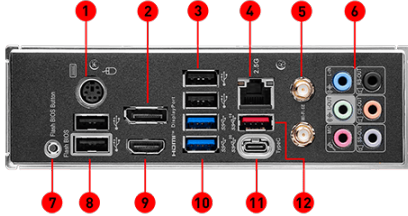

CONNECTIONS

- | | |
|-------------------------------------|-----------------------------------|
| 1. Keyboard / Mouse | 2. DisplayPort |
| 3. USB 2.0 (Type-A) | 4. 2.5G LAN |
| 5. Wi-Fi / Bluetooth | 6. Audio Connectors |
| 7. Flash BIOS Button | 8. USB 2.0 (Type-A) |
| 9. HDMI™ | 10. USB 3.2 Gen 1 5Gbps (Type-A) |
| 11. USB 3.2 Gen 2x2 20Gbps (Type-C) | 12. USB 3.2 Gen 2 10Gbps (Type-A) |