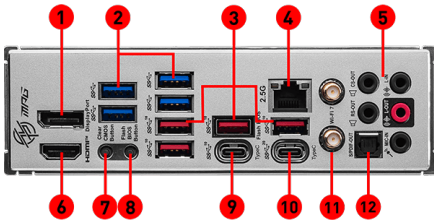

CONNECTIONS

- | | |
|--------------------------------|-----------------------------------|
| 1. DisplayPort 1.4 | 2. USB 3.2 Gen 1 5Gbps Type-A |
| 3. USB 3.2 Gen 2 10Gbps Type-A | 4. 2.5G LAN Port |
| 5. HD Audio Connectors | 6. HDMI™ 2.1 Port |
| 7. Clear CMOS Button | 8. Flash BIOS Button |
| 9. USB 3.2 Gen 2 10Gbps Type-C | 10. USB 3.2 Gen 2x2 20Gbps Type-C |
| 11. Wi-Fi / Bluetooth Antenna | 12. Optical S/PDIF OUT |