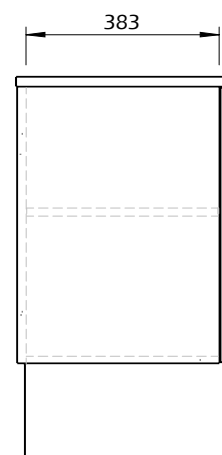

## EDGE

60min

40kg