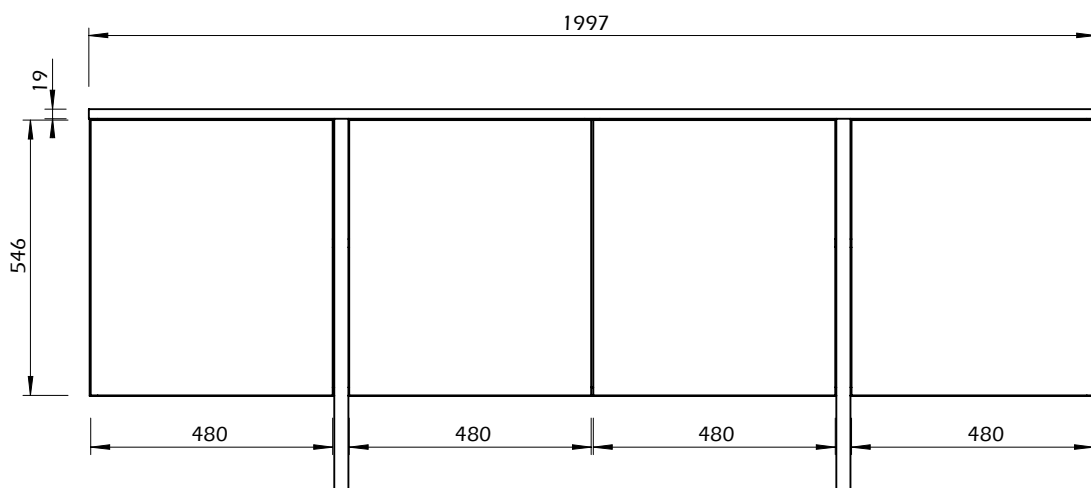

## EDGE

60min

40kg