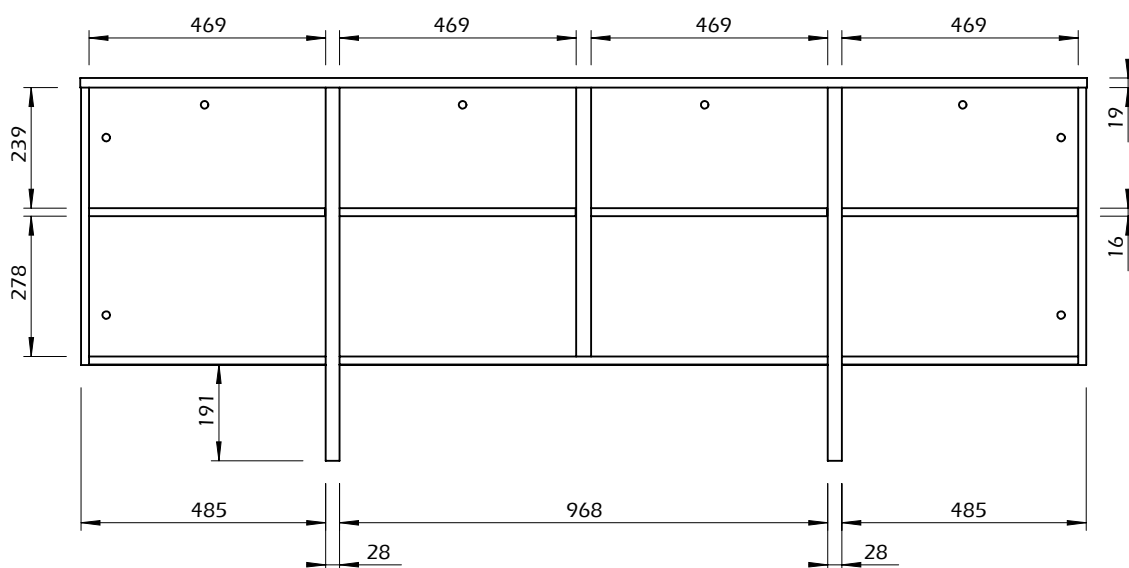

## EDGE

60min

40kg