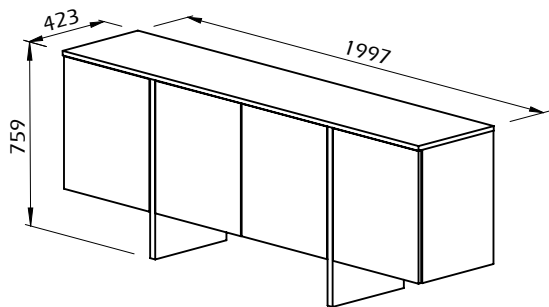

## EDGE

60min

40kg