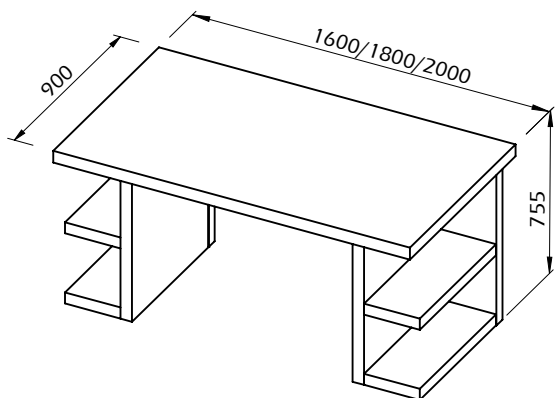

## MULTI STORAGE 160/180

30min

30kg