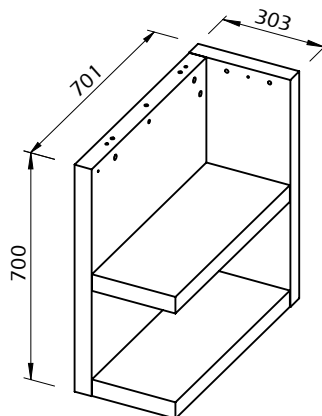

## MULTI STORAGE 160/180

30min

30kg