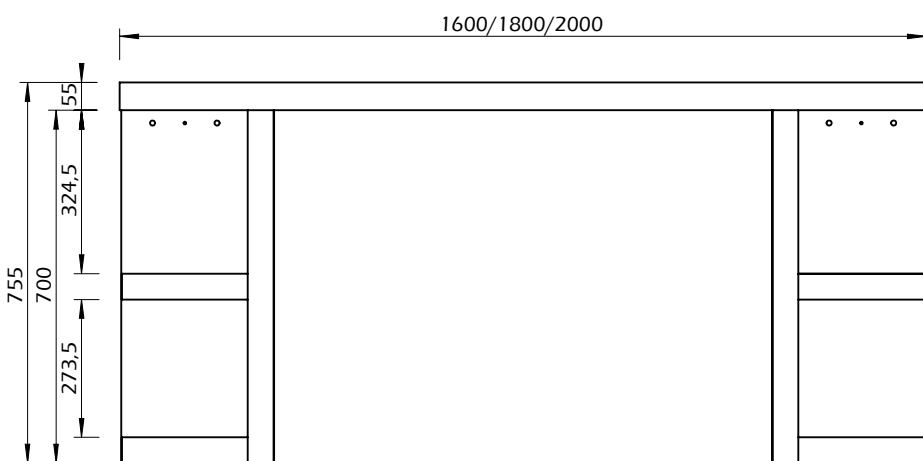

## MULTI STORAGE 160/180

30min

30kg