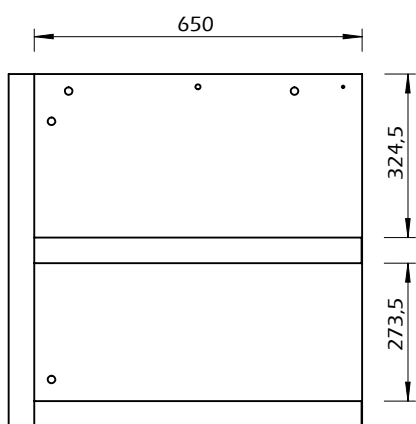

## MULTI STORAGE 160/180

30min

30kg