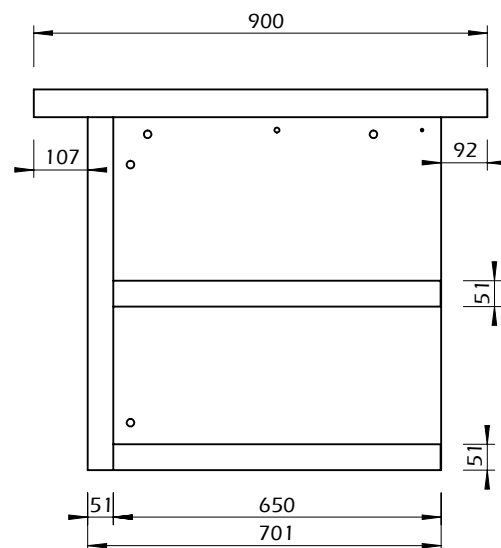

## MULTI STORAGE 160/180

30min

30kg