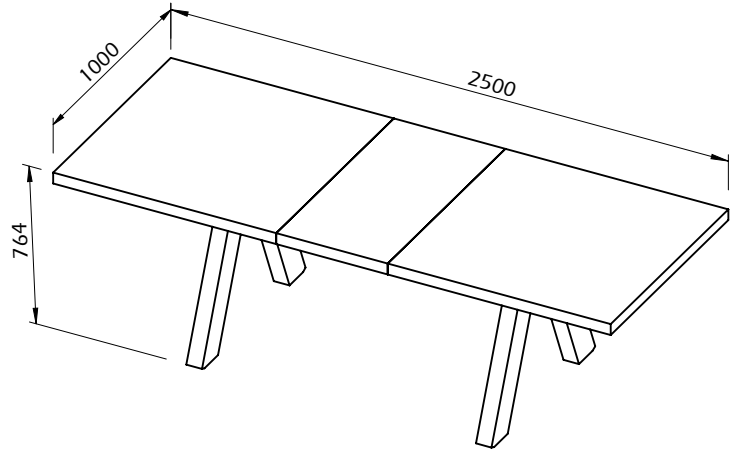

Technical Information

TEMAHOME

APEX

40min

40kg