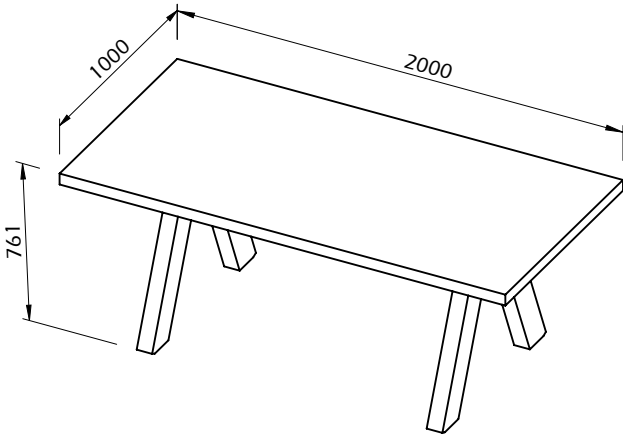

Technical Information

TEMAHOME

APEX

40min

40kg