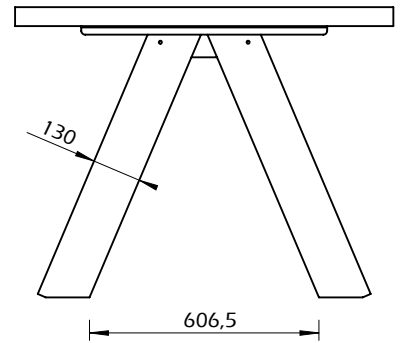

Technical Information

TEMAHOME

APEX

40min

40kg