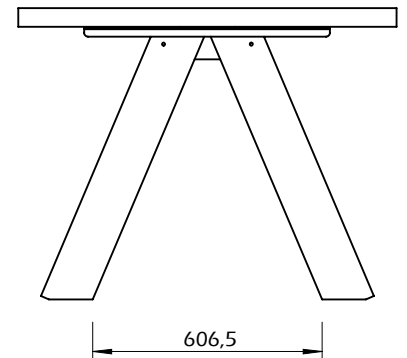

Technical Information

TEMAHOME

APEX

40min

40kg