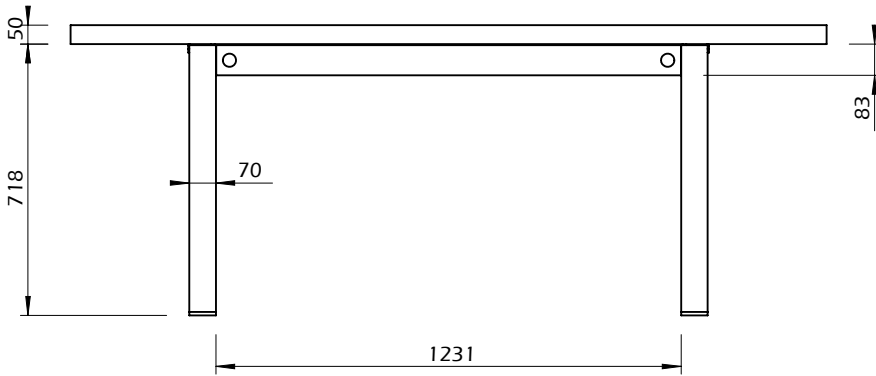

Technical Information

TEMAHOME

APEX

40min

40kg