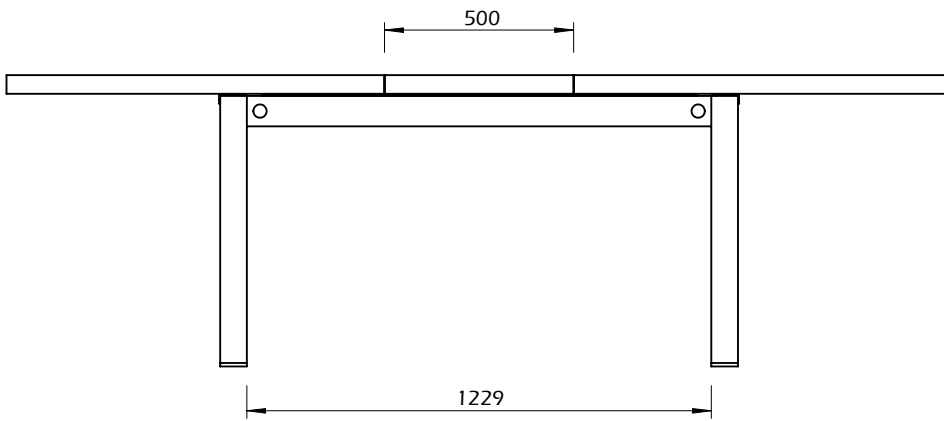

Technical Information

TEMAHOME

APEX

40min

40kg