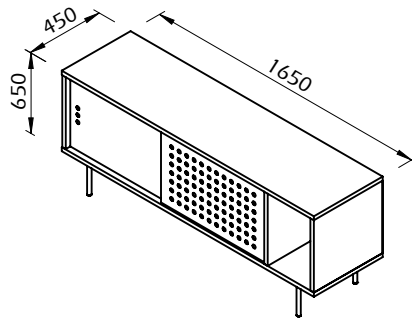

Technical Information

TEMAHOME

DANN DOTS

40min

30kg