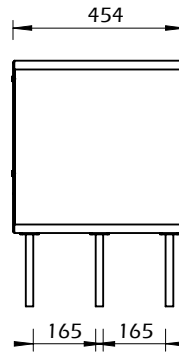

Technical Information

TEMAHOME

DANN DOTS

40min

30kg