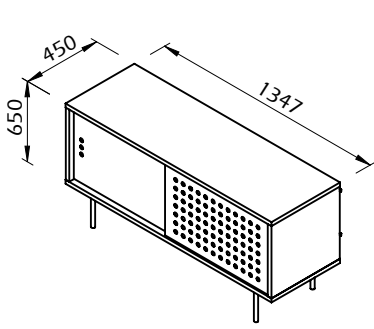

Technical Information

TEMAHOME

DANN DOTS

40min

30kg