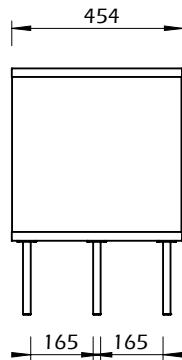

Technical Information

TEMAHOME

DANN DOTS

40min

30kg