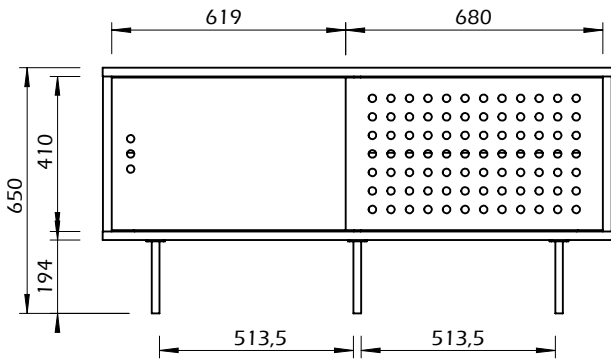

Technical Information

TEMAHOME

DANN DOTS

40min

30kg