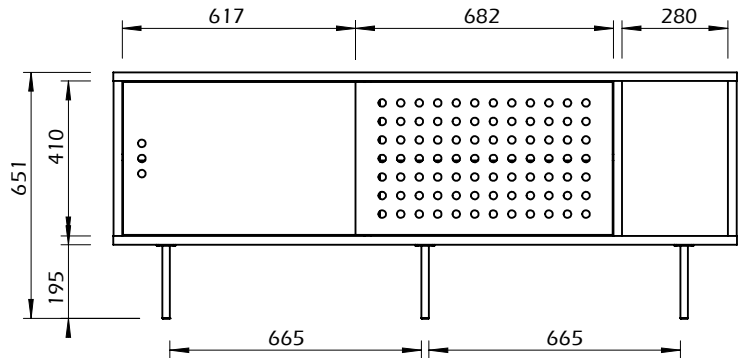

Technical Information

TEMAHOME

DANN DOTS

40min

30kg