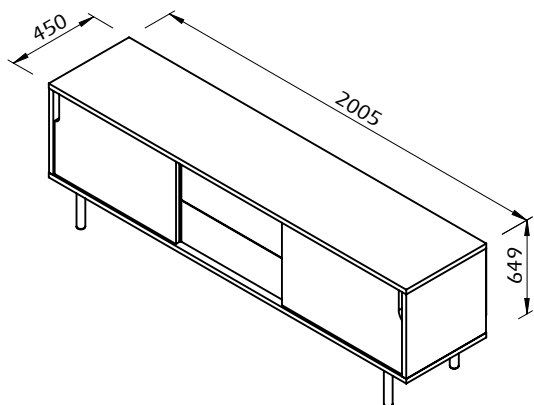

## DANN

45min

30kg