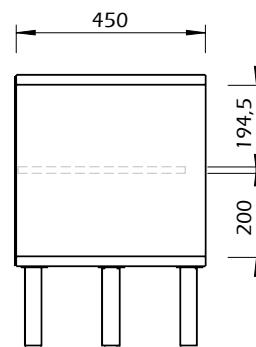

## DANN

45min

30kg