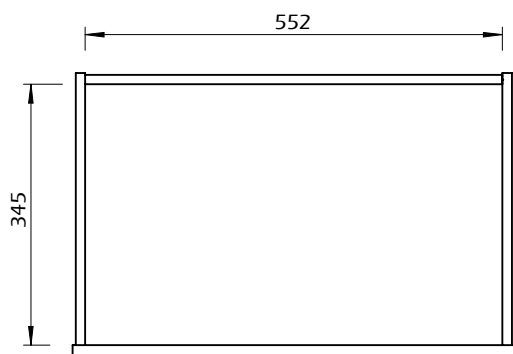

## DANN

45min

30kg