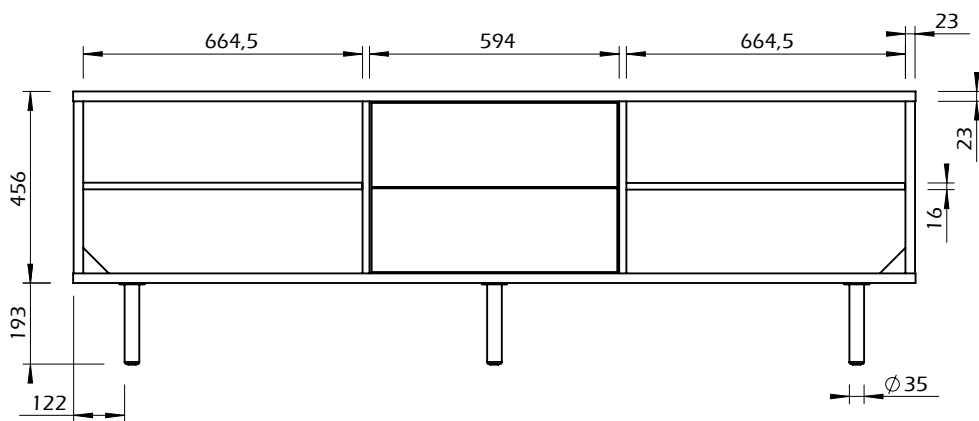

## DANN

45min

30kg