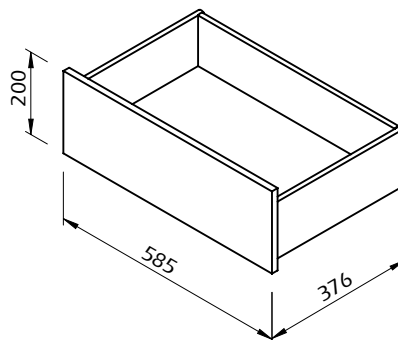

## DANN

45min

30kg