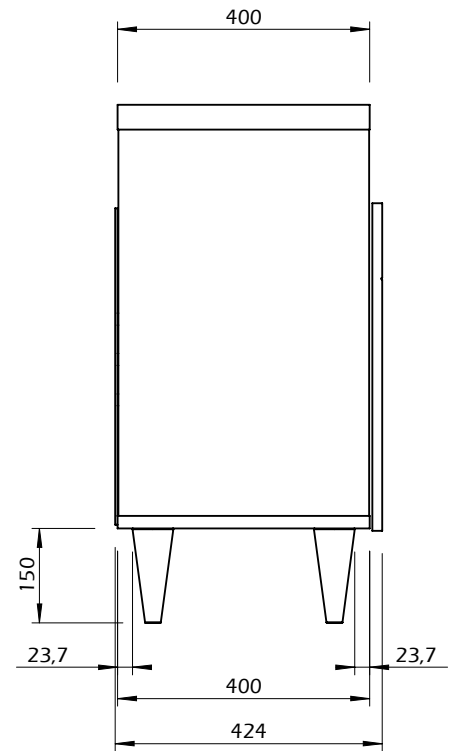

# Technical Information

CRUZ

TEMAHOME

45min

30kg