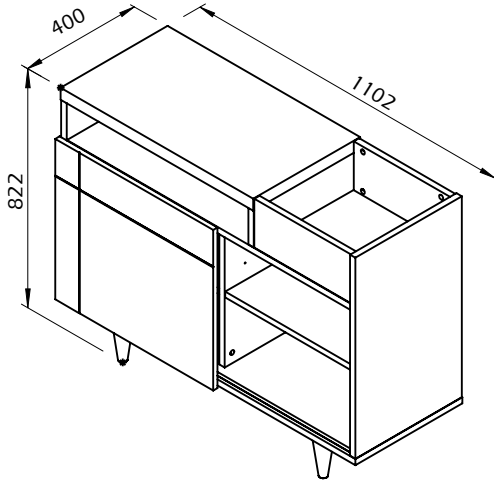

# Technical Information

CRUZ

TEMAHOME

45min

30kg