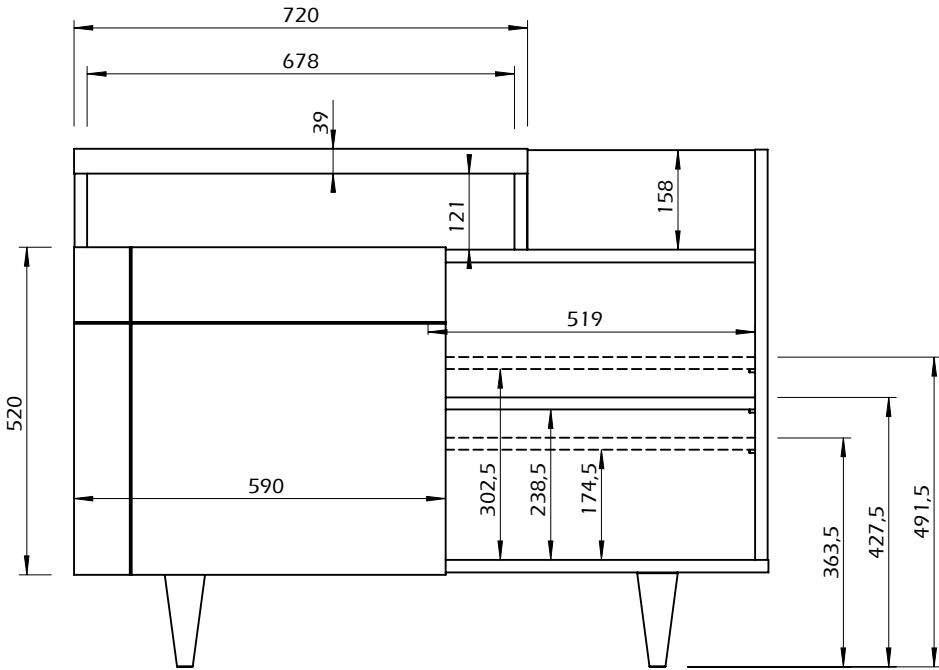

# Technical Information

CRUZ

TEMAHOME

45min

30kg