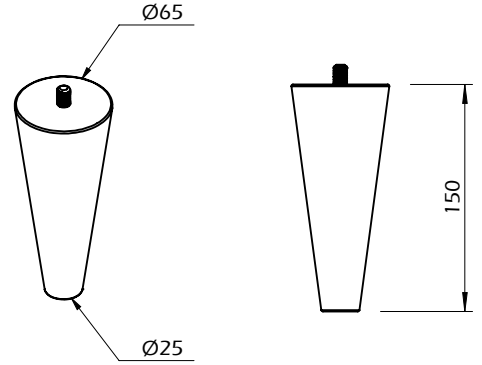

# Technical Information

CRUZ

TEMAHOME

45min

30kg