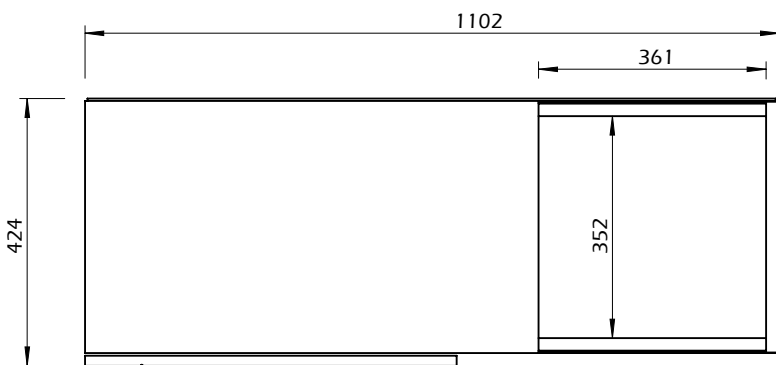

# Technical Information

CRUZ

TEMAHOME

45min

30kg