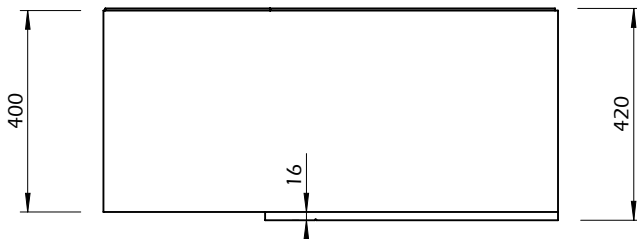

## CRUZ

45min

30kg