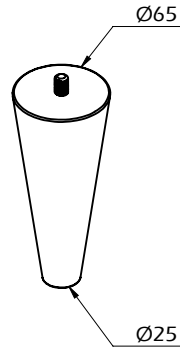

## CRUZ

45min

30kg