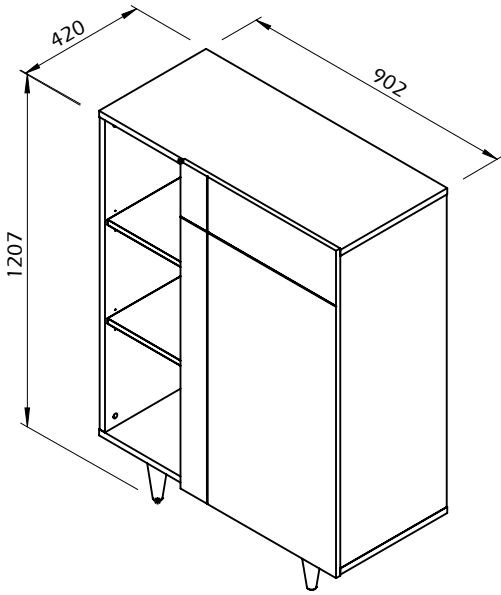

## CRUZ

45min

30kg