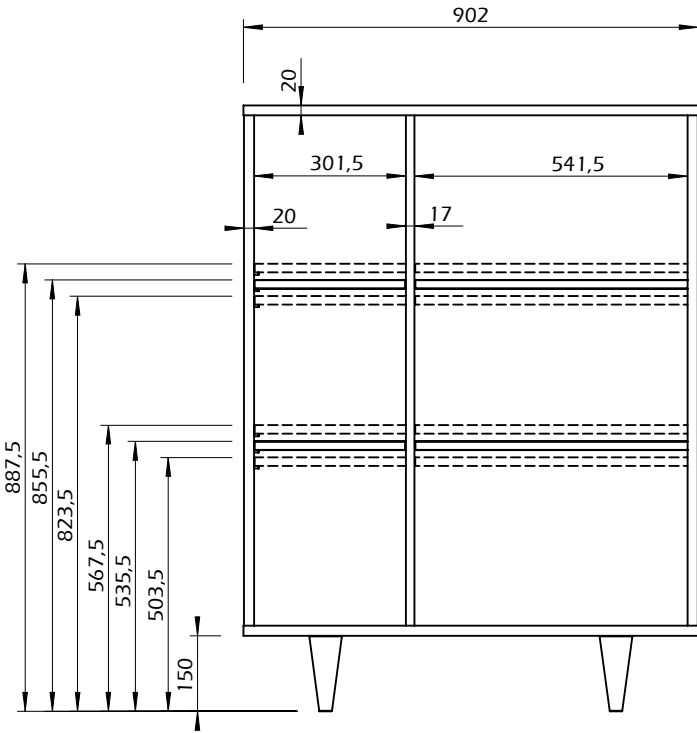

## CRUZ

45min

30kg