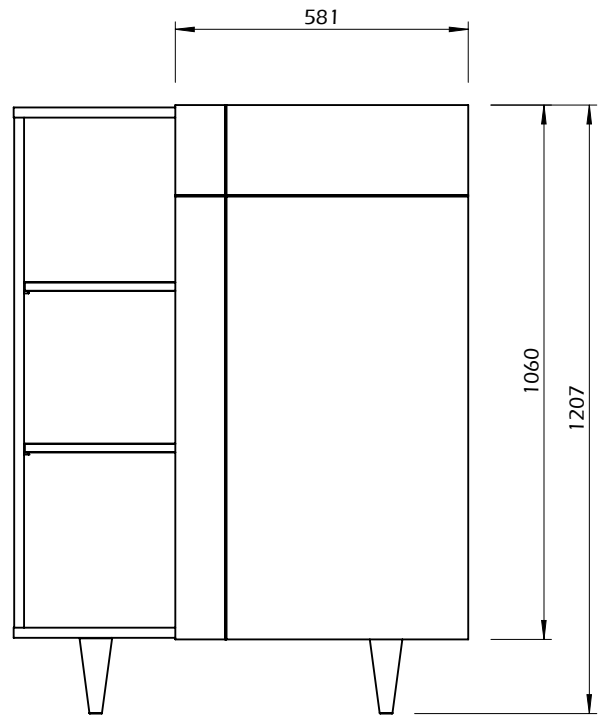

## CRUZ

45min

30kg