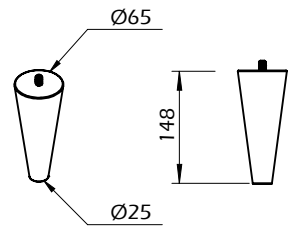

Technical Information

CRUZ TV TABLE

TEMAHOME

20min

30kg