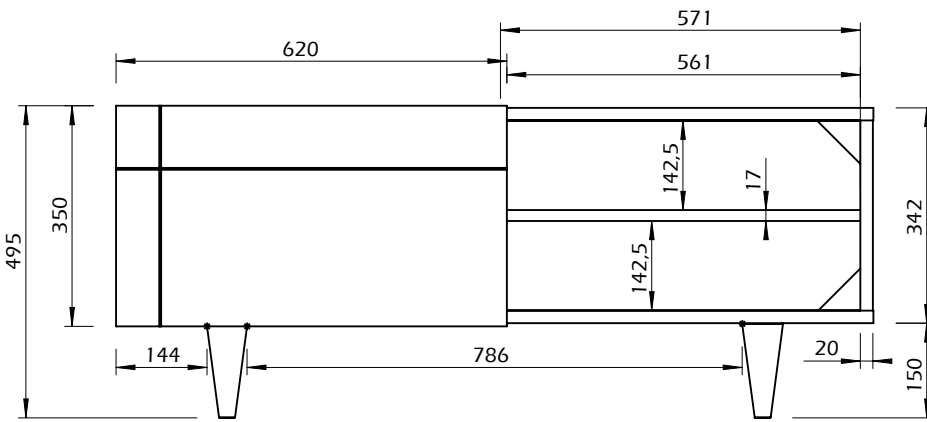

Technical Information

CRUZ TV TABLE

TEMAHOME

20min

30kg