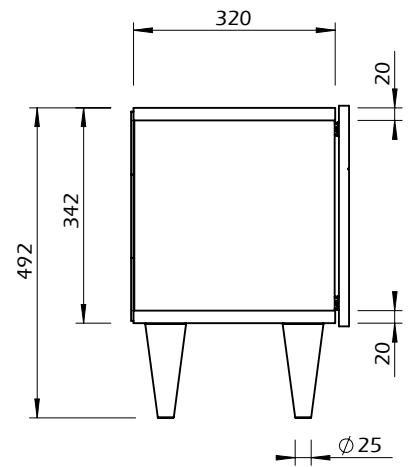

Technical Information

CRUZ TV TABLE

TEMAHOME

20min

30kg