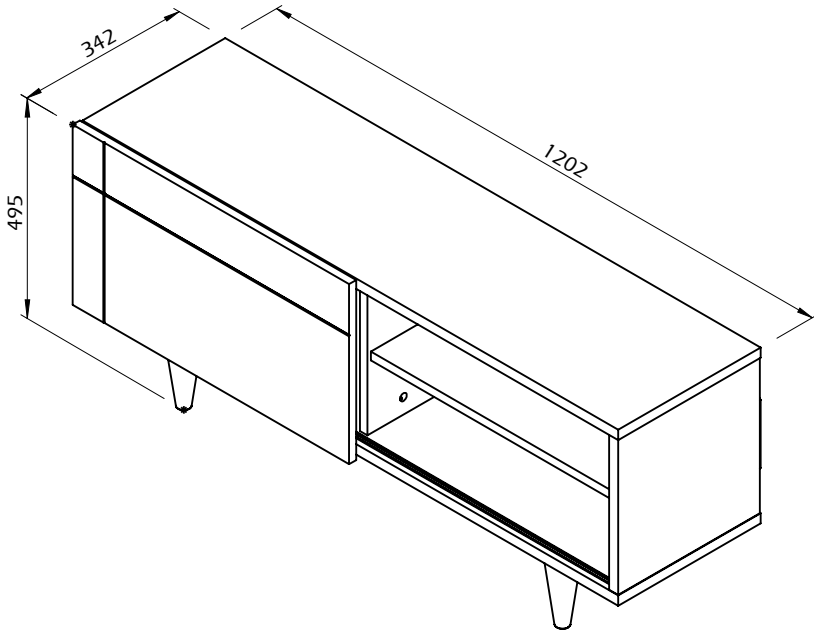

Technical Information

CRUZ TV TABLE

TEMAHOME

20min

30kg