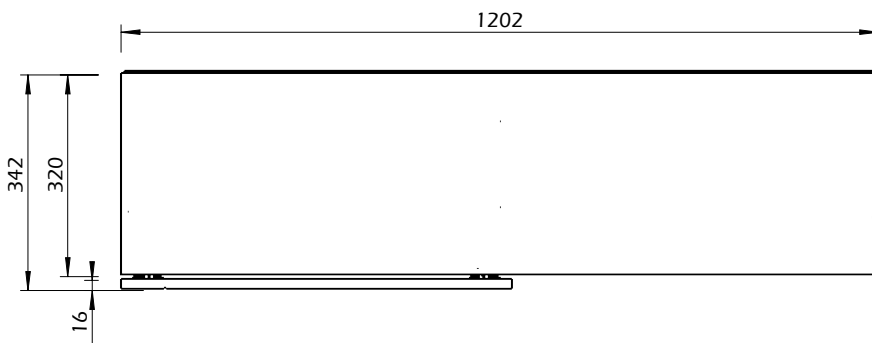

Technical Information

CRUZ TV TABLE

TEMAHOME

20min

30kg