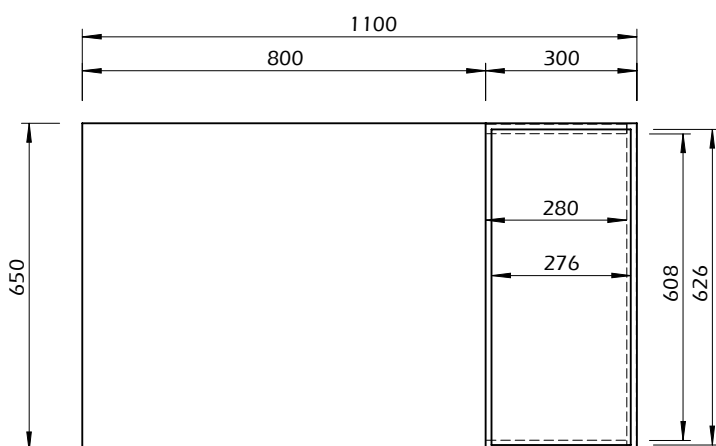

Technical Information

WIZ

30min

15kg