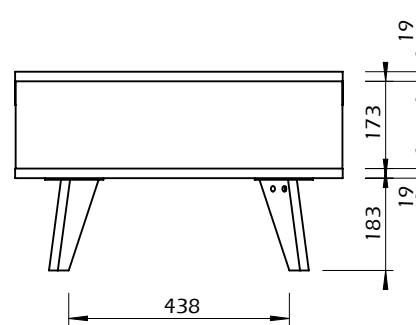

Technical Information

WIZ

30min

15kg