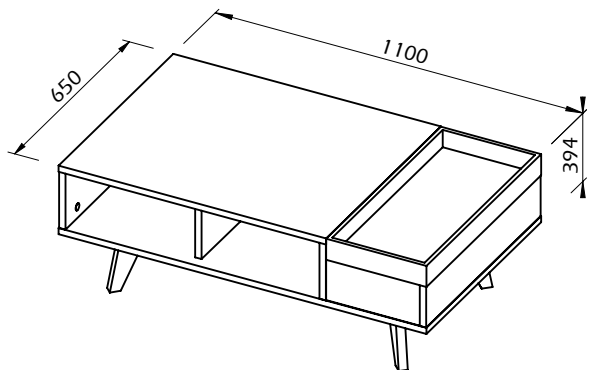

Technical Information

WIZ

30min

15kg