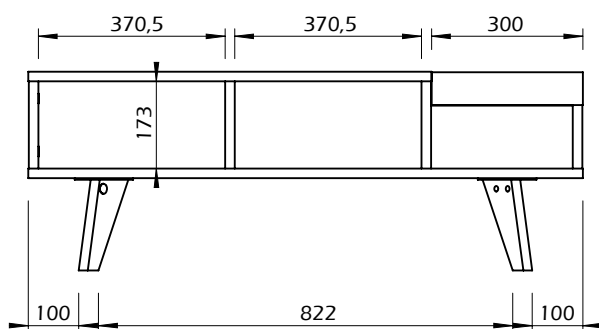

Technical Information

WIZ

30min

15kg