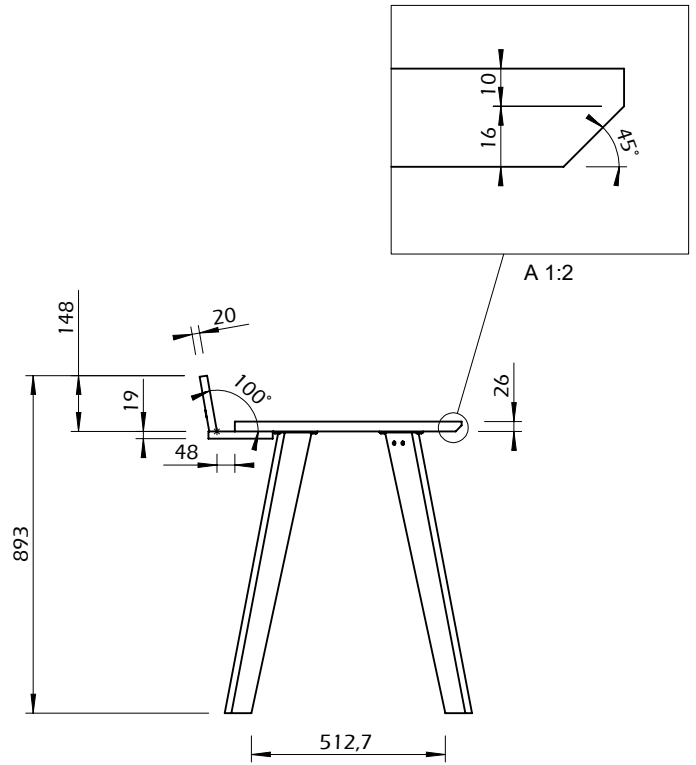

Technical Information

TEMAHOME

LOFT

20min

50kg