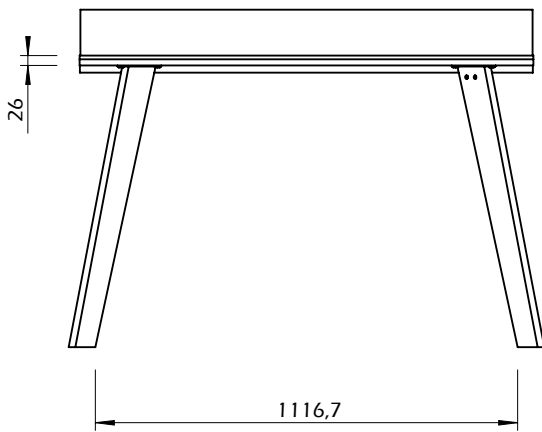

Technical Information

TEMAHOME

LOFT

20min

50kg