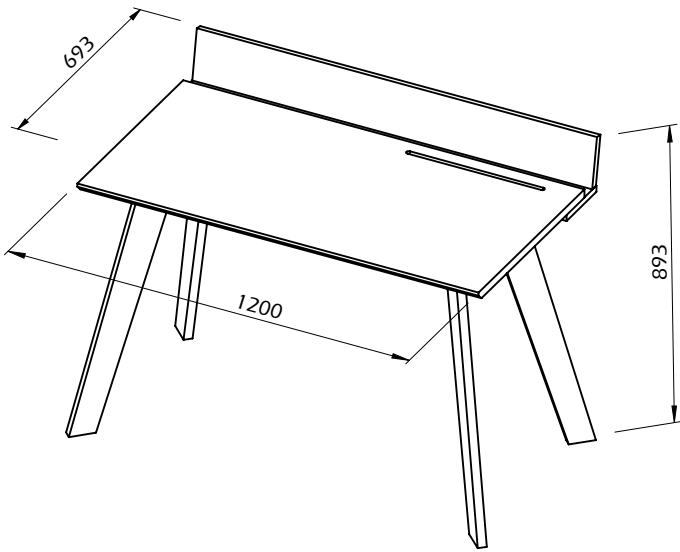

Technical Information

TEMAHOME

LOFT

20min

50kg