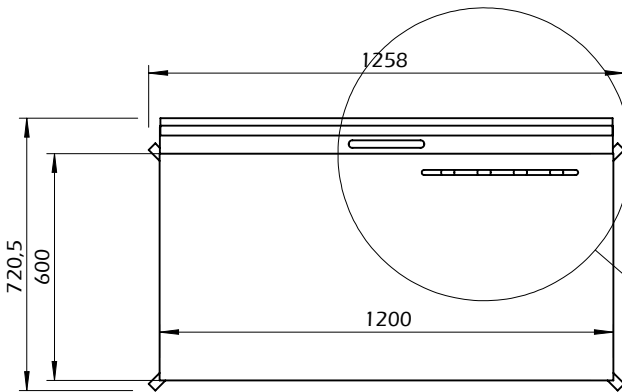

Technical Information

TEMAHOME

LOFT

20min

50kg