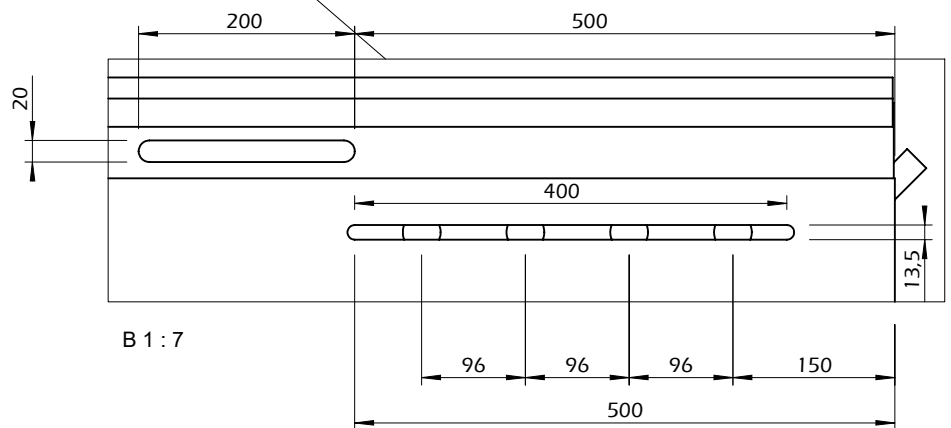

Technical Information

TEMAHOME

LOFT

20min

50kg