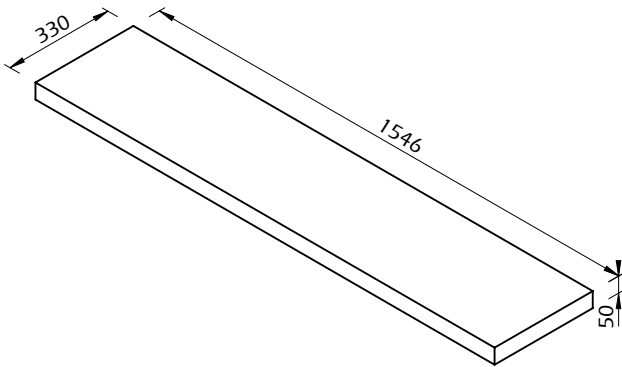

Technical Information

BALDA 120

TEMAHOME

20min

15kg