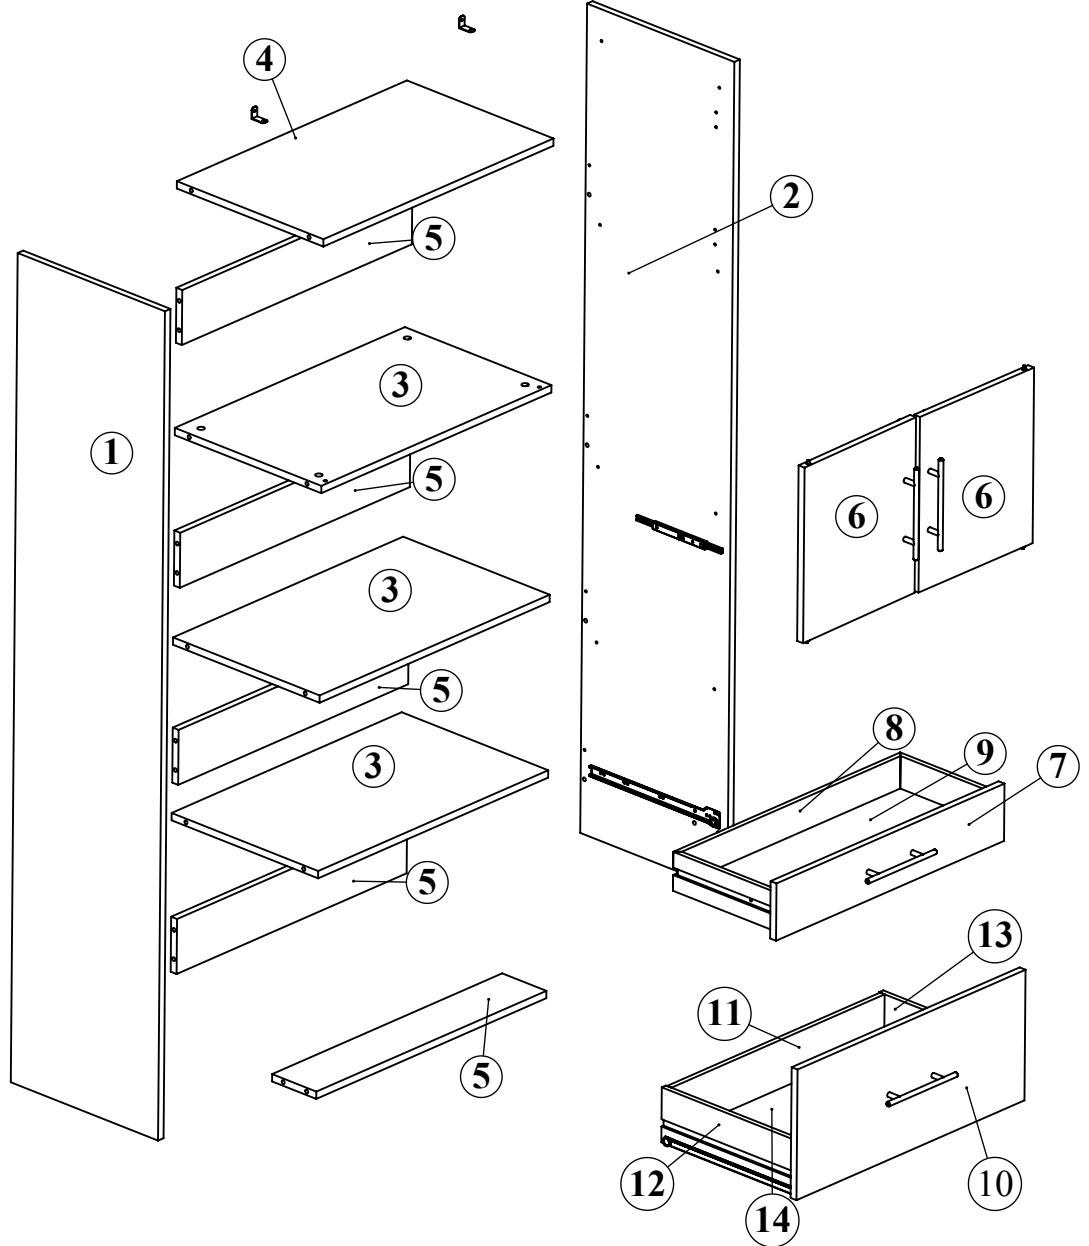

Notice de montage
Assembling instructions
Montageanleitung

2h

Symbiosis
easy living interiors

8138 ID (Pro Ref)
Meuble de cuisine
1809x700x400

N° Pièce/Part/Teile

1 x	①	1809 x 400 x 16
1 x	②	1809 x 400 x 16
3 x	③	668 x 398 x 16
1 x	④	668 x 398 x 16
5 x	⑤	668 x 120 x 16
2 x	⑥	381 x 330x16
1 x	⑦	662 x 125 x 16
1 x	⑧	1190 x 85 x 12
1 x	⑨	645 x 264 x 3
1 x	⑩	662 x 285 x 16
1 x	⑪	619 x 120 x 12
1 x	⑫	360 x 120 x 12
1 x	⑬	360 x 120 x 12
1 x	⑭	629 x 355 x 3