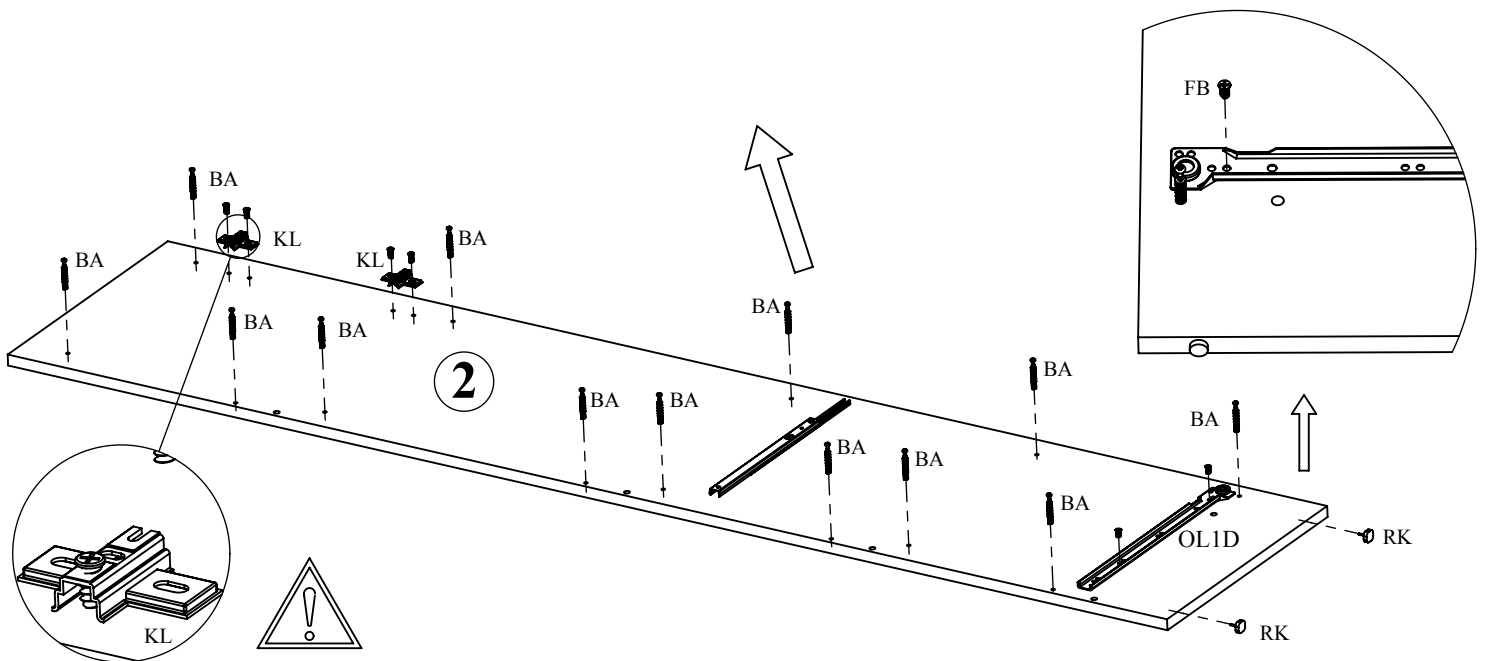

2

26 x BA	8 x FB	4 x RK	2 x OH 250mm
1 x OLIG 1 x OLID	4 x KL	4 x KC	

A

B