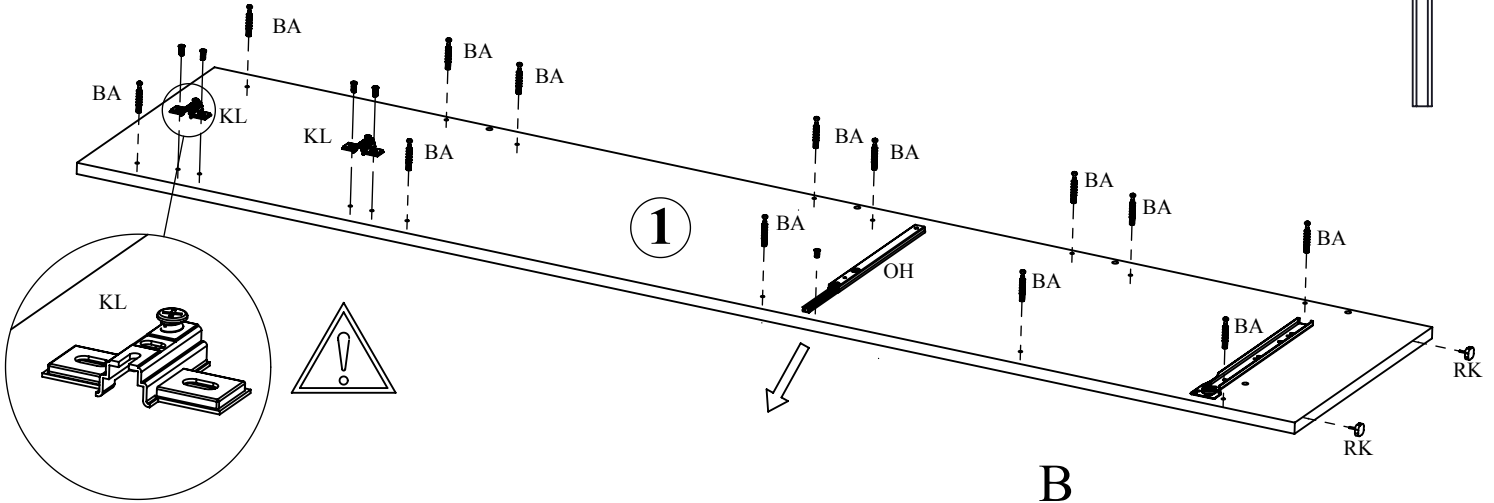

2

26 x BA	8 x FB	4 x RK	2 x OH 250mm
1 x OLIG 1 x OLID	4 x KL	4 x KC