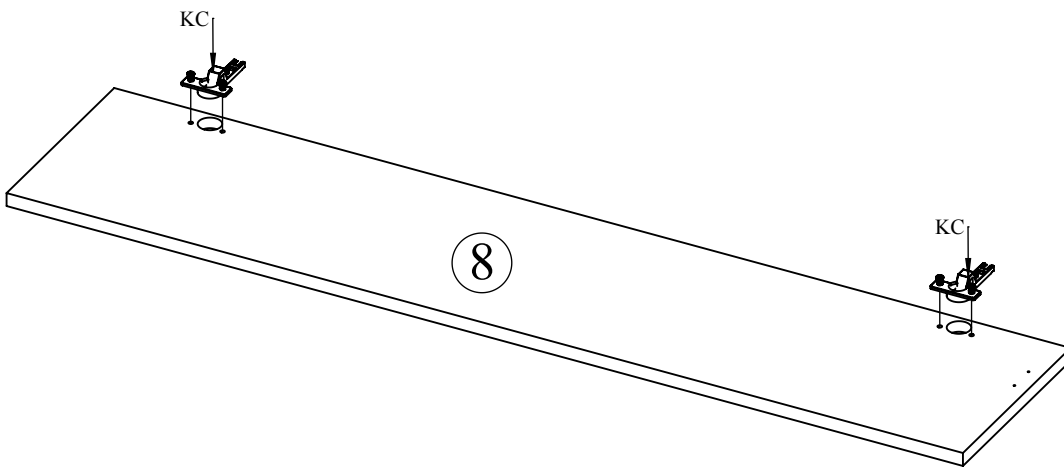

Code	QTE	Image
KC	2