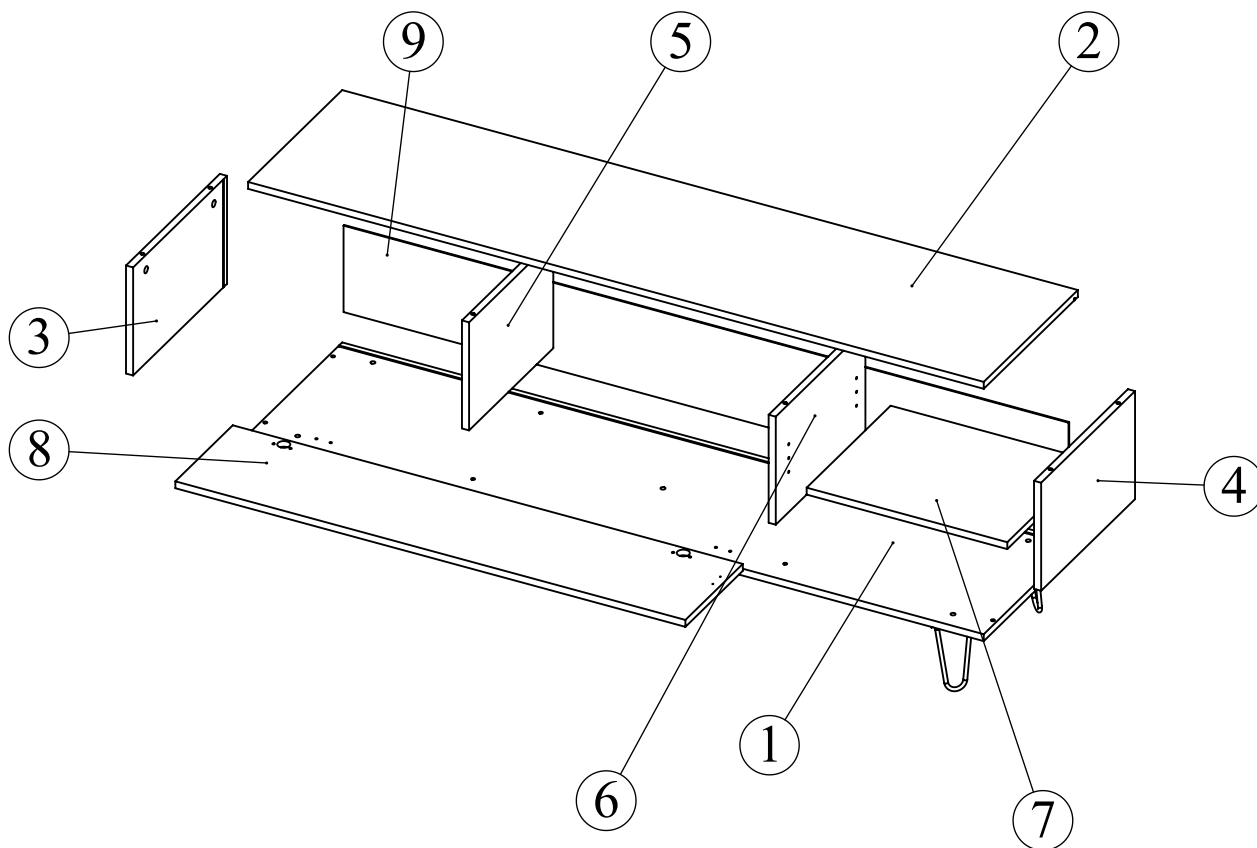

Notice de montage
Assembling instructions
Montageanleitung

Symbiosis
easy living interiors

1h30

3370 IA (Prod Ref.)

Meuble TV AERO

1650 x 400 x 432

N° Pièce	Qte	Dimensions
1	1	1650 x 400 x 16
2	1	1650 x 400 x 16
3	1	250 x 399 x 16
4	1	250 x 399 x 16
5	1	250 x 358 x 16
6	1	250 x 381 x 16
7	1	450 x 357 x 16
8	1	1144 x 244 x 16
9	1	1626 x 200 x 3

Code	QTE	Image
AA	8	
BA	8	
FI	5	 6.3x13.5 mm
CA	8	 6.3x50 mm
GB	7	 3x20mm
HA	4	 3.5x15 mm
DD	4	
KC	2	
KL	2	
NU	5	
UE	1	
OA	2	
OB	5	
OY	1	
RV	5	
AN	5	 8x15 mm
IJ	10	 4x15 mm
EDC	5	
Clef	1	

1

Code	QTE	Image
AA	8	
DD	4	
BA	8	
OY	1	