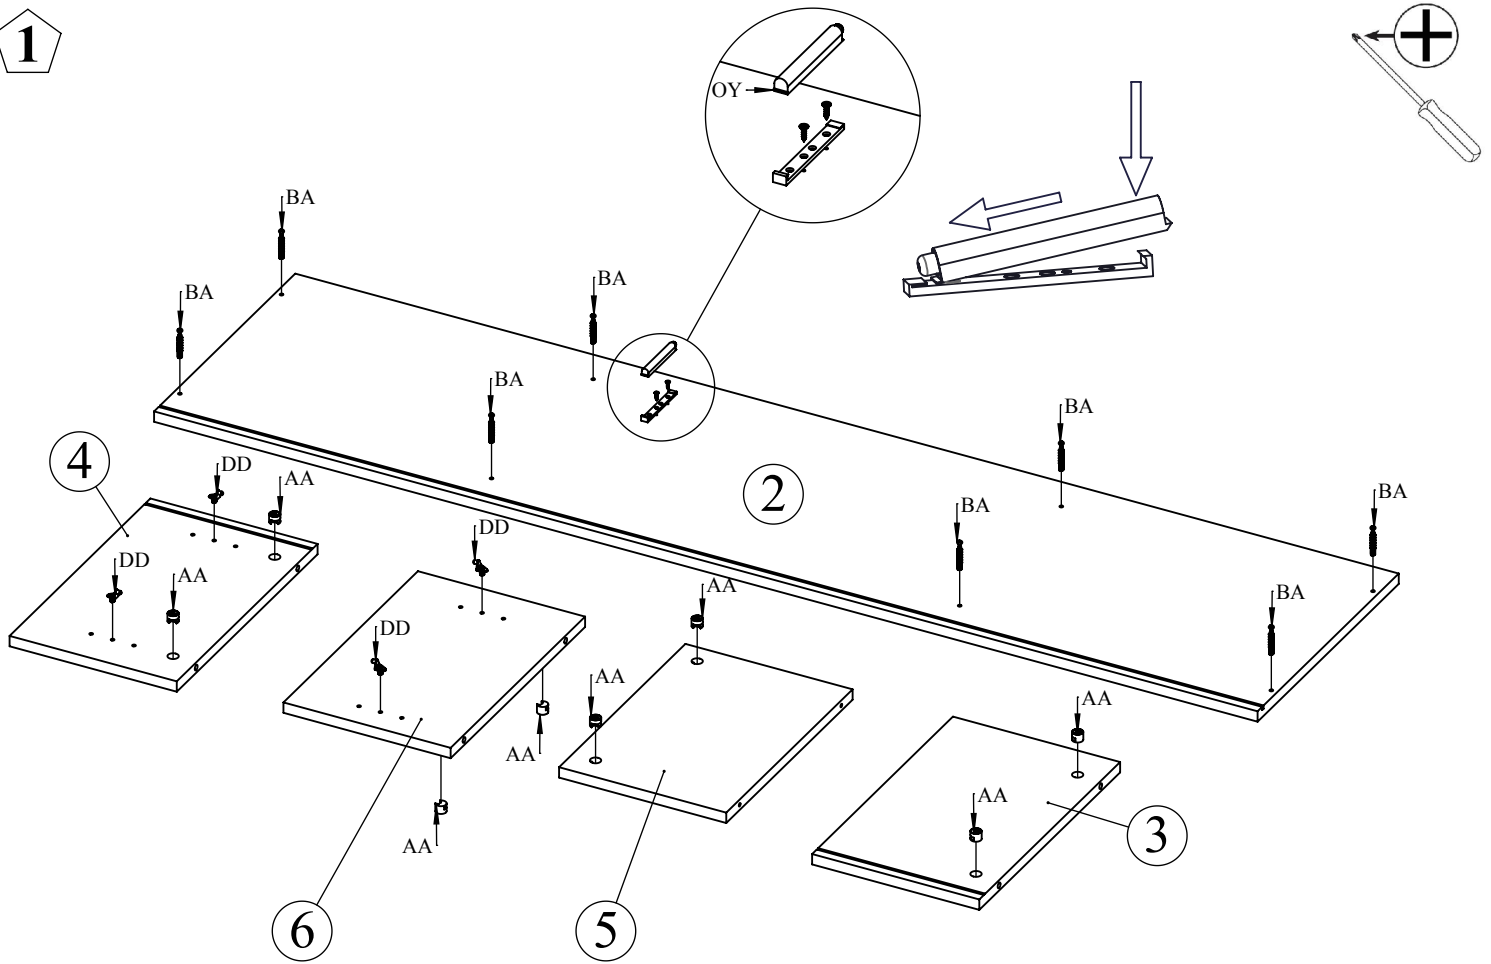

Notice de montage
Assembling instructions
Montageanleitung

Symbiosis
easy living interiors

1h30

3370 IA (Prod Ref.)

Meuble TV AERO

1650 x 400 x 432

N° Pièce	Qte	Dimensions
1	1	1650 x 400 x 16
2	1	1650 x 400 x 16
3	1	250 x 399 x 16
4	1	250 x 399 x 16
5	1	250 x 358 x 16
6	1	250 x 381 x 16
7	1	450 x 357 x 16
8	1	1144 x 244 x 16
9	1	1626 x 200 x 3

Code	QTE	Image
AA	8	
BA	8	
FI	5	 6.3x13.5 mm
CA	8	 6.3x50 mm
GB	7	 3x20mm
HA	4	 3.5x15 mm
DD	4	
KC	2	
KL	2	
NU	5	
UE	1	
OA	2	
OB	5	
OY	1	
RV	5	
AN	5	 8x15 mm
IJ	10	 4x15 mm
EDC	5	
Clef	1	

1

Code	QTE	Image
AA	8	
DD	4	
BA	8	
OY	1	