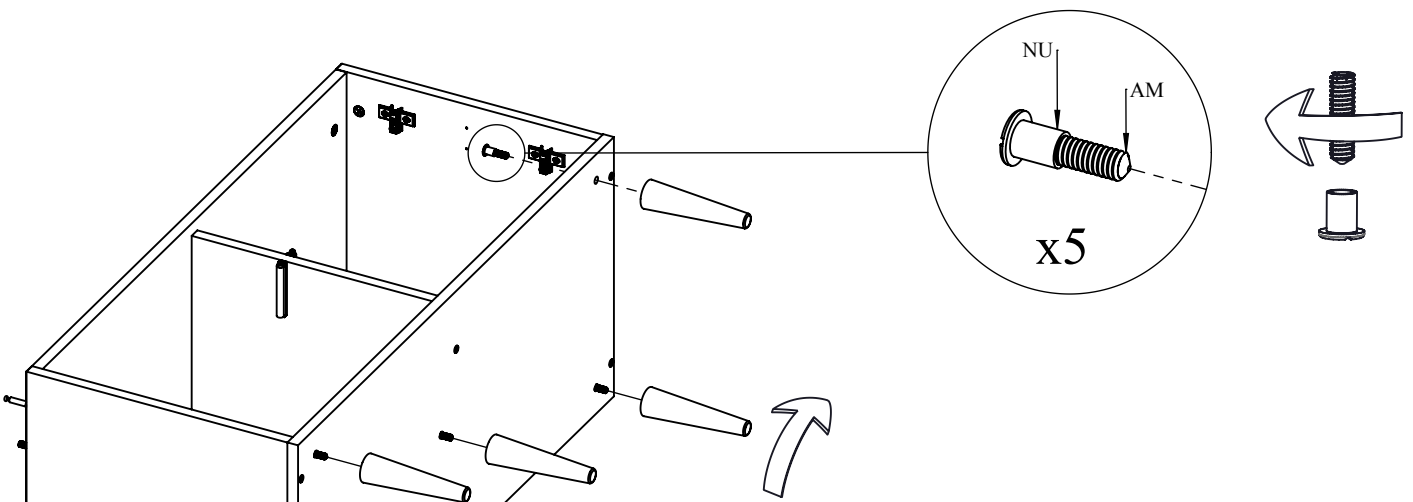

Code	QTE	Image
CA	6	

8