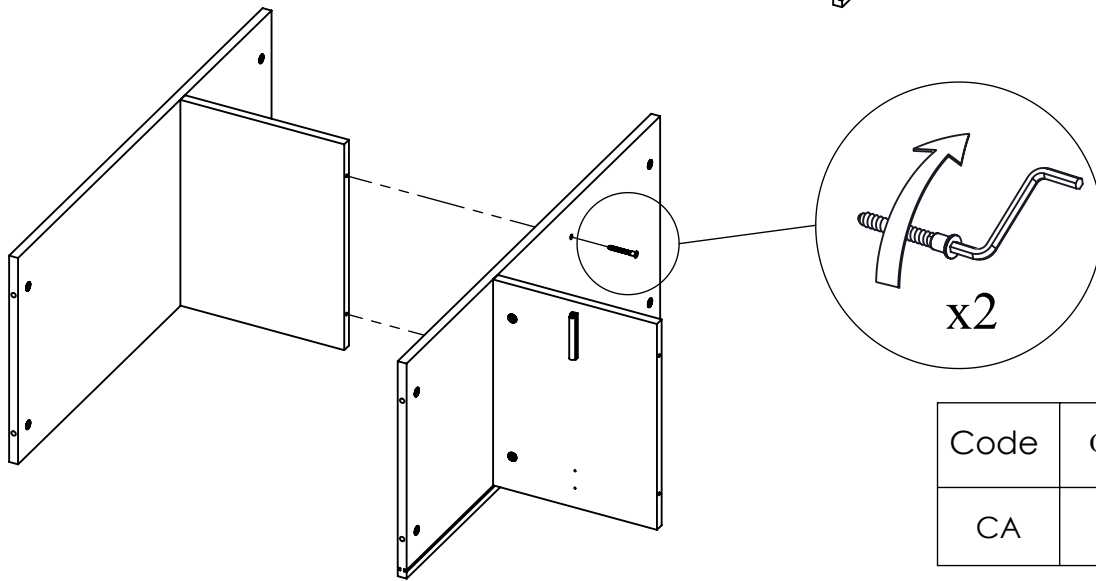

9

Code	QTE	Image
CA	2	

10