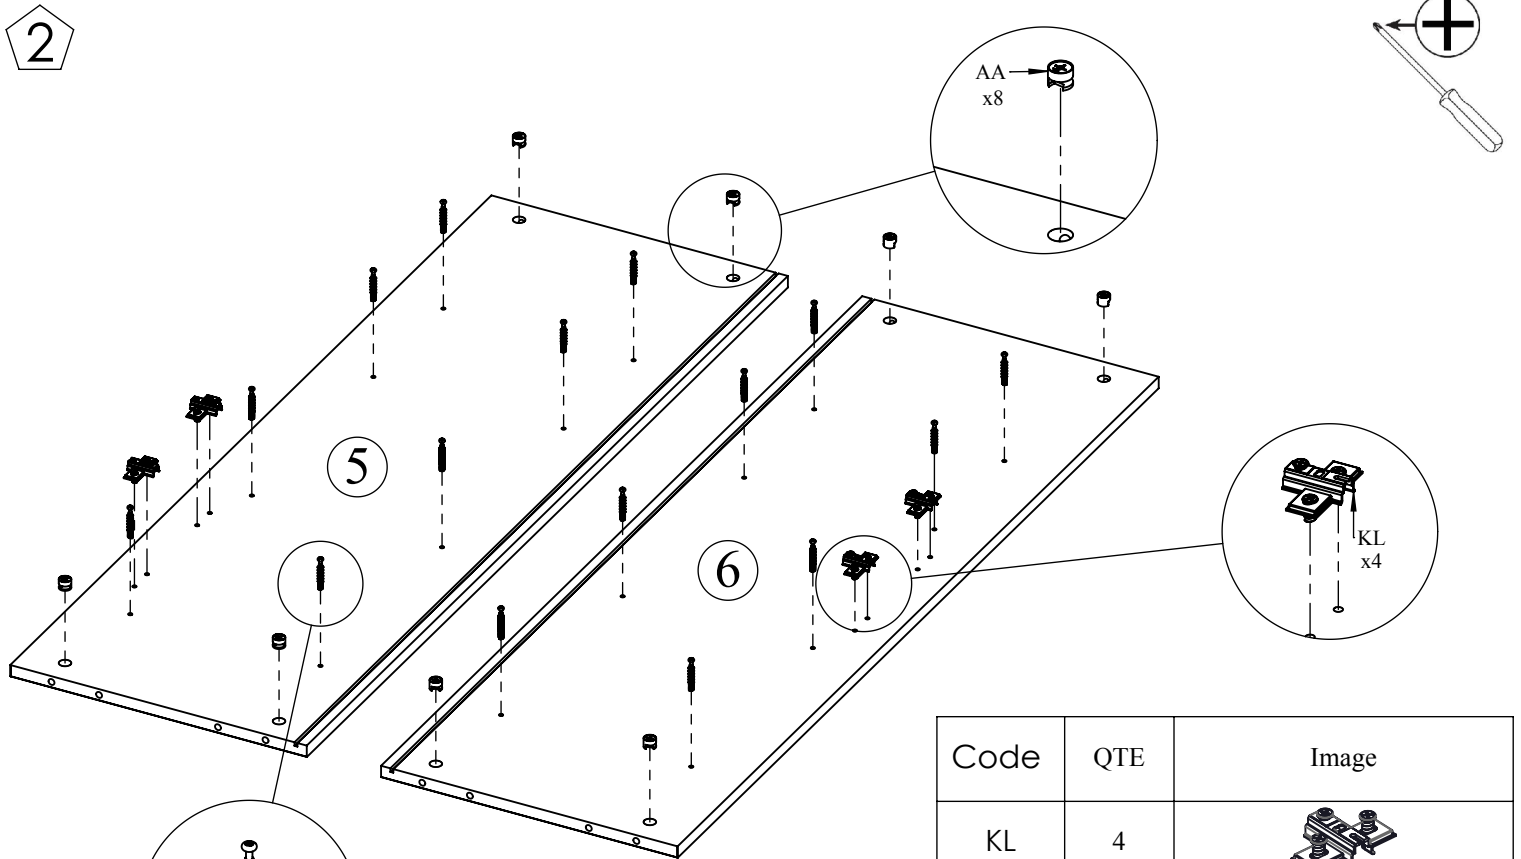

Notice de montage
Assembling instructions
Montageanleitung

2h

Symbiosis
easy living interiors

7150 IB (Prod Ref.)
Bibliothèque HORIZON

N° Pièce/Part/Teile

N° Pièce	QTE	Dimensions
1	1	895 x 400 x 16
2	1	895 x 400 x 16
3	1	391 x 399 x 16
4	1	391 x 399 x 16
5	1	1227 x 399 x 16
6	1	1227 x 399 x 16
7	1	862 x 398 x 16
8	1	862 x 398 x 16
9	1	862 x 398 x 16
10	1	862 x 382 x 16
11	1	862 x 382 x 16
12	1	250 x 381 x 16
13	1	375 x 363 x 16
14	2	294 x 381 x 16
15	2	426,50 x 369 x 16
16	2	288 x 288 x 16
17	1	870 x 383 x 3
18	1	870 x 258 x 3
19	2	870 x 307 x 3
20	2	870 x 173,50 x 3

Code	QTE	Image
AA	40	
BA	32	
BE	4	
DA	4	
CA	12	
KC	8	
KL	8	
NU	5	
AM	5	
ND	1	
GB	18	 3x20 mm
IJ	1	 4x15 mm
GA	8	 3x12 mm
OY	4	
OA	2	
OB	16	
RFA	5	
Clef	1	

Code	QTE	Image
AA	20	
BA	12	

Code	QTE	Image
KL	4	
AA	8	
BA	16	