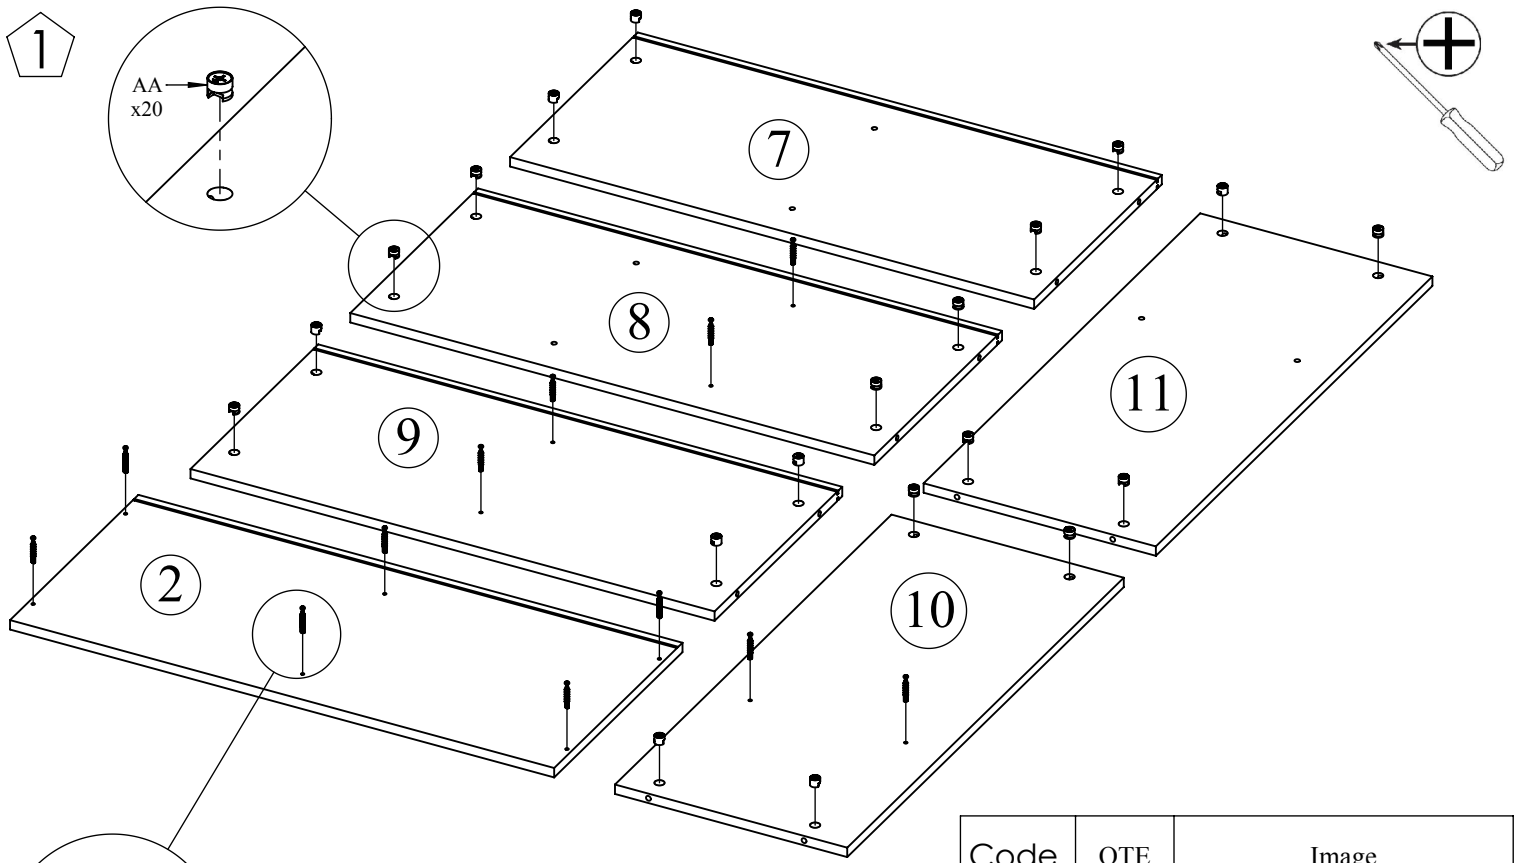

Code	QTE	Image
AA	20	
BA	12