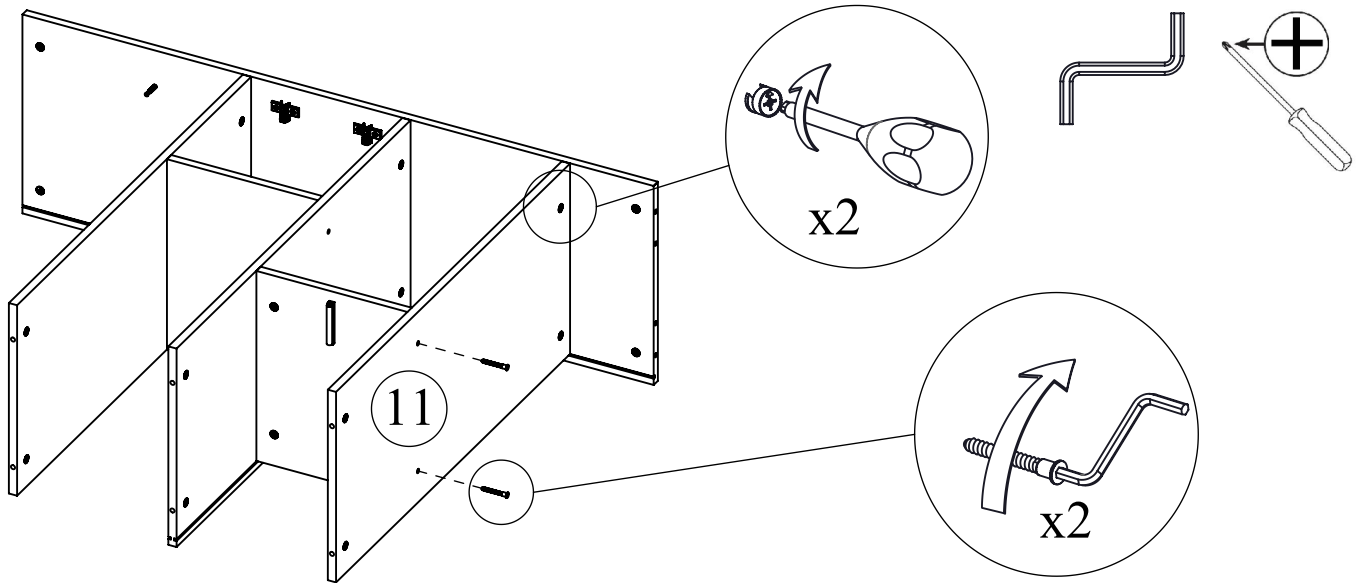

11

Code	QTE	Image
CA	2	

12

Code	QTE	Image
CA	2