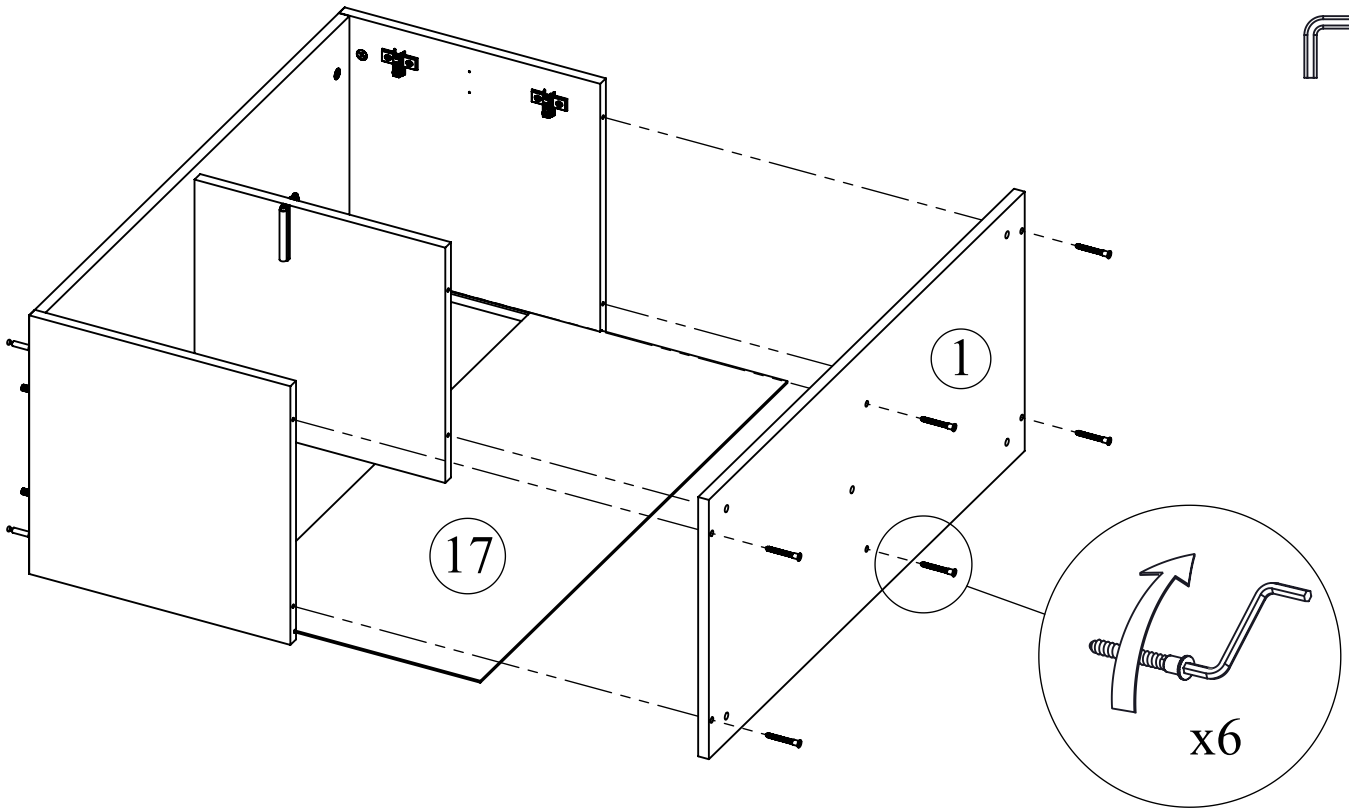

7

Code	QTE	Image
CA	6	

8

Code	QTE	Image
RFA	5	
NU	5	
AM	5