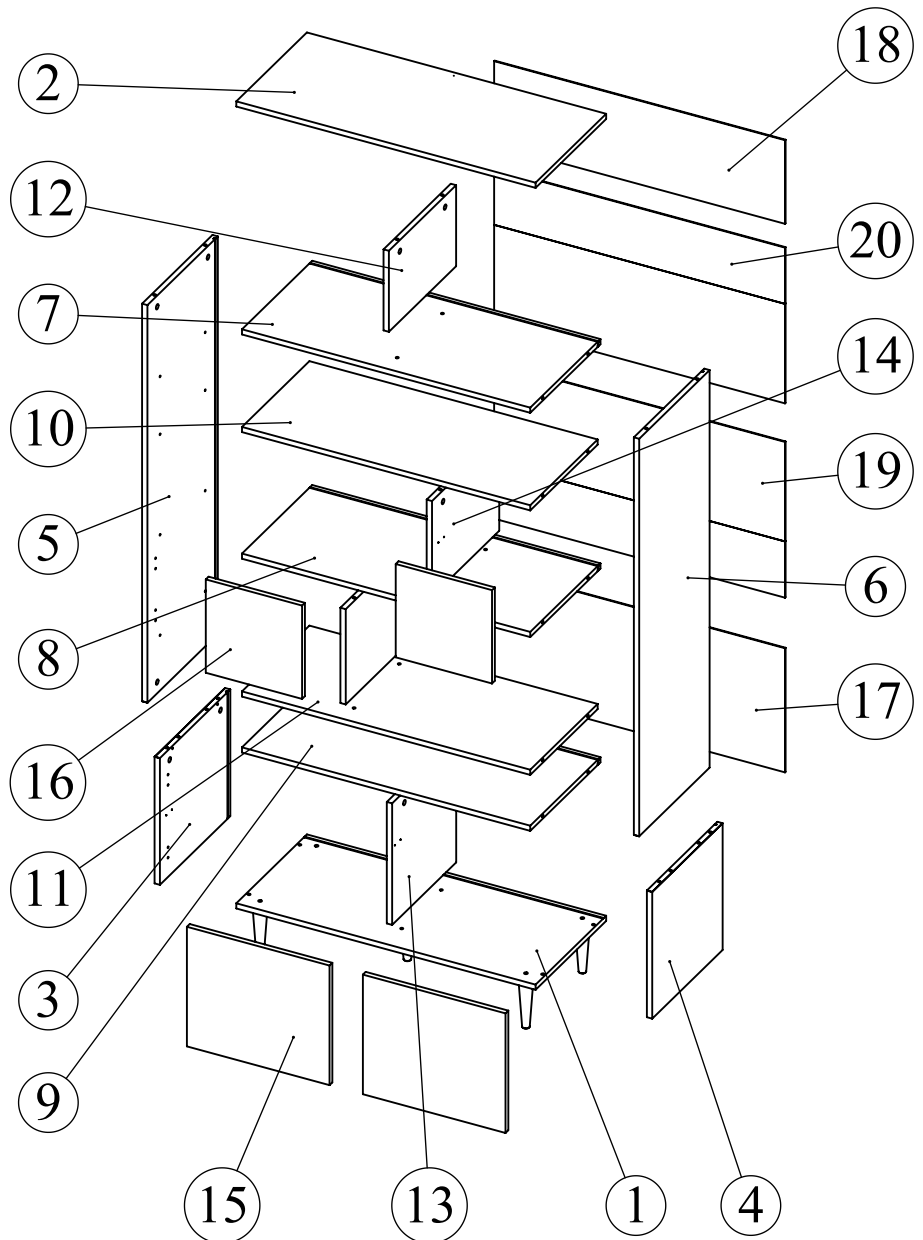

Notice de montage
Assembling instructions
Montageanleitung

2h

Symbiosis
easy living interiors

7150 IB (Prod Ref.)
Bibliothèque HORIZON

N° Pièce/Part/Teile

N° Pièce	QTE	Dimensions
1	1	895 x 400 x 16
2	1	895 x 400 x 16
3	1	391 x 399 x 16
4	1	391 x 399 x 16
5	1	1227 x 399 x 16
6	1	1227 x 399 x 16
7	1	862 x 398 x 16
8	1	862 x 398 x 16
9	1	862 x 398 x 16
10	1	862 x 382 x 16
11	1	862 x 382 x 16
12	1	250 x 381 x 16
13	1	375 x 363 x 16
14	2	294 x 381 x 16
15	2	426,50 x 369 x 16
16	2	288 x 288 x 16
17	1	870 x 383 x 3
18	1	870 x 258 x 3
19	2	870 x 307 x 3
20	2	870 x 173,50 x 3

Code	QTE	Image
AA	40	
BA	32	
BE	4	
DA	4	
CA	12	
KC	8	
KL	8	
NU	5	
AM	5	
ND	1	
GB	18	 3x20 mm
IJ	1	 4x15 mm
GA	8	 3x12 mm
OY	4	
OA	2	
OB	16	
RFA	5	
Clef	1	

Code	QTE	Image
AA	20	
BA	12	

Code	QTE	Image
KL	4	
AA	8	
BA	16	