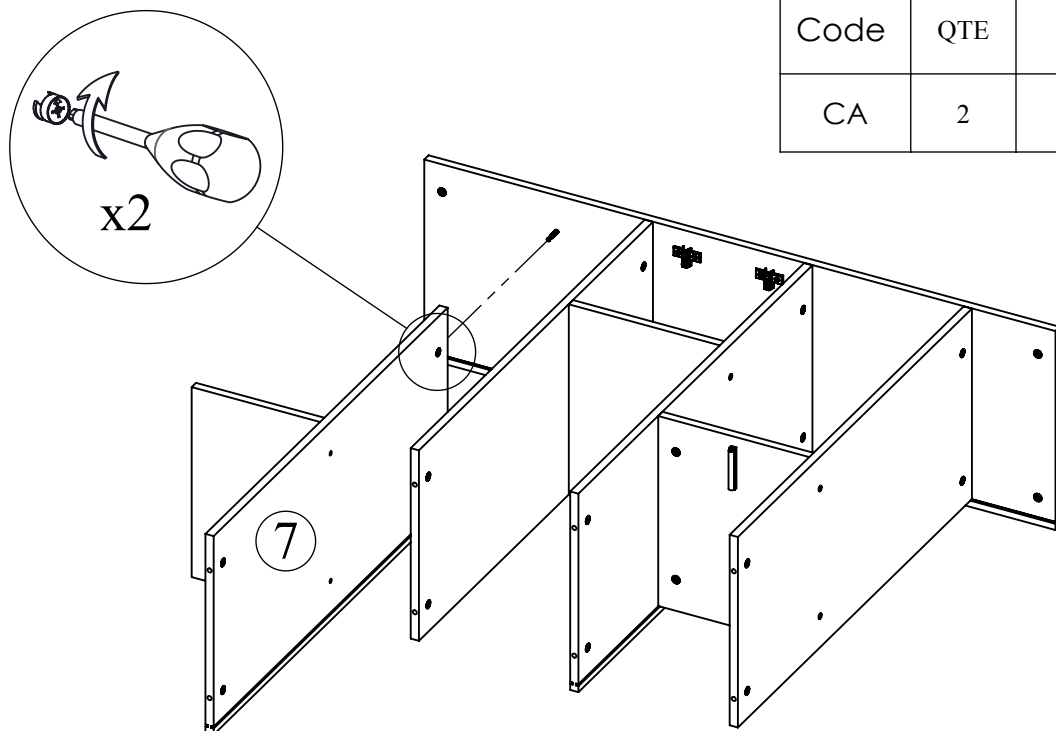

Code	QTE	Image
CA	2