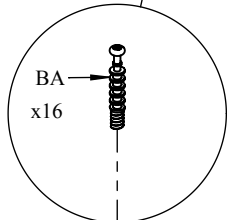

Notice de montage
Assembling instructions
Montageanleitung

2h

Symbiosis
easy living interiors

7150 IB (Prod Ref.)
Bibliothèque HORIZON

N° Pièce/Part/Teile

N° Pièce	QTE	Dimensions
1	1	895 x 400 x 16
2	1	895 x 400 x 16
3	1	391 x 399 x 16
4	1	391 x 399 x 16
5	1	1227 x 399 x 16
6	1	1227 x 399 x 16
7	1	862 x 398 x 16
8	1	862 x 398 x 16
9	1	862 x 398 x 16
10	1	862 x 382 x 16
11	1	862 x 382 x 16
12	1	250 x 381 x 16
13	1	375 x 363 x 16
14	2	294 x 381 x 16
15	2	426,50 x 369 x 16
16	2	288 x 288 x 16
17	1	870 x 383 x 3
18	1	870 x 258 x 3
19	2	870 x 307 x 3
20	2	870 x 173,50 x 3

Code	QTE	Image
AA	40	
BA	32	
BE	4	
DA	4	
CA	12	
KC	8	
KL	8	
NU	5	
AM	5	
ND	1	
GB	18	 3x20 mm
IJ	1	 4x15 mm
GA	8	 3x12 mm
OY	4	
OA	2	
OB	16	
RFA	5	
Clef	1	

Code	QTE	Image
AA	20	
BA	12	

Code	QTE	Image
KL	4	
AA	8	
BA	16	

14

15

16

17

18

Code	QTE	Image
OB	16	
OA	2	
GB	18	3x20 mm

19

20