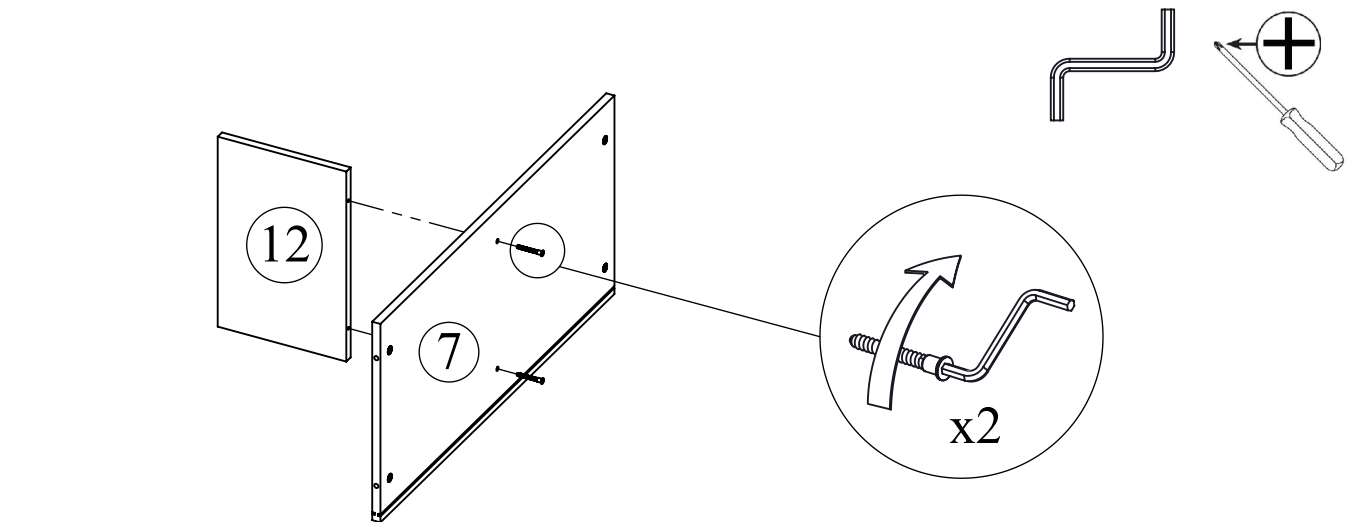

Code	QTE	Image
CA	2	

12