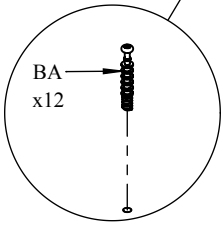

Notice de montage
Assembling instructions
Montageanleitung

2h

Symbiosis
easy living interiors

7150 IB (Prod Ref.)
Bibliothèque HORIZON

N° Pièce/Part/Teile

N° Pièce	QTE	Dimensions
1	1	895 x 400 x 16
2	1	895 x 400 x 16
3	1	391 x 399 x 16
4	1	391 x 399 x 16
5	1	1227 x 399 x 16
6	1	1227 x 399 x 16
7	1	862 x 398 x 16
8	1	862 x 398 x 16
9	1	862 x 398 x 16
10	1	862 x 382 x 16
11	1	862 x 382 x 16
12	1	250 x 381 x 16
13	1	375 x 363 x 16
14	2	294 x 381 x 16
15	2	426,50 x 369 x 16
16	2	288 x 288 x 16
17	1	870 x 383 x 3
18	1	870 x 258 x 3
19	2	870 x 307 x 3
20	2	870 x 173,50 x 3

Code	QTE	Image
AA	40	
BA	32	
BE	4	
DA	4	
CA	12	
KC	8	
KL	8	
NU	5	
AM	5	
ND	1	
GB	18	 3x20 mm
IJ	1	 4x15 mm
GA	8	 3x12 mm
OY	4	
OA	2	
OB	16	
RFA	5	
Clef	1	

Code	QTE	Image
AA	20	
BA	12	

Code	QTE	Image
KL	4	
AA	8	
BA	16	