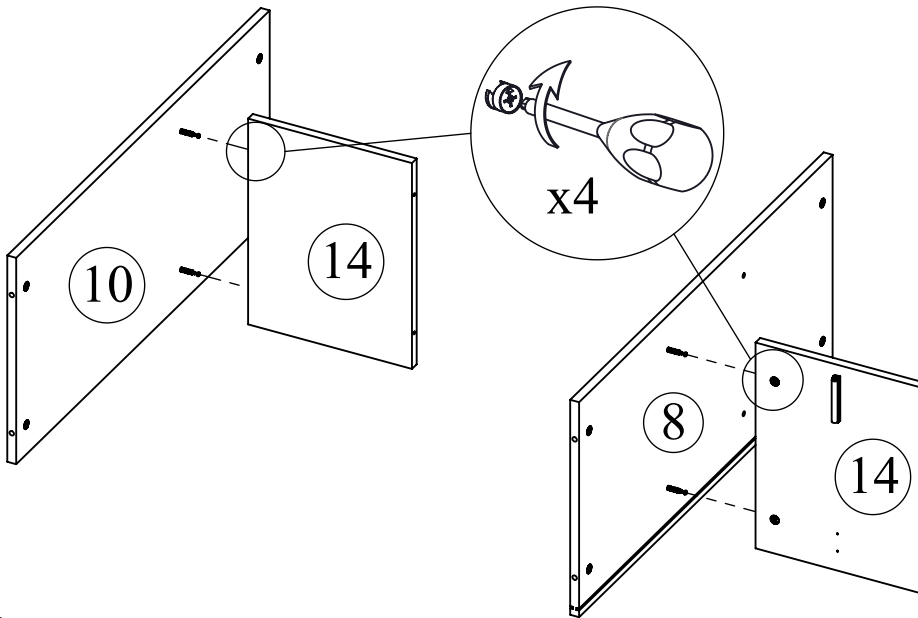

9

Code	QTE	Image
CA	2	

10