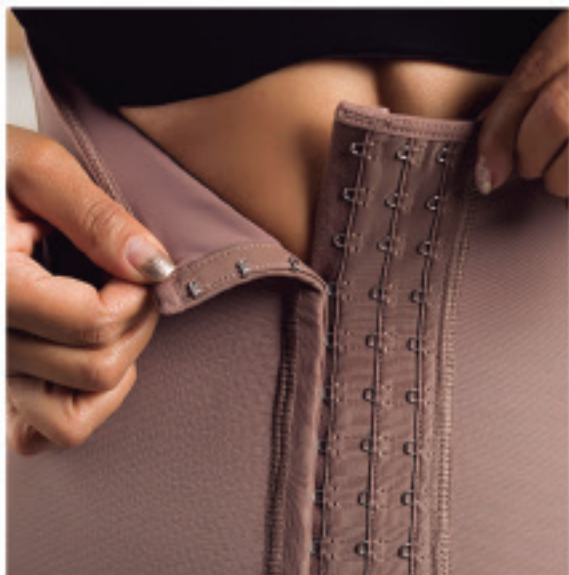

LTR 21113

Product Name:

Mid thigh powernet bodysuit shaper

Sizes: 2XS-XS-S-M-L
XL-2XL-3XL-4XL

Fabric: Nylon, Lycra

Colors: Black, Beige
Cocoa

Nombre de Producto:

Faja powernet control con
con broche central

Talla: 2XS-XS-S-M-L
XL-2XL-3XL-4XL

Composición: Nylon, Lycra

Colores: Negro, Beige
Cocoa

DISPONIBLE EN:

US - MX - CO - UK - ES