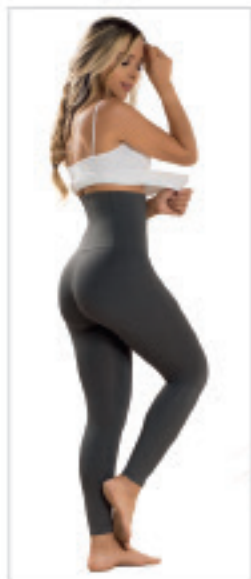

NON PULCINA, SEN STRETCHER

NON PULCINA, SEN ELASTICARE

LTR-21835

Tummy Control
Butt Lifter Leggings

US	S	M	L	XL	2XL	3XL
CO	32	34	36	38	40	42

COLORS

LOW
COMPRESSION

NON PULCINA, SEN LUCEVA