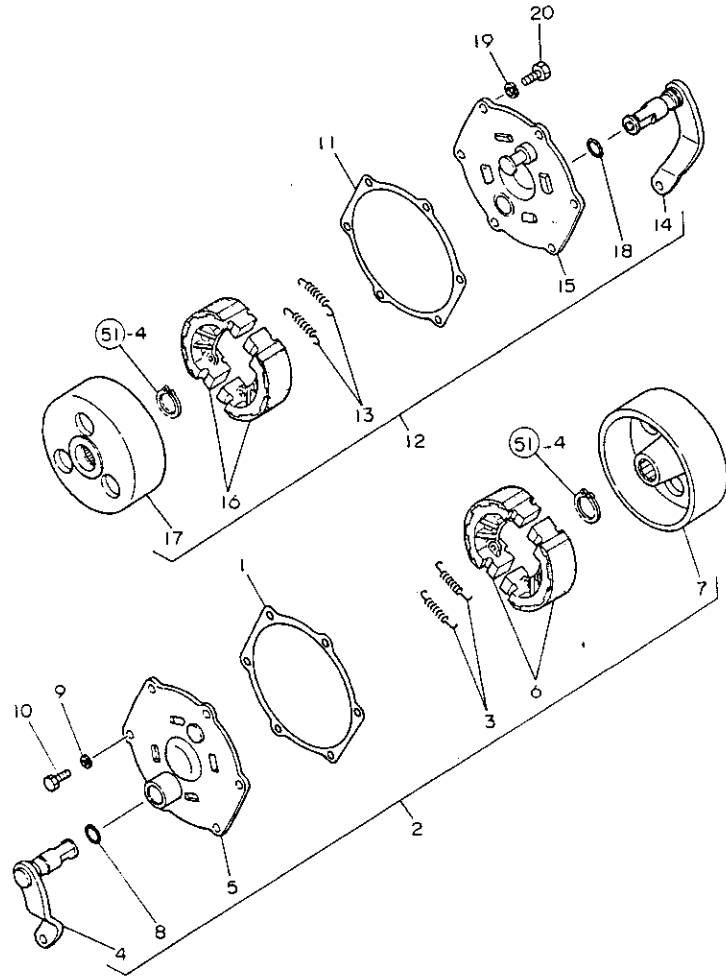

54. ブ レ ー キ

+-----+
I 1E05 I
I (1D13) I
+-----+
NPC-1340

54. ブ レ ー キ

83.06.13

(A)=YMG1800
(B)=YMG1800D
(C)=YMG2000
(D)=YMG2000D

ミタツシ NO.	レハトル 0	フマシヨウコウ	フマシ メイ	-----コスク----- I P/U A R			
				(A)	(B)	(C)	(D)
1	.	194420-36320	ハツキン(フブレーキカハ-	1	1	1	1
2	.	194430-36300	フブレーキ CMP	1	1	1	1
3	..	194150-36550	フブレーキシュー-リターンスフリンク	2	2	2	2
4	..	194312-36710	カムシャフト(フブレーキ	1	1	1	1
5	..	194430-36350	カハ-(フブレーキ	1	1	1	1
6	.. *	194430-36510	フブレーキシュー	2	2	2	2
I 6-1	..	194430-36511 (A=FXXXXX)	フブレーキシュー (B=FXXXXX) (C=FXXXXX) (D=FXXXXX)	2	2	2	2 N 1
7	..	194430-36570	フブレーキドラム	1	1	1	1
8	..	24341-000200	オリソク S20	1	1	1	1 20
9	.	22217-080000	ハネサカネ 8	6	6	6	6 50
10	.	26116-080252	ホルト 8X25	6	6	6	6 10
11	.	194420-36320	ハツキン(フブレーキカハ-	1	1	1	1 1
12	.	194430-36400	フブレーキ CMP	1	1	1	1 1
13	..	194150-36550	フブレーキシュー-リターンスフリンク	2	2	2	2 2
14	..	194312-36720	カムシャフトR(フブレーキ	1	1	1	1 1
15	..	194430-36350	カハ-(フブレーキ	1	1	1	1 1
16	.. *	194430-36510	フブレーキシュー	2	2	2	2 2 1
I 16-1	..	194430-36511 (A=FXXXXX)	フブレーキシュー (B=FXXXXX) (C=FXXXXX) (D=FXXXXX)	2	2	2	2 N 1
17	..	194430-36570	フブレーキドラム	1	1	1	1 1
18	..	24341-000200	オリソク S20	1	1	1	1 20
19	.	22217-080000	ハネサカネ 8	6	6	6	6 50
20	.	26116-080252	ホルト 8X25	6	6	6	6 10