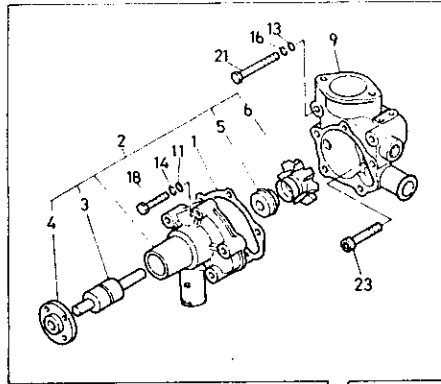

9. 冷却水系統

+-----+
I 1B03 I
I (1A06) I
+-----+
NPC-1340

9. 冷却水系統

83.06.13
(A)=3T80U-SB
(B)=3T80U-SA
(C)=
(D)=

ミタツシ NO.	レベル 0 7"ピンハンコン	7"ピン メイ	-----コウ----- (A)(B)(C)(D)	I	P	U	A	R
I 36- 1	26106-080122 (A=EXXXXX)	ツハ"ホルト 8X12 (B=EXXXXX)	4 4					N
37	26716-080002	6カクナツト M8(6T)	1 1					10
38	121250-49150	ミス"ヌキハ"イフ°(A)	1 1					1
39	121250-49160	CWコ"ムホ-ス(CYL-コツク)	1 1					1
40	121450-49020	CWハ"イフ°(B)	1 1					1
41	121450-49030	CWハ"イフ°(C)	1 1					1
42	121550-49111	ツキ"チ(ミス"ヌキハ"イフ°)	1 1					1
43	124250-49351	スイオンケンシツキ	1 1					1
I 43- 1	121470-44900 (A=EXXXXX)	オント"ケンシツキ (B=EXXXXX)	1 1					S
44	124250-49360	スイオンケイハ"ツキン	1 1					1
I 44- 1	124465-44950 (A=EXXXXX)	ハ"ツキン 16 (B=EXXXXX)	1 1					S
45	124766-59050	ホ-スクリツフ°	4 4					1
46	129350-49010	CWハ"イフ° (A)	1 1					1
47	129350-49120	フ"ラク" (ミス"ヌキ)	1 1					1
48	129350-49130	ツキ"チ(ミス"ヌキ)	1 1					1
49	129350-49530	カハ" (サ-モスタツト)	1 1					1
50	129350-49540	ハ"ツキン(サ-モスタツトカハ"-	1 1					1
51	129350-49800	サ-モスタツト	1 1					1
54	22217-100000	ハ"ネサ"カ"ネ10	1 1					100
55	23010-038000	ホ-スハ"ント" 38	6 6					10
56	24311-000120	Oリング"P-12	1 1					10
57	26011-080222	ホ"ルト(A 8X22)	1 1					20
I 57- 1	26106-080202 (A=EXXXXX)	ツハ"ホルト 8X20 (B=EXXXXX)	2 2					N
58	26776-100002	トメナツト 10	1 1					10
I 58- 1	26696-100002 (A=EXXXXX)	トメナツト(ホソ 10 (B=EXXXXX)	1 1					N