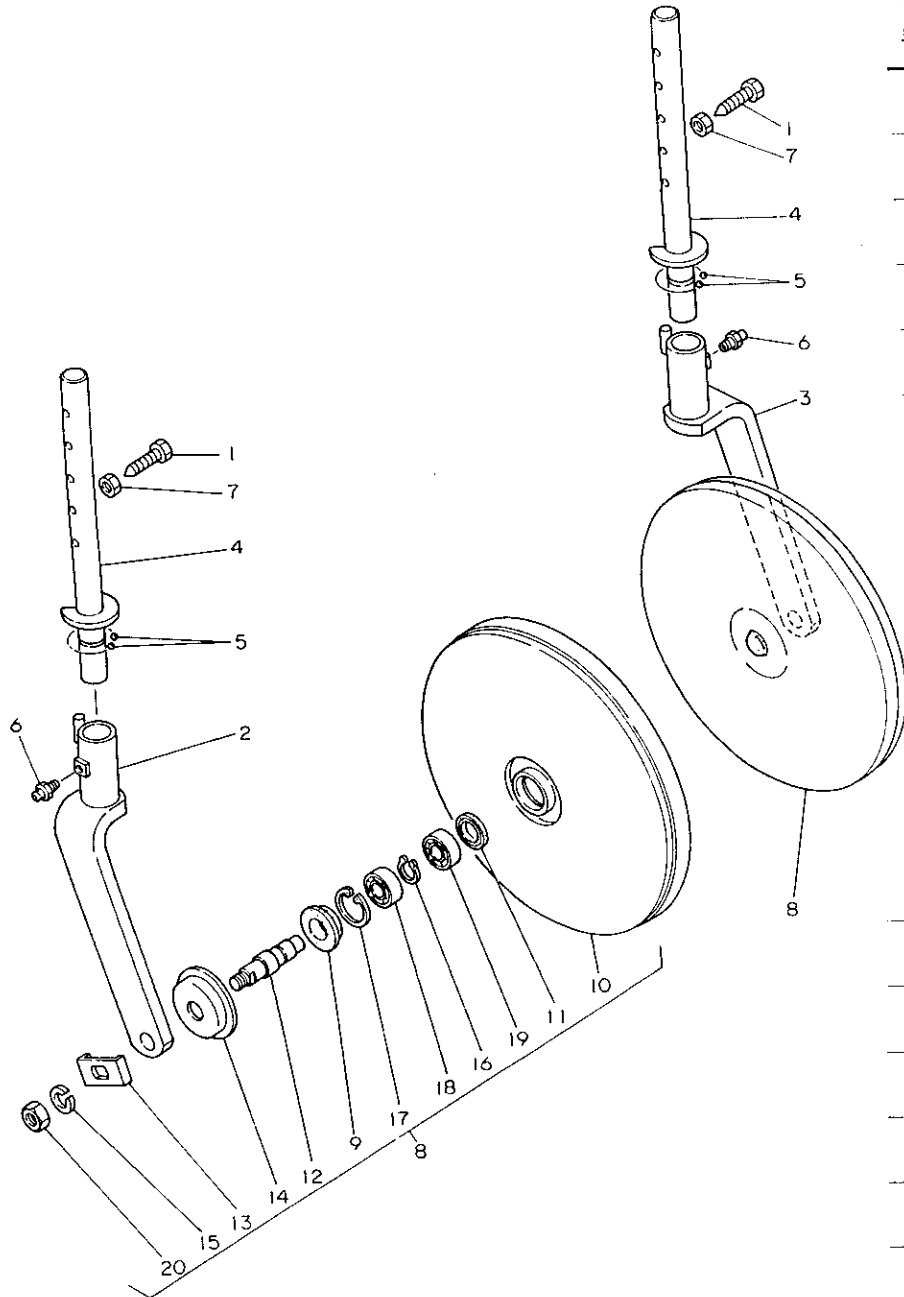

119. ゲージホイール

-----+
| 1113 |
| (1101) |
+-----+
NPC-1340

119. ゲージホイール

83.06.13
(A)=RC1503K
(B)=
(C)=
(D)=

ミタツシ NO.	レベル 0	フエーンハンコウ	フエーン メイ	-----コネウ----- I P/U A R			
				(A)	(B)	(C)	(D)
1	.	194990-01650	セツトホルト 12X35.5	2			5
2	.	195218-16600	アーム(ケーシィホイールL)	1			1
3	.	195218-16700	アーム(ケーシィホイールR)	1			1
4	.	195230-16340	アシヤストパー	2			1
5	.	24190-050001	コウキ2ク 5/32	44			30
6	.	24761-010000	クリスニツフォルA-M6F	2			5
7	.	26756-120002	トメN 12	2			5
8	.	795218-16800	ケーシィホイール シクミ	2			1
9	..	195131-16940	オイルシール	2			1
10	..	195218-16800	ケーシィホイール	2			1
11	..	195218-16820	キヤツフ(ヒール)	2			1
12	..	195218-16840	シャフト(ケーシィホイール)	2			1
13	..	195218-16850	マフリトメサカネ	2			1
14	..	195218-16880	ターストカハ	2			1
15	..	22217-140000	ハネサカネ14	2			20
16	..	22242-000200	シヤクヨクサツフリンク 20	2			20
17	..	22252-000420	アヲヨクサツフリンク 42	2			10
18	..	24101-060044	ホールハアリンク 6004	2			1
19	..	24101-062034	ホールハアリンク 6203	2			1
20	..	26716-140002	ナツト 14	2			5