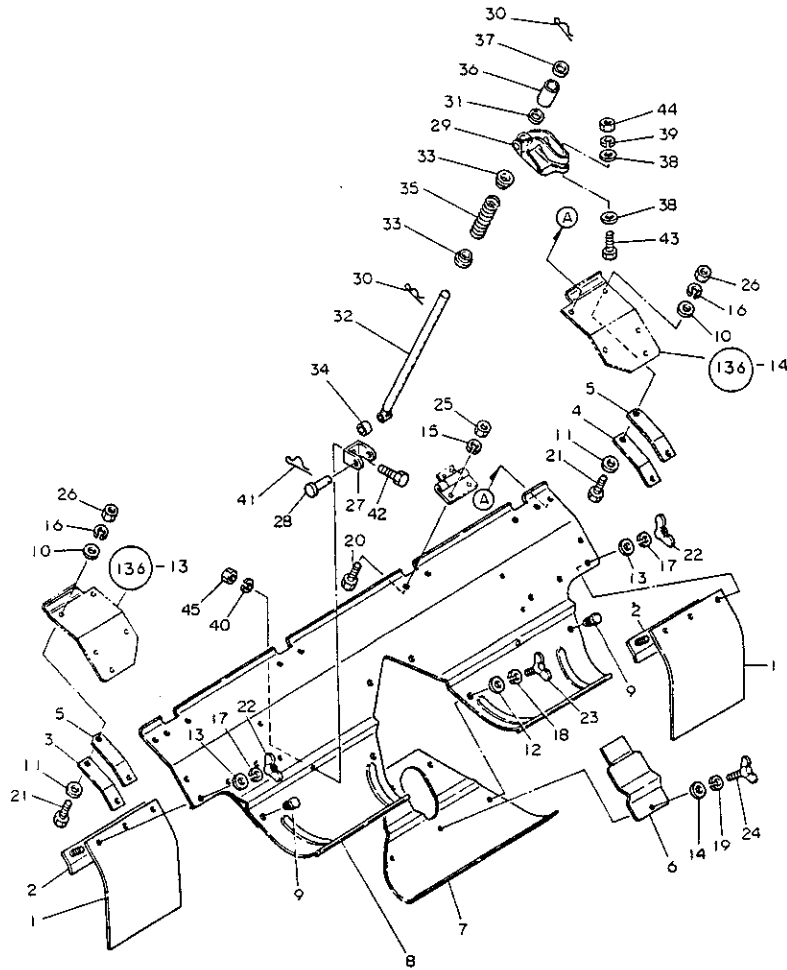

131. ロータリリヤカバー

+-----+
| 1J10 |
| (1J01) |
+-----+
NPC-1340

131. ロータリリヤカバー

83.06.13
(A)=RC1603G
(B)=
(C)=
(D)=

ミタマシ NO.	レベル 0	フロンパインコウ	フロン メイ	---コスク--- I P/U A R			
				(A)	(B)	(C)	(D)
1	.	195201-15710	トコロゲシート	2			1
2	.	195204-15720	クランフ° (トコロゲシート	2			1
3	.	195218-15550	クランフ° (タンハ°L	1			1
4	.	195218-15560	クランフ° (タンハ°R	1			1
5	.	195218-15580	コムイタ(サイド°タンハ°	2			1
6	.	195218-15590	ウネタキアナフタ	1			1
7	.	195218-15640	リヤカバー-B	1			1
8	.	195220-15600	リヤカバー CMP	1			1
9	.	195231-15930	コムキヤツフ° 10	2			1
10	.	22137-080000	サッカネ 8	4			10
11	.	22137-080000	サッカネ 8	4			10
12	.	22137-100000	サッカネ 10	4			20
13	.	22137-100000	サッカネ 10	6			20
14	.	22137-100000	サッカネ 10	1			20
15	.	22217-080000	ハネサッカネ 8	8			50
16	.	22217-080000	ハネサッカネ 8	4			50
17	.	22217-100000	ハネサッカネ10	6			100
18	.	22217-100000	ハネサッカネ10	4			100
19	.	22217-100000	ハネサッカネ10	1			100
20	.	26116-080202	ホルト 8X20	8			10
21	.	26116-080202	ホルト 8X20	4			10
22	.	26637-100002	チヨウナツト 10	6			5
23	.	26647-100252	チヨウホルト 10X25	4			5
24	.	26647-100252	チヨウホルト 10X25	1			5
25	.	26716-080002	6カクナツト M8(6T)	8			10
26	.	26716-080002	6カクナツト M8(6T)	2			10
27	.	195088-15870	ハンカ°-ロツト°フツク	2			1
28	.	195088-15880	アタマツキピョウ	2			1
29	.	195206-15850	タンフ°ラ	2			1
30	.	195216-15820	スナツフ°ピョウ22	4			1
31	.	195216-16410	スリ°フ°(タンフ°ラ	2			1
32	.	195218-15810	ロツト°(ハンカ°	2			1
33	.	195218-15840	ハネウケ サッカネ	4			1
34	.	195218-15860	フツシ2 10	2			1
35	.	195218-15880	ス°リンク° 28X3.2X150	2			1
36	.	195231-15890	チンアツウケコム	2			1
37	.	22127-220000	サッカネ(ナミマル 22	2			10
38	.	22137-100000	サッカネ 10	4			20
39	.	22217-100000	ハネサッカネ10	2			100
40	.	22217-100000	ハネサッカネ10	2			100
41	.	22360-100000	スナツフ°ピョウ 10	2			30
42	.	26116-100202	ホルト 10X20	2			10
43	.	26116-100652	ホルト 10X65	2			5
44	.	26716-100002	ナツト 10	2			10
45	.	26716-100002	ナツト 10	2			10