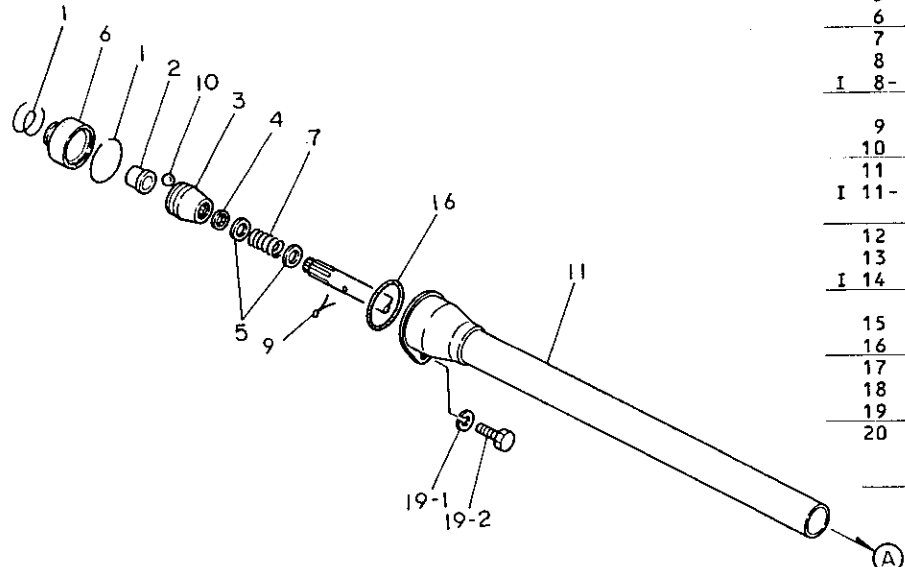

27. プロペラシャフト

+-----+
I 1C08 I
I (1B15) I
+-----+
NPC-1340

27. プロペラシャフト

83.06.13
(A)=YMG1800
(B)=YMG1800D
(C)=YMG2000
(D)=YMG2000D

ミタツシ NO.	レハトル 0	フニシヤク フニシヤク	フニシヤク フニシヤク	-----コソク----- I P/U A R			
				(A)	(B)	(C)	(D)
1	.	194150-51620	ワイヤハ-ネスクランフ° B	4	4	1	
2	.	194191-13270	スリーフ°	2	2	2	
3	.	194191-13331	カツフ°リンク° B	1	1	1	
4	.	194191-13340	ス°ラインシヤフトシ-ル	1	1	1	
5	.	194191-13350	ス°-サ 20.5X30X16	2	2	2	
6	.	194191-13370	コ°ムフ°-ツ	2	2	1	
7	.	194311-13360	チンシヨンスフ°リンク°	1	1	1	
8	.	194431-13300	フ°ロ°ラシヤフト CMP	1	1	1	
I 8- 1	.	194073-13300	フ°ロ°ラシヤフト CMP (B=FXXXXX) (D=FXXXXX)	1	1	S	1
9	.	22417-400400	フリヒ°ン 4X40	1	1	10	
10	.	24190-100001	コウキ2ウ 5/16	12	12	10	
11	.	* 194421-14610	シヤフトカハ°-(マエ)	1	1	1	
I 11- 1	.	194511-14610	シヤフトカハ°-(マエ) (B=FXXXXX) (D=FXXXXX)	1	1	R	1
12	.	194421-14640	シヤフトカハ°-(ウシロ)	1	1	1	
13	.	194311-14650	シヤフトカハ°-フ°-ツ	1	1	1	
I 14	.	22137-080000	サ°カ°ネ 8 (B=FXXXXX) (D=FXXXXX)	2	2	Z	10
15	.	23010-050000	ホ-スハ°ント° 50	1	1	10	
16	.	24321-000600	オリソク° G60	1	1	5	
17	.	24321-000600	オリソク° G60	1	1	5	
18	.	26013-080162	ホ°ルト(B 8X16)	2	2	20	
19	.	22217-100000	ハ°ネサ°カ°ネ10	1	1	100	
20	.	26126-100162	コカ°タホ°ルト 10X16	1	1	2