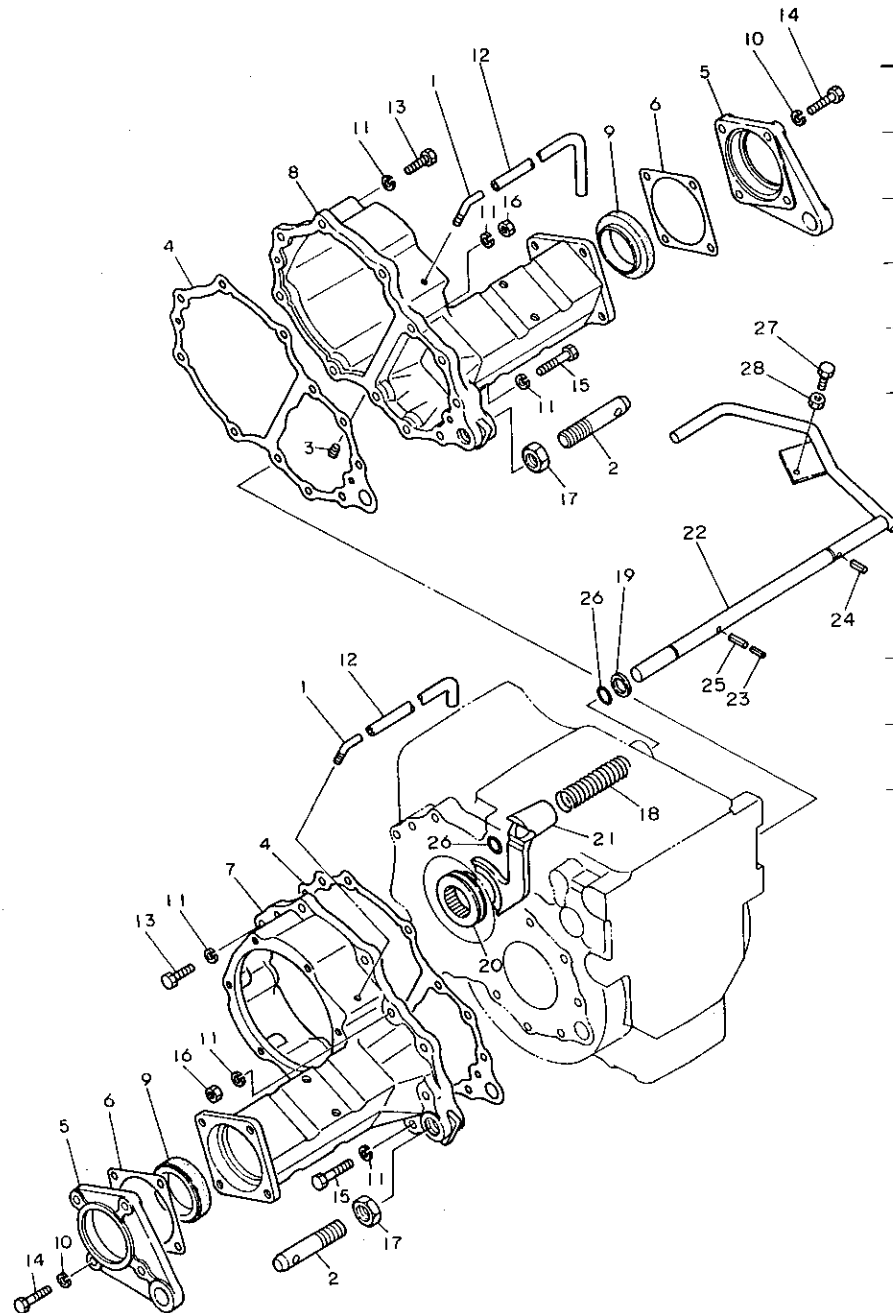

50. リヤハウジング

50. リヤハウジング

83.06.13
(A)=YMG1800
(B)=YMG1800D
(C)=YMG2000
(D)=YMG2000D

+-----+
| 1E01 |
| (1D13) |
+-----+
NPC-1340

ミタシ NO.	レハル 0 フ"ヒンハ"ンコ"ク	フ"ヒン メイ	---コク--- I P/U A R				
			(A)	(B)	(C)	(D)	
1	194150-36651	エア"フ"リ"サ"	2	2	2	2	1
2	194150-73182	ロ"ア"リ"ン"ク"ヒ"ン"チ"	2	2	2	2	2
3	194151-36670	テ"ハ"ネ"シ"フ"ラ"ク" PT1/8	2	2	2	2	2
4	194420-32620	ハ"ツ"キ"ン(ハ"ウ"シ"ン"ク"	2	2	2	2	1
5	194420-34310	オ"イル"シ"ル"ケ"ー"ス	2	2	2	2	1
6	194420-34340	ハ"ツ"キ"ン(オ"イル"シ"ル"ケ"ー"ス	2	2	2	2	1
7	194430-32600	リ"ヤ"ア"ク"ス"ル"ハ"ウ"シ"ン"ク"(L	1	1	1	1	1
8	194430-32610	リ"ヤ"ア"ク"ス"ル"ハ"ウ"シ"ン"ク"(R	1	1	1	1	1
9	194447-14140	オ"イル"シ"ル"TC6Y 577512	2	2	2	2	1
10	22217-100000	ハ"ネ"サ"カ"ネ10	8	8	8	8	100
11	22217-100000	ハ"ネ"サ"カ"ネ10	22	22	22	22	100
I 12	23064-060350	ヒ"ニ"ル" 6X350	2	2	2	2	Z 20
	(A=FXXXXX)	(B=FXXXXX)	(C=FXXXXX)	(D=FXXXXX)			
13	26116-100302	ボ"ルト 10X30	14	14	14	14	30
14	26116-100352	ボ"ルト 10X35	8	8	8	8	10
15	26116-100452	ボ"ルト 10X45	4	4	4	4	10
16	26716-100002	ワ"ッ"ト 10	4	4	4	4	10
17	26776-220002	6カ"ク"ト"メ"ワ"ッ"ト 22	2	2	2	2	5
18	194150-33150	テ"フ"ロ"ツ"ク"リ"タ"ー"シ"フ"ロ"リ"ン"ク"	1	1	1	1	1
19	194300-33200	ス"ハ"ー"サ 20X32X3.2	1	1	1	1	1
20	194361-33100	ス"ライ"タ"ー(テ"フ"ロ"ツ"ク	1	1	1	1	1
21	194430-33140	シ"フ"ト"フ"ォ"ー"ク(テ"フ"ロ"ツ"ク	1	1	1	1	1
22	194430-33161	ハ"ン"タ"ー(テ"フ"ロ"ツ"ク	1	1	1	1	1
23	22351-050040	ロ"ー"ル"ヒ"ン" 5X40	1	1	1	1	5
24	22351-080032	ロ"ー"ル"ヒ"ン" 8X32	1	1	1	1	10
25	22351-080040	ロ"ー"ル"ヒ"ン" 8X40	1	1	1	1	10
26	24311-000160	リ"ン"ク" P-16	2	2	2	2	5
27	26116-080252	ボ"ルト 8X25	1	1	1	1	10
28	26716-080002	6カ"ク"ワ"ッ"ト M8(6T)	1	1	1	1	10
I 29	194430-36660	エ"ア"フ"リ"ー"サ"ハ"0"17"	1	1	1	1	W
	(A=FXXXXX)	(B=FXXXXX)	(C=FXXXXX)	(D=FXXXXX)			
I 30	23080-009000	ホ"ー"ス"ク"ラ"ン"フ"	2	2	2	2	W
	(A=FXXXXX)	(B=FXXXXX)	(C=FXXXXX)	(D=FXXXXX)