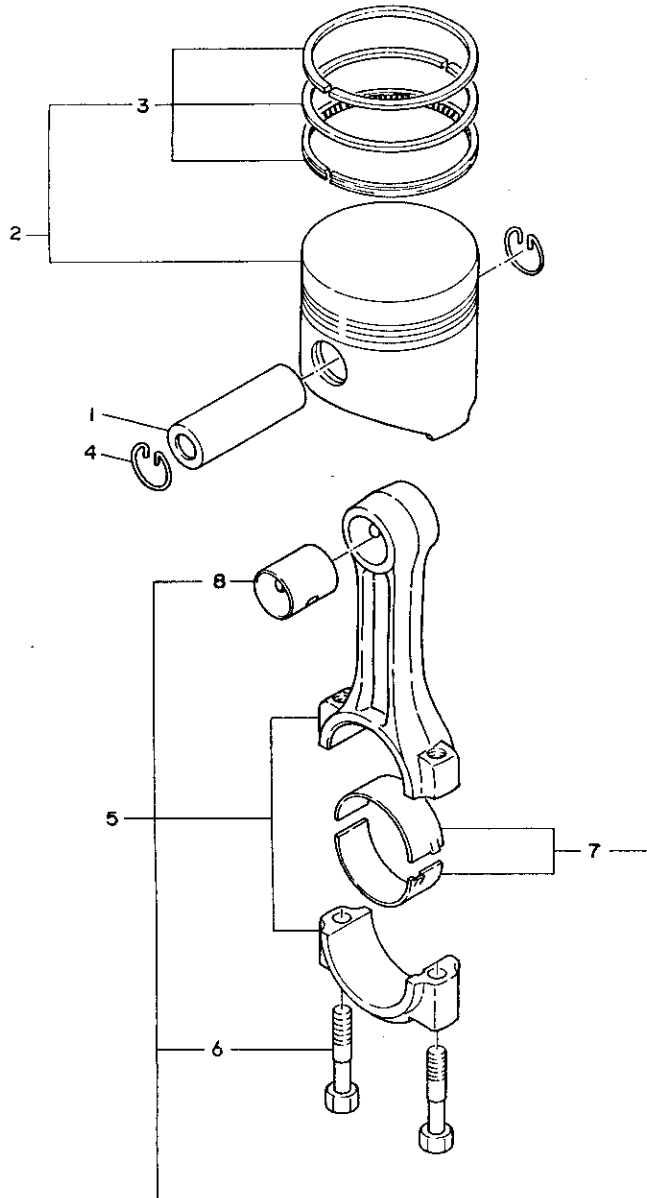

7. ピストン・コネクティングロッド

+-----+
| 1A16 |
| (1A06) |
+-----+
NPC-1340

7. ピストン・コネクティングロッド

83.06.13
(A)=3T80U-SB
(B)=3T80U-SA
(C)=
(D)=

ミタツ NO.	レベル 0	フ"ピ"ン"コ"ウ	フ"ピ"ン メイ	-----コウ----- I P/U A R			
				(A)	(B)	(C)	(D)
1	.	104200-22300	ピ"スト"ン"ピ"ン	3	3		1
2	.	121520-22090	ピ"スト"ン CMP	3	3		1
3	..	721520-22500	ピ"スト"ン"リ"ン"ク"セ"ツ"ト	3	3		1
4	.	172100-22400	ピ"スト"ン"ピ"ン"ト"メ"ツ	6	6		1
5	.	721550-23100	コ"ネ"ク"チ"ン"ク"ロ"ツ"ト" ASSY	3	3		1
6	..	121550-23200	ロ"ツ"ト"ホ"ル"ト	6	6		1
7	..	721550-23600	ク"ラ"ン"ク"ピ"ン"メ"タ"ル ASSY	3	3		1
8	..	124060-23100	ピ"スト"ン"ピ"ン"メ"タ"ル	3	3		1