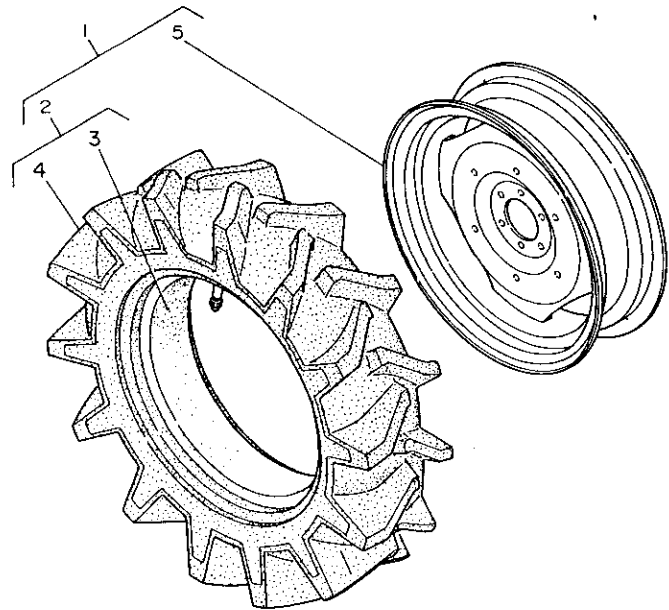

52. リヤホイールタイヤ

+-----+
| 1E03 |
| (1D13) |
+-----+
NPC-1340

52. リヤホイールタイヤ

83.06.13
(A)=YMG1800
(B)=YMG1800D
(C)=YMG2000
(D)=YMG2000D

ミタツシ NO.	レバール 0	フビシバツコウ	フビシ メイ	-----コウ----- (A)(B)(C)(D)	I	P	U	A	R
1	.	794420-34700	リヤホイールタイヤL シクミ	1	1				1
2	..	194420-34900	タイヤ8.3-22(H CMP)	1	1				1
3	...	194190-34710	チユ-フ" 8-22	1	1				1
4	...	194420-34910	タイヤ	1	1				1
5	..	194190-34800	ホイール(W-7X22W)	1	1				1
6	.	794420-34800	リヤホイールタイヤR シクミ	1	1				1
7	..	194420-34900	タイヤ8.3-22(H CMP)	1	1				1
8	...	194190-34710	チユ-フ" 8-22	1	1				1
9	...	194420-34910	タイヤ	1	1				1
10	..	194190-34800	ホイール(W-7X22W)	1	1				1