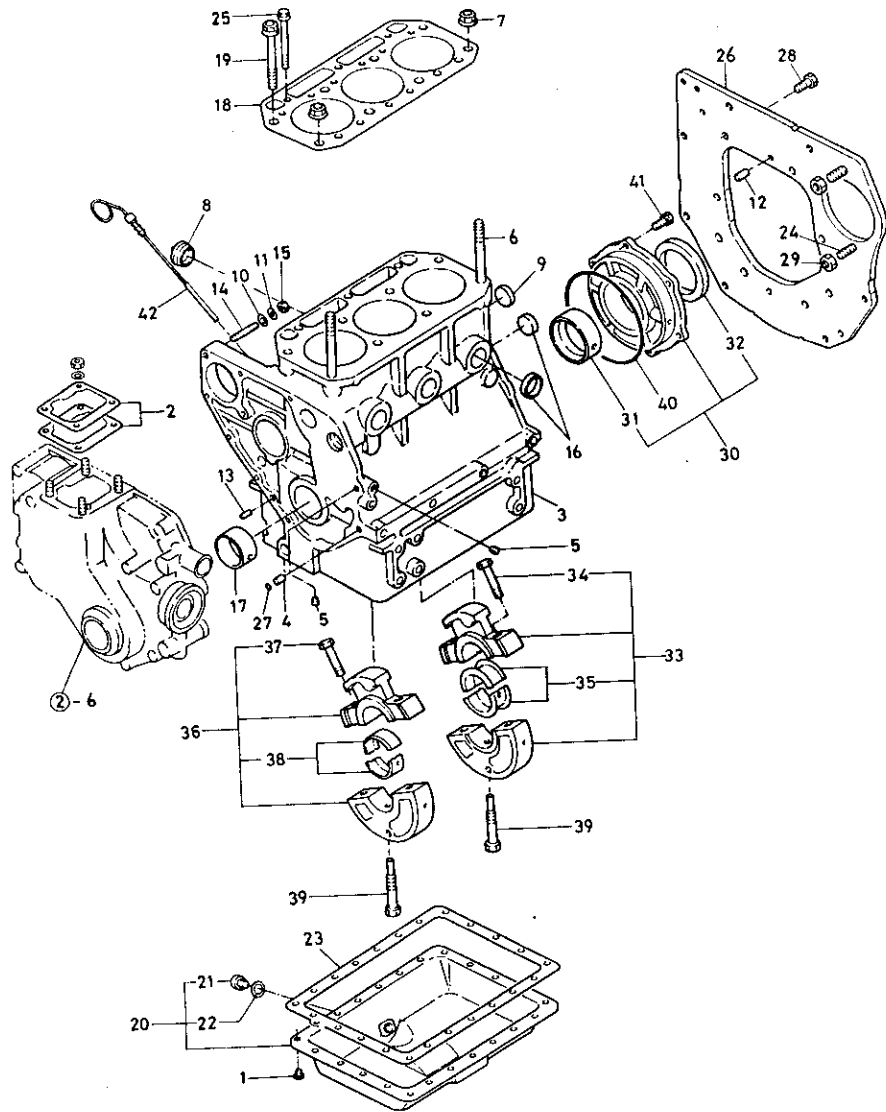

1. シリンダブロック

1. シリンダブロック

83.06.13
(A)=3T80U-SB
(B)=3T80U-SA
(C)=
(D)=

+-----+
| 1A08 |
| (1A06) |
+-----+
NPC-1340

NO.	ミタツ	レベル 0	フレンパツコック	フレンメイ	-----コク-----			
					(A)	(B)	(C)	(D)
40	.		24341-001350	オリツク S135	1	1		2
41	.		26013-080202	ホルト (B 8X20)	6	6		10
42	.	*	121551-34800	ケツホツ	1	1		1
I 42- 1	.		121567-34800	ケツホツ	1	1		R
			(A=EXXXXX)	(B=EXXXXX)				
I 43	.		129350-02050	ハイフノツク (ベツタメタル)	4	4		W
			(A=EXXXXX)	(B=EXXXXX)