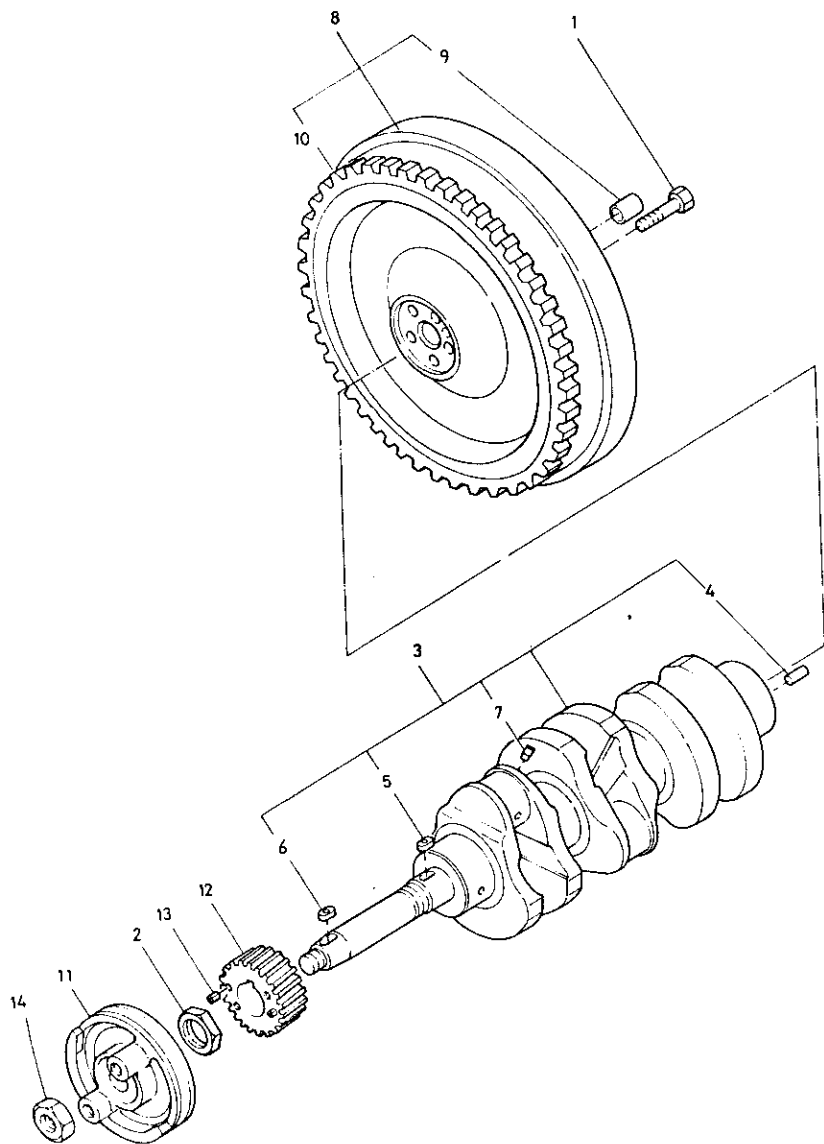

6. クランクシャフト

+-----+
| 1A15 |
| (1A06) |
+-----+
NPC-1340

6. クランクシャフト

83.06.13
(A)=3T80U-SB
(B)=3T80U-SA
(C)=
(D)=

ミタツシ NO.	レバール 0	フ"ピンハ"ンコ"ウ	フ"ピン メイ	-----コ"ウ----- I P/U A R			
				(A)	(B)	(C)	(D)
1	.	105225-21500	ホイール (フライホイ	5	5		1
2	.	121450-21540	ナット (クランクキ	1	1		1
I 2- 1	.	121450-21541	ナット 28 (クランクキ	1	1		S
		(A=EXXXXX)	(B=EXXXXX)				
3	.	721500-21700	クランクシャフト ASSY	1	1		1
4	..	22312-080160	ハコウピン 8X16	1	1		10
5	..	22512-070180	ワエサ"キ- 7X18	1	1		5
6	..	22512-070180	ワエサ"キ- 7X18	1	1		5
7	..	27221-060100	ウチヨミワ"ラク" 6X10	3	3		5
7- 1	..	24190-080001	コウキ"ク 1/4	3	3		S 10
		(A=EXXXXX)	(B=FXXXXX)				
8	.	121551-21590	フライホイ"ル CMP	1	1		1
9	..	124450-21230	ハ"イロツトフ"ツシ"ユ	1	1		1
10	..	129350-21600	リンク"キ"ヤ	1	1		1
11	.	121551-21650	Vフ"ー"リ (クランクシャフト	1	1		1
12	.	129350-21200	クランクキ"ヤ	1	1		1
13	.	22351-040008	ロー"ルピ"ン 4X8	2	2		30
14	.	26776-180002	トメナツト (ホソ 18	1	1		2