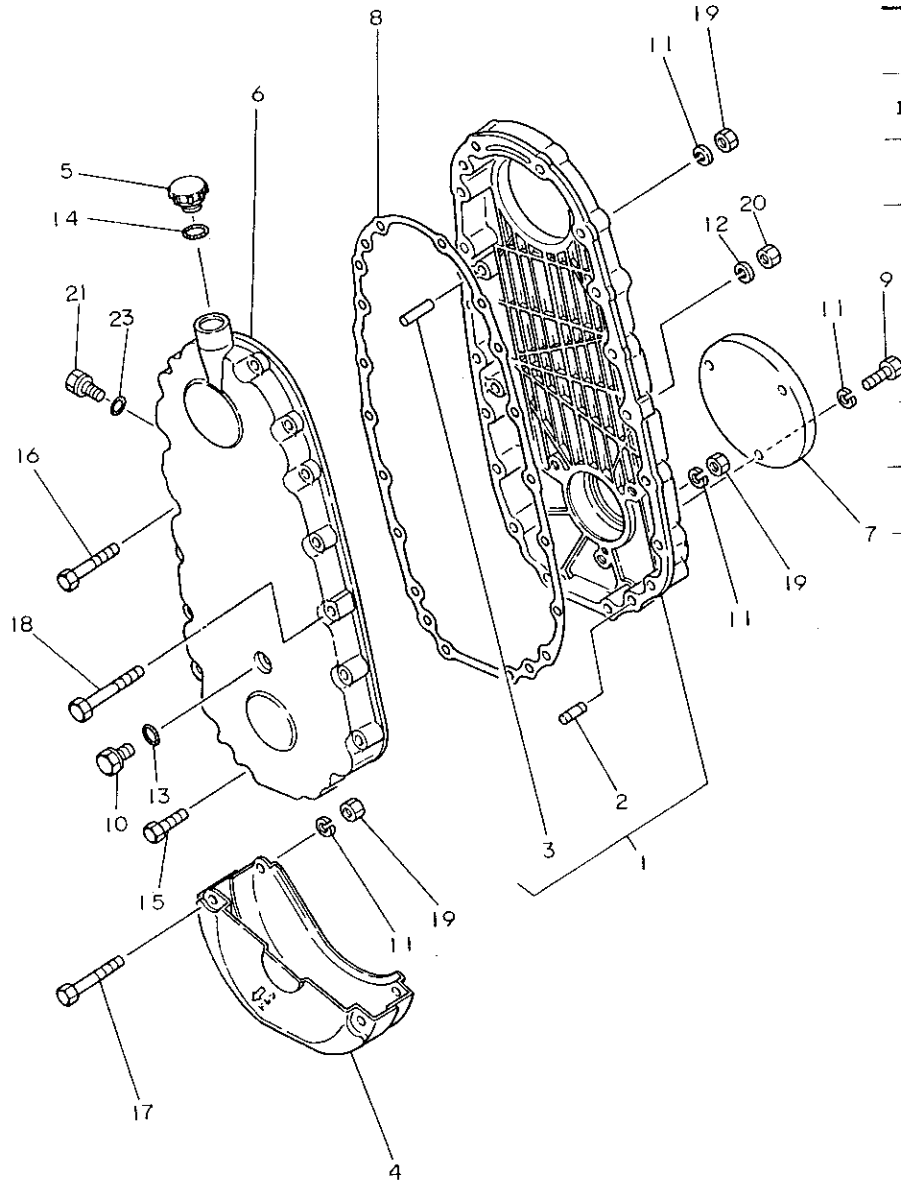

97. ローターケース

+-----+
| 1H06 |
| (1H01) |
+-----+
NPC-1340

97. ローターケース

83.06.13
(A)=RS1403G
(B)=
(C)=
(D)=

ミタツシ NO.	レベル 0	フレンパソコウ	フレン メ	-----コスク----- I P/U A R (A)(B)(C)(D)			
1	.	195230-13100	ローター CMP	1			1
2	..	1A1040-26060	ワイコピオン 8X28	2			2
3	..	195230-13380	ワイコピオン 10X42	3			2
		(A=R XXXXXX)					
I 3- 1	..	195230-13380	ワイコピオン 10X42	2		K	2
		(A=RXXXXXX)					
4	.	195230-13500	フレンチ CMP	1			1
5	.	195230-12190	ピン(チクク)	1			1
6	.	195230-13110	ローター L	1			1
7	.	195230-13190	タスタカハ	1			1
8	.	195230-13360	ハツキン(ローター)	1			1
9	.	195230-13440	ホルト 8X16	3			1
10	.	1E4030-71430	トリック フラク 8	2			2
11	.	22217-080000	ハネサカネ 8	11			50
12	.	22217-100000	ハネサカネ 10	4			100
13	.	24311-000090	リンク P-9	2			5
14	.	24341-000200	リンク S20	1			20
15	.	26116-080302	ホルト 8X30	3			10
16	.	26116-080552	ホルト 8X55	3			5
17	.	26116-080602	ホルト 8X60	2			10
18	.	26116-100752	ホルト 10X75	4			5
19	.	26716-080002	6カナット M8(6T)	8			10
20	.	26716-100002	ナット 10	4			10
I 21	.	1A1040-48070	アブラツタ 10	1		Z	2
		(A=RXXXXXX)					
I 23	.	24311-000120	リンク P-12	1		Z	10
		(A=RXXXXXX)