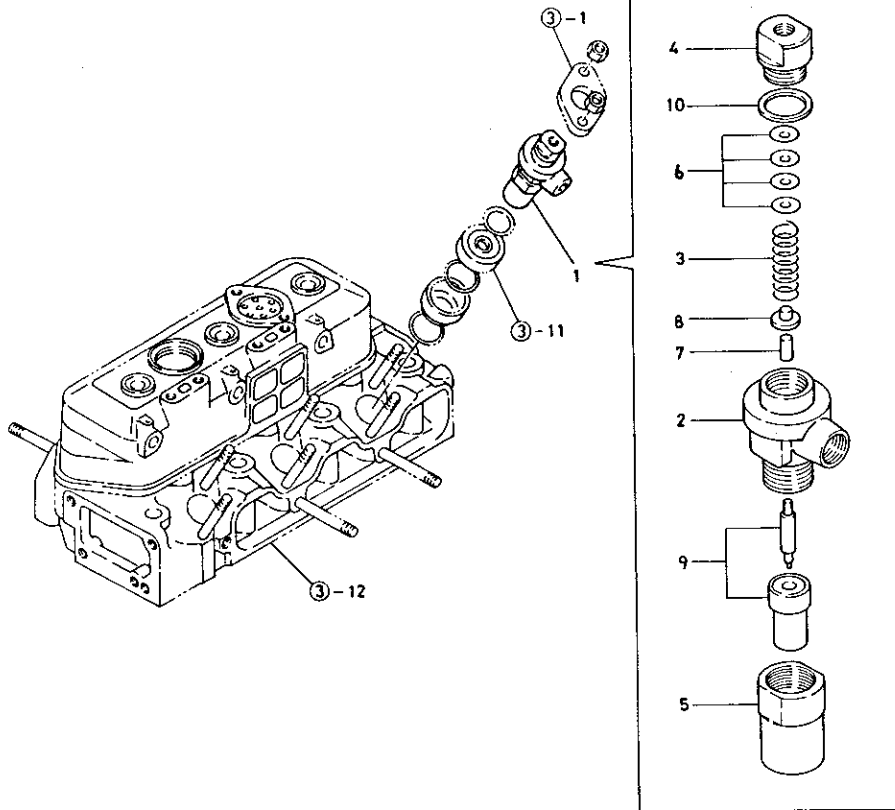

11. F. O. 噴射弁

+-----+
I 1805 I
I (1A06) I
+-----+
NPC-1340

11. F. O. 噴射弁

83.06.13
(A)=3T80U-SB
(B)=3T80U-SA
(C)=
(D)=

NO.	ミタシ	シハル 0	フレンパソコウ	フレン メイ	-----コウ----- I P/U A R			
					(A)	(B)	(C)	(D)
1	.		724060-53101	FOレン(シクミ)	3	3		1
2	..		103854-53100	ネリヨウレンホソタイ	3	3		1
3	..		103854-53120	ノスルスフリンク	3	3		1
4	..		103854-53180	ネリヨウレンスフリンク オサエ	3	3		1
5	..		104200-53080	FOレンシメツケナツト	3	3		1
6	..		110250-53150	FVSPチヨウビハソウ2W90ケンヨウ	3	3		1
7	..		113200-53110	インタースピントル	3	3		1
8	..		113200-53120	FOレンSPウケ(SCEカッタケンヨウ	3	3		1
9	..		124770-53000	ニードル	3	3		1
10	..		172100-53200	FVSPツPK	3	3		1