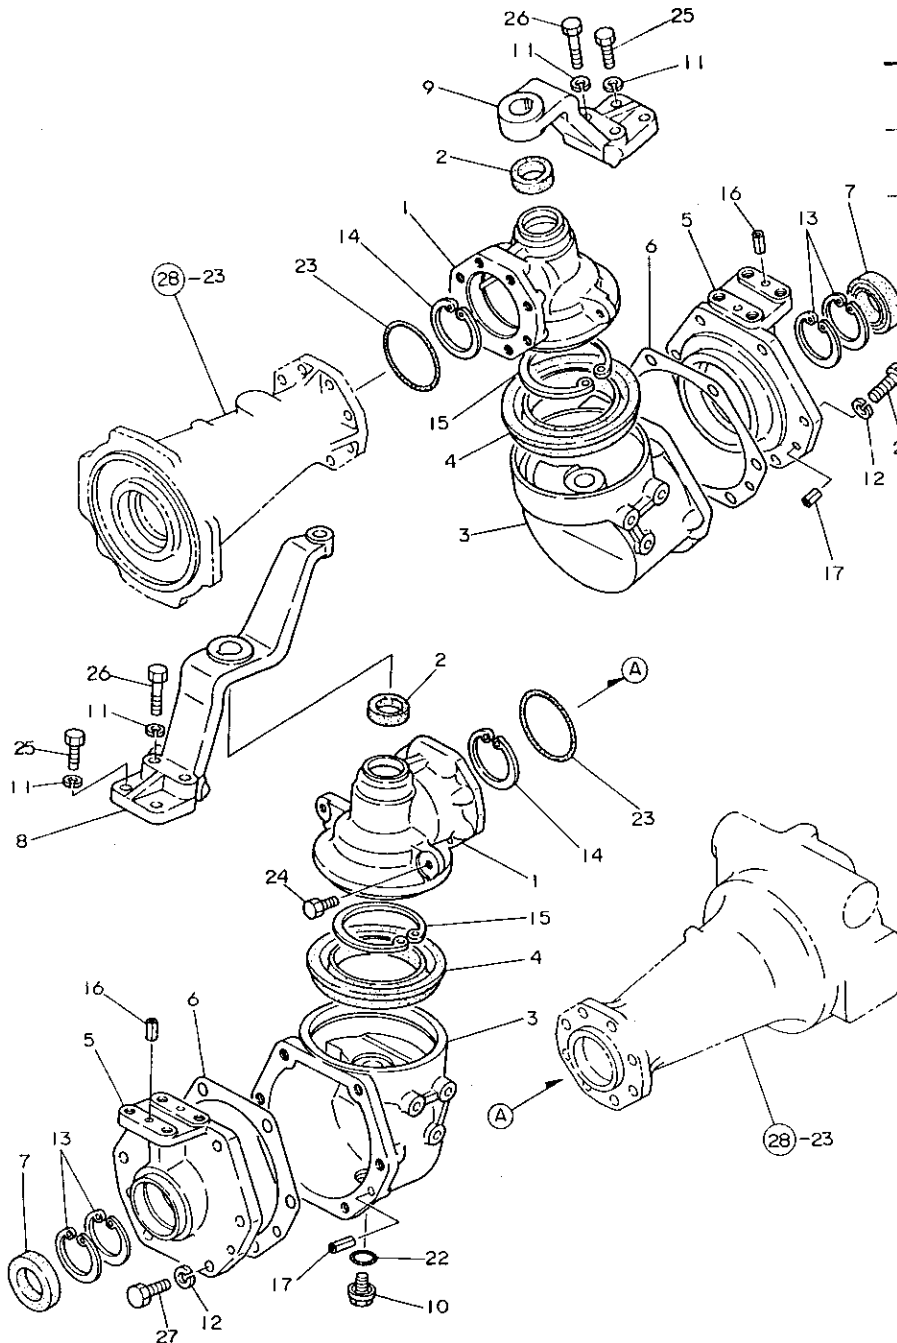

29. フロントギヤケース

29. フロントギヤケース

+-----+
I 1C10 I
I (1B15) I
+-----+
NPC-1340

83.06.13
(A)=YMG1800
(B)=YMG1800D
(C)=YMG2000
(D)=YMG2000D

ミタシ NO.	レベル 0 フロンパシコウ	フロンメイ	---コタ--- (A)(B)(C)(D)	I	P	U	A	R
1	194313-13710	フロントギヤケース	2	2				1
2	194311-13720	オイルシール TC25 40 7	2	2				1
3	194311-13751	フロントギヤホツツス	2	2				1
4	194311-13760	OS TCS 115 145 13.5	2	2				1
5	194311-13771	フロントハリアリンクケース	2	2				1
6	194362-13780	ハツキン(ハリアリンク)ケース	2	2				1
7	194313-13790	オイルシールTC6Y 506812.5	2	2				1
8	194313-13810	キングピンサポ-トL	1	1				1
9	194313-13820	キングピンサポ-ト R	1	1				1
10	194151-24770	アブラワタ 14	2	2				1
11	22217-100000	ハネサカネ10	8	8				100
12	* 22217-120000	ハネサカネ 12	12	12				50
I 12- 1	194274-13580	ロツクスフリンクワツシヤ 12 (B=FXXXXX)	12	12	N			2 (D=FXXXXX)
13	22252-000680	トメフ(ア 68	4	4				2
14	22252-000720	アヲウスナツフリンク72	2	2				10
15	22252-001000	アヲウスナツフリンク100	2	2				2
16	22351-080020	ロールピ-ン 8X20	4	4				10
17	22351-080020	ロールピ-ン 8X20	4	4				10
22	24311-000160	オリク P-16	2	2				5
23	24321-000700	オリク G-70	2	2				5
24	26116-100162	ボルト 10X16	2	2				10
25	26116-100302	ボルト 10X30	4	4				30
26	26116-100452	ボルト 10X45	4	4				10
27	* 26116-120352	ボルト 12X35	12	12				10
I 27- 1	194171-13710	ボルト 12X35 (B=FXXXXX)	12	12	N			1 (D=FXXXXX)
I 28	22351-050020	ロールピ-ン 5X20 (B=FXXXXX)	4	4	W			10 (D=FXXXXX)