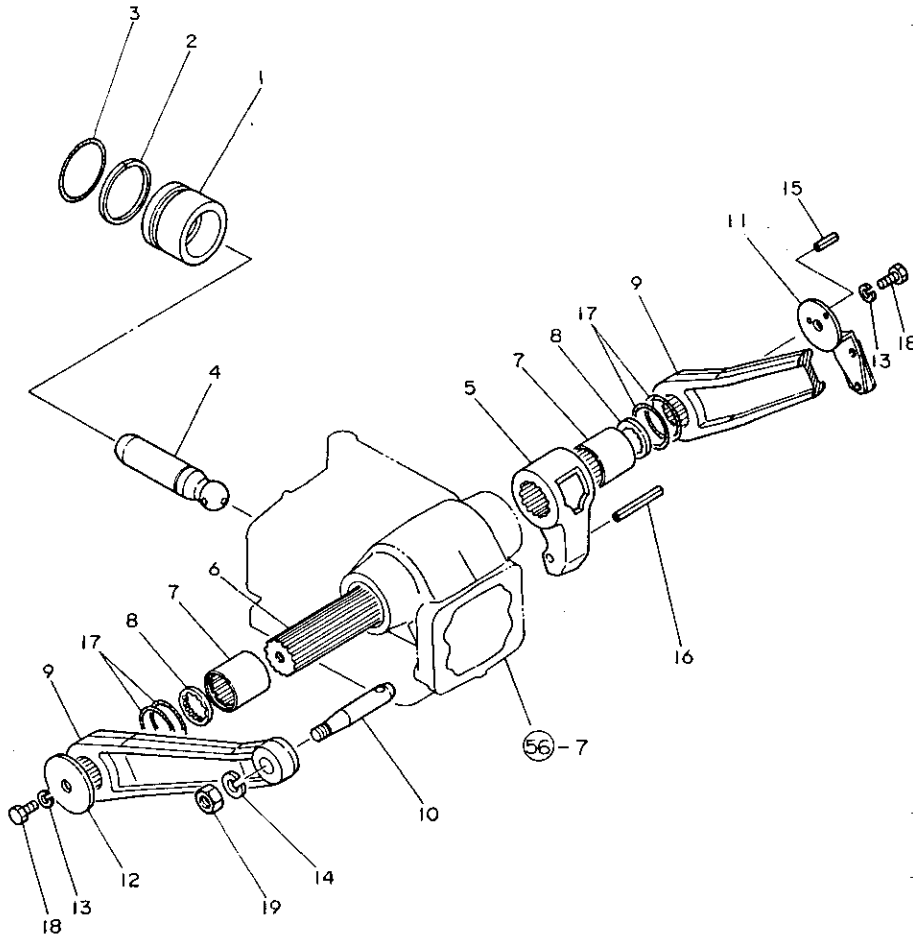

57. リフトクランク

+-----+
 | 1E09 |
 | (1E07) |
 +-----+
 NPC-1340

57. リフトクランク

83.06.13

(A)=YMG1800
 (B)=YMG1800D
 (C)=YMG2000
 (D)=YMG2000D

ミタシ NO.	レベロ 0	フレンパインコウ	フレン メイ	----コスク----				I	P/U	A	R
				(A)	(B)	(C)	(D)				
1	.	194310-43310	ヒーストン	1	1	1	1				1
2	.	194130-43350	ハツクアツフリンク P65ヨウ	1	1	1	1				1
3	.	24311-000650	リンク P-65	1	1	1	1				5
4	.	194310-43410	ヒーストンロツト	1	1	1	1				1
5	.	194151-44111	リフトクランク	1	1	1	1				1
6	.	194150-44211	リフティングシャフト	1	1	1	1				1
7	.	194150-44251	リフティングシャフトスリーブ	2	2	2	2				1
8	.	194150-44261	スライディングシャフトシール	2	2	2	2				1
9	.	194310-44420	リフトアーム	2	2	2	2				1
10	.	194130-44480	リフトアームピッチ	2	2	2	2				1
11	.	194312-44511	アーム(フイート)ハツク	1	1	1	1				1
12	.	194150-44530	ワツシャ	1	1	1	1				1
13	.	22217-120000	ハネサカネ 12	2	2	2	2				50
14	.	22217-160000	ハネサカネ 16	2	2	2	2				20
15	.	22351-040014	ローリング 4X14	1	1	1	1				10
16	.	22351-050056	ローリング 5X56	1	1	1	1				10
17	.	24321-000500	リンク G-50	4	4	4	4				10
18	.	26116-120252	ボール 12X25	2	2	2	2				10
19	.	26736-160002	ワツ(ホソ) 16	2	2	2	2				5