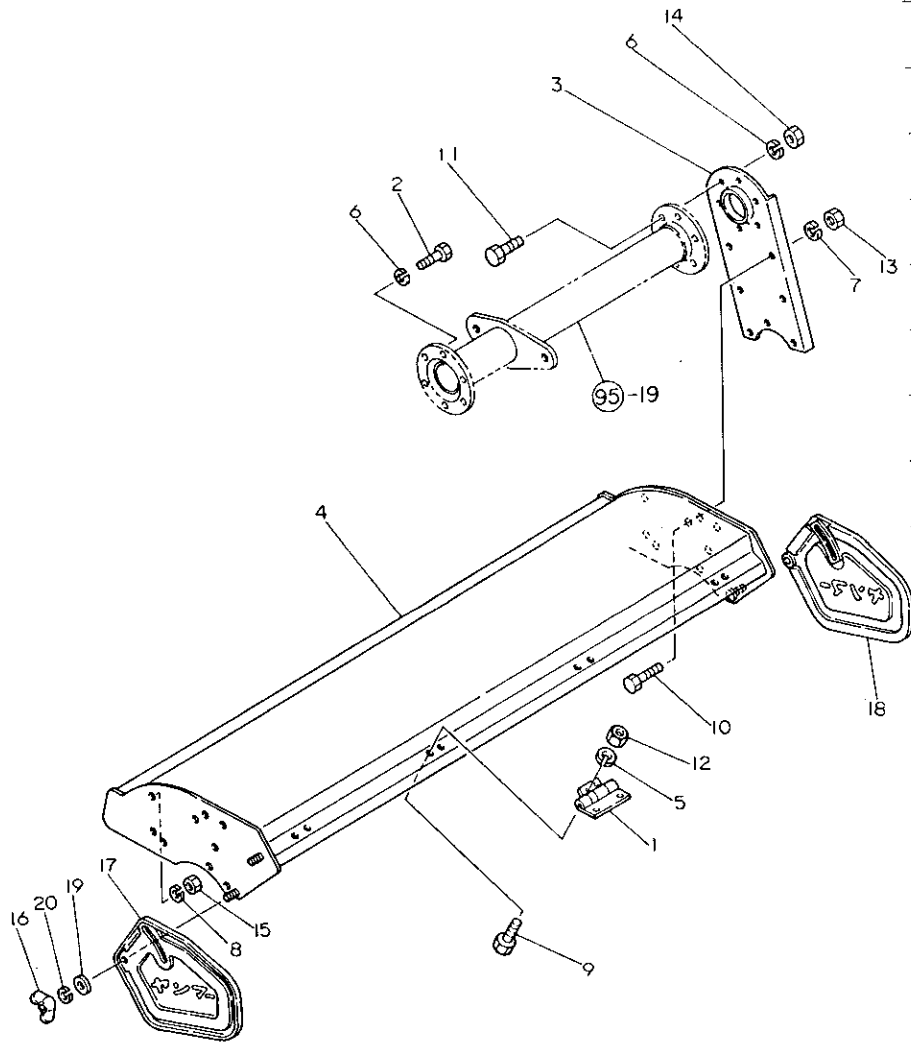

101. ロータリカバー

+-----+
| 1H10 |
| (1H01) |
+-----+
NPC-1340

101. ロータリカバー

83.06.13
(A)=RS1403G
(B)=
(C)=
(D)=

ミタツシ NO.	レハトル 0	フエシハツコウ	フエシ メ	---コウ--- I P/U A R			
				(A)	(B)	(C)	(D)
1	.	195214-15600	エンシフフレートコンフレート	4			1
2	.	195216-15470	HB10X25(11T)	6			1
3	.	195218-15200	サイトサポート	1			1
4	.	195230-15400	ロ-タリカバー CMP	1			1
5	.	22217-080000	ハネサツカネ 8	8			50
6	.	22217-100000	ハネサツカネ10	12			100
7	.	22217-100000	ハネサツカネ10	4			100
8	.	22217-100000	ハネサツカネ10	4			100
9	.	26116-080202	ホルト 8X20	8			10
10	.	26116-100202	ホルト 10X20	4			10
11	.	26116-100222	ホルト 10X22	6			10
12	.	26716-080002	6カクナツ M8(6T)	8			10
13	.	26716-100002	ナツト 10	4			10
14	.	26716-100002	ナツト 10	6			10
15	.	26716-100002	ナツト 10	4			10
16	.	195070-15530	チヨウナツ	4			10
17	.	195214-15910	リヤサイトフレート L	1			1
18	.	195214-15920	リヤサイトフレート R	1			1
19	.	22137-100000	サツカネ 10	4			20
20	.	22217-100000	ハネサツカネ10	4			100