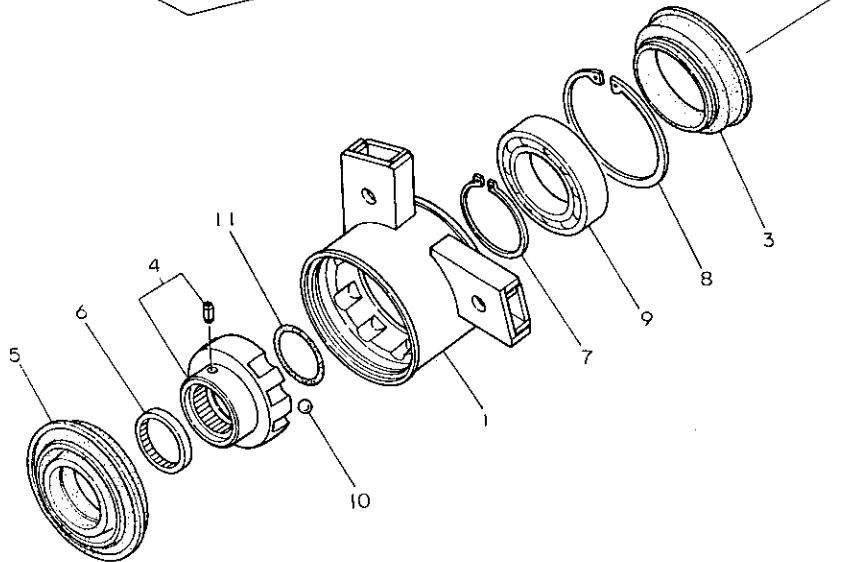

112. クロスロータ

+-----+
| 1106 |
| (1101) |
+-----+
NPC-1340

112. クロスロータ

83.06.13

(A)=RC1503K
(B)=
(C)=
(D)=

ミタツシ NO.	レベル 0	フベシハシコウ	フベシ メイ	---コズク--- I P/U A R			
				(A)	(B)	(C)	(D)
1	.	195220-14100	クロスロータL CMP	1			1
2	.	195220-14200	クロスロータR CMP	1			1
3	.	195112-13870	シツキオイルシール	2			1
4	.	195220-14240	クロスリンク CMP	2			1
5	.	195220-14260	タワミシール	2			1
6	.	194150-44261	スフラインシヤフトシール	2			1
7	.	22242-000550	シツキウスナツフリンク 55	2			10
8	.	22252-000900	アオウスナツフリンク 90	2			5
9	.	24101-060114	ホールヘアリンク 6011	2			1
10	.	24190-150001	コウキク 15/32	18			20
11	.	24311-000400	リンク P-40	2			5