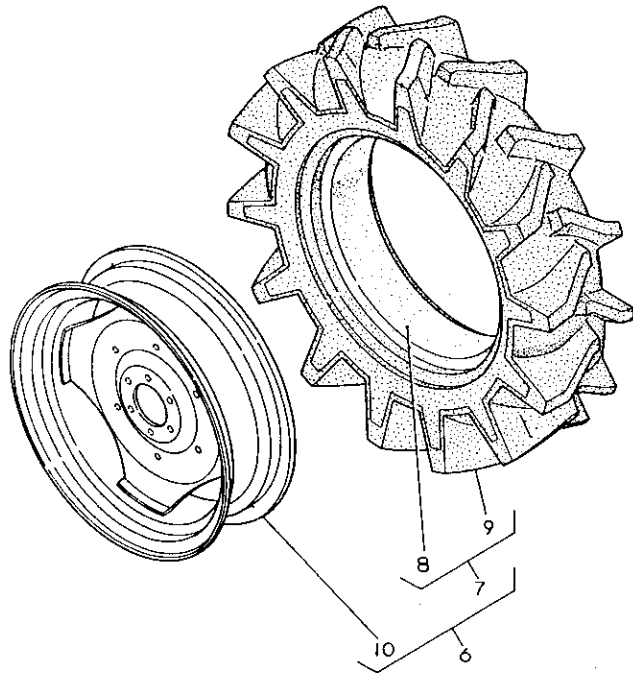

52. リヤホイールタイヤ

+-----+
| 1E03 |
| (1D13) |
+-----+
NPC-1340

52. リヤホイールタイヤ

83.06.13
(A)=YMG1800
(B)=YMG1800D
(C)=YMG2000
(D)=YMG2000D

ミタツシ NO.	レバール 0	フビシバツコウ	フビシ メイ	-----コウ----- (A)(B)(C)(D)	I	P	U	A	R
1	.	794420-34700	リヤホイールタイヤL シクミ	1	1				1
2	..	194420-34900	タイヤ8.3-22(H CMP)	1	1				1
3	...	194190-34710	チユ-フ" 8-22	1	1				1
4	...	194420-34910	タイヤ	1	1				1
5	..	194190-34800	ホイール(W-7X22W)	1	1				1
6	.	794420-34800	リヤホイールタイヤR シクミ	1	1				1
7	..	194420-34900	タイヤ8.3-22(H CMP)	1	1				1
8	...	194190-34710	チユ-フ" 8-22	1	1				1
9	...	194420-34910	タイヤ	1	1				1
10	..	194190-34800	ホイール(W-7X22W)	1	1				1