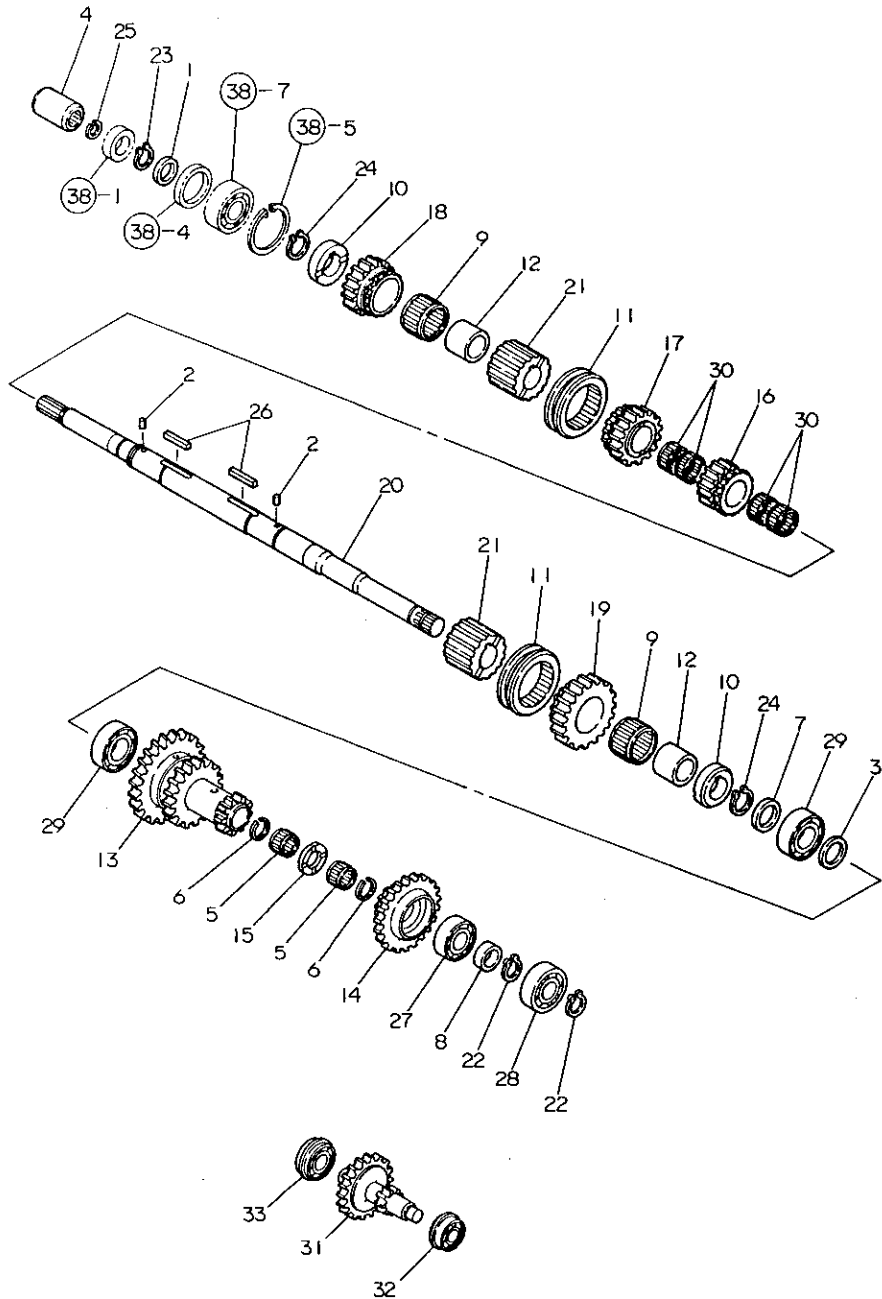

39. メ ー ン シ ャ フ ト

+-----+
I 1005 I
I (1C15) I
+-----+
NPC-1340

39. メ ー ン シ ャ フ ト

83.06.13

(A)=YMG1800
(B)=YMG1800D
(C)=YMG2000
(D)=YMG2000D

ミヤジ NO.	シリアル NO.	部品名	規格	---加工---	I	P	U	A	R
				(A)	(B)	(C)	(D)		
1	.	ライナー	20.2X28X2	1	1	1	1		1
2	.	ハイコクピン	3.5X6	2	2	2	2		5
3	.	スロース	25.5X35X1.6	1	1	1	1		1
4	.	カツフリンク		1	1	1	1		1
5	.	ニードル B	20 24 17	2	2	2	2		1
6	.	トメワ(ニードル)	BR24	2	2	2	2		1
7	.	スロース	25X35X5	1	1	1	1		1
8	.	スロース	(20X30X9)	1	1	1	1		1
9	.	ニードル	ハリアリンク K323727	2	2	2	2		1
10	.	スラストワッシャ	25X45X9	2	2	2	2		1
11	.	シフター	(シムソク)	2	2	2	2		1
12	.	カラー	25X32X27	2	2	2	2		1
13	.	* カウンタキヤ		1	1	1	1		1
I 13- 1	.	194430-25171	カウンタキヤ	1	1	1	1	R	
		(A=FXXXXX)	(B=FXXXXX)	(C=FXXXXX)	(D=FXXXXX)				
14	.	* クリーフキヤ	(15-36)	1	1	1	1		1
I 14- 1	.	194430-25181	クリーフキヤ(15-36)	1	1	1	1	R	1
		(A=FXXXXX)	(B=FXXXXX)	(C=FXXXXX)	(D=FXXXXX)				
15	.	スラストワッシャ	20X32X4	1	1	1	1		1
16	.	* メンキヤ	(21)	1	1	1	1		1
I 16- 1	.	194434-25131	メンキヤ(21)	1	1	1	1	R	1
		(A=FXXXXX)	(B=FXXXXX)	(C=FXXXXX)	(D=FXXXXX)				
17	.	* メンキヤ	(25)	1	1	1	1		1
I 17- 1	.	194434-25141	メンキヤ(25)	1	1	1	1	R	1
		(A=FXXXXX)	(B=FXXXXX)	(C=FXXXXX)	(D=FXXXXX)				
18	.	* メンキヤ	(26)	1	1	1	1		1
I 18- 1	.	194434-25151	メンキヤ(26)	1	1	1	1	R	1
		(A=FXXXXX)	(B=FXXXXX)	(C=FXXXXX)	(D=FXXXXX)				
19	.	* メンキヤ	(30)	1	1	1	1		1
I 19- 1	.	194434-25161	メンキヤ(30)	1	1	1	1	R	1
		(A=FXXXXX)	(B=FXXXXX)	(C=FXXXXX)	(D=FXXXXX)				
20	.	* メンシャフト		1	1	1	1		1
I 20- 1	.	194434-25211	メンシャフト	1	1	1	1	R	1
		(A=FXXXXX)	(B=FXXXXX)	(C=FXXXXX)	(D=FXXXXX)				
21	.	スララインカラー		2	2	2	2		1
22	.	シクヨウスラフリンク	19	2	2	2	2		20
23	.	シクヨウスラフリンク	20	1	1	1	1		20
24	.	シクヨウスラフリンク	24	2	2	2	2		20
25	.	トメワ C	(ア)15	1	1	1	1		30
26	.	キー	7X30	2	2	2	2		2
27	.	ホッパリアリンク	6004	1	1	1	1		1
28	.	ハリアリンク	6204	1	1	1	1		1
29	.	ホッパリアリンク	6205	2	2	2	2		1
30	.	ニードル	263013	4	4	4	4		1
31	.	* アイテムキヤ	(クリーフ)	1	1	1	1		1
I 31- 1	.	194430-25751	アイテムキヤ(クリーフ)	1	1	1	1	R	1
		(A=FXXXXX)	(B=FXXXXX)	(C=FXXXXX)	(D=FXXXXX)				
32	.	ホッパリアリンク	6202NR	1	1	1	1		1
33	.	ホッパリアリンク	(トメワ)6203N	1	1	1	1		1