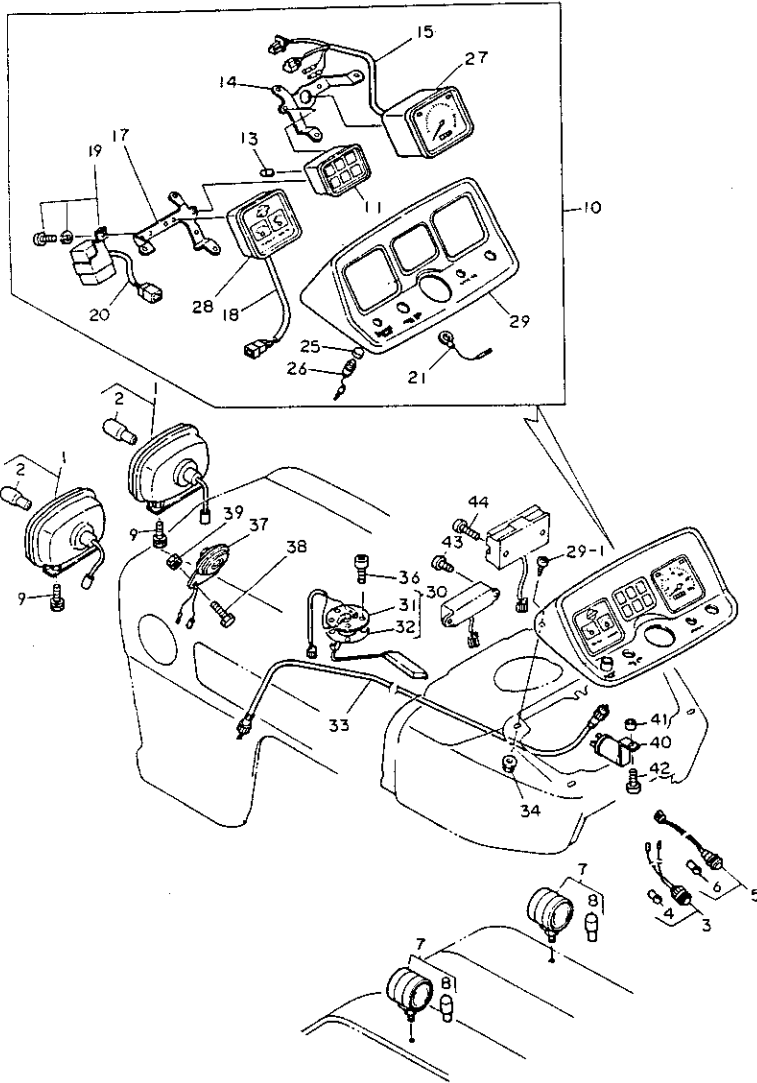

65. ランプ・メータ

+-----+
| 1F02 |
| (1E15) |
+-----+
NPC-1340

65. ランプ・メータ

83.06.13
(A)=YMG1800
(B)=YMG1800D
(C)=YMG2000
(D)=YMG2000D

ミタツシ NO.	レハル 0	フロンハツコウク	フロン メイ	---コウク---				I P/U A R
				(A)	(B)	(C)	(D)	
1	.	* 194201-53050 (A=FXXXXX)	ハツランフ° CMP (B=FXXXXX) (C=FXXXXX) (D=FXXXXX)	2	2	2	2	1
2	..	194262-53080	チンキユウ 12V25W	2	2	2	2	1
3	.	194312-54700	タツシランフ° CMP	1	1	1	1	1
4	..	194151-55820	チンキユウ 12V 3.4W	1	1	1	1	2
5	.	194312-55500	ハノイロツト(ヒ-タ) CMP	1	1	1	1	1
6	..	194151-55820	チンキユウ 12V 3.4W	1	1	1	1	2
7	.	194440-53400	フラツシランフ° CMP	2	2	2	2	1
8	..	194080-55820	チンキユウ 12V.20W	2	2	2	2	2
9	.	26013-060122	ホルト(B 6X12)	4	4	4	4	50
10	.	194420-56011	コンヒ-シヨメ-タ CMP	1	1	1	1	1
11	..	194420-55101	ホツツス(ハノイロツト)	1	1	1	1	1
13	..	194151-55820	チンキユウ 12V 3.4W	8	8	8	8	2
14	..	194420-56121	フアラケツト (1)	1	1	1	1	1
15	..	194420-56131	コ-ト (アワメ-タ)	1	1	1	1	1
16	..	194420-56421	フアラケツト (2)	1	1	1	1	1
17	..	194420-56431	コ-ト (チンフ° .72エルメ-タ)	1	1	1	1	1
18	..	194420-57301	サ-キツト (チエツク)	1	1	1	1	1
19	..	194420-57311	コ-ト (チエツクサ-キツト)	1	1	1	1	1
20	..	194420-57321	コ-ト (チエツクスイツチ)	1	1	1	1	1
25	..	194150-52170	ホ-ンスイツチキヤツフ°	1	1	1	1	2
26	..	194150-52160	ホ-ンスイツチ	1	1	1	1	1
27	..	194420-56101	アワメ-タ	1	1	1	1	1
28	..	194420-56401	チンフ° .72エルメ-タ	1	1	1	1	1
29	..	194420-61611	ハ-ネル(タツシ2ホ-ト)	1	1	1	1	1
29A	..	194420-56150	タツヒヨネシ	6	6	6	6	2
30	.	194420-56600	ネンリヨウケイタ-シ CMP	1	1	1	1	1
31	..	194420-56610	ケ-シ"センタ-	1	1	1	1	1
32	..	194420-56620	ハ-ツキン(ケ-シ"センタ-	1	1	1	1	1
33	.	194440-56900	メ-タケ-フル CMP	1	1	1	1	1
34	.	194990-22120	ケフ-ス(コニカル) 5	6	6	6	6	5
36	.	26557-050122	+アハ"コネシ" 5X12	5	5	5	5	10
37	.	194151-57100	ホ-ン	1	1	1	1	1
38	.	26116-060122	ホルト 6X12	2	2	2	2	30
39	.	194990-22040	ケフ-ス (入ハ-ツク) 6	2	2	2	2	1
40	.	194080-57202	フラツシヤリレ-	1	1	1	1	1
41	.	194151-57210	スハ-サ	1	1	1	1	1
42	.	26557-050162	+アハ"コネシ" 5X16	1	1	1	1	50
43	.	26557-060162	+アハ"コネシ" 6X16	2	2	2	2	10
44	.	26557-060302	+アハ"コネシ" 6X30	2	2	2	2	50