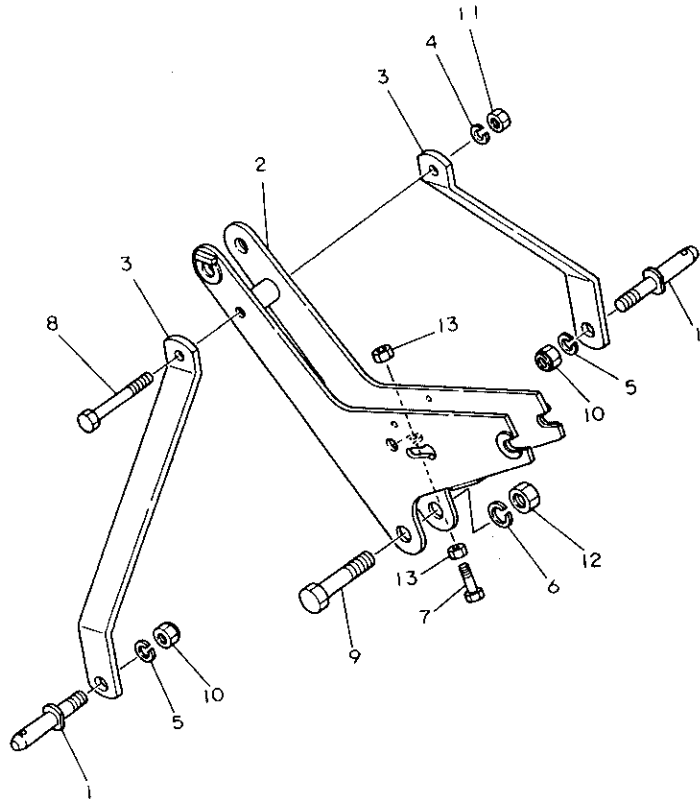

129. ア ッ パ ア - ム

+-----+
| 1J08 |
| (1J01) |
+-----+
NPC-1340

129. ア ッ パ ア - ム

83.06.13
(A)=RC1603G
(B)=
(C)=
(D)=

ミタツシ NO.	シヤル 0	フエシハツコツク	フエシ メ	-----コスク----- I P/U A R			
				(A)	(B)	(C)	(D)
1	.	195081-15241	ロアリンクピオン	2			1
2	.	195223-15130	アツハア-ム	1			1
3	.	195223-15180	ステー(アツハア-ア-ム)	2			1
4	.	22217-120000	ハネサツカツネ 12	1			50
5	.	22217-180000	ハネサツカツネ 18	2			20
6	.	22217-220000	ハネサツカツネ 22	1			10
7	.	26116-080352	ホルト 8X35	1			10
8	.	26116-120902	ホルト 12X90	1			2
9	.	26116-220802	ホルト 22X80	1			1
10	.	26356-180002	ウツト(ホソ) 18	2			1
11	.	26716-120002	ナツト 12	1			10
12	.	26716-220002	ナツト 22	1			1
13	.	26756-080002	トメナツト 8	2			10