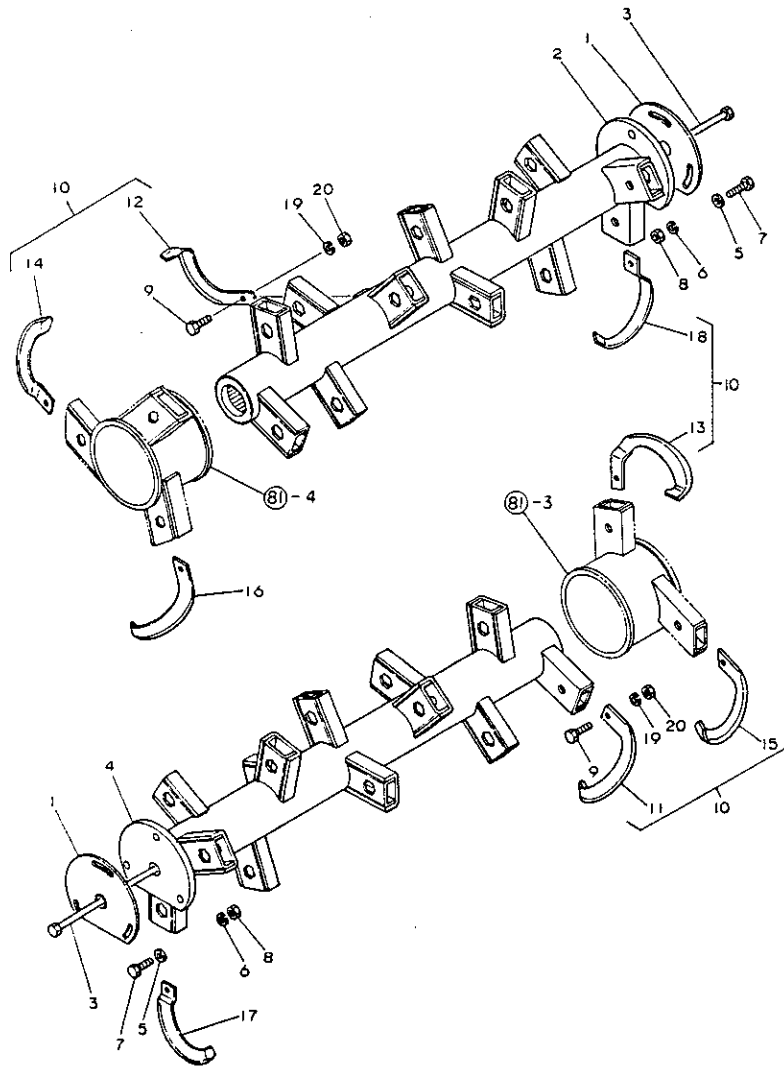

128. ロータシャフト

+-----+
I 1J07 I
I(1J01)I
+-----+
NPC-1340

128. ロータシャフト

83.06.13
(A)=RC1603G
(B)=
(C)=
(D)=

ミタツシ NO.	シバル 0 フレンパソコウ	フレンメイ	-----コスク----- (A)(B)(C)(D)	I P/U A R
1	195129-14540	サッカネ(マワリツメ)	2	1
2	195220-14500	ロータシャフトR CMP	1	1
3	195220-14530	ホルト(ロータシャフト)	2	1
4	195220-14600	ロータシャフトL CMP	1	1
5	22137-100000	サッカネ 10	6	20
6	22217-100000	ハネサッカネ10	6	100
7	26116-100252	ホルト 10X25	6	10
8	26716-100002	ナツメ 10	6	10
9	195185-14880	ホルト 11T(10X28-15)	34	1
10	795220-14400	シヨウリヨクナツツメ	1	1 A
11	195187-14970	ナツツメ L	13	5 A
12	195187-14980	ナツツメ R	13	5 A
13	195220-14910	クロスハンシンナツツメ L	1	2 A
14	195220-14920	クロスハンシンナツツメ R	1	2 A
15	195220-14940	クロスナツツメ 59 L	2	2 A
16	195220-14950	クロスナツツメ 59 R	2	2 A
17	195230-14210	ハンシンナツツメ L	1	2 A
18	195230-14220	ハンシンナツツメ R	1	2 A
19	22217-100000	ハネサッカネ10	34	100
20	195230-14890	ナツメ 10(ホソ 8T)	34	2