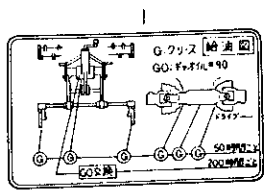

123. 銘

板

+-----+
I 1J02 I
I (1J01) I
+-----+
NPC-1340

123. 銘

板

83.06.13
(A)=RC1603G
(B)=
(C)=
(D)=

NO.	メタリシ	レバール 0	フレンパソコウ	フレン メイ	----コスク---- I P/U A R			
					(A)	(B)	(C)	(D)
1	.		195206-10310	メイパソ(キエウエシシ)	1			1
2	.		195216-10510	メイパソ(コウシンシシ)	1			1
3	.		195218-10620	メイパソ(リンクトリツケ)	1			1
4	.		195220-10210	メイパソ(ツメハイレツ)	1			1
5	.		195220-10320	メイパソ(キエウエシシ)	1			1
6	.		195223-10410	メイパソ(ネーム)	1			1
7	.		195223-10611	メイパソ(トリアツカ)	1			1