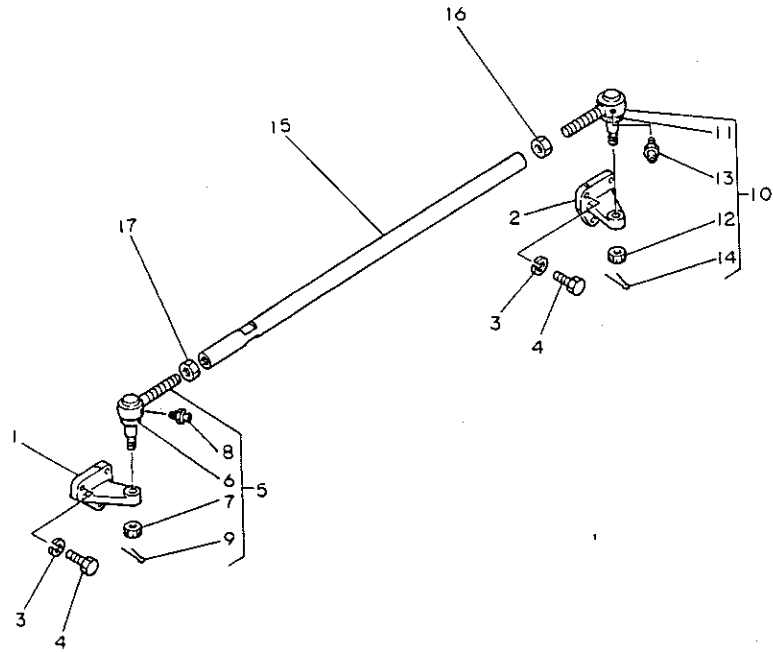

23. ナックルアーム

+-----+
I 1C04 I
I (1B15) I
+-----+
NPC-1340

23. ナックルアーム

83.06.13
(A)=YMG1800
(B)=YMG1800D
(C)=YMG2000
(D)=YMG2000D

ミタシ NO.	レハトル 0	フレンハツコウ	フレンメイ	---コウ--- (A)(B)(C)(D)	I	P/U	A	R
1	.	194311-12110	ナックルアーム L	1	1	1		
2	.	194311-12210	ナックルアーム R	1	1	1		
I 3	.	22217-100000	ハネツカネ10 (B=FXXXXX) (D=FXXXXX)	6	6 Z	100		
4	.	26116-100282	ホルト 10X28	6	6	10		
I 4- 1	.	26013-100282	ホルト(B 10X28 (B=FXXXXX) (D=FXXXXX)	6	6 N	5		
5	.	794730-57122	タイロツト"ェント" シクミ RL	1	1	1		
6	..	194730-57220	タ"ストカハ"	1	1	1		
7	..	194730-57241	ミソツキナツト 11	1	1	1		
8	.. *	194730-57411	ク"リスニツフル	1	1	2		
I 8- 1	..	24761-060000	ク"リスニツフル MT6X1 (B=FXXXXX) (D=FXXXXX)	1	1 N	5		
9	..	22417-300250	フリヒン 3X25	1	1	10		
10	.	794730-57132	タイロツト"ェント"LRコソフ"リ-ト	1	1	1		
11	..	194730-57220	タ"ストカハ"	1	1	1		
12	..	194730-57241	ミソツキナツト 11	1	1	1		
13	.. *	194730-57411	ク"リスニツフル	1	1	2		
13- 1	..	24761-060000	ク"リスニツフル MT6X1 (B=FXXXXX) (D=FXXXXX)	1	1 N	5		
14	..	22417-300250	フリヒン 3X25	1	1	10		
15	.	194311-12310	タイロツト"	1	1	1		
16	.	194990-22830	6カクナツト M17	1	1	1		
17	.	194990-22840	6カクナツト M17	1	1	1