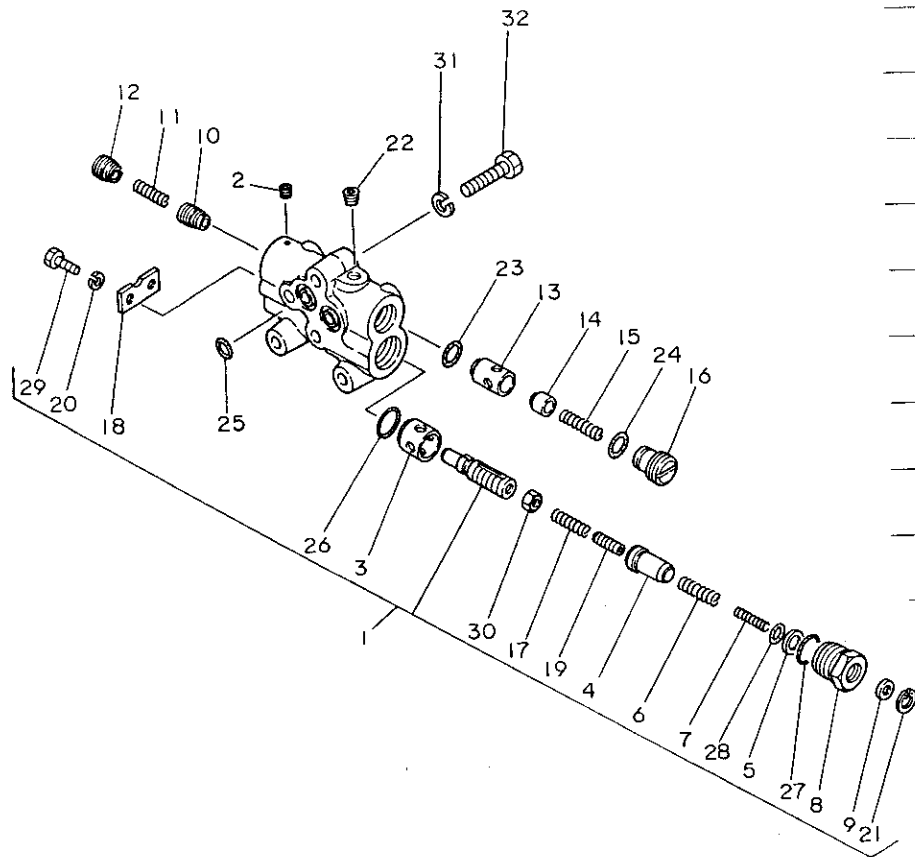

58. コントロールバルブ

+-----+
| 1E10 |
| (1E07) |
+-----+
NPC-1340

58. コントロールバルブ

83.06.13

(A)=YMG1800
(B)=YMG1800D
(C)=YMG2000
(D)=YMG2000D

ミタシ NO.	レベル 0	フレンハンコウ	フレン メ	---コウ---				I	P/U	A	R
				(A)	(B)	(C)	(D)				
1	.	194312-45100	コントロールバルブ CMP	1	1	1	1				1
2	..	194312-45120	チーフワラック (PT1/16)	2	2	2	2				2
3	..	194312-45200	ホルトシート	1	1	1	1				1
4	..	194312-45210	ホルトホップ	1	1	1	1				1
5	..	194312-45220	ハツクアツフリンク	1	1	1	1				1
6	..	194312-45230	ホルトスフリンク A	1	1	1	1				1
7	..	194312-45240	ホルトスフリンク B	1	1	1	1				1
8	..	194312-45250	ホルタ (ホップ)	1	1	1	1				1
9	..	194312-45260	サカネ	1	1	1	1				1
10	..	194312-45310	ホップ (アンロト)	1	1	1	1				1
11	..	194312-45320	アンロトスフリンク	1	1	1	1				1
12	..	194312-45330	ワラック (アンロト)	1	1	1	1				1
13	..	194312-45410	シート (チエツク)	1	1	1	1				1
14	..	194151-45420	ホップ (チエツク)	1	1	1	1				1
15	..	194312-45430	チエツクスフリンク	1	1	1	1				1
16	..	194312-45440	スフリンクホルタ (チエツク)	1	1	1	1				1
17	..	194312-45520	スフリンク	1	1	1	1				1
18	..	194312-45531	スフリンク	1	1	1	1				1
19	..	194312-45540	6カクアツキトメシ	1	1	1	1				1
20	..	22212-060000	ハネサカネ 6	2	2	2	2				50
21	..	22252-000130	トメツク (アツ 13)	1	1	1	1				30
22	..	23871-010000	チーフワラック PT1/8	1	1	1	1				5
23	..	24311-000110	リンク P11	1	1	1	1				5
24	..	24311-000125	リンク P12.5	1	1	1	1				5
25	..	24311-000140	リンク P14	2	2	2	2				5
26	..	24311-000160	リンク P-16	1	1	1	1				5
27	..	24311-000210	リンク P-21	1	1	1	1				5
28	..	24341-000125	リンク 1A S 12.5	1	1	1	1				20
29	..	26112-060120	ホルト 6X12	2	2	2	2				10
30	..	26757-060002	トメツク 6	1	1	1	1				50
31	..	22217-080000	ハネサカネ 8	3	3	3	3				50
32	.	26116-080402	ホルト 8X40	3	3	3	3				10