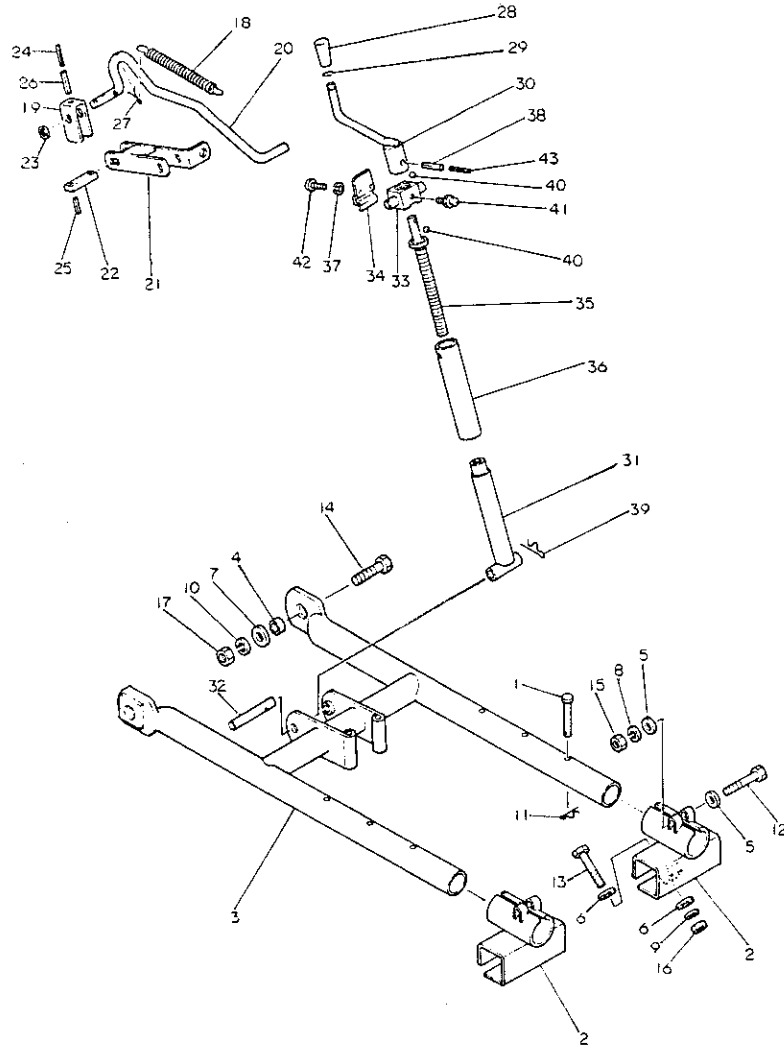

103. デプスフレーム

+-----+
| 1H12 |
| (1H01) |
+-----+
NPC-1340

103. デプスフレーム

83.06.13
(A)=RS1403G
(B)=
(C)=
(D)=

ミタツシ NO.	レハトル 0	フレンハンコウ	フレン メイ	----コウ---- I P/U A R			
				(A)	(B)	(C)	(D)
1	.	194990-34611	ヒオン 10X70	2			2
2	.	195218-16520	ヒオンカイト L	2			1
3	.	195218-16510	テフラスフレーム	1			1
4	.	195231-16540	カラー 25.4X17	2			1
5	.	22137-100000	サッカネ 10	4			20
6	.	22137-120000	サッカネ 12	4			50
7	.	22137-160000	サッカネ16	2			20
8	.	22217-100000	ハネサッカネ10	2			100
9	.	22217-120000	ハネサッカネ 12	2			50
10	.	22217-160000	ハネサッカネ16	2			20
11	.	22360-100000	スタツフヒオン 10	2			30
12	.	26116-100652	ホイルト 10X65	2			5
13	.	26116-120652	ホイルト 12X65	2			2
14	.	26116-160502	ホイルト 16X50	2			2
15	.	26716-100002	ナツト 10	2			10
16	.	26716-120002	ナツト 12	2			10
17	.	26716-160002	ナツト 16	2			5
18	.	195060-16450	リタ-ンスタフリンク	1			1
19	.	195218-16270	カム(スクリスタフ)ラケツト	1			1
20	.	195218-16280	レハ- (スクリスタフ)ラケツト	1			1
21	.	195231-16250	ア-ム(スクリスタフ)ラケツト	1			1
22	.	195231-16440	ア-ムヒオン	1			1
23	.	22272-000120	Eカムスタツフリンク12	1			10
24	.	22351-050040	ロールヒオン 5X40	1			5
25	.	22351-060020	ロールヒオン 6X20	2			10
26	.	22351-080040	ロールヒオン 8X40	1			10
27	.	22417-400250	ワリヒオン 4X25	1			10
28	.	195216-16120	ノブ(アシヤ)スタハント	1			1
29	.	195216-16240	トメワ(ノブ)	1			1
30	.	195218-16110	ハント(テフ)スタクリ	1			1
31	.	195218-16150	ハイフ(スクリ)	1			1
32	.	195218-16180	ヒオン 16X101	1			1
33	.	195230-16140	リチ-ナ(スクリ)	1			1
34	.	195230-16160	スタフリンク(ハント)ロツク	1			1
35	.	195231-16130	スタクリ-(テフ)ス	1			1
36	.	195231-16170	カハ- (スクリ)	1			1
37	.	22217-060000	ハネサッカネ 6	2			10
38	.	22351-080036	ロールヒオン 8X36	1			10
39	.	22361-160000	スタツフヒオン 16	1			10
40	.	24190-050001	コウキユ 5/32	30			30
41	.	24761-010000	クリスニツフ(ル)A-M6F	1			5
42	.	26557-060122	ナハ(コネシ) 6X12	2			10
43	.	22351-050036	ロールヒオン 5X36	1			10