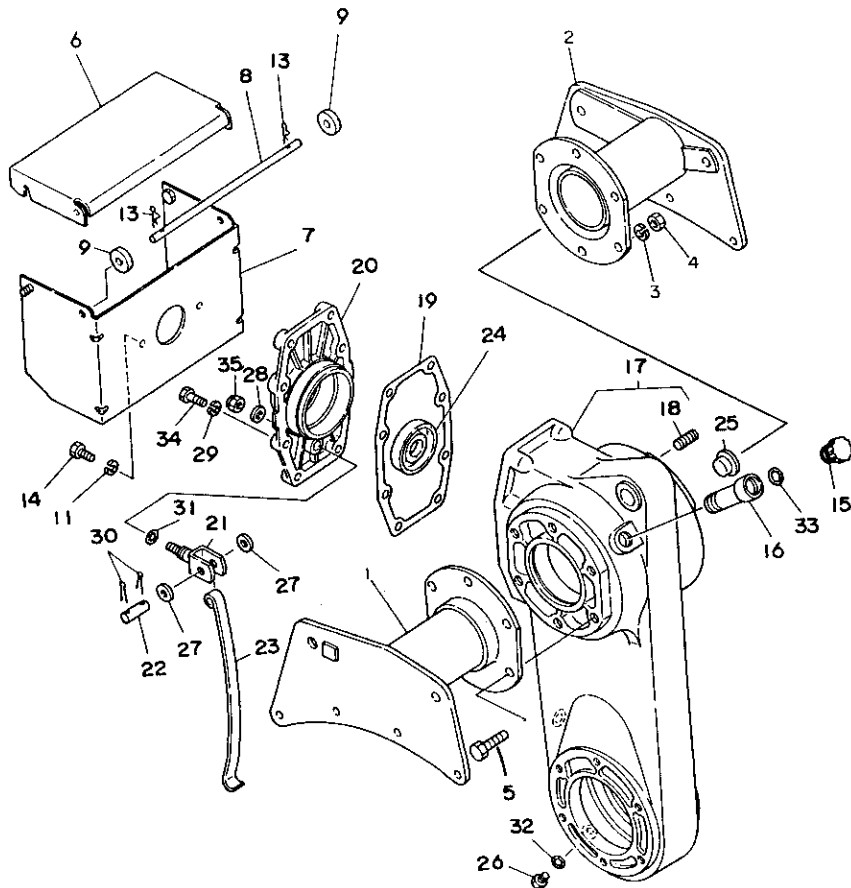

125. ロータケース

+-----+
I 1J04 I
I (1J01) I
+-----+
NPC-1340

125. ロータケース

83.06.13
(A)=RC1603G
(B)=
(C)=
(D)=

ミタツ NO.	レベル 0	フレンパソコウ	フレン メイ	-----コボウ----- (A)(B)(C)(D)	I P/U A R
1	.	195206-12200	メインベーム (L CMP	1	1
2	.	195206-12300	メインベーム (R CMP	1	1
3	.	22217-120000	ハネサツカツネ 12	6	50
4	.	26716-120002	ナツト 12	6	10
5	.	195206-12340	ホルト 12X25	6	2
6	.	195218-12461	PICカート (ウエ	1	1
7	.	195218-12471	PICカート (サイト	1	1
8	.	195218-12480	ピオン 8X256	1	1
9	.	195218-12490	サツカツネ (コソム	2	1
11	.	22217-080000	ハネサツカツネ 8	2	50
13	.	22360-080000	スナツフピオン8	2	30
14	.	26116-080162	ホルト 8X16	2	10
15	.	195230-12190	ピオン (チエウコウ	1	1
16	.	195081-12230	チエウコウ	1	1
17	.	195240-13100	ロータケース CMP	1	1
18	..	26216-120202	ウエコミホルト 12X20	6	2
19	.	195220-13190	ハネサツカツネ (ピオン	2	1
20	.	195206-13251	ケース (ピオン	1	1
21	.	195220-13300	フッラツツ (チエン CMP	1	1
22	.	195220-13330	チエンハリピオン	1	1
23	.	195240-13342	チエンハリ	1	1
(A=R XXXXXX)					
24	.	195220-13360	オイルシール TC40 62 8	1	1
25	.	195240-13371	メクラフタ	1	1
26	.	1A1270-48070	アッラフタ 10	2	1
27	.	22137-100000	サツカツネ 10	2	20
28	.	22137-100000	サツカツネ 10	1	20
29	.	22217-100000	ハネサツカツネ10	8	100
30	.	22417-250150	ワリピオン2.5X15	2	30
31	.	24311-000090	オリク P-9	1	5
32	.	24311-000120	オリク P-12	2	10
33	.	24341-000200	オリク S20	1	20
34	.	26116-100302	ホルト 10X30	8	30
35	.	26346-100002	Uナツト 10	1	5