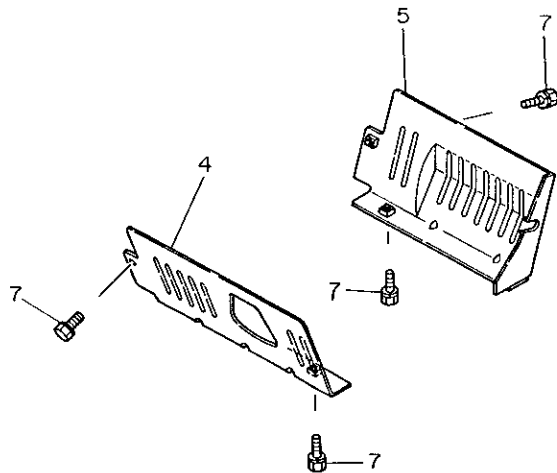

18. ベルトカバー

+-----+
I 1B14 I
I (1B11) I
+-----+
NPC-1340

18. ベルトカバー

83.06.13
(A)=YMG1800
(B)=YMG1800D
(C)=YMG2000
(D)=YMG2000D

ミタツシ NO.	レール 0	フレンパソコウ	フレンメイ	---コウ---				I	P/U	A	R
				(A)	(B)	(C)	(D)				
1	.	194420-05210	ボルト 6X14	8	8	8	8				1
2	.	194430-05110	ベルトカバー L	1	1	1	1				1
3	.	194430-05120	ベルトカバー R	1	1	1	1				1
4	.	194430-05130	セブチカバー L	1	1	1	1				1
5	.	194430-05140	セブチカバー R	1	1	1	1				1
7	.	194155-05210	ボルト(C) 6X16	6	6	6	6				1