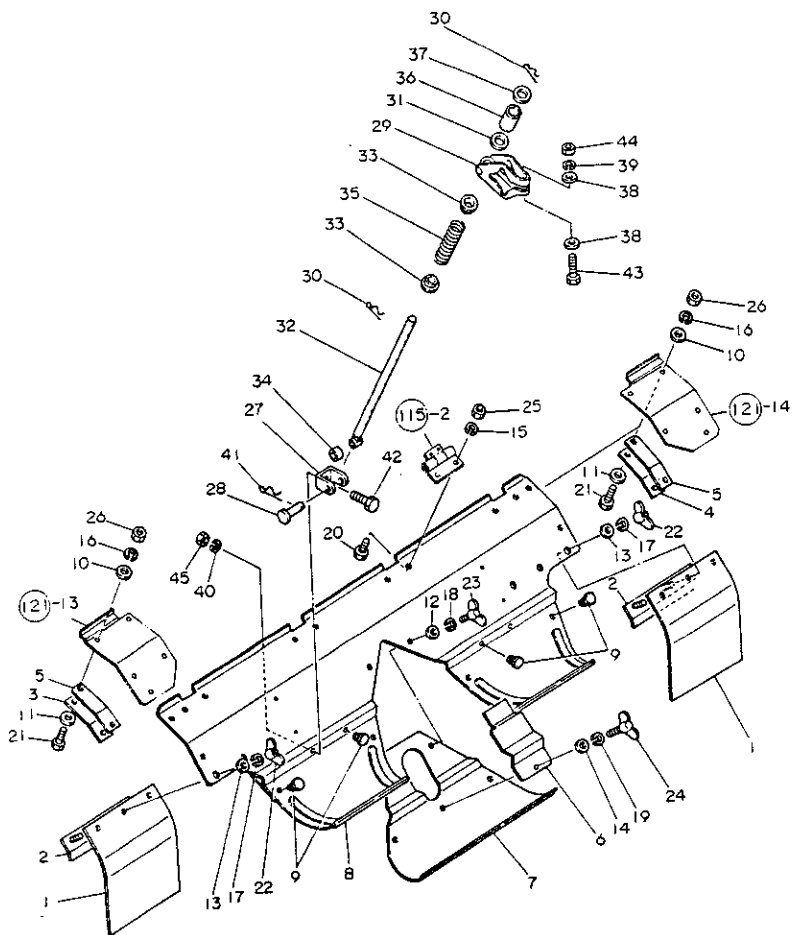

116. ロータリリヤカバー

↑-----↑
| 1110 |
| (1101) |
↑-----↑
NPC-1340

116. ロータリリヤカバー

83.06.13
(A)=RC1503K
(B)=
(C)=
(D)=

ミタマシ NO.	シヤル 0	フマシヤンコウ	フマシ メイ	-----コウ----- (A)(B)(C)(D)	I P U A R
1	.	195201-15710	トヨコシート	2	1
2	.	195204-15720	クランフ (トヨコシート	2	1
3	.	195218-15550	クランフ (タツハ°L	1	1
4	.	195218-15560	クランフ (タツハ°R	1	1
5	.	195218-15580	コムイタ (サイトタツハ°	2	1
6	.	195218-15590	ウネタチキアツタ	1	1
7	.	195218-15640	リヤカバー-B	1	1
8	.	195221-15601	リヤカバー CMP	1	1
9	.	195231-15930	コムキヤツ° 10	4	1
10	.	22137-080000	サツカネ 8	4	10
11	.	22137-080000	サツカネ 8	4	10
12	.	22137-100000	サツカネ 10	4	20
13	.	22137-100000	サツカネ 10	6	20
14	.	22137-100000	サツカネ 10	1	20
15	.	22217-080000	ハツネサツカネ 8	8	50
16	.	22217-080000	ハツネサツカネ 8	4	50
17	.	22217-100000	ハツネサツカネ10	6	100
18	.	22217-100000	ハツネサツカネ10	4	100
19	.	22217-100000	ハツネサツカネ10	1	100
20	.	26116-080202	ホルト 8X20	8	10
21	.	26116-080202	ホルト 8X20	4	10
22	.	26637-100002	チヨウナツト 10	4	5
23	.	26647-100252	チヨウホルト 10X25	4	5
24	.	26647-100252	チヨウホルト 10X25	1	5
25	.	26716-080002	6カクナツト M8(6T)	8	10
26	.	26716-080002	6カクナツト M8(6T)	2	10
27	.	195088-15870	ハンカ--ロツトツツク	2	1
28	.	195088-15880	アタマツキヒン	2	1
29	.	195206-15850	タンフツラ	2	1
30	.	195216-15820	入ツツフヒン22	4	1
31	.	195216-16410	スリフ (タンフツラ	2	1
32	.	195218-15810	ロツト (ハンカ	2	1
33	.	195218-15840	ハツネツツク サツカネ	4	1
34	.	195218-15860	フツツシ 10	2	1
35	.	195218-15880	スフリンク 28X3.2X150	2	1
36	.	195231-15890	チンアツツクコム	2	1
37	.	22127-220000	サツカネ (オミマル 22	2	10
38	.	22137-100000	サツカネ 10	4	20
39	.	22217-100000	ハツネサツカネ10	2	100
40	.	22217-100000	ハツネサツカネ10	2	100
41	.	22360-100000	スナツフヒン 10	2	30
42	.	26116-100202	ホルト 10X20	2	10
43	.	26116-100652	ホルト 10X65	2	5
44	.	26716-100002	ナツト 10	2	10
45	.	26716-100002	ナツト 10	2	10