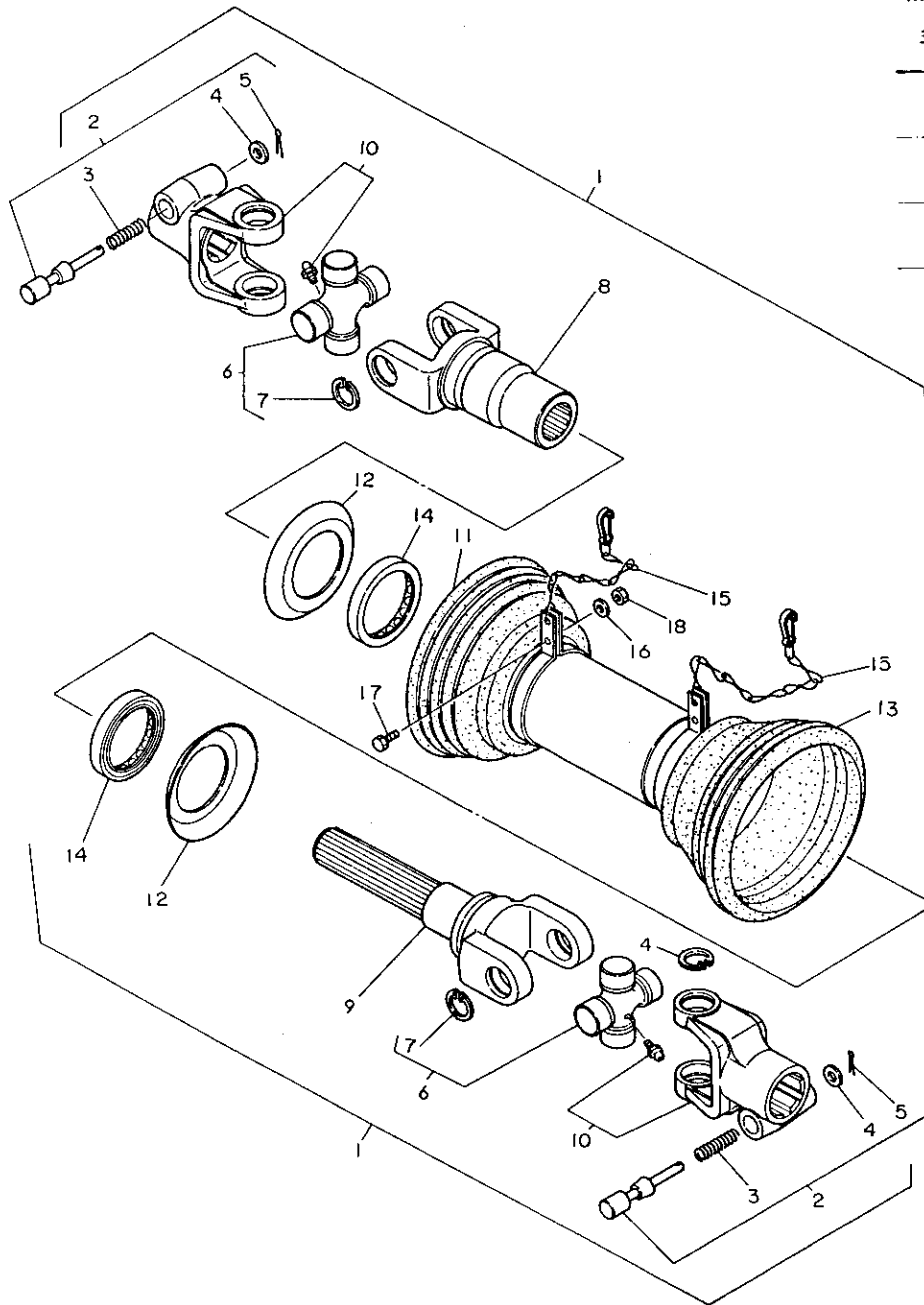

109. ドライブシャフト

+-----+
| 1103 |
| (1101) |
+-----+
NPC-1340

109. ドライブシャフト

83.06.13

(A)=RC1503K
(B)=
(C)=
(D)=

ミタツシ NO.	レベル 0	フレンパツコウ	フレン メ	---コウ---			
				(A)	(B)	(C)	(D)
1	.	795231-11300	ドライブシャフト シクミ	1			1
2	..	195188-11500	PTOロツクピオン CMP	2			1
3	...	195188-11190	スワリング	2			1
4	...	22117-080000	サッカネ8	2			100
5	...	22417-250150	ワリピオン2.5X15	2			30
6	...	195188-11200	スハロイタ CMP	2			1
7	...	22252-000250	アノヨウスナツフオリンク25	8			20
8	..	195231-11100	ヨーク(スリーフ)	1			1
9	..	195231-11110	ヨーク(シャフト)	1			1
10	..	195188-11120	ヨーク(PTOカマ)	2			1
11	..	195231-11300	アウタカハ CMP	1			1
12	..	195188-11410	シール(タツト)	2			1
13	..	195231-11600	イナカハ CMP	1			1
14	..	195188-11610	ハリアリンク	2			1
15	..	195188-11700	チエン(マワリトメ)	2			1
16	..	22117-040000	サッカネ M4	2			10
17	..	26116-040202	ホルト 4X20	2			30
18	..	26716-040002	ナツト 4	2			20