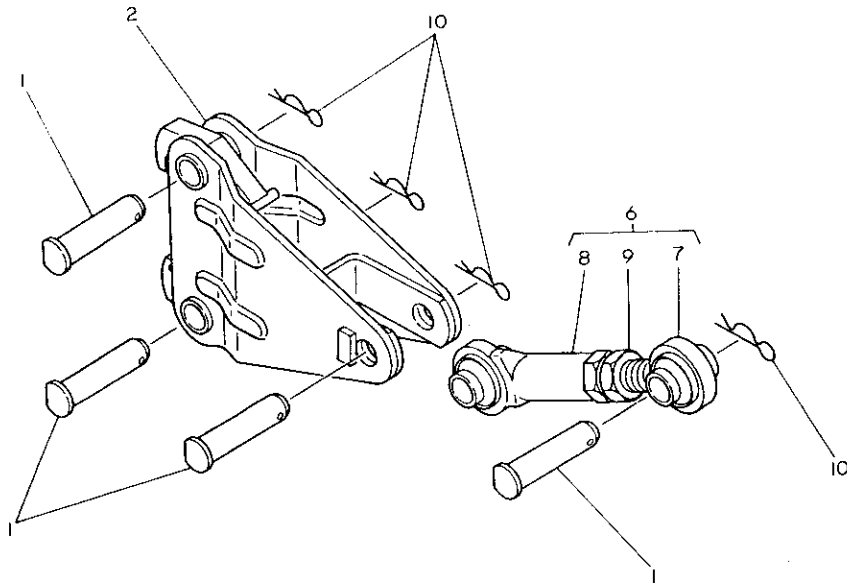

91. トップリンクヒッチ

+-----+
 | 1G15 |
 | (1G01) |
 +-----+
 NPC-1340

91. トップリンクヒッチ

83.06.13

(A)=RS1303K
 (B)=
 (C)=
 (D)=

ミタツシ NO.	レベル 0	フ"ヒンハンコ"ウ	フ"ヒン メ1	-----コスク----- I P/U A R			
				(A)	(B)	(C)	(D)
1	.	195218-17230	ヒン 19X80	4			1
2	.	195236-17301	リンクヒッチ CMP	1			1
6	.	195236-17200	トップリンク CMP	1			1
7	..	195131-17220	トップリンク (オネシ")	1			1
8	..	195201-17210	トップリンク メネシ"	1			1
9	..	26776-200002	トメナツト (ホソ 20	1			2
10	.	195230-17260	スタツフ"ヒン 22S	4			1