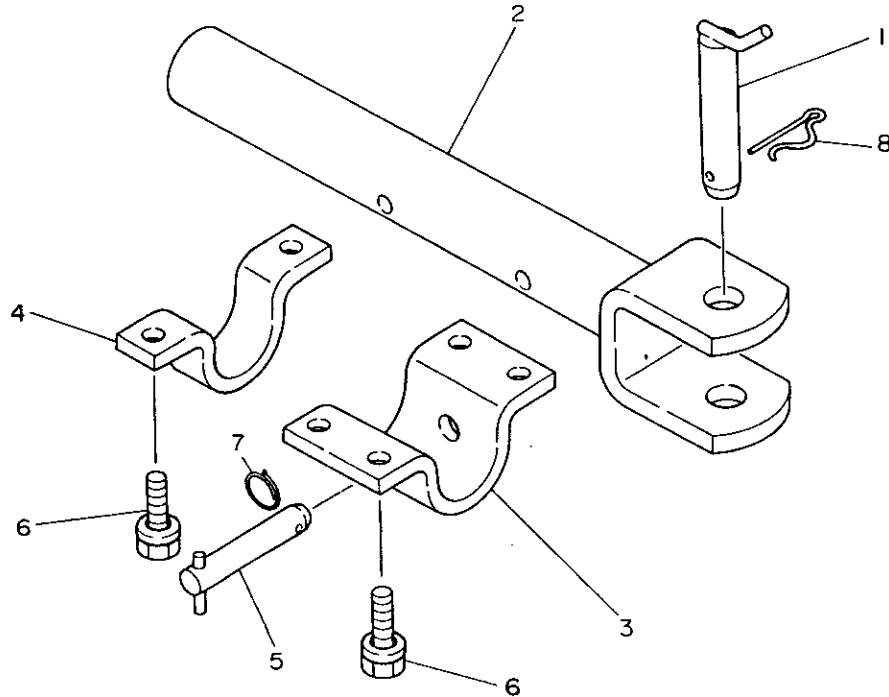

75. ドローバヒッチ

+-----+
 | 1F14 |
 | (1F13) |
 +-----+
 NPC-1340

75. ドローバヒッチ

83.06.13
 (A)=YMG1800
 (B)=YMG1800D
 (C)=YMG2000
 (D)=YMG2000D

ミタシ NO.	レバ 0	フ ハ ン コ ウ	フ メ イ	---コ (A)(B)(C)(D)				I P/U A R
				(A)	(B)	(C)	(D)	
1	.	194145-75240	ヒツチヒオン 22	1	1	1	1	1
2	.	194420-75710	ドローバヒッチ	1	1	1	1	1
3	.	194420-75720	フック(1 ヒツチ)	1	1	1	1	1
4	.	194420-75730	フック(2 ヒツチ)	1	1	1	1	1
5	.	194150-75740	ヒツチヒオン 16	1	1	1	1	1
6	.	26013-120252	ホルト(B 12X25)	6	6	6	6	2
7	.	194145-75250	リンク(ネットメ)	1	1	1	1	1
8	.	22360-190000	スナッフヒオン 19	1	1	1	1	20