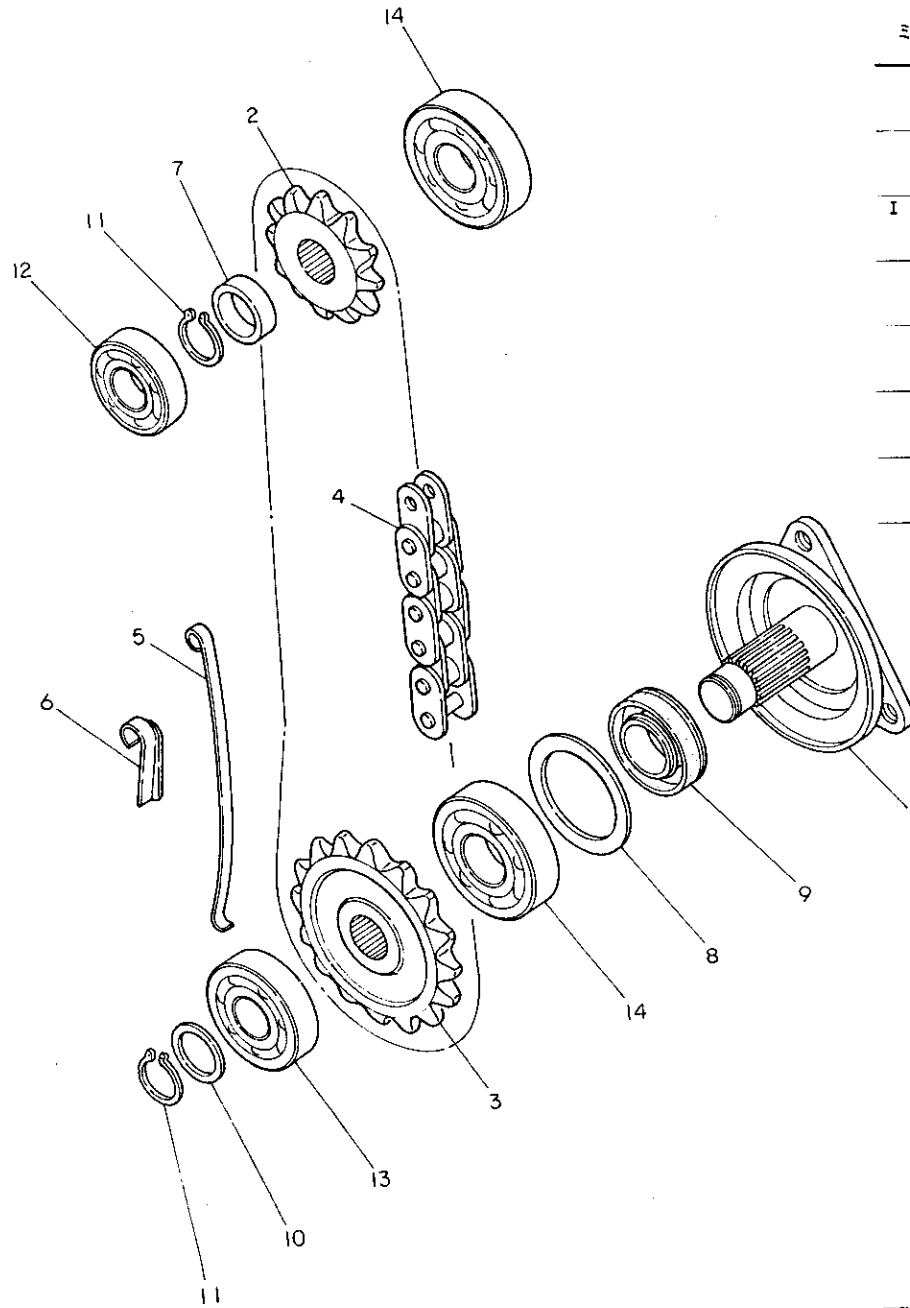

98. ロータドライブ

+-----+
| 1H07 |
| (1H01) |
+-----+
NPC-1340

98. ロータドライブ

83.06.13

(A)=RS1403G
(B)=
(C)=
(D)=

ミタシ NO.	レベル 0	フレンパソコウ	フレン メ	---コスク--- (A) (B) (C) (D)	I P/U A R
1	.	195230-13700	ファイナルシャフト CMP	1	1
2	.	195218-13260	スプロケット 11	1	1
3	.	195230-13270	スプロケット 17	1	1
4	.	195230-13280	チェン(745X46)	1	1
5	.	195230-13340	チェンハリ	1	1
6	.	* 195230-13350	ストツハ(チェンハリ)	1	1
I 6-1	.	195230-13351 (A=RXXXXX)	チェンハリリトメコム	1	N
7	.	195218-13730	コムツキカラ-	1	1
8	.	195230-13780	サカネ 55X79X1	1	1
9	.	195100-14251	オイルシール QLF35,62,11Y	1	1
10	.	1A1070-23730	ライナー 30 40 2	1	2
11	.	22242-000300	シヨクソクスタツフリンク 30	2	10
12	.	24101-062064	ホ-ルヘアリンク 6206	1	1
13	.	24101-063064	ホ-ルヘアリンク 6306	1	1
14	.	24101-063074	ヘアリンク 6307	2	1