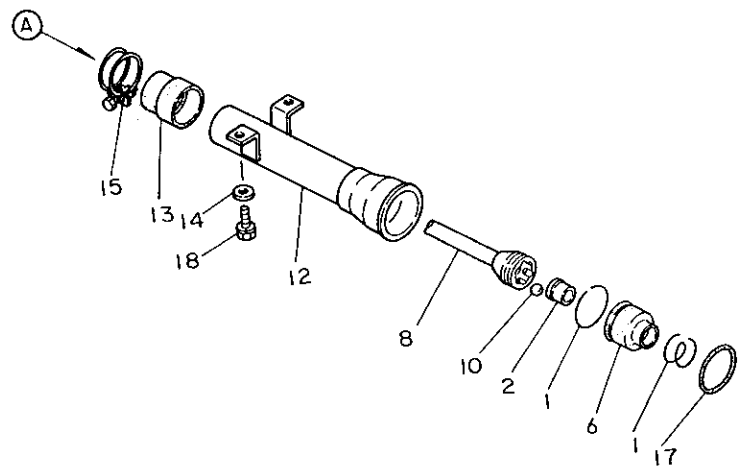

27. プロペラシャフト

+-----+
I 1C08 I
I (1B15) I
+-----+
NPC-1340

27. プロペラシャフト

83.06.13
(A)=YMG1800
(B)=YMG1800D
(C)=YMG2000
(D)=YMG2000D

ミタツシ NO.	レハトル 0	フニシヤク フニシヤク	フニシヤク フニシヤク	-----コソク----- I P/U A R			
				(A)	(B)	(C)	(D)
1	.	194150-51620	ワイヤハ-ネスクランフ° B	4	4	1	
2	.	194191-13270	スリーフ°	2	2	2	
3	.	194191-13331	カツフ°リンク° B	1	1	1	
4	.	194191-13340	ス°ラインシヤフトシ-ル	1	1	1	
5	.	194191-13350	ス°-サ 20.5X30X16	2	2	2	
6	.	194191-13370	コ°ムフ°-ツ	2	2	1	
7	.	194311-13360	チンシヨンスフ°リンク°	1	1	1	
8	.	194431-13300	フ°ロ°ラシヤフト CMP	1	1	1	
I 8- 1	.	194073-13300	フ°ロ°ラシヤフト CMP (B=FXXXXX) (D=FXXXXX)	1	1	S	1
9	.	22417-400400	フリヒ°ン 4X40	1	1	10	
10	.	24190-100001	コウキ2ウ 5/16	12	12	10	
11	.	* 194421-14610	シヤフトカハ°-(マエ)	1	1	1	
I 11- 1	.	194511-14610	シヤフトカハ°-(マエ) (B=FXXXXX) (D=FXXXXX)	1	1	R	1
12	.	194421-14640	シヤフトカハ°-(ウシロ)	1	1	1	
13	.	194311-14650	シヤフトカハ°-フ°-ツ	1	1	1	
I 14	.	22137-080000	サ°カ°ネ 8 (B=FXXXXX) (D=FXXXXX)	2	2	Z	10
15	.	23010-050000	ホ-スハ°ント° 50	1	1	10	
16	.	24321-000600	オリソク° G60	1	1	5	
17	.	24321-000600	オリソク° G60	1	1	5	
18	.	26013-080162	ホ°ルト(B 8X16)	2	2	20	
19	.	22217-100000	ハ°ネサ°カ°ネ10	1	1	100	
20	.	26126-100162	コカ°タホ°ルト 10X16	1	1	2