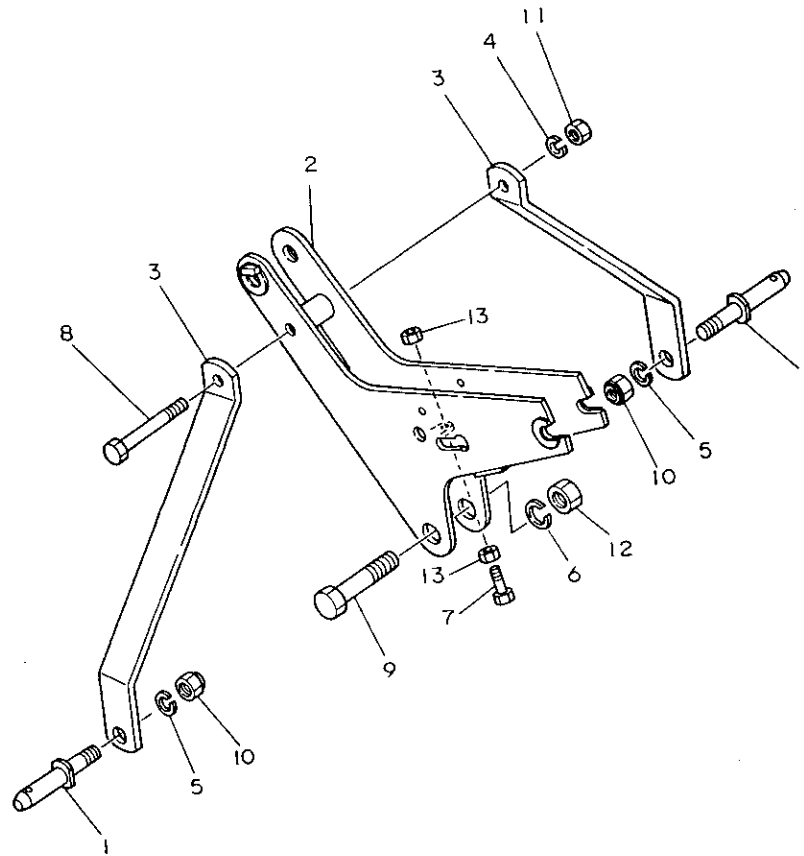

85. ア ッ パ ア - ム

+-----+
I 1609 I
I (1601) I
+-----+
NPC-1340

85. ア ッ パ ア - ム

83.06.13
(A)=RS1303K
(B)=
(C)=
(D)=

ミタツシ NO.	レベル 0	フビシヤンコウ	フビシヤ メイ	---コスク---	I P/U A R
				(A)(B)(C)(D)	
1	.	195081-15241	ロアリンクピオン	2	1
2	.	195236-15130	アツパア-ム	1	1
3	.	195236-15180	ステー(アツパア-ム)	2	1
4	.	22217-120000	ハネツツカツネ 12	1	50
5	.	22217-180000	ハネツツカツネ 18	2	20
6	.	22217-220000	ハネツツカツネ 22	1	10
7	.	26116-080352	ホルト 8X35	1	10
8	.	26116-120902	ホルト 12X90	1	2
9	.	26116-220802	ホルト 22X80	1	1
10	.	26356-180002	Uナツト(ホソ) 18	2	1
11	.	26716-120002	ナツト 12	1	10
12	.	26716-220002	ナツト 22	1	1
13	.	26756-080002	トメナツト 8	2	10