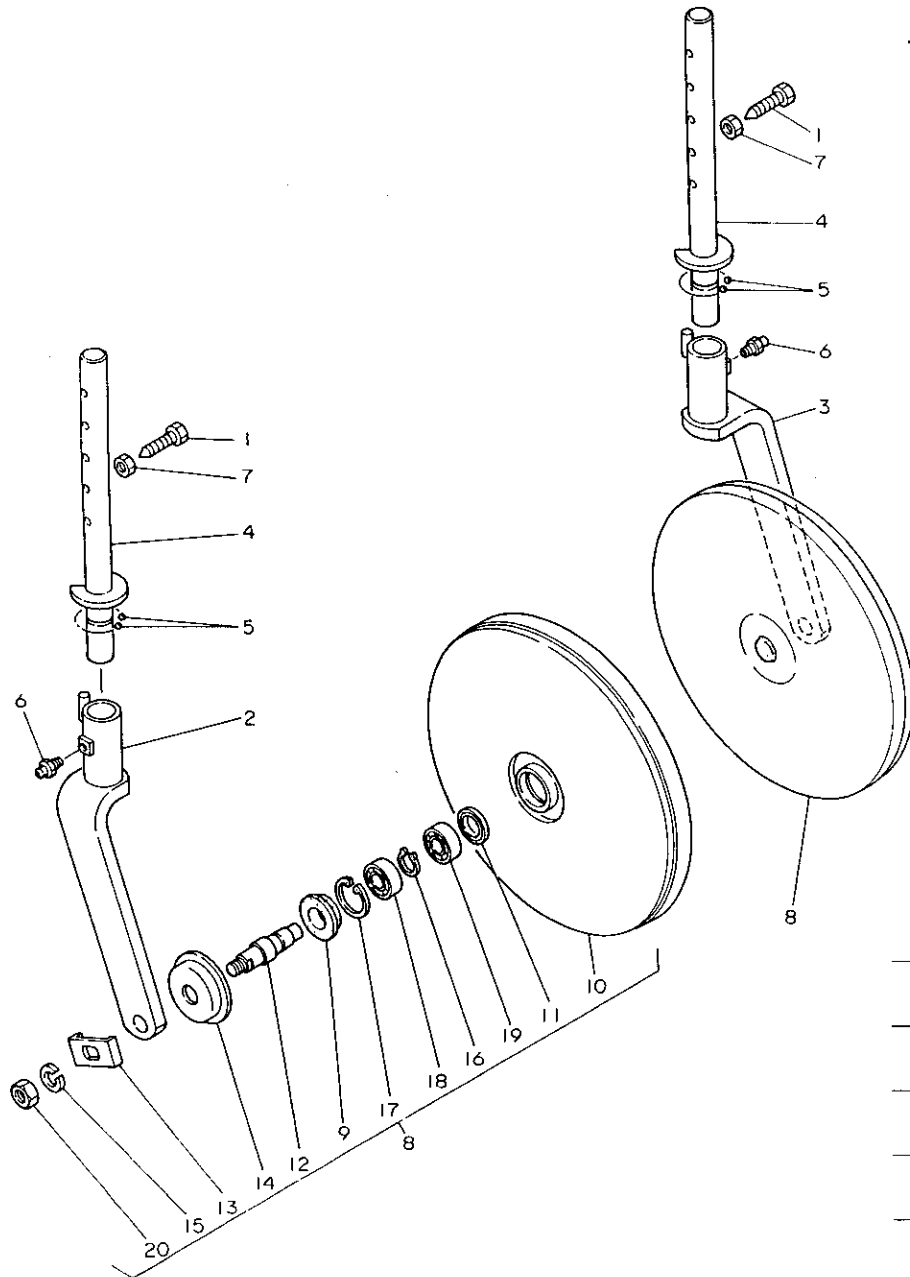

134. ゲージホイール

+-----+
I 1J13 I
I (1J01) I
+-----+
NPC-1340

134. ゲージホイール

83.06.13
(A)=RC1603G
(B)=
(C)=
(D)=

ミタシ NO.	レバール 0	フエシハソコウ	フエシ メ	---コスク--- (A)(B)(C)(D)	I P/U A R
1	.	194990-01650	セツトホルト 12X35.5	2	5
2	.	195218-16600	アーム(ケーシィホイールL)	1	1
3	.	195218-16700	アーム(ケーシィホイールR)	1	1
4	.	195230-16340	アシヤストハ	2	1
5	.	24190-050001	コウキユウ 5/32	44	30
6	.	24761-010000	クリスニツフォルA-M6F	2	5
7	.	26756-120002	トメN 12	2	5
8	.	795218-16800	ケーシィホイール シクミ	2	1
9	..	195131-16940	オイルシール	2	1
10	..	195218-16800	ケーシィホイール	2	1
11	..	195218-16820	キャツフ(ヒール)	2	1
12	..	195218-16840	シャフト(ケーシィホイール)	2	1
13	..	195218-16850	マワリトメサカネ	2	1
14	..	195218-16880	タストカハ	2	1
15	..	22217-140000	ハネサカネ14	2	20
16	..	22242-000200	シクヨウスナツフリンク 20	2	20
17	..	22252-000420	アナヨウスナツフリンク 42	2	10
18	..	24101-060044	ホルルヘアリリンク 6004	2	1
19	..	24101-062034	ホルルヘアリリンク 6203	2	1
20	..	26716-140002	ナツト 14	2	5