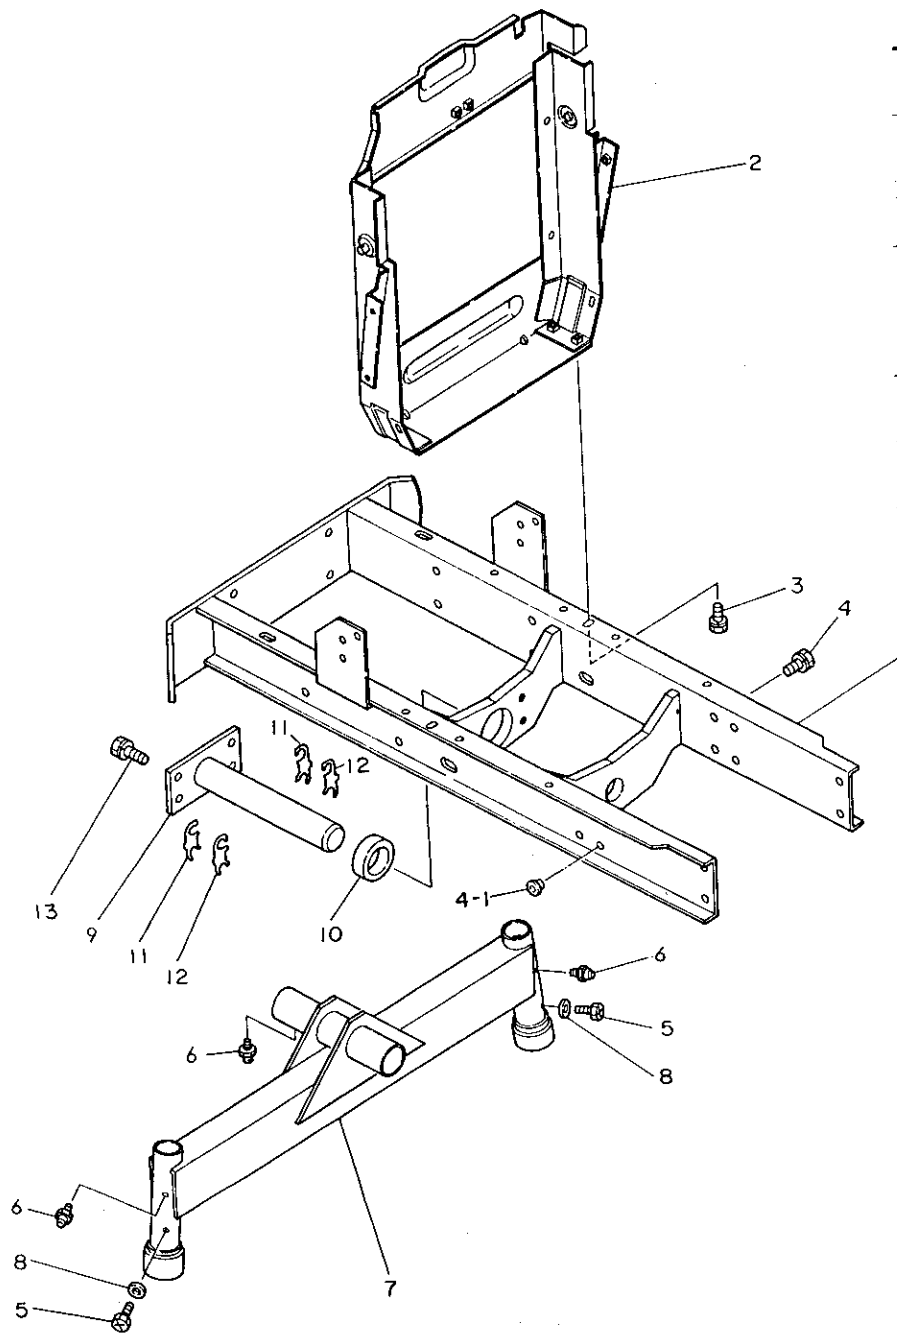

19. フロントブラケット

+-----+
I 1B16 I
I (1B15) I
+-----+
NPC-1340

19. フロントブラケット

83.06.13
(A)=YMG1800
(B)=YMG1800D
(C)=YMG2000
(D)=YMG2000D

ミタシ NO.	レバール 0	フロンパインコウ	フロンメイ	-----コウ-----			
				(A)	(B)	(C)	(D)
1	.	194430-11110	フロントアクリルブラケット	1	1		1
2	.	194430-11130	ブラケット(ラシエータ)	1	1		1
3	.	26013-080202	ホルト(B 8X20)	4	4		10
4	.	26013-120252	ホルト(B 12X25)	8	8		2
4A	.	194150-21910	ネジキヤツフ° 11	4	4		2
5	.	194145-11350	ホルト	2	2		10
6	*	194151-11480	クリスニツフ°ル	3	3		1
6-1	.	24761-060000 (A=FXXXXX)	クリスニツフ°ル MT6X1 (C=FXXXXX)	3	3	N	5
7	.	194430-11200	フロントアクリル CMP	1	1		1
8	.	22117-060000	サカネ6	2	2		100
9	.	194311-11510	ピンタヒオン	1	1		1
10	.	194311-11520	スワサ 30X35X18	1	1		1
11	.	194191-13232	シム(ピンタヒオン)	4	4		1
12	.	194191-13240	シム0.25(ピンタヒオン)	4	4		1
13	.	26013-120302	ホルト(B 12X30)	4	4		5