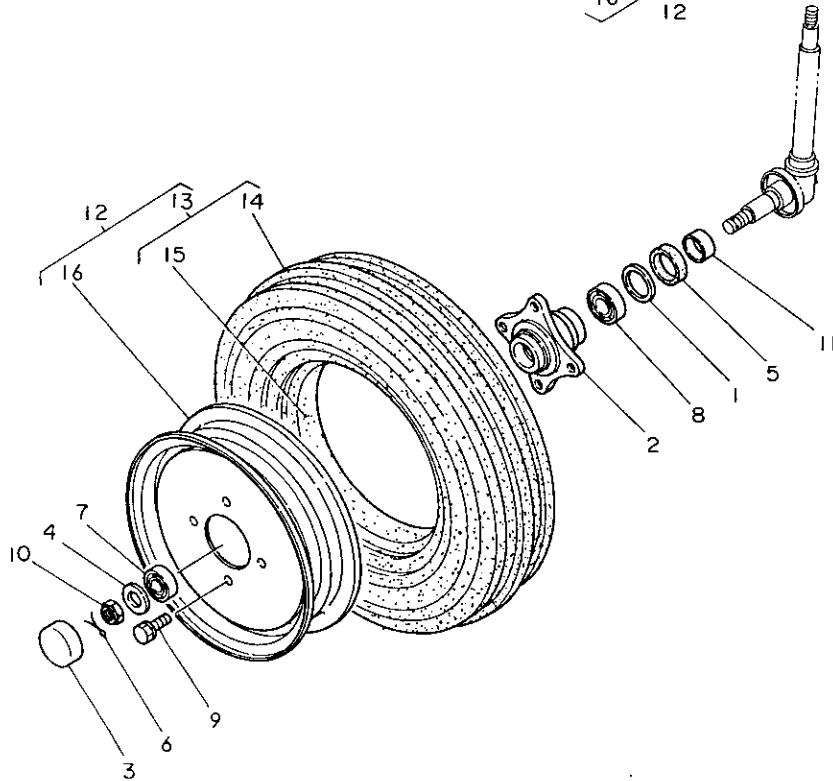

24. フロントホイールタイヤ

+-----+
| 1C05 |
| (1B15) |
+-----+
NPC-1340

24. フロントホイールタイヤ

83.06.13
(A)=YMG1800
(B)=YMG1800D
(C)=YMG2000
(D)=YMG2000D

ミタツシ NO.	レベル 0	フロンツコウ	フロン メ	---コウ---				I	P/U	A	R
				(A)	(B)	(C)	(D)				
1	.	194151-11670	サッカネ 42X51.8X1	2	2					1	
2	.	194151-12610	フロントホイールハブ	2	2					1	
3	.	194151-12620	フロントホイールカバー	2	2					1	
4	.	194420-12640	サッカネ 21X44X3.2	4	4					1	
5	.	194420-12720	ホイール TC6Y395211.5	4	4					1	
6	.	22417-400400	ワリオン 4X40	2	2					10	
7	.	24101-062044	ハアリンク 6204	2	2					1	
8	.	24101-062054	ホールハアリンク 6205	2	2					1	
9	.	26013-140252	ホルト(B 14X25)	8	8					2	
10	.	26877-200002	ミツツキナツト 20	4	4					5	
11	.	194420-11880	SIスリーブ 35X39X15	4	4					1	
12	.	794100-12901	フロントホイールタイヤシグミ	2	2					1	
13	..	794100-12950	フロントタイヤシグミ 4.00-12	2	2					1	
14	...	194100-12960	タイヤ	2	2					1	
15	...	194100-12970	チユーフ	2	2					1	
16	..	194100-12911	チイスクホイ	2	2					1