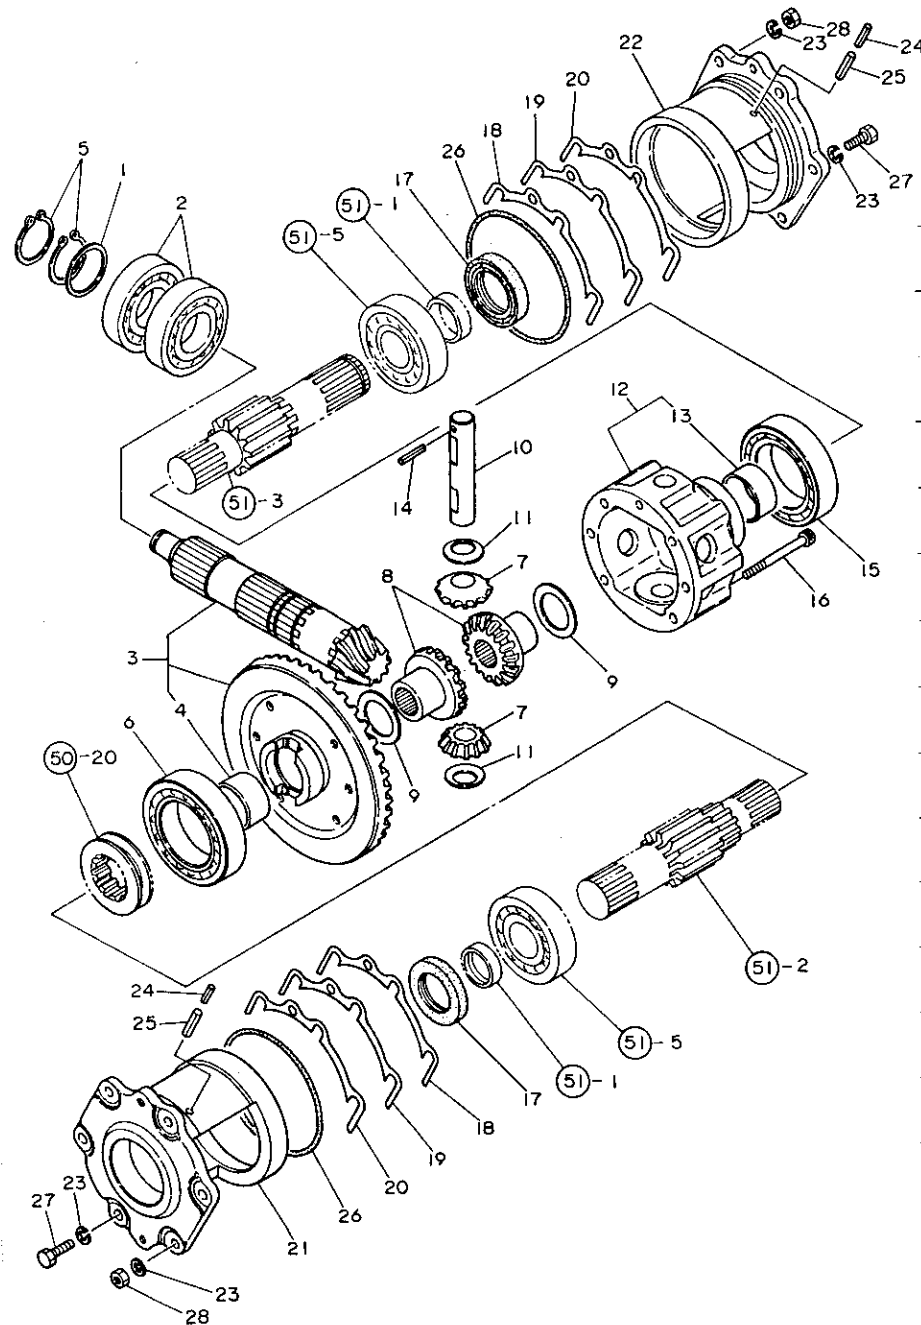

47. リングギヤ

+-----+
I 1D14 I
I (1D13) I
+-----+
NPC-1340

47. リングギヤ

83.06.13

(A)=YMG1800
(B)=YMG1800D
(C)=YMG2000
(D)=YMG2000D

ミタツシ NO.	レベル 0	フベコンパソコウ	フベコン メイ	-----コウ----- I P/U A R (A)(B)(C)(D)			
1	.	194420-25860	カラ- 35X47X4.5	1	1		1
2	.	194430-25810	ホ-ルハ-アリンク TMB207	2	2		1
3	.	194361-31300	リンクギヤ CMP	1	1		1
4	..	194430-31490	フツシ 38X41X18	1	1		1
5	.	22242-000340	シクヨウ入ナツフリンク34	2	2		10
6	.	24101-062114	ホ-ルハ-アリンク6211	1	1		1
7	.	194321-13230	チフビ-ニオン	2	2		1
8	.	194430-31510	チフサイトギヤ	2	2		1
9	.	194430-31610	チフサイトギヤライイ	2	2		1
10	.	194430-31820	チフビ-ニオンシャフト	1	1		1
11	.	194430-31850	チフビ-ニオンライイ	2	2		1
12	.	194430-32100	チフケ-入 CMP	1	1		1
13	..	194430-31490	フツシ 38X41X18	1	1		1
14	.	22351-050030	スフリンクヒ-ン 5AWX30	1	1		10
15	.	24101-060124	ハ-アリンク 6012	1	1		1
16	.	26450-080652	6カクアホ-ルト 8X65	6	6		5
17	.	195100-12430	オイルシ-ル TC35 55 8	2	2		1
18	.	194420-32350	シ60.1(チフキヤリヤ	8	8		1
19	.	194420-32360	シ60.3(チフキヤリヤ	4	4		1
20	.	194420-32370	シ60.5(チフキヤリヤ	4	4		1
21	.	194430-32300	チフキヤリヤ(L	1	1		1
22	.	194430-32310	チフキヤリヤ(R	1	1		1
23	.	22217-080000	ハ-ネサ-カ-ネ 8	12	12		50
I 23- 1	.	22217-080000	ハ-ネサ-カ-ネ 8	8	8	K	50
		(A=FXXXXX)		(C=FXXXXX)			
24	.	22351-035025	ロ-ルヒ-ン 3.5X25	4	4		20
25	.	22351-060025	ロ-ルヒ-ン 6X25	4	4		5
26	.	24321-001000	オリンク G100	2	2		5
27	.	26116-080252	ホ-ルト 8X25	8	8		10
I 28	.	26716-080002	6カクナツ M8(6T)	4	4	Z	10
		(A=FXXXXX)		(C=FXXXXX)			