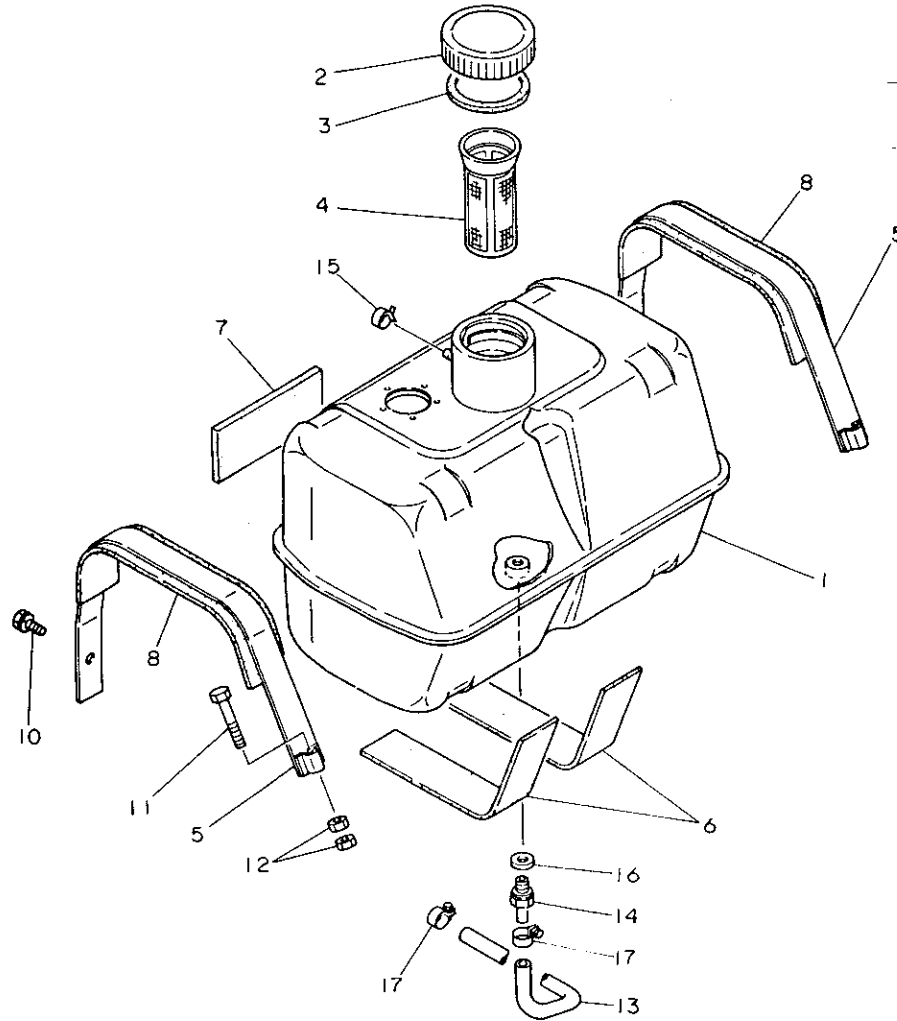

17. フュエルタンク

+-----+
| 1B13 |
| (1B11) |
+-----+
NPC-1340

17. フュエルタンク

83.06.13
(A)=YMG1800
(B)=YMG1800D
(C)=YMG2000
(D)=YMG2000D

ミタシ NO.	レハル 0	フエタンコウ	フエタン	---コウ---				I	P/U	A	R
				(A)	(B)	(C)	(D)				
1	.	194420-04111	フエタン	1	1	1	1				1
2	.	101504-55041	キャツ°(FOタンク)	1	1	1	1				1
3	.	101504-55051	ハツキン(キャツ°)	1	1	1	1				1
4	.	101504-55101	FOイリク°チコシアミ	1	1	1	1				1
5	.	194310-04250	タンクハント°	2	2	2	2				1
6	.	194420-04260	ハツキン(タンク)	2	2	2	2				1
7	.	194151-04260	フエタンハツキン	1	1	1	1				1
8	.	194440-61750	フエルト(エアクリ°)	2	2	2	2				1
10	.	26013-080162	ホルト(B 8X16)	2	2	2	2				20
11	.	26116-080502	ホルト 8X50	2	2	2	2				10
12	.	26716-080002	6カクナツ M8(6T)	4	4	4	4				10
13	.	* 194145-04720	フエタン°17°	1	1	1	1				1
I 13- 1	.	194370-04720 (A=FXXXXX)	フエタン°17°(コシキ) (B=FXXXXX) (C=FXXXXX) (D=FXXXXX)	1	1	1	1				R
14	.	194130-04750	フエタン°17°シ°ポイント	1	1	1	1				1
15	.	124060-77680	クラフ°	1	1	1	1				1
16	.	23414-140000	トフハツキン 14	1	1	1	1				50
17	.	124766-59050	ホ°スクリツフ°	2	2	2	2				1