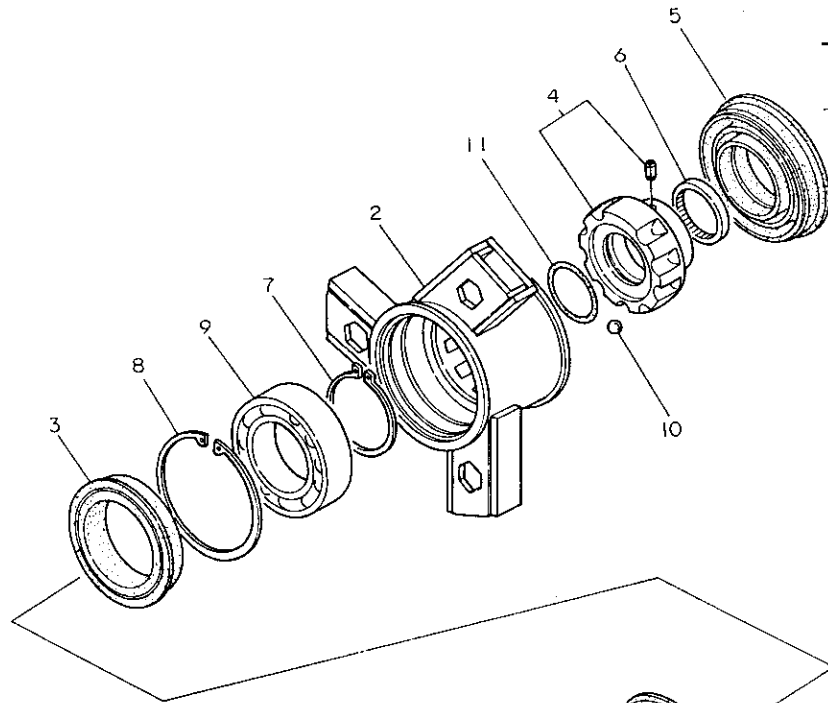

112. クロスロータ

+-----+
| 1106 |
| (1101) |
+-----+
NPC-1340

112. クロスロータ

83.06.13

(A)=RC1503K
(B)=
(C)=
(D)=

ミタツシ NO.	レベル 0	フベシハシコウ	フベシ メイ	---コズク--- I P/U A R			
				(A)	(B)	(C)	(D)
1	.	195220-14100	クロスロータL CMP	1			1
2	.	195220-14200	クロスロータR CMP	1			1
3	.	195112-13870	シツキオイルシール	2			1
4	.	195220-14240	クロスリンク CMP	2			1
5	.	195220-14260	タワミシール	2			1
6	.	194150-44261	スフラインシヤフトシール	2			1
7	.	22242-000550	シツキウスナツフリンク 55	2			10
8	.	22252-000900	アオウスナツフリンク 90	2			5
9	.	24101-060114	ホールヘアリンク 6011	2			1
10	.	24190-150001	コウキク 15/32	18			20
11	.	24311-000400	リンク P-40	2			5