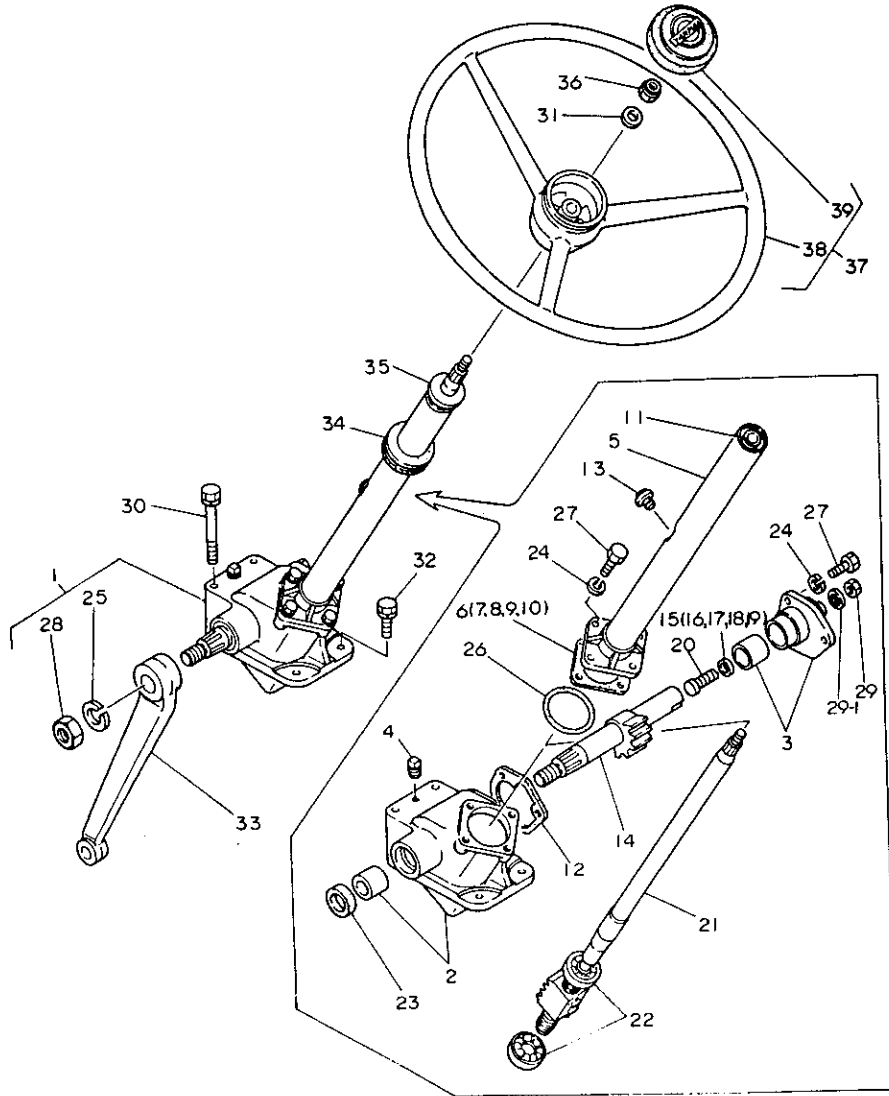

32. ステアリングギヤ

+-----+
I 1C13 I
I (1B15) I
+-----+
NPC-1340

32. ステアリングギヤ

83.06.13
(A)=YMG1800
(B)=YMG1800D
(C)=YMG2000
(D)=YMG2000D

ミタツシ NO.	レベル 0	フビシヨウコウ	フビシメイ	---コスク---				I P/U A R
				(A)	(B)	(C)	(D)	
1	..	194166-15100	ステアリングギヤ CMP	1	1	1	1	1
2	..	194241-15110	ギヤボックス	1	1	1	1	1
3	..	194310-15150	サイトカバー	1	1	1	1	1
4	..	194310-15170	ネジワラック	1	1	1	1	1
5	..	194241-15200	コラム	1	1	1	1	1
6	..	194750-15250	シム0.05 (リヤカバー)	1	1	1	1	1
7	..	194750-15260	シム0.07 (リヤカバー)	1	1	1	1	1
8	..	194750-15270	シム0.08 (リヤカバー)	1	1	1	1	1
9	..	194750-15280	シム0.1 (リヤカバー)	1	1	1	1	1
10	..	194750-15290	シム0.2 (リヤカバー)	1	1	1	1	1
11	..	194166-15310	コラムワッシャー	1	1	1	1	1
12	..	194310-15320	ハーツキン(サイトカバー)	1	1	1	1	1
13	..	194440-15340	ワッシャーワラック	1	1	1	1	1
14	..	194310-15411	ベクターシャフト	1	1	1	1	1
15	..	194080-15420	アシヤストスクリューシム(A)	1	1	1	1	1
16	..	194080-15430	アシヤストスクリューシム(B)	1	1	1	1	1
17	..	194080-15440	アシヤストスクリューシム(C)	1	1	1	1	1
18	..	194080-15450	アシヤストスクリューシム(D)	1	1	1	1	1
19	..	194080-15460	アシヤストスクリューシム(E)	1	1	1	1	1
20	..	194130-15470	アシヤストスクリュー 10X37	1	1	1	1	1
21	..	194166-15500	ボールナット	1	1	1	1	1
22	..	194750-15520	ベアリング	2	2	2	2	1
23	..	194740-55620	オイルシール	1	1	1	1	1
24	..	22217-080000	ハネサツカネ 8	7	7	7	7	50
25	..	22217-200000	ハネサツカネ 20	1	1	1	1	20
26	..	24321-000500	ワッシャーG-50	1	1	1	1	10
27	..	26116-080222	ボール 8X22	7	7	7	7	10
28	..	26736-200002	ナット(ボツ 20)	1	1	1	1	2
29	..	26776-100002	トメナット 10	1	1	1	1	10
29A	..	194464-15450	シールワッシャー	1	1	1	1	1
30	..	194310-15181	ピムスボルト 10X80	2	2	2	2	1
31	..	194080-15550	ヒラサツカネ	1	1	1	1	5
32	..	194190-15560	ピムスボルト 10X32	2	2	2	2	1
33	..	194420-15610	ヒョットマンアーム	1	1	1	1	1
34	..	194145-15651	コルクワッシャー 42	1	1	1	1	1
35	..	194159-15720	ステアリングコラムカイト	1	1	1	1	1
36	..	26356-120002	ワッシャー(ボツ 12)	1	1	1	1	2
37	..	194420-15700	ステアリングホイール CMP	1	1	1	1	1
38	..	194420-15710	ステアリングホイール	1	1	1	1	1
39	..	194440-15870	ホイールキャップ	1	1	1	1	1