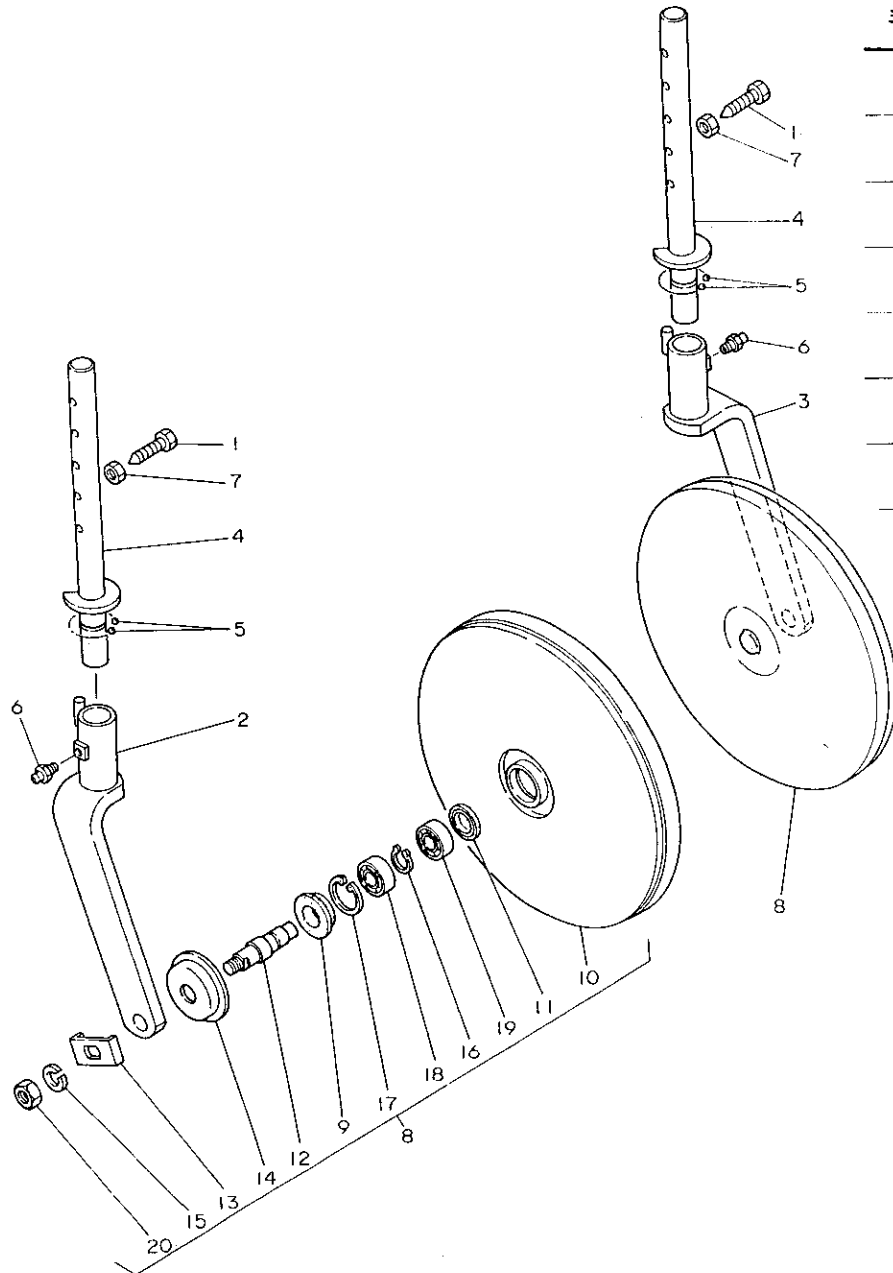

105. ゲージホイール

+-----+
| 1H14 |
| (1H01) |
+-----+
NPC-1340

105. ゲージホイール

83.06.13
(A)=RS1403G
(B)=
(C)=
(D)=

ミタツシ NO.	レベル 0	フレンパソコウ	フレンメイ	---コウ---				I P/U A R
				(A)	(B)	(C)	(D)	
1	.	194990-01650	セツホルト 12X35.5	2				5
2	.	195218-16600	アーム(ケーシホイールL)	1				1
3	.	195218-16700	アーム(ケーシホイールR)	1				1
4	.	195230-16340	アシヤストパ-	2				1
5	.	24190-050001	コウキユウ 5/32	44				30
6	.	24761-010000	クワリニツフ°ルA-M6F	2				5
7	.	26756-120002	トメN 12	2				5
8	.	795218-16800	ケーシホイール シクミ	2				1
9	..	195131-16940	オイルシール	2				1
10	..	195218-16800	ケーシホイール	2				1
11	..	195218-16820	キヤツフ°(ヒヤリン)	2				1
12	..	195218-16840	シヤフト(ケーシホイール)	2				1
13	..	195218-16850	マワリトメサカネ	2				1
14	..	195218-16880	タマスタカハ	2				1
15	..	22217-140000	ハズサカネ14	2				20
16	..	22242-000200	シヤクヨウサツフ°リンク 20	2				20
17	..	22252-000420	アヲヨウサツフ°リンク 42	2				10
18	..	24101-060044	ホールハアリンク°6004	2				1
19	..	24101-062034	ホールハアリンク°6203	2				1
20	..	26716-140002	アツト 14	2				5