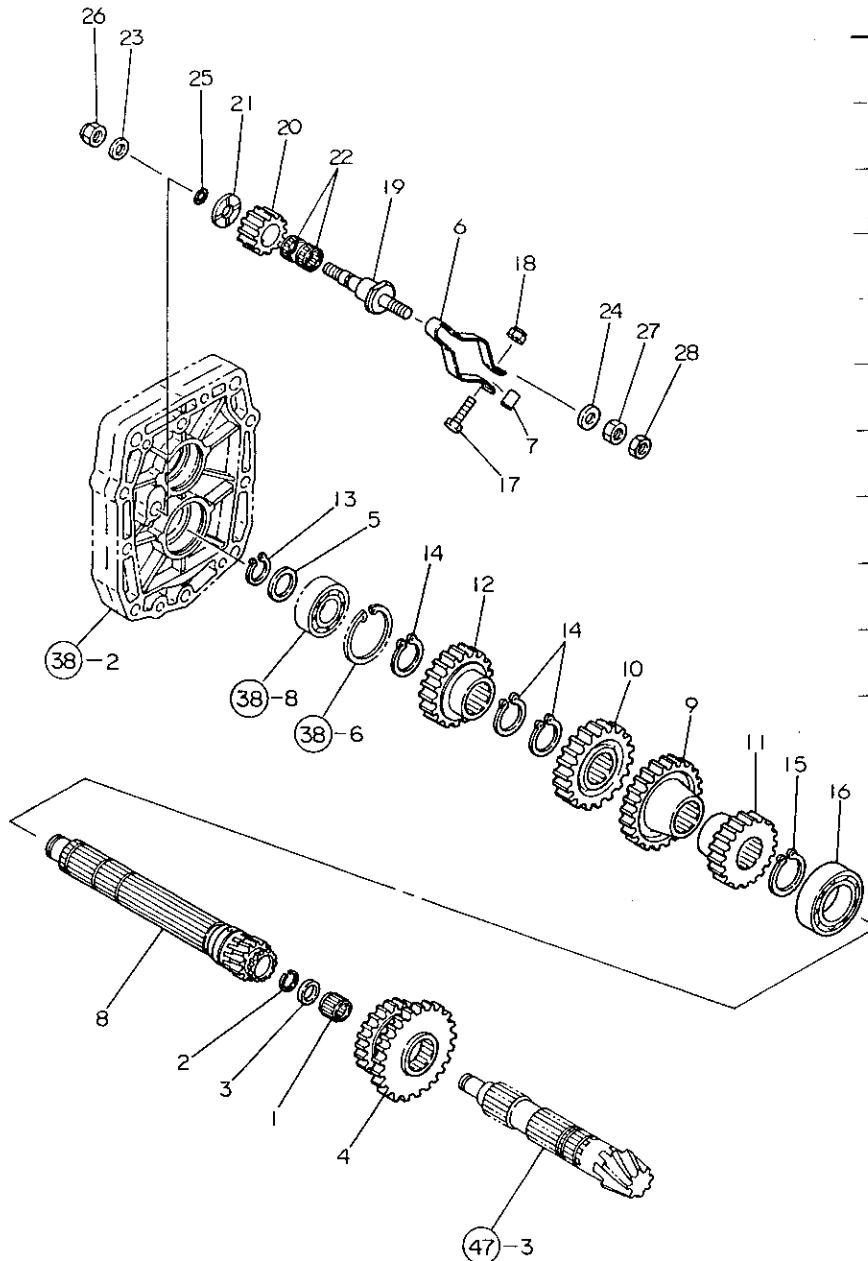

40. カウンタシャフト

+-----+
I 1D06 I
I (C15) I
+-----+
NPC-1340

40. カウンタシャフト

83.06.13
(A)=YMG1800
(B)=YMG18000
(C)=YMG2000
(D)=YMG20000

NO.	ミタツシ	シヤトル	0	フアレンハツコツク	フアレンメイ	-----コソク-----	I	P/U	A	R
						(A)	(B)	(C)	(D)	
1	.	194310-25830			ハリアリンク K18 24 20	1	1	1	1	1
2	.	194310-25840			トメ 18	1	1	1	1	1
3	.	194310-25850			カサ- 18X23X3	1	1	1	1	1
4	.	194430-25960			スライツキヤ(27-39	1	1	1	1	1
5	.	194190-26840			スラ-サ 25.5X35X1.6	1	1	1	1	1
6	.	194318-25660			イダツオリンク	1	1	1	1	1
7	.	194318-25670			カラ- 8.8X12X19	1	1	1	1	1
8	.	* 194434-25610			トリフツンシヤフト	1	1	1	1	1
I 8- 1	.	194434-25611			トリフツンシヤフト	1	1	1	1	R 1
					(A=FXXXXX) (B=FXXXXX) (C=FXXXXX) (D=FXXXXX)					
9	.	* 194434-25620			トリフツンキヤ(46	1	1	1	1	1
I 9- 1	.	194434-25621			トリフツンキヤ(46	1	1	1	1	R 1
					(A=FXXXXX) (B=FXXXXX) (C=FXXXXX) (D=FXXXXX)					
10	.	* 194434-25630			トリフツンキヤ(36	1	1	1	1	1
I 10- 1	.	194434-25631			トリフツンキヤ(36	1	1	1	1	R 1
					(A=FXXXXX) (B=FXXXXX) (C=FXXXXX) (D=FXXXXX)					
11	.	* 194434-25640			トリフツンキヤ(31	1	1	1	1	1
I 11- 1	.	194434-25641			トリフツンキヤ(31	1	1	1	1	R 1
					(A=FXXXXX) (B=FXXXXX) (C=FXXXXX) (D=FXXXXX)					
12	.	* 194434-25650			トリフツンキヤ(35	1	1	1	1	1
I 12- 1	.	194434-25651			トリフツンキヤ(35	1	1	1	1	R 1
					(A=FXXXXX) (B=FXXXXX) (C=FXXXXX) (D=FXXXXX)					
13	.	22242-000240			シヤクヨウスナツフリンク 24	1	1	1	1	20
14	.	22242-000340			シヤクヨウスナツフリンク 34	3	3	3	3	10
15	.	22242-000400			シヤクヨウスナツフリンク 40	1	1	1	1	10
16	.	24101-060084			ホ-ルハリアリンク 6008	1	1	1	1	1
17	.	26116-060302			ホ-ルト 6X30	1	1	1	1	10
18	.	26346-060002			ウツツ 6	1	1	1	1	10
19	.	194318-25951			リハ-スシヤフト(アイトル	1	1	1	1	1
20	.	* 194430-25920			リハ-キヤ(アイトル	1	1	1	1	1
I 20- 1	.	194430-25921			リハ-スキヤ(アイトル	1	1	1	1	N 1
					(A=FXXXXX) (B=FXXXXX) (C=FXXXXX) (D=FXXXXX)					
21	.	194430-25940			スラストワツシヤ 16.5X32X2.3	1	1	1	1	1
22	.	194430-25950			ニ-トルハリアリンク K222610	2	2	2	2	1
23	.	22117-120000			サツカネ 12	1	1	1	1	50
24	.	22137-120000			サツカネ 12	1	1	1	1	50
25	.	24311-000110			オリンク P11	1	1	1	1	5
26	.	26346-120002			ウツツ 12	1	1	1	1	10
27	.	26716-120002			ツツ 12	1	1	1	1	10
28	.	26756-120002			トメ 12	1	1	1	1	5