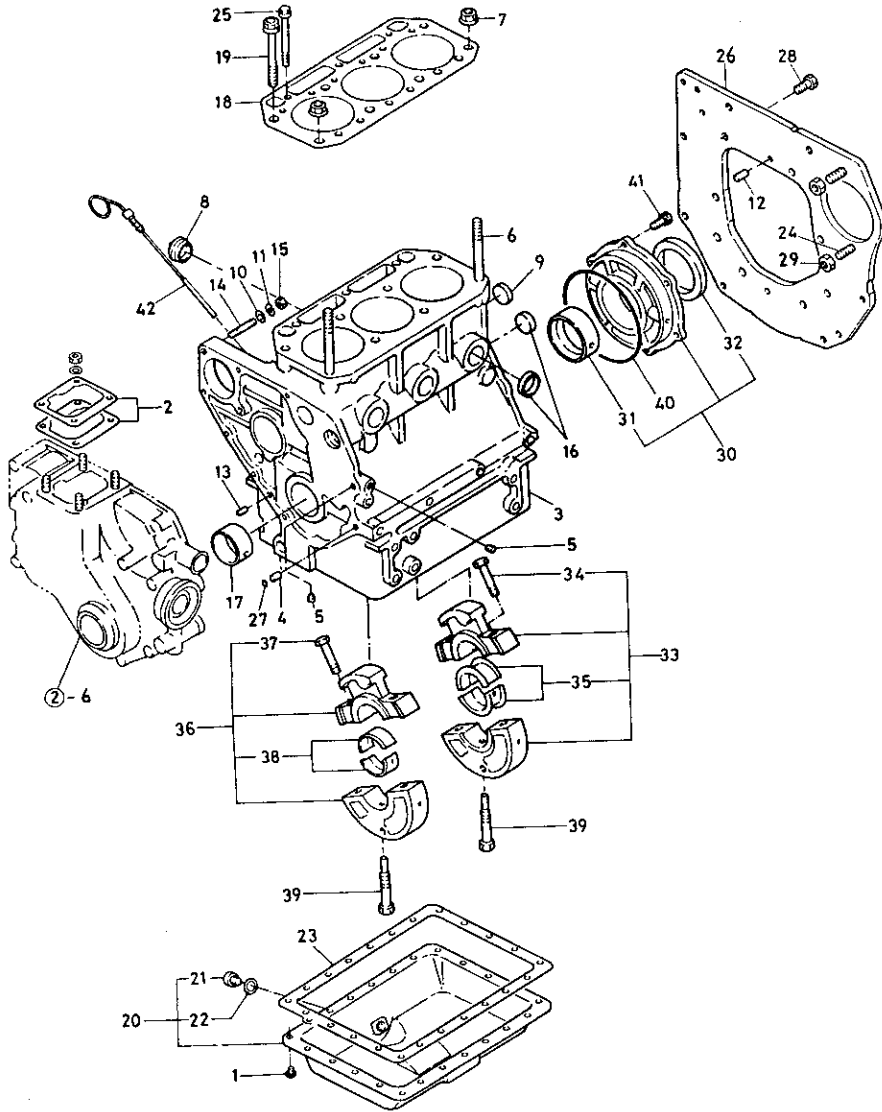

1. シリンダブロック

+-----+
I 1A07 I
I (1A06) I
+-----+
NPC-1340

1. シリンダブロック

83.06.13
(A)=3T80U-SB
(B)=3T80U-SA
(C)=
(D)=

ミタツシ NO.	レベル 0	フビシヨウコウ	フビシ メイ	---コスク---	I	P/U	A	R
				(A)(B)(C)(D)				
1	.	121450-01710	オイルパシトリツクホル	23	23			1
2	.	121450-01951	シム CMP (チヨウセイシキ)	1	1			1
3	.	721571-01560	シリコタフロック シクミ	1	1			1
4	..	* 105225-01900	カイト (オリク)	2	2			1
I 4-1	..	124085-01900	カイト (オリク)	2	2		R	
				(A=EXXXXX)	(B=EXXXXX)			
5	..	124060-01050	ワラク	8	8			1
6	..	121450-01210	ワツホル (B)	2	2			1
7	..	121450-01220	ワツホル (ワツホル)	2	2			1
8	..	* 121750-01920	ワラク NPTF1	2	2			1
I 8-1	..	171051-01921	ワラク NPTF1	2	2		N	
				(A=EXXXXX)	(B=EXXXXX)			
9	..	121450-01990	ワシワラク 30	1	1			1
I 10	..	22117-080000	ワシワラク 30	4	4		Z 100	
				(A=EXXXXX)	(B=EXXXXX)			
I 11	..	22217-080000	ワシワラク 8	4	4		Z 50	
				(A=EXXXXX)	(B=EXXXXX)			
12	..	22312-080160	ワシワラク 8X16	2	2			10
I 13	..	22312-080160	ワシワラク 8X16	1	1		Z 10	
				(A=EXXXXX)	(B=EXXXXX)			
14	..	26216-080302	ワシワラク 8X30	4	4			5
15	..	* 26716-080002	ワシワラク M8 (6T)	4	4			10
I 15-1	..	26366-080002	ワシワラク 8	4	4		N	
				(A=EXXXXX)	(B=EXXXXX)			
16	..	27241-300000	ワシワラク 30	5	5			5
17	..	121520-02100	ワシワラク	1	1			1
18	..	121520-01330	ワシワラク	1	1			1
19	..	121550-01200	ワシワラク A	6	6			1
20	..	721551-01540	ワシワラク ASSY	1	1			1
21	..	101104-55080	ワシワラク (M12)	1	1			1
22	..	43400-500450	ワシワラク	1	1			1
23	..	121575-01750	ワシワラク (オイルパシ)	1	1			1
24	..	124450-01610	ワシワラク (セルモ)	2	2			1
25	..	129350-01230	ワシワラク (C)	3	3			1
26	..	129350-01600	ワシワラク フランシ	1	1			1
27	..	24311-000100	ワシワラク P10	2	2			5
28	..	* 26116-100222	ワシワラク 10X22	10	10			10
I 28-1	..	26106-100222	ワシワラク 10X22	10	10		N	
				(A=EXXXXX)	(B=EXXXXX)			
29	..	26716-120002	ワシワラク 12	2	2			10
30	..	721550-02500	ワシワラク シクミ	1	1			1
31	..	121550-02110	ワシワラク	1	1			1
32	..	121551-02220	ワシワラク (ワシワラク)	1	1			1
33	..	721550-02610	ワシワラク (ワシワラク)	1	1			1
34	..	121250-02070	ワシワラク (ワシワラク)	2	2			1
I 34-1	..	129350-02070	ワシワラク (ワシワラク)	2	2		S	
				(A=EXXXXX)	(B=EXXXXX)			
35	..	721550-02800	ワシワラク (ワシワラク)	2	2			1
36	..	721550-02620	ワシワラク (ワシワラク)	1	1			1
37	..	121250-02070	ワシワラク (ワシワラク)	2	2			1
I 37-1	..	129350-02070	ワシワラク (ワシワラク)	2	2		S	
				(A=EXXXXX)	(B=EXXXXX)			
38	..	721550-02810	ワシワラク (ワシワラク)	2	2			1
39	..	121550-02300	ワシワラク (ワシワラク)	2	2			1

** ツツク **

N008291