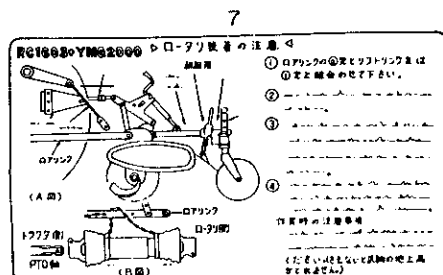

123. 銘

板

+-----+
I 1J02 I
I (1J01) I
+-----+
NPC-1340

123. 銘

板

83.06.13
(A)=RC1603G
(B)=
(C)=
(D)=

NO.	メタリシ	レバール 0	フレンパソコウ	フレン メイ	----コスク---- I P/U A R			
					(A)	(B)	(C)	(D)
1	.		195206-10310	メイパソ(キエウエシシ)	1			1
2	.		195216-10510	メイパソ(コウシンシシ)	1			1
3	.		195218-10620	メイパソ(リンクトリツケ)	1			1
4	.		195220-10210	メイパソ(ツメハイレツ)	1			1
5	.		195220-10320	メイパソ(キエウエシシ)	1			1
6	.		195223-10410	メイパソ(ネーム)	1			1
7	.		195223-10611	メイパソ(トリアツカ)	1			1