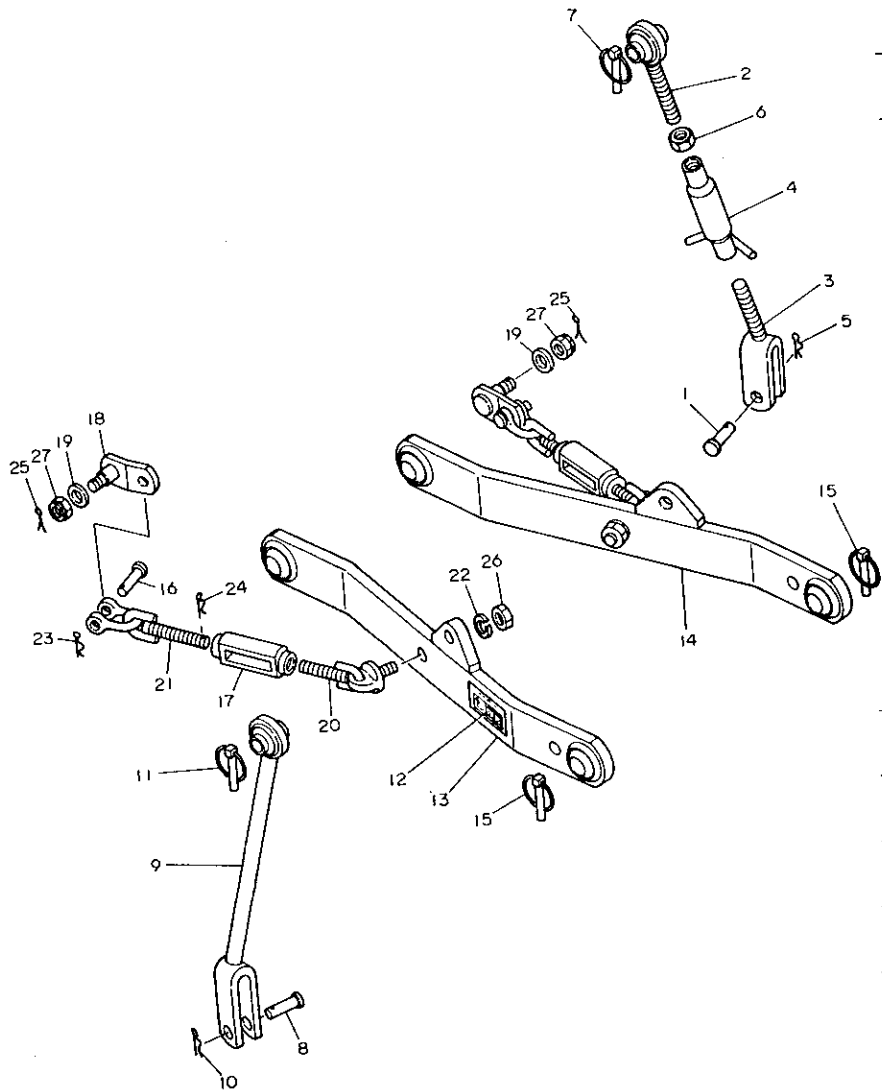

122. リフトリンク

+-----+
I 1116 I
I(1101)I
+-----+
NPC-1340

122. リフトリンク

83.06.13
(A)=RC1503K
(B)=
(C)=
(D)=

ミタツシ NO.	レベル 0	フアヒンハンゴウ	フアヒン メ	----コスク---- I P/U A R			
				(A)	(B)	(C)	(D)
1	.	194150-72460	リフトヨークヒョン	1			1
2	.	194420-72210	アイホルト(リフト CMP	1			1
3	.	194420-72450	ヨーク(リフトリンク	1			1
4	.	194430-72230	ターンハックル(リフトリンク	1			1
5	.	22360-140000	スナッフヒョン14	1			30
6	.	26756-180002	トメナツト 18	1			5
7	.	794130-71410	ホールソケットロツクヒョン CMP	1			5
8	.	194150-72460	リフトヨークヒョン	1			1
9	.	194430-72300	リフトリンク L CMP	1			1
10	.	22360-140000	スナッフヒョン14	1			30
11	.	794130-71410	ホールソケットロツクヒョン CMP	1			5
12	.	194430-65550	メイハン(3Pシシ	1			1
13	.	194430-73410	ロアリンク L CMP	1			1
14	.	194430-73450	ロアリンク R CMP	1			1
15	.	794130-71410	ホールソケットロツクヒョン CMP	4			5
16	.	194080-74631	シヤツクヒョン SA10	2			1
17	.	194150-74670	チエツクチエンターンハックル	2			1
18	.	194150-74911	チエツクチエンヒンシ	2			1
19	.	194150-74920	ワツシヤ	2			5
20	.	194420-74800	チエツクチエン CMP	2			1
21	.	194430-74710	チエツクチエン L CMP	2			1
22	.	22217-140000	ハネサツカネ14	2			20
23	.	22360-120000	スナッフヒョン 12	2			10
24	.	22360-200000	スナッフヒョン M20	2			10
25	.	22417-300350	ワリヒョン 3X35	2			10
26	.	26716-140002	ナツト 14	2			5
27	.	26817-160002	ミソツキナツト 16	2			10