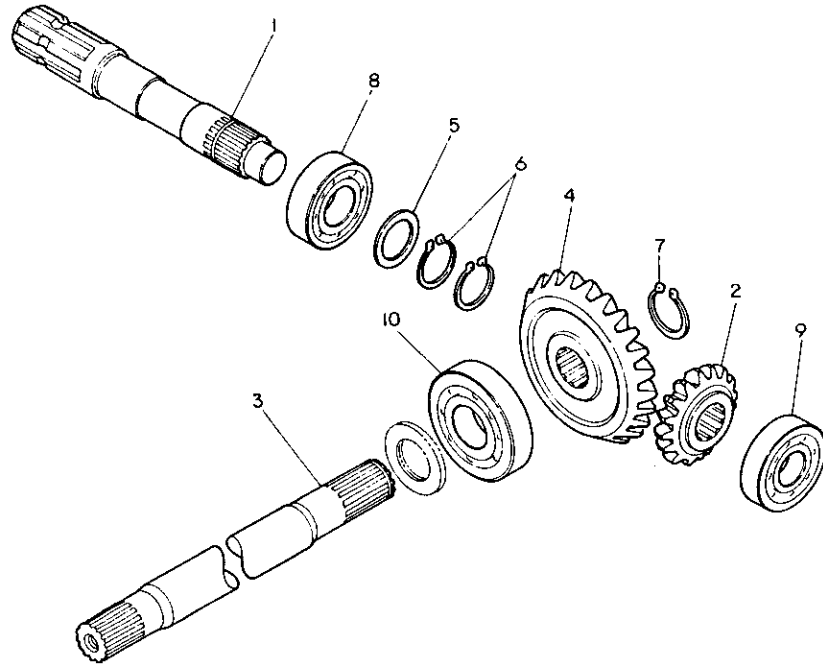

81. ギヤドライブ

+-----+
| 1G05 |
| (1G01) |
+-----+
NPC-1340

81. ギヤドライブ

83.06.13
(A)=RS1303K
(B)=
(C)=
(D)=

ミタシ NO.	シハル 0	フヘンハツコウ	フヘン メイ	----- (A)(B)(C)(D)	I P/U A R
1	.	195230-12410	ヒニオンシャフト	1	1
2	.	195230-12420	ハハルヒニオン	1	1
3	.	195231-12440	トリフンシャフト	1	1
4	.	195230-12450	ハハルキヤ	1	1
5	.	1A1070-23730	ライナー 30 40 2	1	2
6	.	22242-000300	シクヨウスナツフリンク³⁰	2	10
7	.	22242-000350	シクヨウスナツフリンク³⁵	1	10
8	.	24101-062064	ホール^ハリンク⁶²⁰⁶	1	1
9	.	24101-063054	ホール^ハリンク⁶³⁰⁵	1	1
10	.	24101-063074	ハ^ハリンク⁶³⁰⁷	1	1