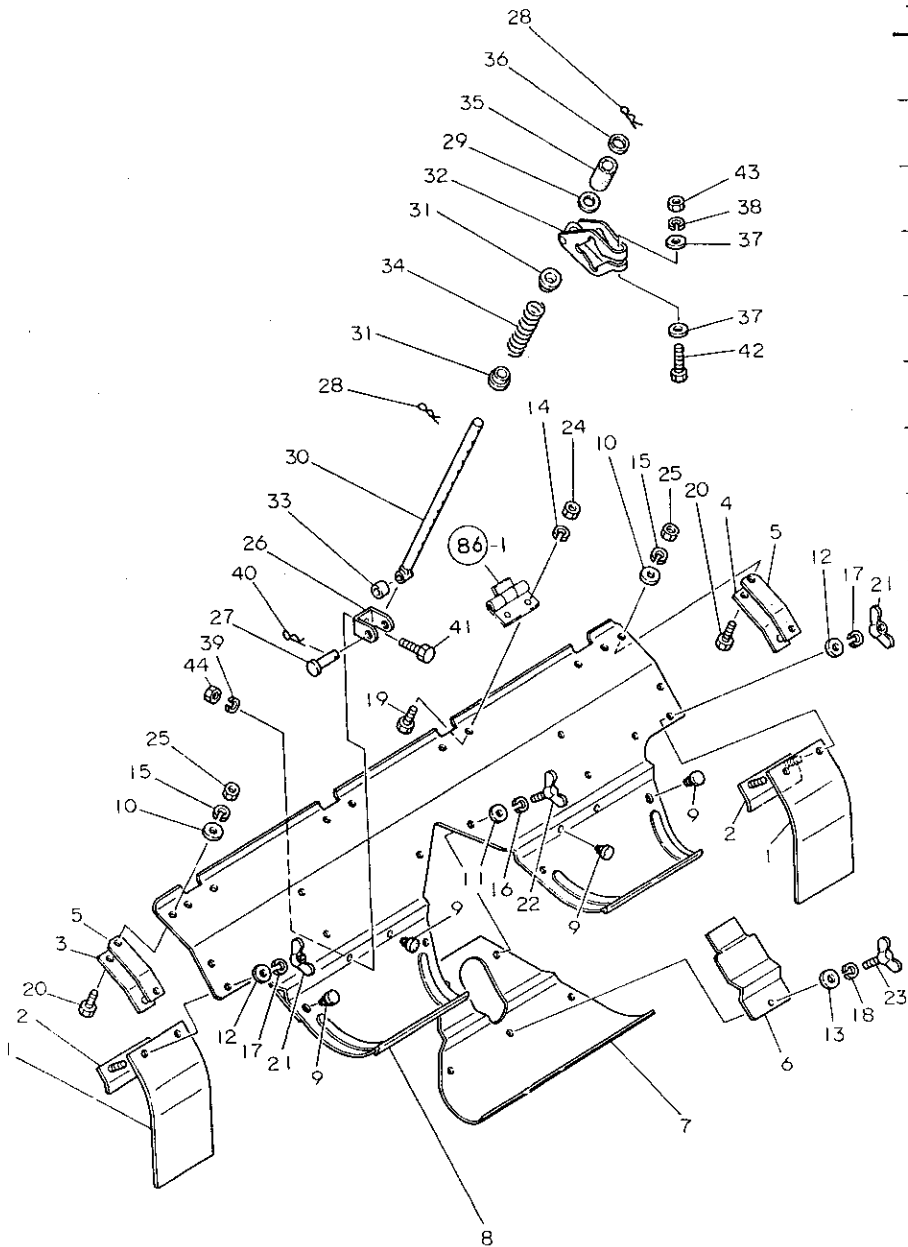

87. ロータリリヤカバー

+-----+
 | 1611 |
 | (1601) |
 +-----+
 NPC-1340

87. ロータリリヤカバー

83.06.13
 (A)=RS1303K
 (B)=
 (C)=
 (D)=

ミタツシ NO.	レベル 0	フビシヨウコウ	フビシ メイ	-----コスク----- (A)(B)(C)(D)	I P/U A R
1	.	195216-15530	シート(トコロ)	2	1
2	.	195216-15540	クラフ(トコロ)	2	1
3	.	195218-15550	クラフ(タンハ)	1	1
4	.	195218-15560	クラフ(タンハ)	1	1
5	.	195218-15580	コムタ(サイタンハ)	2	1
6	.	195218-15590	ウネタキアツタ	1	1
7	.	195218-15640	リヤカバー-B	1	1
8	.	195231-15620	リヤカバー-CMP	1	1
9	.	195231-15930	コムキヤツフ 10	4	1
10	.	22137-08000	ワッシャー 8	4	10
11	.	22137-10000	ワッシャー 10	4	20
12	.	22137-10000	ワッシャー 10	4	20
13	.	22137-10000	ワッシャー 10	1	20
14	.	22217-08000	ハネワッシャー 8	8	50
15	.	22217-08000	ハネワッシャー 8	4	50
16	.	22217-10000	ハネワッシャー10	4	100
17	.	22217-10000	ハネワッシャー10	4	100
18	.	22217-10000	ハネワッシャー10	1	100
19	.	26116-08020	ホルト 8X20	8	10
20	.	26116-08020	ホルト 8X20	4	10
21	.	26637-10000	チヨクナツト 10	4	5
22	.	26647-10025	チヨクホルト 10X25	4	5
23	.	26647-10025	チヨクホルト 10X25	1	5
24	.	26716-08000	6カクナツト M8(6T)	1	10
25	.	26716-08000	6カクナツト M8(6T)	1	10
26	.	195088-15870	ハンカ-ロツトツツク	2	1
27	.	195088-15880	アタマツキシヨウ	2	1
28	.	195216-15820	スナツフシヨウ22	4	1
29	.	195216-16410	スリーフ(タンフ)	2	1
30	.	195218-15810	ロツト(ハンカ)	2	1
31	.	195218-15840	ハネワッシャー	4	1
32	.	195218-15850	タンフ	2	1
33	.	195218-15860	フツツ 10	2	1
34	.	195218-15880	スフリンク 28X3.2X150	2	1
35	.	195231-15890	チンアツケコム	2	1
36	.	22127-22000	ワッシャー(ナミヤル 22)	2	10
37	.	22137-10000	ワッシャー 10	4	20
38	.	22217-10000	ハネワッシャー10	2	100
39	.	22217-10000	ハネワッシャー10	2	100
40	.	22360-10000	スナツフシヨウ 10	2	30
41	.	26116-10020	ホルト 10X20	2	10
42	.	26116-10065	ホルト 10X65	2	5
43	.	26716-10000	ナツト 10	2	10
44	.	26716-10000	ナツト 10	2	10