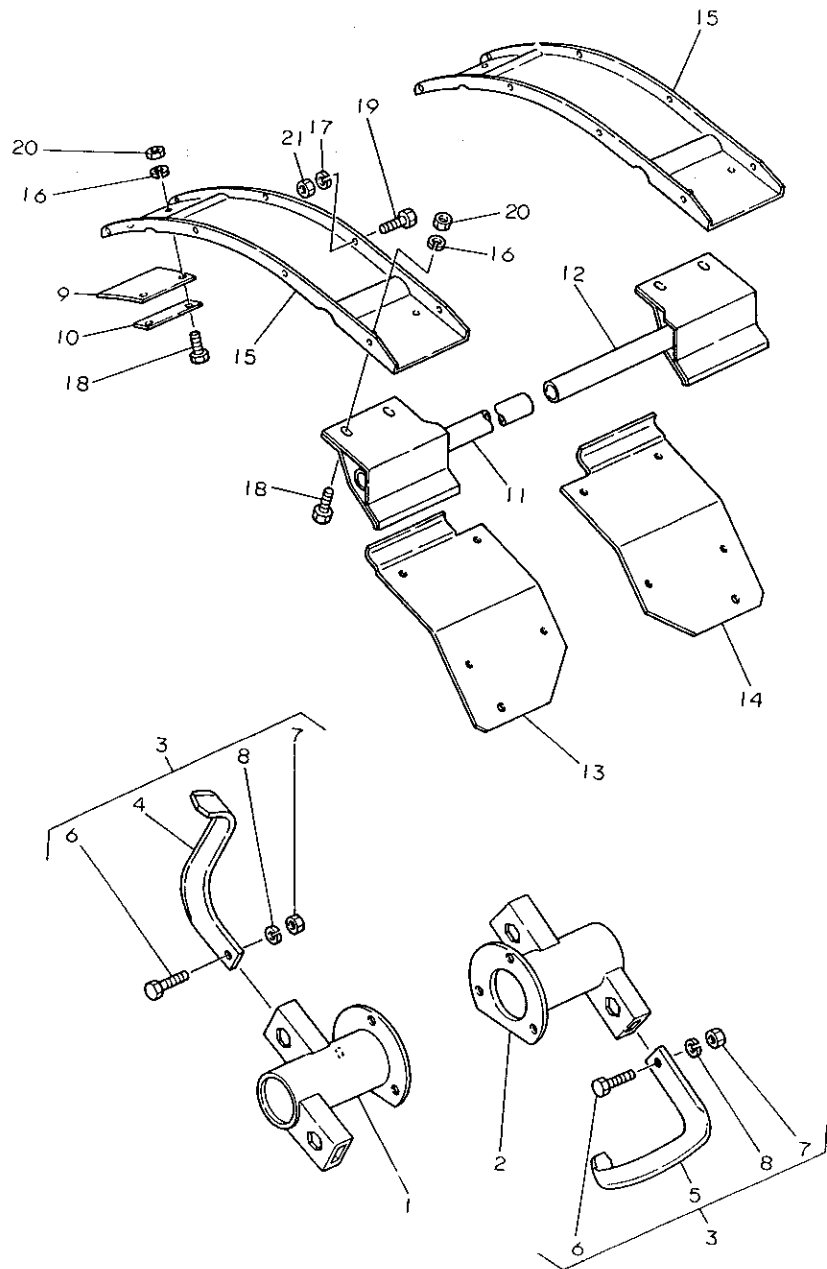

136. 延長爪軸

+-----+
| 1J15 |
|(1J01)|
+-----+
NPC-1340

136. 延長爪軸

83.06.13
(A)=RC1603G
(B)=
(C)=
(D)=

ミタシ NO.	レベル 0	フニンパソコウ	フニン メ	-----コウ----- (A)(B)(C)(D)	I P/U A R
1	.	195220-19100	エンチヨウツツメ CMP	1	1
2	..	195185-14890	ホルト 11T(10X26-13)	4	1
3	..	195187-14970	ナツツメ L	2	5 A
4	..	195187-14980	ナツツメ R	2	5 A
5	..	22217-100000	ハネサツカネ10	4	100
6	..	26736-100002	ナツト(ホソ) 10	4	20
7	.	195221-14700	エンチヨウツツメシクR CMP	1	1
8	.	195221-14800	エンチヨウツツメシクL CMP	1	1
9	.	195121-15570	フロントカハシ ショウ	2	1
10	.	195201-17340	エクステンクランフ°	2	1
11	.	195221-19500	エクステンカハ L	1	1
12	.	195221-19510	エクステンカハ R	1	1
13	.	195206-19220	カハ(エクステン)リヤL	1	1
14	.	195206-19230	カハ(エクステン)リヤR	1	1
15	.	195220-19210	エクステンカハ	2	1
16	.	22217-060000	ハネサツカネ 6	8	10
17	.	22217-080000	ハネサツカネ 8	12	50
18	.	26116-060162	ホルト 6X16	8	10
19	.	26116-080162	ホルト 8X16	12	10
20	.	26716-060002	ナツト 6	8	10
21	.	26716-080002	6カクナツト M8(6T)	12	10