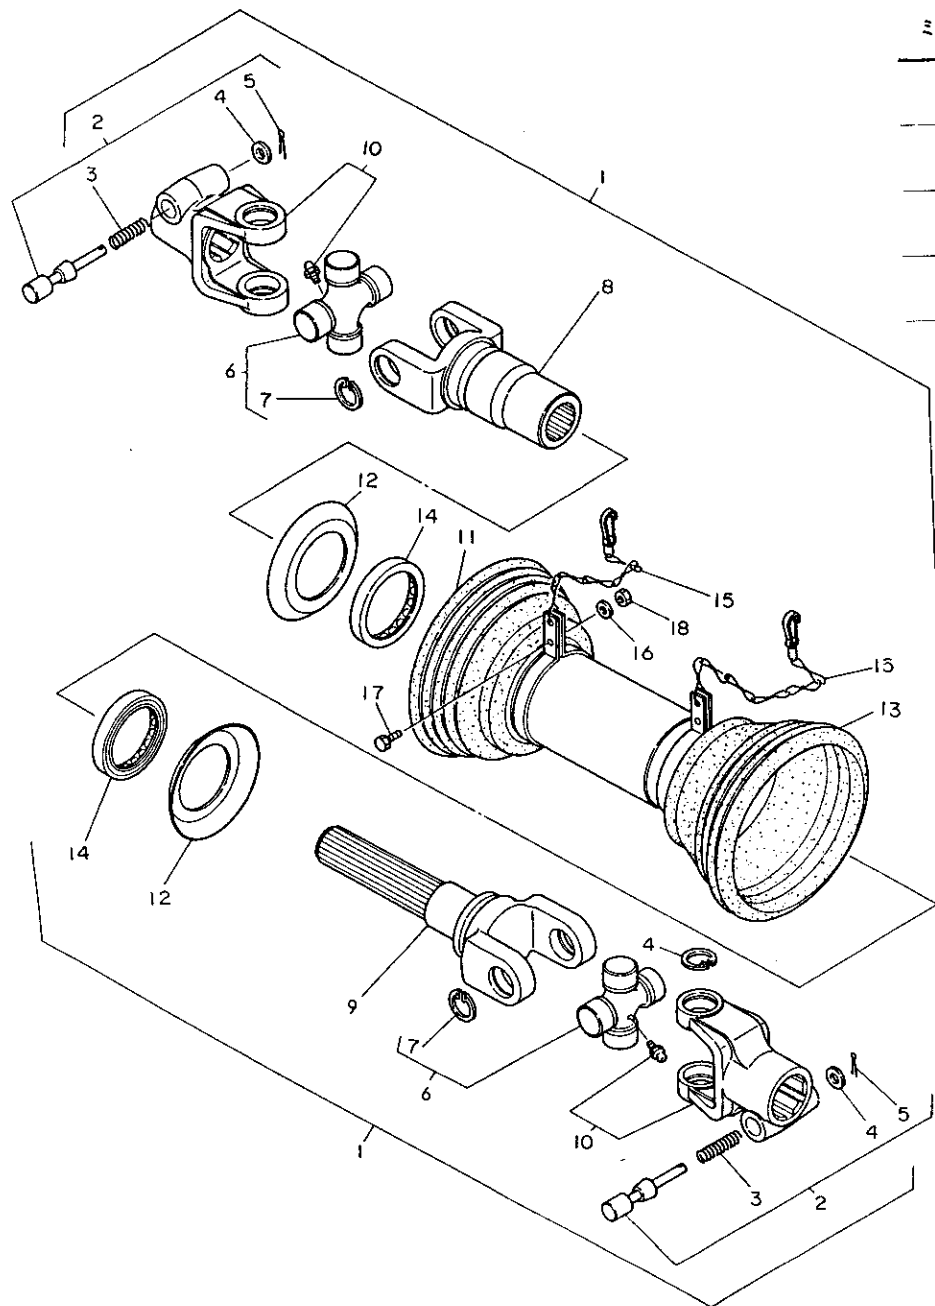

124. ドライブシャフト

+-----+
I 1J03 I
I (1J01) I
+-----+
NPC-1340

124. ドライブシャフト

83.06.13
(A)=RC1603G
(B)=
(C)=
(D)=

NO.	ミタツシ	レベル 0	フエシハシヨウ	フエシ メイ	---コスク--- I P/U A R			
					(A)	(B)	(C)	(D)
1	.		795231-11300	ドライブシャフト シクミ	1			1
2	..		195188-11500	PTOロツクピオン CMP	2			1
3	...		195188-11190	スワリンク	2			1
4	...		22117-080000	サッカネ8	2			100
5	...		22417-250150	ワリピオン2.5X15	2			30
6	...		195188-11200	スハオタ CMP	2			1
7	...		22252-000250	アナヨウスナツフリンク25	8			20
8	..		195231-11100	ヨーク(スリフ)	1			1
9	..		195231-11110	ヨーク(シヤフト)	1			1
10	..		195188-11120	ヨーク(PTOカマ)	2			1
11	..		195231-11300	アウタカハ CMP	1			1
12	..		195188-11410	シール(タマスト)	2			1
13	..		195231-11600	インナカハ CMP	1			1
14	..		195188-11610	ヘアリンク	2			1
15	..		195188-11700	チェン(マワリトメ)	2			1
16	..		22117-040000	サッカネ M4	2			10
17	..		26116-040202	ホルト 4X20	2			30
18	..		26716-040002	ナツト 4	2			20