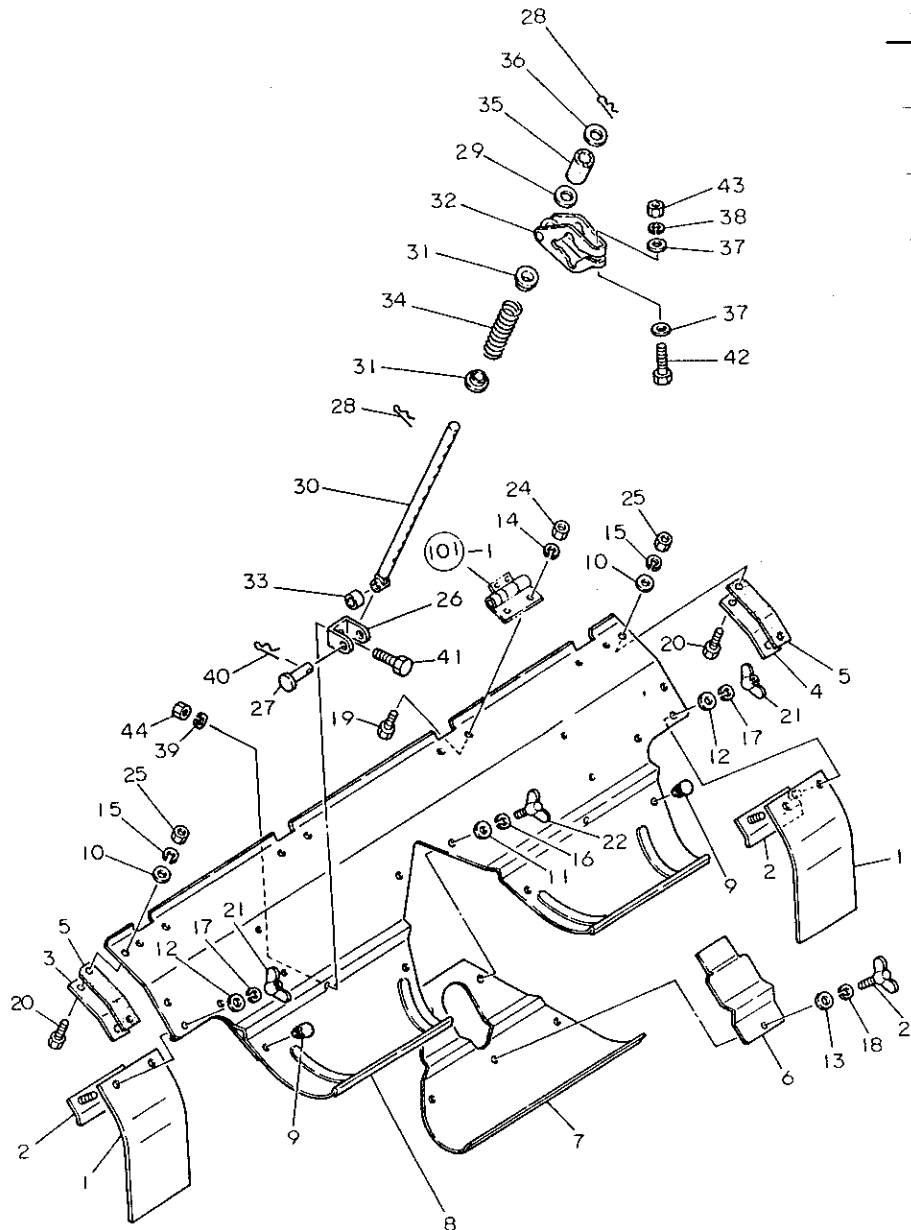

102. ロータリリヤカバー

+-----+
I 1H11 I
I (1H01) I
+-----+
NPC-1340

102. ロータリリヤカバー

83.06.13
(A)=RS1403G
(B)=
(C)=
(D)=

ミタツシ NO.	レベール 0	フベシヨウコウ	フベシ メイ	---コウ--- I P/U A R (A)(B)(C)(D)			
1	.	195216-15530	シート(ト)ロコ	2			1
2	.	195216-15540	クランプ(ト)ロコシート	2			1
3	.	195218-15550	クランプ(タン)ハ°L	1			1
4	.	195218-15560	クランプ(タン)ハ°R	1			1
5	.	195218-15580	コムイタ(サイ)ト(タン)ハ°	2			1
6	.	195218-15590	ウネタキアツタ	1			1
7	.	195218-15640	リヤカバー-B	1			1
8	.	195230-15600	リヤカバー CMP	1			1
9	.	195231-15930	コムキヤツフ° 10	2			1
10	.	22137-08000	サッカネ 8	4			10
11	.	22137-10000	サッカネ 10	4			20
12	.	22137-10000	サッカネ 10	4			20
13	.	22137-10000	サッカネ 10	1			20
14	.	22217-08000	ハネサッカネ 8	8			50
15	.	22217-08000	ハネサッカネ 8	4			50
16	.	22217-10000	ハネサッカネ10	4			100
17	.	22217-10000	ハネサッカネ10	4			100
18	.	22217-10000	ハネサッカネ10	1			100
19	.	26116-08020	ホルト 8X20	8			10
20	.	26116-08020	ホルト 8X20	4			10
21	.	26637-10000	チヨウナツト 10	4			5
22	.	26647-10025	チヨウホルト 10X25	4			5
23	.	26647-10025	チヨウホルト 10X25	1			5
24	.	26716-08000	6カクナツト M8(6T)	8			10
25	.	26716-08000	6カクナツト M8(6T)	4			10
26	.	195088-15870	ハンカ°-ロツト°フツク	2			1
27	.	195088-15880	アタマツキヒオン	2			1
28	.	195216-15820	スナツフ°ヒオン22	4			1
29	.	195216-16410	スリ-フ°(タン)フ°ラ	2			1
30	.	195218-15810	ロツト°(ハン)カ°	2			1
31	.	195218-15840	ハネウケ サッカネ	4			1
32	.	195218-15850	タン)フ°ラ	2			1
33	.	195218-15860	フツツシ 10	2			1
34	.	195218-15880	スフ°リンク° 28X3.2X150	2			1
35	.	195231-15890	チンアツクケコム	2			1
36	.	22127-22000	サッカネ(ナミ)ル 22	2			10
37	.	22137-10000	サッカネ 10	4			20
38	.	22217-10000	ハネサッカネ10	2			100
39	.	22217-10000	ハネサッカネ10	2			100
40	.	22360-10000	スナツフ°ヒオン 10	2			30
41	.	26116-10020	ホルト 10X20	2			10
42	.	26116-10065	ホルト 10X65	2			5
43	.	26716-10000	ナツト 10	2			10
44	.	26716-10000	ナツト 10	2			10