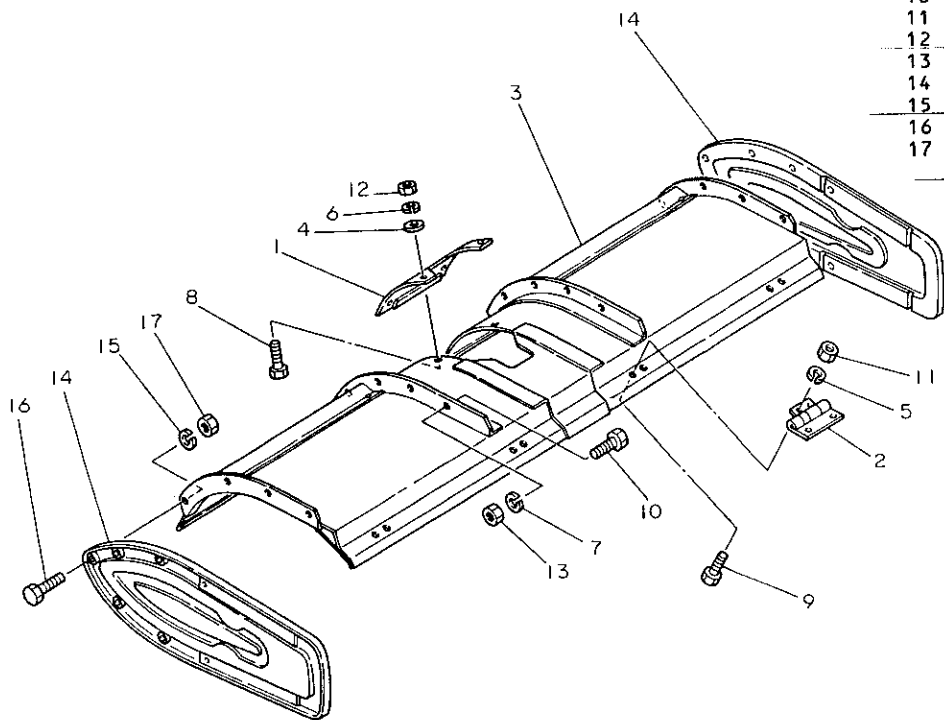

115. ロータリカバー

+-----+
I 1109 I
I(1101)I
+-----+
NPC-1340

115. ロータリカバー

83.06.13
(A)=RC1503K
(B)=
(C)=
(D)=

ミタツ NO.	レベル 0	フビシヤンコウ	フビシヤ	-----コウ----- I P/U A R			
				(A)	(B)	(C)	(D)
1	.	195206-15540	センターカハ--(フロント)	1			1
2	.	195214-15600	センターカハ--(リア)	4			1
3	.	195221-15401	ロータリカハ CMP	1			1
4	.	22137-080000	サツカネ 8	4			10
5	.	22217-080000	ハツネサツカネ 8	8			50
6	.	22217-080000	ハツネサツカネ 8	4			50
7	.	22217-100000	ハツネサツカネ10	8			100
8	.	26116-080162	ボルト 8X16	4			10
9	.	26116-080202	ボルト 8X20	8			10
10	.	26116-100222	ボルト 10X22	8			10
11	.	26716-080002	6カクナツ M8(6T)	8			10
12	.	26716-080002	6カクナツ M8(6T)	4			10
13	.	26716-100002	ナツト 10	8			10
14	.	195204-15610	カハ-- (ロータリサイト)	2			1
15	.	22217-080000	ハツネサツカネ 8	8			50
16	.	26116-080162	ボルト 8X16	8			10
17	.	26716-080002	6カクナツ M8(6T)	8			10