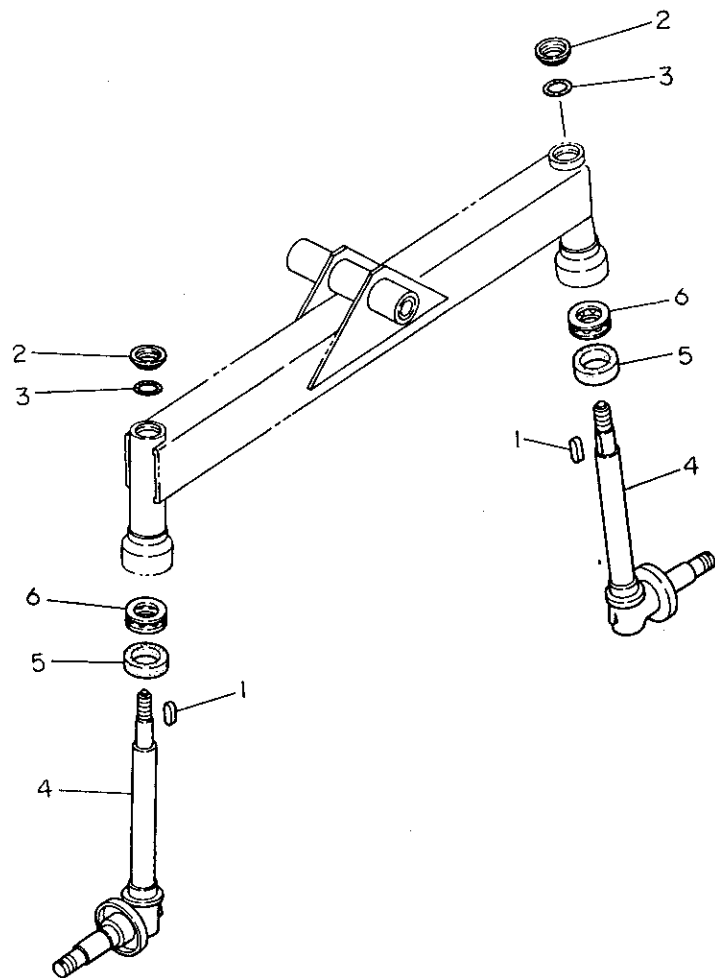

21. キングピン

+-----+
| 1C02 |
| (1B15) |
+-----+
NPC-1340

21. キングピン

83.06.13
(A)=YMG1800
(B)=YMG1800D
(C)=YMG2000
(D)=YMG2000D

ミタビ NO.	レベル 0	フベコハンコウ	フベコ メイ	-----コスタ----- I P/U A R			
				(A)	(B)	(C)	(D)
1	.	22512-070260	キ-(リヨウマル 7X26	2	2		10
2	.	194151-11840	キングピンアツパ-カハ-	2	2		5
3	.	194151-11860	オリソク 1A-2025	2	2		1
4	.	194430-11800	キングピン CMP	2	2		1
5	.	194440-11870	オイルシール TCX6 35 48 10	2	2		1
6	.	194210-14300	スラストベアリング 51105	2	2		1