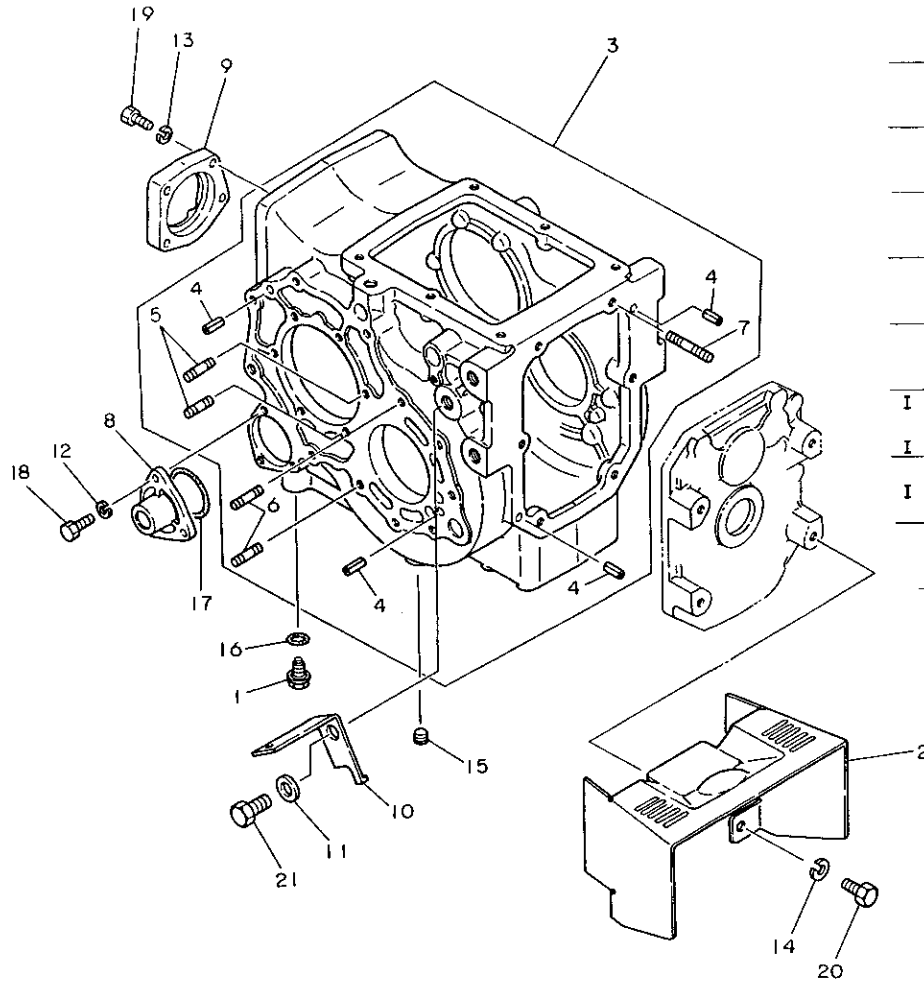

49. リヤアクスルケース

49. リヤアクスルケース

83.06.13
(A)=YMG1800
(B)=YMG1800D
(C)=YMG2000
(D)=YMG2000D

+-----+
I D16 I
I (D13) I
+-----+
NPC-1340

ミタツシ NO.	レバール 0	フエシヨウコウ	フエシヨウ	---コク---				I	P/U	A	R
				(A)	(B)	(C)	(D)				
1	.	194151-24770	アブラツタ 14	1	1	1	1				1
2	.	194420-26910	PTOシヤフトカート	1	1	1	1				1
3	.	194430-24302	リヤアクスルケース CMP	1	1	1	1				1
4	..	22351-100020	ローション 10X20	6	6	6	6				10
5	..	26216-080182	ウエコミボルト 8X18	4	4	4	4				2
6	..	26216-100252	ウエコミボルト 10X25	4	4	4	4				10
7	..	26216-120352	ウエコミボルト 12X35	4	4	4	4				2
8	.	194430-24940	フタ(ストレーナ)	1	1	1	1				1
9	.	194430-25830	ヘアリンクボサエ	1	1	1	1				1
10	.	194430-47910	ワイヤステー	1	1	1	1				1
11	.	22117-160000	サッカネ 16	1	1	1	1				20
12	.	22217-060000	ハネサッカネ 6	3	3	3	3				10
13	.	22217-080000	ハネサッカネ 8	4	4	4	4				50
14	.	22217-120000	ハネサッカネ 12	4	4	4	4				50
15	.	23871-030000	チーハフクラクPT3/8	1	1	1	1				5
16	.	24311-000160	オリク P-16	1	1	1	1				5
17	.	24341-000550	オリク S55	1	1	1	1				5
18	.	26116-060202	ボルト 6X20	3	3	3	3				30
19	.	26116-080302	ボルト 8X30	4	4	4	4				10
20	.	26116-120252	ボルト 12X25	4	4	4	4				10
21	.	26116-160222	ボルト 16X22	1	1	1	1				2
I 22	.	194450-11190 (A=FXXXXX)	ネジキャップ 15 (B=FXXXXX)	4	4	4	4		W		1
I 23	.	22217-080000 (A=FXXXXX)	ハネサッカネ 8 (B=FXXXXX)	4	4	4	4		W		50
I 24	.	26716-080002 (A=FXXXXX)	6カクナツ M8(6T) (B=FXXXXX)	4	4	4	4		W		10