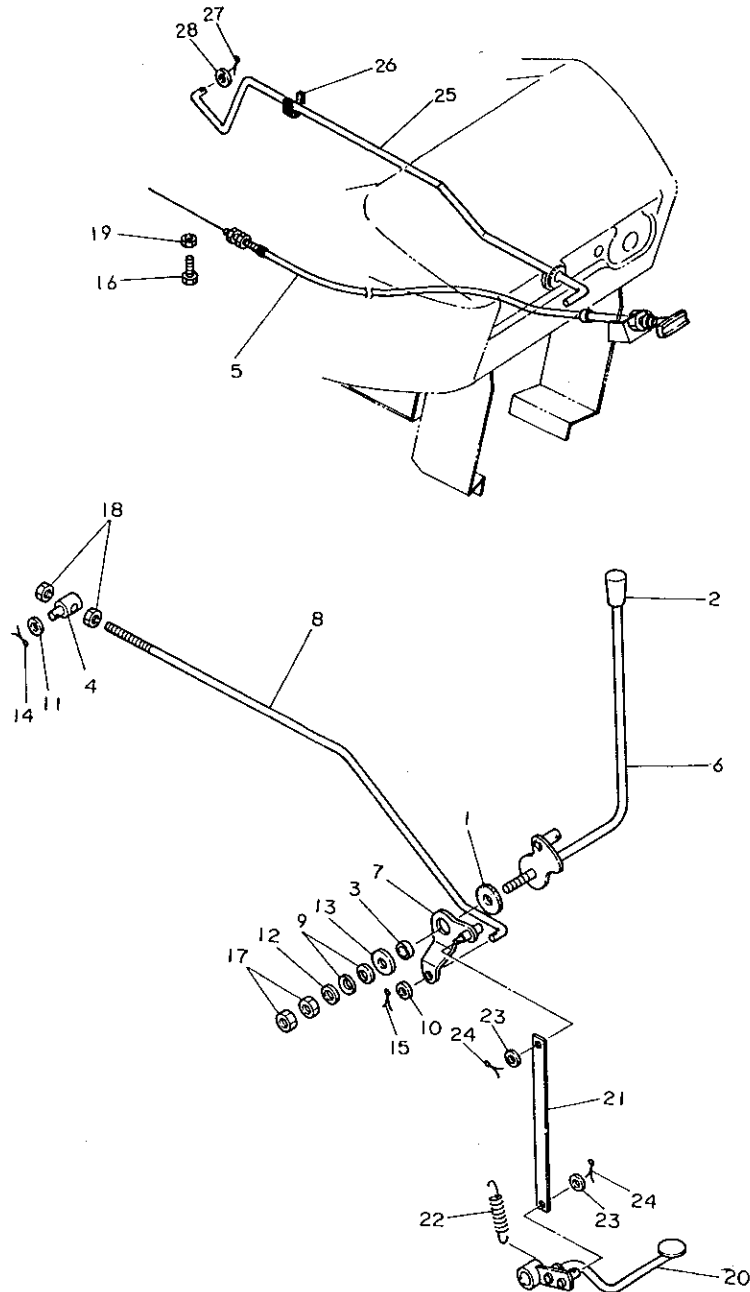

16. アクセルレバー

16. アクセルレバー

+-----+
| 1B12 |
| (1B11) |
+-----+
NPC-1340

83.06.13
(A)=YMG1800
(B)=YMG1800D
(C)=YMG2000
(D)=YMG2000D

ミタツシ NO.	レバール 0	フエヒンハツコンマ	フエヒン メイ	-----コスク-----				I	P/U	A	R
				(A)	(B)	(C)	(D)				
1	.	194145-01260	フリクシヨウワレト	1	1	1	1				1
2	.	194150-01190	アクセルレバ-ノフ	1	1	1	1				1
3	.	194150-01270	スヘ-サ 20	1	1	1	1				1
4	.	194150-01370	アクセルレ-タアシヤスタ-	1	1	1	1				1
5	.	194167-01500	チコンフクフアル CMP	1	1	1	1				1
6	.	194420-01111	アクセルレバ-	1	1	1	1				1
7	.	194420-01351	リンクレバ-(アクセルレ-タ	1	1	1	1				1
8	.	194420-01360	リンクロツト(アクセルレ-タ	1	1	1	1				1
9	.	194740-00160	スシヨウサハラハネ M10	2	2	2	2				10
10	.	22137-080000	サカハネ 8	1	1	1	1				10
11	.	22137-080000	サカハネ 8	1	1	1	1				10
12	.	22137-100000	サカハネ 10	1	1	1	1				20
13	.	22157-100000	サカハネ 10	1	1	1	1				10
14	.	22417-160180	ワリヒン 1.6X18	1	1	1	1				10
15	.	22417-160180	ワリヒン 1.6X18	1	1	1	1				10
16	.	26116-050142	ホ-ルト 5X14	1	1	1	1				30
17	.	26716-080002	6カクアツト M8(6T)	2	2	2	2				10
18	.	26716-100002	アツト 10	2	2	2	2				10
19	.	26756-050002	トメアツト 5	1	1	1	1				50
20	.	194420-01410	フ-トアクセルレ-タ	1	1	1	1				1
21	.	194312-01441	ロツト(フ-トアクセル	1	1	1	1				1
22	.	194420-01450	リタ-ンスフ-スツク(フ-トアクセル	1	1	1	1				1
23	.	22137-060000	サカハネ 6	2	2	2	2				50
24	.	22417-160180	ワリヒン 1.6X18	2	2	2	2				10
25	.	194430-01510	チコンフクフアル	1	1	1	1				1
26	.	194440-01550	チコンフクフアルロメツト	1	1	1	1				1
27	.	22417-160180	ワリヒン 1.6X18	1	1	1	1				10
28	.	23418-060000	ナイロンハツキン 6	1	1	1	1				10