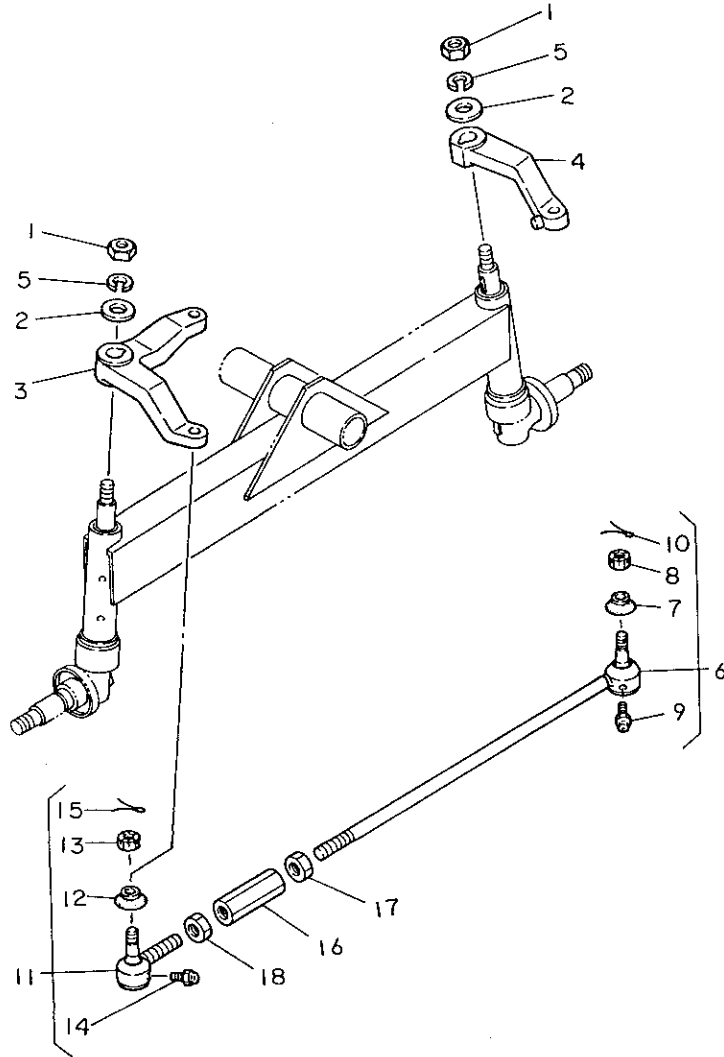

22. ナックルアーム

+-----+
I 1C03 I
I (1B15) I
+-----+
NPC-1340

22. ナックルアーム

83.06.13
(A)=YMG1800
(B)=YMG1800D
(C)=YMG2000
(D)=YMN2000D

ミタシ NO.	レベル 0	フレンパツコウ	フレン メ	-----コウ----- (A)(B)(C)(D)	I	P/U	A	R
1	.	194151-11640	アツト 18(18X1.5)	2	2		1	
2	.	194151-11650	ワツシマフオレト 19X36X2.3	2	2		1	
3	*	194430-12110	ナツクルア-6 L	1	1		1	
I 3- 1	.	194430-12111 (A=FXXXXX)	ナツクルア-6 L (C=FXXXXX)	1	1		R	
4	*	194440-12211	ナツクルア-6 R	1	1		1	
I 4- 1	.	194420-12210 (A=FXXXXX)	ナツクルア-6 R (C=FXXXXX)	1	1		N	
5	.	22217-180000	ハツネツキナツト 18	2	2		20	
6	.	794150-12301	タイロツト COMP	1	1		1	
7	..	194730-57220	タツトカハ-	1	1		1	
8	..	194730-57241	ミソツキナツト 11	1	1		1	
9	..	* 194730-57411	クワリスニツフオ	1	1		2	
I 9- 1	..	24761-060000 (A=FXXXXX)	クワリスニツフオ MT6X1 (C=FXXXXX)	1	1		N	5
10	..	22417-300250	ワリヒン 3X25	1	1		10	
11	.	794730-57112	タイロツト"イント" アツペン RR	1	1		1	
12	..	194730-57220	タツトカハ-	1	1		1	
13	..	194730-57241	ミソツキナツト 11	1	1		1	
14	..	* 194730-57411	クワリスニツフオ	1	1		2	
I 14- 1	..	24761-060000 (A=FXXXXX)	クワリスニツフオ MT6X1 (C=FXXXXX)	1	1		N	5
15	..	22417-300250	ワリヒン 3X25	1	1		10	
16	.	194150-12410	タ-ンハツクル M17X1.5	1	1		1	
17	.	194990-22830	6カクナツト M17	1	1		1	
18	.	194990-22840	6カクナツト M17	1	1		1