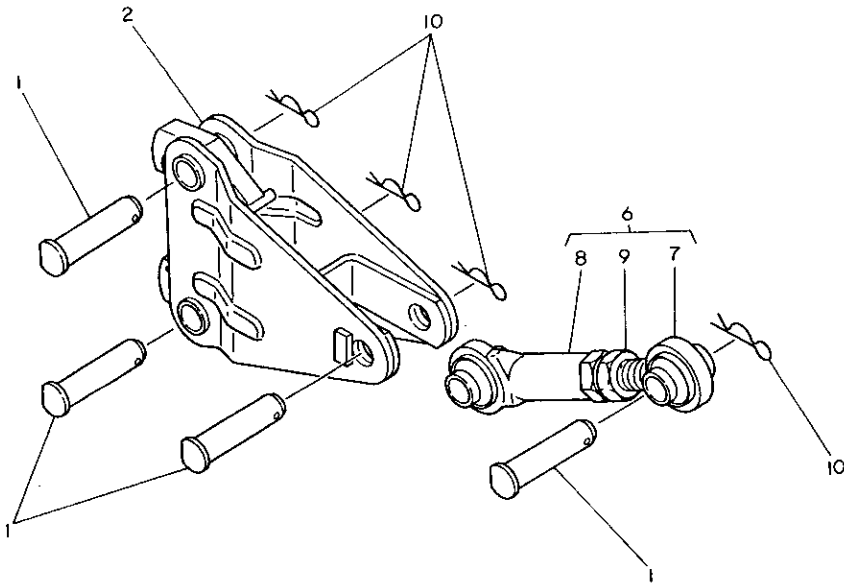

120. トップリンクヒッチ

+-----+
 | 1114 |
 | (1101) |
 +-----+
 NPC-1340

120. トップリンクヒッチ

83.06.13

(A)=RC1503K
 (B)=
 (C)=
 (D)=

ミタツシ NO.	レベル 0	フレンパソコウ	フレン メイ	-----コウ----- I P/U A R			
				(A)	(B)	(C)	(D)
1	.	195218-17230	ピン 19X80	4			1
2	.	195236-17301	リンクヒッチ CMP	1			1
6	.	195236-17200	トップリンク CMP	1			1
7	..	195131-17220	トップリンク (メネジ)	1			1
8	..	195201-17210	トップリンク メネジ	1			1
9	..	26776-200002	トメナット (ホソ 20)	1			2
10	.	195230-17260	スナッフピン 22S	4			1