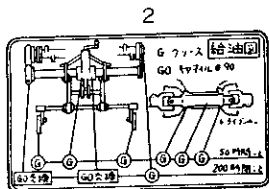

93. 銘

板

93. 銘

板

83.06.13

(A)=RS1403G
(B)=
(C)=
(D)=

+-----+
I 1H02 I
I (1H01) I
+-----+
NPC-1340

ミタツシ NO.	レベル 0	フロンパワコン	フロンメイ	----コスク---- I P/U A R			
				(A)	(B)	(C)	(D)
1	.	195216-10510	メイハツ(コウシヨシシ)	1			1
2	.	195218-10310	メイハツ(キユウシシ)	1			1
3	.	195218-10620	メイハツ(リソクトリツケ)	1			1
4	.	195230-10210	メイハツ(ツメハイレツ)	1			1
5	.	195230-10320	メイハツ(チユウセシ)	1			1
6	.	195236-10410	メイハツ(ネーム)	1			1
7	.	195236-10610	メイハツ(トリアツカイ)	1			1