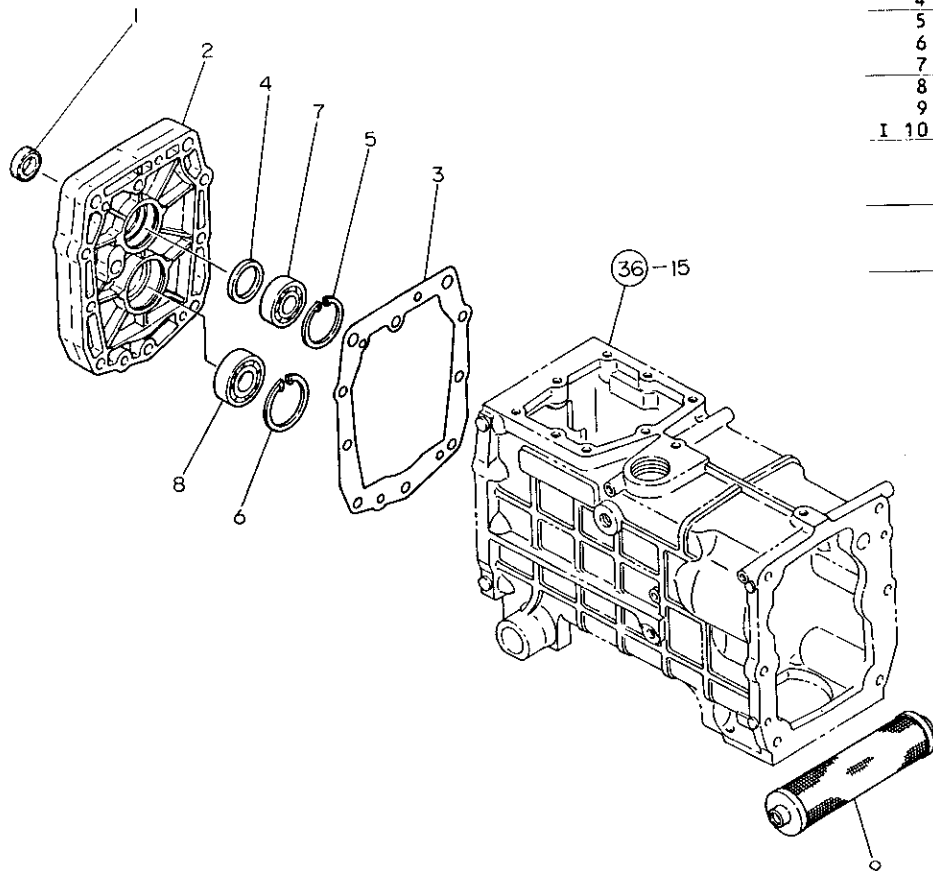

38. センタプレート

+-----+
 | 1D04 |
 | (1C15) |
 +-----+
 NPC-1340

38. センタプレート

83.06.13

(A)=YMG1800
 (B)=YMG1800D
 (C)=YMG2000
 (D)=YMG2000D

ミタツシ NO.	レベル 0	フエシハシコウ	フエシ メ	-----コウ-----				I	P/U	A	R
				(A)	(B)	(C)	(D)				
1	.	1E6091-48830	オイルシ-WS C20358	1	1	1	1				1
2	.	194422-24161	センタプレート	1	1	1	1				1
3	.	* 194422-24181	ハツキン(M センタプレート)	1	1	1	1				1
I 3-1	.	194570-24180 (A=FXXXXX)	ハツキン(M センタプレート) (B=FXXXXX) (C=FXXXXX) (D=FXXXXX)	1	1	1	1	N			1
4	.	194434-24170	カワ-(33X42X3.2)	1	1	1	1				1
5	.	22252-000470	アチヨクサツフ・リンク"47	1	1	1	1				10
6	.	22252-000520	アチヨクサツフ・リンク"52	1	1	1	1				10
7	.	24101-062044	ハ・リンク" 6204	1	1	1	1				1
8	.	24101-062054	ホ-ルハ・リンク"6205	1	1	1	1				1
9	.	194430-24930	オイルストレ-テ	1	1	1	1				1
I 10	.	194570-24190 (A=FXXXXX)	ハツキン(C センタプレート) (B=FXXXXX) (C=FXXXXX) (D=FXXXXX)	1	1	1	1	W			1