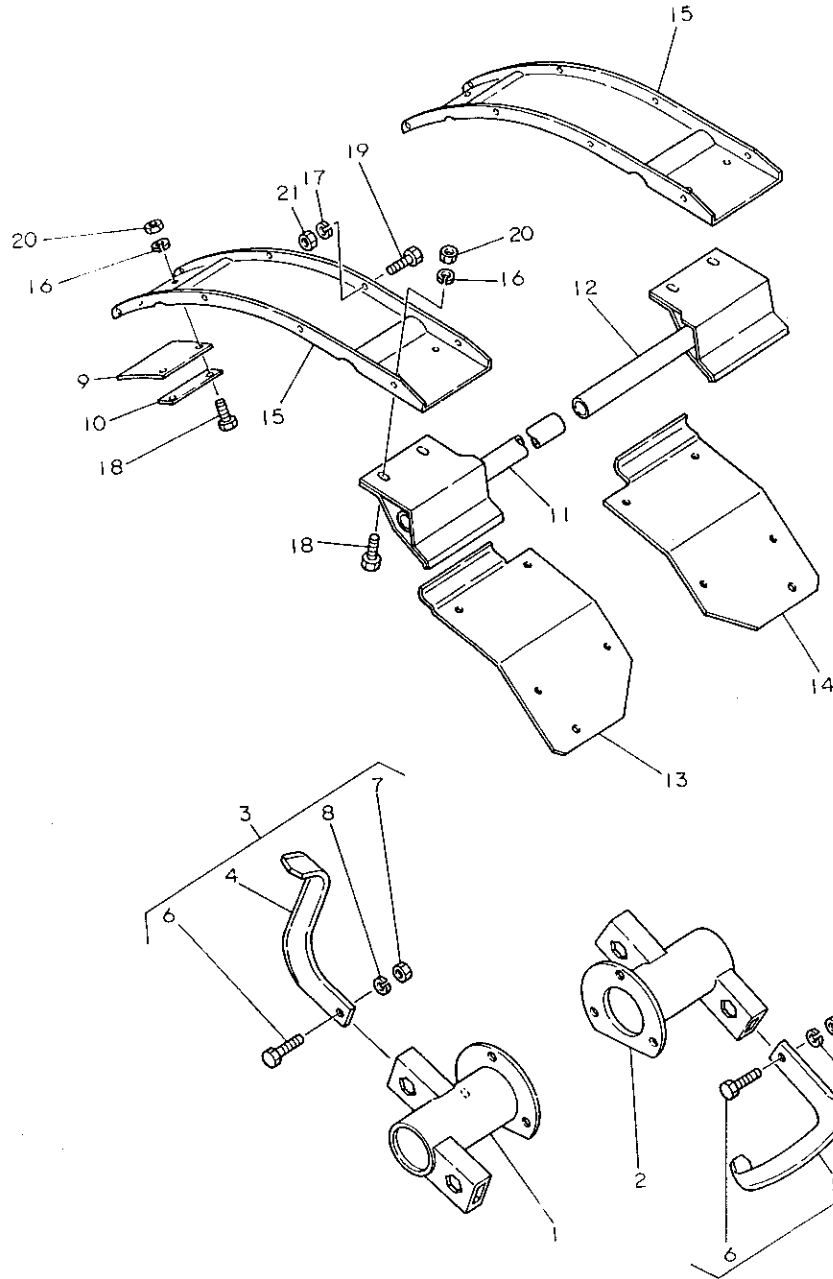

121. 延長爪軸

+-----+
I 1115 I
I (1101) I
+-----+
NPC-1340

121. 延長爪軸

83.06.13

(A)=RC1503K
(B)=
(C)=
(D)=

ミタツシ NO.	レバール 0	フレンパインコウ	フレンメイ	----コスク---- I P/U A R			
				(A)	(B)	(C)	(D)
1	.	195220-14800	エンチヨウツメシヅクL CMP	1			1
2	.	195220-14700	エンチヨウツメシヅクR CMP	1			1
3	.	195220-19100	エンチヨウツツメ CMP	1			1
4	..	195187-14970	ナツツメ L	2			5 A
5	..	195187-14980	ナツツメ R	2			5 A
6	..	195185-14890	ホルルト 11T(10X26-13)	4			1
7	..	26736-100002	ナツト(ホソ) 10	4			20
8	..	22217-100000	ハッネサツカツネ10	4			100
9	.	195121-15570	フロントカハ-- ジョウ	2			1
10	.	195201-17340	エクステンツクランフ°	2			1
11	.	195221-19500	エクステンツカハ" L	1			1
12	.	195221-19510	エクステンツカハ" R	1			1
13	.	195206-19220	カハ"(エクステンツリヤL	1			1
14	.	195206-19230	カハ"(エクステンツリヤR	1			1
15	.	195220-19210	エクステンツカハ"--	2			1
16	.	22217-060000	ハッネサツカツネ 6	8			10
17	.	22217-080000	ハッネサツカツネ 8	12			50
18	.	26116-060162	ホルルト 6X16	8			10
19	.	26116-080162	ホルルト 8X16	12			10
20	.	26716-060002	ナツト 6	8			10
21	.	26716-080002	6カクナツト M8(6T)	12			10