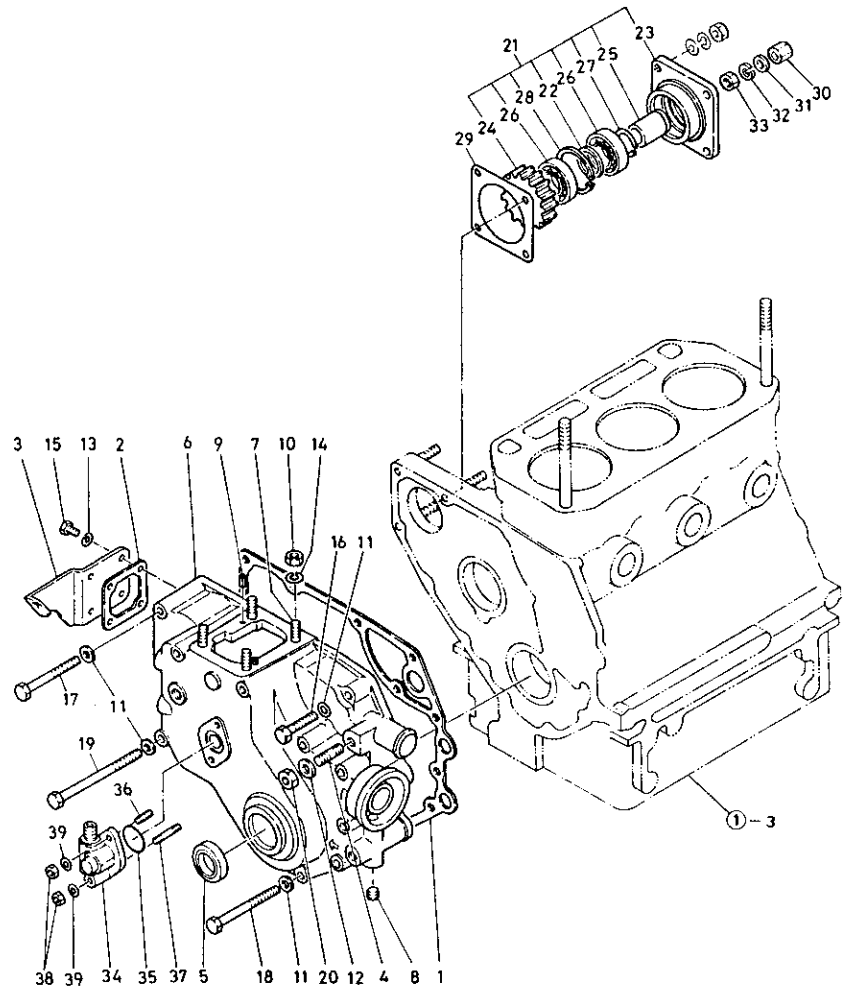

2. ギヤケース

+-----+
| 1A10 |
| (1A06) |
+-----+
NPC-1340

2. ギヤケース

83.06.13
(A)=3T80U-SB
(B)=3T80U-SA
(C)=
(D)=

ミタマシ NO.	シヤトル 0	フ"ピシヤンコウ	フ"ピシヤ メ	-----コウ-----			
				(A)	(B)	(C)	(D)
35	.	24341-000260	0リンク S26	1	1		10
36	.	26216-060142	ウエコミホ"ルト 6X14	1	1		10
37	.	26216-060352	ウエコミホ"ルト 6X35	1	1		5
38	.	26716-060002	アツト 6	2	2		10
I 38- 1	.	26366-060002 (A=EXXXXX) (B=EXXXXX)	ツハツキアツト 6	2	2	N	
39	.	22117-060000	サ"カ"ネ6	2	2		100