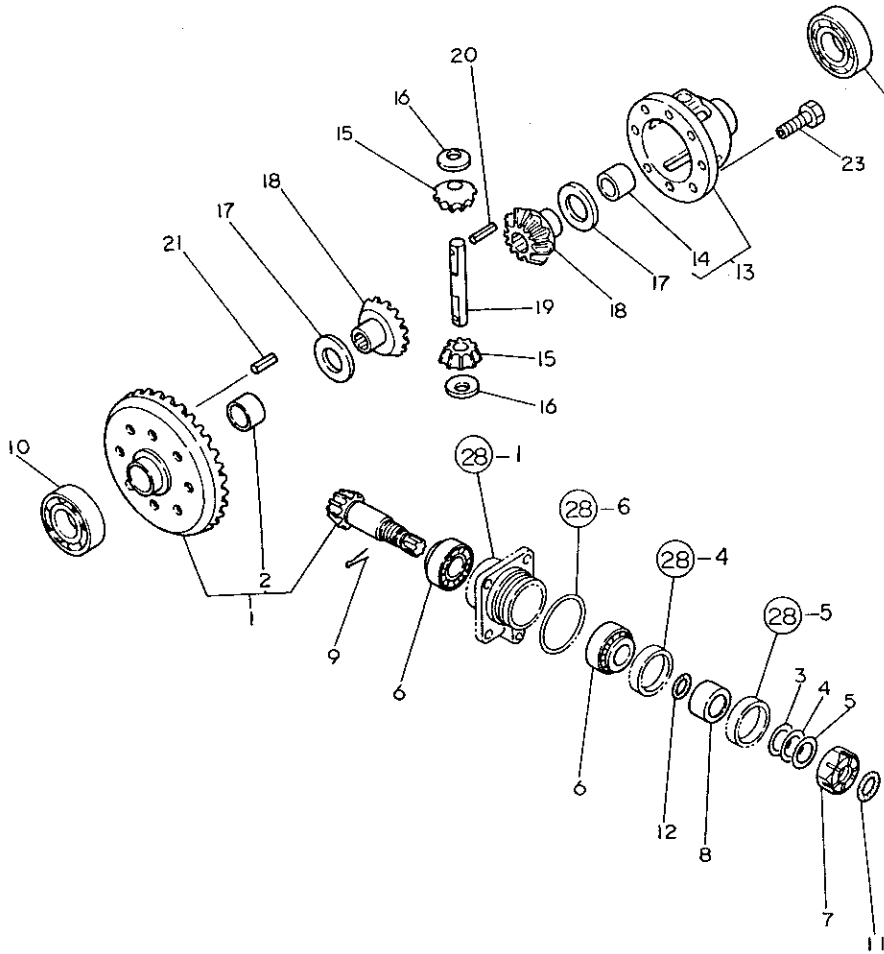

25. リングギヤ

+-----+
I 1C06 I
I (1B15) I
+-----+
NPC-1340

25. リングギヤ

83.06.13

(A)=YMG1800
(B)=YMG1800D
(C)=YMG2000
(D)=YMG2000D

ミタシ NO.	レベル 0	フヘンハンコウ	フヘン メイ	---コ入--- I P/U A R			
				(A)	(B)	(C)	(D)
1	.	194311-13101	リングギヤ CMP	1			1
2	..	194190-31490	マキフツシユ	1			1
3	.	194311-13130	ヨアツチヨウセイシム A	1			1
4	.	194311-13140	ヨアツチヨウセイシム B	1			1
5	.	194311-13150	ヨアツチヨウセイシム C	1			1
6	.	194191-13530	テハローラハリンク	2			1
7	.	194191-13540	キヤツスルナツト	1			1
8	.	194191-13671	オイルシールカラ 28X40X12	1			1
9	.	22417-250400	ワシオン 2.5X 40	1			30
10	.	24101-060094	ハリンク 6009	1			1
11	.	24311-000210	Oリンク P-21	1			5
12	.	24341-000250	Oリンク S25	1			10
13	.	194190-32100	テフケース シクミ	1			1
14	..	194190-31490	マキフツシユ	1			1
15	.	194740-10850	テフピニオン	2			1
16	.	194740-10870	テフピニオンライフ	2			2
17	.	194740-10880	サイトギヤライフ	2			1
18	.	194190-31510	テフサイトギヤ	2			1
19	.	194420-31820	テフピニオンシャフト	1			1
20	.	22351-040025	ロルピオン 4X25	1			10
21	.	22351-080018	ロルピオン 8X18	1			10
22	.	24101-060094	ハリンク 6009	1			1
23	.	26450-080182	6カクアナホルト 8X18	6			10