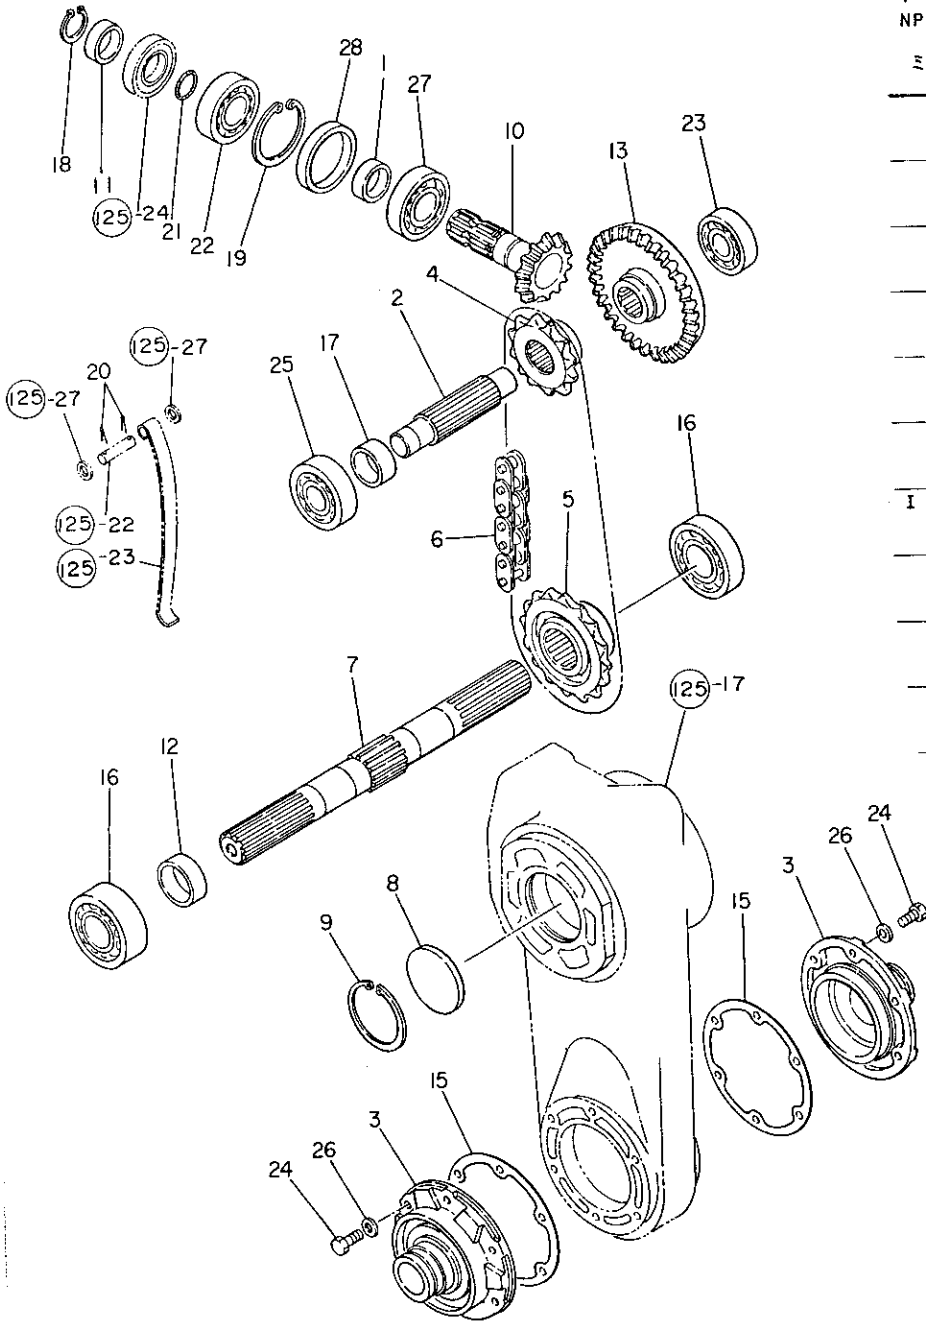

126. ロータドライブ

+-----+
I 1J05 I
I (1J01) I
+-----+
NPC-1340

126. ロータドライブ

83.06.13
(A)=RC1603G
(B)=
(C)=
(D)=

ミタ NO.	レベル 0	フベコハコウ	フベコ メ	-----コウ----- I P/U A R (A) (B) (C) (D)			
1	.	195220-13510	カラ- 35.7X42.7X10	1			1
2	.	195220-13230	トリアフンシャフト	1			1
3	.	195220-13610	ホルタ-- (ファイナルシャフト)	2			1
4	.	195206-13260	スワロケツト 13	1			1
5	.	195220-13270	スワロケツト 17	1			1
6	.	195240-13280	チエン 745X48	1			1
7	.	195220-13290	ファイナルシャフト	1			1
8	.	195240-13350	メクラフタ	1			1
9	.	22252-000800	アソウクスナツフリンク"80	1			10
10	.	195206-13420	ハハルビニオン	1			1
11	.	195220-13440	シールウケ 40	1			1
12	.	195220-13430	カラ- 47X54X17	1			1
13	.	195206-13450	ハハルビキヤ	1			1
15	.	195240-13810	ハツキン (ロータシャフトホルタ--)	2			1
16	.	24101-063084	ホ--ルハアリンク"6308	2			1
17	.	195206-13460	カラ- 35.7X42.7X6	1			1
18	.	22242-000350	シクヨクスナツフリンク"35	1			10
19	.	22252-000800	アソウクスナツフリンク"80	1			10
I 20	.	22417-250150 (A=RXXXXX)	ワリビコ2.5X15	2			Z 30
21	.	24321-000300	リンク"6-30	1			10
22	.	24101-063074	ハアリンク" 6307	1			1
23	.	24101-063064	ホ--ルハアリンク"6306	1			1
24	.	26116-100252	ホルト 10X25	12			10
25	.	24101-063074	ハアリンク" 6307	1			1
26	.	23414-100000	トウハツキン10	12			20
27	.	195206-13480	ローラハアリンク" NF307	1			1
28	.	195206-13470	カラ- 65.9X76.3X3.2	1			1