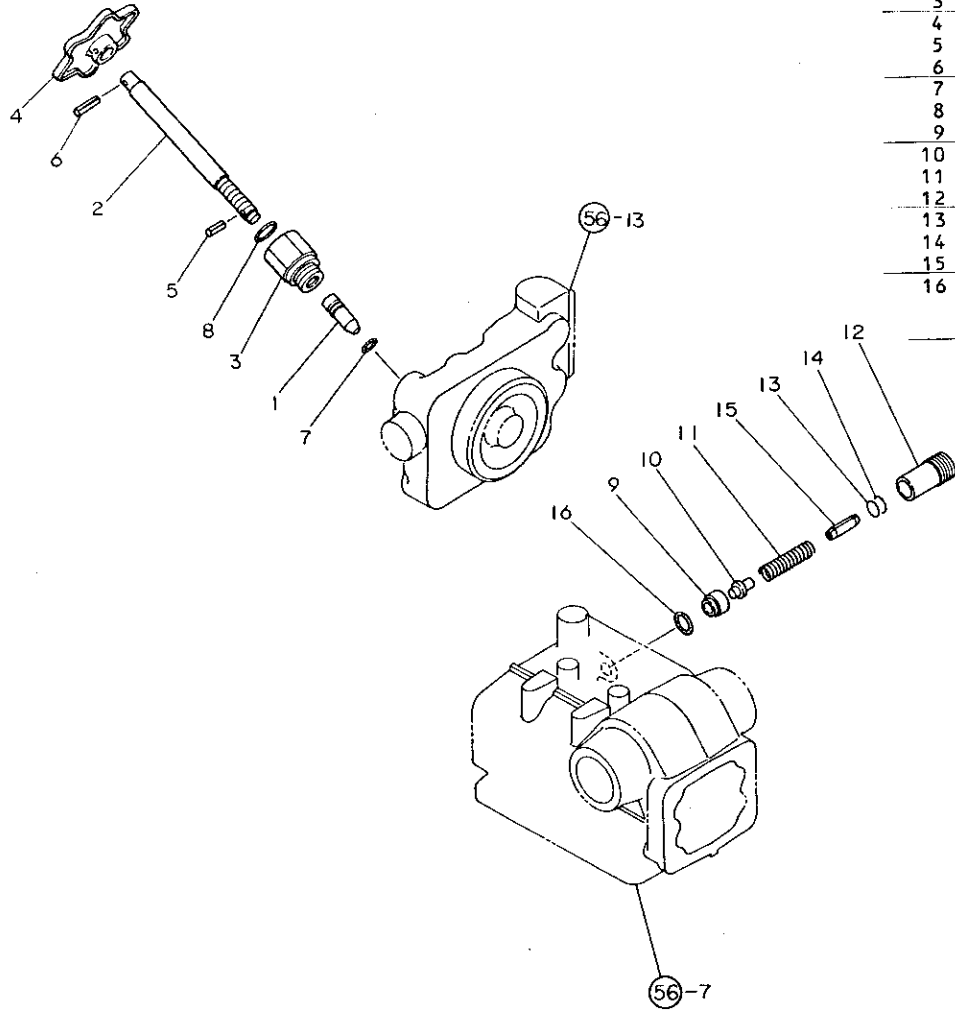

60. ストップバルブ

+-----+
| 1E12 |
| (1E07) |
+-----+
NPC-1340

60. ストップバルブ

83.06.13

(A)=YMG1800
(B)=YMG1800D
(C)=YMG2000
(D)=YMG2000D

ミタツシ NO.	レベル 0	フ・ヒンハ・ンコウ	フ・ヒン メイ	---コウ--- I P/U A R			
				(A)	(B)	(C)	(D)
1	.	194312-46300	ストツフ・ハ・ルフ	1	1	1	1
2	.	194312-46620	ストツフ・ホ・ル	1	1	1	1
3	.	194312-46630	ホ・ルタ・ハ・ルフ	1	1	1	1
4	.	194151-46640	ノフ	1	1	1	1
5	.	22351-040012	ロ・ルヒ・ン 4X12	1	1	1	10
6	.	22351-040022	ロ・ルヒ・ン 4X22	1	1	1	10
7	.	24311-000090	オリ・ンク P-9	1	1	1	5
8	.	24311-000120	オリ・ンク P-12	1	1	1	10
9	.	194450-46410	シ・ト (ヒフチイハ・ルフ)	1	1	1	1
10	.	194450-46420	ホ・ヘ・ツ	1	1	1	1
11	.	194450-46430	SP (ヒフチイハ・ルフ)	1	1	1	1
12	.	194310-46460	ス・プリ・ンク・ホ・ルタ	1	1	1	1
13	.	110250-53410	シ・ム (0.2)	1	1	1	1
14	.	110250-53430	シ・ム (0.5)	1	1	1	1
15	.	22351-060028	ス・プリ・ンク・ヒ・ン 6X28	1	1	1	10
16	.	24311-000120	オリ・ンク P-12	1	1	1	10