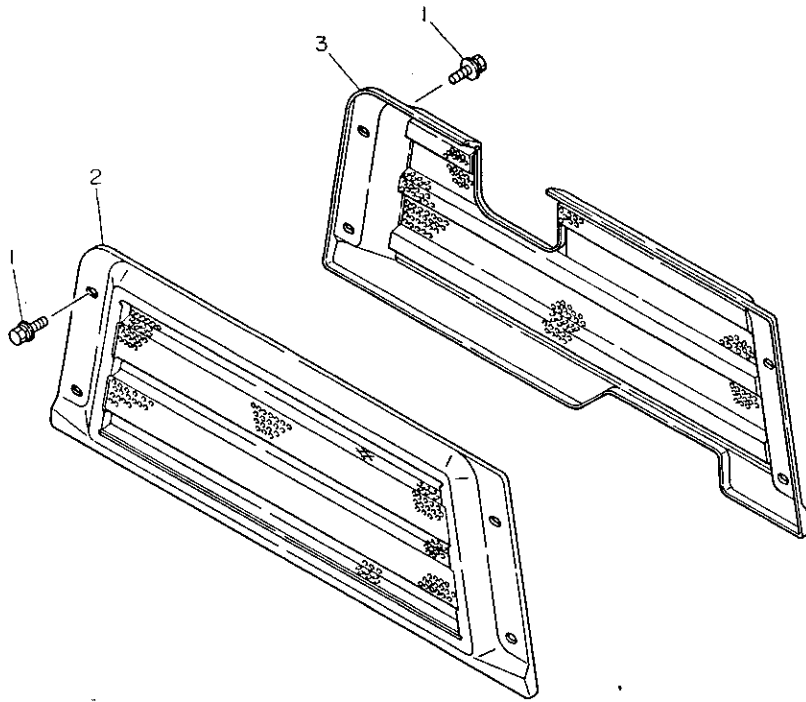

18. ベルトカバー

+-----+
I 1B14 I
I (1B11) I
+-----+
NPC-1340

18. ベルトカバー

83.06.13
(A)=YMG1800
(B)=YMG1800D
(C)=YMG2000
(D)=YMG2000D

ミタツシ NO.	レール 0	フレンパソコウ	フレンメイ	---コウ---				I	P/U	A	R
				(A)	(B)	(C)	(D)				
1	.	194420-05210	ボルト 6X14	8	8	8	8				1
2	.	194430-05110	ベルトカバー L	1	1	1	1				1
3	.	194430-05120	ベルトカバー R	1	1	1	1				1
4	.	194430-05130	セブチカバー L	1	1	1	1				1
5	.	194430-05140	セブチカバー R	1	1	1	1				1
7	.	194155-05210	ボルト(C) 6X16	6	6	6	6				1