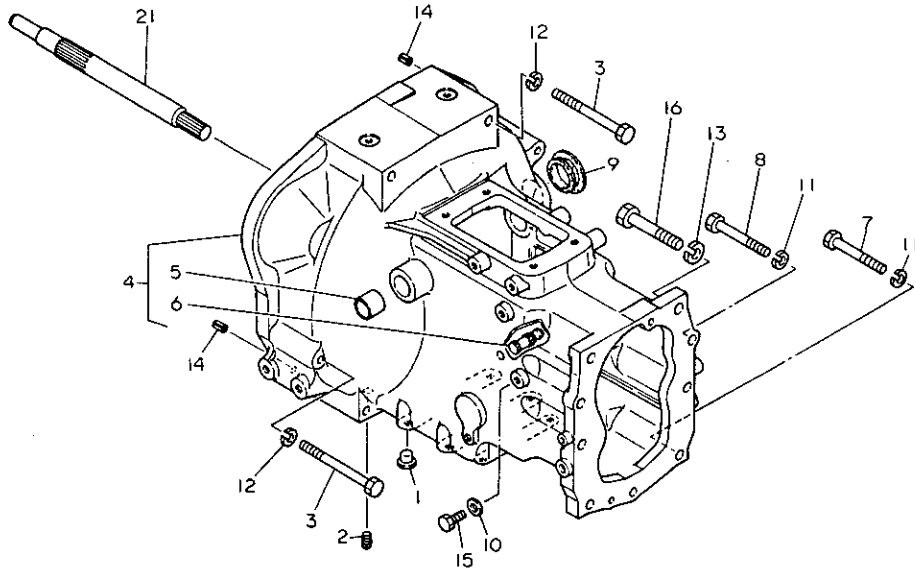

34. クラッチハウジング

+-----+
| 1C16 |
| (1C15) |
+-----+
NPC-1340

34. クラッチハウジング

83.06.13

(A)=YMG1800
(B)=YMG1800D
(C)=YMG2000
(D)=YMG2000D

ミタツシ NO.	レハトル 0	フツヒンハンコウ	フツヒン メイ	-----コク-----				I	P/U	A	R
				(A)	(B)	(C)	(D)				
1	.	194150-21910	ネジキャップ 11	8	8	8	8				2
2	.	194151-36670	テーパーネジ フラク PT1/8	1	1	1	1				2
3	.	194197-21160	ボルト 10X115	7	7	7	7				1
4	.	194361-21101	クラッチハウジング CMP	1	1	1	1				1
5	..	194130-22280	フツシ 20X25X25	2	2	2	2				1
6	..	194190-22250	スプリング フツヒン	2	2	2	2				1
7	.	194361-22620	ボルト 10X70(8T)	5	5	5	5				1
8	.	194420-22610	ボルト(8T) 10X65	2	2	2	2				1
9	.	194450-21150	ハウジングキャップ	1	1	1	1				1
10	.	22137-080000	サッカン 8	2	2	2	2				10
11	.	22217-100000	ハッネサッカン 10	7	7	7	7				100
12	.	22217-100000	ハッネサッカン 10	7	7	7	7				100
13	.	22217-120000	ハッネサッカン 12	2	2	2	2				50
14	.	22351-080018	ローヒン 8X18	2	2	2	2				10
15	.	26116-080122	ボルト 8X12	2	2	2	2				10
16	.	26116-120652	ボルト 12X65	2	2	2	2				2
17	.	194430-21400	クラッチシャフト	1	1	1	1				1
18	.	22351-080018	ローヒン 8X18	3	3	3	3				10
19	.	26013-080162	ボルト(B) 8X16	6	6	6	6				20
20	.	794150-21700	フレキシブルプレート	1	1	1	1				1
21	.	194430-22110	メインドライブシャフト	1	1	1	1				1