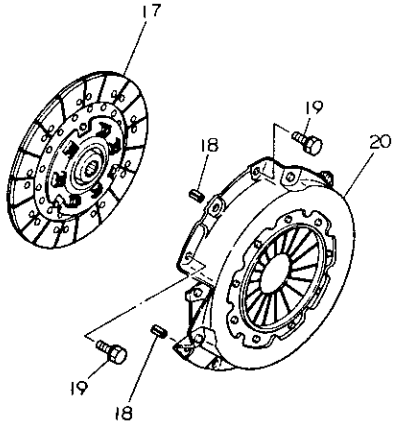

34. クラッチハウジング

+-----+
| 1C16 |
| (1C15) |
+-----+
NPC-1340

34. クラッチハウジング

83.06.13

(A)=YMG1800
(B)=YMG1800D
(C)=YMG2000
(D)=YMG2000D

ミタツシ NO.	レハトル 0	フツヒンハンコウ	フツヒン メイ	-----コク-----				I	P/U	A	R
				(A)	(B)	(C)	(D)				
1	.	194150-21910	ネジキャップ 11	8	8	8	8				2
2	.	194151-36670	テーパーネジ フラク PT1/8	1	1	1	1				2
3	.	194197-21160	ボルト 10X115	7	7	7	7				1
4	.	194361-21101	クラッチハウジング CMP	1	1	1	1				1
5	..	194130-22280	フツシ 20X25X25	2	2	2	2				1
6	..	194190-22250	スプリング フツヒン	2	2	2	2				1
7	.	194361-22620	ボルト 10X70(8T)	5	5	5	5				1
8	.	194420-22610	ボルト(8T) 10X65	2	2	2	2				1
9	.	194450-21150	ハウジングキャップ	1	1	1	1				1
10	.	22137-080000	サッカン 8	2	2	2	2				10
11	.	22217-100000	ハッネサッカン 10	7	7	7	7				100
12	.	22217-100000	ハッネサッカン 10	7	7	7	7				100
13	.	22217-120000	ハッネサッカン 12	2	2	2	2				50
14	.	22351-080018	ローヒン 8X18	2	2	2	2				10
15	.	26116-080122	ボルト 8X12	2	2	2	2				10
16	.	26116-120652	ボルト 12X65	2	2	2	2				2
17	.	194430-21400	クラッチシャフト	1	1	1	1				1
18	.	22351-080018	ローヒン 8X18	3	3	3	3				10
19	.	26013-080162	ボルト(B) 8X16	6	6	6	6				20
20	.	794150-21700	フレキシブルプレート	1	1	1	1				1
21	.	194430-22110	メインドライブシャフト	1	1	1	1				1