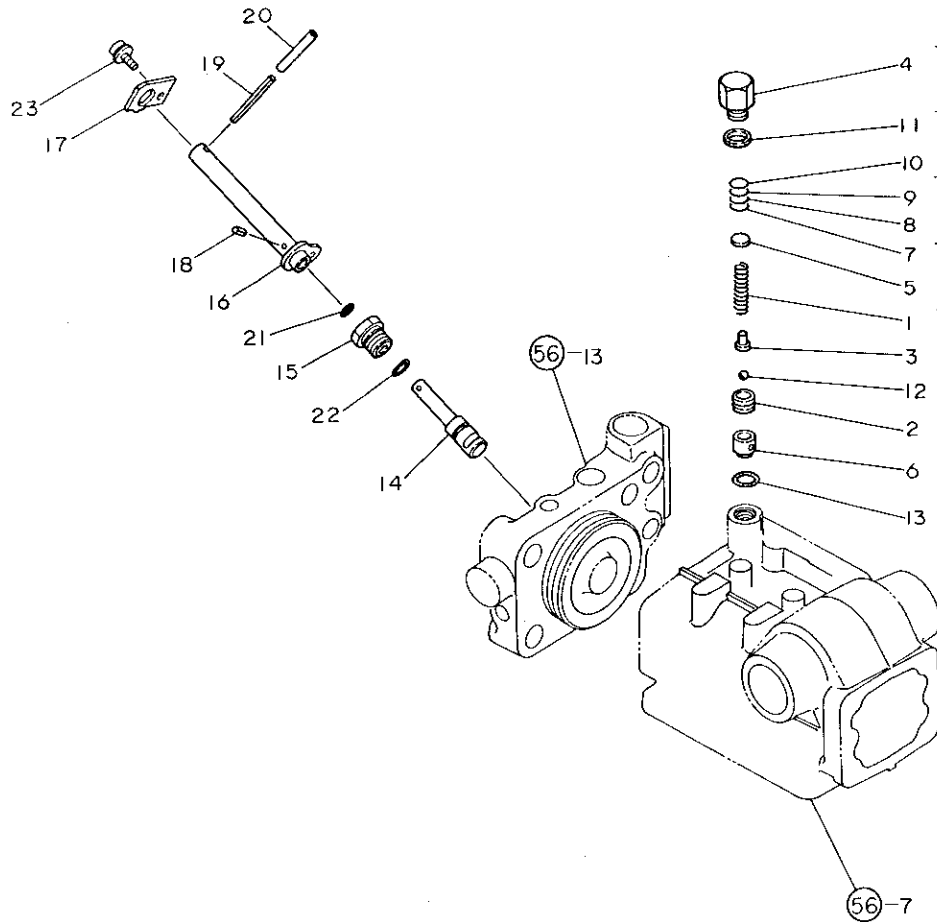

59. リリーフバルブ

+-----+
I 1E11 I
I (1E07) I
+-----+
NPC-1340

59. リリーフバルブ

83.06.13
(A)=YMG1800
(B)=YMG1800D
(C)=YMG2000
(D)=YMG2000D

ミタツシ NO.	レハトル O	フニシハツコウ	フニシ メイ	-----コウ----- I P/U A R			
				(A)	(B)	(C)	(D)
1	.	194145-45320	リリーフバルブ スプリング	1	1	1	1
2	.	194150-45340	バルブシートスクリュー	1	1	1	1
3	.	194150-45361	ホルダー (リリーフバルブ)	1	1	1	1
4	.	194145-45370	リリーフバルブ フラック	1	1	1	1
5	.	194130-45560	スロース B	1	1	1	1
6	.	194145-46260	リリーフバルブ シート	1	1	1	1
7	.	110250-53400	シム 0.1	1	1	1	1
8	.	110250-53410	シム 0.2	1	1	1	1
9	.	110250-53420	シム 0.3	1	1	1	1
10	.	110250-53430	シム 0.5	1	1	1	1
11	.	23414-200026	トウハツキン 20	1	1	1	1
12	.	24190-100003	コウキユウ 5/16	1	1	1	1
13	.	24311-000120	Oリング P-12	1	1	1	1
14	.	194312-45710	スロ-リターンバルブ	1	1	1	1
15	.	194312-45720	ホルダー (バルブ)	1	1	1	1
16	.	194312-45740	カラ (スロ-リターン)	1	1	1	1
17	.	194312-45750	ストツハ (スロ-リターン)	1	1	1	1
18	.	22351-040012	ロールピオン 4X12	1	1	1	1
19	.	22351-040050	ロールピオン 4X50	1	1	1	1
20	.	23062-040040	ピニールパフ 4X40	1	1	1	1
21	.	24311-000080	Oリング P8	1	1	1	1
22	.	24311-000100	Oリング P10	1	1	1	1
23	.	26023-060162	フニシ (C 6X16)	1	1	1	1