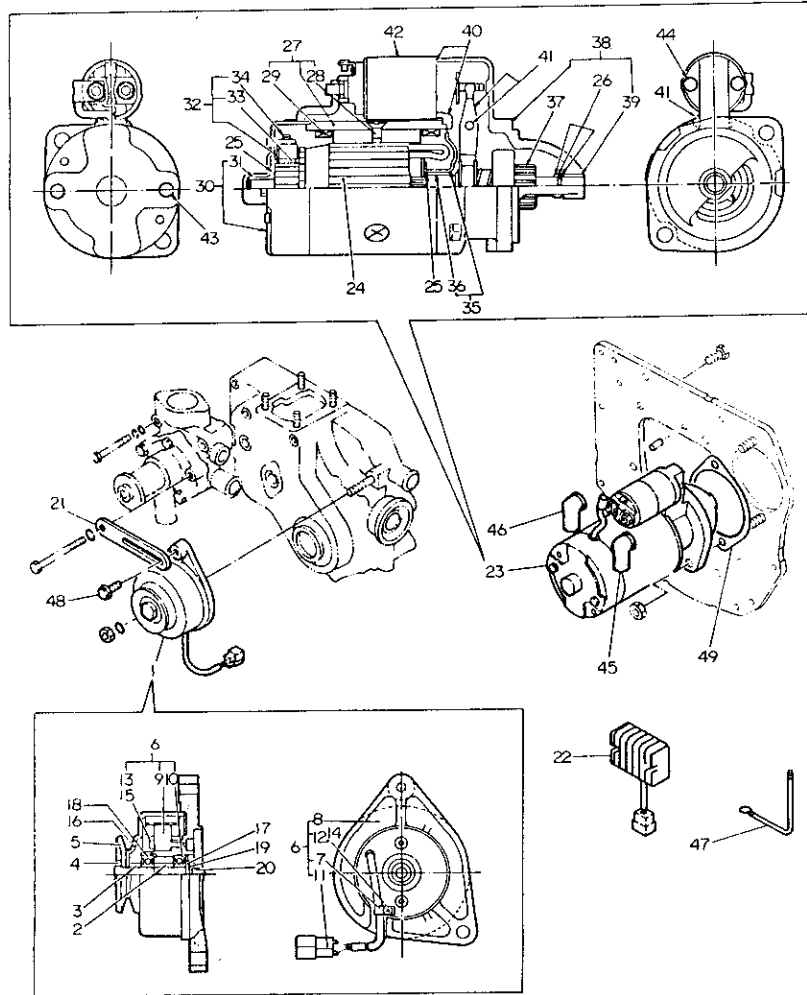

14. 電気始動装置

+-----+
I 1809 I
I (1A06) I
+-----+
NPC-1340

14. 電気始動装置

83.06.13
(A)=3T80U-SB
(B)=3T80U-SA
(C)=
(D)=

ミタツシ NO.	レハル 0	フエヒンハソコウ	フエヒン メ	-----コウ----- (A) (B) (C) (D)	I P/U A R
1	.	121450-77200	タイチモ(FWM	1 1	1
2	..	XM32983	カラ-	1 1	1
3	...	XM42802	カラ-	1 1	1
4	...	XM42927	シヤフト	1 1	1
5	..	XM42929	フオレート	1 1	1
6	...	XM51416	フオレート CMP	1 1	1
7	...	XM06900	クラフフ	1 1	1
8	...	XM51417	フオレート	1 1	1
9	...	XM51418	ステーダ	1 1	1
10	...	XM86124	ハアリンク	1 1	1
11	...	XM96717	カフオラ	1 1	1
12	...	22217-040000	ハアサカカネ 4	1 1	50
13	...	22217-040000	ハアサカカネ 4	2 2	50
14	...	26557-040082	ナハコネシ 4X8	1 1	10
15	...	26557-040252	ナハコネシ 4X25	2 2	100
16	..	XM62227	フライホイール	1 1	1
17	..	XM86025	サカカネ 10	1 1	1
18	..	XM86124	ハアリンク	1 1	1
19	..	22217-100000	ハアサカカネ10	1 1	100
20	..	26716-100002	ナツト 10	1 1	10
21	.	121450-77330	アシヤスタ(ハルト	1 1	1
22	.	121450-77711	カレントリミツタ	1 1	1
23	..	124250-77012	スタテイングモータ	1 1	1
24	..	X21207100	アマチヤ ASSY	1 1	1
25	..	X21201115	スラストワツシヤ KIT	1 1	1
26	..	X21201110	ヒオニオンストツハ SET	1 1	1
27	..	X21204259	フイルトコイル ASSY	1 1	1
28	...	X12142215	ホールコアシクリ	4 4	1
29	...	X21209311	フアラシ(+)	2 2	1
30	...	X22501300	リヤカハ ASSY	1 1	1
31	...	X21204302	リヤカハハアリンクメタル	1 1	1
32	..	X21205310	フアラシホルダ ASSY	1 1	1
33	...	X21207312	フアラシ(-)	2 2	1
34	...	X21201313	フアラシフアリンク	4 4	1
35	..	X21205400	センターハアリンク ASSY	1 1	1
36	...	X21204401	センターハアリンクメタル	1 1	1
37	..	X212045001	ヒオニオン ASSY	1 1	1
38	..	X21205650	キヤケス ASSY	1 1	1
39	...	X21202601	キヤケスハアリンクメタル	1 1	1
40	..	X21202602	タツトカハ SET	1 1	1
41	..	X21201605	シフトカハ SET	1 1	1
42	..	X212037002	マクネットスイツチ ASSY	1 1	1
43	..	X21204810	スルホルト	2 2	1
44	..	X21145866	トリツケホルト	2 2	1
45	.	124550-77020	ターミナル カハ	1 1	1
46	.	124550-77030	ターミナルカハ	1 1	1
47	.	124764-77090	ホシヨワイ	1 1	1
48	..	* 26011-080252	ホルト(A 8X25	1 1	20
48-1	..	26014-080252	ホルト 8X25	1 1	N
		(A=EXXXXX	(B=EXXXXX		
49	..	129350-77050	ヒアラシトPK	1 1	1