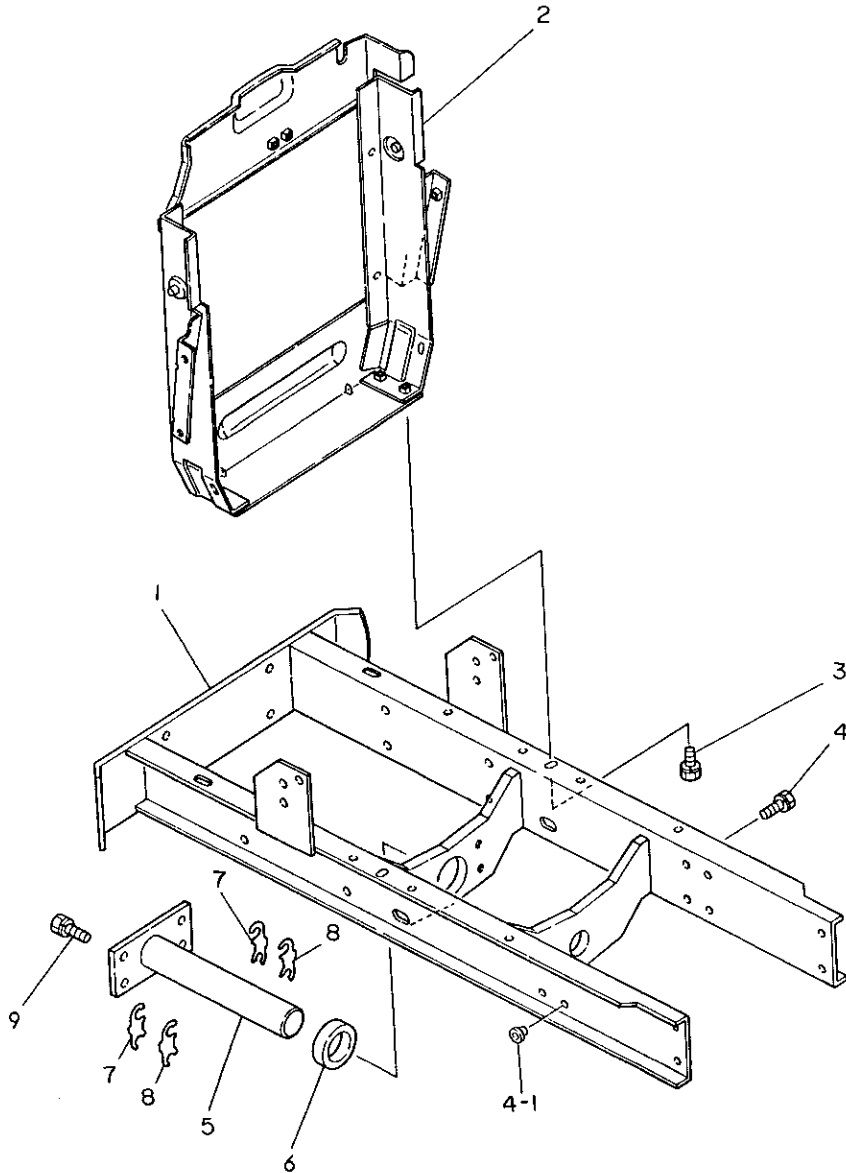

20. フロントブラケット

+-----+
I 1C01 I
I (1B15) I
+-----+
NPC-1340

20. フロントブラケット

83.06.13
(A)=YMG1800
(B)=YMG1800D
(C)=YMG2000
(D)=YMG2000D

ミタシ NO.	レバール 0	フレンハンコンウ	フレン メイ	-----コウ----- I P/U A R		
				(A)	(B)	(C) (D)
1	.	194430-11110	フロントアグスルブラケット	1	1	1
2	.	194430-11130	ブラケット(ラシエータ)	1	1	1
3	.	26013-080202	ホルト(B 8X20)	4	4	10
4	.	26013-120252	ホルト(B 12X25)	8	8	2
4A	.	194150-21910	ネシキヤツフ° 11	4	4	2
5	.	194311-11510	センタヒオン	1	1	1
6	.	194311-11520	スヘーサ 30X35X18	1	1	1
7	.	194191-13232	シム(センタヒオン)	4	4	1
8	.	194191-13240	シム0.25(センタヒオン)	4	4	1
9	.	26013-120302	ホルト(B 12X30)	4	4	5