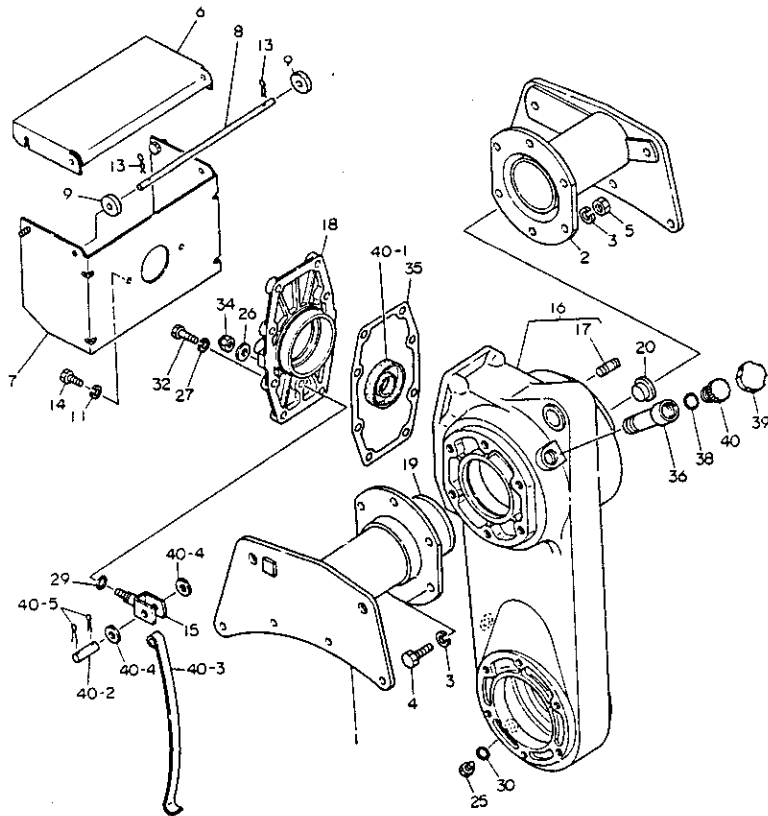

110. ロータケース

+-----+
I 1104 I
I (1101) I
+-----+
NPC-1340

110. ロータケース

83.06.13
(A)=RC1503K
(B)=
(C)=
(D)=

ミタツシ NO.	レベル 0	フレンハンコック	フレン メイ	-----コスク----- I P/U A R (A)(B)(C)(D)			
1	.	195206-12200	メインベーム (L CMP	1			1
2	.	195206-12300	メインベーム (R CMP	1			1
3	.	22217-120000	ハネサツカネ 12	6			50
4	.	26116-120252	ホルルト 12X25	6			10
5	.	26716-120002	ナツト 12	6			10
6	.	195218-12461	PICカート (ウエ	1			1
7	.	195218-12471	PICカート (サイト	1			1
8	.	195218-12480	ピオン 8X256	1			1
9	.	195218-12490	サツカネ (コム	2			1
11	.	22217-080000	ハネサツカネ 8	2			50
13	.	22360-080000	スタツフピオン8	2			30
14	.	26116-080162	ホルルト 8X16	2			10
15	.	195220-13300	フアラツト (チェン CMP	1			1
16	.	195240-13100	ローケーヌ CMP	1			1
17	.	26216-120202	ウエヨミホルルト 12X20	6			2
18	.	195240-13250	ケーヌ (ピニオン	1			1
19	.	195240-13350	メクラフツタ	1			1
20	.	195240-13371	メクラフツタ	1			1
25	.	1A1270-48070	フアラフツタ 10	2			1
26	.	22137-100000	サツカネ 10	1			20
27	.	22217-100000	ハネサツカネ10	8			100
29	.	24311-000090	オリソク P-9	1			5
30	.	24311-000120	オリソク P-12	2			10
32	.	26116-100302	ホルルト 10X30	8			30
34	.	26346-100002	ウナツト 10	1			5
35	.	195220-13190	ハツキン (ピニオンケーヌ	2			1
36	.	195081-12230	チユウカ	1			1
38	.	24341-000200	オリソク S20	1			20
I 39	.	195230-12180 (A=RXXXXX)	キヤツフ (チユウカ	1		Z	1
40	.	195230-12190	ピン (チユウカ	1			1
41	.	195220-13360	オイルシール TC40 62 8	1			1
42	.	195220-13330	チェンハリピオン	1			1
43	.	195240-13342	チェンハリ	1			1
44	.	22137-100000	サツカネ 10	2			20
45	.	22417-250150	ワリピオン 2.5X15	2			30