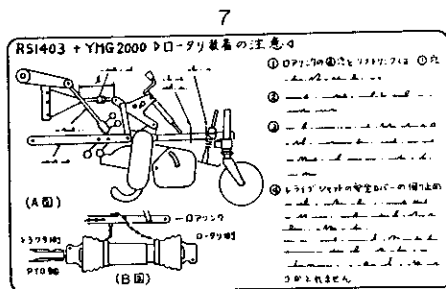

93. 銘

板

93. 銘

板

83.06.13

(A)=RS1403G
(B)=
(C)=
(D)=

+-----+
I 1H02 I
I (1H01) I
+-----+
NPC-1340

ミタツシ NO.	レベル 0	フロンパワコン	フロンメイ	----コスク---- I P/U A R			
				(A)	(B)	(C)	(D)
1	.	195216-10510	メイハツ(コウシヨシシ)	1			1
2	.	195218-10310	メイハツ(キユウシシ)	1			1
3	.	195218-10620	メイハツ(リソクトリツケ)	1			1
4	.	195230-10210	メイハツ(ツメハイレツ)	1			1
5	.	195230-10320	メイハツ(チユウセシ)	1			1
6	.	195236-10410	メイハツ(ネーム)	1			1
7	.	195236-10610	メイハツ(トリアツカイ)	1			1