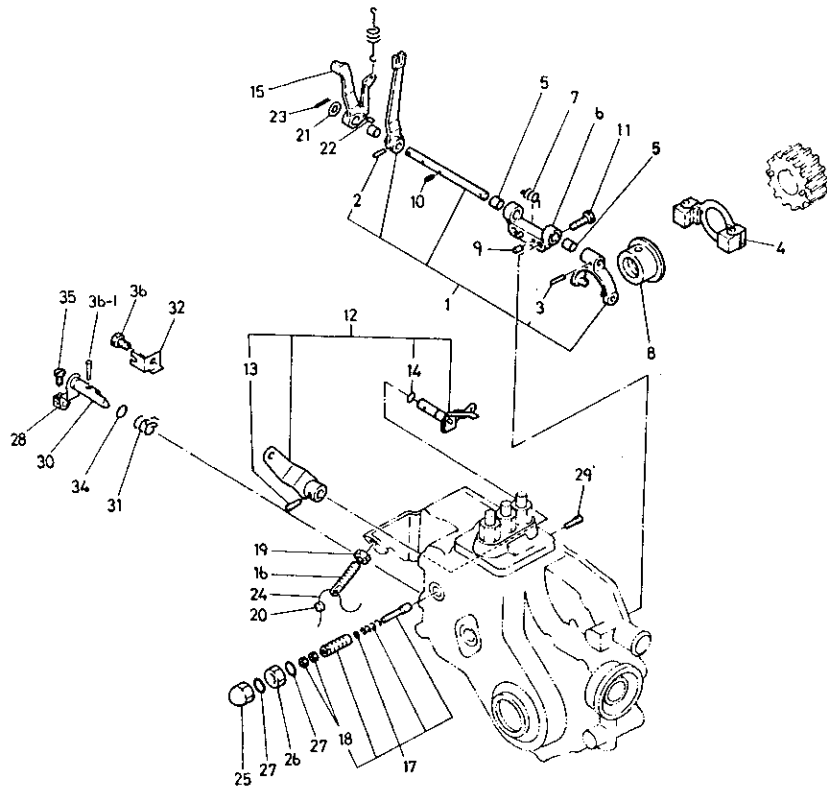

13. ガバナ 駆動

+-----+
I 1808 I
I (1A06) I
+-----+
NPC-1340

13. ガバナ 駆動

83.06.13
(A)=3T80U-SB
(B)=3T80U-SA
(C)=
(D)=

ミタツシ NO.	レバール 0	フレンパソコウ	フレンメイ	-----コウ----- (A)(B)(C)(D)	I P/U A R
1	.	121450-61000	カハナレバ- CMP	1 1	1
I 1- 1	.	121567-61000 (A=EXXXXX) (B=EXXXXX)	カハナレバ- CMP	1 1	S
2	..	22322-030180	テ-ハ-ヒ-ン 3X18	1 1	20
3	..	22322-030180	テ-ハ-ヒ-ン 3X18	1 1	20
4	.	121450-61100	カハナウエイト CMP	1 1	1
I 4- 1	.	121450-61101 (A=EXXXXX) (B=EXXXXX)	カハナウエイト CMP	1 1	S
5	.	121450-61520	ニ-トル-ア-リ-ン-ク	2 2	1
I 5- 1	.	121567-61640 (A=EXXXXX) (B=EXXXXX)	フ-ツ-シ-エ-ク-シ-ヤ-フ-ト	2 2	S
6	.	121450-61620	サ-ホ-ト(レバ-シ-ヤ-フ-ト	1 1	1
7	.	121450-61631	モ-ト-シ-ハ-ネ	1 1	1
8	.	129350-61600	カハナスリ-フ	1 1	1
9	.	22312-040080	ハ-イ-コ-ヒ-ン 4X8	2 2	20
10	.	22351-030010	ロ-ル-ヒ-ン 3X10	1 1	30
11	.	26116-060222	ホ-ル-ト 6X22	2 2	30
I 11- 1	.	26106-060222 (A=EXXXXX) (B=EXXXXX)	ツハ-ホ-ル-ト 6X22	2 2	N
12	.	121450-66000	レキ-ス-レ-タ-レバ- CMP	1 1	1
13	..	22322-030200	テ-ハ-ヒ-ン 3X20	1 1	20
14	..	24311-000070	オリ-ン-ク P-7	1 1	5
15	.	121450-66150	カハナレバ-NO.2	1 1	1
I 15- 1	.	121450-66180 (A=EXXXXX) (B=EXXXXX)	フ-ン-シ-ヤ-レ-イ-ク-シ-ン-レバ- C	1 1	S
16	.	121450-66420	ア-シ-ヤ-ス-タ(RPM	1 1	1
17	.	121520-66550	FOリミツタ CMP	1 1	1
18	..	26756-050002	トメナツト 5	2 2	50
19	.	124772-66890	トメナツト 8	1 1	1
20	.	135210-61090	フ-ウ-イ-ン-ヨ-ウ-ナ-マ-リ	1 1	1
21	.	22137-080000	サ-カ-ネ 8	1 1	10
I 22	.	22312-030080 (A=EXXXXX) (B=EXXXXX)	ヒ-ン 3X8	1 1	Z 20
I 23	.	22417-300150 (A=EXXXXX) (B=EXXXXX)	ワ-リ-ヒ-ン 3X15	1 1	Z 10
24	.	22451-100000	ツツ-リ-ヒ-ン 1.0	1 1	50
25	.	26687-120002	フ-ク-ロ-ナ-ツ-ト(タカホリ12	1 1	10
26	.	26736-120002	ナツト 12	1 1	10
27	.	43400-500450	ハ-ツ-キ-ン	2 2	1
28	.	104211-03770	イ-ン-ナ-ワ-イ-ヤ-シ-メ-ツ-ケ-カ-ナ-ク	1 1	1
29	.	121250-03640	ス-ゲ-ト-メ-メ-シ-	1 1	1
30	.	121551-66520	ス-ト-ツ-フ-レ-バ-	1 1	1
31	.	121551-66580	モ-ト-シ-ハ-ネ(ス-ト-ツ-フ-	1 1	1
32	.	121551-66900	サ-ホ-ト(ス-ト-ツ-フ-ワ-イ-	1 1	1
34	.	24311-000090	オリ-ン-ク P-9	1 1	5
35	.	26116-050128	ホ-ル-ト(ス-リ-ワ-リ 5X12	1 1	20
36	*	26116-060122	ホ-ル-ト 6X12	1 1	30
I 36- 1	.	26106-060122 (A=EXXXXX) (B=EXXXXX)	ツハ-ホ-ル-ト 6X12	1 1	N
37	.	22322-030160	テ-ハ-ヒ-ン 3X16	1 1	20
I 38	.	121450-66010 (A=EXXXXX) (B=EXXXXX)	ス-フ-リ-ン-ク(レキ-ス-レ-タ-	1 1	W
I 39	.	22272-000060 (A=EXXXXX) (B=EXXXXX)	トメナツト 6	1 1	W