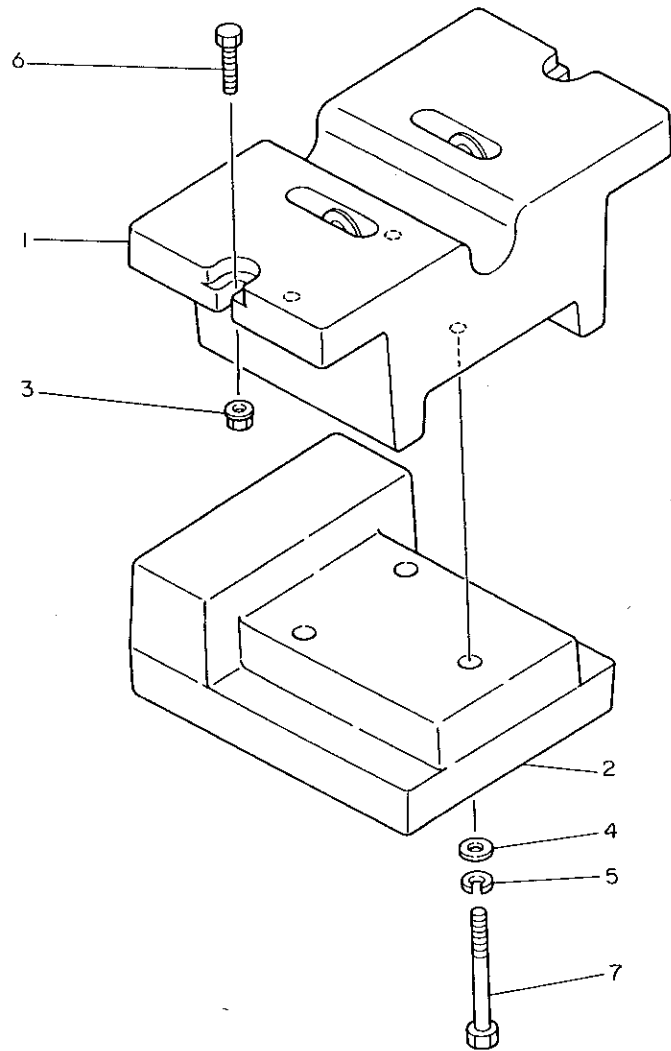

76. バランスウェイト

+-----+
| 1F15 |
| (1F13) |
+-----+
NPC-1340

76. バランスウェイト

83.06.13

(A)=YMG1800
(B)=YMG1800D
(C)=YMG2000
(D)=YMG2000D

ミタツシ NO.	レベル 0	フッピンハンコック	フッピン メイ	----コスク----			
				I	P/U	A	R
1	.	194430-81410	ウエイト 25	1	1		1
2	.	194430-81420	フロントサブウエイト	1	1		1
3	.	194990-22140	ケフス入(コニカル) 8	2	2		5
4	.	22157-100000	サッカネ 10	3	3		10
5	.	22217-100000	ハネサッカネ10	3	3		100
6	.	26116-080402	ホルルト 8X40	2	2		10
7	.	26116-100902	ホルルト 10X90	3	3		10