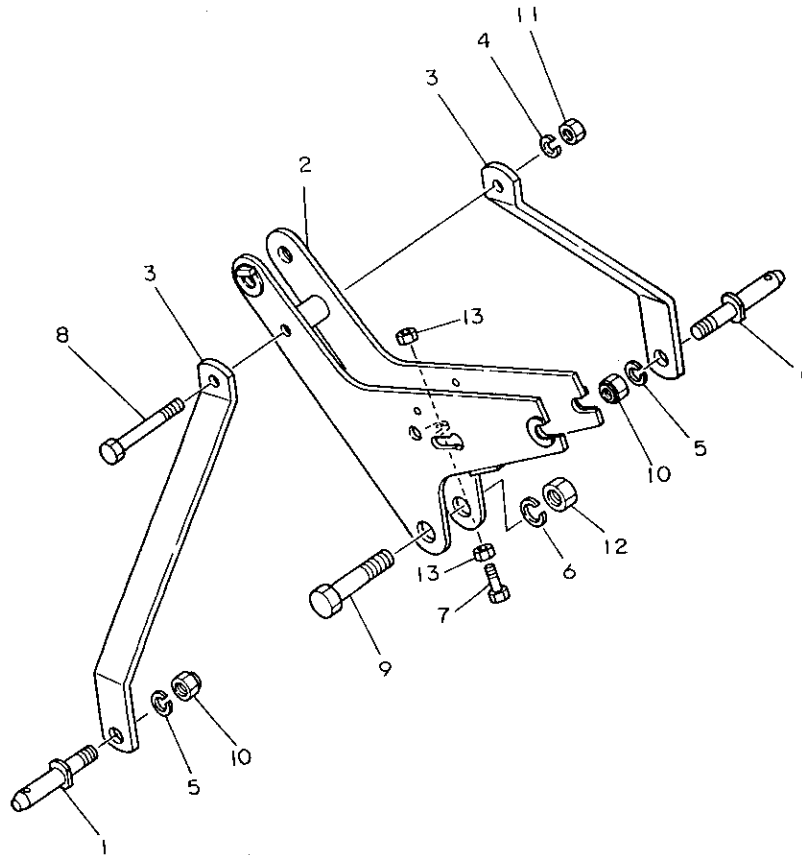

100. ア ッ パ ア - ム

+-----+
I 1H09 I
I (1H01) I
+-----+
NPC-1340

100. ア ッ パ ア - ム

83.06.13
(A)=RS1403G
(B)=
(C)=
(D)=

ミタシ NO.	レベル 0	フエシヤンコウ	フエシ メイ	----コスク---- I P/U A R			
				(A)	(B)	(C)	(D)
1	.	195081-15241	ロアリンクピオン	2			1
2	.	195236-15130	アツパア-ム	1			1
3	.	195236-15180	ステー(アツパア-ム)	2			1
4	.	22217-120000	ハネサカネ 12	1			50
5	.	22217-180000	ハネサカネ 18	2			20
6	.	22217-220000	ハネサカネ 22	1			10
7	.	26116-080352	ホルト 8X35	1			10
8	.	26116-120902	ホルト 12X90	1			2
9	.	26116-220802	ホルト 22X80	1			1
10	.	26356-180002	ウナツト(ホソ 18	2			1
11	.	26716-120002	ワツト 12	1			10
12	.	26716-220002	ワツト 22	1			1
13	.	26756-080002	トメナツト 8	2			10