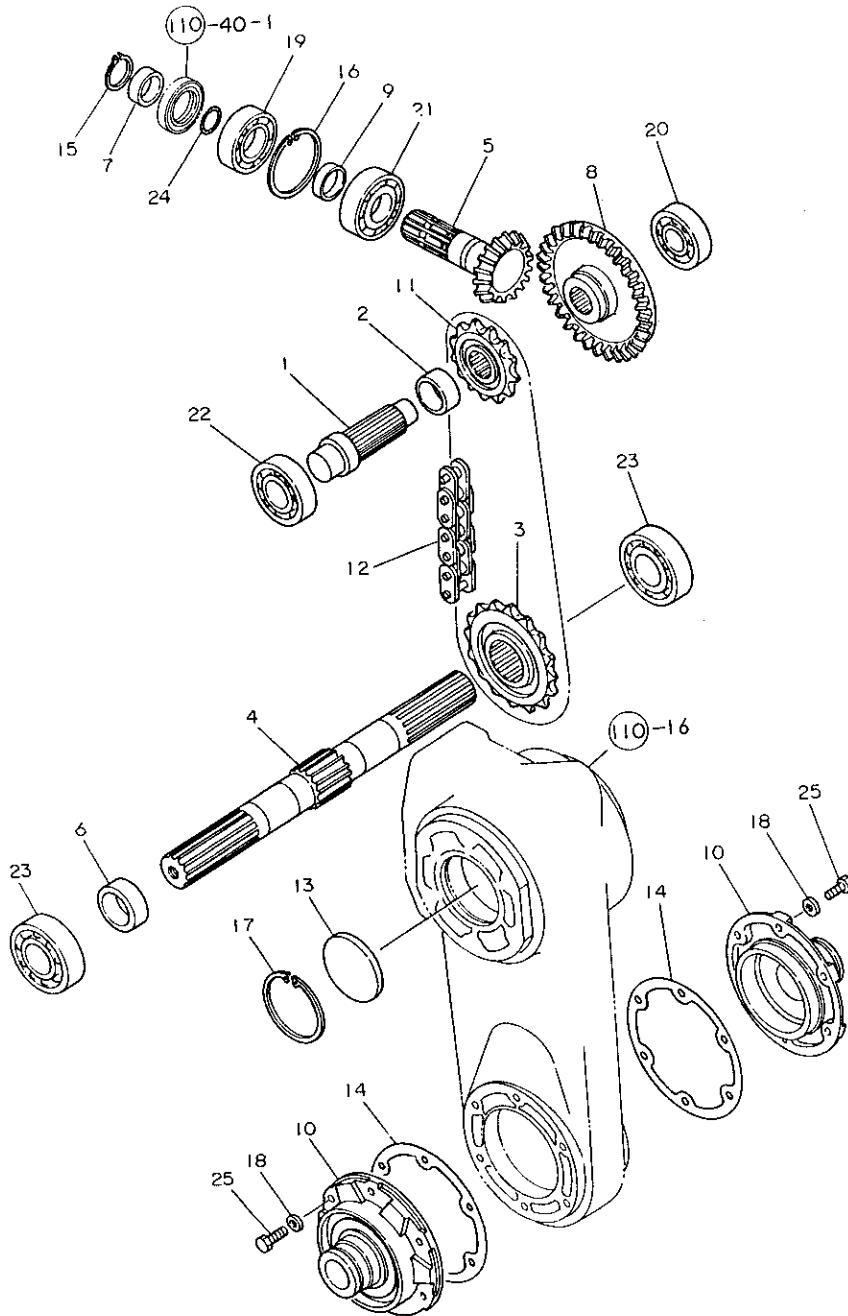

111. ロータドライブ

+-----+
| 1105 |
| (1101) |
+-----+
NPC-1340

111. ロータドライブ

83.06.13
(A)=RC1503K
(B)=
(C)=
(D)=

ミタツ NO.	レバール 0	フベコハツコウ	フベコ メイ	---コウ--- I P/U A R			
				(A)	(B)	(C)	(D)
1	.	195220-13230	トリアフンシャフト	1			1
2	.	195220-13240	カラ 31.1X38.1X26.5	1			1
3	.	195220-13270	スフロゲツト 17	1			1
4	.	195220-13290	ファイナルシャフト	1			1
5	.	195220-13420	ハハルヒニオン	1			1
6	.	195220-13430	カラ 47X54X17	1			1
7	.	195220-13440	シールウケ 40	1			1
8	.	195220-13450	ハハルキヤ	1			1
9	.	195220-13510	カラ 35.7X42.7X10	1			1
10	.	195220-13610	ホルター (ファイナルシャフト)	2			1
11	.	195240-13260	スフロゲツト 13	1			1
12	.	195240-13280	チエン 745X48	1			1
13	.	195240-13350	メクラフタ	1			1
14	.	195240-13810	ハツキン (ロータシャフトホルター)	2			1
15	.	22242-000350	シクヨク入ナツフリンク 35	1			10
16	.	22252-000720	アヤク入ナツフリンク 72	2			10
17	.	22252-000800	アヤク入ナツフリンク 80	1			10
18	.	23414-100000	トウハツキン 10	12			20
19	.	24101-062074	ホーパリンク 6207	1			1
20	.	24101-063064	ホーパリンク 6306	1			1
21	.	24101-063074	ハリンク 6307	1			1
22	.	24101-063074	ハリンク 6307	1			1
23	.	24101-063084	ホーパリンク 6308	2			1
24	.	24321-000300	リンク G-30	1			10
25	.	26116-100252	ホルト 10X25	12			10