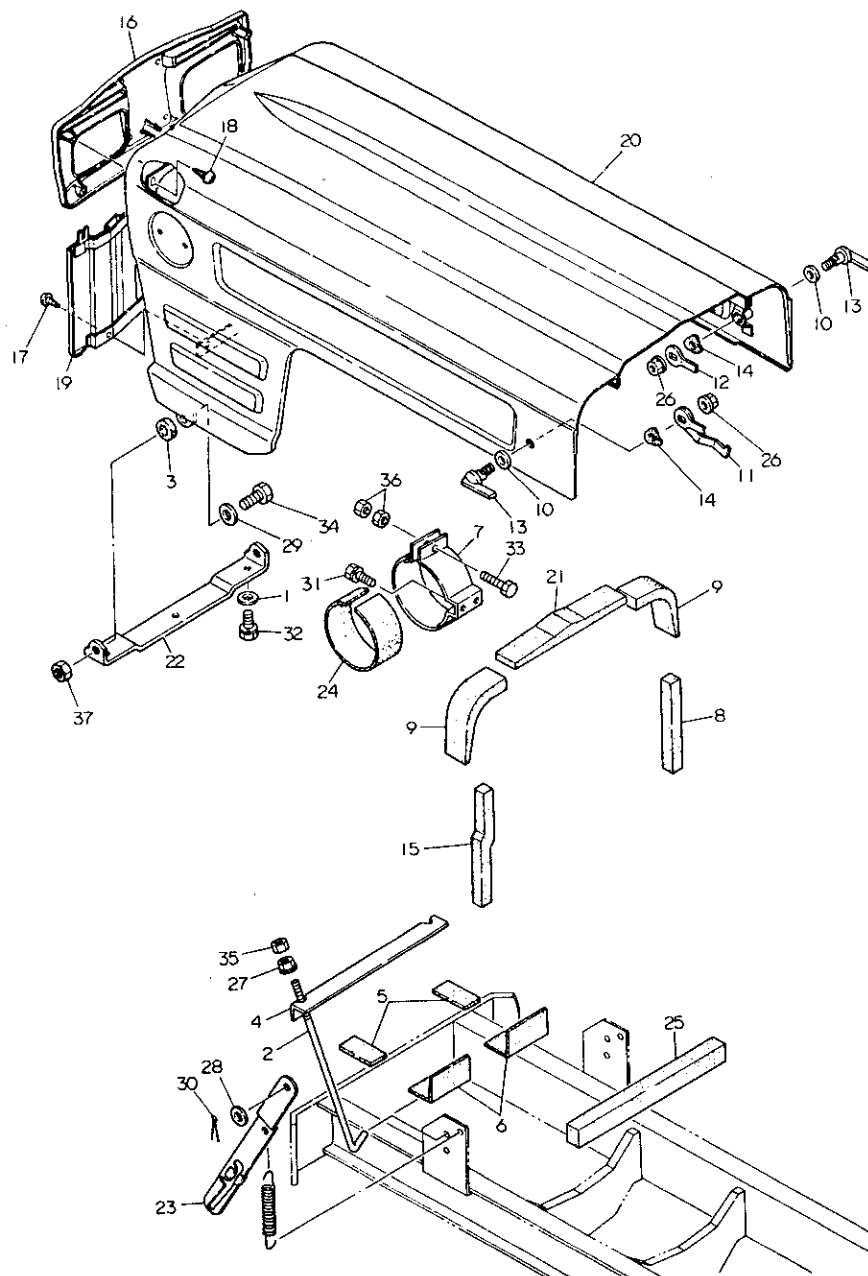

66. ボンネット

66. ボンネット

+-----+
I 1F04 I
I (1F03) I
+-----+
NPC-1340

83.06.13

(A)=YMG1800
(B)=YMG1800D
(C)=YMG2000
(D)=YMG2000D

ミタシ NO.	レベル 0	フッパシヨウ	フッパシ メ	-----コソウ----- (A)(B)(C)(D)	I	P/U	A	R
1	.	* 194145-04810	PW 10	2 2 2 2				1
I 1-1	.	194145-61570 (A=FXXXXX)	サッカネ 10 (B=FXXXXX)	2 2 2 2 R				1
2	.	194145-51570	ハツテリクラフ・ロフト	2 2 2 2				1
3	.	194190-61250	ボンネットヒンシハツキン	2 2 2 2				5
4	.	194190-61750	ハツテリクラフ	1 1 1 1				1
5	.	194190-61761	ハツテリクツシヨウコム	2 2 2 2				1
6	.	194190-61780	クツシヨウコム(ハツテリ)	2 2 2 2				1
7	.	194197-61730	クラフ(エアクリ-ナ)	1 1 1 1				1
8	.	194275-61380	ウレタンフォーム(B)	1 1 1 1				1
9	.	194275-61390	ウレタンフォーム(C)	2 2 2 2				1
10	.	194310-47790	フリクシヨウプレート	2 2 2 2				1
11	.	194312-61800	ロツカム CMP	1 1 1 1				1
12	.	194312-61810	ロツカム(ボンネット)	1 1 1 1				1
13	.	194312-61820	ロツカム(ボンネット)	2 2 2 2				1
14	.	194312-61840	ナミツツヤ BW-626	2 2 2 2				1
15	.	194322-61270	ウレタンフォーム D	1 1 1 1				1
16	.	194420-61250	アツハククリル(フロント)	1 1 1 1				1
17	.	194420-61640	タツヒシヨウ 5X16	2 2 2 2				1
18	.	194420-61640	タツヒシヨウ 5X16	5 5 5 5				1
19	.	194422-61371	ロアクリル(フロント)	1 1 1 1				1
20	.	194430-61100	ボンネット CMP	1 1 1 1				1
21	.	194430-61210	エア-カットフォーム(ハ-	1 1 1 1				1
22	.	194430-61320	ヒンシ(ボンネット)	1 1 1 1				1
23	.	194430-61350	ボンネットストツハ CMP	1 1 1 1				1
24	.	194440-61750	フェルト(エアクリ-ナ)	1 1 1 1				1
25	.	194464-61450	ウレタンフォーム(E)	1 1 1 1				1
26	.	194990-22140	ケフス(コニカル) 8	2 2 2 2				5
27	.	194990-22140	ケフス(コニカル) 8	2 2 2 2				5
28	.	22137-100000	サッカネ 10	1 1 1 1				20
29	.	22137-120000	サッカネ 12	2 2 2 2				50
30	.	22417-160250	ワロン 1.6X25	1 1 1 1				30
31	.	26013-080122	ホルト(B 8X12)	2 2 2 2				10
32	.	26013-100202	ホルト(B 10X20)	2 2 2 2				10
33	.	26116-080402	ホルト 8X40	1 1 1 1				10
34	.	26116-120252	ホルト 12X25	2 2 2 2				10
35	.	26716-080002	6カクナツ M8(6T)	2 2 2 2				10
36	.	26716-080002	6カクナツ M8(6T)	2 2 2 2				10
37	.	26716-120002	ナツ 12	2 2 2 2				10