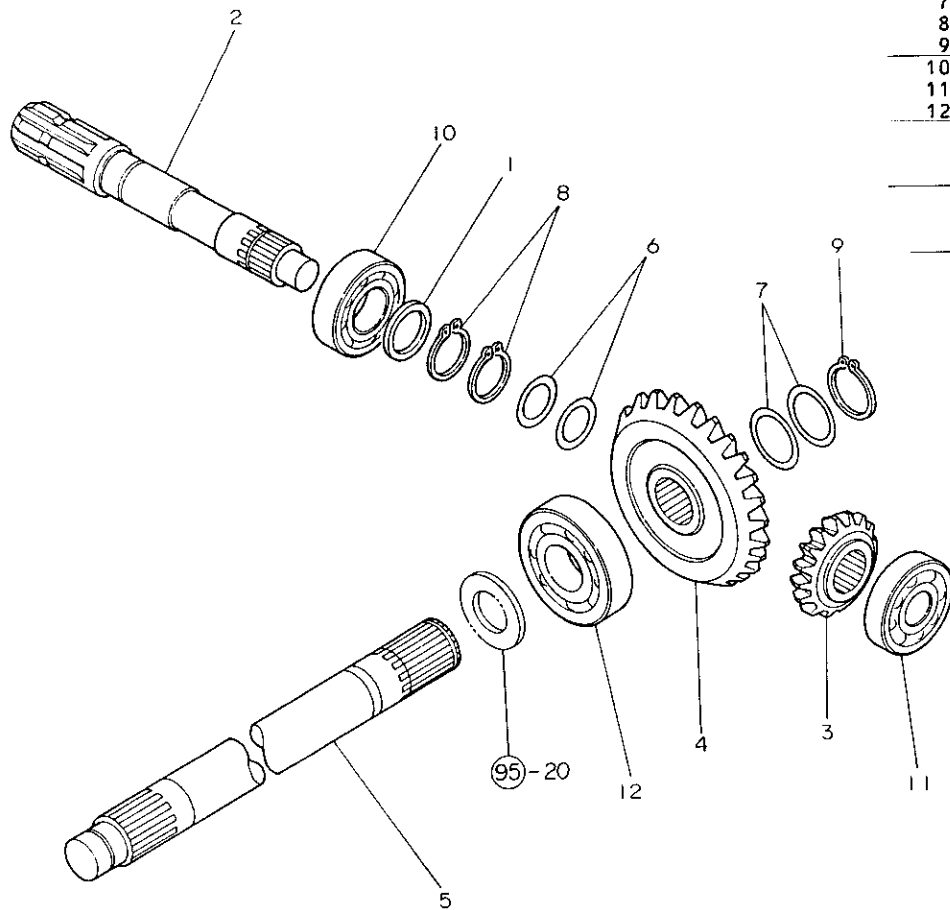

96. ギヤドライブ

+-----+
I 1H05 I
I (1H01) I
+-----+
NPC-1340

96. ギヤドライブ

83.06.13
(A)=RS1403G
(B)=
(C)=
(D)=

ミタシ NO.	レベル 0	フビシヤコ	フビシヤ	-----コウ----- (A)(B)(C)(D)	I P/U A R
1	.	1A1070-23730	ライター 30 40 2	1	2
2	.	195218-12410	ヒネオンシャフト	1	1
3	.	195218-12420	ハッパルヒネオン	1	1
4	.	195218-12450	ハッパルキヤ	1	1
5	.	195230-12440	トリフンシャフト	1	1
6	.	195230-12540	シム 30X34.7X0.2	2	1
7	.	195230-12550	シム 35X45X0.2	2	1
8	.	22242-000300	シクヨウスナツフリンク 30	2	10
9	.	22242-000350	シクヨウスナツフリンク 35	1	10
10	.	24101-062064	ホールハッパリンク 6206	1	1
11	.	24101-063054	ホールハッパリンク 6305	1	1
12	.	24101-063074	ハッパリンク 6307	1	1