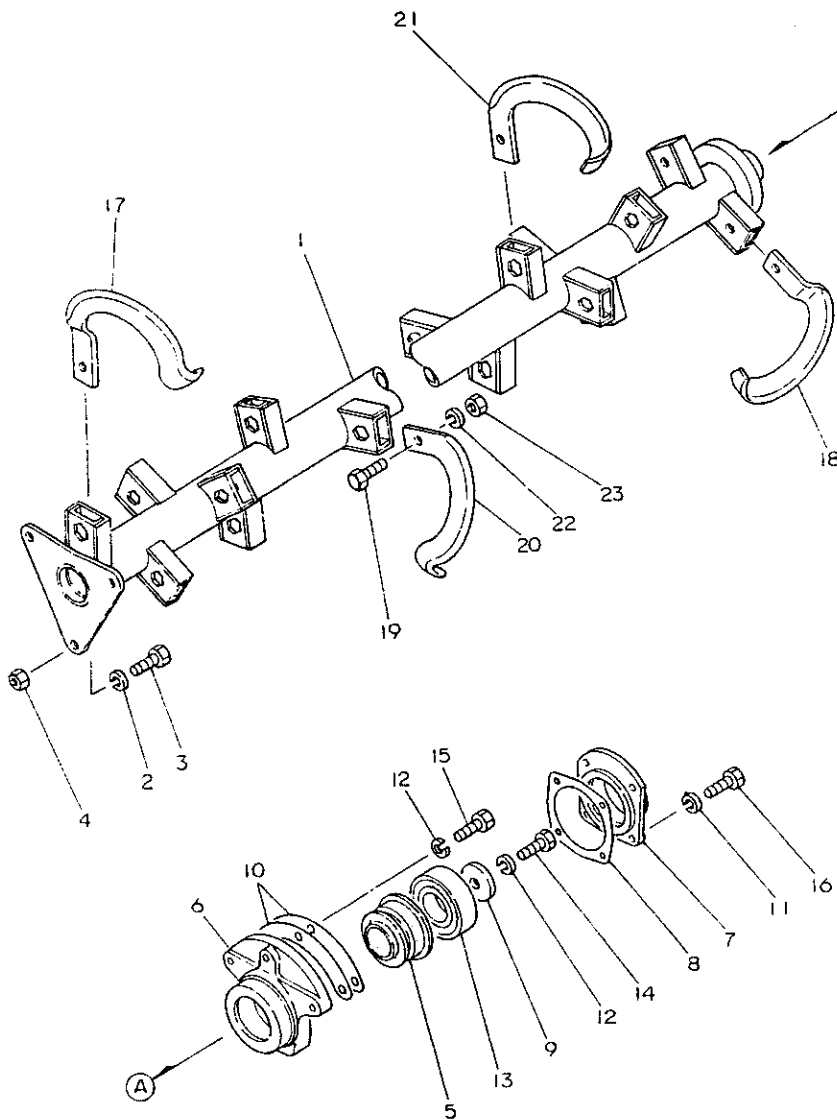

84. ロータシャフト

+-----+
I 1G08 I
I (1G01) I
+-----+
NPC-1340

84. ロータシャフト

83.06.13
(A)=RS1303K
(B)=
(C)=
(D)=

ミタシ NO.	レベル 0	フエヒンハンコマウ	フエヒン メイ	-----コスク----- (A)(B)(C)(D)	I P/U A R
1	.	195231-14200	ロータシャフト CMP	1	1
2	.	22217-120000	ハネサツカネ 12	3	50
3	.	26116-120302	ホルト 12X30	3	10
4	.	26716-120002	ナツト 12	3	10
5	.	194080-09550	オイルシール QLF40 72 13	1	1
6	.	195021-14111	ロータヘアリンクケース(ミキ)	1	1
7	.	195032-14120	ロータヘアリンクカハ-	1	1
8	.	195020-14130	ロータヘアリンクカハ-ハツキン	1	2
9	.	195032-14140	ワツシヤ	1	2
10	.	195020-14160	ロータシャフトシム	2	1
11	.	22217-080000	ハネサツカネ 8	4	50
12	.	22217-120000	ハネサツカネ 12	4	50
13	.	24101-062084	ヘアリンク 6208	1	1
14	.	26116-120282	ホルト 12X28	1	10
15	.	26116-120282	ホルト 12X28	3	10
16	.	26116-080252	ホルト 8X25	4	10
17	.	195230-14210	ヘンシンナツツメ L	1	2 A
18	.	195230-14220	ヘンシンナツツメ R	1	2 A
19	.	* 195185-14880	ホルト 11T(10X28-15)	32	1
I 19- 1	.	195015-14880	ホルト(ホソ 10X28)	30	N 1
		(A=RXXXXXX)			
20	.	195187-14970	ナツツメ L	14	5 A
21	.	195187-14980	ナツツメ R	14	5 A
22	.	22217-100000	ハネサツカネ10	32	100
I 22- 1	.	22217-100000	ハネサツカネ10	30	K 100
		(A=RXXXXXX)			
23	.	* 195230-14890	ナツト 10(ホソ 8T)	32	2
I 23- 1	.	195015-14890	ナツト(ホソ 10)	30	N 1
		(A=RXXXXXX)			