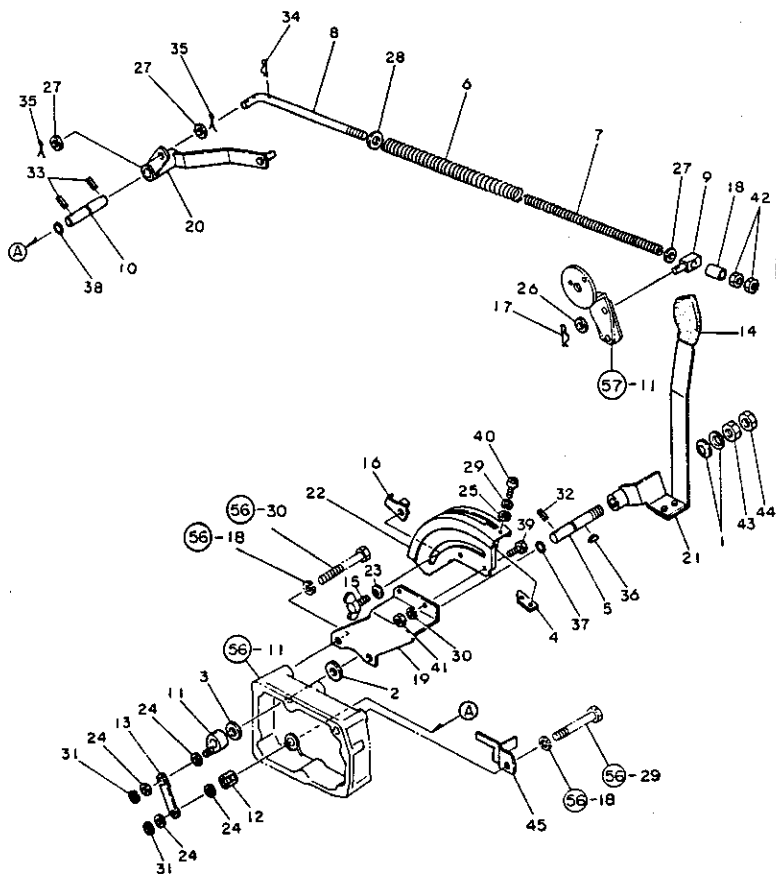

61. 油圧コントロール

+-----+
| 1E13 |
| (1E07) |
+-----+
NPC-1340

61. 油圧コントロール

83.06.13
(A)=YMG1800
(B)=YMG1800D
(C)=YMG2000
(D)=YMG2000D

ミタツシ NO.	レベル 0	フニコンコウ	フニコン メ	---コウ--- (A)(B)(C)(D)	I	P/U	A	R
1	.	194151-47760	サラハネサツカネ 12	2 2 2 2				1
2	.	194300-25550	ワツシヤ(リハ)入 12X26X1	1 1 1 1				1
3	.	194310-47790	フリクシヨフプレート	1 1 1 1				1
4	.	194310-47870	ストツハネ B	1 1 1 1				1
5	.	194312-47120	シヤフト(コントロールレハ)	1 1 1 1				1
6	.	194312-47440	リターンズフオリンク	1 1 1 1				1
7	.	194312-47450	リターンズフオリンク(B)	1 1 1 1				1
8	.	194312-47511	ロツツ(フイット)ハツク	1 1 1 1				1
9	.	194312-47521	アシヤスタ	1 1 1 1				1
10	.	194312-47530	シヤフト(フイット)ハツク	1 1 1 1				1
11	.	194312-47550	ア-ムA(コントロール)	1 1 1 1				1
12	.	194312-47560	ア-ムB(コントロール)	1 1 1 1				1
13	.	194312-47571	ハネ(ハルフ)コントロール	1 1 1 1				1
14	.	194420-47370	ソフ(コントロールレハ)	1 1 1 1				1
15	.	194420-47850	チヨウホルツ	1 1 1 1				1
16	.	194420-47860	ストツハネ A	1 1 1 1				1
17	.	194420-47880	スナツフピオン 8	1 1 1 1				1
18	.	194420-63190	カラ(シートレール)	1 1 1 1				1
19	.	194430-47110	フアラツト(コントロール)	1 1 1 1				1
20	.	194430-47540	フイットハツクレハ	1 1 1 1				1
21	.	194430-47610	コントロールレハ	1 1 1 1				1
22	.	194430-47710	カイト(コントロールレハ)	1 1 1 1				1
23	.	194740-55430	ネシヨクサラハネ	1 1 1 1				1
24	.	22117-080000	サツカネ8	4 4 4 4				100
25	.	22137-050000	サツカネ 5	2 2 2 2				50
26	.	22137-080000	サツカネ 8	1 1 1 1				10
27	.	22137-080000	サツカネ 8	3 3 3 3				10
28	.	22157-080000	サツカネ(タマミル) 8	1 1 1 1				10
29	.	22217-050000	ハネサツカネ 5	2 2 2 2				10
30	.	22217-060000	ハネサツカネ 6	2 2 2 2				10
31	.	22272-000060	Eカツタスナツフオリンク 6	2 2 2 2				10
32	.	22351-050022	ロールピオン 5X22	1 1 1 1				10
33	.	22351-050022	ロールピオン 5X22	2 2 2 2				10
34	.	22360-080000	スナツフピオン8	1 1 1 1				30
35	.	22417-200150	ワリピオン 2X15	2 2 2 2				10
36	.	22522-030130	ハンケツツキ 3X13	1 1 1 1				5
37	.	24315-000090	オリンク P9	1 1 1 1				5
38	.	24315-000090	オリンク P9	1 1 1 1				5
39	.	26116-060162	ホルツ 6X16	2 2 2 2				10
40	.	26587-050102	ハイトコネシ 5X10	2 2 2 2				10
41	.	26716-060002	ナツ 6	2 2 2 2				10
42	.	26716-080002	6カクナツ M8(6T)	2 2 2 2				10
43	.	26716-120002	ナツ 12	1 1 1 1				10
44	.	26756-120002	トメN 12	1 1 1 1				5
45	.	194430-47890	ストツハネ(フイット)ハツク	1 1 1 1				1