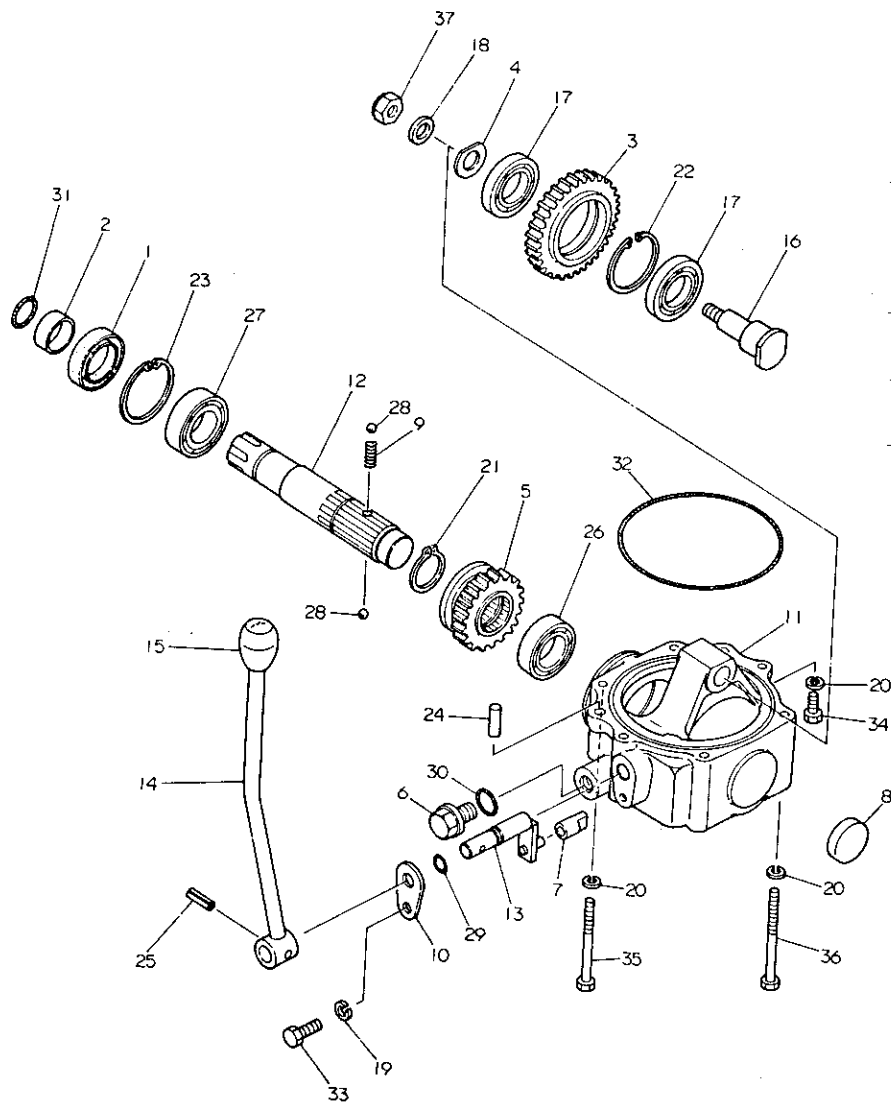

45. フロントドライブ

45. フロントドライブ

83.06.13
(A)=YMG1800
(B)=YMG1800D
(C)=YMG2000
(D)=YMG2000D

+-----+
| 1D11 |
| (1C15) |
+-----+
NPC-1340

ミタシ NO.	レハル 0	フレンハンコウ	フレン メイ	-----コクウ----- (A)(B)(C)(D)	I	P/U	A	R
1	.	1A1040-28820	オイルシール TC30 52 8	1				2
2	.	1E6190-54080	スリフ S125 30 13	1				1
3	.	194073-28160	フロントアイトルキヤ	1				1
4	.	194073-28190	スハ-サ 16X34X2	1				1
5	.	194073-28220	フロントドライブキヤ	1				1
6	.	194151-24770	アブラツタ 14	1				1
7	.	* 194191-28451	シフトフロッツク(フロント	1				1
I 7- 1	.	194073-28450	シフトフロッツク(フロント (B=FXXXXXX)	1		N		1
8	.	194300-24980	メクラツタ 35	1				1
9	.	194311-28230	スワ-リンク	1				1
10	.	194311-28320	キーフオレ-ト	1				1
11	.	194362-28111	フロントドライブケース	1				1
12	.	194421-28211	フロントドライブシャフト	1				1
13	.	194421-28310	シフトア-ム(フロント)	1				1
14	.	194421-28330	シフトレバー-(フロント)	1				1
15	.	194421-28480	ノブ(フロントドライブ)	1				1
16	.	194431-28150	アイトルキヤシャフト	1				1
17	.	194431-28170	ホ-ルハ-アリンク 16005	2				1
18	.	22117-120000	サ-カネ 12	1				50
19	.	22217-080000	ハ-ネサ-カネ 8	1				50
20	.	22217-080000	ハ-ネサ-カネ 8	6				50
21	.	22242-000290	シ-クウスナツフリンク 29	1				10
22	.	22252-000470	アサクスナツフリンク 47	1				10
23	.	22252-000520	アサクスナツフリンク 52	1				10
24	.	22312-100140	アイコピ-ン 10X14	2				5
25	.	22351-060025	ローピ-ン 6X25	1				5
26	.	24101-060054	ハ-アリンク 6005	1				1
27	.	24101-062054	ホ-ルハ-アリンク 6205	1				1
28	.	24190-080001	コウキツク 1/4	2				10
29	.	24311-000110	オリンク P11	1				5
30	.	24311-000160	オリンク P-16	1				5
31	.	24311-000210	オリンク P-21	1				5
32	.	24321-001150	オリンク G115	1				2
33	.	26116-080162	ホ-ルト 8X16	1				10
34	.	26116-080202	ホ-ルト 8X20	1				10
35	.	26116-080752	ホ-ルト 8X75	3				5
36	.	26116-080802	ホ-ルト 8X80	2				5
37	.	26346-120002	Uナツト 12	1				10