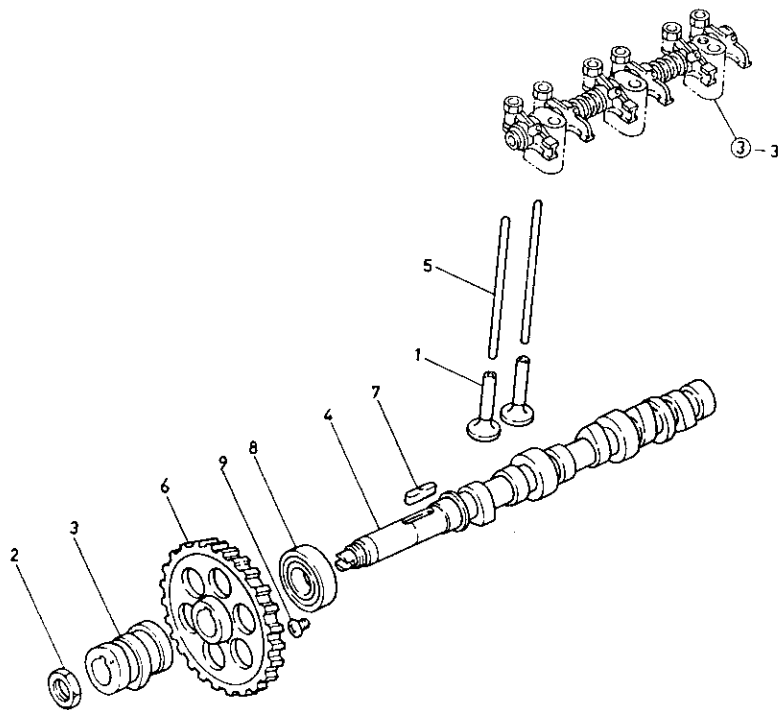

5. カムシャフト

+-----+
| 1A14 |
| (1A06) |
+-----+
NPC-1340

5. カムシャフト

83.06.13
(A)=3T80U-SB
(B)=3T80U-SA
(C)=
(D)=

NO.	ミタシ	レベル	0	フ"ピ"ン	ハ"ン	コ"ウ	フ"ピ"ン	メ	----コ"ウ---- I P/U A R			
									(A)	(B)	(C)	(D)
1	.			104200-14200	タ"ロ"ツト				6	6		1
2	.			121450-14120	ナ"ツト (カ"ルキ"ヤ				1	1		1
3	.			121450-14090	F"O"カ"ル				1	1		1
4	.			121550-14010	カ"ルシ"ヤ"フ"ト				1	1		1
5	.			121550-14400	フ"ツ"シ"ロ"ツ"ト"				6	6		1
6	.			129350-14100	カ"ルキ"ヤ				1	1		1
7	.			22512-070300	フ"エ"サ"キ- 7X30				1	1		2
8	.			24101-062054	ホ"ー"ル"ハ"ア"リ"ン"ク" 6205				1	1		1
9	.			26581-080102	+ハ"イ"ン"ト"コ"ネ"シ" 8X10				1	1		20