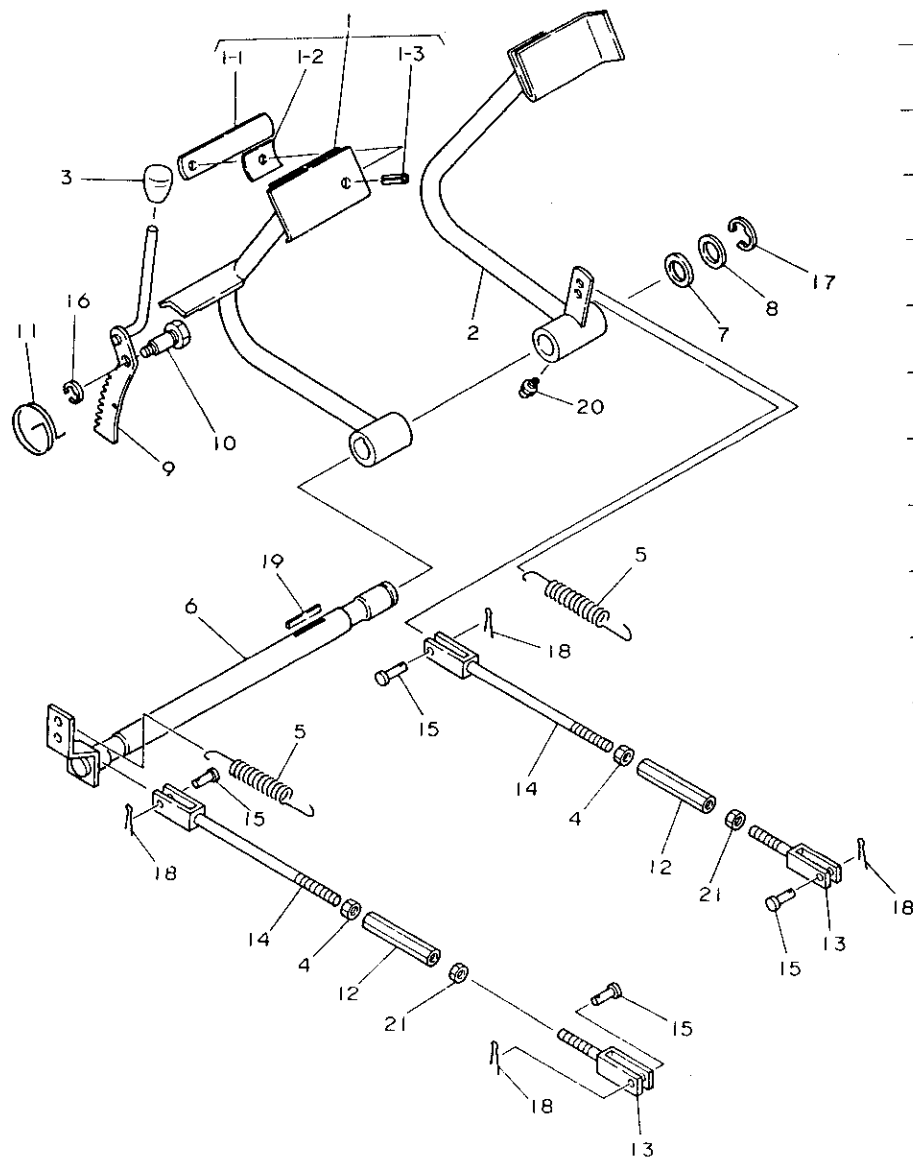

55. ブレーキペダル

+-----+
I 1E06 I
I (1D13) I
+-----+
NPC-1340

55. ブレーキペダル

83.06.13
(A)=YMG1800
(B)=YMG1800D
(C)=YMG2000
(D)=YMG2000D

ミタツシ NO.	レベル 0	フロンコンソール	フロン メイ	---コネク---				I	P/U	A	R
				(A)	(B)	(C)	(D)				
1	.	194420-37420	ブレーキホタル L CMP	1	1	1	1				1
1A	..	194145-37540	コネクタ	1	1	1	1				1
1B	..	194150-37530	スローサ(コネクタ)	1	1	1	1				1
1C	..	22351-080018	ローション 8X18	1	1	1	1				10
2	.	194420-37470	ブレーキホタル R CMP	1	1	1	1				1
3	.	194150-01190	アクセルレバーノブ	1	1	1	1				1
4	.	194150-22480	6カクナット M10(ヒタリネジ)	2	2	2	2				5
5	.	194420-37510	リターンスプリング	2	2	2	2				1
6	.	194420-37550	シャフト(ブレーキホタル)	1	1	1	1				1
7	.	194130-37560	ブレーキホタルシャフトワッシャ	1	1	1	1				2
8	.	194150-37570	ブレーキホタルシャフトワッシャ	1	1	1	1				1
9	.	194420-37660	ロツクレバー(ブレーキ)	1	1	1	1				1
10	.	194420-37670	ピオン(ロツクレバー)	1	1	1	1				1
11	.	194110-37691	ロツクスプリング	1	1	1	1				1
12	.	194151-37730	ターンハックル 10X90	2	2	2	2				1
13	.	194130-37740	フタマタピツシユ(ヒタリネジ)	2	2	2	2				1
14	.	194420-37770	ブレーキロツト(Rネジ)	2	2	2	2				1
15	.	194080-37781	アタマツキピオン	4	4	4	4				2
16	.	22272-000120	Eカクタスナツフリンク 12	1	1	1	1				10
17	.	22272-000190	Eカクタスナツフリンク 19	1	1	1	1				5
18	.	22417-200300	ワリピオン 2X30	4	4	4	4				100
19	.	22512-070400	ハイコウキ 7X7X40	1	1	1	1				2
20	.	24761-010000	クワリスニツフォルムA-M6F	1	1	1	1				5
21	.	26716-100002	ナツト 10	2	2	2	2				10