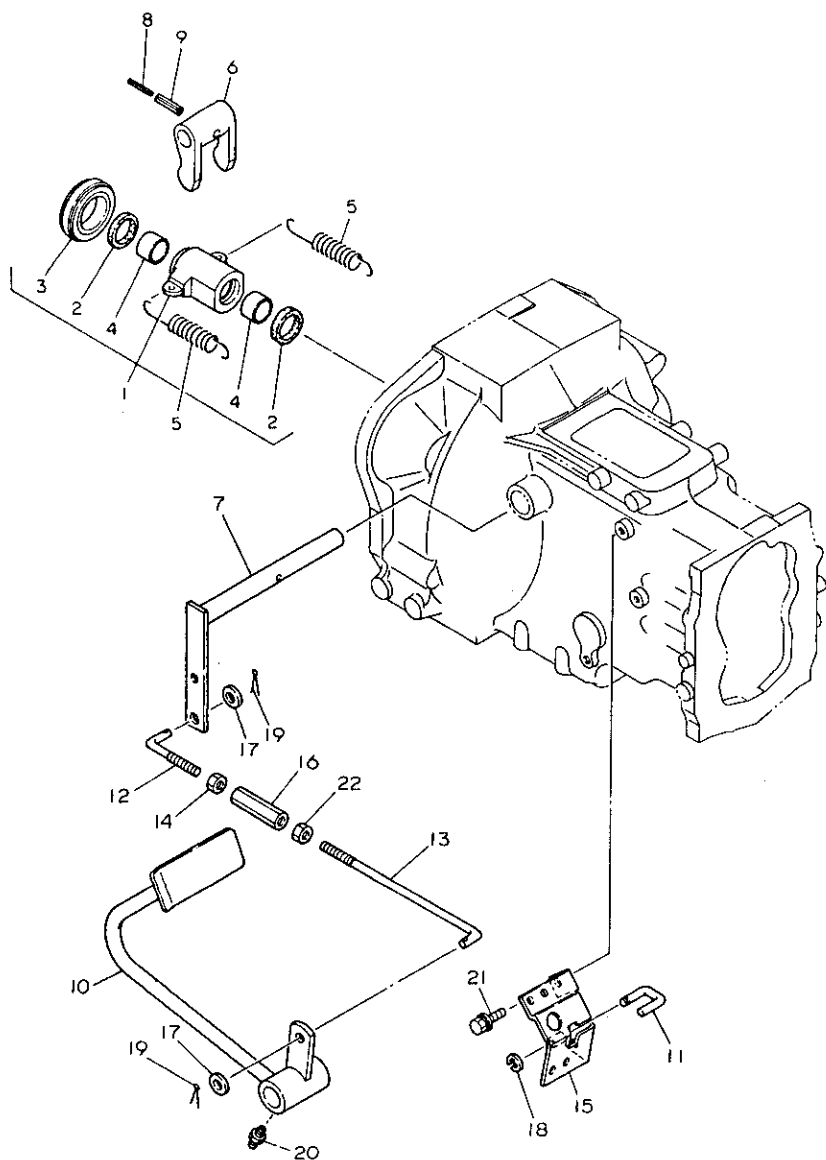

35. クラッチペダル

+-----+
| 1D01 |
| (1C15) |
+-----+
NPC-1340

35. クラッチペダル

83.06.13
(A)=YMG1800
(B)=YMG1800D
(C)=YMG2000
(D)=YMG2000D

ミタツ NO.	レベル 0	フニシヤノコウ	フニシヤ	-----コウ----- (A) (B) (C) (D)	I	P/U	A	R
1	.	794150-22150	フニシヤノコウ	1 1 1 1	1			
2	..	194130-22170	フニシヤ	2 2 2 2	2			
3	..	194990-42710	フニシヤ	1 1 1 1	1			
4	..	194150-22160	フニシヤ	2 2 2 2	2			
5	.	194420-22240	フニシヤ	2 2 2 2	2			
6	.	194150-22310	フニシヤ	1 1 1 1	1			
7	.	194420-22330	フニシヤ	1 1 1 1	1			
8	.	22351-035032	フニシヤ	1 1 1 1	20			
9	.	22351-060032	フニシヤ	1 1 1 1	5			
10	.	194420-22410	フニシヤ	1 1 1 1	1			
11	.	194420-22440	フニシヤ	1 1 1 1	1			
12	.	194150-22460	フニシヤ	1 1 1 1	1			
13	.	194420-22470	フニシヤ	1 1 1 1	1			
14	.	194150-22480	フニシヤ	1 1 1 1	5			
15	.	194420-22490	フニシヤ	1 1 1 1	1			
16	.	194130-37730	フニシヤ	1 1 1 1	2			
17	.	22137-100000	フニシヤ	2 2 2 2	20			
18	.	22272-000040	フニシヤ	1 1 1 1	5			
19	.	22417-200300	フニシヤ	2 2 2 2	100			
20	.	24761-010000	フニシヤ	1 1 1 1	5			
21	.	26014-080162	フニシヤ	2 2 2 2	10			
22	.	26716-100002	フニシヤ	1 1 1 1	10