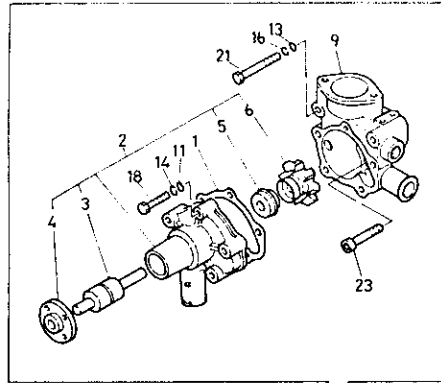

9. 冷却水系統

+-----+
I 1802 I
I (1A06) I
+-----+
NPC-1340

9. 冷却水系統

83.06.13
(A)=3T80U-SB
(B)=3T80U-SA
(C)=
(D)=

ミタツシ NO.	レハル 0	フハシハシコウ	フハシ メイ	-----コウ----- I P/U A R			
				(A)	(B)	(C)	(D)
1	.	121023-42050	PK(CW-Pホシタイ	1	1		1
I 1- 1	.	121450-42050 (A=EXXXXXX)	ハツキン(CWホシタイ (B=EXXXXXX)	1	1	S	
2	.	121023-42100	CW-P CMP	1	1		1
3	..	121450-42240	シヤフトハアリンク	1	1		1
4	..	121450-42260	フランシ(V7-リ	1	1		1
5	..	121450-42310	メカニカルシール	1	1		1
6	..	129350-42200	インペラ	1	1		1
7	.	121450-42350	V7-リ(CW-Pコウ	1	1		1
8	.	121450-44410	ハツキン(CW-トリツクタイ	1	1		1
9	.	121551-42120	トリツクタイ(CW-P	1	1		1
10	.	121023-42290	Vバルブ(A:33インチ	1	1		1
I 11	.	22117-060000 (A=EXXXXXX)	サッカネ6 (B=EXXXXXX)	1	1	Z	100
I 12	.	22117-080000 (A=EXXXXXX)	サッカネ8 (B=EXXXXXX)	3	3	Z	100
I 13	.	22117-080000 (A=EXXXXXX)	サッカネ8 (B=EXXXXXX)	2	2	Z	100
I 14	.	22217-060000 (A=EXXXXXX)	ハネサッカネ 6 (B=EXXXXXX)	1	1	Z	10
I 15	.	22217-080000 (A=EXXXXXX)	ハネサッカネ 8 (B=EXXXXXX)	4	4	Z	50
I 16	.	22217-080000 (A=EXXXXXX)	ハネサッカネ 8 (B=EXXXXXX)	2	2	Z	50
18	.	* 26116-060352	ホルト 6X35	1	1		20
I 18- 1	.	26106-060322 (A=EXXXXXX)	ツハホルト 6X32 (B=EXXXXXX)	1	1	N	
19	.	* 26116-080402	ホルト 8X40	3	3		10
I 19- 1	.	26106-080382 (A=EXXXXXX)	ホルト 8X38 (B=EXXXXXX)	3	3	N	
20	.	* 26116-080452	ホルト 8X45	1	1		10
I 20- 1	.	26106-080402 (A=EXXXXXX)	ツハホルト 8X40 (B=EXXXXXX)	1	1	N	
21	.	* 26116-080602	ホルト 8X60	2	2		10
I 21- 1	.	26106-080552 (A=EXXXXXX)	ツハホルト 8X55 (B=EXXXXXX)	2	2	N	
23	.	26450-080452	6カアサホルト 8X45	2	2		5
24	.	121450-44740	ファン	1	1		1
25	.	121454-44590	ウレタン(ホウシヤンアミ	1	1		1
26	.	121462-44580	ホウシヤンアミ	1	1		1
27	.	121470-44510	サフタンク CMP	1	1		1
28	..	121450-44530	キャツフ(Cサフタンク	1	1		1
29	..	124450-44560	ハイフオサエ	1	1		1
30	..	23065-070180	ヒニールカン 7X180	1	1		20
31	.	121551-44500	ラシエータ	1	1		1
32	..	124450-44590	ラシエータキャツフ	1	1		1
33	.	121551-44520	フレツメ(サフタンク	1	1		1
34	.	26011-060162	ホルト(A 6X16	4	4		20
I 34- 1	.	26016-060142 (A=EXXXXXX)	ホルト(F6X14 (B=EXXXXXX)	4	4	N	10
35	.	26011-060162	ホルト(A 6X16	2	2		20
I 35- 1	.	26106-060142 (A=EXXXXXX)	ツハホルト 6X14 (B=EXXXXXX)	2	2	N	
36	.	26116-080122	ホルト 8X12	4	4		10

** ツツク **

N008299