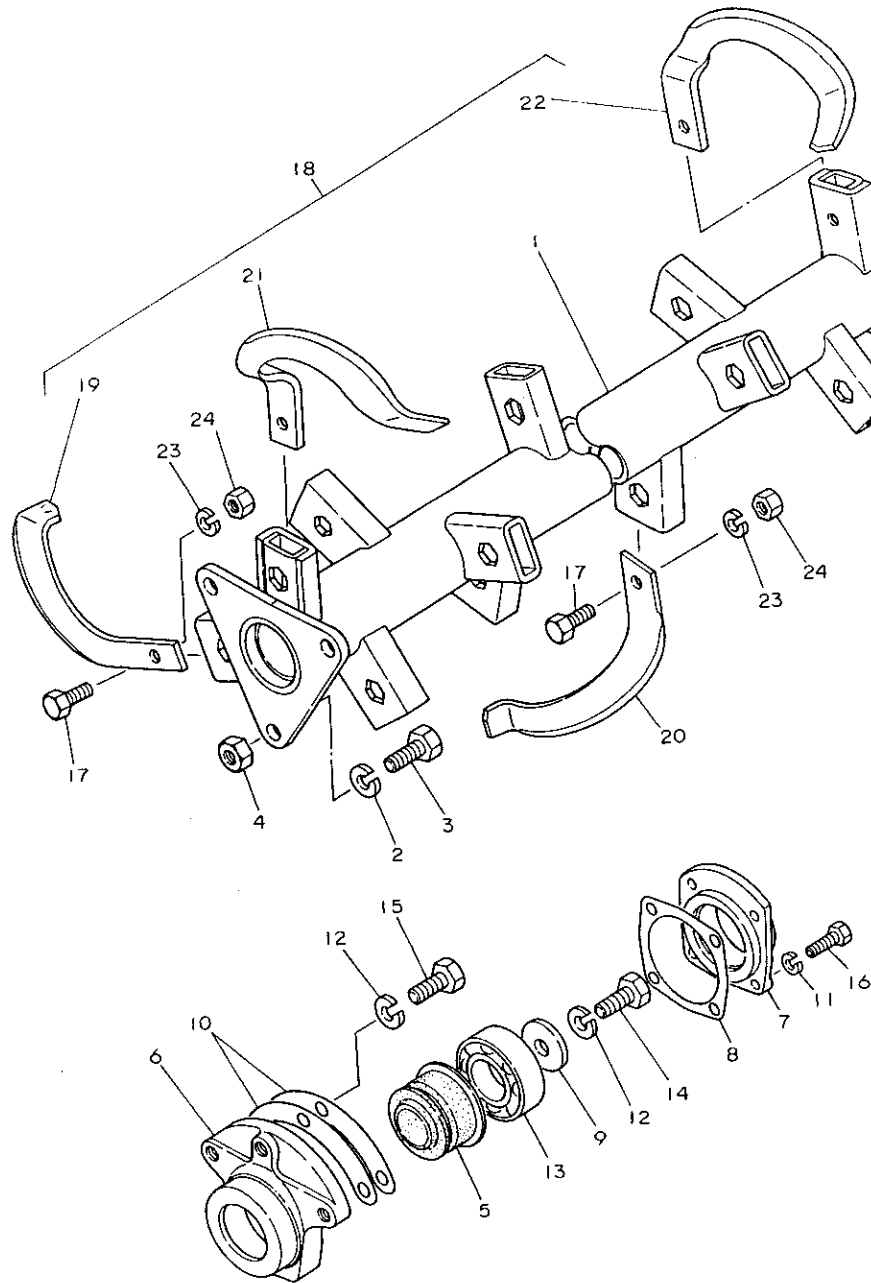

99. ロータシャフト

+-----+
I 1H08 I
I (1H01) I
+-----+
NPC-1340

99. ロータシャフト

83.06.13
(A)=RS1403G
(B)=
(C)=
(D)=

ミタツシ NO.	レベル 0 ワビシハソコウ	ワビシ メイ	-----コスク----- (A)(B)(C)(D)	I P/U A R
1	195230-14200	ロータシャフト CMP	1	1
2	22217-120000	ハネツツカネ 12	3	50
3	26116-120302	ボルト 12X30	3	10
4	26716-120002	ナツト 12	3	10
5	194080-09550	オイルシール QLF40 72 13	1	1
6	195021-14111	ロータハアリンクケース(ミキ)	1	1
7	195032-14120	ロータハアリンクカハ-	1	1
8	195020-14130	ロータハアリンクカハ-ハツキン	1	2
9	195032-14140	ワツシヤ	1	2
10	195020-14160	ロータシャフトシム	2	1
11	22217-080000	ハネツツカネ 8	4	50
12	22217-120000	ハネツツカネ 12	4	50
13	24101-062084	ハアリンク 6208	1	1
14	26116-120282	ボルト 12X28	1	10
15	26116-120282	ボルト 12X28	3	10
16	26116-080252	ボルト 8X25	4	10
17	* 195185-14880	ボルト 11T(10X28-15)	32	1
I 17- 1	195015-14880	ボルト(ホソ 10X28)	32	N 1
(A=RXXXXX)				
18	795230-14400	シヨクリヨクナツツメ	1	1 A
19	195187-14970	ナツツメ L	15	5 A
20	195187-14980	ナツツメ R	15	5 A
21	195230-14210	ハンシンナツツメ L	1	2 A
22	195230-14220	ハンシンナツツメ R	1	2 A
23	22217-100000	ハネツツカネ10	32	100
24	* 195230-14890	ナツト 10(ホソ 8T)	32	2
I 24- 1	195015-14890	ナツト(ホソ 10)	32	N 1
(A=RXXXXX)				