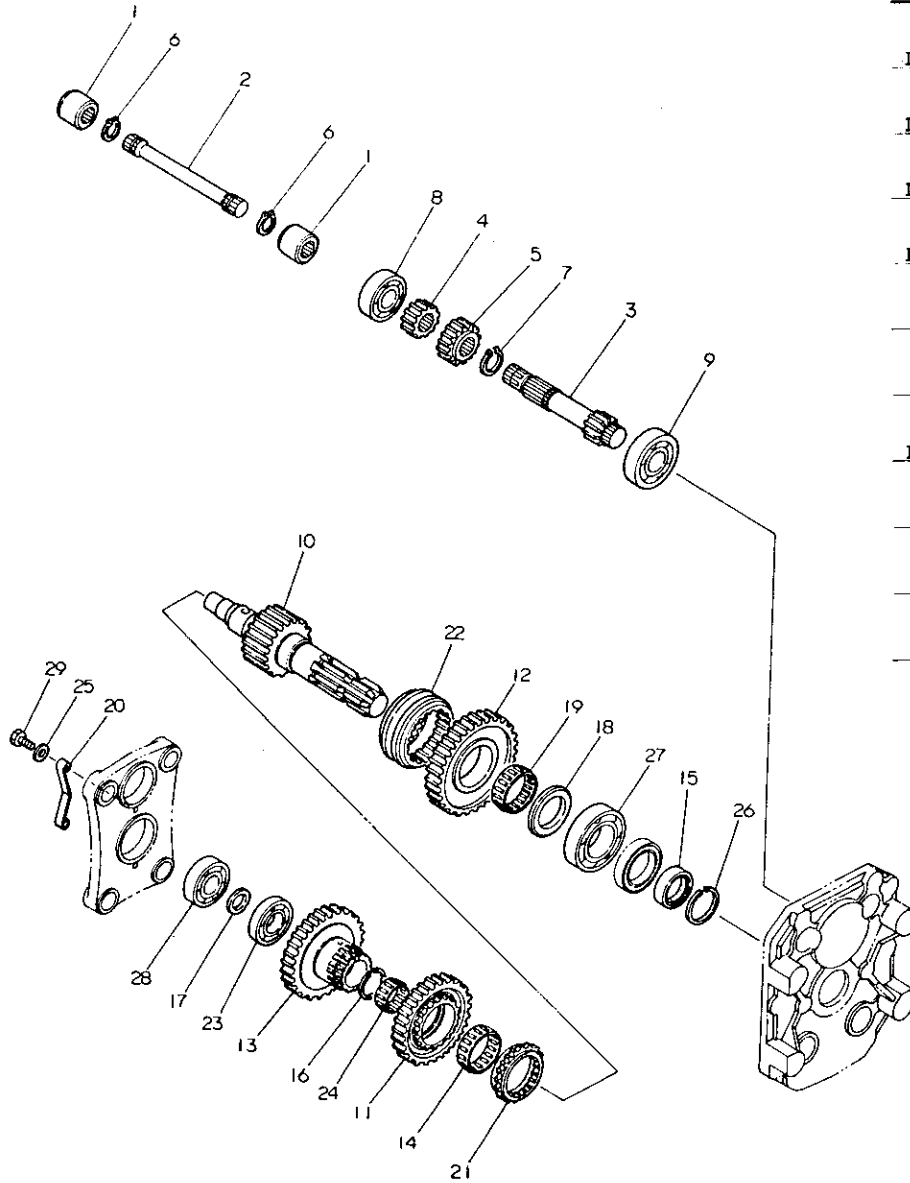

41. P.T.O. 駆動シャフト

+-----+
I 1D07 I
I (1C15) I
+-----+
NPC-1340

41. P.T.O. 駆動シャフト

83.06.13
(A)=YMG1800
(B)=YMG1800D
(C)=YMG2000
(D)=YMG2000D

ミタツシ NO.	レバトル 0	フレンパシコウ	フレン メ	---コウ---				I	P/U	A	R
				(A)	(B)	(C)	(D)				
1	.	194310-25050	カツフリンク	2	2	2	2	1			
2	.	* 194420-25990	コネクティングシャフト	1	1	1	1	1			
I 2-1	.	194420-25991	コネクティングシャフト	1	1	1	1	N	1		
		(A=FXXXXX)	(B=FXXXXX)	(C=FXXXXX)	(D=FXXXXX)						
3	.	* 194430-26110	ヒョニオンシャフト(PTO)	1	1	1	1	1			
I 3-1	.	194430-26111	ヒョニオンシャフト(PTO)	1	1	1	1	N	1		
		(A=FXXXXX)	(B=FXXXXX)	(C=FXXXXX)	(D=FXXXXX)						
4	.	* 194430-26120	PTOヒョニオンキヤ(16)	1	1	1	1	1			
I 4-1	.	194430-26121	PTOヒョニオンキヤ(16)	1	1	1	1	N	1		
		(A=FXXXXX)	(B=FXXXXX)	(C=FXXXXX)	(D=FXXXXX)						
5	.	* 194430-26130	PTOヒョニオンキヤ(21)	1	1	1	1	1			
I 5-1	.	194430-26131	PTOヒョニオンキヤ(21)	1	1	1	1	N	1		
		(A=FXXXXX)	(B=FXXXXX)	(C=FXXXXX)	(D=FXXXXX)						
6	.	22242-000200	シヤクヨウ入ナツフリンク 20	2	2	2	2		20		
7	.	22242-000220	シヤクヨウ入ナツフリンク 22	1	1	1	1		20		
8	.	24101-063044	ホニールハアリンク 6304	1	1	1	1	1			
9	.	24101-063054	ホニールハアリンク 6305	1	1	1	1	1			
10	.	194074-26500	PTOシャフト	1	1	1	1	1			
11	.	194074-26550	PTOキヤ(46)	1	1	1	1	1			
12	.	* 194074-26560	PTOキヤ(48)	1	1	1	1	1			
I 12-1	.	194074-26561	PTOキヤ(48)	1	1	1	1	N	1		
		(A=FXXXXX)	(B=FXXXXX)	(C=FXXXXX)	(D=FXXXXX)						
13	.	194074-26570	PTOキヤ(49)	1	1	1	1	1			
14	.	194074-26630	ニートルB K455017S	1	1	1	1	1			
15	.	194130-33452	ゴムツキカラ	1	1	1	1	1			
16	.	194275-25730	トメフ(ニートル)	1	1	1	1	1			
17	.	194312-25270	スヘーサ 20X30X1.6	1	1	1	1	1			
18	.	194312-26630	スラストワツシヤ 35X60X4	1	1	1	1	1			
19	.	194312-26670	ニートルB K404718	1	1	1	1	1			
20	.	194430-26330	イタフリンク	1	1	1	1	1			
21	.	194430-26610	トツツキカラ-(PTO)	1	1	1	1	1			
22	.	194430-26620	シフター-(PTO)	1	1	1	1	1			
23	.	194431-28170	ホニールハアリンク 16005	1	1	1	1	1			
24	.	194454-25830	ハアリンク K303520	1	1	1	1	1			
25	.	22137-050000	サツカネ 5	2	2	2	2		50		
26	.	22292-000350	トメフ 35	1	1	1	1	1	5		
27	.	24101-062074	ホニールハアリンク 6207	1	1	1	1	1			
28	.	24101-063044	ホニールハアリンク 6304	1	1	1	1	1			
29	.	26116-050304	ホニール 5X30	2	2	2	2	2	20