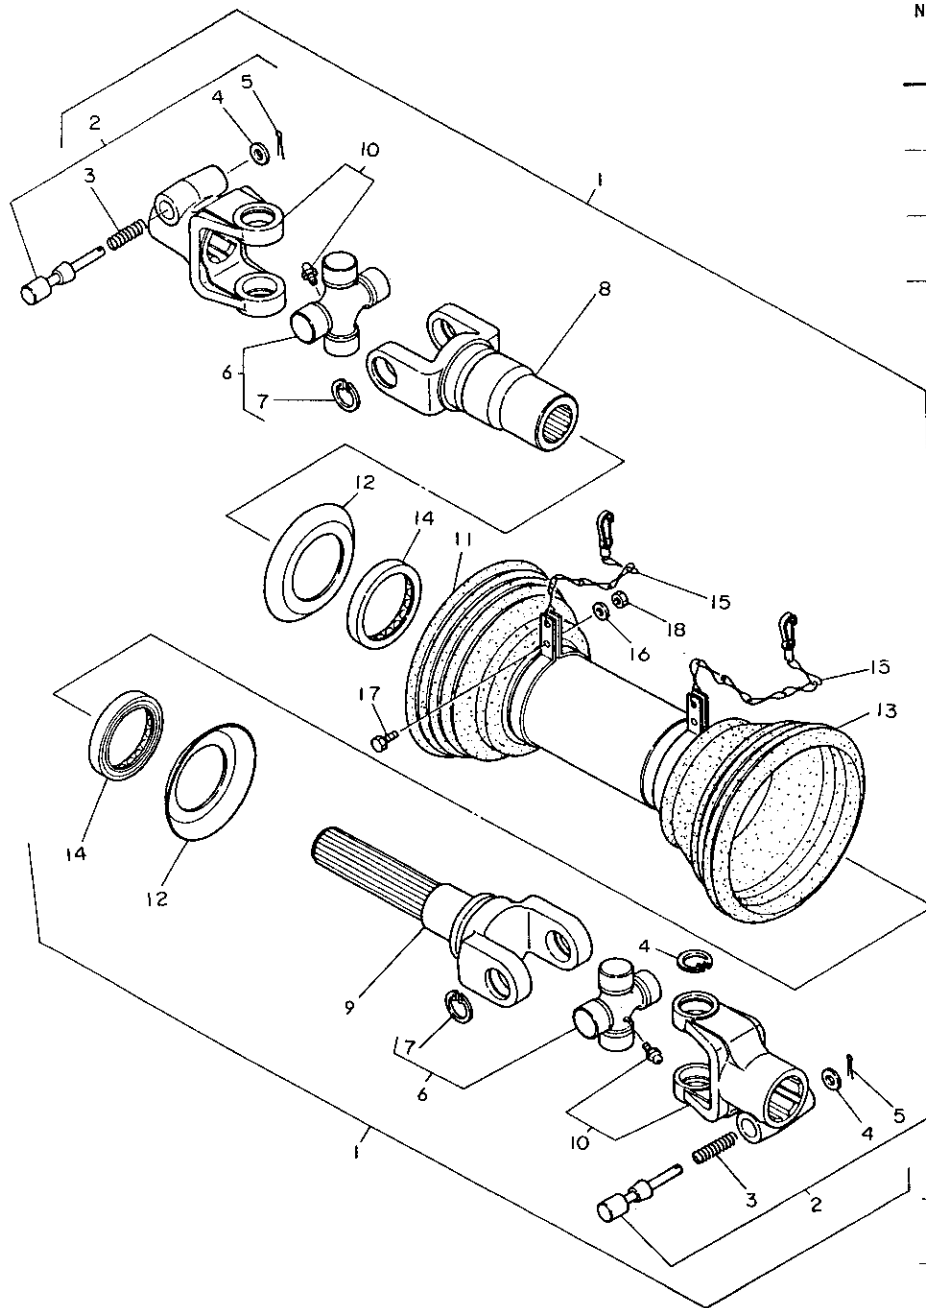

94. ドライブシャフト

+-----+
| 1H03 |
| (1H01) |
+-----+
NPC-1340

94. ドライブシャフト

83.06.13
(A)=RS1403G
(B)=
(C)=
(D)=

ミタツシ NO.	レベル 0	フベシハツコウ	フベシ メイ	-----コスク----- I P/U A R (A)(B)(C)(D)			
1	.	795231-11300	ドライブシャフト シクミ	1			1
2	..	195188-11500	PT00ツクピオン CMP	2			1
3	...	195188-11190	スフオリク	2			1
4	...	22117-080000	サツカツネ8	2			100
5	...	22417-250150	フリピオン2.5X15	2			30
6	...	195188-11200	スハ°12" CMP	2			1
7	...	22252-000250	アチヨウスナツフオリク°25	8			20
8	..	195231-11100	ヨーク(スリーブ)	1			1
9	..	195231-11110	ヨーク(シャフト)	1			1
10	..	195188-11120	ヨーク(PT0カワ)	2			1
11	..	195231-11300	アツタカハ" CMP	1			1
12	..	195188-11410	シール(タツスト)	2			1
13	..	195231-11600	インツカハ" CMP	1			1
14	..	195188-11610	ハ"アリク	2			1
15	..	195188-11700	チエン(マツリトツメ)	2			1
16	..	22117-040000	サツカツネ M4	2			10
17	..	26116-040202	ホルト 4X20	2			30
18	..	26716-040002	ナツト 4	2			20