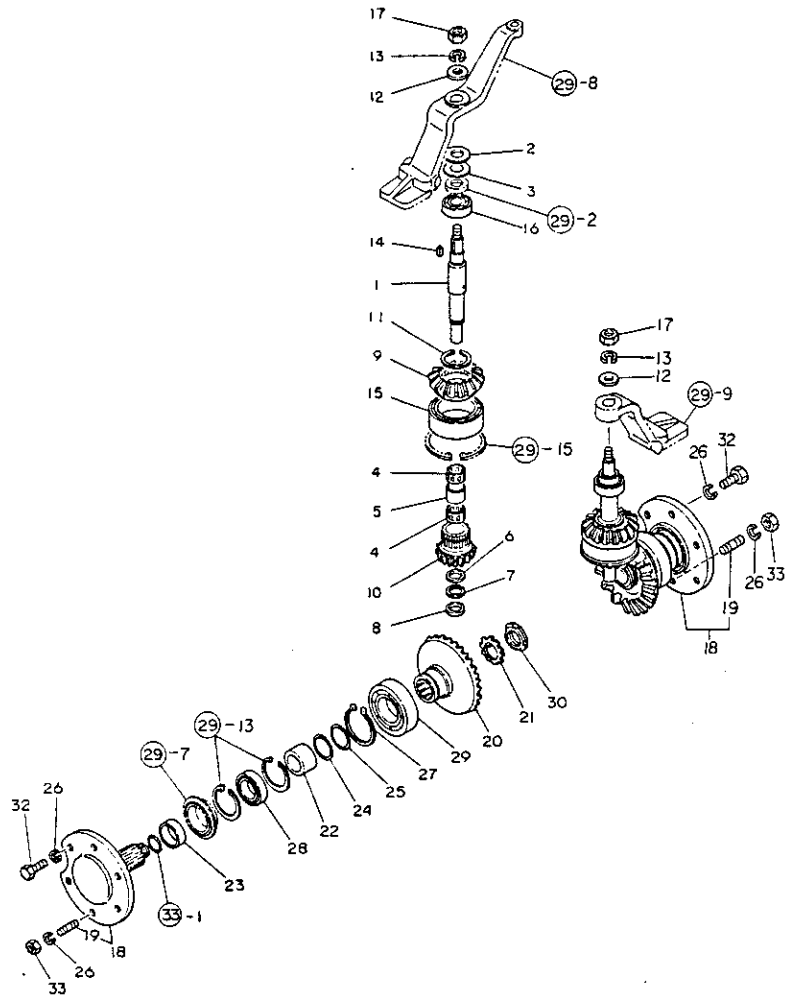

30. フロントシャフト

+-----+
I 1C11 I
I(1B15)I
+-----+
NPC-1340

30. フロントシャフト

83.06.13

(A)=YMG1800
(B)=YMG1800D
(C)=YMG2000
(D)=YMG2000D

ミタツシ NO.	レハトル 0	フレンパソコウ	フレンメイ	-----コウ----- I P/U A R (A)(B)(C)(D)			
1	.	194311-13850	フロント2シク	2	2	1	
2	.	194311-13860	キングピオンシム A	2	2	1	
3	.	194311-13870	キングピオンシム B	2	2	1	
4	.	194311-13880	ヘアリンク K28 35 18	4	4	1	
5	.	194311-13890	カラ- 28X33.5X22.5	2	2	1	
6	.	194311-13910	スラストワツシヤ 28X33.5X2	2	2	1	
7	.	194311-13920	ニートワトルメワ WR28	2	2	1	
8	.	194311-13930	スハ-サ 25X35X5	2	2	1	
9	.	194311-13940	フロント2シクキヤ	2	2	1	
10	.	194311-13950	フロントファイナルピニオン	2	2	1	
11	.	194311-13960	シクヨウトメワ 50	2	2	1	
12	.	22137-160000	サカネ16	2	2	20	
13	.	22217-160000	ハネサカネ16	2	2	20	
14	.	22512-070220	フェサ-キ- 7X22	2	2	10	
15	.	24101-060134	ヘアリンク 6013	2	2	1	
16	.	24101-062054	ホールヘアリンク 6205	2	2	1	
17	.	26716-160002	ナツト 16	2	2	5	
18	.	194311-14101	フロントスビオントル CMP	2	2	1	
19	.	194145-12620	スタツトホルト	4	4	1	
20	.	194311-14120	フロントファイナルキヤ	1	1	1	
I 20-1	.	194311-14121	フロントファイナルキヤ (B=FXXXXX) (D=FXXXXX)	2	2	S	1
21	.	194311-14130	ワツクワツシヤ 35	2	2	1	
22	.	194311-14161	カラ- 48.6X38.5	2	2	1	
23	.	194311-14172	シ-ルカラ-	2	2	1	
24	.	194311-14180	ファイナルシム A	4	4	1	
25	.	194311-14190	ファイナルシム B	4	4	1	
26	.	22217-140000	ハネサカネ14	4	4	20	
27	.	22242-000550	シクヨウスタツワリンク 55	2	2	10	
28	.	24101-060084	ホールヘアリンク 6008	2	2	1	
29	.	24101-062114	ホールヘアリンク 6211	2	2	1	
30	.	24211-035002	ヘアリンクナツト 35	2	2	1	
32	.	26013-140252	ホルト(B 14X25	8	8	2	
33	.	26716-140002	ナツト 14	4	4	5	
I 33A	.	24311-000400	リンク P-40 (B=FXXXXX) (D=FXXXXX)	1	1	Z	5
I 34	.	24321-000400	リンク G-40 (B=FXXXXX) (D=FXXXXX)	2	2	W	5