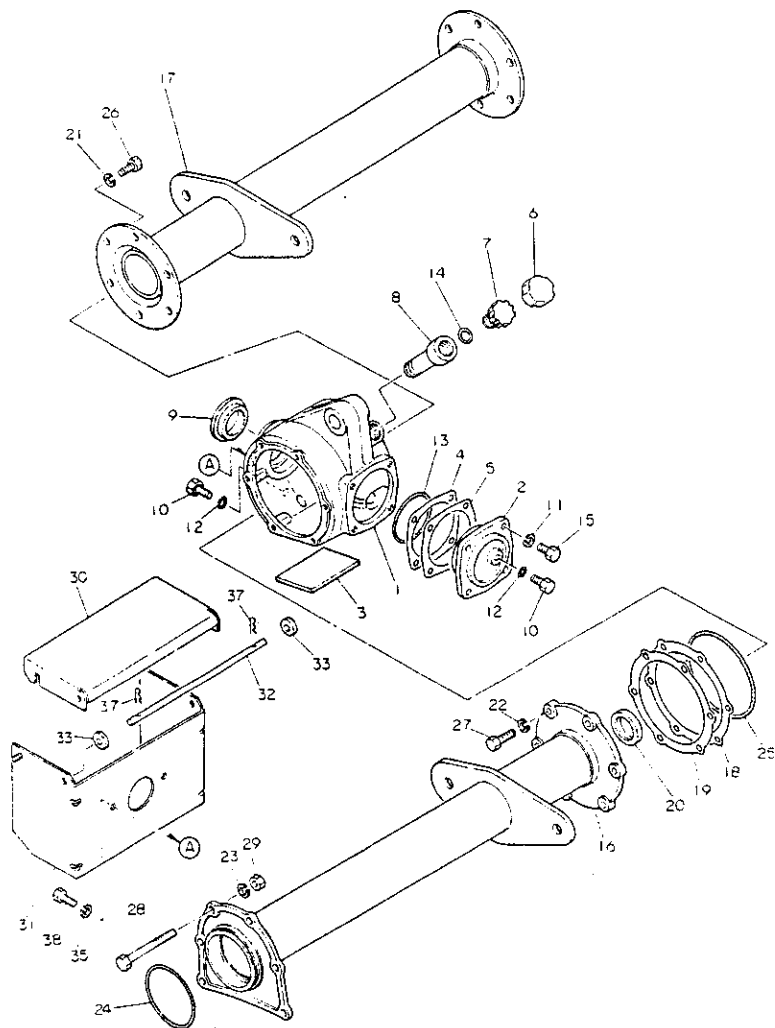

80. ギヤボックス

+-----+
I 1604 I
I (1601) I
+-----+
NPC-1340

80. ギヤボックス

83.06.13
(A)=RS1303K
(B)=
(C)=
(D)=

ミタツシ NO.	レベル 0	フ"ピンハンコウ	フ"ピン メイ	-----コウク-----			
				(A)	(B)	(C)	(D)
1	.	195230-12110	ギヤボックス	1			1
2	.	195230-12130	ベアリングケース	1			1
3	.	195230-12140	ソフトテ-フ° 5X60X90	1			1
4	.	195230-12160	シム 0.2(ケース)	1			1
5	.	195230-12170	シム 0.3(ケース)	1			1
6	.	195230-12180	キヤツフ°(チユウピン)	1			1
7	.	195230-12190	ピン(チユウピン)	1			1
8	.	195081-12230	チユウピン	1			1
9	.	195230-12510	オイルシール TC40 62 8	1			1
10	.	1A1040-48070	アッラフタ 10	2			2
11	.	22217-080000	ハネツカ"ネ 8	4			50
12	.	24311-000120	オリク" P-12	2			10
13	.	24321-000700	オリク" G-70	1			5
14	.	24341-000200	オリク" S20	1			20
15	.	26116-080202	ホルト 8X20	4			10
16	.	195231-12201	メ-ンヒ-ムL CMP	1			1
17	.	195231-12301	メ-ンヒ-ムR CMP	1			1
18	.	195230-12270	ハツキン(フランシ)	1			1
19	.	195230-12280	シム 0.3(フランシ)	1			1
20	.	195230-12520	オイルシール VC35 50 6	1			1
21	.	22217-100000	ハネツカ"ネ10	6			100
22	.	22217-100000	ハネツカ"ネ10	6			100
I 23	.	22217-100000 (A=RXXXXX)	ハネツカ"ネ10	6		Z	100
24	.	24321-000900	オリク" G90	1			5
25	.	24321-001250	オリク" G125	1			2
I 26	.	26116-100252 (A=RXXXXX)	ホルト 10X25	6		Z	10
27	.	26116-100302	ホルト 10X30	6			30
28	.	26116-100802	ホルト 10X80	6			10
29	.	26716-100002	ナツト 10	6			10
30	.	195218-12461	PICカ-ト"(ウエ)	1			1
31	.	195218-12471	PICカ-ト"(サイト)	1			1
32	.	195218-12480	ヒ-ン 8X256	1			1
33	.	195218-12490	ツカ"ネ(コ"ム)	2			1
35	.	22217-080000	ハネツカ"ネ 8	2			50
37	.	22360-080000	スツツフ°ヒ-ン8	2			30
38	.	26116-080162	ホルト 8X16	2			10