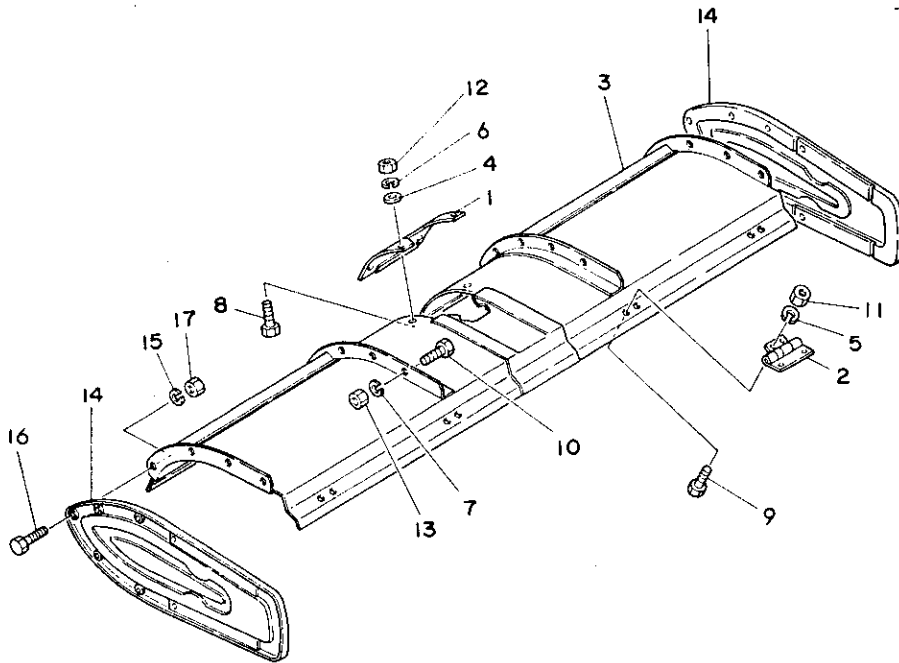

130. ロータリカバー

+-----+
| 1J09 |
| (1J01) |
+-----+
NPC-1340

130. ロータリカバー

83.06.13
(A)=RC1603G
(B)=
(C)=
(D)=

ミタツシ NO.	レバ NO.	フビ NO.	フビ 名	-----			
				(A)	(B)	(C)	(D)
1	.	195206-15540	センターカハ--(フロント)	1			1
2	.	195214-15600	センターカハ--(リア)	4			1
3	.	195220-15400	ロータリカハ-- CMP	1			1
4	.	22137-08000	サツカネ 8	4			10
5	.	22217-08000	ハネサツカネ 8	8			50
6	.	22217-08000	ハネサツカネ 8	4			50
7	.	22217-10000	ハネサツカネ 10	8			100
8	.	26116-080162	ボルト 8X16	4			10
9	.	26116-080202	ボルト 8X20	8			10
10	.	26116-100222	ボルト 10X22	8			10
11	.	26716-080002	6カクナツ M8(6T)	8			10
12	.	26716-080002	6カクナツ M8(6T)	4			10
13	.	26716-100002	ナツ 10	8			10
14	.	195204-15610	カハ-- (ロータリサイト)	2			1
15	.	22217-08000	ハネサツカネ 8	8			50
16	.	26116-080162	ボルト 8X16	8			10
17	.	26716-080002	6カクナツ M8(6T)	8			10