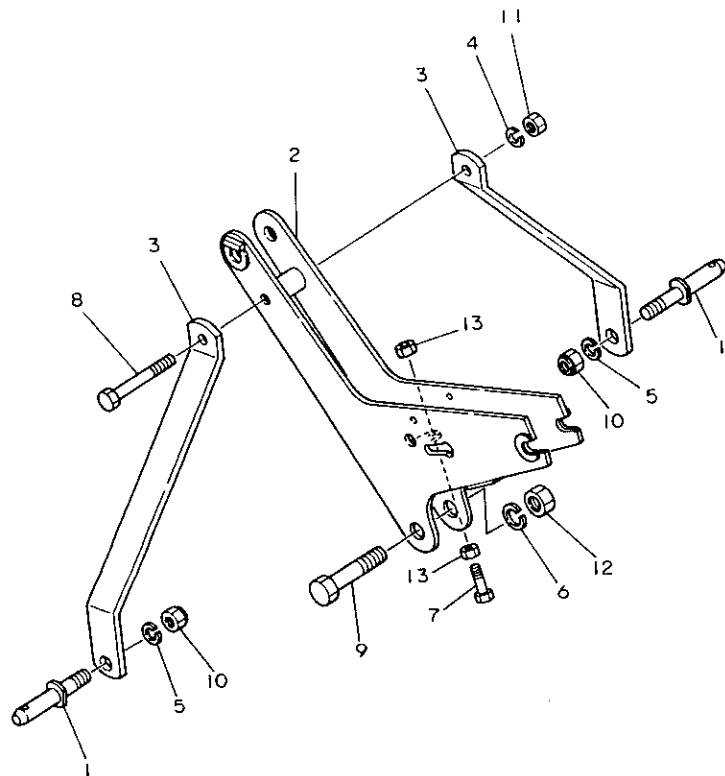

114. ア ッ パ ア ー ム

+-----+
I 1108 I
I (1101) I
+-----+
NPC-1340

114. ア ッ パ ア ー ム

83.06.13
(A)=RC1503K
(B)=
(C)=
(D)=

ミタリシ NO.	シヤル 0	フビシヤンコウ	フビシヤ	-----コウ----- (A)(B)(C)(D)	I P/U A R
1	.	195081-15241	ロアリンクピオン	2	1
2	.	195223-15130	アツパア-ム	1	1
3	.	195223-15180	ステー(アツパア-ム)	2	1
4	.	22217-120000	ハネサカネ 12	1	50
5	.	22217-180000	ハネサカネ 18	2	20
6	.	22217-220000	ハネサカネ 22	1	10
7	.	26116-080352	ホルト 8X35	1	10
8	.	26116-120902	ホルト 12X90	1	2
9	.	26116-220802	ホルト 22X80	1	1
10	.	26356-180002	ウナツト(ホソ 18	2	1
11	.	26716-120002	ナツト 12	1	10
12	.	26716-220002	ナツト 22	1	1
13	.	26756-080002	トメナツト 8	2	10