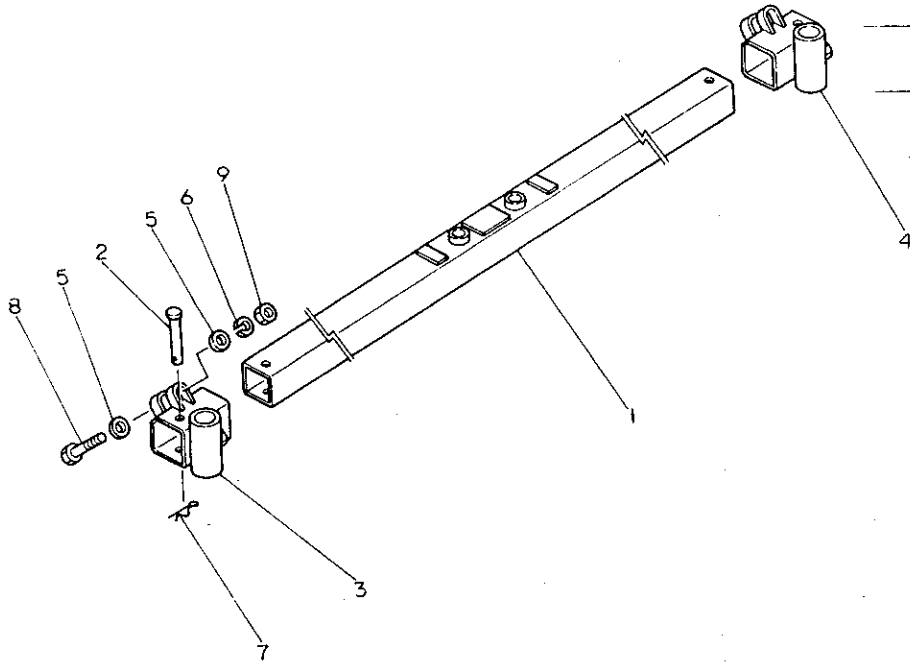

104. デ プ ス ビ ー ム

+-----+
I 1H13 I
I (1H01) I
+-----+
NPC-1340

104. デ プ ス ビ ー ム

83.06.13
(A)=RS1403G
(B)=
(C)=
(D)=

ミタツシ NO.	レベル 0	フレンパソコウ	フレン メイ	-----コスク----- (A)(B)(C)(D)	I P/U A R
1	.	195230-16420	デフスビーム	1	1
2	.	194990-34611	ビオン 10X70	2	2
3	.	195218-16550	ビームエント" L	1	1
I 3- 1	.	195218-16551 (A=RXXXXX)	ビームエント"	2	S 1
I 4	.	195218-16560 (A=RXXXXX)	ビームエント" R	1	Z 1
5	.	22137-120000	サッカネ 12	4	50
6	.	22217-120000	ハネサッカネ 12	2	50
7	.	22360-100000	スナツフビオン 10	2	30
8	.	26116-120652	ホルト 12X65	2	2
9	.	26716-120002	アツト 12	2	10