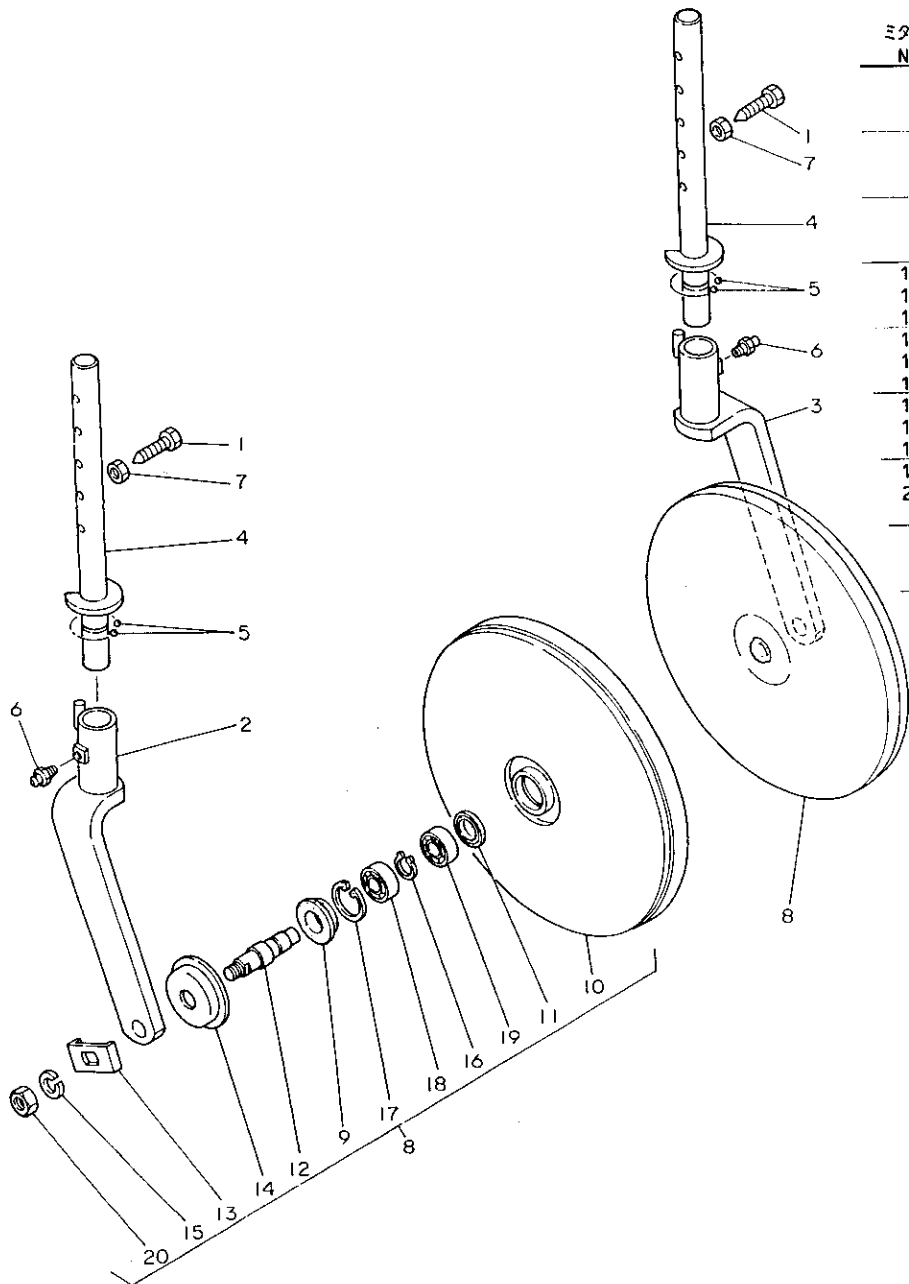

90. ゲージホイール

+-----+
I 1G14 I
I (1G01) I
+-----+
NPC-1340

90. ゲージホイール

83.06.13
(A)=RS1303K
(B)=
(C)=
(D)=

ミタツシ NO.	レバール 0	フベシハツコウ	フベシ メ	----コスク---- I P/U A R			
				(A)	(B)	(C)	(D)
1	.	194990-01650	ピツトホルト 12X35.5	2			5
2	.	195218-16600	ア-ム(ケ-シ)ホイールL	1			1
3	.	195218-16700	ア-ム(ケ-シ)ホイールR	1			1
4	.	195230-16340	アシヤストハ-	2			1
5	.	24190-050001	コウキユウ 5/32	44			30
6	.	24761-010000	クリスニツフォルA-M6F	2			5
7	.	26756-120002	トメN 12	2			5
8	.	795218-16800	ケ-シホイール シクミ	2			1
9	..	195131-16940	オイルシール	2			1
10	..	195218-16800	ケ-シホイール	2			1
11	..	195218-16820	キャツフ。(ヒツリン	2			1
12	..	195218-16840	シャフト(ケ-シ)ホイール	2			1
13	..	195218-16850	マワリトメサカ	2			1
14	..	195218-16880	タツトカハ	2			1
15	..	22217-140000	ハネサツカ	2			20
16	..	22242-000200	シクヨウスナツフリンク	20			20
17	..	22252-000420	アヨウスナツフリンク	42			10
18	..	24101-060044	ホ-ルハアリンク	6004			1
19	..	24101-062034	ホ-ルハアリンク	6203			1
20	..	26716-140002	ナツト 14	2			5