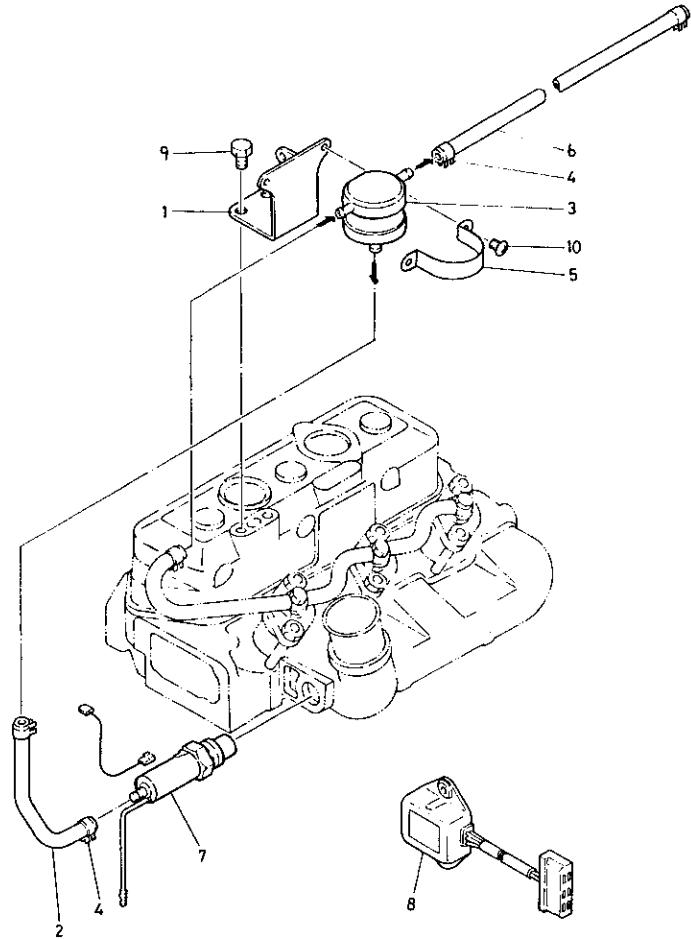

15. サーモスタート装置

+-----+
I 1B10 I
I (1A06) I
+-----+
NPC-1340

15. サーモスタート装置

83.06.13
(A)=3T80U-SB
(B)=3T80U-SA
(C)=
(D)=

ミタツシ NO.	レベル 0	フビシヤンコウ	フビシヤ メイ	-----コウク----- (A)(B)(C)(D)	I	P/U	A	R
1	.	* 121550-77810	カタク A (タンク	1 1				1
I 1- 1	.	121250-77812 (A=EXXXXXX) (B=EXXXXXX)	カタク A (タンク	1 1			N	
2	.	121551-77700	FOハ°17° (CAV	1 1				1
3	.	121750-77800	ハツタ タンク	1 1				1
4	.	124060-77680	クランフ°	4 4				1
5	.	124460-77820	ハツタ タンクトリツケカタク (オツ)	1 1				1
6	.	124732-77701	FOハ°17° (ハツタ -FOタンク	1 1				1
7	.	129350-77910	サーモスタートフ°ラク	1 1				1
8	.	129350-77920	コントロールユニット	1 1				1
9	.	* 26116-080122	ホルト 8X12	2 2				10
I 9- 1	.	26106-080122 (A=EXXXXXX) (B=EXXXXXX)	ツハホルト 8X12	2 2			N	
10	.	26557-060082	フハ°ネジ 6X8	2 2				10