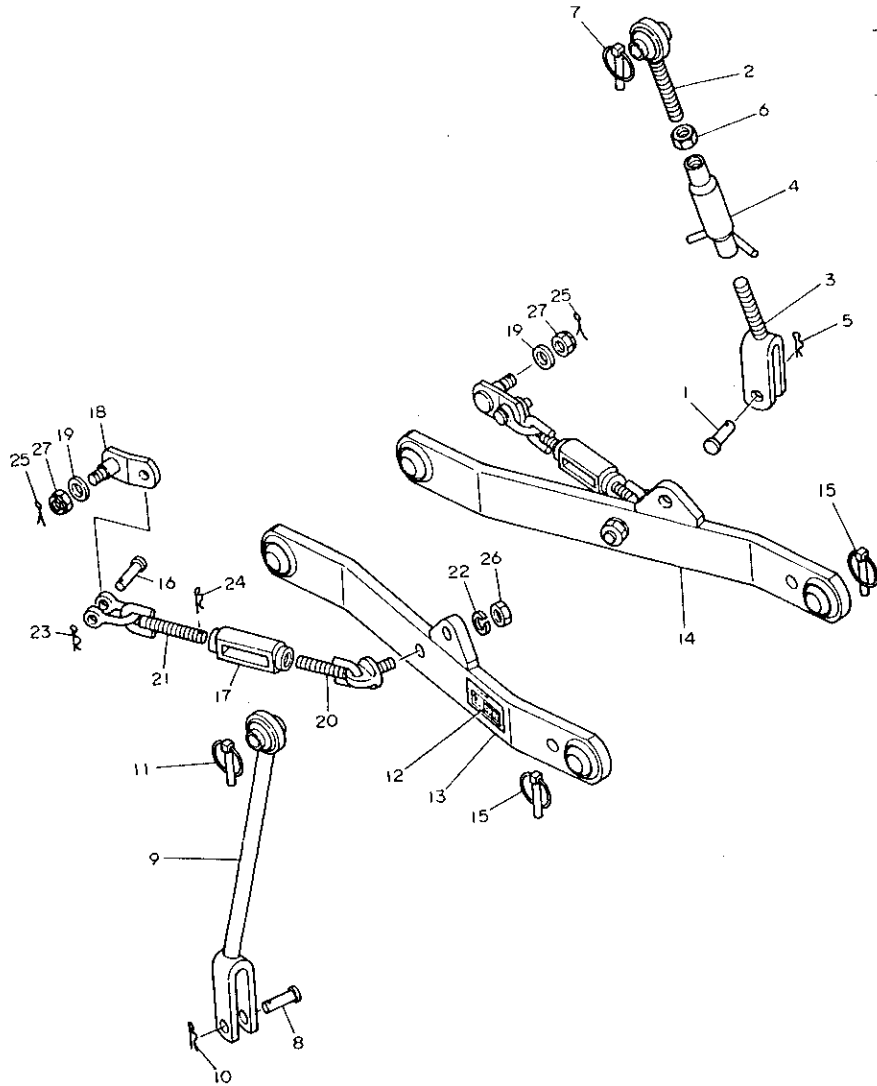

92. リフトリンク

+-----+
I 1G16 I
I (1G01) I
+-----+
NPC-1340

92. リフトリンク

83.06.13
(A)=RS1303K
(B)=
(C)=
(D)=

ミタツシ NO.	レハル 0	フヘンハツコヤウ	フヘン メイ	-----コスク----- (A)(B)(C)(D)	I P/U A R
1	.	194150-72460	リフトヨークヒョン	1	1
2	.	194420-72210	アイホルト(リフト CMP	1	1
3	.	194420-72450	ヨーク(リフトリンク	1	1
4	.	194430-72230	ターンハツクル(リフトリンク	1	1
5	.	22360-140000	スナツフヒョン14	1	30
6	.	26756-180002	トメナツト 18	1	5
7	.	794130-71410	ホールソツツトロツクヒョン CMP	1	5
8	.	194150-72460	リフトヨークヒョン	1	1
9	.	194430-72300	リフトリンク L CMP	1	1
10	.	22360-140000	スナツフヒョン14	1	30
11	.	794130-71410	ホールソツツトロツクヒョン CMP	1	5
12	.	194430-65550	メイハン(3Pシシ	1	1
13	.	194430-73410	ロアリンク L CMP	1	1
14	.	194430-73450	ロアリンク R CMP	1	1
15	.	794130-71410	ホールソツツトロツクヒョン CMP	4	5
16	.	194080-74631	シャツクルヒョン SA10	2	1
17	.	194150-74670	チエツクチエンターンハツクル	2	1
18	.	194150-74911	チエツクチエンヒョン	2	1
19	.	194150-74920	ワツシヤ	2	5
20	.	194420-74800	チエツクチエン CMP	2	1
21	.	194430-74710	チエツクチエン L CMP	2	1
22	.	22217-140000	ハツネサツカツネ14	2	20
23	.	22360-120000	スナツフヒョン 12	2	10
24	.	22360-200000	スナツフヒョン M20	2	10
25	.	22417-300350	ワリヒョン 3X35	2	10
26	.	26716-140002	ナツト 14	2	5
27	.	26817-160002	ミソツツキナツト 16	2	10