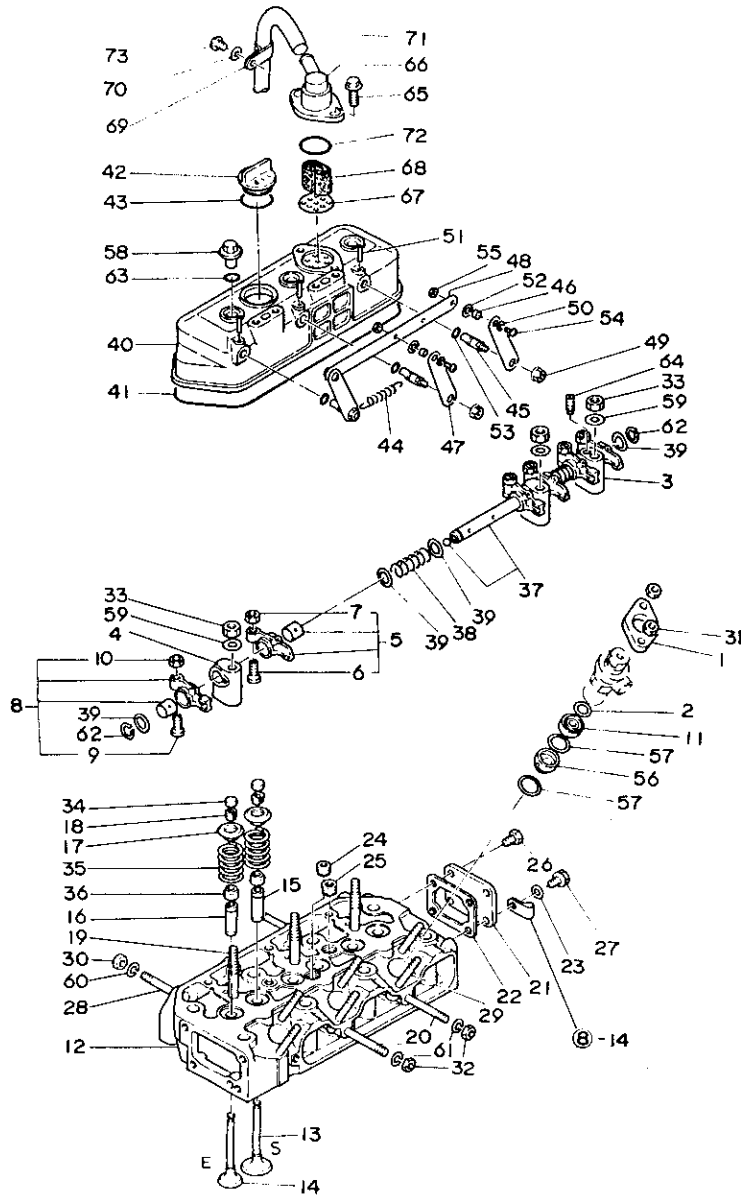

3. シリンダヘッド

+-----+
I 1A12 I
I (1A06) I
+-----+
NPC-1340

3. シリンダヘッド

83.06.13
(A)=3T80U-SB
(B)=3T80U-SA
(C)=
(D)=

ミタツシ No.	レハトル 0 No.	フレンパソコウ	フレン メ	----- (A)(B)(C)(D)	I	P/U	A	R
43	..	121420-01760	オリク (ホソコ)	1 1				1
44	..	104104-67300	モトシハネ (レキ) 2レ-7	1 1				1
45	..	121450-03610	シャフト (チコンフ)	3 3				1
46	..	121450-03770	カラ (レンゲツカナク)	3 3				1
47	..	121462-03740	レハ-B (チコンフ)	3 3				1
48	..	121550-03760	レンゲツカナク (チコンフ)	1 1				1
49	.. *	160260-01800	フランシナツ 6	3 3				1
I 49- 1	..	26366-060002 (A=EXXXXX) (B=EXXXXX)	ツハツキナツ 6	3 3			N	
50	..	22117-050000	サカネ 5	3 3				50
51	..	22312-030220	エイコウピソ 3X22	3 3				20
I 51- 1	..	22312-030220 (A=EXXXXX) (B=EXXXXX)	エイコウピソ 3X22	2 2			K	
52	..	23418-080000	ナイロハツキン 8	3 3				10
53	..	24311-000070	オリク P-7	3 3				5
54	..	26557-050122	+ナハコネシ 5X12	3 3				10
55	..	26756-050002	トメナツ 5	3 3				50
56	..	121550-11400	アンチチヤンハ (F)	3 3				1
57	..	121550-11451	ハツキン (アンチチヤンハ)	6 6				1
58	..	124160-11360	フクロナツ	3 3				1
59	..	22137-100000	サカネ 10	3 3				20
I 60	..	22217-080000 (A=EXXXXX) (B=EXXXXX)	ハネサカネ 8	2 2			Z	50
I 61	..	22217-080000 (A=EXXXXX) (B=EXXXXX)	ハネサカネ 8	2 2			Z	50
62	..	22242-000140	シヨクスタツフオリク 14	2 2				20
63	..	24311-000120	オリク P-12	3 3				10
64	..	26921-080102	トメナシ (ホウ) 8X10	1 1				5
65	.. *	121250-01710	ホルト (ツハツキ) 8X14	2 2				1
I 65- 1	..	26106-080162 (A=EXXXXX) (B=EXXXXX)	ツハツキホルト 8X16	2 2			N	
66	.. *	121450-03011	フレサホンタイ (A)	1 1				1
I 66- 1	..	121450-03012 (A=EXXXXX) (B=EXXXXX)	フレサホンタイ (A)	1 1			R	
67	..	121450-03020	フレサホンタイ (B)	1 1				1
68	..	121450-03030	ハツフル (フレサ)	1 1				1
69	..	124160-01650	クラフ (フレサ) ハイフヨウ	1 1				1
I 70	..	22117-080000 (A=EXXXXX) (B=EXXXXX)	サカネ 8	1 1			Z	100
71	..	23065-120500	ビニールカン 12X500	1 1				5
72	..	24341-000400	オリク S40	1 1				5
73	..	26557-080102	+ナハコネシ 8X10	1 1				10