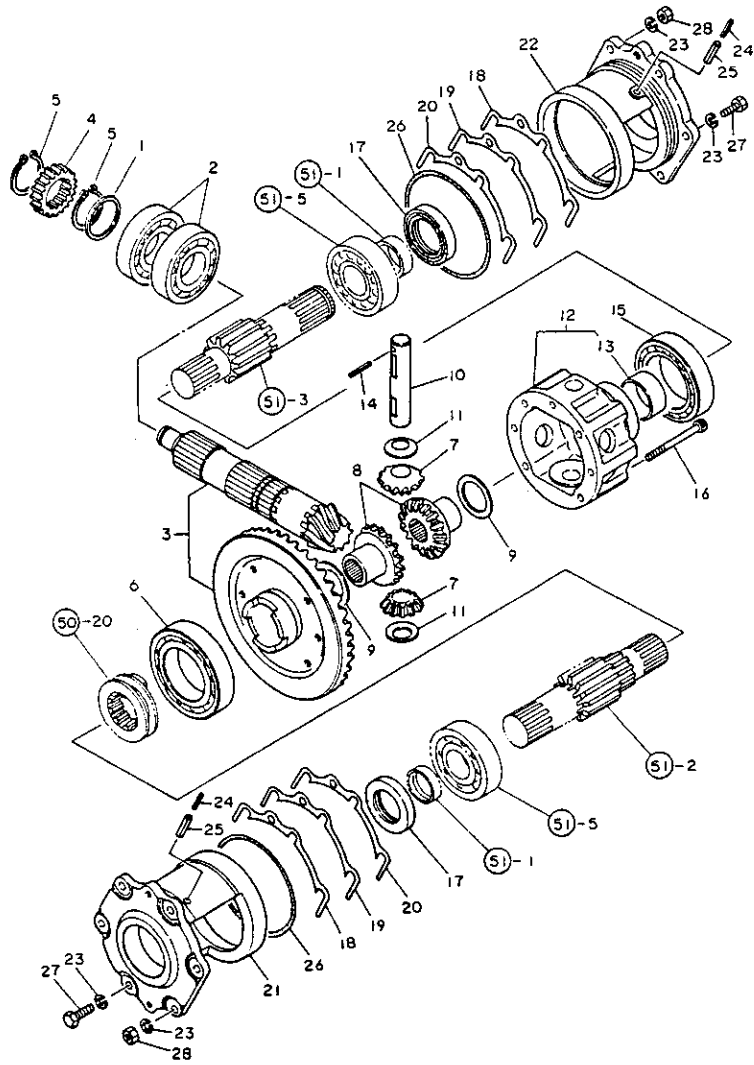

48. リングギヤ

+-----+
| 1D15 |
| (1D13) |
+-----+
NPC-1340

48. リングギヤ

83.06.13

(A)=YMG1800
(B)=YMG1800D
(C)=YMG2000
(D)=YMG2000D

ミタツシ NO.	レハトル O	フマシハシコウ	フマシ メイ	-----コウ-----			I	P	U	A	R	
				(A)	(B)	(C)						(D)
1	.	194420-25860	カラ 35X47X4.5	1	1	1						
2	.	194430-25810	ホルハアリンク TMB207	2	2	1						
3	.	194361-31300	リンクギヤ CMP	1	1	1						
4	.	194431-28280	フロントライフピニオン	1	1	1						
5	.	22242-000340	シクヨウスナツフリンク34	2	2	10						
6	.	24101-062114	ホルハアリンク6211	1	1	1						
7	.	194321-13230	チャピニオン	2	2	1						
8	.	194430-31510	チャサイトギヤ	2	2	1						
9	.	194430-31610	チャサイトギヤライフ	2	2	1						
10	.	194430-31820	チャピニオンシヤフト	1	1	1						
11	.	194430-31850	チャピニオンライフ	2	2	1						
12	.	194430-32100	チャプケース CMP	1	1	1						
13	.	194430-31490	フツシ 38X41X18	1	1	1						
14	.	22351-050030	スフリンクピニオン 5AWX30	1	1	10						
15	.	24101-060124	ハアリンク 6012	1	1	1						
16	.	26450-080652	6カクアナホル 8X65	6	6	5						
17	.	195100-12430	オイルシール TC35 55 8	2	2	1						
18	.	194420-32350	シム0.1(チャフキヤリヤ	8	8	1						
19	.	194420-32360	シム0.3(チャフキヤリヤ	4	4	1						
20	.	194420-32370	シム0.5(チャフキヤリヤ	4	4	1						
21	.	194430-32300	チャフキヤリヤ(L	1	1	1						
22	.	194430-32310	チャフキヤリヤ(R	1	1	1						
23	.	22217-080000	ハネサカサ 8	12	12	50						
I 23- 1	.	22217-080000	ハネサカサ 8 (B=FXXXXX) (D=FXXXXX)	8	8	K 50						
24	.	22351-035025	ローピニオン 3.5X25	4	4	20						
25	.	22351-060025	ローピニオン 6X25	4	4	5						
26	.	24321-001000	リンク G100	2	2	5						
27	.	26116-080252	ホル 8X25	8	8	10						
I 28	.	26716-080002	6カクナツ M8(6T) (B=FXXXXX) (D=FXXXXX)	4	4	Z 10