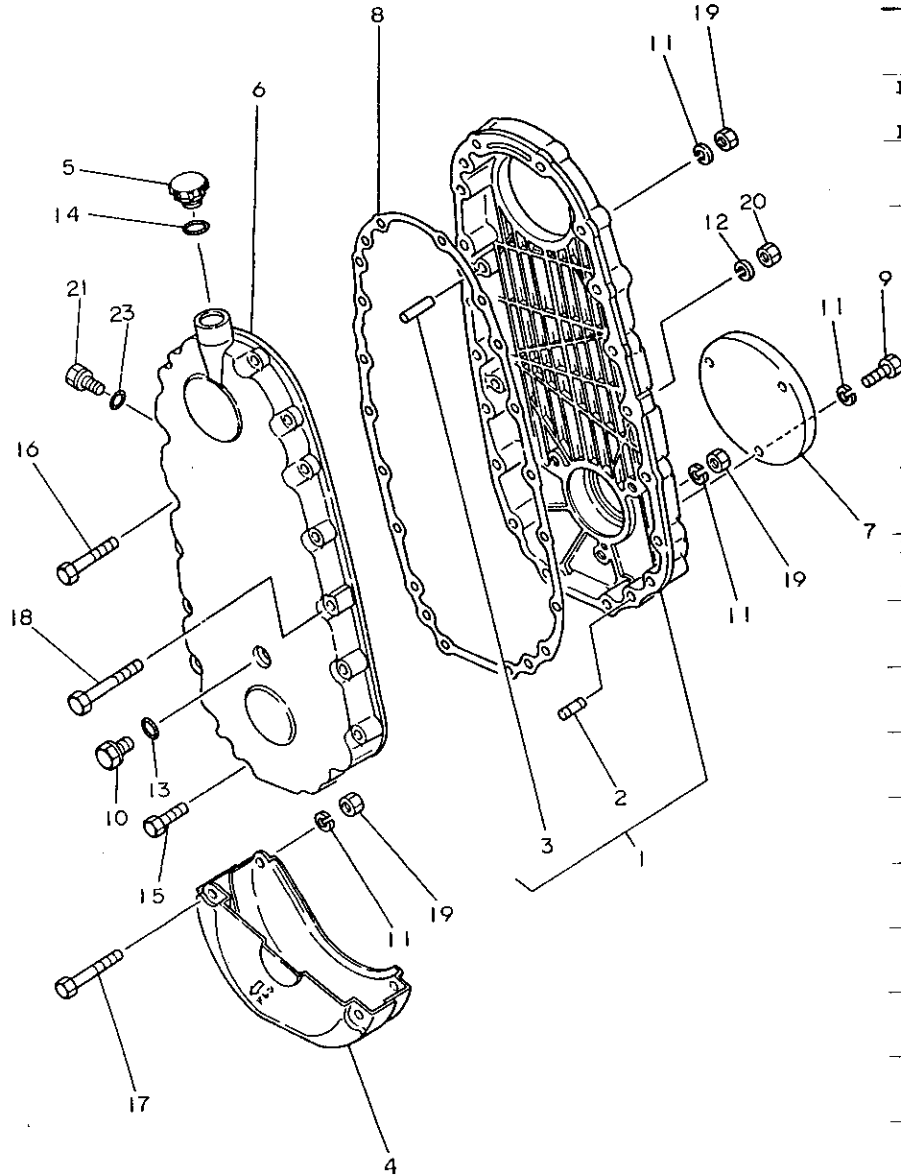

82. ローターケース

+-----+
I 1G06 I
I (1G01) I
+-----+
NPC-1340

82. ローターケース

83.06.13
(A)=RS1303K
(B)=
(C)=
(D)=

ミタツシ NO.	レバール 0	フマシハソコマウ	フマシ メ1	-----コソク----- (A)(B)(C)(D)	I	P/U	A	R
1	.	195230-13100	ローターSR CMP	1				1
2	..	1A1040-26060	ワコウピソ 8X28	2				2
3	..	22312-100400	ワコウピソ 10X40	3				2
I 3-1	..	195230-13380 (A=RXXXXX)	ワコウピソ 10X42	3		S		2
I 3-2	..	195230-13380 (A=RXXXXX)	ワコウピソ 10X42	2		K		2
4	.	195230-13500	フマシタCMP	1				1
5	.	195230-12190	ピソ(チソソソソ)	1				1
6	.	195230-13110	ローター L	1				1
7	.	195230-13190	タソソカハソ	1				1
8	.	195230-13360	ハソソソソ(ローター)	1				1
9	.	195230-13440	ホソソ 8X16	3				1
10	.	1E4030-71430	ソソソソソ 8	2				2
11	.	22217-080000	ハソソソソ 8	11				50
12	.	22217-100000	ハソソソソ 10	4				100
13	.	24311-000090	ソソソソ P-9	2				5
14	.	24341-000200	ソソソソ S20	1				20
15	.	26116-080302	ホソソ 8X30	3				10
16	.	26116-080552	ホソソ 8X55	3				5
17	.	26116-080602	ホソソ 8X60	2				10
18	.	26116-100752	ホソソ 10X75	4				5
19	.	26716-080002	6カソソソ M8(6T)	8				10
20	.	26716-100002	ソソソ 10	4				10
I 21	.	1A1040-48070 (A=RXXXXX)	ソソソソ 10	1		Z		2
I 23	.	24311-000120 (A=RXXXXX)	ソソソソ P-12	1		Z		10