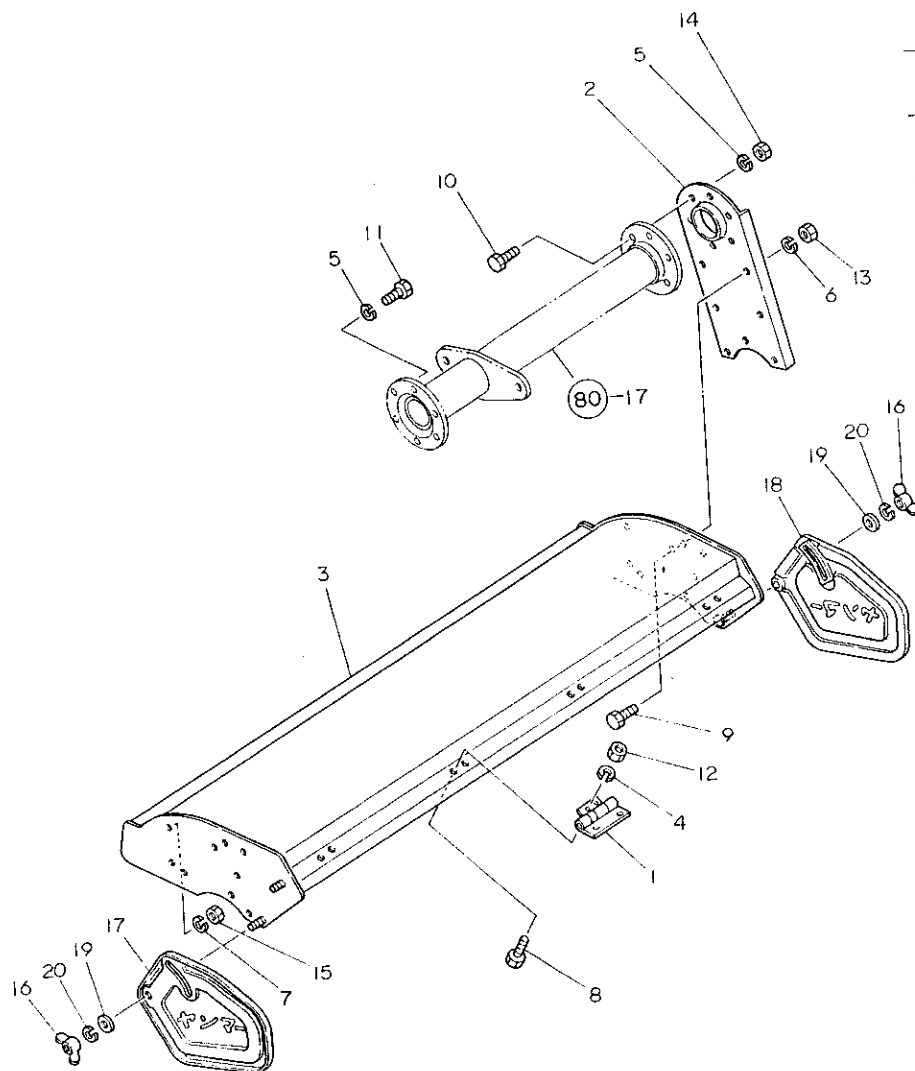

86. ロータリカバー

+-----+
| 1G10 |
| (1G01) |
+-----+
NPC-1340

86. ロータリカバー

83.06.13
(A)=RS1303K
(B)=
(C)=
(D)=

ミタシ NO.	レベル 0	フレンハツコウ	フレン メイ	---コク--- I P/U A R			
				(A)	(B)	(C)	(D)
1	.	195214-15600	ピンシフオレトコンフオリート	4			1
2	.	195218-15200	サイトツサポート	1			1
3	.	195231-15401	ロ-タリカハ CMP	1			1
4	.	22217-080000	ハネサツカネ 8	8			50
5	.	22217-100000	ハネサツカネ10	12			100
6	.	22217-100000	ハネサツカネ10	4			100
7	.	22217-100000	ハネサツカネ10	4			100
8	.	26116-080202	ホルト 8X20	8			10
9	.	26116-100202	ホルト 10X20	4			10
10	.	26116-100222	ホルト 10X22	6			10
11	.	26116-100222	ホルト 10X22	6			10
12	.	26716-080002	6カクツツ M8(6T)	8			10
13	.	26716-100002	ツツ 10	4			10
14	.	26716-100002	ツツ 10	6			10
15	.	26716-100002	ツツ 10	4			10
16	.	195070-15530	フヨウツツ	4			10
17	.	195214-15910	リヤサイトフオレト L	1			1
18	.	195214-15920	リヤサイトフオレト R	1			1
19	.	22137-100000	サツカネ 10	4			20
20	.	22217-100000	ハネサツカネ10	4			100