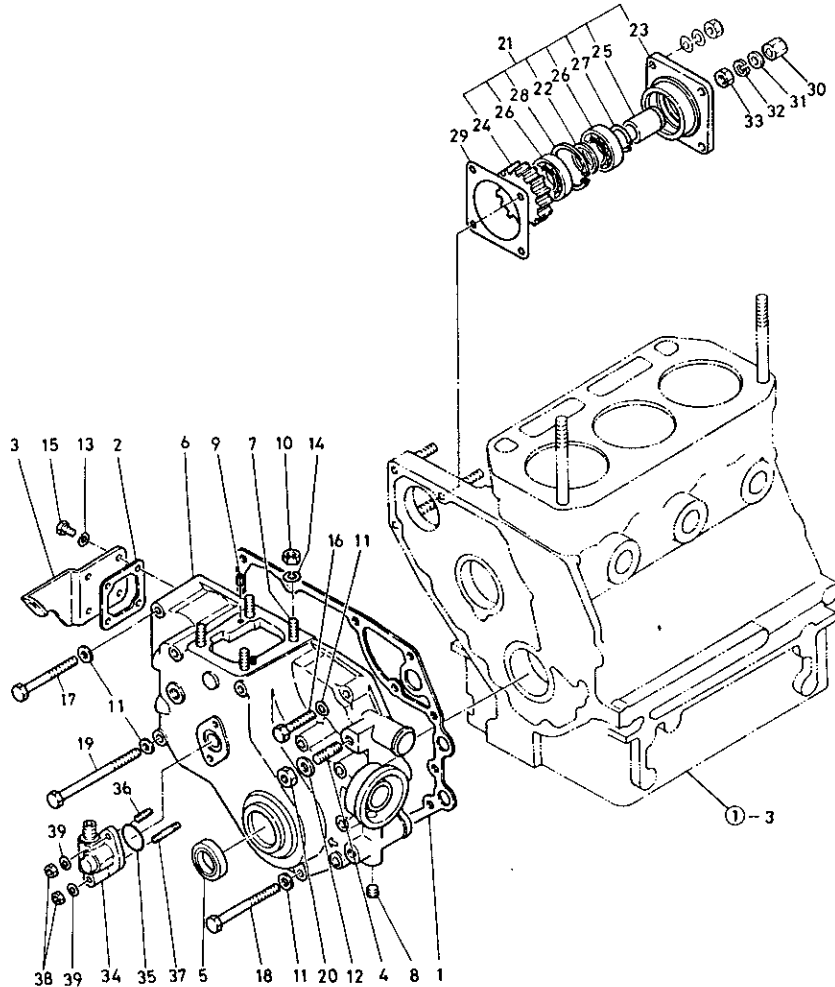

2. ギヤ ケ ー ス

2. ギヤ ケ ー ス

+-----+
I 1A09 I
I (1A06) I
+-----+
NPC-1340

83.06.13
(A)=3T80U-SB
(B)=3T80U-SA
(C)=
(D)=

ミタツシ NO.	レバール 0	フマヒンハソコツウ	フマヒン メイ	----コスク----	I	P	U	A	R
				(A)	(B)	(C)	(D)		
1	.	121450-01511	ハツキン(ギヤケース)	1	1				1
2	.	121450-01531	ハツキン(ソクフタ)	1	1				1
3	.	121450-01551	ソクフタ	1	1				1
4	.	121450-01570	ウエコミホルト	1	1				1
5	.	121450-01801	オイルシール(ギヤケース)	1	1				1
6	.	721551-01610	ギヤケース ASSY	1	1				1
7	..	121450-01560	ウエコミホルト	4	4				1
8	..	124060-01050	ワラック	1	1				1
9	..	22351-040010	ローレオン 4X10	2	2				30
10	..	26716-080002	6カクナツト M8(6T)	4	4				10
I 11	.	22117-080000	サッカネ8	13	13			Z	100
		(A=EXXXXX) (B=EXXXXX)							
I 12	.	22117-100000	サッカネ 10	1	1			Z	50
		(A=EXXXXX) (B=EXXXXX)							
I 13	.	22217-060000	ハツネサッカネ 6	4	4			Z	10
		(A=EXXXXX) (B=EXXXXX)							
I 14	.	22217-080000	ハツネサッカネ 8	4	4			Z	50
		(A=EXXXXX) (B=EXXXXX)							
15	.	* 26116-060142	ホルト 6X14	4	4				10
I 15- 1	.	26106-060122	ツハホルト 6X12	4	4			N	
		(A=EXXXXX) (B=EXXXXX)							
16	.	* 26116-080452	ホルト 8X45	1	1				10
I 16- 1	.	26106-080452	ツハホルト 8X45	1	1			N	
		(A=EXXXXX) (B=EXXXXX)							
17	.	* 26116-080752	ホルト 8X75	2	2				5
I 17- 1	.	26106-080752	ツハホルト 8X75	2	2			N	
		(A=EXXXXX) (B=EXXXXX)							
18	.	* 26116-080852	ホルト 8X85	7	7				5
I 18- 1	.	26106-080852	ツハホルト 8X75	7	7			N	
		(A=EXXXXX) (B=EXXXXX)							
19	.	* 26116-081152	ホルト 8X115	3	3				2
I 19- 1	.	26016-081152	ツハホルト 8X115	3	3			N	
		(A=EXXXXX) (B=EXXXXX)							
20	.	* 26716-100002	ナツト 10	1	1				10
I 20- 1	.	26706-100002	ナツト 10	1	1			N	
		(A=EXXXXX) (B=EXXXXX)							
21	.	* 129350-26000	2アツホンフオクトツウ CMP	1	1				1
I 21- 1	.	121551-26000	HOホンフオクトツウ CMP	1	1			N	1
		(A=EXXXXX) (B=EXXXXX)							
22	..	124950-26420	スルーサ(ホルトB)	1	1				1
23	..	129350-26050	ワラック(HO-P)	1	1				1
24	..	129350-26200	ギヤ(HO-Pクトツウ)	1	1				1
25	..	129350-26400	シヤフト(HO-ホンフオクトツウ)	1	1				1
26	..	129350-26490	ホルトハアリンク	2	2				1
27	..	22242-000250	シヤクヨウ入ナツワオリンク 25	1	1				10
28	..	22252-000470	アヤク入ナツワオリンク 47	1	1				10
29	.	124240-01882	ハツキン (HO-P)	2	2				1
30	.	129350-26160	ツキツ(HO-Pクトツウ)	1	1				1
31	.	22117-080000	サッカネ8	1	1				100
32	.	22217-080000	ハツネサッカネ 8	1	1				50
33	.	26716-080002	6カクナツト M8(6T)	1	1				10
I 33- 1	.	26366-080002	ツハツキナツト 8	1	1			N	
		(A=EXXXXX) (B=EXXXXX)							
34	.	121450-91400	ギヤユニット(カイデンタイ)	1	1				1

** ツツク **

N008292