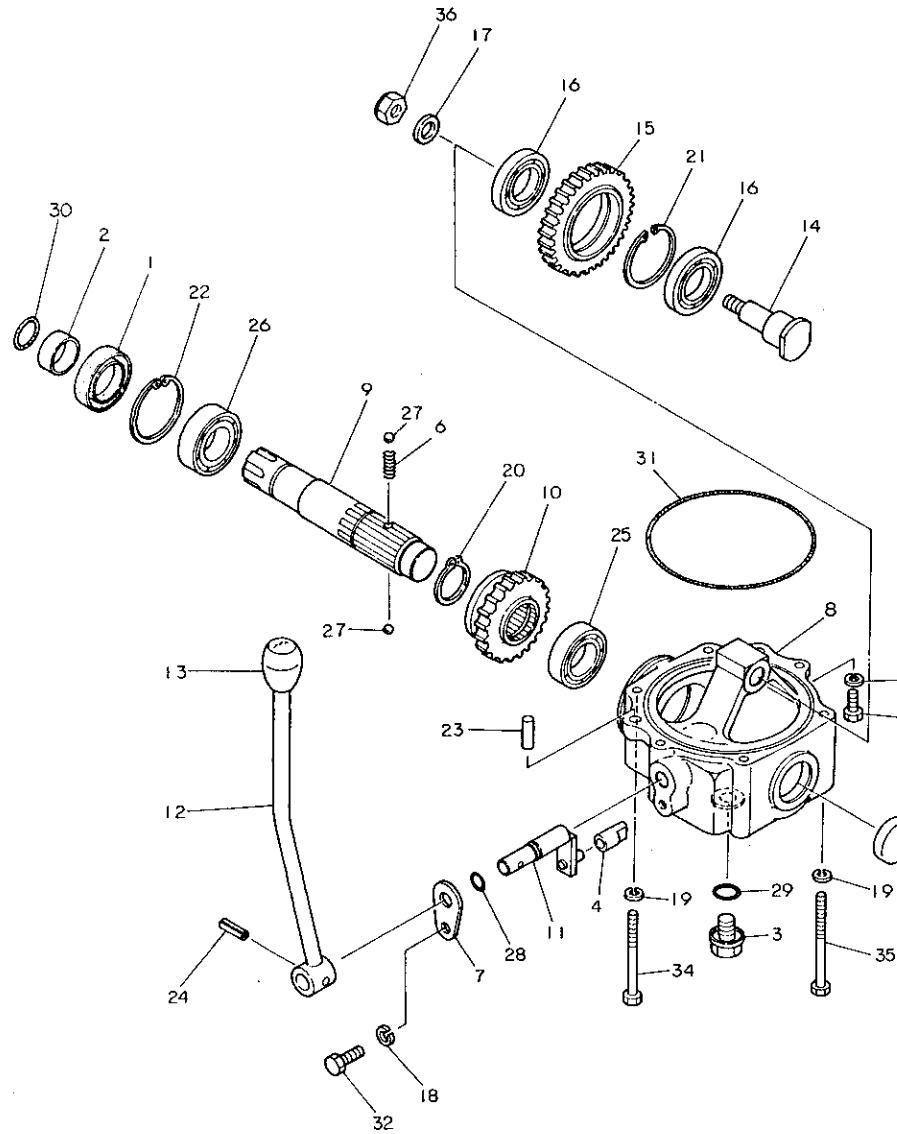

46. フロントドライブ

+-----+
| 1D12 |
| (1C15) |
+-----+
NPC-1340

46. フロントドライブ

83.06.13
(A)=YMG1800
(B)=YMG1800D
(C)=YMG2000
(D)=YMG2000D

ミタツシ NO.	レハル 0	フレンハンソウ	フレンメイ	-----コウ----- (A)(B)(C)(D)	I	P/U	A	R
1	.	1A1040-28820	オイルシール TC30 52 8		1		2	
2	.	1E6190-54080	スリフ S125 30 13		1		1	
3	.	194151-24770	アブラダ 14		1		1	
4	.	194191-28451	シフトロック(フロント)		1		1	
5	.	194300-24980	メクラダ 35		1		1	
6	.	194311-28230	スプリング		1		1	
7	.	194311-28320	キーワオレット		1		1	
8	.	194421-28110	フロントドライブケース		1		1	
9	.	194421-28211	フロントドライブシャフト		1		1	
10	.	194421-28220	フロントドライブギヤ		1		1	
11	.	194421-28310	シフトギヤ(フロント)		1		1	
12	.	194421-28330	シフトレバー(フロント)		1		1	
13	.	194421-28480	ノブ(フロントドライブ)		1		1	
14	.	194431-28150	アイトルギヤシャフト		1		1	
15	.	194431-28160	フロントアイトルギヤ		1		1	
16	.	194431-28170	ボールベアリング 16005		2		1	
17	.	22117-120000	サカネ 12		1		50	
18	.	22217-080000	ハネサカネ 8		1		50	
19	.	22217-080000	ハネサカネ 8		6		50	
20	.	22242-000290	シクヨウスナツフリンク 29		1		10	
21	.	22252-000470	アヤウスナツフリンク 47		1		10	
22	.	22252-000520	アヤウスナツフリンク 52		1		10	
23	.	22312-100140	アイコウピシ 10X14		2		5	
24	.	22351-060025	ローレシ 6X25		1		5	
25	.	24101-060054	ベアリング 6005		1		1	
26	.	24101-062054	ボールベアリング 6205		1		1	
27	.	24190-080001	コウキシ 1/4		2		10	
28	.	24311-000110	リンク P11		1		5	
29	.	24311-000160	リンク P-16		1		5	
30	.	24311-000210	リンク P-21		1		5	
31	.	24321-001150	リンク G115		1		2	
32	.	26116-080162	ボール 8X16		1		10	
33	.	26116-080202	ボール 8X20		1		10	
34	.	26116-080752	ボール 8X75		3		5	
35	.	26116-080802	ボール 8X80		2		5	
36	.	26346-120002	ウツツ 12		1		10