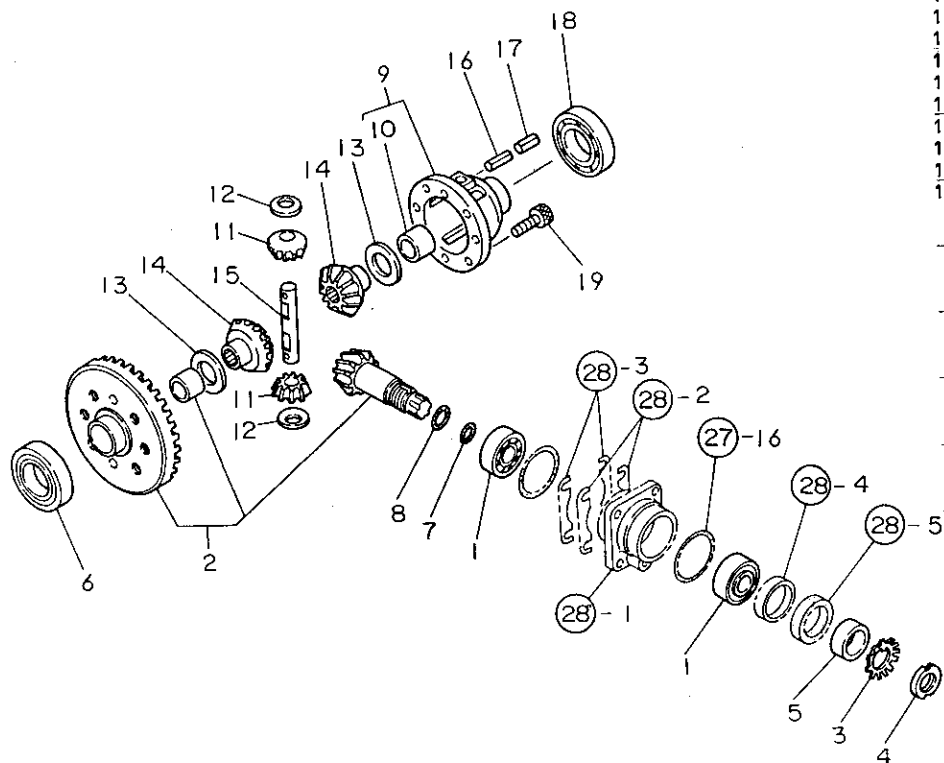

26. リングギヤ

+-----+
I 1C07 I
I (1B15) I
+-----+
NPC-1340

26. リングギヤ

83.06.13
(A)=YMG1800
(B)=YMG1800D
(C)=YMG2000
(D)=YMG2000D

ミタツシ NO.	レハール 0	フヘンハシヨウ	フヘン メイ	-----コスク-----			
				(A)	(B)	(C)	(D)
1	.	194191-13530	テハローラハアリンク	2			1
2	.	194431-13100	リンクキヤ CMP	1			1
3	.	194431-13130	シツキサカネ	1			1
4	.	194431-13140	ナツト 30	1			1
5	.	194431-13670	シールカラ- 29.7X40X17	1			1
6	.	24101-060094	ハアリンク 6009	1			1
7	.	24311-000210	オリンク P-21	1			5
8	.	24321-000250	オリンク G25	1			5
9	.	194190-32100	テフケース シクミ	1			1
10	..	194190-31490	マキフツシ	1			1
11	.	194740-10850	テフヒニオン	2			1
12	.	194740-10870	テフヒニオンライタ	2			2
13	.	194740-10880	サイトキヤライナー	2			1
14	.	194190-31510	テフサイトキヤ	2			1
15	.	194420-31820	テフヒニオンシャフト	1			1
16	.	22351-040025	ロールヒン 4X25	1			10
17	.	22351-080018	ロールヒン 8X18	1			10
18	.	24101-060094	ハアリンク 6009	1			1
19	.	26450-080182	6カクアナホルト 8X18	6			10