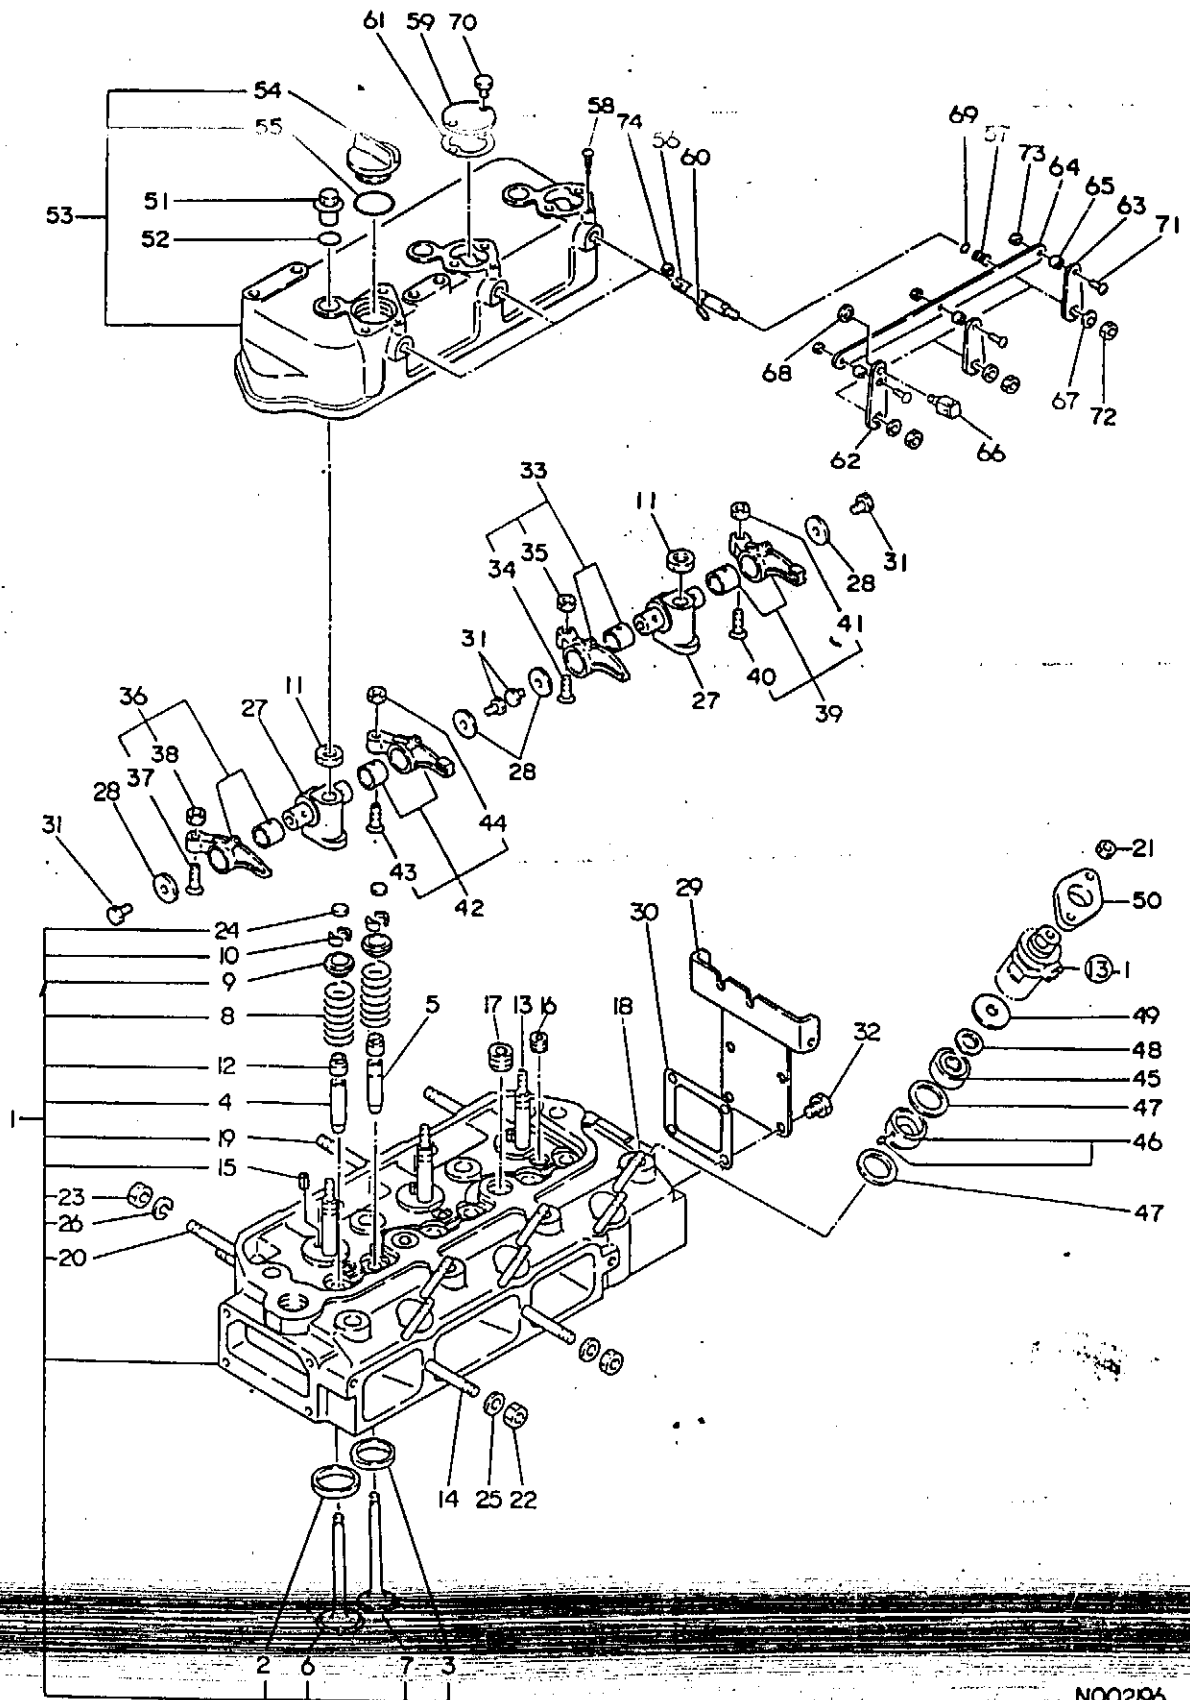

4. シリンダヘッド

4. シリンダヘッド

1-1A12 I
1(1A06) I
+-----+
NPG-1433

(A)=3T84-NA (D)=
(B)=3T84T-N (E)=
(C)= (F)=

NO.	シリンダヘッド	部品番号	部品名	コネクタ					
				(A)	(B)	(C)	(D)	(E)	(F)
1	.	721262-11700	シリンダヘッド シクミ	1					
2	..	121422-11080	キユウキヘッド	3					
3	..	121750-11090	ハイキヘッド	3					1
4	..	124450-11161	ヘッドアンライ(キユウキ)	3					1
5	..	124450-11171	ヘッドアンライ(ハイキ)	3					1
6	..	121422-11101	キユウキヘッド	3					
7	..	121422-11110	ハイキヘッド	3					1
8	..	104511-11120	ヘッドワスフオリンク	6					1
9	..	103338-11180	ヘッドワスフオリンク	6					1
10	..	103338-11190	ヘッドワスフオリンク	6					1
11	..	124460-11270	ナット M12	3					1
12	..	124460-11340	ヘッドワスフオリンク	6					1
13	..	104700-11350	ウエキホルト	3					1
14	..	121250-11550	キユウキマニホルト トリツクホルト	2					1
15	..	22351-060012	ローヒオン 6X12	3					20
16	..	23871-020000	ターボネジワラク	3					1
17	..	23871-040000	ターボネジワラク PT1/2	2					5
18	..	26216-080502	ウエキホルト 8X50	6					2
19	..	26216-080552	ウエキホルト 8X55	5					2
20	..	26216-080852	ウエキホルト 8X85	1					1
21	..	26716-080002	6カクナット M8(ST)	6					10
22	..	26716-080002	6カクナット M8(6T)	2					10
23	..	26716-080002	6カクナット M8(6T)	6					10
24	..	104511-11370	キャツフ(ヘッド)	6					1
25	..	22137-080000	サッカネ 8	2					10
26	..	22217-080000	ハネサッカネ 8	6					50
27	.	121252-11260	サホート(ロツカアム)	3					
28	.	124160-11290	ヘッドワスフオリンク	6					1
29	.	121267-11670	ソクワタ(シリンダヘッド)	1					
30	.	124450-11681	ソクワタPK	1					1
31	..	26116-060082	ホルト 6X8	6					30
32	.	26116-080122	ホルト 8X12	4					10
33	.	721252-11650	キユウキヘッド シクミ	2					1
34	..	111100-11230	アシヤスタ(ヘッド)	2					1
35	..	26756-080002	トメナット 8	2					10
36	.	721252-11680	キユウキヘッド シクミ	1					1
37	..	111100-11230	アシヤスタ(ヘッド)	1					1
38	..	26756-080002	トメナット 8	1					10
39	.	721252-11660	ハイキヘッド シクミ	2					1
40	..	111100-11230	アシヤスタ(ヘッド)	2					1
41	..	26756-080002	トメナット 8	2					10
42	.	721252-11670	ハイキヘッドシクミ(NQ.3)	1					1
43	..	111100-11230	アシヤスタ(ヘッド)	1					1
44	..	26756-080002	トメナット 8	1					10
45	.	121262-11410	アンチチャンバ(R)	3					
46	.	121262-11420	アンチチャンバ CMP	3					
47	.	104900-11450	チャンバ PK	6					1
48	.	128275-11490	ワロテクタ(アンチチャンバ)	3					
49	.	121262-11500	カバー(ワロテクタ)	3					
50	.	173400-11900	ネリヨウヘッドワスフオリンク	3					1
51	.	124460-11360	キャツフ	3					1
52	.	24311-000140	オリンク P14	3					5
53	.	721250-11522	ヘッドワスフオリンク シクミ	1					1
54	..	124160-01751	ホックワタ	1					1