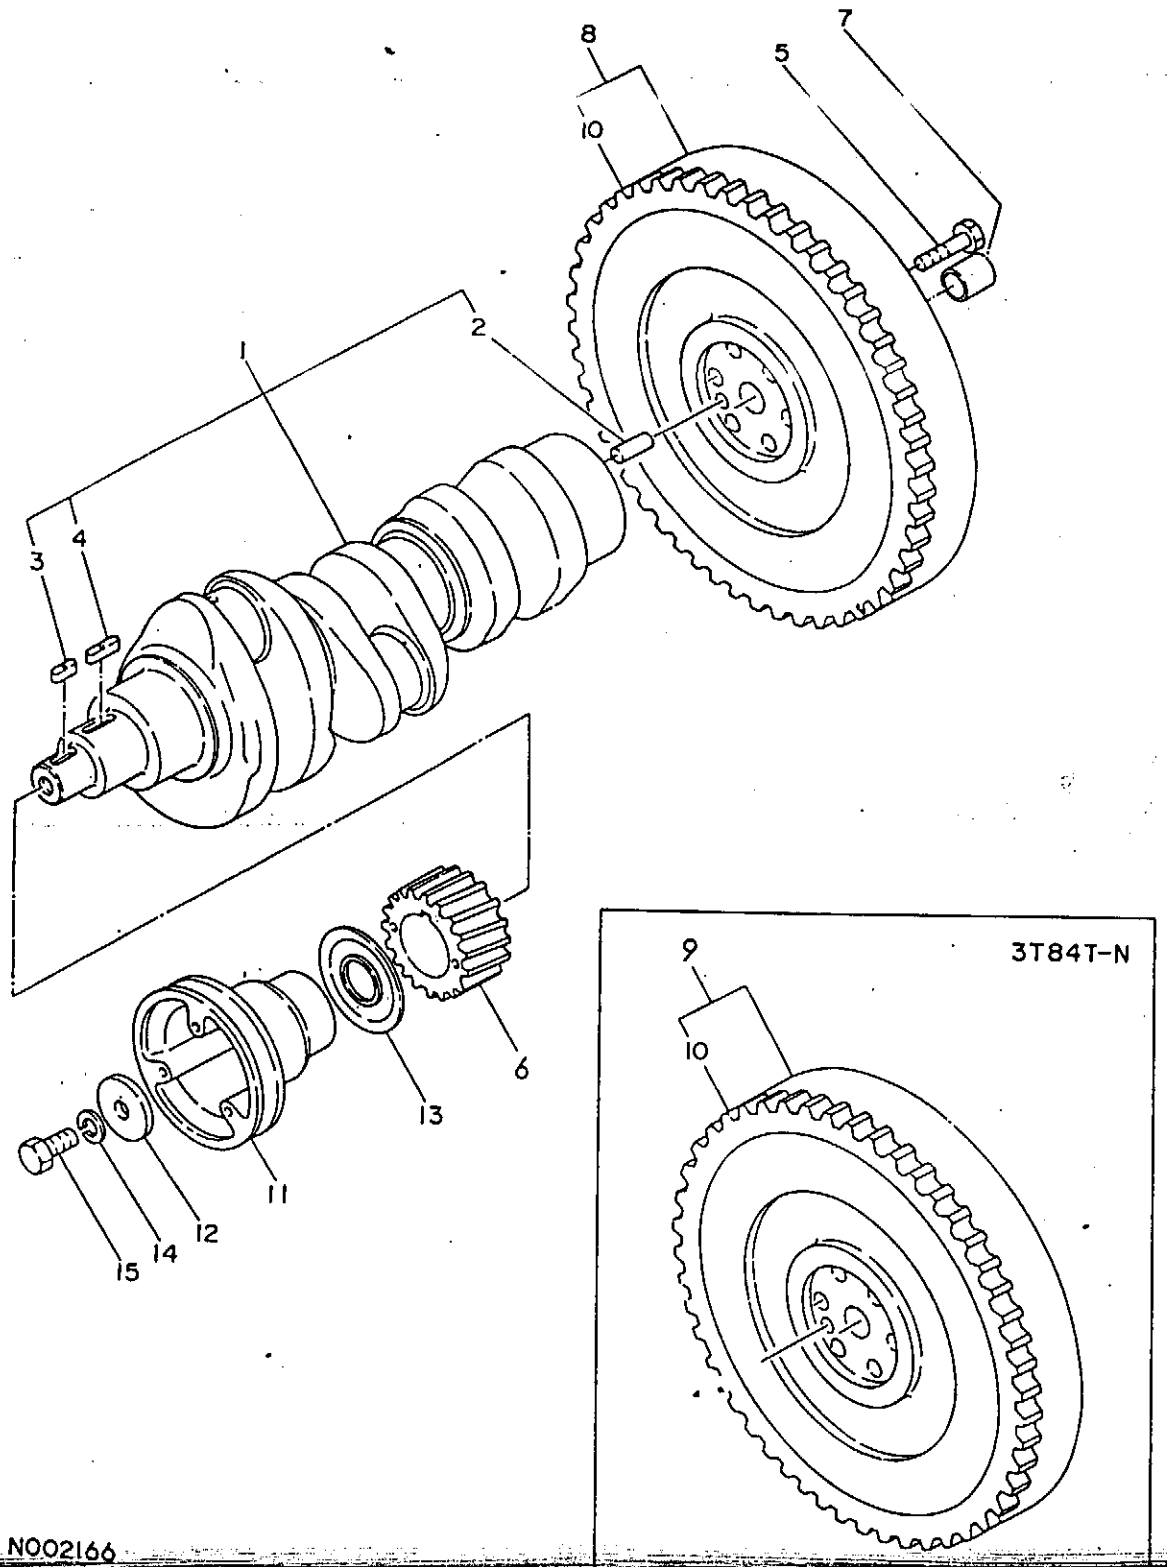

8. クランクシャフト

N002166

8. クランクシャフト

1801-1
(1A06)1
12C-1433

(A)=3T84-NA (D)=
(B)=3T84T-N (E)=
(C)= (F)=

NO.	シリアル	パイン	パイン	コネク						
				(A)	(B)	(C)	(D)	(E)	(F)	
1	.	721250-21700	クランクシクシクミ(キヤ-ナシ)	1	1					1
2	..	124227-21920	ハイコヒオン	1	1					1
3	..	22512-070242	フェサキー(ネシ 7X24)	1	1					10
4	..	22512-070282	フェサキー(ネシ 7X28)	1	1					10
5	.	124220-21130	ホルト(フライホイ)	6	6					1
6	.	121250-21200	クランクキヤ	1	1					1
7	.	124450-21230	ハイロフトフツシ	1	1					1
8	.	121267-21590	フライホイ CMP	1						
9	.	121262-21590	フライホイ CMP			1				
10	..	124550-21600	リンクキヤ	1	1					1
11	.	121267-21650	V7-リ(クランクシャフト)	1	1					
12	.	124060-21660	V7-リシメツサカネ	1	1					1
13	.	124160-21700	アキラキリパイン(クランクシクシク)	1	1					1
14	.	22217-120000	パネサカネ 12	1	1					50
15	.	26156-120302	ホルト(ホソ 12X30)	1	1					5