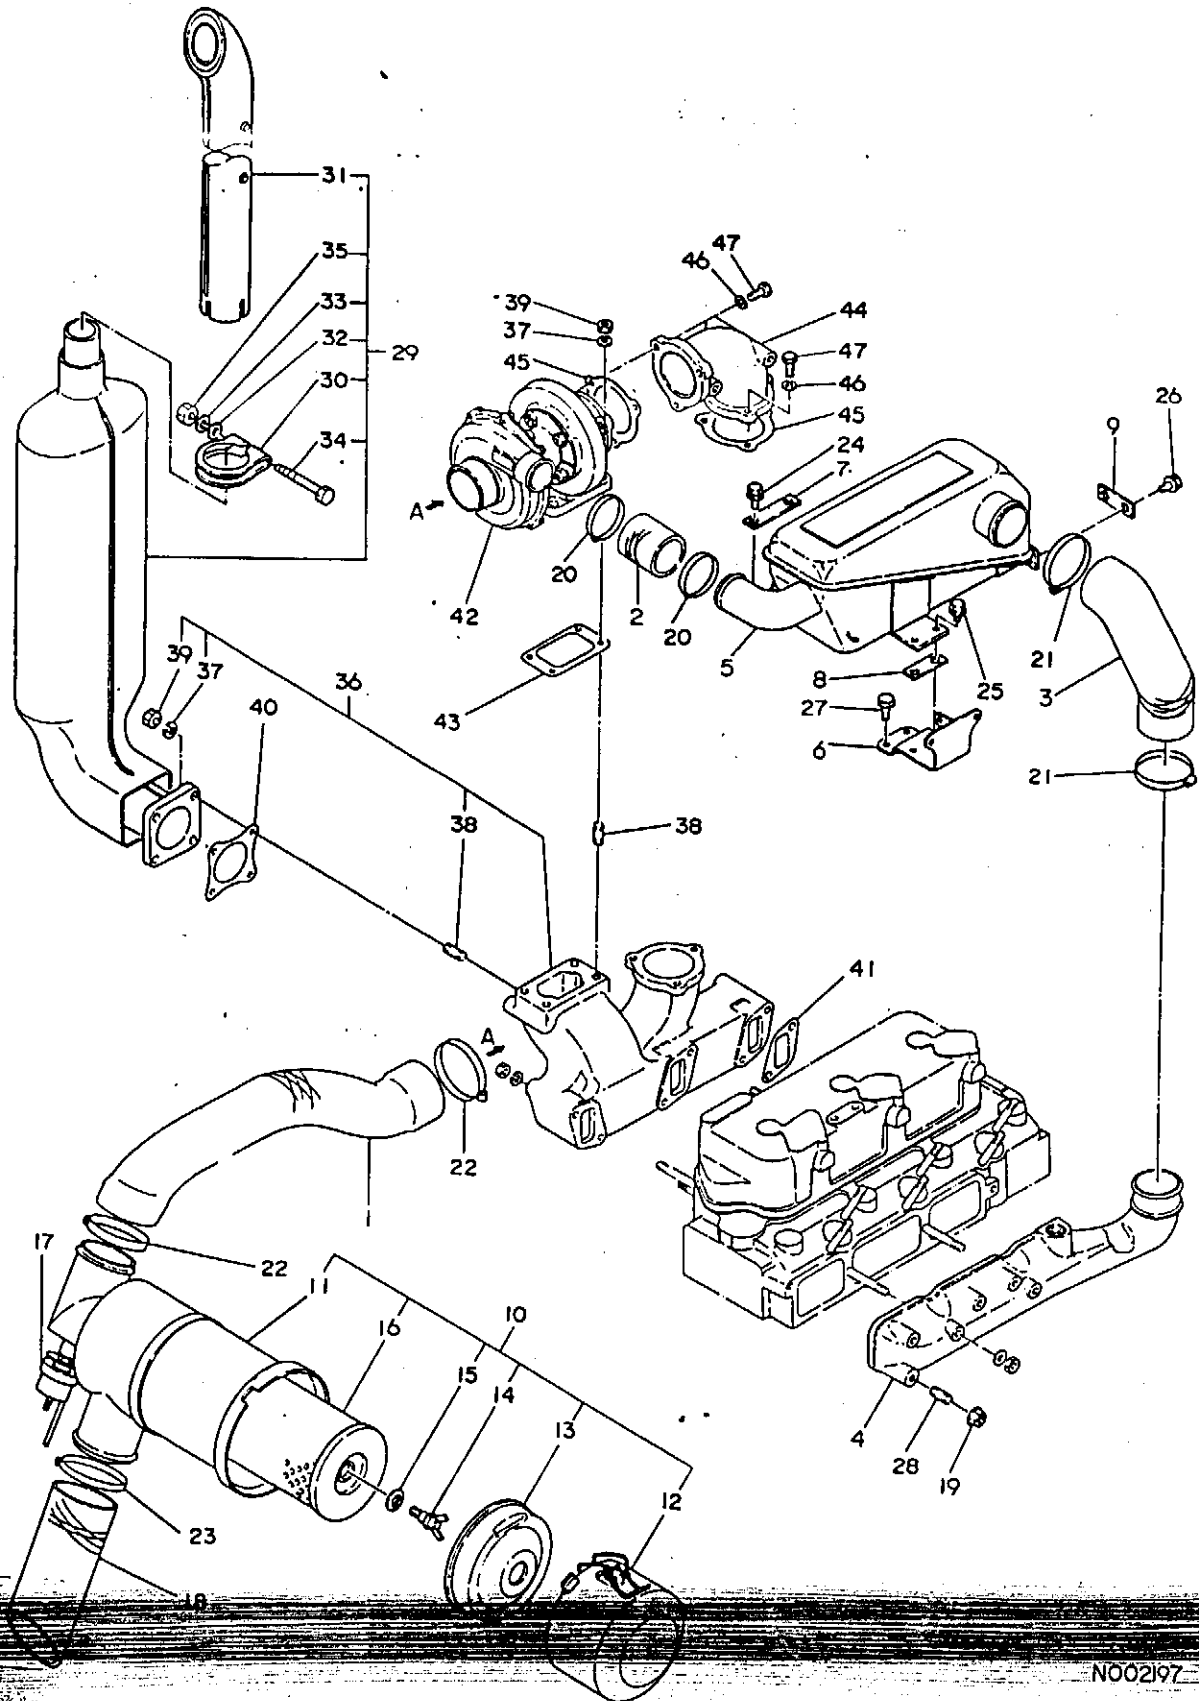

6. エアクリーナ・サイレンサ

1A15-I
(1A06)I

6. エアクリーナ・サイレンサ

82.04.17

IPC-1433

(A)=3T84-NA (D)=
(B)=3T84T-N (E)=
(C) (F)=

NO.	ミタシ	レール	0	フレンパソコウ	フレンメイ	コソウ						
						(A)	(B)	(C)	(D)	(E)	(F)	
1	.			121262-12040	コムホース (NO.1)		1					
2	.			121252-12050	コムホース (NO. 2)		1					1
3	.			121252-12060	コムホース (NO. 3)		1					1
4	.			121252-12100	マニホールト (キウキ)		1					1
5	.			121262-12200	サーシャツク		1					
6	.			121422-12220	フウゲツト B		1					
7	.			121262-12250	コムシート(A)		1					
8	.			121262-12260	コムシート(B)		1					
9	.			121262-12270	コムシート(C)		1					
10	.			121262-12500	エアクリーナ CMP		1					
11	..			121262-12300	ケース		1					
12	..			121262-12660	タストハン		1					
13	..			121720-12570	ハツツフルスカーフ		1					
14	..			121120-12560	ウイングホイルト		1					1
15	..			121120-12570	シールドツヤ		1					1
16	..			121262-12510	エレメント		1					
17	..			121262-12800	インシケータ		1					
18	.			121262-12550	キウキエネチヨウカン		1					
19	.			194990-22140	ケフラス(コニカ) 8		1					5
20	.			23000-054000	ホースクリツフ°54		2					1
21	.			23000-060000	ホースクリツフ° 60		2					1
22	.			194441-14670	ホースパソコウ B75		2					1
23	.			194441-14670	ホースパソコウ B75		1					1
24	.			26014-080162	ホイルト(C 8X16		2					10
25	.			26014-080162	ホイルト(C 8X16		2					10
26	.			26014-080162	ホイルト(C 8X16		2					10
27	.			26116-080162	ホイルト 8X16		2					10
28	.			26216-080222	ウエコミホイルト 8X22		1					2
29	.			121262-13490	サイレンサ CMP		1					
30	..			121423-13580	クランフ°		1					
31	..			121262-13650	フシツコウ		1					
32	..			22117-100000	サカネ 10		1					50
33	..			22217-100000	ハネサカネ10		1					100
34	..			26116-100652	ホイルト 10X65		1					5
35	..			26716-100002	ナツト 10		1					10
36	.			721262-13500	マニホールト (ハイキ シクミ)		1					
37	..			22217-080000	ハネサカネ 8		8					50
38	..			26216-080222	ウエコミホイルト 8X22		8					2
39	..			26716-080002	6カクナツト M8(6T)		8					10
40	.			121450-13200	カスゲツト(サイレンサ)		1					1
41	.			121250-13520	ハイキマニホールトハツキン		3					1
42	.			121423-18010	ターホッチャーシヤ		1					1
43	.			121252-18090	カスゲツト (T/C)		1					1
44	.			121252-18140	シラクカン		1					1
45	.			121252-18190	カスゲツト (シラクカン)		1					1
46	.			22217-080000	ハネサカネ 8		6					50
47	.			26116-080222	ホイルト 8X22		6					10