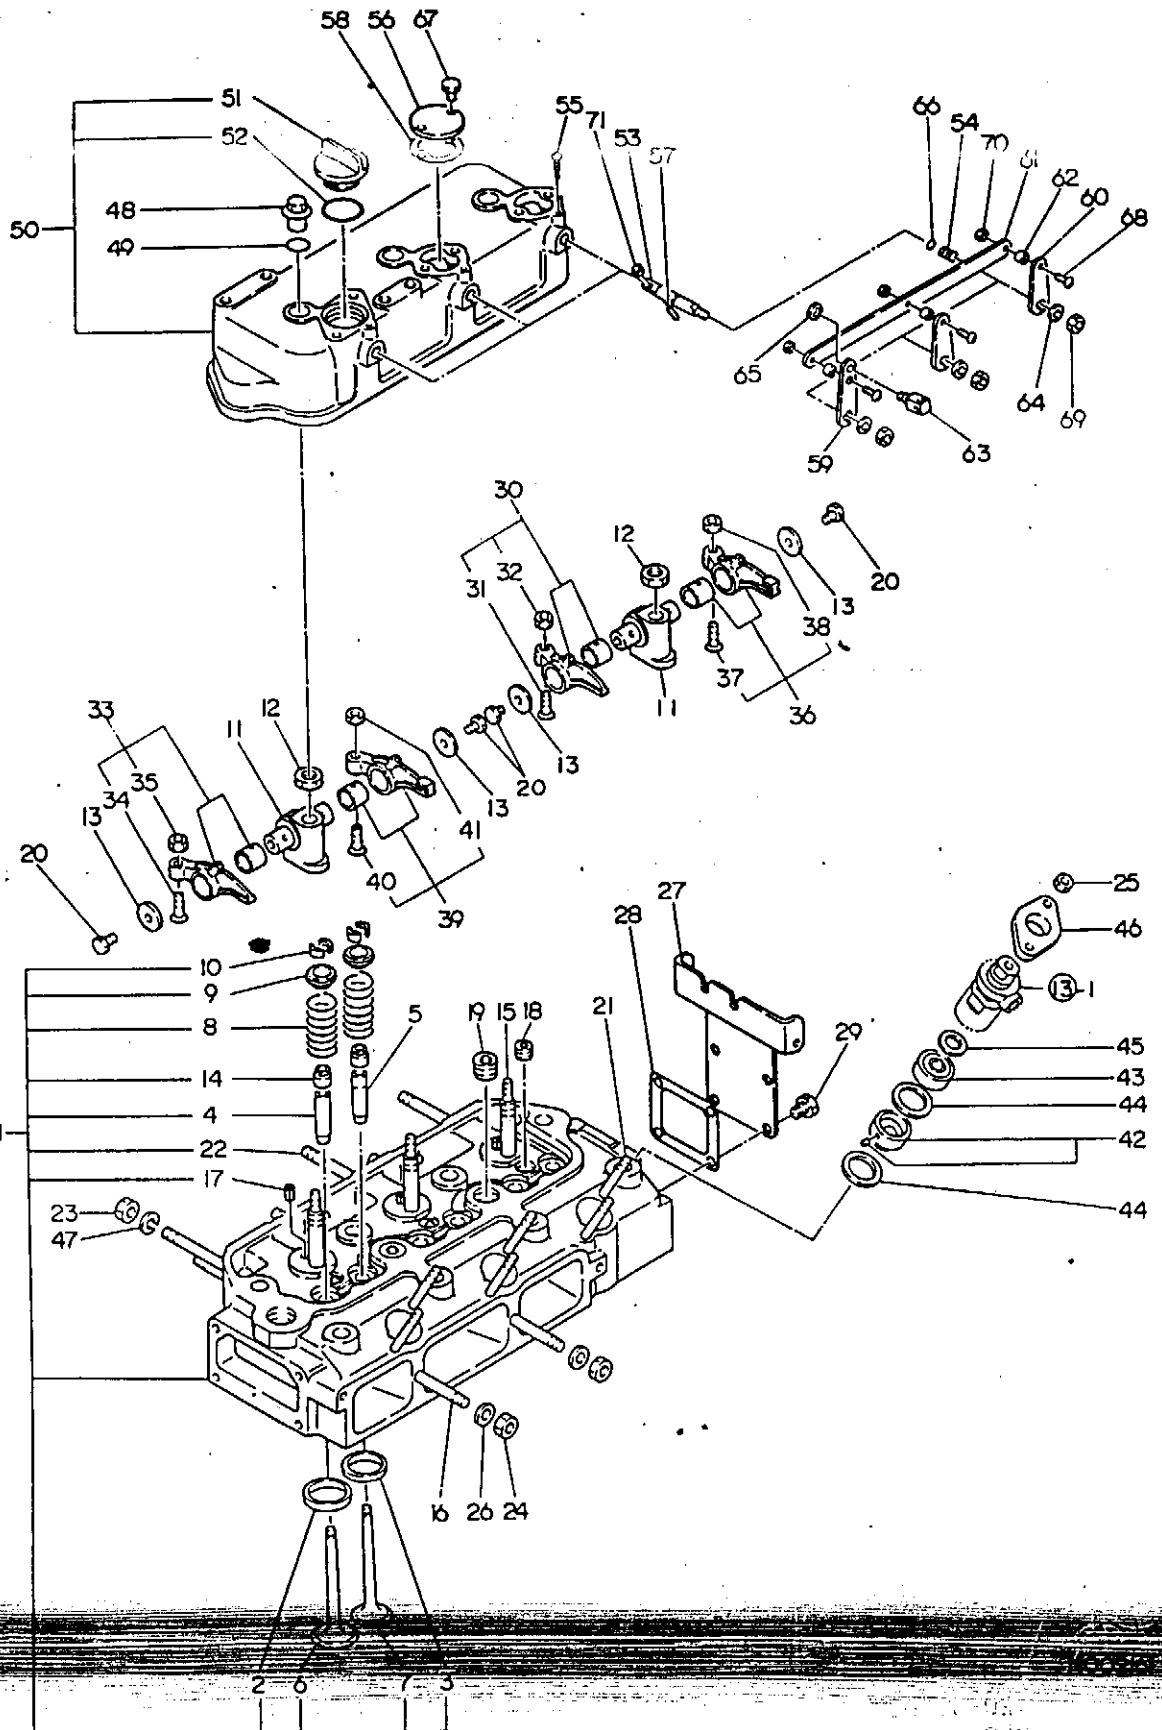

1-1A10-1
1(1A06)1
NPC-1433

3. シリンダヘッド

82.04.17

(A)=3T84-NA (D)=
(B)=3T84T-N (E)=
(C)= (F)=

NO.	シリンダヘッド	部品名	(A)	(B)	(C)	(D)	(E)	(F)	I P/U A R
1	.	721250-11702 シリンダヘッドシクミ	1						1
2	..	121370-11080 キユキヘッド	3						1
3	..	121750-11090 ハイキヘッド	3						1
4	..	124450-11161 ヘッドアンライ(キユキ)	3						1
5	..	124450-11171 ヘッドアンライ(ハイキ)	3						1
6	..	121250-11100 キユキヘッド	3						1
7	..	121250-11110 ハイキヘッド	3						1
8	..	104511-11120 ハイルフスフオリク	6						1
9	..	103338-11180 ヘッドハネオサエ	6						1
10	..	123338-11190 トメエ(ヘッドハネ)	6						
11	..	121252-11260 サポート(ロツカア-ム)	3						
12	..	124460-11270 ナット M12	3						1
13	..	124160-11290 ヘッドワットメ	6						1
14	..	124460-11340 ハイルフステムシール	6						1
15	..	104700-11350 ウエコミホルルト	3						1
16	..	121250-11550 キユキマニホルルト(トリツケホルルト)	2						1
17	..	22351-060012 ロールピオン 6X12	3						20
18	..	23871-020000 テーパネシフクラク	3						1
19	..	23871-040000 テーパネシフクラク PT1/2	2						5
20	..	26116-060082 ホール 6X8	6						30
21	..	26216-080502 ウエコミホルルト 8X50	6						2
22	..	26216-080902 ウエコミホルルト 8X90	6						2
23	..	26716-080002 6カクナット M8(6T)	6						10
24	..	26716-080002 6カクナット M8(6T)	2						10
25	..	26716-080002 6カクナット M8(6T)	6						10
26	..	22137-080000 サッカネ 8	2						10
27	.	121267-11670 ソクワタ(シリンダヘッド)	1						
28	.	124450-11681 ソクワタPK	1						1
29	.	26116-080122 ホール 8X12	4						10
30	.	721252-11650 キユキヘッドシクミ	2						1
31	..	111100-11230 アシヤスタ(ヘッドスキマ)	2						1
32	..	26756-080002 トメナット 8	2						10
33	.	721252-11680 キユキヘッドシクミ	1						1
34	..	111100-11230 アシヤスタ(ヘッドスキマ)	1						1
35	..	26756-080002 トメナット 8	1						10
36	.	721252-11660 ハイキヘッドシクミ	2						1
37	..	111100-11230 アシヤスタ(ヘッドスキマ)	2						1
38	..	26756-080002 トメナット 8	2						10
39	.	721252-11670 ハイキヘッドシクミ(NO.3)	1						1
40	..	111100-11230 アシヤスタ(ヘッドスキマ)	1						1
41	..	26756-080002 トメナット 8	1						10
42	.	124450-11401 アンチチャコハ(F)	3						1
43	.	124450-11410 チャコハ-(コウジツ)	3						1
44	.	104900-11450 チャコハ- PK	6						1
45	.	103854-11490 アンチチャコハ-タツネツサイ	3						1
46	.	173400-11900 ネリヨウヘッドオサエラシシ	3						1
47	.	22217-080000 ハネサッカネ 8	6						50
48	.	124460-11360 キヤツフ	3						1
49	.	24311-000140 オリク P14	3						5
50	.	721250-11522 ホッドネット シクミ	1						1
51	..	124160-01751 ホッドチワタ	1						1
52	..	121420-01760 オリク(ホッドコウ)	1						1
53	..	121250-03610 テッコフシク	3						1
54	..	104200-03641 テッコフSP	3						1

** ツツク **

N002161

3. シリンダヘッド