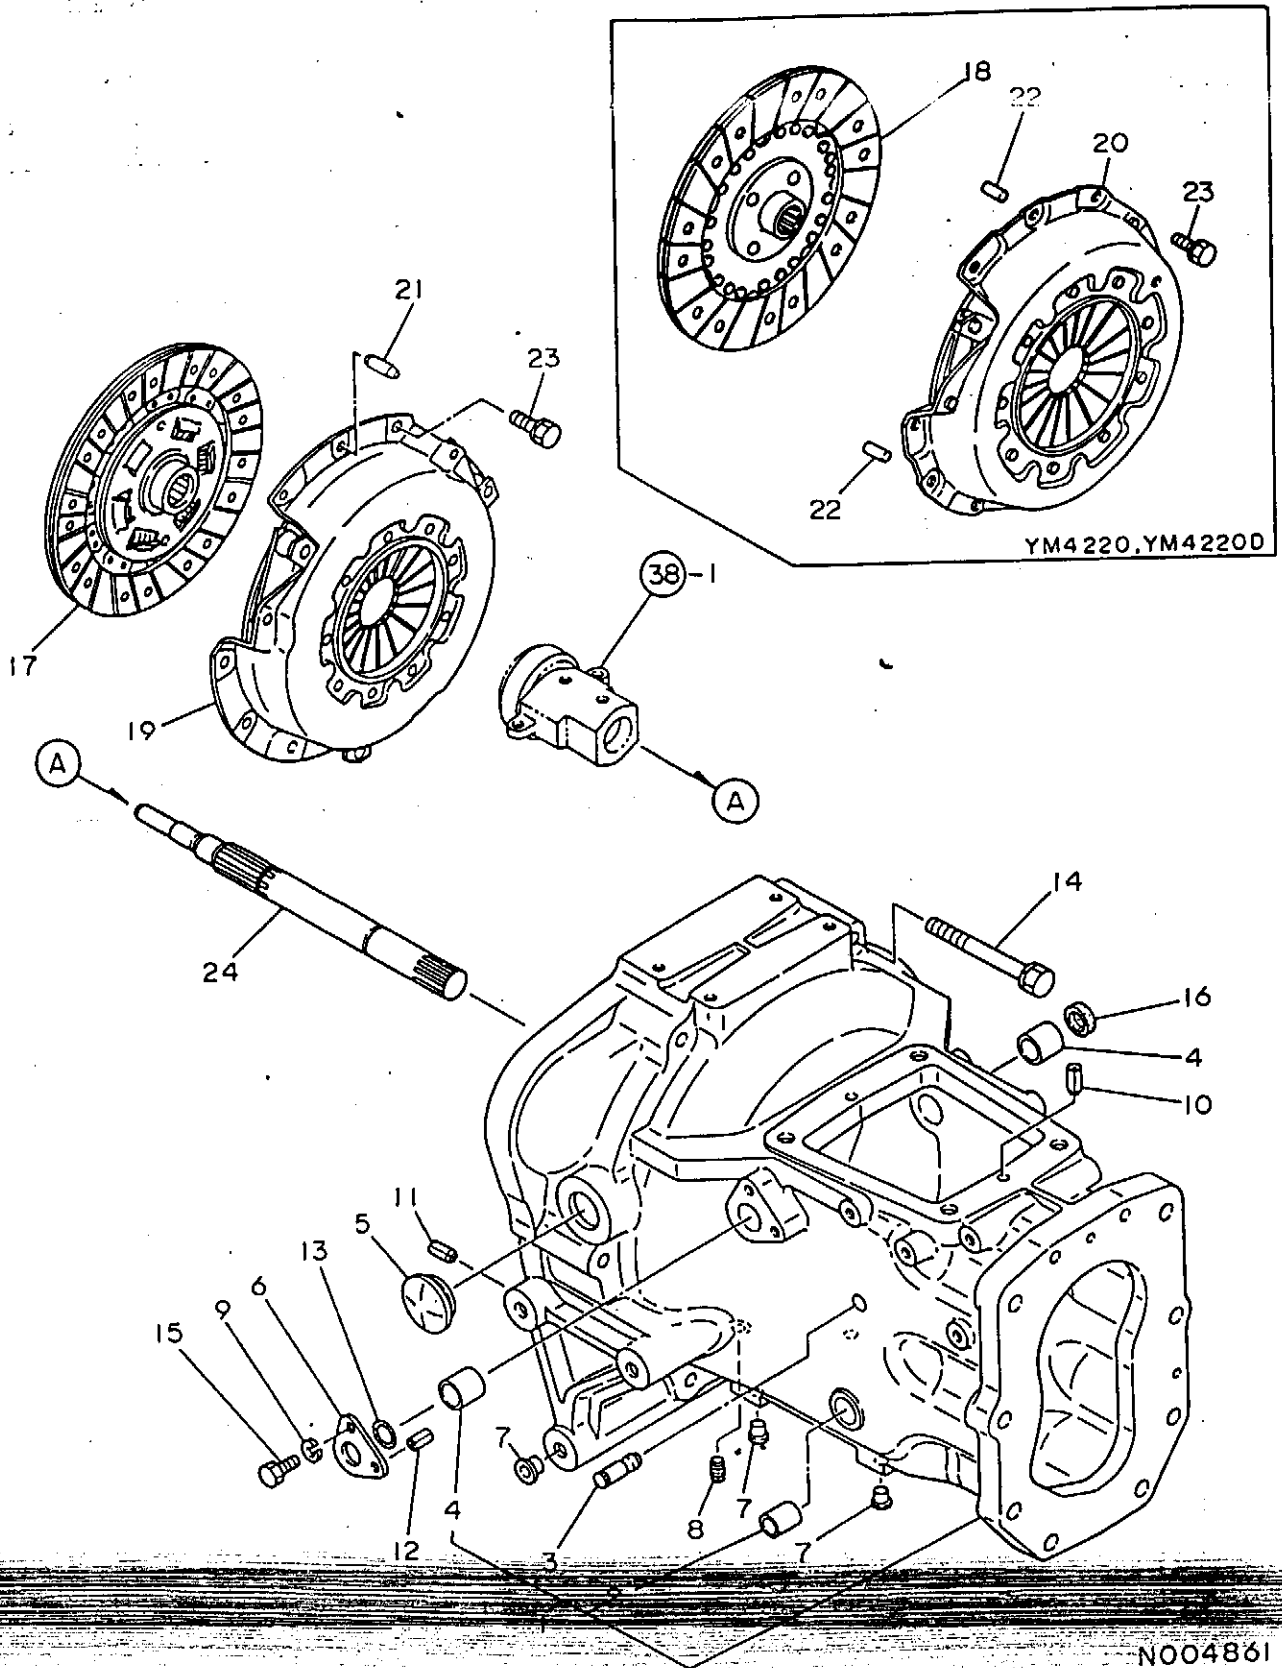

37. クラッチハウジング

KT. 30.58

N004861

37. クラッチハウジング

1009 I
(1008) I

(A)=YM3220 (D)=YM4220D
(B)=YM3220D (E)=
(C)=YM4220 (F)=

No.	シリアル	部品番号	部品名	-----コネク-----						I P/U A R
				(A)	(B)	(C)	(D)	(E)	(F)	
1	.	194327-21100	クラッチハウジング CMP	1	1	1	1			
2	..	194310-21210	マキアツシ 15X20X25	1	1	1	1		1	
3	..	194150-22250	スプリングアッセンブリ	2	2	2	2		1	
4	..	194130-22280	アッセンブリ 20X25X25	2	2	2	2		1	
5	.	194450-21150	ハウジングキャップ	1	1	1	1		1	
6	.	194327-21190	ピストン	1	1	1	1			
7	.	194150-24270	スプリング 13	10	10	10	10		1	
8	.	194151-36670	テーパースプリング PT1/8	1	1	1	1		2	
9	.	22217-080000	ハブカネ 8	1	1	1	1		50	
10	.	22312-100180	アイソレーション 10X18	2	2	2	2		5	
11	.	22351-080018	ローション 8X18	2	2	2	2		10	
12	.	22351-080018	ローション 8X18	1	1	1	1		10	
13	.	24311-000200	リング P-20	1	1	1	1		5	
14	.	26013-121002	ボルト(B 12X100)	7	7	7	7			
15	.	26116-080162	ボルト 8X16	1	1	1	1		10	
16	.	27260-260000	メクラフタ 26	1	1	1	1		1	
17	.	194320-21510	クラッチディスク	1	1				1	
18	.	194335-21400	クラッチディスク			1	1			
19	.	194320-21700	プレッシャープレート	1	1				1	
20	.	194335-31700	プレッシャープレート			1	1			
21	.	194080-21880	アッセンブリ 6X18	3	3				1	
22	.	22312-080180	アイソレーション 8X18			3	3		10	
23	.	26013-080162	ボルト(B 8X16)	6	6	6	6		20	
24	.	194327-22110	メントライフシャフト	1	1	1	1