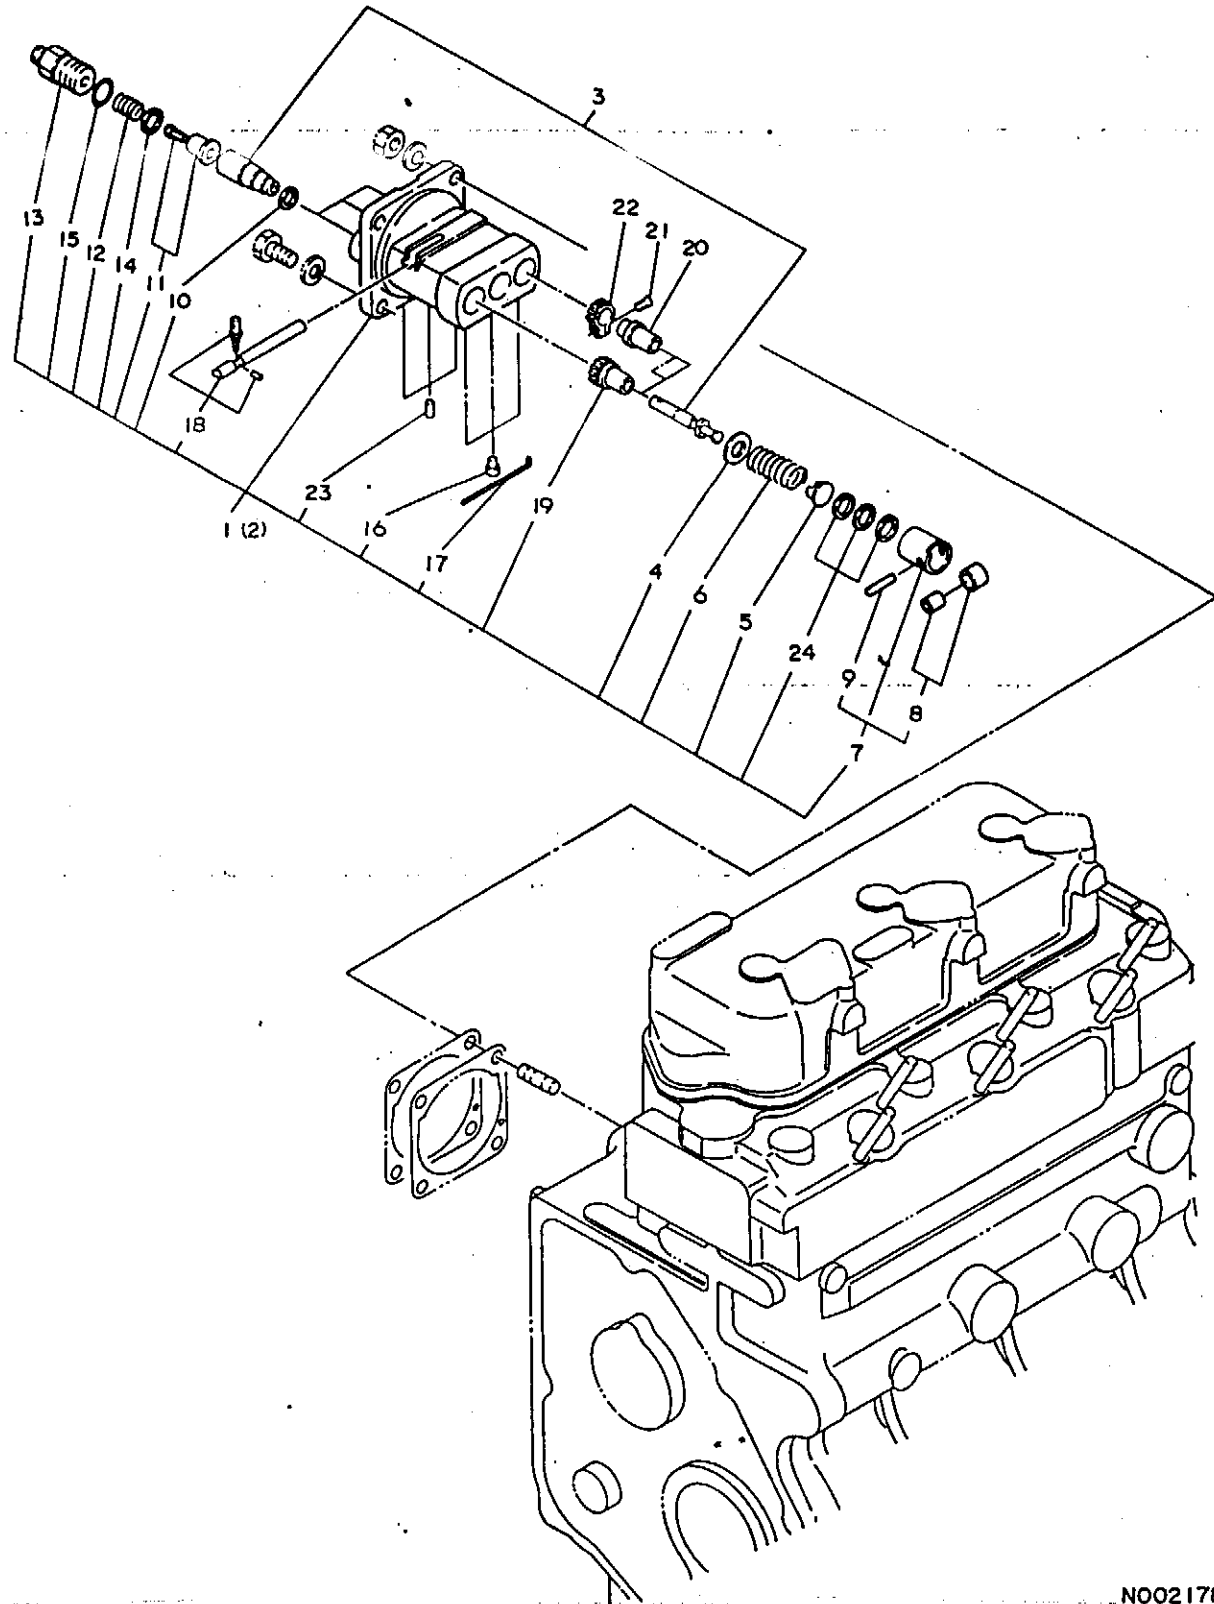

12. F.O. 噴射ポンプ

1806 I
(1A06) I
PC-1433

12. F. O. 噴射ポンプ

(A)=3T84-NA (D)=
(B)=3T84T-N (E)=
(C)= (F)=

NO.	レール 0	フロンパインコウ	フロン メイ	コウ						
				(A)	(B)	(C)	(D)	(E)	(F)	
1	.	721250-51700	F0ホーンフシクミ	1						1
2	.	721423-51700	F0フンシヤホーンフ° シクミ		1					1
3	..	124240-51100	フ°ランシヤオヨヒハール	3	3					1
4	..	174307-51170	フ°ランシヤ-SPウケカネ	3	3					1
5	..	174307-51181	フ°ランシヤ-SPカフウケカネ	3	3					1
6	..	174307-51190	フ°ランシヤSP	3	3					1
7	..	724550-51520	フ°ランシヤカイトシクミ	3	3					1
8	...	711100-51540	ローラ-(ウチ.ソト)セツ	3	3					1
9	...	174100-54120	ローラ-ヒオン	3	3					1
10	..	174307-51270	P.K(フ°ランシヤハールヨウ)	3	3					1
11	..	124550-51301	テリハールハールフ°	3	3					1
12	..	124550-51320	スフリンク	3	3					1
13	..	124550-51341	テリハールイサエ(シン)2TRミナ	3	3					1
14	..	124550-51350	ハーツキン	3	3					1
15	..	124550-51370	リンク	3	3					1
16	..	174307-51450	ストツハ-	3	3					1
17	..	121150-51460	フ°ランシヤカイトトメヒオン	1	1					1
18	..	721150-51530	ラツク シクミ	1	1					1
19	..	174307-51510	カケンフ(コウ)	1	1					1
20	..	174307-51550	カケンフ(オツ)	2	2					1
21	..	122117-51560	フンシヤカケンハクハールマヨウコネシ	2	2					1
22	..	174307-51560	F0カケンハリン	2	2					1
23	..	124950-51670	ヒオン(F0チヨウセイ	3	3					1
24	..	174307-51700	シム	3	3					1