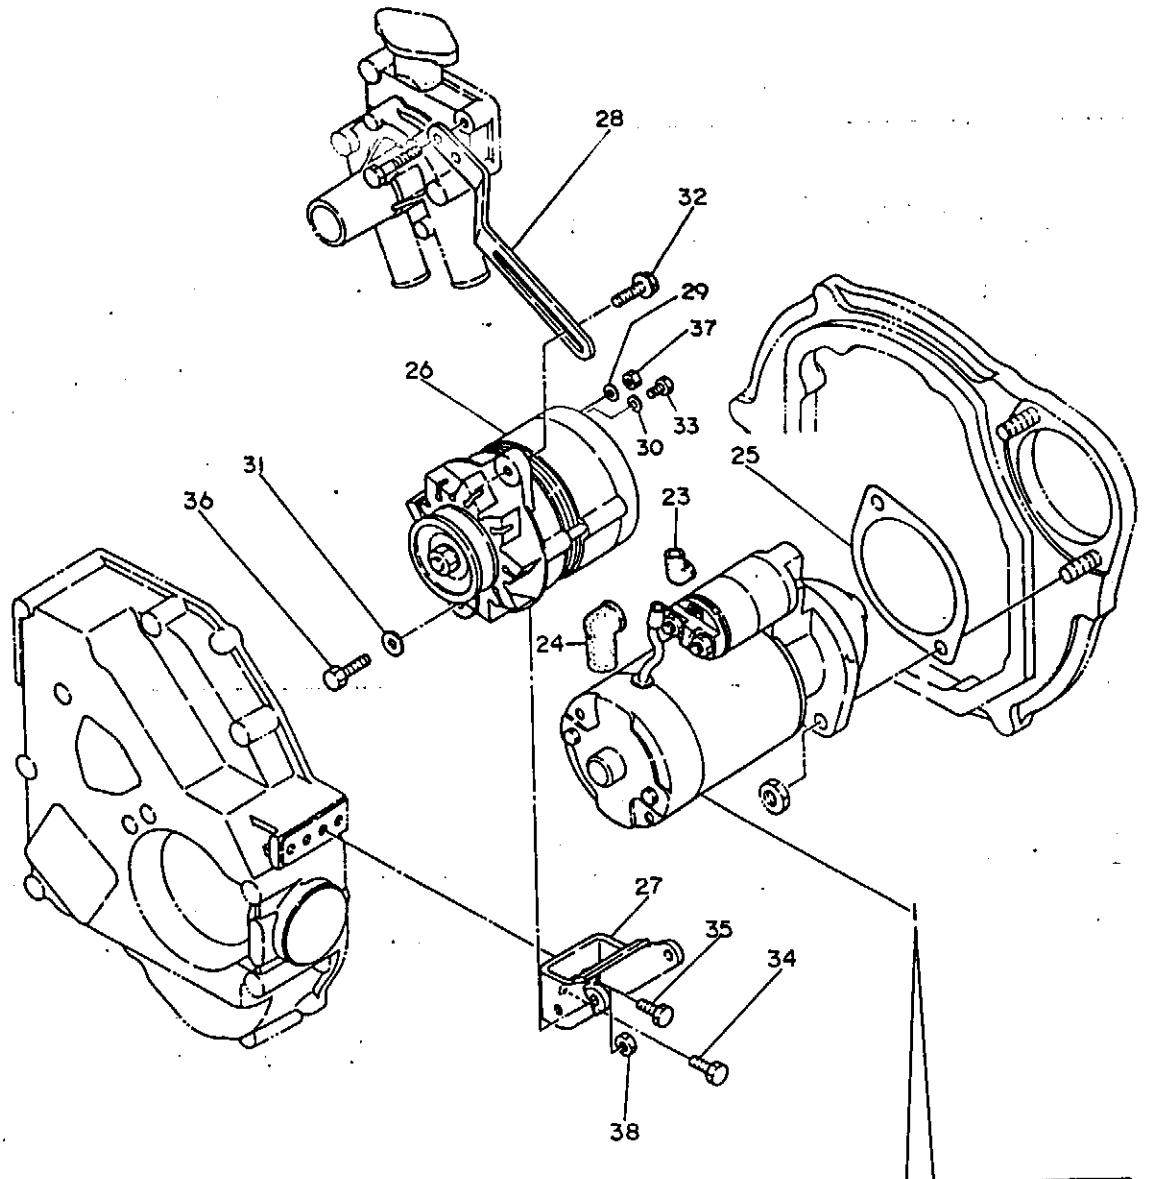

16. 電氣始動裝置

16. 電気始動装置

(A)=3T84-NA (D)=
(B)=3T84T-N (E)=
(C)= (F)=

1B11 I
(1A06) I

C=1433

NO.	品名	部品番号	部品名	-----コネクタ-----						I P/U A R
				(A)	(B)	(C)	(D)	(E)	(F)	
1	.	124250-77012	スタ-ディングモ-タ-	1	1				1	
2	..	X21207100	ア-マチ ASSY	1	1				1	
3	..	X21201115	スラストワッシャ KIT	1	1				1	
4	..	X21201110	ヒ-ニオンストツパ SET	1	1				1	
5	..	X21204259	フイ-ルトコイル ASSY	1	1				1	
6	...	X21142215	ホ-ルコアスクリ	4	4				1	
7	...	X21209311	フ-ラシ(+)	2	2				1	
8	..	X22501300	リヤカハ- ASSY	1	1				1	
9	...	X21204302	リヤカハ-ア-リングメタル	1	1				1	
10	..	X21205310	フ-ラシホルダ ASSY	1	1				1	
11	...	X21207312	フ-ラシ(-)	2	2				1	
12	...	X21201313	フ-ラシア-リング	4	4				1	
13	..	X21205400	センタ-ア-リング ASSY	1	1				1	
14	...	X21204401	センタ-ア-リングメタル	1	1				1	
15	..	X212045001	ヒ-ニオン ASSY	1	1				1	
16	..	X21205650	キ-ヤケ-ス ASSY	1	1				1	
17	...	X21202601	キ-ヤケ-スア-リングメタル	1	1				1	
18	..	X21202602	タ-ストカハ- SET	1	1				1	
19	..	X21201605	ソフトレハ- SET	1	1				1	
20	..	X212037002	マク-ネットスイッチ ASSY	1	1				1	
21	..	X21204810	スル-ホ-ルト	2	2				1	
22	..	X21145866	トリツケホ-ルト	2	2				1	
23	.	124550-77020	タ-ミナル カハ-	1	1				1	
24	.	124550-77030	タ-ミナルカハ-	1	1				1	
25	.	129350-77050	ヒ-タ-シートPK	1	1				1	
26	.	121400-77201	ACシ-エネレ-タ	1	1				1	
27	.	121267-77250	フ-ラケツト(シ-エネレ-タ	1	1				1	
28	.	121267-77330	アシ-ヤスタ(ホ-ルト	1	1					
29	.	22117-050000	サ-カ-ネ 5	1	1				50	
30	.	22117-050000	サ-カ-ネ 5	1	1				50	
31	.	22117-080000	サ-カ-ネ8	2	2				100	
32	.	26011-080252	ホ-ルト(A 8X25	1	1				20	
33	.	26116-050102	ホ-ルト 5X10	1	1				30	
34	.	26116-080182	ホ-ルト 8X18	1	1				10	
35	.	26116-080222	ホ-ルト 8X22	1	1				10	
36	.	26116-080302	ホ-ルト 8X30	2	2				10	
37	.	26716-050002	ナツト 5	1	1				30	
38	.	26716-080002	6カクナツト M8(6T)	2	2				10