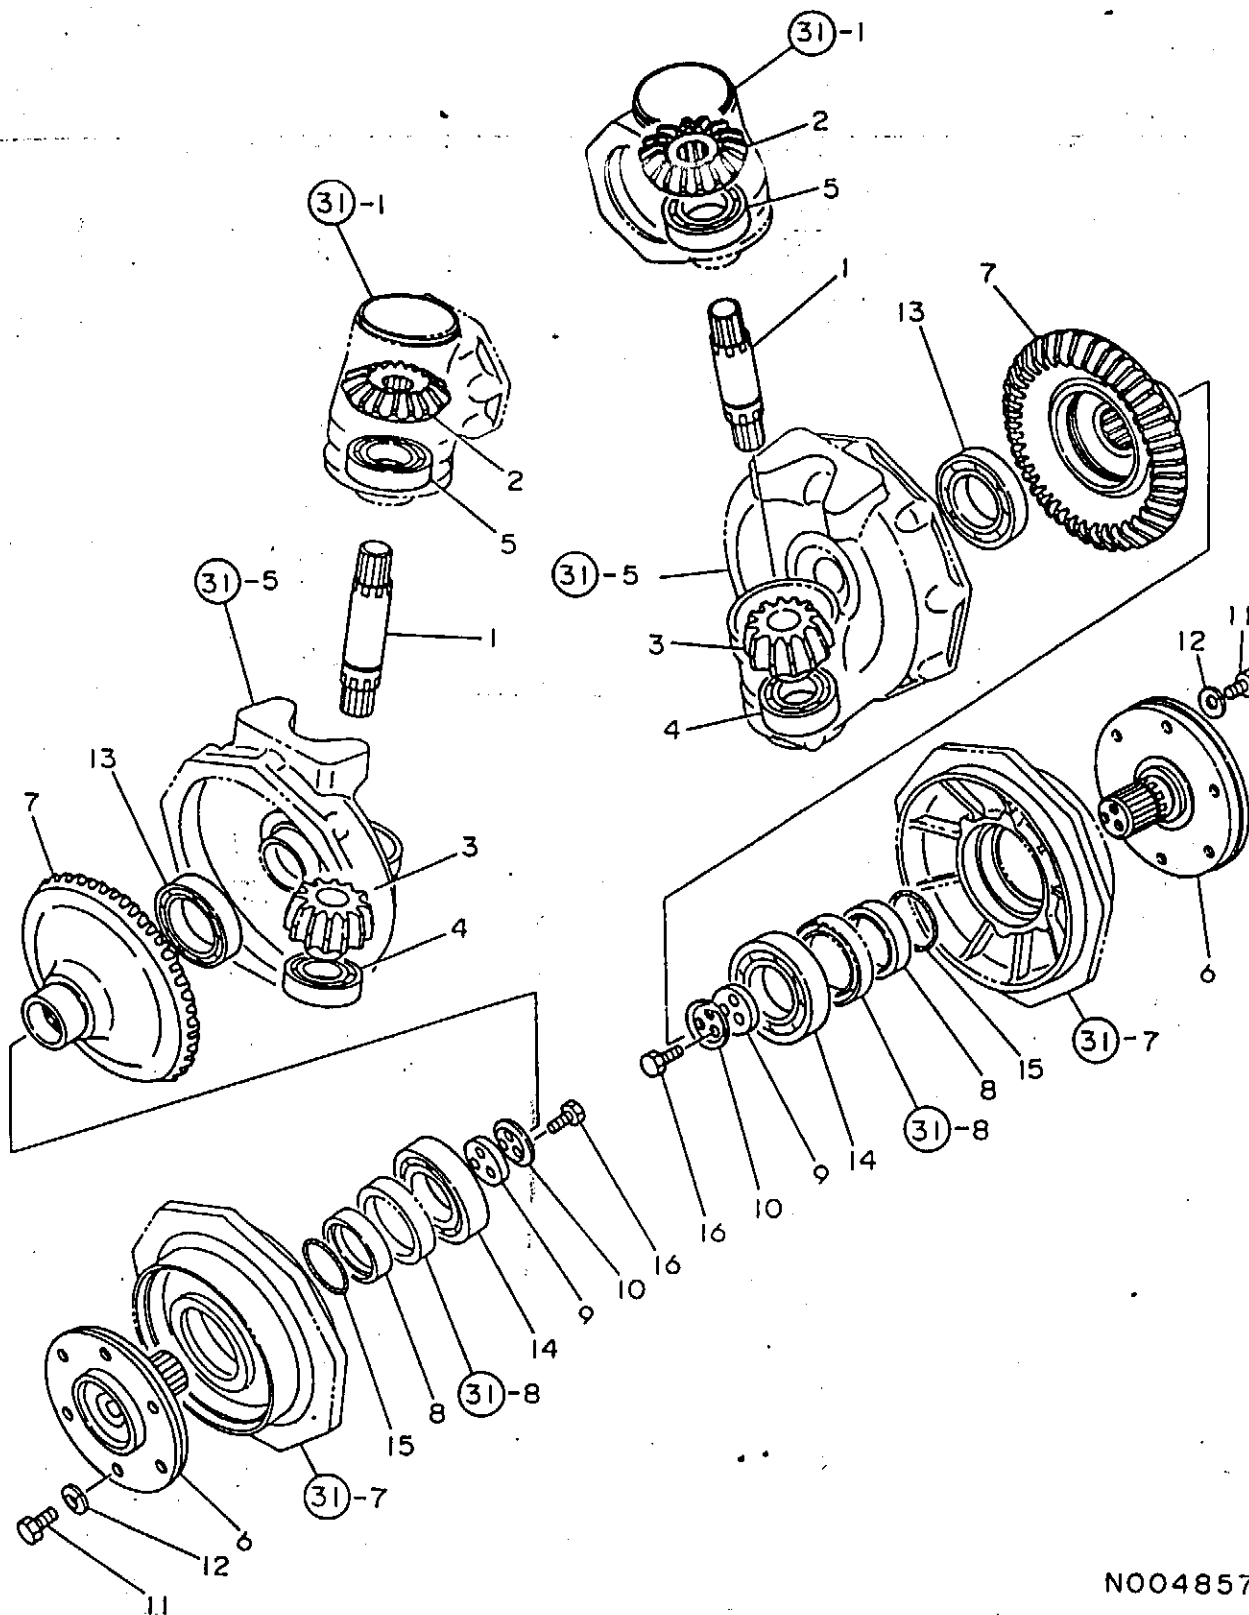

1C16
(1C06)
IPC-1433

31. フロントギヤケース

82-04-17

(A)=YM3220 (D)=YM4220D
(B)=YM3220D (E)=
(C)=YM4220 (F)=

NO.	品名	数量	単位	検査						I	P	U	A	R
				(A)	(B)	(C)	(D)	(E)	(F)					
1	194328-13710	フロントギヤケース		2			2							
2	194328-13721	フロントギヤケースカバー		2			2							
3	194328-13730	シムA(ハリアリンクケース)		12			12							
4	194328-13740	シムB(ハリアリンクケース)		12			12							
5	194328-13751	フロントギヤホツツクス		2			2							
6	194328-13760	OS(シグツキ 70X100)		2			2							
7	194328-13770	フロントハリアリンクケース		2			2							
8	194328-13780	OS(TC6Y759513)		2			2							
9	194328-13790	ハリアリンクオサエ		4			4							
10	194328-13850	スロ-サ 80*89*2.0		2			2							
11	194328-13860	SI入りフ		2			2							
12	194328-13870	OS TC6Y 68 90 12		2			2							
13	194145-48370	メクラセン 20		2			2						1	
14	1A1120-68070	ネジ キヤツフ 8		6			6						5	
15	23491-140002	トレンフクラ 14		2			2						2	
16	24101-060114	ホ-ルハリアリンク6011		4			4						1	
17	24311-000160	リング P-16		2			2						5	
18	24311-000220	リング P22		2			2						5	
19	24321-002300	リング G230		2			2							
20	26016-080202	ホ-ルトCF 8X20		6			6						10	
21	26016-080202	ホ-ルトCF 8X20		8			8						10	
22	26016-100302	ホ-ルトCF 10X30		18			18						5	

32. フロントシャフト