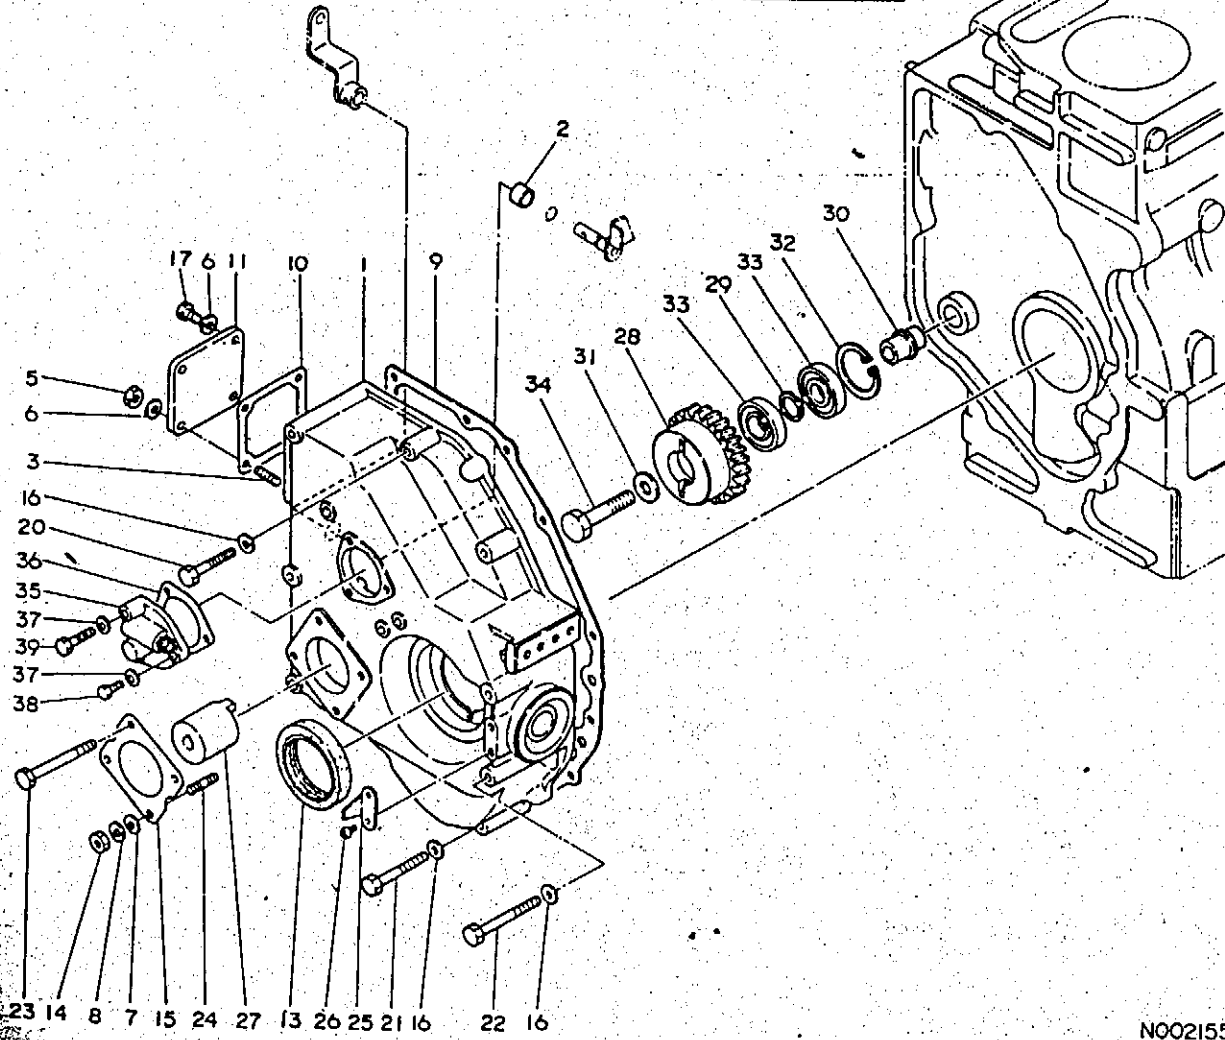

2. ギヤケース

1A09 I
I(1A06) I
NPC-1433

2. キ ャ ケ ー ス

82.04.17

(A)=3T84-NA (D)=
(B)=3T84T-N (E)=
(C)= (F)=

NO.	ミタジ	レベル 0	フビシバシコウ	フビシ メイ	-----コスク-----					
					(A)	(B)	(C)	(D)	(E)	(F)
1	.		721262-01610	キヤケー ス シクミ	1	1				
2	..		121267-01900	フツシユ(ハント)ルシヤフト	1	1				
3	..		26216-080142	ウエコミホイルト 8X14	2					5
4	..		26216-080222	ウエコミホイルト 8X22		2				2
5	..		26716-080002	6カクナツト M8(6T)	2	2				10
6	..		22117-080000	サッカネ8	4	4				100
7	..		22117-080000	サッカネ8	2	2				100
8	..		22217-080000	ハネサッカネ 8	2	2				50
9	.		124450-01512	ハツキン(キヤケー ス	1	1				1
10	.		124160-01532	ハツキン(ホユコウフランシ	1	1				1
11	.		121250-01550	キヤケー スフタ	1					1
12	.		121252-01550	フタ(キヤケー ス			1			1
13	.		124450-01800	クランクシクオイルシール	1	1				1
14	.		194990-22140	ケフス(コニカル) 8	2	2				5
15	.		124950-26021	ハツキン(サトウシホフ	1	1				1
16	.		22117-080000	サッカネ8	9	9				100
17	.		26116-080122	ホイルト 8X12	2					10
18	.		26116-080222	ホイルト 8X22			1			10
19	.		26116-080352	ホイルト 8X35			1			10
20	.		26116-080502	ホイルト 8X50	2	2				10
21	.		26116-080602	ホイルト 8X60	2	2				10
22	.		26116-081002	ホイルト 8X100	5	5				5
23	.		26116-081052	ホイルト 8X105	2	2				2
24	.		26216-080222	ウエコミホイルト 8X22	2	2				2
25	.		124450-07300	シシ	1	1				1
26	.		26557-060102	ナラコネシ 6X10	1	1				10
27	.		121258-26160	ツキテ(HO-P)トウ	1	1				1
28	.		121250-26201	サトウシホフキヤ	1	1				1
29	.		121250-26210	スローサ	1	1				1
30	.		121250-26400	サトウシホフシク	1	1				1
31	.		124450-26410	サッカネ(シメツケホイルトヨウ)	1	1				1
32	.		22252-000420	アナヨウ入ナツフリンク 42	1	1				10
33	.		24101-060044	ホイルハアリンク 6004	2	2				1
34	.		26116-120652	ホイルト 12X65	1	1				2
35	.		124250-91400	カイテンケイキヤニツト	1	1				1
36	.		124250-91412	PK(タコメ-タフタ	1	1				1
37	.		23414-060000	トウハツキン 6	3	3				50
38	.		26116-060162	ホイルト 6X16	2	2				10
39	.		26116-060322	ホイルト 6X32	1	1				20