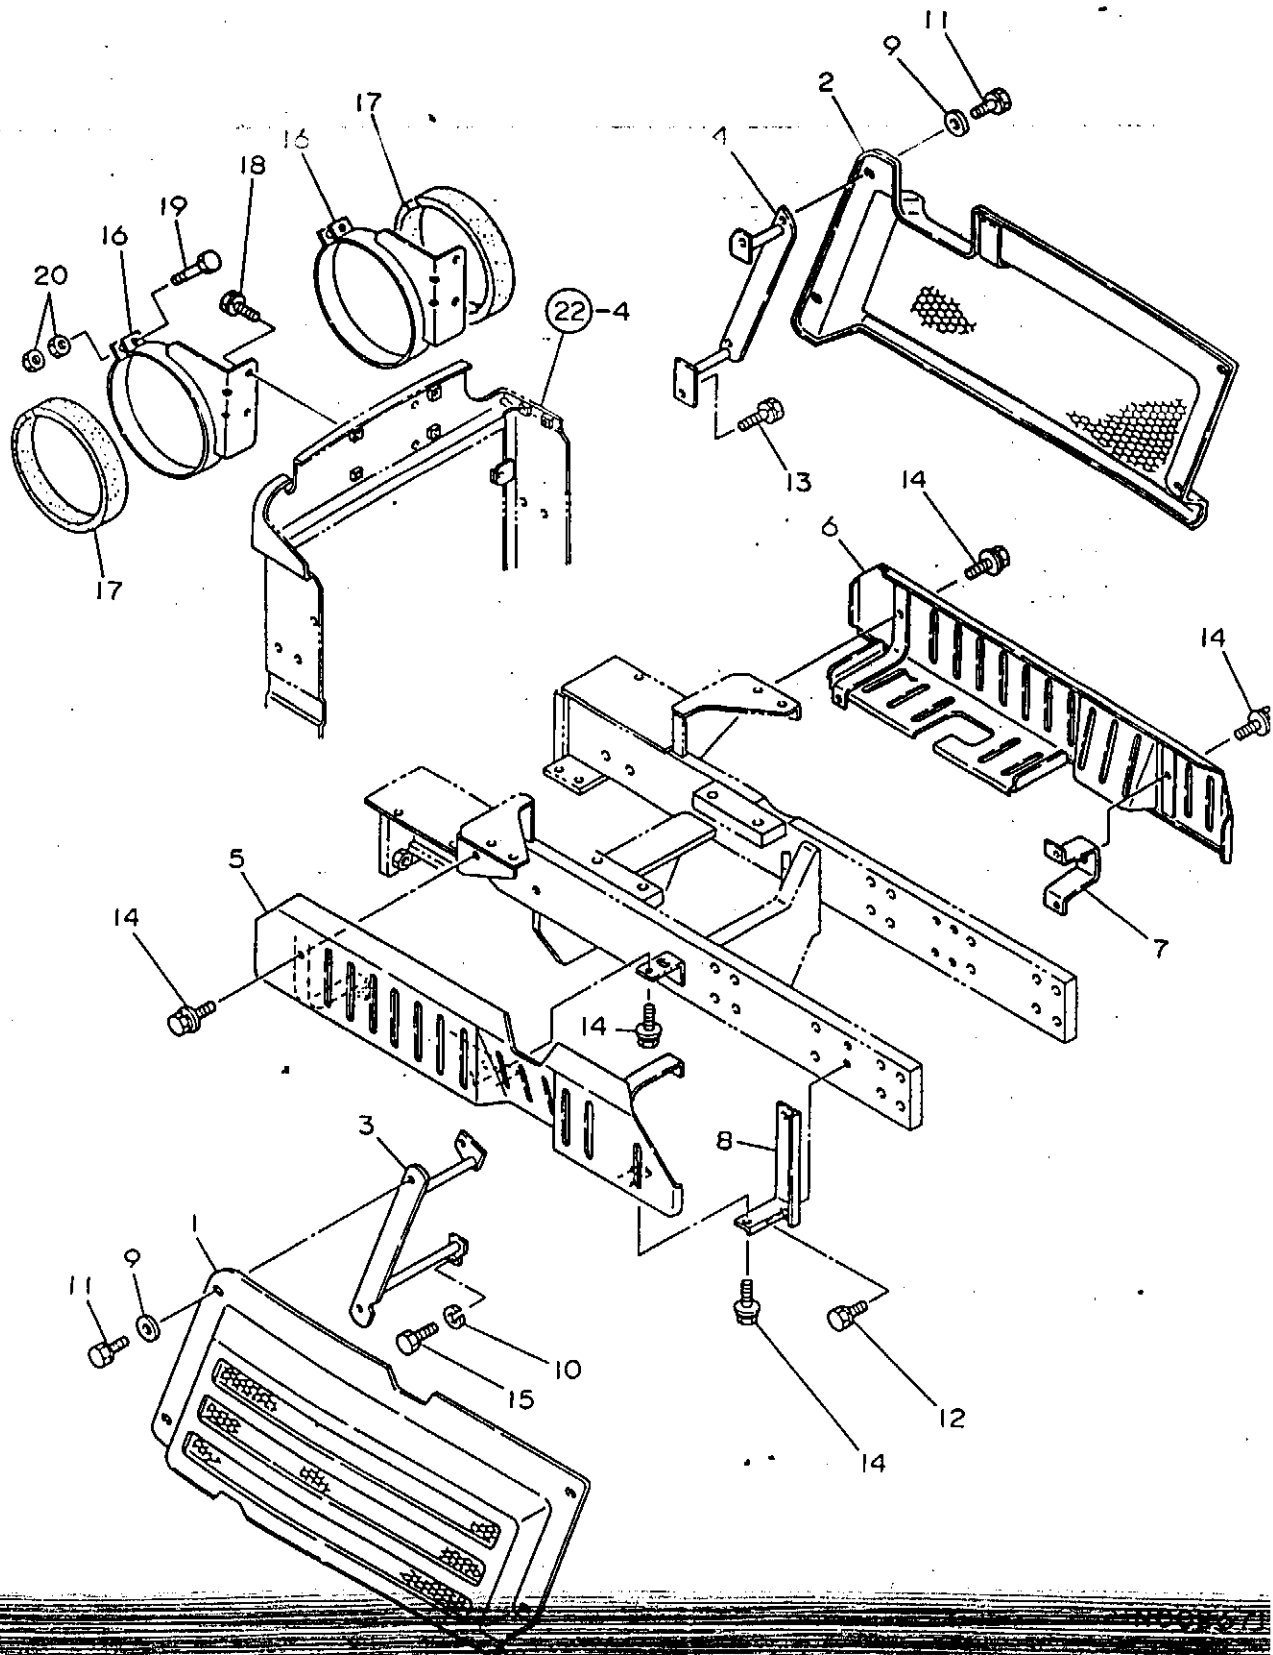

21. ベルトカバー

I 1C05 I

I (1C01) I

NPC-1433

21. ベルトカバー

82.04.17

(A)=YM3220

(D)=YM4220D

(B)=YM3220D

(E)=

(C)=YM4220

(F)=

NO.	シリアル	部品番号	品名	-----コネク-----						I P/U A R
				(A)	(B)	(C)	(D)	(E)	(F)	
1	.	194327-05100	ベルトカバー-L CMP	1		1				
2	.	194327-05130	ベルトカバー-R CMP	1		1				
3	.	194327-05161	ベルトカバー-ステ L	1		1				
4	.	194335-05170	ベルトカバー-ステ-R	1		1				
5	.	194327-05181	セフティカバー-L	1		1				
6	.	194327-05191	セフティカバー-R	1		1				
7	.	194327-05200	セフティカバー-ステ-A	1		1				
8	.	194327-05211	セフティカバー-ステ-B	1		1				
9	.	22157-060000	サッカネ(タイミル 6	8		8				
10	.	22217-080000	ハネサッカネ 8	1		1				10
11	.	26013-060162	ホイル(B 6X16	8		8				50
12	.	26013-080142	ホイル(B 8X14	1		1				20
13	.	26013-080162	ホイル(B 8X16	1		1				10
14	.	26014-080162	ホイル(C 8X16	1		1				20
15	.	26116-080252	ホイル 8X25	8		8				10
16	.	194335-06150	フッラゲツト(エアクリ-ナ	1		1				10
17	.	194335-06160	フェルト(エアクリ-ナ	2		2				
18	.	26013-080162	ホイル(B 8X16	2		2				
19	.	26116-080354	HB 8* 35	4		4				20
20	.	26716-080002	6カクナツ M8(6T)	2		2				5
				4		4				10