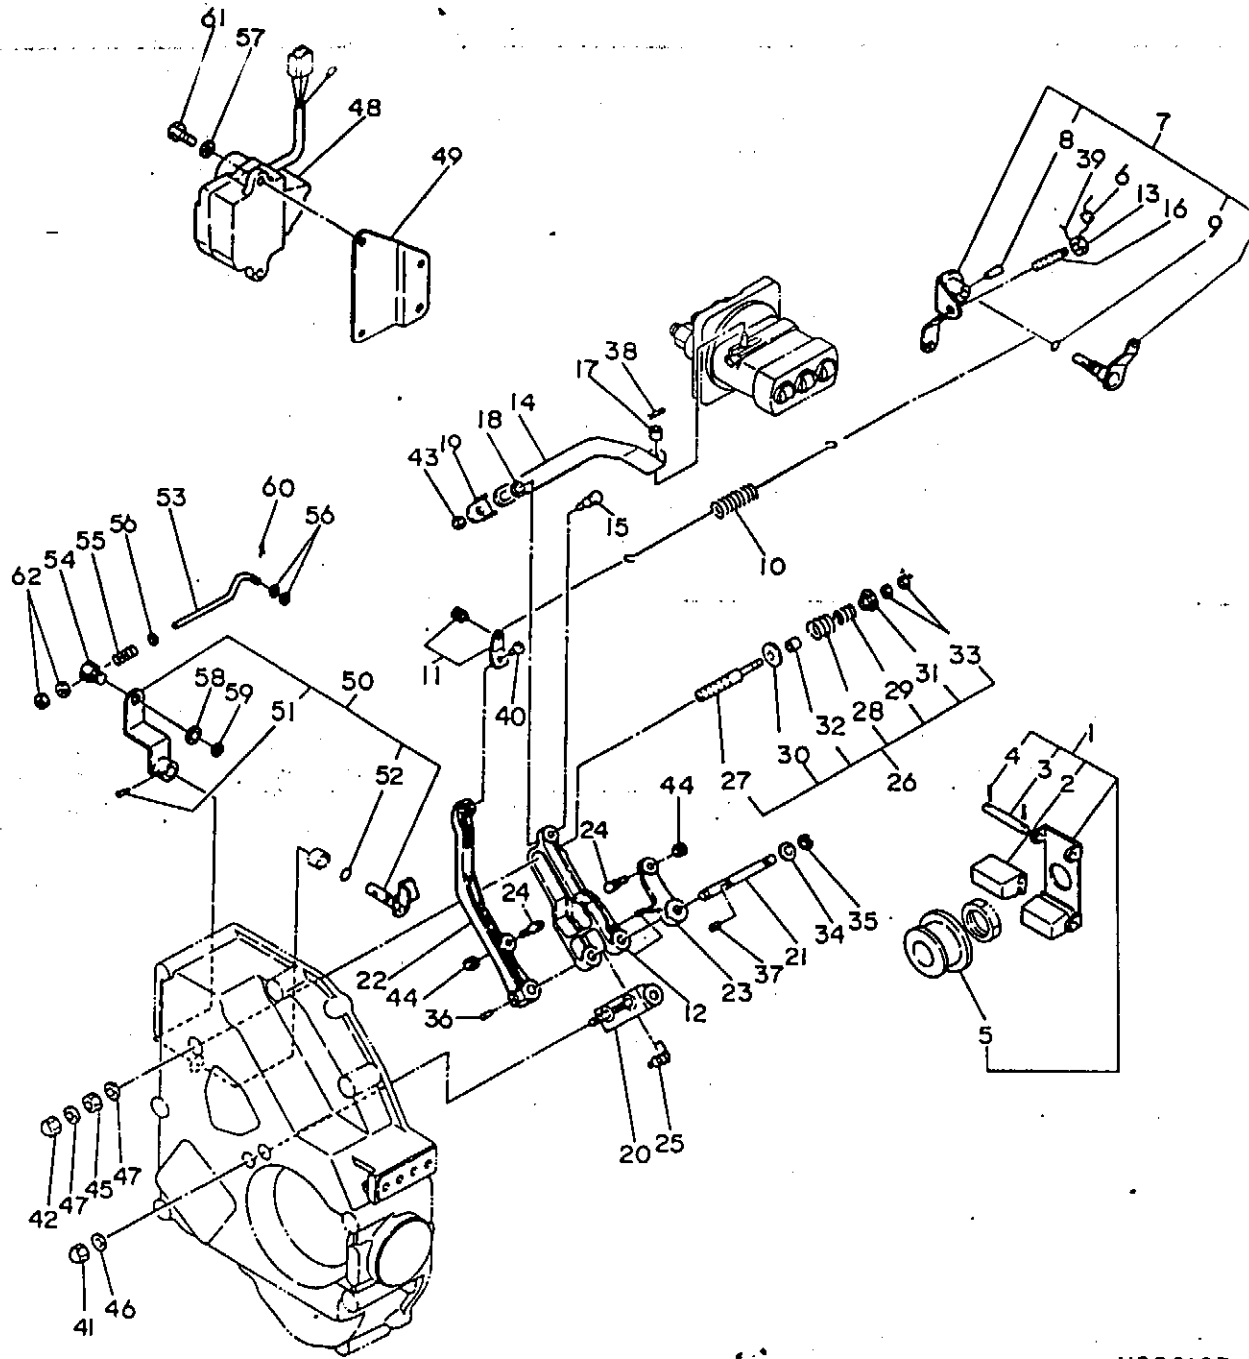

15. ガバナ 駆動

N002183

B09
A06
1433

15. ガーバナ 駆動

82.04.17

(A)=3T84-NA (D)=
(B)=3T84T-N (E)=
(C)= (F)=

No.	レベル 0	フレンパシコウ	フレン メイ	-----コスク-----						I P/U A R
				(A)	(B)	(C)	(D)	(E)	(F)	
1	.	724450-61520	カッパナウエートサホート(シクミ)	1	1					1
2	..	124450-61200	カッパナウエート	2	2					1
3	..	124450-61220	カッパナウエートヒョン	2	2					1
4	..	22417-200100	ワリヒョン2X10	4	4					30
5	.	121250-61600	カッパナ入りフ	1	1					1
6	.	135210-61090	フウインヨウナマリ	1	1					1
7	.	121258-66000	レキスレタハントトル CMP	1	1					
8	..	22322-030180	チハヒョン 3X18	1	1					20
9	..	24311-000070	オリング P-7	1	1					5
10	.	121258-66011	スワリング(レキスレタ	1	1					
11	.	121267-66100	フツク CMP	1	1					
12	.	121267-66160	レハ(フンシヤセイケン	1	1					
13	.	124550-66370	トメナツト	1	1					1
14	.	121250-66400	カッパナリング	1	1					1
15	.	124450-66411	レンゲツ ネジ	1	1					1
16	.	103854-66420	レキスレタSPチヨウセイホルト	1	1					1
17	.	124450-66420	フレツメカンザ	1	1					1
18	.	124450-66430	サッカネ	1	1					1
19	.	124460-66440	ロツク ワツシヤ	1	1					1
20	.	121267-66510	サホート(カッパナレハ	1	1					
21	.	121267-66550	シヤフト(カッパナレハ	1	1					
22	.	121267-66600	カッパナレハ(A	1	1					
23	.	121267-66610	カッパナレハ(B	1	1					
24	.	121267-66620	アチカネ(カッパナレハ	2	2					
25	.	121267-66640	モトシハネ(レハ A	1	1					
26	.	121267-66800	FOリミツタ CMP	1	1					
27	..	124450-66822	フンシヤセイケンシツク	1	1					1
28	..	121250-66831	ハネNO.1 (FOリミツタ	1	1					1
29	..	121250-66841	ハネNO.2 (FOリミツタ	1	1					1
30	..	121250-66860	フンシヤセイケンアチカネ(コウ)	1	1					1
31	..	121250-66870	フンシヤセイケンアチカネ(オツ)	1	1					1
32	..	121267-66880	カラ(FOリミツタ	1	1					
33	..	26751-050002	トメナツト 5	2	2					50
34	.	22117-080000	サッカネ8	1	1					100
35	.	22272-000060	Eカッタナツワリング 6	1	1					10
36	.	22322-030160	チハヒョン 3X16	1	1					20
37	.	22351-030010	ロールヒョン 3X10	1	1					30
38	.	22360-060000	スナツワヒョン6	1	1					30
39	.	22451-060000	ツツリヒョン 0.6	1	1					10
40	.	26557-060082	ナハネシ 6X8	1	1					10
41	.	26657-060002	フクロナツト 6	2	2					5
42	.	26667-080002	フクロナツト 8	1	1					10
43	.	26756-050002	トメナツト 5	1	1					50
44	.	26756-050002	トメナツト 5	2	2					50
45	.	26756-080002	トメナツト 8	1	1					10
46	.	43400-500400	シールフンシヤ 6	2	2					1
47	.	43400-500410	シールフンシヤ W8	2	2					1
48	.	121267-66700	ストツワモータ	1	1					
49	.	121267-66710	サホート(ストツワモータ	1	1					
50	.	121267-66900	ストツワハントトル CMP	1	1					
51	..	22322-030180	チハヒョン 3X18	1	1					20
52	..	24311-000070	オリング P-7	1	1					5
53	.	121267-66930	レンゲツカナツク(A	1	1					
54	.	121267-66940	レンゲツカナツク(B	1	1