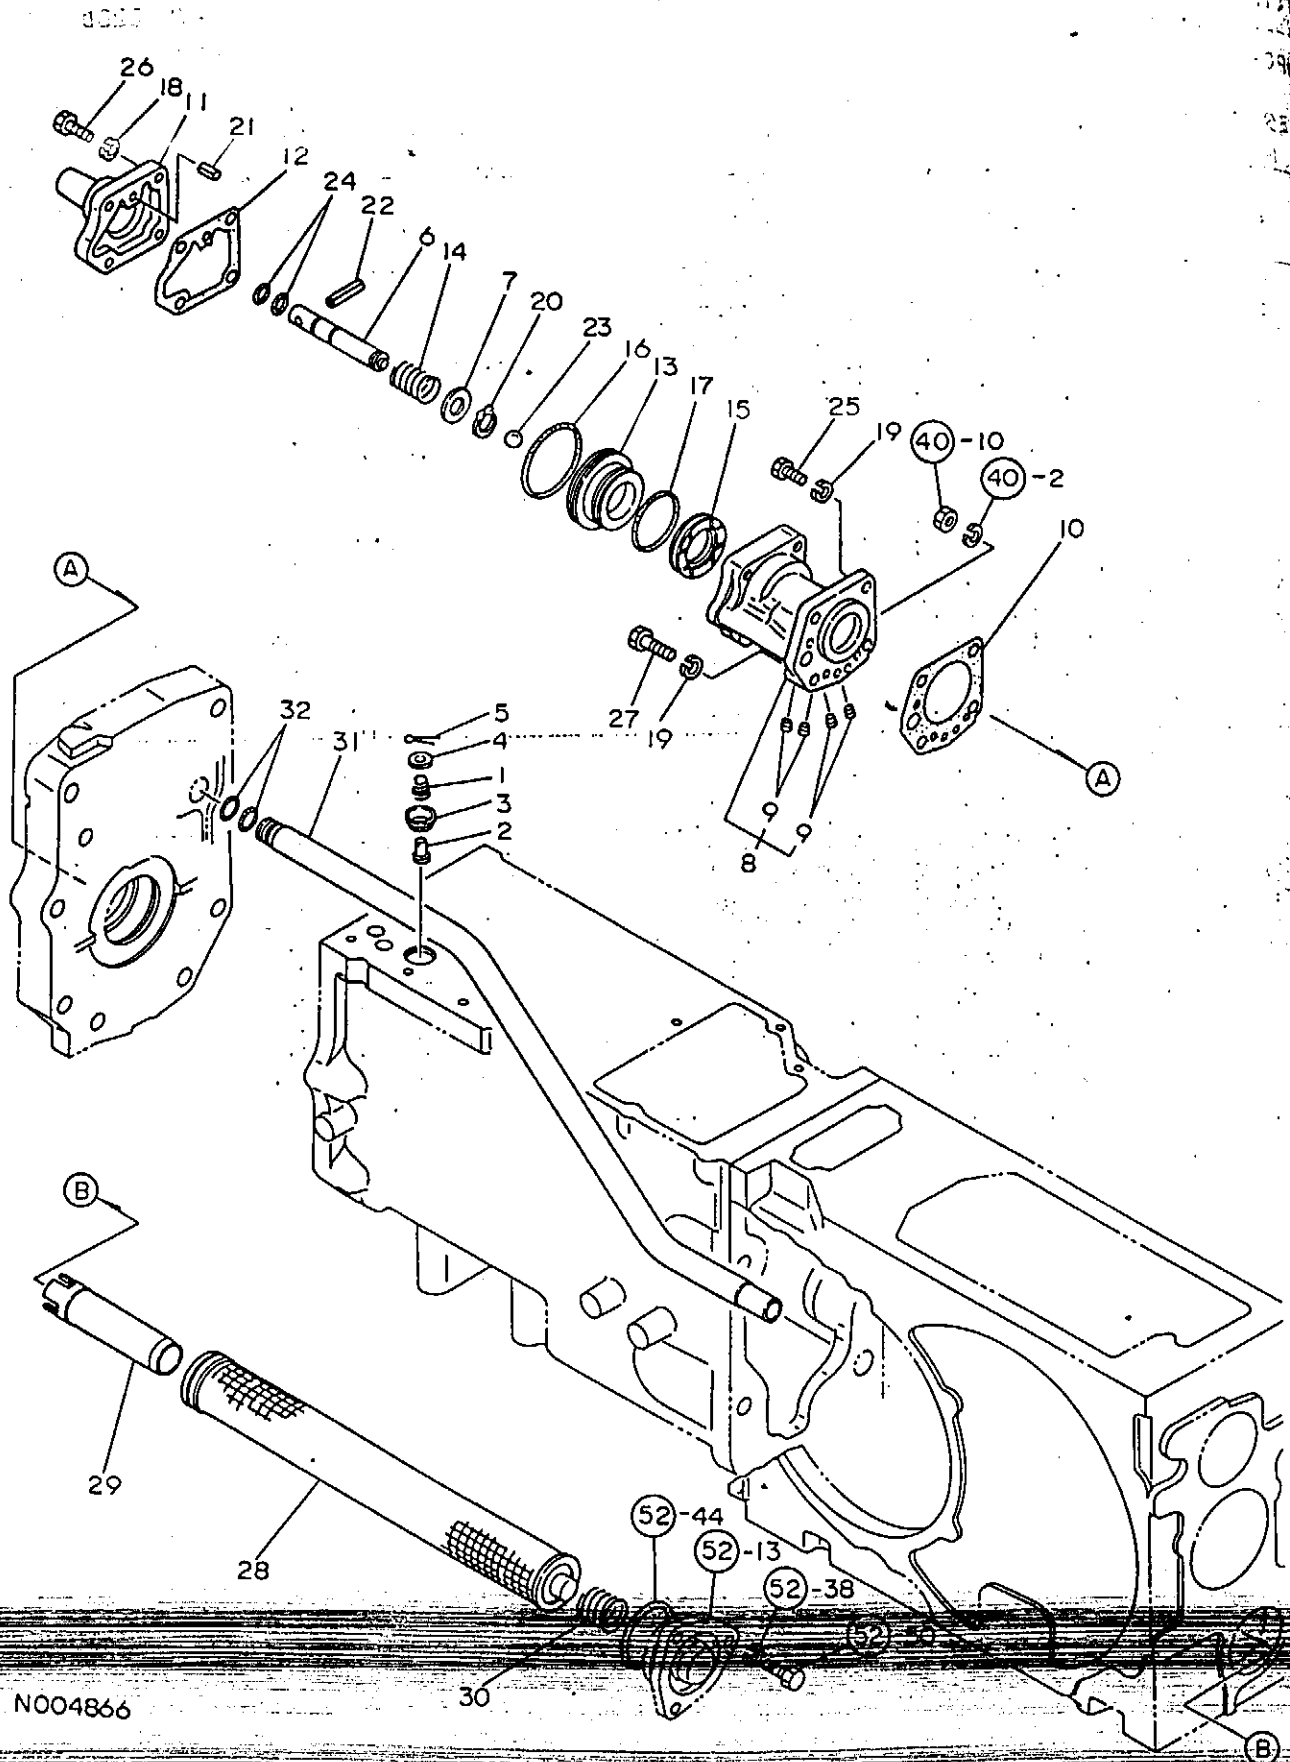

42. セカンドリリーフ

42. セカンドリリーフ

1D14.1
(1008)1
PC-1433

(A)=YM3220 (D)=YM4220D
(B)=YM3220D (E)=
(C)=YM4220 (F)=

NO.	シリアル	パインハンコウ	パインメイ	コスク						I P/U A R
				(A)	(B)	(C)	(D)	(E)	(F)	
1	.	194310-24770	スフリンク(A セカンドリリーフ	1	1	1	1			1
2	.	1E6190-55660	セカンドリリーフパルプ	1	1	1	1			1
3	.	1E6190-55710	セカンドリリーフシート	1	1	1	1			1
4	.	22117-060000	サッカネ6	1	1	1	1			100
5	.	22417-200100	ワリヒン2X10	1	1	1	1			30
6	.	194312-24070	レリースシャフト	1	1	1	1			1
7	.	194312-24090	カラ(レリースシャフト	1	1	1	1			1
8	.	194327-24810	シールケース CMP	1	1	1	1			
9	..	23871-010000	テーパワラックPT1/8	4	4	4	4			5
10	.	194310-24830	シールケースハツキン	1	1	1	1			1
11	.	194327-24840	シールケースフタ	1	1	1	1			
12	.	194312-24850	ハツキン(シールケースフタ	1	1	1	1			1
13	.	194312-24861	ヒーストン(シールケース	1	1	1	1			
14	.	194310-24900	シールケースヒーストンスフリンク	1	1	1	1			1
15	.	194310-24910	ニュートラルブレーキ	1	1	1	1			1
16	.	194310-24970	リンク 2060	1	1	1	1			1
17	.	194310-24980	リンク 2045	1	1	1	1			1
18	.	22217-080000	ハネサッカネ 8	4	4	4	4			50
19	.	22217-080000	ハネサッカネ 8	3	3	3	3			50
20	.	22242-000140	シクヨクスナツフリンク14	1	1	1	1			20
21	.	22351-080016	ローヒン 8X16	1	1	1	1			20
22	.	22351-080036	ローヒン 8X36	1	1	1	1			10
23	.	24190-140001	コウキユ 7/16	1	1	1	1			10
24	.	24311-000110	リンク P11	2	2	2	2			5
25	.	26116-080202	ホルト 8X20	2	2	2	2			10
26	.	26116-080252	ホルト 8X25	4	4	4	4			10
27	.	26116-080302	ホルト 8X30	1	1	1	1			10
28	.	194327-24910	オイルストレナ	1	1	1	1			
29	.	194327-24920	ストレナイナ-	1	1	1	1			
30	.	194320-24930	SP(ストレナオサエ	1	1	1	1			1
31	.	194320-24940	PSサクシヨンハ°17°	1	1	1	1			1
32	.	194310-24960	リンク 1018	2	2	2	2			1

3
3
3
3
3