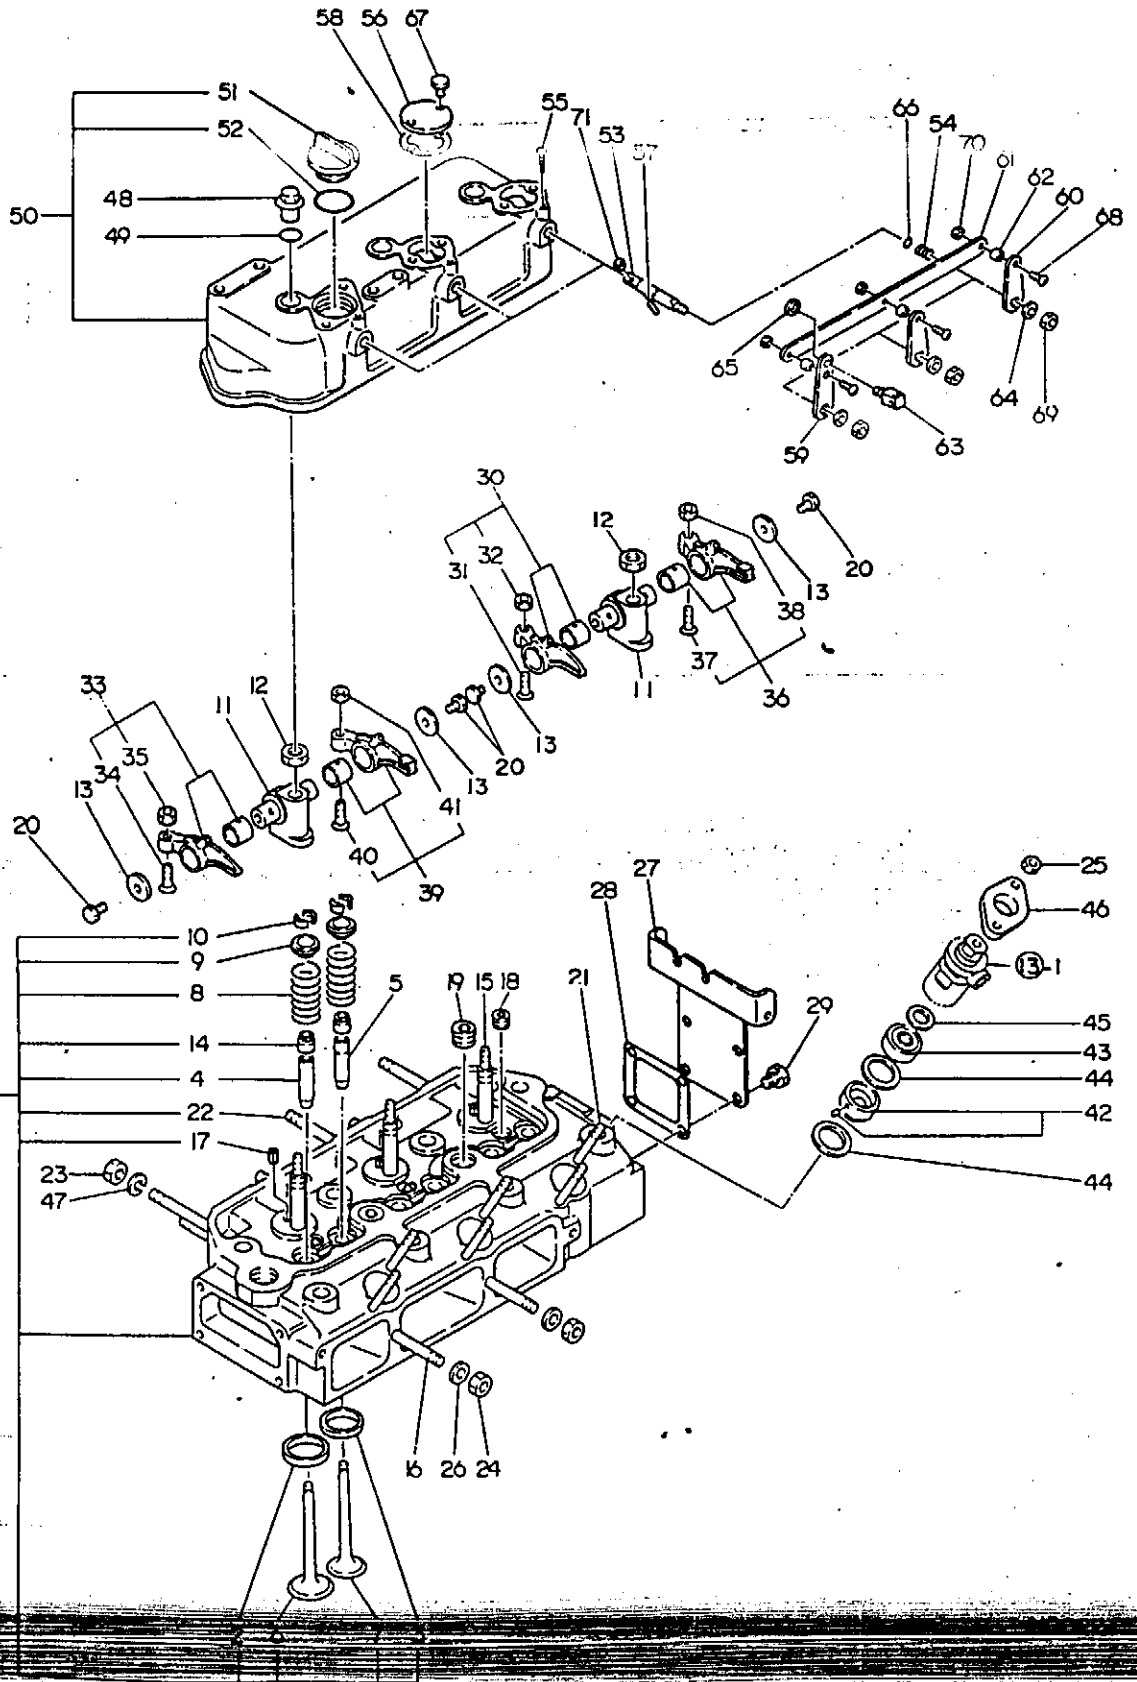

3. シリンダヘッド

1-1A10-1
1(1A06)1
NPC-1433

3. シリンダヘッド

82.04.17

(A)=3T84-NA (D)=
(B)=3T84T-N (E)=
(C)= (F)=

NO.	シリンダヘッド	部品名	(A)	(B)	(C)	(D)	(E)	(F)	I P/U A R
1	.	721250-11702 シリンダヘッドシクミ	1						1
2	..	121370-11080 キユキヘッド	3						1
3	..	121750-11090 ハイキヘッド	3						1
4	..	124450-11161 ヘッドアンライ(キユキ)	3						1
5	..	124450-11171 ヘッドアンライ(ハイキ)	3						1
6	..	121250-11100 キユキヘッド	3						1
7	..	121250-11110 ハイキヘッド	3						1
8	..	104511-11120 ハイルフスフオリク	6						1
9	..	103338-11180 ヘッドハネオサエ	6						1
10	..	123338-11190 トメエ(ヘッドハネ)	6						
11	..	121252-11260 サポート(ロツカア-ム)	3						
12	..	124460-11270 ナット M12	3						1
13	..	124160-11290 ヘッドワットメ	6						1
14	..	124460-11340 ハイルフステムシール	6						1
15	..	104700-11350 ウエコミホルルト	3						1
16	..	121250-11550 キユキマニホルルト(トリツケホルルト)	2						1
17	..	22351-060012 ロールピオン 6X12	3						20
18	..	23871-020000 テーパネシフクラク	3						1
19	..	23871-040000 テーパネシフクラク PT1/2	2						5
20	..	26116-060082 ホール 6X8	6						30
21	..	26216-080502 ウエコミホルルト 8X50	6						2
22	..	26216-080902 ウエコミホルルト 8X90	6						2
23	..	26716-080002 6カクナット M8(6T)	6						10
24	..	26716-080002 6カクナット M8(6T)	2						10
25	..	26716-080002 6カクナット M8(6T)	6						10
26	..	22137-080000 サッカネ 8	2						10
27	.	121267-11670 ソクワタ(シリンダヘッド)	1						
28	.	124450-11681 ソクワタPK	1						1
29	.	26116-080122 ホール 8X12	4						10
30	.	721252-11650 キユキヘッドシクミ	2						1
31	..	111100-11230 アシヤスタ(ヘッドスキマ)	2						1
32	..	26756-080002 トメナット 8	2						10
33	.	721252-11680 キユキヘッドシクミ	1						1
34	..	111100-11230 アシヤスタ(ヘッドスキマ)	1						1
35	..	26756-080002 トメナット 8	1						10
36	.	721252-11660 ハイキヘッドシクミ	2						1
37	..	111100-11230 アシヤスタ(ヘッドスキマ)	2						1
38	..	26756-080002 トメナット 8	2						10
39	.	721252-11670 ハイキヘッドシクミ(NO.3)	1						1
40	..	111100-11230 アシヤスタ(ヘッドスキマ)	1						1
41	..	26756-080002 トメナット 8	1						10
42	.	124450-11401 アンチチャコハ(F)	3						1
43	.	124450-11410 チャコハ-(コウジツ)	3						1
44	.	104900-11450 チャコハ- PK	6						1
45	.	103854-11490 アンチチャコハ-タツネツサイ	3						1
46	.	173400-11900 ネリヨウヘッドオサエラシシ	3						1
47	.	22217-080000 ハネサッカネ 8	6						50
48	.	124460-11360 キヤツフ	3						1
49	.	24311-000140 オリク P14	3						5
50	.	721250-11522 ホッドネット シクミ	1						1
51	..	124160-01751 ホッドチワタ	1						1
52	..	121420-01760 オリク(ホッドコウ)	1						1
53	..	121250-03610 テッコフシク	3						1
54	..	104200-03641 テッコフSP	3						1

** ツツク **

N002161