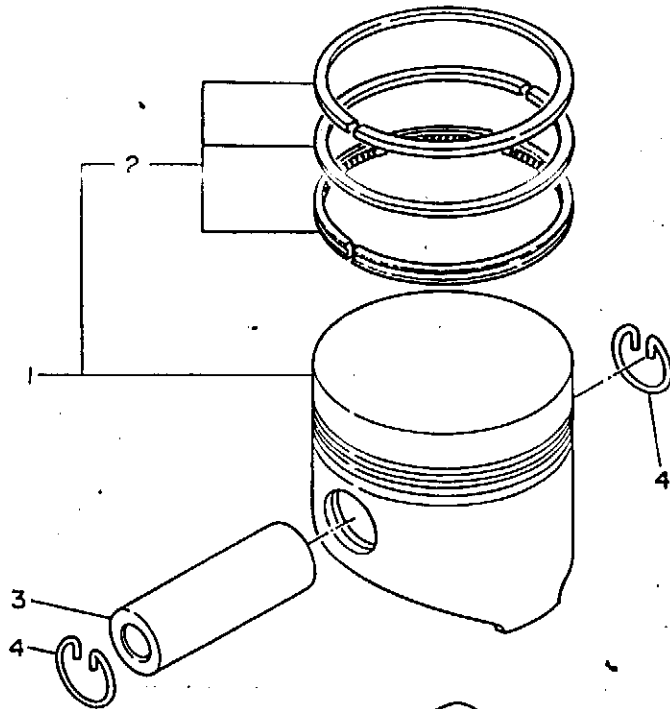

9. ピストン・コネクティングロッド

1802-1
(1A06)I
PC-1433

9. ピストン・コネクティングロッド

82-04-17

(A)=3T84-NA (D)=
(B)=3T84T-N (E)=
(C)= (F)=

NO.	ピストン	コネクティングロッド	品名	コスト						I	P/U	A	R
				(A)	(B)	(C)	(D)	(E)	(F)				
1	.	121262-22090	ピストン CMP	3	3								
2	..	721262-22500	ピストンリング シクミ	3	3								
3	.	101704-22300	ピストンピン	3	3								
4	..	104600-22400	ピストンピントメ	6	6							1	
5	.	724450-23100	ピストンピンシクミ	3	3							1	
6	..	124450-23100	ピストンピンメタル	3	3							1	
7	..	124450-23200	ピストンピンホルト	6	6							1	
8	..	124450-23300	クランクピンメタル	3	3							1