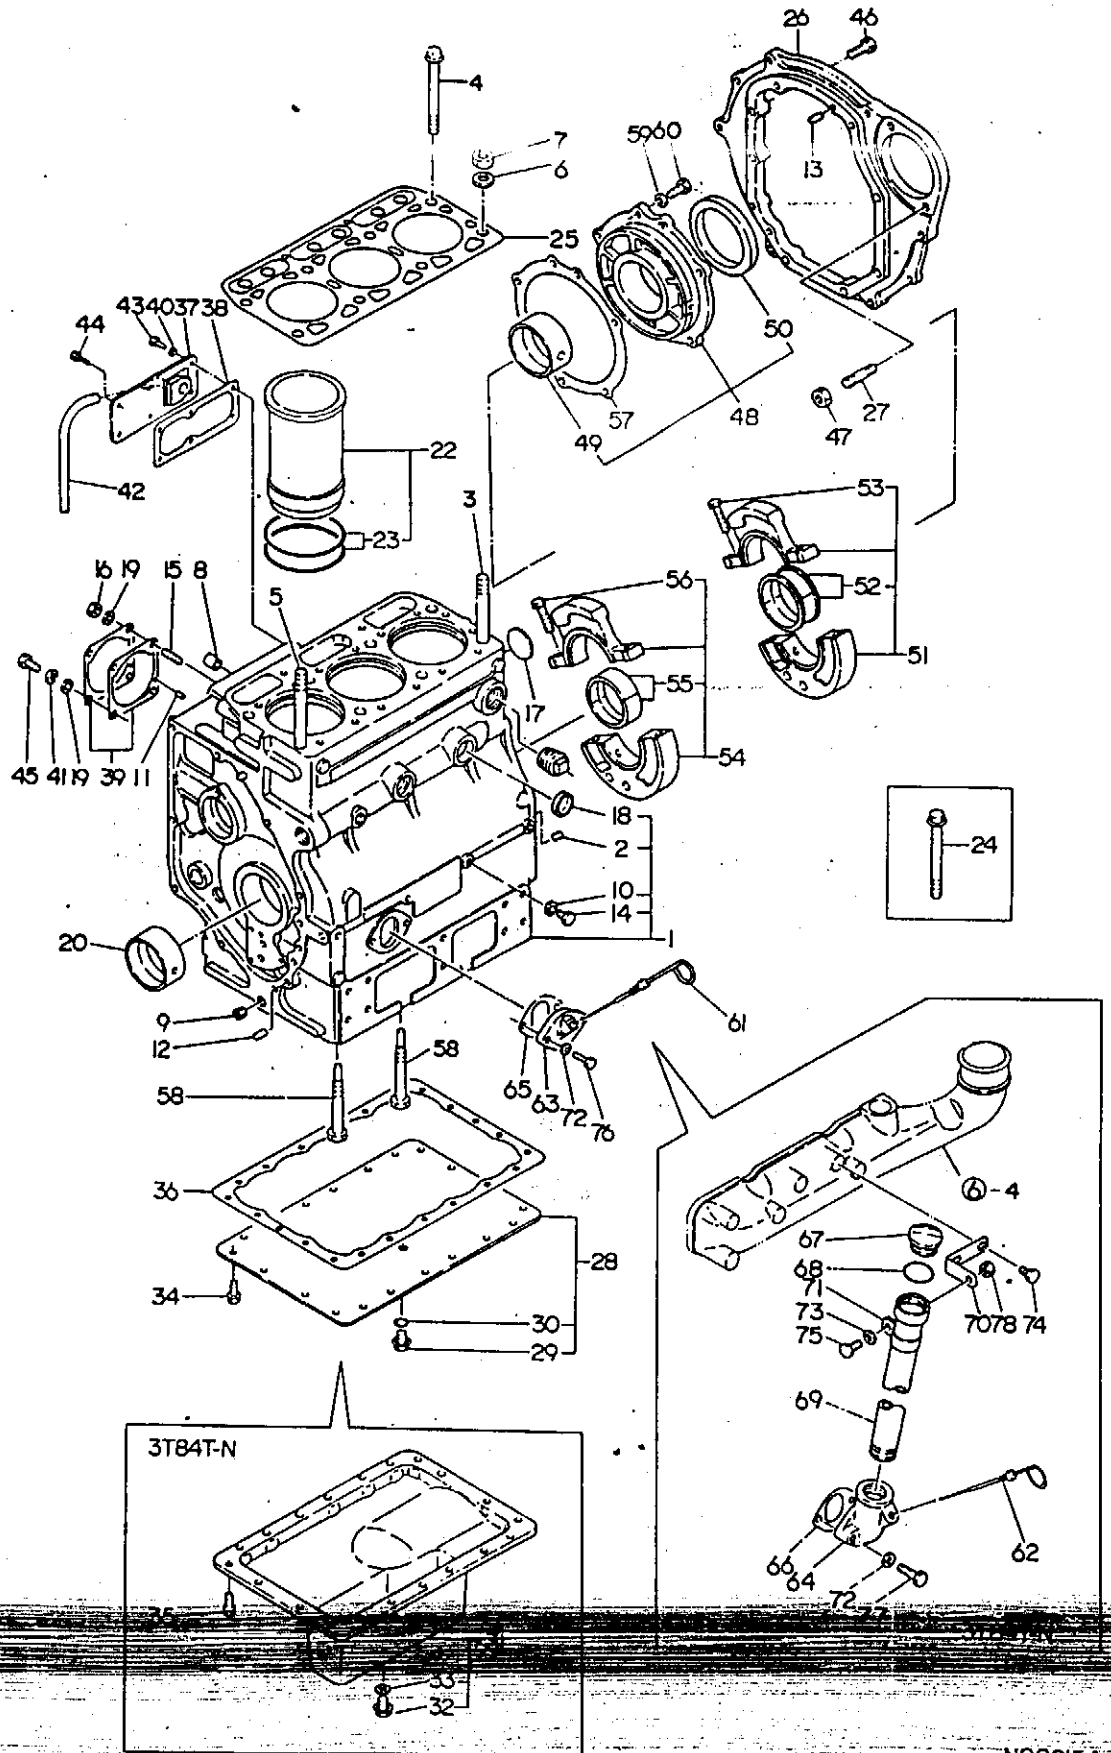

1. シリンダブロック

1-1A07 I
I(1A06) I
NPC-1433

1. シリンダブロック

82-04-17

(A)=3T84-NA (D)=
(B)=3T84T-N (E)=
(C)= (F)=

NO.	シリンダブロック	部品名	-----コネク-----						I	P/U	A	R
			(A)	(B)	(C)	(D)	(E)	(F)				
1	.	721420-01560	シリンダブロック シクミ	1	1						1	
2	..	124060-01050	フランク	2	2						1	
3	..	124450-01210	ヘッドトリックホルト(A)	1	1						1	
4	..	124450-01211	ヘッドトリックホルト(A)	6	6						1	
5	..	124450-01230	ヘッドトリックホルト(C)	1	1						1	
6	..	124450-01240	サカネ(シメツケナツヨウ)	2	2						1	
7	..	124450-01250	ヘッドシメツケナツ	2	2						1	
8	..	124550-01900	ヘッドシメツケナツ	1	1						1	
9	..	124160-01910	フランク 1/4	1	1						1	
10	..	121250-01990	ヘッドシメツケナツ	3	3						1	
11	..	22312-040100	ヘッドシメツケナツ 4X10	1	1						20	
12	..	22312-080160	ヘッドシメツケナツ 8X16	2	2						10	
13	..	22312-080200	ヘッドシメツケナツ 8X20	2	2						5	
14	..	23887-100002	6カクアタマツキフランク 10	3	3						5	
15	..	26216-080222	ヘッドシメツケナツ 8X22	2	2						2	
16	..	26716-080002	6カクナツ M8(6T)	2	2						10	
17	..	27231-400000	サカネフランク 40	1	1						30	
18	..	27241-300000	フランク 30	2	2						5	
19	..	43400-500410	ヘッドシメツケナツ W8	2	2						1	
20	..	121250-02100	クランクメタル	1	1						1	
21	..	121750-01920	フランク NPTF1	1	1						1	
22	.	721252-01900	シリンダライナ シクミ	3	3						1	
23	..	124550-01300	ライナコイルPK	6	6						1	
24	.	121252-01230	ヘッドホルト(ホシヨ)	2	2						1	
25	.	121252-01330	ヘッドカスケット	1	1						1	
26	.	121250-01600	マウンテイングフランシ	1	1						1	
27	.	124450-01610	トリックホルト(セルモタ)	2	2						1	
28	.	721250-01542	オイルパシ シクミ	1							1	
29	..	124060-01640	フランク	1							1	
30	..	24311-000140	リング P14	1							5	
31	.	721262-01540	オイルパシ シクミ		1						1	
32	..	105425-01690	トレンヌキフランク		1						1	
33	..	43400-500490	ヘッドシメツケナツ (16)		1						1	
34	.	121250-01710	ホルト(ツハツキ 8X14)	20							1	
35	.	160260-01610	フランシホルト 8X20		20						1	
36	.	121250-01751	ヘッドシメツケナツ(カフツ)	1	1						1	
37	.	121250-01850	ヘッドシメツケナツ	1	1						1	
38	.	124160-01863	PK(ヘッドシメツケナツ)	1	1						1	
39	.	121250-01951	シム CMP(チヨウセイシキ)	1	1						1	
40	.	22117-060000	サカネ6	4	6						100	
41	.	22217-080000	ヘッドシメツケナツ 8	2	2						50	
42	.	23065-090500	ヘッドシメツケナツ 9X500	1	1						5	
43	.	26116-060142	ホルト 6X14	4	4						10	
44	.	26116-060162	ホルト 6X16	2	2						10	
45	.	26116-080222	ホルト 8X22	2	2						10	
46	.	26116-100282	ホルト 10X28	2	2						10	
47	.	26716-120002	ナツ 12	2	2						10	
48	.	721250-02500	ヘッドシメツケナツ トウ シクミ	1	1						1	
49	..	121250-02110	クランクメタル(メタルウカ)	1	1						1	
50	..	121250-02220	クランクシムオイルシール	1	1						1	
51	.	721250-02611	センターメタルウ(1) シクミ	1	1						1	
52	..	121250-02120	クランクメタル(H)	2	2						1	
53	..	121250-02070	ホルト(センターメタルウ)	2	2						1	
54	.	721250-02621	センターメタルウ(2) シクミ	1	1						1