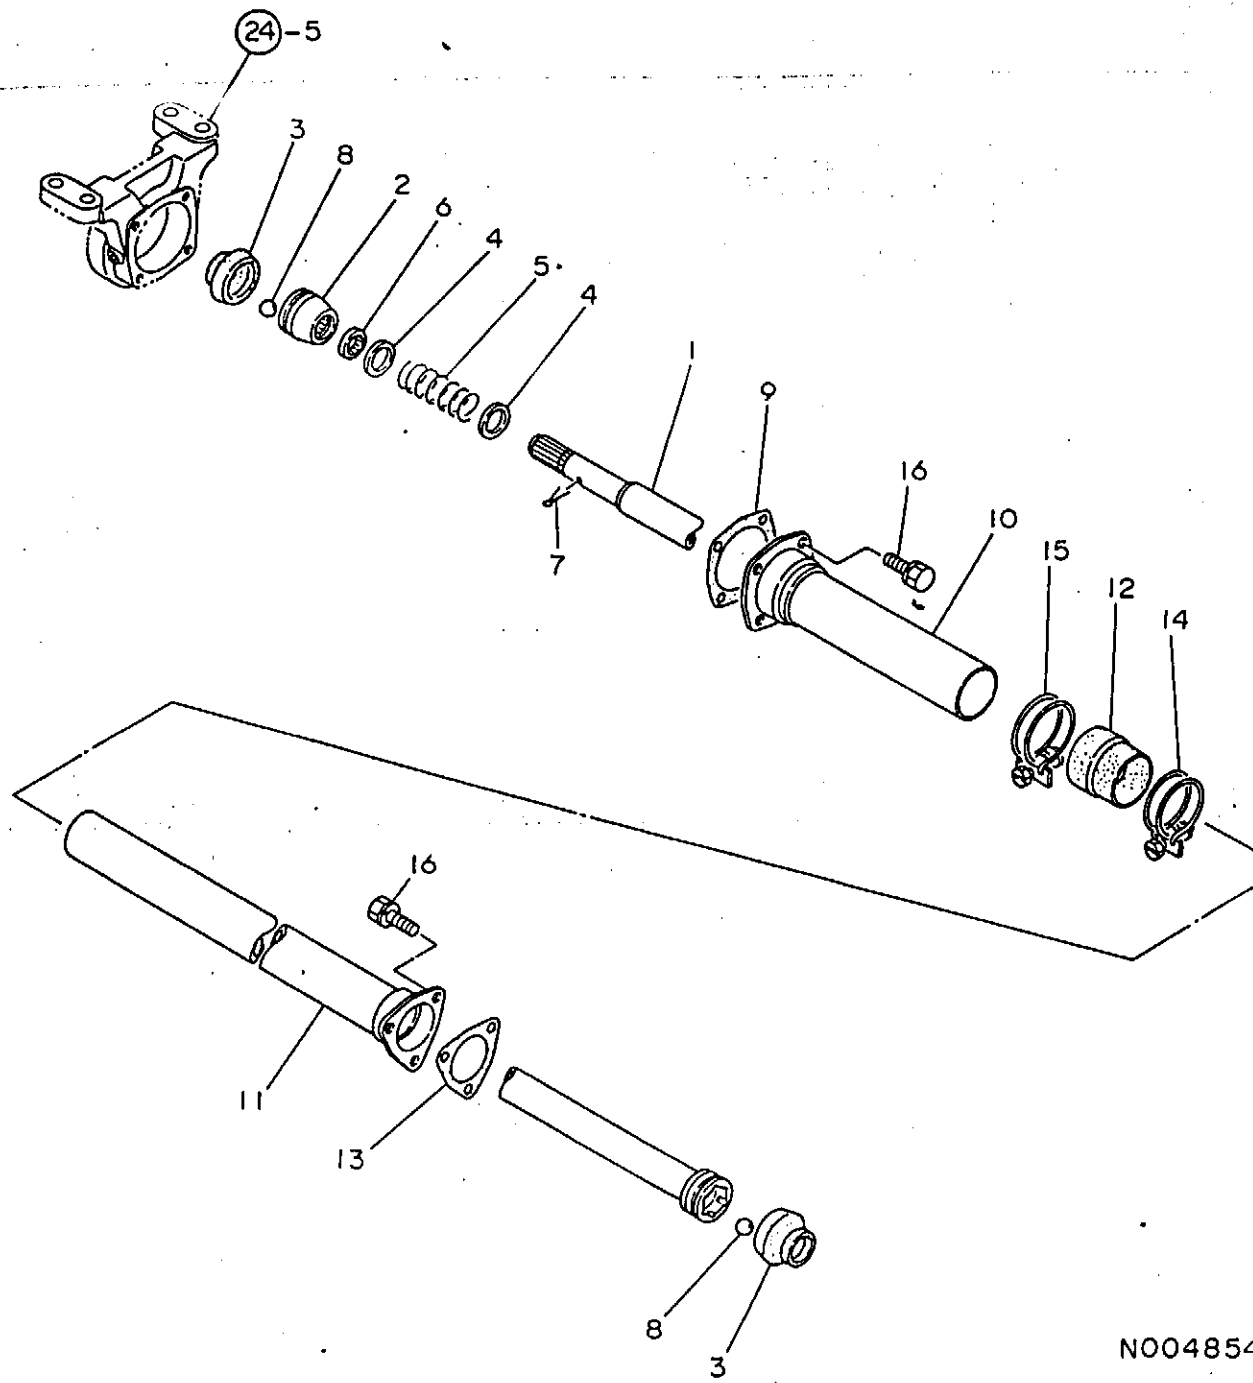

29. プロペラシャフト

N004854

1C14 I
(1C06) I
NPL-143

29. プロペラシャフト

82-04-17

(A)=YM3220 (D)=YM4220
(B)=YM32200 (E)=
(C)=YM4220 (F)=

No.	シャフト No.	部品名	説明	-----コネク-----						
				(A)	(B)	(C)	(D)	(E)	(F)	
1	.	194328-13300	プロペラシャフト CMP	1			1			
2	.	194321-13340	カツリング B	1			1			1
3	.	194321-13350	ゴムブーツ	2			2			1
4	.	194321-13360	サッカネ	2			2			1
5	.	194321-13370	SP(オサエ)	1			1			1
6	.	194321-13380	スワインシャフトシール	1			1			1
7	.	22417-400500	ワリヒン 4X50	1			1			30
8	.	24190-110001	コウキユウ 11 / 32	12			12			5
9	.	194321-11640	PK(カバ-マエ)	1			1			1
10	.	194321-14610	シャフトカバ-マエ	1			1			1
11	.	194328-14620	シャフトカバ-ウシロ	1			1			1
12	.	194321-14650	ブ-ツ(シャフトカバ-)	1			1			1
13	.	194321-14660	PK(カバ-ウシロ)	1			1			1
14	.	23010-068000	ホ-スバント 68	1			1			5
15	.	23010-075000	ホ-スバント 75	1			1			5
16	.	26013-080162	ホ-ルト(B 8X16)	7			7			20