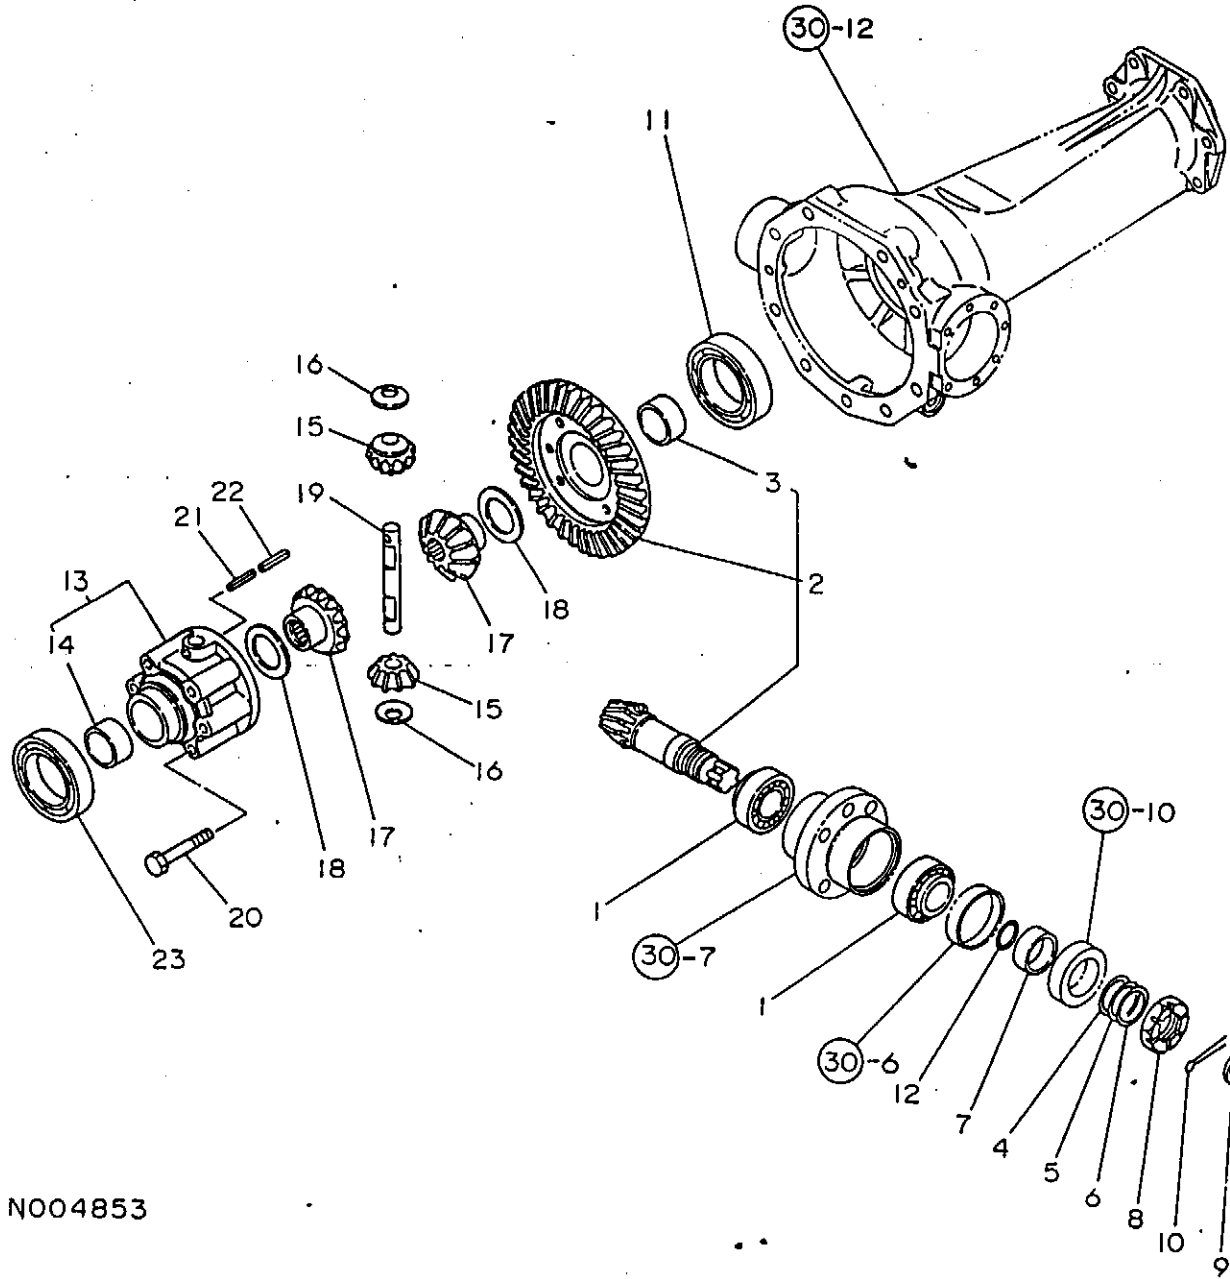

28. リングギヤ

N004853

28. リンクキヤ

1C13 I
(1C06) I
C-1433

(A)=YM3220 (D)=YM4220D
(B)=YM3220D (E)=
(C)=YM4220 (F)=

NO.	シリアル	パネル	パネル名	コネクタ						I P/U A R
				(A)	(B)	(C)	(D)	(E)	(F)	
1	.	194145-11920	テ-ハ-ロ-テ-ア-リンク 32007		2		2			1
2	.	194465-13100	リンクキヤ CMP		1		1			1
3	..	194281-31490	フツツ 40X2X22.5		1		1			1
4	.	194321-13130	シムA(ヨアツチヨウセイ)		1		1			1
5	.	194321-13140	シムB(ヨアツチヨウセイ)		1		1			1
6	.	194321-13150	シムC(ヨアツチヨウセイ)		1		1			1
7	.	194321-13170	シールカ-		1		1			1
8	.	194321-13180	キヤツスル		1		1			1
9	.	22242-000300	シクヨウスナツフリンク 30		1		1			10
10	.	22417-400600	ワリヒン 4X60		1		1			30
11	.	24101-060124	ハ-リンク 6012		1		1			1
12	.	24341-000300	リンク S30		1		1			10
13	.	194321-13200	テ-フ-ケ-ス CMP		1		1			1
14	..	194281-31490	フツツ 40X2X22.5		1		1			1
15	.	194321-13230	テ-フ-ヒ-ニオン		2		2			1
16	.	194465-13240	テ-フ-ヒ-ニオンライナ		2		2			1
17	.	194321-13250	テ-フ-サイトキヤ		2		2			1
18	.	194465-13260	サイトキヤライナ		2		2			1
19	.	194321-13270	テ-フ-ヒ-ニオンシヤフト		1		1			1
20	.	194321-13290	ホルト 10X72		6		6			1
21	.	22351-035032	ローヒン 3.5X32		1		1			20
22	.	22351-060032	ローヒン 6X32		1		1			5
23	.	24101-060124	ハ-リンク 6012		1		1			1