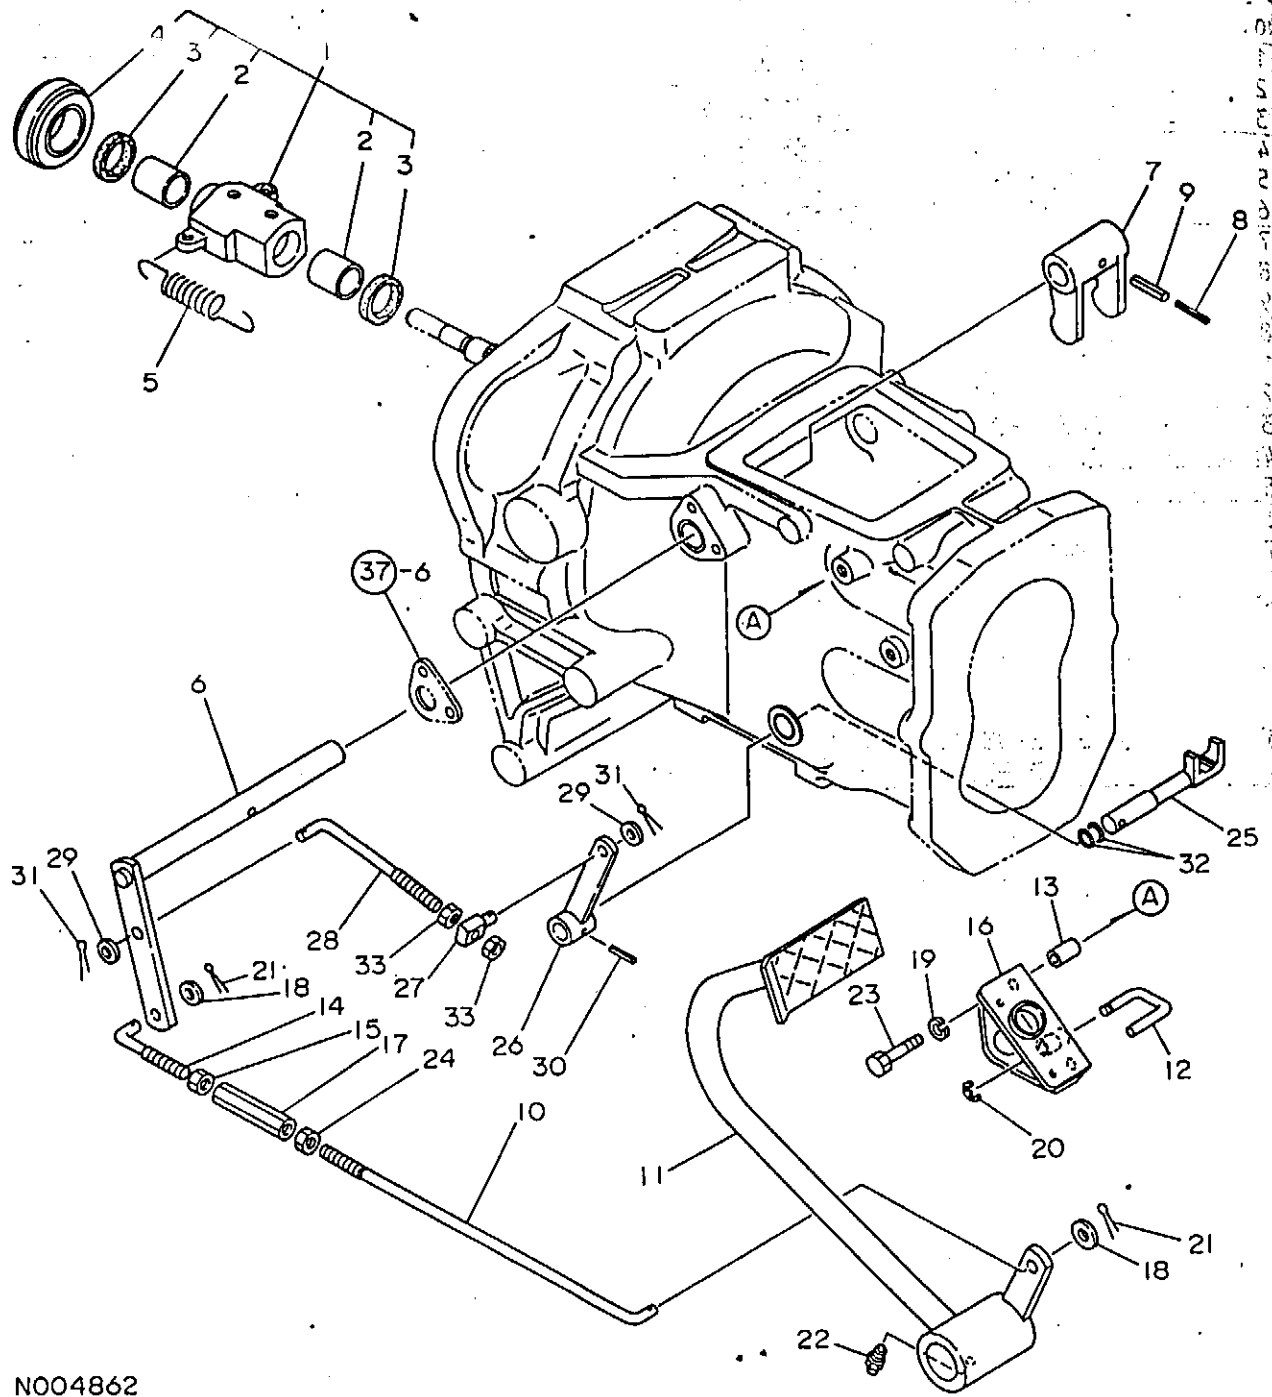

38. クラッチペダル

N004862

1D10
(1D08)

38. クラッチペダル

82.04.17

(A)=YM3220

(D)=YM4220D

(B)=YM3220D

(E)=

(C)=YM4220

(F)=

NO.	品名	数量	単位	説明	-----コネク-----						I P/U A R
					(A)	(B)	(C)	(D)	(E)	(F)	
1	.	194320-22200	個	ペダリングスリ-フ" CMP	1	1	1	1			1
2	..	194130-22160	個	フ"ツシ 25X30X31.5	2	2	2	2			1
3	..	194130-22170	個	フェルト	2	2	2	2			1
4	..	194990-42710	個	クラッチペ"アリンク"	1	1	1	1			2
5	.	194320-22240	個	リターンスP	2	2	2	2			1
6	.	194327-22240	個	レリ-ス"シヤフト(クラッチ	1	1	1	1			1
7	.	194130-22311	個	クラッチシフトヨーク	1	1	1	1			1
8	.	22351-035032	個	ローヒョン 3.5X32	1	1	1	1			20
9	.	22351-060032	個	ローヒョン 6X32	1	1	1	1			5
10	.	194145-22320	個	クラッチロツト"(Rネシ")	1	1	1	1			1
11	.	194327-22410	個	クラッチホ"タ"ル	1	1	1	1			1
12	.	194312-22441	個	ロツクレハ"-(クラッチ	1	1	1	1			1
13	.	194327-22450	個	カラ- 13.8*9.2*20	2	2	2	2			1
14	.	194150-22460	個	クラッチロツト"(ヒタ"リネシ")	1	1	1	1			1
15	.	194150-22480	個	6カクナツト M10(ヒタ"リネシ")	1	1	1	1			5
16	.	194312-22491	個	ストツパ(クラッチホ"タ"ル	1	1	1	1			1
17	.	194130-37730	個	ター"ハ"ツツク"ル 10X70	1	1	1	1			2
18	.	22137-100000	個	サ"カ"ネ 10	2	2	2	2			20
19	.	22217-080000	個	ハ"ネサ"カ"ネ 8	2	2	2	2			50
20	.	22272-000040	個	Eカ"タ"スナツフ"リンク" 4	1	1	1	1			5
21	.	22417-200300	個	ワリヒョン 2X30	2	2	2	2			100
22	.	24761-010000	個	ク"リスニツフ"ルA-M6F	1	1	1	1			5
23	.	26116-080402	個	ホ"ルト 8X40	2	2	2	2			10
24	.	26716-100002	個	ナツト 10	1	1	1	1			10
25	.	194327-22510	個	レリ-ス"フ"ォ-ク	1	1	1	1			1
26	.	194320-22520	個	レリ-ス"ア-ム	1	1	1	1			1
27	.	194320-22530	個	ア"シ"ヤスタ	1	1	1	1			1
28	.	194327-22540	個	レリ-ス"ロツト"	1	1	1	1			1
29	.	22137-080000	個	サ"カ"ネ 8	2	2	2	2			10
30	.	22351-060025	個	ローヒョン 6X25	1	1	1	1			5
31	.	22417-250300	個	ワリヒョン 2.5X30	2	2	2	2			30
32	.	24311-000150	個	リンク" P15	2	2	2	2			5
33	.	26716-080002	個	6カクナツト M8(6T)	2	2	2	2			10