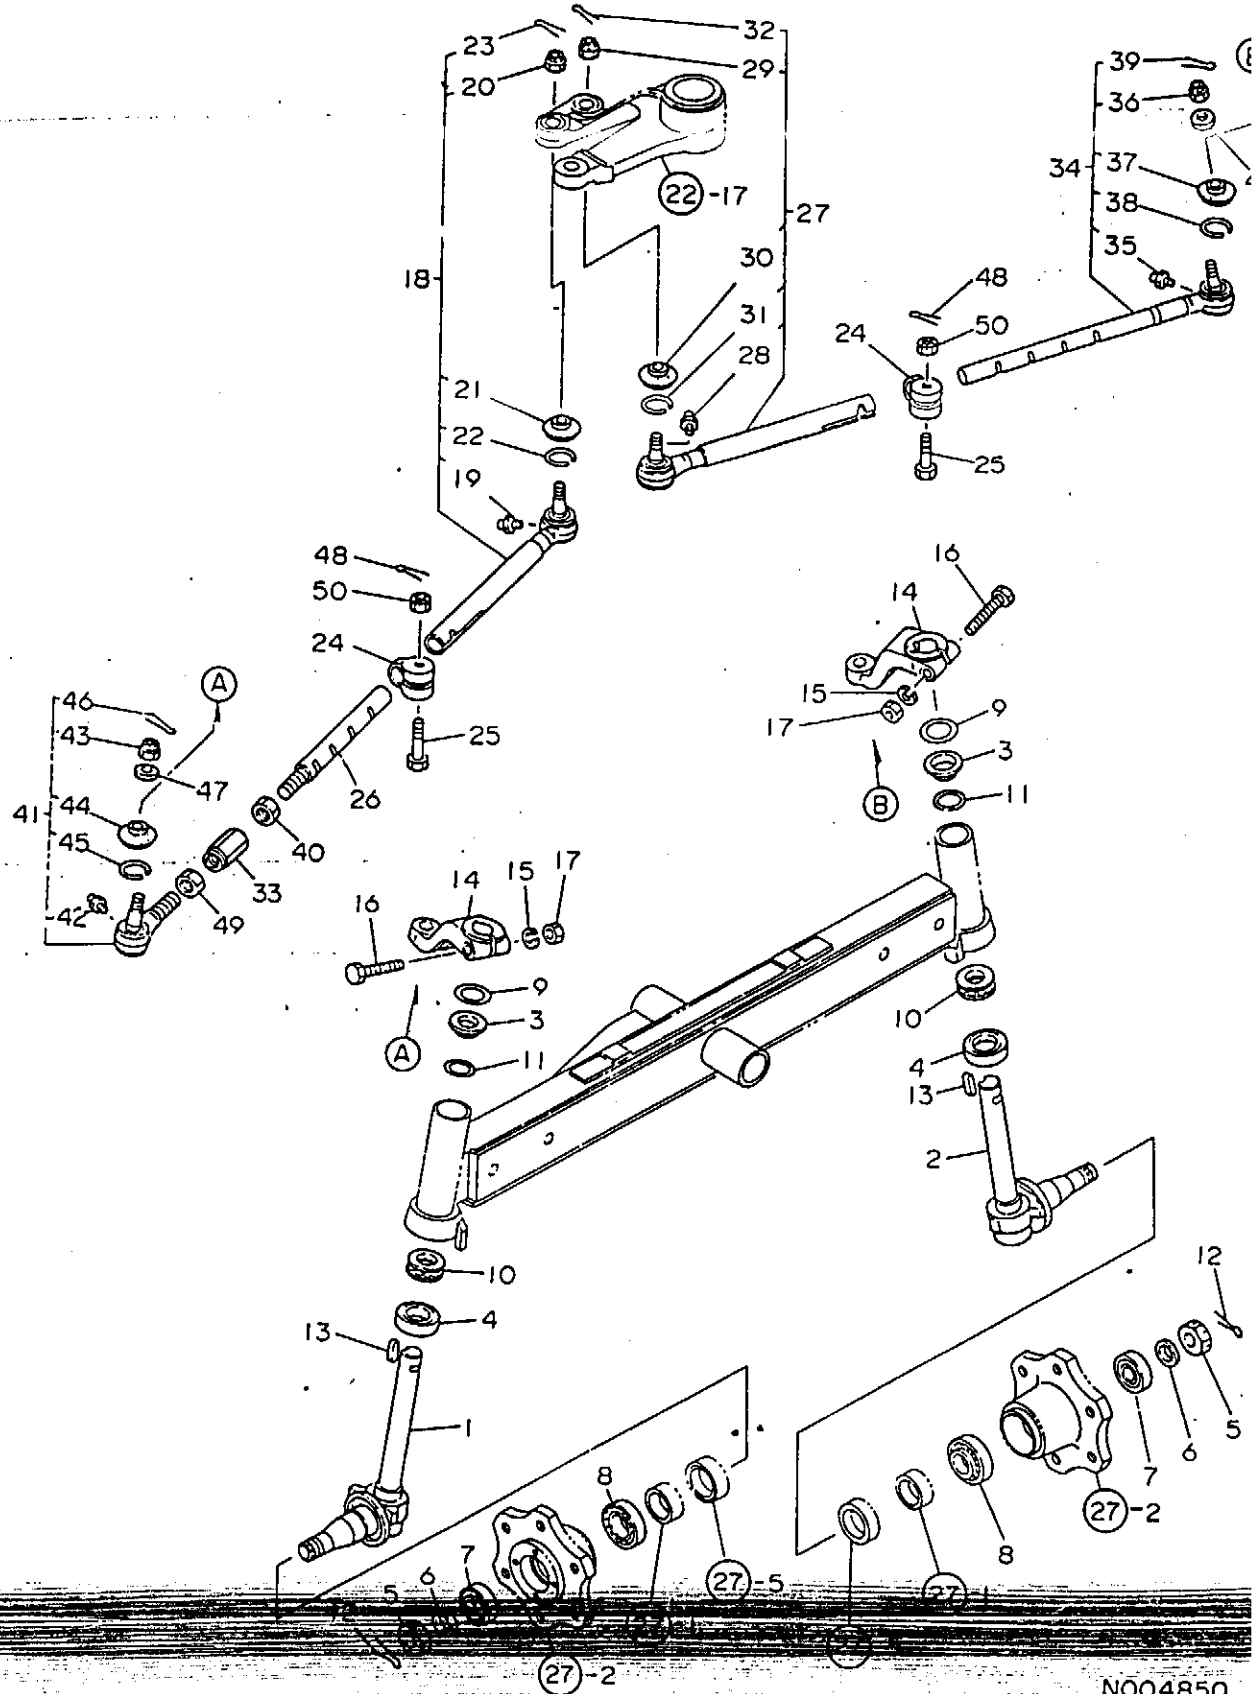

25. キングピン

1C10 I
(1C06) I
PC-1433

25. キンクピン

82-04-17

(A)=YM3220 (D)=YM4220D
(B)=YM3220D (E)=
(C)=YM4220 (F)=

NO.	品名	数量	単位	-----コダ-----						I P/U A R
				(A)	(B)	(C)	(D)	(E)	(F)	
1	キンクピンL CMP	1				1				
2	キンクピンR CMP	1				1				
3	キンクピンアツカハ---	2				2				1
4	オイルシール TC38 52 9	2				2				1
5	ミソツキN(コカ)タ 24	2				2				
6	ワツヤフプレート	2				2				
7	テ-ハロー-ラハ"アリンク" 30205	2				2				1
8	テ-ハロー-ラハ"アリンク" 32007	2				2				1
9	キンクピンシム	2				2				1
10	スラスト"アリンク"51106	2				2				1
11	オリク" 30X2.4	2				2				2
12	ワリヒオン 4X45	2				2				30
13	キ-リヨウミル 10X34	2				2				5
14	ナツクハア-ム	2				2				
15	ハ"ネサ"カ"ネ 12	2				2				50
16	ホ"ルト 12X70	2				2				10
17	ナツ 12	2				2				10
18	タイロツト" L CMP	1				1				
19	ク"リスニツフ"ル	1				1				1
20	ナツキヤツスル	1				1				1
21	タ"ストカハ---	1				1				1
22	セツトリンク"	1				1				1
23	ワリヒオン 4X40	1				1				10
24	クランフ(タイロツト)"	2				2				1
25	ホ"ルト 12X55	2				2				1
26	エクステンション(タイロツト)"	1				1				
27	タイロツト" R CMP	1				1				
28	ク"リスニツフ"ル	1				1				1
29	ナツキヤツスル	1				1				1
30	タ"ストカハ---	1				1				1
31	セツトリンク"	1				1				1
32	ワリヒオン 4X40	1				1				10
33	タ-ンハ"ツクハM20	1				1				1
34	エクステンション R CMP	1				1				
35	ク"リスニツフ"ル	1				1				1
36	ナツキヤツスル	1				1				1
37	タ"ストカハ---	1				1				1
38	セツトリンク"	1				1				1
39	ワリヒオン 4X40	1				1				10
40	トメナツト(L20	1				1				1
41	ロツト"エント" M20 CMP	1				1				
42	ク"リスニツフ"ル	1				1				1
43	ナツキヤツスル	1				1				1
44	タ"ストカハ---	1				1				1
45	セツトリンク"	1				1				1
46	ワリヒオン 4X40	1				1				10
47	サ"カ"ネ 18	2				2				10
48	ワリヒオン 3X30	2				2				10
49	コカ"タメナツト(ホソ) 20	1				1				5
50	ミソツキチヤナツト12	2				2				20