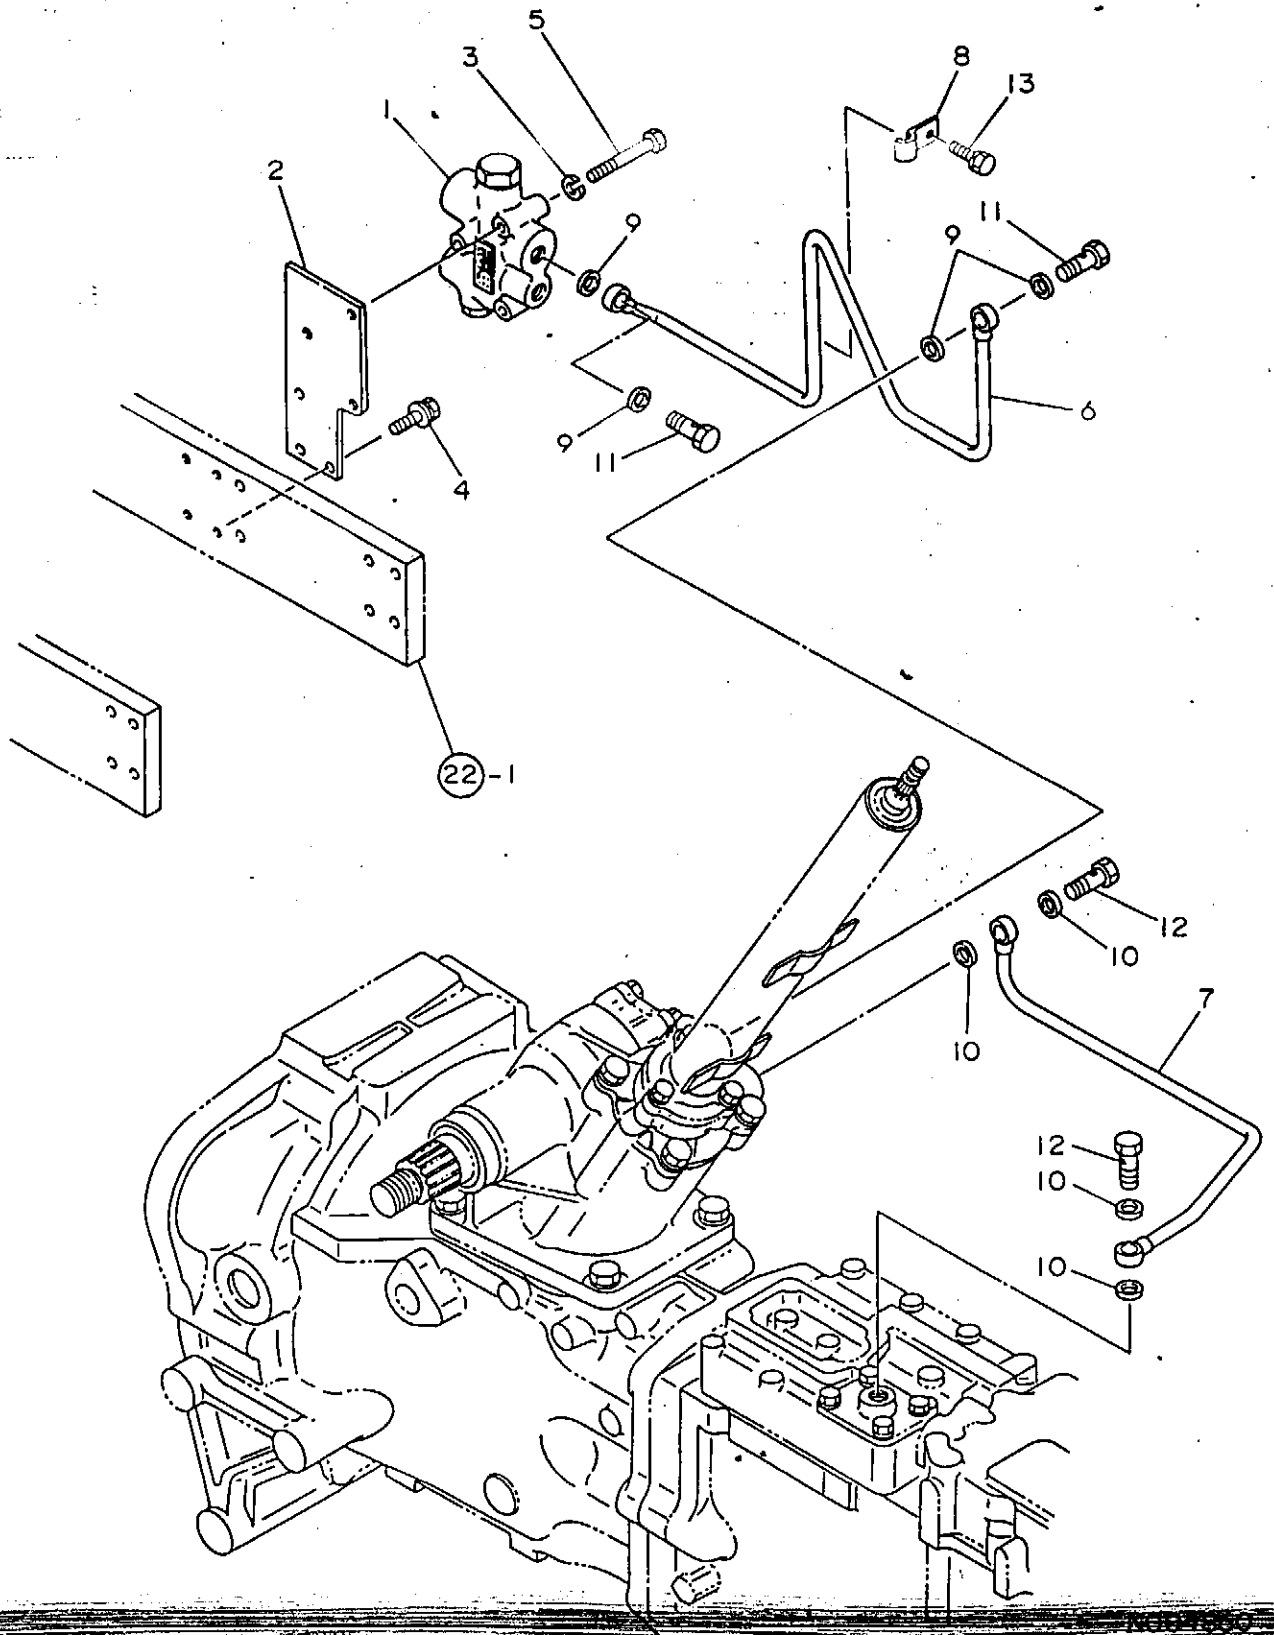

36. P . S . T . バルブ

1006
(1006)
PC-16

36. P. S. T. バルブ

82.04.17

(A)=YM3220 (D)=YM4220
(B)=YM3220B (E)=
(C)=YM4220 (F)=

NO.	シリアル	部品番号	品名	-----コダ-----						I P/U A R
				(A)	(B)	(C)	(D)	(E)	(F)	
1	.	194327-17500	フローティング CMP	1	1	1	1			
2	.	194327-17511	バルブフラスコ	1	1	1	1			
3	.	22217-080000	ハネサカネ 8	3	3	3	3		50	
4	.	26014-080222	ホルト (C 8X22)	3	3	3	3		20	
5	.	26116-080602	ホルト 8X60	3	3	3	3		10	
6	.	194327-17710	PST/17° (A CMP)	1	1	1	1			
7	.	194327-17750	PST/17° (B CMP)	1	1	1	1			
8	.	194327-17810	クラフ 10	1	1	1	1			
9	.	23414-160021	トウハツキン 16	4	4	4	4		20	
10	.	23414-160021	トウハツキン 16	4	4	4	4		20	
11	.	23857-100000	カンツキテホルト	2	2	2	2		2	
12	.	23857-100000	カンツキテホルト	2	2	2	2		2	
13	.	26013-080162	ホルト (B 8X16)	1	1	1	1		20	