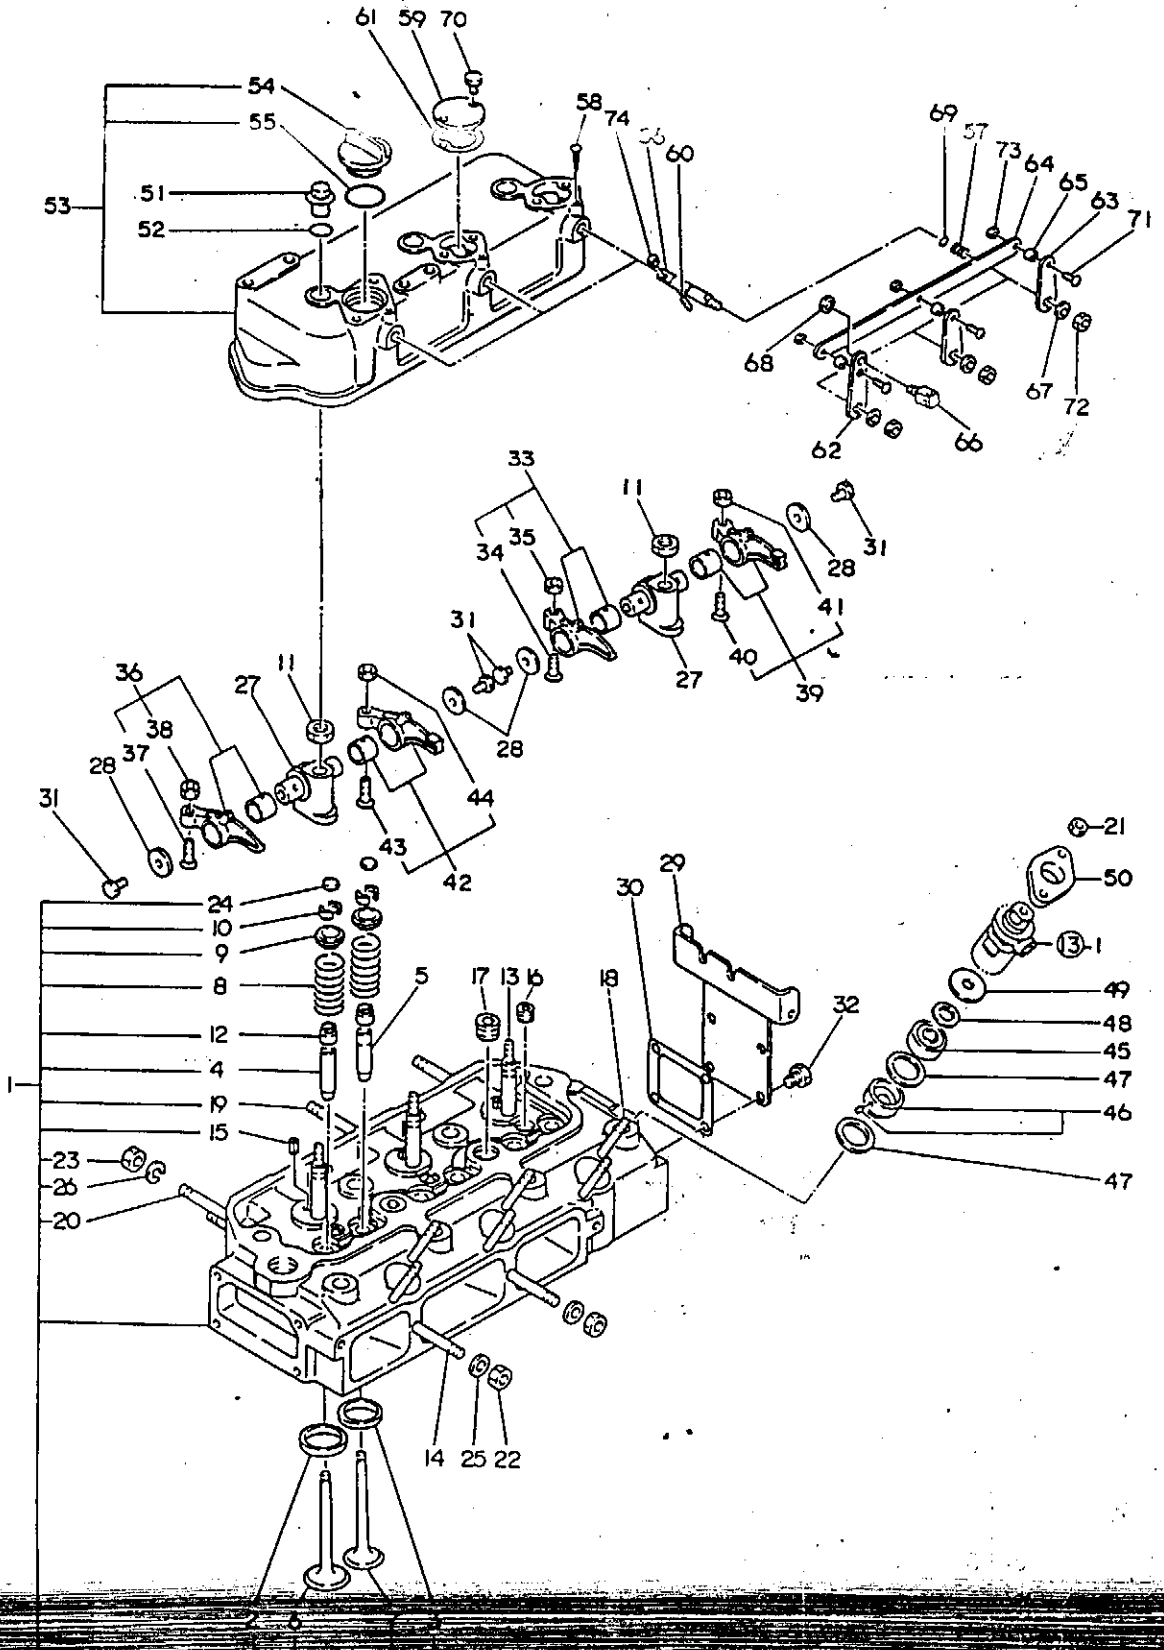

4. シリンダヘッド

4. シリンダヘッド

1A13 I
(1A06) I
NPC-1433

(A)=3T84-NA (D)=
(B)=3T84T-N (E)=
(C)= (F)=

No.	シリンダヘッド	部品名	-----コネク-----						I P/U A R
			(A)	(B)	(C)	(D)	(E)	(F)	
55	..	121420-01760	オリク (ホコク)	1					1
56	..	121250-03610	テコフシ	3					1
57	..	104200-03641	テコフSP	3					1
58	..	124250-03640	トメシ (テコフシヨウ)	3					1
59	..	124460-03650	テコフチヨウセイマツ	2					1
60	..	120220-03660	テコフチヨウセイネシ	3					1
61	..	124460-03663	ハツキン (テコフマ)	2					1
62	..	121250-03740	テコフレハ	1					1
63	..	121250-03751	テコフレハ	2					1
64	..	121250-03761	レンゲツカク (レハ)	1					1
65	..	121250-03770	カンサ (テコフレハ)	3					1
66	..	121250-03783	シメツカク (インワイ)	1					1
67	..	22117-060000	サカネ6	3					100
68	..	22272-000060	Eカチ入ナツクオリク 6	1					10
69	..	24311-000070	オリク P-7	3					5
70	..	26116-060102	ホルト 6X10	4					30
71	..	26557-050122	+ナツコネシ 5X12	3					10
72	..	26716-060002	ナツ 6	3					10
73	..	26756-050002	トメナツ 5	3					50
74	..	26756-050002	トメナツ 5	3					50