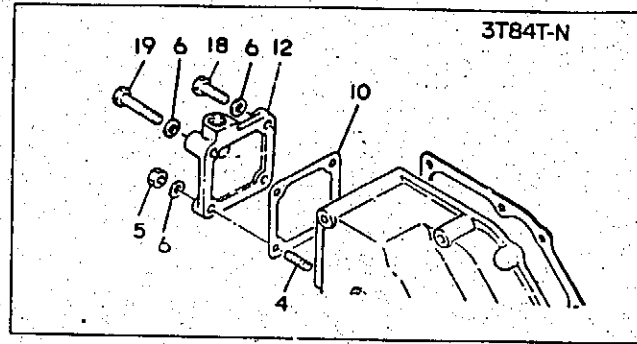

2. ギヤケース

1A09 I
I(1A06) I
NPC-1433

2. キ ャ ケ ー ス

82.04.17

(A)=3T84-NA (D)=
(B)=3T84T-N (E)=
(C)= (F)=

NO.	ミタジ	レベル 0	フビシバシコウ	フビシ メイ	-----コスク-----					
					(A)	(B)	(C)	(D)	(E)	(F)
1	.		721262-01610	キヤケー ス シクミ	1	1				
2	..		121267-01900	フツシユ(ハント)ルシヤフト	1	1				
3	..		26216-080142	ウエコミホイルト 8X14	2					5
4	..		26216-080222	ウエコミホイルト 8X22		2				2
5	..		26716-080002	6カクナツト M8(6T)	2	2				10
6	..		22117-080000	サッカネ8	4	4				100
7	..		22117-080000	サッカネ8	2	2				100
8	..		22217-080000	ハネサッカネ 8	2	2				50
9	.		124450-01512	ハツキン(キヤケー ス	1	1				1
10	.		124160-01532	ハツキン(ホユコウフランシ	1	1				1
11	.		121250-01550	キヤケー スフタ	1					1
12	.		121252-01550	フタ(キヤケー ス			1			1
13	.		124450-01800	クランクシクオイルシール	1	1				1
14	.		194990-22140	ケフス(コニカル) 8	2	2				5
15	.		124950-26021	ハツキン(サトウシホフ	1	1				1
16	.		22117-080000	サッカネ8	9	9				100
17	.		26116-080122	ホイルト 8X12	2					10
18	.		26116-080222	ホイルト 8X22			1			10
19	.		26116-080352	ホイルト 8X35			1			10
20	.		26116-080502	ホイルト 8X50	2	2				10
21	.		26116-080602	ホイルト 8X60	2	2				10
22	.		26116-081002	ホイルト 8X100	5	5				5
23	.		26116-081052	ホイルト 8X105	2	2				2
24	.		26216-080222	ウエコミホイルト 8X22	2	2				2
25	.		124450-07300	シシ	1	1				1
26	.		26557-060102	ナラコネシ 6X10	1	1				10
27	.		121258-26160	ツキテ(HO-P)トウ	1	1				1
28	.		121250-26201	サトウシホフキヤ	1	1				1
29	.		121250-26210	スローサ	1	1				1
30	.		121250-26400	サトウシホフシク	1	1				1
31	.		124450-26410	サッカネ(シメツケホイルトヨウ)	1	1				1
32	.		22252-000420	アナヨウ入ナツフリンク 42	1	1				10
33	.		24101-060044	ホイルハアリンク 6004	2	2				1
34	.		26116-120652	ホイルト 12X65	1	1				2
35	.		124250-91400	カイテンケイキヤニツト	1	1				1
36	.		124250-91412	PK(タコメ-タフタ	1	1				1
37	.		23414-060000	トウハツキン 6	3	3				50
38	.		26116-060162	ホイルト 6X16	2	2				10
39	.		26116-060322	ホイルト 6X32	1	1				20