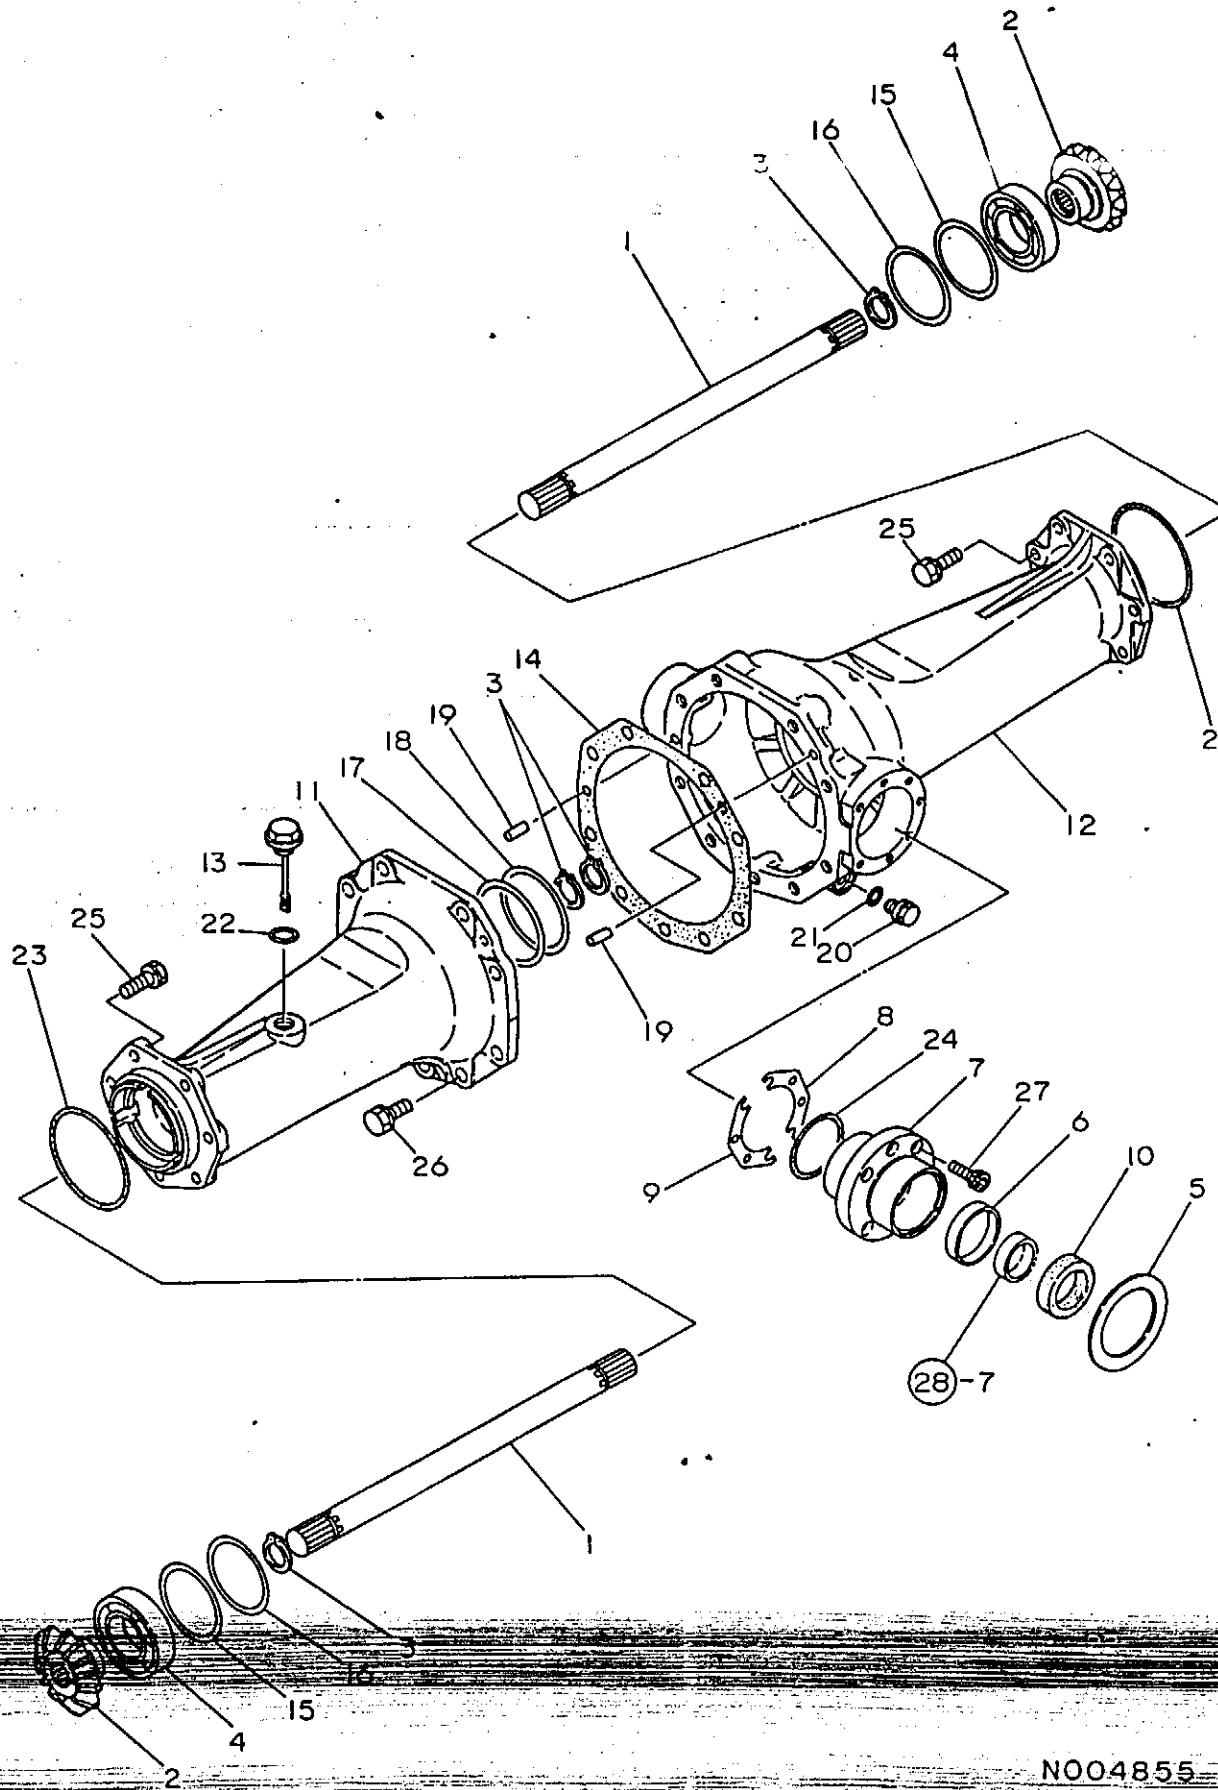

30. フロントアクスルケース

30. フロントアクスルケース

1015-L

1(1006)I

NPC-1433

(A)=YM3220

(D)=YM4220D

(B)=YM3220D

(E)=

(C)=YM4220

(F)=

NO.	品名	数量	単位	コスト					
				(A)	(B)	(C)	(D)	(E)	(F)
1	フロント1シャク	2			2				
2	ヒニオン(フロント1シャク	2			2				
3	シャクヨウ入ナツワリング28	4			4			20	
4	ボールバリアリング6209	2			2			1	
5	スラストワッシャ 2.0	1			1				
6	スラ-サ 62	1			1			1	
7	バリアリングリテーナ	1			1				
8	シムA(トライブヒニオン	4			4			1	
9	シムB(トライブヒニオン	4			4			1	
10	シール TC45 62 9	1			1			1	
11	フロントアクスルケース L	1			1				
12	フロントアクスルケース R	1			1				
13	ワッシャ(ケン)	1			1			1	
14	PK(フロントアクスルケース	1			1				
15	シムA(1シャクヒニオン	4			4			1	
16	シムB(1シャクヒニオン	4			4			1	
17	シムA(リングキヤ	2			2			1	
18	シムB(リングキヤ	2			2			1	
19	ハイコウヒン 10X18	2			2			5	
20	トレンワッシャ 14	1			1			2	
21	リング P-16	1			1			5	
22	リング P22	1			1			5	
23	リングG-105	2			2			5	
24	リング S70	1			1			5	
25	ホイルト(B 12X30	14			14			5	
26	ホイルト(B 14X30	9			9			2	
27	6カクアツキホイルト 8X20	7			7			1