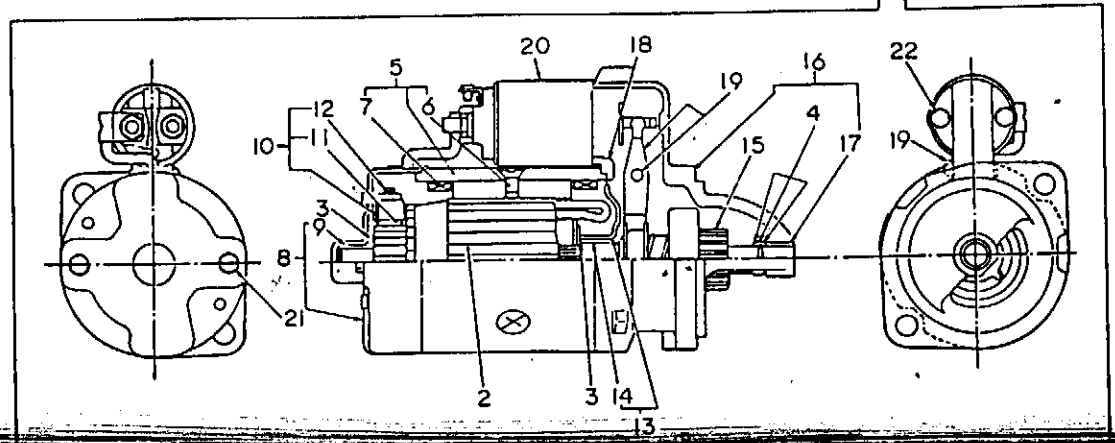

16. 電氣始動裝置

16. 電気始動装置

(A)=3T84-NA (D)=
(B)=3T84T-N (E)=
(C)= (F)=

1B11 I
(1A06) I

C=1433

NO.	品名	部品番号	部品名	-----コネクタ-----						I P/U A R
				(A)	(B)	(C)	(D)	(E)	(F)	
1	.	124250-77012	スタ-ディングモ-タ-	1	1				1	
2	..	X21207100	ア-マチ ASSY	1	1				1	
3	..	X21201115	スラストワッシャ KIT	1	1				1	
4	..	X21201110	ヒ-ニオンストツパ SET	1	1				1	
5	..	X21204259	フイ-ルトコイル ASSY	1	1				1	
6	...	X21142215	ホ-ルコアスクリ	4	4				1	
7	...	X21209311	フ-ラシ(+)	2	2				1	
8	..	X22501300	リヤカハ- ASSY	1	1				1	
9	...	X21204302	リヤカハ-ア-リングメタル	1	1				1	
10	..	X21205310	フ-ラシホルダ ASSY	1	1				1	
11	...	X21207312	フ-ラシ(-)	2	2				1	
12	...	X21201313	フ-ラシア-リング	4	4				1	
13	..	X21205400	センタ-ア-リング ASSY	1	1				1	
14	...	X21204401	センタ-ア-リングメタル	1	1				1	
15	..	X212045001	ヒ-ニオン ASSY	1	1				1	
16	..	X21205650	キ-ヤケ-ス ASSY	1	1				1	
17	...	X21202601	キ-ヤケ-スア-リングメタル	1	1				1	
18	..	X21202602	タ-ストカハ- SET	1	1				1	
19	..	X21201605	ソフトレハ- SET	1	1				1	
20	..	X212037002	マク-ネットスイッチ ASSY	1	1				1	
21	..	X21204810	スル-ホ-ルト	2	2				1	
22	..	X21145866	トリツケホ-ルト	2	2				1	
23	.	124550-77020	タ-ミナル カハ-	1	1				1	
24	.	124550-77030	タ-ミナルカハ-	1	1				1	
25	.	129350-77050	ヒ-タ-シートPK	1	1				1	
26	.	121400-77201	ACシ-エネレ-タ	1	1				1	
27	.	121267-77250	フ-ラケツト(シ-エネレ-タ	1	1				1	
28	.	121267-77330	アシ-ヤスタ(ホ-ルト	1	1					
29	.	22117-050000	サ-カ-ネ 5	1	1				50	
30	.	22117-050000	サ-カ-ネ 5	1	1				50	
31	.	22117-080000	サ-カ-ネ8	2	2				100	
32	.	26011-080252	ホ-ルト(A 8X25	1	1				20	
33	.	26116-050102	ホ-ルト 5X10	1	1				30	
34	.	26116-080182	ホ-ルト 8X18	1	1				10	
35	.	26116-080222	ホ-ルト 8X22	1	1				10	
36	.	26116-080302	ホ-ルト 8X30	2	2				10	
37	.	26716-050002	ナツト 5	1	1				30	
38	.	26716-080002	6カクナツト M8(6T)	2	2				10