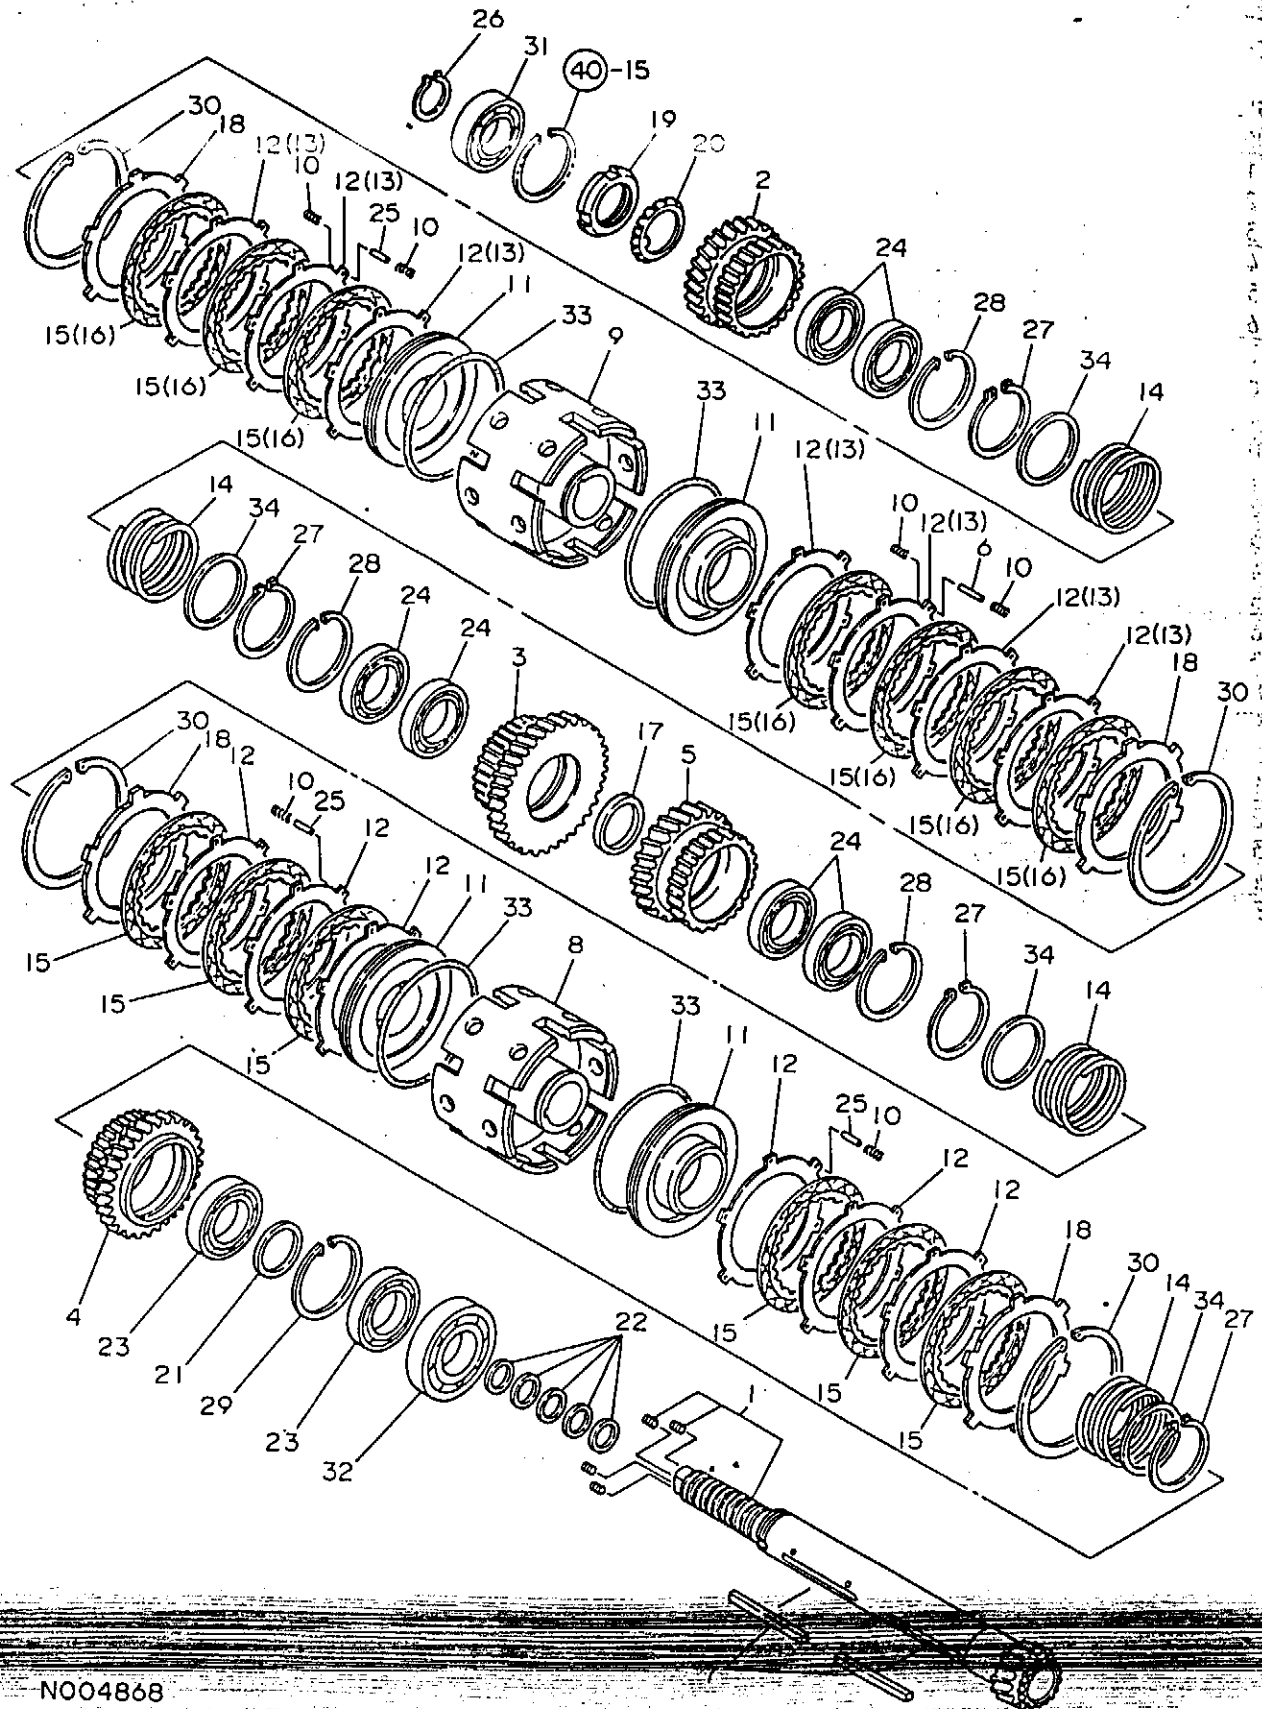

44. P.S.クラッチシャフト

1D16-1
(1D08)1
PC-1433

44. P.S.クラッチシャフト

82.04.17

(A)=YM3220 (D)=YM4220D
(B)=YM3220D (E)=
(C)=YM4220 (F)=

NO.	品名	数量	単位	I-P/U-A-R					
				(A)	(B)	(C)	(D)	(E)	(F)
1	クラッチシャフト CMP	1		1	1	1	1		
2	クラッチリハバースキヤ(34)	1		1	1	1	1		
3	クラッチキヤ(43)	1		1	1	1	1		
4	クラッチキヤ(39)	1		1	1	1	1		
5	クラッチキヤ(33)	1		1	1	1	1		
6	ヒョン 2X19.3	6		6	6	6	6		1
7	フェーサーキ 7X5.8X72	2		2	2	2	2		1
8	クラッチシリコンタ	1		1	1	1	1		1
9	クラッチシリコンタ	1		1	1	1	1		
10	SP(クラッチ)	78		78	78	90	90		1
11	クラッチヒーストン	4		4	4	4	4		1
12	ステイルプレート(1.6)	13		13	13	6	6		
13	ステイルプレート(1.2)					9	9		
14	リターンスP(ヒーストン)	4		4	4	4	4		1
15	マツハイン 110	13		13	13	6	6		
16	マツハイン 110					9	9		
17	カラ 35X45X5	1		1	1	1	1		1
18	ステイルプレート(4.0)	4		4	4	4	4		
19	ナット 35X1.5	1		1	1	1	1		1
20	シタツキサカネ 35	1		1	1	1	1		1
21	カラ 40*50*2.6	1		1	1	1	1		
22	シールリング 26303	5		5	5	5	5		1
23	ホーイルB 16008	2		2	2	2	2		1
24	ホーイルB 16007	6		6	6	6	6		1
25	ヒョン 2X15	18		18	18	18	18		5
26	シクヨウ入ゲツフリング 30	1		1	1	1	1		10
27	シクヨウ入ゲツフリング 50	4		4	4	4	4		10
28	アノヨウ入ゲツフリング 62	3		3	3	3	3		10
29	トメワ(アノ 68)	1		1	1	1	1		2
30	トメワC(アノ110)	4		4	4	4	4		1
31	ホーイルハリアリング 6206	1		1	1	1	1		1
32	ハリアリング 6208	1		1	1	1	1		1
33	リング G105	4		4	4	4	4		2
34	SPウケ(ヒーストンリター)	4		4	4	4	4		1

30

27