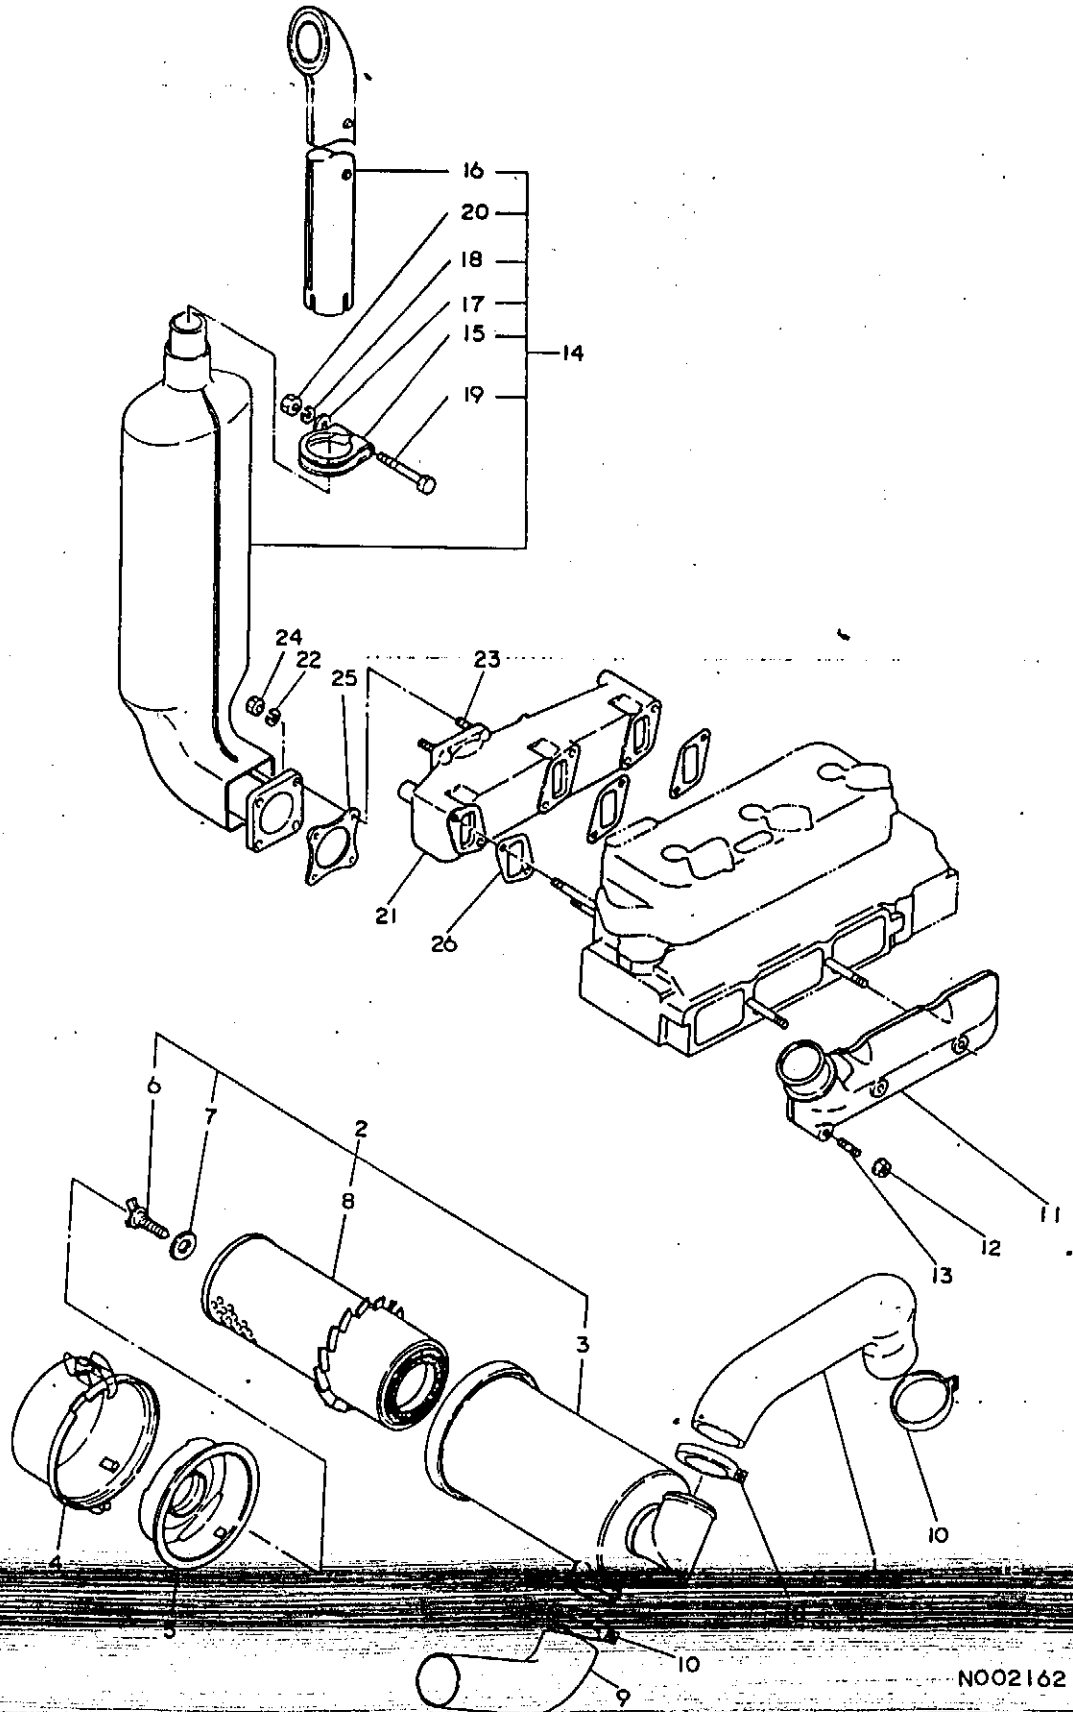

5. エアクリーナ・サイレンサ

5. エアクリーナ・サイレンサ

11A14 I
(1A06) I

(A)=3T84-NA (D)=
(B)=3T84T-N (E)=
(C)= (F)=

品目 NO.	仕様	部品番号	部品名	コスト						I P/U A R
				(A)	(B)	(C)	(D)	(E)	(F)	
1	.	121267-12040	ゴムホース(キユキ)	1						
2	.	121267-12500	エアクリーナ CMP	1						
3	..	121267-12300	ケース	1						
4	..	121267-12660	ダストパーン	1						
5	..	121120-12540	ハイツブル シクミ	1						
6	..	121120-12560	ウイングホルト	1						1
7	..	121120-12570	シールワッシャー	1						1
8	..	121253-12510	エレメント	1						
9	.	121252-12550	キユキエンチヨウカン	1						1
10	.	124768-12610	パント(キユキホース)	3						1
11	.	121420-12700	マニホルト(キユキ)	1						1
12	.	194990-22140	ケフラス(コニカル) 8	1						5
13	.	26216-08022	ウエコミホルト 8X22	1						2
14	.	121567-13490	サイレンサ CMP	1						1
15	..	121470-13580	クランプ	1						1
16	..	124465-13652	フンシユツコウ(サイレンサ)	1						1
17	..	22117-100000	サッカネ 10	1						50
18	..	22217-100000	ハネサッカネ10	1						100
19	..	26116-100652	ホルト 10X65	1						5
20	..	26716-100002	ナツト 10	1						10
21	.	721267-13500	マニホルト(ハイキ)	1						
22	..	22217-080000	ハネサッカネ 8	4						50
23	..	26216-08022	ウエコミホルト 8X22	4						2
24	..	26716-080002	6カクナツト M8(6T)	4						10
25	.	121450-13200	カスケツト(サイレンサ)	1						1
26	.	121250-13520	ハイキマニホルトハツキン	3						1