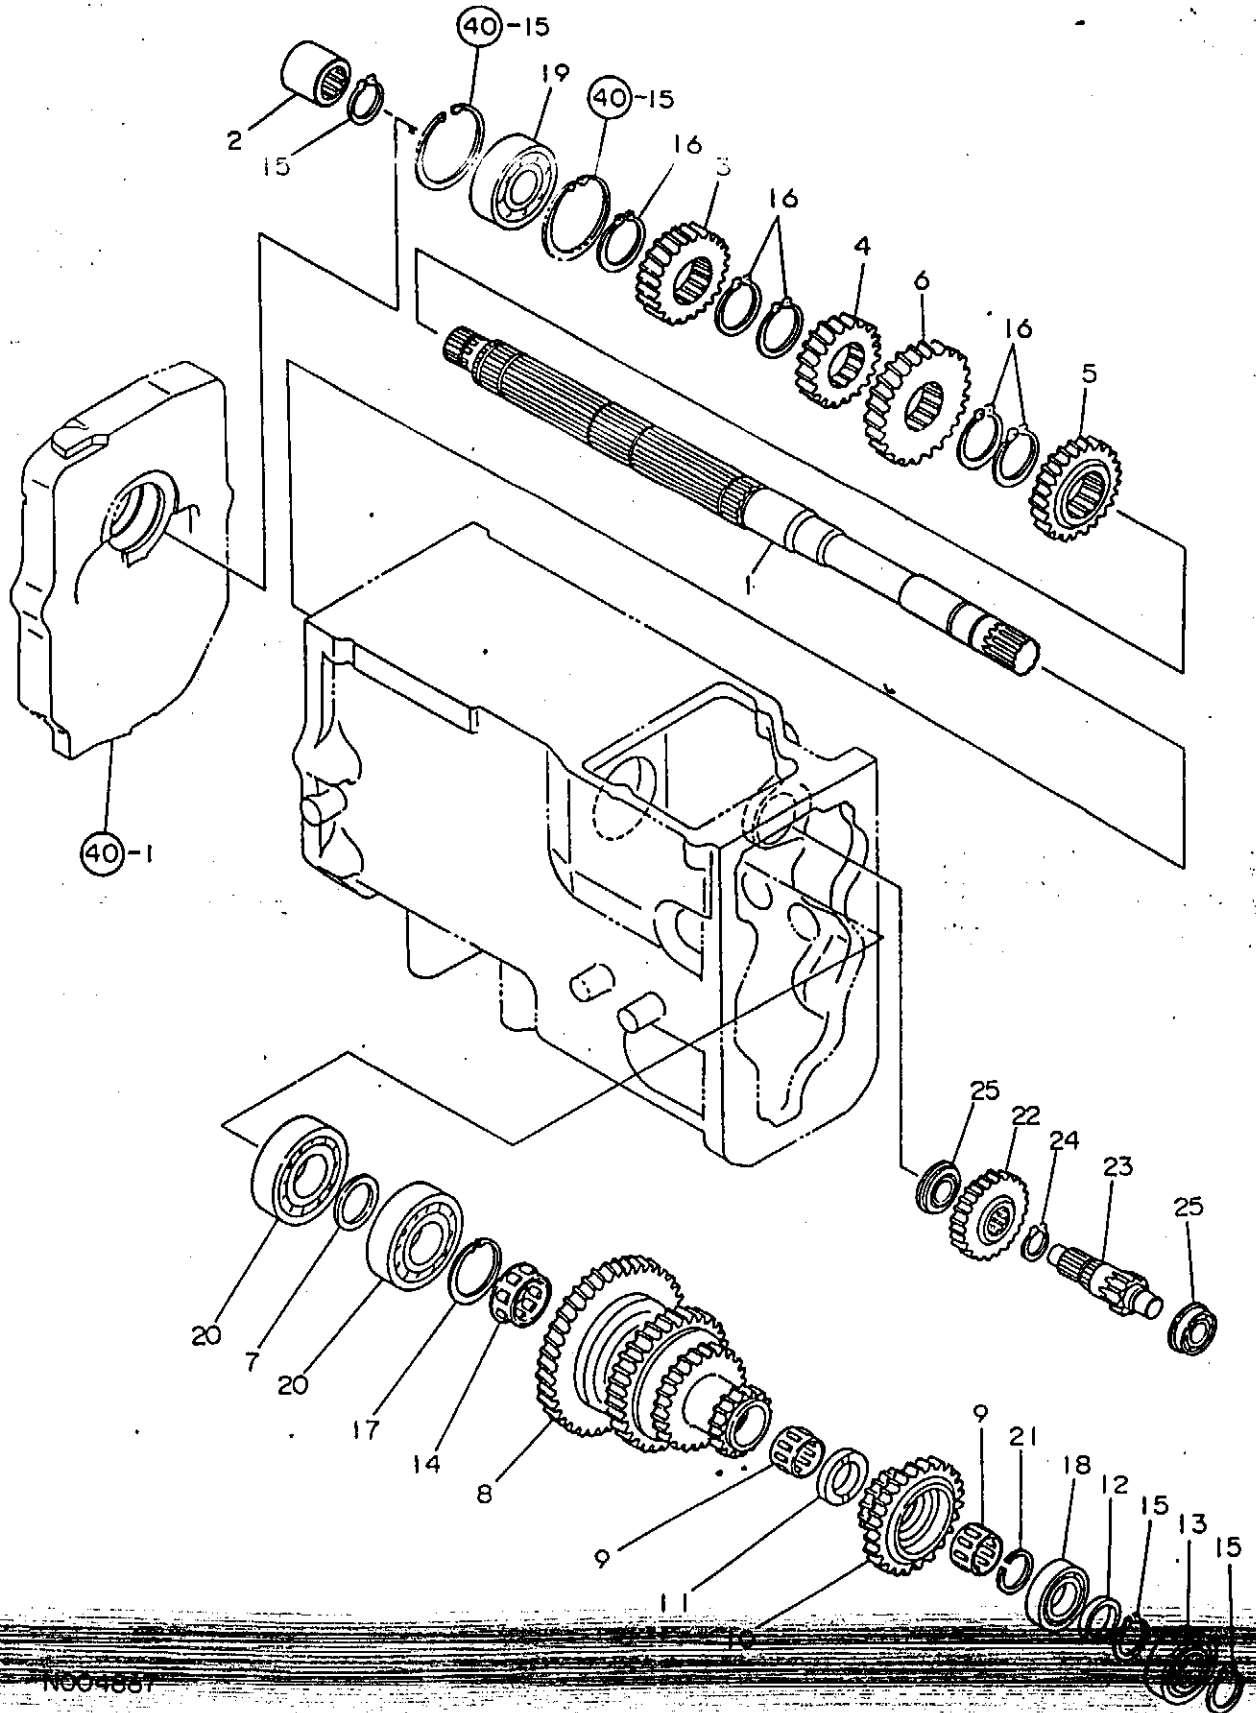

43. メーンシャフト

1015.1

(1008)1

PC-1433

43. メーンシャフト

82.04.17

(A)=YM3220

(D)=YM4220D

(B)=YM3220D

(E)=

(C)=YM4220

(F)=

NO.	シリアル	部品名	コネクタ						I P/U A R
			(A)	(B)	(C)	(D)	(E)	(F)	
1	.	194327-25210	メーンシャフト	1	1	1	1		
2	.	194320-25220	カツフリンク(P	1	1	1	1	1	
3	.	194327-25230	メーンシャフトスキャ(23	1	1	1	1		
4	.	194327-25240	メーンキヤ(22	1	1	1	1		
5	.	194327-25250	メーンキヤ(26	1	1	1	1		
6	.	194327-25260	メーンキヤ(28	1	1	1	1		
7	.	194320-25270	カラ- 30*40*2.5	1	1	1	1	1	
8	.	194327-25280	カクタキヤ	1	1	1	1		
9	.	194320-25290	ニートルB K252917	2	2	2	2	1	
10	.	194327-25310	クリーフキヤ	1	1	1	1		
11	.	194327-25320	カラ- 25*38.1*6	1	1	1	1		
12	.	194327-25330	カラ- 25*32*6	1	1	1	1		
13	.	194327-25390	ホ-ルB TM205	1	1	1	1		
14	.	194170-25700	ワウエイクラッチ	1	1	1	1		
15	.	22242-000240	シクヨウスナツフリンク24	3	3	3	3	20	
16	.	22242-000340	シクヨウスナツフリンク34	5	5	5	5	10	
17	.	22252-000450	アサヨウスナツフリンク 45	1	1	1	1	2	
18	.	24101-060054	ハリアリンク 6005	1	1	1	1	1	
19	.	24101-063054	ホ-ルハリアリンク6305	1	1	1	1	1	
20	.	24101-063064	ホ-ルハリアリンク6306	2	2	2	2	1	
21	.	24165-000292	ニードル(トメワ 29	1	1	1	1		
22	.	194327-25360	クリーフアイトルキヤ	1	1	1	1		
23	.	194327-25370	クリーフアイトルシャフト	1	1	1	1		
24	.	22242-000190	シクヨウスナツフリンク 19	1	1	1	1	20	
25	.	24121-062024	ホ-ルハリアリンク 6202NR	2	2	2	2	1