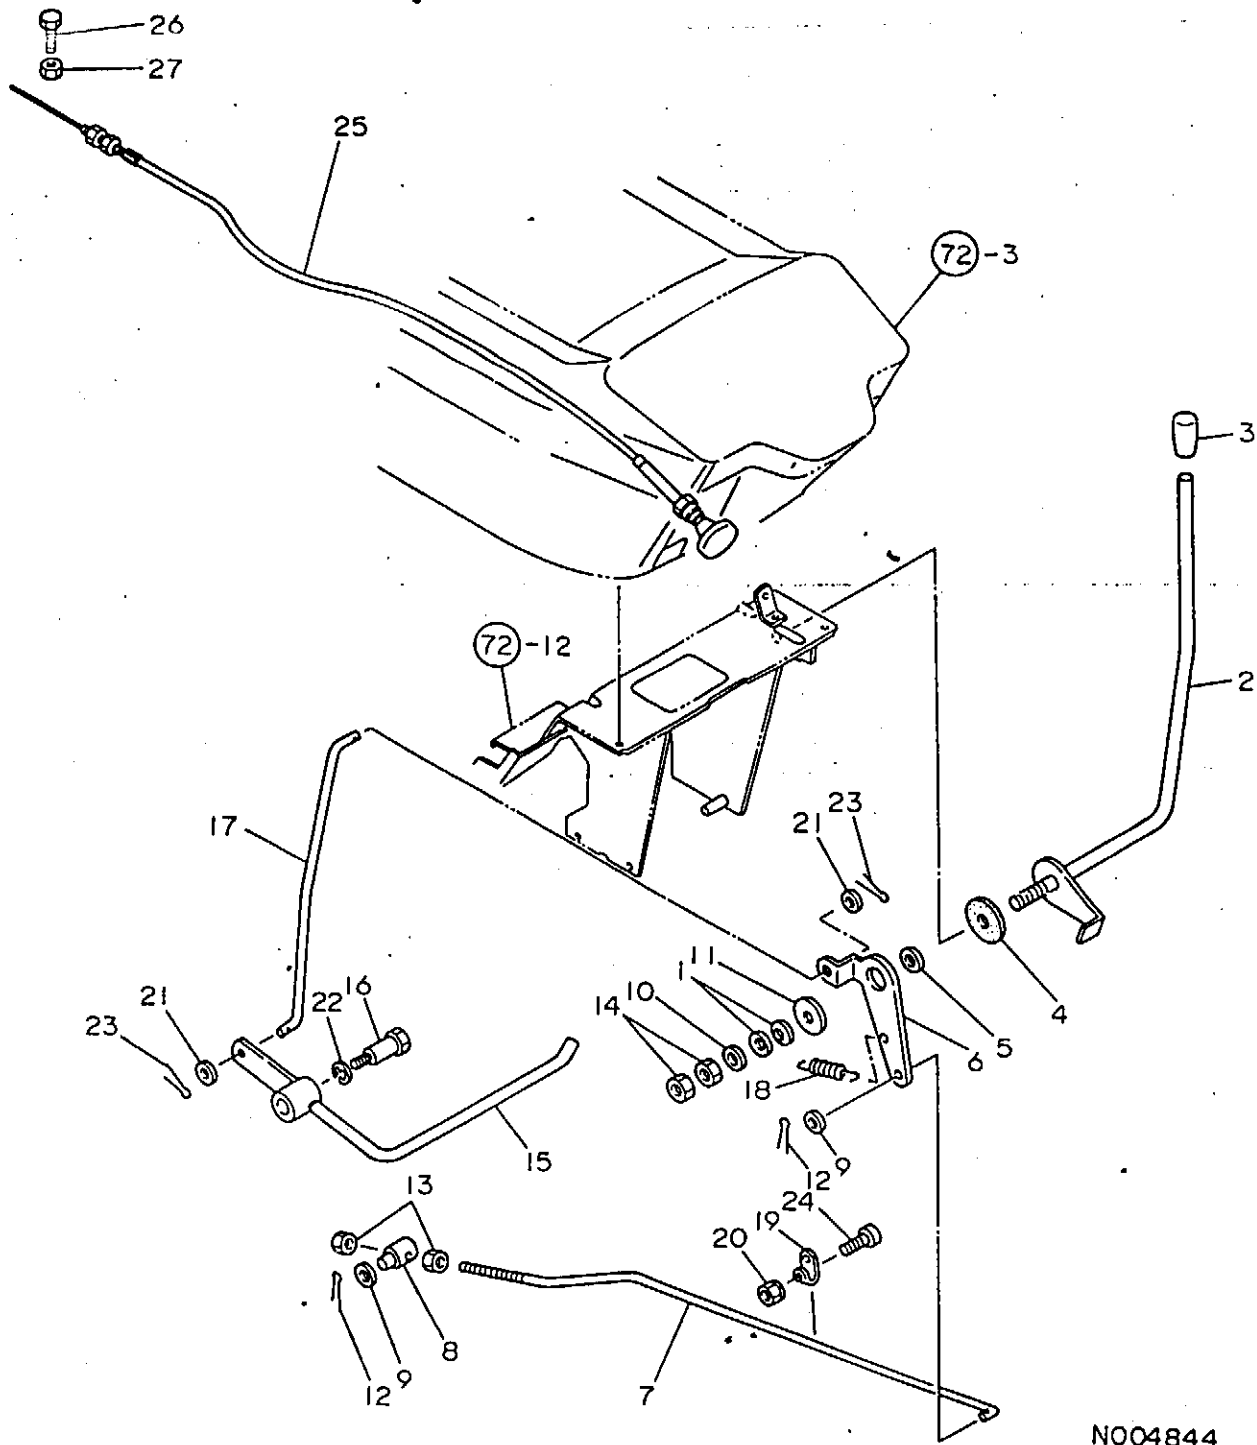

18. アクセルレバー

N004844

1002 I
1(1001) I

18. アクセルレバー

82.04.17

NPC-1433

(A)=YM3220

(D)=YM4220D

(B)=YM3220D

(E)=

(C)=YM4220

(F)=

ミタシ NO.	シハル 0	フビシバシコウ	フビシ メ	-----コウク-----						I P/U A R
				(A)	(B)	(C)	(D)	(E)	(F)	
1	.	194740-00160	ネシヨウサラハシネ M10	2	2	2	2			10
2	.	194327-01110	アクセルレバ-	1	1	1	1			
3	.	194150-01190	アクセルレバ-ノブ	1	1	1	1			1
4	.	194145-01260	フリクションプレート	1	1	1	1			1
5	.	194150-01270	スハ-サ 20	1	1	1	1			1
6	.	194145-01350	アクセルレバ-タリシヨク	1	1	1	1			1
7	.	194327-01360	リンクロツト (アクセルレバ)	1	1	1	1			
8	.	194150-01370	アクセルレバ-タシマスタ	1	1	1	1			1
9	.	22137-080000	サカネ 8	2	2	2	2			10
10	.	22137-100000	サカネ 10	1	1	1	1			20
11	.	22157-100000	サカネ 10	1	1	1	1			10
12	.	22417-160180	ワリシヨク 1.6X18	2	2	2	2			10
13	.	26716-080002	6カクナツト M8(6T)	2	2	2	2			10
14	.	26716-100002	ナツト 10	2	2	2	2			10
15	.	194327-01410	フ-トアクセルレバ-タリシヨク	1	1	1	1			
16	.	194330-01420	ホシト (フ-トアクセルレバ)	1	1	1	1			1
17	.	194330-01440	ロツト (フ-トアクセルレバ)	1	1	1	1			1
18	.	194750-04400	アクセルレバ-シマスタ	1	1	1	1			1
19	.	194750-04410	スワシヨク	1	1	1	1			1
20	.	194990-22040	ケフス (スハツク) 6	1	1	1	1			1
21	.	22137-080000	サカネ 8	2	2	2	2			10
22	.	22272-000120	Eカシマナツト	1	1	1	1			10
23	.	22417-160180	ワリシヨク 1.6X18	2	2	2	2			10
24	.	26587-060162	ハシマシヨク 6X16	1	1	1	1			10
25	.	194145-01501	シマシヨク-フ-ト	1	1	1	1			1
26	.	26116-050142	ホシト 5X14	1	1	1	1			30
27	.	26756-050002	トメナツト 5	1	1	1	1			50