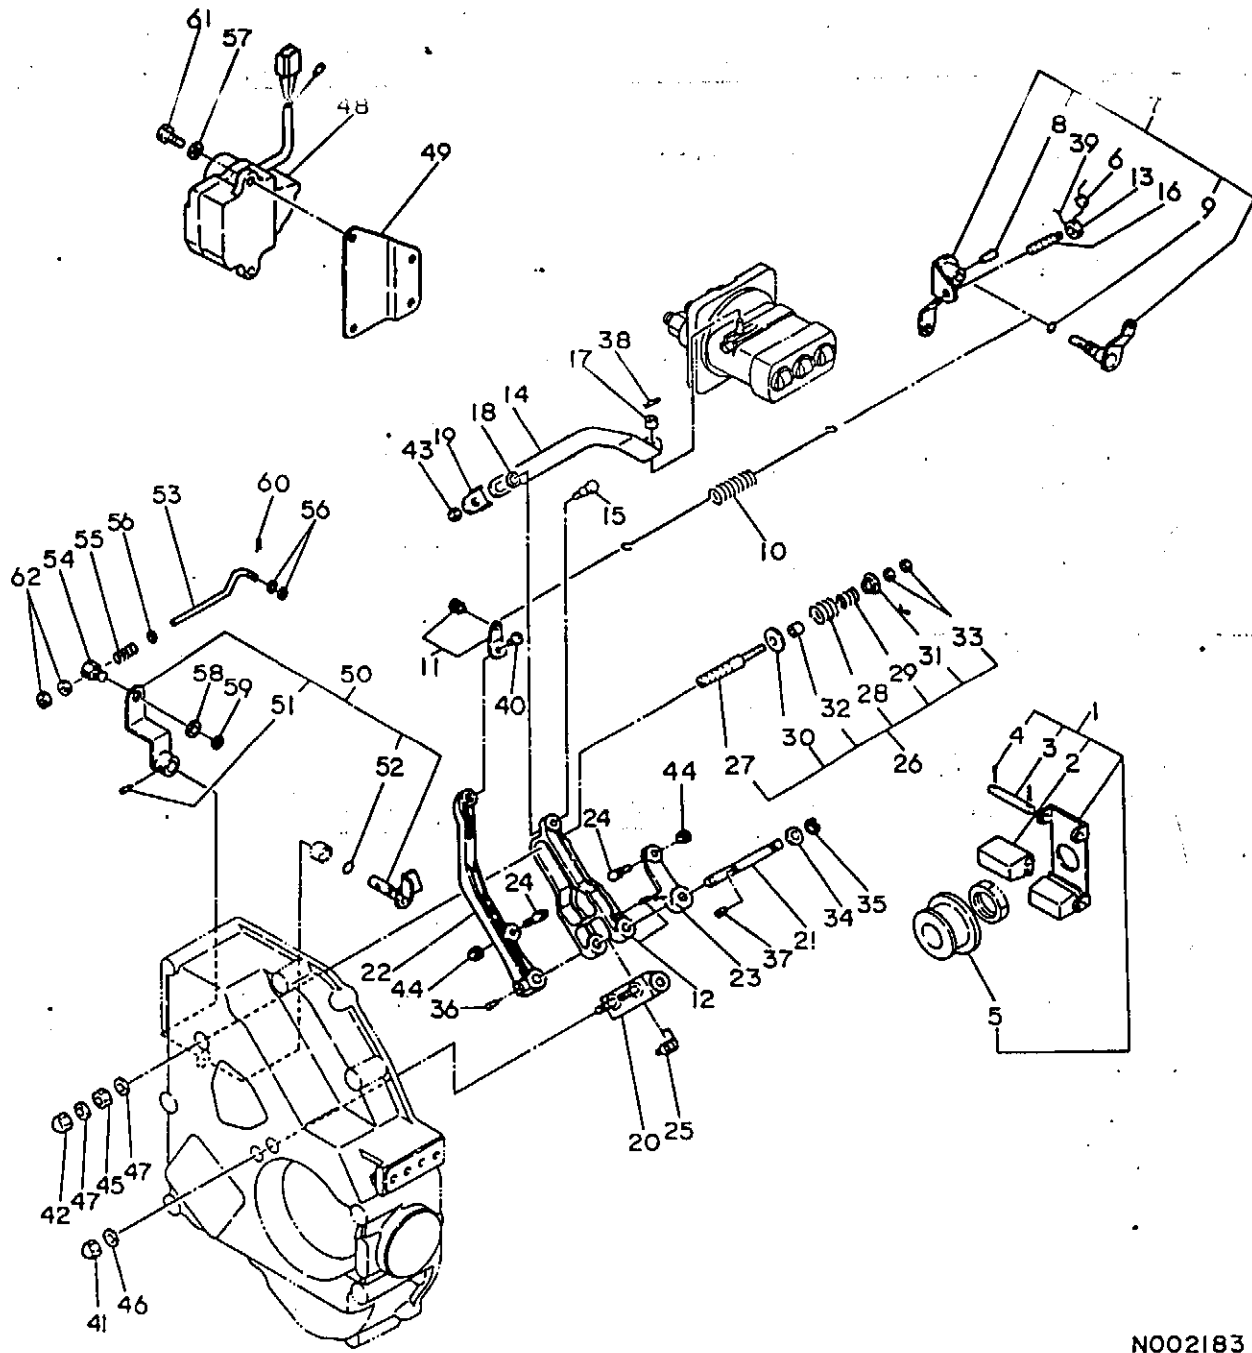

15. ガバナ 駆動

N002183

15. ガバナ 駆動

1010
(A06) I
E-1433

(A)=3T84-NA (D)=
(B)=3T84T-N (E)=
(C)= (F)=

No.	シリアル	フレンパインコウ	フレンメイ	コスウ						
				(A)	(B)	(C)	(D)	(E)	(F)	
55	.	121267-66950	SP(レンゲツカナク)	1	1					
56	.	22117-050000	サッカネ 5	3	3					50
57	.	22117-080000	サッカネ8	2	2					100
58	.	22117-080000	サッカネ8	1	1					100
59	.	22272-000060	Eカッタガツフ・リンク 6	1	1					10
60	.	22360-060000	入ガツフ・ヒン6	3	3					30
61	.	26116-080142	ホルト 8X14	2	2					10
62	.	26756-050002	トメガツト 5	2	2					50