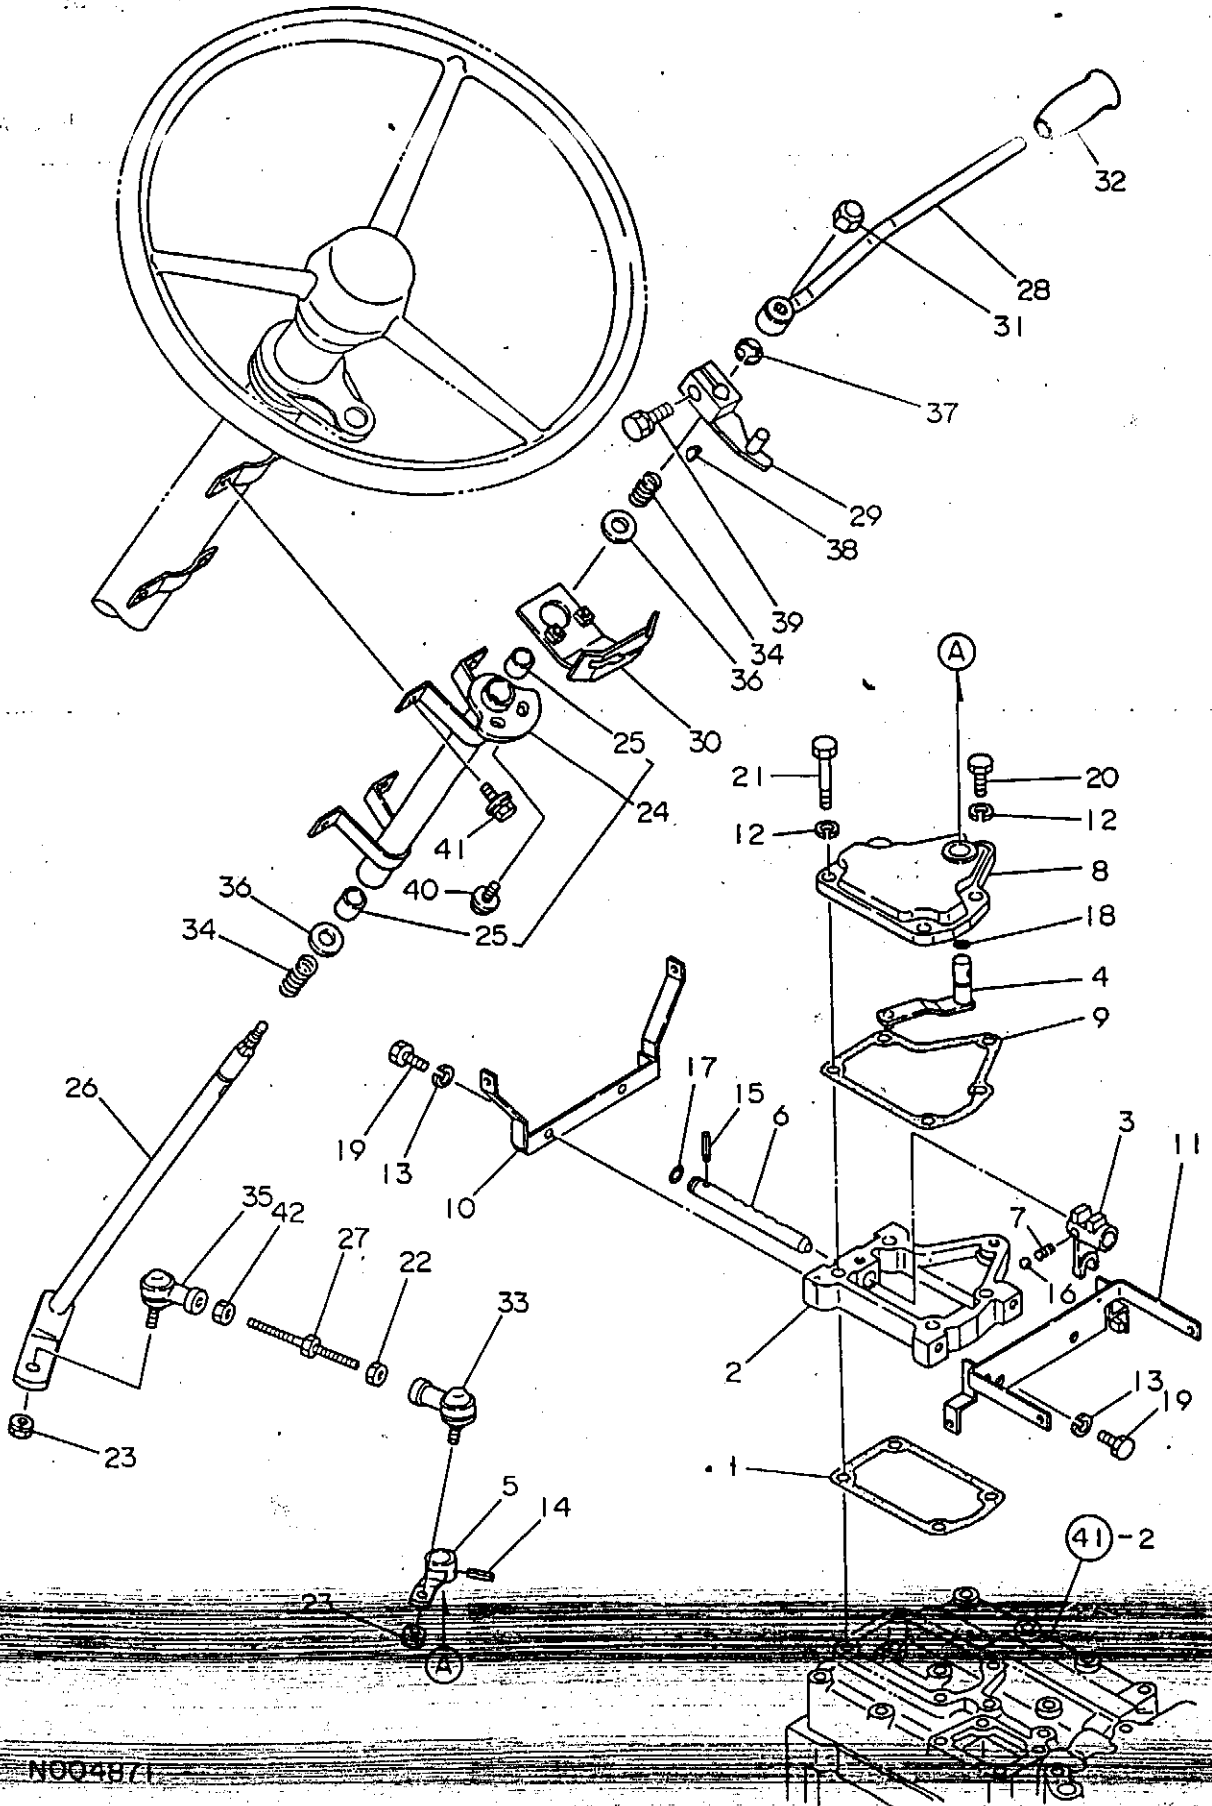

47. 主 变 速

47. 主 変 速

(A)=YM3220 (D)=YM4220D
(B)=YM3220D (E)=
(C)=YM4220 (F)=

No.	シ	パ	0	フ	ハ	シ	コ	メ	-----コ						I	P	U	A	R
									(A)	(B)	(C)	(D)	(E)	(F)					
1	.			194310-24710	シ	ハ	シ	コ	メ	1	1	1	1					1	
2	.			194327-27111	シ	ハ	シ	コ	メ	1	1	1	1						
3	.			194327-27120	シ	ハ	シ	コ	メ	1	1	1	1						
4	.			194327-27130	ア	ム	シ	ハ	シ	コ	メ	1	1	1	1				
5	.			194327-27140	ア	ム	シ	ハ	シ	コ	メ	1	1	1	1				
6	.			194327-27150	フ	オ	ク	シ	ハ	シ	コ	メ	1	1	1	1			
7	.			194550-27150	ス	フ	リ	ン	ク	メ	シ	ハ	シ	コ	メ			1	
8	.			194327-27161	カ	ハ	シ	ハ	シ	コ	メ	1	1	1	1				
9	.			194327-27171	PK	(	ケ	ス	カ	ハ	シ	コ	メ	1	1	1	1		
10	.			194327-27180	カ	ハ	シ	ハ	シ	コ	メ	1	1	1	1				
11	.			194327-27190	カ	ハ	シ	ハ	シ	コ	メ	1	1	1	1				
12	.			22217-080000	ハ	シ	ハ	シ	コ	メ	8	5	5	5	5			50	
13	.			22217-080000	ハ	シ	ハ	シ	コ	メ	8	4	4	4	4			50	
14	.			22351-040020	ロ	ル	ヒ	ン	4X20	1	1	1	1	1			10		
15	.			22351-040020	ロ	ル	ヒ	ン	4X20	1	1	1	1	1			10		
16	.			24190-140001	コ	ウ	キ	ユ	7/16	1	1	1	1	1			10		
17	.			24311-000090	O	リ	ン	ク	P-9	1	1	1	1	1			5		
18	.			24311-240100	O	リ	ン	ク	P-10A	1	1	1	1	1			5		
19	.			26116-080142	ホ	シ	ル	ト	8X14	4	4	4	4	4			10		
20	.			26116-080202	ホ	シ	ル	ト	8X20	1	1	1	1	1			10		
21	.			26116-080452	ホ	シ	ル	ト	8X45	4	4	4	4	4			10		
22	.			194990-20170	ガ	ツ	ト	8	ヒ	タ	リ	シ	1	1	1	1	2		
23	.			194990-22050	ケ	フ	ス	(	ス	ハ	シ	コ	メ	8	2	2	2	2	
24	.			194327-27200	シ	ハ	シ	コ	メ	1	1	1	1	1					
25	..			194145-47160	フ	ツ	シ	2	MB1315DU	2	2	2	2	2			1		
26	.			194327-27221	シ	ハ	シ	コ	メ	1	1	1	1	1					
27	.			194327-27230	タ	ン	ハ	シ	コ	メ	1	1	1	1					
28	.			194327-27240	シ	ハ	シ	コ	メ	1	1	1	1	1					
29	.			194327-27270	イ	ン	シ	ケ	タ	ア	ム	1	1	1	1				
30	.			194327-27280	ア	ム	カ	ハ	シ	コ	メ	1	1	1	1				
31	.			194550-27330	キ	ツ	フ	ナ	ツ	1	1	1	1	1			1		
32	.			194550-27340	ノ	フ	1	1	1	1	1	1	1	1			1		
33	.			194820-27370	ロ	ツ	ト	エ	ン	ト	L	1	1	1	1		1		
34	.			194550-27440	ス	フ	リ	ン	ク	メ	シ	ハ	シ	コ	メ	2	2	2	
35	.			172112-41980	ロ	ツ	ト	エ	ン	ト	シ	ハ	シ	コ	メ	C	1	1	
36	.			22127-120000	サ	カ	メ	12	2	2	2	2	2	2			10		
37	.			22272-000120	E	カ	タ	ス	ナ	ツ	フ	リ	ン	ク	12	1	1	1	
38	.			22522-040160	ハ	ン	ゲ	ッ	キ	4 X16	1	1	1	1	1				
39	.			26013-100252	ホ	シ	ル	ト	(B 10X25	1	1	1	1	1			5		
40	.			26014-080222	ホ	シ	ル	ト	(C 8X22	1	1	1	1	1			20		
41	.			26014-080222	ホ	シ	ル	ト	(C 8X22	4	4	4	4	4			20		
42	.			26716-080002	6	カ	ク	ナ	ツ	M8(6T)	1	1	1	1	1		10