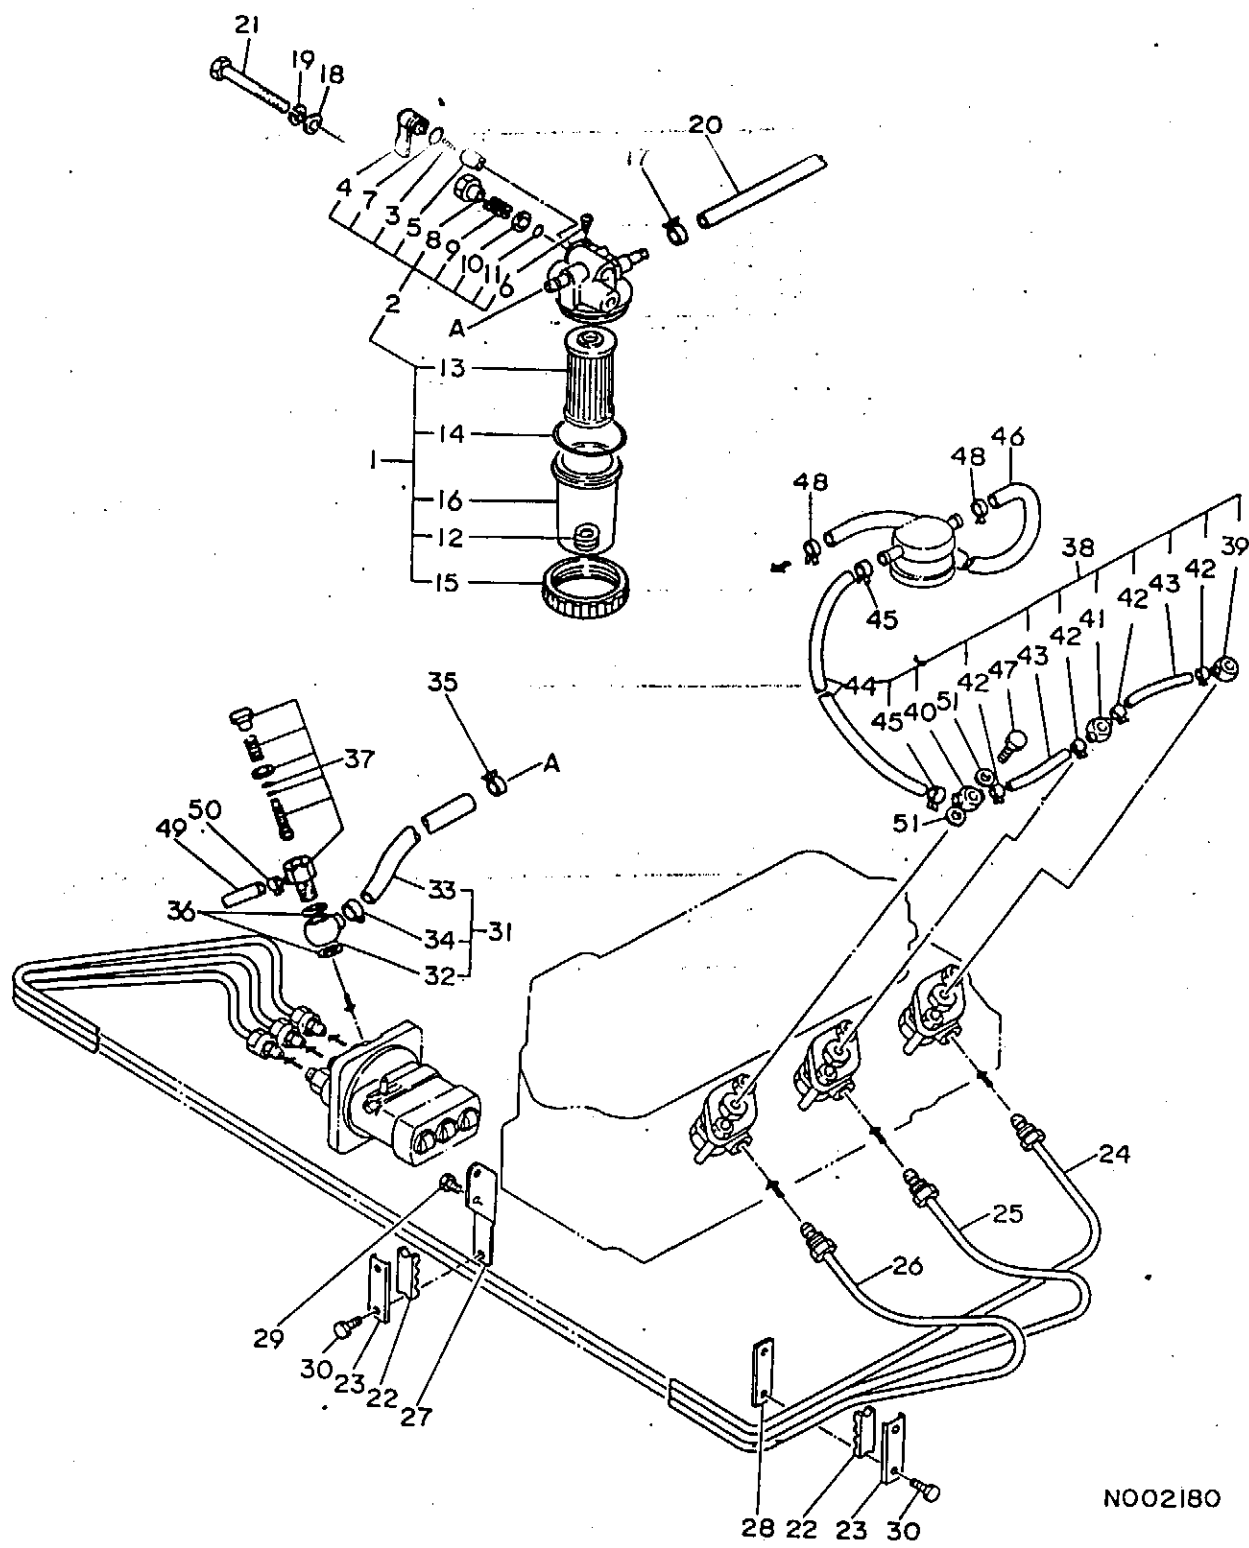

14. 燃料油系統

N002180

14. 燃料油系統

1808 F
(A06) I
1453

(A)=3T84-NA (D)=
(B)=3T84T-N (E)=
(C)= (F)=

NO.	シ	0	フ	フ	-----コスク-----					
					(A)	(B)	(C)	(D)	(E)	(F)
1	.		129350-55600	FOコシキ CMP	1	1				1
2	..		729350-55540	ネリヨウコシキホテシシ	1	1				1
3	...		104200-55330	FOコツクヨウSP	1	1				1
4	...		104200-55341	FOコツクハント	1	1				1
5	...		104200-55321	テハハ	1	1				1
6	...		104200-55750	トメネシ	1	1				1
7	...		24311-240100	オリク P-10A	1	1				5
8	...		129350-55810	オシホタン	1	1				1
9	...		129350-55820	スフオリク (エアヌキ)	1	1				1
10	...		129350-55830	オリク オサエ	1	1				1
11	...		24311-000040	オリク P4	1	1				5
12	..		121250-55620	ハネ	1	1				1
13	..		124550-55700	FOコシキエレメント (シン) L=92	1	1				1
14	..		102103-55520	PK (FOコカタイ)	1	1				1
15	..		110250-55610	FOコシキオオイシメツケフタ	1	1				1
16	..		121254-55510	オオイ	1	1				1
17	.		124066-59100	ホスクリツフ	1	1				1
18	.		22117-080000	サカネ8	1	1				100
19	.		22217-080000	ハネサカネ 8	1	1				50
20	.		23061-060350	ヒニールT 6X350	1	1				20
21	.		26116-080702	ホルト 8X70	1	1				5
22	.		123325-59100	フレツメ	2	2				1
23	.		123325-59110	フレツメカハ	2	2				1
24	.		121250-59810	コウアツカン (NO1)	1	1				1
25	.		121250-59820	コウアツカン (NO2)	1	1				1
26	.		121250-59830	コウアツカン (NO3)	1	1				1
27	.		121250-59850	コウアツカンフレツメタイ (A)	1	1				1
28	.		121250-59860	コウアツカンフレツメ (B)	1	1				1
29	.		26116-060102	ホルト 6X10	2	2				30
30	.		26116-060162	ホルト 6X16	4	4				10
31	.		121567-59010	FO-T CMP	1	1				
32	..		101304-59020	カタクチカンセツシ	1	1				1
33	..		124976-59080	FOハーフ	1	1				
34	..		23080-013000	ホスクランフ 13	1	1				10
35	.		124066-59100	ホスクリツフ	1	1				1
36	.		104200-59170	カンツキチホルトハツキン	2	2				1
37	.		129350-59190	カンツキチホルト CMP	1	1				1
38	.		121120-59500	FO-TモトシCMP	1	1				
39	..		124550-59030	タマカカタクチカンツキチ	1	1				1
40	..		121750-59090	カンツキチ (リヨウクチ)	1	1				1
41	..		124550-59090	タマカタカンツキチ	1	1				1
42	..		124066-59100	ホスクリツフ	4	4				1
43	..		121250-59550	FOハーフ	2	2				1
44	..		121120-59560	FOハーフモトシ	1	1				1
45	..		124060-77680	クランフ	2	2				1
46	.		121420-59571	FOハーフ (モトシ)	1	1				1
47	.		101147-59810	カンセツシホルト	3	3				1
48	.		124060-77680	クランフ	2	2				1
49	.		23061-060350	ヒニールT 6X350	1	1				20
50	.		23080-013000	ホスクランフ 13	1	1				10
51	.		23414-080012	トウハツキン	6	6				10