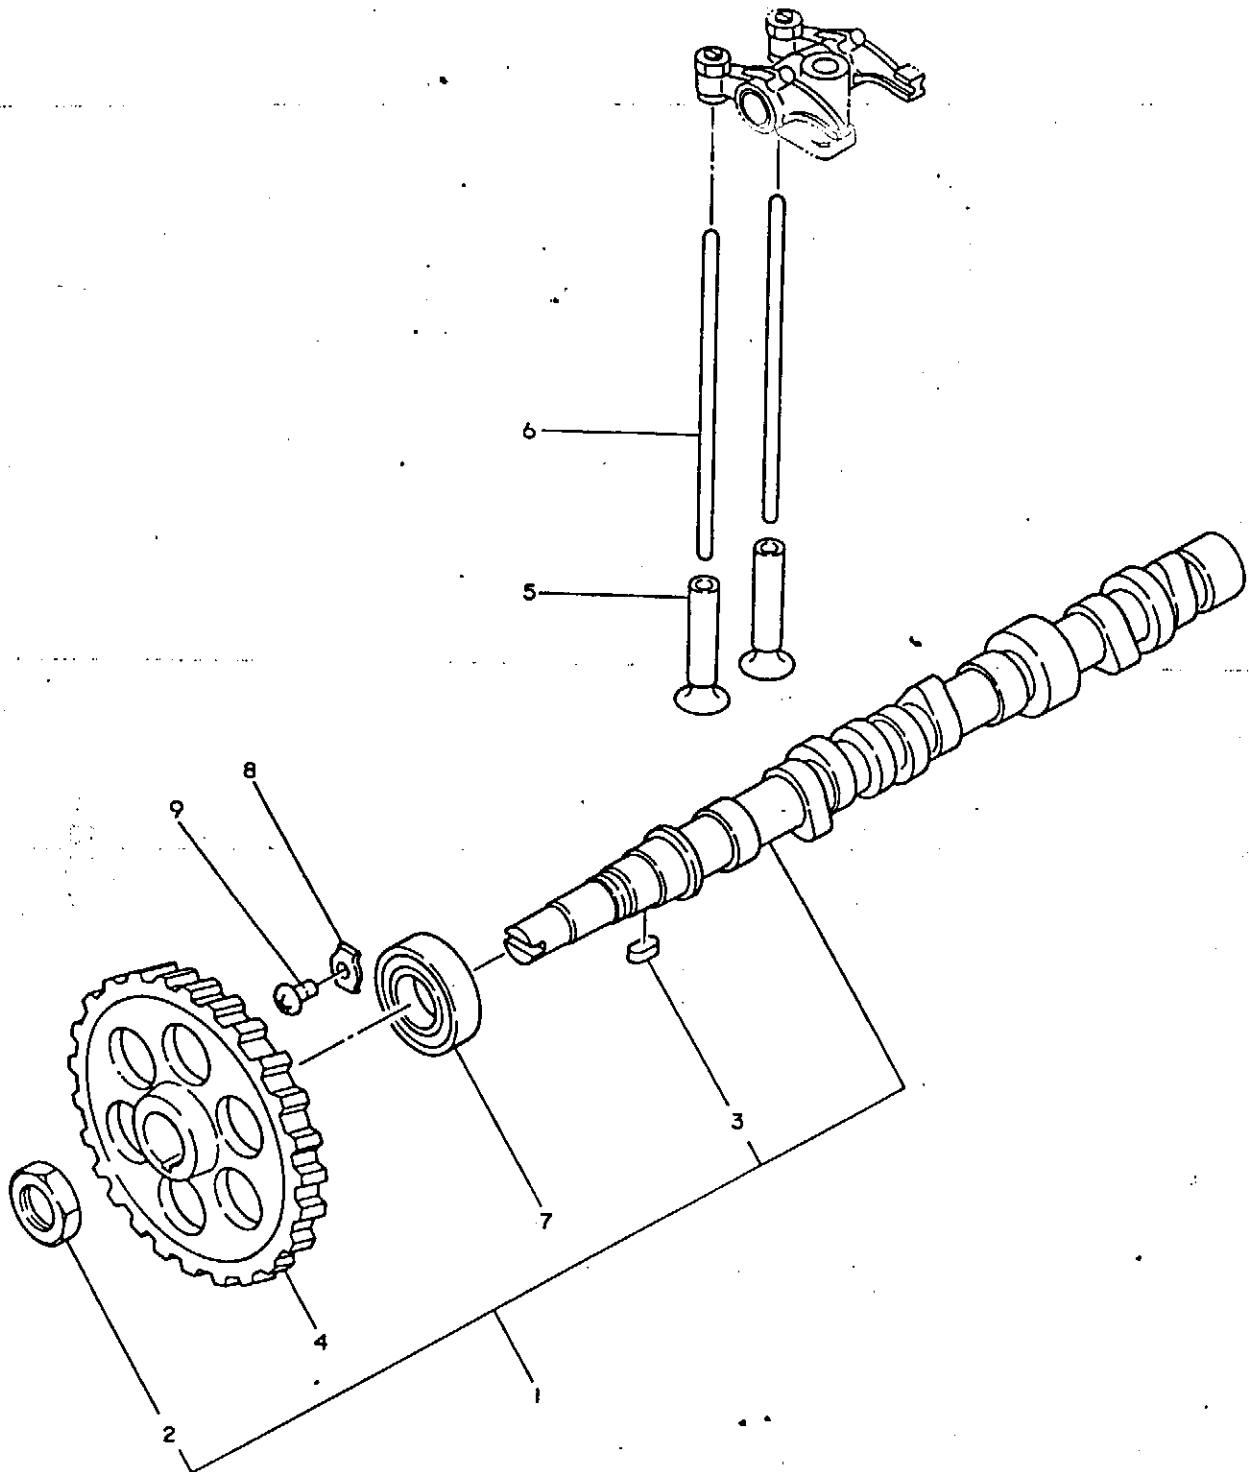

7. カムシャフト

N002165

7. カム シャフト

1A16 I
(1A06)!

(A)=3T84-NA (D)=
(B)=3T84J-N (E)=
(C)= (F)=

NO.	ラベル O	フレンパインコウ	フレンメイ	-----コネク-----						I P/U A R
				(A)	(B)	(C)	(D)	(E)	(F)	
1	.	721250-14580	カムシフト(ナット.キーツキ)	1	1					1
2	..	124450-14120	シメツケナット(カムキツヤ)	1	1					1
3	..	22512-070180	フエサキ- 7X18	1	1					5
4	.	121250-14100	カムキツヤ-	1	1					1
5	.	103338-14200	タフツト	6	6					1
6	.	124450-14400	フツシユロツト	6	6					1
7	.	172400-02410	フアリク(カムシャフト)	1	1					1
8	.	121250-02450	フアリク(オサエ(カムシフト))	1	1					1
9	.	26587-080122	ハインコ(コネシ) 8X12	1	1					10