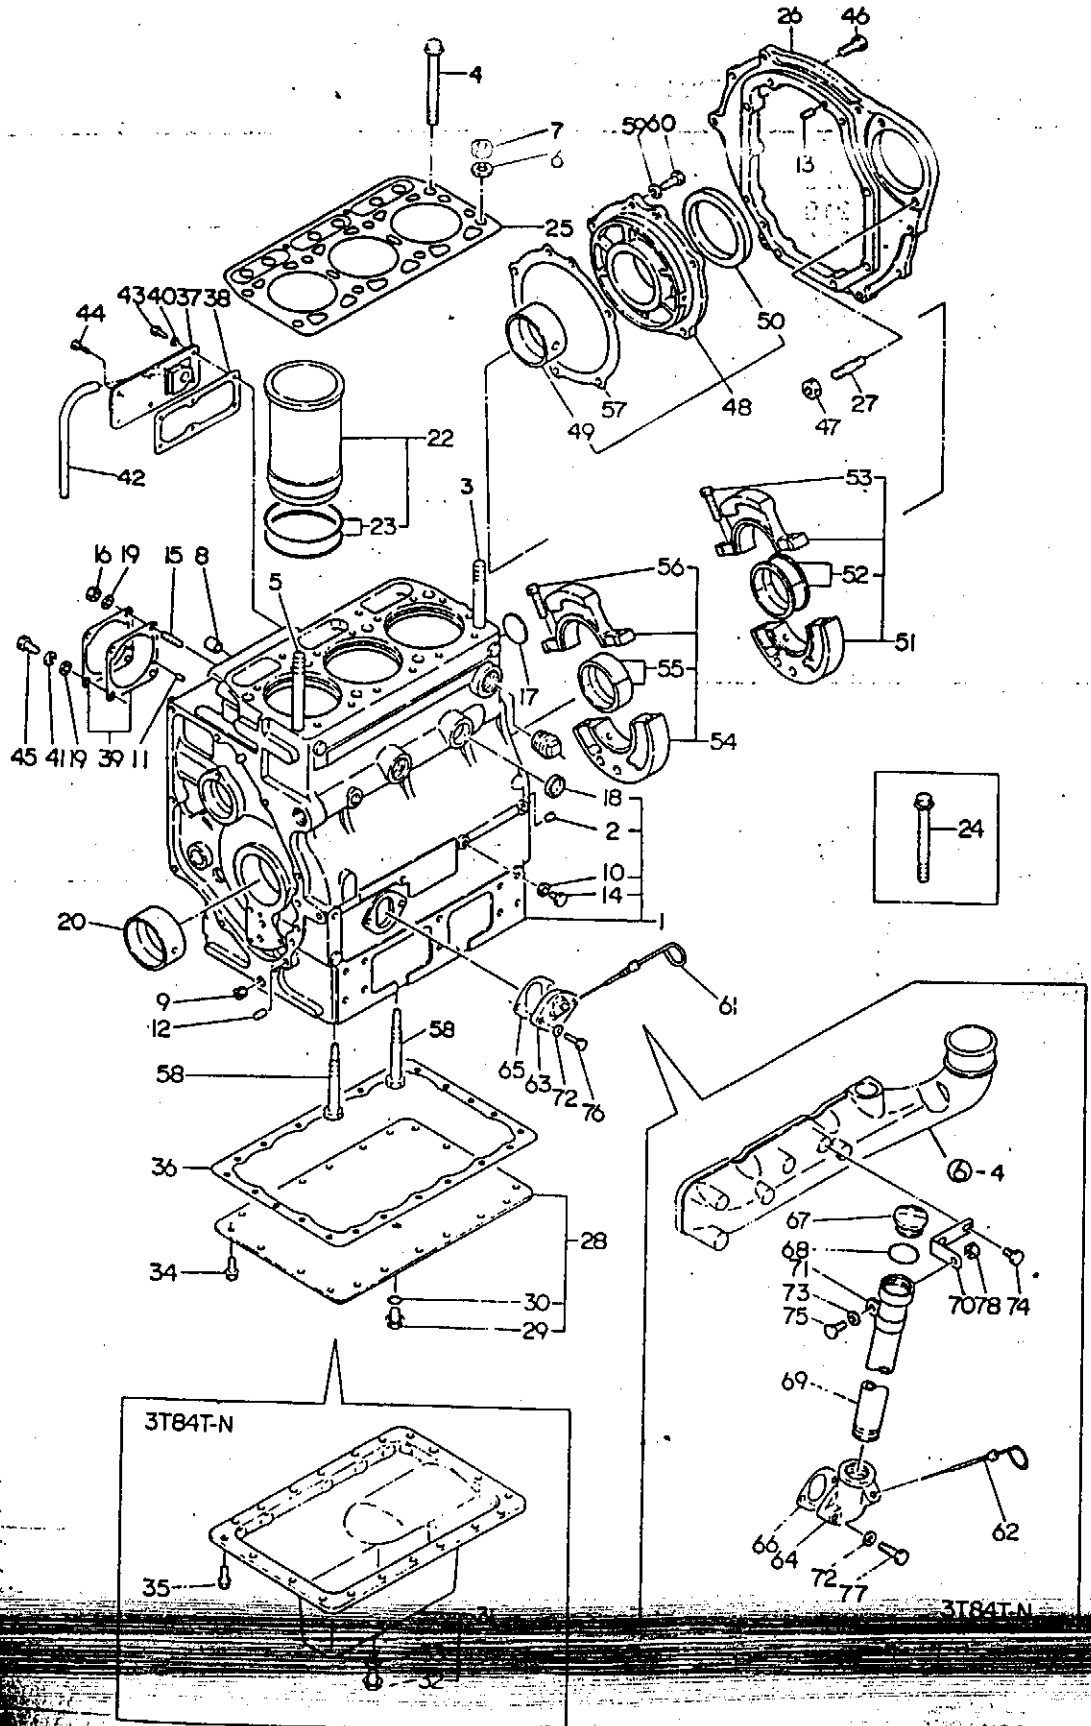

1. シリンダブロック

1. シリンダブロック

1A08 I
(1A06) I
IPC-1433

(A)=3T84-NA (D)=
(B)=3T84T-N (E)=
(C)= (F)=

No.	シリンダ	部品番号	部品名	-----コネク-----						I P/U A R
				(A)	(B)	(C)	(D)	(E)	(F)	
55	..	121250-02130	クランクメタル(G)	2	2					1
56	..	121250-02070	ホルスト(センターメタル)ウ	2	2					1
57	.	124460-02150	メタルウP.K	1	1					1
58	.	121150-02300	チユウカンメタルウセツトホルスト	2	2					1
59	.	22217-100000	ハネサカネ10	5	5					100
60	.	26116-100252	ホルスト 10X25	5	5					10
61	.	121267-34800	ケンジホウ	1						
62	.	121262-34800	ケンジホウ		1					
63	.	121450-34831	トリツケタイ(ケンジホウ)	1						
64	.	121262-34830	トリツケタイ(ケンジホウ)		1					
65	.	121450-34840	ハツキン(トリツケタイ)	1						1
66	.	124160-34844	ハツキン(トリツケタイ)		1					1
67	.	121460-01751	フタ(ホユコウ)		1					
68	.	121420-01760	オリシク(ホユコウ)		1					1
69	.	121262-34900	エンチヨウカン(ホユコウ)		1					
70	.	121262-34910	フレツメ A(エンチヨウカン)		1					
71	.	121262-34920	フレツメ B(エンチヨウカン)		1					
72	.	22117-080000	サカネ8	2	2					100
73	.	22117-080000	サカネ8		1					100
74	.	26116-080142	ホルスト 8X14		2					10
75	.	26116-080202	ホルスト 8X20		1					10
76	.	26116-080252	ホルスト 8X25	2						10
77	.	26116-080352	ホルスト 8X35		2					10
78	.	26716-080002	6カクガツ M8(6T)		1					10