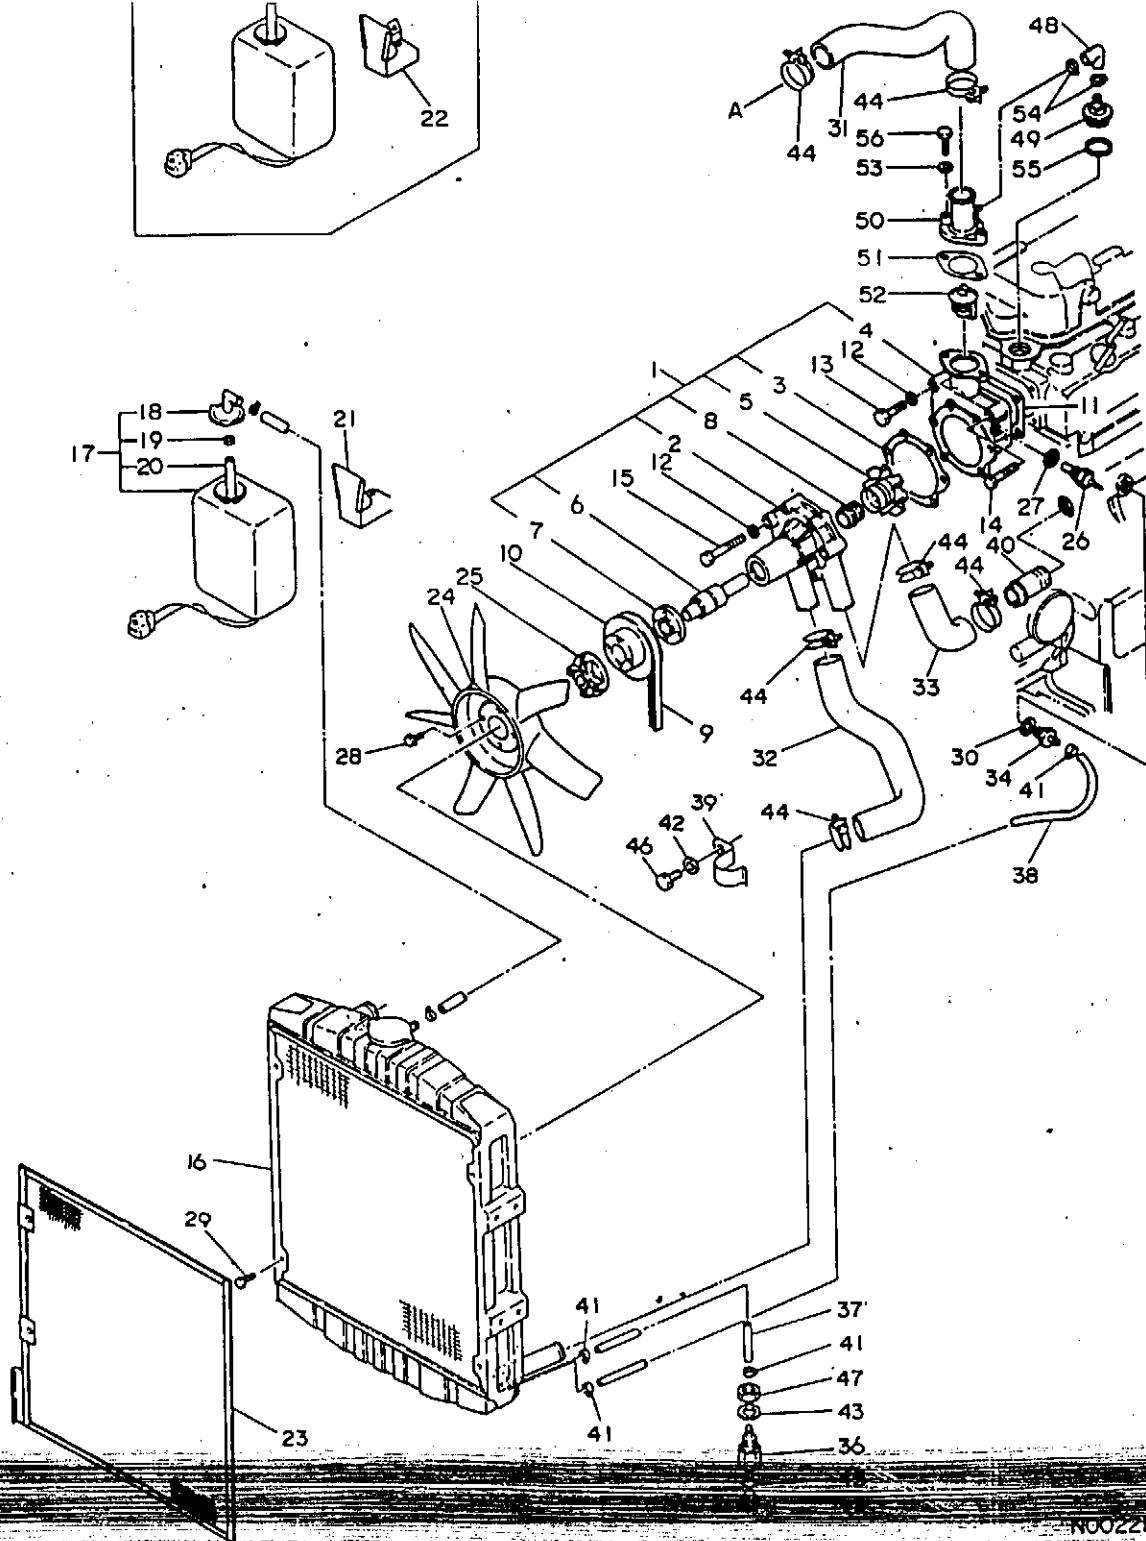

11. 冷 却 水 系 統

(A)=3T84-NA (D)=
(B)=3T84T-N (E)=
(C)= (F)=

1804
(A06)
E=1433

NO.	ラベル	部品名	-----コネク-----					
			(A)	(B)	(C)	(D)	(E)	(F)
1		121267-42010 CW-P CMP	1	1				
2		121252-42030 ホンタイ(CW-P)	1	1				
3		124750-42051 PK(CW-Pホンタイ)	1	1			1	
4		121267-42120 トリツケタイ(CW-P)	1	1				
5		121252-42200 イレハ	1	1			1	
6		121252-42240 レイヤクスイホンフシツク	1	1			1	
7		121252-42260 フランシ(Vフ-リ)	1	1			1	
8		121450-42310 メカニカルシル	1	1			1	
9		121492-42290 Vベルト (A 38インチ)	1	1			1	
10		121450-42350 Vフ-リ(CW-Pクツウ)	1	1			1	
11		124450-44410 CWホンフトリツケタイPK	1	1			1	
12		22117-080000 サッカネ8	3	3			100	
13		26116-080452 ホイルト 8X45	1	1			10	
14		26116-080502 ホイルト 8X50	1	1			10	
15		26116-080752 ホイルト 8X75	2	2			5	
16		121267-44500 ラシエータ	1	1				
17		121267-44510 サフタンク CMP	1	1				
18		121450-44530 キャツフ(サフタンク)	1	1			1	
19		124450-44560 ハイフオサエ	1	1			1	
20		121267-44590 サクシヨシハイフ	1	1				
21		121267-44540 フラゲツト(サフタンク)	1					
22		121262-44540 フラゲツト(サフタンク)		1			1	
23		121422-44581 スクリーン	1	1				
24		121267-44741 ファン (D=360)	1	1				
25		121267-44760 スハ-サ(ファン)	1	1			1	
26		121470-44900 オントケンシツキ	1	1			1	
27		124465-44950 PK(マシ 16)	1	1				
28		26011-060352 ホイルト(A 6X35)	4	4			30	
29		26116-080122 ホイルト 8X12	4	4			10	
30		124450-01980 ハツキン	1	1			1	
31		121267-49010 CW-T(A)	1	1				
32		121267-49020 CW-T(B)	1	1				
33		121250-49030 CWコムホ-ス(ホンフ-CYL)	1	1			1	
34		121250-49110 CWハイフツキツ	1	1			1	
35		129350-49120 フラク(ミヌツキ)	1	1			1	
36		129350-49130 ツキツ(ミヌツキ)	1	1			1	
37		121236-49150 ミヌツキハイフ	1	1				
38		121450-49160 ミヌツキハイフ(B)	1	1			1	
39		121267-49310 フレトメ(CW-T)	1	1				
40		124160-49480 レイヤクスイカンツキツ	1	1			1	
41		124766-59050 ホ-スクリツフ	4	4			1	
42		22117-080000 サッカネ8	1	1			100	
43		22217-100000 ハネサッカネ10	1	1			100	
44		23010-038000 ホ-スハント 38	6	6			10	
45		24311-000120 オリクツP-12	1	1			10	
46		26116-080122 ホイルト 8X12	1	1			10	
47		26776-100002 トメナツト 10	1	1				
48		124732-49251 ハイフ(ハイハス)	1	1			1	
49		124732-49261 ショイント CMP	1	1			1	
50		124732-49531 カハ- (サ-モスタツト)	1	1			1	
51		124736-49540 ハツキン(サ-モスタツトカハ-	1	1			1	
52		129350-49800 サ-モスタツト	1	1			10	
53		22137-080000 サッカネ 8	2	2			2	
54		23000-010000 ホ-スクリツフ 19	2	2				

11. 冷 却 水 系 統