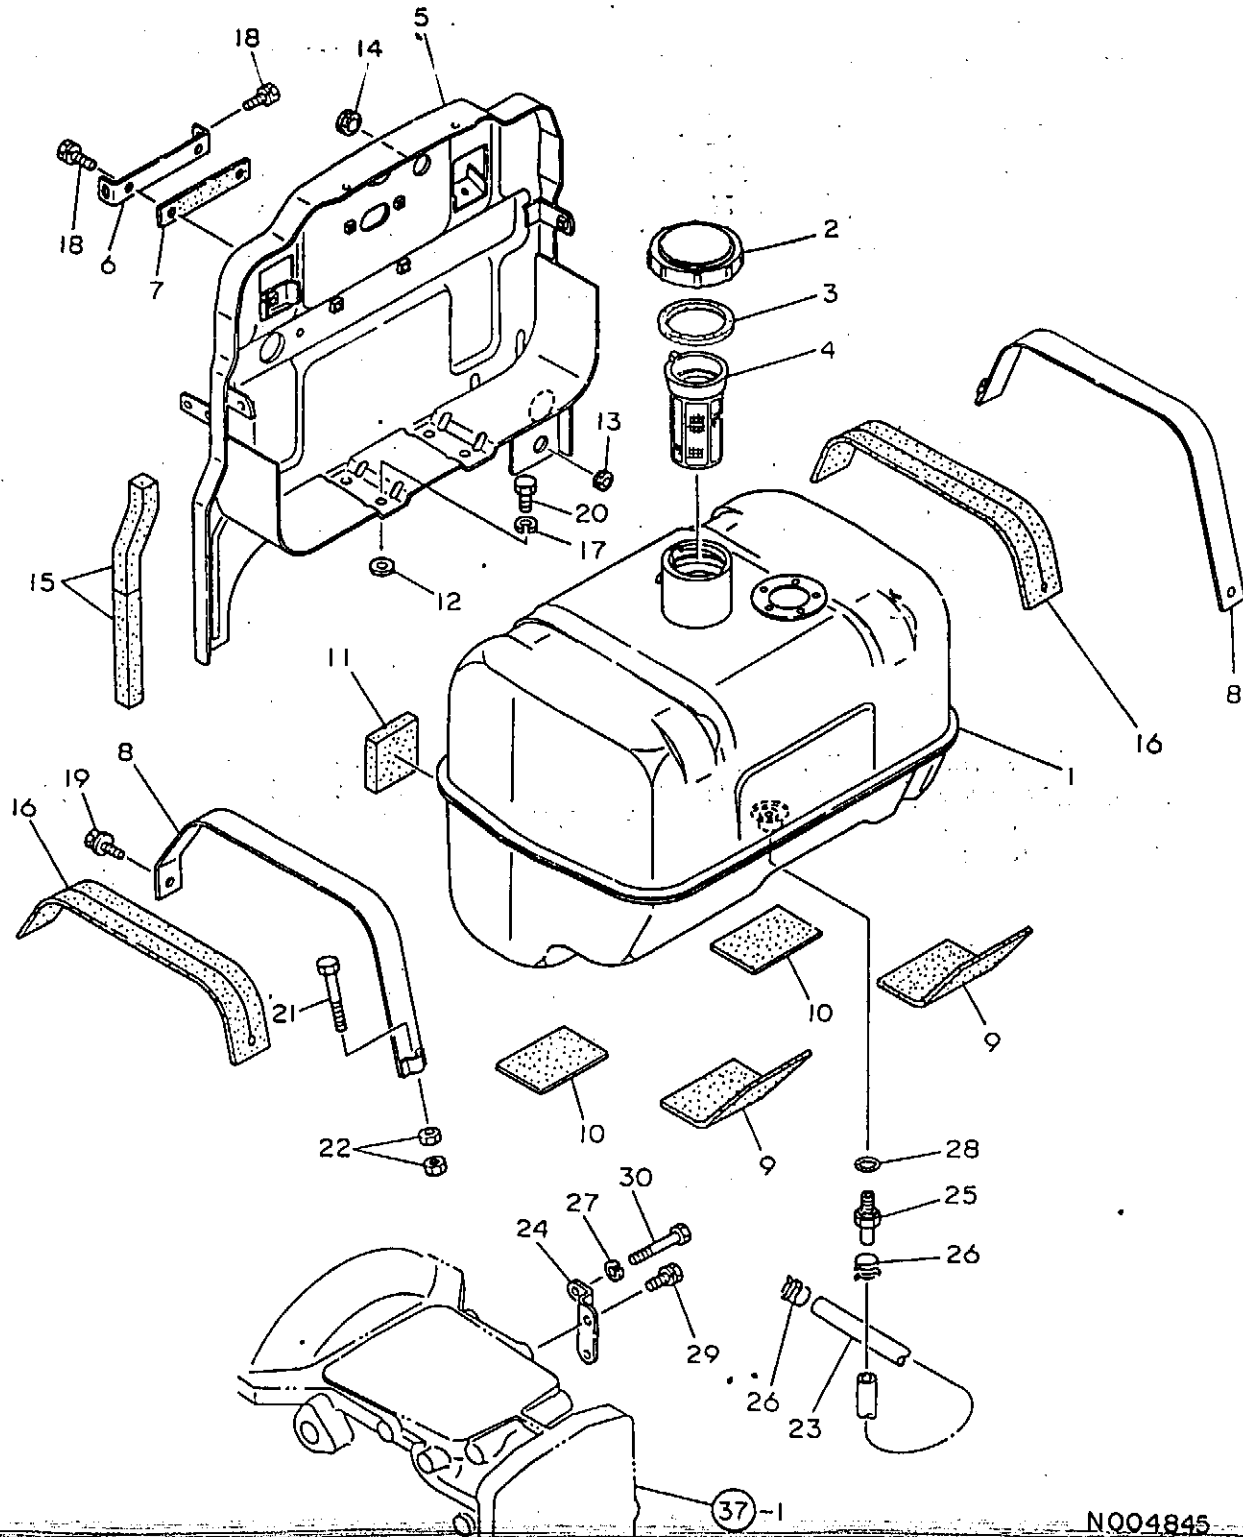

19. フュエルタンク

19. フュエルタンク

1003 I
I(1001)I

(A)=YM3220

(D)=YM4220D

(B)=YM3220B

(E)=

(C)=YM4220

(F)=

ENPC-1433

NO.	ミタツ	レハル 0	フヒンハシコツウ	フヒン メイ	-----コスク-----						I P/U A R
					(A)	(B)	(C)	(D)	(E)	(F)	
1	.		194327-04110	フエルトンク	1	1	1	1			
2	.		105360-55040	キャツフ°(F0タンク	1	1	1	1			
3	.		101504-55051	ハ°ツキン(キャツフ°	1	1	1	1			1
4	.		101504-55101	F0イリク°チコシアミ	1	1	1	1			1
5	.		194327-04211	タンクフ°ラゲツト	1	1	1	1			
6	.		194327-04220	タンクサホ°ト	1	1	1	1			
7	.		194327-04230	タンクサホ°トハ°ツキン	1	1	1	1			
8	.		194310-04250	タンクハ°ント°	2	2	2	2			1
9	.		194151-04260	フエルトンクハ°ツキン	2	2	2	2			1
10	.		194130-04271	フエルトンクハ°ツキン(B)	2	2	2	2			1
11	.		194278-04270	ハ°ツキン B(タンク	2	2	2	2			1
12	.		194145-04810	PW 10	4	4	4	4			1
13	.		194080-58820	コムク°ロメツト 15	1	1	1	1			1
14	.		194162-58830	コムク°ロメツト	1	1	1	1			1
15	.		194322-61270	ウレタンフ°オー°ム D	4	4	4	4			1
16	.		194310-61750	エアクリー°ナフエルト	2	2	2	2			1
17	.		22217-080000	ハ°ネサ°カ°ネ 8	4	4	4	4			50
18	.		26013-080162	ホ°ルト(B 8X16	4	4	4	4			20
19	.		26014-080162	ホ°ルト(C 8X16	2	2	2	2			10
20	.		26116-080162	ホ°ルト 8X16	4	4	4	4			10
21	.		26116-080602	ホ°ルト 8X60	2	2	2	2			10
22	.		26716-080002	6カクナツト M8(6T)	4	4	4	4			10
23	.		194136-04720	フエルトハ°イフ°	1	1	1	1			1
24	.		194327-04730	フエルトコシキステ°	1	1	1	1			
25	.		194130-04750	フエルトハ°イフ°シ°ヨイント	1	1	1	1			1
26	.		124766-59050	ホ°スクリツフ°	2	2	2	2			1
27	.		22217-080000	ハ°ネサ°カ°ネ 8	1	1	1	1			50
28	.		24311-000120	オリク°P-12	1	1	1	1			10
29	.		26013-080202	ホ°ルト(B 8X20	2	2	2	2			10
30	.		26116-080602	ホ°ルト 8X60	1	1	1	1			10