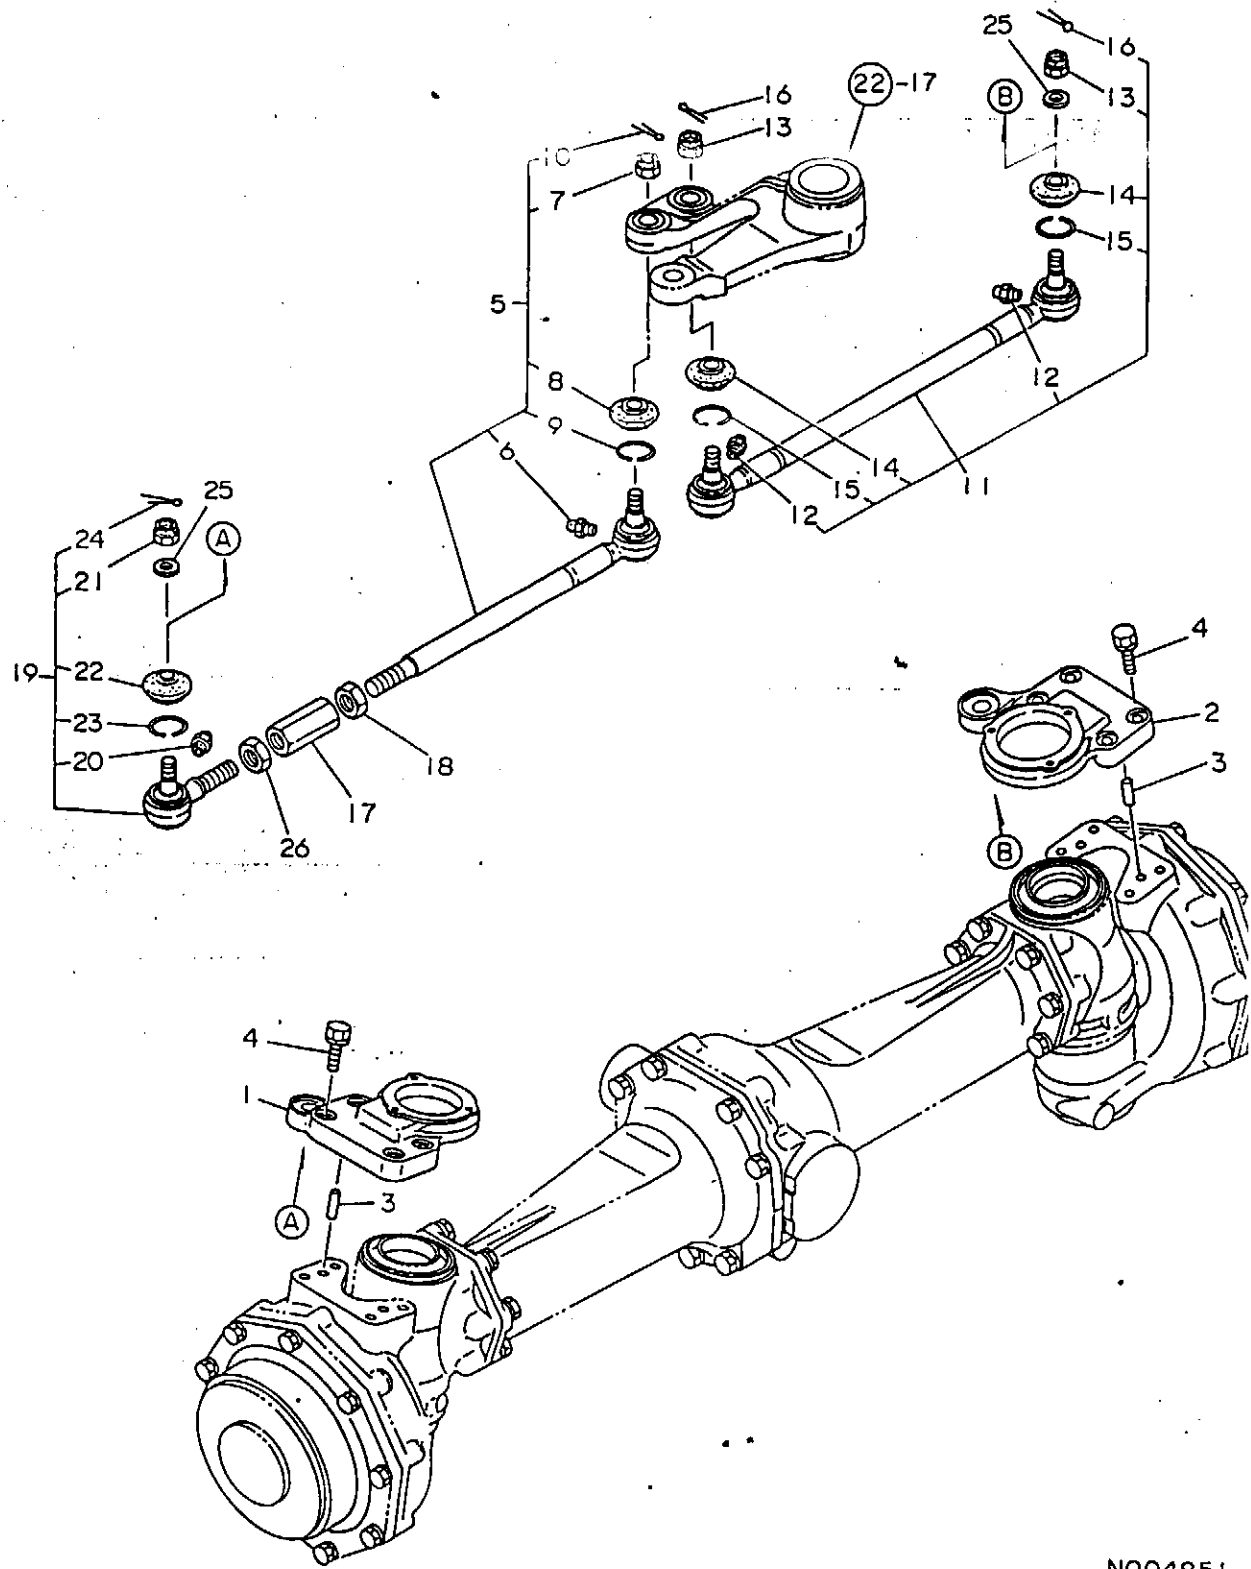

26. ナックルアーム

1011
(1006)
IPC-1433

26. ナツクルアーム

82-04-17

(A)=YM3220 (D)=YM4220D
(B)=YM3220D (E)=
(C)=YM4220 (F)=

NO.	マシ	パネ	パネ	I P/U A R						
				(A)	(B)	(C)	(D)	(E)	(F)	
1	.	194328-12111	ナツクルアーム L		1		1			
2	.	194328-12121	ナツクルアーム R		1		1			
3	.	22312-100180	エイコウヒン 10X18		4		4			5
4	.	26013-100352	ホルト(B 10X35		8		8			5
5	.	194328-12311	タイロツト L CMP		1		1			
6	..	24761-010000	クリスニツフールA-M6F		1		1			5
7	..	194180-12470	ナツトキヤツスル		1		1			1
8	..	194450-12551	タストカハ		1		1			1
9	..	194450-12560	セツトリンク		1		1			1
10	..	22417-400400	ワリヒン 4X40		1		1			10
11	.	194328-12321	タイロツト R CMP		1		1			
12	..	24761-010000	クリスニツフールA-M6F		2		2			5
13	..	194180-12470	ナツトキヤツスル		2		2			1
14	..	194450-12551	タストカハ		2		2			1
15	..	194450-12560	セツトリンク		2		2			1
16	..	22417-400400	ワリヒン 4X40		2		2			10
17	.	194180-12450	ターコハツツクルM20		1		1			1
18	.	194180-12460	トメナツト(L20		1		1			1
19	.	194327-12500	ロツトメントM20 CMP		1		1			
20	..	24761-010000	クリスニツフールA-M6F		1		1			5
21	..	194180-12470	ナツトキヤツスル		1		1			1
22	..	194450-12551	タストカハ		1		1			1
23	..	194450-12560	セツトリンク		1		1			1
24	..	22417-400400	ワリヒン 4X40		1		1			10
25	.	22117-180000	サカネ 18		2		2			10
26	.	26786-200002	コカメナツト(ホソ 20		1		1			5