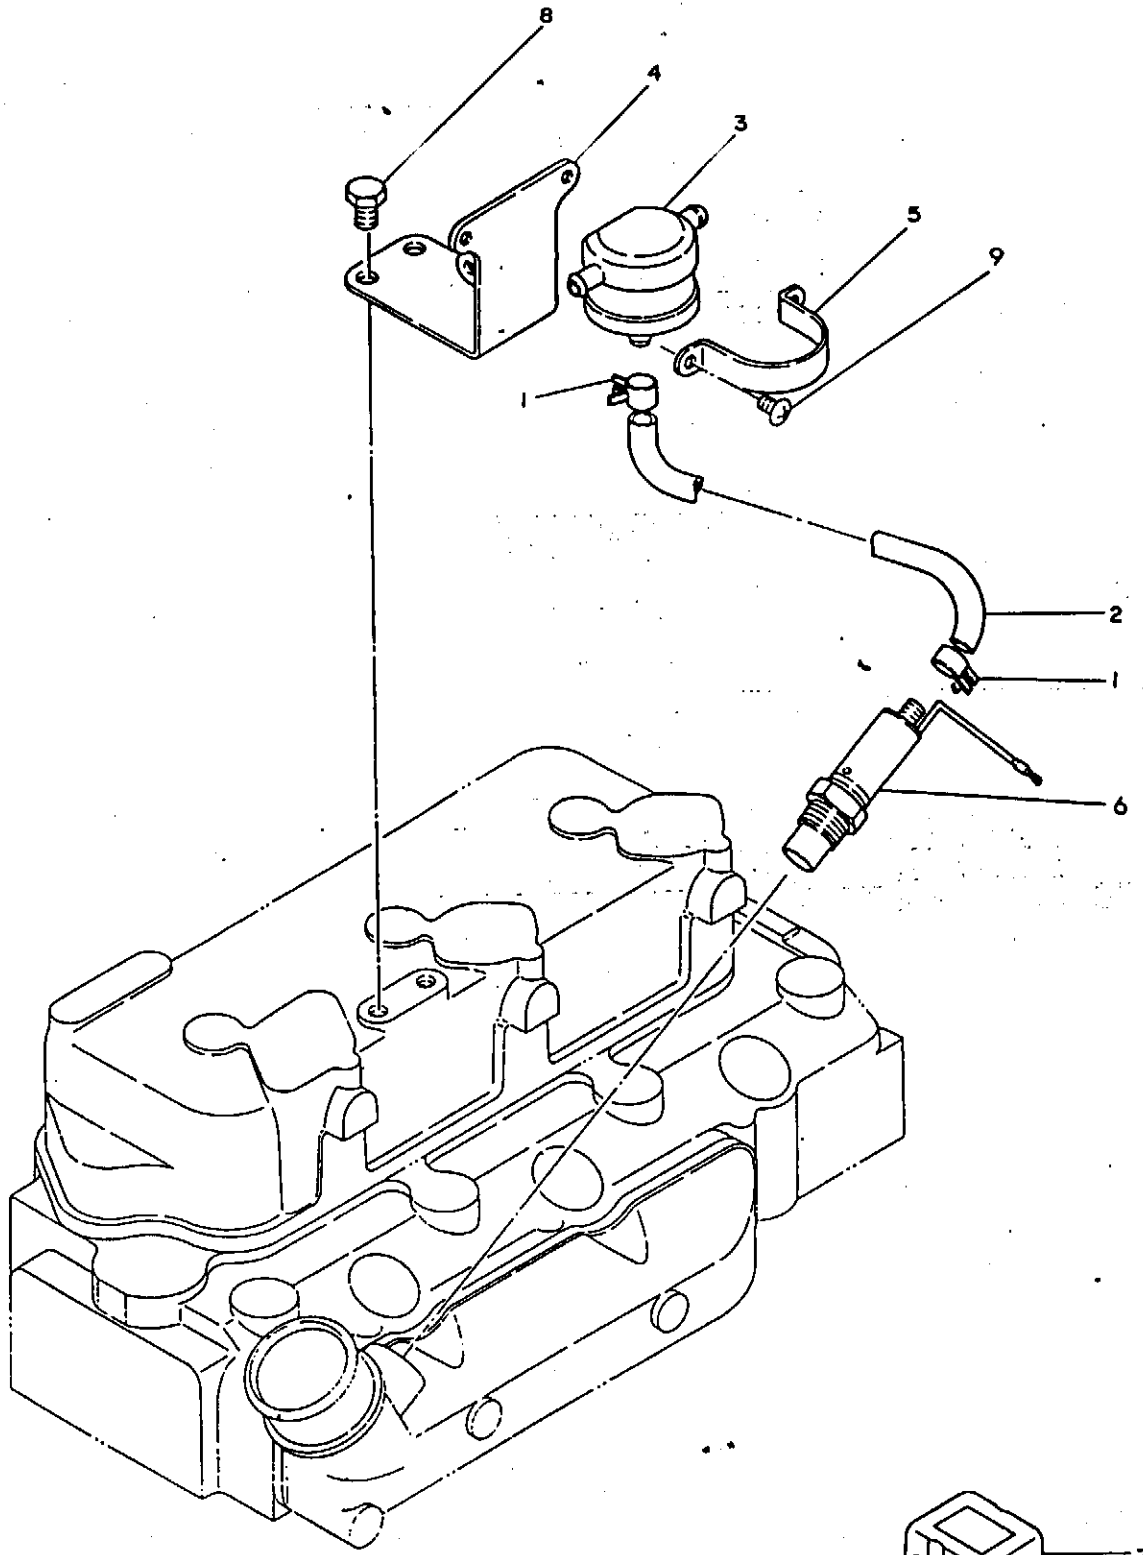

17. サーモスタート装置

N002187

1812-1
(1A06)1

17. サーモスタート装置

82.04.17

(A)=3T84-NA (D)=
(B)=3T84T-N (E)=
(C)= (F)=

NO.	ラベル	部品番号	部品名	コネクタ						
				(A)	(B)	(C)	(D)	(E)	(F)	
1	.	124060-77680	クランプ	2	2					1
2	.	121420-77700	FO-T(サーモスタート)	1	1					1
3	.	121750-77800	ハツタタンク	1	1					1
4	.	121250-77812	カナク A(タンク)	1						1
5	.	124460-77820	ハツタタンクトリツケカナク(オツ)	1	1					1
6	.	129350-77910	サーモスタートフック	1	1					1
7	.	129350-77920	コントロールユニット	1	1					1
8	.	26116-080122	ホルト 8X12	2						10
9	.	26557-060082	ナット 6X8	2	2					10