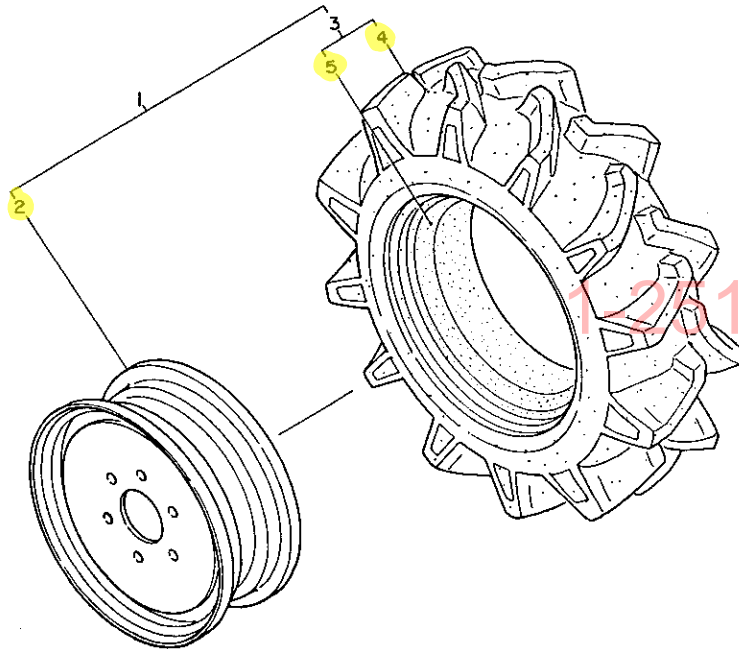

30. フロントホイールタイヤ

N007957

30. フロントホイールタイヤ

83.03.16

+-----+
| 1C09 |
| (1B13) |
+-----+
NPC-1181

(A)=YM2310
(B)=YM2310D
(C)=
(D)=

ミタツ NO.	レベル 0	フロンパワコウ	フロン メ	---コウ--- (A)(B)(C)(D)	I	P/U	A	R
1	.	794166-14700	フロントホイールタイヤL シグミ	1				1
2	..	194311-14700	ホイール DC5JAX14	1				1
3	...	194166-14800	タイヤ6-14 CMP	1				1
4	...	194166-14810	タイヤ	1				1
5	...	194166-14820	フルーフ	1				1
6	.	794166-14800	フロントホイールタイヤR シグミ	1				1
7	..	194311-14700	ホイール DC5JAX14	1				1
8	...	194166-14800	タイヤ6-14 CMP	1				1
9	...	194166-14810	タイヤ	1				1
10	...	194166-14820	フルーフ	1				1

WWW.SOUTHERNFARMEQUIPMENTIMPORTS.COM

1-261-957-2857