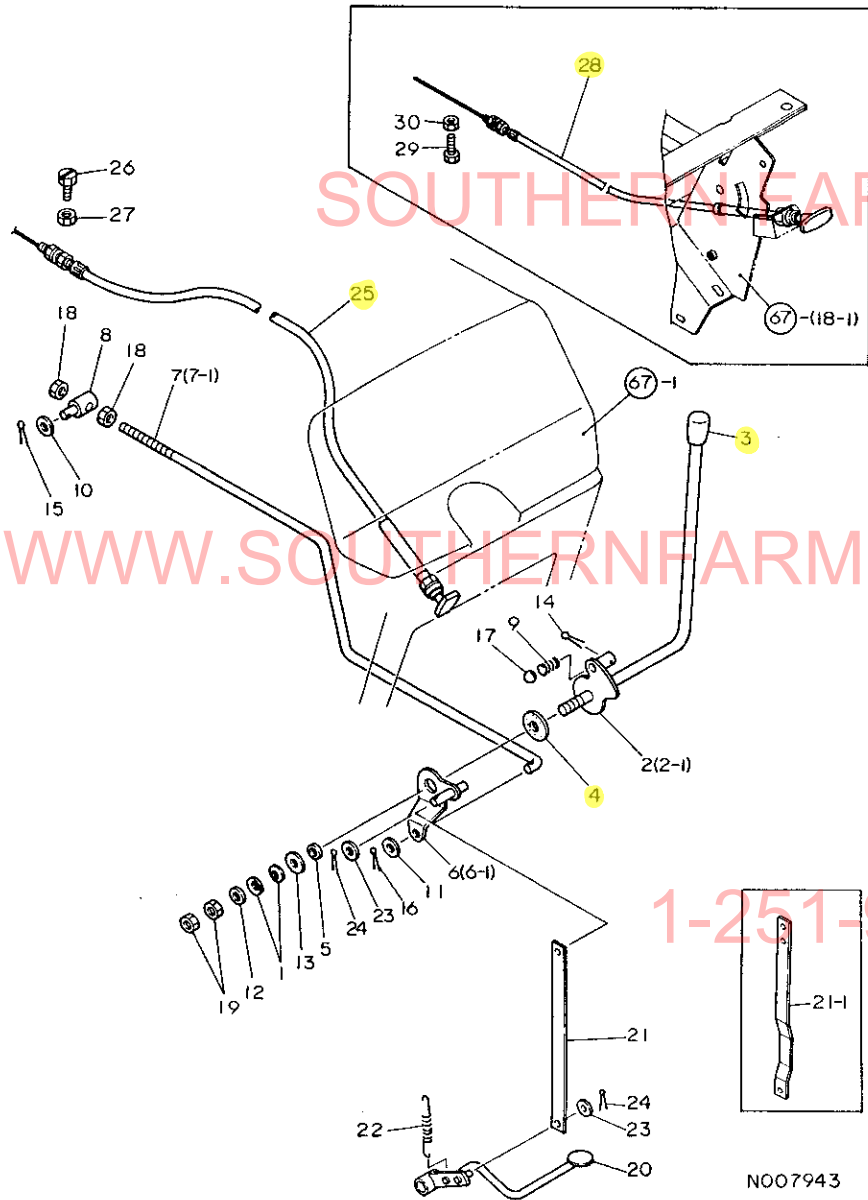

16. アクセルレバー

+-----+
I 1810 I
I (1809) I
+-----+
NPC-1181

16. アクセルレバー

83.03.16
(A)=YM2310
(B)=YM2310D
(C)=
(D)=

ミツバシ NO.	レバ 0	フ フ	フ フ	メ メ	--- (A)	--- (B)	--- (C)	--- (D)	I	P	U	A	R
1	.	194740-00160	ネジ	ヨウサ	M10	2	2					10	
2	.	194420-01110	アクセルレバ			1	1					1	
2-1	.	194420-01111	アクセルレバ			1	1				$	1	
		(A=F00450)											
		(B=F00459)											
3	.	194150-01190	アクセルレバ	フ		1	1					1	
4	.	194145-01260	フリクション	プレート		1	1					1	
5	.	194150-01270	ス	サ	20	1	1					1	
6	.	* 194420-01350	リンクレバ			1	1					1	
6-1	.	194420-01351	リンクレバ			1	1				N	1	
		(A=F00450)											
		(B=F00459)											
7	.	194312-01360	リンクロツト			1	1					1	
7-1	.	194312-01361	リンクロツト			1	1					1	
		(A=F00450)											
		(B=F00459)											
8	.	194150-01370	アクセルレバ	タ	フ	1	1					1	
I 9	.	194080-27480	フォ	ク	ツ	1	1					2	
		(A=F02468)											
		(B=F02387)											
10	.	22137-080000	サ	カ	ネ	8	1	1				10	
11	.	22137-080000	サ	カ	ネ	8	1	1				10	
12	.	22137-100000	サ	カ	ネ	10	1	1				20	
13	.	22157-100000	サ	カ	ネ	10	1	1				10	
I 14	.	22417-160180	ワ	リ	シ	ン	1.6X18	1	1			2	10
		(A=F02468)											
		(B=F02387)											
15	.	22417-160180	ワ	リ	シ	ン	1.6X18	1	1			10	
16	.	22417-160180	ワ	リ	シ	ン	1.6X18	1	1			10	
I 17	.	24190-110001	コ	キ	シ	ク	11 / 32	1	1			2	5
		(A=F02468)											
		(B=F02387)											
18	.	26716-080002	メ	ツ	ト	M8 (6T)	2	2				10	
19	.	26716-100002	メ	ツ	ト	10	2	2				10	
20	.	194420-01410	フ	ト	ア	ク	セル	レ	バ			1	
21	.	* 194312-01440	ロ	ツ	ト		1	1				1	
I 21-1	.	194312-01441	ロ	ツ	ト		1	1				1	
		(A=FXXXXX)											
		(B=FXXXXX)											
22	.	194420-01450	リ	タ	ン	ス	フ	ア	ク	セル		1	
23	.	22137-060000	サ	カ	ネ	6	2	2				50	
24	.	22417-160180	ワ	リ	シ	ン	1.6X18	2	2			10	
25	.	194275-01500	テ	ン	コ	ン	フ	ラ	シ	ョ		1	
26	.	26116-050142	ホ	ル	ト	5X14	1	1				30	
27	.	26756-050002	ト	メ	ツ	ト	5	1	1			50	
I 28	.	194312-01600	キ	ン	テ	イ	シ	ケ	フ	ラ		W	1
		(A=F02468)											
		(B=F02387)											
I 29	.	26116-050142	ホ	ル	ト	5X14	1	1				W	30
		(A=F02468)											
		(B=F02387)											
I 30	.	26756-050002	ト	メ	ツ	ト	5	1	1			W	50
		(A=F02468)											
		(B=F02387)											

1-251-957-28

N007943

N007943