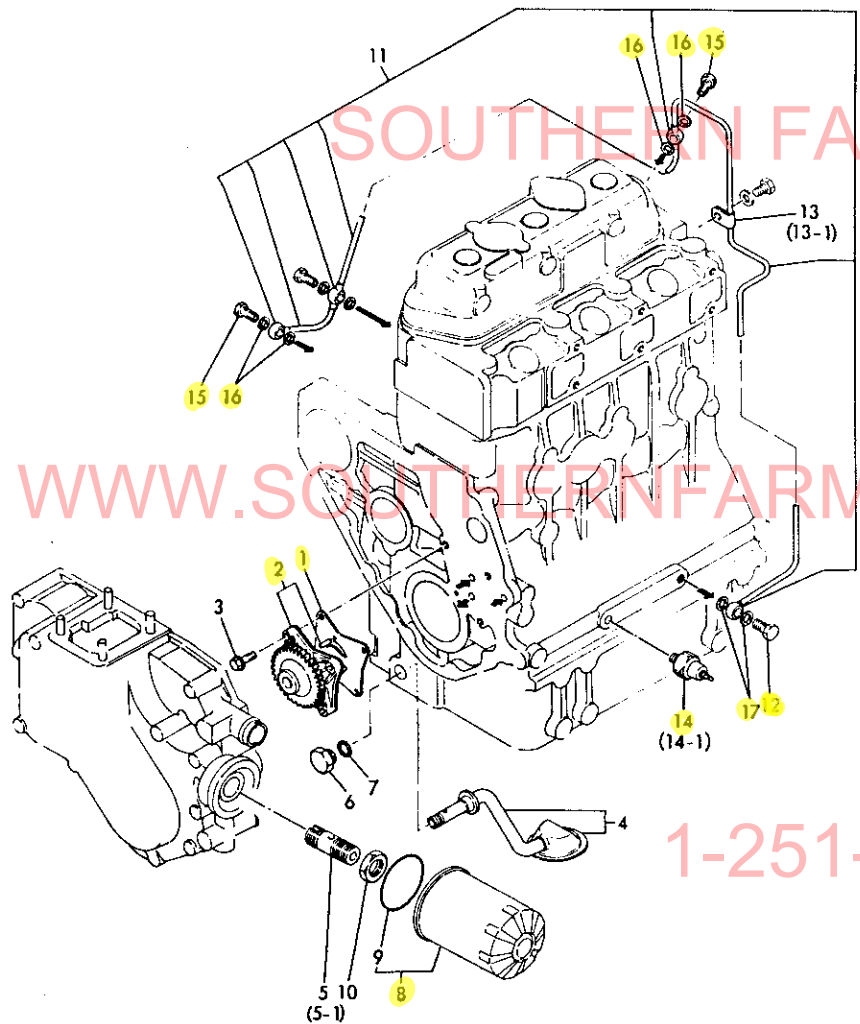

8. 潤滑油系統

8. 潤滑油系統

83.03.16
(A)=3T84H-S
(B)=
(C)=
(D)=

+-----+
I 1A15 I
I (1A06) I
+-----+
NPC-1181

ミタシ NO.	レハ"ル 0 フ"ンハ"ンコ"ウ	フ"ン メイ	----- (A) (B) (C) (D)	I P/U A R
1	121450-32021	ハ"ツキン(ホ"ンフ"ワ	1	1
2	129350-32090	LOホ"ンフ" CMP	1	1
3	26012-060222	ホ"ルト(E 6X22	3	30
4	129350-35090	キ"クニ"ユカ"ンCMP(LO	1	1
5	* 121250-35300	LOアツリヨクチヨウセイハ"ンシ"クミ	1	1
5- 1	124085-35300	チヨウアツハ"ンCMP(LO	1	R 1
(A=EXXXXX)				
6	121550-35100	フクロナツト(PF1/4	1	1
7	121550-35110	ト"クハ"ツキン 18	1	1
8	124550-35110	オイルフィルタ	1	1
9	124450-35110	オリク" (オイルフィルタ	1	1
10	124450-35350	シメツケナツト	1	1
11	129350-39200	LO-ハ"イフ" CMP	1	1
12	124160-39140	カンツキ"テホ"ルト	1	1
13	* 121400-39240	フレ"メ	1	1
13- 1	124450-39240	クランフ"	1	R 1
(A=EXXXXX)				
14	124160-39451	アツリヨクスイツチ	1	1
14- 1	124160-39450	アツ スイツチ	1	S 1
(A=EXXXXX)				
15	124550-59820	カンツキ"テホ"ルト	3	1
16	23414-080000	ト"クハ"ツキン 8	6	50
17	23414-100000	ト"クハ"ツキン10	2	20

WWW.SOUTHERNFARMEQUIPMENTIMPORTS.COM

1-251-957-2857