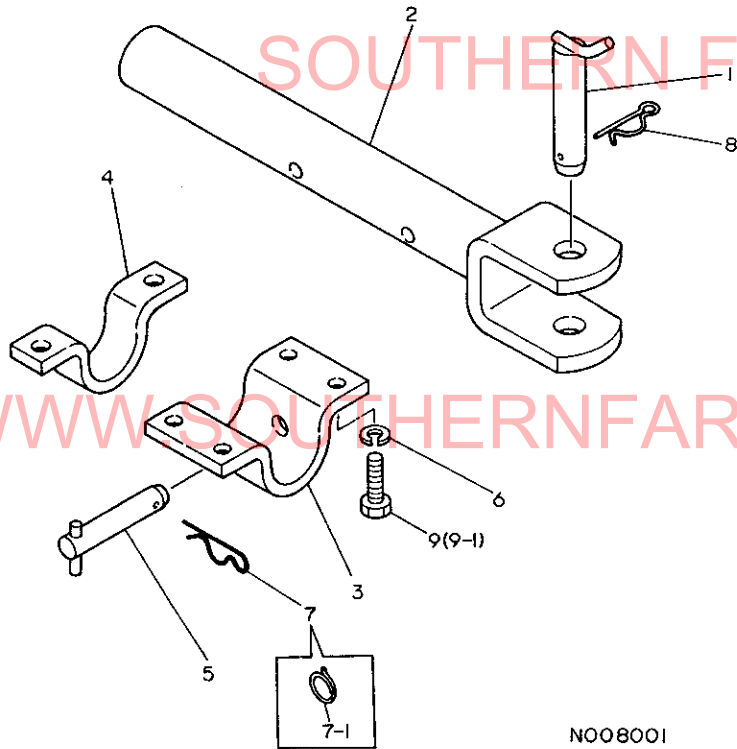

74. ドローバヒッチ

-----+
| 1603 |
| (1601) |
-----+
MPC-1181

74. ドローバヒッチ

83.03.16
(A)=YM2310
(B)=YM2310D
(C)=
(D)=

ミタシ NO.	レベル 0	フエシハシコウ	フエシメ	-----コウ-----			
				(A)	(B)	(C)	(D)
1	.	194145-75240	ヒツチヒン 22	1	1		1
2	.	194420-75710	ドロバヒッチ	1	1		1
3	.	194420-75720	フアラケツト(1 ヒツチ	1	1		1
4	.	194420-75730	フアラケツト(2 ヒツチ	1	1		1
5	.	194150-75740	ヒツチヒン 16	1	1		1
I 6	.	22217-120000	ハネサツカメ 12	6	6		Z 50
		(A=FXXXXXX)	(B=FXXXXXX)				
7	.	22360-140000	スタツフヒン 14	1	1		30
7-1	.	194145-75250	リソク(ヌケト)	1	1		S 1
		(A=FXXXXXX)	(B=FXXXXXX)				
8	.	22360-190000	スタツフヒン 19	1	1		20
9	.	* 26116-120252	ホルト 12X25	6	6		10
I 9-1	.	26013-120252	ホルト(B 12X25	6	6		N 2
		(A=FXXXXXX)	(B=FXXXXXX)				

WWW.SOUTHERNFARMEQUIPMENTIMPORTS.COM

N008001

1-251-957-2857

N008001