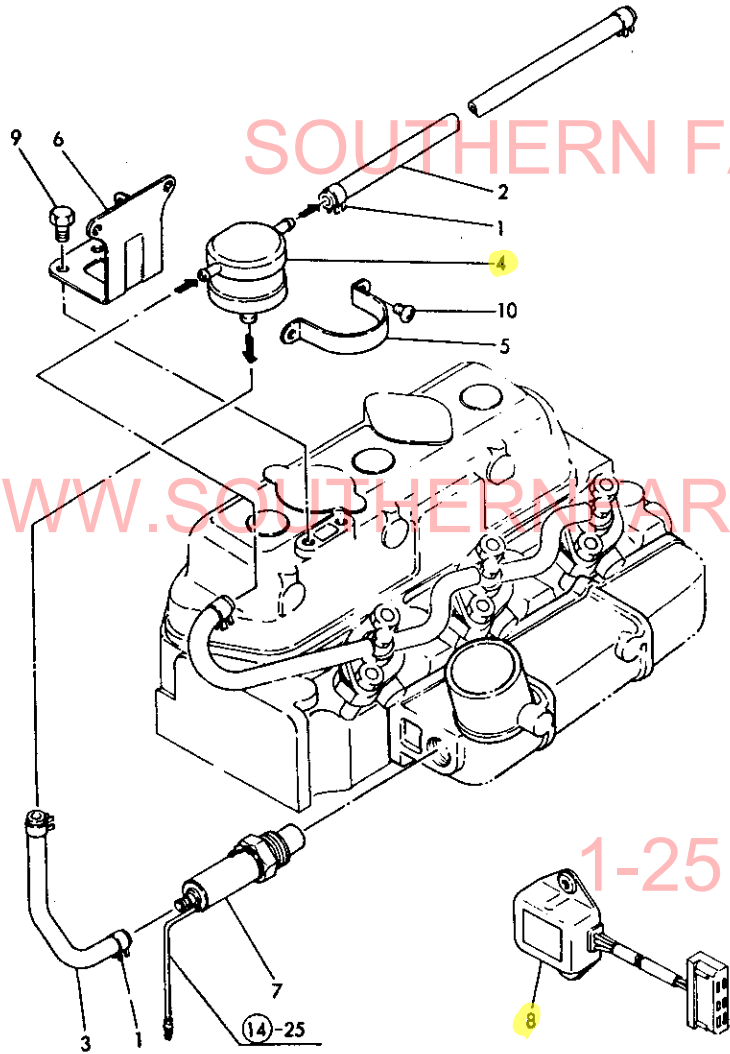

15. サーモスタート装置

+-----+
| 1B08 |
|(1A06)|
+-----+
NPC-1181

15. サーモスタート装置

83.03.16
(A)=3T84H-S
(B)=
(C)=
(D)=

ミタツシ No.	レベル 0	フエシハ"ンコク"	フエシ メイ	-----コク-----			
				(A)	(B)	(C)	(D)
1	.	124060-77680	クランフ	4			1
2	.	124732-77701	FOハ°17°(ハツタ"-FOタンク	1			1
3	.	121400-77700	FOハ°12°(ハツタ"-フアラク"	1			1
4	.	121750-77800	ハツタ"タンク	1			1
5	.	121550-77810	カタク"A(タンク	1			1
6	.	124460-77820	ハツタ"タンクトリツケカタク"(オツ)	1			1
7	.	129350-77910	サーモスタートフアラク"	1			1
8	.	129350-77920	コントロールユニット	1			1
9	.	26116-080122	ホルト 8X12	2			10
10	.	26557-060082	フアラク" 6X8	2			10

WWW.SOUTHERNFARMEQUIPMENTIMPORTS.COM

1-251-957-2857