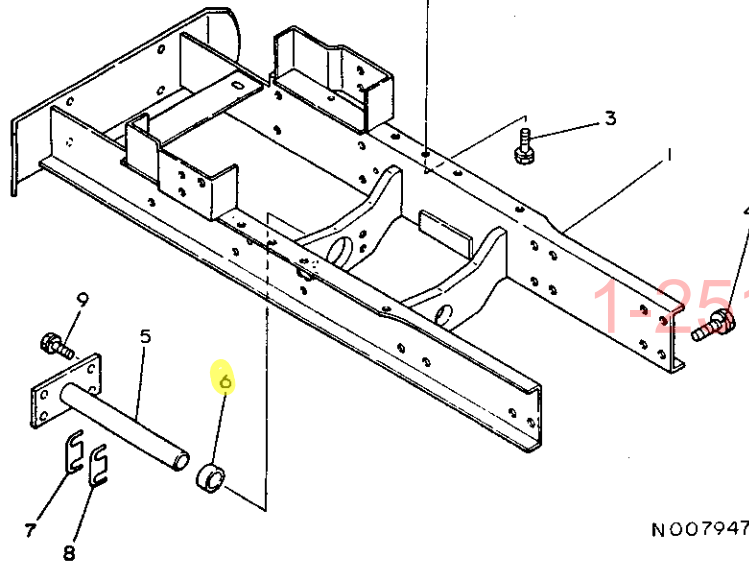

20. フロントブラケット

N007947

20. フロントブラケット

+-----+
| 1815 |
| (1813) |
+-----+
NPC-1181

83.03.16

(A)=YM2310
(B)=YM2310D
(C)=
(D)=

ミタツシ NO.	レベル 0	フマシハシコキウ	フマシ メイ	---コウ--- I P/U A R			
				(A)	(B)	(C)	(D)
1	.	194312-11110	フロントアクセルブラケット	1		1	
2	.	194312-11130	ブラケット(ラジエータ)	1		1	
3	.	26013-080202	ボルト(B 8X20)	4		10	
4	.	26013-120252	ボルト(B 12X25)	12		2	
5	.	194311-11510	センターピオン	1		1	
6	.	194311-11520	スロース 30X35X18	1		1	
7	.	194191-13232	シム(センターピオン)	4		1	
8	.	194191-13240	シム0.25(センターピオン)	4		1	
9	.	26013-120302	ボルト(B 12X30)	4		5	

WWW.SOUTHERNFARMEQUIPMENTIMPORTS.COM

1-951-957-2857

N007947