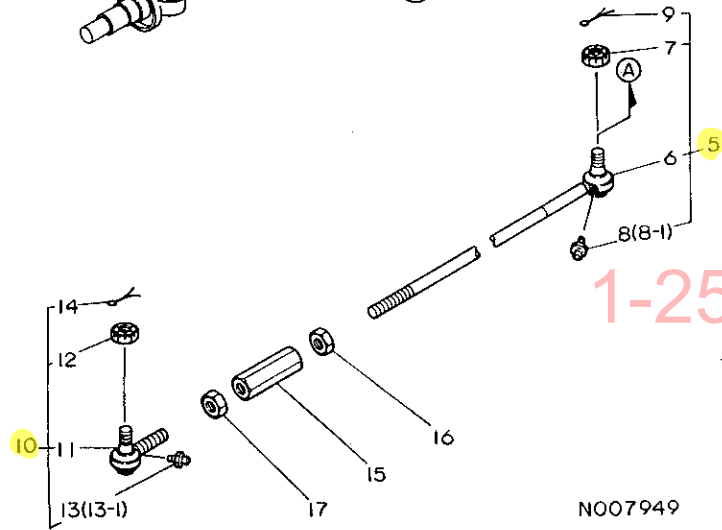

WWW.SOUTHERNFARMEQUIPMENTIMPORTS.COM

1-251-957-2857

N007948

N007948

22. ナックルアーム

+-----+
 | 1C01 |
 | (1B13) |
 +-----+
 NPC-1181

22. ナックルアーム

83.03.16
 (A)=YM2310
 (B)=YM2310D
 (C)=
 (D)=