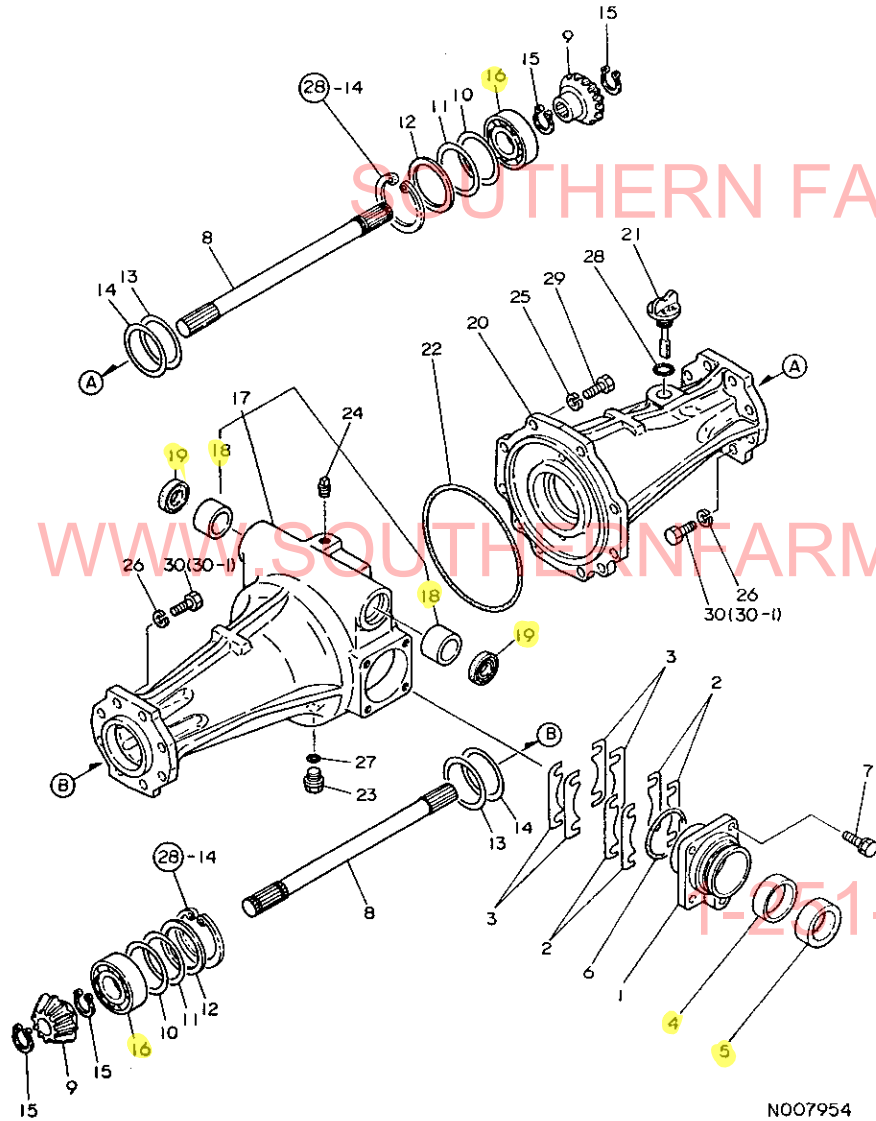

27. センタボックス

N007954

27. センタボックス

83.03.16

+-----+
| 1C06 |
| (1B13) |
+-----+
NPC-1181

(A)=YM2310
(B)=YM2310b
(C)=
(D)=

ミタ NO.	レハ 0	フ コ	フ メ	----				I	P	U	A	R
				(A)	(B)	(C)	(D)					
1	.	194311-13450	マ		1						1	
2	.	194311-13460	フ	A	4						1	
3	.	194311-13470	フ	B	4						1	
4	.	194191-13662	カ	52.4X55X6	1						1	
5	.	194191-13681	オ	TC40 55 8	1						1	
6	.	24341-000630	オ	S63	1						5	
7	.	26013-080222	ホ	(B 8X22	4						10	
8	.	194313-13510	フ		2						1	
9	.	194311-13520	フ		2						1	
10	.	194311-13530	キ	A	4						1	
11	.	194311-13540	キ	B	4						1	
12	.	194311-13550	キ		2						1	
13	.	194190-31120	ア	A	2						1	
14	.	194190-31130	ア	B	2						1	
15	.	22242-000240	シ	24	4						20	
16	.	24101-062074	ホ	6207	2						1	
17	.	194313-13600	フ	CMP	1						1	
18	.	194312-11520	フ	25	2						1	
19	.	194311-13430	オ	8	2						1	
20	.	194313-13620	フ	R	1						1	
21	.	194313-13630	フ		1						1	
22	.	194313-13640	オ	3	1						1	
23	.	194151-24770	ア	14	1						1	
24	.	194151-36670	テ	PT1/8	1					2	2	
25	.	22217-100000	ハ	10	10						100	
26	.	22217-100000	ハ	10	16						100	
27	.	24311-000160	オ	P-16	1						5	
28	.	24311-000220	オ	P22	1						5	
29	.	26116-100252	ホ	25	10						10	
30	.	* 26116-100282	ホ	28	16						10	
30- 1	.	26116-100302	ホ	30	16					R	30	

1-251-957-2857

N007954