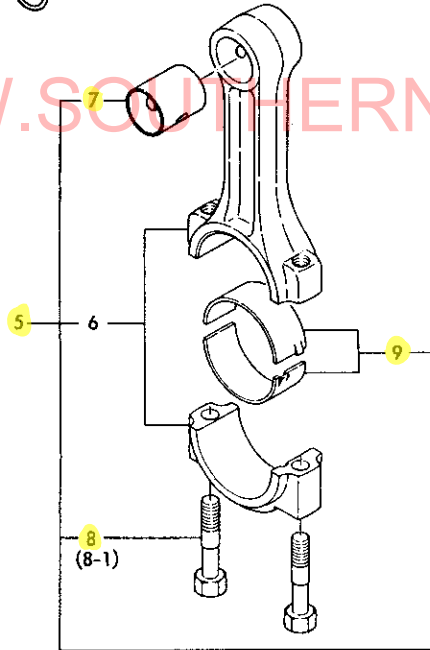

7. ピストン・コネクティングロッド

+-----+
| 1A14 |
| (1A06) |
+-----+
NPC-1181

7. ピストン・コネクティングロッド

83.03.16
(A)=3T84H-S
(B)=
(C)=
(D)=

ミタツシ NO.	レベル 0	フ"ピ"ン"コ"ウ	フ"ピ"ン"メ"イ	-----コ"ウ----- (A)(B)(C)(D)	I	P	U	A	R
1	.	129350-22090	ピ"ス"トン CMP	3					1
2	..	729350-22500	ピ"ス"トン"リ"ン"ク" シ"ク"ミ	3					1
3	.	103338-22300	ピ"ス"トン"ピ"ン" (NS65.75)	3					1
4	.	103338-22400	ピ"ス"トン"ピ"ン"メ"タ"ル	6					1
5	.	729350-23100	コ"ネ"ク"チ"ン"ク"ロ"ツ"ト" シ"ク"ミ	3					1
6	..	129350-23010	コ"ネ"ク"チ"ン"ク"ロ"ツ"ト"	3					1
7	..	129350-23100	ピ"ス"トン"ピ"ン"メ"タ"ル	3					1
8	..	* 124060-23201	ロ"ツ"ト"ホ"ッ"ル"ト	2					1
8-1	..	104500-23201	ロ"ツ"ト"ホ"ッ"ル"ト	6				N	1
		(A=EXXXXX)							
9	..	124060-23300	ク"ラ"ン"ク"ピ"ン"メ"タ"ル	3					1

WWW.SOUTHERNFARMEQUIPMENTIMPORTS.COM

1-251-957-2857