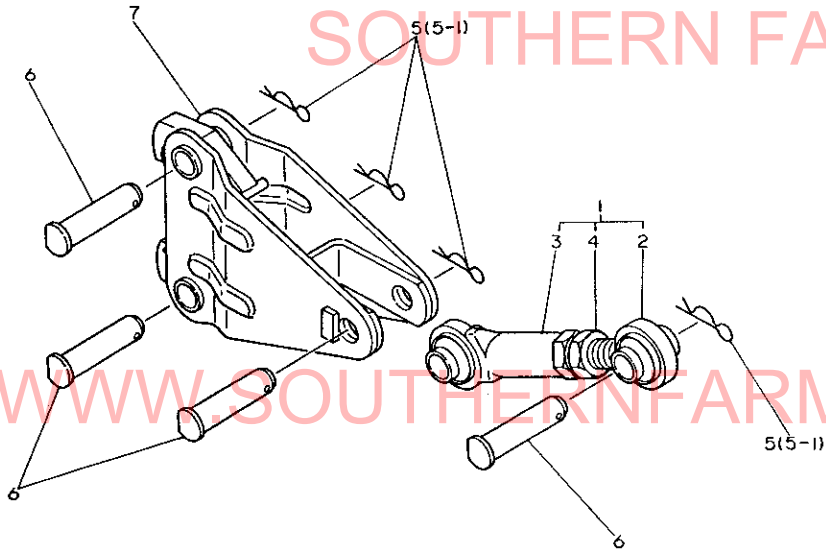

1-251-957-2857

NO08015

NO08015

89. トップリンクヒッチ

+-----+
 | 1H04 |
 | (1607) |
 +-----+
 NPC-1181

89. トップリンクヒッチ

83.03.16
 (A)=RC1704
 (B)=
 (C)=
 (D)=

ミタツシ NO.	レバ"ル 0	フ"ヒン"ハ"ン"コ"ウ	フ"ヒン"メイ	----コスク---- (A)(B)(C)(D)	I P/U A R
1	.	195206-17400	トップリンク CMP	1	1
2	..	195131-17220	トップリンク(オネシ)	1	1
3	..	195201-17210	トップリンク メネシ	1	1
4	..	26776-200002	トメナツト(ホソ 20	1	2
5	.	* 195216-15820	スナツフ"ヒン"22	4	1
5- 1	.	195230-17260	スナツフ"ヒン" 22S	4	N 1
(A=RXXXXX)					
6	.	195218-17230	ヒ"ン" 19X80	4	1
7	.	195218-17300	リンクヒッチ CMP	1	1