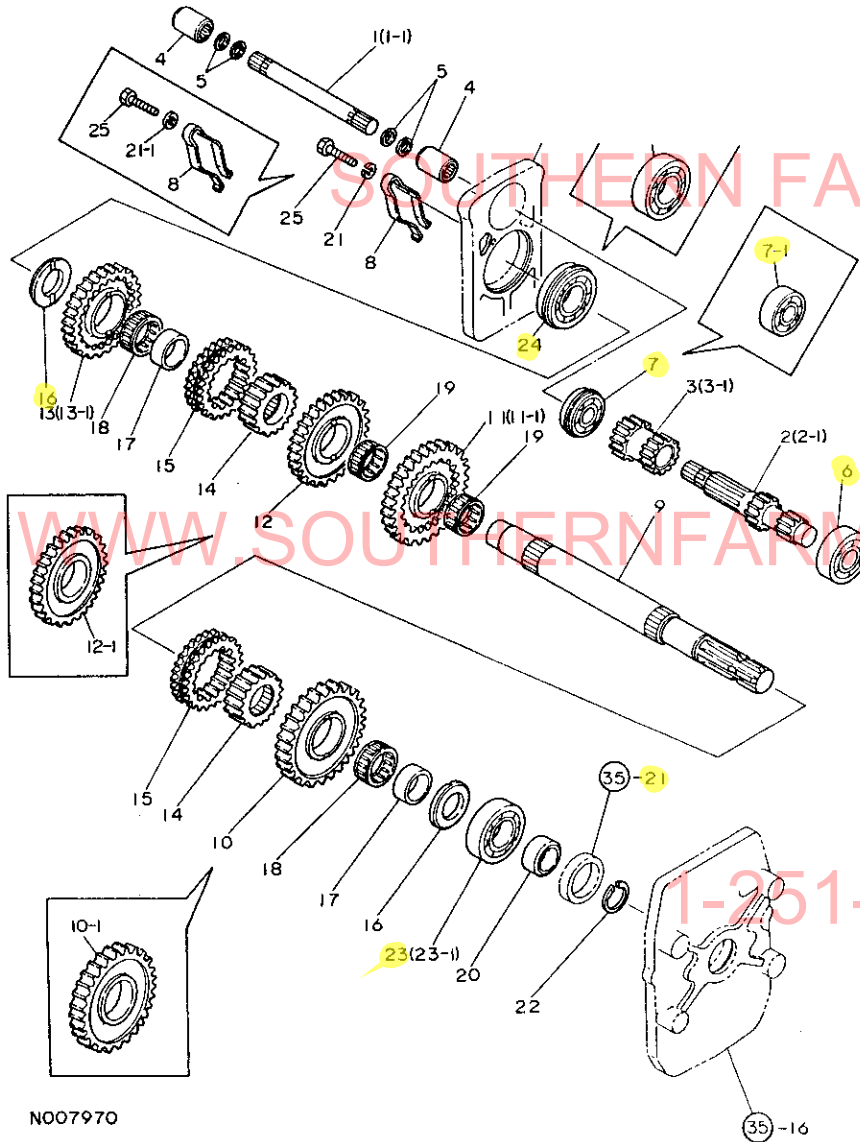

43. P.T.O 駆動シャフト

N007970

35-16

43. P.T.O 駆動シャフト

+-----+
I 1D09 I
I (1C12) I
+-----+
NPC-1181

83.03.16
(A)=YM2310
(B)=YM2310D
(C)=
(D)=

ミタツシ No.	レベル 0	フレンパソコウ	フレン メ	---コウ---	I	P/U	A	R
				(A)(B)(C)(D)				
1	.	* 194310-25990	コネクティングシャフト	1 1				1
I 1- 1	.	194310-25991 (A=FXXXXX)	コネクティングシャフト (B=FXXXXX)	1 1		N		1
2	.	* 194312-26110	ヒートンシャフト(PTO)	1 1				1
I 2- 1	.	194312-26111 (A=FXXXXX)	ヒートンシャフト(PTO) (B=FXXXXX)	1 1		N		1
3	.	* 194312-26150	PTOヒートン(18-20)	1 1				1
I 3- 1	.	194312-26151 (A=FXXXXX)	PTOヒートン(18-20) (B=FXXXXX)	1 1		N		1
4	.	194190-26180	シヨイント	2 2				1
5	.	22252-000170	アサユウ入アツフアリソク 17	4 4				10
6	.	24101-063054	ホニルハアリソク 6305	1 1				1
7	.	24121-063044	ホニルハアリソク 6304N	1 1				1
I 7- 1	.	24101-063044 (A=FXXXXX)	ホニルハアリソク 6304 (B=FXXXXX)	1 1		S		1
8	.	194150-26331	イタハネ	1 1				1
9	.	194312-26500	PTOシャフト	1 1				1
10	.	* 194312-26550	PTOキヤ(53)	1 1				1
I 10- 1	.	194312-26551 (A=FXXXXX)	PTOキヤ(53) (B=FXXXXX)	1 1		N		1
11	.	* 194312-26560	PTOキヤ(49)	1 1				1
11- 1	.	194312-26561 (A=FXXXXX)	PTOキヤ(49) (B=FXXXXX)	1 1		N		1
12	.	* 194312-26570	PTOキヤ(46)	1 1				1
12- 1	.	194312-26571 (A=FXXXXX)	PTOキヤ(46) (B=FXXXXX)	1 1		N		1
13	.	* 194312-26580	PTOキヤ(43)	1 1				1
13- 1	.	194312-26581 (A=FXXXXX)	PTOキヤ(43) (B=FXXXXX)	1 1		N		1
14	.	194312-26610	スワライソカラ-(PTO)	2 2				1
15	.	194312-26620	シワタ-(PTO)	2 2				1
16	.	194312-26630	スラストワツシヤ 35X60X4	2 2				1
17	.	194312-26640	カラ- 35X45X19	2 2				1
18	.	194312-26660	ニートルB K454919	2 2				1
19	.	194312-26670	ニートルB K404718	2 2				1
20	.	194130-33452	コムツキカラ-	1 1				1
21	.	* 22217-050000	ハネサカネ 5	3 3				10
I 21- 1	.	22137-050000 (A=FXXXXX)	サカネ 5 (B=FXXXXX)	3 3		N		50
22	.	22292-000350	トメウS 35	1 1				5
23	.	24101-062074	ホニルハアリソク 6207	1 1				1
I 23- 1	.	24101-062074 (A=FXXXXX)	ホニルハアリソク 6207 (B=FXXXXX)	2 2		K		1
I 24	.	24121-062074 (A=FXXXXX)	ハアリソク 6207N (B=FXXXXX)	1 1		Z		1
25	.	26116-050304	ホニル 5X30	3 3				20

N007970