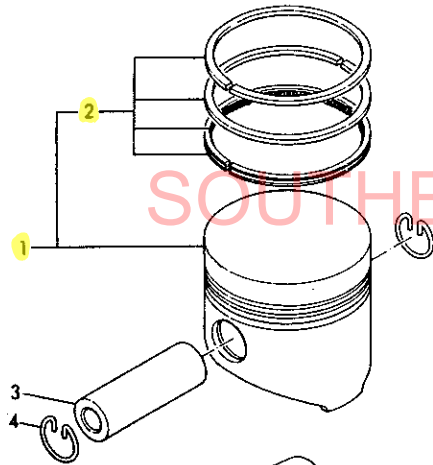

7. ピストン・コネクティングロッド

+-----+
| 1A14 |
| (1A06) |
+-----+
NPC-1181

7. ピストン・コネクティングロッド

83.03.16
(A)=3T84H-S
(B)=
(C)=
(D)=

ミタツシ NO.	レベル 0	フ"ピ"ン"コ"ウ	フ"ピ"ン"メ"イ	-----コ"ウ----- (A)(B)(C)(D)	I	P	U	A	R
1	.	129350-22090	ピ"ス"トン CMP	3					1
2	..	729350-22500	ピ"ス"トン"リ"ン"ク" シ"ク"ミ	3					1
3	.	103338-22300	ピ"ス"トン"ピ"ン" (NS65.75)	3					1
4	.	103338-22400	ピ"ス"トン"ピ"ン"メ"タ"ル	6					1
5	.	729350-23100	コ"ネ"ク"チ"ン"ク"ロ"ツ"ト" シ"ク"ミ	3					1
6	..	129350-23010	コ"ネ"ク"チ"ン"ク"ロ"ツ"ト"	3					1
7	..	129350-23100	ピ"ス"トン"ピ"ン"メ"タ"ル	3					1
8	..	* 124060-23201	ロ"ツ"ト"ホ"ッ"ル"ト	2					1
8-1	..	104500-23201	ロ"ツ"ト"ホ"ッ"ル"ト	6				N	1
		(A=EXXXXX)							
9	..	124060-23300	ク"ラ"ン"ク"ピ"ン"メ"タ"ル	3					1

WWW.SOUTHERNFARMEQUIPMENTIMPORTS.COM

1-251-957-2857