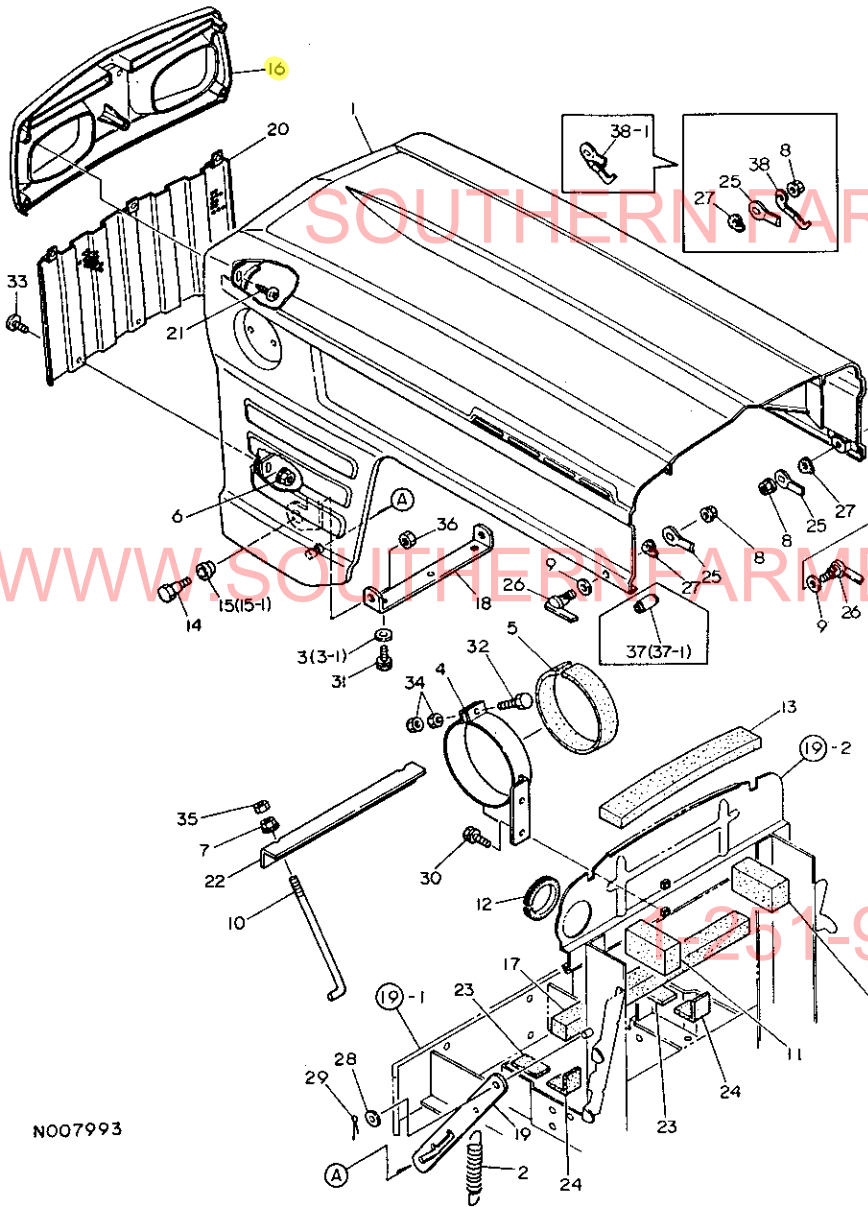

66. ボンネット

N007993

+-----+
I 1F07 I
I (1F06) I
+-----+
NPC-1181

66. ボンネット

83.03.16
(A)=YM2310
(B)=YM2310D
(C)=
(D)=

ミタツシ No.	レバール 0	フマシヨウコウ	フマシ メイ	---コウ---	I	P/U	A	R
				(A) (B) (C) (D)				
1	.	194312-61100	ボンネットCMP	1	1			1
2	.	194750-04400	アクセルリターンスプリング	1	1			1
3	.	* 194145-04810	PW 10	2	2			1
I 3- 1	.	194145-61570 (A=FXXXXX) (B=FXXXXX)	サッカネ 10	2	2		R	1
4	.	194275-06151	フアラツト (エアクリーナ)	1	1			1
5	.	194275-06160	フェルト (エアクリーナ)	1	1			1
6	.	194990-22130	ケフス (コニカル) 6	6	6			5
7	.	194990-22140	ケフス (コニカル) 8	2	2			5
8	.	194990-22140	ケフス (コニカル) 8	2	2			5
9	.	194310-47790	ブリクシヨウプレート	2	2			1
10	.	194145-51570	ハツテリクラフプレート	2	2			1
11	.	194312-61210	エアカットフオームラハ-A	2	2			1
12	.	194312-61220	クローズツト (ナカ) サ210	1	1			1
13	.	194275-61231	エアカットフオームラハ-C	1	1			1
14	.	194155-61241	ボンネットヒンジホルト	2	2			1
15	.	194155-61250	ボンネットヒンジフツツシ	2	2			1
I 15- 1	.	194155-61251 (A=FXXXXX) (B=FXXXXX)	ボンネットヒンジフツツシ	2	2		S	1
16	.	194312-61250	アツハクツリル (フロント)	1	1			1
17	.	194312-61270	エアカットフオームラハ-D	1	1			1
18	.	194312-61320	ヒンジ (ボンネット)	1	1			1
19	.	194312-61330	ストツハ (ボンネット)	1	1			1
20	.	194312-61370	ロツクツリル (フロント)	1	1			1
21	.	194420-61640	クツシヨウコウ 5X16	5	5			1
22	.	194190-61750	ハツテリクラフ	1	1			1
23	.	194190-61761	ハツテリクツシヨウコウ	2	2			1
24	.	194190-61780	クツシヨウコウ (ハツテリ)	2	2			1
25	.	194312-61810	ロツクカム (ボンネット)	2	2			1
I 25- 1	.	194312-61810 (A=F02386) (B=F02267)	ロツクカム (ボンネット)	1	1		K	1
26	.	194312-61820	ロツクレハ (ボンネット)	2	2			1
27	.	194312-61840	フマツツヤ BW-626	2	2			1
I 28	.	22137-100000 (A=FXXXXX) (B=FXXXXX)	サッカネ 10	1	1		Z	20
29	.	22417-160250	ワツシヨウ 1.6X25	1	1			30
30	.	26013-080162	ホルト (B 8X16)	2	2			20
31	.	26013-100202	ホルト (B 10X20)	2	2			10
32	.	26116-080354	HB 8* 35	1	1			5
33	.	26587-060162	ハツテリクラフ 6X16	6	6			10
34	.	26716-080002	6カクツツ M8 (6T)	2	2			10
35	.	26716-080002	6カクツツ M8 (6T)	2	2			10
36	.	26716-120002	ツツ 12	2	2			10
I 37	.	194312-61850 (A=FXXXXX) (B=FXXXXX)	ロツクカイト	2	2		W	
I 37- 1	.	194312-61850 (A=FXXXXX) (B=FXXXXX)	ロツクカイト	2	2		Z	
I 38	.	194312-61860 (A=FXXXXX) (B=FXXXXX)	フツク (ボンネットロツク)	1	1		W	1
I 38- 1	.	194312-61800 (A=F02386) (B=F02267)	ロツクカム CMP	1	1		S	1

N007993