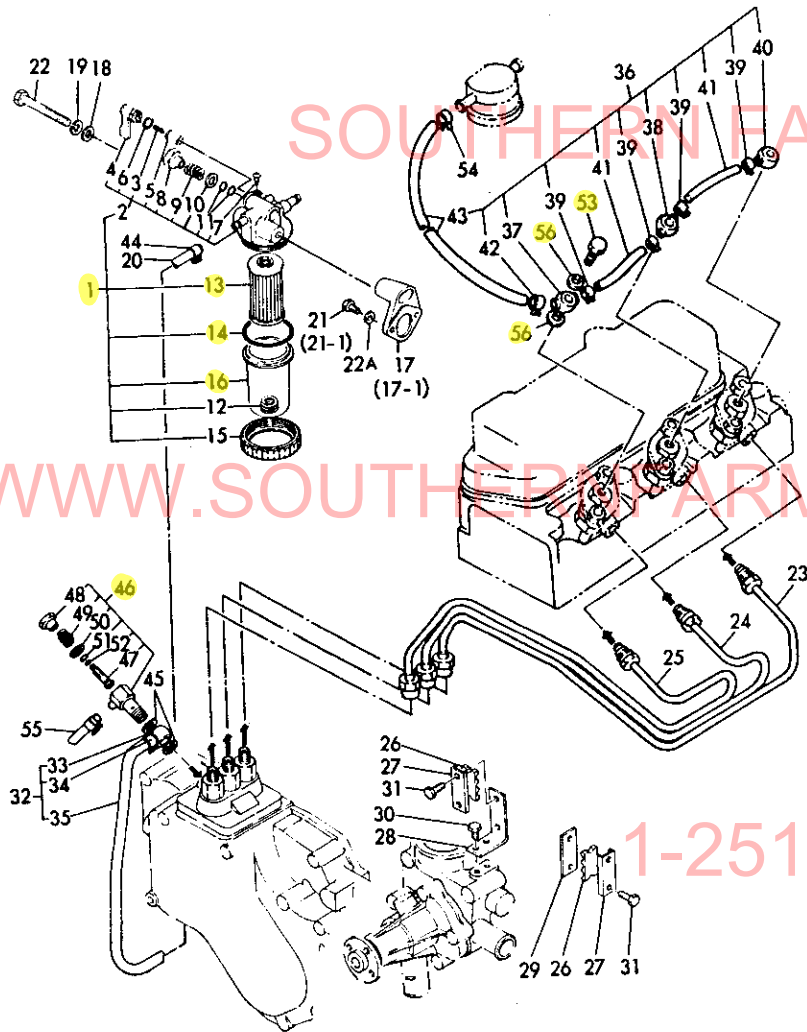

12. 燃料油系統

12. 燃料油系統

83.03.16
(A)=3T84H-S
(B)=
(C)=
(D)=

+-----+
1 1B04 1
1 (1A06) 1
+-----+
NPC-1181

ミタツシ NO.	レベル 0	フニシヨウコウ	フニシヨウ	---コウ--- I P/U A R (A) (B) (C) (D)
1	.	129350-55600	FOコシキ CMP	1 1
2	..	729350-55540	ネリヨウコシキホッテシジミ	1 1
3	...	104200-55330	FOコシキSP	1 1
4	...	104200-55341	FOコシキハンドル	1 1
5	...	104200-55321	テハハルフ	1 1
6	...	24311-240100	オリク P-10A	1 5
7	...	104200-55750	トメネシ	1 1
8	...	129350-55810	オシホッタン	1 1
9	...	129350-55820	エアリンク (エア-ス)	1 1
10	...	129350-55830	オリク オサ	1 1
11	...	24311-000040	オリク P4	1 5
12	...	121250-55620	ハッネ	1 1
13	..	124550-55700	FOコシキエレメント (シソ) L=92	1 1
14	..	102103-55520	PK (FOコシキ)	1 1
15	...	110250-55610	FOコシキオオシメツケ	1 1
16	..	121254-55510	オオシ	1 1
17	..	129350-55610	トリツケ (FOコシキ)	1 1
17-1	..	129350-55611	トリツケ (FOコシキ)	1 S 1
(A=EXXXXX)				
18	.	22117-080000	サッカネ8	1 100
19	.	22217-080000	ハッネサッカネ8	1 50
20	.	23061-040300	ヒニールハーフ 4X300	1 30
21	*	26116-060122	ホッルト 6X12	2 30
21-1	..	26116-060162	ホッルト 6X16	2 N 10
(A=EXXXXX)				
22	.	26116-080652	ホッルト 8X65	1 5
22A	.	22117-060000	サッカネ6	2 W 100
(A=EXXXXX)				
23	.	129350-59810	FOハーフコシキ CMP	1 1
24	.	129350-59820	FOハーフコシキ CMP	1 1
25	.	129350-59830	FOハーフコシキ CMP	1 1
26	.	123325-59100	フレット	2 1
27	.	123325-59110	フレットメカ	2 1
28	.	121450-59850	フレットメタ (A)	1 1
29	.	121250-59860	コウアツカンフレット (B)	1 1
30	.	26116-060102	ホッルト 6X10	2 30
31	.	26116-060162	ホッルト 6X16	4 10
32	.	129350-59010	ネリヨウハーフ CMP	1 1
33	..	101304-59020	カタクチカンベツシ	1 1
34	..	124766-59050	ホ-スクリップ	1 1
35	..	121750-59110	FOハーフ (B)	1 1
36	..	129350-59500	FOハーフモトシ CMP	1 1
37	..	121750-59090	カンツキ (リヨウク)	1 1
38	..	124550-59090	タマカツカンツキ	1 1
39	..	124066-59100	ホ-スクリップ	4 1
40	..	124450-59030	カンツキホッルト (カタクチ)	1 1
41	..	129350-59550	ネリヨウハーフ モトシ	2 1
42	..	124060-77680	クランフ	1 1
43	..	121420-77700	FO-T (サ-モスタ-ト)	1 1
44	.	124766-59050	ホ-スクリップ	1 1
45	..	104200-59170	カンツキホッルトハッネ	2 1
46	.	129350-59190	カンツキホッルト CMP	1 1
47	..	129350-59800	ヒ-ストン (エア-ス)	1 1
48	..	129350-55810	オシホッタン	1 1

** ツツク **

N007939