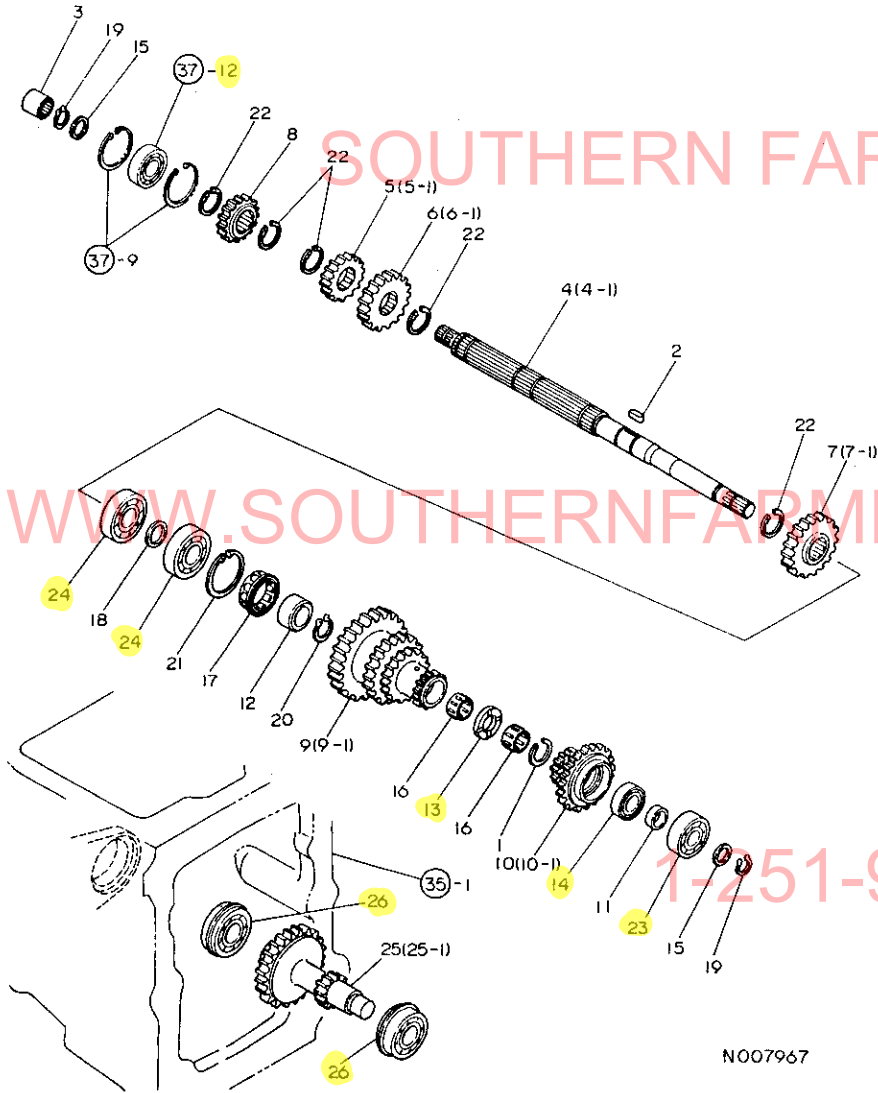

N007966

N007966

40. メ ー ン シ ャ フ ト

+-----+
 | 1D06 |
 | (1C12) |
 +-----+
 NPC-1181

40. メ ー ン シ ャ フ ト

83.03.16
 (A)=YM2310
 (B)=YM2310D
 (C)=
 (D)=

N007967

品番 NO.	品名	数量	単位	備考	取付位置	取付位置	取付位置
					(A)	(B)	(C)(D)
1	トメワ BR26	1	1		1	1	1
2	キ- 4X4X17	1	1		1	1	1
3	カツブリンク	1	1		1	1	1
4	* メンシャフト	1	1		1	1	1
I 4-1	194312-25121 (A=FXXXXX) (B=FXXXXX)	1	1		N		1
5	* メンキヤ(21T)	1	1		1	1	1
I 5-1	194312-25131 (A=FXXXXX) (B=FXXXXX)	1	1		N		1
6	* メンキヤ(25T)	1	1		1	1	1
I 6-1	194312-25141 (A=FXXXXX) (B=FXXXXX)	1	1		N		1
7	* メンキヤ(33T)	1	1		1	1	1
I 7-1	194312-25151 (A=FXXXXX) (B=FXXXXX)	1	1		N		1
8	194312-25160	1	1		1	1	1
9	* カウンタキヤ	1	1		1	1	1
I 9-1	194312-25171 (A=FXXXXX) (B=FXXXXX)	1	1		N		1
10	* クリ-フキヤ	1	1		1	1	1
I 10-1	194312-25181 (A=FXXXXX) (B=FXXXXX)	1	1		N		1
11	194312-25220	1	1		1	1	1
12	194312-25230	1	1		1	1	1
13	194312-25240	1	1		1	1	1
14	194312-25260	1	1		1	1	1
15	194312-25270	2	2		1	1	1
16	194312-25290	2	2		1	1	1
17	194310-25700	1	1		1	1	1
18	194190-26840	1	1		1	1	1
19	22242-000190	2	2		20		20
20	22242-000240	1	1		1	1	20
21	22252-000550	1	1				10
22	22242-000290	5	5		10		10
23	24101-063044	1	1		1	1	1
24	24101-063054	2	2		1	1	1
25	* アイトルキヤ(クリ-フ)	1	1		1	1	1
25-1	194312-25751 (A=FXXXXX) (B=FXXXXX)	1	1		N		1
26	24121-062034	2	2		1		1