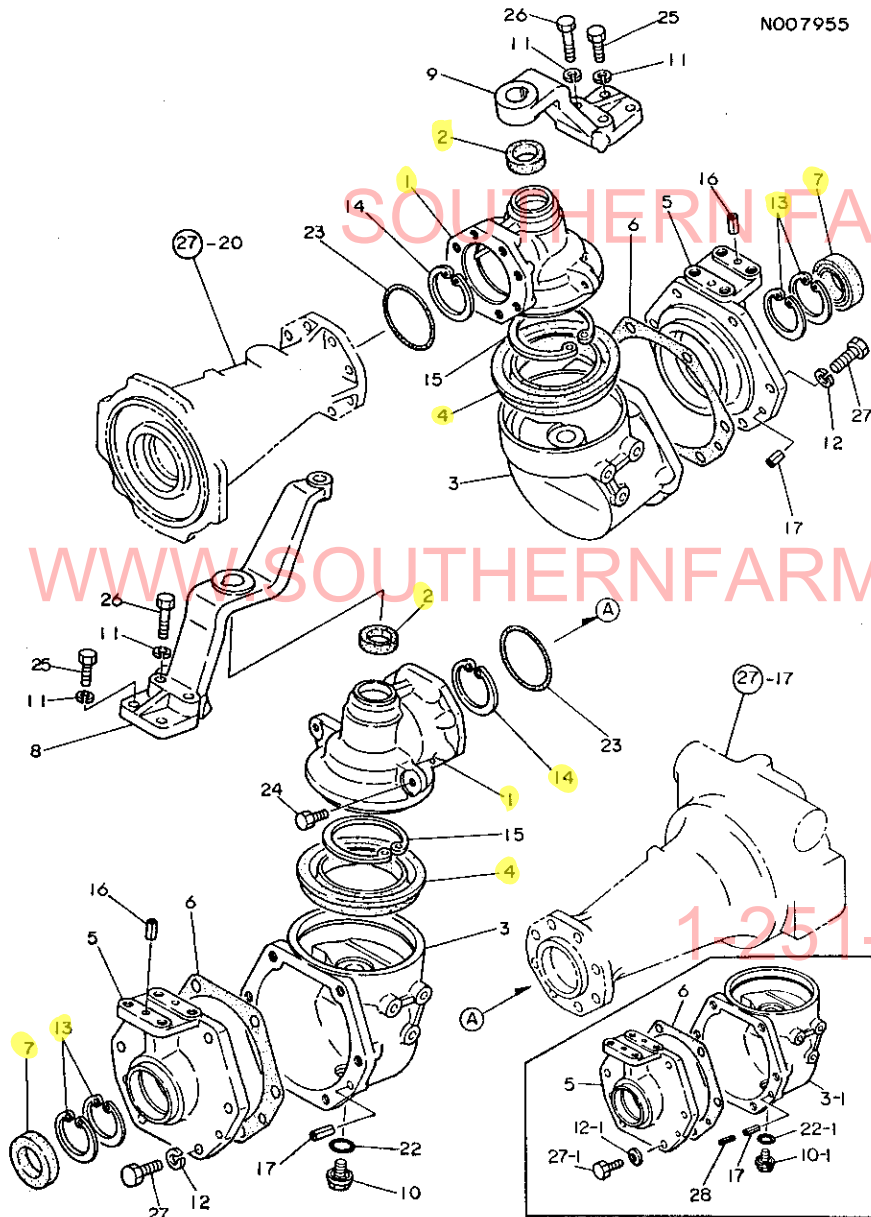

28. フロントギヤケース

+-----+
I 1C07 I
I (1B13) I
+-----+
NPC-1181

28. フロントギヤケース

83.03.16
(A)=YM2310
(B)=YM2310D
(C)=
(D)=

N007955

ミタシ NO.	レベル 0	フロンギヤケース	フロンギヤ	-----	I	P/U	A	R
				(A)	(B)	(C)	(D)	
1	.	194313-13710	フロントギヤケース	2				1
2	.	194311-13720	オイルシール TC25 40 7	2				1
3	.	194311-13750	フロントギヤケース	2				1
3- 1	.	194311-13751	フロントギヤボックス (B=F01289)	2		S		1
4	.	194311-13760	OS TCS 115 145 13.5	2				1
5	.	194311-13771	フロントギヤリンクケース	2				1
6	.	194362-13780	ハブリンク(ギヤリンク)ケース	2				1
7	.	194313-13790	オイルシールTC6Y 506812.5	2				1
8	.	194313-13810	キングピンサポートL	1				1
9	.	194313-13820	キングピンサポート R	1				1
10	.	194145-48370	メクラボ 20	2				1
10- 1	.	194151-24770	アブラタ 14 (B=F01289)	2		S		1
11	.	22217-100000	ハブリンクケース10	8				100
12	.	* 22217-120000	ハブリンクケース 12	12				50
I 12- 1	.	194274-13580	リンクアブリンクワッシャ 12 (B=FXXXXX)	12		N		2
13	.	22252-000680	トメワ(アブ 68	4				2
14	.	22252-000720	アブワッシャリンクワッシャ72	2				10
15	.	22252-001000	アブワッシャリンクワッシャ100	2				2
16	.	22351-080020	オイルシール 8X20	4				10
17	.	22351-080020	オイルシール 8X20	4				10
22	.	24311-000220	リンク P22	2				5
22- 1	.	24311-000160 (A=F 00113) (B=F01289)	リンク P-16	2		S		5
23	.	24321-000700	リンク G-70	2				5
24	.	26116-100162	ホルト 10X16	2				10
25	.	26116-100302	ホルト 10X30	4				30
26	.	26116-100452	ホルト 10X45	4				10
27	.	* 26116-120352	ホルト 12X35	12				10
I 27- 1	.	194171-13710 (B=FXXXXX)	ホルト 12X35	12		N		1
I 28	.	22351-050020 (B=FXXXXX)	オイルシール 5X20	4		W		10

1-251-957-2857