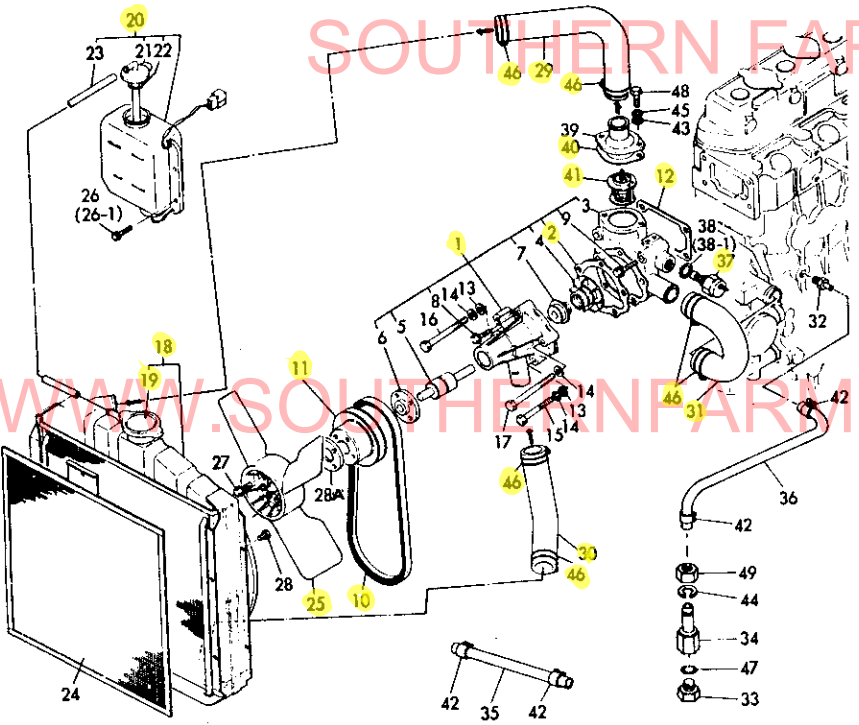

9. 冷却水系統

9. 冷却水系統

83.03.16

(A)=3T84H-S
(B)=
(C)=
(D)=

+-----+
I 1A16 I
I (1A06) I
+-----+
NPC-1181

ミタマシ NO.	レベル 0	フベシハコウコウ	フベシ メイ	----コウク---- I P/U A R (A) (B) (C) (D)			
1	.	129350-42010	CW-ポンプ° CMP	1			1
2	..	121450-42050	ハ〇ツキン(CWポンプ°ホンタイ	1			1
3	...	129350-42120	トリツケタイ(CW-P	1			1
4	...	129350-42200	ツパ	1			1
5	...	121450-42240	シャフトハ〇アリング	1			1
6	...	121450-42260	フランジ(V7°-4	1			1
7	...	121450-42310	メカニカルシール	1			1
8	...	26011-060352	ホイルト(A 6X35	1			30
9	...	26011-080402	ホイルト(A 8X40	2			20
10	.	129350-42290	Vホイルト(A33.5	1			1
11	.	121450-42350	V7°-リ(CW-プク	1			1
12	.	129350-44410	ハ〇ツキン(CWポンプ°トリツケタイ	1			1
13	.	22117-080000	サカネ8	3			100
14	.	22212-080000	ハネサカネ 8	4			50
15	.	26116-080602	ホイルト 8X60	2			10
16	.	26116-080852	ホイルト 8X85	1			5
17	.	26116-080902	ホイルト 8X90	1			10
18	.	129350-44500	ラジエータ	1			1
19	..	124450-44590	ラジエータキヤツフ°	1			1
20	.	121470-44510	サフタンク CMP	1			1
21	..	121450-44530	キヤツフ°(サフタンク	1			1
22	...	121450-44560	ハ〇イフ°オサイ(サフタンク	1			1
23	.	23065-070180	ビニールカシ 7X180	1			20
24	.	121150-44580	ホウシツツアミ	1			1
25	.	129350-44740	ファン (D=320	1			1
26	*	26011-060162	ホイルト(A 6X16	2			20
26-1	.	26012-060222	ホイルト(E 6X22	4		N	30
(A=EXXXXX)							
27	.	26011-060162	ホイルト(A 6X16	4			20
28	.	26116-080122	ホイルト 8X12	4			10
28A	.	129350-44760	レイキヤクフアノトリツケカシ	1		W	1
(A=EXXXXX)							
29	.	129350-49010	CWハ〇17° (A	1			1
30	.	129350-49020	CWハ〇17° (B	1			1
31	.	121450-49030	CWハ〇17° (C	1			1
32	.	121550-49111	ツキマシ(ミ入)スキハ〇17°	1			1
33	.	129350-49120	フクラク(ミ入)スキ	1			1
34	.	129350-49130	ツキマシ(ミ入)スキ	1			1
35	.	121250-49150	ミ入)スキハ〇17°(A	1			1
36	.	121250-49160	CWコムホース(CYL-コツク)	1			1
37	.	124250-49351	スイオンケンシツキ	1			1
38	*	124250-49360	スイオンケンシツキ	1			1
38-1	.	124465-44950	PK(マシ 16	1		N	1
(A=EXXXXX)							
39	.	129350-49530	カハシ(サ-モスタツト	1			1
40	.	124736-49540	ハ〇ツキン(サ-モスタツトカハシ	1			1
41	.	129350-49800	サ-モスタツト	1			1
42	.	124766-59050	ホースクリツフ°	4			1
43	.	22117-080000	サカネ8	2			100
44	.	22212-100000	ハネサカネ 10	1			50
45	.	22217-080000	ハネサカネ 8	2			50
46	.	23010-038000	ホースハント 38	6			10
47	.	24311-000120	オリツクP-12	1			10
48	.	26116-080222	ホイルト 8X22	2			10

** ツツク **

N007936