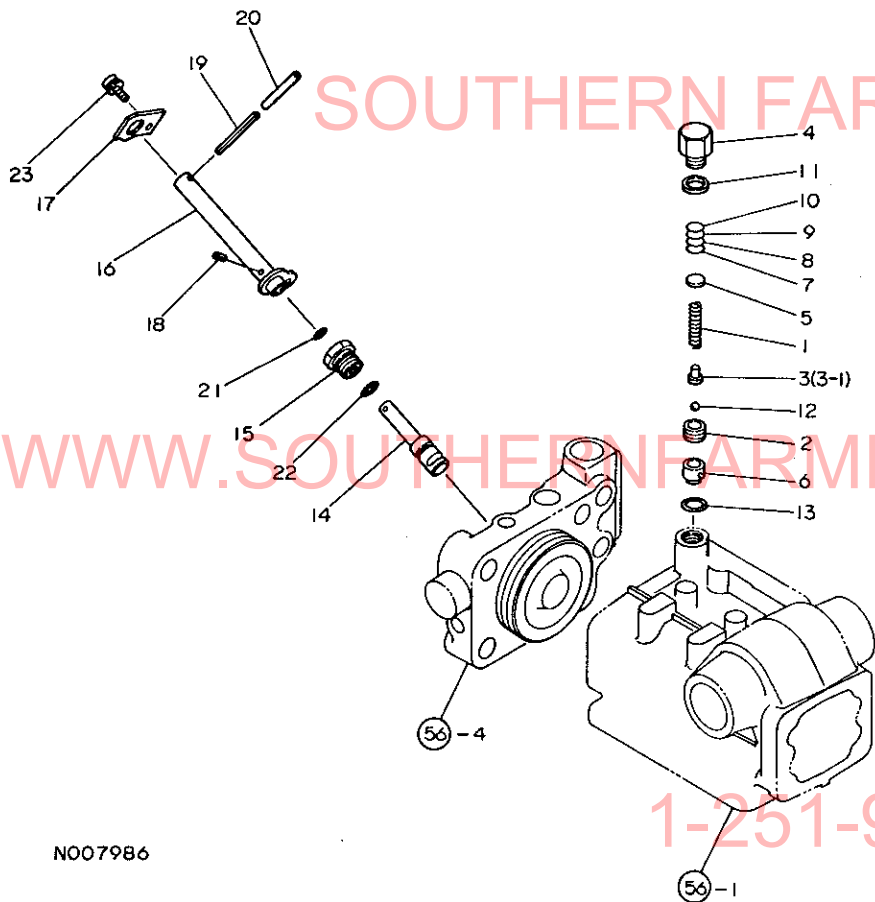

1-251-957-2857

NO07985

59. リリーフバルブ

+-----+
I 1E14 I
I (1E10) I
+-----+
NPC-1181

59. リリーフバルブ

83.03.16
(A)=YM2310
(B)=YM2310D
(C)=
(D)=

ミタシ NO.	仕様	0	フエンスコウ	フエンス	---コウ---				I	P/U	A	R
					(A)	(B)	(C)	(D)				
1	.		194145-45320	リリーフバルブ スプリング	1	1						1
2	.		194150-45340	バルブシートスクリュー	1	1						1
3	.	*	194150-45360	リリーフバルブホルダー	1	1						2
3-1	.		194150-45361	ホルダー (リリーフバルブ) (A=FXXXXX) (B=FXXXXX)	1	1			N			1
4	.		194145-45370	リリーフバルブ フロウ	1	1						1
5	.		194130-45560	スプリング B	1	1						1
6	.		194145-46260	リリーフバルブ シート	1	1						1
7	.		110250-53400	シム (0.1)	1	1						1
8	.		110250-53410	シム (0.2)	1	1						1
9	.		110250-53420	シム (0.3)	1	1						1
10	.		110250-53430	シム (0.5)	1	1						1
11	.		23414-200026	トウハツキン 20	1	1						10
12	.		24190-100003	コウキク 5/16	1	1						20
13	.		24311-000120	Oリング P-12	1	1						10
14	.		194312-45710	スロリターンバルブ	1	1						1
15	.		194312-45720	ホルダー (バルブ)	1	1						1
16	.		194312-45740	カラー (スロリターン)	1	1						1
17	.		194312-45750	ストッパ (スロリターン)	1	1						1
18	.		22351-040012	ローション 4X12	1	1						10
19	.		22351-040050	ローション 4X50	1	1						10
20	.		23062-040040	ニールパイプ 4X40	1	1						30
21	.		24311-000080	Oリング P8	1	1						5
22	.		24311-000100	Oリング P10	1	1						5
23	.		26023-060162	ナット (C 6X16)	1	1						10