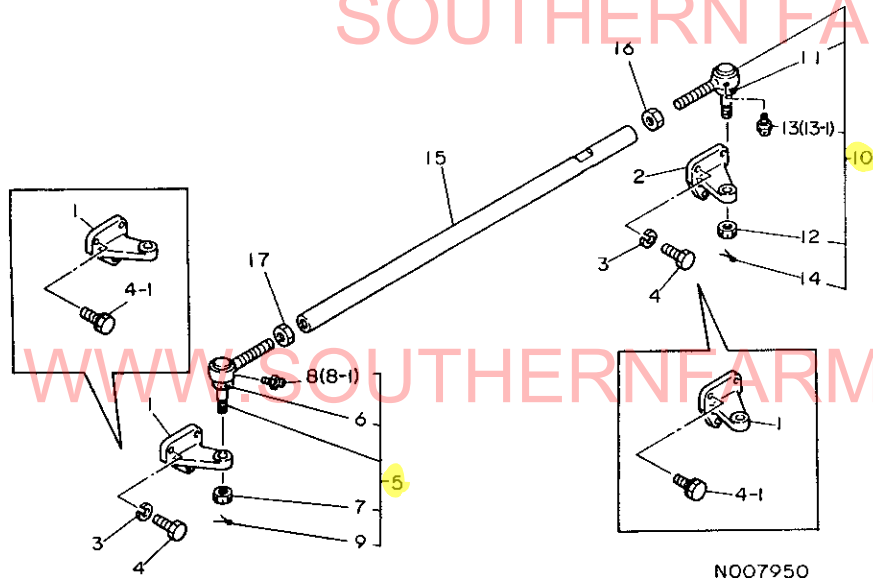

23. ナックルアーム

+-----+
I 1C02 I
I (1813) I
+-----+
NPC-1181

23. ナックルアーム

83.03.16
(A)=YM2310
(B)=YM2310D
(C)=
(D)=

ミタツシ NO.	レベル 0	フビコハンコック	フビコ メ	-----				I	P/U	A	R
				(A)	(B)	(C)	(D)				
1	.	194311-12110	ナックルアーム L					1			1
2	.	194311-12210	ナックルアーム R					1			1
I 3	.	22217-100000	ハネサッカネ10 (B=FXXXXX)					6		Z	100
4	.	* 26116-100282	ホルト 10X28					6			10
I 4- 1	.	26013-100282	ホルト(B 10X28 (B=FXXXXX)					6		N	5
5	.	794730-57122	タイロツト"イント" ショミ RL					1			1
6	.	194730-57220	タスタカハ-					1			1
7	..	194730-57241	ミソツキナツト 11					1			1
8	..	* 194730-57411	クリスニツフール					1			2
I 8- 1	..	24761-060000	クリスニツフール MT6X1 (B=FXXXXX)					1		N	5
9	..	22417-300250	ワリオン 3X25					1			10
10	.	794730-57132	タイロツト"イント"LRコンフオリ-ト					1			1
11	..	194730-57220	タスタカハ-					1			1
12	..	194730-57241	ミソツキナツト 11					1			1
13	..	* 194730-57411	クリスニツフール					1			2
I 13- 1	..	24761-060000	クリスニツフール MT6X1 (B=FXXXXX)					1		N	5
14	..	22417-300250	ワリオン 3X25					1			10
15	.	194313-12310	タイロツト"					1			1
16	.	194990-22830	6カクナツト M17					1			1
17	.	194990-22840	6カクナツト M17					1			1

1-251-957-2857