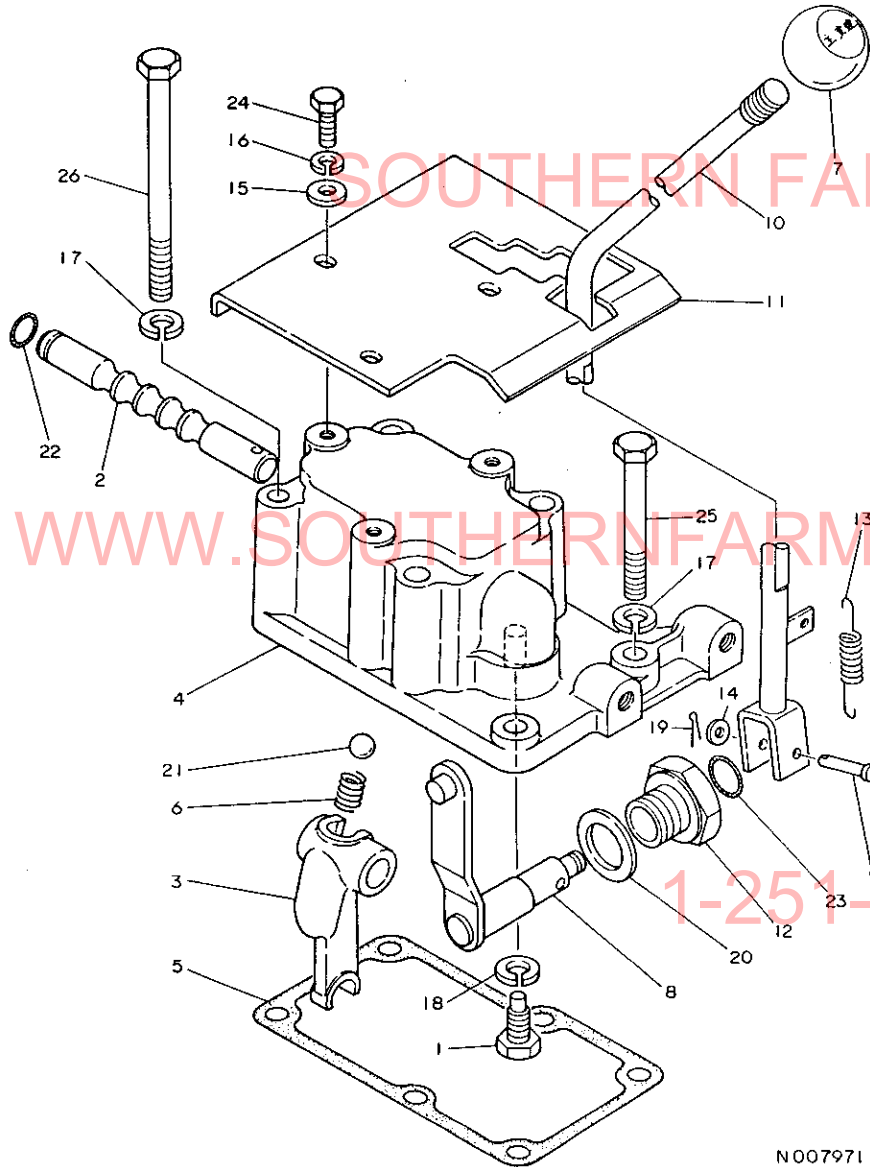

44. 主 変 速

+-----+
| 1D10 |
| (1C12) |
+-----+
NPC-1181

44. 主 変 速

83.03.16
(A)=YM2310
(B)=YM2310D
(C)=
(D)=

ミタシ NO.	レハル 0	フヘンハソクコウ	フヘン メイ	---コウク--- I P/U A R			
				(A)	(B)	(C)	(D)
1	.	194310-24760	スゲトメホルト 8	1	1		1
2	.	194300-27100	フォークシャフト(ハトルフ)	1	1		1
3	.	194440-27110	シフトフォーク(シフトソク)	1	1		1
4	.	194420-27130	シフトソク	1	1		1
5	.	194300-27140	ハーツキン(シフトソク)	1	1		1
6	.	194310-27140	シフトフォークスプリング	1	1		1
7	.	194420-27150	ノブ(シフトソク)	1	1		1
8	.	194440-27210	シフトアーム(シフトソク)	1	1		1
9	.	194300-27240	ヒンジ(アタマツキ5X24.5)	1	1		1
10	.	194312-27260	シフトソクレハ-	1	1		1
11	.	194420-27280	レハ-カイト	1	1		1
12	.	194300-27370	ホルト(ホルト)(ソクア-ム)	1	1		1
13	.	194440-29580	レハ-スプリング	1	1		1
14	.	22137-050000	サカネ 5	1	1		50
15	.	22137-060000	サカネ 6	3	3		50
16	.	22217-060000	ハネサカネ 6	3	3		10
17	.	22217-080000	ハネサカネ 8	6	6		50
18	.	22217-080000	ハネサカネ 8	1	1		50
19	.	22417-160150	ワリピン 1.6X15	1	1		10
20	.	23414-220000	トウハーツキン 22	1	1		5
21	.	24190-140001	コウキウ 7/16	1	1		10
22	.	24311-000090	オリク P-9	1	1		5
23	.	24311-000140	オリク P14	1	1		5
24	.	26116-060182	ホルト 6X18	3	3		10
25	.	26116-080702	ホルト 8X70	4	4		5
26	.	26116-081152	ホルト 8X115	2	2		2

1-251-957-2857