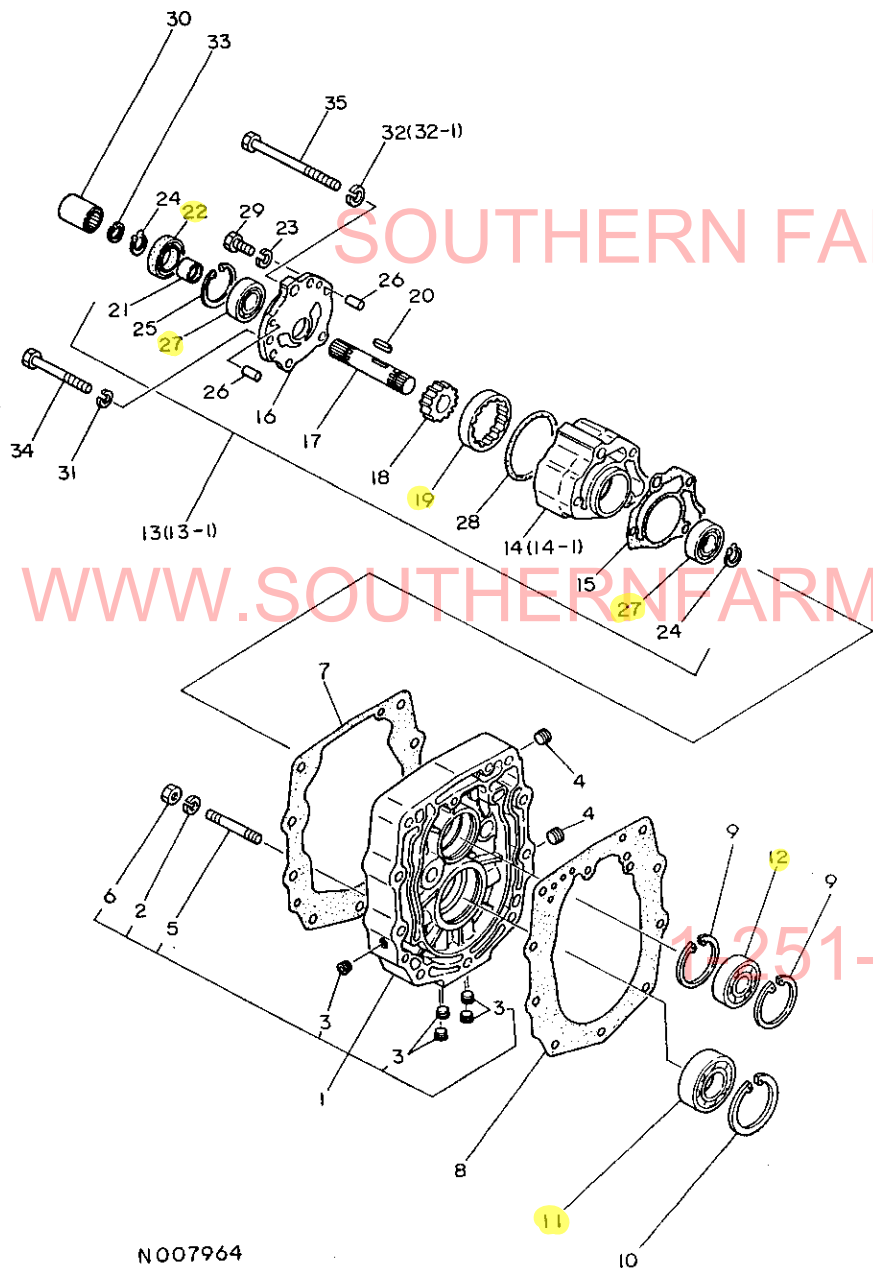

N007963

----- Eコウ -----
(1) ミタシNO.45,46ト セツテ コカンセイアリ

N007963

37. センタプレート

N007964

37. センタプレート

+-----+
I 1D03 I
I (1C12) I
+-----+
NPC-1181

83.03.16
(A)=YM2310
(B)=YM2310D
(C)=
(D)=