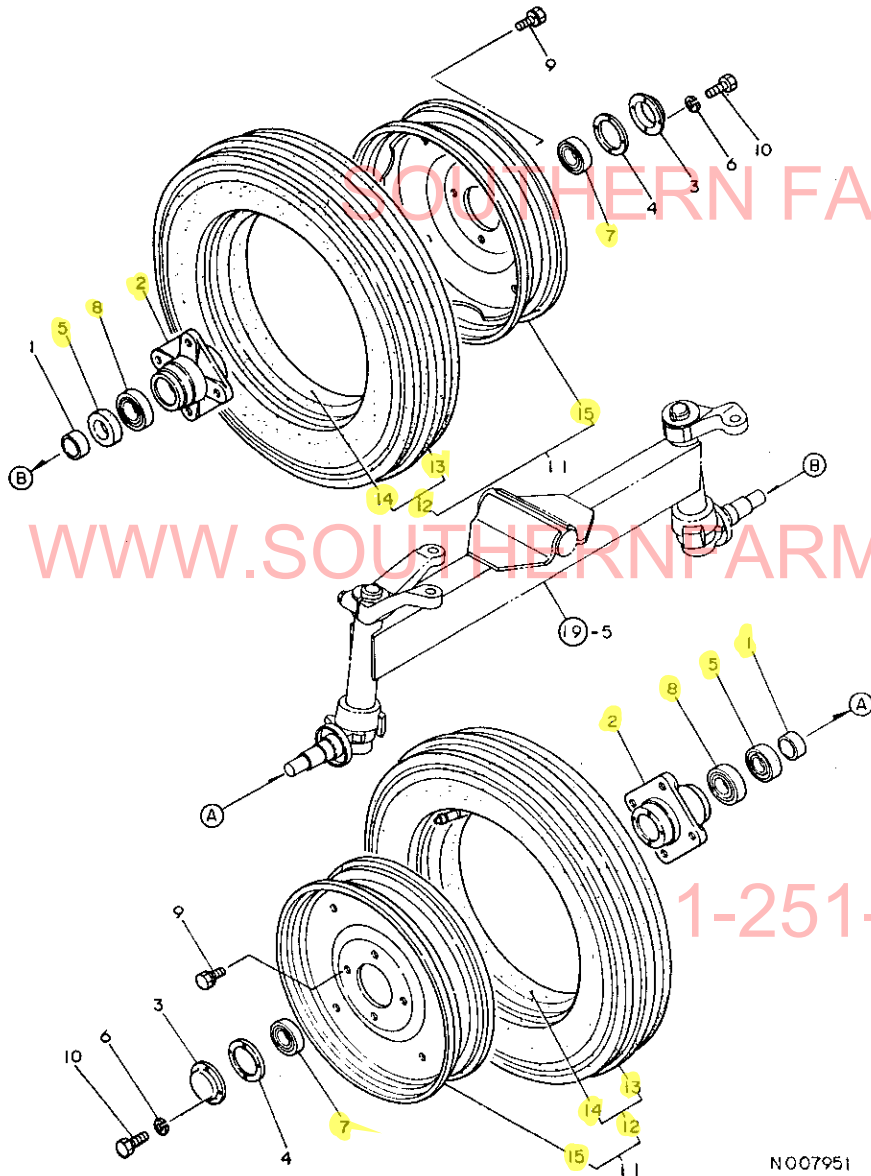

WWW.SOUTHERNFARMEQUIPMENTIMPORTS.COM

1-251-957-2857

N007951

N007951

25. リングギヤ

+-----+
I 1C04 I
I (1B13) I
+-----+
NPC-1181

25. リングギヤ

83.03.16
(A)=YM2310
(B)=YM2310D
(C)=
(D)=