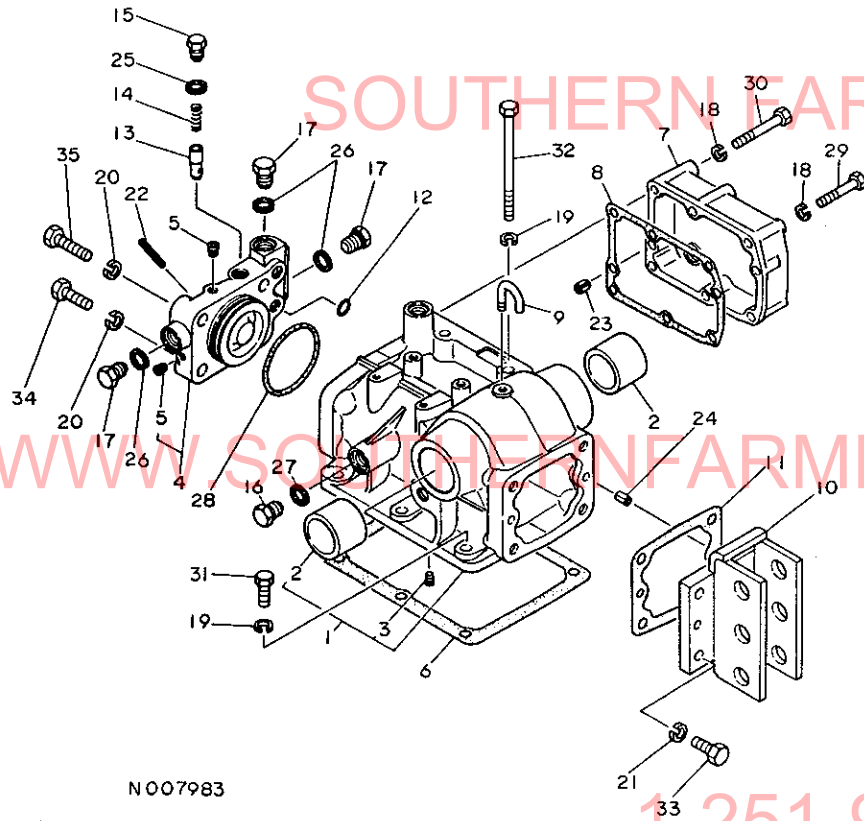

56. 油圧シリンダケース

-----+
| 1E11 |
| (1E10) |
+-----+
WPC-1181

56. 油圧シリンダケース

83.03.16
(A)=YM2310
(B)=YM2310D
(C)=
(D)=

ミタシ NO.	シヤトル 0	フハシヤコウ	フハシ メイ	---コウ--- I P/U A R			
				(A)	(B)	(C)	(D)
1	.	194312-42100	シヤトルシヤコウ CMP	1	1		1
2	..	194150-42130	マキフツシ 50X55X40	2	2		1
3	..	23871-010000	テハフラク PT1/8	2	2		5
4	.	194312-43200	シヤトルシヤコウ CMP	1	1		1
5	..	23871-010000	テハフラク PT1/8	2	2		5
6	..	194312-42150	ハツキン(シヤトルシヤコウ)	1	1		1
7	.	194312-42210	シヤトルサイドシヤコウ	1	1		1
8	.	194312-42220	ハツキン(サイドシヤコウ)	1	1		1
9	.	194150-42280	エフリヤ	1	1		1
10	.	194312-42810	ピンシヤ(トツフオリソク)	1	1		1
11	.	194151-42831	トツフオリソクハツキン	1	1		1
12	.	194310-43240	オリソク S14	3	3		1
13	.	194310-46350	チエツクホハツ	1	1		1
14	.	194310-46380	入フオリソク	1	1		1
15	.	194310-46730	6カクフラク 14	1	1		1
16	.	194312-46750	6カクフラク PF3/8	1	1		1
17	.	194312-46750	6カクフラク PF3/8	3	3		1
18	.	22217-080000	ハツサカネ 8	6	6		50
19	.	22217-100000	ハツサカネ10	6	6		100
20	.	22217-140000	ハツサカネ14	4	4		20
21	.	22217-140000	ハツサカネ14	4	4		20
22	.	22351-040036	ロルヒン 4X36	1	1		20
23	.	22351-080014	ロルヒン 8X14	2	2		20
24	.	22351-100020	ロルヒン 10X20	2	2		10
25	.	23414-140018	ハツキン(コマル 14)	1	1		30
26	.	23414-170022	トツハツキン 17	3	3		20
27	.	23414-170022	トツハツキン 17	1	1		20
28	.	24321-000700	オリソクG-70	1	1		5
29	.	26116-080602	ホルト 8X60	4	4		10
30	.	26116-080752	ホルト 8X75	2	2		5
31	.	26116-100352	ホルト 10X35	4	4		10
32	.	26116-101402	ホルト 10X140	2	2		1
33	.	26126-140352	ホルト 14X35	4	4		2
34	.	26126-140452	コカタホルト 14X45	2	2		2
35	.	26126-140552	コカタホルト 14X55	2	2		1