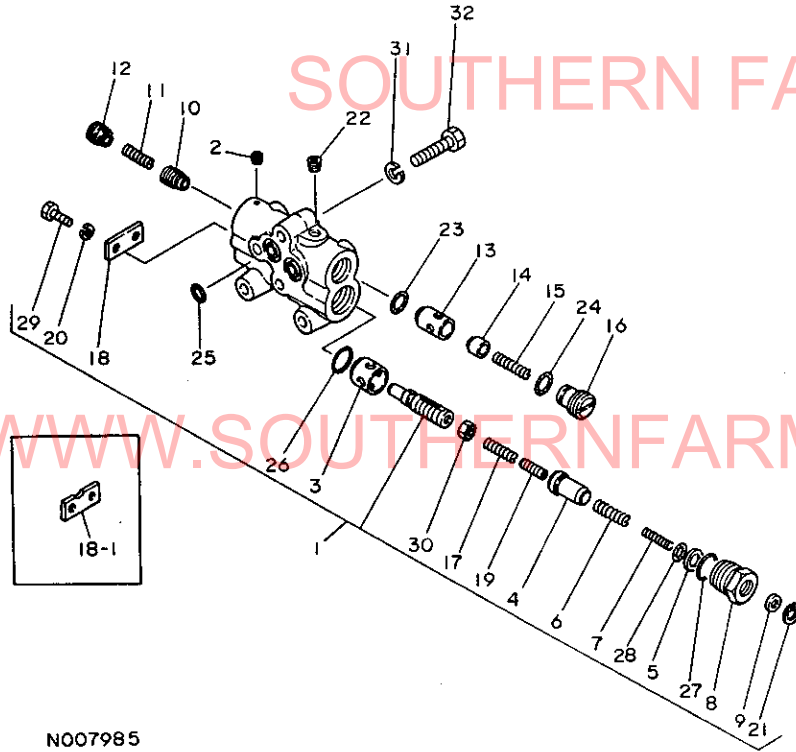

WWW.SOUTHERNFARMEQUIPMENTIMPORTS.COM

1-251-957-2857

N007984

58. コントロールバルブ

+-----+
 I 1E13 I
 I (1E10) I
 +-----+
 NPC-1181

58. コントロールバルブ

83.03.16
 (A)=YM2310
 (B)=YM2310D
 (C)=
 (D)=

NO07985