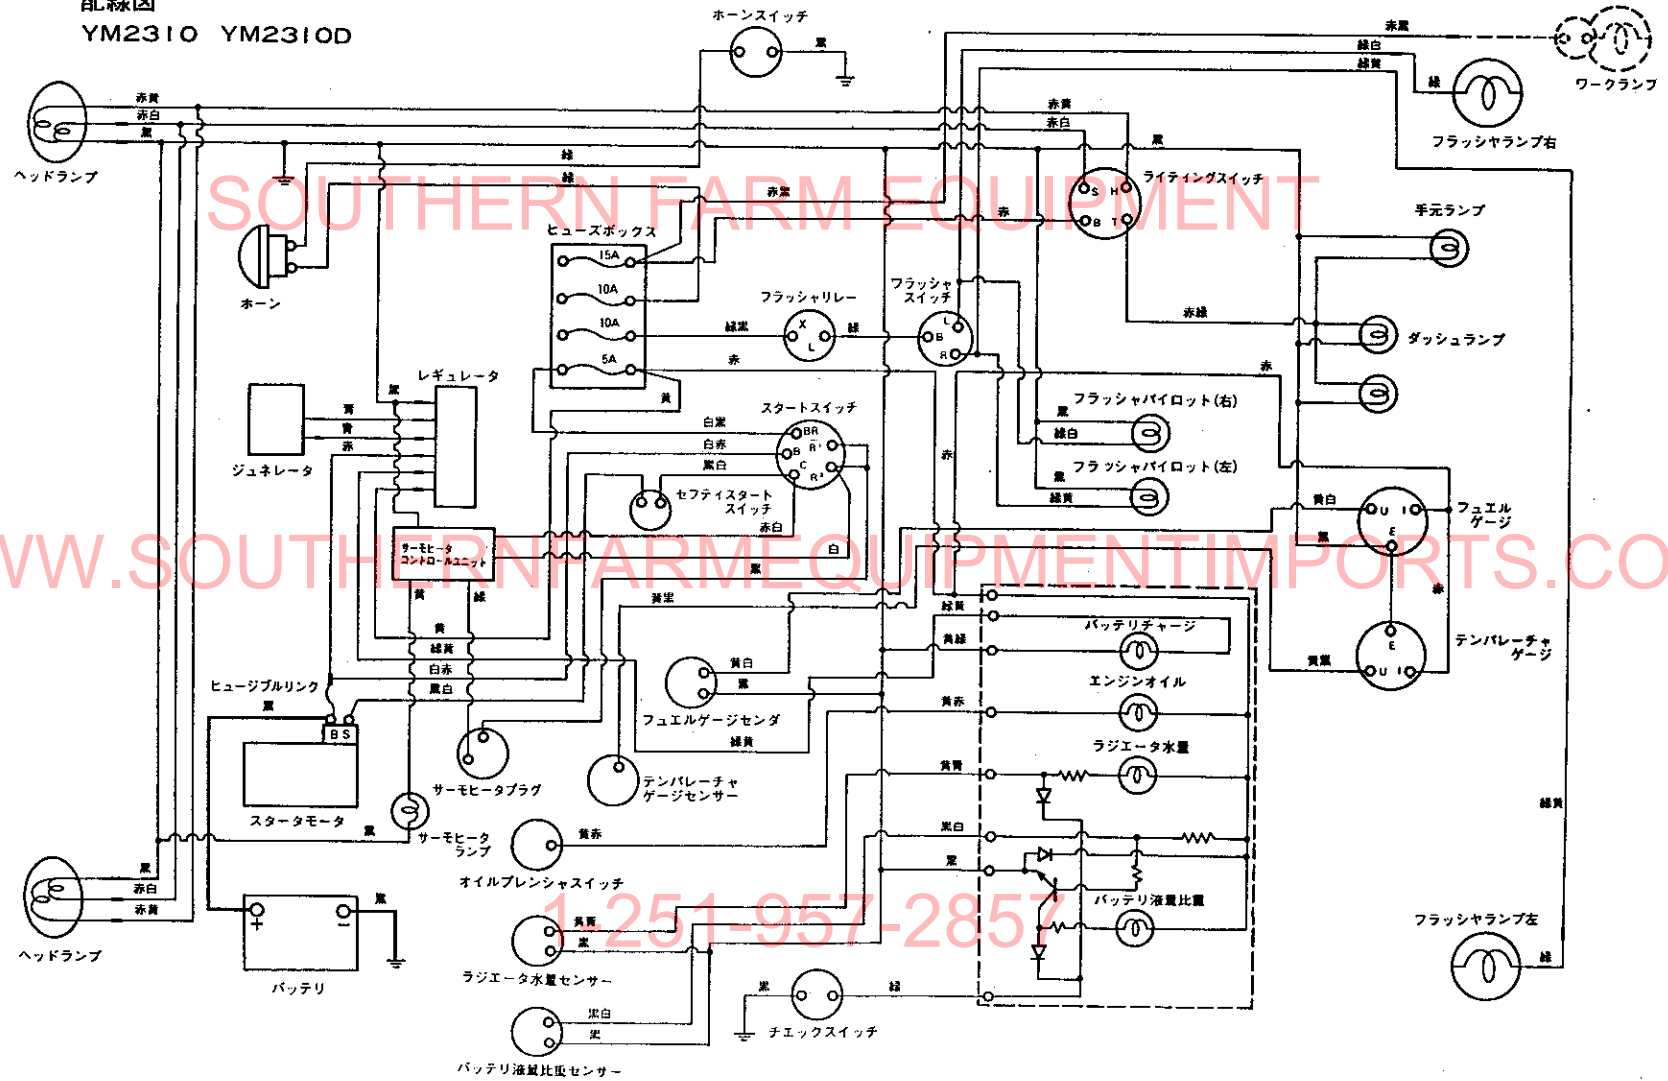

項目別共通一覧表

項目 No.	グループ名称	YM2310	YM2310D	項目 No.	グループ名称	YM2310	YM2310D
1	シリンダブロック	1	1	28	フロントギヤケース		1
2	ギヤケース	1	1	29	フロントシャフト		1
3	シリンダヘッド	1	1	30	フロントオイルタイヤ		1
4	エアクリーナ・サイレンサ	1	1	31	ステアリングギヤ	1	1
5	カムシャフト	1	1	32	ドラッグロッド	1	1
6	クランクシャフト	1	1	33	クラッチハウジング	1	1
7	ピストン・コネクティングロッド	1	1	34	クラッチペダル	1	1
8	潤滑油系統	1	1	35	ミッションケース	1	
9	冷却水系統	1	1	36	ミッションケース		1
10	F O 噴射ポンプ	1	1	37	センタプレート	1	1
11	F O 噴射弁	1	1	38	レギュレータ	1	1
12	燃料油系統	1	1	39	セカンドリリーフ	1	1
13	ガバナ駆動	1	1	40	メーンシャフト	1	1
14	電気始動装置	1	1	41	PSクラッチシャフト	1	1
15	サーモスタート装置	1	1	42	カウンタシャフト	1	1
16	アクセルレバー	1	1	43	P. T. O 駆動シャフト	1	1
17	フュエルタンク	1	1	44	主 変 速	1	1
18	ベルトカバー	1	1	45	副 変 速	1	1
19	フロントブラケット	1		46	P. T. O 変速	1	1
20	フロントブラケット		1	47	フロントドライブ		1
21	キングピン	1		48	リングギヤ	1	1
22	ナックルアーム	1		49	リングギヤ		1
23	ナックルアーム		1	50	リヤアクスルケース	1	1
24	フロントオイルタイヤ	1		51	リヤハウジング	1	1
25	リングギヤ		1	52	ファイナルピニオン	1	1
26	プロペラシャフト		1	53	リヤオイルタイヤ	1	1
27	センタボックス		1	54	ブレーキ	1	1

項目 No.	グループ名称	YM2310	YM2310D	項目 No.	グループ名称	RC1704	RS1504
55	ブレーキペダル	1	1	82	ロータシャフト	1	
56	油圧シリンダケース	1	1	83	アッパーアーム	1	
57	リフトクランク	1	1	84	ロータリカバー	1	
58	コントロールバルブ	1	1	85	ロータリリヤカバー	1	
59	リリーフバルブ	1	1	86	デブスフレーム	1	
60	ストップバルブ	1	1	87	デブスビーム	1	
61	油圧コントロール	1	1	88	ゲージオイル	1	
62	油圧パイピング	1	1	89	トップリンクヒッチ	1	
63	ワイヤハーネス	1	1	90	オートロータ	1	
64	スイッチ	1	1	91	延長爪軸	1	
65	ランプ・メータ	1	1	92	リフトリンク	1	
66	ボンネット	1	1	93	銘 板		1
67	ダッシュボード	1	1	94	ドライブシャフト		1
68	フェンダ	1	1	95	ギヤボックス		1
69	ステップ	1	1	96	ギヤドライブ		1
70	シ - ト	1	1	97	ロータケース		1
71	銘 板	1		98	ロータドライブ		1
72	銘 板		1	99	ロータシャフト		1
73	リフトリンク	1	1	100	アッパーアーム		1
74	ドロバヒッチ	1	1	101	ロータリカバー		1
75	バランスウエイト	1		102	ロータリリヤカバー		1
76	スタンダードツール	1	1	103	デブスフレーム		1
77	銘 板	1		104	デブスビーム		1
78	ドライブシャフト	1		105	ゲージオイル		1
79	ロータケース	1		106	トップリンクヒッチ		1
80	ロータドライブ	1		107	オートロータ		1
81	クロスロータ	1		108	リフトリンク		1

※77～92に関しては S C 1704 を表わしています。

93～108に関しては R S 1504 を表わしています。

配線図

YM2310 YM2310D