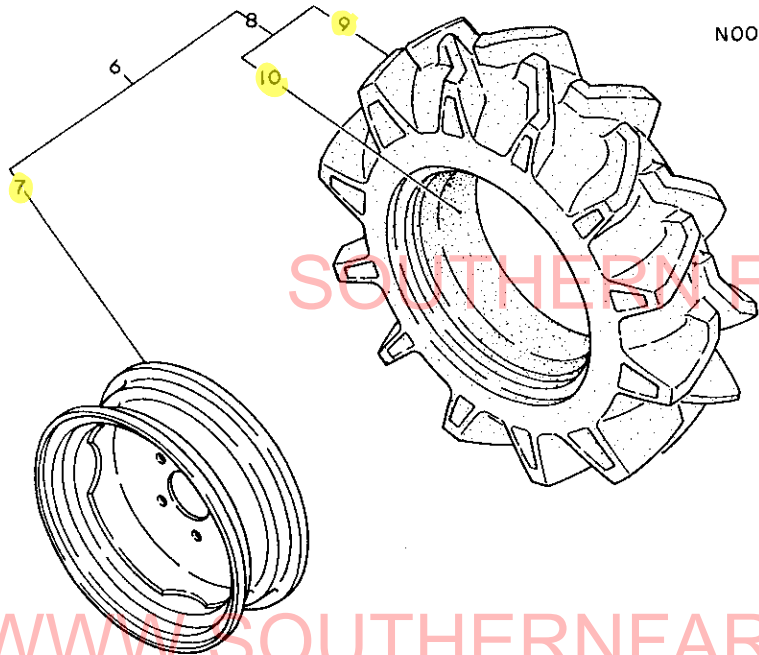

30. フロントホイールタイヤ

N007957

30. フロントホイールタイヤ

83.03.16

+-----+
| 1C09 |
| (1B13) |
+-----+
NPC-1181

(A)=YM2310
(B)=YM2310D
(C)=
(D)=

ミタツ NO.	レベル 0	フロンパワコウ	フロン メ	---コウ--- (A)(B)(C)(D)	I	P/U	A	R
1	.	794166-14700	フロントホイールタイヤL シグミ	1				1
2	..	194311-14700	ホイール DC5JAX14	1				1
3	...	194166-14800	タイヤ6-14 CMP	1				1
4	...	194166-14810	タイヤ	1				1
5	...	194166-14820	フルーフ	1				1
6	.	794166-14800	フロントホイールタイヤR シグミ	1				1
7	..	194311-14700	ホイール DC5JAX14	1				1
8	...	194166-14800	タイヤ6-14 CMP	1				1
9	...	194166-14810	タイヤ	1				1
10	...	194166-14820	フルーフ	1				1

WWW.SOUTHERNFARMEQUIPMENTIMPORTS.COM

1-261-957-2857