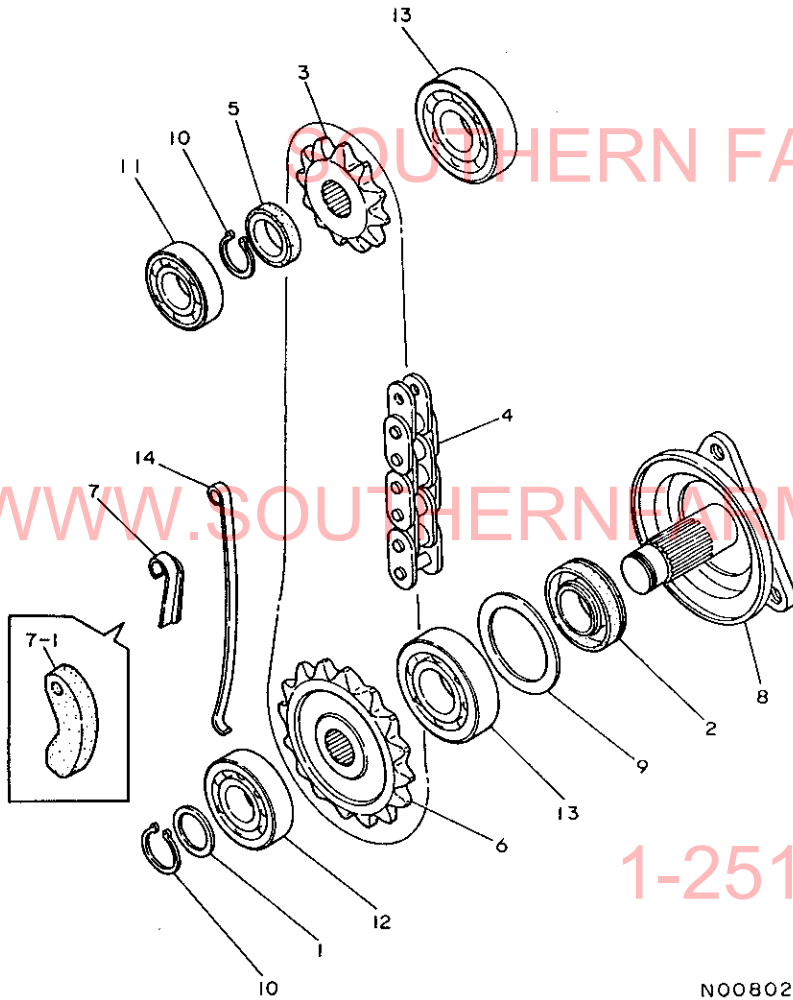

1-251-957-2857

NO08024

NO08024

98. ロータドライブ

98. ロータドライブ

83.03.16

+-----+
I 1H14 I
I (1H08) I
+-----+
NPC-1181

(A)=RS1504
(B)=
(C)=
(D)=