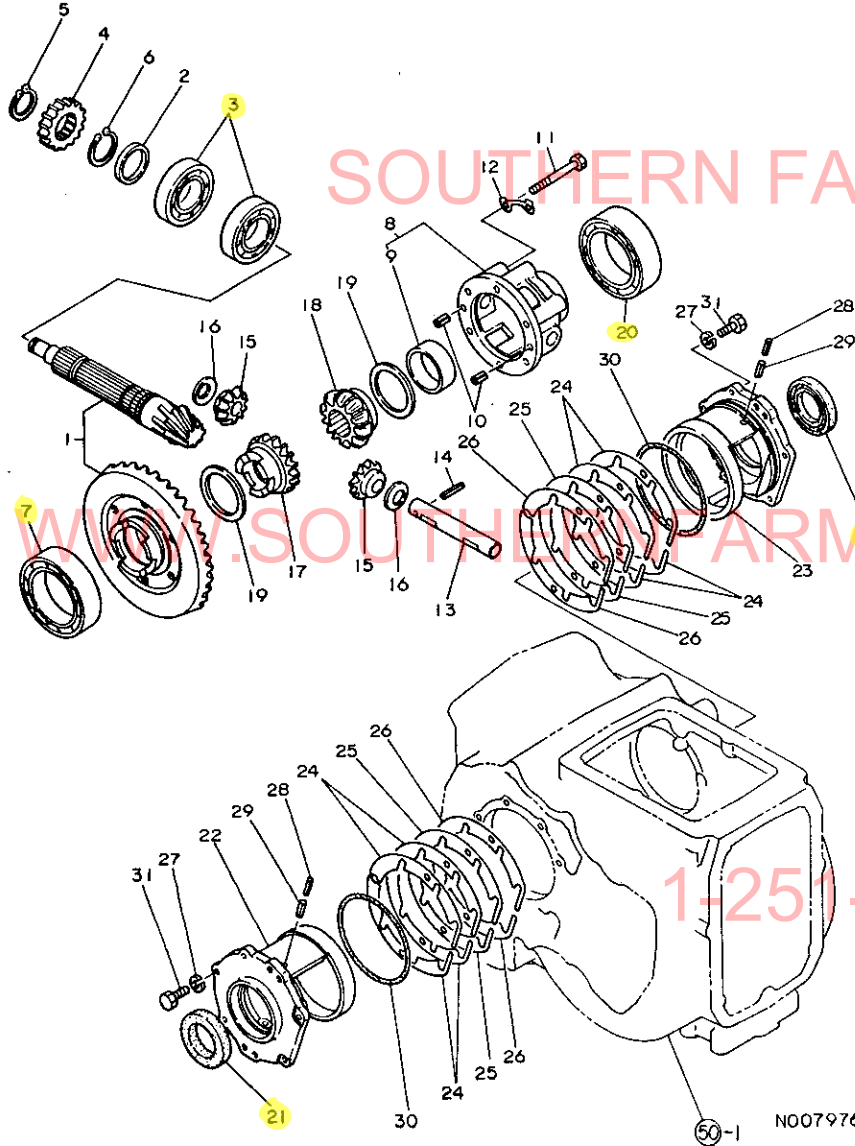

1-251-957-2857

N007975

N007975

49. リングギヤ

+-----+
| 1E03 |
| (1E01) |
+-----+
NPC-1181

49. リングギヤ

83.03.16

(A)=YM2310
(B)=YM2310D
(C)=
(D)=