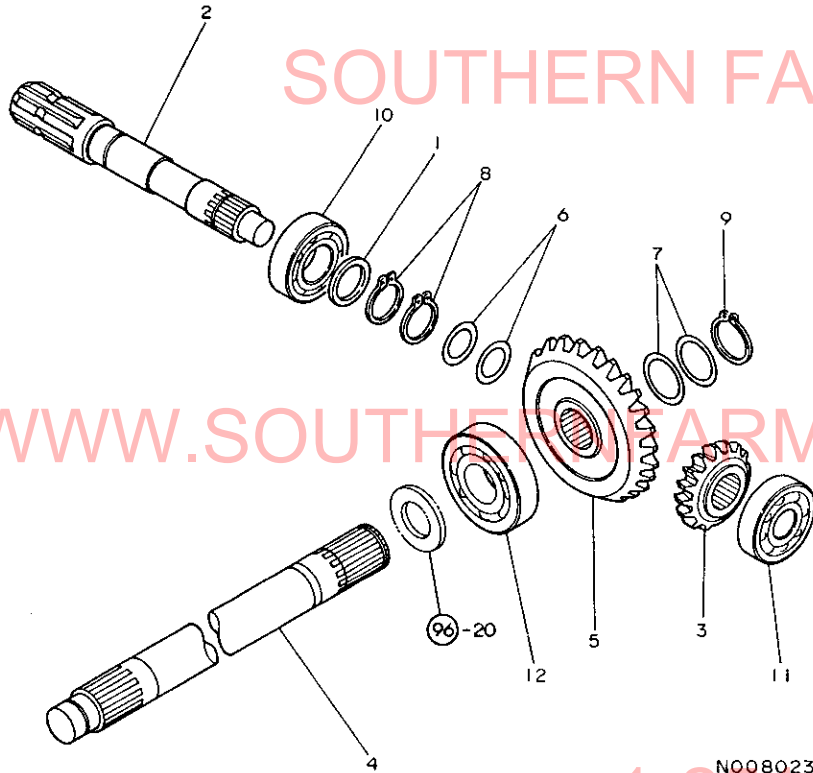

96. ギヤドライブ

+-----+
| 1H12 |
| (1H08) |
+-----+
NPC-1181

96. ギヤドライブ

83.03.16
(A)=RS1504
(B)=
(C)=
(D)=

ミタシ No.	レベル 0	フニオンコウ	フニオン メ	----- (A)(B)(C)(D)	I P/U A R
1	.	1A1070-23730	ライナ 30 40 2	1	2
2	.	195218-12410	ピニオンシャフト	1	1
3	.	195218-12420	ハベルピニオン	1	1
4	.	195218-12440	ドリフンシャフト	1	1
5	.	195218-12450	ハベルキヤ	1	1
6	.	195230-12540	シム 30X34.7X0.2	2	1
7	.	195230-12550	シム 35X45X0.2	2	1
8	.	22242-000300	シクヨウスツフリンク30	2	10
9	.	22242-000350	シクヨウスツフリンク35	1	10
10	.	24101-062064	ボールリンク6206	1	1
11	.	24101-063054	ボールリンク6305	1	1
12	.	24101-063074	リンク6307	1	1

WWW.SOUTHERNFARMEQUIPMENTIMPORTS.COM

N008023
1-251-957-2857