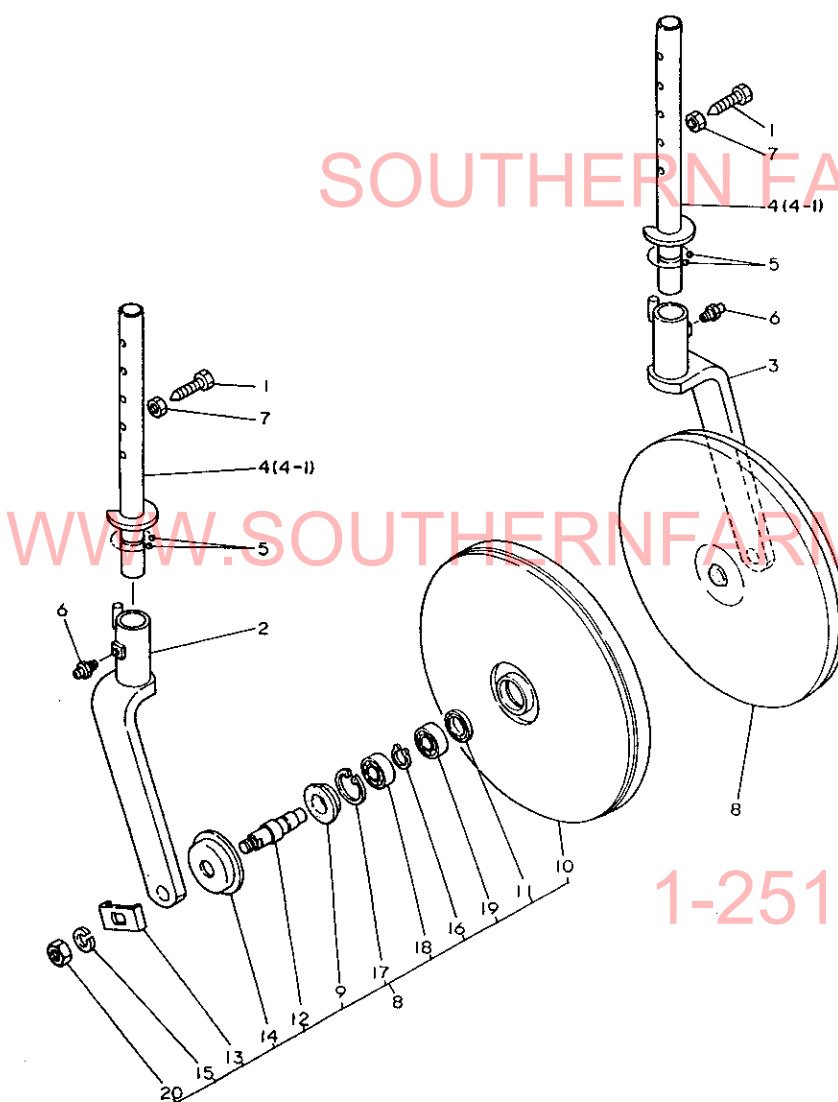

105. ゲージホイール

+-----+
I 1105 I
I (1H08) I
+-----+
NPC-1181

105. ゲージホイール

83.03.16
(A)=RS1504
(B)=
(C)=
(D)=

ミタシ NO.	レベル 0	フレンハンコウ	フレン メイ	-----コウ----- (A)(B)(C)(D)	I P/U A R
1	.	194990-01650	ピットホール 12X35.5	2	5
2	.	195218-16600	アーム(ケ-シ-ホイ-ルL)	1	1
3	.	195218-16700	アーム(ケ-シ-ホイ-ルR)	1	1
4	.	195218-16340	アシヤストハ-	2	1
4-1	.	195230-16340 (A=R00920)	アシヤストハ-	2	S 1
5	.	24190-050001	コウキウ 5/32	44	30
6	.	24761-010000	クリスニツポルA-M6F	2	5
7	.	26756-120002	トメN 12	2	5
8	.	795218-16800	ケ-シ-ホイ-ル シクミ	2	1
9	..	195131-16940	オイルシール	2	1
10	..	195218-16800	ケ-シ-ホイ-ル	2	1
11	..	195218-16820	キャツフ○(ヒ-リン)	2	1
12	..	195218-16840	シャフト(ケ-シ-ホイ-ル)	2	1
13	..	195218-16850	マワリトメサカネ	2	1
14	..	195218-16880	タ-ストカハ	2	1
15	..	22217-140000	ハ-ネサカネ14	2	20
16	..	22242-000200	シクヨウスナツフ○リンク 20	2	20
17	..	22252-000420	アナヨウスナツフ○リンク 42	2	10
18	..	24101-060044	ホ-ルハ-リンク 6004	2	1
19	..	24101-062034	ホ-ルハ-リンク 6203	2	1
20	..	26716-140002	ナツト 14	2	5

1-251-957-2857

N008032

N008032