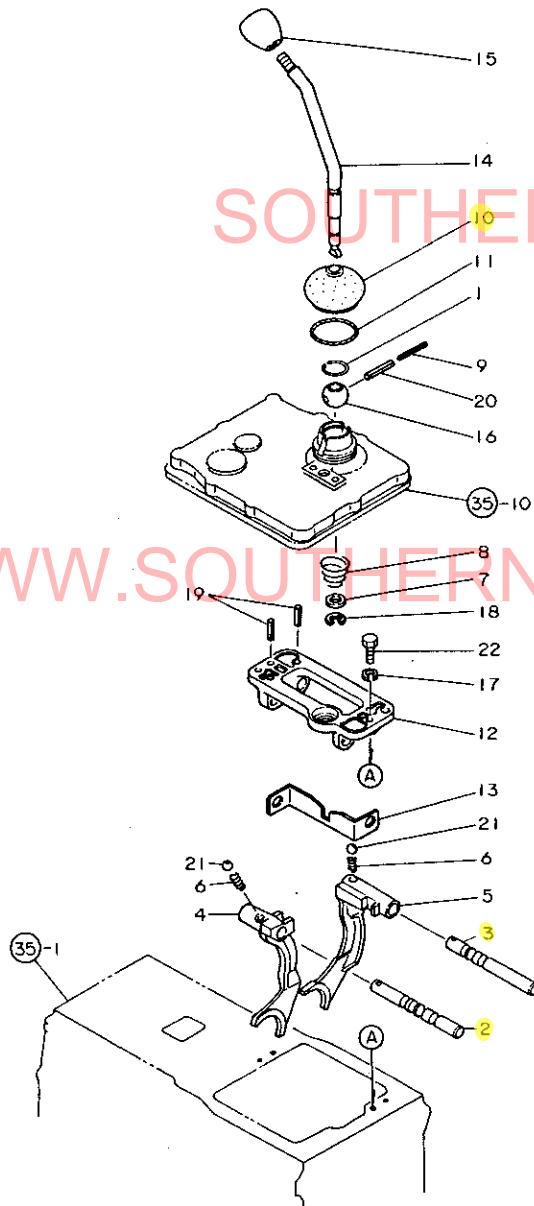

45. 副 変 速

+-----+
| 1D11 |
| (1C12) |
+-----+
NPC-1181

45. 副 変 速

83.03.16
(A)=YM2310
(B)=YM2310D
(C)=
(D)=

ミタツシ NO.	レベル 0	フレンパソコウ	フレン メ	---コウ--- I P/U A R (A)(B)(C)(D)			
1	.	1A1040-26320	アチヨウ サ-クリツ^o 30	1	1		5
2	.	194312-27110	フォ-クシャフト(C-1-2)	1	1		1
3	.	194312-27120	フォ-クシャフト(3-4)	1	1		1
4	.	194312-27160	シフトフォ-ク(C-1-2)	1	1		1
5	.	194312-27170	シフトフォ-ク(3-4)	1	1		1
6	.	194310-27180	スワ-リンク^o 22.2	2	2		1
7	.	194080-27190	ワツシヤ 13X19X2	1	1		1
8	.	194422-27230	スワ-リンク^o (チエンシ^oレハ^o-	1	1		1
9	.	194310-27240	ロールピ^oン 3.5X40	1	1		1
10	.	194080-27252	ラハ^o-フ^o-ツ	1	1		1
11	.	194190-27280	オリソク^o	1	1		5
12	.	194312-27310	サホ-ト(フォ-クシャフト)	1	1		1
13	.	194312-27320	カ^o-イト^oフ^o-レ-ト	1	1		1
14	.	194312-27350	フクヘソクレハ^o-	1	1		1
15	.	194420-27550	ソフ^o (フクヘソク)	1	1		1
16	.	1E6140-56230	ヘソクシフト-ホ-ル	1	1		1
17	.	22217-08000	ハ^o-ネサ^oカ^o-ネ 8	2	2		50
18	.	22272-000100	エカ^o-タ入^oソツ^oリンク^o 10	1	1		5
19	.	22351-060025	ロールピ^oン 6X25	2	2		5
20	.	22351-060040	ロールピ^oン 6X40	1	1		5
21	.	24190-100001	コウキユウ 5/16	2	2		10
22	.	26116-080202	ホ-ルト 8X20	2	2		10

WWW.SOUTHERNFARMEQUIPMENTIMPORTS.COM

1-251-957-2857