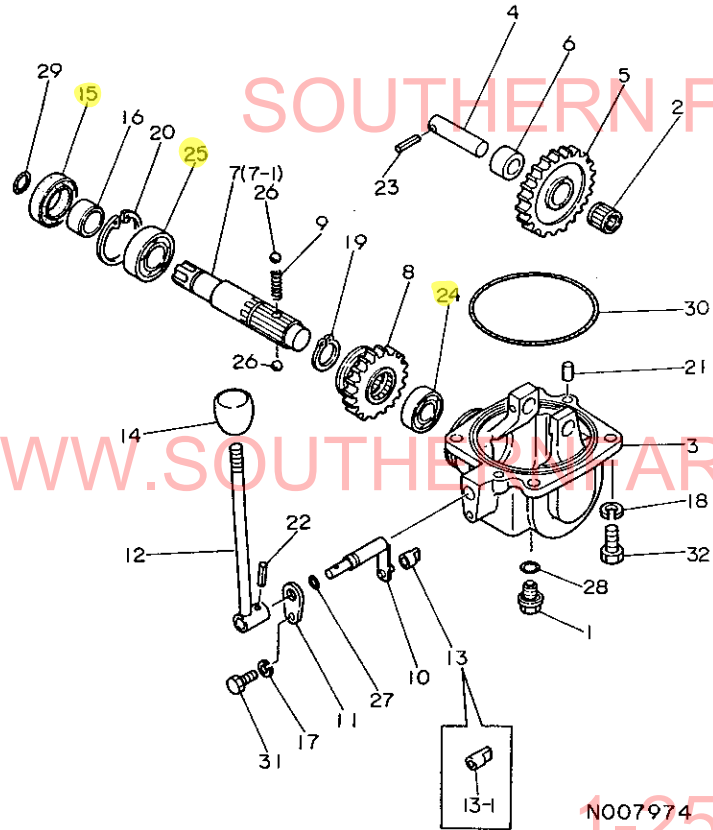

47. フロントドライブ

+-----+
I 1D13 I
I(1C12)I
+-----+
NPC-1181

47. フロントドライブ

83.03.16
(A)=YM2310
(B)=YM2310D
(C)=
(D)=

ミタシ NO.	レベル 0 ノ	フレンバソコウ ノ	フレン メ ノ	---コウ--- (A)(B)(C)(D)	I	P/U	A	R
1	.	194151-24770	アウタ 14	1				1
2	.	194310-25830	アリンク K18 24 20	1				1
3	.	194313-28110	フロントドライブケース	1				1
4	.	194313-28150	アイトギヤ(フロント)	1				1
5	.	194313-28160	アイトギヤ(フロント)	1				1
6	.	194313-28180	スラストワッシャ 18X31X22	1				1
7	.	* 194421-28210	フロントドライブシャフト	1				1
I 7- 1	.	194421-28211	フロントドライブシャフト (B=FXXXXX)	1		N		1
8	.	194313-28220	フロントドライブギヤ	1				1
9	.	194311-28230	アリンク	1				1
10	.	194311-28311	フロントシャフト	1				1
11	.	194311-28320	キーホール	1				1
12	.	194313-28330	シフトレバー(フロント)	1				1
13	.	* 194191-28450	フロントシフトフォック	1				1
I 13- 1	.	194191-28451	シフトフォック(フロント) (B=FXXXXX)	1		N		1
14	.	194421-28480	ノブ(フロントドライブ)	1				1
15	.	1A1040-28820	オイルシール TC30 52 8	1				2
16	.	1E6190-54080	入りフ S125 30 13	1				1
17	.	22217-080000	ハネサカネ 8	1				50
18	.	22217-100000	ハネサカネ10	4				100
19	.	22242-000290	シクヨウスチフリンク 29	1				10
20	.	22252-000520	アヨウスチフリンク 52	1				10
21	.	22312-100140	アコギヤ 10X14	2				5
22	.	22351-060025	ローピン 6X25	1				5
23	.	22351-060028	アリンクピン 6X28	1				10
24	.	24101-060054	アリンク 6005	1				1
25	.	24101-062054	ボールアリンク 6205	1				1
26	.	24190-080001	コウキウ 1/4	2				10
27	.	24311-000110	リンク P11	1				5
28	.	24311-000160	リンク P-16	1				5
29	.	24311-000210	リンク P-21	1				5
30	.	24321-001250	リンク G125	1				2
31	.	26116-080162	ボール 8X16	1				10
32	.	26116-100252	ボール 10X25	4				10

NO07974 1-251-957-2857