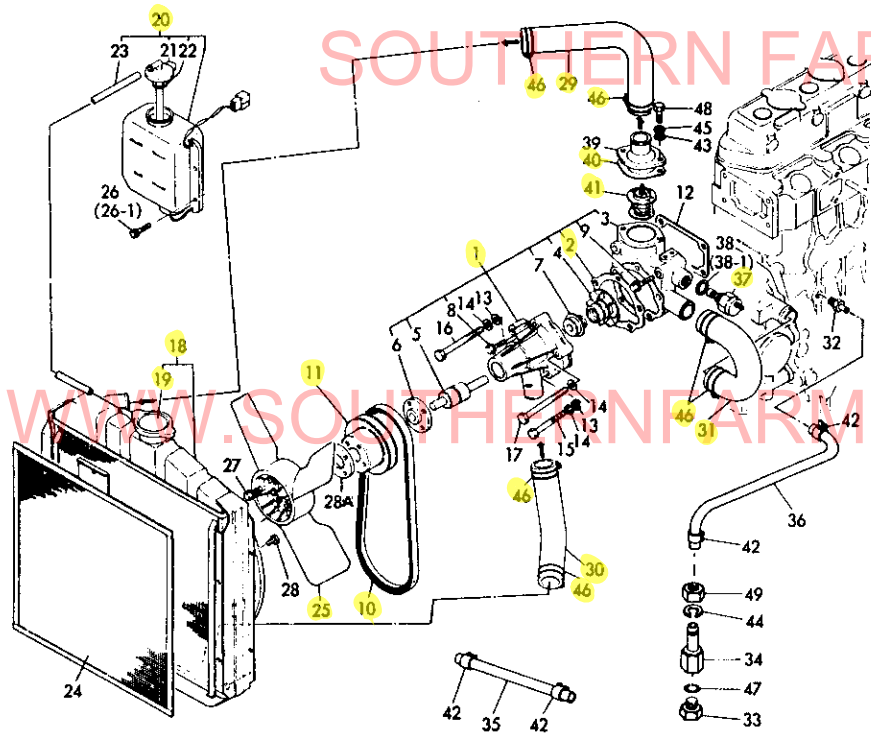

9. 冷却水系統

+-----+
| 1B01 |
| (1A06) |
+-----+
NPC-1181

9. 冷却水系統

83.03.16
(A)=3T84H-S
(B)=
(C)=
(D)=

ミタツシ NO.	レベル 0	フニシハソコウ	フニシ メ1	-----コウ----- (A)(B)(C)(D)	I P / U A R
49	.	26776-100002	トメツツ 10	1	10

SOUTHERN FARM EQUIPMENT

WWW.SOUTHERNFARMEQUIPMENTIMPORTS.COM

1-251-957-2857