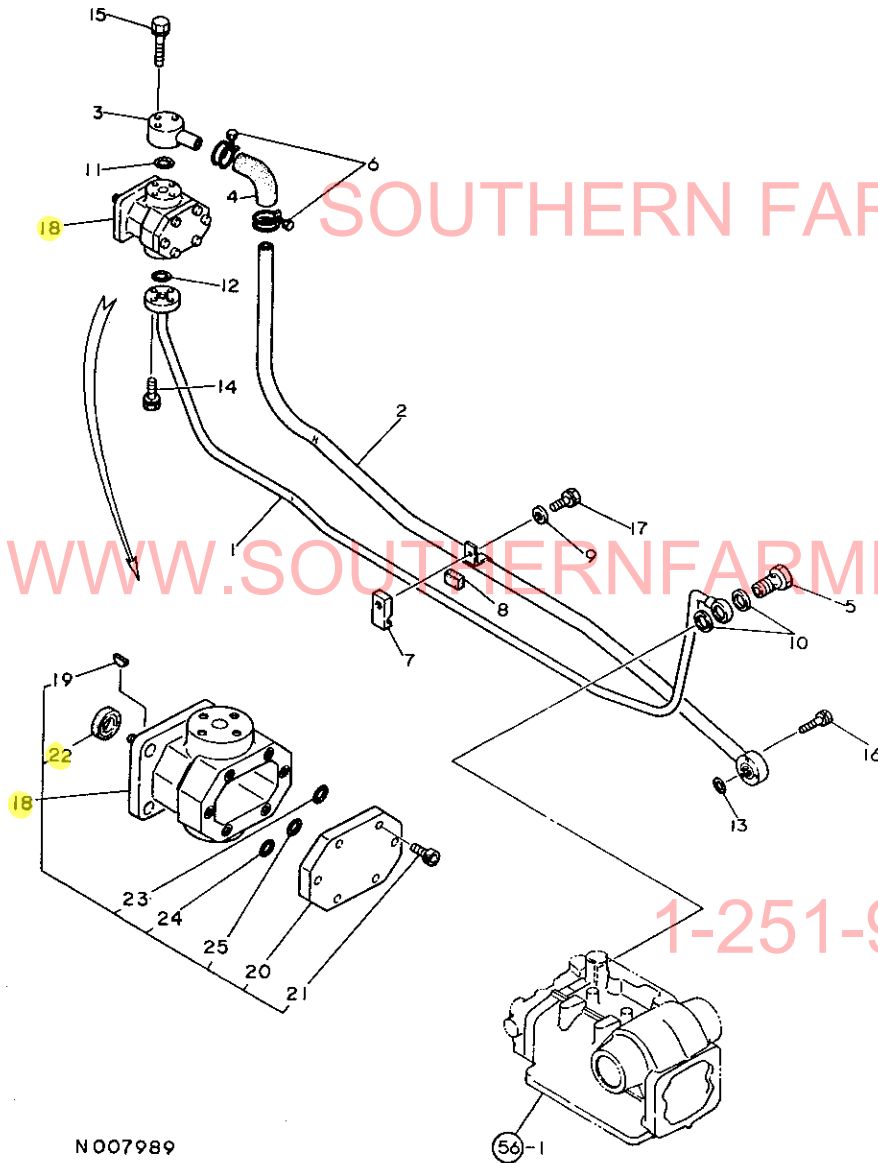

62. 油圧パイピング

+-----+
I 1F01 I
I (1E10) I
+-----+
NPC-1181

62. 油圧パイピング

83.03.16
(A)=YM2310
(B)=YM2310D
(C)=
(D)=

ミタツシ NO.	レベル 0	フロンパソコウ	フロン メ	---コウ---	I	P/U	A	R
				(A)(B)(C)(D)				
1	.	194312-48110	コウアツハ°イフ° CMP	1 1				1
2	.	194312-48230	チイツハ°イフ° (B CMP	1 1				1
3	.	194440-48210	L.Pハ°イフ° (A	1 1				1
4	.	194440-48230	L.Pコムホ-ス	1 1				1
5	.	194130-48650	カンツキ°テホ°ルト M18	1 1				1
6	.	194151-48710	ホ-スハ°ント°	2 2				1
7	.	194440-48830	クラフ°ハ°-ス (ハ°イフ°	1 1				1
8	.	194440-48840	クラフ°コム	1 1				1
9	.	22137-080000	サ°カ°ネ 8	1 1				10
10	.	23414-180023	ト°ウ°ハ°ツ°キン 18	2 2				10
11	.	24311-000200	オリク° P-20	1 1				5
12	.	24311-000200	オリク° P-20	1 1				5
13	.	24311-000200	オリク° P-20	1 1				5
14	.	26013-060252	ホ°ルト (B 6X25	4 4				20
15	.	26013-060402	ホ°ルト (B 6X40	3 3				20
16	.	26013-060402	ホ°ルト (B 6X40	3 3				20
17	.	26013-080352	ホ°ルト (B 8X35	1 1				10
18	.	194130-41120	マ°ツ°ホ°ン°フ°	1 1				1
19	..	22522-030130	ハンゲ°ツ°キ- 3X13	1 1				5
20	..	194320-41150	ケ-ス°フ°タ	1 1				1
21	..	26450-080252	ア°ツ°キ°ホ°ルト 8X25	6 6				10
22	..	194320-41160	イ°レ°シ°ル TC14 25 17	1 1				1
23	..	24341-000480	オリク° S48	1 1				5
24	..	24315-000200	オリク° P20	4 4				20
25	..	24341-000100	オリク° S10	1 1				20
26	..	22217-080000	ハ°ネ°サ°カ°ネ 8	6 6				50

1-251-957-2857