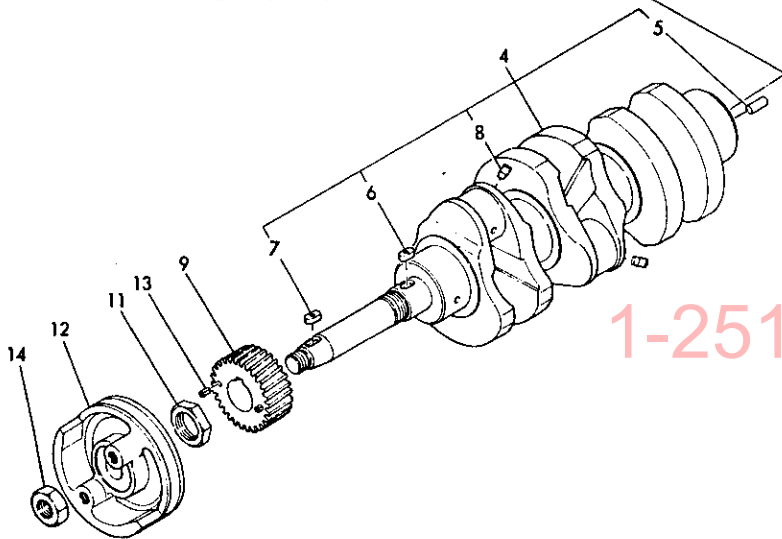

WWW.SOUTHERNFARMEQUIPMENTIMPORTS.COM

1-251-957-2857

7. ピストン・コネクティングロッド

+-----+
| 1A14 |
| (1A06) |
+-----+
NPC-1181

7. ピストン・コネクティングロッド

83.03.16
(A)=3T84H-S
(B)=
(C)=
(D)=

ミタツシ NO.	レベル 0	フ"ピ"ン"コ"ウ	フ"ピ"ン"メ"イ	-----コ"ウ----- (A)(B)(C)(D)	I	P	U	A	R
1	.	129350-22090	ピ"ス"トン CMP	3					1
2	..	729350-22500	ピ"ス"トン"リ"ン"ク" シ"ク"ミ	3					1
3	.	103338-22300	ピ"ス"トン"ピ"ン" (NS65.75)	3					1
4	.	103338-22400	ピ"ス"トン"ピ"ン"メ"タ"ル	6					1
5	.	729350-23100	コ"ネ"ク"チ"ン"ク"ロ"ツ"ト" シ"ク"ミ	3					1
6	..	129350-23010	コ"ネ"ク"チ"ン"ク"ロ"ツ"ト"	3					1
7	..	129350-23100	ピ"ス"トン"ピ"ン"メ"タ"ル	3					1
8	..	* 124060-23201	ロ"ツ"ト"ホ"ッ"ル"ト	2					1
8-1	..	104500-23201	ロ"ツ"ト"ホ"ッ"ル"ト	6				N	1
		(A=EXXXXX)							
9	..	124060-23300	ク"ラ"ン"ク"ピ"ン"メ"タ"ル	3					1