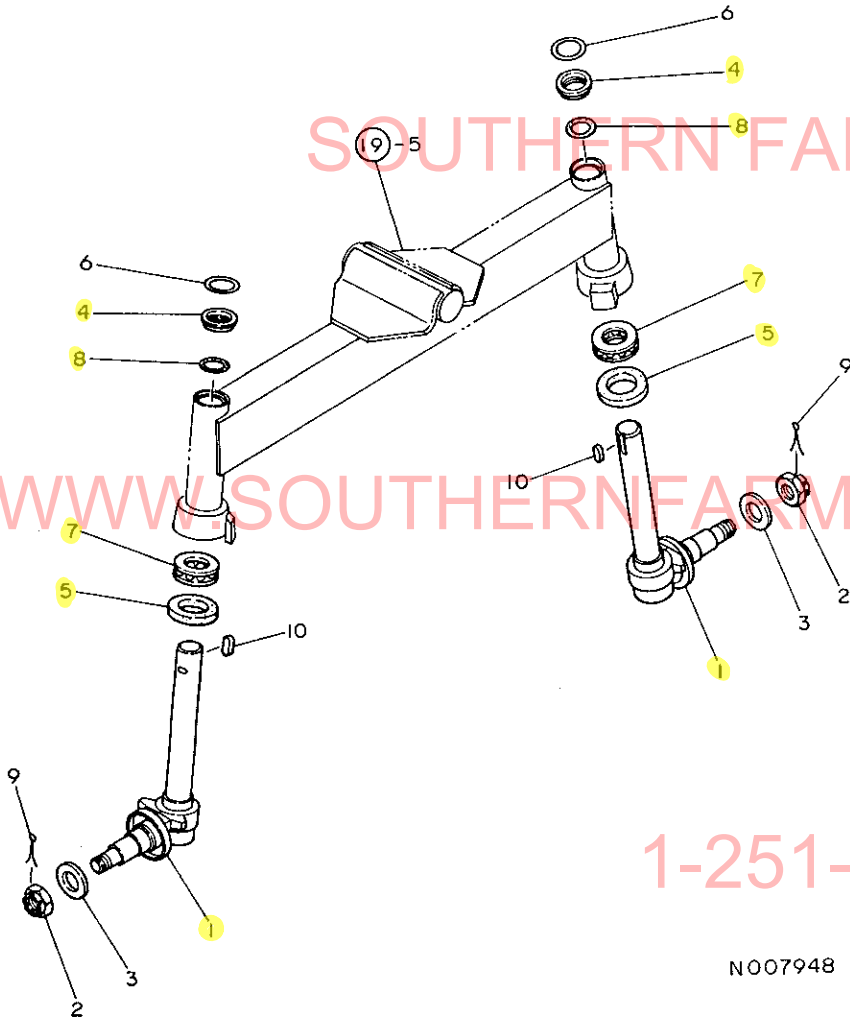

WWW.SOUTHERNFARMEQUIPMENTIMPORTS.COM

1-951-957-2857

N007947

21. キングピン

+-----+
 | 1B16 |
 | (1B13) |
 +-----+
 NPC-1181

21. キングピン

83.03.16
 (A)=YM2310
 (B)=YM2310D
 (C)=
 (D)=

ミタツシ NO.	レベル 0	フレンパツコウ	フレン メ	-----コウ----- (A)(B)(C)(D)	I P/U A R
1	.	194312-11800	キングピンCMP	2	1
2	.	194130-11580	コウタミソツキチイナツ M24	2	1
3	.	194312-11760	スロ-サ24X50X5	2	1
4	.	194145-11820	キングピンアツハカハ-	2	1
5	.	194312-11860	オイルシール TC6 38529	2	1
6	.	194145-11930	キングピンシム	2	1
7	.	1A1030-12200	スラストパ-アリンク51106	2	1
8	.	194990-57740	オリク 30X2.4	2	2
9	.	22417-400400	ワシオン 4X40	2	10
10	.	22512-100340	キ-(リヨウマル 10X34	2	5