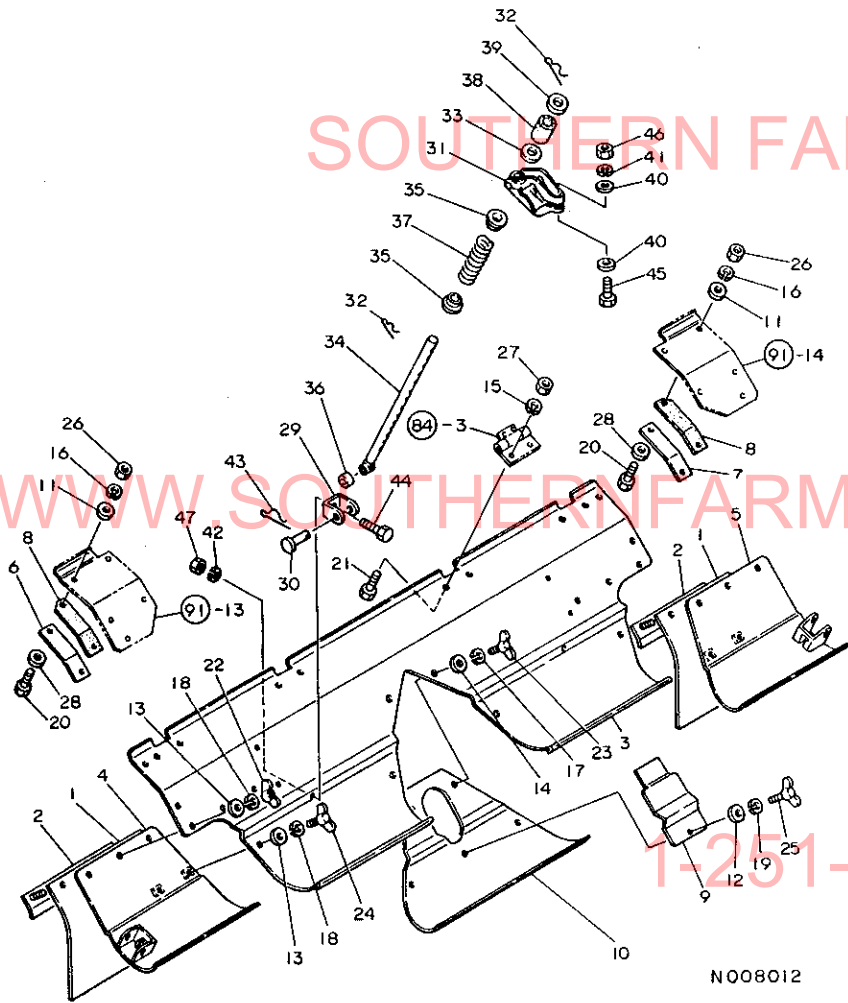

85. ロータリリヤカバー

+-----+
| 1616 |
| (1607) |
+-----+
NPC-1181

85. ロータリリヤカバー

83.03.16
(A)=RC1704
(B)=
(C)=
(D)=

ミタツシ NO.	レベル 0	フニシヤンコウ	フニシ メイ	---コウ---	I P/U A R
				(A)(B)(C)(D)	
1	.	195201-15710	ト"ロヨケシ-ト	2	1
2	.	195204-15720	クランフ" (ト"ロヨケシ-ト	2	1
3	.	195206-15600	リヤカハ" CMP	1	1
4	.	195206-15700	サイト"リヤカハ" L CMP	1	1
5	.	195206-15800	サイト"リヤカハ" R CMP	1	1
6	.	195218-15550	クランフ" (タ"ンハ" L	1	1
7	.	195218-15560	クランフ" (タ"ンハ" R	1	1
8	.	195218-15580	コム"イタ" (サイト"タ"ンハ"	2	1
9	.	195218-15590	クネタチキ"ア"フ"タ	1	1
10	.	195218-15640	リヤカハ"-B	1	1
11	.	22137-080000	サ"カ"ネ 8	4	10
12	.	22137-100000	サ"カ"ネ 10	1	20
13	.	22137-100000	サ"カ"ネ 10	8	20
14	.	22137-100000	サ"カ"ネ 10	4	20
15	.	22217-080000	ハ"ネサ"カ"ネ 8	8	50
16	.	22217-080000	ハ"ネサ"カ"ネ 8	4	50
17	.	22217-100000	ハ"ネサ"カ"ネ10	4	100
18	.	22217-100000	ハ"ネサ"カ"ネ10	8	100
19	.	22217-100000	ハ"ネサ"カ"ネ10	1	100
20	.	26116-080202	ホ"ルト 8X20	4	10
21	.	26116-080202	ホ"ルト 8X20	8	10
22	.	26637-100002	チヨウナツ" 10	4	5
23	.	26647-100252	チヨウホ"ルト 10X25	4	5
24	.	26647-100252	チヨウホ"ルト 10X25	2	5
25	.	26647-100252	チヨウホ"ルト 10X25	1	5
26	.	26716-080002	6カクナツ" M8(6T)	4	10
27	.	26716-080002	6カクナツ" M8(6T)	8	10
28	.	22137-080000	サ"カ"ネ 8	4	10
29	.	195088-15870	ハンカ"-ロツ"フツク	2	1
30	.	195088-15880	アタマツキ"ヒ"ン	2	1
31	.	195206-15850	タ"ンフ"ラ	2	1
32	.	195216-15820	スナツフ"ヒ"ン22	4	1
33	.	195216-16410	スリ-フ" (タ"ンフ"ラ	2	1
34	.	195218-15810	ロツ" (ハンカ"	2	1
35	.	195218-15840	ハ"ネウケ" サ"カ"ネ	4	1
36	.	195218-15860	フツツシ" 10	2	1
37	.	195218-15880	スフ"リンク" 28X3.2X150	2	1
38	.	195231-15890	チン"ツク"ケ"コム"	2	1
39	.	22127-220000	サ"カ"ネ(ナミ"ル 22	2	10
40	.	22137-100000	サ"カ"ネ 10	4	20
41	.	22217-100000	ハ"ネサ"カ"ネ10	2	100
42	.	22217-100000	ハ"ネサ"カ"ネ10	2	100
43	.	22360-100000	スナツフ"ヒ"ン 10	2	30
44	.	26116-100202	ホ"ルト 10X20	2	10
45	.	26116-100652	ホ"ルト 10X65	2	5
46	.	26716-100002	ナツ" 10	2	10
47	.	26716-100002	ナツ" 10	2	10