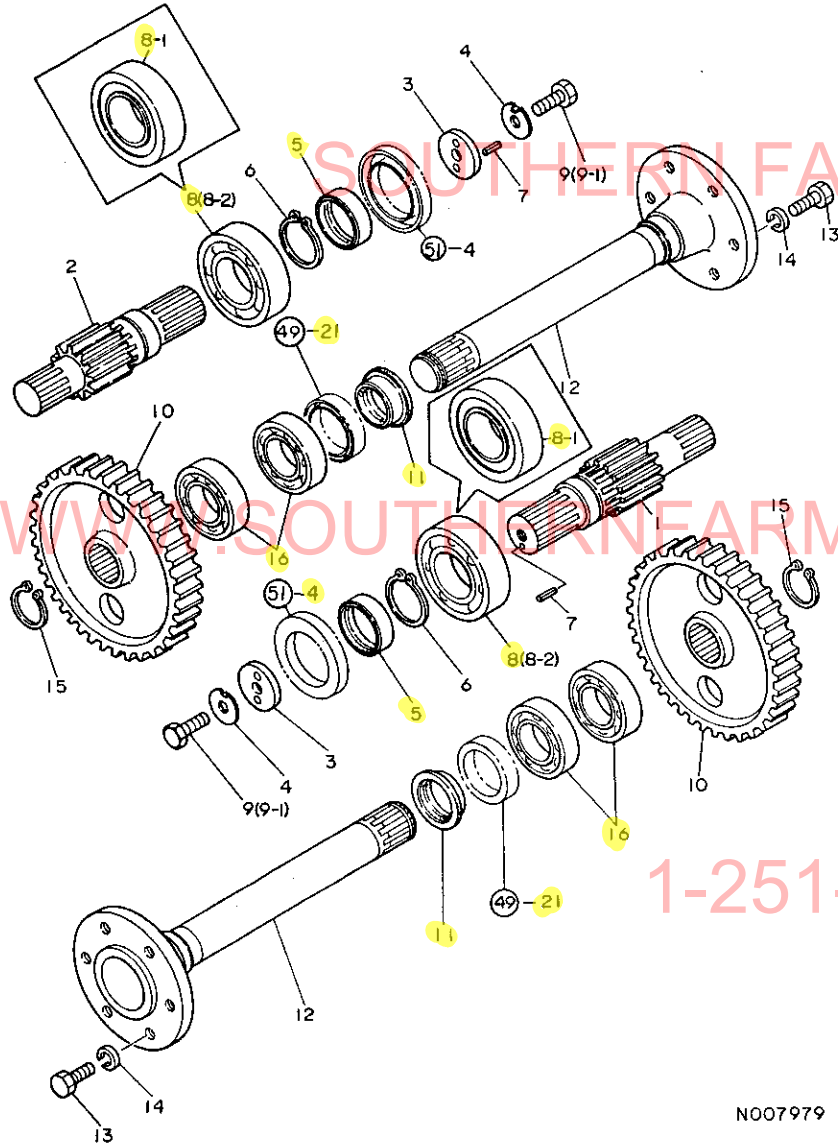

52. ファイナルピニオン

52. ファイナルピニオン

83.03.16
(A)=YM2310
(B)=YM2310D
(C)=
(D)=

+-----+
I 1E06 I
I (1E01) I
+-----+
NPC-1181

ミタツシ NO.	レバール 0	フベシハシコウ	フベシ メ	---コウ--- I P/U A R			
				(A)	(B)	(C)	(D)
1	.	194312-33400	ファイナルピニオン(L)	1	1		1
2	.	194312-33410	ファイナルピニオン(R)	1	1		1
3	.	194130-33430	ヒラサツカネ 10X40X6	2	2		1
4	.	194130-33440	シタツキサツカネ 10X27	2	2		1
5	.	194312-33440	SIスリ-フ 40X45X12	2	2		1
6	.	22242-000400	シクヨウ入ナツフリンク 40	2	2		10
7	.	22351-040014	ローレルピニオン 4X14	2	2		10
8	*	24101-062084	ヘアリング 6208	2	2		1
I 8-1	*	24104-062084	ヘアリング 6208 2RS	2	2		R 1
		(A=FXXXXX)	(B=FXXXXX)				
I 8-2	.	24101-062084	ヘアリング 6208	2	2		R 1
		(A=FXXXXX)	(B=FXXXXX)				
9	*	26116-100252	ホルト 10X25	2	2		10
I 9-1	.	194145-36670	ホルト 10X25	2	2		N 5
		(A=FXXXXX)	(B=FXXXXX)				
10	.	194312-33500	ファイナルギヤ	2	2		1
11	.	194312-32670	SLスリ-フ 57X62X18	2	2		1
12	.	194312-34100	リヤアクスルシャフト	2	2		1
13	.	194130-34180	ホルト 16X30	12	12		1
14	.	22217-160000	ハネサツカネ 16	12	12		20
15	.	22242-000500	シクヨウ入ナツフリンク 50	2	2		10
16	.	24101-062104	ホルヘアリング 6210	4	4		1

1-251-957-2857

N007979

N007979