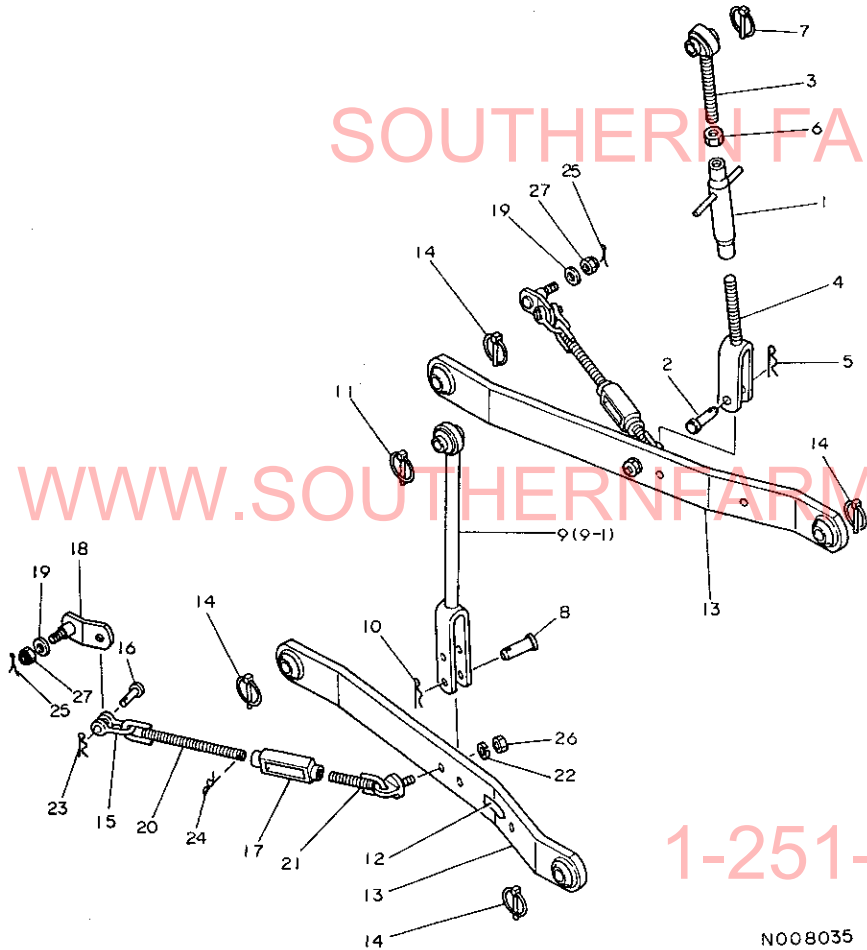

108. リフトリンク

+-----+
| 1108 |
| (1H08) |
+-----+
NPC-1181

108. リフトリンク

83.03.16
(A)=RS1504
(B)=
(C)=
(D)=

ミタツシ NO.	レベル 0 ノ	フレンハツコウ	フレン メ	---コウ---	I P/U A R
				(A)(B)(C)(D)	
1	.	194150-72231	リフトリンクターナハツクル	1	1
2	.	194150-72460	リフトヨーグヒオン	1	1
3	.	194312-72210	アイホルト(リフト CMP	1	1
4	.	194312-72450	ヨーク(リフトリンク	1	1
5	.	22360-140000	スナツフヒオン14	1	30
6	.	26756-180002	トメナツト 18	1	5
7	.	794130-71410	ホールソサツトロックヒオン CMP	1	5
8	.	194150-72460	リフトヨーグヒオン	1	1
9	.	* 194312-72300	リフトリンク L CMP	1	1
I 9-1	.	194312-72301 (A=RXXXXX)	リフトリンクL CMP	1	N
10	.	22360-140000	スナツフヒオン14	1	30
11	.	794130-71410	ホールソサツトロックヒオン CMP	1	5
12	.	194150-65700	ロータリ-トリツクメイハツン	1	1
13	.	194312-73410	ロア-リンク CMP	2	1
14	.	794130-71410	ホールソサツトロックヒオン CMP	4	5
15	.	194080-74621	シャツクルホソタイ SA10	2	1
16	.	194080-74631	シャツクルヒオン SA10	2	1
17	.	194150-74670	チエツクチエンターナハツクル	2	1
18	.	194150-74910	チエツクチエンヒオン	2	1
19	.	194150-74920	ワツシヤ	2	5
20	.	194312-74720	アイホルトL(チエン	2	1
21	.	194420-74800	チエツクチエン CMP	2	1
22	.	22217-140000	ハツネツカメ14	2	20
23	.	22360-120000	スナツフヒオン 12	2	10
24	.	22360-200000	スナツフヒオン M20	2	10
25	.	22417-300350	ワリヒオン 3X35	2	10
26	.	26716-140002	ナツト 14	2	5
27	.	26817-160002	ミソツキナツト 16	2	10

NO08035

1-251-957-2857