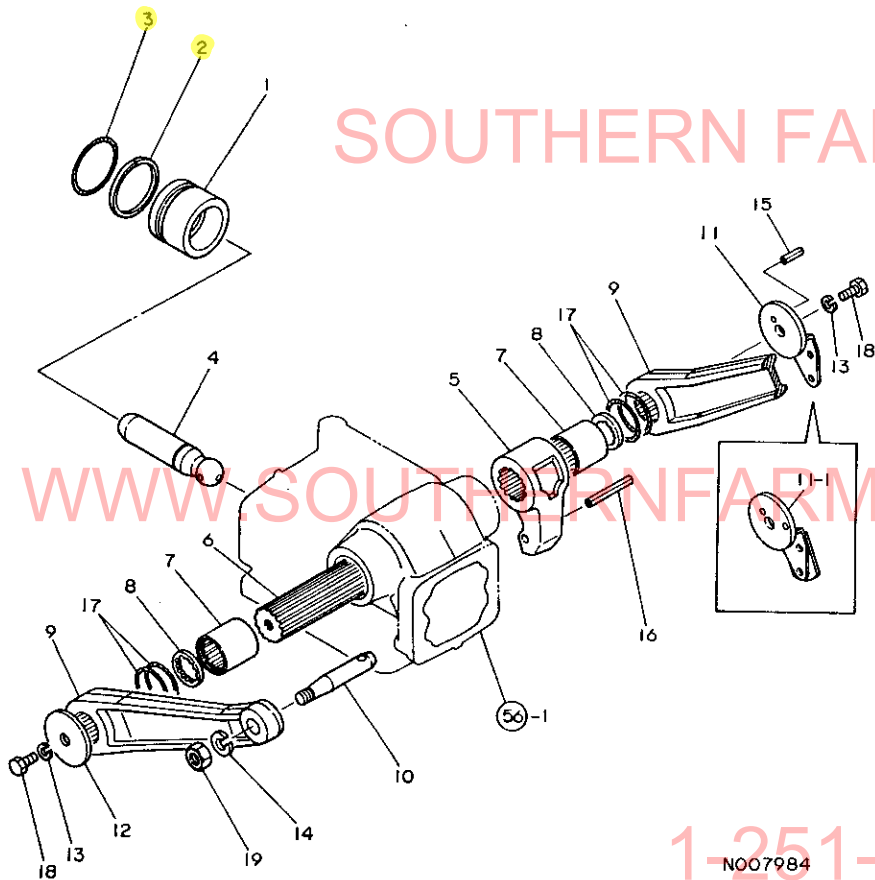

57. リフトクランク

+-----+
I 1E12 I
I (1E10) I
+-----+
NPC-1181

57. リフトクランク

83.03.16
(A)=YM2310
(B)=YM2310D
(C)=
(D)=

NO.	品名	部品番号	説明	---コネク--- I P/U A R			
				(A)	(B)	(C)	(D)
1	.	194310-43310	ピストン	1	1		1
2	.	194130-43350	ハックアツツリンク P65ヨ	1	1		1
3	.	24311-000650	リンク P-65	1	1		5
4	.	194310-43410	ピストンロツト	1	1		1
5	.	194151-44111	リフトクランク	1	1		1
6	.	194150-44211	リフトリンクシャフト	1	1		1
7	.	194150-44251	リフトリンクシャフトスリーブ	2	2		1
8	.	194150-44261	スライディングシャフトボール	2	2		1
9	.	194310-44420	リフトアーム	2	2		1
10	.	194130-44480	リフトアームピコン	2	2		1
11	.	* 194312-44510	アーム(フイート)ハック	1	1		1
I 11-1	.	194312-44511	アーム(フイート)ハック	1	1	N	1
		(A=F01750) (B=F01295)					
12	.	194150-44530	ワッシャ	1	1		1
13	.	22217-120000	ハネサカネ 12	2	2		50
14	.	22217-160000	ハネサカネ 16	2	2		20
15	.	22351-040014	ローピコン 4X14	1	1		10
16	.	22351-050056	ローピコン 5X56	1	1		10
17	.	24321-000500	リンクG-50	4	4		10
18	.	26116-120252	ホルト 12X25	2	2		10
19	.	26736-160002	ナツト(ボツ 16	2	2		5