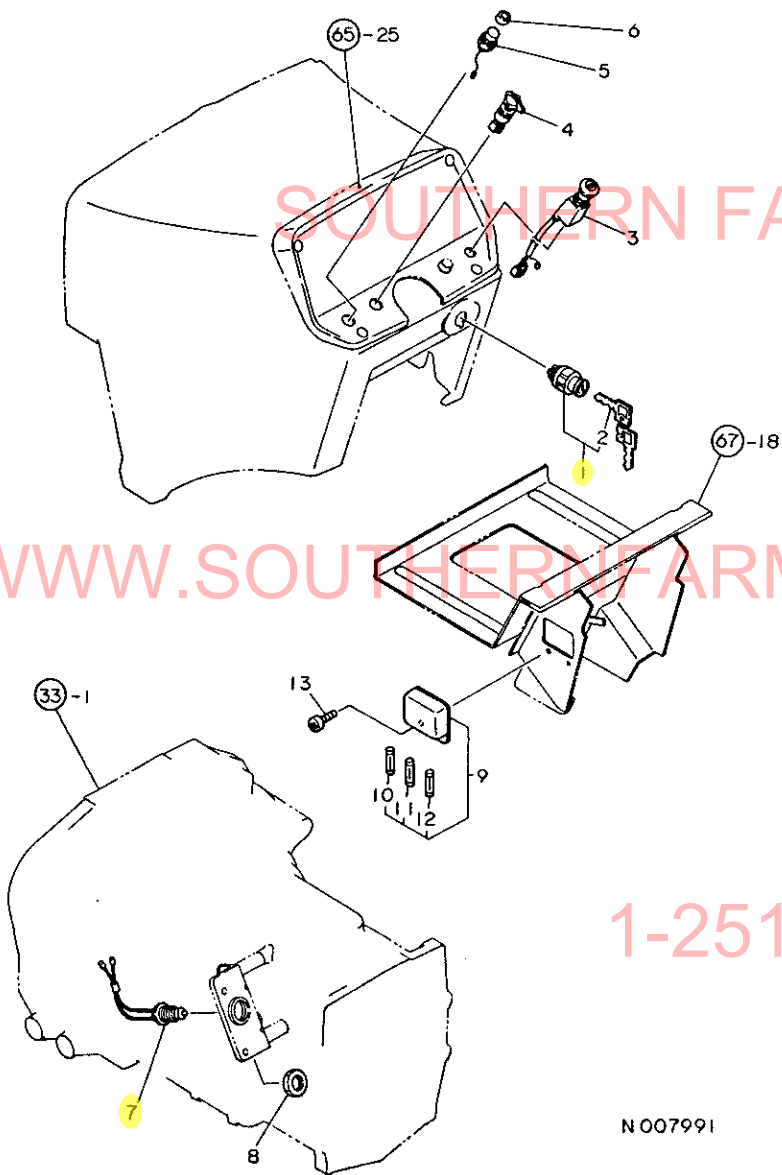

64. ス イ ッ チ

+-----+
| 1F04 |
| (1F02) |
+-----+
NPC-1181

64. ス イ ッ チ

83.03.16
(A)=YM2310
(B)=YM2310D
(C)=
(D)=

ミタツシ NO.	レハツロ	フ"ヒンハツコ"ウ	フ"ヒン メイ	---コクウ--- I P/U A R			
				(A)	(B)	(C)	(D)
1	.	194155-52110	スタートスイッチ	1	1		1
2	..	194155-52190	スタートスイッチキー	1	1		1
3	.	194420-52120	ライチンク"スイッチ	1	1		1
4	.	194440-52130	フラツツヤスイッチ	1	1		1
5	.	194150-52160	ホ-ンスイッチ	1	1		1
6	.	194150-52170	ホ-ンスイッチキャツフ°	1	1		2
7	..	194440-52190	ヒフチイスター"スイッチ	1	1		1
8	.	194240-52210	ガツト 22	1	1		1
9	.	194440-52400	ヒユ-ス"ホ"ツツ入 CMP	1	1		1
10	..	194145-52820	カンヒユ-ス" 5A	1	1		1
11	..	194145-52830	カンヒユ-ス" 10A	2	2		1
12	..	194145-52840	カンヒユ-ス" 15A	2	2		1
13	.	26587-060202	ハ"イント"コネツ" 6X20	2	2		20

WWW.SOUTHERNFARMEQUIPMENTIMPORTS.COM

1-251-957-2857

N007991

N007991