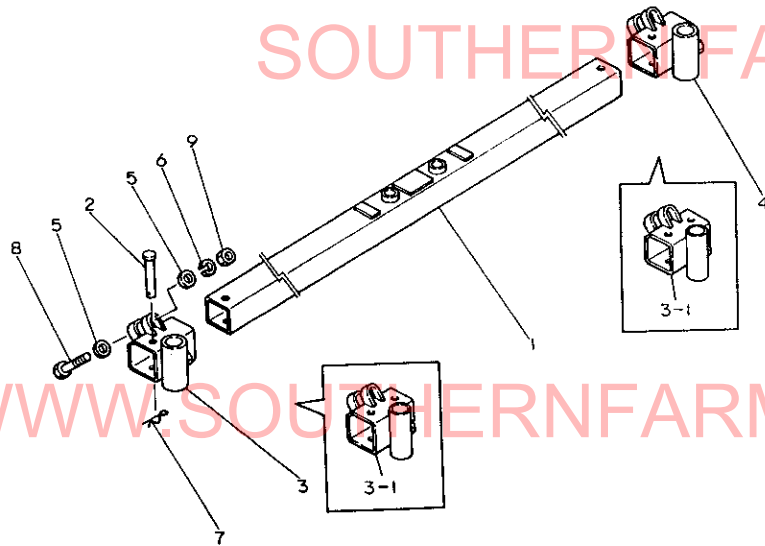

104. デ プ ス ビ ー ム

+-----+
| 1104 |
| (1H08) |
+-----+
NPC-1181

104. デ プ ス ビ ー ム

83.03.16
(A)=RS1504
(B)=
(C)=
(D)=

ミタツシ NO.	レハル 0	フ"ヒンハ"ンコ"ウ	フ"ヒン メイ	-----コ"ク----- (A) (B) (C) (D)	I	P/U	A	R
1	.	195218-16420	デ"フ"スE"ム	1			1	
2	.	194990-34611	E"ン 10X70	2			2	
3	.	195218-16550	E"ム-E"ント"L	1			1	
I 3-1	.	195218-16551 (A=RXXXXX)	E"ム-E"ント"	2		S	1	
I 4	.	195218-16560 (A=RXXXXX)	E"ム-E"ント"R	1		Z	1	
5	.	22137-120000	サ"カ"ネ 12	4			50	
6	.	22217-120000	ハ"ネサ"カ"ネ 12	2			50	
7	.	22360-100000	ス"ツフ"E"ン 10	2			30	
8	.	26116-120652	ホ"ット 12X65	2			2	
9	.	26716-120002	ナ"ツ 12	2			10	

N008031

1-251-957-2857

N008031