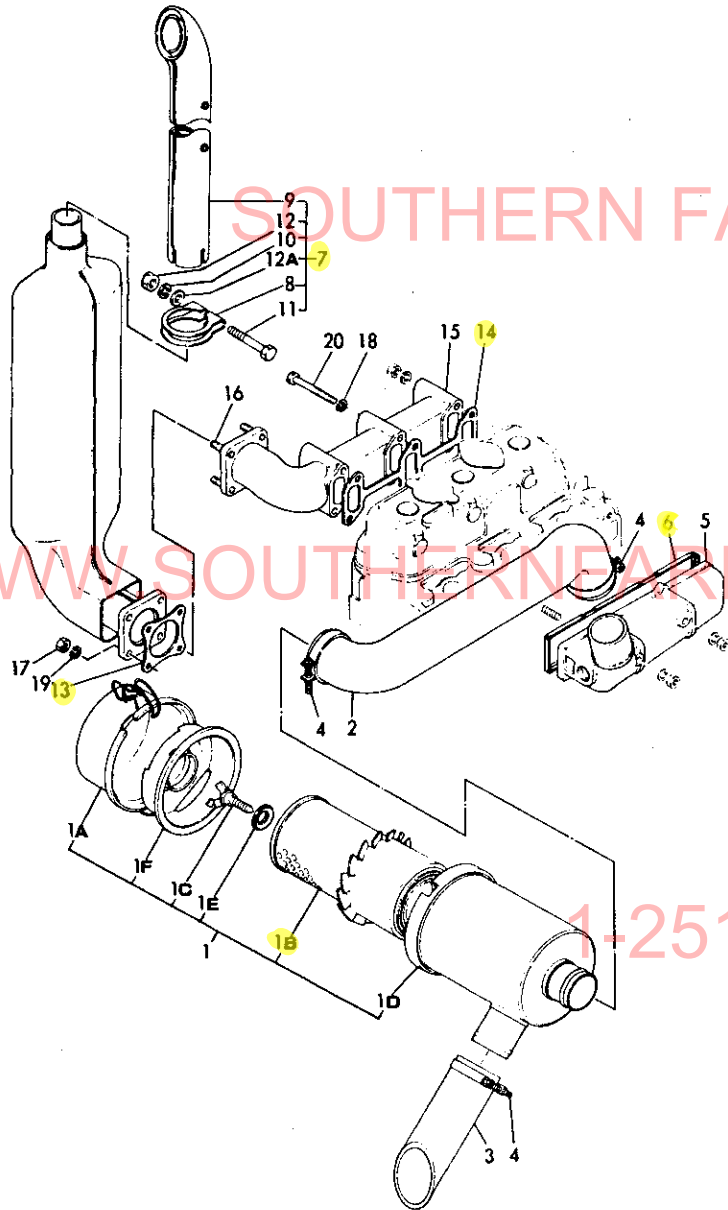

4. エアクリーナ・サイレンサ

+-----+
| 1A11 |
| (1A06) |
+-----+
NPC-1181

4. エアクリーナ・サイレンサ

83.03.16
(A)=3T84H-S
(B)=
(C)=
(D)=

ミタツシ NO.	レベル 0	フニオンコウ	フニオン メイ	-----コウ----- (A) (B) (C) (D)	I P/U A R
1	.	129350-12500	エアクリーナ	1	1
1A	..	129350-12530	タツトハオン シクミ	1	1
1B	..	124756-12510	エアクリーナ	1	1
1C	..	121120-12560	ウイングホルト	1	1
1D	..	129350-12520	ケース シクミ	1	1
1E	..	121120-12570	シールワツシヤ	1	1
1F	..	129350-12540	ハツツフル シクミ	1	1
2	..	129350-12550	キユキカン	1	1
3	..	129350-12560	キユキエンチヨウカン	1	1
4	.	124768-12610	ハツト (キユキホース)	3	1
5	.	129350-12700	キユキマニホルト	1	1
6	.	129350-12710	PK (マニホルト)	1	1
7	.	129350-13490	サイレンサ CMP	1	1
8	..	121470-13580	クラフ	1	1
9	..	124465-13652	フシツツコウ (サイレンサ)	1	1
10	..	22217-100000	ハツネサカネ 10	1	100
11	..	26116-100652	ホルト 10X65	1	5
12	..	26716-100002	ナツト 10	1	10
12A	..	22117-100000	サカネ 10 (A=EXXXXX)	1	W 50
13	.	121450-13200	カッケット (サイレンサ)	1	1
14	.	129350-13250	カッケット (マニホルト)	1	1
15	..	729350-13500	ハイキマニホルト シクミ	1	1
16	..	26216-080222	フエキマニホルト 8X22	4	2
17	..	26716-080002	6カクナツト M8 (6T)	4	10
18	..	22217-080000	ハツネサカネ 8	4	50
19	..	22217-080000	ハツネサカネ 8	4	50
20	.	26116-080652	ホルト 8X65	4	5