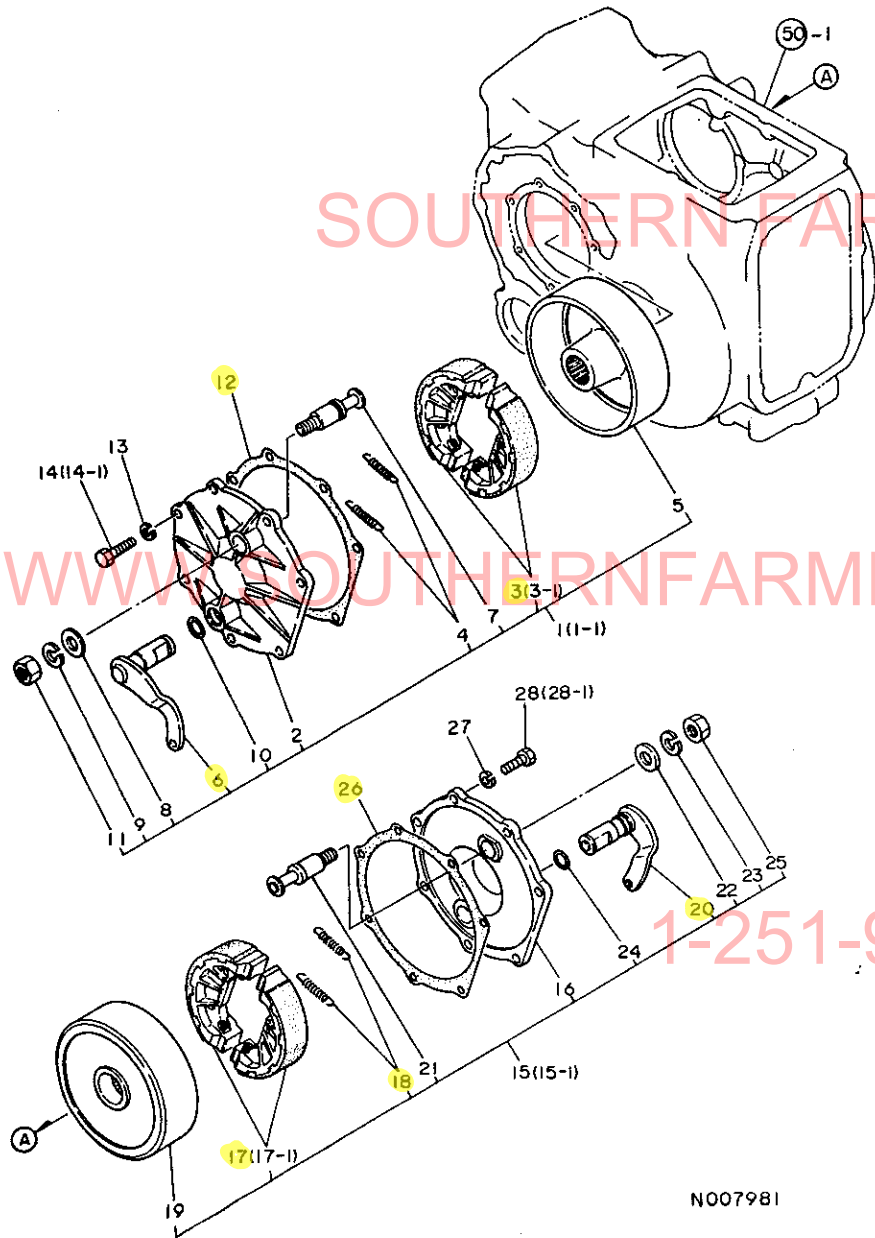

54. ブレーキ

N007981

54. ブレーキ

83.03.16

(A)=YM2310
(B)=YM2310D
(C)=
(D)=

+-----+
I 1E08 I
I (1E01) I
+-----+
NPC-1181

ミタシ NO.	レバ NO.	7777777777	7777777777	-----3333----- I P/U A R			
				(A)	(B)	(C)	(D)
1	.	*	194312-36300	ブレーキL CMP	1	1	1
I 1-1	.	.	194312-36301	ブレーキL CMP (A=FXXXXX) (B=FXXXXX)	1	1	N
2	..	.	194312-36350	カム (ブレーキL)	1	1	1
3	..	*	194312-36510	ブレーキシュー	2	2	1
I 3-1	..	.	194312-36511	ブレーキシュー (A=FXXXXX) (B=FXXXXX)	2	2	N 1
4	..	.	194150-36550	ブレーキシューリターンスフリンク	2	2	2
5	..	.	194312-36570	ブレーキシュー	1	1	1
6	..	.	194312-36710	カムシャフト (ブレーキ)	1	1	1
7	..	.	194312-36730	アンカーピン	1	1	1
8	..	.	194312-36750	ワッシャ	1	1	1
9	..	.	22217-160000	ハネサカネ16	1	1	20
10	..	.	24341-000200	オリング S20	1	1	20
11	..	.	26716-160002	ナット 16	1	1	5
12	.	.	194312-36320	ハネサカネ (ブレーキカム)	1	1	1
13	.	.	22217-100000	ハネサカネ10	7	7	100
14	.	.	26116-100202	ホルルト 10X20	7	7	10
14-1	.	.	26116-100252	ホルルト 10X25 (A=FXXXXX) (B=FXXXXX)	7	7	S 10
15	.	.	194312-36400	ブレーキ R CMP	1	1	1
I 15-1	.	.	194312-36401	ブレーキ R CMP (A=FXXXXX) (B=FXXXXX)	1	1	N
16	..	.	194312-36360	カム (ブレーキR)	1	1	1
17	..	.	194312-36510	ブレーキシュー	2	2	1
I 17-1	..	.	194312-36511	ブレーキシュー (A=FXXXXX) (B=FXXXXX)	2	2	N 1
18	..	.	194150-36550	ブレーキシューリターンスフリンク	2	2	2
19	..	.	194312-36570	ブレーキシュー	1	1	1
20	..	.	194312-36720	カムシャフト (ブレーキ)	1	1	1
21	..	.	194312-36730	アンカーピン	1	1	1
22	..	.	194312-36750	ワッシャ	1	1	1
23	..	.	22217-160000	ハネサカネ16	1	1	20
24	..	.	24341-000200	オリング S20	1	1	20
25	..	.	26716-160002	ナット 16	1	1	5
26	.	.	194312-36320	ハネサカネ (ブレーキカム)	1	1	1
27	.	.	22217-100000	ハネサカネ10	7	7	100
28	.	.	26116-100202	ホルルト 10X20	7	7	10
28-1	.	.	26116-100252	ホルルト 10X25 (A=FXXXXX) (B=FXXXXX)	7	7	S 10

1-251-957-2857

N007981