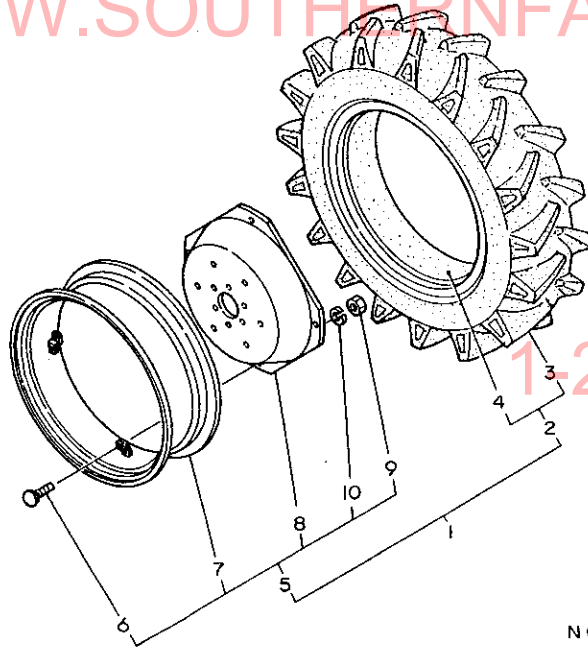

53. リヤホイールタイヤ

N007980

+-----+
| 1E07 |
| (1E01) |
+-----+
NPC-1181

53. リヤホイールタイヤ

83.03.16
(A)=YM2310
(B)=YM2310D
(C)=
(D)=

ミタツシ NO.	レベル 0	フビハ"ンコウ	フビハ"メ	-----コウ----- I P/U A R			
				(A)	(B)	(C)	(D)
1	.	794312-34700	リヤホイールタイヤL シグミ	1	1		1
2	..	194410-34900	タイヤ11.2-24(H CMP)	1	1		1
3	...	194410-34910	タイヤ11.2-24(H)	1	1		1
4	...	194140-34920	チ1-フ"	1	1		1
5	..	194240-35230	ホイールDCW9X24W CMP	1	1		1
6	...	194130-34850	ネカクマルアタマホイール 16X35	4	4		4
7	...	194130-34891	リム	1	1		1
8	...	194240-35120	チ1-フ"	1	1		1
9	...	194130-34840	6カクナツト M16	4	4		2
10	...	22217-160000	ハ"ネサ"カ"ネ16	4	4		20
11	.	794312-34800	リヤホイールタイヤR シグミ	1	1		1
12	..	194410-34900	タイヤ11.2-24(H CMP)	1	1		1
13	...	194410-34910	タイヤ11.2-24(H)	1	1		1
14	...	194140-34920	チ1-フ"	1	1		1
15	..	194240-35230	ホイールDCW9X24W CMP	1	1		1
16	...	194130-34850	ネカクマルアタマホイール 16X35	4	4		4
17	...	194130-34891	リム	1	1		1
18	...	194240-35120	チ1-フ"	1	1		1
19	...	194130-34840	6カクナツト M16	4	4		2
20	...	22217-160000	ハ"ネサ"カ"ネ16	4	4		20

WWW.SOUTHERNFARMEQUIPMENTIMPORTS.COM

1-251-957-2857

N007980