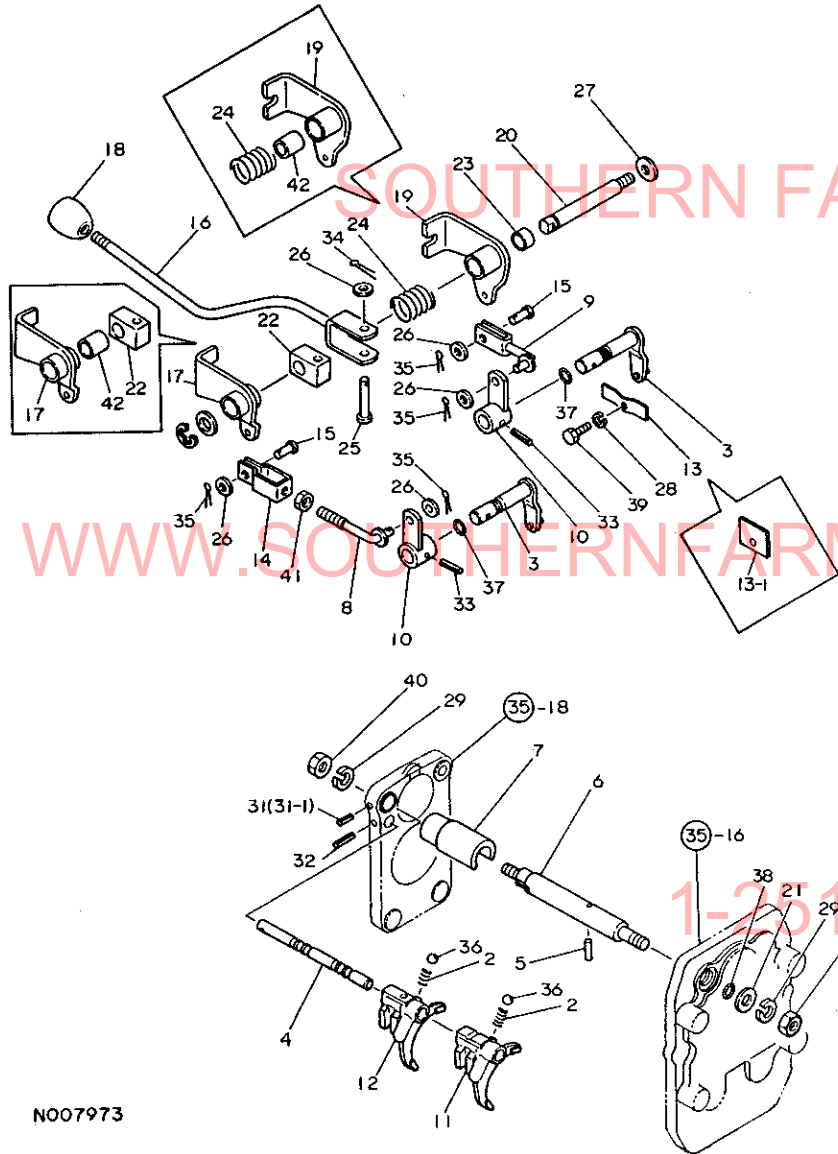

46. P. T. O 変 速

+-----+
I 1D12 I
I (C12) I
+-----+
NPC-1181

46. P. T. O 変 速

83.03.16
(A)=YM2310
(B)=YM2310D
(C)=
(D)=

ミタツシ NO.	仕様 NO.	パナハコ パナハコ	パナハコ パナハコ	---コク--- (A)(B)(C)(D)	I	P	U	A	R
1	.	1A1320-11100	サカネ(シシクワロー)	1	1				2
2	.	194310-27180	スプリング 22.2	2	2				1
3	.	194312-27570	シフトアム(PTO)	2	2				1
4	.	194312-27660	フォークシフト(PTO)	1	1				1
5	.	194312-27670	シフトアム(インタ-ロツク)	1	1				1
6	.	194312-27680	シフト(インタ-ロツク)	1	1				1
7	.	194312-27690	スリ-フ(インタ-ロツク)	1	1				1
8	.	194312-27710	ロツトA(PTOチェンシ)	1	1				1
9	.	194312-27720	ロツトB(PTOチェンシ)	1	1				1
10	.	194312-27730	チェンシアム(PTO)	2	2				1
11	.	194312-27740	シフトフォーク(PTO1-2)	1	1				1
12	.	194312-27750	シフトフォーク(PTO3-4)	1	1				1
13	.	* 194312-27760	キーフォレット	1	1				1
13-1	.	194312-27761	キーフォレット (A=F01456)(B=F01336)	1	1			N	1
14	.	194312-27770	アタマツキ	1	1				1
15	.	194312-27780	アタマツキ 8.9	2	2				1
16	.	194312-27800	PTOチェンシレバ	1	1				1
17	.	194312-27810	PTOレバ-A	1	1				1
18	.	194420-27810	ノブ(PTO)	1	1				1
19	.	194312-27820	PTOレバ-B	1	1				1
20	.	194312-27860	サホ-ト(PTOレバ)	1	1				1
21	.	194150-27870	ワッシャ 16X26X2	1	1				1
22	.	194312-27870	サホ-ト(PTOレバ)	1	1				1
23	.	194312-27880	ワッシャ	1	1				1
24	.	194312-27890	スプリング(PTOレバ)	1	1				1
25	.	194310-29540	ピン	1	1				1
26	.	22137-100000	サカネ 10	5	5				20
27	.	22137-140000	サカネ 14	1	1				10
28	.	22217-080000	ハネサカネ 8	1	1				50
29	.	22217-160000	ハネサカネ 16	2	2				20
30	.	22272-000150	エキタススプリング 15	1	1				5
31	.	* 22351-060012	ローレコン 6X12	1	1				20
31-1	.	22351-060016	ローレコン 6X16 (A=F00637)(B=F00658)	1	1			N	20
32	.	22351-060025	ローレコン 6X25	1	1				5
33	.	22351-060028	スプリングピン 6X28	2	2				10
34	.	22417-200180	ワレコン 2X18	1	1				10
35	.	22417-250180	ワレコン 2.5X18	4	4				10
36	.	24190-100001	コキコ 5716	2	2				10
37	.	24311-000140	リング P14	2	2				5
38	.	24311-000160	リング P-16	1	1				5
39	.	26116-080162	ホイット 8X16	1	1				10
40	.	26736-160002	アツ(ホツ) 16	2	2				5
41	.	26756-100002	トメアツ 10	1	1				30
42	.	194312-27850	ワッシャ 17X20X29 (A=F01944)(B=F01615)	2	2			W	1

N007973

N007973