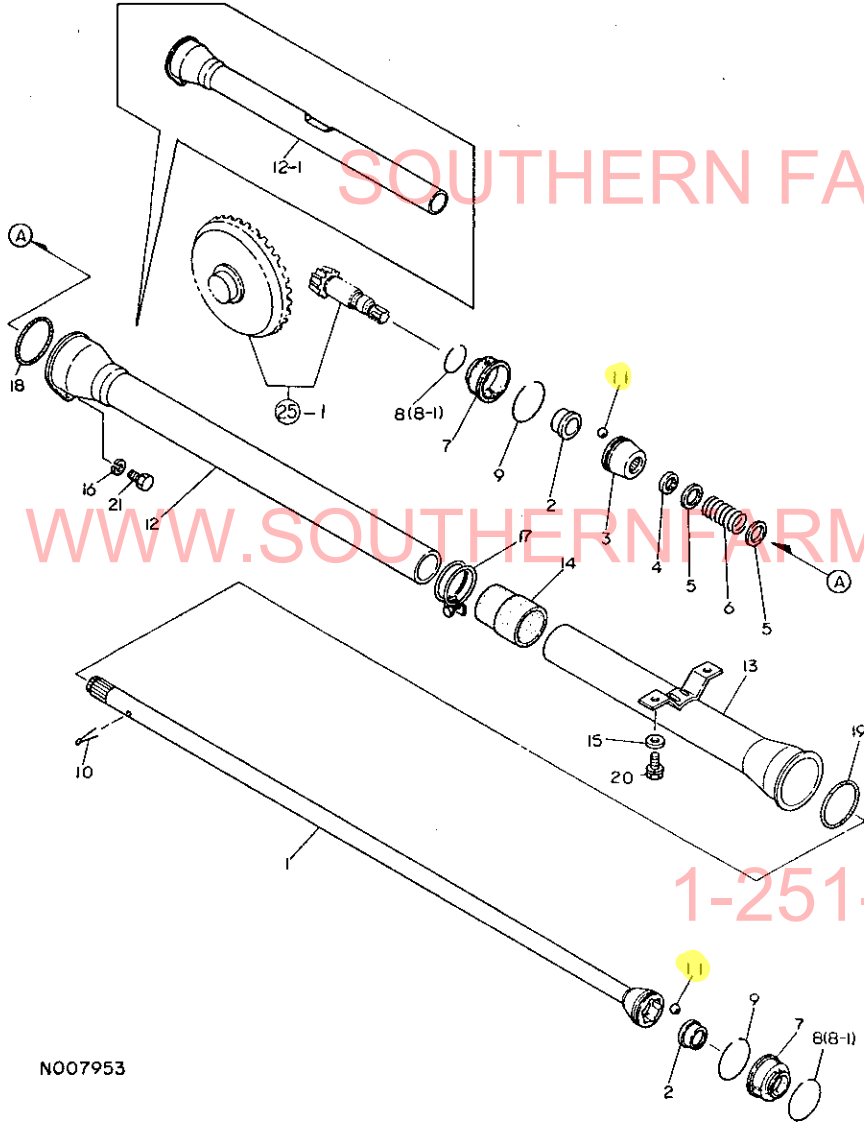

26. プロペラシャフト

+-----+
I 1C05 I
I (1B13) I
+-----+
NPC-1181

26. プロペラシャフト

83.03.16
(A)=YM2310
(B)=YM2310D
(C)=
(D)=

ミタツ NO.	レバ 0	フ フ	フ フ	----- (A)(B)(C)(D)	I	P	U	A	R
1	.	194313-13300	プロペラシャフトCMP	1					1
2	.	194191-13270	スリ-フ	2					2
3	.	194191-13331	カツフリンク B	1					1
4	.	194191-13340	スフラインシャフトシール	1					1
5	.	194191-13350	スハ-サ 20.5X30X16	2					2
6	.	194311-13360	テシヨシスフリンク	1					1
7	.	194191-13370	コムフ-ツ	2					1
8	*	194191-13381	ハリカネ A	2					1
8-1	.	194150-51620	ワイヤハ-ネスクランフ° B (B=F00106)	2		N			1
9	.	194150-51620	ワイヤハ-ネスクランフ° B	2					1
10	.	22417-400400	ワリロン 4X40	1					10
11	.	24190-100001	コウキスウ 5/16	12					10
12	*	194421-14610	シャフトカハ--(マエ)	1					1
I 12-1	.	194511-14610	シャフトカハ--(マエ) (B=FXXXXX)	1		R			1
13	.	194313-14640	シャフトカハ--(ウシロ)	1					1
14	.	194311-14650	シャフトカハ--フ-ツ	1					1
I 15	.	22137-080000	サカネ 8 (B=FXXXXX)	2		Z			10
16	.	22217-100000	ハ-ネサカネ10	1					100
17	.	23010-050000	ホ-スハ-ソト 50	1					10
18	.	24321-000600	リンク G60	1					5
19	.	24321-000600	リンク G60	1					5
20	.	26013-080162	ホ-ルト(B 8X16)	2					20
21	.	26126-100162	コマサホ-ルト 10X16	1					2

1-251-957-2857

N007953

N007953