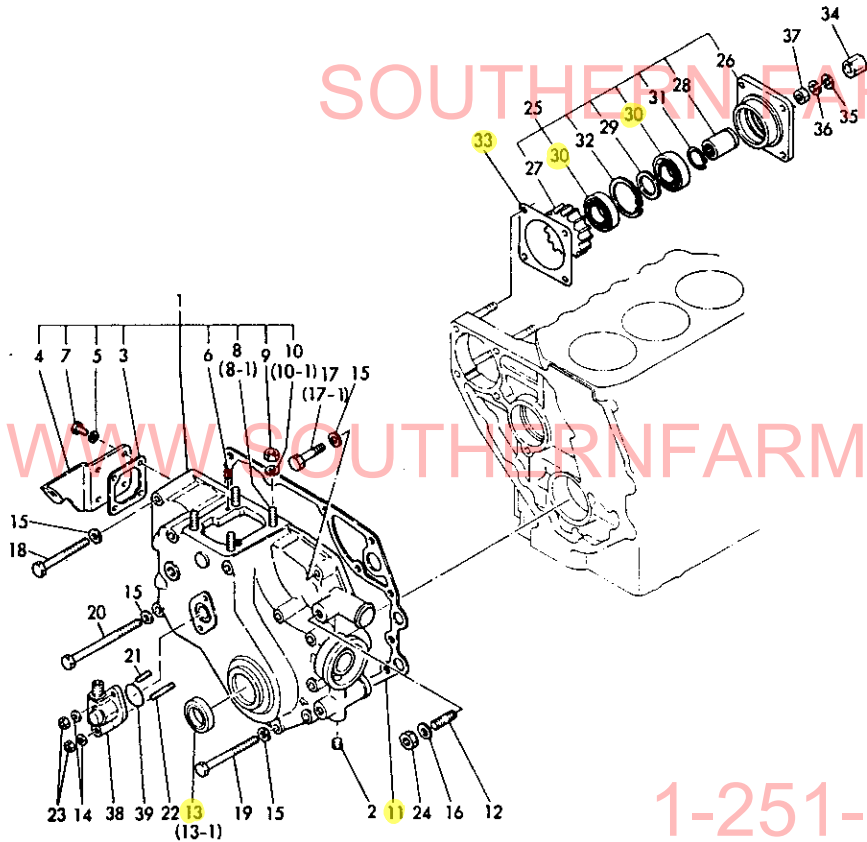

1-251-907-28

2.ギヤケース

+-----+
| 1A08 |
| (1A06) |
+-----+
NPC-1181

2.ギヤケース

83.03.16
(A)=3T84H-S
(B)=
(C)=
(D)=

ミタシ NO.	レベル 0 7777777777	7777777777	7777777777	7777777777	7777777777	7777777777
				-----	I P/U A R	
				(A)(B)(C)(D)		
1	.	721450-01612	ギヤケース シクミ	1		1
2	..	124060-01050	フランク	1		1
3	..	121450-01531	ハーツキン(ソクフタ)	1		1
4	..	121450-01551	ソクフタ	1		1
5	..	22217-060000	ハッネサツカネ 6	4		10
6	..	22351-040010	ローレピオン 4X10	2		30
7	.	26116-060142	ホッルト 6X14	4		10
8	.	* 26216-080222	ウエコミホッルト 8X22	4		2
8-1	..	121450-01560	ウエコミホッルト	4	N	1
				(A=EXXXXX)		
9	..	26716-080002	6カクナツ M8(6T)	4		10
10	..	* 43400-500410	シールワッシャ W8	4		1
10-1	..	22217-080000	ハッネサツカネ 8	4	N	50
				(A=EXXXXX)		
11	.	121450-01511	ハーツキン(ギヤケース)	1		1
12	.	121450-01570	ウエコミホッルト	1		1
13	.	* 121450-01800	オイルシール TC25408	1		1
13-1	..	121450-01801	オイルシール(ギヤケース)	1	R	1
				(A=EXXXXX)		
14	.	22117-060000	サツカネ6	2		100
15	.	22117-080000	サツカネ8	13		100
16	.	22117-100000	サツカネ 10	1		50
17	.	26116-080552	ホッルト 8X55	1		5
17-1	..	26116-080452	ホッルト 8X45	1	S	10
				(A=EXXXXX)		
18	.	26116-080752	ホッルト 8X75	2		5
19	.	26116-080852	ホッルト 8X85	7		5
20	.	26116-081152	ホッルト 8X115	3		2
21	.	26216-060142	ウエコミホッルト 6X14	1		10
22	.	26216-060352	ウエコミホッルト 6X35	1		5
23	.	26716-060002	ナツト 6	2		10
24	.	26716-100002	ナツト 10	1		10
25	.	129350-26000	アツホンフオクトウ CMP	1		1
26	..	129350-26050	フランク(HO-P)	1		1
27	..	129350-26200	ギヤ(HO-P)クワ	1		1
28	..	129350-26400	シャフト(HQ-ホンフオクトウ)	1		1
29	..	124950-26420	スベ-サ(ホッルト)	1		1
30	..	129350-26490	ホッルト(アリンク)	2		1
31	..	22242-000250	シクヨウ入アツフオリンク 25	1		10
32	..	22252-000470	アツヨウ入アツフオリンク 47	1		10
33	..	124240-01882	ハーツキン (HO-P)	2		1
34	..	129350-26160	ツキテ(HO-P)クワ	1		1
35	.	22117-080000	サツカネ8	1		100
36	.	22212-080000	ハッネサツカネ 8	1		50
37	.	26716-080002	6カクナツ M8(6T)	1		10
38	.	121450-91400	ギヤユニット(カイチンケイ)	1		1
39	.	24341-000260	オリンク S26	1		10