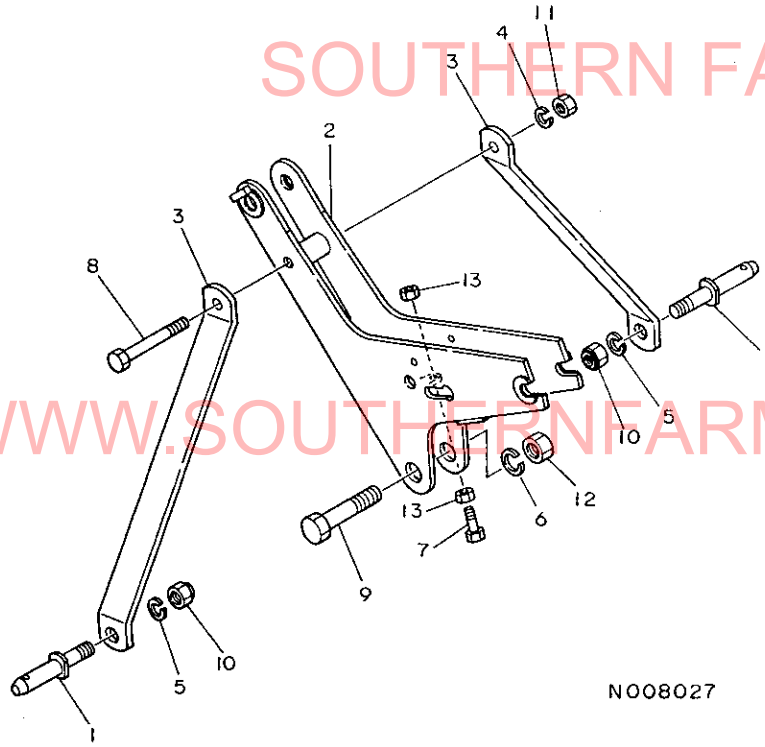

NO08026

1-251-957-2857

NO08026

100. ア ッ パ ー ア ー ム

+-----+
| 1H16 |
| (1H08) |
+-----+
NPC-1181

100. ア ッ パ ー ア ー ム

83.03.16
(A)=RS1504
(B)=
(C)=
(D)=

ミタツシ NO.	シリアル NO.	フレンクハシコウ	フレン メイ	---コウ---	I P/U A R
				(A)(B)(C)(D)	
1	.	195081-15241	ロアリンクレオン	2	1
2	.	195218-15130	アツハア-ム	1	1
3	.	195231-15180	ステー(アツハア-ム)	2	1
4	.	22217-120000	ハネサカネ 12	1	50
5	.	22217-180000	ハネサカネ 18	2	20
6	.	22217-220000	ハネサカネ 22	1	10
7	.	26116-080352	ボルト 8X35	1	10
8	.	26116-120902	ボルト 12X90	1	2
9	.	26116-220802	ボルト 22X80	1	1
10	.	26356-180002	ウナツト(ボツ) 18	2	1
11	.	26716-120002	ナツト 12	1	10
12	.	26716-220002	ナツト 22	1	1
13	.	26756-080002	トメナツト 8	2	10