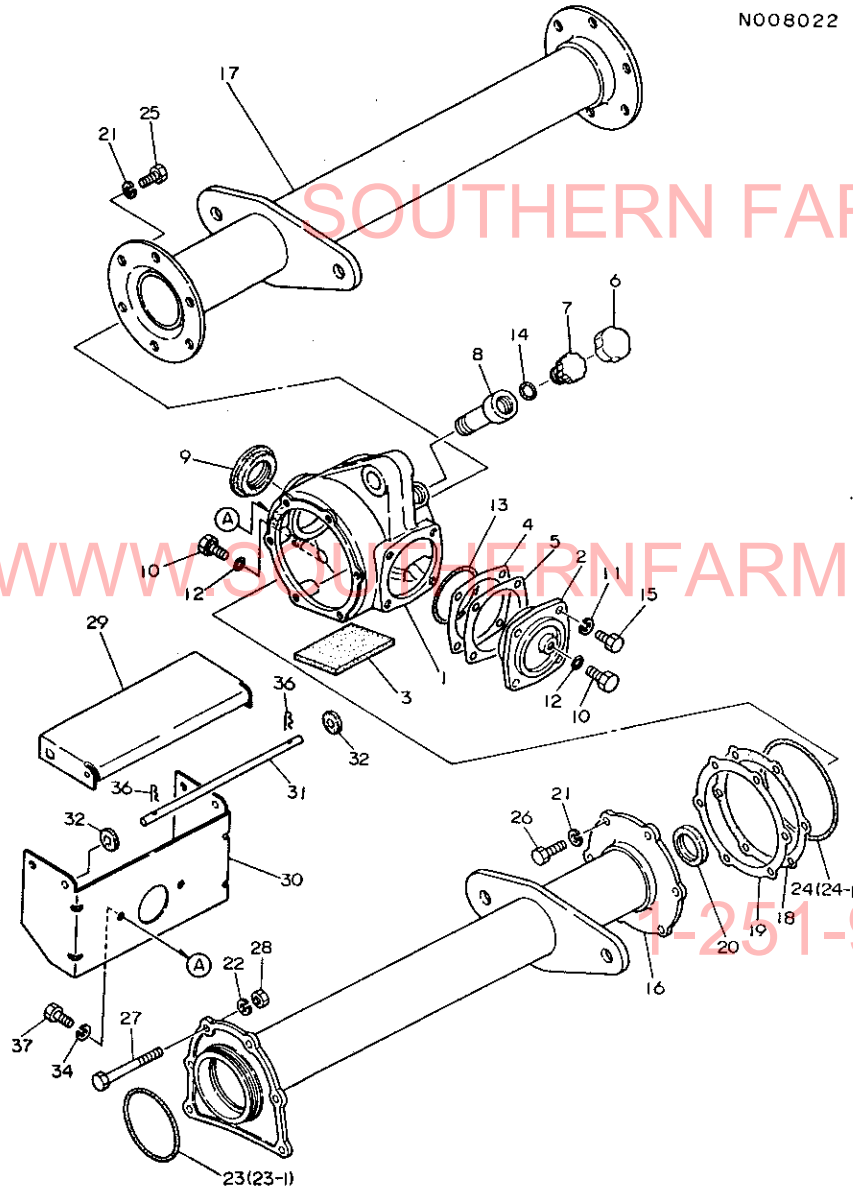

WWW.SOUTHERNFARMEQUIPMENTIMPORTS.COM

1-251-957-2857

95. ギヤボックス

+-----+
| 1H11 |
| (1H08) |
+-----+
NPC-1181

95. ギヤボックス

83.03.16
(A)=RS1504
(B)=
(C)=
(D)=

N008022

ミタシ NO.	レベル 0	フレンパツコウ	フレン メ	---コウ---	I	P	U	A	R
				(A)	(B)	(C)	(D)		
1	.	195218-12110	ギヤボックス	1					1
2	.	195230-12130	ベアリングケース	1					1
3	.	195230-12140	ソフトフェ 5X60X90	1					1
4	.	195230-12160	シム 0.2(ケース)	1					1
5	.	195230-12170	シム 0.3(ケース)	1					1
I 6	.	195230-12180	キャップ(チクウピン)	1			Z		1
(A=FXXXXX)									
7	.	195230-12190	ピン(チクウピン)	1					1
8	.	195081-12230	チクウピン	1					1
9	.	195230-12510	オイルシール TC40 62 8	1					1
10	.	1A1040-48070	アブラタ 10	2					2
11	.	22217-080000	ハネサツカネ 8	4					50
12	.	24311-000120	オリク P-12	2					10
13	.	24321-000700	オリク G-70	1					5
14	.	24341-000200	オリク S20	1					20
15	.	26116-080202	ホルト 8X20	4					10
16	.	195218-12200	メインヒール L CMP	1					1
17	.	195218-12300	メインヒール R CMP	1					1
18	.	195230-12270	ハツク(フランジ)	1					1
19	.	195230-12280	シム 0.3(フランジ)	1					1
20	.	195230-12520	オイルシール VC35 50 6	1					1
21	.	22217-100000	ハネサツカネ10	12					100
I 22	.	22217-100000	ハネサツカネ10	6			Z		100
(A=RXXXXX)									
23	.	24322-000900	オリク G90	1					1
I 23- 1	.	24321-000900	オリク G90	1			N		5
(A=RXXXXX)									
24	.	24322-001250	オリク G125	1					2
I 24- 1	.	24321-001250	オリク G125	1			N		2
(A=RXXXXX)									
I 25	.	26116-100252	ホルト 10X25	6			Z		10
(A=RXXXXX)									
26	.	26116-100302	ホルト 10X30	6					30
27	.	26116-100802	ホルト 10X80	6					10
28	.	26716-100002	アツ 10	6					10
29	.	195218-12461	PICカート(ウエ)	1					1
30	.	195218-12471	PICカート(サイト)	1					1
31	.	195218-12480	ピコン 8X256	1					1
32	.	195218-12490	サツカネ(コム)	2					1
34	.	22217-080000	ハネサツカネ 8	2					50
36	.	22360-080000	スツフピコン8	2					30
37	.	26116-080162	ホルト 8X16	2					10