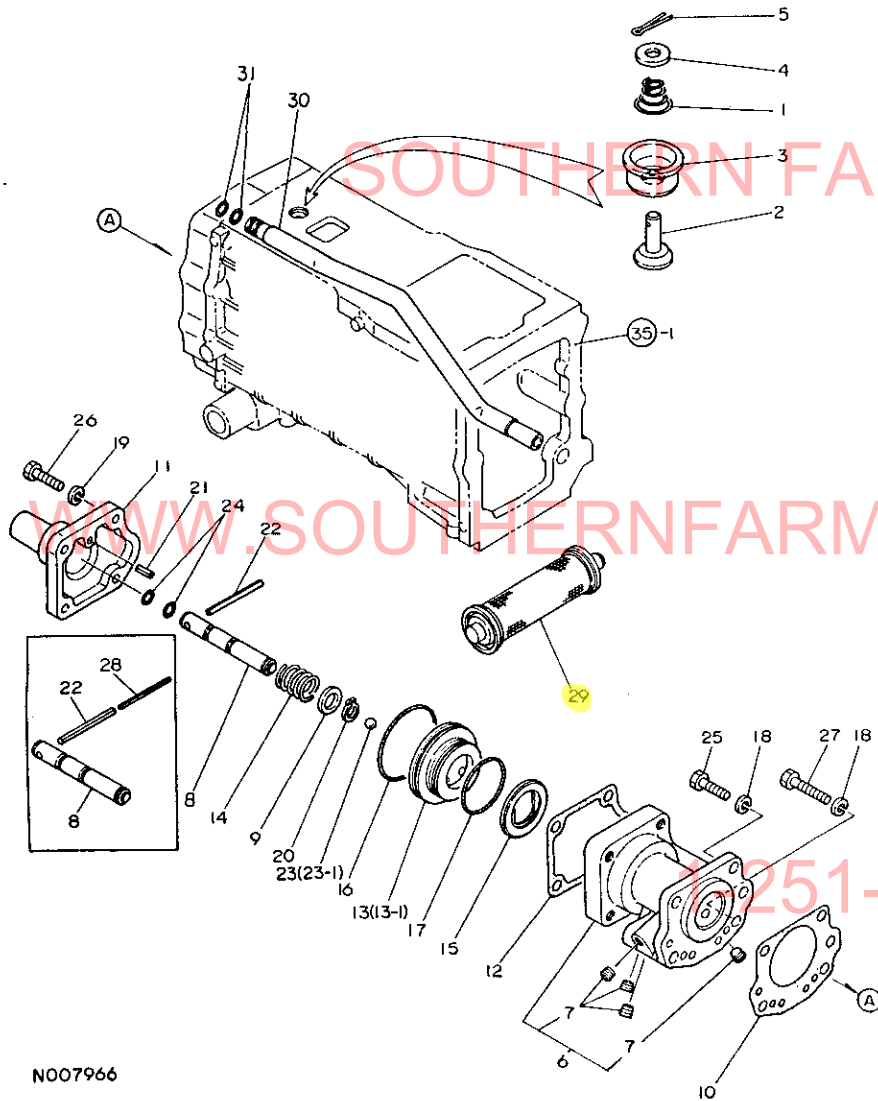

N007966

N007966

40. メ ー ン シ ャ フ ト

+-----+
 | 1D06 |
 | (1C12) |
 +-----+
 NPC-1181

40. メ ー ン シ ャ フ ト

83.03.16
 (A)=YM2310
 (B)=YM2310D
 (C)=
 (D)=

N007967

品番 NO.	品名	数量	単位	備考	取付位置	取付位置	取付位置
					(A)	(B)	(C)(D)
1	トメワ BR26	1	1		1	1	1
2	キ- 4X4X17	1	1		1	1	1
3	カツブリンク	1	1		1	1	1
4	* メンシャフト	1	1		1	1	1
I 4-1	194312-25121 (A=FXXXXX) (B=FXXXXX)	1	1		N		1
5	* メンキヤ(21T)	1	1		1	1	1
I 5-1	194312-25131 (A=FXXXXX) (B=FXXXXX)	1	1		N		1
6	* メンキヤ(25T)	1	1		1	1	1
I 6-1	194312-25141 (A=FXXXXX) (B=FXXXXX)	1	1		N		1
7	* メンキヤ(33T)	1	1		1	1	1
I 7-1	194312-25151 (A=FXXXXX) (B=FXXXXX)	1	1		N		1
8	194312-25160	1	1		1	1	1
9	* カウンタキヤ	1	1		1	1	1
I 9-1	194312-25171 (A=FXXXXX) (B=FXXXXX)	1	1		N		1
10	* クリ-フキヤ	1	1		1	1	1
I 10-1	194312-25181 (A=FXXXXX) (B=FXXXXX)	1	1		N		1
11	194312-25220	1	1		1	1	1
12	194312-25230	1	1		1	1	1
13	194312-25240	1	1		1	1	1
14	194312-25260	1	1		1	1	1
15	194312-25270	2	2		1	1	1
16	194312-25290	2	2		1	1	1
17	194310-25700	1	1		1	1	1
18	194190-26840	1	1		1	1	1
19	22242-000190	2	2		20		20
20	22242-000240	1	1		1	1	20
21	22252-000550	1	1				10
22	22242-000290	5	5		10		10
23	24101-063044	1	1		1	1	1
24	24101-063054	2	2		1	1	1
25	* アイトルキヤ(クリ-フ)	1	1		1	1	1
25-1	194312-25751 (A=FXXXXX) (B=FXXXXX)	1	1		N		1
26	24121-062034	2	2		1		1