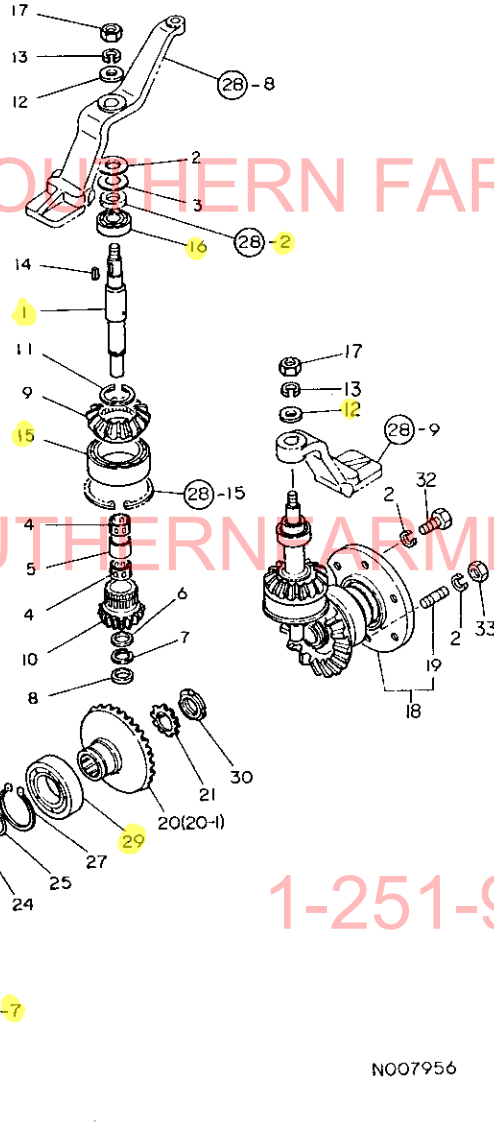

29. フロントシャフト

+-----+
I 1C08 I
I (1B13) I
+-----+
NPC-1181

29. フロントシャフト

83.03.16
(A)=YM2310
(B)=YM2310D
(C)=
(D)=

ミタシ NO.	レベル 0	フレンハンコウ	フレン メ	-----コウ----- (A)(B)(C)(D)	I	P	U	A	R
1	.	194311-13850	フロント2シャク	2					1
2	.	194311-13860	キングピンシム A	2					1
3	.	194311-13870	キングピンシム B	2					1
4	.	194311-13880	ヘアリンク K28 35 18	4					1
5	.	194311-13890	カラ 28X33.5X22.5	2					1
6	.	194311-13910	スラストワッシャ 28X33.5X2	2					1
7	.	194311-13920	ニートワッシャ WR28	2					1
8	.	194311-13930	スヘーワ 25X35X5	2					1
9	.	194311-13940	フロント2シャク	2					1
10	.	194311-13950	フロントファイナルピニオン	2					1
11	.	194311-13960	ショックアウトメウ 50	2					1
12	.	22137-160000	サッカネ16	2				20	
13	.	22217-160000	ハネサッカネ16	2				20	
14	.	22512-070220	フェザンキー 7X22	2				10	
15	.	24101-060134	ヘアリンク 6013	2				1	
16	.	24101-062054	ホールヘアリンク 6205	2				1	
17	.	26716-160002	ナット 16	2				5	
18	.	194311-14101	フロントスロートワッシャ CMP	2				1	
19	.	194145-12620	スタットホルト	4				1	
20	.	194311-14120	フロントファイナルキャ	2				1	
I 20-1	.	194311-14121	フロントファイナルキャ (B=FXXXXX)	2			S	1	
21	.	194311-14130	ロックワッシャ 35	2				1	
22	.	194311-14161	カラ 48.6X38.5	2				1	
23	.	194311-14172	シールカラ	2				1	
24	.	194311-14180	ファイナルシム A	4				1	
25	.	194311-14190	ファイナルシム B	4				1	
26	.	22217-140000	ハネサッカネ14	4				20	
27	.	22242-000550	ショックアウトワッリンク 55	2				10	
28	.	24101-060084	ホールヘアリンク 6008	2				1	
29	.	24101-062114	ホールヘアリンク 6211	2				1	
30	.	24211-035002	ヘアリンクナット 35	2				1	
32	*	26116-140252	ホルト 14X25	4				5	
I 32-1	.	26013-140252	ホルト (B 14X25 (B=FXXXXX)	8			N	2	
33	.	26716-140002	ナット 14	4				5	
I 34	.	24321-000400	リンク G-40 (B=FXXXXX)	2			W	5	

1-251-957-2857

N007956

N007956