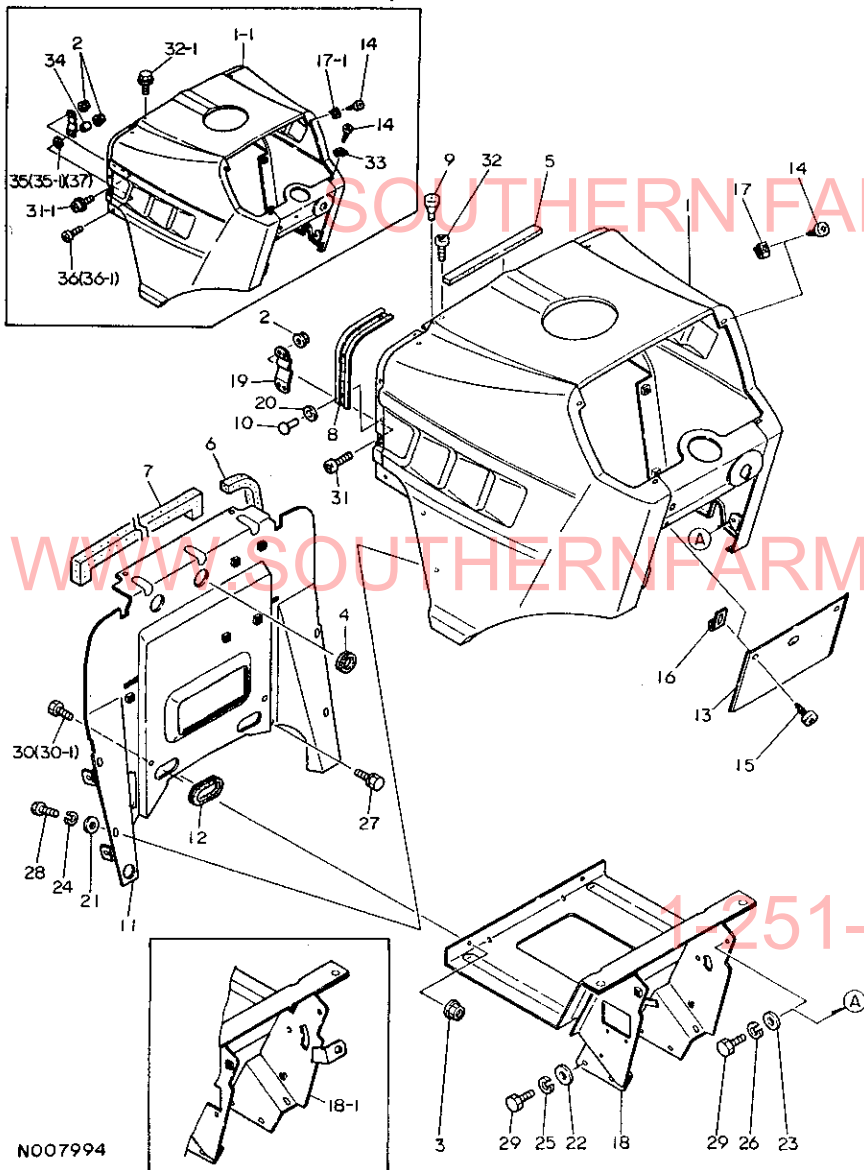

** ツツク **

N007994

67. ダッシュボード

67. ダッシュボード

83.03.16

(A)=YM2310
(B)=YM2310D
(C)=
(D)=

+-----+
| 1F09 |
| (1F06) |
+-----+
NPC-1181

ミタツシ NO.	シハル 0 フヘン/ハココウ	フヘン メイ	---コウ--- (A)(B)(C)(D)	I	P/U	A	R
I 35- 1 .	22157-060000 (A=FXXXXX)	サカネ(タイマル 6) (B=FXXXXX)	4 4			Z	10
I 36 .	* 26557-050302 (A=FXXXXX)	フヘンコネ 5X30 (B=FXXXXX)	1 1			W	30
I 36- 1 .	26021-050302 (A=F02386)	フヘンコネ 5X30 (B=F02267)	1 1			R	30
I 37 .	22157-060000 (A=FXXXXX)	サカネ(タイマル 6) (B=FXXXXX)	4 4			W	10