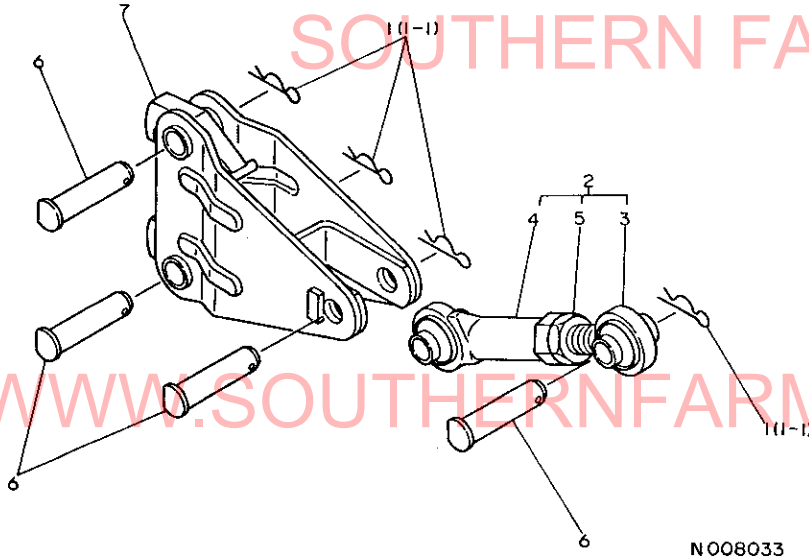

1-251-957-2857

N008032

N008032

106. トップリンクヒッチ

+-----+
 | 1106 |
 | (1H08) |
 +-----+
 NPC-1181

106. トップリンクヒッチ

83.03.16
 (A)=RS1504
 (B)=
 (C)=
 (D)=

ミタツシ NO.	レベル 0	フエビハンコウ	フエビ メイ	-----コウ----- I P/U A R (A)(B)(C)(D)			
1	.	* 195216-15820	スナツフエビ 22	4			1
1-1	.	195230-17260 (A=RXXXXX)	スナツフエビ 22S	4		N	1
2	.	195218-17200	トップリンク CMP	1			1
3	..	195131-17220	トップリンク (オネシ)	1			1
4	..	195201-17210	トップリンク メネシ	1			1
5	..	26776-200002	トメナツト (ホソ 20)	1			2
6	.	195218-17230	ヒョウ 19X80	4			1
7	.	195218-17300	リンクヒッチ CMP	1			1