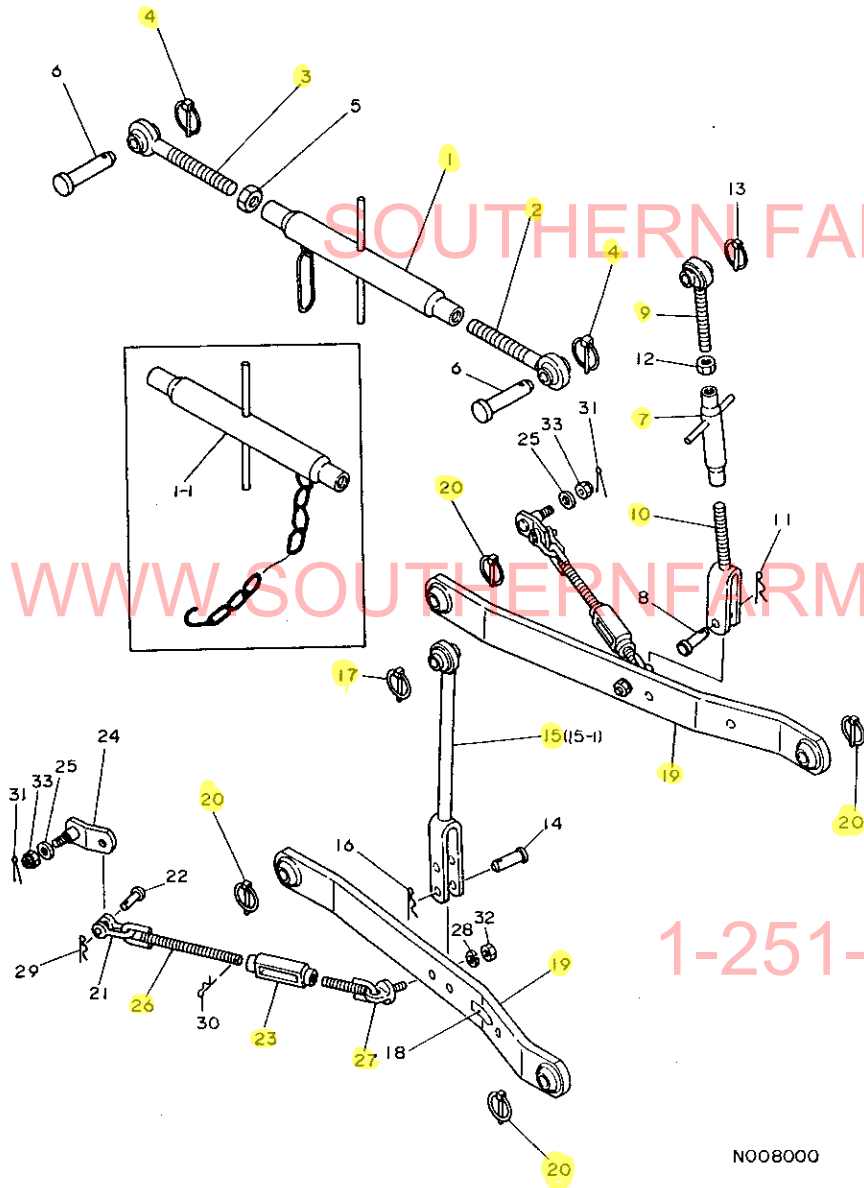

73. リフトリンク

+-----+
I 1602 I
I (1601) I
+-----+
NPC-1181

73. リフトリンク

83.03.16
(A)=YM2310
(B)=YM2310D
(C)=
(D)=

ミタツ NO.	レベル	0	フ	パ	ン	コ	ン	フ	メ	----	コ	ス	ク	----	I	P	U	A	R		
										(A)	(B)	(C)	(D)								
1	.	*	794130-71101	タ	ン	ハ	ッ	ク	CMP	1	1										
I 1-1	.		194145-71101 (A=FXXXXX)	タ	ン	ハ	ッ	ク	コ	ン	フ	リ	ー			R					
2	.		794130-71261	ア	イ	ホ	ー	ル	L CMP	1	1										
3	.		794130-71361	ア	イ	ホ	ー	ル	R CMP	1	1										
4	.		794130-71410	ホ	ー	ル	ソ	ケ	ツ	ツ	ロ	ツ	ク	レ							
5	.		26756-240002	ト	メ	ナ	ツ	24		1	1										
6	.		194150-71230	ト	ツ	フ	リ	ン	ク	レ	ン										
7	.		194150-72231	リ	フ	ト	リ	ン	ク	タ	ン	ハ	ッ	ク							
8	.		194150-72460	リ	フ	ト	ヨ	ク	レ	ン											
9	.		194312-72210	ア	イ	ホ	ー	ル	(リ	フ	ト	レ	ン								
10	.		194312-72450	ヨ	ク	(リ	フ	ト	レ	ン											
11	.		22360-140000	ス	ナ	ツ	フ	レ	ン	14										30	
12	.		26756-180002	ト	メ	ナ	ツ	18		1	1									5	
13	.		794130-71410	ホ	ー	ル	ソ	ケ	ツ	ツ	ロ	ツ	ク	レ							5
14	.		194150-72460	リ	フ	ト	ヨ	ク	レ	ン											1
15	.	*	194312-72300	リ	フ	ト	リ	ン	ク	L CMP	1	1									1
I 15-1	.		194312-72301 (A=FXXXXX)	リ	フ	ト	リ	ン	ク	L CMP	1	1									N
16	.		22360-140000	ス	ナ	ツ	フ	レ	ン	14											30
17	.		794130-71410	ホ	ー	ル	ソ	ケ	ツ	ツ	ロ	ツ	ク	レ							5
18	.		194150-65700	ロ	ー	タ	リ	ー	ト	リ	ツ	ク	メ	イ							1
19	.		194312-73410	ロ	ア	ー	リ	ン	CMP												1
20	.		794130-71410	ホ	ー	ル	ソ	ケ	ツ	ツ	ロ	ツ	ク	レ							5
21	.		194080-74621	シ	ヤ	ツ	ク	ル	ホ	ン	タ	イ	SA10								1
22	.		194080-74631	シ	ヤ	ツ	ク	ル	レ	ン	SA10										1
23	.		194150-74670	チ	エ	ツ	ク	チ	エ	ン	タ	ン	ハ	ッ	ク						1
24	.		194150-74910	チ	エ	ツ	ク	チ	エ	ン	シ										1
25	.		194150-74920	ワ	ツ	シ															5
26	.		194312-74720	ア	イ	ホ	ー	ル	L (チ	エ											1
27	.		194420-74800	チ	エ	ツ	ク	チ	エ	CMP	2	2									1
28	.		22217-140000	ハ	ン	ネ	サ	カ	ネ	14											20
29	.		22360-120000	ス	ナ	ツ	フ	レ	ン	12											10
30	.		22360-200000	ス	ナ	ツ	フ	レ	ン	M20											10
31	.		22417-300350	ワ	リ	レ	ン	3X35													10
32	.		26716-140002	ナ	ツ	14															5
33	.		26817-160002	ミ	ソ	ツ	キ	ナ	ツ	16											10

1-251-957-2857

NO08000

NO08000