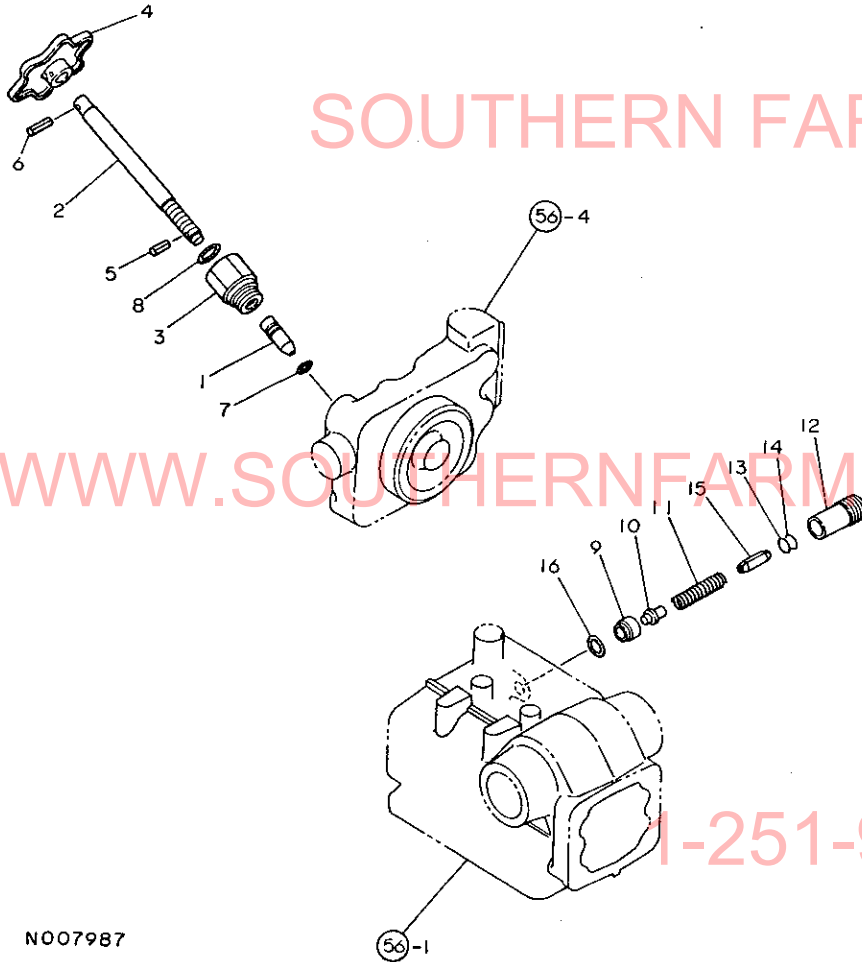

N007986

1-251-957-2857

N007986

60. ストップバルブ

+-----+
1. 1E15 1
1 (1E10) 1
+-----+
NPC-1181

60. ストップバルブ

83.03.16
(A)=YM2310
(B)=YM2310D
(C)=
(D)=

ミタツシ NO.	レバトル 0	フ ^ン ハ ^ン コ ^ウ	フ ^ン メイ	-----コ (A)(B)(C)(D)	I	P/U	A	R
1	.	194312-46300	ストップバルブ	1	1			1
2	.	194312-46620	ストップホルト	1	1			1
3	.	194312-46630	ホルター(バルブ)	1	1			1
4	.	194151-46640	ノブ	1	1			1
5	.	22351-040012	ローヒョン 4X12	1	1			10
6	.	22351-040022	ローヒョン 4X22	1	1			10
7	.	24311-000090	リング P-9	1	1			5
8	.	24311-000120	リング P-12	1	1			10
9	.	194450-46410	シート(セフチバルブ)	1	1			1
10	.	194450-46420	ホ ^ン ツ	1	1			1
11	.	194450-46430	SP(セフチバルブ)	1	1			1
12	.	194310-46460	ス ^フ リングホルター	1	1			1
13	.	110250-53410	シム(0.2)	1	1			1
14	.	110250-53430	シム(0.5)	1	1			1
15	.	22351-060028	ス ^フ リングヒョン 6X28	1	1			10
16	.	24311-000120	リング P-12	1	1			10