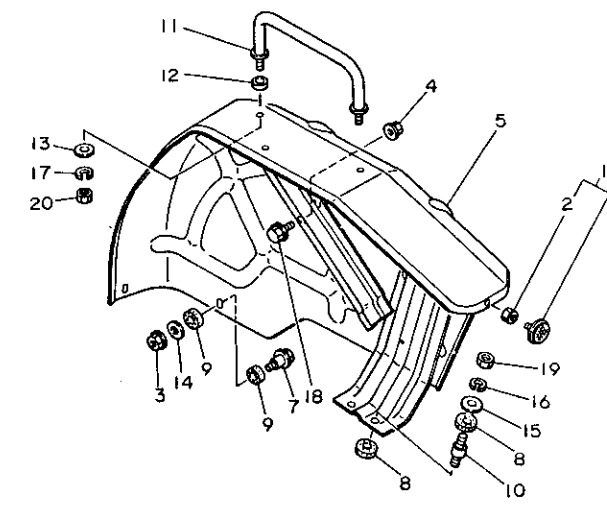

68. フェンダ

N007995

+-----+
| 1F10 |
| (1F06) |
+-----+
NPC-1181

68. フェンダ

83.03.16
(A)=YM2310
(B)=YM2310D
(C)=
(D)=

ミタツシ NO.	レハ"ル 0	フ"ヒンハ"ンコ"ウ	フ"ヒン メ	----カ"ウ---- I P/U A R			
				(A)	(B)	(C)	(D)
1	.	194740-76200	シ"ル"フ"タ-	2	2		1
2	..	194990-22030	フ"フ"ス (入"ハ"ツク) 5	2	2		1
3	.	194990-22130	フ"フ"ス (コ"ニ"カ"ル) 6	4	4		5
4	.	194990-22140	フ"フ"ス (コ"ニ"カ"ル) 8	4	4		5
5	.	194312-62110	フ"エン"タ" L	1	1		1
6	.	194312-62120	フ"エン"タ" R	1	1		1
7	.	194420-62251	タ"ン"ツ"キ"ホ"ル"ト M6	4	4		1
8	.	194145-62260	ホ"ウ"シ"ン"コ"ウ" 4	8	8		1
9	.	194420-62260	ホ"ウ"シ"ン"コ"ウ" 10X20X5	8	8		1
10	.	194312-62270	タ"ン"ツ"キ"ホ"ル"ト M10	4	4		1
11	.	194420-62410	ハ"ー (ア"シ"ス"ト)	2	2		1
12	.	194145-62420	ア"シ"ス"ト"ハ"ー"ク"ツ"シ"ヨ"ン	4	4		1
I 13	.	22137-120000 (A=FXXXXX) (B=FXXXXX)	サ"カ"ネ 12	4	4	Z	50
14	.	22157-060000	サ"カ"ネ (タ"イ"マ"ル) 6	4	4		10
15	.	22157-100000	サ"カ"ネ 10	4	4		10
16	.	22217-100000	ハ"ネ"サ"カ"ネ 10	4	4		100
17	.	22217-120000	ハ"ネ"サ"カ"ネ 12	4	4		50
18	.	26011-080202	ホ"ル"ト (A 8X20	2	2		20
19	.	26716-100002	ナ"ツ"ト 10	4	4		10
20	.	26716-120002	ナ"ツ"ト 12	4	4		10

WWW.SOUTHERNFARMEQUIPMENTIMPORTS.COM

1-251-957-2857

N007995