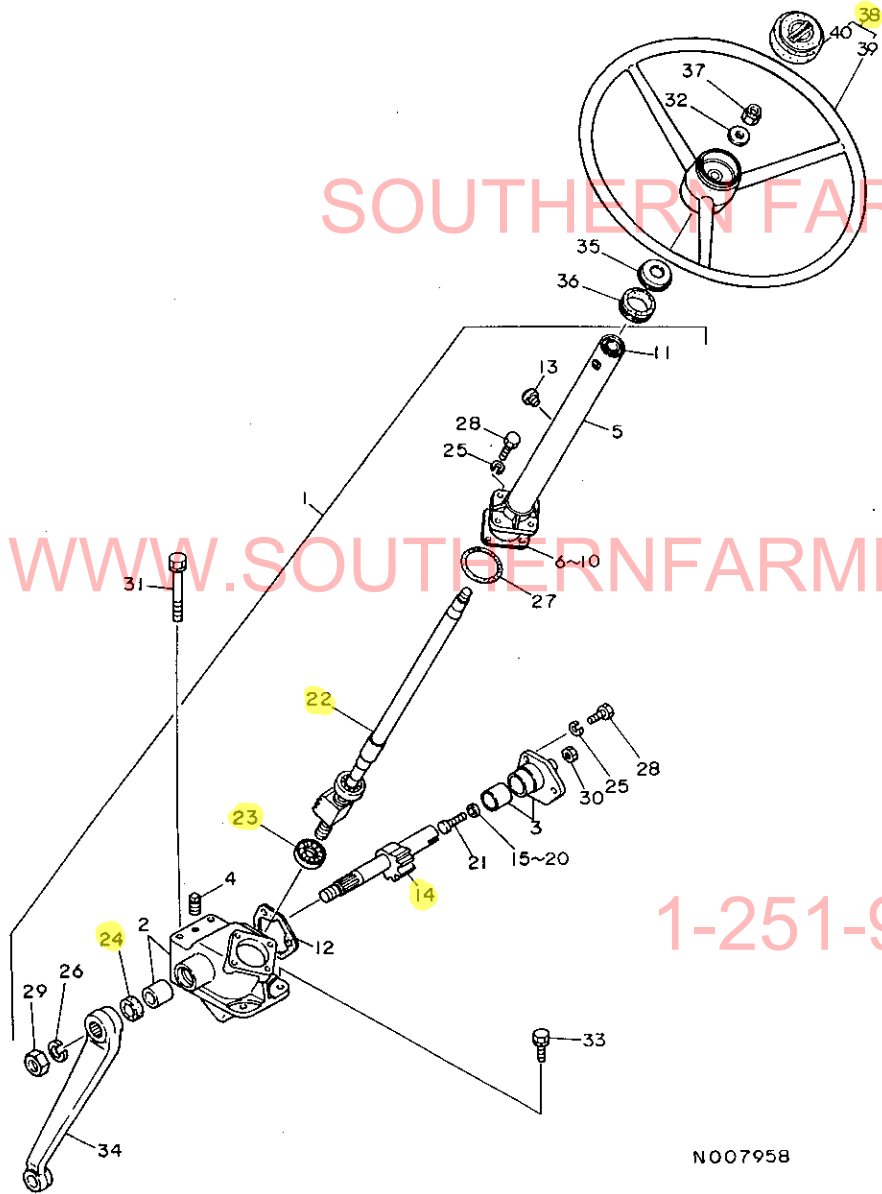

31. ステアリングギヤ

+-----+
| 1C10 |
| (1B13) |
+-----+
NPC-1181

31. ステアリングギヤ

83.03.16
(A)=YM2310
(B)=YM2310D
(C)=
(D)=

ミタツシ NO.	レバール 0	フビシヨウコウ	フビシ メイ	---コウ--- I P/U A R (A)(B)(C)(D)		
1	..	194166-15100	ステアリングギヤ CMP	1	1	1
2	..	194241-15110	ギヤホツツクス	1	1	1
3	..	194310-15150	サイトカハ-	1	1	1
4	..	194310-15170	ネシフアラク	1	1	1
5	..	194241-15200	コラム	1	1	1
6	..	194750-15250	シム.05(リヤカハ-	1	1	1
7	..	194750-15260	シム.07(リヤカハ-	1	1	1
8	..	194750-15270	シム.08(リヤカハ-	1	1	1
9	..	194750-15280	シム.1(リヤカハ-	1	1	1
10	..	194750-15290	シム.2(リヤカハ-	1	1	1
11	..	194166-15310	コラムフツツシ	1	1	1
12	..	194310-15320	ハツキン(サイトカハ-	1	1	1
13	..	194440-15340	フリ-サフアラク	1	1	1
14	..	194310-15411	セクタ-シヤフト	1	1	1
15	..	194080-15420	アシヤストスクリユ-シム(A)	1	1	1
16	..	194080-15430	アシヤストスクリユ-シム(B)	1	1	1
17	..	194080-15440	アシヤストスクリユ-シム(C)	1	1	1
18	..	194080-15450	アシヤストスクリユ-シム(D)	1	1	1
19	..	194464-15450	シールツツヤ-	1	1	1
20	..	194080-15460	アシヤストスクリユ-シム(E)	1	1	1
21	..	194130-15470	アシヤストスクリユ 10X37	1	1	1
22	..	194166-15500	ホ-ルナツト	1	1	1
23	..	194750-15520	ヘアリング	2	2	1
24	..	194740-55620	オイルシール	1	1	1
25	..	22217-080000	ハ-ネサ-カ-ネ 8	7	7	50
26	..	22217-200000	ハ-ネサ-カ-ネ 20	1	1	20
27	..	24321-000500	リングG-50	1	1	10
28	..	26116-080222	ホ-ルト 8X22	7	7	10
29	..	26736-200002	ナツト(ホソ) 20	1	1	2
30	..	26776-100002	トメナツト 10	1	1	10
31	..	194310-15181	ピムホ-ルト 10X80	2	2	1
32	..	194080-15550	ピラサ-カ-ネ	1	1	5
33	..	194190-15560	ピムホ-ルト 10X32	2	2	1
34	..	194312-15610	ピョットマン-ム	1	1	1
35	..	194159-15720	ステアリングコラムカ-イト	1	1	1
36	..	194990-72050	クワロメツト 42	1	1	1
37	..	26357-120002	Uナツト(ホソ) 12	1	1	2
38	..	194420-15700	ステアリングホイル CMP	1	1	1
39	..	194420-15710	ステアリングホイル	1	1	1
40	..	194440-15870	ホイルキヤツフ	1	1	1

1-251-957-2857

N007958

N007958