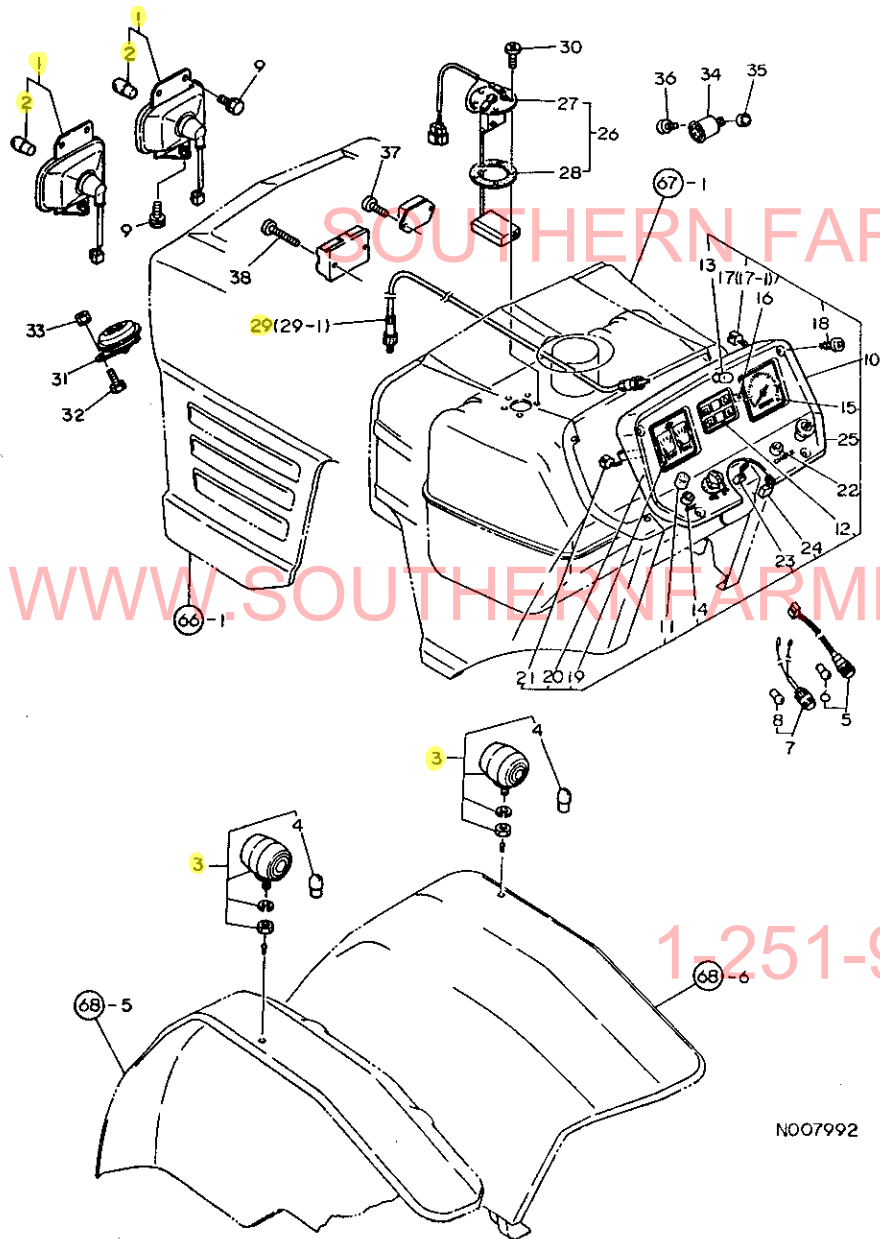

WWW.SOUTHERNFARMEQUIPMENTIMPORTS.COM

1-251-957-2857

N007991

N007991

65. ランプ・メータ

+-----+
I 1F05 I
I (1F02) I
+-----+
NPC-1181

65. ランプ・メータ

83.03.16
(A)=YM2310
(B)=YM2310D
(C)=
(D)=