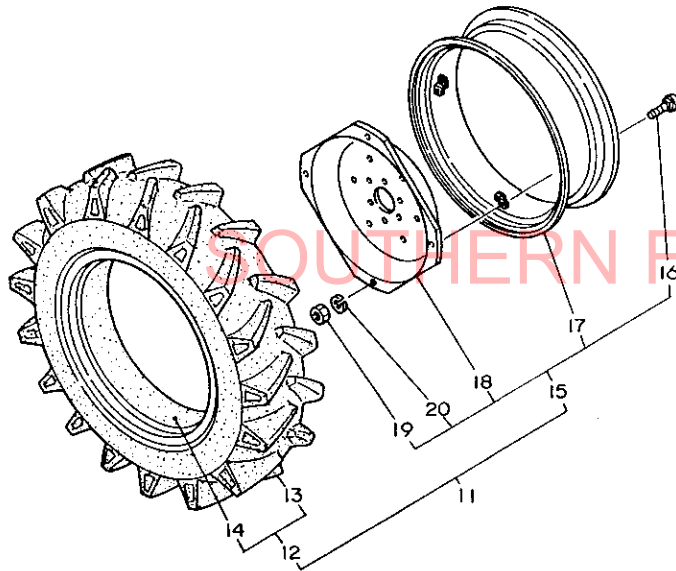

53. リヤホイールタイヤ

N007980

+-----+
| 1E07 |
| (1E01) |
+-----+
NPC-1181

53. リヤホイールタイヤ

83.03.16
(A)=YM2310
(B)=YM2310D
(C)=
(D)=

ミタツシ NO.	レベル 0	フビハ"ンコウ	フビハ"メ	-----コウ----- I P/U A R			
				(A)	(B)	(C)	(D)
1	.	794312-34700	リヤホイールタイヤL シグミ	1	1		1
2	..	194410-34900	タイヤ11.2-24(H CMP)	1	1		1
3	...	194410-34910	タイヤ11.2-24(H)	1	1		1
4	...	194140-34920	チ1-フ"	1	1		1
5	..	194240-35230	ホイールDCW9X24W CMP	1	1		1
6	...	194130-34850	ネカクマルアタマホイール 16X35	4	4		4
7	...	194130-34891	リム	1	1		1
8	...	194240-35120	チ1-フ"	1	1		1
9	...	194130-34840	6カクナツト M16	4	4		2
10	...	22217-160000	ハ"ネサ"カ"ネ16	4	4		20
11	.	794312-34800	リヤホイールタイヤR シグミ	1	1		1
12	..	194410-34900	タイヤ11.2-24(H CMP)	1	1		1
13	...	194410-34910	タイヤ11.2-24(H)	1	1		1
14	...	194140-34920	チ1-フ"	1	1		1
15	..	194240-35230	ホイールDCW9X24W CMP	1	1		1
16	...	194130-34850	ネカクマルアタマホイール 16X35	4	4		4
17	...	194130-34891	リム	1	1		1
18	...	194240-35120	チ1-フ"	1	1		1
19	...	194130-34840	6カクナツト M16	4	4		2
20	...	22217-160000	ハ"ネサ"カ"ネ16	4	4		20

WWW.SOUTHERNFARMEQUIPMENTIMPORTS.COM

1-251-957-2857

N007980