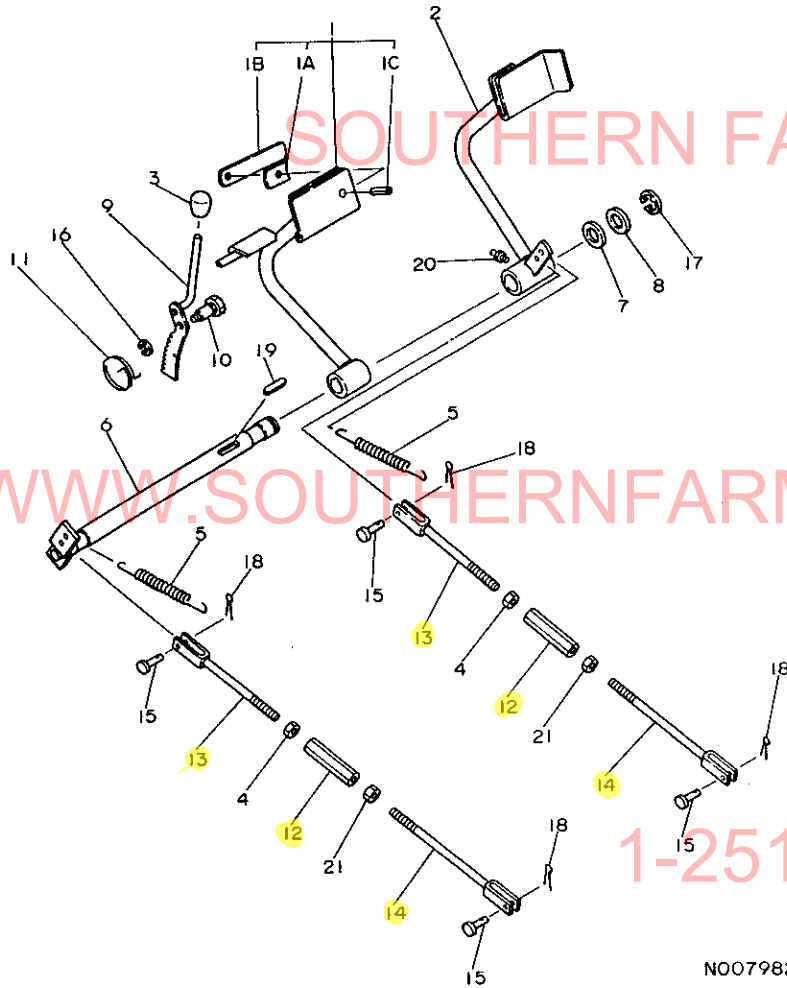

1-251-957-2857

N007981

55. ブレーキペダル

+-----+
| 1E09 |
| (1E01) |
+-----+
NPC-1181

55. ブレーキペダル

83.03.16
(A)=YM2310
(B)=YM2310D
(C)=
(D)=

ミタシ NO.	レベル 0	フロンパインコウ	フロンメイ	---コウ---			
				(A)	(B)	(C)	(D)
1	.	194312-37420	ブレーキペダル CMP	1	1		1
1A	..	194150-37530	アホーサ(コネクタ)	1	1		1
1B	..	194145-37540	コネクタ	1	1		1
1C	..	22351-080018	ローション 8X18	1	1		10
2	.	194312-37470	ブレーキペダル RCMP	1	1		1
3	.	194150-01190	アクリルレバーノブ	1	1		1
4	.	194150-22480	6カクナット M10(ヒタリネシ)	2	2		5
5	.	194312-37510	リターンスプリング	2	2		1
6	.	194312-37550	シャフト(ブレーキペダル)	1	1		1
7	.	194130-37560	ブレーキペダルシャフトワッシャ	1	1		2
8	.	194150-37570	ブレーキペダルシャフトワッシャ	1	1		1
9	.	194420-37660	ロックスレバー(ブレーキ)	1	1		1
10	.	194420-37670	ピオン(ロックスレバー)	1	1		1
11	.	194110-37691	ロックスプリング	1	1		1
12	.	194151-37730	ターンハックル 10X90	2	2		1
13	.	194310-37741	ブレーキロッド(ネシ)	2	2		1
14	.	194420-37770	ブレーキロッド(ネシ)	2	2		1
15	.	194080-37781	アタマツキピオン	4	4		2
16	.	22272-000120	Eカッタナツフリンク 12	1	1		10
17	.	22272-000190	Eカッタナツフリンク 19	1	1		5
18	.	22417-200300	ワリピオン 2X30	4	4		100
19	.	22512-070400	ハイコウキ- 7X7X40	1	1		2
20	.	24761-010000	クリスニツフォルA-M6F	1	1		5
21	.	26716-100002	ナット 10	2	2		10