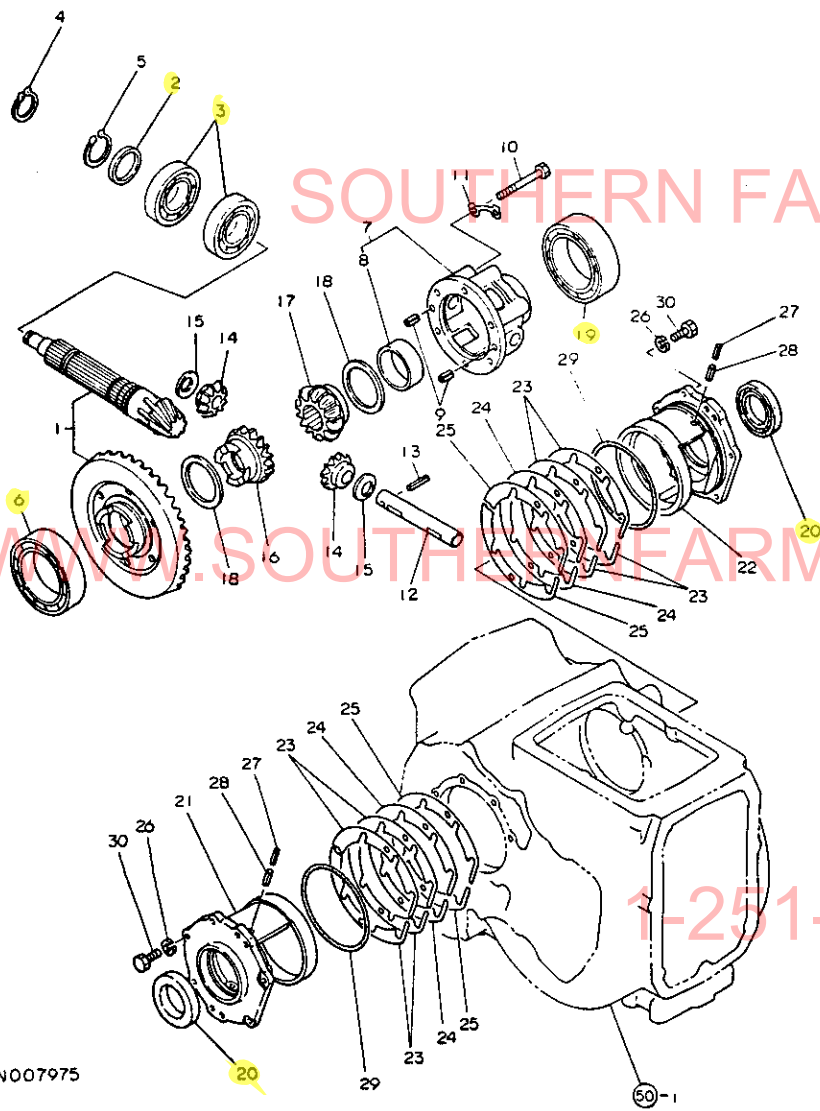

48. リングギヤ

+-----+
I 1EQ2 I
I (1E01) I
+-----+
NPC-1181

48. リングギヤ

83.03.16
(A)=YM2310
(B)=YM2310D
(C)=
(D)=

ミタツシ NO.	レハル 0	フレンパシコウ	フレンメイ	---コウ---				I P/U A R
				(A)	(B)	(C)	(D)	
1	.	194312-31300	リングギヤ CMP	1				1
2	.	194312-25390	スワ(40X50X4	1				1
3	.	194312-25810	ボールベアリング 6208D2	2				1
4	.	22242-000350	シクヨウスツフリング 35	1				10
5	.	22242-000400	シクヨウスツフリング 40	1				10
6	.	24101-060134	ベアリング 6013	1				1
7	.	194310-32100	テフゲ-ス コフオリ-ト	1				1
8	.	194310-32150	マキフツツ 48X50.5X14	1				1
9	.	22351-100018	ローレシ-ン 10X18	2				10
10	.	194310-32170	コカ-ホ-ルト 10X70	6				1
11	.	194310-32210	マフリ-メ B	3				1
12	.	194310-31830	テフヒ-ニ-オンシヤフト	1				1
13	.	22351-050028	ローレシ-ン 5X28	1				5
14	.	194310-31800	テフヒ-ニ-オン	2				1
15	.	194310-31850	テフヒ-ニ-オンライナ-	2				1
16	.	194310-31500	テフサイトギヤ L	1				1
17	.	194310-31510	テフサイトギヤ R	1				1
18	.	194310-31550	テフサイトギヤライナ-	2				1
19	.	24101-060134	ベアリング 6013	1				1
20	.	194080-09350	オイルシ-ルトC45689	2				2
21	.	194312-32300	テフキヤリア(L	1				1
22	.	194312-32310	テフキヤリア(R	1				1
23	.	194312-32330	シム0.1(テフキヤリア	8				1
24	.	194312-32340	シム0.3(テフキヤリア	4				1
25	.	194312-32350	シム0.5(テフキヤリア	4				1
26	.	22217-080000	ハ-ネツカ-ネ 8	10				50
27	.	22351-035020	ローレシ-ン 3.5X20	4				20
28	.	22351-060020	ローレシ-ン 6X20	4				10
29	.	24321-001050	オリ-ングG-105	2				5
30	.	26116-080252	ホ-ルト 8X25	10				10

1-251-957-2857

N007975

N007975