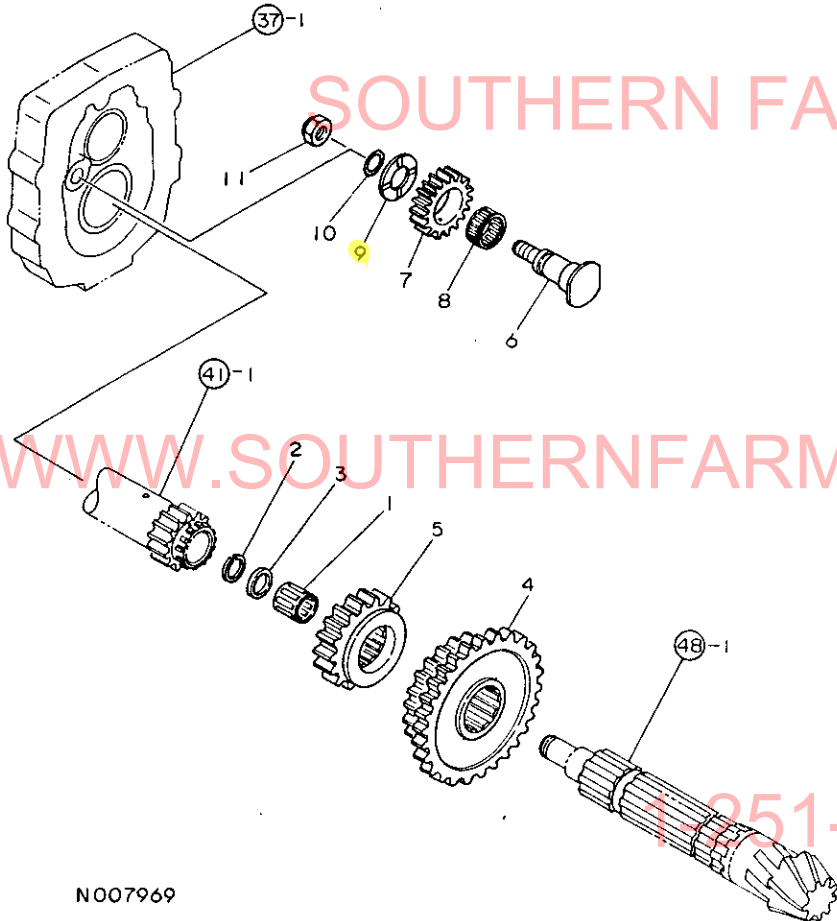

42. カウンタシャフト

+-----+
| 1D08 |
| (1C12) |
+-----+
NPC-1181

42. カウンタシャフト

83.03.16
(A)=YM2310
(B)=YM2310D
(C)=
(D)=

ミタシ NO.	レバ"0	フ"ンハ"ンコ"ウ	フ"ン メ	-----コ"ウ----- (A)(B)(C)(D)	I	P	U	A	R
1	.	194310-25830	ベ"アリング K18 24 20	1 1					1
2	.	194310-25840	トメワ 18	1 1					1
3	.	194310-25850	カラ- 18X23X3	1 1					1
4	.	194312-25960	スライ"キ"ヤ(33-41	1 1					1
5	.	194312-25970	スライ"キ"ヤ(24	1 1					1
6	.	194312-25310	リハ"ス"ヤフト(アイト"ル	1 1					1
7	.	194312-25320	リハ"ス"ヤフト(アイト"ル	1 1					1
8	.	194312-25340	ニ-ト"ルB K222613	1 1					1
9	.	194312-25370	スラストワツシヤ 18X34X2.3	1 1					1
10	.	24311-000140	オリソク" P14	1 1					5
11	.	26346-120002	Uナツト 12	1 1					10

WWW.SOUTHERNFARMEQUIPMENTIMPORTS.COM

1-251-957-2857

N007969

N007969