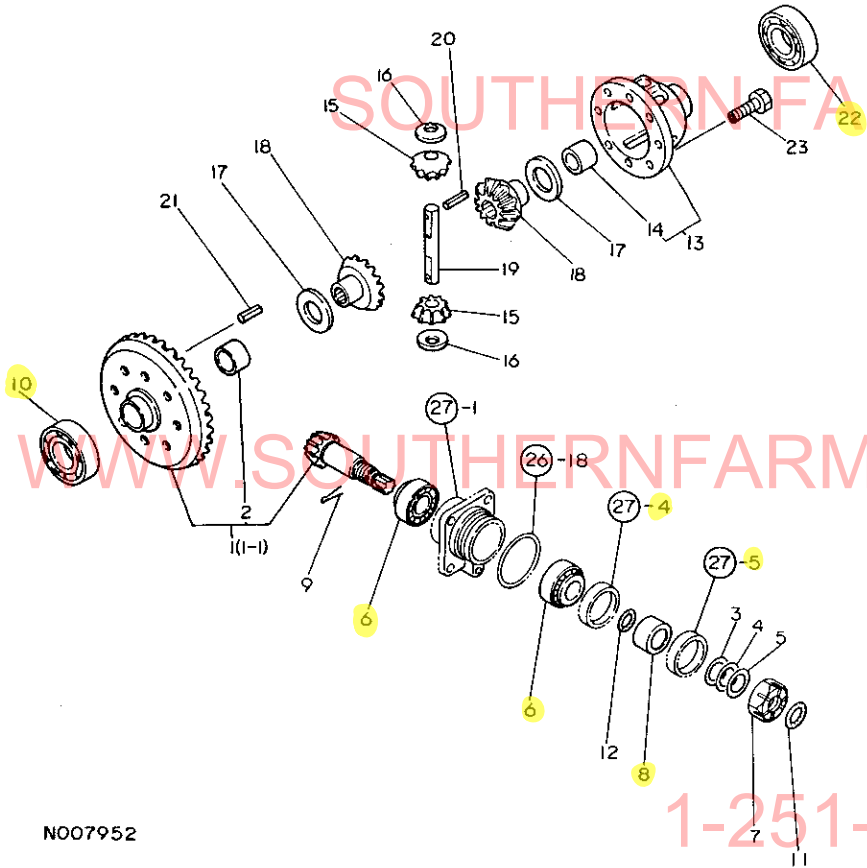

WWW.SOUTHERNFARMEQUIPMENTIMPORTS.COM

1-251-957-2857

N007951

N007951

25. リングギヤ

+-----+
I 1C04 I
I (1B13) I
+-----+
NPC-1181

25. リングギヤ

83.03.16
(A)=YM2310
(B)=YM2310D
(C)=
(D)=