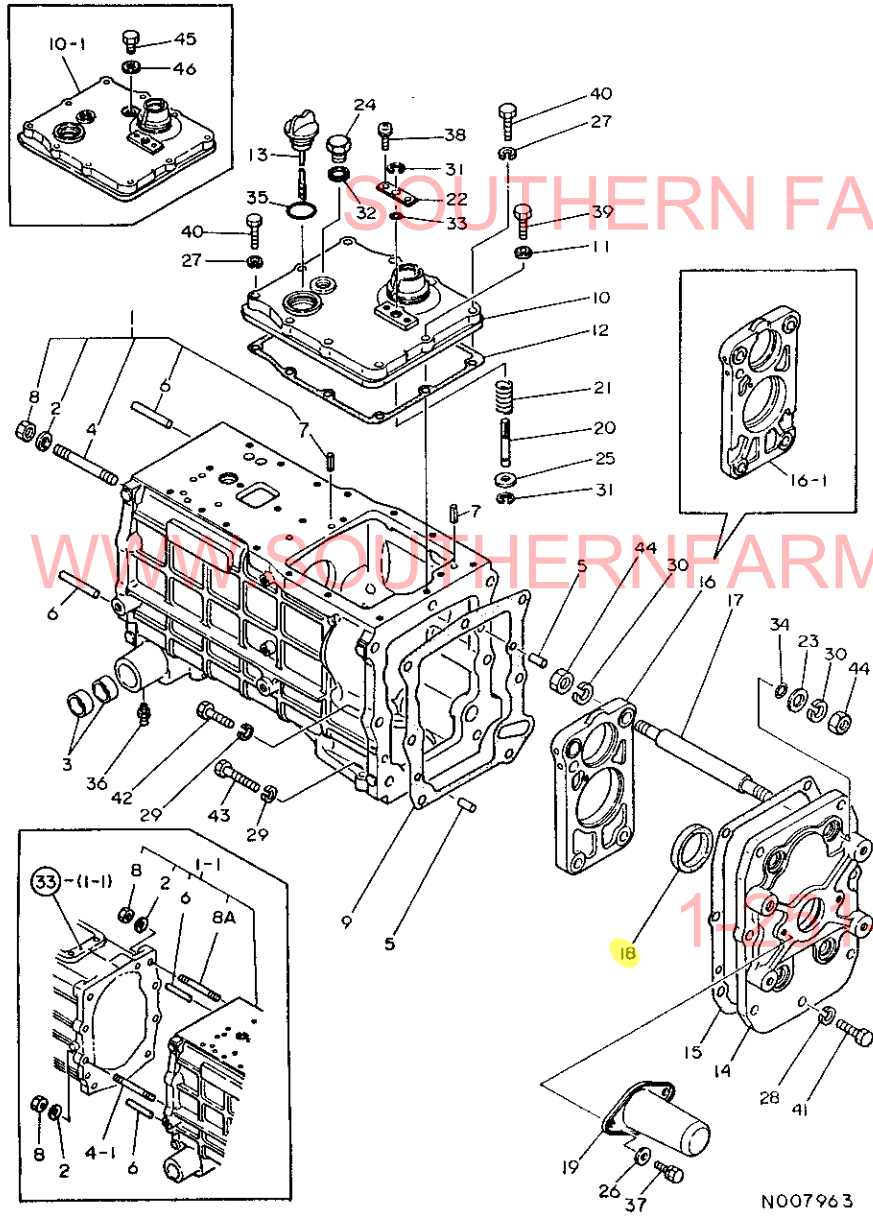

36. ミッションケース

N007963

36. ミッションケース

83.03.16
(A)=YM2310
(B)=YM2310D
(C)=
(D)=

+-----+
I 1D01 I
I (1C12) I
+-----+
NPC-1181

ミタツシ NO.	レベル 0	フロンハンコック	フロン メイ	---コク--- (A)(B)(C)(D)	I	P/U	A	R
1	.	194312-24100	ミッションケース CMP	1				1
I 1- 1	.	194312-24101	ミッションケース CMP (B=FXXXXX)	1		S		1
2	..	194274-13580	ロックワシリング 12	7				2
3	..	194740-06080	ワッシャー (ハタリヨウ)	4				1
4	..	194312-24130	ワシコホルト 12X75	7				1
I 4- 1	..	194312-24130	ワシコホルト 12X75 (B=FXXXXX)	5		K		1
5	..	22312-100180	ワシコホルト 10X18	2				5
6	..	22312-100560	ワシコホルト 10X56	2				2
7	..	22351-080020	ワシコホルト 8X20	2				10
8	..	26716-120002	ワッシャー 12	7				10
I 8A	..	194312-24140	ワシコホルト 12X85 (B=FXXXXX)	2		W		1
9	.	194312-24120	ハーツキン(ミッションケース)	1				1
10	.	194312-24230	フクハシカハ-	1				1
I 10- 1	.	194312-24231	フクハシカハ- (B=FXXXXX)	1		S		1 (1)
11	.	194310-24240	ワシコホルト 8	1				1
12	.	194312-24240	ハーツキン(フクハシカハ-)	1				1
13	.	194150-24290	ワッシャー M33X184	1				2
14	.	194312-24350	ミッションケースリヤカハ-	1				1
15	.	194312-24360	ハーツキン(リヤカハ-)	1				1
16	.	194312-24370	ワシコホルト (PTO)	1				1
I 16- 1	.	194312-24371	ワシコホルト (PTO) (B=FXXXXX)	1		S		1
17	.	194310-24380	PTOワシコホルト	3				1
18	.	194130-26350	ワシコホルト TC42609	1				1
19	.	194190-26860	PTO ワッシャー	1				1
20	.	194312-27420	ワシコホルト	1				1
21	.	194312-27430	ワシコホルト (ワシコホルト)	1				1
22	.	194312-27440	ワシコホルト	1				1
23	.	194150-27870	ワッシャー 16X26X2	3				1
24	.	194312-46750	ワシコホルト PF378	1				1
25	.	166080-62670	ワシコホルト トリツツサカネ	1				2
26	.	22137-080000	ワシコホルト 8	2				10
27	.	22217-080000	ワシコホルト 8	9				50
28	.	22217-120000	ワシコホルト 12	3				50
29	.	22217-120000	ワシコホルト 12	7				50
30	.	22217-160000	ワシコホルト 16	6				20
31	.	22272-000060	ワシコホルト 6	2				10
32	.	23414-170022	ワシコホルト 17	1				20
33	.	24311-000080	ワシコホルト P8	1				5
34	.	24311-000160	ワシコホルト P-16	3				5
35	.	24341-000320	ワシコホルト S32	1				10
36	.	24761-010000	ワシコホルト A-M6F	2				5
37	.	26013-080122	ワシコホルト (B 8X12)	2				10
38	.	26022-050082	ワシコホルト (B 5X8)	2				30
39	.	26116-080302	ワシコホルト 8X30	1				10
40	.	26116-080352	ワシコホルト 8X35	9				10
41	.	26116-120352	ワシコホルト 12X35	3				10
42	.	26116-120352	ワシコホルト 12X35	5				10
43	.	26116-120452	ワシコホルト 12X45	2				2
44	.	26736-160002	ワッシャー 16	6				5

** ツツク **

N007963