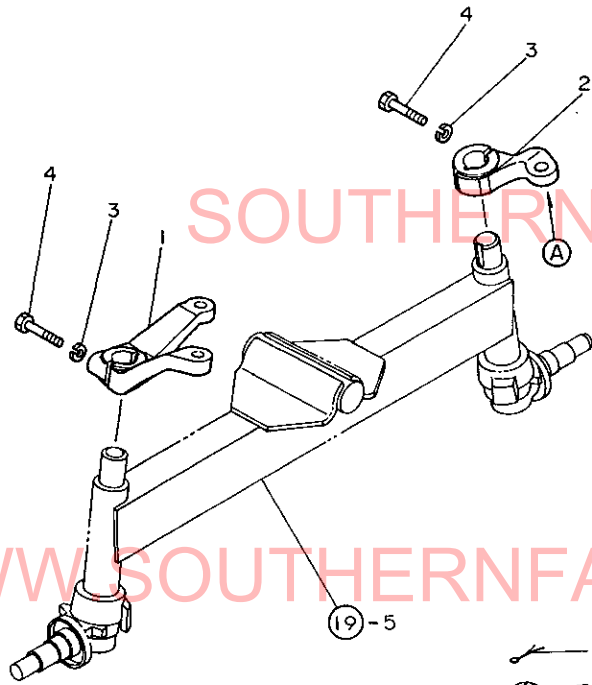

WWW.SOUTHERNFARMEQUIPMENTIMPORTS.COM

1-251-957-2857

N007948

N007948

22. ナックルアーム

+-----+
 | 1C01 |
 | (1B13) |
 +-----+
 NPC-1181

22. ナックルアーム

83.03.16
 (A)=YM2310
 (B)=YM2310D
 (C)=
 (D)=