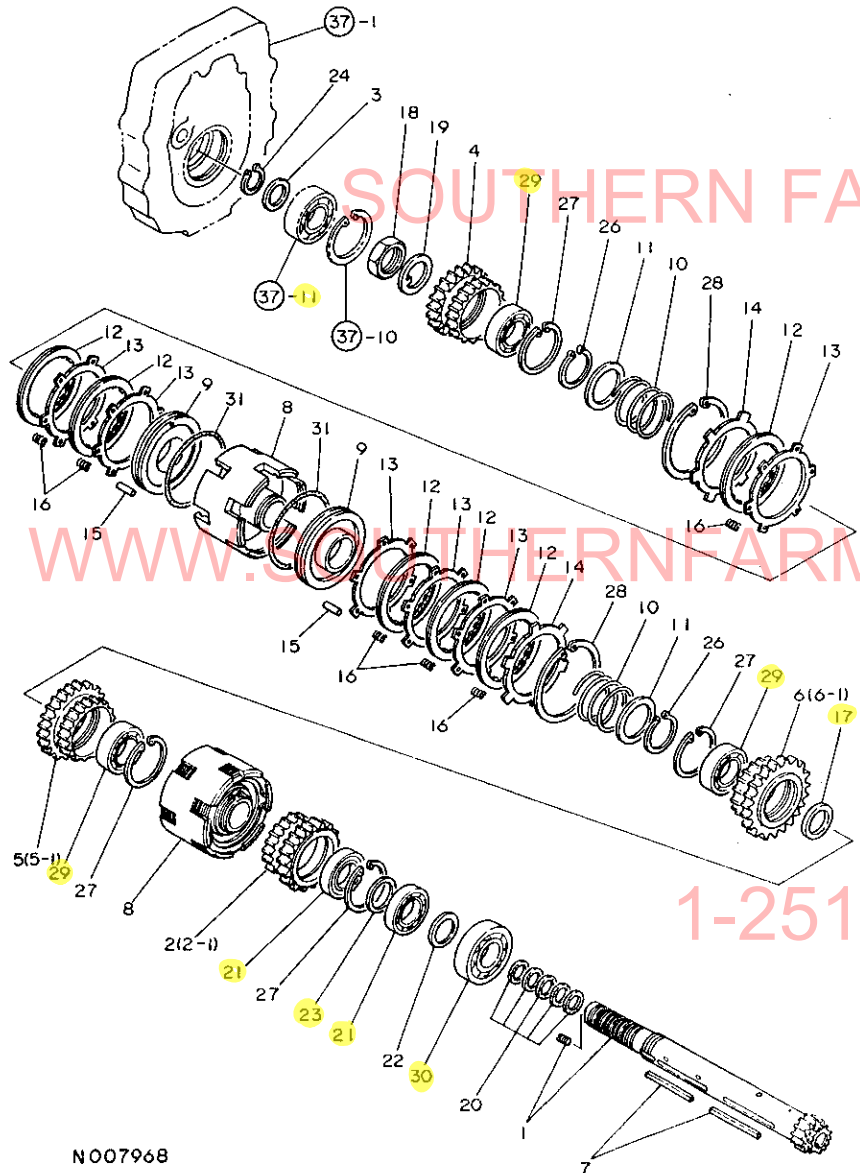

41. PSクラッチシャフト

+-----+
I 1D07 I
I (1C12) I
+-----+
NPC-1181

41. PSクラッチシャフト

83.03.16
(A)=YM2310
(B)=YM2310D
(C)=
(D)=

ミタツシ NO.	レハル 0	フツヒンハツコウ	フツヒン メイ	-----コウ----- I P/U A R (A) (B) (C) (D)			
1	.	194312-25400	クラッチシャフト CMP	1	1		1
2	*	194312-25420	クラッチキヤ(36T-H)	1	1		1
I 2-1	.	194312-25421	クラッチキヤ(36T-H)	1	1	N	1
		(A=FXXXXX)	(B=FXXXXX)				
3	.	194312-25470	スハ-サ30X40X2	1	1		1
4	.	194312-25480	クラッチキヤ(32T)	1	1		1
5	*	194312-25490	クラッチキヤ(36T)	1	1		1
I 5-1	.	194312-25491	クラッチキヤ(36T)	1	1	N	1
		(A=FXXXXX)	(B=FXXXXX)				
6	*	194312-25500	クラッチキヤ(40T)	1	1		1
I 6-1	.	194312-25501	クラッチキヤ(40T)	1	1	N	1
		(A=FXXXXX)	(B=FXXXXX)				
7	.	194310-25530	フェ-サ-キー 7X5.8X72	2	2		1
8	.	194310-25540	クラッチシリント	2	2		1
9	.	194310-25550	クラッチピストン	4	4		1
10	.	194310-25560	ピストンリター-ンスフリンク	4	4		1
11	.	194310-25570	ピストンリター-ンスフリンク	4	4		1
12	.	194310-25590	マツハツ 100	12	12		1
13	.	194310-25600	スチ-ルフ-レット(1.6)	12	12		1
14	.	194310-25610	スチ-ルフ-レット(3.5)	4	4		1
15	.	194310-25620	ピ-ン 2*14.3	24	24		1
16	.	194310-25630	SP(クラッチ)	72	72		1
17	.	194310-25660	カラ 35X45X5	1	1		1
18	.	194310-25670	ナツト 35X1.5	1	1		1
19	.	194310-25680	シツキサカ 35	1	1		1
20	.	194310-25690	シ-ルリンク 26303	5	5		1
21	.	194454-25770	ホ-ルB 16007	2	2		1
22	.	194310-26610	スハ-サ 35X46X1	1	1		1
23	.	194310-26620	スハ-サ 35X46X2.3	1	1		1
24	.	22242-000300	シツクヨウ入ツフリンク 30	1	1		10
26	.	22242-000480	トメウ(シツク 48)	4	4		5
27	.	22252-000620	アヨウ入ツフリンク 62	4	4		10
28	.	22252-001000	アヨウ入ツフリンク 100	4	4		2
29	.	24101-060074	ホ-ルハ-アリンク 6007	3	3		1
30	.	24101-062074	ホ-ルハ-アリンク 6207	1	1		1
31	.	24325-000950	リンク 695	4	4		2

1-251-957-2857