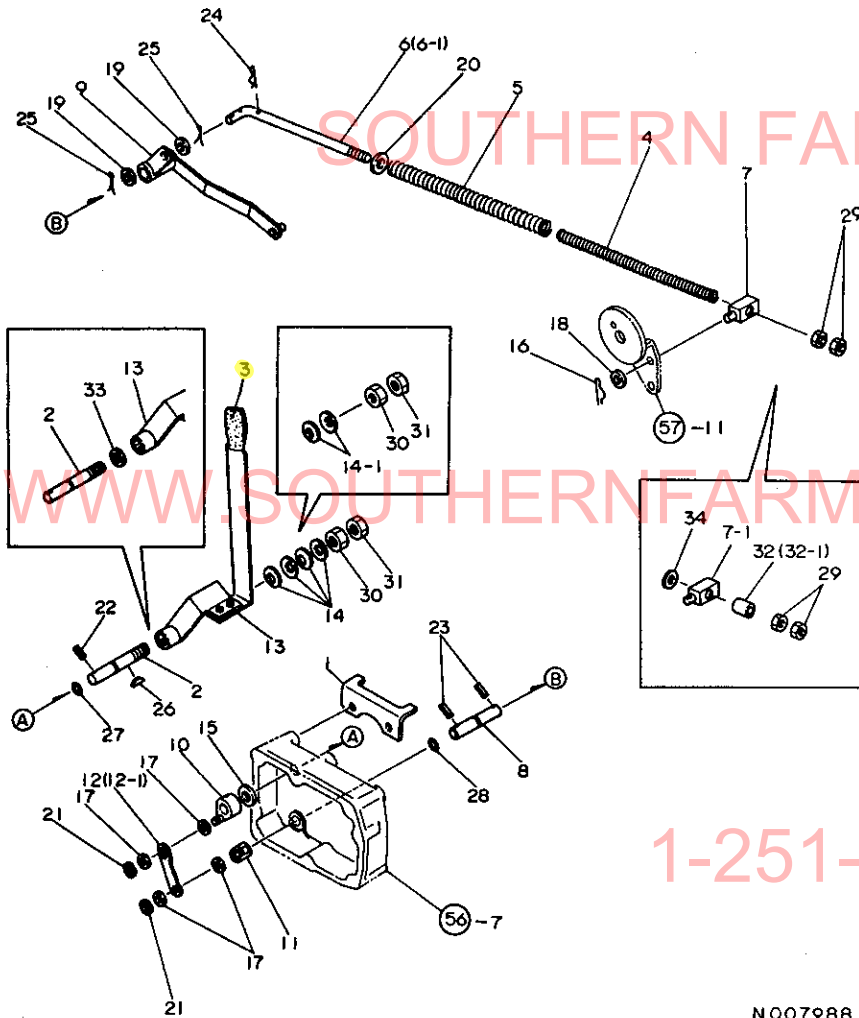

61. 油圧コントロール

+-----+
I 1E16 I
I (1E10) I
+-----+
NPC-1181

61. 油圧コントロール

83.03.16
(A)=YM2310
(B)=YM2310D
(C)=
(D)=

ミタシ NO.	レベル 0	フレンパソコウ	フレン メイ	---コウ---	I	P/U	A	R
				(A)(B)(C)(D)				
1	.	194312-47110	ストツパ (コントロール)	1	1			
2	.	194312-47120	シャフト (コントロールレバ)	1	1			
3	.	194420-47370	ノブ (コントロールレバ)	1	1			
4	.	194312-47440	リターンスプリング	1	1			
5	.	194312-47450	リターンスプリング (B)	1	1			
6	.	194312-47510	ロツト (フイット) ハツク	1	1			
6-1	.	194312-47511 (A=F01535) (B=F01386)	ロツト (フイット) ハツク	1	1	S		(1)
7	.	* 194312-47520	アジヤスタ	1	1			
I 7-1	.	194312-47521 (A=F01508) (B=F01367)	アジヤスタ	1	1	N		
8	.	194312-47530	シャフト (フイット) ハツク	1	1			
9	.	194312-47540	フイット (ハツク) レバ	1	1			
10	.	194312-47550	ア-ムA (コントロール)	1	1			
11	.	194312-47560	ア-ムB (コントロール)	1	1			
12	.	194312-47570	ハ- (ハッル) フコントロール	1	1			
12-1	.	194312-47571 (A=F01811) (B=F01535)	ハ- (ハッル) フコントロール	1	1	S		
13	.	194312-47610	コントロールレバ	1	1			
14	.	194151-47760	サラハネサツカネ 12	4	4			
I 14-1	.	194151-47760 (A=F02452) (B=F02380)	サラハネサツカネ 12	2	2	K		
15	.	194310-47790	フリクションプレート	1	1			
16	.	194420-47880	スツツピシ 8	1	1			
17	.	22117-080000	サツカネ 8	4	4			100
18	.	22137-080000	サツカネ 8	1	1			10
19	.	22137-080000	サツカネ 8	2	2			10
20	.	22157-080000	サツカネ (タ-イマル) 8	1	1			10
21	.	22272-000060	Eカツタスツツピシ 6	2	2			10
22	.	22351-050022	ローピシ 5X22	1	1			10
23	.	22351-050022	ローピシ 5X22	2	2			10
24	.	22360-080000	スツツピシ 8	1	1			30
25	.	22417-200150	フリピシ 2X15	2	2			10
26	.	22522-030130	ハンケツキ- 3X13	1	1			5
27	.	24315-000090	オリシク P9	1	1			5
28	.	24315-000090	オリシク P9	1	1			5
29	.	26716-080002	6カツツ M8 (6T)	2	2			10
30	.	26716-120002	ツツ 12	1	1			10
31	.	26756-120002	トメN 12	1	1			5
32	.	194150-47430 (A=F00106) (B=F00106)	リターンスプリングカラ	1	1			W 1
32-1	.	194420-63190 (A=F01535) (B=F01386)	カラ (シ-トレ)	1	1	S		
I 33	.	194300-25550 (A=F02452) (B=F02380)	ツツ (リハ) ス 12X26X1	1	1			W 1
I 34	.	22137-080000 (A=F01508) (B=F01367)	サツカネ 8	1	1			W 10

N007988

-----+
(1) ミタシNO. 32-1ト セツテ "N" I

N007988