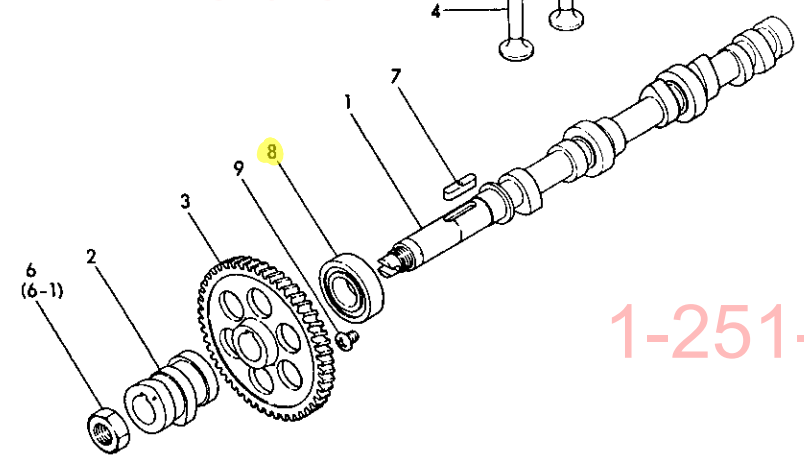

5.カムシャフト

+-----+
| 1A12 |
| (1A06) |
+-----+
NPC-1181

5.カムシャフト

83.03.16
(A)=3T84H-S
(B)=
(C)=
(D)=

ミタシ NO.	レベル 0	フレンパソコウ	フレンメイ	---コク--- (A)(B)(C)(D)	I P/U A R
1	.	129350-14010	カムシャフト	1	1
2	.	121450-14090	FOカム	1	1
3	.	129350-14100	カムキヤ	1	1
4	.	104200-14200	タペツト	6	1
5	.	129350-14400	フツツシロツト	6	1
6	.	* 104300-76460	シメツケナツト	1	1
6-1	.	121450-14120 (A=EXXXXX)	ナツト(カムキヤ)	1	N 1
7	.	22512-070300	フェサキ 7X30	1	2
8	.	24101-062054	ホー ルハ アリンク 6205	1	1
9	.	26581-080102	ハハ イント コネシ 8X10	1	20

SOUTHERNFARMEQUIPMENT

WWW.SOUTHERNFARMEQUIPMENTIMPORTS.COM

1-251-957-2857