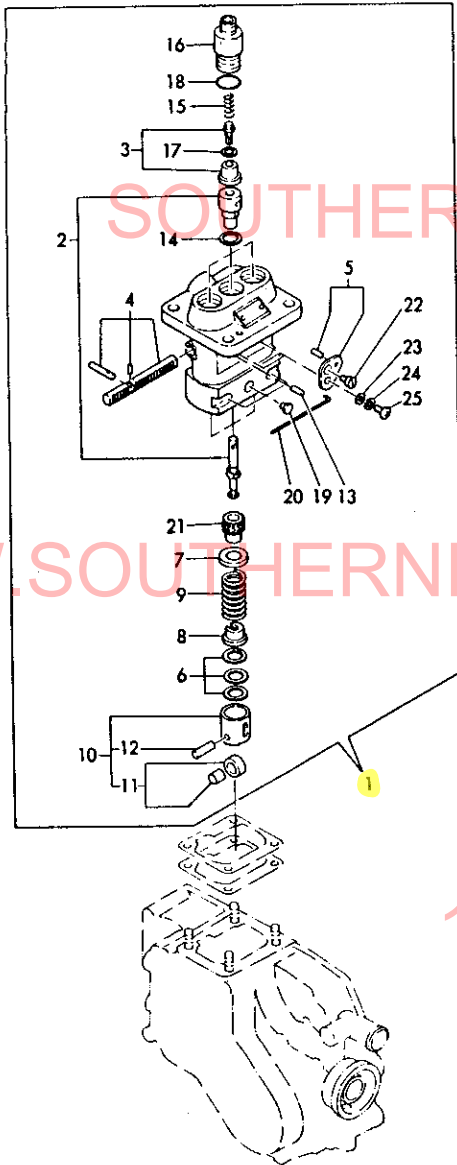

10. F O 噴 射 ポ ン プ

+-----+
I 1B02 I
I (1A06) I
+-----+
NPC-1181

10. F O 噴 射 ポ ン プ

83.03.16
(A)=3T84H-S
(B)=
(C)=
(D)=

ミタツシ NO.	レベル 0	フニシハシコウ	フニシ メイ	-----コク----- (A) (B) (C) (D)	I P / U A R
1	..	721550-51700	FOフニシヤホフシクミ	1	1
2	..	121550-51100	フニシヤ CMP	3	1
3	..	124060-51300	テリハリハシ	3	1
4	..	121450-51500	ラツクCMP	1	1
5	..	124950-51640	FOチヨウセイハシCMP	2	1
6	..	174307-51700	シム	3	1
7	..	174307-51170	フニシヤ-SPウケカネ	3	1
8	..	174307-51181	フニシヤ-SPカフウケカネ	3	1
9	..	124950-51190	ハシ(フニシヤ)	3	1
10	..	724550-51520	フニシヤカイトシクミ	3	1
11	...	711100-51540	ローラ-(ウチ.ソト)セツ	3	1
12	...	174100-54120	ローラセツ	3	1
13	..	103854-51251	ピシ(フニシヤハシ)	1	1
14	..	124950-51270	ハシ(ハシ)	3	1
15	..	124550-51320	スプリング	3	1
16	..	124550-51341	テリハリサエ(シシ)2TRミナ	3	1
17	..	124550-51350	ハシ	3	1
18	..	124550-51370	リング	3	1
19	..	124950-51450	カイトピシ	3	1
20	..	121150-51460	フニシヤカイトトメシ	1	1
21	..	124950-51510	ピシ	3	1
22	..	103854-51660	セイケンシ	2	1
23	..	22131-050000	サカカネ 5	2	100
24	..	22217-050000	ハシカネ 5	2	10
25	..	26587-050102	ハシコネシ 5X10	2	10

WWW.SOUTHERNFARMEQUIPMENTIMPORTS.COM

1-251-957-2857