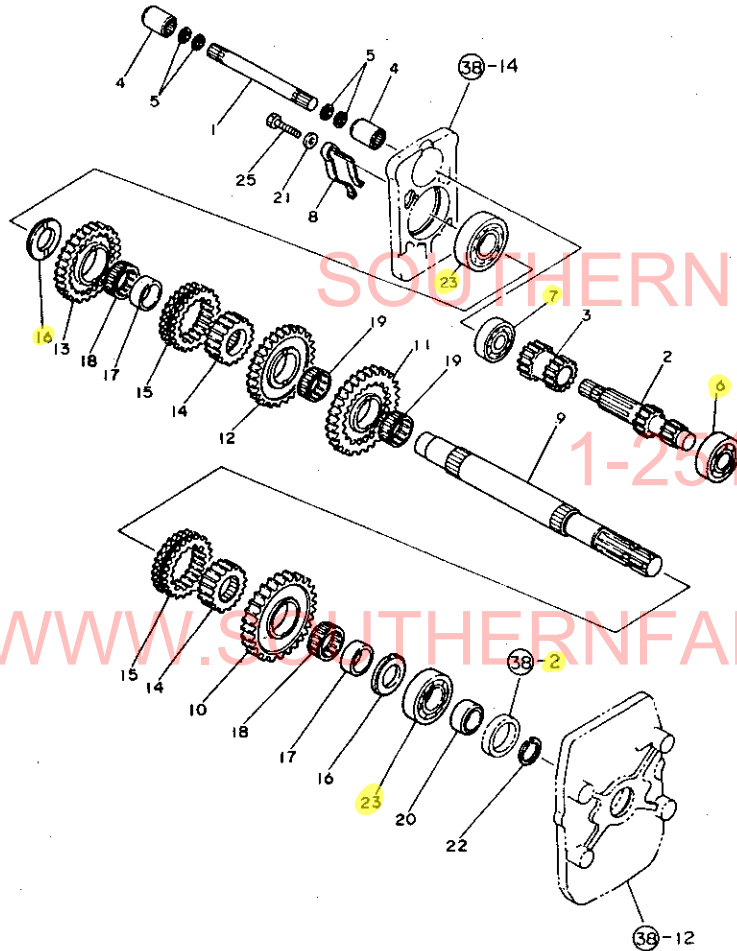

43. P. T. O. 駆動シャフト

+-----+
| 1F13 |
| (1F01) |
+-----+
NPC-1388

43. P. T. O. 駆動シャフト

84.11.07
(A)=YM2202
(B)=YM2202D
(C)=YM2402
(D)=YM2402D

ミタ No.	レ 0	フ コ	フ メ	---				I	P	U	A	R
				(A)	(B)	(C)	(D)					
1	.	194310-25991	コネクティングシャフト	1	1	1	1					1
2	.	194312-26111	ヒ・ニオンシャフト(PTO	1	1	1	1					1
3	.	194312-26151	PTOヒ・ニオン(18-20	1	1	1	1					1
4	.	194190-26180	シヨイント	2	2	2	2					1
5	.	22252-000170	アジョウ入ナツフ・リンク 17	4	4	4	4					10
6	.	24101-063054	ホー・ル・ハ・アリンク 6305	1	1	1	1					1
7	.	24101-063044	ホー・ル・ハ・アリンク 6304	1	1	1	1					1
8	.	194150-26331	イタハネ	1	1	1	1					1
9	.	194312-26500	PTOシャフト	1	1	1	1					1
10	.	194312-26551	PTOキヤ(53	1	1	1	1					1
11	.	194312-26561	PTOキヤ(49	1	1	1	1					1
12	.	194312-26571	PTOキヤ(46	1	1	1	1					1
13	.	194312-26581	PTOキヤ(43	1	1	1	1					1
14	.	194312-26610	スワッチカラ-(PTO	2	2	2	2					1
15	.	194312-26620	シフト-(PTO	2	2	2	2					1
16	.	194312-26630	スラストワツシヤ 35X60X4	2	2	2	2					1
17	.	194312-26640	カラ- 35X45X19	2	2	2	2					1
18	.	194312-26660	ニート・ルB K454919	2	2	2	2					1
19	.	194312-26670	ニート・ルB K404718	2	2	2	2					1
20	.	194130-33452	コムツキカラ-	1	1	1	1					1
21	.	22137-050000	サツカネ 5	3	3	3	3					50
22	.	22292-000350	トメツ 35	1	1	1	1					5
23	.	24101-062074	ホー・ル・ハ・アリンク 6207	2	2	2	2					1
25	.	26116-050304	ホー・ルト 5X30	3	3	3	3					20

WWW.SOUTHERNFARMEQUIPMENTIMPORTS.COM