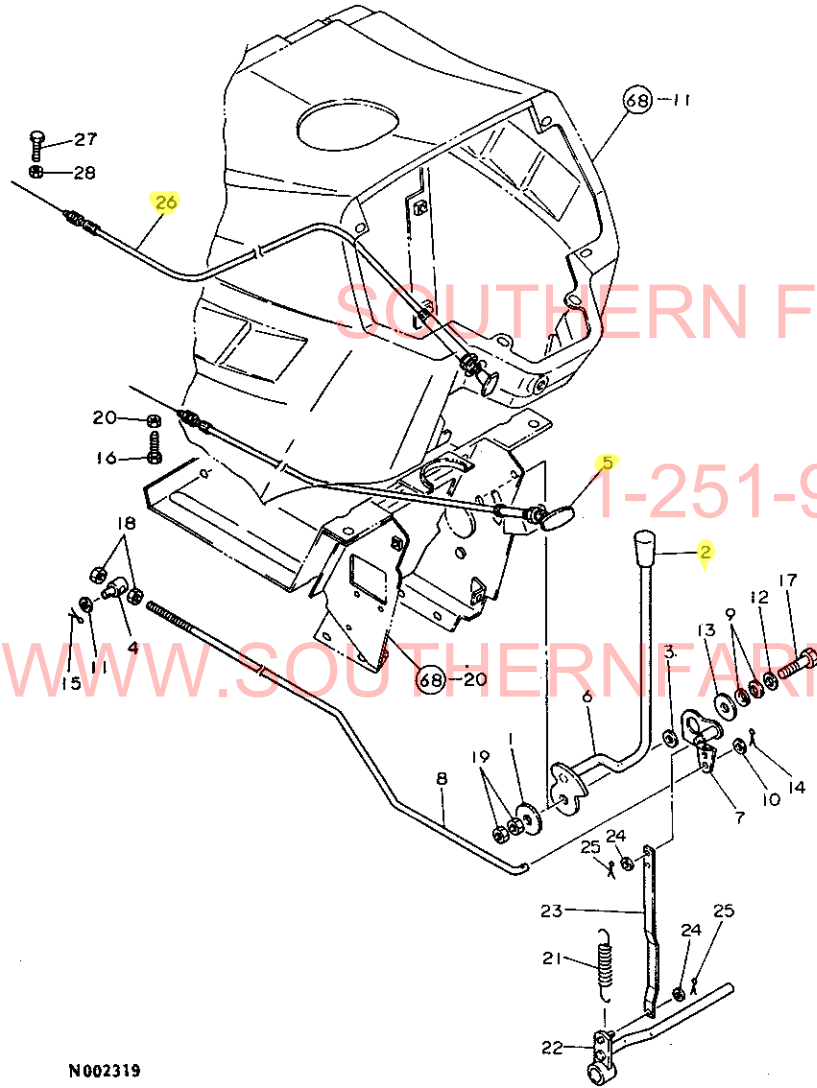

16. アクセルレバー

N002319

16. アクセルレバー

84.11.07

+-----+
I 1C08 I
I (1C07) I
+-----+
NPC-1388

(A)=YM2202
(B)=YM2202D
(C)=YM2402
(D)=YM2402D

ミタマシ No.	レバ No.	フ No.	フ No.	-----コ (A)(B)(C)(D)				I	P/U	A	R
				(A)	(B)	(C)	(D)				
1	.	194145-01260	フリクションプレート	1	1	1	1	1			
2	.	194150-01190	アクセルレバーノブ	1	1	1	1	1			
3	.	194150-01270	スロースタ	1	1	1	1	1			
4	.	194150-01370	アクセルレバーアジャスター	1	1	1	1	1			
5	.	194312-01600	キカンタイジケフル CMP	1	1	1	1	1			
6	.	194550-01110	アクセルレバー CMP	1	1	1	1	1			
7	.	194550-01350	リンクレバー (アクセル CMP)	1	1	1	1	1			
8	.	194550-01360	リンクロッド (アクセルレバー)	1	1	1	1	1			
9	.	194740-00160	ネジヨウサラハネ M10	2	2	2	2	10			
10	.	22137-08000	サッカンネ 8	1	1	1	1	10			
11	.	22137-08000	サッカンネ 8	1	1	1	1	10			
12	.	22137-10000	サッカンネ 10	1	1	1	1	20			
13	.	22157-10000	サッカンネ 10	1	1	1	1	10			
14	.	22417-160180	ワリヒン 1.6X18	1	1	1	1	10			
15	.	22417-160180	ワリヒン 1.6X18	1	1	1	1	10			
16	.	26116-050142	ホット 5X14	1	1	1	1	30			
17	.	26116-100402	ホット 10X40	1	1	1	1	5			
18	.	26716-080002	6カクナツ M8 (6T)	2	2	2	2	10			
19	.	26716-100002	ナツト 10	2	2	2	2	10			
20	.	26756-050002	トメナツト 5	1	1	1	1	50			
21	.	194420-01450	リターンスプリング (フットアクセル)	1	1	1	1	1			
22	.	194550-01200	フットアクセルレバー CMP	1	1	1	1	1			
23	.	194550-01440	ロッド (フットアクセル)	1	1	1	1	1			
24	.	22137-060000	サッカンネ 6	2	2	2	2	50			
25	.	22417-160180	ワリヒン 1.6X18	2	2	2	2	10			
26	.	194167-01500	チコンフケフル CMP	1	1	1	1	1			
27	.	26116-050142	ホット 5X14	1	1	1	1	30			
28	.	26756-050002	トメナツト 5	1	1	1	1	50			

WWW.SOUTHERNFARMEQUIPMENTIMPORTS.COM

N002319