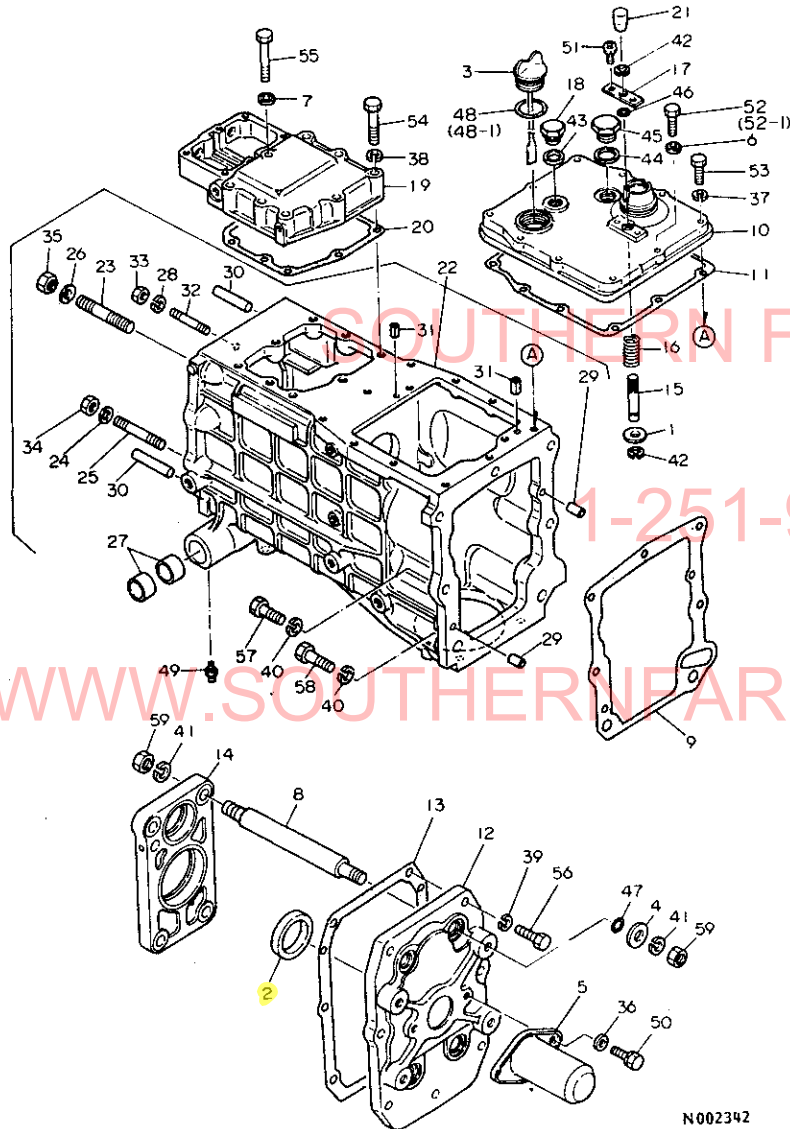

39. ミッションケース(パワステ)

+-----+
I 1F09 I
I (1F01) I
+-----+
NPC-1388

39. ミッションケース(パワステ)

84.11.07
(A)=YM2202
(B)=YM2202D
(C)=YM2402
(D)=YM2402D

ミタツシ NO.	レバトル 0	フベシコハツコヤウ	フベシコ メ1	-----コスク----- I P/U A R			
				(A)	(B)	(C)	(D)
52	.	26116-080302	ボルト 8X30	1	1		10
I 52- 1	.	26116-080352	ボルト 8X35 (B=FXXXXX)	1	1	S	10
				(D=FXXXXX)			
53	.	26116-080352	ボルト 8X35	9	9		10
54	.	26116-080502	ボルト 8X50	7	7		10
55	.	26116-080602	ボルト 8X60	1	1		10
56	.	26116-120352	ボルト 12X35	3	3		10
57	.	26116-120352	ボルト 12X35	5	5		10
58	.	26116-120452	ボルト 12X45	2	2		2
59	.	26736-160002	ナット(ホソ 16	6	6		5

SOUTHERN FARM EQUIPMENT
1-251-957-2857
WWW.SOUTHERNFARMEQUIPMENTIMPORTS.COM