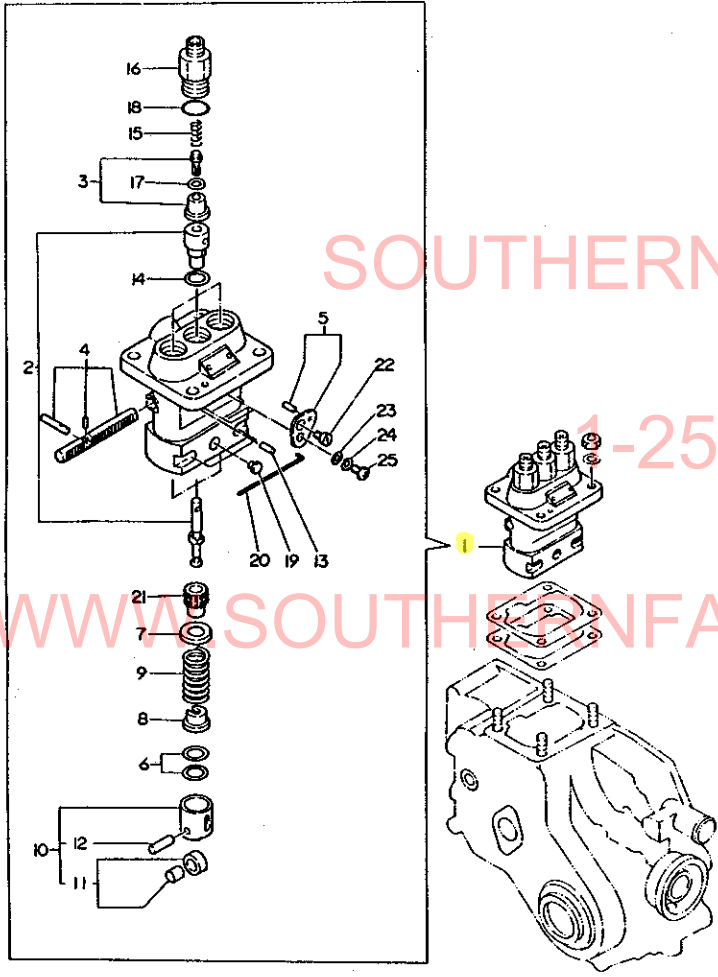

10.F.O. 噴射ポンプ

N002313

10.F.O. 噴射ポンプ

+-----+
I 1B16 I
I (1B01) I
+-----+
NPC-1388

84.11.07
(A)=3T84H-NB
(B)=3T84H-NA
(C)=
(D)=

ミタシ NO.	レベル 0	フレンパツコウ	フレン メイ	----コウ---- (A)(B)(C)(D)	I P/U A R
1	.	721550-51700	FO70シヤポンフ° シクミ	1 1	1
2	..	121550-51100	フ°ランシヤ CMP	3 3	1
3	..	124060-51300	チリハリハルフ°	3 3	1
4	..	121450-51500	ラツクCMP	1 1	1
5	..	124950-51640	FOチヨウエイハツンCMP	2 2	1
6	..	174307-51700	シム	3 3	1
7	..	174307-51170	フ°ランシヤ-SPウケカネ	3 3	1
8	..	174307-51181	フ°ランシヤ-SPカフウケカネ	3 3	1
9	..	124950-51190	ハネ(フ°ランシヤ)	3 3	1
10	..	724550-51520	フ°ランシヤカイト°シクミ	3 3	1
11	...	711100-51540	ローラ-(ウチ.ソト)セツト	3 3	1
12	...	174100-54120	ローラ-ピオン	3 3	1
13	..	103854-51251	ピオン(フ°ランシヤハレレ)	1 1	1
14	..	124950-51270	ハツキン(ハレレ)	3 3	1
15	..	124550-51320	スプリング°	3 3	1
16	..	124550-51341	チリハリオサエ(シツ)2TRミナ	3 3	1
17	..	124550-51350	ハツキン	3 3	1
18	..	124550-51370	オリング°	3 3	1
19	..	124950-51450	カイト°ヒ°ス	3 3	1
20	..	121150-51460	フ°ランシヤカイト°トメピオン	1 1	1
21	..	124950-51510	ヒ°ニオン	3 3	1
22	..	103854-51660	ヒケ°ンネシ°	2 2	1
23	..	22117-050000	サカ°ネ(コマル 5	2 2	10
24	..	22217-050000	ハネサカ°ネ 5	2 2	10
25	..	26587-050102	ハイン°ト°コネシ° 5X10	2 2	10

SOUTHERN FARM EQUIPMENT
1-251-957-285
WWW.SOUTHERNFARMEQUIPMENTIMPORTS.COM