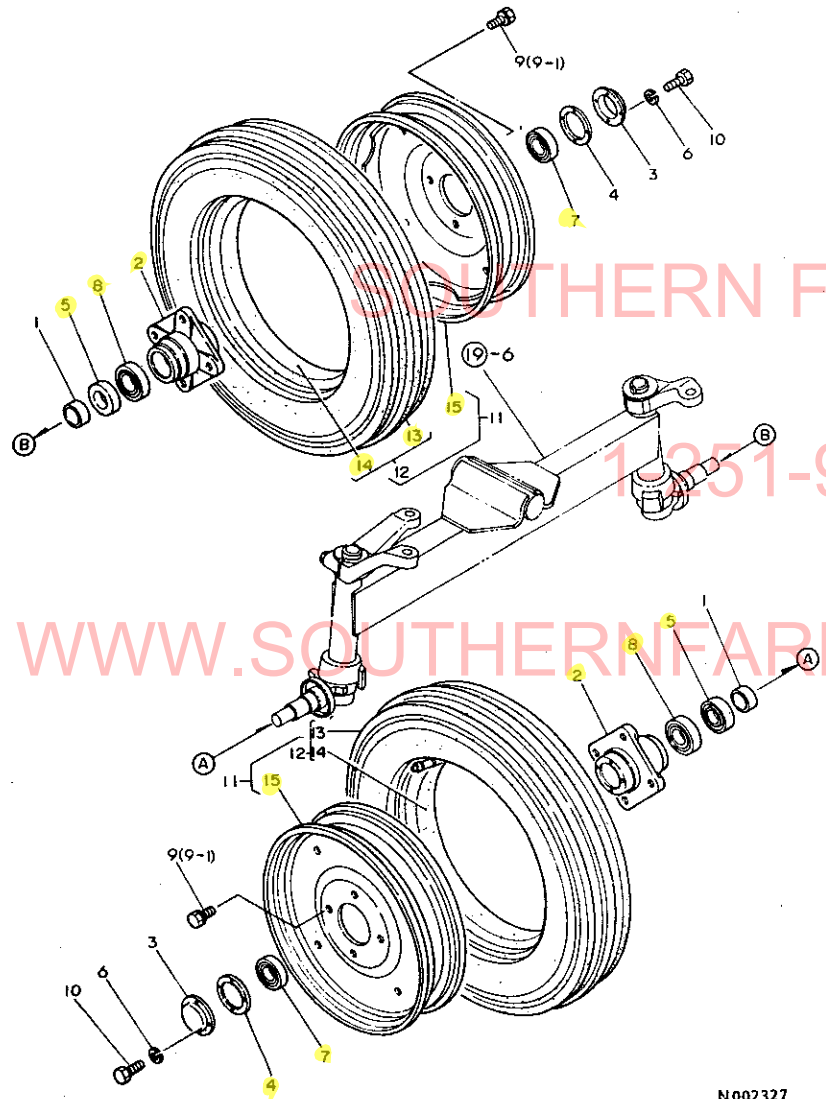

24. フロントホイールタイヤ

+-----+
I 1D07 I
I(1D01)I
+-----+
NPC-1388

24. フロントホイールタイヤ

84.11.07
(A)=YM2202
(B)=YM2202D
(C)=YM2402
(D)=YM2402D

ミタツシ NO.	レール 0	フレンクハツコウ	フレン メイ	-----コウ----- I P/U A R (A)(B)(C)(D)			
1	.	194314-11880	SIスリーフ 40X45X18	2	2		1
2	.	194312-12610	ハブ(フロントホイール)	2	2		1
3	.	194134-12620	フロントホイールハブカバー	2	2		1
4	.	194130-12630	フロントホイールハブカバー-PK	2	2		1
5	.	194314-12720	オイルシール TC6Y 45 62 14	2	2		1
6	.	22217-060000	ハブネツカネ 6	4	4		10
7	.	24101-062054	ボールベアリング 6205	2	2		1
8	.	24101-062064	ボールベアリング 6206	2	2		1
9	.	* 26013-140252	ホルト(B 14X25)	8	8		2
I 9-1	.	194180-12650 (A=FXXXXX)	ホルト(ハブ 14X25) (C=FXXXXX)	8	8		N
10	.	26116-060122	ホルト 6X12	4	4		30
11	.	794310-12900	フロントホイールタイヤ シクミ	2	2		1
12	..	794080-12950	フロントタイヤシクミ(AG400-15)	2	2		1
13	..	194080-12960	タイヤ	2	2		1
14	...	194080-12970	チユフ	2	2		1
15	..	194134-12910	ナイスクホイール (フロント)	2	2		1

WWW.SOUTHERNFARMEQUIPMENTIMPORTS.COM