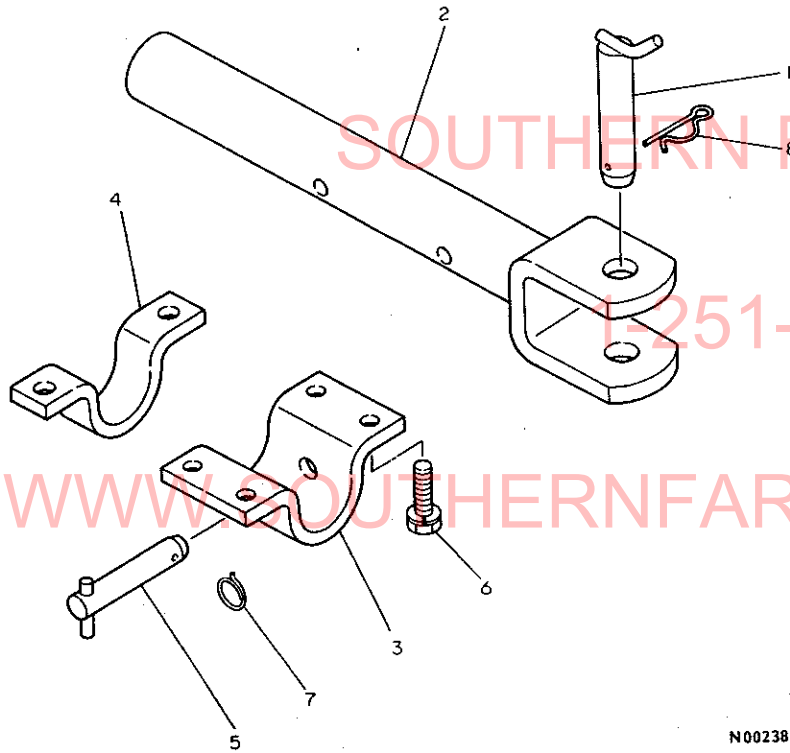

77. ドローバヒッチ

+-----+
| 1K03 |
| (1K01) |
+-----+
NPC-1388

77. ドローバヒッチ

84.11.07
(A)=YM2202
(B)=YM2202D
(C)=YM2402
(D)=YM2402D

ミタツシ NO.	レベル 0	フックハンコウ	フックメイ	---コ入ウ---				I P/U A R
				(A)	(B)	(C)	(D)	
1	.	194145-75240	ヒッチピン 22	1	1	1	1	1
2	.	194420-75710	トローバヒッチ	1	1	1	1	1
3	.	194420-75720	フックツツ(1 ヒッチ)	1	1	1	1	1
4	.	194420-75730	フックツツ(2 ヒッチ)	1	1	1	1	1
5	.	194150-75740	ヒッチピン 16	1	1	1	1	1
6	.	26013-120252	ボルト(B 12X25)	6	6	6	6	2
7	.	194145-75250	リンク(スケット)	1	1	1	1	1
8	.	22360-190000	スナッチピン 19	1	1	1	1	20

N002380

N002380

SOUTHERN FARM EQUIPMENT

1-251-957-2857

WWW.SOUTHERNFARMEQUIPMENTIMPORTS.COM