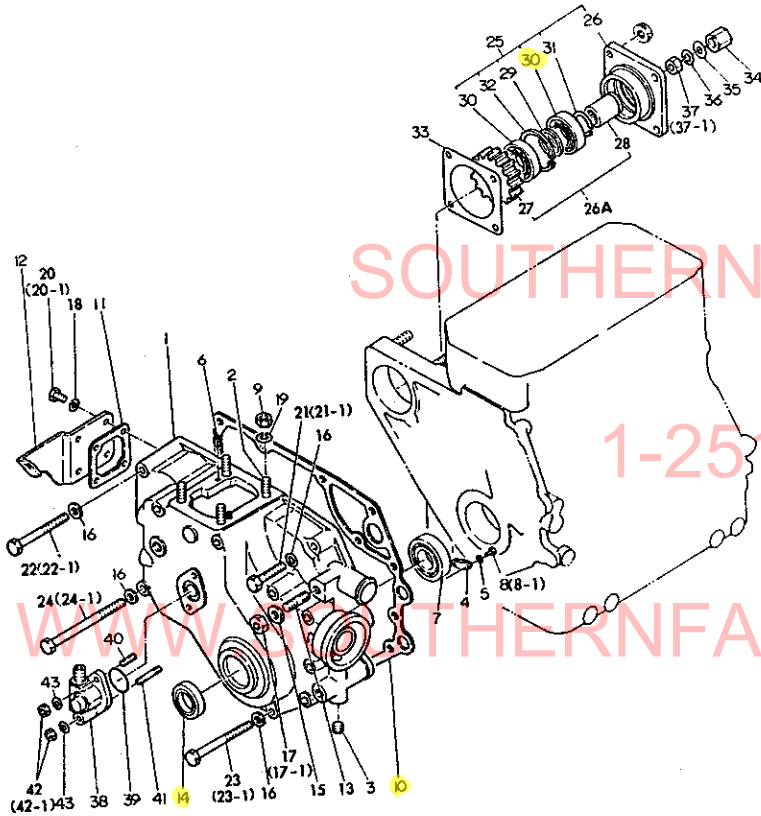

** ツツ **

N002305

2.ギヤケース

+-----+
I 1B05 I
I (1B01) I
+-----+
NPC-1388

2.ギヤケース

84.11.07
(A)=3T84H-NB
(B)=3T84H-NA
(C)=
(D)=

ミタシ NO.	シリアル NO.	パネンハインコウ	パネン メイ	-----コスタ----- (A)(B)(C)(D)	I	P	U	A	R
32	..	22252-000470	アナヨウ入ナツフリンク47	1 1					10
33	.	124240-01882	ハーツキン (H0-P)	2 2					1
34	.	129350-26160	ツキツ(H0-P)トウ	1 1					1
I 35	.	22117-080000 (A=EXXXXXX)	サッカネ8 (B=EXXXXXX)	1 1					2 100
36	.	22217-080000	ハネサッカネ 8	1 1					50
37	.	* 26716-080002	6カクナツト M8 (6T)	1 1					10
I 37- 1	.	194990-22050 (A=EXXXXXX)	ケフス(スハツク 8) (B=EXXXXXX)	1 1				N	
38	.	121450-91400	キャブユニット(カイテンケイ)	1 1					1
39	.	24341-000260	リンクS26	1 1					10
40	.	26216-060142	ウエコミホルト 6X14	1 1					10
41	.	26216-060352	ウエコミホルト 6X35	1 1					5
42	.	* 26716-060002	ナツト 6	2 2					10
I 42- 1	.	26366-060002 (A=EXXXXXX)	ツハツキナツト 6 (B=EXXXXXX)	2 2				N	
I 43	.	22117-060000 (A=EXXXXXX)	サッカネ6 (B=EXXXXXX)	2 2					2 100