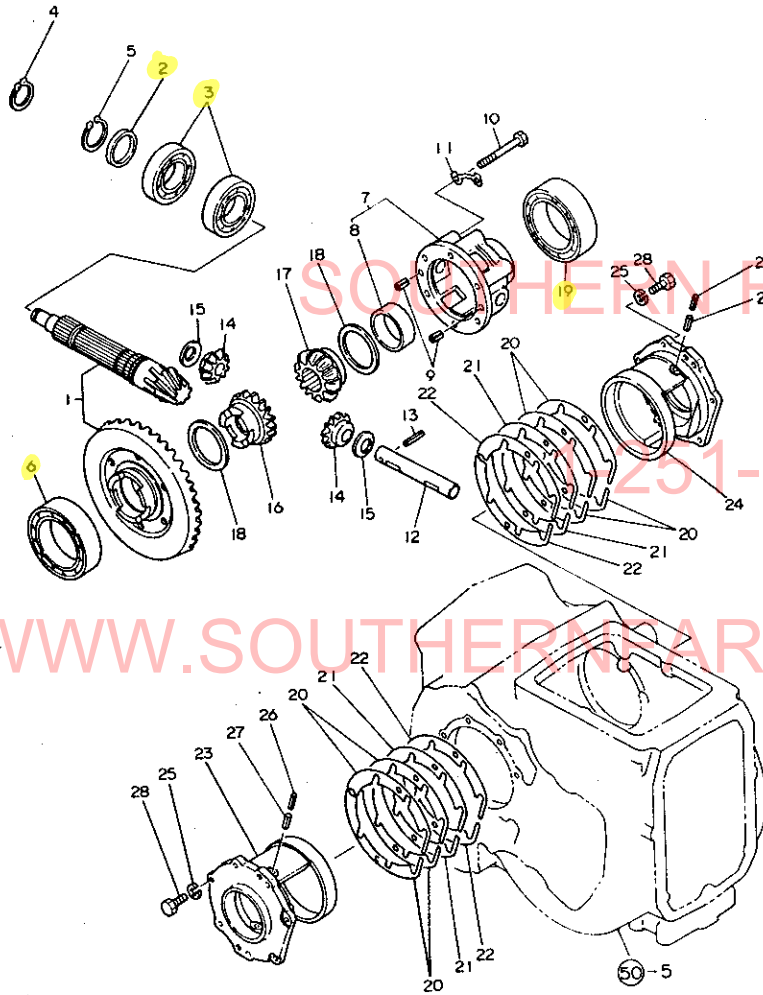

48. リングギヤ

N002351

48. リングギヤ

84.11.07

+-----+
| 1H02 |
| (1H01) |
+-----+
NPC-1388

(A)=YM2202
(B)=YM2202D
(C)=YM2402
(D)=YM2402D

ミタツシ No.	レバール 0 7"ヒン"ハソコ"カウ	7"ヒン"メイ	----コ入ウ---- I P/U A R (A)(B)(C)(D)			
1	194312-31300	リングギヤ CMP	1	1	1	1
2	194312-25390	ス"ー"サ(40X50X4	1	1	1	1
3	194312-25810	ホ"ル"ハ"ア"リンク" 6208D2	2	2	1	1
4	22242-000350	シ"ク"ヨウ"ス"ツ"フ"リンク" 35	1	1	1	10
5	22242-000400	シ"ク"ヨウ"ス"ツ"フ"リンク" 40	1	1	1	10
6	24101-060134	ハ"ア"リンク" 6013	1	1	1	1
7	194310-32100	チ"フ"ケー"ス" コ"フ"オリ"ト	1	1	1	1
8	194310-32150	マ"キ"フ"ツ"ツ"シ 48X50.5X14	1	1	1	1
9	22351-100018	ロー"ル"ヒ"ン" 10X18	2	2	1	10
10	194310-32170	コ"カ"タ"ホ"リ"ト 10X70	6	6	1	1
11	194310-32210	マ"ワ"リ"ト"メ B	3	3	1	1
12	194310-31830	チ"フ"ヒ"ニ"オン"シ"ヤ"フト	1	1	1	1
13	22351-050028	ロー"ル"ヒ"ン" 5X28	1	1	1	5
14	194310-31800	チ"フ"ヒ"ニ"オン	2	2	1	1
15	194310-31850	チ"フ"ヒ"ニ"オン"ライ"テ"ー	2	2	1	1
16	194310-31500	チ"フ"サイ"ト"キ"ヤ" L	1	1	1	1
17	194310-31510	チ"フ"サイ"ト"キ"ヤ" R	1	1	1	1
18	194310-31550	チ"フ"サイ"ト"キ"ヤ"ライ"テ"ー	2	2	1	1
19	24101-060134	ハ"ア"リンク" 6013	1	1	1	1
20	194312-32330	シ"ム"0.1(チ"フ"キ"ヤ"リ"ア	8	8	1	1
21	194312-32340	シ"ム"0.3(チ"フ"キ"ヤ"リ"ア	4	4	1	1
22	194312-32350	シ"ム"0.5(チ"フ"キ"ヤ"リ"ア	4	4	1	1
23	194550-32300	チ"フ"キ"ヤ"リ"ア(L	1	1	1	1
24	194550-32310	チ"フ"キ"ヤ"リ"ア(R	1	1	1	1
25	22217-080000	ハ"ネ"サ"カ"キ"ネ 8	10	10	50	50
26	22351-035020	ロー"ル"ヒ"ン" 3.5X20	4	4	20	20
27	22351-060020	ロー"ル"ヒ"ン" 6X20	4	4	10	10
28	26116-080252	ホ"リ"ト 8X25	10	10	10	10

WWW.SOUTHERNFARMEQUIPMENTIMPORTS.COM

N002351