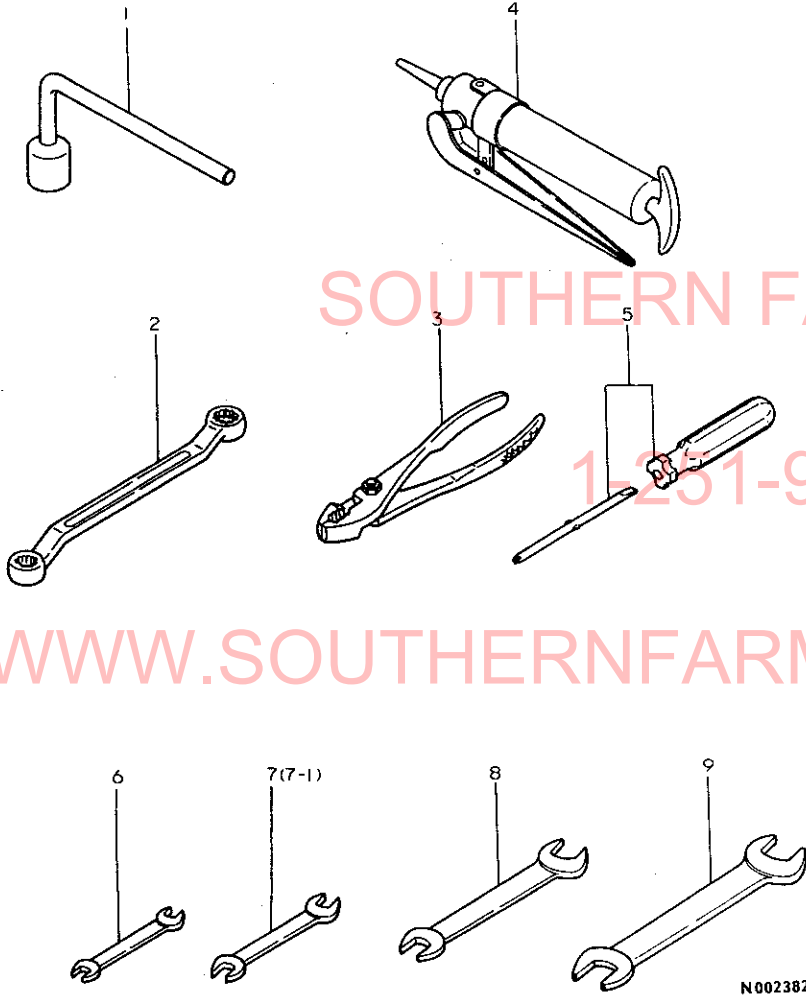

N002381

SOUTHERN FARM EQUIPMENT

1-251-957-2857

WWW.SOUTHERNFARMEQUIPMENTIMPORTS.COM

79. スタンダードツール

+-----+
I 1K06 I
I (1K04) I
+-----+
NPC-1388

79. スタンダードツール

84.11.07
(A)=YM2202
(B)=YM2202D
(C)=YM2402
(D)=YM2402D