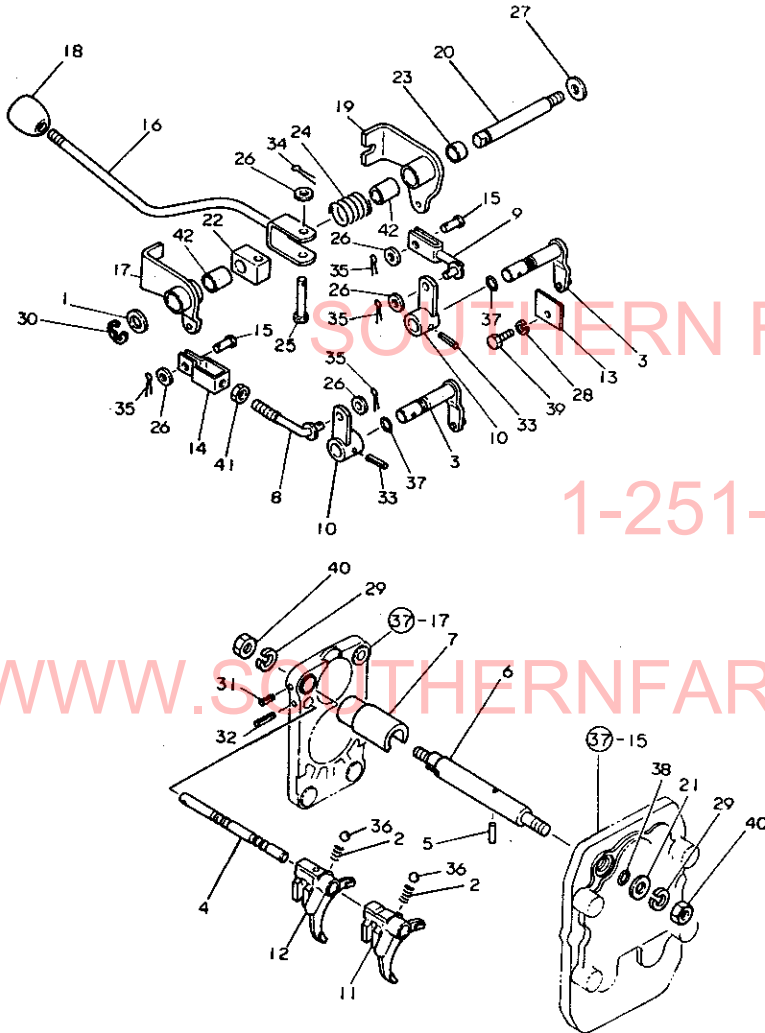

46. P . T . O . 変 速

+-----+
I 1F16 I
I (1F01) I
+-----+
NPC-1388

46. P . T . O . 変 速

84.11.07
(A)=YM2202
(B)=YM2202D
(C)=YM2402
(D)=YM2402D

N002349

ミタシ NO.	レハル O	フツンハツコウ	フツン メイ	---コウ--- I P/U A R				
				(A)	(B)	(C)	(D)	
1	.	1A1320-11100	サカネ(シジクフ-リ)	1	1	1	1	2
2	.	194310-27180	スプリング 22.2	2	2	2	2	1
3	.	194312-27570	シフト-ム(PTO)	2	2	2	2	1
4	.	194312-27660	フォクシフト(PTO)	1	1	1	1	1
5	.	194312-27670	スベントル(インタ-ロツク)	1	1	1	1	1
6	.	194312-27680	シフト(インタ-ロツク)	1	1	1	1	1
7	.	194312-27690	スリ-フ(インタ-ロツク)	1	1	1	1	1
8	.	194312-27710	ロツト"A(PTOチェンシ"	1	1	1	1	1
9	.	194312-27720	ロツト"B(PTOチェンシ"	1	1	1	1	1
10	.	194312-27730	チェンシ-ム(PTO)	2	2	2	2	1
11	.	194312-27740	シフトフネ-ク(PTO1-2)	1	1	1	1	1
12	.	194312-27750	シフトフネ-ク(PTO3-4)	1	1	1	1	1
13	.	194312-27761	キ-フ-プレート	1	1	1	1	1
14	.	194312-27770	フタマツキ	1	1	1	1	1
15	.	194312-27780	フタマツキ 8.9	2	2	2	2	1
16	.	194312-27800	PTOチェンシレハ-	1	1	1	1	1
17	.	194312-27810	PTOレハ-A	1	1	1	1	1
18	.	194420-27810	ノブ(PTO)	1	1	1	1	1
19	.	194312-27820	PTOレハ-B	1	1	1	1	1
20	.	194312-27860	サホ-トヒ-ン(PTOレハ"	1	1	1	1	1
21	.	194150-27870	ワツシヤ 16X26X2	1	1	1	1	1
22	.	194312-27870	サホ-タ(PTOレハ-	1	1	1	1	1
23	.	194312-27880	フツシ	1	1	1	1	1
24	.	194312-27890	スプリング(PTOレハ-	1	1	1	1	1
25	.	194310-29540	ヒ-ン	1	1	1	1	1
26	.	22137-100000	サカネ 10	5	5	5	5	20
27	.	22137-140000	サカネ 14	1	1	1	1	10
28	.	22217-080000	ハネサカネ 8	1	1	1	1	50
29	.	22217-160000	ハネサカネ16	2	2	2	2	20
30	.	22272-000150	エカツスナツフリンク"	1	1	1	1	5
31	.	22351-060016	ロ-ルヒ-ン 6X16	1	1	1	1	20
32	.	22351-060025	ロ-ルヒ-ン 6X25	1	1	1	1	5
33	.	22351-060028	スプリングヒ-ン 6X28	2	2	2	2	10
34	.	22417-200180	ワリヒ-ン 2X18	1	1	1	1	10
35	.	22417-250180	ワリヒ-ン 2.5X18	4	4	4	4	10
36	.	24190-100001	コウキユウ 5/16	2	2	2	2	10
37	.	24311-000140	リンク" P14	2	2	2	2	5
38	.	24311-000160	リンク" P-16	1	1	1	1	5
39	.	26116-080162	ホ-ルト 8X16	1	1	1	1	10
40	.	26736-160002	ナツ(ホソ) 16	2	2	2	2	5
41	.	26756-100002	トメナツト 10	1	1	1	1	30
42	.	194312-27850	フツシ 17X20X29	2	2	2	2	1

WWW.SOUTHERNFARMEQUIPMENTPORTS.COM