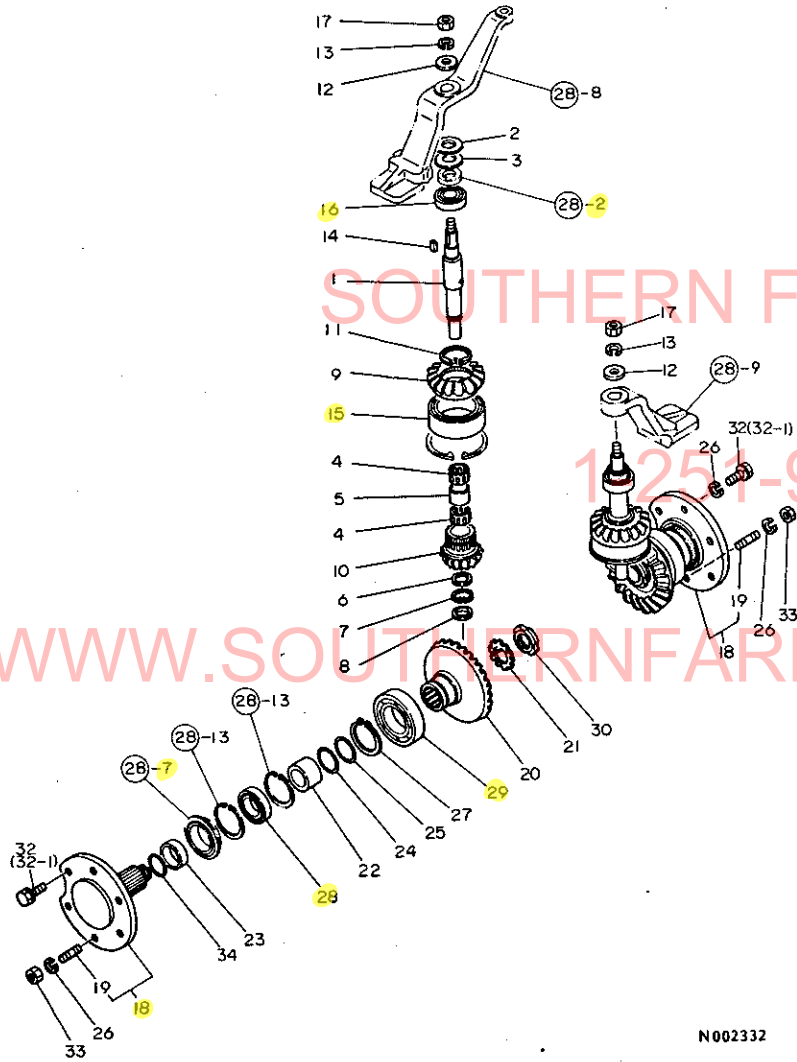

29. フロントシャフト

N002332

+-----+
I 1012 I
I (1001) I
+-----+
NPC-1388

29. フロントシャフト

84.11.07
(A)=YM2202
(B)=YM2202D
(C)=YM2402
(D)=YM2402D

ミタシ NO.	レハル 0	フレンパソコウ	フレンメイ	-----コク----- (A)(B)(C)(D)	I	P/U	A	R
1	.	194311-13850	フロント2シツク	2	2	1		
2	.	194311-13860	キングピンシム A	2	2	1		
3	.	194311-13870	キングピンシム B	2	2	1		
4	.	194311-13880	ヘアリンク K28 35 18	4	4	1		
5	.	194311-13890	カラ- 28X33.5X22.5	2	2	1		
6	.	194311-13910	スラストワッシャ 28X33.5X2	2	2	1		
7	.	194311-13920	ニールトメワ WR28	2	2	1		
8	.	194311-13930	スハ-サ 25X35X5	2	2	1		
9	.	194311-13940	フロント2シツクキヤ	2	2	1		
10	.	194311-13950	フロントファイナルニオン	2	2	1		
11	.	194311-13960	シクヨウトメワ 50	2	2	1		
12	.	22137-160000	サカネ16	2	2	20		
13	.	22217-160000	ハネサカネ16	2	2	20		
14	.	22512-070220	フェサ-キ 7X22	2	2	10		
15	.	24101-060134	ヘアリンク 6013	2	2	1		
16	.	24101-062054	ホ-ルヘアリンク 6205	2	2	1		
17	.	26716-160002	ナツト 16	2	2	5		
18	.	194311-14101	フロントスベ-ントル CMP	2	2	1		
19	..	194145-12620	スタツトホ-ルト	4	4	1		
20	.	194311-14121	フロントファイナルキヤ	2	2	1		
21	.	194311-14130	ロツクワッシャ 35	2	2	1		
22	.	194311-14161	カラ- 48.6X38.5	2	2	1		
23	.	194311-14172	シ-ルカラ-	2	2	1		
24	.	194311-14180	ファイナルシム A	4	4	1		
25	.	194311-14190	ファイナルシム B	4	4	1		
26	.	22217-140000	ハネサカネ14	4	4	20		
27	.	22242-000550	シクヨウスタツワリンク 55	2	2	10		
28	.	24101-060084	ホ-ルヘアリンク 6008	2	2	1		
29	.	24101-062114	ホ-ルヘアリンク 6211	2	2	1		
30	.	24211-035002	ヘアリンクナツト 35	2	2	1		
32	.	* 26013-140252	ホ-ルト (B 14X25	8	8	2		
I 32-1	.	194180-12650	ホ-ルト (ハネ 14X25 (B=FXXXXX)	8	8	N		
					(D=FXXXXX)			
33	.	26716-140002	ナツト 14	4	4	5		
34	.	24321-000400	オリソク G-40	2	2	5		

N002332