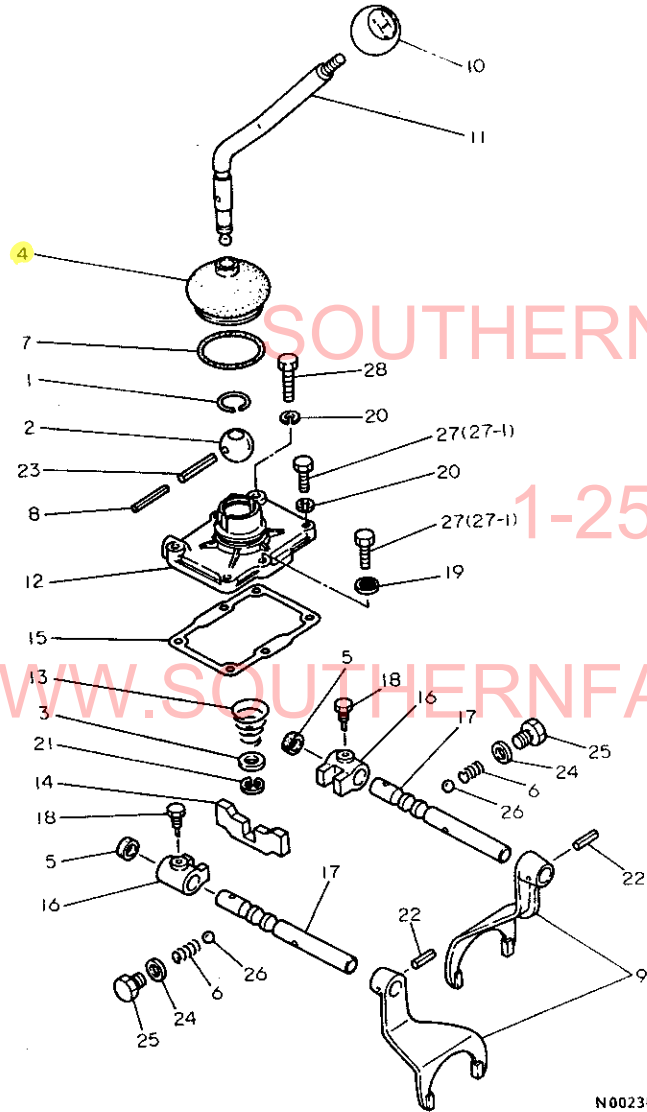

44. 主 変 速

+-----+
I 1F14 I
I (1F01) I
+-----+
NPC-1388

44. 主 変 速

84.11.07

(A)=YM2202
(B)=YM2202D
(C)=YM2402
(D)=YM2402D

ミタシ NO.	レハル 0	フレンハココウ	フレン メイ	----コウ----				I	P	U	A	R
				(A)	(B)	(C)	(D)					
1	.	1A1040-26320	アナヨウ サークリツフ° 30	1	1	1	1					5
2	.	1E6140-56230	ヘンソクシフトホール	1	1	1	1					1
3	.	194080-27190	ワツシヤ 13X19X2	1	1	1	1					1
4	.	194080-27252	ラハフーツ	1	1	1	1					1
5	.	194130-27390	シールキヤツフ° 15X5	2	2	2	2					2
6	.	194145-27450	ホークロツク入フ°リンク A	2	2	2	2					1
7	.	194190-27280	オリソク	1	1	1	1					5
8	.	194310-27240	ロールピオン 3.5X40	1	1	1	1					1
9	.	194318-27310	シフトフォーク(シ2ヘンソク)	2	2	2	2					1
10	.	194420-27150	ソフ (シ2ヘンソク)	1	1	1	1					1
11	.	194318-27110	メーンチエンシレハ	1	1	1	1					1
12	.	194422-27210	メーンチエンシレハリテーナ	1	1	1	1					1
13	.	194422-27230	入フ°リンク (チエンシレハ)	1	1	1	1					1
14	.	194422-27260	チエンシレハカイト	1	1	1	1					1
15	.	194422-27270	ハツキン(チエンシレハリテーナ)	1	1	1	1					1
16	.	194422-27320	シフト(シ2ヘンソク)	2	2	2	2					1
17	.	194422-27460	フォークシヤフト(シ2ヘンソク)	2	2	2	2					1
18	.	194422-27470	ピツトホルト(6X14)	2	2	2	2					1
19	.	22190-060000	シールワツシヤ 6	1	1	1	1					1
20	.	22217-060000	ハネサカカネ 6	5	5	5	5					10
21	.	22272-000100	Eカッタナツフ°リンク 10	1	1	1	1					5
22	.	22351-060025	ロールピオン 6X25	2	2	2	2					5
23	.	22351-060040	ロールピオン 6X40	1	1	1	1					5
24	.	23414-100000	トウハツキン10	2	2	2	2					20
25	.	23887-100002	6カクアタマツキフ°ラク 10	2	2	2	2					5
26	.	24190-100001	コウキク 5/16	2	2	2	2					10
27	.	26116-060252	ホルト 6X25	6	6	6	6					30
I 27- 1	.	26116-060252	ホルト 6X25	4	4	4	4					K 30
		(A=FXXXXX)	(B=FXXXXX)	(C=FXXXXX)	(D=FXXXXX)							
I 28	.	26116-080302	ホルト 8X30	2	2	2	2					W
		(A=FXXXXX)	(B=FXXXXX)	(C=FXXXXX)	(D=FXXXXX)