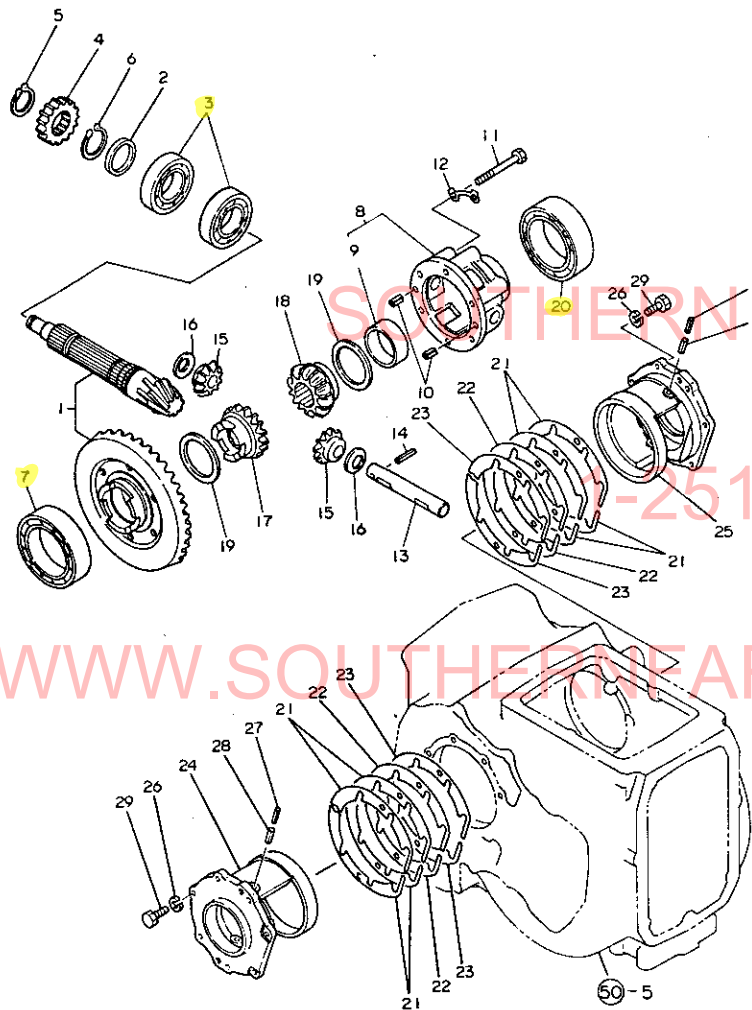

49. リ ン グ ギ ヤ

N002352

+-----+
I 1H03 I
I (1H01) I
+-----+
NPC-1388

49. リ ン グ ギ ヤ

84.11.07
(A)=YM2202
(B)=YM2202D
(C)=YM2402
(D)=YM2402D

ミタシ NO.	レベロ 0	フベシハシコウ	フベシ メイ	-----コソク----- (A) (B) (C) (D)	I	P	U	A	R
1	.	194312-31300	リングギヤ CMP	1	1				1
2	.	194312-25390	スベ-サ(40X50X4)	1	1				1
3	.	194312-25810	ホ-ルハ-アリンク620802	2	2				1
4	.	194313-28280	フロントドライブニオン	1	1				1
5	.	22242-000350	シクヨウスツフリンク35	1	1				10
6	.	22242-000400	シクヨウスツフリンク 40	1	1				10
7	.	24101-060134	ヘアリンク 6013	1	1				1
8	.	194310-32100	アフケ-ス コンフ-リ-ト	1	1				1
9	.	194310-32150	マキフツシ 48X50.5X14	1	1				1
10	.	22351-100018	ロ-ルピ-ン 10X18	2	2				10
11	.	194310-32170	コカ-タホルト 10X70	6	6				1
12	.	194310-32210	マウリ-メ B	3	3				1
13	.	194310-31830	アフピ-ニオンシヤフト	1	1				1
14	.	22351-050028	ロ-ルピ-ン 5X28	1	1				5
15	.	194310-31800	アフピ-ニオン	2	2				1
16	.	194310-31850	アフピ-ニオンライナ-	2	2				1
17	.	194310-31500	アフサイトギヤ L	1	1				1
18	.	194310-31510	アフサイトギヤ R	1	1				1
19	.	194310-31550	アフサイトギヤライナ-	2	2				1
20	.	24101-060134	ヘアリンク 6013	1	1				1
21	.	194312-32330	シ40.1(アフキヤリア)	8	8				1
22	.	194312-32340	シ40.3(アフキヤリア)	4	4				1
23	.	194312-32350	シ40.5(アフキヤリア)	4	4				1
24	.	194550-32300	アフキヤリア(L)	1	1				1
25	.	194550-32310	アフキヤリア(R)	1	1				1
26	.	22217-080000	ハ-ネサ-カ-ネ 8	10	10				50
27	.	22351-035020	ロ-ルピ-ン 3.5X20	4	4				20
28	.	22351-060020	ロ-ルピ-ン 6X20	4	4				10
29	.	26116-080252	ホルト 8X25	10	10				10

WWW.SOUTHERNFARMEQUIPMENTIMPORTS.COM

N002352