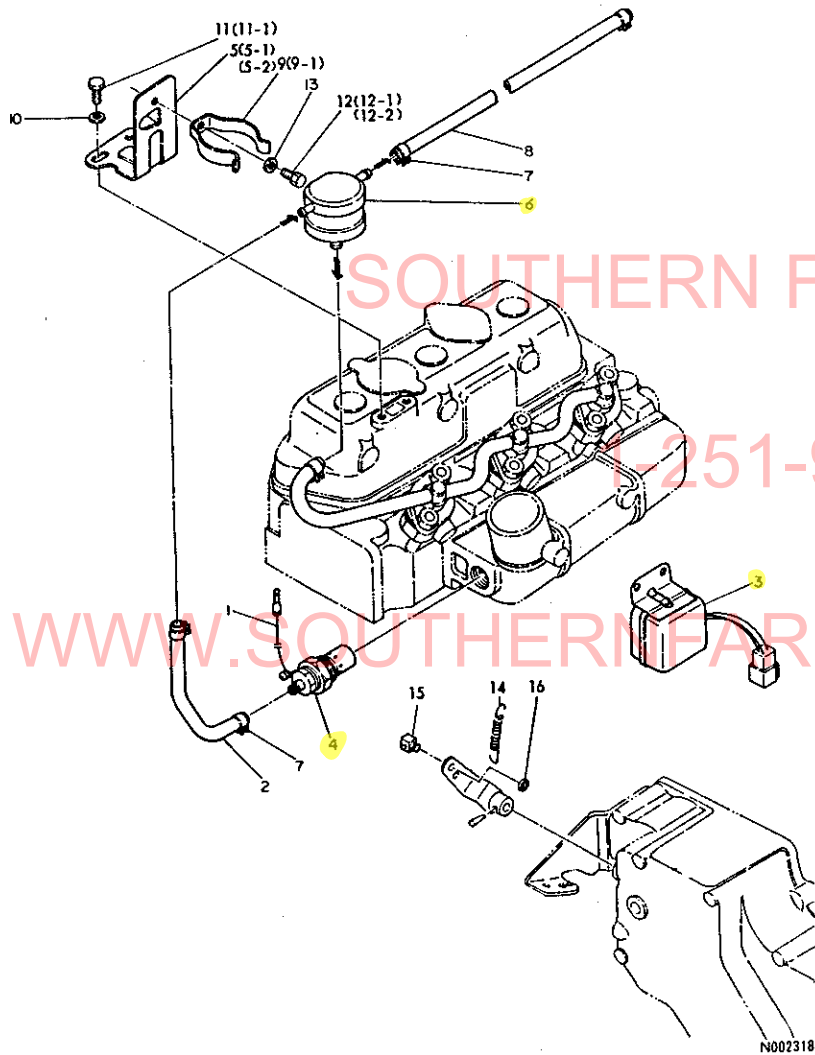

15. サーモスタート

+-----+
I 1C06 I
I (1B01) I
+-----+
NPC-1388

15. サーモスタート

84.11.07
(A)=3T84H-NB
(B)=3T84H-NA
(C)=
(D)=

ミタツシ NO.	レベル 0	フエヒンハンコウ	フエヒン メイ	-----コスク----- (A) (B) (C) (D)	I	P/U	A	R
1	.	121120-77920	ホシヨワイ(サーモスタート)	1 1				1
2	.	121450-77700	FO-T(ハツタ-フアラク)	1 1				1
3	.	121474-77920	タイマー(サーモスタート)	1 1				1
4	.	121520-77910	サーモスタートフアラク	1 1				1
5	.	121567-77810	カナク(タンク)	1 1				1
I 5- 1	.	* 121567-77811	カナク(タンク)	1 1				S
		(A=EXXXXX) (B=EXXXXX)						
I 5- 2	.	121567-77810	カナク(タンク)	1 1				N
		(A=EXXXXX) (B=EXXXXX)						
6	.	121750-77800	ハツタタンク	1 1				1
7	.	124060-77680	クラフ	4 4				1
8	.	124732-77701	FOパイプ(ハツタ-FOタンク)	1 1				1
9	.	* 171056-77810	サホ-ト(タンク)	1 1				1
I 9- 1	.	171056-77811	サホ-ト(タンク)	1 1				R
		(A=EXXXXX) (B=EXXXXX)						
I 10	.	22117-080000	サカネ8	1 1				Z 100
		(A=EXXXXX) (B=EXXXXX)						
11	.	* 26116-080122	ホ-ルト 8X12	2 2				10
I 11- 1	.	26106-080122	ツハ-ホ-ルト 8X12	2 2				N
		(A=EXXXXX) (B=EXXXXX)						
12	.	* 26557-060082	ナハ-ネシ 6X8	1 1				10
I 12- 1	.	* 26013-060102	ホ-ルト(B 6X10)	1 1				N 20
		(A=EXXXXX) (B=EXXXXX)						
I 12- 2	.	26106-060082	ツハ-ホ-ルト 6X8	1 1				N
		(A=EXXXXX) (B=EXXXXX)						
13	.	22117-060000	サカネ6	1 1				Z 100
		(A=EXXXXX) (B=EXXXXX)						
I 14	.	104104-67300	モ-シハ-ネ(シキ-2ルー-タ)	1 1				W 1
		(A=EXXXXX) (B=EXXXXX)						
I 15	.	124756-67510	ホ-ランワイヤトメカ-ネ	1 1				W 1
		(A=EXXXXX) (B=EXXXXX)						
I 16	.	22272-000070	エカ-タスタツフ-リンク 7	1 1				W 10
		(A=EXXXXX) (B=EXXXXX)