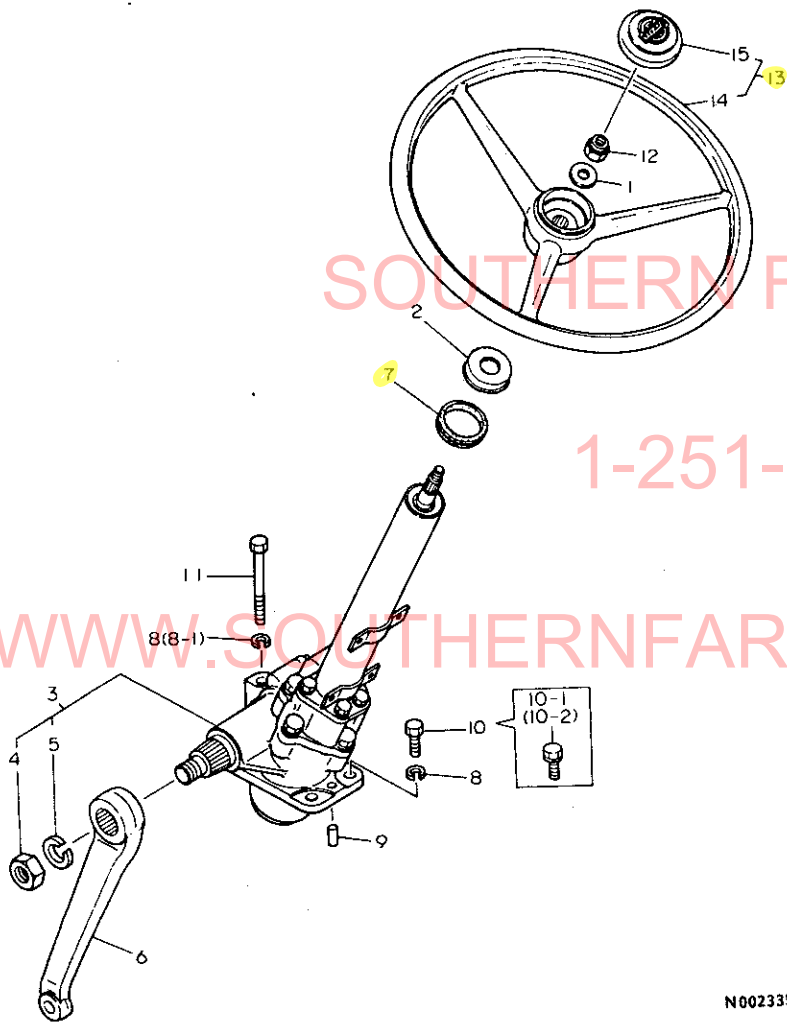

32. ステアリングギヤ(パワステ)

+-----+
I 1D15 I
I(1D01)I
+-----+
NPC-1388

32. ステアリングギヤ(パワステ)

84.11.07
(A)=YM2202
(B)=YM220D
(C)=YM2402
(D)=YM2402D

ミタツシ NO.	レベル 0	フビシハンコン	フビシ メ1	-----コ入ク----- (A)(B)(C)(D)	I	P/U	A	R
1	.	194080-15550	ヒラサカ		1	1		5
2	.	194159-15720	ステアリング"コラム"カ"イト"		1	1		1
3	.	194551-15100	ステアリング"キ"ヤ CMP		1	1		1
4	..	26736-220002	ナツト 22		1	1		2
5	..	22217-220000	ハ"ネサ"カ"ネ 22		1	1		10
6	.	194551-15620	ヒ"ツト"マ"ン"ア"ム		1	1		1
7	.	194990-72050	ク"ロ"メ"ツ"ト 42		1	1		1
8	.	22217-100000	ハ"ネサ"カ"ネ10		4	4		100
I 8- 1	.	22217-100000	ハ"ネサ"カ"ネ 10		1	1	K	
			(B=FXXXXX)				(D=FXXXXX)	
9	.	22312-100200	ハ"イ"コ"ウ"ヒ"ョ"ン 10X20		2	2		5
10	.	* 26116-100302	ホ"ル"ト 10X30		3	3		30
I 10- 1	.	* 194190-15560	ヒ"ム"入"ホ"ル"ト 10X32		3	3	R	1
			(B=FXXXXX)				(D=FXXXXX)	
I 10- 2	.	26013-100302	ホ"ル"ト(ハ"ネ" 10X30		3	3	N	
			(B=FXXXXX)				(D=FXXXXX)	
11	.	26116-100952	ホ"ル"ト 10X95		1	1		2
12	.	26356-120002	ウ"ナ"ツ"ト(ホ"ソ" 12		1	1		2
13	.	194440-15800	ステアリング"ホ"イル CMP		1	1		1
14	..	194440-15810	ステアリング"ホ"イル		1	1		
15	..	194440-15870	ホ"イル"キ"ヤ"ツ"フ"°		1	1		1

N002335

N002335