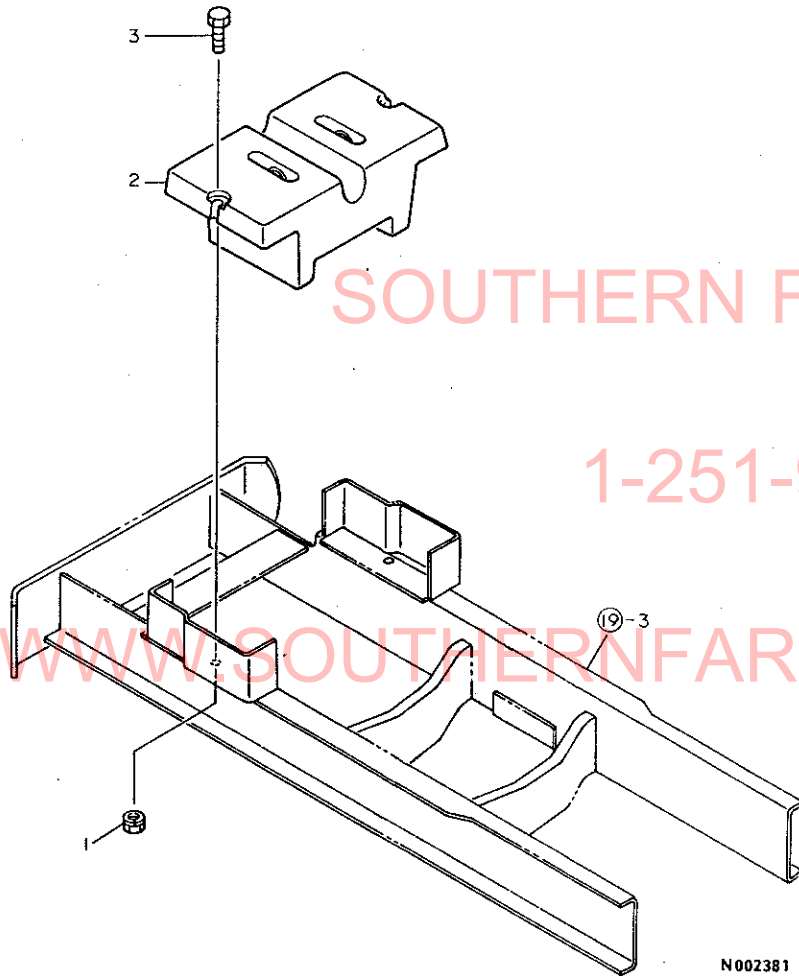

78. バランスウエイト

+-----+
| 1K05 |
| (1K04) |
+-----+
NPC-1388

78. バランスウエイト

84.11.07
(A)=YM2202
(B)=YM2202D
(C)=YM2402
(D)=YM2402D

品番 NO.	仕様	部品名	数量	---コネク---				I	P/U	A	R
				(A)	(B)	(C)	(D)				
1	.	194990-22140	クワース(コニカル) 8	2	2					5	
2	.	194312-81410	ウエイト 25	1	1					1	
3	.	26116-080402	ホルルト 8X40	2	2					10	

N002381

SOUTHERN FARM EQUIPMENT

1-251-957-2857

WWW.SOUTHERNFARMEQUIPMENTIMPORTS.COM