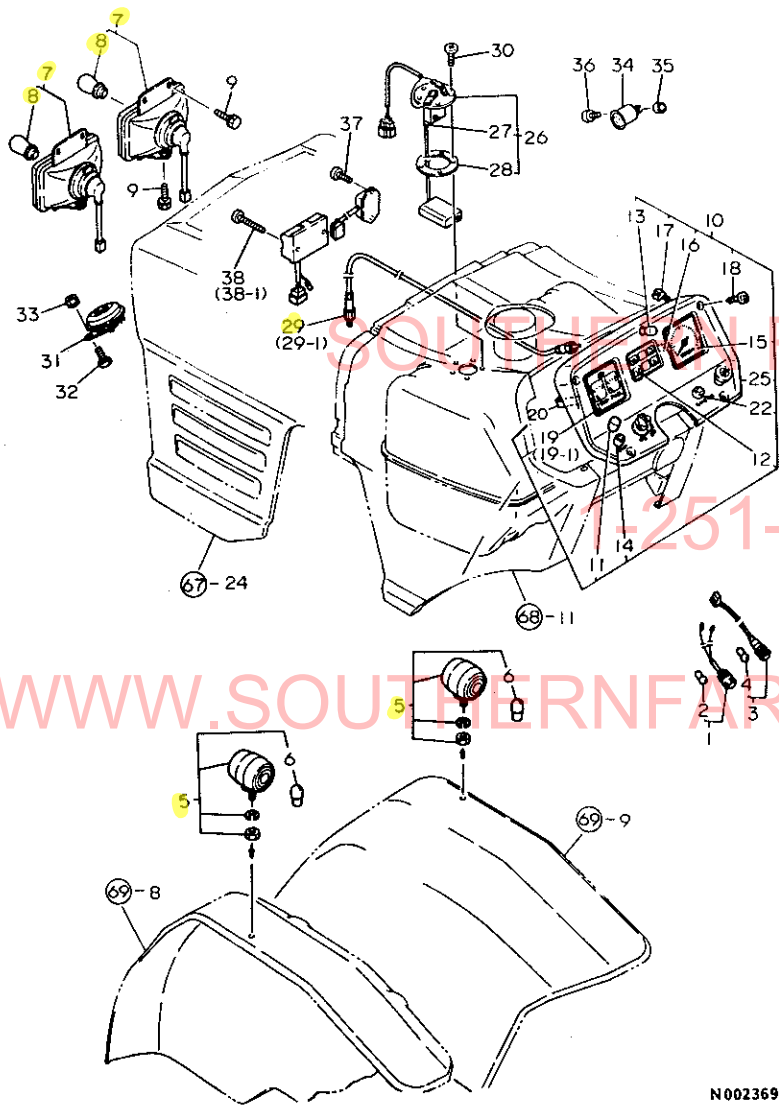

66. ラン プ

N002369

66. ラン プ

+-----+
I 1J04 I
I (1J01) I
+-----+
NPC-1388

84.11.07
(A)=YM2202
(B)=YM2202D
(C)=YM2402
(D)=YM2402D

ミタツ NO.	レハル O	フエロハソコウ	フエロ メイ	---コソ---				I	P	U	A	R
				(A)	(B)	(C)	(D)					
1	.	194312-54700	タツシランフ° CMP	1	1	1	1					1
2	..	194151-55820	チンキエウ 12V 3.4W	1	1	1	1					2
3	.	194312-55500	ハ°ロツト(ヒ-2) CMP	1	1	1	1					1
4	..	194151-55820	チンキエウ 12V 3.4W	1	1	1	1					2
5	.	194440-53400	フラツシヤランフ° CMP	2	2	2	2					1
6	..	194080-55820	チンキエウ 12V.20W	2	2	2	2					2
7	.	194550-53100	ハツシランフ° CMP	2	2	2	2					1
8	..	194550-55810	チンキエウ 12V35/35W	2	2	2	2					1
9	.	26013-060122	ホルト(B 6X12)	6	6	6	6					50
10	.	194312-56010	コンヒ°ネイソメ-タCMP	1	1	1	1					1
11	..	194150-52170	ホ-ソイツチキヤツフ°	1	1	1	1					2
12	.	194420-55101	ホツクス(ハ°ロツト)	1	1	1	1					1
13	..	194151-55820	チンキエウ 12V 3.4W	8	8	8	8					2
14	..	194150-52160	ホ-ソイツチ	1	1	1	1					1
15	..	194312-56100	アワメ-タ	1	1	1	1					1
16	..	194312-56120	フツケツト(1)	1	1	1	1					1
17	..	194312-56130	コ-ト(メ-タ)	1	1	1	1					1
18	..	194312-56150	タツヒソネシ" 4X16	8	8	8	8					3
19	..	194420-56401	チンフ°フエイルメ-タ	1	1	1	1					1
I 19- 1	..	194312-56401	チンフ°フエイルメ-タ CMP	1	1	1	1	S				1
		(A=FXXXXX) (B=FXXXXX) (C=FXXXXX) (D=FXXXXX)										
20	..	194312-56420	フツケツト(2)	1	1	1	1					1
22	..	194420-57301	ウ-キツト(チエツク)	1	1	1	1					1
25	..	194312-61610	ハ°ネルタツツシホ-ト"	1	1	1	1					1
26	.	194420-56600	ネリヨウケイカ"-シ" CMP	1	1	1	1					1
27	..	194420-56610	ケ"-シ"センタ"-	1	1	1	1					1
28	..	194420-56620	ハ°ツキン(ケ"-シ"センタ"-	1	1	1	1					1
29	.	* 194190-56900	メ-タケ-フルコンフ°リ-ト	1	1	1	1					1
I 29- 1	.	121400-91140	メ-タケ-フル CMP	1	1	1	1	R				1
		(A=FXXXXX) (B=FXXXXX) (C=FXXXXX) (D=FXXXXX)										
30	.	26557-050122	フツケツト 5X12	5	5	5	5					10
31	.	194151-57100	ホ-ソ	1	1	1	1					1
32	.	26116-060122	ホルト 6X12	2	2	2	2					30
33	.	194990-22040	ケツク (入ハ°ツク) 6	2	2	2	2					1
34	.	194080-57202	フラツシヤリル-	1	1	1	1					1
I 35	.	194151-57210	スロ-サ	1	1	1	1	Z				1
		(A=FXXXXX) (B=FXXXXX) (C=FXXXXX) (D=FXXXXX)										
36	.	26557-050162	フツケツト 5X16	1	1	1	1					50
37	.	26557-060122	フツケツト 6X12	2	2	2	2					10
38	.	26557-060302	フツケツト 6X30	2	2	2	2					50
I 38- 1	.	26587-060202	ハ°イン"コネシ" (+フナ 6X20)	2	2	2	2	S				
		(A=F10382) (B=F10572) (C=F30213) (D=F30432)