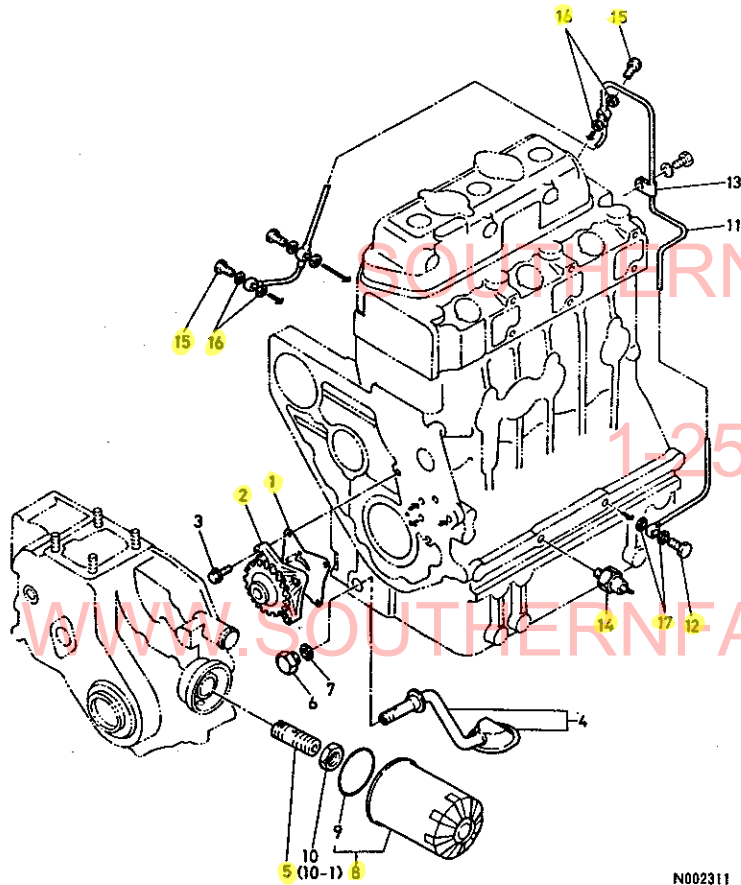

8. 潤滑油系統

+-----+
I 1B13 I
I (1B01) I
+-----+
NPC-1388

8. 潤滑油系統

84.11.07
(A)=3T84H-NB
(B)=3T84H-NA
(C)=
(D)=

ミタツシ NO.	レハル O フアヒンハツコウ	フアヒン メイ	-----コウ----- I P/U A R (A)(B)(C)(D)			
1	121450-32021	ハツキン(ホフワタ)	1	1		1
2	129350-32090	LOホフワ CMP	1	1		1
3	26013-060222	ホルト(ハツネ 6X 22)	3	3		10
4	129350-35090	キエウエウカンCMP(LO)	1	1		1
5	124085-35300	チヨウアツハンCMP(LO)	1	1		1
6	121550-35100	フクロアツ(PF1/4)	1	1		1
7	121550-35110	トウハツキン 18	1	1		1
8	124550-35110	オイルフィルタ	1	1		1
9	124450-35110	オリシク(オイルフィルタ)	1	1		1
10	* 124450-35350	シメツケアツ	1	1		1
I 10- 1	124085-35350 (A=EXXXXX) (B=EXXXXX)	トメアツ 20(LOチヨウアツハン)	1	1		R 1
11	129350-39200	LO-ハフワ CMP	1	1		1
12	124160-39140	カンツキチホルト	1	1		1
13	124450-39240	クランフ	1	1		1
14	124160-39450	エアツ スイツ	1	1		1
15	124550-59820	カンツキチホルト	3	3		1
16	23414-080000	トウハツキン 8	6	6		50
17	23414-100000	トウハツキン10	2	2		20

1-251-957-2857

WWW.SOUTHERNFARMEQUIPMENTIMPORTS.COM

N002311