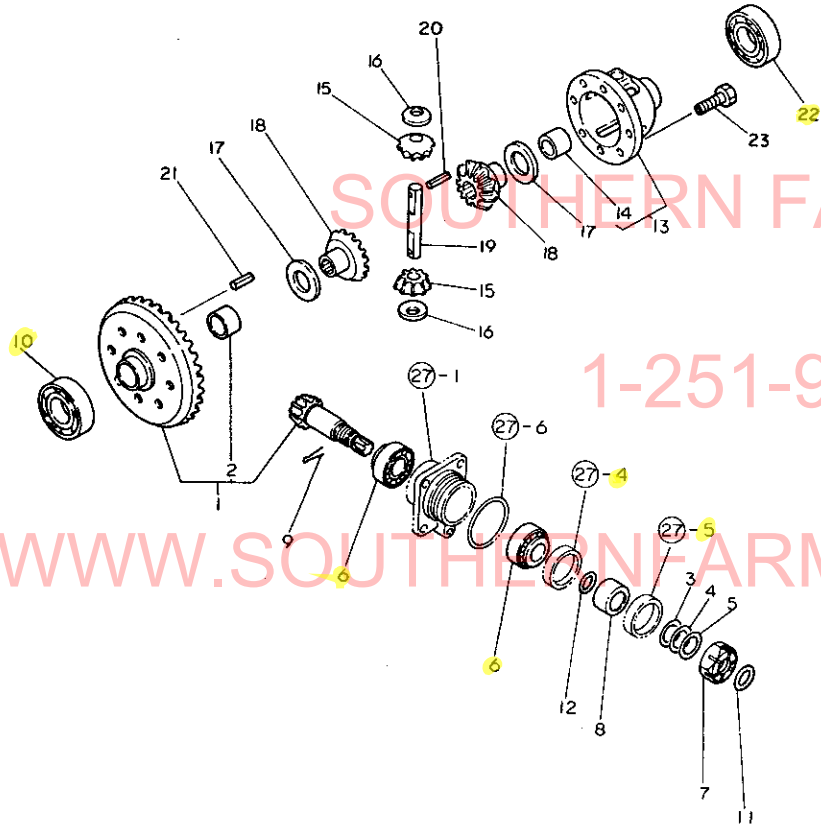

WWW.SOUTHERNFARMEQUIPMENTIMPORTS.COM

25. リングギヤ

+-----+
I 1D08 I
I (1D01) I
+-----+
NPC-1388

25. リングギヤ

84.11.07

(A)=YM2202
(B)=YM2202D
(C)=YM2402
(D)=YM2402D

ミタツシ NO.	レベル 0	フビシバツコウ	フビシ メイ	-----コウ----- I P/U A R (A) (B) (C) (D)			
1	.	194311-13101	リングギヤ CMP	1	1	1	
2	..	194190-31490	マキフツシ	1	1	1	
3	.	194311-13130	ヨアツチヨウエイシム A	1	1	1	
4	.	194311-13140	ヨアツチヨウエイシム B	1	1	1	
5	.	194311-13150	ヨアツチヨウエイシム C	1	1	1	
6	.	194191-13530	アハローラハリング	2	2	1	
7	.	194191-13540	キヤツスルナツ	1	1	1	
8	.	194191-13671	オイルシールカラ 28X40X12	1	1	1	
9	.	22417-250400	ワシロン 2.5X 40	1	1	30	
10	.	24101-060094	ハアリソク 6009	1	1	1	
11	.	24311-000210	オリソク P-21	1	1	5	
12	.	24341-000250	オリソク S25	1	1	10	
13	.	194190-32100	チフケーヌ シクミ	1	1	1	
14	..	194190-31490	マキフツシ	1	1	1	
15	.	194740-10850	チフヒニオン	2	2	1	
16	.	194740-10870	チフヒニオンライナ	2	2	2	
17	.	194740-10880	サイトキヤライナ	2	2	1	
18	.	194190-31510	チフサイトキヤ	2	2	1	
19	.	194420-31820	チフヒニオンシヤフト	1	1	1	
20	.	22351-040025	ロールヒン 4X25	1	1	10	
21	.	22351-080018	ロールヒン 8X18	1	1	10	
22	.	24101-060094	ハアリソク 6009	1	1	1	
23	.	26450-080182	6カクアナソルト 8X18	6	6	10	