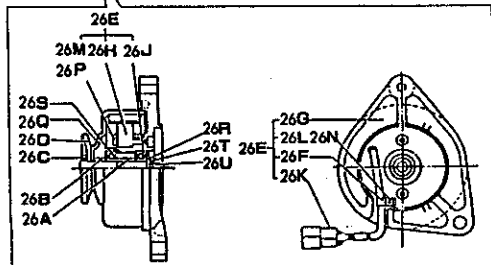

14. 電 装 品

+-----+
I 1C05 I
I (1801) I
+-----+
NPC-1388

14. 電 装 品

84.11.07
(A)=3T84H-NB
(B)=3T84H-NA
(C)=
(D)=

N002317

NO.	品名	数量	単位	備考
NO.	品名	(A)	(B)	(C)(D)
1	スターチンクモーター	1	1	1
2	アーマチャ ASSY	1	1	1
3	スラストワッシャー KIT	1	1	1
4	ヒュニオンストツハ° SET	1	1	1
5	ワイラットコイル ASSY	1	1	1
6	ホーローコイル	4	4	
7	ブラシ(+)	2	2	1
8	リヤカハ° ASSY	1	1	1
9	リヤカハ°へ°アリンク°メタル	1	1	1
10	ブラシホルダ° ASSY	1	1	1
11	ブラシ(-)	2	2	1
12	ブラシスフ°リンク°	4	4	1
13	センターへ°アリンク° ASSY	1	1	1
14	センターへ°アリンク°メタル	1	1	1
15	ヒュニオン ASSY	1	1	1
16	キャケース ASSY	1	1	1
17	キャケースへ°アリンク°メタル	1	1	1
18	タ°ストカハ° SET	1	1	1
19	シフトレハ° SET	1	1	1
20	マグ°ネットスィツチ ASSY	1	1	1
21	スル°ホルト	2	2	1
22	トリツクホルト	2	2	1
23	ターミナル カハ°	1	1	1
24	ターミナルカハ°	1	1	1
25	ホシ°ヨワイ	1	1	1
26	タ°イテモ (FWM)	1	1	1
27	アシ°ヤスタ (ホルト)	1	1	1
28	カーレントリミツタ	1	1	1
29	ホルト (A 8X25)	1	1	20
30	ヒュ°ワシ°PK	1	1	1