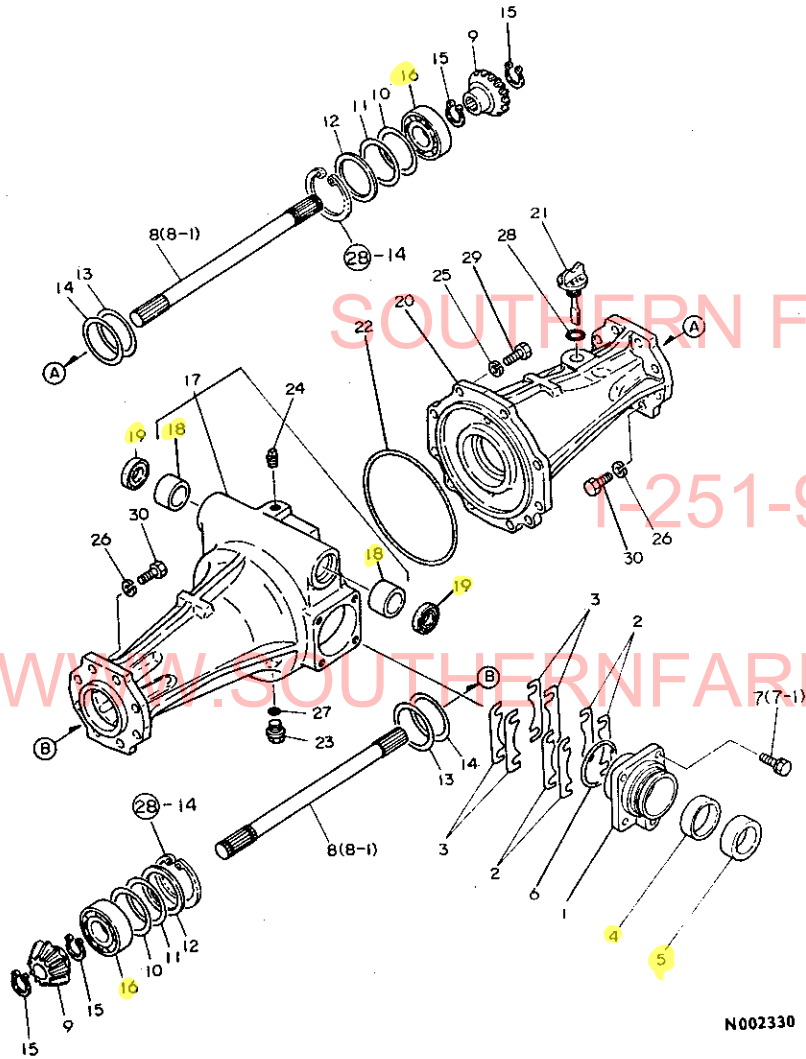

27. センタボックス

N002330

+-----+
| 1D10 |
| (1D01) |
+-----+
NPC-1388

27. センタボックス

84.11.07

(A)=YM2202
(B)=YM2202D
(C)=YM2402
(D)=YM2402D

NO.	ミタリ	レベ	0	フ	フ	---コウ---			
						(A)	(B)	(C)	(D)
1	.	194311-13450	マ	イ	フ	1	1	1	1
2	.	194311-13460	フ	ロ	ン	ト	ア	シ	ヤ
3	.	194311-13470	フ	ロ	ン	ト	ア	シ	ヤ
4	.	194191-13662	カ	ラ	-	52.4X55X6	1	1	1
5	.	194191-13681	オ	イ	ル	シ	ー	ル	TC40 55 8
6	.	24341-000630	オ	リ	ン	ク	S63	1	1
7	.	* 26013-080222	ホ	ー	ル	ト	(B 8X22	4	4
I 7- 1	.	26013-080252	ホ	ー	ル	ト	(ハ 8X25	4	4
			(B=FXXXXX)				(D=FXXXXX)		
8	.	* 194313-13510	フ	ロ	ン	ト	1	2	2
I 8- 1	.	194313-13511	フ	ロ	ン	ト	1	2	2
			(B=FXXXXX)				(D=FXXXXX)		
9	.	194311-13520	フ	ロ	ン	ト	1	2	2
10	.	194311-13530	キ	ャ	ケ	-	ス	シ	A
11	.	194311-13540	キ	ャ	ケ	-	ス	シ	B
12	.	194311-13550	キ	ャ	ケ	-	ス	シ	A
13	.	194190-31120	ア	シ	ヤ	ス	シ	A	1
14	.	194190-31130	ア	シ	ヤ	ス	シ	B	1
15	.	22242-000240	シ	ョ	ウ	ス	ナ	ツ	フ
16	.	24101-062074	ホ	ー	ル	ハ	フ	リ	ン
17	.	194313-13600	フ	ロ	ン	ト	ア	ク	ス
18	.	194312-11520	フ	ツ	シ	2	30X34X25	2	2
19	.	194311-13430	オ	イ	ル	シ	ー	ル	SC30 42 8
20	.	194313-13620	フ	ロ	ン	ト	ア	ク	ス
21	.	194313-13630	フ	ラ	ク	20	(ケ	1	1
22	.	194313-13640	オ	リ	ン	ク	S159.3	1	1
23	.	194151-24770	ア	フ	ラ	フ	14	1	1
I 24	.	194151-36670	テ	ー	ハ	-	ネ	シ	フ
			(B=FXXXXX)				(D=FXXXXX)		
25	.	22217-100000	ハ	ッ	ネ	サ	カ	10	10
26	.	22217-100000	ハ	ッ	ネ	サ	カ	16	16
27	.	24311-000160	オ	リ	ン	ク	P-16	1	1
28	.	24311-000220	オ	リ	ン	ク	P22	1	1
29	.	26116-100252	ホ	ー	ル	ト	10X25	10	10
30	.	26116-100302	ホ	ー	ル	ト	10X30	16	16

N002330