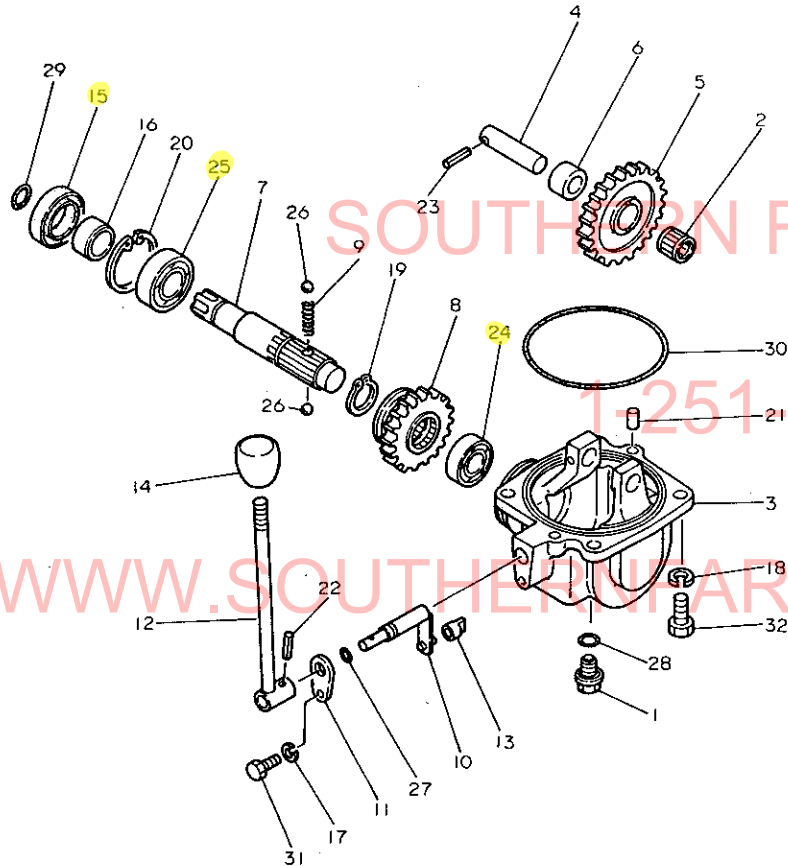

WWW.SOUTHERNFARMEQUIPMENTPORTS.COM

47. フロントドライブ

+-----+
I 1G01 I
I (1F01) I
+-----+
NPC-1388

47. フロントドライブ

84.11.07
(A)=YM2202
(B)=YM2202D
(C)=YM2402
(D)=YM2402D

ミタツ NO.	レベル 0	フロンハココウ	フロン 1	-----コウ----- I P/U A R (A)(B)(C)(D)			
1	.	194151-24770	アブラタ 14	1	1	1	
2	.	194310-25830	アリンク K18 24 20	1	1	1	
3	.	194313-28110	フロントライケース	1	1	1	
4	.	194313-28150	アトルシャフト(フロント)	1	1	1	
5	.	194313-28160	アトルキヤ(フロント)	1	1	1	
6	.	194313-28180	スラストワッシャ 18X31X22	1	1	1	
7	.	194421-28211	フロントライシャフト	1	1	1	
8	.	194313-28220	フロントライキヤ	1	1	1	
9	.	194311-28230	スリンク	1	1	1	
10	.	194311-28311	フロントシャフト	1	1	1	
11	.	194311-28320	キーフプレート	1	1	1	
12	.	194313-28330	シフトレバー(フロント)	1	1	1	
13	.	194191-28451	シフトワッシャ(フロント)	1	1	1	
14	.	194421-28480	ノブ(フロントライ)	1	1	1	
15	.	1A1040-28820	オイルシール TC30 52 8	1	1	2	
16	.	1E6190-54080	スリーブ S125 30 13	1	1	1	
17	.	22217-080000	ハネザカネ 8	1	1	50	
18	.	22217-100000	ハネザカネ10	4	4	100	
19	.	22242-000290	シャコウスナツフリンク 29	1	1	10	
20	.	22252-000520	アサコウスナツフリンク 52	1	1	10	
21	.	22312-100140	アイコヒオン 10X14	2	2	5	
22	.	22351-060025	ローヒオン 6X25	1	1	5	
23	.	22351-060028	スリンクヒオン 6X28	1	1	10	
24	.	24101-060054	アリンク 6005	1	1	1	
25	.	24101-062054	ホルムアリンク 6205	1	1	1	
26	.	24190-080001	コウキク 1/4	2	2	10	
27	.	24311-000110	リンク P11	1	1	5	
28	.	24311-000160	リンク P-16	1	1	5	
29	.	24311-000210	リンク P-21	1	1	5	
30	.	24321-001250	リンク G125	1	1	2	
31	.	26116-080162	ホルト 8X16	1	1	10	
32	.	26116-100252	ホルト 10X25	4	4	10	