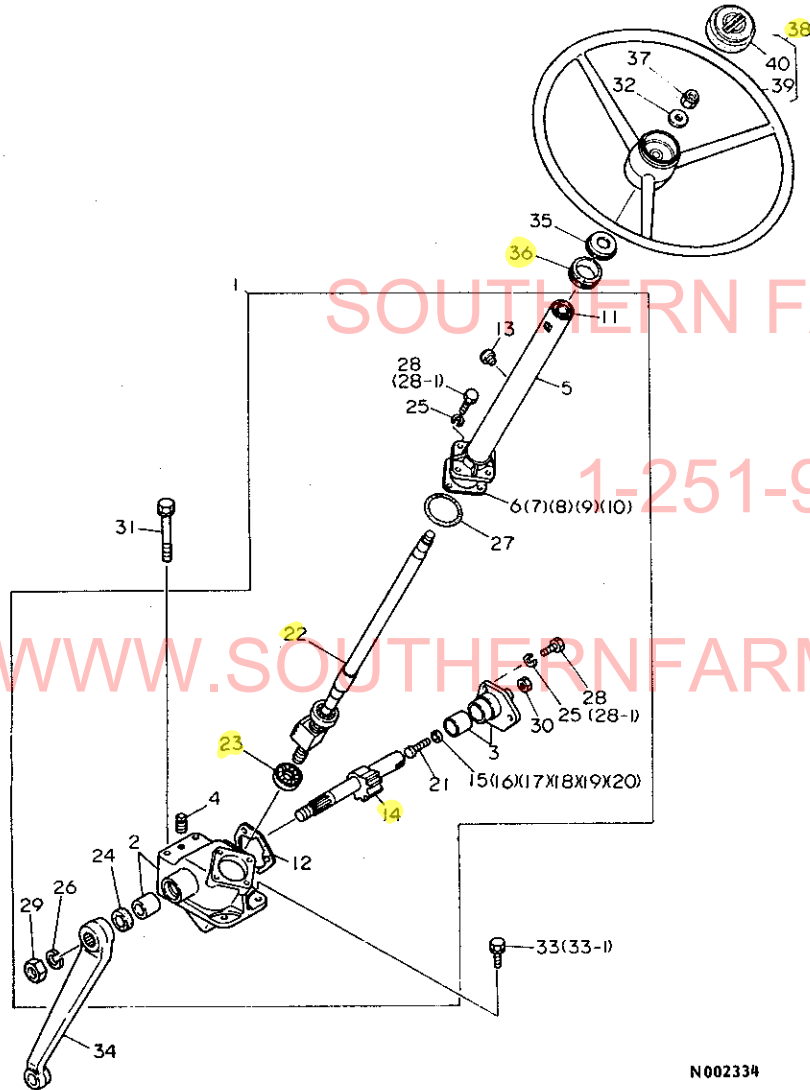

SOUTHERN FARM EQUIPMENT

1-251-957-2857

WWW.SOUTHERNFARMEQUIPMENTIMPORTS.COM

N002333

31. ステアリングギヤ

+-----+
I 1D14 I
I (1D01) I
+-----+
NPC-1388

31. ステアリングギヤ

84.11.07
(A)=YM2202
(B)=YM2202D
(C)=YM2402
(D)=YM2402D