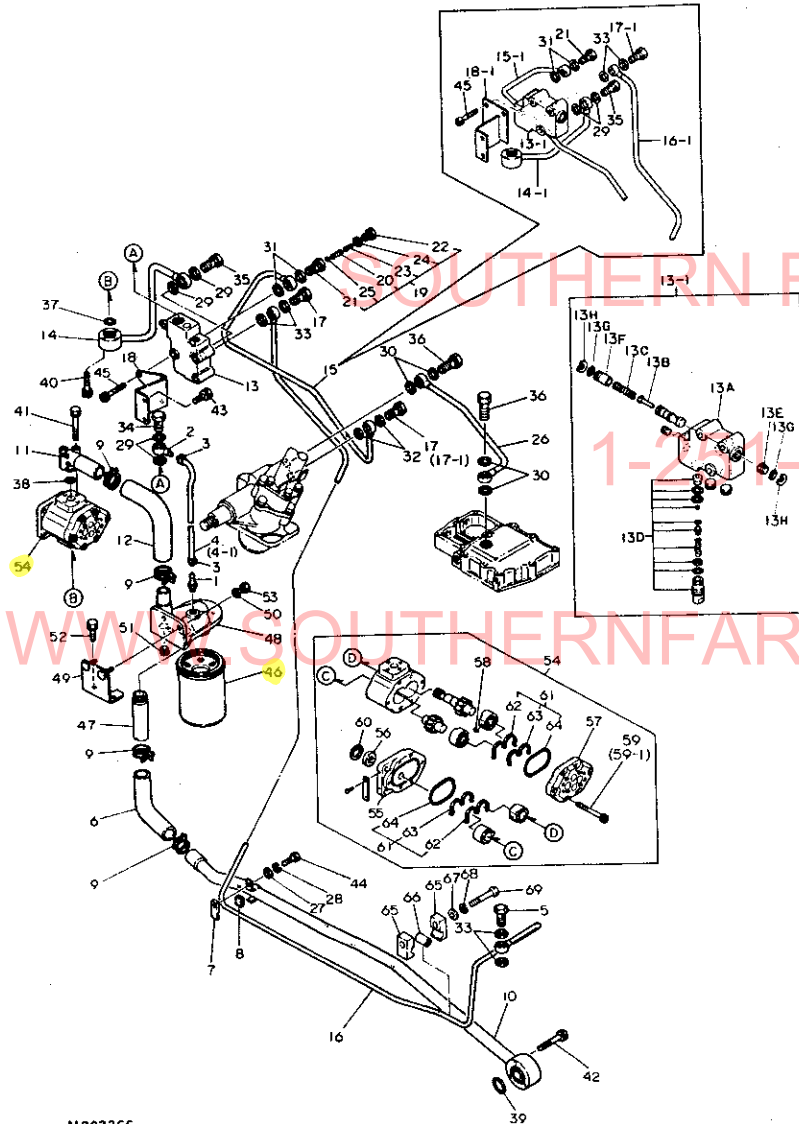

** ツツク **

N002366

63. 油圧パイピング(パワステ)

+-----+
 | 1111 |
 | (1101) |
 +-----+
 NPC-1388

63. 油圧パイピング(パワステ)

84.11.07

(A)=YM2202
 (B)=YM2202D
 (C)=YM2402
 (D)=YM2402D

ミタシ NO.	シリアル NO.	パワステ 部品名	パワステ サイズ	---コネク--- (A)(B)(C)(D)	I P/U A R
I 69	26116-100502	ホイルト	10X50 (B=FXXXXX)	1 1 W 10 (D=FXXXXX)	