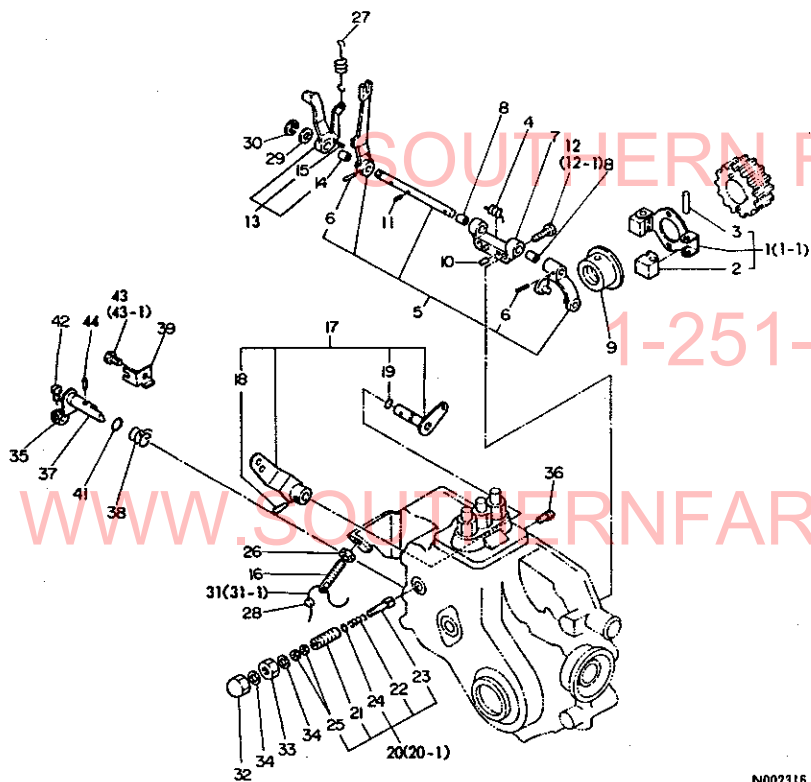

13. ガ バ ナ 駆 動

+-----+
I 1C04 I
I (1B01) I
+-----+
NPC-1388

13. ガ バ ナ 駆 動

84.11.07
(A)=3T84H-NB
(B)=3T84H-NA
(C)=
(D)=

N002316

ミタツシ NO.	レバニル 0	フニシハツコキウ	フニシ メイ	-----コスク----- I P/U A R (A)(B)(C)(D)			
1	.	121450-61100	カハナウエイト CMP	1	1		1
I 1- 1	.	121450-61101 (A=EXXXXX)	カハナウエイト CMP (B=EXXXXX)	1	1		S
2	..	104200-61200	カハナウエイト	2	2		1
3	..	172200-61220	ヒョウ(カハナウエイト)	2	2		1
4	.	121450-61631	モトシハナ	1	1		1
5	.	121567-61000	カハナレハ- CMP	1	1		1
6	..	22322-030180	チ-ハ-ヒョウ 3X18	2	2		20
7	.	121567-61620	サホ-ト(レハ-シヤフト)	1	1		1
8	.	121567-61640	フツシユ(カハナシヤフト)	2	2		1
9	.	129350-61600	カハナナリ-フ	1	1		1
10	.	22312-040080	ハコウヒョウ 4X8	2	2		20
11	.	22351-030010	ロールヒョウ 3X10	1	1		30
12	.	* 26116-060222	ホルト 6X22	2	2		30
I 12- 1	.	26106-060222 (A=EXXXXX)	ツハ-ホルト 6X22 (B=EXXXXX)	2	2		N
13	..	121450-66180	フコシヤセイケンレハ- CMP	1	1		1
14	..	121450-66170	フツシユ(カハナシヤフト)	1	1		1
15	..	22312-030080	ヒョウ 3X8	1	1		20
16	.	121450-66420	アシヤスタ(RPM)	1	1		1
17	.	121567-66000	レキ-ユレ-2レハ- CMP	1	1		1
18	..	22322-030200	チ-ハ-ヒョウ 3X20	1	1		20
19	.	24311-000070	オリソク P-7	1	1		5
20	.	* 121567-66550	FOリミツタ CMP	1	1		1
I 20- 1	.	121567-66551 (A=EXXXXX)	FOリミツタ CMP (B=EXXXXX)	1	1		R
21	..	121450-66561	ホ-チ-イ(FOリミツタ)	1	1		1
22	..	121470-66580	ハナ(FOリミツタ)	1	1		1
23	..	121567-66570	ヒョウ(FOリミツタ)	1	1		1
24	..	124950-66590	チヨウセイシ(FOリミツタ)	1	1		1
25	..	26756-050002	トメナツト 5	2	2		50
26	.	124772-66890	トメナツト 8	1	1		1
27	.	129350-66010	レキ-ユレ-タスフオリソク	1	1		1
28	.	135210-61090	フウソクマタリ	1	1		1
29	.	22137-080000	サ-カ-ネ 8	1	1		10
30	.	22272-000060	Eカ-タナツフオリソク 6	1	1		10
31	.	* 22451-100000	ツツリヒョウ 1.0	1	1		50
I 31- 1	.	22451-060000 (A=EXXXXX)	ツツリヒョウ 0.6 (B=EXXXXX)	1	1		R 10
32	.	26687-120002	フクロナツト(タカホソ12)	1	1		10
33	.	26736-120002	ナツト 12	1	1		10
34	.	43400-500450	ハ-ツキン	2	2		1
35	.	104211-03770	インフワイヤシメツクカナク	1	1		1
36	.	121250-03640	スケ-トメネシ	1	1		1
37	.	121551-66520	ストツフ-レハ-	1	1		1
38	.	121551-66580	モトシハナ(ストツフ)	1	1		1
39	.	121551-66900	サホ-ト(ストツフワイヤ)	1	1		1
41	.	24311-000090	オリソク P-9	1	1		5
42	.	26116-050128	ホルト(スリワリ 5X12)	1	1		20
43	.	* 26116-060122	ホルト 6X12	1	1		30
I 43- 1	.	26106-060122 (A=EXXXXX)	ツハ-ホルト 6X12 (B=EXXXXX)	1	1		N
44	.	22322-030160	チ-ハ-ヒョウ 3X16	1	1		20

N002316