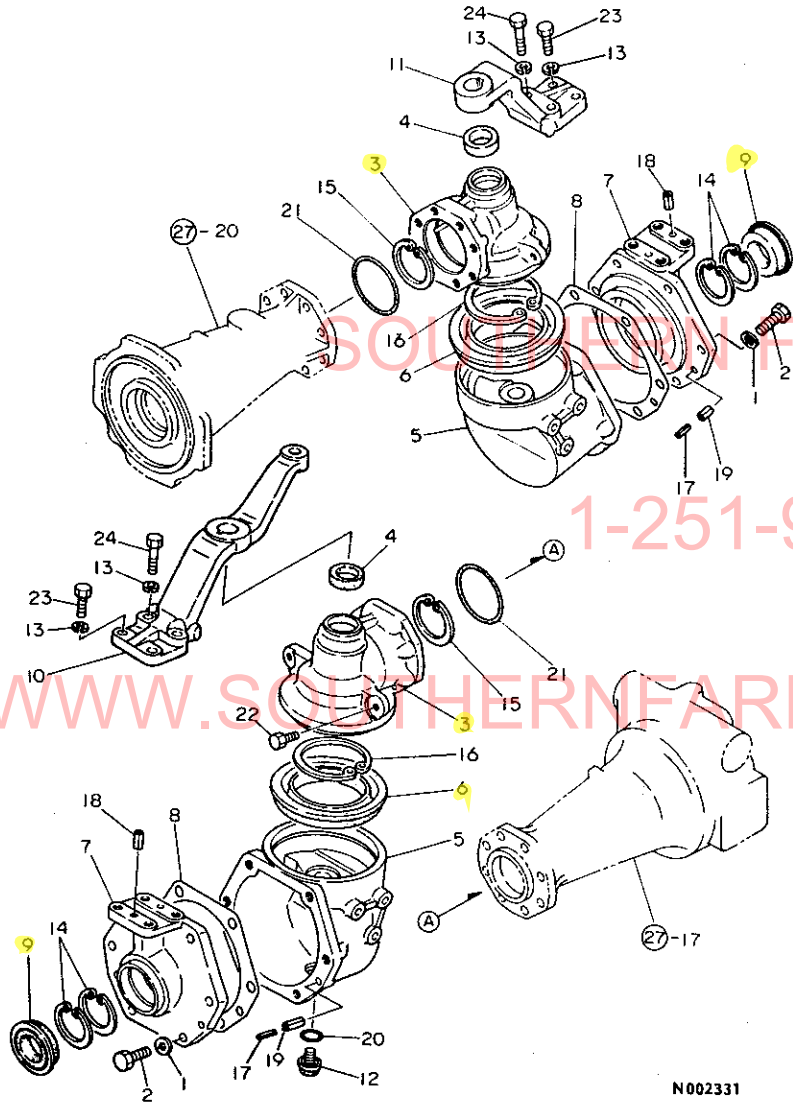

81. フロントギヤケース(パワステ)

+-----+
I 1K09 I
I (1K07) I
+-----+
NPC-1388

81. フロントギヤケース(パワステ)

84.11.07

(A)=YM2202
(B)=YM2202D
(C)=YM2402
(D)=YM2402D

N002331

ミタシ NO.	レベル 0	パレシハソコウ	フセン メイ	-----コスク----- I P/U A R (A) (B) (C) (D)			
1	.	194274-13580	ロックアップリンクワッシャ 12	12	12	1	
2	.	194171-13710	ボルト 12X35	12	12	1	
3	.	194313-13710	フロントギヤケース	2	2	1	
4	.	194311-13720	オイルシール TC25 40 7	2	2	1	
5	.	194311-13751	フロントギヤボツクス	2	2	1	
6	.	194311-13760	OS TCS 115 145 13.5	2	2	1	
7	.	194311-13771	フロントハリアリンクケース	2	2	1	
8	.	194362-13780	ハツキン(ハ)リアリンクケース	2	2	1	
9	.	194313-13790	オイルシールTC6Y 506812.5	2	2	1	
10	.	194551-13810	キングヒンジサポート L	1	1	1	
11	.	194313-13820	キングヒンジサポート R	1	1	1	
12	.	194151-24770	アブラワタ 14	2	2	1	
13	.	22217-100000	ハネサッカネ 10	8	8	10	
14	.	22252-000680	トメワC(ア) 68	4	4	10	
15	.	22252-000720	トメワC(ア) 72	2	2	10	
16	.	22252-001000	トメワC(ア) 100	2	2	10	
17	.	22351-050020	スワリングヒョン 5X20	4	4	10	
18	.	22351-080020	スワリングヒョン 8.0AX 20	4	4	1	
19	.	22351-080020	スワリングヒョン 8X20	4	4	5	
20	.	24311-000160	リンク 1A P 16.0	2	2	10	
21	.	24321-000700	リンク 1A G 70.0	2	2	10	
22	.	26116-100162	ボルト 10X 16	2	2	10	
23	.	26116-100302	ボルト 10X 30	4	4	10	
24	.	26116-100452	ボルト 10X 45	4	4	10	

WWW.SOUTHERNFARMEQUIPMENTIMPORTS.COM

N002331