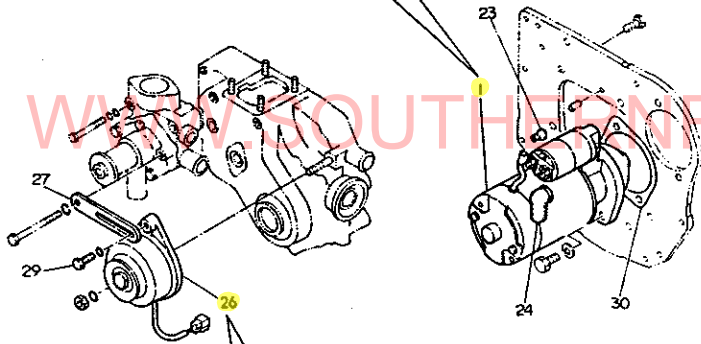

14. 電 装 品

+-----+
I 1C05 I
I (1801) I
+-----+
NPC-1388

14. 電 装 品

84.11.07
(A)=3T84H-NB
(B)=3T84H-NA
(C)=
(D)=

N002317

NO.	品名	数量	単位	備考
NO.	品名	(A)	(B)	(C)(D)
1	スターチンクモーター	1	1	1
2	アーマチャ ASSY	1	1	1
3	スラストワッシャー KIT	1	1	1
4	ヒュニオンストツハ° SET	1	1	1
5	ワイラットコイル ASSY	1	1	1
6	ホーローコイル	4	4	
7	ブラシ(+)	2	2	1
8	リヤカハ° ASSY	1	1	1
9	リヤカハ°へ°アリンク°メタル	1	1	1
10	ブラシホルダ° ASSY	1	1	1
11	ブラシ(-)	2	2	1
12	ブラシスフ°リンク°	4	4	1
13	センターへ°アリンク° ASSY	1	1	1
14	センターへ°アリンク°メタル	1	1	1
15	ヒュニオン ASSY	1	1	1
16	キャケース ASSY	1	1	1
17	キャケースへ°アリンク°メタル	1	1	1
18	タ°ストカハ° SET	1	1	1
19	シフトレハ° SET	1	1	1
20	マグ°ネットスィツチ ASSY	1	1	1
21	スル°ホルト	2	2	1
22	トリツクホルト	2	2	1
23	ターミナル カハ°	1	1	1
24	ターミナルカハ°	1	1	1
25	ホシ°ヨワイ	1	1	1
26	タ°イテモ (FWM)	1	1	1
27	アシ°ヤスタ (ホルト)	1	1	1
28	カーレントリミツタ	1	1	1
29	ホルト (A 8X25)	1	1	20
30	ヒュ°ワシ°PK	1	1	1