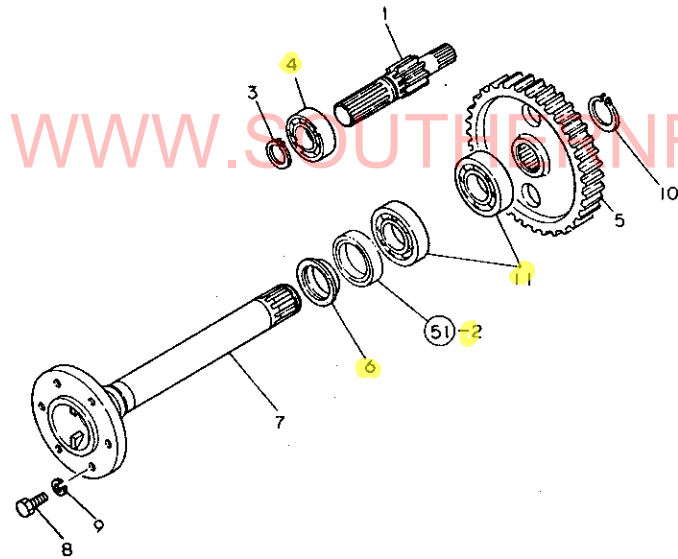

52. ファイナルピニオン

84.11.07
(A)=YM2202
(B)=YM2202D
(C)=YM2402
(D)=YM2402D

ミタマシ NO.	レベル 0	フニオンコウ	フニオン メイ	-----コスト-----				I	P	U	A	R
				(A)	(B)	(C)	(D)					
1	.	194550-33400	ファイナルピニオン(L)	1	1	1	1					1
2	.	194550-33410	ファイナルピニオン(R)	1	1	1	1					1
3	.	22242-000400	ショックアブソーバリンク 40	2	2	2	2					10
4	.	24101-062084	ハブリンク 6208	2	2	2	2					1
5	.	194312-33500	ファイナルギヤ	2	2	2	2					1
6	.	194312-32670	スリッパ 57X62X18	2	2	2	2					1
7	.	194312-34100	リアアクスルシャフト	2	2	2	2					1
8	.	194130-34180	ホルト 16X30	12	12	12	12					1
9	.	22217-160000	ハブキャップ 16	12	12	12	12					20
10	.	22242-000500	ショックアブソーバリンク 50	2	2	2	2					10
11	.	24101-062104	ハブリンク 6210	4	4	4	4					1

SOUTHERN FARM EQUIPMENT

1-251-957-2857