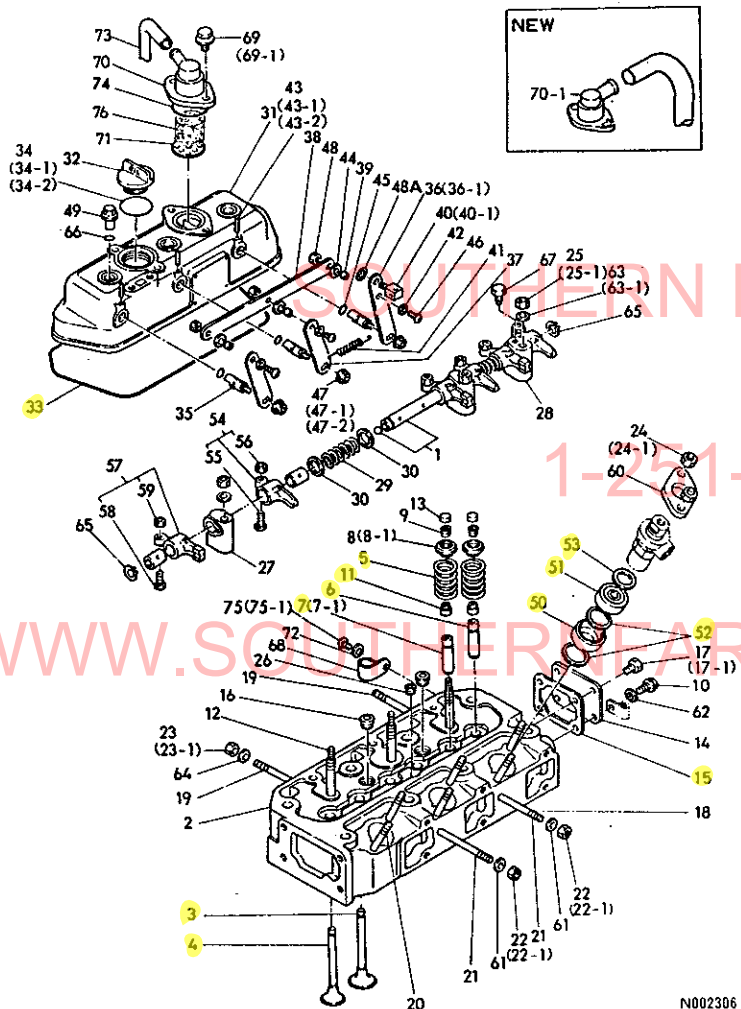

3. シリンダヘッド

N002306

+-----+
I 1B06 I
I (1B01) I
+-----+
NPC-1388

3. シリンダヘッド

84.11.07
(A)=3T84H-NB
(B)=3T84H-NA
(C)=
(D)=

ミタシ NO.	レハル O F	フヘンハソコウ F	フヘンメイ	---コウ--- (A)(B)(C)(D)	I	P	U	A	R
1	.	129350-11240	ハソクソウ CMP	1	1				1
2	.	729350-11700	シリンダヘッド シクミ	1	1				1
3	..	121250-01710	ホルト(ツハツキ 8X14)	1	1				1
4	..	129350-11100	キ2ウキハソ	3	3				1
5	..	129350-11110	ハイキハソ	3	3				1
6	..	104511-11120	ハソルフスフソソク	6	6				1
7	..	* 124450-11161	ハソアンナイ(キ2ウキ)	3	3				1
I 7- 1	..	129150-11160 (A=EXXXXX)	ハソルフカイト(INT (B=EXXXXX)	3	3			R	
8	..	* 124450-11171	ハソアンナイ(ハイキ)	3	3				1
I 8- 1	..	129300-11170 (A=EXXXXX)	ハソアンナイ(ハイキ (B=EXXXXX)	3	3			R	1
9	..	103338-11180	ハソハソネオサエ	6	6				1
10	..	103338-11190	ハソハソネオサエトメ	6	6				1
11	..	124460-11340	ハソルフスチムシール	6	6				1
12	..	105225-11350	ウエコミホルト(サホート)	3	3				1
13	..	104511-11370	キツフ(ハソ)	6	6				1
14	..	121450-11670	ソクフタ(シリンダヘッド)	1	1				1
15	..	121450-11680	ハソツキン(ソクフタ)	1	1				1
16	..	23871-030000	チハソフソラクPT3/8	2	2				5
17	..	* 26116-080122	ホルト 8X12	3	3				10
I 17- 1	..	26106-080122 (A=EXXXXX)	ツハソホルト 8X12 (B=EXXXXX)	3	3			N	
18	..	26216-080652	ウエコミホルト 8X65	1	1				2
19	..	26216-080652	ウエコミホルト 8X65	2	2				2
20	..	26216-080652	ウエコミホルト 8X65	6	6				2
21	..	26216-080802	ウエホルト 8X80	1	1				1
22	..	* 26716-080002	6カクナツ M8(6T)	2	2				10
I 22- 1	..	26366-080002 (A=EXXXXX)	ツハソツキナツ 8 (B=EXXXXX)	2	2			N	
23	..	* 26716-080002	6カクナツ M8(6T)	2	2				10
I 23- 1	..	26366-080002 (A=EXXXXX)	ツハソツキナツ 8 (B=EXXXXX)	2	2			N	
24	..	* 26716-080002	6カクナツ M8(6T)	6	6				10
I 24- 1	..	121465-11950 (A=EXXXXX)	ナツ(フソシヤハソネオサエ (B=EXXXXX)	6	6			N	
25	..	* 26776-100002	トメナツ 10	3	3				10
I 25- 1	..	26696-100002 (A=EXXXXX)	トメナツ(ホソ 10 (B=EXXXXX)	3	3			N	
26	..	23871-020000	チハソネシフソラク	1	1				1
27	..	121450-11260	サホート A(ハソソク)	1	1				1
28	..	121450-11270	サホート B(ハソソク)	2	2				1
29	..	121550-11280	ハソネ(ハソソクソウ)	2	2				1
30	..	121550-11290	サカハネ(ハソソクソウ)	6	6				1
31	..	729350-11520	ホソソネツ シクミ	1	1				1
32	..	124160-01751	ホソクチフタ	1	1				1
33	..	129350-11310	ハソツキン(ホソソネツ)	1	1				1
34	..	* 24321-000350	ソソクソク G-35	1	1				10
I 34- 1	..	* 121420-01760 (A=EXXXXX)	ソソクソク(ホソソク (B=EXXXXX)	1	1			N	1
I 34- 2	..	24311-000320 (A=EXXXXX)	ソソクソク P32 (B=EXXXXX)	1	1			R	
35	..	121450-03610	シヤフト(チソソクソフ)	3	3				1
36	..	* 121250-03740	チソソクソフ(ハソ)	1	1				1

** ツツク **

N002306