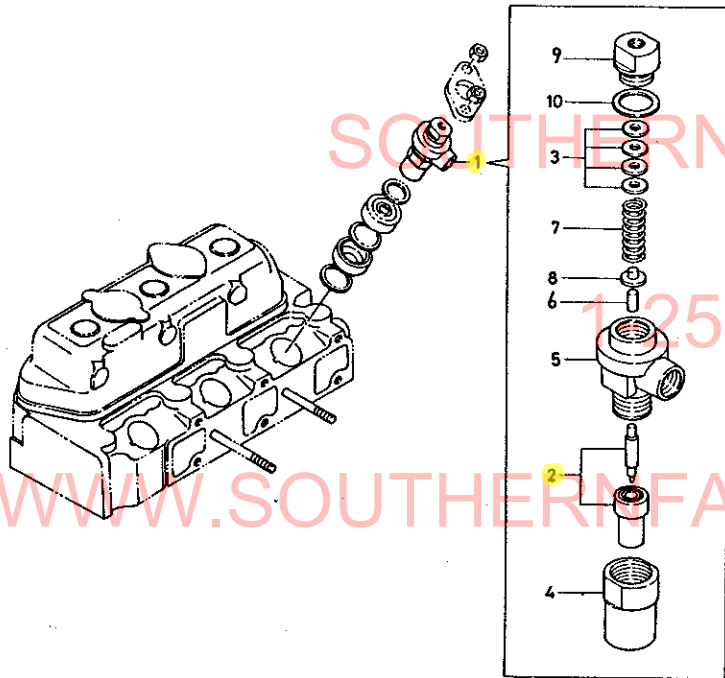

11.F.O. 噴射弁

+-----+
I 1C01 I
I (1B01) I
+-----+
NPC-1388

11.F.O. 噴射弁

84.11.07
(A)=3T84H-NB
(B)=3T84H-NA
(C)=
(D)=

品番 NO.	レベル 0	パッキンパッキン	パッキン メイ	---コネク---	I	P/U	A	R
				(A)(B)(C)(D)				
1	.	704571-53100	FO7070ヤハツ シクミ	3 3				1
2	..	124770-53000	ニートル	3 3				1
3	..	110250-53150	FVSPチヨウエイパッキン2W90クソク	3 3				1
4	..	104500-53080	ケースナット	3 3				1
5	..	103854-53100	ネリヨウパッキンホコタイ	3 3				1
6	..	113200-53110	インタースピンドル	3 3				1
7	..	103854-53120	ノスルスプリング	3 3				1
8	..	113200-53120	FOパッキンSPクケ(SCEカクタクソク)	3 3				1
9	..	103854-53180	ネリヨウパッキンスプリングオサエ	3 3				1
10	..	172100-53200	FVSPピツPK	3 3				1

N002314

SOUTHERN FARM EQUIPMENT

1-251-957-2857

WWW.SOUTHERNFARMEQUIPMENTIMPORTS.COM