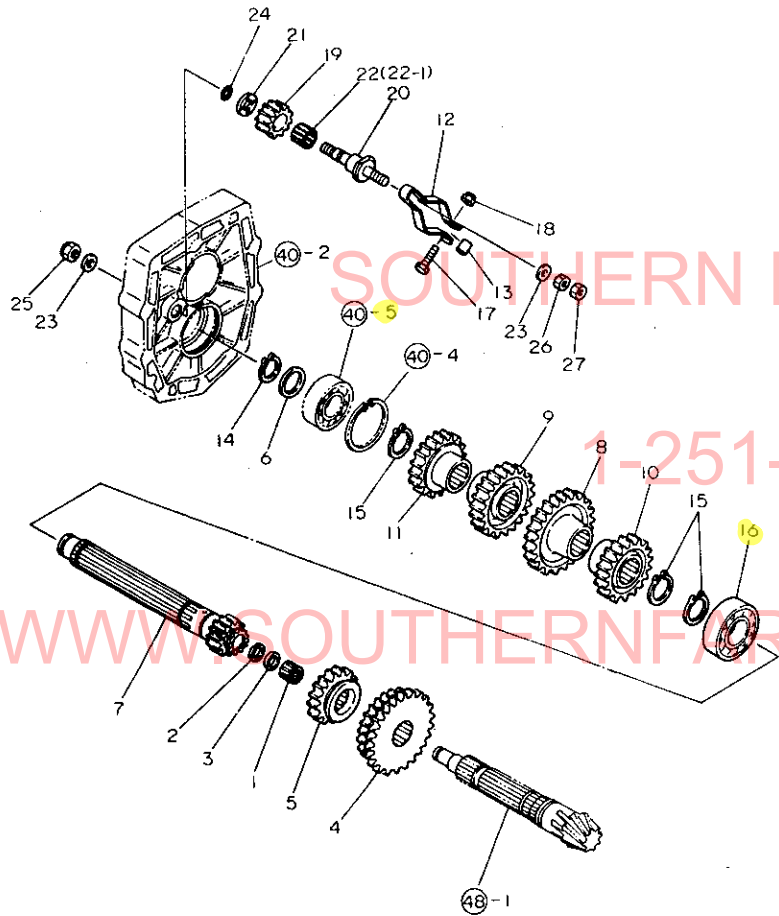

42. カウンタシャフト

N002345

+-----+
| 1F12 |
| (1F01) |
+-----+
NPC-1388

42. カウンタシャフト

84.11.07

(A)=YM2202
(B)=YM2202D
(C)=YM2402
(D)=YM2402D

NO.	品名	部品番号	単位	---コネク---				I	P	U	A	R
				(A)	(B)	(C)	(D)					
1	.	194310-25830	ベアリング K18 24 20	1	1	1	1					1
2	.	194310-25840	トメ 18	1	1	1	1					1
3	.	194310-25850	ワッシャー 18X23X3	1	1	1	1					1
4	.	194312-25960	スライダキヤ (33-41)	1	1	1	1					1
5	.	194312-25970	スライダキヤ (24)	1	1	1	1					1
6	.	194312-25470	スラロ-サ30X40X2	1	1	1	1					1
7	.	194318-25611	トリフンシャフト	1	1	1	1					1
8	.	194318-25621	トリフンキヤ (1ソク)	1	1	1	1					1
9	.	194318-25631	トリフンキヤ (2ソク)	1	1	1	1					1
10	.	194318-25641	トリフンキヤ (3ソク)	1	1	1	1					1
11	.	194318-25651	トリフンキヤ (Rソク)	1	1	1	1					1
12	.	194318-25660	イヌワ-リンク	1	1	1	1					1
13	.	194318-25670	ワッシャー 8.8X12X19	1	1	1	1					1
14	.	22242-000300	シヨウ入ナツワ-リンク 30	1	1	1	1					10
15	.	22242-000340	シヨウ入ナツワ-リンク 34	3	3	3	3					10
16	.	24101-062074	ホ-ルベアリング 6207	1	1	1	1					1
17	.	26116-060302	ホ-ルト 6X30	1	1	1	1					10
18	.	26346-060002	ウナツ 6	1	1	1	1					10
19	.	194318-25911	リハ-スキヤ (アイト)	1	1	1	1					1
20	.	194318-25951	リハ-スシャフト (アイト)	1	1	1	1					1
21	.	194430-25940	スラストワッシャー 16.5X32X2.3	1	1	1	1					1
22	.	* 194430-25950	ニ-トルベアリング K222610	2	2	2	2					1
I 22-1	.	24161-222610	ニ-トル 222610	2	2	2	2				R	
		(A=FXXXXX)	(B=FXXXXX)	(C=FXXXXX)	(D=FXXXXX)							
23	.	22117-120000	サ-カネ 12	2	2	2	2					50
24	.	24311-000110	ワッシャー P11	1	1	1	1					5
25	.	26346-120002	ウナツ 12	1	1	1	1					10
26	.	26716-120002	ナツ 12	1	1	1	1					10
27	.	26756-120002	ワッシャー 12	1	1	1	1					5

WWW.SOUTHERNFARMEQUIPMENTIMPORTS.COM