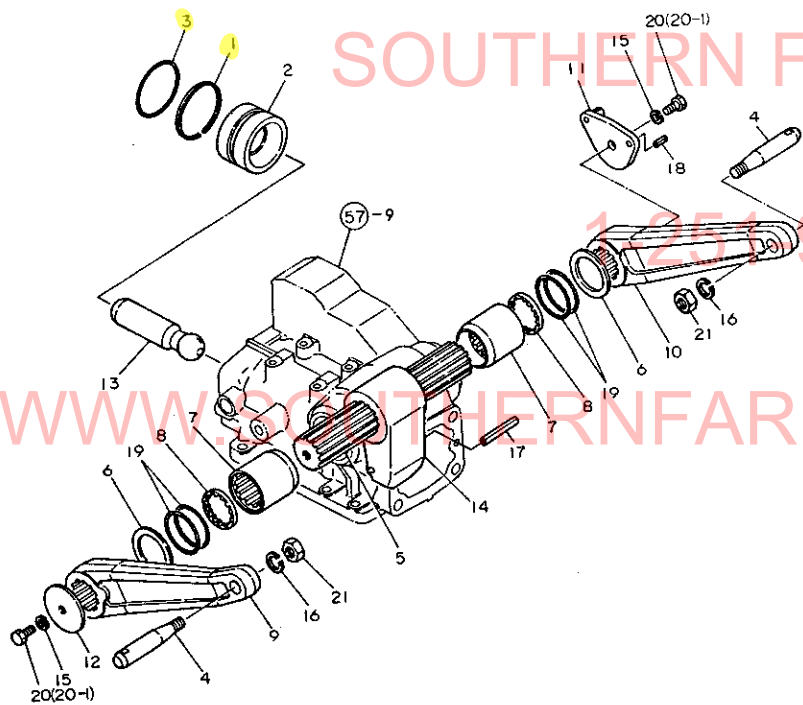

N002360

N002360

58. ピ ス ト ン

-----+
I 1103 I
I (1101) I
+-----+
NPC-1388

58. ピ ス ト ン

84.11.07

(A)=YM2202
(B)=YM2202D
(C)=YM2402
(D)=YM2402D

ミタシ NO.	レベル 0	フレンハンコウ	フレン メイ	-----コウ----- (A)(B)(C)(D)	I P/U A R
1	.	194130-43351	ハツクアツフ・リンク P70ヨウ	1 1 1 1	1
2	.	194170-43310	ピストン	1 1 1 1	1
3	.	24311-000700	リング P-70	1 1 1 1	5
4	.	194130-44480	リフトアームピオン	2 2 2 2	1
5	.	194170-44210	リフティングシャフト	1 1 1 1	1
6	.	194170-44230	スラストワツシャ 45X73X3.2	2 2 2 2	1
7	.	194170-44250	スリーブ(リフトシャフト)	2 2 2 2	1
8	.	194170-44260	シール(スフラインシャフト)	2 2 2 2	1
9	.	194170-44420	リフトアーム (L)	1 1 1 1	1
10	.	194170-44430	リフトアーム (R)	1 1 1 1	1
11	.	194170-44510	アーム(フイート)ハツク	1 1 1 1	1
12	.	194370-44520	リフトシャフトネサエ	1 1 1 1	1
13	.	194550-43410	ピストンロツク	1 1 1 1	1
14	.	194550-44110	リフトクランク	1 1 1 1	1
15	.	22217-120000	ハネサツカネ 12	2 2 2 2	50
16	.	22217-160000	ハネサツカネ 16	2 2 2 2	20
17	.	22351-050056	ロールピオン 5X56	1 1 1 1	10
18	.	22351-060016	ロールピオン 6X16	1 1 1 1	20
19	.	24321-000550	リングG-55	4 4 4 4	5
20	.	* 26116-120282	ホルト 12X28	2 2 2 2	10
I 20-1	.	26116-120302	ホルト 12X30	2 2 2 2	N
21	.	(A)=FXXXXX (B)=FXXXXX (C)=FXXXXX (D)=FXXXXX 26736-160002	ナツト(ホソ) 16	2 2 2 2	5