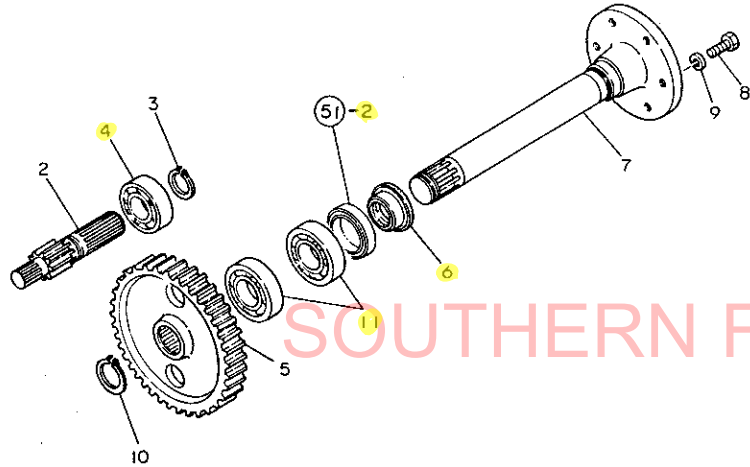

N002354

N002354

52. ファイナルピニオン

+-----+
 | 1H07 |
 | (1H01) |
 +-----+
 NPC-1388

52. ファイナルピニオン

84.11.07
 (A)=YM2202
 (B)=YM2202D
 (C)=YM2402
 (D)=YM2402D

ミタマシ NO.	レベル 0	フニオンコウ	フニオン メイ	-----コスト-----				I	P	U	A	R
				(A)	(B)	(C)	(D)					
1	.	194550-33400	ファイナルピニオン(L)	1	1	1	1					1
2	.	194550-33410	ファイナルピニオン(R)	1	1	1	1					1
3	.	22242-000400	ショックアブソーバリンク 40	2	2	2	2					10
4	.	24101-062084	ハブリンク 6208	2	2	2	2					1
5	.	194312-33500	ファイナルギヤ	2	2	2	2					1
6	.	194312-32670	スリッパ 57X62X18	2	2	2	2					1
7	.	194312-34100	リアアクスルシャフト	2	2	2	2					1
8	.	194130-34180	ホルト 16X30	12	12	12	12					1
9	.	22217-160000	ハブキャップ 16	12	12	12	12					20
10	.	22242-000500	ショックアブソーバリンク 50	2	2	2	2					10
11	.	24101-062104	ハブリンク 6210	4	4	4	4					1