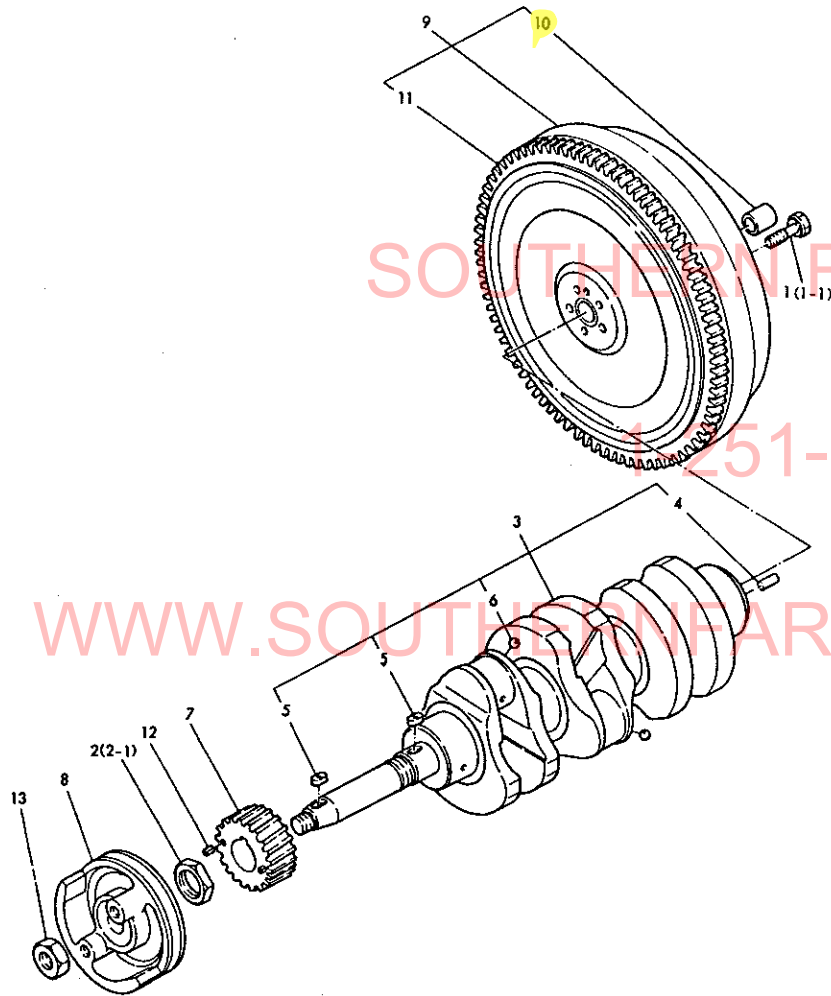

6. クランクシャフト

+-----+
I 1B11 I
I (1B01) I
+-----+
NPC-1388

6. クランクシャフト

84.11.07
(A)=3T84H-NB
(B)=3T84H-NA
(C)=
(D)=

ミタツシ NO.	レバール O	フベコハソコ	フベコ メ	---コス--- (A)(B)(C)(D)	I	P/U	A	R
1	.	* 105225-21500	ホルト(フライホイ)	5 5				1
I 1- 1	.	105225-21501 (A=EXXXXX) (B=EXXXXX)	ホルト(フライホイ)	5 5			R	
2	.	121450-21540	ナツト(クランクキ)	1 1				1
I 2- 1	.	121450-21541 (A=EXXXXX) (B=EXXXXX)	ナツト 28(クランクキ)	1 1			S	
3	.	729350-21700	クランクシャフト シクミ	1 1				1
4	..	22312-080160	アイコウヒン 8X16	1 1				10
5	..	22512-070180	フエサキ 7X18	2 2				5
6	..	24190-080001	コウキウ 1/4	3 3				10
7	.	129350-21200	クランクキ	1 1				1
8	.	129350-21650	V7-リ(クランクシャフト)	1 1				1
9	.	129367-21590	フライホイ CMP	1 1				1
10	..	124450-21230	ハロツトフツシ	1 1				1
11	..	124550-21600	リングキ	1 1				1
12	.	22351-040008	ローヒン 4X8	2 2				30
13	.	26776-180002	トメナツト(ホソ 18)	1 1				2

N002309

N002309

251-957-2857
WWW.SOUTHERNFARMEQUIPMENTIMPORTS.COM