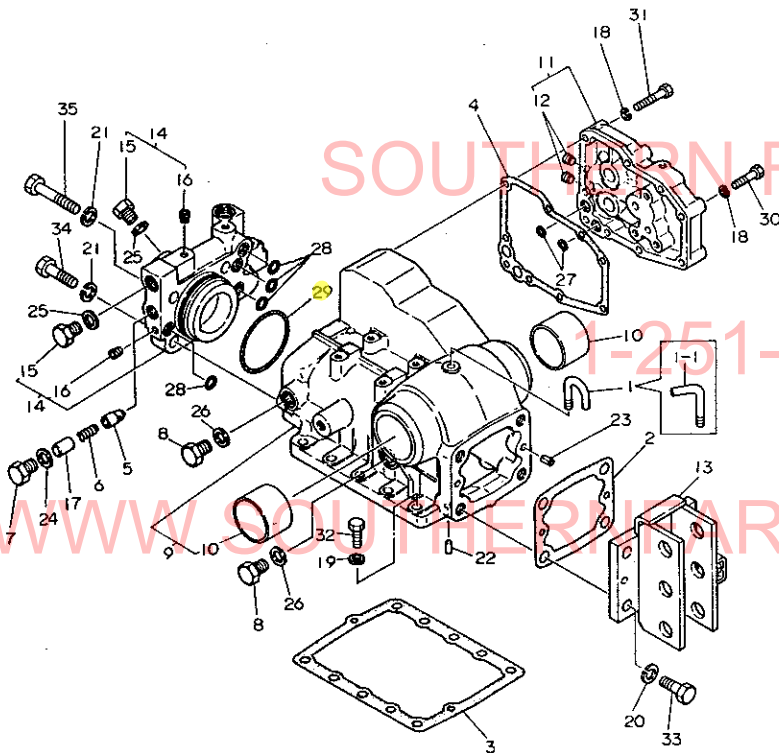

N002360

N002360

58. ピ ス ト ン

-----+
I 1103 I
I (1101) I
+-----+
NPC-1388

58. ピ ス ト ン

84.11.07

(A)=YM2202
(B)=YM2202D
(C)=YM2402
(D)=YM2402D

ミタシ NO.	レベル 0	フレンハンコウ	フレン メイ	-----コウ----- (A)(B)(C)(D)	I P/U A R
1	.	194130-43351	ハツクアツフ・リンク P70ヨウ	1 1 1 1	1
2	.	194170-43310	ピストン	1 1 1 1	1
3	.	24311-000700	リング P-70	1 1 1 1	5
4	.	194130-44480	リフトアームピオン	2 2 2 2	1
5	.	194170-44210	リフティングシャフト	1 1 1 1	1
6	.	194170-44230	スラストワツシャ 45X73X3.2	2 2 2 2	1
7	.	194170-44250	スリーブ(リフトシャフト)	2 2 2 2	1
8	.	194170-44260	シール(スフラインシャフト)	2 2 2 2	1
9	.	194170-44420	リフトアーム (L)	1 1 1 1	1
10	.	194170-44430	リフトアーム (R)	1 1 1 1	1
11	.	194170-44510	アーム(フイート)ハツク	1 1 1 1	1
12	.	194370-44520	リフトシャフトネサエ	1 1 1 1	1
13	.	194550-43410	ピストンロツク	1 1 1 1	1
14	.	194550-44110	リフトクランク	1 1 1 1	1
15	.	22217-120000	ハネサツカネ 12	2 2 2 2	50
16	.	22217-160000	ハネサツカネ 16	2 2 2 2	20
17	.	22351-050056	ロールピオン 5X56	1 1 1 1	10
18	.	22351-060016	ロールピオン 6X16	1 1 1 1	20
19	.	24321-000550	リングG-55	4 4 4 4	5
20	.	* 26116-120282	ホルト 12X28	2 2 2 2	10
I 20-1	.	26116-120302	ホルト 12X30	2 2 2 2	N
21	.	(A)=FXXXXX (B)=FXXXXX (C)=FXXXXX (D)=FXXXXX 26736-160002	ナツト(ホソ) 16	2 2 2 2	5