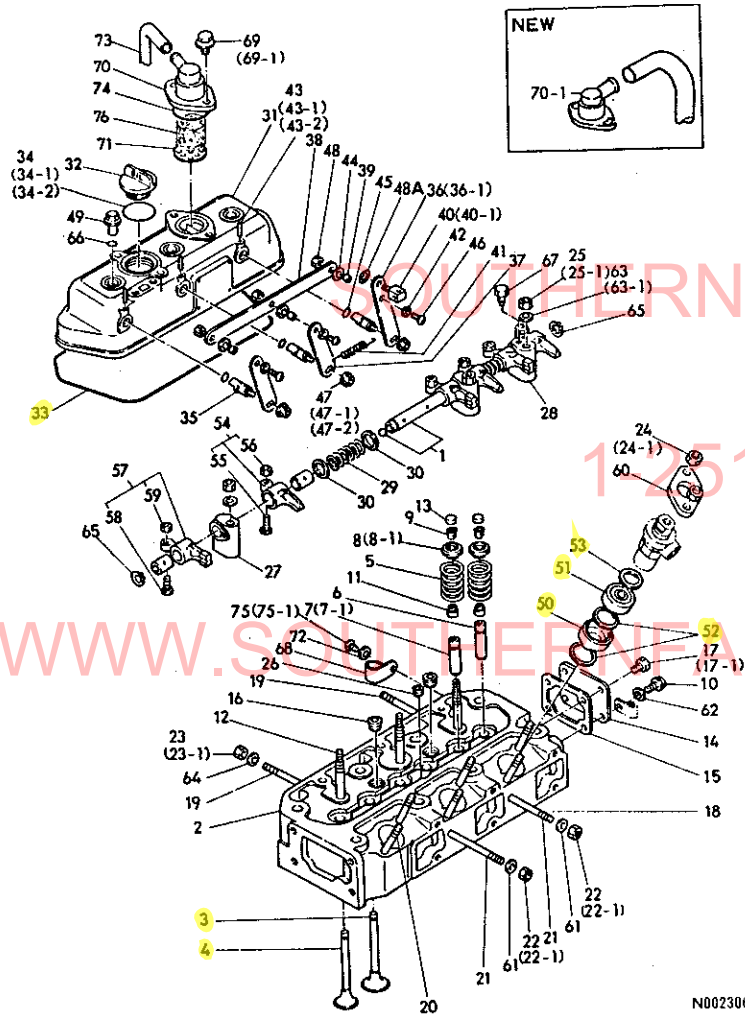

N002306

3. シリンダヘッド

+-----+
 I 1B08 I
 I (1B01) I
 +-----+
 NPC-1388

3. シリンダヘッド

84.11.07
 (A)=3T84H-NB
 (B)=3T84H-NA
 (C)=
 (D)=

部品 NO.	レベル 0 部品名	レベル 1 部品名	数量	単位	備考
I 70- 1 .	121450-03012 (A=EXXXXX) (B=EXXXXX)	フレックホックタイ(A) フレックホックタイ(B)	1	1	R
71 .	121450-03020	フレックホックタイ(B)	1	1	1
72 .	22117-080000	サッカンネ8	1	1	100
73 .	23065-130650	ヒューズ 13X650	1	1	2
74 .	24341-000400	ワッシャー S40	1	1	5
75 .	* 26557-080102	ナット 8X10	1	1	10
I 75- 1 .	26106-080102 (A=EXXXXX) (B=EXXXXX)	ツバネ 8X10	1	1	N
76 .	121450-03030	ワッシャー(フレック)	1	1	1