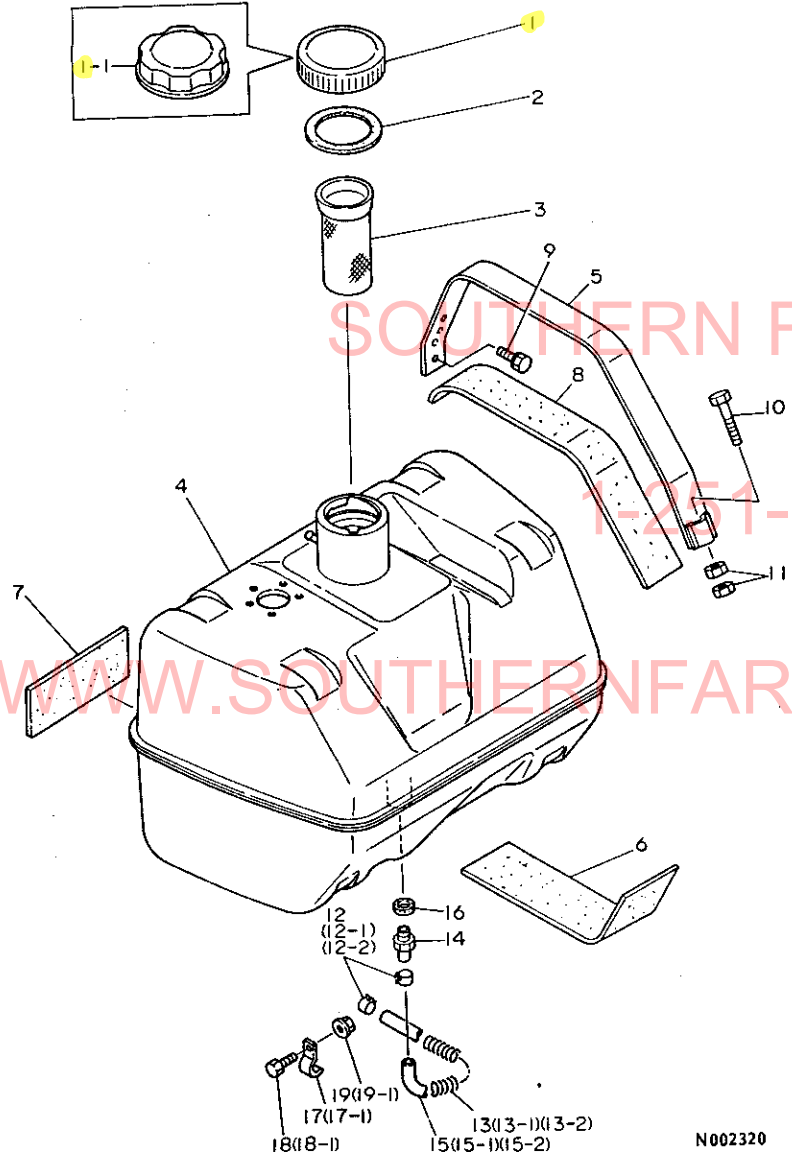

17. フュエルタンク

+-----+
I 1C09 I
I (1C07) I
+-----+
NPC-1388

17. フュエルタンク

84.11.07
(A)=YM2202
(B)=YM2202D
(C)=YM2402
(D)=YM2402D

ミタツシ NO.	仕様	0	フエルトンク	フエルトンク	---カク---				I	P/U	A	R
					(A)	(B)	(C)	(D)				
1	.	*	101504-55041	キャップ(F0タンク)	1	1	1	1				1
I 1-1	.		105015-55040	キャップ(F0タンク)	1	1	1	1	N			1
			(A=FXXXXX)	(B=FXXXXX)	(C=FXXXXX)	(D=FXXXXX)						
2	.		101504-55051	ハーツキン(キャップ)	1	1	1	1				1
3	.		101504-55101	FOイリクチコシアミ	1	1	1	1				1
4	.		194550-04110	フエルトンク CMP	1	1	1	1				1
5	.		194310-04250	タンクハット	2	2	2	2				1
6	.		194312-04260	ハーツキン(フエルトンク)	1	1	1	1				1
7	.		194420-04260	ハーツキン(タンク)	2	2	2	2				1
8	.		194440-61750	フエルト(エアクリ)	2	2	2	2				1
9	.		26013-080162	ホルト(B 8X16)	2	2	2	2				20
10	.		26116-080502	ホルト 8X50	2	2	2	2				10
11	.		26716-080002	6カクツツ M8(6T)	4	4	4	4				10
12	.		124766-59050	ホ-スクリツフ	2	2	2	2				1
I 12-1	.		23080-013000	ホ-スクリツフ	2	2	2	2	S			10
			(A=FXXXXX)	(B=FXXXXX)	(C=FXXXXX)	(D=FXXXXX)						
I 12-2	.		106990-44660	ホ-スクリツフ	2	2	2	2	S			
			(A=FXXXXX)	(B=FXXXXX)	(C=FXXXXX)	(D=FXXXXX)						
13	.		171022-49520	スプリング(ハーフホコ)	1	1	1	1				1
I 13-1	.		121454-59060	スプリング	1	1	1	1	S			1
			(A=FXXXXX)	(B=FXXXXX)	(C=FXXXXX)	(D=FXXXXX)						
I 13-2	.		121454-59060	スプリング(ハーフホコ)	1	1	1	1	Z			
			(A=FXXXXX)	(B=FXXXXX)	(C=FXXXXX)	(D=FXXXXX)						
14	.		194130-04750	フエルトハーフホコ	1	1	1	1				1
15	.		194450-04720	フエルトハーフ(タンク)	1	1	1	1				1
I 15-1	.		194167-04720	フエルトハーフ(タンク)	1	1	1	1	S			1
			(A=FXXXXX)	(B=FXXXXX)	(C=FXXXXX)	(D=FXXXXX)						
I 15-2	.		194450-04720	フエルトハーフ	1	1	1	1	S			(1)
			(A=FXXXXX)	(B=FXXXXX)	(C=FXXXXX)	(D=FXXXXX)						
16	.		23414-140000	ホコハーツキン 14	1	1	1	1				50
I 17	.		194440-51610	クランフA(ワイヤ-ハ-ネ)	1	1	1	1	W			1
			(A=FXXXXX)	(B=FXXXXX)	(C=FXXXXX)	(D=FXXXXX)						
I 17-1	.		194440-51610	クランフA(ワイヤ-ハ-ネ)	1	1	1	1	Z			1
			(A=FXXXXX)	(B=FXXXXX)	(C=FXXXXX)	(D=FXXXXX)						
I 18	.		26116-060162	ホルト 6X 16	1	1	1	1	W			10
			(A=FXXXXX)	(B=FXXXXX)	(C=FXXXXX)	(D=FXXXXX)						
I 18-1	.		26116-060162	ホルト 6X16	1	1	1	1	Z			10
			(A=FXXXXX)	(B=FXXXXX)	(C=FXXXXX)	(D=FXXXXX)						
I 19	.		194990-22130	クワス(コニカル) 6	1	1	1	1	W			5
			(A=FXXXXX)	(B=FXXXXX)	(C=FXXXXX)	(D=FXXXXX)						
I 19-1	.		194990-22130	クワス(コニカル) 6	1	1	1	1	Z			5
			(A=FXXXXX)	(B=FXXXXX)	(C=FXXXXX)	(D=FXXXXX)						

(1) ミタツシNO.13-1ト 15-1ノ フエルトンク セット
ミタツシNO.15-2ノ フエルトンク コニカル

N002320

N002320