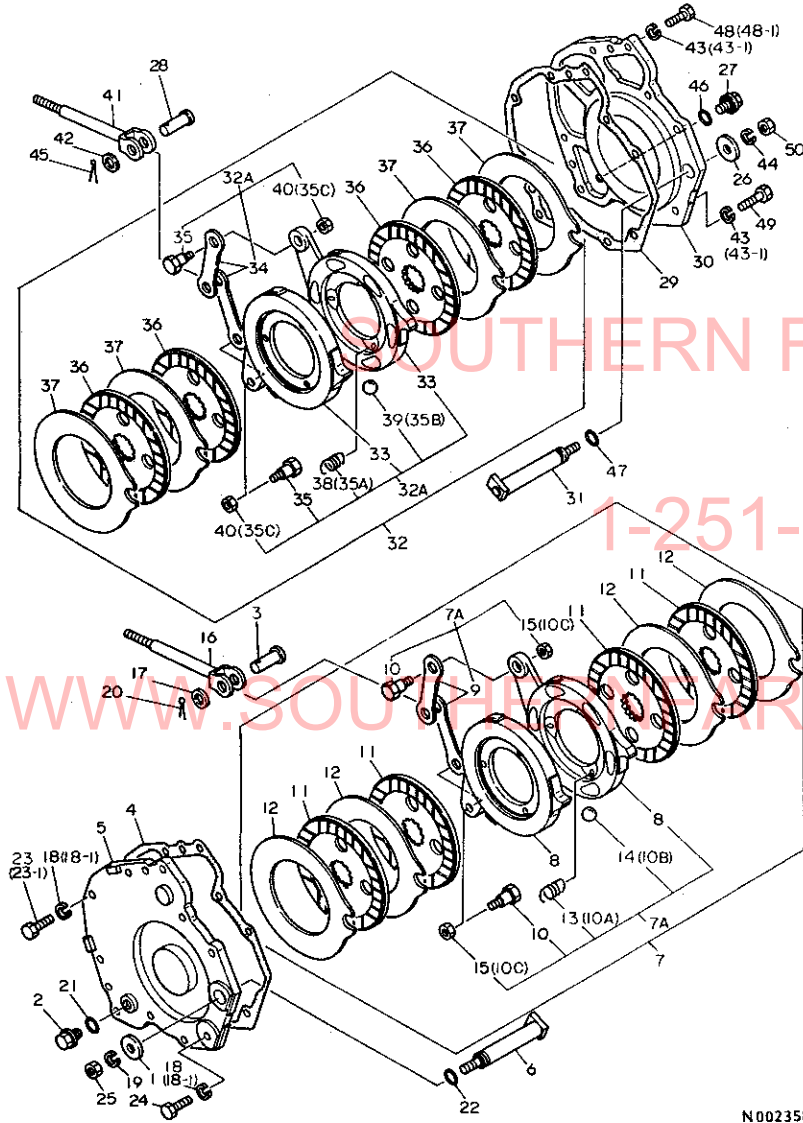

55. プ レ - キ

-----+
I 1H10 I
I (1H01) I
+-----+
NPC-1388

55. プ レ - キ

84.11.07
(A)=YM2202
(B)=YM2202D
(C)=YM2402
(D)=YM2402D

NO.	品番	名称	規格	(A)	(B)	(C)	(D)
1	1E6150-73410	サッカネ 12 33 4.5		1	1	1	1
2	194151-24770	アブラタ 14		1	1	1	1
3	194327-36340	ピッチ 14.9X37		1	1	1	1
4	194550-36320	ハツキン(フーレキカハ-		1	1	1	1
5	194550-36350	カハ-L(フーレキ		1	1	1	1
6	194550-36370	アノカ-ピッチ		1	1	1	1
7	194550-36600	アノカ-ピッチ CMP		1	1	1	1
I 7A	194550-36500	アノカ-ピッチ CMP		1	1	1	W 1
	(A=FXXXXX)	(B=FXXXXX)	(C=FXXXXX)	(D=FXXXXX)			
8	194550-36310	アノカ-ピッチ		2	2	2	2
9	194550-36330	アノカ-ピッチ		2	2	2	2
10	194550-36390	アノカ-ピッチ		2	2	2	2
I 10A	194550-36530	アノカ-ピッチ		3	3	3	3 W 1
	(A=FXXXXX)	(B=FXXXXX)	(C=FXXXXX)	(D=FXXXXX)			
I 10B	24190-240001	アノカ-ピッチ 3/4		6	6	6	6 W 10
	(A=FXXXXX)	(B=FXXXXX)	(C=FXXXXX)	(D=FXXXXX)			
I 10C	26756-100002	アノカ-ピッチ 10		2	2	2	2 W 10
	(A=FXXXXX)	(B=FXXXXX)	(C=FXXXXX)	(D=FXXXXX)			
11	194550-36510	アノカ-ピッチ 160		4	4	4	4 1
12	194550-36520	アノカ-ピッチ 3.2		4	4	4	4 1
I 13	194550-36530	アノカ-ピッチ		3	3	3	3 Z 1
	(A=FXXXXX)	(B=FXXXXX)	(C=FXXXXX)	(D=FXXXXX)			
I 14	24190-240001	アノカ-ピッチ 3/4		6	6	6	6 Z 10
	(A=FXXXXX)	(B=FXXXXX)	(C=FXXXXX)	(D=FXXXXX)			
I 15	26751-100002	アノカ-ピッチ 10		2	2	2	2 Z 10
	(A=FXXXXX)	(B=FXXXXX)	(C=FXXXXX)	(D=FXXXXX)			
16	194550-37740	アノカ-ピッチ (Lネジ)		1	1	1	1 1
17	22137-140000	サッカネ 14		1	1	1	1 10
18	22217-100000	ハネサッカネ10		9	9	9	9 100
I 18-1	22217-100000	ハネサッカネ10		8	8	8	8 K 100
	(A=FXXXXX)	(B=FXXXXX)	(C=FXXXXX)	(D=FXXXXX)			
19	22217-120000	ハネサッカネ 12		1	1	1	1 50
20	22417-300250	アノカ-ピッチ 3X25		1	1	1	1 10
21	24311-000160	アノカ-ピッチ P-16		1	1	1	1 5
22	24311-000160	アノカ-ピッチ P-16		1	1	1	1 5
23	26116-100302	アノカ-ピッチ 10X30		8	8	8	8 30
I 23-1	26116-100302	アノカ-ピッチ 10X30		7	7	7	7 K 30
	(A=FXXXXX)	(B=FXXXXX)	(C=FXXXXX)	(D=FXXXXX)			
24	26116-100352	アノカ-ピッチ 10X35		1	1	1	1 10
25	26716-120002	アノカ-ピッチ 12		1	1	1	1 10
26	1E6150-73410	サッカネ 12 33 4.5		1	1	1	1 1
27	194151-24770	アブラタ 14		1	1	1	1 1
28	194327-36340	ピッチ 14.9X37		1	1	1	1 1
29	194550-36320	ハツキン(フーレキカハ-		1	1	1	1 1
30	194550-36360	カハ-R(フーレキ		1	1	1	1 1
31	194550-36370	アノカ-ピッチ		1	1	1	1 1
32	194550-36600	アノカ-ピッチ CMP		1	1	1	1 1
I 32A	194550-36500	アノカ-ピッチ CMP		1	1	1	1 W 1
	(A=FXXXXX)	(B=FXXXXX)	(C=FXXXXX)	(D=FXXXXX)			
33	194550-36310	アノカ-ピッチ		2	2	2	2 1
34	194550-36330	アノカ-ピッチ		2	2	2	2 1
35	194550-36390	アノカ-ピッチ		2	2	2	2 1
I 35A	194550-36530	アノカ-ピッチ		3	3	3	3 1
	(A=FXXXXX)	(B=FXXXXX)	(C=FXXXXX)	(D=FXXXXX)			

N002358

** ツマク **

N002358