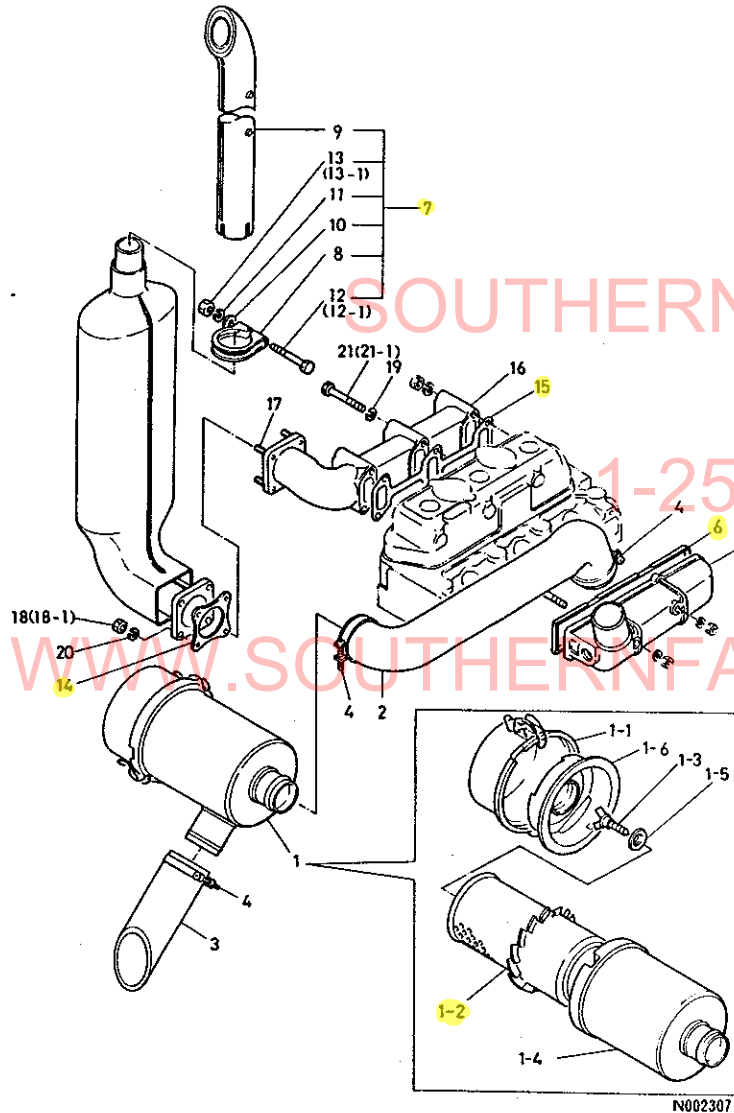

SOUTHERN FARM EQUIPMENT
 1-251-957-2857
 WWW.SOUTHERNFARMEQUIPMENTIMPORTS.COM

N002306

4. エアクリーナ

+-----+
I 1B09 I
I (1B01) I
+-----+
NPC-1388

4. エアクリーナ

84.11.07
(A)=3T84H-NB
(B)=3T84H-NA
(C)=
(D)=

ミタツシ No.	レベル 0	フビシヤンコウ	フビシヤ メ	---コ入---	I	P/U	A	R
				(A)	(B)	(C)	(D)	
1	.	129350-12500	エアクリーナ	1	1			1
1- 1	..	129350-12530	タストハロン シクミ	1	1			1
1- 2	..	124756-12510	エアクリーナ	1	1			1
1- 3	..	121120-12560	ウインクホルト	1	1			1
1- 4	..	129350-12520	ケース シクミ	1	1			1
1- 5	..	121120-12570	シルワツシヤ	1	1			1
1- 6	..	129350-12540	ハツフル シクミ	1	1			1
2	.	129350-12550	キユキカン	1	1			1
3	.	129350-12560	キユキエンチヨウカン	1	1			1
4	.	124768-12610	ハント (キユキホ-ス)	3	3			1
5	.	129350-12700	キユキマニホルト	1	1			1
6	.	129350-12710	PK (マニホルト)	1	1			1
7	..	121567-13490	サイレンサ CMP	1	1			1
8	..	121470-13580	クランフ	1	1			1
9	..	124465-13652	フシツツコウ (サイレンサ)	1	1			1
I 10	..	22117-10000 (A=EXXXXX) (B=EXXXXX)	サツカネ 10	1	1		Z	50
11	..	22217-10000	ハツネサツカネ 10	1	1			100
12	..	* 26116-100652	ホルト 10X65	1	1			5
I 12- 1	..	26106-100652 (A=EXXXXX) (B=EXXXXX)	ツハツホルト 10X65	1	1		N	
13	..	* 26716-100002	ナツト 10	1	1			10
I 13- 1	..	26706-100002 (A=EXXXXX) (B=EXXXXX)	ナツト 10	1	1		N	
14	.	121450-13200	カスツツ (サイレンサ)	1	1			1
15	.	129350-13250	カスツツ (マニホルト)	1	1			1
16	.	729350-13500	ハイキマニホルト シクミ	1	1			1
17	..	26216-080222	ウエキホルト 8X22	4	4			2
18	..	* 26716-080002	6カツツ M8 (6T)	4	4			10
I 18- 1	..	26366-080002 (A=EXXXXX) (B=EXXXXX)	ツハツキナツツ 8	4	4		N	
I 19	.	22217-080000 (A=EXXXXX) (B=EXXXXX)	ハツネサツカネ 8	4	4		Z	50
I 20	.	22217-080000 (A=EXXXXX) (B=EXXXXX)	ハツネサツカネ 8	4	4		Z	50
21	.	* 26116-080652	ホルト 8X65	4	4			5
I 21- 1	.	26013-080652 (A=EXXXXX) (B=EXXXXX)	ホルト (ハツネ) 8X65	4	4		N	