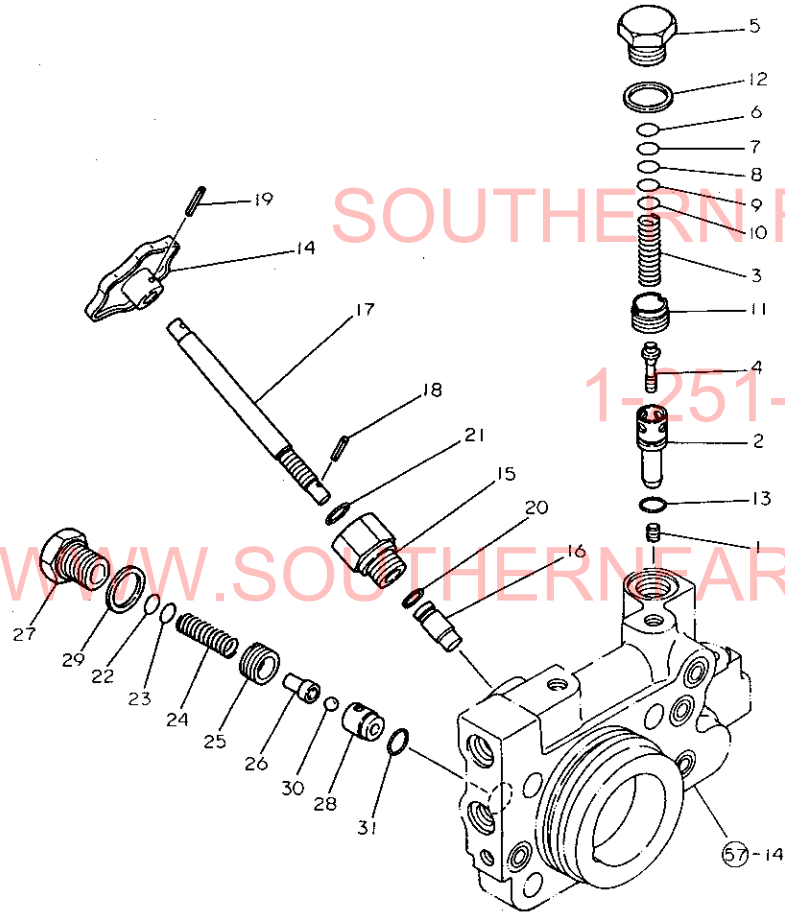

60. リリーフバルブ

+-----+
I 1105 I
I(1101)I
+-----+
NPC-1388

60. リリーフバルブ

84.11.07
(A)=YM2202
(B)=YM2202D
(C)=YM2402
(D)=YM2402D

N002363

ミタツシ No.	レバール O	フエヒンハソコウ	フエヒン メ	-----コウ----- (A)(B)(C)(D)	I	P	U	A	R
I 1	.	1E6191-54330 (A=FXXXXXX	トメネジ 7X8) (B=FXXXXXX) (C=FXXXXXX) (D=FXXXXXX)	1	1	1	1	Z	1
2	.	194170-45600	シート(リリーフバルブ)	1	1	1	1		1
3	.	194170-45610	スプリング(リリーフバルブ)	1	1	1	1		1
4	.	194170-45620	ホルター(リリーフバルブ)	1	1	1	1		1
5	.	194170-45630	フック(リリーフバルブ)	1	1	1	1		1
6	.	194170-45700	シム(0.1)	1	1	1	1		2
7	.	194170-45710	シム(0.2)	1	1	1	1		2
8	.	194170-45720	シム(0.3)	1	1	1	1		2
9	.	194170-45730	シム(0.5)	1	1	1	1		2
10	.	194170-45740	シム(1.0)	1	1	1	1		2
11	.	194275-45340	スクリュー(バルブシート)	1	1	1	1		1
12	.	23414-200026	トウハツキン 20	1	1	1	1		10
13	.	24311-000120	リングP-12	1	1	1	1		10
14	.	194151-46660	ワッシャー	1	1	1	1		1
15	.	194312-46630	ホルター(バルブ)	1	1	1	1		1
16	.	194550-46300	ストツフバルブ	1	1	1	1		1
17	.	194550-46620	ストツフホルター	1	1	1	1		1
18	.	22351-040012	ロールピッチ 4X12	1	1	1	1		10
19	.	22351-040022	ロールピッチ 4X22	1	1	1	1		10
20	.	24311-000090	リング P-9	1	1	1	1		5
21	.	24311-000120	リングP-12	1	1	1	1		10
22	.	110250-53410	シム(0.2)	1	1	1	1		1
23	.	110250-53430	シム(0.5)	1	1	1	1		1
24	.	194150-45320	リリーフバルブスプリング	1	1	1	1		2
25	.	194150-45340	バルブシートスクリュー	1	1	1	1		1
26	.	194150-45361	ホルター(リリーフバルブ)	1	1	1	1		1
27	.	194151-45370	リリーフバルブフック	1	1	1	1		1
28	.	194151-46261	セフタイバルブシート	1	1	1	1		1
29	.	23414-200026	トウハツキン 20	1	1	1	1		10
30	.	24190-080003	コウキエウ 1/4	1	1	1	1		10
31	.	24311-000120	リングP-12	1	1	1	1		10

N002363