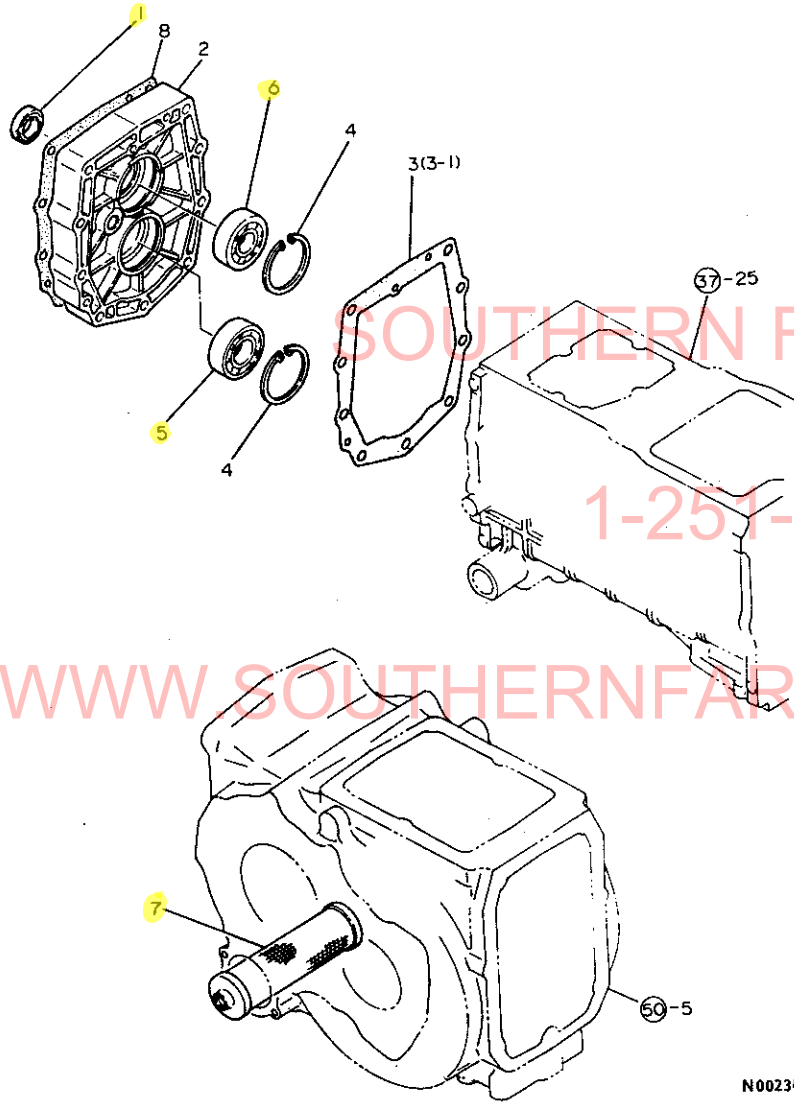

SOUTHERN FARM EQUIPMENT
1-251-957-2857
WWW.SOUTHERNFARMEQUIPMENTIMPORTS.COM

40. センタプレート

+-----+
I 1F10 I
I (1F01) I
+-----+
NPC-1388

40. センタプレート

84.11.07

(A)=YM2202
(B)=YM2202D
(C)=YM2402
(D)=YM2402D

ミタツシ NO.	レベル	0	フ ^ン セン ^ン ハ ^ン コ ^ウ	フ ^ン セン ^メ	-----コ ^ウ -----				I	P	U	A	R
					(A)	(B)	(C)	(D)					
1	.		194301-28240	オイルシール TC25 42 8	1	1	1	1					1
2	.		194318-24160	センタプレート	1	1	1	1					1
3	.	*	194318-24180	ハツキン(C センタプレート	1	1	1	1					1
I 3- 1	.		194600-24180	ハツキン(M センタプレート (A=FXXXXX) (B=FXXXXX) (C=FXXXXX) (D=FXXXXX)	1	1	1	1	N				
4	.		22252-000620	アブヨウメツフ ^ン コ ^ウ 62	2	2	2	2					10
5	.		24101-062064	ホ ^ル ハ ^ン ア ^リ ン ^ク 6206	1	1	1	1					1
6	.		24101-063054	ホ ^ル ハ ^ン ア ^リ ン ^ク 6305	1	1	1	1					1
7	.		194170-24930	オイルストレ ^ナ	1	1	1	1					1
I 8	.		194600-24190	ハツキン(C センタプレート (A=FXXXXX) (B=FXXXXX) (C=FXXXXX) (D=FXXXXX)	1	1	1	1	W				