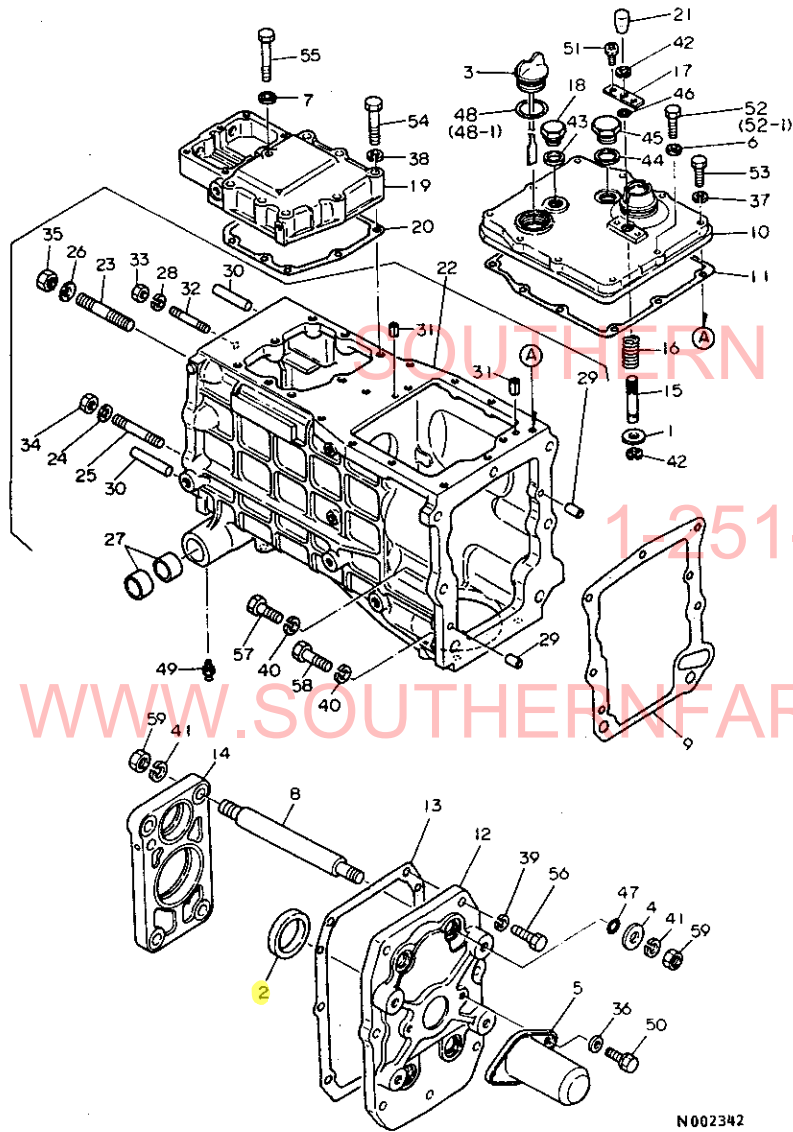

39. ミッションケース(パワステ)

N002342

+-----+
I 1F08 I
I (1F01) I
+-----+
NPC-1388

39. ミッションケース(パワステ)

84.11.07
(A)=YM2202
(B)=YM2202D
(C)=YM2402
(D)=YM2402D

No.	レベル 0	パワステ部品	パワステ	---コネク--- I P/U A R			
				(A)	(B)	(C)	(D)
1	.	1C6080-62670	ベルトカバー-トリツサカネ	1	1	2	
2	.	194130-26350	オイルシール TC42609	1	1	1	
3	.	194150-24290	アブラワタ M33X184	1	1	2	
4	.	194150-27870	ワッシャ 16X26X2	3	3	1	
5	.	194190-26860	PTO シヤフトカバー	1	1	1	
6	.	194310-24240	ゴムツキサカネ 8	1	1	1	
7	.	194310-24240	ゴムツキサカネ 8	1	1	1	
8	.	194310-24380	PTOサホ-ト	3	3	1	
9	.	194312-24120	ハーツキン(ミツシヨンケー)	1	1	1	
10	.	194312-24231	フクヘンソクカバー	1	1	1	
11	.	194312-24240	ハーツキン(フクヘンソクカバー)	1	1	1	
12	.	194312-24350	ミツシヨンケー-スリヤカバー	1	1	1	
13	.	194312-24360	ハーツキン(スリヤカバー)	1	1	1	
14	.	194312-24371	フ-レット(PTO)	1	1	1	
15	.	194312-27420	クリ-フ-ロツクシヤ	1	1	1	
16	.	194312-27430	スワ-リソク(ロツクシヤ)	1	1	1	
17	.	194312-27440	ロソクツキサカネ	1	1	1	
18	.	194312-46750	6カクフ-ラク PF3/8	1	1	1	
19	.	194422-24220	ハーツキン(ケー-スカバー)	1	1	1	
20	.	194550-27030	ノブ 6.5X18X35	1	1	1	
21	.	194600-24100	ミツシヨンケー CMP	1	1	1	
22	..	194170-24140	ウエキホ-ルト 14X85	2	2	1	
23	..	194274-13580	ロツクスワ-リソクワッシャ 12	5	5	2	
24	..	194312-24130	ウエキホ-ルト 12X75	5	5	1	
25	..	194465-14220	ロツクスワ-リソクワッシャ 14	2	2	1	
26	..	194740-06080	フ-ツシユ(ウ-タ-ルソク)	4	4	1	
27	..	22217-100000	ハ-ネツサカネ10	1	1	100	
28	..	22312-100180	ウ-コウヒ-ン 10X18	2	2	5	
29	..	22312-100560	ウ-コウヒ-ン 10X56	2	2	2	
30	..	22351-080020	ロー-ルヒ-ン 8X20	2	2	10	
31	..	26216-100502	ウエキホ-ルト 10X50	1	1	2	
32	..	26716-100002	ナツト 10	1	1	10	
33	..	26716-120002	ナツト 12	5	5	10	
34	..	26716-140002	ナツト 14	2	2	5	
35	.	194601-24210	ミツシヨンケー-スリヤカバー-(PST)	1	1	1	
I 36	.	22137-080000	サカネ 8	2	2	10	
				(B=FXXXXX)	(D=FXXXXX)		
37	.	22217-080000	ハ-ネツサカネ 8	9	9	50	
38	.	22217-080000	ハ-ネツサカネ 8	7	7	50	
39	.	22217-120000	ハ-ネツサカネ 12	3	3	50	
40	.	22217-120000	ハ-ネツサカネ 12	7	7	50	
41	.	22217-160000	ハ-ネツサカネ16	6	6	20	
42	.	22272-000060	Eカ-タスナツフ-リソク 6	2	2	10	
43	.	23414-170022	ト-ウハーツキン 17	1	1	20	
44	.	23414-200026	ト-ウハーツキン 20	1	1	10	
45	.	23881-200002	6カクアタマフ-ラク	1	1	2	
46	.	24311-000080	オリソク P8	1	1	5	
47	.	24311-000160	オリソク P-16	3	3	5	
48	.	* 24341-000320	オリソク S32	1	1	10	
I 48- 1	.	24341-000315	オリソク S31.5	1	1	N	
				(B=FXXXXX)	(D=FXXXXX)		
49	.	24761-010000	クリスニツフ-ルA-M6F	2	2	5	
50	.	26013-080122	ホ-ルト(B 8X12)	2	2	10	
51	.	26022-050082	ナ-コソシ(B 5X8)	2	2	30	

** ツツク **

N002342