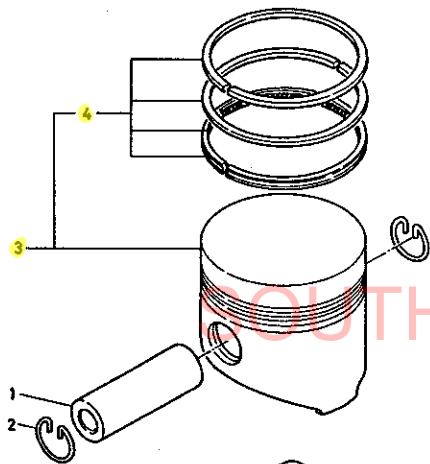

7. ピ ス ト ン

N002310

+-----+
| 1B12 |
| (1B01) |
+-----+
NPC-1388

7. ピ ス ト ン

84.11.07
(A)=3T84H-NB
(B)=3T84H-NA
(C)=
(D)=

ミタシ NO.	レバール 0	フレンパソコウ	フレンメイ	-----コウ----- I P/U A R			
				(A)	(B)	(C)	(D)
1	.	103338-22300	ピストンピン(NS65.75)	3	3		1
2	.	121100-22400	サークリップ(ピン)	6	6		1
3	.	129367-22090	ピストン CMP	3	3		1
4	..	729350-22500	ピストンリンク シクミ	3	3		1
5	.	729350-23100	コネクティングロッド シクミ	3	3		1
6	..	129350-23010	コネクティングロッド	3	3		1
7	..	129350-23100	ピストンピンメタル	3	3		1
8	..	104500-23201	ロッドホルト	6	6		1
9	..	124060-23300	クランクピンメタル	3	3		1

1-251-957-2857

WWW.SOUTHERNFARMEQUIPMENTIMPORTS.COM