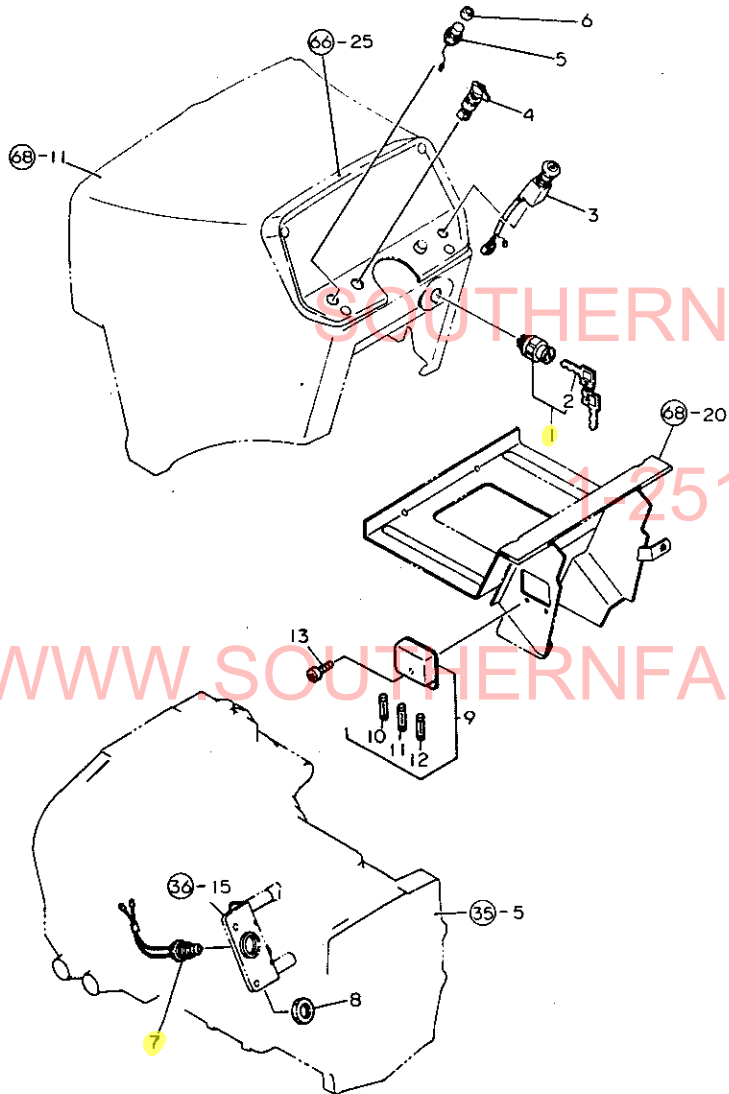

65. ス イ ッ チ

N002368

+-----+
I 1J03 I
I (1J01) I
+-----+
NPC-1388

65. ス イ ッ チ

84.11.07

(A)=YM2202
(B)=YM2202D
(C)=YM2402
(D)=YM2402D

ミタマシ NO.	レベル 0	フ"ピンハンコン"ウ	フ"ピン メイ	----コスク----				I P/U A R
				(A)	(B)	(C)	(D)	
1	.	194155-52110	スタートスイッチ	1	1	1	1	1
2	..	194155-52190	スタートスイッチキー	1	1	1	1	1
3	.	194420-52120	ライティングスイッチ	1	1	1	1	1
4	.	194440-52130	フラッシュライトスイッチ	1	1	1	1	1
5	.	194150-52160	ホーンスイッチ	1	1	1	1	1
6	.	194150-52170	ホーンスイッチキャップ*	1	1	1	1	2
7	.	194440-52190	ヒフタイスタータスイッチ	1	1	1	1	1
8	..	194240-52210	ナット 22	1	1	1	1	1
9	.	194440-52400	ヒューズ"ホ"ツクス CMP	1	1	1	1	1
10	..	194145-52820	カンヒューズ" 5A	1	1	1	1	1
11	..	194145-52830	カンヒューズ" 10A	2	2	2	2	1
12	..	194145-52840	カンヒューズ" 15A	2	2	2	2	1
13	.	26587-060202	ハ"イント"コネク" 6X20	2	2	2	2	20

WWW.SOUTHERNFARMEQUIPMENTIMPORTS.COM

N002368