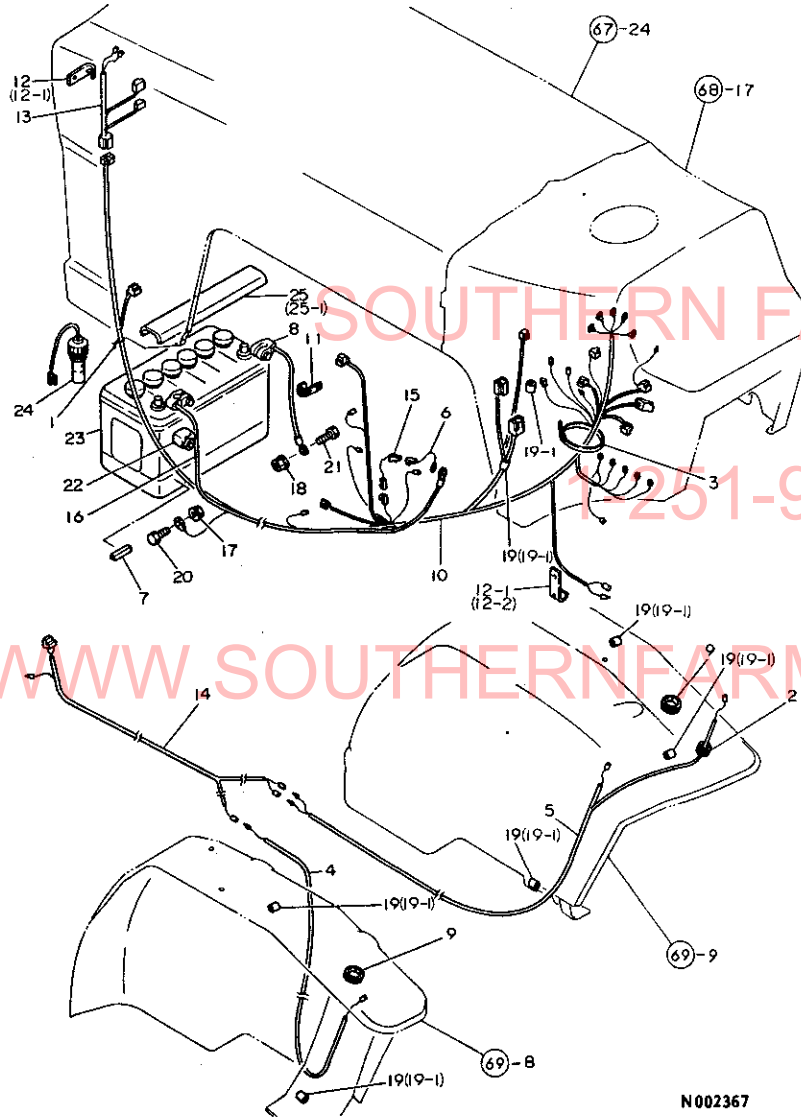

N002366

----- ヒヤコ -----
 (1) ミタシNO.62カラ 64マチノパワステ タンクノパワステ
 イ イタシマセンノチ ミタシNO.61ノ パワステ コチチ
 ウエシネカ イマ

N002366

64. ワイヤハーネス

+-----+
I 1J02 I
I (1J01) I
+-----+
NPC-1388

64. ワイヤハーネス

84.11.07
(A)=YM2202
(B)=YM2202D
(C)=YM2402
(D)=YM2402D