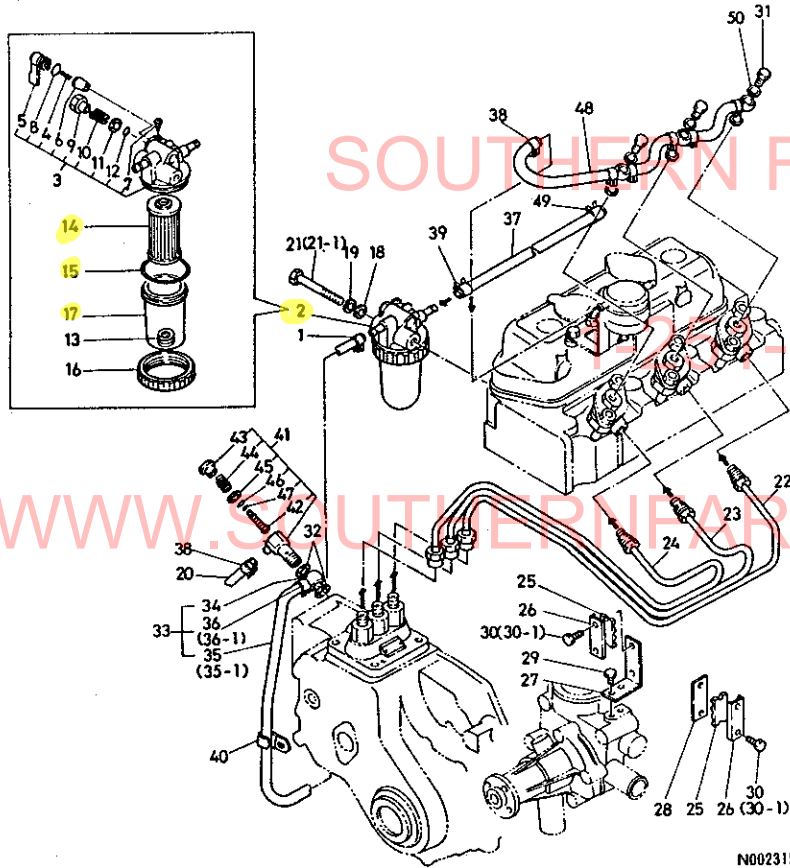

12.F.O.コシキ

+-----+
| 1C03 |
| (1B01) |
+-----+
NPC-1388

12.F.O.コシキ

84.11.07
(A)=3T84H-NB
(B)=3T84H-NA
(C)=
(D)=

ミタツシ NO.	シヤツロ 0	フエツハツコウ	フエツメイ	-----コウ----- I P/U A R			
				(A)	(B)	(C)	(D)
45	..	129350-59830	FOハ¹⁷°フツツ CMP	1	1		1
46	..	24311-000040	オリツク P4	1	1		5
47	..	24311-000030	オリツク P3	1	1		5
48	.	129350-59501	FOハ¹⁷°モツツ CMP	1	1		1
49	.	23080-013000	ホ-スクランフ¹³	1	1		10
50	.	23414-080012	トウハ¹⁷°ツキン	6	6		10

N002315

SOUTHERN FARM EQUIPMENT
957-2857
WWW.SOUTHERNFARMEQUIPMENTIMPORTS.COM