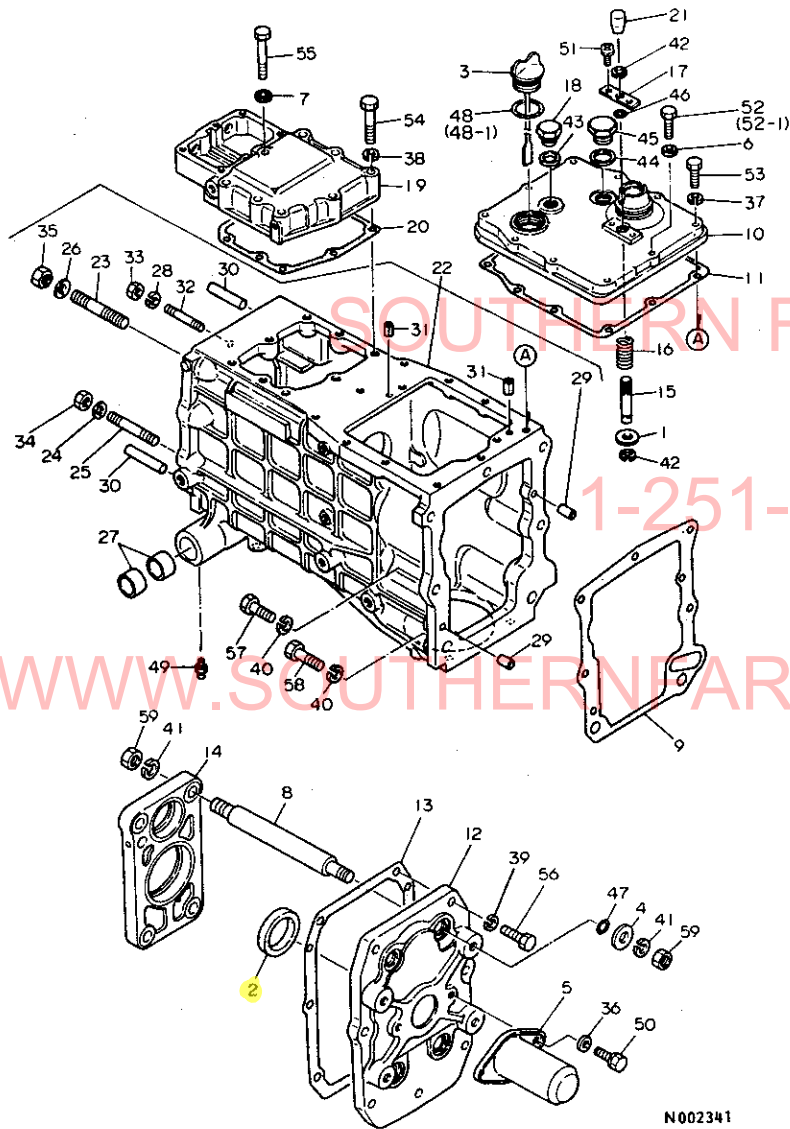

38. ミッションケース

+-----+
I 1F06 I
I(1F01)I
+-----+
NPC-1388

38. ミッションケース

84.11.07
(A)=YM2202
(B)=YM2202D
(C)=YM2402
(D)=YM2402D

ミタツシ NO.	レバール NO.	フビシヤノコウ	フビシヤ ノ	-----コウ----- (A)(B)(C)(D)	I	P	U	A	R
1	.	1C6080-62670	ハットカハ-トリツサツカネ	1	1				2
2	.	194130-26350	オイルシール TC42609	1	1				1
3	.	194150-24290	アブラツタ M33X184	1	1				2
4	.	194150-27870	ワツシヤ 16X26X2	3	3				1
5	.	194190-26860	PTO シヤフトカハ-	1	1				1
6	.	194310-24240	コムツキサツカネ 8	1	1				1
7	.	194310-24240	コムツキサツカネ 8	1	1				1
8	.	194310-24380	PTOサホ-ト	3	3				1
9	.	194312-24120	ハツキン(ミツシヨウケ-ス)	1	1				1
10	.	194312-24231	フクヘンソクカハ-	1	1				1
11	.	194312-24240	ハツキン(フクヘンソクカハ-	1	1				1
12	.	194312-24350	ミツシヨウケ-スリヤカハ-	1	1				1
13	.	194312-24360	ハツキン(リヤカハ-	1	1				1
14	.	194312-24371	フ-レ-ト(PTO	1	1				1
15	.	194312-27420	クリ-フ-ロツツレハ-	1	1				1
16	.	194312-27430	スワ-リソク(ロツツレハ-	1	1				1
17	.	194312-27440	ロソク"オサエ	1	1				1
18	.	194312-46750	6カク7"ラク"PF3/8	1	1				1
19	.	194422-24210	ミツシヨウケ-スカハ-	1	1				1
20	.	194422-24220	ハツキン(ケ-スカハ-	1	1				1
21	.	194550-27030	ノ" 6.5X18X35	1	1				1
22	.	194600-24100	ミツシヨウケ-ス CMP	1	1				1
23	..	194170-24140	ウエジホ-ルト 14X85	2	2				1
24	..	194274-13580	ロツツスフ-リソク"ワツシヤ 12	5	5				2
25	..	194312-24130	フエジホ-ルト 12X75	5	5				1
26	..	194465-14220	ロツツスフ-リソク"ワツシヤ 14	2	2				1
27	..	194740-06080	フ-ツツシ(ハ-タ"ルヨウ)	4	4				1
28	..	22217-100000	ハ"ネサツカネ10	1	1				100
29	..	22312-100180	ハ"ヨウヒソク 10X18	2	2				5
30	..	22312-100560	ハ"ヨウヒソク 10X56	2	2				2
31	..	22351-080020	ロ-ルヒソク 8X20	2	2				10
32	..	26216-100502	ウエジホ-ルト 10X50	1	1				2
33	..	26716-100002	ナツト 10	1	1				10
34	..	26716-120002	ナツト 12	5	5				10
35	..	26716-140002	ナツト 14	2	2				5
I 36	.	22137-080000	サツカネ 8	2	2				10
				(B=FXXXXX)	(D=FXXXXX)				
37	.	22217-080000	ハ"ネサツカネ 8	9	9				50
38	.	22217-080000	ハ"ネサツカネ 8	7	7				50
39	.	22217-120000	ハ"ネサツカネ 12	3	3				50
40	.	22217-120000	ハ"ネサツカネ 12	7	7				50
41	.	22217-160000	ハ"ネサツカネ16	6	6				20
42	.	22272-000060	エカ"タスナツフ-リソク" 6	2	2				10
43	.	23414-170022	ト"ウハツキン 17	1	1				20
44	.	23414-200026	ト"ウハツキン 20	1	1				10
45	.	23881-200002	6カクアタマフ-ラク"	1	1				2
46	.	24311-000080	オリソク" P8	1	1				5
47	.	24311-000160	オリソク" P-16	3	3				5
48	.	* 24341-000320	オリソク" S32	1	1				10
I 48- 1	.	24341-000315	オリソク" S31.5	1	1			N	
				(B=FXXXXX)	(D=FXXXXX)				
49	.	24761-010000	クリスニツツ"ルA-M6F	2	2				5
50	.	26013-080122	ホ"ルト(B 8X12	2	2				10
51	.	26022-050082	ナ"コネシ"(B 5X8	2	2				30

** ツツツ **

N002341