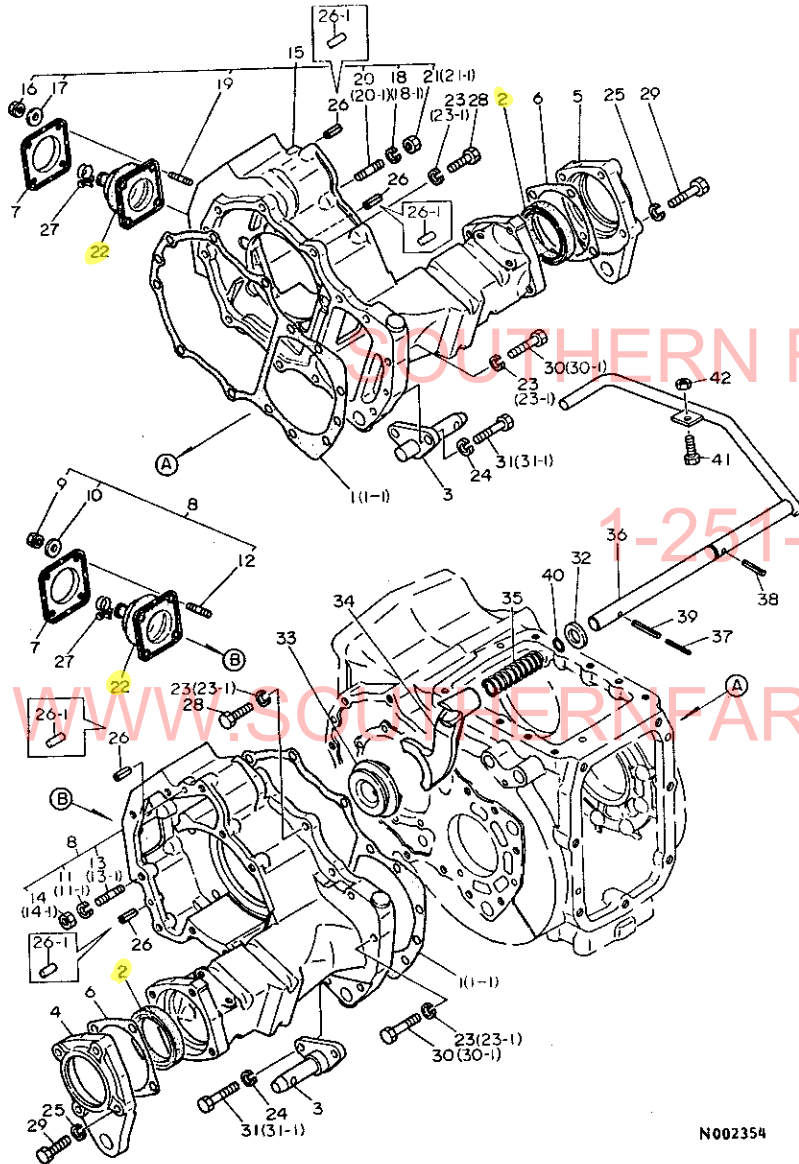

51. リヤハウジング

+-----+
| 1H06 |
| (1H01) |
+-----+
NPC-1388

51. リヤハウジング

84.11.07

(A)=YM2202
(B)=YM2202D
(C)=YM2402
(D)=YM2402D

ミタマ NO.	レベル 0	フロンパソコウ	フロン メ	---コウ---				I	P	U	A	R
				(A)	(B)	(C)	(D)					
33	.	194312-33100	スライダ (チフロック)	1	1	1	1	1				1
34	.	194312-33140	シフトフォーク (チフロック)	1	1	1	1	1				1
35	.	194420-33150	リターンスプリング (チフロック)	1	1	1	1	1				1
36	.	194550-33160	ハタイル (チフロック)	1	1	1	1	1				1
37	.	22351-050040	ローレヒオン 5X40	1	1	1	1	1				5
38	.	22351-080032	ローレヒオン 8X32	1	1	1	1	1				10
39	.	22351-080040	ローレヒオン 8X40	1	1	1	1	1				10
40	.	24311-000160	オリック P-16	1	1	1	1	1				5
41	.	26116-080252	ホルト 8X25	1	1	1	1	1				10
42	.	26716-080002	6カクナツ M8 (6T)	1	1	1	1	1				10

N002354

N002354