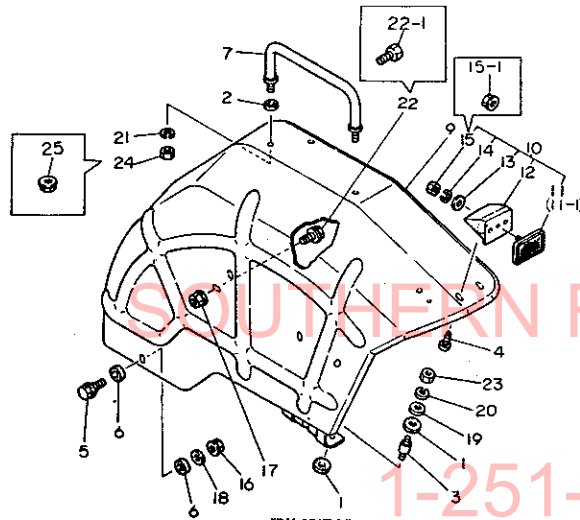

+-----+
I 1J09 I
I (1J05) I
+-----+
NPC-1388

84.11.07
(A)=YM2202
(B)=YM2202D
(C)=YM2402
(D)=YM2402D

機体銘板(非販売品)
YM2202 194590-65540
YM2202D 194591-65540
YM2402 194600-65540
YM2402D 194601-65540