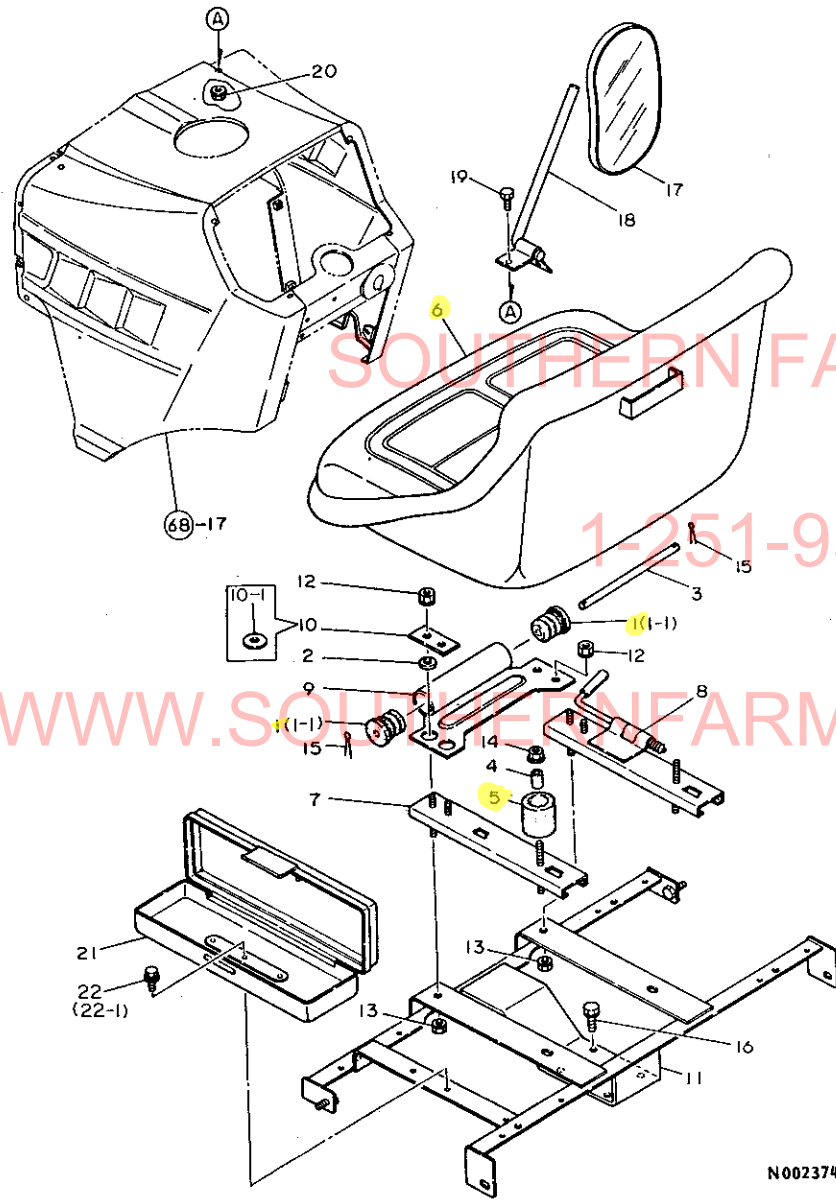

71. シ - ト

+-----+
I 1J12 I
I (1J05) I
+-----+
NPC-1388

71. シ - ト

84.11.07
(A)=YM2202
(B)=YM2202D
(C)=YM2402
(D)=YM2402D

ミタツシ NO.	シリアル NO.	パネ NO.	パネ 名	---コク--- (A)(B)(C)(D)	I	P	U	A	R
1	*	194140-63270	シートコムタツパネ	2 2 2 2					1
I 1- 1		194197-63270 (A=FXXXXX)	コムタツパネ(シート) (B=FXXXXX) (C=FXXXXX) (D=FXXXXX)	2 2 2 2 N					
2		194145-22430	スハ-サ 18	2 2 2 2					1
3		194151-63222	ピンタツピン	1 1 1 1					1
4		194151-63250	クツシヨクコムカラ-	2 2 2 2					2
5		194151-63240	クツシヨクコム	2 2 2 2					1
6		194420-63110	シート	1 1 1 1					1
7		194420-63150	リ-ル L	1 1 1 1					1
8		194420-63160	リ-ル R	1 1 1 1					1
9		194420-63210	フラケツト(シート)	1 1 1 1					1
10	*	194420-63230	サツカネ(シートフラケツト)	1 1 1 1					1
I 10- 1		22157-080000 (A=FXXXXX) (B=FXXXXX) (C=FXXXXX) (D=FXXXXX)	サツカネ(タツマル 8)	1 1 1 1 N					
11		194550-63140	シートレ-ルフレ-ム	1 1 1 1					1
12		194990-22050	ケフ-ス(スハ-ツク) 8	4 4 4 4					1
13		194990-22050	ケフ-ス(スハ-ツク) 8	4 4 4 4					1
14		194990-22140	ケフ-ス(コニカル) 8	2 2 2 2					5
15		22417-200200	ワリヒ-ン2X20	2 2 2 2					30
16		26013-080252	ホル-ト(B 8X25)	4 4 4 4					10
17		194145-64100	ハツクミラ-ハツト CMP	1 1 1 1					1
18		194145-64120	ハツクミラ-ステー	1 1 1 1					1
19		26116-060122	ホル-ト 6X12	2 2 2 2					30
20		194990-22130	ケフ-ス(コニカル) 6	2 2 2 2					5
21		194193-83000	ツ-ルホル-ツク	1 1 1 1					1
22		26014-060149	ホル-ト(C 6X14)	2 2 2 2					30
I 22- 1		194155-05210 (A=FXXXXX) (B=FXXXXX) (C=FXXXXX) (D=FXXXXX)	ホル-ト 6X16	2 2 2 2 S					

WWW.SOUTHERNFARMEQUIPMENTIMPORTS.COM

N002374

N002374