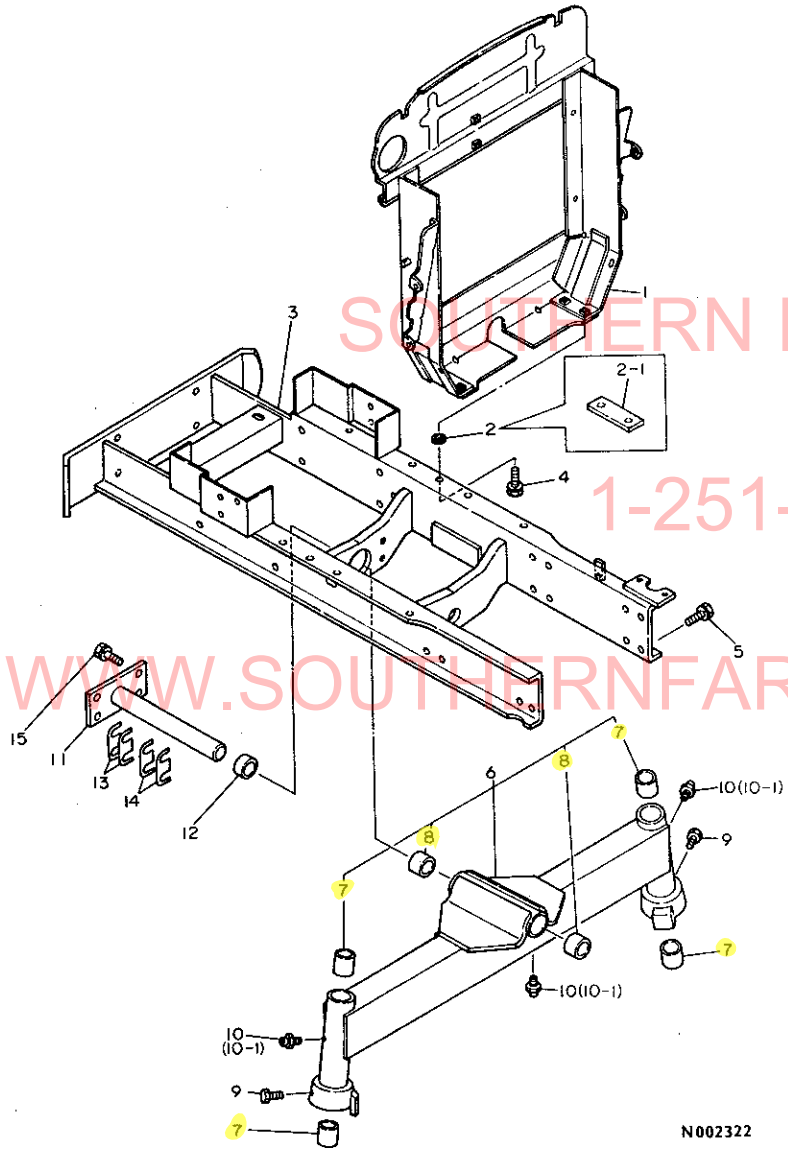

WWW.SOUTHERNFARMEQUIPMENTIMPORTS.COM

251-957-2857

19. フロントブラケット

+-----+
I 1002 I
I (1001) I
+-----+
NPC-1388

19. フロントブラケット

84.11.07
(A)=YM2202
(B)=YM2202D
(C)=YM2402
(D)=YM2402D

1-251-957-2857

WWW.SOUTHERNFARMEQUIPMENTIMPORTS.COM