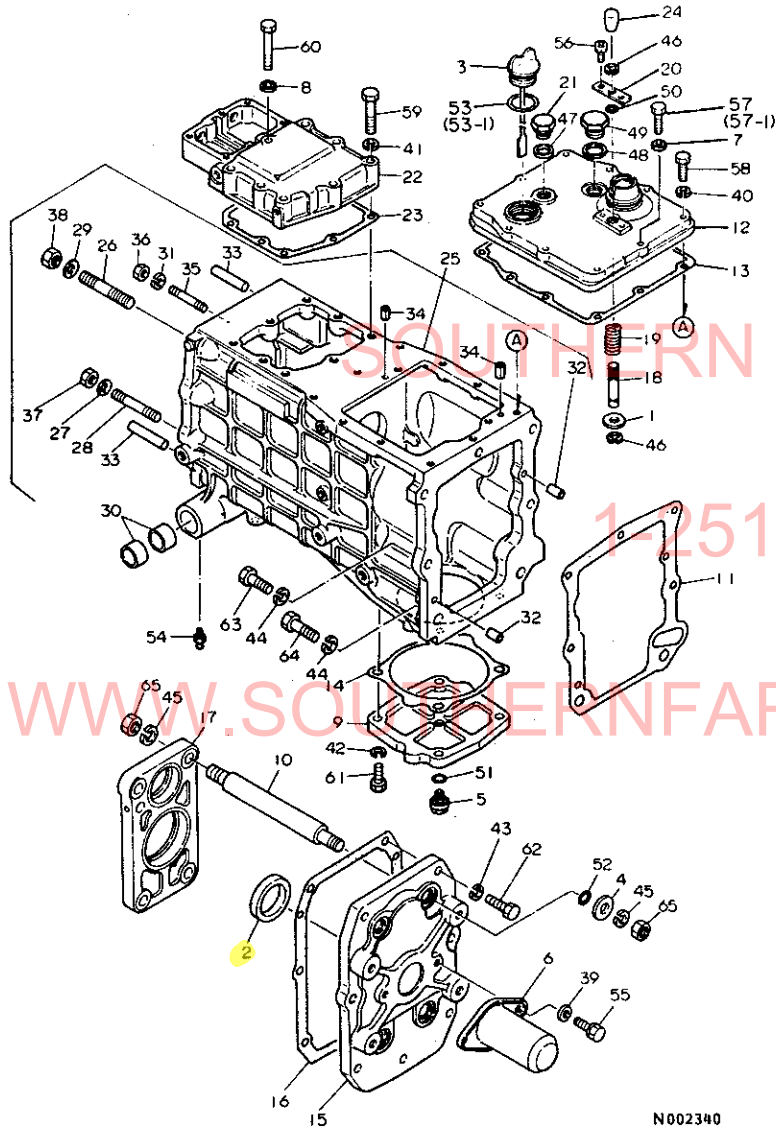

37. ミッションケース

N002340

+-----+
I 1F04 I
I (1F01) I
+-----+
NPC-1388

37. ミッションケース

84.11.07
(A)=YM2202
(B)=YM2202D
(C)=YM2402
(D)=YM2402D

ミタツシ NO.	レハル 0	フハシヨウコウ	フハシ メイ	-----コウ----- I P/U A R			
				(A)	(B)	(C)	(D)
1	.	1C6080-62670	ハルトカハートリツサカネ	1	1		2
2	.	194130-26350	オイルシール TC42609	1	1		1
3	.	194150-24290	アブラワタ M33X184	1	1		2
4	.	194150-27870	ワツシヤ 16X26X2	3	3		1
5	.	194151-24770	アブラワタ 14	1	1		1
6	.	194190-26860	PTO シヤフトカハ-	1	1		1
7	.	194310-24240	コムツキサカネ 8	1	1		1
8	.	194310-24240	コムツキサカネ 8	1	1		1
9	.	194310-24270	ミッションケースコワ	1	1		1
10	.	194310-24380	PTOサホート	3	3		1
11	.	194312-24120	ハツキン(ミッションケ-	1	1		1
12	.	194312-24231	フハシヨウコウ	1	1		1
13	.	194312-24240	ハツキン(フハシヨウコウ)	1	1		1
14	.	194310-24280	ケ-スコワハツキン	1	1		1
15	.	194312-24350	ミッションケースリヤカハ-	1	1		1
16	.	194312-24360	ハツキン(リヤカハ-	1	1		1
17	.	194312-24371	フレート(PTO)	1	1		1
18	.	194312-27420	クリ-フオツクレハ-	1	1		1
19	.	194312-27430	スワシヨウコウ(ロツクレハ-	1	1		1
20	.	194312-27440	ロリソクキヤ	1	1		1
21	.	194312-46750	6カクワラクPF3/8	1	1		1
22	.	194422-24210	ミッションケースカハ-	1	1		1
23	.	194422-24220	ハツキン(ケースカハ-	1	1		1
24	.	194550-27030	フ 6.5X18X35	1	1		1
25	.	194600-24100	ミッションケース CMP	1	1		1
26	..	194170-24140	ウエキホシルト 14X85	2	2		1
27	..	194274-13580	ロツク入フオリソクワツシヤ 12	5	5		2
28	..	194312-24130	フエキホシルト 12X75	5	5		1
29	..	194465-14220	ロツク入フオリソクワツシヤ 14	2	2		1
30	..	194740-06080	フツツシ(ハ-タ-ルヨク)	4	4		1
31	..	22217-100000	ハツサカネ10	1	1		100
32	..	22312-100180	ハコウヒン 10X18	2	2		5
33	..	22312-100560	ハコウヒン 10X56	2	2		2
34	..	22351-080020	ロ-ルヒン 8X20	2	2		10
35	..	26216-100502	ウエキホシルト 10X50	1	1		2
36	..	26716-100002	ワツ 10	1	1		10
37	..	26716-120002	ワツ 12	5	5		10
38	..	26716-140002	ワツ 14	2	2		5
I 39	.	22137-080000	サカネ 8	2	2	Z	10
(A=FXXXXX)				(C=FXXXXX)			
40	.	22217-080000	ハツサカネ 8	9	9		50
41	.	22217-080000	ハツサカネ 8	7	7		50
42	.	22217-100000	ハツサカネ10	4	4		100
43	.	22217-120000	ハツサカネ 12	3	3		50
44	.	22217-120000	ハツサカネ 12	7	7		50
45	.	22217-160000	ハツサカネ16	6	6		20
46	.	22272-000060	Eカクタツフオリソク 6	2	2		10
47	.	23414-170022	トウハツキン 17	1	1		20
48	.	23414-200026	トウハツキン 20	1	1		10
49	.	23881-200002	6カクワラク	1	1		2
50	.	24311-000080	オリソク P8	1	1		5
51	.	24311-000160	オリソク P-16	1	1		5
52	.	24311-000160	オリソク P-16	3	3		5
53	.	24341-000320	オリソク S32	1	1		10

** ツツツ **

N002340