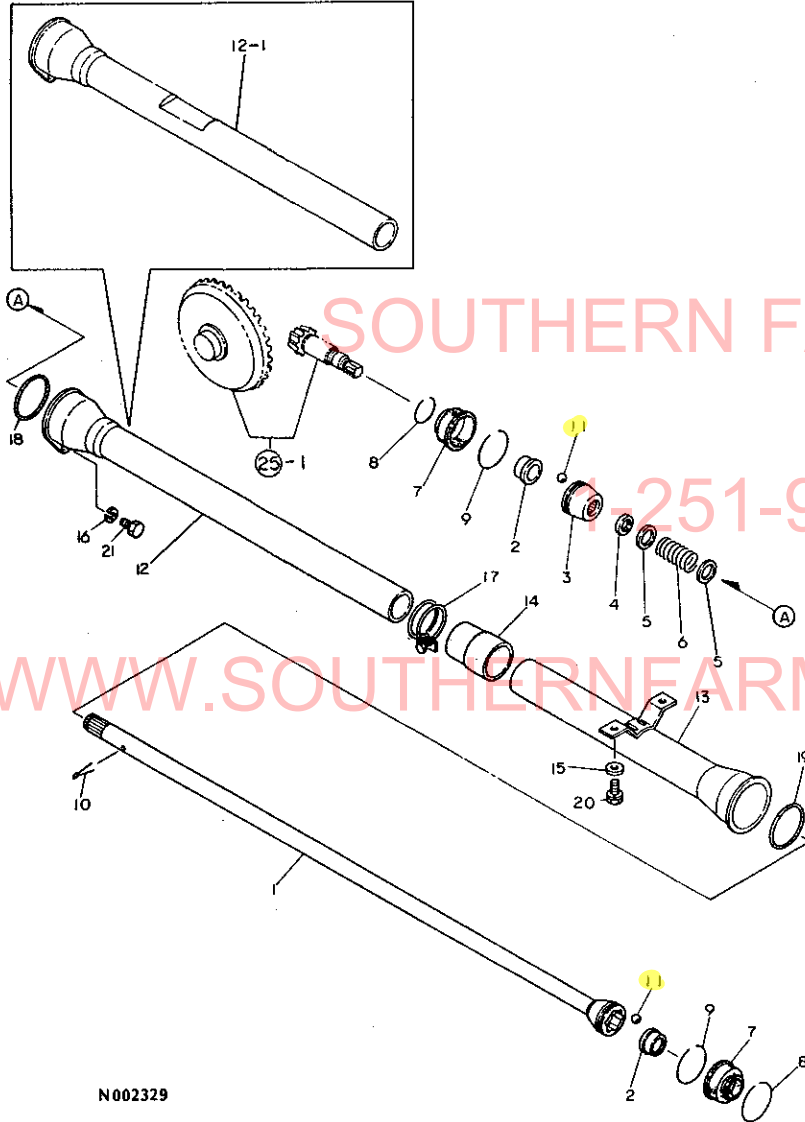

1-251-957-285

WWW.SOUTHERNFARMEQUIPMENTIMPORTS.COM

N002328

N002328

26. プロペラシャフト

+-----+
I 1D09 I
I (1D01) I
+-----+
NPC-1388

26. プロペラシャフト

84.11.07
(A)=YM2202
(B)=YM2202D
(C)=YM2402
(D)=YM2402D