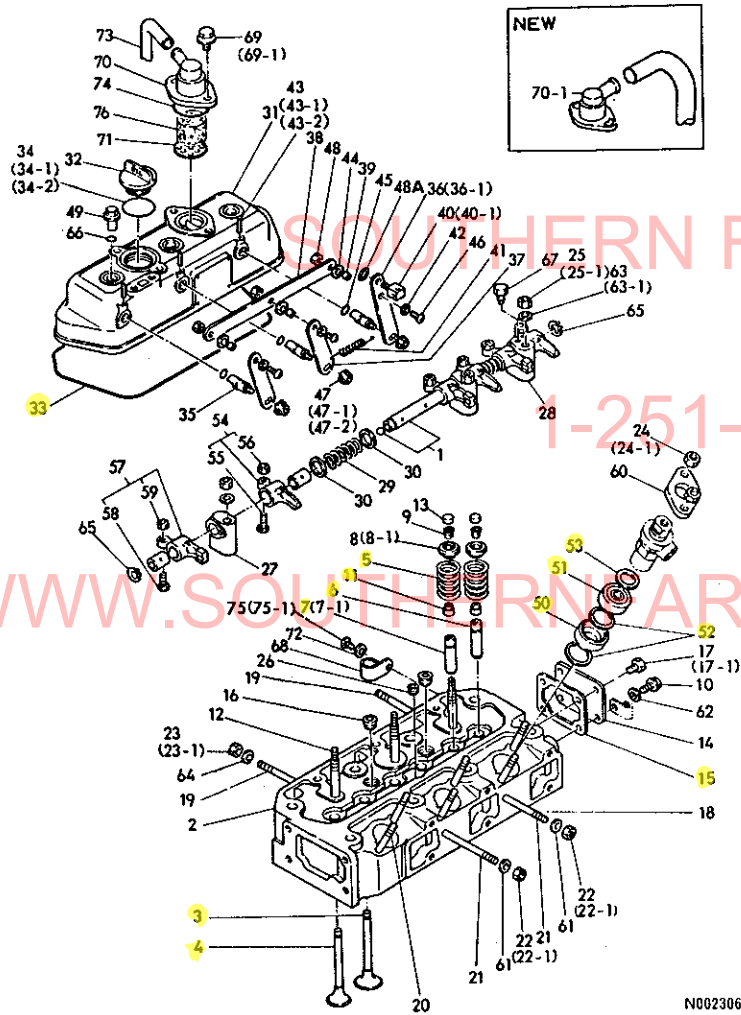

3. シリンダヘッド

N002306

3. シリンダヘッド

84.11.07
(A)=3T84H-NB
(B)=3T84H-NA
(C)=
(D)=

ミタツシ NO.	レハール O	フエヒンハツコウ	フエヒン メイ	---コウ--- (A)(B)(C)(D)	I	P/U	A	R
I 36- 1 ..	124970-03740	レハール (フエヒンハツコウ)	レハール (フエヒンハツコウ)	1 1		R	1	
	(A=EXXXXX)	(B=EXXXXX)						
37 ..	121462-03740	レハール-B (フエヒンハツコウ)		2 2			1	
38 ..	129350-03760	レンゲツカナク		1 1			1	
39 ..	121450-03770	カラ (レンゲツカナク)		3 3			1	
40 ..	121250-03782	リモコンインワイヤシメツケカナク		1 1			1	
I 40- 1 ..	121250-03783	シメツケカナク (インワイヤ)	シメツケカナク (インワイヤ)	1 1		S	1	
	(A=EXXXXX)	(B=EXXXXX)						
41 ..	104104-67300	モトシハネ (レキニシ)		1 1			1	
42 ..	22117-05000	サッカネ 5		3 3			50	
43 ..	22312-030180	アイコウピ 3X18		3 3			20	
I 43- 1 ..	22312-030180	アイコウピ 3X18		2 2		K		
	(A=EXXXXX)	(B=EXXXXX)						
I 43- 2 ..	22312-030220	アイコウピ 3X22		3 3		K		
	(A=EXXXXX)	(B=EXXXXX)						
44 ..	23418-080000	タイロンハツピン 8		3 3			10	
45 ..	24311-000070	オリソク P-7		3 3			5	
46 ..	26557-050122	ナハツコネシ 5X12		3 3			10	
47 ..	160260-01800	フランシヤナツト 6		4 4			1	
I 47- 1 ..	* 160260-01800	フランシヤナツト 6		3 3		K	1	
	(A=EXXXXX)	(B=EXXXXX)						
I 47- 2 ..	26366-060002	ツハハツキナツト 6		3 3		N		
	(A=E)	(B=E)						
48 ..	26756-050002	トメナツト 5		3 3			50	
I 48A ..	22272-000060	エカクサナツツフオリソク 6		1 1		W	10	
	(A=EXXXXX)	(B=EXXXXX)						
49 ..	124160-11360	フクロナツト		3 3			1	
50 ..	129350-11400	アンチヤンハ (F)		3 3			1	
51 ..	129350-11410	アンチヤンハ (R)		3 3			1	
52 ..	101704-11450	ハツピン (アンチヤンハ)		6 6			1	
53 ..	103854-11490	アンチヤンハ タンネツサイ		3 3			1	
54 ..	729350-11650	キユクキハツツク シクミ		3 3			1	
55 ..	101158-11230	チヨウセイネシ		3 3			1	
56 ..	26756-080002	トメナツト 8		3 3			10	
57 ..	729350-11660	ハイキハツツク シクミ		3 3			1	
58 ..	101158-11230	チヨウセイネシ		3 3			1	
59 ..	26756-080002	トメナツト 8		3 3			10	
60 ..	101147-11900	ネリヨウハツツク オサエ		3 3			1	
I 61 ..	22137-080000	サッカネ 8		2 2		Z	10	
	(A=EXXXXX)	(B=EXXXXX)						
I 62 ..	22137-080000	サッカネ 8		1 1		Z	10	
	(A=EXXXXX)	(B=EXXXXX)						
63 ..	* 22137-100000	サッカネ 10		3 3			20	
I 63- 1 ..	22117-100000	サッカネ スク		3 3		N		
	(A=EXXXXX)	(B=EXXXXX)						
64 ..	22217-080000	ハツネサッカネ 8		2 2			50	
65 ..	22242-000140	シクヨウサツツフオリソク 14		2 2			20	
66 ..	24311-000120	オリソク P-12		3 3			10	
67 ..	26921-080102	トメネシ (ホウク 8X10)		1 1			5	
68 ..	124160-01650	クラフ (フレスハイツヨウ)		1 1			1	
69 ..	* 121250-01710	ホルト (ツハハツツク 8X14)		2 2			1	
I 69- 1 ..	26106-080162	ツハハツホルト 8X16		2 2		N		
	(A=EXXXXX)	(B=EXXXXX)						
70 ..	* 121450-03011	フレスハツツク (A)		1 1			1	
	** ツツク **							

N002306