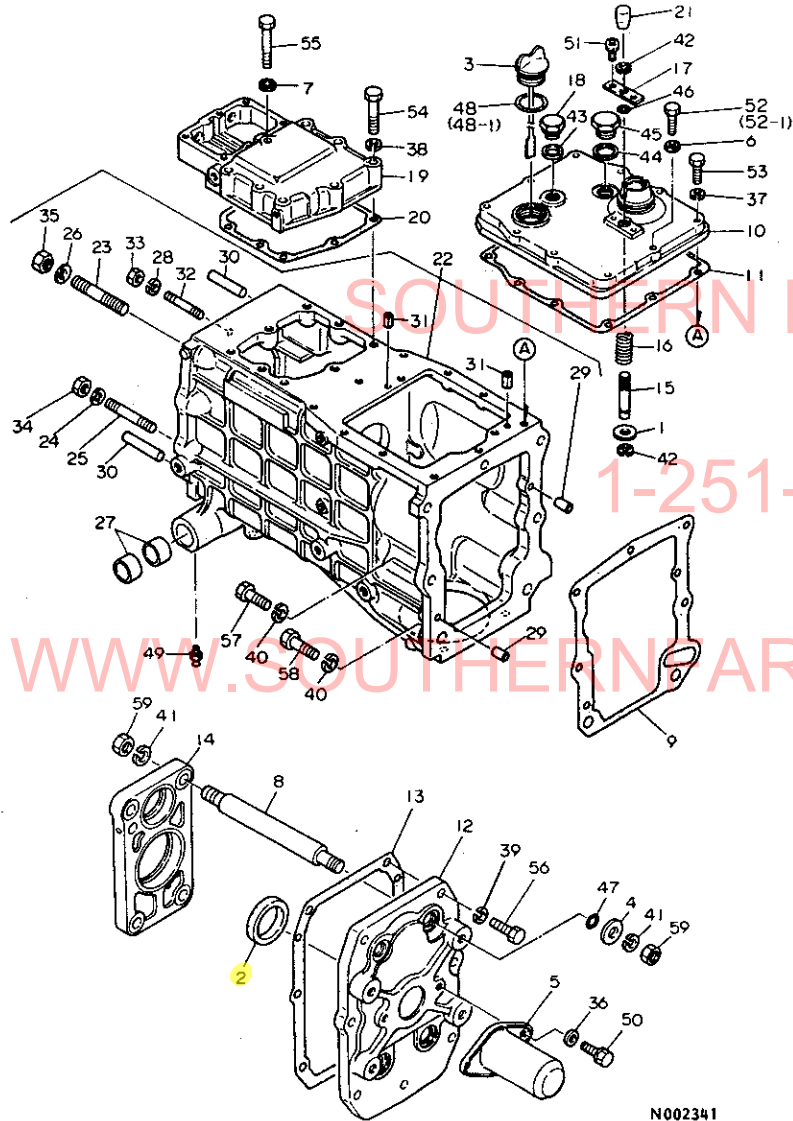

+-----+
| 1F07 |
| (1F01) |
+-----+
NPC-1388

38. ミッションケース

84.11.07
(A)=YM2202
(B)=YM2202D
(C)=YM2402
(D)=YM2402D

ミタツシ NO.	シヤル O フイレンハツコウ	フイレン メイ	---コソク--- I P/U A R			
			(A)	(B)	(C)	(D)
52	26116-080302	ホルト 8X30	1	1	10	
I 52- 1	26116-080352	ホルト 8X35 (B=FXXXXX)	1	1 S	10	
			(D=FXXXXX)			
53	26116-080352	ホルト 8X35	9	9	10	
54	26116-080502	ホルト 8X50	7	7	10	
55	26116-080602	ホルト 8X60	1	1	10	
56	26116-120352	ホルト 12X35	3	3	10	
57	26116-120352	ホルト 12X35	5	5	10	
58	26116-120452	ホルト 12X45	2	2	2	
59	26736-160002	ワツト(ホソ) 16	6	6	5	

SOUTHERN FARM EQUIPMENT

1-251-957-2857

WWW.SOUTHERNFARMEQUIPMENTIMPORTS.COM

N002341

N002341