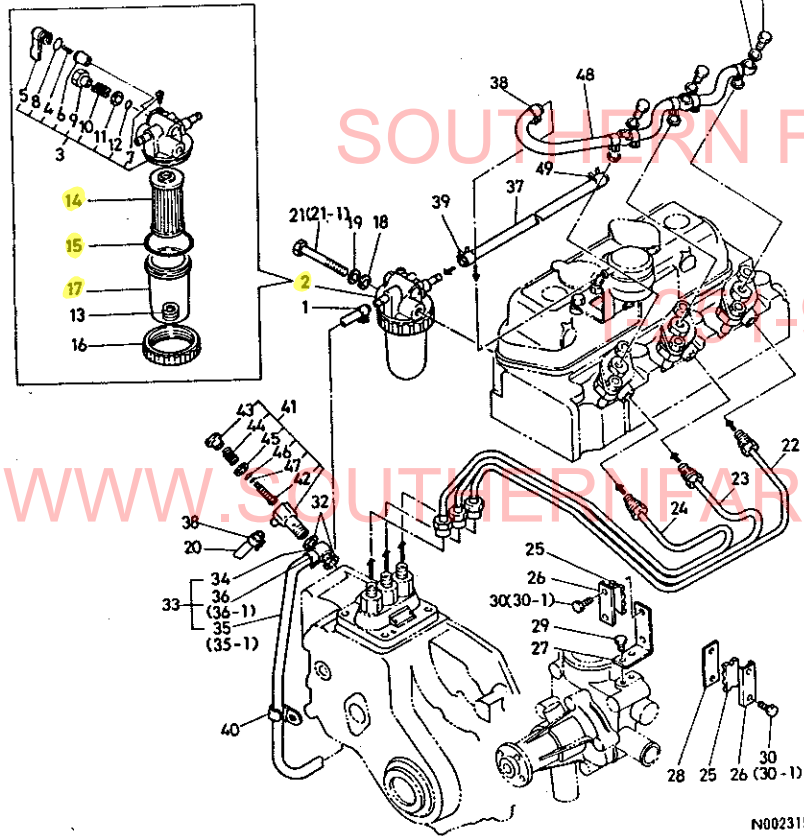

12.F.O.コシキ

+-----+
I 1C02 I
I(1B01)I
+-----+
NPC-1388

12.F.O.コシキ

84.11.07
(A)=3T84H-NB
(B)=3T84H-NA
(C)=
(D)=

NO.	品名	数量	(A)	(B)	(C)	(D)	I	P	U	A	R
1	ホースクリップ	1	1								1
2	FOコシキ CMP	1	1								1
3	ネリヨウコシキホース	1	1								1
4	FOコシキSP	1	1								1
5	FOコシキホース	1	1								1
6	ターボチャージャー	1	1								1
7	トメネジ	1	1								1
8	オリック P-10A	1	1								5
9	オシホタン	1	1								1
10	スプリング (エア-ス)	1	1								1
11	オリック オサエ	1	1								1
12	オリック P4	1	1								5
13	ハネ	1	1								1
14	FOコシキエレメント (30) L=92	1	1								1
15	PK (FOコシキ)	1	1								1
16	FOコシキオシホタン	1	1								1
17	オイル	1	1								1
I 18	サッカネ	1	1							Z	100
	(A=EXXXXX) (B=EXXXXX)										
I 19	2217-080000 ハネサッカネ 8	1	1							Z	50
	(A=EXXXXX) (B=EXXXXX)										
20	ヒニール 17° 6X350	1	1								20
21	ホルト 8X70	1	1								5
I 21-1	ツハホルト 8X65	1	1							N	
	(A=EXXXXX) (B=EXXXXX)										
22	FOハーフワシヤ CMP	1	1								1
23	FOハーフワシヤ CMP	1	1								1
24	FOハーフワシヤ CMP	1	1								1
25	プレート	2	2								1
26	プレート	2	2								1
27	プレート	1	1								1
28	コウツカンプレート (B)	1	1								1
29	ホルト 6X10	2	2								30
30	ホルト 6X16	4	4								10
I 30-1	ホルト (シ) 17°	4	4							N	
	(A=EXXXXX) (B=EXXXXX)										
31	カンセツシホルト	3	3								1
32	カンセツシホルト	2	2								1
33	FO-T CMP	1	1								1
34	カタクチカンセツシ	1	1								1
35	FOハーフ	1	1								1
I 35-1	FOハーフ	1	1							Q	
	(A=EXXXXX) (B=EXXXXX)										
36	ホースクリップ 13	1	1								10
I 36-1	ホースクリップ	1	1							N	
	(A=EXXXXX) (B=EXXXXX)										
37	FOホルト 17° (A)	1	1								1
38	クラフ	2	2								1
39	ホースクリップ	1	1								1
40	クラフ (フ) サハーフ	1	1								1
41	カンセツシホルト CMP	1	1								1
42	ヒストン (エア-ス)	1	1								1
43	FOハーフワシヤ CMP	1	1								1
44	FOハーフワシヤ CMP	1	1								1

** ツツク **

N002315