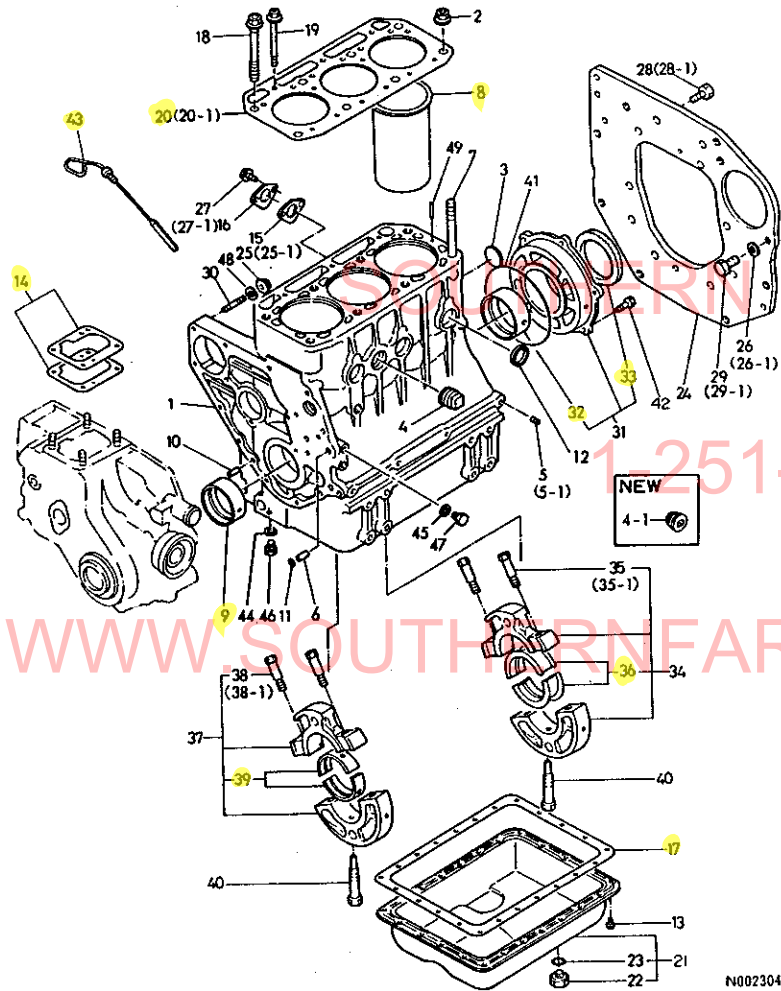

1. シリンダブロック

N002304

1. シリンダブロック

84.11.07
(A)=3T84H-NB
(B)=3T84H-NA
(C)=
(D)=

+-----+
| 1803 |
| (1801) |
+-----+
NPC-1388

ミタマシ NO.	レベル 0	フロンハイコンウ	フロン メイ	-----コ入ウ----- (A)(B)(C)(D)	I	P	U	A	R
37	.	729350-02620	センターメタルツウ(2) シクミ	1 1					1
38	..	121250-02070	ホイルト(センターメタルツウ)	2 2					1
I 38- 1	..	129350-02070	ホイルト(センターメタルツウ)	2 2			S		1
		(A=EXXXXXX)	(B=EXXXXXX)						
39	..	729350-02810	センターメインメタル(2) シクミ	1 1					1
40	..	121550-02300	ピットホイルト(センターメタル)	2 2					1
41	.	24341-001350	オリング S135	1 1					2
42	.	26013-080202	ホイルト(B 8X20)	6 6					10
43	.	129350-34800	ケツホツウ	1 1					1
I 44	.	23414-120016	PK(コマル 12)	2 2			W		30
		(A=EXXXXXX)	(B=EXXXXXX)						
I 45	.	23414-120000	トウハツツキン 12	2 2			W		5
		(A=EXXXXXX)	(B=EXXXXXX)						
I 46	.	23881-120002	6カクワラク 12	2 2			W		5
		(A=EXXXXXX)	(B=EXXXXXX)						
I 47	.	23887-120002	6カクワラク 12	2 2			W		2
		(A=EXXXXXX)	(B=EXXXXXX)						
I 48	.	22217-080000	ハネサカネ 8	4 4			W		
		(A=EXXXXXX)	(B=EXXXXXX)						
I 49	.	22351-060012	スワリングピオン 6X12	2 2			W		
		(A=EXXXXXX)	(B=EXXXXXX)						

1-251-957-2857
WWW.SOUTHERNFARMEQUIPMENTIMPORTS.COM