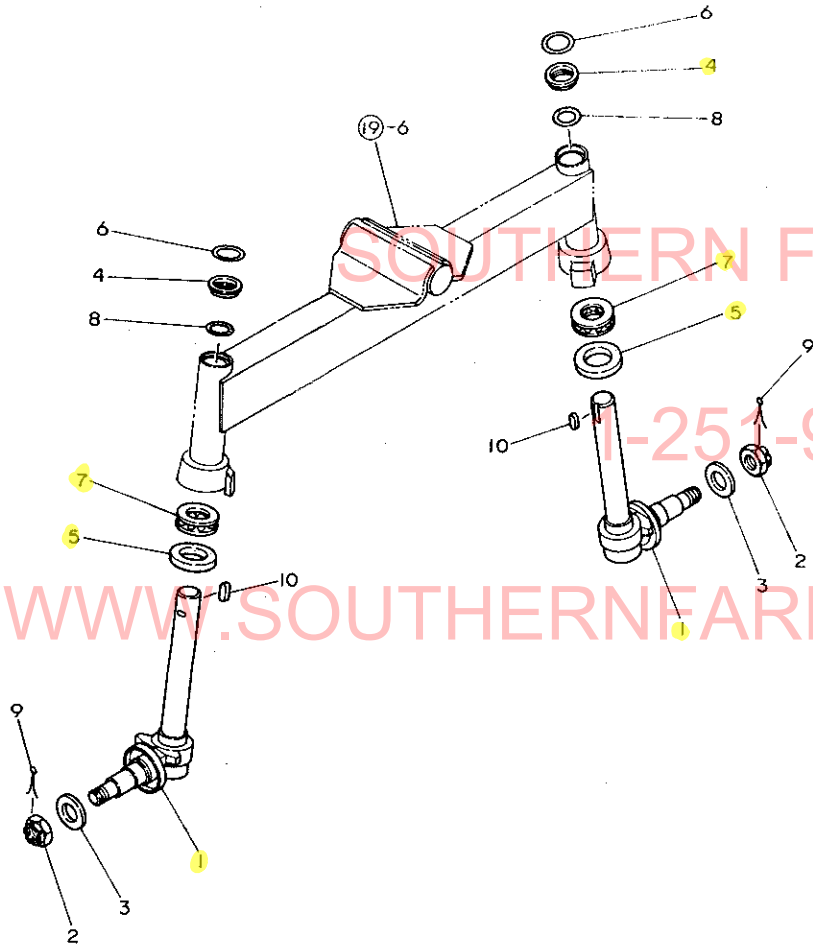

N002324

N002324

SOUTHERN FARM EQUIPMENT
 1-251-957-2857
 WWW.SOUTHERNFARMEQUIPMENTIMPORTS.COM

22. ナックルアーム

N002325

22. ナックルアーム

84.11.07

+-----+
I 1D05 I
I (1D01) I
+-----+
NPC-1388