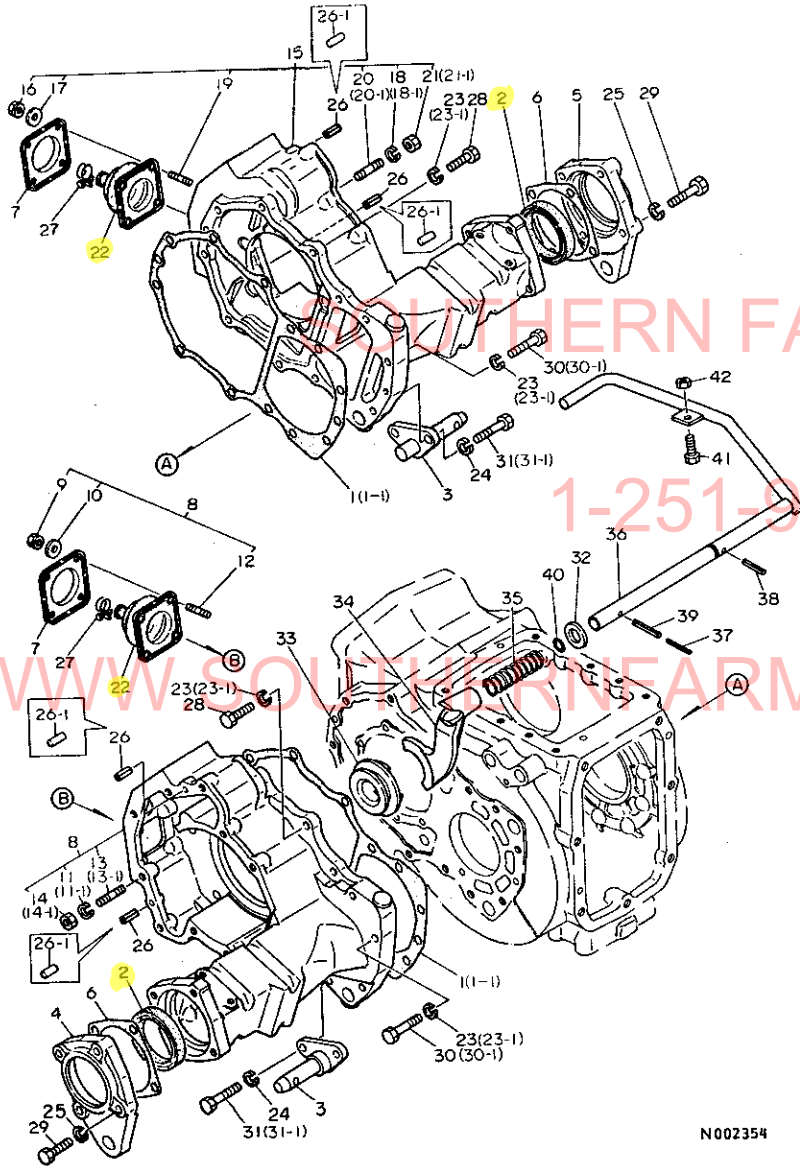

51. リヤハウジング

N002354

51. リヤハウジング

84.11.07

+-----+
I 1H05 I
I (1H01) I
+-----+
NPC-1388

(A)=YM2202
(B)=YM22020
(C)=YM2402
(D)=YM2402D

ミタツシ NO.	レハ NO.	0	フ コ ン パ ン コ ウ	フ コ ン メ イ	----コ ス ク ---- (A)(B)(C)(D)	I	P	U	A	R
1	.	*	194312-32620	ハウジング(ハウジング)	2 2 2 2					1
I 1-1	.		194550-32621	ハウジング(ハウジング)	2 2 2 2				N	1
			(A=FXXXXX)	(B=FXXXXX)	(C=FXXXXX)				(D=FXXXXX)	
2	.		194312-32660	オイルシール TC6Y 628012	2 2 2 2					1
3	.		194312-32800	ピン(ローリンク)	2 2 2 2					1
4	.		194312-34310	オイルシールケース(L)	1 1 1 1					1
5	.		194312-34320	オイルシールケース(R)	1 1 1 1					1
6	.		194312-34340	ハウジング(オイルシールケース)	2 2 2 2					1
7	.		194550-32720	ブーツ(フッ素)	2 2 2 2					1
8	.		194550-32800	リヤハウジング(L CMP)	1 1 1 1					1
9	..		194990-22040	ワッシャー(入ハウジング) 6	4 4 4 4					1
10	..		22157-06000	ワッシャー(タイマ) 6	4 4 4 4					10
11	..		22217-100000	ハネサカネ10	1 1 1 1					100
I 11-1	..		22217-100000	ハネサカネ10	2 2 2 2				K	100
			(A=FXXXXX)	(B=FXXXXX)	(C=FXXXXX)				(D=FXXXXX)	
12	..		26216-060142	ウエコミホルト 6X14	4 4 4 4					10
13	..		26216-100252	ウエコミホルト 10X25	1 1 1 1					10
I 13-1	..		26216-100252	ウエコミホルト 10X25	2 2 2 2				K	10
			(A=FXXXXX)	(B=FXXXXX)	(C=FXXXXX)				(D=FXXXXX)	
14	..		26716-100002	ナット 10	1 1 1 1					10
I 14-1	..		26716-100002	ナット 10	2 2 2 2				K	10
			(A=FXXXXX)	(B=FXXXXX)	(C=FXXXXX)				(D=FXXXXX)	
15	..		194550-32810	リヤハウジング(R CMP)	1 1 1 1					1
16	..		194990-22040	ワッシャー(入ハウジング) 6	4 4 4 4					1
17	..		22157-06000	ワッシャー(タイマ) 6	4 4 4 4					10
18	..		22217-100000	ハネサカネ10	1 1 1 1					100
I 18-1	..		22217-100000	ハネサカネ10	2 2 2 2				K	100
			(A=FXXXXX)	(B=FXXXXX)	(C=FXXXXX)				(D=FXXXXX)	
19	..		26216-060142	ウエコミホルト 6X14	4 4 4 4					10
20	..		26216-100252	ウエコミホルト 10X25	1 1 1 1					10
I 20-1	..		26216-100252	ウエコミホルト 10X25	2 2 2 2				K	10
			(A=FXXXXX)	(B=FXXXXX)	(C=FXXXXX)				(D=FXXXXX)	
21	..		26716-100002	ナット 10	1 1 1 1					10
I 21-1	..		26716-100002	ナット 10	2 2 2 2				K	10
			(A=FXXXXX)	(B=FXXXXX)	(C=FXXXXX)				(D=FXXXXX)	
22	.		194550-36910	ブーツ(フッ素)	2 2 2 2					1
23	.		22217-100000	ハネサカネ10	16 16 16 16					100
I 23-1	.		22217-100000	ハネサカネ10	12 12 12 12				K	100
			(A=F30541)	(B=F10426)	(C=F30183)				(D=F30382)	
24	.		22217-100000	ハネサカネ10	4 4 4 4					100
25	.		22217-100000	ハネサカネ10	8 8 8 8					100
26	.	*	22351-100020	ローリンク 10X20	4 4 4 4					10
I 26-1	.		22312-100140	ローリンク 10X14	4 4 4 4				N	5
			(A=FXXXXX)	(B=FXXXXX)	(C=FXXXXX)				(D=FXXXXX)	
27	.		23010-016000	ホース ハット 16	2 2 2 2					10
28	.		26116-100302	ホルト 10X30	4 4 4 4					30
29	.		26116-100402	ホルト 10X40	8 8 8 8					5
30	.		26116-100402	ホルト 10X40	12 12 12 12					5
I 30-1	.		26116-100402	ホルト 10X40	8 8 8 8				K	
			(A=F30541)	(B=F10426)	(C=F30183)				(D=F30382)	
31	.		26116-100452	ホルト 10X45	4 4 4 4					10
I 31-1	.		26116-100502	ホルト 10X50	4 4 4 4				S	10
			(A=F30541)	(B=F10426)	(C=F30183)				(D=F30382)	
32	.		194300-33200	スワッシュ 20X32X3.2	1 1 1 1					1

** ツツク **

N002354