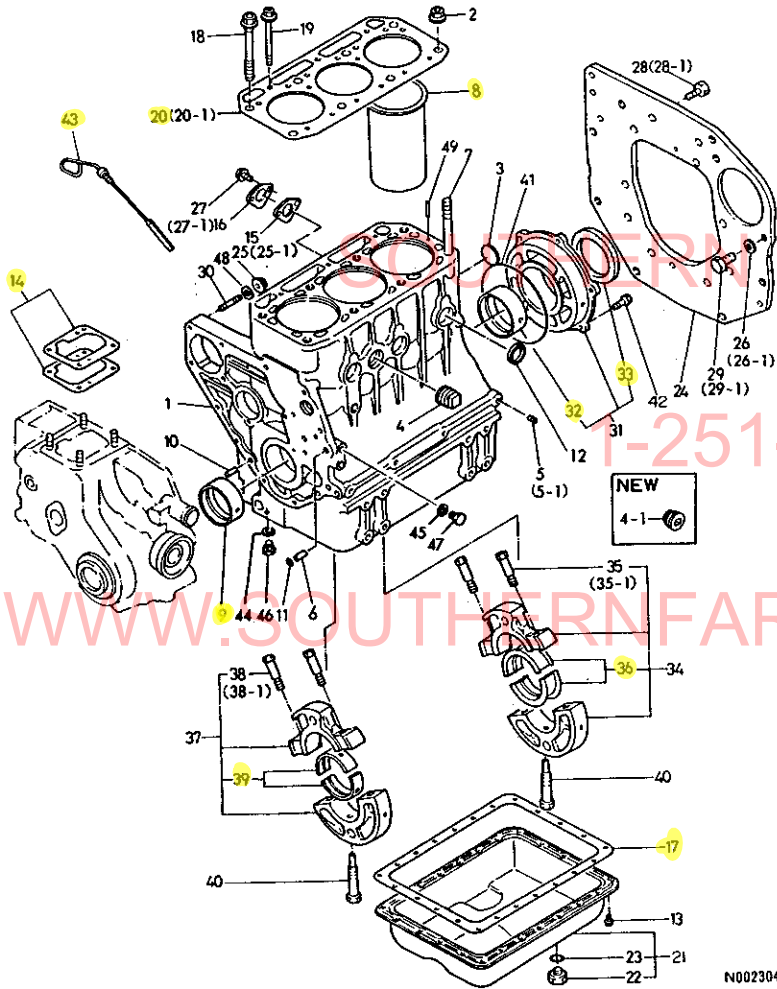

1. シリンダブロック

N002304

1. シリンダブロック

84.11.07

+-----+
I 1B02 I
I (1B01) I
+-----+
NPC-1388

(A)=3T84H-NB
(B)=3T84H-NA
(C)=
(D)=

ミタツシ NO.	レベル 0 729350-01560	729350-01560	シリンダブロック シクミ	---コク--- I P/U A R (A)(B)(C)(D)			
1	729350-01560	729350-01560	シリンダブロック シクミ	1	1		1
2	121450-01220	121450-01220	ナット(ヘッド)ホルト	2	2		1
3	121450-01990	121450-01990	ワシカッタワラク 30	1	1		1
4	* 121750-01920	* 121750-01920	ワラク NPTF1	1	1		1
I 4-1	171051-01921 (A=EXXXXX)	171051-01921 (B=EXXXXX)	ワラク NPTF1	1	1	N	
5	124060-01050	124060-01050	ワラク	8	8		1
I 5-1	124060-01050 (A=EXXXXX)	124060-01050 (B=EXXXXX)	ワラク	6	6	K	1
6	124085-01900	124085-01900	カイト(オリシク)	2	2		1
7	124950-01210	124950-01210	ヘッドホルト (B)	2	2		1
8	129350-01100	129350-01100	シリンダライク	3	3		1
9	129350-02100	129350-02100	メインメタル	1	1		1
10	22312-080160	22312-080160	アイコピシク 8X16	2	2		10
11	24311-000100	24311-000100	オリシク P10	2	2		5
12	27241-300000	27241-300000	ワシカッタワラク 30	6	6		5
13	121450-01710	121450-01710	オイルパシクホルト	23	23		1
14	121450-01951	121450-01951	シク CMP(チヨウセイシキ)	1	1		1
15	121520-01850	121520-01850	パシク(ワイシクホシク)	1	1		1
16	121520-01860	121520-01860	メクラワシク(ワイシクホシク)	1	1		1
17	121575-01750	121575-01750	パシク(オイルパシク)	1	1		1
18	129350-01200	129350-01200	ヘッドホルト(A)	6	6		1
19	129350-01230	129350-01230	ヘッドホルト(C)	3	3		1
20	* 129350-01330	* 129350-01330	ヘッドカシク	1	1		1
I 20-1	129350-01331 (A=E)	129350-01331 (B=E)	ヘッドカシク	1	1	N	
21	729350-01540	729350-01540	オイルパシク シクミ	1	1		1
22	101104-55080	101104-55080	トレシクワシク(M12)	1	1		1
23	43400-500450	43400-500450	パシク	1	1		1
24	129367-01600	129367-01600	ワシカッタワラク	1	1		1
25	* 194990-22140	* 194990-22140	ワシカッタワラク 8	4	4		5
I 25-1	26716-080002 (A=EXXXXX)	26716-080002 (B=EXXXXX)	ワシカッタワラク 8	4	4	R	
26	22217-120000	22217-120000	パシクカシク 12	2	2		50
I 26-1	22217-120000 (A=EXXXXX)	22217-120000 (B=EXXXXX)	パシクカシク 12	1	1	K	50
27	* 26011-060162	* 26011-060162	ヘッド(A 6X16)	2	2		20
I 27-1	26106-060142 (A=EXXXXX)	26106-060142 (B=EXXXXX)	ヘッド(B 6X14)	2	2	N	
28	* 26116-100222	* 26116-100222	ヘッド 10X22	10	10		10
I 28-1	26206-100222 (A=EXXXXX)	26206-100222 (B=EXXXXX)	ヘッド 10X22	10	10	N	
29	* 26116-120252	* 26116-120252	ヘッド 12X25	2	2		10
I 29-1	26116-120252 (A=E)	26116-120252 (B=E)	ヘッド 12X25	1	1	K	
30	26216-080302	26216-080302	ワシカッタワラク 8X30	4	4		5
31	721550-02500	721550-02500	メタルワシク シクミ	1	1		1
32	121550-02110	121550-02110	メインメタル	1	1		1
33	121551-02220	121551-02220	オイルパシク(メタルワシク)	1	1		1
34	729350-02610	729350-02610	センターメタルワシク(1) シクミ	1	1		1
35	121250-02070	121250-02070	ヘッド(センターメタルワシク)	2	2		1
I 35-1	129350-02070 (A=EXXXXX)	129350-02070 (B=EXXXXX)	ヘッド(センターメタルワシク)	2	2	S	
36	729350-02800	729350-02800	センターメインメタル(1) シクミ	1	1		1

** ツツク **

N002304