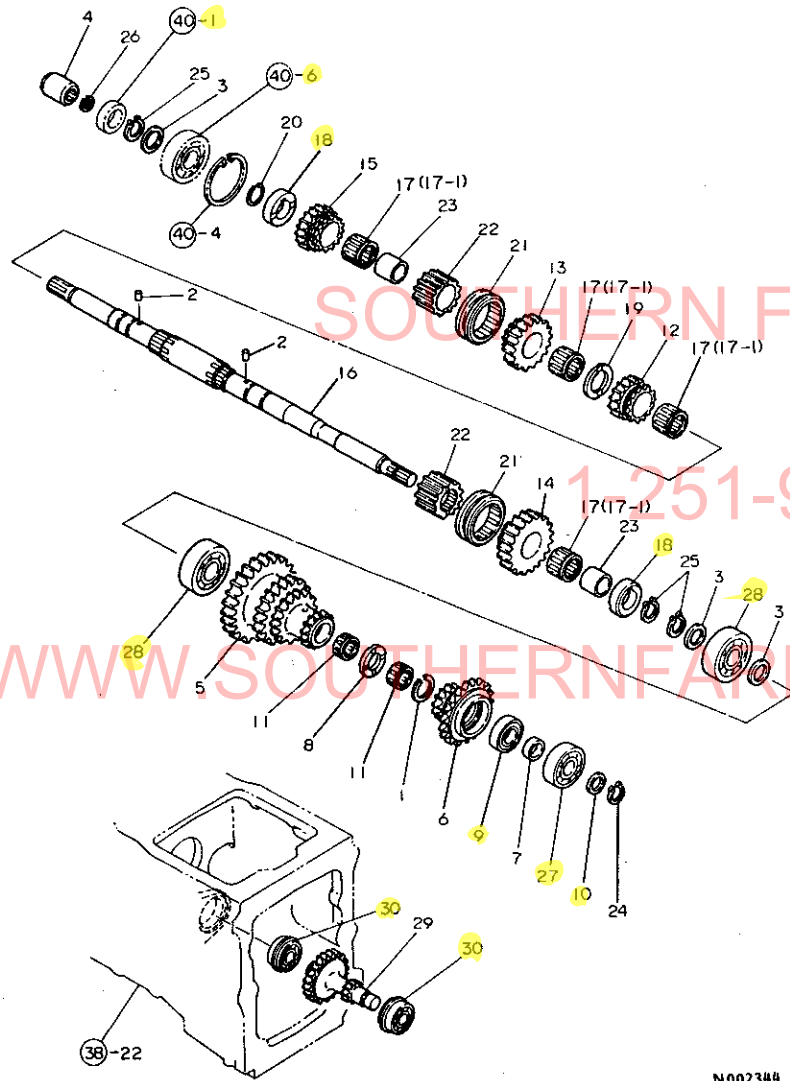

41. メ ー ン シャ フ ト

+-----+
I 1F11 I
I(1F01)I
+-----+
NPC-1388

41. メ ー ン シャ フ ト

84.11.07
(A)=YM2202
(B)=YM2202D
(C)=YM2402
(D)=YM2402D

ミヨシ No.	レバ"ル 0	フ"ヒン"ハ"ン"コ"ウ	フ"ヒン"メイ	-----コ"ク----- (A)(B)(C)(D)	I	P	U	A	R
1	.	1C6140-13880	トメワ BR26	1 1 1 1	1				
2	.	194130-25270	ハ"コウ"ヒ"ン 3.5X6	2 2 2 2	5				
3	.	194190-26840	ス"ラ"ー"サ 25.5X35X1.6	3 3 3 3	1				
4	.	194310-25100	シ"ョ"イ"ン"ト	1 1 1 1	1				
5	.	194312-25171	カ"ウ"ン"タ"キ"ヤ	1 1 1 1	1				
6	.	194312-25181	ク"リ"ー"フ"キ"ヤ	1 1 1 1	1				
7	.	194312-25220	ス"ラ"ー"サ(20X30X9)	1 1 1 1	1				
8	.	194312-25240	ス"ラ"ス"ト"ワ"ツ"シ"ヤ 22X35X5.5	1 1 1 1	1				
9	.	194312-25260	ホ"ー"ル"ハ"ア"リ"ン"ク" 60/22	1 1 1 1	1				
10	.	194312-25270	ス"ラ"ー"サ 20X30X1.6	1 1 1 1	1				
11	.	194312-25290	ニ"ー"ト"ル"B 22X26X17	2 2 2 2	1				
12	.	194318-25131	メ"ン"キ"ヤ(1ソ"ク)	1 1 1 1	1				
13	.	194318-25141	メ"ン"キ"ヤ(2ソ"ク)	1 1 1 1	1				
14	.	194318-25151	メ"ン"キ"ヤ(3ソ"ク)	1 1 1 1	1				
15	.	194318-25161	メ"ン"キ"ヤ(Rソ"ク)	1 1 1 1	1				
16	.	194318-25211	メ"ン"シ"ヤ"フ"ト	1 1 1 1	1				
17	.	* 194318-25320	ニ"ー"ト"ル"ハ"ア"リ"ン"ク" K323727	4 4 4 4	1				
I 17- 1	.	24161-323727	ニ"ー"ト"ル" 323727	4 4 4 4	R				
				(A=FXXXXX) (B=FXXXXX) (C=FXXXXX) (D=FXXXXX)					
18	.	194318-25330	ス"ラ"ス"ト"ワ"ツ"シ"ヤ 25X45X9	2 2 2 2	1				
19	.	194318-25340	ス"ラ"ス"ト"ワ"ツ"シ"ヤ 32X46X4	1 1 1 1	1				
20	.	194318-25350	ト"メ"ワ 22.5	1 1 1 1	1				
21	.	194318-25370	シ"フ"タ-(シ"バ"ン"ソ"ク)	2 2 2 2	1				
22	.	194318-25380	ス"ワ"ラ"イ"ン"カ"ラ"ー	2 2 2 2	1				
23	.	194318-25390	カ"ラ"ー 25X32X27	2 2 2 2	1				
24	.	22242-000190	シ"ク"ヨ"ウ"ス"ナ"ツ"フ"リ"ン"ク" 19	1 1 1 1	20				
25	.	22242-000240	シ"ク"ヨ"ウ"ス"ナ"ツ"フ"リ"ン"ク" 24	3 3 3 3	20				
26	.	22252-000170	ア"ナ"ヨ"ウ"ス"ナ"ツ"フ"リ"ン"ク" 17	1 1 1 1	10				
27	.	24101-063044	ホ"ー"ル"ハ"ア"リ"ン"ク" 6304	1 1 1 1	1				
28	.	24101-063054	ホ"ー"ル"ハ"ア"リ"ン"ク" 6305	2 2 2 2	1				
29	.	194312-25751	ア"イ"ト"ル"キ"ヤ(ク"リ"ー"フ)	1 1 1 1	1				
30	.	24121-062034	ホ"ー"ル"ハ"ア"リ"ン"ク"(ト"メ"ワ6203N)	2 2 2 2	1				

N002344

N002344