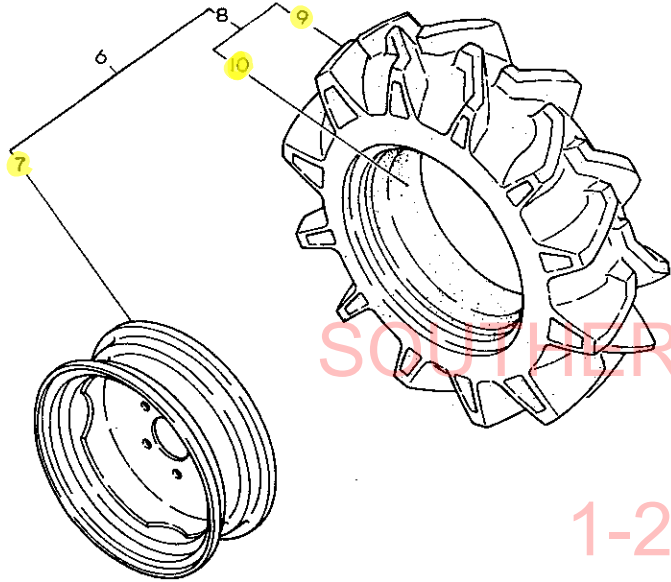

30. フロントホイールタイヤ

N002333

30. フロントホイールタイヤ

84.11.07

+-----+
I 1D13 I
I (1D01) I
+-----+
NPC-1388

(A)=YM2202
(B)=YM2202D
(C)=YM2402
(D)=YM2402D

ミタツシ NO.	レハール 0	フエヒンハシコウ	フエヒン メイ	-----コスク----- I P/U A R			
				(A)	(B)	(C)	(D)
1	.	794166-14700	フロントホイールタイヤL シクミ	1	1	1	1
2	..	194311-14700	ホイール DC5JAX14	1	1	1	1
3	...	194166-14800	タイヤ6-14 CMP	1	1	1	1
4	...	194166-14810	タイヤ	1	1	1	1
5	...	194166-14820	チ2-7"	1	1	1	1
6	.	794166-14800	フロントホイールタイヤR シクミ	1	1	1	1
7	..	194311-14700	ホイール DC5JAX14	1	1	1	1
8	...	194166-14800	タイヤ6-14 CMP	1	1	1	1
9	...	194166-14810	タイヤ	1	1	1	1
10	...	194166-14820	チ2-7"	1	1	1	1

SOUTHERN FARM EQUIPMENT

1-251-957-2857

WWW.SOUTHERNFARMEQUIPMENTIMPORTS.COM

N002333