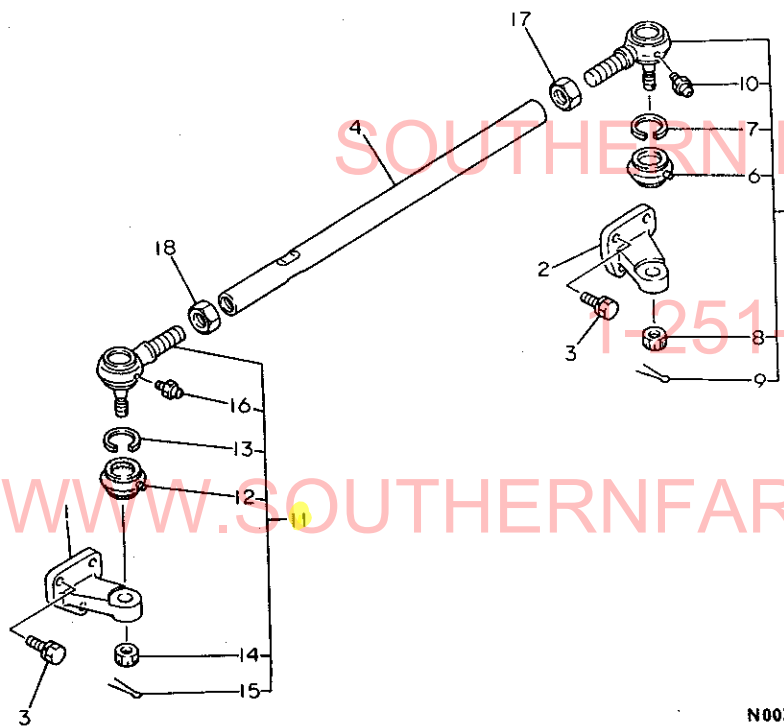

80. ナックルアーム(パワステ)

+-----+
I 1K08 I
I (1K07) I
+-----+
NPC-1388

80. ナックルアーム(パワステ)

84.11.07
(A)=YM2202
(B)=YM2202D
(C)=YM2402
(D)=YM2402D

ミタマ NO.	レベル 0	フレンパツコ	フレン メ	----コウ---- (A)(B)(C)(D)	I	P/U	A	R
1	.	194551-12110	ナックルアーム L	1	1		1	
2	.	194551-12210	ナックルアーム R	1	1		1	
3	.	26013-100302	ホルト(パツネ) 10X 30	6	6		10	
4	.	194551-12310	タイロツト	1	1		1	
5	.	194450-12400	タイロツト"エント"LR CMP	1	1		1	
6	..	194450-12551	タイロツト"エント"RL CMP	1	1		1	
7	..	194450-12560	タイロツト"エント"MT6X1	1	1		1	
8	..	194450-16170	タイロツト"エント"MT6X1	1	1		1	
9	..	22417-300250	タイロツト"エント"MT6X1	1	1		1	
10	..	24761-060000	タイロツト"エント"MT6X1	1	1		1	
11	..	194450-12410	タイロツト"エント"LR CMP	1	1		1	
12	..	194450-12551	タイロツト"エント"RL CMP	1	1		2	
13	..	194450-12560	タイロツト"エント"MT6X1	1	1		10	
14	..	194450-16170	タイロツト"エント"MT6X1	1	1		1	
15	..	22417-300250	タイロツト"エント"MT6X1	1	1		1	
16	..	24761-060000	タイロツト"エント"MT6X1	1	1		1	
17	.	194450-12590	タイロツト"エント"MT6X1	1	1		1	
18	.	26776-200002	タイロツト"エント"MT6X1	1	1		10	

N002326

N002326