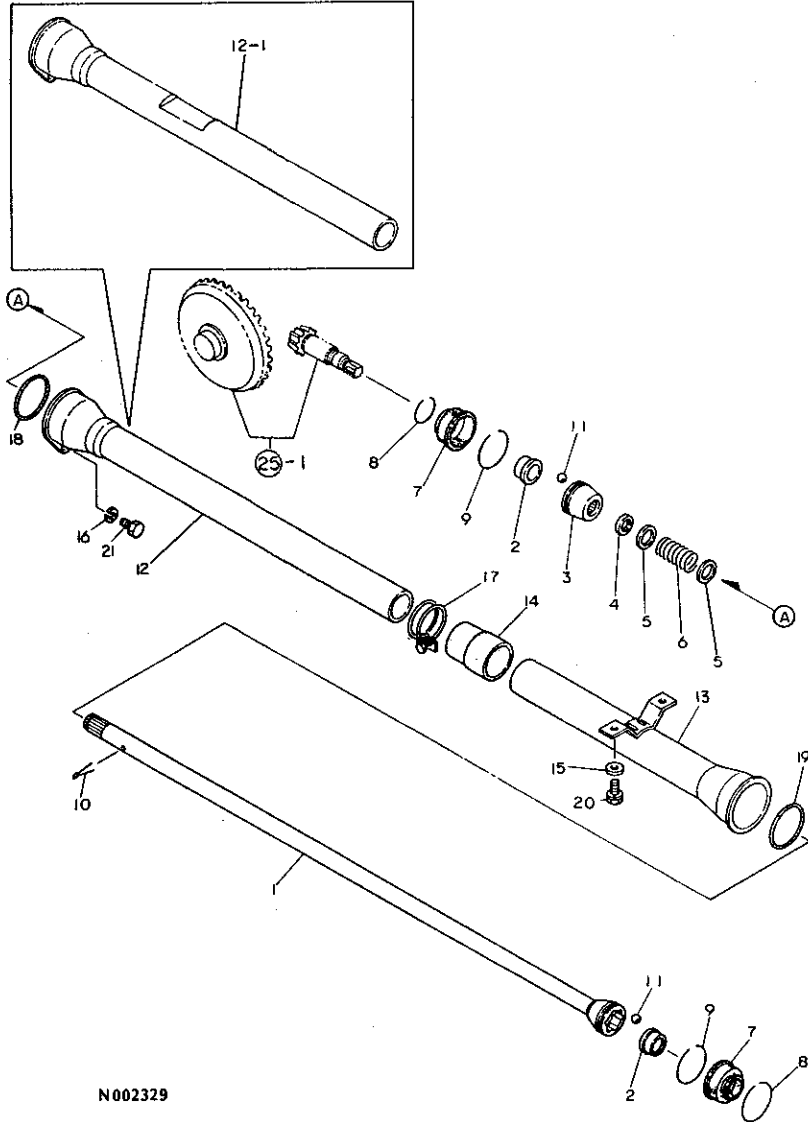

26. プロペラシャフト

+-----+
I 1D09 I
I (1D01) I
+-----+
NPC-1388

26. プロペラシャフト

84.11.07
(A)=YM2202
(B)=YM2202D
(C)=YM2402
(D)=YM2402D

N002329

ミタツシ NO.	レベル 0	フエヒンハツコウ	フエヒン メイ	-----コスク----- (A) (B) (C) (D)	I	P/U	A	R
1	.	194313-13300	プロペラシャフトCMP	1	1	1		
2	.	194191-13270	スリ-フ	2	2	2		
3	.	194191-13331	カツフリンク B	1	1	1		
4	.	194191-13340	スフラインシャフトシール	1	1	1		
5	.	194191-13350	スホ-サ 20.5X30X16	2	2	2		
6	.	194311-13360	ワンシヨウスフリンク	1	1	1		
7	.	194191-13370	コムフ-ツ	2	2	1		
8	.	194150-51620	ワイヤ-ネスクランフ° B	2	2	1		
9	.	194150-51620	ワイヤ-ネスクランフ° B	2	2	1		
10	.	22417-400400	ワリヒン 4X40	1	1	10		
11	.	24190-100001	コウキユウ 5/16	12	12	10		
12	.	* 194421-14610	シャフトカバー-(マエ)	1	1	1		
I 12- 1	.	194511-14610	シャフトカバー-(マエ (B=FXXXXX) (D=FXXXXX)	1	1	R		
13	.	194313-14640	シャフトカバー-(ウシロ)	1	1	1		
14	.	194311-14650	シャフトカバー-フ-ツ	1	1	1		
I 15	.	22137-080000	サカネ 8 (B=FXXXXX) (D=FXXXXX)	2	2	Z 10		
16	.	22217-100000	ハネサカネ10	1	1	100		
17	.	23010-050000	ホ-スハット 50	1	1	10		
18	.	24321-000600	オリソク 660	1	1	5		
19	.	24321-000600	オリソク 660	1	1	5		
20	.	26013-080162	ホ-ルト(B 8X16)	2	2	20		
21	.	26126-100162	コカマホ-ルト 10X16	1	1	2		

N002329