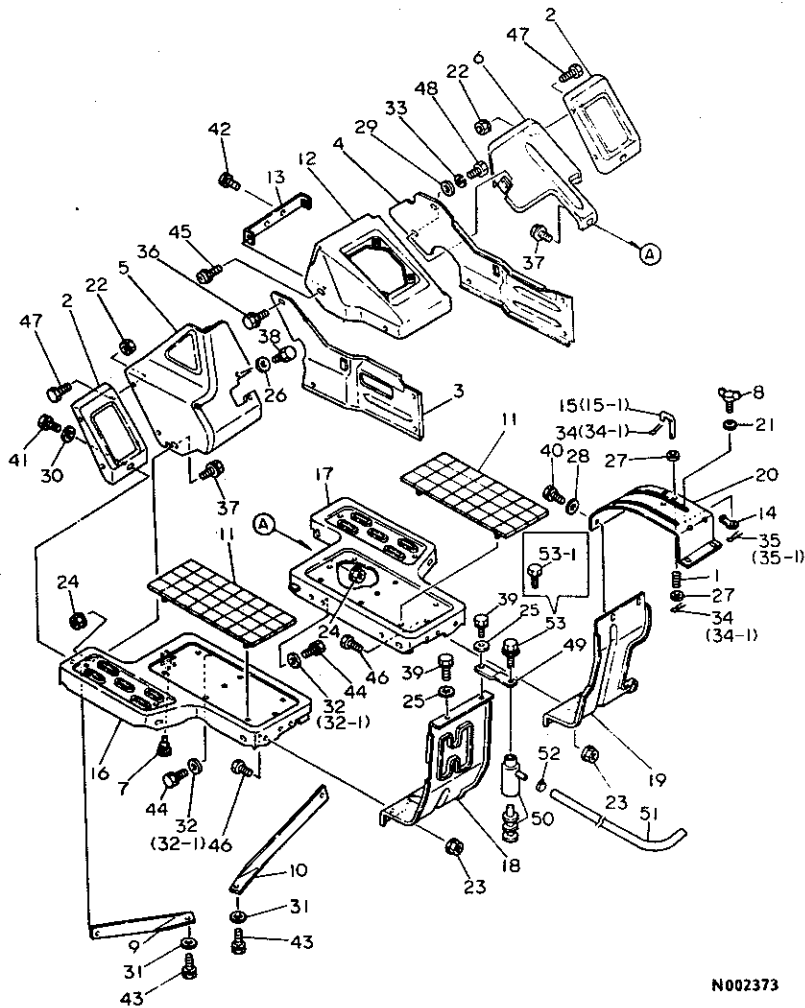

70. ステ ッ プ

+-----+
I 1J10 I
I (1J05) I
+-----+
NPC-1388

70. ステ ッ プ

84.11.07

(A)=YM2202
(B)=YM2202D
(C)=YM2402
(D)=YM2402D

ミタツシ No.	レハトル O	フマヒコハシコキウ	フマヒコ メイ	---コスク---	I	P	U	A	R
				(A)(B)(C)(D)					
1	.	194312-45320	アノトツアソリソク	1	1	1	1	1	1
2	.	194312-62580	フトカハ	2	2	2	2	2	1
3	.	194312-62650	カハ-L(ミツシヨソ)	1	1	1	1	1	1
4	.	194312-62660	カハ-R(ミツシヨソ)	1	1	1	1	1	1
5	.	194312-62910	サツアツフ(L)	1	1	1	1	1	1
6	.	194312-62920	サツアツフ(R)	1	1	1	1	1	1
7	.	194330-62530	ストツハ(ソツアツ)	3	3	3	3	3	1
8	.	194420-47850	チヨウホルト	2	2	2	2	2	1
9	.	194420-62541	スチ-(スツフ) L	1	1	1	1	1	1
10	.	194420-62551	スチ-(スツフ) R	1	1	1	1	1	1
11	.	194420-62560	クツシヨソ(スツフ)	2	2	2	2	2	1
12	.	194420-62810	シラソソクカハ	1	1	1	1	1	1
13	.	194422-62820	スチ-(シラソソクカハ)	1	1	1	1	1	1
14	.	194550-47110	ストツハ	2	2	2	2	2	1
15	.	* 194550-47980	ストツハ	1	1	1	1	1	1
I 15- 1	.	194327-62980 (A=FXXXXX)	ストツハ (B=FXXXXX) (C=FXXXXX) (D=FXXXXX)	1	1	1	1	N	1
16	.	194550-62510	スツフ(L)	1	1	1	1	1	1
17	.	194550-62520	スツフ(R)	1	1	1	1	1	1
18	.	194550-62930	タツカハ(L)	1	1	1	1	1	1
19	.	194550-62940	タツカハ(R)	1	1	1	1	1	1
20	.	194550-62950	レハ-カイトCMP	1	1	1	1	1	1
21	.	194740-55430	ネソヨウサラハネ	2	2	2	2	2	1
22	.	194990-22040	ケソ(スハソク) 6	4	4	4	4	4	1
23	.	194990-22130	ケソ(コニカ) 6	4	4	4	4	4	5
24	.	194990-22140	ケソ(コニカ) 8	2	2	2	2	2	5
25	.	22137-060000	サカネ 6	2	2	2	2	2	50
26	.	22137-060000	サカネ 6	2	2	2	2	2	50
27	.	22137-060000	サカネ 6	2	2	2	2	2	50
28	.	22137-060000	サカネ 6	4	4	4	4	4	50
29	.	22137-080000	サカネ 8	1	1	1	1	1	10
30	.	22137-080000	サカネ 8	2	2	2	2	2	10
31	.	22137-080000	サカネ 8	2	2	2	2	2	10
32	.	22137-100000	サカネ 10	4	4	4	4	4	20
I 32- 1	.	22137-100000 (A=FXXXXX)	サカネ 10 (B=FXXXXX) (C=FXXXXX) (D=FXXXXX)	2	2	2	2	K	20
33	.	22217-080000	ハネサカネ 8	1	1	1	1	1	50
34	.	* 22417-200150	ワリヒソ 2X15	2	2	2	2	2	10
I 34- 1	.	22417-200200	ワリヒソ 2X20 (A=FXXXXX) (B=FXXXXX) (C=FXXXXX) (D=FXXXXX)	2	2	2	2	N	30
35	.	* 22417-200150	ワリヒソ 2X15	2	2	2	2	2	10
I 35- 1	.	22417-200200	ワリヒソ 2X20 (A=FXXXXX) (B=FXXXXX) (C=FXXXXX) (D=FXXXXX)	2	2	2	2	N	30
36	.	26011-060122	ホルト(A 6X12)	8	8	8	8	8	30
37	.	26011-080162	ホルト(A 8X16)	2	2	2	2	2	10
38	.	26013-060162	ホルト(B 6X16)	2	2	2	2	2	20
39	.	26013-060162	ホルト(B 6X16)	2	2	2	2	2	20
40	.	26013-060162	ホルト(B 6X16)	4	4	4	4	4	20
41	.	26013-080162	ホルト(B 8X16)	2	2	2	2	2	20
42	.	26013-080162	ホルト(B 8X16)	2	2	2	2	2	20
43	.	26013-080202	ホルト(B 8X20)	2	2	2	2	2	10
44	.	26013-100202	ホルト(B 10X20)	4	4	4	4	4	10
45	.	26021-050122	ソコネソ(A 5X12)	4	4	4	4	4	30
46	.	26116-060122	ホルト 6X12	4	4	4	4	4	30

** ツツク **

N002373