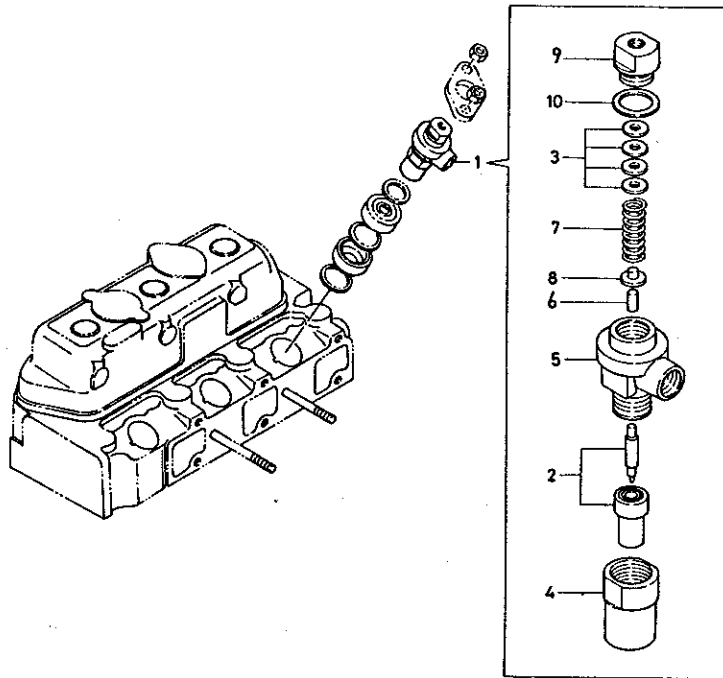

11.F.O. 噴射弁

+-----+
I 1C01 I
I (1B01) I
+-----+
NPC-1388

11.F.O. 噴射弁

84.11.07
(A)=3T84H-NB
(B)=3T84H-NA
(C)=
(D)=

部品 NO.	レベル 0	部品名	部品 メ	---コ---	I	P/U	A	R
				(A)(B)(C)(D)				
1	.	704571-53100	FO7070ヤハン	3	3			1
2	..	124770-53000	ニート	3	3			1
3	..	110250-53150	FVSP7070ヤハン	3	3			1
4	..	104500-53080	ケースナット	3	3			1
5	..	103854-53100	ネリヨウハン	3	3			1
6	..	113200-53110	インタースピンドル	3	3			1
7	..	103854-53120	ノスルスプリング	3	3			1
8	..	113200-53120	FOハンSPクケ(SCE)	3	3			1
9	..	103854-53180	ネリヨウハン	3	3			1
10	..	172100-53200	FVSPピツPK	3	3			1

N002314