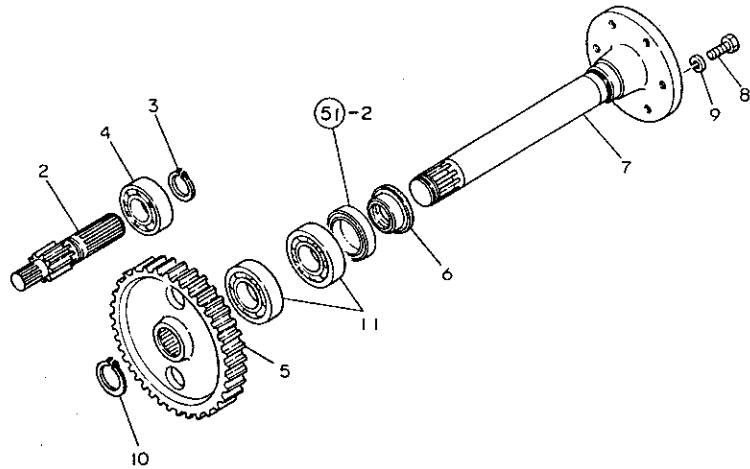

52. ファイナルピニオン

N002355

+-----+
I 1H07 I
I (1H01) I
+-----+
NPC-1388

52. ファイナルピニオン

84.11.07
(A)=YM2202
(B)=YM2202D
(C)=YM2402
(D)=YM2402D

ミタマシ NO.	レハール 0	フニオンコウ	フニオン メイ	-----コスク----- I P/U A R (A)(B)(C)(D)			
1	.	194550-33400	ファイナルピニオン(L)	1	1	1	1
2	.	194550-33410	ファイナルピニオン(R)	1	1	1	1
3	.	22242-000400	ショックアブソーバリンク 40	2	2	2	10
4	.	24101-062084	ハリアリンク 6208	2	2	2	1
5	.	194312-33500	ファイナルギヤ	2	2	2	1
6	.	194312-32670	SLスリーブ57X62X18	2	2	2	1
7	.	194312-34100	リアアクスルシャフト	2	2	2	1
8	.	194130-34180	ホルト 16X30	12	12	12	12
9	.	22217-160000	ハネツカネ16	12	12	12	12
10	.	22242-000500	ショックアブソーバリンク 50	2	2	2	10
11	.	24101-062104	ホルハリアリンク6210	4	4	4	1

N002355