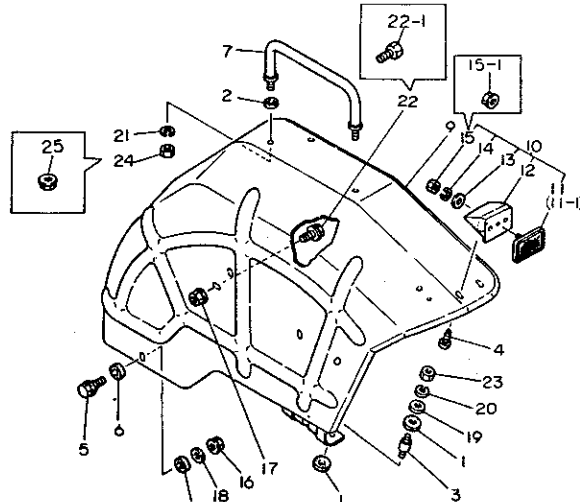

+-----+
I 1J09 I
I (1J05) I
+-----+
NPC-1388

84.11.07
(A)=YM2202
(B)=YM2202D
(C)=YM2402
(D)=YM2402D

機体銘板(非販売品)
YM2202 194590-65540
YM2202D 194591-65540
YM2402 194600-65540
YM2402D 194601-65540