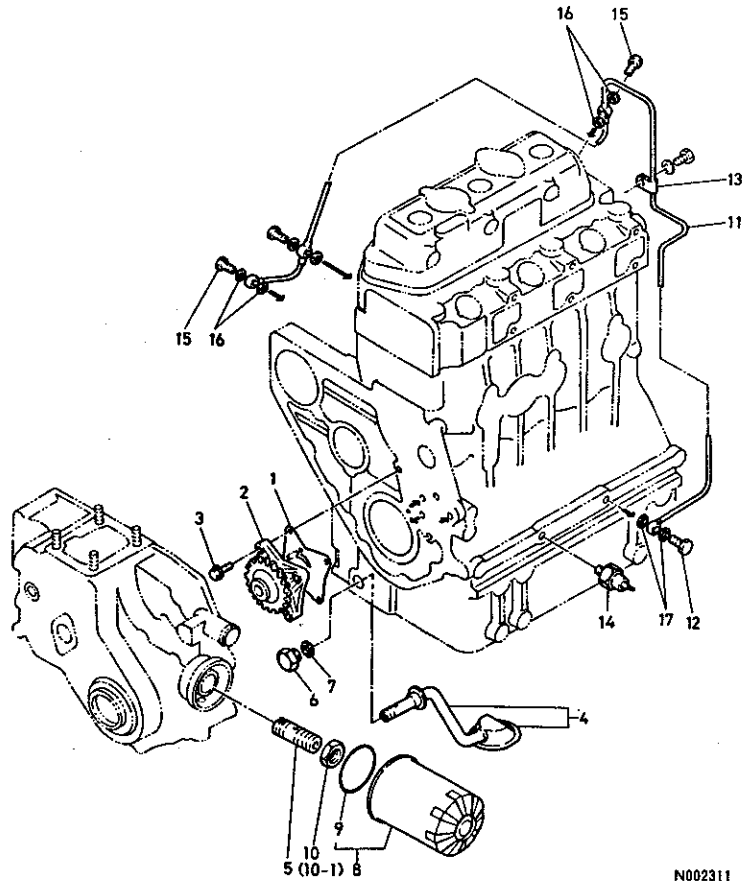

8. 潤滑油系統

N002311

8. 潤滑油系統

84.11.07
(A)=3T84H-NB
(B)=3T84H-NA
(C)=
(D)=

+-----+
I 1B13 I
I (1B01) I
+-----+
NPC-1388

ミタツシ NO.	レハル O フアヒンハツコウ	フアヒン メイ	-----コスト----- I P/U A R (A)(B)(C)(D)			
1	121450-32021	ハツキン(ホソフワタ	1	1		1
2	129350-32090	LOホソフワ CMP	1	1		1
3	26013-060222	ホイルト(ハツネ 6X 22	3	3		10
4	129350-35090	キエウニエウカンCMP(LO	1	1		1
5	124085-35300	チヨウアツハツンCMP(LO	1	1		1
6	121550-35100	フクロナツト(PF1/4	1	1		1
7	121550-35110	トウハツキン 18	1	1		1
8	124550-35110	オイルフィルタ	1	1		1
9	124450-35110	オリクワ(オイルフィルタ	1	1		1
10	* 124450-35350	シメツケナツト	1	1		1
I 10- 1	124085-35350	トメナツト 20(LOチヨウアツハツン (A=EXXXXX) (B=EXXXXX)	1	1		R 1
11	129350-39200	LO-ハオイフ CMP	1	1		1
12	124160-39140	カンツキチホイルト	1	1		1
13	124450-39240	クランフ	1	1		1
14	124160-39450	エアツ スイツチ	1	1		1
15	124550-59820	カンツキチホイルト	3	3		1
16	23414-080000	トウハツキン 8	6	6		50
17	23414-100000	トウハツキン10	2	2		20