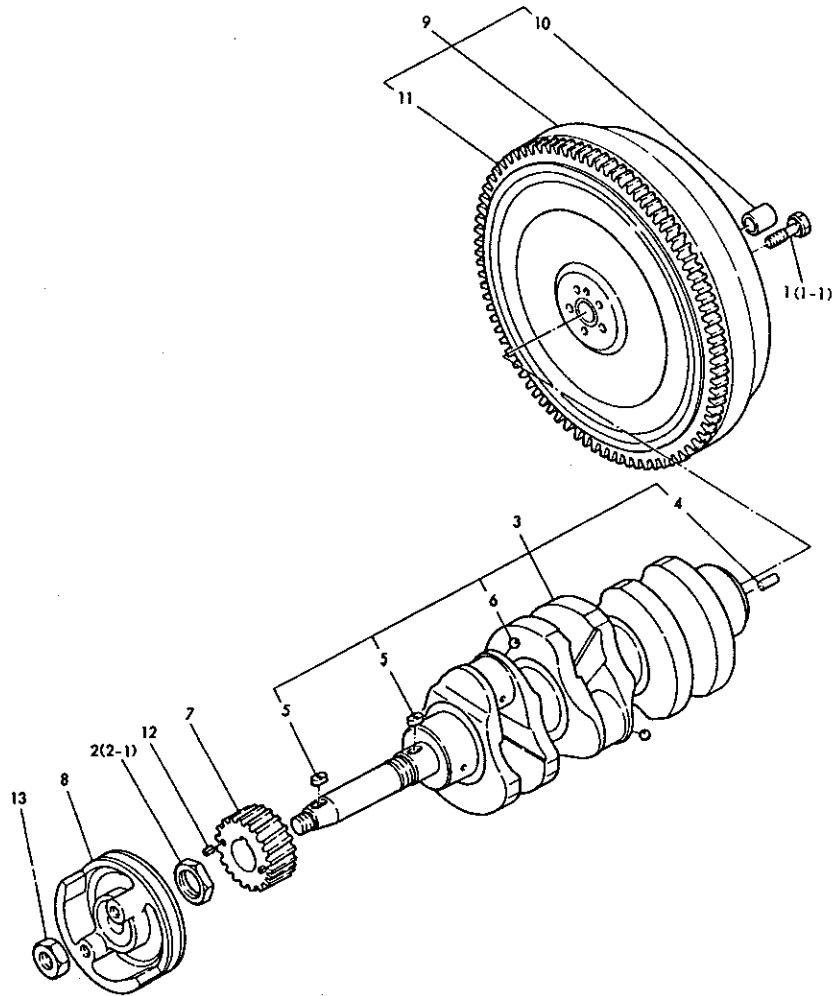

6. クランクシャフト

N002309

6. クランクシャフト

84.11.07
(A)=3T84H-NB
(B)=3T84H-NA
(C)=
(D)=

+-----+
I 1B11 I
I (1B01) I
+-----+
NPC-1388

ミタツシ NO.	シハトル O	フビシコハツコツ	フビシコ メイ	---コク--- (A)(B)(C)(D)	I	P/U	A	R
1	.	* 105225-21500	ホルト(フライホイ)	5 5				1
I 1- 1	.	105225-21501 (A=EXXXXX) (B=EXXXXX)	ホルト(フライホイ)	5 5			R	
2	.	121450-21540	ナツト(クランクキ)	1 1				1
I 2- 1	.	121450-21541 (A=EXXXXX) (B=EXXXXX)	ナツト 28(クランクキ)	1 1			S	
3	.	729350-21700	クランクシャフト シクミ	1 1				1
4	..	22312-080160	アイコウヒン 8X16	1 1				10
5	..	22512-070180	フェサキ 7X18	2 2				5
6	..	24190-080001	コウキウ 1/4	3 3				10
7	.	129350-21200	クランクキ	1 1				1
8	.	129350-21650	V7-リ(クランクシャフト)	1 1				1
9	.	129367-21590	フライホイ CMP	1 1				1
10	..	124450-21230	ハロツトフツシ2	1 1				1
11	..	124550-21600	リングキ	1 1				1
12	.	22351-040008	ロールヒン 4X8	2 2				30
13	.	26776-180002	トメナツト(ホソ 18)	1 1				2

N002309