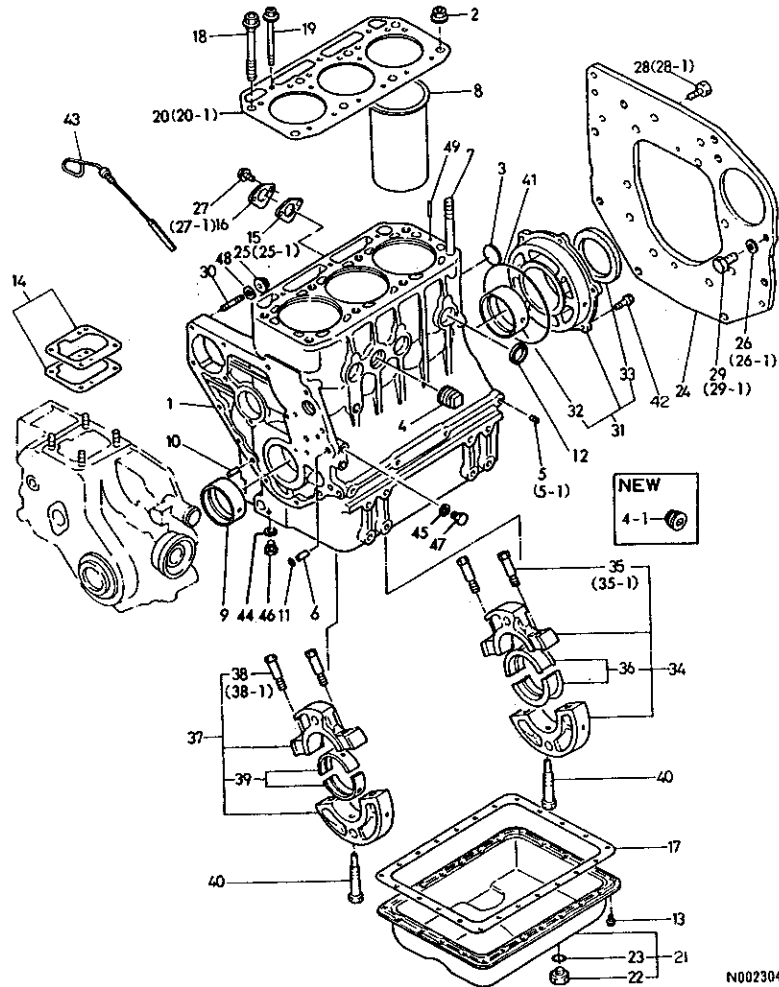

1. シリンダブロック

N002304

+-----+
I 1802 I
I (1801) I
+-----+
NPC-1388

1. シリンダブロック

84.11.07
(A)=3T84H-NB
(B)=3T84H-NA
(C)=
(D)=

ミタツシ NO.	レバブル 0 729350-01560	フエビコハツコキョウ シリンダブロック シクミ	フエビコ メイ ナット(ワット)ホルト	---コスク--- (A)(B)(C)(D)	I	P	U	A	R
1	729350-01560	シリンダブロック シクミ	ナット(ワット)ホルト	1 1					1
2	121450-01220	ワシ	ワシ	2 2					1
3	121450-01990	ワシ	ワシ	1 1					1
4	* 121750-01920	ワシ	ワシ	1 1					1
I 4- 1	171051-01921 (A=E) (B=E)	ワシ	ワシ	1 1					N
5	124060-01050	ワシ	ワシ	8 8					1
I 5- 1	124060-01050 (A=E) (B=E)	ワシ	ワシ	6 6					K 1
6	124085-01900	ワシ	ワシ	2 2					1
7	124950-01210	ワシ	ワシ	2 2					1
8	129350-01100	ワシ	ワシ	3 3					1
9	129350-02100	ワシ	ワシ	1 1					1
10	22312-080160	ワシ	ワシ	2 2					10
11	24311-000100	ワシ	ワシ	2 2					5
12	27241-300000	ワシ	ワシ	6 6					5
13	121450-01710	ワシ	ワシ	23 23					1
14	121450-01951	ワシ	ワシ	1 1					1
15	121520-01850	ワシ	ワシ	1 1					1
16	121520-01860	ワシ	ワシ	1 1					1
17	121575-01750	ワシ	ワシ	1 1					1
18	129350-01200	ワシ	ワシ	6 6					1
19	129350-01230	ワシ	ワシ	3 3					1
20	* 129350-01330	ワシ	ワシ	1 1					1
I 20- 1	129350-01331 (A=E) (B=E)	ワシ	ワシ	1 1					N
21	729350-01540	ワシ	ワシ	1 1					1
22	101104-55080	ワシ	ワシ	1 1					1
23	43400-500450	ワシ	ワシ	1 1					1
24	129367-01600	ワシ	ワシ	1 1					1
25	* 194990-22140	ワシ	ワシ	4 4					5
I 25- 1	26716-080002 (A=E) (B=E)	ワシ	ワシ	4 4					R
26	22217-120000	ワシ	ワシ	2 2					50
I 26- 1	22217-120000 (A=E) (B=E)	ワシ	ワシ	1 1					K 50
27	* 26011-060162	ワシ	ワシ	2 2					20
I 27- 1	26106-060142 (A=E) (B=E)	ワシ	ワシ	2 2					N
28	* 26116-100222	ワシ	ワシ	10 10					10
I 28- 1	26206-100222 (A=E) (B=E)	ワシ	ワシ	10 10					N
29	* 26116-120252	ワシ	ワシ	2 2					10
I 29- 1	26116-120252 (A=E) (B=E)	ワシ	ワシ	1 1					K
30	26216-080302	ワシ	ワシ	4 4					5
31	721550-02500	ワシ	ワシ	1 1					1
32	121550-02110	ワシ	ワシ	1 1					1
33	121551-02220	ワシ	ワシ	1 1					1
34	729350-02610	ワシ	ワシ	1 1					1
35	121250-02070	ワシ	ワシ	2 2					1
I 35- 1	129350-02070 (A=E) (B=E)	ワシ	ワシ	2 2					S
36	729350-02800	ワシ	ワシ	1 1					1

** ツツク **

N002304