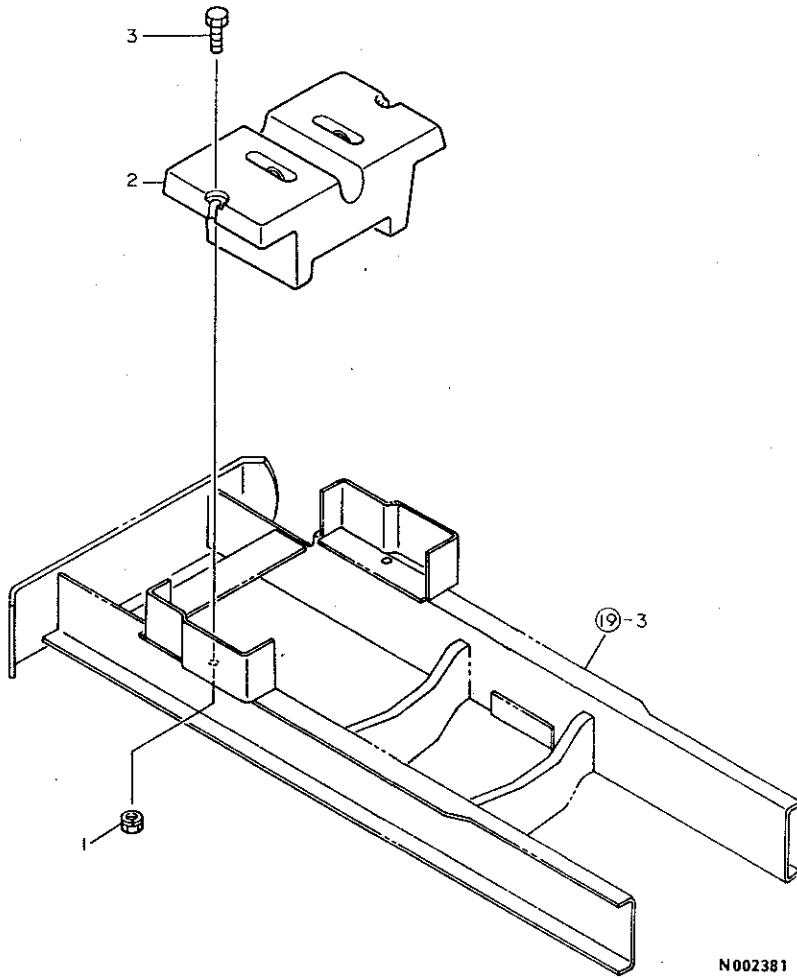

N002380

78. バランスウエイト

N002381

+-----+  
| 1K05 |  
| (1K04) |  
+-----+  
NPC-1388

78. バランスウエイト

84.11.07  
(A)=YM2202  
(B)=YM2202D  
(C)=YM2402  
(D)=YM2402D

品番 NO.	仕様	部品名	数量	---コネク---				I	P/U	A	R
				(A)	(B)	(C)	(D)				
1	.	194990-22140	クワース(コニカル) 8	2	2					5	
2	.	194312-81410	ウエイト 25	1	1					1	
3	.	26116-080402	ホルルト 8X40	2	2					10	