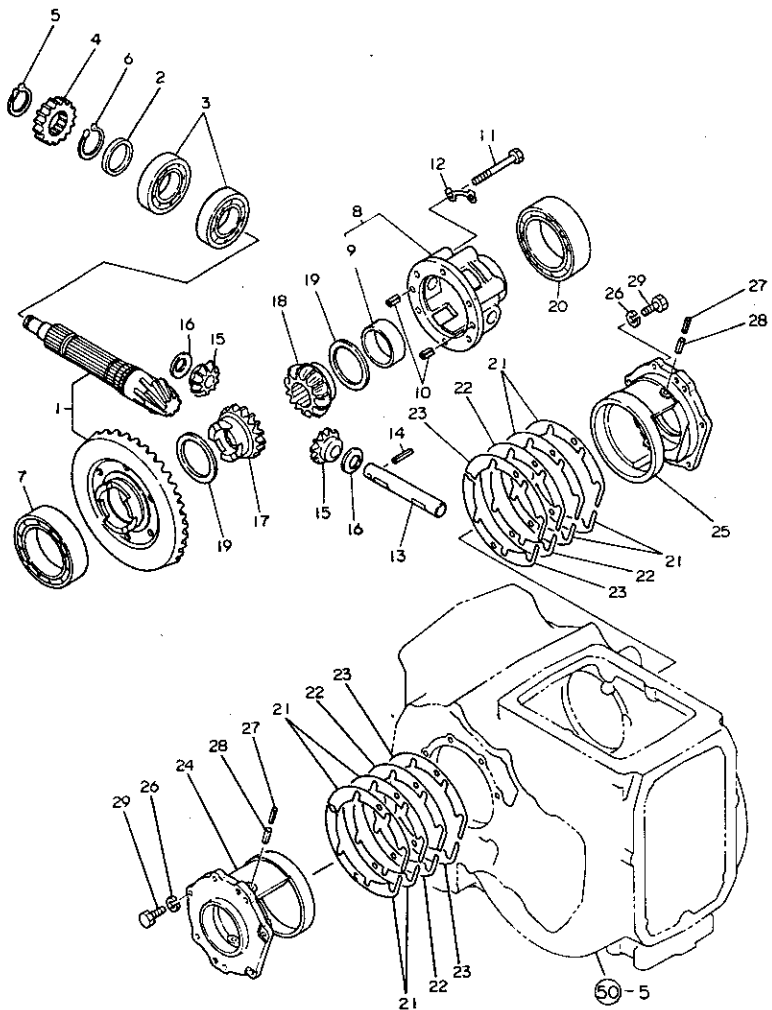

49. リングギヤ

N002352

+-----+
I 1H03 I
I (1H01) I
+-----+
NPC-1388

49. リングギヤ

84.11.07
(A)=YM2202
(B)=YM2202D
(C)=YM2402
(D)=YM2402D

ミタシ NO.	レベル 0	フビシバシコウ	フビシ メイ	-----コウ----- I P/U A R			
				(A)	(B)	(C)	(D)
1	.	194312-31300	リングギヤ CMP	1	1	1	
2	.	194312-25390	スベ-サ(40X50X4)	1	1	1	
3	.	194312-25810	ホ-ルハ-アリンク620802	2	2	1	
4	.	194313-28280	フロントドライブニオン	1	1	1	
5	.	22242-000350	シ-クヨウスツフリンク35	1	1	10	
6	.	22242-000400	シ-クヨウスツフリンク40	1	1	10	
7	.	24101-060134	ハ-アリンク 6013	1	1	1	
8	.	194310-32100	アフケ-ス コンフ-リ-ト	1	1	1	
9	.	194310-32150	マキフツシ 4.8X50.5X14	1	1	1	
10	.	22351-100018	ロ-ルピ-ン 10X18	2	2	10	
11	.	194310-32170	コカ-タホル-ト 10X70	6	6	1	
12	.	194310-32210	マウリ-ム B	3	3	1	
13	.	194310-31830	チ-フピ-ニオンシヤフト	1	1	1	
14	.	22351-050028	ロ-ルピ-ン 5X28	1	1	5	
15	.	194310-31800	チ-フピ-ニオン	2	2	1	
16	.	194310-31850	チ-フピ-ニオンライナ-	2	2	1	
17	.	194310-31500	チ-フサイトギヤ L	1	1	1	
18	.	194310-31510	チ-フサイトギヤ R	1	1	1	
19	.	194310-31550	チ-フサイトギヤライナ-	2	2	1	
20	.	24101-060134	ハ-アリンク 6013	1	1	1	
21	.	194312-32330	シ40.1(チ-フギヤリア)	8	8	1	
22	.	194312-32340	シ40.3(チ-フギヤリア)	4	4	1	
23	.	194312-32350	シ40.5(チ-フギヤリア)	4	4	1	
24	.	194550-32300	チ-フギヤリア(L)	1	1	1	
25	.	194550-32310	チ-フギヤリア(R)	1	1	1	
26	.	22217-080000	ハ-ネサ-カネ 8	10	10	50	
27	.	22351-035020	ロ-ルピ-ン 3.5X20	4	4	20	
28	.	22351-060020	ロ-ルピ-ン 6X20	4	4	10	
29	.	26116-080252	ホル-ト 8X25	10	10	10	

N002352