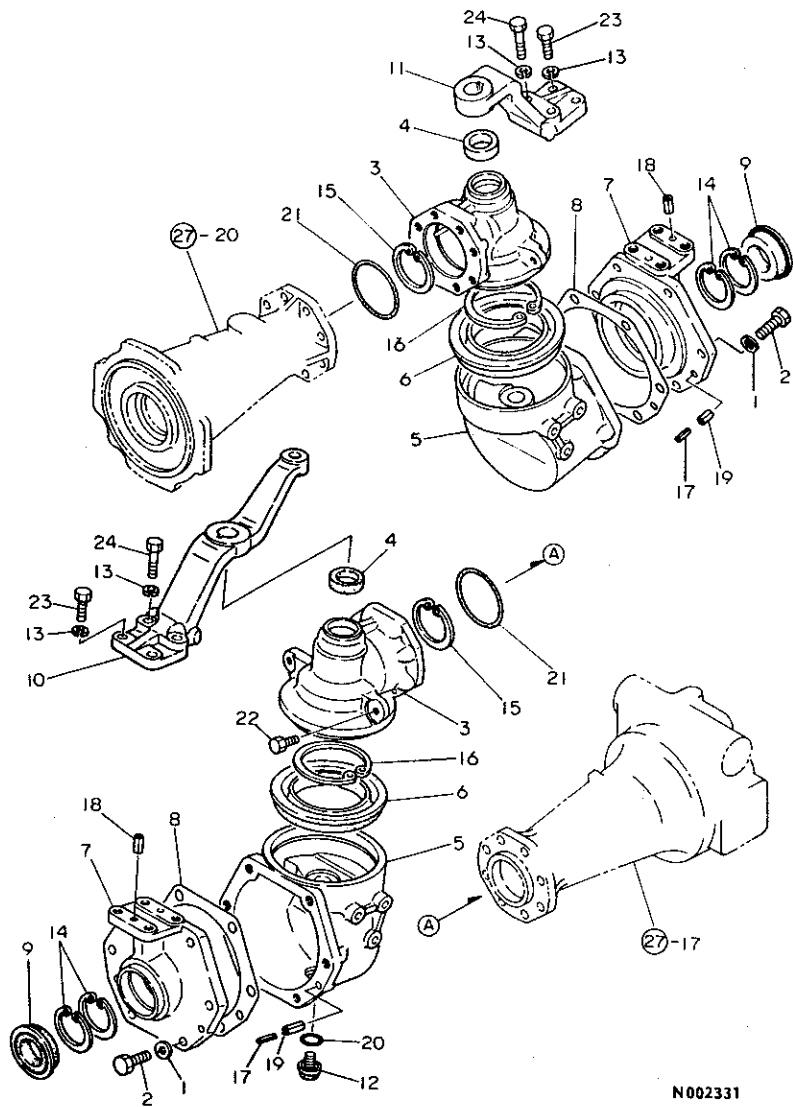

81. フロントギヤケース(パワステ)

+-----+
I 1K09 I
I (1K07) I
+-----+
NPC-1388

81. フロントギヤケース(パワステ)

84.11.07
(A)=YM2202
(B)=YM2202D
(C)=YM2402
(D)=YM2402D

ミタツシ NO.	シリアル NO.	パルコン NO.	パルコン メ	-----コスケ----- I P/U A R			
				(A)	(B)	(C)	(D)
1	.	194274-13580	ロックアップリンクワッシャ 12	12	12	1	
2	.	194171-13710	ボールト 12X35	12	12	1	
3	.	194313-13710	フロントギヤケース	2	2	1	
4	.	194311-13720	オイルシール TC25 40 7	2	2	1	
5	.	194311-13751	フロントギヤボールツクス	2	2	1	
6	.	194311-13760	OS TCS 115 145 13.5	2	2	1	
7	.	194311-13771	フロントハブリンクケース	2	2	1	
8	.	194362-13780	ハブリンク(ハブ)リンクケース	2	2	1	
9	.	194313-13790	オイルシールTC6Y 506812.5	2	2	1	
10	.	194551-13810	キングピンサポート L	1	1	1	
11	.	194313-13820	キングピンサポート R	1	1	1	
12	.	194151-24770	アブラワタ 14	2	2	1	
13	.	22217-100000	ハブサッカネ 10	8	8	10	
14	.	22252-000680	トメワC(ア) 68	4	4	10	
15	.	22252-000720	トメワC(ア) 72	2	2	10	
16	.	22252-001000	トメワC(ア) 100	2	2	10	
17	.	22351-050020	スプリングピオン 5X20	4	4	10	
18	.	22351-080020	スプリングピオン 8.0AX 20	4	4	1	
19	.	22351-080020	スプリングピオン 8X20	4	4	5	
20	.	24311-000160	リンク 1A P 16.0	2	2	10	
21	.	24321-000700	リンク 1A G 70.0	2	2	10	
22	.	26116-100162	ボールト 10X 16	2	2	10	
23	.	26116-100302	ボールト 10X 30	4	4	10	
24	.	26116-100452	ボールト 10X 45	4	4	10