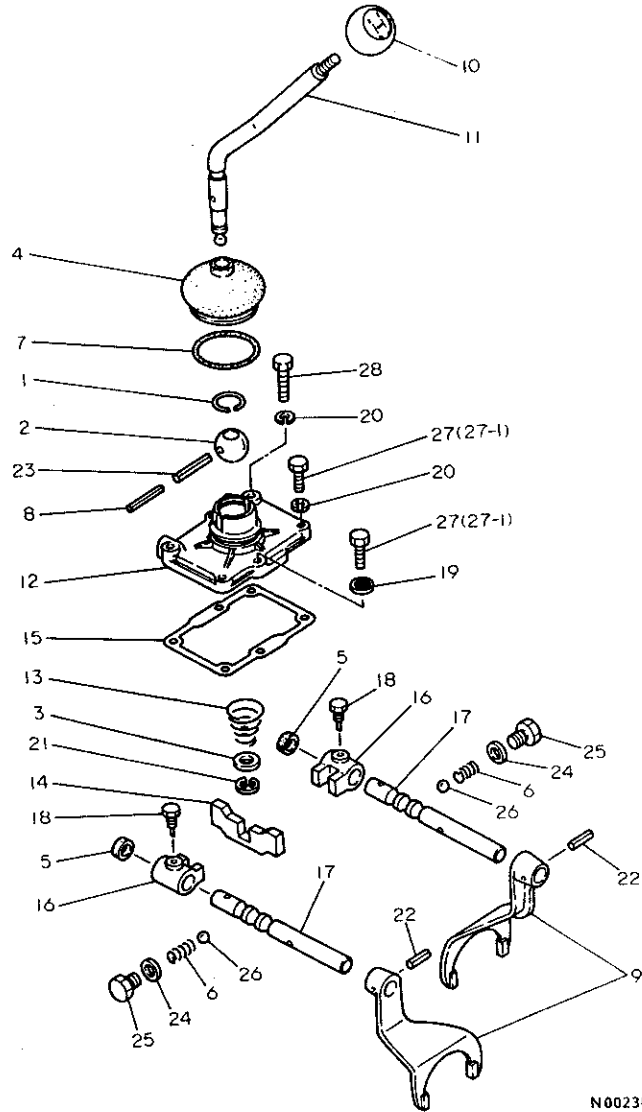

44. 主 変 速

N002347

+-----+
I 1F14 I
I (1F01) I
+-----+
NPC-1388

44. 主 変 速

84.11.07

(A)=YM2202
(B)=YM2202D
(C)=YM2402
(D)=YM2402D

ミタシ NO.	レハル 0	フレンパソコウ	フレン メイ	----コウ----				I P/U A R
				(A)	(B)	(C)	(D)	
1	.	1A1040-26320	アナヨウ サークリツフ° 30	1	1	1	1	5
2	.	1E6140-56230	ヘンソクシフトホール	1	1	1	1	1
3	.	194080-27190	ワツシヤ 13X19X2	1	1	1	1	1
4	.	194080-27252	ラハフツ	1	1	1	1	1
5	.	194130-27390	シールキツフ° 15X5	2	2	2	2	2
6	.	194145-27450	ホークロツク入フリンク A	2	2	2	2	1
7	.	194190-27280	オリソク	1	1	1	1	5
8	.	194310-27240	ロールピソ 3.5X40	1	1	1	1	1
9	.	194318-27310	シフトフォーク(シ2ヘンソク)	2	2	2	2	1
10	.	194420-27150	ソフ (シ2ヘンソク)	1	1	1	1	1
11	.	194318-27110	メソチエンシレハ	1	1	1	1	1
12	.	194422-27210	メソチエンシレハリテナ	1	1	1	1	1
13	.	194422-27230	入フリンク (チエンシレハ)	1	1	1	1	1
14	.	194422-27260	チエンシレハカイト	1	1	1	1	1
15	.	194422-27270	ハツキン(チエンシレハリテナ)	1	1	1	1	1
16	.	194422-27320	シフト(シ2ヘンソク)	2	2	2	2	1
17	.	194422-27460	フォークシヤフト(シ2ヘンソク)	2	2	2	2	1
18	.	194422-27470	ピツホルト(6X14)	2	2	2	2	1
19	.	22190-060000	シールワツシヤ 6	1	1	1	1	1
20	.	22217-060000	ハネサカネ 6	5	5	5	5	10
21	.	22272-000100	Eカッタナツフリンク 10	1	1	1	1	5
22	.	22351-060025	ロールピソ 6X25	2	2	2	2	5
23	.	22351-060040	ロールピソ 6X40	1	1	1	1	5
24	.	23414-100000	トツハツキン10	2	2	2	2	20
25	.	23887-100002	6カクアタマツキフ°ラク 10	2	2	2	2	5
26	.	24190-100001	コウキク 5/16	2	2	2	2	10
27	.	26116-060252	ホルト 6X25	6	6	6	6	30
I 27- 1	.	26116-060252	ホルト 6X25	4	4	4	4	K 30
		(A=FXXXXX)	(B=FXXXXX)	(C=FXXXXX)	(D=FXXXXX)			
I 28	.	26116-080302	ホルト 8X30	2	2	2	2	W
		(A=FXXXXX)	(B=FXXXXX)	(C=FXXXXX)	(D=FXXXXX)			

N002347