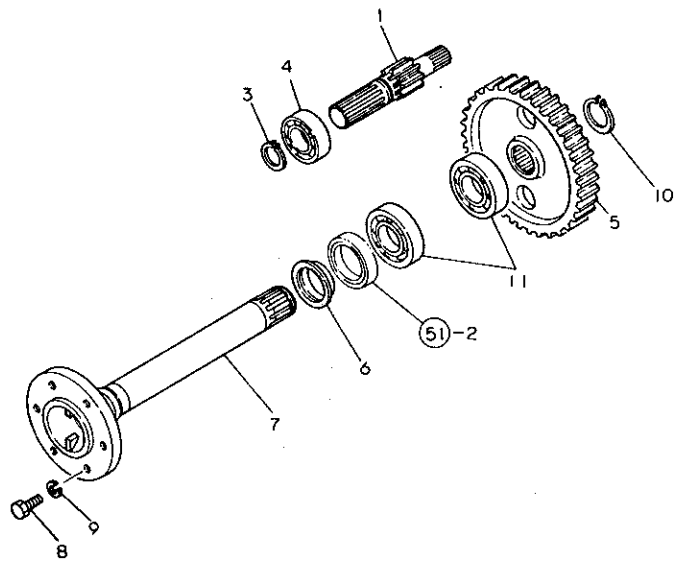

52. ファイナルピニオン

N002355

+-----+
I 1H07 I
I (1H01) I
+-----+
NPC-1388

52. ファイナルピニオン

84.11.07
(A)=YM2202
(B)=YM2202D
(C)=YM2402
(D)=YM2402D

ミタマシ NO.	レハール 0	フニオンコウ	フニオン メイ	-----コスク----- I P/U A R (A)(B)(C)(D)			
1	.	194550-33400	ファイナルピニオン(L)	1	1	1	1
2	.	194550-33410	ファイナルピニオン(R)	1	1	1	1
3	.	22242-000400	ショックアブソーバリンク 40	2	2	2	10
4	.	24101-062084	ハリアリンク 6208	2	2	2	1
5	.	194312-33500	ファイナルギヤ	2	2	2	1
6	.	194312-32670	SLスリーブ57X62X18	2	2	2	1
7	.	194312-34100	リアアクスルシャフト	2	2	2	1
8	.	194130-34180	ホルト 16X30	12	12	12	12
9	.	22217-160000	ハネツカネ16	12	12	12	12
10	.	22242-000500	ショックアブソーバリンク 50	2	2	2	10
11	.	24101-062104	ホルハリアリンク6210	4	4	4	1

N002355