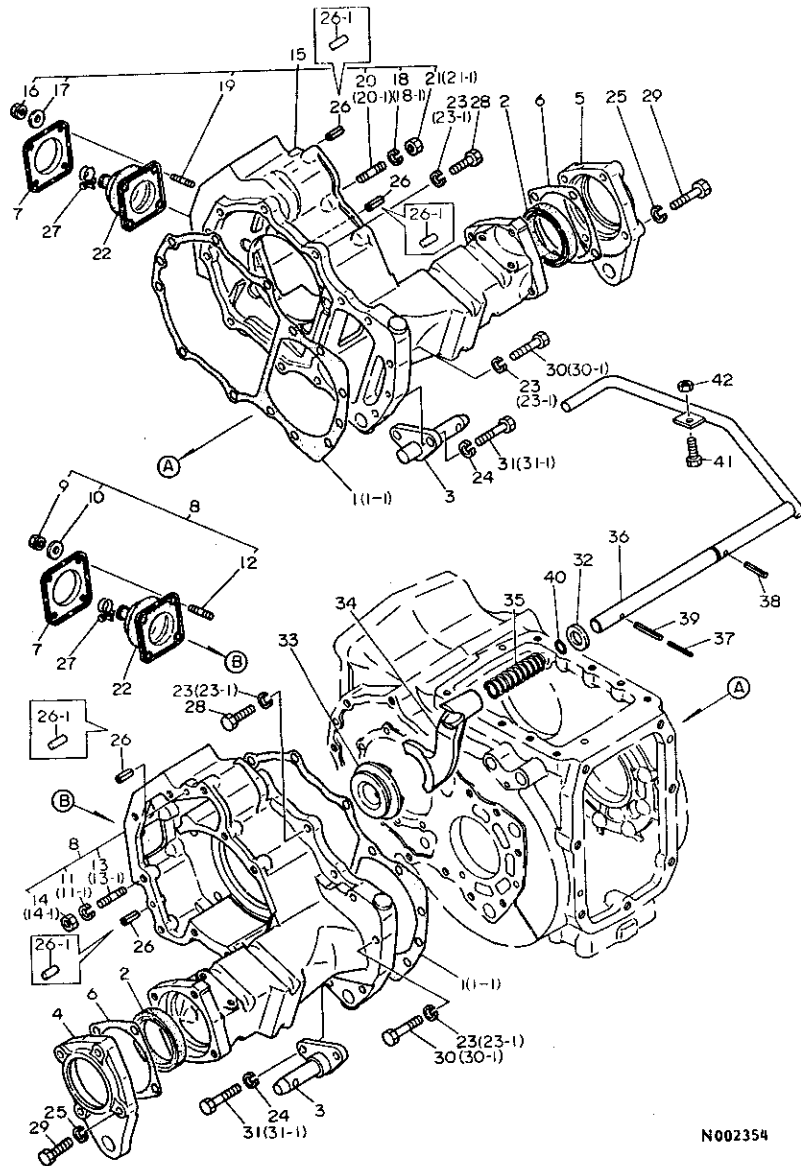

51. リヤハウジング

N002354

+-----+
I 1H06 I
I (1H01) I
+-----+
NPC-1388

51. リヤハウジング

84.11.07

(A)=YM2202
(B)=YM2202D
(C)=YM2402
(D)=YM2402D

ミタツ NO.	レベル 0	フロンパソコウ	フロン メ	-----コウ----- (A)(B)(C)(D)	I	P	U	A	R
33	.	194312-33100	スライダ (チフロック)	1	1	1	1	1	1
34	.	194312-33140	シフトフォーク (チフロック)	1	1	1	1	1	1
35	.	194420-33150	リターンスプリング (チフロック)	1	1	1	1	1	1
36	.	194550-33160	ノスタール (チフロック)	1	1	1	1	1	1
37	.	22351-050040	ローレヒオン 5X40	1	1	1	1	1	5
38	.	22351-080032	ローレヒオン 8X32	1	1	1	1	1	10
39	.	22351-080040	ローレヒオン 8X40	1	1	1	1	1	10
40	.	24311-000160	オリック P-16	1	1	1	1	1	5
41	.	26116-080252	ホルト 8X25	1	1	1	1	1	10
42	.	26716-080002	6カクナツ M8 (6T)	1	1	1	1	1	10

N002354