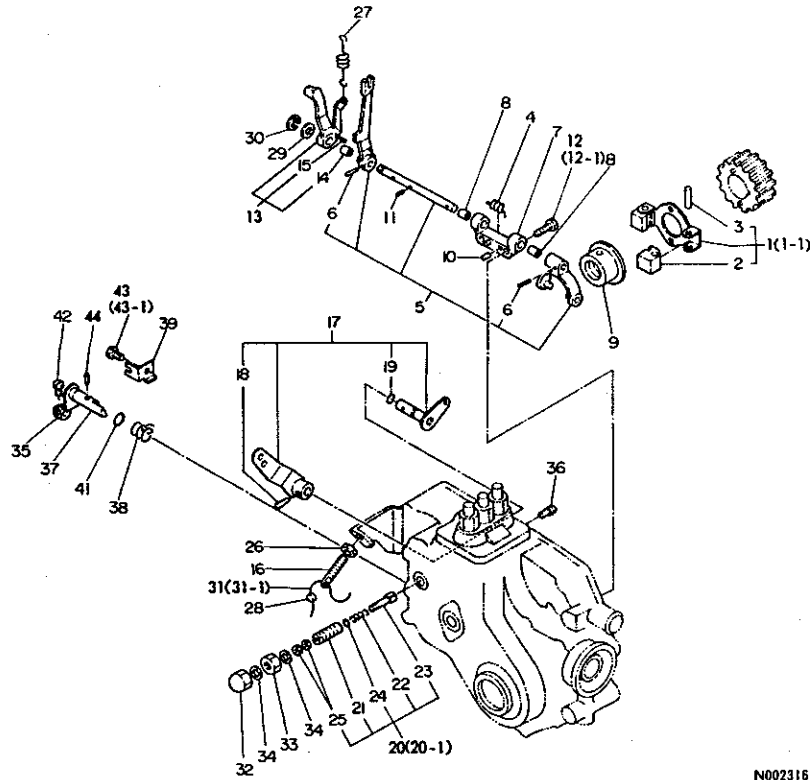

13. ガ バ ナ 駆 動

N002316

13. ガ バ ナ 駆 動

84.11.07

(A)=3T84H-NB
(B)=3T84H-NA
(C)=
(D)=

+-----+
I 1C04 I
I (1B01) I
+-----+
NPC-1388

ミタツシ NO.	レバニル 0	フビシハツコキウ	フビシ メイ	-----コスク----- (A)(B)(C)(D)	I	P	U	A	R
1	.	121450-61100	カハナウエイト CMP	1 1					1
I 1- 1	.	121450-61101 (A=EXXXXX)	カハナウエイト CMP (B=EXXXXX)	1 1				S	
2	..	104200-61200	カハナウエイト	2 2					1
3	..	172200-61220	ヒョウ(カハナウエイト)	2 2					1
4	.	121450-61631	モトシハナ	1 1					1
5	..	121567-61000	カハナレハ- CMP	1 1					1
6	..	22322-030180	チ-ハ-ヒョウ 3X18	2 2					20
7	.	121567-61620	サホ-ト(レハ-シヤフト)	1 1					1
8	.	121567-61640	フツシユ(カハナシヤフト)	2 2					1
9	.	129350-61600	カハナスリ-フ	1 1					1
10	.	22312-040080	ハイコウヒョウ 4X8	2 2					20
11	.	22351-030010	ローヒョウ 3X10	1 1					30
12	.	* 26116-060222	ホルト 6X22	2 2					30
I 12- 1	.	26106-060222 (A=EXXXXX)	ツハ-ホルト 6X22 (B=EXXXXX)	2 2				N	
13	.	121450-66180	フシヤセイケツレハ- CMP	1 1					1
14	..	121450-66170	フツシユ(カハナシヤフト)	1 1					1
15	..	22312-030080	ヒョウ 3X8	1 1					20
16	.	121450-66420	アシヤスタ(RPM)	1 1					1
17	.	121567-66000	レキ-ユレ-2レハ- CMP	1 1					1
18	..	22322-030200	チ-ハ-ヒョウ 3X20	1 1					20
19	..	24311-000070	オリソク P-7	1 1					5
20	.	* 121567-66550	FOリミツタ CMP	1 1					1
I 20- 1	.	121567-66551 (A=EXXXXX)	FOリミツタ CMP (B=EXXXXX)	1 1				R	
21	..	121450-66561	ホ-チ-イ(FOリミツタ)	1 1					1
22	..	121470-66580	ハナ(FOリミツタ)	1 1					1
23	..	121567-66570	ヒョウ(FOリミツタ)	1 1					1
24	..	124950-66590	チヨウセイシユ(FOリミツタ)	1 1					1
25	..	26756-050002	トメナツト 5	2 2					50
26	.	124772-66890	トメナツト 8	1 1					1
27	.	129350-66010	レキ-ユレ-タスフオリソク	1 1					1
28	.	135210-61090	フウソクヨウナマリ	1 1					1
29	.	22137-080000	サ-カ-ネ 8	1 1					10
30	.	22272-000060	Eカ-タナツフオリソク 6	1 1					10
31	.	* 22451-100000	ツツリヒョウ 1.0	1 1					50
I 31- 1	.	22451-060000 (A=EXXXXX)	ツツリヒョウ 0.6 (B=EXXXXX)	1 1				R	10
32	.	26687-120002	フクロナツト(タカソツ12)	1 1					10
33	.	26736-120002	ナツト 12	1 1					10
34	.	43400-500450	ハ-ツキン	2 2					1
35	.	104211-03770	イソクワイヤシメツクカナク	1 1					1
36	.	121250-03640	ヌケトメネシ	1 1					1
37	.	121551-66520	ストツフ-レハ-	1 1					1
38	.	121551-66580	モトシハナ(ストツフ)	1 1					1
39	.	121551-66900	サホ-ト(ストツフ-ワイヤ)	1 1					1
41	.	24311-000090	オリソク P-9	1 1					5
42	.	26116-050128	ホルト(スリワリ 5X12)	1 1					20
43	.	* 26116-060122	ホルト 6X12	1 1					30
I 43- 1	.	26106-060122 (A=EXXXXX)	ツハ-ホルト 6X12 (B=EXXXXX)	1 1				N	
44	.	22322-030160	チ-ハ-ヒョウ 3X16	1 1					20

N002316