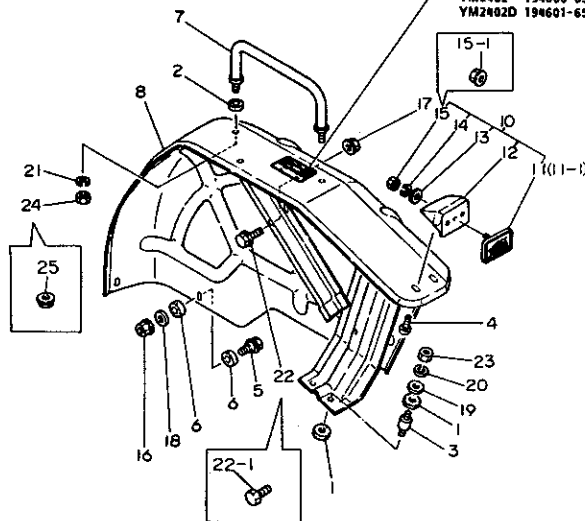

N002372

ミタリ	レベル	0	フビシ	ハソコ	フビシ	メ	---コウ---				I	P	U	A	R
NO.							(A)	(B)	(C)	(D)					
1	.	194145-62260	ホウシヨウ	コ	ム		8	8	8	8					1
2	.	194145-62420	アシ	ト	ハ	クツ	4	4	4	4					1
3	.	194312-62270	タツ	ツ	キ	ホ	4	4	4	4					1
4	.	194420-61640	タツ	ヒ	ン	ネ	4	4	4	4					1
5	.	194420-62251	タツ	ツ	キ	ホ	4	4	4	4					1
6	.	194420-62260	ホウ	シ	ヨ	ム	8	8	8	8					1
7	.	194420-62410	ハ	ク	アシ	ト	2	2	2	2					1
8	.	194550-62110	フ	エン	タ	L	1	1	1	1					1
9	.	194550-62120	フ	エン	タ	R	1	1	1	1					1
10	.	194550-62200	リ	フ	レ	ク	2	2	2	2					1
11	..	* 194550-62180	リ	フ	レ	ク	2	2	2	2					1
12	..	194550-62190	フ	ラ	ケ	ツ	2	2	2	2					1
I 13	..	22137-060000	サ	カ	ネ	6	2	2	2	2	Z	50			
		(A=FXXXXX)	(B=FXXXXX)	(C=FXXXXX)	(D=FXXXXX)										
I 14	..	22217-060000	ハ	ネ	サ	カ	2	2	2	2	Z	10			
		(A=FXXXXX)	(B=FXXXXX)	(C=FXXXXX)	(D=FXXXXX)										
15	..	* 26716-060002	ナ	ツ	6		2	2	2	2		10			
I 15-1	..	194550-62170	フ	ラ	ン	シ	2	2	2	2	N	1			
		(A=FXXXXX)	(B=FXXXXX)	(C=FXXXXX)	(D=FXXXXX)										
16	.	194990-22130	ケ	ワ	ス	6	4	4	4	4		5			
17	.	194990-22140	ケ	ワ	ス	8	4	4	4	4		5			
18	.	22157-060000	サ	カ	ネ	6	4	4	4	4		10			
19	.	22157-100000	サ	カ	ネ	10	4	4	4	4		10			
20	.	22217-100000	ハ	ネ	サ	カ	4	4	4	4		100			
I 21	.	22217-120000	ハ	ネ	サ	カ	4	4	4	4	Z	50			
		(A=FXXXXX)	(B=FXXXXX)	(C=FXXXXX)	(D=FXXXXX)										
22	.	* 26011-080222	ホ	ル	ト	22	2	2	2	2		20			
I 22-1	.	26011-080202	ホ	ル	ト	20	2	2	2	2	N				
		(A=FXXXXX)	(B=FXXXXX)	(C=FXXXXX)	(D=FXXXXX)										
23	.	26716-100002	ナ	ツ	10		4	4	4	4		10			
I 24	.	26716-120002	ナ	ツ	12		4	4	4	4	Z	10			
		(A=FXXXXX)	(B=FXXXXX)	(C=FXXXXX)	(D=FXXXXX)										
I 25	.	194990-22160	ケ	ワ	ス	12	4	4	4	4	W				
		(A=FXXXXX)	(B=FXXXXX)	(C=FXXXXX)	(D=FXXXXX)