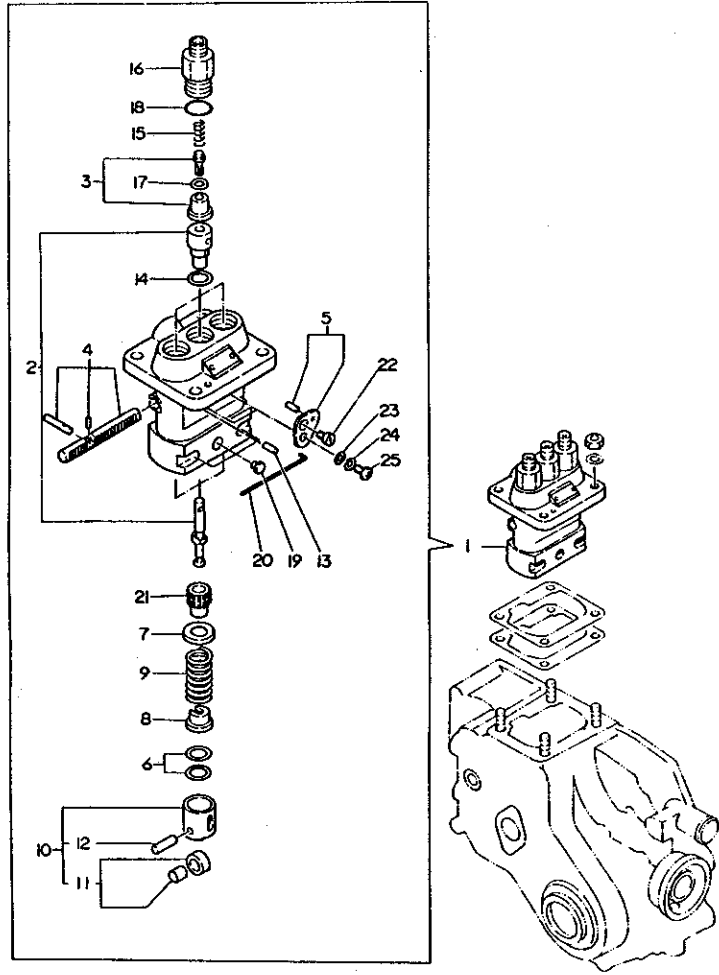

10.F.O. 噴射ポンプ

N002313

+-----+
I 1B16 I
I (1B01) I
+-----+
NPC-1388

10.F.O. 噴射ポンプ

84.11.07

(A)=3T84H-NB
(B)=3T84H-NA
(C)=
(D)=

ミタシ NO.	レベル 0	フレンハウソコウ	フレンメイ	----コソ----	I P/U A R
				(A)(B)(C)(D)	
1	.	721550-51700	FO70シヤポンプ° シクミ	1 1	1
2	..	121550-51100	フ°ランシヤ CMP	3 3	1
3	..	124060-51300	チ°リハ°リハ°ルフ°	3 3	1
4	..	121450-51500	ラツクCMP	1 1	1
5	..	124950-51640	FOチヨウエイハソウCMP	2 2	1
6	..	174307-51700	シム	3 3	1
7	..	174307-51170	フ°ランシヤ-SPウケカネ	3 3	1
8	..	174307-51181	フ°ランシヤ-SPカフ°ウケカネ	3 3	1
9	..	124950-51190	ハ°ネ(フ°ランシヤ)	3 3	1
10	..	724550-51520	フ°ランシヤカ°イト°シクミ	3 3	1
11	...	711100-51540	ローラ-(ウチ.ソト)セツト	3 3	1
12	...	174100-54120	ローラ-ピソソ	3 3	1
13	..	103854-51251	ピソソ(フ°ランシヤハ°レル)	1 1	1
14	..	124950-51270	ハ°ツキン(ハ°レル)	3 3	1
15	..	124550-51320	ス°リング°	3 3	1
16	..	124550-51341	チ°リハ°リオサエ(シソ)2TRミナ	3 3	1
17	..	124550-51350	ハ°ツキン	3 3	1
18	..	124550-51370	オリソク°	3 3	1
19	..	124950-51450	カ°イト°ピソソ	3 3	1
20	..	121150-51460	フ°ランシヤカ°イト°トメピソソ	1 1	1
21	..	124950-51510	ピソソ	3 3	1
22	..	103854-51660	ピソソ°ネシ°	2 2	1
23	..	22117-050000	サ°カ°ネ(コマル 5)	2 2	10
24	..	22217-050000	ハ°ネサ°カ°ネ 5	2 2	10
25	..	26587-050102	ハ°イント°コネシ° 5X10	2 2	10