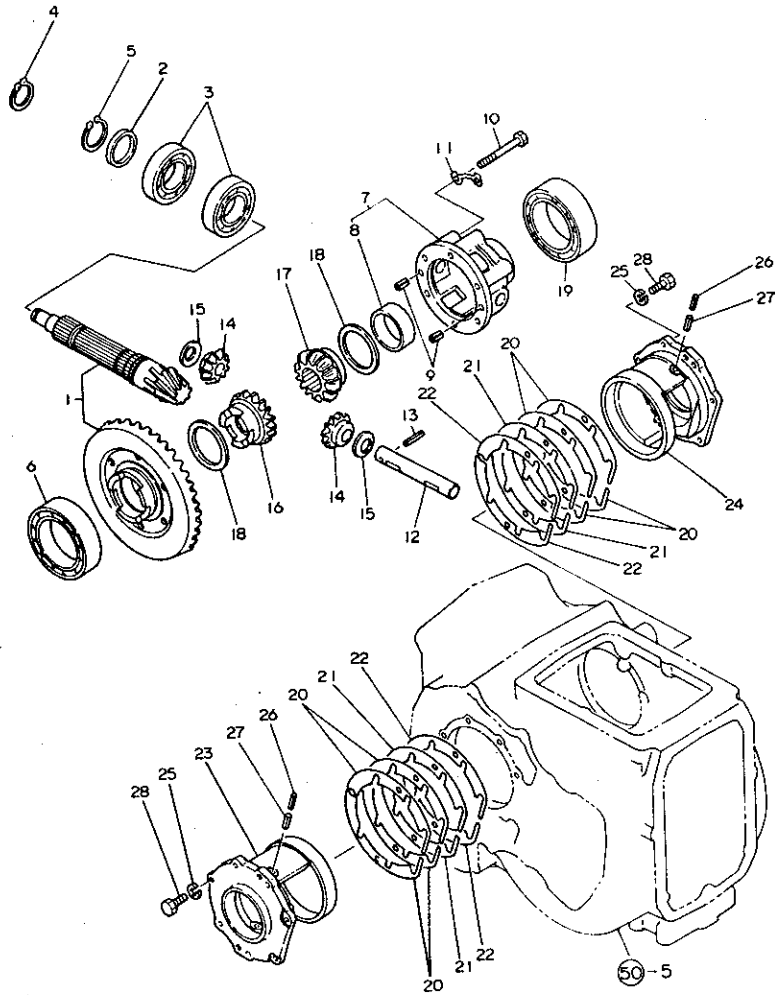

48. リングギヤ

N002351

+-----+
| 1H02 |
| (1H01) |
+-----+
NPC-1388

48. リングギヤ

84.11.07
(A)=YM2202
(B)=YM2202D
(C)=YM2402
(D)=YM2402D

ミタシ NO.	レール 0 7"ピッチ	7"ピッチ メ	-----コネク----- I P/U A R (A) (B) (C) (D)			
1	194312-31300	リングギヤ CMP	1	1	1	1
2	194312-25390	スプーサ(40X50X4)	1	1	1	1
3	194312-25810	ボールベアリング 6208D2	2	2	1	1
4	22242-000350	シクヨウ入ナツフリンク 35	1	1	1	10
5	22242-000400	シクヨウ入ナツフリンク 40	1	1	1	10
6	24101-060134	ベアリング 6013	1	1	1	1
7	194310-32100	チャフケース コンフオリート	1	1	1	1
8	194310-32150	マキフツツシ 48X50.5X14	1	1	1	1
9	22351-100018	ローレヒオン 10X18	2	2	1	10
10	194310-32170	コカッタホルト 10X70	6	6	1	1
11	194310-32210	マワリツメ B	3	3	1	1
12	194310-31830	チャフピニオンシヤフト	1	1	1	1
13	22351-050028	ローレヒオン 5X28	1	1	1	5
14	194310-31800	チャフピニオン	2	2	1	1
15	194310-31850	チャフピニオンライナー	2	2	1	1
16	194310-31500	チャフサイトギヤ L	1	1	1	1
17	194310-31510	チャフサイトギヤ R	1	1	1	1
18	194310-31550	チャフサイトギヤライナー	2	2	1	1
19	24101-060134	ベアリング 6013	1	1	1	1
20	194312-32330	シム0.1(チャフキヤリア)	8	8	1	1
21	194312-32340	シム0.3(チャフキヤリア)	4	4	1	1
22	194312-32350	シム0.5(チャフキヤリア)	4	4	1	1
23	194550-32300	チャフキヤリア(L)	1	1	1	1
24	194550-32310	チャフキヤリア(R)	1	1	1	1
25	22217-080000	ハネサツカネ 8	10	10	1	50
26	22351-035020	ローレヒオン 3.5X20	4	4	1	20
27	22351-060020	ローレヒオン 6X20	4	4	1	10
28	26116-080252	ホルト 8X25	10	10	1	10

N002351