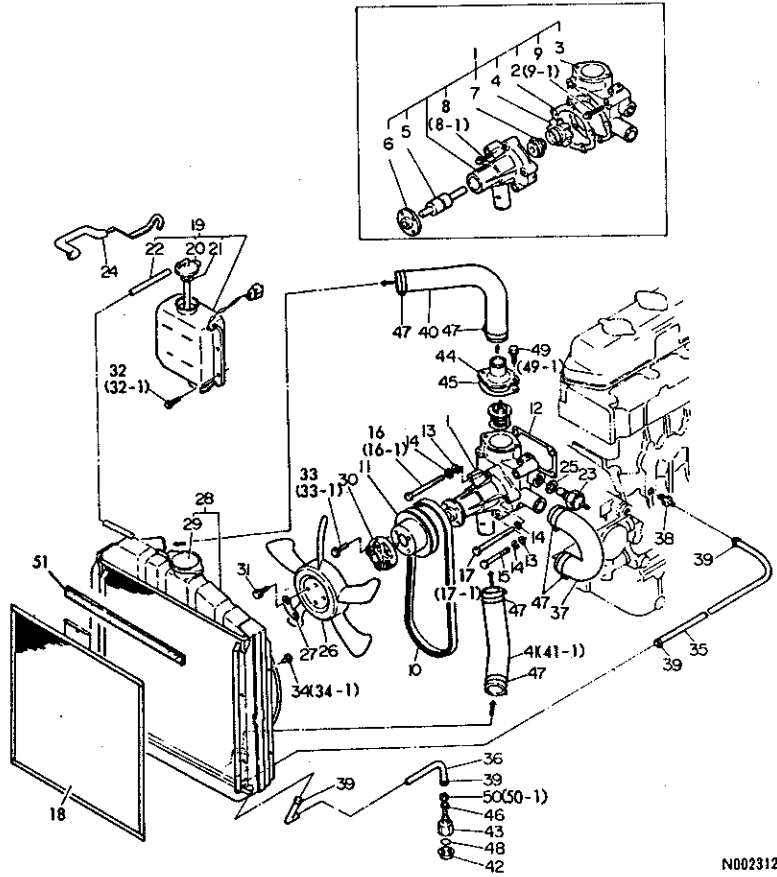

9. 冷 却 水 系 統

+-----+
| 1815 |
| (1801) |
+-----+
NPC-1388

9. 冷 却 水 系 統

84.11.07
(A)=3T84H-NB
(B)=3T84H-NA
(C)=
(D)=

ミタツシ NO.	レベール 0	フエヒンハツコウ	フエヒン メイ	---コウ---	I	P	U	A	R
				(A)(B)(C)(D)					
37	.	121450-49030	CWハ°17°(C	1	1				1
38	.	121550-49111	ツキツチ(ミス°スキハ°17°	1	1				1
39	.	124766-59050	ホ-スツリツフ°	4	4				1
40	.	129350-49010	CWハ°17°(A	1	1				1
41	.	* 129350-49020	CWハ°17°(B	1	1				1
I 41- 1	.	121450-49020	CWハ°17° B(ラジ°エ-タ	1	1				R
		(A=EXXXXX)	(B=EXXXXX)						
42	.	129350-49120	フ°ラク°(ミス°スキ	1	1				1
43	.	129350-49130	ツキツチ(ミス°スキ	1	1				1
44	.	129350-49530	カハ°-(サ-モスタツト	1	1				1
45	.	129350-49540	ハ°ツキ°(サ-モスタツトカハ°-	1	1				1
46	.	22217-100000	ハ°ネサ°カ°ネ10	1	1				100
47	.	23010-038000	ホ-スハ°ント° 38	6	6				10
48	.	24311-000120	0°リ°ク°P-12	1	1				10
49	.	* 26011-080222	ホ°ルト(A 8X22	2	2				20
I 49- 1	.	26106-080182	ツハ°ホ°ルト 8X18	2	2				N
		(A=EXXXXX)	(B=EXXXXX)						
50	.	* 26776-100002	トメ°ツト 10	1	1				10
I 50- 1	.	26696-100002	トメ°ツト(ホツ 10	1	1				N
		(A=EXXXXX)	(B=EXXXXX)						
I 51	.	121454-44590	ウレタ°(ホ°ウ°シ°ツ°ツ°	1	1				W 1
		(A=EXXXXX)	(B=EXXXXX)						

N002312