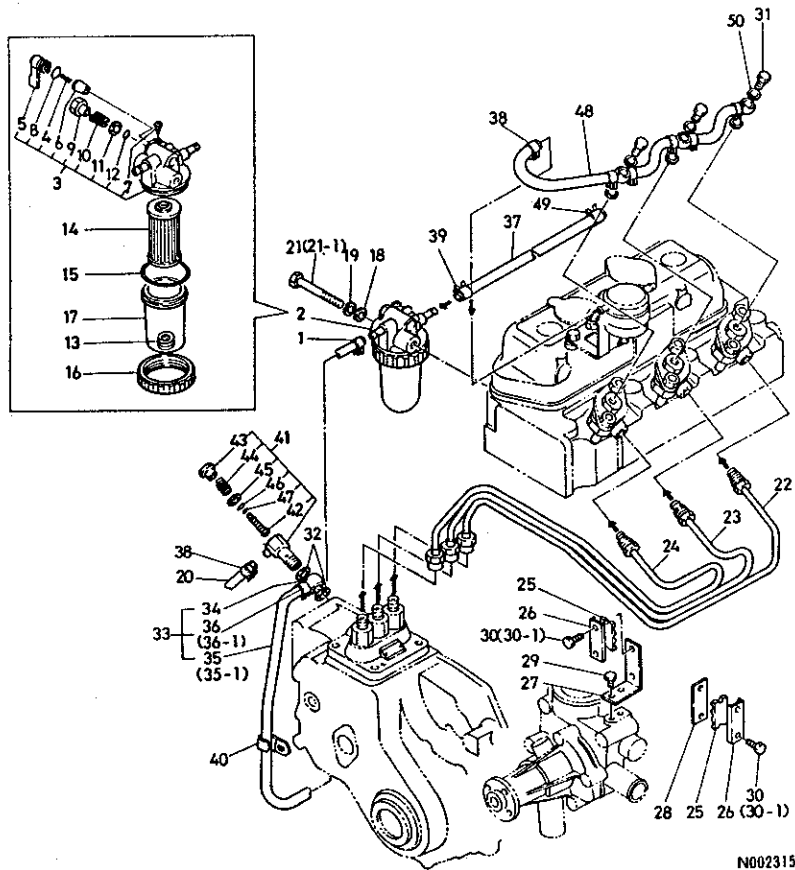

12.F.O.コシキ

+-----+
| 1C03 |
| (1B01) |
+-----+
NPC-1388

12.F.O.コシキ

84.11.07
(A)=3T84H-NB
(B)=3T84H-NA
(C)=
(D)=

ミタツシ NO.	シハル O	フエツハツコウ フ	フエツメイ	-----コウ----- I P/U A R			
				(A)	(B)	(C)	(D)
45	..	129350-59830	FOハ°イ7°フツフ CMP	1	1		1
46	..	24311-000040	オリツク P4	1	1		5
47	..	24311-000030	オリツク P3	1	1		5
48	.	129350-59501	FOハ°イ7°モトツ CMP	1	1		1
49	.	23080-013000	ホ-スクランフ°13	1	1		10
50	.	23414-080012	トウハ°ツキン	6	6		10

N002315