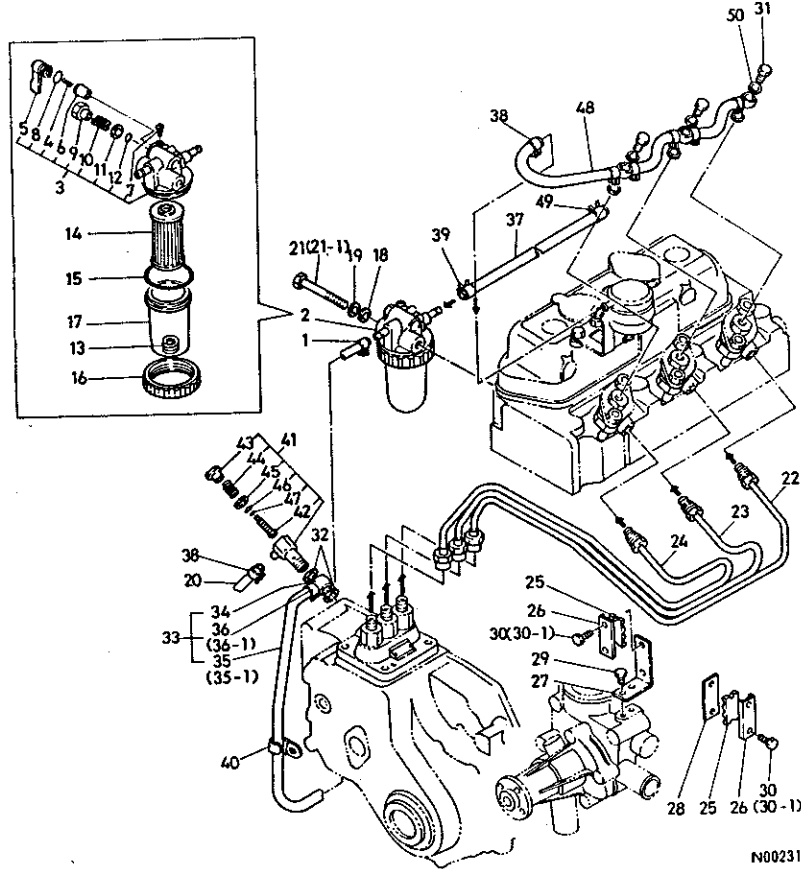

12.F.O.コシキ

+-----+
I 1C02 I
I(1B01)I
+-----+
NPC-1388

12.F.O.コシキ

84.11.07
(A)=3T84H-NB
(B)=3T84H-NA
(C)=
(D)=

NO.	品名	部品番号	説明	---コネク--- I P/U A R			
				(A)	(B)	(C)	(D)
1	.	124066-59100	ホースクリップ	1	1		1
2	.	129350-55600	FOコシキ CMP	1	1		1
3	...	729350-55540	ネリヨウコシキホース-シクミ	1	1		1
4	...	104200-55330	FOコシキSP	1	1		1
5	...	104200-55341	FOコシキホース	1	1		1
6	...	104200-55321	ホースクリップ	1	1		1
7	...	104200-55750	トメネジ	1	1		1
8	...	24311-240100	オリック P-10A	1	1		5
9	...	129350-55810	オシホタン	1	1		1
10	...	129350-55820	スプリック(エア-ネキ)	1	1		1
11	...	129350-55830	オリックオサエ	1	1		1
12	...	24311-000040	オリック P4	1	1		5
13	..	121250-55620	ハネ	1	1		1
14	..	124550-55700	FOコシキエレメント(シク)L=92	1	1		1
15	...	102103-55520	PK(FOコシキ)	1	1		1
16	..	110250-55610	FOコシキオシホメツクワ	1	1		1
17	..	121254-55510	オシホ	1	1		1
I 18	.	22117-080000	サッカネ	1	1		Z 100
		(A=EXXXXX) (B=EXXXXX)					
I 19	.	22217-080000	ハネサッカネ	1	1		Z 50
		(A=EXXXXX) (B=EXXXXX)					
20	.	23061-060350	ヒニールハ°17° 6X350	1	1		20
21	*	26116-080702	ホルト 8X70	1	1		5
I 21- 1	.	26106-080652	ツハホルト 8X65	1	1		N
		(A=EXXXXX) (B=EXXXXX)					
22	.	129350-59810	FOハ°17°フンシヤ CMP	1	1		1
23	.	129350-59820	FOハ°17°フンシヤ CMP	1	1		1
24	.	129350-59830	FOハ°17°フンシヤ CMP	1	1		1
25	.	123325-59100	フレツメ	2	2		1
26	.	123325-59110	フレツメカハ-	2	2		1
27	.	121450-59850	フレツメタイ(A)	1	1		1
28	.	121250-59860	コウツカンフレツメ(B)	1	1		1
29	.	26116-060102	ホルト 6X10	2	2		30
30	*	26116-060162	ホルト 6X16	4	4		10
I 30- 1	.	121465-59950	ホルト(シウツク)ア	4	4		N
		(A=EXXXXX) (B=EXXXXX)					
31	.	101147-59810	カンセツシホルト	3	3		1
32	.	104200-59170	カンツキアホルトハ°ツク	2	2		1
33	.	121567-59010	FO-T CMP	1	1		1
34	..	101304-59020	カタクチカンセツシ	1	1		1
35	..	124976-59080	FOハ°17°	1	1		1
I 35- 1	..	129335-59090	FOハ°17°	1	1		Q
		(A=EXXXXX) (B=EXXXXX)					
36	*	23080-013000	ホースクリップ°13	1	1		10
I 36- 1	..	106990-44660	ホースクリップ	1	1		N
		(A=EXXXXX) (B=EXXXXX)					
37	.	121750-59560	FOホルトハ°17° (A)	1	1		1
38	.	124060-77680	クランフ	2	2		1
39	.	124066-59100	ホースクリップ	1	1		1
40	.	124160-01650	クランフ(フレツメハ°17°ヨウ)	1	1		1
41	..	129350-59190	カンツキアホルト CMP	1	1		1
42	..	129350-59800	ヒストン(エア-ネキ)	1	1		1
43	..	129350-59810	FOハ°17°フンシヤ CMP	1	1		1
44	..	129350-59820	FOハ°17°フンシヤ CMP	1	1		1

** ツツク **

N002315