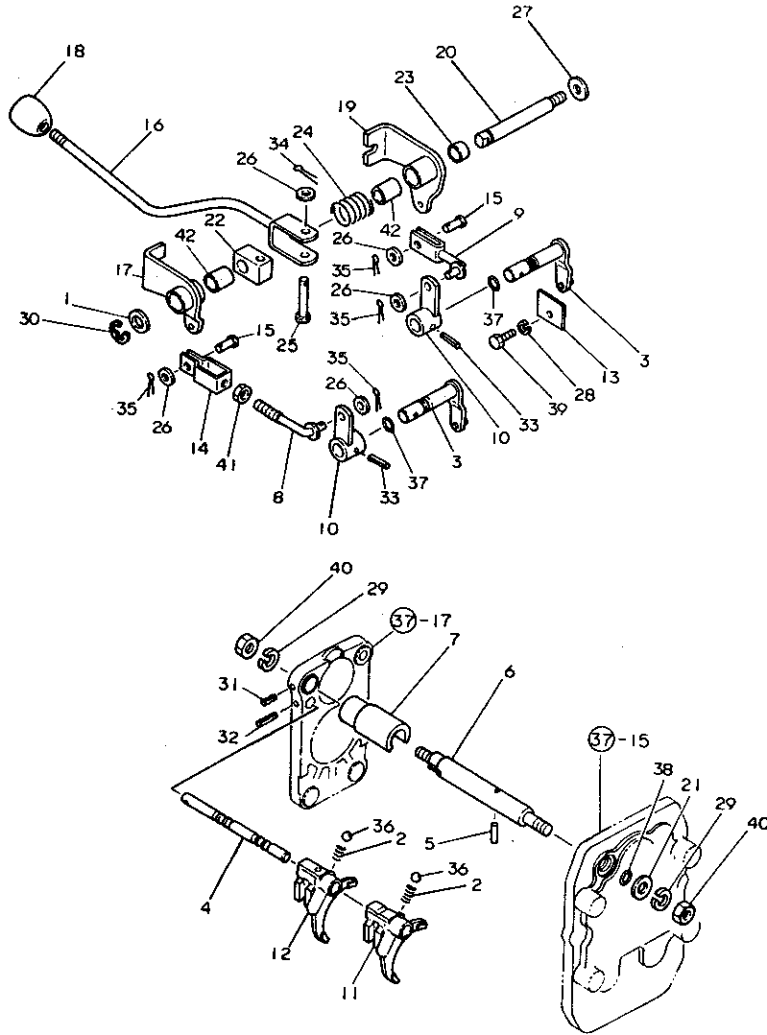

46. P . T . O . 変 速

N002349

+-----+
I 1F16 I
I (1F01) I
+-----+
NPC-1388

46. P . T . O . 変 速

84.11.07
(A)=YM2202
(B)=YM2202D
(C)=YM2402
(D)=YM2402D

ミタシ NO.	レハル O	フツシハツコウ	フツシ メイ	---コウ--- I P/U A R				
				(A)	(B)	(C)	(D)	
1	.	1A1320-11100	サカネ(シツクフーリ)	1	1	1	1	2
2	.	194310-27180	スプリング 22.2	2	2	2	2	1
3	.	194312-27570	シフト-6(PTO)	2	2	2	2	1
4	.	194312-27660	フォークシフト(PTO)	1	1	1	1	1
5	.	194312-27670	スベントル(インタ-ロツク)	1	1	1	1	1
6	.	194312-27680	シフト(インタ-ロツク)	1	1	1	1	1
7	.	194312-27690	スリフ(インタ-ロツク)	1	1	1	1	1
8	.	194312-27710	ロツト"A(PTOチェンシ)	1	1	1	1	1
9	.	194312-27720	ロツト"B(PTOチェンシ)	1	1	1	1	1
10	.	194312-27730	チェンシア-6(PTO)	2	2	2	2	1
11	.	194312-27740	シフトア-ク(PTO1-2)	1	1	1	1	1
12	.	194312-27750	シフトア-ク(PTO3-4)	1	1	1	1	1
13	.	194312-27761	キ-フプレート	1	1	1	1	1
14	.	194312-27770	フタマツキキ	1	1	1	1	1
15	.	194312-27780	アタマツキヒン 8.9	2	2	2	2	1
16	.	194312-27800	PTOチェンシレハ-	1	1	1	1	1
17	.	194312-27810	PTOレハ-A	1	1	1	1	1
18	.	194420-27810	ノフ(PTO)	1	1	1	1	1
19	.	194312-27820	PTOレハ-B	1	1	1	1	1
20	.	194312-27860	サホ-トヒン(PTOレハ)	1	1	1	1	1
21	.	194150-27870	ワツシヤ 16X26X2	1	1	1	1	1
22	.	194312-27870	サホ-タ(PTOレハ)	1	1	1	1	1
23	.	194312-27880	フツシ	1	1	1	1	1
24	.	194312-27890	スプリング(PTOレハ)	1	1	1	1	1
25	.	194310-29540	ヒン	1	1	1	1	1
26	.	22137-100000	サカネ 10	5	5	5	5	20
27	.	22137-140000	サカネ 14	1	1	1	1	10
28	.	22217-080000	ハネサカネ 8	1	1	1	1	50
29	.	22217-160000	ハネサカネ16	2	2	2	2	20
30	.	22272-000150	エカッタスナツフリンク 15	1	1	1	1	5
31	.	22351-060016	ロールヒン 6X16	1	1	1	1	20
32	.	22351-060025	ロールヒン 6X25	1	1	1	1	5
33	.	22351-060028	スプリングヒン 6X28	2	2	2	2	10
34	.	22417-200180	ワリヒン 2X18	1	1	1	1	10
35	.	22417-250180	ワリヒン 2.5X18	4	4	4	4	10
36	.	24190-100001	コウキユウ 5/16	2	2	2	2	10
37	.	24311-000140	リンク P14	2	2	2	2	5
38	.	24311-000160	リンク P-16	1	1	1	1	5
39	.	26116-080162	ホルト 8X16	1	1	1	1	10
40	.	26736-160002	ナツ(ホソ) 16	2	2	2	2	5
41	.	26756-100002	トメナツト 10	1	1	1	1	30
42	.	194312-27850	フツシ 17X20X29	2	2	2	2	1