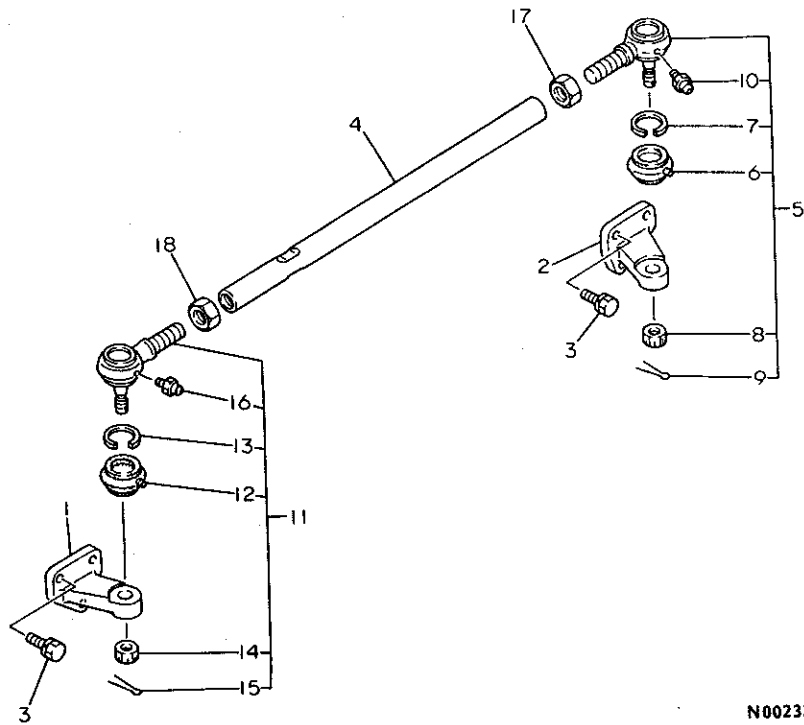

80. ナックルアーム(パワステ)

N002326

+-----+
I 1K08 I
I (1K07) I
+-----+
NPC-1388

80. ナックルアーム(パワステ)

84.11.07
(A)=YM2202
(B)=YM2202D
(C)=YM2402
(D)=YM2402D

ミタマ NO.	レベル 0	フレンパツコウ	フレン メ	-----コウ----- (A)(B)(C)(D)	I	P/U	A	R
1	.	194551-12110	ナックルアーム L	1	1		1	
2	.	194551-12210	ナックルアーム R	1	1		1	
3	.	26013-100302	ホムルト(パツネ) 10X 30	6	6		10	
4	.	194551-12310	タイロツト	1	1		1	
5	.	194450-12400	タイロツト"エント"LR CMP	1	1		1	
6	..	194450-12551	タ"ストカハ"	1	1		1	
7	..	194450-12560	ピツトリンク"	1	1		1	
8	..	194450-16170	ミソツキナツト 14	1	1		1	
9	..	22417-300250	フリヒオン 3X25	1	1		1	
10	..	24761-060000	ク"リスニツフ" MT6X1	1	1		1	
11	.	194450-12410	タイロツト"エント"RL CMP	1	1		1	
12	..	194450-12551	タ"ストカハ"	1	1		2	
13	..	194450-12560	ピツトリンク"	1	1		10	
14	..	194450-16170	ミソツキナツト(ヒクホソ) 14	1	1		1	
15	..	22417-300250	フリヒオン 3X25	1	1		1	
16	..	24761-060000	ク"リスニツフ" MT6X1	1	1		1	
17	.	194450-12590	トメナツトCL 20	1	1		1	
18	.	26776-200002	トメナツト(ホソ) 20	1	1		10	

N002326