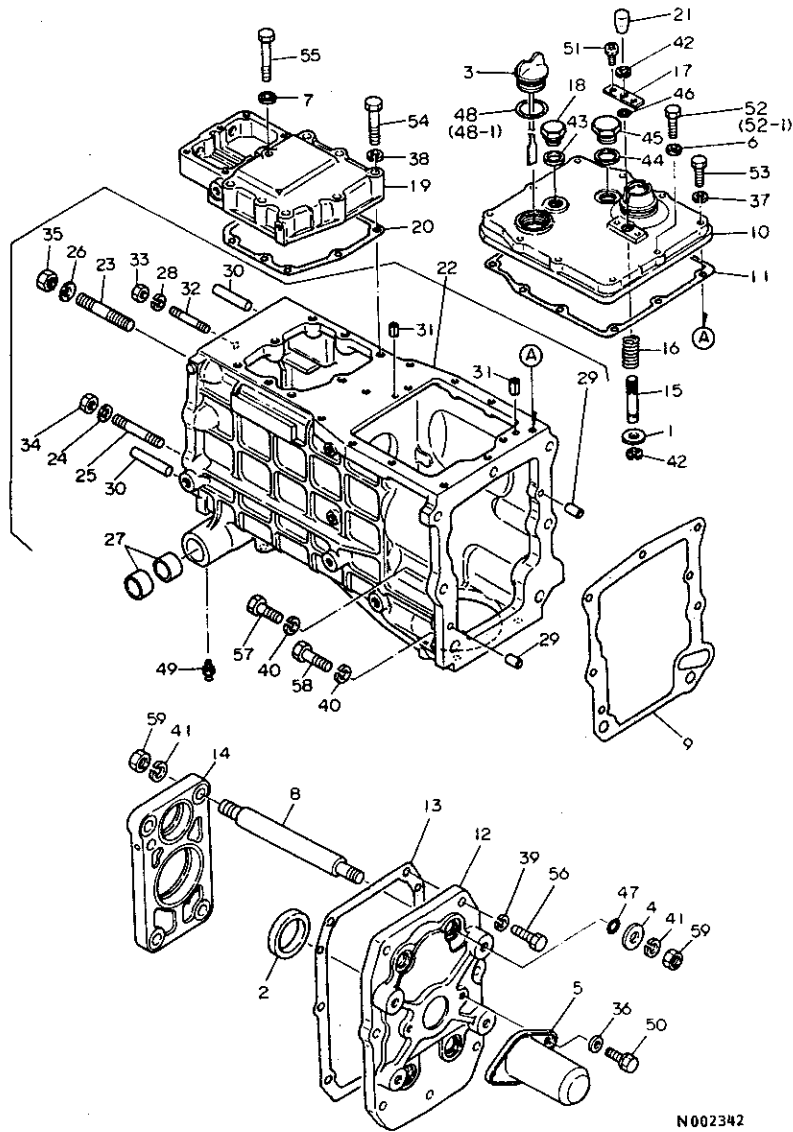

39. ミッションケース(パワステ)

N002342

+-----+
I 1F08 I
I (1F01) I
+-----+
NPC-1388

39. ミッションケース(パワステ)

84.11.07
(A)=YM2202
(B)=YM2202D
(C)=YM2402
(D)=YM2402D

No.	レベル 0	パワステ部品	パワステ	---コネク--- I P/U A R			
				(A)	(B)	(C)	(D)
1	.	1C6080-62670	ベルトカバー-トリツサカネ	1	1	1	2
2	.	194130-26350	オイルシール TC42609	1	1	1	1
3	.	194150-24290	アブラワタ M33X184	1	1	1	2
4	.	194150-27870	ワッシャ 16X26X2	3	3	1	1
5	.	194190-26860	PTO シヤフトカバー	1	1	1	1
6	.	194310-24240	ゴムツキサカネ 8	1	1	1	1
7	.	194310-24240	ゴムツキサカネ 8	1	1	1	1
8	.	194310-24380	PTOサポート	3	3	1	1
9	.	194312-24120	ハーツキン(ミッションケース)	1	1	1	1
10	.	194312-24231	フクヘンソクカバー	1	1	1	1
11	.	194312-24240	ハーツキン(フクヘンソクカバー)	1	1	1	1
12	.	194312-24350	ミッションケース入りカバー	1	1	1	1
13	.	194312-24360	ハーツキン(リヤカバー)	1	1	1	1
14	.	194312-24371	フレート(PTO)	1	1	1	1
15	.	194312-27420	クリ-フロッツレバー	1	1	1	1
16	.	194312-27430	スプリング(フロッツレバー)	1	1	1	1
17	.	194312-27440	ロリクワオサエ	1	1	1	1
18	.	194312-46750	6カクフロッツPF3/8	1	1	1	1
19	.	194422-24220	ハーツキン(ケースカバー)	1	1	1	1
20	.	194550-27030	ノブ 6.5X18X35	1	1	1	1
21	.	194600-24100	ミッションケース CMP	1	1	1	1
22	..	194170-24140	ウエキホルト 14X85	2	2	1	1
23	..	194274-13580	ロツクスプリングワッシャ 12	5	5	2	2
24	..	194312-24130	ウエキホルト 12X75	5	5	1	1
25	..	194465-14220	ロツクスプリングワッシャ 14	2	2	1	1
26	..	194740-06080	フツシユ(オートマトルボウ)	4	4	1	1
27	..	22217-100000	ハネサカネ10	1	1	100	100
28	..	22312-100180	アイコウピン 10X18	2	2	5	5
29	..	22312-100560	アイコウピン 10X56	2	2	2	2
30	..	22351-080020	ローピン 8X20	2	2	10	10
31	..	26216-100502	ウエキホルト 10X50	1	1	2	2
32	..	26716-100002	ナツト 10	1	1	10	10
33	..	26716-120002	ナツト 12	5	5	10	10
34	..	26716-140002	ナツト 14	2	2	5	5
35	.	194601-24210	ミッションケースカバー-(PST)	1	1	1	1
I 36	.	22137-080000	サカネ 8	2	2	7	10
				(B=FXXXXX)	(D=FXXXXX)		
37	.	22217-080000	ハネサカネ 8	9	9	50	50
38	.	22217-080000	ハネサカネ 8	7	7	50	50
39	.	22217-120000	ハネサカネ 12	3	3	50	50
40	.	22217-120000	ハネサカネ 12	7	7	50	50
41	.	22217-160000	ハネサカネ16	6	6	20	20
42	.	22272-000060	Eカクタツフリンク 6	2	2	10	10
43	.	23414-170022	トウハーツキン 17	1	1	20	20
44	.	23414-200026	トウハーツキン 20	1	1	10	10
45	.	23881-200002	6カクアタマフロッツ	1	1	2	2
46	.	24311-000080	オリク P8	1	1	5	5
47	.	24311-000160	オリク P-16	3	3	5	5
48	.	* 24341-000320	オリク S32	1	1	10	10
I 48-1	.	24341-000315	オリク S31.5	1	1	N	N
				(B=FXXXXX)	(D=FXXXXX)		
49	.	24761-010000	クリスニツフWA-M6F	2	2	5	5
50	.	26013-080122	ホルト(B 8X12)	2	2	10	10
51	.	26022-050082	ナハコネシ(B 5X8)	2	2	30	30

** ツツク **

N002342