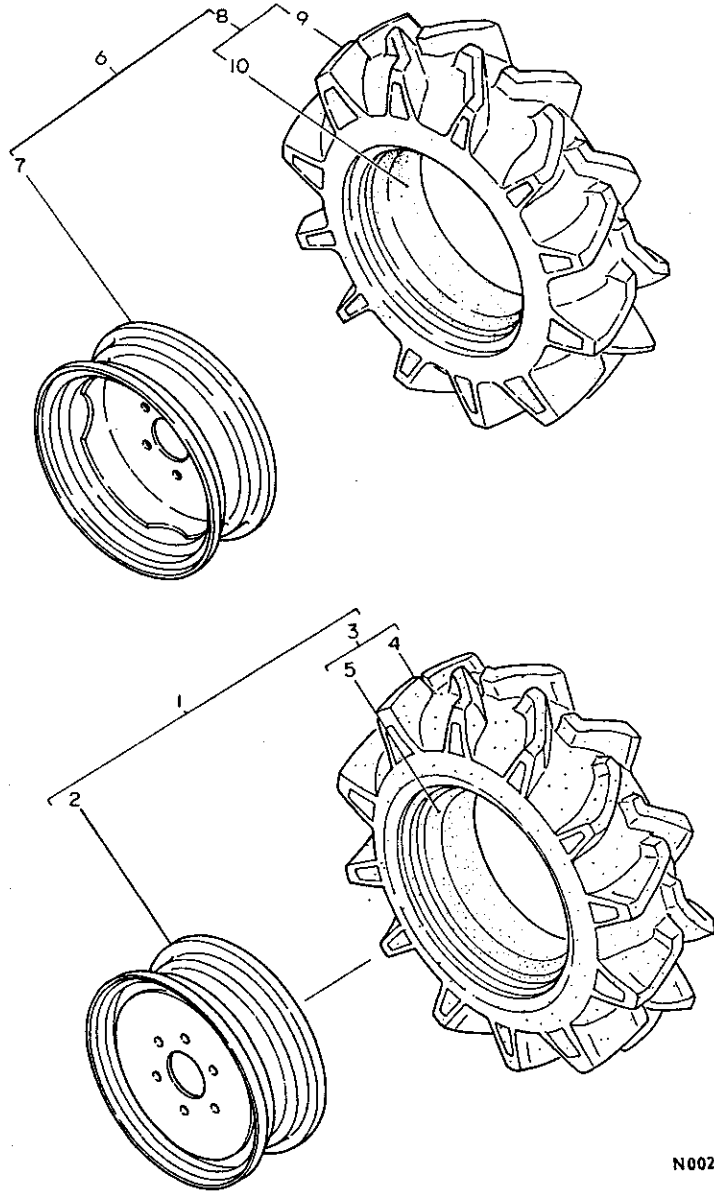

30. フロントホイールタイヤ

N002333

+-----+
I 1D13 I
I (1D01) I
+-----+
NPC-1388

30. フロントホイールタイヤ

84.11.07
(A)=YM2202
(B)=YM2202D
(C)=YM2402
(D)=YM2402D

ミタツシ NO.	レベル 0	フービクハツンコウ	フービク メイ	-----コスク----- I P/U A R			
				(A)	(B)	(C)	(D)
1	.	794166-14700	フロントホイールタイヤL シクミ	1	1	1	1
2	..	194311-14700	ホイール DC5JAX14	1	1	1	1
3	...	194166-14800	タイヤ6-14 CMP	1	1	1	1
4	...	194166-14810	タイヤ	1	1	1	1
5	...	194166-14820	チ1-7"	1	1	1	1
6	.	794166-14800	フロントホイールタイヤR シクミ	1	1	1	1
7	..	194311-14700	ホイール DC5JAX14	1	1	1	1
8	..	194166-14800	タイヤ6-14 CMP	1	1	1	1
9	...	194166-14810	タイヤ	1	1	1	1
10	...	194166-14820	チ1-7"	1	1	1	1

N002333