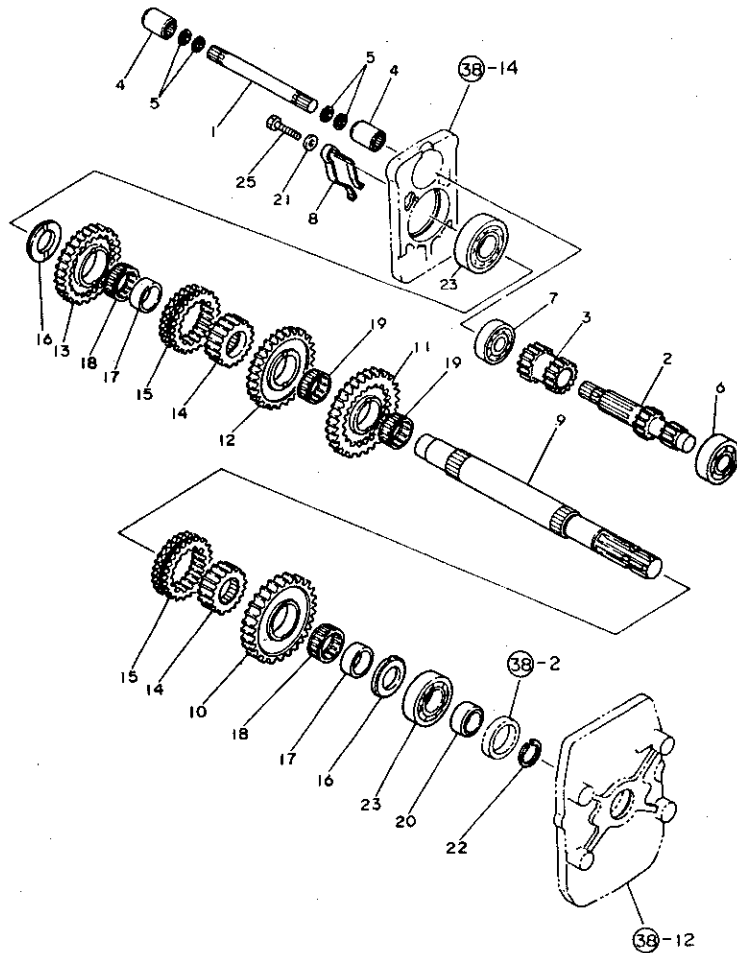

43. P. T. O. 駆動シャフト

N002346

+-----+
I 1F13 I
I(1F01)I
+-----+
NPC-1388

43. P. T. O. 駆動シャフト

84.11.07

(A)=YM2202
(B)=YM2202D
(C)=YM2402
(D)=YM2402D

ミタ No.	レ 0	フ コ	フ メ	---				I	P	U	A	R
				(A)	(B)	(C)	(D)					
1	.	194310-25991	コネクティングシャフト	1	1	1	1					1
2	.	194312-26111	ピニオンシャフト(PTO)	1	1	1	1					1
3	.	194312-26151	PTOピニオン(18-20)	1	1	1	1					1
4	.	194190-26180	ジョイント	2	2	2	2					1
5	.	22252-000170	アジョウアダプタリンク 17	4	4	4	4					10
6	.	24101-063054	ホムルハアリンク 6305	1	1	1	1					1
7	.	24101-063044	ホムルハアリンク 6304	1	1	1	1					1
8	.	194150-26331	イタハネ	1	1	1	1					1
9	.	194312-26500	PTOシャフト	1	1	1	1					1
10	.	194312-26551	PTOギヤ(53)	1	1	1	1					1
11	.	194312-26561	PTOギヤ(49)	1	1	1	1					1
12	.	194312-26571	PTOギヤ(46)	1	1	1	1					1
13	.	194312-26581	PTOギヤ(43)	1	1	1	1					1
14	.	194312-26610	スワライナカラ (PTO)	2	2	2	2					1
15	.	194312-26620	シフト (PTO)	2	2	2	2					1
16	.	194312-26630	スラストワッシャ 35X60X4	2	2	2	2					1
17	.	194312-26640	カラ 35X45X19	2	2	2	2					1
18	.	194312-26660	ニートLB K454919	2	2	2	2					1
19	.	194312-26670	ニートLB K404718	2	2	2	2					1
20	.	194130-33452	コムツキカラ	1	1	1	1					1
21	.	22137-050000	サッカネ 5	3	3	3	3					50
22	.	22292-000350	トメワ 35	1	1	1	1					5
23	.	24101-062074	ホムルハアリンク 6207	2	2	2	2					1
25	.	26116-050304	ホムルト 5X30	3	3	3	3					20

N002346