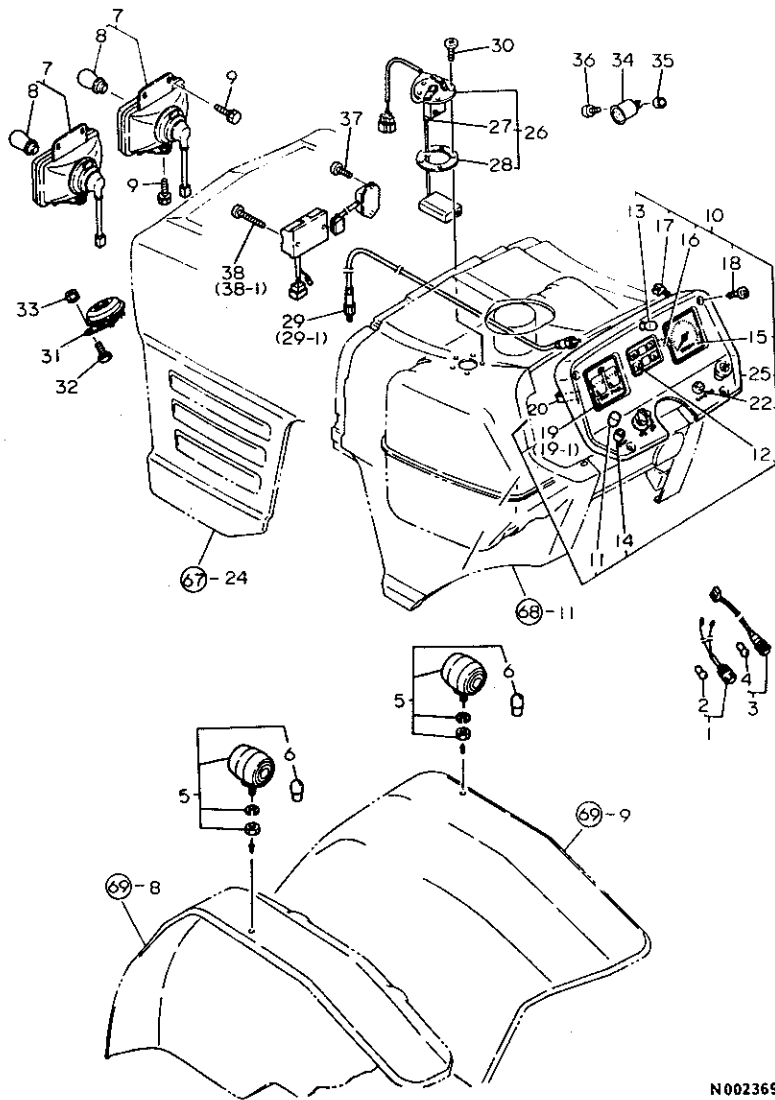

66. ラン プ

N002369

66. ラン プ

84.11.07

+-----+
I 1J04 I
I (1J01) I
+-----+
NPC-1388

(A)=YM2202
(B)=YM2202D
(C)=YM2402
(D)=YM2402D

ミタツ NO.	レハル O	フエロハソコウ	フエロ メイ	---コウ---				I P/U A R
				(A)	(B)	(C)	(D)	
1	.	194312-54700	タツシランフ° CMP	1	1	1	1	1
2	..	194151-55820	チンキ2ウ 12V 3.4W	1	1	1	1	2
3	.	194312-55500	ハ°ロツト(ヒ-2) CMP	1	1	1	1	1
4	..	194151-55820	チンキ2ウ 12V 3.4W	1	1	1	1	2
5	.	194440-53400	フラツシヤランフ° CMP	2	2	2	2	1
6	..	194080-55820	チンキ2ウ 12V.20W	2	2	2	2	2
7	.	194550-53100	ハツシランフ° CMP	2	2	2	2	1
8	..	194550-55810	チンキ2ウ 12V35/35W	2	2	2	2	1
9	.	26013-060122	ホルト(B 6X12)	6	6	6	6	50
10	.	194312-56010	コンヒ°ネイヨメ-タCMP	1	1	1	1	1
11	..	194150-52170	ホ-ンスイツチキヤツフ°	1	1	1	1	2
12	..	194420-55101	ホ°ツクス(ハ°ロツト)	1	1	1	1	1
13	..	194151-55820	チンキ2ウ 12V 3.4W	8	8	8	8	2
14	..	194150-52160	ホ-ンスイツチ	1	1	1	1	1
15	..	194312-56100	アワメ-タ	1	1	1	1	1
16	..	194312-56120	フ°ラツツ(1)	1	1	1	1	1
17	..	194312-56130	コ-ト°(メ-タ)	1	1	1	1	1
18	..	194312-56150	タツヒ°ンネシ° 4X16	8	8	8	8	3
19	..	194420-56401	チンフ°フ°エイルメ-タ	1	1	1	1	1
I 19- 1	..	194312-56401	チンフ°フ°エイルメ-タ CMP	1	1	1	1	S 1
		(A=FXXXXX)	(B=FXXXXX)	(C=FXXXXX)	(D=FXXXXX)			
20	..	194312-56420	フ°ラツツ(2)	1	1	1	1	1
22	..	194420-57301	ウ-キツト(チエツク)	1	1	1	1	1
25	..	194312-61610	ハ°ネルタ°ツツシホ°ト°	1	1	1	1	1
26	.	194420-56600	ネリヨウケイ°シ°CMP	1	1	1	1	1
27	..	194420-56610	ケ°シ°センタ°	1	1	1	1	1
28	..	194420-56620	ハ°ツキン(ケ°シ°センタ°)	1	1	1	1	1
29	.	* 194190-56900	メ-タケ°フルコンフ°リ-ト	1	1	1	1	1
I 29- 1	.	121400-91140	メ-タケ°フル CMP	1	1	1	1	R 1
		(A=FXXXXX)	(B=FXXXXX)	(C=FXXXXX)	(D=FXXXXX)			
30	.	26557-050122	フ°ラ°コネシ° 5X12	5	5	5	5	10
31	.	194151-57100	ホ-ン	1	1	1	1	1
32	.	26116-060122	ホルト 6X12	2	2	2	2	30
33	.	194990-22040	ケ°ラ°ス (入ハ°ツク) 6	2	2	2	2	1
34	.	194080-57202	フラツシヤリル-	1	1	1	1	1
I 35	.	194151-57210	ス°ロ-サ	1	1	1	1	Z 1
		(A=FXXXXX)	(B=FXXXXX)	(C=FXXXXX)	(D=FXXXXX)			
36	.	26557-050162	フ°ラ°コネシ° 5X16	1	1	1	1	50
37	.	26557-060122	フ°ラ°コネシ° 6X12	2	2	2	2	10
38	.	26557-060302	フ°ラ°コネシ° 6X30	2	2	2	2	50
I 38- 1	.	26587-060202	ハ°イソ°コネシ°(+フ°ラ° 6X20)	2	2	2	2	S
		(A=F10382)	(B=F10572)	(C=F30213)	(D=F30432)			

N002369