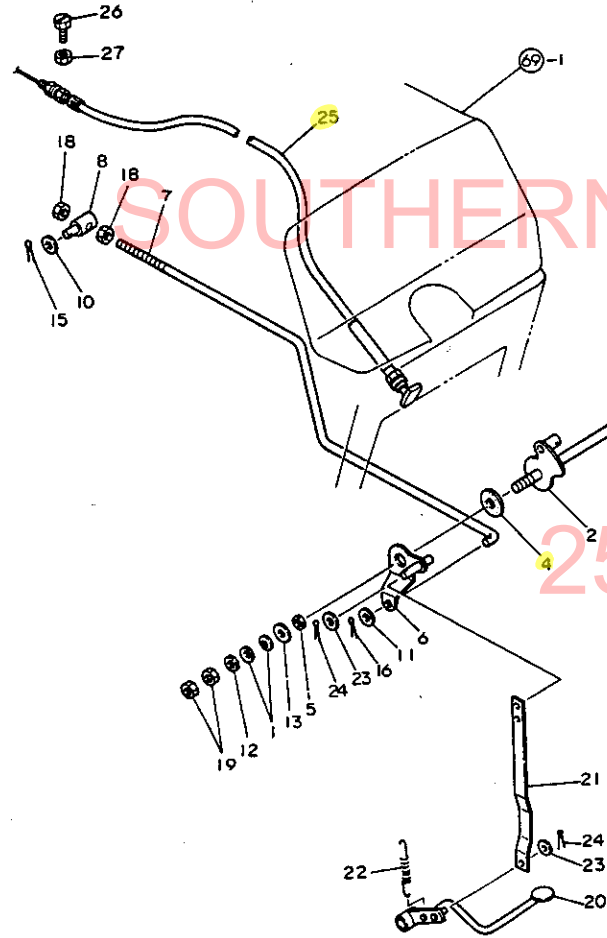

19. アクセルレバー

+-----+
I 1C02 I
I (1C01) I
+-----+
NPC-1287

19. アクセルレバー

83.06.10
(A)=YM2001
(B)=YM2001D
(C)=YM2301
(D)=YM2301D

品番 NO.	仕様	部品名	---コネク---				I	P	U	A	R
			(A)	(B)	(C)	(D)					
1	.	194740-00160	ネジヨウサハラハネ	M10	2	2	2	2	10		
2	.	194420-01111	アクセルレバー		1	1	1	1	1		
3	.	194150-01190	アクセルレバーノブ		1	1	1	1	1		
4	.	194145-01260	ワリクシヨクフプレート		1	1	1	1	1		
5	.	194150-01270	スハ-サ 20		1	1	1	1	1		
6	.	194420-01351	リンクレバー(アクセルレバー)		1	1	1	1	1		
7	.	194312-01361	リンクロツク(アクセルレバー)		1	1	1	1	1		
8	.	194150-01370	アクセルレバーアシスタ		1	1	1	1	1		
10	.	22137-080000	サッカネ 8		1	1	1	1	10		
11	.	22137-080000	サッカネ 8		1	1	1	1	10		
12	.	22137-100000	サッカネ 10		1	1	1	1	20		
13	.	22157-100000	サッカネ 10		1	1	1	1	10		
15	.	22417-160180	ワリコン 1.6X18		1	1	1	1	10		
16	.	22417-160180	ワリコン 1.6X18		1	1	1	1	10		
18	.	26716-080002	ワリコン M8(6T)		2	2	2	2	10		
19	.	26716-100002	ナット 10		2	2	2	2	10		
20	.	194420-01410	フ-トアクセルレバー		1	1	1	1	1		
21	.	194312-01441	ロツク(フ-トアクセル)		1	1	1	1	1		
22	.	194420-01450	リターンフ-トアシスタ(フ-トアクセル)		1	1	1	1	1		
23	.	22137-060000	サッカネ 6		2	2	2	2	50		
24	.	22417-160180	ワリコン 1.6X18		2	2	2	2	10		
25	.	194167-01500	チコンフ-トアシスタ CMP		1	1	1	1	1		
I 25- 1	.	194312-01600	キカンチイシケ-フ-ル CMP		1	1	1	1	S	1	
		(A=FXXXXXX)	(B=FXXXXXX)								
26	.	26116-050142	ボルト 5X14		1	1	1	1	30		
27	.	26756-050002	トメナット 5		1	1	1	1	50		
I 28	.	194275-01500	チコンフ-トアシスタ CMP		1	1	1	1	W		
		(A=FXXXXXX)	(B=FXXXXXX)								
I 29	.	26116-050142	ボルト 5X14		1	1	1	1	W		
		(A=FXXXXXX)	(B=FXXXXXX)								
I 30	.	26756-050002	トメナット 5		1	1	1	1	W		
		(A=FXXXXXX)	(B=FXXXXXX)