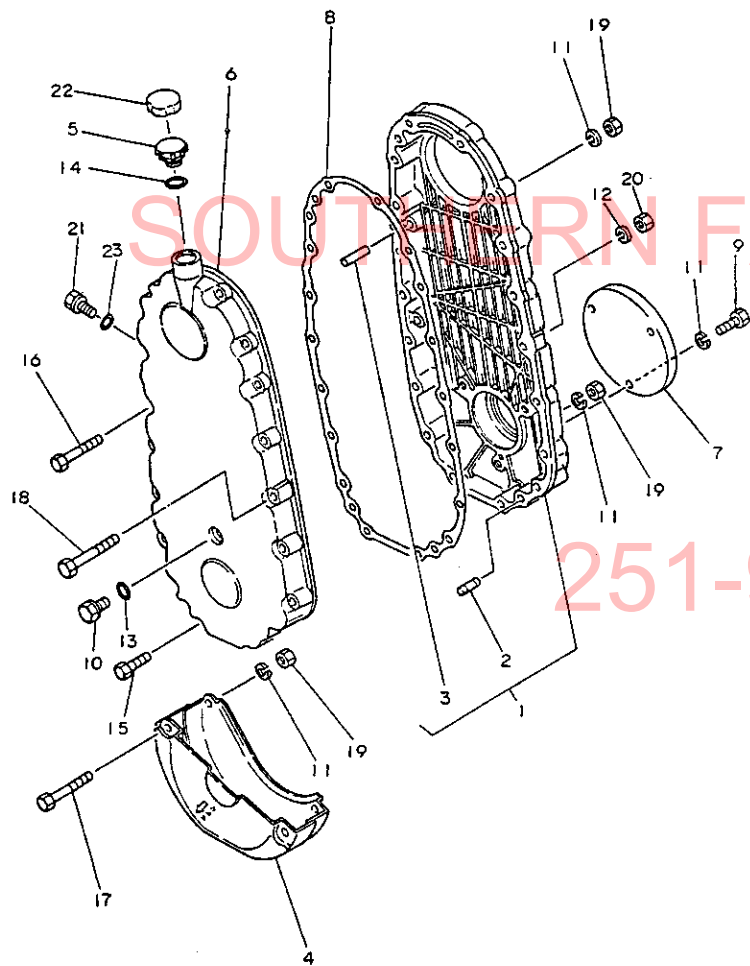

101. ローターケース

+-----+
I 1110 I
I (1105) I
+-----+
NPC-1287

101. ローターケース

83.06.10
(A)=RS1504
(B)=
(C)=
(D)=

ミタツ NO.	レベル 0	パネンパソコウ	パネン メ	---コソク---				I	P/U	A	R
				(A)	(B)	(C)	(D)				
1	.	195230-13100	ローターSR CMP	1						1	
2	..	1A1040-26060	アイコウロン 8X28	2						2	
3	..	195230-13380	アイコウロン 10X42	3						2	
4	.	195230-13500	フオチクタCMP	1						1	
5	.	195230-12190	ピン(チクシコウ)	1						1	
6	.	195230-13110	ローターL	1						1	
7	.	195230-13190	タスタカハ-	1						1	
8	.	195230-13360	ハツキン(ローター)	1						1	
9	.	195230-13440	ホット 8X16	3						1	
10	.	1E4030-71430	トレン フラク 8	2						2	
11	.	22217-08000	ハネサカネ 8	11						50	
12	.	22217-10000	ハネサカネ10	4						100	
13	.	24311-000090	オリク P-9	2						5	
14	.	24341-000200	オリク S20	1						20	
15	.	26116-080302	ホット 8X30	3						10	
16	.	26116-080552	ホット 8X55	3						5	
17	.	26116-080602	ホット 8X60	2						10	
18	.	26116-100752	ホット 10X75	4						5	
19	.	26716-080002	6カフツ M8(6T)	8						10	
20	.	26716-100002	ナツ 10	4						10	
I 21	.	1A1040-48070	アツラツ 10	1						7	2
		(A=RXXXXX)									
I 23	.	24311-000120	オリク P-12	1						7	10
		(A=RXXXXX)									

251-957-2857