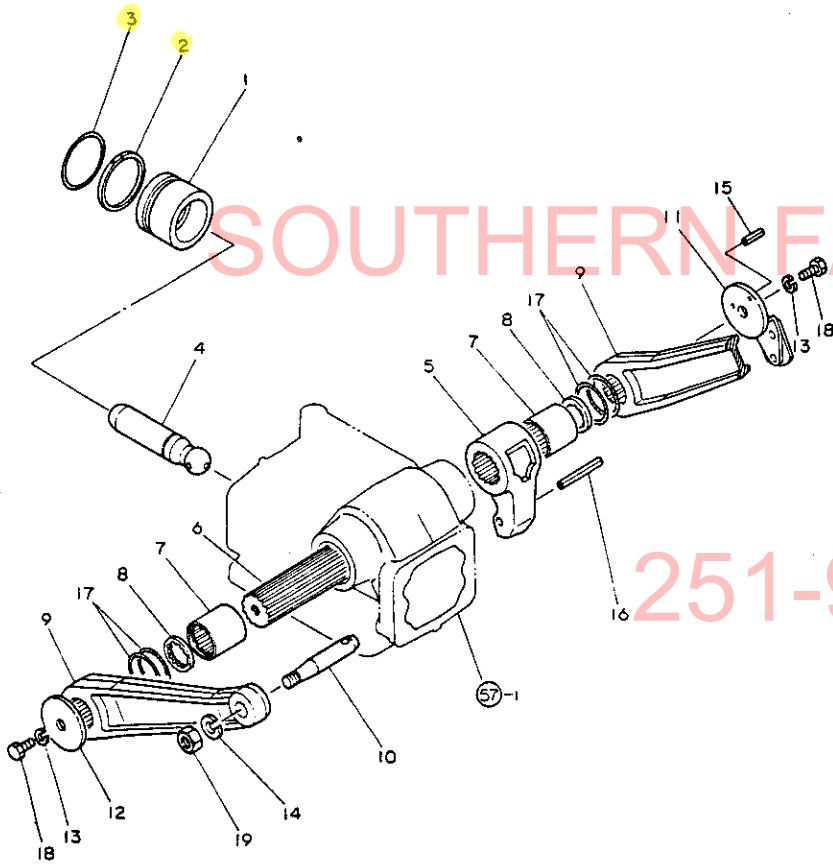

58. リフトクランク

+-----+
I 1F03 I
I (1F01) I
+-----+
NPC-1287

58. リフトクランク

83.06.10

(A)=YM2001
(B)=YM2001D
(C)=YM2301
(D)=YM2301D

ミタシ No.	レバノ O	フレンハココウ	フレンメイ	---コク---				I	P	U	A	R
				(A)	(B)	(C)	(D)					
1	.	194310-43310	ロストン	1	1	1	1					1
2	.	194130-43350	ハツクアツフリンク P65ヨク	1	1	1	1					1
3	.	24311-000650	リンク P-65	1	1	1	1					5
4	.	194310-43410	ロストンロツト	1	1	1	1					1
5	.	194151-44111	リフトクランク	1	1	1	1					1
6	.	194150-44211	リフティングシャフト	1	1	1	1					1
7	.	194150-44251	リフティングシャフトスリーブ	2	2	2	2					1
8	.	194150-44261	スライディングシャフトシール	2	2	2	2					1
9	.	194310-44420	リフトアーム	2	2	2	2					1
10	.	194130-44480	リフトアームピン	2	2	2	2					1
11	.	194312-44511	アーム(フイット)ハツク	1	1	1	1					1
12	.	194150-44530	ワッシャ	1	1	1	1					1
13	.	22217-120000	ハネサカネ 12	2	2	2	2					50
14	.	22217-160000	ハネサカネ16	2	2	2	2					20
15	.	22351-040014	ロムピン 4X14	1	1	1	1					10
16	.	22351-050056	ロムピン 5X56	1	1	1	1					10
17	.	24321-000500	リンクG-50	4	4	4	4					10
18	.	26116-120252	ホイット 12X25	2	2	2	2					10
19	.	26736-160002	ナツ(ボツ 16	2	2	2	2					5

251-957-2857