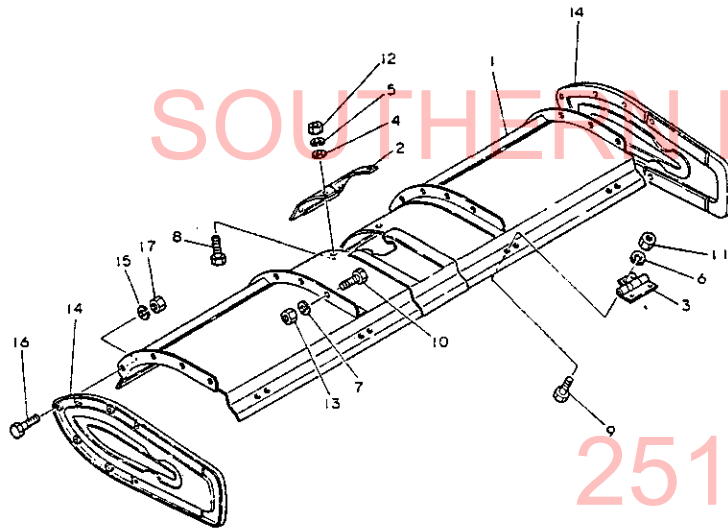

136. ロータリカバー

+-----+
I 1K15 I
I (1K07) I
+-----+
NPC-1287

136. ロータリカバー

83.06.10
(A)=RC1704
(B)=
(C)=
(D)=

ミタツシ NO.	レハル O	フエシハソコウ	フエシメイ	---コウ---				I P/U A R
				(A)	(B)	(C)	(D)	
1	.	195206-15400	ロータリカバー CMP	1				1
2	.	195206-15540	センターカバー (フロント)	1				1
3	.	195214-15600	エンジンフロートコンフオリート	4				1
4	.	22137-080000	サッカネ 8	4				10
5	.	22217-080000	ハネサッカネ 8	4				50
6	.	22217-080000	ハネサッカネ 8	8				50
7	.	22217-100000	ハネサッカネ10	8				100
8	.	26116-080162	ホルト 8X16	4				10
9	.	26116-080202	ホルト 8X20	8				10
10	.	26116-100222	ホルト 10X22	8				10
11	.	26716-080002	6カクナツト M8(6T)	8				10
12	.	26716-080002	6カクナツト M8(6T)	4				10
13	.	26716-100002	ナツト 10	8				10
14	.	195204-15610	カバー (ロータリサイト)	2				1
15	.	22217-080000	ハネサッカネ 8	8				50
16	.	26116-080162	ホルト 8X16	8				10
17	.	26716-080002	6カクナツト M8(6T)	8				10

251-957-2857