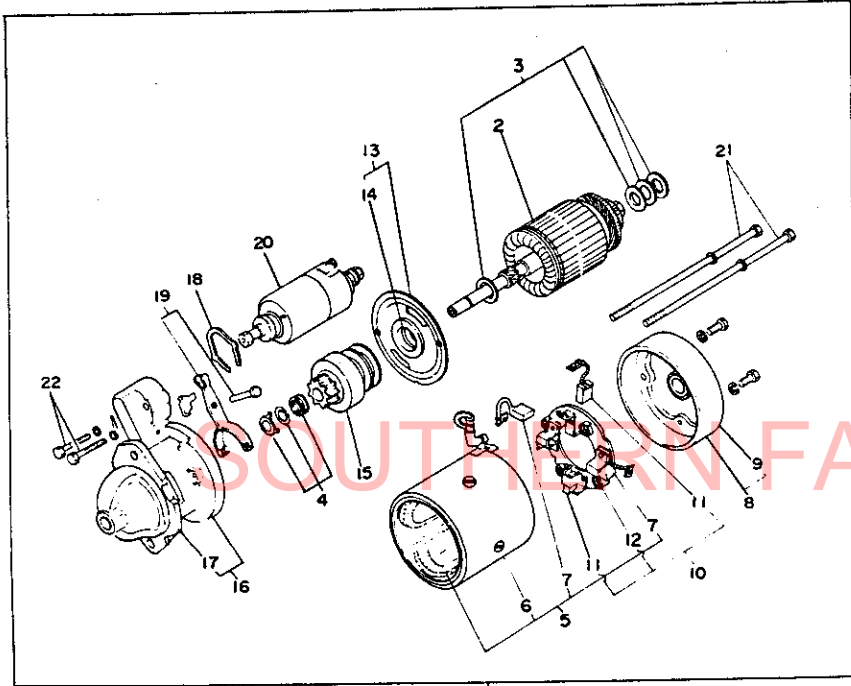

17. 電気始動装置

17. 電気始動装置

83.06.10

(A)=3T82B
(B)=3T84H-S
(C)=
(D)=

+-----+
I 1813 I
I (1A07) I
+-----+
NPC-1287

ミタツ NO.	レベル 0	フ"ピコハンコン"ウ	フ"ピコ メイ	----コスク---- I P/U A R			
				(A)	(B)	(C)	(D)
1	..	124250-77012	スターティングモーター	1	1		1
2	..	X21207100	アーマチャ ASSY...	1	1		1
3	..	X21201115	スラストワッシャ KIT	1	1		1
4	..	X21201110	ヒネオンストツパ° SET	1	1		1
5	..	X21204259	フィルターコイル ASSY	1	1		1
6	...	X12142215	ホーローコアスクリュー	4	4		
7	...	X21209311	フ"ラシ(+)	2	2		1
8	..	X22501300	リヤカハ" ASSY	1	1		1
9	...	X21204302	リヤカハ"-"アリンク"メタル	1	1		1
10	..	X21205310	フ"ラシホルダ" ASSY	1	1		1
11	...	X21207312	フ"ラシ(-)	2	2		1
12	...	X21201313	フ"ラシスフ"リンク"	4	4		1
13	..	X21205400	ピスター-"アリンク" ASSY	1	1		1
14	...	X21204401	ピスター-"アリンク"メタル	1	1		1
15	..	X212045001	ヒネオン ASSY	1	1		1
16	..	X21205650	キヤケ-ス ASSY	1	1		1
17	..	X21202601	キヤケ-ス-"アリンク"メタル	1	1		1
18	..	X21202602	タ"ストカハ" SET	1	1		1
19	..	X21201605	ソフトレハ" SET	1	1		1
20	..	X212037002	マク"ネットスイッチ ASSY	1	1		1
21	..	X21204810	スル-"ホルト	2	2		1
22	..	X21145866	トリツクホルト	2	2		1
23	..	124550-77020	ターミナル カハ"	1	1		1
24	..	124550-77030	ターミナルカハ"	1	1		1
25	..	124764-77090	ホシ"ヨワイヤ	1	1		1
26	..	121450-77200	タイイナモ(FWM	1	1		1
27	..	121522-77330	アシ"ヤスタ(ホルト	1	1		1
28	..	121450-77711	カーレントリミッタ	1	1		1
29	..	26011-080252	ホルト(A 8X25	1	1		20
30	..	129350-77050	ヒ-"タシートPK	1	1		1
				(A=EXXXXX	(B=EXXXXX