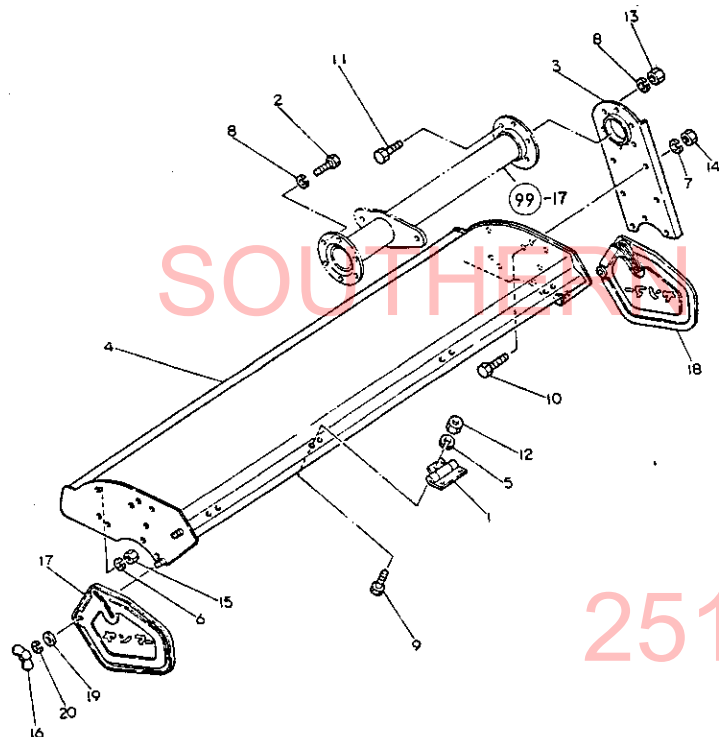

105. ロータリカバー

+-----+
I 1114 I
I (1105) I
+-----+
NPC-1287

105. ロータリカバー

83.06.10
(A)=RS1504
(B)=
(C)=
(D)=

ミタシ NO.	レベル 0	フレンパインコウ	フレン メイ	---コスク---	I P/U A R
				(A) (B) (C) (D)	
1	.	195214-15600	コンシフプレートコンフプレート	4	1
2	.	195216-15470	HB10X25(11T)	6	1
3	.	195218-15200	サイトツボート	1	1
4	.	195218-15400	ロタリカバー CMP	1	1
5	.	22217-080000	ハネサカネ 8	8	50
6	.	22217-100000	ハネサカネ10	4	100
7	.	22217-100000	ハネサカネ10	4	100
8	.	22217-100000	ハネサカネ10	12	100
9	.	26116-080202	ホルト 8X20	8	10
10	.	26116-100202	ホルト 10X20	4	10
11	.	26116-100222	ホルト 10X22	6	10
12	.	26716-080002	6カクナツ M8(6T)	8	10
13	.	26716-100002	ナツト 10	6	10
14	.	26716-100002	ナツト 10	4	10
15	.	26716-100002	ナツト 10	4	10
16	.	195070-15530	チヨウナツト	4	10
17	.	195214-15910	リヤサイトフプレート L	1	1
18	.	195214-15920	リヤサイトフプレート R	1	1
19	.	22137-100000	サカネ 10	4	20
20	.	22217-100000	ハネサカネ10	4	100

251-957-2857