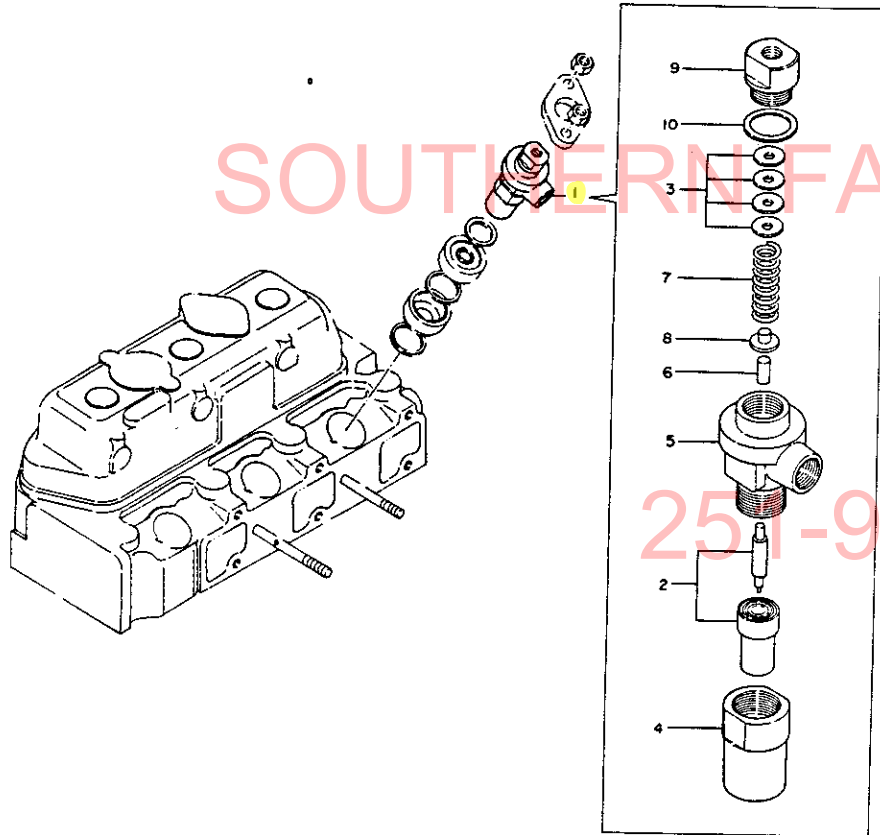

14. F . O 噴 射 弁

+-----+
| 1B08 |
| (1A07) |
+-----+
NPC-1287

14. F . O 噴 射 弁

83.06.10

(A)=3T82B
(B)=3T84H-S
(C)=
(D)=

ミタリ NO.	レベ 0	フレン ハコ コウ	フレン メイ	---コ ス---	I P/U A R
				(A) (B) (C) (D)	
1	.	704571-53100	F0770シヤハ ン.シクミ	3 3	1
2	..	124770-53000	ニート ル	3 3	1
3	..	110250-53150	FVSPチヨク セハ ン2W90ケ ンヨウ	3 3	1
4	..	104500-53080	ケ-ス ナツト	3 3	1
5	..	103854-53100	ネリヨウ ハ ンホ ンタイ	3 3	1
6	..	113200-53110	イン タ-ス ヒ コ ント ル	3 3	1
7	..	103854-53120	ノ ス ル ス フ リ ン ク	3 3	1
8	..	113200-53120	F0 ハ ン S P ケ (S C E カ タ ケ ン ヨ ウ	3 3	1
9	..	103854-53180	ネ リ ヨ ウ ハ ン ス フ リ ン ク オ サ エ	3 3	1
10	..	172100-53200	FV S P ケ ツ PK	3 3	1