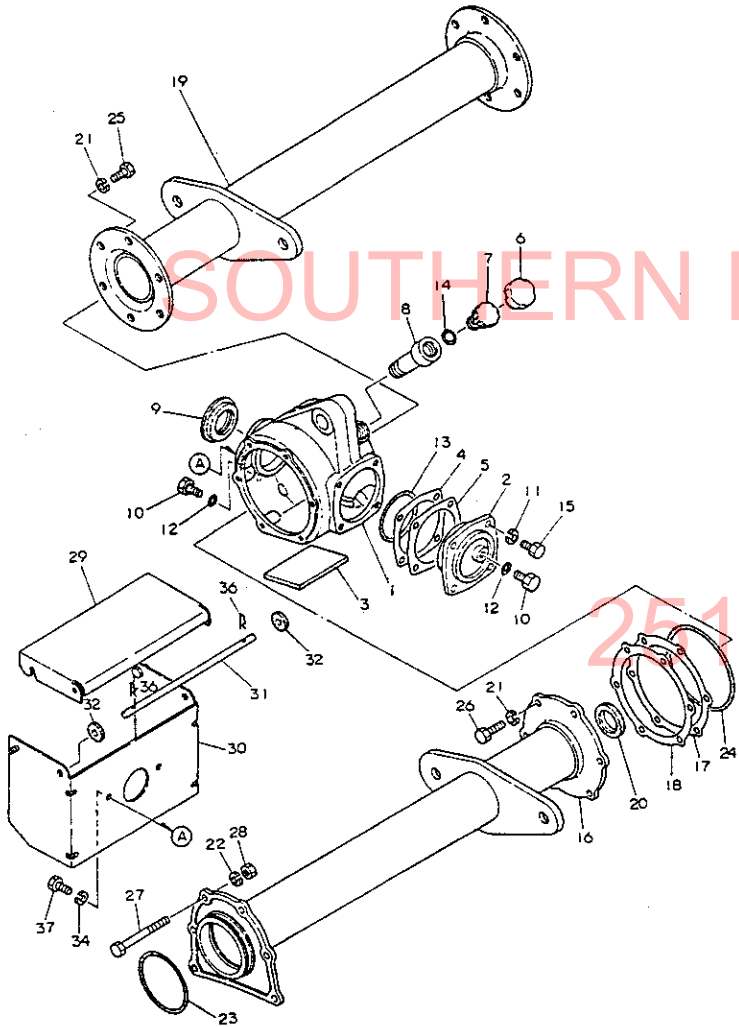

83. ギヤボックス

83. ギヤボックス

83.06.10

(A)=RS1404
(B)=
(C)=
(D)=

+-----+
I 1H07 I
I (1H04) I
+-----+
NPC-1287

ミタツシ NO.	レバール 0	フマシヤンコウ	フマシ メイ	-----コウ----- (A)(B)(C)(D)	I	P	U	A	R
1	.	195218-12110	ギヤボックス	1					1
2	.	195230-12130	ハアリングケース	1					1
3	.	195230-12140	ソフトア-7° 5X60X90	1					1
4	.	195230-12160	シム 0.2(ケース)	1					1
5	.	195230-12170	シム 0.3(ケース)	1					1
7	.	195230-12190	ピン(チヌツコウ)	1					1
8	.	195081-12230	チヌツコウ	1					1
9	.	195230-12510	オイルシール TC40 62 8	1					1
10	.	1A1040-48070	アブラツツ 10	2					2
11	.	22217-080000	ハネサカネ 8	4					50
12	.	24311-000120	オリク P-12	2					10
13	.	24321-000700	オリク G-70	1					5
14	.	24341-000200	オリク S20	1					20
15	.	26116-080202	ボルト 8X20	4					10
16	.	195230-12200	メーパーム L CMP	1					1
17	.	195230-12270	ハツキン(フランジ)	1					1
18	.	195230-12280	シム 0.3(フランジ)	1					1
19	.	195230-12300	メーパーム R CMP	1					1
20	.	195230-12520	オイルシール VC35 50 6	1					1
21	.	22217-100000	ハネサカネ10	12					100
I 22	.	22217-100000	ハネサカネ10	6				Z	100
(A=RXXXXX)									
23	.	24321-000900	オリク G90	1					5
24	.	24321-001250	オリク G125	1					2
I 25	.	26116-100252	ボルト 10X25	6				Z	10
(A=RXXXXX)									
26	.	26116-100302	ボルト 10X30	6					30
27	.	26116-100802	ボルト 10X80	6					10
28	.	26716-100002	ナット 10	6					10
29	.	195218-12461	PICカート(ウエ)	1					1
30	.	195218-12471	PICカート(サイト)	1					1
31	.	195218-12480	ピン 8X256	1					1
32	.	195218-12490	サッカネ(コウ)	2					1
34	.	22217-080000	ハネサカネ 8	2					50
36	.	22360-080000	スナツフピン8	2					30
37	.	26116-080162	ボルト 8X16	2					10