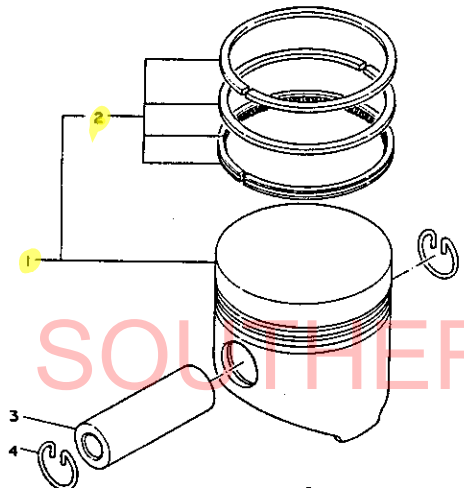

9. ピストン・コネクティングロッド

SOUTHERN FARM EQUIPMENT

251-957-2857

+-----+
I 1802 I
I (1A07) I
+-----+
NPC-1287

9. ピストン・コネクティングロッド

83.06.10
(A)=3T82B
(B)=3T84H-S
(C)=
(D)=

ミタツシ NO.	レベル	0	フ"ピ"ン"コ"ン"ク	フ"ピ"ン	メ"イ	---コ"ス"---	I	P/U	A	R
						(A)(B)(C)(D)				
1	.	*	129351-22090	ピ"ス"ト"ン	CMP	3				1
I 1- 1	.		129369-22090 (A=EXXXXX)	ピ"ス"ト"ン	CMP	3		R		
2	..		729351-22500	ピ"ス"ト"ン"リ"ン"ク"	シ"ク"ミ	3				1
3	.		103338-22300	ピ"ス"ト"ン"ピ"ン"	(NS65.75)	3				1
4	.		103338-22400	ピ"ス"ト"ン"ピ"ン"メ"ツ"		6				1
5	.		729350-23100	コ"ネ"ク"チ"ン"ク"	ロ"ツ"ト" シ"ク"ミ	3				1
6	..		129350-23010	コ"ネ"ク"チ"ン"ク"	ロ"ツ"ト"	3				1
7	..		129350-23100	ピ"ス"ト"ン"ピ"ン"メ"タ"ル		3				1
8	..	*	124060-23201	ロ"ツ"ト"	ホ"ル"ト	2				1
I 8- 1	..		104500-23201 (A=EXXXXX)	ロ"ツ"ト"	ホ"ル"ト	6		N		1
9	..		124060-23300	ク"ラ"ン"ク"ピ"ン"メ"タ"ル		3				1