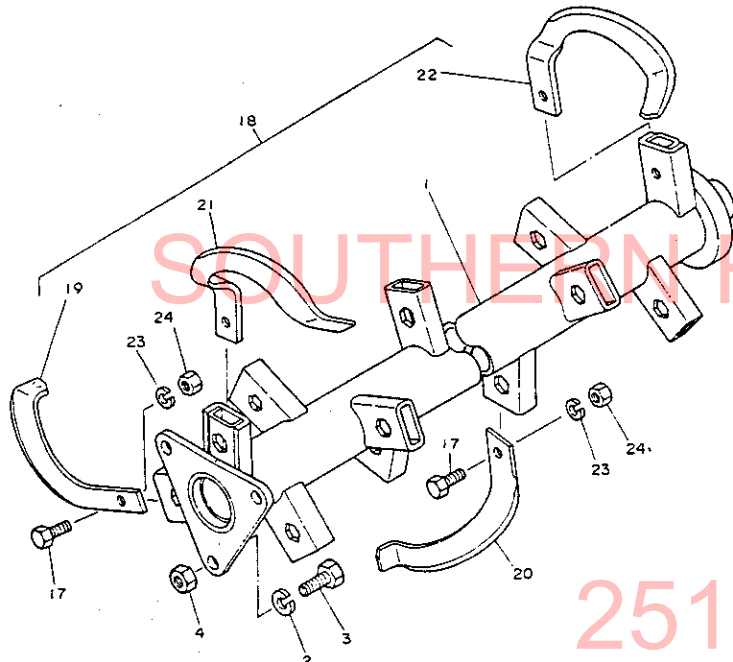

87. ロータシャフト

+-----+
I 1H11 I
I (1H04) I
+-----+
NPC-1287

87. ロータシャフト

83.06.10
(A)=RS1404
(B)=
(C)=
(D)=

ミタシ NO.	レベル 0	フレンハウソウ	フレンメイ	---コウ---			
				(A)	(B)	(C)	(D)
1	.	195230-14200	ロータシャフト CMP	1			1
2	.	22217-120000	ハネサツカネ 12	3			50
3	.	26116-120302	ホルト 12X30	3			10
4	.	26716-120002	ナツ 12	3			10
5	.	194080-09550	オイルシール QLF40 72 13	1			1
6	.	195021-14111	ロータヘアリソクカハス(ミキ)	1			1
7	.	195032-14120	ロータヘアリソクカハ	1			1
8	.	195020-14130	ロータヘアリソクカハ-ハツキン	1			2
9	.	195032-14140	ワツヤ	1			2
10	.	195020-14160	ロータシャフトシム	2			1
11	.	22217-080000	ハネサツカネ 8	4			50
12	.	22217-120000	ハネサツカネ 12	4			50
13	.	24101-062084	ヘアリソク 6208	1			1
14	.	26116-120282	ホルト 12X28	1			10
15	.	26116-120282	ホルト 12X28	3			10
16	.	26116-080252	ホルト 8X25	4			10
17	.	* 195185-14880	ホルト 11T(10X28-15)	32			1
I 17- 1	.	195015-14880	ホルト(ホソ 10X28	32			N
		(A=RXXXXX)					
18	.	795230-14400	シヨクリヨクナツツメ	1			1 A
19	..	195187-14970	ナツツメ L	15			5 A
20	..	195187-14980	ナツツメ R	15			5 A
21	..	195230-14210	ヘンソクナツツメ L	1			2 A
22	..	195230-14220	ヘンソクナツツメ R	1			2 A
23	.	22217-100000	ハネサツカネ10	32			100
24	.	* 195230-14890	ナツ 10(ホソ 8T	32			2
I 24- 1	.	195015-14890	ナツ(ホソ 10	32			N
		(A=RXXXXX)