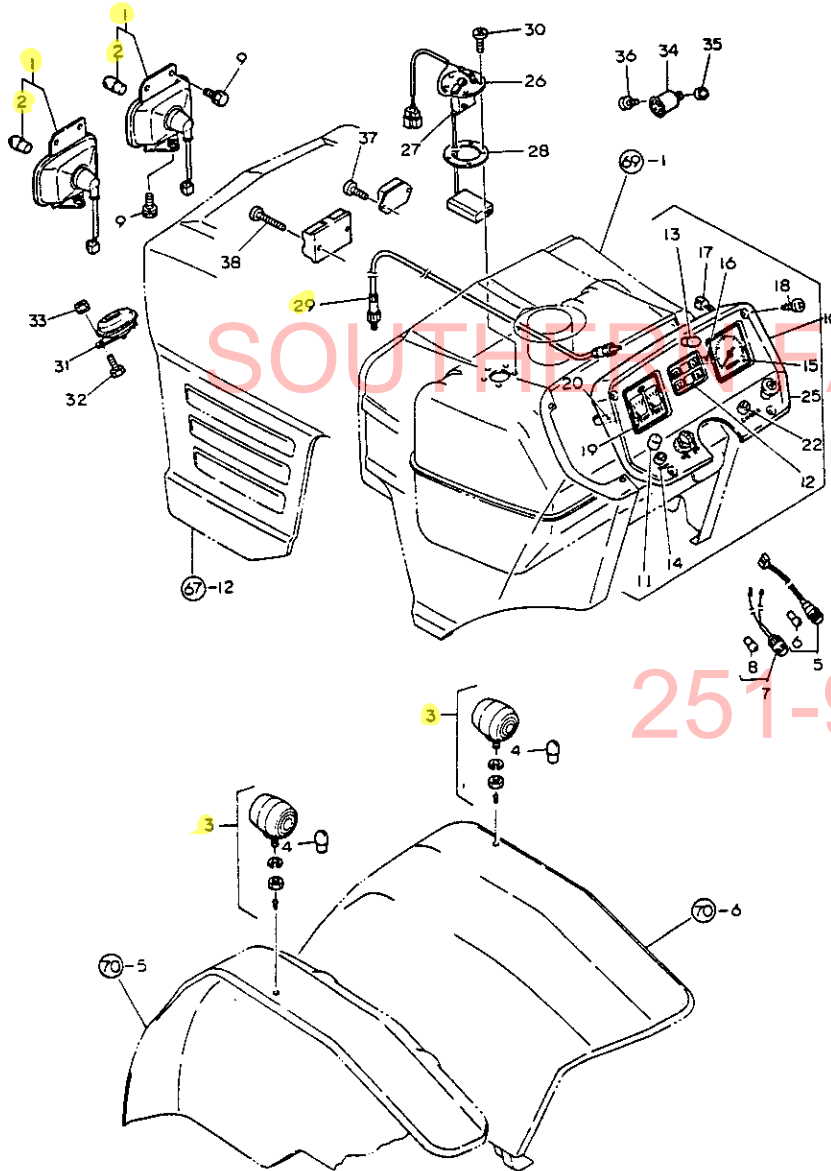

66. ランプ・メータ

66. ランプ・メータ

83.06.10

(A)=YM2001
(B)=YM2001D
(C)=YM2301
(D)=YM2301D

+-----+
I 1F12 I
I (1F09) I
+-----+
NPC-1287

ミタシ No.	シハル 0 No.	フレンハココウ No.	フレンメイ No.	---コウ--- (A)(B)(C)(D)	I	P	U	A	R
1	.	194312-53100	ハツランフ° CMP	2 2 2 2	2	2	2	2	1
2	..	194190-55810	テッキウ 12V35-25	2 2 2 2	2	2	2	2	1
3	..	194440-53400	フラツヤランフ° CMP	2 2 2 2	2	2	2	2	1
4	..	194080-55820	テッキウ 12V.20W	2 2 2 2	2	2	2	2	2
5	.	194312-55500	ハ°イロツト(ヒータ CMP	1 1 1 1	1	1	1	1	1
6	..	194151-55820	テッキウ 12V 3.4W	1 1 1 1	1	1	1	1	2
7	..	194312-54700	タツシランフ° CMP	1 1 1 1	1	1	1	1	1
8	..	194151-55820	テッキウ 12V 3.4W	1 1 1 1	1	1	1	1	2
9	..	26013-060122	ホルト(B 6X12	6 6 6 6	6	6	6	6	50
10	.	194312-56010	コンネシヨメ-タCMP	1 1 1 1	1	1	1	1	1
11	..	194150-52170	ホ-スイツチキヤツフ°	1 1 1 1	1	1	1	1	2
12	..	194420-55101	ホツツス(ハ°イロツト	1 1 1 1	1	1	1	1	1
13	..	194151-55820	テッキウ 12V 3.4W	8 8 8 8	8	8	8	8	2
14	..	194150-52160	ホ-スイツチ	1 1 1 1	1	1	1	1	1
15	..	194312-56100	アツメ-タ	1 1 1 1	1	1	1	1	1
16	..	194312-56120	フツツツ(1	1 1 1 1	1	1	1	1	1
17	..	194312-56130	コト(メ-タ	1 1 1 1	1	1	1	1	1
18	..	194312-56150	タツコンネシ 4X16	8 8 8 8	8	8	8	8	3
19	..	194420-56401	テツフ°フツエルメ-タ	1 1 1 1	1	1	1	1	1
20	..	194312-56420	フツツツ(2	1 1 1 1	1	1	1	1	1
22	..	194420-57301	サ-キツツ(チエツツ	1 1 1 1	1	1	1	1	1
25	..	194312-61610	ハ°ネルタツツシホ-ト°	1 1 1 1	1	1	1	1	1
26	..	194420-56600	ネリヨウケイタ°シ°CMP	1 1 1 1	1	1	1	1	1
27	..	194420-56610	ケ-シ°センタ°	1 1 1 1	1	1	1	1	1
28	..	194420-56620	ハ°ツツツ(ケ-シ°センタ°	1 1 1 1	1	1	1	1	1
29	..	* 194190-56900	メ-タケ-フツツコンフ°リ-ト	1 1 1 1	1	1	1	1	1
I 29-1	..	121400-91140	ケ-フツツ(ツツメ-タ	1 1 1 1	1	1	1	1	N
		(A=FXXXXX)	(B=FXXXXX)	(C=FXXXXX)	(D=FXXXXX)				
30	.	26557-050122	+フ°コネシ° 5X12	5 5 5 5	5	5	5	5	10
31	..	194151-57100	ホ-ン	1 1 1 1	1	1	1	1	1
32	..	26116-060122	ホルト 6X12	2 2 2 2	2	2	2	2	30
33	..	194990-22040	ケツツス(スハ°ツツ) 6	2 2 2 2	2	2	2	2	1
34	..	194080-57202	フラツヤリレ-	1 1 1 1	1	1	1	1	1
35	.	194151-57210	スハ°ツ	1 1 1 1	1	1	1	1	1
36	.	26557-050162	+フ°コネシ° 5X16	1 1 1 1	1	1	1	1	50
37	..	26557-060162	+フ°コネシ° 6X16	2 2 2 2	2	2	2	2	10
38	.	26557-060302	+フ°コネシ° 6X30	2 2 2 2	2	2	2	2	50