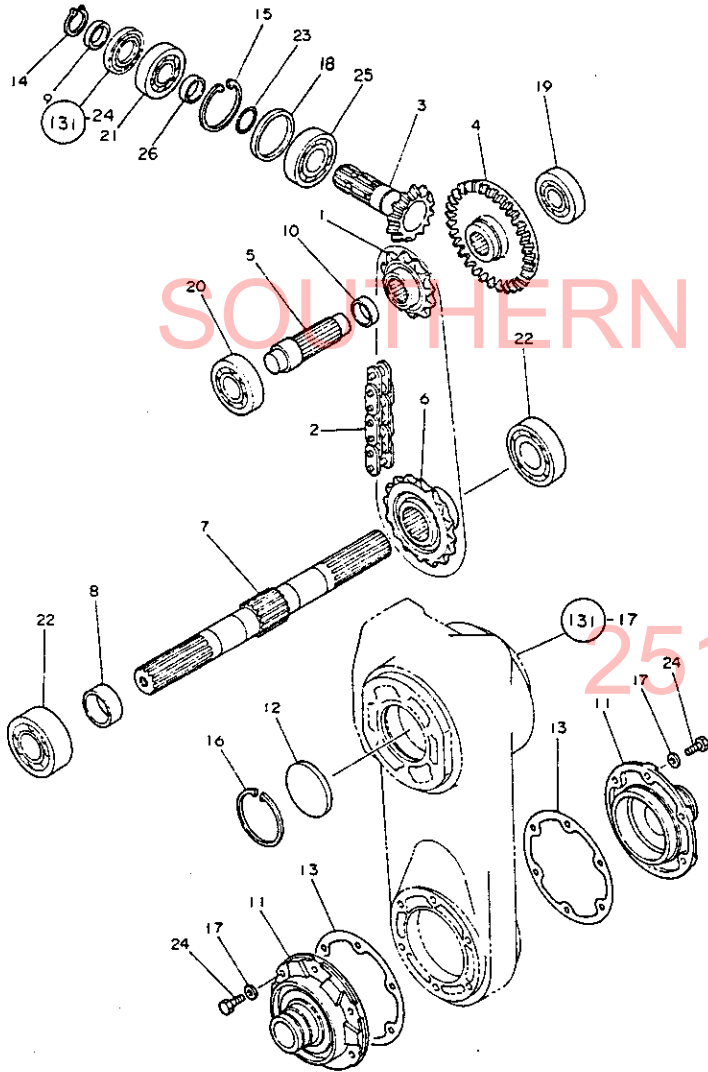

132. ロータドライブ

+-----+
I 1K11 I
I (1K07) I
+-----+
NPC-1287

132. ロータドライブ

83.06.10
(A)=RC1704
(B)=
(C)=
(D)=

ミタシ NO.	シヤル 0 フレンパツコウ	フレン メ	----コウ---- (A)(B)(C)(D)	I P / U A R
1	195206-13260	スワロケツト 13	1	1
2	195206-13280	チエン 745SA X48L	1	1
3	195206-13420	ハハルヒニオン	1	1
4	195206-13450	ハハルキヤ	1	1
5	195220-13230	トリフンシヤフト	1	1
6	195220-13270	スワロケツト 17	1	1
7	195220-13290	フアイナルシヤフト	1	1
8	195220-13430	カラ- 47X54X17	1	1
9	195220-13440	シ-ルウケ 40	1	1
10	195220-13510	カラ- 35.7X42.7X10	2	1
11	195220-13610	ホルタマ-(フアイナルシヤフト)	2	1
12	195240-13350	スクラフタ	1	1
13	195240-13810	ハツキン(ロータシヤフトホルタマ-	2	1
14	22242-000350	シヤクヨウスナツフリンク 35	1	10
15	22252-000800	アチヨウスナツフリンク 80	1	10
16	22252-000800	アチヨウスナツフリンク 80	1	10
17	23414-100000	トウハツキン10	12	20
18	195206-13470	カラ- 65.9X76.3X3.2	1	1
19	24101-063064	ホ-ルハアリンク 6306	1	1
20	24101-063074	ハアリンク 6307	1	1
21	24101-063074	ハアリンク 6307	1	1
22	24101-063084	ホ-ルハアリンク 6308	2	1
23	24321-000300	リンク G-30	1	10
24	26116-100252	ホルト 10X25	12	10
25	195206-13480	ローラハアリンク NF307	1	1
26	195206-13460	カラ- 35.7X42.7X6	1	1

251-957-2857