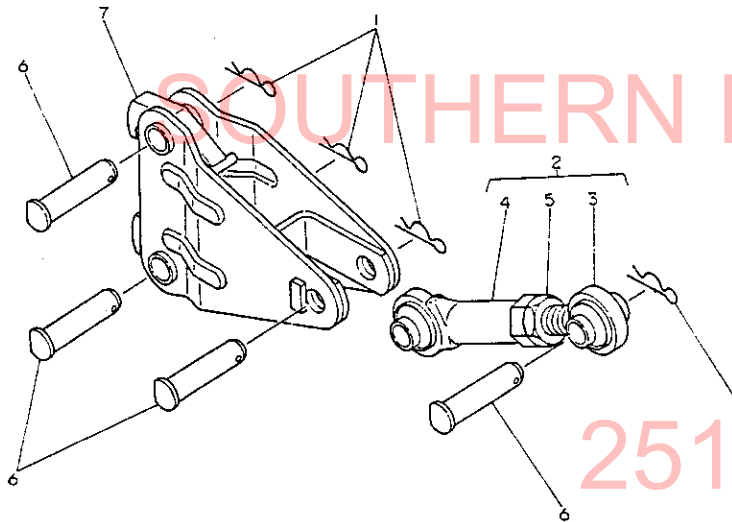

94. トップリンクヒッチ

+-----+
I 1102 I
I (1H04) I
+-----+
NPC-1287

94. トップリンクヒッチ

83.06.10
(A)=RS1404
(B)=
(C)=
(D)=

ミタシ NO.	シリアル 0	フロンパソコウ	フロン メイ	---コスク--- (A)(B)(C)(D)	I P/U A R
1	.	195230-17260	スタツフ・ヒン 22S	4	1
2	.	195218-17200	トツフ・リンク CMP	1	1
3	..	195131-17220	トツフ・リンク(オネシ)	1	1
4	..	195201-17210	トツフ・リンク メネシ	1	1
5	..	26776-200002	トメナツト(ホソ 20)	1	2
6	.	195218-17230	ヒン 19X80	4	1
7	.	195218-17300	リンクヒツチ CMP	1	1