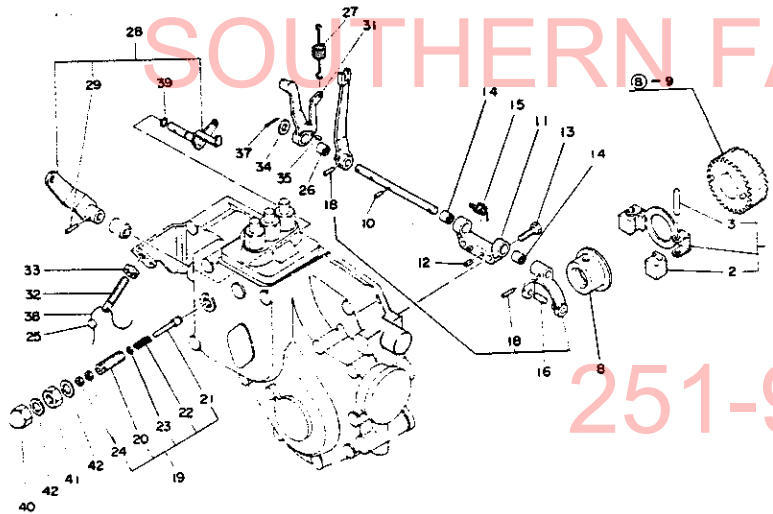

16. ガ バ ナ 駆 動

+-----+
I 1B11 I
I (1A07) I
+-----+
NPC-1287

16. ガ バ ナ 駆 動

83.06.10
(A)=3T82B
(B)=3T84H-S
(C)=
(D)=

ミヤジ NO.	シヤル 0	フヒンハソコウ	フヒン メ	----コウ---- (A)(B)(C)(D)	I P/U A R
1	.	121450-61100	カハナウエイト CMP	1 1	1
I 1- 1	.	121450-61101 (A=EXXXXX) (B=EXXXXX)	カハナウエイト CMP	1 1	S
2	..	104200-61200	カハナウエイト	2 2	1
3	..	172200-61220	ピオン(カハナウエイト)	2 2	1
8	.	129350-61600	カハナスリフ	1 1	1
10	.	22312-030100	ハイコウピオン 3X10	1 1	30
11	.	121520-61620	サホート(シハナシヤフト)	1 1	1
12	.	22351-040008	ローピオン 4X8	2 2	30
13	.	26116-060222	ホルト 6X22	2 2	30
14	.	121450-61520	ニートルハリアリンク	2 2	1
15	.	121450-61631	モトシハナ	1 1	1
16	..	* 121450-61000	カハナシハナ CMP	1 1	1
I 16- 1	.	121450-61001 (A=EXXXXX) (B=EXXXXX)	カハナシハナ CMP	1 1	N
18	..	22322-030180	テハピオン 3X18	2 2	20
19	.	121470-66551	FOリミッタ CMP	1 1	1
20	..	121450-66561	ホツキ(FOリミッタ)	1 1	1
21	..	121450-66570	ピオン(FOリミッタ)	1 1	1
22	..	121470-66580	ハナ(FOリミッタ)	1 1	1
23	..	124950-66590	チヨウセイシム(FOリミッタ)	1 1	1
24	..	26756-050002	トメナツト 5	2 2	50
25	.	135210-61090	フウインヨウナマリ	1 1	1
26	.	121450-61520	ニートルハリアリンク	1 1	1
27	.	129350-66010	レキスレタスタフリンク	1 1	1
28	.	721450-66530	レキスレタスタフリンク シクミ	1 1	1
29	..	22322-030200	テハピオン 3X20	1 1	20
31	.	121450-66160	フンシヤセイケンシハナ	1 1	1
I 31- 1	.	121450-66180 (A=EXXXXX) (B=EXXXXX)	フンシヤセイケンシハナ C	1 1	S
32	.	121450-66420	アジヤスタ(RPM)	1 1	1
33	.	124772-66890	トメナツト 8	1 1	1
34	.	22137-080000	サカネ 8	1 1	10
35	.	22312-030080	ピオン 3X8	1 1	20
37	.	22417-300150	ワリピオン 3X15	1 1	10
38	.	22451-100000	ツツク 1.0	1 1	50
39	.	24311-000070	オリソク P-7	1 1	5
40	.	26687-120002	フクロナツト(タカホソ12)	1 1	10
41	.	26736-120002	ナツト 12	1 1	10
42	.	43400-500450	ハツキ	2 2	1
I 43	.	121250-03640 (A=EXXXXX) (B=EXXXXX)	スケトメネシ	1 1	W 1
I 44	.	104211-03770 (A=EXXXXX) (B=EXXXXX)	インクワイヤシメツクカナク	1 1	W 1
I 45	.	121551-66520 (A=EXXXXX) (B=EXXXXX)	ストツフシハナ	1 1	W 1
I 46	.	121551-66580 (A=EXXXXX) (B=EXXXXX)	モトシハナ(ストツフ)	1 1	W 1
I 47	.	121551-66900 (A=EXXXXX) (B=EXXXXX)	サホート(ストツフクワイ)	1 1	W 1
I 48	.	22322-030160 (A=EXXXXX) (B=EXXXXX)	テハピオン 3X16	1 1	W 20
I 49	.	24311-000090 (A=EXXXXX) (B=EXXXXX)	オリソク P-9	1 1	W 5

** ツツク **

N008162