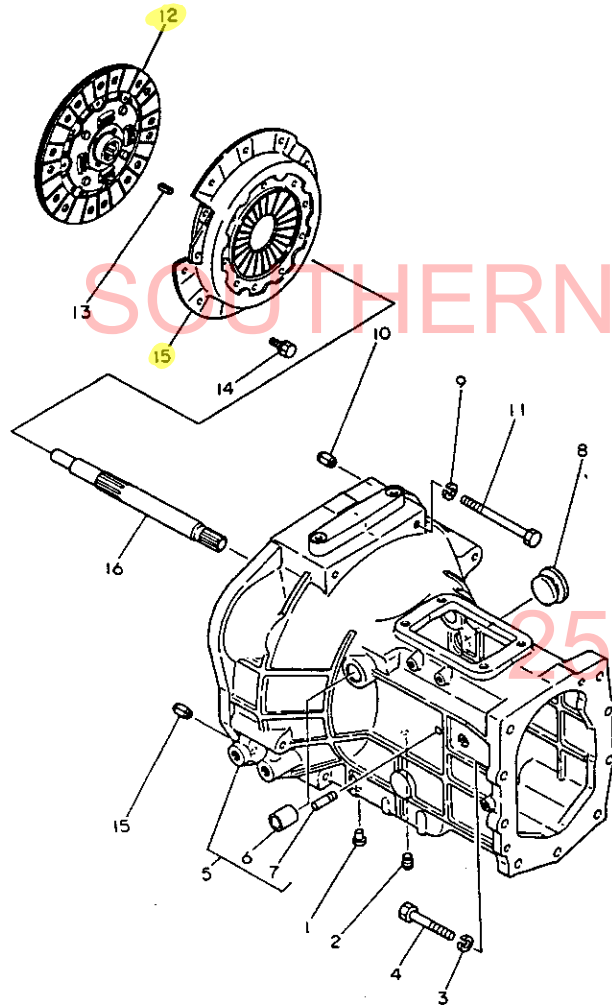

36. クラッチハウジング

36. クラッチハウジング

83.06.10

(A)=YM2001
(B)=YM2001D
(C)=YM2301
(D)=YM2301D

+-----+
I 1D05 I
I (1D04) I
+-----+
NPC-1287

ミタツシ NO.	レベル 0	フニコンコウ	フニコン	-----コスク-----				I	P/U	A	R
				(A)	(B)	(C)	(D)				
1	.	194150-21910	ネシキヤツフ 11	8	8	8	8				2
2	.	194151-36670	チハネシフクラク PT1/8	1	1	1	1				2
3	.	194274-13580	ロツクスフオリンクフツシヤ 12	2	2	2	2				2
4	.	194312-21140	ホルト 12X75	2	2	2	2				1
5	.	194318-21100	クラツチハウシフク CMP	1	1	1	1				1
I 5- 1	.	194318-21101	クラツチハウシフク CMP	1	1	1	1	S			
		(A=FXXXXX)	(B=FXXXXX)	(C=FXXXXX)	(D=FXXXXX)						
6	..	194130-22280	フツシ 20X25X25	2	2	2	2				1
7	..	194150-22250	スフオリンクフツクヒョク	2	2	2	2				1
8	.	194450-21150	ハウシフクキヤツフ	1	1	1	1				1
9	.	22217-100000	ハネツカネ10	7	7	7	7				100
10	.	22351-080018	ロールヒョク 8X18	2	2	2	2				10
11	.	26116-101102	ホルト 10X110	7	7	7	7				2
12	.	194312-21501	クラツチチキス	1	1	1	1				1
13	.	22351-080018	ロールヒョク 8X18	3	3	3	3				10
14	.	26013-080162	ホルト(B 8X16)	6	6	6	6				20
15	.	794150-21700	フオレツシヤフオレトシクミ	1	1	1	1				1
16	.	194312-22110	メントラフツシヤフト	1	1	1	1				1

251-957-2857