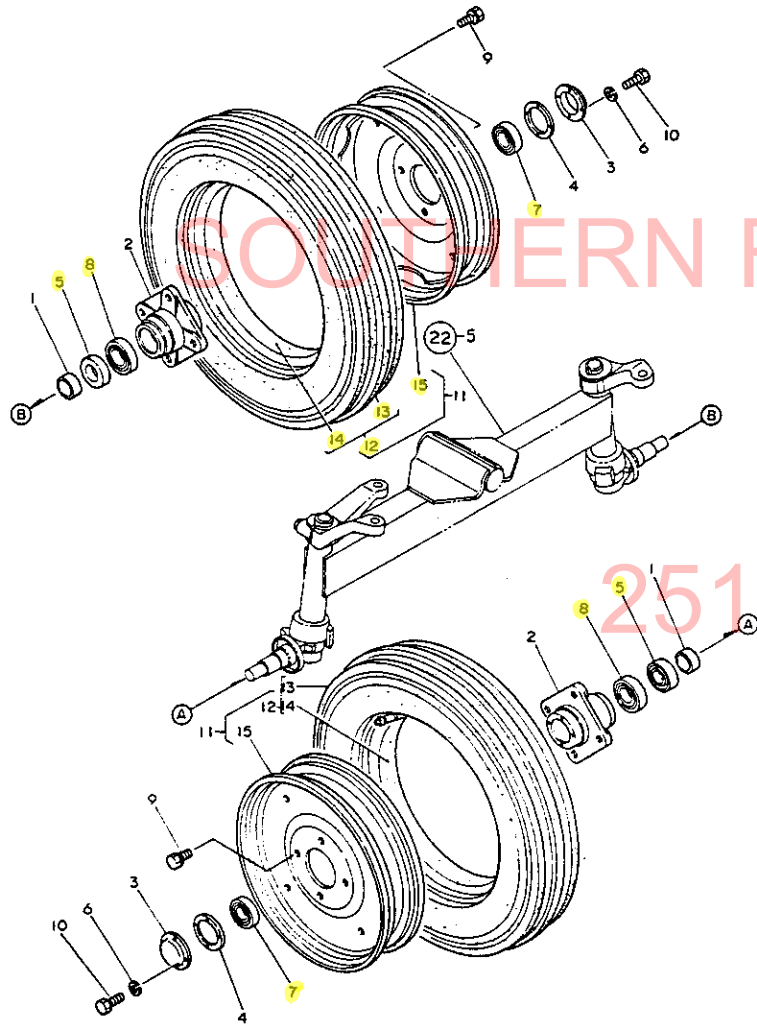

27. フロントホイールタイヤ

+-----+
I 1C11 I
I (1C05) I
+-----+
NPC-1287

27. フロントホイールタイヤ

83.06.10
(A)=YM2001
(B)=YM2001D
(C)=YM2301
(D)=YM2301D

ミタ NO.	レベル 0	フリンパコン	フリン メイ	---コスク---			
				(A)	(B)	(C)	(D)
1	.	194314-11880	SIスリーフ 40X45X18	2	2		1
2	.	194312-12610	ハフ (フロントホイ)	2	2		1
3	.	194134-12620	フロントホイハフカハ	2	2		1
4	.	194130-12630	フロントホイハフカハ-PK	2	2		1
5	.	194314-12720	オイルシール TC6Y 45 62 14	2	2		1
6	.	22217-060000	ハネサカネ 6	4	4		10
7	.	24101-062054	ホールヘアリング 6205	2	2		1
8	.	24101-062064	ホールヘアリング 6206	2	2		1
9	.	26013-140252	ホルト(B 14X25)	8	8		2
10	.	26116-060122	ホルト 6X12	4	4		30
11	.	794310-12900	フロントホイタイヤ シクミ	2	2		1
12	..	794080-12950	フロントタイヤシクミ (AG400-15)	2	2		1
13	...	194080-12960	タイヤ	2	2		1
14	...	194080-12970	チズフ	2	2		1
15	...	194134-12910	ホイール (フロント)	2	2		1

251-957-2857