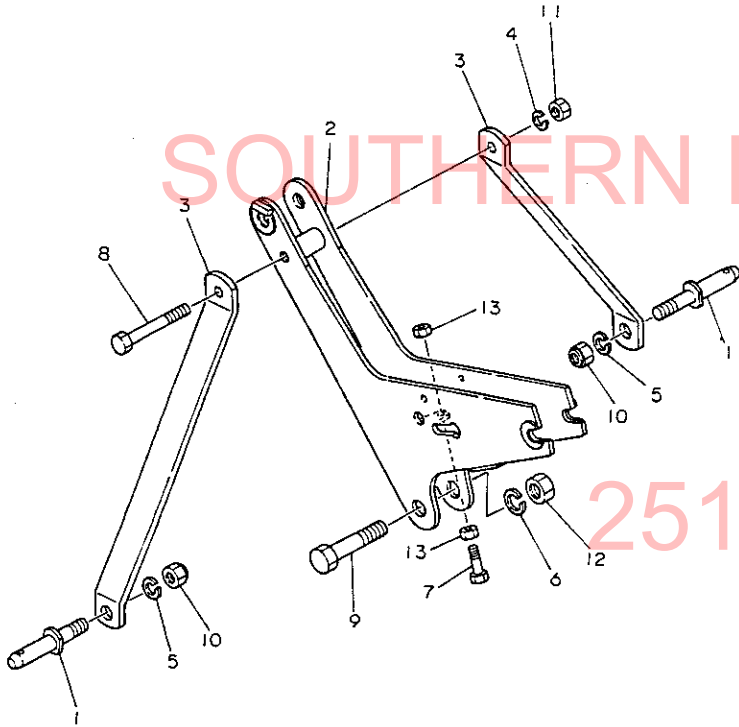

119. ア ッ パ - ア - ム

+-----+
| 1J13 |
| (1J06) |
+-----+
NPC-1287

119. ア ッ パ - ア - ム

83.06.10
(A)=RC1604
(B)=
(C)=
(D)=

ミタツ No.	シハル O	フレンハインコウ	フレン メイ	-----コウ-----			
				(A)	(B)	(C)	(D)
1	.	195081-15241	ロアリンクレオン	2			1
2	.	195206-15130	アツハ-ア-ム	1			1
3	.	195206-15180	ステー (アツハ-ア-ム)	2			1
4	.	22217-120000	ハネサカネ 12	1			50
5	.	22217-180000	ハネサカネ 18	2			20
6	.	22217-220000	ハネサカネ 22	1			10
7	.	26116-080352	ホルト 8X35	1			10
8	.	26116-120902	ホルト 12X90	1			2
9	.	26116-220802	ホルト 22X80	1			1
10	.	26356-180002	Uナツト (ホソ 18)	2			1
11	.	26716-120002	ナツト 12	1			10
12	.	26716-220002	ナツト 22	1			1
13	.	26756-080002	トメナツト 8	2			10

251-957-2857