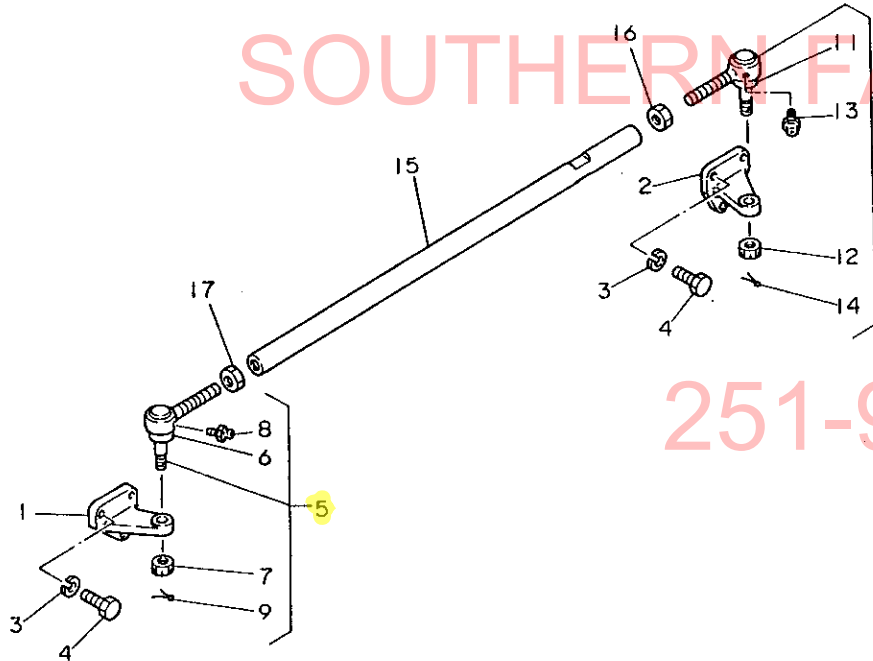

251-957-2857

26. ナックルアーム

+-----+
I 1C10 I
I (1C05) I
+-----+
NPC-1287

26. ナックルアーム

83.06.10
(A)=YM2001
(B)=YM2001D
(C)=YM2301
(D)=YM2301D

ミタシ NO.	シリアル NO.	フベコハコソウ	フベコ メイ	----- (A)(B)(C)(D)	I	P	U	A	R
1	.	194311-12110	ナックルアーム L	1	1			1	
2	.	194311-12210	ナックルアーム R	1	1			1	
I 3	..	22217-100000	ハネツカネ10 (B=FXXXXX)	6	6	Z	100		
									(D=FXXXXX)
4	.	* 26116-100282	ボルト 10X28	6	6			10	
I 4-1	..	26013-100282	ボルト(B 10X28 (B=FXXXXX)	6	6	N		5	
									(D=FXXXXX)
5	.	794730-57122	タイロッドエンド シグミ RL	1	1			1	
6	..	194730-57220	タフトカハ	1	1			1	
7	..	194730-57241	ミソツキナツト 11	1	1			1	
8	..	* 194730-57411	クワリスニツフ	1	1			2	
I 8-1	..	24761-060000	クワリスニツフ (B=FXXXXX)	1	1	N			
									(D=FXXXXX)
9	..	22417-300250	ワリロン 3X25	1	1			10	
10	..	794730-57132	タイロッドエンド L Rコンフリート	1	1			1	
11	..	194730-57220	タフトカハ	1	1			1	
12	..	194730-57241	ミソツキナツト 11	1	1			1	
13	..	* 194730-57411	クワリスニツフ	1	1			2	
I 13-1	..	24761-060000	クワリスニツフ (B=FXXXXX)	1	1	N			
									(D=FXXXXX)
14	..	22417-300250	ワリロン 3X25	1	1			10	
15	.	194313-12310	タイロッド	1	1			1	
16	.	194990-22830	6カクナツト M17	1	1			1	
17	.	194990-22840	6カクナツト M17	1	1			1	