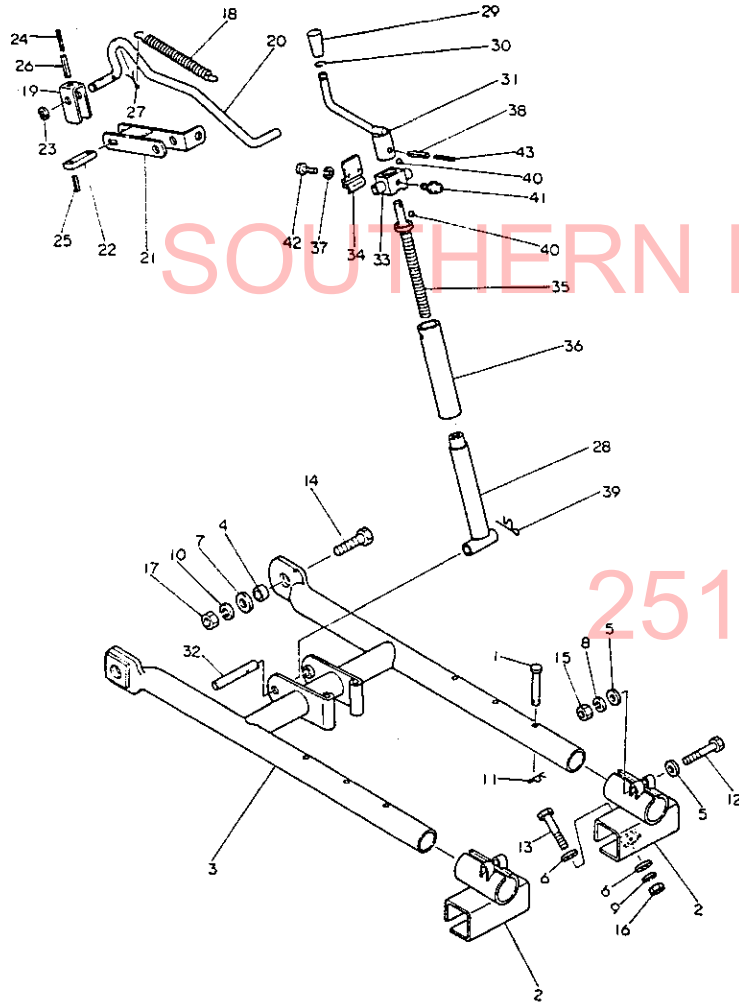

122. デブスフレーム

+-----+
I 1J16 I
I (1J06) I
+-----+
NPC-1287

122. デブスフレーム

83.06.10
(A)=RC1604
(B)=
(C)=
(D)=

ミタツシ NO.	レバール 0 部品番号	部品名	---コク--- I P/U A R (A)(B)(C)(D)			
1	194990-34611	ピオン 10X70	2			2
2	195206-16520	ピオンカイト L	2			1
3	195218-16510	テフスフレーム	1			1
4	195231-16540	カラ 25.4X17	2			1
5	22137-100000	サカネ 10	4			20
6	22137-120000	サカネ 12	4			50
7	22137-160000	サカネ16	2			20
8	22217-100000	ハネサカネ10	2			100
9	22217-120000	ハネサカネ 12	2			50
10	22217-160000	ハネサカネ16	2			20
11	22360-100000	スナツフピオン 10	2			30
12	26116-100652	ホルト 10X65	2			5
13	26116-120652	ホルト 12X65	2			2
14	26116-160502	ホルト 16X50	2			2
15	26716-100002	ナツト 10	2			10
16	26716-120002	ナツト 12	2			10
17	26716-160002	ナツト 16	2			5
18	195060-16450	リタコスフリンク	1			1
19	195218-16270	カム(スクリフ)ラツツ	1			1
20	195218-16280	レバー(スクリフ)ラツツ	1			1
21	195231-16250	アーム(スクリフ)ラツツ	1			1
22	195231-16440	アムピオン	1			1
23	22272-000120	Eカクタスナツフリンク12	1			10
24	22351-050040	ロールピオン 5X40	1			5
25	22351-060020	ロールピオン 6X20	2			10
26	22351-080040	ロールピオン 8X40	1			10
27	22417-400250	ワリピオン 4X25	1			10
28	195206-16150	パイフ(スクリフ)	1			1
29	195216-16120	ノブ(アシヤスト)ハンドル	1			1
30	195216-16240	トメワ(ノブ)	1			1
31	195218-16110	ハンドル(テフ)スクリフ	1			1
32	195218-16180	ピオン 16X101	1			1
33	195230-16140	リチオ(スクリフ)	1			1
34	195230-16160	スフリンク(ハンドル)ロツク	1			1
35	195231-16130	スクリフ(テフ)ス	1			1
36	195231-16170	カハ(スクリフ)	1			1
37	22217-060000	ハネサカネ 6	2			10
38	22351-080036	ロールピオン 8X36	1			10
39	22361-160000	スナツフピオン 16	1			10
40	24190-050001	コクキツク 5/32	30			30
41	24761-010000	クリスニツフA-M6F	1			5
42	26557-060122	ナハコネシ 6X12	2			10
43	22351-050036	ロールピオン 5X36	1			10