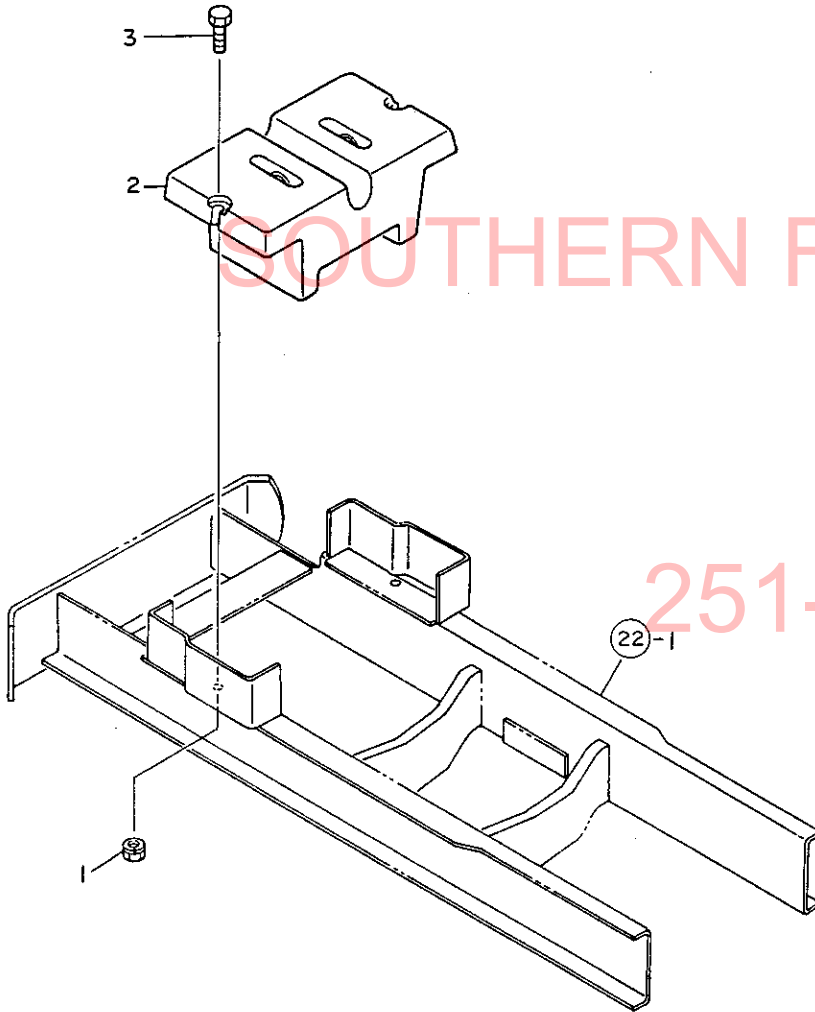

251-957-2857

79. バランスウェイト

+-----+
 | 1H02 |
 | (1H01) |
 +-----+
 NPC-1287

79. バランスウェイト

83.06.10
 (A)=YM2001
 (B)=YM2001D
 (C)=YM2301
 (D)=YM2301D

ミタ NO.	レハ .	フ .	フ .	-----			
				(A)	(B)	(C)	(D)
1	.	194990-22140	ケ 8	2	2	5	
2	.	194312-81410	ケ 25	1	1	1	
3	.	26116-080402	ホ 8x40	2	2	10	