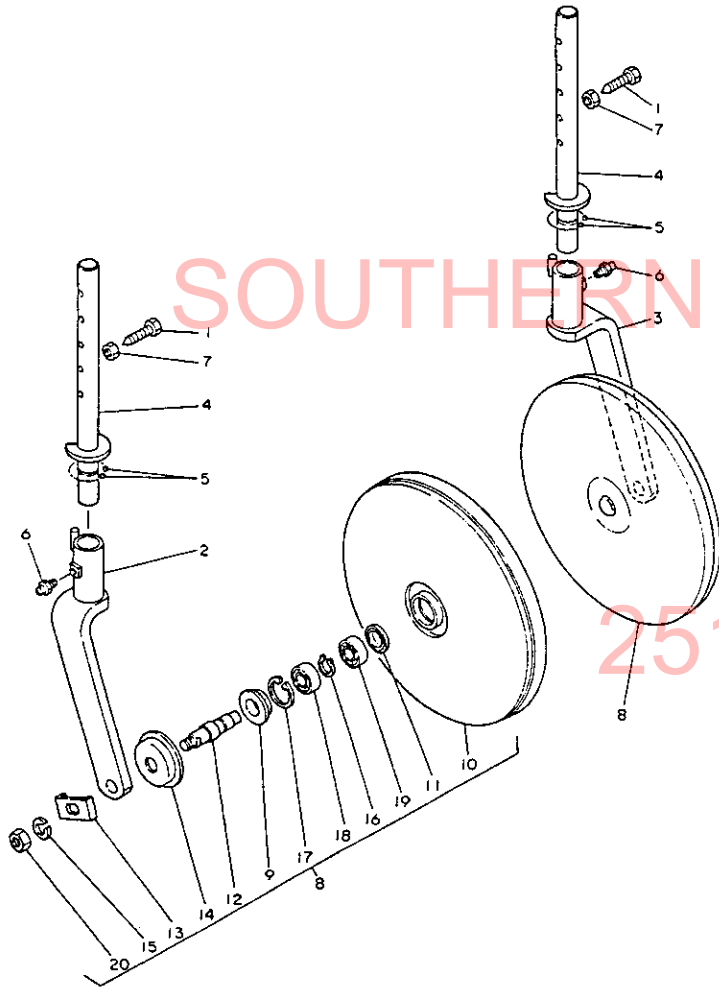

109. ゲージホイール

+-----+
| 1J02 |
| (1105) |
+-----+
NPC-1287

109. ゲージホイール

83.06.10
(A)=RS1504
(B)=
(C)=
(D)=

ミタツシ NO.	レハ"ル O フ"ヒンハ"ンコ"ク	フ"ヒン メイ	---コ"スウ--- (A)(B)(C)(D)	I P/U A R
1	194990-01650	ワツトホルト 12X35.5	2	5
2	195218-16600	ア-ム(ケ"-シ"ホイ-ルL	1	1
3	195218-16700	ア-ム(ケ"-シ"ホイ-ルR	1	1
4	195230-16340 (A=R 00920)	ア"シ"ヤストハ"ー	2	1
5	24190-050001	コウキク 5/32	44	30
6	24761-010000	ク"リスニツフ"ルA-M6F	2	5
7	26756-120002	トメN 12	2	5
8	795218-16800	ケ"-シ"ホイ"ル シ"クミ	2	1
9	195131-16940	オイルシ-ル	2	1
10	195218-16800	ケ"-シ"ホイ"ル	2	1
11	195218-16820	キヤツフ"ル(ヒ"リン	2	1
12	195218-16840	シヤフト(ケ"-シ"ホイ"ル	2	1
13	195218-16850	マワリト"メツ"カ"ネ	2	1
14	195218-16880	タ"ストカ"ハ	2	1
15	22217-140000	ハ"ネツ"カ"ネ14	2	20
16	22242-000200	シ"クヨウスナツフ"リンク" 20	2	20
17	22252-000420	ア"ノヨウスナツフ"リンク" 42	2	10
18	24101-060044	ホ"-ルハ"ア"リンク"6004	2	1
19	24101-062034	ホ"-ルハ"ア"リンク"6203	2	1
20	26716-140002	ナツト 14	2	5

251-957-2857