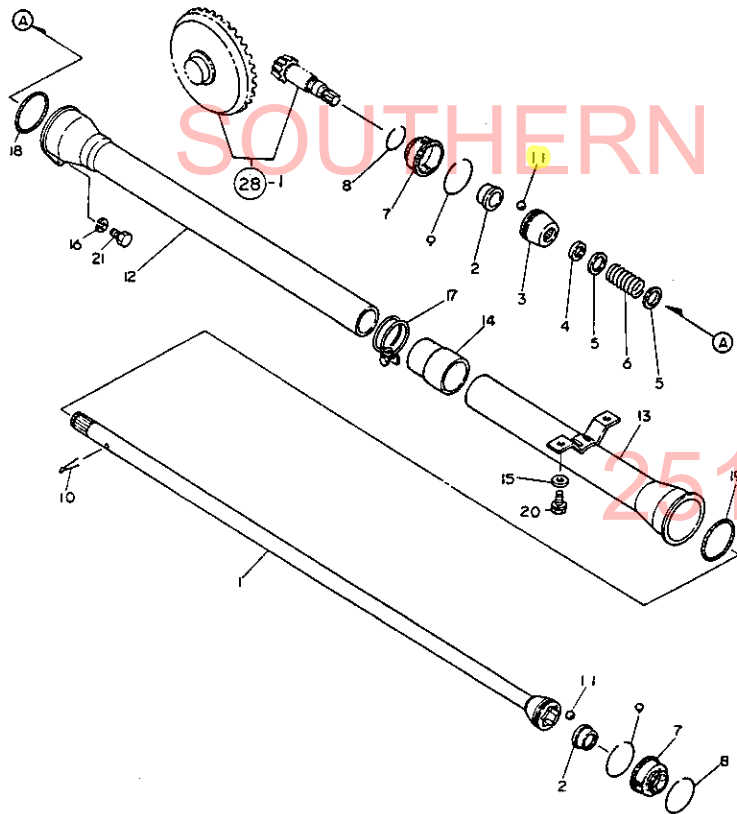

29. プロペラシャフト

+-----+
I 1C13 I
I (1C05) I
+-----+
NPC-1287

29. プロペラシャフト

83.06.10
(A)=YM2001
(B)=YM2001D
(C)=YM2301
(D)=YM2301D

ミタシ NO.	レール 0	フレンパソコウ	フレン メ	---コウ---	I	P	U	A	R
				(A)(B)(C)(D)					
1	.	194313-13300	フレンパソコウ CMP	1	1				1
2	.	194191-13270	スリーブ	2	2				2
3	.	194191-13331	カツパソコウ B	1	1				1
4	.	194191-13340	スフラインシャフトシール	1	1				1
5	.	194191-13350	スフ-サ 20.5X30X16	2	2				2
6	.	194311-13360	テンションスフパソコウ	1	1				1
7	.	194191-13370	ゴムフーツ	2	2				1
8	.	194150-51620	ワイヤハーネスクラフ° B	2	2				1
9	.	194150-51620	ワイヤハーネスクラフ° B	2	2				1
10	.	22417-400400	ワリオン 4X40	1	1				10
11	.	24190-100001	コウキク 5/16	12	12				10
12	.	* 194421-14610	シャフトカハ- (マエ)	1	1				1
I 12-1	.	194511-14610	シャフトカハ- (マエ (B=FXXXXX)	1	1			R	
13	.	194313-14640	シャフトカハ- (ウシロ (D=FXXXXX)	1	1				1
14	.	194311-14650	シャフトカハ- フーツ	1	1				1
I 15	.	22137-080000	サカサネ 8 (B=FXXXXX)	2	2		Z		10
16	.	22217-100000	ハネサカサネ10	1	1				100
17	.	23010-050000	ホ-スハント 50	1	1				10
18	.	24321-000600	パソコウ G60	1	1				5
19	.	24321-000600	パソコウ G60	1	1				5
20	.	26013-080162	ホルト (B 8X16	2	2				20
21	.	26126-100162	コウタホルト 10X16	1	1				2

251-957-2857