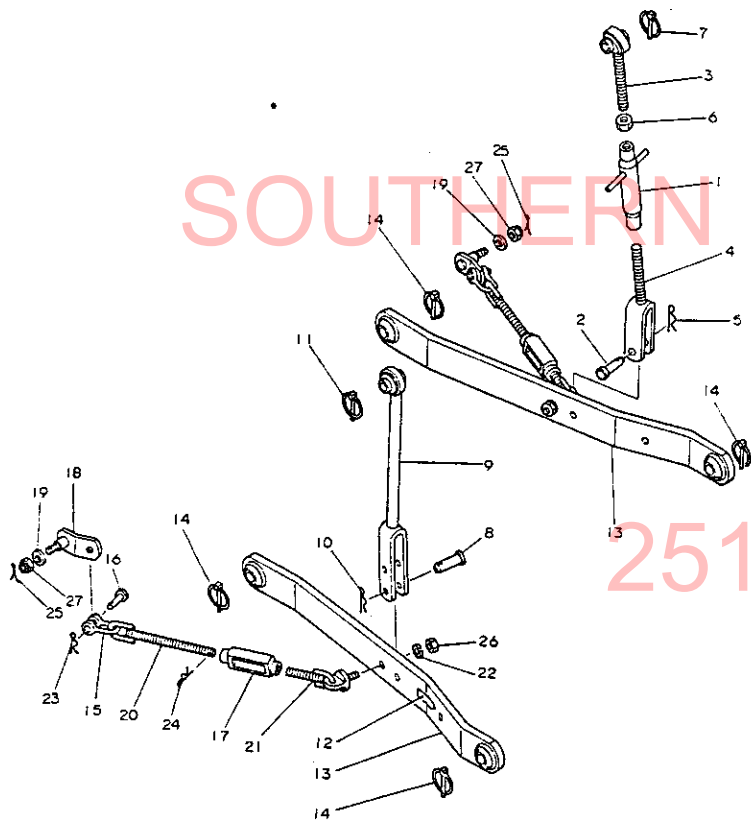

96. リフトリンク

+-----+
I 1104 I
I (1H04) I
+-----+
NPC-1287

96. リフトリンク

83.06.10
(A)=RS1404
(B)=
(C)=
(D)=

ミタマシ NO.	レベル 0	フエヒンハツコウ	フエヒン メイ	-----コウク----- (A)(B)(C)(D)	I	P	U	A	R
1	.	194150-72231	リフトリンクター-ンハツクル	1					1
2	.	194150-72460	リフトヨークヒョン	1					1
3	.	194312-72210	アイホルト(リフト CMP	1					1
4	.	194312-72450	ヨーク(リフトリンク	1					1
5	.	22360-140000	スナツフヒョン14	1					30
6	.	26756-180002	トメナツト 18	1					5
7	.	794130-71410	ホ-ルソケットロツクヒョン CMP	1					5
8	.	194150-72460	リフトヨークヒョン	1					1
9	.	* 194312-72300	リフトリンク L CMP	1					1
I 9-1	.	194312-72301 (A=RXXXXX)	リフトリンクL CMP	1			N		
10	.	22360-140000	スナツフヒョン14	1					30
11	.	794130-71410	ホ-ルソケットロツクヒョン CMP	1					5
12	.	194150-65700	ロータリ-トリツクメイハツン	1					1
13	.	194312-73410	ロー-リンク CMP	2					1
14	.	794130-71410	ホ-ルソケットロツクヒョン CMP	4					5
15	.	194080-74621	シャツクルホンタイ SA10	2					1
16	.	194080-74631	シャツクルヒョン SA10	2					1
17	.	194150-74670	チエツクチエンター-ンハツクル	2					1
18	.	194150-74910	チエツクチエンヒンシ	2					1
19	.	194150-74920	ワツシヤ	2					5
20	.	194312-74720	アイホルトL(チエン	2					1
21	.	194420-74800	チエツクチエン CMP	2					1
22	.	22217-140000	ハ-スツカ-ス14	2					20
23	.	22360-120000	スナツフヒョン 12	2					10
24	.	22360-200000	スナツフヒョン M20	2					10
25	.	22417-300350	ワリヒョン 3X35	2					10
26	.	26716-140002	ナツト 14	2					5
27	.	26817-160002	ミソツキナツト 16	2					10

251-957-2857