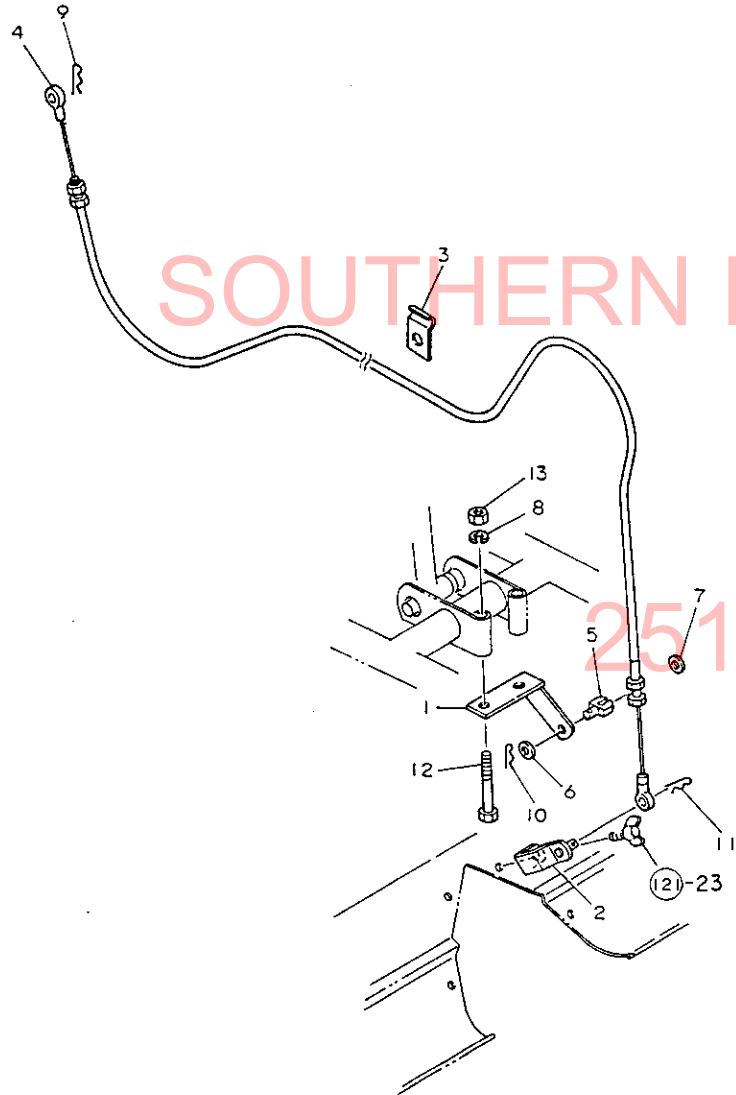

126. オートロータ

+-----+
I 1K04 I
I (1J06) I
+-----+
NPC-1287

126. オートロータ

83.06.10

(A)=RC1604
(B)=
(C)=
(D)=

ミタツシ NO.	レベル 0	フレンパインコウ	フレンメイ	-----コダク----- (A)(B)(C)(D)	I P/U A R
1	.	195218-18120	ワイアステ B	1	1
2	.	195218-18130	コンシ (ワイ-	1	1
3	.	195231-18110	ワイクラフ°	1	1
4	.	* 195231-18151	ワイトハツクワイ-	1	1
I 4- 1	.	195231-18152 (A=RXXXXX)	ワイトハツクワイ-	1	N
5	.	195231-18190	トメカネ (ワイアウタ	1	1
6	.	22127-080000	サカネ 8	1	10
7	.	22137-080000	サカネ 8	1	10
8	.	22217-120000	ハネサカネ 12	2	50
9	.	22360-080000	スナツフピシ	1	30
10	.	22360-080000	スナツフピシ	1	30
11	.	22360-080000	スナツフピシ	1	30
12	.	26116-121002	ホルト 12X100	1	10
13	.	26716-120002	ナツト 12	2	10