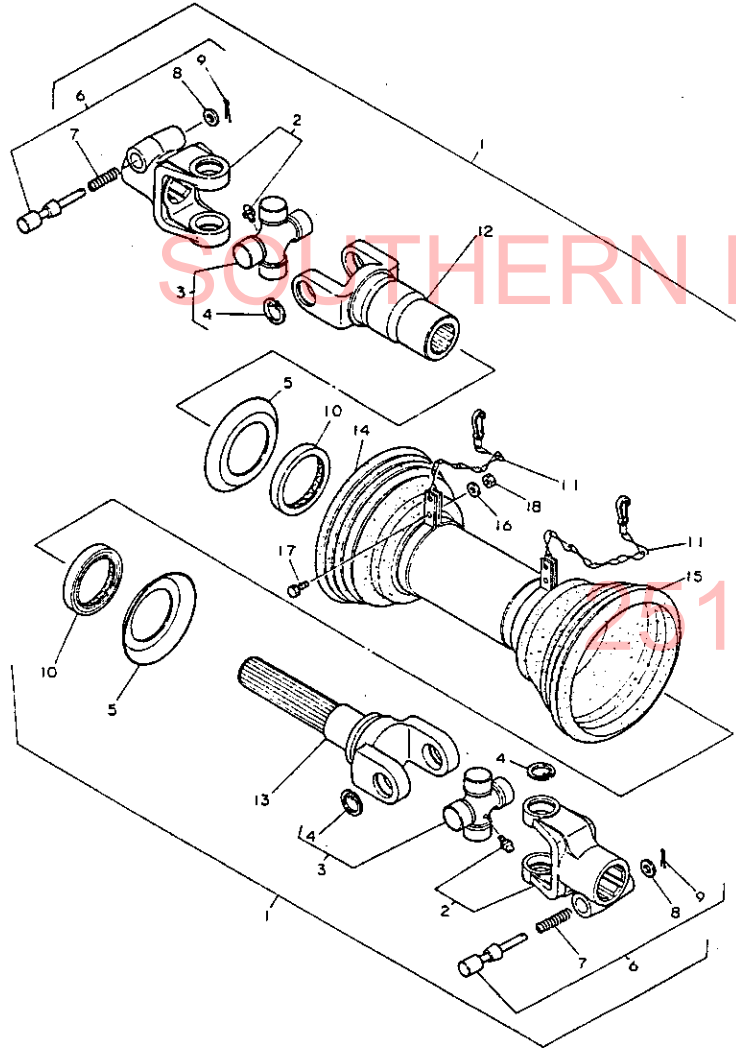

98. ドライブシャフト

+-----+
I 1107 I
I(1105)I
+-----+
NPC-1287

98. ドライブシャフト

83.06.10
(A)=RS1504
(B)=
(C)=
(D)=

品番 NO.	仕様	交換品番	名称	数量	備考
				(A)(B)(C)(D)	I P/U A R
1	..	795218-11300	ドライブシャフト シクミ	1	1
2	..	195188-11120	ヨーク(PTO用)	2	1
3	..	195188-11200	スライダ CMP	2	1
4	...	22252-000250	アブソリュートリンク 25	8	20
5	..	195188-11410	シール(タフ)	2	1
6	..	195188-11500	PTOリンク CMP	2	1
7	...	195188-11190	スライダ	2	1
8	...	22117-080000	サッカネ8	2	100
9	...	22417-250150	ワシロン2.5X15	2	30
10	..	195188-11610	スライダ	2	1
11	..	195188-11700	チェーン(マウント)	2	1
12	..	195218-11100	ヨーク(スライダ)	1	1
13	..	195218-11110	ヨーク(シャフト)	1	1
14	..	195218-11300	アウタハ CMP	1	1
15	..	195218-11600	インナハ CMP	1	1
16	..	22117-040000	サッカネ M4	2	10
17	..	26116-040202	ホルト 4X20	2	30
18	..	26716-040002	ナット 4	2	20

1-957-2857