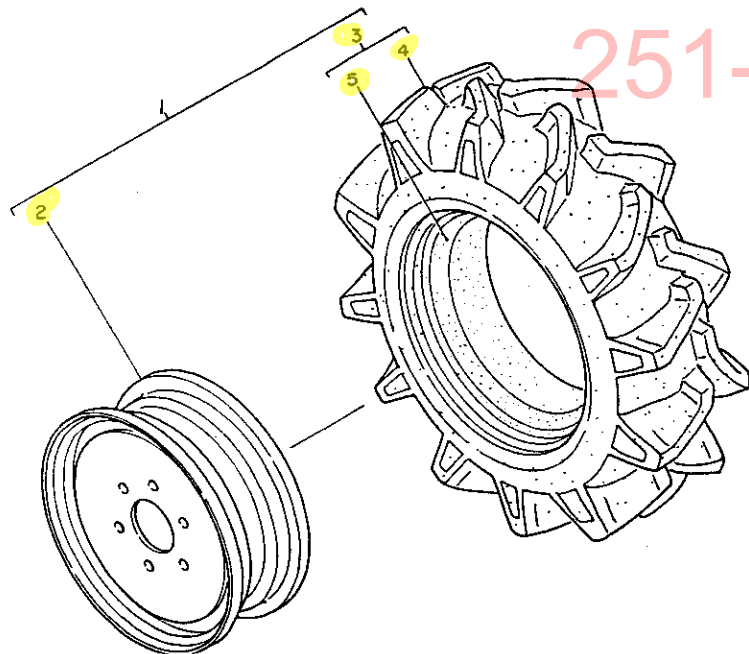

33. フロントホイールタイヤ

+-----+
I 1D01 I
I (1C05) I
+-----+
NPC-1287

33. フロントホイールタイヤ

83.06.10
(A)=YM2001
(B)=YM2001D
(C)=YM2301
(D)=YM2301D

ミタシ NO.	レベル 0	フロンハココウ	フロン メイ	---コウ---			
				(A)	(B)	(C)	(D)
1	.	794166-14700	フロントホイール シクミ	1	1	1	
2	..	194311-14700	ホイール DC5JAX14	1	1	1	
3	..	194166-14800	タイヤ6-14 CMP	1	1	1	
4	...	194166-14810	タイヤ	1	1	1	
5	...	194166-14820	チ2-フ	1	1	1	
6	.	794166-14800	フロントホイール シクミ	1	1	1	
7	..	194311-14700	ホイール DC5JAX14	1	1	1	
8	..	194166-14800	タイヤ6-14 CMP	1	1	1	
9	...	194166-14810	タイヤ	1	1	1	
10	...	194166-14820	チ2-フ	1	1	1	

SOUTHERN FARM EQUIPMENT

251-957-2857