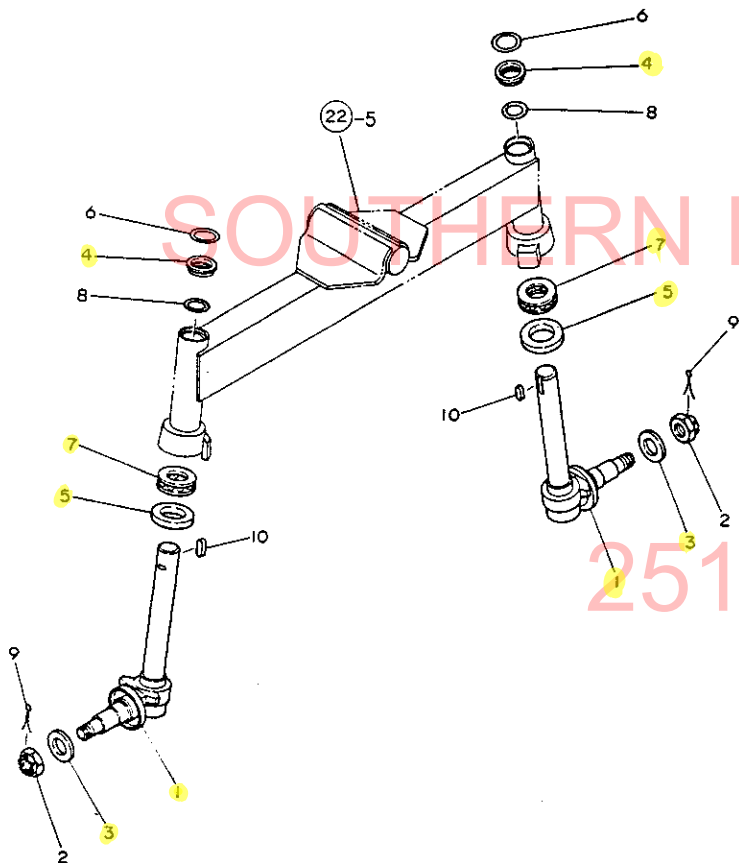

24. キングピン

+-----+
| 1C08 |
| (1C05) |
+-----+
NPC-1287

24. キングピン

83.06.10
(A)=YM2001
(B)=YM2001D
(C)=YM2301
(D)=YM2301D

ミタツシ NO.	レハトル 0	フレンパツコウ	フレンメイ	-----コウ-----			
				(A)	(B)	(C)	(D)
1	.	194312-11800	キングピンCMP...	2	2		1
2	.	194130-11580	コマタミノツキタイナツ M24	2	2		1
3	.	194312-11760	スヘ-ツ24X50X5	2	2		1
4	.	194145-11820	キングピンアツカハ-	2	2		1
5	.	194312-11860	オイルシール TC6 38529	2	2		1
6	.	194145-11930	キングピンシム	2	2		1
7	.	1A1030-12200	スラストヘアリンク51106	2	2		1
8	.	194990-57740	オリシク 30X2.4	2	2		2
9	.	22417-400400	ワシロン 4X40	2	2		10
10	.	22512-100340	キ-(リヨウマル 10X34	2	2		5

251-957-2857