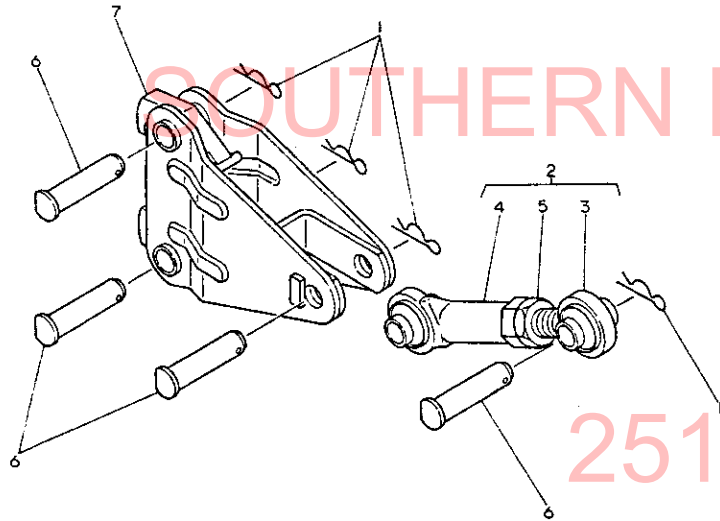

251-957-2857

110. トップリンクヒッチ

110. トップリンクヒッチ

83.06.10

(A)=RS1504
(B)=
(C)=
(D)=

+-----+
1 1J03 I
1 (1105) I
+-----+
NPC-1287

ミタツシ NO.	レバール 0	フ ^ン ハ ^ン コ ^ウ	フ ^ン メ ^イ	----コスク---- I P/U A R			
				(A)	(B)	(C)	(D)
1	.	195216-15820	スタツフ ^ン ヒ ^ン 22	4			1
2	.	195218-17200	トツフ ^ン リンク CMP	1			1
3	..	195131-17220	トツフ ^ン リンク(オネシ ^ン)	1			1
4	..	195201-17210	トツフ ^ン リンク メネシ ^ン	1			1
5	..	26776-200002	トメナツト(ホソ 20)	1			2
6	.	195218-17230	ヒ ^ン 19X80	4			1
7	.	195218-17300	リンクヒツチ CMP	1			1