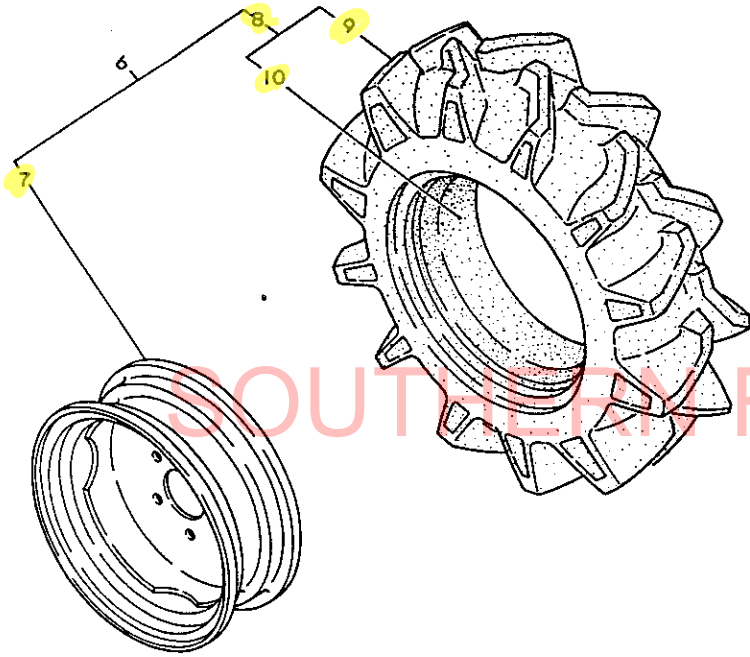

33. フロントホイールタイヤ

+-----+
I 1D01 I
I (1C05) I
+-----+
NPC-1287

33. フロントホイールタイヤ

83.06.10
(A)=YM2001
(B)=YM2001D
(C)=YM2301
(D)=YM2301D

ミタシ NO.	レベル 0	フロンハココウ	フロン メイ	---コウ---			
				(A)	(B)	(C)	(D)
1	.	794166-14700	フロントホイール シクミ	1	1	1	
2	..	194311-14700	ホイール DC5JAX14	1	1	1	
3	..	194166-14800	タイヤ6-14 CMP	1	1	1	
4	...	194166-14810	タイヤ	1	1	1	
5	...	194166-14820	チ2-フ	1	1	1	
6	.	794166-14800	フロントホイール シクミ	1	1	1	
7	..	194311-14700	ホイール DC5JAX14	1	1	1	
8	..	194166-14800	タイヤ6-14 CMP	1	1	1	
9	...	194166-14810	タイヤ	1	1	1	
10	...	194166-14820	チ2-フ	1	1	1	

SOUTHERN FARM EQUIPMENT

251-957-2857