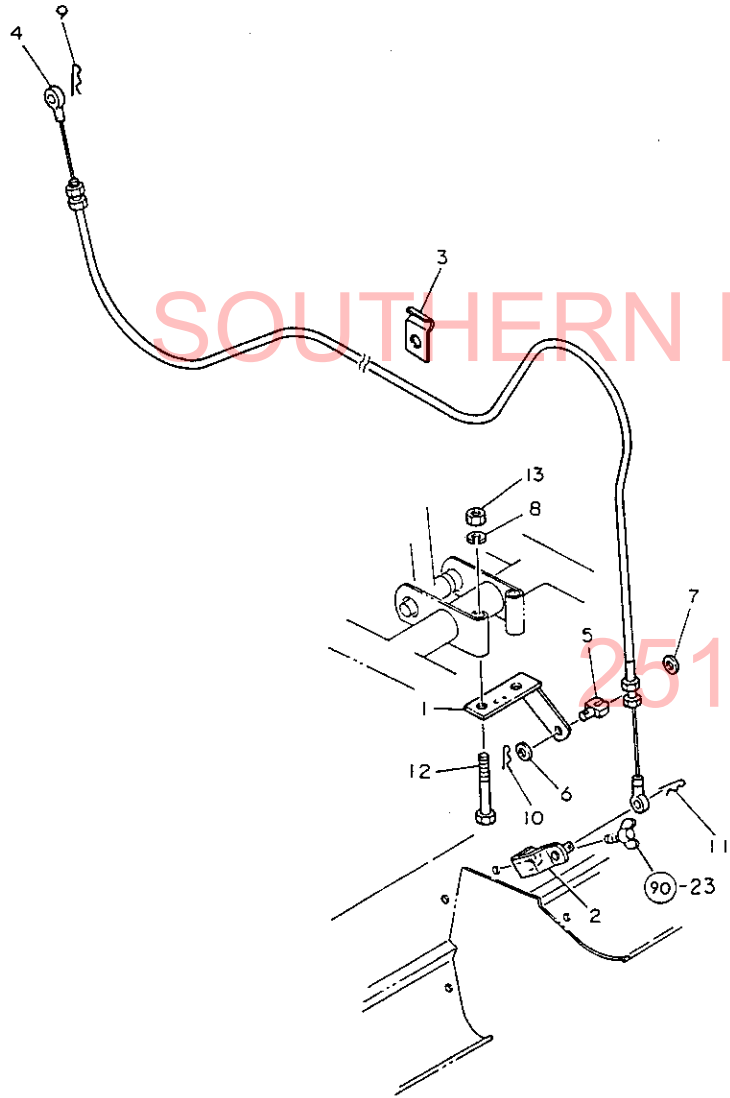

95. オートロータ

+-----+
| 1103 |
| (1H04) |
+-----+
NPC-1287

95. オートロータ

83.06.10
(A)=RS1404
(B)=
(C)=
(D)=

ミタシ NO.	レハル O	フレンハンコウ	フレンメイ	-----コスク----- (A)(B)(C)(D)	I P/U A R
1	.	195218-18120	ワイステ B	1	1
2	.	195218-18130	ピンシ (ワイ-	1	1
3	.	195231-18110	ワイクランフ	1	1
4	.	* 195231-18151	フイートハツクワイ-	1	1
I 4-1	.	195231-18152 (A=RXXXXX)	フイートハツクワイ-	1	N
5	.	195231-18190	トメカネ (ワイアクタ	1	1
6	.	22127-080000	サカネ 8	1	10
7	.	22137-080000	サカネ 8	1	10
8	.	22217-120000	ハネサカネ 12	2	50
9	.	22360-080000	スナツフヒオン 8	1	30
10	.	22360-080000	スナツフヒオン 8	1	30
11	.	22360-080000	スナツフヒオン 8	1	30
12	.	26116-121002	ホルト 12X100	2	10
13	.	26716-120002	ナツト 12	2	10

251-957-2857