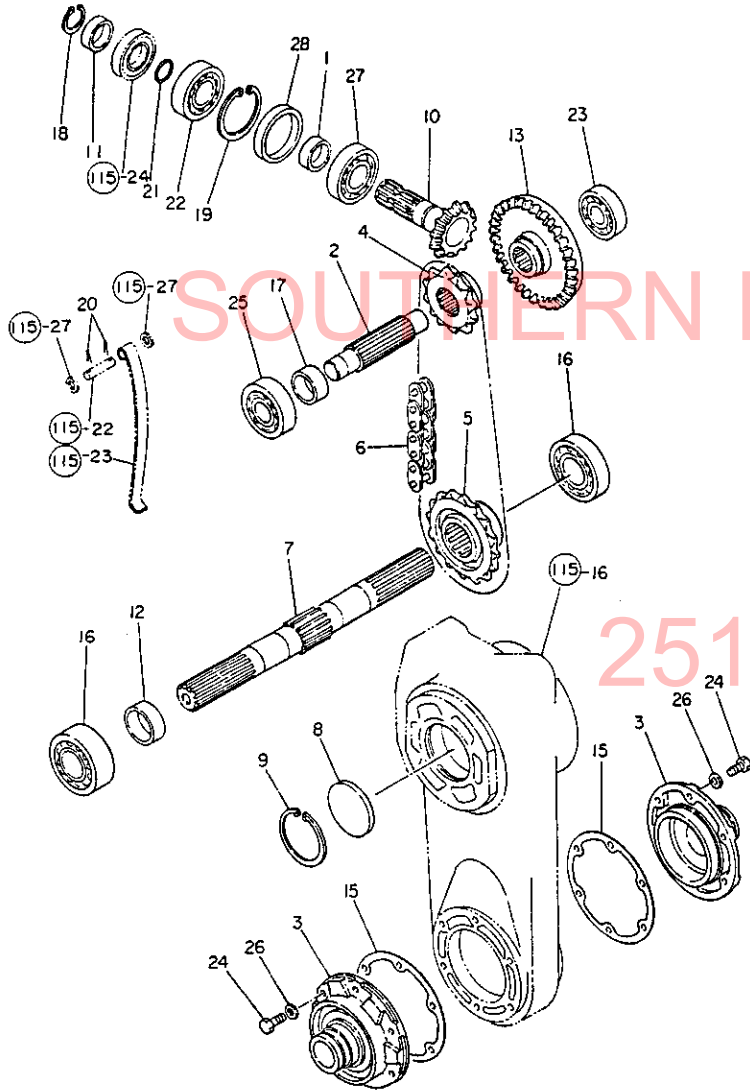

116. ロータドライブ

+-----+
I 1J10 I
I (1J06) I
+-----+
NPC-1287

116. ロータドライブ

83.06.10

(A)=RC1604
(B)=
(C)=
(D)=

ミタツシ NO.	レハル 0 7"ヒンハ"コ"ウ	7"ヒン メ1	---コ"ク--- (A)(B)(C)(D)	I P/U A R
1	195220-13510	カラ- 35.7X42.7X10	1	1
2	195220-13230	ト"リフンシャフト	1	1
3	195220-13610	ホルター-(フイナルシャフト)	2	1
4	195206-13260	スフ"ロケツト 13	1	1
5	195220-13270	スフ"ロケツト 17	1	1
6	195240-13280	チエン 745X48	1	1
7	195220-13290	フイナルシャフト	1	1
8	195240-13350	メクラフ"タ	1	1
9	22252-000800	ア"ヨウ"スナツフ"リンク"80	1	10
10	195206-13420	ハ"ハ"ルヒ"ニオン	1	1
11	195220-13440	シ"ルウケ 40	1	1
12	195220-13430	カラ- 47X54X17	1	1
13	195206-13450	ハ"ハ"ルキ"ヤ	1	1
15	195240-13810	ハ"ツキン(ロ"タ"シャフトホルター-	2	1
16	24101-063084	ホ"ル"ハ"ア"リンク"6308	2	1
17	195206-13460	カラ- 35.7X42.7X6	1	1
18	22242-000350	シ"ク"ヨウ"スナツフ"リンク"35	1	10
19	22252-000800	ア"ヨウ"スナツフ"リンク"80	1	10
I 20	22417-250150 (A=RXXXXX)	ワ"リ"ヒ"ン2.5X15	2	30
21	24321-000300	0"リンク"G-30	1	10
22	24101-063074	ハ"ア"リンク" 6307	1	1
23	24101-063064	ホ"ル"ハ"ア"リンク"6306	1	1
24	26116-100252	ホ"ルト 10X25	12	10
25	24101-063074	ハ"ア"リンク" 6307	1	1
26	23414-100000	ト"ウ"ハ"ツキン10	12	20
27	195206-13480	ロ"ラ"ハ"ア"リンク" NF307	1	1
28	195206-13470	カラ- 65.9X76.3X3.2	1	1