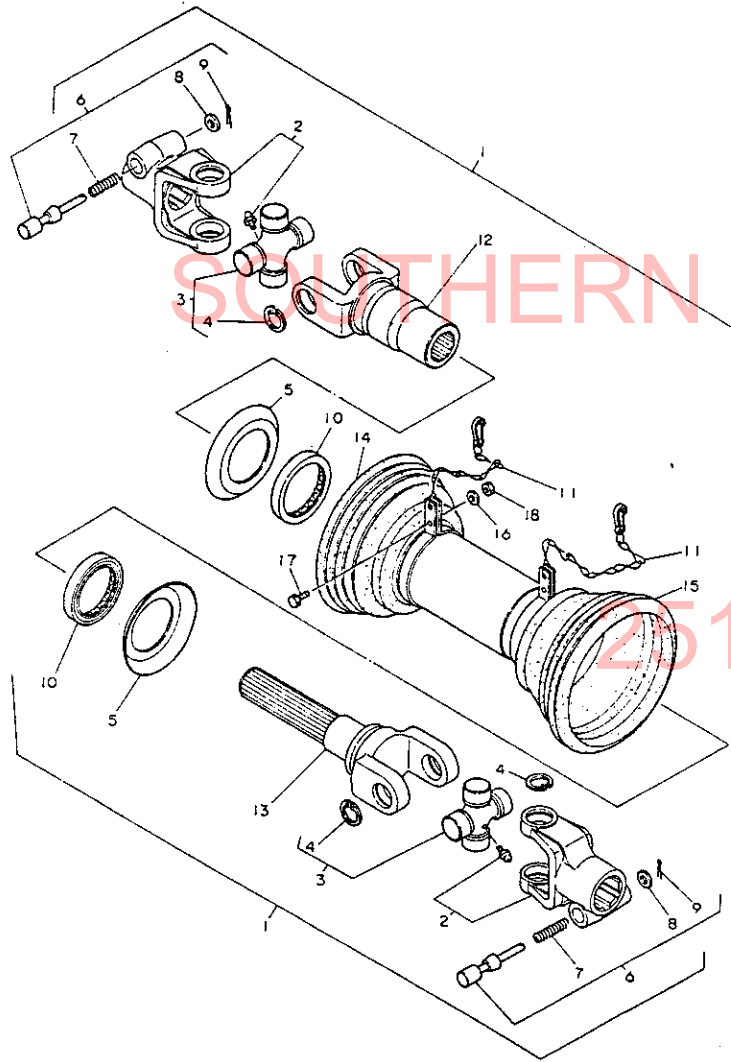

82. ドライブシャフト

+-----+
I 1H06 I
I (1H04) I
+-----+
NPC-1287

82. ドライブシャフト

83.06.10
(A)=RS1404
(B)=
(C)=
(D)=

ミタツ NO.	レハル 0	フエシハツコウ	フエシ メ	-----コスク----- (A)(B)(C)(D)	I	P/U	A	R
1	.	795218-11300	ドライブシャフト シクミ	1				1
2	..	195188-11120	ヨーク(PTOカマ)	2				1
3	..	195188-11200	スハロイタ CMP	2				1
4	...	22252-000250	アブウ入アツフリンクク25	8				20
5	..	195188-11410	シール(タツ)	2				1
6	..	195188-11500	PTOロツクヒオン CMP	2				1
7	...	195188-11190	スフリンク	2				1
8	...	22117-080000	サカネ8	2				100
9	...	22417-250150	ワリオン2.5X15	2				30
10	..	195188-11610	ヘアリンク	2				1
11	..	195188-11700	チエン(マワリトメ)	2				1
12	..	195218-11100	ヨーク(スリフ)	1				1
13	..	195218-11110	ヨーク(シャフト)	1				1
14	..	195218-11300	アウタカハ CMP	1				1
15	..	195218-11600	インナカハ CMP	1				1
16	..	22117-040000	サカネ M4	2				10
17	..	26116-040202	ホッルト 4X20	2				30
18	..	26716-040002	ナツト 4	2				20

251-957-2857