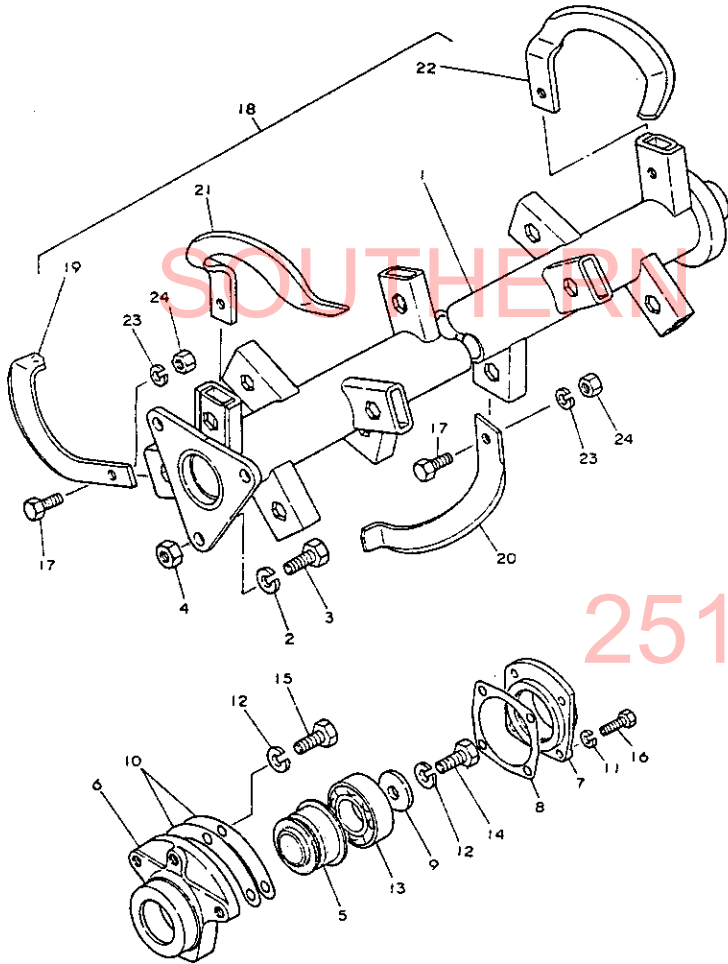

251-957-2857

103. ロータシャフト

+-----+
| 1112 |
| (1105) |
+-----+
NPC-1287

103. ロータシャフト

83.06.10
(A)=RS1504
(B)=
(C)=
(D)=

ミタツシ NO.	レハル 0	フビシヤコウ	フビシヤ	---コウ--- (A)(B)(C)(D)	I P/U A R
1	.	195218-14200	ロータシャフト CMP	1	1
2	.	22217-120000	ハネサカネ 12	3	50
3	.	26116-120302	ホルト 12X30	3	10
4	.	26716-120002	ナツ 12	3	10
5	.	194080-09550	オイルシール QLF40 72 13	1	1
6	.	195021-14111	ロータハリンクカネ(ミキ)	1	1
7	.	195032-14120	ロータハリンクカハ-	1	1
8	.	195020-14130	ロータハリンクカハ-ハツキン	1	2
9	.	195032-14140	ワツシヤ	1	2
10	.	195020-14160	ロータシャフトシム	2	1
11	.	22217-080000	ハネサカネ 8	4	50
12	.	22217-120000	ハネサカネ 12	4	50
13	.	24101-062084	ハリンク 6208	1	1
14	.	26116-120282	ホルト 12X28	1	10
15	.	26116-120282	ホルト 12X28	3	10
16	.	26116-080252	ホルト 8X25	4	10
17	.	* 195185-14880	ホルト 11T(10X28-15)	34	1
I 17- 1	.	195015-14880	ホルト(ホソ 10X28	34	N
(A=RXXXXX)					
18	.	795218-14400	シヨクリヨクナツツメ	1	1 A
19	..	195187-14970	ナツツメ L	16	5 A
20	..	195187-14980	ナツツメ R	16	5 A
21	..	195230-14210	ハシシナツツメ L	1	2 A
22	..	195230-14220	ハシシナツツメ R	1	2 A
23	.	22217-100000	ハネサカネ10	34	100
24	.	* 26736-100002	ナツ(ホソ 10	34	20
I 24- 1	.	195015-14890	ナツ(ホソ 10	34	N
(A=RXXXXX)					