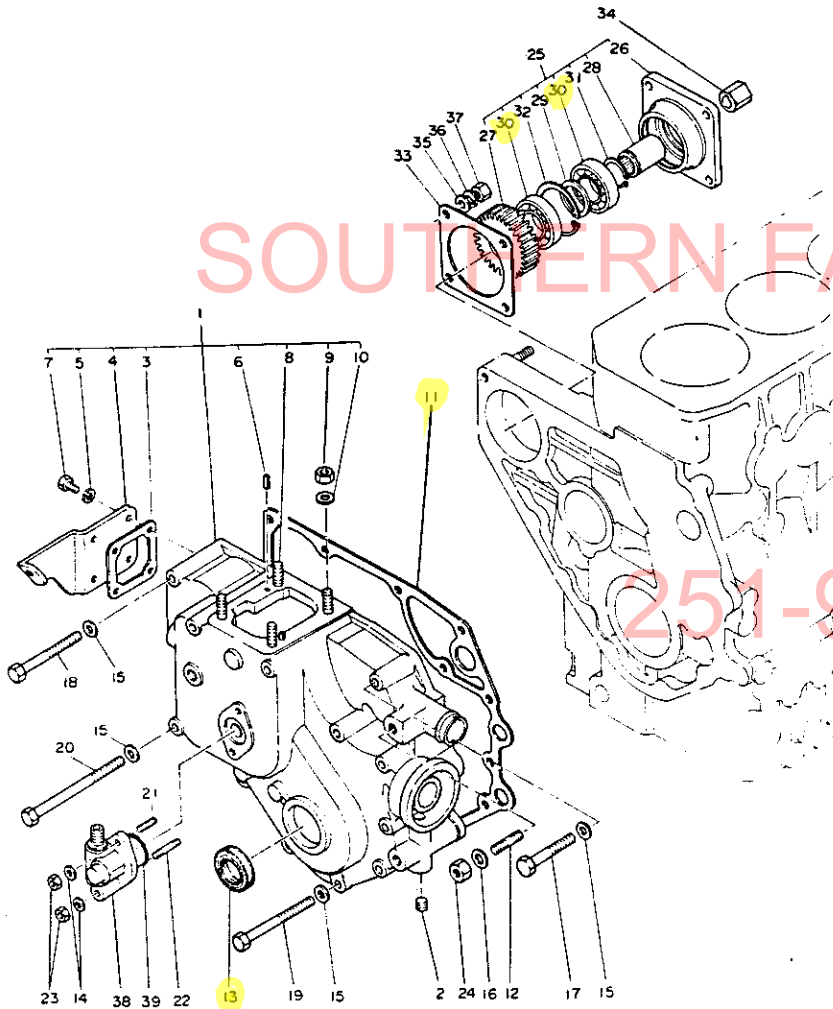

3. ギヤケース

+-----+
I 1A10 I
I (1A07) I
+-----+
NPC-1287

3. ギヤケース

83.06.10
(A)=3T82B
(B)=3T84H-S
(C)=
(D)=

ミタツシ NO.	レハトル 0	フロンパソコウ	フロン メイ	----コスク---- I P/U A R			
				(A)	(B)	(C)	(D)
1	.	721450-01612	ギヤケース シクミ...	1	1		1
2	..	124060-01050	フランク	1	1		1
3	..	121450-01531	ハーツキン(ソクフタ)	1	1		1
4	..	121450-01551	ソクフタ	1	1		1
5	..	22217-060000	ハネサツカネ 6	4	4		10
6	..	22351-040010	ロールピオン 4X10	2	2		30
7	..	* 26116-060142	ホルルト 6X14	4	4		10
I 7-1	..	26116-060122	ホルルト 6X12	4	4		N
		(A=EXXXXX) (B=EXXXXX)					
8	..	121450-01560	ウエコミホルルト	4	4		1
9	..	26716-080002	6カクナツ M8(6T)	4	4		10
10	..	22217-080000	ハネサツカネ 8	4	4		50
11	.	121450-01511	ハーツキン(ギヤケース)	1	1		1
12	.	121450-01570	ウエコミホルルト	1	1		1
13	.	121450-01801	オイルシール(ギヤケース)	1	1		1
14	..	22117-060000	サツカネ6	2	2		100
15	..	22117-080000	サツカネ8	13	13		100
16	..	22117-100000	サツカネ 10	1	1		50
17	.	26116-080452	ホルルト 8X45	1	1		10
18	.	26116-080752	ホルルト 8X75	2	2		5
19	.	26116-080852	ホルルト 8X85	7	7		5
20	.	26116-081152	ホルルト 8X115	3	3		2
21	.	26216-060142	ウエコミホルルト 6X14	1	1		10
22	.	26216-060352	ウエコミホルルト 6X35	1	1		5
23	.	26716-060002	ナツト 6	2	2		10
24	.	26716-100002	ナツト 10	1	1		10
25	.	129350-26000	リアツホンフオクトウ CMP	1	1		1
26	..	129350-26050	フランク(HO-P)	1	1		1
27	..	129350-26200	ギヤ(HO-P)コウ	1	1		1
28	..	129350-26400	シャフト(HO-ホンフオクトウ)	1	1		1
29	..	124950-26420	スハ-サ(ホルルB)	1	1		1
30	..	129350-26490	ホルルハアリンク	2	2		1
31	..	22242-000250	シクヨウ入ナツフオリンク 25	1	1		10
32	..	22252-000470	アタヨウ入ナツフオリンク 47	1	1		10
33	.	124240-01882	ハーツキン (HO-P)	2	2		1
34	.	129350-26160	ツキマ(HO-P)コウ	1	1		1
35	.	22117-080000	サツカネ8	1	1		100
36	.	22212-080000	ハネサツカネ 8	1	1		50
37	.	26716-080002	6カクナツ M8(6T)	1	1		10
38	.	121450-91400	ギヤ2ニツ(カイテシケイ)	1	1		1
39	.	24341-000260	オリンク S26	1	1		10
40	.	26216-060142	ウエコミホルルト 6X14	1	1		10
41	.	26216-060352	ウエコミホルルト 6X35	1	1		5
42	.	26716-060002	ナツト 6	2	2		10
43	.	22117-060000	サツカネ6	2	2		100