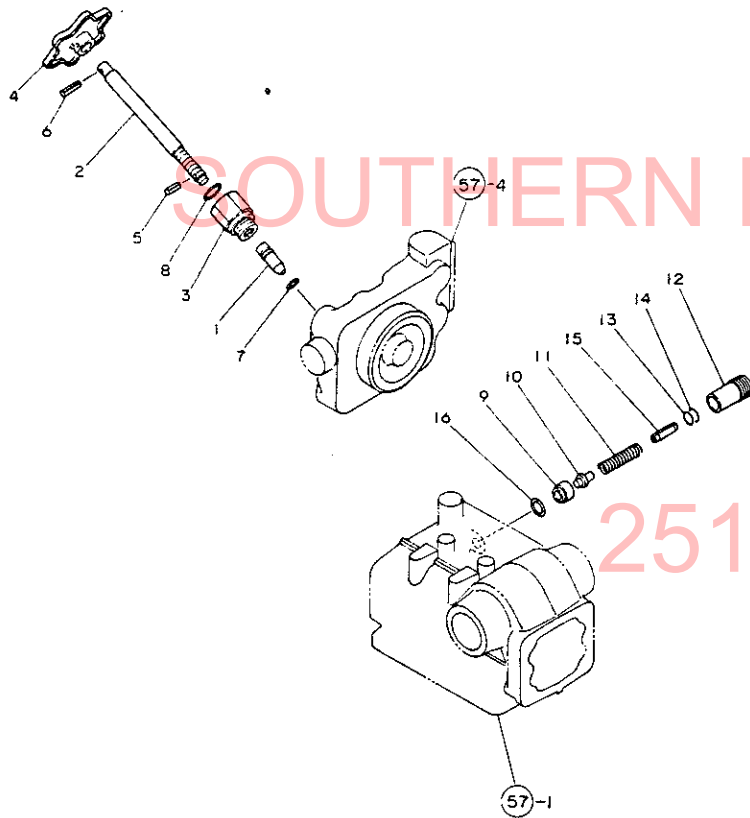

61. ストップバルブ

+-----+
| 1F06 |
| (1F01) |
+-----+
NPC-1287

61. ストップバルブ

83.06.10
(A)=YM2001
(B)=YM2001D
(C)=YM2301
(D)=YM2301D

ミタシ NO.	レハル O	フヘンハココウ	フヘン メイ	-----コウ-----				I	P/U	A	R
				(A)	(B)	(C)	(D)				
1	.	194312-46300	ストップバルブ	1	1	1	1				1
2	.	194312-46620	ストップホルト	1	1	1	1				1
3	.	194312-46630	ホルタ (バルブ)	1	1	1	1				1
4	.	194151-46640	ノブ	1	1	1	1				1
5	.	22351-040012	ローション 4X12	1	1	1	1				10
6	.	22351-040022	ローション 4X22	1	1	1	1				10
7	.	24311-000090	Oリング P-9	1	1	1	1				5
8	.	24311-000120	Oリング P-12	1	1	1	1				10
9	.	194450-46410	シート (セフティバルブ)	1	1	1	1				1
10	.	194450-46420	ホウソウ	1	1	1	1				1
11	.	194450-46430	SP (セフティバルブ)	1	1	1	1				1
12	.	194310-46460	スプリングホルター	1	1	1	1				1
13	.	110250-53410	シム (0.2)	1	1	1	1				1
14	.	110250-53430	シム (0.5)	1	1	1	1				1
15	.	22351-060028	スプリングロー 6X28	1	1	1	1				10
16	.	24311-000120	Oリング P-12	1	1	1	1				10

251-957-2857