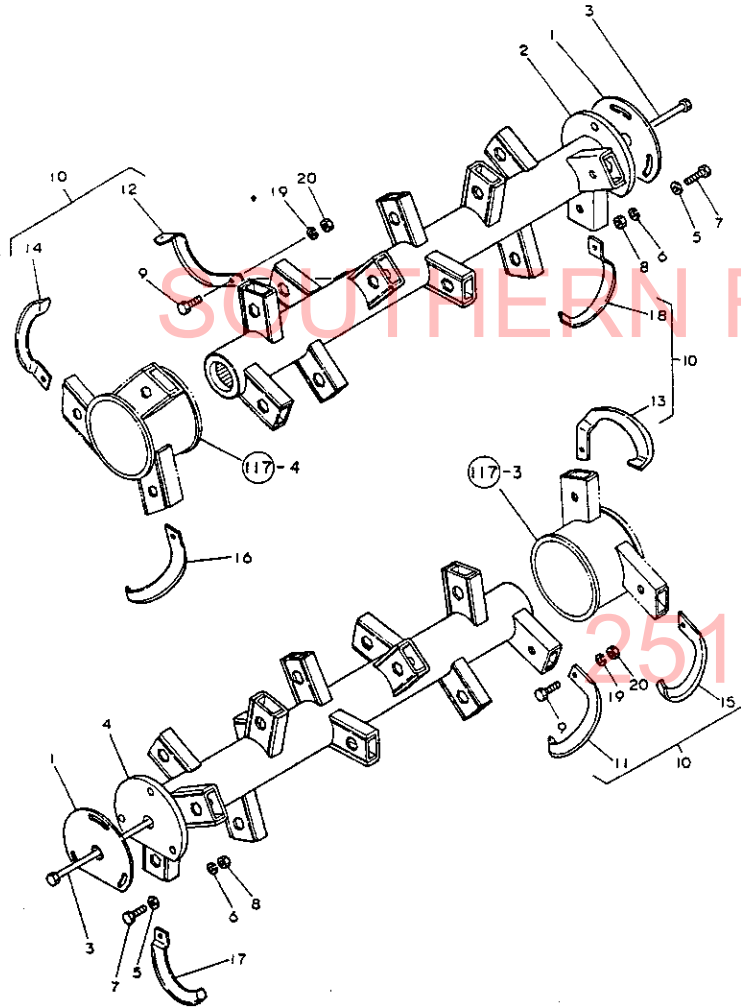

118. ロータシャフト

+-----+
I 1J12 I
I (1J06) I
+-----+
NPC-1287

118. ロータシャフト

83.06.10
(A)=RC1604
(B)=
(C)=
(D)=

ミタツシ NO.	レベル 0	フレンパツコウ	フレン メ	---コク--- I P / U A R			
				(A)	(B)	(C)	(D)
1	.	195129-14540	サッカネ(マワリ)ツメ	2			1
2	.	195220-14500	ロータシャフトR CMP	1			1
3	.	195220-14530	ホルト(ロータシャフト)	2			1
4	.	195220-14600	ロータシャフトL CMP	1			1
5	.	22137-100000	サッカネ 10	6			20
6	.	22217-100000	ハネサッカネ10	6			100
7	.	26116-100252	ホルト 10X25	6			10
8	.	26716-100002	ナツト 10	6			10
9	.	195185-14880	ホルト 11T(10X28-15)	34			1
10	.	795220-14400	シヨウリョクナツツメ	1			1 A
11	..	195187-14970	ナツツメ L	13			5 A
12	..	195187-14980	ナツツメ R	13			5 A
13	..	195220-14910	クロスハシシナツツメ L	1			2 A
14	..	195220-14920	クロスハシシナツツメ R	1			2 A
15	..	195220-14940	クロスナツツメ 59 L	2			2 A
16	..	195220-14950	クロスナツツメ 59 R	2			2 A
17	..	195230-14210	ハシシナツツメ L	1			2 A
18	..	195230-14220	ハシシナツツメ R	1			2 A
19	.	22217-100000	ハネサッカネ10	34			100
20	.	195230-14890	ナツト 10(ホソ 8T)	34			2

251-957-2857