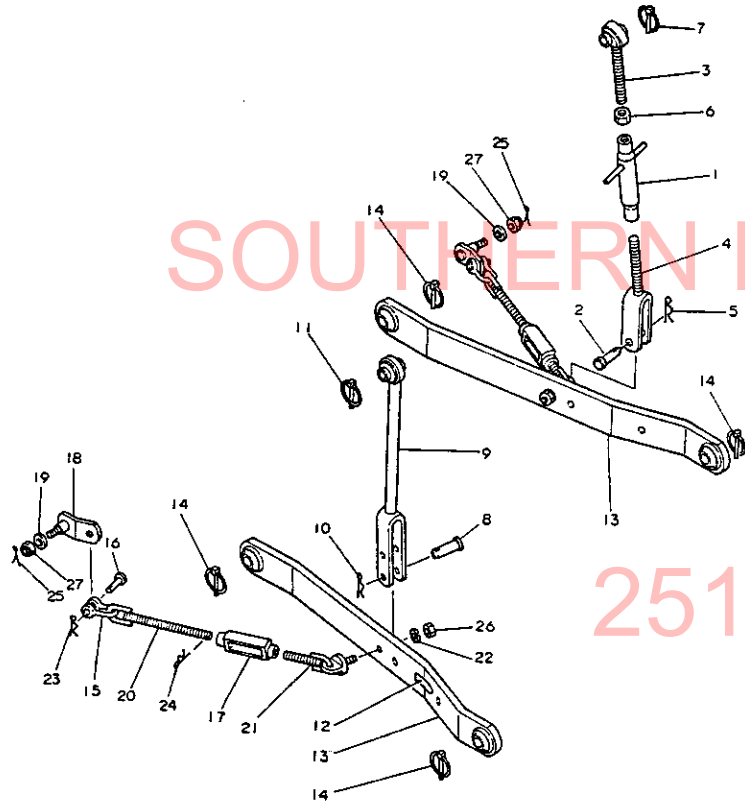

144. リフトリンク

+-----+
I 1L07 I
I (1K07) I
+-----+
NPC-1287

144. リフトリンク

83.06.10
(A)=RC1704
(B)=
(C)=
(D)=

ミタシ NO.	レベル 0	フレンパインコウ	フレン メ	----コウ---- (A)(B)(C)(D)	I P/U A R
1	.	194150-72231	リフトリンクターフハツクル	1	1
2	.	194150-72460	リフトヨークピオン	1	1
3	.	194312-72210	アイボルト(リフト CMP	1	1
4	.	194312-72450	ヨーク(リフトリンク	1	1
5	.	22360-140000	スタツフピオン14	1	30
6	.	26756-180002	トメナツト 18	1	5
7	.	794130-71410	ホッソクソクソクピオン CMP	1	5
8	.	194150-72460	リフトヨークピオン	1	1
9	.	* 194312-72300	リフトリンク L CMP	1	1
I 9- 1	.	194312-72301 (A=RXXXXX)	リフトリンクL CMP	1	N
10	.	22360-140000	スタツフピオン14	1	30
11	.	794130-71410	ホッソクソクソクピオン CMP	1	5
12	.	194150-65700	ロータリトリツクメイハン	1	1
13	.	194312-73410	ローリンク CMP	2	1
14	.	794130-71410	ホッソクソクソクピオン CMP	4	5
15	.	194080-74621	シャツクルホンタイ SA10	2	1
16	.	194080-74631	シャツクルピオン SA10	2	1
17	.	194150-74670	チエツクチエンターフハツクル	2	1
18	.	194150-74910	チエツクチエンピオンシ	2	1
19	.	194150-74920	ワツシヤ	2	5
20	.	194312-74720	アイボルトL(チエン	2	1
21	.	194420-74800	チエツクチエン CMP	2	1
22	.	22217-140000	ハッソクソクソク14	2	20
23	.	22360-120000	スタツフピオン 12	2	10
24	.	22360-200000	スタツフピオン M20	2	10
25	.	22417-300350	ワリピオン 3X35	2	10
26	.	26716-140002	ナツト 14	2	5
27	.	26817-160002	ミソツキナツト 16	2	10

251-957-2857