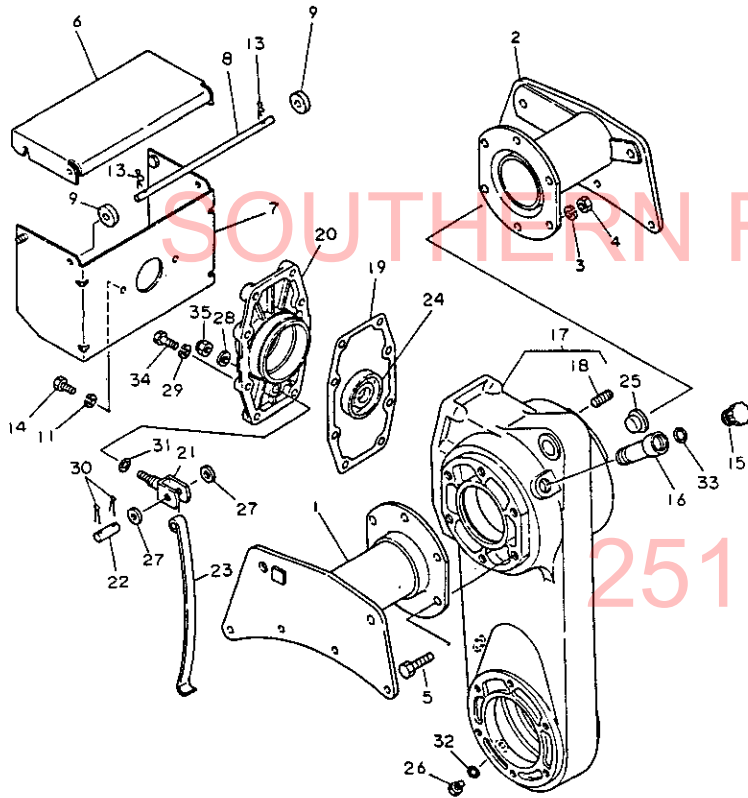

131. ローターケース

131. ローターケース

83.06.10

+-----+
I 1K10 I
I (1K07) I
+-----+
NPC-1287

(A)=RC1704
(B)=
(C)=
(D)=

ミタツ NO.	レハル O フレンパソコウ	フレンメイ	-----コスク----- (A)(B)(C)(D)	I	P/U	A	R
1	195206-12200	メーンベーム (L CMP	1				1
2	195206-12300	メーンベーム (R CMP	1				1
3	22217-120000	ハネサツカツネ 12	6				50
4	26716-120002	ナツト 12	6				10
5	195206-12340	ホルト 12X25	6				2
6	195218-12461	PICカートツクエ	1				1
7	195218-12471	PICカートツク(サイト	1				1
8	195218-12480	ヒン 8X256	1				1
9	195218-12490	ツカツネ(コウ)	2				1
11	22217-080000	ハネサツカツネ 8	2				50
13	22360-080000	スナツフヒン8	2				30
14	26116-080162	ホルト 8X16	2				10
15	195230-12190	ヒン(チクツコク	1				1
16	195081-12230	チクツコク	1				1
17	195240-13100	ローターケース CMP	1				1
18	26216-120202	ウエコムホルト 12X20	6				2
19	195220-13190	ハツキン(ヒニオンケー	2				1
20	195206-13251	ケー(ヒニオン	1				1
21	195220-13300	フアラツツ(チエン CMP	1				1
22	195220-13330	チエンハリヒン	1				1
23	195240-13342	チエンハリ	1				1
24	195220-13360	オイルシール TC40 62 8	1				1
25	195240-13371	メクラフタ	1				1
26	1A1270-48070	アラツツ 10	2				1
27	22137-100000	ツカツネ 10	2				20
28	22137-100000	ツカツネ 10	1				20
29	22217-100000	ハネサツカツネ10	8				100
30	22417-250150	ワリヒン2.5X15	2				30
31	24311-000090	オリク P-9	1				5
32	24311-000120	オリク P-12	2				10
33	24341-000200	オリク S20	1				20
34	26116-100302	ホルト 10X30	8				30
35	26346-100002	ナツト 10	1				5