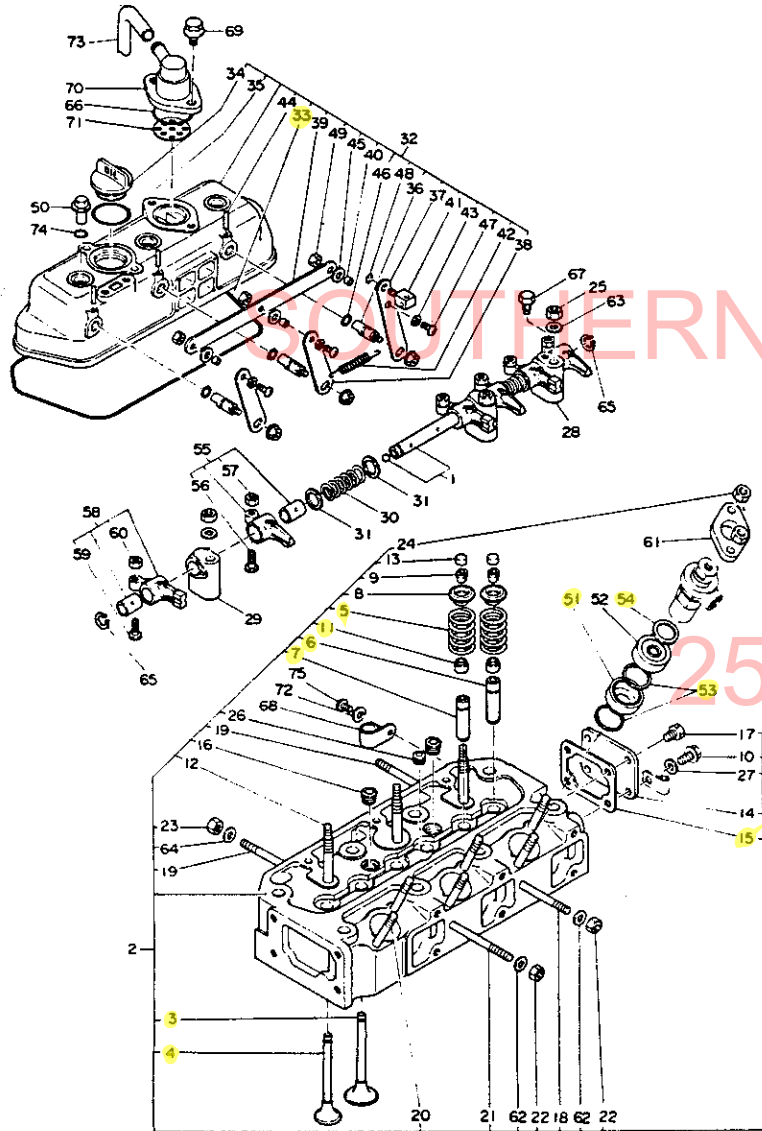

4. シリンダヘッド

4. シリンダヘッド

+-----+
I 1A12 I
I (1A07) I
+-----+
NPC-1287

83.06.10
(A)=3T82B
(B)=3T84H-S
(C)=
(D)=

品番 NO.	仕様	部品名	数量	備考	単位
				(A)(B)(C)(D)	I P/U A R
47	..	26557-050122 +ナハコネシ 5X12	3		10
48	..	22272-000060 Eカクタスナツフリンク 6	1		10
49	..	26756-050002 トメナツト 5	3		50
50	..	124160-11360 フクロナツト	3		1
51	..	129351-11400 アンチチャンバ (F)	3		1
52	..	129350-11410 アンチチャンバ (R)	3		1
53	..	101704-11450 ハロツキン(アンチチャンバ)	6		1
54	..	103854-11490 アンチチャンバ-タンネツサツイ	3		1
55	..	729350-11650 キエウキヘンフン シクミ	3		1
56	..	101158-11230 チヨウエイネシ	3		1
57	..	26756-080002 トメナツト 8	3		10
58	..	729350-11660 ハイキヘンフン シクミ	3		1
59	..	101158-11230 チヨウエイネシ	3		1
60	..	26756-080002 トメナツト 8	3		10
61	..	101147-11900 ネンリヨウヘンネツサエ	3		1
62	..	22137-080000 サカネ 8	2		10
63	..	22137-100000 サカネ 10	3		20
64	..	22217-080000 ハネサカネ 8	2		50
65	..	22242-000140 ショクヨウスナツフリンク 14	2		20
66	..	24311-000120 オリソク P-12	3		10
67	..	26921-080102 トメネシ (ホウ) 8X10	1		5
68	..	124160-01650 クラソフ (フレスサハオイフヨウ)	1		1
69	..	* 121250-01710 ホルト (ツハツキ 8X14	2		1
I 69- 1	..	26106-080162 ツハホルト 8X16 (A=EXXXXX)	2		N
70	..	* 121450-03011 フレスサホンタイ (A	1		1
I 70- 1	..	121450-03012 フレスサホンタイ (A (A=EXXXXX)	1		R
71	..	121450-03020 フレスサホンタイ (B	1		1
72	..	22117-080000 サカネ 8	1		100
73	..	23065-130650 ヒニール T 13X650	1		2
74	..	24341-000400 オリソク S40	1		5
75	..	26557-080102 +ナハコネシ 8X10	1		10
I 76	..	121450-03030 ハツフル (フレスサ (A=EXXXXX)	1		W 1