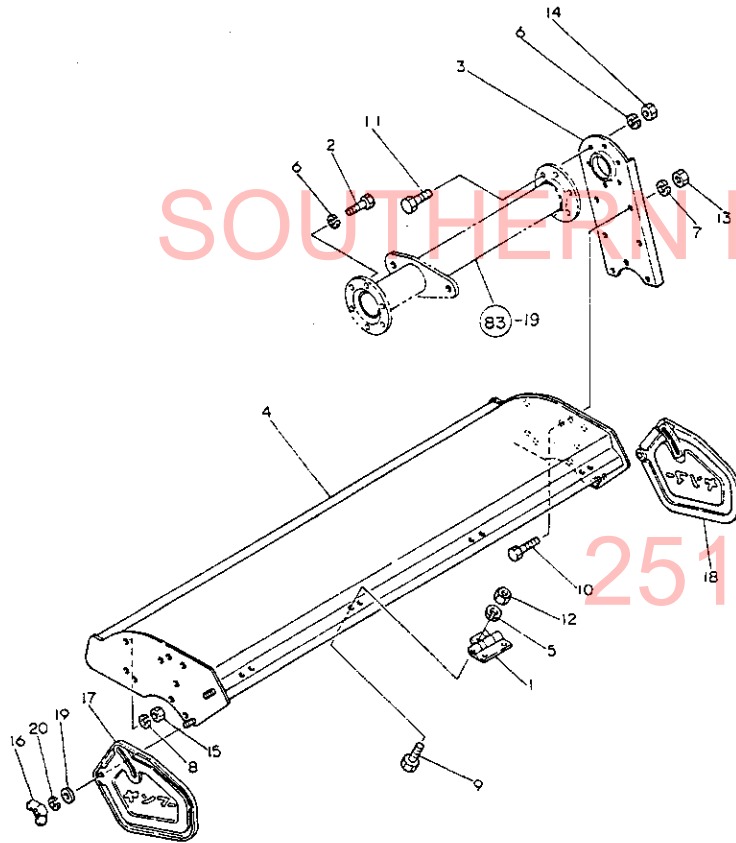

SOUTHERN FARM EQUIPMENT

251-957-2857

89. ロータリカバー

+-----+
I 1H13 I
I (1H04) I
+-----+
NPC-1287

89. ロータリカバー

83.06.10
(A)=RS1404
(B)=
(C)=
(D)=

ミタツシ NO.	レハツル O	フツヒンハツンコウ	フツヒン メイ	-----コソク-----			
				(A)	(B)	(C)	(D)
1	.	195214-15600	ピンジツフオレートコンフオリート	4			1
2	.	195216-15470	HB10X25<11T	6			1
3	.	195218-15200	サイトツサホート	1			1
4	.	195230-15400	ロータリカバー CMP	1			1
5	.	22217-080000	ハツネツツカツネ 8	8			50
6	.	22217-100000	ハツネツツカツネ10	12			100
7	.	22217-100000	ハツネツツカツネ10	4			100
8	.	22217-100000	ハツネツツカツネ10	4			100
9	.	26116-080202	ホツルト 8X20	8			10
10	.	26116-100202	ホツルト 10X20	4			10
11	.	26116-100222	ホツルト 10X22	6			10
12	.	26716-080002	6カクツツ M8(6T)	8			10
13	.	26716-100002	ツツ 10	4			10
14	.	26716-100002	ツツ 10	6			10
15	.	26716-100002	ツツ 10	4			10
16	.	195070-15530	チヨウツツ	4			10
17	.	195214-15910	リヤサイトフオレート L	1			1
18	.	195214-15920	リヤサイトフオレート R	1			1
19	.	22137-100000	ツツカツネ 10	4			20
20	.	22217-100000	ハツネツツカツネ10	4			100