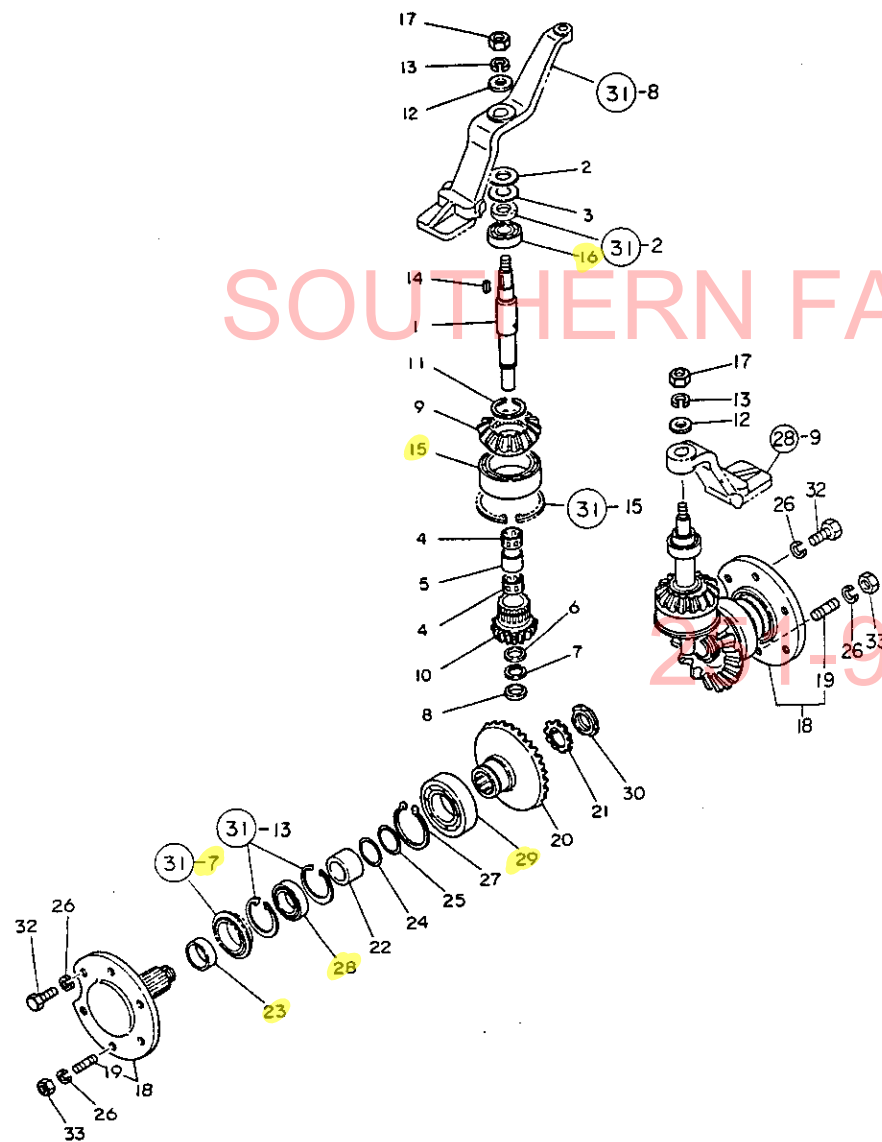

32. フロントシャフト

+-----+
| 1C16 |
| (1C05) |
+-----+
NPC-1287

32. フロントシャフト

83.06.10
(A)=YM2001
(B)=YM2001D
(C)=YM2301
(D)=YM2301D

ミタツシ NO.	レベル 0	フレンパシコウ	フレンメイ	-----コウ-----			
				(A)	(B)	(C)	(D)
1	.	194311-13850	フロント2シツク ...	2	2	1	
2	.	194311-13860	キングピオンシム A	2	2	1	
3	.	194311-13870	キングピオンシム B	2	2	1	
4	.	194311-13880	ハリアリンク K28 35 18	4	4	1	
5	.	194311-13890	カラ- 28X33.5X22.5	2	2	1	
6	.	194311-13910	スラストワツシヤ 28X33.5X2	2	2	1	
7	.	194311-13920	ニートホルトメワ WR28	2	2	1	
8	.	194311-13930	スホ-サ 25X35X5	2	2	1	
9	.	194311-13940	フロント2シツクキツヤ	2	2	1	
10	.	194311-13950	フロントファイナルピニオン	2	2	1	
11	.	194311-13960	シツクヨウメワ 50	2	2	1	
12	.	22137-160000	サッカネ16	2	2	20	
13	.	22217-160000	ハネサッカネ16	2	2	20	
14	.	22512-070220	フェサキ-キ 7X22	2	2	10	
15	.	24101-060134	ハリアリンク 6013	2	2	1	
16	.	24101-062054	ホ-ルハリアリンク 6205	2	2	1	
17	.	26716-160002	ナツ 16	2	2	5	
18	.	194311-14101	フロントスビオントル CMP	2	2	1	
19	.	194145-12620	スタツトホルト	4	4	1	
20	.	194311-14121	フロントファイナルキツヤ	2	2	1	
21	.	194311-14130	ロツクワツシヤ 35	2	2	1	
22	.	194311-14161	カラ- 48.6X38.5	2	2	1	
23	.	194311-14172	シールカラ-	2	2	1	
24	.	194311-14180	ファイナルシム A	4	4	1	
25	.	194311-14190	ファイナルシム B	4	4	1	
26	.	22217-140000	ハネサッカネ14	4	4	20	
27	.	22242-000550	シツクヨウメワツツリンク 55	2	2	10	
28	.	24101-060084	ホ-ルハリアリンク 6008	2	2	1	
29	.	24101-062114	ホ-ルハリアリンク 6211	2	2	1	
30	.	24211-035002	ハリアリンクナツ 35	2	2	1	
32	.	26013-140252	ホルト(B 14X25	8	8	2	
33	.	26716-140002	ナツ 14	4	4	5