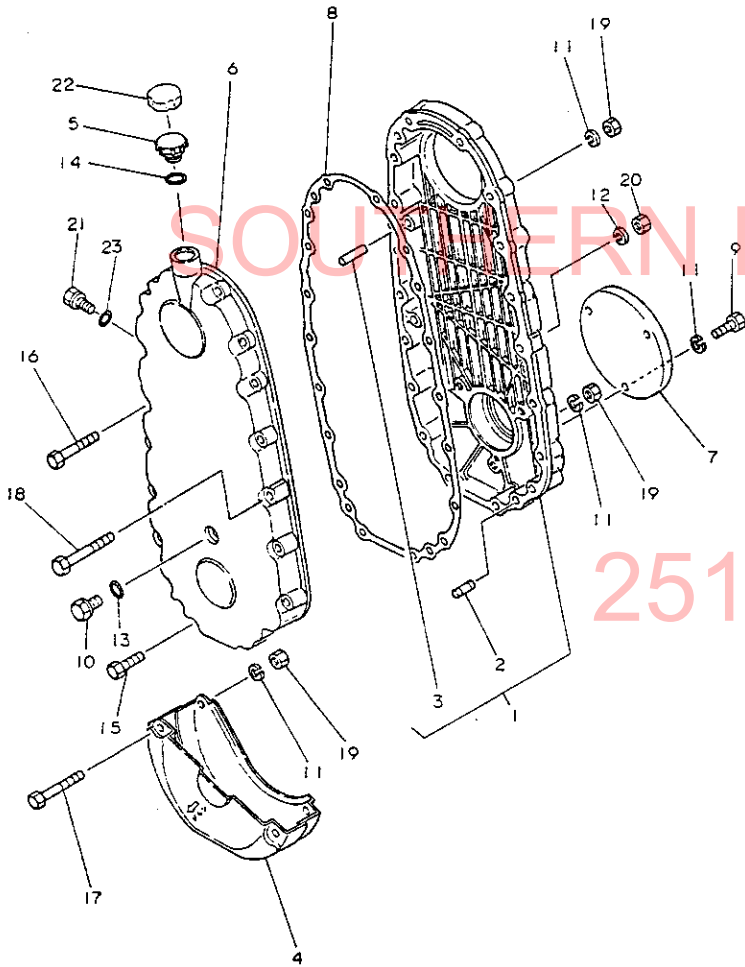

85. ローターケース

+-----+
| 1H09 |
| (1H04) |
+-----+
NPC-1287

85. ローターケース

83.06.10
(A)=RS1404
(B)=
(C)=
(D)=

ミタマ No.	品名	数量	単位	備考	I	P	U	A	R
				(A)(B)(C)(D)					
1	195230-13100	1	個	ローター CMP					1
2	1A1040-26060	2	個	ワッシャー 8X28					2
3	195230-13380	3	個	ワッシャー 10X42					2
4	195230-13500	1	個	ワッシャー CMP					1
5	195230-12190	1	個	ピン(手組)					1
6	195230-13110	1	個	ローター L					1
7	195230-13190	1	個	タフトカバー					1
8	195230-13360	1	個	ワッシャー(ローター)					1
9	195230-13440	3	個	ワッシャー 8X16					1
10	1E4030-71430	2	個	ワッシャー フラク 8					2
11	22217-080000	11	個	ワッシャー カネ 8					50
12	22217-100000	4	個	ワッシャー カネ 10					100
13	24311-000090	2	個	ワッシャー P-9					5
14	24341-000200	1	個	ワッシャー S20					20
15	26116-080302	3	個	ワッシャー 8X30					10
16	26116-080552	3	個	ワッシャー 8X55					5
17	26116-080602	2	個	ワッシャー 8X60					10
18	26116-100752	4	個	ワッシャー 10X75					5
19	26716-080002	8	個	六角ナット M8(6T)					10
20	26716-100002	4	個	ナット 10					10
I 21	1A1040-48070	1	個	ワッシャー 10				Z	2
				(A=RXXXXX)					
I 23	24311-000120	1	個	ワッシャー P-12				Z	10
				(A=RXXXXX)					

251-957-2857