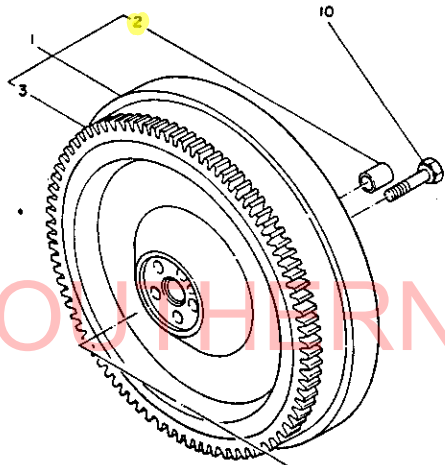

8. クランクシャフト

+-----+
I 1801 I
I (1A07) I
+-----+
NPC-1287

8. クランクシャフト

83.06.10
(A)=3T82B
(B)=3T84H-S
(C)=
(D)=

ミタツシ NO.	シヤフト NO.	フレンパワコウ	フレンメイ	---コスク---	I	P/U	A	R
				(A)(B)(C)(D)				
1	.	* 129350-21590	フライホイ CMP	1	1			1
I 1- 1	.	129350-21591 (A=EXXXXX)	フライホイ CMP (B=EXXXXX)	1	1		N	
2	..	124450-21230	ハロツトフツシ	1	1			1
3	..	129350-21600	リンクキヤ	1	1			1
4	.	729350-21700	クランクシャフト シクミ	1	1			1
5	..	22312-080160	ハコウロン 8X16	1	1			10
6	..	22512-070180	フエサキ 7X18	1	1			5
7	..	22512-070180	フエサキ 7X18	1	1			5
8	..	* 27221-060100	ウチコミフラク 6X10	3	3			5
I 8- 1	..	24190-080001 (A=EXXXXX)	コウキク 1/4 (B=EXXXXX)	3	3		R	
9	.	129350-21200	クランクキヤ	1	1			1
10	.	105225-21500	ホルト(フライホイ)	5	5			1
11	.	121450-21540	ナツト(クランクキヤ)	1	1			1
I 11- 1	.	121450-21541 (A=EXXXXX)	ナツト 28(クランクキヤ) (B=EXXXXX)	1	1		S	
12	.	129350-21650	V7°リ(クランクシャフト)	1	1			1
13	.	22351-040008	ローロン 4X8	2	2			30
14	.	26776-180002	トメナツト(ホソ 18)	1	1			2

251-957-2857