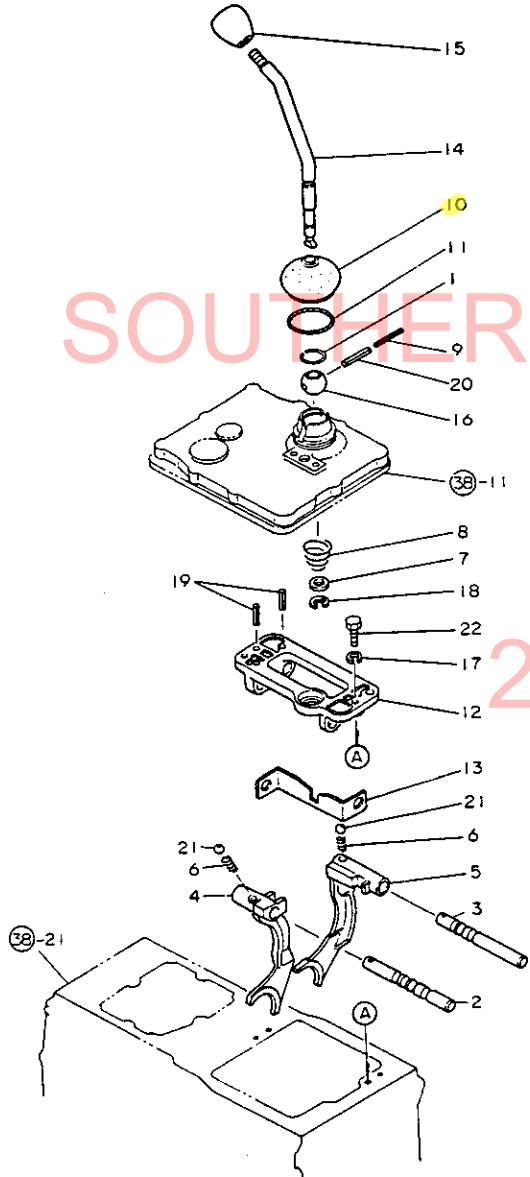

45. 副 変 速

+-----+
| 1D16 |
| (1D04) |
+-----+
NPC-1287

45. 副 変 速

83.06.10
(A)=YM2001
(B)=YM2001D
(C)=YM2301
(D)=YM2301D

ミタツシ NO.	レベル O	フレンパナコウ	フレン メ	---コウ---				I P/U A R
				(A)	(B)	(C)	(D)	
1	.	1A1040-26320	アボウ サークリツ° 30	1	1	1	1	5
2	.	194312-27110	フォークシャフト(C-1-2)	1	1	1	1	1
3	.	194312-27120	フォークシャフト(3-4)	1	1	1	1	1
4	.	194312-27160	シフトフォーク(C-1-2)	1	1	1	1	1
5	.	194312-27170	シフトフォーク(3-4)	1	1	1	1	1
6	.	194310-27180	スプリング 22.2	2	2	2	2	1
7	.	194080-27190	ワッシャ 13X19X2	1	1	1	1	1
8	.	194422-27230	スプリング(チェンシレバ-	1	1	1	1	1
9	.	194310-27240	ロールピオン 3.5X40	1	1	1	1	1
10	.	194080-27252	ラバ-フーツ	1	1	1	1	1
11	.	194190-27280	オリング	1	1	1	1	5
12	.	194312-27310	サポ-ト(フォークシャフト)	1	1	1	1	1
13	.	194312-27320	カイトフレート	1	1	1	1	1
14	.	194312-27350	フクヘンソクレバ-	1	1	1	1	1
15	.	194420-27550	ソフ(フクヘンソク)	1	1	1	1	1
16	.	1E6140-56230	ヘンソクシフト-ホ-ル	1	1	1	1	1
17	.	22217-080000	ハネサツカネ 8	2	2	2	2	50
18	.	22272-000100	Eカ-タスナツフオリング 10	1	1	1	1	5
19	.	22351-060025	ロールピオン 6X25	2	2	2	2	5
20	.	22351-060040	ロールピオン 6X40	1	1	1	1	5
21	.	24190-100001	コウキユウ 5/16	2	2	2	2	10
22	.	26116-080202	ホ-ルト 8X20	2	2	2	2	10

251-957-2857