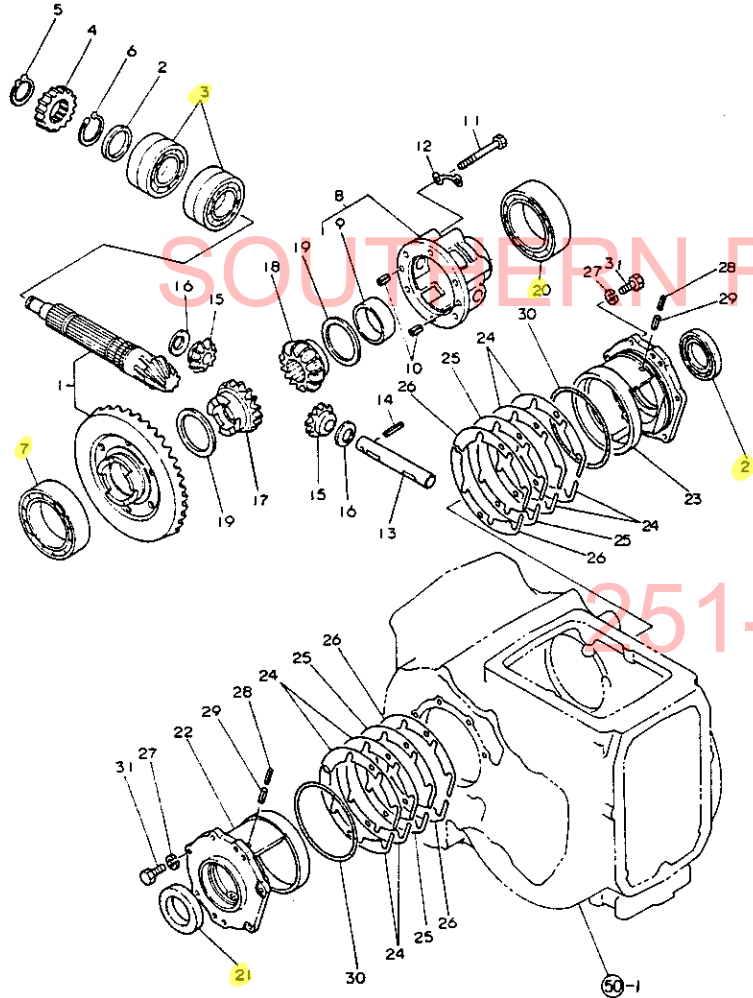

49. リングギヤ

49. リングギヤ

83.06.10

+-----+
| 1E05 |
| (1E03) |
+-----+
NPC-1287

(A)=YM2001
(B)=YM2001D
(C)=YM2301
(D)=YM2301D

ミタマシ NO.	レハル O フヘンハンコウ	フヘンメイ	-----コウ----- I P/U A R		
			(A)	(B)	(C) (D)
1	194312-31300	リングギヤ CMP	1	1	1
2	194312-25390	スハ-サ(40X50X4)	1	1	1
3	194312-25810	ホ-ルハ-アリング6208D2	2	2	1
4	194313-28280	フロントドライブピニオン	1	1	1
5	22242-000350	シクヨウスナツフ-リング35	1	1	10
6	22242-000400	シクヨウスナツフ-リング 40	1	1	10
7	24101-060134	ハ-アリング 6013	1	1	1
8	194310-32100	テ-フケ-ス コンフ-リ-ト	1	1	1
9	194310-32150	マキツツシ 4.8X50.5X14	1	1	1
10	22351-100018	ロ-ルピ-ン 10X18	2	2	10
11	194310-32170	コカ-クホ-ルト 10X70	6	6	1
12	194310-32210	マウリトメ B	3	3	1
13	194310-31830	テ-フピ-ニオンシヤフト	1	1	1
14	22351-050028	ロ-ルピ-ン 5X28	1	1	5
15	194310-31800	テ-フピ-ニオン	2	2	1
16	194310-31850	テ-フピ-ニオンライナ-	2	2	1
17	194310-31500	テ-フサイトギヤ L	1	1	1
18	194310-31510	テ-フサイトギヤ R	1	1	1
19	194310-31550	テ-フサイトギヤライナ-	2	2	1
20	24101-060134	ハ-アリング 6013	1	1	1
21	194080-09350	オイルシ-ルTC45689	2	2	2
22	194312-32300	テ-フキヤリア(L)	1	1	1
23	194312-32310	テ-フキヤリア(R)	1	1	1
24	194312-32330	シム0.1(テ-フキヤリア)	8	8	1
25	194312-32340	シム0.3(テ-フキヤリア)	4	4	1
26	194312-32350	シム0.5(テ-フキヤリア)	4	4	1
27	22217-080000	ハ-ネサツカ-ネ 8	10	10	50
28	22351-035020	ロ-ルピ-ン 3.5X20	4	4	20
29	22351-060020	ロ-ルピ-ン 6X20	4	4	10
30	24321-001050	OリングG-105	2	2	5
31	26116-080252	ホ-ルト 8X25	10	10	10