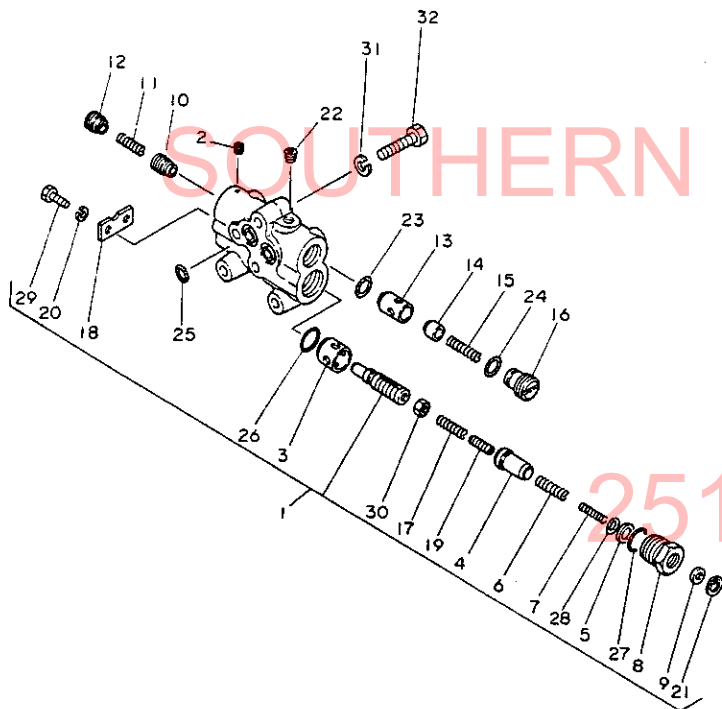

59. コントロールバルブ

+-----+
| 1F04 |
| (1F01) |
+-----+
NPC-1287

59. コントロールバルブ

83.06.10
(A)=YM2001
(B)=YM2001D
(C)=YM2301
(D)=YM2301D

ミタツシ NO.	レバール 0	フマシハシコウ	フマシ メイ	-----コウク----- (A) (B) (C) (D)	I	P	U	A	R
1	.	194312-45100	コントロールバルブ CMP	1 1 1 1	1				
2	..	194312-45120	チハフラク (PT1/16)	2 2 2 2	2				
3	..	194312-45200	ホルトシート	1 1 1 1	1				
4	..	194312-45210	ホルトホウツ	1 1 1 1	1				
5	..	194312-45220	ハツクアツフリング	1 1 1 1	1				
6	..	194312-45230	ホルトスフリング A	1 1 1 1	1				
7	..	194312-45240	ホルトスフリング B	1 1 1 1	1				
8	..	194312-45250	ホルタ (ホウツ)	1 1 1 1	1				
9	..	194312-45260	ツカツネ	1 1 1 1	1				
10	..	194312-45310	ホウツ (アンロト)	1 1 1 1	1				
11	..	194312-45320	アンロトスフリング	1 1 1 1	1				
12	..	194312-45330	フラク (アンロト)	1 1 1 1	1				
13	..	194312-45410	シート (チエツク)	1 1 1 1	1				
14	..	194151-45420	ホウツ (チエツク)	1 1 1 1	1				
15	..	194312-45430	チエツクスフリング	1 1 1 1	1				
16	..	194312-45440	スフリングホルタ (チエツク)	1 1 1 1	1				
17	..	194312-45520	スフールスフリング	1 1 1 1	1				
18	..	194312-45531	スフールストツハ	1 1 1 1	1				
19	..	194312-45540	6カクアツキメネシ	1 1 1 1	1				
20	..	22212-060000	ハツサツカツネ 6	2 2 2 2	50				
21	..	22252-000130	トメツク (アツ) 13	1 1 1 1	30				
22	..	23871-010000	チハフラク PT1/8	1 1 1 1	5				
23	..	24311-000110	リング P11	1 1 1 1	5				
24	..	24311-000125	リング P12.5	1 1 1 1	5				
25	..	24311-000140	リング P14	2 2 2 2	5				
26	..	24311-000160	リング P-16	1 1 1 1	5				
27	..	24311-000210	リング P-21	1 1 1 1	5				
28	..	24341-000125	リング 1A S 12.5	1 1 1 1	20				
29	..	26112-060120	ホルト 6X12	2 2 2 2	10				
30	..	26757-060002	トメツク 6	1 1 1 1	50				
31	.	22217-080000	ハツサツカツネ 8	3 3 3 3	50				
32	.	26116-080402	ホルト 8X40	3 3 3 3	10