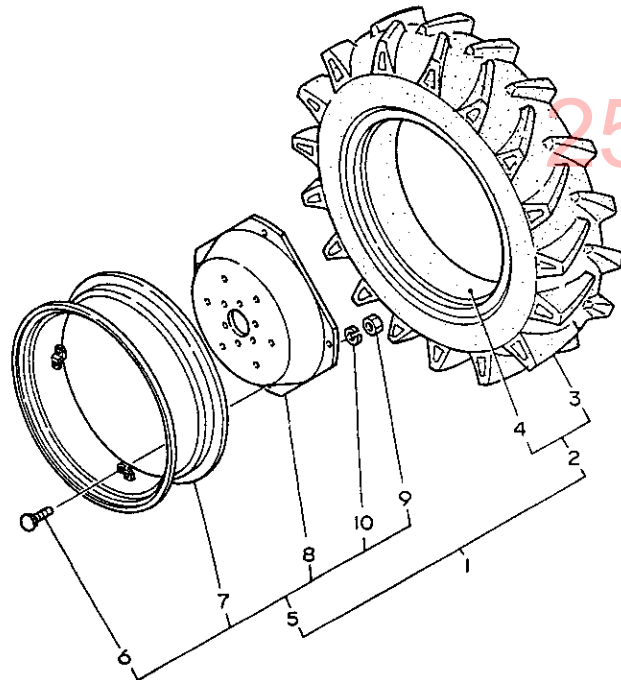

54. リヤホイールタイヤ

54. リヤホイールタイヤ

+-----+
I 1E10 I
I (1E03) I
+-----+
NPC-1287

83.06.10

(A)=YM2001
(B)=YM2001D
(C)=YM2301
(D)=YM2301D

ミタシ NO.	レベル 0	フレンハウコウ	フレン M1	-----コウ----- (A) (B) (C) (D)	I	P	U	A	R
1	.	794312-34700	リヤホイールタイヤL シクミ		1	1			1
2	..	194410-34900	タイヤ11.2-24 (H CMP)		1	1			1
3	...	194410-34910	タイヤ11.2-24 (H)		1	1			1
4	...	194140-34920	チズフ		1	1			1
5	..	194240-35230	ホイールDCW9X24W CMP		1	1			1
6	...	194130-34850	ネクマルアタマホイール 16X35		4	4			4
7	...	194130-34891	リム		1	1			1
8	...	194240-35120	チイスク		1	1			1
9	...	194130-34840	6カクナツ M16		4	4			2
10	...	22217-160000	ハネサカネ16		4	4			20
11	.	794312-34800	リヤホイールタイヤR シクミ		1	1			1
12	..	194410-34900	タイヤ11.2-24 (H CMP)		1	1			1
13	...	194410-34910	タイヤ11.2-24 (H)		1	1			1
14	...	194140-34920	チズフ		1	1			1
15	...	194240-35230	ホイールDCW9X24W CMP		1	1			1
16	...	194130-34850	ネクマルアタマホイール 16X35		4	4			4
17	...	194130-34891	リム		1	1			1
18	...	194240-35120	チイスク		1	1			1
19	...	194130-34840	6カクナツ M16		4	4			2
20	...	22217-160000	ハネサカネ16		4	4			20

351-957-2857