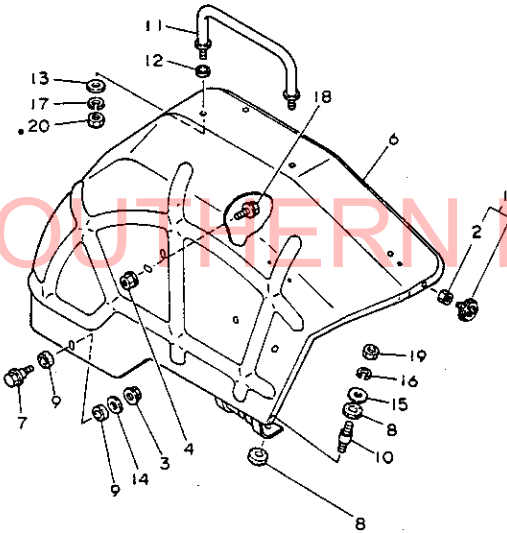

70. フェンダ

+-----+
I 1605 I
I (1601) I
+-----+
NPC-1287

70. フェンダ

83.06.10
(A)=YM2001
(B)=YM2001D
(C)=YM2301
(D)=YM2301D

ミタツシ NO.	シリアル 0	フエントランコウ	フエント メイ	-----コウ-----				I P/U A R
				(A)	(B)	(C)	(D)	
1	.	194740-76200	レフレクター	2	2	2	2	1
2	..	194990-22030	ケフス (入ハツク) 5	2	2	2	2	1
3	.	194990-22130	ケフス(コニカル) 6	4	4	4	4	5
4	.	194990-22140	ケフス(コニカル) 8	4	4	4	4	5
5	.	194312-62110	フエント L	1	1	1	1	1
6	.	194312-62120	フエント R	1	1	1	1	1
7	.	194420-62251	タツツキホルト M6	4	4	4	4	1
8	.	194145-62260	ホウシツコウ	8	8	8	8	1
9	.	194420-62260	ホウシツコウ 10X20X5	8	8	8	8	1
10	.	194312-62270	タツツキホルト M10	4	4	4	4	1
11	.	194420-62410	ハ- (アシスト)	2	2	2	2	1
12	.	194145-62420	アシストハ- クツシヨウ	4	4	4	4	1
13	.	22137-120000	サッカネ 12	4	4	4	4	50
14	.	22157-060000	サッカネ(タマ) 6	4	4	4	4	10
15	.	22157-100000	サッカネ 10	4	4	4	4	10
16	.	22217-100000	ハネサッカネ10	4	4	4	4	100
17	.	22217-120000	ハネサッカネ 12	4	4	4	4	50
18	.	26011-080202	ホルトA 8X20	2	2	2	2	20
19	.	26716-100002	ナツ 10	4	4	4	4	10
20	.	26716-120002	ナツ 12	4	4	4	4	10

251-957-2857