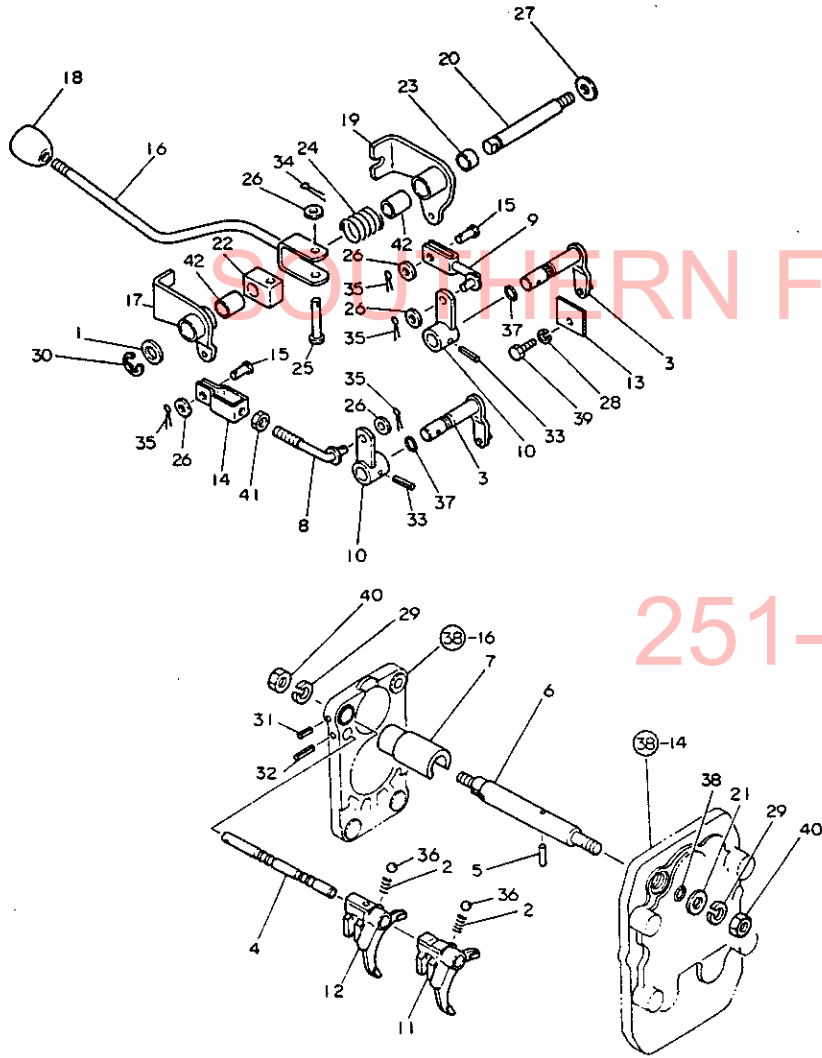

46. P . T . O 変速

+-----+
I 1E01 I
I (1D04) I
+-----+
NPC-1287

46. P . T . O 変速

83.06.10
(A)=YM2001
(B)=YM2001D
(C)=YM2301
(D)=YM2301D

No.	ミタシ レハル O	フレンハコウ	フレンメイ	---コウク---				I	P/U	A	R
				(A)	(B)	(C)	(D)				
1	.	1A1320-11100	サカネ(シシクフ-リ)	1	1	1	1				2
2	.	194310-27180	スプリング 22.2	2	2	2	2				1
3	.	194312-27570	シフトアム(PTO)	2	2	2	2				1
4	.	194312-27660	フォクシヤフ(PTO)	1	1	1	1				1
5	.	194312-27670	スピントル(インタ-ロツク)	1	1	1	1				1
6	.	194312-27680	シヤフト(インタ-ロツク)	1	1	1	1				1
7	.	194312-27690	スリフ(インタ-ロツク)	1	1	1	1				1
8	.	194312-27710	ロツクA(PTOチェンシ)	1	1	1	1				1
9	.	194312-27720	ロツクB(PTOチェンシ)	1	1	1	1				1
10	.	194312-27730	チェンシアム(PTO)	2	2	2	2				1
11	.	194312-27740	シフトフォーク(PTO1-2)	1	1	1	1				1
12	.	194312-27750	シフトフォーク(PTO3-4)	1	1	1	1				1
13	.	194312-27761	キーフォレット	1	1	1	1				1
14	.	194312-27770	アタマツキヤ	1	1	1	1				1
15	.	194312-27780	アタマツキセン 8.9	2	2	2	2				1
16	.	194312-27800	PTOチェンシレハ-	1	1	1	1				1
17	.	194312-27810	PTOレハ-A	1	1	1	1				1
18	.	194420-27810	ノブ(PTO)	1	1	1	1				1
19	.	194312-27820	PTOレハ-B	1	1	1	1				1
20	.	194312-27860	サホ-トピオン(PTOレハ)	1	1	1	1				1
21	.	194150-27870	ワツシヤ 16X26X2	1	1	1	1				1
22	.	194312-27870	サホ-タ(PTOレハ)	1	1	1	1				1
23	.	194312-27880	フツシ	1	1	1	1				1
24	.	194312-27890	スプリング(PTOレハ)	1	1	1	1				1
25	.	194310-29540	ピオン	1	1	1	1				1
26	.	22137-100000	サカネ 10	5	5	5	5				20
27	.	22137-140000	サカネ 14	1	1	1	1				10
28	.	22217-080000	ハネサカネ 8	1	1	1	1				50
29	.	22217-160000	ハネサカネ16	2	2	2	2				20
30	.	22272-000150	Eカッタツツフリンク 15	1	1	1	1				5
31	.	22351-060016	ロールピオン 6X16	1	1	1	1				20
32	.	22351-060025	ロールピオン 6X25	1	1	1	1				5
33	.	22351-060028	スプリングピオン 6X28	2	2	2	2				10
34	.	22417-200180	ワリピオン 2X18	1	1	1	1				10
35	.	22417-250180	ワリピオン 2.5X18	4	4	4	4				10
36	.	24190-100001	コウキツウ 5/16	2	2	2	2				10
37	.	24311-000140	オリク P14	2	2	2	2				5
38	.	24311-000160	オリク P-16	1	1	1	1				5
39	.	26116-080162	ホルト 8X16	1	1	1	1				10
40	.	26736-160002	ナツト(ホソ 16)	2	2	2	2				5
41	.	26756-100002	トメナツト 10	1	1	1	1				30
42	.	194312-27850	フツシ 17X20X29	2	2	2	2				1