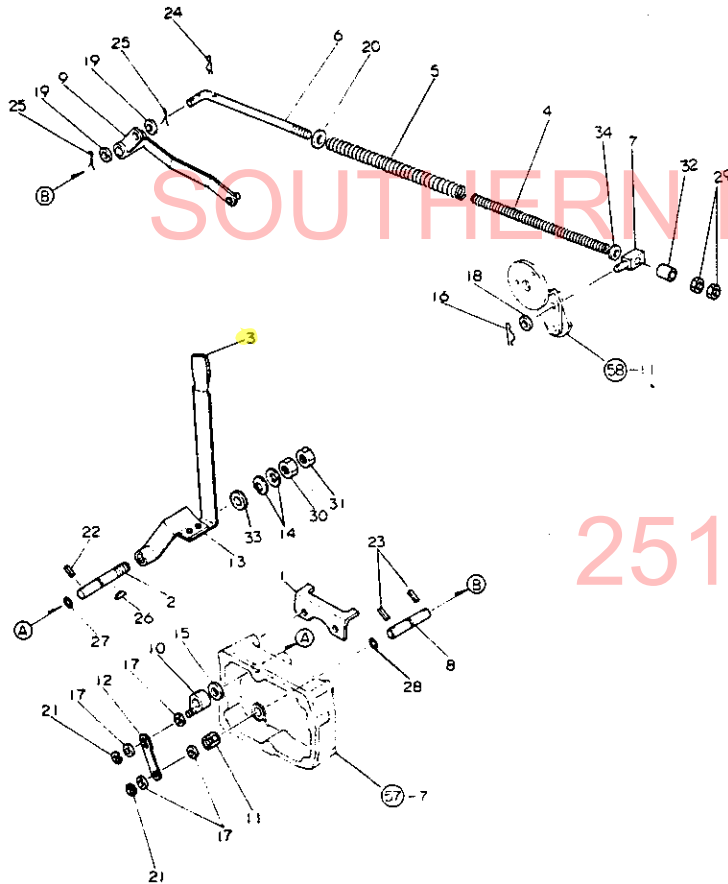

62. 油圧コントロール

+-----+
I 1F07 I
I(1F01)I
+-----+
NPC-1287

62. 油圧コントロール

83.06.10

(A)=YM2001
(B)=YM2001D
(C)=YM2301
(D)=YM2301D

ミタツシ NO.	レバール 0	フビシハツコウ	フビシ メ	----コウ----				I	P	U	A	R
				(A)	(B)	(C)	(D)					
1	.	194312-47110	ストツハ○(コントロール)	1	1	1	1					1
2	.	194312-47120	シャフト(コントロールレバ	1	1	1	1					1
3	.	194420-47370	ノブ(コントロールレバ	1	1	1	1					1
4	.	194312-47440	リターンスフ○リンク	1	1	1	1					1
5	.	194312-47450	リターンスフ○リンク(B	1	1	1	1					1
6	.	194312-47511	ロツト(フイートハツク	1	1	1	1					1
7	.	194312-47521	アシヤスタ	1	1	1	1					1
8	.	194312-47530	シャフト(フイートハツク	1	1	1	1					1
9	.	194312-47540	フイートハツクレバ	1	1	1	1					1
10	.	194312-47550	アムA(コントロール)	1	1	1	1					1
11	.	194312-47560	アムB(コントロール)	1	1	1	1					1
12	.	194312-47571	ハ(ハツクコントロール)	1	1	1	1					1
13	.	194312-47610	コントロールレバ	1	1	1	1					1
14	.	194151-47760	サツハツサツカネ 12	4	4	4	4					1
15	.	194310-47790	フリクションプレート	1	1	1	1					1
16	.	194420-47880	スタツフ○ヒ○ン 8	1	1	1	1					1
17	.	22117-080000	サツカネ 8	4	4	4	4					100
18	.	22137-080000	サツカネ 8	1	1	1	1					10
19	.	22137-080000	サツカネ 8	2	2	2	2					10
20	.	22157-080000	サツカネ(タツイマル 8	1	1	1	1					10
21	.	22272-000060	エカツタスタツフ○リンク 6	2	2	2	2					10
22	.	22351-050022	ロルヒ○ン 5X22	1	1	1	1					10
23	.	22351-050022	ロルヒ○ン 5X22	2	2	2	2					10
24	.	22360-080000	スタツフ○ヒ○ン 8	1	1	1	1					30
25	.	22417-200150	ワリヒ○ン 2X15	2	2	2	2					10
26	.	22522-030130	ハンケツキ- 3X13	1	1	1	1					5
27	.	24315-000090	○リンク P9	1	1	1	1					5
28	.	24315-000090	○リンク P9	1	1	1	1					5
29	.	26716-080002	6カクナツト M8(6T)	2	2	2	2					10
30	.	26716-120002	ナツト 12	1	1	1	1					10
31	.	26756-120002	トメN 12	1	1	1	1					5
32	.	194420-63190	カラ(シートレール	1	1	1	1					1
33	.	194300-25550	ワツシヤ(リハ)ス 12X26X1	1	1	1	1					1
34	.	22137-080000	サツカネ 8	3	3	3	3					10