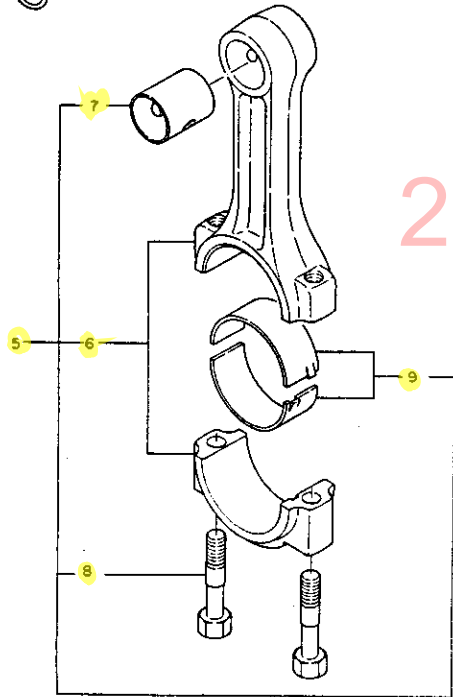

10. ピストン・コネクティングロッド

+-----+
| 1B03 |
| (1A07) |
+-----+
NPC-1287

10. ピストン・コネクティングロッド

83.06.10
(A)=3T82B
(B)=3T84H-S
(C)=
(D)=

ミタシ NO.	レベル θ	フッヒンハツコウ	フッヒン メイ	---コスク--- (A)(B)(C)(D)	I	P/U	A	R
1	.	129350-22090	ピストン CMP	3				1
2	..	729350-22500	ピストンリング シクミ	3				1
3	.	103338-22300	ピストンピオン(NS65.75)	3				1
4	.	103338-22400	ピストンピオンメウ	6				1
5	.	729350-23100	コネクティングロッド シクミ	3				1
6	..	129350-23010	コネクティングロッド	3				
7	..	129350-23100	ピストンピオンメタル	3				1
8	..	* 124060-23201	ロッドホルト	2				1
I 8-1	..	104500-23201	ロッドホルト (B=EXXXXX)	6		N		1
9	..	124060-23300	クランクピオンメタル	3				1

SOUTHERN FARM EQUIPMENT

251-957-2857