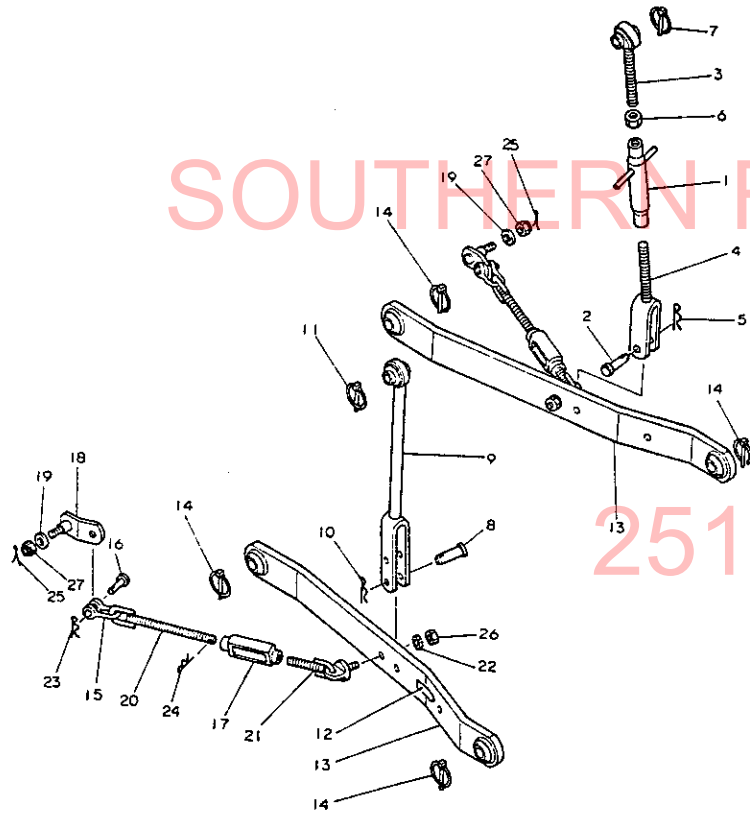

112. リフトリンク

112. リフトリンク

83.06.10

(A)=RS1504
(B)=
(C)=
(D)=

+-----+
I 1J05 I
I (1I05) I
+-----+
NPC-1287

ミタツシ NO.	仕様	0	フイレンコハツコウ	フイレン メイ	-----コウ----- (A)(B)(C)(D)	I	P	U	A	R
1	.		194150-72231	リフトリンクターンハックル	1					1
2	.		194150-72460	リフトヨークピン	1					1
3	.		194312-72210	アイボルト(リフト CMP	1					1
4	.		194312-72450	ヨーク(リフトリンク	1					1
5	.		22360-140000	スナッフピオン14	1					30
6	.		26756-180002	トメナツト 18	1					5
7	.		794130-71410	ホールソケットロツクピオン CMP	1					5
8	.		194150-72460	リフトヨークピン	1					1
9	.	*	194312-72300	リフトリンク L CMP	1					1
10	.		22360-140000	スナッフピオン14	1					30
11	.		794130-71410	ホールソケットロツクピオン CMP	1					5
12	.		194150-65700	ロータリ-トリツクメイハツン	1					1
13	.		194312-73410	ローリンク CMP	2					1
14	.		794130-71410	ホールソケットロツクピオン CMP	4					5
15	.		194080-74621	シャツクルボクタイ SA10	2					1
16	.		194080-74631	シャツクルピオン SA10	2					1
17	.		194150-74670	チエツクチエンターンハックル	2					1
18	.		194150-74910	チエツクチエンピン	2					1
19	.		194150-74920	ワツシヤ	2					5
20	.		194312-74720	アイボルトL(チエン	2					1
21	.		194420-74800	チエツクチエン CMP	2					1
22	.		22217-140000	ハツネツカツネ14	2					20
23	.		22360-120000	スナッフピオン 12	2					10
24	.		22360-200000	スナッフピオン M20	2					10
25	.		22417-300350	ワリピオン 3X35	2					10
26	.		26716-140002	ナツト 14	2					5
27	.		26817-160002	ミソツキナツト 16	2					10