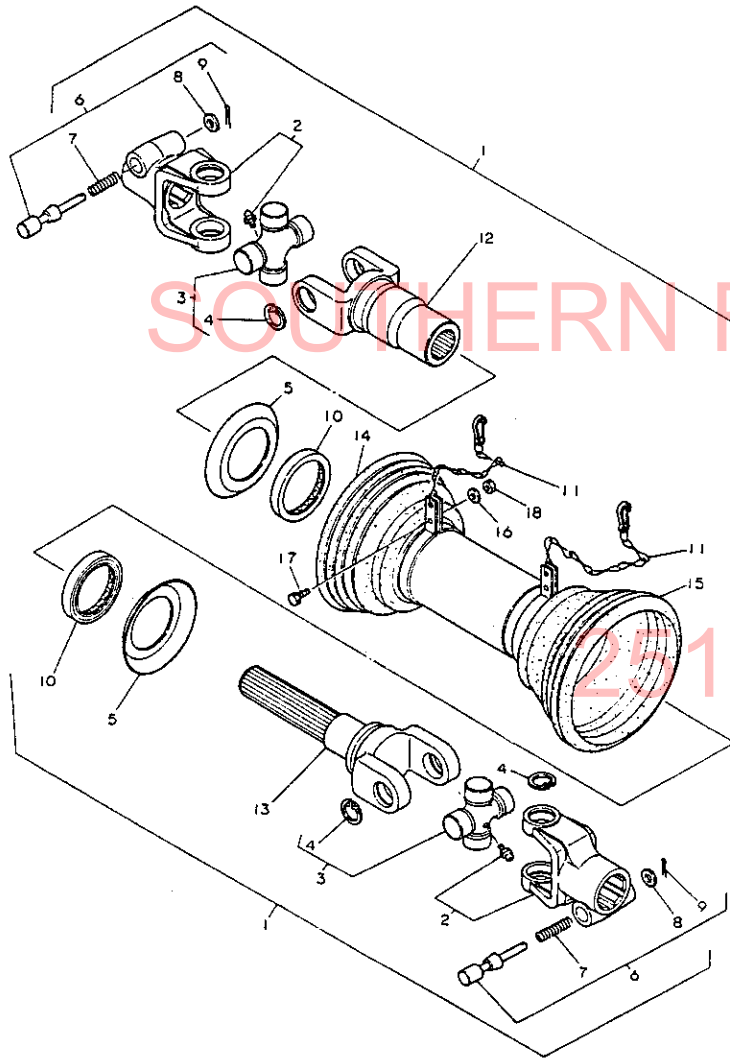

114. ドライブシャフト

+-----+
I 1J08 I
I (1J06) I
+-----+
NPC-1287

114. ドライブシャフト

83.06.10
(A)=RC1604
(B)=
(C)=
(D)=

ミタツシ NO.	シリアル NO.	パルティクル 番号	パルティクル 名	---コク--- (A)(B)(C)(D)	I P/U A R
1	..	795218-11300	ドライブシャフト シクミ	1	1
2	..	195188-11120	ヨーク(PTOカマ)	2	1
3	..	195188-11200	スハータ CMP	2	1
4	...	22252-000250	アボウスタツフリンク 25	8	20
5	..	195188-11410	シール(タスタ)	2	1
6	..	195188-11500	PTOツクピオン CMP	2	1
7	...	195188-11190	スフリンク	2	1
8	...	22117-080000	サッカネ8	2	100
9	...	22417-250150	ワリピオン2.5X15	2	30
10	..	195188-11610	ヘアリンク	2	1
11	..	195188-11700	チェン(マフリトメ)	2	1
12	..	195218-11100	ヨーク(スリーブ)	1	1
13	..	195218-11110	ヨーク(シヤフト)	1	1
14	..	195218-11300	アウタカハ CMP	1	1
15	..	195218-11600	インナカハ CMP	1	1
16	..	22117-040000	サッカネ M4	2	10
17	..	26116-040202	ホルト 4X20	2	30
18	..	26716-040002	ワツト 4	2	20

251-957-2857