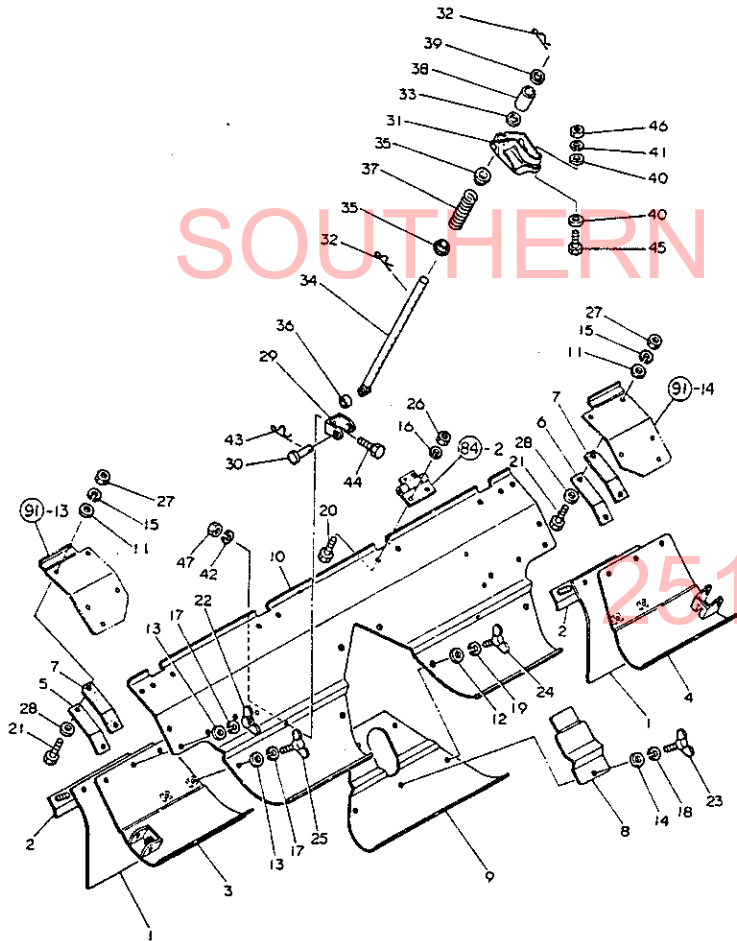

121. ロータリリヤカバー

+-----+
I 1J15 I
I (1J06) I
+-----+
NPC-1287

121. ロータリリヤカバー

83.06.10
(A)=RC1604
(B)=
(C)=
(D)=

ミタツシ NO.	レベル 0 部品番号	部品名	---コスケ--- I P/U A R (A)(B)(C)(D)			
1	195201-15710	トヨケシート	2			1
2	195204-15720	クランフ (トヨケシート)	2			1
3	195206-15700	サイトリヤカバー L CMP	1			1
4	195206-15800	サイトリヤカバー R CMP	1			1
5	195218-15550	クランフ (タンパ°L)	1			1
6	195218-15560	クランフ (タンパ°R)	1			1
7	195218-15580	コムイタ (サイトタンパ°)	2			1
8	195218-15590	ウネタテキアワタ	1			1
9	195218-15640	リヤカバー-B	1			1
10	195220-15600	リヤカバー CMP	1			1
11	22137-080000	サッカネ 8	4			10
12	22137-100000	サッカネ 10	4			20
13	22137-100000	サッカネ 10	8			20
14	22137-100000	サッカネ 10	1			20
15	22217-080000	ハネサッカネ 8	4			50
16	22217-080000	ハネサッカネ 8	8			50
17	22217-100000	ハネサッカネ 10	8			100
18	22217-100000	ハネサッカネ 10	1			100
19	22217-100000	ハネサッカネ 10	4			100
20	26116-080202	ホルト 8X20	8			10
21	26116-080202	ホルト 8X20	4			10
22	26637-100002	チヨウナツト 10	6			5
23	26647-100252	チヨウホルト 10X25	1			5
24	26647-100252	チヨウホルト 10X25	4			5
25	26647-100252	チヨウホルト 10X25	2			5
26	26716-080002	6カクナツト M8(6T)	8			10
27	26716-080002	6カクナツト M8(6T)	4			10
28	22137-080000	サッカネ 8	4			10
29	195088-15870	ハンカ-ロツトフツク	2			1
30	195088-15880	アタマツキヒオン	2			1
31	195206-15850	タンフアラ	2			1
32	195216-15820	スナツフヒオン22	4			1
33	195216-16410	スリ-フ (タンフアラ)	2			1
34	195218-15810	ロツト (ハンカ)	2			1
35	195218-15840	ハンネウケ サッカネ	4			1
36	195218-15860	フツツシ 10	2			1
37	195218-15880	スプリング 28X3.2X150	2			1
38	195231-15890	チンアツクケコム	2			1
39	22127-220000	サッカネ (オミミル 22)	2			10
40	22137-100000	サッカネ 10	4			20
41	22217-100000	ハネサッカネ 10	2			100
42	22217-100000	ハネサッカネ 10	2			100
43	22360-100000	スナツフヒオン 10	2			30
44	26116-100202	ホルト 10X20	2			10
45	26116-100652	ホルト 10X65	2			5
46	26716-100002	ナツト 10	2			10
47	26716-100002	ナツト 10	2			10