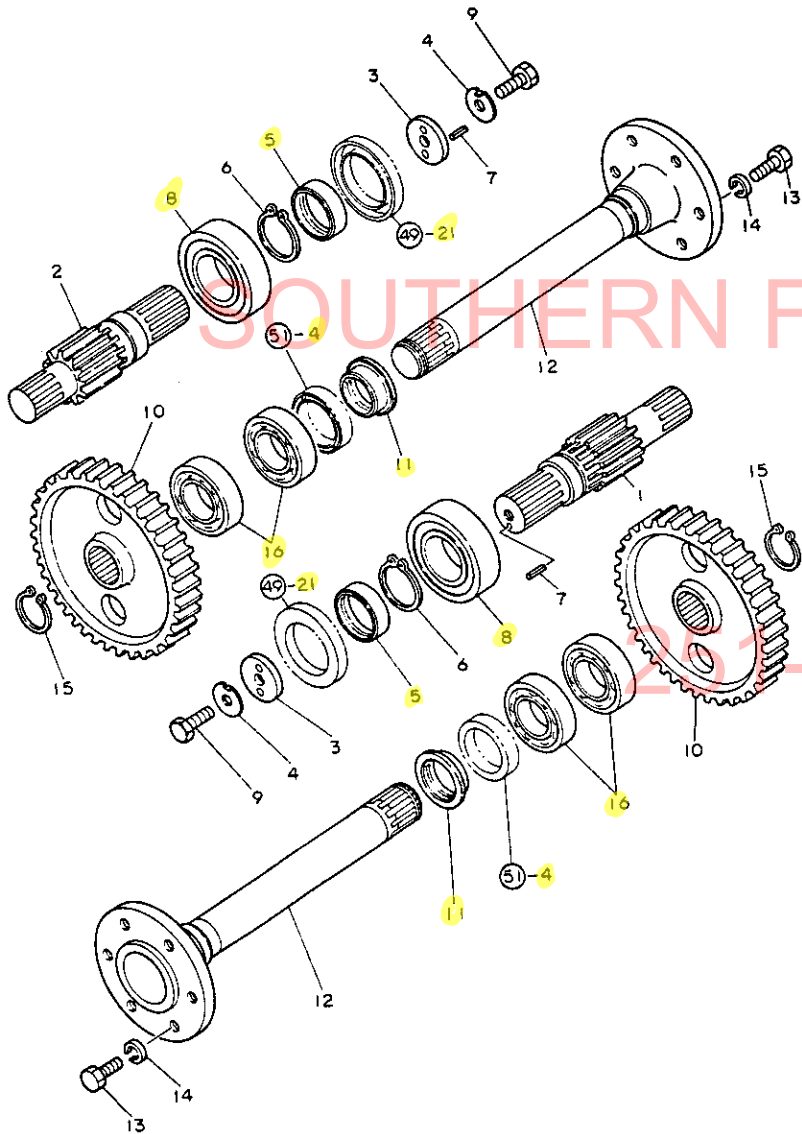

52. ファイナルピニオン

+-----+
| 1E08 |
| (1E03) |
+-----+
NPC-1287

52. ファイナルピニオン

83.06.10

(A)=YM2001
(B)=YM2001D
(C)=YM2301
(D)=YM2301D

ミタツシ NO.	レベル 0	フニオンハンコウ	フニオン メ	-----コウク-----				I	P/U	A	R
				(A)	(B)	(C)	(D)				
1	.	194312-33400	ファイナルピニオン(L)	1	1	1	1				1
2	.	194312-33410	ファイナルピニオン(R)	1	1	1	1				1
3	.	194130-33430	ヒラサツカネ 10X40X6	2	2	2	2				1
4	.	194130-33440	シタツキサツカネ 10X27	2	2	2	2				1
5	.	194312-33440	SLスリフ 40X45X12	2	2	2	2				1
6	.	22242-000400	シクヨウスナツフリンク 40	2	2	2	2				10
7	.	22351-040014	ロールピオン 4X14	2	2	2	2				10
8	.	24104-062084	ヘアリンク 6208 2RS	2	2	2	2				1
9	.	194145-36670	ホルト 10X25	2	2	2	2				5
10	.	194312-33500	ファイナルキヤブ	2	2	2	2				1
11	.	194312-32670	SLスリフ 57X62X18	2	2	2	2				1
12	.	194312-34100	リヤアクスルシャフト	2	2	2	2				1
13	.	194130-34180	ホルト 16X30	12	12	12	12				1
14	.	22217-160000	ハネサツカネ16	12	12	12	12				20
15	.	22242-000500	シクヨウスナツフリンク 50	2	2	2	2				10
16	.	24101-062104	ホルヘアリンク 6210	4	4	4	4				1