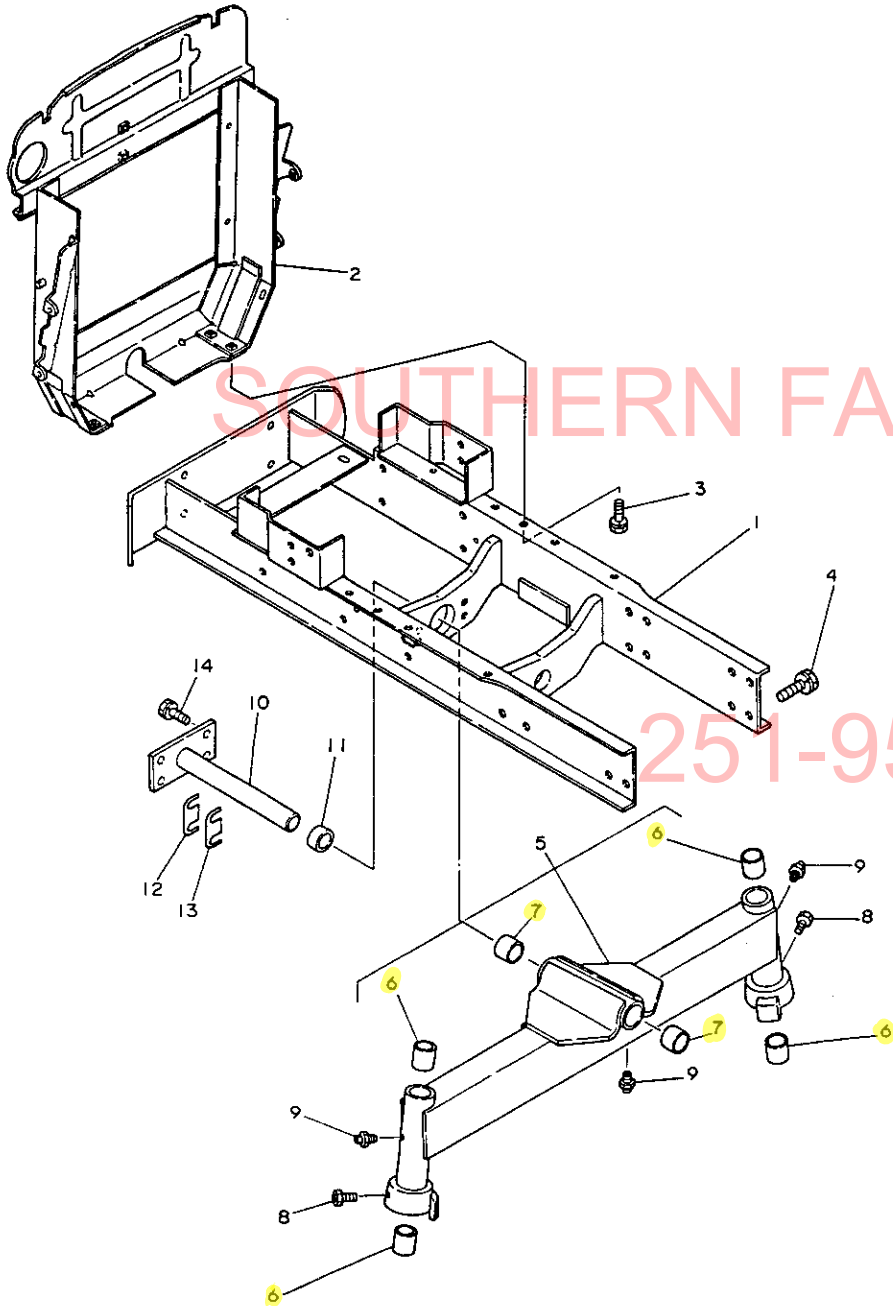

22. フロントブラケット

+-----+
I 1C06 I
I (1C05) I
+-----+
NPC-1287

22. フロントブラケット

83.06.10
(A)=YM2001
(B)=YM2001D
(C)=YM2301
(D)=YM2301D

ミタツシ NO.	レバール 0	フエヒンハツコウ	フエヒン メイ	-----コウク----- I P/U A R			
				(A)	(B)	(C)	(D)
1	.	194312-11110	フロントアクスルブラケット	1	1		1
2	.	194312-11130	ブラケット (ラジエータ)	1	1		1
3	.	26013-080202	ボルト (B 8X20)	4	4		10
4	.	26013-120252	ボルト (B 12X25)	12	12		2
5	.	194312-11200	フロントアクスルCMP	1	1		1
6	..	194464-11340	ワッシャー 30X34X32	4	4		1
7	..	194312-11520	ワッシャー 30X34X25	2	2		1
8	.	194145-11350	ボルト	2	2		10
9	.	* 194151-11480	クリスニツワール	3	3		1
I 9- 1	.	24761-060000 (A=FXXXXX) (B=FXXXXX) (C=FXXXXX) (D=FXXXXX)	クリスニツワール	3	3	N	
10	.	194311-11510	センタピオン	1	1		1
11	.	194311-11520	スパーサ 30X35X18	1	1		1
12	.	194191-13232	シム (センタピオン)	4	4		1
13	.	194191-13240	シム .25 (センタピオン)	4	4		1
14	.	26013-120302	ボルト (B 12X30)	4	4		5