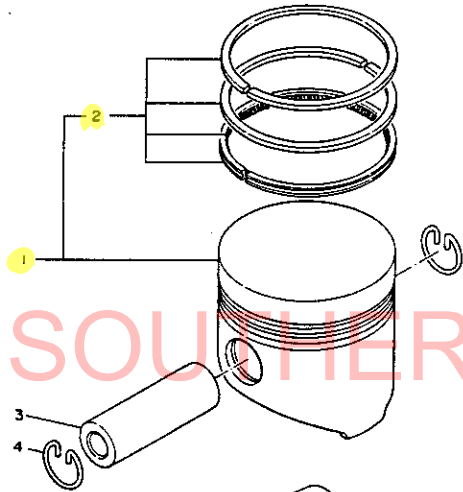

10. ピストン・コネクティングロッド

+-----+
| 1B03 |
| (1A07) |
+-----+
NPC-1287

10. ピストン・コネクティングロッド

83.06.10
(A)=3T82B
(B)=3T84H-S
(C)=
(D)=

ミタシ NO.	レベル θ	フッヒンハツコウ	フッヒン メイ	---コスク--- (A)(B)(C)(D)	I	P/U	A	R
1	.	129350-22090	ピストン CMP	3				1
2	..	729350-22500	ピストンリング シクミ	3				1
3	.	103338-22300	ピストンピオン(NS65.75)	3				1
4	.	103338-22400	ピストンピオンメウ	6				1
5	.	729350-23100	コネクティングロッド シクミ	3				1
6	..	129350-23010	コネクティングロッド	3				
7	..	129350-23100	ピストンピオンメタル	3				1
8	..	* 124060-23201	ロッドホルト	2				1
I 8-1	..	104500-23201	ロッドホルト (B=EXXXXX)	6		N		1
9	..	124060-23300	クランクピオンメタル	3				1

SOUTHERN FARM EQUIPMENT

251-957-2857