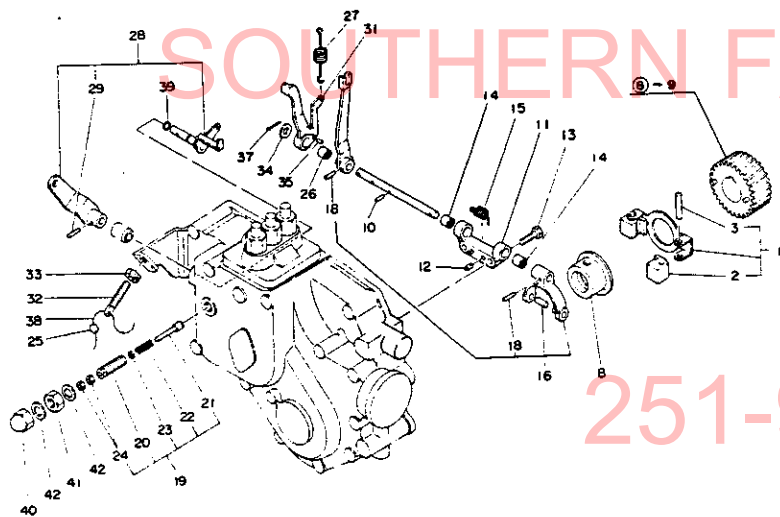

** ツツク **

N008162

16. ガ バ ナ 駆 動

+-----+
I 1B12 I
I (1A07) I
+-----+
NPC-1287

16. ガ バ ナ 駆 動

83.06.10
(A)=3T82B
(B)=3T84H-S
(C)=
(D)=

ミタシ NO.	レベル 0 フ"ピシ"ハ"ソコウ	フ"ピシ" M1	-----コウ----- (A)(B)(C)(D)	I	P/U	A	R
I 50	26106-060122 (A=EXXXXXX)	ツハ"ホルト 6X12 (B=EXXXXXX)	1 1	W			30
I 51	26116-050128 (A=EXXXXXX)	ホルト(入りワリ) 5X12 (B=EXXXXXX)	1 1	W			20