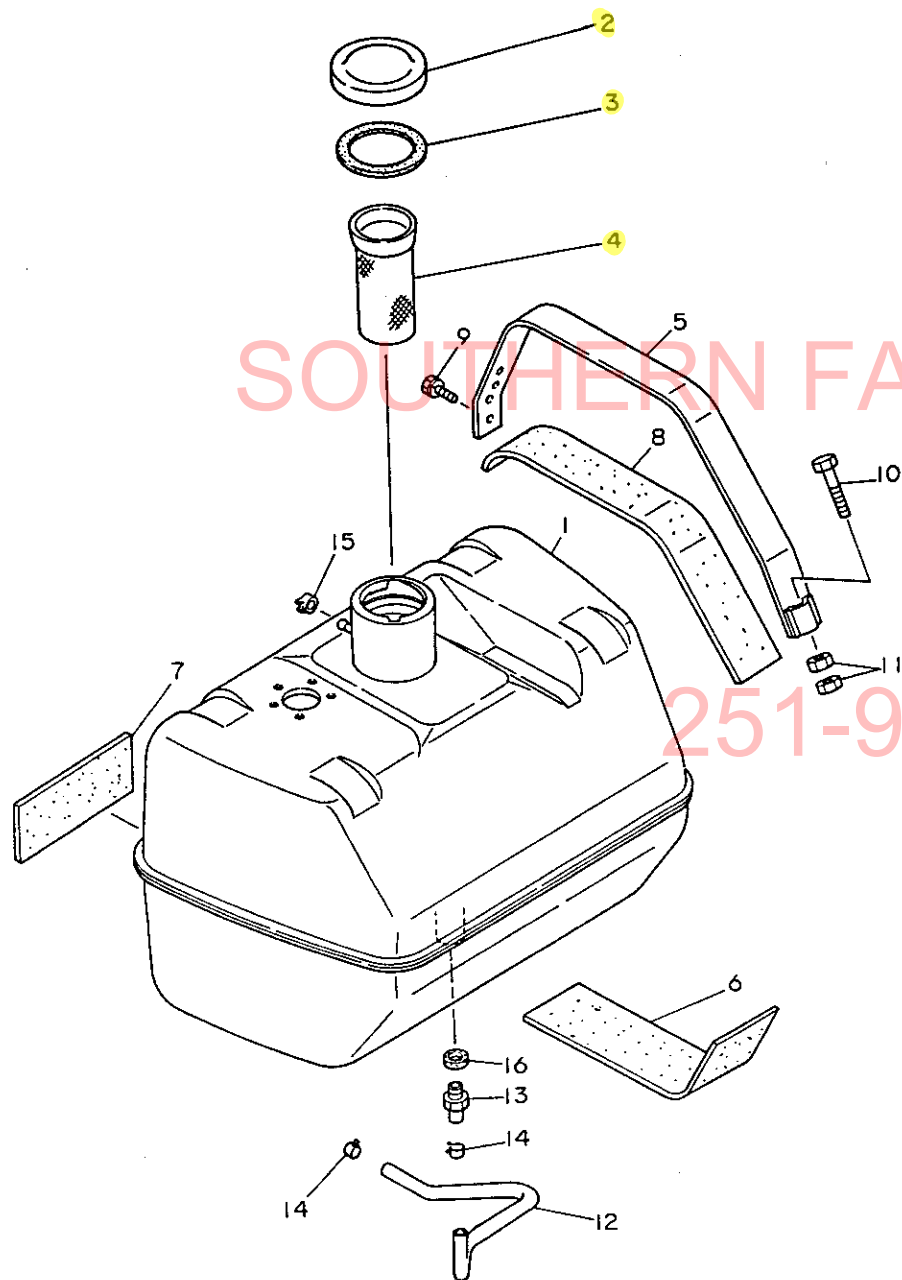

20. フュエルタンク

20. フュエルタンク

83.06.10

+-----+
I 1C03 I
I (1C01) I
+-----+
NPC-1287

(A)=YM2001
(B)=YM2001D
(C)=YM2301
(D)=YM2301D

ミタツ NO.	レール 0	フエルトンク	フエルトンク	---コタ---				I	P/U	A	R
				(A)	(B)	(C)	(D)				
1	.	* 194312-04110	フエルトンク	1	1	1	1				1
I 1- 1	.	194550-04110	フエルトンク	1	1	1	1	N			
		(A=FXXXXX)	(B=FXXXXX)	(C=FXXXXX)	(D=FXXXXX)						
2	.	101504-55071	FOタンクフタ(テツハクセイ)	1	1	1	1				1
3	.	101504-55051	ハツキン(キャツフ)	1	1	1	1				1
4	.	101504-55101	FOイリクマチコシアミ	1	1	1	1				1
5	.	194310-04250	タンクハット	2	2	2	2				1
6	.	194312-04260	ハツキン(フエルトンク)	1	1	1	1				1
7	.	194420-04260	ハツキン(タンク)	1	1	1	1				1
I 7- 1	.	194420-04260	ハツキン(タンク)	2	2	2	2	K			
		(A=FXXXXX)	(B=FXXXXX)	(C=FXXXXX)	(D=FXXXXX)						
8	.	194440-61750	フエルト(エアリリーフ)	2	2	2	2				1
9	.	26013-080162	ホット(B 8X16)	2	2	2	2				20
10	.	26116-080502	ホット 8X50	2	2	2	2				10
11	.	26716-080002	6カマツ M8(6T)	4	4	4	4				10
12	.	194112-04720	フエルトハット	1	1	1	1				1
13	.	194130-04750	フエルトハットジョイント	1	1	1	1				1
14	.	124766-59050	ホースクリップ	2	2	2	2				1
15	.	124060-77680	クランプ	1	1	1	1				1
16	.	23414-140000	トックハツキン 14	1	1	1	1				50

251-957-2857