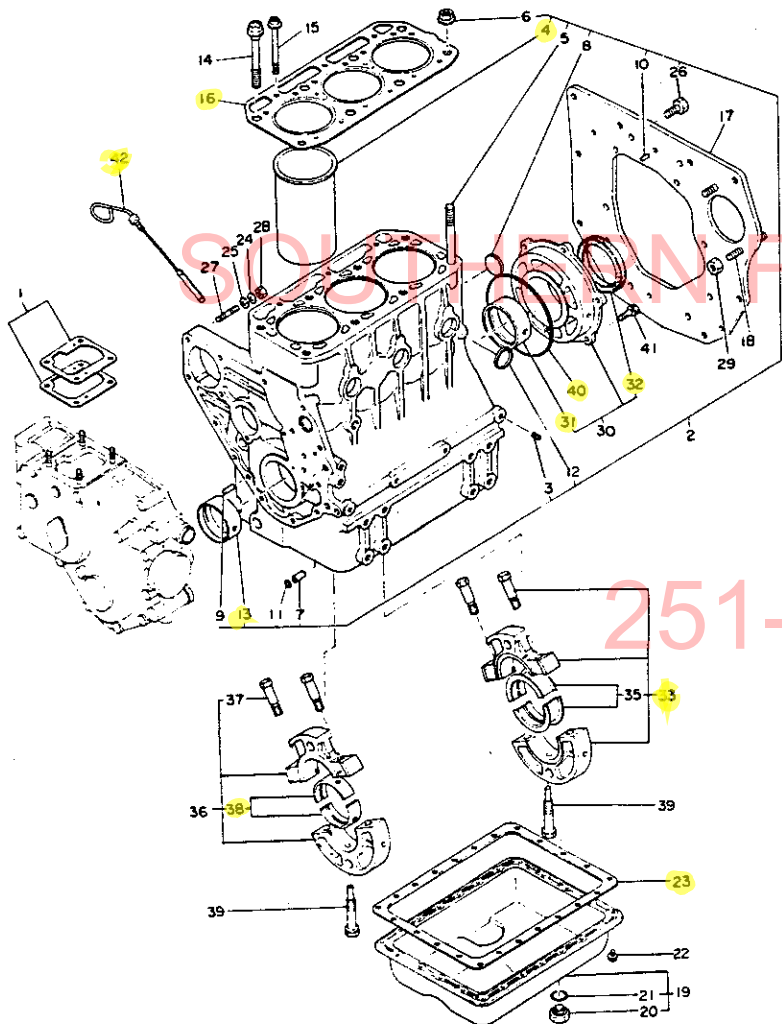

1. シリンダブロック

+-----+
! 1A08 !
!(1A07)!
+-----+
NPC-1287

1. シリンダブロック

83.06.10
(A)=3T82B
(B)=3T84H-S
(C)=
(D)=

ミタツシ NO.	レハル 0	フエシヤンコウ	フエシ ヤ	----コスク---- (A)(B)(C)(D)	I P/U A R
1	.	121450-01951	シム CMP(チヨウセイシキ)	1	1
2	.	729351-01560	シリンダフロック シクミ	1	1
3	...	124060-01050	ワラク	8	1
I 3- 1	..	124060-01050 (A=EXXXXX)	ワラク	6	K
4	..	129351-01100	シリンダライナ	3	1
5	..	124950-01210	ワットホルト (B)	2	1
6	..	121450-01220	ナット(ワットホルト	2	1
7	..	105225-01900	カイト(Oリング)	2	1
8	..	121450-01990	ワシタワラク 30	1	1
9	..	22312-080160	ハコウピシ 8X16	2	10
10	..	22312-080160	ハコウピシ 8X16	2	10
11	..	24311-000100	ワシタ P10	2	5
12	..	27241-300000	ワシタワラク 30	6	5
13	..	129350-02100	メインメタル	1	1
14	..	129350-01200	ワットホルト(A)	6	1
15	..	129350-01230	ワットホルト(C)	3	1
16	..	129351-01330	ワットカクセツツ	1	1
17	..	129350-01600	マウチンクフランシ	1	1
18	..	124450-01610	トリツケホルト(セルモータ)	2	1
19	..	729350-01540	オイルハシ シクミ	1	1
20	..	101104-55080	トルネスキワラク(M12)	1	1
21	..	43400-500450	ハツキン	1	1
22	..	121450-01710	オイルハシトリツケホルト	23	1
23	..	121575-01750	ハツキン(オイルハシ)	1	1
24	..	22137-080000	ワツカネ 8	4	10
25	..	22212-080000	ハツサツカネ 8	4	50
26	..	26116-100222	ホルト 10X22	10	10
27	..	26216-080302	ウエコミホルト 8X30	4	5
28	..	26716-080002	6カクナツ M8(6T)	4	10
29	..	26716-120002	ナツ 12	2	10
30	..	721550-02500	メタルツク シクミ	1	1
31	..	121550-02110	メインメタル	1	1
32	..	121551-02220	オイルシール(メタルツク	1	1
33	..	729350-02610	センターメタルツク(1) シクミ	1	1
34	..	121250-02070	ホルト(センターメタルツク	2	1
35	..	729350-02800	センターメインメタル(1) シクミ	1	1
36	..	729350-02620	センターメタルツク(2) シクミ	1	1
37	..	121250-02070	ホルト(センターメタルツク	2	1
38	..	729350-02810	センターメインメタル(2) シクミ	1	1
39	..	121550-02300	ワットホルト(センターメタル	2	1
40	..	24341-001350	ワシタ S135	1	2
41	..	26013-080202	ホルト(B 8X20	6	10
42	..	129350-34800	ケツホツ	1	1
I 43	..	22351-060012 (A=EXXXXX)	ワシタピシ 6X12	2	W 20
I 44	..	23414-120000 (A=EXXXXX)	ワツハツキン 12	2	W 5
I 45	..	23414-120016 (A=EXXXXX)	PK(ワツハツ 12	2	W 30
I 46	..	23881-120002 (A=EXXXXX)	6カクワラク 12	2	W 5
I 47	..	23881-120002 (A=EXXXXX)	6カクワラク 12	2	W 10