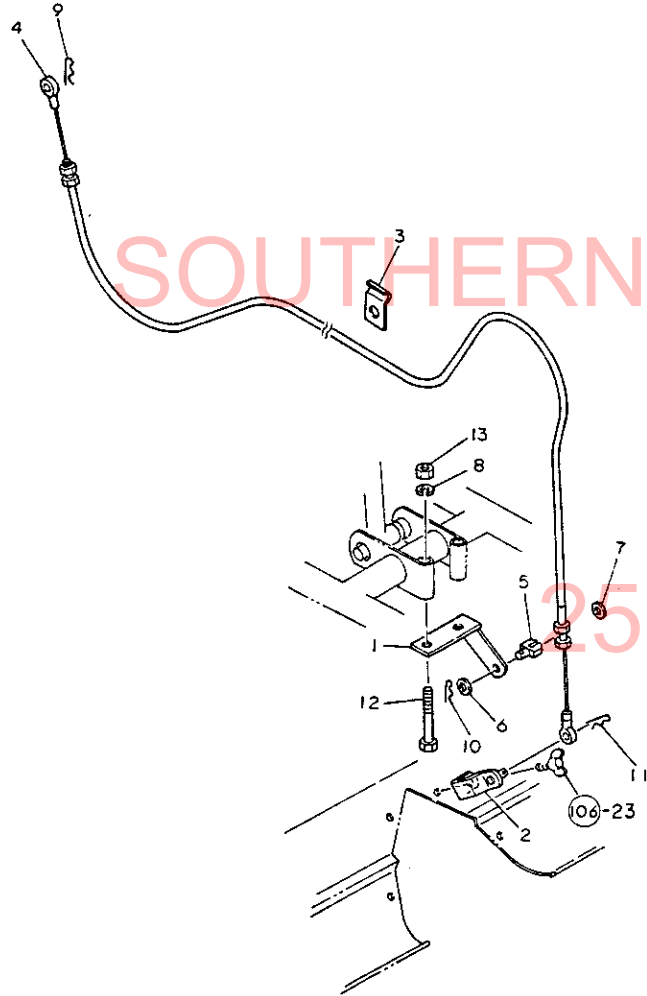

111. オートロータ

+-----+
| 1J04 |
| (1105) |
+-----+
NPC-1287

111. オートロータ

83.06.10
(A)=RS1504
(B)=
(C)=
(D)=

ミタツシ NO.	仕様	部品名	---コスウ---				I	P/U	A	R
			(A)	(B)	(C)	(D)				
1	.	195218-18120	ワイヤ入	B	1				1	
2	.	195218-18130	ピンシ	(ワイヤ-	1				1	
3	.	195231-18110	ワイヤクランフ		1				1	
4	.	* 195231-18151	ワイヤハツクワイヤ-		1				1	
I 4-1	.	195231-18152	ワイヤハツクワイヤ-		1		N		1	
		(A=RXXXXX)								
5	.	195231-18190	トメカネ	(ワイヤアウ)	1				1	
6	.	22127-080000	サカネ	8	1				10	
7	.	22137-080000	サカネ	8	1				10	
8	.	22217-120000	ハネサカネ	12	2				50	
9	.	22360-080000	ナツフ	ピソ	1				30	
10	.	22360-080000	ナツフ	ピソ	1				30	
11	.	22360-080000	ナツフ	ピソ	1				30	
12	.	26116-121002	ホルト	12X100	2				10	
13	.	26716-120002	ナツ	12	2				10