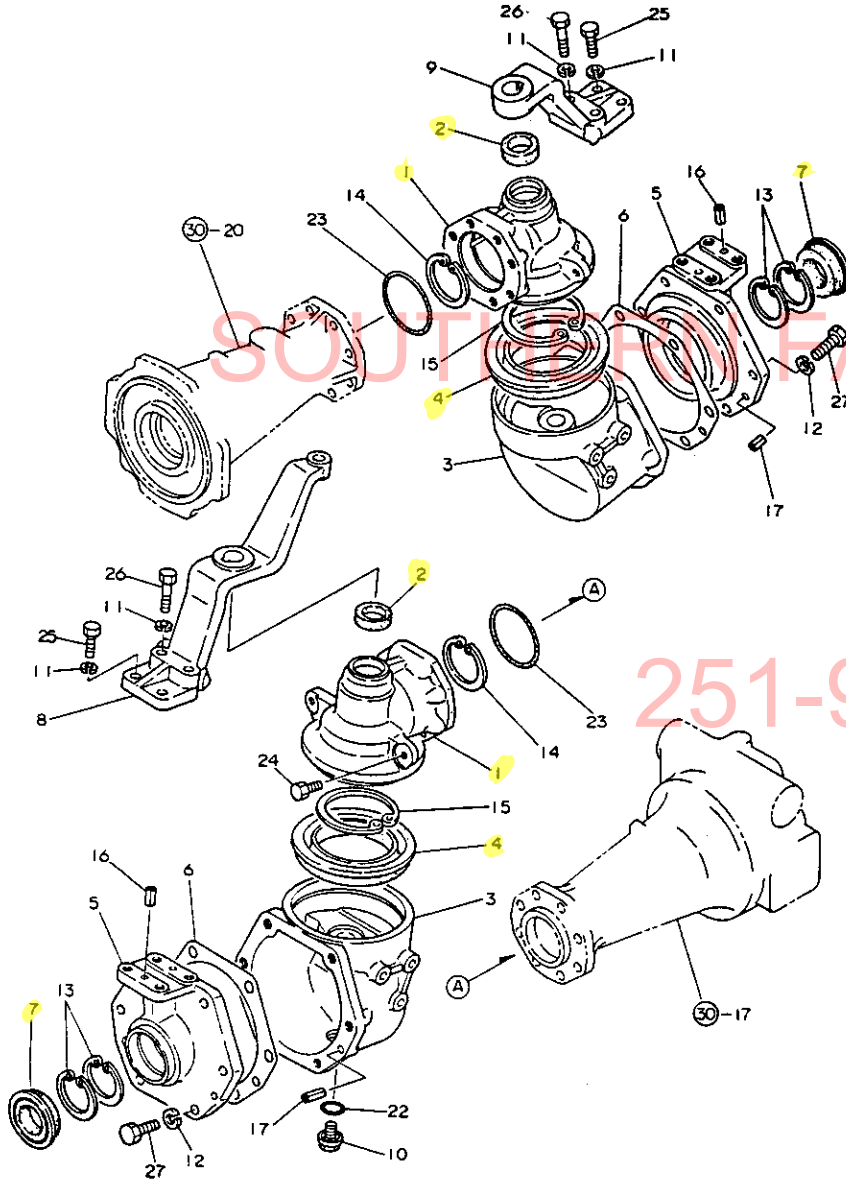

31. フロントギヤケース

+-----+
I 1C15 I
I(1C05)I
+-----+
NPC-1287

31. フロントギヤケース

83.06.10
(A)=YM2001
(B)=YM2001D
(C)=YM2301
(D)=YM2301D

ミタツシ NO.	レベル 0	フロンパシヨウ	フロン メイ	-----コウ----- I P/U A R			
				(A)	(B)	(C)	(D)
1	.	194313-13710	フロントギヤケース	2	2	1	
2	.	194311-13720	オイルシール TC25 40 7	2	2	1	
3	.	194311-13751	フロントギヤホツツス	2	2	1	
4	.	194311-13760	OS TCS 115 145 13.5	2	2	1	
5	.	194311-13771	フロントベアリングケース	2	2	1	
6	.	194362-13780	ハツキン(ベアリング)ケース	2	2	1	
7	.	194313-13790	オイルシールTC6Y 506812.5	2	2	1	
8	.	194313-13810	キングピンサポートL	1	1	1	
9	.	194313-13820	キングピンサポート R	1	1	1	
10	.	194151-24770	アッラフタ 14	2	2	1	
11	.	22217-100000	ハネツカネ10	8	8	100	
12	.	* 22217-120000	ハネツカネ 12	12	12	50	
12-1	.	194274-13580	ロツクスフリンクワツツヤ 12 (B=FXXXXX)	12	12	N	2
13	.	22252-000680	トメツ(ア) 68 (D=FXXXXX)	4	4	2	
14	.	22252-000720	アアヨウスナツフリンク72	2	2	10	
15	.	22252-001000	アアヨウスナツフリンク100	2	2	2	
16	.	22351-080020	ローレヒン 8X20	4	4	10	
17	.	22351-080020	ローレヒン 8X20	4	4	10	
22	.	24311-000160	オリソク P-16	2	2	5	
23	.	24321-000700	オリソク G-70	2	2	5	
24	.	26116-100162	ホツルト 10X16	2	2	10	
25	.	26116-100302	ホツルト 10X30	4	4	30	
26	.	26116-100452	ホツルト 10X45	4	4	10	
27	.	* 26116-120352	ホツルト 12X35	12	12	10	
I 27-1	.	194171-13710	ホツルト 12X35 (B=FXXXXX)	12	12	N	1
I 28	.	22351-050020	ローレヒン 5X20 (B=FXXXXX)	4	4	W	10
				(D=FXXXXX)