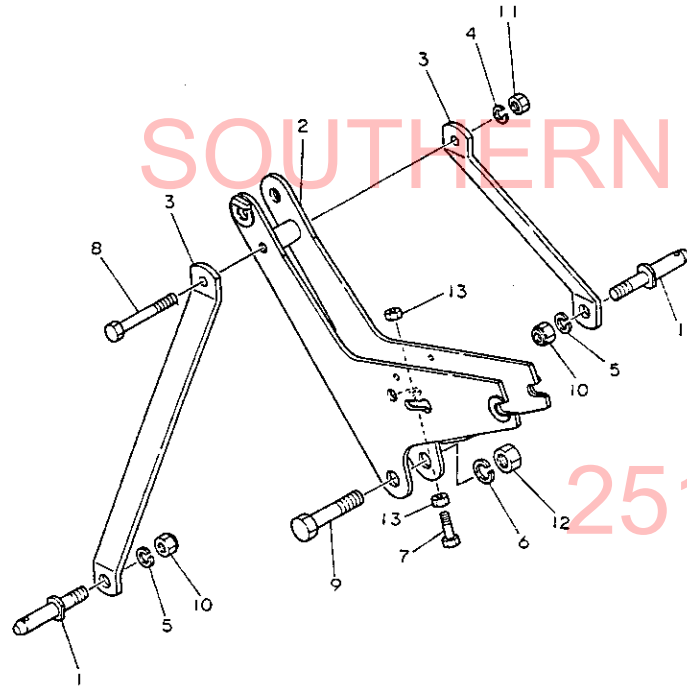

(A=RXXXXX)

251-957-2857

135. ア ッ パ - ア - ム

+-----+
I 1K14 I
I (1K07) I
+-----+
NPC-1287

135. ア ッ パ - ア - ム

83.06.10
(A)=RC1704
(B)=
(C)=
(D)=

ミタツシ NO.	レハル 0	フレンハンコウ	フレン メイ	-----コウ----- I P / U A R			
				(A)	(B)	(C)	(D)
1	.	195081-15241	ロアリンクピオン	2			1
2	.	195206-15130	アツハ-ア-ム	1			1
3	.	195206-15180	ステー(アツハ-ア-ム)	2			1
4	.	22217-120000	ハネサカネ 12	1			50
5	.	22217-180000	ハネサカネ 18	2			20
6	.	22217-220000	ハネサカネ 22	1			10
7	.	26116-080352	ホルト 8X35	1			10
8	.	26116-120902	ホルト 12X90	1			2
9	.	26116-220802	ホルト 22X80	1			1
10	.	26356-180002	ウツツ(ホソ) 18	2			1
11	.	26716-120002	ナツト 12	1			10
12	.	26716-220002	ナツト 22	1			1
13	.	26756-080002	トメナツト 8	2			10