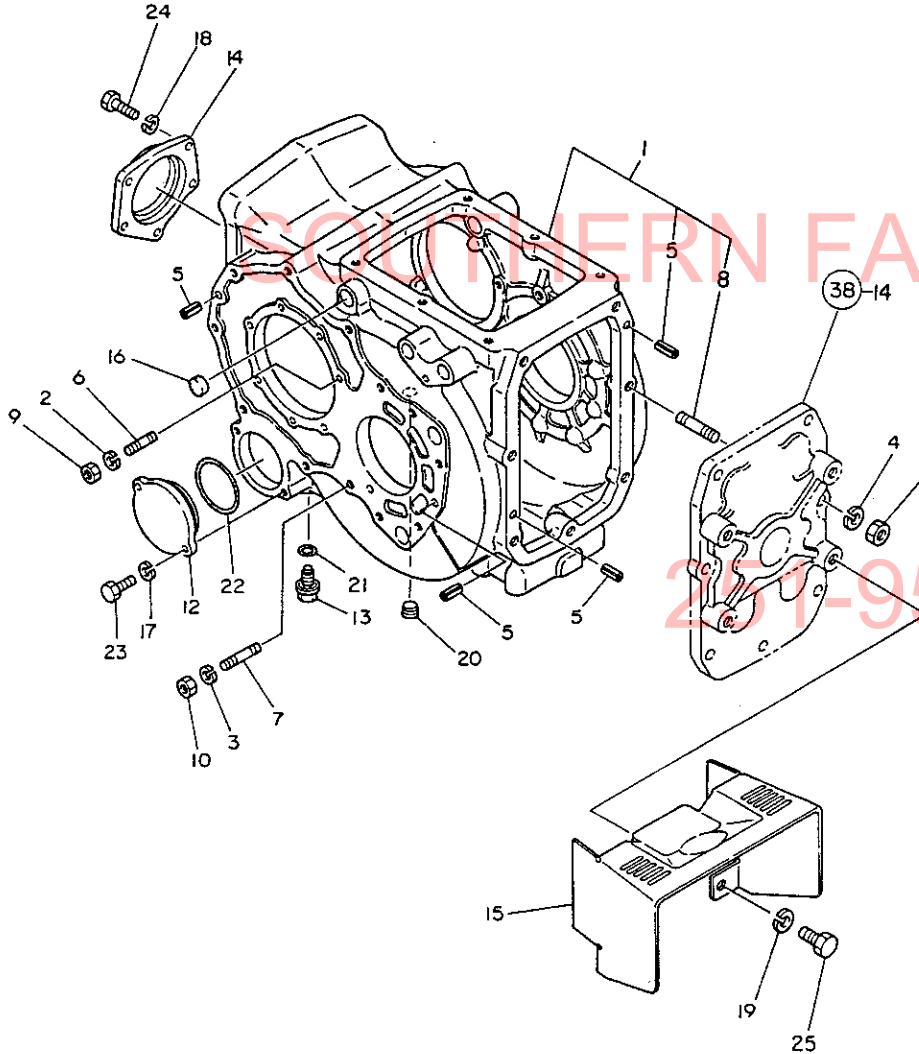

50. リヤアクスルケース

50. リヤアクスルケース

83.06.10

(A)=YM2001
(B)=YM2001D
(C)=YM2301
(D)=YM2301D

+-----+
I 1E06 I
I (1E03) I
+-----+
NPC-1287

ミタマシ NO.	レバール 0	フビシヨウコウ	フビシ メイ	---コウ---				I	P	U	A	R
				(A)	(B)	(C)	(D)					
1	.	194312-24300	リヤアクスルケースCMP	1	1	1	1					1
2	..	22217-080000	ハネサカネ 8	4	4	4	4					50
3	..	22217-100000	ハネサカネ10	4	4	4	4					100
4	..	22217-120000	ハネサカネ 12	4	4	4	4					50
5	..	22351-100020	ロールオン 10X20	6	6	6	6					10
6	..	26216-080202	ウエコミホルト 8X20	4	4	4	4					5
7	..	26216-100302	ウエコミホルト 10X30	4	4	4	4					2
8	..	26216-120352	ウエコミホルト 12X35	4	4	4	4					2
9	..	26716-080002	6カクナツ M8(6T)	4	4	4	4					10
10	..	26716-100002	ナツト 10	4	4	4	4					10
11	..	26716-120002	ナツト 12	4	4	4	4					10
12	.	194145-24220	フィルタケースカバー	1	1	1	1					1
13	.	194151-24770	アブラフタ 14	1	1	1	1					1
14	.	194312-25900	ヘアリンクネジ	1	1	1	1					1
15	.	194420-26910	PTOシャフトガード	1	1	1	1					1
16	.	194130-33190	シールキャップ 20X8	1	1	1	1					1
17	.	22217-080000	ハネサカネ 8	2	2	2	2					50
18	.	22217-080000	ハネサカネ 8	5	5	5	5					50
19	.	22217-120000	ハネサカネ 12	4	4	4	4					50
20	.	23871-030000	テーパーワッシャーPT3/8	1	1	1	1					5
21	.	24311-000160	リンク P-16	1	1	1	1					5
22	.	24321-000600	リンク G60	1	1	1	1					5
23	.	26116-080202	ホルト 8X20	2	2	2	2					10
24	.	26116-080252	ホルト 8X25	5	5	5	5					10
25	.	26116-120252	ホルト 12X25	4	4	4	4					10