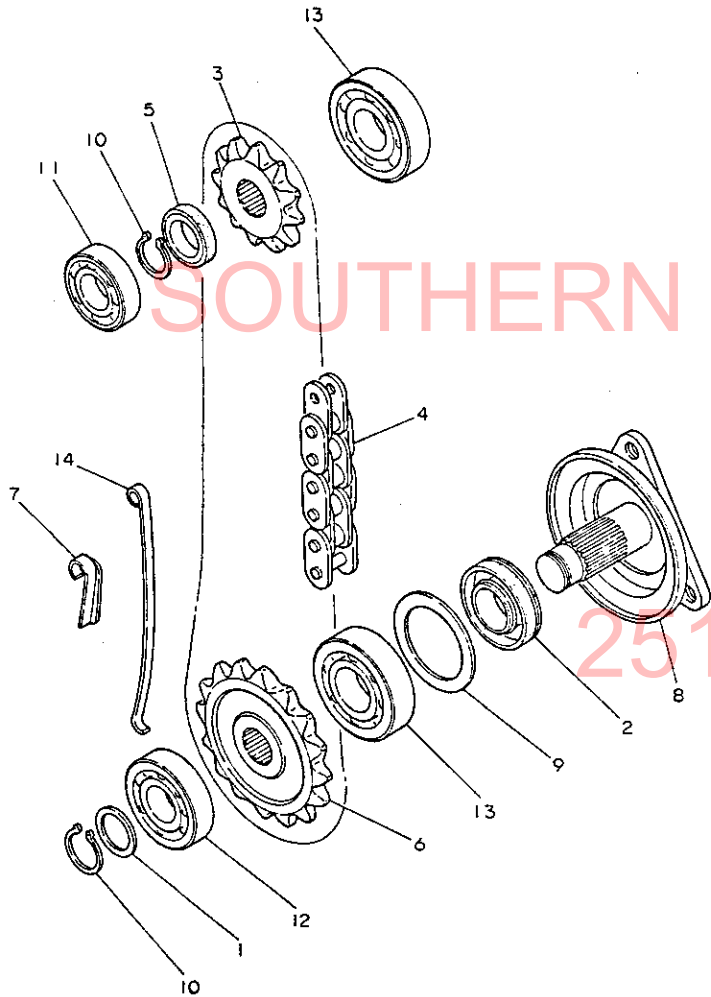

102. ロータドライブ

+-----+
| 1111 |
| (1105) |
+-----+
NPC-1287

102. ロータドライブ

83.06.10
(A)=RS1504
(B)=
(C)=
(D)=

ミタツ NO.	シール 0	フレンパソコウ	フレン メ	---コウ--- (A)(B)(C)(D)	I	P	U	A	R
1	.	1A1070-23730	ライナ 30 40 2	1					2
2	.	195100-14251	オイルシール QLF35,62,11Y	1					1
3	.	195218-13260	スプロケツト 11	1					1
4	.	195218-13280	チェン 745SAX46L	1					1
5	.	195218-13730	コムツキカラ	1					1
6	.	195230-13270	スプロケツト 17	1					1
7	.	* 195230-13350	ストツハ°(チェンハリ	1					1
I 7- 1	.	195230-13351 (A=RXXXXX)	チェンハリトメコウ	1				N	
8	.	195230-13700	ファイナルシャフト CMP	1					1
9	.	195230-13780	サカネ 55X79X1	1					1
10	.	22242-000300	シヨウ入ナツク°リンク°30	2					10
11	.	24101-062064	ホ°ルハ°アリンク°6206	1					1
12	.	24101-063064	ホ°ルハ°アリンク°6306	1					1
13	.	24101-063074	ハ°アリンク° 6307	2					1
14	.	195230-13340	チェンハリ	1					1

251-957-2857