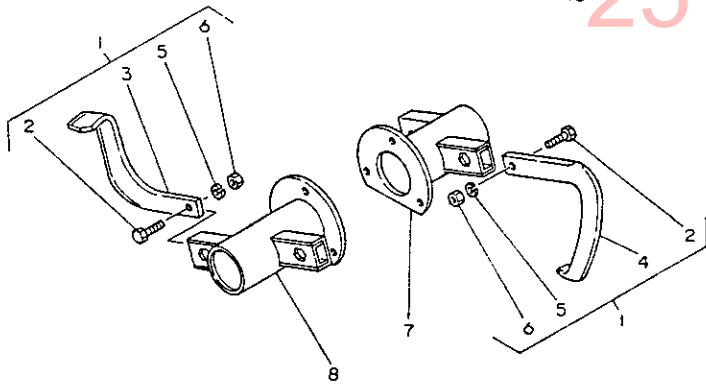

127. 延長爪軸

+-----+
I 1K05 I
I (1J06) I
+-----+
NPC-1287

127. 延長爪軸

83.06.10
(A)=RC1604
(B)=
(C)=
(D)=

ミタツシ NO.	レベル 0	フベシハツコツウ	フベシメイ	---コソウ--- I P/U A R (A)(B)(C)(D)			
1	.	195220-19100	エンチヨウツツメ CMP	1			1
2	..	195185-14890	ホルト 11T(10X26-13)	4			1
3	...	195187-14970	ナツツメ L	2			5 A
4	..	195187-14980	ナツツメ R	2			5 A
5	..	22217-100000	ハッネサツカツネ10	4			100
6	..	26736-100002	ナツツメ 10	4			20
7	.	195221-14700	エンチヨウツツメシツクR CMP	1			1
8	.	195221-14800	エンチヨウツツメシツクL CMP	1			1
9	.	195121-15570	フロントカハ-- シヨウ	2			1
10	.	195201-17340	エクステントクラソフ	2			1
11	.	195221-19500	エクステントカハ L	1			1
12	.	195221-19510	エクステントカハ R	1			1
13	.	195206-19220	カハ(エクステントリヤL)	1			1
14	.	195206-19230	カハ(エクステントリヤR)	1			1
15	.	195220-19210	エクステントカハ--	2			1
16	.	22217-060000	ハッネサツカツネ 6	8			10
17	.	22217-080000	ハッネサツカツネ 8	12			50
18	.	26116-060162	ホルト 6X16	8			10
19	.	26116-080162	ホルト 8X16	12			10
20	.	26716-060002	ナツツメ 6	8			10
21	.	26716-080002	6カクナツツメ M8(6T)	12			10

251-957-2857