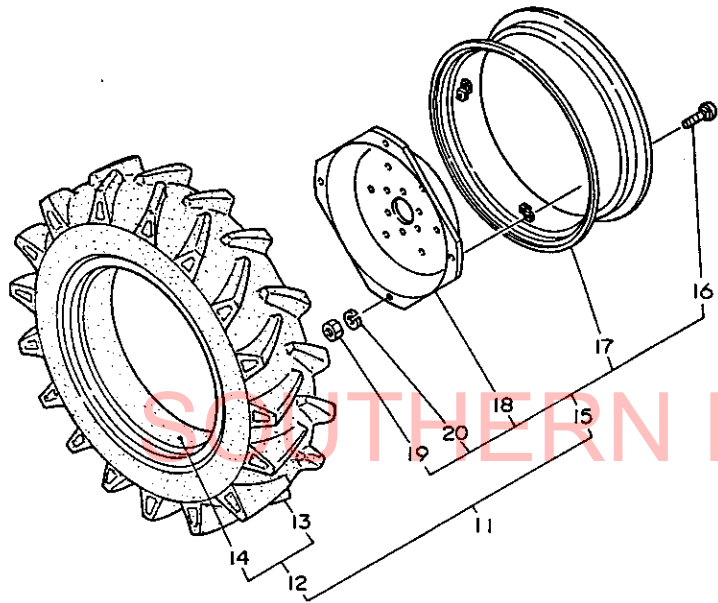

54. リヤホイールタイヤ

54. リヤホイールタイヤ

+-----+
I 1E10 I
I (1E03) I
+-----+
NPC-1287

83.06.10

(A)=YM2001
(B)=YM2001D
(C)=YM2301
(D)=YM2301D

ミタシ NO.	レベル 0	フレンハウコウ	フレン M1	-----コウ----- (A) (B) (C) (D)	I	P	U	A	R
1	.	794312-34700	リヤホイールタイヤL シクミ		1	1			1
2	..	194410-34900	タイヤ11.2-24 (H CMP)		1	1			1
3	...	194410-34910	タイヤ11.2-24 (H)		1	1			1
4	...	194140-34920	チズフ		1	1			1
5	..	194240-35230	ホイールDCW9X24W CMP		1	1			1
6	...	194130-34850	ネクマルアタマホイール 16X35		4	4			4
7	...	194130-34891	リム		1	1			1
8	...	194240-35120	チイスク		1	1			1
9	...	194130-34840	6カクナツ M16		4	4			2
10	...	22217-160000	ハネサカネ16		4	4			20
11	.	794312-34800	リヤホイールタイヤR シクミ		1	1			1
12	..	194410-34900	タイヤ11.2-24 (H CMP)		1	1			1
13	...	194410-34910	タイヤ11.2-24 (H)		1	1			1
14	...	194140-34920	チズフ		1	1			1
15	...	194240-35230	ホイールDCW9X24W CMP		1	1			1
16	...	194130-34850	ネクマルアタマホイール 16X35		4	4			4
17	...	194130-34891	リム		1	1			1
18	...	194240-35120	チイスク		1	1			1
19	...	194130-34840	6カクナツ M16		4	4			2
20	...	22217-160000	ハネサカネ16		4	4			20

351-957-2857