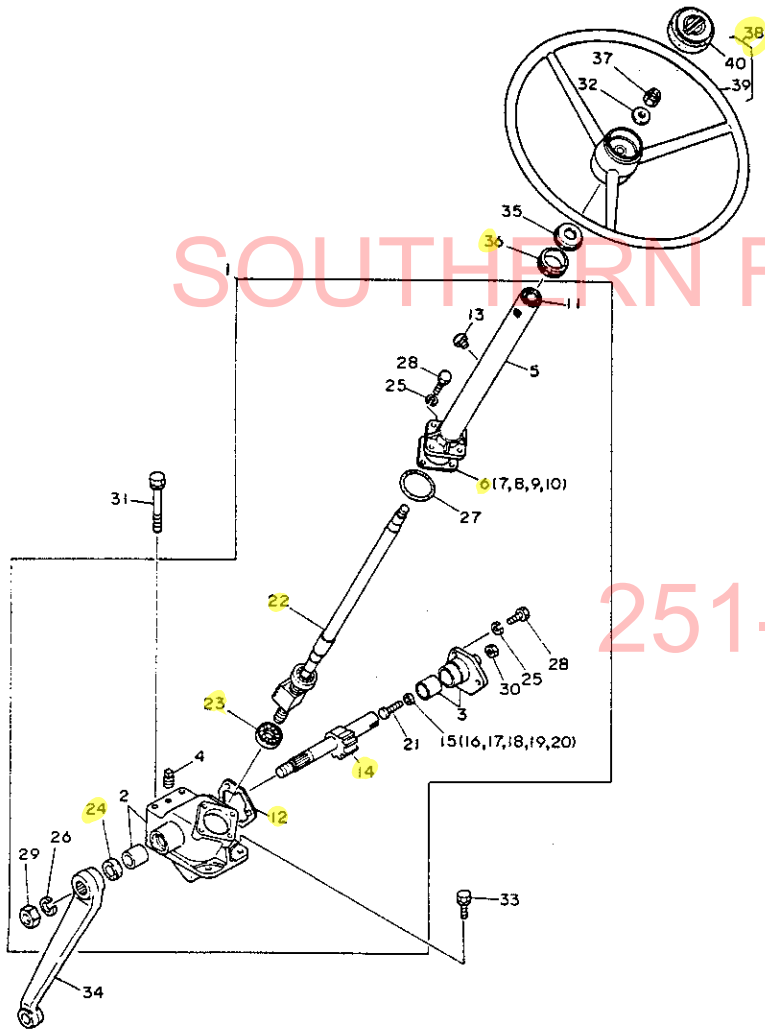

34. ステアリングギヤ

+-----+
| 1D02 |
|(1C05)|
+-----+
NPC-1287

34. ステアリングギヤ

83.06.10
(A)=YM2001
(B)=YM2001D
(C)=YM2301
(D)=YM2301D

ミタツシ NO.	レバール 0	フ"ピン"ハ"ン"コ"ウ	フ"ピン"メイ	-----コ"ス"-----				I	P/U	A	R
				(A)	(B)	(C)	(D)				
1	..	194166-15100	ステアリング"キ"ャ" CMP	1	1	1	1	1			
2	..	194241-15110	"キ"ャ"ホ"ツ"ク"ス	1	1	1	1	1			
3	..	194310-15150	サイ"ト"カ"ハ"ー	1	1	1	1	1			
4	..	194310-15170	ネ"ジ"フ"ラ"ク"	1	1	1	1	1			
5	..	194241-15200	コ"ラ"ム	1	1	1	1	1			
6	..	194750-15250	シ"ム"0.05 (リ"ヤ"カ"ハ"ー	1	1	1	1	1			
7	..	194750-15260	シ"ム"0.07 (リ"ヤ"カ"ハ"ー	1	1	1	1	1			
8	..	194750-15270	シ"ム"0.08 (リ"ヤ"カ"ハ"ー	1	1	1	1	1			
9	..	194750-15280	シ"ム"0.1 (リ"ヤ"カ"ハ"ー	1	1	1	1	1			
10	..	194750-15290	シ"ム"0.2 (リ"ヤ"カ"ハ"ー	1	1	1	1	1			
11	..	194166-15310	コ"ラ"ム"フ"ツ"シ"2	1	1	1	1	1			
12	..	194310-15320	ハ"ウ"ツ"キ"ン (サイ"ト"カ"ハ"ー	1	1	1	1	1			
13	..	194440-15340	フ"リ"ー"サ"フ"ラ"ク"	1	1	1	1	1			
14	..	194310-15411	ピ"ク"タ"ー"シ"ャ"フ"ト	1	1	1	1	1			
15	..	194080-15420	ア"シ"ャ"ス"ト"ス"ク"リ"ユ"ー"シ"ム (A)	1	1	1	1	1			
16	..	194080-15430	ア"シ"ャ"ス"ト"ス"ク"リ"ユ"ー"シ"ム (B)	1	1	1	1	1			
17	..	194080-15440	ア"シ"ャ"ス"ト"ス"ク"リ"ユ"ー"シ"ム (C)	1	1	1	1	1			
18	..	194080-15450	ア"シ"ャ"ス"ト"ス"ク"リ"ユ"ー"シ"ム (D)	1	1	1	1	1			
19	..	194464-15450	シ"ー"ル"ワ"ツ"シ"ャ"ー	1	1	1	1	1			
20	..	194080-15460	ア"シ"ャ"ス"ト"ス"ク"リ"ユ"ー"シ"ム (E)	1	1	1	1	1			
21	..	194130-15470	ア"シ"ャ"ス"ト"ス"ク"リ"ユ"ー"シ"ム 10X37	1	1	1	1	1			
22	..	194166-15500	ホ"ー"ル"ナ"ツ"ト	1	1	1	1	1			
23	..	194750-15520	ペ"ー"ア"リ"ン"ク"	2	2	2	2	2			
24	..	194740-55620	オイ"ル"シ"ー"ル	1	1	1	1	1			
25	..	22217-080000	ハ"ッ"ネ"サ"ッ"カ"ネ 8	7	7	7	7	7			50
26	..	22217-200000	ハ"ッ"ネ"サ"ッ"カ"ネ 20	1	1	1	1	1			20
27	..	24321-000500	O"リ"ン"ク"G-50	1	1	1	1	1			10
28	..	26116-080222	ホ"ー"ル"ト 8X22	7	7	7	7	7			10
29	..	26736-200002	ナ"ツ"ト (ホ"ソ" 20	1	1	1	1	1			2
30	..	26776-100002	ト"メ"ナ"ツ"ト 10	1	1	1	1	1			10
31	..	194310-15181	セ"ム"ス"ホ"ー"ル"ト 10X80	2	2	2	2	2			1
32	..	194080-15550	ピ"ラ"サ"ッ"カ"ネ	1	1	1	1	1			5
33	..	194190-15560	セ"ム"ス"ホ"ー"ル"ト 10X32	2	2	2	2	2			1
34	..	194312-15610	ピ"ョ"ツ"ト"マ"ン"ア"ー"ム	1	1	1	1	1			1
35	..	194159-15720	ス"テ"ア"リ"ン"ク"コ"ラ"ム"カ"イ"ト"	1	1	1	1	1			1
36	..	194990-72050	ク"ロ"メ"ツ"ト 42	1	1	1	1	1			1
37	..	26357-120002	U"ナ"ツ"ト (ホ"ソ" 12	1	1	1	1	1			2
38	..	194420-15700	ス"テ"ア"リ"ン"ク"ホ"イ"ル CMP	1	1	1	1	1			1
39	..	194420-15710	ス"テ"ア"リ"ン"ク"ホ"イ"ル	1	1	1	1	1			1
40	..	194440-15870	ホ"イ"ル"キ"ャ"ツ"フ"	1	1	1	1	1			1