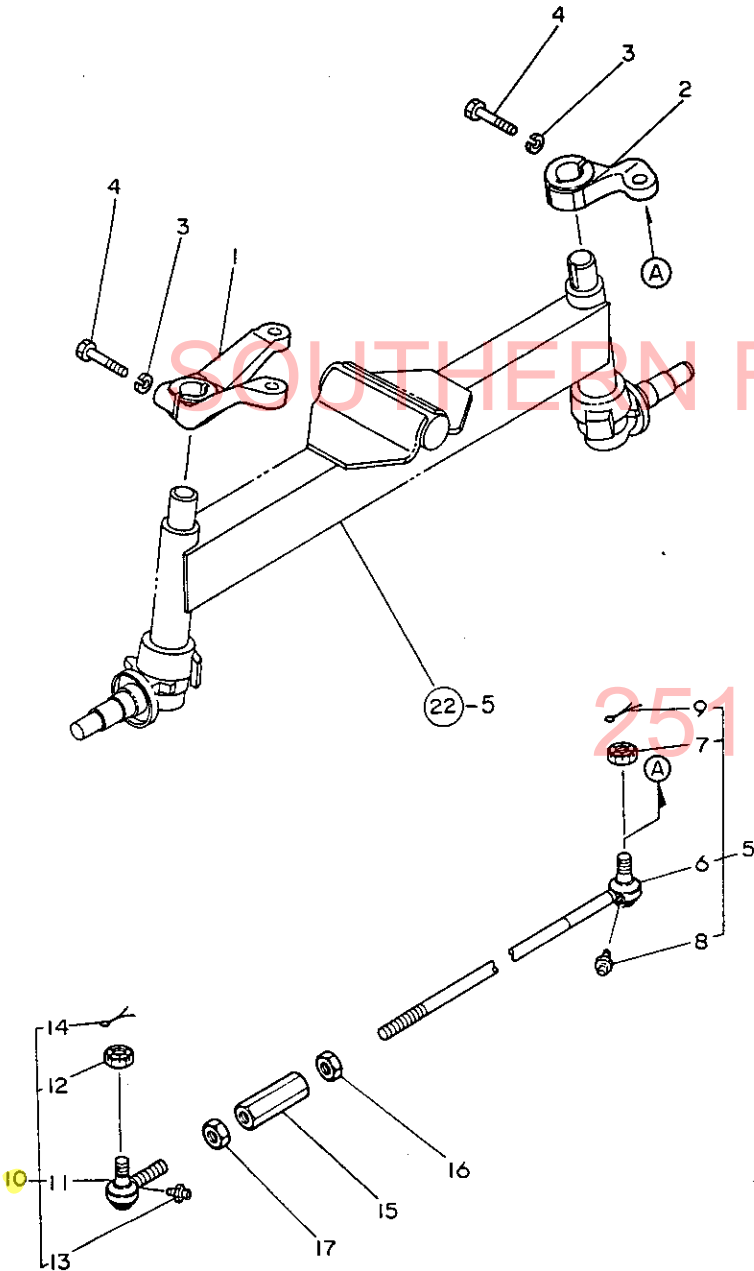

25. ナックルアーム

+-----+
I 1C09 I
I (1C05) I
+-----+
NPC-1287

25. ナックルアーム

83.06.10
(A)=YM2001
(B)=YM2001D
(C)=YM2301
(D)=YM2301D

ミタツシ NO.	レベル 0	フビシヤコソウ	フビシヤ	---コソウ---	I	P/U	A	R	
				(A)(B)(C)(D)					
1	.	194312-12110	ナックルアーム L	1	1		1		
2	.	194240-14210	ナックルアーム R	1	1		1		
3	.	22217-120000	ハブネツカハ	2	2		50		
4	.	26116-120602	ボルト 12X60	2	2		2		
5	.	194312-12300	タイロツト CMP	1	1		1		
6	..	194730-57220	タイロツトカハ	1	1		1		
7	..	194730-57241	ミツツキナツト 11	1	1		1		
8	..	* 194730-57411	クワリスニツフ	1	1		2		
I 8-1	..	24761-060000	クワリスニツフ	1	1		N		
(A=FXXXXX)				(C=FXXXXX)					
9	..	22417-300250	ワリヒン 3X25	1	1		10		
10	..	794730-57112	タイロツト"エント" アツレン RR	1	1		1		
11	..	194730-57220	タイロツトカハ	1	1		1		
12	..	194730-57241	ミツツキナツト 11	1	1		1		
13	..	* 194730-57411	クワリスニツフ	1	1		2		
I 13-1	..	24761-060000	クワリスニツフ	1	1		N		
(A=FXXXXX)				(C=FXXXXX)					
14	..	22417-300250	ワリヒン 3X25	1	1		10		
15	.	194150-12410	ターフハツクル M17X1.5	1	1		1		
16	.	194990-22830	6カクナツト M17	1	1		1		
17	.	194990-22840	6カクナツト M17	1	1		1		

251-957-2857