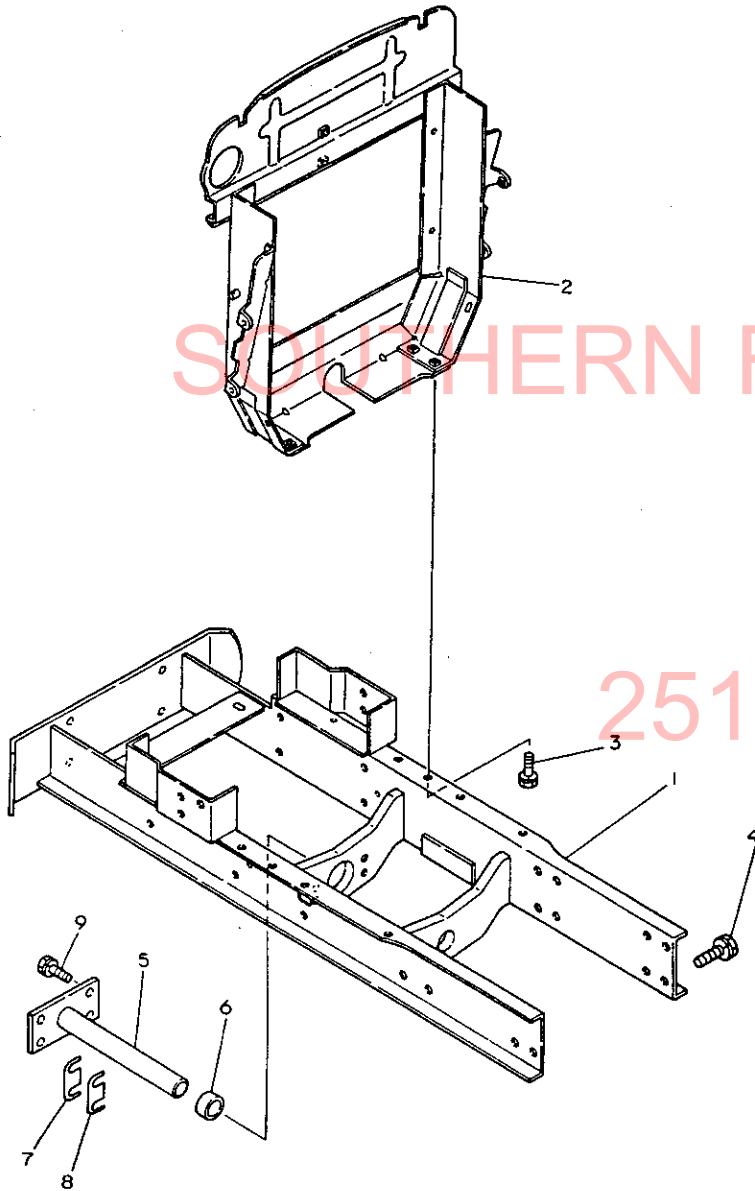

23. フロントブラケット

+-----+
I 1C07 I
I (1C05) I
+-----+
NPC-1287

23. フロントブラケット

83.06.10
(A)=YM2001
(B)=YM2001D
(C)=YM2301
(D)=YM2301D

ミタツシ NO.	レバール 0	フ"ヒンハンコウク	フ"ヒン メイ	-----コスク-----				I	P/U	A	R
				(A)	(B)	(C)	(D)				
1	.	194312-11110	フロントアクスルブラケット	1	1					1	
2	.	194312-11130	ブラケット(ラシエータ)	1	1					1	
3	.	26013-080202	ボルト(B 8X20)	4	4					10	
4	.	26013-120252	ボルト(B 12X25)	12	12					2	
5	.	194311-11510	センターピオン	1	1					1	
6	.	194311-11520	スラッパ 30X35X18	1	1					1	
7	.	194191-13232	シム(センターピオン)	4	4					1	
8	.	194191-13240	シム0.25(センターピオン)	4	4					1	
9	.	26013-120302	ボルト(B 12X30)	4	4					5	

SOUTHERN FARM EQUIPMENT

251-957-2857