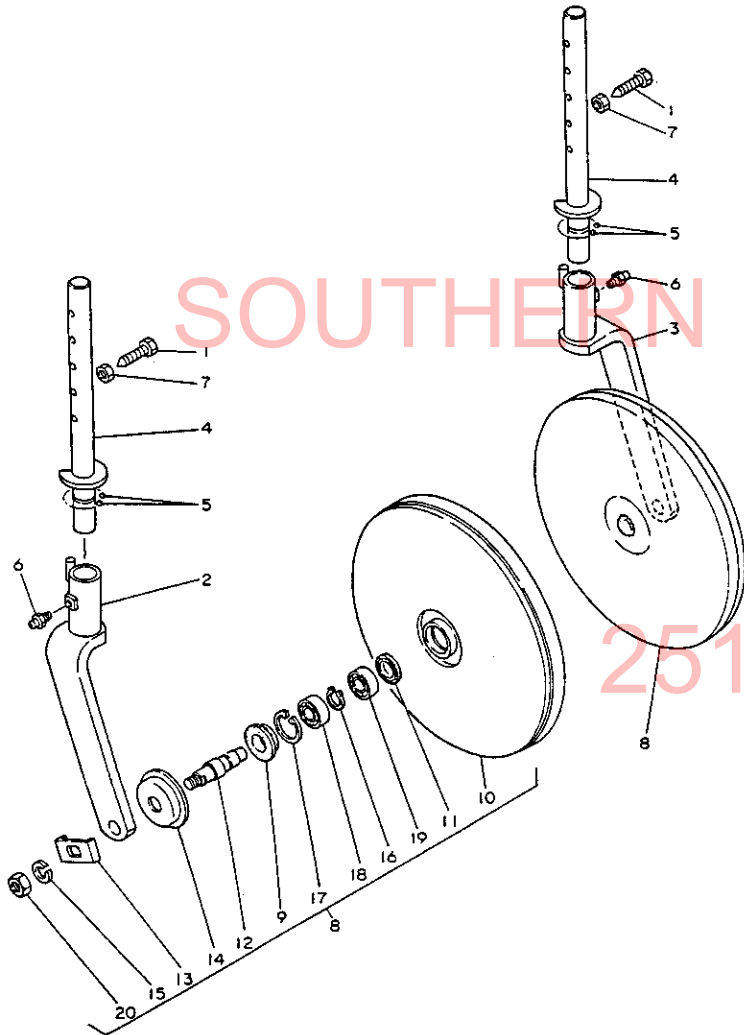

124. ゲージホイール

+-----+
I 1K02 I
I (1J06) I
+-----+
NPC-1287

124. ゲージホイール

83.06.10

(A)=RC1604
(B)=
(C)=
(D)=

ミタツシ NO.	レハル 0	フヘンハツコマウ	フヘン メイ	-----コウク----- I P/U A R			
				(A)	(B)	(C)	(D)
1	.	194990-01650	セツトホルト 12X35.5	2			5
2	.	195218-16600	アーム(ケーシ)ホイールL	1			1
3	.	195218-16700	アーム(ケーシ)ホイールR	1			1
4	.	195230-16340	アシヤストパー	2			1
5	.	24190-050001	コウキユウ 5/32	44			30
6	.	24761-010000	クハリスニツフアルA-M6F	2			5
7	.	26756-120002	トメN 12	2			5
8	.	795218-16800	ケーシホイール シクミ	2			1
9	..	195131-16940	オイルシール	2			1
10	..	195218-16800	ケーシホイール	2			1
11	..	195218-16820	キヤツフ(ヒツリン)	2			1
12	..	195218-16840	シヤフト(ケーシ)ホイール	2			1
13	..	195218-16850	マワリトメサツカネ	2			1
14	..	195218-16880	タツトカバ	2			1
15	..	22217-140000	ハツネサツカネ14	2			20
16	..	22242-000200	シクヨウスナツフアリンク 20	2			20
17	..	22252-000420	アナヨウスナツフアリンク 42	2			10
18	..	24101-060044	ホールハアリンク 6004	2			1
19	..	24101-062034	ホールハアリンク 6203	2			1
20	..	26716-140002	ナツト 14	2			5

251-957-2857