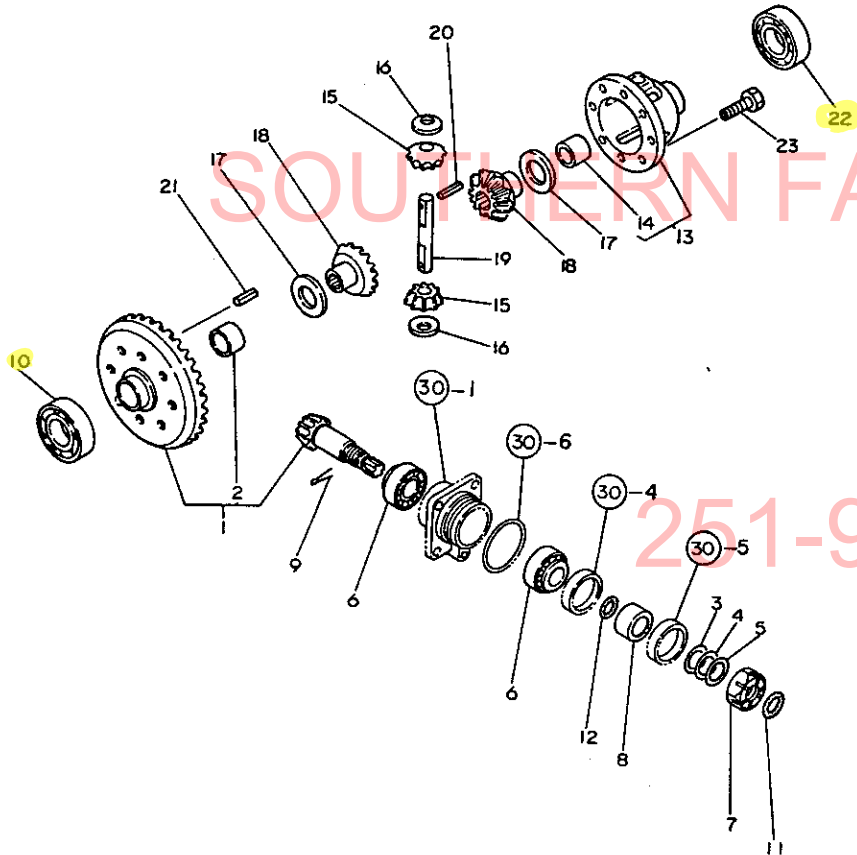

28. リングギヤ

+-----+
I 1C12 I
I (1C05) I
+-----+
NPC-1287

28. リングギヤ

83.06.10
(A)=YM2001
(B)=YM2001D
(C)=YM2301
(D)=YM2301D

ミタツ NO.	レベル 0	フレンパソコウ	フレン メ	----コタケ---- I P/U A R			
				(A)	(B)	(C)	(D)
1	.	194311-13101	リングギヤ コンプリート	1	1	1	
2	..	194190-31490	マキフツシ	1	1	1	
3	.	194311-13130	ヨアツチヨウセイシム A	1	1	1	
4	.	194311-13140	ヨアツチヨウセイシム B	1	1	1	
5	.	194311-13150	ヨアツチヨウセイシム C	1	1	1	
6	.	194191-13530	テハローラヘアリング	2	2	1	
7	.	194191-13540	キヤツスルナツ	1	1	1	
8	.	194191-13671	オイルシールカラ 28X40X12	1	1	1	
9	.	22417-250400	ワリヒオン 2.5X 40	1	1	30	
10	.	24101-060094	ヘアリング 6009	1	1	1	
11	.	24311-000210	オリンク P-21	1	1	5	
12	.	24341-000250	オリンク S25	1	1	10	
13	.	194190-32100	テフケース シクミ	1	1	1	
14	..	194190-31490	マキフツシ	1	1	1	
15	.	194740-10850	テフヒニオン	2	2	1	
16	.	194740-10870	テフヒニオンライナ	2	2	2	
17	.	194740-10880	サイトキヤライナ	2	2	1	
18	.	194190-31510	テフサイトキヤ	2	2	1	
19	.	194420-31820	テフヒニオンシャフト	1	1	1	
20	.	22351-040025	ロールヒオン 4X25	1	1	10	
21	.	22351-080018	ロールヒオン 8X18	1	1	10	
22	.	24101-060094	ヘアリング 6009	1	1	1	
23	.	26450-080182	6カクアナホルト 8X18	6	6	10	

251-957-2857