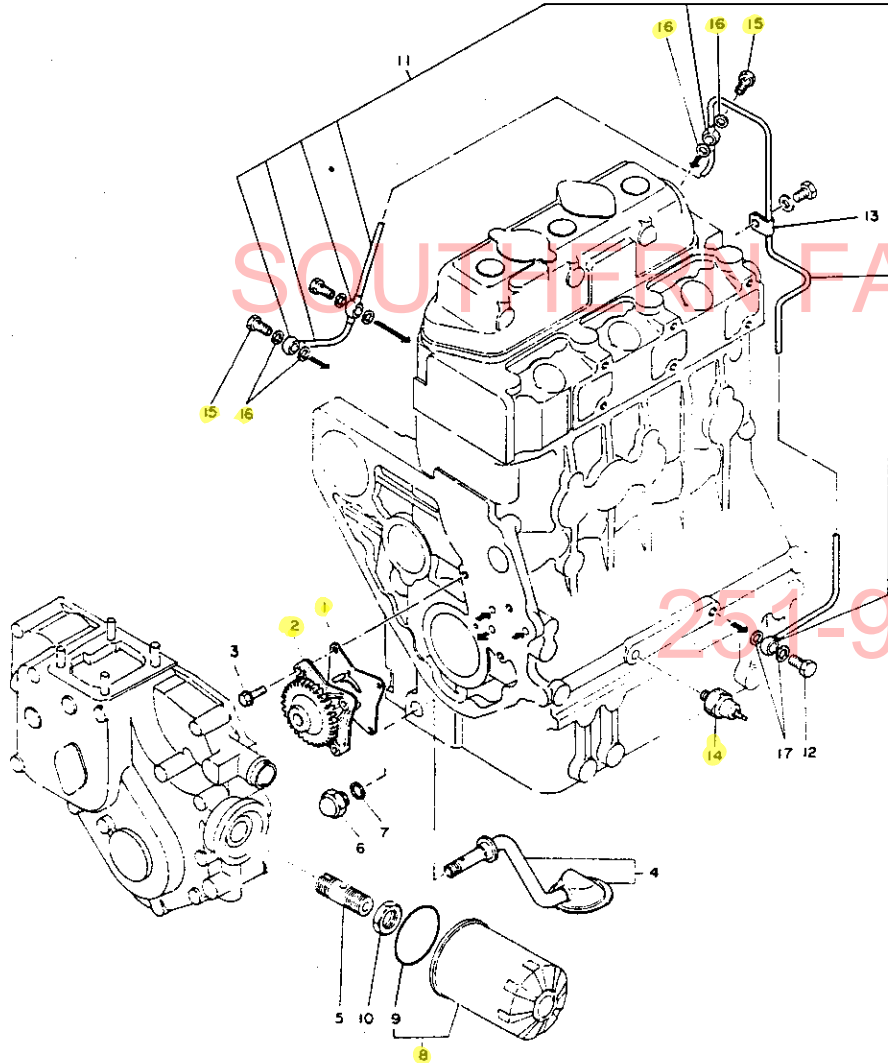

SOUTHERN FARM EQUIPMENT

251-957-2857

11. 潤滑油系統

+-----+
I 1B04 I
I (1A07) I
+-----+
NPC-1287

11. 潤滑油系統

83.06.10
(A)=3T82B
(B)=3T84H-S
(C)=
(D)=

NO.	品名	部品番号	説明	---コネク--- I P/U A R			
				(A)	(B)	(C)	(D)
1	.	121450-32021	ハブギン(ポンプアワ)	1	1		1
2	.	129350-32090	LOポンプ° CMP	1	1		1
3	.	26012-060222	ホルト(E 6X22)	3	3		30
4	.	129350-35090	キヌニツカシCMP(LO)	1	1		1
5	.	* 121250-35300	LOアツリヨクチヨウパイハシクミ	1	1		1
5-1	.	124085-35300	チヨウアツハシクミCMP(LO)	1	1		R 1
		(A=EXXXXX)	(B=EXXXXX)				
6	.	121550-35100	フクロアツ(PF1/4)	1	1		1
7	.	121550-35110	トウハツギン 18	1	1		1
8	.	124550-35110	オイルフィルタ	1	1		1
9	.	124450-35110	オリク(オイルフィルタ)	1	1		1
10	.	* 124450-35350	シメツケアツ	1	1		1
10-1	.	124085-35350	トメアツ 20(LOチヨウアツ)	1	1		R 1
		(A=EXXXXX)	(B=EXXXXX)				
11	.	129350-39200	LO-ハ°17° CMP	1	1		1
12	.	124160-39140	カンツキ°チホルト	1	1		1
13	.	* 121400-39240	フレ°メ	1	1		1
13-1	.	124450-39240	クランフ°	1	1		R 1
		(A=EXXXXX)	(B=EXXXXX)				
14	.	* 124160-39451	アツリヨクスイツチ	1	1		1
14-1	.	124160-39450	アツ スイツチ	1	1		N 1
		(A=EXXXXX)	(B=EXXXXX)				
15	.	124550-59820	カンツキ°チホルト	3	3		1
16	.	23414-080000	トウハツギン 8	6	6		50
17	.	23414-100000	トウハツギン10	2	2		20