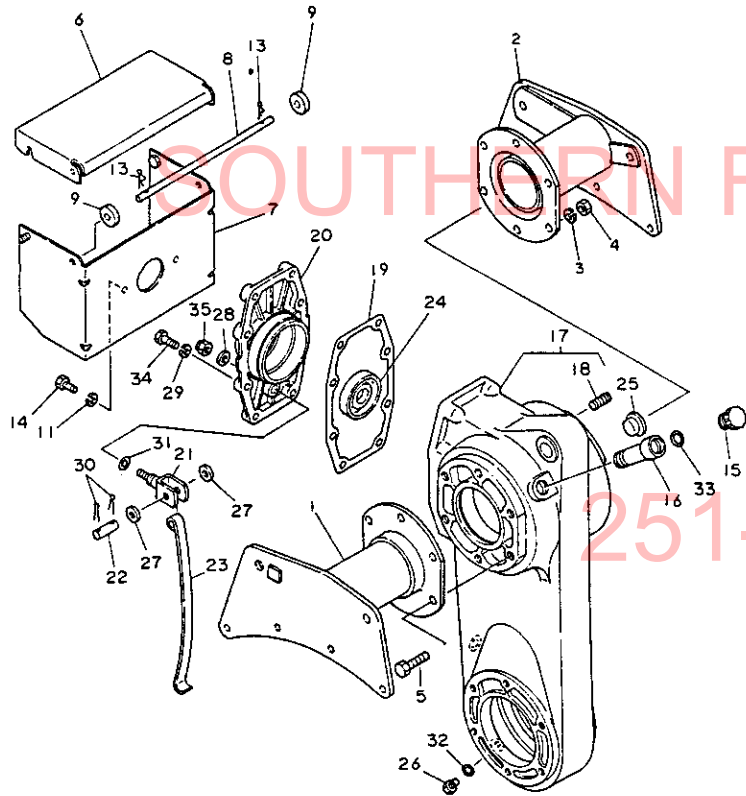

115. ローターケース

+-----+
| 1J09 |
| (1J06) |
+-----+
NPC-1287

115. ローターケース

83.06.10
(A)=RC1604
(B)=
(C)=
(D)=

ミタツシ NO.	シハル 0 フレンハンコウ	フレンメイ	-----コウ----- (A)(B)(C)(D)	I P / U A R
1	195206-12200	メンヒーム (L CMP)	1	1
2	195206-12300	メンヒーム (R CMP)	1	1
3	22217-120000	ハネサツカネ 12	6	50
4	26716-120002	ナツト 12	6	10
5	195206-12340	ホルト 12X25	6	2
6	195218-12461	PICカート(ウエ)	1	1
7	195218-12471	PICカート(サイト)	1	1
8	195218-12480	ピオン 8X256	1	1
9	195218-12490	ツカネ(コム)	2	1
11	22217-080000	ハネサツカネ 8	2	50
13	22360-080000	スタツフピオン8	2	30
14	26116-080162	ホルト 8X16	2	10
15	195230-12190	ピン(チユウコウ)	1	1
16	195081-12230	チユウコウ	1	1
17	195240-13100	ロータケース CMP	1	1
18	26216-120202	ウエミホルト 12X20	6	2
19	195220-13190	ハツキン(ピニオンケー)	2	1
20	195206-13251	ケー(ピニオン)	1	1
21	195220-13300	フアラツト(チエン CMP)	1	1
22	195220-13330	チエンハリピオン	1	1
23	195240-13342	チエンハリ	1	1
(A=F XXXXXX)				
24	195220-13360	オイルシール TC40 62 8	1	1
25	195240-13371	メツフツ	1	1
26	1A1270-48070	アラフツ 10	2	1
27	22137-100000	ツカネ 10	2	20
28	22137-100000	ツカネ 10	1	20
29	22217-100000	ハネサツカネ10	8	100
30	22417-250150	ワリピオン2.5X15	2	30
31	24311-000090	オリク P-9	1	5
32	24311-000120	オリク P-12	2	10
33	24341-000200	オリク S20	1	20
34	26116-100302	ホルト 10X30	8	30
35	26346-100002	Uナツト 10	1	5