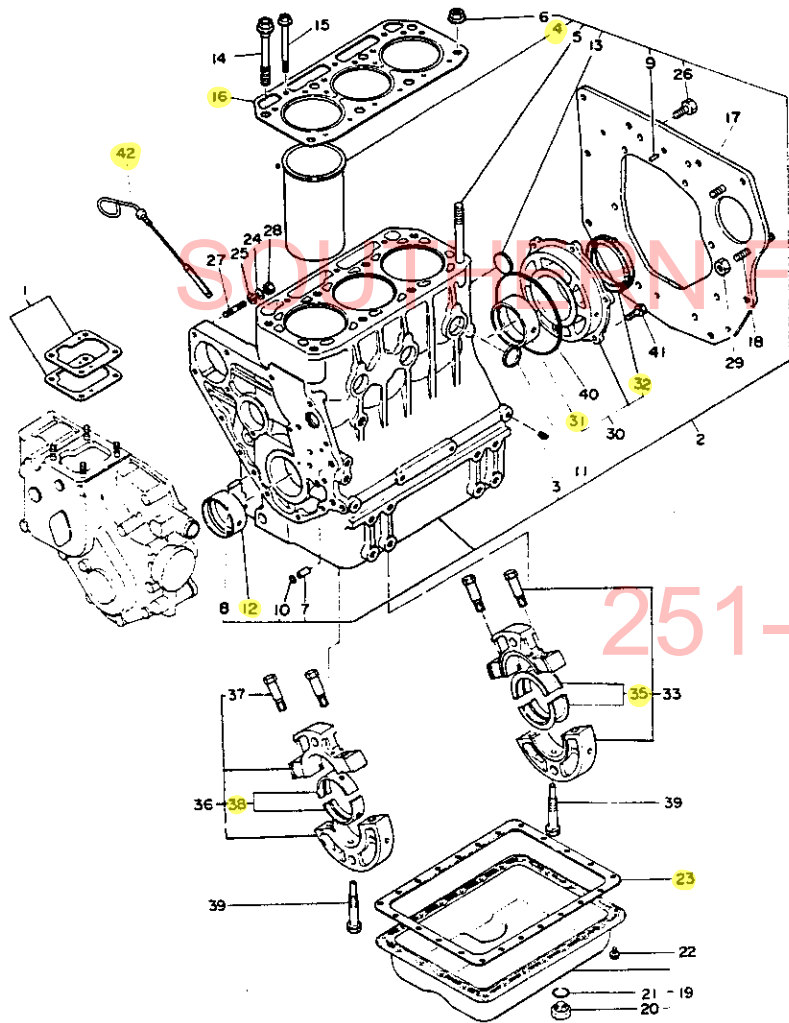

2. シリンダブロック

+-----+
I 1A09 I
I (1A07) I
+-----+
NPC-1287

2. シリンダブロック

83.06.10

(A)=3T82B
(B)=3T84H-S
(C)=
(D)=

ミタツシ NO.	レハル 0	フレンパソコウ	フレン メ	----コスク---- (A)(B)(C)(D)	I P/U A R
1	.	121450-01951	シム CMP (チヨウセイシキ)	1	1
2	.	729350-01560	シリンダブロック シクミ	1	1
3	..	124060-01050	ワラク	8	1
I 3- 1	..	124060-01050	ワラク (B=EXXXXX)	6	K
4	..	129350-01100	シリンダライフ	3	1
5	..	124950-01210	ヘッドボルト (B)	2	1
6	..	121450-01220	ナット (ヘッドボルト)	2	1
7	..	105225-01900	カイト (オリシク)	2	1
8	..	22312-080160	ヘイコピオン 8X16	2	10
9	..	22312-080160	ヘイコピオン 8X16	2	10
10	..	24311-000100	オリシク P10	2	5
11	..	27241-300000	ワシカワワラク 30	6	5
12	..	129350-02100	メインメタル	1	1
13	..	121450-01990	ワシカワワラク 30	1	1
14	..	129350-01200	ヘッドボルト (A)	6	1
15	..	129350-01230	ヘッドボルト (C)	3	1
16	.	* 129350-01330	ヘッドカスケツト	1	1
I 16- 1	.	129350-01331	ヘッドカスケツト (B=EXXXXX)	1	N
17	..	129350-01600	マクンチンクフランシ	1	1
18	.	124450-01610	トリツクボルト (セルモータ)	2	1
19	..	729350-01540	オイルパオン シクミ	1	1
20	..	101104-55080	トブレノスキワラク (M12)	1	1
21	..	43400-500450	ハワツキン	1	1
22	.	121450-01710	オイルパオントリツクボルト	23	1
23	..	121575-01750	ハワツキン (オイルパオン)	1	1
24	.	22137-080000	サカネ 8	4	10
25	..	22217-080000	ハサネサカネ 8	4	50
26	..	26116-100222	ボルト 10X22	10	10
27	..	26216-080302	ウエコシボルト 8X30	4	5
28	.	26716-080002	6カクナツト M8 (6T)	4	10
29	..	26716-120002	ナツト 12	2	10
30	.	721550-02500	メタルワ シクミ	1	1
31	..	121550-02110	メインメタル	1	1
32	..	121551-02220	オイルシール (メタルワ)	1	1
33	.	729350-02610	センターメタルワ (1) シクミ	1	1
I 34	..	121250-02070	ボルト (センターメタルワ) (B=EXXXXX)	2	W 1
35	..	729350-02800	センターメインメタル (1) シクミ	1	1
36	.	729350-02620	センターメタルワ (2) シクミ	1	1
37	..	121250-02070	ボルト (センターメタルワ)	2	1
38	..	729350-02810	センターメインメタル (2) シクミ	1	1
39	.	121550-02300	ヘッドボルト (センターメタル)	2	1
40	..	24341-001350	オリシク S135	1	2
41	.	26013-080202	ボルト (B 8X20)	6	10
42	.	129350-34800	ケツボ	1	1
I 43	.	171051-01921	ワラク NPTF1 (B=EXXXXX)	1	W 1