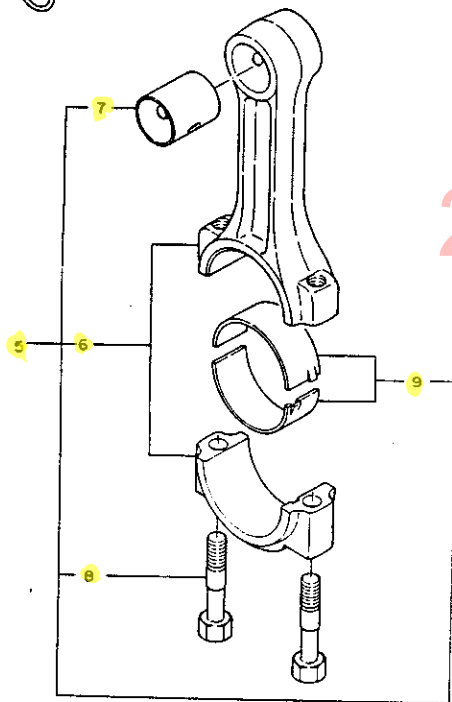

9. ピストン・コネクティングロッド

SOUTHERN FARM EQUIPMENT

251-957-2857

+-----+
I 1802 I
I (1A07) I
+-----+
NPC-1287

9. ピストン・コネクティングロッド

83.06.10
(A)=3T82B
(B)=3T84H-S
(C)=
(D)=

ミタツシ NO.	レベル	0	フ"ピ"ン"コ"ン"ク	フ"ピ"ン	メ"イ	---コ"ス"---	I	P/U	A	R
						(A)(B)(C)(D)				
1	.	*	129351-22090	ピ"ス"ト"ン	CMP	3				1
I 1- 1	.		129369-22090 (A=EXXXXX)	ピ"ス"ト"ン	CMP	3		R		
2	..		729351-22500	ピ"ス"ト"ン"リ"ン"ク"	シ"ク"ミ	3				1
3	.		103338-22300	ピ"ス"ト"ン"ピ"ン"	(NS65.75)	3				1
4	.		103338-22400	ピ"ス"ト"ン"ピ"ン"メ"ツ"		6				1
5	.		729350-23100	コ"ネ"ク"チ"ン"ク"	ロ"ツ"ト" シ"ク"ミ	3				1
6	..		129350-23010	コ"ネ"ク"チ"ン"ク"	ロ"ツ"ト"	3				1
7	..		129350-23100	ピ"ス"ト"ン"ピ"ン"メ"タ"ル		3				1
8	..	*	124060-23201	ロ"ツ"ト"	ホ"ル"ト	2				1
I 8- 1	..		104500-23201 (A=EXXXXX)	ロ"ツ"ト"	ホ"ル"ト	6		N		1
9	..		124060-23300	ク"ラ"ン"ク"ピ"ン"メ"タ"ル		3				1