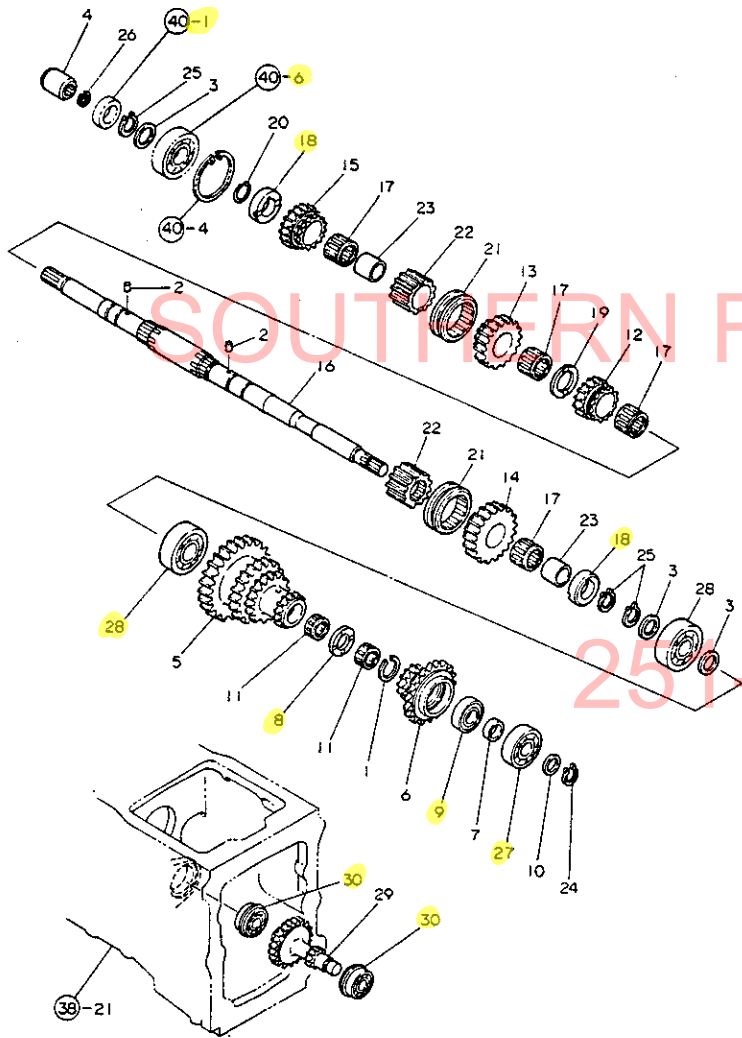

41. メーンシャフト

+-----+
I 1D12 I
I (1D04) I
+-----+
NPC-1287

41. メーンシャフト

83.06.10

(A)=YM2001
(B)=YM2001D
(C)=YM2301
(D)=YM2301D

ミタツシ NO.	レバニル 0 1	フイロコハニソコウ 1	フイロコ メ1 1	-----コウ----- (A)(B)(C)(D)	I	P	U	A	R
1	.	1C6140-13880	トメワ BR26		1	1	1	1	1
2	.	194130-25270	ハコウロシ 3.5X6		1	1	1	1	5
I 2- 1	.	194130-25270	ハコウロシ 3.5X6		2	2	2	2	K
		(A=FXXXXX)	(B=FXXXXX)	(C=FXXXXX)	(D=FXXXXX)				
3	.	194190-26840	スラ-ウ 25.5X35X1.6		3	3	3	3	1
4	.	194310-25100	シヨイント		1	1	1	1	1
5	.	* 194312-25170	カウンタキヤ		1	1	1	1	1
I 5- 1	.	194312-25171	カウンタキヤ		1	1	1	1	N
		(A=FXXXXX)	(B=FXXXXX)	(C=FXXXXX)	(D=FXXXXX)				
6	.	* 194312-25180	クリ-フキヤ		1	1	1	1	1
I 6- 1	.	194312-25181	クリ-フキヤ		1	1	1	1	N
		(A=FXXXXX)	(B=FXXXXX)	(C=FXXXXX)	(D=FXXXXX)				
7	.	194312-25220	スラ-ウ (20X30X9)		1	1	1	1	1
8	.	194312-25240	スラストワツシヤ 22X35X5.5		1	1	1	1	1
9	.	194312-25260	ホ-ルハアリソク 60/22		1	1	1	1	1
10	.	194312-25270	スラ-ウ 20X30X1.6		1	1	1	1	1
11	.	194312-25290	ニ-トルB 22X26X17		2	2	2	2	1
12	.	* 194318-25130	メ-ンキヤ (1ソク)		1	1	1	1	1
I 12- 1	.	194318-25131	メ-ンキヤ (1ソク)		1	1	1	1	N
		(A=FXXXXX)	(B=FXXXXX)	(C=FXXXXX)	(D=FXXXXX)				
13	.	* 194318-25140	メ-ンキヤ (2ソク)		1	1	1	1	1
I 13- 1	.	194318-25141	メ-ンキヤ (2ソク)		1	1	1	1	N
		(A=FXXXXX)	(B=FXXXXX)	(C=FXXXXX)	(D=FXXXXX)				
14	.	* 194318-25150	メ-ンキヤ (3ソク)		1	1	1	1	1
I 14- 1	.	194318-25151	メ-ンキヤ (3ソク)		1	1	1	1	N
		(A=FXXXXX)	(B=FXXXXX)	(C=FXXXXX)	(D=FXXXXX)				
15	.	* 194318-25160	メ-ンキヤ (Rソク)		1	1	1	1	1
I 15- 1	.	194318-25161	メ-ンキヤ (Rソク)		1	1	1	1	N
		(A=FXXXXX)	(B=FXXXXX)	(C=FXXXXX)	(D=FXXXXX)				
16	.	* 194318-25210	メ-ンシャフト		1	1	1	1	1
I 16- 1	.	194318-25211	メ-ンシャフト		1	1	1	1	N
		(A=FXXXXX)	(B=FXXXXX)	(C=FXXXXX)	(D=FXXXXX)				
17	.	194318-25320	ニ-トルハアリソク K323727		4	4	4	4	1
18	.	194318-25330	スラストワツシヤ 25X45X9		2	2	2	2	1
19	.	194318-25340	スラストワツシヤ 32X46X4		1	1	1	1	1
20	.	194318-25350	トメワ 22.5		1	1	1	1	1
21	.	194318-25370	シフト- (コシソク)		2	2	2	2	1
22	.	194318-25380	スラ-インカラ-		2	2	2	2	1
23	.	194318-25390	カラ- 25X32X27		2	2	2	2	1
24	.	22242-000190	シクヨウスナツフソク 19		1	1	1	1	20
25	.	22242-000240	シクヨウスナツフソク 24		3	3	3	3	20
26	.	22252-000170	アソクスナツフソク 17		1	1	1	1	10
27	.	24101-063044	ホ-ルハアリソク 6304		1	1	1	1	1
28	.	24101-063054	ホ-ルハアリソク 6305		2	2	2	2	1
29	.	* 194312-25750	アイトルキヤ (クリ-フ)		1	1	1	1	1
I 29- 1	.	194312-25751	アイトルキヤ (クリ-フ)		1	1	1	1	N
		(A=FXXXXX)	(B=FXXXXX)	(C=FXXXXX)	(D=FXXXXX)				
30	.	24121-062034	ホ-ルハアリソク (トメワ6203N)		2	2	2	2	1