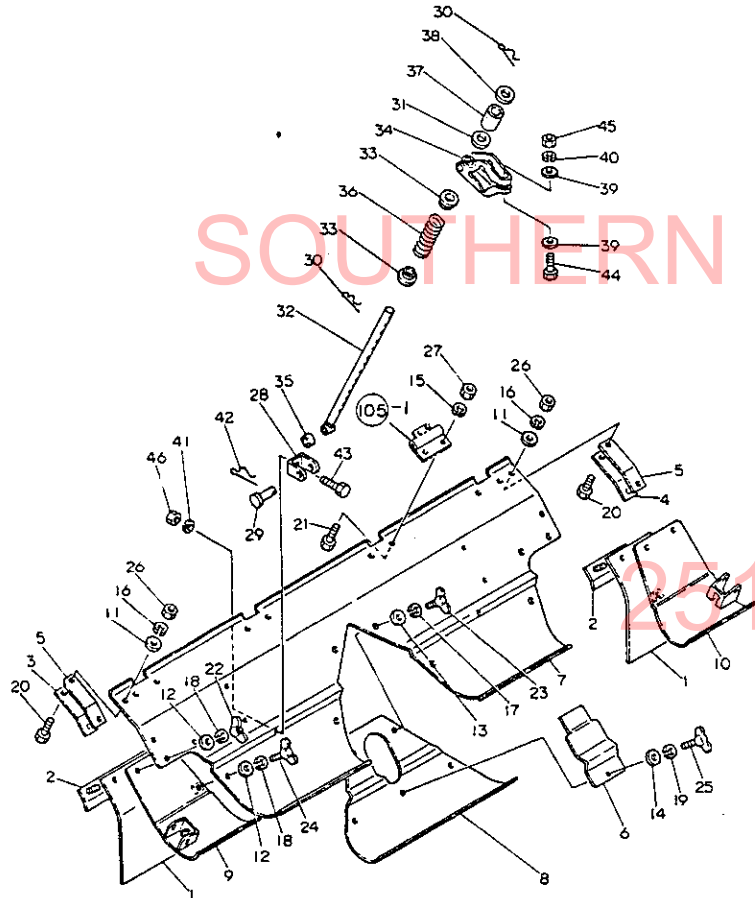

106. ロータリリヤカバー

+-----+
I 1115 I
I (1105) I
+-----+
NPC-1287

106. ロータリリヤカバー

83.06.10
(A)=RS1504
(B)=
(C)=
(D)=

ミタツ NO.	レベル 0	フビンハンコウ	フビン メイ	----- (A)(B)(C)(D)	I	P	U	A	R
1	.	195216-15530	シート(トコロ)	2					1
2	.	195216-15540	クランプ(トコロ)	2					1
3	.	195218-15550	クランプ(タンハ)	1					1
4	.	195218-15560	クランプ(タンハ)	1					1
5	.	195218-15580	コムイタ(サイト)	2					1
6	.	195218-15590	ウネチキアツタ	1					1
7	.	195218-15600	リヤカバー CMP	1					1
8	.	195218-15640	リヤカバー-B	1					1
9	.	195218-15700	サイトリヤカバー CMP	1					1
10	.	195218-15800	サイトリヤカバー CMP	1					1
11	.	22137-080000	サカネ 8	4					10
12	.	22137-100000	サカネ 10	6					20
13	.	22137-100000	サカネ 10	4					20
14	.	22137-100000	サカネ 10	1					20
15	.	22217-080000	ハネサカネ 8	8					50
16	.	22217-080000	ハネサカネ 8	4					50
17	.	22217-100000	ハネサカネ 10	4					100
18	.	22217-100000	ハネサカネ 10	6					100
19	.	22217-100000	ハネサカネ 10	1					100
20	.	26116-080202	ホルト 8X20	4					10
21	.	26116-080202	ホルト 8X20	8					10
22	.	26637-100002	チヨウツツ 10	4					5
23	.	26647-100252	チヨウホルト 10X25	4					5
24	.	26647-100252	チヨウホルト 10X25	2					5
25	.	26647-100252	チヨウホルト 10X25	1					5
26	.	26716-080002	6カクツツ M8(6T)	4					10
27	.	26716-080002	6カクツツ M8(6T)	8					10
28	.	195088-15870	ハンカ-ロツツ	2					1
29	.	195088-15880	アタツキピシ	2					1
30	.	195216-15820	スツツピシ	4					1
31	.	195216-16410	スリ-フ(タン)	2					1
32	.	195218-15810	ロツツ(ハンカ)	2					1
33	.	195218-15840	ハンカ サカネ	4					1
34	.	195218-15850	タン	2					1
35	.	195218-15860	フツツ 10	2					1
36	.	195218-15880	スツツピシ 28X3.2X150	2					1
37	.	195231-15890	チンツツ	2					1
38	.	22127-220000	サカネ(ナミ)	2					10
39	.	22137-100000	サカネ 10	4					20
40	.	22217-100000	ハネサカネ 10	2					100
41	.	22217-100000	ハネサカネ 10	2					100
42	.	22360-100000	スツツピシ 10	2					30
43	.	26116-100202	ホルト 10X20	2					10
44	.	26116-100652	ホルト 10X65	2					5
45	.	26716-100002	ツツ 10	2					10
46	.	26716-100002	ツツ 10	2					10