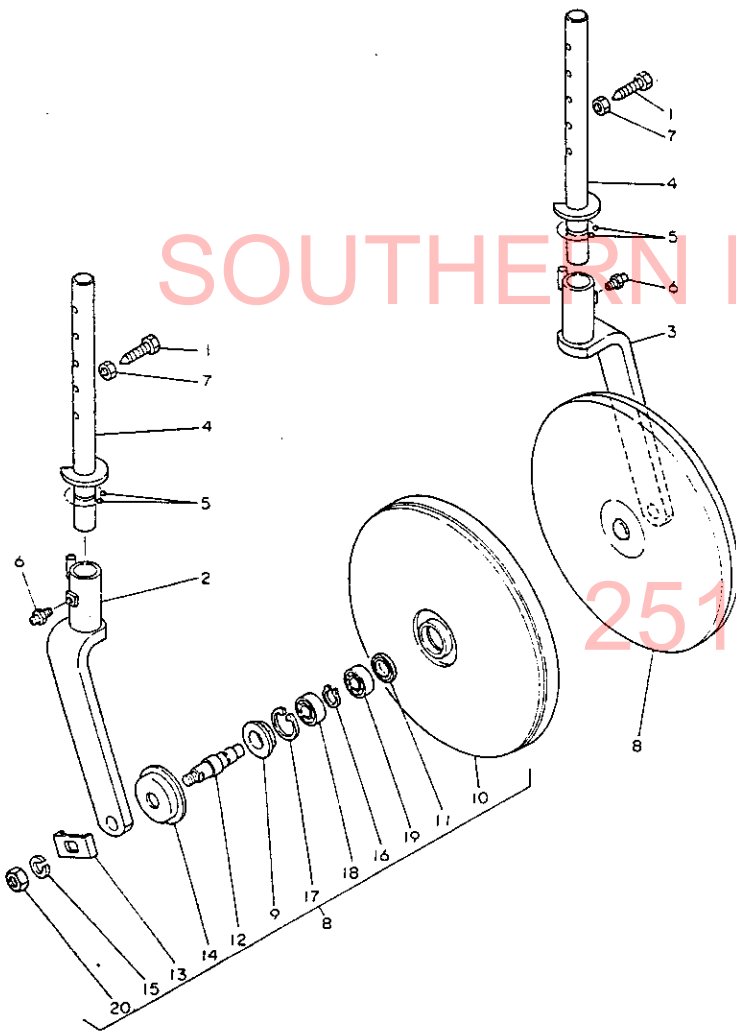

93. ゲージホイール

+-----+
| 1101 |
| (1H04) |
+-----+
NPC-1287

93. ゲージホイール

83.06.10
(A)=RS1404
(B)=
(C)=
(D)=

ミタツシ NO.	レハール 0	フヘンハツコウ	フヘンメイ	---コウ--- I P/U A R			
				(A)	(B)	(C)	(D)
1	.	194990-01650	セツトホルト 12X35.5	2			5
2	.	195218-16600	アーム(ケーシィホイールL)	1			1
3	.	195218-16700	アーム(ケーシィホイールR)	1			1
4	.	195230-16340	アシヤストハブ	2			1
5	.	24190-050001	コウキユ 5/32	44			30
6	.	24761-010000	クリスニツフールA-M6F	2			5
7	.	26756-120002	トメN 12	2			5
8	.	795218-16800	ケーシィホイール シクミ	2			1
9	..	195131-16940	オイルシール	2			1
10	..	195218-16800	ケーシィホイール	2			1
11	..	195218-16820	キャツフ(ヒョリン)	2			1
12	..	195218-16840	シャフト(ケーシィホイール)	2			1
13	..	195218-16850	マフリトメサカネ	2			1
14	..	195218-16880	タストカハブ	2			1
15	..	22217-140000	ハネサカネ14	2			20
16	..	22242-000200	シクヨウサツフリンク 20	2			20
17	..	22252-000420	アナヨウサツフリンク 42	2			10
18	..	24101-060044	ホールハブリンク 6004	2			1
19	..	24101-062034	ホールハブリンク 6203	2			1
20	..	26716-140002	ナツト 14	2			5

251-957-2857