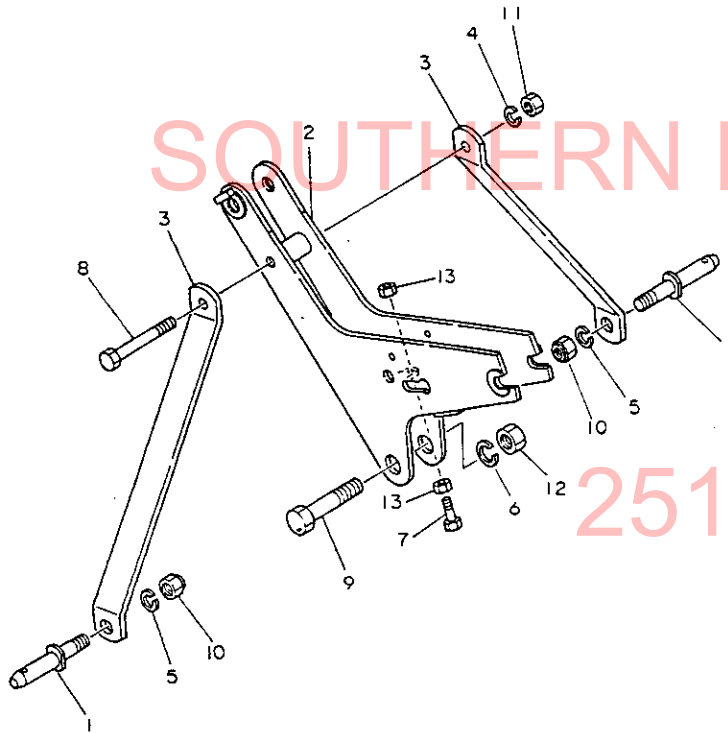

88. ア ッ パ ー ア ー ム

+-----+
I 1H12 I
I(1H04) I
+-----+
NPC-1287

88. ア ッ パ ー ア ー ム

83.06.10
(A)=RS1404
(B)=
(C)=
(D)=

ミタツシ NO.	レバール 0	フアヒンハインコウ	フアヒン メ	-----コウ----- I P/U A R			
				(A)	(B)	(C)	(D)
1	.	195081-15241	ロアリンクレオン	2			1
2	.	195218-15130	アツハア-ム	1			1
3	.	195231-15180	スチ-(アツハア-ア-ム	2			1
4	.	22217-120000	ハネサツカネ 12	1			50
5	.	22217-180000	ハネサツカネ 18	2			20
6	.	22217-220000	ハネサツカネ 22	1			10
7	.	26116-080352	ネルト 8X35	1			10
8	.	26116-120902	ネルト 12X90	1			2
9	.	26116-220802	ネルト 22X80	1			1
10	.	26356-180002	ウツツ(ホ) 18	2			1
11	.	26716-120002	ツツ 12	1			10
12	.	26716-220002	ツツ 22	1			1
13	.	26756-080002	トメツツ 8	2			10

SOUTHERN FARM EQUIPMENT

251-957-2857