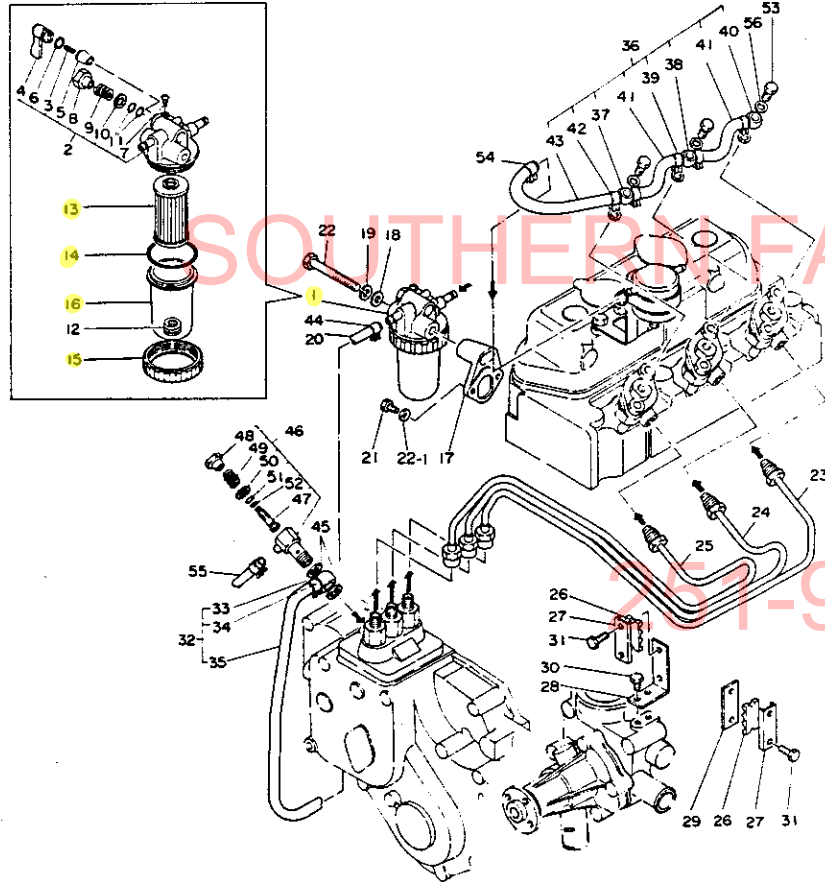

15. 燃料油系統

+-----+
| 1810 |
| (1A07) |
+-----+
NPC-1287

15. 燃料油系統

83.06.10
(A)=3T82B
(B)=3T84H-S
(C)=
(D)=

ミタツ NO.	レハル 0	フヒンハコウ	フヒンメイ	---コク---			
				(A)	(B)	(C)	(D)
52	..	24311-000030	オリツク P3	1	1		5
53	.	101147-59810	カンセツシホルト	3	3		1
54	.	124060-77680	クランフ	1	1		1
55	.	23061-040300	ヒニールパイプ 4X300	1	1		30
56	.	23414-080012	トウハツキン	6	6		10

257-957-2857