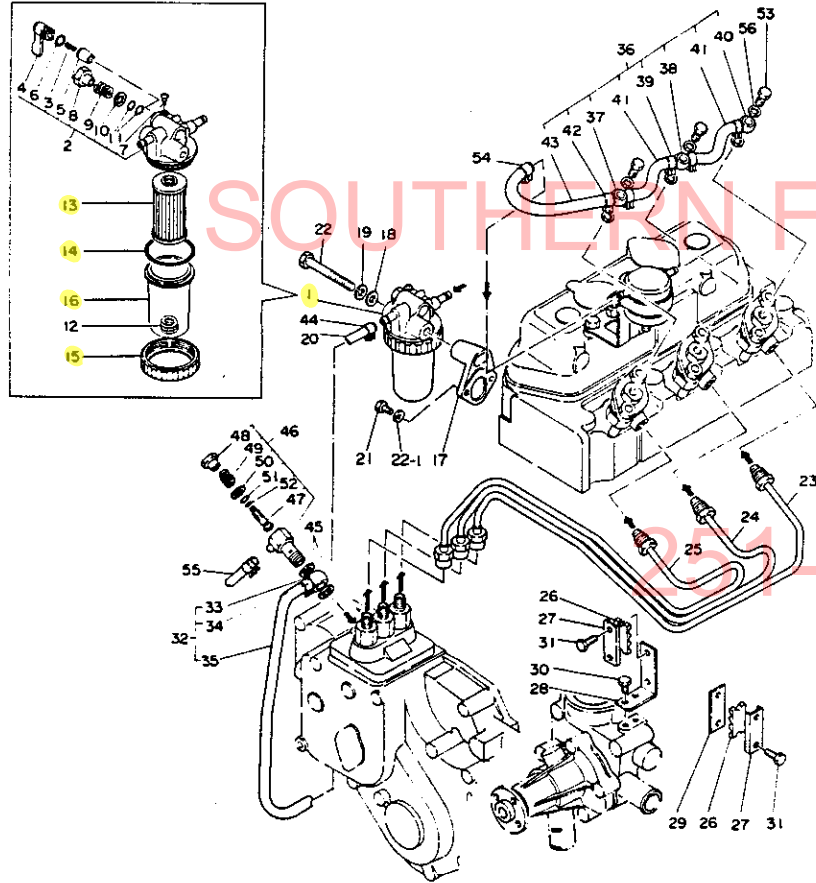

15. 燃料油系統

15. 燃料油系統

83.06.10

+-----+
I 1809 I
I(1A07)I
+-----+
NPC-1287

(A)=3T82B
(B)=3T84H-S
(C)=
(D)=

ミタツシ NO.	レハル 0	フハシヨウコウ	フハシ メイ	---入ク--- (A)(B)(C)(D)	I	P	U	A	R
1	.	129350-55600	FOコシキ CMP	1 1					1
2	..	729350-55540	ネンリヨウコシキホツマシクミ	1 1					1
3	...	104200-55330	FOコツクヨウSP	1 1					1
4	...	104200-55341	FOコツクハントール	1 1					1
5	...	104200-55321	チーハハル7"	1 1					1
6	...	24311-240100	オリソク P-10A	1 1					5
7	...	104200-55750	トメネシ	1 1					1
8	...	129350-55810	オシホタン	1 1					1
9	...	129350-55820	スワリング(エアースキ)	1 1					1
10	...	129350-55830	オリソクオサエ	1 1					1
11	...	24311-000040	オリソク P4	1 1					5
12	..	121250-55620	ハツネ	1 1					1
13	..	124550-55700	FOコシキエレメント(シン)L=92	1 1					1
14	..	102103-55520	PK(FOコタイ)	1 1					1
15	..	110250-55610	FOコシキオシメツケワ	1 1					1
16	..	121254-55510	オオイ	1 1					1
17	.	129350-55611	トリツクタイ(FOコシキ)	1 1					1
18	.	22117-080000	サツカネ8	1 1					100
19	.	22217-080000	ハツネサツカネ 8	1 1					50
20	.	23061-040300	ヒニールハーフ 4X300	1 1					30
21	.	26116-060162	ホルト 6X16	2 2					10
22	.	26116-080652	ホルト 8X65	1 1					
22-1	.	22117-060000	サツカネ6	2 2					100
23	.	129350-59810	FOハーフワシ CMP	1 1					1
24	.	129350-59820	FOハーフワシ CMP	1 1					1
25	.	129350-59830	FOハーフワシ CMP	1 1					1
26	.	123325-59100	フレツメ	2 2					1
27	.	123325-59110	フレツメカハ	2 2					1
28	.	121450-59850	フレツメタイ(A)	1 1					1
29	.	121250-59860	コアツカンフレツメ(B)	1 1					1
30	.	26116-060102	ホルト 6X10	2 2					30
31	.	* 26116-060162	ホルト 6X16	4 4					10
I 31-1	.	121465-59950	ホルト(シユウシア)	4 4					N
		(A=EXXXXX)	(B=EXXXXX)						
32	.	129350-59010	ネンリヨウハーフ CMP	1 1					1
33	.	101304-59020	カタクチカンセツシ	1 1					1
34	..	124766-59050	ホースクリツフ	1 1					1
35	..	121750-59110	FOハーフ (B)	1 1					1
36	..	129350-59500	FOハーフモトシ CMP	1 1					1
37	..	121750-59090	カンツキチクリヨウチ	1 1					1
38	..	124550-59090	タマカタカンツキチ	1 1					1
39	..	124066-59100	ホースクリツフ	4 4					1
40	..	124450-59030	カンツキチホルト(カタクチ)	1 1					1
41	..	129350-59550	ネンリヨウハーフ モトシ	2 2					1
42	..	124060-77680	クラソフ	1 1					1
43	..	121420-77700	FO-T(サーモスタート)	1 1					1
44	.	124766-59050	ホースクリツフ	1 1					1
45	.	104200-59170	カンツキチホルトハツケン	2 2					1
46	.	129350-59190	カンツキチホルト CMP	1 1					1
47	..	129350-59800	ヒーストン(エアースキ)	1 1					1
48	..	129350-55810	オシホタン	1 1					1
49	..	129350-55820	スワリング(エアースキ)	1 1					1
50	..	129350-55830	オリソクオサエ	1 1					1
51	..	24311-000040	オリソク P4	1 1					5

** ツツク **

N008161