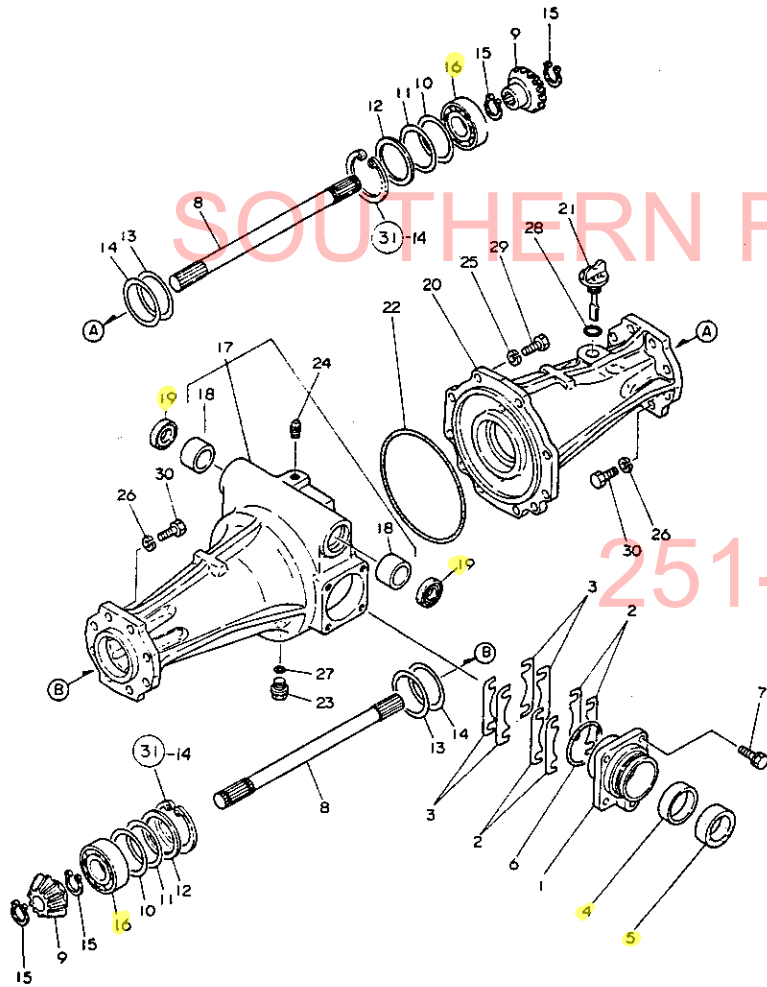

30. センタボックス

+-----+
I 1C14 I
I (1C05) I
+-----+
NPC-1287

30. センタボックス

83.06.10

(A)=YM2001
(B)=YM2001D
(C)=YM2301
(D)=YM2301D

ミタツシ NO.	シリアル 0	フレンパノコウ	フレン メ	-----コスク----- I P/U A R (A)(B)(C)(D)			
1	.	194311-13450	マエフタ	1	1	1	
2	.	194311-13460	フロントアシヤストシム A	4	4	1	
3	.	194311-13470	フロントアシヤストシム B	4	4	1	
4	.	194191-13662	カラ- 52.4X55X6	1	1	1	
5	.	194191-13681	オイルシール TC40 55 8	1	1	1	
6	.	24341-000630	オリング S63	1	1	5	
7	.	26013-080222	ホムルト (B 8X22	4	4	10	
8	.	194313-13510	フロント1シク	2	2	1	
9	.	194311-13520	フロント1シクピネオン	2	2	1	
10	.	194311-13530	キヤケ-アシム A	4	4	1	
11	.	194311-13540	キヤケ-アシム B	4	4	1	
12	.	194311-13550	キヤケ-アシム	2	2	1	
13	.	194190-31120	アシヤストシム A	2	2	1	
14	.	194190-31130	アシヤストシム B	2	2	1	
15	.	22242-000240	シクヨウスナツフオリング 24	4	4	20	
16	.	24101-062074	ホムルハアリング 6207	2	2	1	
17	.	194313-13600	フロントアクシルケ-スL CMP	1	1	1	
18	.	194312-11520	フツシ 30X34X25	2	2	1	
19	.	194311-13430	オイルシール SC30 42 8	2	2	1	
20	.	194313-13620	フロントアクシルケ-ス R	1	1	1	
21	.	194313-13630	フアラク 20(ケン)	1	1	1	
22	.	194313-13640	オリング S159.3	1	1	1	
23	.	194151-24770	フアラフタ 14	1	1	1	
I 24	.	194151-36670	テ-パ-ネシフアラク PT1/8	1	1	2	
				(B=FXXXXX)	(D=FXXXXX)		
25	.	22217-100000	ハネサカネ10	10	10	100	
26	.	22217-100000	ハネサカネ10	16	16	100	
27	.	24311-000160	オリング P-16	1	1	5	
28	.	24311-000220	オリング P22	1	1	5	
29	.	26116-100252	ホムルト 10X25	10	10	10	
30	.	26116-100302	ホムルト 10X30	16	16	30