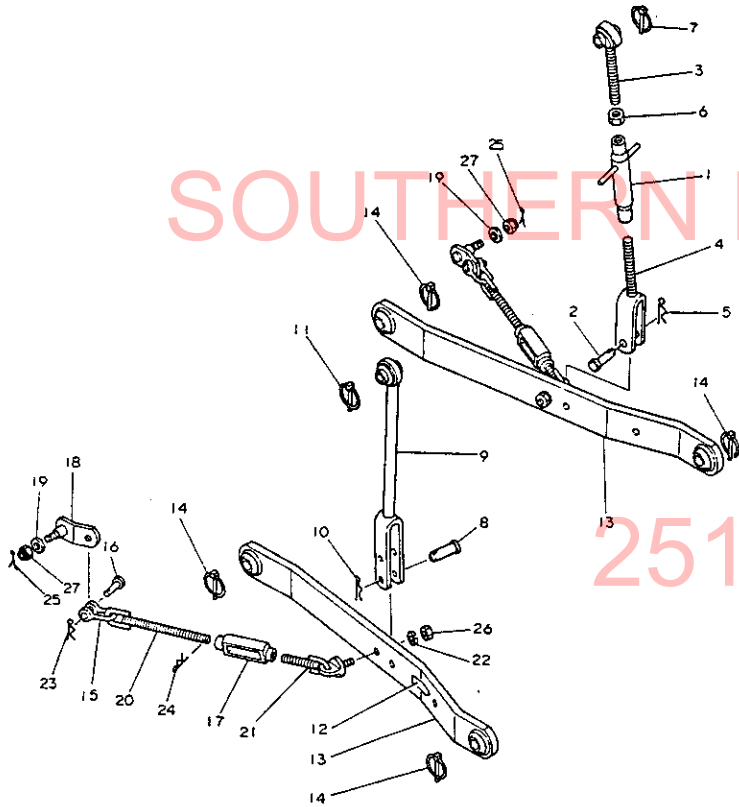

251-957-2857

128. リフトリンク

+-----+
I 1K06 I
I (1J06) I
+-----+
NPC-1287

128. リフトリンク

83.06.10

(A)=RC1604
(B)=
(C)=
(D)=

ミタマシ NO.	レハル 0	フハシハシコウ	フハシメイ	---コウ---				I	P	U	A	R
				(A)	(B)	(C)	(D)					
1	.	194150-72231	リフトリンクターナハツクル	1								1
2	.	194150-72460	リフトヨークピオン	1								1
3	.	194312-72210	アイボルト(リフト CMP	1								1
4	.	194312-72450	ヨーク(リフトリンク	1								1
5	.	22360-140000	スナツフピオン14	1								30
6	.	26756-180002	トメナツト 18	1								5
7	.	794130-71410	ボールソケットロツクピオン CMP	1								5
8	.	194150-72460	リフトヨークピオン	1								1
9	.	* 194312-72300	リフトリンク L CMP	1								1
I 9-1	.	194312-72301	リフトリンクL CMP	1						N		
		(A=RXXXXX)										
10	.	22360-140000	スナツフピオン14	1								30
11	.	794130-71410	ボールソケットロツクピオン CMP	1								5
12	.	194150-65700	ローリートリツクメイハシ	1								1
13	.	194312-73410	ローリンク CMP	2								1
14	.	794130-71410	ボールソケットロツクピオン CMP	4								5
15	.	194080-74621	シャツクルホンタイ SA10	2								1
16	.	194080-74631	シャツクルピオン SA10	2								1
17	.	194150-74670	チェツクチェンターハツクル	2								1
18	.	194150-74910	チェツクチェンピオン	2								1
19	.	194150-74920	ワツシヤ	2								5
20	.	194312-74720	アイボルトL(チェン	2								1
21	.	194420-74800	チェツクチェン CMP	2								1
22	.	22217-140000	ハツサカツネ14	2								20
23	.	22360-120000	スナツフピオン 12	2								10
24	.	22360-200000	スナツフピオン M20	2								10
25	.	22417-300350	ワリピオン 3X35	2								10
26	.	26716-140002	ナツト 14	2								5
27	.	26817-160002	ミツツキナツト 16	2								10