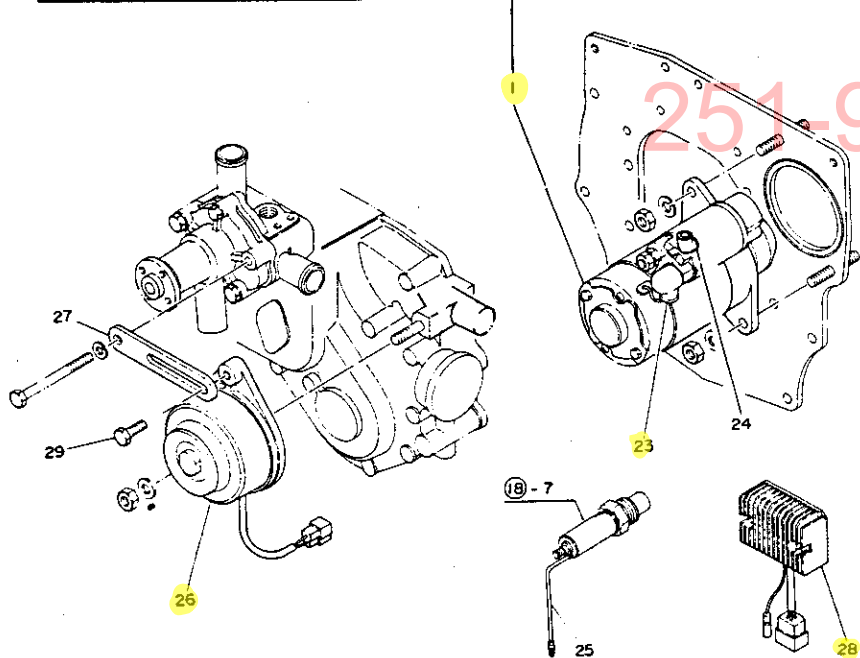

17. 電気始動装置

17. 電気始動装置

83.06.10

(A)=3T82B
(B)=3T84H-S
(C)=
(D)=

+-----+
I 1813 I
I (1A07) I
+-----+
NPC-1287

ミタツ NO.	レベル 0	フ"ピコハンコン"ウ	フ"ピコ メイ	----コスク---- I P/U A R			
				(A)	(B)	(C)	(D)
1	..	124250-77012	スターティングモーター	1	1		1
2	..	X21207100	アーマチャ ASSY...	1	1		1
3	..	X21201115	スラストワッシャ KIT	1	1		1
4	..	X21201110	ヒネオンストツパ° SET	1	1		1
5	..	X21204259	フィルターコイル ASSY	1	1		1
6	...	X12142215	ホーローコアスクリュー	4	4		
7	...	X21209311	フ"ラシ(+)	2	2		1
8	..	X22501300	リヤカハ" ASSY	1	1		1
9	...	X21204302	リヤカハ"-"アリンク"メタル	1	1		1
10	..	X21205310	フ"ラシホルダ" ASSY	1	1		1
11	...	X21207312	フ"ラシ(-)	2	2		1
12	...	X21201313	フ"ラシスフ"リンク"	4	4		1
13	..	X21205400	ピスター-"アリンク" ASSY	1	1		1
14	...	X21204401	ピスター-"アリンク"メタル	1	1		1
15	..	X212045001	ヒネオン ASSY	1	1		1
16	..	X21205650	キヤケ-ス ASSY	1	1		1
17	..	X21202601	キヤケ-ス-"アリンク"メタル	1	1		1
18	..	X21202602	タ"ストカハ" SET	1	1		1
19	..	X21201605	ソフトレハ" SET	1	1		1
20	..	X212037002	マク"ネットスイッチ ASSY	1	1		1
21	..	X21204810	スル-"ホルト	2	2		1
22	..	X21145866	トリツクホルト	2	2		1
23	..	124550-77020	ターミナル カハ"	1	1		1
24	..	124550-77030	ターミナルカハ"	1	1		1
25	..	124764-77090	ホシ"ヨワイヤ	1	1		1
26	..	121450-77200	タイイナモ(FWM	1	1		1
27	..	121522-77330	アシ"ヤスタ(ホルト	1	1		1
28	..	121450-77711	カーレントリミッタ	1	1		1
29	..	26011-080252	ホルト(A 8X25	1	1		20
30	..	129350-77050	ヒ-"タシートPK	1	1		1
				(A=EXXXXX	(B=EXXXXX