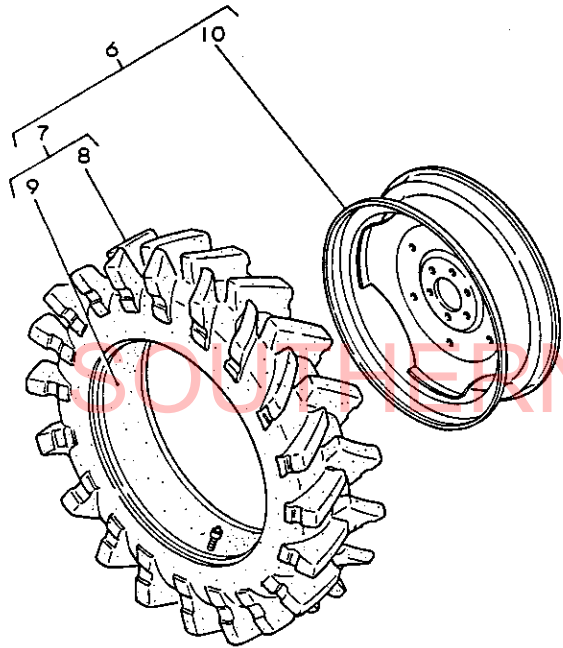

53. リヤホイールタイヤ

+-----+
| 1E09 |
| (1E03) |
+-----+
NPC-1287

53. リヤホイールタイヤ

83.06.10
(A)=YM2001
(B)=YM2001D
(C)=YM2301
(D)=YM2301D

ミタシ NO.	シヤトル O	フレンパソコウ	フレンメイ	---コウ---			
				(A)	(B)	(C)	(D)
1	.	794167-34700	リヤホイールタイヤL シツミ	1	1		1
2	..	194167-34900	タイヤ9.5-24(H CMP)	1	1		1
3	...	194167-34910	タイヤ	1	1		1
4	...	194080-34950	チ2-7"	1	1		1
5	..	194150-34650	W7X24W ホイル	1	1		1
6	.	794167-34800	リヤホイールタイヤR シツミ	1	1		1
7	..	194167-34900	タイヤ9.5-24(H CMP)	1	1		1
8	...	194167-34910	タイヤ	1	1		1
9	...	194080-34950	チ2-7"	1	1		1
10	..	194150-34650	W7X24W ホイル	1	1		1

SOUTHERN FARM EQUIPMENT

251-957-2857