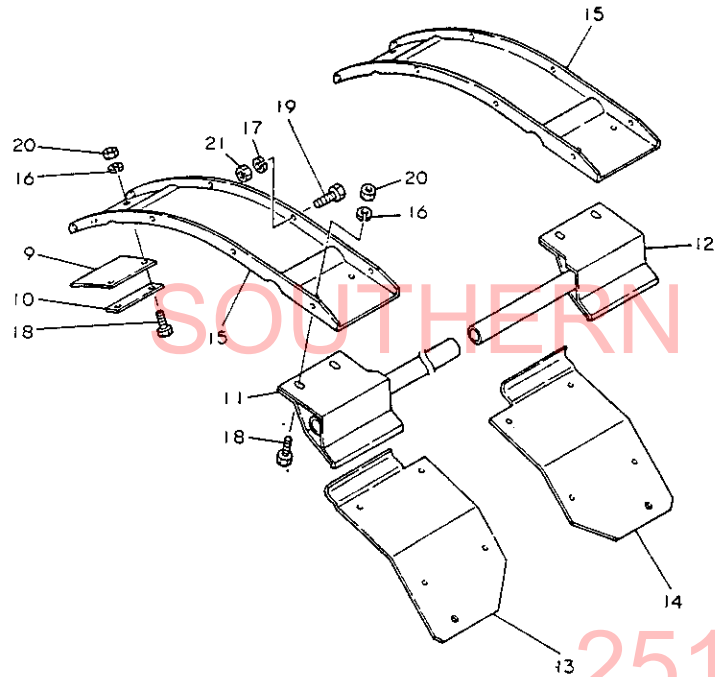

127. 延長爪軸

+-----+
I 1K05 I
I (1J06) I
+-----+
NPC-1287

127. 延長爪軸

83.06.10
(A)=RC1604
(B)=
(C)=
(D)=

ミタツシ NO.	レベル 0	フベシハツコツウ	フベシメイ	---コソウ--- I P/U A R (A)(B)(C)(D)			
1	.	195220-19100	エンチヨウツツメ CMP	1			1
2	..	195185-14890	ホルト 11T(10X26-13)	4			1
3	...	195187-14970	ナツツメ L	2			5 A
4	..	195187-14980	ナツツメ R	2			5 A
5	..	22217-100000	ハッネサツカツネ10	4			100
6	..	26736-100002	ナツツメ 10	4			20
7	.	195221-14700	エンチヨウツツメシツクR CMP	1			1
8	.	195221-14800	エンチヨウツツメシツクL CMP	1			1
9	.	195121-15570	フロントカハ-- シヨウ	2			1
10	.	195201-17340	エクステントクラソフ	2			1
11	.	195221-19500	エクステントカハ L	1			1
12	.	195221-19510	エクステントカハ R	1			1
13	.	195206-19220	カハ(エクステントリヤL)	1			1
14	.	195206-19230	カハ(エクステントリヤR)	1			1
15	.	195220-19210	エクステントカハ--	2			1
16	.	22217-060000	ハッネサツカツネ 6	8			10
17	.	22217-080000	ハッネサツカツネ 8	12			50
18	.	26116-060162	ホルト 6X16	8			10
19	.	26116-080162	ホルト 8X16	12			10
20	.	26716-060002	ナツツメ 6	8			10
21	.	26716-080002	6カクナツツメ M8(6T)	12			10

251-957-2857