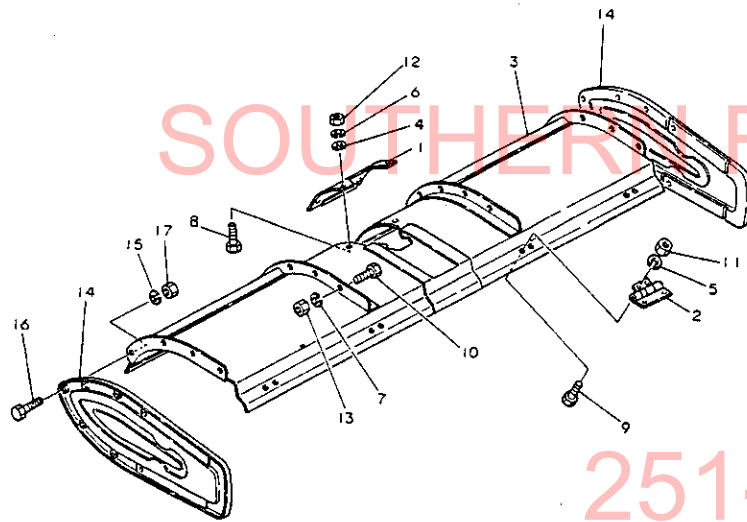

120. ロータリカバー

+-----+
I 1J14 I
I (1J06) I
+-----+
NPC-1287

120. ロータリカバー

83.06.10
(A)=RC1604
(B)=
(C)=
(D)=

ミタツシ NO.	レハル 0	フエシハソコウ	フエシ メイ	---コスト---	I P/U A R
				(A)(B)(C)(D)	
1	.	195206-15540	センターカバー (フロント)	1	1
2	.	195214-15600	センタープレートコンソリド	4	1
3	.	195220-15400	ロータリカバー CMP	1	1
4	.	22137-080000	ワッシャー 8	4	10
5	.	22217-080000	ワッシャー カネ 8	8	50
6	.	22217-080000	ワッシャー カネ 8	4	50
7	.	22217-100000	ワッシャー カネ 10	8	100
8	.	26116-080162	ホルト 8X16	4	10
9	.	26116-080202	ホルト 8X20	8	10
10	.	26116-100222	ホルト 10X22	8	10
11	.	26716-080002	6カクナツ M8 (6T)	8	10
12	.	26716-080002	6カクナツ M8 (6T)	4	10
13	.	26716-100002	ナツト 10	8	10
14	.	195204-15610	カバー (ロータリサイト)	2	1
15	.	22217-080000	ワッシャー カネ 8	8	50
16	.	26116-080162	ホルト 8X16	8	10
17	.	26716-080002	6カクナツ M8 (6T)	8	10

251-957-2857