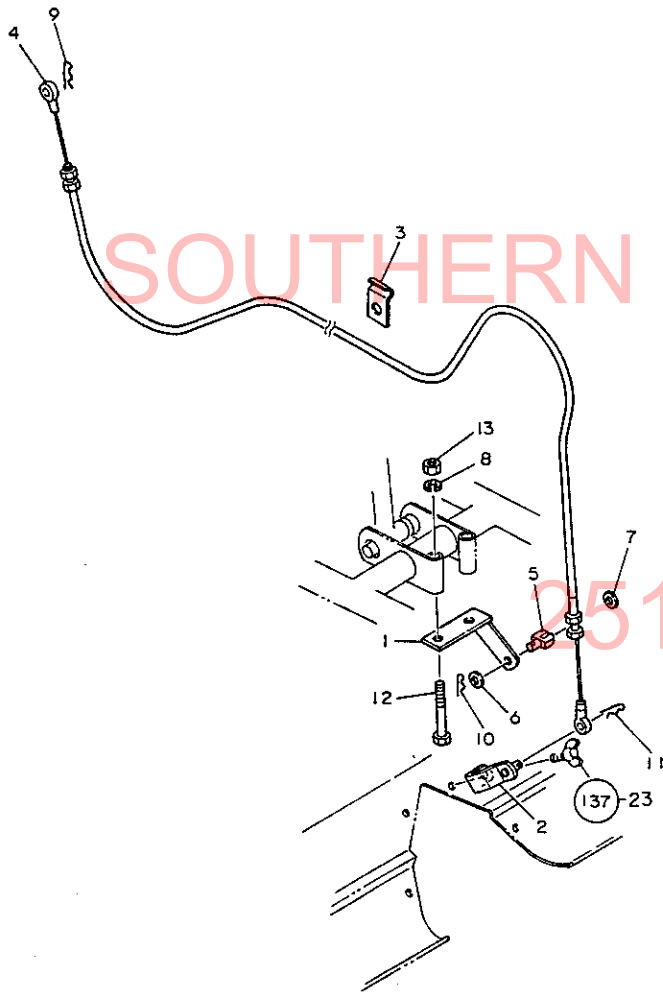

142. オートロータ

142. オートロータ

83.06.10

+-----+
| 1L05 |
| (1K07) |
+-----+
NPC-1287

(A)=RC1704
(B)=
(C)=
(D)=

ミタシ NO.	レベル 0	フレンハンソコウ	フレン メイ	-----コウ----- I P/U A R (A)(B)(C)(D)			
1	.	195218-18120	ワイステ B	1			1
2	.	195218-18130	ピンソ (ワイ-	1			1
3	.	195231-18110	ワイクラフ	1			1
4	.	* 195231-18151	フイットハツクワイ-	1			1
I 4-1	.	195231-18152 (A=RXXXXX)	フイットハツクワイ-	1		N	
5	.	195231-18190	トメカネ (ワイアウタ	1			1
6	.	22127-080000	サカネ 8	1			10
7	.	22137-080000	サカネ 8	1			10
8	.	22217-120000	ハネサカネ 12	2			50
9	.	22360-080000	スツフピオン8	1			30
10	.	22360-080000	スツフピオン8	1			30
11	.	22360-080000	スツフピオン8	1			30
12	.	26116-121002	ホルト 12X100	2			10
13	.	26716-120002	サツ 12	2			10

SOUTHERN FARM EQUIPMENT

251-957-2857