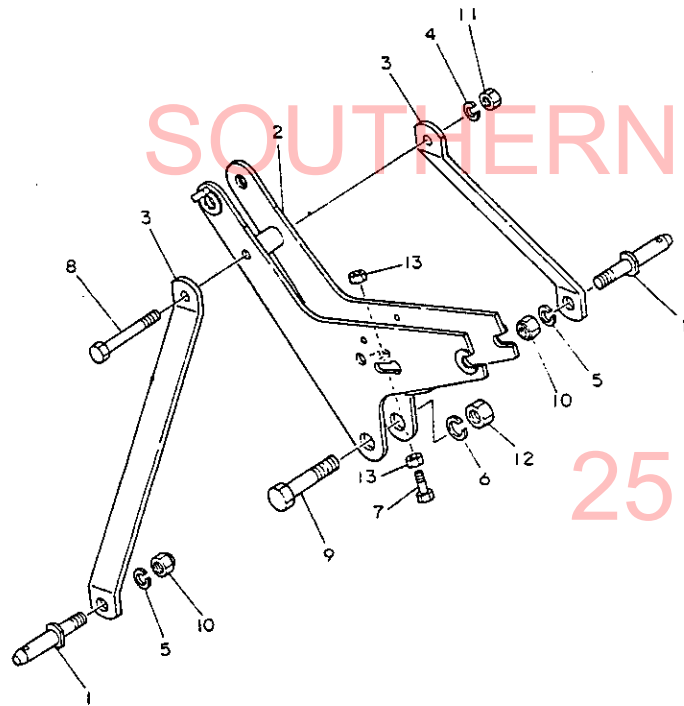

251-957-2857

104. ア ッ パ ー ア ー ム

+-----+
| 1113 |
| (1105) |
+-----+
NPC-1287

104. ア ッ パ ー ア ー ム

83.06.10
(A)=RS1504
(B)=
(C)=
(D)=

ミタツシ NO.	レハトル O	フビシハソコ	フビシ メ	-----コスク----- (A)(B)(C)(D)	I P/U A R
1	.	195081-15241	ロアリンクピオン	2	1
2	.	195218-15130	アツハアーム	1	1
3	.	195231-15180	スチ-クアツハアーム	2	1
4	.	22217-120000	ハネサツカネ 12	1	50
5	.	22217-180000	ハネサツカネ 18	2	20
6	.	22217-220000	ハネサツカネ 22	1	10
7	.	26116-080352	ホルト 8X35	1	10
8	.	26116-120902	ホルト 12X90	1	2
9	.	26116-220802	ホルト 22X80	1	1
10	.	26356-180002	ウツツ(ホソ) 18	2	1
11	.	26716-120002	ナツト 12	1	10
12	.	26716-220002	ナツト 22	1	1
13	.	26756-080002	トメナツト 8	2	10