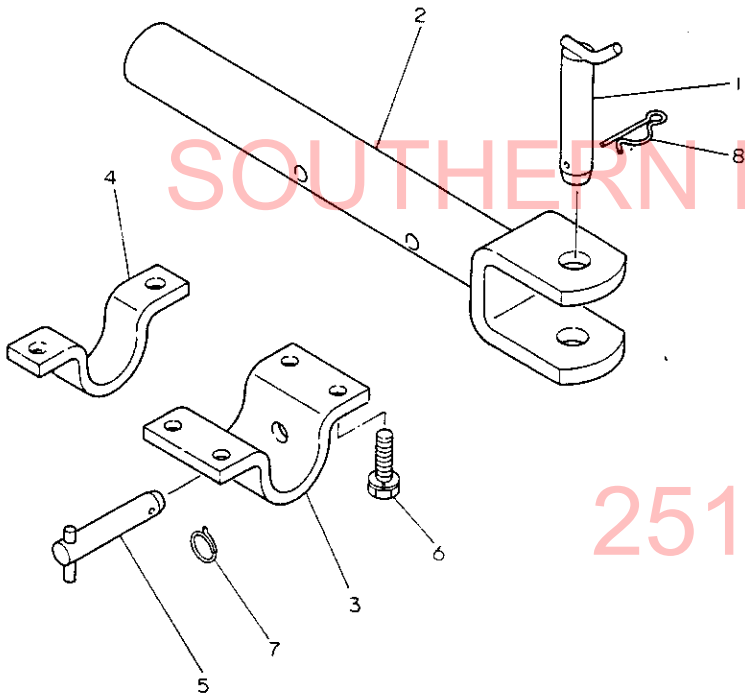

251-957-2857

79. バランスウェイト

+-----+
 | 1H02 |
 | (1H01) |
 +-----+
 NPC-1287

79. バランスウェイト

83.06.10
 (A)=YM2001
 (B)=YM2001D
 (C)=YM2301
 (D)=YM2301D

ミタ NO.	レハ .	フ .	フ .	-----			
				(A)	(B)	(C)	(D)
1	.	194990-22140	ケ 8	2	2	5	
2	.	194312-81410	ケ 25	1	1	1	
3	.	26116-080402	ホ 8x40	2	2	10	