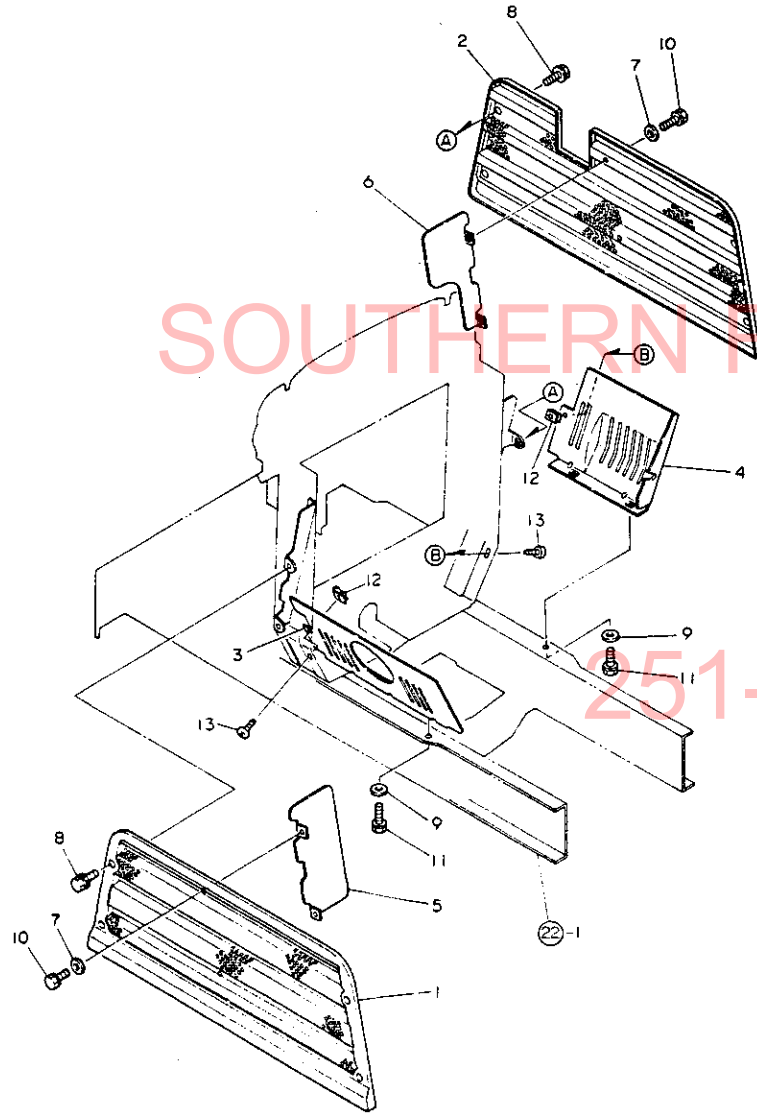

21. ベルトカバー

+-----+
I 1C04 I
I(1C01)I
+-----+
NPC-1287

21. ベルトカバー

83.06.10
(A)=YM2001
(B)=YM2001D
(C)=YM2301
(D)=YM2301D

ミタツシ NO.	レベル 0	フツヒンハツコウ	フツヒン メイ	-----コウ-----				I P/U A R
				(A)	(B)	(C)	(D)	
1	.	194312-05110	ベルトカバー-L	1	1	1	1	1
2	.	194312-05120	ベルトカバー-R	1	1	1	1	1
3	.	194312-05130	ブチイカバー-L	1	1	1	1	1
4	.	194312-05141	ブチイカバー-R	1	1	1	1	1
5	.	194312-05150	シャフツハツル	1	1	1	1	1
6	.	194312-05160	シャフツハツル	1	1	1	1	1
7	.	194155-05200	ツツカネ 6	4	4	4	4	10
8	.	194420-05210	ヒムスホルト 6X14	8	8	8	8	1
9	.	22137-060000	ツツカネ 6	4	4	4	4	50
10	.	26013-060162	ホルト(B 6X16	4	4	4	4	20
11	.	26013-060162	ホルト(B 6X16	4	4	4	4	20
12	.	194145-61650	スロートツツ 5	2	2	2	2	5
13	.	194420-61640	ツツヒツツ 5X16	2	2	2	2	1

251-957-2857