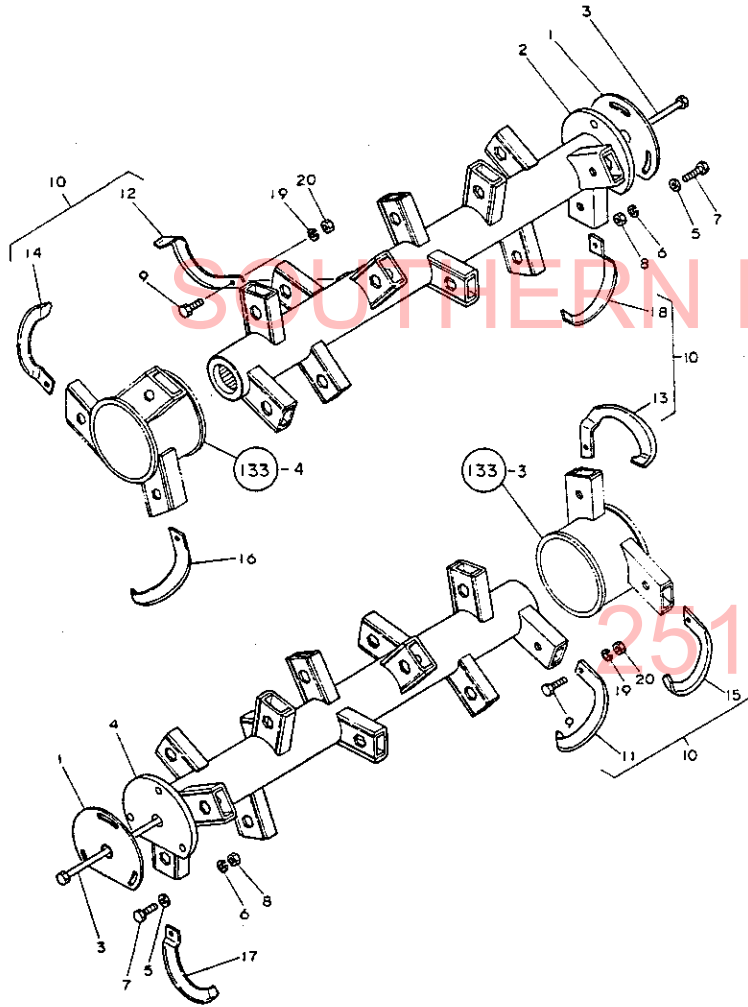

134. ロータシャフト

134. ロータシャフト

83.06.10

+-----+
I 1K13 I
I (1K07) I
+-----+
NPC-1287

(A)=RC1704
(B)=
(C)=
(D)=

ミタシ NO.	レベル 0	フレンパソコウ	フレン メ	-----コウ----- (A)(B)(C)(D)	I P U A R
1	.	195129-14540	サッカネ(マウリト)メ	2	1
2	.	195206-14500	ロ-タシャフト CMP	1	1
3	.	195206-14530	ホ-ルト(ロ-タシャフト)	2	1
4	.	195206-14600	ロ-タシャフト CMP	1	1
5	.	22137-100000	サッカネ 10	6	20
6	.	22217-100000	ハ-ネサッカネ10	6	100
7	.	26116-100252	ホ-ルト 10X25	6	10
8	.	26716-100002	ナツト 10	6	10
9	.	195185-14880	ホ-ルト 11T(10X28-15)	36	1
10	.	795206-14400	シヨクリヨクナツツメ	1	1 A
11	..	195187-14970	ナツツメ L	14	5 A
12	..	195187-14980	ナツツメ R	14	5 A
13	..	195220-14910	クロスハ-ンシ-ンナツツメ L	1	2 A
14	..	195220-14920	クロスハ-ンシ-ンナツツメ R	1	2 A
15	..	195220-14940	クロスナツツメ 59 L	2	2 A
16	..	195220-14950	クロスナツツメ 59 R	2	2 A
17	..	195230-14210	ハ-ンシ-ンナツツメ L	1	2 A
18	..	195230-14220	ハ-ンシ-ンナツツメ R	1	2 A
19	.	22217-100000	ハ-ネサッカネ10	36	100
20	.	* 26736-100002	ナツト(ホソ) 10	36	20
I 20- 1	.	195230-14890	ナツト(ホソ) 10 8T	36	N

(A=RXXXXX)

251-957-2857