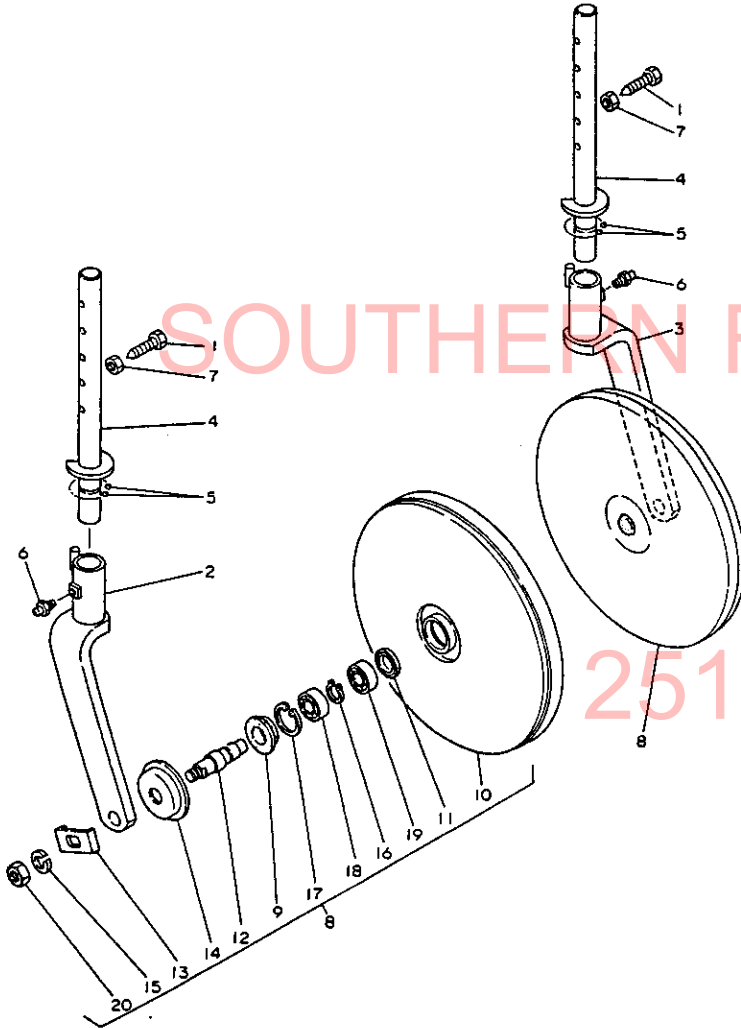

140. ゲージホイール

+-----+
I 1L03 I
I (1K07) I
+-----+
NPC-1287

140. ゲージホイール

83.06.10
(A)=RC1704
(B)=
(C)=
(D)=

ミタシ NO.	レベル 0	フレンパソコウ	フレン メイ	---コスク--- (A)(B)(C)(D)	I P/U A R
1	.	194990-01650	セツトホルト 12X35.5	2	5
2	.	195218-16600	アム(ケーシ)ホイールL	1	1
3	.	195218-16700	アム(ケーシ)ホイールR	1	1
4	.	195230-16340	アシヤストパ	2	1
5	.	24190-050001	コウキ2ウ 5/32	44	30
6	.	24761-010000	クリスニツフォルA-M6F	2	5
7	.	26756-120002	トメN 12	2	5
8	.	795218-16800	ケーシホイール シクミ	2	1
9	..	195131-16940	オイルシール	2	1
10	..	195218-16800	ケーシホイール	2	1
11	..	195218-16820	キャップ(セリン)	2	1
12	..	195218-16840	シャフト(ケーシ)ホイール	2	1
13	..	195218-16850	マワリツメサカネ	2	1
14	..	195218-16880	タストカハ	2	1
15	..	22217-140000	ハネサカネ14	2	20
16	..	22242-000200	シクヨウスナツフリンク 20	2	20
17	..	22252-000420	アオヨウスナツフリンク 42	2	10
18	..	24101-060044	ホールヘアリンク 6004	2	1
19	..	24101-062034	ホールヘアリンク 6203	2	1
20	..	26716-140002	ナツト 14	2	5

251-957-2857