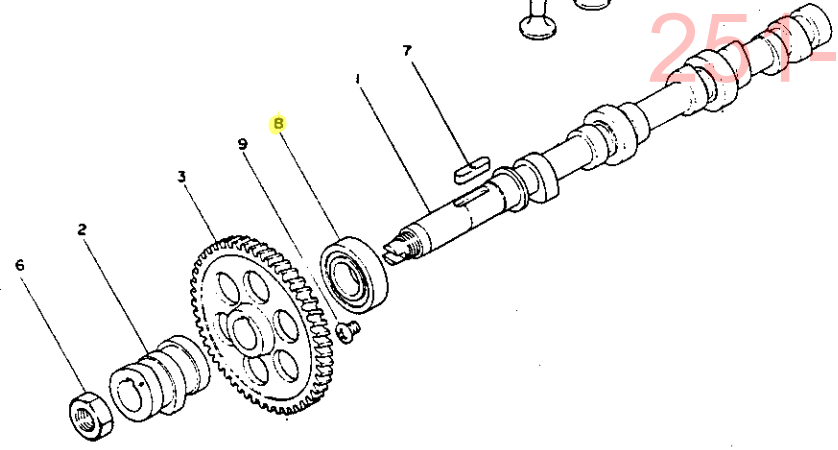

7. カムシャフト

+-----+
I 1A16 I
I (1A07) I
+-----+
NPC-1287

7. カムシャフト

83.06.10

(A)=3T82B
(B)=3T84H-S
(C)=
(D)=

ミタツシ NO.	レベル 0	フレンパソコウ	フレンメイ	---コスク---				I	P/U	A	R
				(A)	(B)	(C)	(D)				
1	.	129350-14010	カムシャフト	1	1					1	
2	.	121450-14090	F0カム	1	1					1	
3	.	129350-14100	カムキヤ	1	1					1	
4	.	104200-14200	タペット	6	6					1	
5	.	129350-14400	フロッツスロット	6	6					1	
6	.	* 104300-76460	シメツケナツ	1	1					1	
I 6-1	.	121450-14120 (A=EXXXXX) (B=EXXXXX)	ナツト(カムキヤ)	1	1			N		1	
7	.	22512-070300	フエサキー 7X30	1	1					2	
8	.	24101-062054	ホールヘアリンク 6205	1	1					1	
9	.	26581-080102	ハバイントコネシ 8X10	1	1					20	