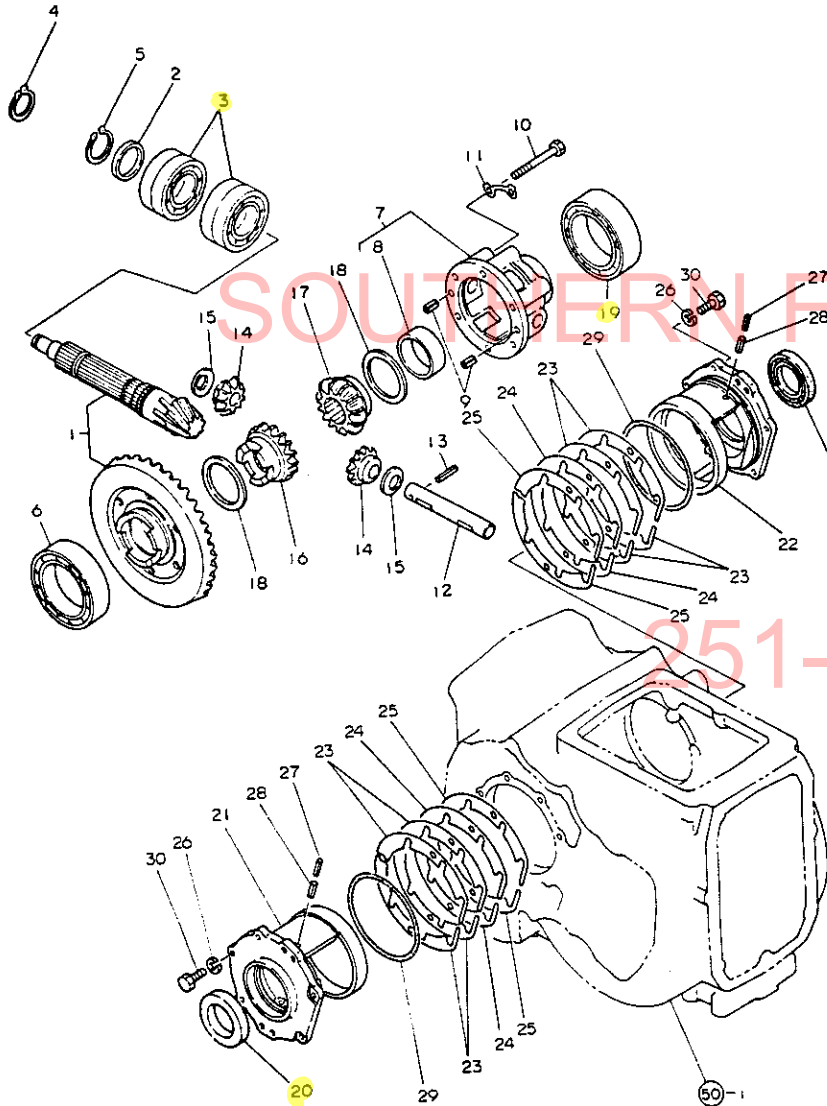

48. リングギヤ

48. リングギヤ

83.06.10

(A)=YM2001
(B)=YM2001D
(C)=YM2301
(D)=YM2301D

+-----+
I 1E04 I
I (1E03) I
+-----+
NPC-1287

ミタツシ NO.	レハトル (1E03)	フニシハシコウ	フニシメイ	---コウ--- I P/U A R (A)(B)(C)(D)			
1	.	194312-31300	リングギヤ CMP..	1	1	1	1
2	.	194312-25390	スハ-サ(40X50X4	1	1	1	1
3	.	194312-25810	ホ-ルハ-リンク"620802	2	2	1	1
4	.	22242-000350	シクヨウスナツフ-リンク"35	1	1	10	10
5	.	22242-000400	シクヨウスナツフ-リンク" 40	1	1	10	10
6	.	24101-060134	ハ-リンク" 6013	1	1	1	1
7	.	194310-32100	チフケース コンフ-リ-ト	1	1	1	1
8	.	194310-32150	マキフツシ 48X50.5X14	1	1	1	1
9	.	22351-100018	ロ-ルピ-ン 10X18	2	2	10	10
10	.	194310-32170	コカ-タホ-ルト 10X70	6	6	1	1
11	.	194310-32210	マワリト-メ B	3	3	1	1
12	.	194310-31830	チフピ-ニ-オンシヤフト	1	1	1	1
13	.	22351-050028	ロ-ルピ-ン 5X28	1	1	5	5
14	.	194310-31800	チフピ-ニ-オン	2	2	1	1
15	.	194310-31850	チフピ-ニ-オンライナ-	2	2	1	1
16	.	194310-31500	チフサイトギヤ L	1	1	1	1
17	.	194310-31510	チフサイトギヤ R	1	1	1	1
18	.	194310-31550	チフサイトギヤライナ-	2	2	1	1
19	.	24101-060134	ハ-リンク" 6013	1	1	1	1
20	.	194080-09350	オイルシ-ルトC45689	2	2	2	2
21	.	194312-32300	チフキヤリア(L	1	1	1	1
22	.	194312-32310	チフキヤリア(R	1	1	1	1
23	.	194312-32330	シム0.1(チフキヤリア	8	8	1	1
24	.	194312-32340	シム0.3(チフキヤリア	4	4	1	1
25	.	194312-32350	シム0.5(チフキヤリア	4	4	1	1
26	.	22217-080000	ハ-ネサ-カ-ツネ 8	10	10	50	50
27	.	22351-035020	ロ-ルピ-ン 3.5X20	4	4	20	20
28	.	22351-060020	ロ-ルピ-ン 6X20	4	4	10	10
29	.	24321-001050	オリ-ングG-105	2	2	5	5
30	.	26116-080252	ホ-ルト 8X25	10	10	10	10