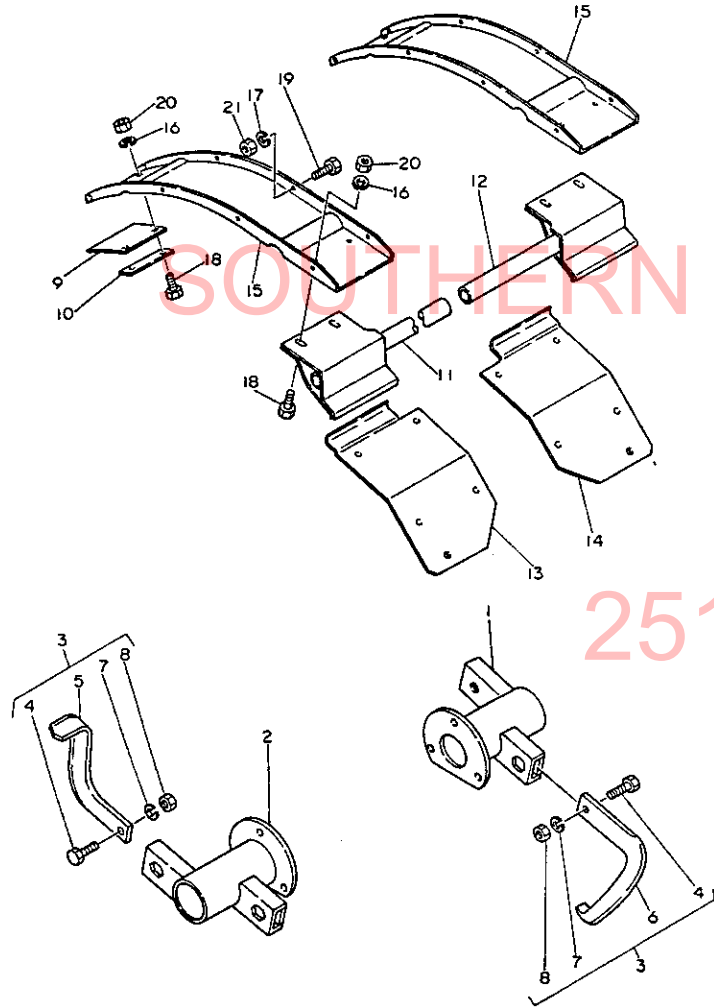

143. 延長爪軸

+-----+
| 1L06 |
| (1K07) |
+-----+
NPC-1287

143. 延長爪軸

83.06.10
(A)=RC1704
(B)=
(C)=
(D)=

ミタツシ NO.	レバール 0	フアレンハンコウ	フアレン メイ	----コスク---- (A)(B)(C)(D)	I P/U A R
1	.	195206-14700	エンチヨウツメシヅクR CMP	1	1
2	.	195206-14800	エンチヨウツメシヅクL CMP	1	1
3	.	195220-19100	エンチヨウツメ CMP	1	1
4	..	195185-14890	ボルト 11T(10X26-13)	4	1
5	..	195187-14970	ナツツメ L	2	5 A
6	..	195187-14980	ナツツメ R	2	5 A
7	..	22217-100000	ハネツツメ10	4	100
8	..	26736-100002	ナツツメ(ボソ) 10	4	20
9	.	195121-15570	フロントカハ-- シヨウ	2	1
10	.	195201-17340	エクステンツメクランフ	2	1
11	.	195221-19500	エクステンツメカハ L	1	1
12	.	195221-19510	エクステンツメカハ R	1	1
13	.	195206-19220	カハ(エクステンツメ)L	1	1
14	.	195206-19230	カハ(エクステンツメ)R	1	1
15	.	195220-19210	エクステンツメカハ--	2	1
16	.	22217-060000	ハネツツメ6	8	10
17	.	22217-080000	ハネツツメ8	12	50
18	.	26116-060162	ボルト 6X16	8	10
19	.	26116-080162	ボルト 8X16	12	10
20	.	26716-060002	ナツツメ 6	8	10
21	.	26716-080002	6カクナツツメ M8(6T)	12	10

251-957-2857