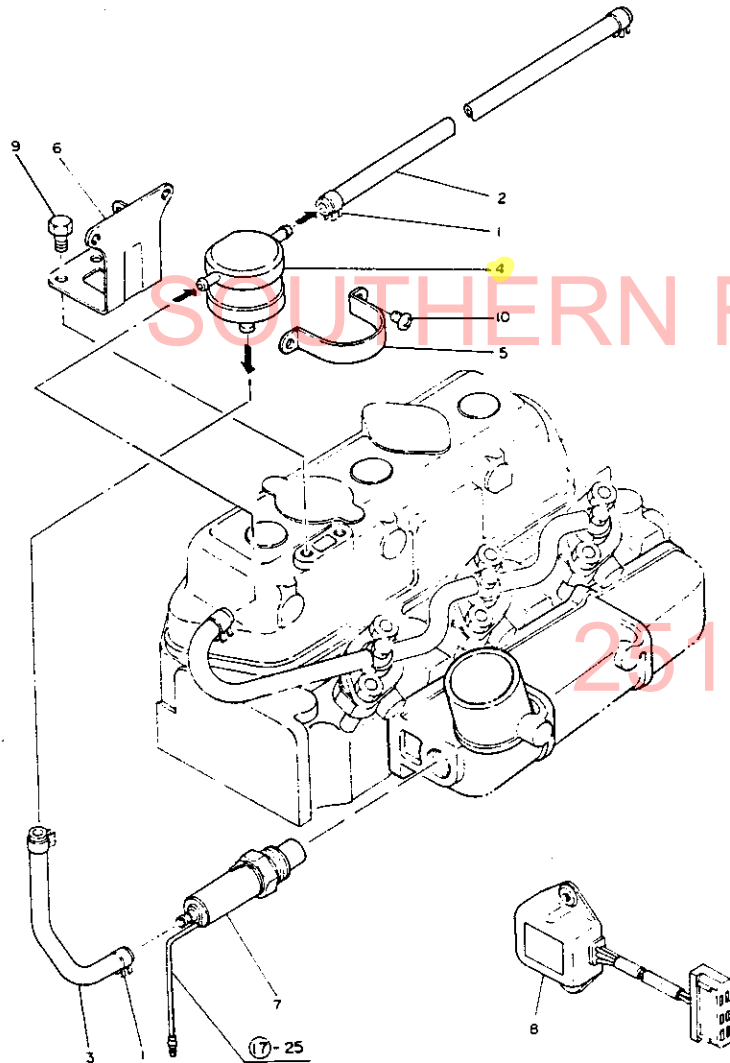

18. サーモスタート装置

+-----+
I 1B14 I
I (1A07) I
+-----+
NPC-1287

18. サーモスタート装置

83.06.10
(A)=3T82B
(B)=3T84H-S
(C)=
(D)=

ミタツシ NO.	レベル 0	フビシハンコウ	フビシ メ	----コウ----				I	P/U	A	R
				(A)	(B)	(C)	(D)				
1	.	124060-77680	クラフ	4	4						1
2	.	124732-77701	FOハイフ°(ハツタ"-FOタンク	1	1						1
3	.	* 121400-77700	FOハイフ°(ハツタ"-フオク"	1	1						1
I 3- 1	.	121400-77701	FOハイフ° (A=EXXXXXX) (B=EXXXXXX)	1	1					N	
4	.	121750-77800	ハツタ"タンク	1	1						1
5	.	121550-77810	カナク"A(タンク	1	1						1
6	.	124460-77820	ハツタ"タンクトリツクカナク"(オツ)	1	1						1
7	.	129350-77910	サーモスタートフオク"	1	1						1
8	.	129350-77920	コントロールユニット	1	1						1
9	.	26116-080122	ホ"ルト 8X12	2	2						10
10	.	26557-060082	ナ"ハ"ネシ" 6X8	2	2						10

251-957-2857