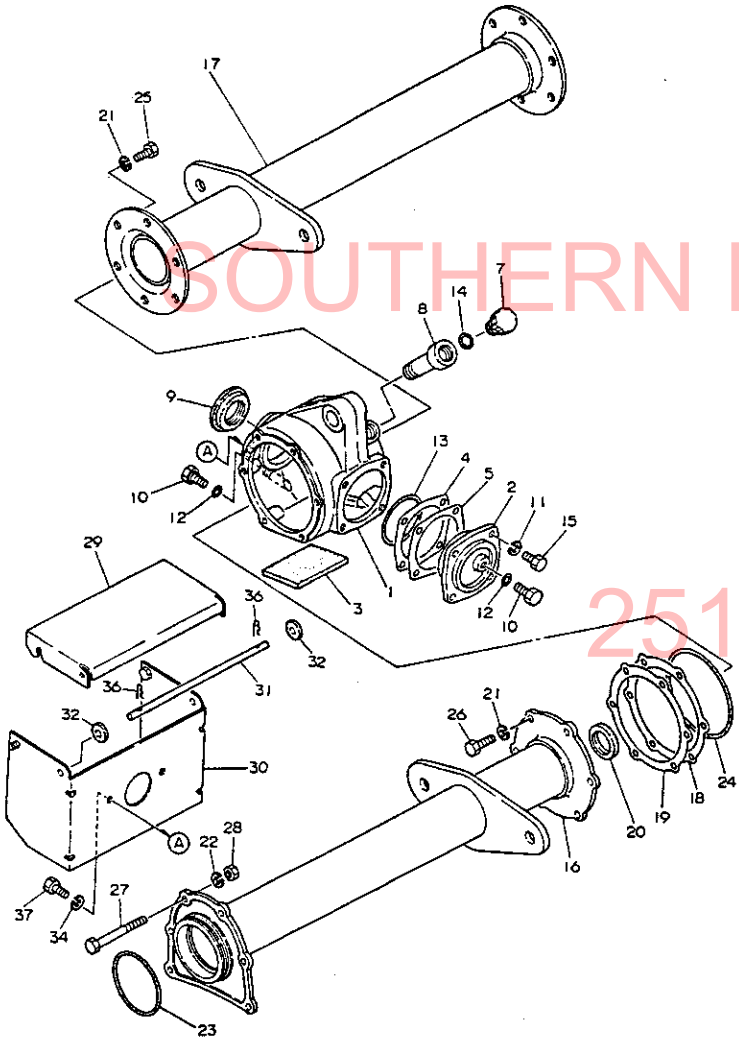

99. ギヤボックス

99. ギヤボックス

83.06.10

+-----+
I 1108 I
I (1105) I
+-----+
NPC-1287

(A)=RS1504
(B)=
(C)=
(D)=

ミタツシ NO.	レハトル O 1108 I I (1105) I	フハシヨウコウ NPC-1287	フハシヨウ メ	-----コウク----- (A) (B) (C) (D)	I	P	U	A	R
1	.	195218-12110	キヤボックス	1					1
2	.	195230-12130	ベアリングケース	1					1
3	.	195230-12140	ソフトフェ 5X60X90	1					1
4	.	195230-12160	シム 0.2(ケース)	1					1
5	.	195230-12170	シム 0.3(ケース)	1					1
7	.	195230-12190	ピン(チユウコウ)	1					1
8	.	195081-12230	チユウカン	1					1
9	.	195230-12510	オイルシール TC40 62 8	1					1
10	.	1A1040-48070	アララフタ 10	2					2
11	.	22217-080000	ハネサツカネ 8	4					50
12	.	24311-000120	オリソク P-12	2					10
13	.	24321-000700	オリソク G-70	1					5
14	.	24341-000200	オリソク S20	1					20
15	.	26116-080202	ホルト 8X20	4					10
16	.	195218-12200	メンヒール L CMP	1					1
17	.	195218-12300	メンヒール R CMP	1					1
18	.	195230-12270	ハツキン(フランシ)	1					1
19	.	195230-12280	シム 0.3(フランシ)	1					1
20	.	195230-12520	オイルシール VC35 50 6	1					1
21	.	22217-100000	ハネサツカネ10	12					100
I 22	.	22217-100000	ハネサツカネ10	6				Z	100
(A=RXXXXX)									
23	.	24322-000900	オリソク G90	1					1
24	.	24322-001250	オリソク G125	1					2
I 25	.	26116-100252	ホルト 10X25	6				Z	10
(A=RXXXXX)									
26	.	26116-100302	ホルト 10X30	6					30
27	.	26116-100802	ホルト 10X80	6					10
28	.	26716-100002	ナツト 10	6					10
29	.	195218-12461	PICカート(ウエ)	1					1
30	.	195218-12471	PICカート(サイト)	1					1
31	.	195218-12480	ピン 8X256	1					1
32	.	195218-12490	サツカネ(コ)	2					1
34	.	22217-080000	ハネサツカネ 8	2					50
36	.	22360-080000	スナツフヒソク8	2					30
37	.	26116-080162	ホルト 8X16	2					10