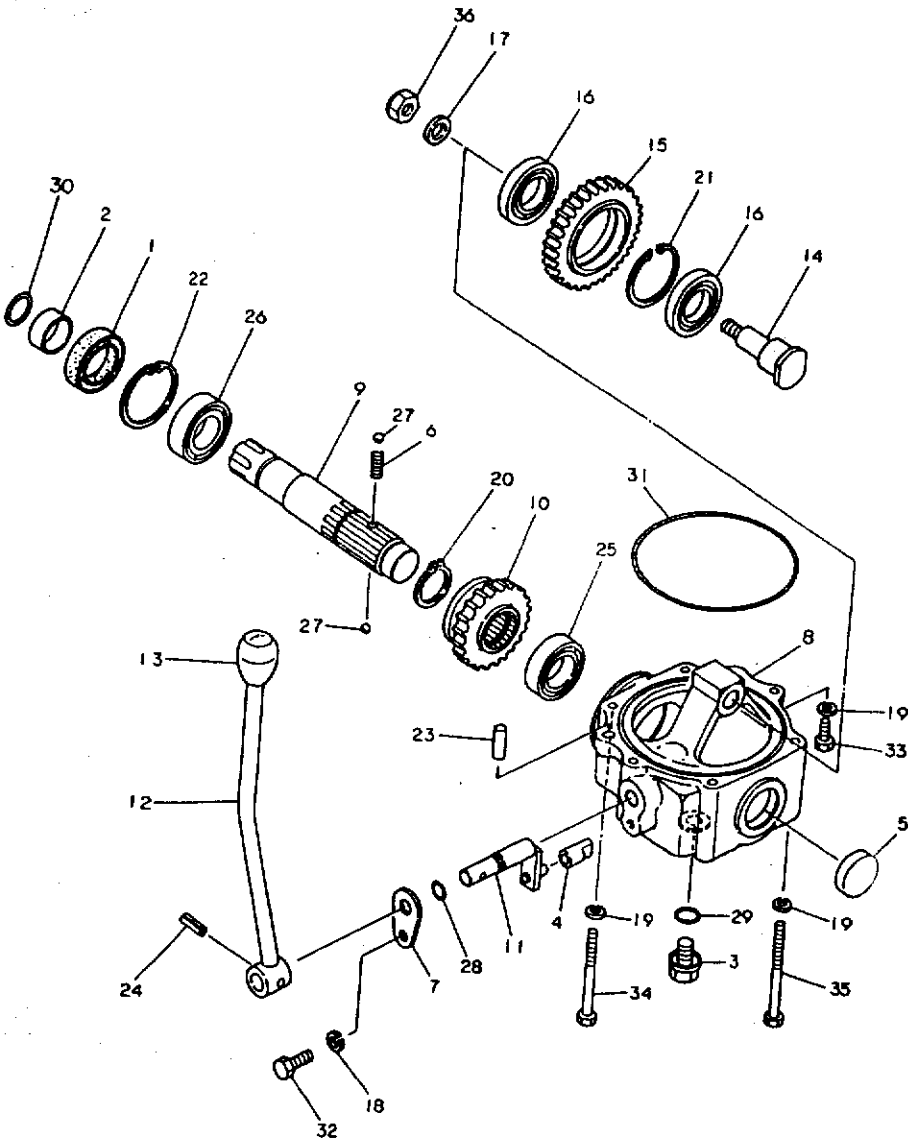

48. フロントドライブ

48. フロントドライブ

83.06.17

(A)=YM1810
(B)=YM1810D
(C)=
(D)=

-----+
I 1E01 I
I (1D01) I
+-----+
NPC-1278

ミタツシ No.	シリアル No.	パルチハシコウ	パルチメイ	-----327----- (A)(B)(C)(D)	I P/U A R
1	.	1A1040-28820	オイルシ-ル TC30 52 8	1	2
2	.	1E6190-54080	スリ-フ S125 30 13	1	1
3	.	194151-24770	77"579 14	1	1
4	.	194191-28451	シフト"ポンク(フロント	1	1
5	.	194300-24980	メクス79 35	1	1
6	.	194311-28230	ス7"リソク"	1	1
7	..	194311-28320	キ-フ7"ロ-ト	1	1
8	.	194421-28110	フロント"ライフ"ケー-ス	1	1
9	.	194421-28211	フロント"ライフ"シフト	1	1
10	.	194421-28220	フロント"ライフ"キ"ヤ	1	1
11	.	194421-28310	シフトア-ム(フロント	1	1
12	.	194421-28330	シフトレバ- (フロント	1	1
13	.	194421-28480	ノブ(フロント"ライフ"	1	1
14	.	194431-28150	アイト"ルキ"ヤシフト	1	1
15	.	194431-28160	フロントアイト"ルキ"ヤ	1	1
16	.	194431-28170	ホ-ル"ハ"アリンク" 16005	2	1
17	.	22117-120000	ワ"カ"ネ 12	1	50
18	.	22217-080000	ハ"ネ"ワ"カ"ネ 8	1	50
19	.	22217-080000	ハ"ネ"ワ"カ"ネ 8	6	50
20	.	22242-000290	シ"ク"ヨウ"ス"ツ"フ"オ"リ"ソク" 29	1	10
21	.	22252-000470	ア"ヨウ"ス"ツ"フ"オ"リ"ソク" 47	1	10
22	.	22252-000520	ア"ヨウ"ス"ツ"フ"オ"リ"ソク" 52	1	10
23	.	22312-100140	ハ"コ"ウ"シ"ン 10X14	2	5
24	.	22351-060025	ロ-ル"シ"ン 6X25	1	5
25	.	24101-060054	ハ"ア"リ"ソク" 6005	1	1
26	.	24101-062054	ホ-ル"ハ"ア"リ"ソク" 6205	1	1
27	.	24190-080001	ワ"カ"ネ 1/4	2	10
28	.	24311-000110	オ"リ"ソク" P11	1	5
29	.	24311-000160	オ"リ"ソク" P-16	1	5
30	.	24311-000210	オ"リ"ソク" P-21	1	5
31	.	24321-001150	オ"リ"ソク" G115	1	2
32	.	26116-080162	ホ"ル"ト 8X16	1	10
33	.	26116-080202	ホ"ル"ト 8X20	1	10
34	.	26116-080752	ホ"ル"ト 8X75	3	5
35	.	26116-080802	ホ"ル"ト 8X80	2	5
36	.	26346-120002	ウ"ツ"ツ 12	1	10