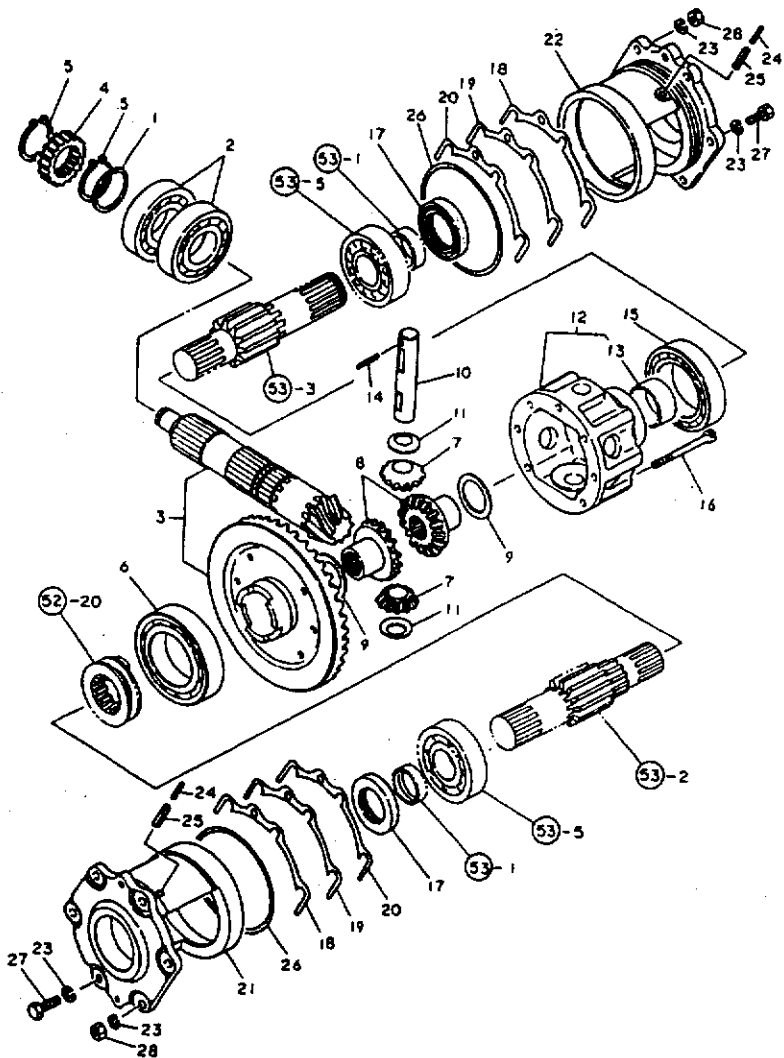

50. リングギヤ

50. リングギヤ

83.06.17

(A)=YM1810
(B)=YM1810D
(C)=
(D)=

-----+
I 1E04 I
I (1E02) I
+-----+
NPC-1278

ミラツシ NO.	シヤル O	フレンハンソウ	フレンメイ	-----コク----- (A)(B)(C)(D)	I	P/U	A	R
1	.	194420-25860	カラ 35X47X4.5	1				1
2	.	194430-25810	ホ-ルハ-アリンク TMB207	2				1
3	.	194430-31300	リンクギヤ CMP	1				1
3-1	.	194361-31300	リンクギヤ CMP (B=F00150) フロントラフニオン	1		S		1
4	.	194431-28280	フロントラフニオン	1				1
5	.	22242-000340	シクヨクアツフリンク34	2				10
6	.	24101-062114	ホ-ルハ-アリンク6211	1				1
7	.	194321-13230	フレンニオン	2				1
8	.	194430-31510	フワイトギヤ	2				1
9	.	194430-31610	フワイトギヤライフ	2				1
10	.	194430-31820	フレンニオンライフ	1				1
11	.	194430-31850	フレンニオンライフ	2				1
12	.	194430-32100	フワ-入 CMP	1				1
13	.	194430-31490	フワツツ 38X41X18	1				1
14	.	22351-050030	スワ-リンクニオン 5AWX30	1				10
15	.	24101-060124	ハ-アリンク 6012	1				1
16	.	26450-080652	6カクアツホ-ル 8X65	6				5
17	.	195100-12430	オイルシ-ル TC35 55 8	2				1
18	.	194420-32350	シ60.1(フワギヤ)	8				1
19	.	194420-32360	シ60.3(フワギヤ)	4				1
20	.	194420-32370	シ60.5(フワギヤ)	4				1
21	.	194430-32300	フワギヤ(L)	1				1
22	.	194430-32310	フワギヤ(R)	1				1
23	.	22217-080000	ハ-アリンク 8	12				50
24	.	22351-035025	ロ-ルニオン 3.5X25	4				20
25	.	22351-060025	ロ-ルニオン 6X25	4				5
26	.	* 24321-001050	リンクG-105	2				5
26-1	.	24321-001000	リンク G100 (B=F00468)	2		R		5
27	.	26116-080252	ホ-ル 8X25	8				10
I 28	.	26716-080002	6カクアツ M8(6T) (B=FXXXXX)	4		Z		10