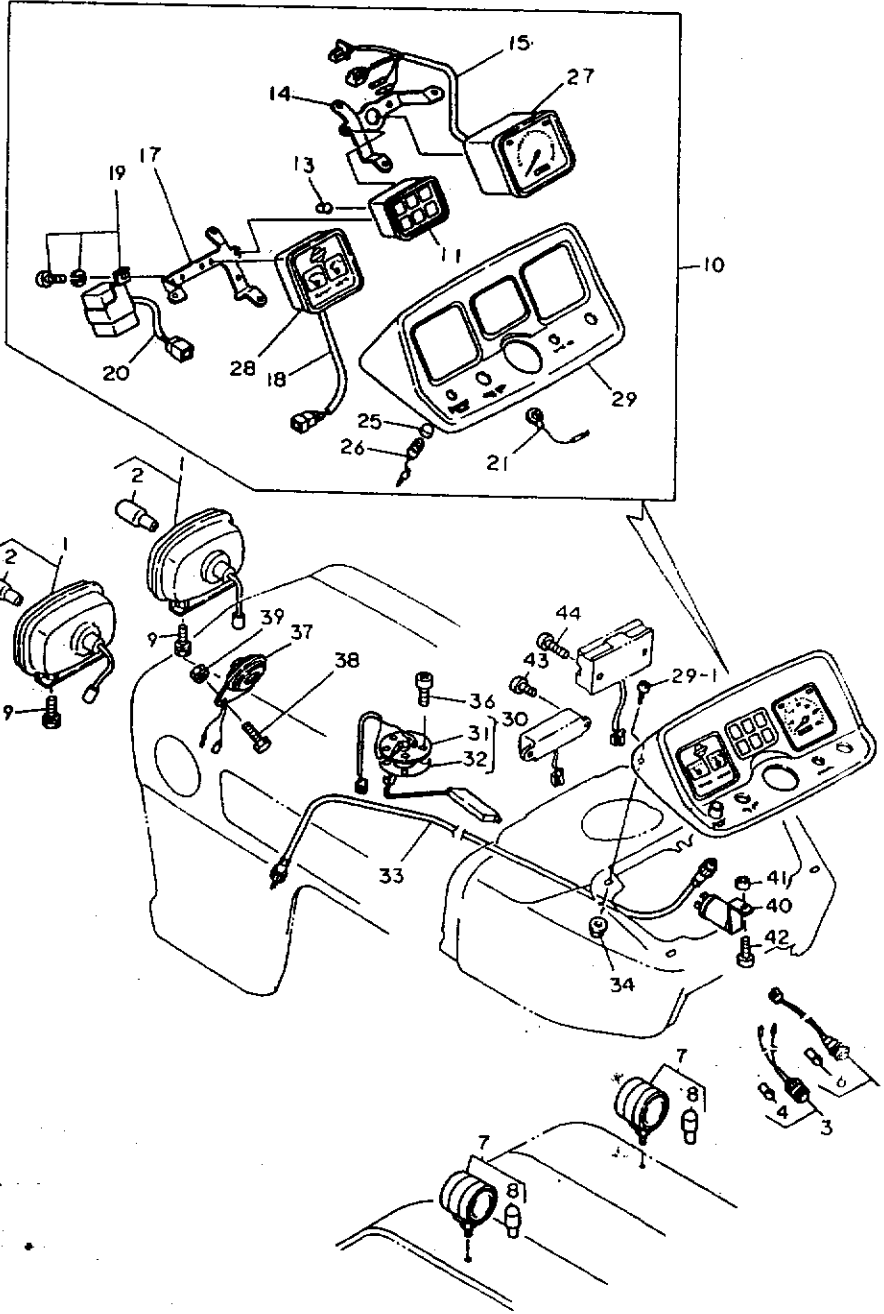

66. ランプ・メータ

66. ランプ・メータ

83.06.17

(A)=YM1810
(B)=YM1810D
(C)=
(D)=

+-----+
I 1F06 I
I 1F03 I
+-----+
NPC-1278

NO.	ミタツ	ランプ	0	フ	セン	ハ	コ	コ	フ	セン	メ	----	コ	ス	----	I	P	U	A	R				
												(A)	(B)	(C)	(D)									
1	.	*	194201-53050	ハ	ツ	ラ	ン	フ	°	C	M	2	2							1				
I 1- 1	.		194201-53051	ハ	ツ	ラ	ン	フ	°	C	M	2	2			N				1				
			(A=FXXXXX)								(B=FXXXXX)													
2	..		194262-53080	チ	ン	キ	2	ウ		12V	25W	2	2							1				
3	.		194312-54700	タ	ツ	シ	ラ	ン	フ	°	C	M	1	1							1			
4	..		194151-55820	チ	ン	キ	2	ウ		12V	3.4W	1	1								2			
5	.		194312-55500	ハ	°	10	ツ	ト	(	ヒ	°	C	M	1	1							1		
6	..		194151-55820	チ	ン	キ	2	ウ		12V	3.4W	1	1									2		
7	.		194440-53400	フ	ラ	ツ	シ	ラ	ン	フ	°	C	M	2	2							1		
8	..		194080-55820	チ	ン	キ	2	ウ		12V	20W	2	2									2		
9	.		26013-060122	ホ	°	ル	ト	(	B	6X12		4	4									50		
10	..		194420-56011	コ	ン	テ	ネ	シ	ヨ	ン	メ	°	C	M	1	1						1		
11	..		194420-55101	ホ	°	ツ	ク	入	(	ハ	°	10	ツ									1		
13	..		194151-55820	チ	ン	キ	2	ウ		12V	3.4W	8	8									2		
14	..		194420-56121	フ	ラ	ツ	ツ		(	1		1	1									1		
15	..		194420-56131	コ	°	ト		(	ア	フ	メ	°	1	1								1		
17	..		194420-56421	フ	ラ	ツ	ツ	(	2			1	1									1		
18	..		194420-56431	コ	°	ト		(	チ	ン	フ	°	1	1								1		
19	..		194420-57301	サ	°	キ	ツ	(	チ	エ	ツ	ク	1	1								1		
20	..		194420-57311	コ	°	ト		(	チ	エ	ツ	ク	サ	°	キ	ツ	ク	1	1				1	
21	..		194420-57321	コ	°	ト		(	チ	エ	ツ	ク	サ	°	キ	ツ	ク	1	1				1	
25	..		194150-52170	ホ	°	ン	ス	イ	ツ	キ	ヤ	ツ	フ	°								2		
26	..		194150-52160	ホ	°	ン	ス	イ	ツ	キ	ヤ	ツ	フ	°									1	
27	..		194420-56101	ア	フ	メ	°					1	1									1		
28	..		194420-56401	チ	ン	フ	°	1	2	1	1	1	1									1		
29	..		194420-61611	ハ	°	ネ	ル	(	タ	ツ	シ	2	ホ	°	ト								1	
29A	..		194420-56150	タ	ツ	ト	ン	ネ	シ			6	6									2		
30	..		194420-56600	ネ	ン	リ	ヨ	ク	ケ	イ	ケ	°	シ	°	C	M	1	1					1	
31	..		194420-56610	ケ	°	°	シ	°	シ	°	シ	°	シ	°	シ	°	シ	°					1	
32	..		194420-56620	ハ	°	ツ	キ	ン	(	ケ	°	シ	°	シ	°	シ	°						1	
33	.		194440-56900	メ	°	タ	ケ	°	フ	°	ル	C	M	1	1							1		
34	.		194990-22120	ケ	°	フ	°	ス	(	コ	ニ	カ	ル	)	5								5	
36	.		26557-050122	+	フ	ラ	°	コ	ネ	シ	°	5X12											10	
37	.		194151-57100	ホ	°							1	1										1	
38	.		26116-060122	ホ	°	ル	ト		6X12			2	2										30	
39	.		194990-22060	ケ	°	フ	°	ス	(	入	ハ	°	ツ	ク	)	6								1
40	.		194080-57202	フ	ラ	ツ	シ	ラ	リ	レ		1	1										1	
41	.		194151-57210	ス	ラ	°	°					1	1										1	
42	.		26557-050162	+	フ	ラ	°	コ	ネ	シ	°	5X16											50	
43	.		26557-060162	+	フ	ラ	°	コ	ネ	シ	°	6X16											10	
44	.		26557-060302	+	フ	ラ	°	コ	ネ	シ	°	6X30											50