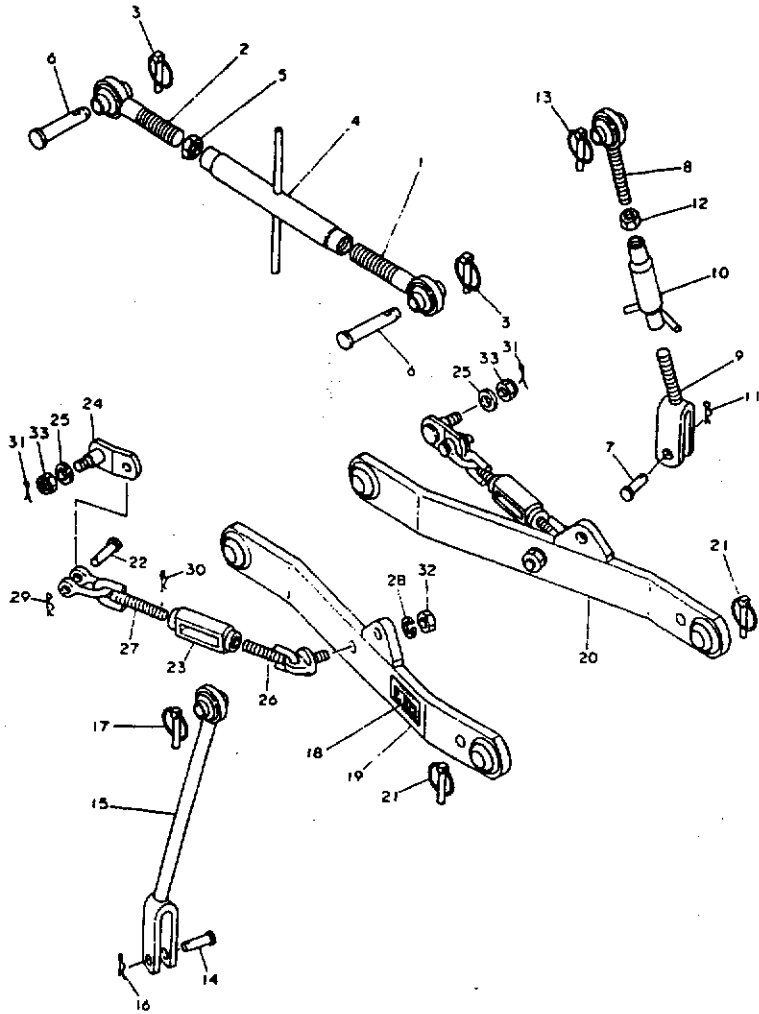

79. スリーポイントヒッチ

↑-----↑
I 1606 I
I (1605) I
↑-----↑
NPC-1278

79. スリーポイントヒッチ

83.06.17
(A)=YM1810(COP)
(B)=
(C)=
(D)=

ミタシ NO.	レベル 0	フロンバンコック	フロン メイ	-----コック----- I P/U A R (A)(B)(C)(D)		
1	.	794150-71260	トフフリンクアイネールトL.ボツキ	1		1
2	.	794150-71360	トフフリンクアイネールトR.ボツキ	1		1
3	.	794130-71410	ホーメルソクツトロツクセン CMP	2		5
4	.	* 194150-71110	トフフリンククワンハツクル	1		1
I 4-1	.	194446-71500	クワンハツクル CMP (A=EXXXXX)	1	N	1
5	.	194150-71140	トフフリンクナツト M24	1		1
6	.	194150-71230	トフフリンクセン	2		1
7	.	194150-72460	リフトヨークセン	1		1
8	.	194420-72210	アイネールト(リフト) CMP	1		1
9	.	194420-72450	ヨーク(リフト)リンク	1		1
10	.	194430-72230	クワンハツクル(リフト)リンク	1		1
11	.	22360-140000	スナフフセン14	1		30
12	.	26756-180002	トメナツト 18	1		5
13	.	794130-71410	ホーメルソクツトロツクセン CMP	1		5
14	.	194150-72460	リフトヨークセン	1		1
15	.	194430-72300	リフトリンク L CMP	1		1
16	.	22360-140000	スナフフセン14	1		30
17	.	794130-71410	ホーメルソクツトロツクセン CMP	1		5
18	.	194430-65550	メイハーン(3P)シム	1		1
19	.	194430-73410	ロツクセン L CMP	1		1
20	.	194430-73450	ロツクセン R CMP	1		1
21	.	794130-71410	ホーメルソクツトロツクセン CMP	4		5
22	.	194080-74631	シヤツクセン SA10	2		1
23	.	194150-74670	チエツクセンクワンハツクル	2		1
24	.	194150-74911	チエツクセンシム	2		1
25	.	194150-74920	ワツシヤ	2		5
26	.	194420-74800	チエツクセン CMP	2		1
27	.	194430-74710	チエツクセン L CMP	2		1
28	.	22217-140000	ハースツカ M24	2		20
29	.	22360-120000	スナフフセン 12	2		10
30	.	22360-200000	スナフフセン M20	2		10
31	.	22417-300350	ワツシヤ 3X35	2		10
32	.	26716-140002	ナツト 14	2		5
33	.	26817-160002	ミソツキナツト 16	2		10