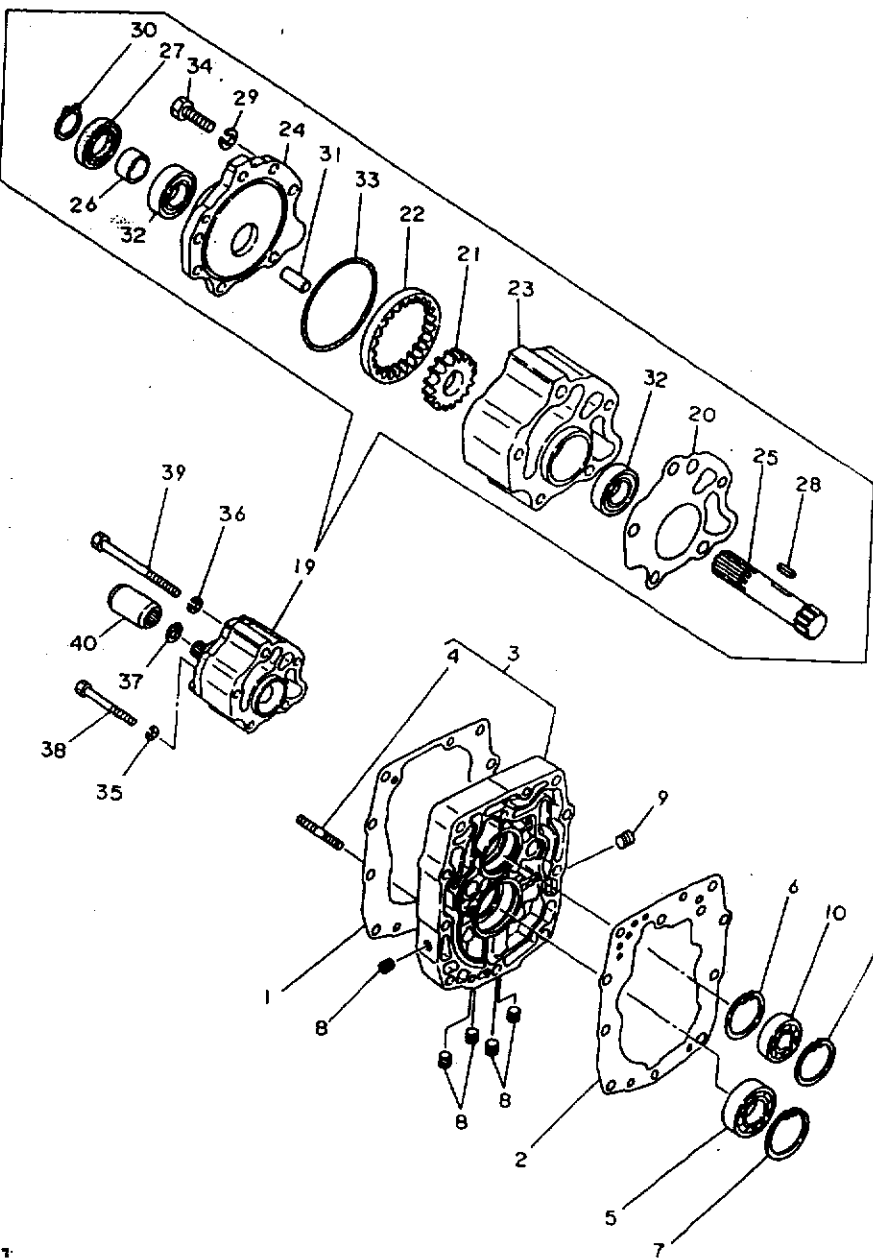

38. レギュレータ

-----+  
 | 1007 |  
 | (1001) |  
 -----+  
 NPC-1278

38. レギュレータ

83.06.17  
 (A)=YM1810  
 (B)=YM1810D  
 (C)=  
 (D)=

ミクス NO.	シリアル NO.	部品名	数量	備考	単位	備
			-----+----- I P/U A R			
			(A)(B)(C)(D)			
1	194420-24500	レギュレータケース	1	1		1
2	194300-24511	ハブキム(レギュレータ)	1	1		1
2A	794430-24520	リリ-フハブキムシクミ	1	1		1
4	194310-24520	ハブキム(レギュレータ)	1	1		1
4A	794430-24600	DRVハブキムシクミ	1	1		1
6	194300-24540	スプリング(DRVリリ-フ)	1	1		1
7	194300-24550	スプリング(DRV)	1	1		1
8	194300-24571	エント-プレート	1	1		1
9	194300-24580	ホルダ(DRVSP)	1	1		1
12	194310-24660	ロツカクフ-5ク M18	1	1		1
13	194310-24720	アイコウヒ-ン	1	1		1
14	194310-24920	シム0.5(リリ-フキムシクミ)	2	2		1
15	22217-060000	ハネサカネ 6	2	2		10
16	22217-080000	ハネサカネ 8	5	5		50
17	23414-180000	トツカクハブキム 18	1	1		10
18	23871-010000	フ-ハブキムPT1/8	2	2		5
20	24341-000140	リング S14	1	1		10
21	24341-000250	リング S25	1	1		10
22	26116-060122	ホルダ 6X12	2	2		30
23	26116-080452	ホルダ 8X45	5	5		10
24	26911-080082	トメネツ(ヒラ 8X8)	1	1		10