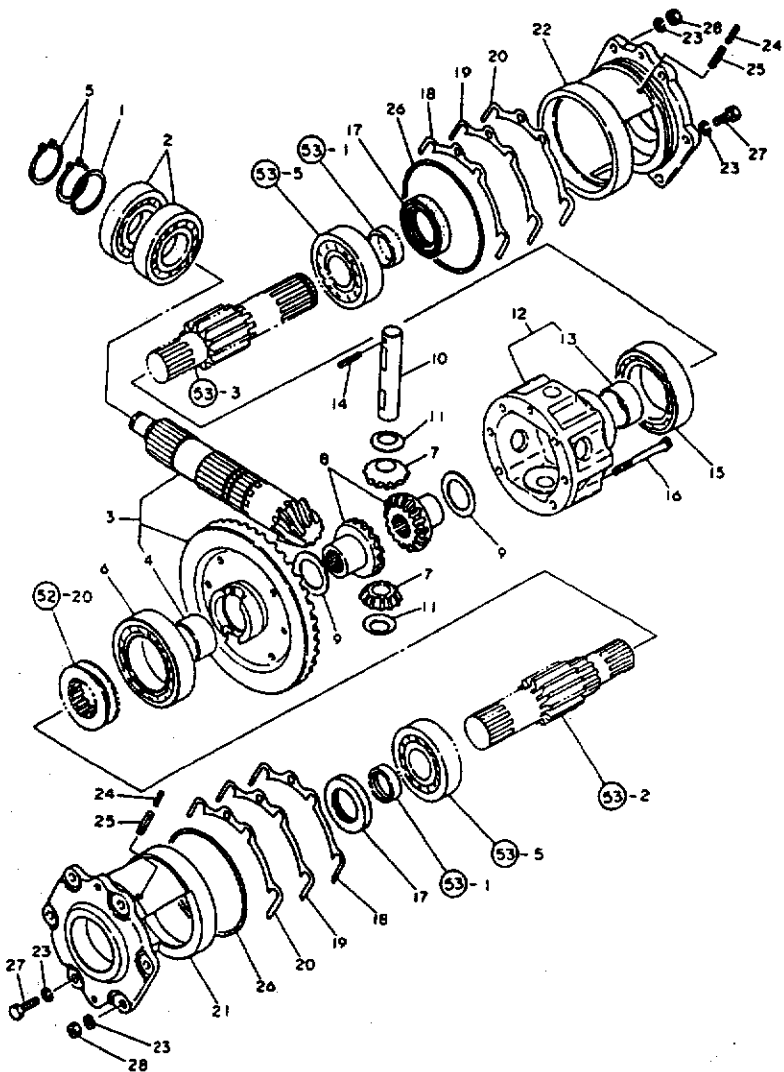

49. リングギヤ

↑-----↑
I 1E03 I
I (1E02) I
↑-----↑
NPC-1278

49. リングギヤ

83.06.17
(A)=YM1810
(B)=YM18100
(C)=
(D)=

ミツウ NO.	レバ NO.	フレン NO.	フレン NO.	----- (A)(B)(C)(D)	I	P/U	A	R
1	.	194420-25860	カス 35X47X4.5	1				1
2	.	194430-25810	ホ-ル-フ-リンク TMB207	2				1
3	.	194430-31300	リンクギヤ CMP	1				1
3-1	.	194361-31300 (A=F00145)	リンクギヤ CMP	1		S		1
4	.	194430-31490	フツシ 38X41X18	1				1
5	.	22242-000340	シ-ク-ウ-ス-フ-リンク 34	2				10
6	.	24101-062114	ホ-ル-フ-リンク 6211	1				1
7	.	194321-13230	チ-フ-ニ-オン	2				1
8	.	194430-31510	チ-フ-サイトギヤ	2				1
9	.	194430-31610	チ-フ-サイトギヤライフ	2				1
10	.	194430-31820	チ-フ-ニ-オンライフ	1				1
11	.	194430-31850	チ-フ-ニ-オンライフ	2				1
12	.	194430-32100	チ-フ-ア CMP	1				1
13	.	194430-31490	フツシ 38X41X18	1				1
14	.	22351-050030	ス-フ-リンク 5AWX30	1				10
15	.	24101-060124	フ-リンク 6012	1				1
16	.	26450-080652	6カクアボルト 8X65	6				5
17	.	195100-12430	オイル-ル TC35 55 8	2				1
18	.	194420-32350	シ-60.1(チ-フギヤ)	8				1
19	.	194420-32360	シ-60.3(チ-フギヤ)	4				1
20	.	194420-32370	シ-60.5(チ-フギヤ)	4				1
21	.	194430-32300	チ-フギヤ(L)	1				1
22	.	194430-32310	チ-フギヤ(R)	1				1
23	.	22217-080000	ハ-ス-ギ-カ-ネ 8	12				50
24	.	22351-035025	O-ル-フ-ン 3.5X25	4				20
25	.	22351-060025	O-ル-フ-ン 6X25	4				5
26	.	* 24321-001050	O-リンク G-105	2				5
26-1	.	24321-001000 (A=F00417)	O-リンク G100	2		R		5
27	.	26116-080252	ボ-ルト 8X25	8				10
I 28	.	26716-080002 (A=FXXXXX)	6カクアボルト M8(6T)	4		Z		10