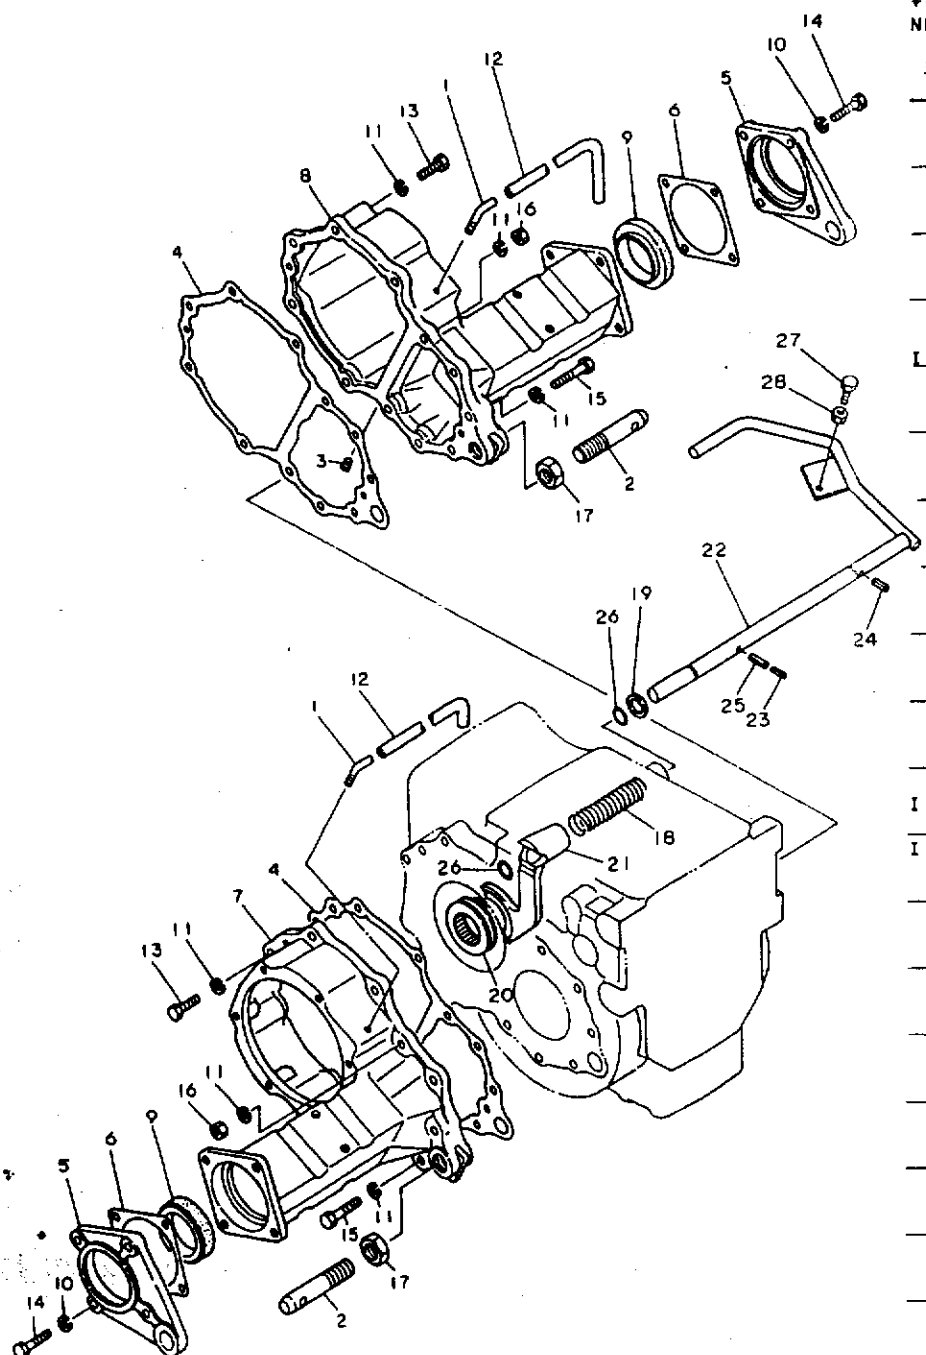

53. ファイナルピニオン

↑-----↑  
I 1E07 I  
I (1E02) I  
↑-----↑  
NPC-1278

53. ファイナルピニオン

83.06.17

(A)=YM1810  
(B)=YM1810D  
(C)=  
(D)=

ミタツ NO.	品番	名称	数量	備考	単位	備
			-----			
			(A)	(B)	(C)	(D)
1	194420-26650	スリフ 30X35X13	2	2		1
2	194430-33400	ファイナルピニオン(L)	1	1		1
3	194430-33410	ファイナルピニオン(R)	1	1		1
4	22242-000290	シヨクスタツフリンク 29	2	2		10
5	* 24104-063064	ホ-ルハ-リンク 6306DD	2	2		1
I 5-1	24101-063064	ホ-ルハ-リンク 6306	2	2		R 1
			(A=FXXXXX) (B=FXXXXX)			
6	194430-33500	ファイナルギヤ	2	2		1
7	194130-34180	ボ-ルト 14X30	12	12		1
8	194430-34100	リヤアクスルシャフト	2	2		1
9	194447-14180	スリフ SL 525718	2	2		1
10	22217-160000	ハニヤツカ 216	12	12		20
11	22242-000450	シヨクスタツフリンク 45	2	2		10
12	24101-062094	ホ-ルハ-リンク 6209	4	4		1