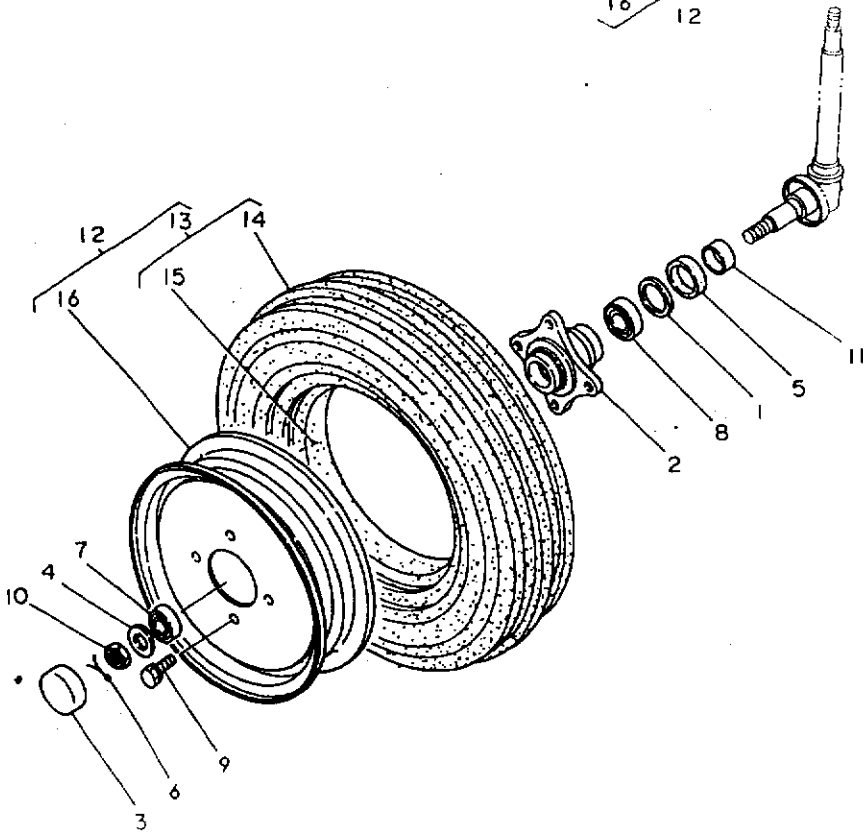

24. フロントホイールタイヤ

24. フロントホイールタイヤ

+-----+
| 1C07 |
| (1C01) |
+-----+
NPC-1278

83.06.17
(A)=YM1810
(B)=YM1810D
(C)=
(D)=

ミタツシ NO.	レハ"ル 0	フ"ヒンハ"ンコ"ク	フ"ヒン メイ	----コ"ク---- (A)(B)(C)(D)	I P/U A R
1	.	194151-11670	サ"カ"ネ 42X51.8X1	2	1
2	.	194151-12610	フ"ロントホイ"ルハ"フ"	2	1
3	.	194151-12620	フ"ロントホイ"ルハ"フ"	2	1
4	.	194420-12640	サ"カ"ネ 21X44X3.2	4	1
5	.	194420-12720	オイルシ"ル TC6Y395211.5	4	1
6	.	22417-400400	フ"リ"ン 4X40	2	10
7	.	24101-062044	ハ"ア"リ"ンク" 6204	2	1
8	.	24101-062054	ホ"ー"ルハ"ア"リ"ンク" 6205	2	1
9	.	26013-140252	ホ"ー"ルハ"フ" 14X25	8	2
10	.	26877-200002	ミ"ツ"ツキ"ツ"ツ" 20	4	5
11	.	194420-11880	シ"ス"リ"フ" 35X39X15	4	1
12	.	794100-12901	フ"ロントホイ"ルタイ"ヤシ"ク"ミ	2	1
13	..	794100-12950	フ"ロントタイ"ヤシ"ク"ミ 4.00-12	2	1
14	...	194100-12960	タイ"ヤ	2	1
15	...	194100-12970	フ"リ"ン	2	1
16	..	194100-12911	サ"イ"スクホイ"ル	2	1