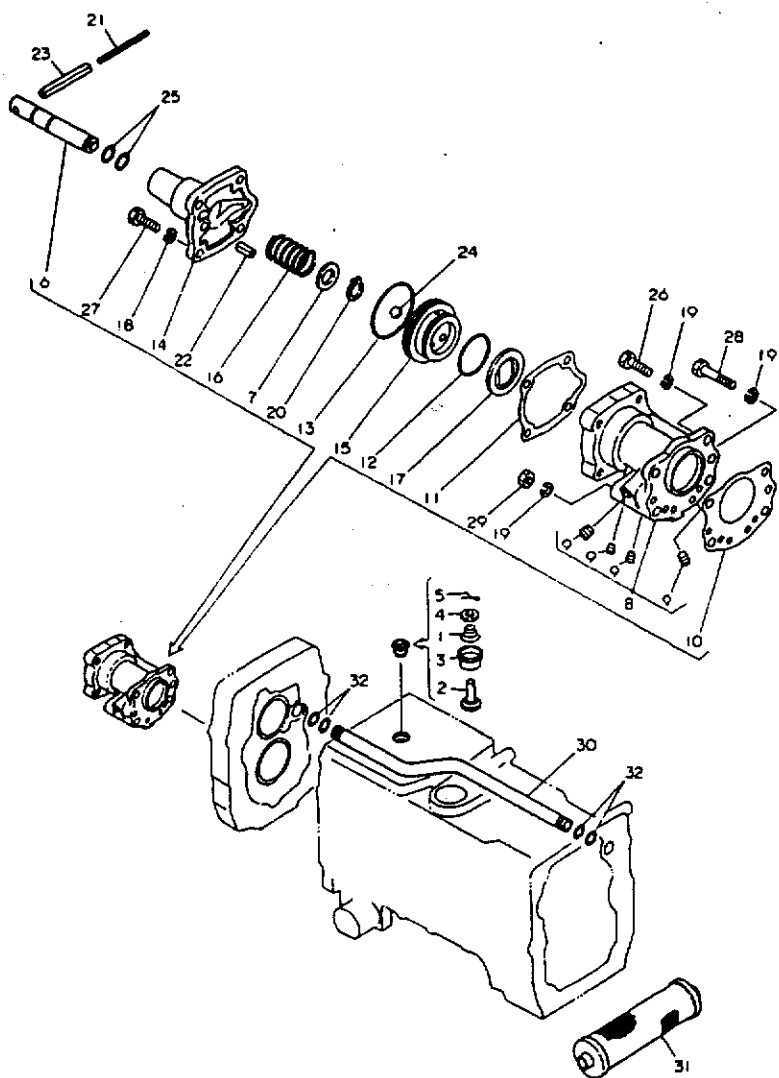

39. セカンドリリーフ

↑-----↑
I 1D08 I
I(1D01)I
↑-----↑
NPC-1278

39. セカンドリリーフ

83.06.17
(A)=YM1810
(B)=YM1810D
(C)=
(D)=

NO.	品名	数量	単位	備考	備注
1	スプリング(A セカンドリリーフ)	1	1		1
2	セカンドリリーフバルブ	1	1		1
3	セカンドリリーフシート	1	1		1
4	ワッシャー	1	1		100
5	ワッシャー2X10	1	1		30
6	ワッシャー	1	1		1
7	ワッシャー	1	1		1
8	ワッシャー CHP	1	1		1
9	ワッシャーPT1/8	4	4		5
10	ワッシャー	1	1		1
11	ワッシャー	1	1		1
12	ワッシャー 2037	1	1		1
13	ワッシャー 2053	1	1		1
14	ワッシャー	1	1		1
15	ワッシャー	1	1		1
16	ワッシャー(シールケ-ス)	1	1		1
17	ワッシャー(シールケ-ス)	1	1		1
18	ワッシャー(シールケ-ス)	4	4		50
I 18- 1	ワッシャー(シールケ-ス)	3	3	K	50
19	ワッシャー(シールケ-ス)	4	4		50
20	ワッシャー	1	1		20
21	ワッシャー 5X56	1	1		10
22	ワッシャー 8X16	1	1		20
23	ワッシャー 8X56	1	1		5
24	ワッシャー 3/8	1	1		20
25	ワッシャー P11	2	2		5
26	ワッシャー 8X25	2	2		10
27	ワッシャー 8X25	4	4		10
28	ワッシャー 8X35	1	1		10
I 29	ワッシャー MB(6T)	1	1	Z	10
30	ワッシャー	1	1		1
31	ワッシャー	1	1		1
32	ワッシャー S16	4	4		10