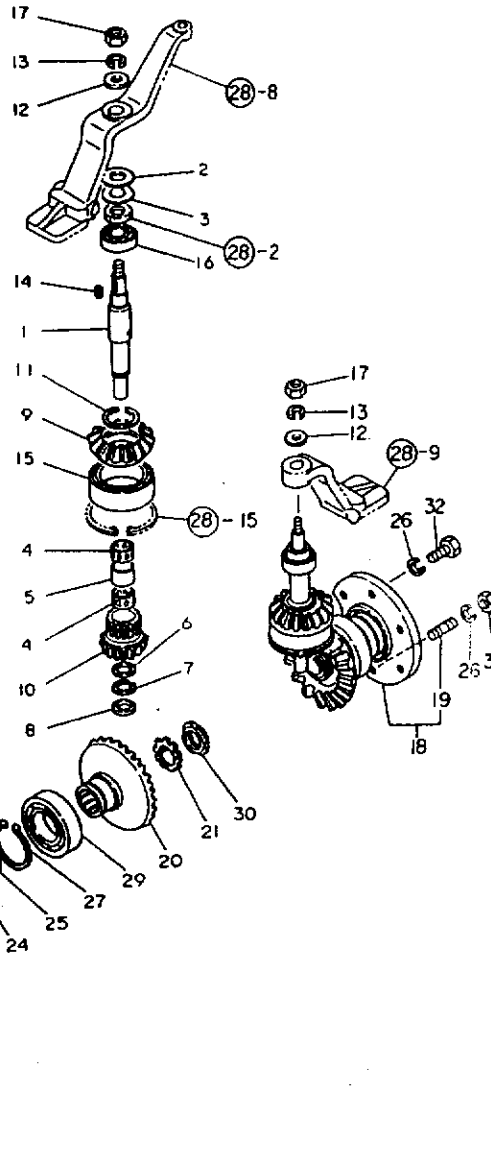

29. フロントシャフト

↑-----↑
I 1C12 I
I (1C01) I
↑-----↑
NPC-1278

29. フロントシャフト

83.06.17

(A)=YM1810
(B)=YM1810D
(C)=
(D)=

品番 NO.	品名	交換用 品番	交換用 品名	数量	単位
1	フロントシャフト	194311-13850	フロントシャフト	2	1
2	キングピンシム A	194311-13860	キングピンシム A	2	1
3	キングピンシム B	194311-13870	キングピンシム B	2	1
4	リンク K28 35 18	194311-13880	リンク K28 35 18	4	1
5	ワッシャー 28X33.5X22.5	194311-13890	ワッシャー 28X33.5X22.5	2	1
6	ワッシャー 28X33.5X2	194311-13910	ワッシャー 28X33.5X2	2	1
7	ニードルワッシャー WR28	194311-13920	ニードルワッシャー WR28	2	1
8	スプリング 25X35X5	194311-13930	スプリング 25X35X5	2	1
9	フロントシャフトキャップ	194311-13940	フロントシャフトキャップ	2	1
10	フロントファイナルピニオン	194311-13950	フロントファイナルピニオン	2	1
11	ショックワッシャー 50	194311-13960	ショックワッシャー 50	2	1
12	ワッシャー 216	22137-160000	ワッシャー 216	2	20
13	ハブキャップ 16	22217-160000	ハブキャップ 16	2	20
14	ワッシャー 7X22	22512-070220	ワッシャー 7X22	2	10
15	リンク 6013	24101-060134	リンク 6013	2	1
16	ホーブルリンク 6205	24101-062054	ホーブルリンク 6205	2	1
17	ナット 16	26716-160002	ナット 16	2	5
18	フロントスプリング CMP	194311-14101	フロントスプリング CMP	2	1
19	スタットホルダー	194145-12620	スタットホルダー	4	1
20	フロントファイナルキャップ	194311-14120	フロントファイナルキャップ	1	1
20-1	フロントファイナルキャップ	194311-14121	フロントファイナルキャップ	2	S 1
(B=FXXXXX)					
21	ワッシャー 35	194311-14130	ワッシャー 35	2	1
22	ワッシャー 48.6X38.5	194311-14161	ワッシャー 48.6X38.5	2	1
23	シムカラー	194311-14172	シムカラー	2	1
24	ファイナルシム A	194311-14180	ファイナルシム A	4	1
25	ファイナルシム B	194311-14190	ファイナルシム B	4	1
26	ハブキャップ 14	22217-140000	ハブキャップ 14	4	20
27	ショックワッシャーリンク 55	22242-000550	ショックワッシャーリンク 55	2	10
28	ホーブルリンク 6008	24101-060084	ホーブルリンク 6008	2	1
29	ホーブルリンク 6211	24101-062114	ホーブルリンク 6211	2	1
30	リンクナット 35	24211-035002	リンクナット 35	2	1
32	ナット 14X25	26013-140252	ナット 14X25	8	2
33	ナット 14	26716-140002	ナット 14	4	5
34	リンク G-40	24321-000400	リンク G-40	2	W 5
(B=FXXXXX)