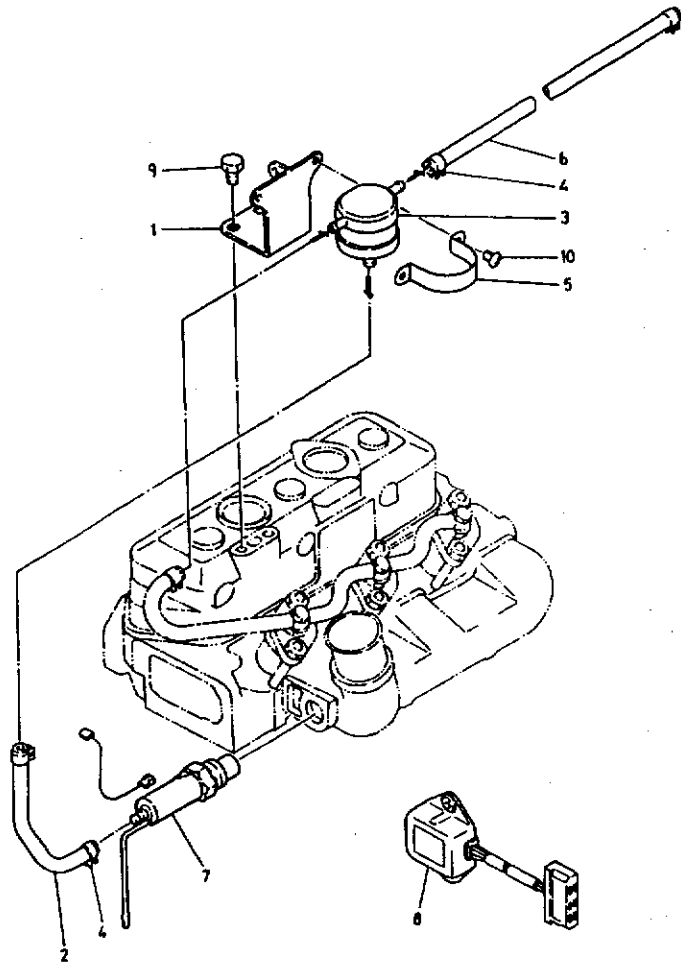

15. サーマスタート装置

-----+
I 1810 I
I (1A05) I
+-----+
NPC-1278

15. サーマスタート装置

83.06.1,
(A)=3T75H
(B)=
(C)=
(D)=

ミヤギ	レベル	0	7"ピッチ"コンコウ	7"ピッチ	メ	----	コウ	----	I	P/U	A	R
NO.						(A)	(B)	(C)	(D)			
1	.	*	121550-77810	カク" A(クク		1						1
I 1- 1	.		121250-77812	カク" A(クク		1				N		
			(A=EXXXXX	)								
2	.		121551-77700	FOH"イフ" (CAV		1						1
3	.		121750-77800	フツ"クク		1						1
4	.		124060-77680	クク"		4						1
5	.		124460-77820	フツ"クク"トリツケカク" (オツ)		1						1
6	.		124732-77701	FOH"イフ" (フツ" -FOクク		1						1
7	.		129350-77910	ク"フ"ク"ト"フ"ク"		1						1
8	.		129350-77920	コン"ロ"ク"ニツ		1						1
9	.	*	26116-080122	ホ"ルト 8X12		2						10
I 9- 1	.		26106-080122	フ"ハ"ホ"ルト 8X12		2				N		
			(A=EXXXXX	)								
10	.		26557-060082	フ"ハ"ホ"ル" 6X8		2						10