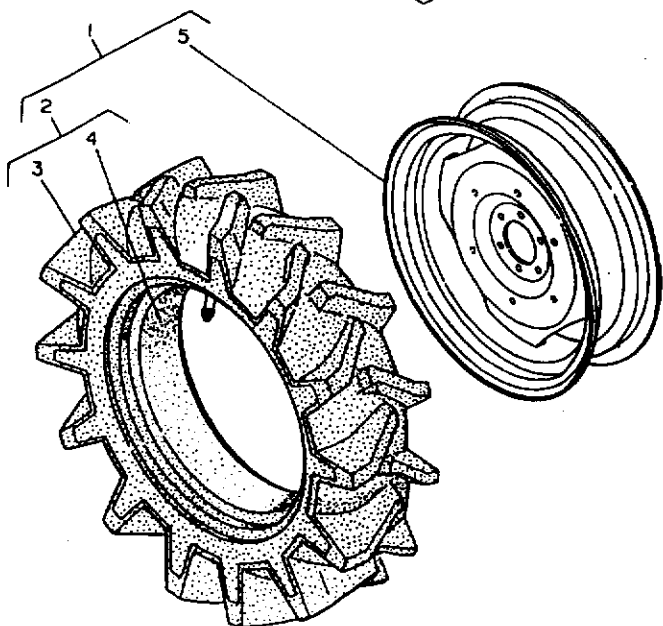

54. リヤホイールタイヤ

+-----+
| 1E08 |
| (1E02) |
+-----+
NPC-1278

54. リヤホイールタイヤ

83.06.17
(A)=YM1810
(B)=YM1810D
(C)=
(D)=

ミナシ NO.	シヤル O	フレンパソコウ	フレン メイ	-----コウ----- (A)(B)(C)(D)	I	P/U	A	R
1	..	794152-34700	リヤホイール PL シツミ	1	1			1
2	..	194152-34900	リヤ8.3-24 (H CMP)	1	1			1
3	...	194152-34910	リヤ	1	1			1
4	...	194080-34920	F1-7"	1	1			1
5	..	194150-34650	W7X24W ホル	1	1			1
6	..	794152-34800	リヤホイール PR シツミ	1	1			1
7	..	194152-34900	リヤ8.3-24 (H CMP)	1	1			1
8	...	194152-34910	リヤ	1	1			1
9	...	194080-34920	F1-7"	1	1			1
10	..	194150-34650	W7X24W ホル	1	1			1