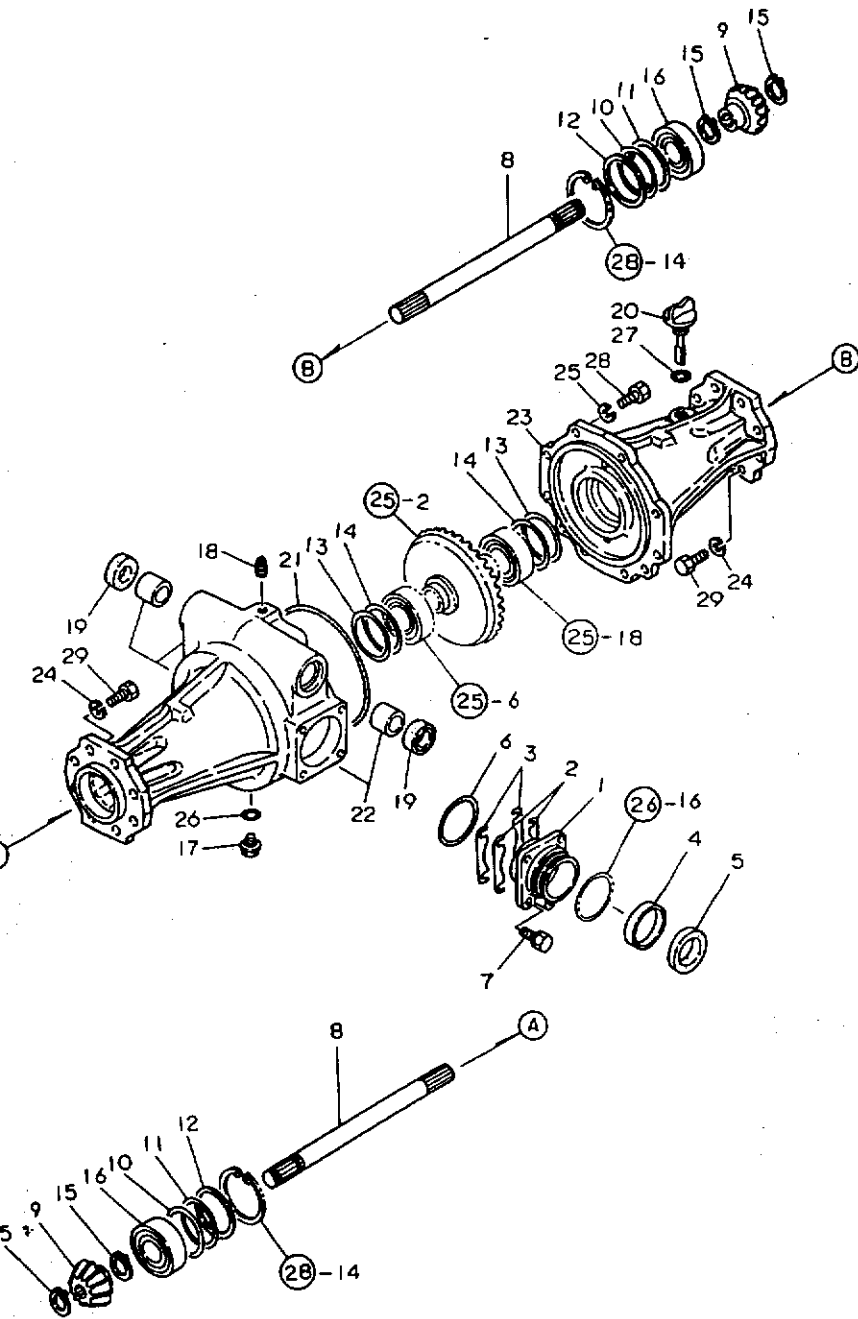

27. センタボックス

-----+
| 1C10 |
| (1C01) |
+-----+
NPC-1278

27. センタボックス

83.06.17
(A)=YM1810
(B)=YM1810D
(C)=
(D)=

NO.	品名	数量	単位	備考
1	194311-13450	1	個	
2	194311-13460	4	個	
3	194311-13470	4	個	
4	194191-13662	1	個	
5	194191-13681	1	個	
6	24341-000630	1	個	
7	26013-080222	4	個	
8	194311-13510	2	個	
9	194311-13520	2	個	
10	194311-13530	4	個	
11	194311-13540	4	個	
12	194311-13550	2	個	
13	194190-31120	2	個	
14	194190-31130	2	個	
15	22242-000240	4	個	
16	24101-062074	2	個	
17	194151-24770	1	個	
18	194151-36670	1	個	
19	194311-13430	2	個	
20	194313-13630	1	個	
21	194313-13640	1	個	
22	194431-13600	1	個	
23	194431-13620	1	個	
24	22217-100000	16	個	
25	22217-100000	10	個	
26	24311-000160	1	個	
27	24311-000220	1	個	
28	26116-100252	10	個	
29	26116-100302	16	個