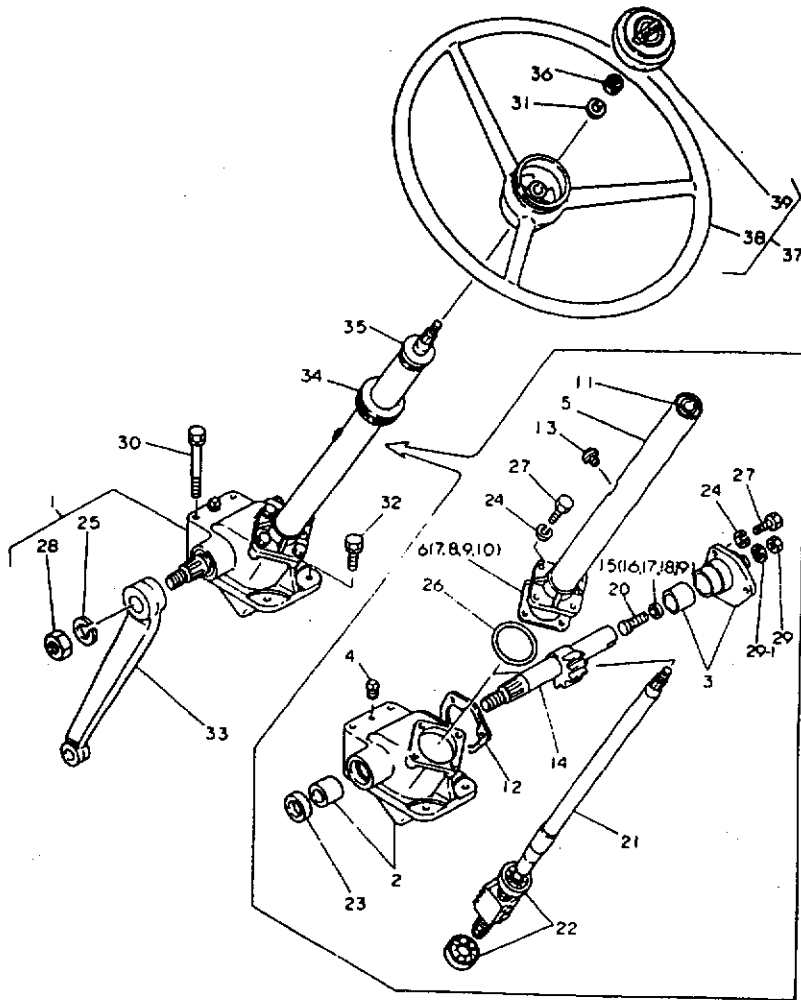

31. ステアリングギヤ

31. ステアリングギヤ

83.06.17

(A)=YM1810
(B)=YM1810D
(C)=
(D)=

+-----+
| 1C14 |
| (1C01) |
+-----+
NPC-1278

ミタシ NO.	レール O フ	フ	フ	-----	I	P/U	A	R
				(A)(B)(C)(D)				
1	194166-15100	ステアリングギヤ CMP		1	1			1
2	194241-15110	ギヤボックツクス		1	1			1
3	194310-15150	タイトカハ-		1	1			1
4	194310-15170	ネジフクラ		1	1			1
5	194241-15200	ワシ		1	1			1
6	194750-15250	シム.05 (リヤカハ-		1	1			1
7	194750-15260	シム.07 (リヤカハ-		1	1			1
8	194750-15270	シム.08 (リヤカハ-		1	1			1
9	194750-15280	シム.1 (リヤカハ-		1	1			1
10	194750-15290	シム.2 (リヤカハ-		1	1			1
11	194166-15310	ワシワシ		1	1			1
12	194310-15320	ハツキン(タイトカハ-		1	1			1
13	194440-15340	ワシワシ		1	1			1
14	194310-15411	ピクシヤフ		1	1			1
15	194080-15420	アシヤストスクリユ-シム(A)		1	1			1
16	194080-15430	アシヤストスクリユ-シム(B)		1	1			1
17	194080-15440	アシヤストスクリユ-シム(C)		1	1			1
18	194080-15450	アシヤストスクリユ-シム(D)		1	1			1
19	194080-15460	アシヤストスクリユ-シム(E)		1	1			1
20	194130-15470	アシヤストスクリユ 10X37		1	1			1
21	194166-15500	ボ-ルナツト		1	1			1
22	194750-15520	ワシワシ		2	2			1
23	194740-55620	オイルシール		1	1			1
24	22217-080000	ハネツツカネ 8		7	7			50
25	22217-200000	ハネツツカネ 20		1	1			20
26	24321-000500	ワシワシ G-50		1	1			10
27	26116-080222	ボ-ルナツト 8X22		7	7			10
28	26736-200002	ナツト(ボソ) 20		1	1			2
29	26776-100002	ナツト(ボソ) 10		1	1			10
29A	194464-15450	シールワシヤ-		1	1			1
30	194310-15181	ピムボルト 10X80		2	2			1
31	194080-15550	ピラツツカネ		1	1			5
32	194190-15560	ピムボルト 10X32		2	2			1
33	194420-15610	ピツトマツア-ム		1	1			1
34	194145-15651	ワシワシ ロメツト 42		1	1			1
35	194159-15720	ステアリングワシワシ		1	1			1
36	26356-120002	ナツト(ボソ) 12		1	1			2
37	194420-15700	ステアリングギヤ CMP		1	1			1
38	194420-15710	ステアリングギヤ CMP		1	1			1
39	194440-15870	ボ-ルナツツ*		1	1			1