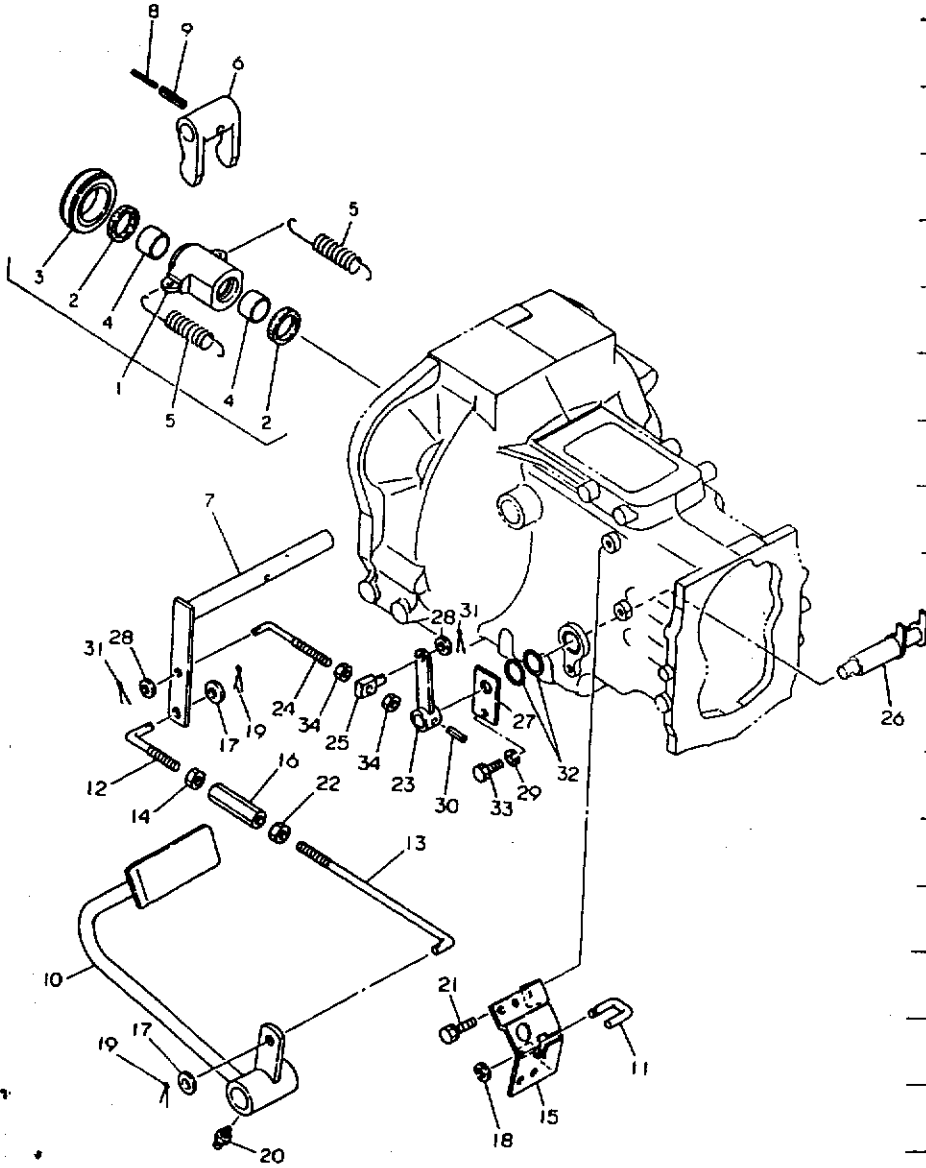

34. クラッチペダル

34. クラッチペダル

83.06.17

(A)=YM1810
(B)=YM1810D
(C)=
(D)=

+-----+
| 1003 |
| (1001) |
+-----+
NPC-1278

NO.	品名	数量	単位	備考
1	フック	1	個	
2	フェルト	2	個	
3	クラッチペダリング	1	個	
4	ワッシャー 224X28X224	2	個	
5	リターンスプリング	2	個	
6	クラッチシフトヨーク	1	個	
7	リリースシフト(クラッチ)	1	個	
8	ローション 3.5X32	1	個	
9	ローション 6X32	1	個	20
10	クラッチペダリング	1	個	5
11	ロックレバー(クラッチ)	1	個	1
12	クラッチロフト(ヒタリネジ)	1	個	1
13	クラッチロフト(Rネジ)	1	個	1
14	6カクナツ M10(ヒタリネジ)	1	個	5
15	ストッパ(クラッチペダリング)	1	個	1
16	ターナーワッシャー 10X70	1	個	2
17	ワッシャー 10	2	個	20
18	エキストラワッシャー 4	1	個	5
19	ワッシャー 2X30	2	個	100
20	クリスニツワッシャー M6F	1	個	5
21	ホルト(C 8X16)	2	個	10
22	ワッシャー 10	1	個	10
23	リリースアーム	1	個	1
24	リリースロフト	1	個	1
25	アシスタント	1	個	1
26	リリースフォーク	1	個	1
27	キーフォレスト(リリース)	1	個	1
28	ワッシャー 8	2	個	10
29	ハネワッシャー 8	1	個	50
30	ローション 6X25	1	個	5
31	ワッシャー 2X30	2	個	100
32	ワッシャー P-20	2	個	5
33	ホルト 8X16	1	個	10
34	6カクナツ M8(6T)	2	個	10