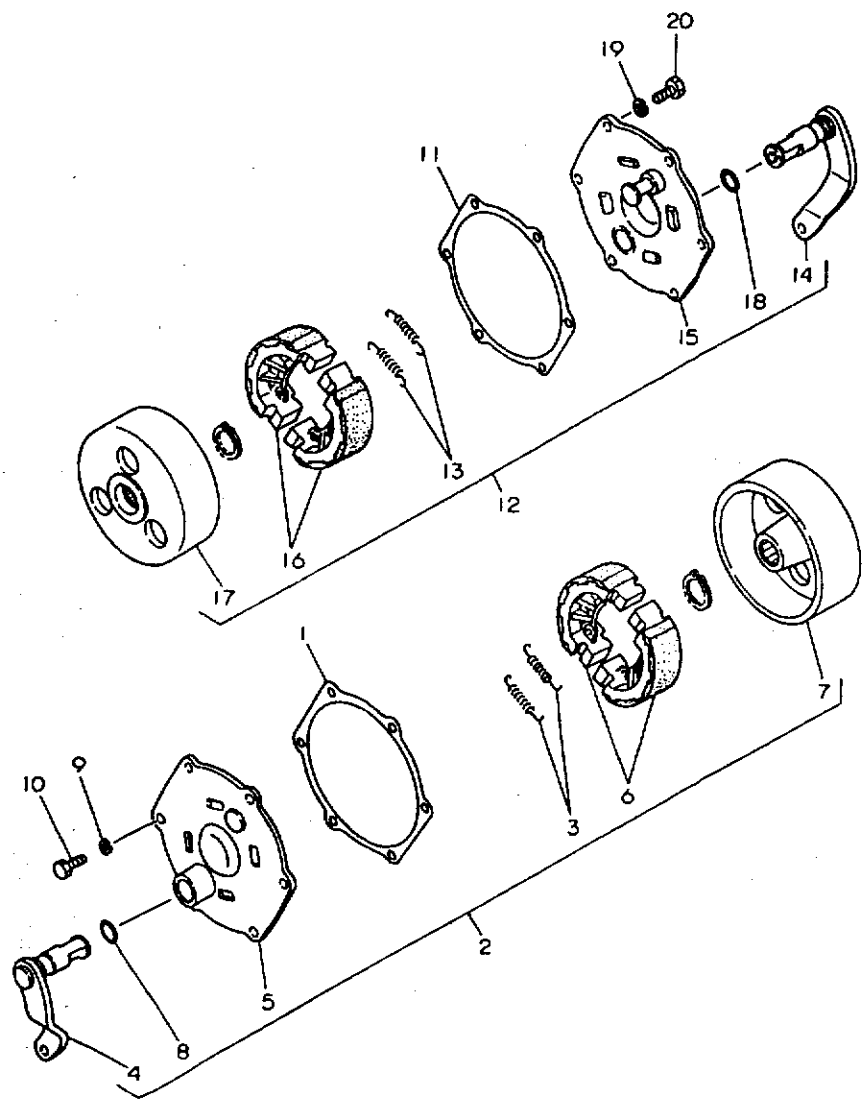

55. ブレーキ

↑-----↑
| 1E09 |
| (1E02) |
↑-----↑
NPC-1278

55. ブレーキ

83.06.17
(A)=YM1810
(B)=YM1810D
(C)=
(D)=

ミタツシ NO.	レベル 0	フレンハンコウ	フレンメイ	-----JSC----- (A)(B)(C)(D)	I P/U A R
1	.	194420-36320	ハツキン(フブレーキカハ-	1 1	1
2	.	194430-36300	フブレーキ CMP	1 1	1
3	..	194150-36550	フブレーキシュー-リターンズフリンク	2 2	2
4	..	194312-36710	カムシャフト(フブレーキ	1 1	1
5	..	194430-36350	カハ-(フブレーキ	1 1	1
6	..	* 194430-36510	フブレーキシュー-	2 2	1
I 6- 1	..	194430-36511 (A=FXXXXXX) (B=FXXXXXX)	フブレーキシュー-	2 2	N 1
7	..	194430-36570	フブレーキシュー	1 1	1
8	..	24341-000200	オリング S20	1 1	20
9	.	22217-080000	ハネサカサ 8	6 6	50
10	.	26116-080252	ボルト 8X25	6 6	10
11	.	194420-36320	ハツキン(フブレーキカハ-	1 1	1
12	.	194430-36400	フブレーキ CMP	1 1	1
13	..	194150-36550	フブレーキシュー-リターンズフリンク	2 2	2
14	..	194312-36720	カムシャフトR(フブレーキ	1 1	1
15	..	194430-36350	カハ-(フブレーキ	1 1	1
16	..	* 194430-36510	フブレーキシュー-	2 2	1
I 16- 1	..	194430-36511 (A=FXXXXXX) (B=FXXXXXX)	フブレーキシュー-	2 2	N 1
17	..	194430-36570	フブレーキシュー	1 1	1
18	..	24341-000200	オリング S20	1 1	20
19	.	22217-080000	ハネサカサ 8	6 6	50
20	.	26116-080252	ボルト 8X25	6 6	10