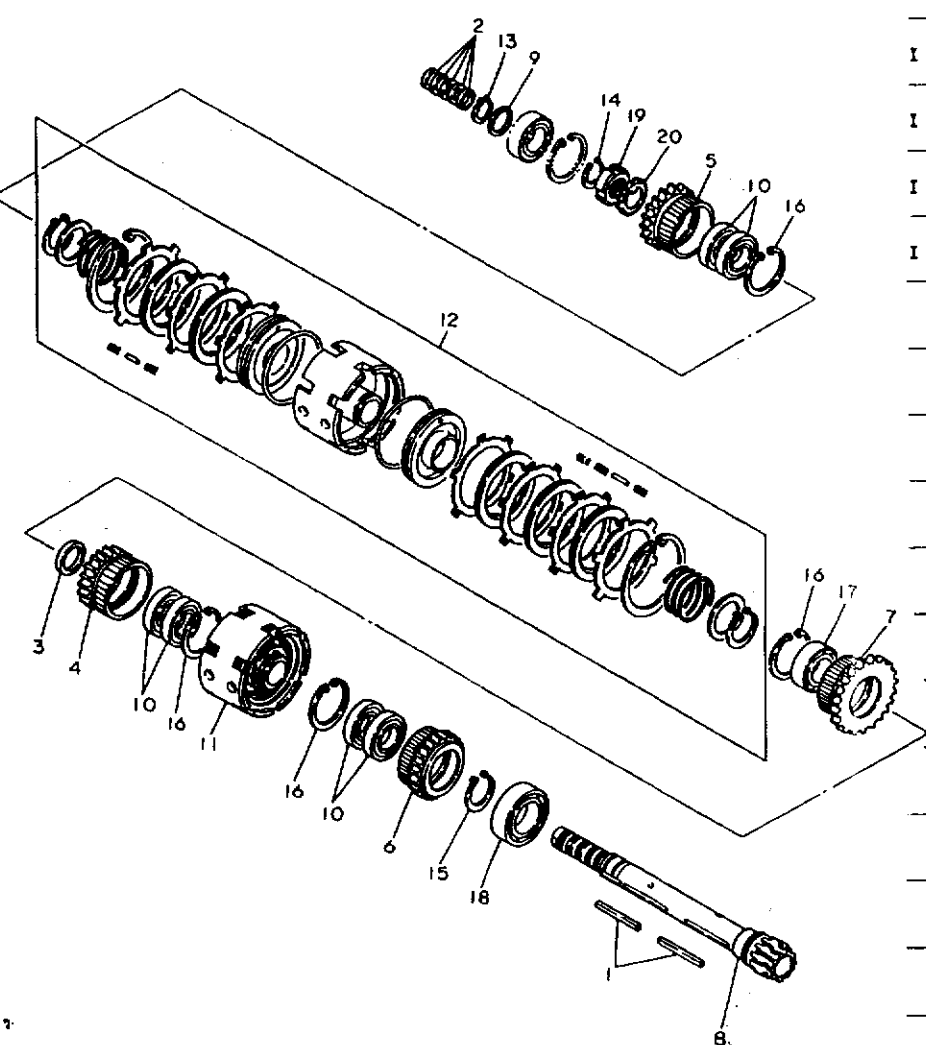

NO.	品番	名称	寸法	---コ---	I	P/U	A	R
				(A)(B)(C)(D)				
1	194300-25820	フェアキー	5X5X61.5	2 2				1
2	194300-25830	シムリンク	23273	5 5				1
3	194300-25890	爪	30X38X5	1 1				1
4	* 194430-25350	クラッチキ	(31)	1 1				1
I 4- 1	194430-25351	クラッチキ	(31)	1 1			R	1
	(A=FXXXXX)	(B=FXXXXX)						
5	* 194430-25360	クラッチキ	(35)	1 1				1
I 5- 1	194430-25361	クラッチキ	(35)	1 1			R	1
	(A=FXXXXX)	(B=FXXXXX)						
6	* 194430-25370	クラッチキ	(36)	1 1				1
I 6- 1	194430-25371	クラッチキ	(36)	1 1			R	1
	(A=FXXXXX)	(B=FXXXXX)						
7	* 194430-25380	クラッチキ	(45)	1 1				1
I 7- 1	194430-25381	クラッチキ	(45)	1 1			R	1
	(A=FXXXXX)	(B=FXXXXX)						
8	194430-25400	クラッチシャフト	CMP	1 1				1
9	194430-25450	スクリュー	27X35X1.6	1 1				1
10	194430-25460	ボールジョイント	16006	6 6				1
11	194430-25510	クラッチシリンダ	2X2CMP	1 1				1
11A	194430-25390	マツハーン	95	4 4				
11B	194430-25520	クラッチシリンダ	2*2	1 1				
11C	194430-25550	クラッチピストン		2 2				1
11D	194310-25630	SP(クラッチ)		24 24				1
11E	194430-25770	スライムプレート	1.6	4 4				
11F	194430-25780	スライムプレート	3.5	2 2				
11G	194430-25790	リターンスプリング	(ピストン)	2 2				1
11H	194440-25810	スプリングシート		2 2				1
11J	1E6190-54480	ピストン	2X9.7	12 12				5
11K	22252-000950	トマツC(ア)	95	2 2				1
11L	22292-000400	トマツS	40	2 2				5
11M	24325-000900	オリング	G90	2 2				1
12	194430-25530	クラッチシリンダ	2X3CMP	1 1				1
12A	194430-25390	マツハーン	95	5 5				
12B	194430-25540	クラッチシリンダ	2*3	1 1				
12C	194430-25550	クラッチピストン		2 2				1
12D	194310-25620	ピストン	2*14.3	6 6				1
12E	194310-25630	SP(クラッチ)		30 30				1
12F	194430-25770	スライムプレート	1.6	5 5				
12G	194430-25780	スライムプレート	3.5	2 2				
12H	194430-25790	リターンスプリング	(ピストン)	2 2				1
12J	194440-25810	スプリングシート		2 2				1
12K	1E6190-54480	ピストン	2X9.7	6 6				5
12L	22252-000950	トマツC(ア)	95	2 2				1
12M	22292-000400	トマツS	40	2 2				5
12N	24325-000900	オリング	G90	2 2				1
13	22242-000260	シッコウスタツフオリング	26	1 1				10
14	22242-000280	シッコウスタツフオリング	28	1 1				20
15	22242-000400	シッコウスタツフオリング	40	1 1				10
16	22262-000550	トマツR	55	4 4				2
17	24101-060064	スプリング	6006	1 1				1
18	24101-060084	ボールジョイント	6008	1 1				1
19	24211-030002	スプリングナット	30	1 1				2
20	24231-030000	スプリングワッシャー	30	1 1				5