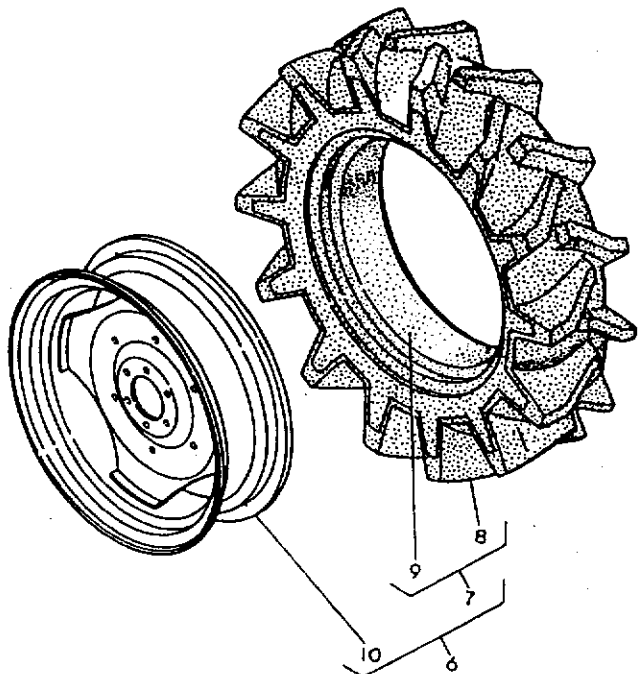

54. リヤホイールタイヤ

+-----+
| 1E08 |
| (1E02) |
+-----+
NPC-1278

54. リヤホイールタイヤ

83.06.17
(A)=YM1810
(B)=YM1810D
(C)=
(D)=

ミナシ NO.	シヤル O	フレンパソコウ	フレン メイ	-----コウ----- (A)(B)(C)(D)	I	P/U	A	R
1	..	794152-34700	リヤホイール PL シツミ	1	1			1
2	..	194152-34900	リヤ8.3-24 (H CMP)	1	1			1
3	...	194152-34910	リヤ	1	1			1
4	...	194080-34920	F1-7"	1	1			1
5	..	194150-34650	W7X24W ホル	1	1			1
6	..	794152-34800	リヤホイール PR シツミ	1	1			1
7	..	194152-34900	リヤ8.3-24 (H CMP)	1	1			1
8	...	194152-34910	リヤ	1	1			1
9	...	194080-34920	F1-7"	1	1			1
10	..	194150-34650	W7X24W ホル	1	1			1