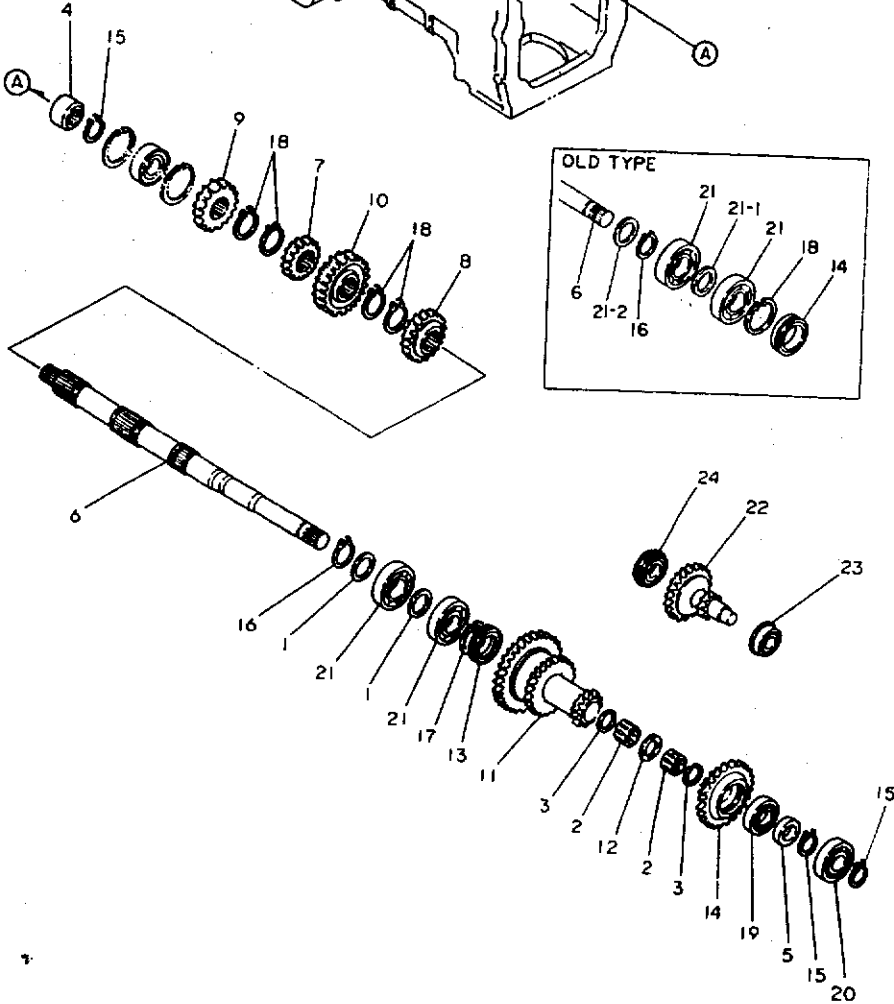

41. メーンシャフト

41. メーンシャフト

83.06.17

(A)=YM1810
(B)=YM1810D
(C)=
(D)=

+-----+
I 1010 I
I (1001) I
+-----+
NPC-1278

NO.	品番	名称	数量	単位	備考
1	194190-26840	スリーブ 25.5X35X1.6 (B=F00240)	2	W	1
2	194300-25290	ニート 20 24 17	2		1
3	194301-12300	トメワ(ニート) BR24	2		1
4	194310-25050	カツワリンク	1		1
5	194312-25220	スリーブ(20X30X9)	1		1
6	194430-25120	メーンシャフト	1		1
6-1	* 194430-25121	メーンシャフト (B=F00240)	1	S	1
I 6-2	194430-25122	メーンシャフト (B=FXXXXX)	1	R	1
7	* 194430-25130	メーンキップ(21)	1		1
I 7-1	194430-25131	メーンキップ(21) (B=FXXXXX)	1	R	1
8	* 194430-25140	メーンキップ(25)	1		1
I 8-1	194430-25141	メーンキップ(25) (B=FXXXXX)	1	R	1
9	* 194430-25150	メーンキップ(26)	1		1
I 9-1	194430-25151	メーンキップ(26) (B=FXXXXX)	1	R	1
10	* 194430-25160	メーンキップ(30)	1		1
I 10-1	194430-25161	メーンキップ(30) (B=FXXXXX)	1	R	1
11	* 194430-25170	カクシキップ	1		1
I 11-1	194430-25171	カクシキップ (B=FXXXXX)	1	R	1
12	194430-25210	スラストワッシャー 20X32X4	1		1
13	194430-25700	ワッシャークラツフ	1		1
14	194430-25850	クリップ(15-26)	1		1
15	22242-000190	シヤクヨウスツワリンク 19	3		20
16	22242-000250	シヤクヨウスツワリンク 25	1		10
17	22252-000400	アツクヨウスツワリンク 40	1		10
18	22292-000260	トメワ 26	4		5
19	24101-060044	ホーローリンク 6004	1		1
20	24101-062044	リンク 6204	1		1
21	24101-062054	ホーローリンク 6205	2		1
21A	194430-25480	スリーブ 27X35X1.2 (B=F00240)	1	Z	1
21B	194430-25490	スリーブ 25.5X35X1 (B=F00240)	2	Z	1
22	194430-25860	アイトリンク(クリップ)	1		1
23	24121-062024	ホーローリンク 6202NR	1		1
24	24121-062034	ホーローリンク(トメワ6203N)	1		1