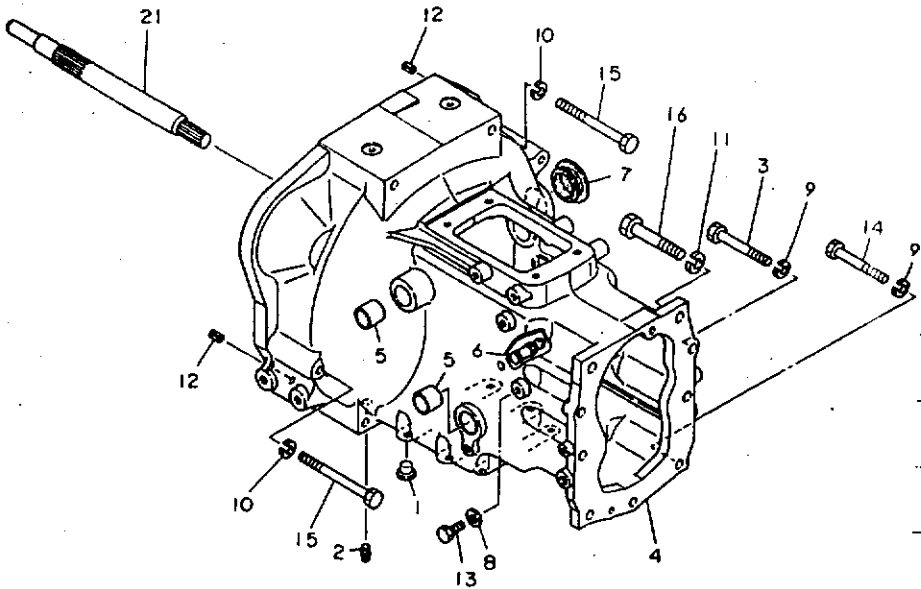

33. クラッチハウジング

↑-----↑
| 1D02 |
| (1D01) |
↑-----↑
NPC-1278

33. クラッチハウジング

83.06.17
(A)=YM1810
(B)=YM1810D
(C)=
(D)=

ミタツ NO.	シリアル NO.	フレンハウジング	フレン マイ	-----コク----- I P/U A R (A)(B)(C)(D)			
1	.	194150-21910	スリット 11	8	8		2
2	.	194151-36670	フレン-スリット 11/8	1	1		2
3	.	194420-22610	ボルト (BT 10X65)	2	2		1
4	.	194430-21100	クラッチハウジング CMP	1	1		1
4-1	.	194430-21101	クラッチハウジング CMP (A=F XXXXXX)(B=F XXXXXX)	1	1	S	1
5	..	194130-22280	ワッフル 20X25X25	3	3		1
6	..	194190-22250	スプリングワッフル	2	2		1
7	.	194450-21150	ハウジングスリット	1	1		1
8	.	22137-080000	ワッフル 8	2	2		10
9	.	22217-100000	ワッフル 10	7	7		100
10	.	22217-100000	ワッフル 10	7	7		100
11	.	22217-120000	ワッフル 12	2	2		50
12	.	22351-080018	ローション 8X18	2	2		10
13	.	26116-080122	ボルト 8X12	2	2		10
14	.	26116-100702	ボルト 10X70	2	2		10
14-1	.	194361-22620	ボルト 10X70(8T) (A=F XXXXXX)(B=F XXXXXX)	5	5	S	1
15	.	194197-21160	ボルト 10X115	7	7		1
16	.	26116-120652	ボルト 12X65	2	2		2
17	.	194430-21400	クラッチシャフト	1	1		1
18	.	22351-080018	ローション 8X18	3	3		10
19	.	26013-080162	ボルト (B 8X16)	6	6		20
20	.	794150-21700	フレキシブルプレート	1	1		1
21	.	194430-22110	メンブライシャフト	1	1		1