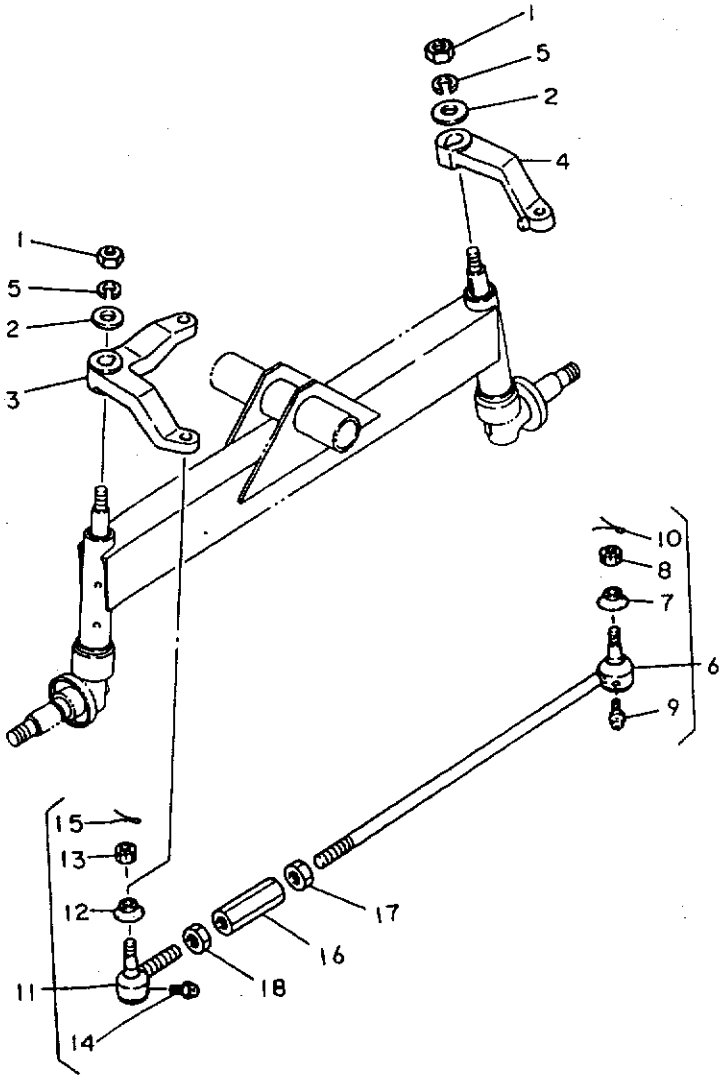

22. ナックルアーム

-----+
I 1C05 I
I (1C01) I
+-----+
NPC-1278

22. ナックルアーム

83.06.17
(A)=YM1810
(B)=YM1810D
(C)=
(D)=

品番 NO.	仕様 0	交換品 交換品	交換品 交換品	交換品 交換品	交換品 交換品	交換品 交換品	交換品 交換品
1	.	194151-11640	ナット 18 (18X1.5)		2		1
2	.	194151-11650	ワッシャフレート 19X36X2.3	2			1
3	.	* 194430-12110	ナックルアーム L	1			1
I 3-1	.	194430-12111 (A=FXXXXX)	ナックルアーム L	1		R	
4	.	* 194440-12211	ナックルアーム R	1			1
I 4-1	.	194420-12210 (A=FXXXXX)	ナックルアーム R	1		R	
5	.	22217-180000	ハネサカ 18	2			20
6	.	794150-12301	タイロッド COMP	1			1
7	..	194730-57220	タイロッドカハ	1			1
8	..	194730-57241	ミソツキナット 11	1			1
9	..	* 194730-57411	クリスニツフール	1			2
I 9-1	..	24761-060000 (A=FXXXXX)	クリスニツフール MT6X1	1		N	5
10	..	22417-300250	ワリコン 3X25	1			10
11	..	794730-57112	タイロッドエンド アッセン RR	1			1
12	..	194730-57220	タイロッドカハ	1			1
13	..	194730-57241	ミソツキナット 11	1			1
14	..	* 194730-57411	クリスニツフール	1			2
I 14-1	..	24761-060000 (A=FXXXXX)	クリスニツフール MT6X1	1		N	5
15	..	22417-300250	ワリコン 3X25	1			10
16	.	194150-12410	ナックルアーム M17X1.5	1			1
17	.	194990-22830	6ナット M17	1			1
18	.	194990-22840	6ナット M17	1			1