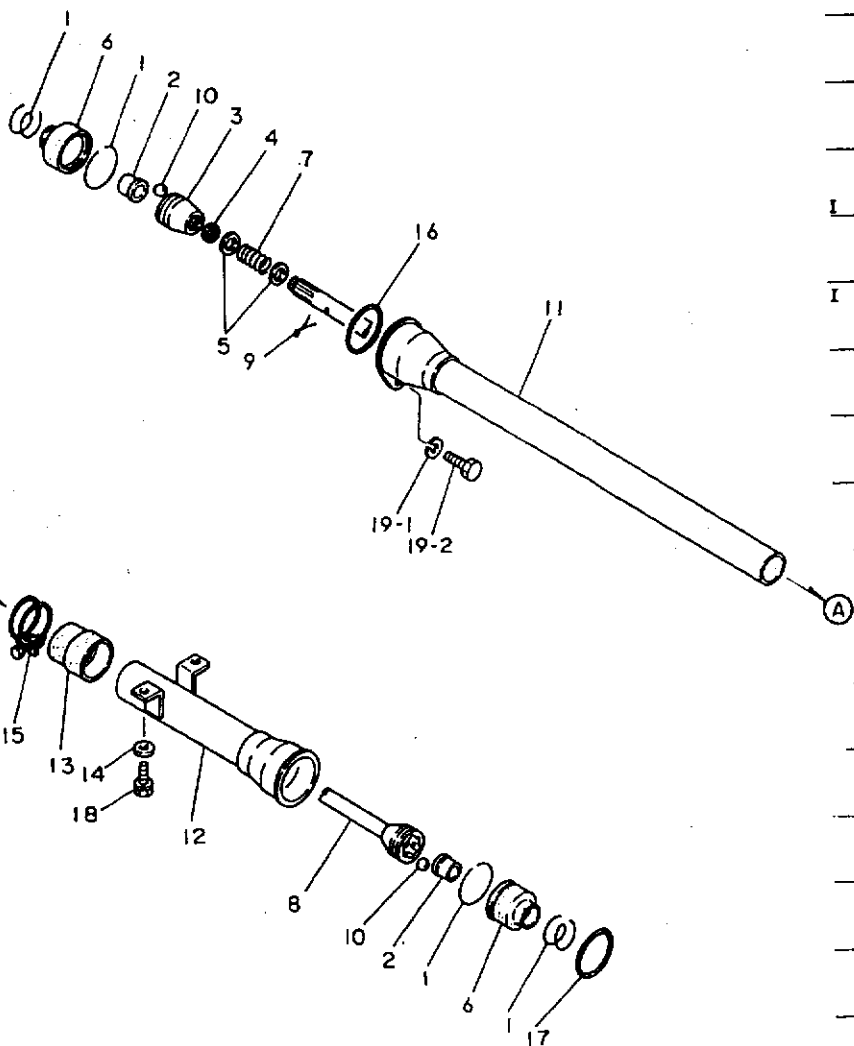

26. プロペラシャフト

26. プロペラシャフト

83.06.17

(A)=YM1810
(B)=YM1810D
(C)=
(D)=

-----+
I 1C09 I
I(1C01)I
+-----+
NPC-1278

図号 NO.	レベル 0	フロンパシコウ	フロン メイ	---コク--- (A)(B)(C)(D)	I P/U A R
1	.	194150-51620	ワイヤ-スクリュー B	4	1
2	.	194191-13270	スリ-フ	2	2
3	.	194191-13331	カツリング B	1	1
4	.	194191-13340	スライディング フォット	1	1
5	.	194191-13350	スリ-フ 20.5X30X16	2	2
6	.	194191-13370	コック-フ	2	1
7	.	194311-13360	チンヨウスリング	1	1
8	.	194431-13300	フロンパシコウ CMP	1	1
9	.	22417-400400	ワロン 4X60	1	10
10	.	24190-100001	コック 5/16	12	10
11	*	194421-14610	シャフトカハ-(マ)	1	1
I 11-1	.	194511-14610	シャフトカハ-(マ)	1	R 1
			(B=FXXXXX)		
12	.	194421-14640	シャフトカハ-(ク)	1	1
13	.	194311-14650	シャフトカハ-フ	1	1
I 14	.	22137-080000	ワロン 8	2	Z 10
			(B=FXXXXX)		
15	.	23010-050000	ホ-スハフト 50	1	10
16	.	24321-000600	リング G60	1	5
17	.	24321-000600	リング G60	1	5
18	.	26013-080162	ホ-スハフト(B 8X16)	2	20
19	.	22217-100000	ハネツカ 10	1	100
20	.	26126-100162	コックホ-スハフト 10X16	1	2