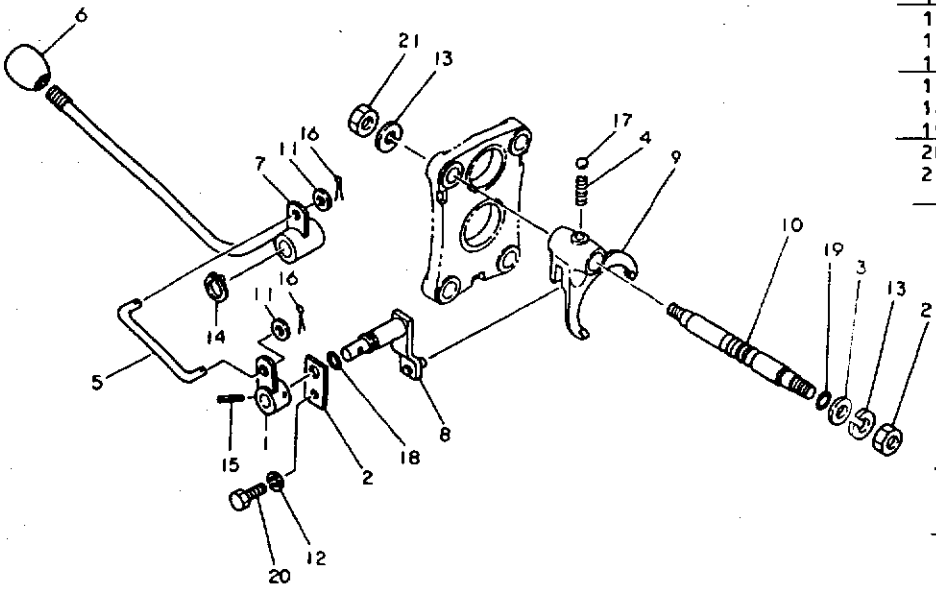

47. P . T . O 変速

+-----+
I 1016 I
I (1001) I
+-----+
NPC-1278

47. P . T . O 変速

83.06.17
(A)=YM1810
(B)=YM1810D
(C)=
(D)=

ミタシ NO.	シヤク 0	フレンハシコウ	フレンメイ	----- (A)(B)(C)(D)	I	P/U	A	R
1	.	194150-27732	PTOチェンジア-ム	1 1				1
2	.	194150-27760	キ-フア-レ-ト	1 1				1
3	.	194150-27870	ワシヤ 16X26X2	1 1				1
4	.	194310-27180	スワ-リンク 22.2	1 1				1
5	.	194420-27720	ワシヤ (PTOチェンジア-ム)	1 1				1
6	.	194420-27810	ワシヤ (PTO)	1 1				1
7	.	* 194430-27560	PTOチェンジア-ム	1 1				1
I 7- 1	.	194430-27561 (A=FXXXXX) (B=FXXXXX)	PTOチェンジア-ム	1 1		N		1
8	.	194430-27570	ワシヤ-ム (PTO)	1 1				1
9	.	194430-27640	ワシヤ-ム (PTO)	1 1				1
10	.	194430-27660	ワシヤ-ム (PTO)	1 1				1
11	.	22137-100000	ワシヤ 10	2 2				20
12	.	22217-080000	ワシヤ 8	1 1				50
13	.	22217-160000	ワシヤ 16	2 2				20
14	.	22242-000200	ワシヤ 20	1 1				20
15	.	22351-060032	ワシヤ 6X32	1 1				5
16	.	22417-250180	ワシヤ 2.5X18	2 2				10
17	.	24190-100001	ワシヤ 5/16	1 1				10
18	.	24311-000160	ワシヤ P-16	1 1				5
19	.	24341-000160	ワシヤ S16	1 1				10
20	.	26116-080162	ワシヤ 8X16	1 1				10
21	.	26736-160002	ワシヤ 16	2 2				5