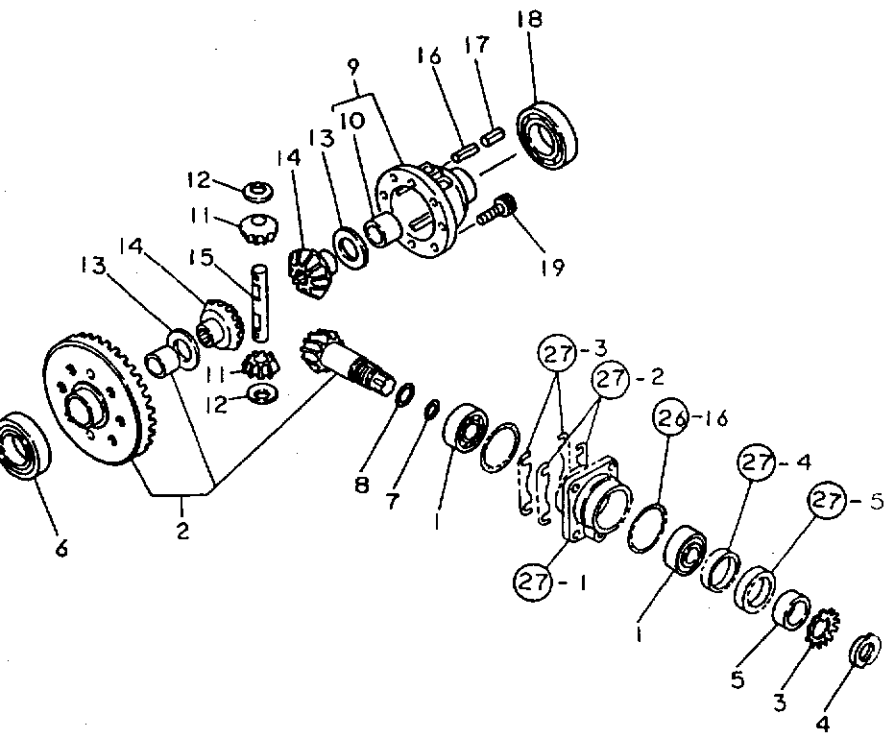

25. リングギヤ

↑-----↑
I 1C08 I
I (1C01) I
↑-----↑
NPC-1278

25. リングギヤ

83.06.17

(A)=YM1810
(B)=YM1810D
(C)=
(D)=

ミタシ NO.	シヤル 0	フニシハシコウ	フニシ	-----	I P/U A R
				(A)(B)(C)(D)	
1	.	194191-13530	フニシロ-ラフリンク	2	1
2	.	194431-13100	リンクギヤ CMP	1	1
3	.	194431-13130	シヤキツカネ	1	1
4	.	194431-13140	ワツ 30	1	1
5	.	194431-13670	シールカ- 29.7X40X17	1	1
6	.	24101-060094	フニシリンク 6009	1	1
7	.	24311-000210	リンク P-21	1	5
8	.	24321-000250	リンク G25	1	5
9	.	194190-32100	フニシワ-ス シマ	1	1
10	..	194190-31490	マキフツシ	1	1
11	.	194740-10850	フニシヒニシ	2	1
12	.	194740-10870	フニシヒニシライ	2	2
13	.	194740-10880	サイトギヤライ	2	1
14	.	194190-31510	フニシサイトギヤ	2	1
15	.	194420-31820	フニシヒニシシヤ	1	1
16	.	22351-040025	ロ-ルヒシ 4X25	1	10
17	.	22351-080018	ロ-ルヒシ 8X18	1	10
18	.	24101-060094	フニシリンク 6009	1	1
19	.	26450-080182	6009フニシリンク 8X18	6	10