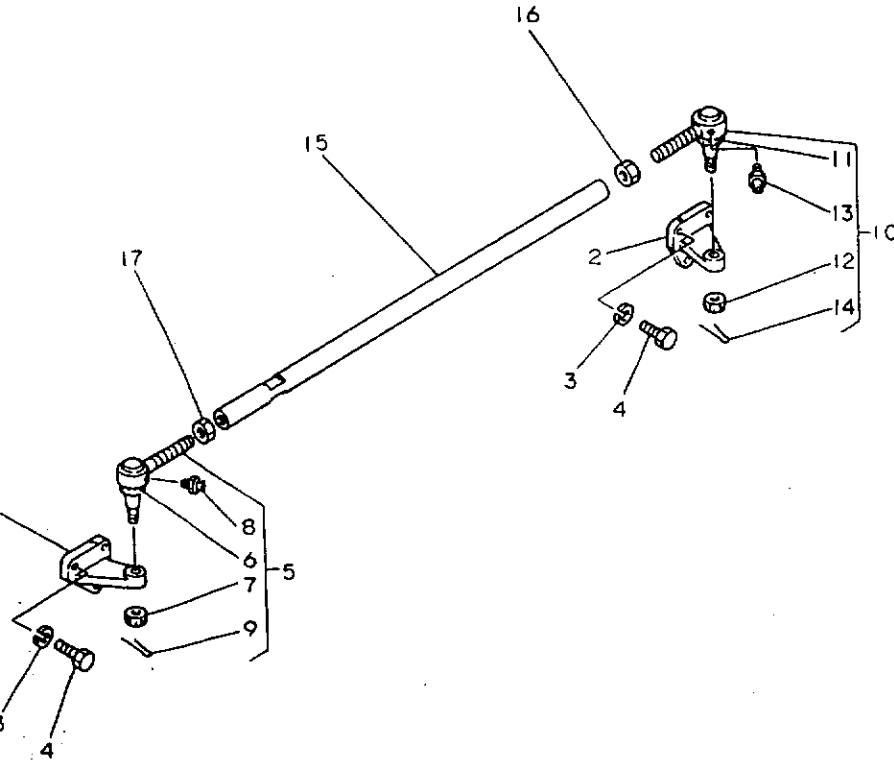

23. ナックルアーム

++++++
I 1C06 I
I (1C01) I
+-----+
NPC-1278

23. ナックルアーム

83.06.17
(A)=YM1810
(B)=YM1810D
(C)=
(D)=

ミツウ NO.	シベ NO.	フ NO.	フ NO.	----- (A)(B)(C)(D)	I P/U A R
1	.	194311-12110	ナックルアーム L	1	1
2	.	194311-12210	ナックルアーム R	1	1
I 3	.	22217-100000	ナックルアーム (B=FXXXXX)	6	Z 100
4	.	* 26116-100282	ボルト 10X28	6	10
I 4-1	.	26013-100282	ボルト (B 10X28 (B=FXXXXX)	6	N 5
5	.	794730-57122	タイロッドエンド シグマ RL	1	1
6	..	194730-57220	ナックルピン	1	1
7	..	194730-57241	ミソツキナット 11	1	1
8	..	* 194730-57411	クワリソックス M17	1	2
I 8-1	..	24761-060000	クワリソックス MT6X1 (B=FXXXXX)	1	N 5
9	..	22417-300250	ワシロン 3X25	1	10
10	..	794730-57132	タイロッドエンド L R コンプレット	1	1
11	..	194730-57220	ナックルピン	1	1
12	..	194730-57241	ミソツキナット 11	1	1
13	..	* 194730-57411	クワリソックス M17	1	2
I 13-1	..	24761-060000	クワリソックス MT6X1 (B=FXXXXX)	1	N 5
14	..	22417-300250	ワシロン 3X25	1	10
15	.	194311-12310	タイロッド	1	1
16	.	194990-22830	6角ナット M17	1	1
17	.	194990-22840	6角ナット M17	1	1