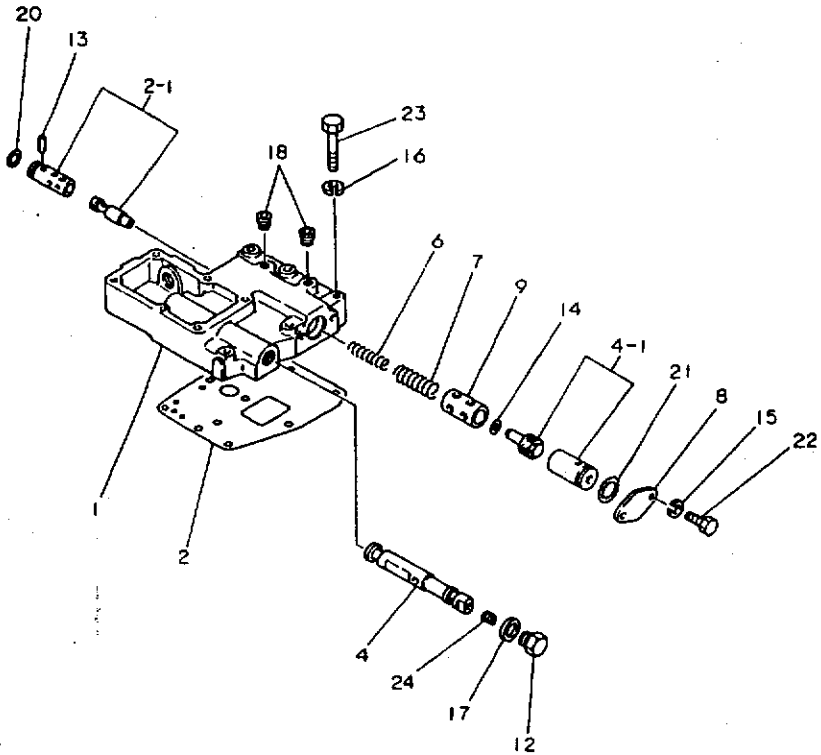

38. レギュレータ

-----+  
 | 1007 |  
 | (1001) |  
 -----+  
 NPC-1278

38. レギュレータ

83.06.17  
 (A)=YM1810  
 (B)=YM1810D  
 (C)=  
 (D)=

ミクス NO.	シリアル NO.	部品名	数量	備考	単位	備
			-----+----- I P/U A R			
			(A)(B)(C)(D)			
1	194420-24500	レギュレータケース	1	1		1
2	194300-24511	ハブキム(レギュレータ)	1	1		1
2A	794430-24520	リリ-フハブキムシクミ	1	1		1
4	194310-24520	ハブキム(レギュレータ)	1	1		1
4A	794430-24600	DRVハブキムシクミ	1	1		1
6	194300-24540	スプリング(DRVリリ-フ)	1	1		1
7	194300-24550	スプリング(DRV)	1	1		1
8	194300-24571	エント-プレート	1	1		1
9	194300-24580	ホルダ(DRVSP)	1	1		1
12	194310-24660	ロツカクフ-5ク M18	1	1		1
13	194310-24720	アイコウヒ-ン	1	1		1
14	194310-24920	シム0.5(リリ-フキムシクミ)	2	2		1
15	22217-060000	ハネサカネ 6	2	2		10
16	22217-080000	ハネサカネ 8	5	5		50
17	23414-180000	トツカクハブキム 18	1	1		10
18	23871-010000	フ-ハブキムPT1/8	2	2		5
20	24341-000140	リング S14	1	1		10
21	24341-000250	リング S25	1	1		10
22	26116-060122	ホルダ 6X12	2	2		30
23	26116-080452	ホルダ 8X45	5	5		10
24	26911-080082	トメネツ(ヒラ 8X8)	1	1		10