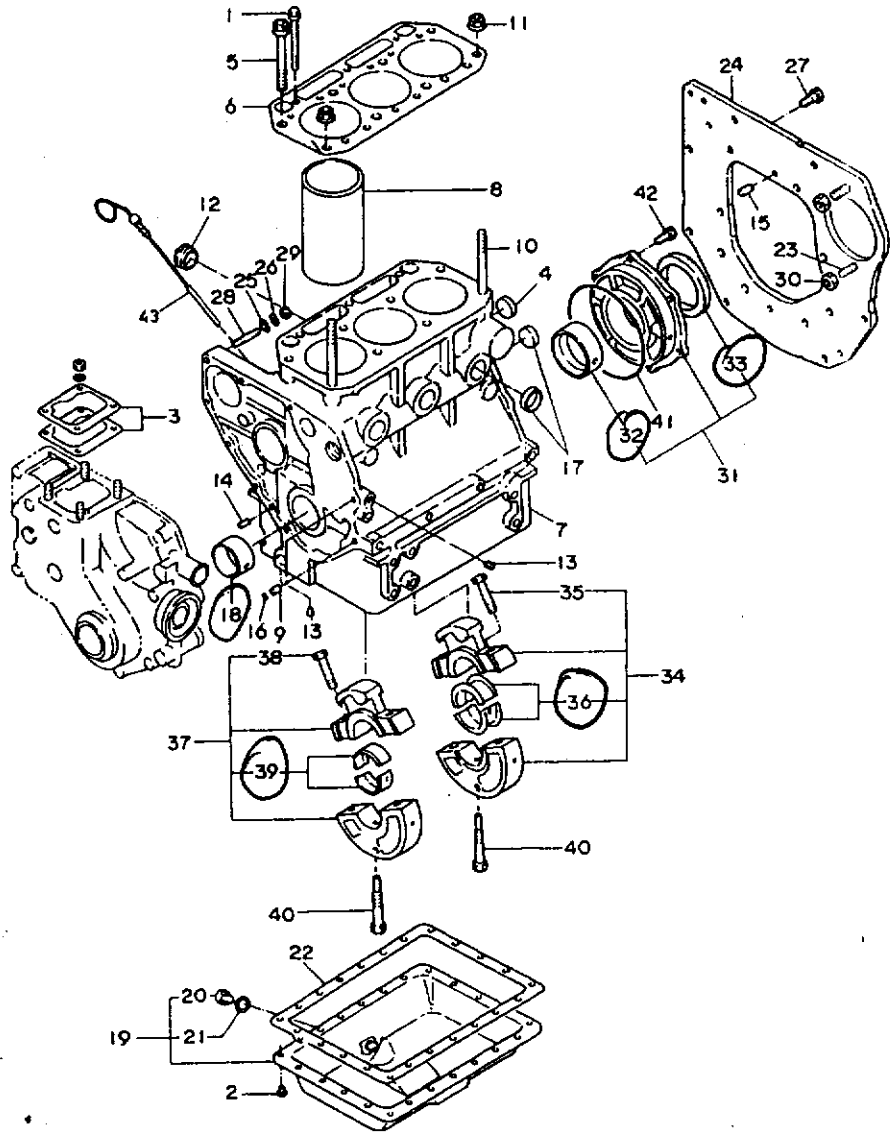

1. シリンダブロック

-----+
I 1A06 I
I (1A05) I
+-----+
NPC-1278

1. シリンダブロック

83.06.17
(A)=3T75H
(B)=
(C)=
(D)=

ミタシ NO.	シリアル NO.	パホン NO.	パホン 名	----- I P/U A R (A)(B)(C)(D)
1	.	* 121450-01231	ヘッドボルト(C)	3
I 1- 1	.	129350-01230 (A=EXXXXX)	ヘッドボルト C	3 N
2	.	121450-01710	オイルパントリツクボルト	23
3	.	121450-01951	シム CMP(チヨクセイシキ)	1
4	.	121450-01990	ワッパ27*92 30	1
5	.	121550-01200	ヘッドボルト A	6
6	.	121550-01330	ヘッドカスケツト	1
7	.	721551-01560	シリンダブロック ASSY	1
8	..	121551-01100	シリンダライフ	3
I 9- 1	..	124085-01900 (A=EXXXXX)	カイト(オリツク)	2
10	..	121450-01210	ヘッドボルト(B)	2
11	..	121450-01220	ナツト(ヘッドボルト)	2
12	..	* 121750-01920	ワッパ NPTF1	2
I 12- 1	..	171051-01921 (A=EXXXXX)	ワッパ NPTF1	2 R
13	..	124060-01050	ワッパ	8
14	..	22312-080160	アイコウピソ 8X16	1
15	..	22312-080160	アイコウピソ 8X16	2
16	..	24311-000100	オリツク P10	2
17	..	27241-300000	ワッパワッパ 30	5
18	..	121550-02100	メインメタル	1
19	..	721551-01560	オイルパント ASSY	1
20	..	101104-55080	ドリレンスキワッパ(M12)	1
21	..	43400-500450	ハツキン	1
22	..	121575-01750	ハツキン(オイルパント)	1
23	.	124450-01610	トリツクボルト(セルモータ)	2
24	.	129350-01600	マウンチンクフランシ	1
25	.	22137-080000	ワッパ 8	4
26	.	22212-080000	ハツキンワッパ 8	4
27	.	* 26116-100222	ボルト 10X22	10
I 27- 1	.	26106-100222 (A=EXXXXX)	ワッパボルト 10X22	10 N
28	.	26216-080302	ウエコミボルト 8X30	4
29	.	* 26716-080002	6カクナツト M8(6T)	4
I 29- 1	.	26366-080002 (A=EXXXXX)	ナツト 8	4 N
30	.	26716-120002	ナツト 12	2
31	.	721550-02500	メタルワッパ シム	1
32	..	121550-02110	メインメタル	1
33	..	121551-02220	オイルパント(メタルワッパ)	1
34	.	721550-02610	センターメタルワッパ(オイルワッパ)	1
35	..	121250-02070	ボルト(センターメタルワッパ)	2
I 35- 1	..	129350-02070 (A=EXXXXX)	ボルト(センターメタルワッパ)	2 S
36	..	721550-02800	センターメインメタル(オイルワッパ)	2
37	..	721550-02620	センターメタルワッパ(オイルワッパ)	1
38	..	121250-02070	ボルト(センターメタルワッパ)	2
I 38- 1	..	129350-02070 (A=EXXXXX)	ボルト(センターメタルワッパ)	2 S
39	..	721550-02810	センターメインメタル(オイルワッパ)	2
40	.	121550-02300	ワッパボルト(センターメタル)	2
41	.	24341-001350	オリツク S135	1

** ワッパ **

N008036