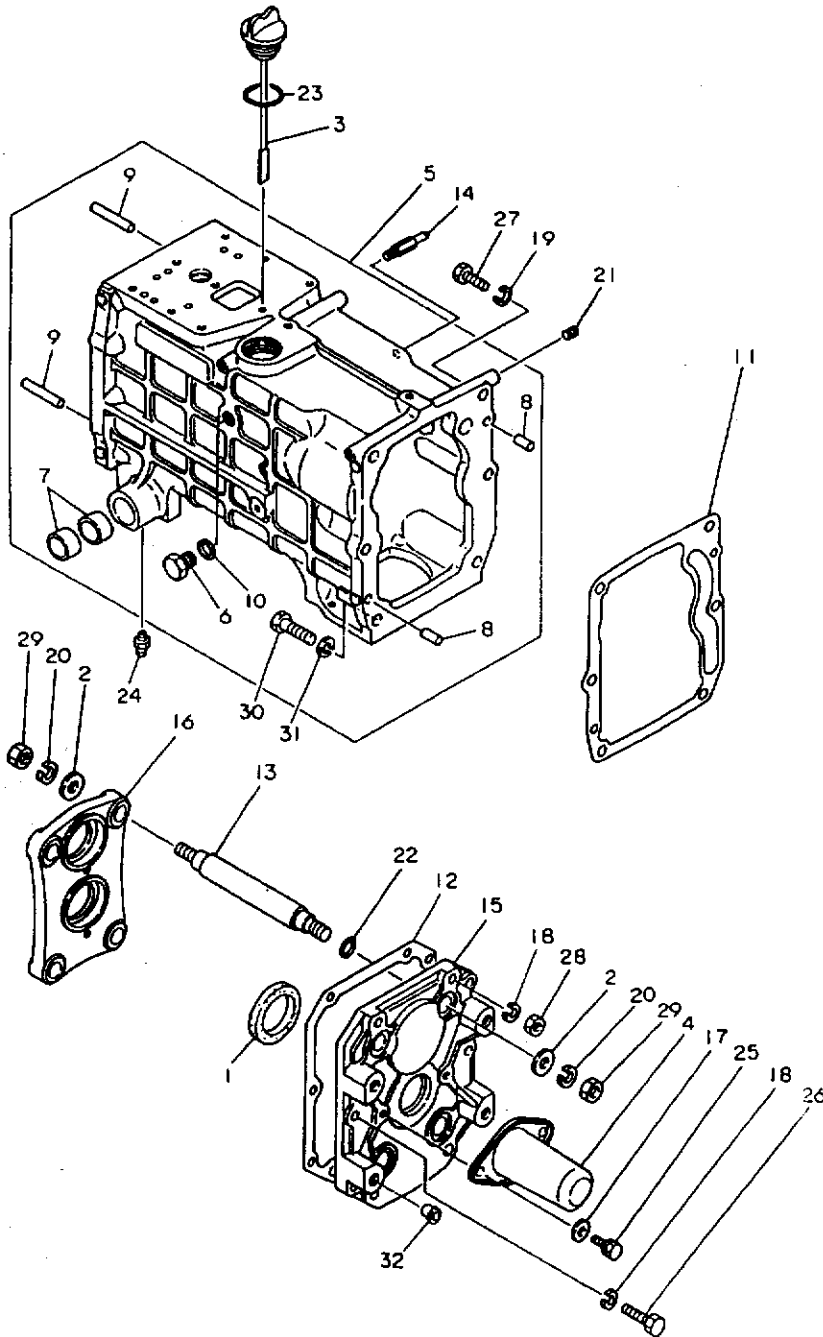

36. ミッションケース

36. ミッションケース

83.06.17

(A)=YM1810
(B)=YM1810D
(C)=
(D)=

+-----+
1 1005
1 (1001)
+-----+
NPC-1278

ミ シ ヨ ン ケ ー ス N O.	シ リ ヤ ル の フ レ ー ム N O.	フ レ ー ム N O.	パ ー ツ N O.	ク ラ ス I P U A R (A)(B)(C)(D)
1	194130-26350	アイソ-ル	TC42609	1 1
2	194150-27870	ワッシャ	16X26X2	6 1
3	194190-24290	ワッシャ	M33X157	1 1
4	194190-26860	PTO	シャフトカハ-	1 1
5	194420-24101	ミッション-ス	CMP	1 1
6	194312-46750	6D27*52	PF3/8	1 1
7	194740-06080	ワッシャ(ワッシャ)		4 1
8	22312-100180	ワッシャ	10X18	2 5
9	22312-100500	ワッシャ	10X50	2 2
10	23414-170022	トウパツキン	17	1 20
11	194420-24120	ハツキン(ミッション-ス)		1 1
12	194420-24360	ハツキン(シャフトカハ-)		1 1
13	194420-24380	ワッシャ(PTO)		3 1
14	194420-27420	クリ-フ-ロツク	ホ-ルト	1 1
15	194430-24350	ミッション-ス	シャフトカハ-	1 1
16	194430-24370	ワッシャ(PTO)		1 1
17	22137-080000	ワッシャ	8	2 10
18	22217-120000	ハネワッシャ	12	6 50
19	22217-120000	ハネワッシャ	12	4 50
20	22217-160000	ハネワッシャ	16	6 20
21	23871-010000	ワッシャ	PT1/8	1 5
22	24311-000160	ワッシャ	P-16	3 5
23	24341-000320	ワッシャ	S32	1 10
24	24761-010000	クリ-フ-ロツク	ワッシャ-M6F	2 5
25	26013-080122	ワッシャ(B)	8X12	2 10
26	26116-120352	ワッシャ	12X35	2 10
27	26116-120352	ワッシャ	12X35	4 10
28	26716-120002	ワッシャ	12	4 10
29	26736-160002	ワッシャ(ボツ)	16	6 5
30	194361-24140	ワッシャ	12X40(11T)	2 W 1
31	194274-13580	ワッシャ	ワッシャ 12 (B=FXXXXX)	2 W 2
32	194450-11190	ワッシャ	ワッシャ 15	4 1