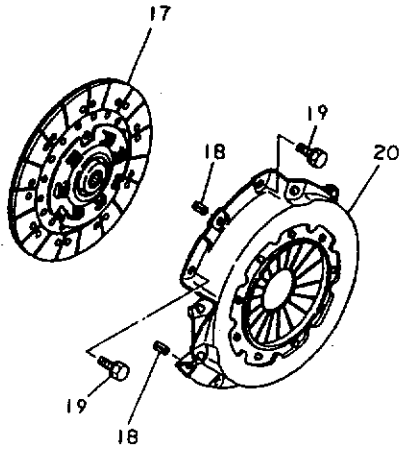

33. クラッチハウジング

↑-----↑  
 | 1D02 |  
 | (1D01) |  
 ↑-----↑  
 NPC-1278

33. クラッチハウジング

83.06.17  
 (A)=YM1810  
 (B)=YM1810D  
 (C)=  
 (D)=

ミタツ NO.	シリアル NO.	フレンハウジング	フレン マイ	-----コク----- I P/U A R (A)(B)(C)(D)			
1	.	194150-21910	スリット 11	8	8		2
2	.	194151-36670	フレン-スリット 11/8	1	1		2
3	.	194420-22610	ボルト (BT 10X65)	2	2		1
4	.	194430-21100	クラッチハウジング CMP	1	1		1
4-1	.	194430-21101	クラッチハウジング CMP (A=F XXXXXX)(B=F XXXXXX)	1	1	S	1
5	..	194130-22280	ワッフル 20X25X25	3	3		1
6	..	194190-22250	スプリングワッフル	2	2		1
7	.	194450-21150	ハウジングスリット	1	1		1
8	.	22137-080000	ワッフル 8	2	2		10
9	.	22217-100000	ワッフル 10	7	7		100
10	.	22217-100000	ワッフル 10	7	7		100
11	.	22217-120000	ワッフル 12	2	2		50
12	.	22351-080018	ローション 8X18	2	2		10
13	.	26116-080122	ボルト 8X12	2	2		10
14	.	26116-100702	ボルト 10X70	2	2		10
14-1	.	194361-22620	ボルト 10X70(8T) (A=F XXXXXX)(B=F XXXXXX)	5	5	S	1
15	.	194197-21160	ボルト 10X115	7	7		1
16	.	26116-120652	ボルト 12X65	2	2		2
17	.	194430-21400	クラッチシャフト	1	1		1
18	.	22351-080018	ローション 8X18	3	3		10
19	.	26013-080162	ボルト (B 8X16)	6	6		20
20	.	794150-21700	フレキシブルプレート	1	1		1
21	.	194430-22110	メンブライシャフト	1	1		1