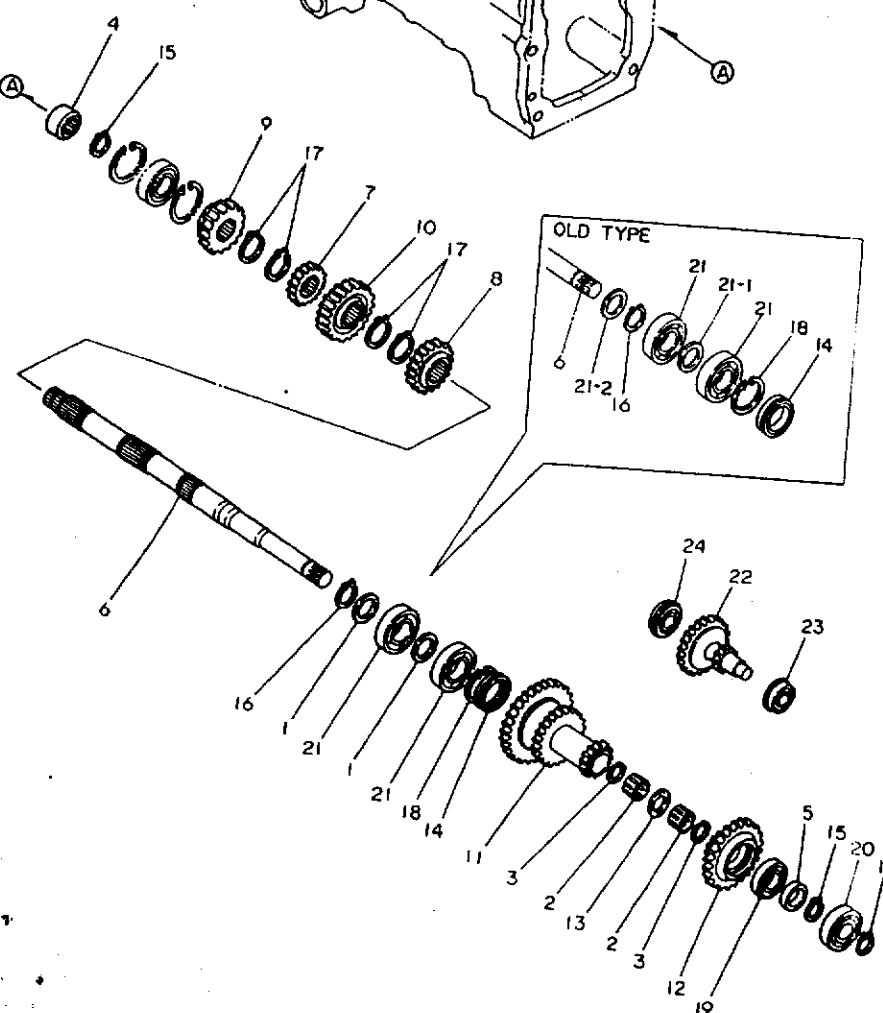

40. メーンシャフト

+-----+  
I 1009 I  
I (1001) I  
+-----+  
NPC-1278

40. メーンシャフト

83.06.17  
(A)=YM1810  
(B)=YM1810D  
(C)=  
(D)=

ミヤジ NO.	品番	名称	寸法	数量	備考	P	U	A	R
				----ヨク---- (A)(B)(C)(D)					
1	194190-26840 (A=F00215)	シャフト	25.5X35X1.6	2		W			1
2	194300-25290	ニート	B 20 24 17	2					1
3	194301-12300	トメワ(ニート)	BR24	2					1
4	194310-25050	カツ	リンク	1					1
5	194312-25220	シャフト	(20X30X9)	1					1
6	194430-25120	メーンシャフト		1					1
6-1	* 194430-25121 (A=F00215)	メーンシャフト		1		S			1
I 6-2	194430-25122 (A=FXXXXX)	メーンシャフト		1			R		1
7	* 194430-25130	メーンギヤ	(21)	1					1
I 7-1	194430-25131 (A=FXXXXX)	メーンギヤ	(21)	1			R		1
8	* 194430-25140	メーンギヤ	(25)	1					1
I 8-1	194430-25141 (A=FXXXXX)	メーンギヤ	(25)	1			R		1
9	* 194430-25150	メーンギヤ	(26)	1					1
I 9-1	194430-25151 (A=FXXXXX)	メーンギヤ	(26)	1			R		1
10	* 194430-25160	メーンギヤ	(30)	1					1
I 10-1	194430-25161 (A=FXXXXX)	メーンギヤ	(30)	1			R		1
11	* 194430-25170	カウンタギヤ		1					1
I 11-1	194430-25171 (A=FXXXXX)	カウンタギヤ		1			R		
12	* 194430-25180	クリフギヤ	(15-36)	1					1
I 12-1	194430-25181 (A=FXXXXX)	クリフギヤ	(15-36)	1			R		1
13	194430-25210	スラストワッシャー	20X32X4	1					1
14	194430-25700	ワッシャー		1					1
15	22242-000190	シフトギヤリンク	19	3					20
16	22242-000250	シフトギヤリンク	25	1					10
17	22292-000260	トメワ	26	4					5
18	22252-000400	アブギヤリンク	40	1					10
19	24101-060044	ボールリンク	6004	1					1
20	24101-062044	リンク	6204	1					1
21	24101-062054	ボールリンク	6205	2					1
21A	194430-25480 (A=F 00215)(B=F 00240)	シャフト	27X35X1.2	1					1
21B	194430-25490 (A=F 00215)(B=F 00240)	シャフト	25.5X35X1	2			Z		1
22	* 194430-25750	アイトリンク	(クリフ)	1					1
I 22-1	194430-25751 (A=FXXXXX)	アイトリンク	(クリフ)	1			R		1
23	24121-062024	ボールリンク	6202NR	1					1
24	24121-062034	ボールリンク	(トメワ)6203N	1					1