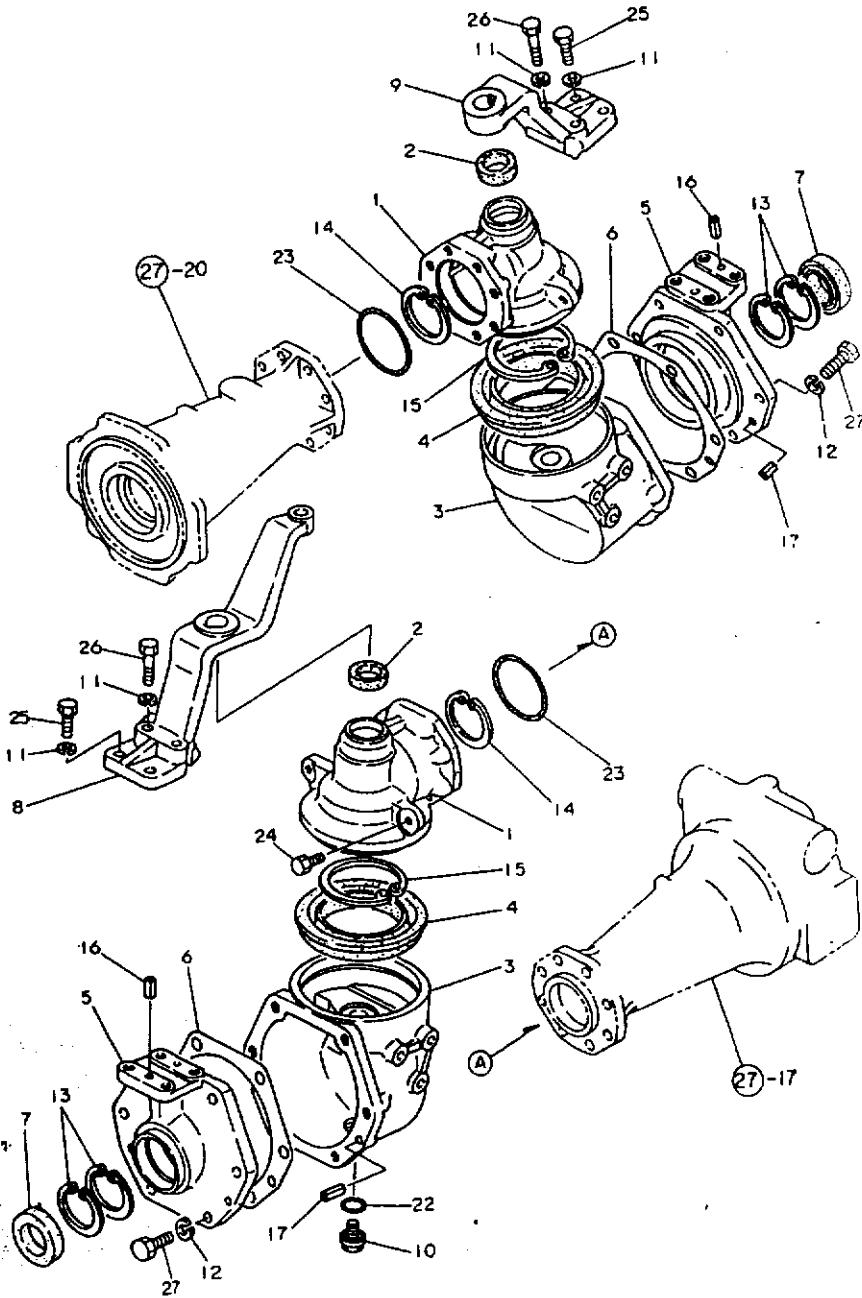

28. フロントギヤケース

28. フロントギヤケース

83.06.17

(A)=YM1810
(B)=YM1810D
(C)=
(D)=

-----+
1 1C11 1
1(1C01)1
-----+
NPC-1278

NO.	品名	数量	単位	備考
1	フロントギヤケース	2		1
2	入力シャフト TC25 40 7	2		1
3	フロントギヤボックス	2		1
4	OS TCS 115 145 13.5	2		1
5	フロントハブリンクケース	2		1
6	ハブリンク(ハブリンクケース)	2		1
7	入力シャフト6Y 506812.5	2		1
8	キングピンジョイントL	1		1
9	キングピンジョイント R	1		1
10	アブタ 14	2		1
11	ハブリンク 10	8		100
12	ハブリンク 12	12		50
I 12- 1	リンクアブタ 12 (B=FXXXXX)	12		N 2
13	ナット 72 68	4		2
14	アブタリンク 72	2		10
15	アブタリンク 100	2		2
16	ローション 8X20	4		10
17	ローション 8X20	4		10
22	リンク P-16	2		5
23	リンク G-70	2		5
24	ナット 10X16	2		10
25	ナット 10X30	4		30
26	ナット 10X45	4		10
27	* ナット 12X35	12		10
I 27- 1	ナット 12X35 (B=FXXXXX)	12		N 1
I 28	ローション 5X20 (B=FXXXXX)	4		W 10