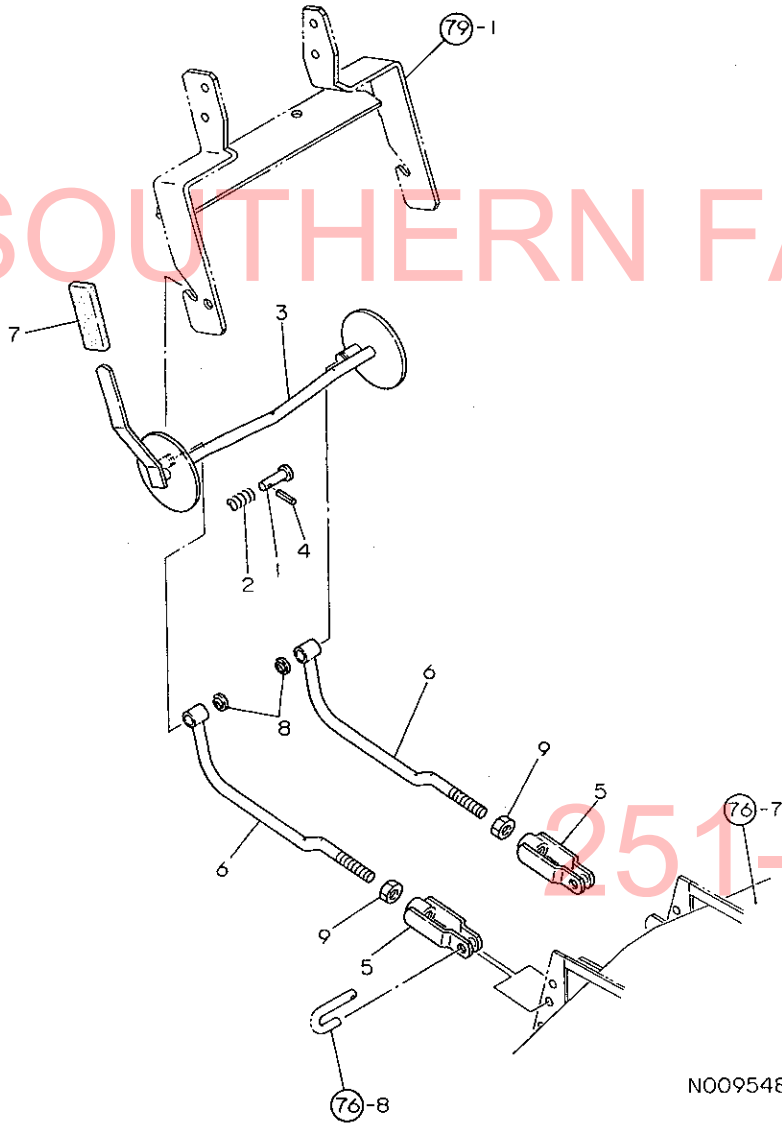

80. ロッドドラフト

+-----+
| 1605 |
| (1F10) |
+-----+
NPC-1548

80. ロッドドラフト

83.06.14

(A)=JD60-KB
(B)=
(C)=
(D)=

ミタツシ NO.	レベル 0	フアレンハンソウ	フアレン メイ	-----コスク----- (A)(B)(C)(D)	I P/U A R
1	.	JM42579	ヒョン(カフラー-	1	1
2	.	JM42578	スフリンク	1	1
3	.	JAM35308	シャフト(ヒョホツツ	1	1
4	.	J34H314	ヒョン 1/4X1-1/4	1	1
5	.	JAM35310	ターンハツツクル	2	1
6	.	JAM35309	ロツトツツラフト	2	1
7	.	JF2948R	クツツツフ(ハント	1	1
8	.	JM40808	リンク	2	1
9	.	197107-17620	ロツクサツツ 3/4-16	2	1

SOUTHERN FARM EQUIPMENT

N009548

N009548