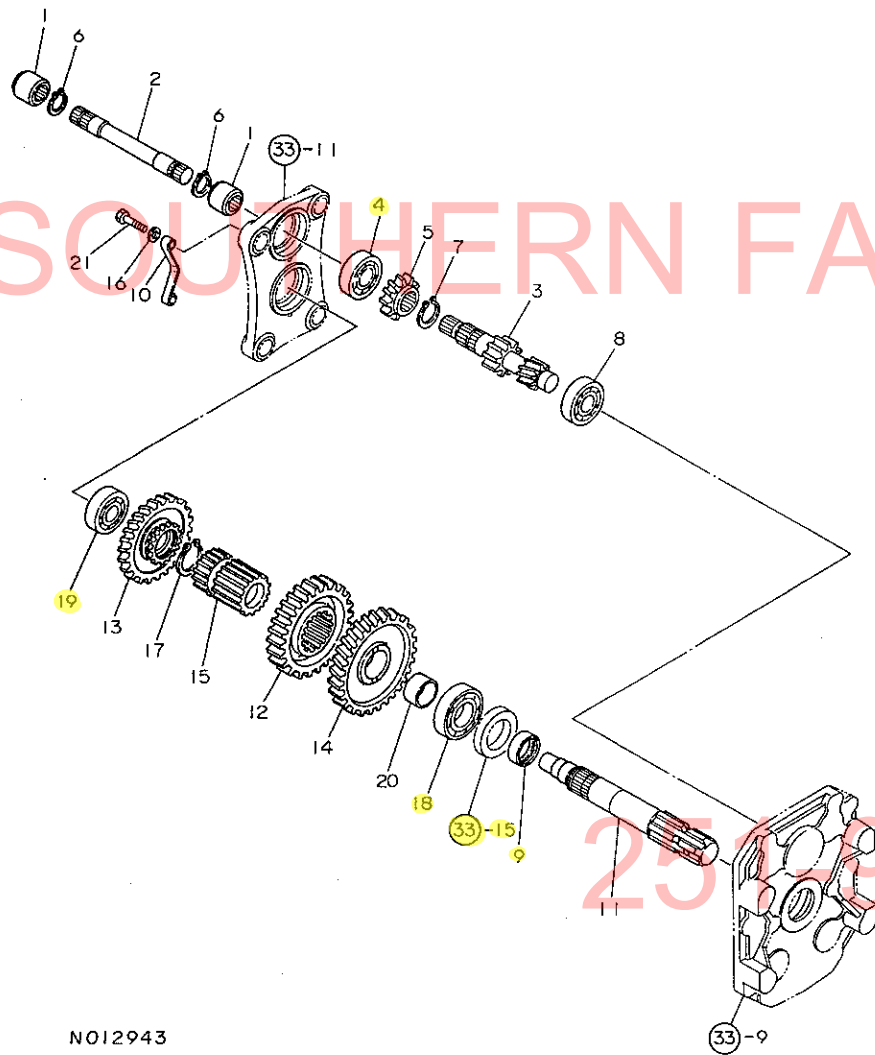

251-957-2857

NO12942

NO12942

40. P.T.O. 駆動シャフト

+-----+  
I 1D01 I  
I (1C07) I  
+-----+  
NPC-1548

40. P.T.O. 駆動シャフト

83.06.14  
(A)=YM1720DG  
(B)=YM1720DPG  
(C)=  
(D)=

ミタツシ NO.	レベル 0	フロンハブコック	フロン メイ	---コク--- I P/U A R			
				(A)	(B)	(C)	(D)
1	.	194310-25050	カツフリング	2	2		1
2	.	194420-25991	コネクティブシャフト	1	1		1
3	.	194510-26110	ピニオンシャフト (PTO)	1	1		1
4	.	194361-26120	ホールヘアリング HR6304	1	1		1
5	.	194510-26120	PTOピニオン (15)	1	1		1
6	.	22242-000200	ショックスタツフリング 20	2	2		20
7	.	22242-000240	ショックスタツフリング 24	1	1		20
8	.	24101-063044	ホールヘアリング 6304	1	1		1
9	.	195040-13320	シールカラー	1	1		1
10	.	194430-26330	イタフリング	1	1		1
11	.	194510-26500	PTOシャフト	1	1		1
12	.	194510-26550	PTOキヤ (33)	1	1		1
13	.	194510-26560	PTOキヤ (48)	1	1		1
14	.	194510-26570	スライキヤ (33)	1	1		1
15	.	194510-26620	スライカラー	1	1		1
16	.	22137-050000	サッカネ 5	2	2		50
17	.	22242-000290	ショックスタツフリング 29	1	1		10
18	.	24101-062064	ホールヘアリング 6206	1	1		1
19	.	24101-063044	ホールヘアリング 6304	1	1		1
20	.	24163-305200	ナイロン 305200	1	1		1
21	.	26116-050304	ホルト 5X30	2	2		20