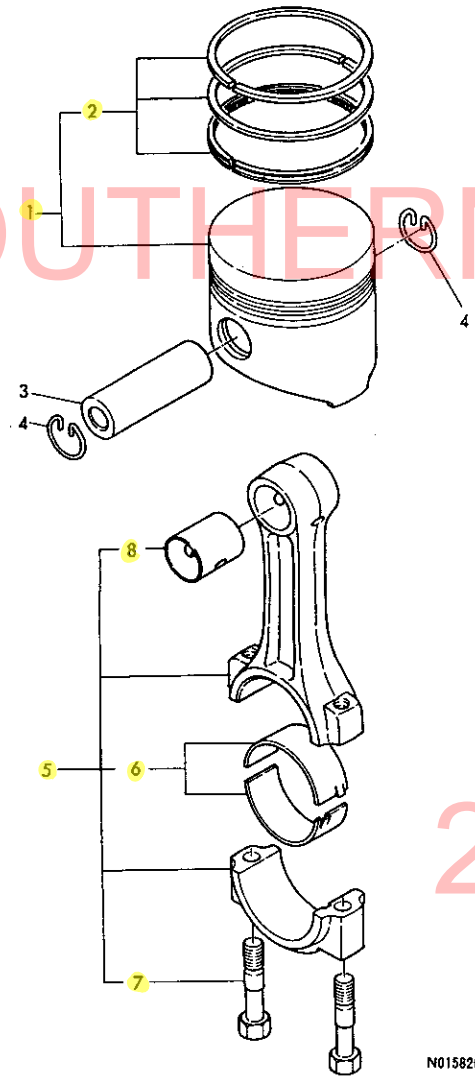

7. ピストン・コネクティングロッド

N015826

+-----+
| 1A13 |
| (1A05) |
+-----+
NPC-1548

7. ピストン・コネクティングロッド

83.06.14
(A)=3T75U-GR
(B)=
(C)=
(D)=

ミタツシ NO.	レベル 0	フニオン番号	フニオン メイ	---コネク--- (A)(B)(C)(D)	I P/U A R
1	.	121467-22090	ピストン CMP	3	1
2	..	721575-22500	ピストンリンク セット	3	1
3	.	105225-22300	ピストンピン	3	1
4	.	105225-22400	サーキットフック (ピストン)	6	1
5	.	705311-23100	コネクティングロッドワシクミ	3	1
6	..	105225-23100	ピストンピンワシクミ	3	1
7	..	105225-23200	ワシクミホルダー	6	1
8	..	705311-23600	クランクピンワシクミ セット	3	1

SOUTHERN FARM EQUIPMENT

251-957-2857