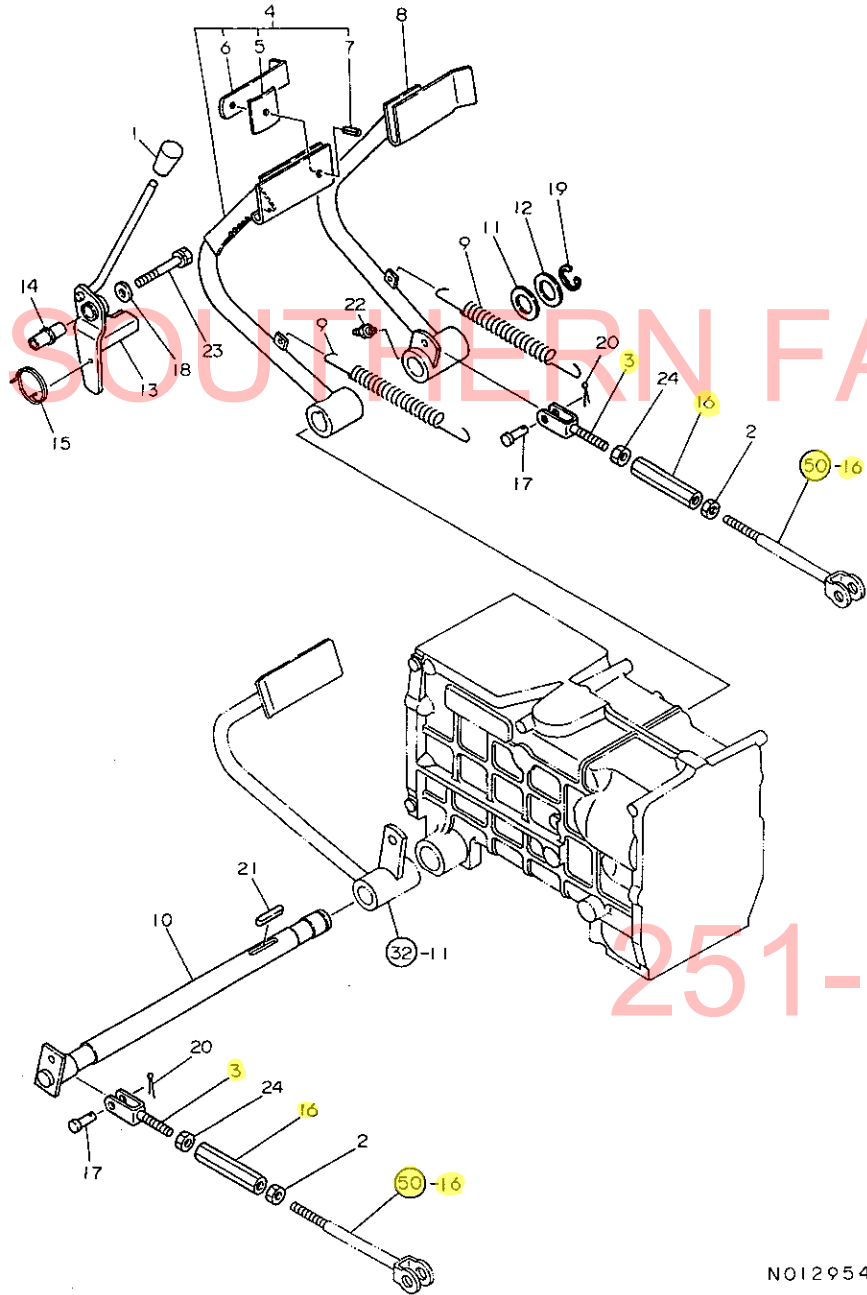

51. ブレーキペダル

+-----+
I 1013 I
I (1006) I
+-----+
NPC-1548

51. ブレーキペダル

83.06.14
(A)=YM1720DG
(B)=YM1720DPG
(C)=
(D)=

ミタマシ NO.	レベル 0	フマシヤンコウ	フマシヤ メイ	----コウ---- I P/U A R			
				(A)	(B)	(C)	(D)
1	.	194150-01190	アクセルレバーノブ	1	1		1
2	.	194150-22480	6カクナツ M10(ヒタリネシ)	2	2		5
3	.	194520-37370	ブレーキロッドRネシ	2	2		1
4	.	194520-37421	ブレーキホタル RCMP	1	1		
5	..	194150-37530	スロ-サ(コネクタ)	1	1		1
6	..	194145-37540	コネクタ	1	1		1
7	..	22352-080018	ローヒン 8X18	1	1		5
8	.	194520-37471	ブレーキホタル RCMP	1	1		
9	.	194312-37510	リターンフオリンク	2	2		1
10	.	194550-37550	シャフト(ブレーキホタル)	1	1		1
11	.	194130-37560	ブレーキホタルシャフトワッシャ	1	1		2
12	.	194150-37570	ブレーキホタルシャフトワッシャ	1	1		1
13	.	194550-37620	ロツクレバー(ブレーキ)	1	1		1
14	.	194550-37670	カラ(ロツクレバー)	1	1		1
15	.	194110-37691	ロツクフオリンク	1	1		1
16	.	194151-37730	ターンハツクル 10X90	2	2		1
17	.	194080-37781	アタマツキヒン	2	2		2
18	.	22137-120000	サッカネ 12	1	1		50
19	.	22272-000190	エカッスナツフオリンク 19	1	1		5
20	.	22417-200300	ワリヒン 2X30	2	2		100
21	.	22512-070400	エイコウキ 7X7X40	1	1		2
22	.	24761-010000	クワリニツフォルA-M6F	1	1		5
23	.	26013-120652	ホルト(B 12X65)	1	1		2
24	.	26716-100002	ナツト 10	2	2		10

251-957-2857