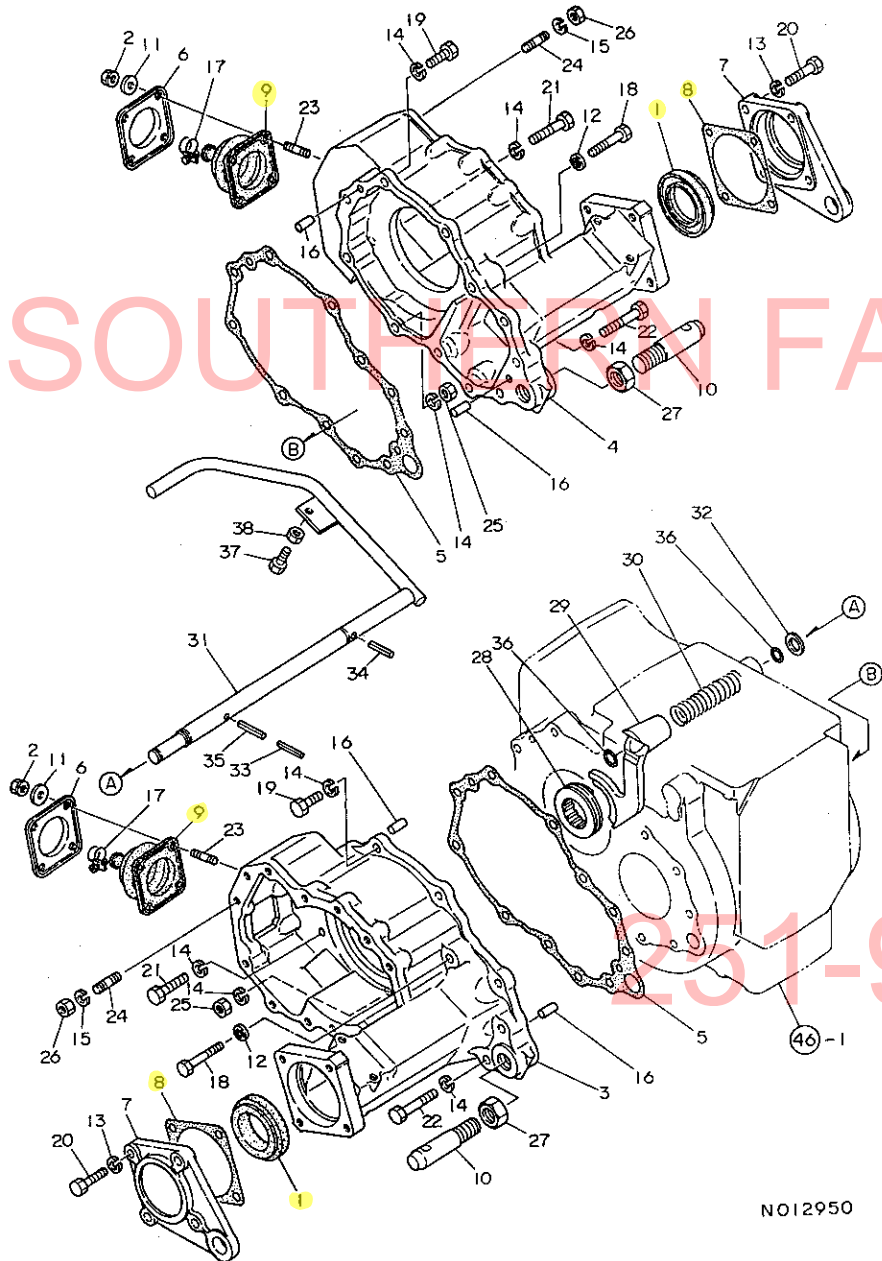

47. リヤハウジング

NO12950

47. リヤハウジング

83.06.14

(A)=YM1720DG
(B)=YM1720DPG
(C)=
(D)=

-----+
I 1D09 I
I (1D06) I
-----+
NPC-1548

ミタツシ NO.	リヤハウジング 0	フロントハウジング フロンメイ	-----コネク----- (A)(B)(C)(D)	I P/U A R
1	.	オイルシールTC6Y 577512	2 2	1
2	.	ゲプス (スハツク) 6	8 8	1
3	.	リヤアクスルハウジング L	1 1	
4	.	リヤアクスルハウジング R	1 1	
5	.	ハツキン(リヤアクスル)	2 2	1
6	.	フーツオサエ	2 2	1
7	.	オイルシールケース	2 2	1
8	.	ハツキン(オイルシールケース)	2 2	1
9	.	フーツ(フーレキ)	2 2	1
10	.	ローアリンクピンチ	2 2	2
11	.	サマカネ(タママル 6)	8 8	10
12	.	シールワッシャ(ホルト 8)	2 2	20
13	.	ハネサマカネ10	8 8	100
14	.	ハネサマカネ10	20 20	100
15	.	ハネサマカネ10	2 2	100
16	.	ハイコウピン 10X14	4 4	5
17	.	ホース ハット 16	2 2	10
18	.	ホルト 8X55	2 2	5
19	.	ホルト 10X30	10 10	30
20	.	ホルト 10X35	8 8	10
21	.	ホルト 10X45	4 4	10
22	.	ホルト 10X55	4 4	5
23	.	ウエコミホルト 6X14	8 8	10
24	.	ウエコミホルト 10X25	2 2	10
25	.	ナツト 10	2 2	10
26	.	ナツト 10	2 2	10
27	.	6カクメナツト 22	2 2	5
28	.	スライダ(チーフロツク)	1 1	1
29	.	ソフトフォーク(チーフロツク)	1 1	1
30	.	リヤ-スワフリンク(チーフロツク)	1 1	1
31	.	ベタル(チーフロツク)	1 1	1
32	.	スルーサ 20X32X3.2	1 1	1
33	.	ロールピン 5X40	1 1	5
34	.	ロールピン 8X32	1 1	10
35	.	ロールピン 8X40	1 1	10
36	.	オリク P-16	2 2	5
37	.	ホルト 8X25	1 1	10
38	.	6カクナツト M8(6T)	1 1	10

NO12950