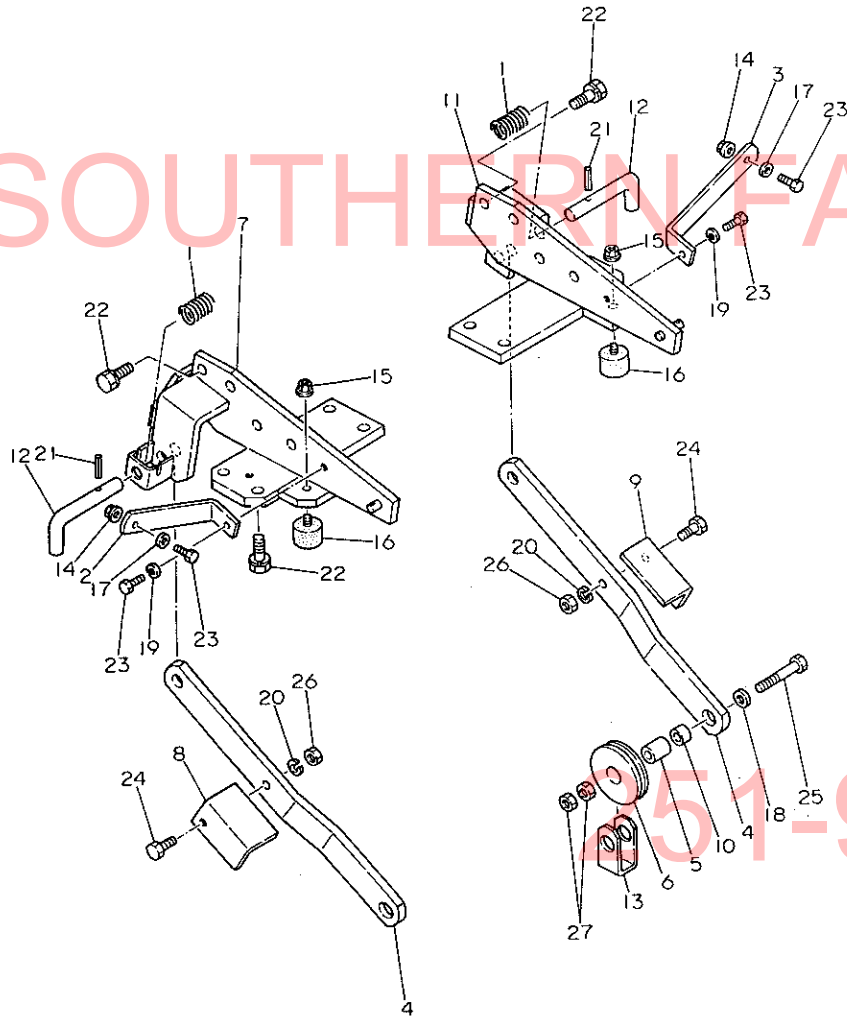

94. アームリヤドラフト

+-----+
I 1H04 I
I (1G08) I
+-----+
NPC-1548

94. アームリヤドラフト

83.06.14
(A)=JD60-KC
(B)=
(C)=
(D)=

ミタツシ NO.	レベル 0	フビシヨウコウ	フビシヨウ メイ	---コウ--- I P/U A R (A)(B)(C)(D)
1	.	197102-16310	SP(クローシ)レバー	2
2	.	197600-17210	スチツフオステ L	1
3	.	197107-17220	スチツフオステ R	1
4	.	197110-17350	リンク(リヤ)	2
5	.	197110-17370	フツツ2(ワイヤ-フーリ)	2
6	.	197600-17380	ワイヤ-フーリ	2
7	.	197107-17400	ドラフトプレートCMP L	1
8	.	197600-17400	スチツハロー L	1
9	.	197600-17410	スチツハロー R	1
10	.	197110-17420	ガラ-(19X10.5X10)	2
11	.	197107-17500	ドラフトプレートCMP R	1
12	.	197107-17610	ロツクピシヨウ 16	2
13	.	197600-18130	ワイヤカイト(ウシロ)	2
14	.	194990-22140	クフラス(コニカル 8)	2
15	.	194990-22140	クフラス(コニカル 8)	2
16	.	194275-63240	クツシヨウコウ	2
17	.	22137-080000	サカサネ(ミカキ 8)	2
18	.	22157-100000	サカサネ(タイマル 10)	2
19	.	22217-080000	ハネサカサネ 8	2
20	.	22217-100000	ハネサカサネ 10	2
21	.	22351-050032	スフリンクピシヨウ 5.0AX 32	2
22	.	26013-120302	ホルト(ハネ12X 30)	8
23	.	26116-080202	ホルト 8X 20	4
24	.	26116-100252	ホルト 10X 25	2
25	.	26116-100652	ホルト 10X 65	2
26	.	26716-100002	ナツト 10	2
27	.	26716-120002	ナツト 12	4

N015847

N015847