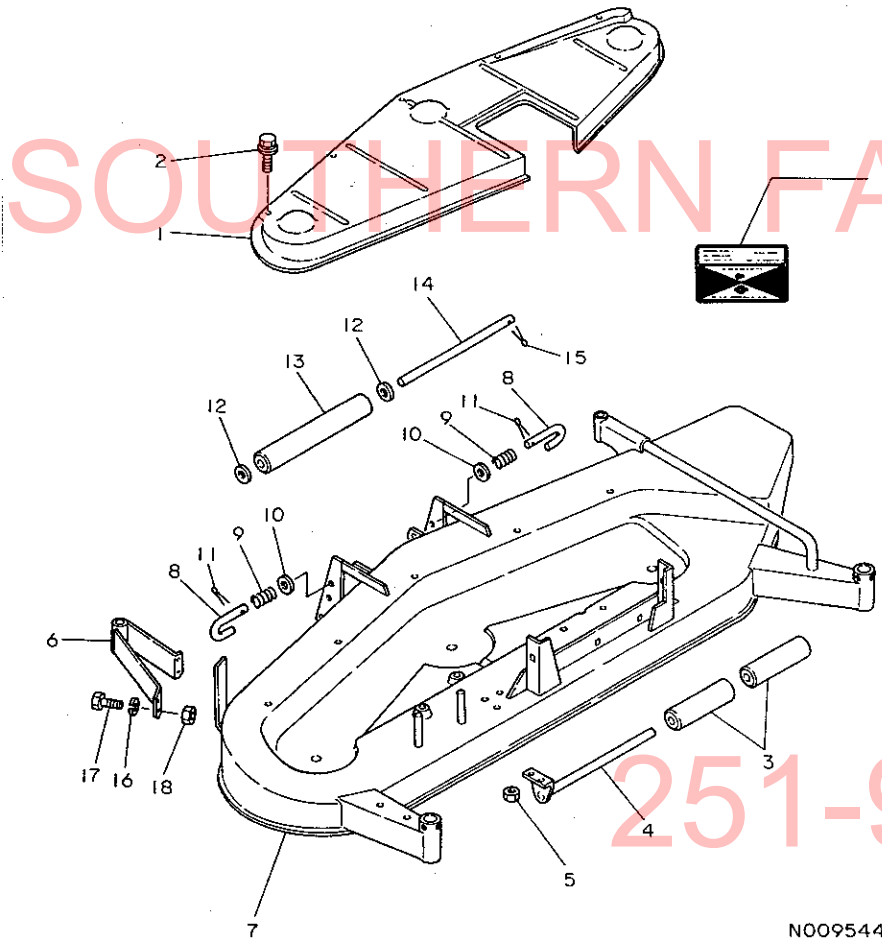

N009542

N009542

76. デ ッ キ

+-----+  
I 1601 I  
I (1F10) I  
+-----+  
NPC-1548

76. デ ッ キ

83.06.14  
(A)=JD60-KB  
(B)=  
(C)=  
(D)=

ミタシ NO.	レベル 0	フレンパソコウ	フレン メイ	----コスク---- I P/U A R			
				(A)	(B)	(C)	(D)
1	.	JM48442	カバー (トライアフフーリ	1			1
2	.	J37H51	スクリュー	9			1
3	.	JM41644	ローラ 177.8MM (リヤ	2			1
4	.	JAM35292	フック (リヤローラ	1			1
5	.	J14H785	ナット	2			1
6	.	197600-15162	ソリフック	1			
7	.	197600-15170	テツキ	1			1
8	.	JM42286	ピオン (フロントドライブ	2			1
9	.	JR26079	スプリング	2			1
10	.	J24H1261	ワッシャー 9/16X1-1/8	2			1
11	.	J11H239	ピオン	2			1
12	.	J24H1375	ワッシャー	2			1
13	.	JM48443	ローラ 304.8MM (フロント	1			1
14	.	JM80776	シャフト	1			1
15	.	J11H284	ピオン 7/32X1-1/2	1			1
16	.	22217-080000	ハネサカネ 8	4			50
17	.	26116-080162	ホルト 8X16	4			10
18	.	26716-080002	6カクナット M8 (6T)	4			10