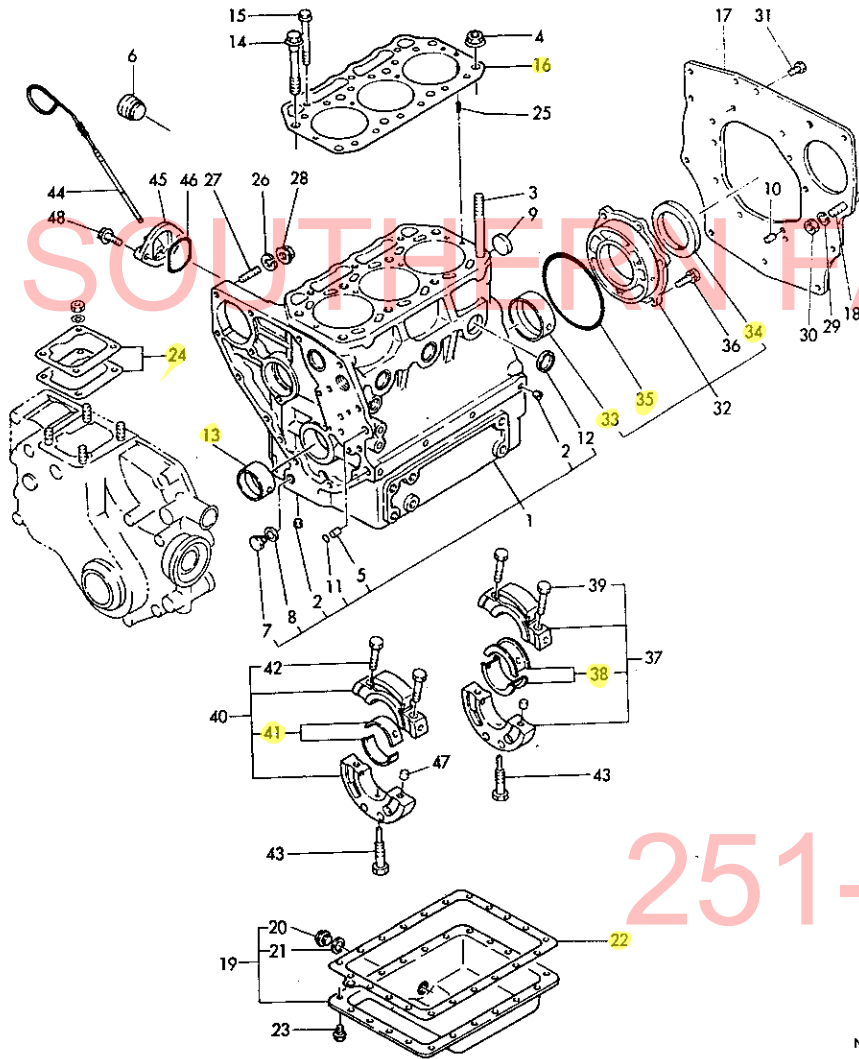

1. シリンダブロック

+-----+
I 1A06 I
I (1A05) I
+-----+
NPC-1548

1. シリンダブロック

83.06.14
(A)=3T75U-GR
(B)=
(C)=
(D)=

ミタツシ NO.	レバール 0	フエシハソコ	フエシ メイ	-----コスク----- I P/U A R (A)(B)(C)(D)
1	.	721471-01560	シリンダフブロック シクミ	1 1
2	..	124060-01050	フオラク	7 1
3	..	121450-01210	ハツトホソルト(B)	2 1
4	..	121450-01220	ナツト(ハツトホソルト	2 1
5	..	105225-01900	カイト(Oリング)	2 1
6	..	171051-01921	フオラク NPTF1	2 2
7	..	121450-01960	6カフオラク(PF1/4	1 1
8	..	121450-01980	ハツキン(13	1 1
9	..	27241-300000	ワカタフオラク 30	1 5
10	..	22312-080160	ハコウピシ 8X16	2 10
11	..	24311-000100	オリソク P10	2 5
12	..	27241-300000	ワカタフオラク 30	5 5
13	..	121450-02100	メインメタル(キヤケス	1 1
14	.	121450-01203	ハツトホソルト(A)	6 1
15	.	129350-01230	ハツトホソルト(C	3 1
16	.	121470-01332	ハツトカスゲツ	1 1
17	.	121470-01601	マウンテインフランシ	1 1
18	.	121450-01650	ホソルト(モタリツケ	2 1
19	.	721450-01540	オイルハソシクミ	1 1
20	..	101104-55080	トレンスキフオラク(M12)	1 1
21	..	43400-500450	ハツキン	1 1
22	.	121000-01750	PK(オイルハソ	1 1
23	.	121450-01710	オイルハソトリツケホソルト	21 1
24	.	121450-01951	シム CMP(チヨウエイシキ)	1 1
25	.	22351-060012	ローピシ 6X12	2 20
26	.	22217-080000	ハネサカネ 8	4 50
27	.	26216-080302	ウエコミホソルト 8X30	4 5
28	.	26366-080002	ツハツキナツ 8	4 4
29	.	22217-100000	ハネサカネ10	2 100
30	.	26706-100002	ナツト 10	2 2
31	.	26106-100202	ツハホソルト 10X 20	10 10
32	.	721450-02500	メタルツ シクミ	1 1
33	..	121450-02110	メインメタル(ホイカ	1 1
34	..	124085-02220	クランクシクオイルシール	1 1
35	.	105225-02040	PK(メタルツ	1 1
36	.	26013-080202	ホソルト(B 8X20	6 10
37	..	721450-02611	センタメタルツ(1)シクミ	1 1
38	..	121450-02160	センタメインメタル(1 CMP	1 1
39	..	121450-02072	ホソルト(センタメタルツ	2 1
40	..	721450-02621	センタメタルツ(2)シクミ	1 1
41	..	121450-02170	センタメインメタル(2 CMP	1 1
42	..	121450-02072	ホソルト(センタメタルツ	2 1
43	.	105225-02300	セツトホソルト(センタメタル	2 1
44	.	121467-34800	ケンツホソ	1 1
45	.	121450-34831	トリツケタライ(ケンツホソ	1 1
46	.	121450-34840	ハツキン(トリツケタライ	1 1
47	.	121450-02050	ハイフオソツク(センタメタルツ	4 1
48	.	26106-080202	ツハホソルト 8X 20	2 1

N015820