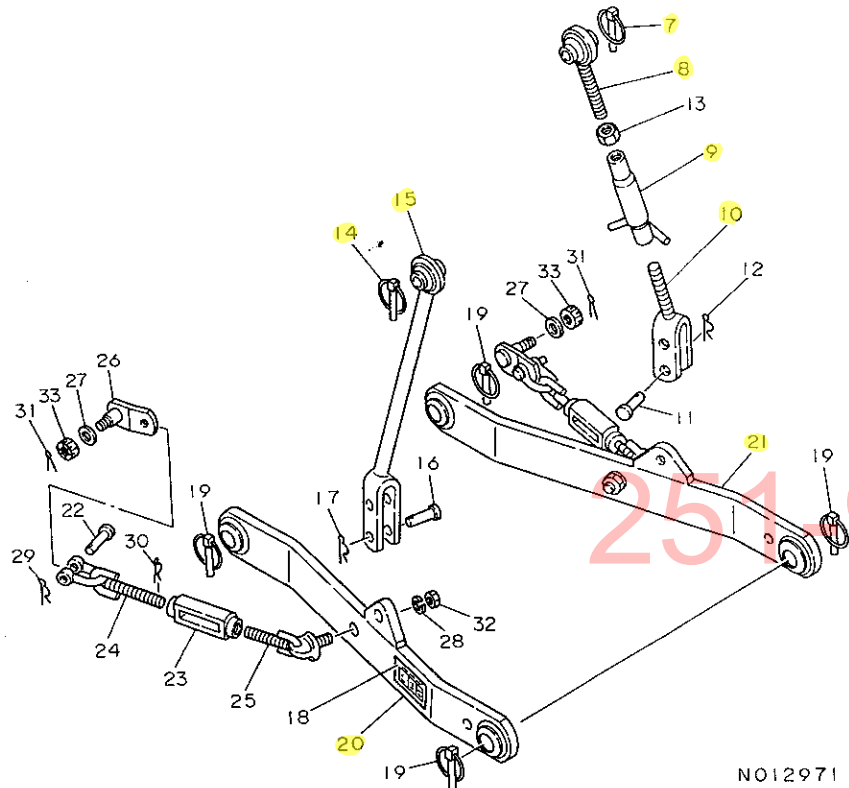

68. トップリンク

68. トップリンク

83.06.14

+-----+  
I 1F08 I  
I (1F01) I  
+-----+  
NPC-1548

(A)=YM1720DG  
(B)=YM1720DPG  
(C)=  
(D)=

ミタツシ NO.	レベル 0	フレンパソコウ	フレン イ	---コウ---			
				(A)	(B)	(C)	(D)
1	.	194130-71140	6カクメナツト M24	1	1		1
2	.	194150-71230	トップリンクピオン	2	2		1
3	.	794130-71260	トップリンクアイボルトL	1	1		1
4	.	794130-71360	トップリンクアイボルトR	1	1		1
5	.	794130-71410	ホソソケットロツクピオン CMP	2	2		5
6	.	194446-71500	ターンパツクル CMP	1	1		1
7	.	794130-71410	ホソソケットロツクピオン CMP	1	1		5
8	.	194420-72210	アイボルト(リフト) CMP	1	1		1
9	.	194430-72230	ターンパツクル(リフトリンク)	1	1		1
10	.	194520-72450	ヨーク(リフトリンク)	1	1		1
11	.	194130-72460	リフトヨークピオン	1	1		2
12	.	22360-140000	スナツフピオン14	1	1		30
13	.	26756-180002	トメナツト 18	1	1		5
14	.	794130-71410	ホソソケットロツクピオン CMP	1	1		5
15	.	194520-72300	リフトリンクL CMP	1	1		1
16	.	194130-72460	リフトヨークピオン	1	1		2
17	.	22360-140000	スナツフピオン14	1	1		30
18	.	194430-65550	メイパソコ(3Pシシ)	1	1		1
19	.	794130-71410	ホソソケットロツクピオン CMP	4	4		5
20	.	194520-73410	OPリンクL CMP	1	1		1
21	.	194520-73450	OPリンクR CMP	1	1		1
22	.	194080-74631	シャツクルピオン SA10	2	2		1
23	.	194150-74670	チエツクチェンターパツクル	2	2		1
24	.	194430-74710	チエツクチェン L CMP	2	2		1
25	.	194420-74800	チエツクチェン CMP	2	2		1
26	.	194150-74911	チエツクチェンピソ	2	2		1
27	.	194150-74920	ワツシヤ	2	2		5
28	.	22217-140000	ハソサカソネ14	2	2		20
29	.	22360-120000	スナツフピオン 12	2	2		10
30	.	22360-200000	スナツフピオン M20	2	2		10
31	.	22417-320360	ワリピオン 3.2X36	2	2		20
32	.	26716-140002	ナツト 14	2	2		5
33	.	26837-160002	ミソツキナツト(ホソ) 16	2	2		5