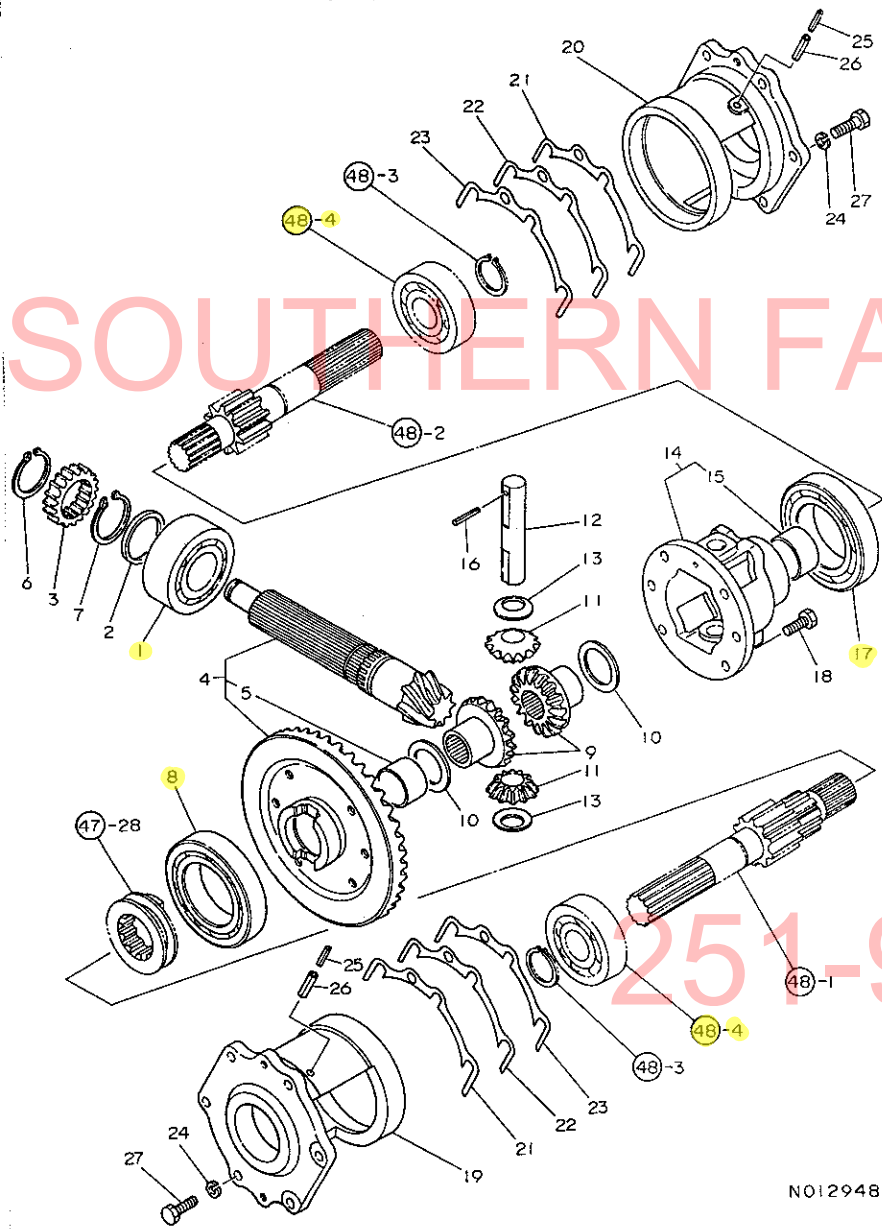

NO12947

NO12947

45. リングギヤ

NO12948

45. リングギヤ

83.06.14

+-----+  
I 1D07 I  
I (1D06) I  
+-----+  
NPC-1548

(A)=YM1720DG  
(B)=YM1720DPG  
(C)=  
(D)=