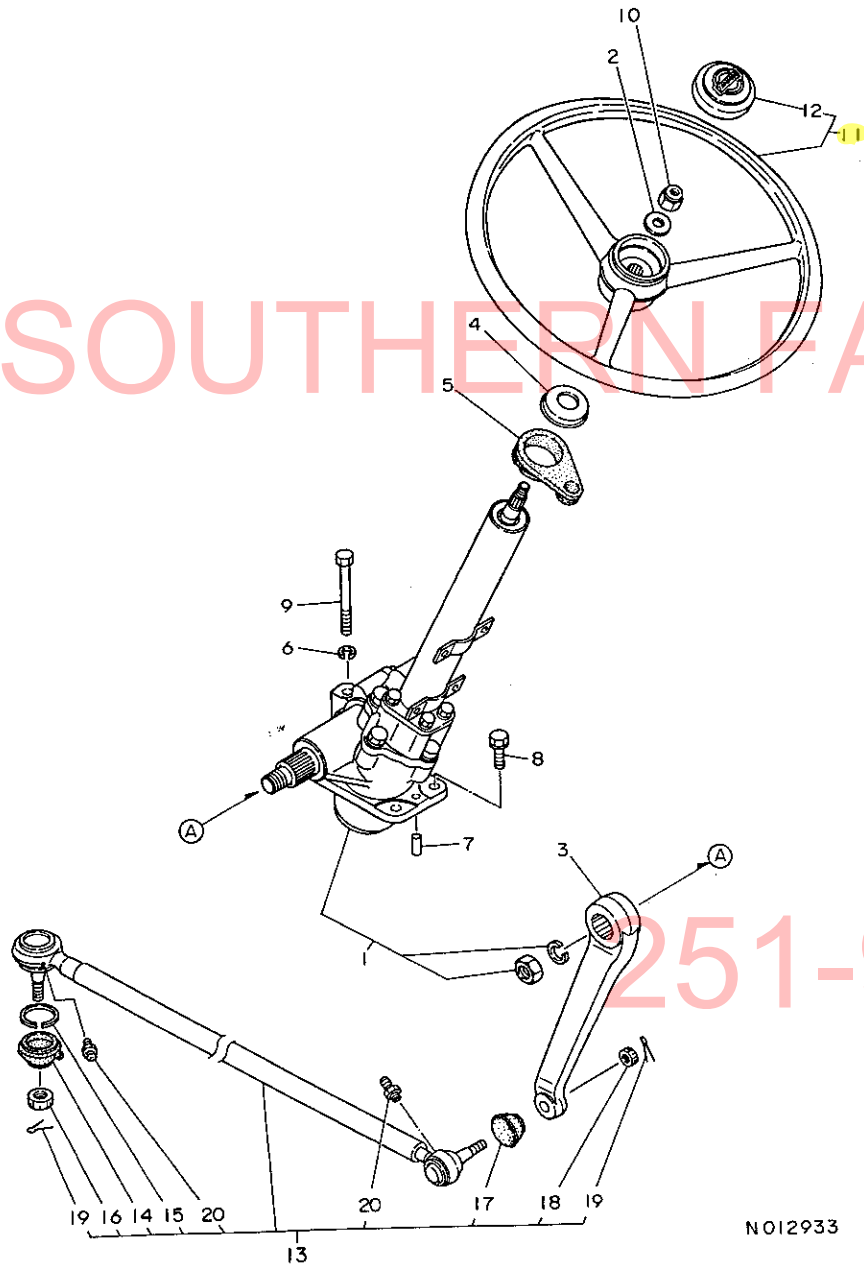

30. ステアリング

+-----+
| 1C06 |
| (1811) |
+-----+
NPC-1548

30. ステアリング

83.06.14
(A)=YM1720DG
(B)=YM1720DPG
(C)=
(D)=

ミタツシ NO.	レベル 0	フベコハンコウ	フベコ メイ	-----コウ----- I P/U A R			
				(A)	(B)	(C)	(D)
1	.	194551-15100	ステアリングキヤ CMP	1			1
2	.	194080-15550	ヒラサカネ	1			5
3	.	194551-15620	ヒョツマンアーム	1			1
4	.	194159-15720	ステアリングコラムカイト	1			1
5	.	194520-56090	クromeツト (ハネル)	1			1
6	.	22217-100000	ハネサカネ10	1			100
7	.	22312-100200	エイコウヒョウ 10X20	2			5
8	.	26013-100302	ホルト (B 10X30)	3			5
9	.	26126-100952	ホルト (コカマ 10X95)	1			2
10	.	26356-120002	ヒナツト (ホソ 12)	1			2
11	.	194420-15700	ステアリングホイール CMP	1			1
12	..	194440-15870	ホイールキヤツフ	1			1
13	..	194513-16100	トラツク"ロツト" CMP	1			1
14	..	194450-12551	タツトカハ-	1			1
15	..	194450-12560	ヒツトシツク	1			1
16	..	194450-16170	ミソツキナツト 14	1			1
17	..	194730-57220	タツトカハ-	1			1
18	..	194730-57241	ミソツキナツト 11	1			1
19	..	22417-320250	ワリヒョウ 3.2X25	2			30
20	..	24761-060000	クワリスニツフオル MT6X1	2			5

251-957-2857

N012933

N012933