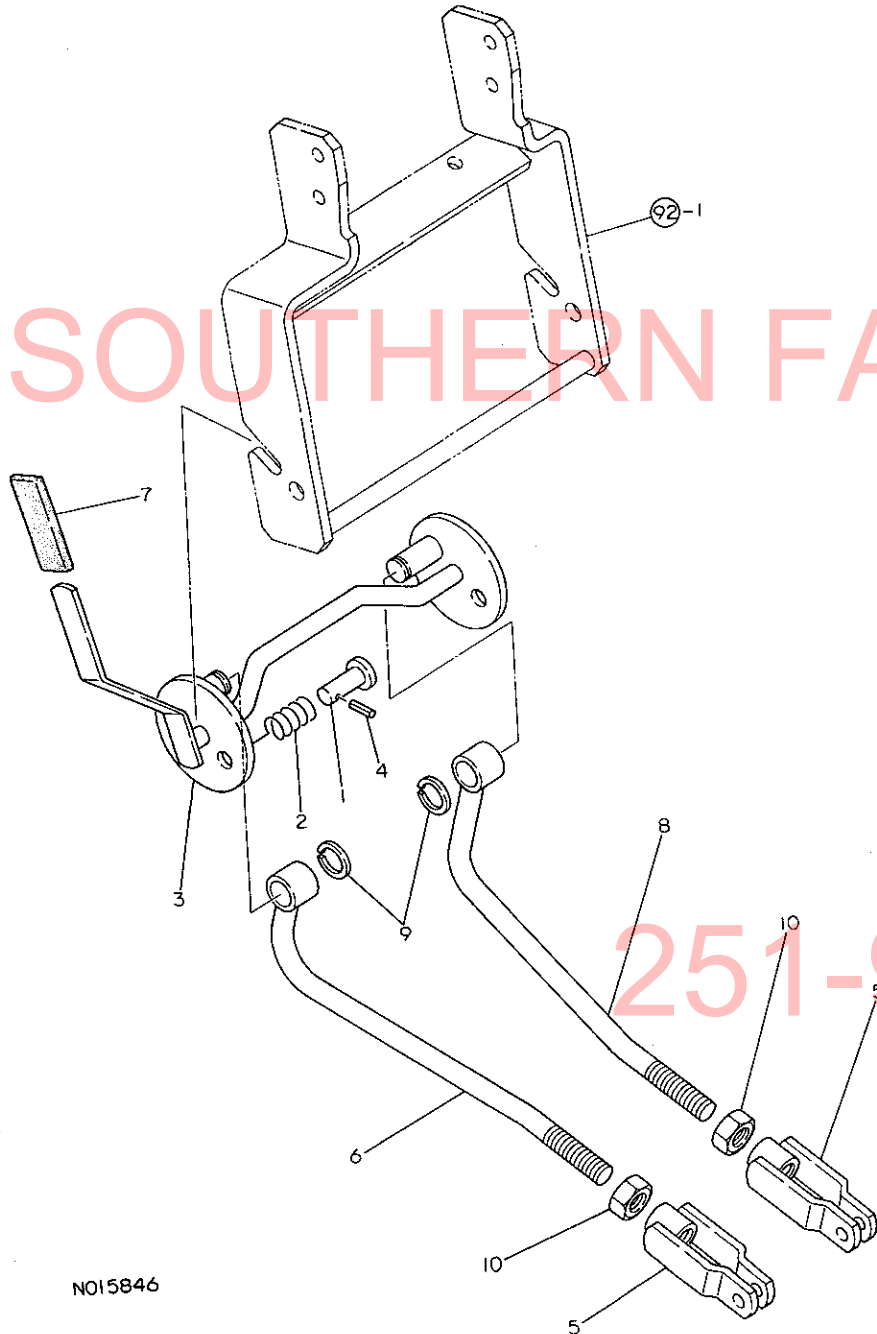

93. ロッドドラフト

+-----+
| 1H03 |
| (1G08) |
+-----+
NPC-1548

93. ロッドドラフト

83.06.14

(A)=JD60-KC
(B)=
(C)=
(D)=

ミタツシ NO.	レベル 0	フレンパインコウ	フレン メイ	-----コウ----- I P/U A R			
				(A)	(B)	(C)	(D)
1	.	JM42579	ピン(カワラ-	1			1
2	.	JM42587	スフリンク	1			
3	.	JAM39379	シャフト(ヒョホツト	1			
4	.	J34H385	ピン 1/4X1-3/4	1			1
5	.	JAM35310	ターホツクル	2			1
6	.	JAM39375	ロツト"ラフト(L	1			
7	.	JF2948R	ク"リツフ°(ハント"	1			1
8	.	JAM39374	ロツト"ラフト(R	1			
9	.	JM40808	リンク	2			1
10	.	197107-17620	ロツクナツト 3/4-16	2