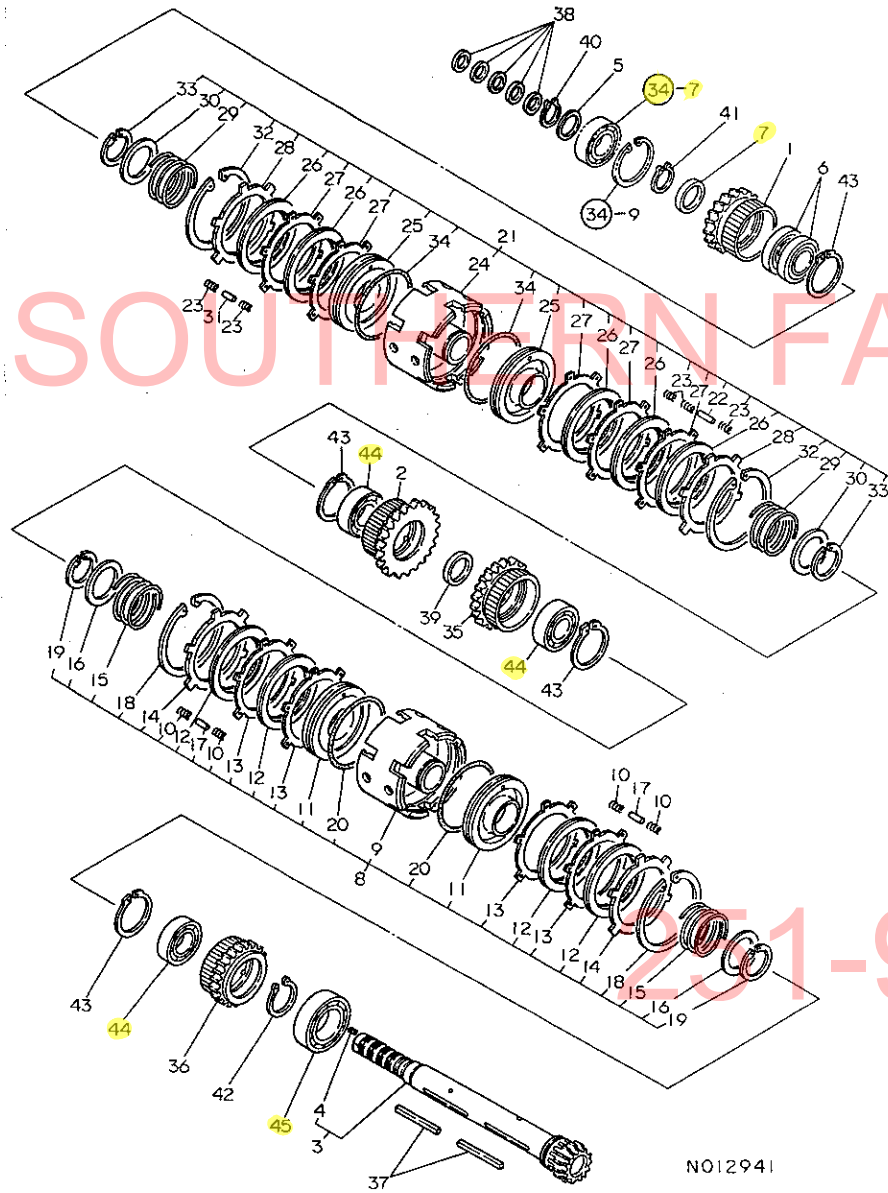

38. P.S.クラッチシャフト

NO12941

+-----+
| 1C15 |
| (1C07) |
+-----+
NPC-1548

38. P.S.クラッチシャフト

83.06.14
(A)=YM1720DG
(B)=YM1720DPG
(C)=
(D)=

ミタツシ NO.	レベル 0 7-ヒコバツコウ	7-ヒン メイ	-----コウ----- I P/U A R (A)(B)(C)(D)			
1	194430-25361	クラッチキヤ(35)	1	1		1
2	194430-25381	クラッチキヤ(45)	1	1		1
3	194510-25400	クラッチシャフト CMP	1	1		1
4	26911-060082	トメネシ(クホミサキ)6X8	4	4		10
5	194430-25450	スホ-サ(27X35X1.6)	1	1		1
6	194430-25460	ホ-ルハ-アリンク 16006	2	2		1
7	194510-25470	カラ- 30X38X9	1	1		1
8	194510-25510	クラッチシリンダ 2X2 CMP	1	1		1
9	194510-25540	クラッチシリンダ(2*2)	1	1		1
10	194310-25630	SP(クラッチ)	24	24		1
11	194440-25750	クラッチヒ-ストン	2	2		1
12	194510-25760	マツハ-ン 90	4	4		1
13	194510-25770	スチ-ルフ-レット(1.6)	4	4		1
14	194510-25780	スチ-ルフ-レット(3.5)	2	2		1
15	194300-25790	リタ-ンスフ-リンク(ヒ-ストン)	2	2		1
16	194440-25810	スフ-リンク-シート	2	2		1
17	1E6190-54480	ヒ-ン 2X9.7	12	12		5
18	22252-000920	アチヨウサツフ-リンク 92	2	2		1
19	22292-000400	トメWS 40	2	2		5
20	24325-000850	オリンク G85	2	2		5
21	194510-25530	クラッチシリンダ 2X3 CMP	1	1		1
22	194310-25620	ヒ-ン 2*14.3	6	6		1
23	194310-25630	SP(クラッチ)	30	30		1
24	194510-25740	クラッチシリンダ(2*3)	1	1		1
25	194440-25750	クラッチヒ-ストン	2	2		1
26	194510-25760	マツハ-ン 90	5	5		1
27	194510-25770	スチ-ルフ-レット(1.6)	5	5		1
28	194510-25780	スチ-ルフ-レット(3.5)	2	2		1
29	194300-25790	リタ-ンスフ-リンク(ヒ-ストン)	2	2		1
30	194440-25810	スフ-リンク-シート	2	2		1
31	1E6190-54480	ヒ-ン 2X9.7	6	6		5
32	22252-000920	アチヨウサツフ-リンク 92	2	2		1
33	22292-000400	トメWS 40	2	2		5
34	24325-000850	オリンク G85	2	2		5
35	194440-25691	クラッチキヤ(40)	1	1		1
36	194510-25710	クラッチキヤ(34)	1	1		1
37	194300-25820	フエサ-キ 5X5X61.5	2	2		1
38	194300-25830	シ-ルリンク 23273	5	5		1
39	194300-25890	カラ- 30X38X5	1	1		1
40	22242-000260	シ-クヨウサツフ-リンク 26	1	1		10
41	22242-000280	シ-クヨウサツフ-リンク 28	1	1		20
42	22242-000400	シ-クヨウサツフ-リンク 40	1	1		10
43	22262-000550	トメWR 55	4	4		2
44	24101-060064	ハ-アリンク 6006	3	3		1
45	24101-060084	ホ-ルハ-アリンク 6008	1	1		1

NO12941