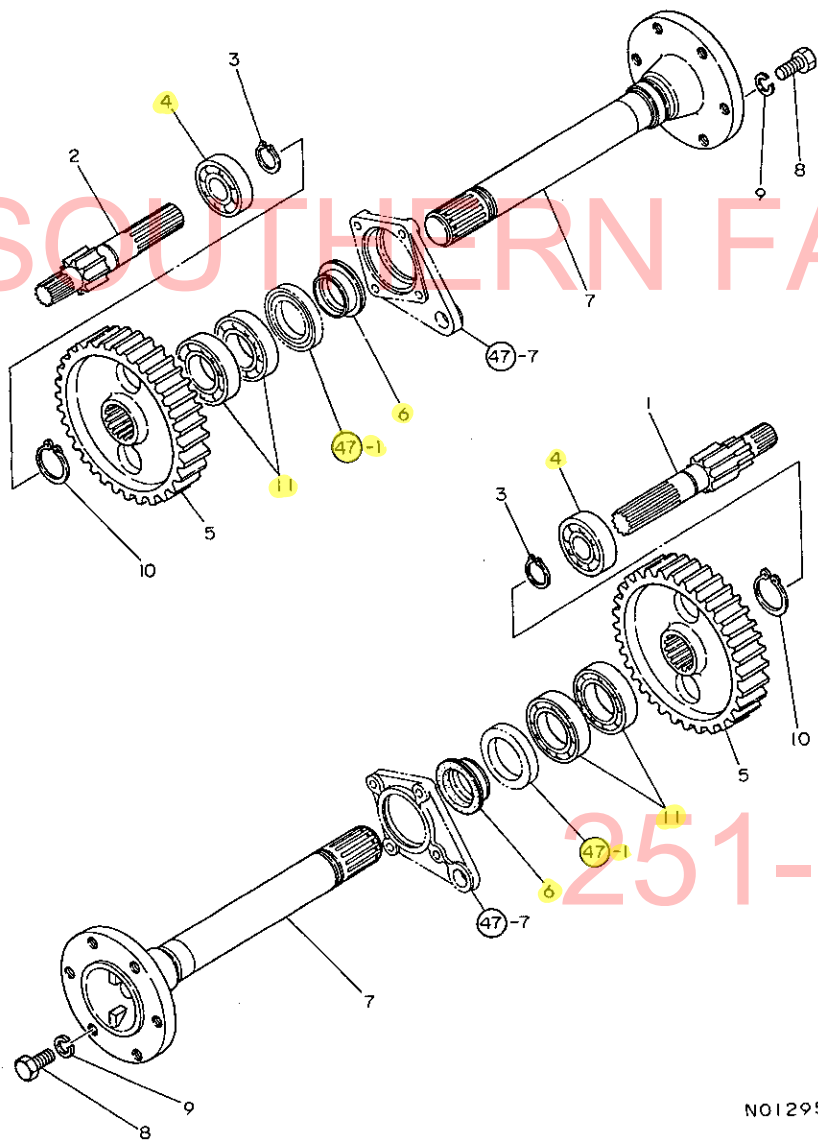

48. ファイナルピニオン

+-----+
| 1D10 |
| (1D06) |
+-----+
NPC-1548

48. ファイナルピニオン

83.06.14
(A)=YM1720DG
(B)=YM1720DPG
(C)=
(D)=

ミタツシ NO.	レハトル 0	フニシハシコウ ウ	フニシ メイ	-----コウ (A)(B)(C)(D)	I	P	U	A	R
1	.	194510-33400	ファイナルピニオン L	1	1				1
2	.	194510-33410	ファイナルピニオン R	1	1				1
3	.	22242-000290	シクヨウ入ナツフリンク 29	2	2				10
4	.	24101-063064	ホトルハアリンク 6306	2	2				1
5	.	194420-33500	ファイナルキヤ	2	2				1
6	.	194447-14180	スリーフ SL 525718	2	2				1
7	.	194420-34100	リヤアクスルシャフト	2	2				1
8	.	194130-34180	ホトル 16X30	12	12				1
9	.	22217-160000	ハネツカネ 16	12	12				20
10	.	22242-000450	シクヨウ入ナツフリンク 45	2	2				10
11	.	24101-062094	ホトルハアリンク 6209	4	4				1

251-957-2857

NO12951

NO12951