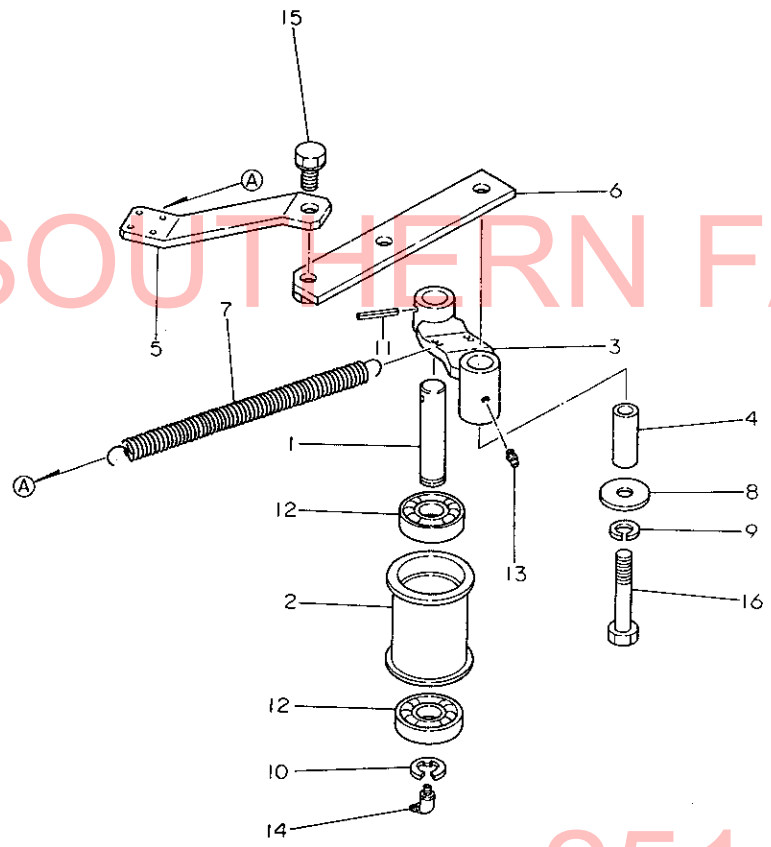

71-957-2857

N015837

86. テンションプーリ

+-----+  
 | 1G12 |  
 | (1G08) |  
 +-----+  
 NPC-1548

86. テンションプーリ

83.06.14  
 (A)=JD60-KC  
 (B)=  
 (C)=  
 (D)=

ミタツシ NO.	レベル 0	フンパンコウ	フンメイ	---コク--- I P/U A R (A)(B)(C)(D)
1	.	197600-12523	シャフト(テンションプーリ)	1
2	.	197600-12551	テンションプーリ	1
3	.	197600-12564	テンションレバ	1
4	.	197600-12571	フッシユ(テンションレバ)	1
5	.	197600-12581	テンションハネサエ	1
6	.	197110-12590	アーム(ハネサエ)	1
7	.	195060-16450	SP	1
8	.	22157-120000	サッカネ(タイル 12)	1
9	.	22217-120000	ハネサッカネ 12	1
10	.	22272-000150	トメワ 15	1
11	.	22351-050032	スプリングピッチ 5.0AX 32	1
12	.	24105-063044	スプリング 6304Z	2
13	.	24761-010000	クリスニツフル M6F	1
14	.	24761-040000	クリスニツフル B カタ	1
15	.	26013-120252	ホルト(ハネ12X 25)	2
16	.	26116-120752	ホルト 12X 75	1