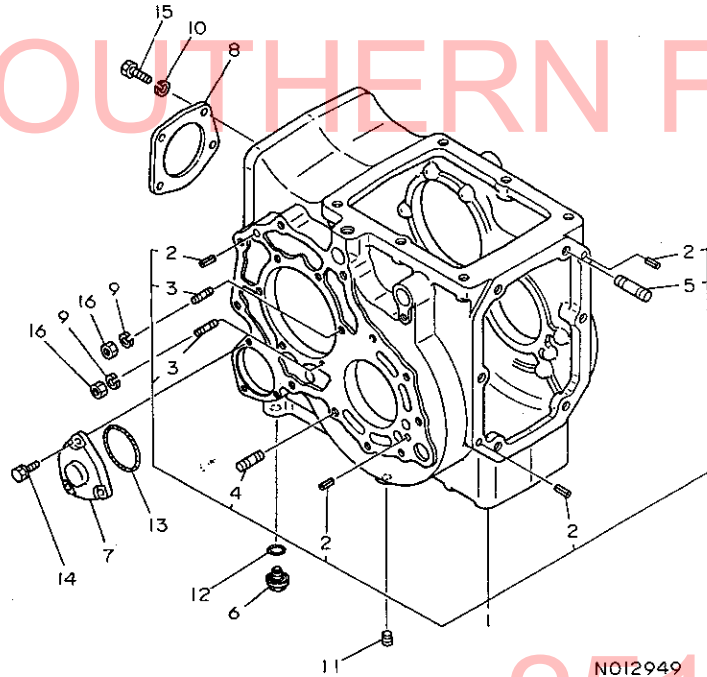

46. リヤアクスルケース

+-----+
I 1D08 I
I(1D06)I
+-----+
NPC-1548

46. リヤアクスルケース

83.06.14
(A)=YM1720DG
(B)=YM1720DPG
(C)=
(D)=

ミタマシ NO.	レベール	0	フマヒンハンコウ	フマヒン メイ	----コスク---- I P/U A R			
					(A)	(B)	(C)	(D)
1	.		194510-24300	リヤアクスルケース CMP	1	1		1
2	..		22351-100020	ロールピン 10X20	6	6		10
3	..		26216-080182	ウエコミボルト 8X18	4	4		2
4	..		26216-100252	ウエコミボルト 10X25	2	2		10
5	..		26216-120352	ウエコミボルト 12X35	4	4		2
6	.		23491-140002	トレンプワシク 14	1	1		2
7	.		194510-24940	フタ(ストレーナ	1	1		1
8	.		194420-25900	ヘアリンクオサエ	1	1		1
9	.		22217-080000	ハネサカネ 8	4	4		50
10	.		22217-080000	ハネサカネ 8	4	4		50
11	.		23871-030000	テーパーワシクPT3/8	1	1		5
12	.		24311-000160	ワシク P-16	1	1		5
13	.		24341-000550	ワシク S55	1	1		5
14	.		26013-060202	ボルト(B 6X20	3	3		30
15	.		26116-080202	ボルト 8X20	4	4		10
16	.		26716-080002	6カクナツ M8(6T)	4	4		10

NO12949
251-957-2857