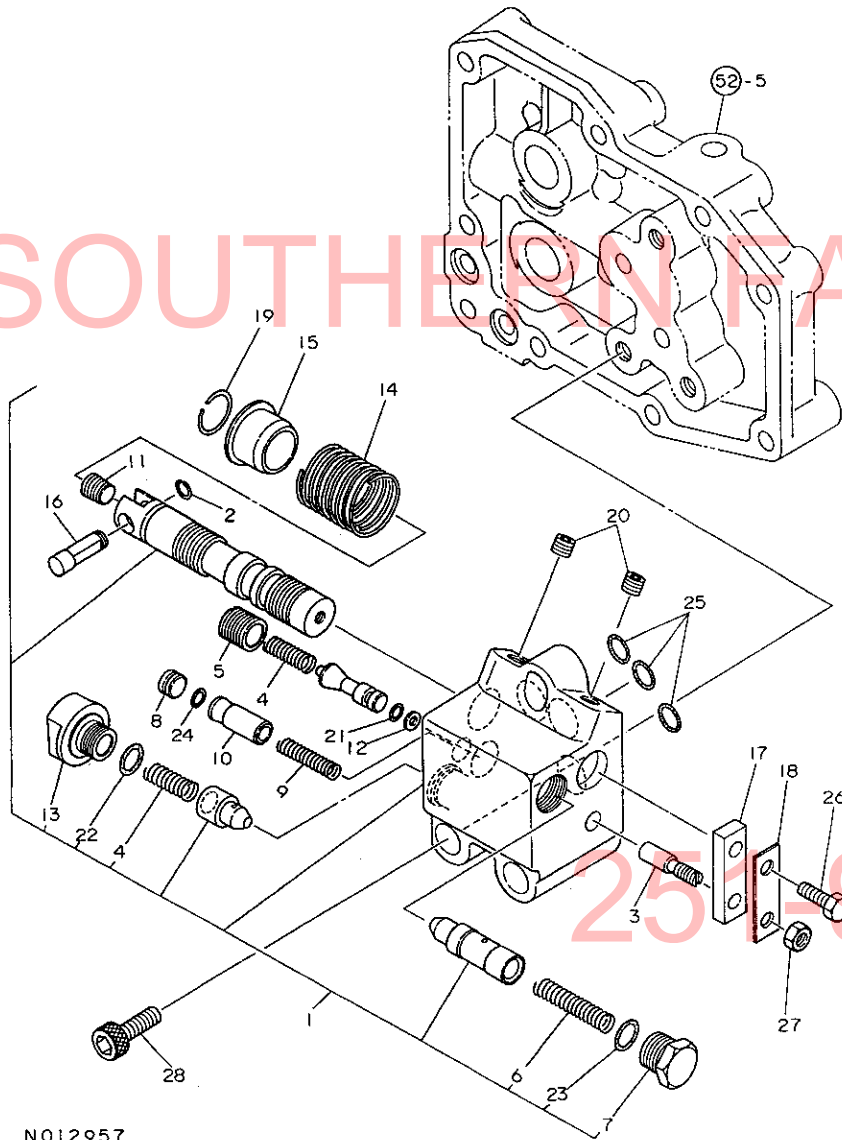

54. コントロールバルブ

+-----+
I 1E04 I
I (1E01) I
+-----+
NPC-1548

54. コントロールバルブ

83.06.14
(A)=YM1720DG
(B)=YM1720DPG
(C)=
(D)=

ミタツシ NO.	レバール 0	フエシハシコウ	フエシ メイ	----コスク---- I P/U A R			
				(A)	(B)	(C)	(D)
1	.	194550-45100	コントロールバルブ CMP	1	1		1
2	..	177088-06160	サーキットフ (シマク)	1	1		1
3	..	194170-45220	フツシハ	1	1		1
4	..	194170-45230	LMチエツクスフリンク	2	2		1
5	..	194170-45250	ホルタ (Mチエツク)	1	1		1
6	..	194170-45320	アノート スフリンク	1	1		1
7	..	194170-45330	フラク (アノート)	1	1		1
8	..	194170-45350	スフール (フロコン)	1	1		1
9	..	194170-45360	フロコンスフリンク	1	1		1
10	..	194170-45370	フラク (フロコン)	1	1		1
11	..	194170-45410	フラク (スフール)	1	1		1
12	..	194170-45430	ハツクアツフリンク	1	1		1
13	..	194170-45440	フラク (Lチエツク)	1	1		1
14	..	194170-45520	スフールスフリンク	1	1		1
15	..	194170-45530	スフールストツハ	1	1		1
16	..	194170-45541	ヒンクスフール	1	1		1
17	..	194170-45550	ハ (スフール)	1	1		1
18	..	194170-45560	サッカネ 12X40X0.6	1	1		1
19	..	194170-45570	サーキットフ	1	1		1
20	..	23871-010000	チハフラク PT1/8	2	2		5
21	..	24311-000050	オリク P5	1	1		5
22	..	24311-000120	オリク P-12	1	1		10
23	..	24311-000120	オリク P-12	1	1		10
24	..	24315-000070	オリク P7	1	1		5
25	..	24315-000110	オリク P11	3	3		10
26	..	26116-060122	ホルト 6X12	1	1		30
27	..	26756-060002	トメナツト 6	1	1		30
28	.	26450-080202	6カクアツツキホルト 8X20	3	3		1

251-957-2857

N012957

N012957