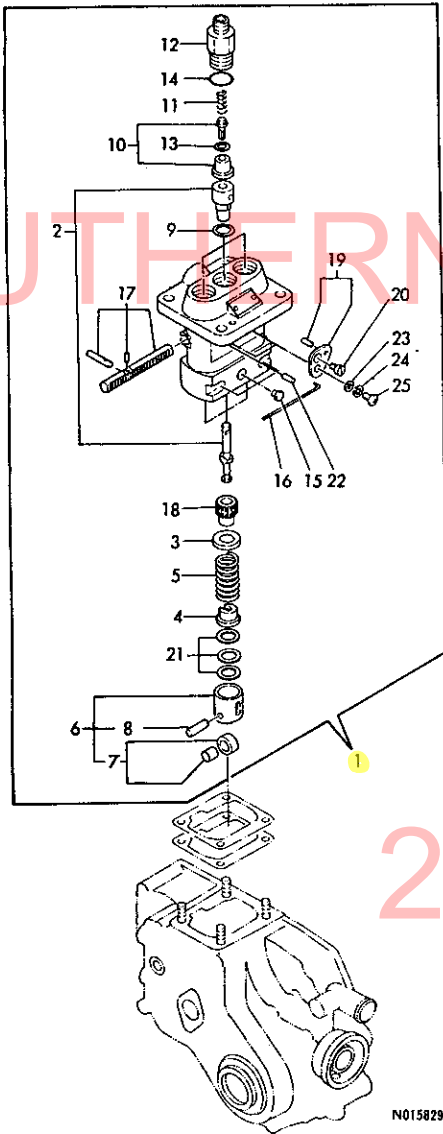

10. F.O. 噴射ポンプ

251-957-2857

N015829

+-----+
I 1A16 I
I (1A05) I
+-----+
NPC-1548

10. F.O. 噴射ポンプ

83.06.14
(A)=3T75U-GR
(B)=
(C)=
(D)=

ミタシ NO.	レバ 0	フ フ	フ フ	----コ (A)(B)(C)(D)	I P	U A	R
1	..	721461-51700	FOフ シ	1			1
2	..	124950-51100	フ シ	3			1
3	..	174307-51170	フ シ	3			1
4	..	174307-51181	フ シ	3			1
5	..	124950-51190	ハ シ	3			1
6	..	724550-51520	フ シ	3			1
7	...	711100-51540	ロ シ	3			1
8	...	174100-54120	ロ シ	3			1
9	..	124950-51270	ハ シ	3			1
10	..	124060-51300	テ シ	3			1
11	..	124550-51320	ス シ	3			1
12	..	124550-51341	テ シ	3			1
13	..	124550-51350	ハ シ	3			1
14	..	124550-51370	オ シ	3			1
15	..	124950-51450	カ シ	3			1
16	..	121150-51460	フ シ	1			1
17	..	121450-51500	ラ シ	1			1
18	..	124950-51510	ヒ シ	3			1
19	..	124950-51640	FO シ	2			1
20	..	103854-51660	セ シ	2			1
21	..	174307-51700	シ シ	3			1
22	..	103854-51251	ヒ シ	1			1
23	..	22117-050000	サ シ	2		50	
24	..	22217-050000	ハ シ	2		10	
25	..	26587-050102	ハ シ	2		10	

N015829