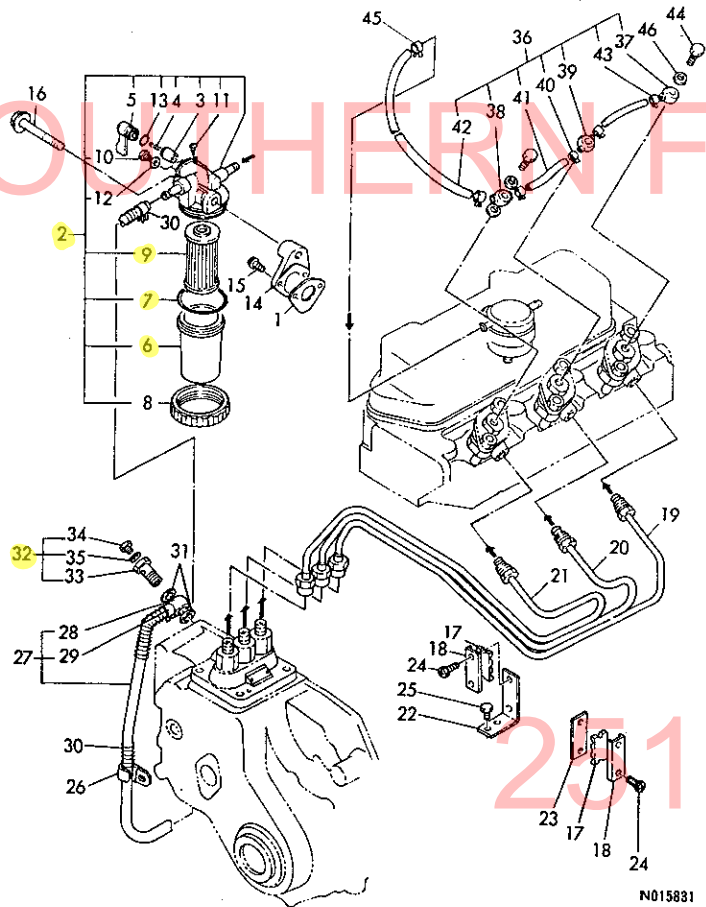

12. 燃料油系統

N015831

12. 燃料油系統

83.06.14

+-----+
I 1802 I
I (1A05) I
+-----+
NPC-1548

(A)=3T75U-GR
(B)=
(C)=
(D)=

ミタマシ NO.	シハル 0	フハシハシコウ	フハシ メ	---コウ---	I	P	U	A	R
				(A)	(B)	(C)	(D)		
1	.	121520-01850	ハツキン(フイット)ポンプ	1					1
2	.	124064-55600	FOコシキ CMP	1					1
3	..	104200-55321	テハハハルフ	1					1
4	..	104200-55330	FOツクヨウSP	1					1
5	..	104200-55341	FOツクハント	1					1
6	..	124064-55510	オオイ(FOコシキ)	1					1
7	..	102103-55520	PK(FOカタイ)	1					1
8	..	110250-55610	FOコシキオオイシメツケフタ	1					1
9	..	104500-55710	FOコシキ	1					1
10	..	124060-59380	フアラク	2					1
11	..	104200-55750	トメネシ	1					1
12	..	23418-060000	フロンハツキン 6	2					10
13	..	24311-240100	オリシク P-10A	1					5
14	.	121470-55612	トリツケタイ(FOコシキ)	1					1
15	.	26106-060162	ツハハルト 6X 16	2					20
16	.	26106-080652	ツハハルト 8X65	1					1
17	.	123325-59100	フレツメ	2					1
18	.	123325-59110	フレツメカハ	2					1
19	.	121470-59810	FOハーフフンシヤ CMP	1					1
20	.	121470-59820	FOハーフフンシヤ CMP	1					1
21	.	121470-59830	FOハーフフンシヤ CMP	1					1
22	.	121450-59850	フレツメタイ(A)	1					1
23	.	121250-59860	コウアツカンフレツメ(B)	1					1
24	.	121465-59950	ホルツ(シエウシヤ)	4					1
25	.	26116-060102	ホルツ 6X10	2					30
26	.	124160-01650	クランフ(フレスハーフヨウ)	1					1
27	.	121462-59011	FOハーフ CMP	1					1
28	..	101304-59020	カタクチカンセツシ	1					1
29	..	124766-59050	ホスクリツフ	2					1
30	.	106100-59060	ホクスフリンク(FOハーフ)	1					1
31	.	104200-59170	カンツキテホルツハツキン	2					1
32	.	103854-59191	カンツキテホルツ 12 CMP	1					1
33	..	103854-59201	カンツキテホルツ 12	1					1
34	..	124060-59380	フアラク	1					1
35	..	43400-500390	ククフアラク PK	1					1
36	.	121450-59500	FO-Tモトシ CMP	1					1
37	..	124550-59030	タマカタカタチカンツキテ	1					1
38	..	121750-59090	カンツキテ(リヨウチ)	1					1
39	..	124550-59090	タマカタカンツキテ	1					1
40	..	124066-59100	ホスクリツフ	4					1
41	..	121450-59550	FO-Tモトシ	2					1
42	..	121700-59560	FO-Tモトシ	1					1
43	..	124060-77680	クランフ	1					1
44	.	101147-59810	カンセツシホルツ	3					1
45	.	124060-77680	クランフ	1					1
46	.	23414-080012	トルハツキン	6					10