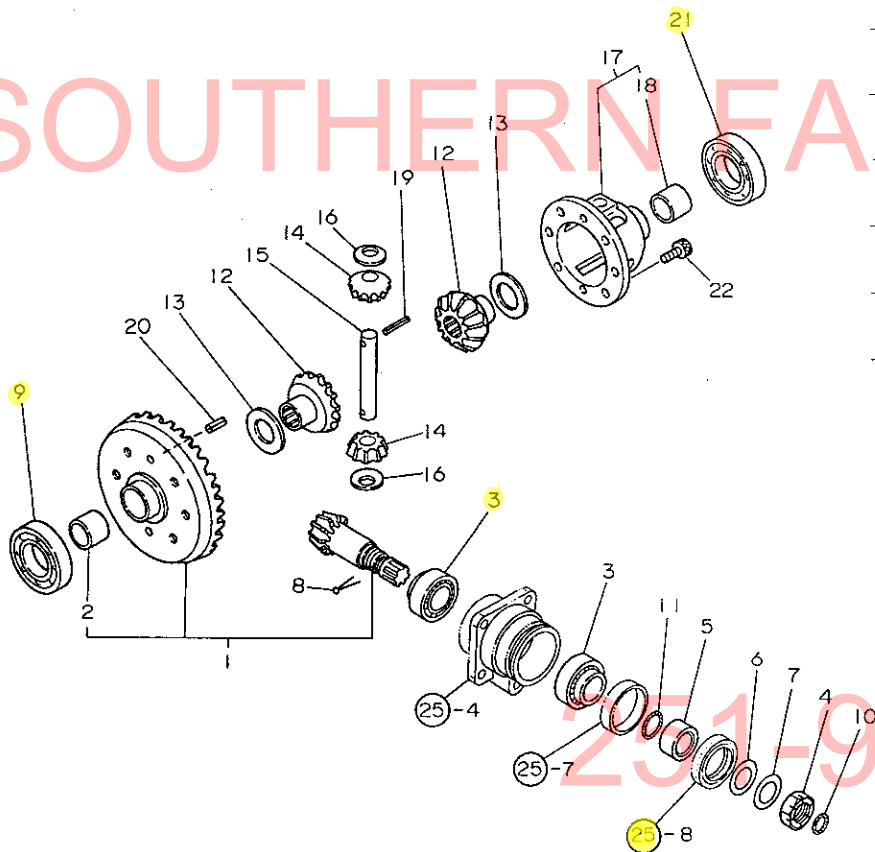

251-957-2857

NO12925

23. リングギヤ

+-----+  
| 1B15 |  
| (1B11) |  
+-----+  
NPC-1548

23. リングギヤ

83.06.14  
(A)=YM1720DG  
(B)=YM1720DPG  
(C)=  
(D)=

SOUTHERN FARM EQUIPMENT

ミタシ NO.	レベ 0	フ 1	フ 2	-----コク-----			
				(A)	(B)	(C)	(D)
1	.	194191-13882	リングギヤコンプリート	1	1		1
2	..	194190-31490	マキフツシユ	1	1		1
3	.	194191-13530	テハローラヘアリング	2	2		1
4	.	194191-13540	キャスルナツト	1	1		1
5	.	194191-13671	オイルシールカラ 28X40X12	1	1		1
6	.	194191-13770	ヨアツチヨウセイシム A	1	1		1
7	.	194191-13780	ヨアツチヨウセイシム B	1	1		1
8	.	22417-250400	ワリヒオン 2.5X 40	1	1		30
9	.	24101-060094	ヘアリング 6009	1	1		1
10	.	24311-000210	オリク P-21	1	1		5
11	.	24341-000250	オリク S25	1	1		10
12	.	194420-31510	テフサイトキヤ	2	2		1
13	.	194300-31610	テフサイトキヤライナ	2	2		1
14	.	194420-31800	テフヒニオン	2	2		1
15	.	194420-31820	テフヒニオンシャフト	1	1		1
16	.	194420-31850	テフヒニオンライナ	2	2		1
17	.	194190-32100	テフケース シクミ	1	1		1
18	..	194190-31490	マキフツシユ	1	1		1
19	.	22351-040025	ロールヒオン 4X25	1	1		10
20	.	22351-080018	ロールヒオン 8X18	1	1		10
21	.	24101-060094	ヘアリング 6009	1	1		1
22	.	26450-080182	6カクアナホルト 8X18	6	6		10