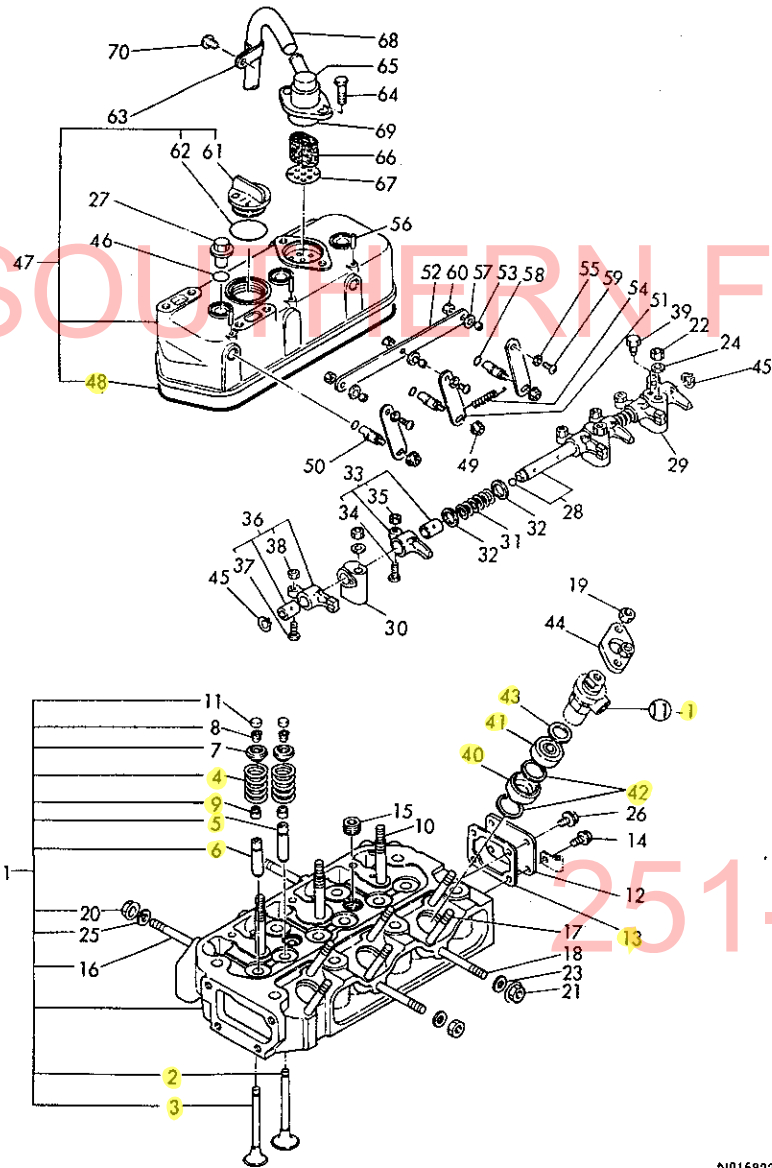

3. シリンダヘッド

+-----+
| 1A09 |
| (1A05) |
+-----+
NPC-1548

3. シリンダヘッド

83.06.14

(A)=3T75U-GR
(B)=
(C)=
(D)=

ミタツシ NO.	レベ 0	フ ハ ン コ ウ	フ ハ ン メ イ	---コ ス ウ--- (A)(B)(C)(D)	I P/U A R
55	..	22117-050000	サ カ ネ 5	3	50
56	..	22312-030220	ハ イ コ ウ ピ ン 3X22	3	20
57	..	23418-080000	フ イ ロ ン ハ ツ キ ン 8	3	10
58	..	24311-000070	オ リ ン グ P-7	3	5
59	..	26557-050122	+ サ ハ コ ネ シ 5X12	3	10
60	..	26756-050002	ト メ ア ツ ト 5	3	50
61	..	124160-01751	ホ エ ク チ フ タ	1	1
62	..	24311-000320	オ リ ン グ P-32	1	5
63	..	124160-01650	ク ラ ン プ (フ レ サ ハ イ 7 ヨ ウ)	1	1
64	..	26016-080162	ホ ル ト (F 8X16	2	20
65	..	121450-03012	フ レ サ ホ ン タイ A	1	
66	..	121450-03020	フ レ サ ホ ン タイ (B	1	1
67	..	121450-03030	ハ ツ フ ル (フ レ サ	1	1
68	..	23065-120500	ビ ニ ー ル カ ン 12X500	1	5
69	..	24341-000400	オ リ ン グ S40	1	5
70	..	26106-080102	ツ ハ ホ ル ト 8X10	1	

251-957-2857

N015822

N015822