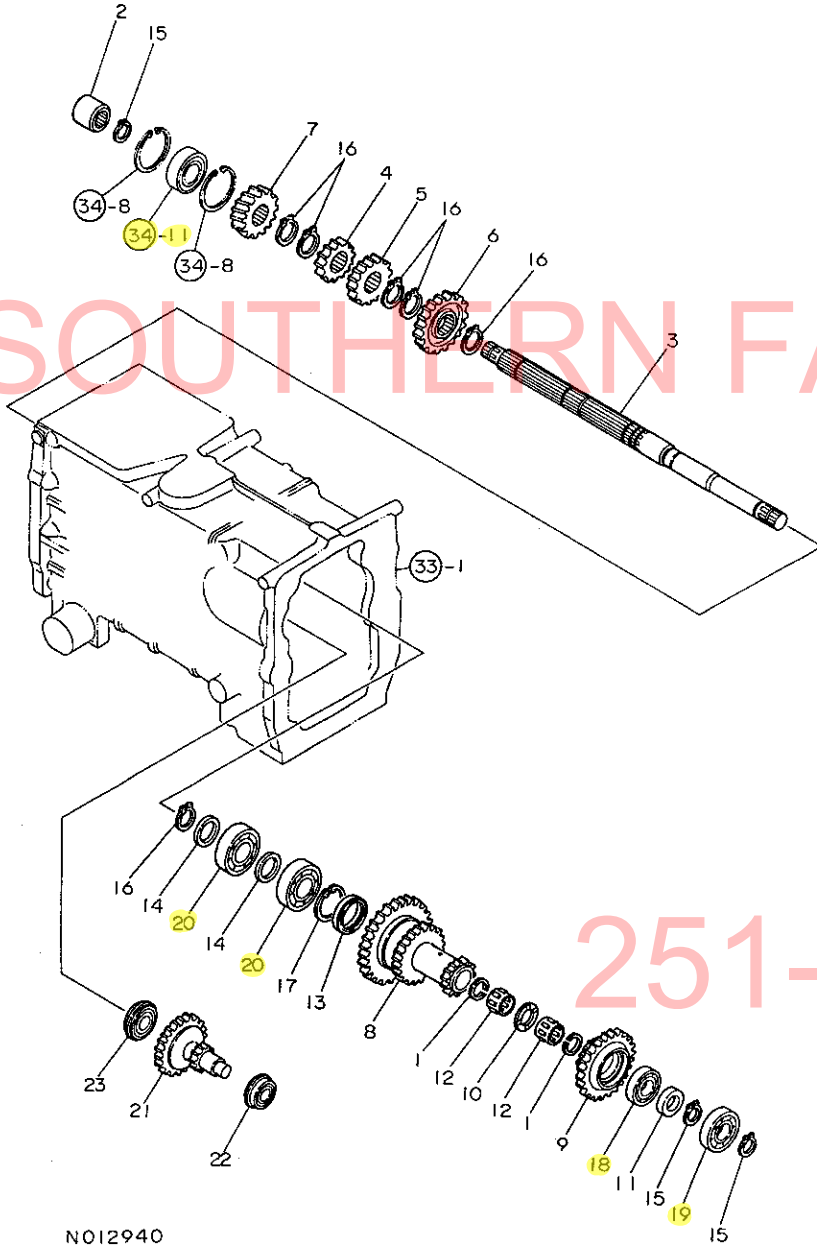

37. メ ー ン シ ャ フ ト

N012940

37. メ ー ン シ ャ フ ト

+-----+
I 1C14 I
I (1C07) I
+-----+
NPC-1548

83.06.14
(A)=YM1720DG
(B)=YM1720DPG
(C)=
(D)=

ミタシ NO.	レベル 0	フロンハシコウ	フロン メイ	---コウ--- I P/U A R			
				(A)	(B)	(C)	(D)
1	.	194301-12300	トメワ(ニートル BR24	2	2		1
2	.	194310-25050	カツフリング	1	1		1
3	.	194510-25120	メ-ンシヤフト	1	1		1
4	.	194420-25131	メ-ンキヤ(21	1	1		1
5	.	194420-25141	メ-ンキヤ(27	1	1		1
6	.	194420-25151	メ-ンキヤ(33	1	1		1
7	.	194510-25160	メ-ンキヤ(26	1	1		1
8	.	194510-25170	カウンタキヤ	1	1		1
9	.	194430-25181	クリ-フキヤ(15-36	1	1		1
10	.	194430-25210	スラストワツシヤ 20X32X4	1	1		1
11	.	194312-25220	スハ-サ(20X30X9	1	1		1
12	.	194300-25290	ニートル B 20 24 17	2	2		1
13	.	194430-25700	ワンウエイクラツチ	1	1		1
14	.	194190-26840	スハ-サ 25.5X35X1.6	2	2		1
15	.	22242-000190	シヤクヨウスナツフリング 19	3	3		20
16	.	22242-000240	シヤクヨウスナツフリング 24	6	6		20
17	.	22252-000400	アノウスナツフリング 40	1	1		10
18	.	24101-060044	ホ-ルハ-アリンク 6004	1	1		1
19	.	24101-062044	ハ-アリンク 6204	1	1		1
20	.	24101-062054	ホ-ルハ-アリンク 6205	2	2		1
21	.	194430-25751	アイトルキヤ(クリ-フ	1	1		1
22	.	24121-062024	ホ-ルハ-アリンク 6202NR	1	1		1
23	.	24121-062034	ホ-ルハ-アリンク (トメワ6203N	1	1		1

251-957-2857

N012940