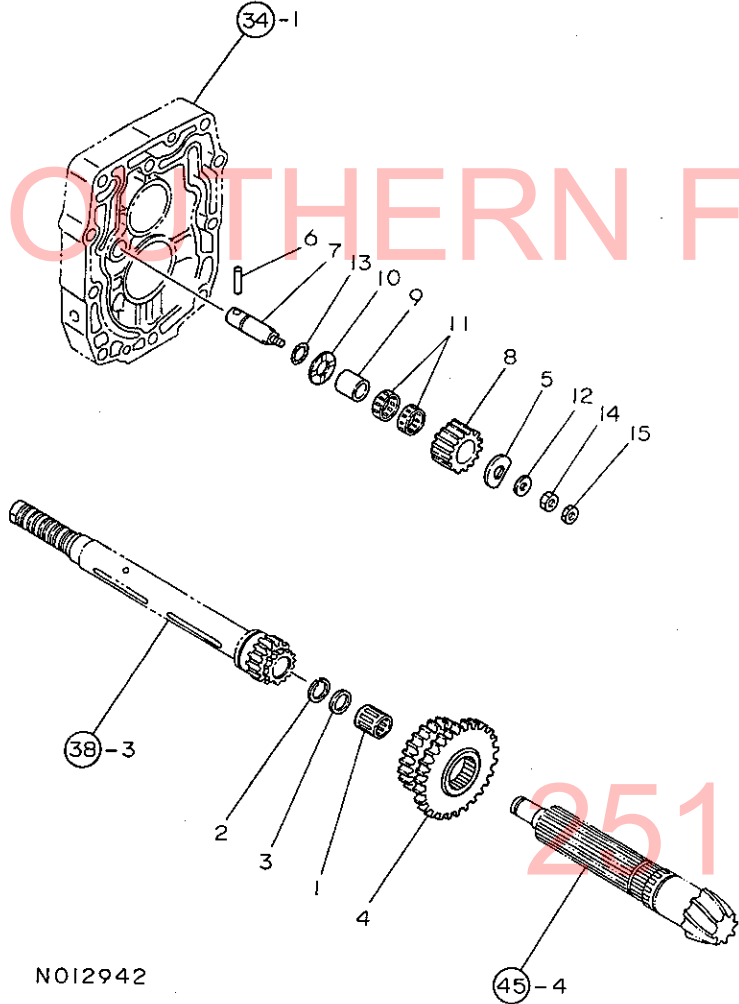

39. カウンタシャフト

+-----+
I 1C16 I
I(1C07)I
+-----+
NPC-1548

39. カウンタシャフト

83.06.14

(A)=YM1720DG
(B)=YM1720DPG
(C)=
(D)=

ミタシ NO.	レベル 0	フビンハンコウ	フビン メ	---コウ---				I P/U A R
				(A)	(B)	(C)	(D)	
1	.	194310-25830	ヘアリンク K18 24 20	1	1			1
2	.	194310-25840	トメウ 18	1	1			1
3	.	194310-25850	カラ- 18X23X3	1	1			1
4	.	194420-25960	スライキヤ(27-39)	1	1			1
5	.	194310-25350	W(リハ)-ス	1	1			1
6	.	194420-25360	エイコクセン 5X22	1	1			1
7	.	194430-25910	リハ-スシャフト(アイトル)	1	1			1
8	.	194430-25921	リハ-スキヤ(アイトル)	1	1			1
9	.	194430-25930	タイリン(16.5X22X20)	1	1			1
10	.	194430-25940	スラストワッシャ 16.5X32X2.3	1	1			1
11	.	194430-25950	ニートルヘアリンク K222610	2	2			1
12	.	22137-060000	サッカネ 6	1	1			50
13	.	24341-000140	オリック S14	1	1			10
14	.	26716-060002	ナツト 6	1	1			10
15	.	26756-060002	トメナツト 6	1	1			30

251-957-2857

NO12942

NO12942