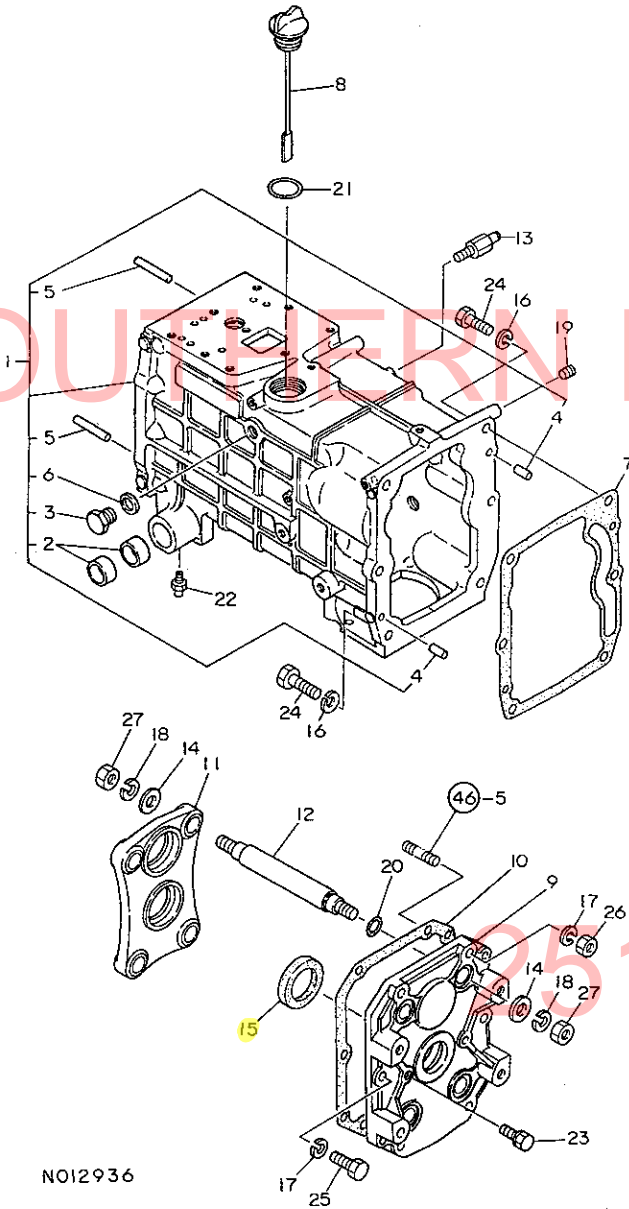

33. ミッションケース

NO12936

+-----+
| 1C10 |
| 1C07 |
+-----+
NPC-1548

33. ミッションケース

83.06.14
(A)=YM1720DG
(B)=YM1720DPG
(C)=
(D)=

ミタシ NO.	レヘル 0	フンハンコウ	フンメイ	---コウ---				I P/U A R
				(A)	(B)	(C)	(D)	
1	.	194520-24100	ミッションケース CMP	1	1			1
2	..	194740-06080	フツシ2(ヘタ)ルヨウ	4	4			1
3	..	194312-46750	6カクフアラクPF3/8	1	1			1
4	..	22312-100180	エイコウピシ 10X18	2	2			5
5	..	22312-100500	エイコウピシ 10X50	2	2			2
6	..	23414-170022	トウハツキン 17	1	1			20
7	.	194420-24120	ハツキン(ミッションケース)	1	1			1
8	.	194190-24290	アフアラタ M33X157	1	1			1
9	.	194420-24350	ミッションケースリヤカバー	1	1			1
10	.	194420-24360	ハツキン(リヤカバー)	1	1			1
11	.	194430-24370	フレート(PTO)	1	1			1
12	.	194420-24380	フレート(PTO)	3	3			1
13	.	194420-27420	クリーフロツクホルト	1	1			1
14	.	194150-27870	ワツシヤ 16X26X2	6	6			1
15	.	194990-52600	オイルシール TC38558	1	1			1
16	.	22217-120000	ハネサツカネ 12	6	6			50
17	.	22217-120000	ハネサツカネ 12	6	6			50
18	.	22217-160000	ハネサツカネ16	6	6			20
19	.	23871-010000	テハアラクPT1/8	1	1			5
20	.	24311-000160	オリシク P-16	3	3			5
21	.	24341-000320	オリシク S32	1	1			10
22	.	24761-010000	クワニスツツフルA-M6F	2	2			5
23	.	26013-080122	ホルト(B 8X12)	2	2			10
24	.	26116-120352	ホルト 12X35	6	6			10
25	.	26116-120352	ホルト 12X35	2	2			10
26	.	26716-120002	ナツト 12	4	4			10
27	.	26736-160002	ナツト(ホソ) 16	6	6			5

951-957-2857