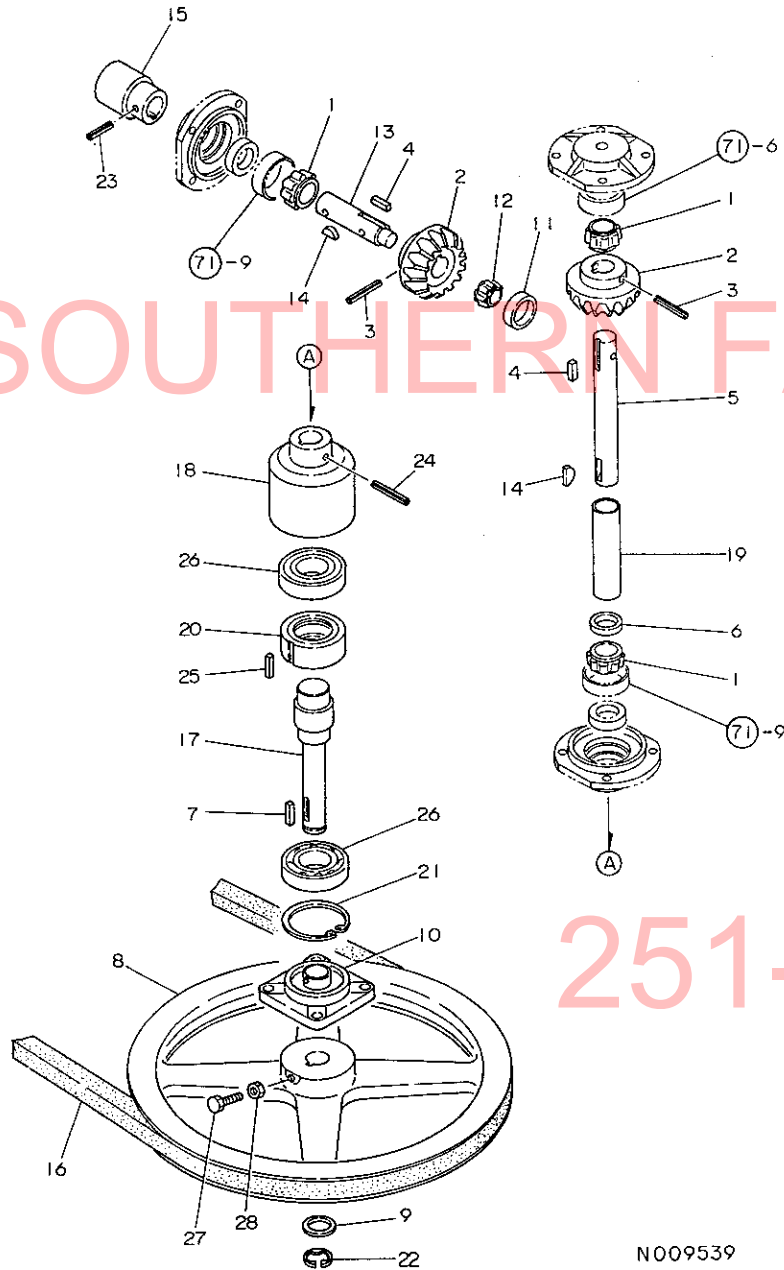

72. ギヤドライブ

N009539

72. ギヤドライブ

+-----+
I 1F13 I
I (1F10) I
+-----+
NPC-1548

83.06.14

(A)=JD60-KB
(B)=
(C)=
(D)=

ミタツシ NO.	レベル 0	フエヒンバツコマウ	フエヒン メイ	-----コスク----- (A) (B) (C) (D)	I P/U A R
1	.	JJD8933	ヘアリソク (ターハローラ	3	1
2	.	JM48902	キヤ (ヘアール	2	1
3	.	J34H334	ピオン 5/16X2	2	1
4	.	JM45460	キー	2	1
5	.	JM48893	シャフト	1	1
6	.	JM48892	ワツシャ	1	1
7	.	197600-12380	キー (6X6X22	1	1
8	.	197107-12390	フーリ (クツウ	1	
9	.	197600-12411	カラ 34*25.4*2.5	1	
10	.	197600-12421	フランジユニット UCF205	1	1
11	.	JJD8244	ソトワ (ターハローラ B	1	1
12	.	JJD8914	ヘアリソク (ターハローラ	1	1
13	.	JM48895	ピニオンシャフト	1	1
14	.	J26H19	ハンケツキー 1/4X7/8	2	1
15	.	197600-12482	カツオリング	1	1
16	.	197600-12490	Vヘルト B-120	1	1
17	.	197600-12512	シャフト (クツウフーリ	1	1
18	.	197600-12531	クツウカツオリング	1	1
19	.	JM48896	スパーサー	1	1
20	.	197600-12591	カムクラツチ B207	1	1
21	.	22252-000720	アオヨクサツオリング 72	1	10
22	.	22272-000190	エカタサツオリング 19	1	5
23	.	22351-080045	ローピオン 8X45	1	10
24	.	22351-080050	ローピオン 8X50	1	10
25	.	22512-070280	フェサキー 7X28	1	5
26	.	24102-062074	ヘアリソク 6207 RS	2	1
27	.	26116-080354	HB 8* 35	1	5
28	.	26756-080002	トメナツ 8	1	10

N009539