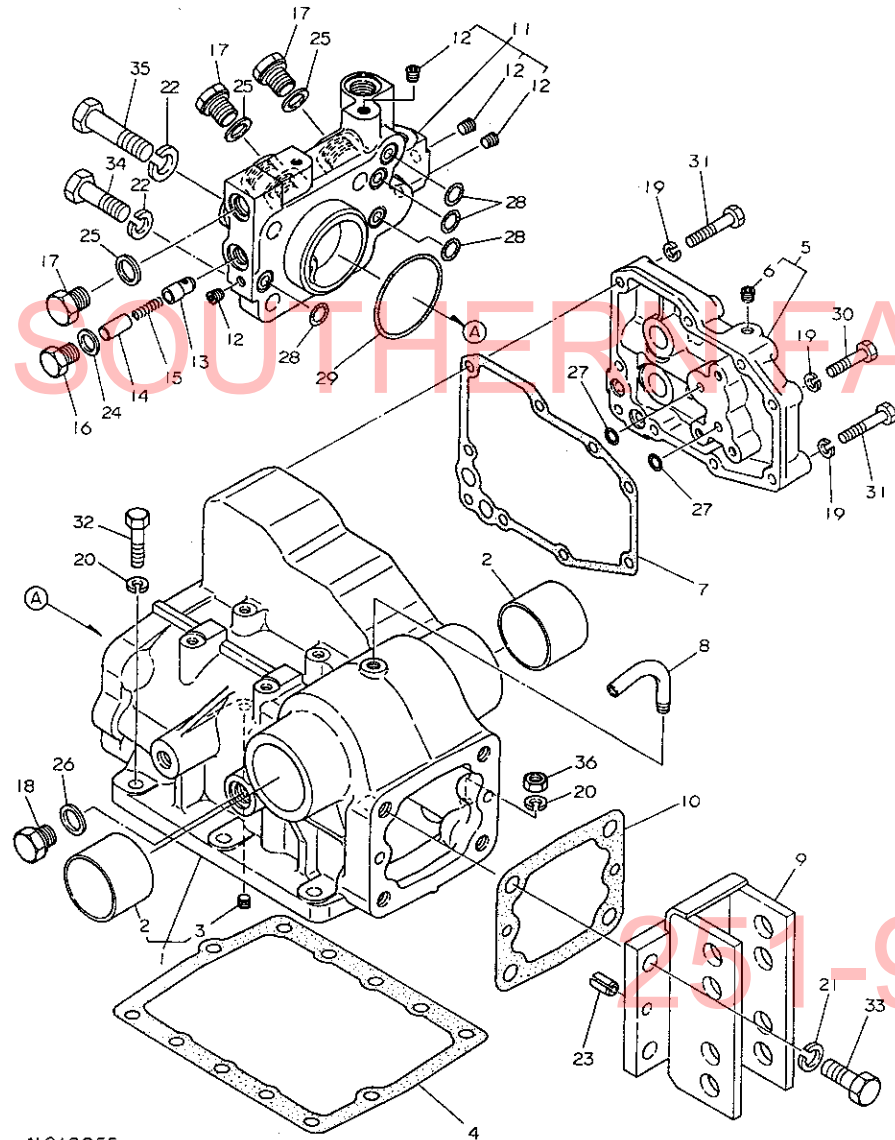

52. 油圧シリンダケース

N012955

+-----+
| 1E02 |
| (1E01) |
+-----+
NPC-1548

52. 油圧シリンダケース

83.06.14
(A)=YM1720DG
(B)=YM1720DPG
(C)=
(D)=

ミタマシ NO.	レベル 0	フマシヨウコウ	フマシ メイ	---コスク--- I P/U A R			
				(A)	(B)	(C)	(D)
1	.	194520-42100	2アツシリンダケースCMP	1	1		1
2	..	194150-42130	マキフツシ 50X55X40	2	2		1
3	..	23871-010000	チーフラックPT1/8	1	1		5
4	.	194312-42150	ハツキン(シリンダケース)	1	1		1
5	.	194550-42200	サイトケース CMP	1	1		1
6	..	23871-010000	チーフラックPT1/8	4	4		5
7	.	194170-42220	ハツキン(サイトケース)	1	1		1
8	.	194205-42280	ハーフ(エアフリーサ)	1	1		
9	.	194520-42810	ピンシ(トツフリンク)	1	1		1
10	.	194151-42831	トツフリンクピンシハツキン	1	1		1
11	.	194520-43200	シリンダハツキンCMP	1	1		1
12	..	23871-010000	チーフラックPT1/8	5	5		5
13	.	194310-46350	チエツクホハツ	1	1		1
14	.	194550-46360	スハ(チエツク)	1	1		1
15	.	194310-46380	スフリンク	1	1		1
16	.	194310-46730	6カクフラック 14	1	1		1
17	.	194312-46750	6カクフラックPF3/8	3	3		1
18	.	194312-46750	6カクフラックPF3/8	1	1		1
19	.	22217-080000	ハネサカネ 8	9	9		50
20	.	22217-100000	ハネサカネ10	6	6		100
21	.	22217-140000	ハネサカネ14	4	4		20
22	.	22217-140000	ハネサカネ14	4	4		20
23	.	22351-100020	ロールピオン 10X20	2	2		10
24	.	23414-140018	ハツキン(コマル 14)	1	1		30
25	.	23414-170022	トウハツキン 17	3	3		20
26	.	23414-170022	トウハツキン 17	1	1		20
27	.	24315-000110	Oリング P11	2	2		10
28	.	24315-000140	Oリング P14	4	4		10
29	.	24325-000650	Oリング G65	1	1		1
30	.	26116-080352	ホルト 8X35	1	1		10
31	.	26116-080452	ホルト 8X45	8	8		10
32	.	26116-100352	ホルト 10X35	3	3		10
33	.	26126-140352	ホルト 14X35	4	4		2
34	.	26126-140452	コカタホルト 14X45	2	2		2
35	.	26126-140652	ホルト(コカタ 14X65)	2	2		1
36	.	26716-100002	ツツ 10	3	3		10

957-2857

N012955