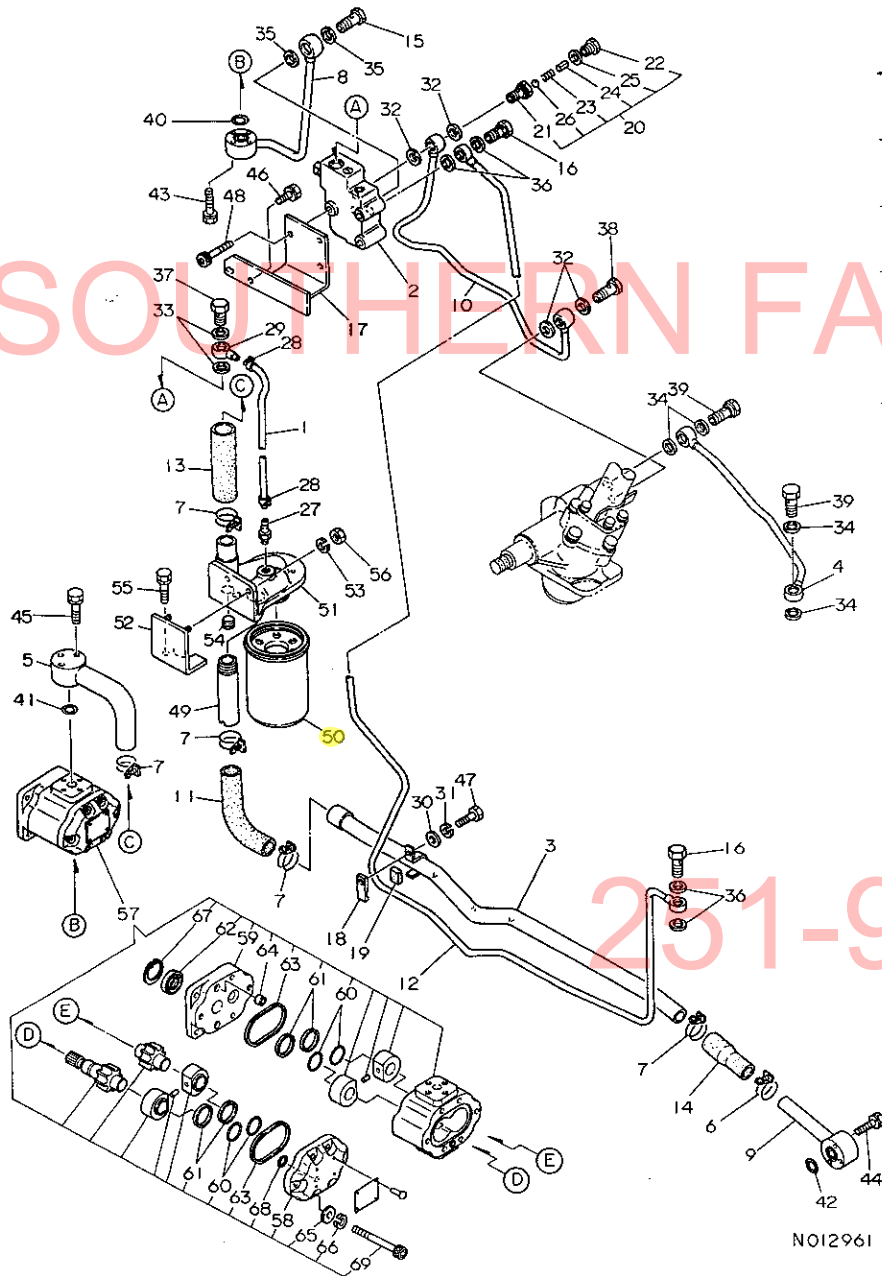

58. 油圧パイピング

+-----+
I 1E10 I
I (1E01) I
+-----+
NPC-1548

58. 油圧パイピング

83.06.14

(A)=YM1720DG
(B)=YM1720PG
(C)=
(D)=

ミタシ NO.	レベル 0	フロンパソコウ	フロン メイ	---コウ--- (A)(B)(C)(D)	I	P	U	A	R
55	.	26013-080162	ホルト (B 8X16	2					20
56	.	26716-080002	6カクナツ M8(6T)	2					10
57	.	194521-41120	2アツホコフ CMP	1					1
58	..	194521-41510	ケースタ(コフ)	1					
59	..	194521-41520	ケースタ(セフ)	1					
60	..	194521-41530	Oリング	4					
61	..	194521-41540	ハツクアツフリング	4					
62	..	194521-41550	シール TC 18 32 7	1					
63	..	194521-41560	カツフリング	2					
64	..	194521-41570	ホソ 11* 7	2					
65	..	22117-080000	サカネ 8	4					100
66	..	22217-080000	ハネサカネ 8	4					50
67	..	22252-000320	アノカスナツフリング 32	1					10
68	..	24341-000112	Oリング S11.2	1					20
69	..	26450-080852	6カクアナホルト 8X85	4					1

NO12961

NO12961