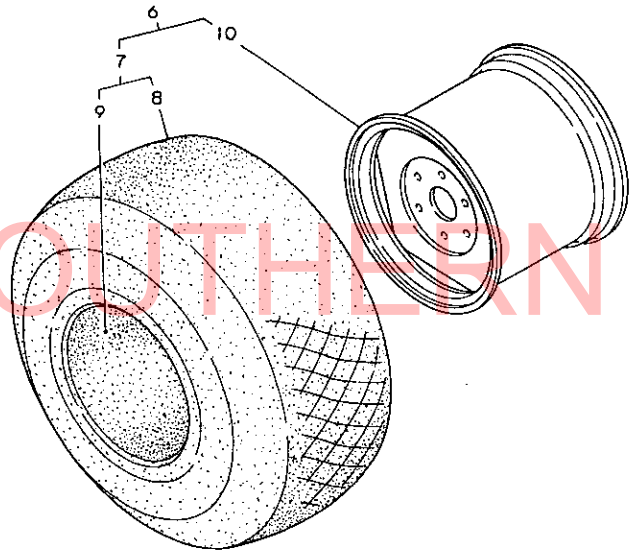

49. リヤホイールタイヤ

NO12952

+-----+
I 1D11 I
I (1D06) I
+-----+
NPC-1548

49. リヤホイールタイヤ

83.06.14

(A)=YM1720DG
(B)=YM1720DPG
(C)=
(D)=

ミタ NO.	レベル 0	フレンハンコウ	フレン メ	-----コク----- I P/U A R (A)(B)(C)(D)			
1	.	194240-34500	リヤホイール KIT	1	1		
2	..	194136-34710	タイヤ 13.6-16 CMP	1	1		
3	...	194136-34720	タイヤ	1	1		
4	...	194240-34730	チユ-フ	1	1		1
5	..	194240-34760	ホイ-ル W-11X16	1	1		1
6	.	194240-34600	リヤホイール KIT	1	1		
7	..	194136-34710	タイヤ 13.6-16 CMP	1	1		
8	...	194136-34720	タイヤ	1	1		
9	...	194240-34730	チユ-フ	1	1		1
10	..	194240-34760	ホイ-ル W-11X16	1	1		1

251-957-2857

NO12952