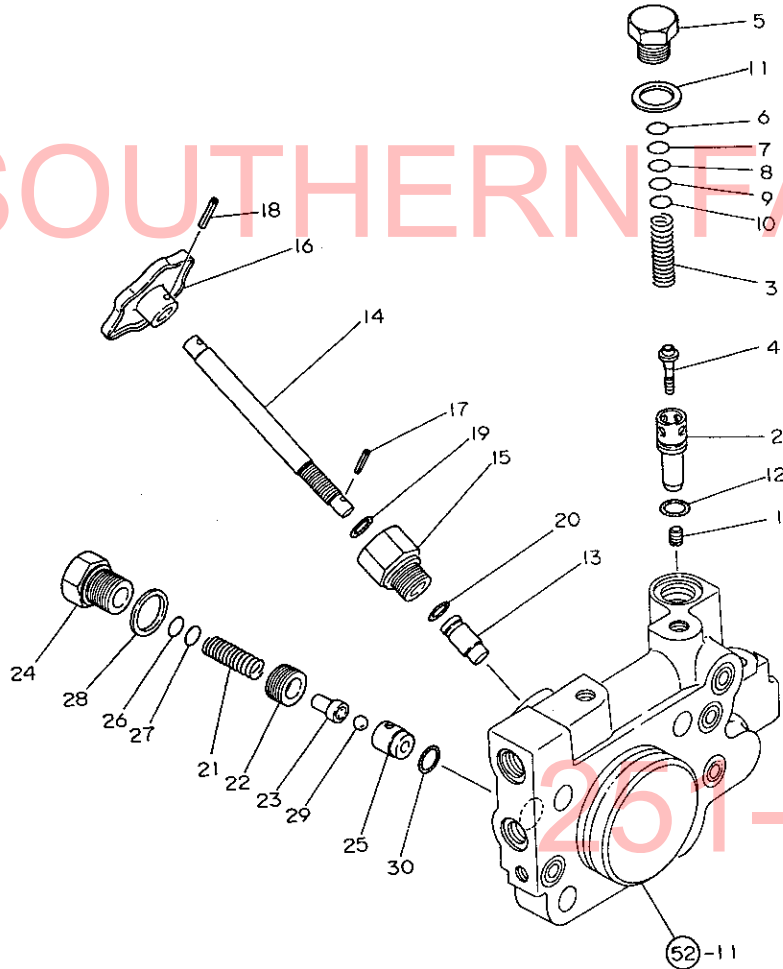

251-957-2857

N012957

N012957

55. リリーフバルブ

+-----+  
I 1E05 I  
I (1E01) I  
+-----+  
NPC-1548

55. リリーフバルブ

83.06.14  
(A)=YM1720DG  
(B)=YM1720DPG  
(C)=  
(D)=

SOUTHERN FARM EQUIPMENT