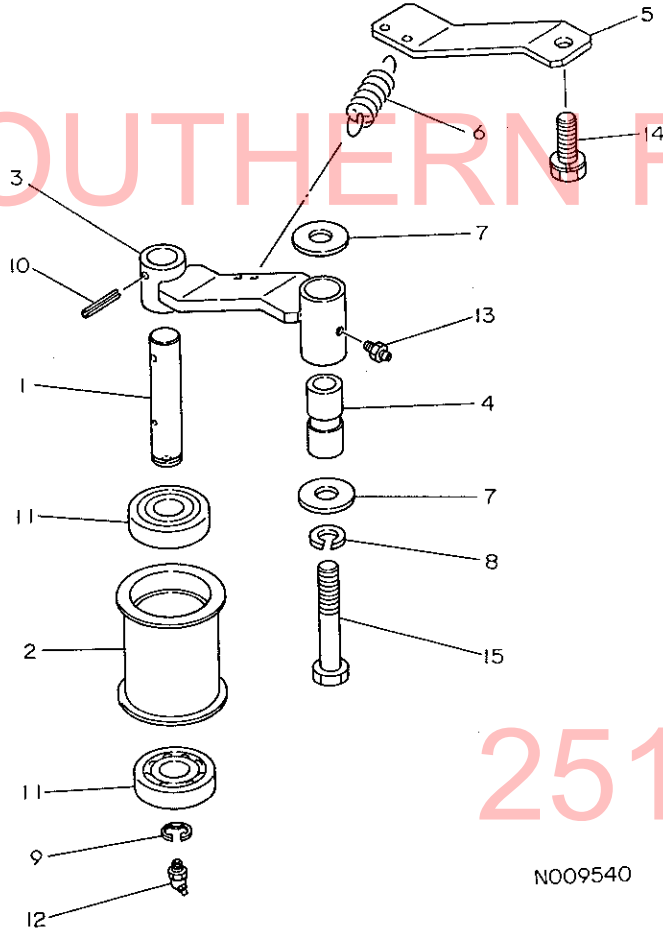

73. テンションプーリ

+-----+
| 1F14 |
| (1F10) |
+-----+
NPC-1548

73. テンションプーリ

83.06.14
(A)=JD60-KB
(B)=
(C)=
(D)=

ミタシ NO.	レバール	フービンハンゴウ	フービン メイ	---コウ---			
				(A)	(B)	(C)	(D)
1	.	197600-12523	シャフト (テンションプーリ)	1			1
2	.	197600-12551	テンションプーリ	1			1
3	.	197600-12563	テンションレバー	1			1
4	.	197600-12571	フッツイ (テンションレバー)	1			1
5	.	197600-12580	テンションハンネササエ	1			1
6	.	197102-13390	テンションSP	1			
7	.	22157-120000	サッカネ (タマミル 12)	2			10
8	.	22217-120000	ハンネサッカネ 12	1			50
9	.	22272-000150	Eカッタスタツフリンク 15	1			5
10	.	22351-050032	ロールピン 5X32	1			5
11	.	24105-063044	ホイルベアリング 6304Z	2			1
12	.	24761-010000	クリスニツフルA-M6F	1			5
13	.	24761-040000	クリスニツフルBカッタ	1			2
14	.	26013-120252	ホルト (B 12X25)	1			2
15	.	26116-120752	ホルト 12X75	1			10

251-957-2857

N009540

N009540