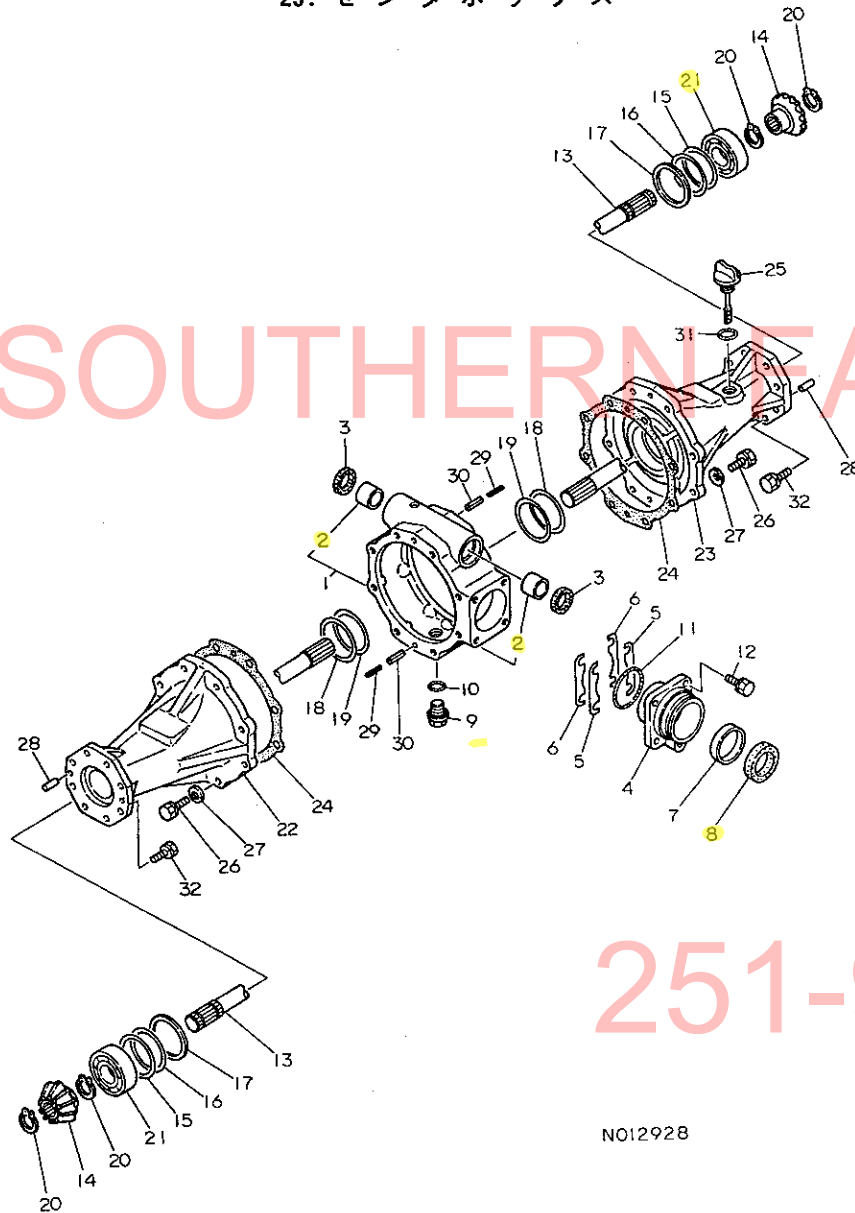

25. センタボックス

NO12928

25. センタボックス

+-----+
I 1C01 I
I (1B11) I
+-----+
NPC-1548

83.06.14

(A)=YM1720DG
(B)=YM1720DPG
(C)=
(D)=

ミタツシ NO.	レベル 0	フマシヨウコウ	フマシ メ	----コスク---- I P/U A R (A)(B)(C)(D)			
1	.	194158-13401	センターボックスCMP	1	1		1
2	..	194190-11520	マキフツシ2	2	2		1
3	.	194191-13420	オイルシール(SC22327)	2	2		1
4	.	194158-13450	マエフタ	1	1		1
5	.	194311-13460	フロントアシヤストシム A	4	4		1
6	.	194311-13470	フロントアシヤストシム B	4	4		1
7	.	194191-13662	カラ- 52.4X55X6	1	1		1
8	.	24421-405508	シール TC40558	1	1		1
9	.	23491-140002	トレンブラク 14	1	1		2
10	.	24311-000160	オリク P-16	1	1		5
11	.	24341-000630	オリク S63	1	1		5
12	.	26013-080252	ホルト(B 8X25)	4	4		10
13	.	194158-13510	フロント1シク	2	2		1
14	.	194311-13520	フロント1シクヒニオン	2	2		1
15	.	194311-13530	キヤケ-スシム A	4	4		1
16	.	194311-13540	キヤケ-スシム B	4	4		1
17	.	194311-13550	キヤケ-ススア-サ	2	2		1
18	.	194190-31120	アシヤストシム A	2	2		1
19	.	194190-31130	アシヤストシム B	2	2		1
20	.	22242-000240	シクヨウスナツフオリク 24	4	4		20
21	.	24101-062074	ホルト(A)オリク 6207	2	2		1
22	.	194158-13600	フロントアクスルケー-スL	1	1		1
23	.	194158-13610	フロントアクスルケー-スR	1	1		1
24	.	194158-13620	PK(フロントアクスルケー-ス	2	2		1
25	.	194311-13631	フラク 20(ケニ)	1	1		1
26	.	194421-13640	ホルト(B 8X22)	16	16		1
27	.	194421-13650	ロツクスフオリク フツシヤ 8	16	16		2
28	.	22312-100180	エイコウヒオン 10X18	4	4		5
29	.	22351-050020	ロールヒオン 5X20	4	4		10
30	.	22351-080020	ロールヒオン 8X20	4	4		10
31	.	24311-000220	オリク P22	1	1		5
32	.	26013-100302	ホルト(B 10X30)	16	16		5

251-957-2857