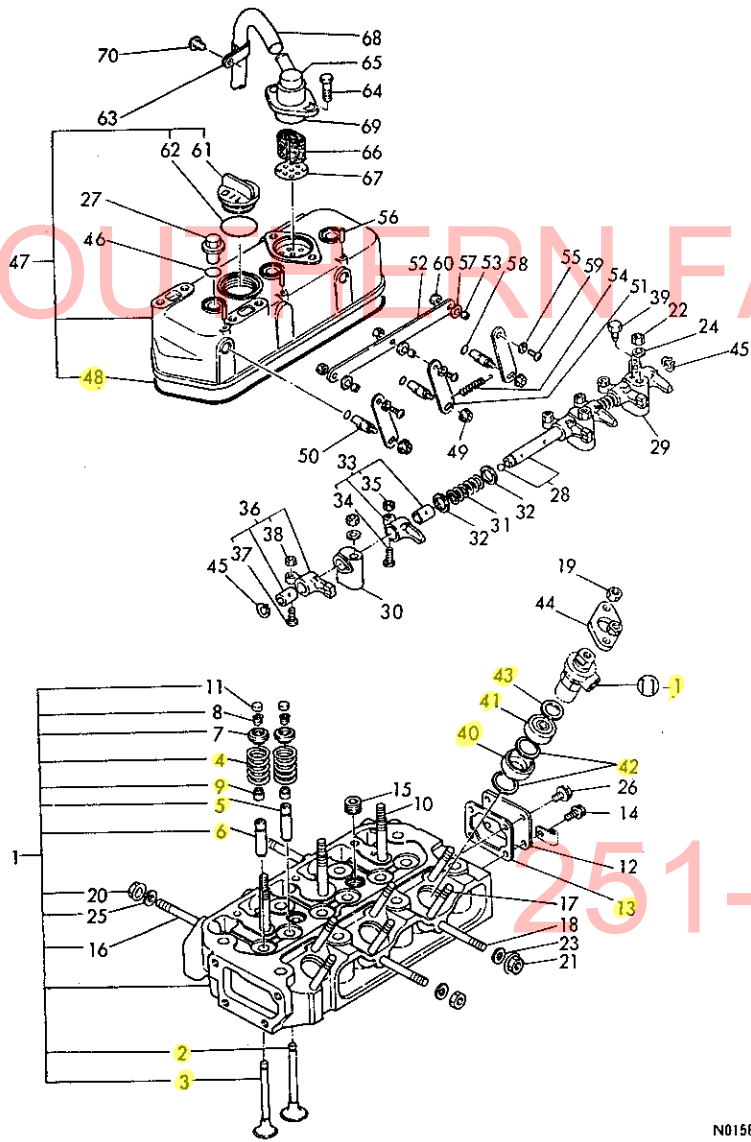

3. シリンダヘッド

N015822

3. シリンダヘッド

+-----+
| 1A08 |
| (1A05) |
+-----+
NPC-1548

83.06.14
(A)=3T75U-GR
(B)=
(C)=
(D)=

ミタツシ NO.	レハトル 0	フハシハソコウ	フハシ メイ	---コク--- (A)(B)(C)(D)	I	P	U	A	R
1	.	721080-11700	シリンダヘッド シクミ	1					
2	..	105225-11100	キユウキヤン	3				1	
3	..	105225-11110	ハイキヤン	3				1	
4	..	124060-11120	ハルフスフリンク	6				1	
5	..	124060-11800	キユウキヤンアンナイ	3				1	
6	..	124060-11810	ハイキヤンアンナイ	3				1	
7	..	104200-11180	キユウハイキヤンハネオサエ	6				1	
8	..	27310-070001	トメカネ	6				1	
9	..	124950-11340	ハルフスステムシール	6				1	
10	..	105225-11350	ウエキミホルト(サホート)	3				1	
11	..	104211-11370	ハルフアチカネ	6				1	
12	..	121450-11670	ソフタ(シリンダヘッド)	1				1	
13	..	121450-11680	ハーツキン(ソフタ)	1				1	
14	..	121250-01710	ホルト(ツハツキ 8X14)	1				1	
15	..	23871-030000	テハフクラクPT3/8	2				5	
16	..	121450-11550	ウエキミホルト(マニホルト)	2				1	
17	..	26216-080652	ウエキミホルト 8X65	6				2	
18	..	26216-080652	ウエキミホルト 8X65	2				2	
19	..	121465-11950	ナツト(フンシヤンオサエ)	6					
20	..	26366-080002	ツハツキナツト 8	2					
21	..	26366-080002	ツハツキナツト 8	2					
22	..	26696-100002	トメナツト 10	3				10	
23	..	22117-080000	サカカネ8	2				100	
24	..	22117-100000	サカカネ 10	3				50	
25	..	22217-080000	ハネサカカネ 8	2				50	
26	..	26106-080102	ツハホルト 8X10	3					
27	..	124160-11360	フロロナツト	3				1	
28	..	121450-11240	ハシワシクCMP	1				1	
29	..	121450-11260	サホート A(ハシワシク)	1				1	
30	..	121450-11270	サホート B(ハシワシク)	2				1	
31	..	121550-11280	ハネ(ハシワシク)	2				1	
32	..	121550-11290	サカカネ(ハシワシク)	6				1	
33	..	721450-11650	キユウキヤンシクミ	3				1	
34	..	101158-11230	チヨクセイネシ	3				1	
35	..	26756-080002	トメナツト 8	3				10	
36	..	721450-11660	ハイキヤンシクミ	3				1	
37	..	101158-11230	チヨクセイネシ	3				1	
38	..	26756-080002	トメナツト 8	3				10	
39	..	26921-080102	トメネシ(ホウ 8X10)	1				5	
40	..	121470-11401	アンチヤンハ(F)	3				1	
41	..	124950-11410	アンチヤンハ(R)	3				1	
42	..	124950-11450	ハーツキン(アンチヤンハ)	6				1	
43	..	101147-11490	フロテクタ(アンチヤンハ)	3				1	
44	..	101147-11900	ネリヨウハシオサエ	3				1	
45	..	22242-000140	シクヨウスナツフリンク14	2				20	
46	..	24311-000120	リンクP-12	3				10	
47	..	721462-11520	ホシネット シクミ	1				1	
48	..	121450-11310	PK(ホシネット)	1				1	
49	..	26366-060002	ナツト 6	3				10	
50	..	121450-03610	シヤフト(テコンフ)	3				1	
51	..	121462-03740	レハトルB(テコンフ)	3				1	
52	..	121450-03760	レンゲツカナク(テコンフ)	1				1	
53	..	121450-03770	カラ(レンゲツカナク)	3				1	
54	..	104104-67300	モトシハネ(レキメレータ)	1				1	

** ツツク **

N015822