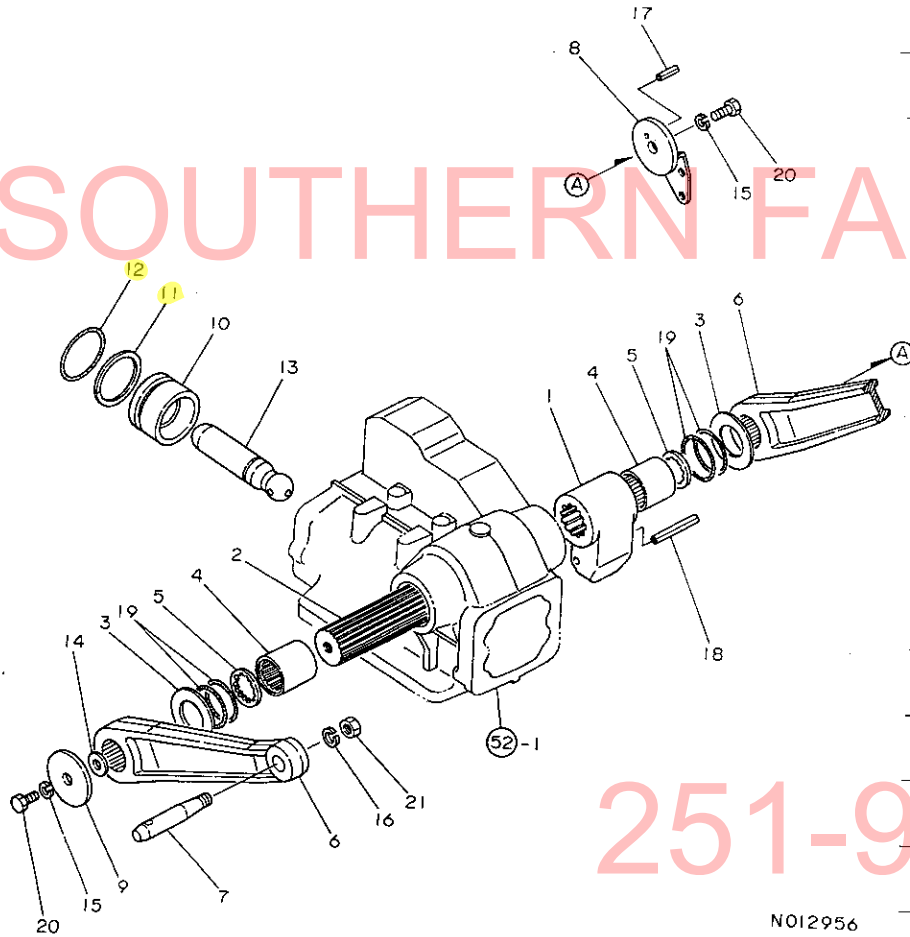

53. リフトクランク

+-----+
I 1E03 I
I (1E01) I
+-----+
NPC-1548

53. リフトクランク

83.06.14
(A)=YM1720DG
(B)=YM1720DPG
(C)=
(D)=

ミタツシ NO.	レベル 0	フマヒンハンコウ	フマヒン メイ	-----コスク----- I P/U A R (A) (B) (C) (D)			
1	.	194520-44110	リフトクランク	1	1		1
2	.	194150-44211	リフティングシャフト	1	1		1
3	.	194282-44230	スラストワッシャ 40X73X3.2	2	2		1
4	.	194150-44251	リフティングシャフトスリーブ	2	2		1
5	.	194150-44261	スフラインシャフトシール	2	2		1
6	.	194310-44420	リフトアーム	2	2		1
7	.	194130-44480	リフトアームピン	2	2		1
8	.	194432-44510	アーム(フイート)ハットク	1	1		1
9	.	194150-44530	ワッシャ	1	1		1
10	.	194520-43310	ピストン	1	1		1
11	.	194520-43350	ハットクアツフリンク	1	1		1
12	.	24311-000600	Oリング P 60	1	1		5
13	.	194310-43410	ピストンロッド	1	1		1
14	.	22137-140000	サッカネ 14	1	1		10
15	.	22217-120000	ハネサッカネ 12	2	2		50
16	.	22217-160000	ハネサッカネ16	2	2		20
17	.	22351-040014	ロールピオン 4X14	1	1		10
18	.	22351-050056	ロールピオン 5X56	1	1		10
19	.	24321-000500	OリングG-50	4	4		10
20	.	26116-120302	ホルト 12X30	2	2		10
21	.	26736-160002	ナット(ホソ) 16	2	2		5

NO12956

NO12956