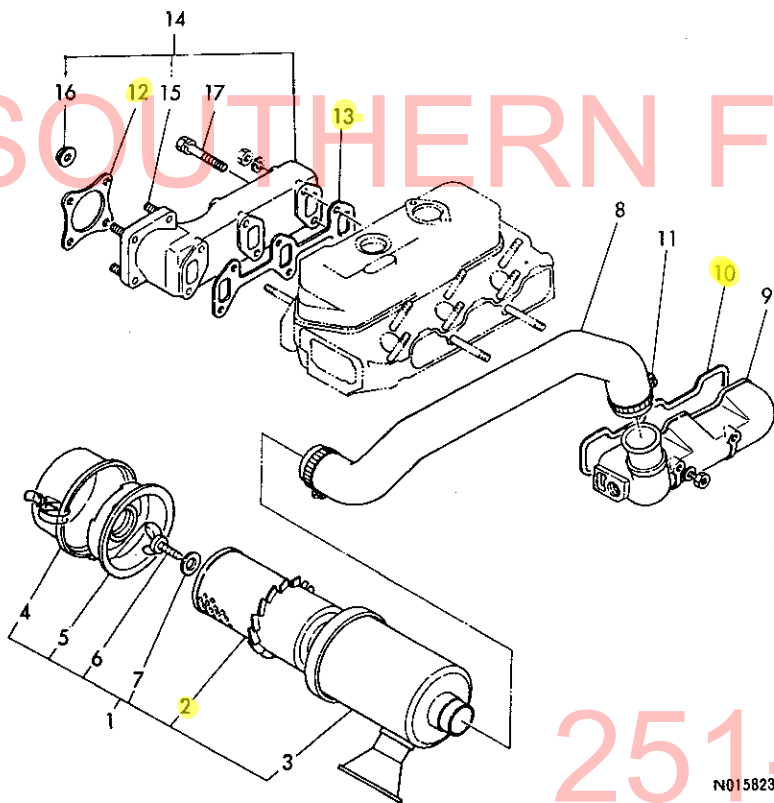

251-957-2857

N015823

5. カム シャフト

+-----+  
 | 1A11 |  
 | (1A05) |  
 +-----+  
 NPC-1548

5. カム シャフト

83.06.14  
 (A)=3T75U-GR  
 (B)=  
 (C)=  
 (D)=

ミタツシ NO.	レベル 0	フ"ピンハ"ンコ"ウ	フ"ピン メイ	----コ"ウ---- I P/U A R			
				(A)	(B)	(C)	(D)
1	.	721450-14580	カムシャフト ASSY	1			1
2	..	22512-070300	フエサ"キ- 7X30	1			2
3	.	121450-14090	FOカ"ム	1			1
4	.	121450-14100	カムキ"ヤ	1			1
5	.	104200-14200	タ"ゲツト	6			1
6	.	121450-14400	フ"ツシ"ロツト"	6			1
7	.	121450-14120	ナツト(カムキ"ヤ	1			1
8	.	24101-062054	ホ"ール"アリンク"6205	1			1
9	.	26587-080102	ハ"イント"コネシ" 8X10	1			20