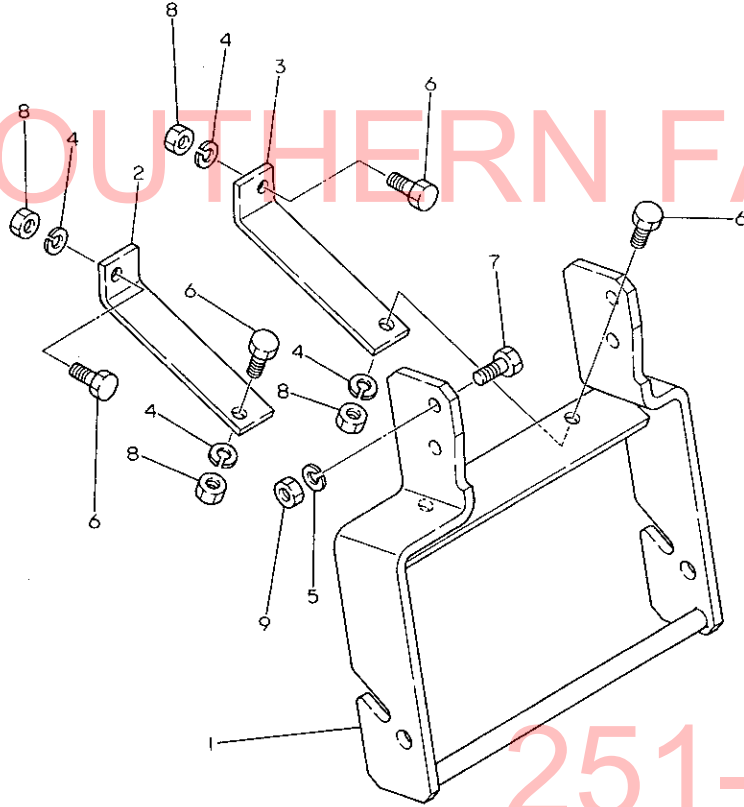

SOUTHERN FARM EQUIPMENT

251-957-2857

NO15845

NO15845

93. ロッドドラフト

+-----+  
 | 1H03 |  
 | (1G08) |  
 +-----+  
 NPC-1548

93. ロッドドラフト

83.06.14