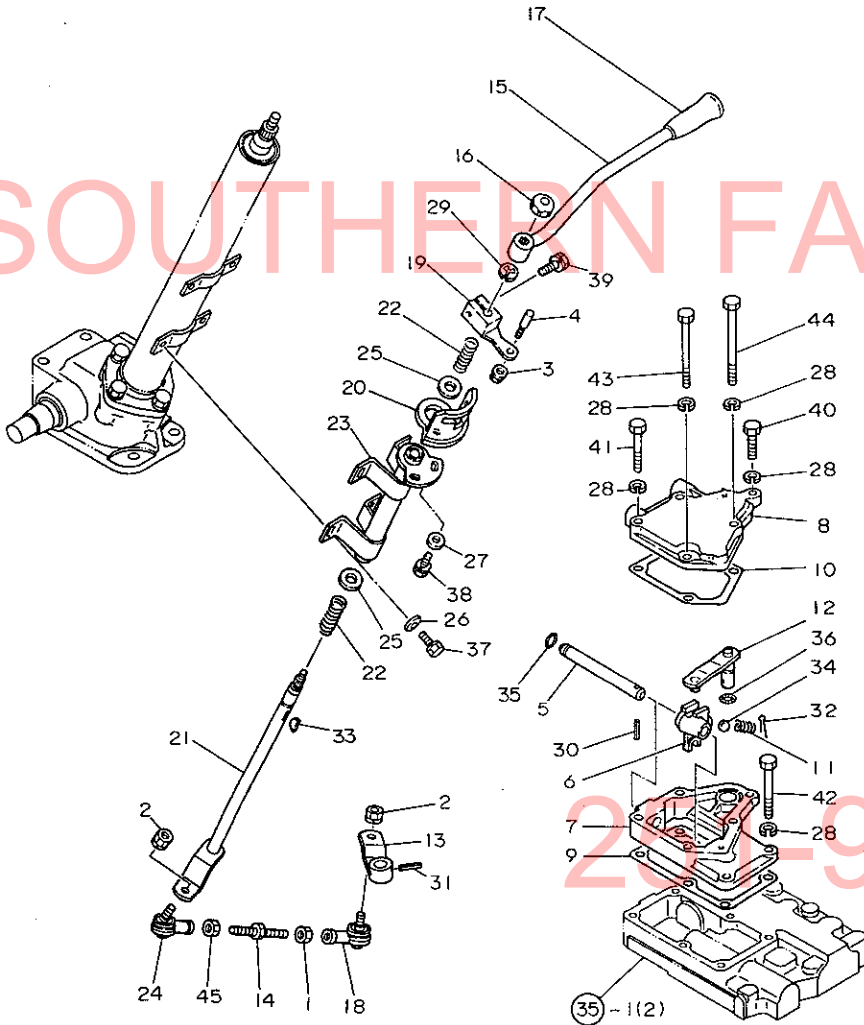

41. 主 変 速

NO12944

+-----+
| 1D02 |
| 1(C07) |
+-----+
NPC-1548

41. 主 変 速

83.06.14
(A)=YM1720DG
(B)=YM1720DPG
(C)=
(D)=

ミタツシ NO.	レベル 0	フエビンパソソウ	フエビン メ	----コソウ---- I P/U A R			
				(A)	(B)	(C)	(D)
1	.	194990-20170	ナツト8ヒタツリスシ	1	1		2
2	.	194990-22050	ケフオス(入ハソソク) 8	2	2		1
3	.	194990-22130	ケフオス(コニカル) 6	1	1		5
4	.	194550-27090	ヒソク(インソク)ターム	1	1		1
5	.	194550-27100	フオクシヤフト(シムソソク)	1	1		1
6	.	194550-27110	フオク(シムソソク)	1	1		1
7	.	194550-27121	シムソソクケーヌ	1	1		1
8	.	194550-27131	カハ--(シムソソクケーヌ)	1	1		1
9	.	194300-27140	ハソソク(シムソソク)	1	1		1
10	.	194550-27141	ハソソク(シムソソク)	1	1		1
11	.	194550-27150	スフソソク(シフトフオク)	1	1		1
12	.	194550-27210	アムA(シムソソク)	1	1		1
13	.	194550-27250	アムB(シムソソク)	1	1		1
14	.	194550-27280	タンハソソク	1	1		1
15	.	194550-27301	シムソソクレハ-- CMP	1	1		1
16	.	194550-27330	キヤツフオソツ	1	1		1
17	.	194550-27340	ソフ	1	1		1
18	.	194820-27370	ロツト"エソト" L	1	1		1
19	.	194550-27382	アム(インソク)ターム	1	1		
20	.	194550-27392	アムカ"イト"	1	1		1
21	.	194520-27401	シムソソクシヤフト CMP	1	1		
22	.	194550-27440	スフソソク(シムソソク)シヤフト	2	2		1
23	.	194550-27452	シムソソクカ"イト" CMP	1	1		1
24	.	172112-41980	ロツト"エソト"シヤクケ C	1	1		1
25	.	22127-120000	サ"カ"ネ 12	2	2		10
26	.	22137-080000	サ"カ"ネ 8	4	4		10
27	.	22137-080000	サ"カ"ネ 8	2	2		10
28	.	22217-080000	ハ"ネサ"カ"ネ 8	7	7		50
29	.	22272-000120	Eカ"タ"スナツソソク"12	1	1		10
30	.	22351-040018	ローヒソク 4X18	1	1		10
31	.	22351-050025	ローヒソク 5X25	1	1		10
32	.	22417-320250	ワリヒソク 3.2X25	1	1		30
33	.	22522-040160	ハンケ"ツキ" 4X16	1	1		
34	.	24190-140001	コウキソク 7/16	1	1		10
35	.	24311-000090	オリソク P-9	1	1		5
36	.	24311-000120	オリソク P-12	1	1		10
37	.	26013-080202	ホ"ルト(B 8X20)	4	4		10
38	.	26013-080202	ホ"ルト(B 8X20)	2	2		10
39	.	26013-100252	ホ"ルト(B 10X25)	1	1		5
40	.	26116-080352	ホ"ルト 8X35	1	1		10
41	.	26116-080502	ホ"ルト 8X50	2	2		10
42	.	26116-080652	ホ"ルト 8X65	2	2		5
43	.	26116-080852	ホ"ルト 8X85	1	1		5
44	.	26116-080952	ホ"ルト 8X95	1	1		5
45	.	26716-080002	6カクソツ M8(6T)	1	1		10

NO12944