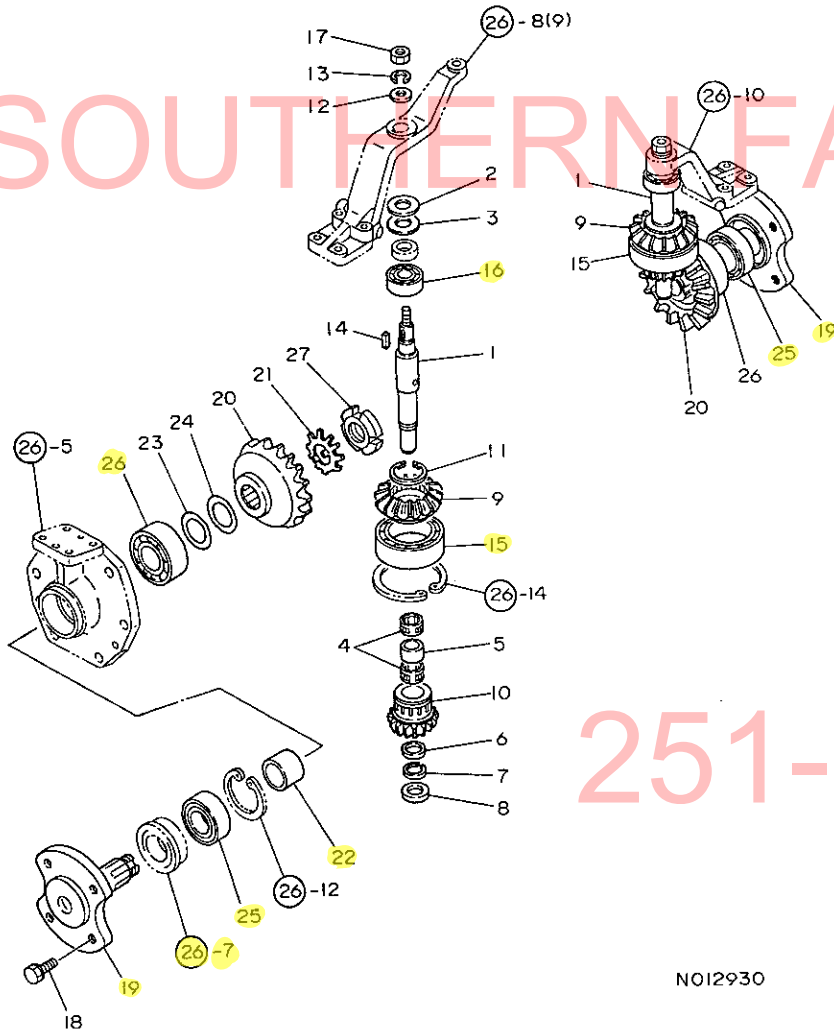

27. フロントシャフト

+-----+
I 1C03 I
I (1B11) I
+-----+
NPC-1548

27. フロントシャフト

83.06.14
(A)=YM1720DG
(B)=YM1720DPG
(C)=
(D)=

ミタシ NO.	レベル 0	フロンハブコウ	フロンメイ	----コスク---- I P/U A R (A)(B)(C)(D)			
1	.	194311-13850	フロント2シク	2	2		1
2	.	194311-13860	キングピオンシム A	2	2		1
3	.	194311-13870	キングピオンシム B	2	2		1
4	.	194311-13880	ハブリンク K28 35 18	4	4		1
5	.	194158-13890	カラ 28*33.5*18	2	2		1
6	.	194158-13910	ラストW28*33*6.5	2	2		1
7	.	194311-13920	ニートルトメワ WR28	2	2		1
8	.	194311-13930	スハ-サ 25X35X5	2	2		1
9	.	194311-13940	フロント2シクキヤ	2	2		1
10	.	194158-13950	フロントファイナルピニオン	2	2		1
11	.	194311-13960	シクヨウメワ 50	2	2		1
12	.	22137-160000	サカネ16	2	2		20
13	.	22217-160000	ハネサカネ16	2	2		20
14	.	22512-070220	フェサキ-キ 7X22	2	2		10
15	.	24101-060134	ハブリンク 6013	2	2		1
16	.	24101-062054	ホ-ルハブリンク 6205	2	2		1
17	.	26716-160002	ナツト 16	2	2		5
18	.	194180-12650	ホルト(ハネ 14* 25	8	8		
19	.	194158-14100	フロント入力コントル CMP	2	2		1
20	.	194158-14120	ファイナルキヤ(フロント	2	2		1
21	.	194158-14130	ロツク 30	2	2		1
22	.	194158-14160	カラ-42.7*25.5	2	2		1
23	.	194158-14180	シム(ファイナルキヤ	4	4		1
24	.	194130-26460	PT00-キヤシム 0.3	4	4		1
25	.	24101-060074	ホ-ルハブリンク 6007	2	2		1
26	.	24101-063074	ハブリンク 6307	2	2		1
27	.	24211-030002	ハブリンクナツト 30	2	2		2

251-957-2857

NO12930

NO12930