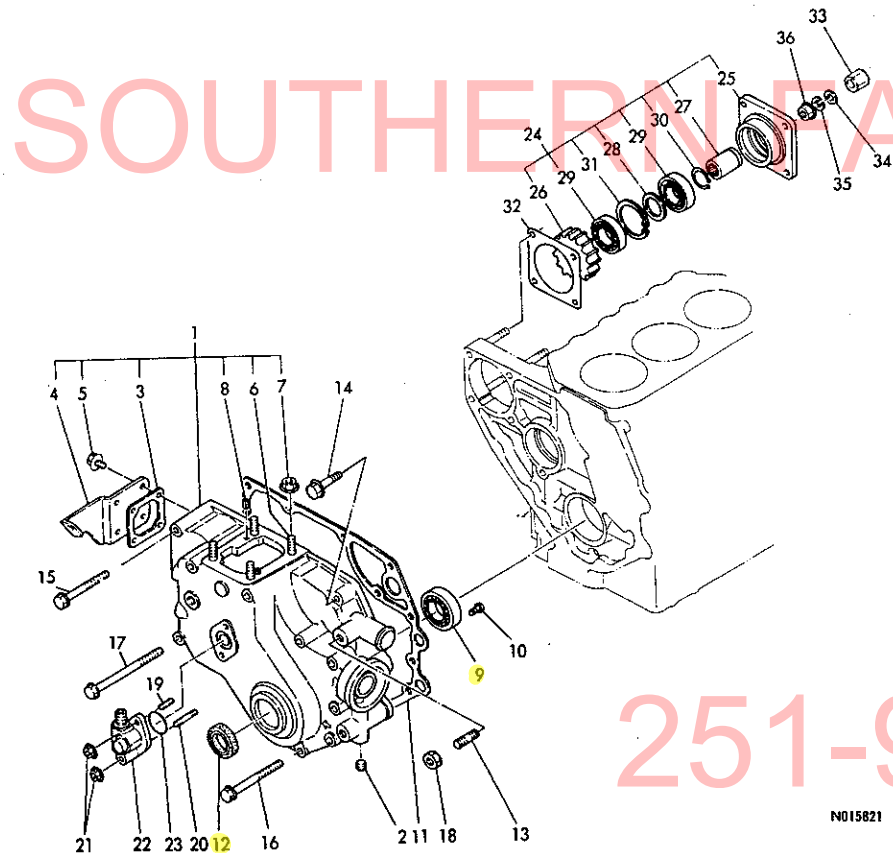

2.ギヤケース

+-----+
! 1A07 !
! (1A05) !
+-----+
NPC-1548

2.ギヤケース

83.06.14
(A)=3T75U-GR
(B)=
(C)=
(D)=

ミタツシ NO.	レハトル O	フハシハシコウ	フハシ メ	---コウ--- (A)(B)(C)(D)	I P/U A R
1	.	721085-01612	ギヤケース シクミ	1	1
2	..	124060-01050	フロク	1	1
3	..	121450-01531	ハツキン(ソクフタ)	1	1
4	..	121450-01551	ソクフタ	1	1
5	..	26106-060122	ツハシホルト 6X12	4	30
6	..	121450-01560	ウエコミホルト	4	1
7	..	194990-22050	クフウス(スハツク) 8	4	1
8	..	22351-040010	ロールピシ 4X10	2	30
9	..	24101-063050	ホールヘアリンク 6305	1	1
10	..	26587-080102	ハイントコネシ 8X10	1	20
11	..	121450-01511	ハツキン(ギヤケース)	1	1
12	..	121450-01801	オイルシール(ギヤケース)	1	1
13	..	121450-01570	ウエコミホルト	1	1
14	..	26106-080452	ツハシホルト 8X45	1	10
15	..	26106-080752	ツハシホルト 8X75	2	
16	..	26106-080852	ツハシホルト 8X 85	7	2
17	..	26106-081152	ツハシホルト 8X115	3	
18	..	26706-100002	ナツト 10	1	2
19	..	26216-060142	ウエコミホルト 6X14	1	10
20	..	26216-060352	ウエコミホルト 6X35	1	5
21	..	26366-060002	ナツト 6	2	10
22	..	121450-91400	ギヤユニット(カテナケ)	1	1
23	..	24341-000260	オリシクS26	1	10
24	..	121450-26000	HQ-Pクトウ CMP	1	
25	..	129350-26050	フラケツ(HO-P)	1	1
26	..	121450-26201	ギヤ(HO-ホシフクトウ)	1	1
27	..	129350-26400	シヤフト(HO-ホシフクトウ)	1	1
28	..	124950-26420	スハ-サクホ-ルB	1	1
29	..	129350-26490	ホ-ルヘアリンク	2	1
30	..	22242-000250	シクヨウスナツフオリシク 25	1	10
31	..	22252-000470	アナヨウスナツフオリシク 47	1	10
32	..	124950-26021	ハツキン(サトウシホシフ)	2	1
33	..	129350-26160	ツキテ(HO-Pクトウ)	1	1
34	..	22117-080000	サカネ8	1	100
35	..	22217-080000	ハネサカネ 8	1	50
36	..	26366-080002	ツハシナツト 8	1	

251-957-2857

N015821

N015821