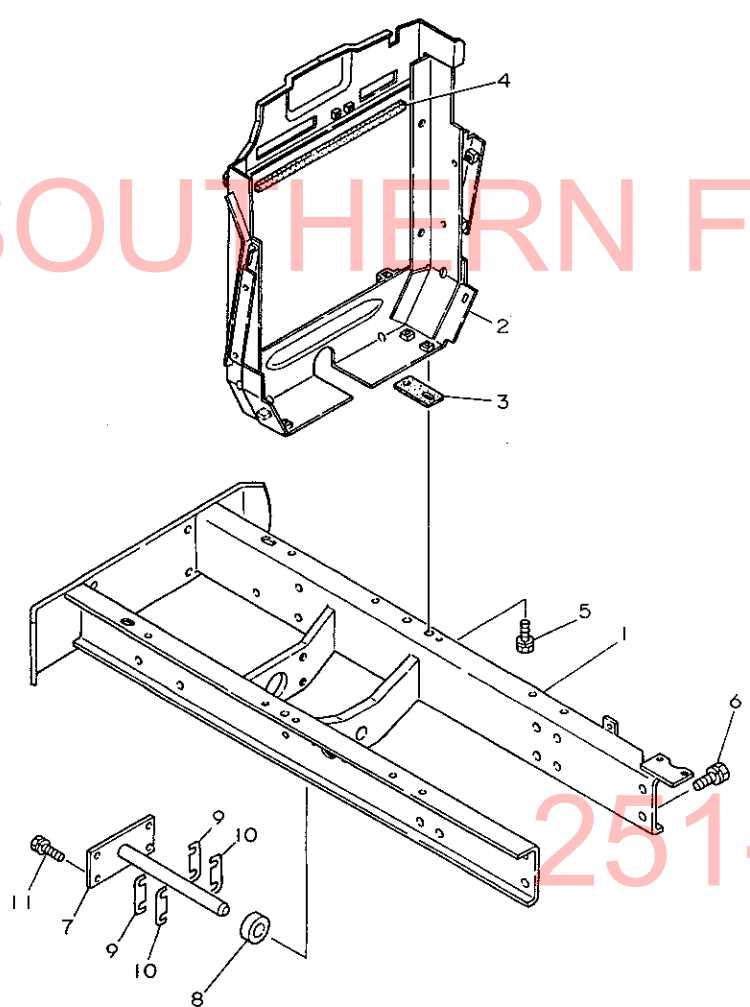

SOUTHERN FARM EQUIPMENT

251-957-2857

N012922

N012922

20. フロントブラケット

+-----+  
 | 1B12 |  
 | (1B11) |  
 +-----+  
 NPC-1548

20. フロントブラケット

83.06.14  
 (A)=YM1720DG  
 (B)=YM1720DPG  
 (C)=  
 (D)=