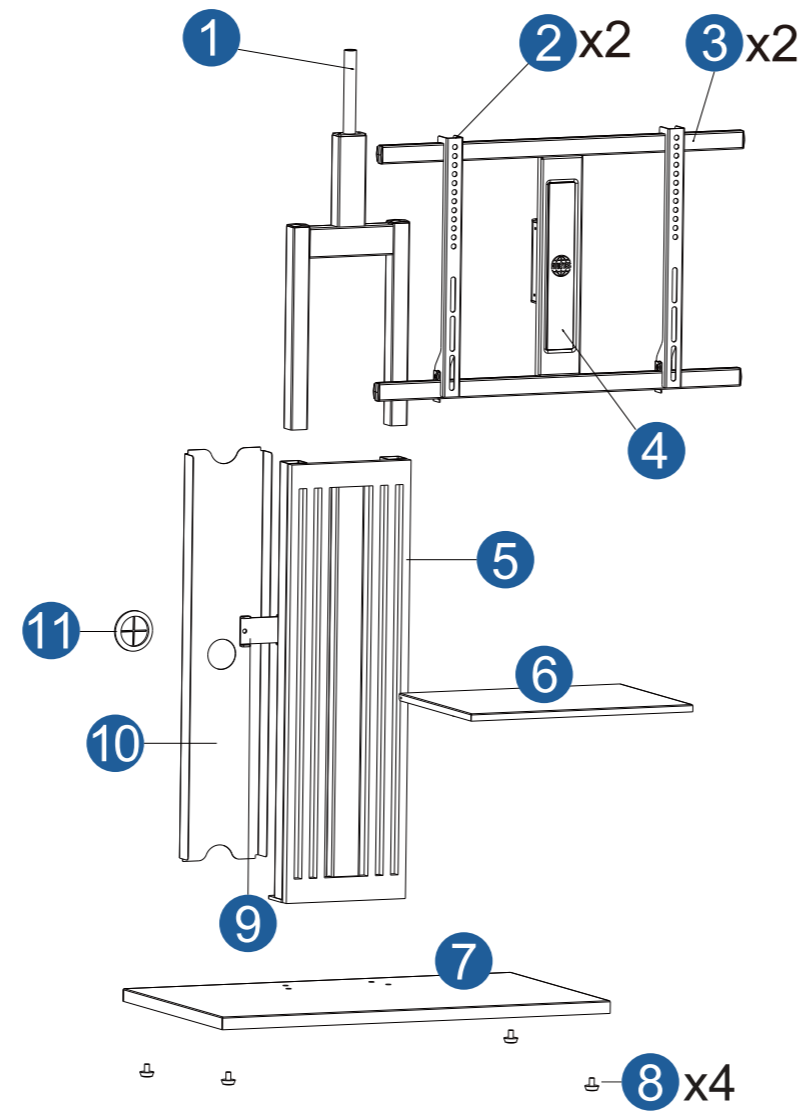

## FLOOR TV STAND

#### What's in the box

<b>A</b> x1 M8x20	<b>B</b> x1 Ø16xØ8.5x1.5	<b>C</b> x1 Ø30xØ21x2.5	<b>D</b> x2 Ø16xØ8.5x1.5
<b>E</b> M8 M8x35	<b>F</b> x4 M8x20	<b>G</b> x2 M8x40	<b>H</b> x2 50.5x25.5x8
<b>I</b> x2 M5x10	<b>J</b> x1 44x39x1	<b>K</b> x6 M6x10	<b>L</b> x2 40x15x1.5
<b>M</b> x4 Ø19xØ17x7	<b>N</b> 4MM 5MM (13) (14)		

#### Accessories for installing TV

<b>M-A</b> x4 M6x14	<b>M-B</b> x4 M6x30	<b>M-C</b> x4 M8x20
<b>M-D</b> x4 M8x45	<b>M-E</b> x4 Ø16xØ8.2x1	<b>M-F</b> x4 Ø15xØ8.0x5
<b>M-G</b> x4 Ø15xØ8.0x15		