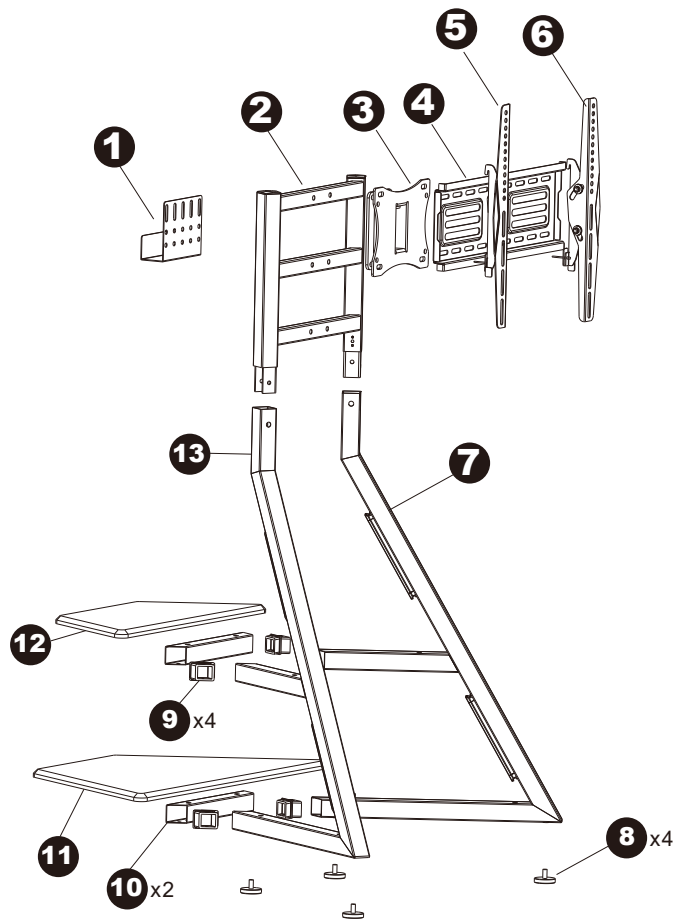

Tips and tricks

⚠ **WARNING** If any parts are missing or damaged, do not return the damaged item to your dealer; contact Customer Service. Never use damaged parts!

★ Vielen Dank für Ihre Auswahl für unsere Produkte, lesen Sie bitte die Anweisungen sorgfältig vor Ihrer Installation und halten Sie bitte die Anweisungen richtig!

Tipps und tricks

★ Nous vous remercions d'avoir sélectionné nos produits, lisez les instructions attentivement avant l'installation, et gardez les instructions correctement s'il vous plaît!

Conseils et astuces

★ ¡Gracias por elegir nuestros productos, por favor lea las instrucciones cuidadosamente antes de la instalación, y guárdelas correctamente!

Consejos y trucos

★ 弊社の製品を選んでくれてありがとうございます。インストールする前に説明書をご覧ください、それに当説明書を適切に保存してください。

提示と技巧

1. 設備を全て開かない場合、当該設備を移動することはできません。
2. 子どもがステレオまたはビデオの設備の上に登ると、体を壊したり、ひどく傷ついたりする恐れがある。設備のリモコンと玩具によって、子どもが設備の上に登りたがっているかも知れないので、設備は子どもの身にも倒れる危険がある。
3. 設備の使用に関わる詳細な情報を弊社にご連絡してください。

⚠ **警告** どのような部品が紛失したり壊れたりする場合でも、そのままディーラーのところへ返送しないでください。顧客サービスセンターに連絡してください。壊れた部品を使用しないでください。

★ Grazie per aver scelto i nostri prodotti, si prega di leggere attentamente le istruzioni prima dell'installazione e rispettare le istruzioni corrette!

Suggerimenti e trucchi

What's in the box