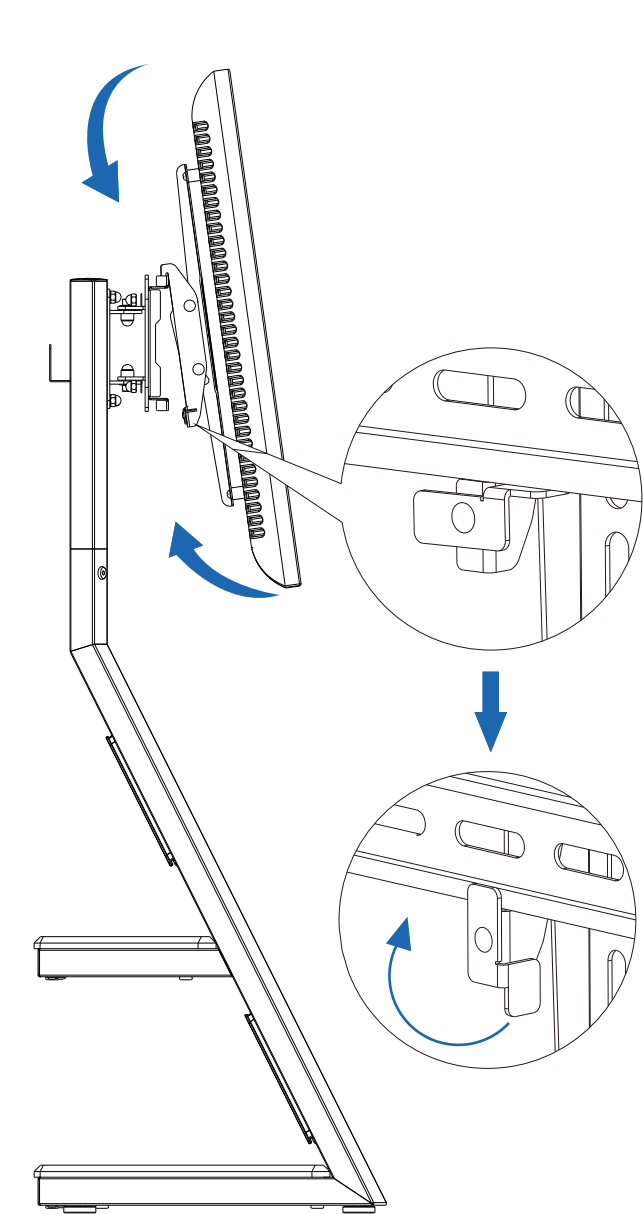

Accessories for installing TV

M-A x4 M4x14	M-B x4 M4x30	M-C x4 M6x14
M-D x4 M6x30	M-E x4 M8x20	M-F x4 M8x45
M-G x4 Ø12xØ5.2x1	M-H x4 Ø16xØ8.2x1	M-I x4 Ø15xØ8.0x5
M-J x4 Ø15xØ8.0x15		

Easy to install

Easy to install

Easy to install

Easy to install

Easy to install

5

Tighten the screws

拧紧螺丝

ネジをしっかりと締めてください

Ziehen Sie die Schrauben an

Serrare le viti

Serrer les vis

Apretar los tornillos

Easy to install

6

Easy to install

7

Easy to install

8

Easy to install

9