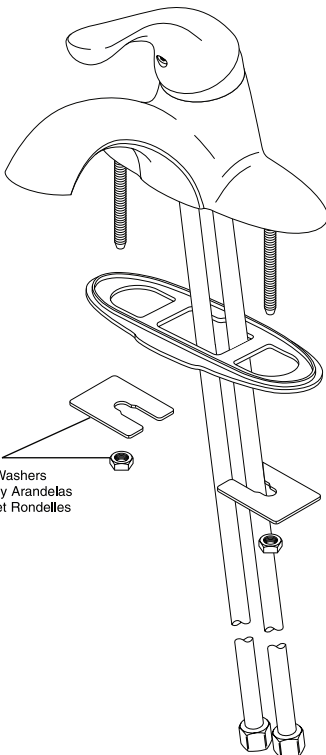

Spacers (2) (Not Included)
If Required Only
Separadores (2)
(No Proporcionadas)
Solamente si procede
Pièce D'espacement (2)
(Non Fournis)
Seulement s'il y a lieu

RP53531
Locknuts (2)
Contratuercas (2)
Écrous de Blocage (2)

RP50952
Plastic Sleeves
Mangas Plásticas
Manchons en plastique

RP51243
Gaskets
Empaques
Joints