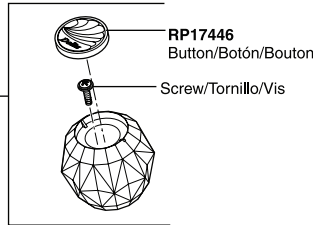

RP17446
Button/Botón/Bouton

Screw/Tornillo/Vis

RP52221
Acrylic Knob Handle Adapter & Screw
Adaptador y Tornillo para la Perilla Acrílica
Adaptateur et vis pour poignée sphérique

RP152
Set Screw
Tornillo de Ajuste
Vis de Calage

▲
Handle & Set Screw
Manija y Tornillo de Ajuste
Manette et Vis de Calage

RP61981▲
Button
(Not Included)
Botón
(No se incluye)
Bouton
(Non inclus)

▲
Cap
Casquillo
Embase

RP51503
Bonnet
Bonete
Chapeau

RP63263
Adapters
3/8"-24 UNEF to 1/2"-20 UN &
3/8"-24 UNEF to 1/2"-14 NPSM
Adaptadors
3/8"-24 UNEF to 1/2"-20 UN &
3/8"-24 UNEF to 1/2"-14 NPSM
Adaptateurs
3/8 po-24 UNEF to 1/2 po-20 UN et
3/8 po-24 UNEF to 1/2 po-14 NPSM