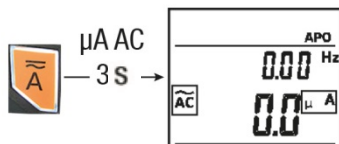

Auto mode

Manual mode

(μ)mA (testo 760-2/-3)

Auto mode

Manual mode

Min/Max/AVG

MIN/MAX — 2 s → Auto mode

Hz/% (testo 760-2/-3)