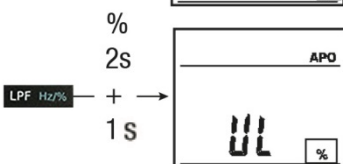

LPF Hz/% — 2 s → Auto mode

°C / °F (0590 0002) (testo 760-2/-3)

APD (Auto Power Off)