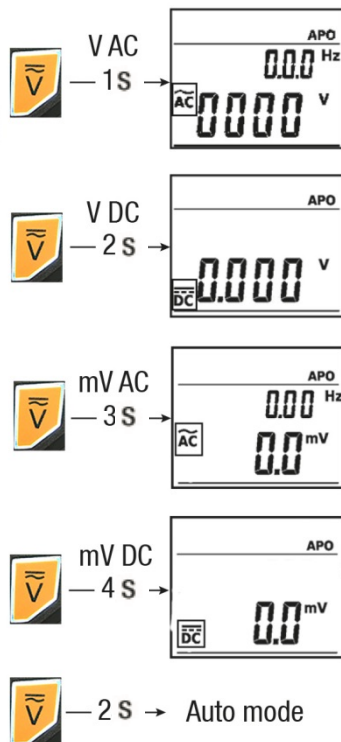

testo 760 - Digital multimeter

Quick-Start Guide

Power ON / OFF

Turn on backlight

V - Voltage

Auto mode

Manual mode

Ω / \bullet) / \rightarrow / \dashv

Auto mode

Manual mode

(μ)mA (testo 760-2/-3)

Auto mode

Manual mode

Min/Max/AVG

MIN/MAX — 2 s → Auto mode

Hz/% (testo 760-2/-3)

LPF Hz/% — 2 s → Auto mode

°C / °F (0590 0002) (testo 760-2/-3)

APD (Auto Power Off)