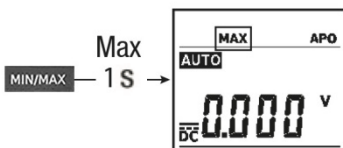

Auto mode

Manual mode

(μ)mA (testo 760-2/-3)

Auto mode

Manual mode

Min/Max/AVG

MIN/MAX — 2 s → Auto mode

Hz/% (testo 760-2/-3)

LPF Hz/% — 2 s → Auto mode

°C / °F (0590 0002) (testo 760-2/-3)

APD (Auto Power Off)