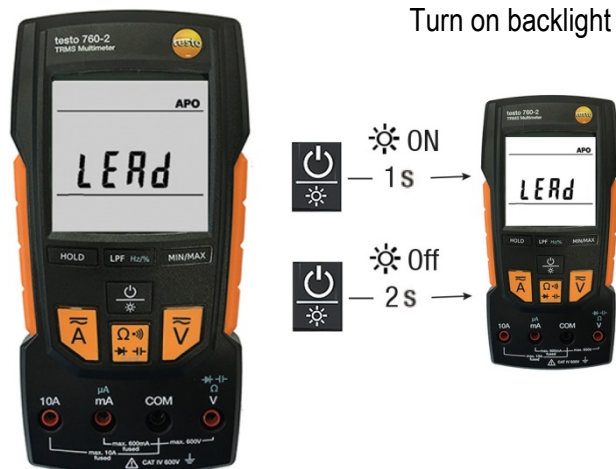

testo 760 - Digital multimeter

Quick-Start Guide

Power ON / OFF

Turn on backlight

V - Voltage

Auto mode

Manual mode

Ω / \bullet) / \rightarrow / \dashv

Auto mode

Manual mode

(μ)mA (testo 760-2/-3)

Auto mode

Manual mode

Min/Max/AVG

MIN/MAX — 2 s → Auto mode

Hz/% (testo 760-2/-3)

LPF Hz/% — 2 s → Auto mode

°C / °F (0590 0002) (testo 760-2/-3)

APD (Auto Power Off)