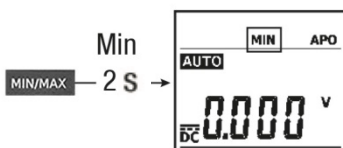

Auto mode

Manual mode

(μ)mA (testo 760-2/-3)

Auto mode

Manual mode

Min/Max/AVG

MIN/MAX — 2 s → Auto mode

Hz/% (testo 760-2/-3)

LPF Hz/% — 2 s → Auto mode

°C / °F (0590 0002) (testo 760-2/-3)

APD (Auto Power Off)