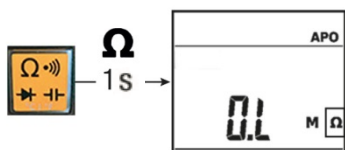

Ω / $\bullet$) / $\rightarrow$ / $\dashv$

Auto mode

Manual mode