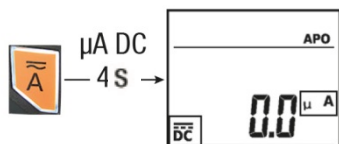

Auto mode

Manual mode

(μ)mA (testo 760-2/-3)

Auto mode

Manual mode

Min/Max/AVG

MIN/MAX — 2 s → Auto mode

Hz/% (testo 760-2/-3)