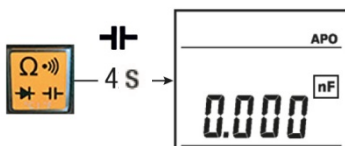

Auto mode

Manual mode

(μ)mA (testo 760-2/-3)

Auto mode

Manual mode

Min/Max/AVG

MIN/MAX — 2 s → Auto mode

Hz/% (testo 760-2/-3)

LPF Hz/% — 2 s → Auto mode

°C / °F (0590 0002) (testo 760-2/-3)

APD (Auto Power Off)