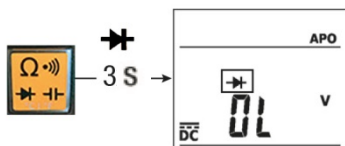

Ω / $\bullet$) / $\rightarrow$ / $\dashv$

Auto mode

Manual mode