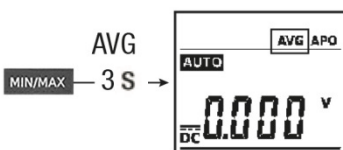

Auto mode

Manual mode

(μ)mA (testo 760-2/-3)

Auto mode

Manual mode

Min/Max/AVG

MIN/MAX — 2 s → Auto mode

Hz/% (testo 760-2/-3)

LPF Hz/% — 2 s → Auto mode

°C / °F (0590 0002) (testo 760-2/-3)

APD (Auto Power Off)