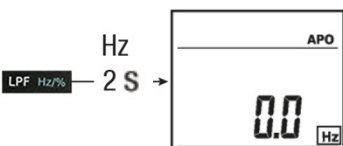

Auto mode

Manual mode

(μ)mA (testo 760-2/-3)

Auto mode

Manual mode

Min/Max/AVG

MIN/MAX — 2 s → Auto mode

Hz/% (testo 760-2/-3)

LPF Hz/% — 2 s → Auto mode

°C / °F (0590 0002) (testo 760-2/-3)

APD (Auto Power Off)