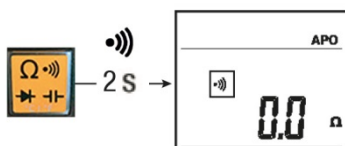

Ω / $\bullet$) / $\rightarrow$ / $\dashv$

Auto mode

Manual mode