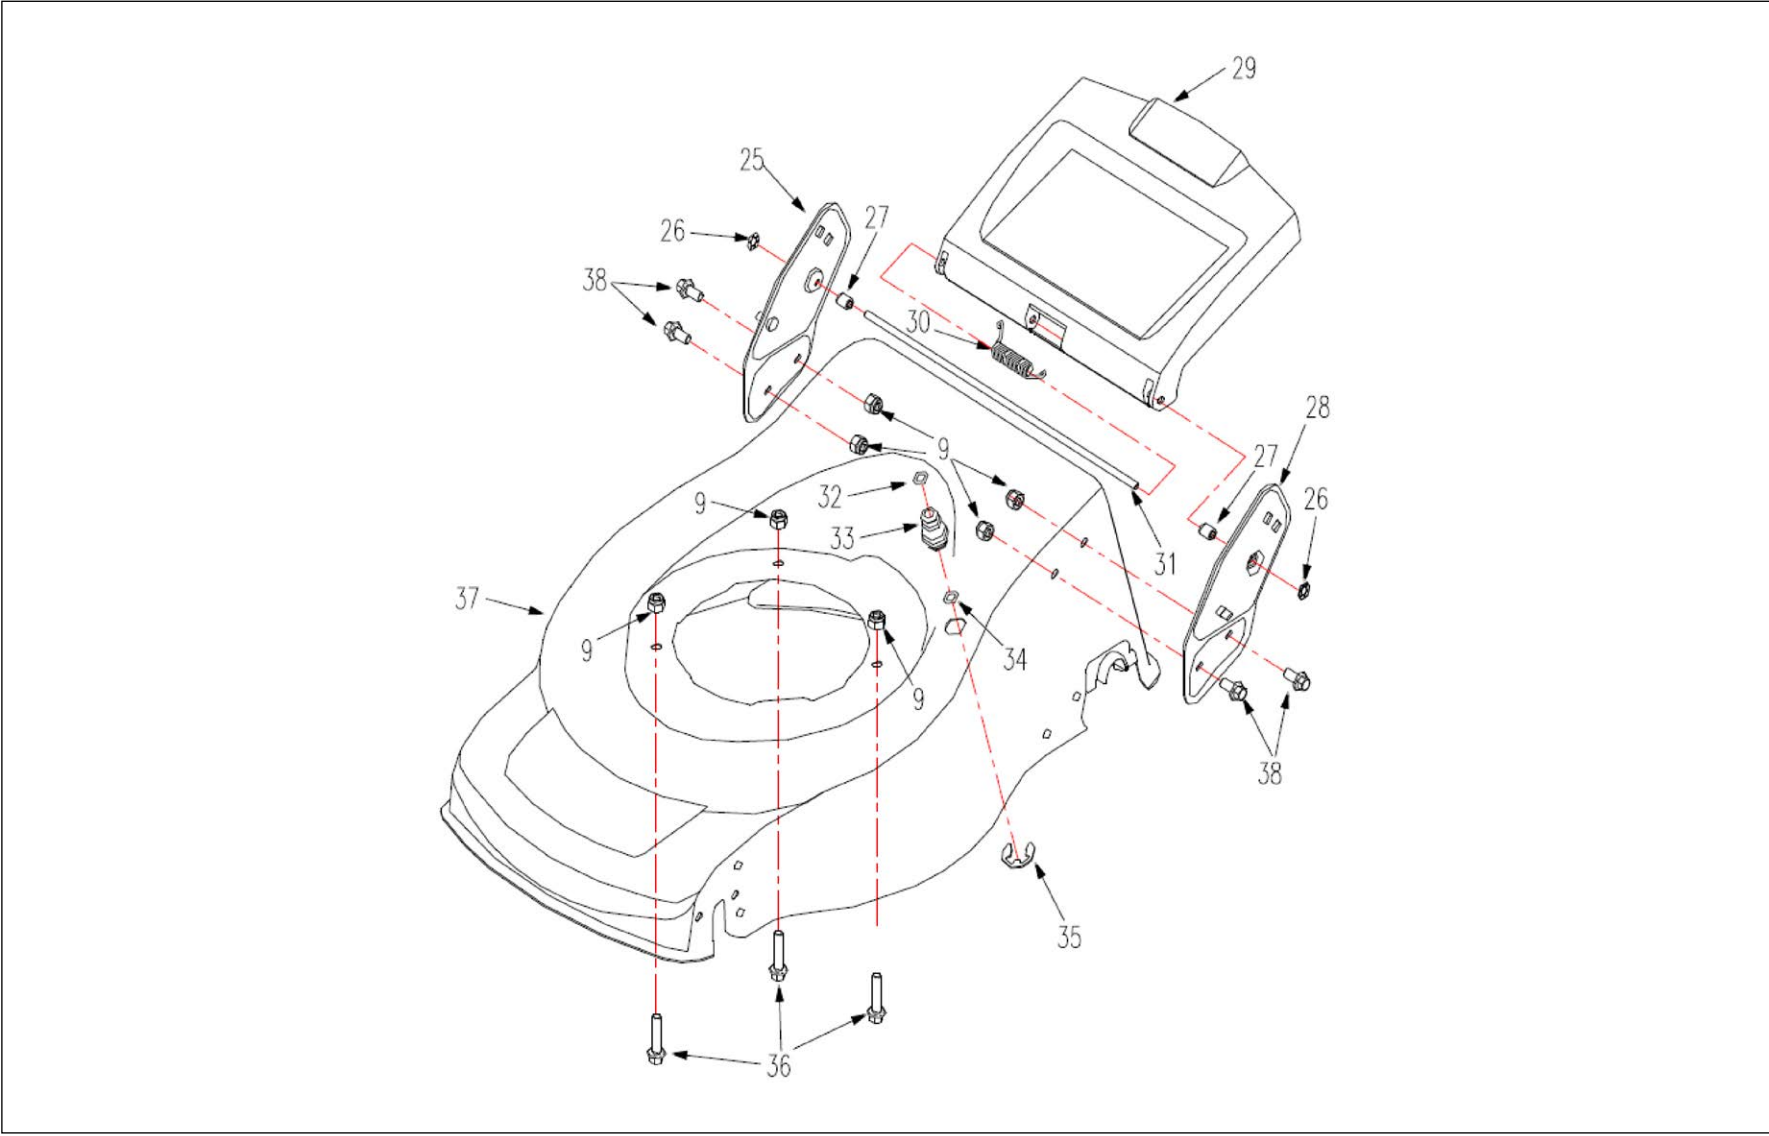

Taurus 41 Rotary Mower