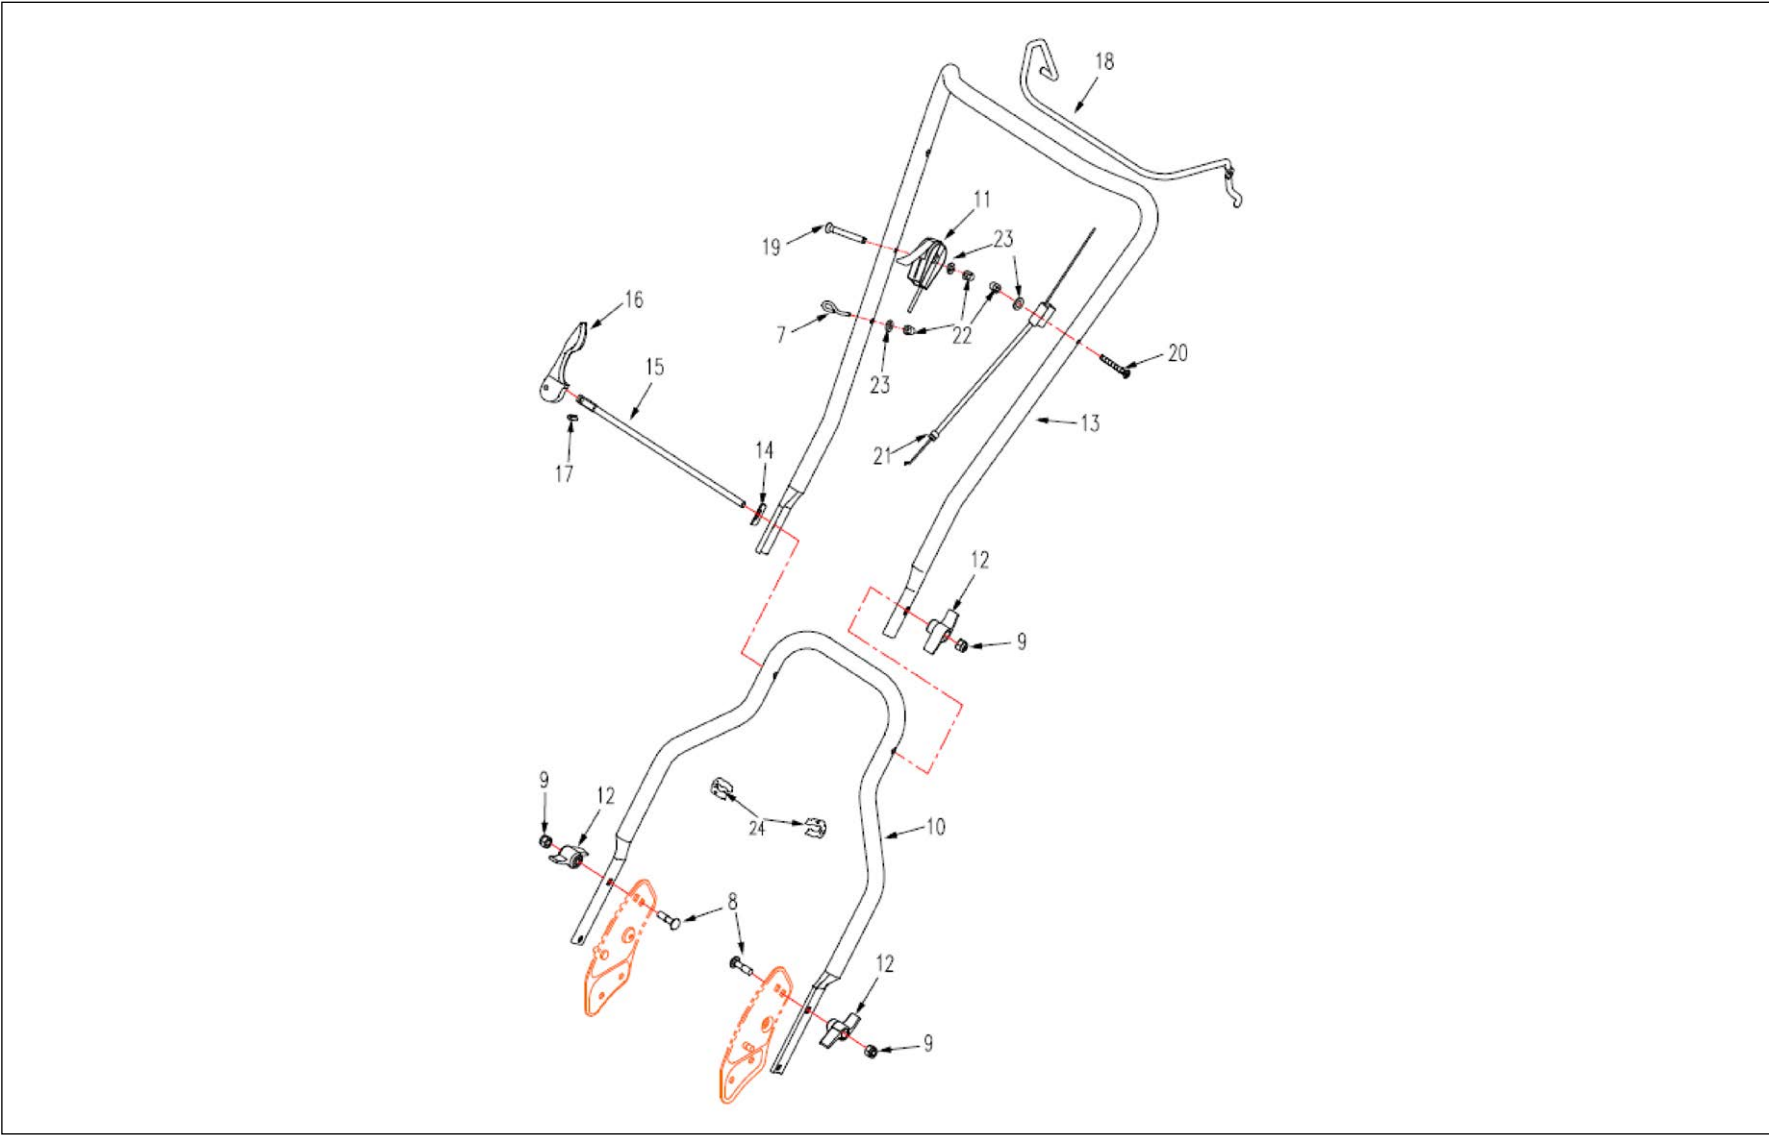

Taurus 41 Rotary Mower