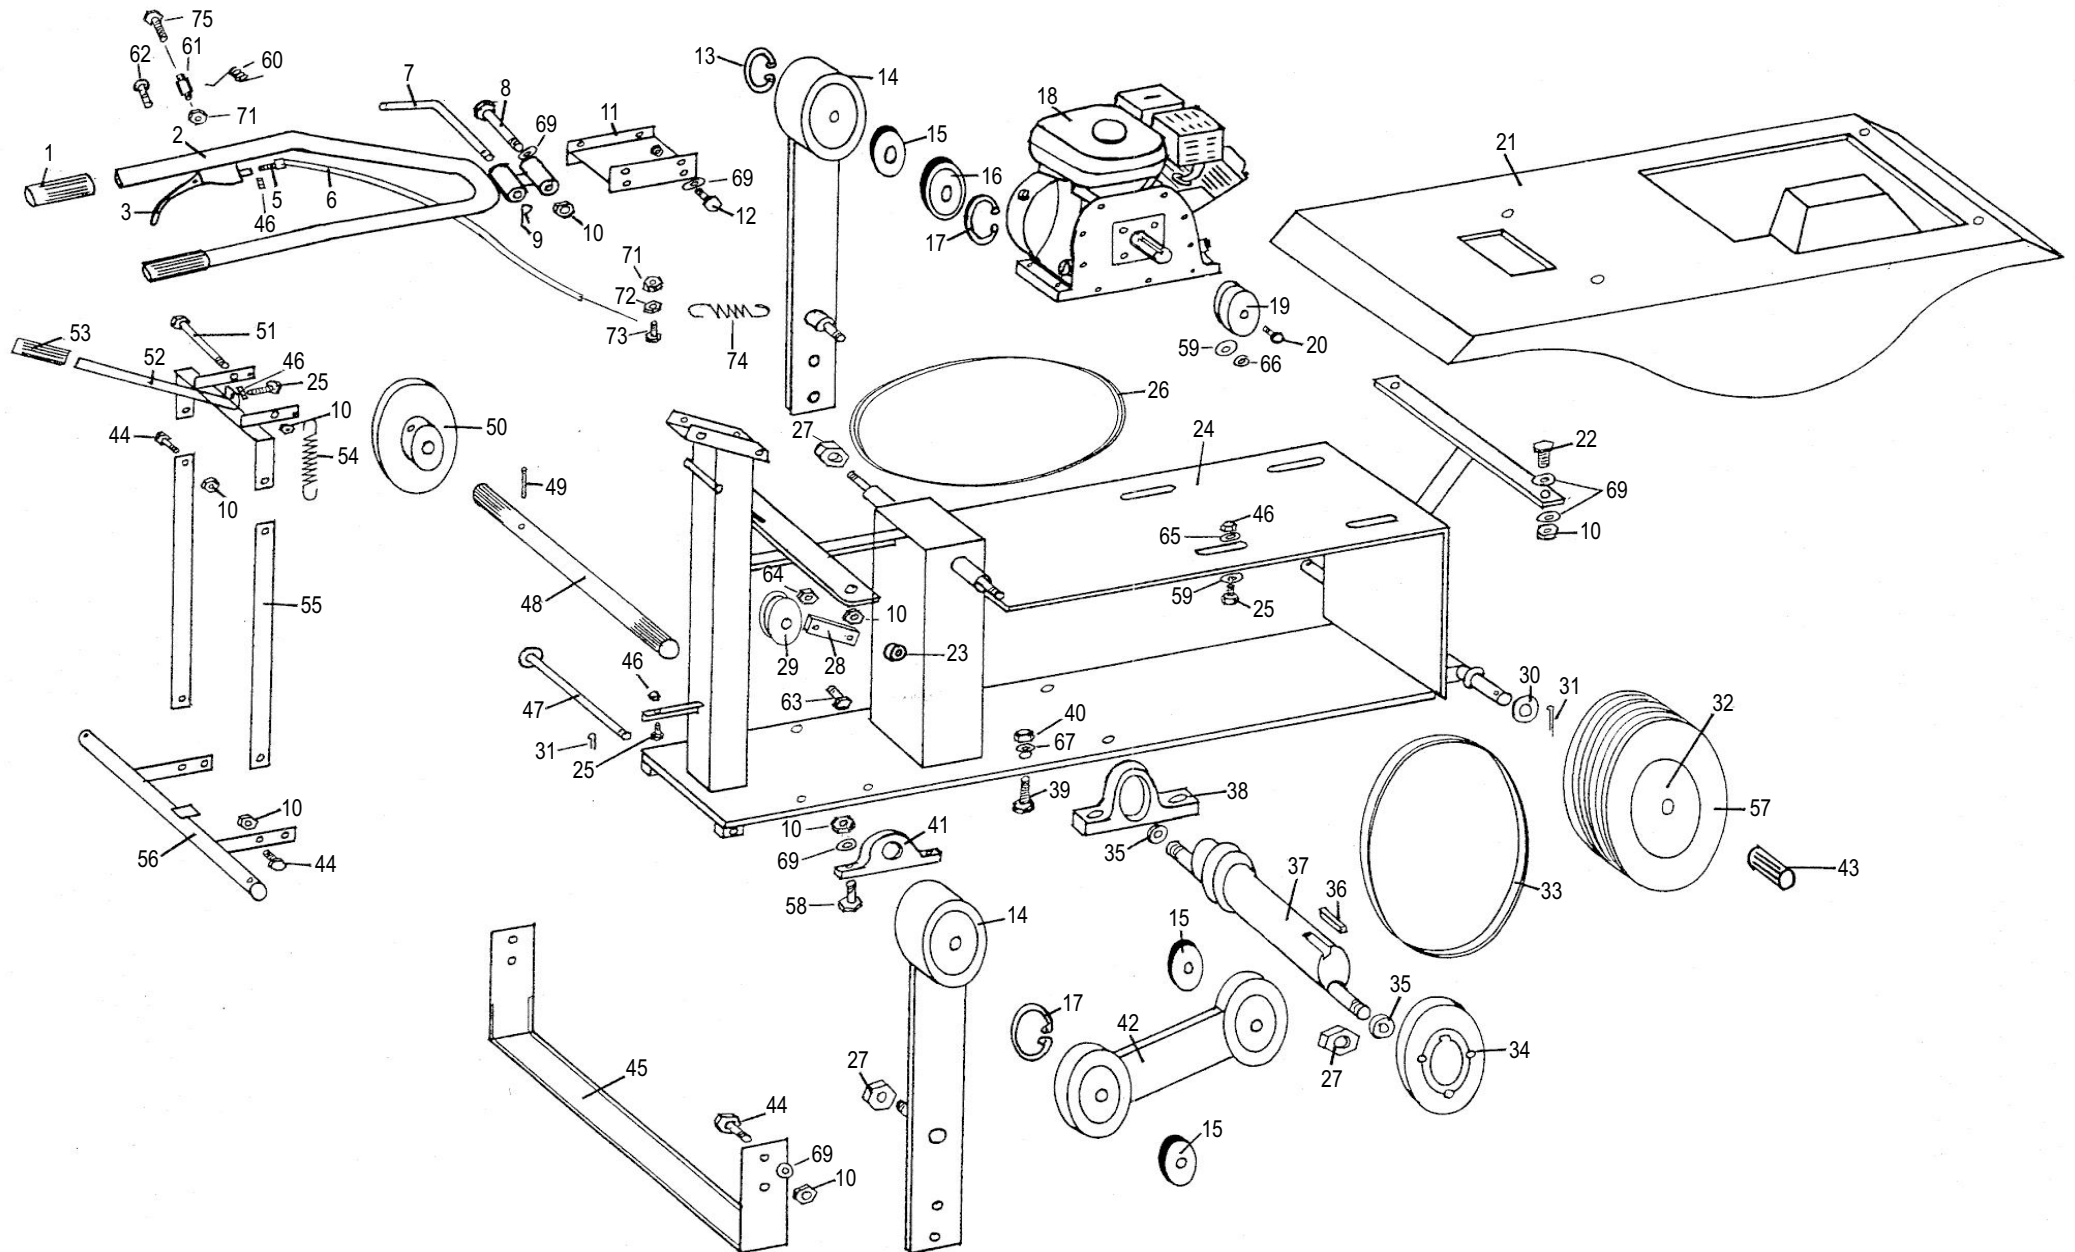

TC12 TURF CUTTER

PARTS DIAGRAMS

CAMON TC12 TURF CUTTER

<u>Diag No</u>	<u>Part No</u>	<u>Description</u>	<u>Qty</u>	<u>Diag No</u>	<u>Part No</u>	<u>Description</u>	<u>Qty</u>
1	58048000	Grip	2	39	31112263	Bolt	4
2	59057105	Handlebar	1	40	31241120	Nut	4
3	56147655	Lever	1	41	202416	NP 20 Pillow Block	2
5	58042202	Adjuster	1	42	201017	Connecting Rod	2
6	58049507	Cable	1	43	40095	Bearing	4
7	203401	Pin	1	44	31112211	Bolt	8
8	31112217	Bolt	2	45	200918	Blade	1
9	58050533	Clip	1	46	31211080	Nut	2
10	31241100	Nut	21	47	203619	Pivot Pin	1
11	203202	Bracket	1	48	201720	Drive Shaft	1
12	31112210	Bolt	2	49	34213040	Roll Pin	1
13	35111040	Circlip ID 40	10	50	202221	Pulley	1
14	200820	Blade Arm	2	51	31112223	Bolt	1
15	37112171	Bearing	6	52	201222	Height Adj Lever	1
16	37112203	Bearing	2	53	55102714	Grip	1
17	35111042	Circlip ID 42	2	54	22446180	Spring	2
18	60079	Honda GX160 QX4	1	55	202923	Link Arm	2
19	60064	Clutch	1	56	201524	Rear Axle	1
20	31100003	Bolt	1	57	40074	Tyre	1
21	204105	GRP Protection Cover	1	58	31112214	Bolt	4
22	31112212	Bolt	4	59	60065	Penny Washer	6
23	201609	Spacer	1	60	58050345	Spring	1
24	200606	Chassis	1	61	56150361	Spacer	1
25	31112153	Bolt	2	62	58150313	Trunnion	1
26	202307	A32 Belt	1	63	40038	Bolt	1
27	31231160	Nut	6	64	60032	Nut	1
28	201608	Tensioner Arm	1	65	31411084	Washer	4
29	60028	Jockey Pulley	1	66	60075	Spring Washer	1
30	204209	Washer	8	67	12926	Washer	4
31	203510	Split Pin	5	68	31112154	Bolt	4
32	40020	Wheel Assembly	4	69	31411105	Washer	24
33	203111	A29 Belt	1	71	31241060	6mm Nyloc	2
34	202012	Pulley Assembly	1	72	31211060	6mm Nut BZP	1
35	080007100	7mm Spacer	2	73	810949	Throttle Bolt	1
36	203813	Key	1	74	58049786	Throttle Spring	1
37	200714	Crankshaft Assembly	1	75	31112089	Bolt	1
38	202515	NP 35 Pillow Block	2				