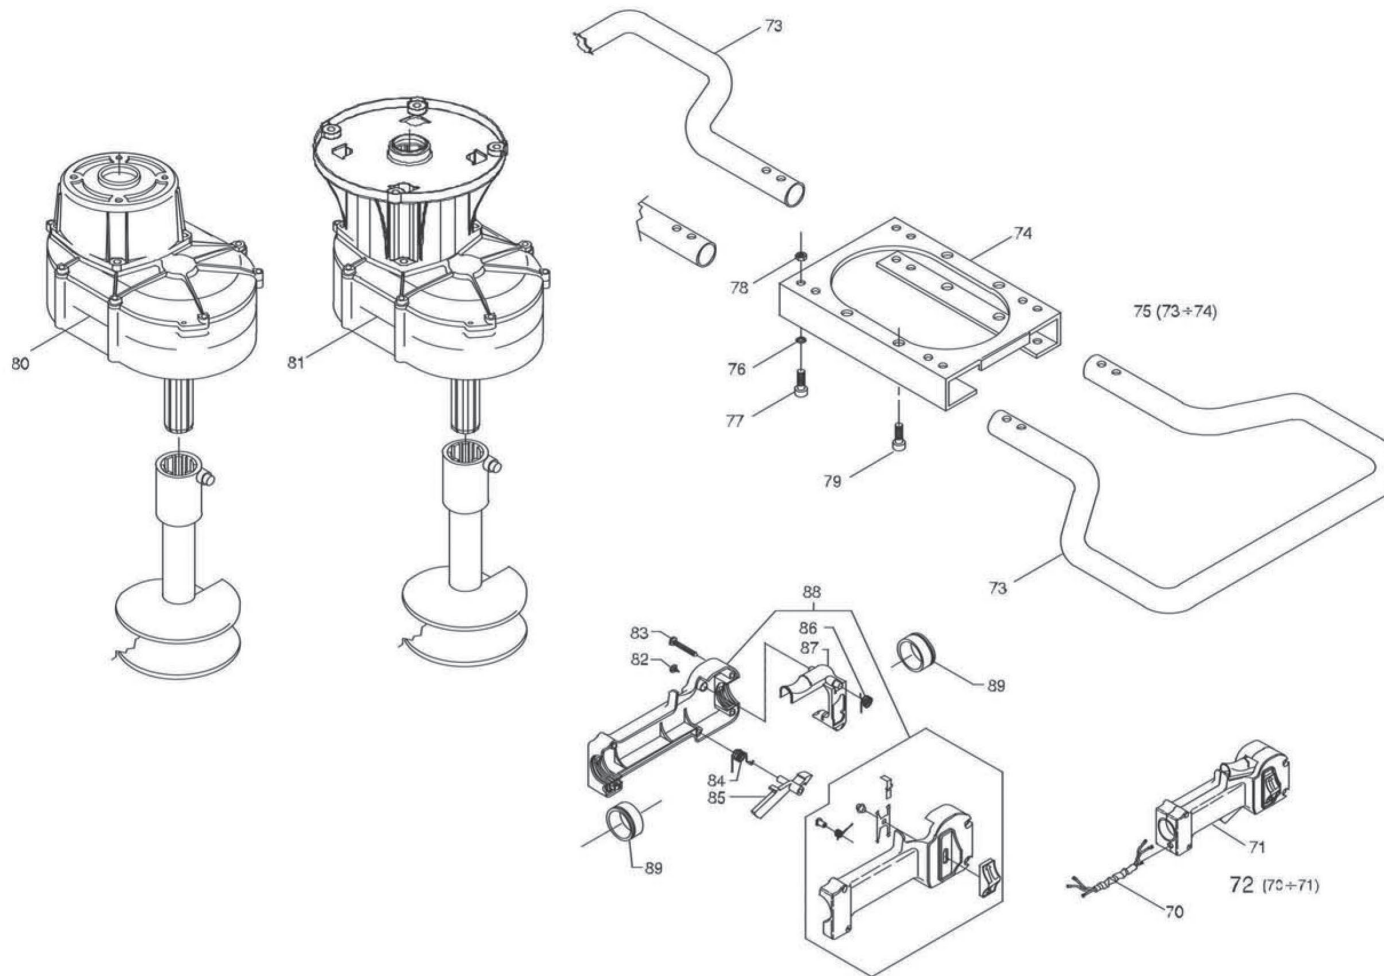

Bluebird T160HO Hole Borer

Bluebird T160HO Hole Borer

REF. NO.	PART. NO.	QUANTITY		NOTE
		T-102R	T-135 HO	
1	030720	4	4	
2	090850	4	8	
3	390990	1	1	
4	391000	1	1	
6	030730	4		
7	120210	1	1	
8	420270	1	1	
9	091250	1	1	
10	091200	1	1	
11	180270	1	1	
12	120220	1	1	
13	480850	1		
14	750660	1		
15	091230	1		
16	060340	1		
17	060290	1	4	
18	090080	1		
19	510850	1		
20	030010	8	8	
21	090010	8	8	
22	480840	1	1	
23	751280	1	1	
24	090830	1	1	
25	060320	1	1	
26	240100	1	1	
27	270160	2	2	
28	091150	2	2	
29	360180	1	1	
30	391010	1	1	
31	091160	2	2	
32	270170	4	4	

REF. NO.	PART. NO.	QUANTITY		NOTE
		T-102R	T-135 HO	
33	091170	1	1	
34	360210	1		
	360400		1	
35	120120	1	1	
36	270180	1	1	
37	420280	1	1	
38	120090	2	2	
39	091220	2	2	
40	360190	1	1	
41	270050	1	1	
42	091180	1	1	
43	360200	1	1	
44	120130	1	1	
45	360220	1		
	360410		1	
46	120140	1	1	
47	270200	2	2	
48	091190	1	1	
50	240110	1	1	
51	480830	1	1	
52	210030	1	1	
53	391020	1	1	
54	420070	2	2	
55	090030	1	1	
56	030020	1	1	
57	240350	1	1	
58	240360	1	1	
59	481170		1	
60	753080		1	
61	091730		1	

REF. NO.	PART. NO.	QUANTITY		NOTE
		T-102R	T-135 HO	
62	031600		1	
63	060300		1	
64	090120		1	
65	511330		1	
66	150430		1	
67	545240		1	
68	031080		1	
69	510280		1	
70	751810	1		
	750970		1	
71	721450	1	1	
72	722860	1		
	726410		1	
73	570820	2	2	
74	511200	2	2	
75	723660	4	4	
76	090120	12	12	
77	030930	8	8	
78	060300	8	8	
79	030900	4	4	
80	722820	1		
81	726400		1	
82	030650	1	1	
83	030860	4	4	
84	180230	1	1	
85	541410	1	1	
86	180220	1	1	
87	541400	1	1	
88	750890	1	1	
89	541450	2	2	
90	030970		4	

Bluebird T160HO Hole Borer

AUGERS FOR T160HO

With quick coupling and short spiral

EXTRA Series	∅ 100x700 mm	721930
EXTRA Series	∅ 150x700 mm	721940
EXTRA Series	∅ 200x700 mm	721950
EXTRA Series	∅ 250x700 mm	721960
EXTRA Series	∅ 300x700 mm	721970
EXTRA Series	∅ 350x700 mm	721980
EXTRA Series	∅ 400x700 mm	721990