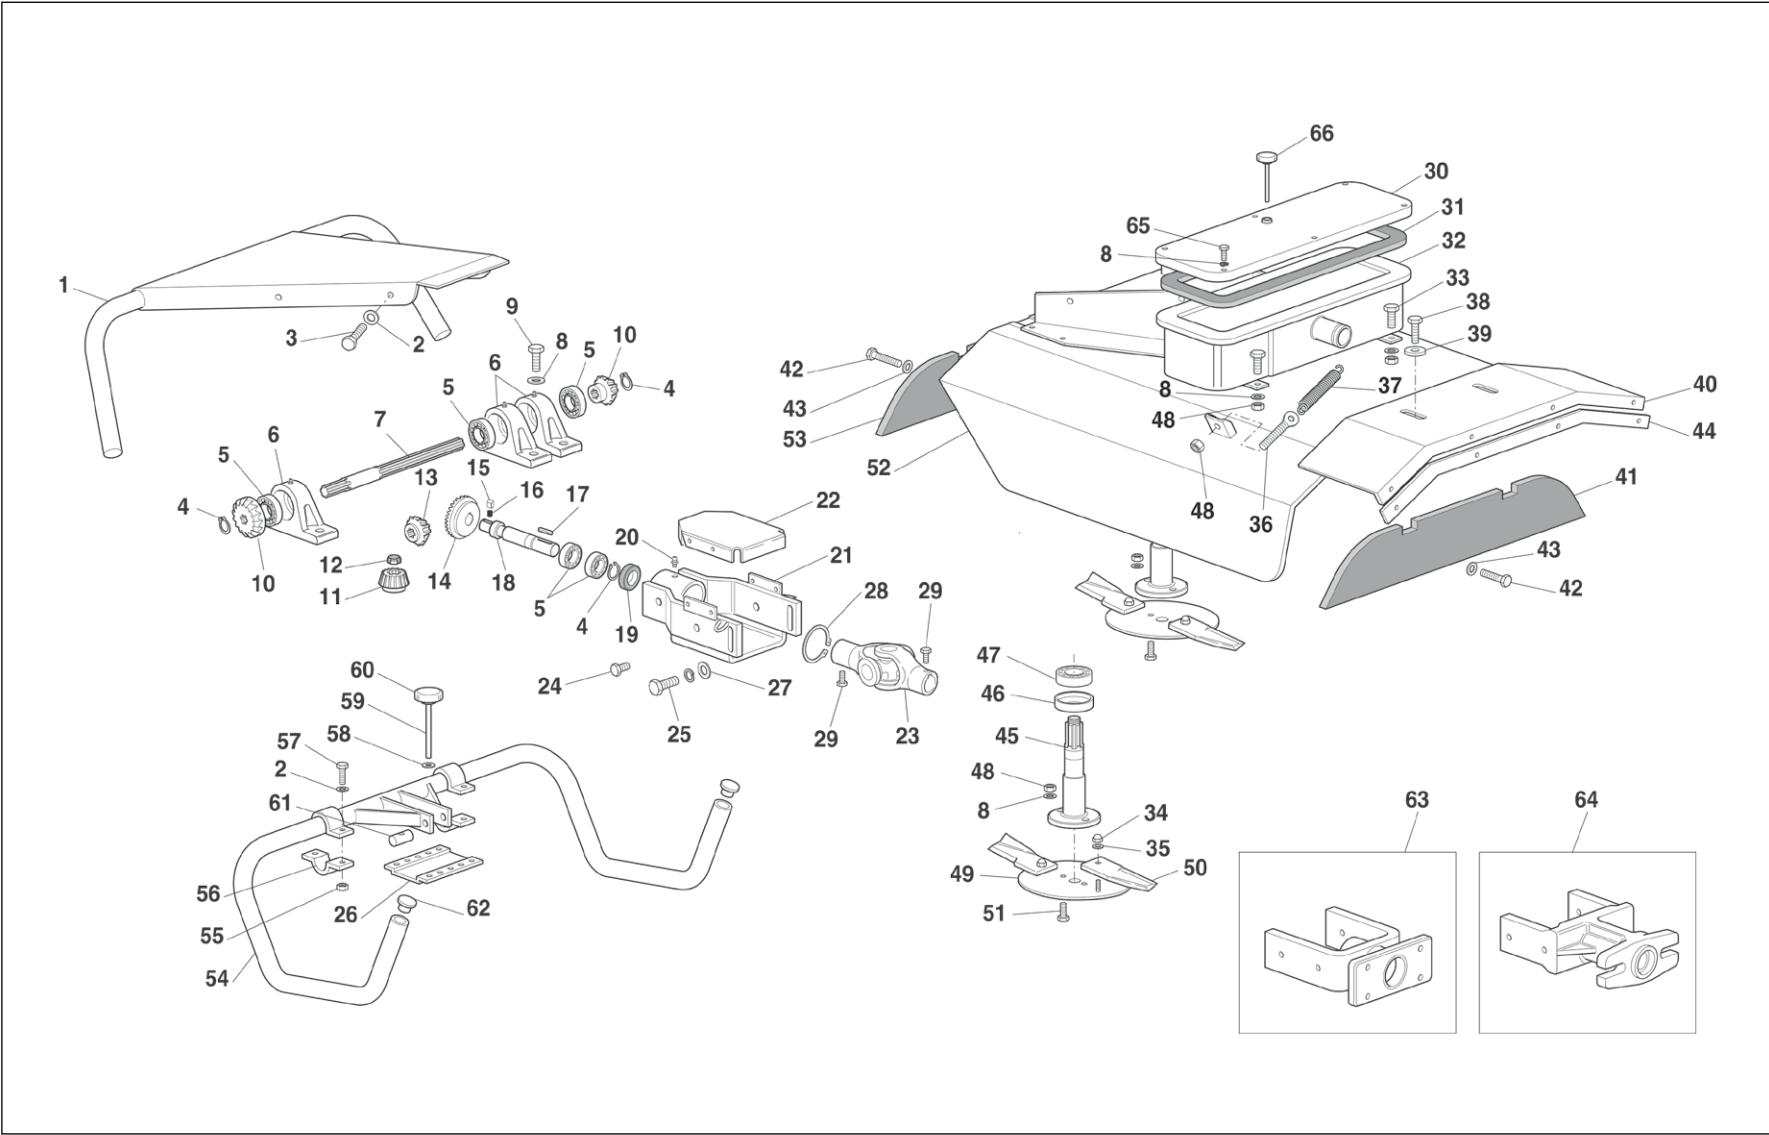

MULCHING MOWER (80cm) ATTACHMENT

(ZANON)

PARTS DIAGRAMS

Tracmaster Ltd | Sovereign Centre | Victoria Road | Burgess Hill | RH15 9LR | UK

Tel: +44 (0)1444 247689 | F: +44 (0)1444 871612 | www.tracmaster.co.uk | spares@tracmaster.co.uk

Zanon Mulching Mower Attachment (80cm)

Zanon Mulching Mower Attachment (80cm)

Pos.	Part No.	Qty
1	3230274	1
2	5330014	10
3	5300535	4
4	5332021	3
5	5360001	5
6	8200001	3
7	5105006	1
8	5331001	16
9	5300555	6
10	5120008	2
11	5120007	2
12	5326001	2
13	5120003	1
14	5120004	1
15	5342001	1
16	5335001	1
17	5342002	1
18	5106001	1
19	5380001	1
20	5313001	1
21	3230015	1
22	5225028	1
23	5130001	1
24	5305002	4
25	5300553	4
26	5225466	1
27	5330004	4
28	5332040	1
29	5300551	2
30	3230228	1
31	5390001	1
32	3230292	1
33	5300554	4
34	5323006	4

Pos.	Part No.	Qty
35	5215091	4
36	5315003	2
37	5334001	2
38	5300536	2
39	5330021	2
40	5225438	1
41	5400053	1
42	5300524	8
43	5330020	8
44	5225480	1
45	5105014	2
46	5225077	2
47	5360004	2
48	5323005	4
49	3230321	2
50	5350052	6
51	5300554	2
52	3230276	1
53	5225470	1
54	3230278	1
55	5321031	6
56	5210182	3
57	5300537	6
58	5331004	1
59	5318002	1
60	5401007	1
61	5215044	1
62	5400048	2
63	(* *)	1
64	(* *)	1
65	5300552	6
66	5314005	1