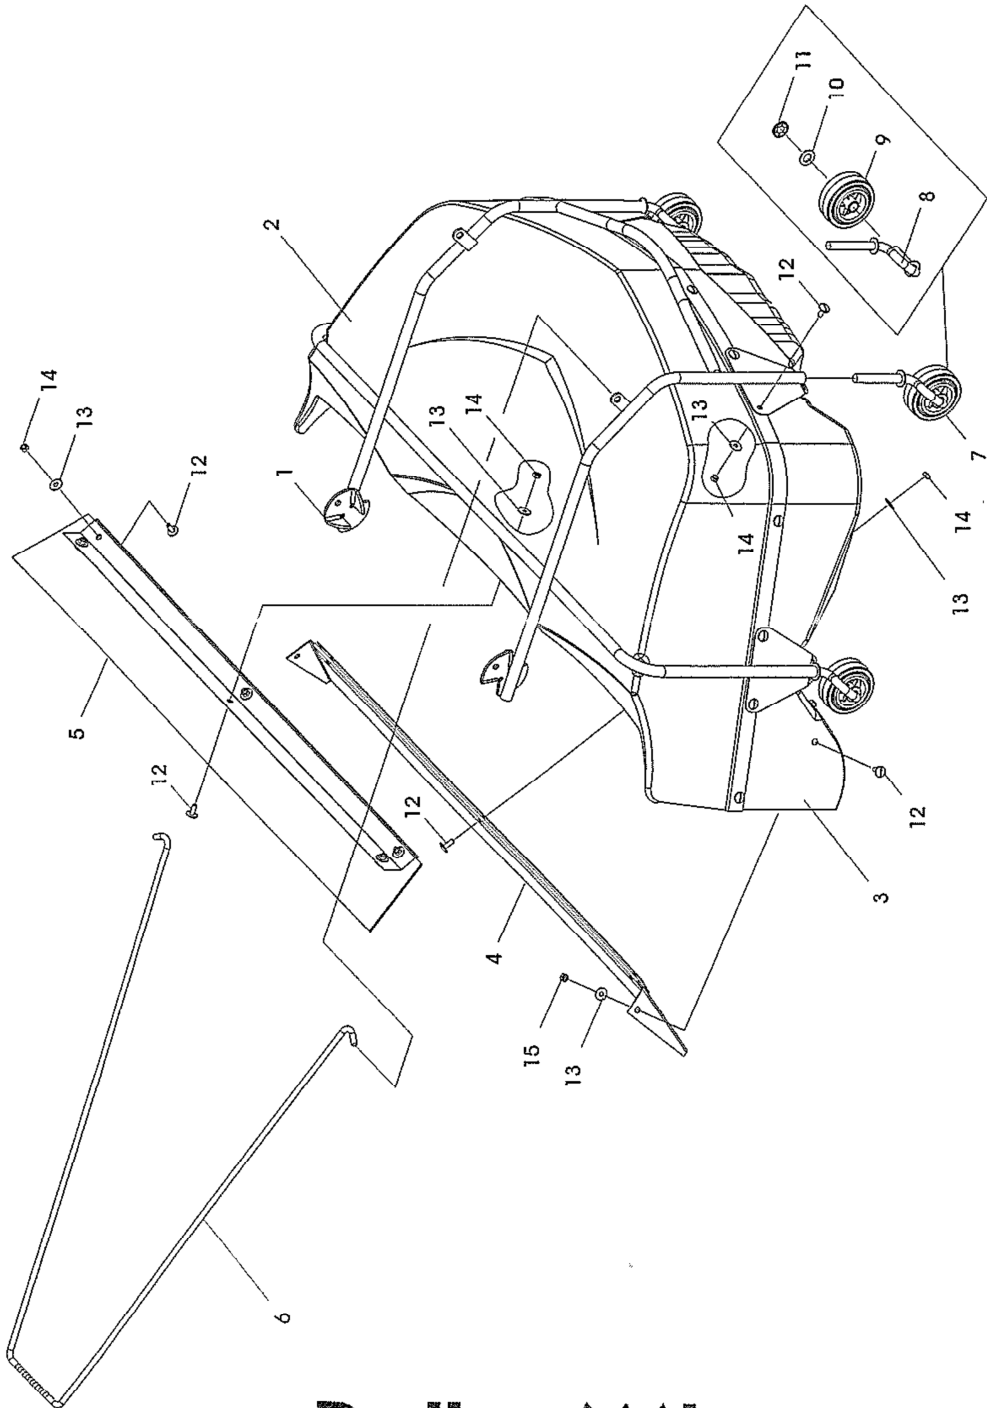

# Kehrgutbehälter für Kehrmaschinen

COD.: 9AICAS0000

## Bellon Mit

Via Belladoro, 19/B  
35010 Cadoneghe, Padova

**WICHTIG!**

Verwenden Sie ausschließlich Originalersatzteile vom Hersteller. Dadurch wird die sichere Funktion des Gerätes gewährleistet. Positionsnummern in Klammern sind Verschleißteile.

Pos.-Nr. Rep.	Bestellnummer Référence	Anzahl Qté.	Bezeichnung	Désignation	Description	Descrizione	Benevnlse	Bemerkung Remarks Osservazione Bemerkninger
Pos.	Article number	Quant.		(F)	(GB)	(I)	(N)	
Pos.	Nr. codice	Q.tà						
Bilde-Nr.	Bestellings-Nr.	Antall						
1	AD-560-157-9005	1	Rohrrahmen	Corps tuyau	Tube body	Cornice tubo	Rør	
2	HJ-010-263	1	Oberschale	Coque en haut	Upper shell	Buccia	Ovre mantel	
3	HJ-010-264	1	Unterschale	Coque en bas	Lower shell	Buccia	Senk mantel	
(4)	AD-560-058TS	1	Gummischiene, unten	Bande caoutchouc en bas	Rubber bar below	Lista gomma giti	Gummilist nedenfor	
(5)	AD-560-057TS	1	Gummischiene, oben	Bande caoutchouc en haut	Rubber bar above	Lista gomma sopra	Gummilist over	
6	AD-560-053	1	Ausschwenkbügel kpl.	Bride epl.	Handle epl.	Staffa epl.	Boyle kpl.	
7	AD-310-057	4	Lenkrolle	Roulette de guidage	Castor	Ruotino pivotante	Slyrerull	
8	AD-310-153z	4	Schwinge	Aile	Wing	Braccio oscillante	Hendel	
(9)	HN-040-019	4	Rad	Roue	Wheel	Ruota	Hjul	
10	HW-010-011z	4	Scheibe	Rondelle	Washer	Rondella	Skive	B13B13
11	HU-060-012	4	Federscheibe	Rondelle de ressort	Spring washer	Rondella elastica	Sprengskive	
12	HP-056-054z	25	Flachrundschrabe	Vis à tête bombée	Cut head bolt	Vite testa tonda	Flatrundskruue	M6x16
13	HW-060-004z	25	Scheibe	Rondelle	Washer	Rondella	Skive	A 6,4
14	HR-010-004z	23	Sechskantmutter	Écrou à six pans	Hexagon nut	Dado esagonale	Sekskantmutter	M6
15	HR-030-004z	2	Sicherungsmutter	Écrou de sûreté	Locknut	Dado autobloccante	Låsemutter	M6