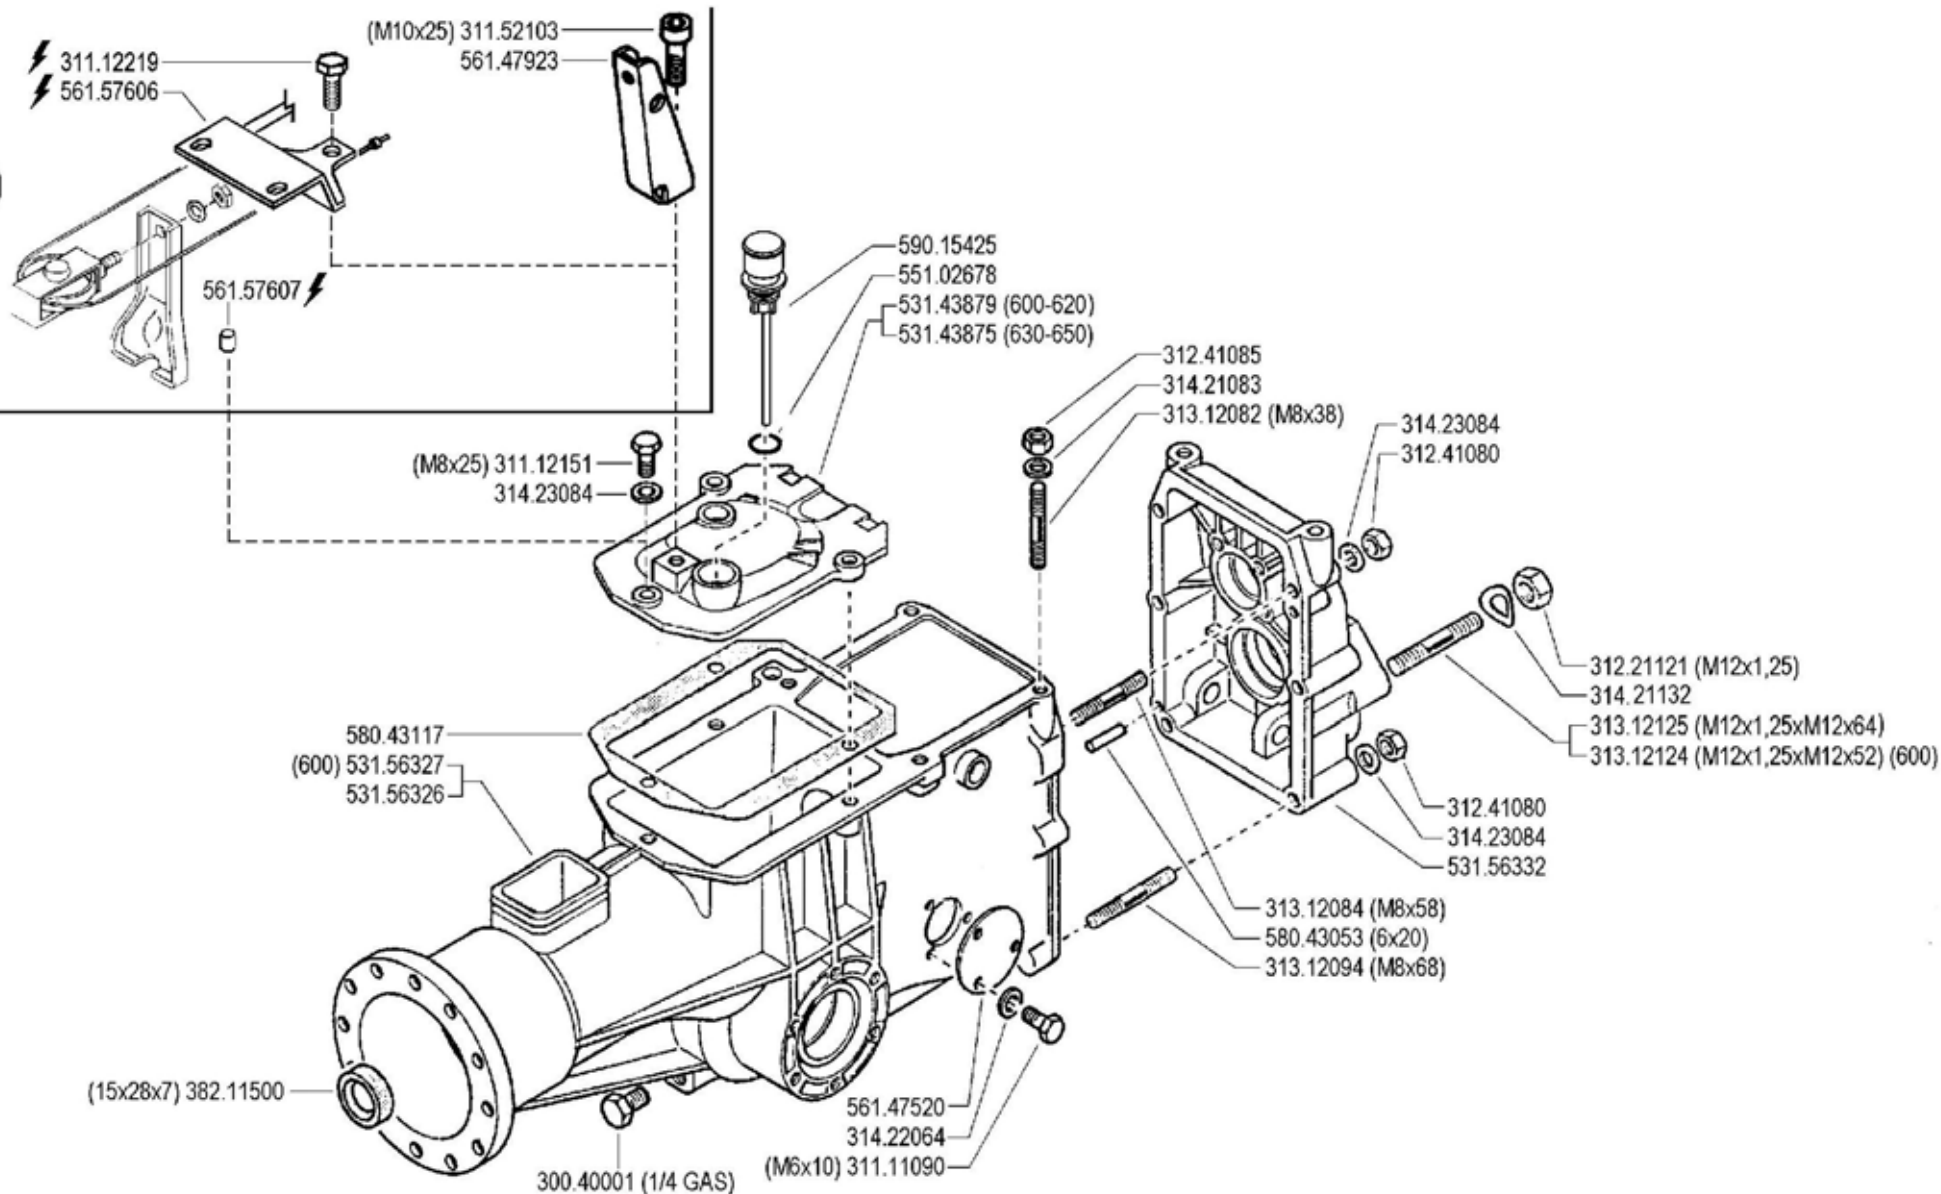

650

600 serie 94

SCATOLA CAMBIO (600 - 620 - 630 - 650) ★

GEARBOX
CAJA DE CAMBIO

BOITE DE VITESSES
WECHSELGETRIEBE

DALLA MACCHINA
DE LA MAQUINA
DE LA MACHINE
FROM THE MACHINE
AB DER MASCHINE

AGGIORNAMENTO

REVISION

MISE A JOUR

APLAZAMIENTO

ANPASSUNG

03

Rev.
3

1/2004

★N.

ZENIT