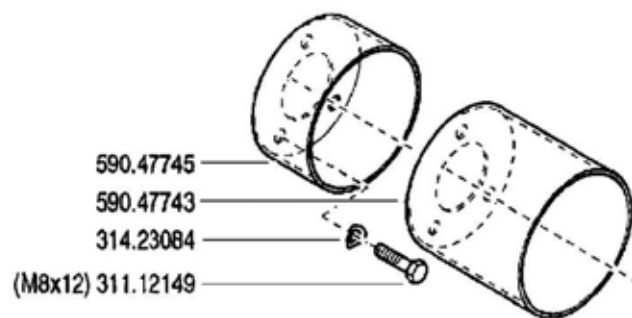

A	B	C
3.50 - 8" (600)	391.13502	394.13502	580.43370
3.50 - 8"	391.13502	394.13502	580.43250
4.00 - 8"	391.14008	394.14008	580.43250
4.0 - 10"	391.14010	394.14010	580.48330
5.0 - 10"	391.15010	394.15010	580.48330
6.5/80 - 12"	391.16018	394.16018	580.44804
21 x 11.00 - 8"	391.13501	TUBELESS	580.57776

531.43712

(4.00-8") 580.57785
(4.0-10") 580.57786
(5.0-10") 580.57787

313.12103 (M10x46) ★
314.23105
312.11100

600 serie 94

WHEELS
RUEDAS

RUOTE

ROUES
RÄDER

DALLA MACCHINA
DE LA MAGINA
DE LA MACHINE
FROM THE MACHINE
AB DER MASCHINE

AGGIORNAMENTO
REVISION
MISE A JOUR
APLAZAMIENTO
ANPASSUNG

11

Rev.
3

12/2002

★N.

ZENIT