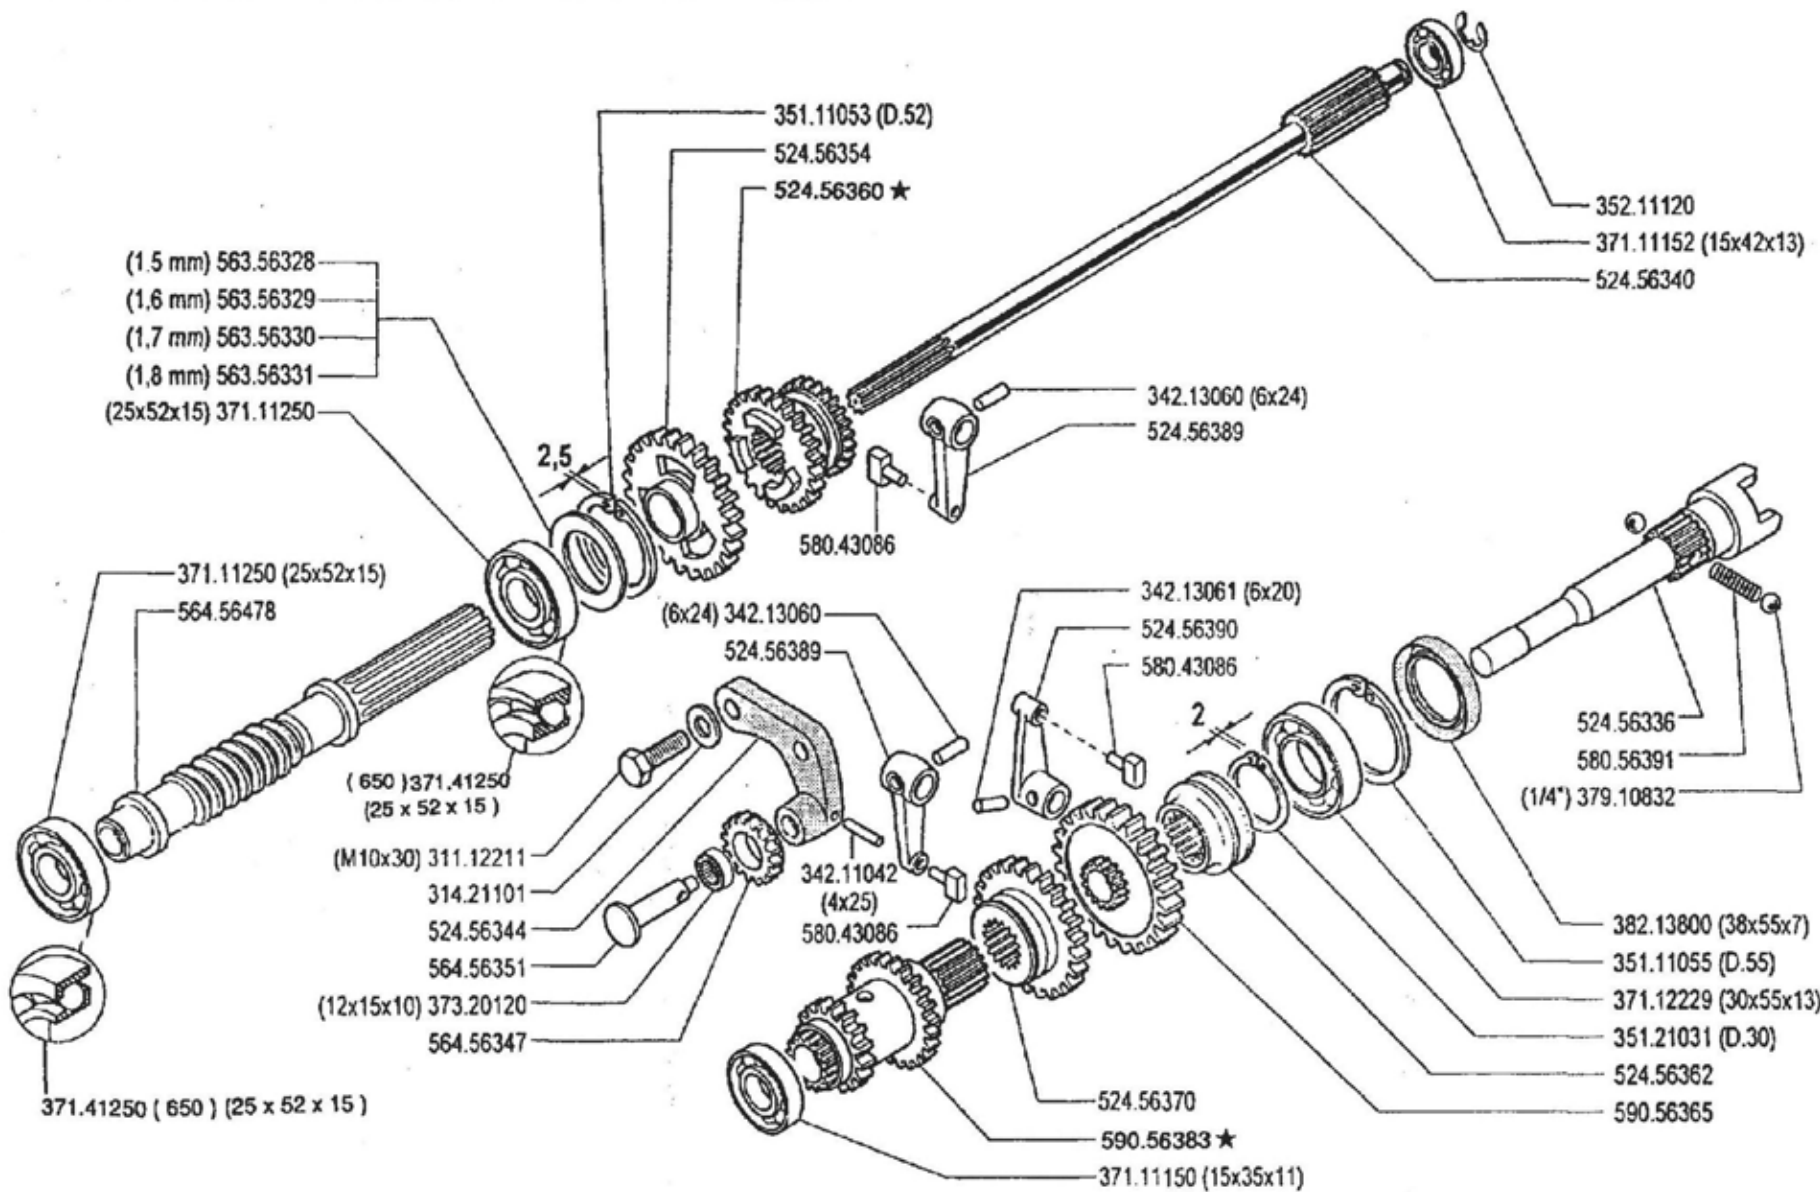

600 serie **94**

INGRANAGGI CAMBIO

(600 - 620 - 630 -
630 WS - 640 - 650)

ENGRANAJES
ENGRANAGES

GEARS
ZÄHNRÄDER

DALLA MACCHINA
DE LA MAQUINA
DE LA MACHINE
FROM THE MACHINE
AB DER MASCHINE

★ N.

3267(650)
11036(640)
11036(630WS)
21882(630)
156431(620)
80754(600)

04.02

01.10.1996