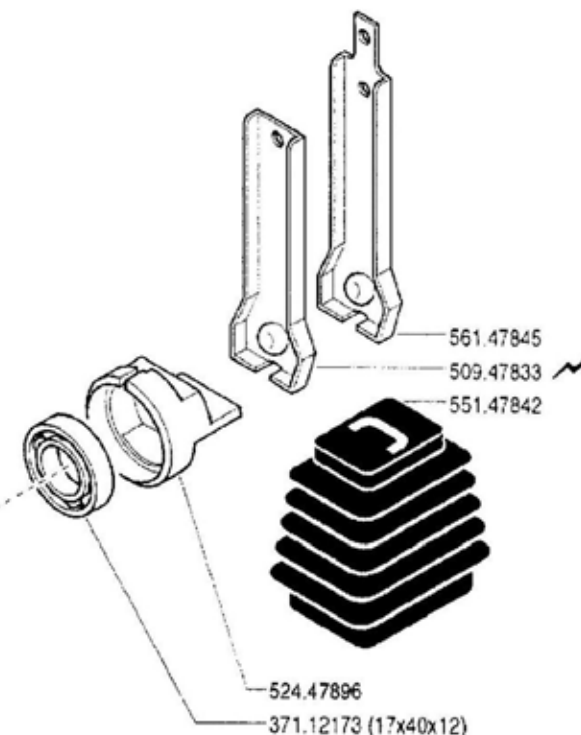

- ★ HONDA G150 - Gx160 - Gx200 311.00003
- B&S VANGUARD (3/8x1") 311.00015
- B&S VANGUARD 314.23105
- 371.12231 ★ HONDA G150 - Gx160 - Gx200
- 371.12233 (30x55x13) B&S VANGUARD
- 563.47484 B&S VANGUARD
- 563.56251 ★ HONDA G150 - Gx160 - Gx200
- 312.11080
- 314.23084
- 313.12088 (M8x40)
- 313.12083 (M8X46) (15LD315 / 350)
- ★ HONDA G150 - Gx160 - Gx200 532.474678
- B&S 9 Hp VANG. 531.56150

MOTORE ENGINE MOTEUR MOTOR	A	FRIZIONE EMBRAGUE EMBRAYAGE KUPPLUNG CLUTCH
Acme A220		592.47884
Acme ALN 330W - ACT280 ★		592.47884
Acme AT 330W - ACT340 ★		592.47971
Briggs & Stratton 9 Hp Vanguard		592.56253
Briggs & Stratton 13 Hp Vanguard ★		592.56257
Honda G150 - Gx160 - Gx200 ★		592.56252
Intermotor IM 359		592.47884
Lombardini 15 LD 315 / 350		592.47884
Lombardini 6 LD 435/400		592.47971
Yanmar L100 AE ★		592.47971

! NON SMONTARE MAI LA FRIZIONE
NEVER DISASSEMBLE THE CLUTCH
NE DEMONTER JAMAIS L'EMBRAYAGE
NIEMALS DIE KUPPLUNG AUSBAUEN
NO DESMONTAR JAMAS EL EMBRAGUE

600 serie 94

FRIZIONE A CONO AUTOVENTILANTE

CLUTCH
EMBRAGUE

EMBRAYAGE
KUPPLUNG

DALLA MACCHINA
DE LA MAGINA
DE LA MACHINE
FROM THE MACHINE
AB DER MASCHINE

AGGIORNAMENTO

REVISION

MISE A JOUR

APLAZAMIENTO

ANFASSUNG

02

Mod.
03

7/1999

★ N.

38/94