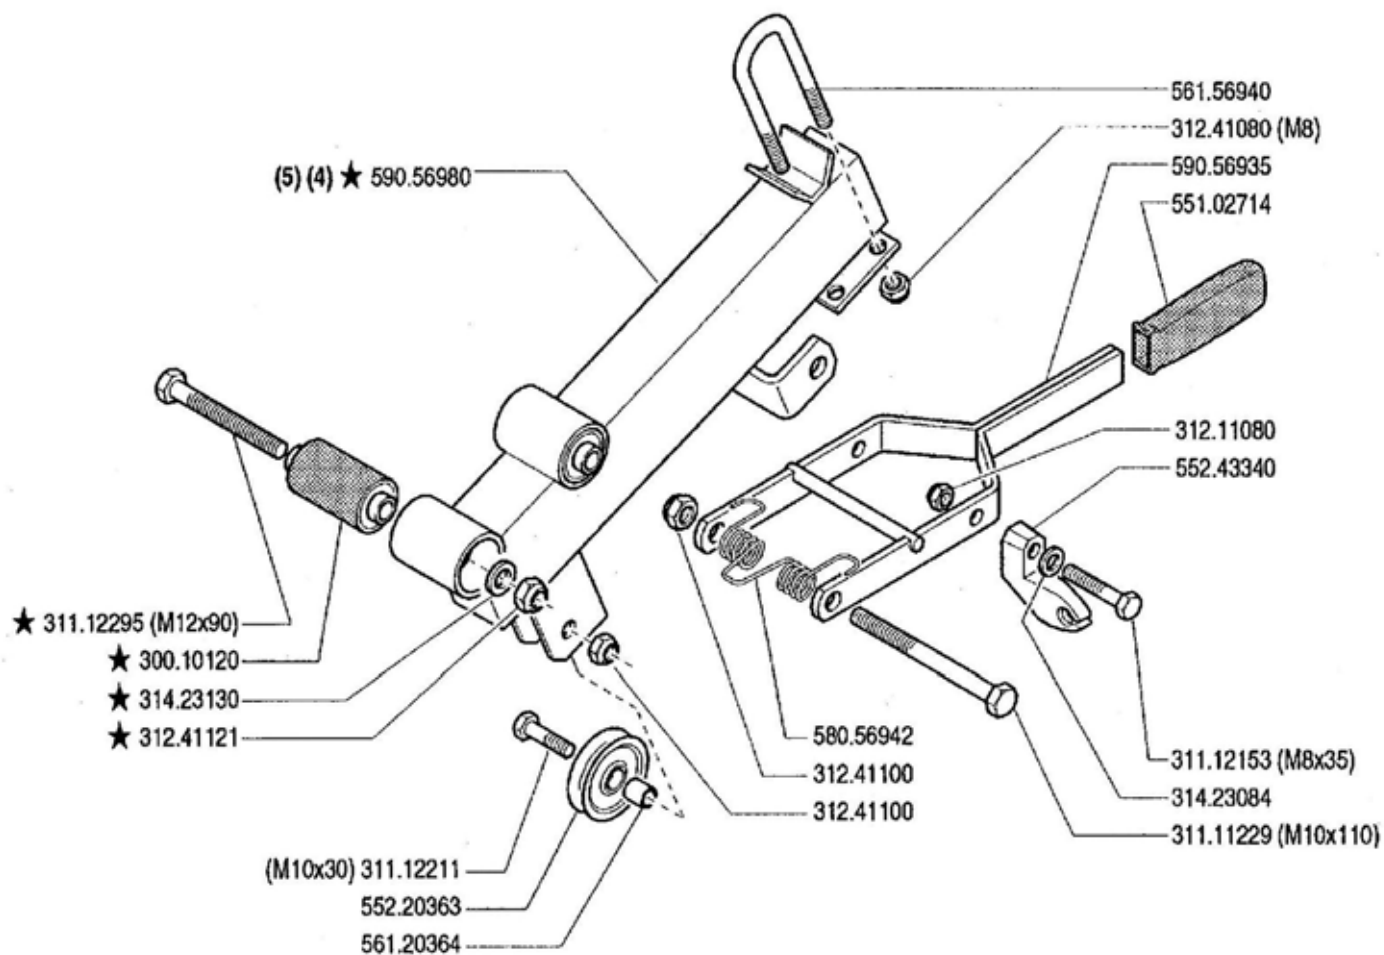

MISE A JOUR

APLAZAMIENTO

ANPASSUNG

07 .01

01.06.1995

★ N.

Pos.	Codice	Q.ta	Descrizione	Note
30040050	30040050	0	TERMINALE RETTANGOLARE 50X40	
31111229	31111229	0	VITE	
31112153	31112153	0	VITE	
31112211	31112211	0	VITE	
31211080	31211080	0	DADO	
31241080	31241080	0	DADO AUTOBLOCCANTE	
31241100	31241100	0	DADO AUTOBLOCCANTE	
31423084	31423084	0	ROSETTA ELASTICA	
55102714	55102714	0	MANOPOLA	
55220363	55220363	0	PULEGGIA	
55243340	55243340	0	SUPPORTO	
56120364	56120364	0	BUSSOLA	
56156940	56156940	0	CAVALLOTTO	
58056942	58056942	0	MOLLA	
59056925	59056925	0	PIANTONE	
59056935	59056935	0	LEVA	