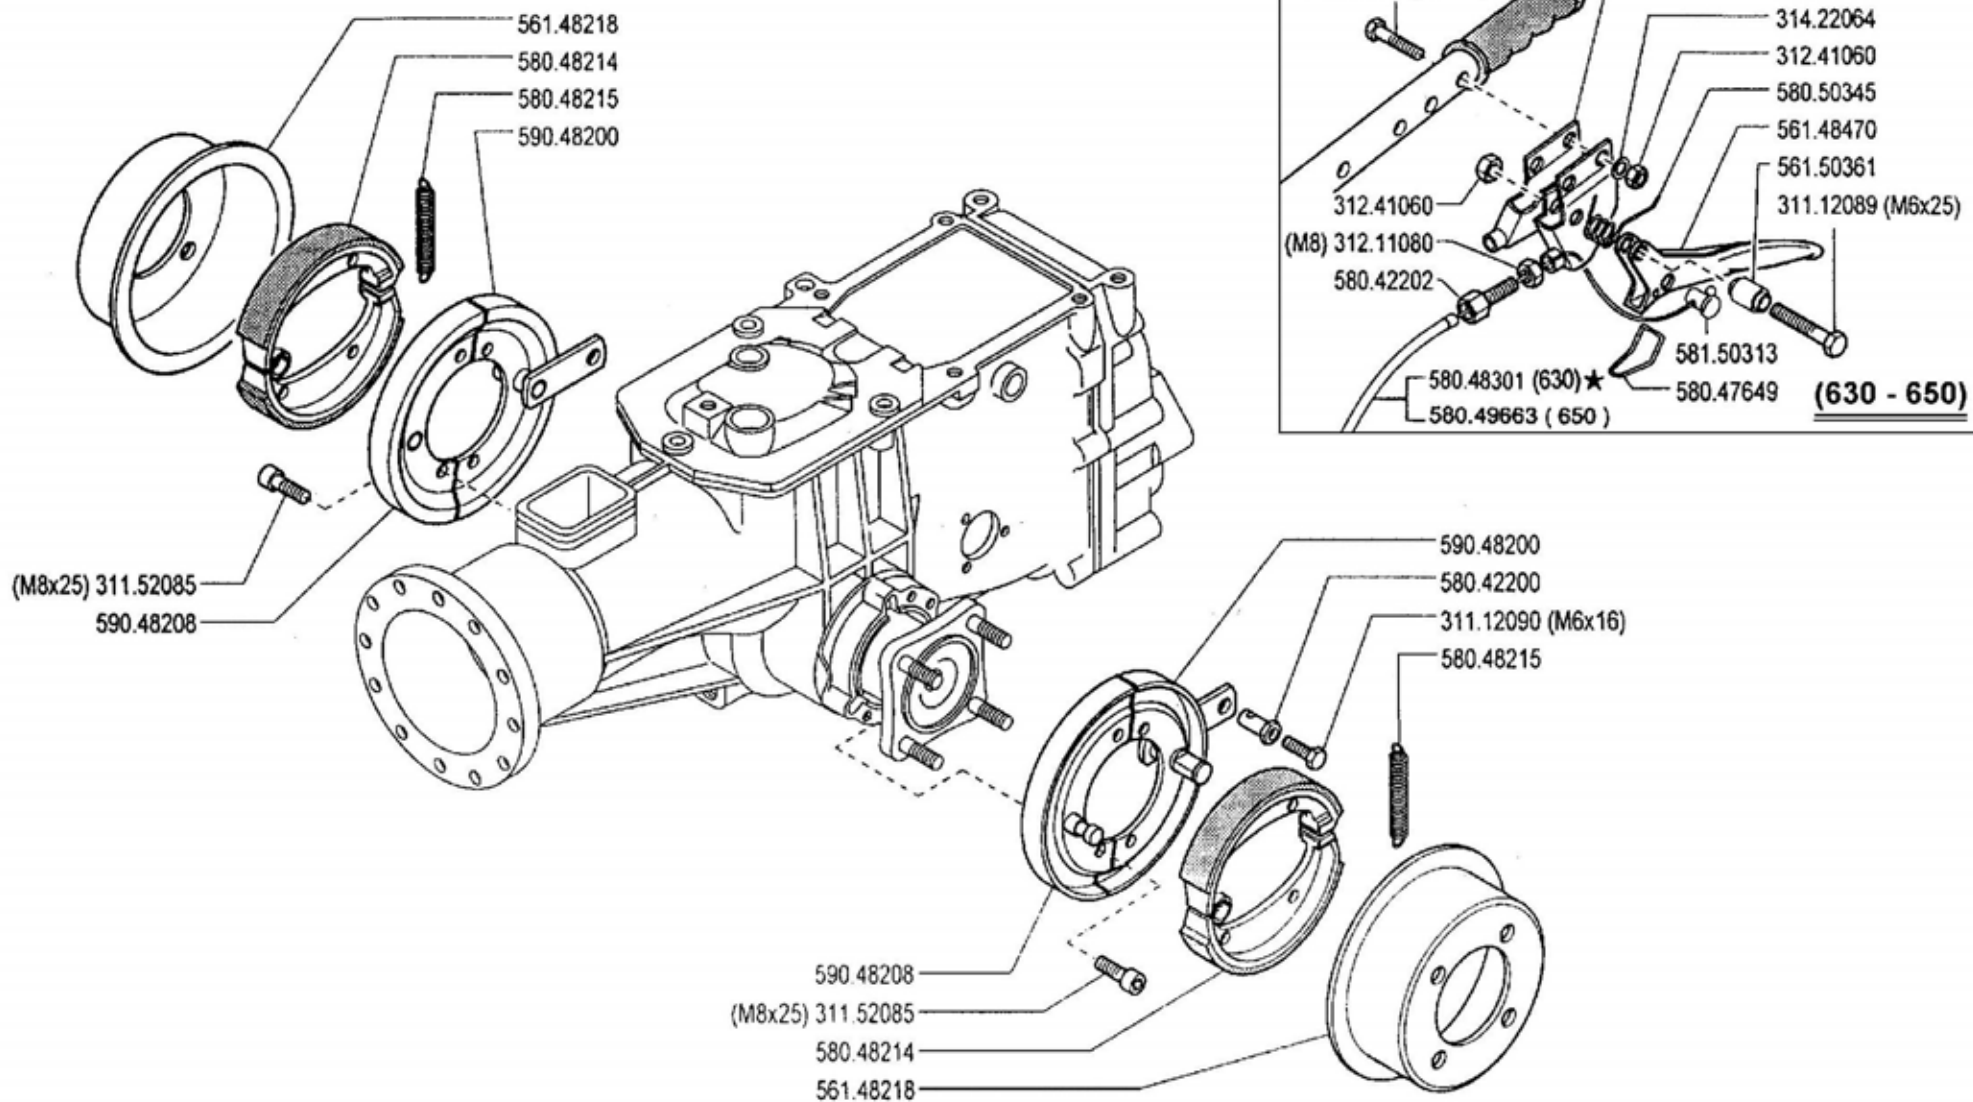

10.01

01.06.1995

★ N.

Pos.	Codice	Q.ta	Descrizione	Note
31112089	31112089	0	VITE TE M6X25 UNI 5739 8G	
31112090	31112090	0	VITE	
31112092	31112092	0	VITE TE M6X35 UNI 5739 8G	
31152085	31152085	0	VITE	
31211080	31211080	0	DADO	
31241060	31241060	0	DADO AUTOBLOCCANTE	
31422064	31422064	0	ROSETTA ELASTICA	
56148218	56148218	0	TAMBURO FRENO	
56148470	56148470	0	LEVA	
56150361	56150361	0	DISTANZIALE	
58042200	58042200	0	SERRAFILO	
58042202	58042202	0	VITE REGISTRO	
58047649	58047649	0	GANCIO	
58048214	58048214	0	CEPPO DEL FRENO	
58048215	58048215	0	MOLLA	
58049663	58049663	0	FILO E GUAINA	
58050345	58050345	0	MOLLA	
58057289	58057289	0	FILO E GUAINA	
58150313	58150313	0	BARILOTTO	
59048200	59048200	0	SEMIDISCO	
59048208	59048208	0	SEMIDISCO	
59048469	59048469	0	ATTACCO	