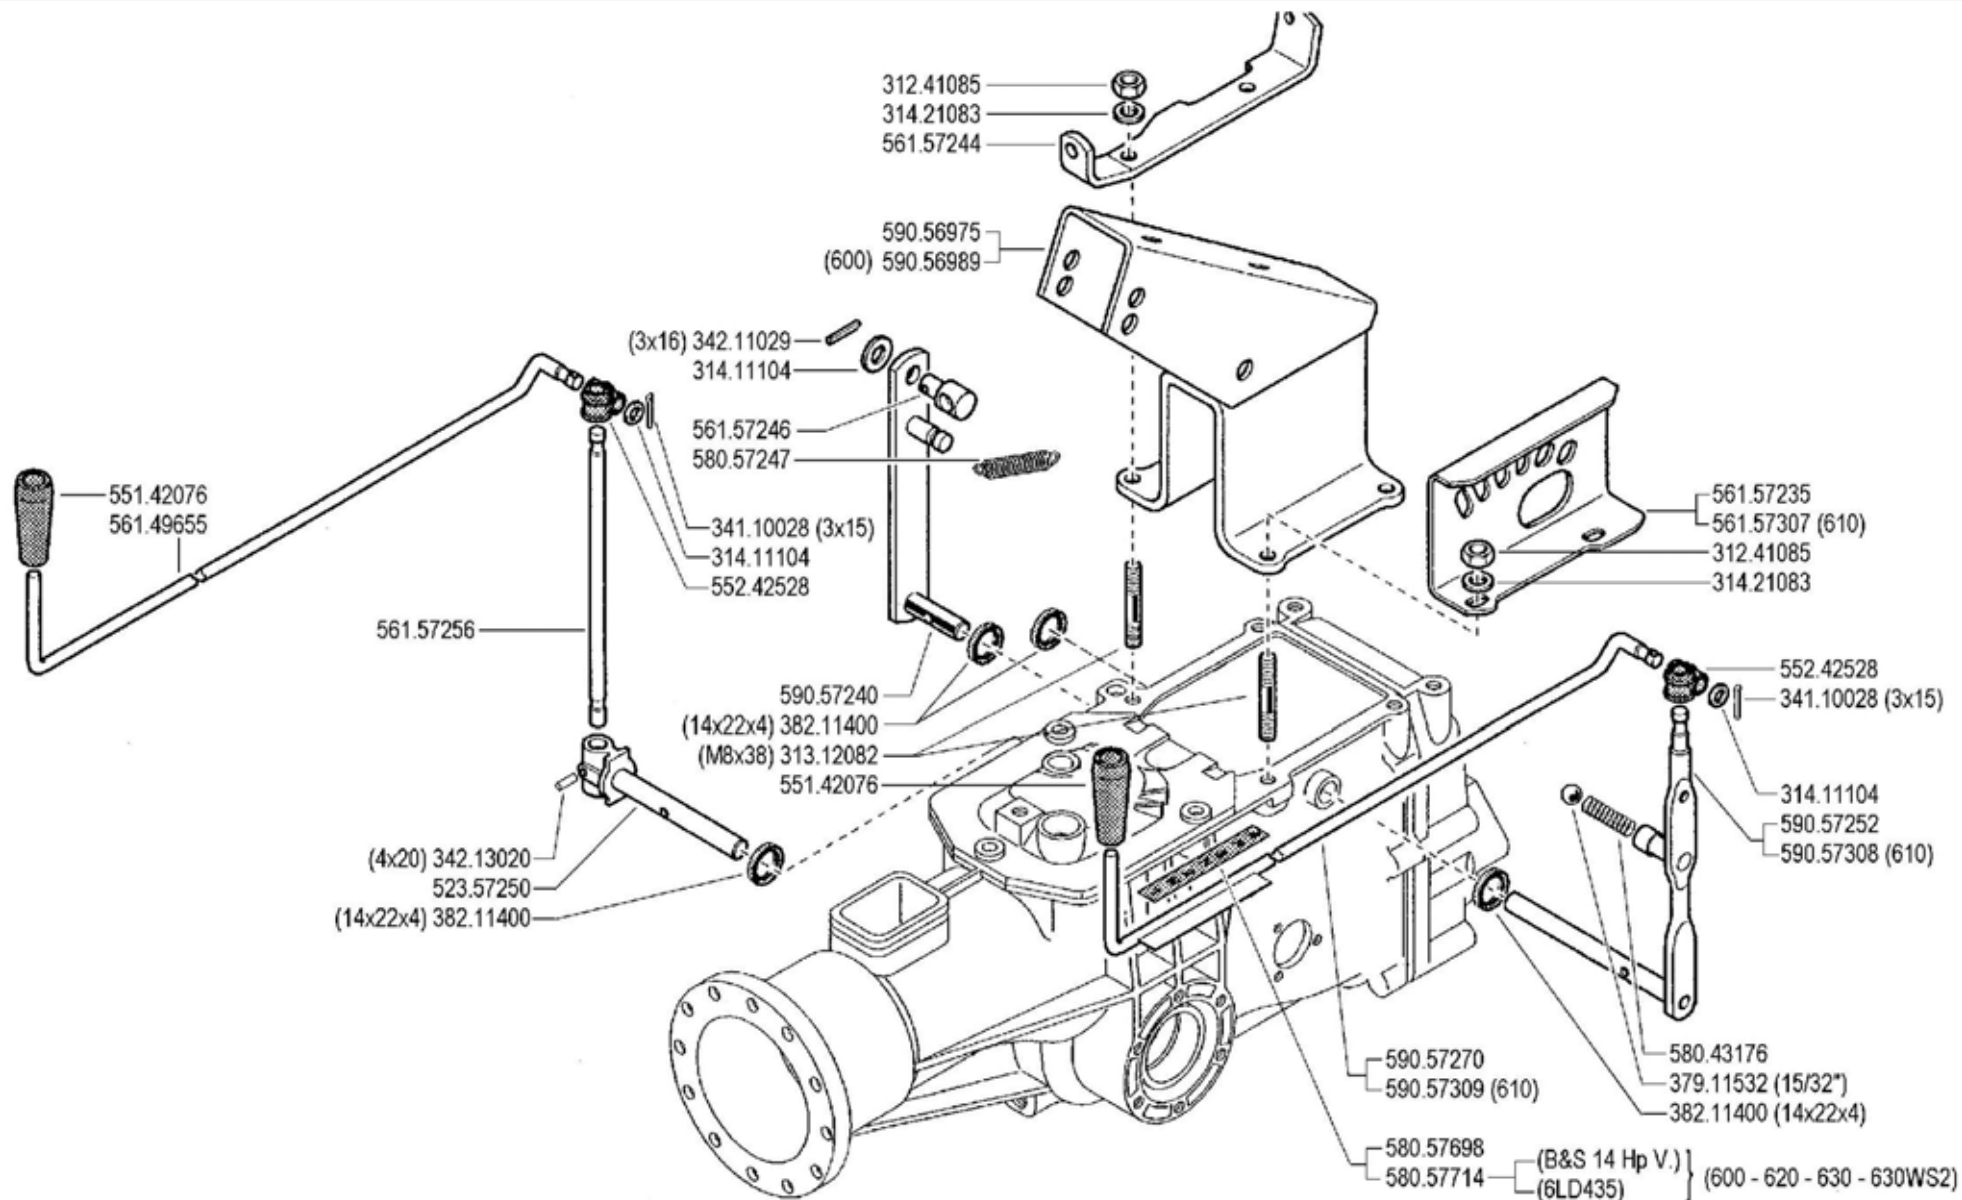

11254 (630WS)
22690 (630)
158833 (620)
2801 (610)
80952 (600)

09 02

4/1997

★N.

Pos.	Codice	Q.ta	Descrizione	Note
31241085	31241085	0	DADO AUTOBLOCCANTE	
31312082	31312082	0	PRIGIONIERO	
31411104	31411104	0	ROSETTA	
31421083	31421083	0	RANELLA	
34110028	34110028	0	COPIGLIA	
34211029	34211029	0	SPINA ELASTICA	
34213020	34213020	0	SPINA ELASTICA	
37911532	37911532	0	SFERA	
38211400	38211400	0	PARAOLIO	
52357250	52357250	0	PERNO	
55142076	55142076	0	POMOLO	
55242528	55242528	0	SNODO	
56149655	56149655	0	ASTA DI COMANDO	
56157235	56157235	0	SELETTORE MARCE	
56157244	56157244	0	CONTRASTO LEVA INVERTITORE	
56157246	56157246	0	CONTRASTO GUAINA	
56157256	56157256	0	LEVA PRESA DI FORZA	
56157307	56157307	0	SELETTORE	
58043176	58043176	0	MOLLA	
58057247	58057247	0	MOLLA	
58057698	58057698	0	ADESIVO	
58057714	58057714	0	ADESIVO	
59056975	59056975	0	SUPPORTO	
59056989	59056989	0	SUPPORTO	
59057240	59057240	0	LEVA	
59057252	59057252	0	LEVA CAMBIO	
59057270	59057270	0	ASTA CAMBIO	
59057308	59057308	0	LEVA CAMBIO	
59057309	59057309	0	ASTA CAMBIO	