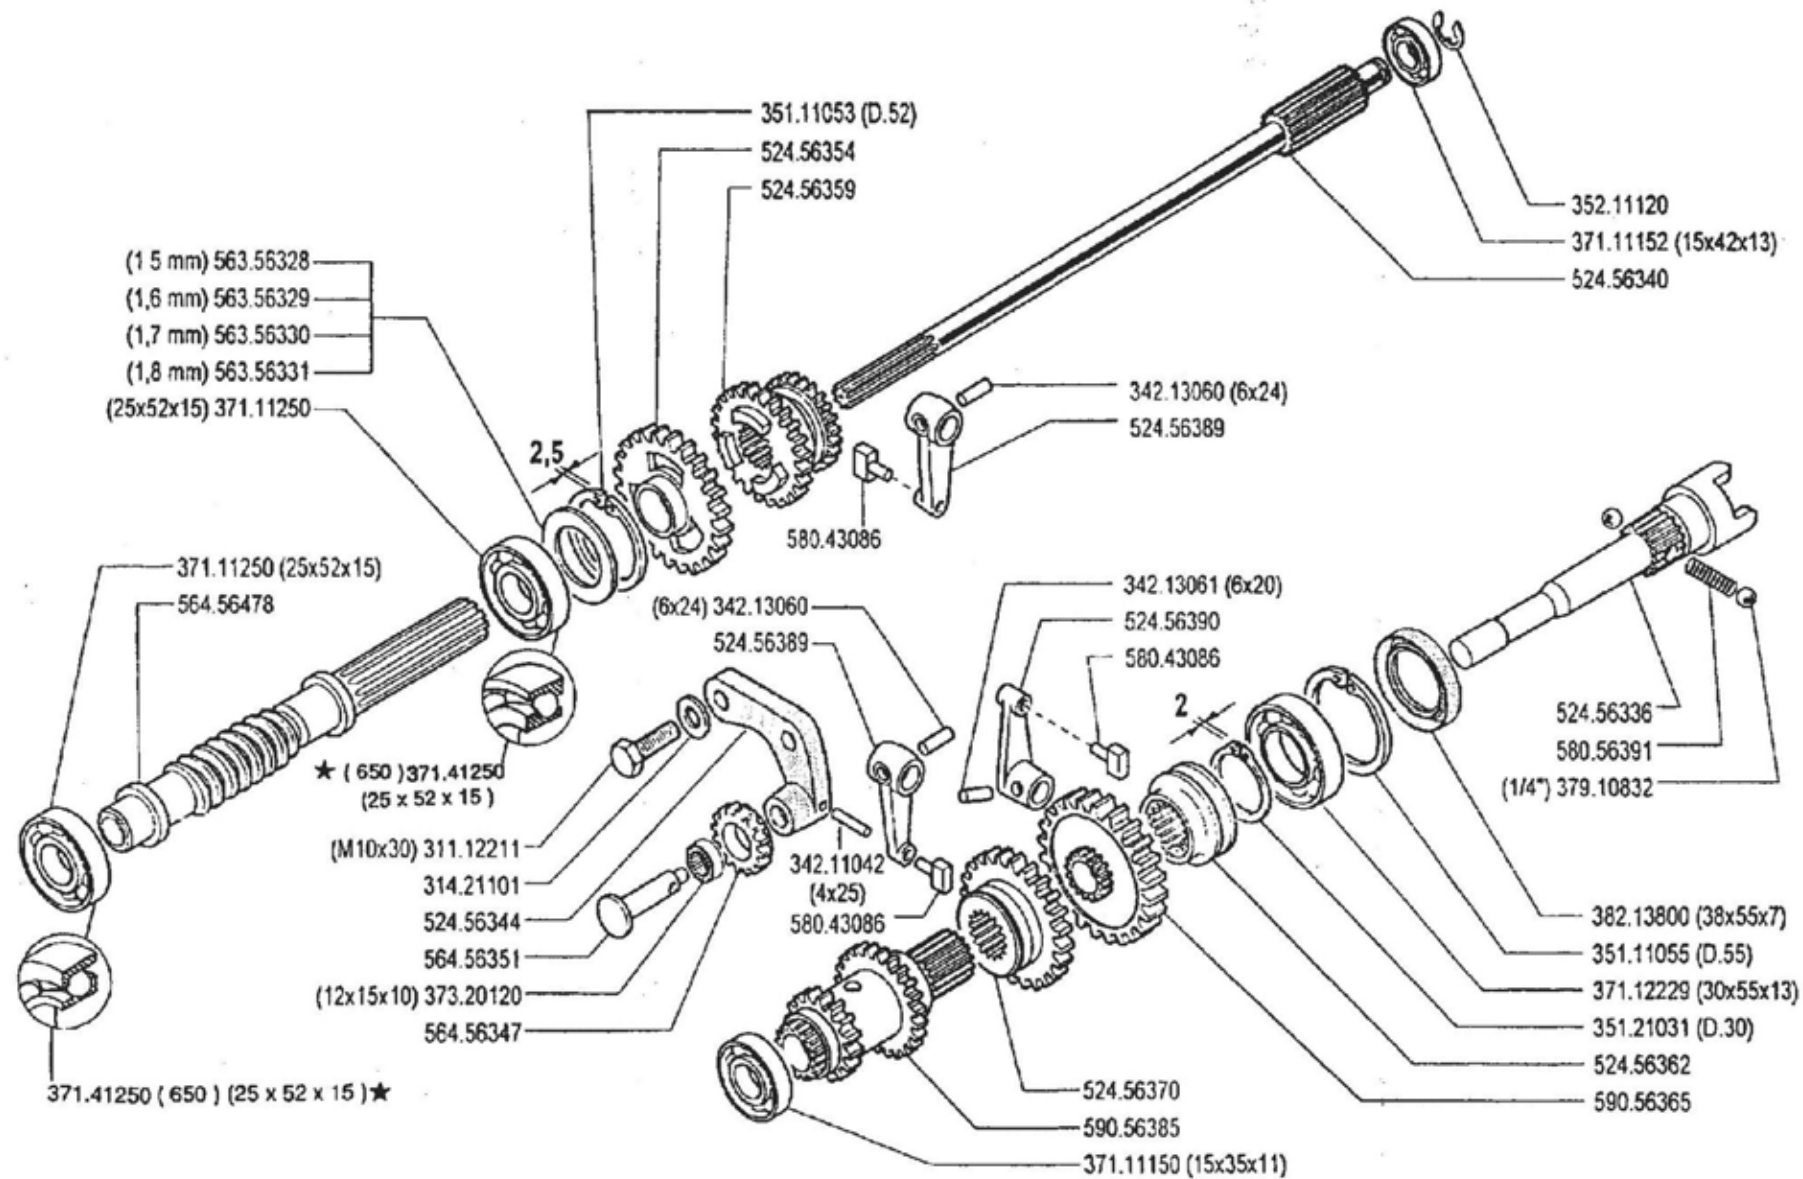

600 serie **94**

INGRANAGGI CAMBIO

(600 - 620 - 630 -
630 WS - 640 - 650)

ENGRANAJES
ENGRANAGES

GEARS
ZÄHRÄDER

DALLA MACCHINA
DE LA MAQUINA
DE LA MACHINE
FROM THE MACHINE
AB DER MASCHINE

AGGIORNAMENTO
REVISION
MISE A JOUR
APLAZAMIENTO
ANPASSUNG

04 .01

01.06.1995

★ N.