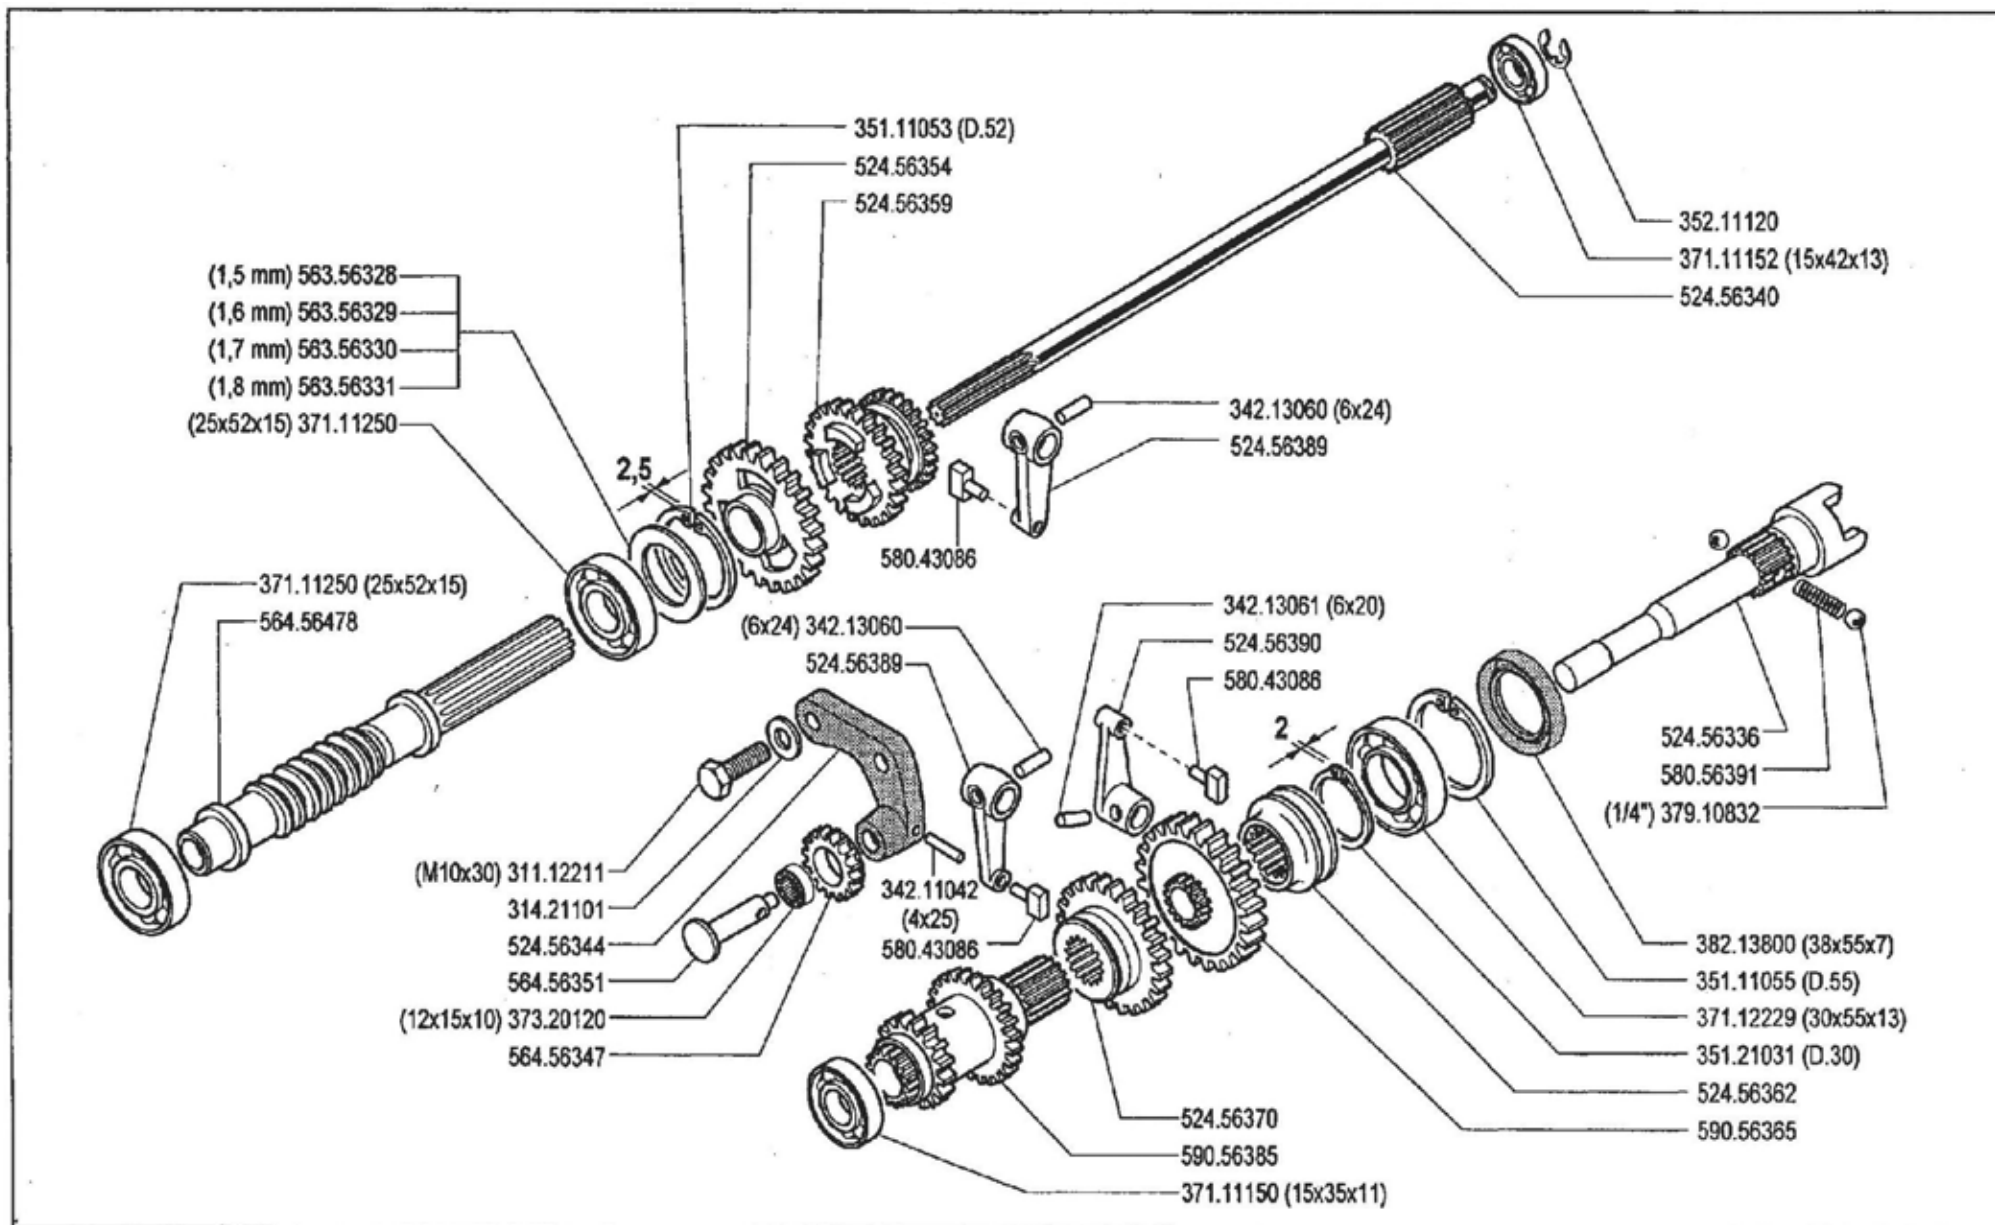

600 serie **94**

INGRANAGGI CAMBIO

ENGRANAJES
ENGRANAGES

GEARS
ZÄHRÄDER

DALLA MACCHINA
DE LA MAQUINA
DE LA MACHINE
FROM THE MACHINE
AB DER MASCHINE

N.

04.00

02.05.1994