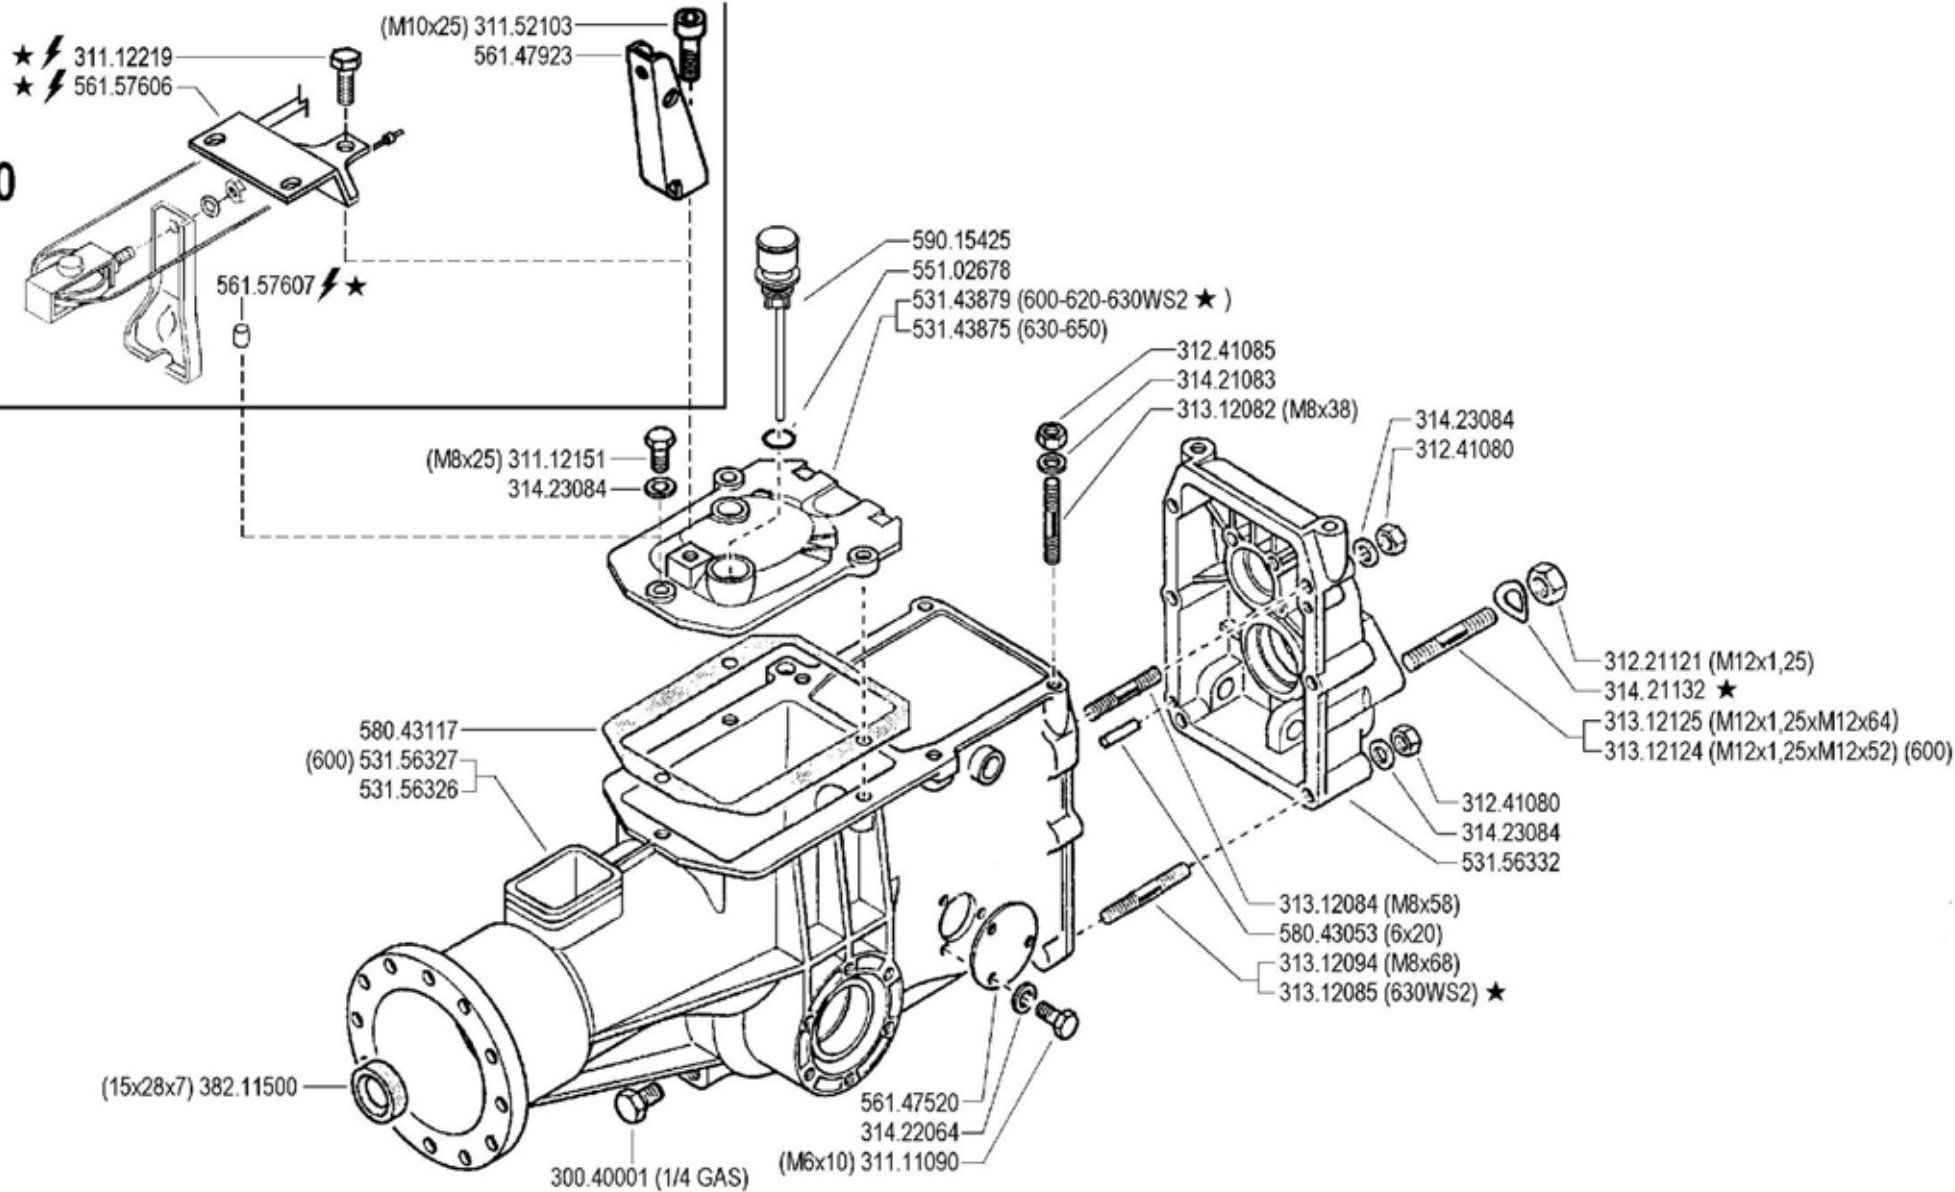

650

600 serie 94

SCATOLA CAMBIO (600 - 620 - 630 - 630WS2★ - 650)

GEARBOX
CAJA DE CAMBIO

BOITE DE VITESSES
WECHSELGETRIEBE

DALLA MACCHINA
DE LA MAQUINA
DE LA MACHINE
FROM THE MACHINE
AB DER MASCHINE

★ N.

5973 (650)

03

Rev
2

12/2002

ZENNE