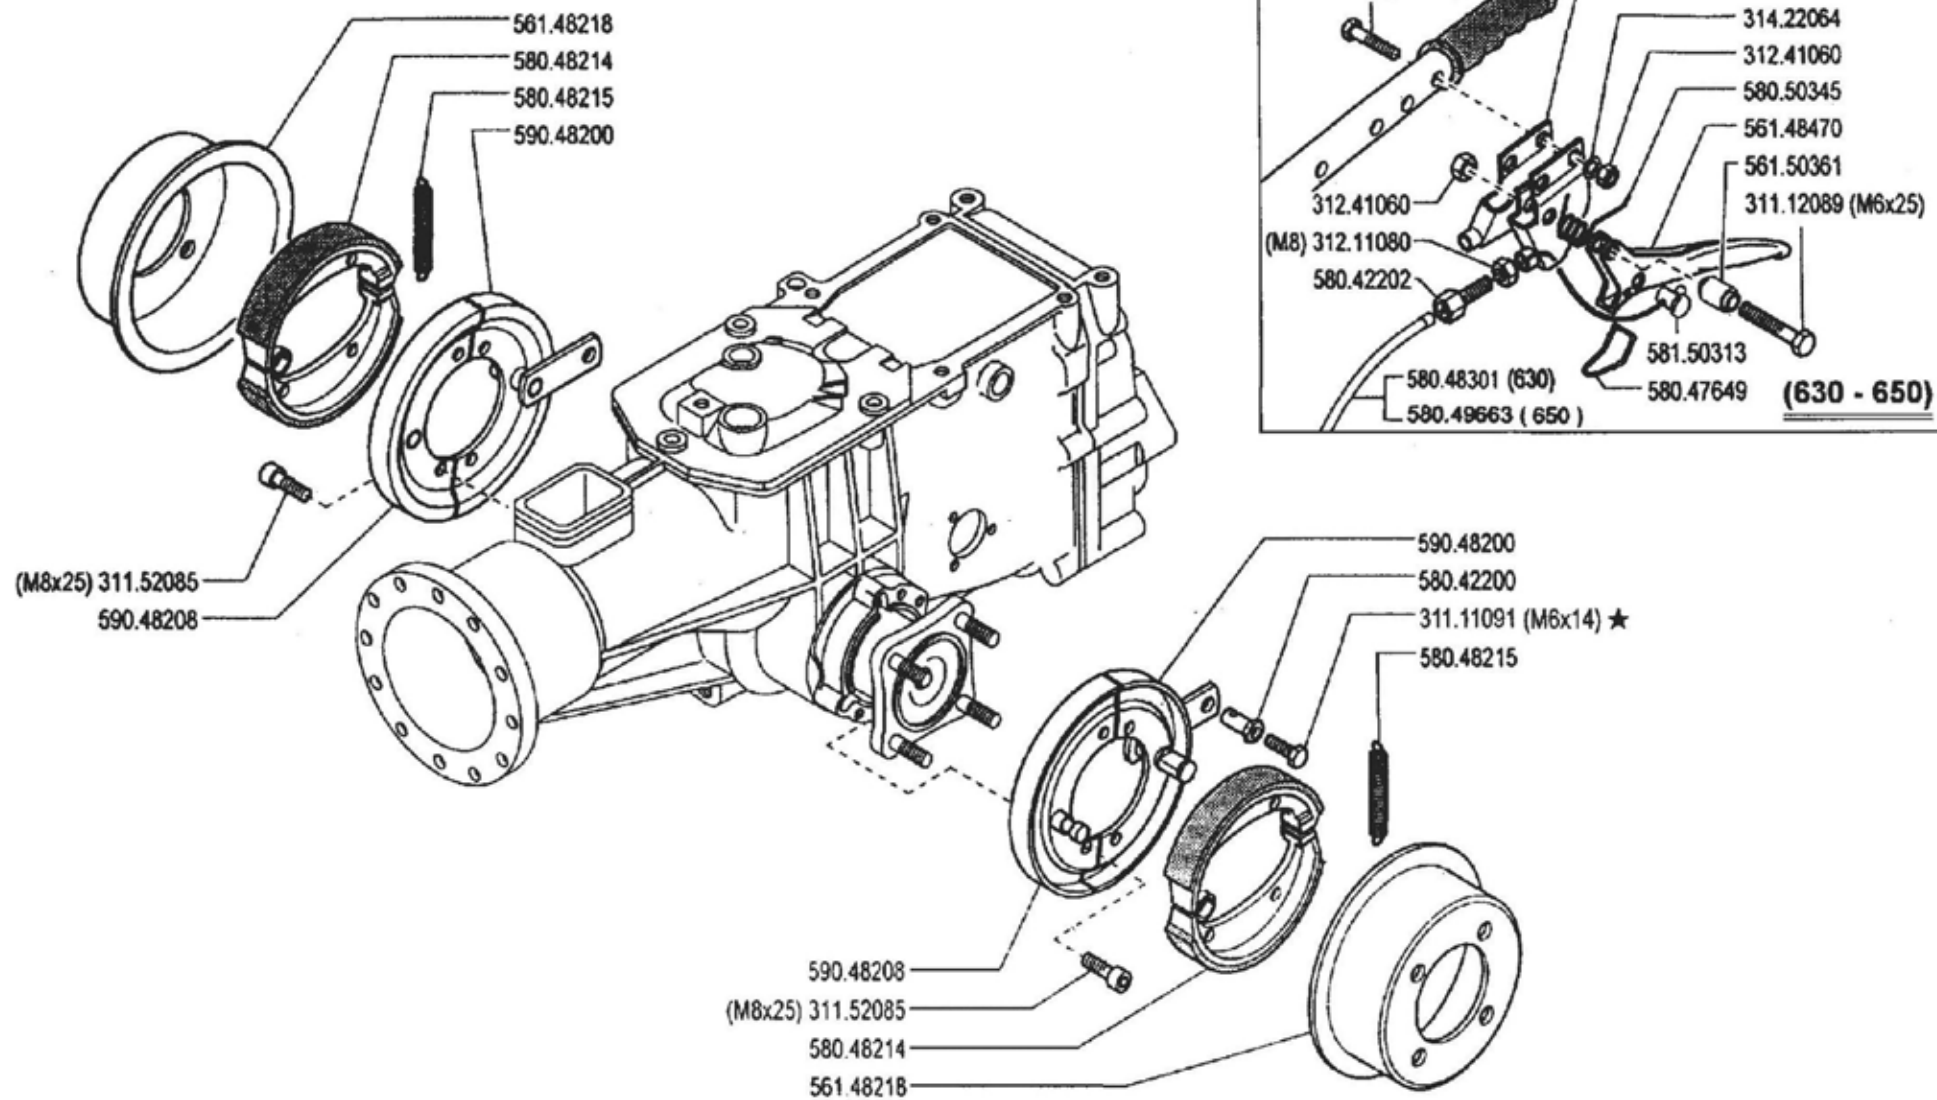

APLAZAMIENTO

ANPASSUNG

10

Mod
02

9/1997

★N.

Pos.	Codice	Q.ta	Descrizione	Note
31112089	31112089	0	VITE TE M6X25 UNI 5739 8G	
31112090	31112090	0	VITE	
31112092	31112092	0	VITE TE M6X35 UNI 5739 8G	
31152085	31152085	0	VITE	
31211080	31211080	0	DADO	
31241060	31241060	0	DADO AUTOBLOCCANTE	
31422064	31422064	0	ROSETTA ELASTICA	
56148218	56148218	0	TAMBURO FRENO	
56148470	56148470	0	LEVA	
56150361	56150361	0	DISTANZIALE	
58042200	58042200	0	SERRAFILO	
58042202	58042202	0	VITE REGISTRO	
58047649	58047649	0	GANCIO	
58048214	58048214	0	CEPPO DEL FRENO	
58048215	58048215	0	MOLLA	
58048301	58048301	0	FILO E GUAINA	
58049663	58049663	0	FILO E GUAINA	
58050345	58050345	0	MOLLA	
58150313	58150313	0	BARILOTTO	
59048200	59048200	0	SEMIDISCO	
59048208	59048208	0	SEMIDISCO	
59048469	59048469	0	ATTACCO	