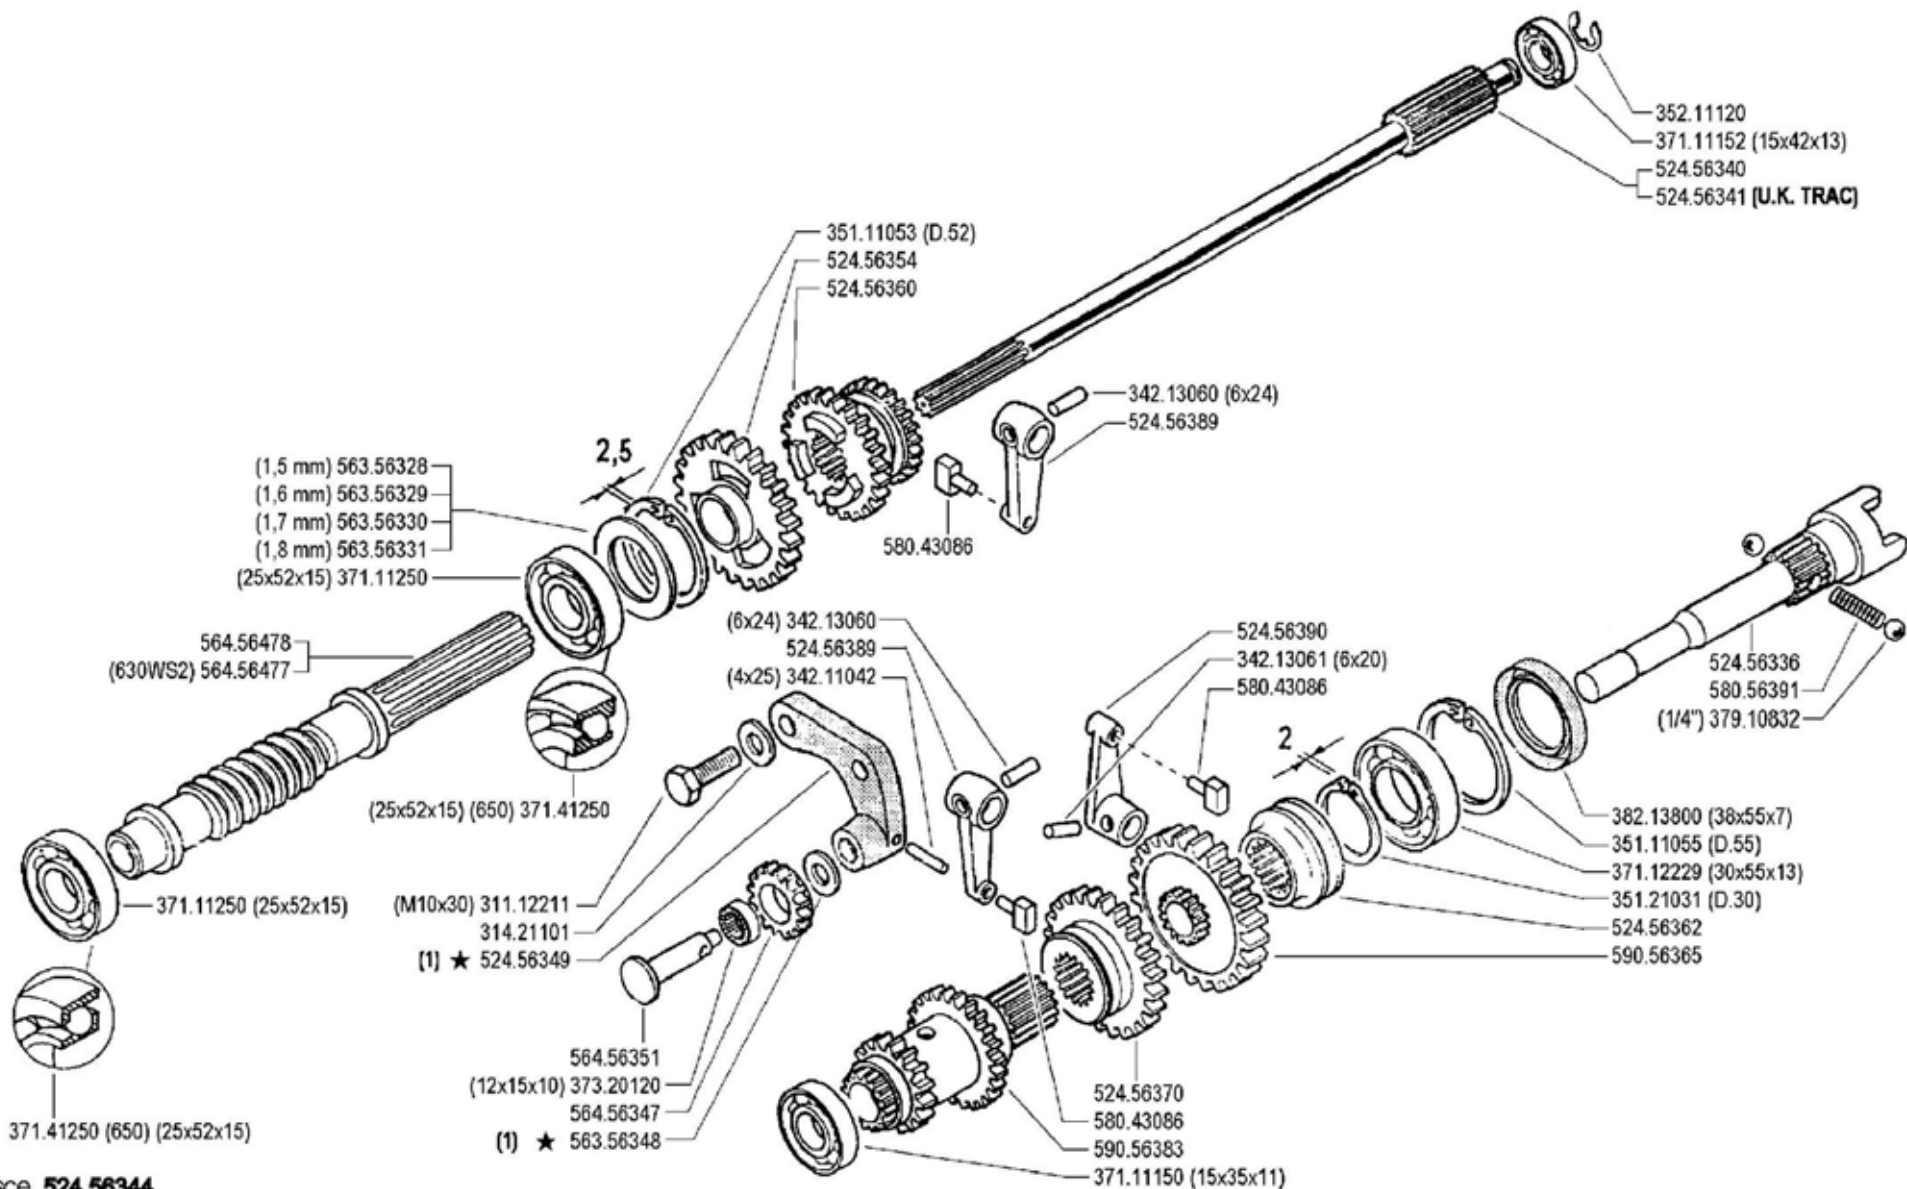

(1) sostituisce **524.56344**

600 serie **94**

GEARS
ENGRANAJES

INGRANAGGI CAMBIO
(600 - 620 - 630 - 630WS2 - 650)

ENGRANAGES
ZÄHRÄDER

DALLA MACCHINA
DE LA MAQUINA
DE LA MACHINE
FROM THE MACHINE
AB DER MASCHINE

AGGIORNAMENTO

REVISION

MISE A JOUR

APLAZAMIENTO

ANPASSUNG

04

Rev.
4

★N.

9/2000

ZB/N/E