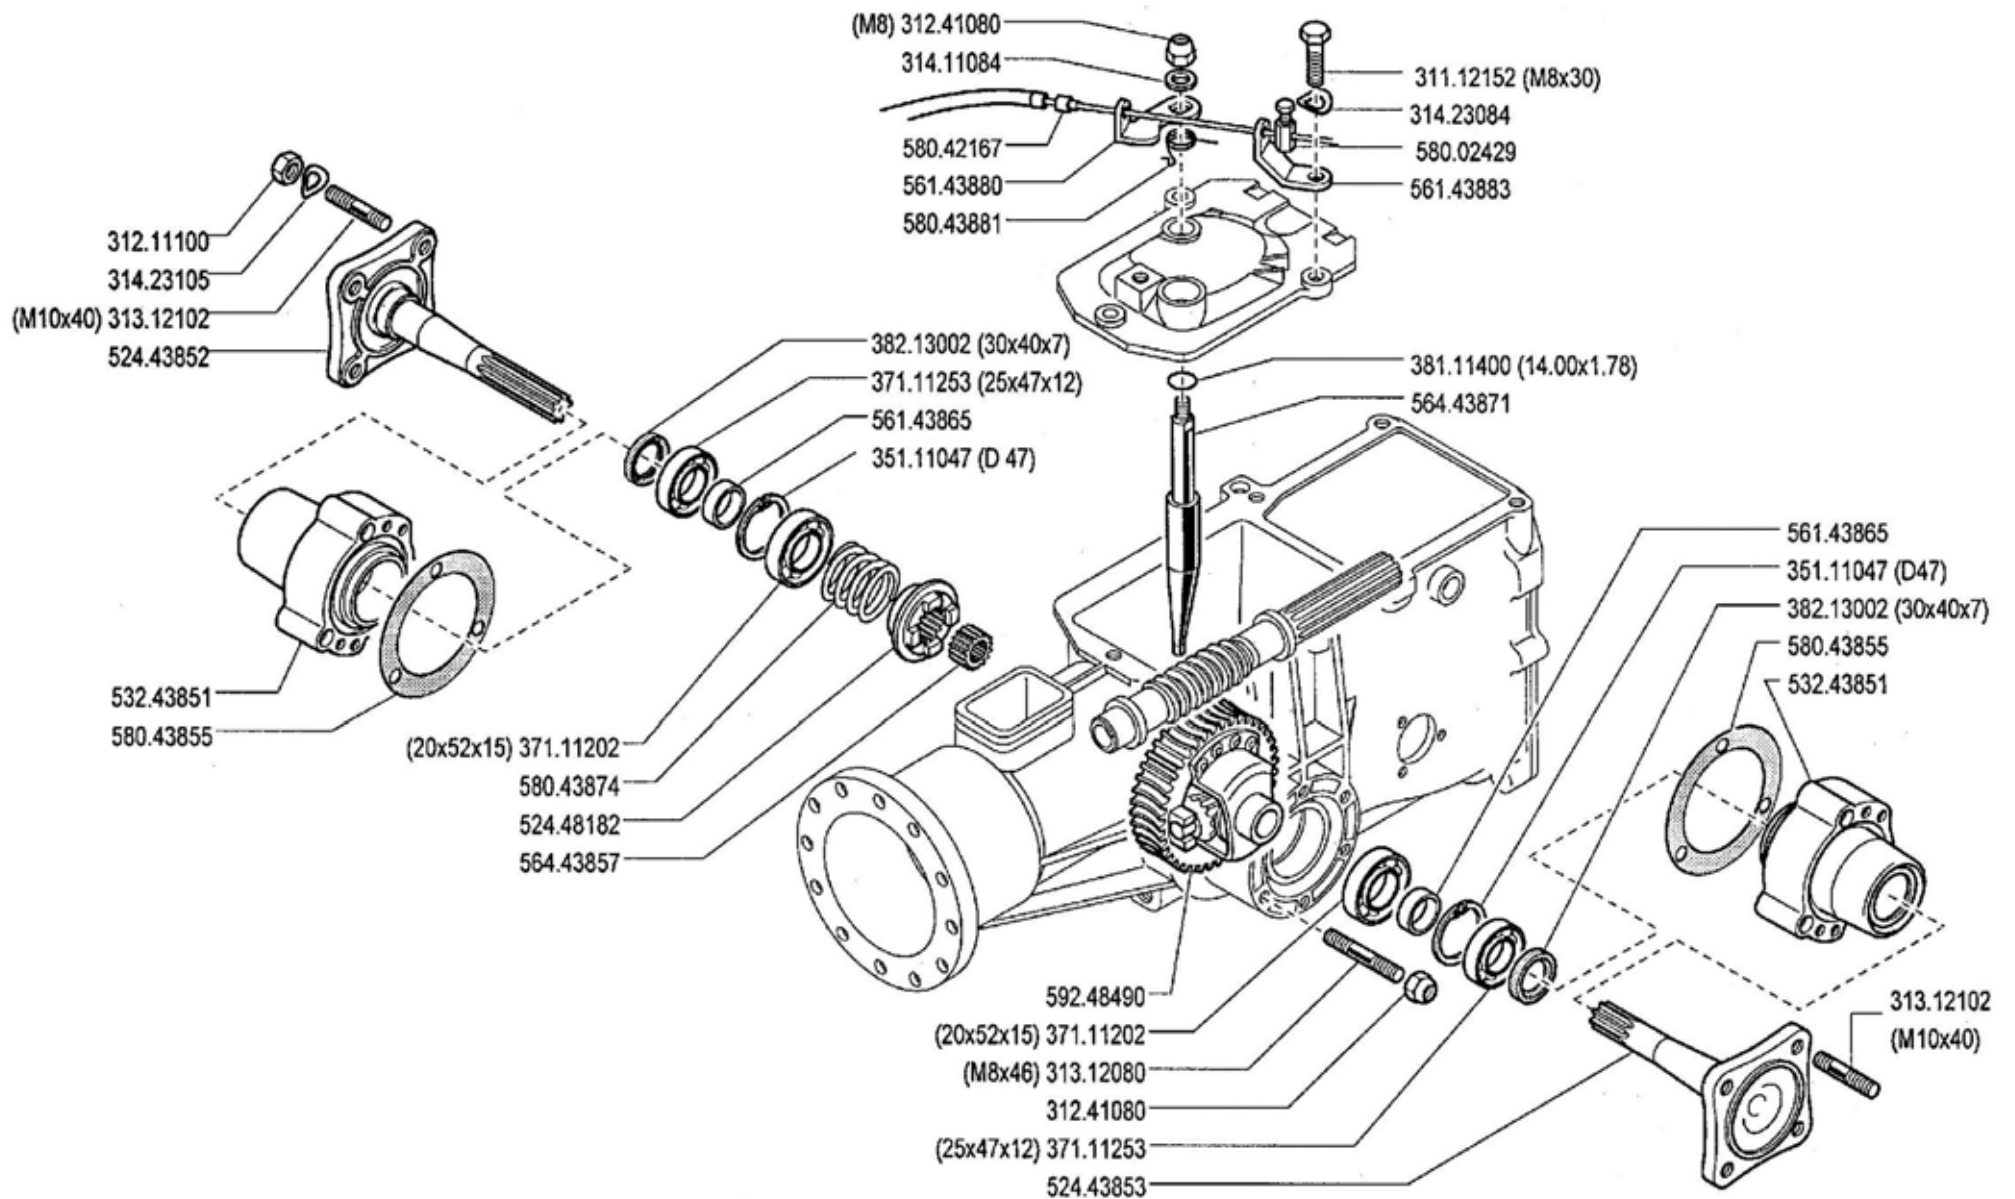

600 serie 94

DIFFERENZIALE (630)

DIFFERENTIAL
DIFFERENCIAL

DIFFERENTIEL
DIFFERENTIAL

DALLA MACCHINA
DE LA MAGINA
DE LA MACHINE
FROM THE MACHINE
AB DER MASCHINE

N.

06 00

5/1994

ZENNE