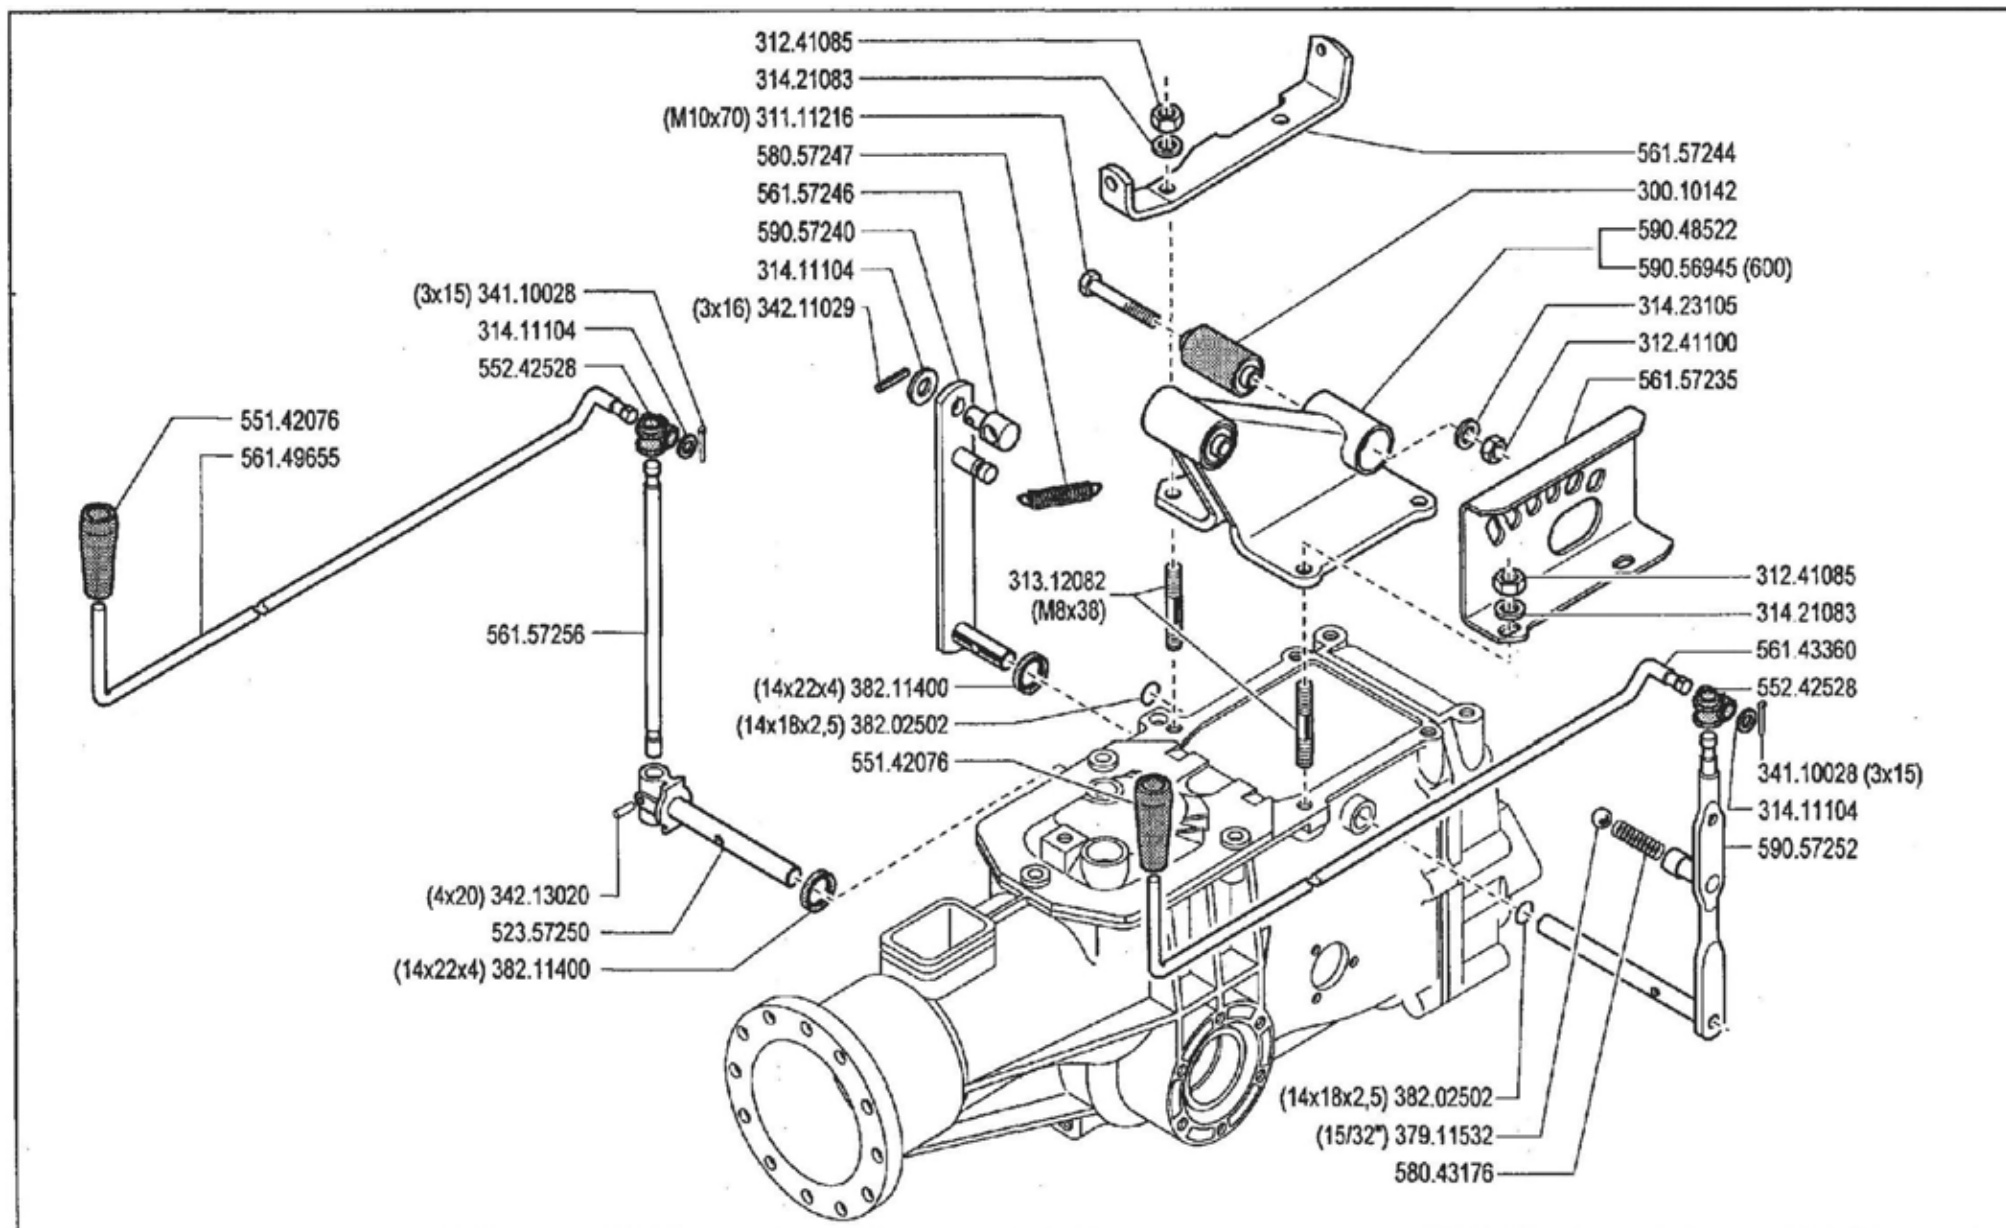

BCS

600 serie **94**

COMANDI

MANDOS
COMMANDES

CONTROLS
ANTRIEBE

DALLA MACCHINA
DE LA MAQUINA
DE LA MACHINE
FROM THE MACHINE
AB DER MASCHINE

N.

09.00

02.05.1994