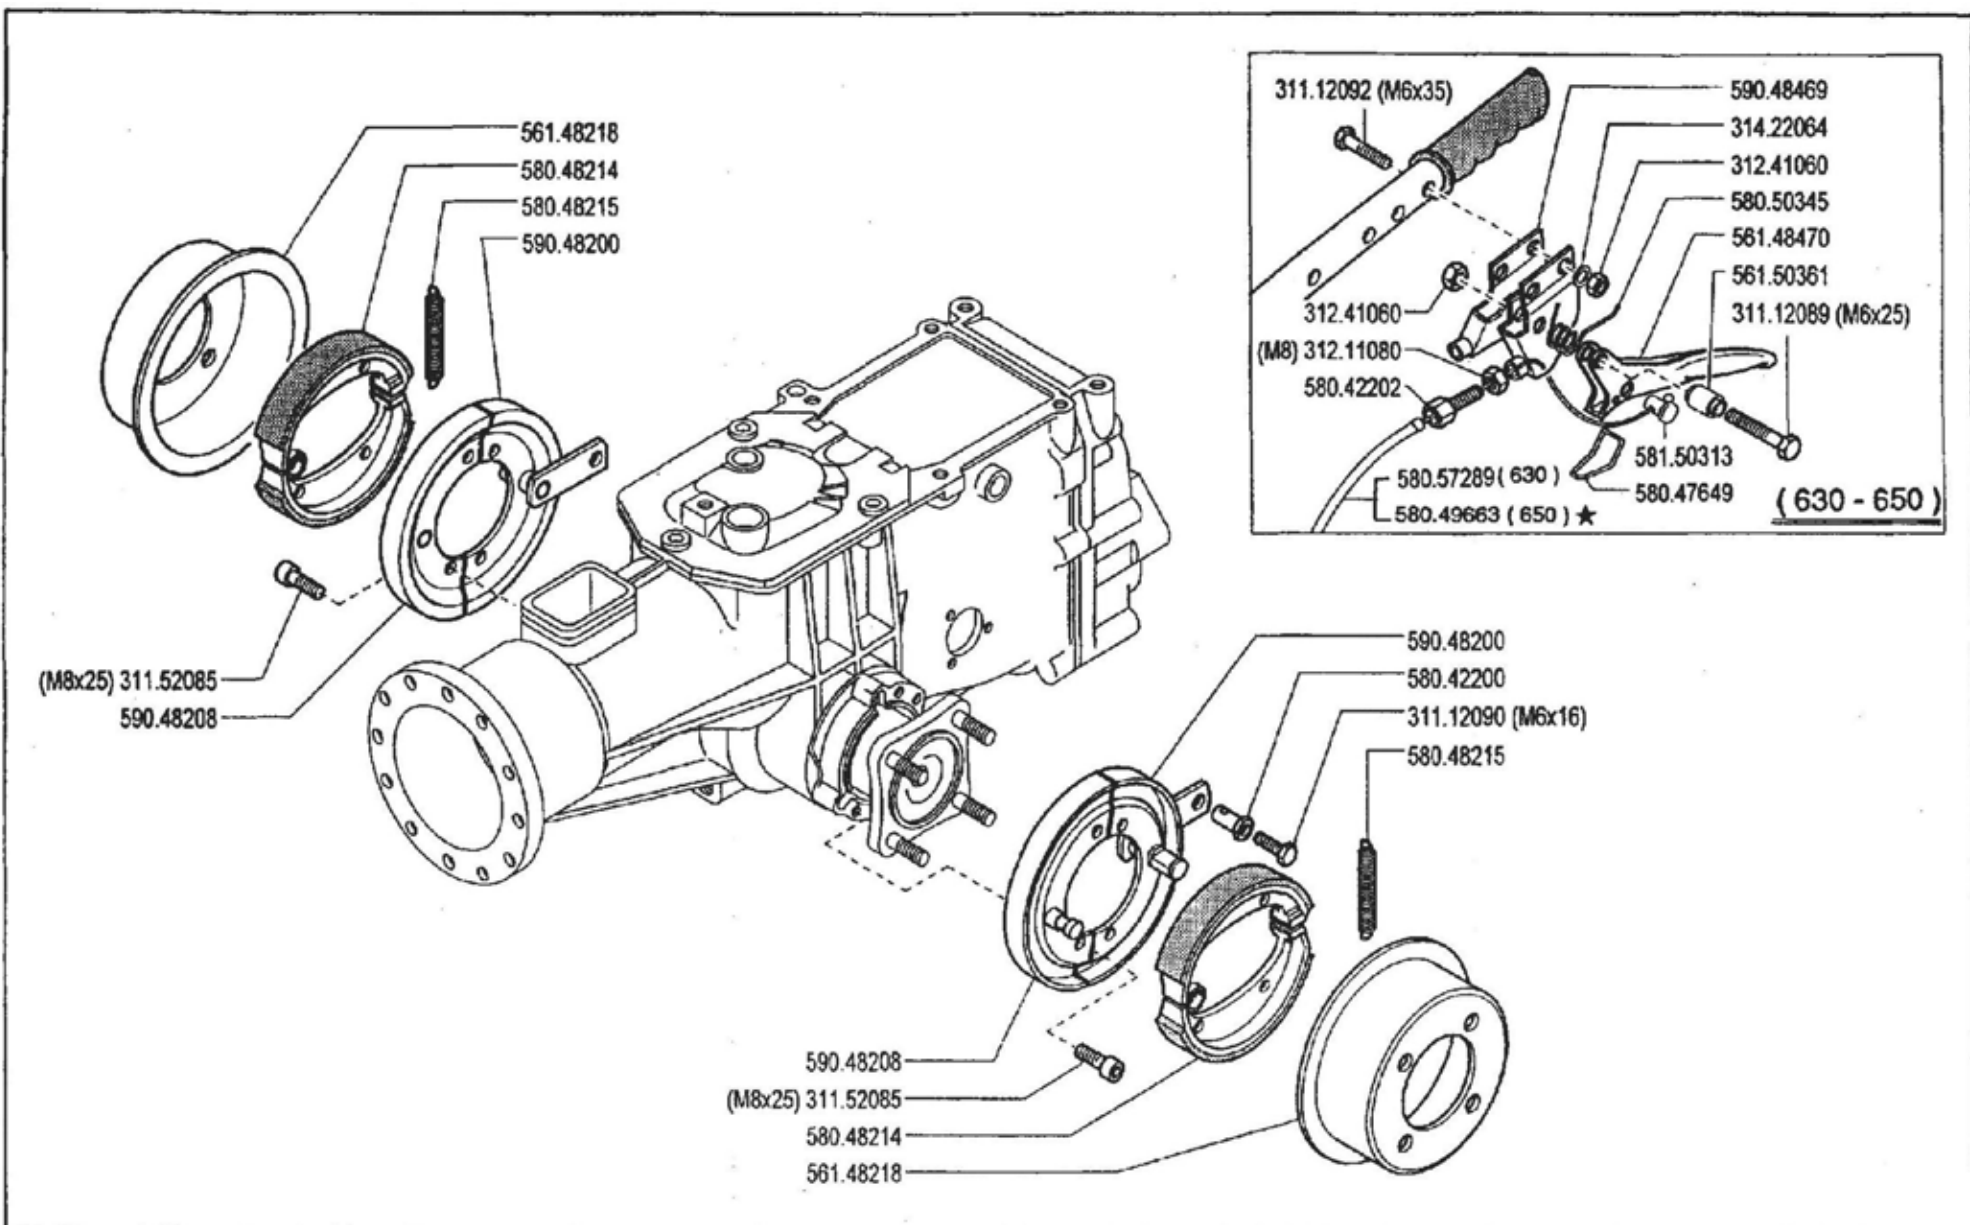

BCS

600 serie **94**

FRENOS
FREINS

FRENI (630 - 630 WS - 650)

BRAKES
BREMSEN

DALLA MACCHINA
DE LA MAQUINA
DE LA MACHINE
FROM THE MACHINE
AB DER MASCHINE

AGGIORNAMENTO
REVISION
MISE A JOUR
APLAZAMIENTO
ANPASSUNG

10.01

01.06.1995

★ N.