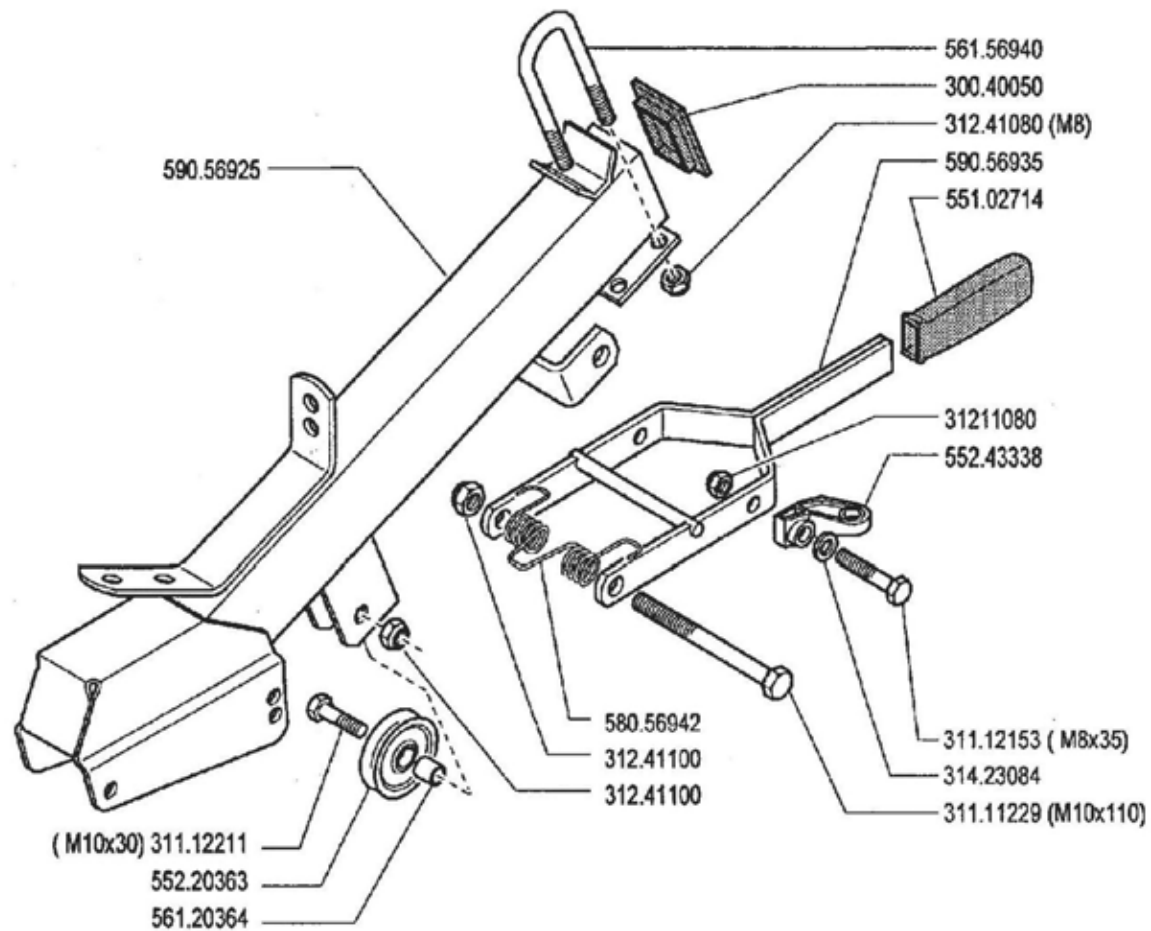

ZENNE

Pos.	Codice	Q.ta	Descrizione	Note
31112152	31112152	0	VITE	
31211100	31211100	0	DADO	
31241080	31241080	0	DADO AUTOBLOCCANTE	
31312080	31312080	0	PRIGIONIERO	
31312102	31312102	0	PRIGIONIERO	
31411084	31411084	0	ROSETTA	
31423084	31423084	0	ROSETTA ELASTICA	
31423105	31423105	0	ROSETTA ELASTICA	
35111047	35111047	0	ANELLO SEEGER	
37111202	37111202	0	CUSCINETTO	
37111253	37111253	0	CUSCINETTO	
38111400	38111400	0	ANELLO OR	
38213002	38213002	0	PARAOLIO	
52443852	52443852	0	SEMIASSE	
52443853	52443853	0	SEMIASSE	
52448182	52448182	0	INNESTO	
53243851	53243851	0	MOZZO	
56143865	56143865	0	ANELLO	
56143880	56143880	0	LEVETTA	
56143883	56143883	0	CONTR GUAINA DIFFERENZIALE	
56443857	56443857	0	DISTANZIALE	
56443871	56443871	0	ASTA	
58002429	58002429	0	SERRAFILO	
58042167	58042167	0	CAPOGUAINA	
58043855	58043855	0	GUARNIZIONE	
58043874	58043874	0	MOLLA	
58043881	58043881	0	MOLLA	
59248490	59248490	0	DIFFERENZIALE	