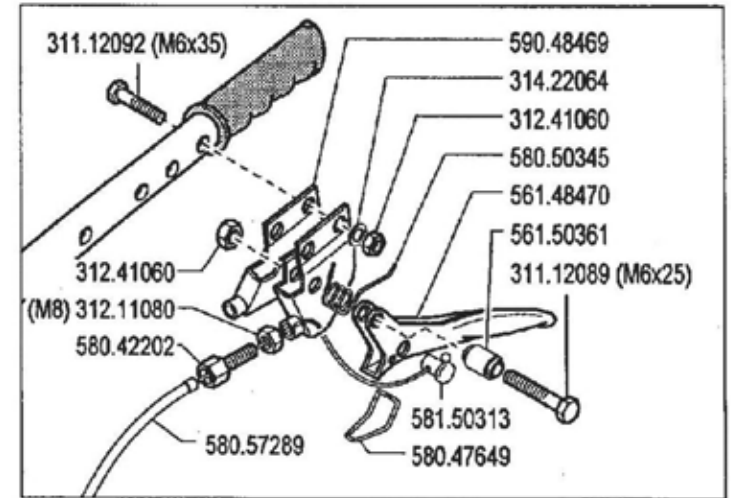

561.48218
580.48214
580.48215
590.48200

(M8x25) 311.52085
590.48208

590.48208
(M8x25) 311.52085
580.48214
561.48218

590.48200
580.42200
311.12090 (M6x16)
580.48215

BCS

600 serie **94**

FRENI

FRENOS
FREINS

BRAKES
BREMSEN

DALLA MACCHINA
DE LA MAQUINA
DE LA MACHINE
FROM THE MACHINE
AB DER MASCHINE

N.

10.00

02.05.1994