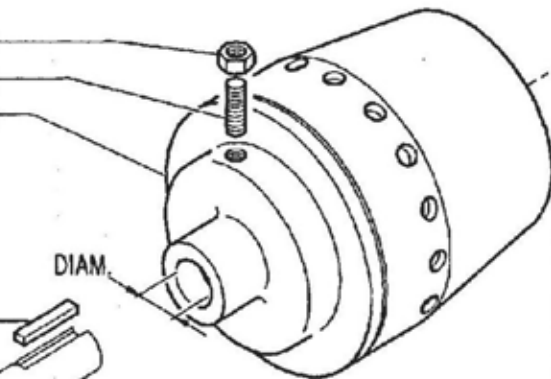

(3/8X1") 311.00015 VANGUARD 14 Hp
314.23105 VANGUARD 14 Hp

531.47482 VANGUARD 14 Hp

371.12233 (30x55x13) | VANGUARD 14 HP
563.47484

312.11080

314.23084

313.12088 (M8x40)

313.12083 ★ (M8X46) (15LD315:N*2)

561.47499 ★

314.11064 ★

311.11090 (M6x10) ★

B&S VANGUARD 14 HP

MOTORE ENGINE MOTEUR MOTOR	A FRIZIONE EMBRAGUE EMBRAYAGE KUPPLUNG CLUTCH
Acme A220	592.47884
Acme ALN 330W	592.47884
Acme AT 330W	592.47971
Intermotor IM 359	592.47884
Briggs & Stratton Vanguard 14 Hp	592.47970
Lombardini 15 LD 315	592.47884
Lombardini 6 LD 435/400	592.47971

563.49782 VANGUARD 14 Hp

312.11080

(M8x30) 311.00786

A

DIAM.