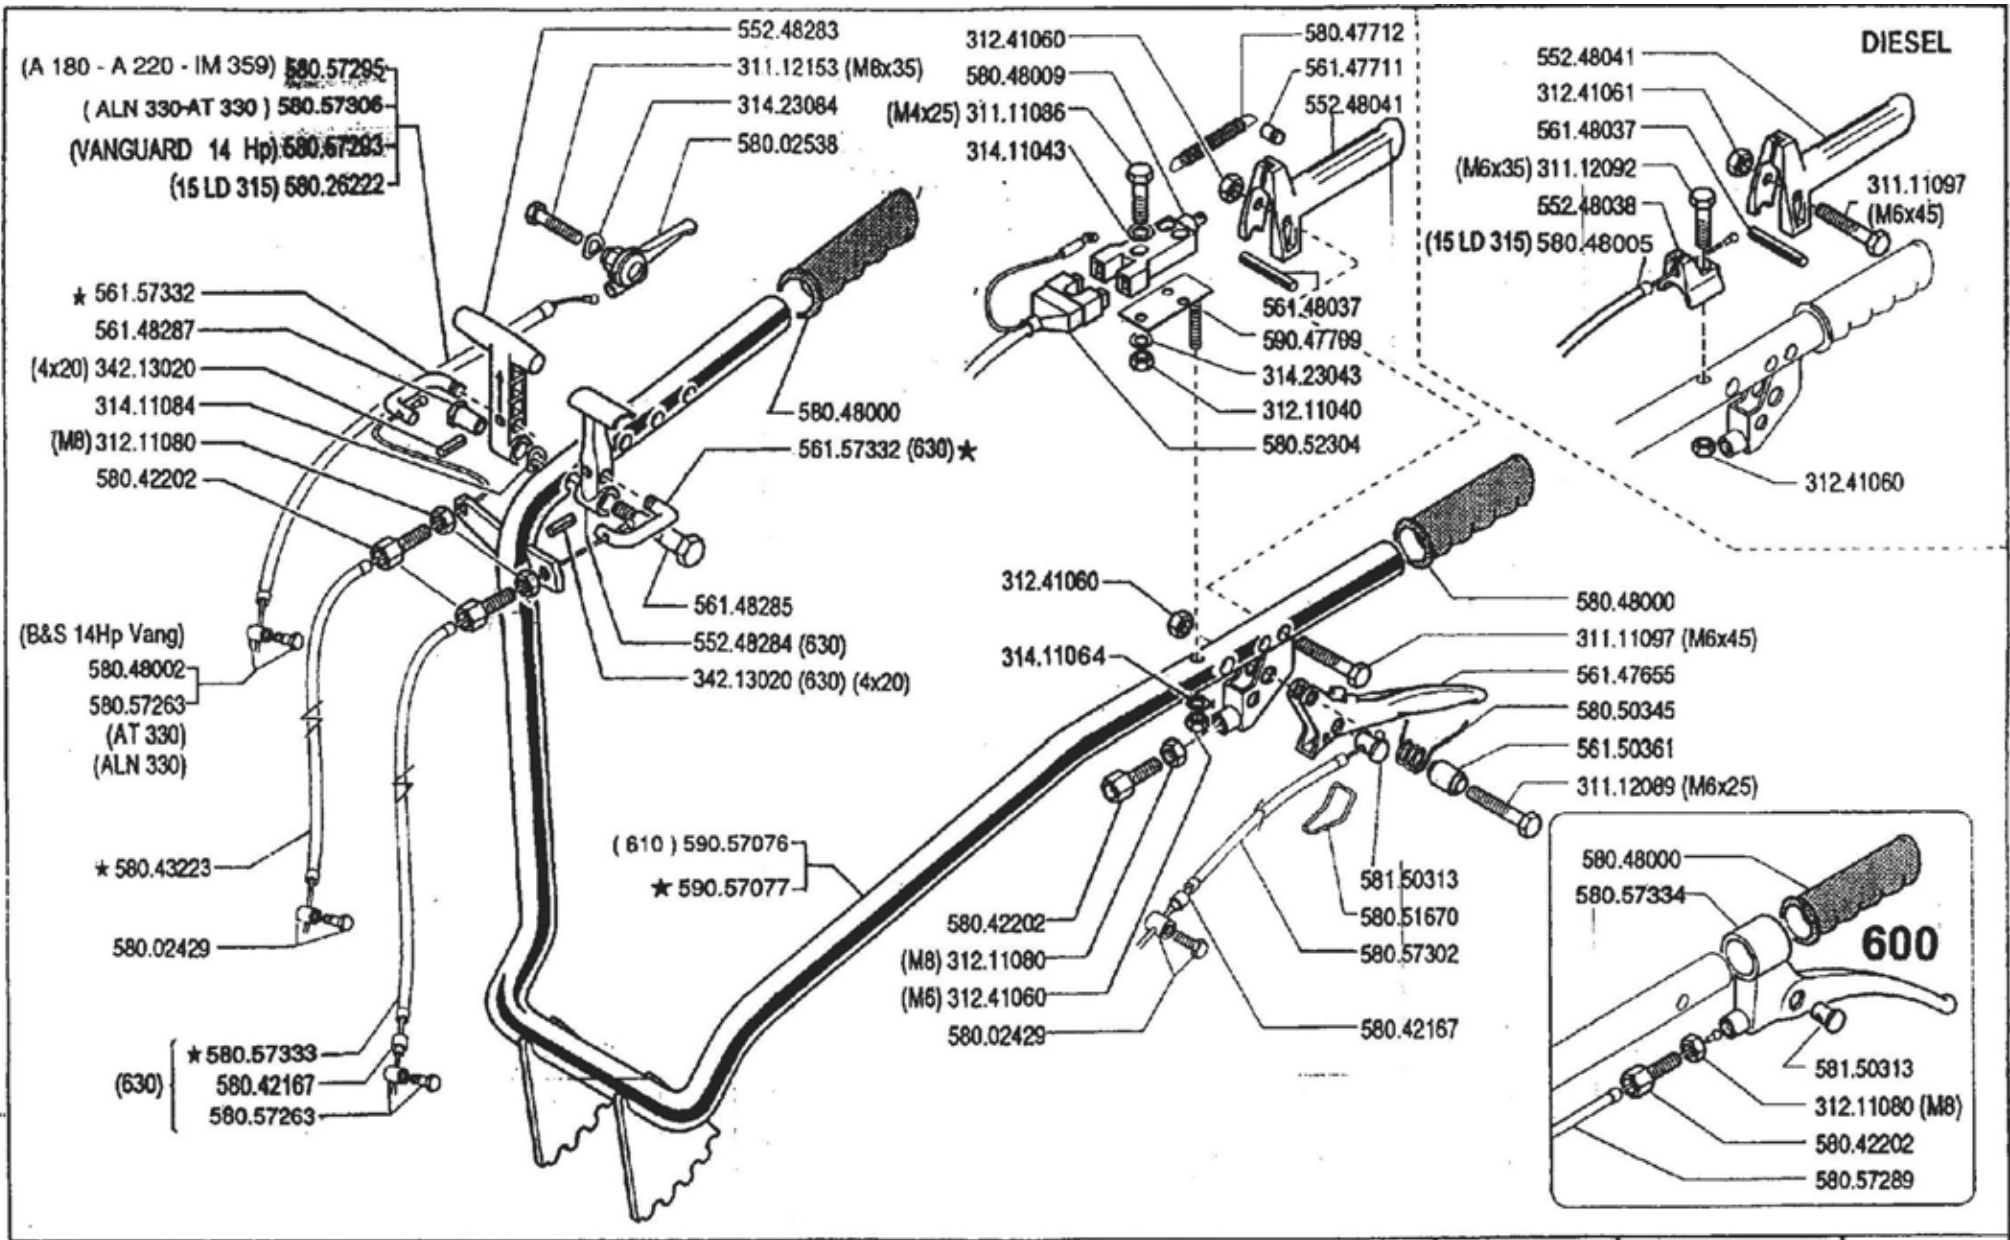

600 serie **94**

MANILLAR
MANCHERON

MANUBRIO (600 - 610 - 620 - 630)

HANDLEBAR
LENKER

DALLA MACCHINA
DE LA MAQUINA
DE LA MACHINE
FROM THE MACHINE
AB DER MASCHINE

21832 (630)
156401 (620)
80724 (600)

★ N.

08.02