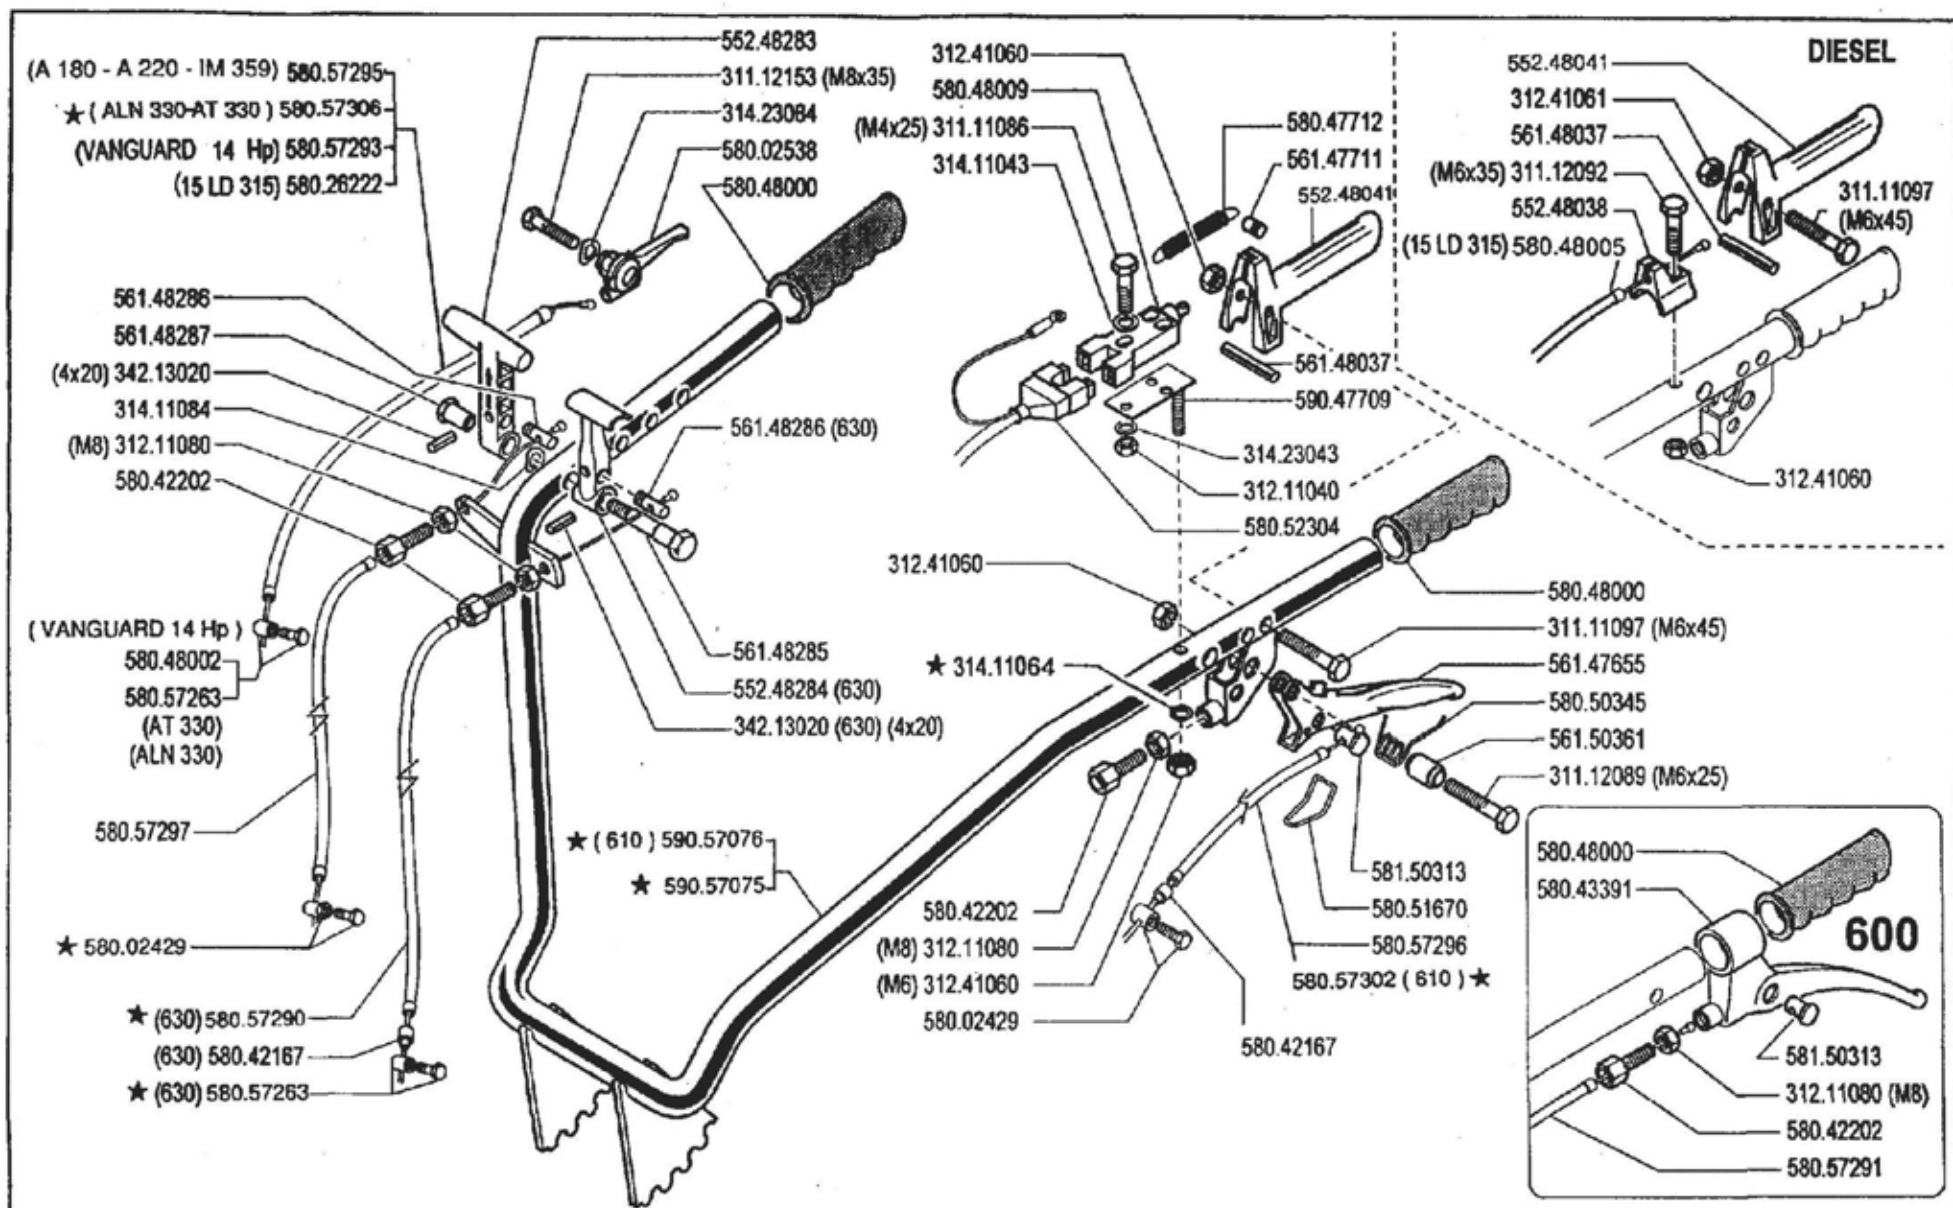

Pos.	Codice	Q.ta	Descrizione	Note
58048000	58048000	0	MANOPOLA	
58048002	58048002	0	SERRAFILO	
58048009	58048009	0	INTERRUTTORE	
58048025	58048025	0	FILO E GUAINA	
58050345	58050345	0	MOLLA	
58051670	58051670	0	GANCIO	
58052303	58052303	0	FILO E GUAINA	
58052304	58052304	0	CABLAGGIO	
58057263	58057263	0	SERRAFILO	
58057287	58057287	0	FILO E GUAINA	
58057288	58057288	0	FILO E GUAINA	
58057291	58057291	0	FILO E GUAINA	
58057292	58057292	0	FILO E GUAINA	
58057293	58057293	0	FILO E GUAINA	
58057294	58057294	0	FILO E GUAINA	
58057295	58057295	0	FILO E GUAINA	
58057296	58057296	0	FILO E GUAINA	
58057297	58057297	0	FILO E GUAINA	
58150313	58150313	0	BARILOTTO	
59047709	59047709	0	SUPPORTO INTERRUTTORE	
59057090	59057090	0	MANUBRIO COMPLETO	