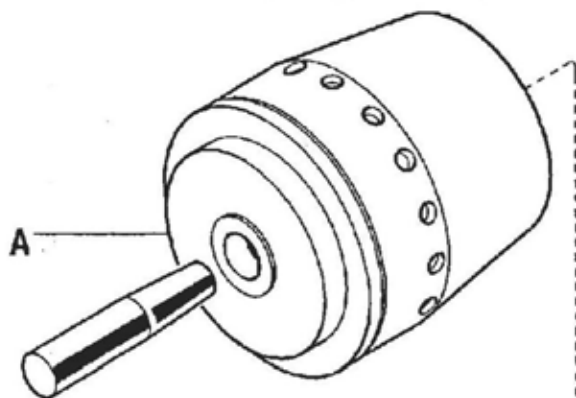

(3/8X1") 311.00015 VANGUARD 14 Hp
314.23105 VANGUARD 14 Hp

531.47482 VANGUARD 14 Hp

371.12233 (30x55x13) | VANGUARD 14 HP
563.47484

312.11080

314.23084

313.12088 (M8x40)

313.12083 ★ (M8X46) (15LD315:N*2)

561.47499 ★

314.11064 ★

311.11090 (M6x10) ★

B&S VANGUARD 14 HP

MOTORE ENGINE MOTEUR MOTOR	A FRIZIONE EMBRAGUE EMBRAYAGE KUPPLUNG CLUTCH
Acme A220	592.47884
Acme ALN 330W	592.47884
Acme AT 330W	592.47971
Intermotor IM 359	592.47884
Briggs & Stratton Vanguard 14 Hp	592.47970
Lombardini 15 LD 315	592.47884
Lombardini 6 LD 435/400	592.47971

563.49782 VANGUARD 14 Hp

312.11080

(M8x30) 311.00786

A

DIAM.