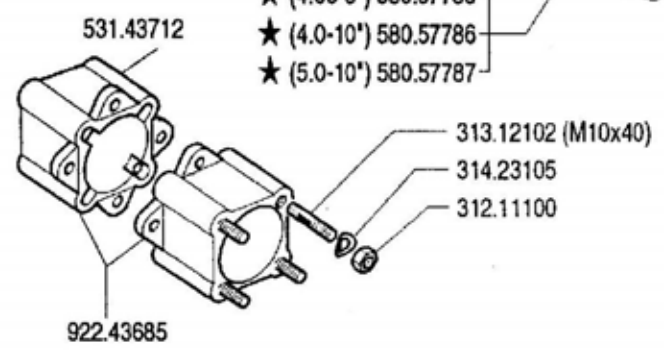

A	B	C
3.50 - 8" (600)	391.13502	394.13502	580.43370
3.50 - 8"	391.13502	394.13502	580.43250
4.00 - 8"	391.14008	394.14008	580.43250
4.0 - 10"	391.14010	394.14010	580.48330
5.0 - 10"	391.15010	394.15010	580.48330
6.5/80 - 12"	391.16018	394.16018	580.44804
21 x 11.00 - 8"	391.13501	TUBELESS	580.57776

★ (M8x12) 311.12149

- ★ (4.00-8") 580.57785
- ★ (4.0-10") 580.57786
- ★ (5.0-10") 580.57787

- 391.18020 (20x8.00-10")
- 394.15010 (errata corrige)
- 580.48331

600 serie 94

WHEELS
RUEDAS

RUOTE

ROUES
RADER

DALLA MACCHINA
DE LA MAGINA
DE LA MACHINE
FROM THE MACHINE
AB DER MASCHINE

AGGIORNAMENTO
REVISION
MISE A JOUR
APLZAMENTO
ANPASSUNG

11 02
10/1997

★N.