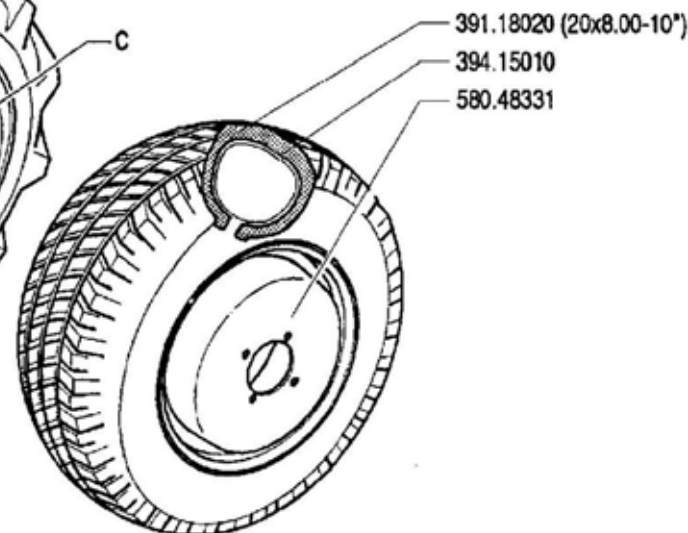

A	B	C
3.50 - 8" (600)	391.13502	394.13502	580.43370
3.50 - 8"	391.13502	394.13502	580.43250
4.00 - 8"	391.14008	394.14008	580.43250
4.0 - 10"	391.14010	394.14010	580.48330
5.0 - 10"	391.15010	394.15010	580.48330
6.5/80 - 12"	391.16018	394.16018	580.44804
21 x 11.00 - 8"	391.13501	TUBELESS	580.57776

531.43712

(4.00-8") 580.57785
(4.0-10") 580.57786
(5.0-10") 580.57787

313.12103 (M10x46) ★
314.23105
312.11100

600 serie 94

WHEELS
RUEDAS

RUOTE

ROUES
RÄDER

DALLA MACCHINA
DE LA MAGINA
DE LA MACHINE
FROM THE MACHINE
AB DER MASCHINE

AGGIORNAMENTO
REVISION
MISE A JOUR
APLAZAMIENTO
ANPASSUNG

11

Rev.
3

12/2002

★N.

ZENIT