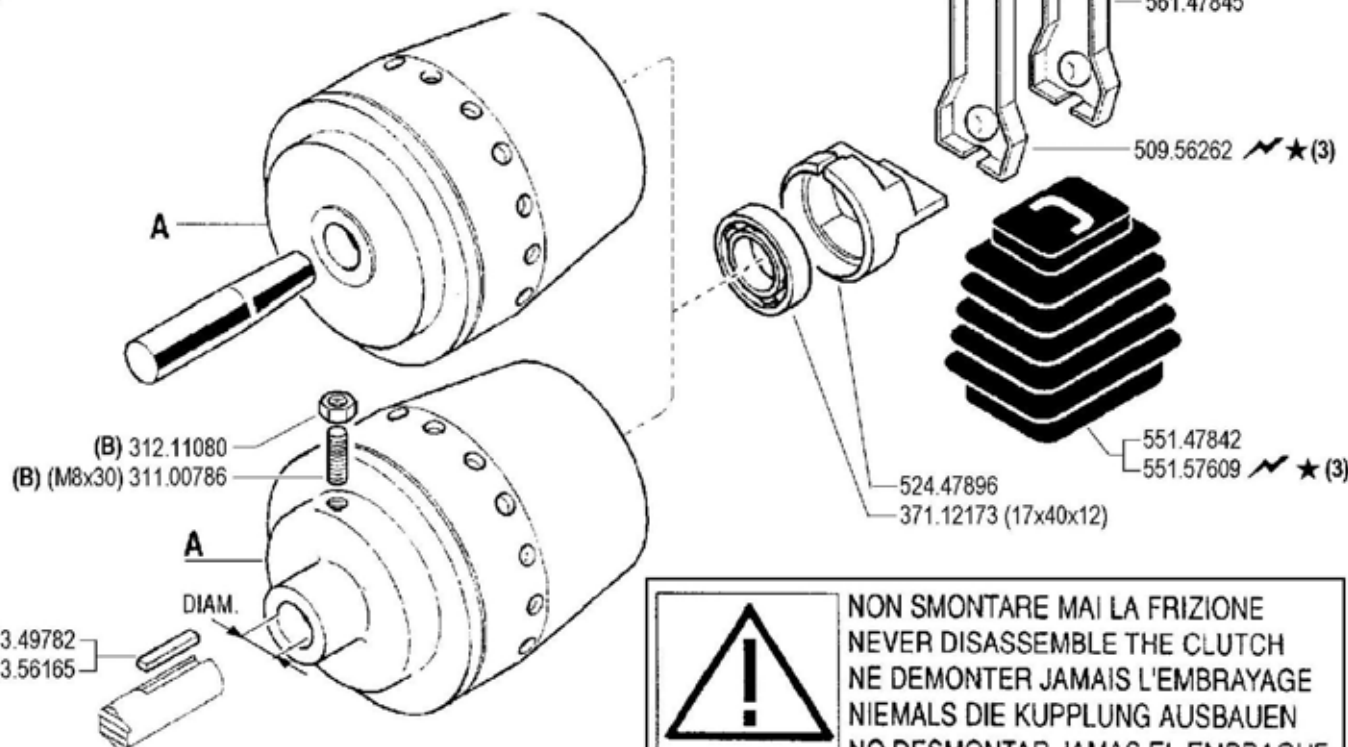

(HONDA Gx 390-B&S VANGUARD) 563.49782
(HONDA G150 - Gx120/160/200) ★ 563.56165

(2) sostituisce **532.47488**
(1) sostituisce **592.56252**

!
NON SMONTARE MAI LA FRIZIONE
NEVER DISASSEMBLE THE CLUTCH
NE DEMONTER JAMAIS L'EMBRAYAGE
NIEMALS DIE KUPPLUNG AUSBAUEN
NO DESMONTAR JAMAS EL EMBRAGUE

(B) serrare a 2 kgm

600 serie 94

FRIZIONE A CONO AUTOVENTILANTE

CLUTCH
EMBRAGUE

EMBRAYAGE
KUPPLUNG

DALLA MACCHINA
DE LA MAQUINA
DE LA MACHINE
FROM THE MACHINE
AB DER MASCHINE

(3)	5973 (650)
(1)	4194 (615)
(1)	166207 (620)

★ N.

02

Rev
4

12/2002

ZENNE