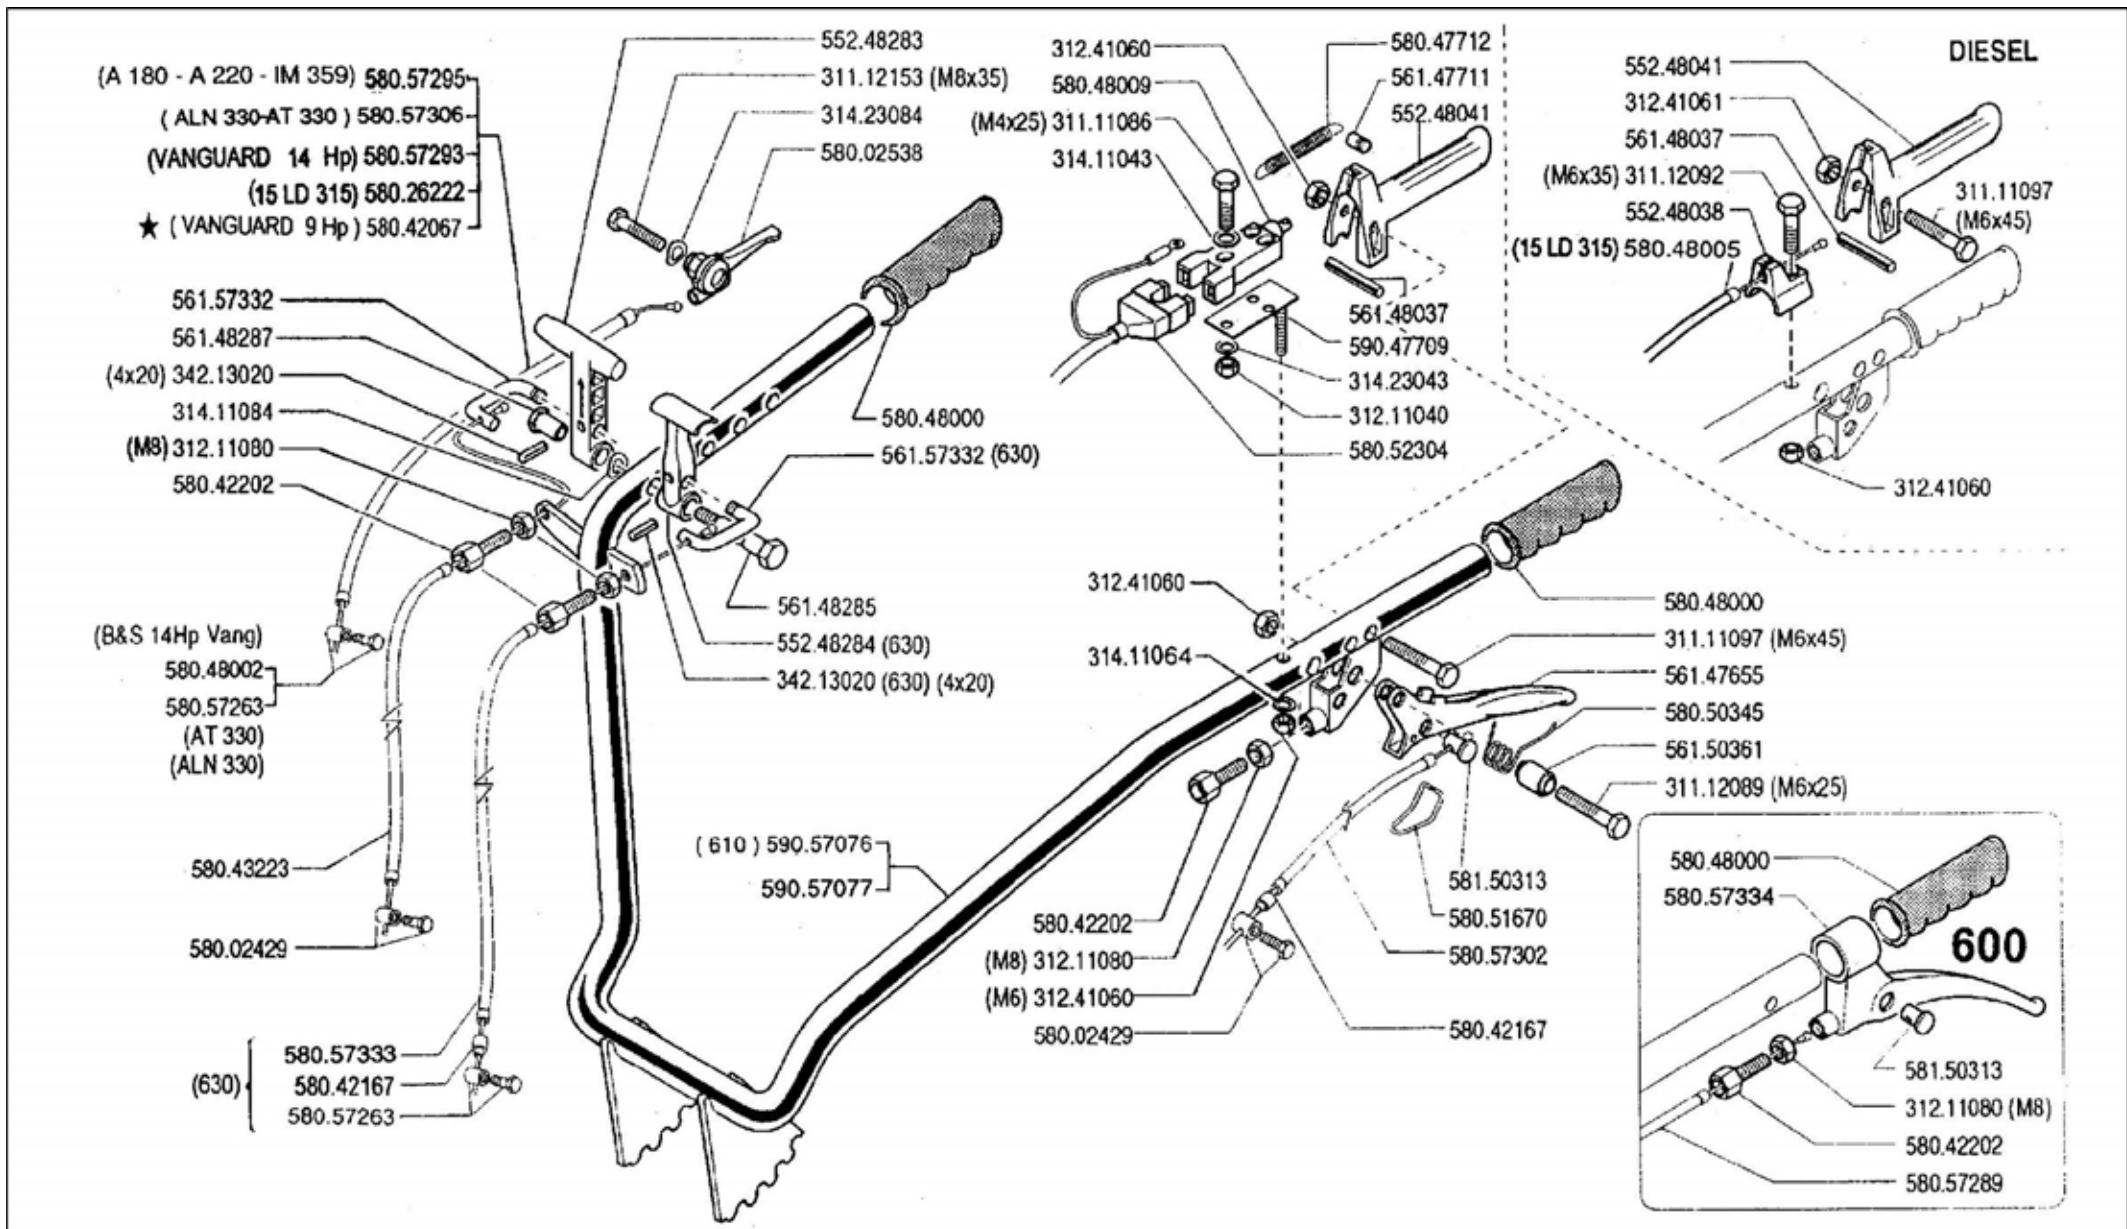

600 serie 94

HANDLEBAR
MANILLAR

MANUBRIO (600-610-620-630)

MANCHERON
LENKER

DALLA MACCHINA
DE LA MAGUINA
DE LA MACHINE
FROM THE MACHINE
AB DER MASCHINE

AGGIORNAMENTO

REVISION

MISE A JOUR