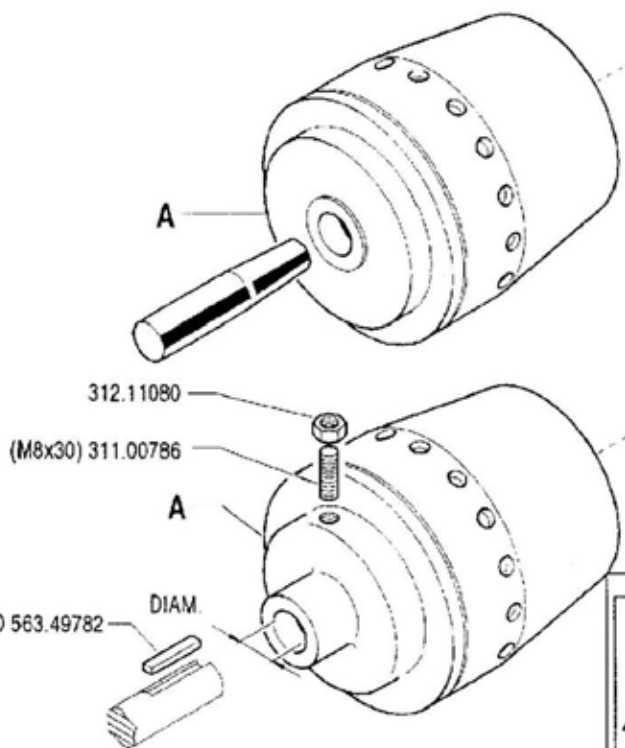

- ★ HONDA G150 - Gx160 - Gx200 311.00003
- B&S VANGUARD (3/8x1") 311.00015
- B&S VANGUARD 314.23105
- 371.12231 ★ HONDA G150 - Gx160 - Gx200
- 371.12233 (30x55x13) B&S VANGUARD
- 563.47484 B&S VANGUARD
- 563.56251 ★ HONDA G150 - Gx160 - Gx200
- 312.11080
- 314.23084
- 313.12088 (M8x40)
- 313.12083 (M8X46) (15LD315 / 350)
- ★ HONDA G150 - Gx160 - Gx200 532.474678
- B&S 9 Hp VANG. 531.56150

MOTORE ENGINE MOTEUR MOTOR	A	FRIZIONE EMBRAGUE EMBRAYAGE KUPPLUNG CLUTCH
Acme A220		592.47884
Acme ALN 330W - ACT280 ★		592.47884
Acme AT 330W - ACT340 ★		592.47971
Briggs & Stratton 9 Hp Vanguard		592.56253
Briggs & Stratton 13 Hp Vanguard ★		592.56257
Honda G150 - Gx160 - Gx200 ★		592.56252
Intermotor IM 359		592.47884
Lombardini 15 LD 315 / 350		592.47884
Lombardini 6 LD 435/400		592.47971
Yanmar L100 AE ★		592.47971

! NON SMONTARE MAI LA FRIZIONE
NEVER DISASSEMBLE THE CLUTCH
NE DEMONTER JAMAIS L'EMBRAYAGE
NIEMALS DIE KUPPLUNG AUSBAUEN
NO DESMONTAR JAMAS EL EMBRAGUE

600 serie 94

FRIZIONE A CONO AUTOVENTILANTE

CLUTCH
EMBRAGUE

EMBRAYAGE
KUPPLUNG

DALLA MACCHINA
DE LA MAGINA
DE LA MACHINE
FROM THE MACHINE
AB DER MASCHINE

AGGIORNAMENTO

REVISION

MISE A JOUR

APLAZAMIENTO

ANFASSUNG

02

Mod.
03

7/1999

★ N.

38/94