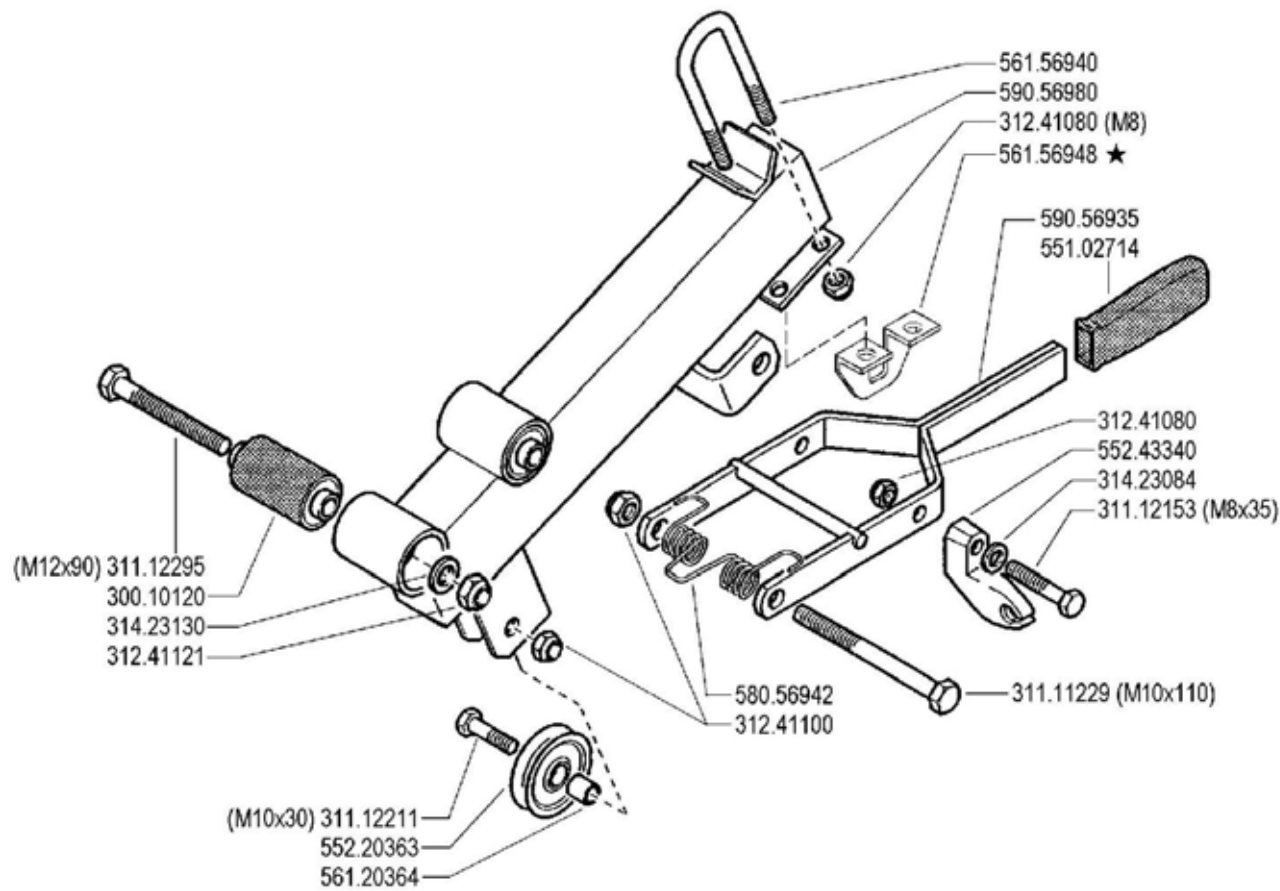

11254 (630WS)
22690 (630)
158833 (620)
2801 (610)
80952 (600)

★N.

07 02

4/1997

Pos.	Codice	Q.ta	Descrizione	Note
30010120	30010120	0	SILENTBLOCH	
31111229	31111229	0	VITE	
31112153	31112153	0	VITE	
31112211	31112211	0	VITE	
31112295	31112295	0	VITE	
31211080	31211080	0	DADO	
31241080	31241080	0	DADO AUTOBLOCCANTE	
31241100	31241100	0	DADO AUTOBLOCCANTE	
31241121	31241121	0	DADO AUTOBLOCCANTE	
31423084	31423084	0	ROSETTA ELASTICA	
31423130	31423130	0	ROSETTA ELASTICA	
55102714	55102714	0	MANOPOLA	
55220363	55220363	0	PULEGGIA	
55243340	55243340	0	SUPPORTO	
56120364	56120364	0	BUSSOLA	
56156940	56156940	0	CAVALLOTTO	
58056942	58056942	0	MOLLA	
59056935	59056935	0	LEVA	
59056980	59056980	0	PIANTONE	