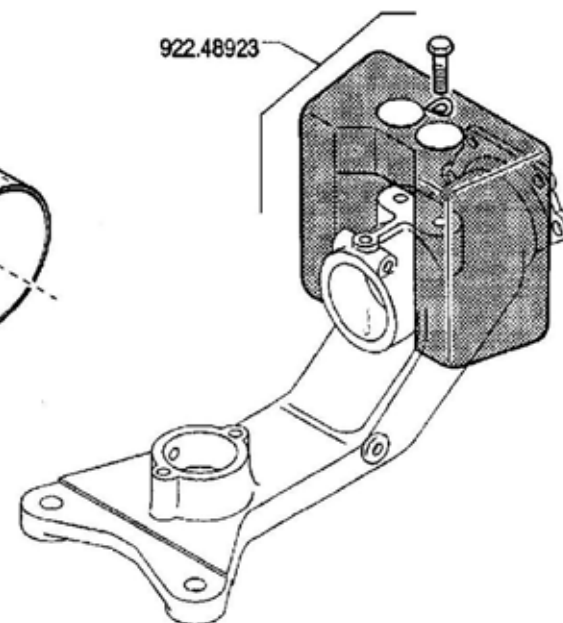

A	B	C
3. 50 - 8" (600)	391.13502	394.13502	580.43370
3.50 - 8"	391.13502	394.13502	580.43250
4.00 - 8"	391.14008	394.14008	580.43250
4.0 - 10"	391.14010	394.14010	580.48330
5.0 - 10"	391.15010	394.15010	580.48330
6.5/80 - 12"	391.16018	394.16018	580.44804
21 x 11.00 - 8"	391.13501	TUBELESS	580.57776

531.43712

(4.00-8") 580.57785
(4.0-10") 580.57786
(5.0-10") 580.57787

313.12103 (M10x46) ★
314.23105
312.11100

600 serie 94

WHEELS
RUEDAS

RUOTE

ROUES
RÄDER

DALLA MACCHINA
DE LA MAGINA
DE LA MACHINE
FROM THE MACHINE
AB DER MASCHINE

AGGIORNAMENTO
REVISION
MISE A JOUR
APLAZAMIENTO
ANPASSUNG

11

Rev.
3

12/2002

★N.

ZENIT