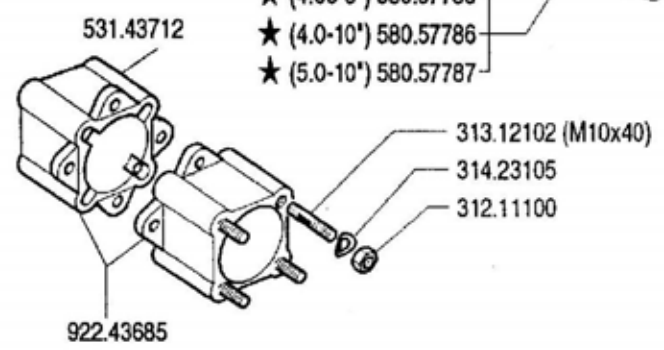

A	B	C
3.50 - 8" (600)	391.13502	394.13502	580.43370
3.50 - 8"	391.13502	394.13502	580.43250
4.00 - 8"	391.14008	394.14008	580.43250
4.0 - 10"	391.14010	394.14010	580.48330
5.0 - 10"	391.15010	394.15010	580.48330
6.5/80 - 12"	391.16018	394.16018	580.44804
21 x 11.00 - 8"	391.13501	TUBELESS	580.57776

★ (M8x12) 311.12149

- ★ (4.00-8") 580.57785
- ★ (4.0-10") 580.57786
- ★ (5.0-10") 580.57787

- 391.18020 (20x8.00-10")
- 394.15010 (errata corrige)
- 580.48331

600 serie 94

WHEELS
RUEDAS

RUOTE

ROUES
RADER

DALLA MACCHINA
DE LA MAGINA
DE LA MACHINE
FROM THE MACHINE
AB DER MASCHINE

AGGIORNAMENTO
REVISION
MISE A JOUR
APLAZAMIENTO
ANPASSUNG

11 02
10/1997

★N.