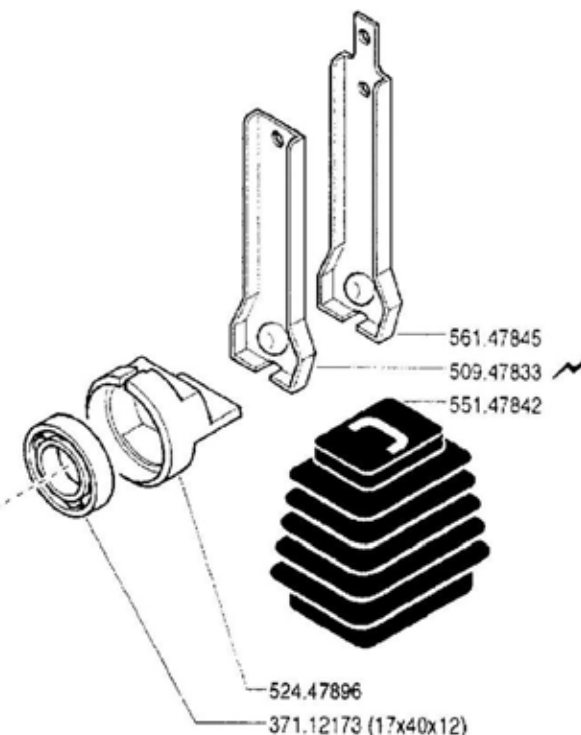

- ★ HONDA G150 - Gx160 - Gx200 311.00003
- B&S VANGUARD (3/8x1") 311.00015
- B&S VANGUARD 314.23105
- 371.12231 ★ HONDA G150 - Gx160 - Gx200
- 371.12233 (30x55x13) B&S VANGUARD
- 563.47484 B&S VANGUARD
- 563.56251 ★ HONDA G150 - Gx160 - Gx200
- 312.11080
- 314.23084
- 313.12088 (M8x40)
- 313.12083 (M8X46) (15LD315 / 350)
- ★ HONDA G150 - Gx160 - Gx200 532.474678
- B&S 9 Hp VANG. 531.56150

MOTORE ENGINE MOTEUR MOTOR	A	FRIZIONE EMBRAGUE EMBRAYAGE KUPPLUNG CLUTCH
Acme A220		592.47884
Acme ALN 330W - ACT280 ★		592.47884
Acme AT 330W - ACT340 ★		592.47971
Briggs & Stratton 9 Hp Vanguard		592.56253
Briggs & Stratton 13 Hp Vanguard ★		592.56257
Honda G150 - Gx160 - Gx200 ★		592.56252
Intermotor IM 359		592.47884
Lombardini 15 LD 315 / 350		592.47884
Lombardini 6 LD 435/400		592.47971
Yanmar L100 AE ★		592.47971

! NON SMONTARE MAI LA FRIZIONE
NEVER DISASSEMBLE THE CLUTCH
NE DEMONTER JAMAIS L'EMBRAYAGE
NIEMALS DIE KUPPLUNG AUSBAUEN
NO DESMONTAR JAMAS EL EMBRAGUE

600 serie 94

FRIZIONE A CONO AUTOVENTILANTE

CLUTCH
EMBRAGUE

EMBRAYAGE
KUPPLUNG

DALLA MACCHINA
DE LA MAGINA
FROM THE MACHINE
AB DER MASCHINE

AGGIORNAMENTO
REVISION
MISE A JOUR
APLAZAMIENTO
ANFASSUNG

02 03

7/1999

★ N.

38/94