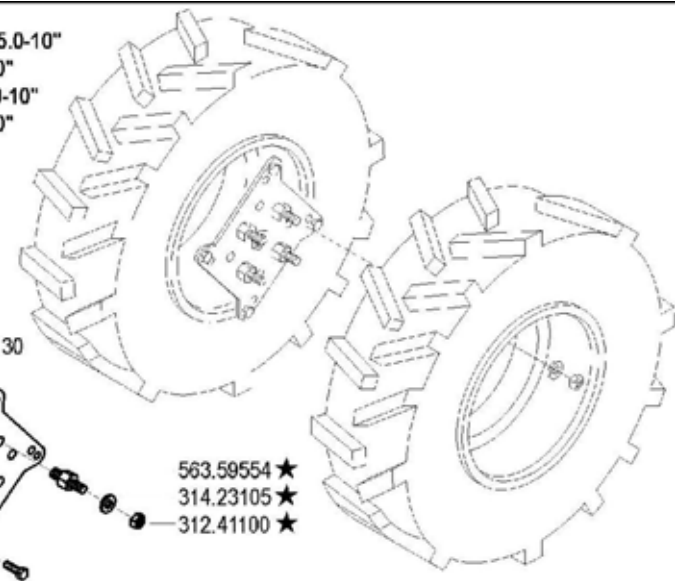

A	B	C
3.50 - 8" (600)	391.13502	394.13502	580.43370
3.50 - 8"	391.13502	394.13502	580.43250
4.00 - 8"	391.14008	394.14008	580.43250
4.0 - 10"	391.14010	394.14010	580.48330
5.0 - 10"	391.15010	394.15010	580.48330
6.5 / 80 - 12"	391.16018	394.16018	580.44804
21 x 11.00 - 8"	391.13501	TUBELESS	580.57795 ★ (1)

★ 922.57794
KIT GEMELLAGGIO PER 4.0-10" / 5.0-10"
TWINNING KIT FOR 4.0-10" / 5.0-10"
JUMELAGE KIT POUR 4.0-10" / 5.0-10"
KIT GEMELOS POR 4.0-10" / 5.0-10"
ZWILLINGSKIT 4.0-10" / 5.0-10"

- ★ 922.57794
- ★ 592.59580 (4.00-8") ★
- ★ 312.41120
- ★ 314.23130
- ★ 590.59571
- ★ 563.59553

- ★ 312.41120
- ★ 590.59551
- ★ 314.23130
- ★ 312.41080
- ★ 314.23084
- ★ 311.12151
- ★ 563.59554
- ★ 314.23105
- ★ 312.41100

- ★ (4.00-8") 592.59567
- ★ (4.0-10") 592.59563
- ★ (5.0-10") 592.59555

- ★ 563.59553
- ★ 311.12219
- ★ 314.21101
- ★ 311.12151
- ★ 314.23084
- ★ 312.41080
- ★ 314.23084
- ★ 590.59551
- ★ 312.41120
- ★ 314.23130

- (4.0-10") ★ 592.59578
- (5.0-10")
- (21x11.00-8")