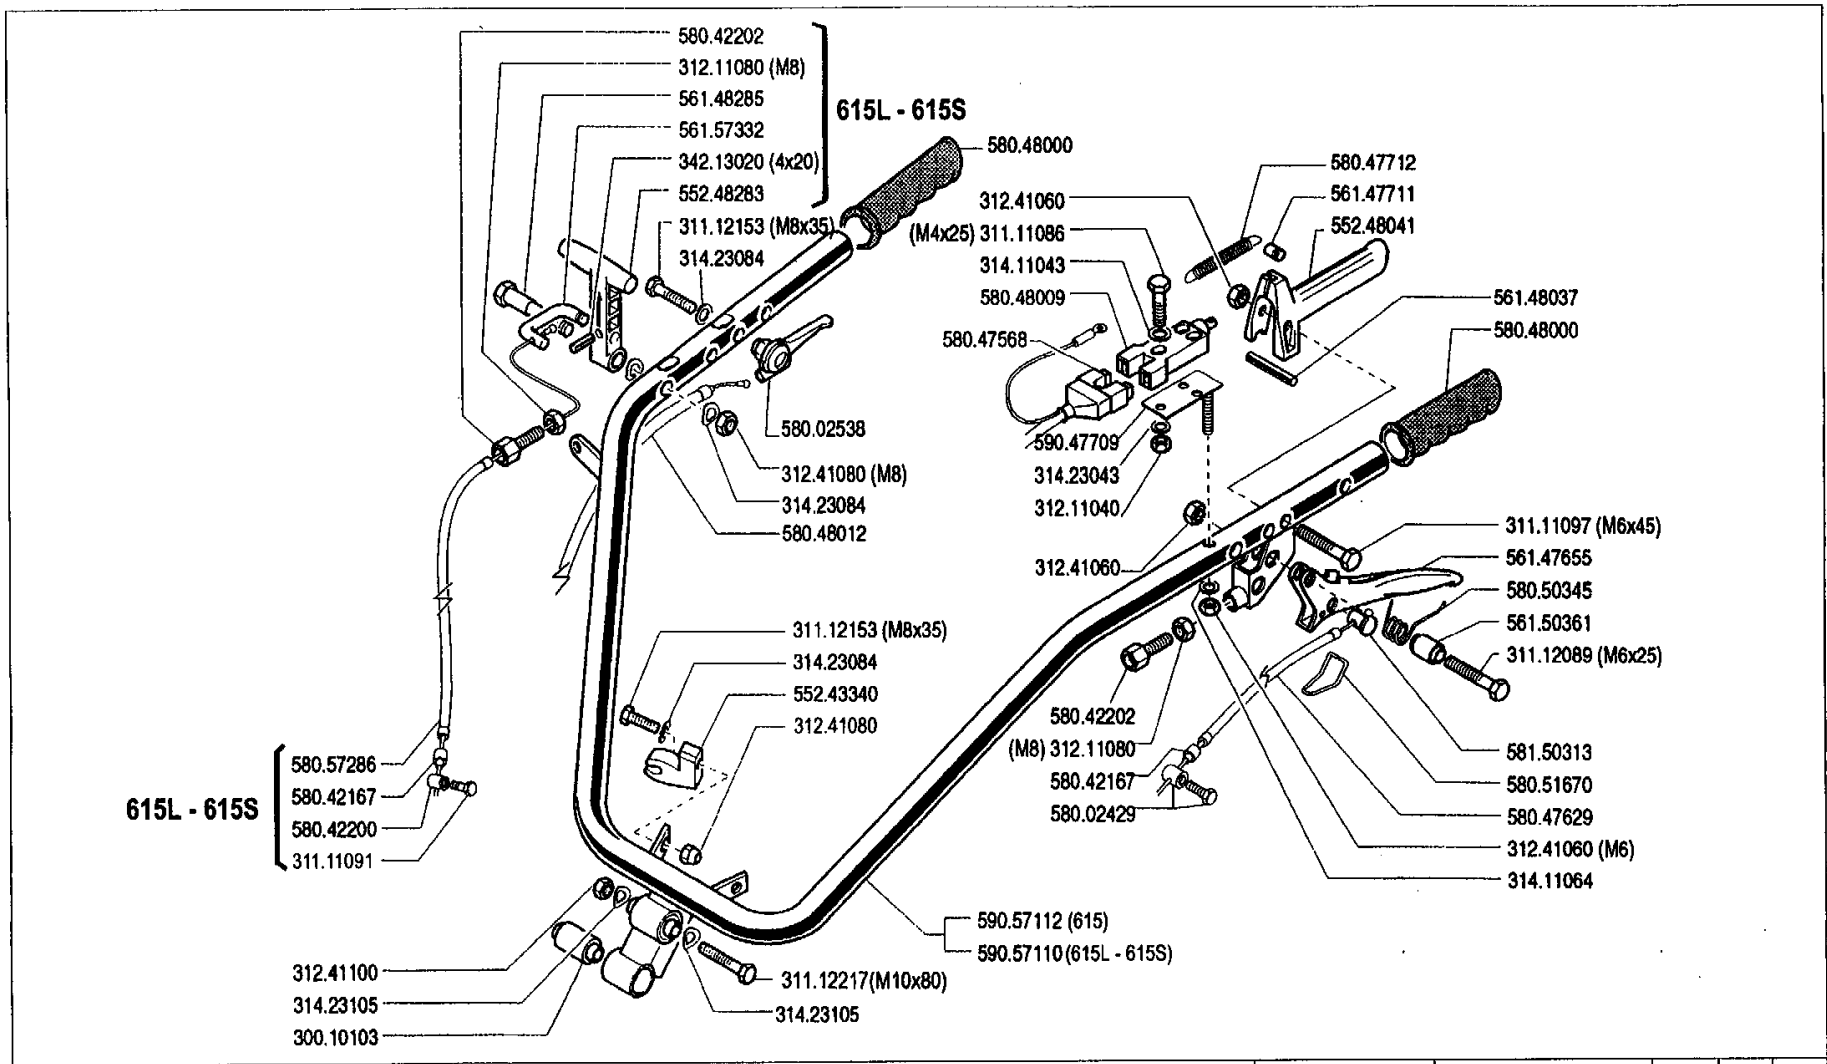

Mod.

ZENNE

Pos.	Codice	Q.ta	Descrizione	Note
31112217	31112217	0	VITE TE M10X80 UNI 5737 8G	
31112294	31112294	0	VITE	
31241100	31241100	0	DADO AUTOBLOCCANTE	
31241120	31241120	0	DADO AUTOBLOCCANTE	
31421130	31421130	0	RANELLA	
31423105	31423105	0	ROSETTA ELASTICA	
34211028	34211028	0	SPINA ELASTICA	
34211041	34211041	0	SPINA ELASTICA	
34221070	34221070	0	SPINA CILINDRICA 8X50 UNI 1707	
55251686	55251686	0	SUPPORTO LEVA	
55251688	55251688	0	LEVA	
56351685	56351685	0	ASTA	
58042219	58042219	0	MOLLA	
58057266	58057266	0	SOSTEGNO	
59051682	59051682	0	PIANTONE MANUBRIO COMPLETO	