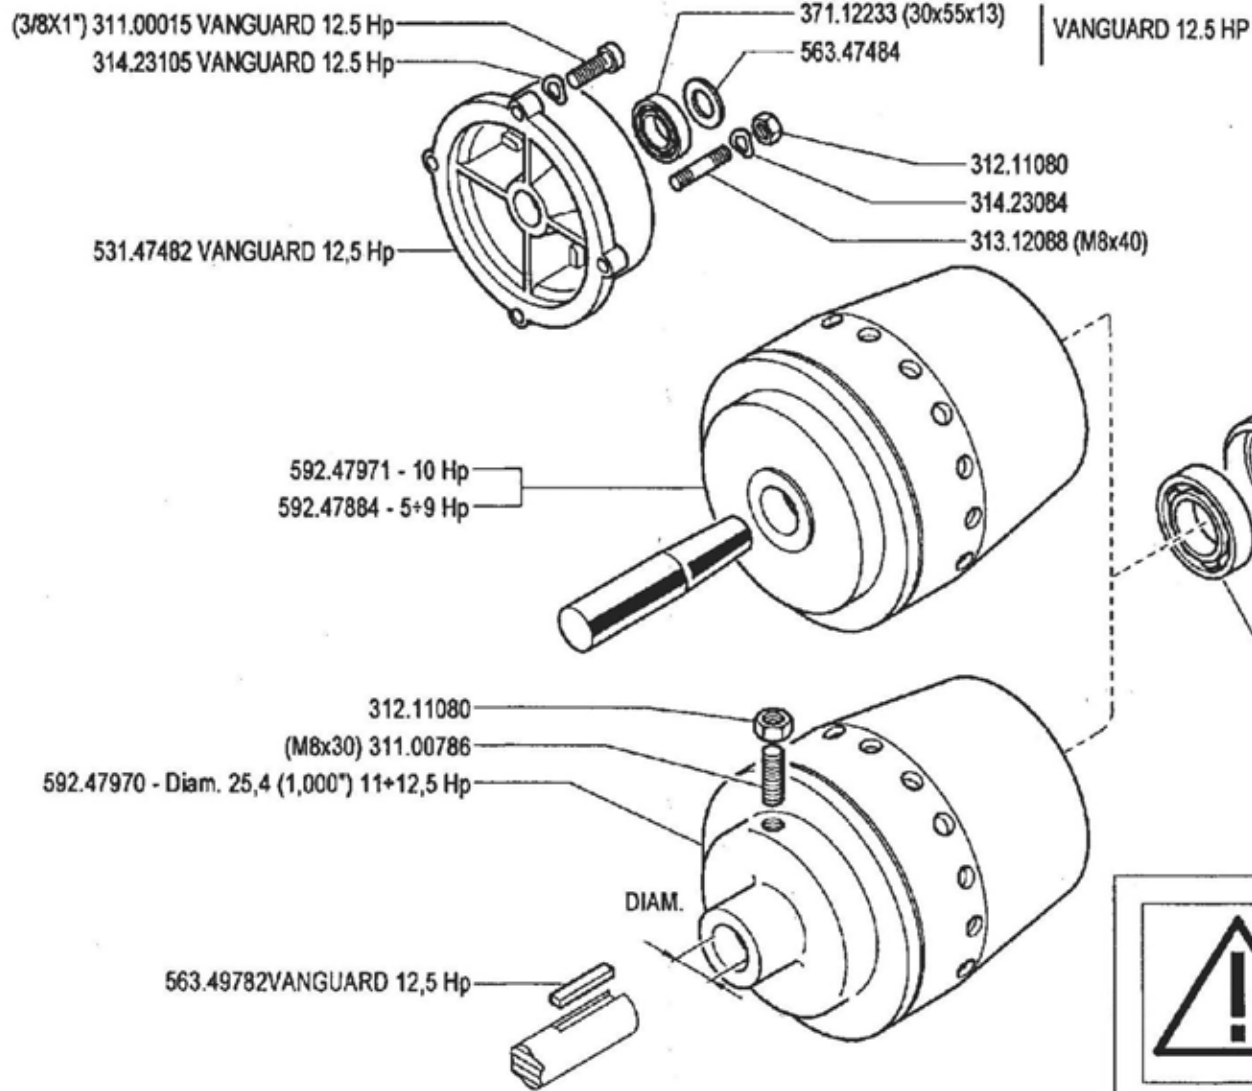

NON SMONTARE MAI LA FRIZIONE
NEVER DISASSEMBLE THE CLUTCH
NE DEMONTER JAMAIS L'EMBRAYAGE
NIEMALS DIE KUPPLUNG AUSBAUEN
NO DESMONTAR JAMAS EL EMBRAGUE

600 serie **94**

FRIZIONE A CONO AUTOVENTILANTE

EMBRAGUE
EMBRAYAGE

CLUTCH
KUPPLUNG

DALLA MACCHINA
DE LA MAQUINA
DE LA MACHINE
FROM THE MACHINE
AB DER MASCHINE

N.

02.00

02.05.1994