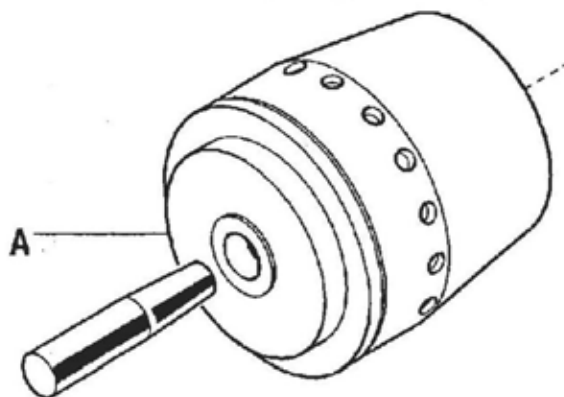

(3/8X1") 311.00015 VANGUARD 14 Hp
314.23105 VANGUARD 14 Hp

531.47482 VANGUARD 14 Hp

371.12233 (30x55x13) | VANGUARD 14 HP
563.47484

312.11080

314.23084

313.12088 (M8x40)

313.12083 ★ (M8X46) (15LD315:N*2)

561.47499 ★

314.11064 ★

311.11090 (M6x10) ★

B&S VANGUARD 14 HP

MOTORE ENGINE MOTEUR MOTOR	A	FRIZIONE EMBRAGUE EMBRAYAGE KUPPLUNG CLUTCH
Acme A220		592.47884
Acme ALN 330W		592.47884
Acme AT 330W		592.47971
Intermotor IM 359		592.47884
Briggs & Stratton Vanguard 14 Hp		592.47970
Lombardini 15 LD 315		592.47884
Lombardini 6 LD 435/400		592.47971

A

312.11080
(M8x30) 311.00786

A

563.49782 VANGUARD 14 Hp

DIAM.