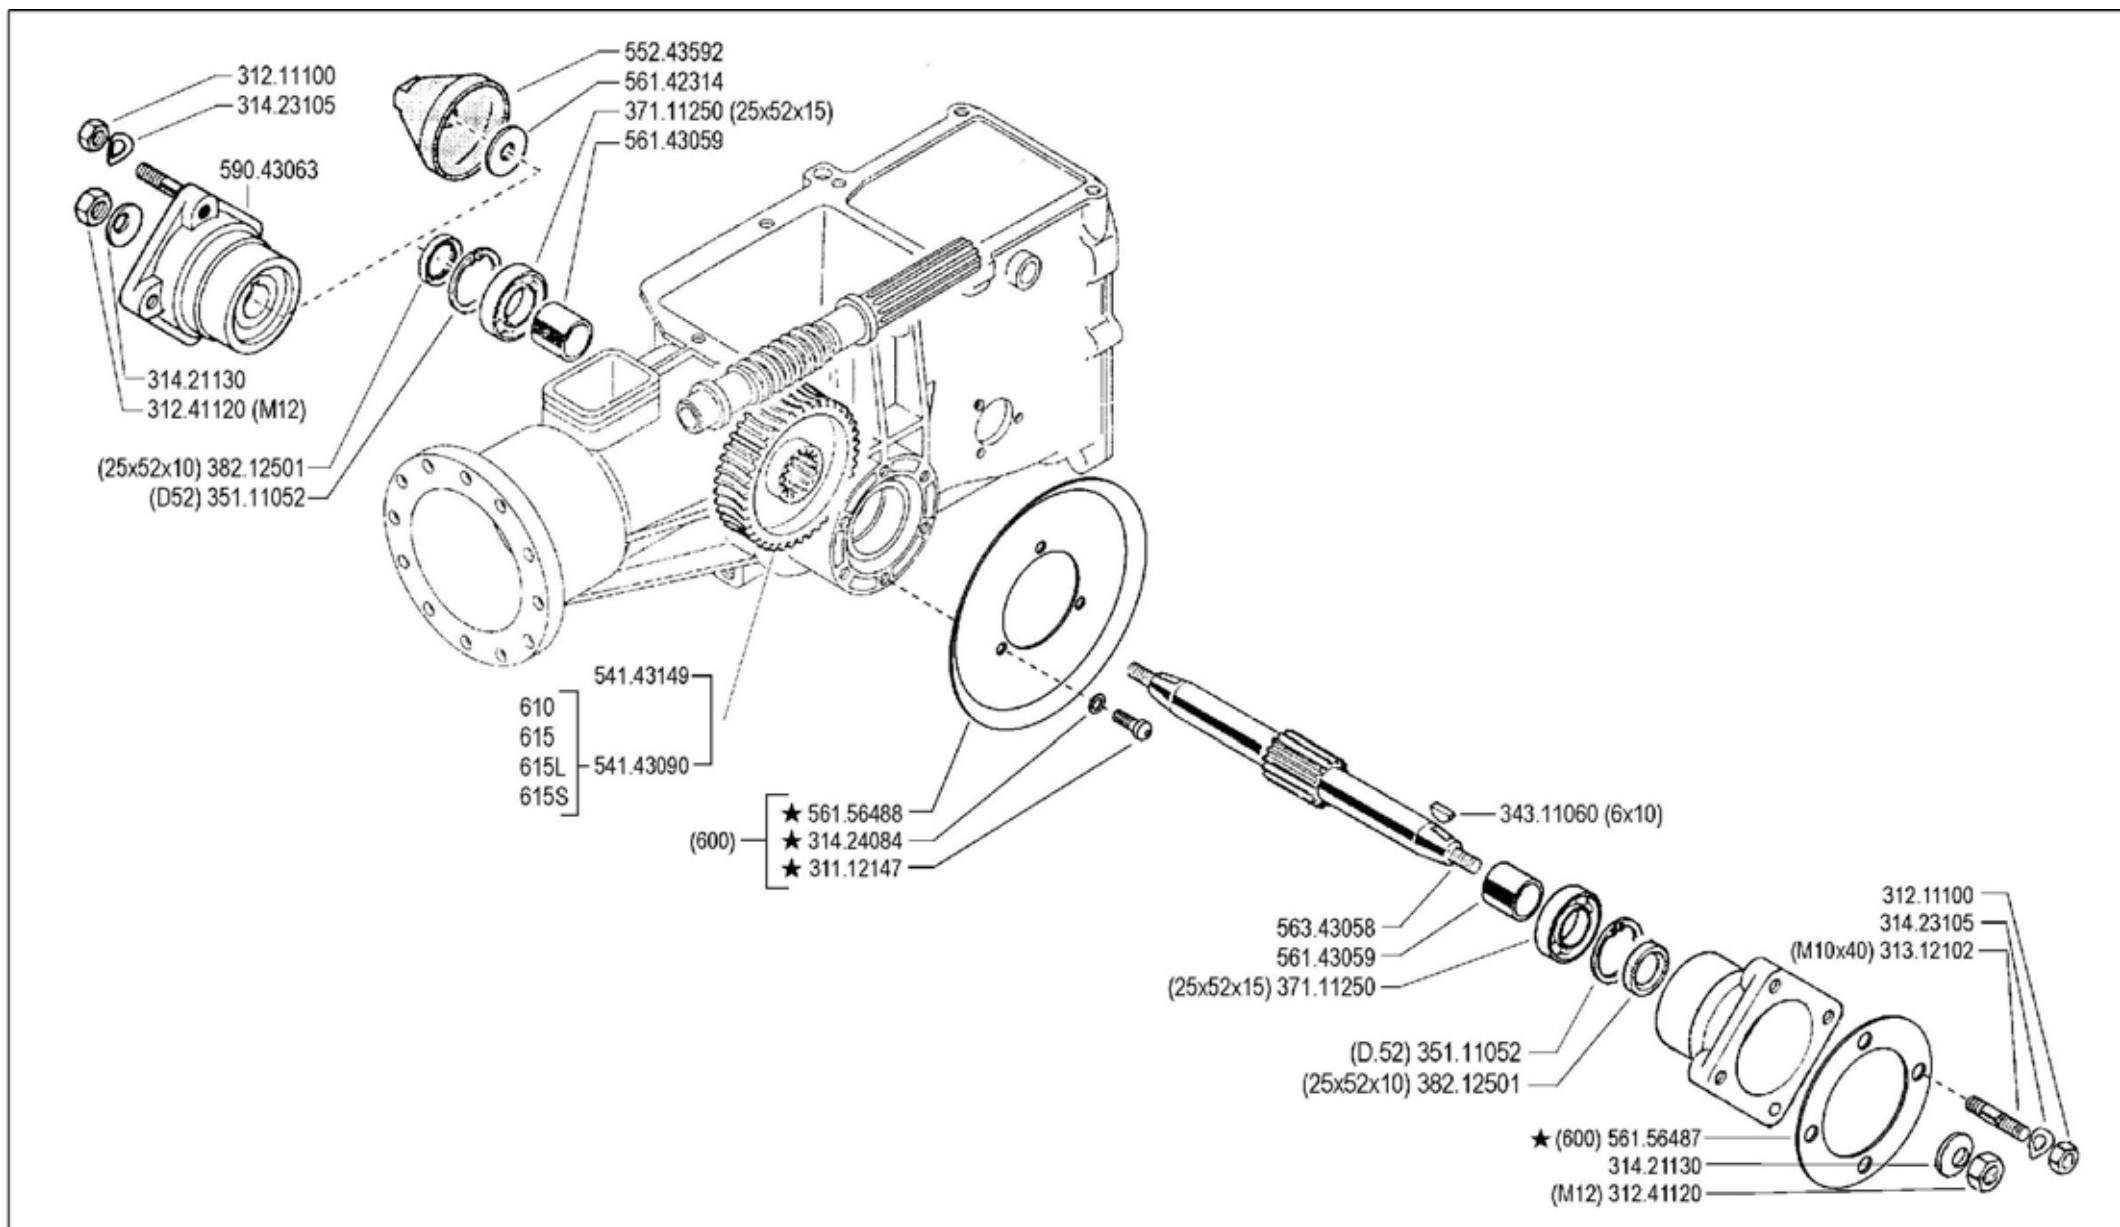

600 serie 94

ASSE RUOTE (600 - 610 - 615 - 615L - 615S - 620)

WHEEL AXLE
EJE RUEDAS

ESSIEU ROUES
RADACHSE

DALLA MACCHINA
DE LA MAGINA
DE LA MACHINE
FROM THE MACHINE
AB DER MASCHINE

AGGIORNAMENTO

REVISION

MISE A JOUR

APLAZAMIENTO

ANPASSUNG

05

Mod
03

2/2000

★N.