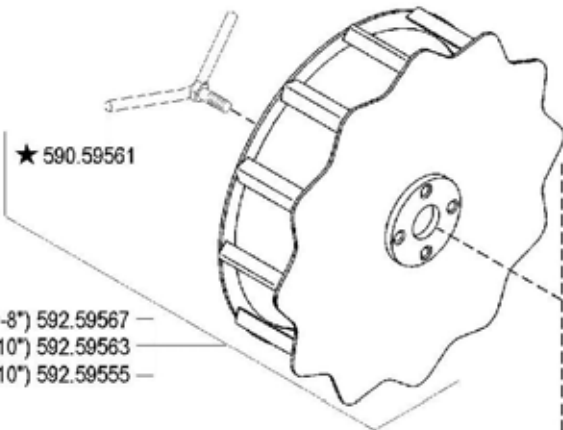

A	B	C
3.50 - 8" (600)	391.13502	394.13502	580.43370
3.50 - 8"	391.13502	394.13502	580.43250
4.00 - 8"	391.14008	394.14008	580.43250
4.0 - 10"	391.14010	394.14010	580.48330
5.0 - 10"	391.15010	394.15010	580.48330
6.5 / 80 - 12"	391.16018	394.16018	580.44804
21 x 11.00 - 8"	391.13501	TUBELESS	580.57795 ★ (1)

★ 922.57794
KIT GEMELLAGGIO PER 4.0-10" / 5.0-10"
TWINNING KIT FOR 4.0-10" / 5.0-10"
JUMELAGE KIT POUR 4.0-10" / 5.0-10"
KIT GEMELOS POR 4.0-10" / 5.0-10"
ZWILLINGSKIT 4.0-10" / 5.0-10"

- ★ 922.57794
- ★ 592.59580 (4.00-8") ★
- ★ 312.41120
- ★ 314.23130
- ★ 590.59571
- ★ 563.59553

- ★ 312.41120
- ★ 590.59551
- ★ 314.23130
- ★ 312.41080
- ★ 314.23084
- ★ 311.12151
- ★ 563.59554
- ★ 314.23105
- ★ 312.41100

- ★ (4.00-8") 592.59567
- ★ (4.0-10") 592.59563
- ★ (5.0-10") 592.59555

- ★ 563.59553
- ★ 311.12219
- ★ 314.21101
- ★ 311.12151
- ★ 314.23084
- ★ 312.41080
- ★ 314.23084
- ★ 590.59551
- ★ 312.41120
- ★ 314.23130

- (4.0-10") ★ 592.59578
- (5.0-10")
- (21x11.00-8")