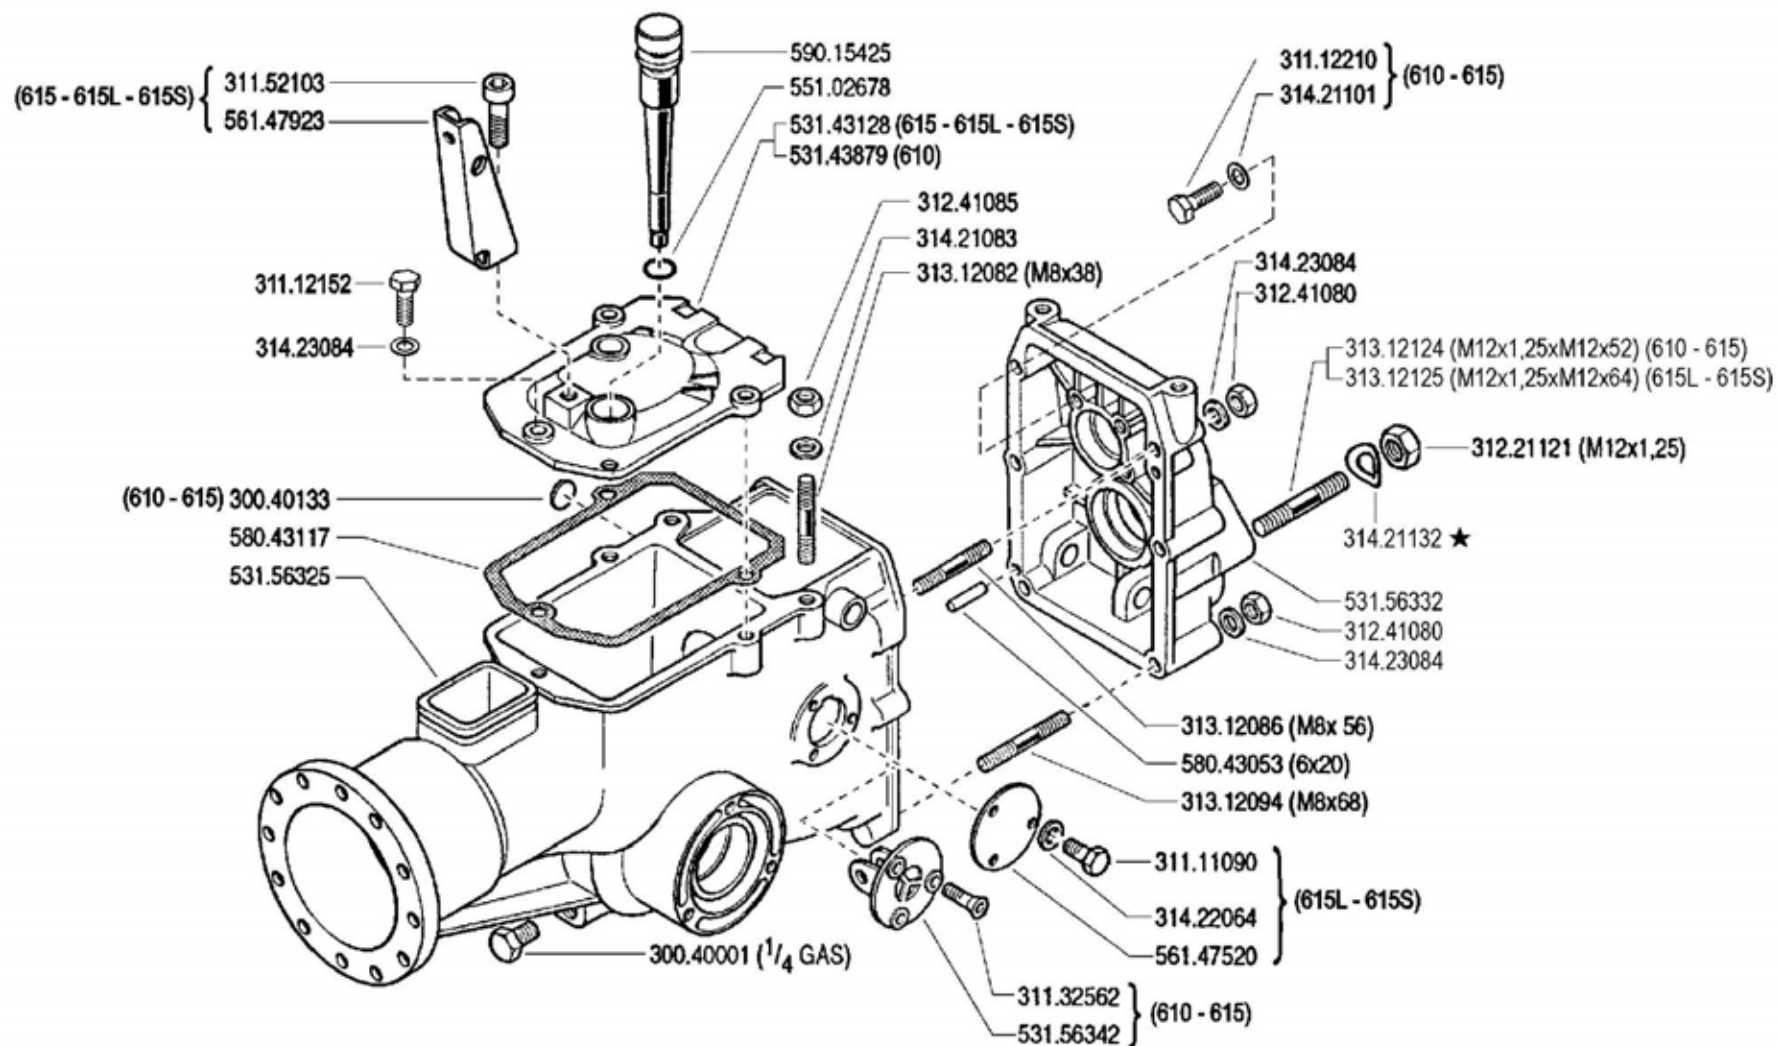

2ENNE

Pos.	Codice	Q.ta	Descrizione	Note
30040001	30040001	0	TAPPO	
30040133	30040133	0	TAPPO 22 DIN 470 DA	
31111090	31111090	0	VITE	
31112152	31112152	0	VITE	
31112210	31112210	0	VITE	
31132562	31132562	0	VITE TSVEI M6X16 UNI 5933	
31152103	31152103	0	VITE TCEI M10X25 UNI 5931 8G	
31221121	31221121	0	DADO M12X1,25 UNI 5587 6S	
31241080	31241080	0	DADO AUTOBLOCCANTE	
31241085	31241085	0	DADO AUTOBLOCCANTE	
31312082	31312082	0	PRIGIONIERO	
31312086	31312086	0	PRIGIONIERO	
31312094	31312094	0	PRIGIONIERO	
31312124	31312124	0	PRIGIONIERO	
31312125	31312125	0	PRIGIONIERO	
31421083	31421083	0	RANELLA	
31421101	31421101	0	RANELLA	
31422064	31422064	0	ROSETTA ELASTICA	
31423084	31423084	0	ROSETTA ELASTICA	
31423130	31423130	0	ROSETTA ELASTICA	
53143128	53143128	0	COPERCHIO	
53143879	53143879	0	COPERCHIO SCATOLA DEL CAMBIO	
53156325	53156325	0	CORPO	
53156332	53156332	0	COPERCHIO POSTERIORE	
53156342	53156342	0	SUPPORTO INGRANAGGIO	
55102678	55102678	0	ANELLO IN GOMMA	
56147520	56147520	0	COPERCHIO	
56147923	56147923	0	STAFFA	
58043053	58043053	0	SPINA CILINDRICA	
58043117	58043117	0	GUARNIZIONE COPERCHIO	
59015425	59015425	0	TAPPO	