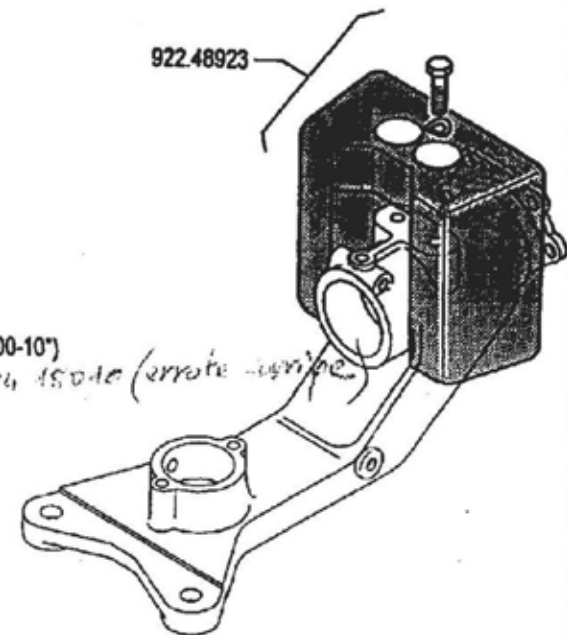

A	B	C
3.50-8" (600)	391.13502	394.13502	580.43370
3.50-8"	391.13502	394.13502	580.43250 *
4.00-8"	391.14008	394.14008	580.43250
4.0-10"	391.14010	394.14010	580.48330
5.0-10"	391.15010	394.15010	580.48330
6.5/80-12"	391.16018	394.16018	580.44804 *

BCS

600 serie **94**

RUEDAS
ROUES

RUOTE

WHEELS
RADER

DALLA MACCHINA
DE LA MAQUINA
DE LA MACHINE
FROM THE MACHINE
AB DER MASCHINE

AGGIORNAMENTO

REVISION

MISE A JOUR

APLAZAMIENTO

ANPASSUNG

11.01

01.06.1995

★ N.