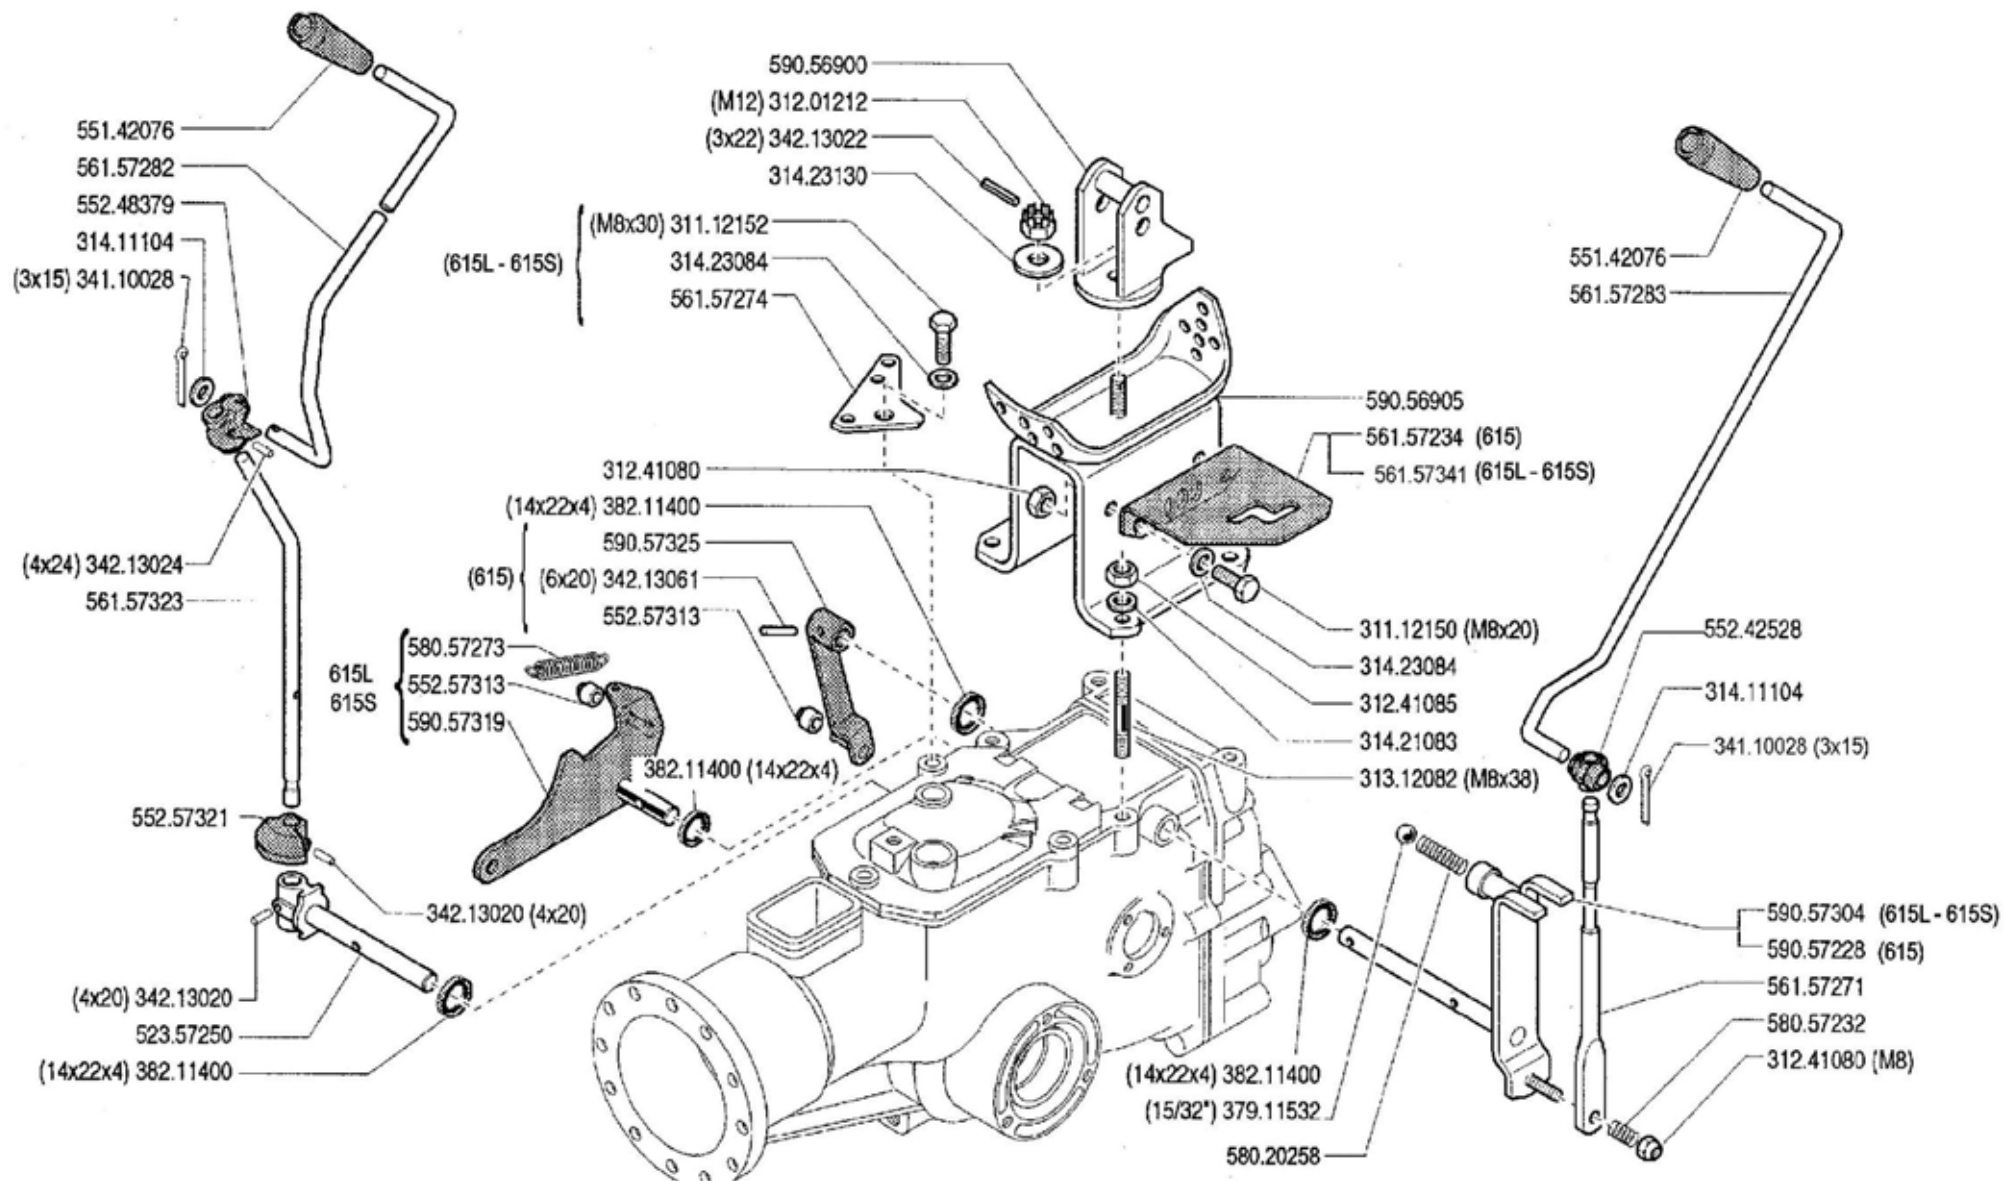

600 serie 94

COMANDI (615-615L-615S)

CONTROLS
MANDOS

COMMANDES
ANTRIEBE

DALLA MACCHINA
DE LA MAGINA
DE LA MACHINE
FROM THE MACHINE
AB DER MASCHINE

N.

09 A 00

7/1999

Mod.

ZENITE