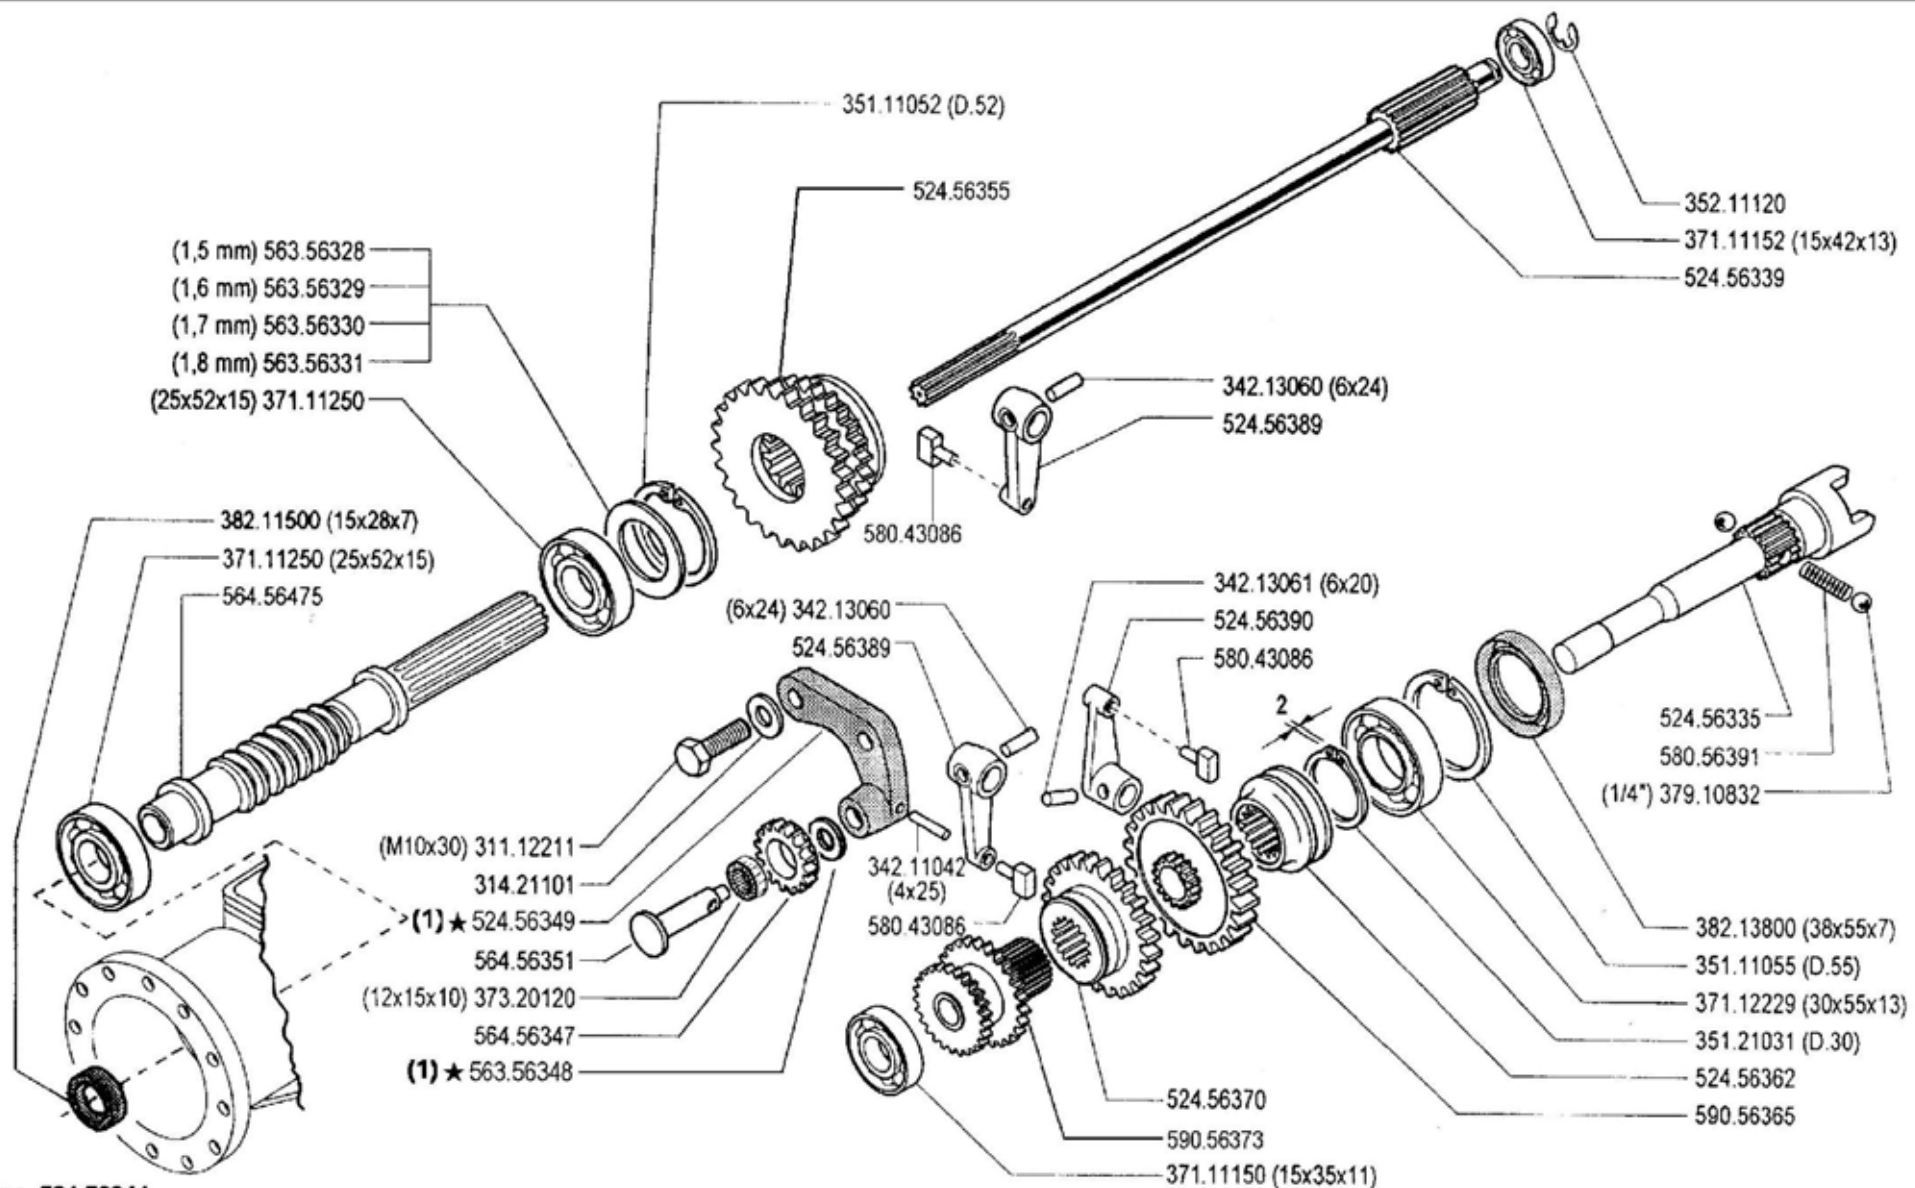

(1) sostituisce 524.56344

600 serie 94

INGRANAGGI CAMBIO (615L - 615S)

GEARS
ENGRANAJES

ENGRANAGES
ZÄHRÄDER

DALLA MACCHINA
DE LA MAQUINA
DE LA MACHINE
FROM THE MACHINE
AB DER MASCHINE

N.

04 B 1

9/2000

Rev.

ZENNE