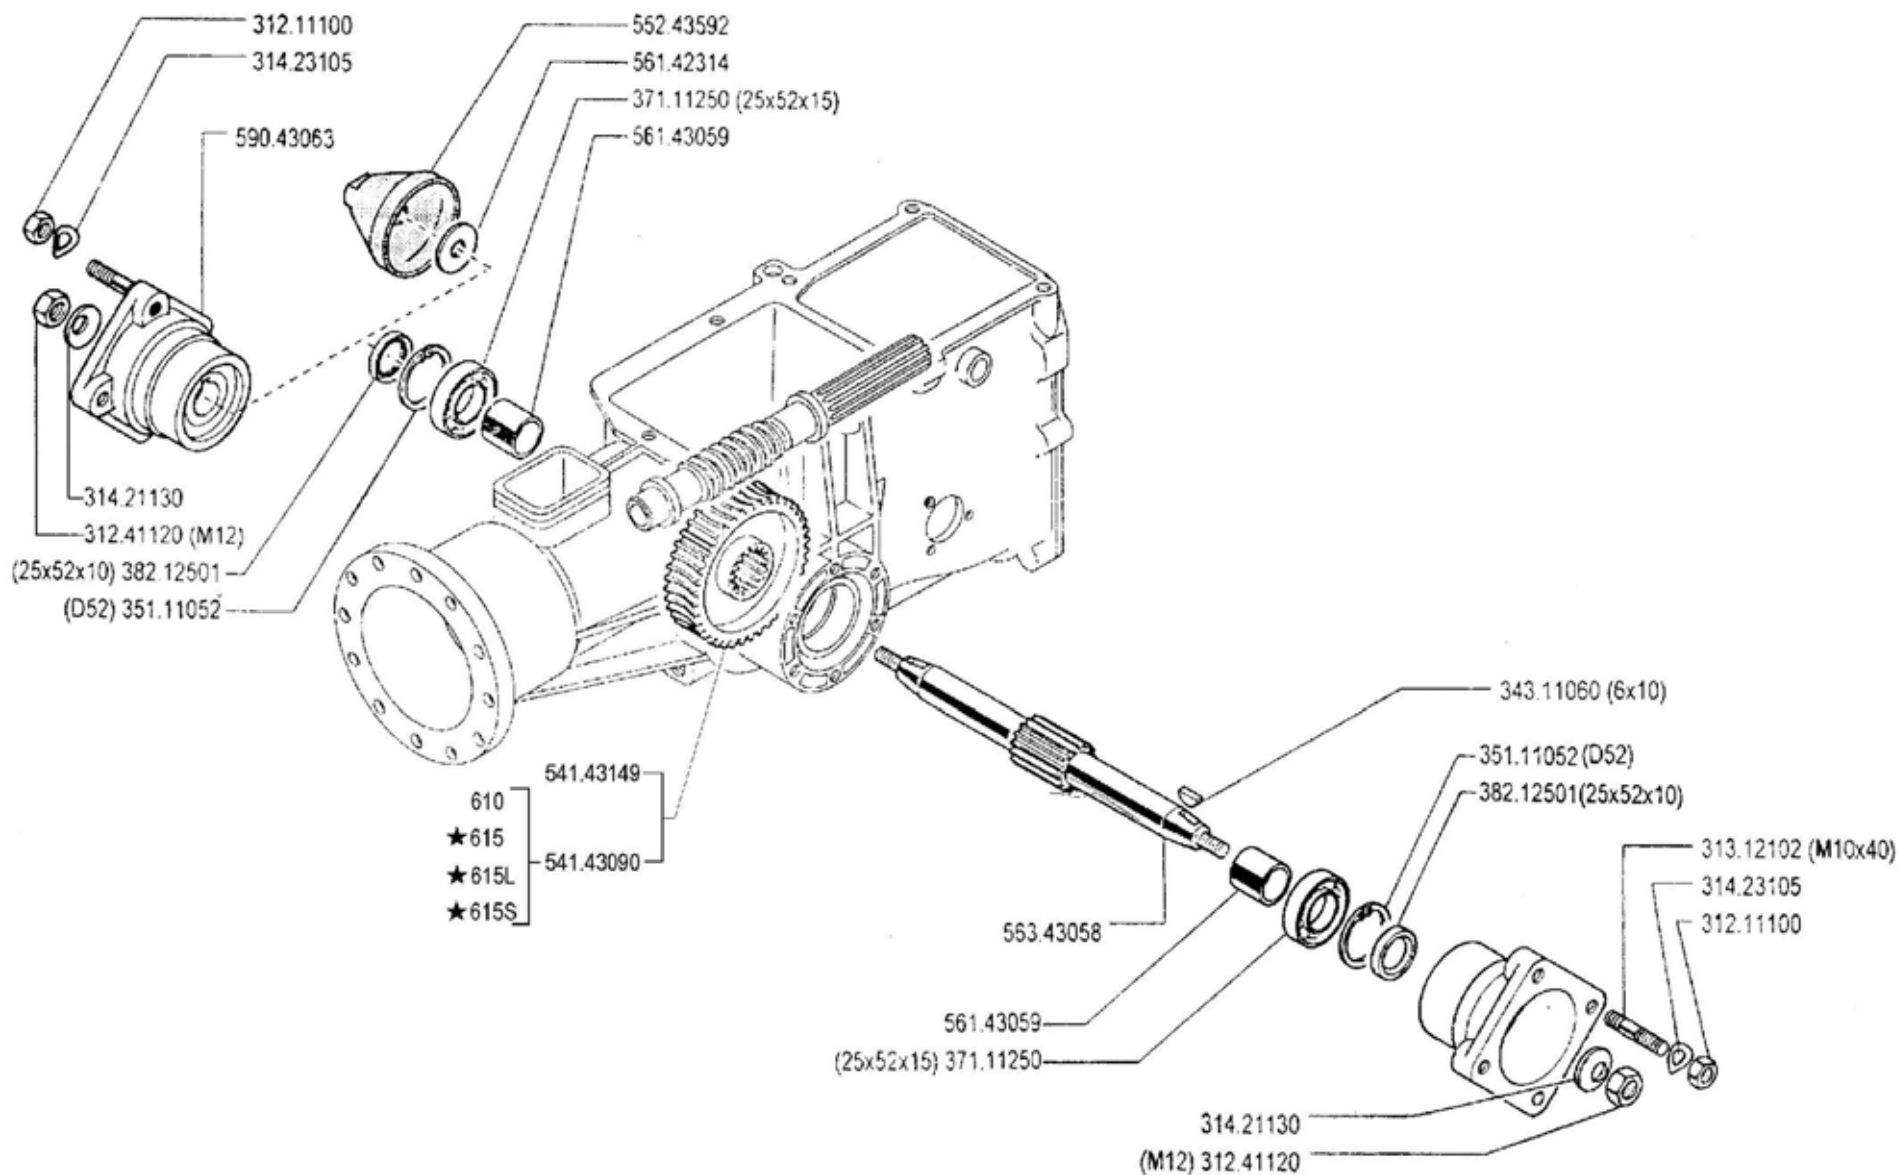

600 serie 94

ASSE RUOTE (600 - 610 - 615 - 615L - 615S - 620 - 640)

WHEEL AXLE
EJE RUEDAS

ESSIEU ROUES
RADACHSE

DALLA MACCHINA
DE LA MAQUINA
DE LA MACHINE
FROM THE MACHINE
AB DER MASCHINE

AGGIORNAMENTO
REVISION
MISE A JOUR
APLAZAMIENTO
ANPASSUNG

★N.

05 02

7/1999

Mod.

ZENNE