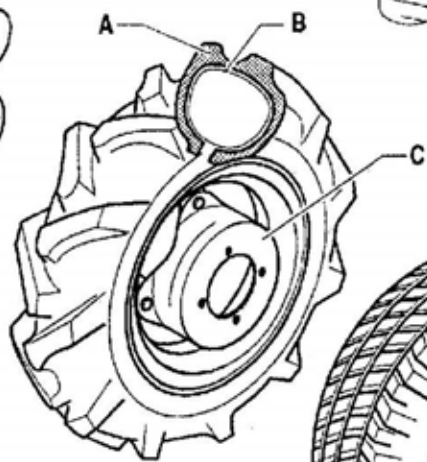

A	B	C
3.50 - 8" (600)	391.13502	394.13502	580.43370
3.50 - 8"	391.13502	394.13502	580.43250
4.00 - 8"	391.14008	394.14008	580.43250
4.0 - 10"	391.14010	394.14010	580.48330
5.0 - 10"	391.15010	394.15010	580.48330
6.5/80 - 12"	391.16018	394.16018	580.44804
21 x 11.00 - 8"	391.13501	TUBELESS	580.57776

★ (M8x12) 311.12149

- ★ (4.00-8") 580.57785
- ★ (4.0-10") 580.57786
- ★ (5.0-10") 580.57787

- 391.18020 (20x8.00-10")
- 394.15010 (errata corrige)
- 580.48331

600 serie 94

WHEELS
RUEDAS

RUOTE

ROUES
RADER

DALLA MACCHINA
DE LA MAGINA
DE LA MACHINE
FROM THE MACHINE
AB DER MASCHINE

AGGIORNAMENTO
REVISION
MISE A JOUR
APLAZAMIENTO
ANPASSUNG

11 02
10/1997

★N.