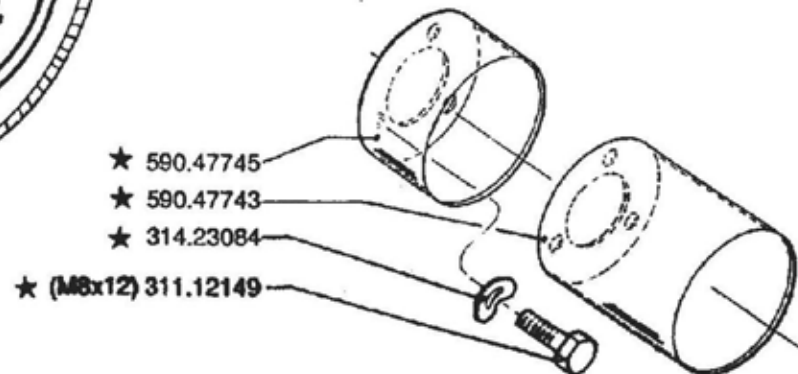

A	B	C
3.50-8" (600)	391.13502	394.13502	580.43370
3.50-8"	391.13502	394.13502	580.43250 *
4.00-8"	391.14008	394.14008	580.43250
4.0-10"	391.14010	394.14010	580.48330
5.0-10"	391.15010	394.15010	580.48330
6.5/80-12"	391.16018	394.16018	580.44804 *

BCS

600 serie **94**

RUEDAS
ROUES

RUOTE

WHEELS
RADER

DALLA MACCHINA
DE LA MAQUINA
DE LA MACHINE
FROM THE MACHINE
AB DER MASCHINE

AGGIORNAMENTO

REVISION

MISE A JOUR

APLAZAMIENTO

ANPASSUNG

11.01

01.06.1995

★ N.