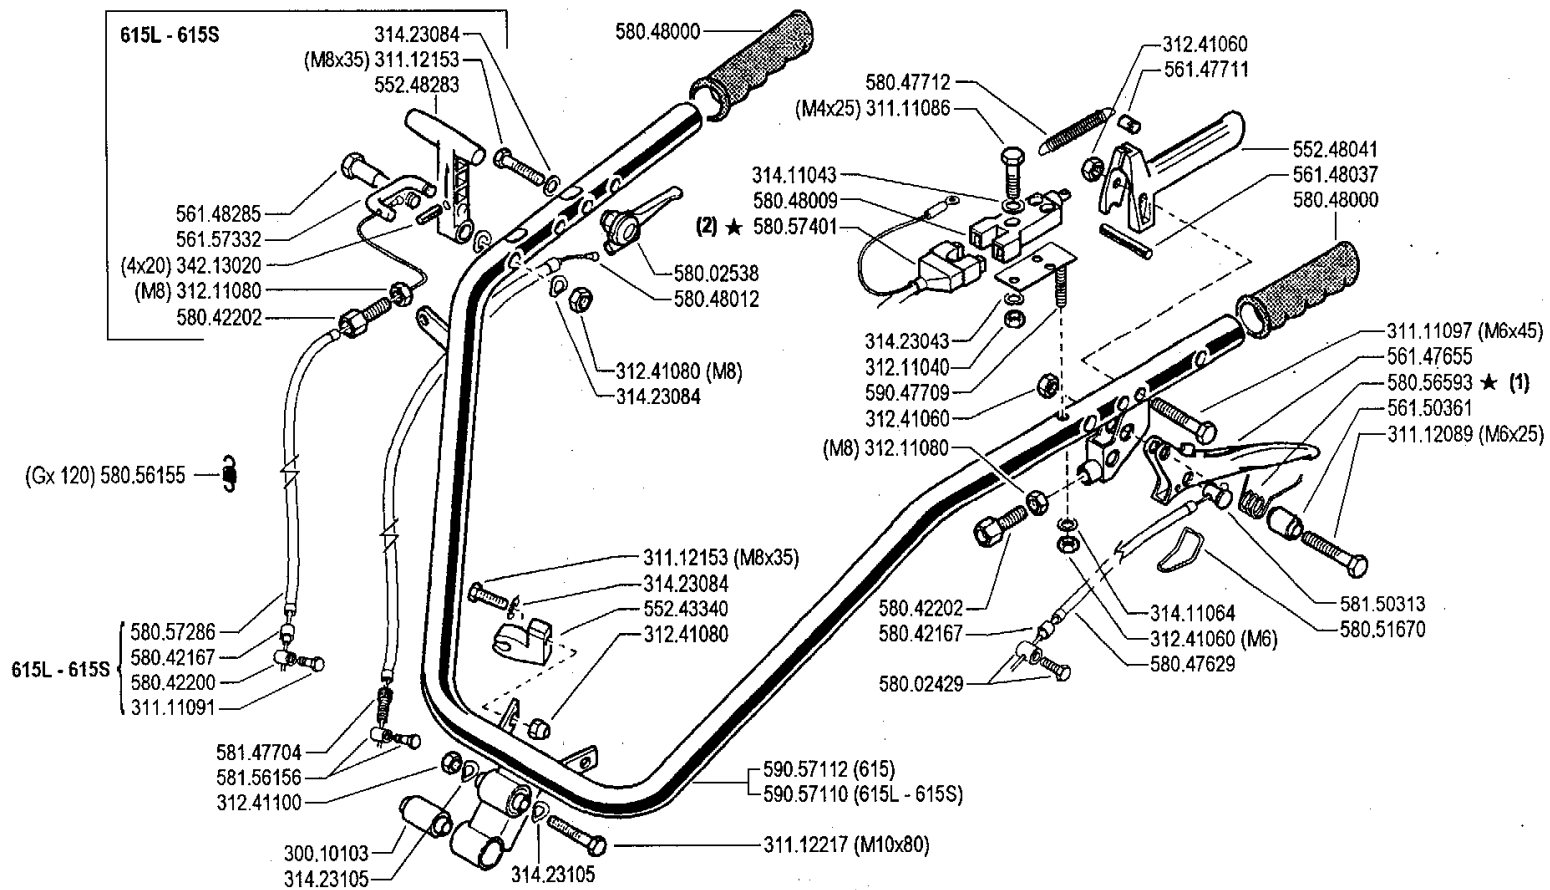

(2) sostituisce 580.47568
(1) sostituisce 580.50345

600 serie 94

HANDLEBAR
MANILLAR

MANUBRIO (615 - 615L - 615S)

MANCHERON
LENKER

DALLA MACCHINA
DE LA MAQUINA
DE LA MACHINE
FROM THE MACHINE
AB DER MASCHINE

AGGIORNAMENTO
REVISION
MISE A JOUR
APLAZAMIENTO
ANPASSUNG

08 C 1

10/2002

★N

ZENNE