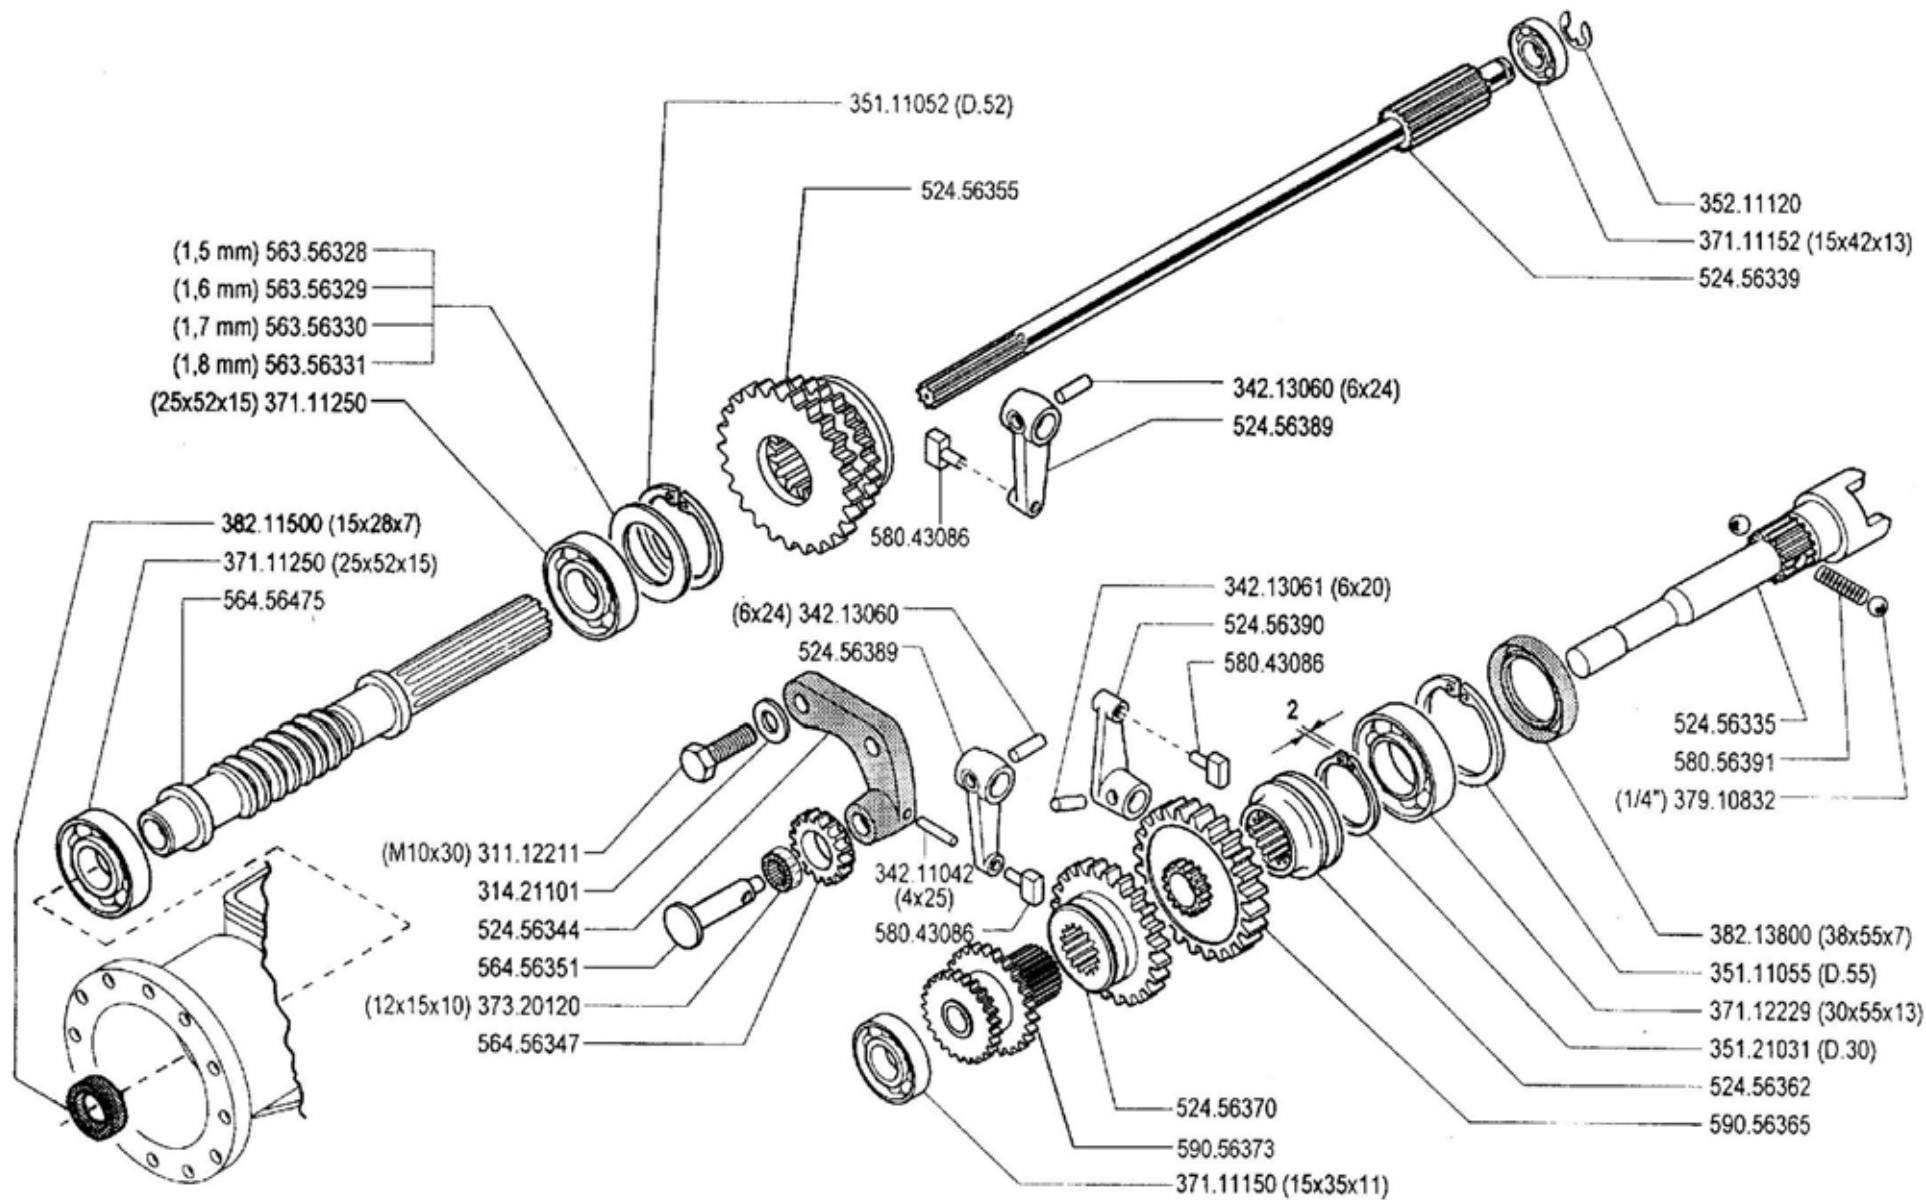

600 serie 94

INGRANAGGI CAMBIO (615L - 615S)

GEARS
ENGRANAJES

ENGRANAGES
ZÄHRÄDER

DALLA MACCHINA
DE LA MAGINA
DE LA MACHINE
FROM THE MACHINE
AB DER MASCHINE

N.

04 B 00

7/1999

Mod.

ZENITE