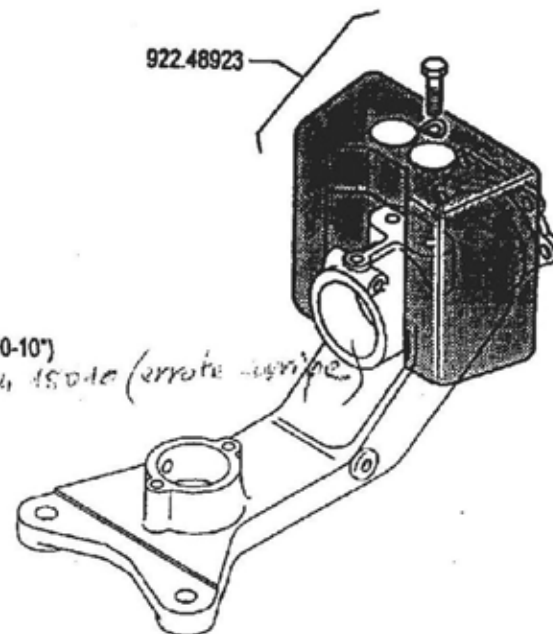

A	B	C
3.50-8" (600)	391.13502	394.13502	580.43370
3.50-8"	391.13502	394.13502	580.43250 *
4.00-8"	391.14008	394.14008	580.43250
4.0-10"	391.14010	394.14010	580.48330
5.0-10"	391.15010	394.15010	580.48330
6.5/80-12"	391.16018	394.16018	580.44804 *

BCS

600 serie **94**

RUEDAS
ROUES

RUOTE

WHEELS
RADER

DALLA MACCHINA
DE LA MAQUINA
DE LA MACHINE
FROM THE MACHINE
AB DER MASCHINE

AGGIORNAMENTO

REVISION

MISE A JOUR

APLAZAMIENTO

ANPASSUNG

11.01

01.06.1995

★ N.