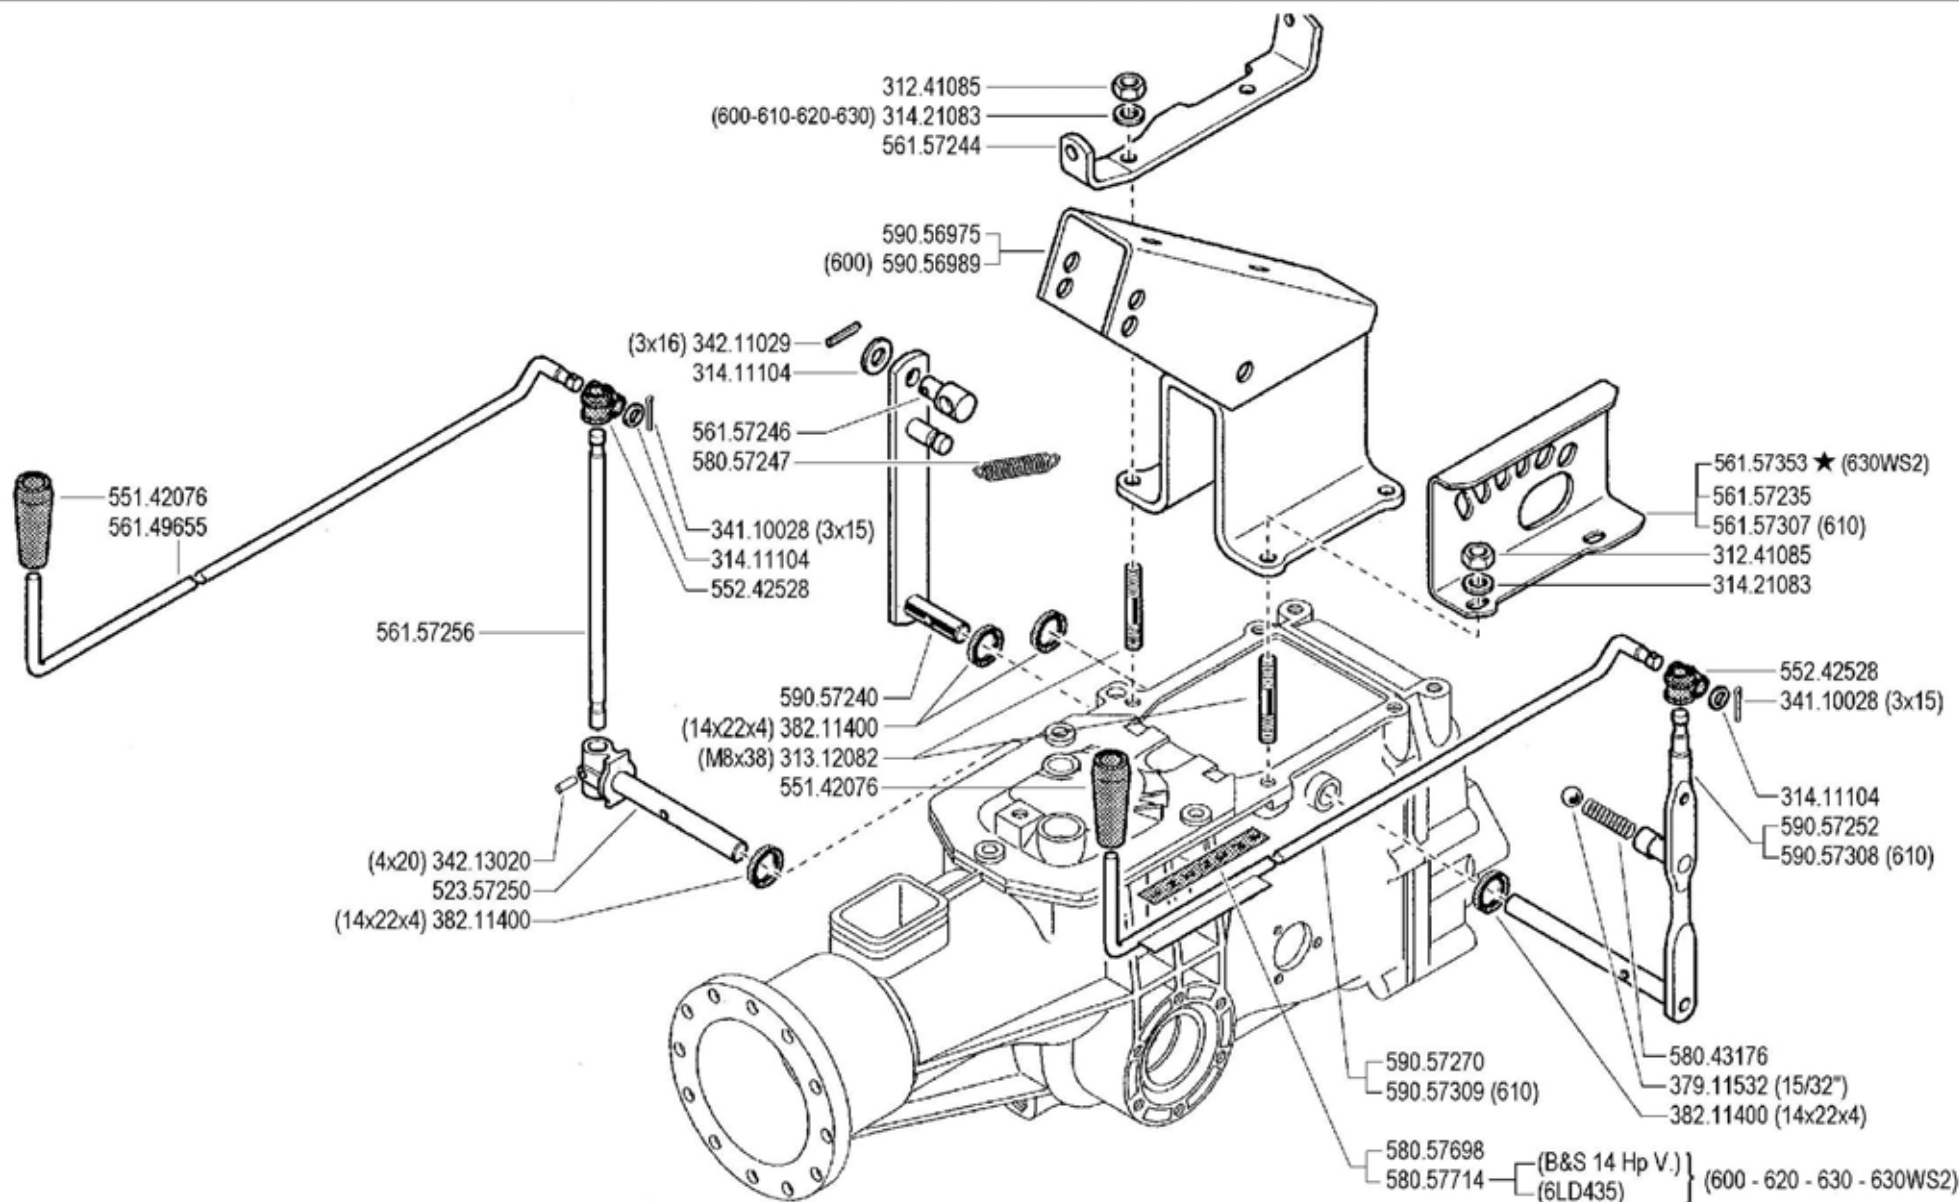

**09**  
**7/1999**

Rev.  
**3**

ZENITE

Pos.	Codice	Q.ta	Descrizione	Note
31241085	31241085	0	DADO AUTOBLOCCANTE	
31312082	31312082	0	PRIGIONIERO	
31411104	31411104	0	ROSETTA	
31421083	31421083	0	RANELLA	
34110028	34110028	0	COPIGLIA	
34211029	34211029	0	SPINA ELASTICA	
34213020	34213020	0	SPINA ELASTICA	
37911532	37911532	0	SFERA	
38211400	38211400	0	PARAOLIO	
52357250	52357250	0	PERNO	
55142076	55142076	0	POMOLO	
55242528	55242528	0	SNODO	
56149655	56149655	0	ASTA DI COMANDO	
56157235	56157235	0	SELETTORE MARCE	
56157244	56157244	0	CONTRASTO LEVA INVERTITORE	
56157246	56157246	0	CONTRASTO GUAINA	
56157256	56157256	0	LEVA PRESA DI FORZA	
56157307	56157307	0	SELETTORE	
58043176	58043176	0	MOLLA	
58057247	58057247	0	MOLLA	
58057698	58057698	0	ADESIVO	
58057714	58057714	0	ADESIVO	
59056975	59056975	0	SUPPORTO	
59056989	59056989	0	SUPPORTO	
59057240	59057240	0	LEVA	
59057252	59057252	0	LEVA CAMBIO	
59057270	59057270	0	ASTA CAMBIO	
59057308	59057308	0	LEVA CAMBIO	
59057309	59057309	0	ASTA CAMBIO	