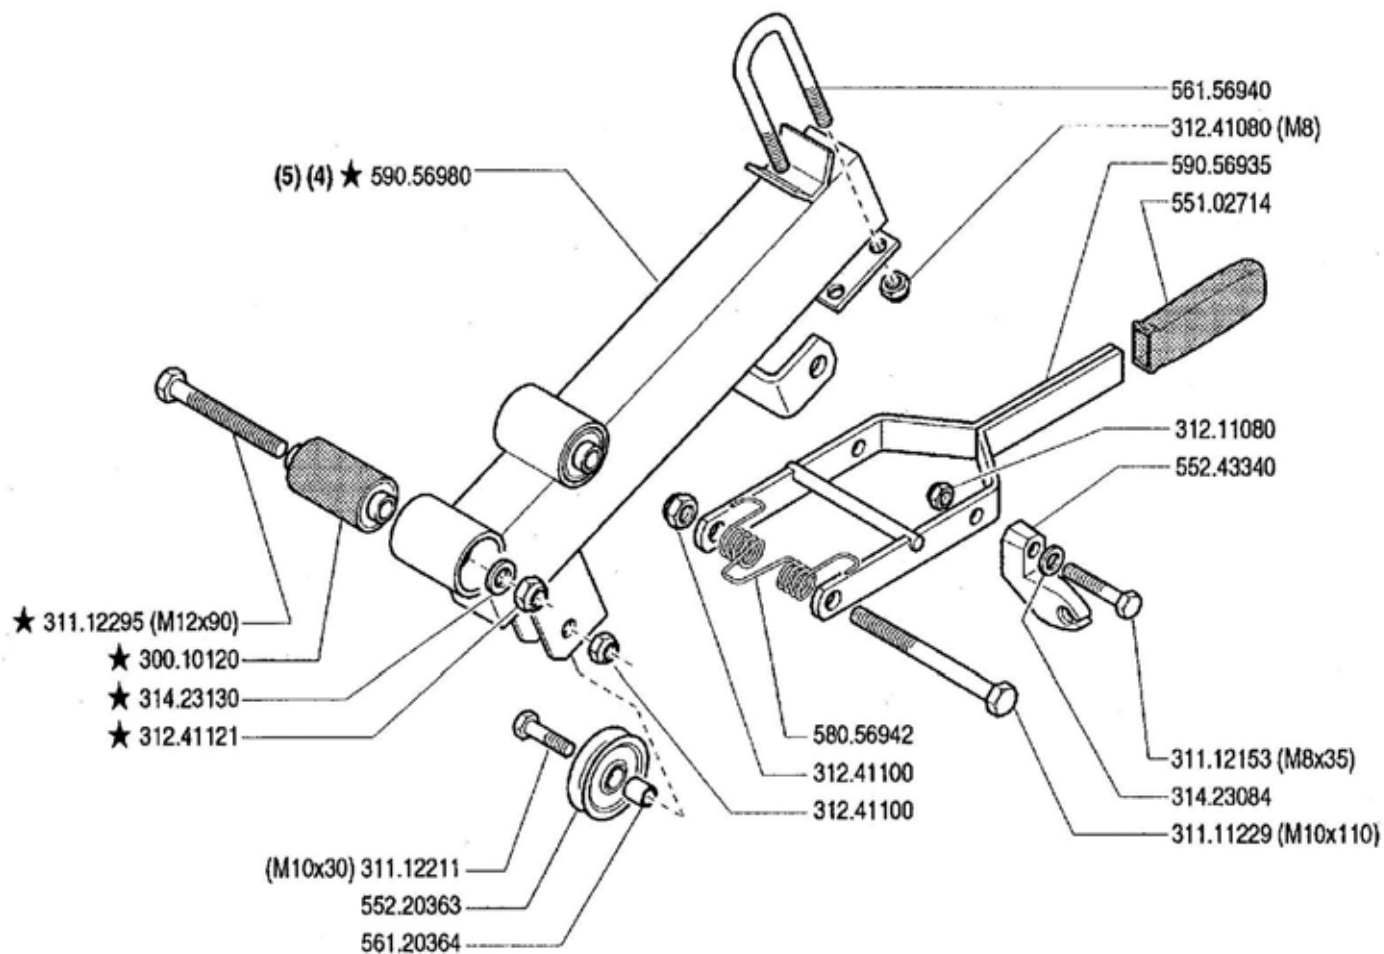

(4) (610 - 620 - 630 - 630 WS) { lav. 07.02 }
(5) (600) { lav. 01.03 } sostituisce 590.56925
{ lav. 09.02 }

600 serie 94

PIANTONE (600-610-620-630-630WS)

STEERING COLUMN
COLUMNNA

PLANTON
LENKSÄULE

DALLA MACCHINA
DE LA MAGINA
DE LA MACHINE
FROM THE MACHINE
AB DER MASCHINE

11254 (630WS)

22690 (630)

158833 (620)

2801 (610)

80952 (600)

07 02

4/1997

★N.

ZENNE