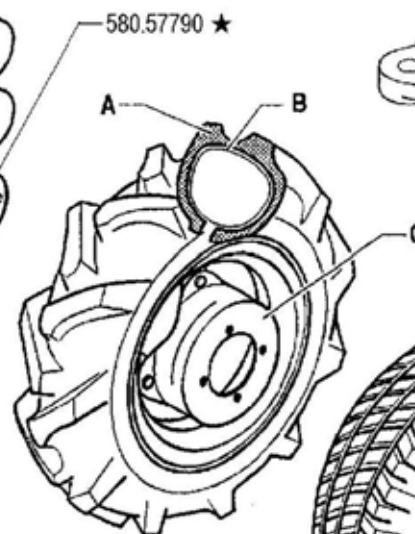

A	B	C
3. 50 - 8" (600)	391.13502	394.13502	580.43370
3.50 - 8"	391.13502	394.13502	580.43250
4.00 - 8"	391.14008	394.14008	580.43250
4.0 - 10"	391.14010	394.14010	580.48330
5.0 - 10"	391.15010	394.15010	580.48330
6.5/80 - 12"	391.16018	394.16018	580.44804
21 x 11.00 - 8"	391.13501	TUBELESS	580.57776

531.43712

(4.00-8") 580.57785
(4.0-10") 580.57786
(5.0-10") 580.57787

313.12103 (M10x46) ★
314.23105
312.11100

600 serie 94

WHEELS
RUEDAS

RUOTE

ROUES
RÄDER

DALLA MACCHINA
DE LA MAGINA
DE LA MACHINE
FROM THE MACHINE
AB DER MASCHINE

AGGIORNAMENTO
REVISION
MISE A JOUR
APLAZAMIENTO
ANPASSUNG

11

Rev.
3

12/2002

★N.

ZENIT