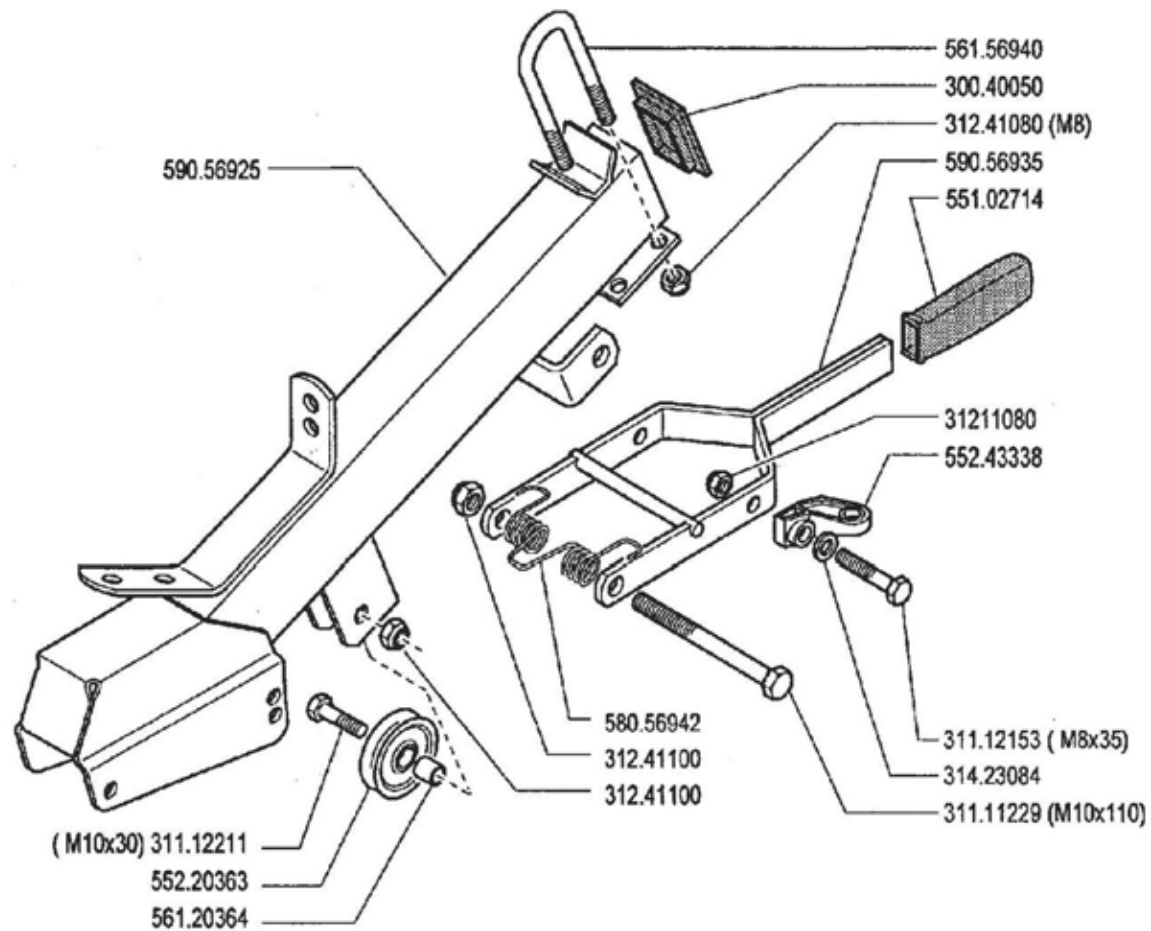

600 serie **94**

PIANTONE

COLUMN
PLANTON

STEERING COLUMN
LENKSÄULE

DALLA MACCHINA
DE LA MAQUINA
DE LA MACHINE
FROM THE MACHINE
AB DER MASCHINE

N.

07.00

02.05.1994