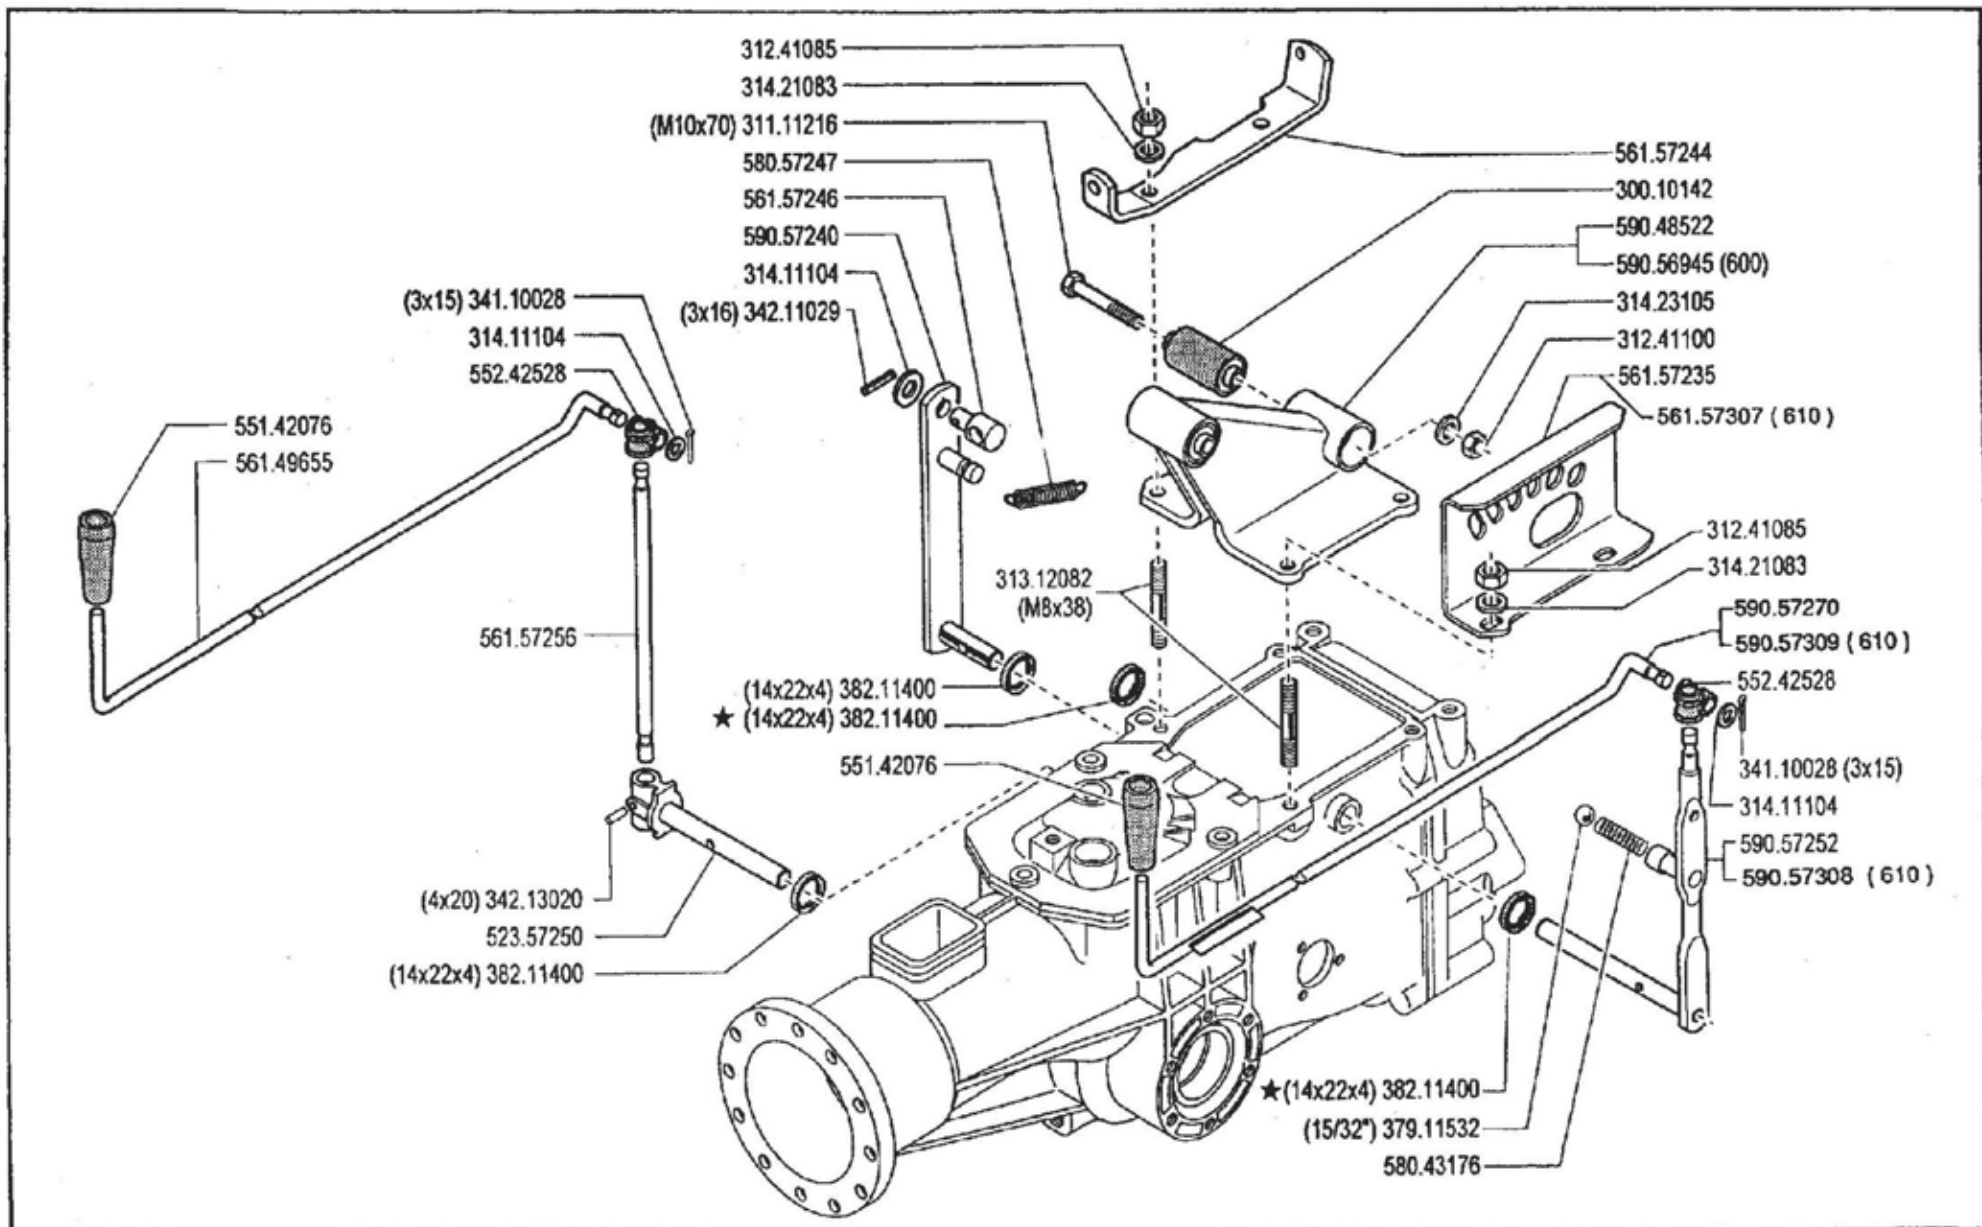

BCS

600 serie **94**

MANDOS
COMMANDES

COMANDI (600 - 610 - 620 - 630 - 630 WS)

CONTROLS
ANTRIEBE

DALLA MACCHINA
DE LA MAQUINA
DE LA MACHINE
FROM THE MACHINE
AB DER MASCHINE

10554 (630WS)	09 .01
20953 (630)	
154135 (620)	01.06.1995
★ N. 80539 (600)