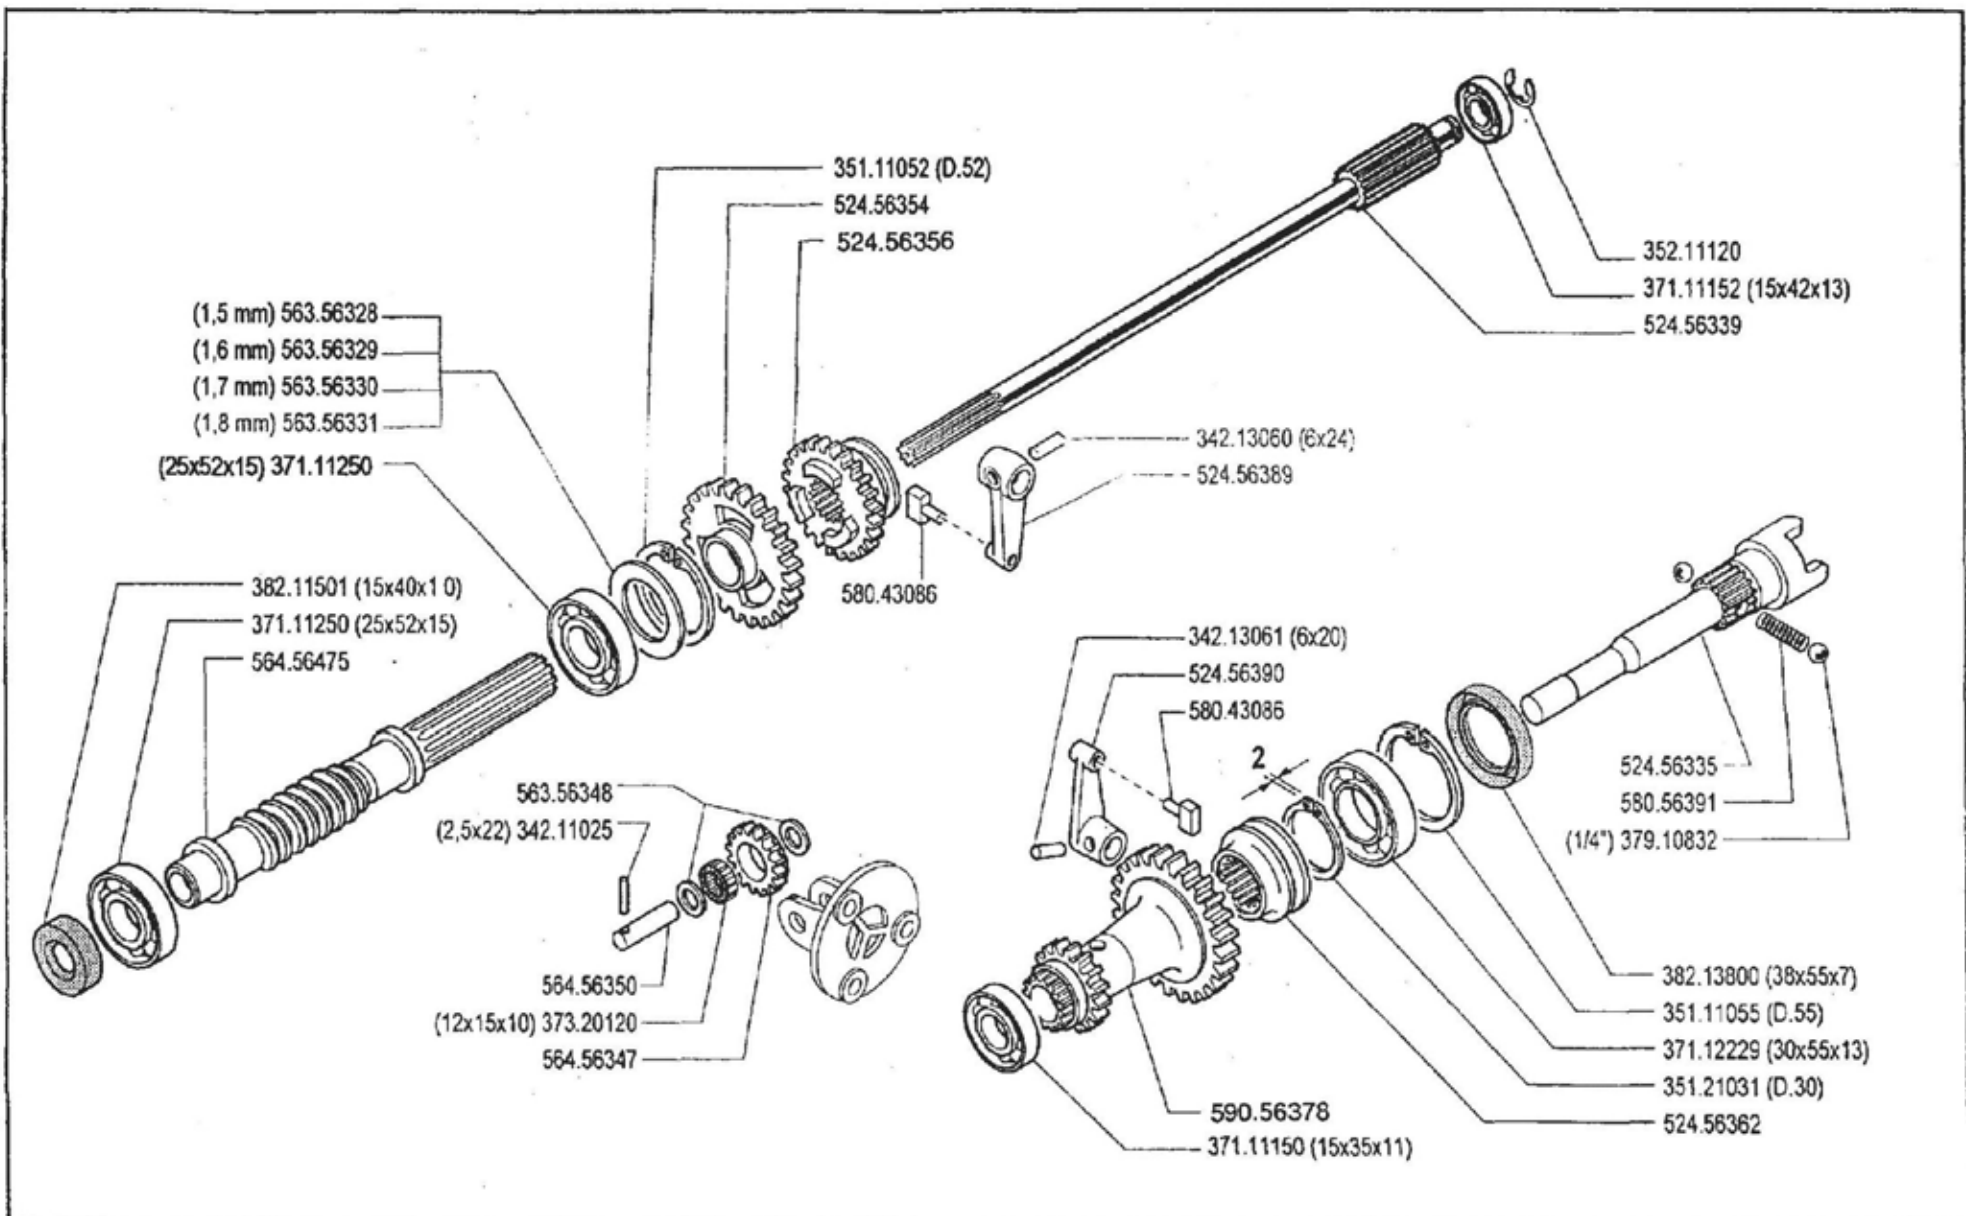

ZENNE

Pos.	Codice	Q.ta	Descrizione	Note
30040001	30040001	0	TAPPO	
30040133	30040133	0	TAPPO 22 DIN 470 DA	
31111090	31111090	0	VITE	
31112152	31112152	0	VITE	
31112210	31112210	0	VITE	
31132562	31132562	0	VITE TSVEI M6X16 UNI 5933	
31152103	31152103	0	VITE TCEI M10X25 UNI 5931 8G	
31221121	31221121	0	DADO M12X1,25 UNI 5587 6S	
31241080	31241080	0	DADO AUTOBLOCCANTE	
31241085	31241085	0	DADO AUTOBLOCCANTE	
31312082	31312082	0	PRIGIONIERO	
31312086	31312086	0	PRIGIONIERO	
31312094	31312094	0	PRIGIONIERO	
31312124	31312124	0	PRIGIONIERO	
31312125	31312125	0	PRIGIONIERO	
31421083	31421083	0	RANELLA	
31421101	31421101	0	RANELLA	
31421132	31421132	0	ROSETTA	
31422064	31422064	0	ROSETTA ELASTICA	
31423084	31423084	0	ROSETTA ELASTICA	
53143128	53143128	0	COPERCHIO	
53143879	53143879	0	COPERCHIO SCATOLA DEL CAMBIO	
53156325	53156325	0	CORPO	
53156332	53156332	0	COPERCHIO POSTERIORE	
53156342	53156342	0	SUPPORTO INGRANAGGIO	
55102678	55102678	0	ANELLO IN GOMMA	
56147520	56147520	0	COPERCHIO	
56147923	56147923	0	STAFFA	
58043053	58043053	0	SPINA CILINDRICA	
58043117	58043117	0	GUARNIZIONE COPERCHIO	
59015425	59015425	0	TAPPO	