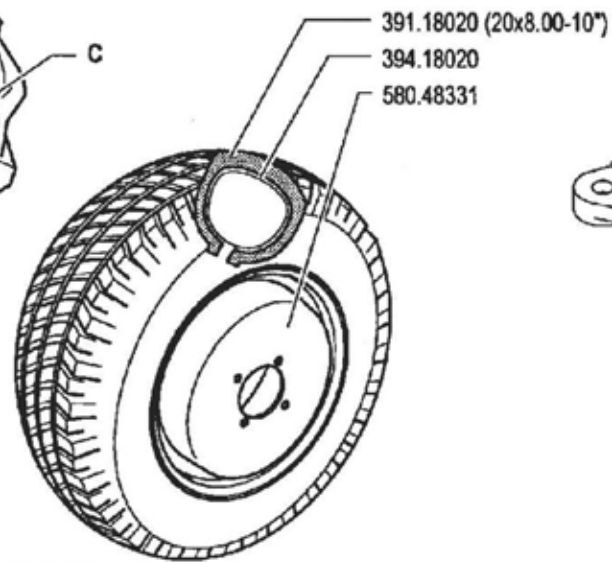

A	B	C
3.50 - 8"	391.13502	394.13502	580.43370(600)
4.00 - 8"	391.14008	394.14008	580.43250
4.0 - 10"	391.14010	394.14010	580.48330
5.0 - 10"	391.15010	394.15010	580.48330

600 serie **94**

RUEDAS
ROUES

RUOTE

WHEELS
RADER

DALLA MACCHINA
DE LA MACUINA
DE LA MACHINE
FROM THE MACHINE
AB DER MASCHINE

N.

11.00

02.05.1994