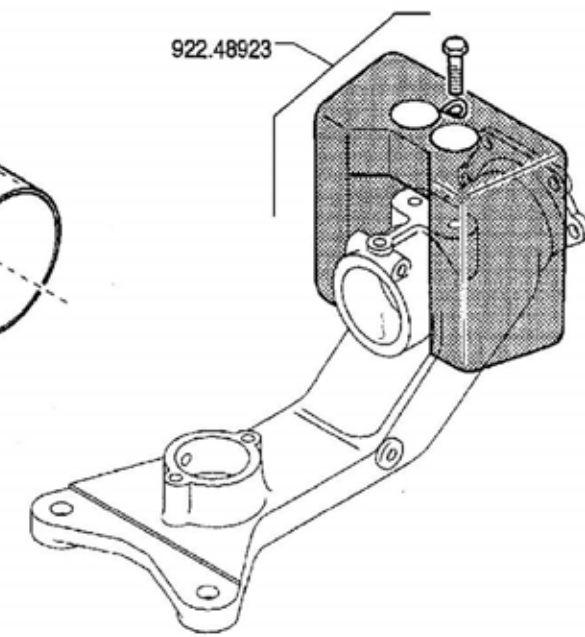

- ★ (4.00-8") 580.57785
- ★ (4.0-10") 580.57786
- ★ (5.0-10") 580.57787

- 391.18020 (20x8.00-10")
- 394.15010 (errata corrige)
- 580.48331

600 serie 94

WHEELS
RUEDAS

RUOTE

ROUES
RADER

DALLA MACCHINA
DE LA MAGINA
DE LA MACHINE
FROM THE MACHINE
AB DER MASCHINE

AGGIORNAMENTO
REVISION
MISE A JOUR
APLZAMENTO
ANPASSUNG

11 02
10/1997

★N.

ZENNE