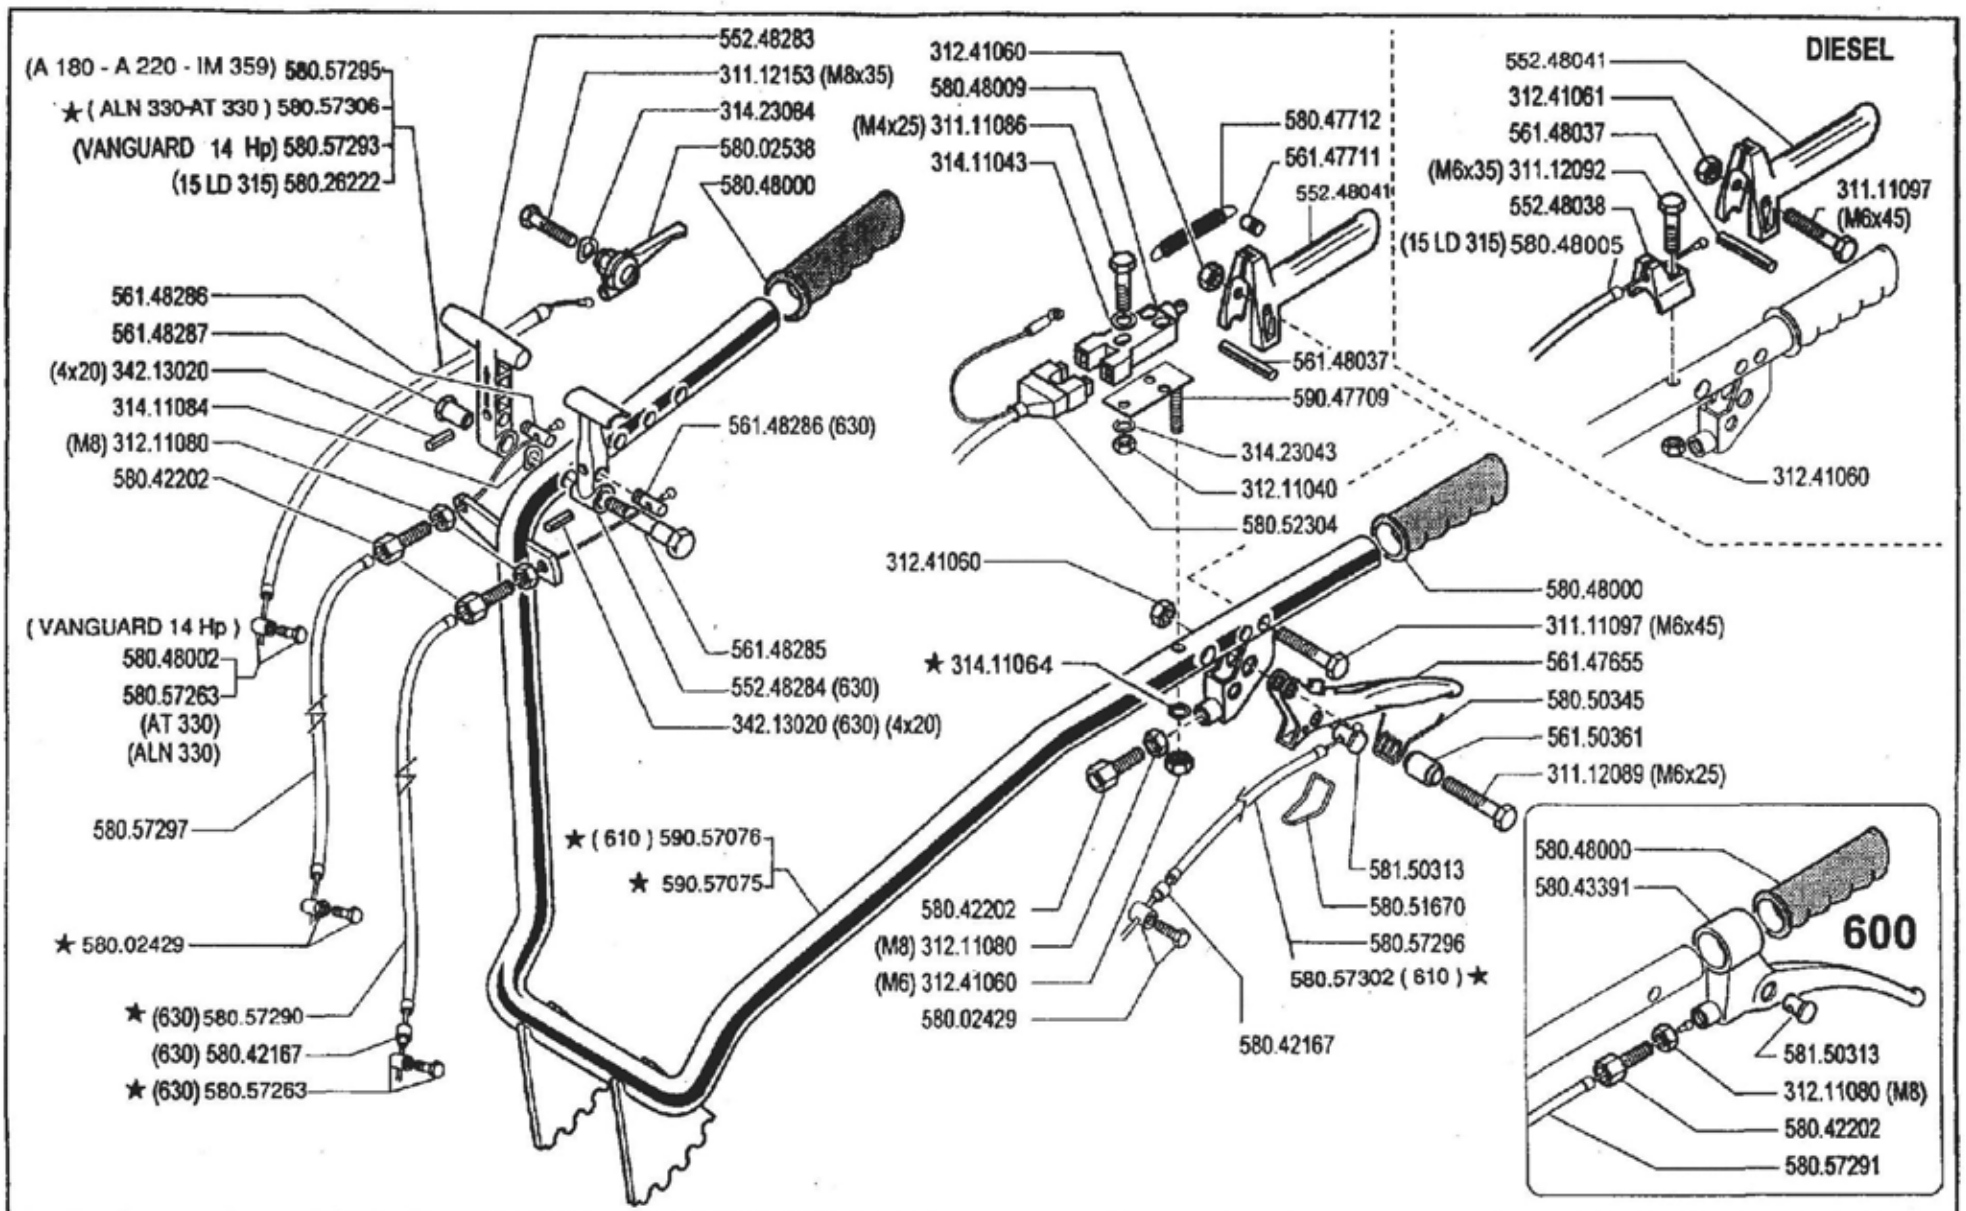

	<b>600</b> serie 94	MANUBRIO (600 - 610 - 620 - 630) MANILLAR MANCHERON HANDLEBAR LENKER	DALLA MACCHINA DE LA MACINA DE LA MACHINE FROM THE MACHINE AB DER MASCHINE	20650 (630)	<b>08 .01</b> 01.06.1995
			★ N.	152388 (620)	
			80275 (600)	80275 (600)	
			80275 (600)	80275 (600)	