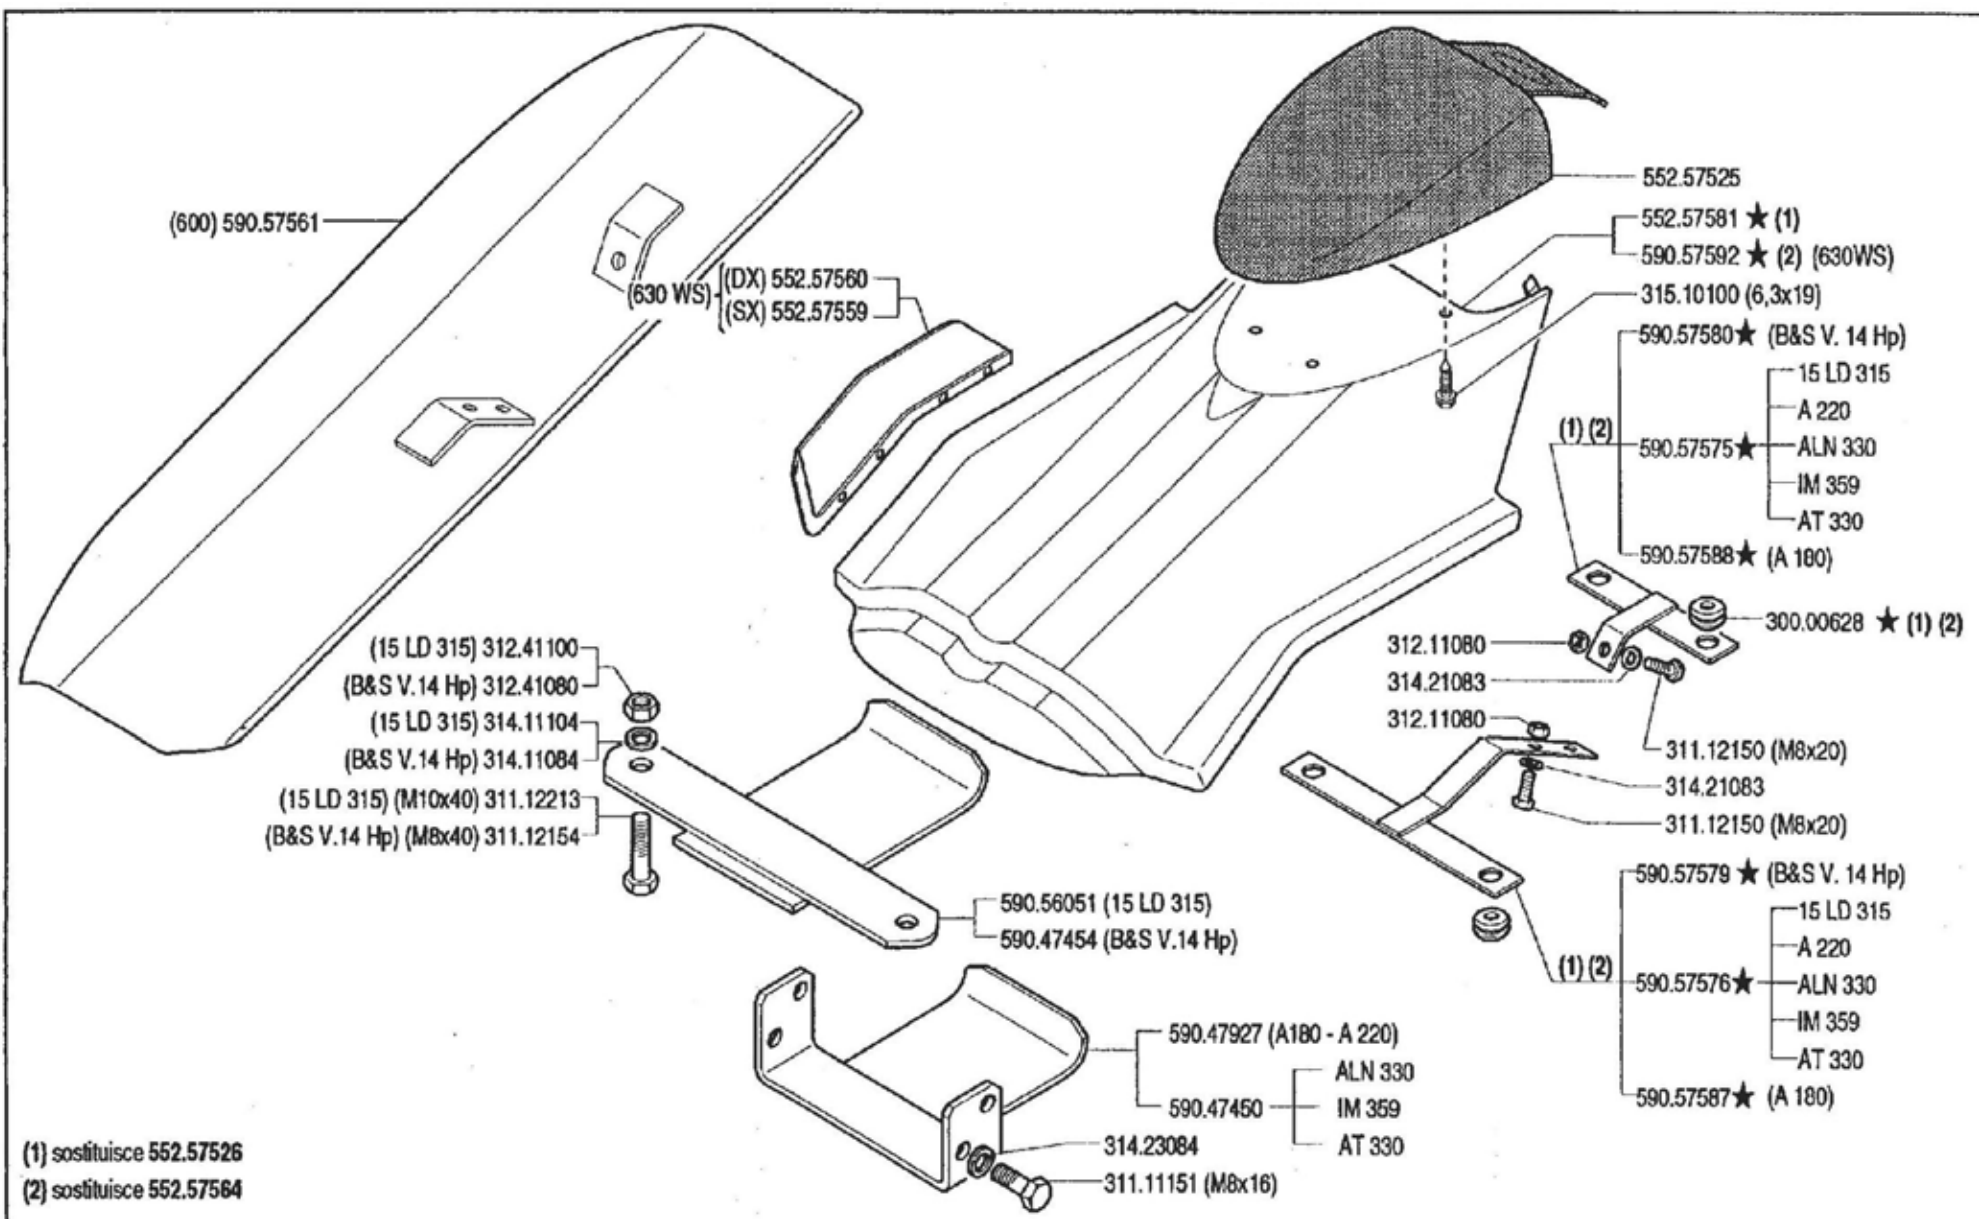

**01.06.1995**

★ N.

Pos.	Codice	Q.ta	Descrizione	Note
31111151	31111151	0	VITE	
31112150	31112150	0	VITE	
31112154	31112154	0	VITE	
31112213	31112213	0	VITE	
31211080	31211080	0	DADO	
31241080	31241080	0	DADO AUTOBLOCCANTE	
31241100	31241100	0	DADO AUTOBLOCCANTE	
31411066	31411066	0	ROSETTA	
31411084	31411084	0	ROSETTA	
31411104	31411104	0	ROSETTA	
31421083	31421083	0	RANELLA	
31423084	31423084	0	ROSETTA ELASTICA	
31510100	31510100	0	VITE AUTOFIETTANTE	
31510640	31510640	0	VITE AUTOFIL. 6,3X32 UNI 6950	
55257525	55257525	0	PROTEZIONE	
55257526	55257526	0	PROTEZIONE	
55257559	55257559	0	PARAFANGO POSTERIORE SINISTRO	
55257560	55257560	0	PARAFANGO POSTERIORE DESTRO	
55257564	55257564	0	CARENATURA	
59047450	59047450	0	RIPARO	
59047454	59047454	0	RIPARO	
59047927	59047927	0	RIPARO	
59056051	59056051	0	RIPARO	
59057527	59057527	0	SOSTEGNO	
59057530	59057530	0	SOSTEGNO	
59057533	59057533	0	SOSTEGNO	
59057535	59057535	0	SOSTEGNO	
59057561	59057561	0	RIPARO	
59057566	59057566	0	SOSTEGNO	
59057568	59057568	0	SOSTEGNO	