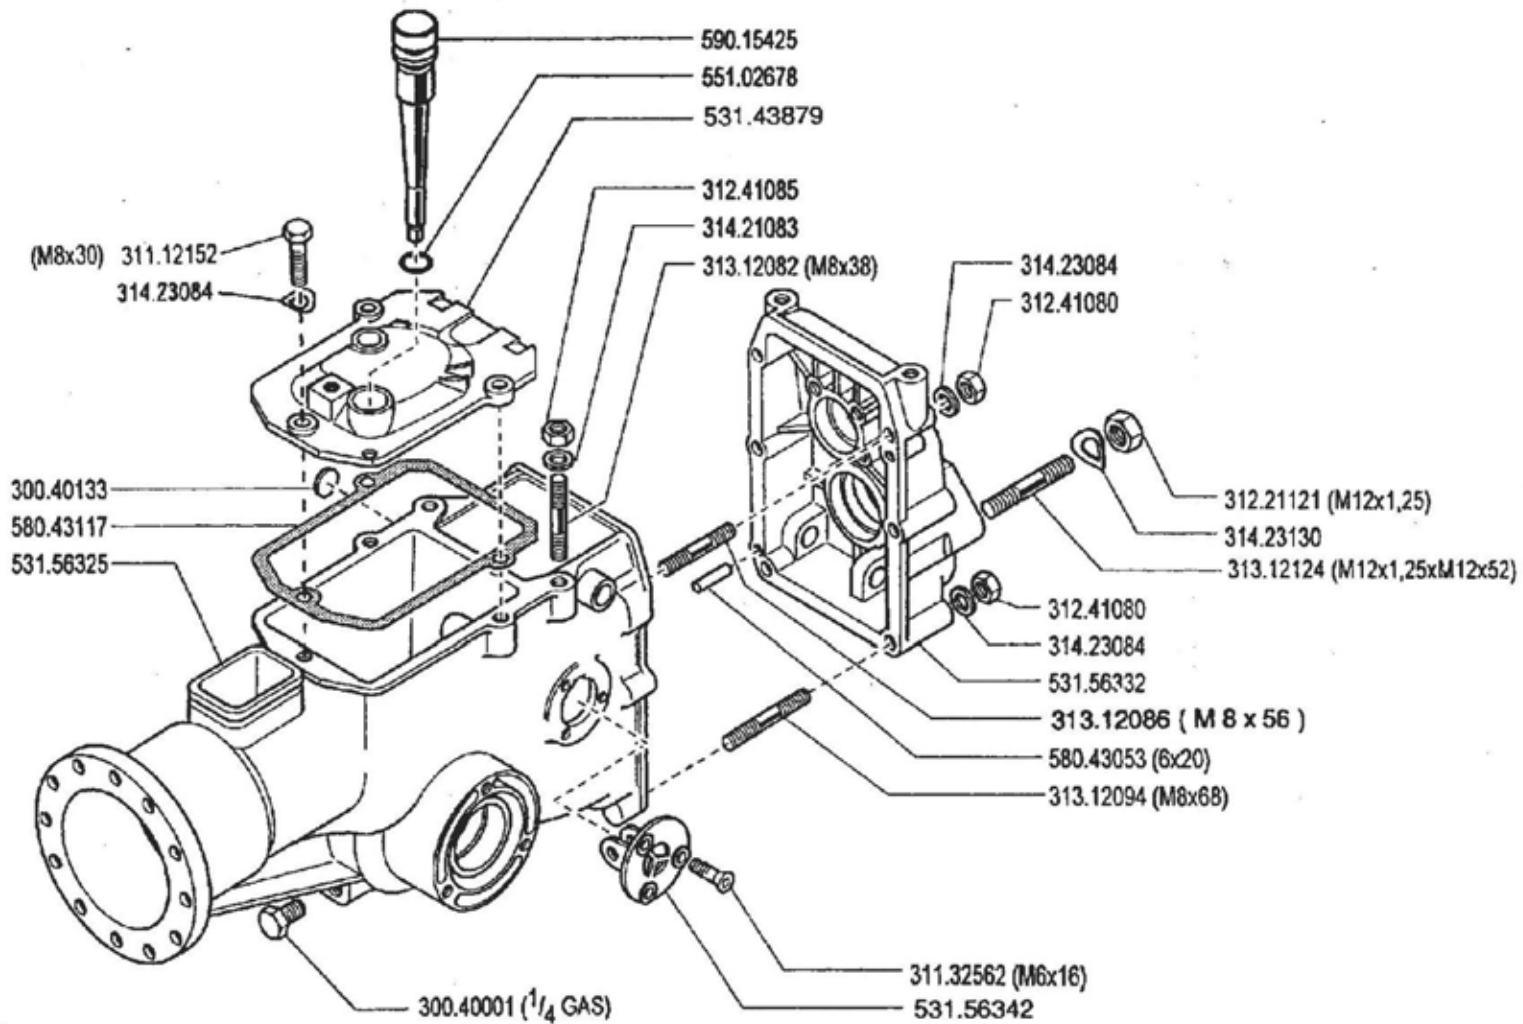

Mod.  
00

ZENNE

Pos.	Codice	Q.ta	Descrizione	Note
31152060	31152060	0	VITE	
31152085	31152085	0	VITE	
31422064	31422064	0	ROSETTA ELASTICA	
37112171	37112171	0	CUSCINETTO	
52148105	52148105	0	CONO FRIZIONE	
53148107	53148107	0	CAMPANA FRIZIONE	
56143121	56143121	0	PASTIGLIA	
56143122	56143122	0	BOCCOLA	
56243113	56243113	0	LEVA FRIZIONE	
56343106	56343106	0	PIASTRINA	
58043110	58043110	0	MOLLA FRIZIONE	
58043129	58043129	0	SOFFIETTO	
59048102	59048102	0	ANELLO FRIZIONE	
59248106	59248106	0	FRIZIONE	