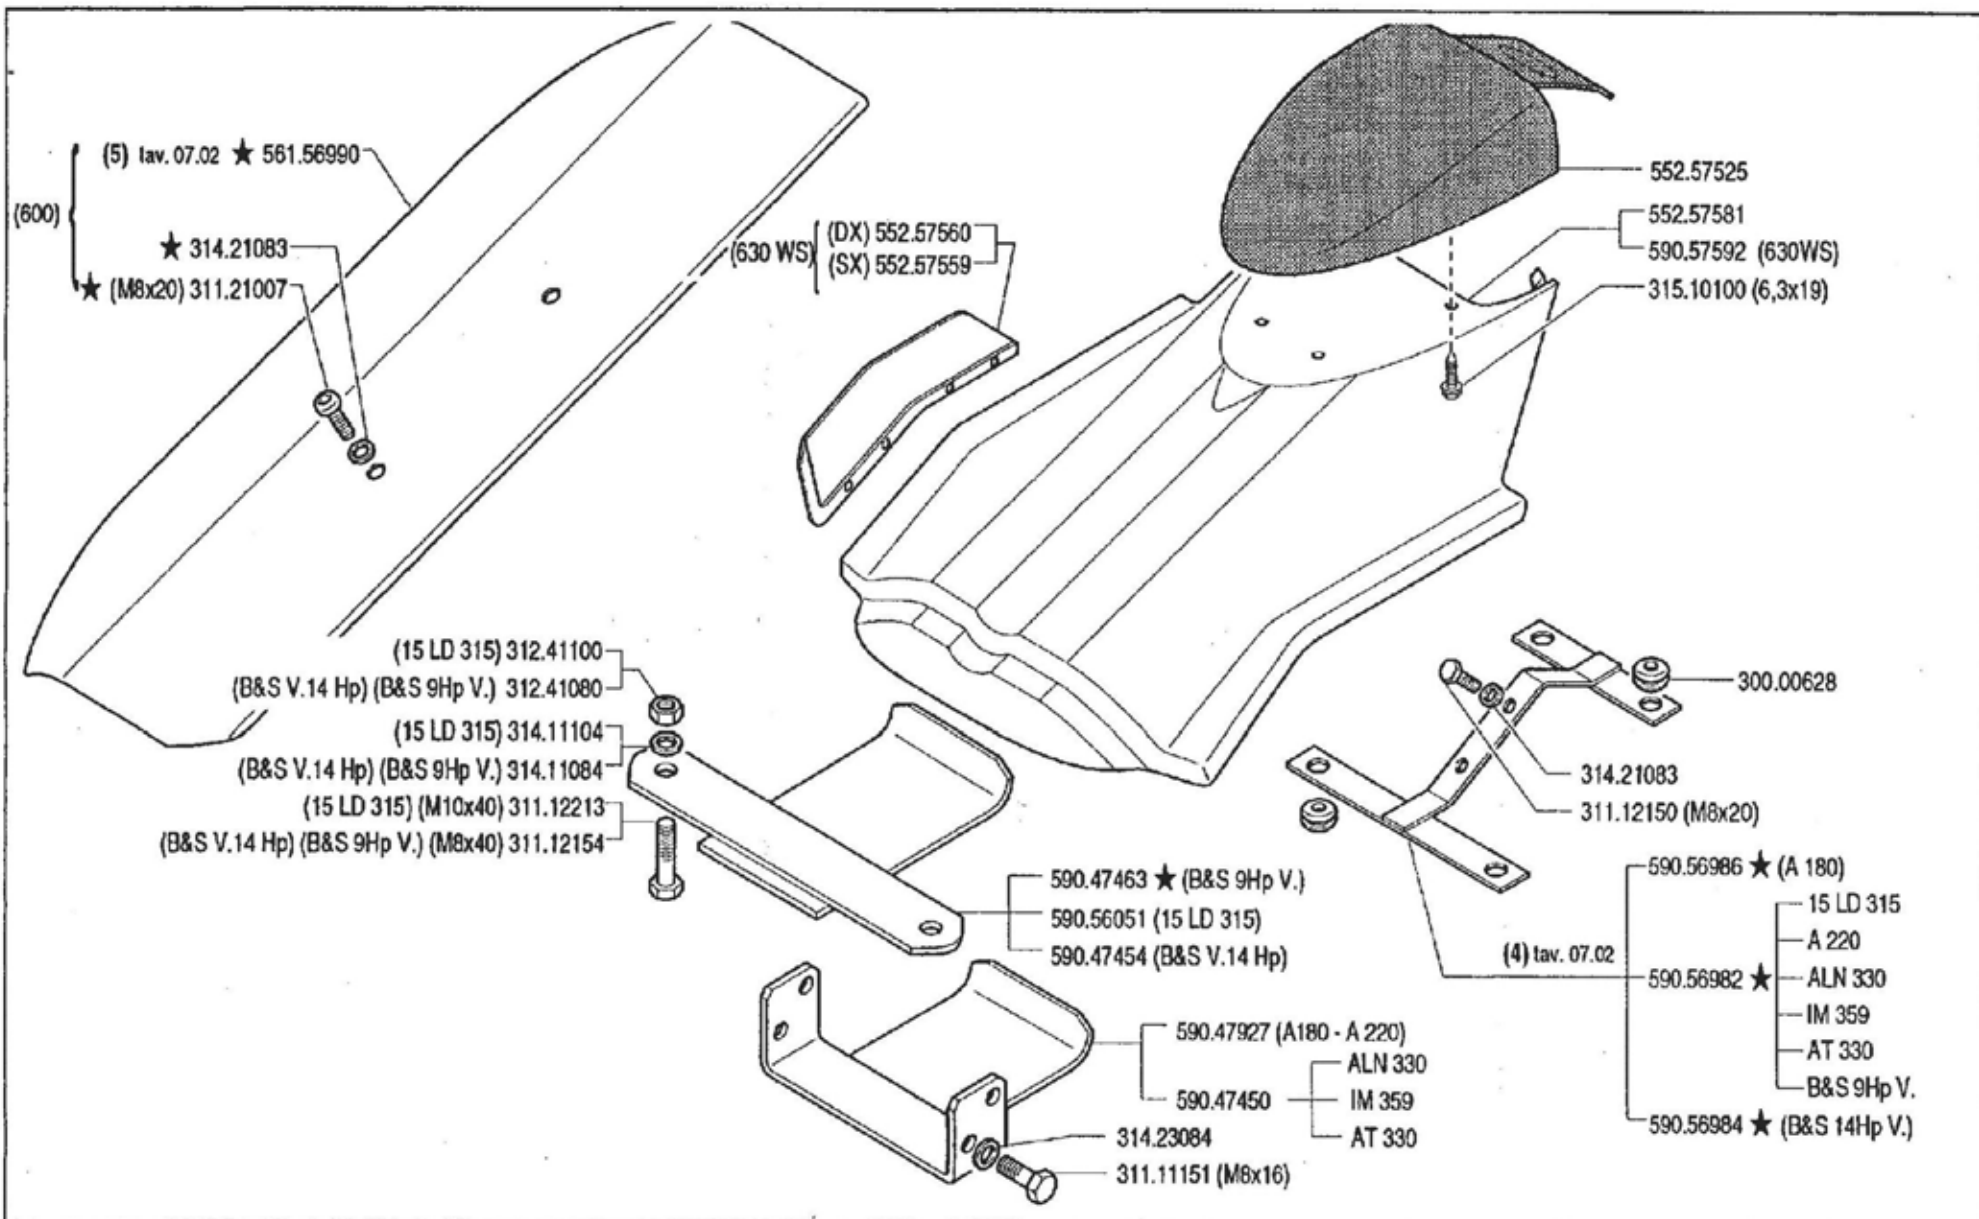

BCS 600 serie 94

CARROZZERIA (600-610-620-630-630 WS)

CARROCERÍA
CARROSSERIE

BODY
KAROSSERIE

DALLA MACCHINA
DE LA MAQUINA
DE LA MACHINE
FROM THE MACHINE
AB DER MASCHINE

11254 (630 WS)
22690 (630)
158833 (620)
2801 (610)
★ N. 80952 (600)

01.03
4/1997