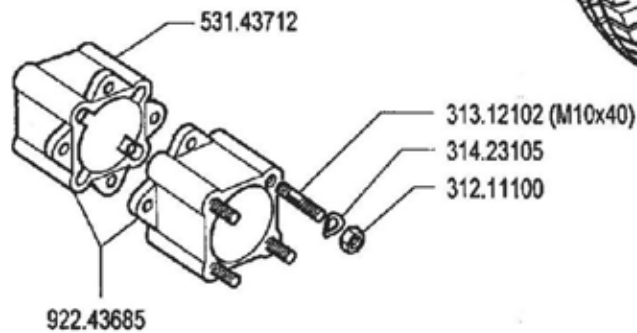

A	B	C
3.50 - 8"	391.13502	394.13502	580.43370(600)
4.00 - 8"	391.14008	394.14008	580.43250
4.0 - 10"	391.14010	394.14010	580.48330
5.0 - 10"	391.15010	394.15010	580.48330

600 serie **94**

RUEDAS
ROUES

RUOTE

WHEELS
RADER

DALLA MACCHINA
DE LA MACUINA
DE LA MACHINE
FROM THE MACHINE
AB DER MASCHINE

N.

11.00

02.05.1994