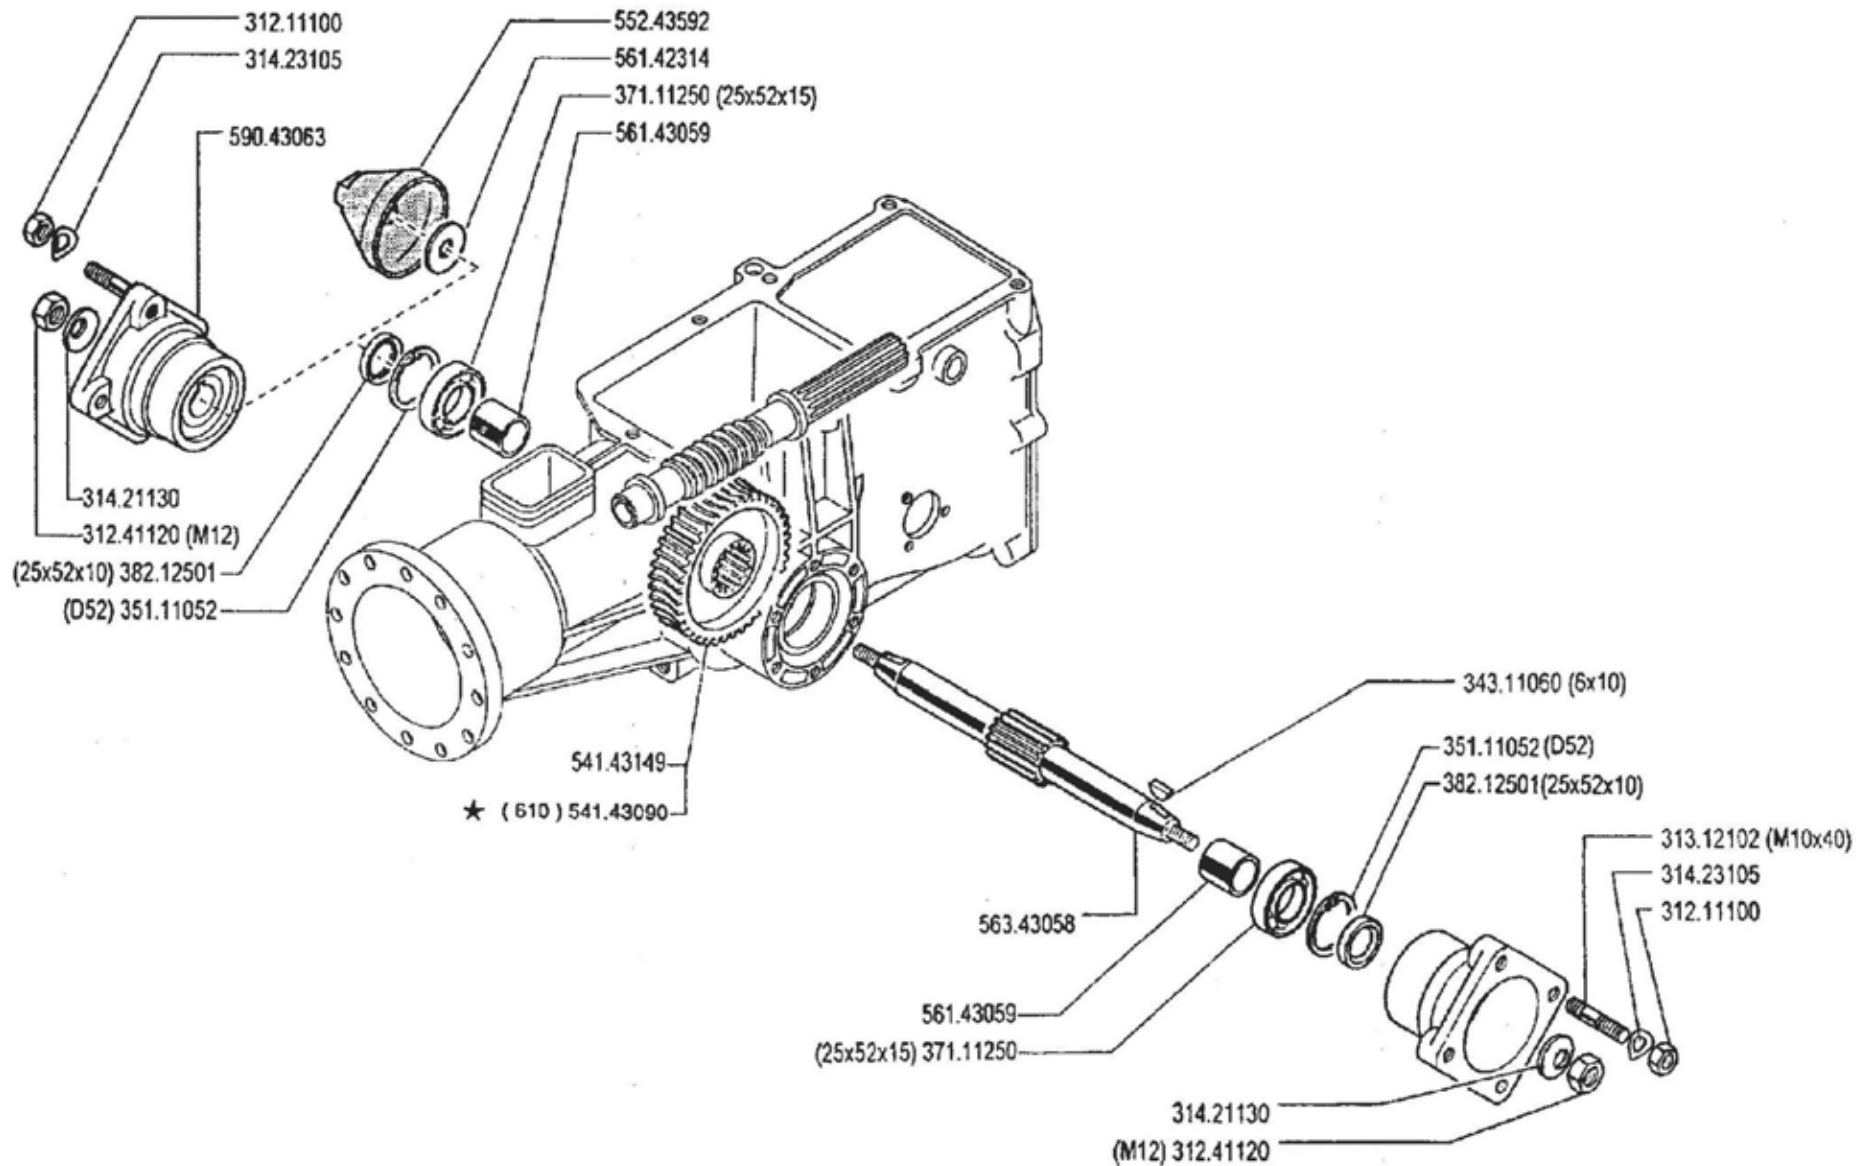

DALLA MACCHINA  
DE LA MAQUINA  
DE LA MACHINE  
FROM THE MACHINE  
AB DER MASCHINE

AGGIORNAMENTO  
REVISION  
MISE A JOUR  
APLAZAMIENTO  
ANPASSUNG

04 A 02

7/1999

★N.

Mod

ZENRE

Pos.	Codice	Q.ta	Descrizione	Note
34211025	34211025	0	SPINA ELASTICA	
34213060	34213060	0	SPINA ELASTICA	
34213061	34213061	0	SPINA ELASTICA	
35111052	35111052	0	ANELLO SEEGER	
35111055	35111055	0	ANELLO SEEGER	
35121031	35121031	0	ANELLO SEEGER	
35211120	35211120	0	ANELLO SEEGER	
37111150	37111150	0	CUSCINETTO	
37111152	37111152	0	CUSCINETTO	
37111250	37111250	0	CUSCINETTO	
37112229	37112229	0	CUSCINETTO	
37320120	37320120	0	GABBIA A RULLINI	
37910832	37910832	0	SFERA	
38211500	38211500	0	PARAOLIO 15X28X7	
38213800	38213800	0	PARAOLIO	
52456335	52456335	0	ALBERO PRESA DI FORZA	
52456339	52456339	0	ALBERO FRIZIONE	
52456354	52456354	0	INGRANAGGIO	
52456356	52456356	0	SCORREVOLE	
52456362	52456362	0	INNESTO	
52456389	52456389	0	LEVA	
52456390	52456390	0	LEVA	
56356328	56356328	0	ANELLO	
56356329	56356329	0	ANELLO	
56356330	56356330	0	ANELLO	
56356331	56356331	0	ANELLO	
56356348	56356348	0	ANELLO DI REGOLAZIONE	
56456347	56456347	0	INGRANAGGIO	
56456350	56456350	0	PERNO INGRANAGGIO	
56456475	56456475	0	VITE SENZA FINE	
58043086	58043086	0	PATTINO	
58056391	58056391	0	MOLLA	
59056378	59056378	0	ALBERO CAMBIO COMPLETO	