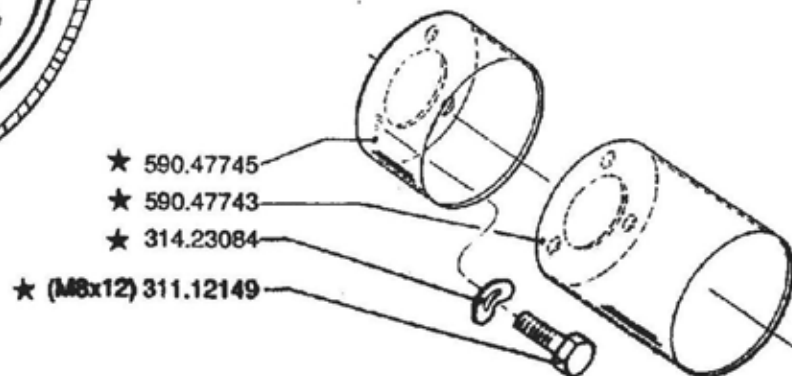

A	B	C
3.50-8" (600)	391.13502	394.13502	580.43370
3.50-8"	391.13502	394.13502	580.43250 *
4.00-8"	391.14008	394.14008	580.43250
4.0-10"	391.14010	394.14010	580.48330
5.0-10"	391.15010	394.15010	580.48330
6.5/80-12"	391.16018	394.16018	580.44804 *

BCS

600 serie **94**

RUEDAS
ROUES

RUOTE

WHEELS
RADER

DALLA MACCHINA
DE LA MAQUINA
DE LA MACHINE
FROM THE MACHINE
AB DER MASCHINE

AGGIORNAMENTO

REVISION

MISE A JOUR

APLAZAMIENTO

ANPASSUNG

11.01

01.06.1995

★ N.