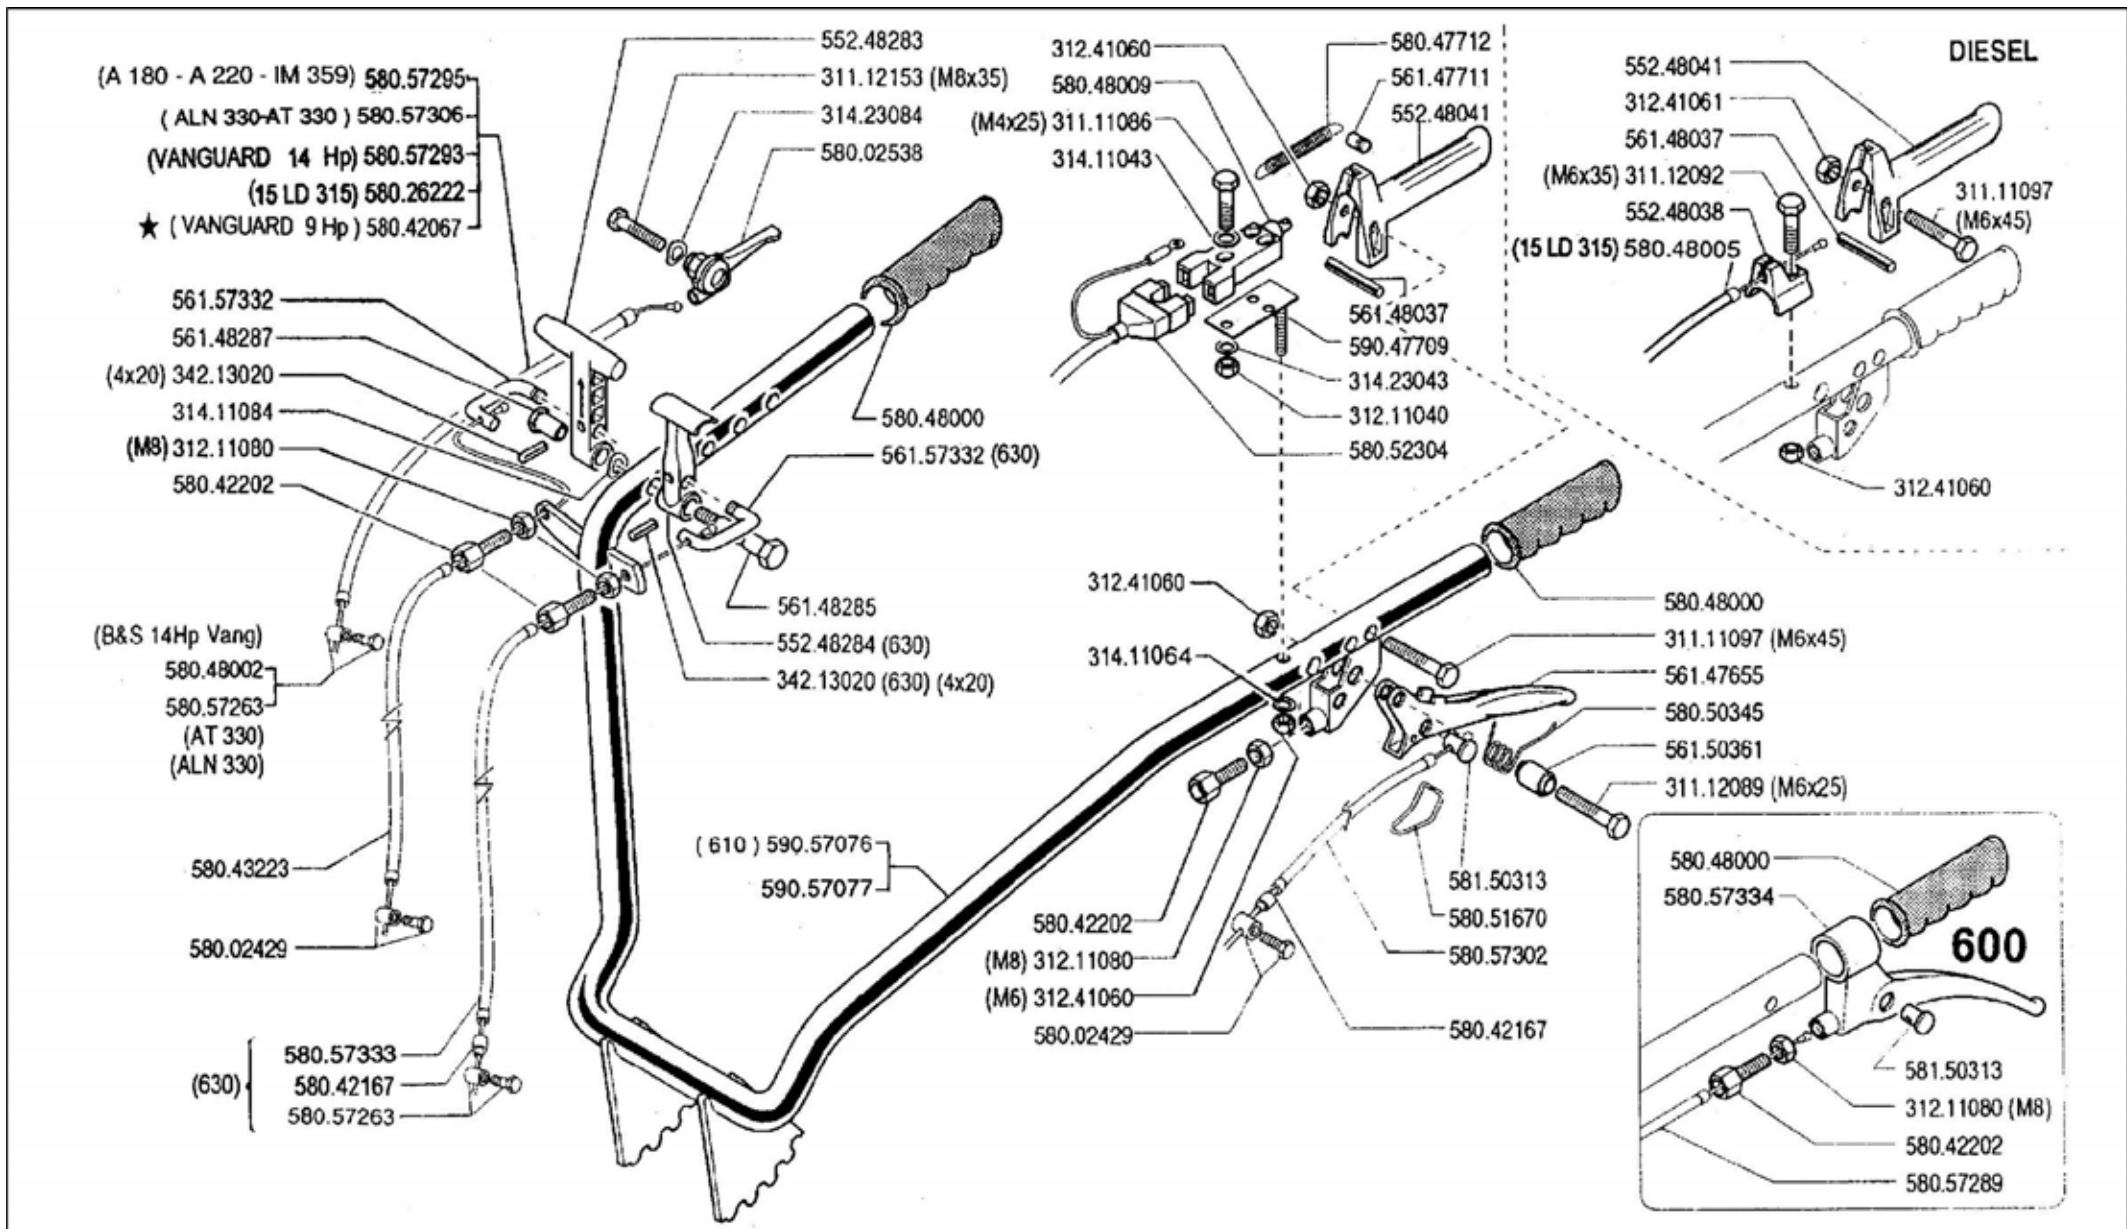

MATRICOLA

**008\_02 - MANUBRIO**

Versione: MF 630, MF 620, MF 600

CODICE REV

**008\_2\_22857**

Pos.	Codice	Q.ta	Descrizione	Note
58048002	58048002	0	SERRAFILO	
58048005	58048005	0	FILO E GUAINA	
58048009	58048009	0	INTERRUTTORE	
58050345	58050345	0	MOLLA	
58051670	58051670	0	GANCIO	
58052304	58052304	0	CABLAGGIO	
58057263	58057263	0	SERRAFILO	
58057289	58057289	0	FILO E GUAINA	
58057293	58057293	0	FILO E GUAINA	
58057295	58057295	0	FILO E GUAINA	
58057302	58057302	0	FILO E GUAINA	
58057306	58057306	0	FILO E GUAINA	
58057333	58057333	0	FILO E GUAINA	
58057334	58057334	0	LEVA	
58150313	58150313	0	BARILOTTO	
59047709	59047709	0	SUPPORTO INTERRUTTORE	
59057076	59057076	0	MANUBRIO COMPLETO	
59057077	59057077	0	MANUBRIO COMPLETO	