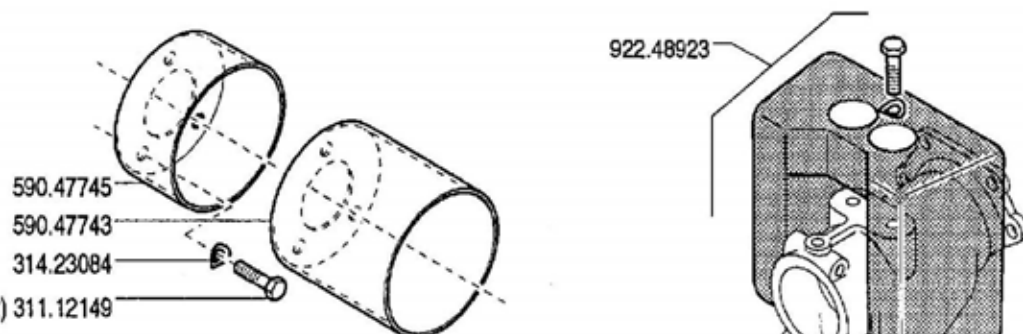

A	B	C
3.50 - 8" (600)	391.13502	394.13502	580.43370
3.50 - 8"	391.13502	394.13502	580.43250
4.00 - 8"	391.14008	394.14008	580.43250
4.0 - 10"	391.14010	394.14010	580.48330
5.0 - 10"	391.15010	394.15010	580.48330
6.5/80 - 12"	391.16018	394.16018	580.44804
21 x 11.00 - 8"	391.13501	TUBELESS	580.57776

★ (M8x12) 311.12149