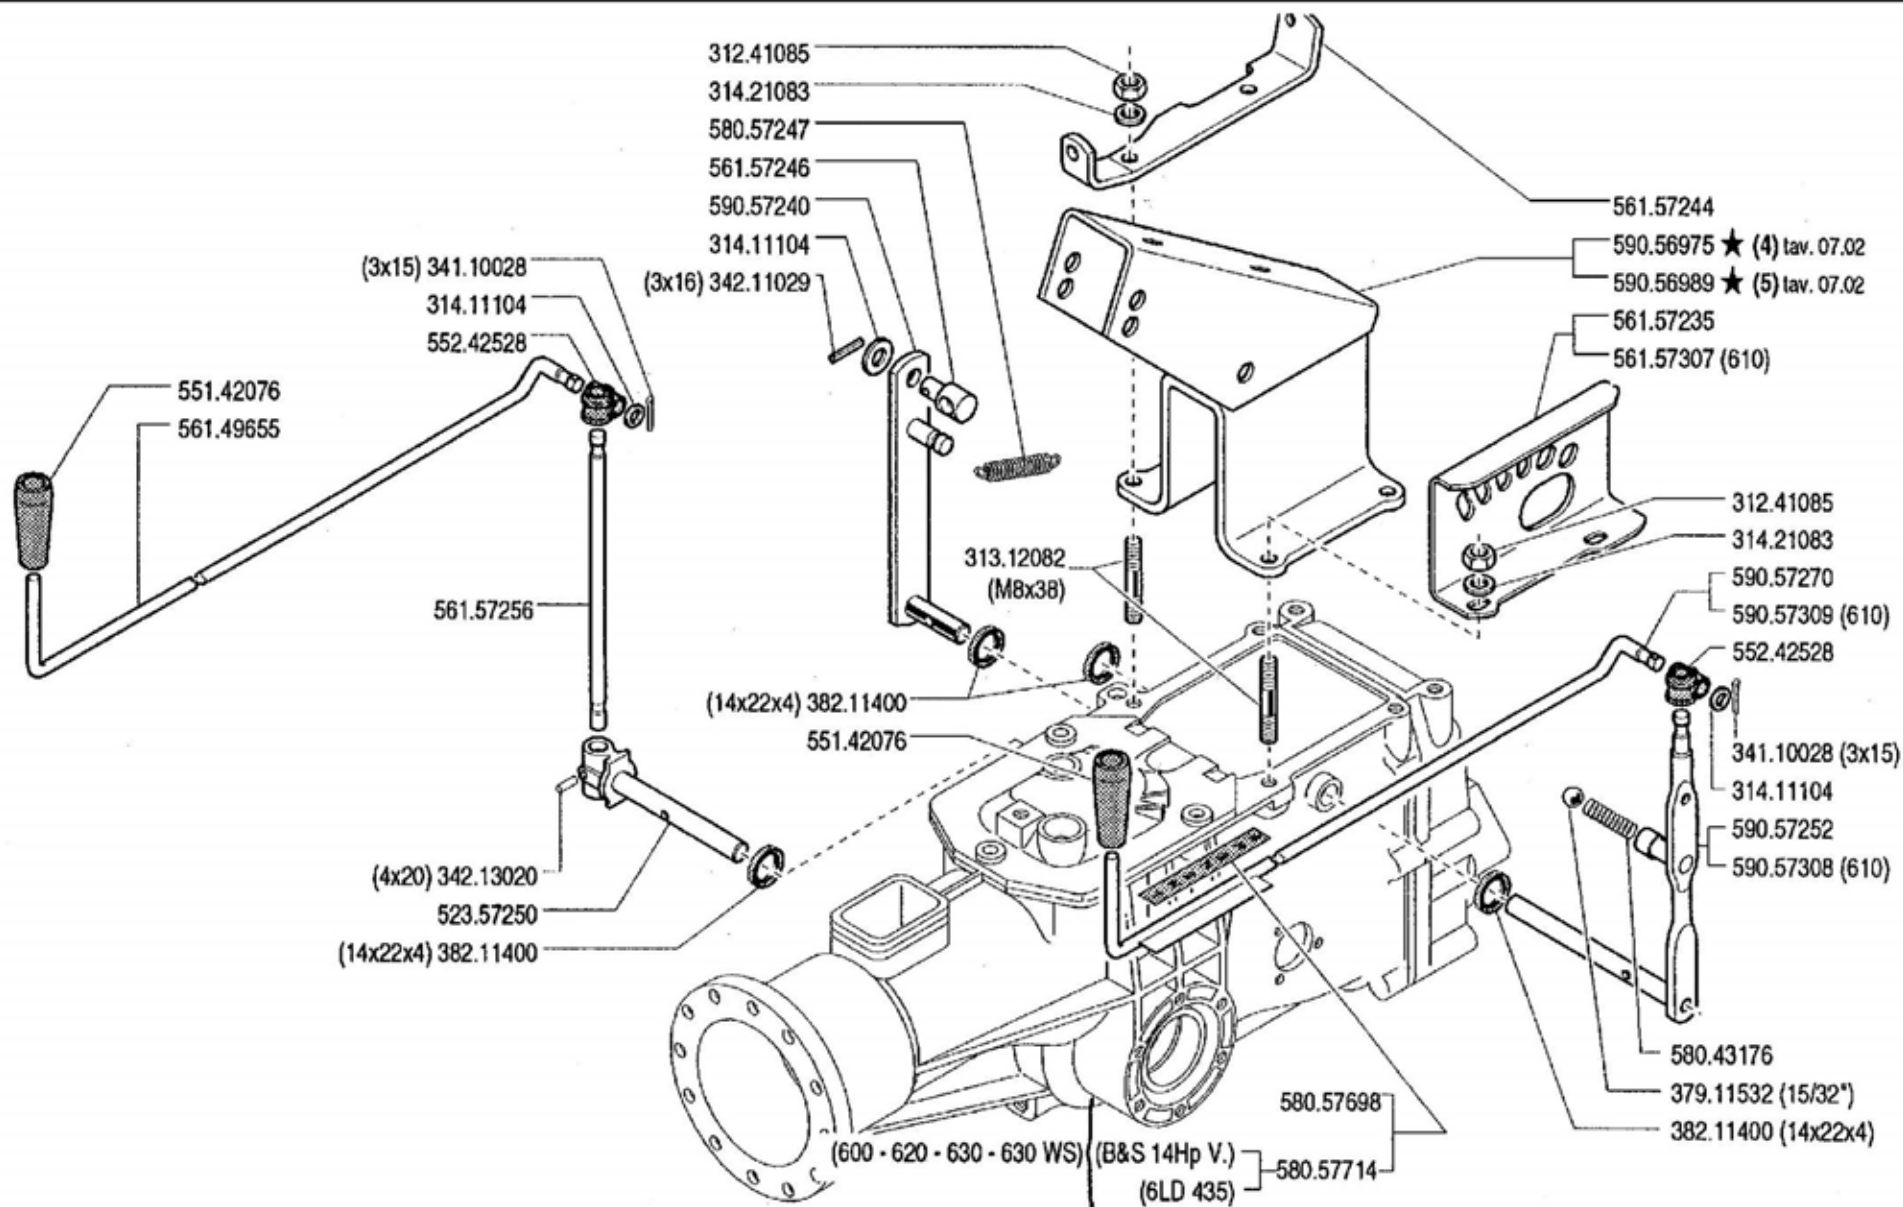

(3x15) 341.10028
314.11104
552.42528
561.57256
(4x20) 342.13020
523.57250
(14x22x4) 382.11400

312.41085
314.21083
580.57247
561.57246
590.57240
314.11104
(3x16) 342.11029

561.57244
590.56975 ★ (4) lav. 07.02
590.56989 ★ (5) lav. 07.02
561.57235
561.57307 (610)

(14x22x4) 382.11400
551.42076

312.41085
314.21083
590.57270
590.57309 (610)
552.42528
341.10028 (3x15)
314.11104
590.57252
590.57308 (610)

580.43176
379.11532 (15/32")
382.11400 (14x22x4)

(600 - 620 - 630 - 630 WS) (B&S 14Hp V.)
(6LD 435)
580.57698
580.57714

600 serie 94

COMANDI (600-610-620-630-630WS)

CONTROLS
MANDOS

COMMANDES
ANTRIEBE

DALLA MACCHINA
DE LA MAGINA
DE LA MACHINE
FROM THE MACHINE
AB DER MASCHINE

11254 (630WS)
22690 (630)
158833 (620)
2801 (610)
80952 (600)

09 02

4/1997

★N.