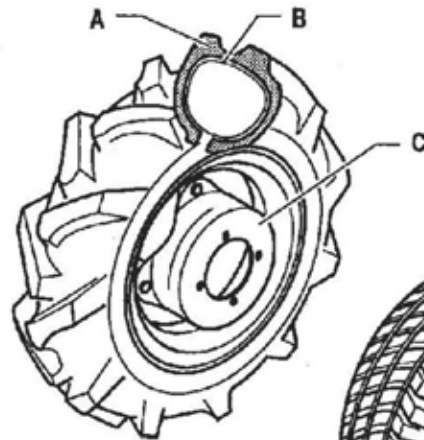

A	B	C
3.50 - 8"	391.13502	394.13502	580.43370(600)
4.00 - 8"	391.14008	394.14008	580.43250
4.0 - 10"	391.14010	394.14010	580.48330
5.0 - 10"	391.15010	394.15010	580.48330

600 serie **94**

RUEDAS
ROUES

RUOTE

WHEELS
RADER

DALLA MACCHINA
DE LA MACUINA
DE LA MACHINE
FROM THE MACHINE
AB DER MASCHINE

N.

11.00

02.05.1994