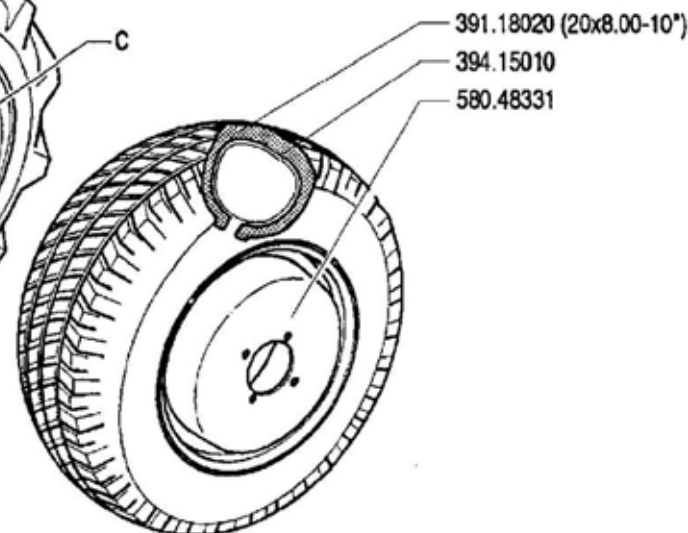

A	B	C
3. 50 - 8" (600)	391.13502	394.13502	580.43370
3.50 - 8"	391.13502	394.13502	580.43250
4.00 - 8"	391.14008	394.14008	580.43250
4.0 - 10"	391.14010	394.14010	580.48330
5.0 - 10"	391.15010	394.15010	580.48330
6.5/80 - 12"	391.16018	394.16018	580.44804
21 x 11.00 - 8"	391.13501	TUBELESS	580.57776

531.43712

(4.00-8") 580.57785
(4.0-10") 580.57786
(5.0-10") 580.57787

313.12103 (M10x46) ★
314.23105
312.11100

600 serie 94

WHEELS
RUEDAS

RUOTE

ROUES
RÄDER

DALLA MACCHINA
DE LA MAGINA
DE LA MACHINE
FROM THE MACHINE
AB DER MASCHINE

AGGIORNAMENTO
REVISION
MISE A JOUR
APLAZAMIENTO
ANPASSUNG

11

Rev.
3

12/2002

★N.

ZENIT