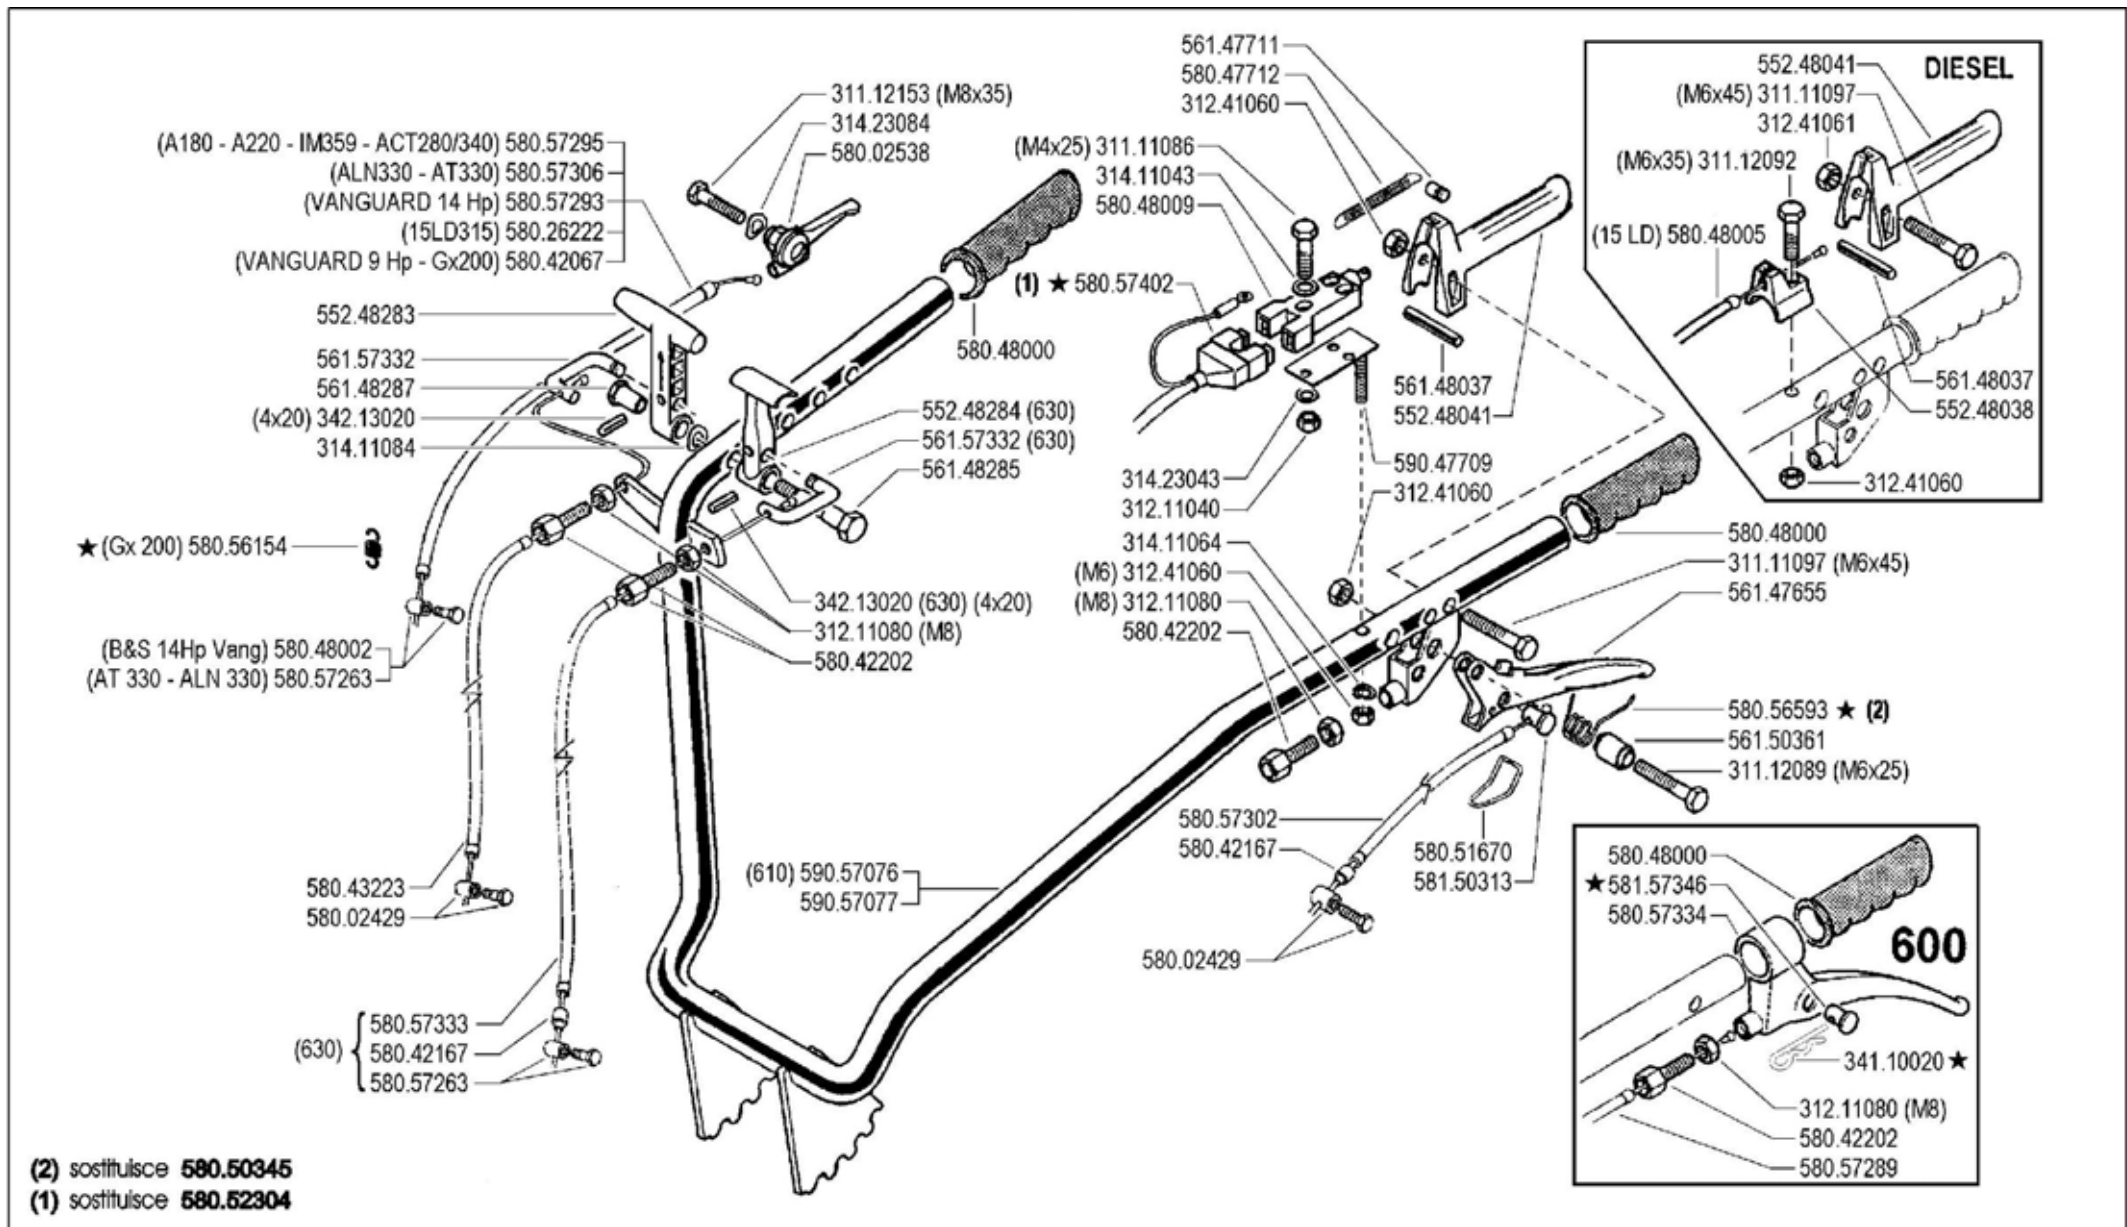

Pos.	Codice	Q.ta	Descrizione	Note
58048000	58048000	0	MANOPOLA	
58048002	58048002	0	SERRAFILO	
58048005	58048005	0	FILO E GUAINA	
58048009	58048009	0	INTERRUTTORE	
58050345	58050345	0	MOLLA	
58051670	58051670	0	GANCIO	
58052304	58052304	0	CABLAGGIO	
58057263	58057263	0	SERRAFILO	
58057289	58057289	0	FILO E GUAINA	
58057293	58057293	0	FILO E GUAINA	
58057295	58057295	0	FILO E GUAINA	
58057302	58057302	0	FILO E GUAINA	
58057306	58057306	0	FILO E GUAINA	
58057333	58057333	0	FILO E GUAINA	
58057334	58057334	0	LEVA	
58150313	58150313	0	BARILOTTO	
59047709	59047709	0	SUPPORTO INTERRUTTORE	
59057076	59057076	0	MANUBRIO COMPLETO	
59057077	59057077	0	MANUBRIO COMPLETO	