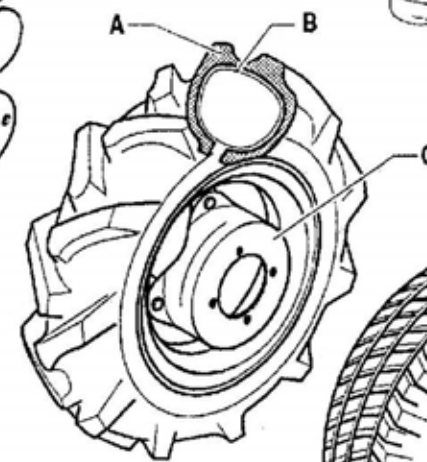

- ★ (4.00-8") 580.57785
- ★ (4.0-10") 580.57786
- ★ (5.0-10") 580.57787

- 391.18020 (20x8.00-10")
- 394.15010 (errata corrige)
- 580.48331

600 serie 94

WHEELS
RUEDAS

RUOTE

ROUES
RADER

DALLA MACCHINA
DE LA MAGINA
DE LA MACHINE
FROM THE MACHINE
AB DER MASCHINE

AGGIORNAMENTO
REVISION
MISE A JOUR
APLZAMENTO
ANPASSUNG

11 02
10/1997

★N.

ZENNE