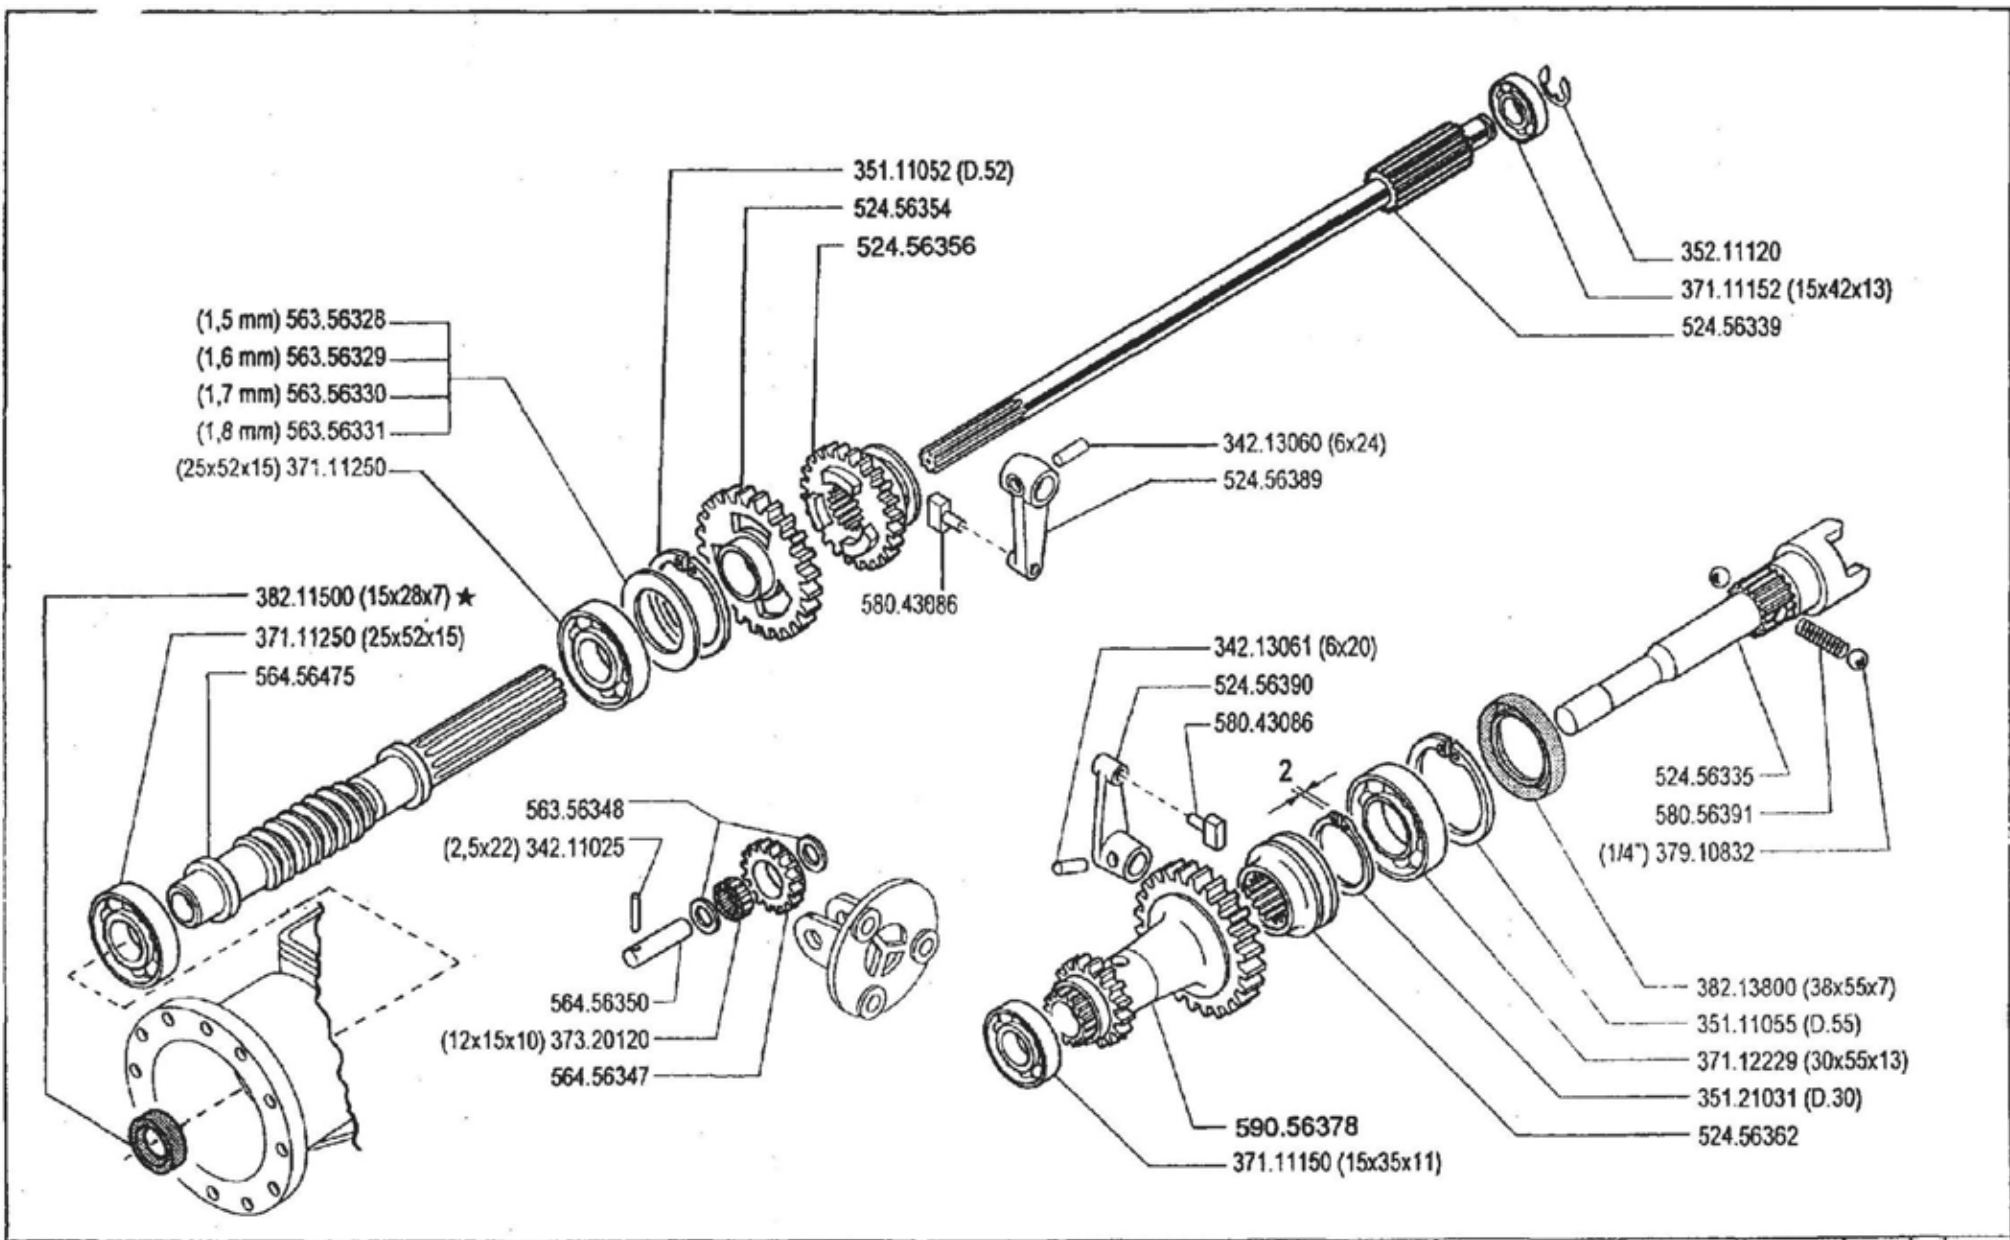

600 serie **94**

INGRANAGGI CAMBIO (610)

ENGRANAJES
ENGRANAGES

GEARS
ZÄHNRÄDER

DALLA MACCHINA
DE LA MAQUINA
DE LA MACHINE
FROM THE MACHINE
AB DER MASCHINE

★ N.

1552

04A01

01.10.1996