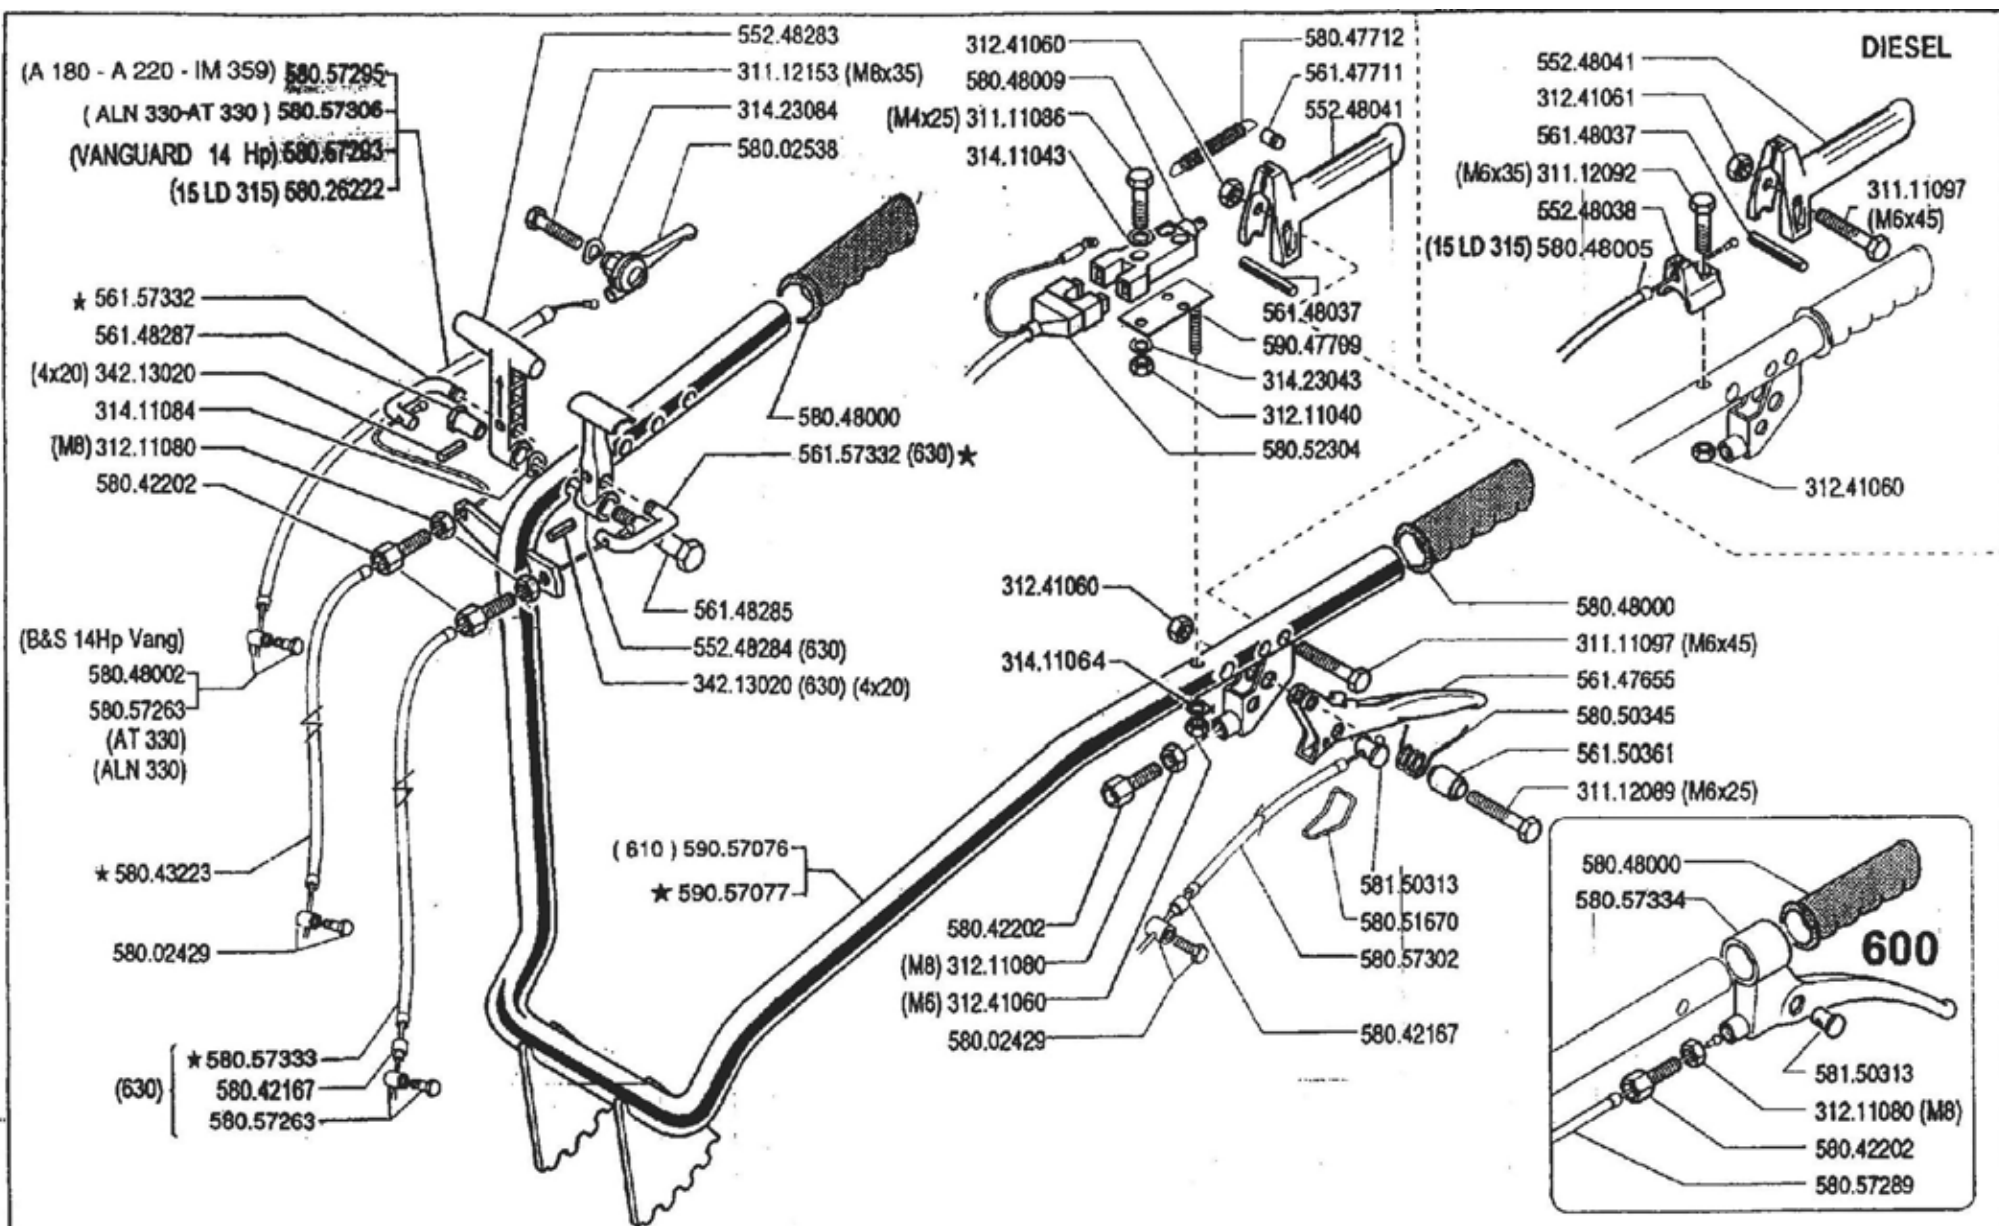

**600** serie **94**

MANILLAR  
 MANCHERON

**MANUBRIO (600 - 610 - 620 - 630)**

HANDLEBAR  
 LENKER

DALLA MACCHINA  
 DE LA MAQUINA  
 DE LA MACHINE  
 FROM THE MACHINE  
 AB DER MASCHINE

21832 (630)
156401 (620)
80724 (600)