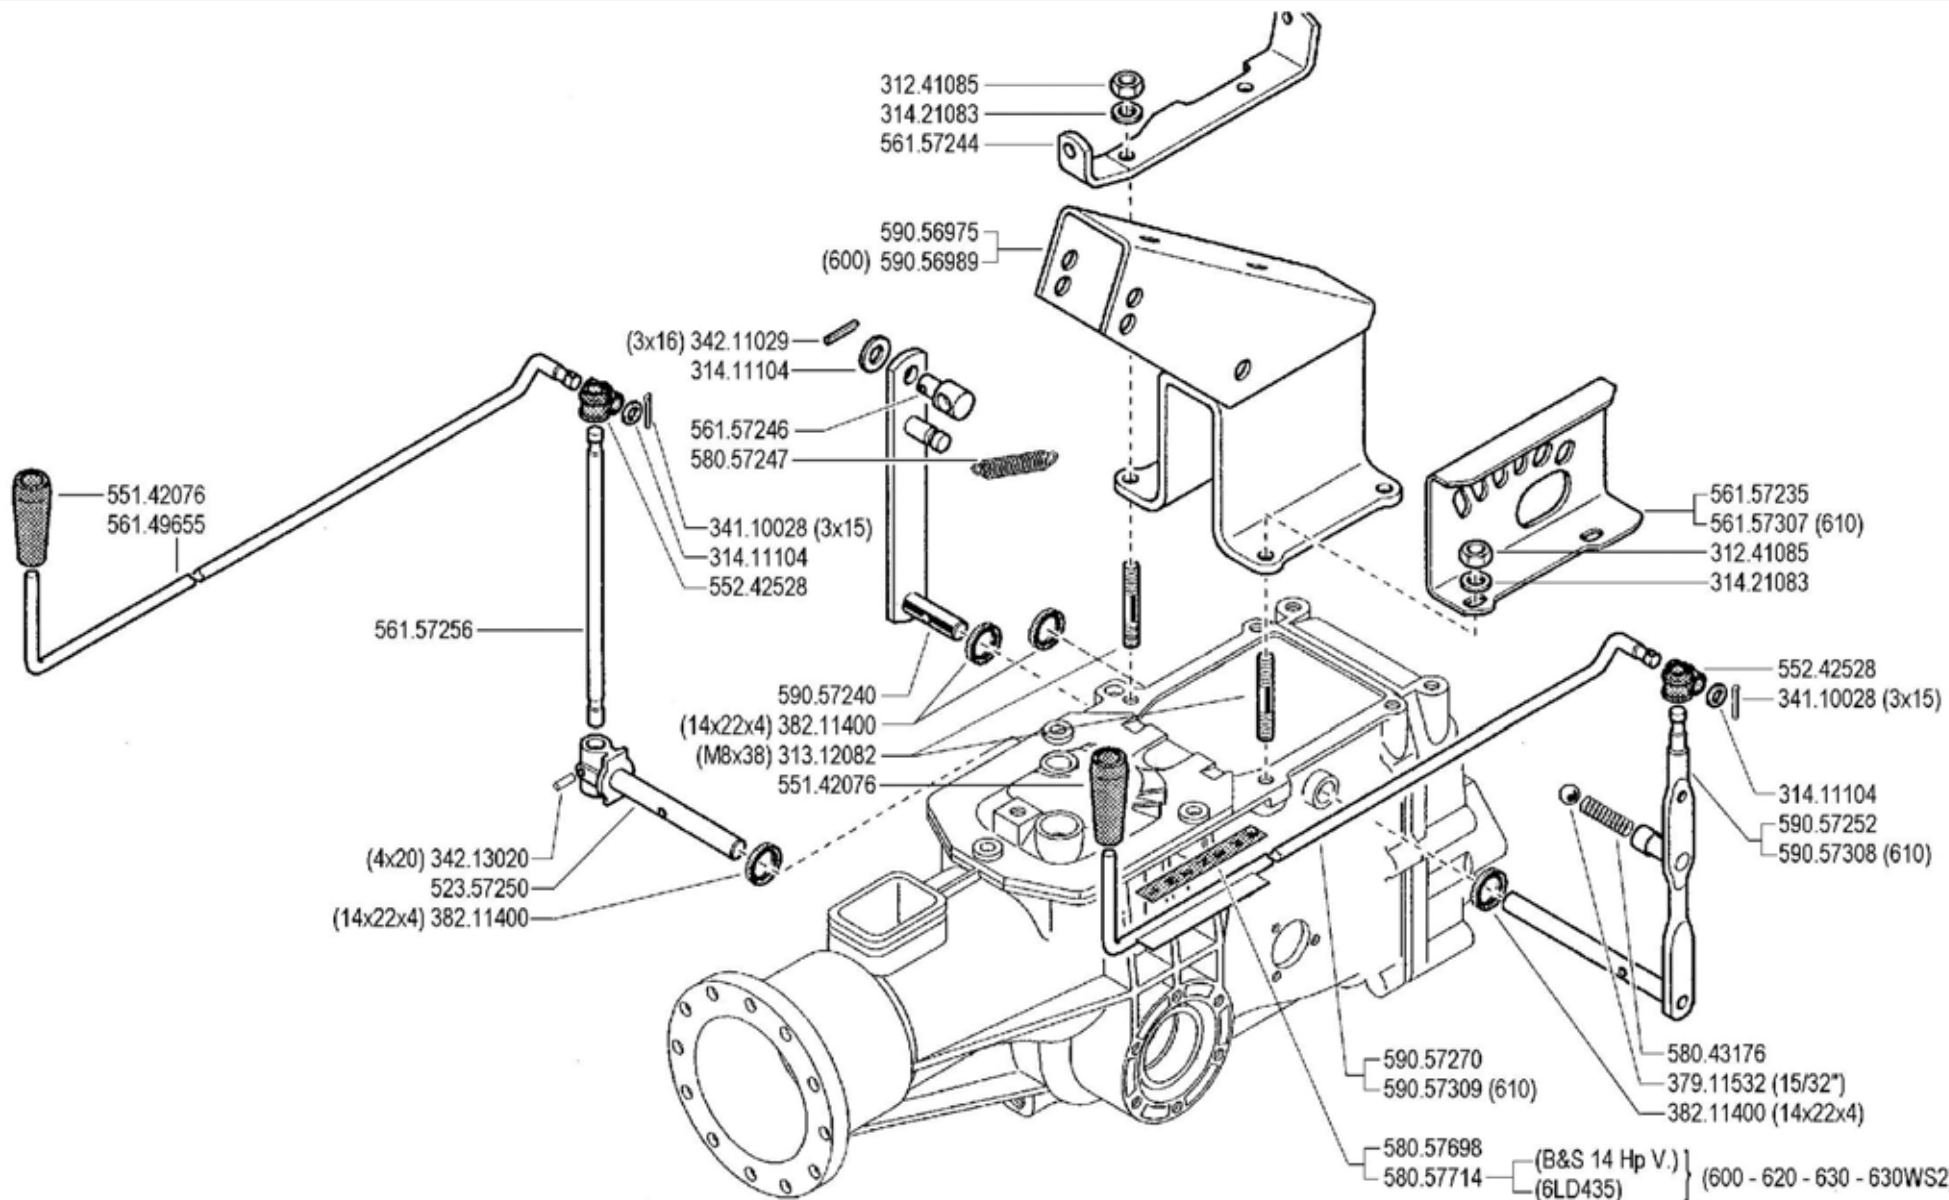

DALLA MACCHINA  
 DE LA MAGINA  
 DE LA MACHINE  
 FROM THE MACHINE  
 AB DER MASCHINE

11254 (630WS)
22690 (630)
158833 (620)
2801 (610)
80952 (600)

09 02

4/1997

★N.

Pos.	Codice	Q.ta	Descrizione	Note
31241085	31241085	0	DADO AUTOBLOCCANTE	
31312082	31312082	0	PRIGIONIERO	
31411104	31411104	0	ROSETTA	
31421083	31421083	0	RANELLA	
34110028	34110028	0	COPIGLIA	
34211029	34211029	0	SPINA ELASTICA	
34213020	34213020	0	SPINA ELASTICA	
37911532	37911532	0	SFERA	
38211400	38211400	0	PARAOLIO	
52357250	52357250	0	PERNO	
55142076	55142076	0	POMOLO	
55242528	55242528	0	SNODO	
56149655	56149655	0	ASTA DI COMANDO	
56157235	56157235	0	SELETTORE MARCE	
56157244	56157244	0	CONTRASTO LEVA INVERTITORE	
56157246	56157246	0	CONTRASTO GUAINA	
56157256	56157256	0	LEVA PRESA DI FORZA	
56157307	56157307	0	SELETTORE	
58043176	58043176	0	MOLLA	
58057247	58057247	0	MOLLA	
58057698	58057698	0	ADESIVO	
58057714	58057714	0	ADESIVO	
59056975	59056975	0	SUPPORTO	
59056989	59056989	0	SUPPORTO	
59057240	59057240	0	LEVA	
59057252	59057252	0	LEVA CAMBIO	
59057270	59057270	0	ASTA CAMBIO	
59057308	59057308	0	LEVA CAMBIO	
59057309	59057309	0	ASTA CAMBIO	