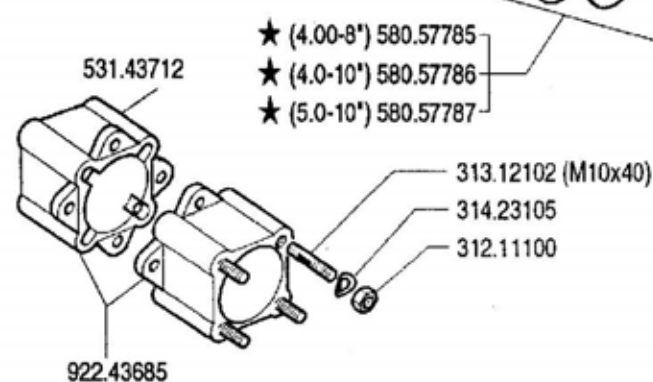

- ★ (4.00-8") 580.57785
- ★ (4.0-10") 580.57786
- ★ (5.0-10") 580.57787

- 391.18020 (20x8.00-10")
- 394.15010 (errata corrige)
- 580.48331

600 serie 94

WHEELS
RUEDAS

RUOTE

ROUES
RADER

DALLA MACCHINA
DE LA MAGINA
DE LA MACHINE
FROM THE MACHINE
AB DER MASCHINE

AGGIORNAMENTO
REVISION
MISE A JOUR
APLZAMENTO
ANPASSUNG

11 02
10/1997

★N.

ZENNE