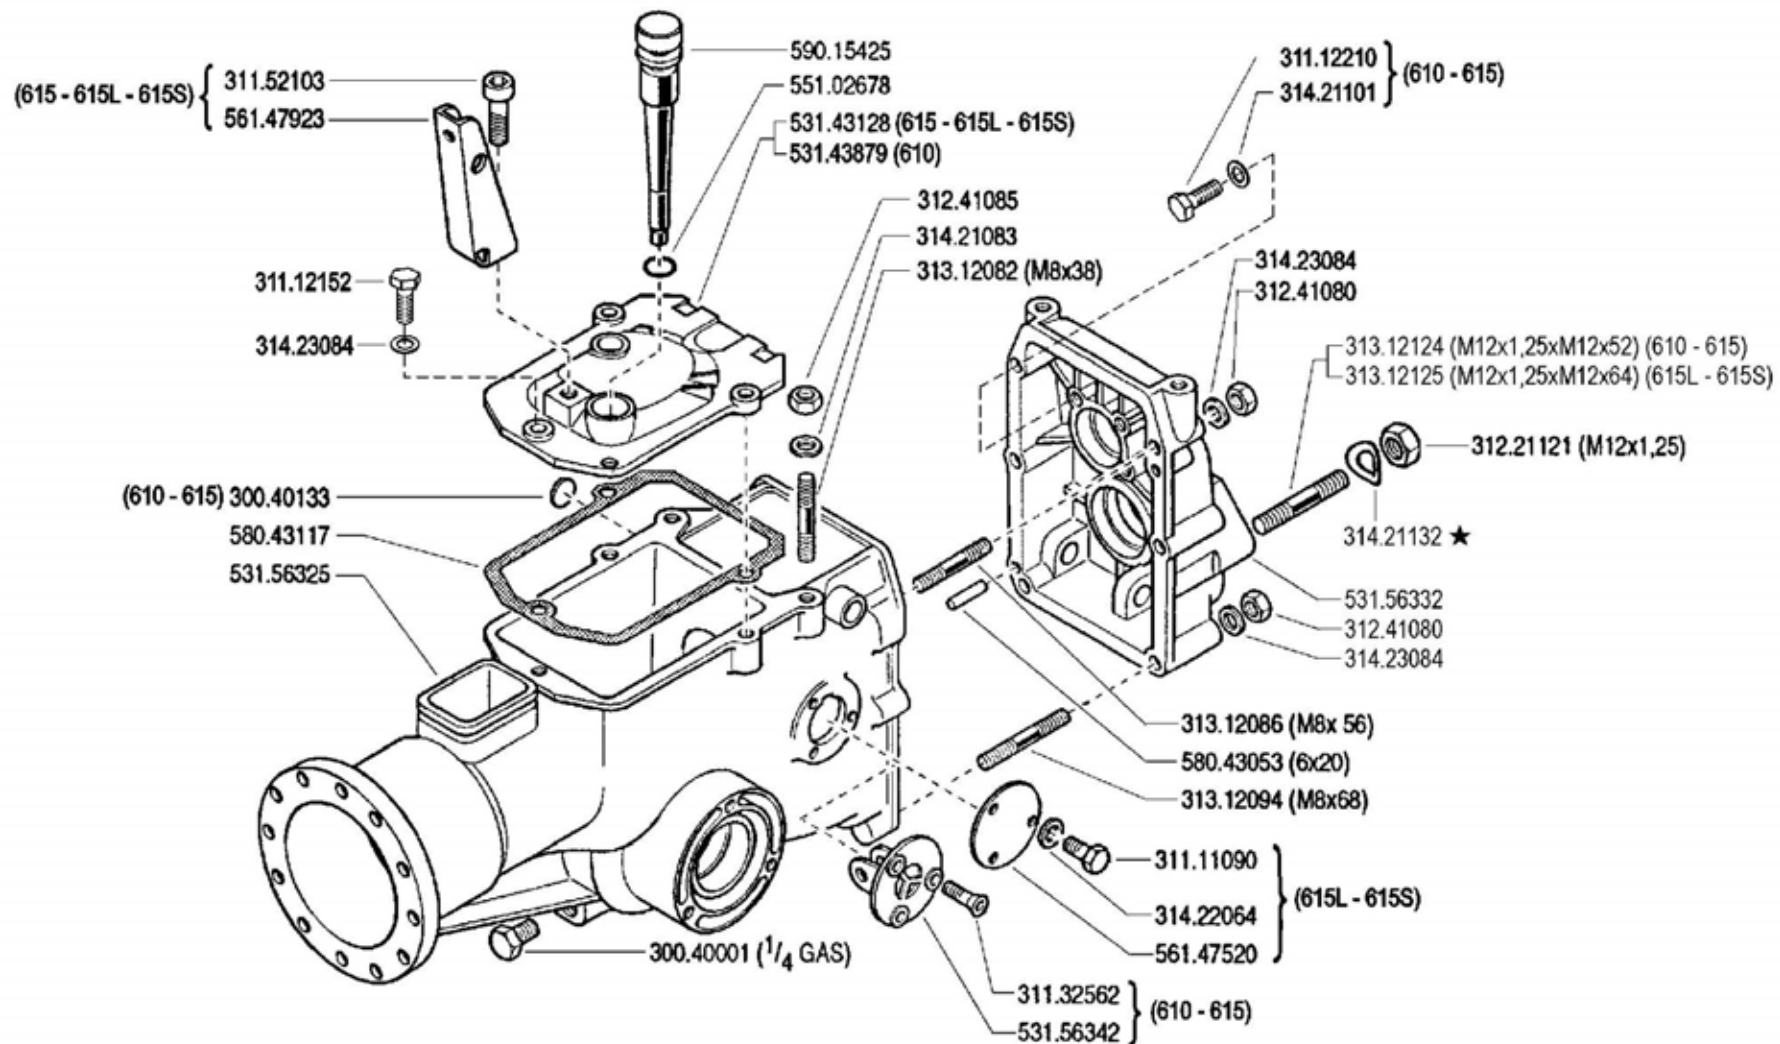

2ENNE

Pos.	Codice	Q.ta	Descrizione	Note
30040001	30040001	0	TAPPO	
30040133	30040133	0	TAPPO 22 DIN 470 DA	
31111090	31111090	0	VITE	
31112152	31112152	0	VITE	
31112210	31112210	0	VITE	
31132562	31132562	0	VITE TSVEI M6X16 UNI 5933	
31152103	31152103	0	VITE TCEI M10X25 UNI 5931 8G	
31221121	31221121	0	DADO M12X1,25 UNI 5587 6S	
31241080	31241080	0	DADO AUTOBLOCCANTE	
31241085	31241085	0	DADO AUTOBLOCCANTE	
31312082	31312082	0	PRIGIONIERO	
31312086	31312086	0	PRIGIONIERO	
31312094	31312094	0	PRIGIONIERO	
31312124	31312124	0	PRIGIONIERO	
31312125	31312125	0	PRIGIONIERO	
31421083	31421083	0	RANELLA	
31421101	31421101	0	RANELLA	
31422064	31422064	0	ROSETTA ELASTICA	
31423084	31423084	0	ROSETTA ELASTICA	
31423130	31423130	0	ROSETTA ELASTICA	
53143128	53143128	0	COPERCHIO	
53143879	53143879	0	COPERCHIO SCATOLA DEL CAMBIO	
53156325	53156325	0	CORPO	
53156332	53156332	0	COPERCHIO POSTERIORE	
53156342	53156342	0	SUPPORTO INGRANAGGIO	
55102678	55102678	0	ANELLO IN GOMMA	
56147520	56147520	0	COPERCHIO	
56147923	56147923	0	STAFFA	
58043053	58043053	0	SPINA CILINDRICA	
58043117	58043117	0	GUARNIZIONE COPERCHIO	
59015425	59015425	0	TAPPO	