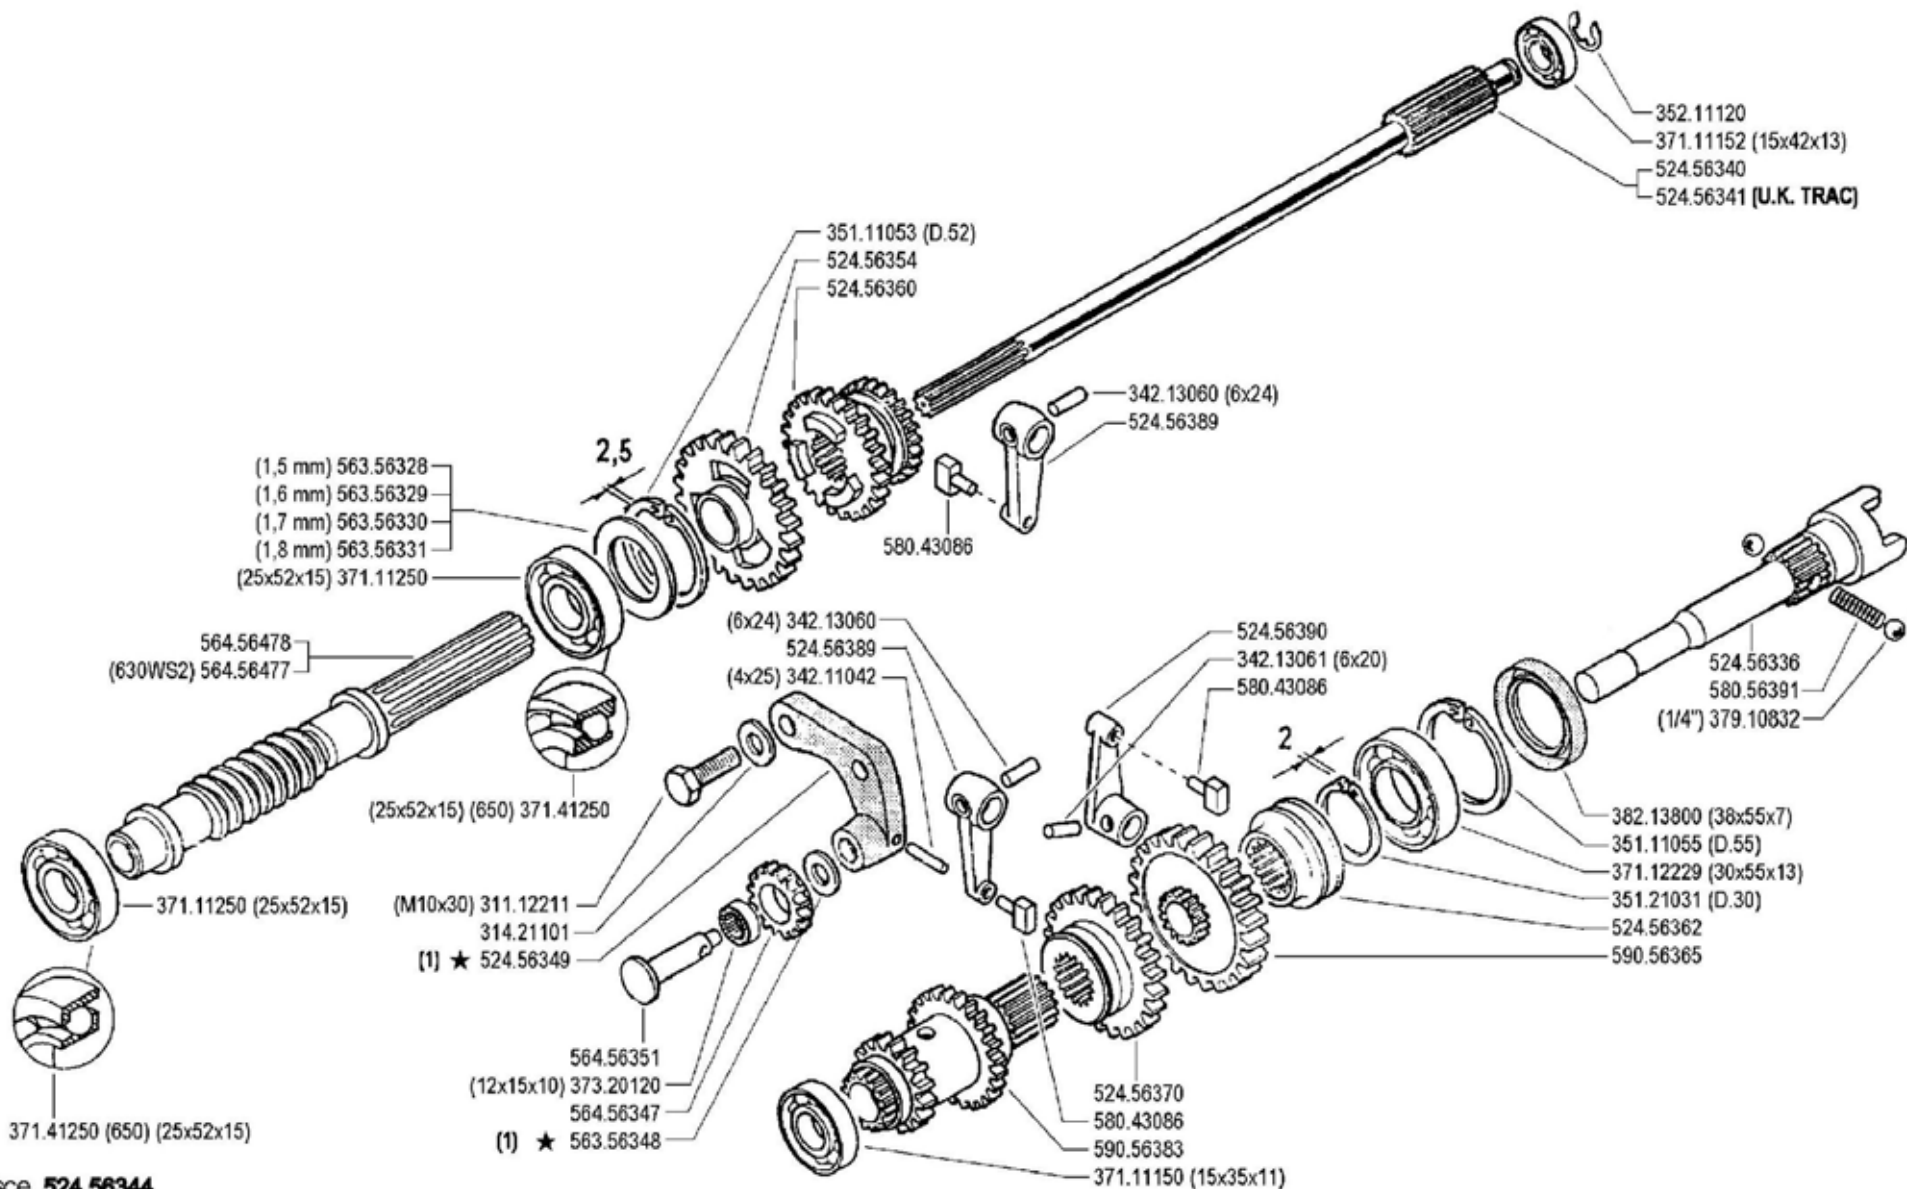

(1) sostituisce **524.56344**

600 serie 94

GEARS
ENGRANAJES

INGRANAGGI CAMBIO
(600 - 620 - 630 - 630WS2 - 650)

ENGRANAGES
ZÄHRÄDER

DALLA MACCHINA
DE LA MAQUINA
DE LA MACHINE
FROM THE MACHINE
AB DER MASCHINE

AGGIORNAMENTO

REVISION

MISE A JOUR

APLAZAMIENTO

ANPASSUNG

04

Rev.
4

9/2000

★N.

ZENITH