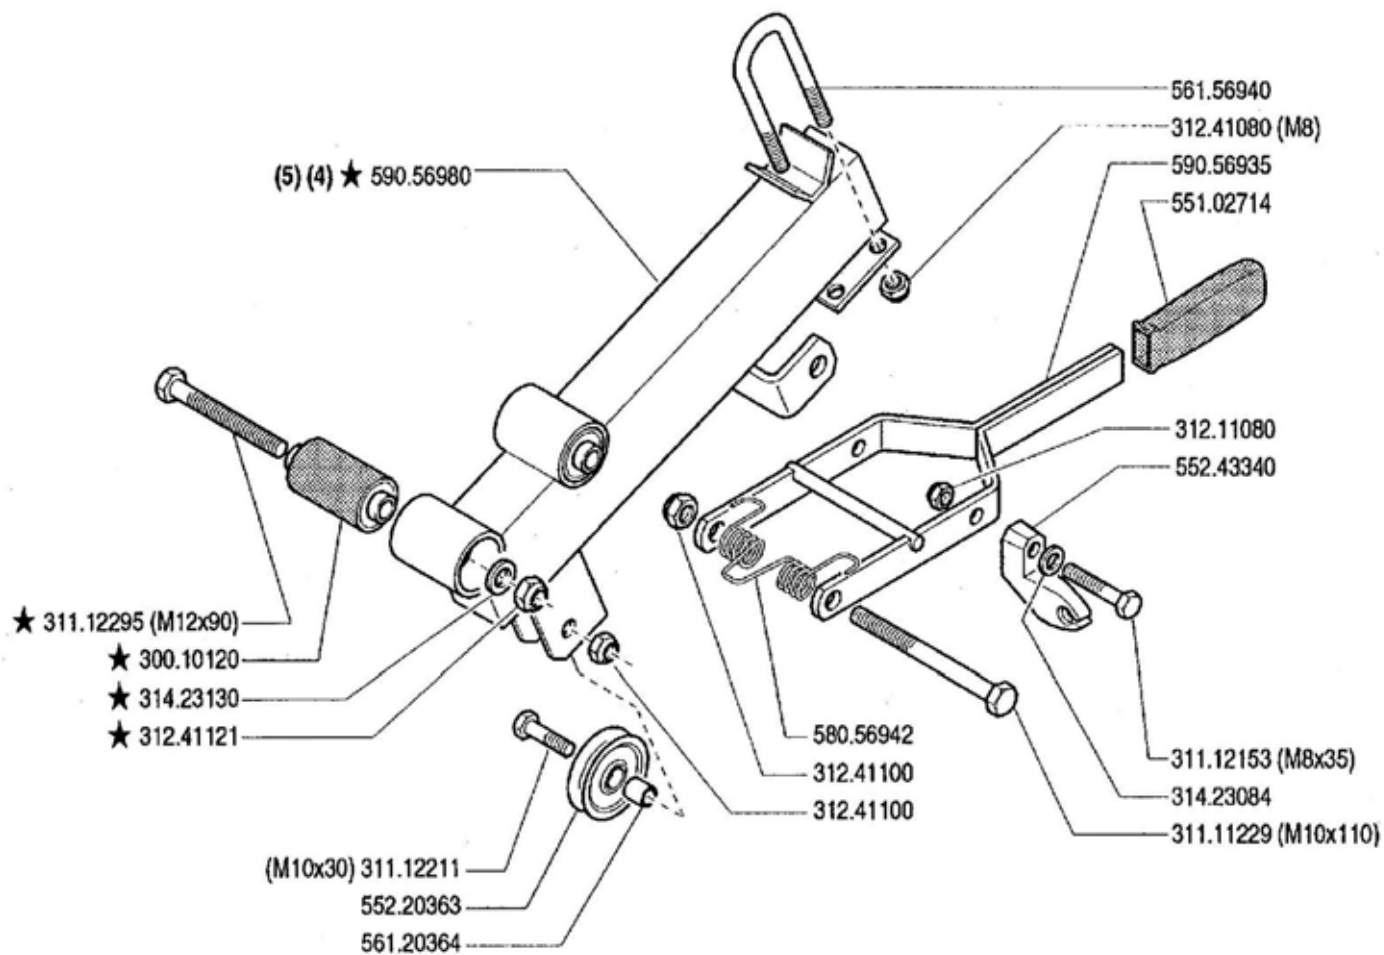

(4) (610 - 620 - 630 - 630 WS) { lav. 07.02 }
(5) (600) { lav. 01.03 } sostituisce 590.56925
{ lav. 09.02 }

600 serie 94

PIANTONE (600-610-620-630-630WS)

STEERING COLUMN
COLUMNNA

PLANTON
LENKSÄULE

DALLA MACCHINA
DE LA MAGINA
DE LA MACHINE
FROM THE MACHINE
AB DER MASCHINE

11254 (630WS)
22690 (630)
158833 (620)
2801 (610)
80952 (600)

★N.

07 02
4/1997