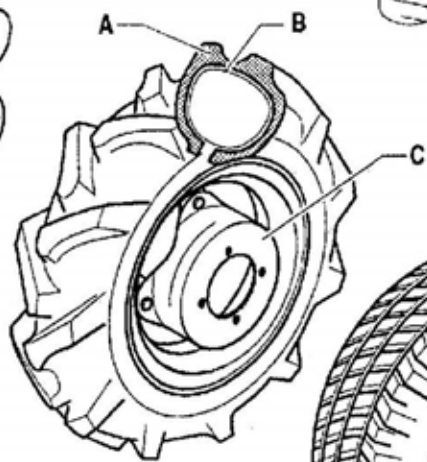

391.18020 (20x8.00-10")
394.15010 (errata corrige)
580.48331