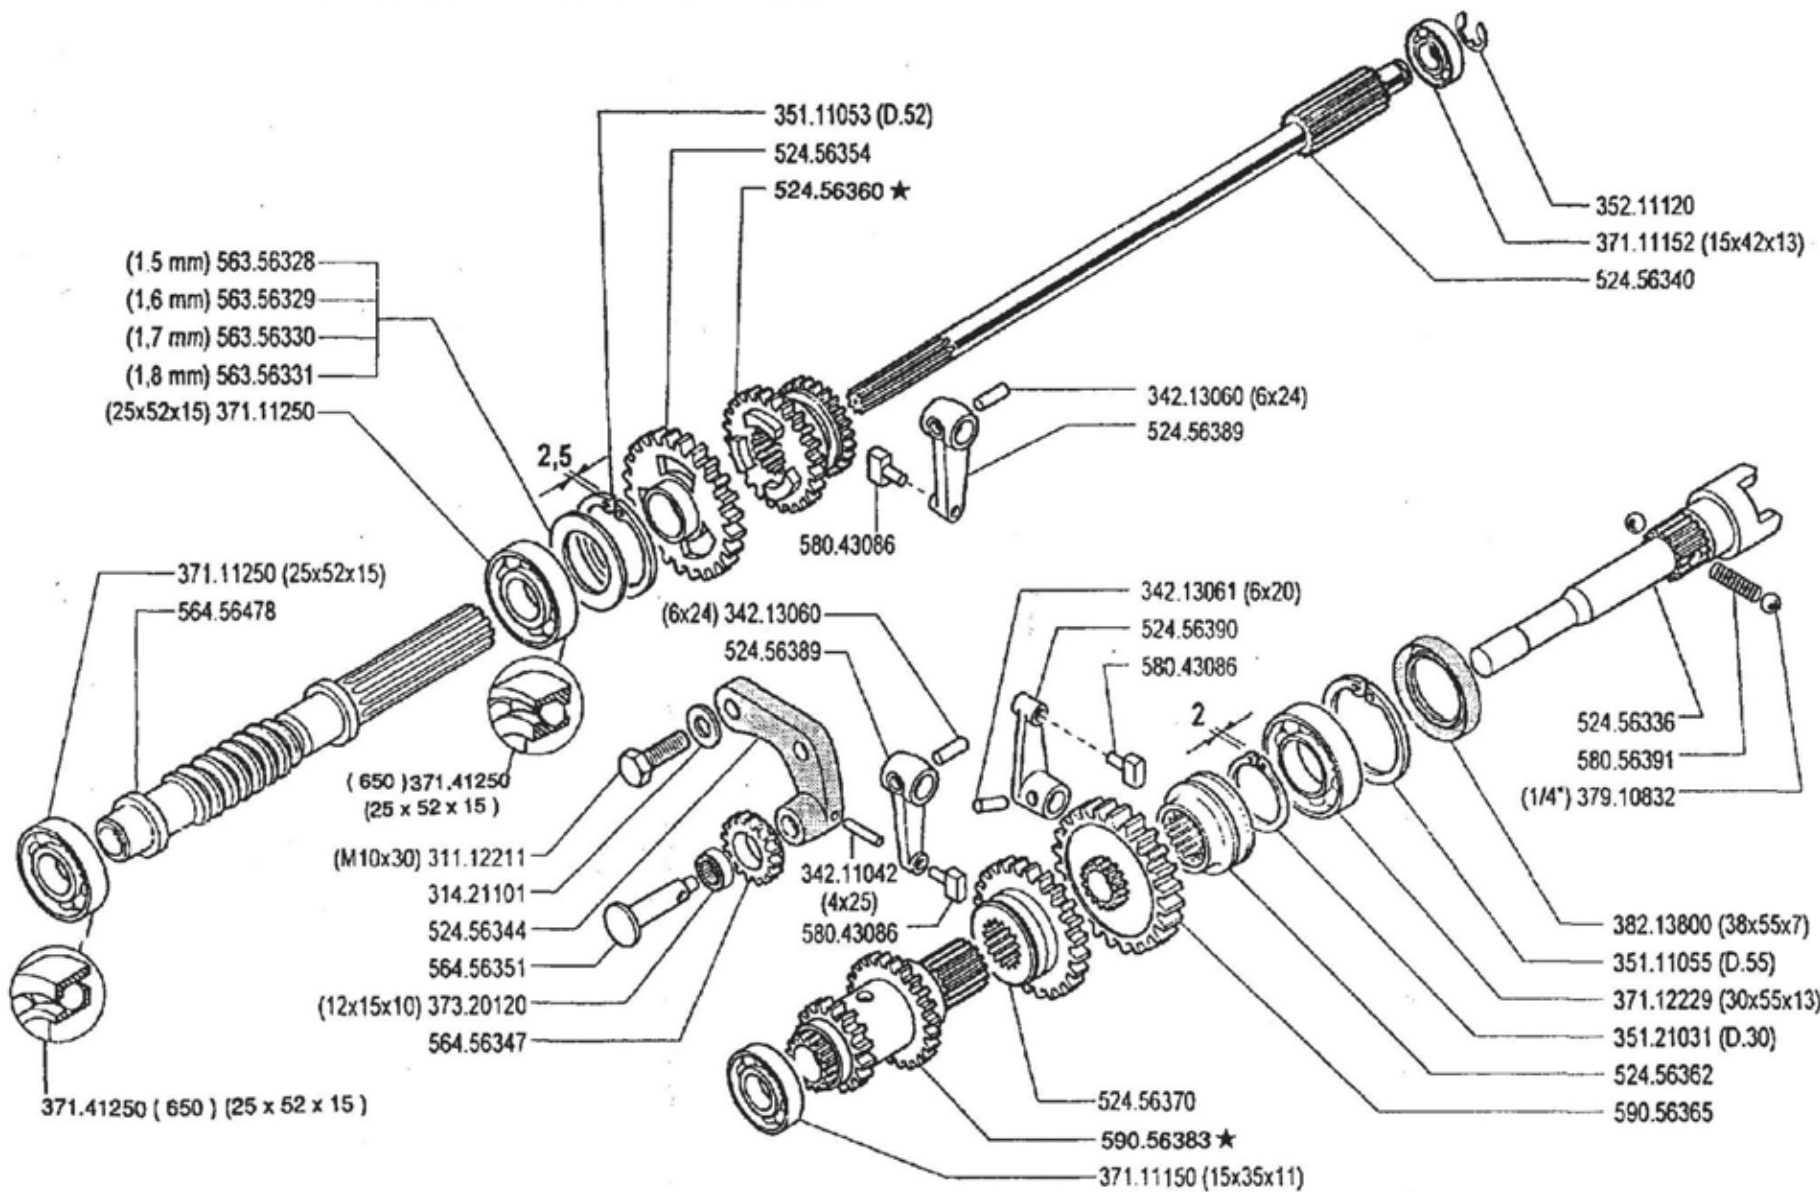

BCS 600 serie 94

INGRANAGGI CAMBIO (600 - 620 - 630 - 630 WS - 640 - 650)
ENGRANAJES
ENGRANAGES
GEARS
ZÄHNRÄDER

DALLA MACCHINA
DE LA MAQUINA
DE LA MACHINE
FROM THE MACHINE
AB DER MASCHINE
★ N.

3267(650)
11036(640)
11036(630WS)
21882(630)
156431(620)
80754(600)

04.02
01.10.1996