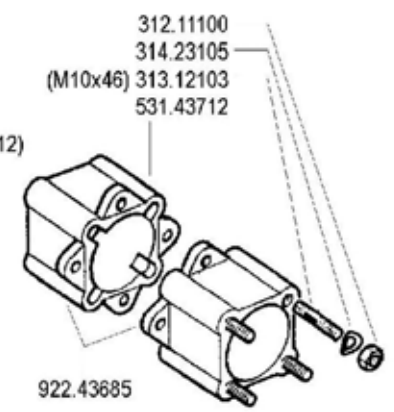

- 590.47745 (L=66)
- 590.47743 (L=126)

(1) sostituisce **580.57776**

600 serie 94

WHEELS
RUEDAS

RUOTE

ROUES
RÄDER

DALLA MACCHINA
DE LA MAGINA
DE LA MACHINE
FROM THE MACHINE
AB DER MASCHINE

AGGIORNAMENTO
REVISION
MISE A JOUR
APLAZAMIENTO
ANPASSUNG

Rev. **11**
4
12/2003

★N.

ZENIT