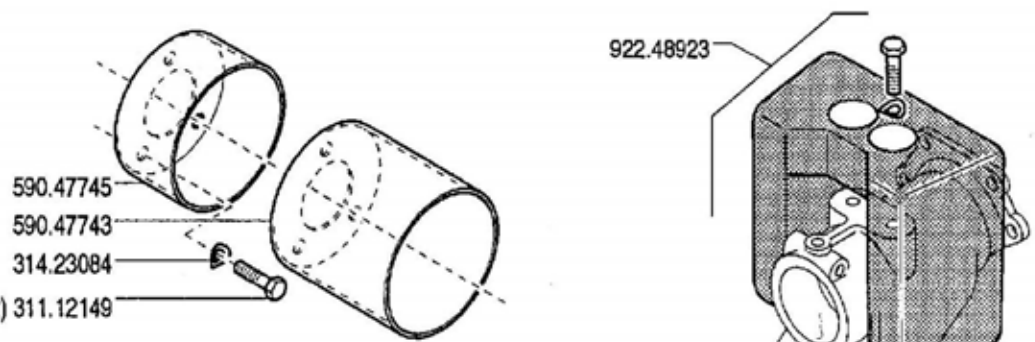

A	B	C
3.50 - 8" (600)	391.13502	394.13502	580.43370
3.50 - 8"	391.13502	394.13502	580.43250
4.00 - 8"	391.14008	394.14008	580.43250
4.0 - 10"	391.14010	394.14010	580.48330
5.0 - 10"	391.15010	394.15010	580.48330
6.5/80 - 12"	391.16018	394.16018	580.44804
21 x 11.00 - 8"	391.13501	TUBELESS	580.57776

★ (M8x12) 311.12149