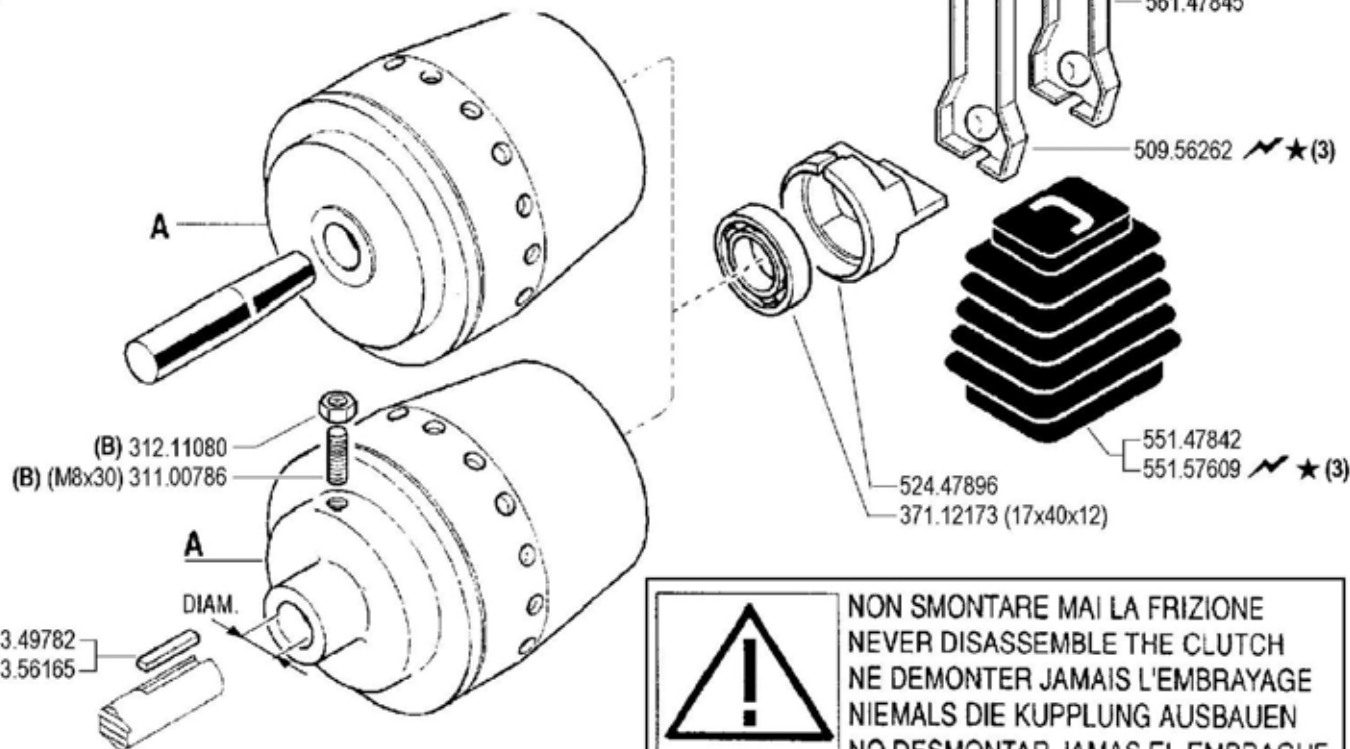

(HONDA Gx 390-B&S VANGUARD) 563.49782
(HONDA G150 - Gx120/160/200) ★ 563.56165

(2) sostituisce **532.47488**
(1) sostituisce **592.56252**

!
NON SMONTARE MAI LA FRIZIONE
NEVER DISASSEMBLE THE CLUTCH
NE DEMONTER JAMAIS L'EMBRAYAGE
NIEMALS DIE KUPPLUNG AUSBAUEN
NO DESMONTAR JAMAS EL EMBRAGUE

(B) serrare a 2 kgm

600 serie 94

FRIZIONE A CONO AUTOVENTILANTE

CLUTCH
EMBRAGUE

EMBRAYAGE
KUPPLUNG

DALLA MACCHINA
DE LA MAQUINA
DE LA MACHINE
FROM THE MACHINE
AB DER MASCHINE

★ N.

(3) 5973 (650)
(1) 4194 (615)
(1) 166207 (620)

02

Rev
4

12/2002

ZENNE