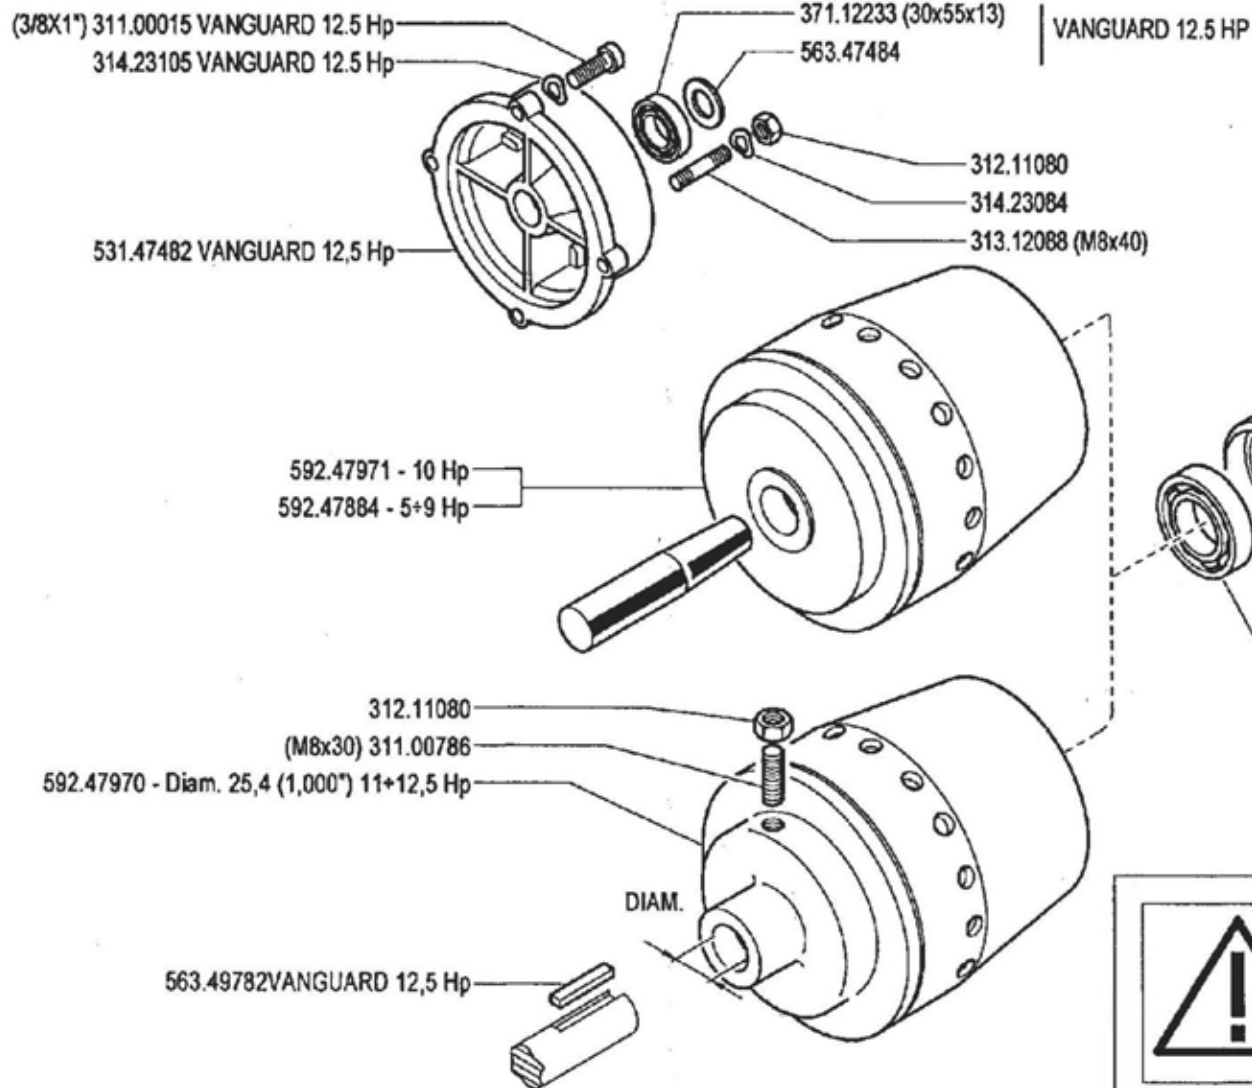

NON SMONTARE MAI LA FRIZIONE
NEVER DISASSEMBLE THE CLUTCH
NE DEMONTER JAMAIS L'EMBRAYAGE
NIEMALS DIE KUPPLUNG AUSBAUEN
NO DESMONTAR JAMAS EL EMBRAGUE

600 serie **94**

FRIZIONE A CONO AUTOVENTILANTE

EMBRAGUE
EMBRAYAGE

CLUTCH
KUPPLUNG

DALLA MACCHINA
DE LA MAQUINA
DE LA MACHINE
FROM THE MACHINE
AB DER MASCHINE

N.

02.00

02.05.1994