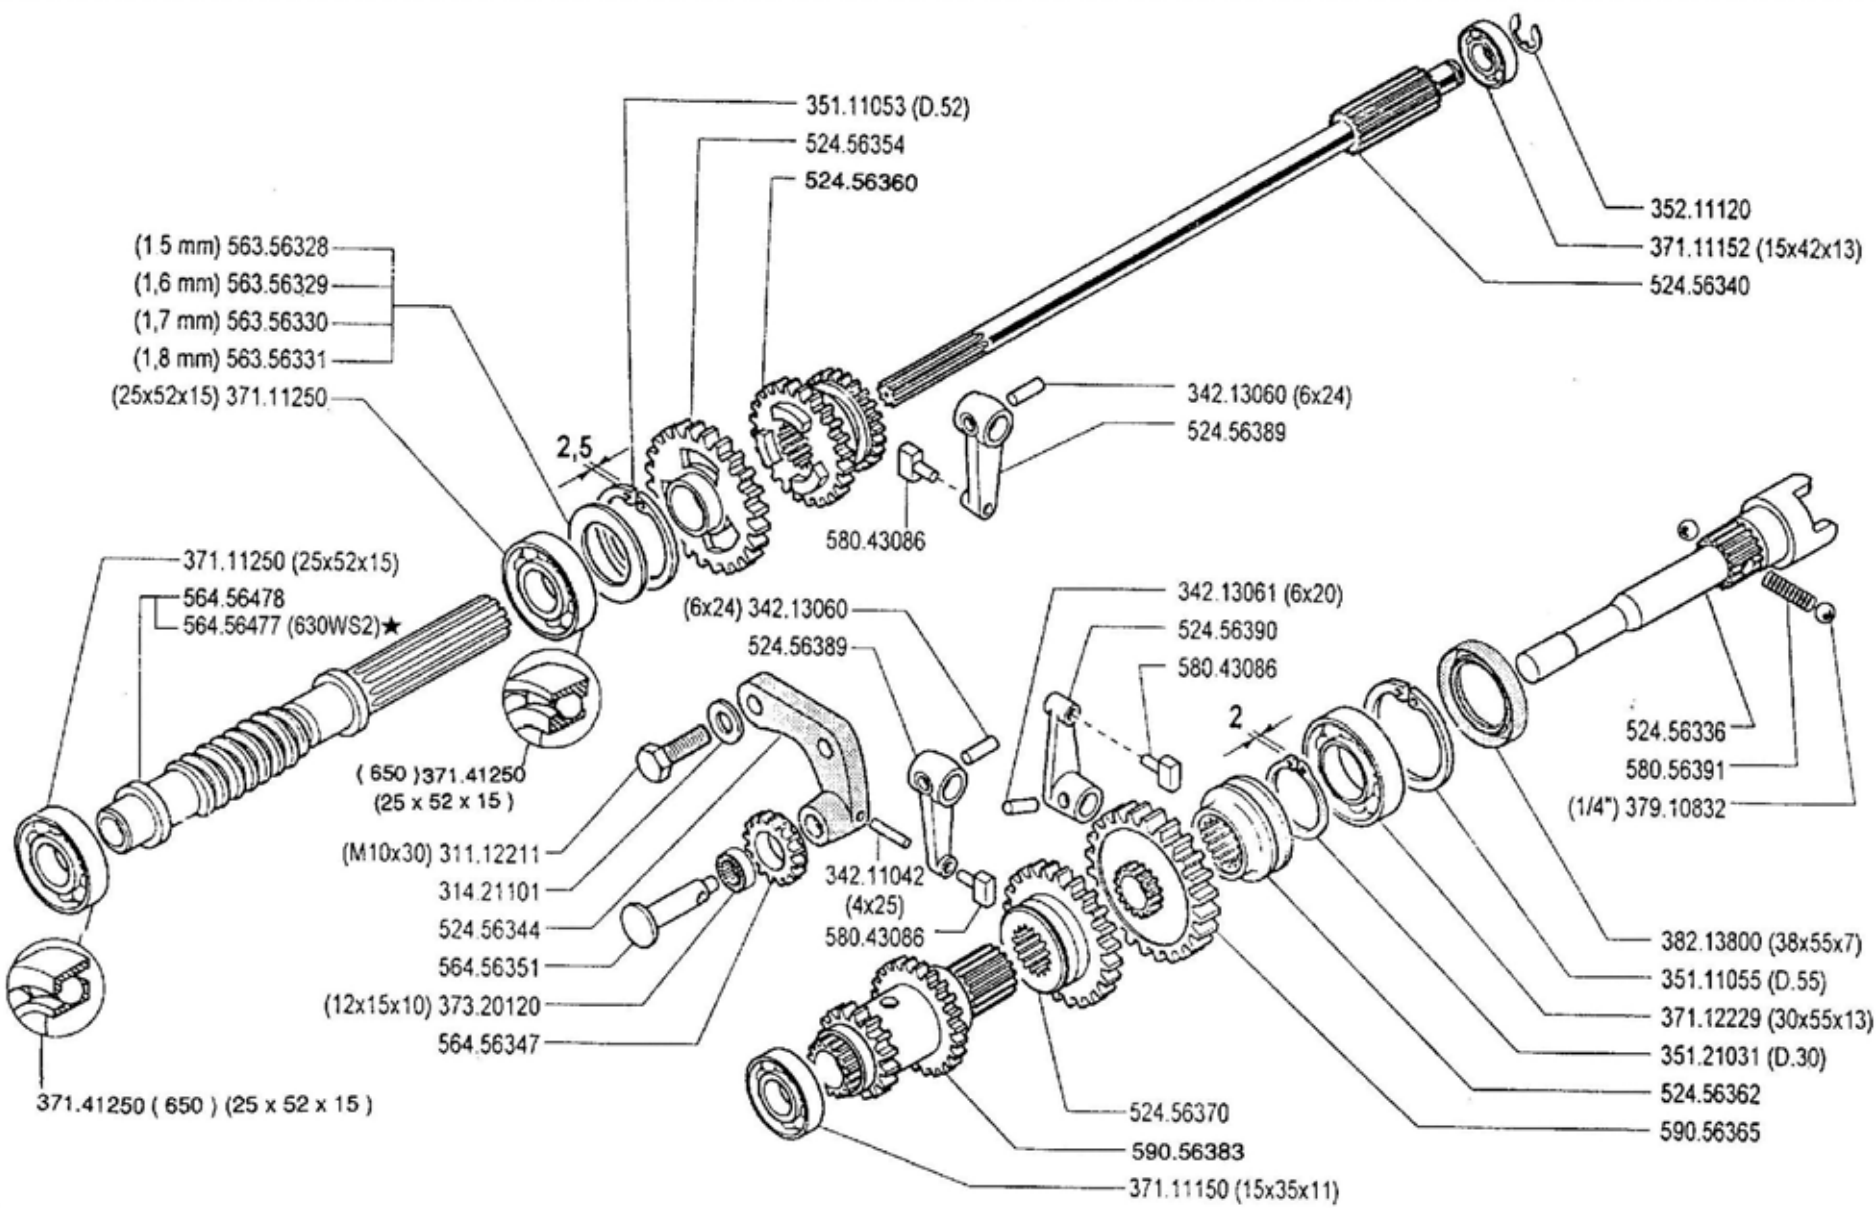

600 serie 94

INGRANAGGI CAMBIO
(600 - 620 - 630 - 630 WS - 630 WS2 - 650)

GEARS
ENGRANAJES

ENGRANAGES
ZÄHRÄDER

DALLA MACCHINA
DE LA MAQUINA
DE LA MACHINE
FROM THE MACHINE
AB DER MASCHINE

AGGIORNAMENTO
REVISION
MISE A JOUR
APLAZAMIENTO
ANPASSUNG

★N.

04 03

7/1999

Mod.
ZENNE