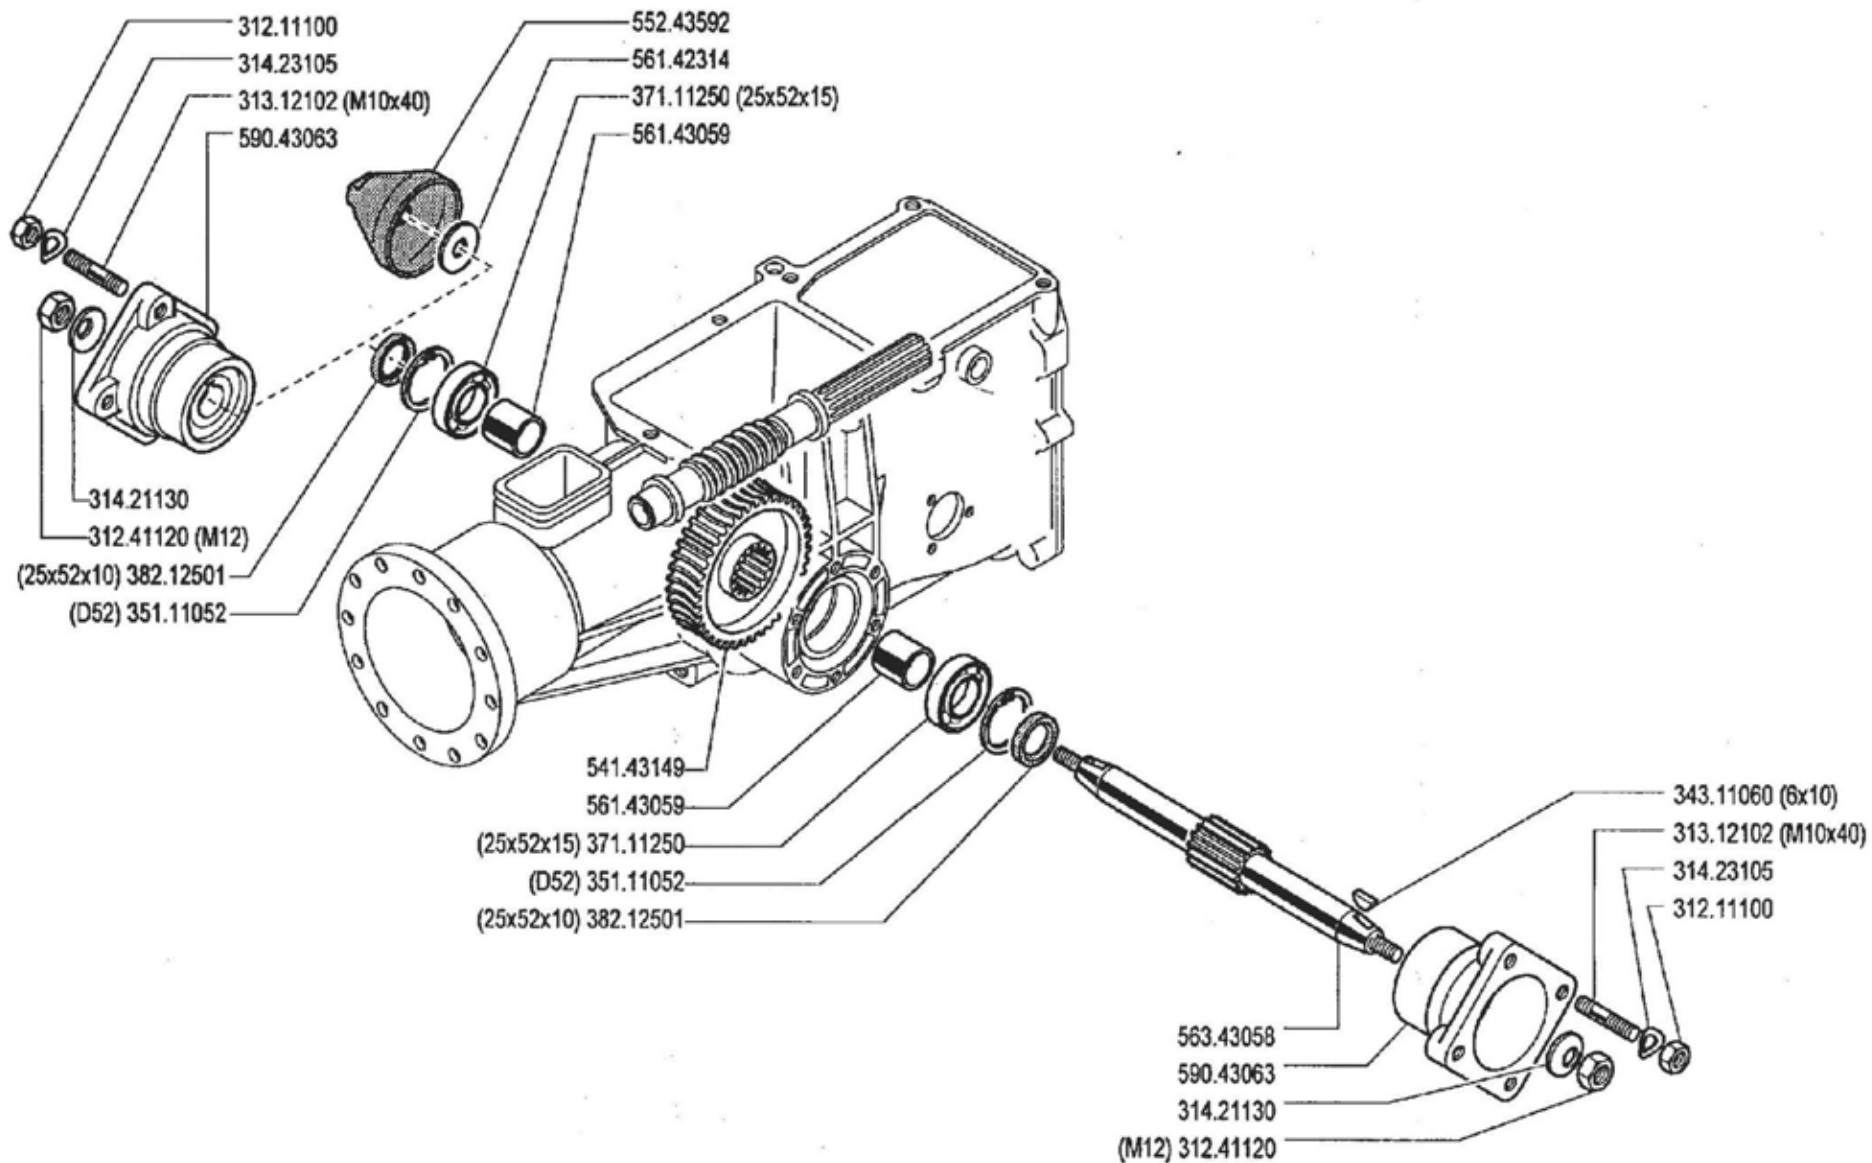

BCS

600 serie **94**

ASSE RUOTE (600 - 620)

EJE RUEDAS
ESSIEU ROUES

WHEEL AXLE
RADACHSE

DALLA MACCHINA
DE LA MAQUINA
DE LA MACHINE
FROM THE MACHINE
AB DER MASCHINE

N.

05.00

02.05.1994