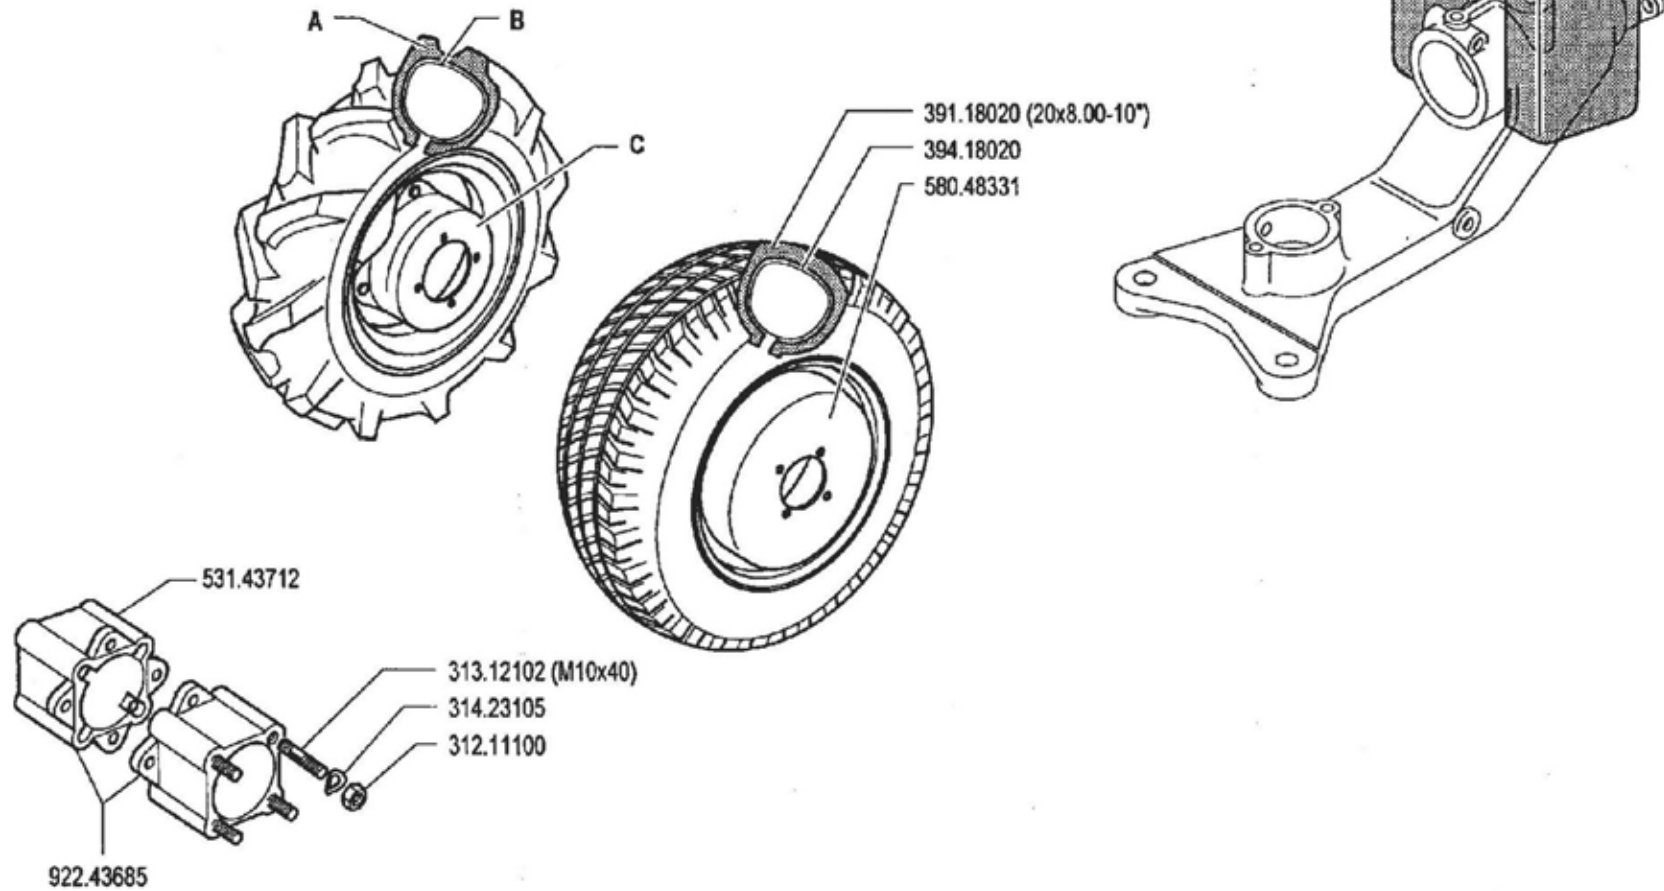

A	B	C
3.50 - 8"	391.13502	394.13502	580.43370(600)
4.00 - 8"	391.14008	394.14008	580.43250
4.0 - 10"	391.14010	394.14010	580.48330
5.0 - 10"	391.15010	394.15010	580.48330

600 serie **94**

RUEDAS
ROUES

RUOTE

WHEELS
RADER

DALLA MACCHINA
DE LA MACUINA
DE LA MACHINE
FROM THE MACHINE
AB DER MASCHINE

N.

11.00

02.05.1994