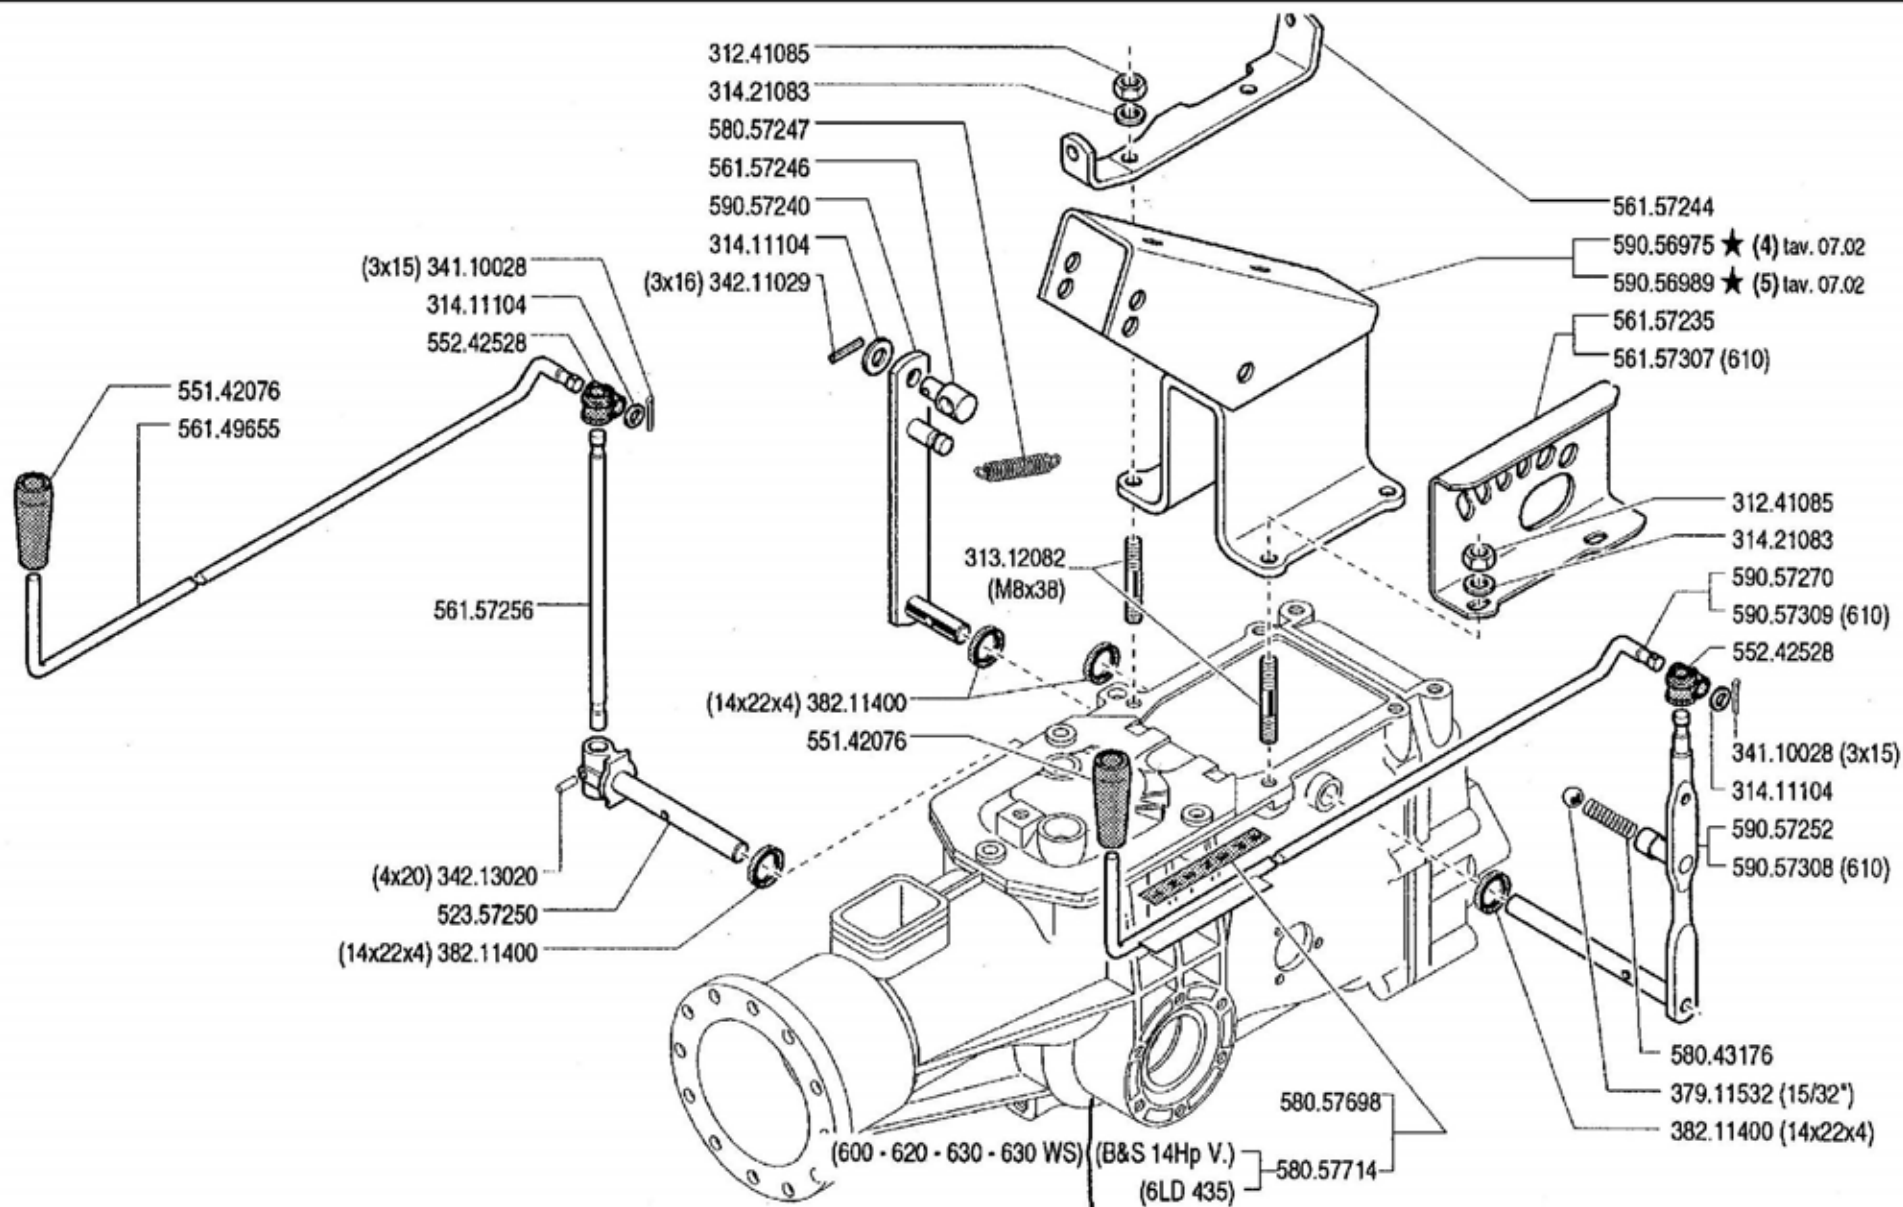

154135 (620)

80539 (600)

09 .01

01.06.1995

★ N.

Pos.	Codice	Q.ta	Descrizione	Note
30010142	30010142	0	SILENTBLOCH	
31111216	31111216	0	VITE	
31241085	31241085	0	DADO AUTOBLOCCANTE	
31241100	31241100	0	DADO AUTOBLOCCANTE	
31312082	31312082	0	PRIGIONIERO	
31411104	31411104	0	ROSETTA	
31421083	31421083	0	RANELLA	
31423105	31423105	0	ROSETTA ELASTICA	
34110028	34110028	0	COPIGLIA	
34211029	34211029	0	SPINA ELASTICA	
34213020	34213020	0	SPINA ELASTICA	
37911532	37911532	0	SFERA	
38211400	38211400	0	PARAOLIO	
52357250	52357250	0	PERNO	
55142076	55142076	0	POMOLO	
55242528	55242528	0	SNODO	
56149655	56149655	0	ASTA DI COMANDO	
56157235	56157235	0	SELETTORE MARCE	
56157244	56157244	0	CONTRASTO LEVA INVERTITORE	
56157246	56157246	0	CONTRASTO GUAINA	
56157256	56157256	0	LEVA PRESA DI FORZA	
56157307	56157307	0	SELETTORE	
58043176	58043176	0	MOLLA	
58057247	58057247	0	MOLLA	
59048522	59048522	0	SUPPORTO	
59056945	59056945	0	SUPPORTO	
59057240	59057240	0	LEVA	
59057252	59057252	0	LEVA CAMBIO	
59057270	59057270	0	ASTA CAMBIO	
59057308	59057308	0	LEVA CAMBIO	
59057309	59057309	0	ASTA CAMBIO	