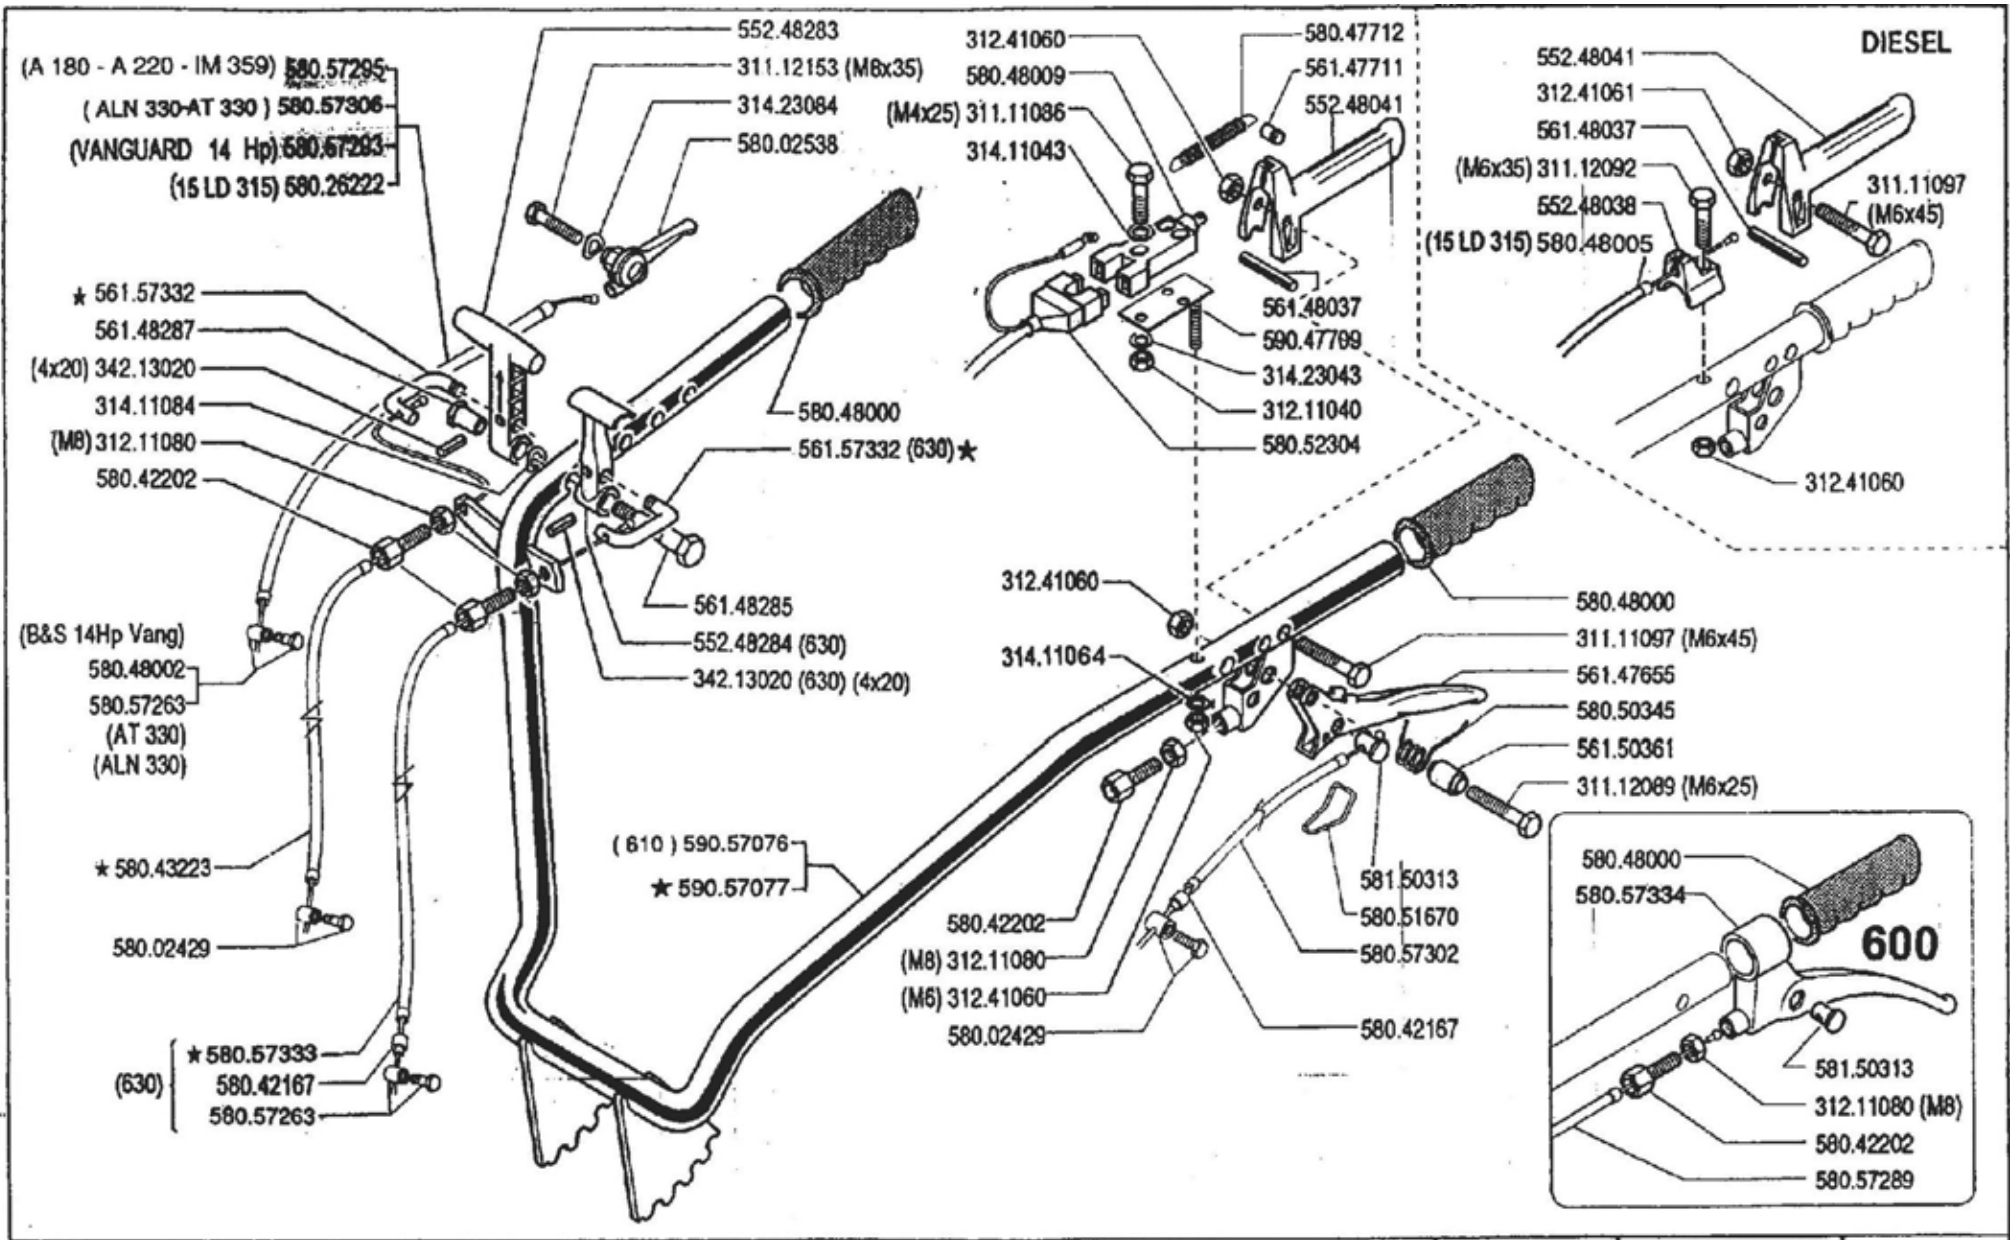

600 serie **94**

MANILLAR
 MANCHERON

MANUBRIO (600 - 610 - 620 - 630)

HANDLEBAR
 LENKER

DALLA MACCHINA
 DE LA MAQUINA
 DE LA MACHINE
 FROM THE MACHINE
 AB DER MASCHINE

21832 (630)
156401 (620)
80724 (600)

★ N.