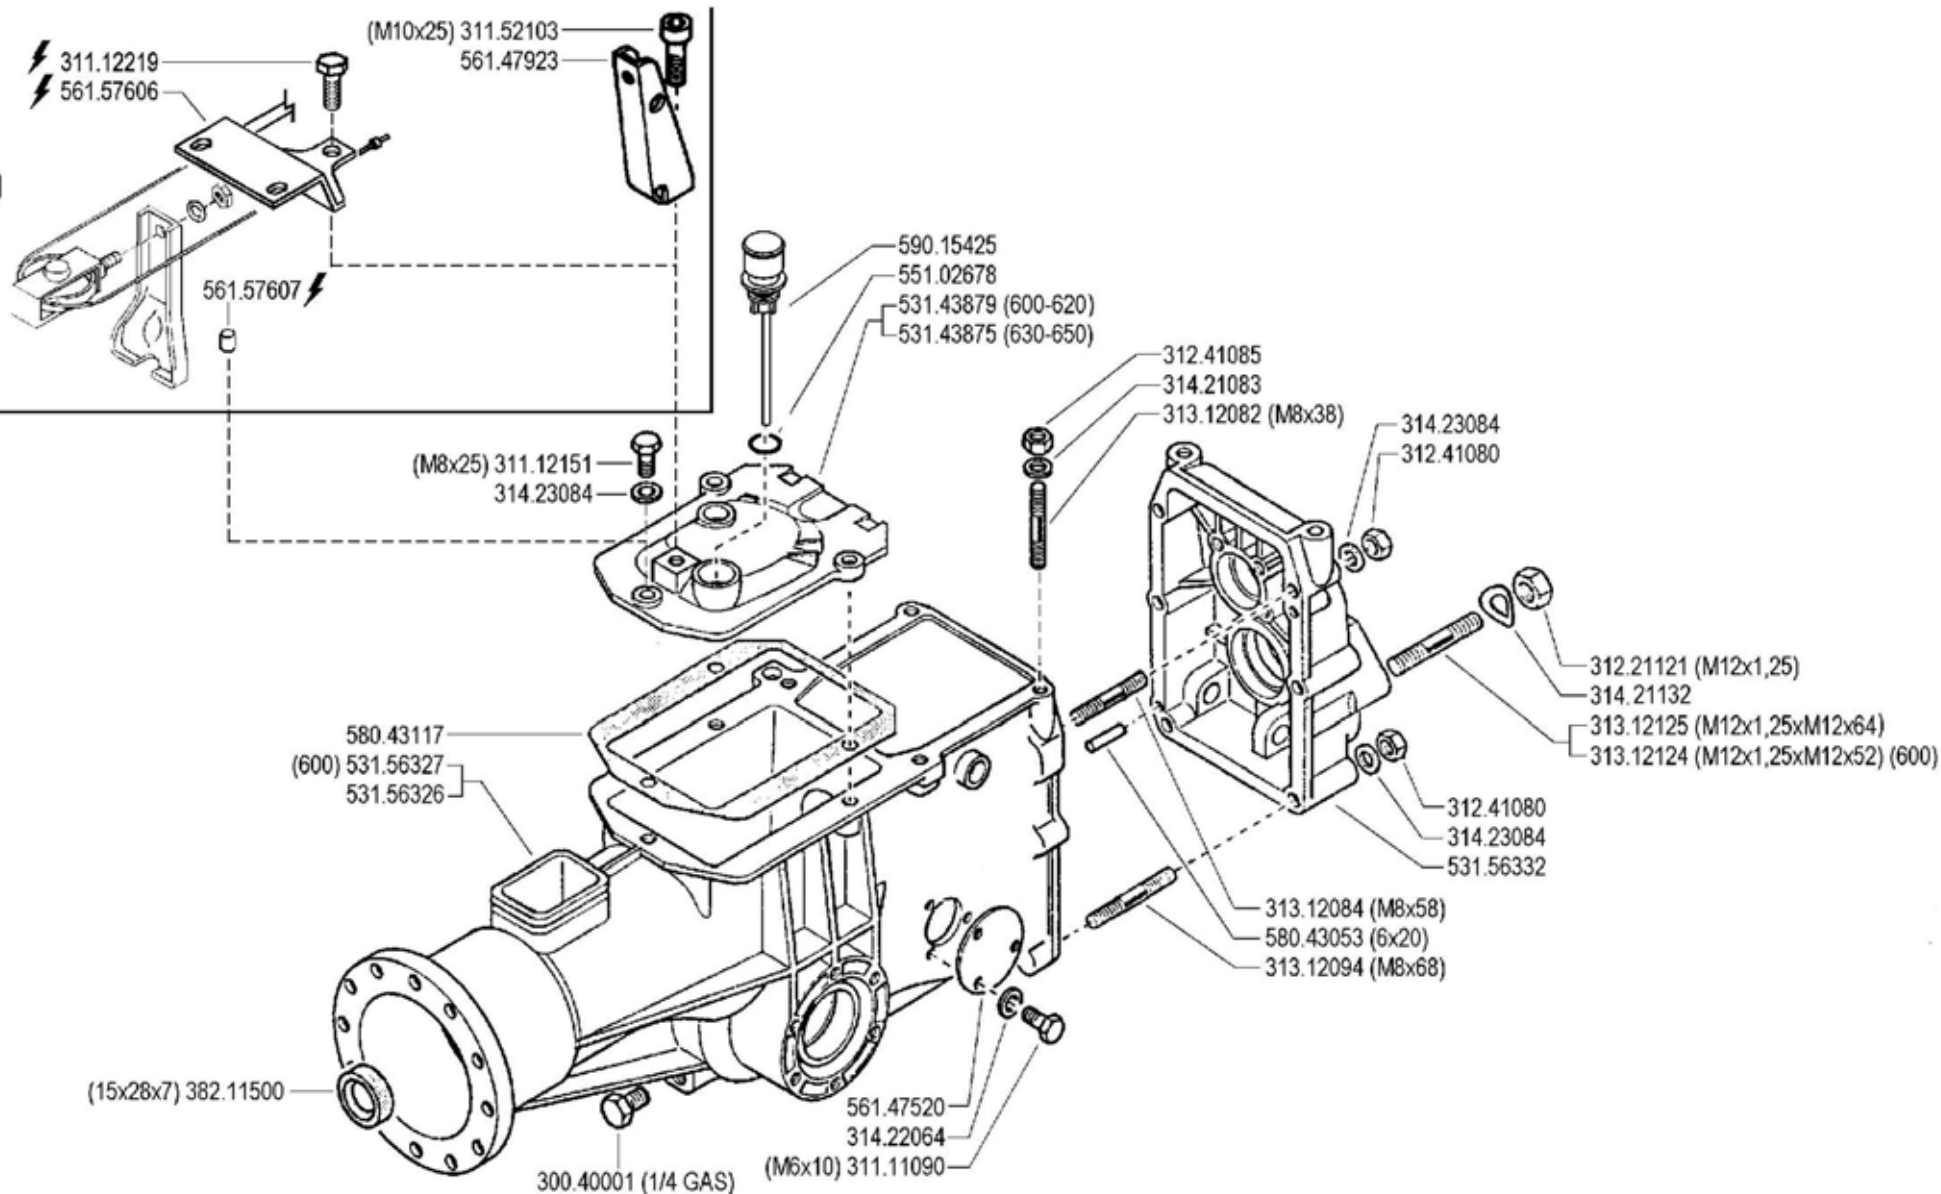

650

600 serie 94

SCATOLA CAMBIO (600 - 620 - 630 - 650) ★

GEARBOX
CAJA DE CAMBIO

BOITE DE VITESSES
WECHSELGETRIEBE

DALLA MACCHINA
DE LA MAQUINA
DE LA MACHINE
FROM THE MACHINE
AB DER MASCHINE

AGGIORNAMENTO

REVISION

MISE A JOUR

APLAZAMIENTO

ANPASSUNG

03

Rev.
3

1/2004

★N.

ZENITH