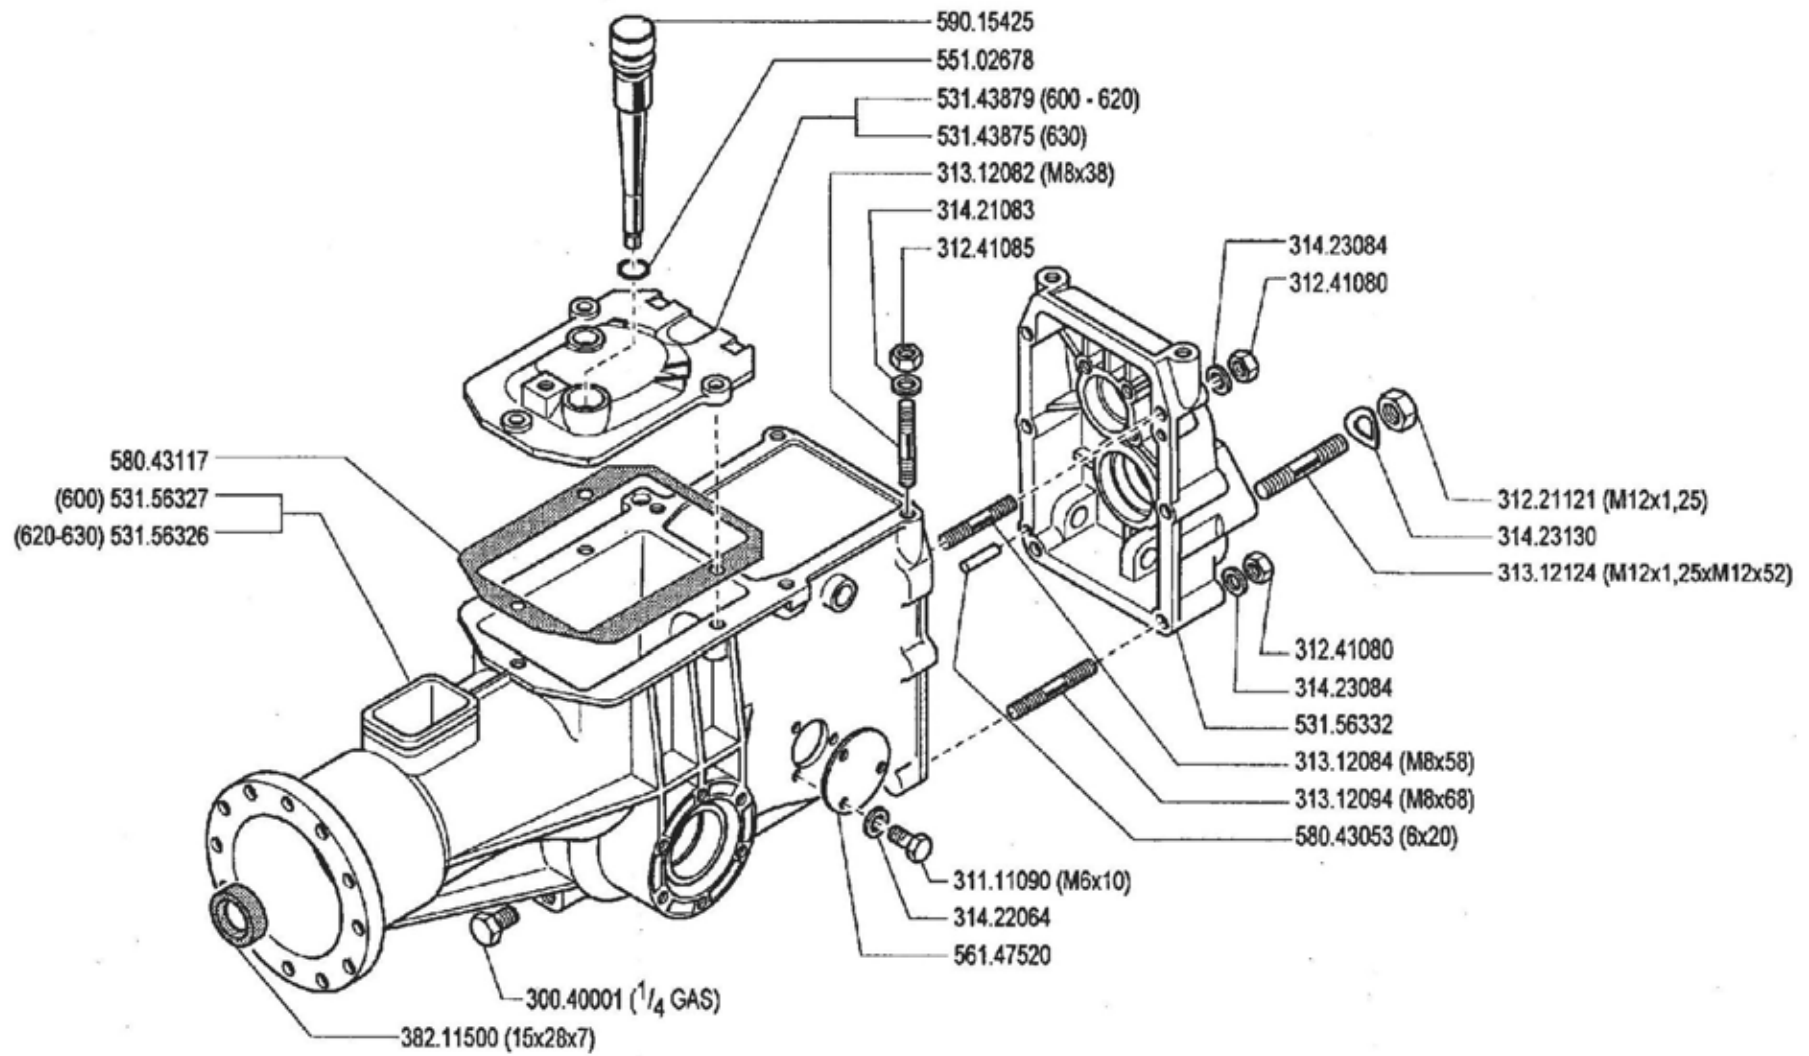

600 serie **94**

SCATOLA CAMBIO

CAJA DE CAMBIO
BOITE DE VITESSES

GEARBOX
WECHSELGETRIEBE

DALLA MACCHINA
DE LA MAQUINA
DE LA MACHINE
FROM THE MACHINE
AB DER MASCHINE

N.

03.00

02.05.1994