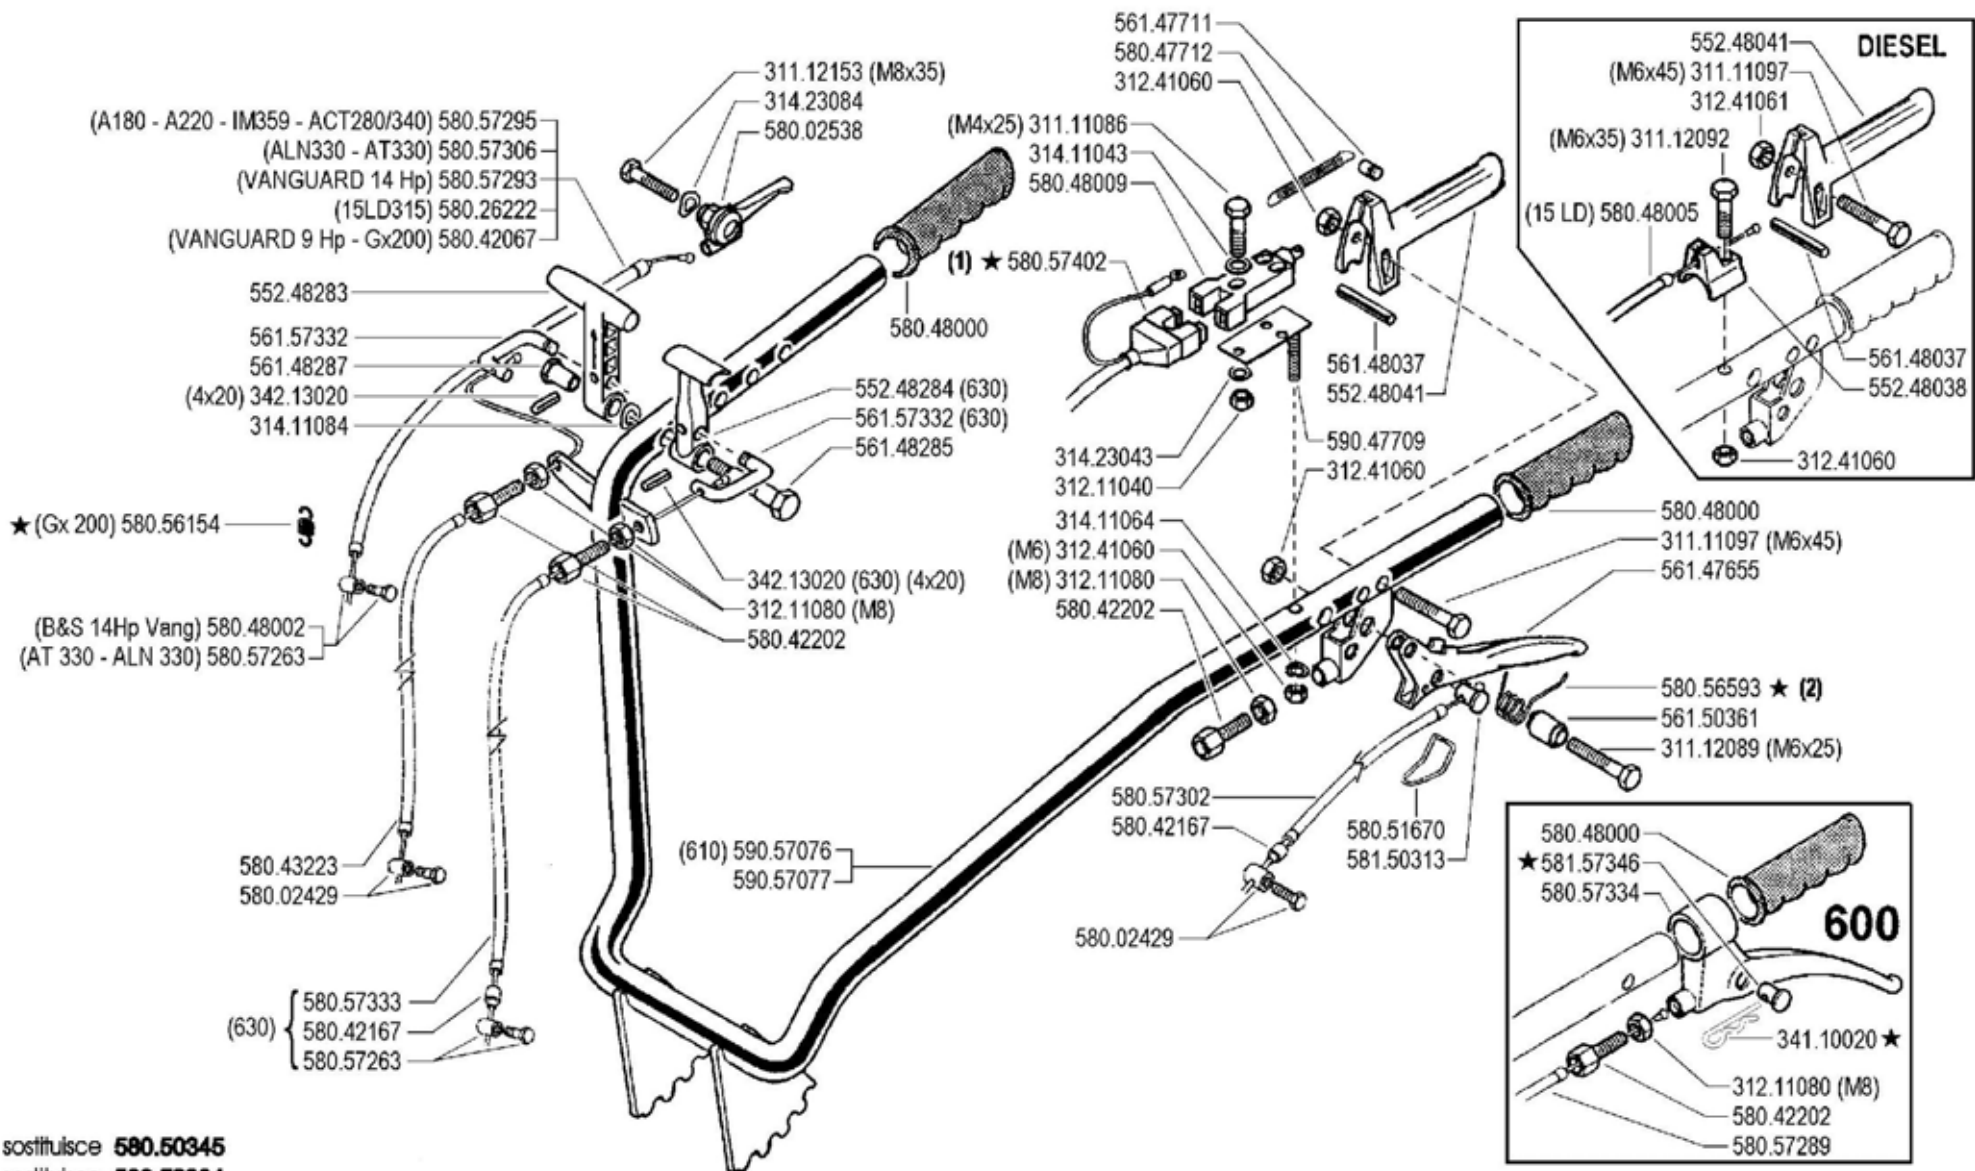

Pos.	Codice	Q.ta	Descrizione	Note
58048000	58048000	0	MANOPOLA	
58048002	58048002	0	SERRAFILO	
58048005	58048005	0	FILO E GUAINA	
58048009	58048009	0	INTERRUTTORE	
58050345	58050345	0	MOLLA	
58051670	58051670	0	GANCIO	
58052304	58052304	0	CABLAGGIO	
58057263	58057263	0	SERRAFILO	
58057289	58057289	0	FILO E GUAINA	
58057293	58057293	0	FILO E GUAINA	
58057295	58057295	0	FILO E GUAINA	
58057302	58057302	0	FILO E GUAINA	
58057306	58057306	0	FILO E GUAINA	
58057333	58057333	0	FILO E GUAINA	
58057334	58057334	0	LEVA	
58150313	58150313	0	BARILOTTO	
59047709	59047709	0	SUPPORTO INTERRUTTORE	
59057076	59057076	0	MANUBRIO COMPLETO	
59057077	59057077	0	MANUBRIO COMPLETO	