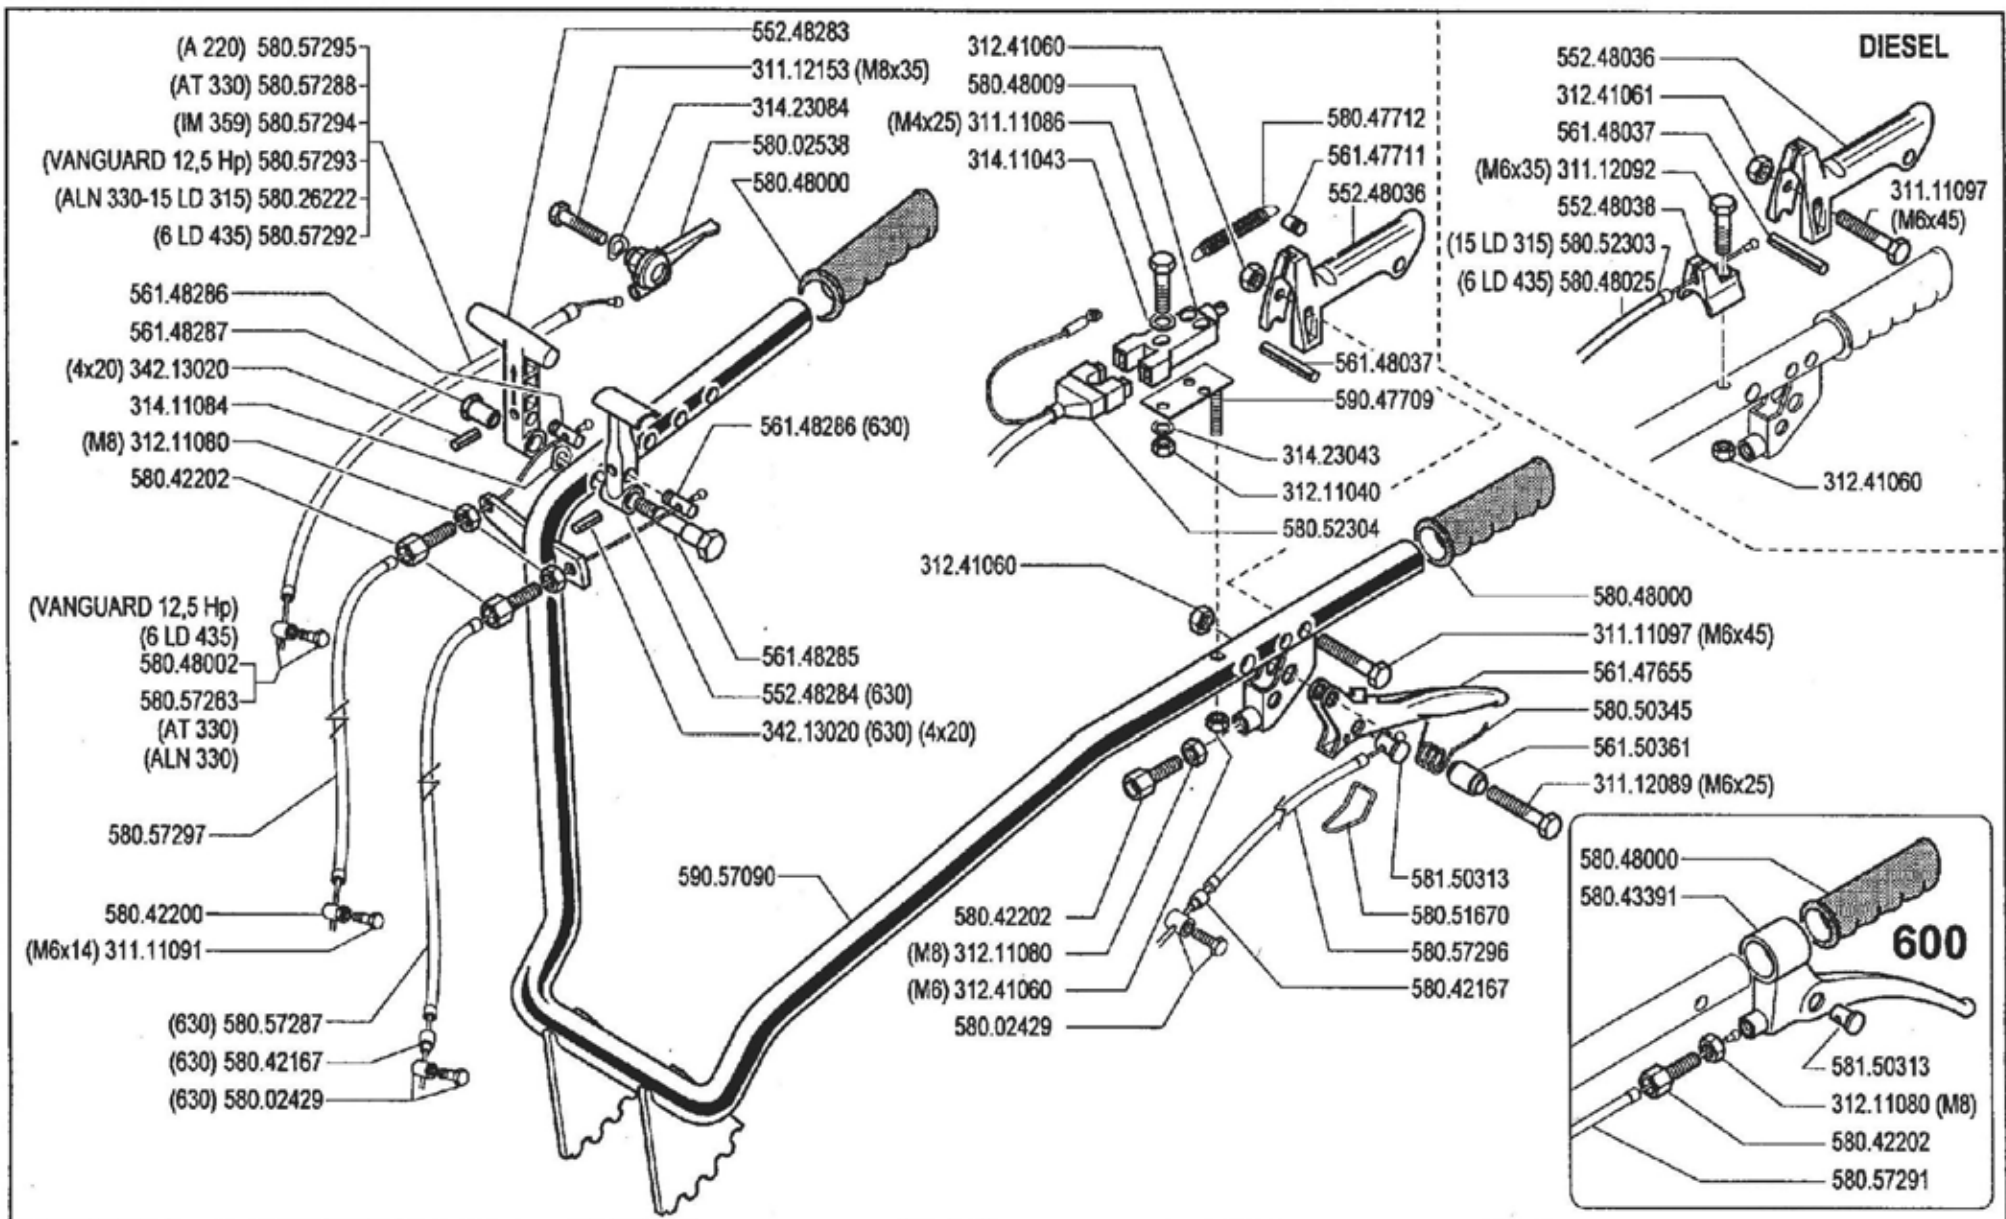

BCS 600 serie 94

MANILLAR
MANCHERON

MANUBRIO

HANDLEBAR
LENKER

DALLA MACCHINA
DE LA MAQUINA
DE LA MACHINE
FROM THE MACHINE
AB DER MASCHINE

N.

08.00

02.05.1994