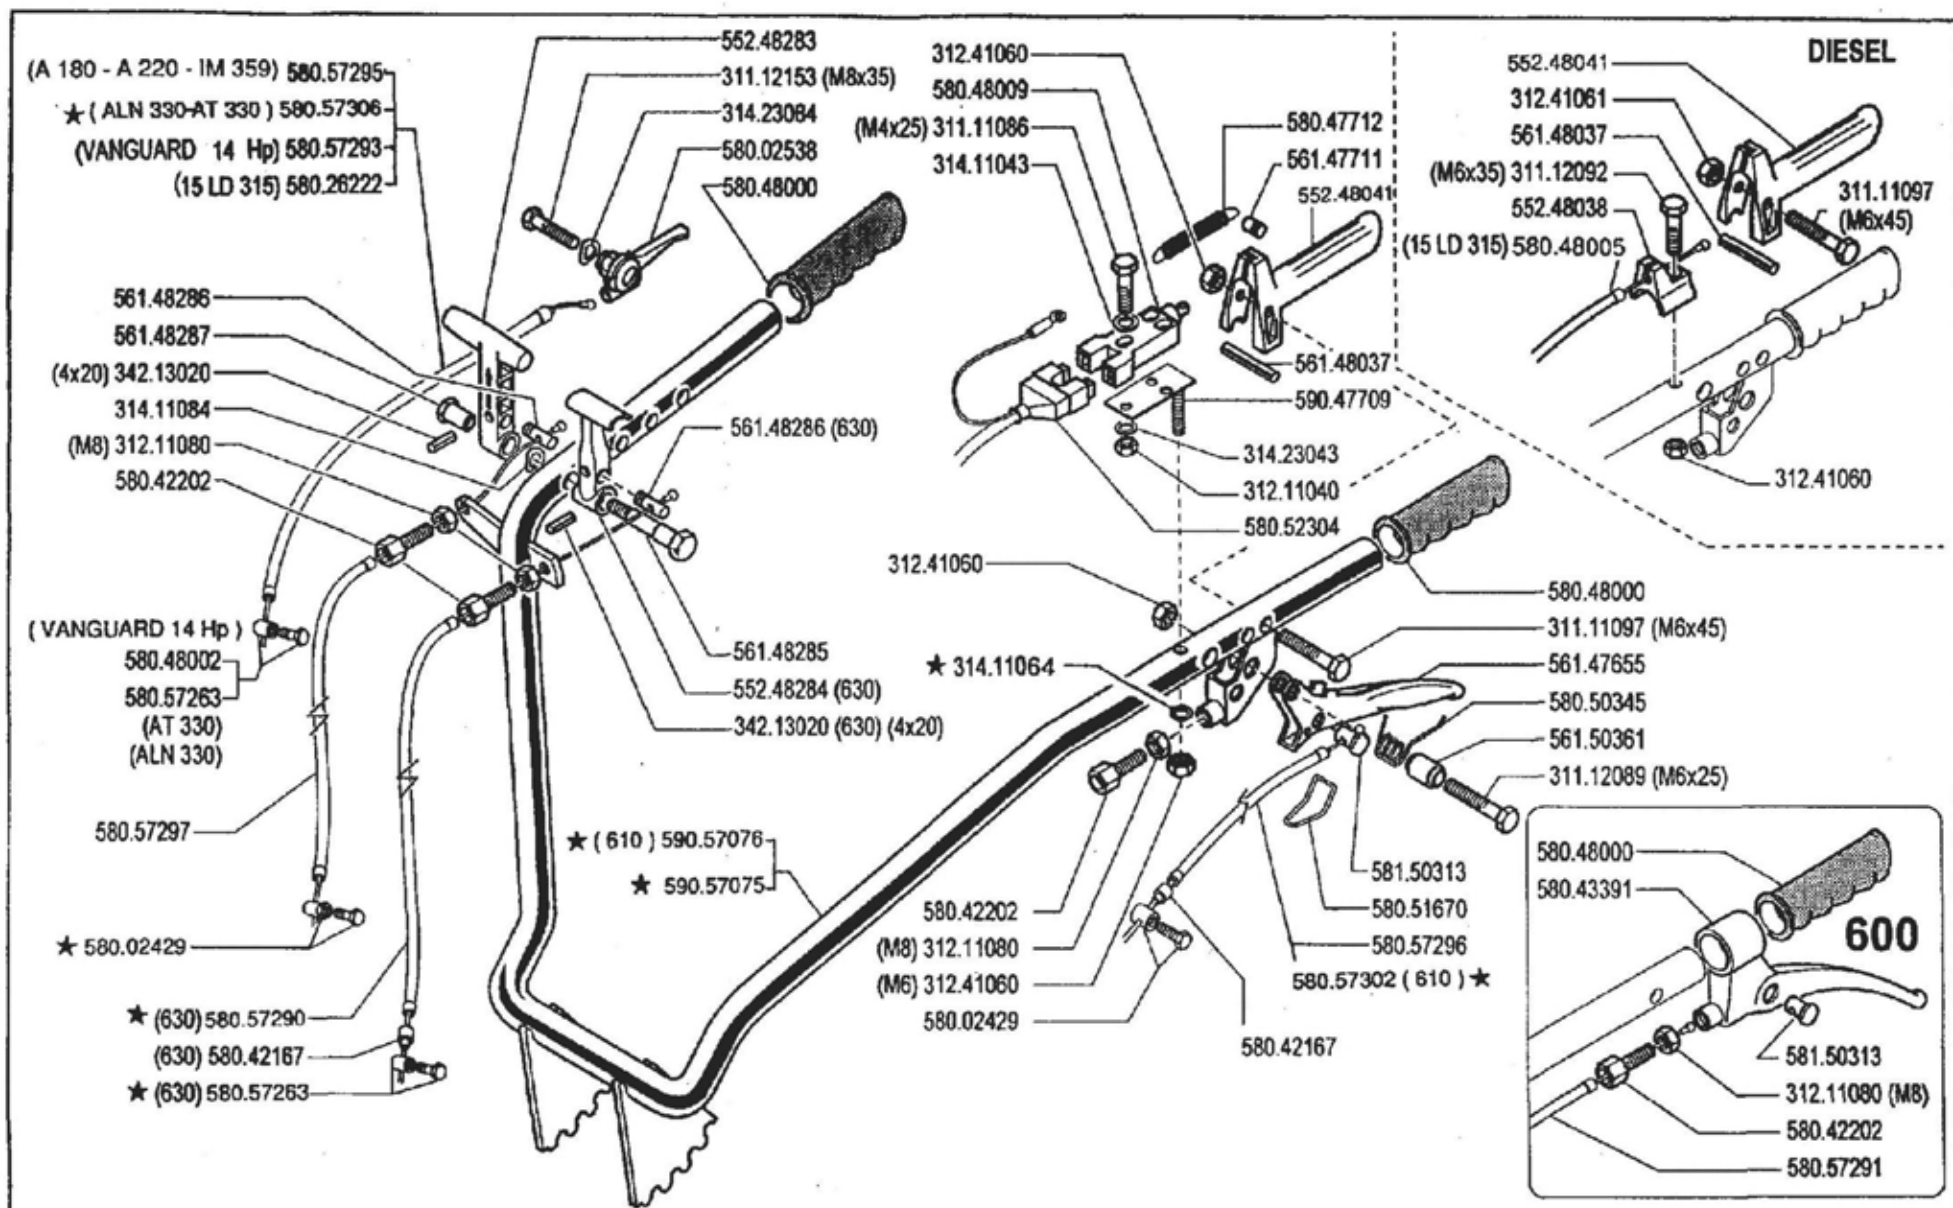

BCS	600 serie 94	MANUBRIO (600 - 610 - 620 - 630)	MANILLAR MANCHERON	HANDLEBAR LENKER	DALLA MACCHINA DE LA MACQUINA DE LA MACHINE FROM THE MACHINE AB DER MASCHINE		08 .01
					★ N.	20650 (630)	
						152388 (620)	
						80275 (600)