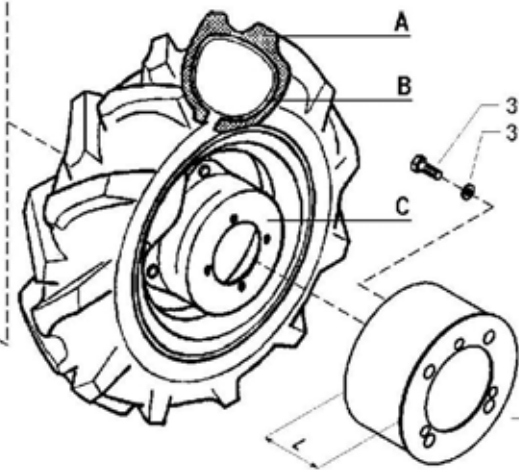

- 590.47745 (L=66)
- 590.47743 (L=126)

(1) sostituisce **580.57776**

600 serie 94

WHEELS
RUEDAS

RUOTE

ROUES
RÄDER

DALLA MACCHINA
DE LA MAGINA
DE LA MACHINE
FROM THE MACHINE
AB DER MASCHINE

AGGIORNAMENTO
REVISION
MISE A JOUR
APLAZAMIENTO
ANPASSUNG

Rev. **11**
4
12/2003

★N.

ZENIT