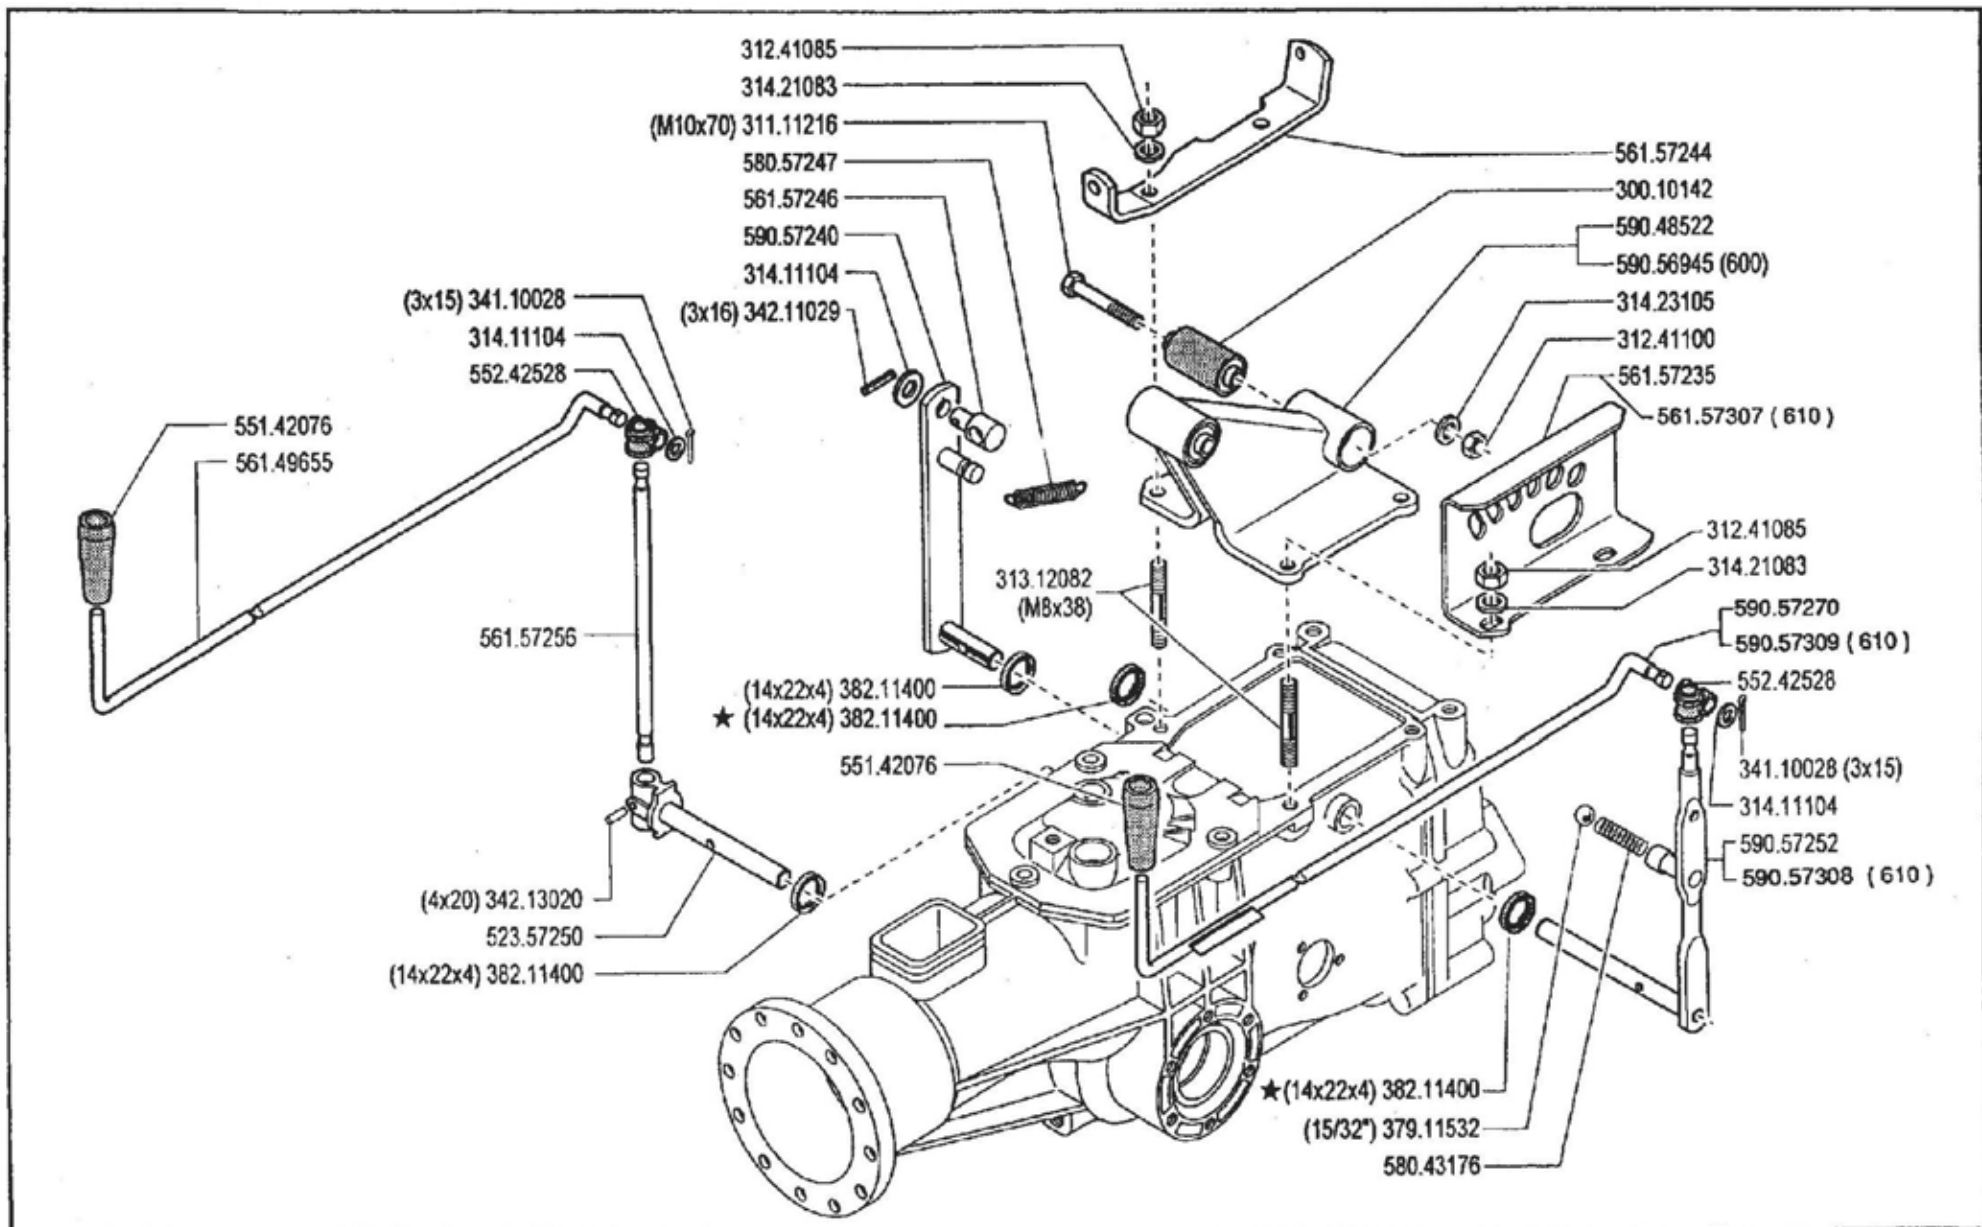

02.05.1994

Pos.	Codice	Q.ta	Descrizione	Note
30010142	30010142	0	SILENTBLOCH	
31111216	31111216	0	VITE	
31241085	31241085	0	DADO AUTOBLOCCANTE	
31241100	31241100	0	DADO AUTOBLOCCANTE	
31312082	31312082	0	PRIGIONIERO	
31411104	31411104	0	ROSETTA	
31421083	31421083	0	RANELLA	
31423105	31423105	0	ROSETTA ELASTICA	
34110028	34110028	0	COPIGLIA	
34211029	34211029	0	SPINA ELASTICA	
34213020	34213020	0	SPINA ELASTICA	
37911532	37911532	0	SFERA	
38202502	38202502	0	PARAOLIO 14X18X3/A-DH1	
38211400	38211400	0	PARAOLIO	
52357250	52357250	0	PERNO	
55142076	55142076	0	POMOLO	
55242528	55242528	0	SNODO	
56143360	56143360	0	ASTA DI COMANDO	
56149655	56149655	0	ASTA DI COMANDO	
56157235	56157235	0	SELETTORE MARCE	
56157244	56157244	0	CONTRASTO LEVA INVERTITORE	
56157246	56157246	0	CONTRASTO GUAINA	
56157256	56157256	0	LEVA PRESA DI FORZA	
58043176	58043176	0	MOLLA	
58057247	58057247	0	MOLLA	
59048522	59048522	0	SUPPORTO	
59056945	59056945	0	SUPPORTO	
59057240	59057240	0	LEVA	
59057252	59057252	0	LEVA CAMBIO	