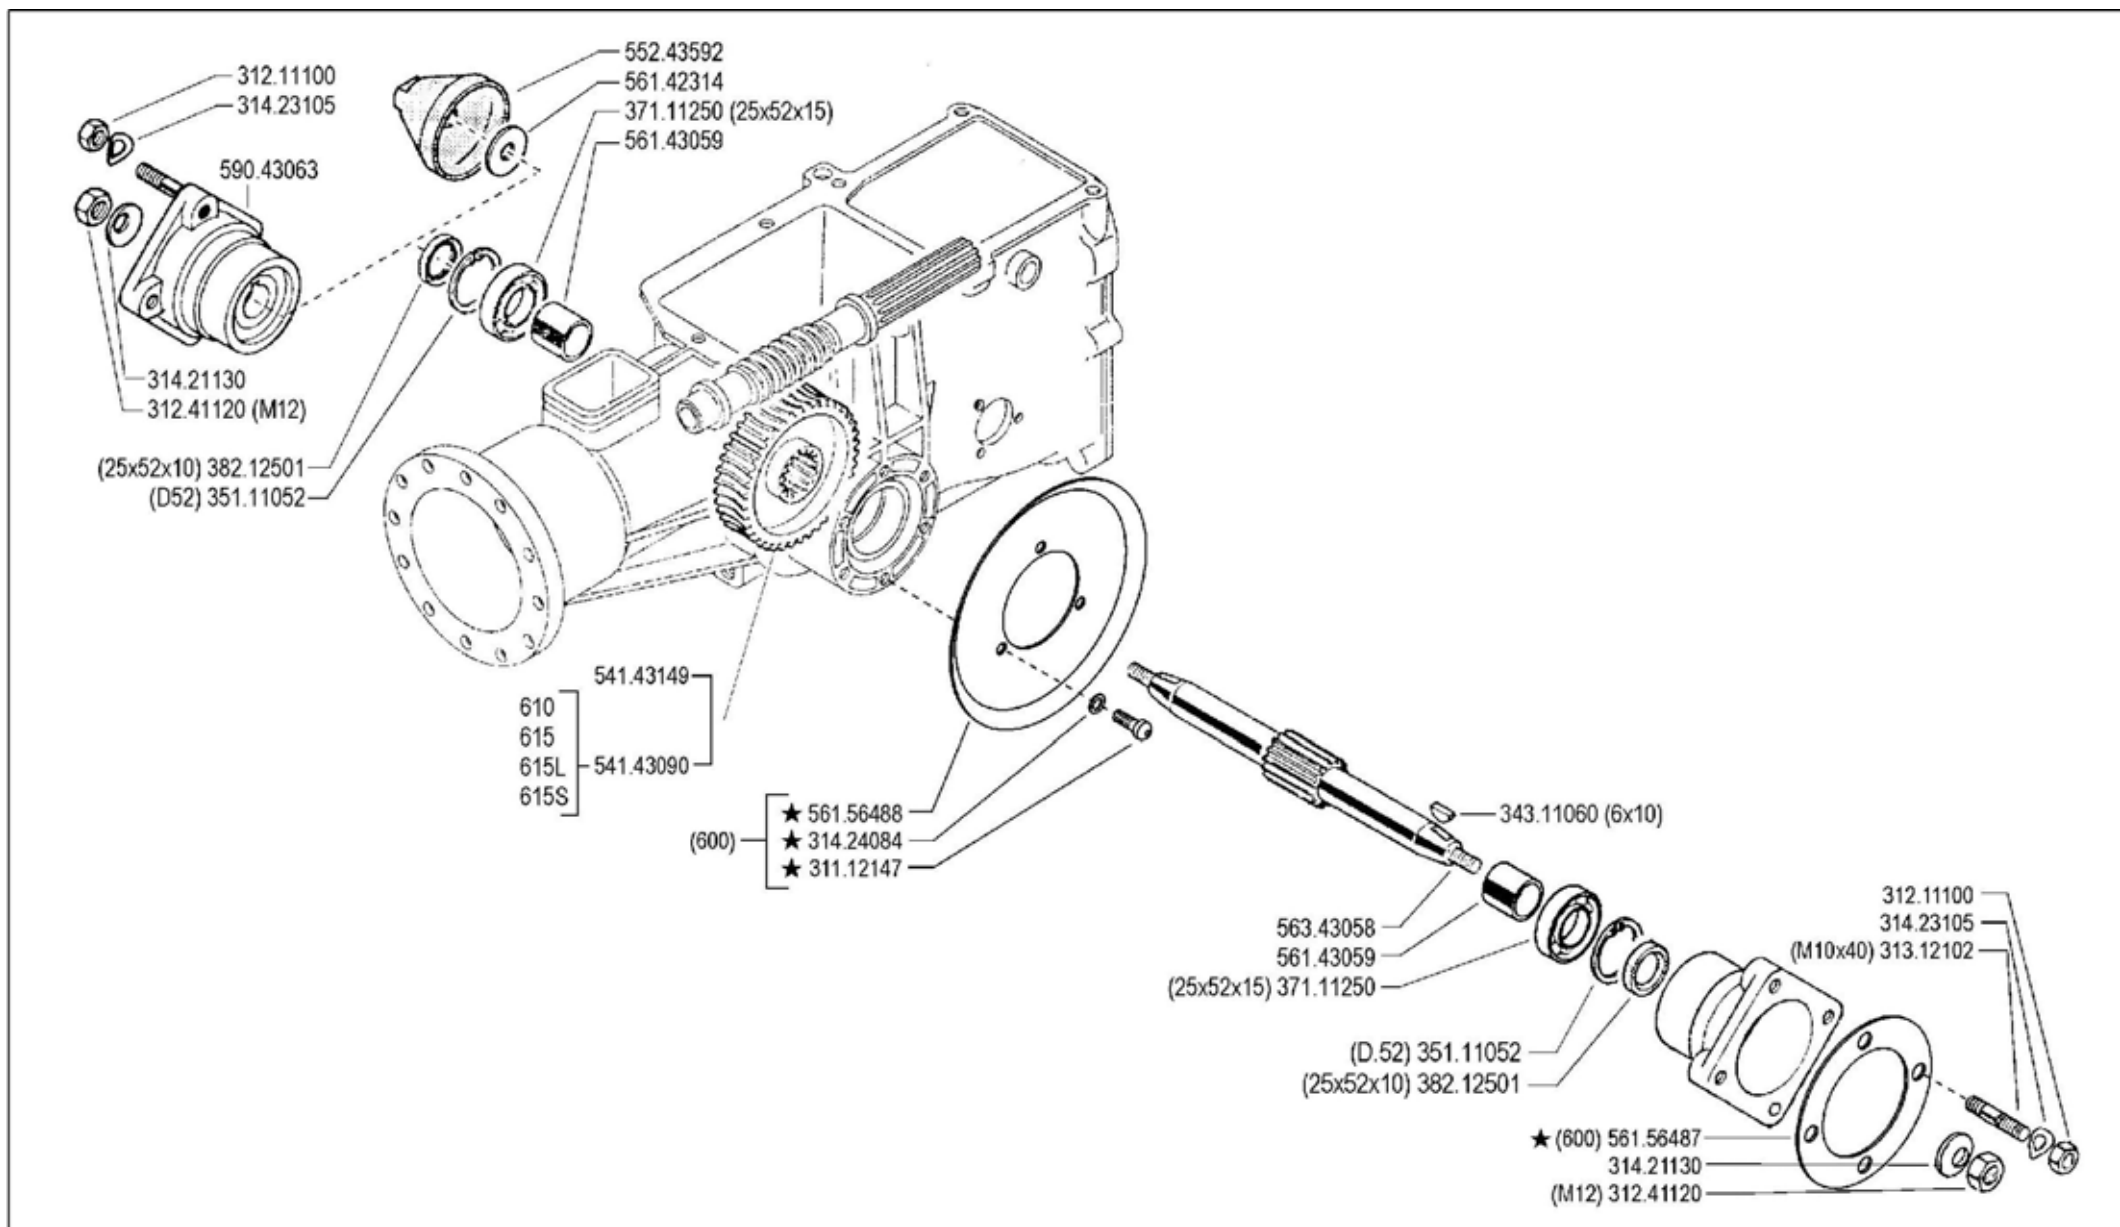

★N.

05 02

7/1999

Mod.

ZENNE

Pos.	Codice	Q.ta	Descrizione	Note
31211100	31211100	0	DADO	
31241120	31241120	0	DADO AUTOBLOCCANTE	
31312102	31312102	0	PRIGIONIERO	
31421130	31421130	0	RANELLA	
31423105	31423105	0	ROSETTA ELASTICA	
34311060	34311060	0	LINGUETTA	
35111052	35111052	0	ANELLO SEEGER	
37111250	37111250	0	CUSCINETTO	
38212501	38212501	0	PARAOLIO 25X52X10	
54143090	54143090	0	CORONA	
54143149	54143149	0	CORONA	
55243592	55243592	0	CALOTTA RUOTA	
56142314	56142314	0	RONDELLA	
56143059	56143059	0	DISTANZIALE	
56343058	56343058	0	ALBERO RUOTA	
59043063	59043063	0	MOZZO RUOTA	