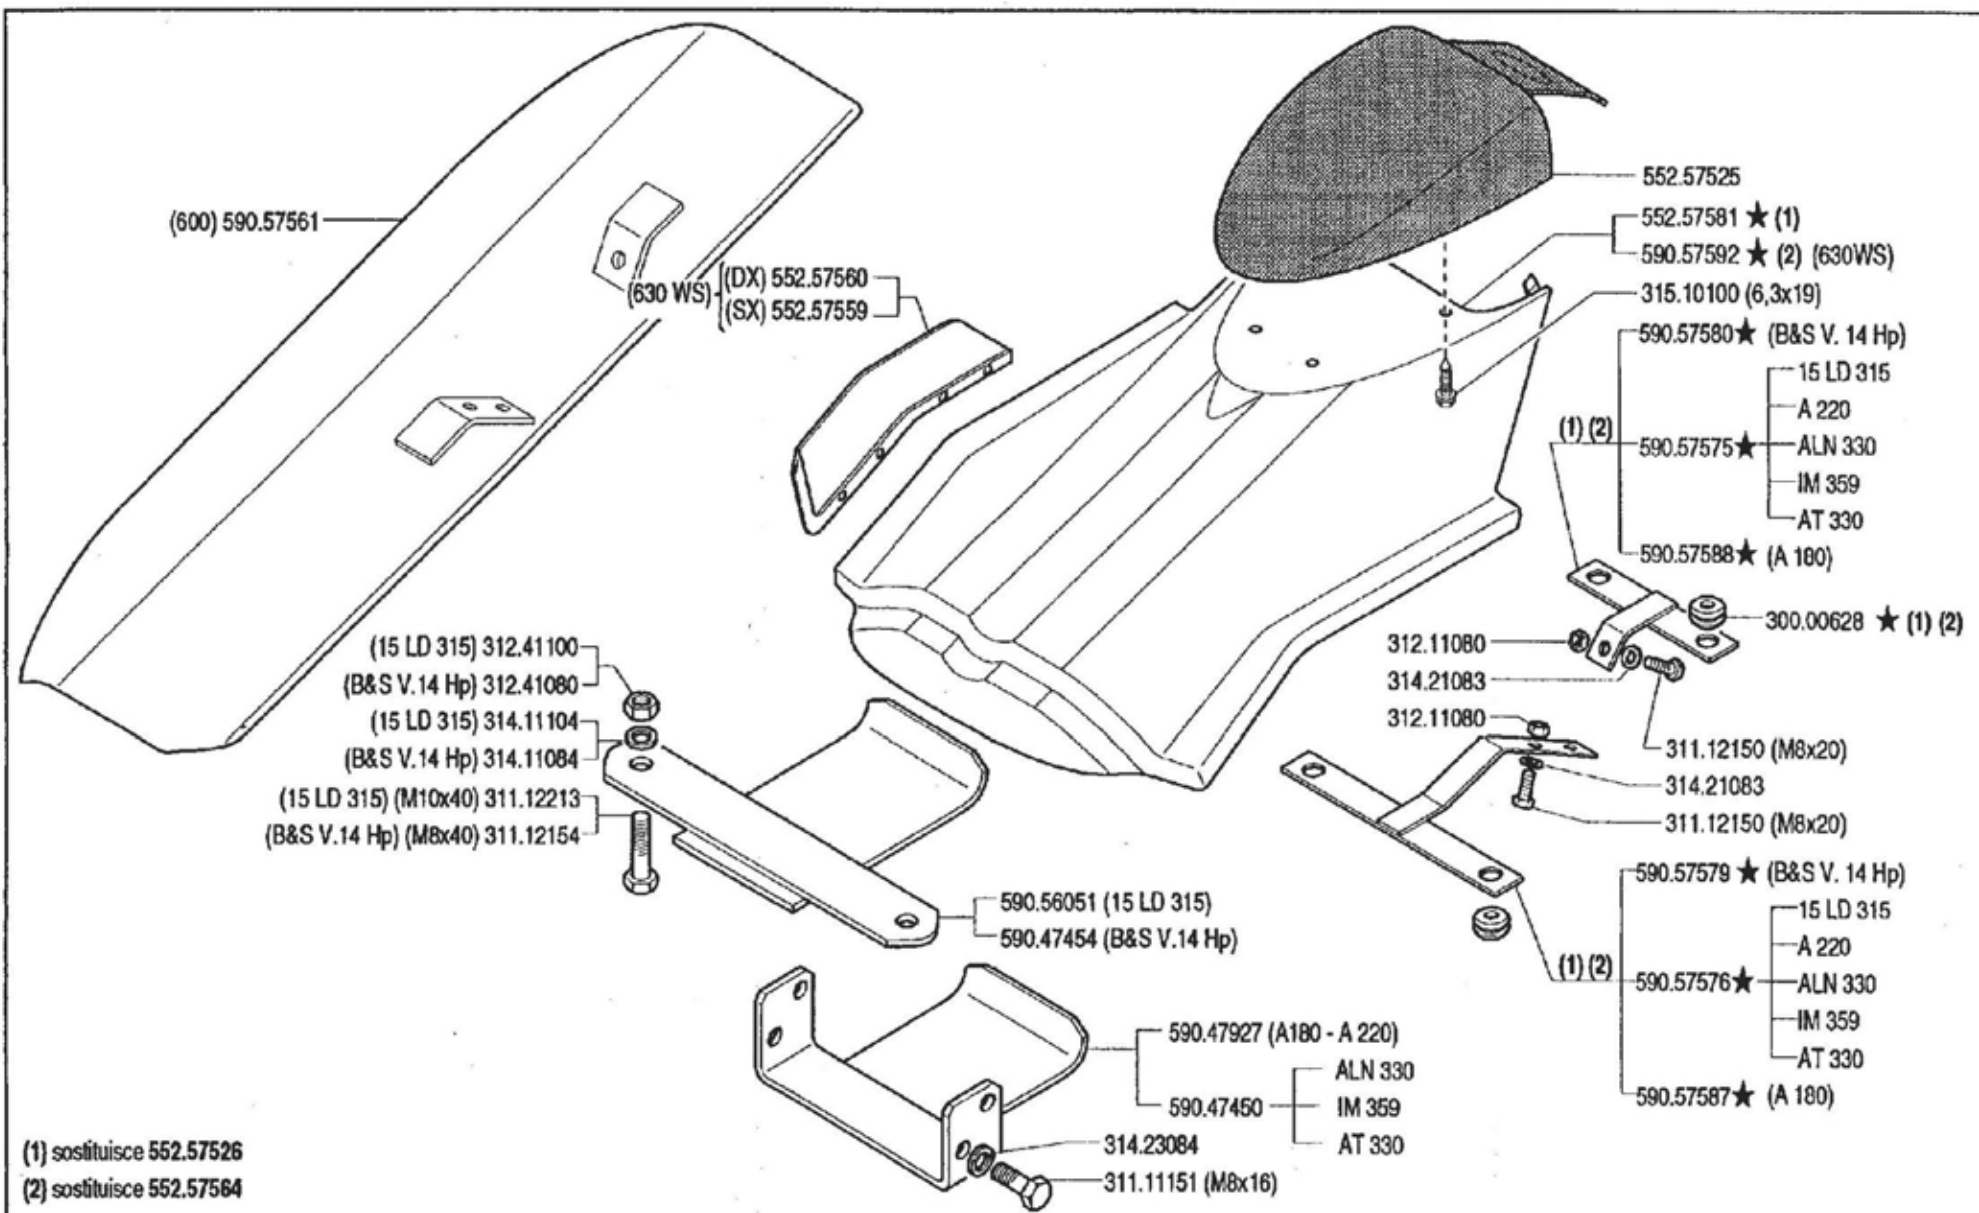

MISE A JOUR

APLAZAMIENTO

ANPASSUNG

01.01

01.06.1995

★ N.

Pos.	Codice	Q.ta	Descrizione	Note
31111151	31111151	0	VITE	
31112150	31112150	0	VITE	
31112154	31112154	0	VITE	
31112213	31112213	0	VITE	
31211080	31211080	0	DADO	
31241080	31241080	0	DADO AUTOBLOCCANTE	
31241100	31241100	0	DADO AUTOBLOCCANTE	
31411066	31411066	0	ROSETTA	
31411084	31411084	0	ROSETTA	
31411104	31411104	0	ROSETTA	
31421083	31421083	0	RANELLA	
31423084	31423084	0	ROSETTA ELASTICA	
31510100	31510100	0	VITE AUTOFIETTANTE	
31510640	31510640	0	VITE AUTOFIL. 6,3X32 UNI 6950	
55257525	55257525	0	PROTEZIONE	
55257526	55257526	0	PROTEZIONE	
55257559	55257559	0	PARAFANGO POSTERIORE SINISTRO	
55257560	55257560	0	PARAFANGO POSTERIORE DESTRO	
55257564	55257564	0	CARENATURA	
59047450	59047450	0	RIPARO	
59047454	59047454	0	RIPARO	
59047927	59047927	0	RIPARO	
59056051	59056051	0	RIPARO	
59057527	59057527	0	SOSTEGNO	
59057530	59057530	0	SOSTEGNO	
59057533	59057533	0	SOSTEGNO	
59057535	59057535	0	SOSTEGNO	
59057561	59057561	0	RIPARO	
59057566	59057566	0	SOSTEGNO	
59057568	59057568	0	SOSTEGNO	