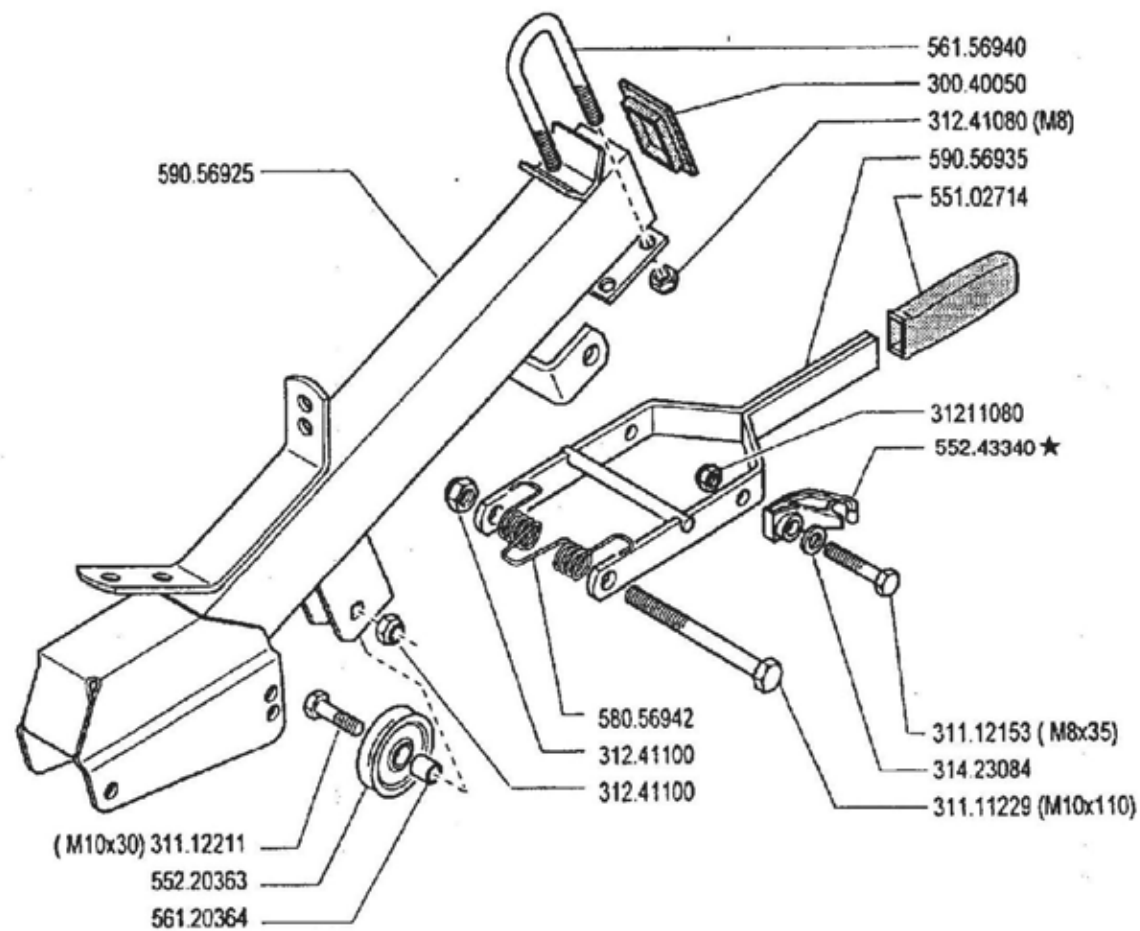

Pos.	Codice	Q.ta	Descrizione	Note
30040050	30040050	0	TERMINALE RETTANGOLARE 50X40	
31111229	31111229	0	VITE	
31112153	31112153	0	VITE	
31112211	31112211	0	VITE	
31211080	31211080	0	DADO	
31241080	31241080	0	DADO AUTOBLOCCANTE	
31241100	31241100	0	DADO AUTOBLOCCANTE	
31423084	31423084	0	ROSETTA ELASTICA	
55102714	55102714	0	MANOPOLA	
55220363	55220363	0	PULEGGIA	
55243338	55243338	0	SUPPORTO	
56120364	56120364	0	BUSSOLA	
56156940	56156940	0	CAVALLOTTO	
58056942	58056942	0	MOLLA	
59056925	59056925	0	PIANTONE	
59056935	59056935	0	LEVA	