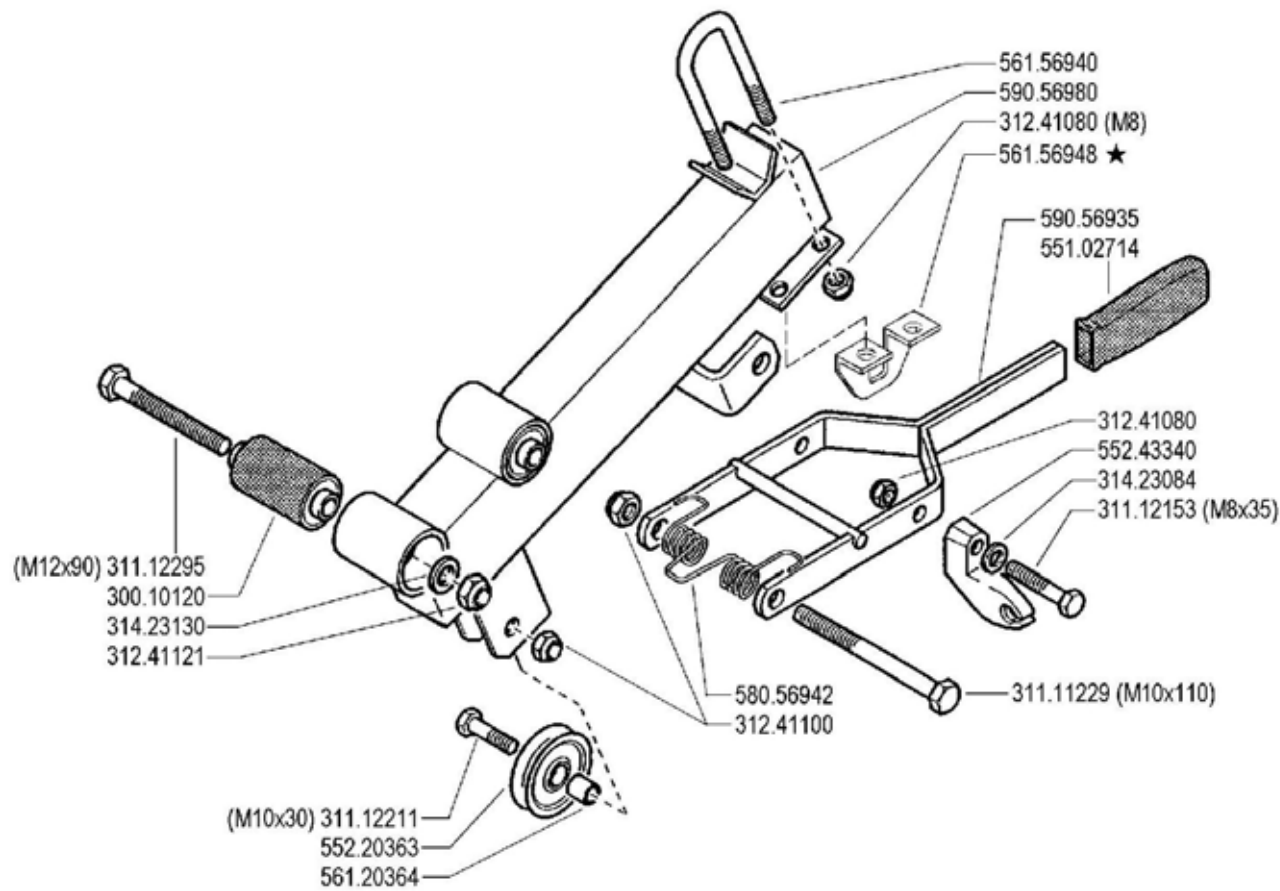

11254 (630WS)
22690 (630)
158833 (620)
2801 (610)
80952 (600)

★N.

07 02
4/1997

Pos.	Codice	Q.ta	Descrizione	Note
30010120	30010120	0	SILENTBLOCH	
31111229	31111229	0	VITE	
31112153	31112153	0	VITE	
31112211	31112211	0	VITE	
31112295	31112295	0	VITE	
31211080	31211080	0	DADO	
31241080	31241080	0	DADO AUTOBLOCCANTE	
31241100	31241100	0	DADO AUTOBLOCCANTE	
31241121	31241121	0	DADO AUTOBLOCCANTE	
31423084	31423084	0	ROSETTA ELASTICA	
31423130	31423130	0	ROSETTA ELASTICA	
55102714	55102714	0	MANOPOLA	
55220363	55220363	0	PULEGGIA	
55243340	55243340	0	SUPPORTO	
56120364	56120364	0	BUSSOLA	
56156940	56156940	0	CAVALLOTTO	
58056942	58056942	0	MOLLA	
59056935	59056935	0	LEVA	
59056980	59056980	0	PIANTONE	