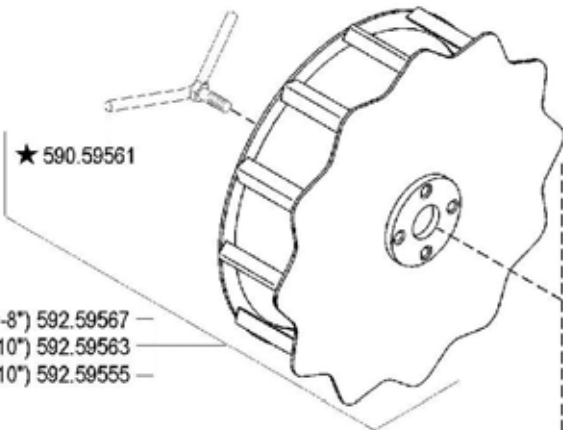

A	B	C
3.50 - 8" (600)	391.13502	394.13502	580.43370
3.50 - 8"	391.13502	394.13502	580.43250
4.00 - 8"	391.14008	394.14008	580.43250
4.0 - 10"	391.14010	394.14010	580.48330
5.0 - 10"	391.15010	394.15010	580.48330
6.5 / 80 - 12"	391.16018	394.16018	580.44804
21 x 11.00 - 8"	391.13501	TUBELESS	580.57795 ★ (1)

★ 922.57794
KIT GEMELLAGGIO PER 4.0-10" / 5.0-10"
TWINNING KIT FOR 4.0-10" / 5.0-10"
JUMELAGE KIT POUR 4.0-10" / 5.0-10"
KIT GEMELOS POR 4.0-10" / 5.0-10"
ZWILLINGSKIT 4.0-10" / 5.0-10"

- ★ 592.59580 (4.00-8") ★
- ★ 312.41120
- ★ 314.23130
- ★ 590.59571
- ★ 563.59553

- ★ 312.41120
- ★ 590.59551
- ★ 312.41080
- ★ 314.23084
- ★ 311.12151
- ★ 314.23130
- ★ 563.59554
- ★ 314.23105
- ★ 312.41100

- ★ (4.00-8") 592.59567
- ★ (4.0-10") 592.59563
- ★ (5.0-10") 592.59555

- ★ 563.59553
- ★ 311.12219
- ★ 314.21101
- ★ 311.12151
- ★ 314.23084
- ★ 312.41080
- ★ 314.23084
- ★ 590.59551
- ★ 312.41120
- ★ 314.23130

- (4.0-10") ★ 592.59578
- (5.0-10")
- (21x11.00-8")