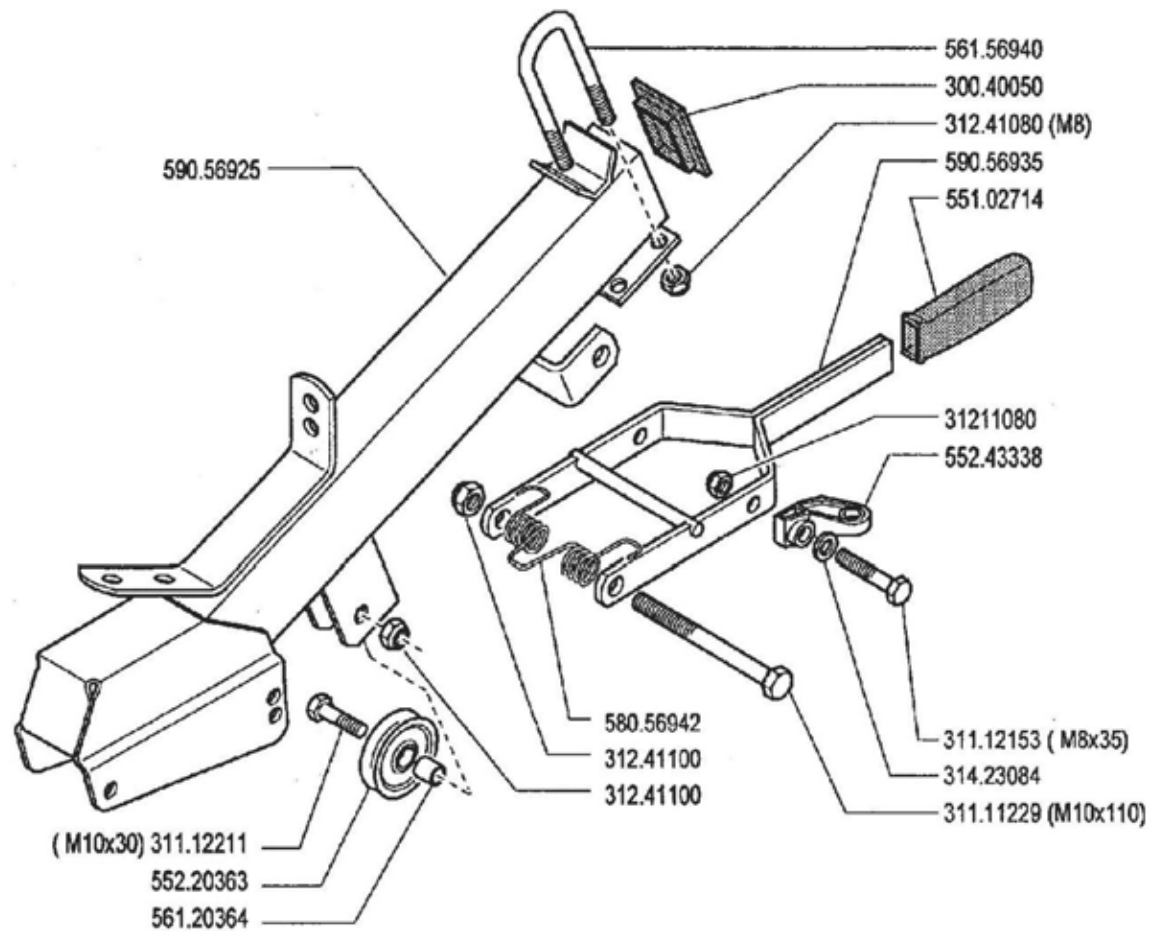

APLAZAMIENTO

ANPASSUNG

05

Mod
03

2/2000

★N.

Pos.	Codice	Q.ta	Descrizione	Note
31112147	31112147	0	VITE	
31211100	31211100	0	DADO	
31241120	31241120	0	DADO AUTOBLOCCANTE	
31312102	31312102	0	PRIGIONIERO	
31421130	31421130	0	RANELLA	
31423105	31423105	0	ROSETTA ELASTICA	
31424084	31424084	0	ROSETTA ELAST. 8,4 UNI 1751-A	
34311060	34311060	0	LINGUETTA	
35111052	35111052	0	ANELLO SEEGER	
37111250	37111250	0	CUSCINETTO	
38212501	38212501	0	PARAOLIO 25X52X10	
54143090	54143090	0	CORONA	
54143149	54143149	0	CORONA	
55243592	55243592	0	CALOTTA RUOTA	
56142314	56142314	0	RONDELLA	
56143059	56143059	0	DISTANZIALE	
56156487	56156487	0	DISTANZIALE	
56156488	56156488	0	PROTEZIONE	
56343058	56343058	0	ALBERO RUOTA	
59043063	59043063	0	MOZZO RUOTA	