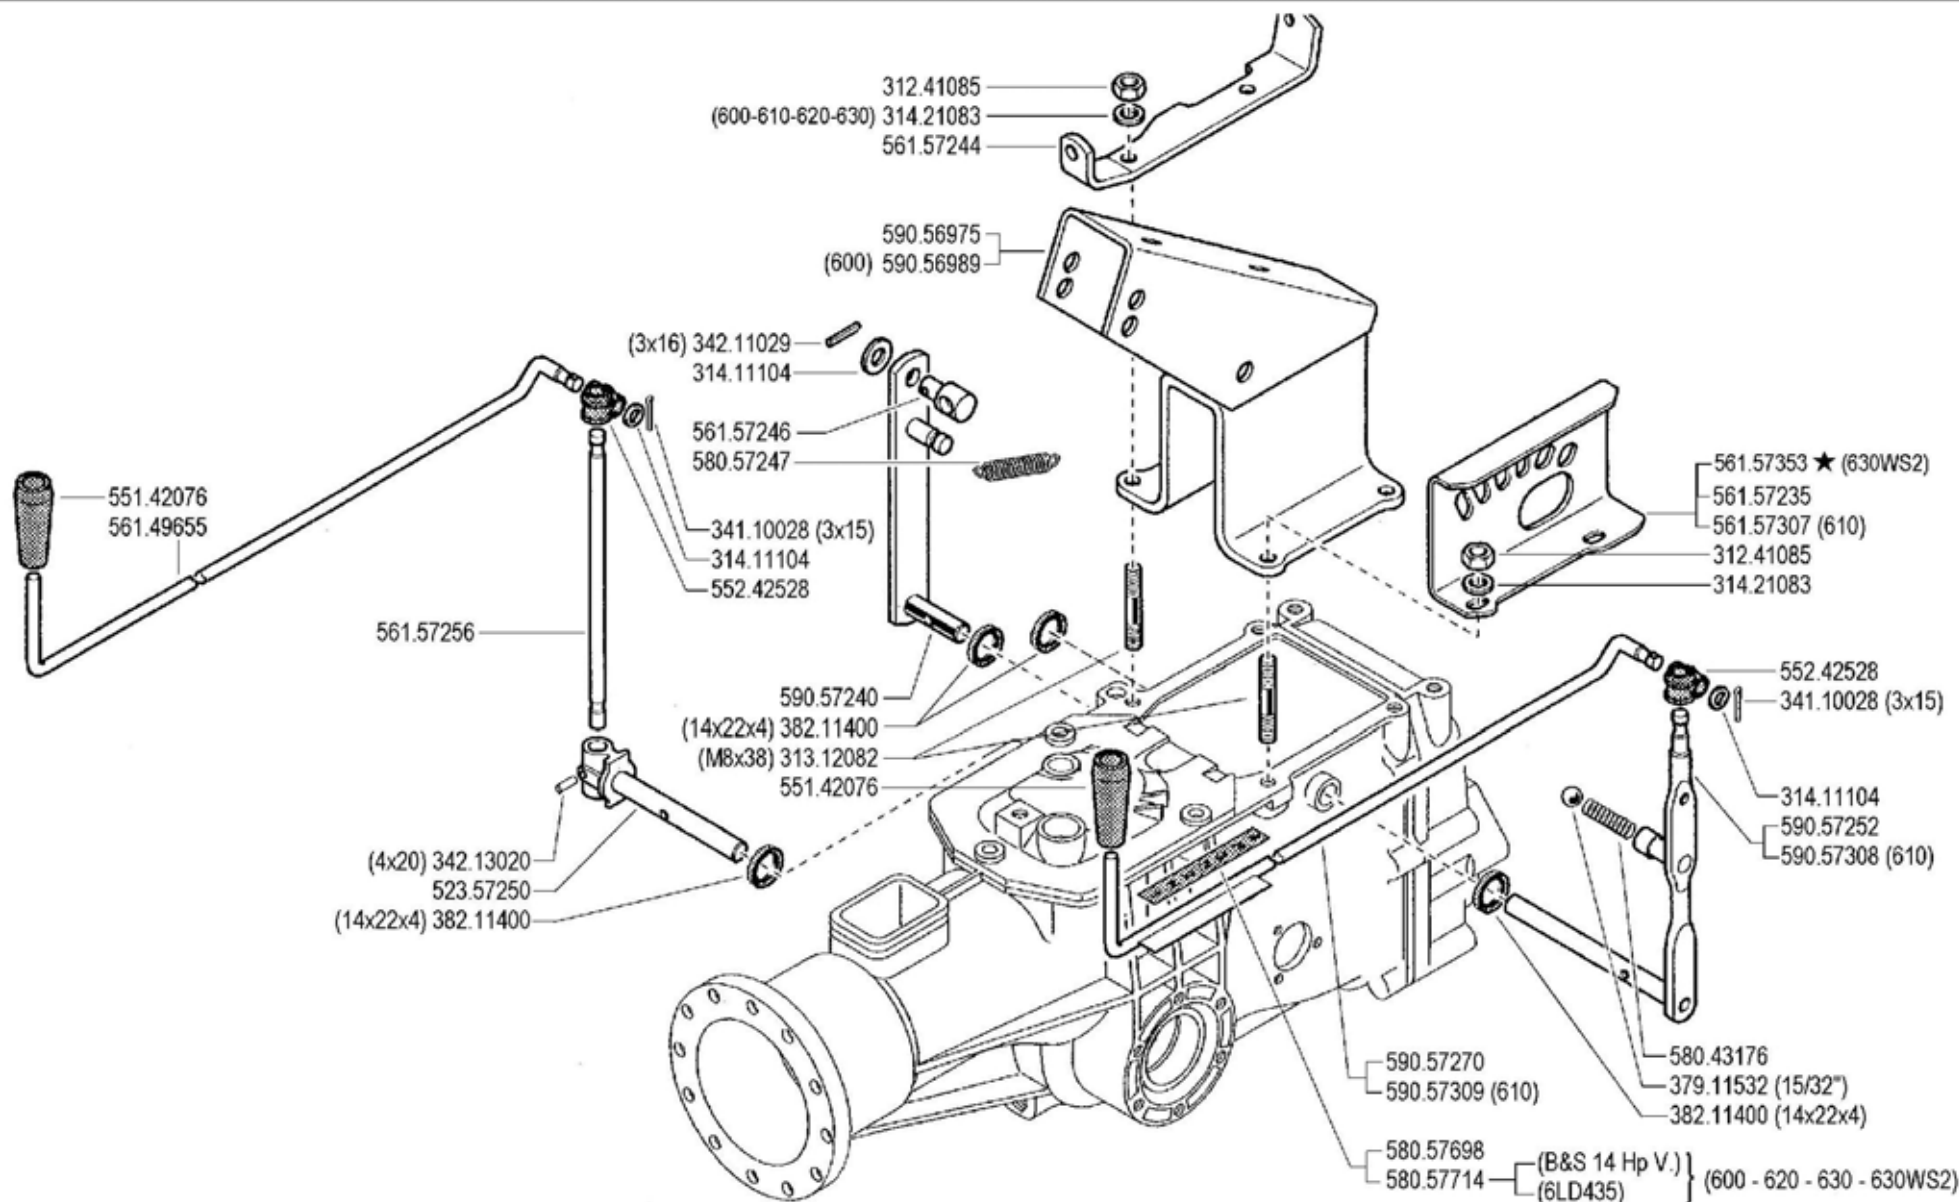

600 serie 94

COMANDI (600 - 610 - 620 - 630 - 630WS2)

CONTROLS
MANDOS

COMMANDES
ANTRIEBE

DALLA MACCHINA
DE LA MAQUINA
DE LA MACHINE
FROM THE MACHINE
AB DER MASCHINE

★ N.

(630WS2)

09

Rev
4

1/2004

ZENNE