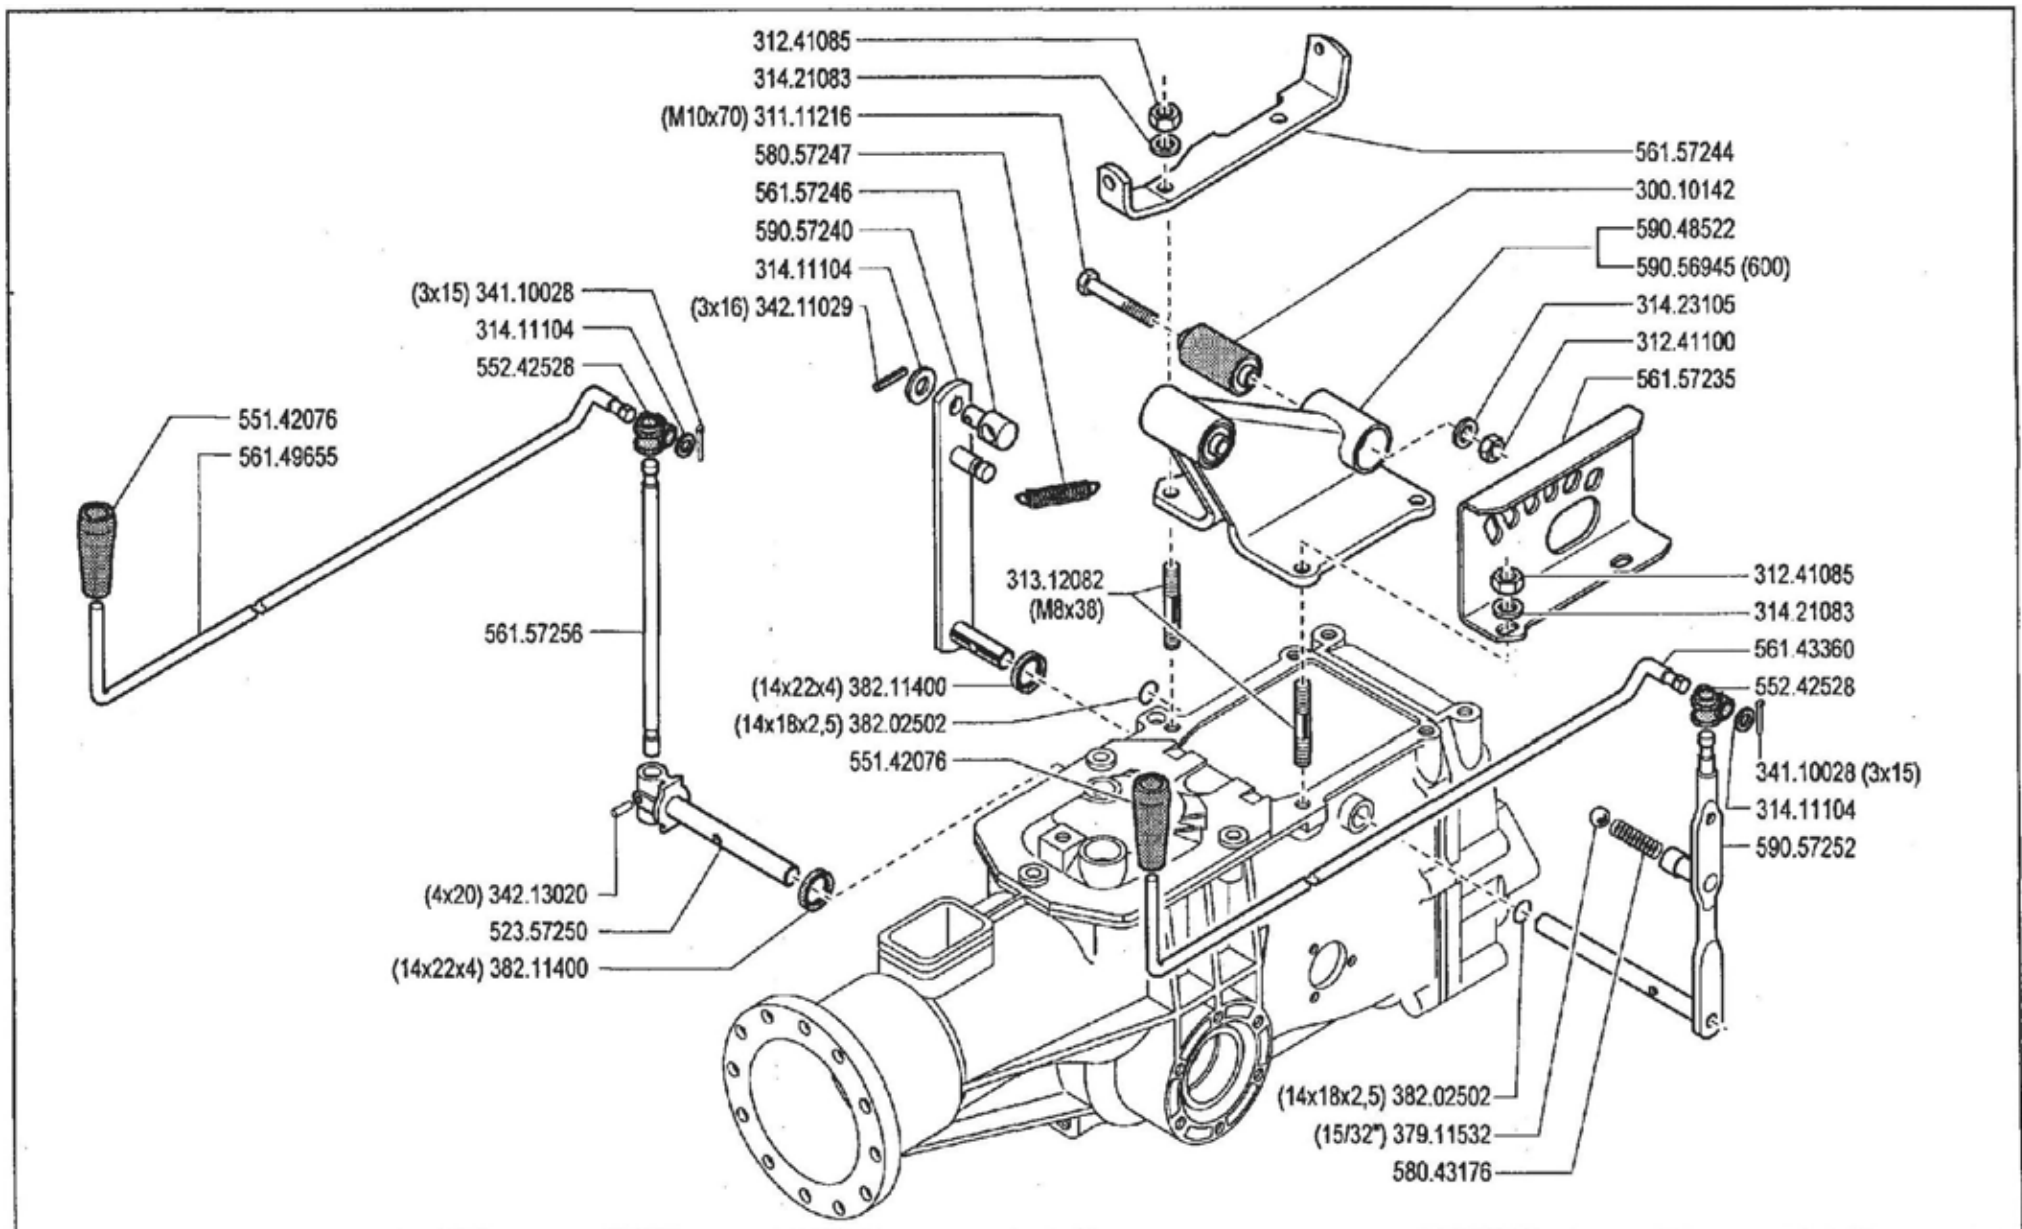

BCS

600 serie **94**

COMANDI

MANDOS
COMMANDES

CONTROLS
ANTRIEBE

DALLA MACCHINA
DE LA MAQUINA
DE LA MACHINE
FROM THE MACHINE
AB DER MASCHINE

N.

09.00

02.05.1994