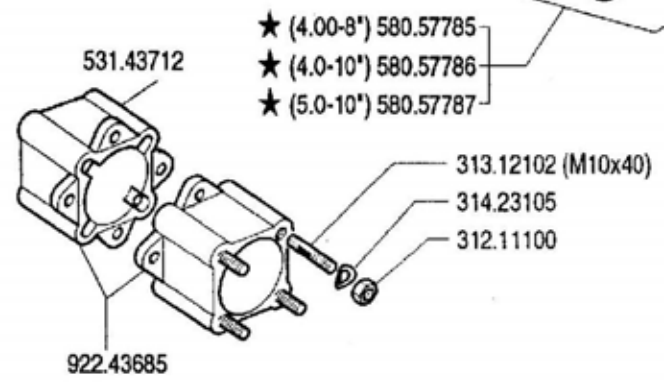

★ (4.00-8") 580.57785
★ (4.0-10") 580.57786
★ (5.0-10") 580.57787

600 serie 94

WHEELS
RUEDAS

RUOTE

ROUES
RADER

DALLA MACCHINA
DE LA MAGINA
DE LA MACHINE
FROM THE MACHINE
AB DER MASCHINE

AGGIORNAMENTO
REVISION
MISE A JOUR
APLAZAMIENTO
ANPASSUNG

11 02

10/1997

★N.