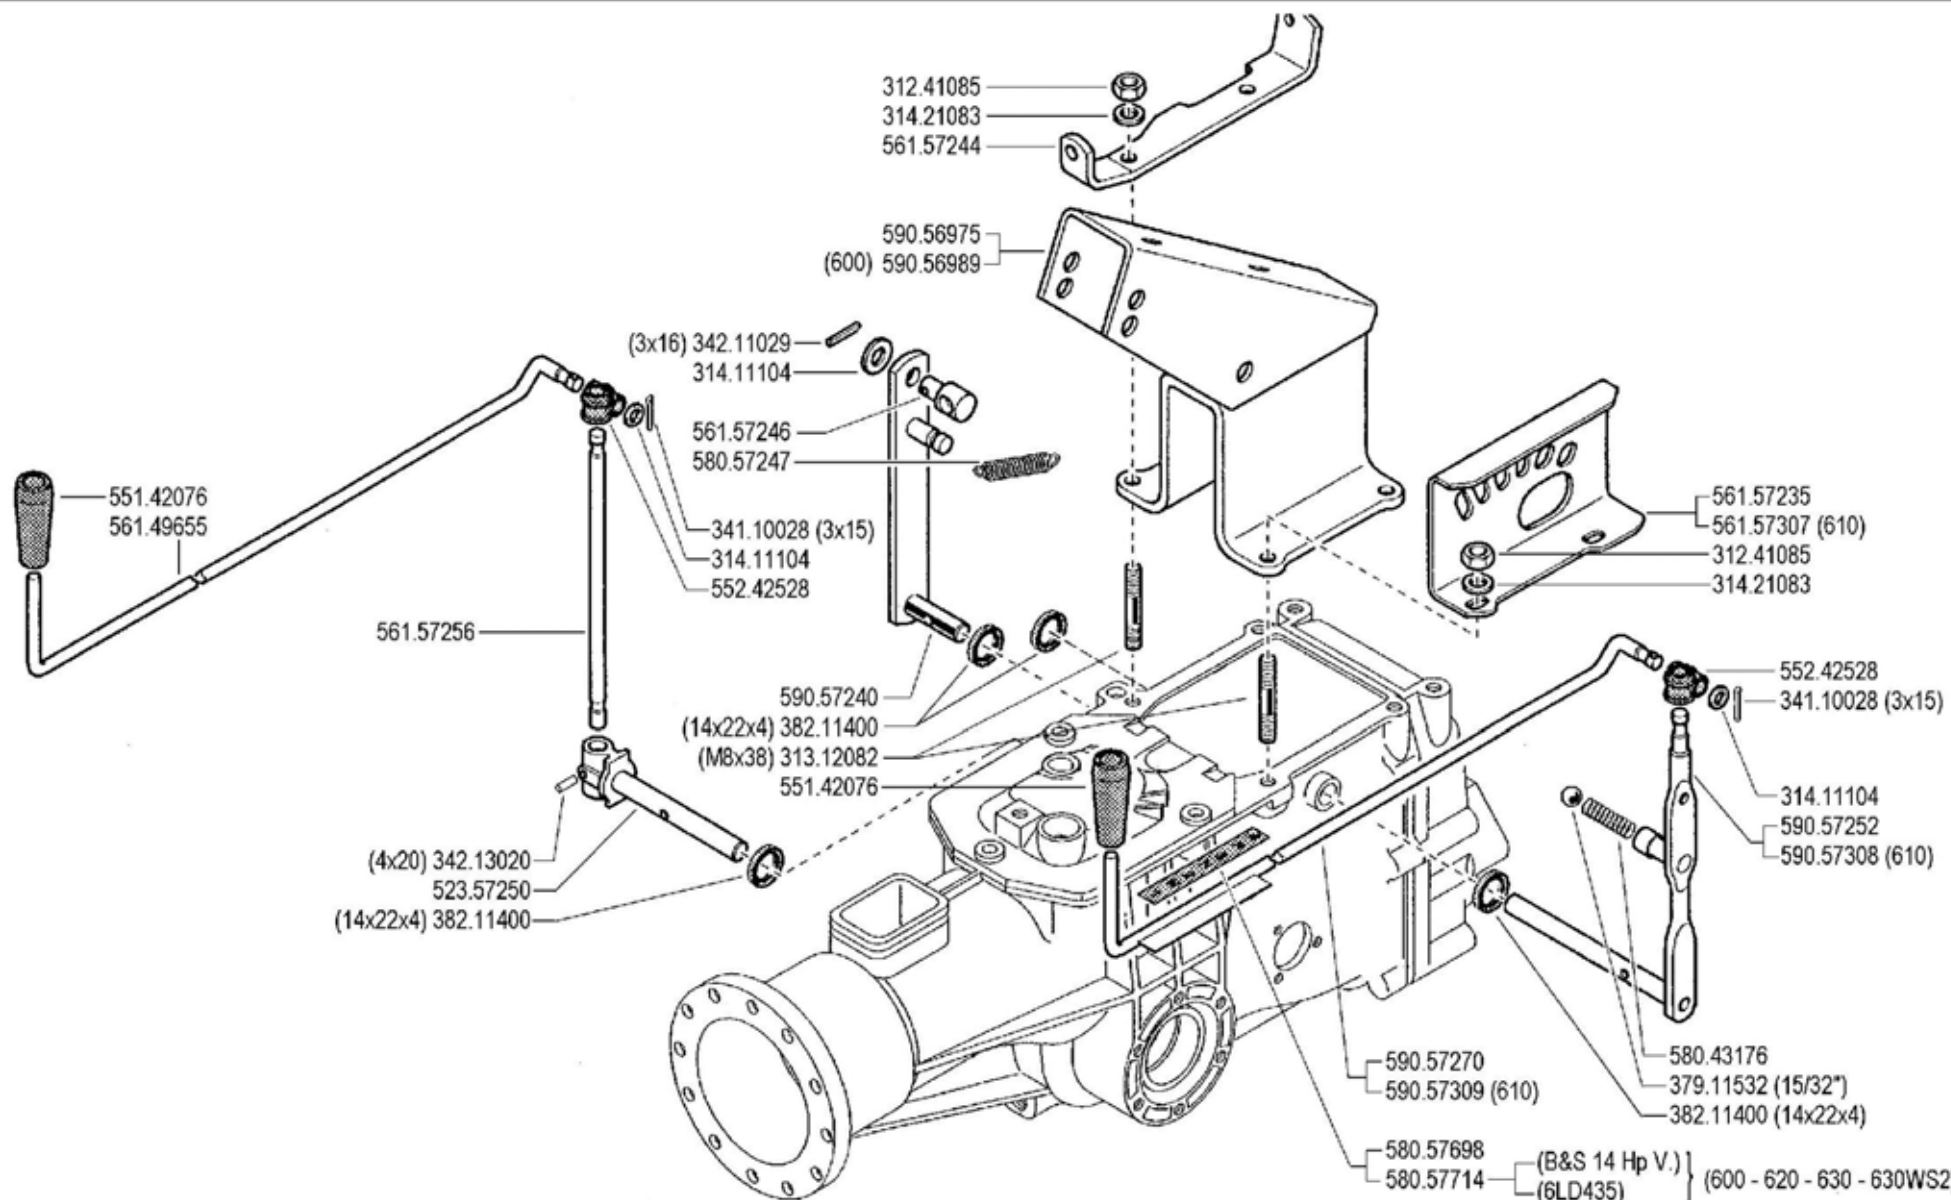

09 02

4/1997

ZEMME

Pos.	Codice	Q.ta	Descrizione	Note
31241085	31241085	0	DADO AUTOBLOCCANTE	
31312082	31312082	0	PRIGIONIERO	
31411104	31411104	0	ROSETTA	
31421083	31421083	0	RANELLA	
34110028	34110028	0	COPIGLIA	
34211029	34211029	0	SPINA ELASTICA	
34213020	34213020	0	SPINA ELASTICA	
37911532	37911532	0	SFERA	
38211400	38211400	0	PARAOLIO	
52357250	52357250	0	PERNO	
55142076	55142076	0	POMOLO	
55242528	55242528	0	SNODO	
56149655	56149655	0	ASTA DI COMANDO	
56157235	56157235	0	SELETTORE MARCE	
56157244	56157244	0	CONTRASTO LEVA INVERTITORE	
56157246	56157246	0	CONTRASTO GUAINA	
56157256	56157256	0	LEVA PRESA DI FORZA	
56157307	56157307	0	SELETTORE	
58043176	58043176	0	MOLLA	
58057247	58057247	0	MOLLA	
58057698	58057698	0	ADESIVO	
58057714	58057714	0	ADESIVO	
59056975	59056975	0	SUPPORTO	
59056989	59056989	0	SUPPORTO	
59057240	59057240	0	LEVA	
59057252	59057252	0	LEVA CAMBIO	
59057270	59057270	0	ASTA CAMBIO	
59057308	59057308	0	LEVA CAMBIO	
59057309	59057309	0	ASTA CAMBIO	