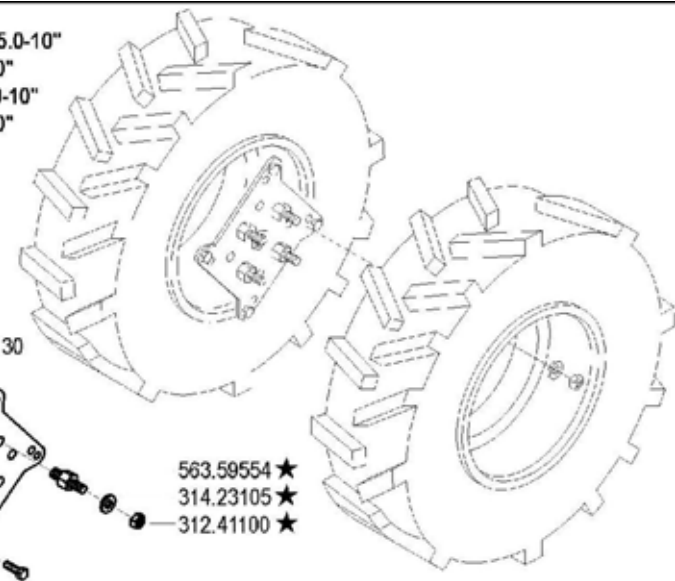

A	B	C
3.50 - 8" (600)	391.13502	394.13502	580.43370
3.50 - 8"	391.13502	394.13502	580.43250
4.00 - 8"	391.14008	394.14008	580.43250
4.0 - 10"	391.14010	394.14010	580.48330
5.0 - 10"	391.15010	394.15010	580.48330
6.5 / 80 - 12"	391.16018	394.16018	580.44804
21 x 11.00 - 8"	391.13501	TUBELESS	580.57795 ★ (1)

★ 922.57794
KIT GEMELLAGGIO PER 4.0-10" / 5.0-10"
TWINNING KIT FOR 4.0-10" / 5.0-10"
JUMELAGE KIT POUR 4.0-10" / 5.0-10"
KIT GEMELOS POR 4.0-10" / 5.0-10"
ZWILLINGSKIT 4.0-10" / 5.0-10"

- ★ 592.59580 (4.00-8") ★
- ★ 312.41120
- ★ 314.23130
- ★ 590.59571
- ★ 563.59553

- ★ 312.41120
- ★ 590.59551
- ★ 312.41080
- ★ 314.23084
- ★ 311.12151
- ★ 314.23130
- ★ 563.59554
- ★ 314.23105
- ★ 312.41100

- ★ (4.00-8") 592.59567
- ★ (4.0-10") 592.59563
- ★ (5.0-10") 592.59555

- ★ 563.59553
- ★ 311.12219
- ★ 314.21101
- ★ 311.12151
- ★ 314.23084
- ★ 312.41080
- ★ 314.23084
- ★ 590.59551
- ★ 312.41120
- ★ 314.23130

- (4.0-10") ★ 592.59578
- (5.0-10")
- (21x11.00-8")