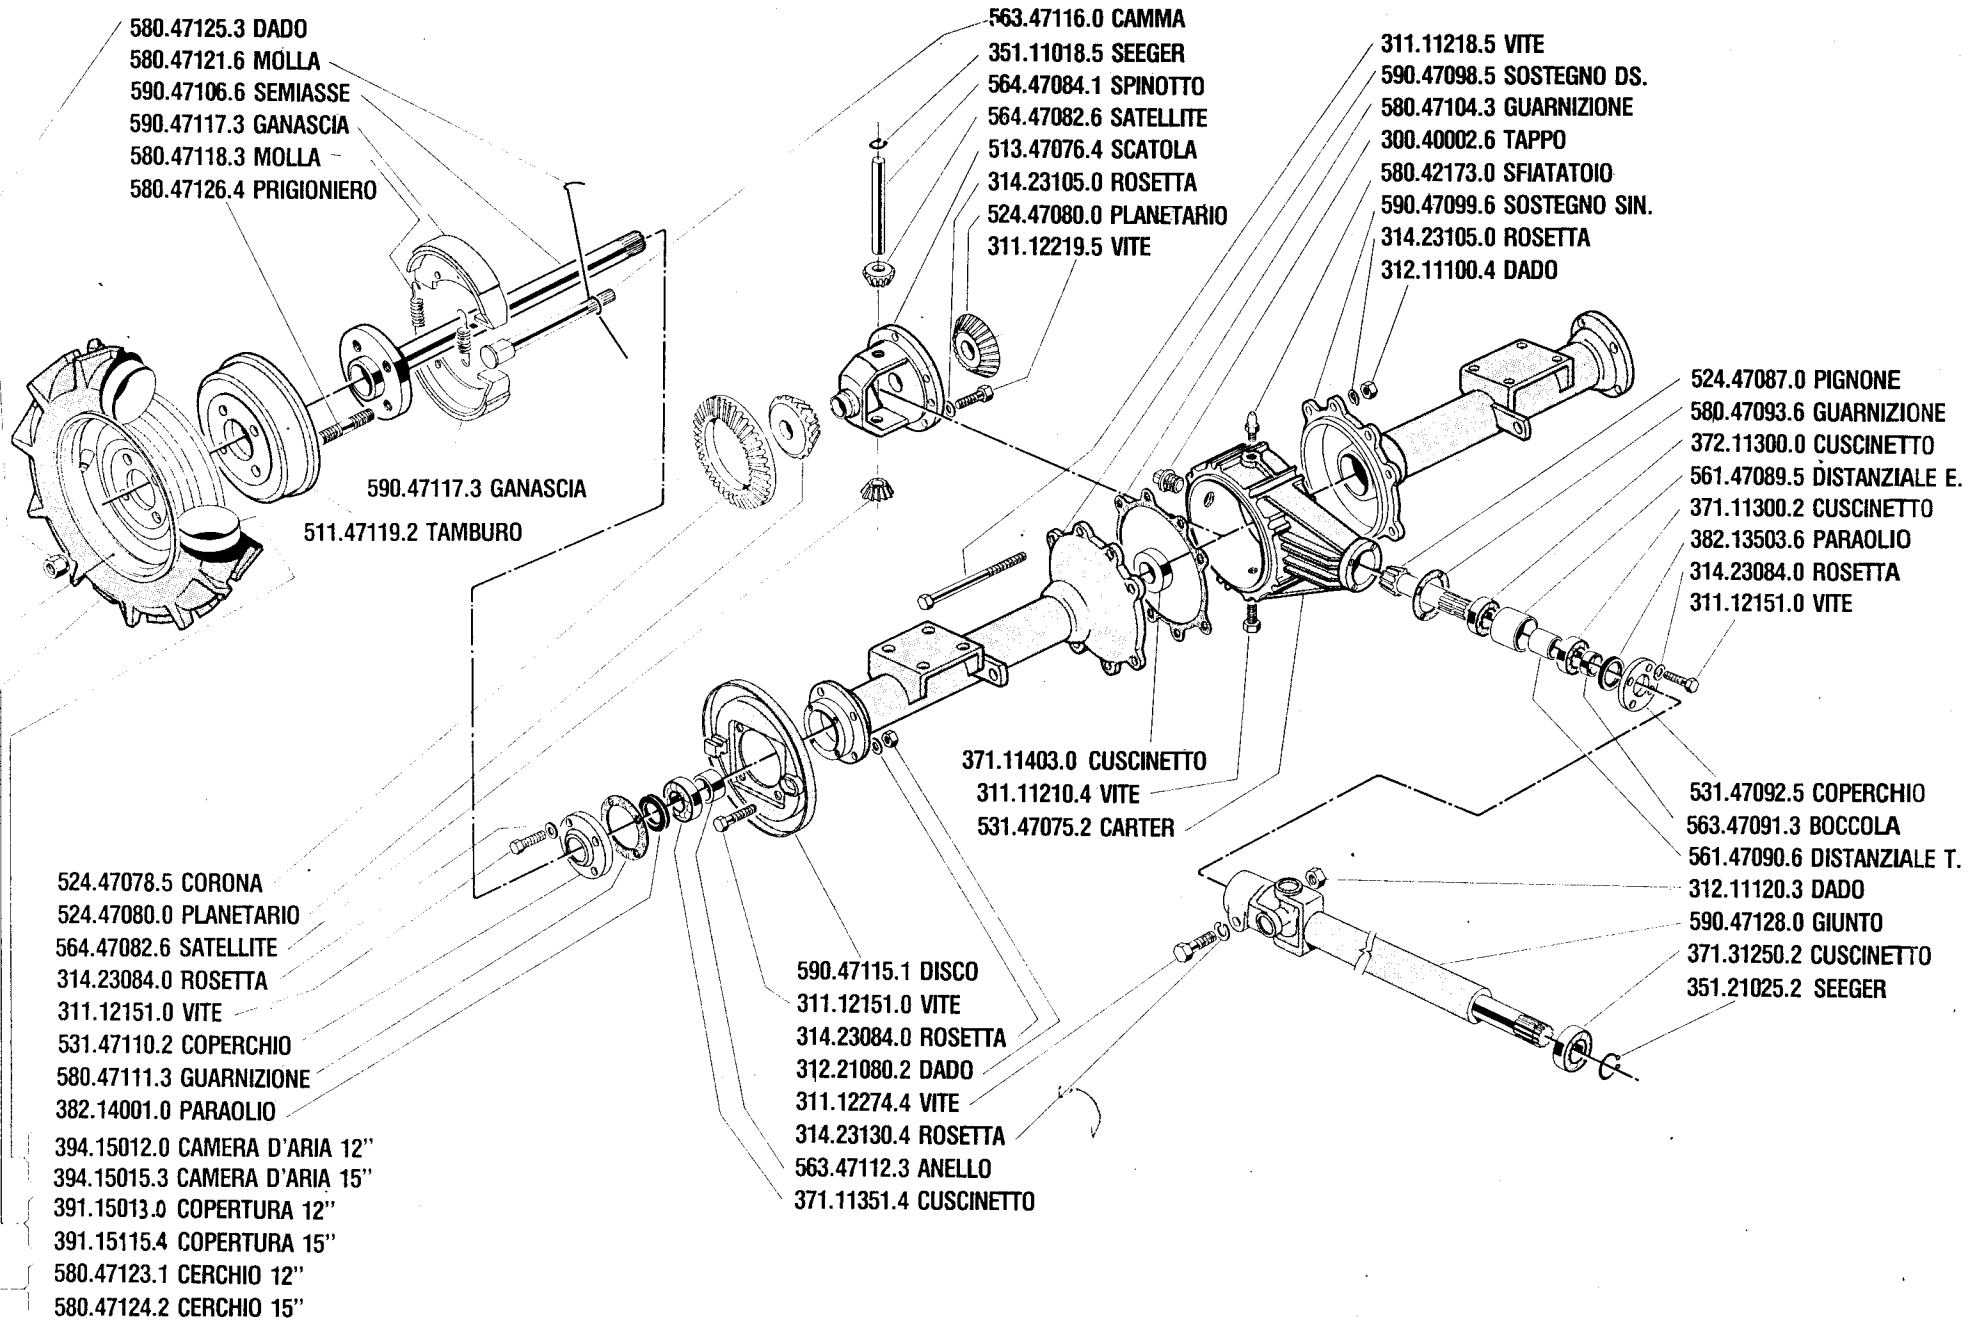

561.49176.6 PULEGGIA
314.24105.6 ROSETTA

311.12153.2 VITE
561.49174.4 PIASTRINA

311.12217.3 VITE
561.49183.6 PERNO
561.49178.1 PULEGGIA

590.49156.5 GANCIO

590.49175.3 PEDALE FR.
314.15250.6 ROSETTA

341.10051.3 COPIGLIA 922.42597.6 ATTACCO CURVO

590.49055.2 ALA SINISTRA

561.49059.1 PERNO

312.11080.5 DADO

311.12213.6 VITE

312.11100.4 DADO

590.49066.6 VITE REG.

561.49062.4 PERNO

590.49061.1 BRACCIO