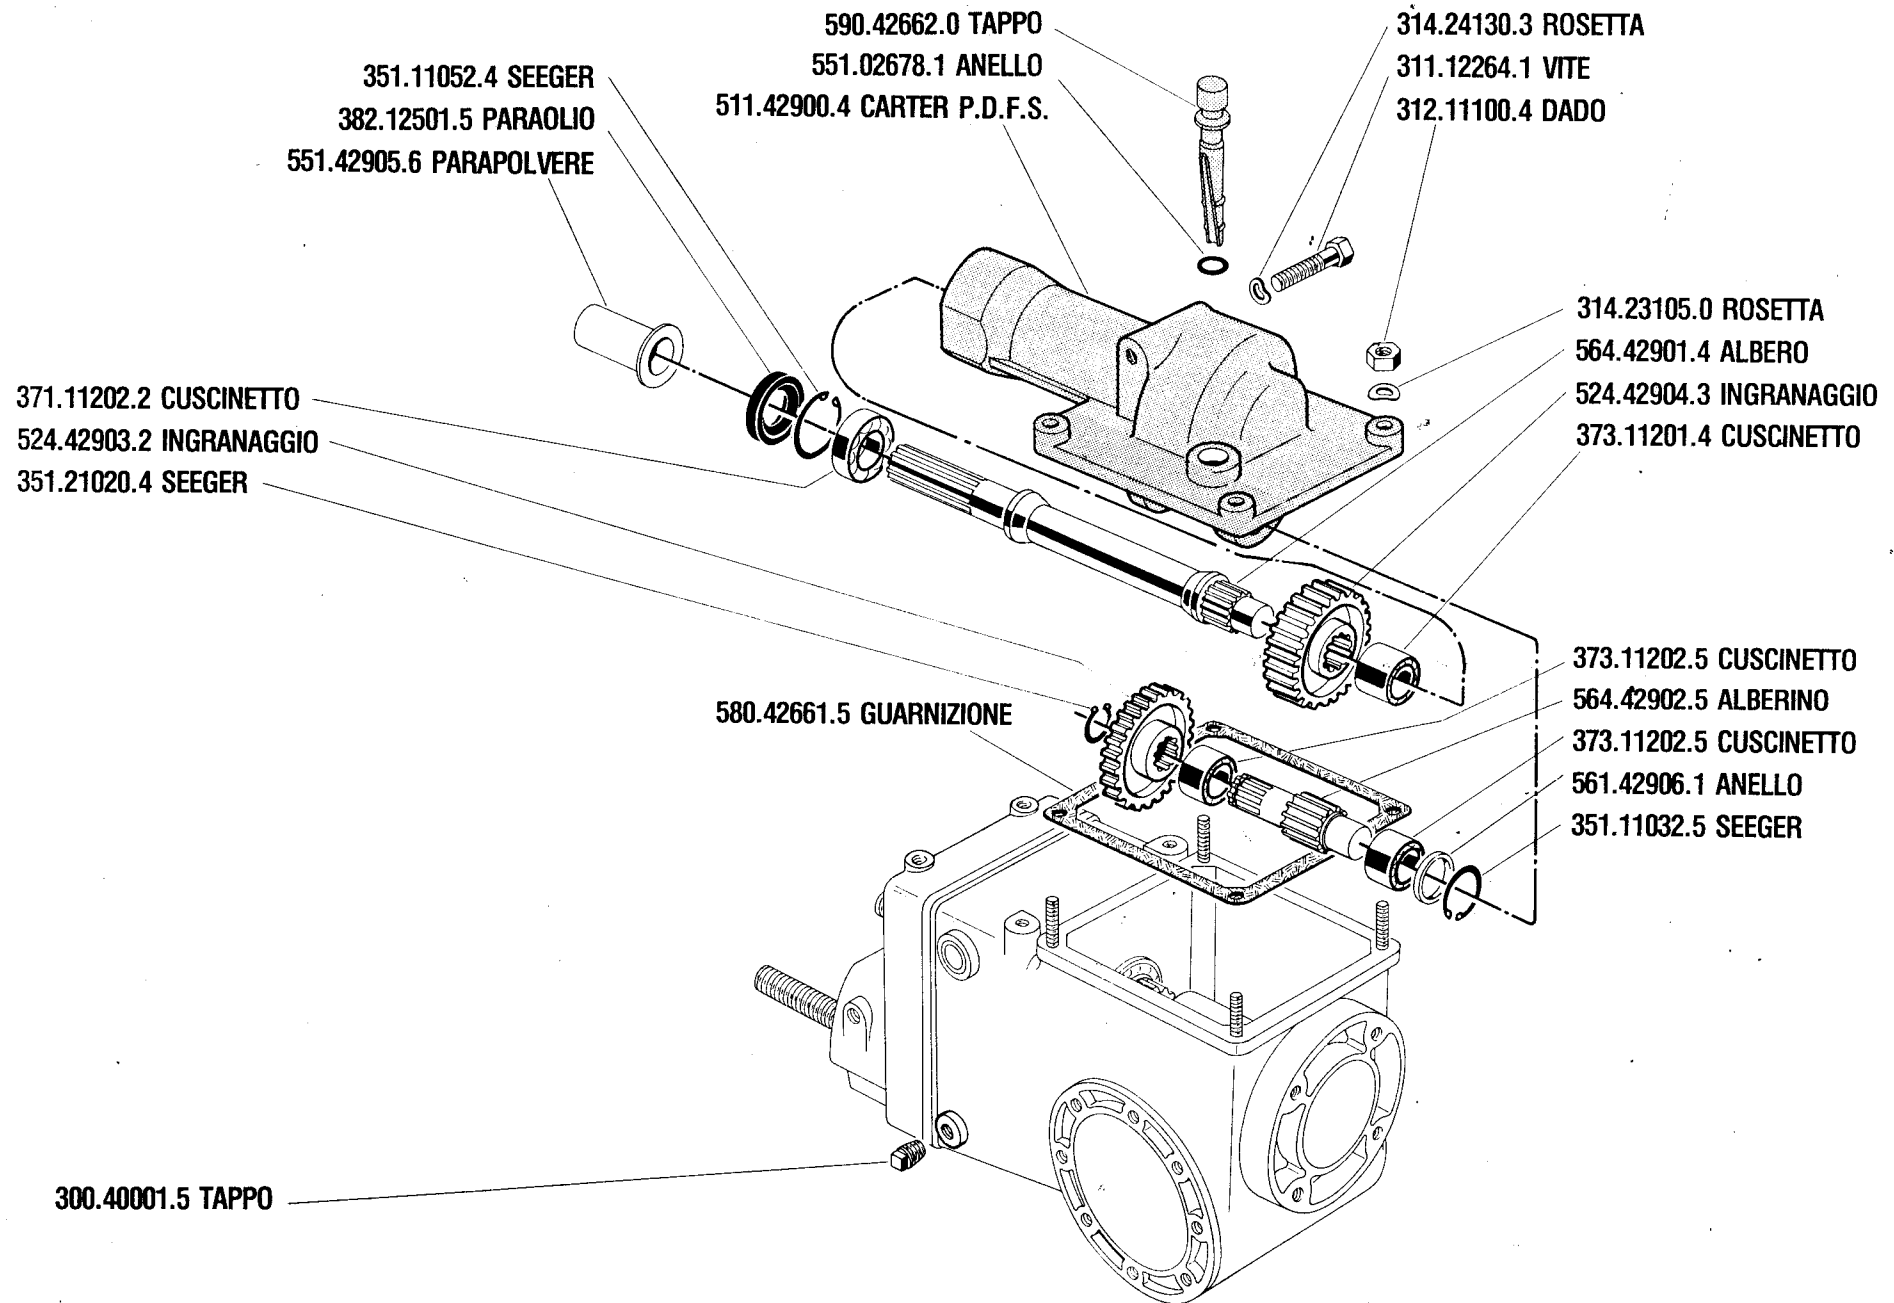

561.49176.6 PULEGGIA
314.24105.6 ROSETTA

311.12153.2 VITE
561.49174.4 PIASTRINA

311.12217.3 VITE
561.49183.6 PERNO
561.49178.1 PULEGGIA

590.49156.5 GANCIO

590.49175.3 PEDALE FR.
314.15250.6 ROSETTA

341.10051.3 COPIGLIA 922.42597.6 ATTACCO CURVO

590.49055.2 ALA SINISTRA

561.49059.1 PERNO

312.11080.5 DADO

311.12213.6 VITE

312.11100.4 DADO

590.49066.6 VITE REG.

561.49062.4 PERNO

590.49061.1 BRACCIO