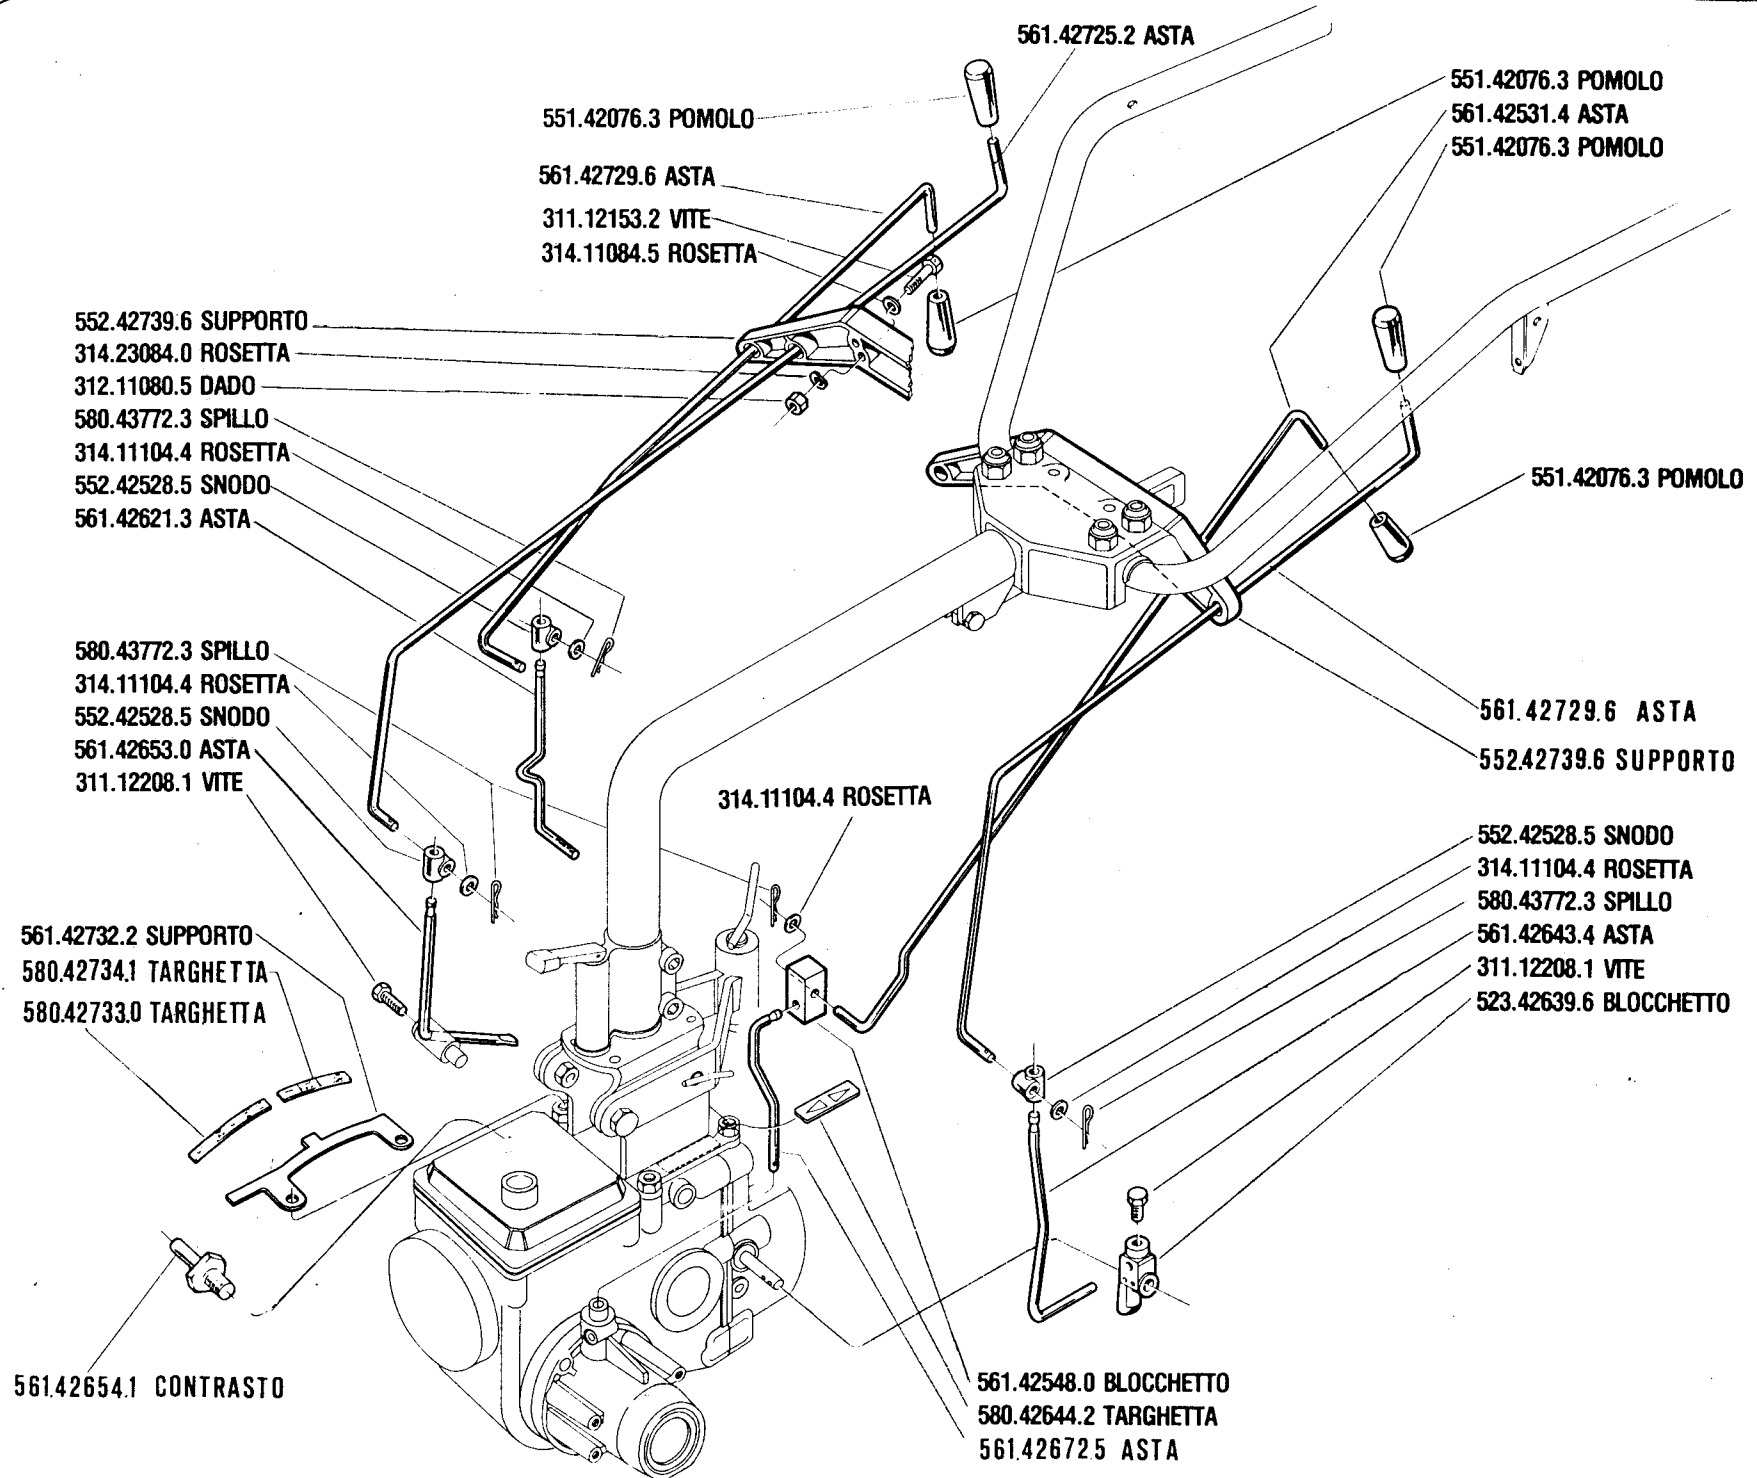

4

- 5.00-12 < 391.15012.6 COPERTURA > 580.42132.1 CERCHIO
- < 394.15012.0 CAMERA D'ARIA >
- 6.12 < 391.16019.5 COPERTURA > 580.44804.6 CERCHIO
- < 394.16018.5 CAMERA D'ARIA >
- 5.00-15 < 391.15015.2 COPERTURA > 580.42068.0 CERCHIO
- < 394.15015.3 CAMERA D'ARIA >
- 6.5/80-15 < 391.16020.6 COPERTURA > 580.42746.6 CERCHIO
- < 394.16020.0 CAMERA D'ARIA >

922.48715.6 COPPIA ZAVORRA KG.15

922.48720.4 COPPIA ZAVORRA Kg. 34

314.11130.2 ROSETTA

312.21121.1 DADO

311.12904.4 VITE

922.42464.6 COPPIA DISTANZ.

922.42474.2 COPPIA RUOTE

922.42460.2 COPPIA ANELLI