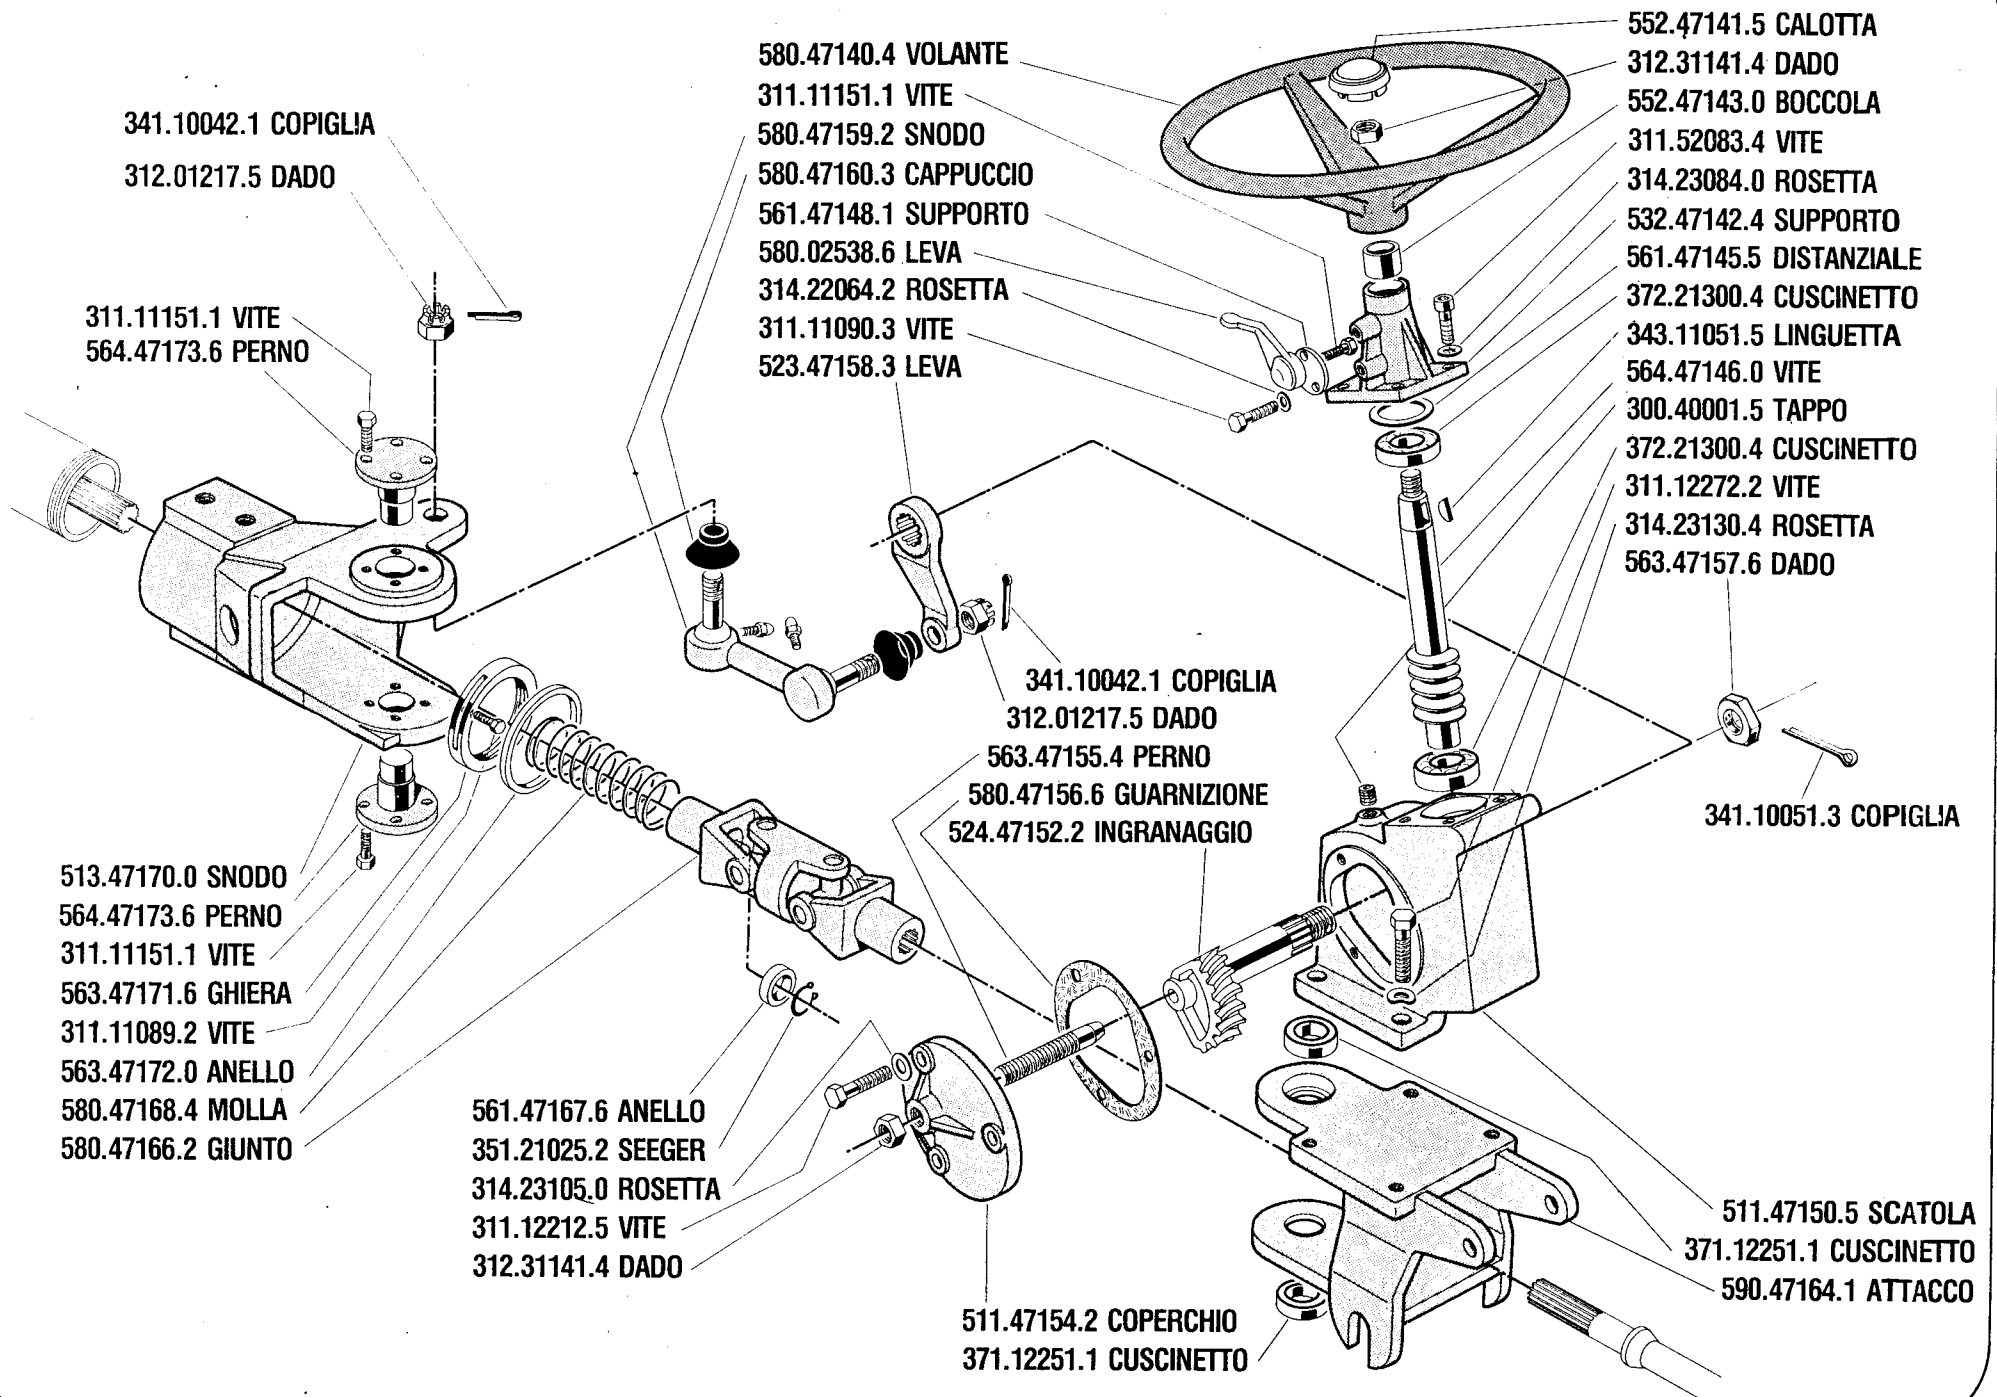

561.49176.6 PULEGGIA
314.24105.6 ROSETTA

311.12153.2 VITE
561.49174.4 PIASTRINA

311.12217.3 VITE
561.49183.6 PERNO
561.49178.1 PULEGGIA

590.49156.5 GANCIO

590.49175.3 PEDALE FR.
314.15250.6 ROSETTA

341.10051.3 COPIGLIA 922.42597.6 ATTACCO CURVO

590.49055.2 ALA SINISTRA

561.49059.1 PERNO

312.11080.5 DADO

311.12213.6 VITE

312.11100.4 DADO

590.49066.6 VITE REG.

561.49062.4 PERNO

590.49061.1 BRACCIO