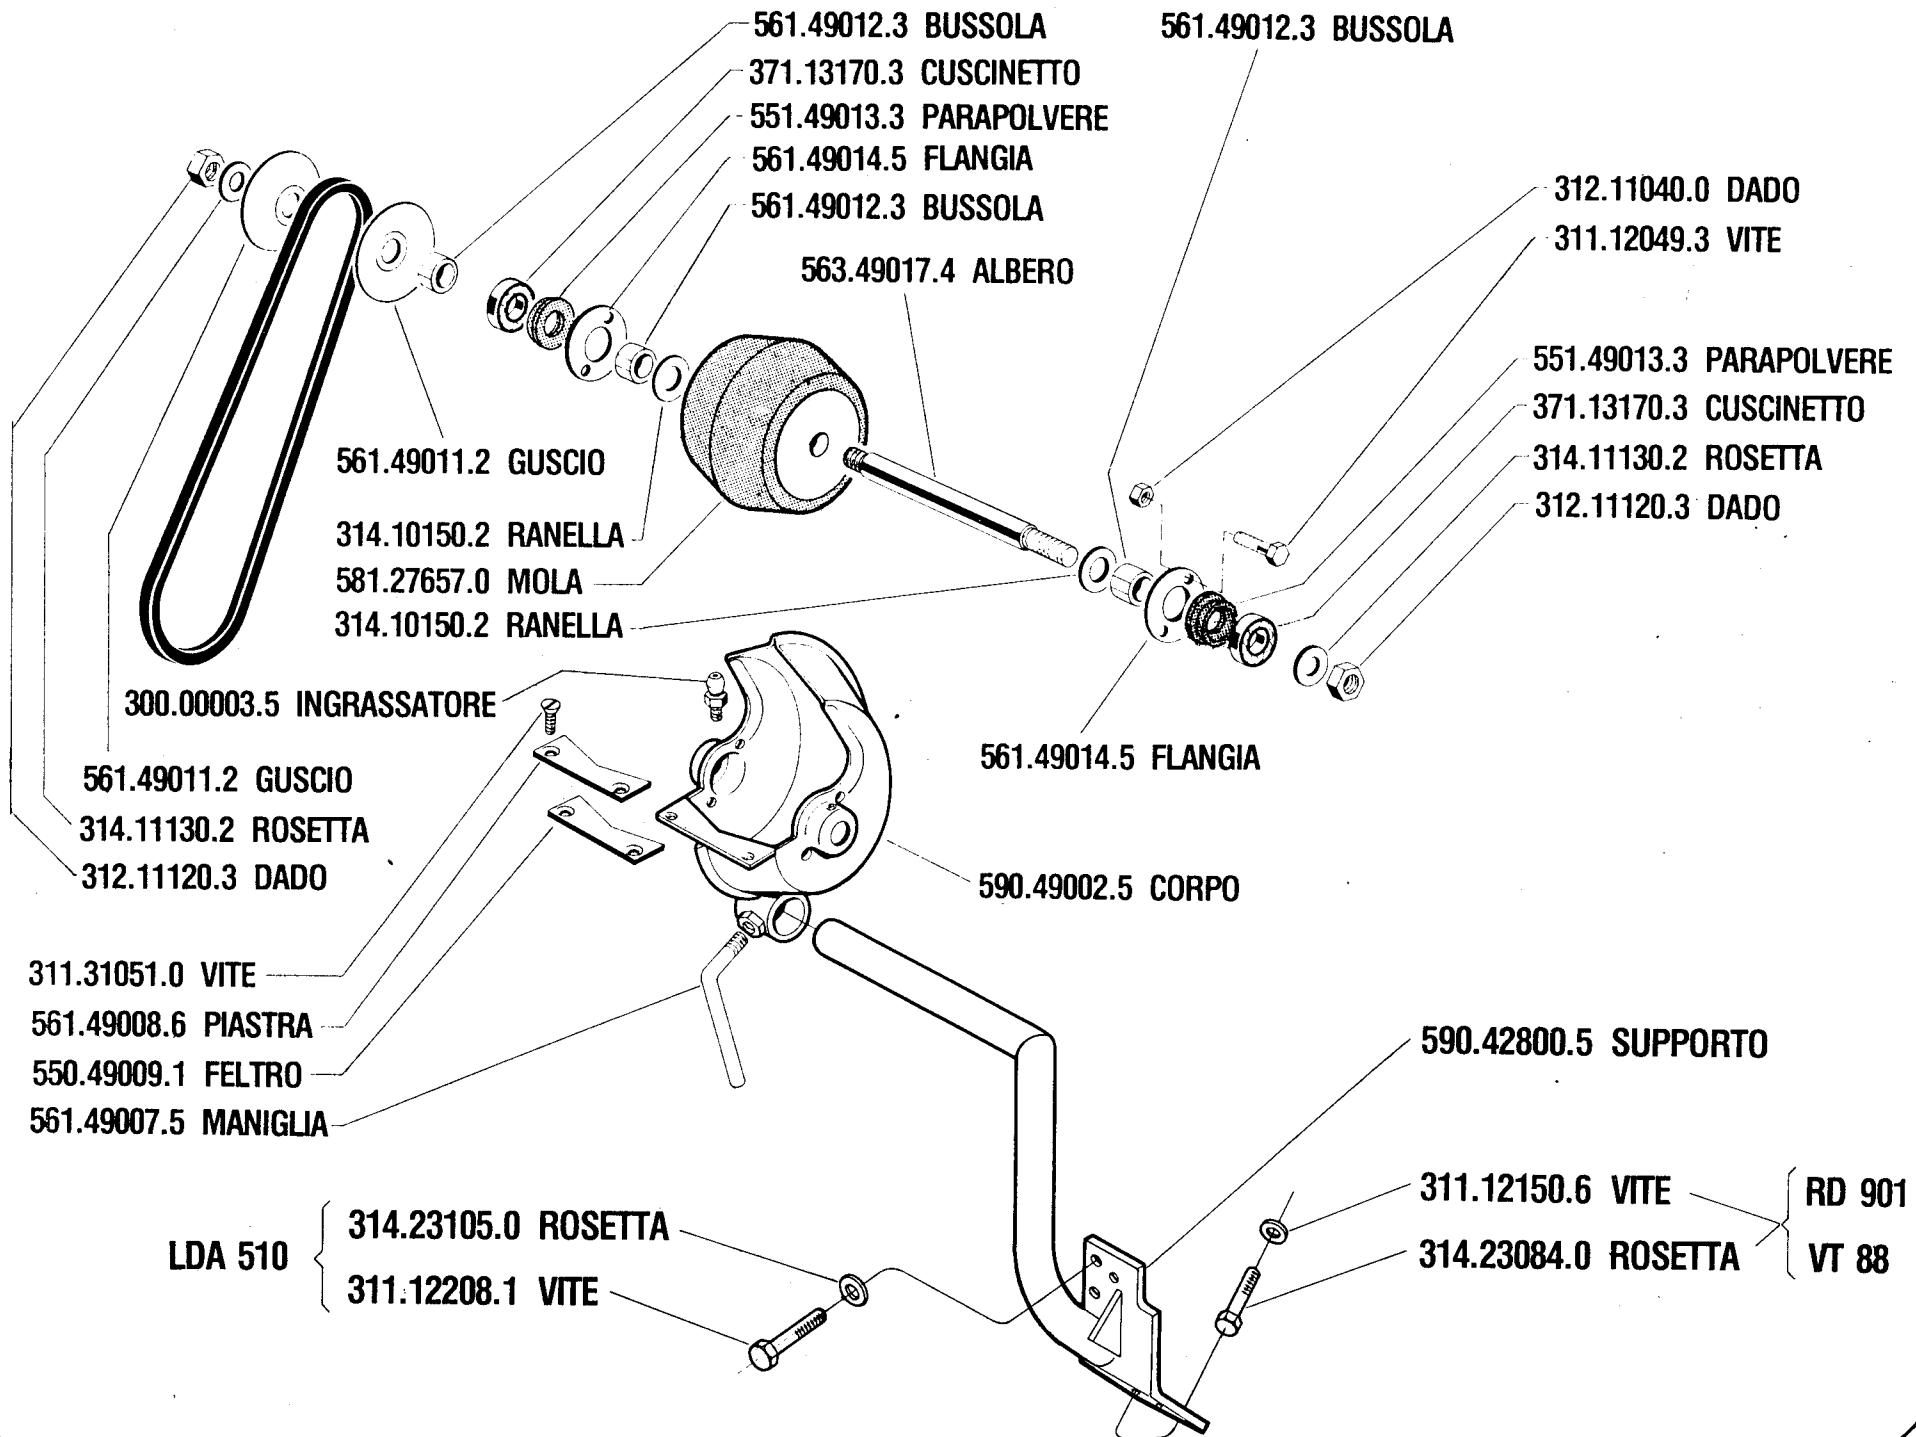

- 312.11080.5 DADO
- 314.23084.0 ROSETTA
- 312.11080.5 DADO
- 311.11151.1 VITE

- 561.42872.2 RIBALTA
- 311.12150.6 VITE
- 314.13084.3 ROSETTA
- 561.42871.1 CERNIERA
- 314.23084.0 ROSETTA
- 312.11080.5 DADO
- 311.11151.1 VITE

590.49152.1 RIBALTA
590.49145.1 TELAIO

561.49157.1 PERNO
590.49185.6 CANNOTTO
561.49187.3 VITE
312.11100.4 DADO
590.49167.2 MOZZO SIN.
561.49169.6 BARILOTTO
311.11089.2 VITE
561.49170.0 CAPOGUAINA

580.02052.3 SPILLO