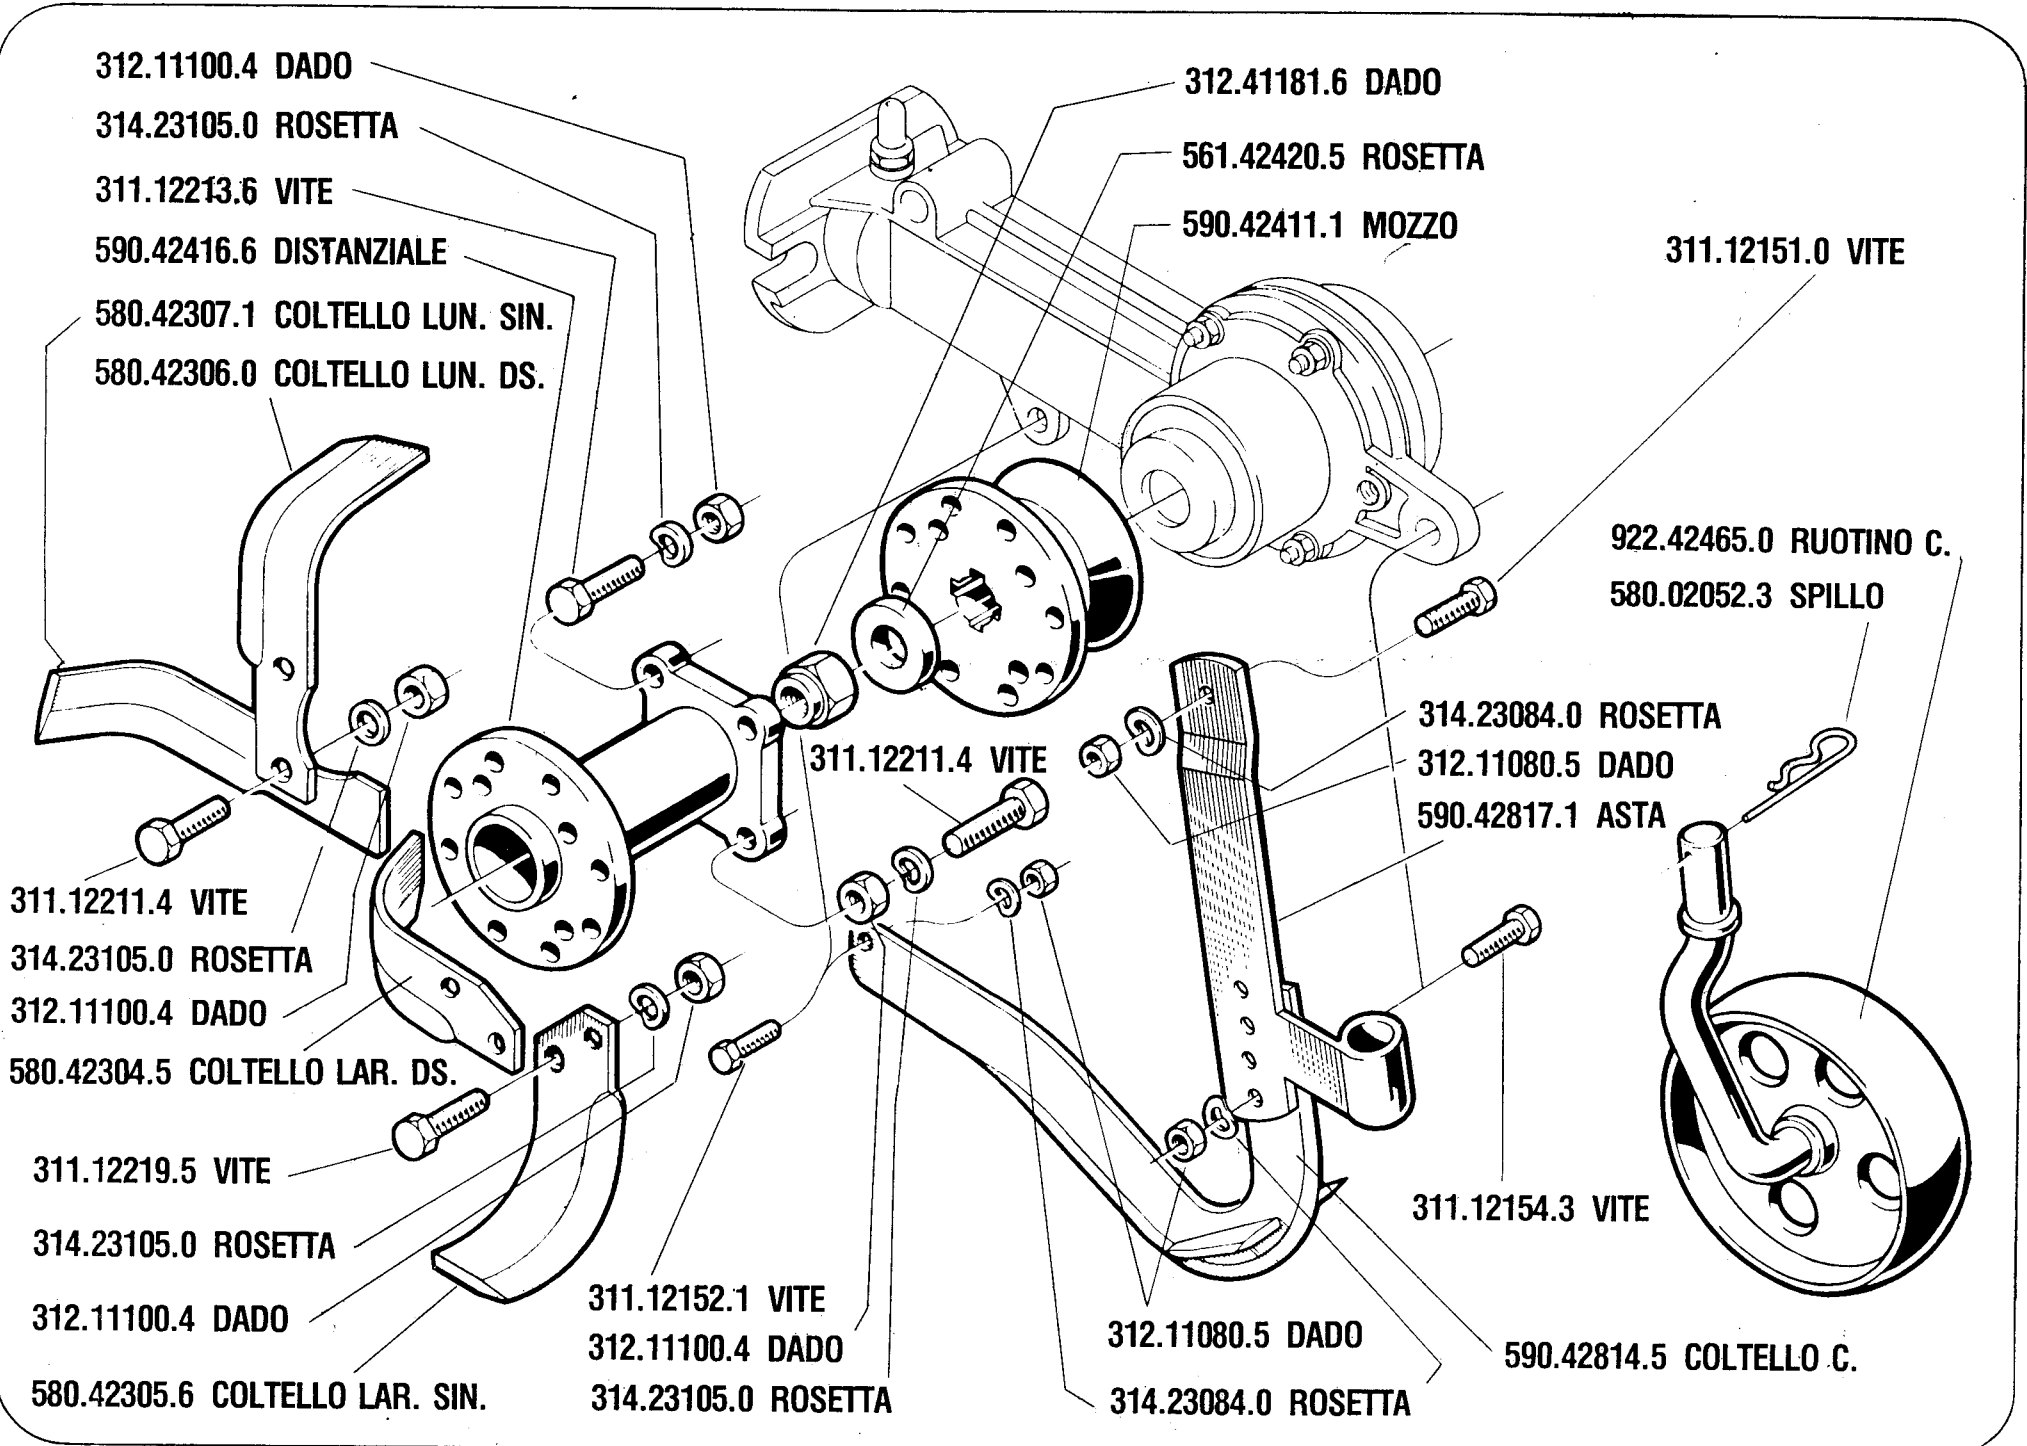

922.48715.6 COPPIA ZAVORRA KG.15

922.48720.4 COPPIA ZAVORRA Kg. 34

314.11130.2 ROSETTA

312.21121.1 DADO

311.12904.4 VITE

922.42464.6 COPPIA DISTANZ.

922.42474.2 COPPIA RUOTE

922.42460.2 COPPIA ANELLI

13

14

15

- 312.11100.4 DADO
- 314.23105.0 ROSETTA
- 311.11151.1 VITE
- 314.13084.3 ROSETTA
- 311.11224.4 VITE

590.42866.1 CORPO

590.42510.2 PARTE SIN.

590.42506.5 PARTE DS.

561.42872.2 RIBALTA