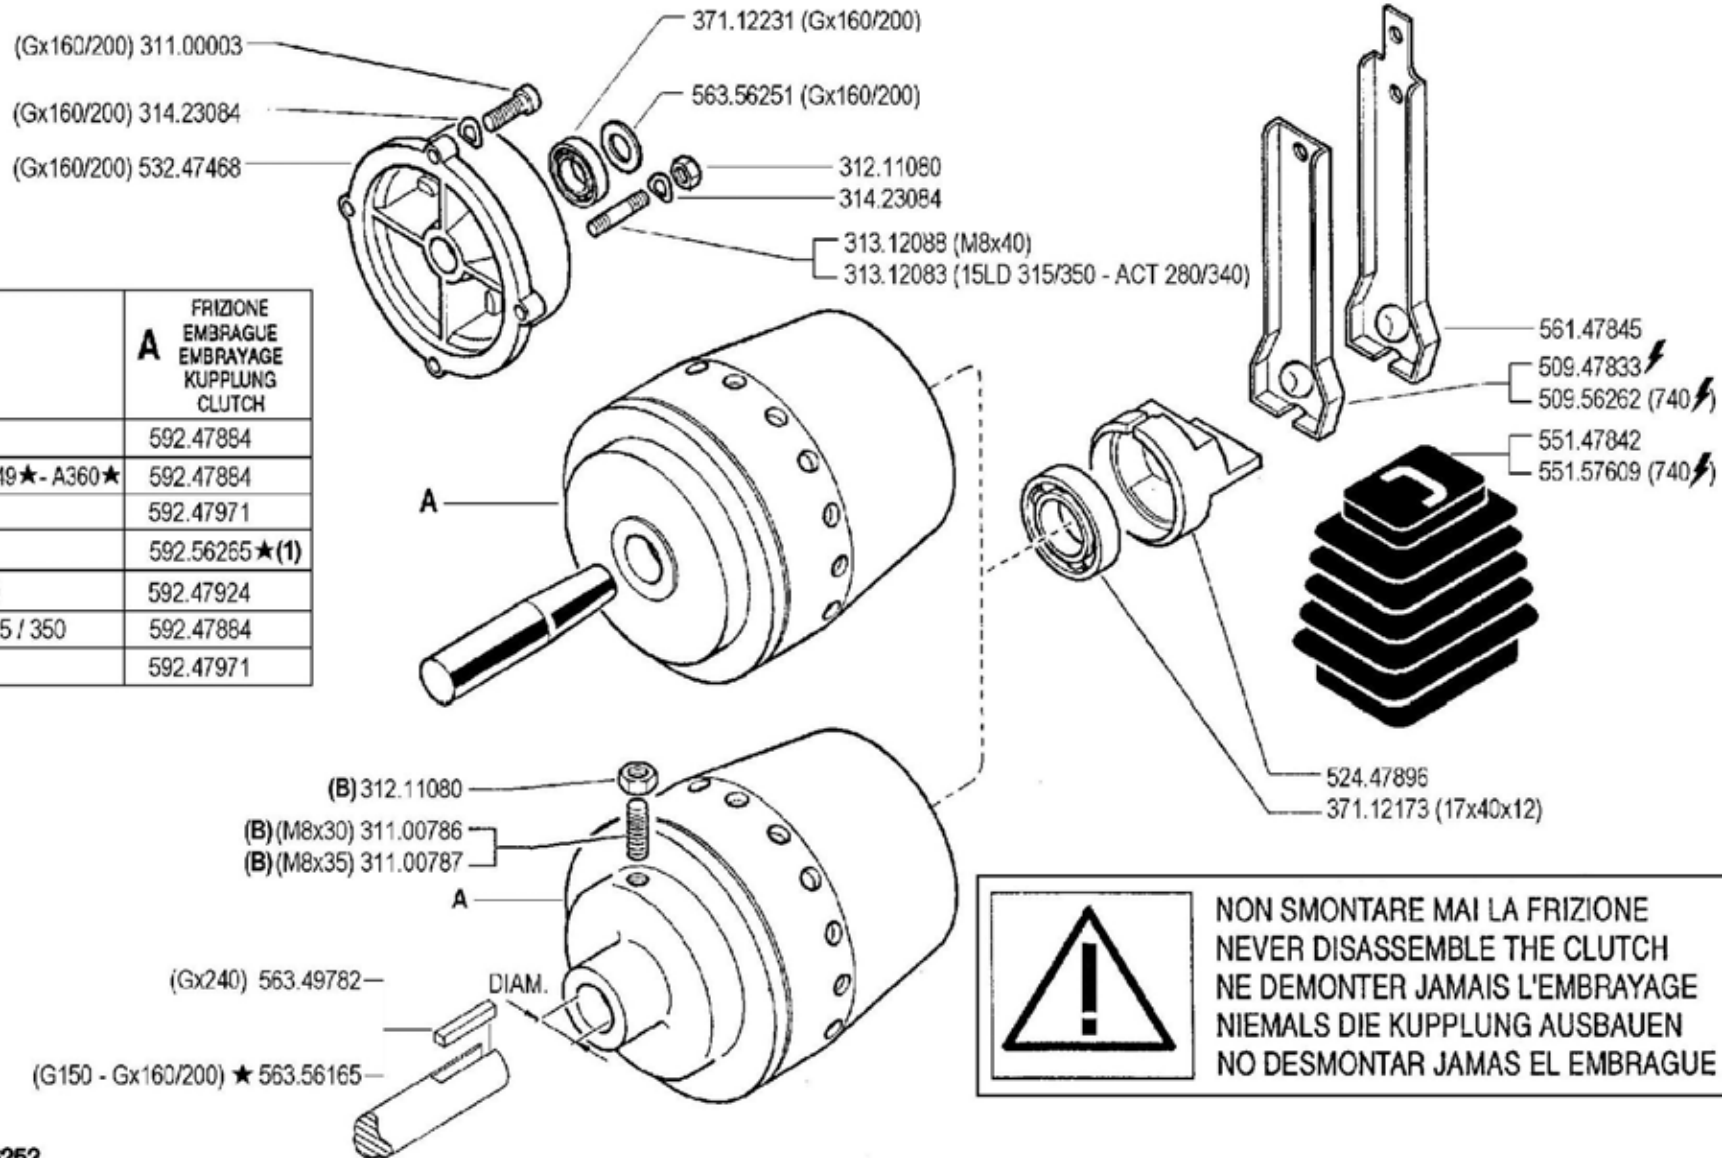

⚠ NON SMONTARE MAI LA FRIZIONE
NEVER DISASSEMBLE THE CLUTCH
NE DEMONTER JAMAIS L'EMBRAYAGE
NIEMALS DIE KUPPLUNG AUSBAUEN
NO DESMONTAR JAMAS EL EMBRAGUE

MOTORE ENGINE MOTEUR MOTOR MOTOR	A FRIZIONE EMBRAGUE KUPPLUNG CLUTCH
Acme A220	592.47884
Acme ACT280 - A349★ - A360★	592.47884
Acme ACT 340	592.47971
Honda Gx160/200	592.56265 ★(1)
Lombardini 3LD510	592.47924
Lombardini 15LD315 / 350	592.47884
Yanmar L100AE	592.47971

(1) sostituisce 592.56252

(B) serrare a 2 kgm

700 serie 94

FRIZIONE A CONO AUTOVENTILANTE

CLUTCH
EMBRAGUE

EMBRAYAGE
KUPPLUNG

DALLA MACCHINA
DE LA MAGINA
DE LA MACHINE
FROM THE MACHINE
AB DER MASCHINE

AGGIORNAMENTO
REVISION
MISE A JOUR
APLAZAMIENTO
ANPASSUNG

★N.

02 3

10/2001

REV.