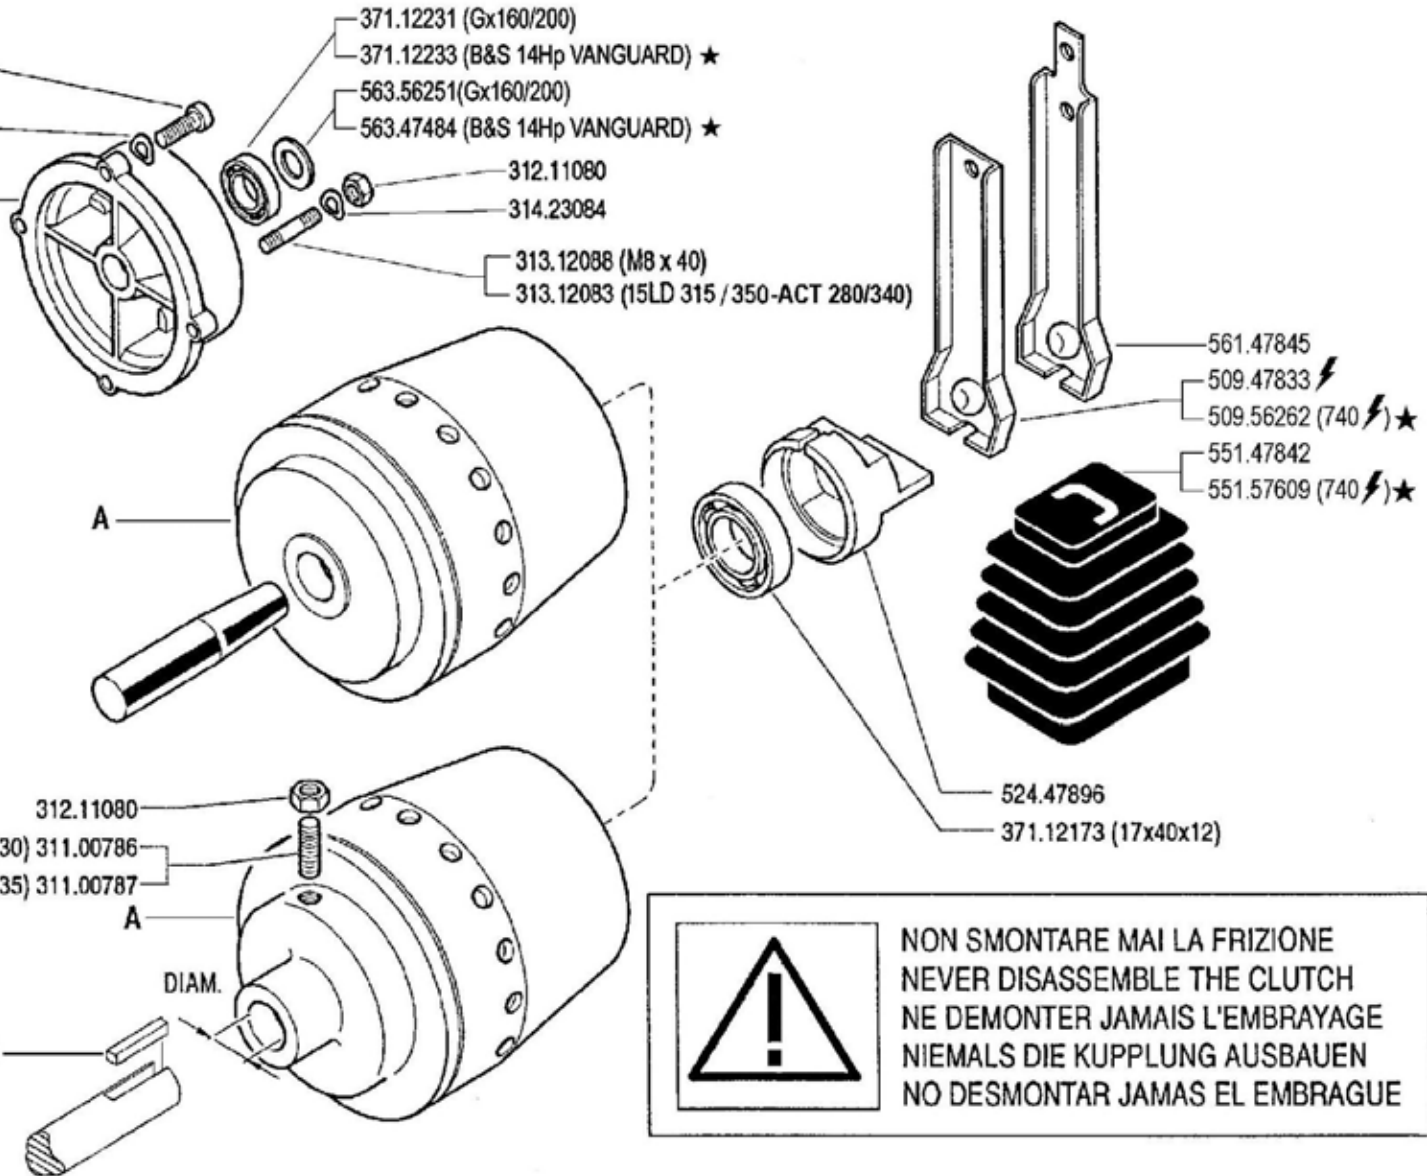

- (Gx160/200) 311.00003
- ★ (B&S 14Hp VANGUARD) 311.00015
- (Gx160/200) 314.23084
- ★ (B&S 14Hp VANGUARD) 314.23105
- (Gx160/200) 532.47468
- ★ (B&S 14Hp VANGUARD) 531.47482

- 371.12231 (Gx160/200)
- 371.12233 (B&S 14Hp VANGUARD) ★
- 563.56251 (Gx160/200)
- 563.47484 (B&S 14Hp VANGUARD) ★
- 312.11080
- 314.23084

- 313.12088 (M8 x 40)
- 313.12083 (15LD 315 / 350-ACT 280/340)

- 561.47845
- 509.47833 ⚡
- 509.56262 (740 ⚡) ★
- 551.47842
- 551.57609 (740 ⚡) ★

MOTORE ENGINE MOTEUR MOTOR	A	FRIZIONE EMBRAGUE EMBRAYAGE KUPPLUNG CLUTCH
Acme A220		592.47884
Acme ALN 330W - ACT 280 ★		592.47884
Acme AT 330W - ACT 340 ★		592.47971
Briggs & Stratton 14 Hp Vang. ★		592.47970
Honda Gx160/200 ★		592.56252
Intermotor IM 359		592.47884
Lombardini 3 LD 510 ★		592.47924
Lombardini 6 LD 435/400		592.47971
Lombardini 15 LD 315/350		592.47884
Yanmar L100 AE ★		592.47971

- 312.11080
- (M8x30) 311.00786
- (M8x35) 311.00787

★ (B&S 14Hp VANGUARD) 563.49782

NON SMONTARE MAI LA FRIZIONE
NEVER DISASSEMBLE THE CLUTCH
NE DEMONTER JAMAIS L'EMBRAYAGE
NIEMALS DIE KUPPLUNG AUSBAUEN
NO DESMONTAR JAMAS EL EMBRAGUE

700 serie 94

FRIZIONE A CONO AUTOVENTILANTE

CLUTCH
EMBRAGUE

EMBRAYAGE
KUPPLUNG

DALLA MACCHINA
DE LA MAQUINA
DE LA MACHINE
FROM THE MACHINE
AB DER MASCHINE

AGGIORNAMENTO
REVISION
MISE A JOUR
APLAZAMIENTO
ANPASSUNG

★N

02 02

11/1999

SEAME