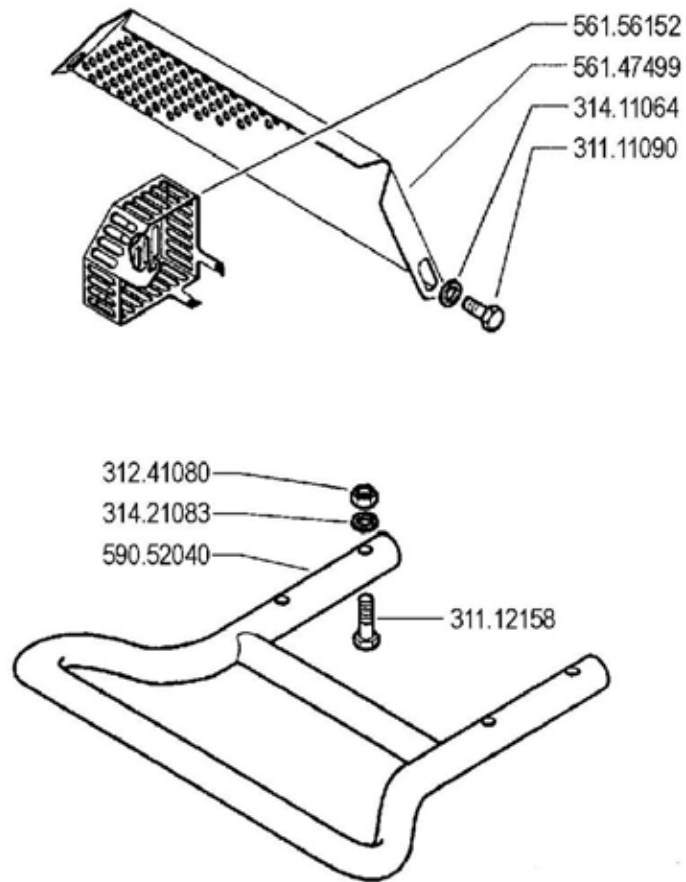

Briggs & Stratton 14 Hp Vang.