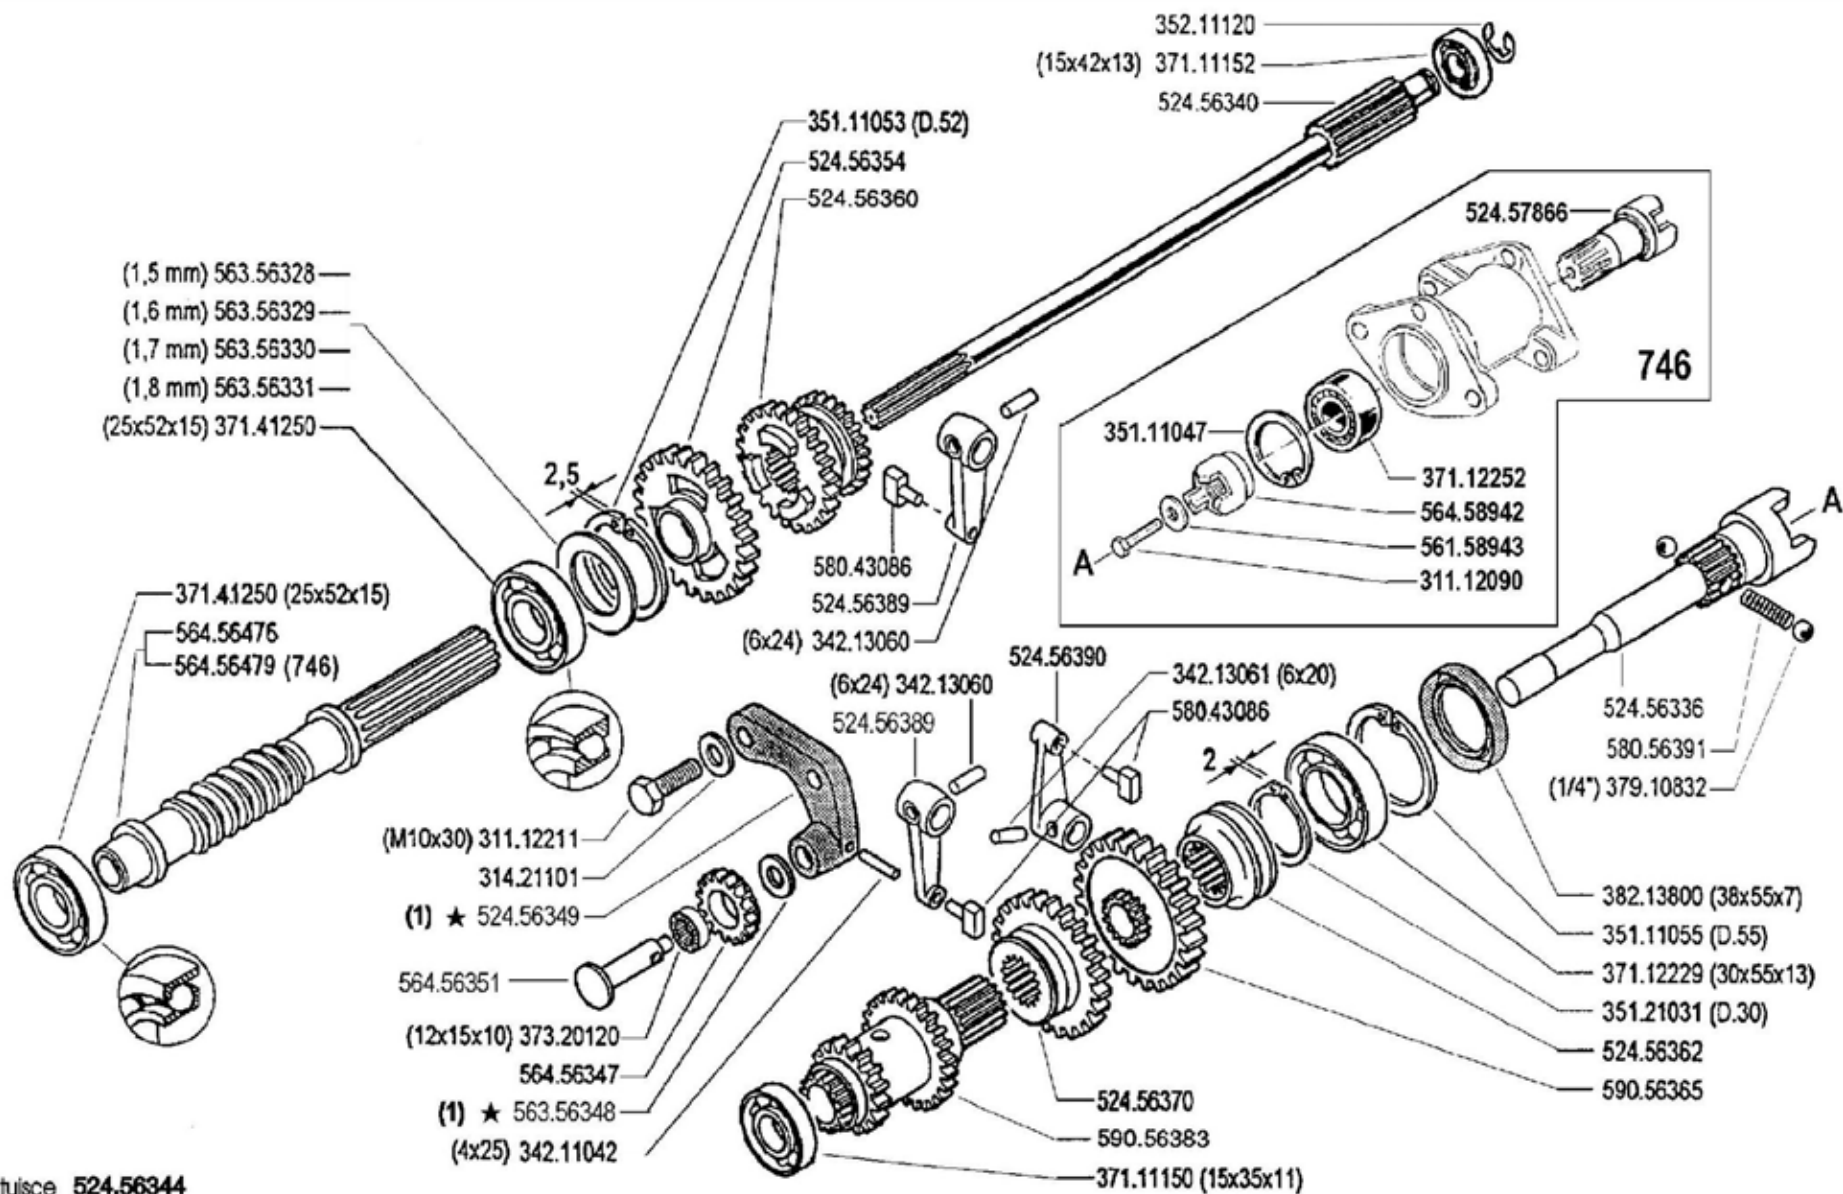

(1) sostituisce 524.56344

700 serie 94

INGRANAGGI CAMBIO (740 - 746)

GEARS
ENGRANAJES

ENGRANAGES
ZÄHRÄDER

DALLA MACCHINA
DE LA MAQUINA
DE LA MACHINE
FROM THE MACHINE
AB DER MASCHINE

AGGIORNAMENTO

REVISION

MISE A JOUR

APLAZAMIENTO

ANPASSUNG

05 A 3

9/2000

★ N