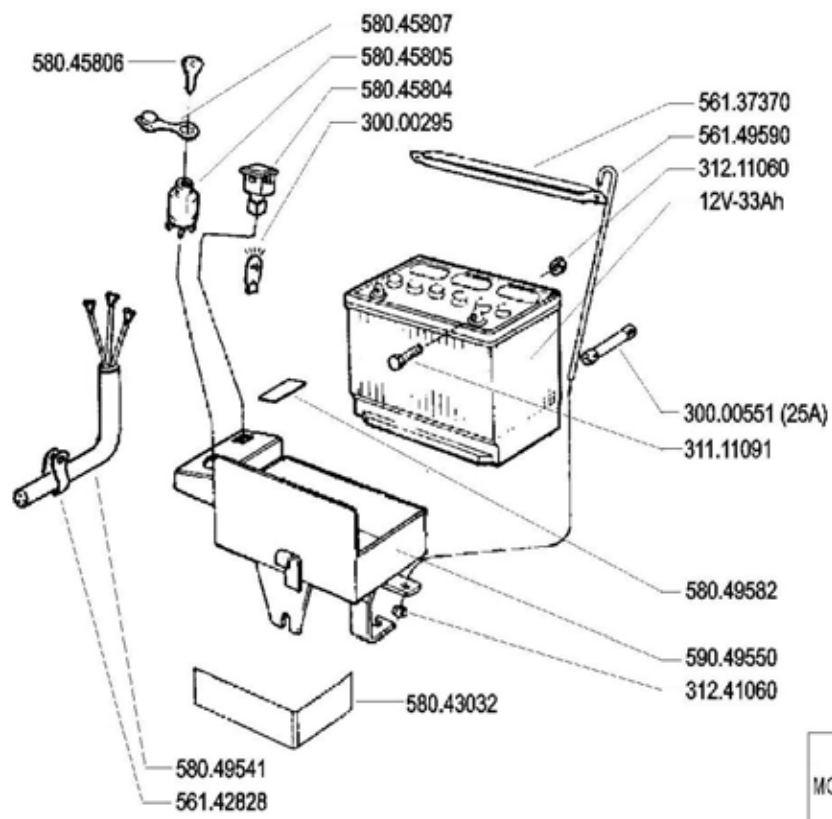

A	B	C	D	E	F	G
MOTORINO D'AVVIAMENTO STARTER DÉMARRÉUR MOT. DE ARRANQUE ANLASSMOTOR	GENERATORE GENERATOR GÉNÉRATEUR GENERADOR GENERATOR	REGOLATORE REGULATOR RÉGULATEUR REGULADOR REGLER	FUSIBILI FUSES FUSIBLES FUSIBLES SCHMELZSICHERUNGEN	BATTERIA BATTERY BATTERIE BATERIA BATERIE	INTERRUTTORE SWITCH INTERRUPTEUR INTERRUPTOR SCHALTER	SPIA CARICA BATTERIA BATTERY LONG WARN. LIGHT TEMOIN CHARG. BATTERIE LUZ CARGA BATERIA BATTERIELADUNG KTRTL. LAMPE

W	M	N	U	V	Z
NERO BLACK NOIR NEGRO SCHWARZ	ROSSO RED ROUGE ROJO ROT	VERDE GREEN VERT VERDE GRÜN	GIALLO YELLOW JAUNE AMARILLO GLEB	BIANCO WHITE BLANC BLANCO WEISS	MARRONE BROWN MARRON CASTANO BRAUN

700 serie 94

AVVIAMENTO ELETTRICO (746)

ELECTRIC STARTER
ARRANQUE ELECTRICO

DÉMARRAGE ELECTRIQUE
ELEKTROSTART

DALLA MACCHINA
DE LA MAQUINA
DE LA MACHINE
FROM THE MACHINE
AB DER MASCHINE

N. _____

01 D 00
11/1999