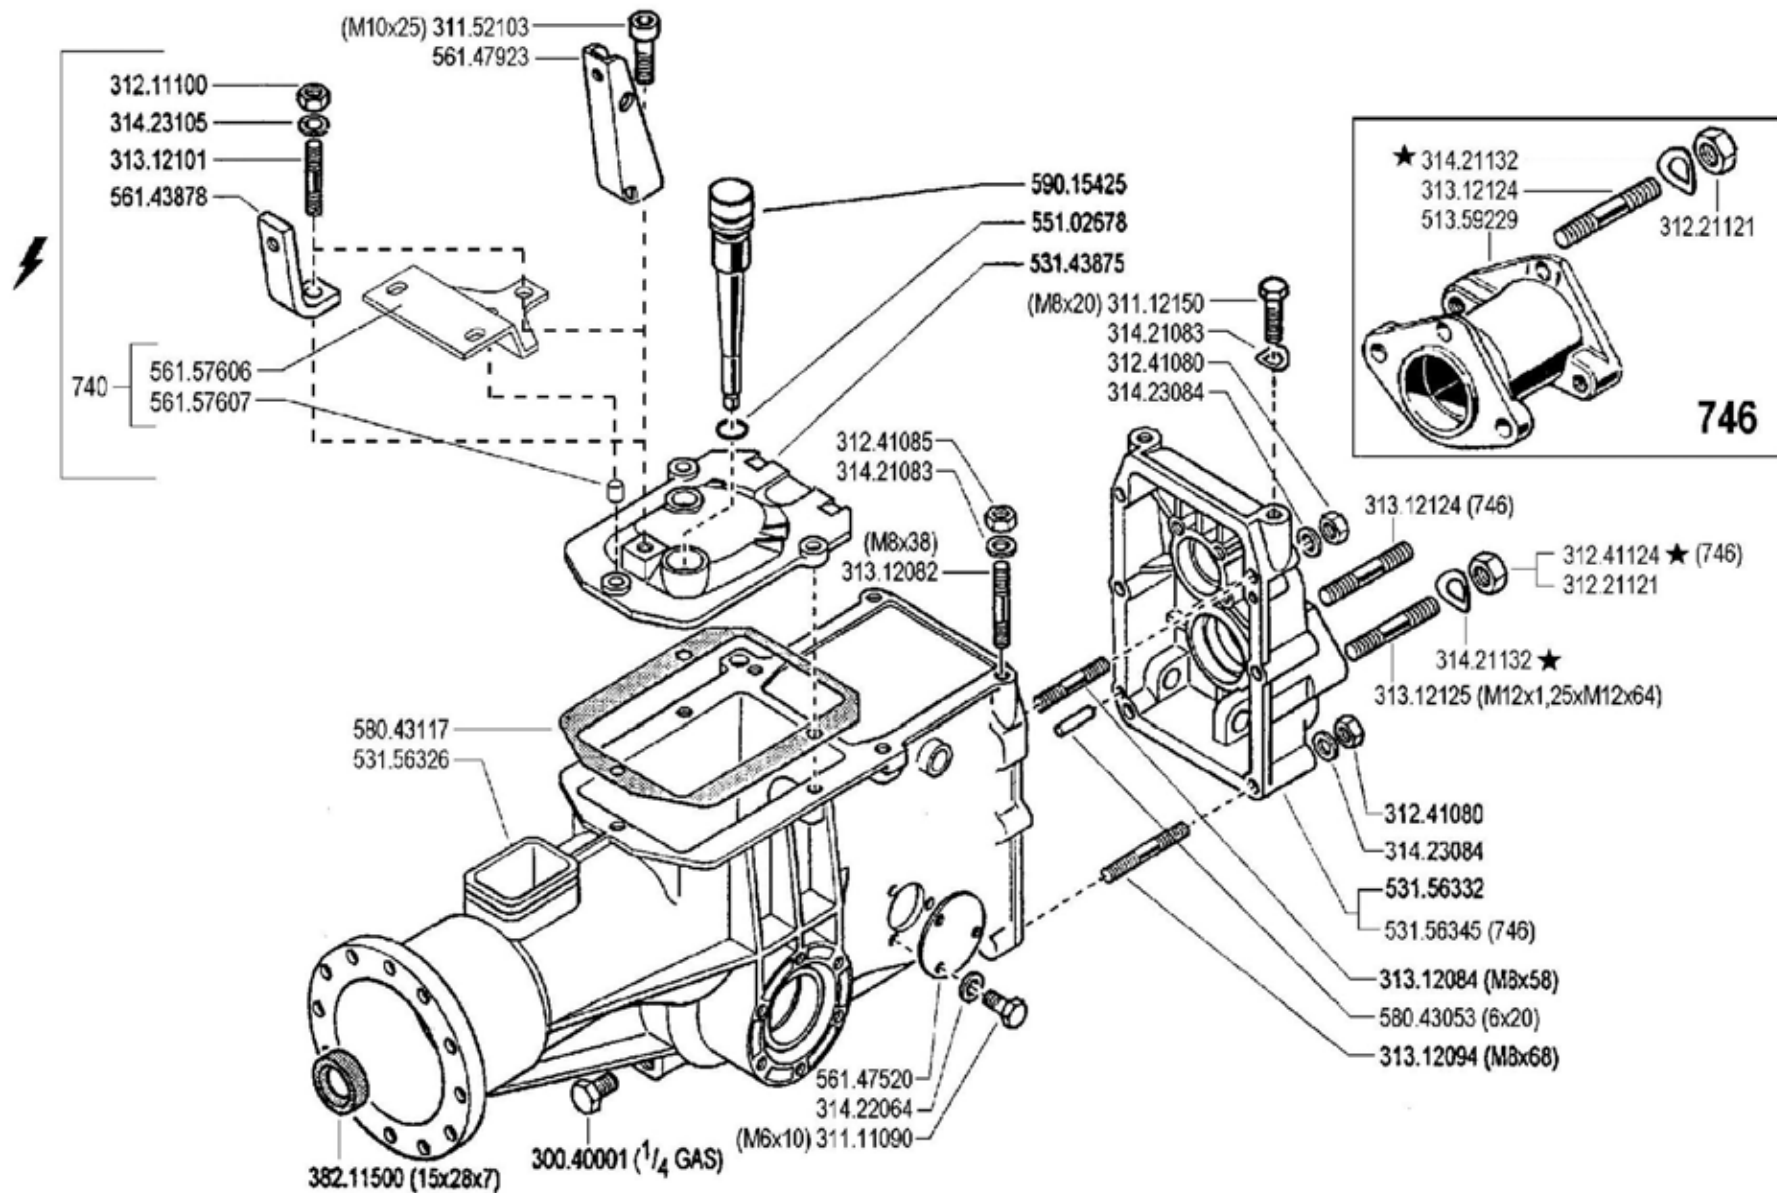

700 serie 94

SCATOLA CAMBIO (740 - 746)

GEARBOX
CAJA DE CAMBIO

BOITE DE VITESSES
WECHSELGETRIEBE

DALLA MACCHINA
DE LA MAQUINA
DE LA MACHINE
FROM THE MACHINE
AB DER MASCHINE

AGGIORNAMENTO

REVISION

MISE A JOUR

APLAZAMIENTO

ANPASSUNG

03 A 2

12/2002

★ N