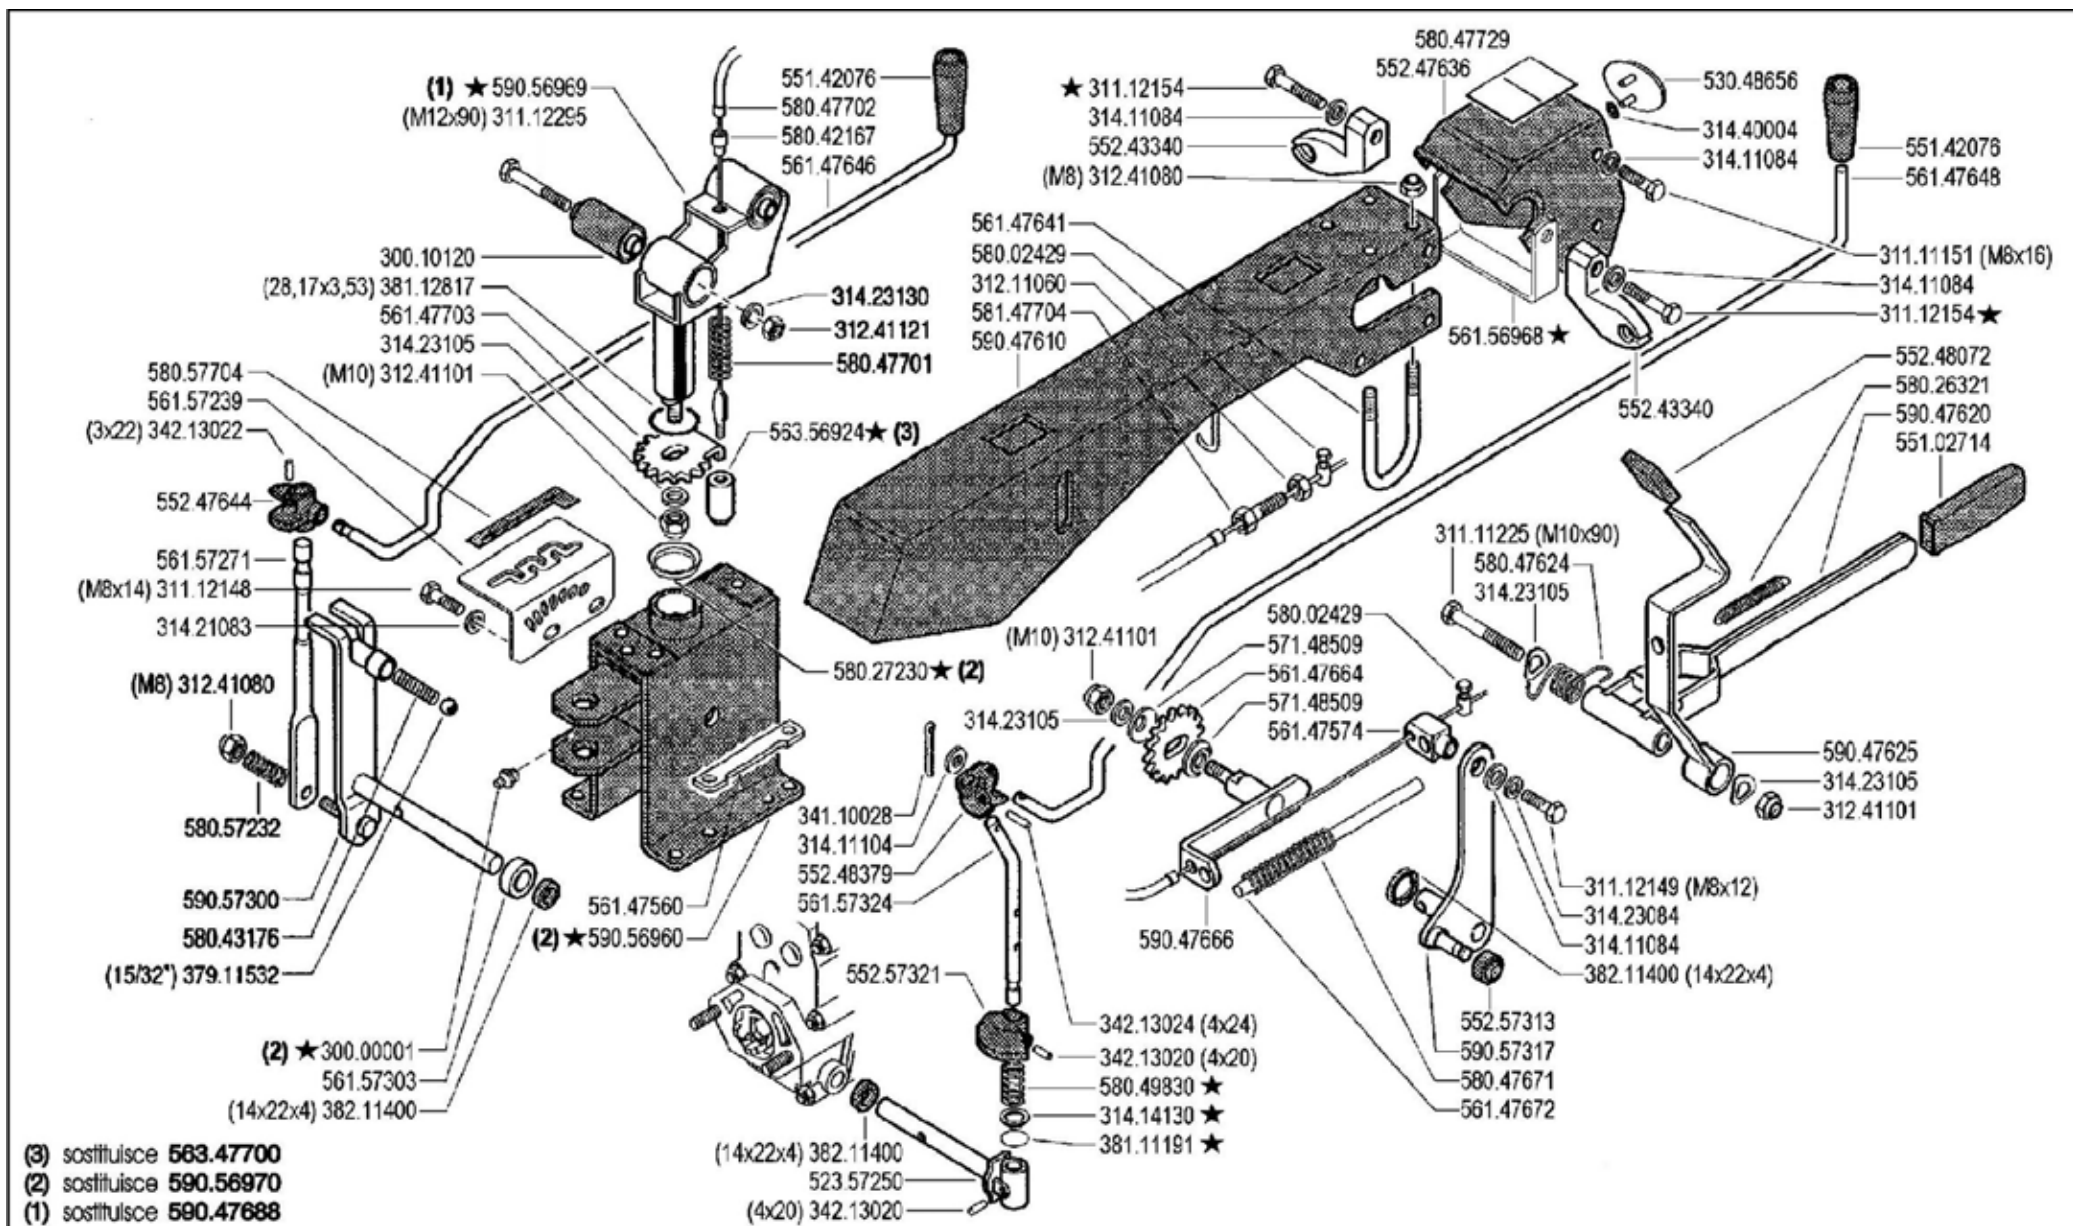

700 serie 94	PIANTONE (740 - 746) STEERING COLUMN COLUMNA	PLANTON LENKSAULE	DALLA MACCHINA	11328 (740)	08 A 3	Rev.	
				DE LA MAGUINA	10508 (746)		(3) 10316 (746) (3) 9448 (740)	11/2001
				★N.