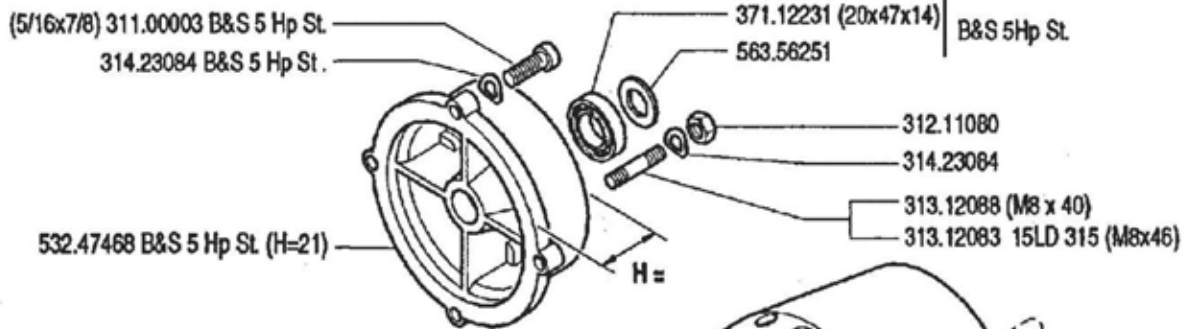

CLUTCH
 KUPPLUNG

DALLA MACCHINA
 DE LA MAQUINA
 DE LA MACHINE
 FROM THE MACHINE
 AB DER MASCHINE

N.

02.00

02.05.1994

Pos.	Codice	Q.ta	Descrizione	Note
31100003	31100003	0	VITE TE 5/16X7/8 UNF 2A AC 8G	
31100786	31100786	0	VITE STEI M8X30 UNI5923 8G	
31100787	31100787	0	VITE STEI M8X35 UNI5923 8G	
31211080	31211080	0	DADO	
31312083	31312083	0	PRIGIONIERO M8X46X16X16 8G	
31312088	31312088	0	PRIGIONIERO	
31423084	31423084	0	ROSETTA ELASTICA	
37112173	37112173	0	CUSCINETTO	
37112231	37112231	0	CUSCINETTO	
50947833	50947833	0	LEVA FRIZIONE	
52447896	52447896	0	SPINGIDISCO	
53247468	53247468	0	FLANGIA	
55147842	55147842	0	SOFFIETTO	
56147845	56147845	0	LEVA FRIZIONE	
56356251	56356251	0	RONDELLA SPALLAM. FRIZ. D=19,6	
59243150	59243150	0	FRIZIONE	
59247884	59247884	0	FRIZIONE COMPLETA	
59247907	59247907	0	FRIZIONE COMPLETA	
59247924	59247924	0	FRIZIONE	
59247971	59247971	0	FRIZIONE	
59256252	59256252	0	FRIZIONE COMPLETA	