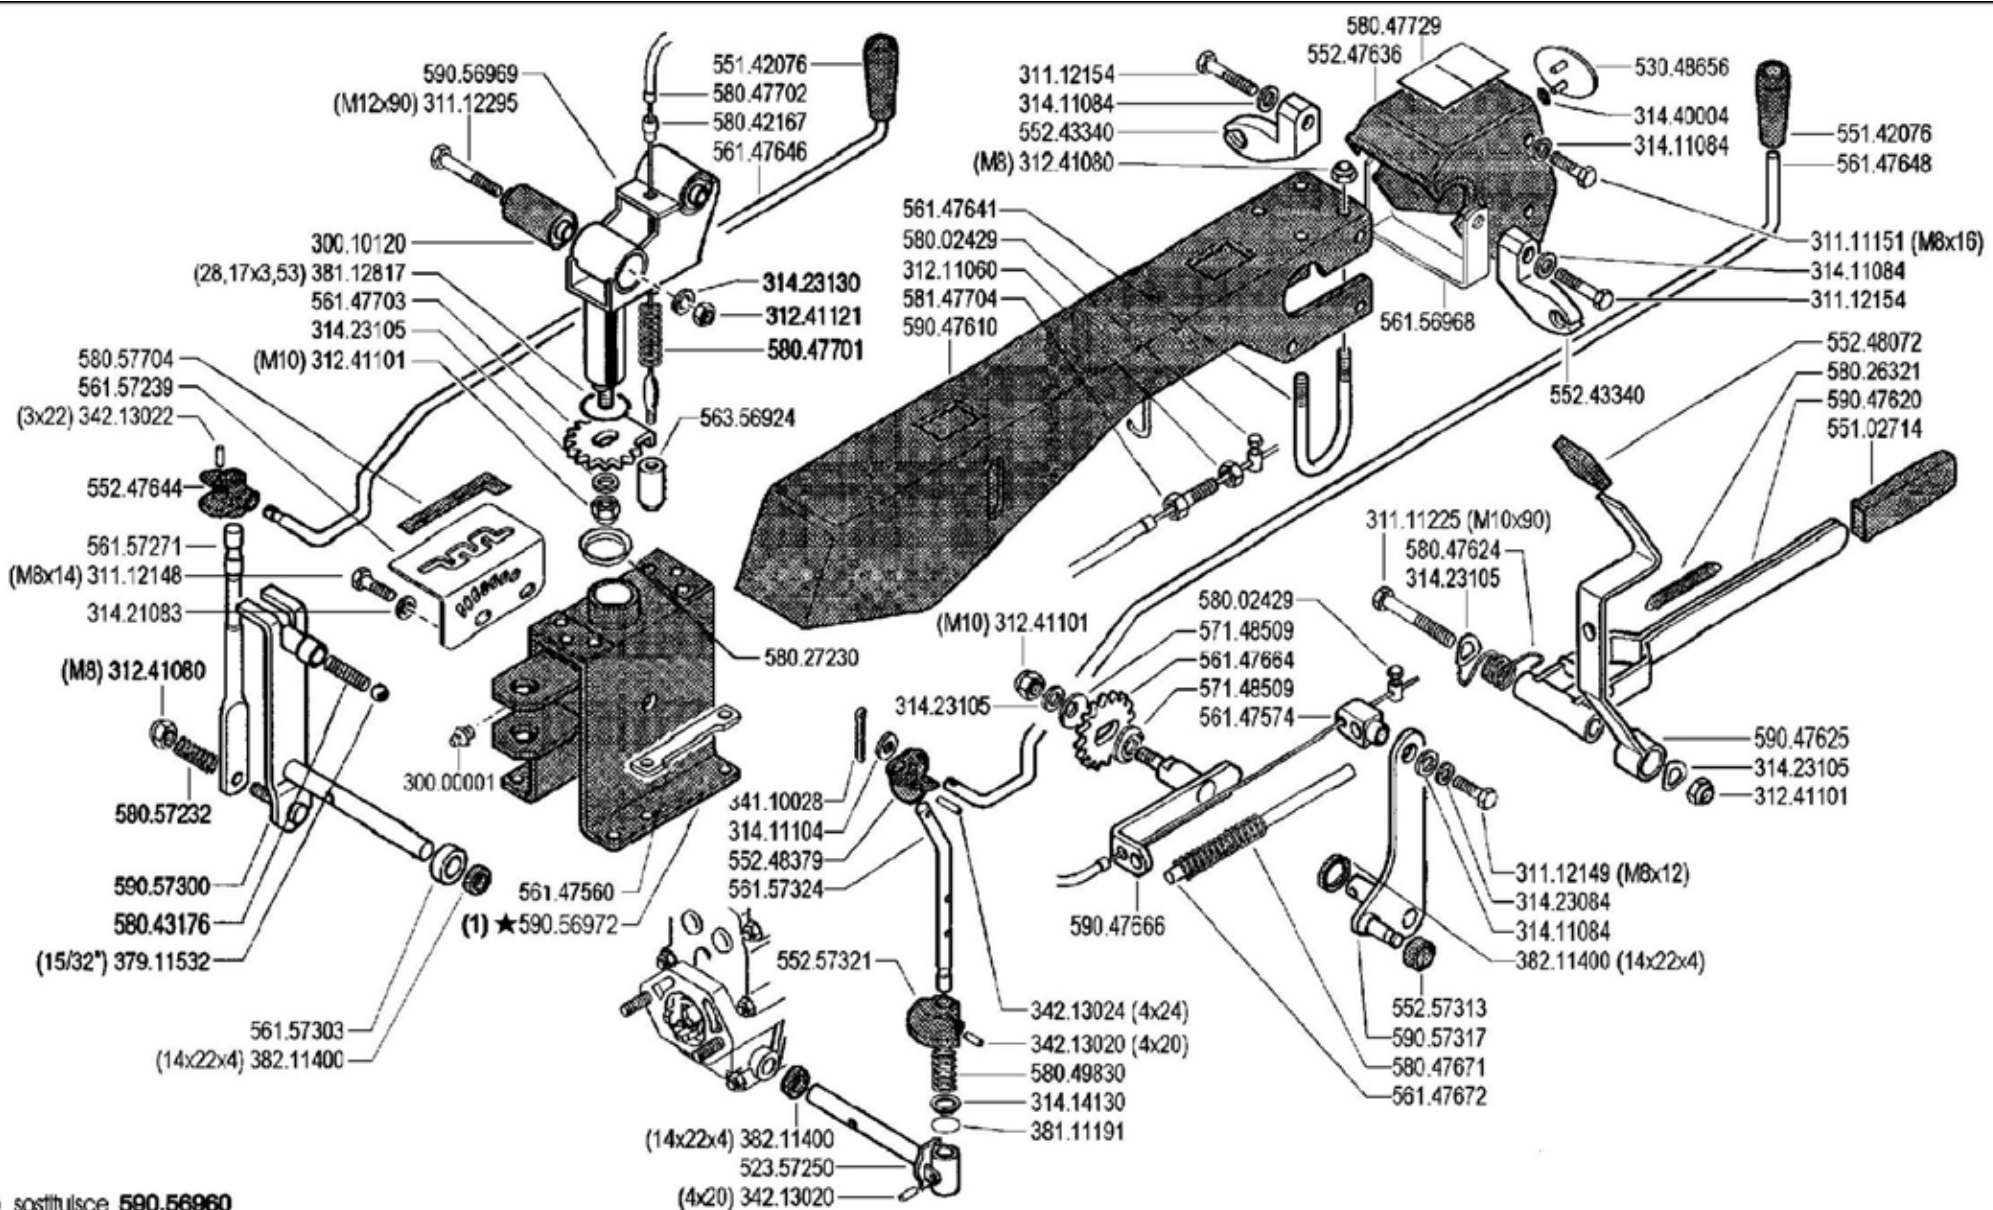

(1) sostituisce 590.56960

700 serie 94

PIANTONE (740 - 746)

STEERING COLUMN
COLUMNA

PLANTON
LENKSAULE

DALLA MACCHINA
DE LA MAGUINA
DE LA MACHINE
FROM THE MACHINE
AB DER MASCHINE

AGGIORNAMENTO

REVISION

MISE A JOUR

APLAZAMIENTO

ANPASSUNG

08 A 4

2/2003

Rev.

★N.

REV.