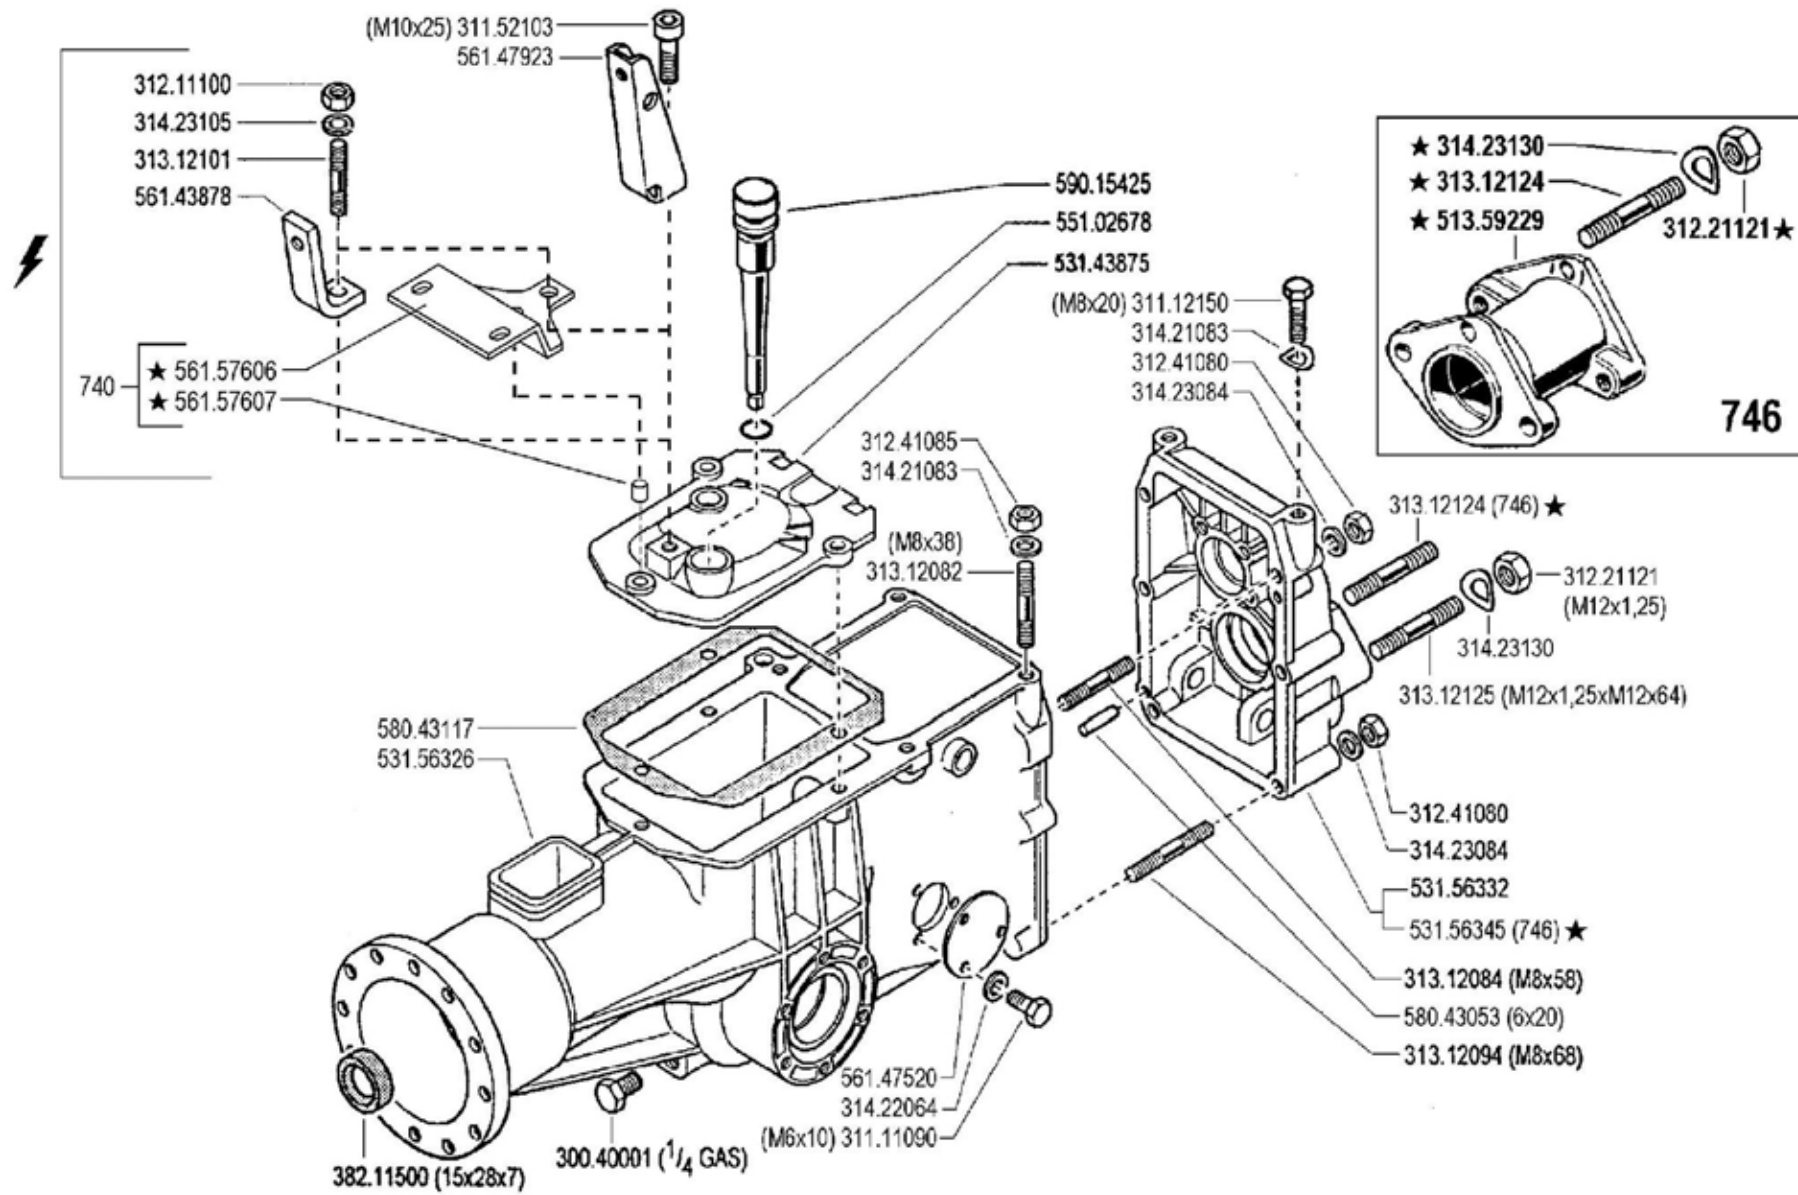

700 serie 94

SCATOLA CAMBIO (740 - 746)

GEARBOX
CAJA DE CAMBIO

BOITE DE VITESSES
WECHSELGETRIEBE

DALLA MACCHINA
DE LA MAQUINA
DE LA MACHINE
FROM THE MACHINE
AB DER MASCHINE

AGGIORNAMENTO

REVISION

MISE A JOUR

APLAZAMIENTO

ANPASSUNG

03 A 01

11/1999

★ N