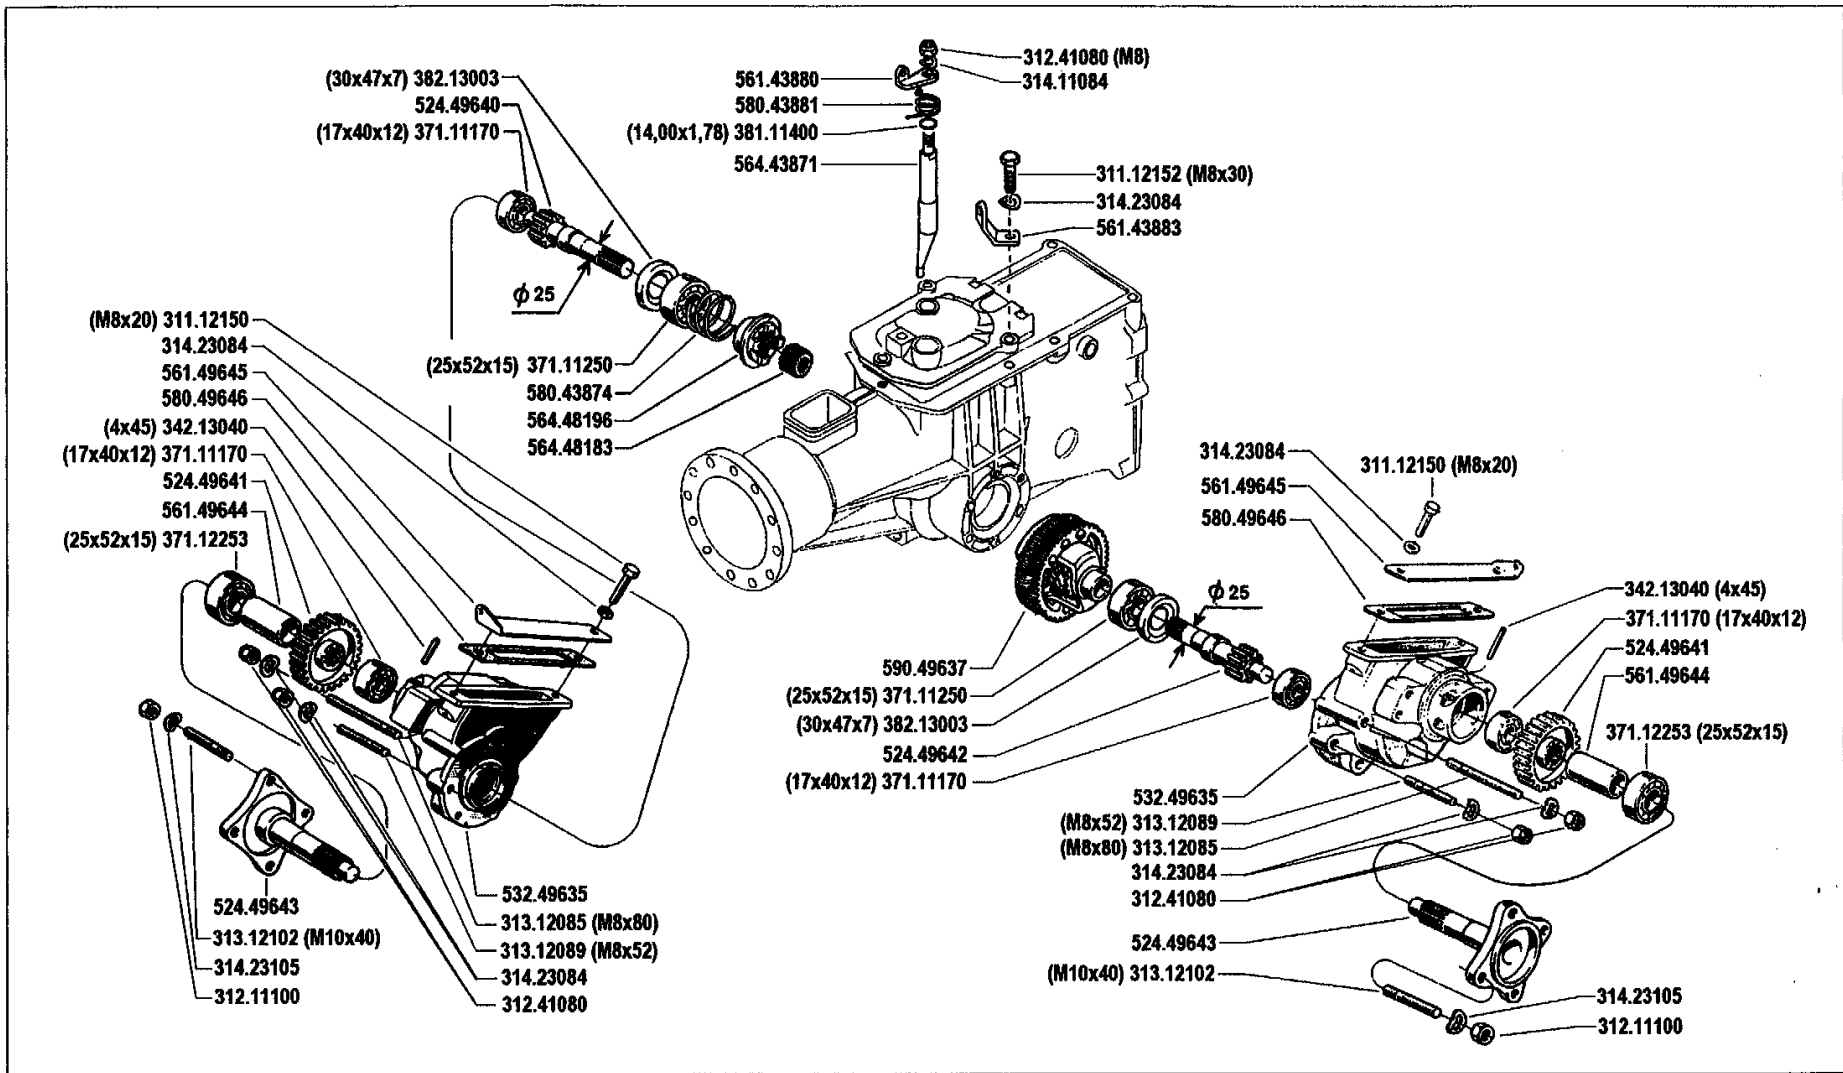

700 serie 94

DIFFERENZIALE (746)

DIFFERENTIAL
DIFFERENCIAL

DIFFÉRENTIEL
DIFFERENTIAL

DALLA MACCHINA
DE LA MAQUINA
DE LA MACHINE
FROM THE MACHINE
AB DER MASCHINE

N

07 B 00

9/1999

Mod.

ZEW