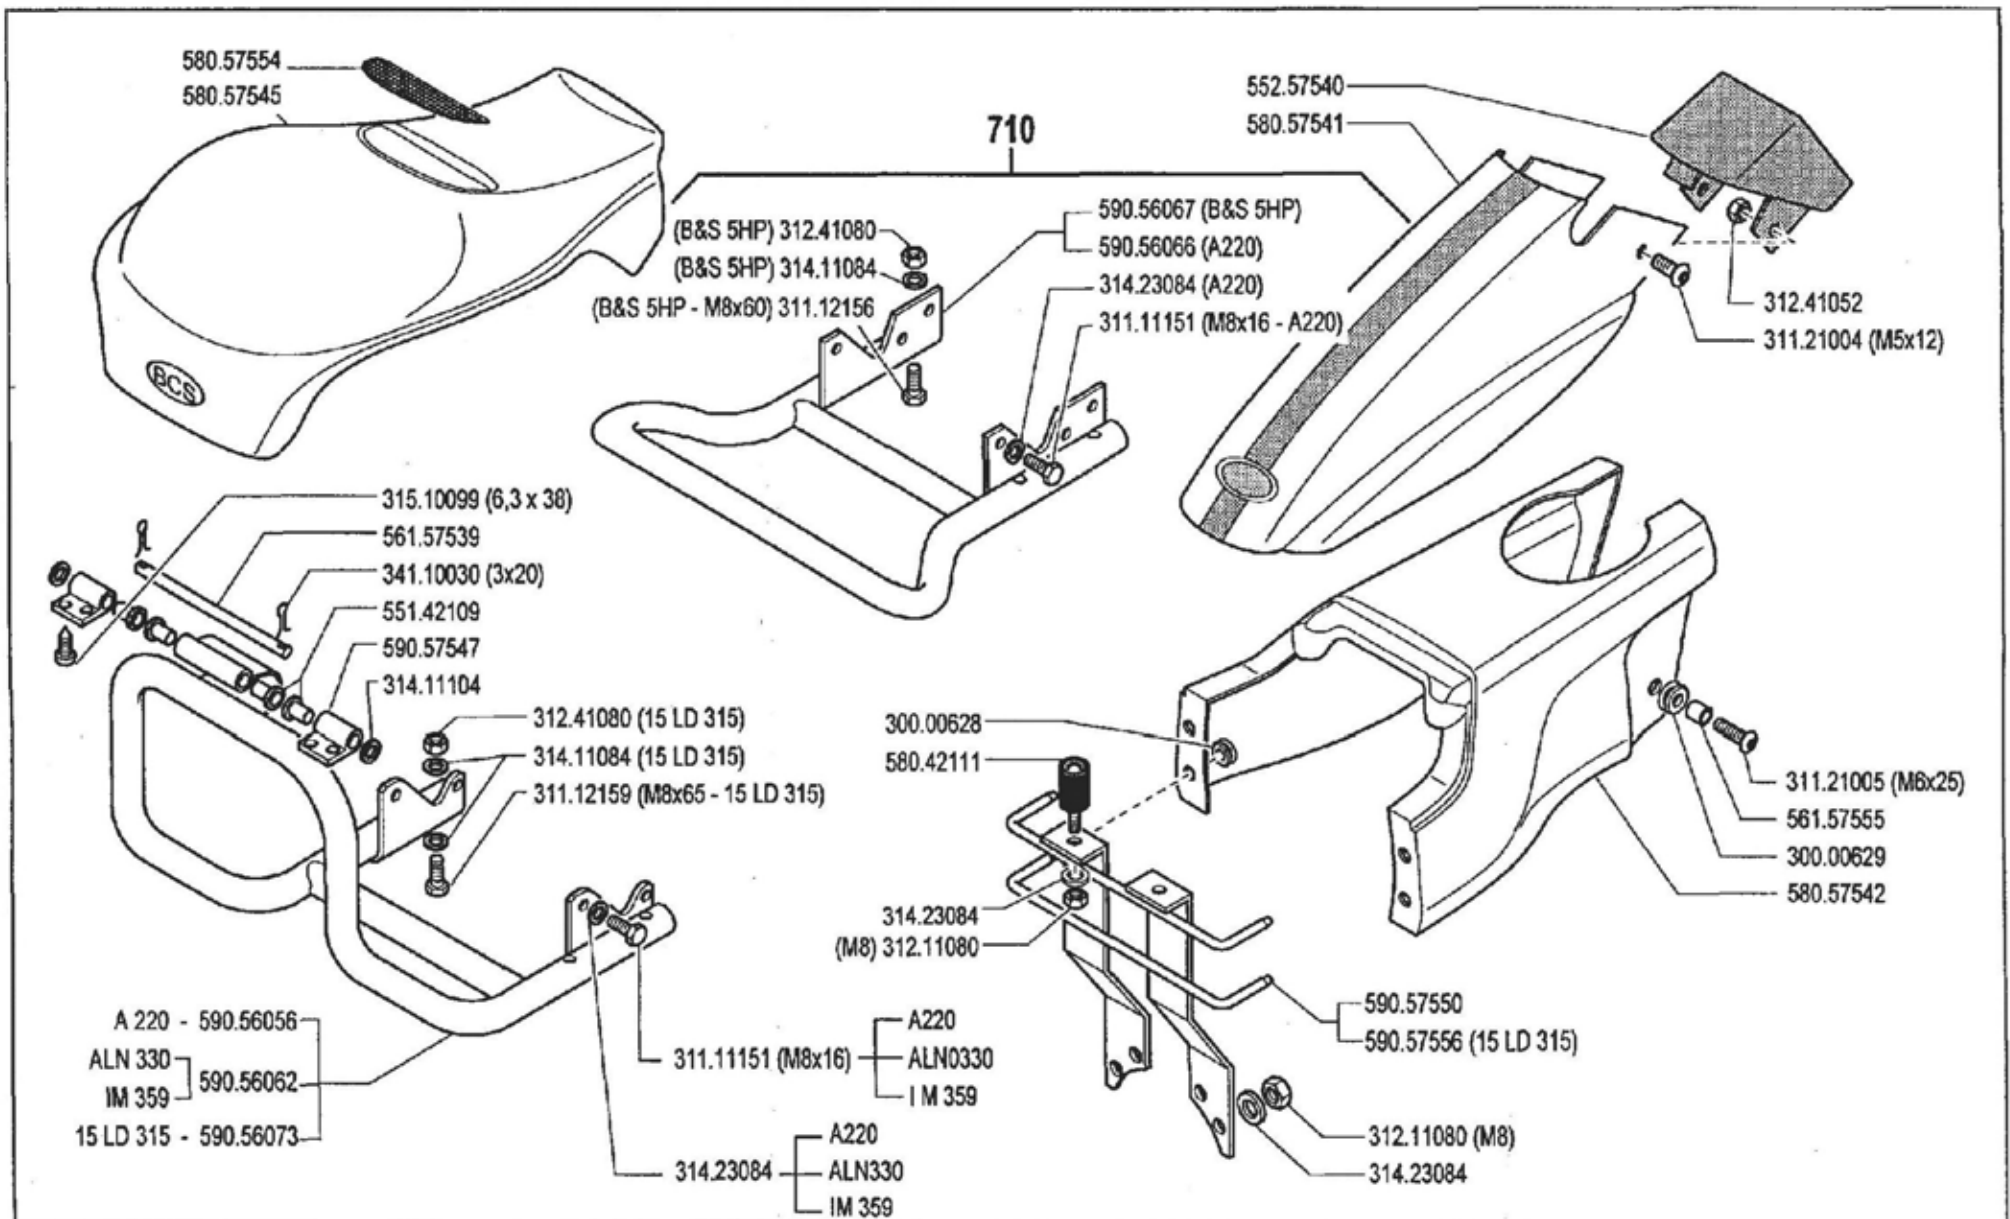

BCS 700 serie 94

CARROZZERIA
 CARROCERIA BODY
 CARROSSERIE KAROSSERIE

DALLA MACCHINA DE LA MAQUINA DE LA MACHINE FROM THE MACHINE AB DER MASCHINE	N.	01.00
		02.05.1994

Pos.	Codice	Q.ta	Descrizione	Note
30000628	30000628	0	PASSACAVO 90/200/30 SH50-55	
30000629	30000629	0	PASSACAVO 80/110/30	
31111151	31111151	0	VITE	
31112156	31112156	0	VITE	
31112159	31112159	0	VITE TE M8X65 UNI 5737 8G	
31121004	31121004	0	VITE TBCEI FLANG. M5X12	
31121005	31121005	0	VITE	
31211080	31211080	0	DADO	
31241052	31241052	0	DADO AUTOBLOCCANTE	
31241080	31241080	0	DADO AUTOBLOCCANTE	
31411084	31411084	0	ROSETTA	
31411104	31411104	0	ROSETTA	
31423084	31423084	0	ROSETTA ELASTICA	
31510099	31510099	0	VITE AUTOFIETTANTE	
34110030	34110030	0	COPIGLIA	
55142109	55142109	0	BOCCOLA	
55257540	55257540	0	CRUSCOTTO	
56157539	56157539	0	PERNO	
56157555	56157555	0	TUBETTO	
58042111	58042111	0	TAMPONE	
58057541	58057541	0	CARENATURA	
58057542	58057542	0	CARENATURA	
58057545	58057545	0	COFANO MOTORE	
58057554	58057554	0	ADESIVO	
59056056	59056056	0	PARAURTI COMPLETO	
59056062	59056062	0	PARAURTI COMPLETO	
59056066	59056066	0	PARAURTI COMPLETO	
59056067	59056067	0	PARAURTI COMPLETO	
59056073	59056073	0	PARAURTI COMPLETO	
59057547	59057547	0	STAFFA	
59057550	59057550	0	SUPPORTO	
59057556	59057556	0	SUPPORTO	