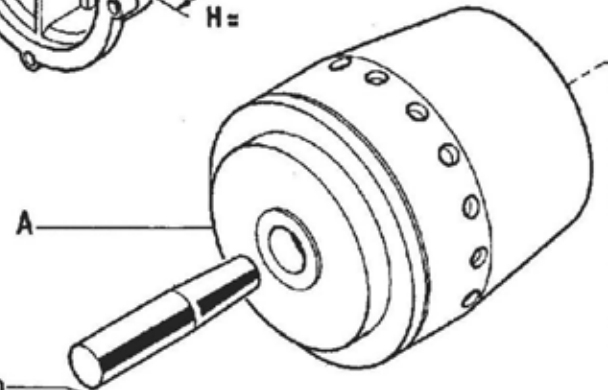

CLUTCH
 KUPPLUNG

DALLA MACCHINA
 DE LA MAQUINA
 DE LA MACHINE
 FROM THE MACHINE
 AB DER MASCHINE

N.

02.00

02.05.1994

Pos.	Codice	Q.ta	Descrizione	Note
31100003	31100003	0	VITE TE 5/16X7/8 UNF 2A AC 8G	
31100786	31100786	0	VITE STEI M8X30 UNI5923 8G	
31100787	31100787	0	VITE STEI M8X35 UNI5923 8G	
31211080	31211080	0	DADO	
31312083	31312083	0	PRIGIONIERO M8X46X16X16 8G	
31312088	31312088	0	PRIGIONIERO	
31423084	31423084	0	ROSETTA ELASTICA	
37112173	37112173	0	CUSCINETTO	
37112231	37112231	0	CUSCINETTO	
50947833	50947833	0	LEVA FRIZIONE	
52447896	52447896	0	SPINGIDISCO	
53247468	53247468	0	FLANGIA	
55147842	55147842	0	SOFFIETTO	
56147845	56147845	0	LEVA FRIZIONE	
56356251	56356251	0	RONDELLA SPALLAM. FRIZ. D=19,6	
59243150	59243150	0	FRIZIONE	
59247884	59247884	0	FRIZIONE COMPLETA	
59247907	59247907	0	FRIZIONE COMPLETA	
59247924	59247924	0	FRIZIONE	
59247971	59247971	0	FRIZIONE	
59256252	59256252	0	FRIZIONE COMPLETA	