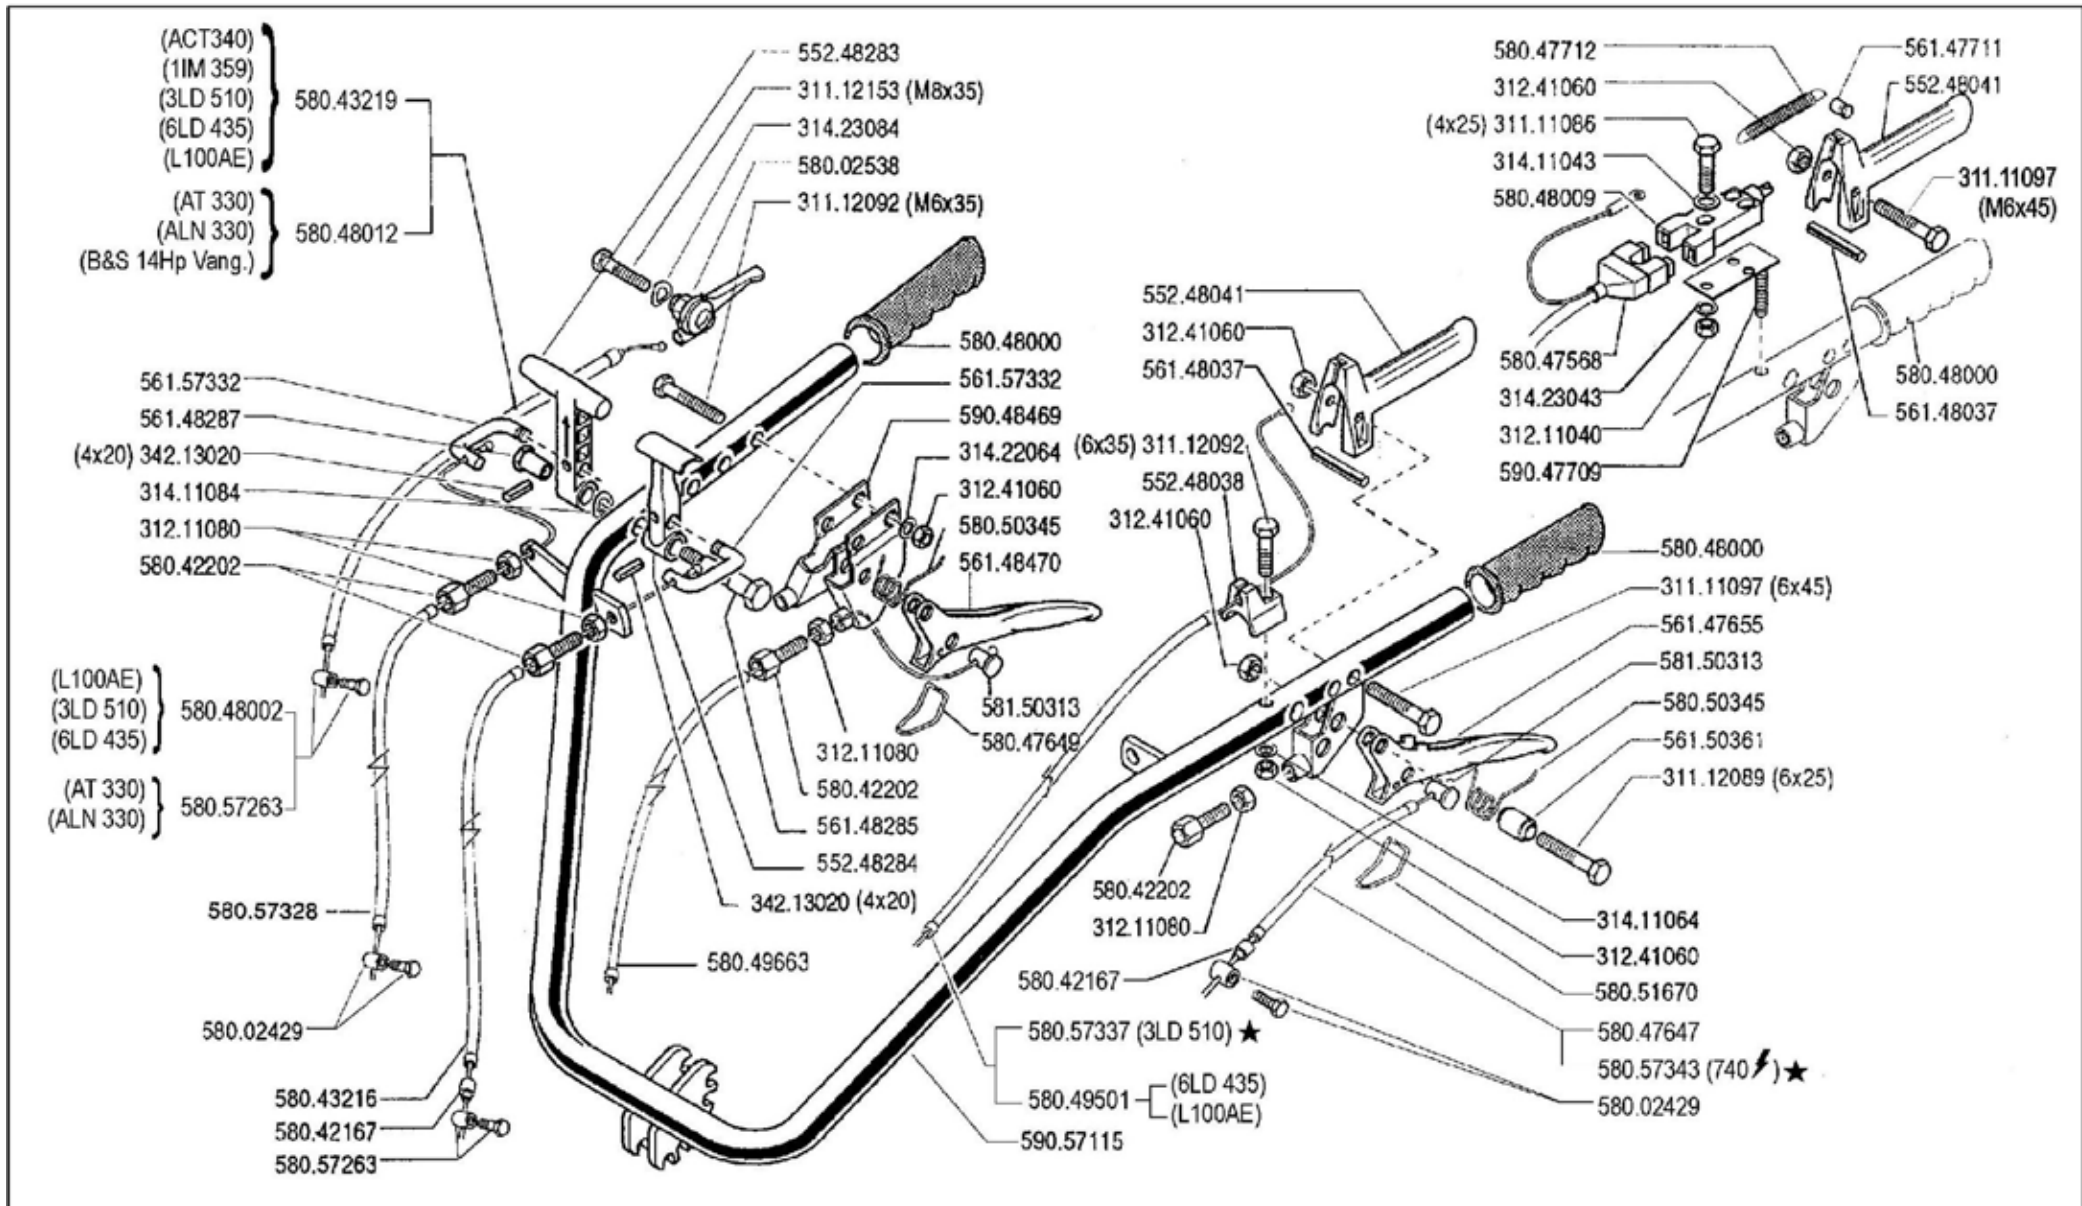

700 serie 94

HANDLEBAR
MANILLAR

MANUBRIO (740 - 746 ★)

MANCHERON
LENKER

DALLA MACCHINA
DE LA MAGINA
DE LA MACHINE
FROM THE MACHINE
AB DER MASCHINE

AGGIORNAMENTO

REVISION

MISE A JOUR

APLAZAMIENTO

ANPASSUNG

10 A 02

11/1999

Mod.

★ N.

TRAME