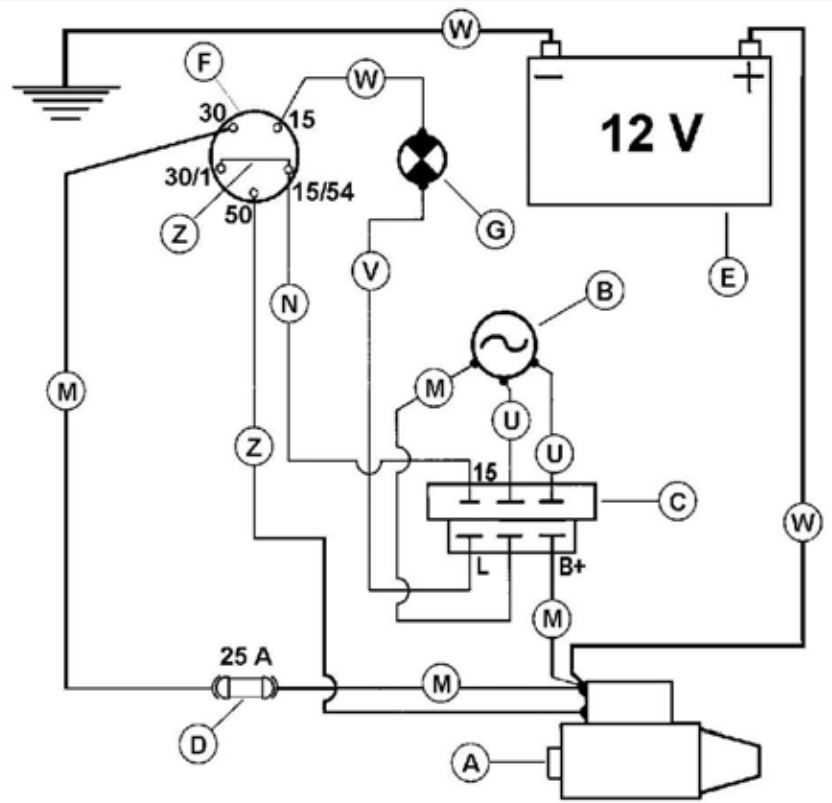

N.	

01	C	00	Mod.
11/1999			

Pos.	Codice	Q.ta	Descrizione	Note
30000021	30000021	0	MORSETTO	
31111090	31111090	0	VITE	
31112158	31112158	0	VITE TE M8X70 UNI 5737 8G	
31112210	31112210	0	VITE	
31112219	31112219	0	VITE	
31241080	31241080	0	DADO AUTOBLOCCANTE	
31411064	31411064	0	ROSETTA	
31411105	31411105	0	ROSETTA	
31413043	31413043	0	ROSETTA 4,3 UNI 1739	
31421083	31421083	0	RANELLA	
31423105	31423105	0	ROSETTA ELASTICA	
33312500	33312500	0	RIVETTO	
34110030	34110030	0	COPIGLIA	
53048656	53048656	0	MARCHIO OVALE	
55142109	55142109	0	BOCCOLA	
56142110	56142110	0	PERNO	
56147499	56147499	0	PROTEZIONE	
56148672	56148672	0	PIASTRINA	
56156081	56156081	0	PIASTRINA	
56156152	56156152	0	PROTEZIONE	
58042131	58042131	0	TAMPONE GOMMA D.36 M8	
58042133	58042133	0	FUNE	
58048671	58048671	0	TIRANTE	
58048674	58048674	0	GANCIO	
58049545	58049545	0	COFANO MOTORE	
58057727	58057727	0	STRISCIA	
59049515	59049515	0	ATTACCO	
59052040	59052040	0	PARAURTI COMPLETO	