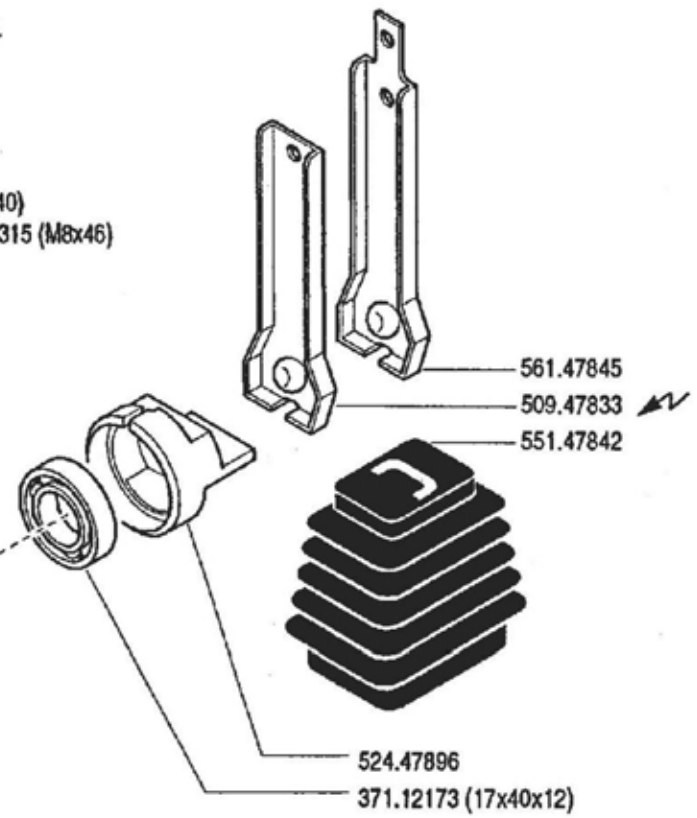

CLUTCH
 KUPPLUNG

DALLA MACCHINA
 DE LA MAQUINA
 DE LA MACHINE
 FROM THE MACHINE
 AB DER MASCHINE

N.

02.00

02.05.1994

Pos.	Codice	Q.ta	Descrizione	Note
31100003	31100003	0	VITE TE 5/16X7/8 UNF 2A AC 8G	
31100786	31100786	0	VITE STEI M8X30 UNI5923 8G	
31100787	31100787	0	VITE STEI M8X35 UNI5923 8G	
31211080	31211080	0	DADO	
31312083	31312083	0	PRIGIONIERO M8X46X16X16 8G	
31312088	31312088	0	PRIGIONIERO	
31423084	31423084	0	ROSETTA ELASTICA	
37112173	37112173	0	CUSCINETTO	
37112231	37112231	0	CUSCINETTO	
50947833	50947833	0	LEVA FRIZIONE	
52447896	52447896	0	SPINGIDISCO	
53247468	53247468	0	FLANGIA	
55147842	55147842	0	SOFFIETTO	
56147845	56147845	0	LEVA FRIZIONE	
56356251	56356251	0	RONDELLA SPALLAM. FRIZ. D=19,6	
59243150	59243150	0	FRIZIONE	
59247884	59247884	0	FRIZIONE COMPLETA	
59247907	59247907	0	FRIZIONE COMPLETA	
59247924	59247924	0	FRIZIONE	
59247971	59247971	0	FRIZIONE	
59256252	59256252	0	FRIZIONE COMPLETA	