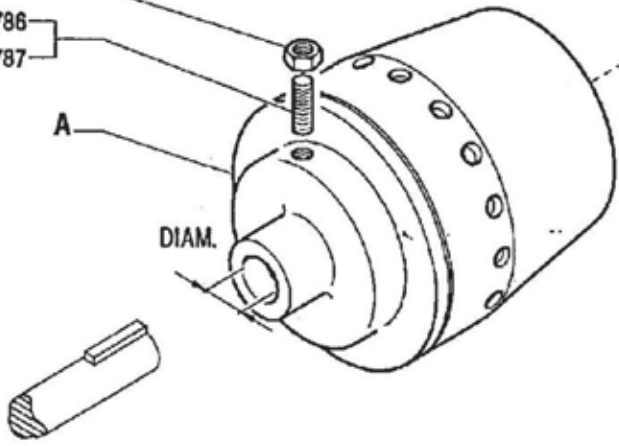

CLUTCH
 KUPPLUNG

DALLA MACCHINA
 DE LA MAQUINA
 DE LA MACHINE
 FROM THE MACHINE
 AB DER MASCHINE

N.

02.00

02.05.1994

Pos.	Codice	Q.ta	Descrizione	Note
31100003	31100003	0	VITE TE 5/16X7/8 UNF 2A AC 8G	
31100786	31100786	0	VITE STEI M8X30 UNI5923 8G	
31100787	31100787	0	VITE STEI M8X35 UNI5923 8G	
31211080	31211080	0	DADO	
31312083	31312083	0	PRIGIONIERO M8X46X16X16 8G	
31312088	31312088	0	PRIGIONIERO	
31423084	31423084	0	ROSETTA ELASTICA	
37112173	37112173	0	CUSCINETTO	
37112231	37112231	0	CUSCINETTO	
50947833	50947833	0	LEVA FRIZIONE	
52447896	52447896	0	SPINGIDISCO	
53247468	53247468	0	FLANGIA	
55147842	55147842	0	SOFFIETTO	
56147845	56147845	0	LEVA FRIZIONE	
56356251	56356251	0	RONDELLA SPALLAM. FRIZ. D=19,6	
59243150	59243150	0	FRIZIONE	
59247884	59247884	0	FRIZIONE COMPLETA	
59247907	59247907	0	FRIZIONE COMPLETA	
59247924	59247924	0	FRIZIONE	
59247971	59247971	0	FRIZIONE	
59256252	59256252	0	FRIZIONE COMPLETA	