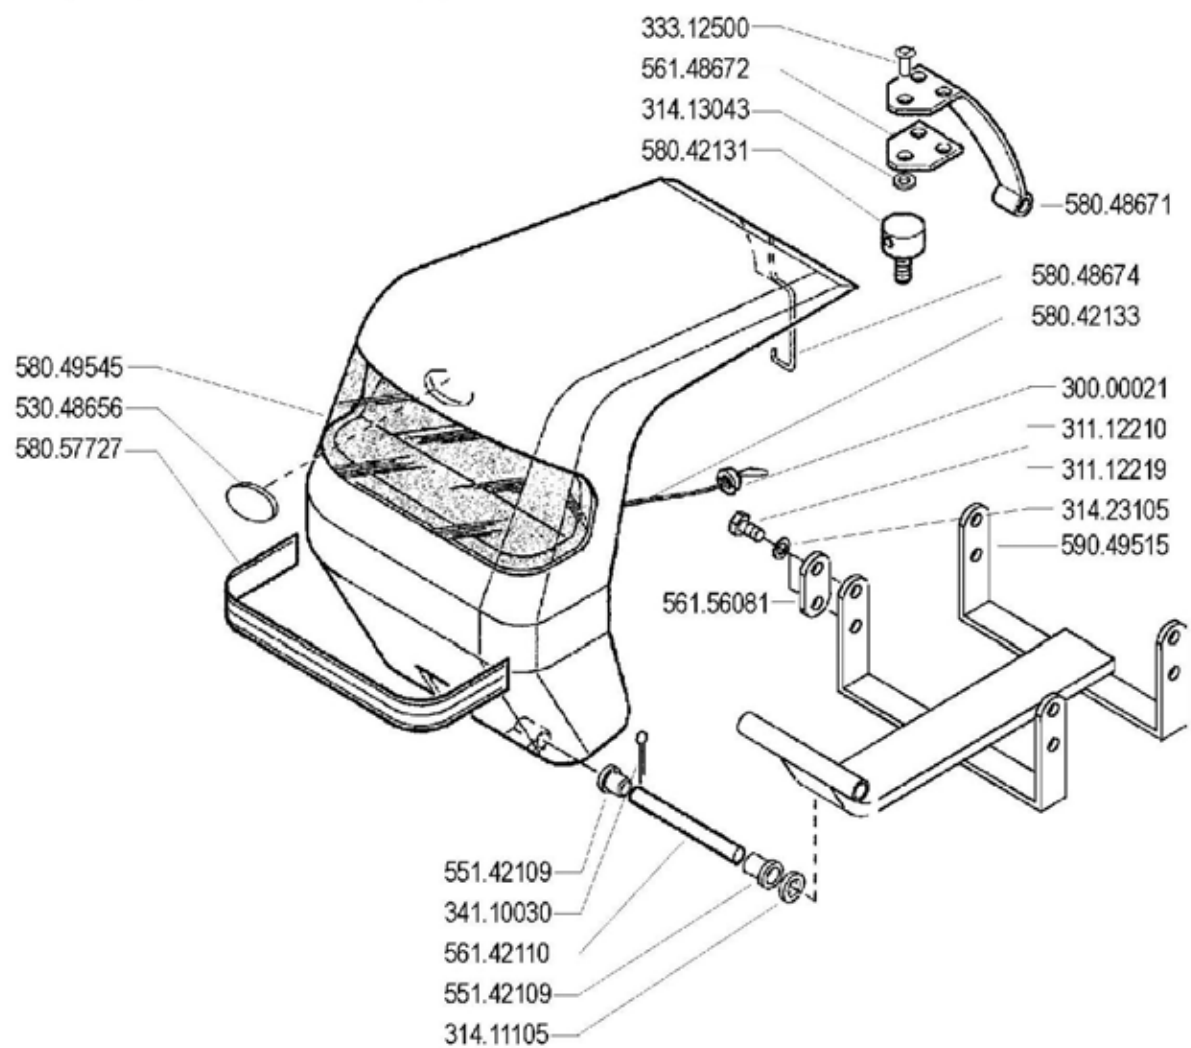

Lombardini 3LD 510

700 serie 94

PROTEZIONI MOTORE (746)

ENGINE GUARDS
PROTECCIONES MOTOR

PROTECTIONS MOTEUR
MOTOR SCHUTZ

DALLA MACCHINA
DE LA MAQUINA
DE LA MACHINE
FROM THE MACHINE
AB DER MASCHINE

N.	

01	C	00	Mod.
11/1999