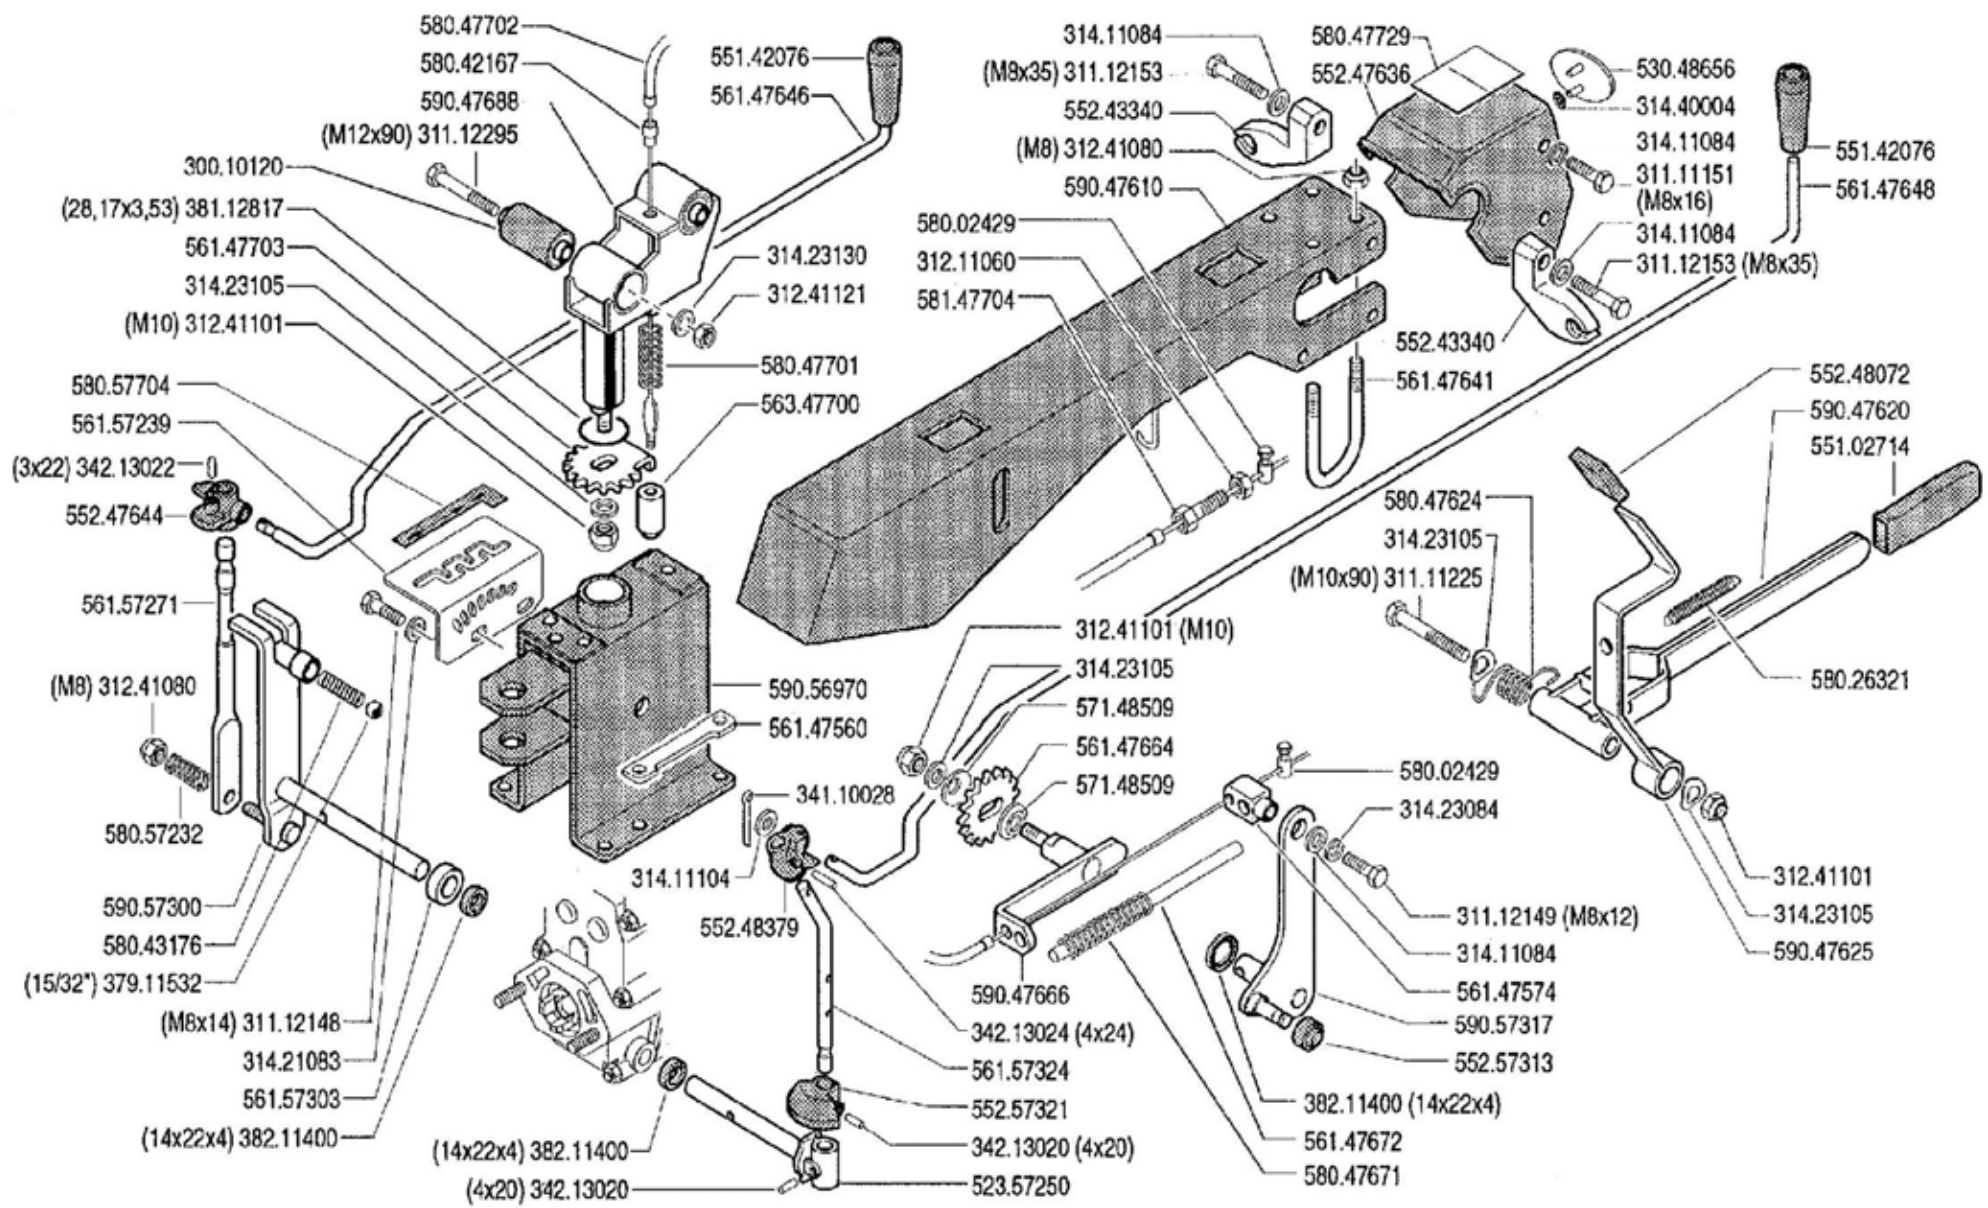

Pos.	Codice	Q.ta	Descrizione	Note
30000628	30000628	0	PASSACAVO 90/200/30 SH50-55	
31111229	31111229	0	VITE	
31112164	31112164	0	VITE TE M8X75 UNI 5739 8G	
31112217	31112217	0	VITE TE M10X80 UNI 5737 8G	
31112294	31112294	0	VITE	
31211080	31211080	0	DADO	
31241080	31241080	0	DADO AUTOBLOCCANTE	
31241100	31241100	0	DADO AUTOBLOCCANTE	
31241120	31241120	0	DADO AUTOBLOCCANTE	
31421130	31421130	0	RANELLA	
31423084	31423084	0	ROSETTA ELASTICA	
31423105	31423105	0	ROSETTA ELASTICA	
34211028	34211028	0	SPINA ELASTICA	
34211041	34211041	0	SPINA ELASTICA	
34211084	34211084	0	SPINA ELASTICA	
34221070	34221070	0	SPINA CILINDRICA 8X50 UNI 1707	
55102714	55102714	0	MANOPOLA	
55243340	55243340	0	SUPPORTO	
55251686	55251686	0	SUPPORTO LEVA	
55251688	55251688	0	LEVA	
56156940	56156940	0	CAVALLOTTO	
56157245	56157245	0	FERMO LEVA	
56157258	56157258	0	DISTANZIALE	
56347700	56347700	0	PUNTALE	
56351685	56351685	0	ASTA	
58042219	58042219	0	MOLLA	
58047701	58047701	0	MOLLA	
58056942	58056942	0	MOLLA	
59051682	59051682	0	PIANTONE MANUBRIO COMPLETO	
59056935	59056935	0	LEVA	
59056955	59056955	0	PIANTONE	
59056964	59056964	0	SUPPORTO	