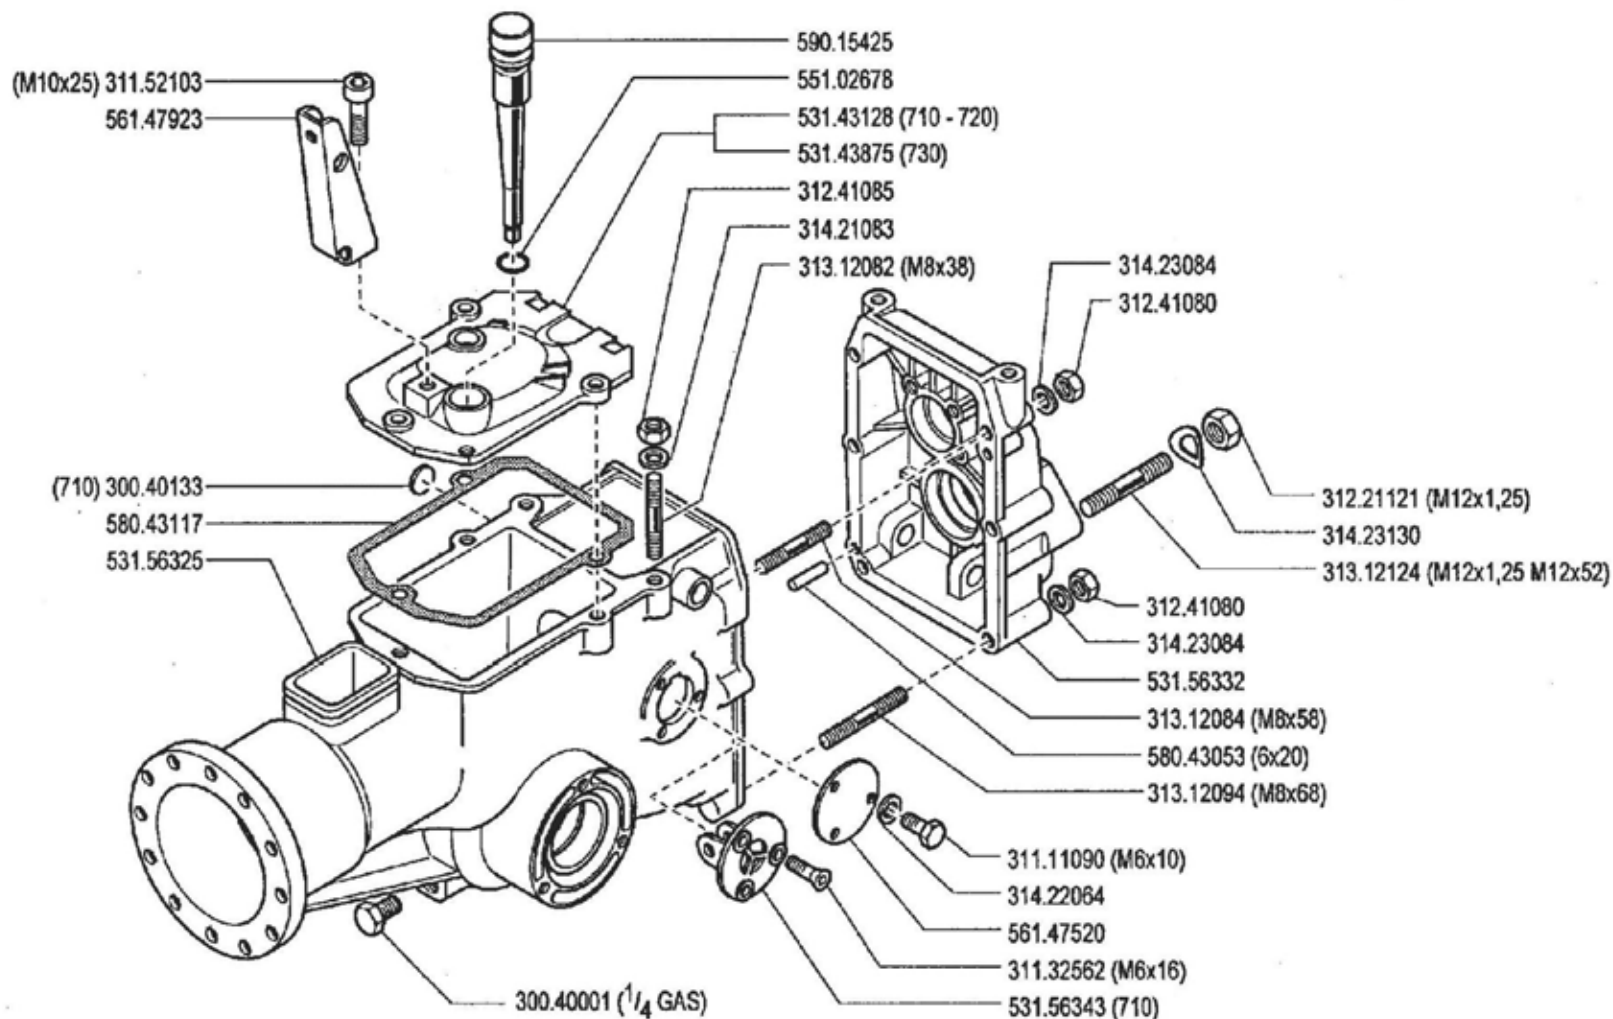

700 serie **94**

SCATOLA CAMBIO

CAJA DE CAMBIO

BOITE DE VITESSES

GEARBOX

WECHSELGETRIEBE

DALLA MACCHINA
DE LA MAQUINA
DE LA MACHINE
FROM THE MACHINE
AB DER MASCHINE

N.

03.00

02.05.1994