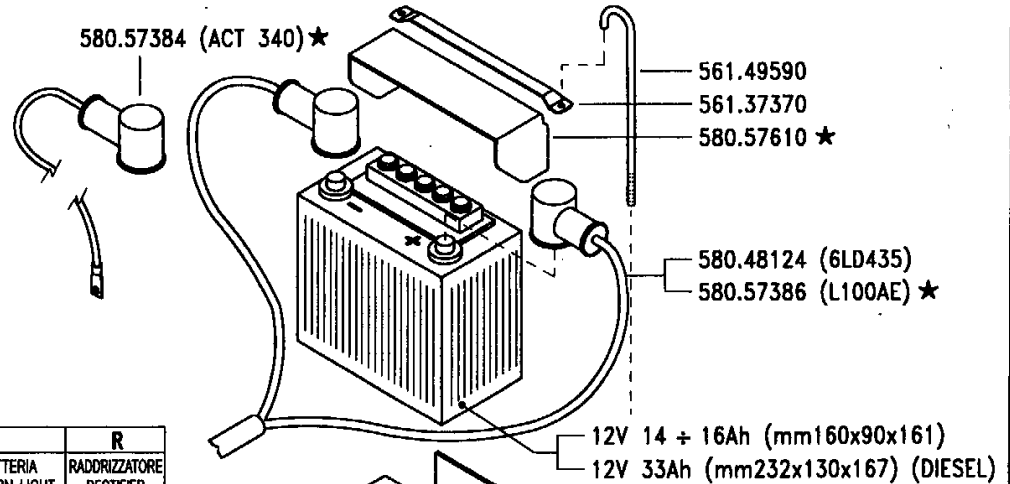

AVVIAMENTO ELETTRICO

ARRANQUE ELECTRICO  
DÉMARRAGE ÉLECTRIQUE

ELECTRIC STARTER  
ELEKTROSTART

DALLA MACCHINA  
DE LA MAQUINA  
DE LA MACHINE  
FROM THE MACHINE  
AB DER MASCHINE

N.

01 B 00

01.06.1995

Pos.	Codice	Q.ta	Descrizione	Note
30000276	30000276	0	CHIAVE	
30000277	30000277	0	INTERRUTTORE	
30000551	30000551	0	FUSIBILE	
31161043	31161043	0	VITE TC M4X30 UNI 6107 5S	
31211040	31211040	0	DADO M4 UNI 5588 6S	
31211060	31211060	0	DADO	
31241060	31241060	0	DADO AUTOBLOCCANTE	
31411064	31411064	0	ROSETTA	
31423043	31423043	0	ROSETTA ELASTICA 4,3 DIN 137-B	
56119937	56119937	0	SUPPORTO BATTERIA	
56137370	56137370	0	FERMABATTERIA	
56149590	56149590	0	FERMABATTERIA	
58043031	58043031	0	GOMMA	
58043032	58043032	0	SERIE	
58043034	58043034	0	CABLAGGIO AVVIAMENTO MC-MF	
58043036	58043036	0	RADDRIZZATORE	
58048124	58048124	0	CABLAGGIO	
58100052	58100052	0	RELE'	
59047708	59047708	0	SUPPORTO BATTERIA	
59048042	59048042	0	SUPPORTO BATTERIA	
59048122	59048122	0	SUPPORTO BATTERIA	