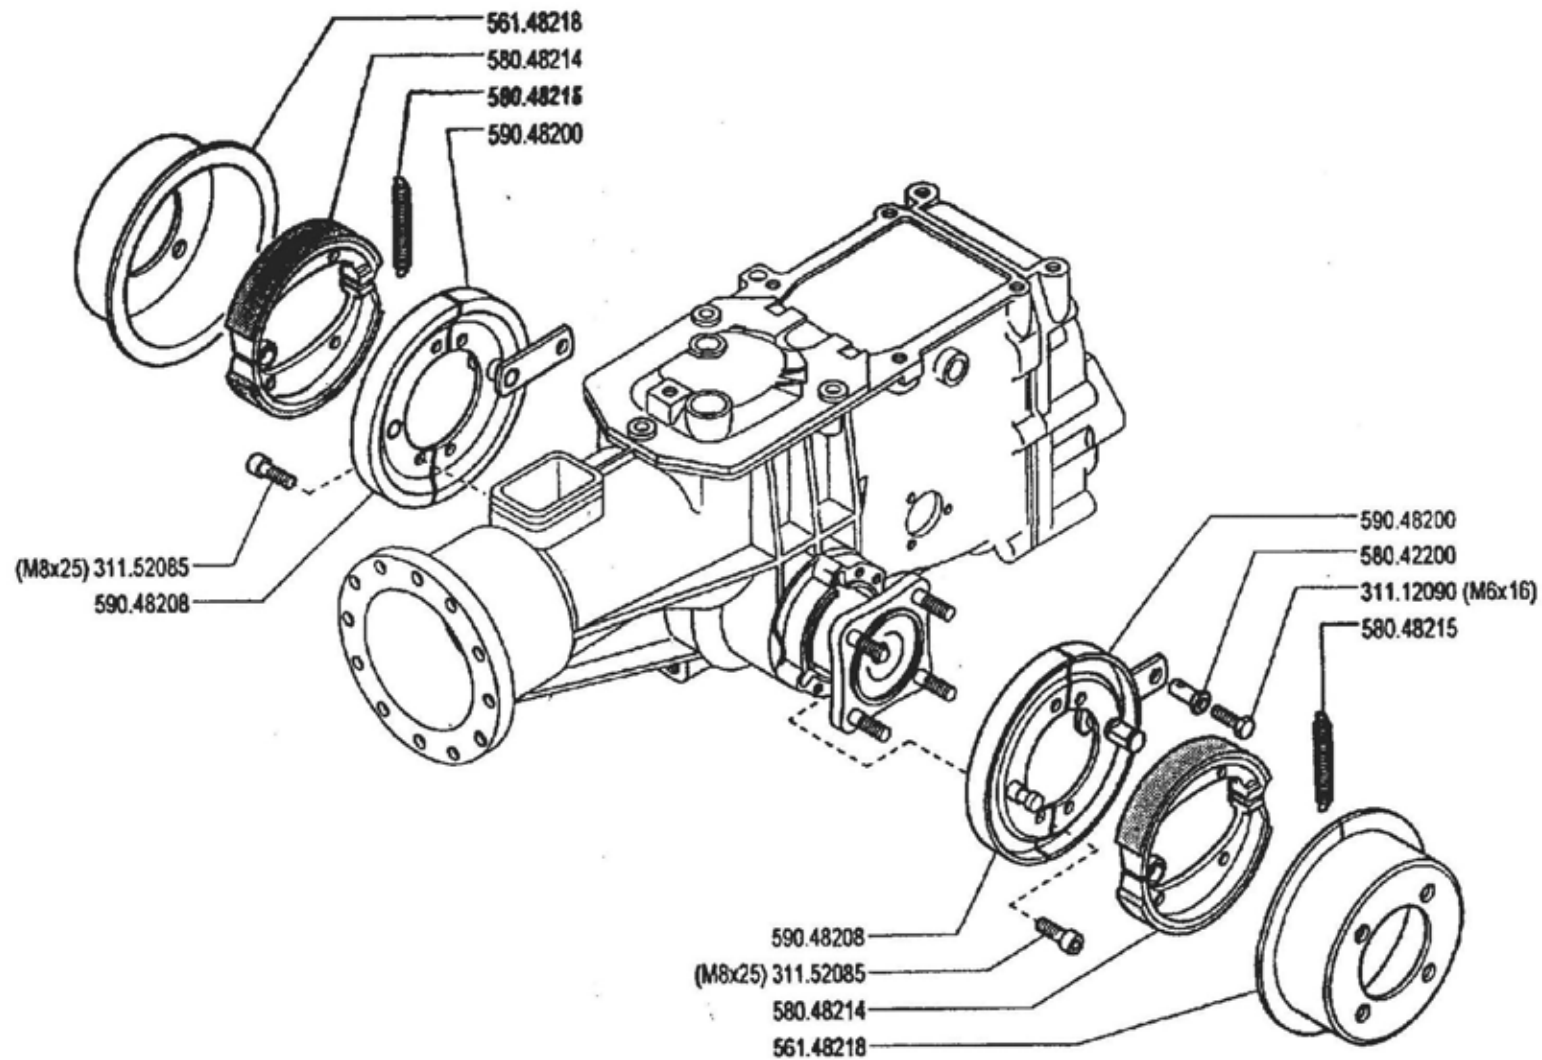

Pos.	Codice	Q.ta	Descrizione	Note
31211100	31211100	0	DADO	
31312103	31312103	0	PRIGIONIERO	
31423105	31423105	0	ROSETTA ELASTICA	
39113502	39113502	0	PNEUMATICO 3.50-8 2PR	
39114008	39114008	0	PNEUMATICO	
39114010	39114010	0	PNEUMATICO	
39115010	39115010	0	PNEUMATICO	
39115012	39115012	0	PNEUMATICO	
39116018	39116018	0	PNEUMATICO	
39116020	39116020	0	PNEUMATICO	
39413502	39413502	0	CAMERA D'ARIA X 3.50-8	
39414008	39414008	0	CAMERA D'ARIA	
39414010	39414010	0	CAMERA D'ARIA	
39415010	39415010	0	CAMERA D'ARIA	
39415012	39415012	0	CAMERA D'ARIA	
39416018	39416018	0	CAMERA D'ARIA	
39416020	39416020	0	CAMERA D'ARIA	
53143712	53143712	0	DISTANZIALE	
58042746	58042746	0	CERCHIO	
58043250	58043250	0	CERCHIO	
58044804	58044804	0	CERCHIO	
58048330	58048330	0	CERCHIO	
92242460	92242460	0	ANELLI DI GEMELLAGGIO (COPPIA)	
92242474	92242474	0	RUOTE A GABBIA D. 49 (COPPIA)	
92243685	92243685	0	DISTANZIALI RUOTE CM.6 (COPPIA)	
92243686	92243686	0	ZAVORRE PER RUOTE 8 KG. 11 (COPPIA)	
92248715	92248715	0	ZAVORRE X RUOTE 4.0-10 5.0-10KG.15 CAD. (COPPIA)	
92248720	92248720	0	ZAVORRE PER RUOTE 6.5/80-12 - KG.34 CAD. (COPPIA)	
92248923	92248923	0	ZAVORRA KG. 12 PER BARRA	
92249993	92249993	0	RUOTE A GABBIA D.58 (COPPIA)	
92257779	92257779	0	RUOTE A GABBIA D.43 (COPPIA) X 720/730	