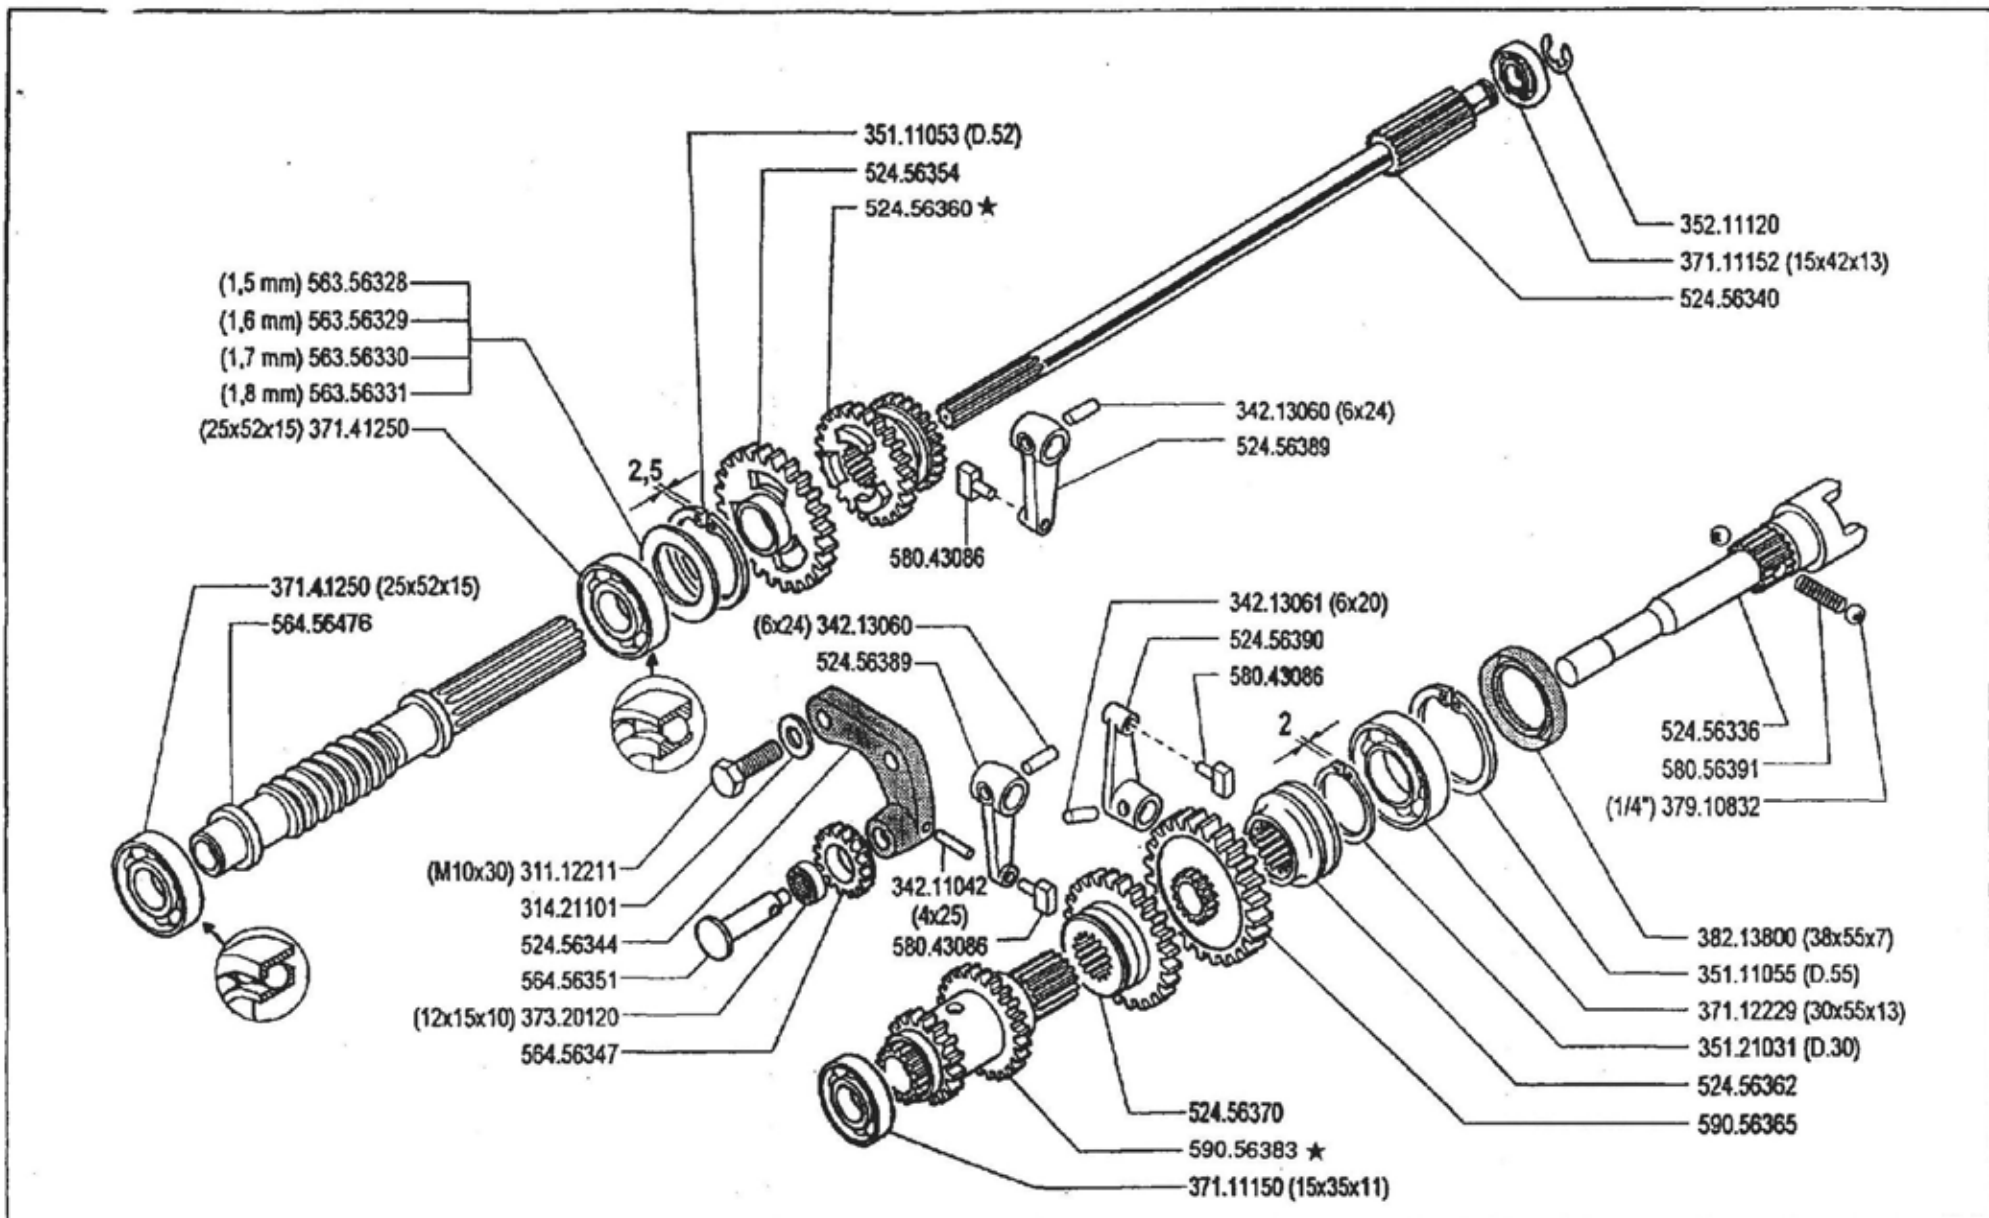

700 serie 94	INGRANAGGI CAMBIO (740)		DALLA MACCHINA DE LA MAQUINA DE LA MACHINE FROM THE MACHINE AB DER MASCHINE	05A01		
		ENGRANAJES ENGRANAGES	GEARS ZÄHNRÄDER			★ N.	3286
					01.10.1996