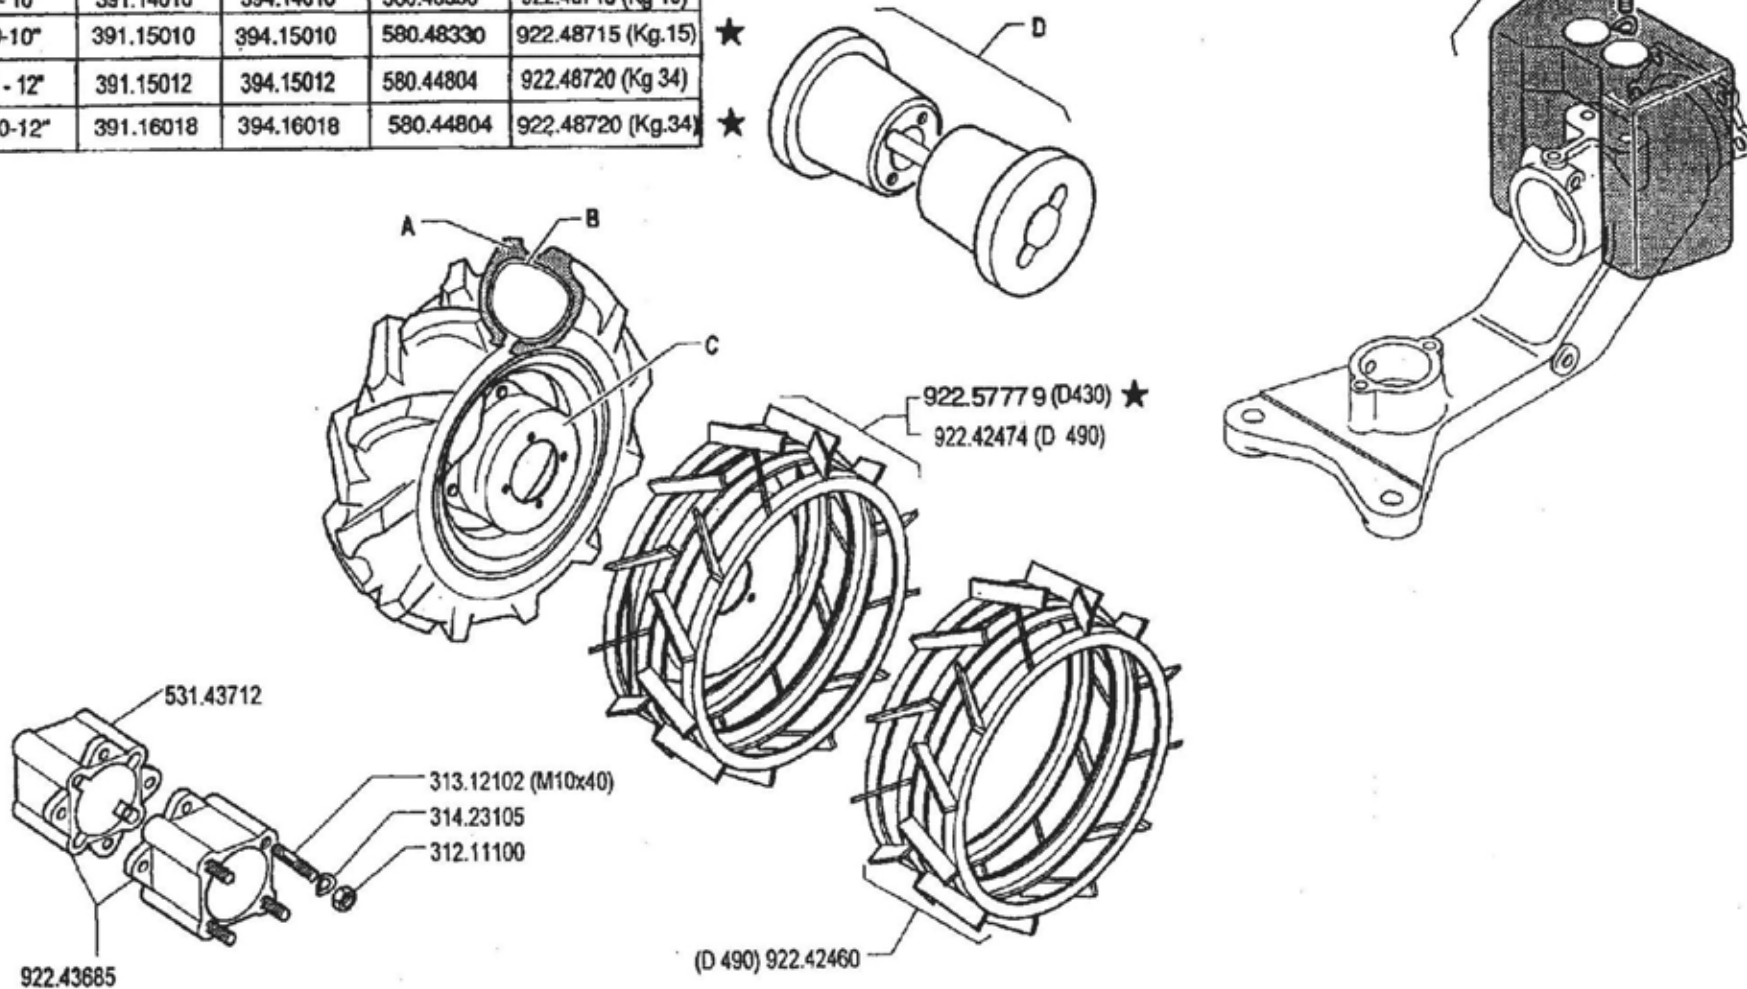

A	B	C	D
3.50 - 8"	391.13502	394.13502	580.43250	922.43686 (Kg 10)
4.00 - 8"	391.14008	394.14008	580.43250	922.43686 (Kg 10)
4.0 - 10"	391.14010	394.14010	580.48330	922.48715 (Kg 15)
5.0-10"	391.15010	394.15010	580.48330	922.48715 (Kg.15)
5.00 - 12"	391.15012	394.15012	580.44804	922.48720 (Kg 34)
6.5/80-12"	391.16018	394.16018	580.44804	922.48720 (Kg.34)

BCS 700 serie 94

RUEDAS
ROUES

RUOTE

WHEELS
RÄDER

DALLA MACCHINA
DE LA MAQUINA
DE LA MACHINE
FROM THE MACHINE
AB DER MASCHINE

★

N.

AGGIORNAMENTO

REVISION

MISE A JOUR

APLAZAMIENTO

ANPASSUNG

13.01

01.06.1995