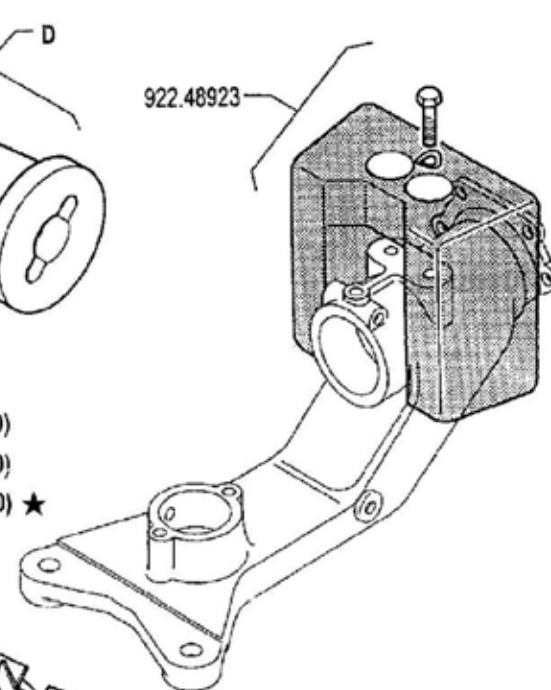

A	B	C	D
3.50 - 8"	391.13502	394.13502	580.43250	922.43686 (Kg.10)
4.00 - 8"	391.14008	394.14008	580.43250	922.43686 (Kg.10)
4.0 - 10"	391.14010	394.14010	580.48330	922.48715 (Kg.15)
5.0 - 10"	391.15010	394.15010	580.48330	922.48715 (Kg.15)
5.00 - 12"	391.15012	394.15012	580.44804	922.48720 (Kg.34)
6.5/80 - 12"	391.16018	394.16018	580.44804	922.48720 (Kg.34)
6.5/80 - 15"	391.16020	394.16020	580.42746	922.48720 (Kg.34)

★

700 serie 94

WHEELS
RUEDAS

RUOTE

ROUES
RÄDER

DALLA MACCHINA
DE LA MAQUINA
DE LA MACHINE
FROM THE MACHINE
AB DER MASCHINE

AGGIORNAMENTO

REVISION

MISE A JOUR

APLAZAMIENTO

ANPASSUNG

13

02

11/1999

★N

SEAME