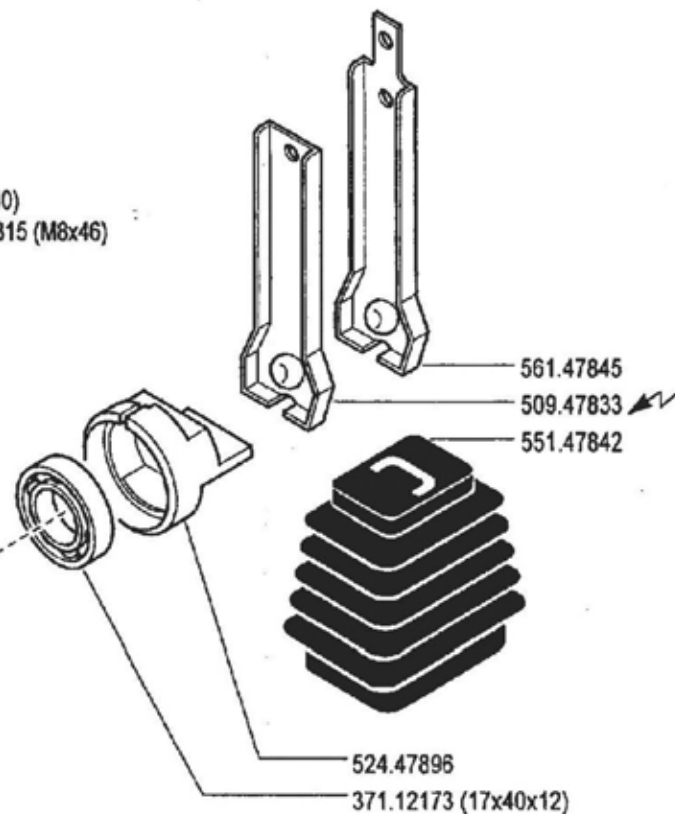

- 592.47924 - 12+14 Hp
- 592.47971 - 10 Hp
- 592.47884 - 5+9 Hp

- 312.11080
- (M8 x 30) 311.00786
- (M8x35) 311.00787
- 592.47907 - Diam.25,4 mm (1,000") 8 Hp
- 592.43150 - Diam. 19,06 (0,75") 5 Hp (I/C)
- 592.56252 - Diam. 19,06 (0,75") 5 Hp (ST)