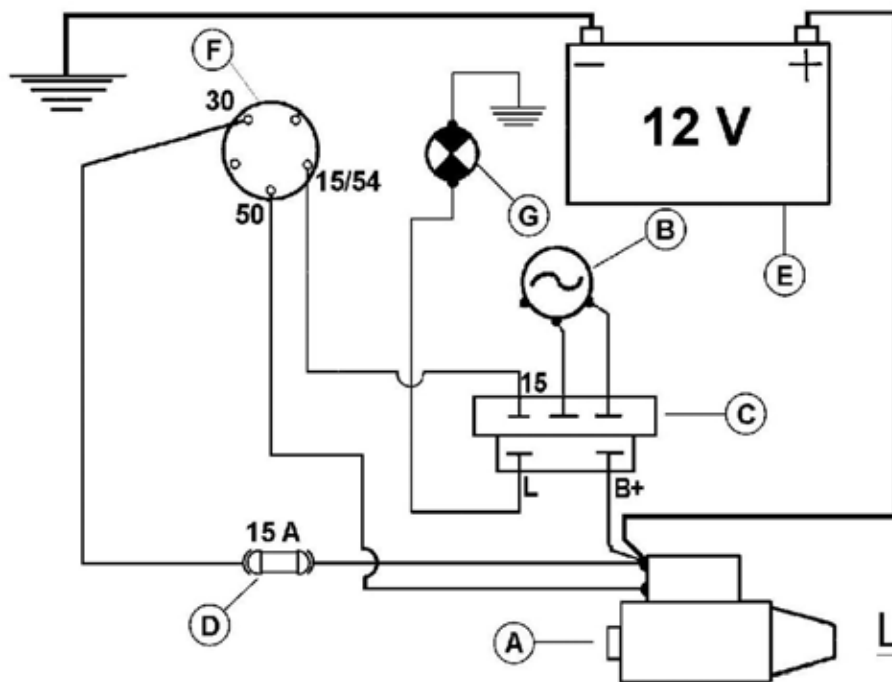

L100AE

A	B	C	D
MOTORINO D'AVVIAMENTO STARTER DÉMARREUR MOT. DE ARRANQUE ANLASSMOTOR	GENERATORE GENERATOR GÉNÉRATEUR GENERADOR GENERATOR	REGOLATORE REGULATOR RÉGULATEUR REGULADOR REGLER	FUSIBILI FUSES FUSIBLES FUSIBLES SCHMELZSICHERUNGEN

E	F	G 580.45804 ★
BATTERIA BATTERY BATTERIE BATERIA BATTERIE	INTERRUTTORE SWITCH INTERRUPTEUR INTERRUPTOR SCHALTER	SPIA CARICA BATTERIA BATTERY LONG WARN. LIGHT TEMOIN CHARG. BATTERIE LUZ CARGA BATERIA BATTERIELADUNG KTRL. LAMPE