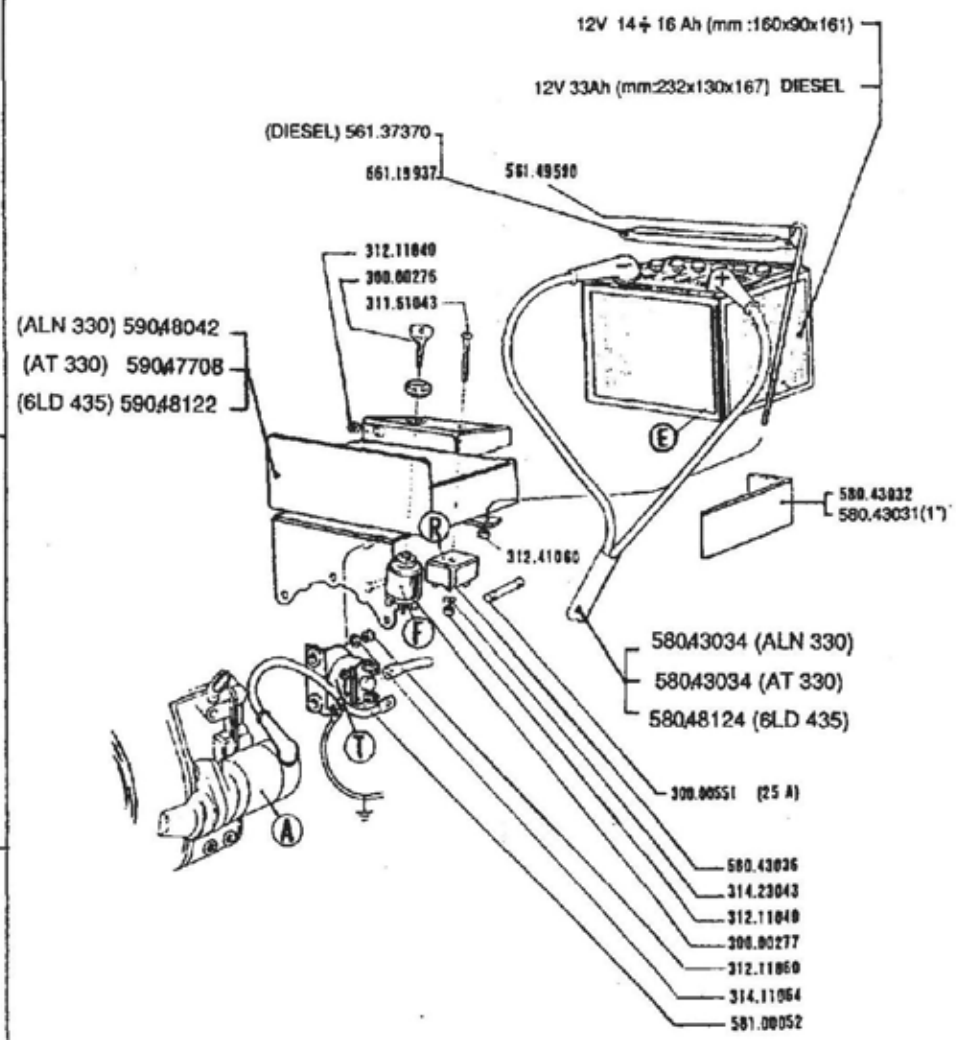

(ALN 330) 59048042
(AT 330) 59047708
(6LD 435) 59048122

12V 14 ± 16 Ah (mm:160x90x161)
12V 33Ah (mm:232x130x167) DIESEL

58043034 (ALN 330)
58043034 (AT 330)
58048124 (6LD 435)

BCS 700 serie 94

AVVIAMENTO ELETTRICO

ARRANQUE ELECTRICO
DÉMARRAGE ÉLECTRIQUE

ELECTRIC STARTER
ELEKTROSTART

DALLA MACCHINA
DE LA MAQUINA
DE LA MACHINE
FROM THE MACHINE
AB DER MASCHINE

N.

01 B 00

01.06.1995