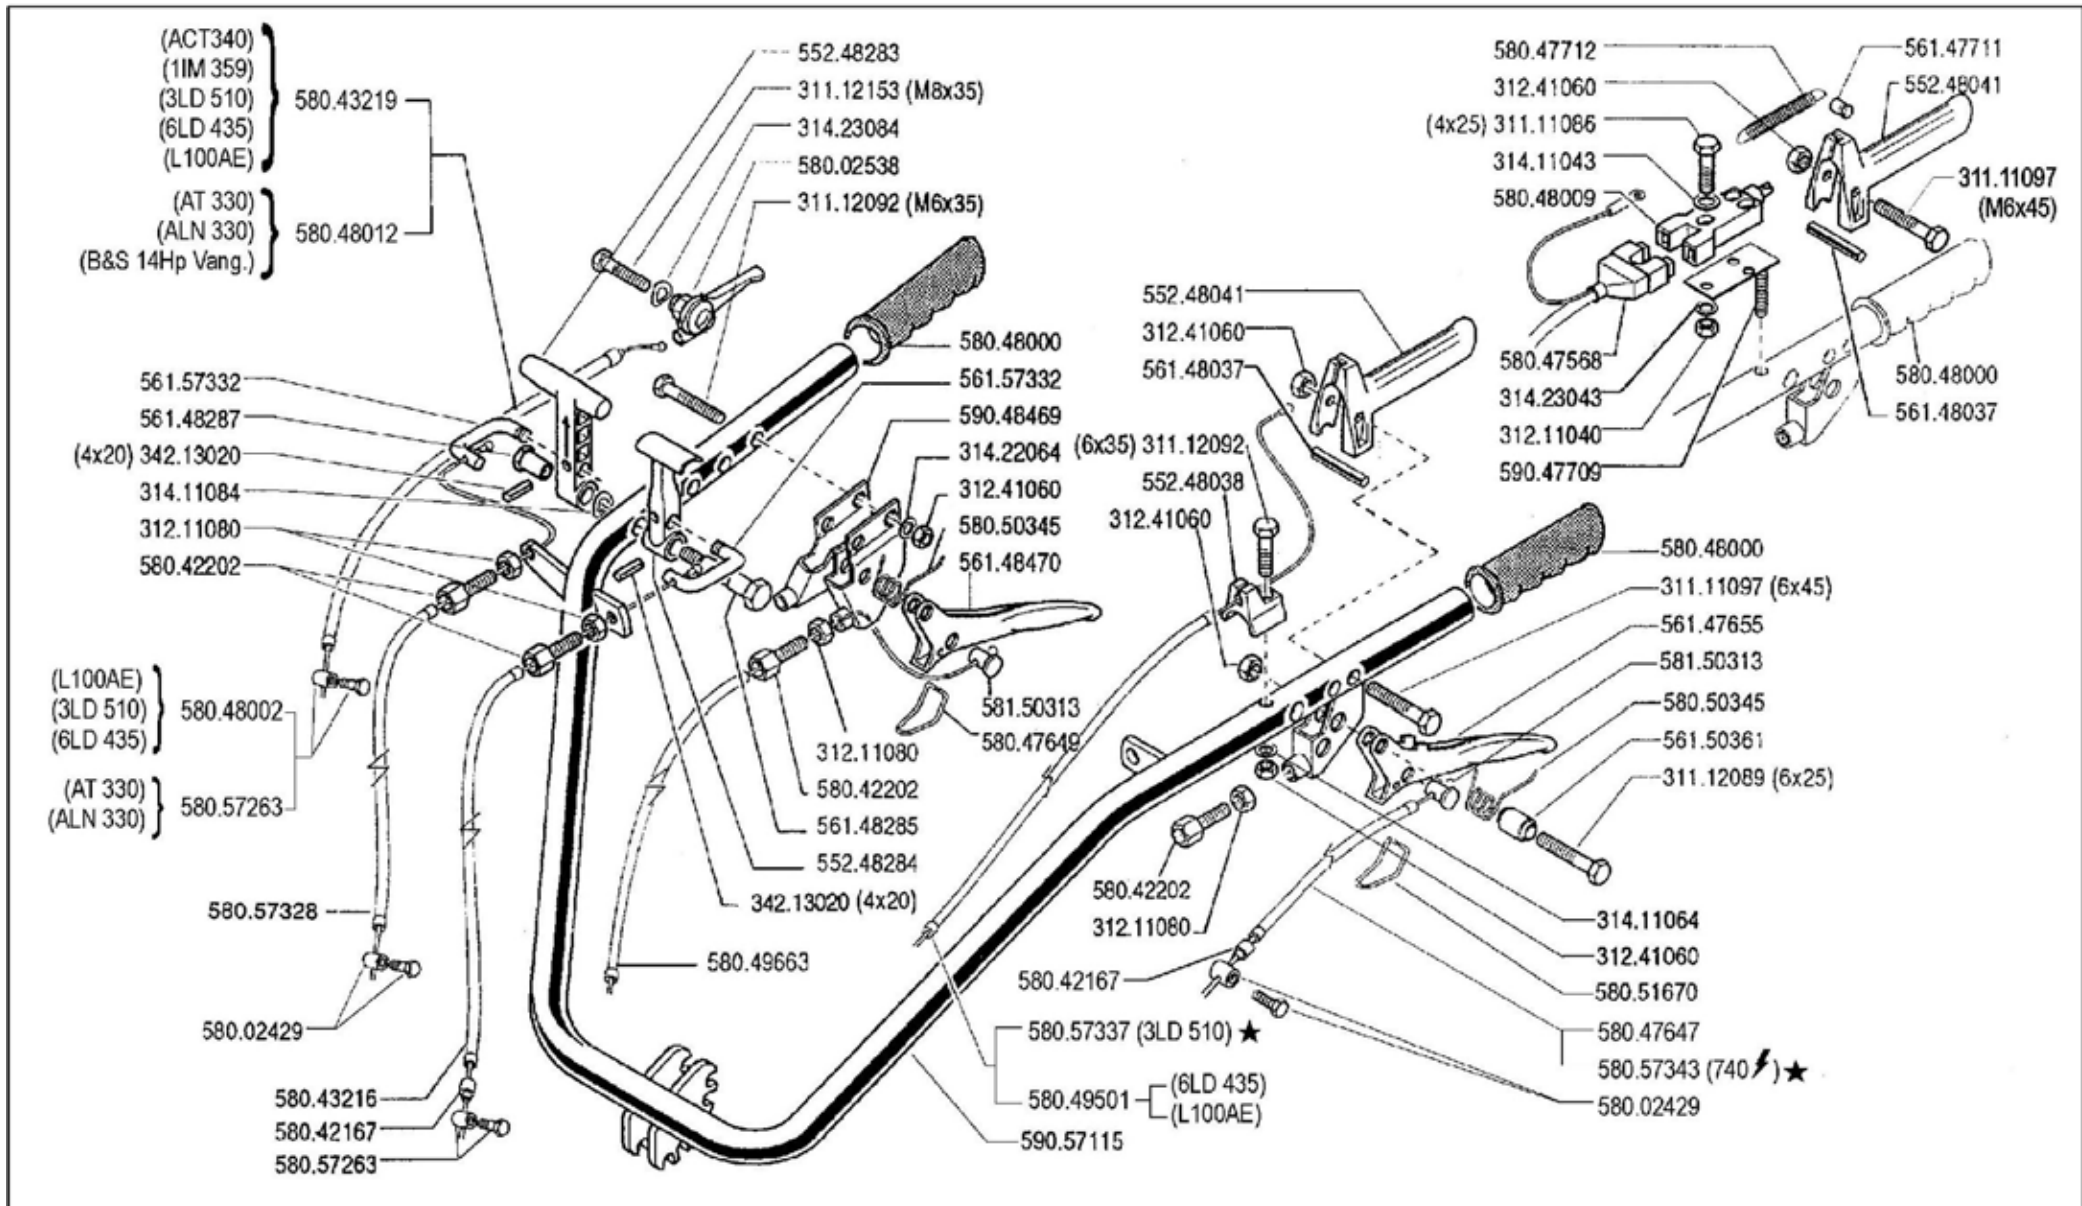

Pos.	Codice	Q.ta	Descrizione	Note
58047647	58047647	0	FILO E GUAINA	
58047649	58047649	0	GANCIO	
58047712	58047712	0	MOLLA	
58048000	58048000	0	MANOPOLA	
58048002	58048002	0	SERRAFILO	
58048009	58048009	0	INTERRUTTORE	
58048012	58048012	0	FILO E GUAINA	
58049501	58049501	0	FILO E GUAINA	
58049663	58049663	0	FILO E GUAINA	
58050345	58050345	0	MOLLA	
58051670	58051670	0	GANCIO	
58057263	58057263	0	SERRAFILO	
58057328	58057328	0	FILO E GUAINA	
58150313	58150313	0	BARILOTTO	
59047709	59047709	0	SUPPORTO INTERRUTTORE	
59048469	59048469	0	ATTACCO	
59057115	59057115	0	MANUBRIO	