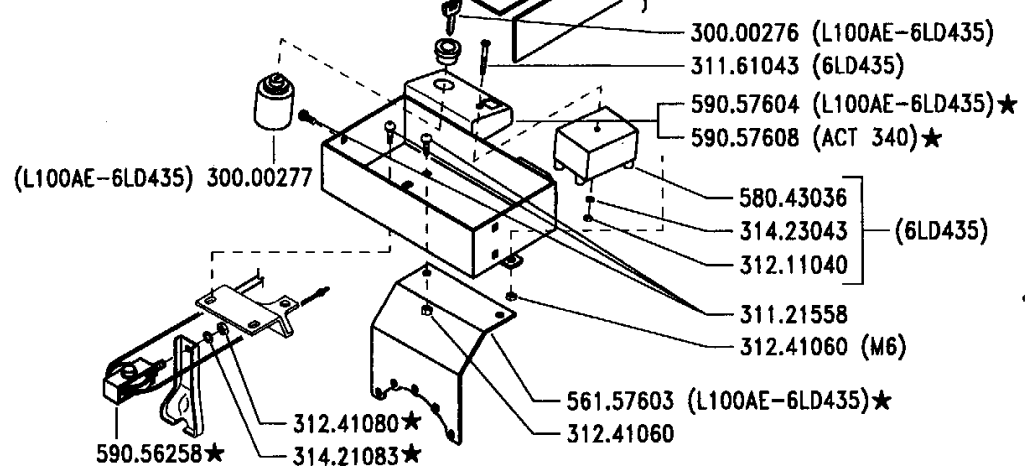

M	N	Q	S	U	V	Z	W
ROSSO RED ROUGE ROJO ROT	VERDE GREEN VERT VERDE GRÜN	GIALLO-VERDE YELLOW-GREEN JAUNE-VERT AMARILLO-VERDE GELB-GRÜN	BLU BLUE BLEU AZUL BLAU	GIALLO YELLOW JAUNE AMARILLO GELB	BIANCO WHITE BLANC BLANCO WEISS	MARRONE BROWN MARRON CASTANO BRAUN	NERO BLACK NOIR NEGRO SCHWARZ

700 serie 94

AVVIAMENTO ELETTRICO (740)

ELECTRIC STARTER
ARRANQUE ELECTRICO

DÉMARRAGE ÉLECTRIQUE
ELEKTROSTART

DALLA MACCHINA
DE LA MAQUINA
DE LA MACHINE
FROM THE MACHINE
AB DER MASCHINE

AGGIORNAMENTO
REVISION
MISE A JOUR
APLAZAMIENTO
ANPASSUNG

01 B 01

11/1999

★N

SEMI