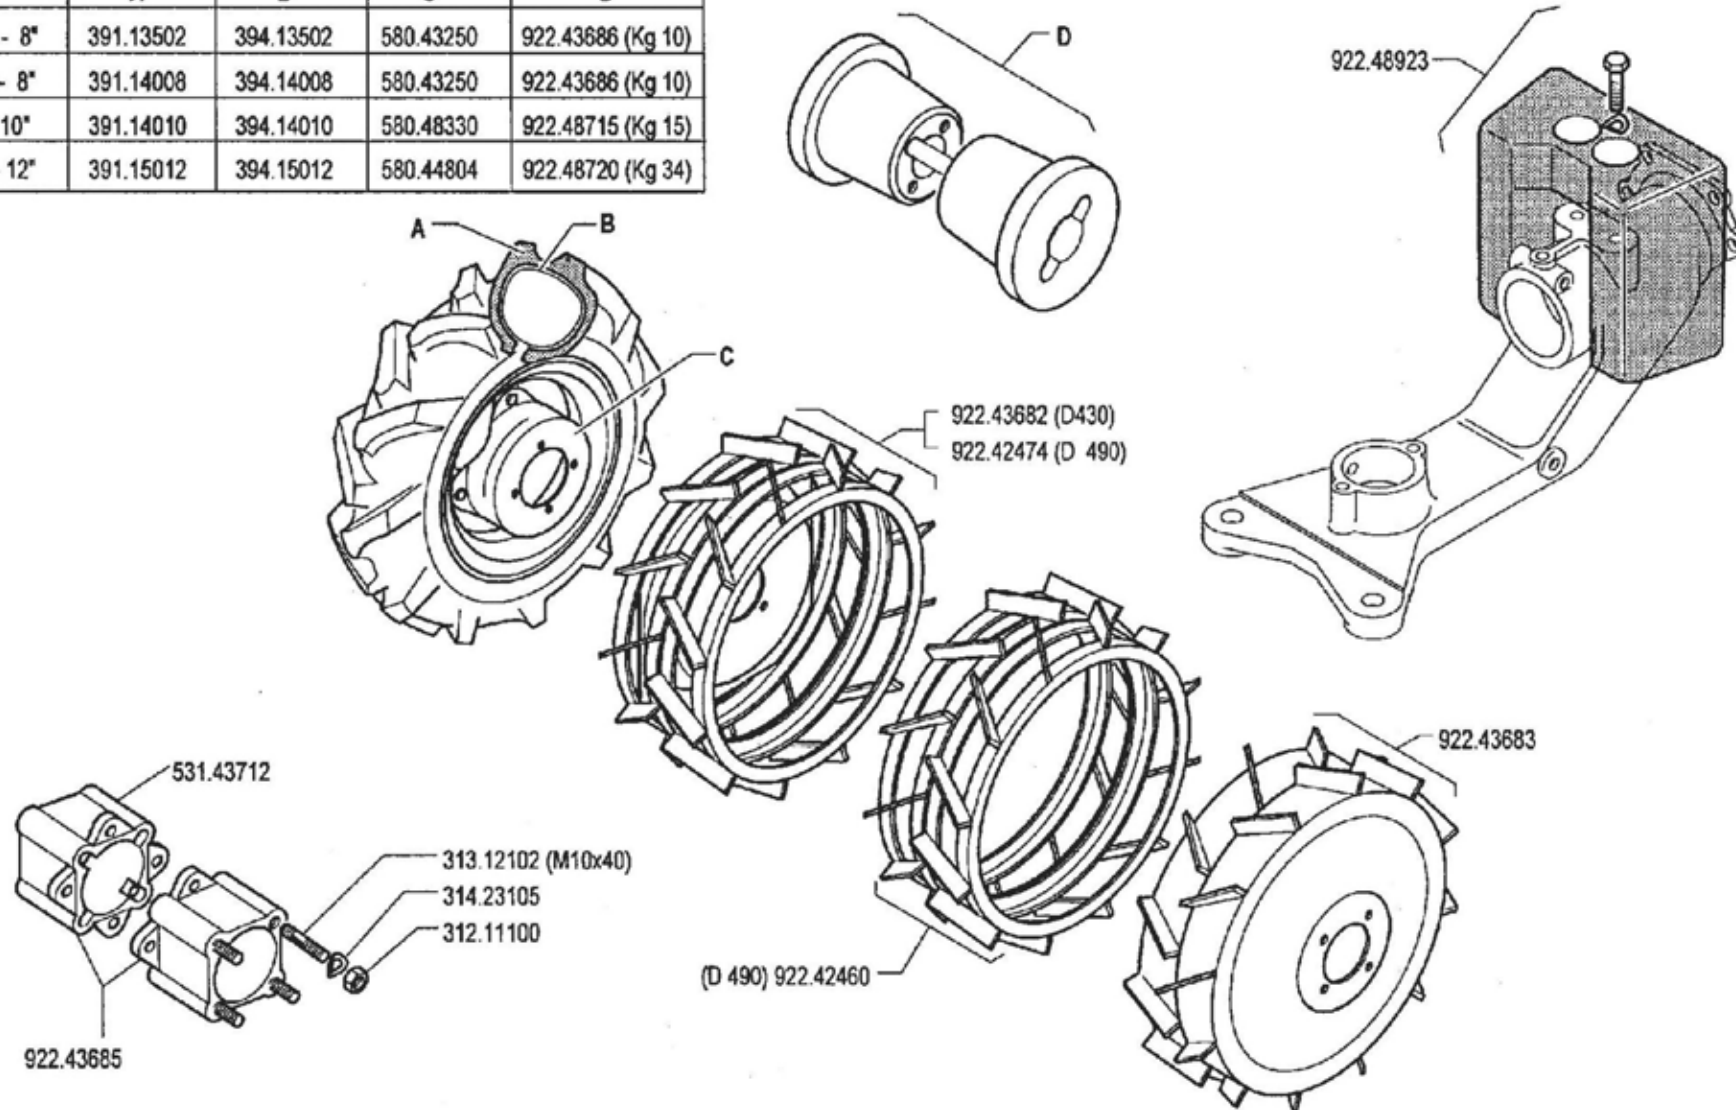

A	B	C	D
3.50 - 8"	391.13502	394.13502	580.43250	922.43686 (Kg 10)
4.00 - 8"	391.14008	394.14008	580.43250	922.43686 (Kg 10)
4.0 - 10"	391.14010	394.14010	580.48330	922.48715 (Kg 15)
5.00 - 12"	391.15012	394.15012	580.44804	922.48720 (Kg 34)

700 serie **94**

RUOTE

RUEDAS
ROUES

WHEELS
RÄDER

DALLA MACCHINA
DE LA MAQUINA
DE LA MACHINE
FROM THE MACHINE
AB DER MASCHINE

N.

13.00

02.05.1994