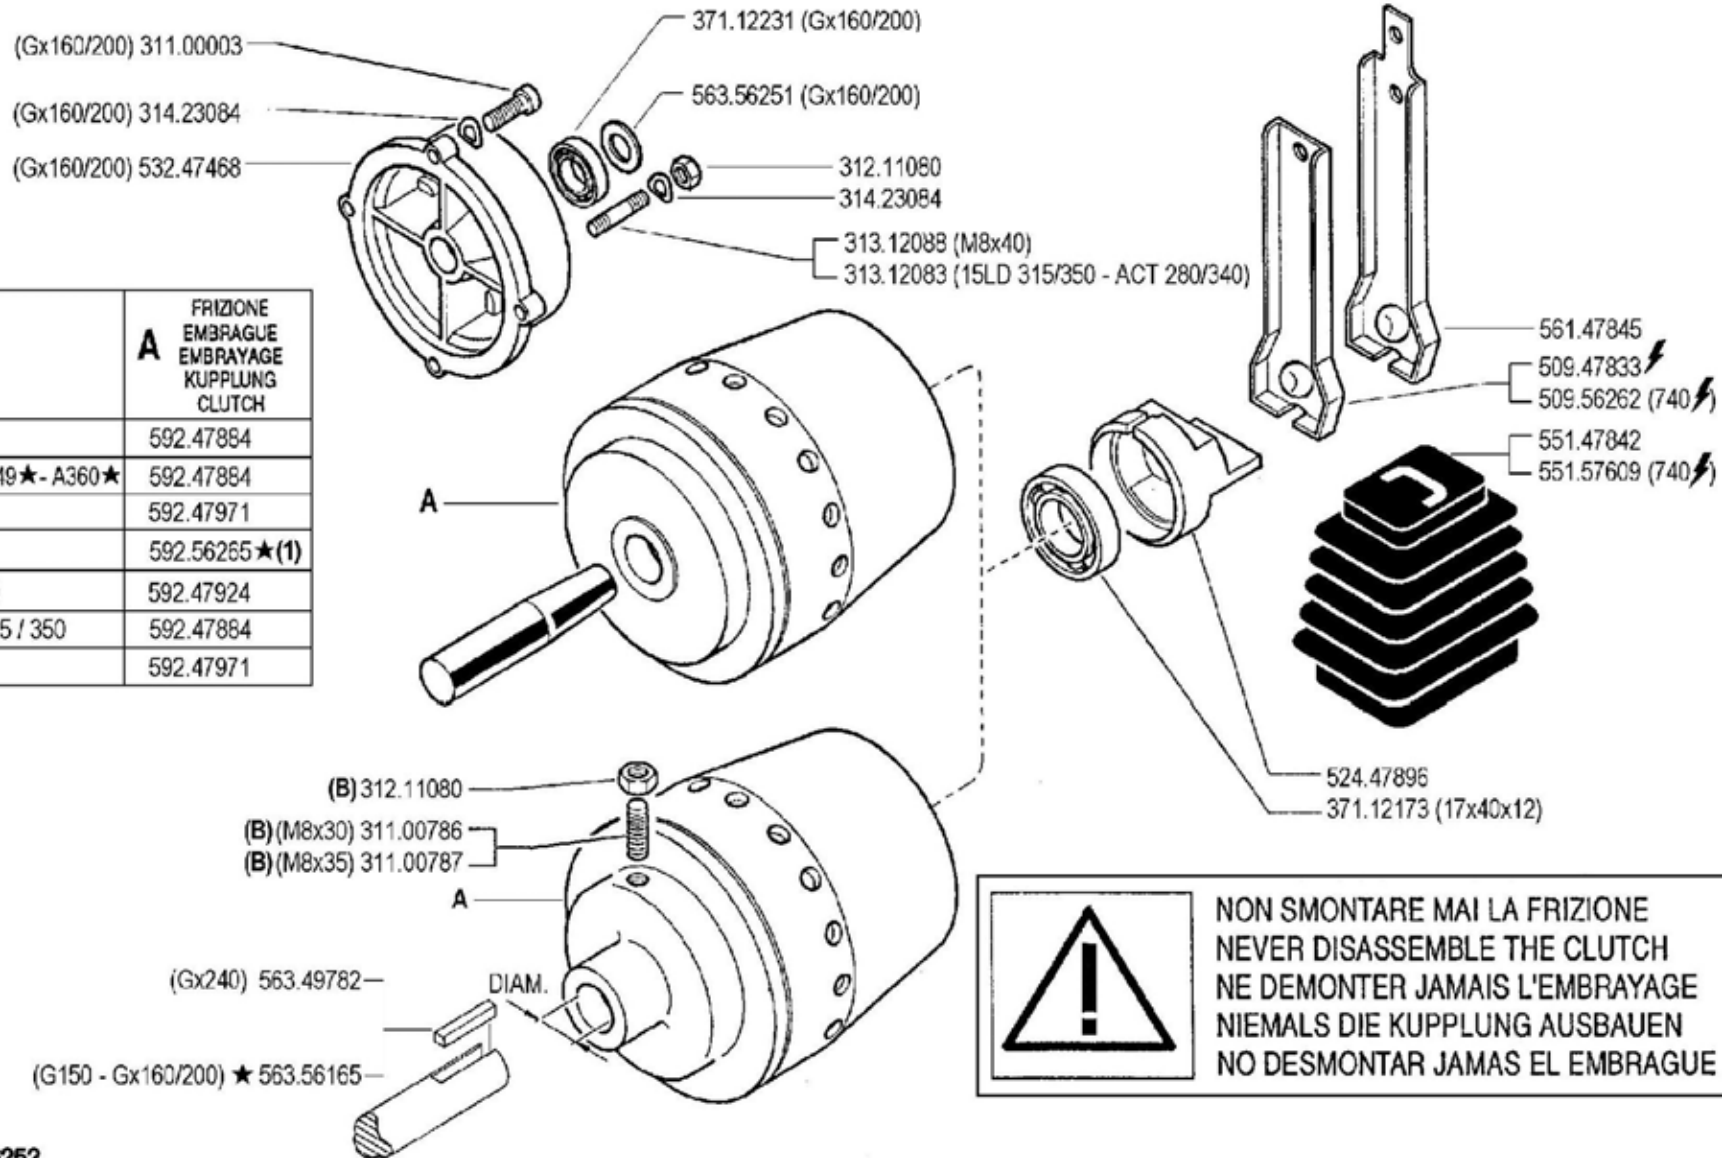

⚠ NON SMONTARE MAI LA FRIZIONE
NEVER DISASSEMBLE THE CLUTCH
NE DEMONTER JAMAIS L'EMBRAYAGE
NIEMALS DIE KUPPLUNG AUSBAUEN
NO DESMONTAR JAMAS EL EMBRAGUE

MOTORE ENGINE MOTEUR MOTOR MOTOR	A FRIZIONE EMBRAGUE KUPPLUNG CLUTCH
Acme A220	592.47884
Acme ACT280 - A349★ - A360★	592.47884
Acme ACT 340	592.47971
Honda Gx160/200	592.56265 ★(1)
Lombardini 3LD510	592.47924
Lombardini 15LD315 / 350	592.47884
Yanmar L100AE	592.47971

(1) sostituisce 592.56252

(B) serrare a 2 kgm

700 serie 94

FRIZIONE A CONO AUTOVENTILANTE

CLUTCH
EMBRAGUE

EMBRAYAGE
KUPPLUNG

DALLA MACCHINA
DE LA MAGINA
DE LA MACHINE
FROM THE MACHINE
AB DER MASCHINE

★N.

AGGIORNAMENTO
REVISION
MISE A JOUR
APLAZAMIENTO
ANPASSUNG

02

10/2001

Rev. 3

REV. 3