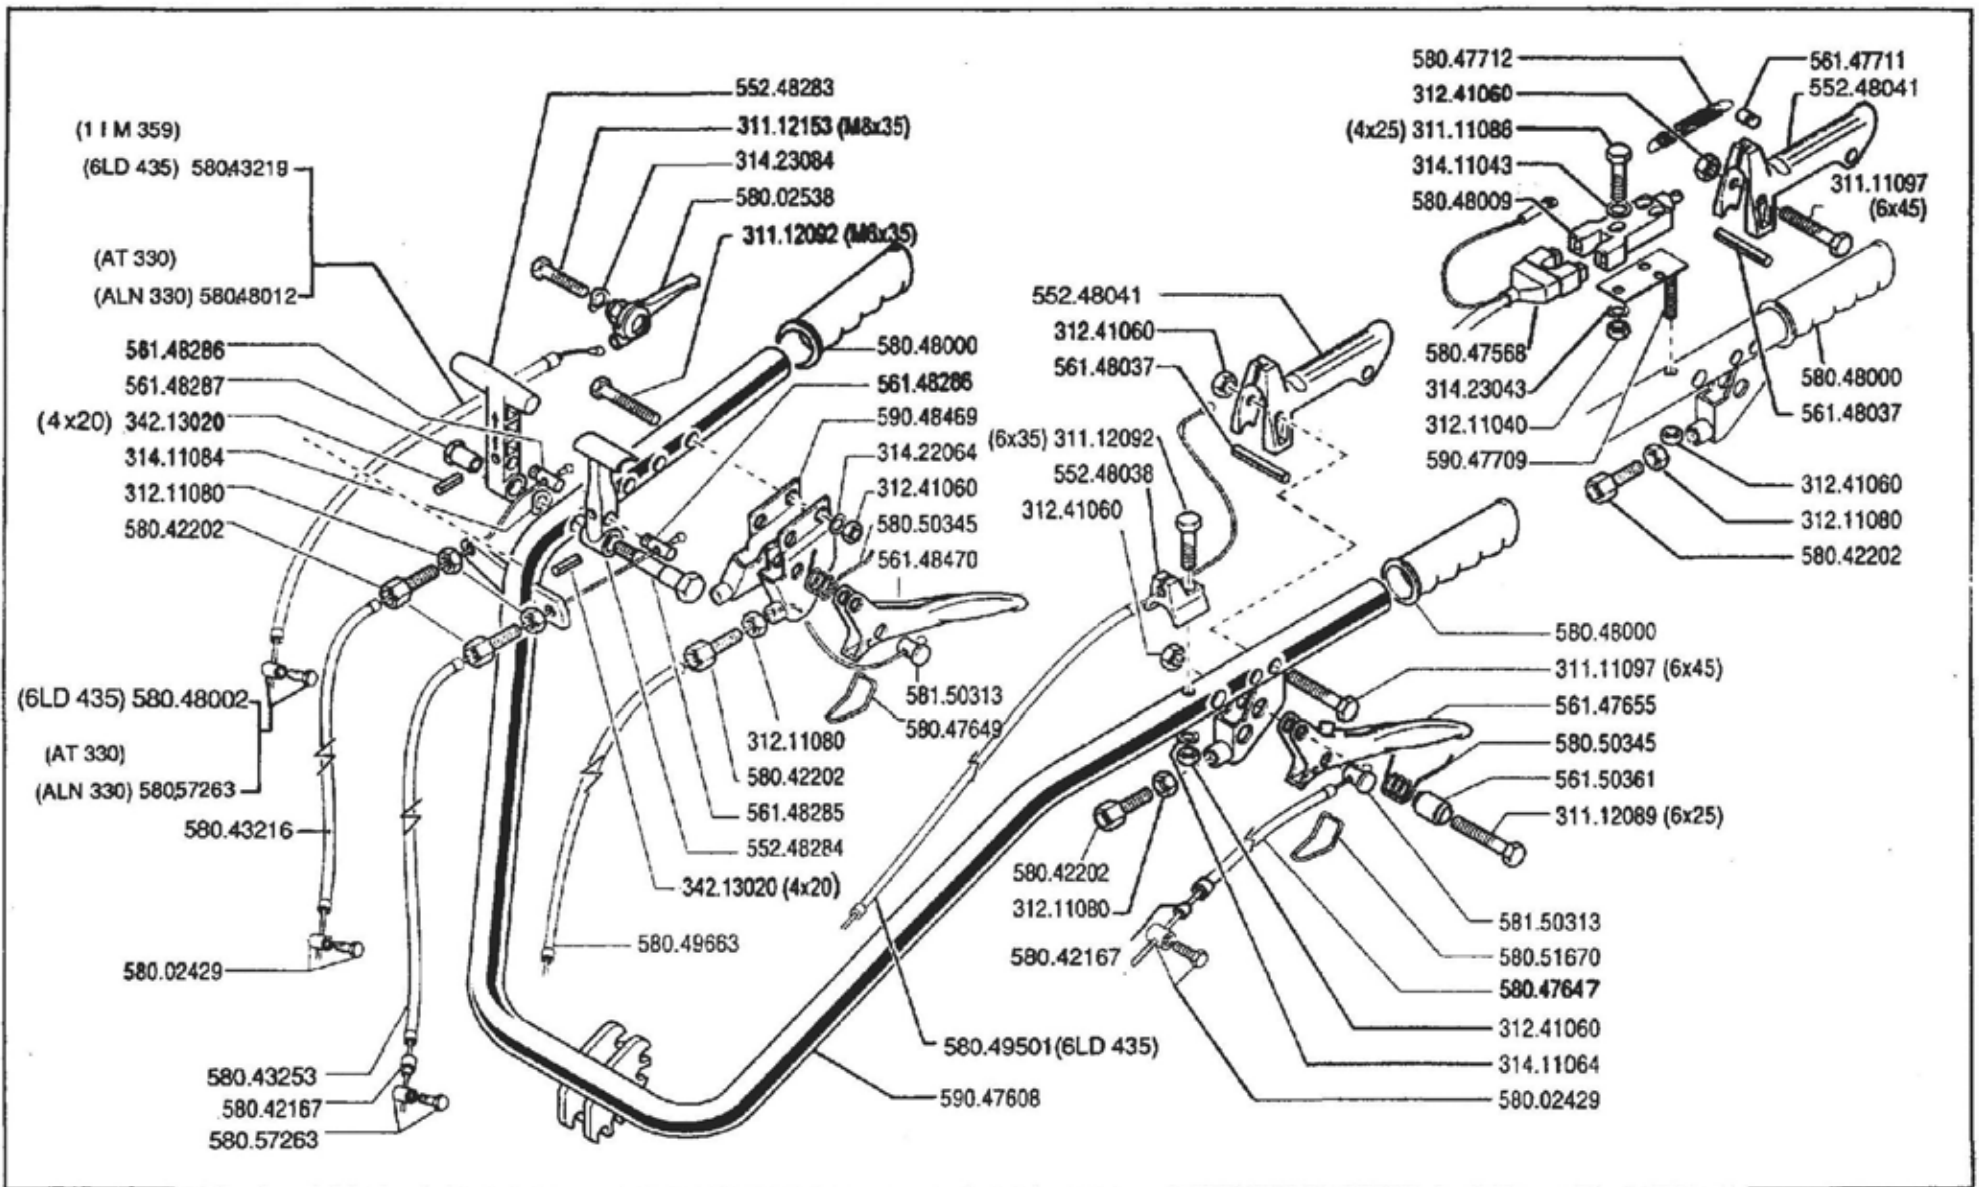

BCS 700 serie 94

MANUBRIO (740)

MANILLAR
MANCHERON

HANDLEBAR
LENKER

DALLA MACCHINA
DE LA MAQUINA
DE LA MACHINE
FROM THE MACHINE
AB DER MASCHINE

N.

10 A 00

01.06.1995