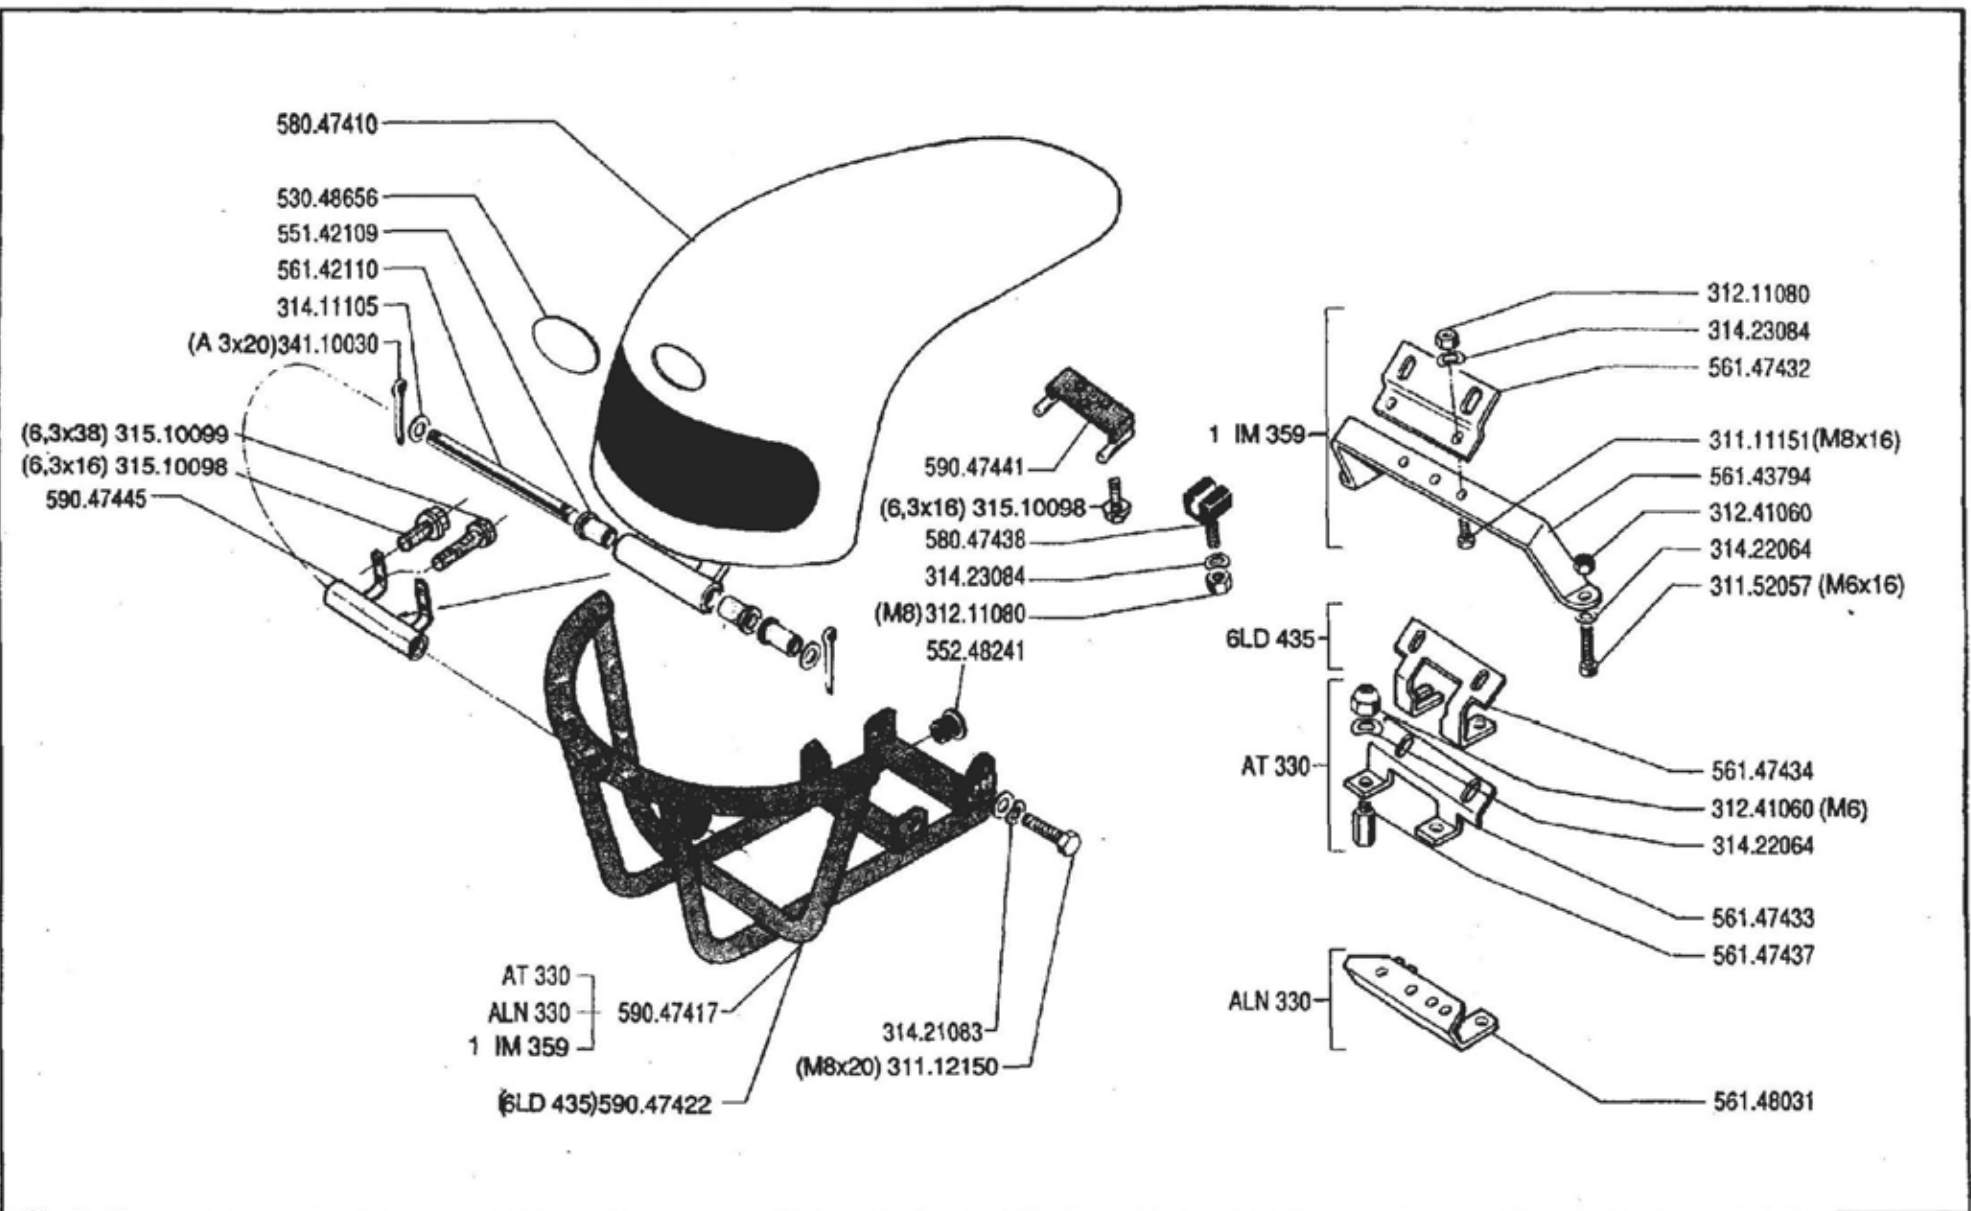

Pos.	Codice	Q.ta	Descrizione	Note
30000628	30000628	0	PASSACAVO 90/200/30 SH50-55	
30000629	30000629	0	PASSACAVO 80/110/30	
31111151	31111151	0	VITE	
31112156	31112156	0	VITE	
31112159	31112159	0	VITE TE M8X65 UNI 5737 8G	
31121004	31121004	0	VITE TBCEI FLANG. M5X12	
31121005	31121005	0	VITE	
31211080	31211080	0	DADO	
31241052	31241052	0	DADO AUTOBLOCCANTE	
31241080	31241080	0	DADO AUTOBLOCCANTE	
31411084	31411084	0	ROSETTA	
31411104	31411104	0	ROSETTA	
31423084	31423084	0	ROSETTA ELASTICA	
31510099	31510099	0	VITE AUTOFIETTANTE	
34110030	34110030	0	COPIGLIA	
55142109	55142109	0	BOCCOLA	
55257540	55257540	0	CRUSCOTTO	
56157539	56157539	0	PERNO	
56157555	56157555	0	TUBETTO	
58042111	58042111	0	TAMPONE	
58057541	58057541	0	CARENATURA	
58057542	58057542	0	CARENATURA	
58057545	58057545	0	COFANO MOTORE	
58057554	58057554	0	ADESIVO	
59056056	59056056	0	PARAURTI COMPLETO	
59056062	59056062	0	PARAURTI COMPLETO	
59056066	59056066	0	PARAURTI COMPLETO	
59056067	59056067	0	PARAURTI COMPLETO	
59056073	59056073	0	PARAURTI COMPLETO	
59057547	59057547	0	STAFFA	
59057550	59057550	0	SUPPORTO	
59057556	59057556	0	SUPPORTO	