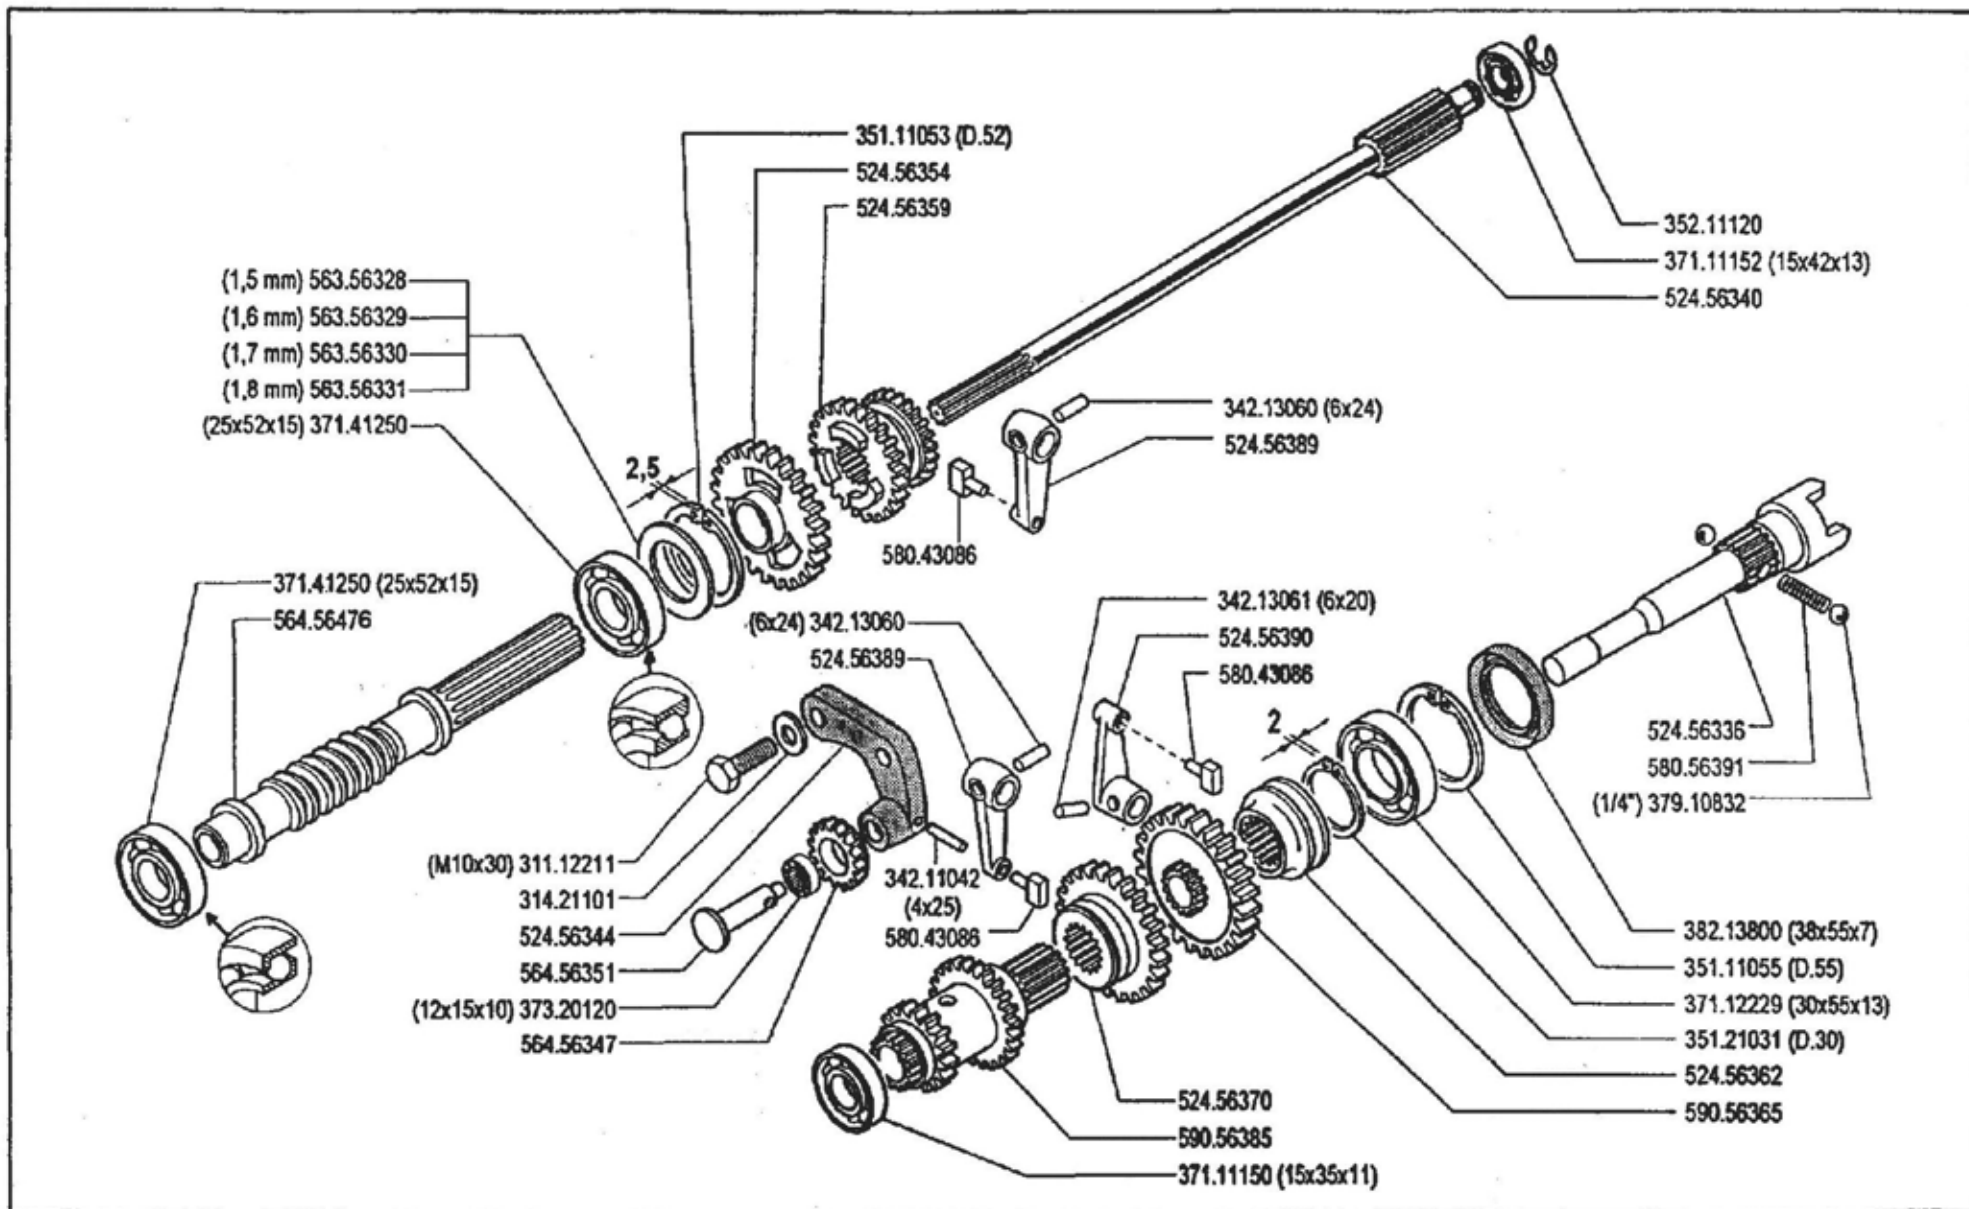

BCS

700 serie **94**

INGRANAGGI CAMBIO (740)

ENGRANAJES
ENGRANAGES

GEARS
ZÄHRÄDER

DALLA MACCHINA
DE LA MAQUINA
DE LA MACHINE
FROM THE MACHINE
AB DER MASCHINE

N.

05 A 00

01.06.1995