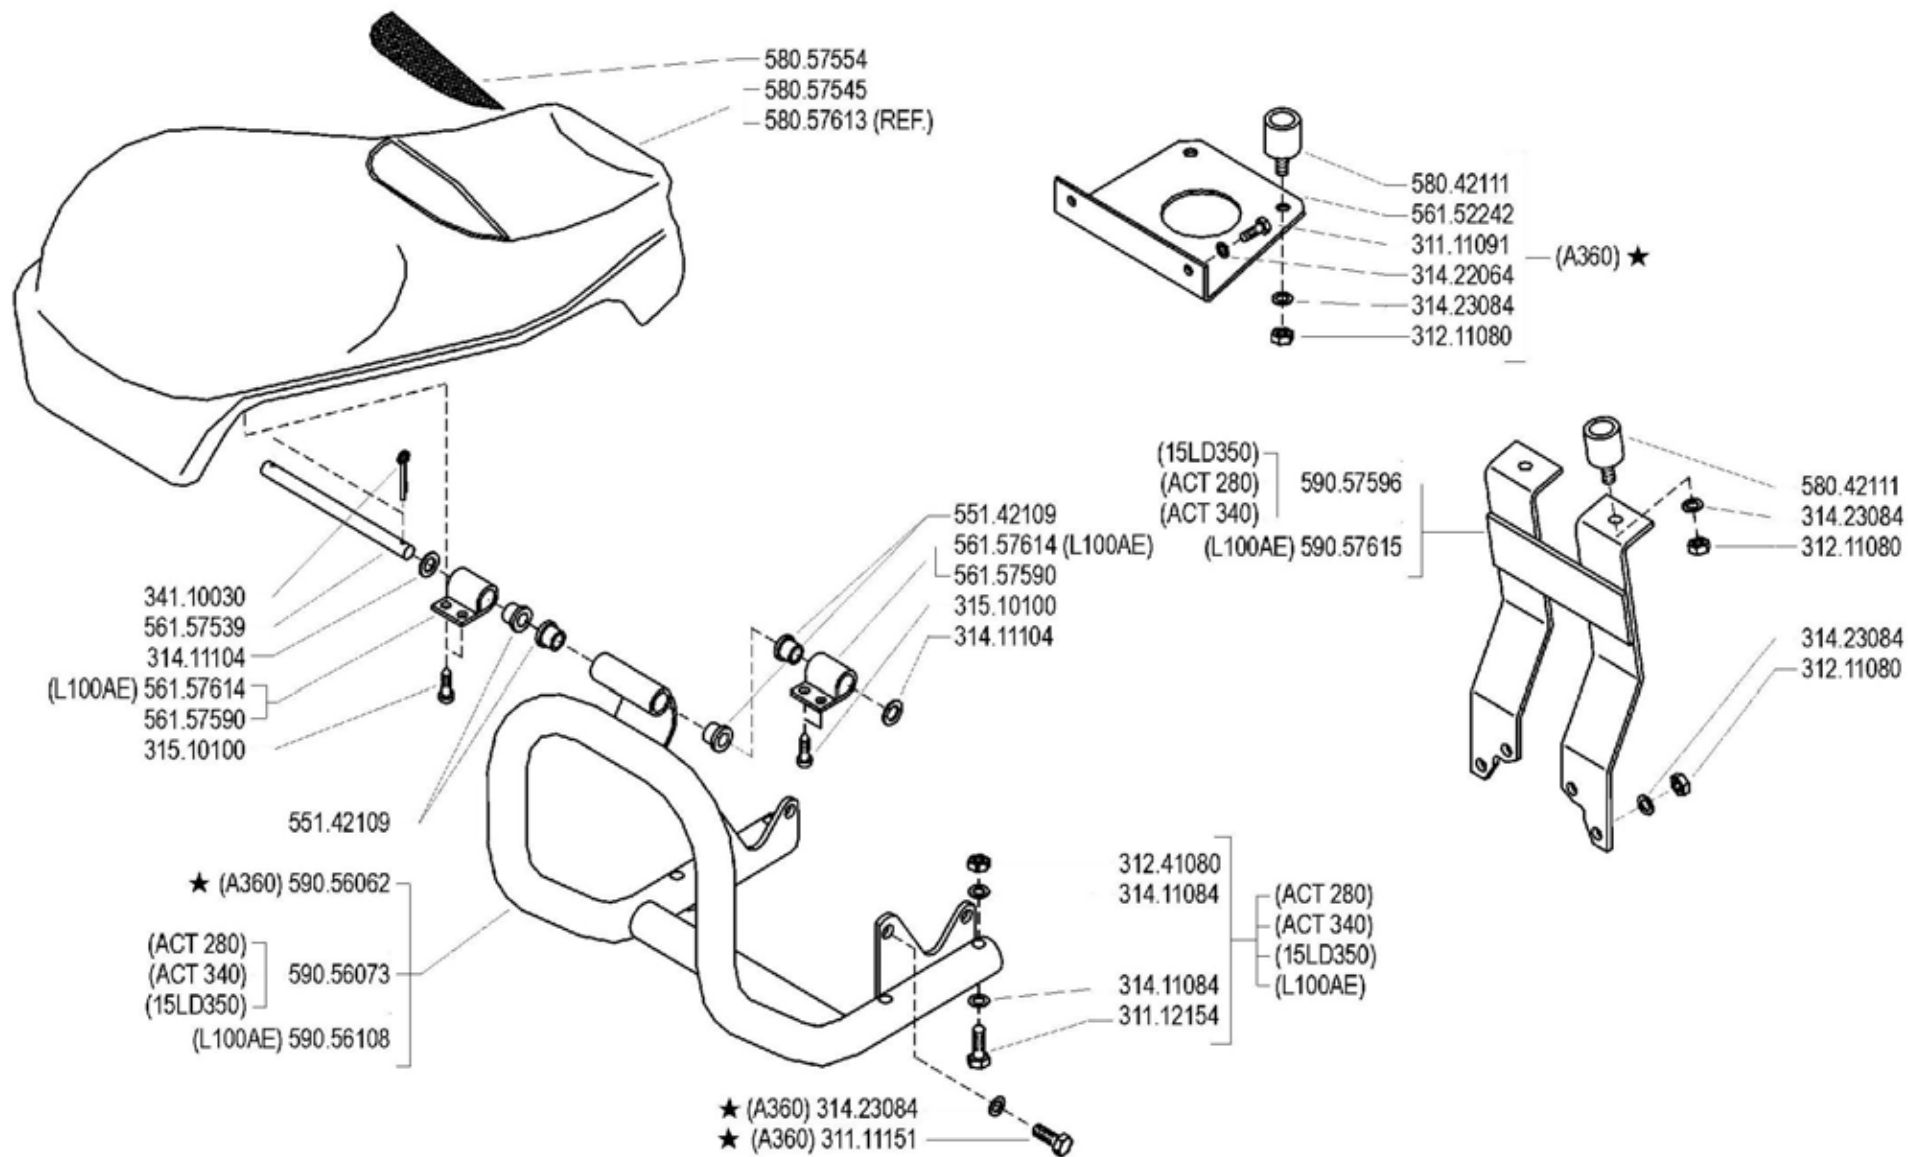

700 serie 94

PROTEZIONI MOTORE (740)

ENGINE GUARDS
PROTECCIONES MOTOR

PROTECTIONS MOTEUR
MOTOR SCHUTZ

DALLA MACCHINA
DE LA MAQUINA
DE LA MACHINE
FROM THE MACHINE
AB DER MASCHINE

AGGIORNAMENTO

REVISION

MISE A JOUR

APLAZAMIENTO

ANPASSUNG

01 A 3

3/2001

★ N.