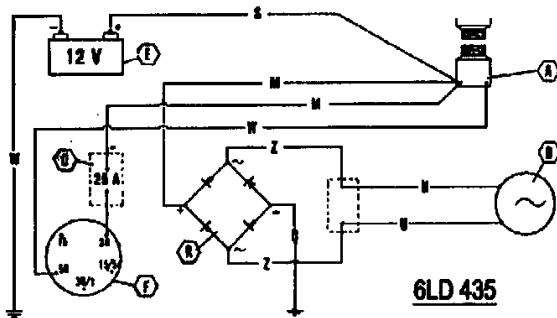

M	N	Q	S	U	V	Z	W
ROSSO RED ROUGE ROJO ROT	VERDE GREEN VERT VERDE GRÜN	GIALLO-VERDE YELLOW-GREEN JAUNE-VERT AMARILLO-VERDE GELB-GRÜN	BLU BLUE BLEU AZUL BLAU	GIALLO YELLOW JAUNE AMARILLO GELB	BIANCO WHITE BLANC BLANCO WEISS	MARRONE BROWN MARRON CASTANO BRAUN	NERO BLACK NOIR NEGRO SCHWARZ

700 serie 94

AVVIAMENTO ELETTRICO (740)

ELECTRIC STARTER
ARRANQUE ELECTRICO

DÉMARRAGE ÉLECTRIQUE
ELEKTROSTART

DALLA MACCHINA
DE LA MAQUINA
DE LA MACHINE
FROM THE MACHINE
AB DER MASCHINE

AGGIORNAMENTO
REVISION
MISE A JOUR
APLAZAMIENTO
ANPASSUNG

01 B 01

11/1999

★N

SEMI