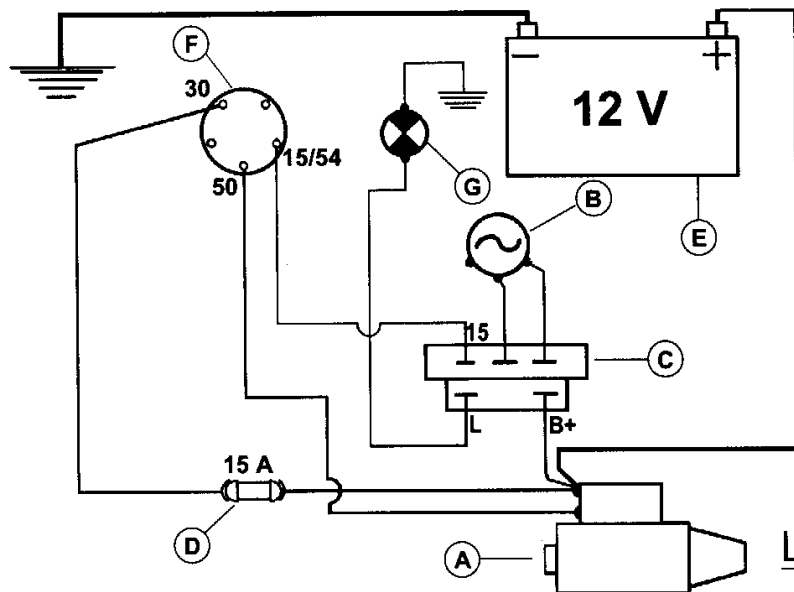

L100AE

A	B	C	D
MOTORINO D'AVVIAMENTO STARTER DÉMARREUR MOT. DE ARRANQUE ANLASSMOTOR	GENERATORE GENERATOR GÉNÉRATEUR GENERADOR GENERATOR	REGOLATORE REGULATOR RÉGULATEUR REGULADOR REGLER	FUSIBILI FUSES FUSIBLES FUSIBLES SCHMELZSICHERUNGEN

E	F	G 580.45804
BATTERIA BATTERY BATTERIE BATERIA BATTERIE	INTERRUTTORE SWITCH INTERRUPTEUR INTERRUPTOR SCHALTER	SPIA CARICA BATTERIA BATTERY LONG WARN. LIGHT TEMOIN CHARG. BATTERIE LUZ CARGA BATERIA BATTERIELADUNG KTRL. LAMPE