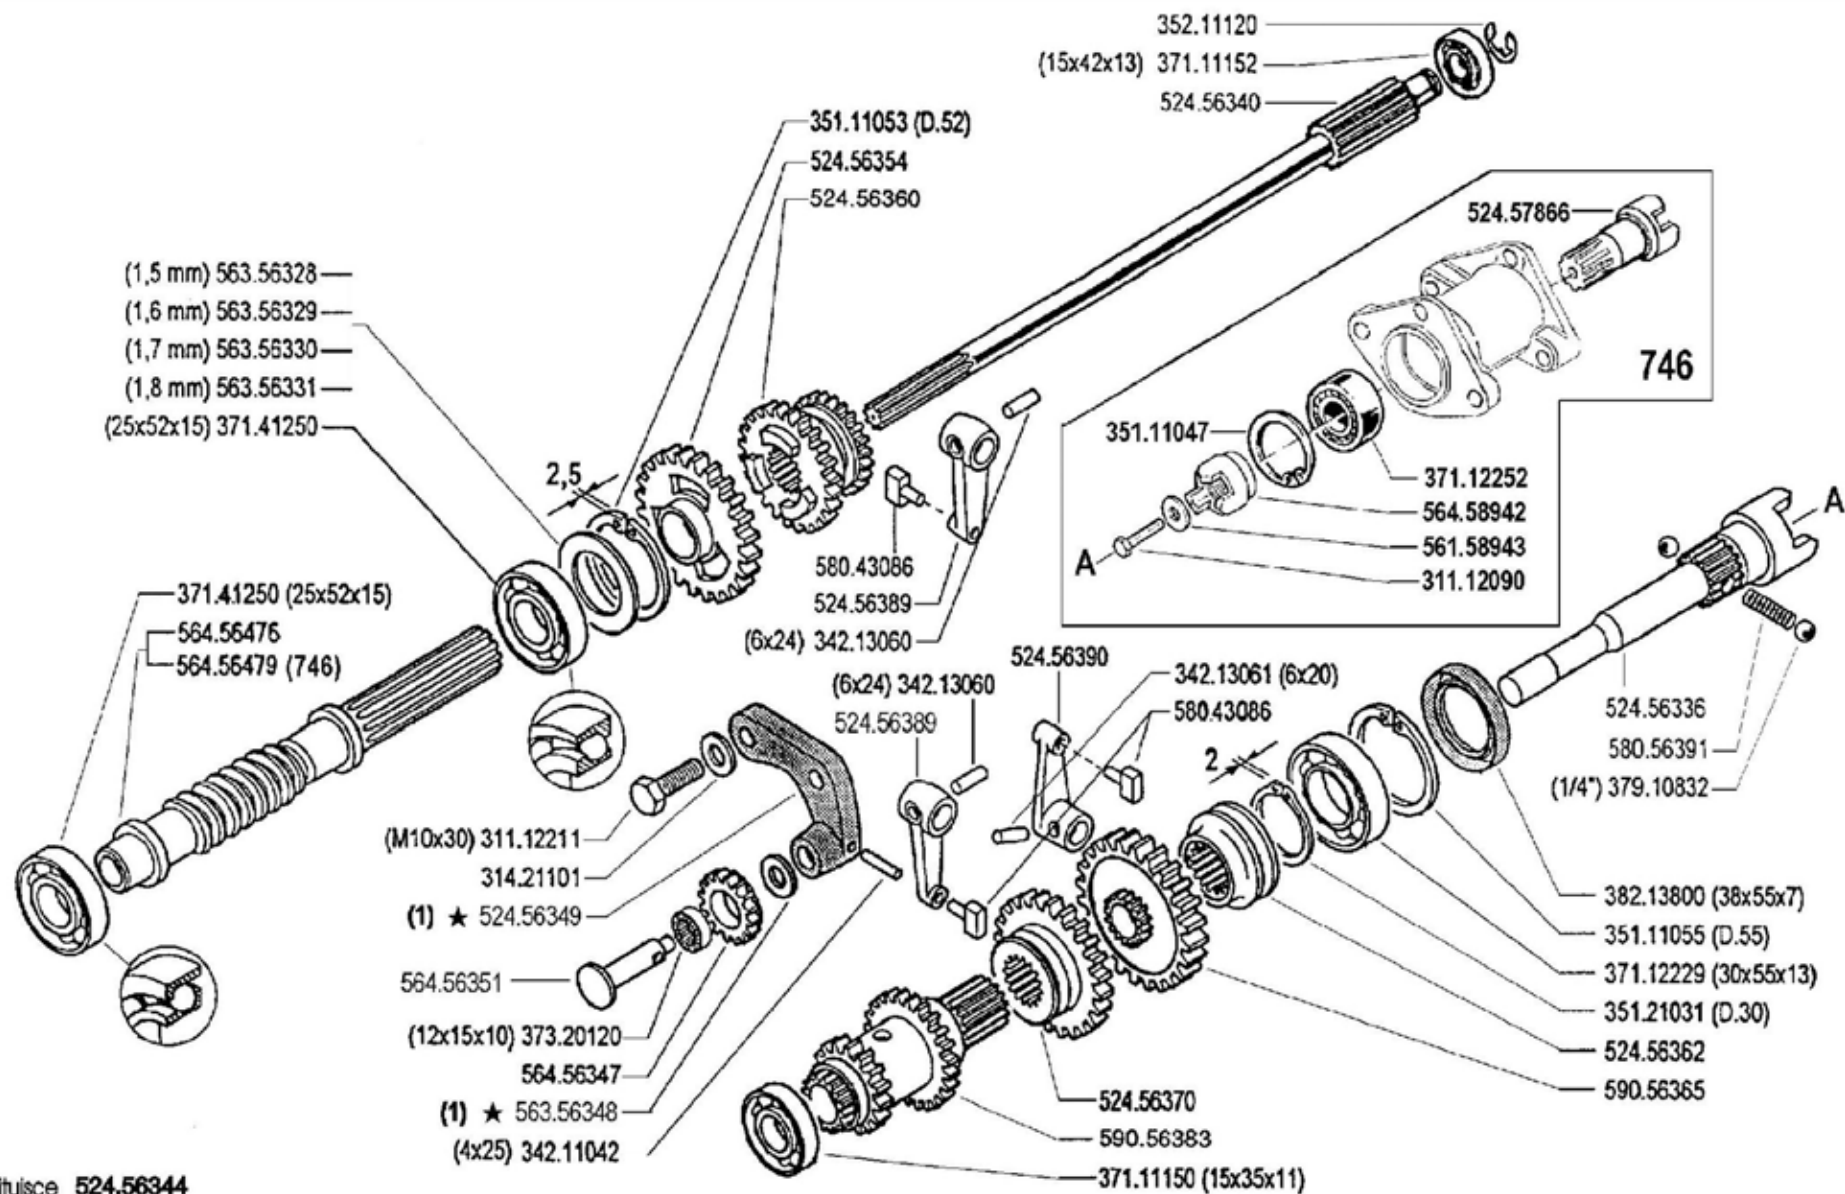

(1) sostituisce 524.56344

700 serie 94

INGRANAGGI CAMBIO (740 - 746)

GEARS
ENGRANAJES

ENGRANAGES
ZÄHRÄDER

DALLA MACCHINA
DE LA MAQUINA
DE LA MACHINE
FROM THE MACHINE
AB DER MASCHINE

AGGIORNAMENTO

REVISION

MISE A JOUR

APLAZAMIENTO

ANPASSUNG

05 A 3

9/2000

★ N