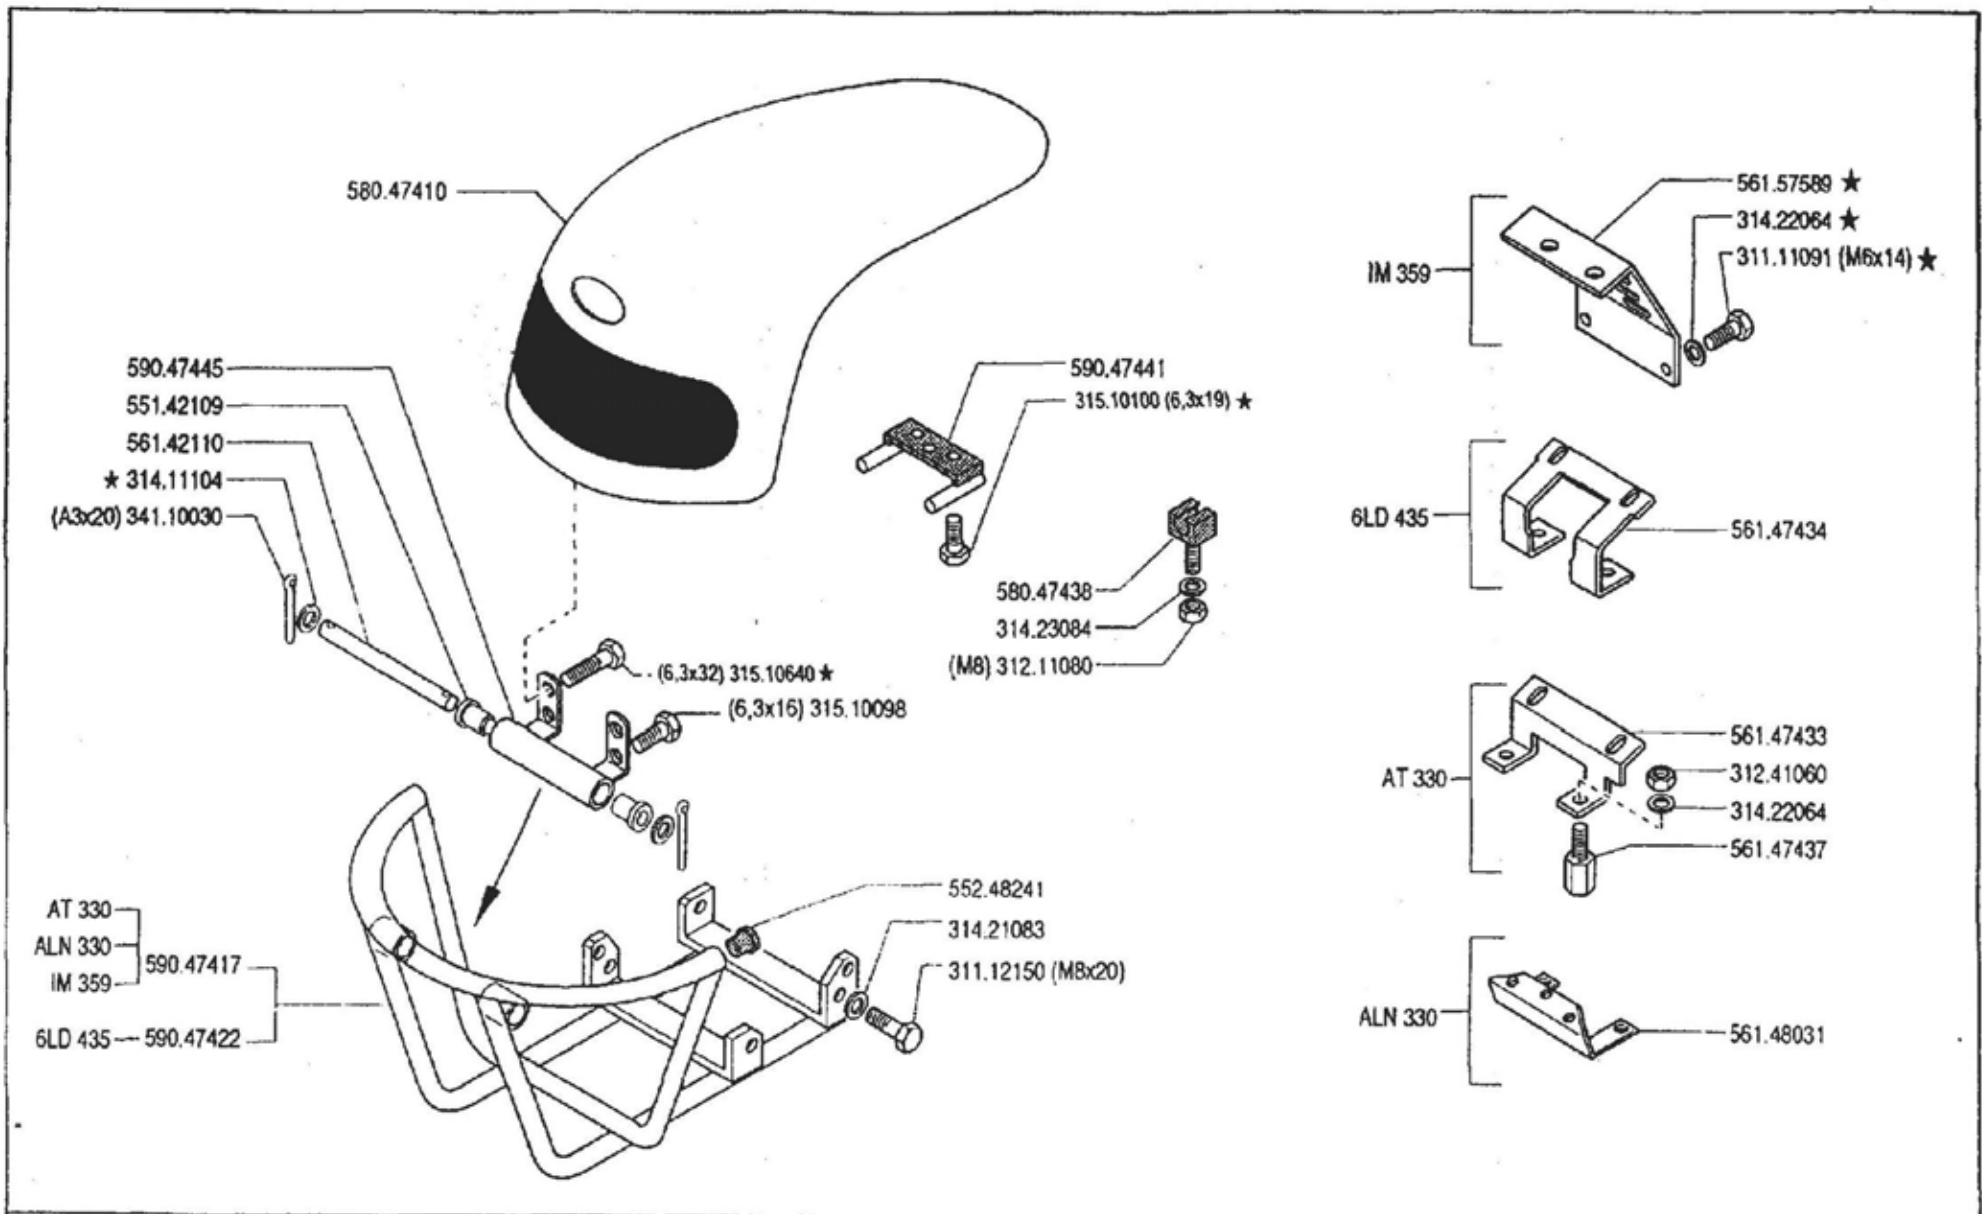

700 serie 94	COFANO MOTORE (740)		DALLA MACCHINA DE LA MAQUINA DE LA MACHINE FROM THE MACHINE AB DER MASCHINE	01A01		
		CAPO MOTOR COFFRE MOTEUR	ENGINE COVER MOTORHAUBE			*N.	9/1997