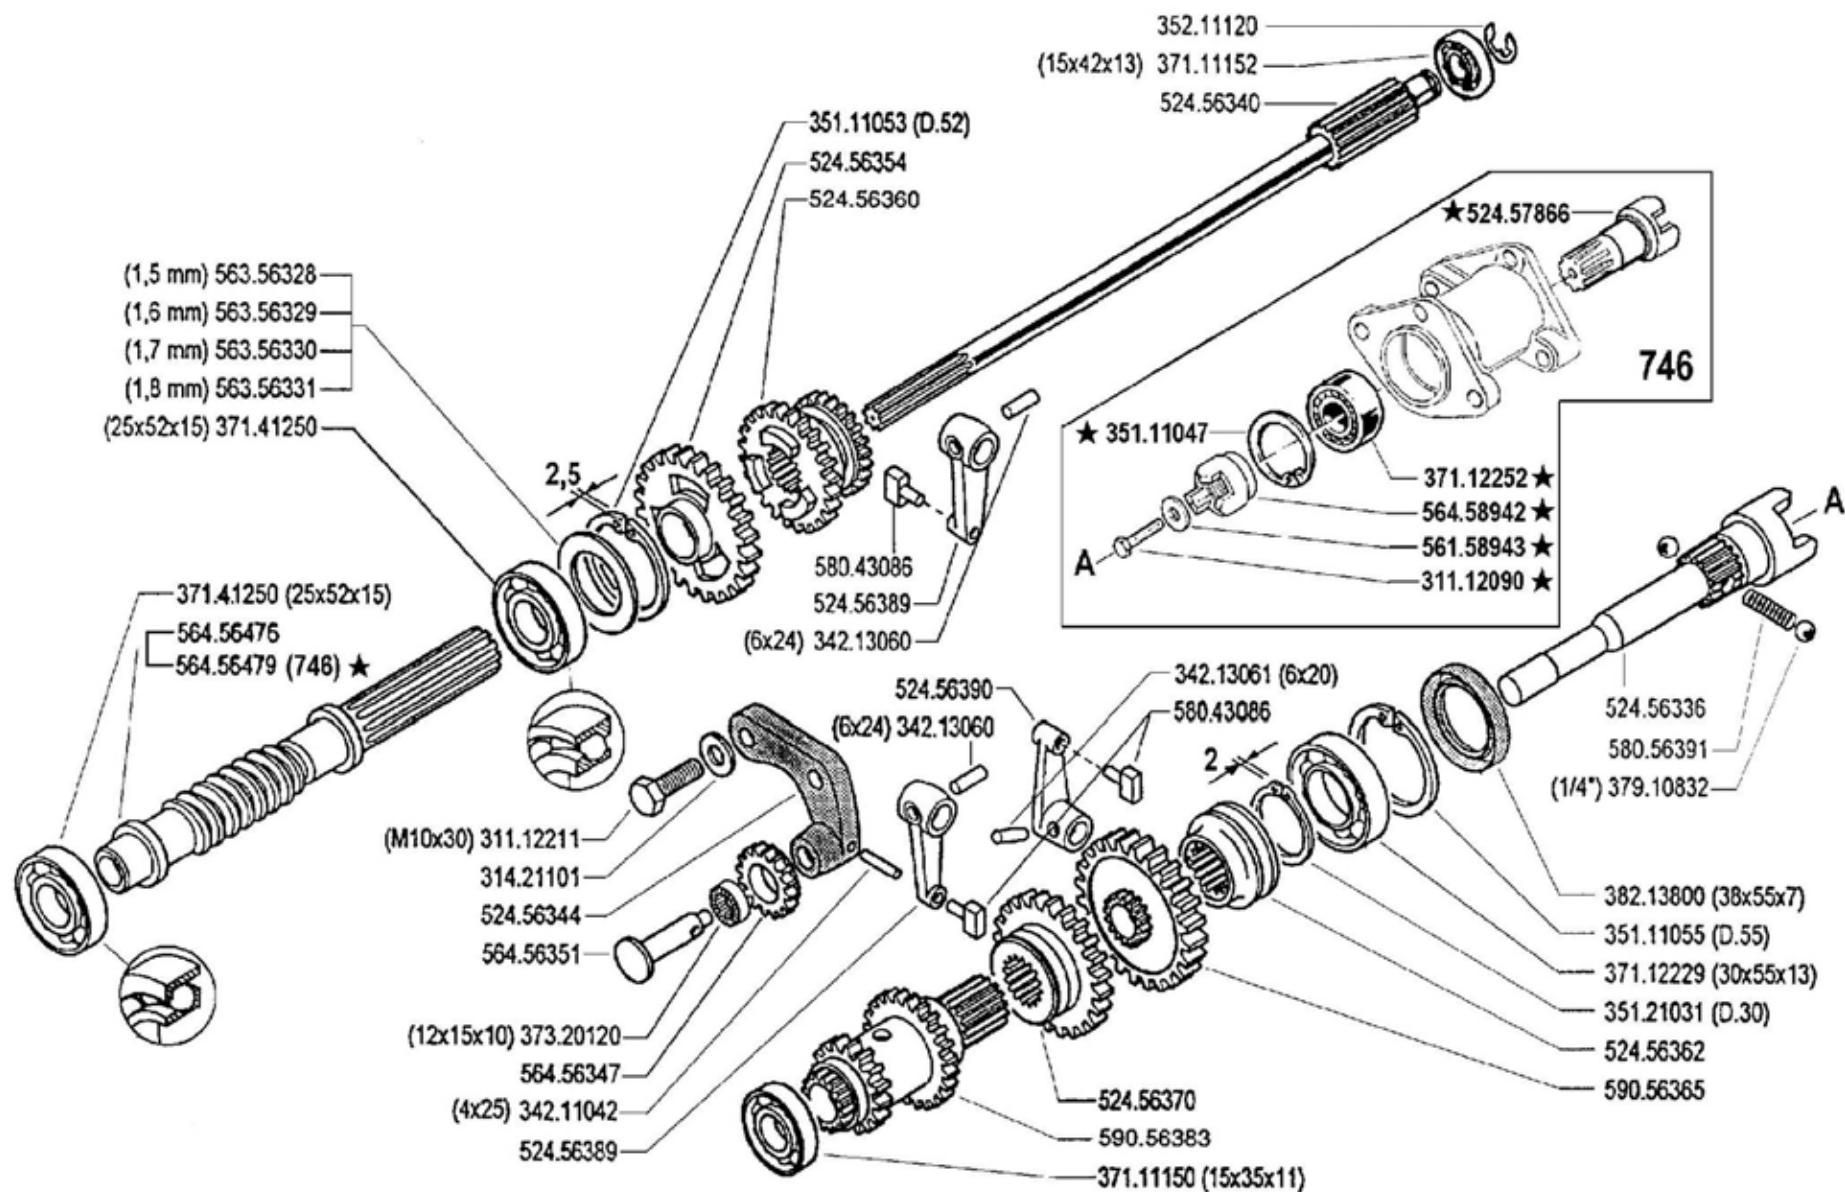

700 serie 94

INGRANAGGI CAMBIO (740 - 746)

GEARS
ENGRANAJES

ENGRANAGES
ZÄHRÄDER

DALLA MACCHINA
DE LA MAQUINA
DE LA MACHINE
FROM THE MACHINE
AB DER MASCHINE

AGGIORNAMENTO

REVISION

MISE A JOUR

APLAZAMIENTO

ANPASSUNG

05 A 02

9/1999

★N