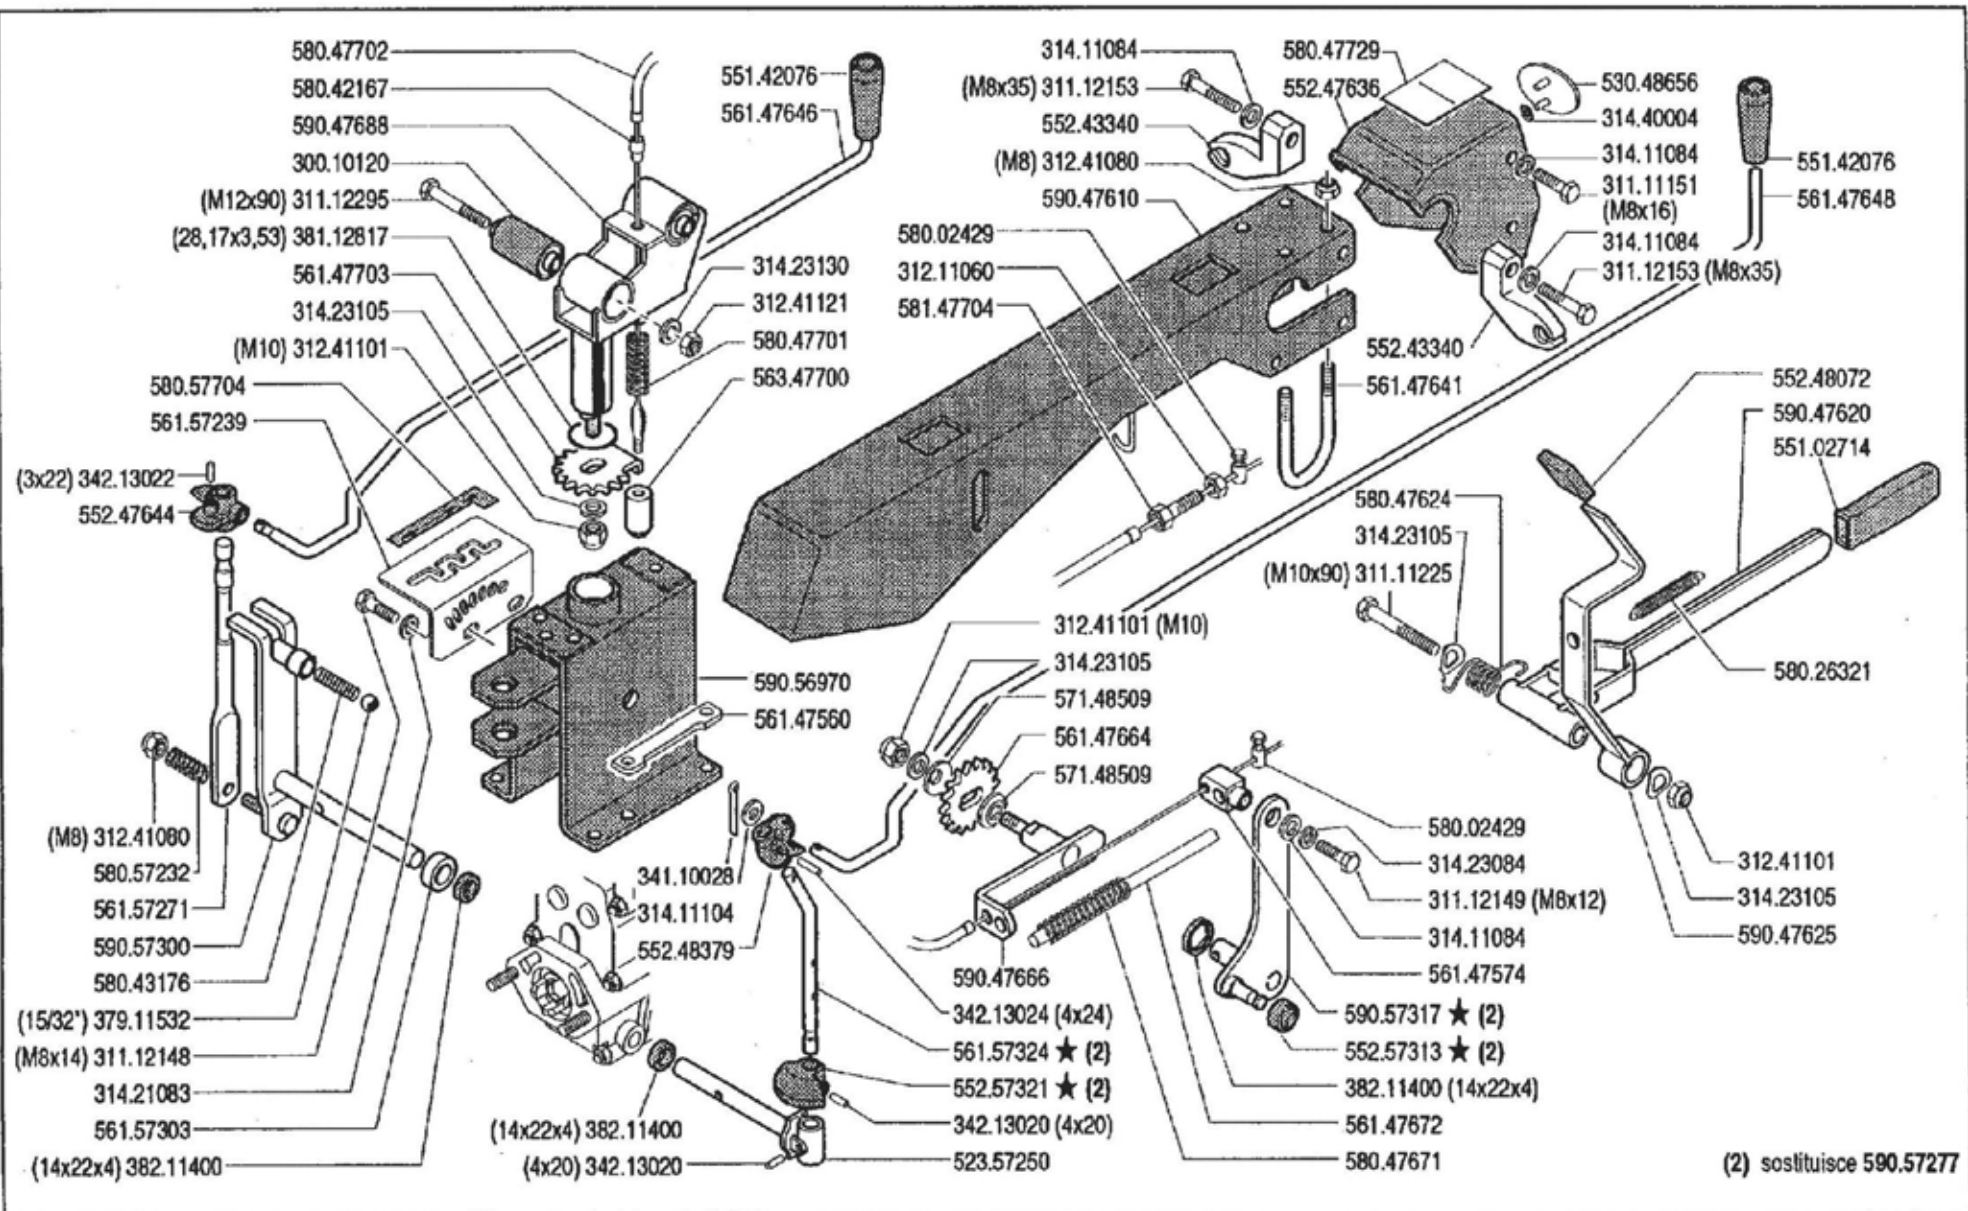

700 serie **94**

PIANTONE (740)

COLUMNA
PLANTON

STEERING COLUMN
LENKSÄULE

DALLA MACCHINA
DE LA MAQUINA
DE LA MACHINE
FROM THE MACHINE
AB DER MASCHINE

★ N.

08 A 01

11/1996

3566