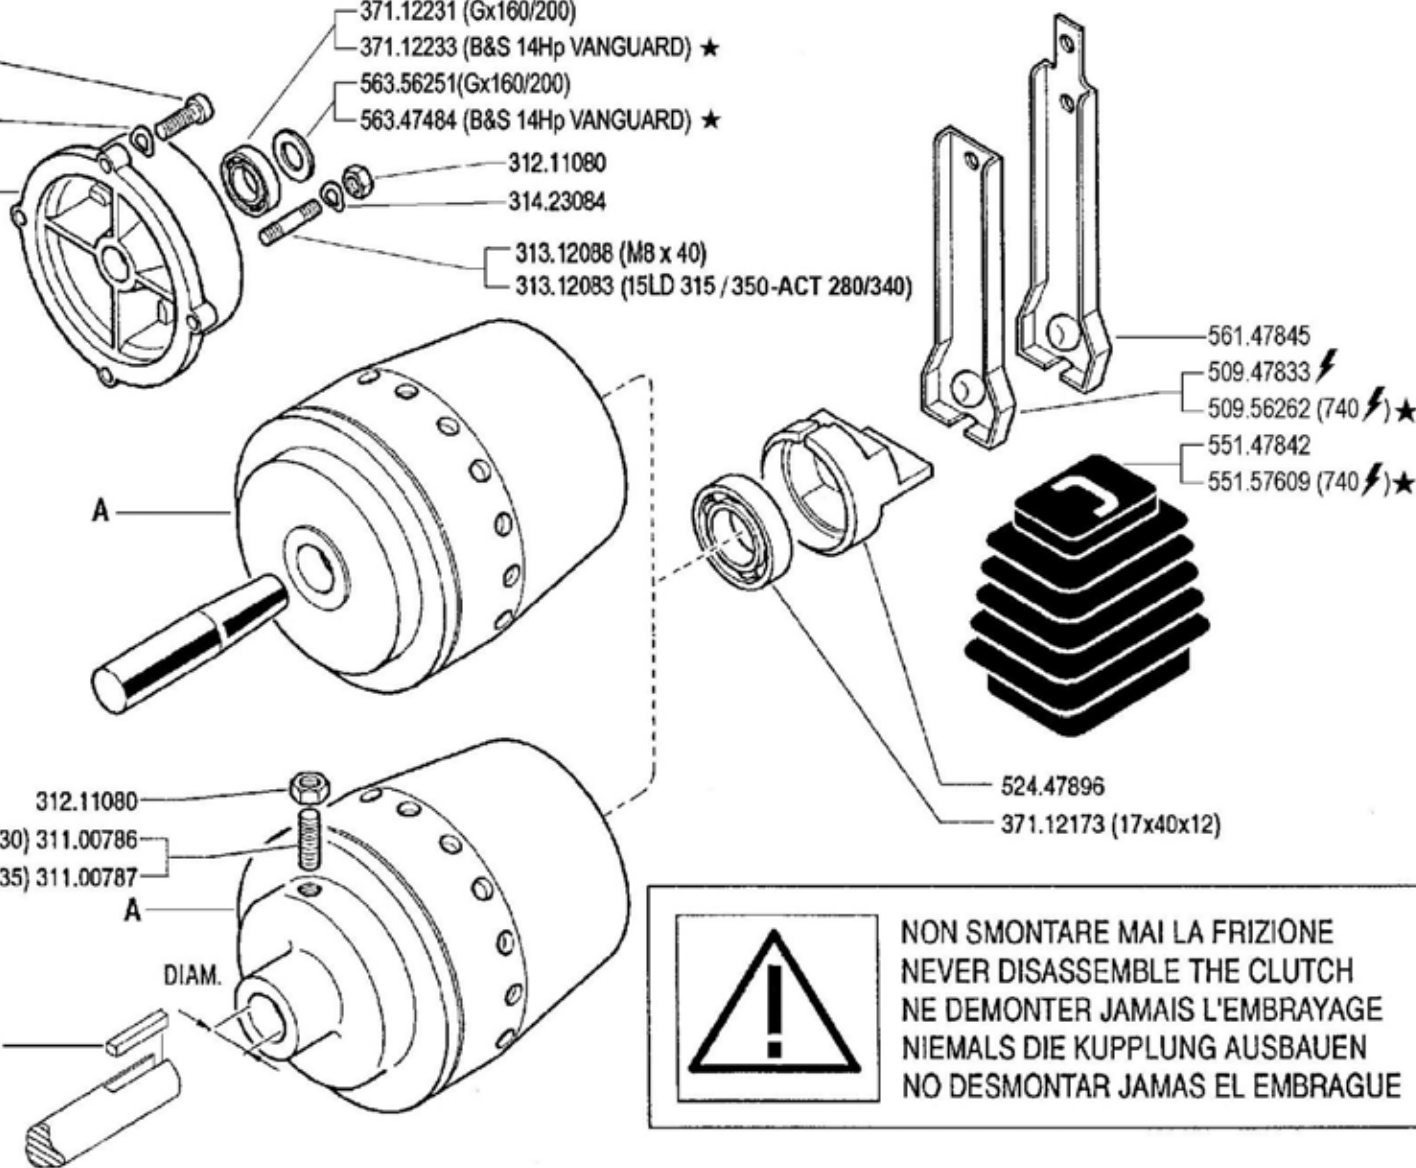

- (Gx160/200) 311.00003
- ★ (B&S 14Hp VANGUARD) 311.00015
- (Gx160/200) 314.23084
- ★ (B&S 14Hp VANGUARD) 314.23105
- (Gx160/200) 532.47468
- ★ (B&S 14Hp VANGUARD) 531.47482

- 371.12231 (Gx160/200)
- 371.12233 (B&S 14Hp VANGUARD) ★
- 563.56251 (Gx160/200)
- 563.47484 (B&S 14Hp VANGUARD) ★
- 312.11080
- 314.23084
- 313.12088 (M8 x 40)
- 313.12083 (15LD 315 / 350-ACT 280/340)

MOTORE ENGINE MOTEUR MOTOR	A	FRIZIONE EMBRAGUE EMBRAYAGE KUPPLUNG CLUTCH
Acme A220		592.47884
Acme ALN 330W - ACT 280 ★		592.47884
Acme AT 330W - ACT 340 ★		592.47971
Briggs & Stratton 14 Hp Vang. ★		592.47970
Honda Gx160/200 ★		592.56252
Intermotor IM 359		592.47884
Lombardini 3 LD 510 ★		592.47924
Lombardini 6 LD 435/400		592.47971
Lombardini 15 LD 315/350		592.47884
Yanmar L100 AE ★		592.47971

- 312.11080
- (M8x30) 311.00786
- (M8x35) 311.00787

★ (B&S 14Hp VANGUARD) 563.49782

NON SMONTARE MAI LA FRIZIONE
NEVER DISASSEMBLE THE CLUTCH
NE DEMONTER JAMAIS L'EMBRAYAGE
NIEMALS DIE KUPPLUNG AUSBAUEN
NO DESMONTAR JAMAS EL EMBRAGUE

700 serie 94

FRIZIONE A CONO AUTOVENTILANTE

CLUTCH
EMBRAGUE

EMBRAYAGE
KUPPLUNG

DALLA MACCHINA
DE LA MAQUINA
DE LA MACHINE
FROM THE MACHINE
AB DER MASCHINE

AGGIORNAMENTO

REVISION

MISE A JOUR

APLAZAMIENTO

ANPASSUNG

02 02

11/1999

★N