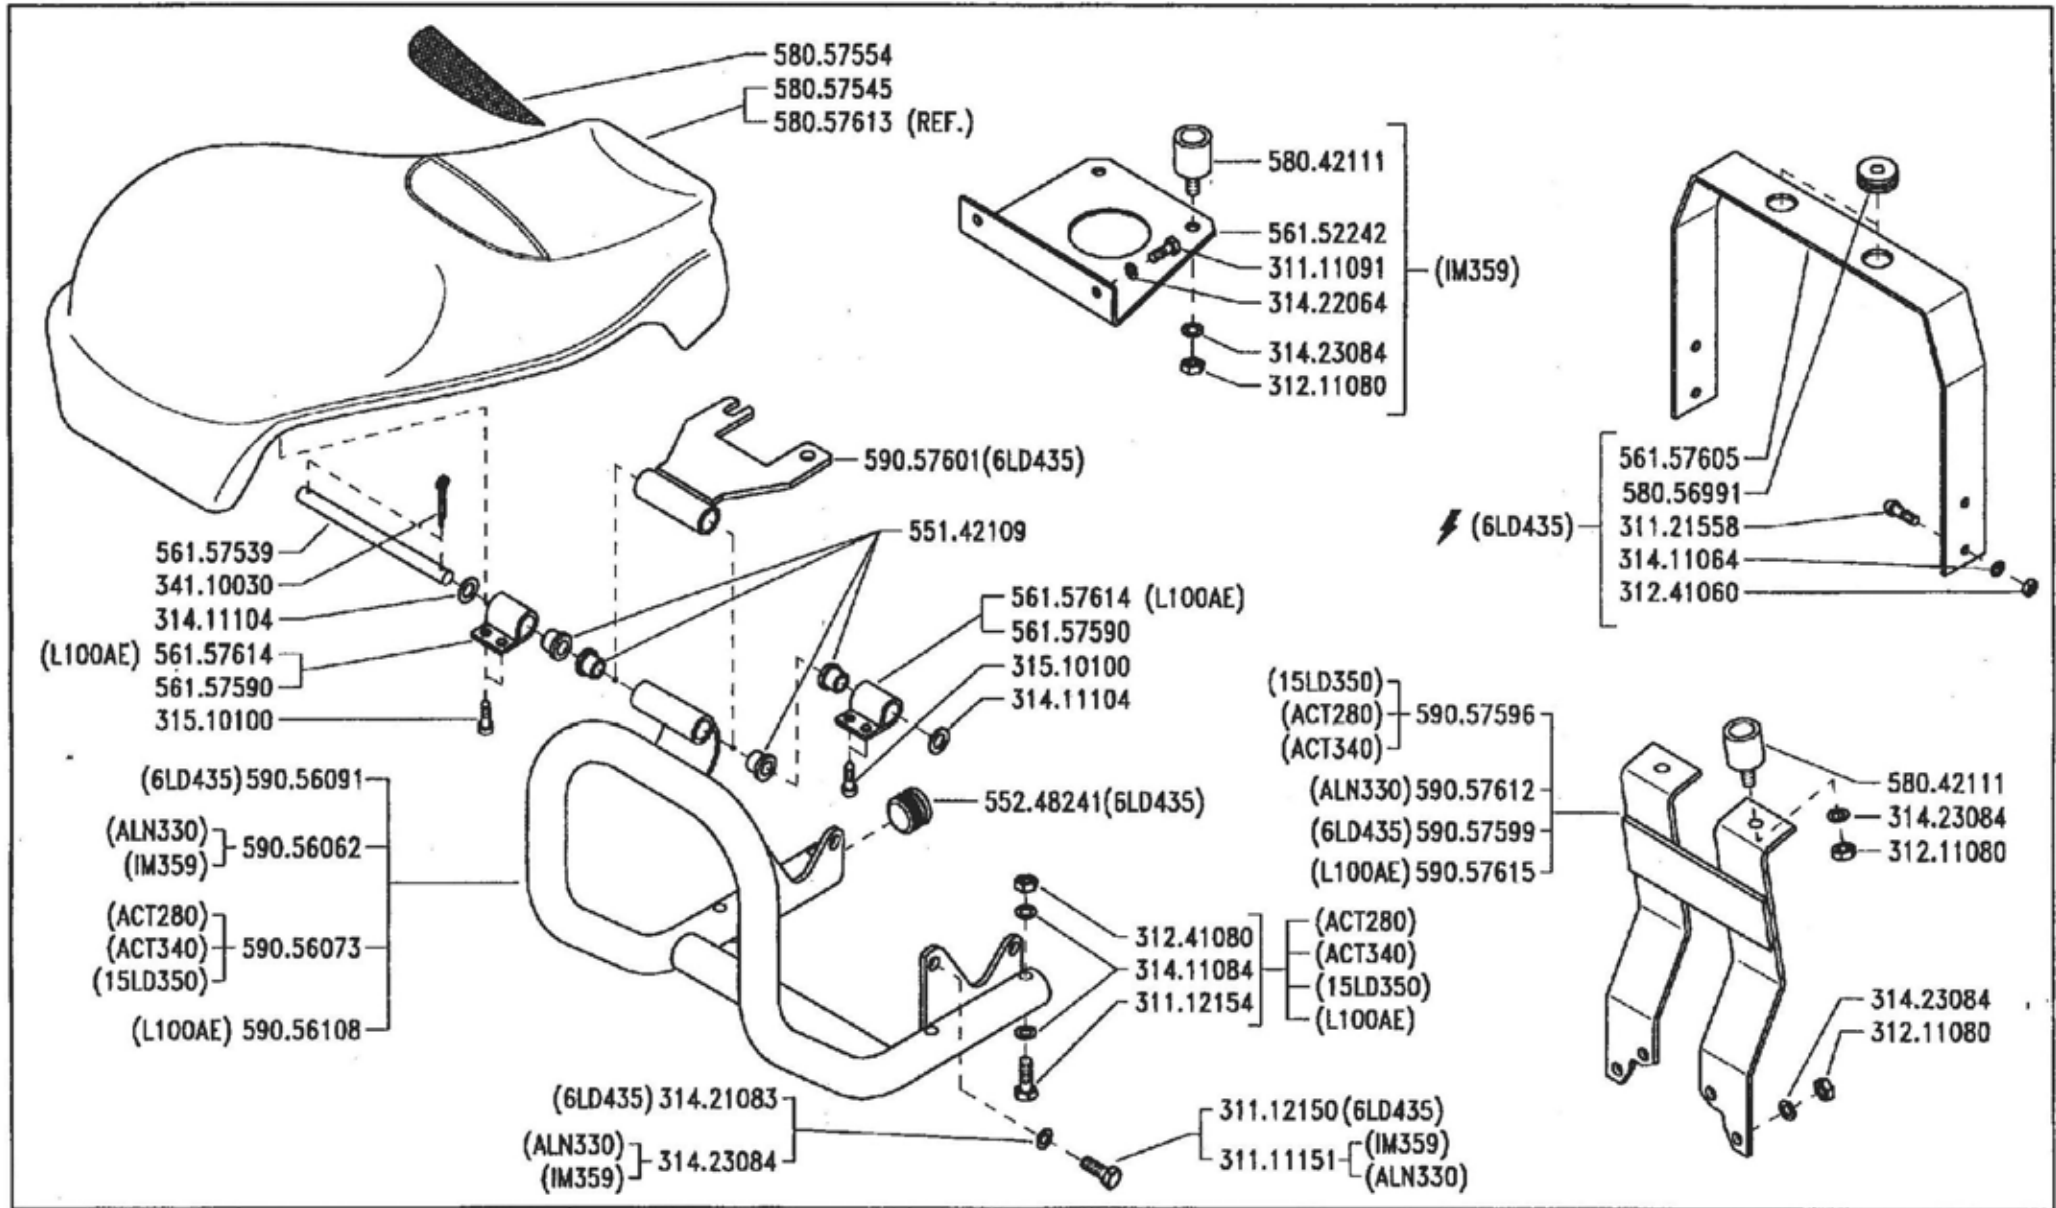

700 serie **94**

PROTEZIONI MOTORE (740) ★

ENGINE GUARDS
PROTECCIONES MOTOR

PROTECTIONS MOTEUR
MOTOR SCHUTZ

DALLA MACCHINA
DE LA MAQUINA
FROM THE MACHINE
AB DER MASCHINE

Mod.
01 A 02
11/1999

★N

6112

ZB/NE