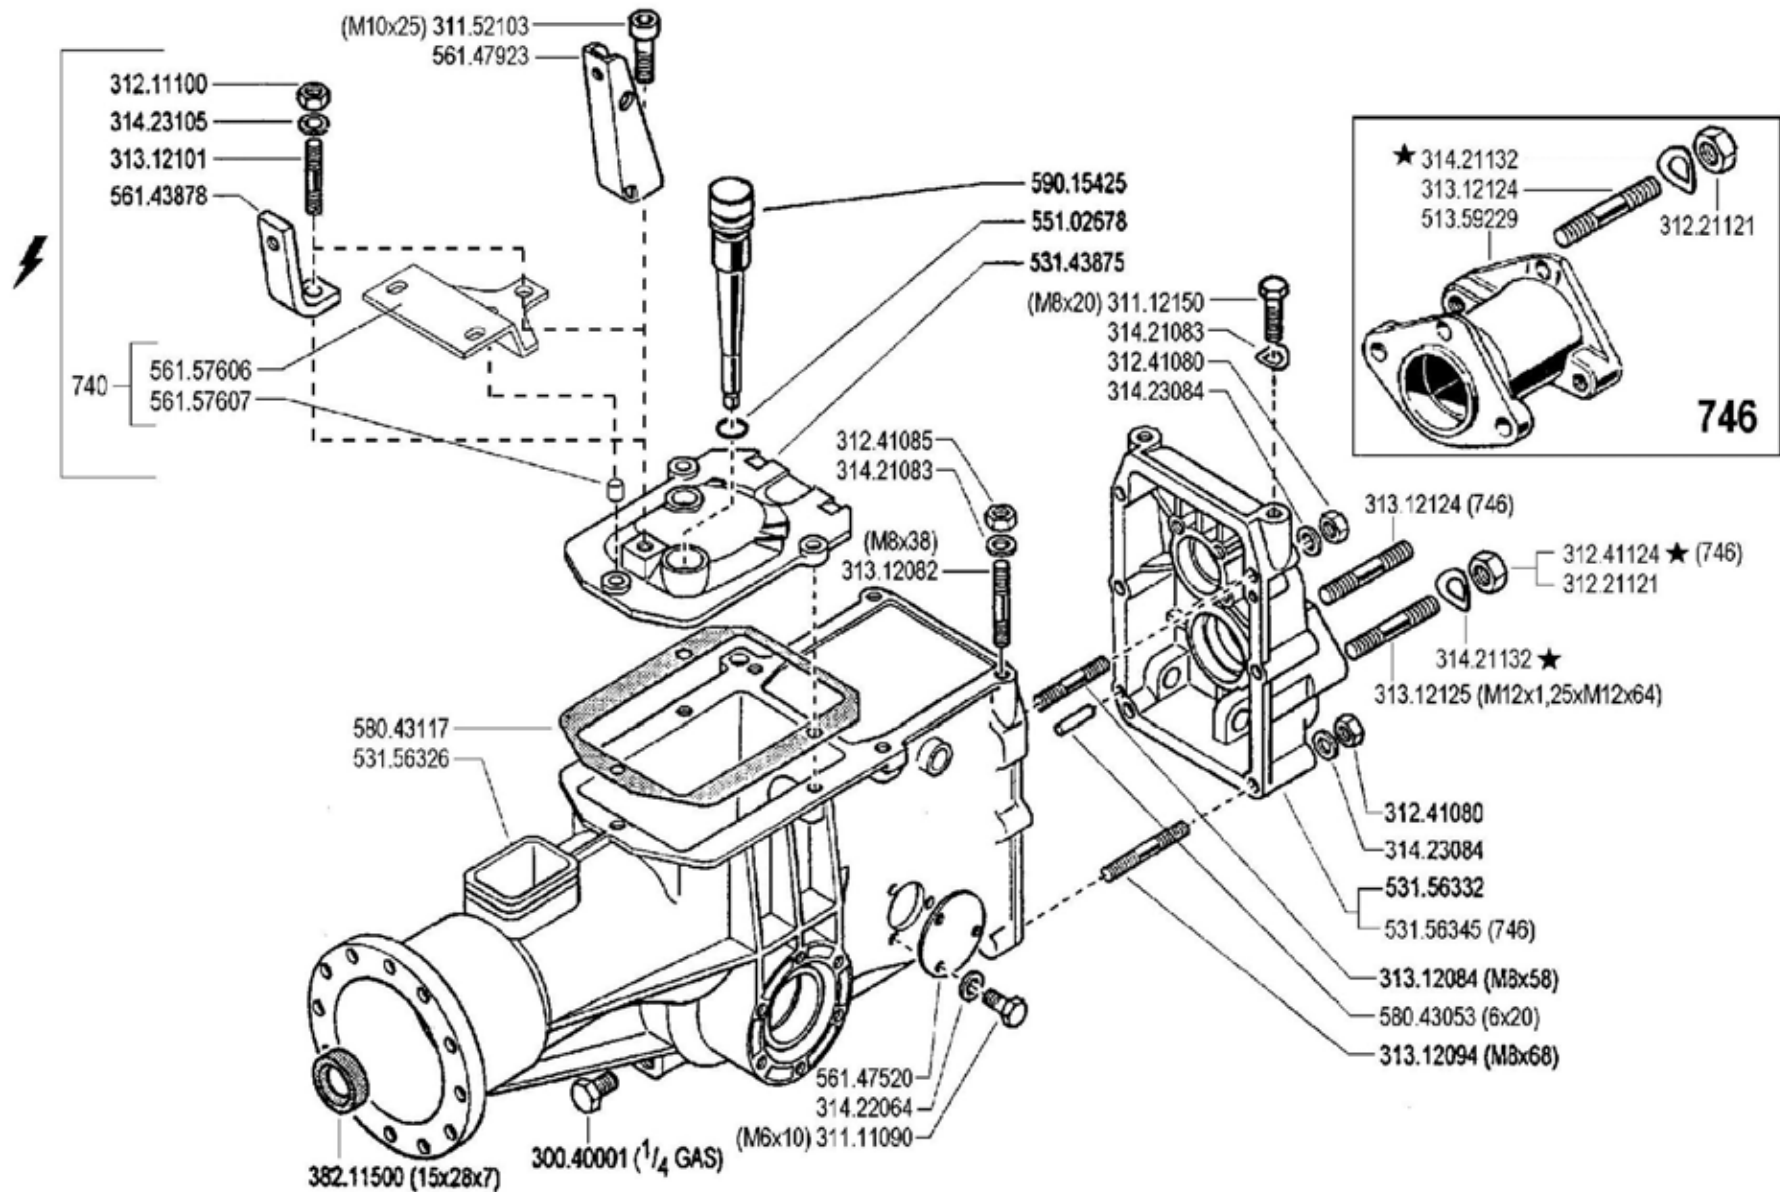

700 serie 94

SCATOLA CAMBIO (740 - 746)

GEARBOX  
CAJA DE CAMBIO

BOITE DE VITESSES  
WECHSELGETRIEBE

DALLA MACCHINA  
DE LA MAQUINA  
DE LA MACHINE  
FROM THE MACHINE  
AB DER MASCHINE

AGGIORNAMENTO

REVISION