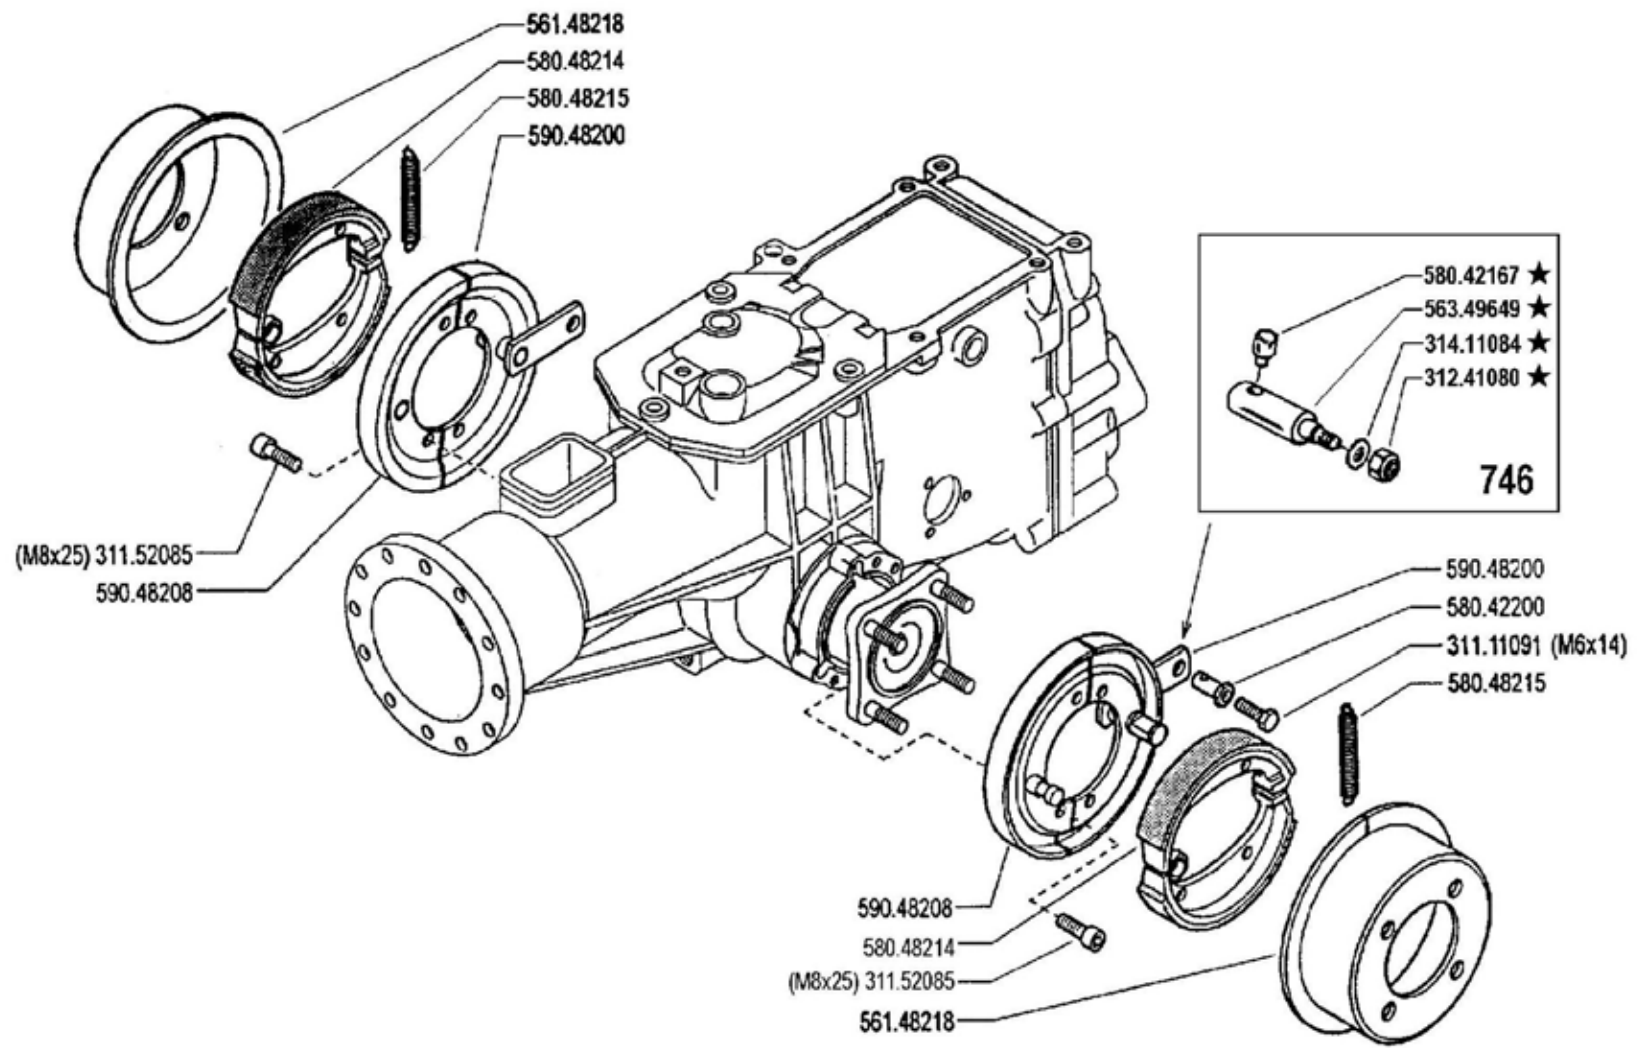

700 serie 94

FRENI (740 - 746)

BRAKES
FRENOS

FREINS
BRAMSEN

DALLA MACCHINA
DE LA MAGUINA
DE LA MACHINE
FROM THE MACHINE
AB DER MASCHINE

AGGIORNAMENTO

REVISION

MISE A JOUR

APLAZAMIENTO

ANPASSUNG

★N.

13 A 1

9/1999

Rev.

REVINE