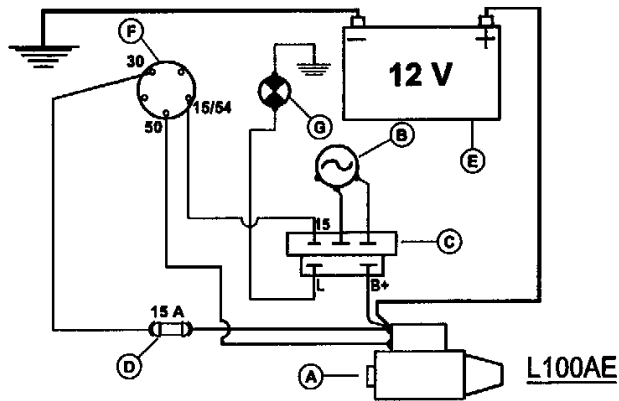

A	B	C	D	E	F	G	R
MOTORINO D'AVVIAMENTO STARTER DÉMARREUR MOT. DE ARRANQUE ANLASSMOTOR	GENERATORE GENERATOR GÉNÉRATEUR GENERADOR GENERATOR	REGOLATORE REGULATOR RÉGULATEUR REGULADOR REGLER	FUSIBILI FUSES FUSIBLES FUSIBLES SCHMELZSICHERUNGEN	BATTERIA BATTERY BATTERIE BATERIA BATTERIE	INTERRUTTORE SWITCH INTERRUPTEUR INTERRUPTOR SCHALTER	SPIA CARICA BATTERIA BATTERY LONG WARN. LIGHT TEMOIN CHARG. BATTERIE LUZ CARGA BATERIA BATTERIELADUNG KTRL. LAMPE	RADDRIZZATORE RECTIFIER REDRRESSOUR ENDEREZADOR REGLER