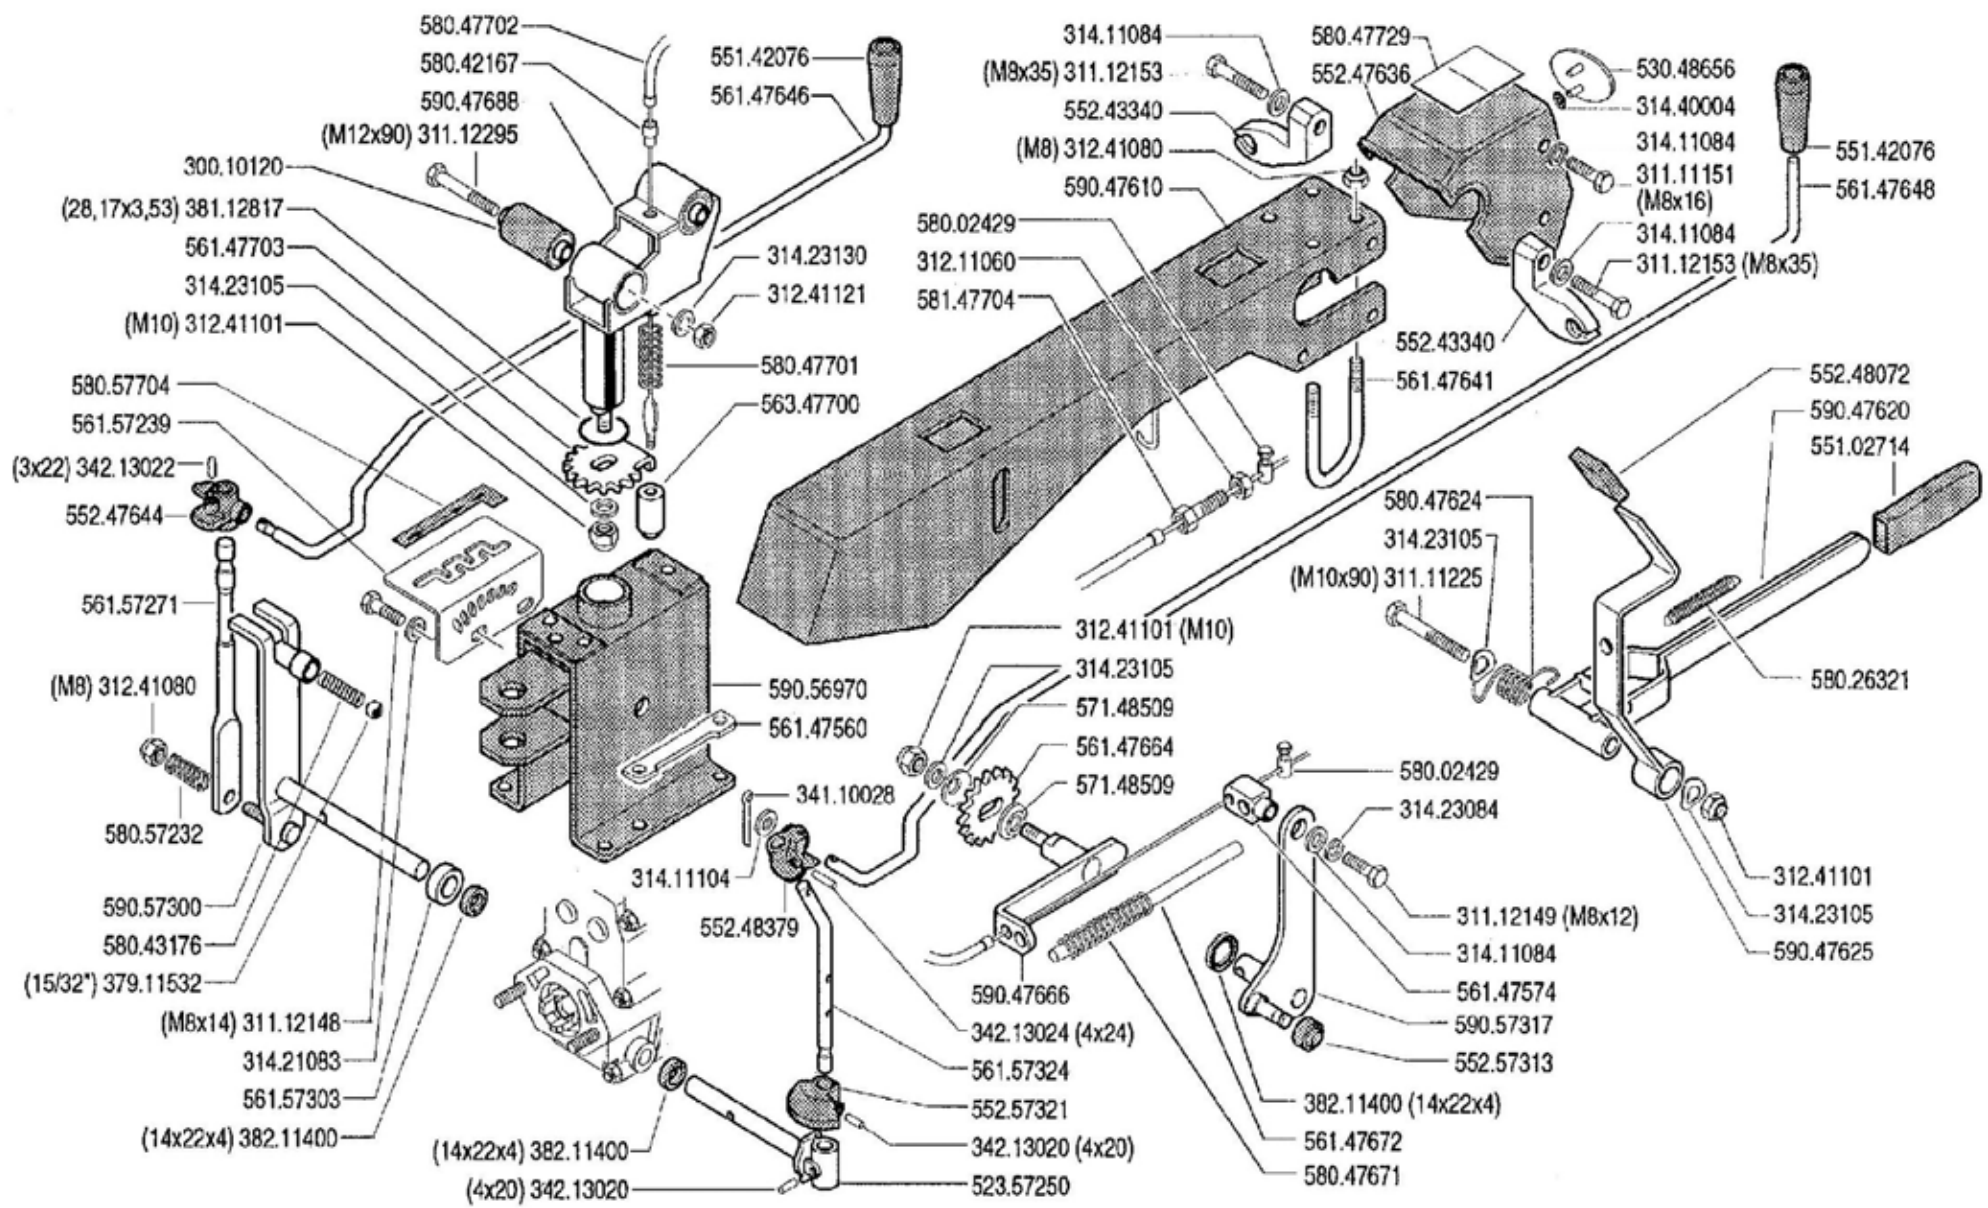

700 serie 94

PIANTONE (740 - 746★)

STEERING COLUMN
COLUMNNA

PLANTON
LENKSÄULE

DALLA MACCHINA
DE LA MAGINA
DE LA MACHINE
FROM THE MACHINE
AB DER MASCHINE

AGGIORNAMENTO	★N
REVISION	
MISE A JOUR	
APLAZAMIENTO	
ANPASSUNG	

08 A 02

9/1999

SENE