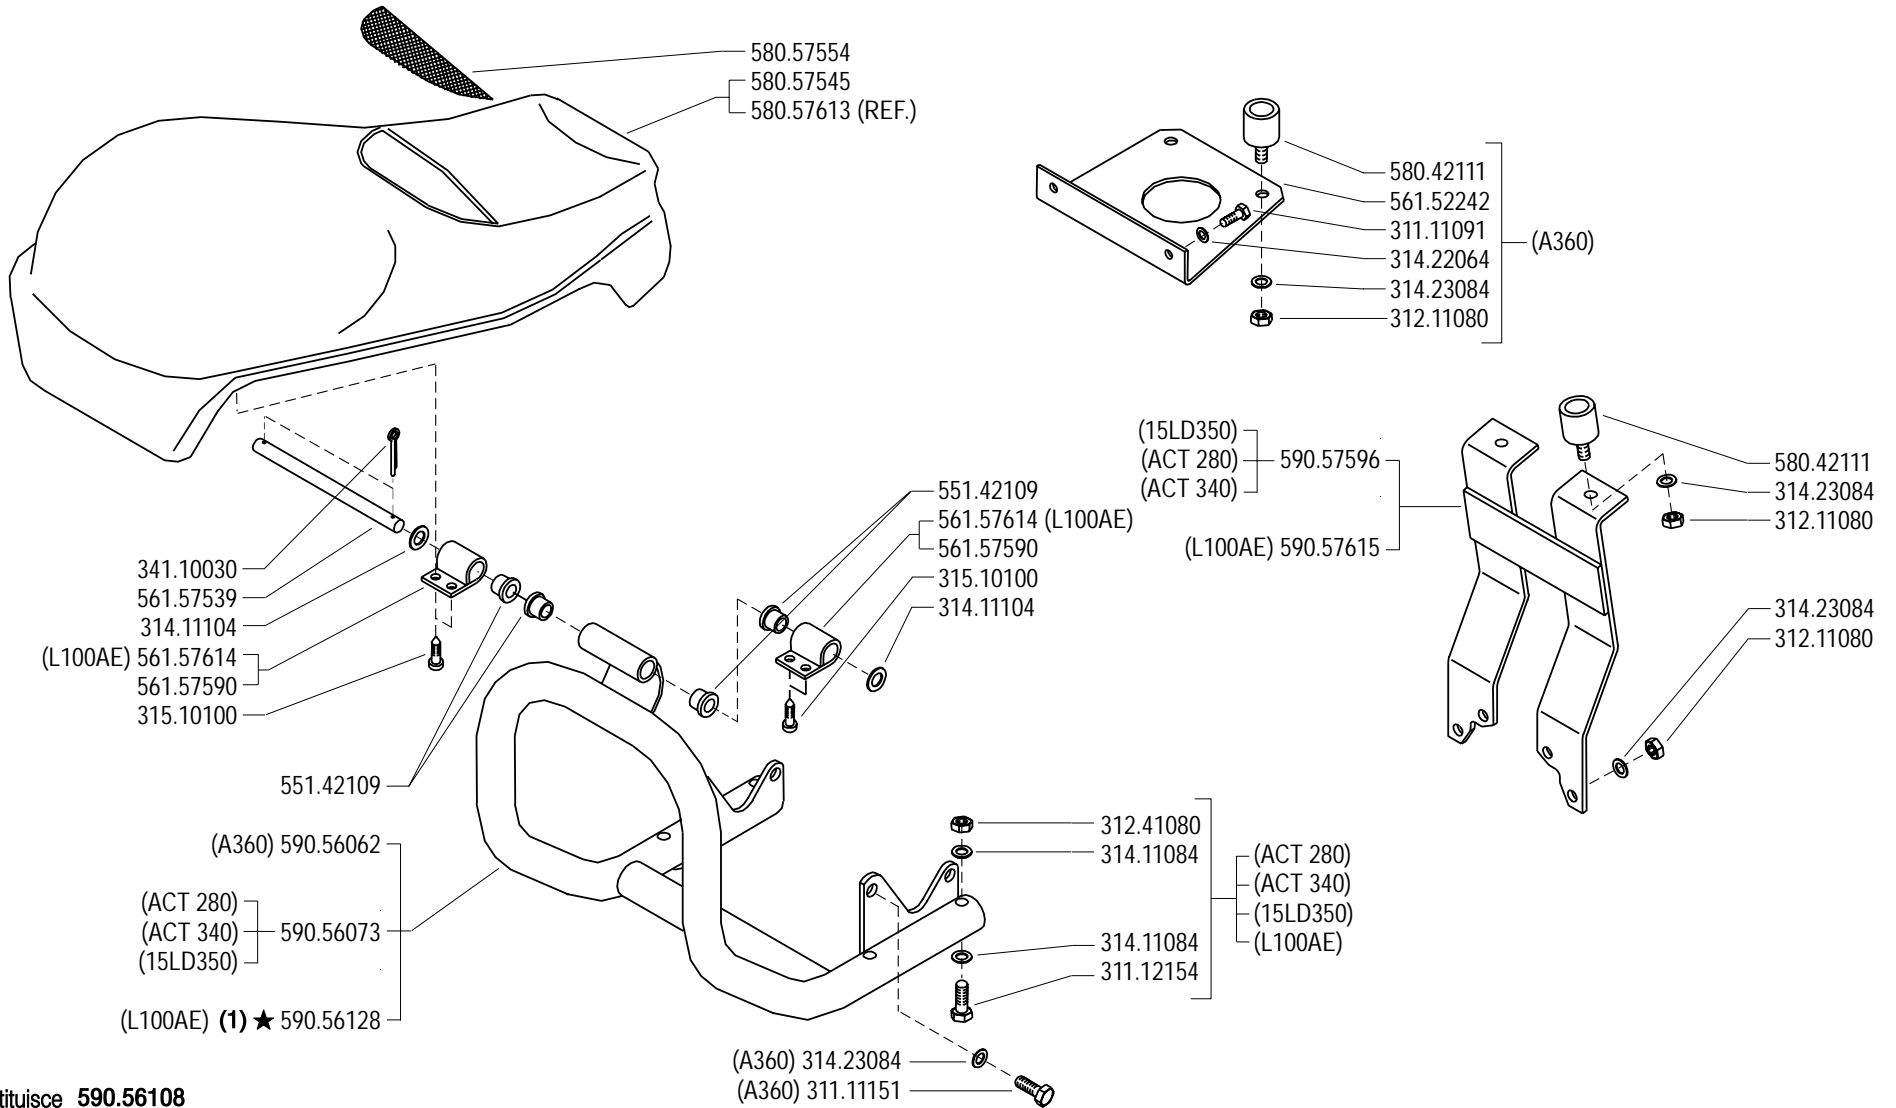

3/2001

★ N.

Pos.	Codice	Q.ta	Descrizione	Note
31111091	31111091	0	VITE	
31111151	31111151	0	VITE	
31112154	31112154	0	VITE	
31211080	31211080	0	DADO	
31241080	31241080	0	DADO AUTOBLOCCANTE	
31411084	31411084	0	ROSETTA	
31411104	31411104	0	ROSETTA	
31422064	31422064	0	ROSETTA ELASTICA	
31423084	31423084	0	ROSETTA ELASTICA	
31510100	31510100	0	VITE AUTOFILETTANTE	
34110030	34110030	0	COPIGLIA	
55142109	55142109	0	BOCCOLA	
56152242	56152242	0	SUPPORTO	
56157539	56157539	0	PERNO	
56157590	56157590	0	CERNIERA COFANO	
56157614	56157614	0	CERNIERA COFANO	
58042111	58042111	0	TAMPONE	
58057545	58057545	0	COFANO MOTORE	
58057554	58057554	0	ADESIVO	
58057613	58057613	0	COFANO MOTORE	
59056062	59056062	0	PARAURTI COMPLETO	
59056073	59056073	0	PARAURTI COMPLETO	
59056108	59056108	0	PARAURTI COMPLETO	
59057596	59057596	0	SUPPORTO	