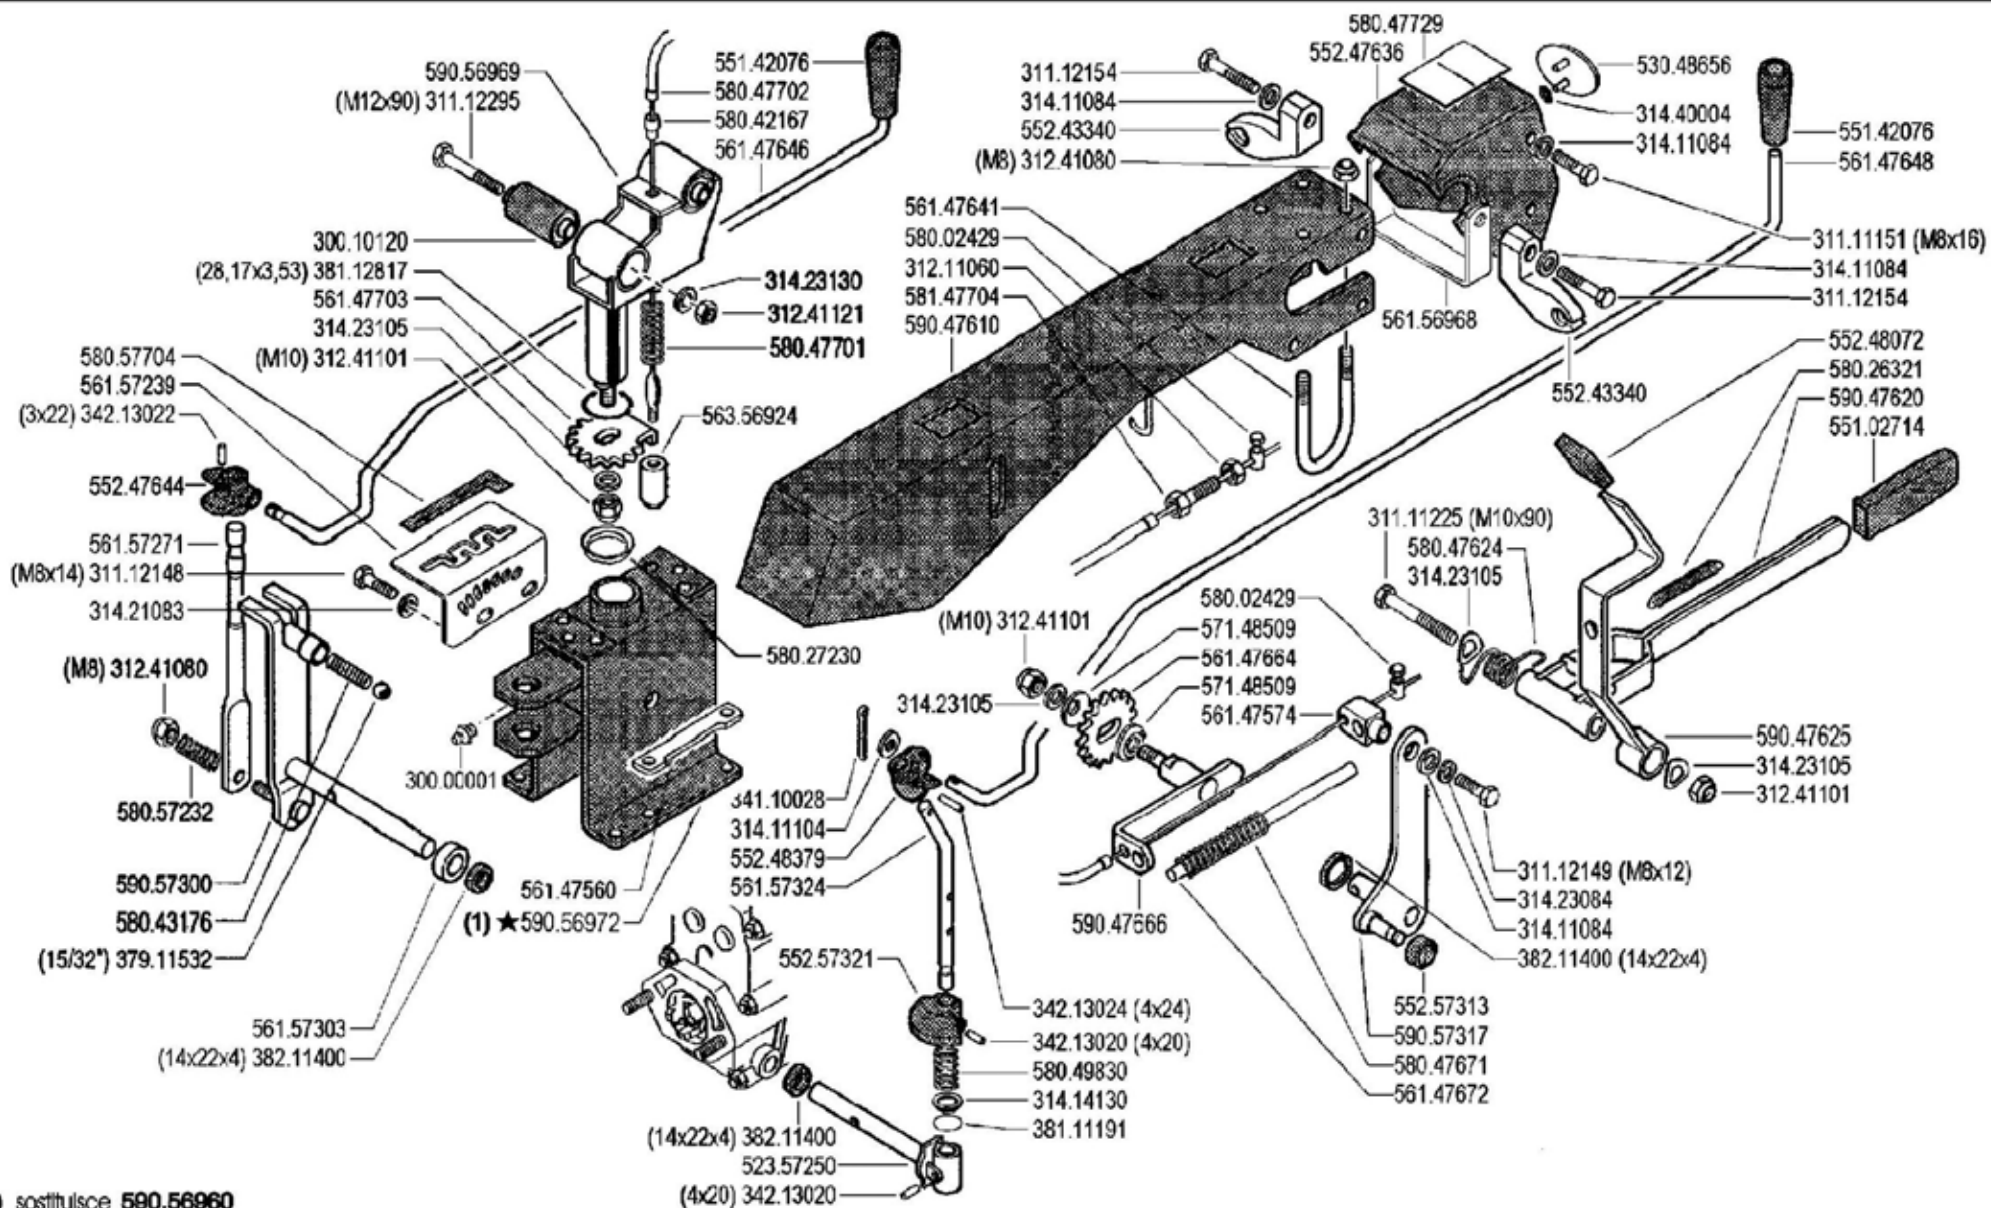

(1) sostituisce 590.56960

700 serie 94

PIANTONE (740 - 746)

STEERING COLUMN
COLUMNNA

PLANTON
LENKSAULE

DALLA MACCHINA
DE LA MAGUINA
DE LA MACHINE
FROM THE MACHINE
AB DER MASCHINE

AGGIORNAMENTO

REVISION

MISE A JOUR

APLAZAMIENTO

ANPASSUNG

08 A 4

2/2003

★N.

Rev.

REV.