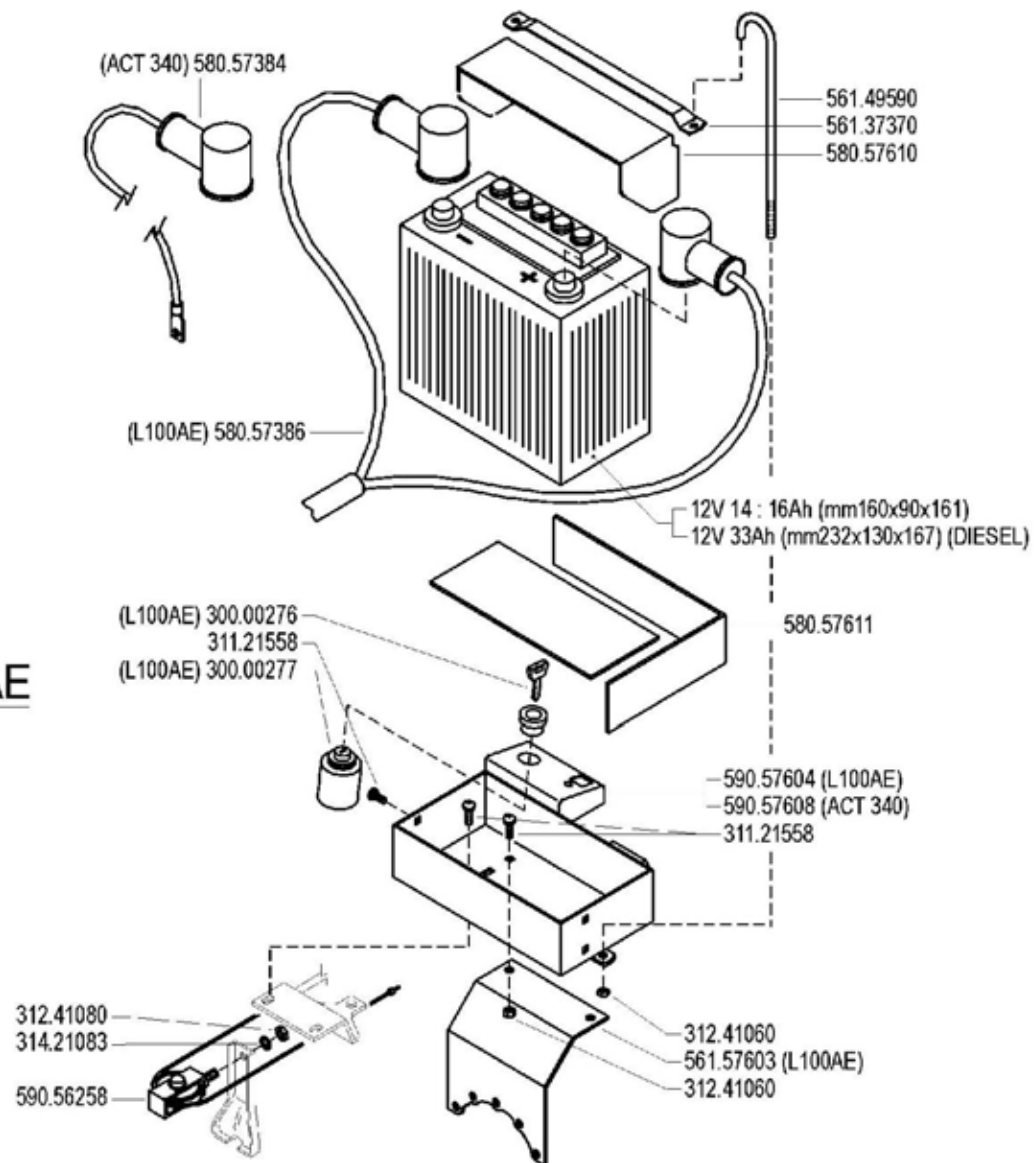

700 serie 94

AVVIAMENTO ELETTRICO (740)

ELECTRIC STARTER
ARRANQUE ELECTRICO

DÉMARRAGE ÉLECTRIQUE
ELEKTROSTART

DALLA MACCHINA
DE LA MAGINA
DE LA MACHINE
FROM THE MACHINE
AB DER MASCHINE

★N.

AGGIORNAMENTO

REVISION

MISE A JOUR

APLAZAMIENTO

ANPASSUNG

01 B 2

10/2000

Rev.

REV.