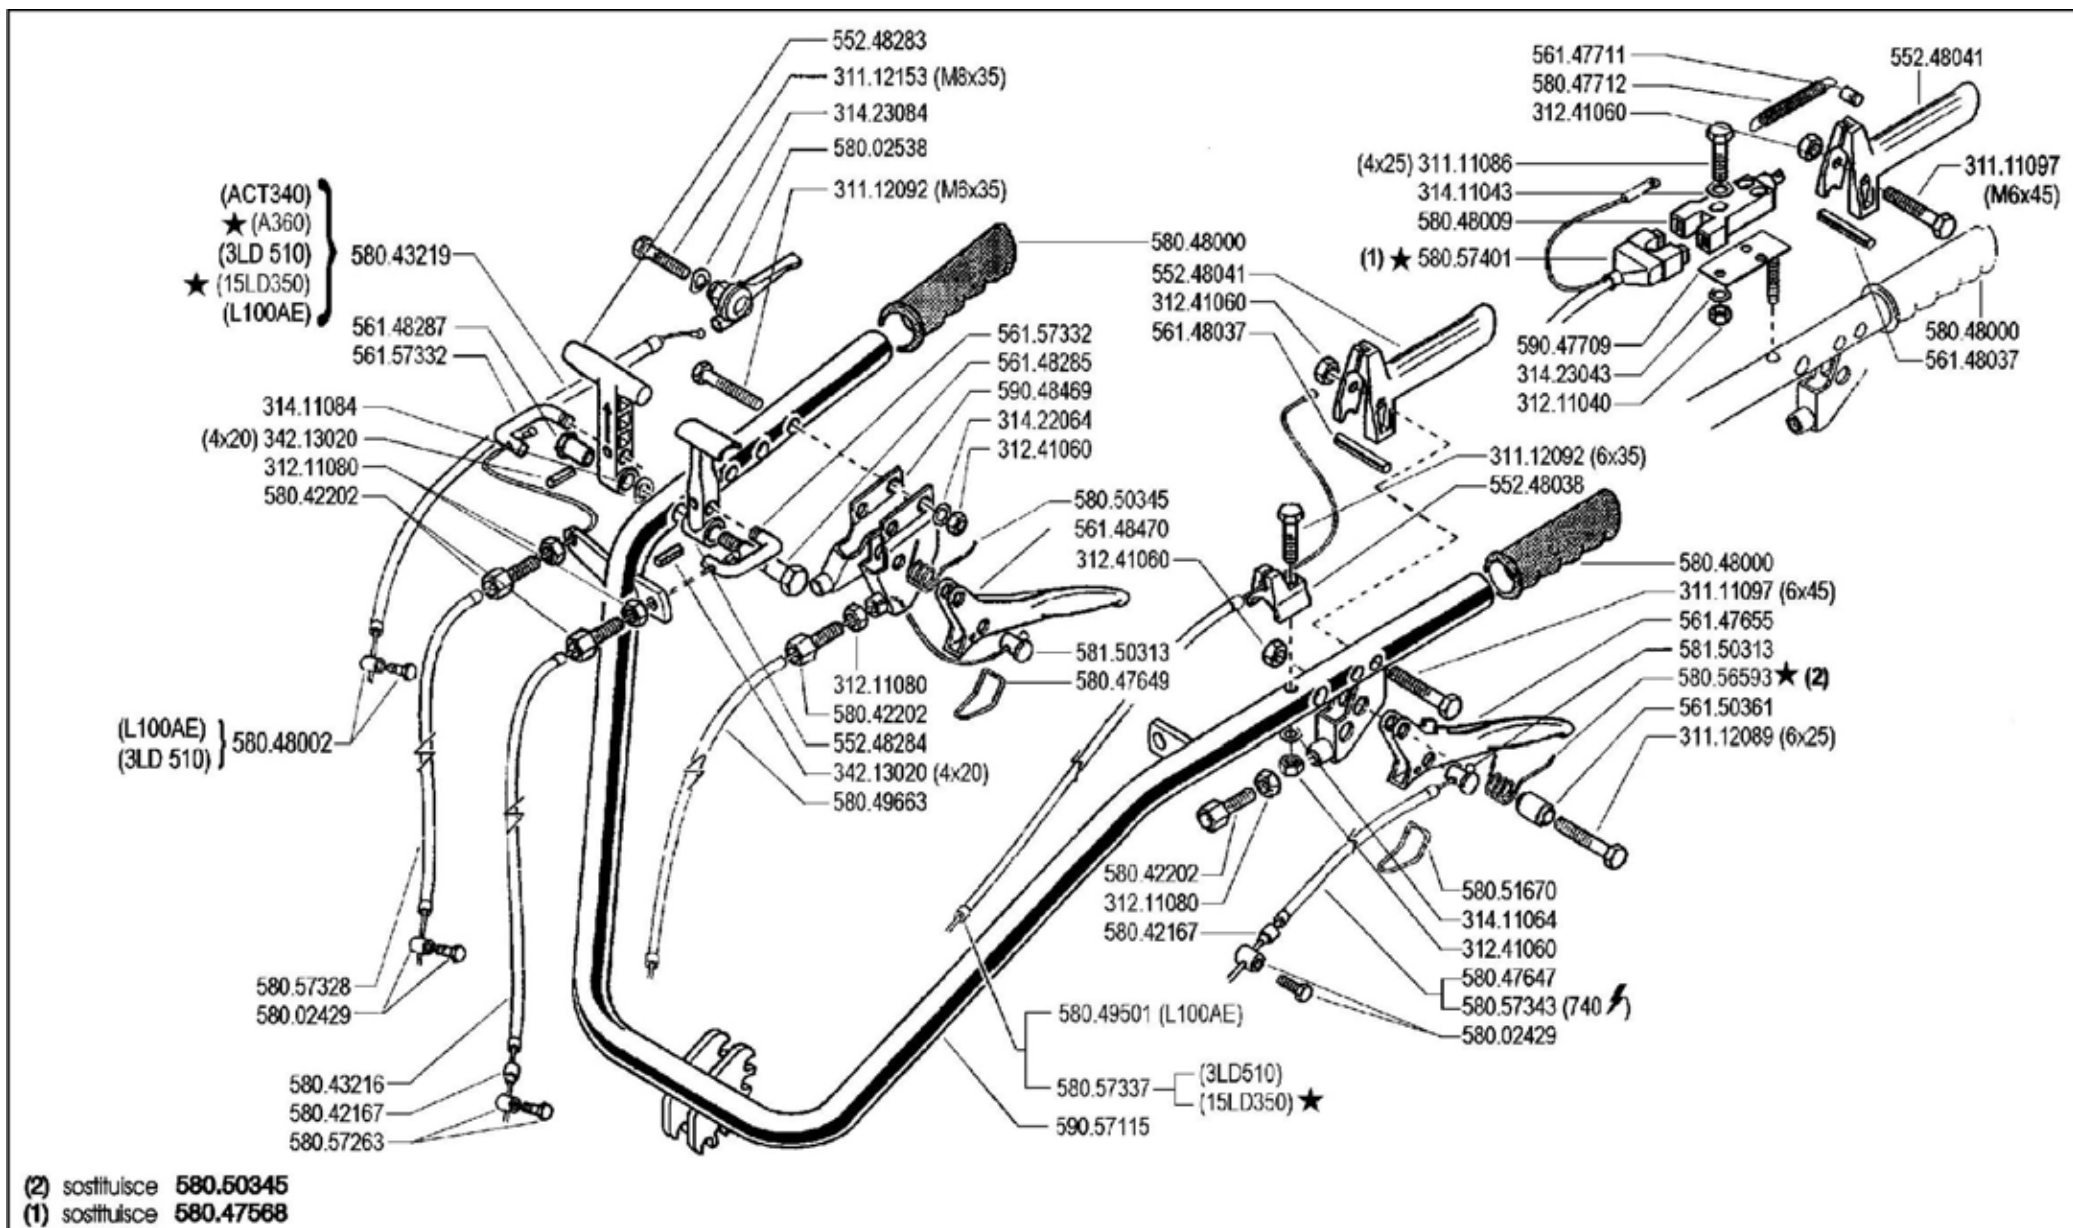

Pos.	Codice	Q.ta	Descrizione	Note
58047647	58047647	0	FILO E GUAINA	
58047649	58047649	0	GANCIO	
58047712	58047712	0	MOLLA	
58048000	58048000	0	MANOPOLA	
58048002	58048002	0	SERRAFILO	
58048009	58048009	0	INTERRUTTORE	
58048012	58048012	0	FILO E GUAINA	
58049501	58049501	0	FILO E GUAINA	
58049663	58049663	0	FILO E GUAINA	
58050345	58050345	0	MOLLA	
58051670	58051670	0	GANCIO	
58057263	58057263	0	SERRAFILO	
58057328	58057328	0	FILO E GUAINA	
58057337	58057337	0	FILO E GUAINA	
58057343	58057343	0	FILO E GUAINA	
58150313	58150313	0	BARILOTTO	
59047709	59047709	0	SUPPORTO INTERRUTTORE	
59048469	59048469	0	ATTACCO	
59057115	59057115	0	MANUBRIO	