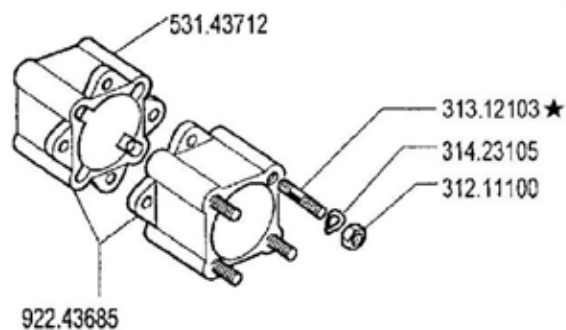

A	B	C	D
3.50 - 8"	391.13502	394.13502	580.43250	922.43686 (Kg.10)
4.00 - 8"	391.14008	394.14008	580.43250	922.43686 (Kg.10)
4.0 - 10"	391.14010	394.14010	580.48330	922.48715 (Kg.15)
5.0 - 10"	391.15010	394.15010	580.48330	922.48715 (Kg.15)
5.00 - 12"	391.15012	394.15012	580.44804	922.48720 (Kg.34)
6.5/80 - 12"	391.16018	394.16018	580.44804	922.48720 (Kg.34)
6.5/80 - 15"	391.16020	394.16020	580.42746	922.48720 (Kg.34)

★

700 serie 94

WHEELS
RUEDAS

RUOTE

ROUES
RÄDER

DALLA MACCHINA
DE LA MAQUINA
DE LA MACHINE
FROM THE MACHINE
AB DER MASCHINE

AGGIORNAMENTO

REVISION

MISE A JOUR

APLAZAMIENTO

ANPASSUNG

13

02

11/1999

★N

SEAME