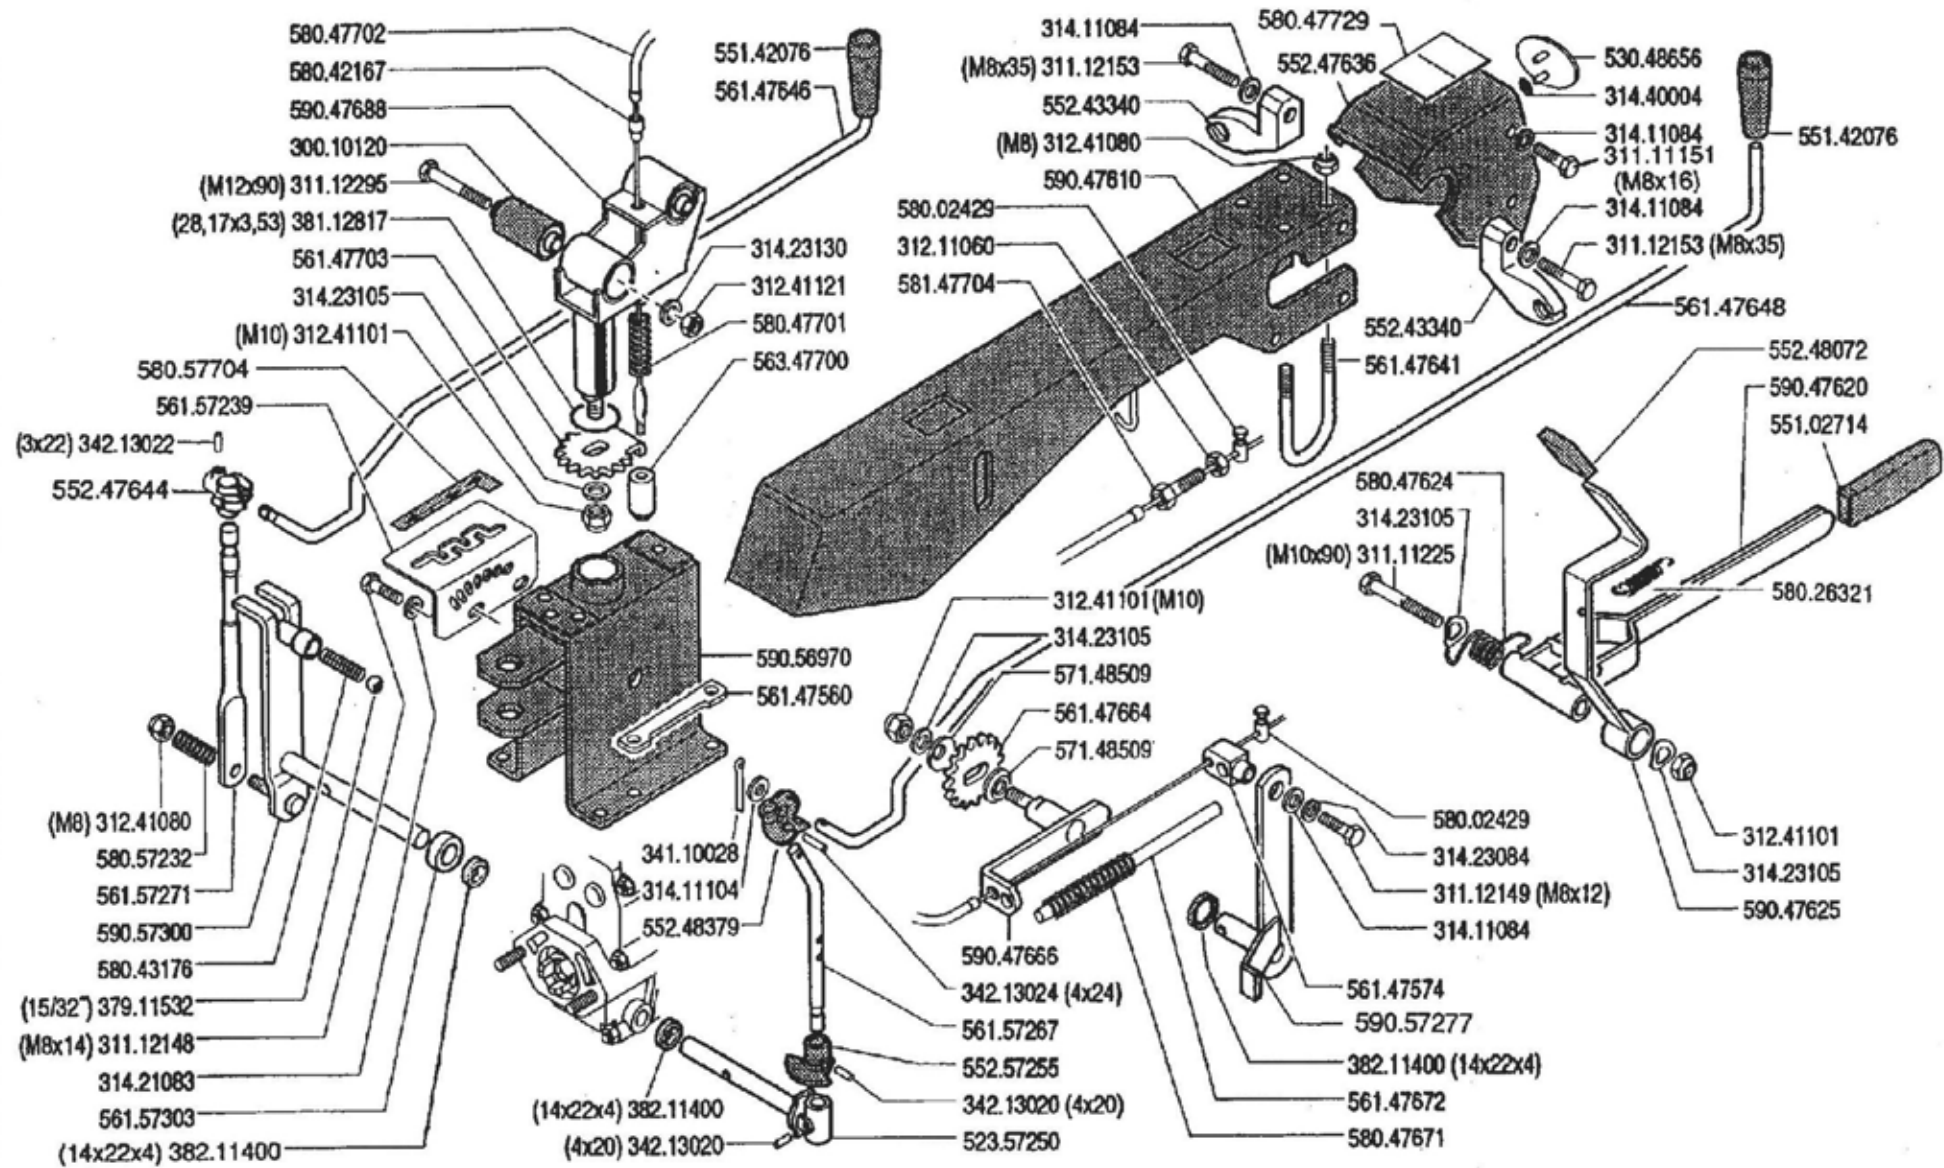

Pos.	Codice	Q.ta	Descrizione	Note
30000628	30000628	0	PASSACAVO 90/200/30 SH50-55	
31111229	31111229	0	VITE	
31112164	31112164	0	VITE TE M8X75 UNI 5739 8G	
31112217	31112217	0	VITE TE M10X80 UNI 5737 8G	
31112294	31112294	0	VITE	
31211080	31211080	0	DADO	
31241080	31241080	0	DADO AUTOBLOCCANTE	
31241100	31241100	0	DADO AUTOBLOCCANTE	
31241120	31241120	0	DADO AUTOBLOCCANTE	
31421130	31421130	0	RANELLA	
31423084	31423084	0	ROSETTA ELASTICA	
31423105	31423105	0	ROSETTA ELASTICA	
34211028	34211028	0	SPINA ELASTICA	
34211041	34211041	0	SPINA ELASTICA	
34211084	34211084	0	SPINA ELASTICA	
34221070	34221070	0	SPINA CILINDRICA 8X50 UNI 1707	
55102714	55102714	0	MANOPOLA	
55243340	55243340	0	SUPPORTO	
55251686	55251686	0	SUPPORTO LEVA	
55251688	55251688	0	LEVA	
56156940	56156940	0	CAVALLOTTO	
56157245	56157245	0	FERMO LEVA	
56157258	56157258	0	DISTANZIALE	
56347700	56347700	0	PUNTALE	
56351685	56351685	0	ASTA	
58042219	58042219	0	MOLLA	
58047701	58047701	0	MOLLA	
58056942	58056942	0	MOLLA	
59051682	59051682	0	PIANTONE MANUBRIO COMPLETO	
59056935	59056935	0	LEVA	
59056955	59056955	0	PIANTONE	
59056964	59056964	0	SUPPORTO	