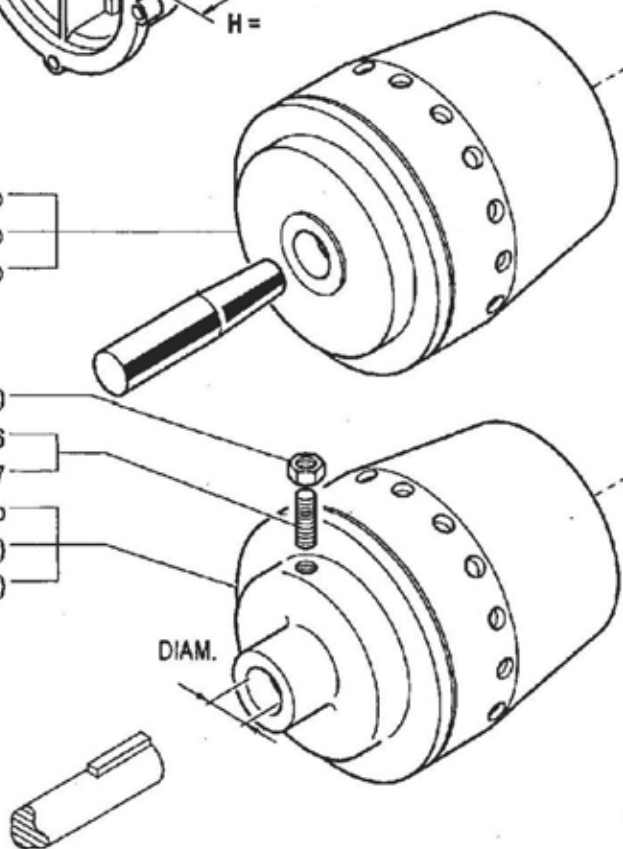

- 592.47924 - 12+14 Hp
- 592.47971 - 10 Hp
- 592.47884 - 5+9 Hp

- 312.11080
- (M8 x 30) 311.00786
- (M8x35) 311.00787
- 592.47907 - Diam.25,4 mm (1,000") 8 Hp
- 592.43150 - Diam. 19,06 (0,75") 5 Hp (I/C)
- 592.56252 - Diam. 19,06 (0,75") 5 Hp (ST)