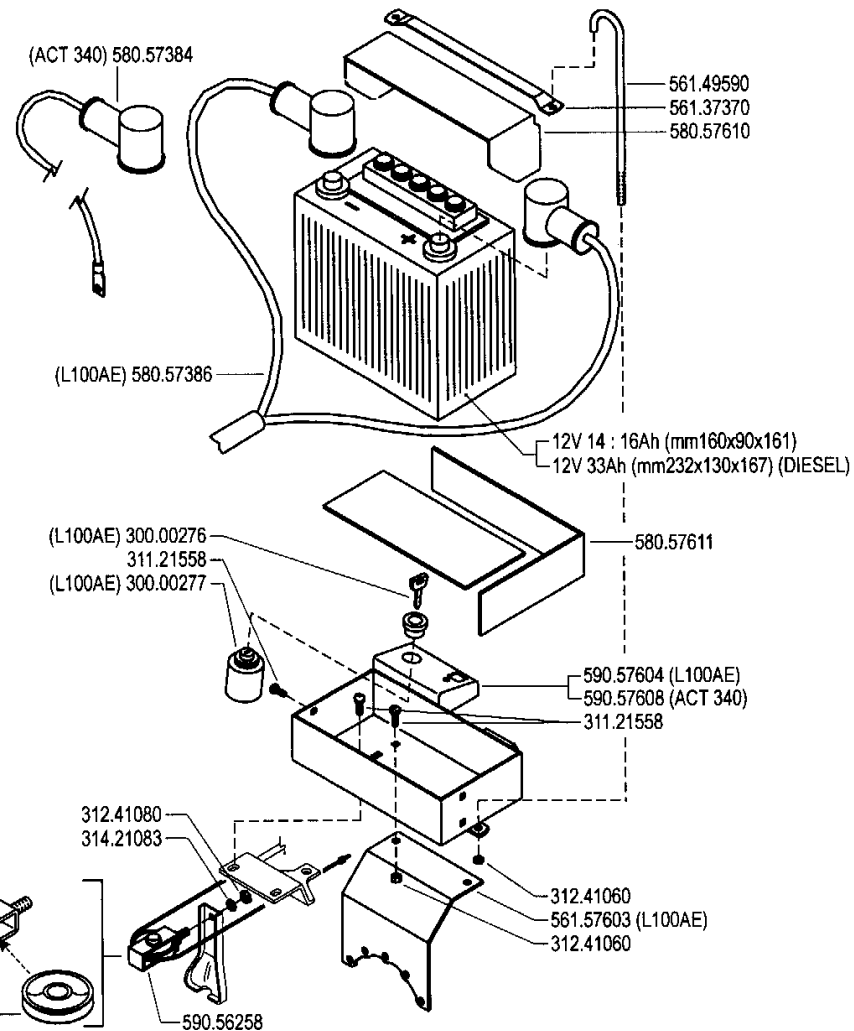

700 serie 94

AVVIAMENTO ELETTRICO (740)

ELECTRIC STARTER
ARRANQUE ELECTRICO

DÉMARRAGE ÉLECTRIQUE
ELEKTROSTART

DALLA MACCHINA
FROM THE MACHINE
DE LA MACHINE
DE LA MAQUINA
AB DER MASCHINE

★N.

AGGIORNAMENTO
REVISION
MISE A JOUR
APLAZAMIENTO
ANPASSUNG

01 B 3

07/2005

Rev.

ZENNE