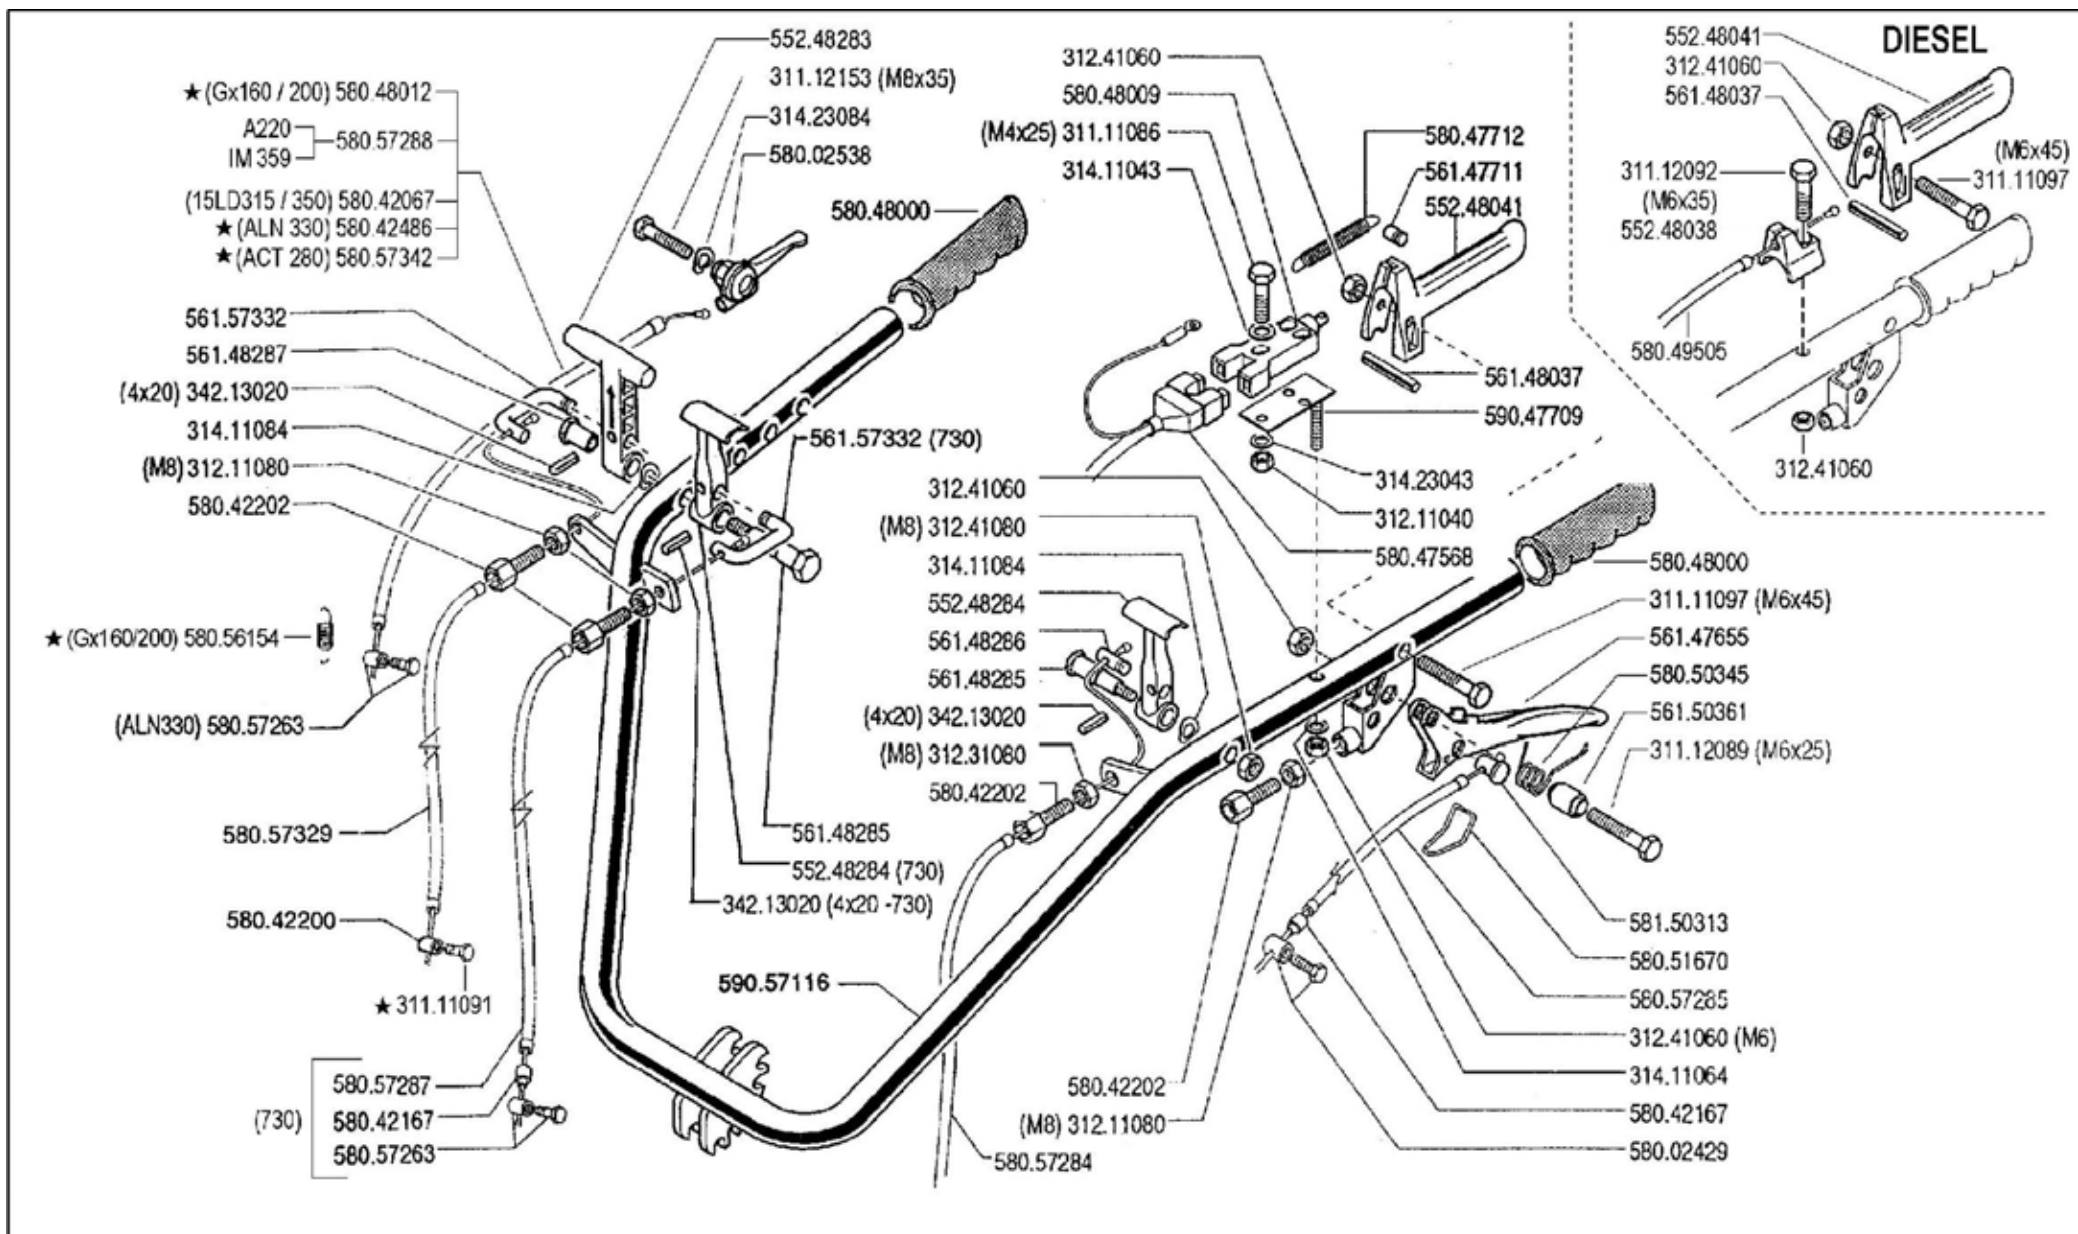

MATRICOLA

**010\_02 - MANUBRIO (720\_730)**

Versione: MC 730, MC 720

CODICE REV

**010\_2\_20140**

<b>Pos.</b>	<b>Codice</b>	<b>Q.ta</b>	<b>Descrizione</b>	<b>Note</b>
58042202	58042202	0	VITE REGISTRO	
58047568	58047568	0	CABLAGGIO	
58047712	58047712	0	MOLLA	
58048000	58048000	0	MANOPOLA	
58048009	58048009	0	INTERRUTTORE	
58049505	58049505	0	FILO E GUAINA	
58050345	58050345	0	MOLLA	
58051670	58051670	0	GANCIO	
58057263	58057263	0	SERRAFILO	
58057284	58057284	0	FILO E GUAINA	
58057285	58057285	0	FILO E GUAINA	
58057287	58057287	0	FILO E GUAINA	
58057288	58057288	0	FILO E GUAINA	
58057329	58057329	0	FILO E GUAINA	
58150313	58150313	0	BARILOTTO	
59047709	59047709	0	SUPPORTO INTERRUTTORE	
59057116	59057116	0	MANUBRIO COMPLETO	