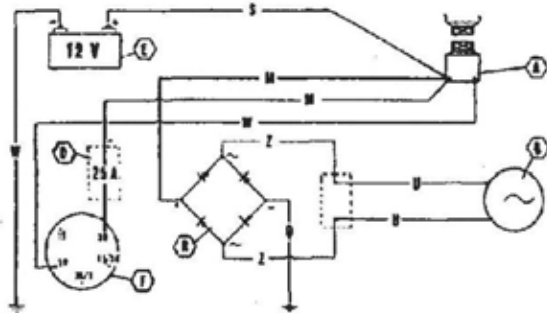

6LD 435

A	B	D	E	F
INTERNO DI AVVIAMENTO STARTER MOTOR MOT. DE AVVANTO MOTORISATOR	GENERATORE GENERATOR MOTOR MOTORISATOR	FUSIBILI FUSES FUSIBLES FUSIBLES SCHMELZSTREIFEN	BATTERIA BATTERY BATTERIE BATTERIE BATTERIE	INTERFONE SWITCH SPERREAPPARAT MOTORISATOR SCHALTER

L	O
BORNA CORN BORNIA BORNIA SPULE	MOTOR STOP MOTOR STOP MOTOR STOP MOTOR STOP MOTOR STOP

R	T
ARMAZZATURE RECTOR ARMAZZATURE ARMAZZATURE MOTOR	RELETTOR REMOVE CIRCUIT SWITCH TELETTOR TELETTOR PARACIRCUIT

M	N	Q	S	U	V	Z	Y	W
NERO RED NOIR NLD NOIR	VERDE GREEN VERT VERDE GRÜN	BIALLO - VERDE YELLOW - GREEN JAUNE - VERT AMARILLO - VERDE BLAU - GRÜN	BLU BLUE BLEU AZZURRO BLAU	BIALLO YELLOW JAUNE AMARILLO GELB	NERO BLACK NOIR NLD NOIR	GRIGIO GRAY GREY GRIGIO GRÜN	NERO BLACK NOIR NLD NOIR	NERO BLACK NOIR NLD NOIR