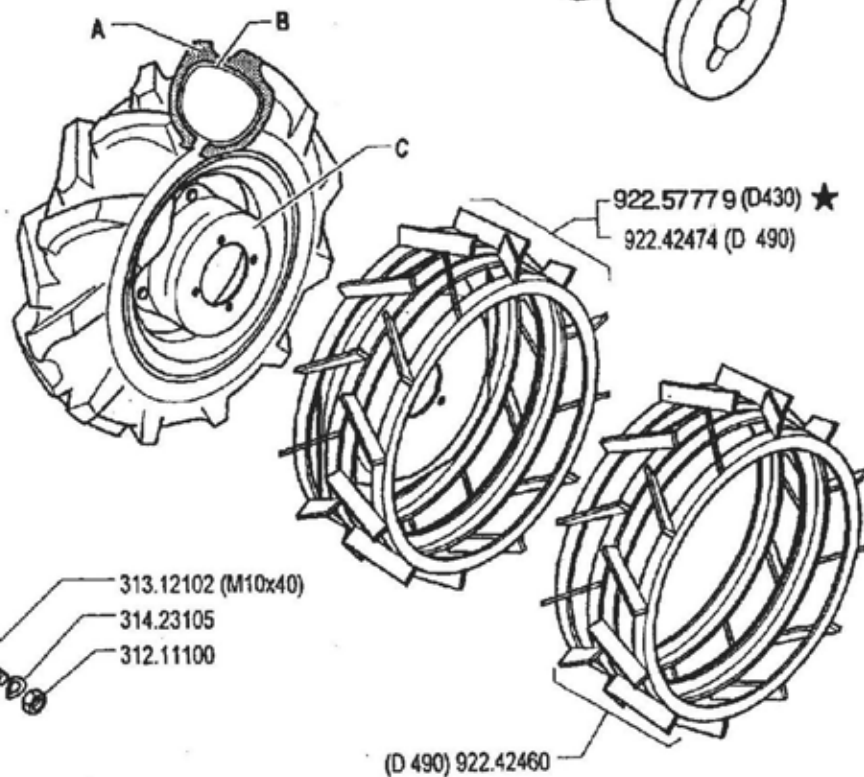

A	B	C	D
3.50 - 8"	391.13502	394.13502	580.43250	922.43686 (Kg 10)
4.00 - 8"	391.14008	394.14008	580.43250	922.43686 (Kg 10)
4.0 - 10"	391.14010	394.14010	580.48330	922.48715 (Kg 15)
5.0-10"	391.15010	394.15010	580.48330	922.48715 (Kg.15)
5.00 - 12"	391.15012	394.15012	580.44804	922.48720 (Kg 34)
6.5/80-12"	391.16018	394.16018	580.44804	922.48720 (Kg.34)

BCS 700 serie 94

RUEDAS
ROUES

RUOTE

WHEELS
RÄDER

DALLA MACCHINA
DE LA MAQUINA
DE LA MACHINE
FROM THE MACHINE
AB DER MASCHINE

★

N.

AGGIORNAMENTO

REVISION

MISE A JOUR

APLAZAMIENTO

ANPASSUNG

13.01

01.06.1995