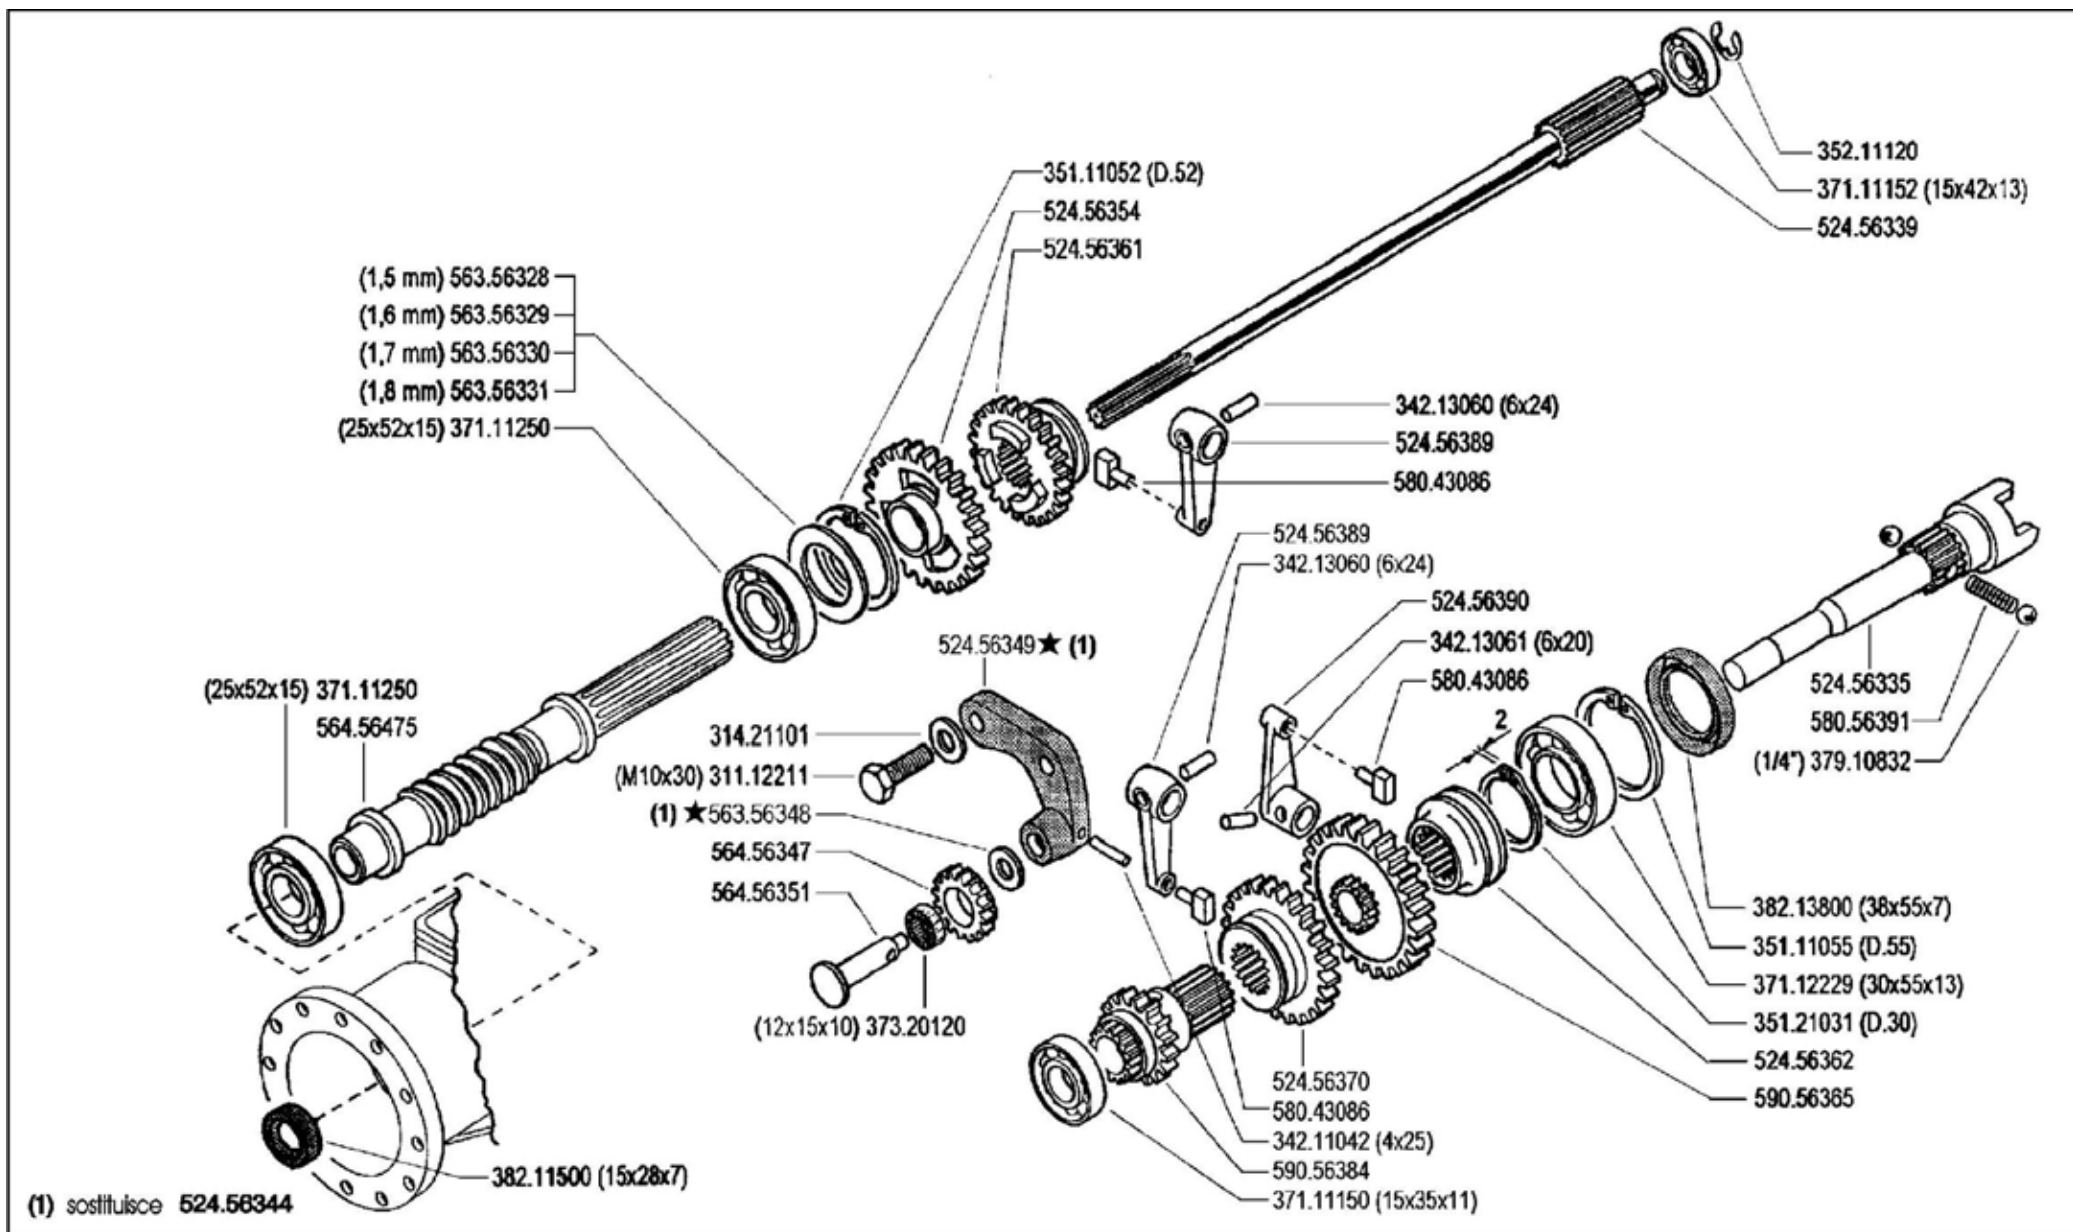

700 serie 94	INGRANAGGI CAMBIO (720-730) GEARS ENGRANAJES	DALLA MACCHINA DE LA MAGNINA DE LA MACHINE FROM THE MACHINE AB DER MASCHINE	AGGIORNAMENTO	05 9/2000	Rev.
				REVISION		2
				MISE A JOUR		
				APLAZAMIENTO		
				ANPASSUNG		

★ N.

REV.