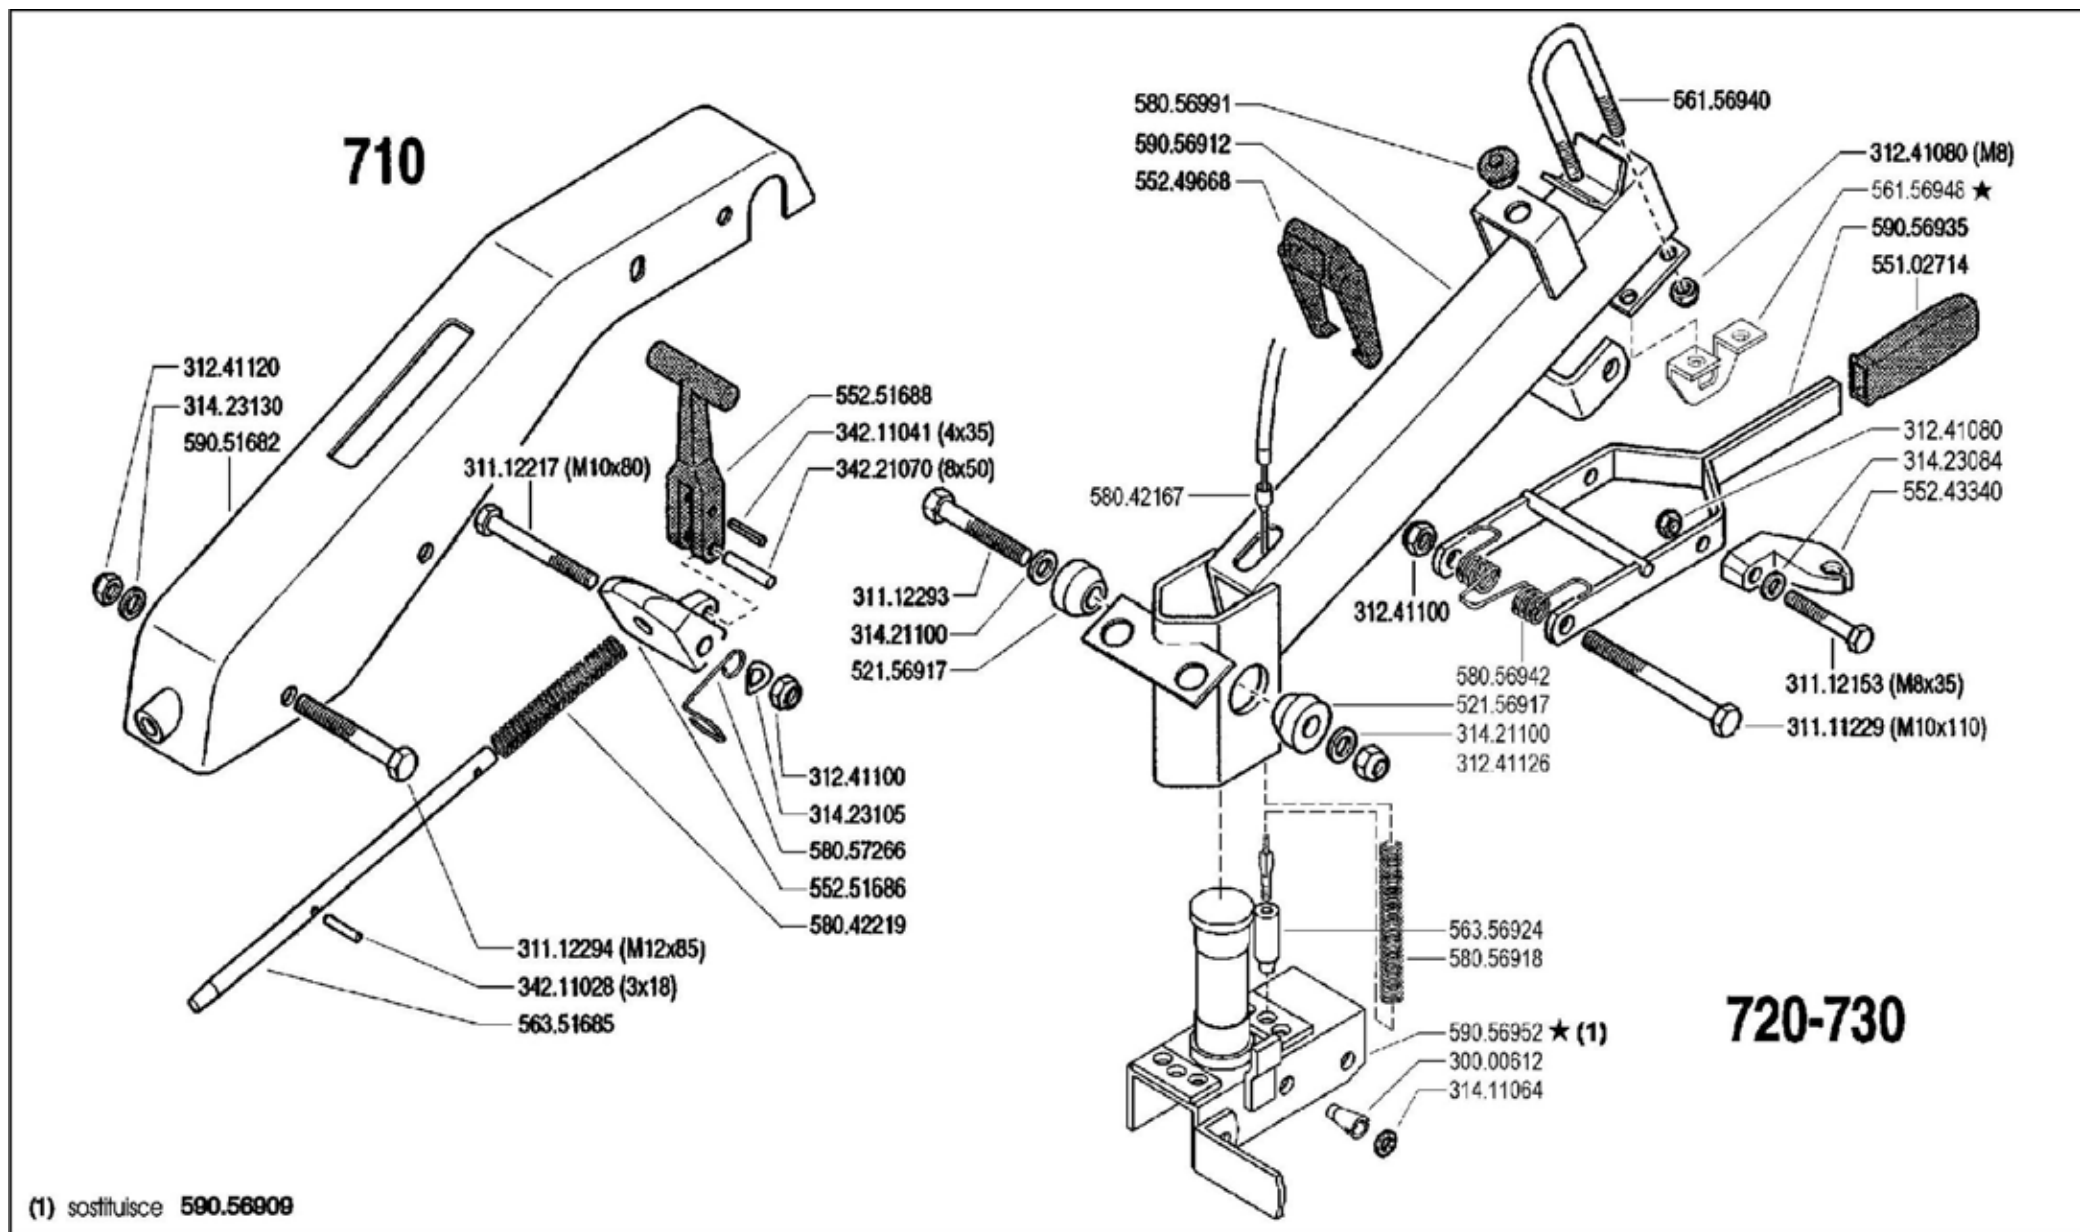

(1) sostituisce 590.56909

700 serie 94

STEERING COLUMN
COLUMNNA

PIANTONE (710-720-730)

PLANTON
LENKSAULE

DALLA MACCHINA
DE LA MAGINA
DE LA MACHINE
FROM THE MACHINE
AB DER MASCHINE

AGGIORNAMENTO

REVISION

MISE A JOUR

APLAZAMIENTO

ANPASSUNG

08

Rev.
4

3/2003

★ N.