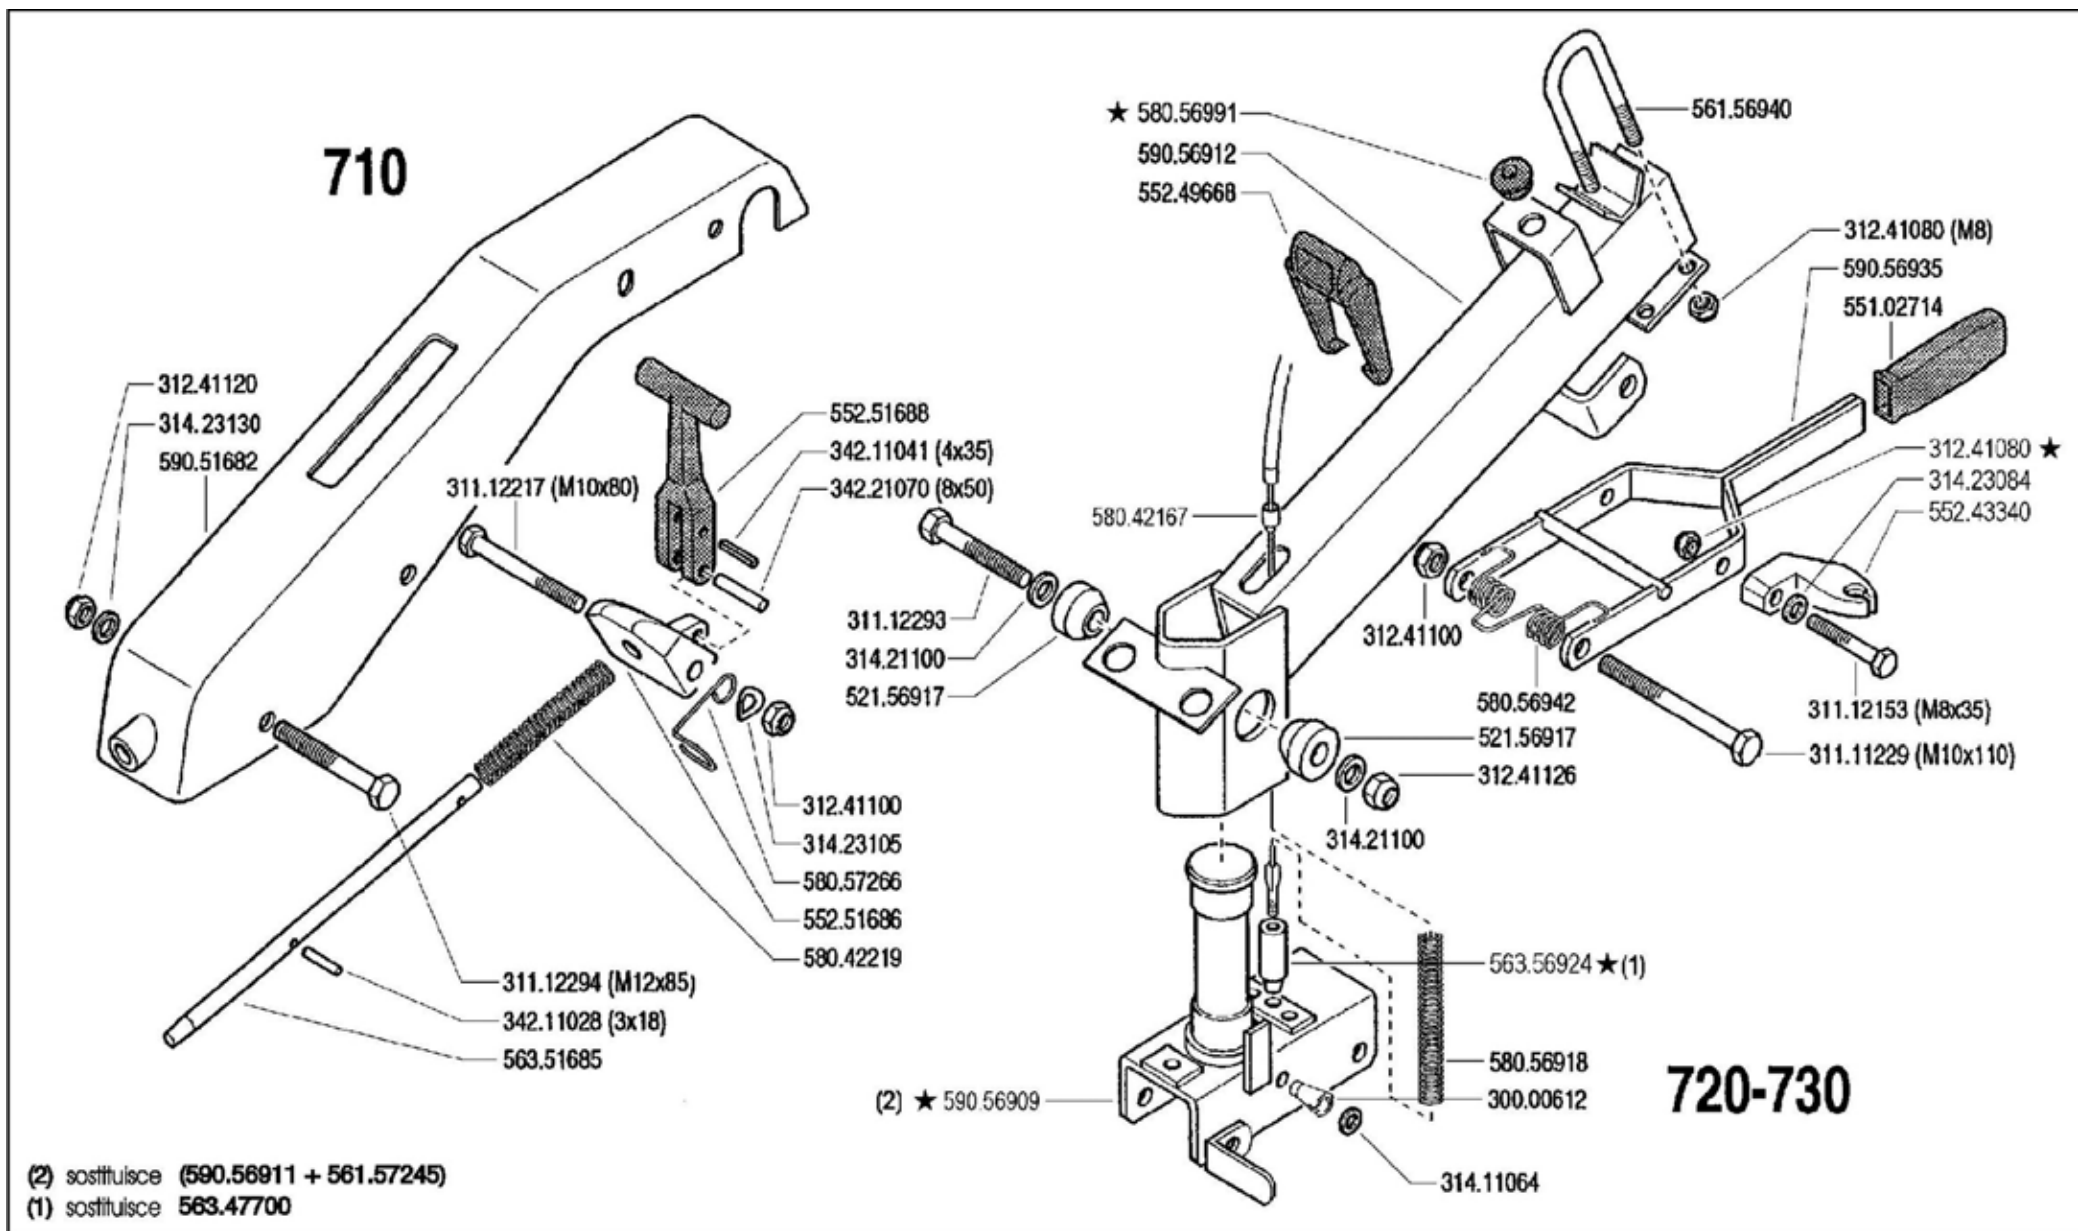

(2) sostituisce (590.56911 + 561.57245)

(1) sostituisce 563.47700

700 serie 94

PIANTONE (710-720-730)

STEERING COLUMN
COLUMNNA

PLANTON
LENKSAULE

DALLA MACCHINA
DE LA MAGUINA
DE LA MACHINE
FROM THE MACHINE
AB DER MASCHINE

AGGIORNAMENTO

REVISION

MISE A JOUR

APLAZAMIENTO

ANPASSUNG

08

Rev.
3

3/2001

★ N.

REV.