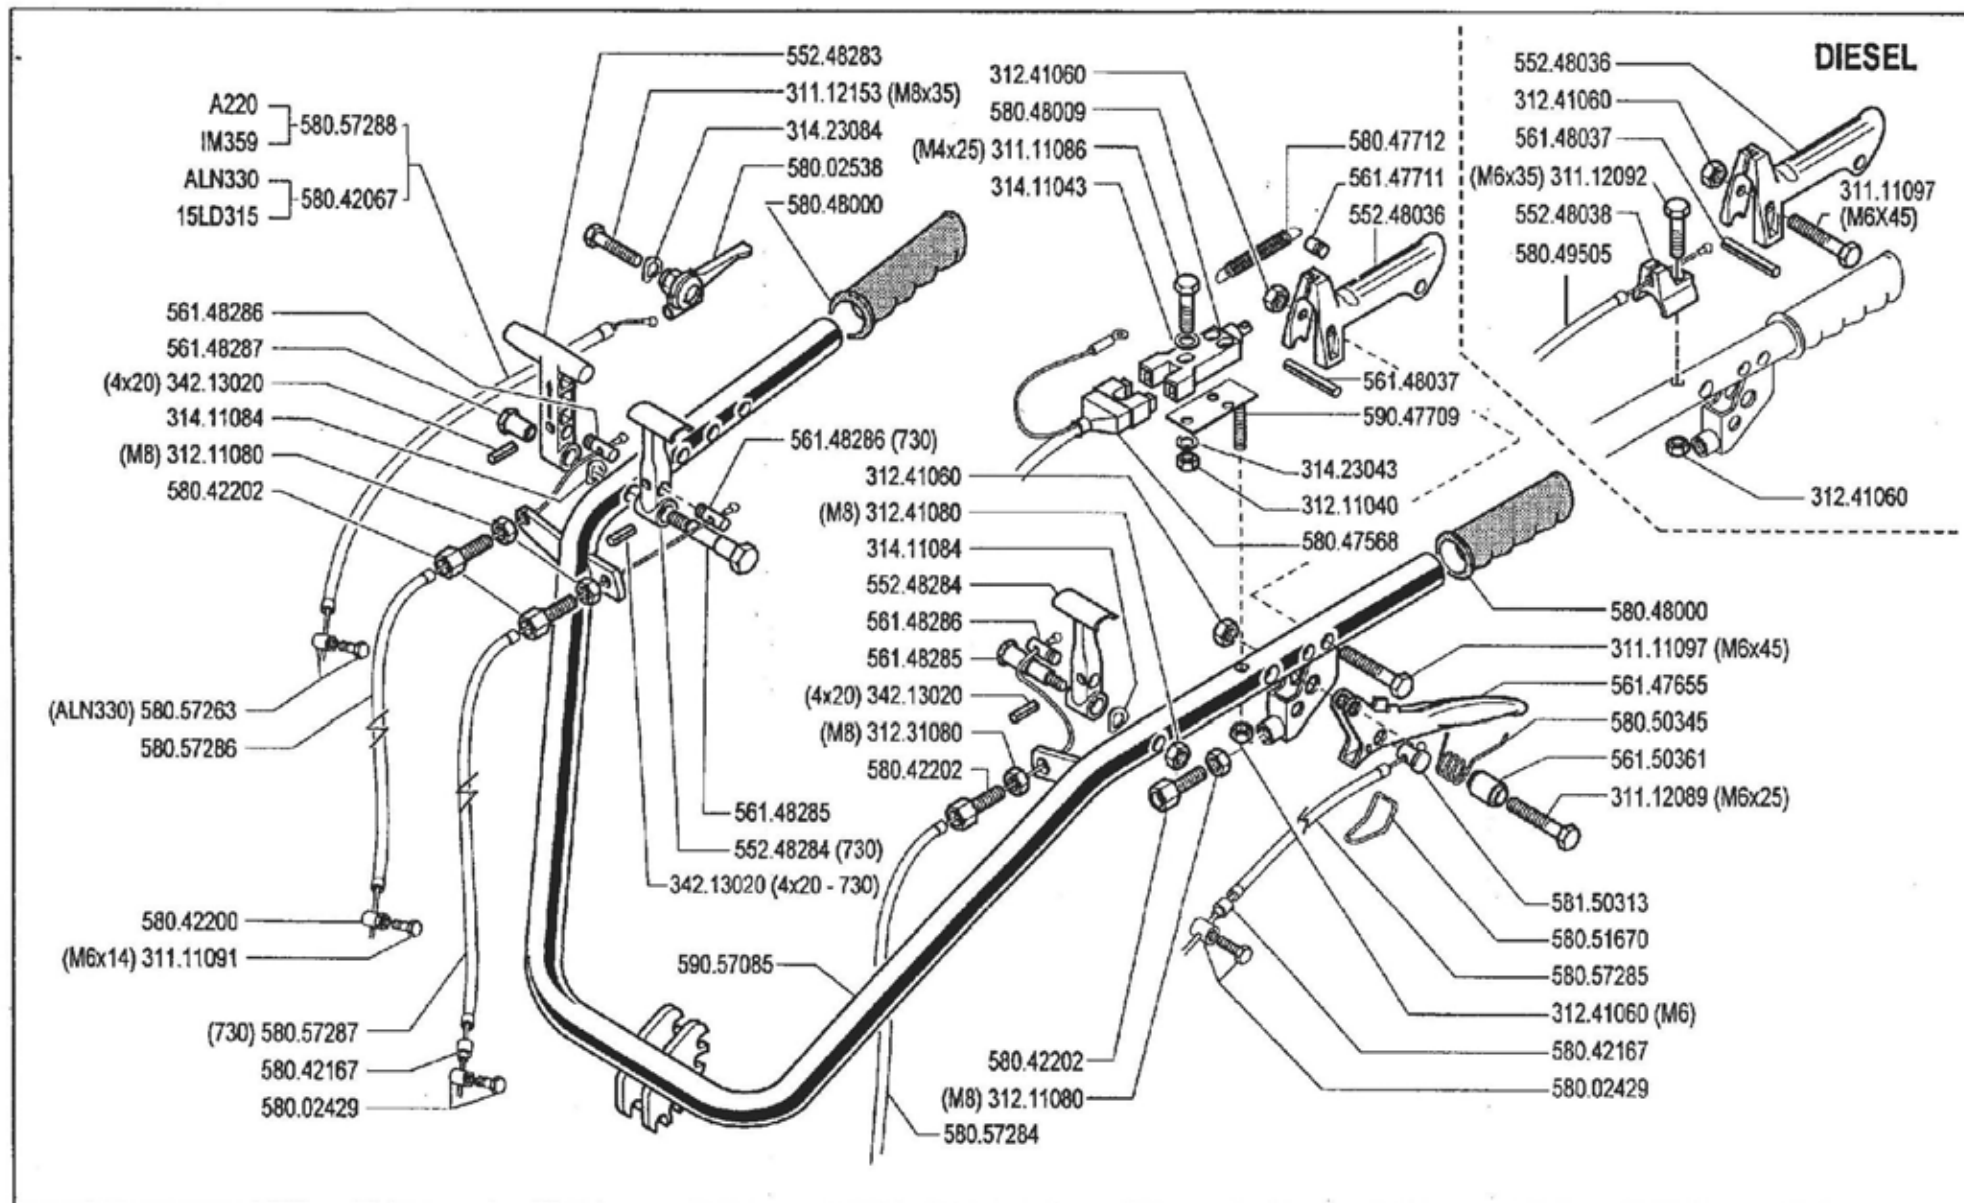

BCS

700 serie **94**

MANILLAR
MANCHERON

MANUBRIO (720 - 730)

HANDLEBAR
LENKER

DALLA MACCHINA
DE LA MAQUINA
DE LA MACHINE
FROM THE MACHINE
AB DER MASCHINE

N.

10.00

02.05.1994