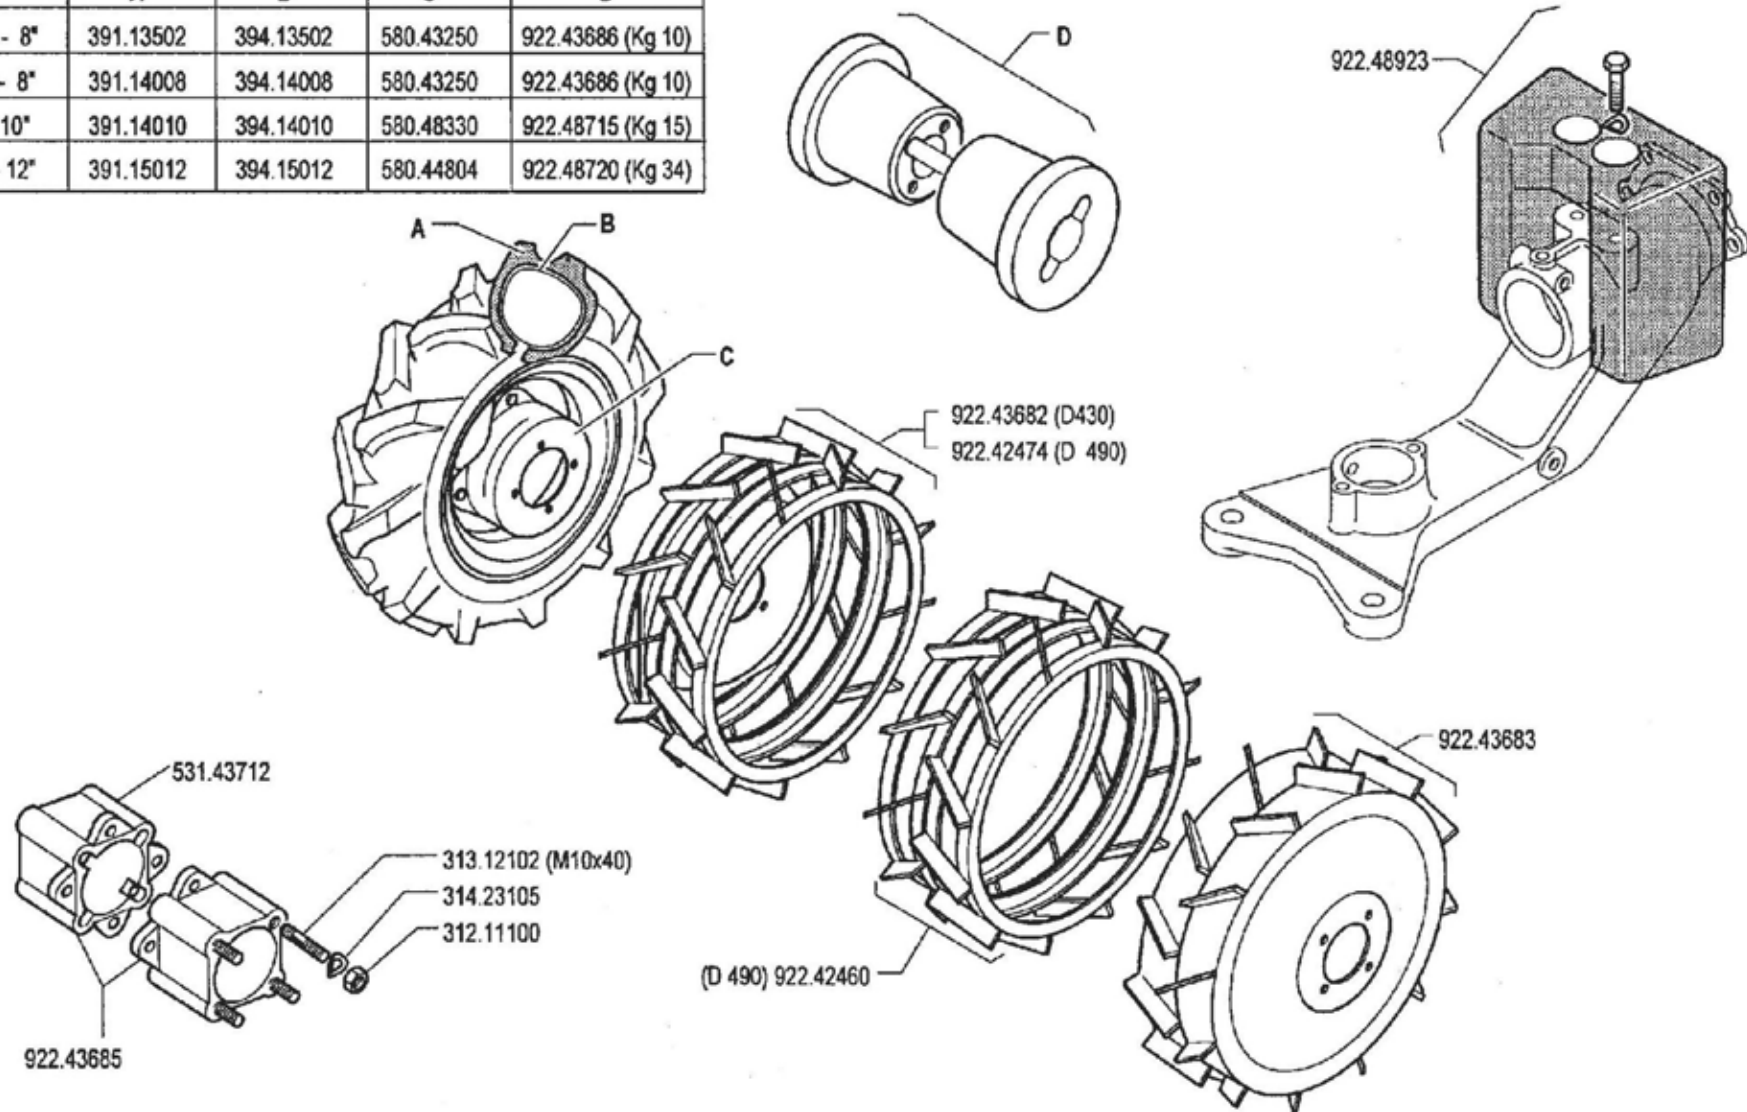

A	B	C	D
3.50 - 8"	391.13502	394.13502	580.43250	922.43686 (Kg 10)
4.00 - 8"	391.14008	394.14008	580.43250	922.43686 (Kg 10)
4.0 - 10"	391.14010	394.14010	580.48330	922.48715 (Kg 15)
5.00 - 12"	391.15012	394.15012	580.44804	922.48720 (Kg 34)

700 serie **94**

RUOTE

RUEDAS
ROUES

WHEELS
RÄDER

DALLA MACCHINA
DE LA MAQUINA
DE LA MACHINE
FROM THE MACHINE
AB DER MASCHINE

N.

13.00

02.05.1994