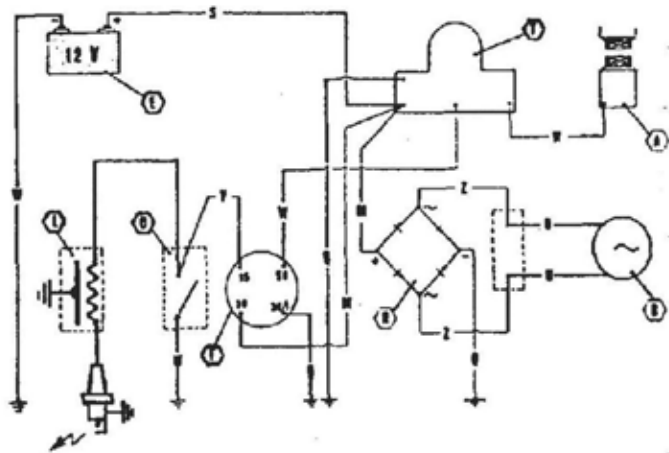

ALN 330
AT 330