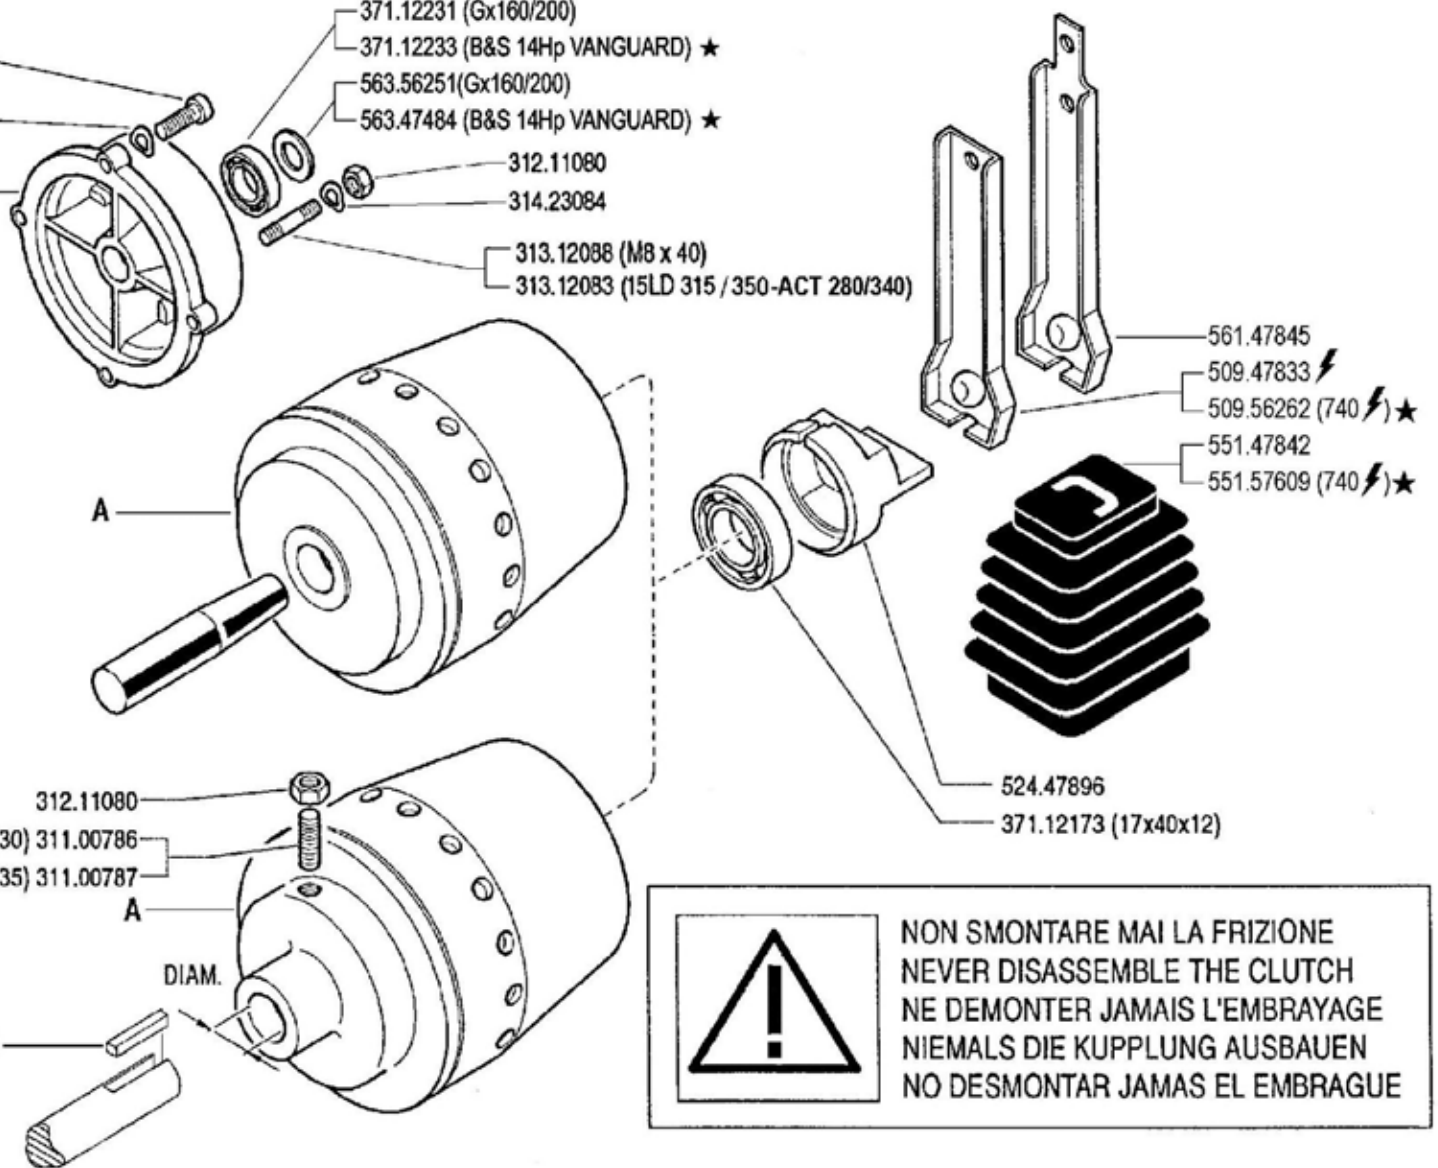

- (Gx160/200) 311.00003
- ★ (B&S 14Hp VANGUARD) 311.00015
- (Gx160/200) 314.23084
- ★ (B&S 14Hp VANGUARD) 314.23105
- (Gx160/200) 532.47468
- ★ (B&S 14Hp VANGUARD) 531.47482

- 371.12231 (Gx160/200)
- 371.12233 (B&S 14Hp VANGUARD) ★
- 563.56251 (Gx160/200)
- 563.47484 (B&S 14Hp VANGUARD) ★
- 312.11080
- 314.23084
- 313.12088 (M8 x 40)
- 313.12083 (15LD 315 / 350-ACT 280/340)

MOTORE ENGINE MOTEUR MOTOR	A	FRIZIONE EMBRAGUE EMBRAYAGE KUPPLUNG CLUTCH
Acme A220		592.47884
Acme ALN 330W - ACT 280 ★		592.47884
Acme AT 330W - ACT 340 ★		592.47971
Briggs & Stratton 14 Hp Vang. ★		592.47970
Honda Gx160/200 ★		592.56252
Intermotor IM 359		592.47884
Lombardini 3 LD 510 ★		592.47924
Lombardini 6 LD 435/400		592.47971
Lombardini 15 LD 315/350		592.47884
Yanmar L100 AE ★		592.47971

- 312.11080
- (M8x30) 311.00786
- (M8x35) 311.00787

- ★ (B&S 14Hp VANGUARD) 563.49782

**! NON SMONTARE MAI LA FRIZIONE
NEVER DISASSEMBLE THE CLUTCH
NE DEMONTER JAMAIS L'EMBRAYAGE
NIEMALS DIE KUPPLUNG AUSBAUEN
NO DESMONTAR JAMAS EL EMBRAGUE**

700 serie 94

FRIZIONE A CONO AUTOVENTILANTE

CLUTCH
EMBRAGUE

EMBRAYAGE
KUPPLUNG

DALLA MACCHINA
DE LA MAQUINA
DE LA MACHINE
FROM THE MACHINE
AB DER MASCHINE

AGGIORNAMENTO

REVISION

MISE A JOUR

APLAZAMIENTO

ANPASSUNG

02

02

11/1999

★N

SEAME