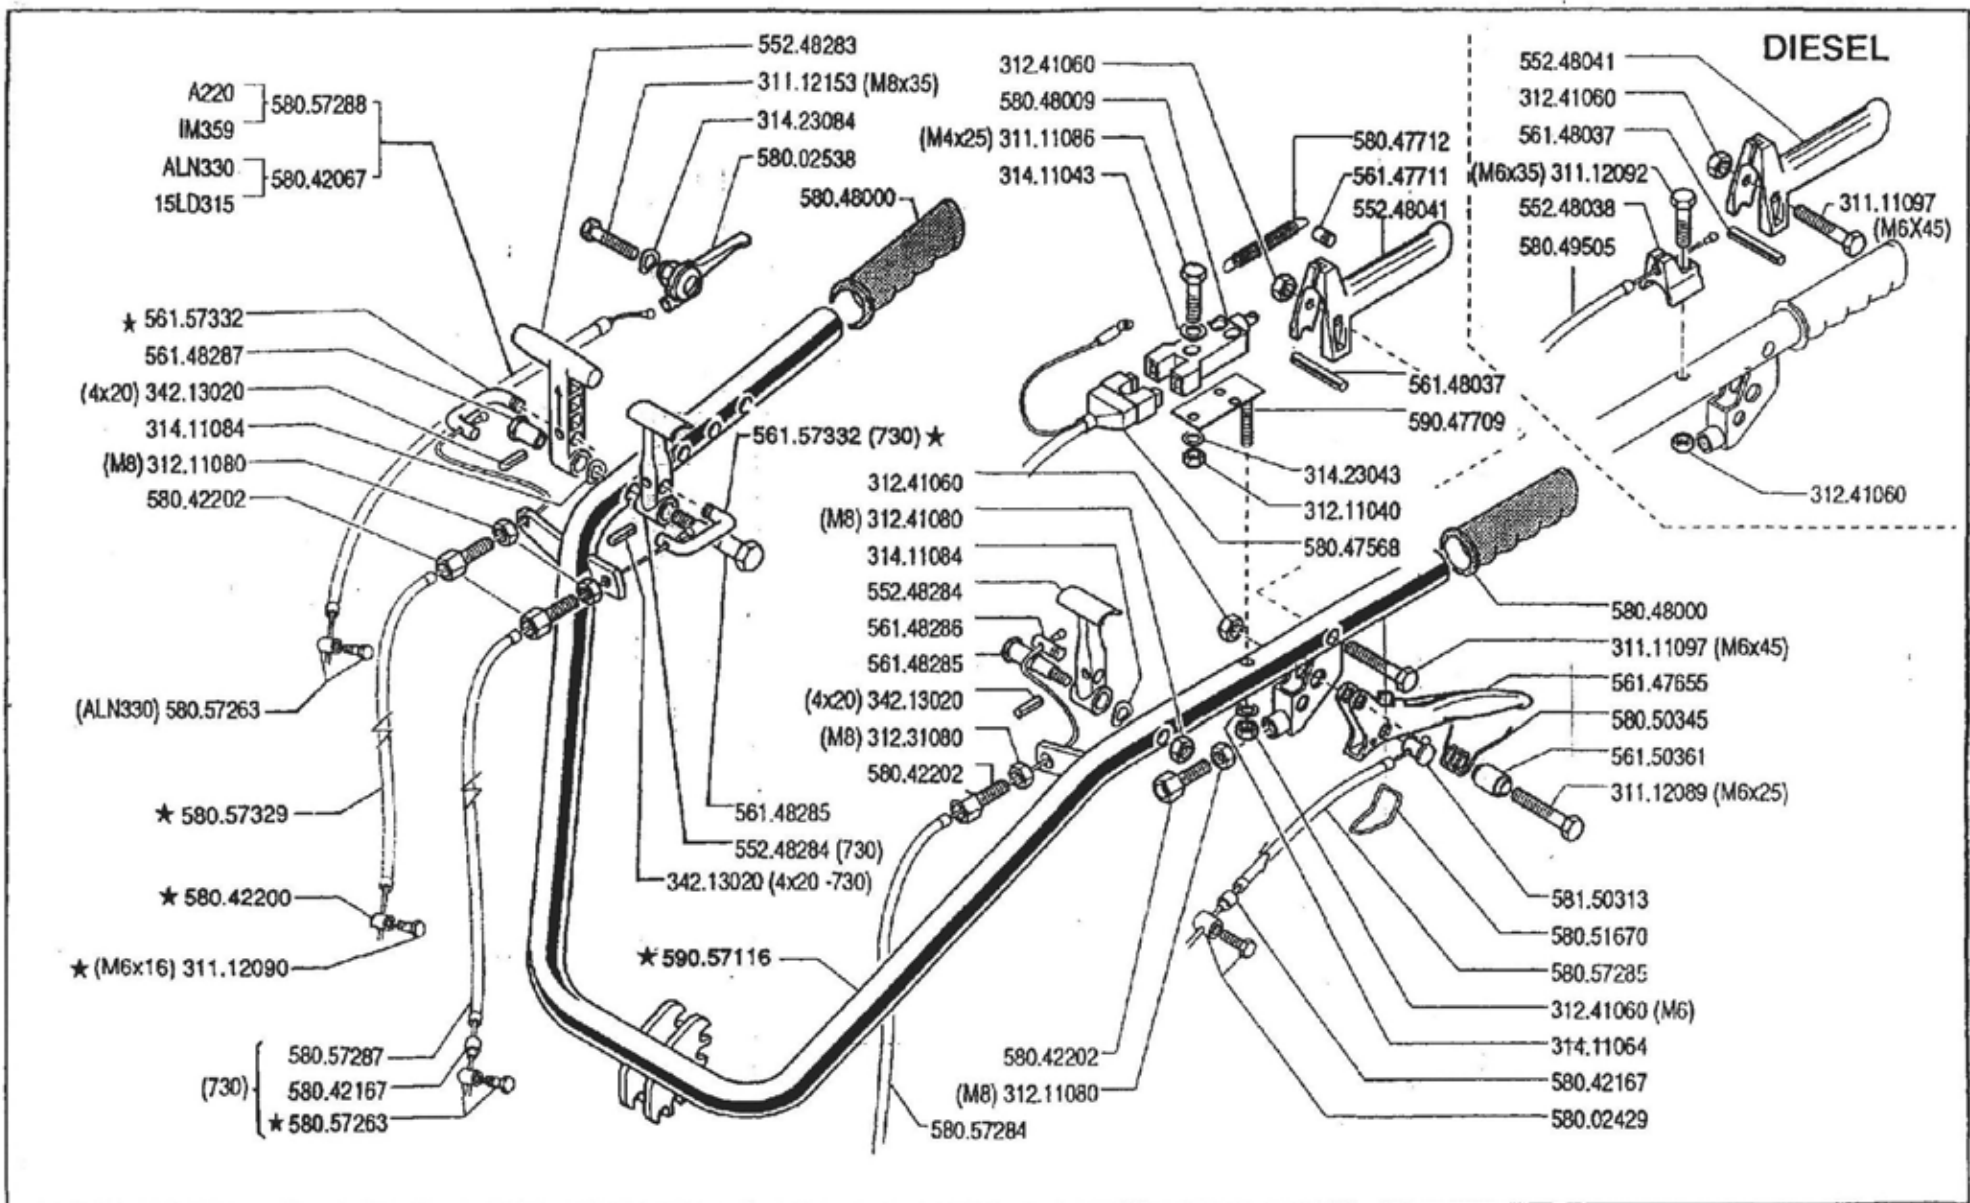

700 serie **94**

MANUBRIO (720 - 730)

MANILLAR
MANCHERON

HANDLEBAR
LENKER

DALLA MACCHINA
DE LA MAQUINA
FROM THE MACHINE
AB DER MASCHINE

★N.

202038 (730)
109159 (720)

10.02

02.09.1996