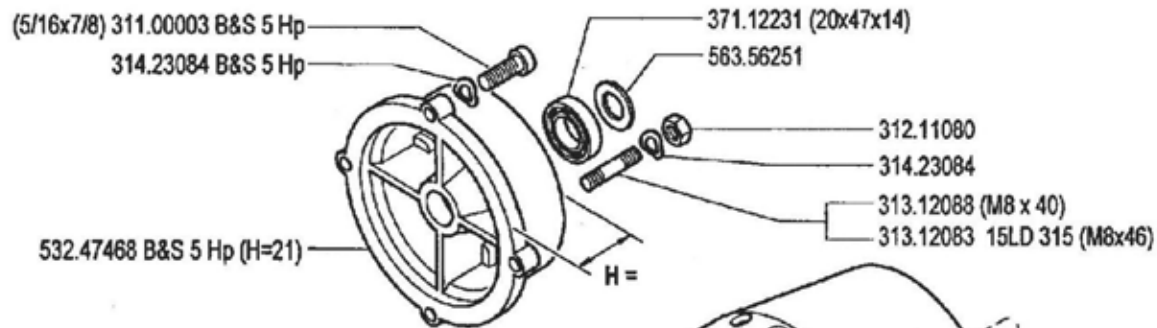

- 592.47924 - 12+14 Hp
- 592.47971 - 10 Hp
- 592.47884 - 5+9 Hp

- 312.11080
- (M8 x 30) 311.00786
- (M8x35) 311.00787
- 592.47907 - Diam.25,4 mm (1,000") 8 Hp
- 592.43150 - Diam. 19,06 (0,75") 5 Hp (I/C)
- 592.56252 - Diam. 19,06 (0,75") 5 Hp (ST)