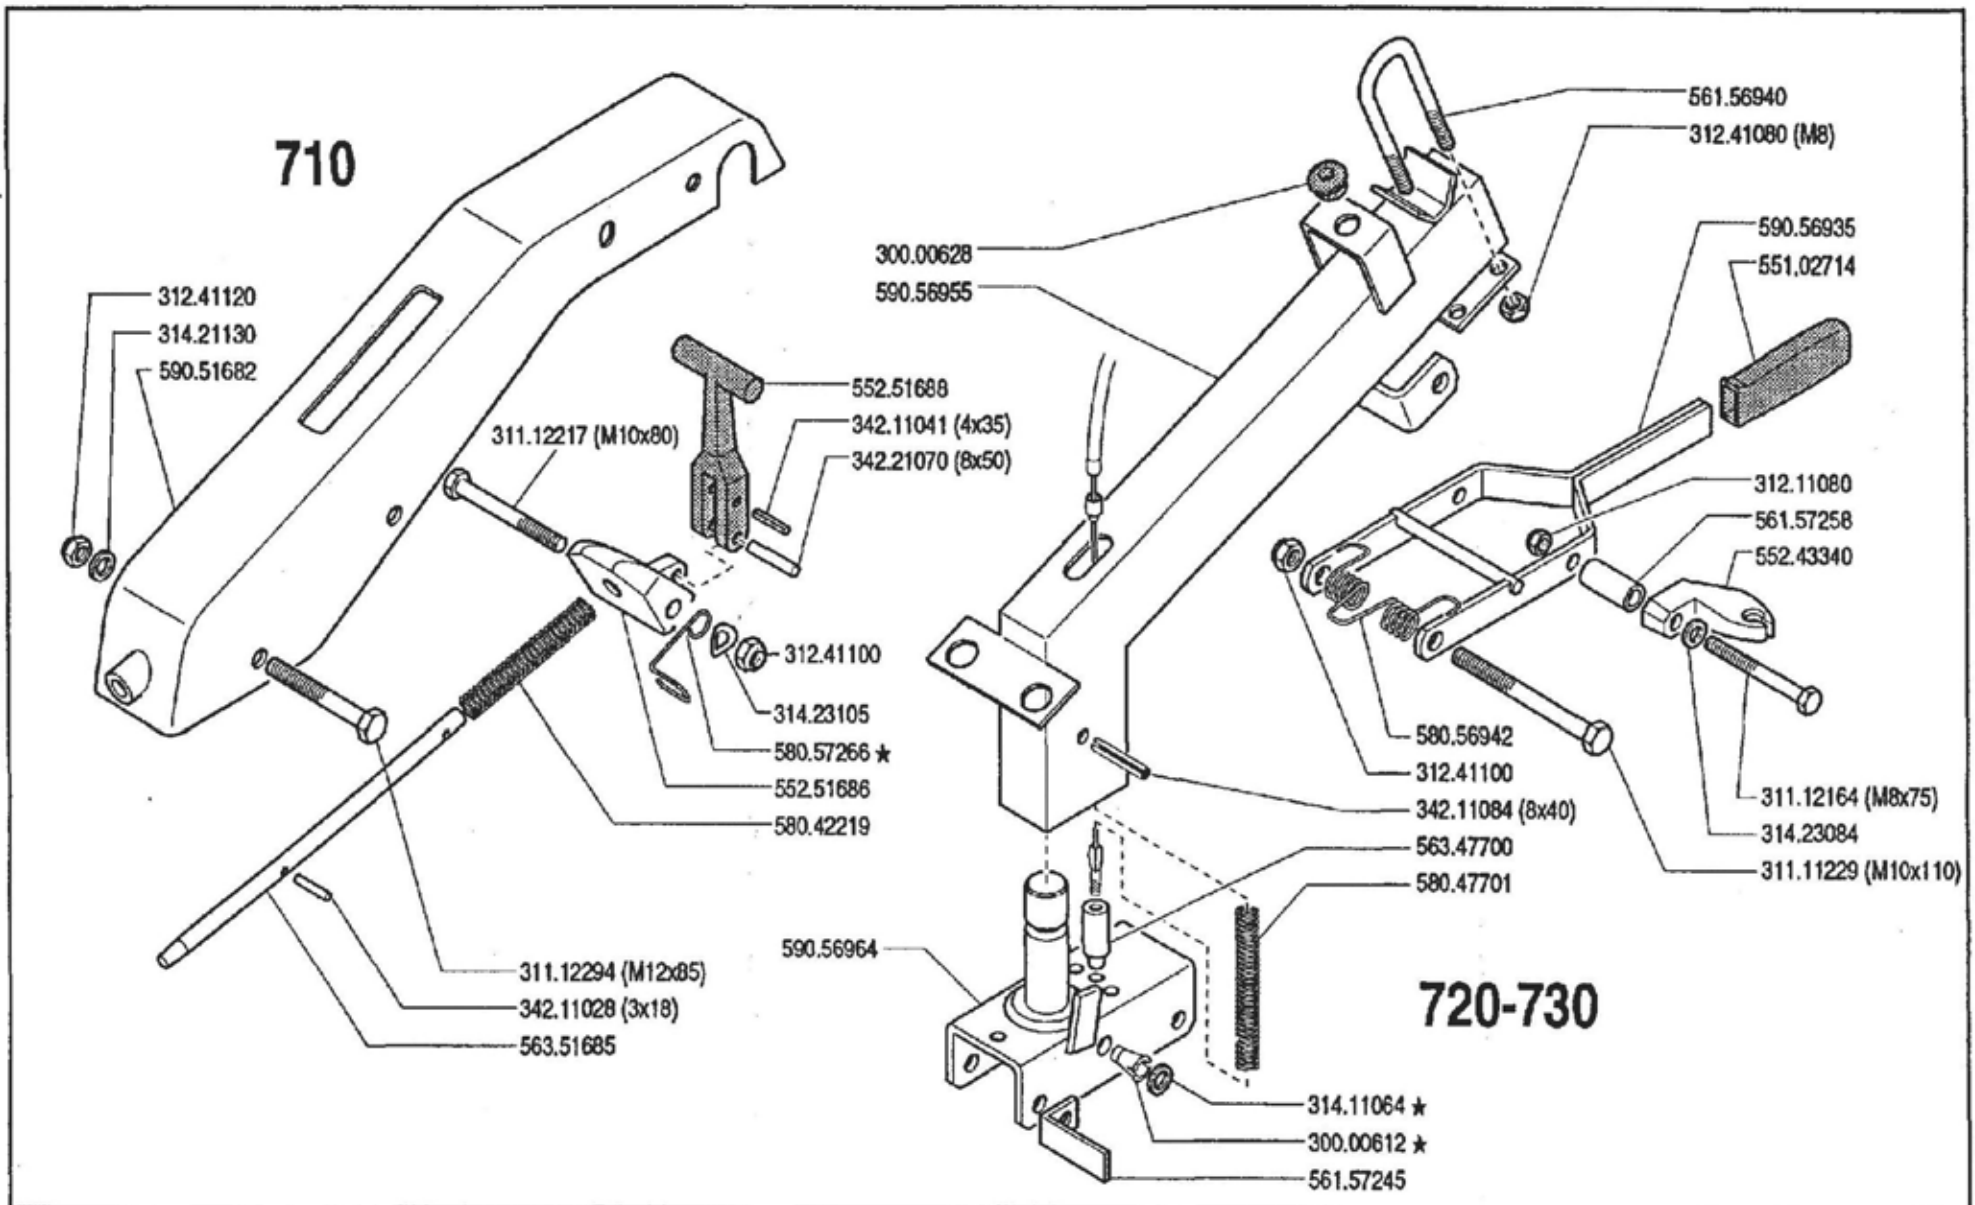

Pos.	Codice	Q.ta	Descrizione	Note
30000628	30000628	0	PASSACAVO 90/200/30 SH50-55	
31111229	31111229	0	VITE	
31112164	31112164	0	VITE TE M8X75 UNI 5739 8G	
31112217	31112217	0	VITE TE M10X80 UNI 5737 8G	
31112294	31112294	0	VITE	
31211080	31211080	0	DADO	
31241080	31241080	0	DADO AUTOBLOCCANTE	
31241100	31241100	0	DADO AUTOBLOCCANTE	
31241120	31241120	0	DADO AUTOBLOCCANTE	
31421130	31421130	0	RANELLA	
31423084	31423084	0	ROSETTA ELASTICA	
31423105	31423105	0	ROSETTA ELASTICA	
34211028	34211028	0	SPINA ELASTICA	
34211041	34211041	0	SPINA ELASTICA	
34211084	34211084	0	SPINA ELASTICA	
34221070	34221070	0	SPINA CILINDRICA 8X50 UNI 1707	
55102714	55102714	0	MANOPOLA	
55243340	55243340	0	SUPPORTO	
55251686	55251686	0	SUPPORTO LEVA	
55251688	55251688	0	LEVA	
56156940	56156940	0	CAVALLOTTO	
56157245	56157245	0	FERMO LEVA	
56157258	56157258	0	DISTANZIALE	
56347700	56347700	0	PUNTALE	
56351685	56351685	0	ASTA	
58042219	58042219	0	MOLLA	
58047701	58047701	0	MOLLA	
58056942	58056942	0	MOLLA	
59051682	59051682	0	PIANTONE MANUBRIO COMPLETO	
59056935	59056935	0	LEVA	
59056955	59056955	0	PIANTONE	
59056964	59056964	0	SUPPORTO	