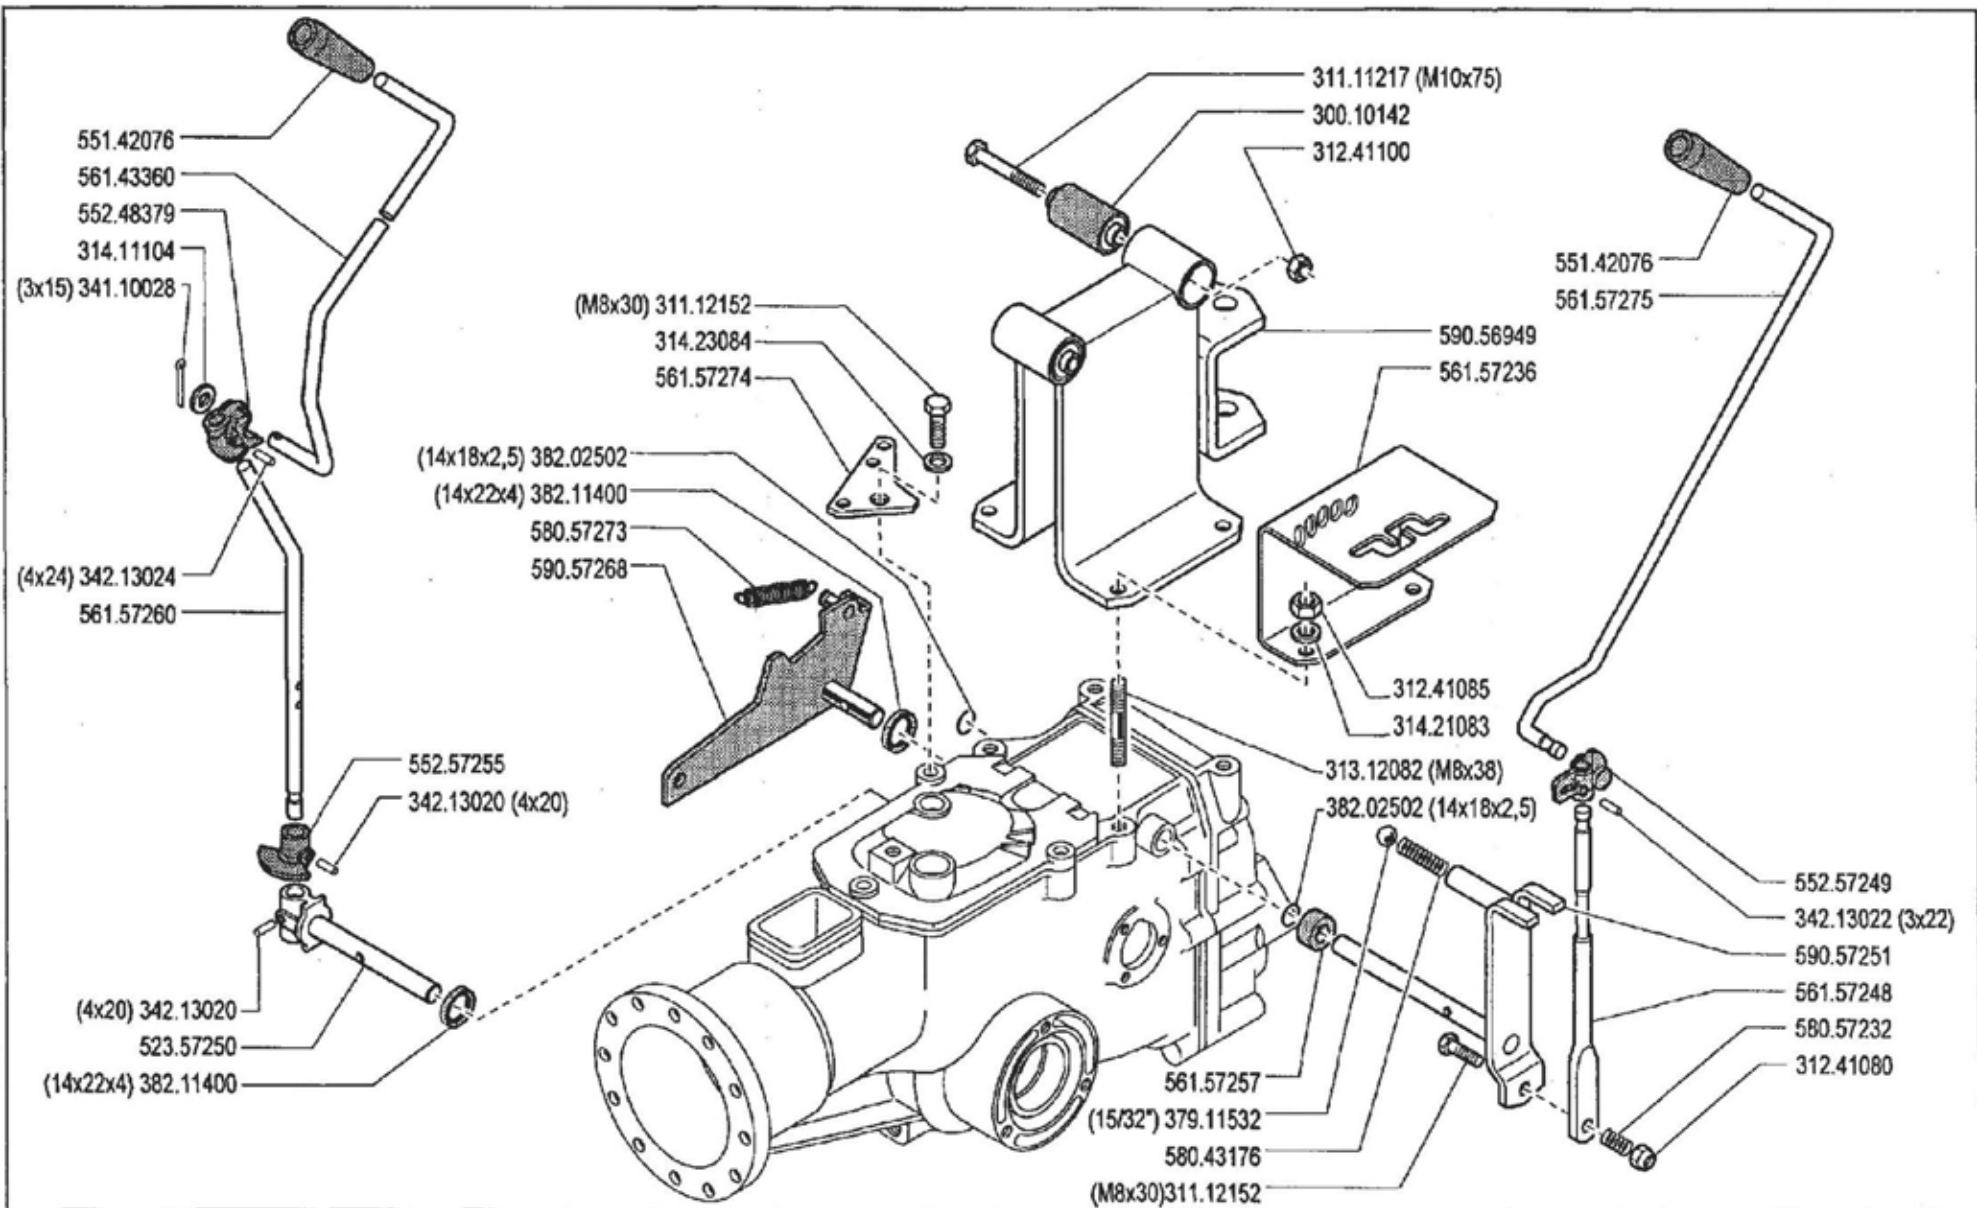

BCS 700 serie 94

COMANDI (720 - 730)

MANDOS
COMMANDES

CONTROLS
ANTRIEBE

DALLA MACCHINA
DE LA MAQUINA
DE LA MACHINE
FROM THE MACHINE
AB DER MASCHINE

12.00

N.

02.05.1994