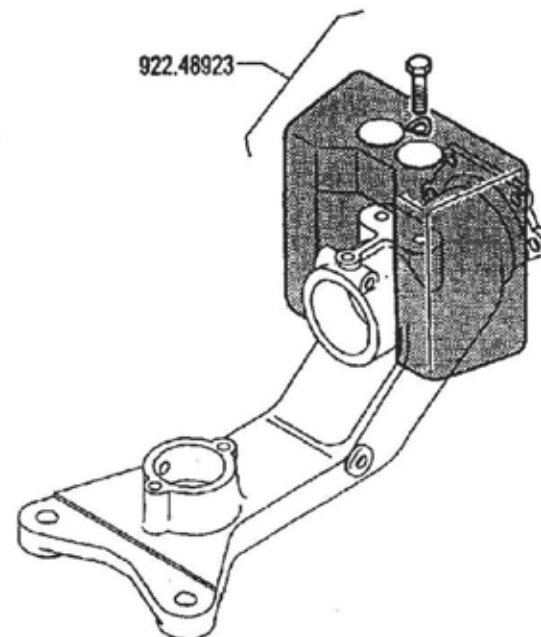

A	B	C	D
3.50 - 8"	391.13502	394.13502	580.43250	922.43686 (Kg 10)
4.00 - 8"	391.14008	394.14008	580.43250	922.43686 (Kg 10)
4.0 - 10"	391.14010	394.14010	580.48330	922.48715 (Kg 15)
5.0-10"	391.15010	394.15010	580.48330	922.48715 (Kg.15)
5.00 - 12"	391.15012	394.15012	580.44804	922.48720 (Kg 34)
6.5/80-12"	391.16018	394.16018	580.44804	922.48720 (Kg.34)

BCS 700 serie 94

RUEDAS
ROUES

RUOTE

WHEELS
RÄDER

DALLA MACCHINA
DE LA MAQUINA
DE LA MACHINE
FROM THE MACHINE
AB DER MASCHINE

★

N.

AGGIORNAMENTO

REVISION

MISE A JOUR

APLAZAMIENTO

ANPASSUNG

13.01

01.06.1995