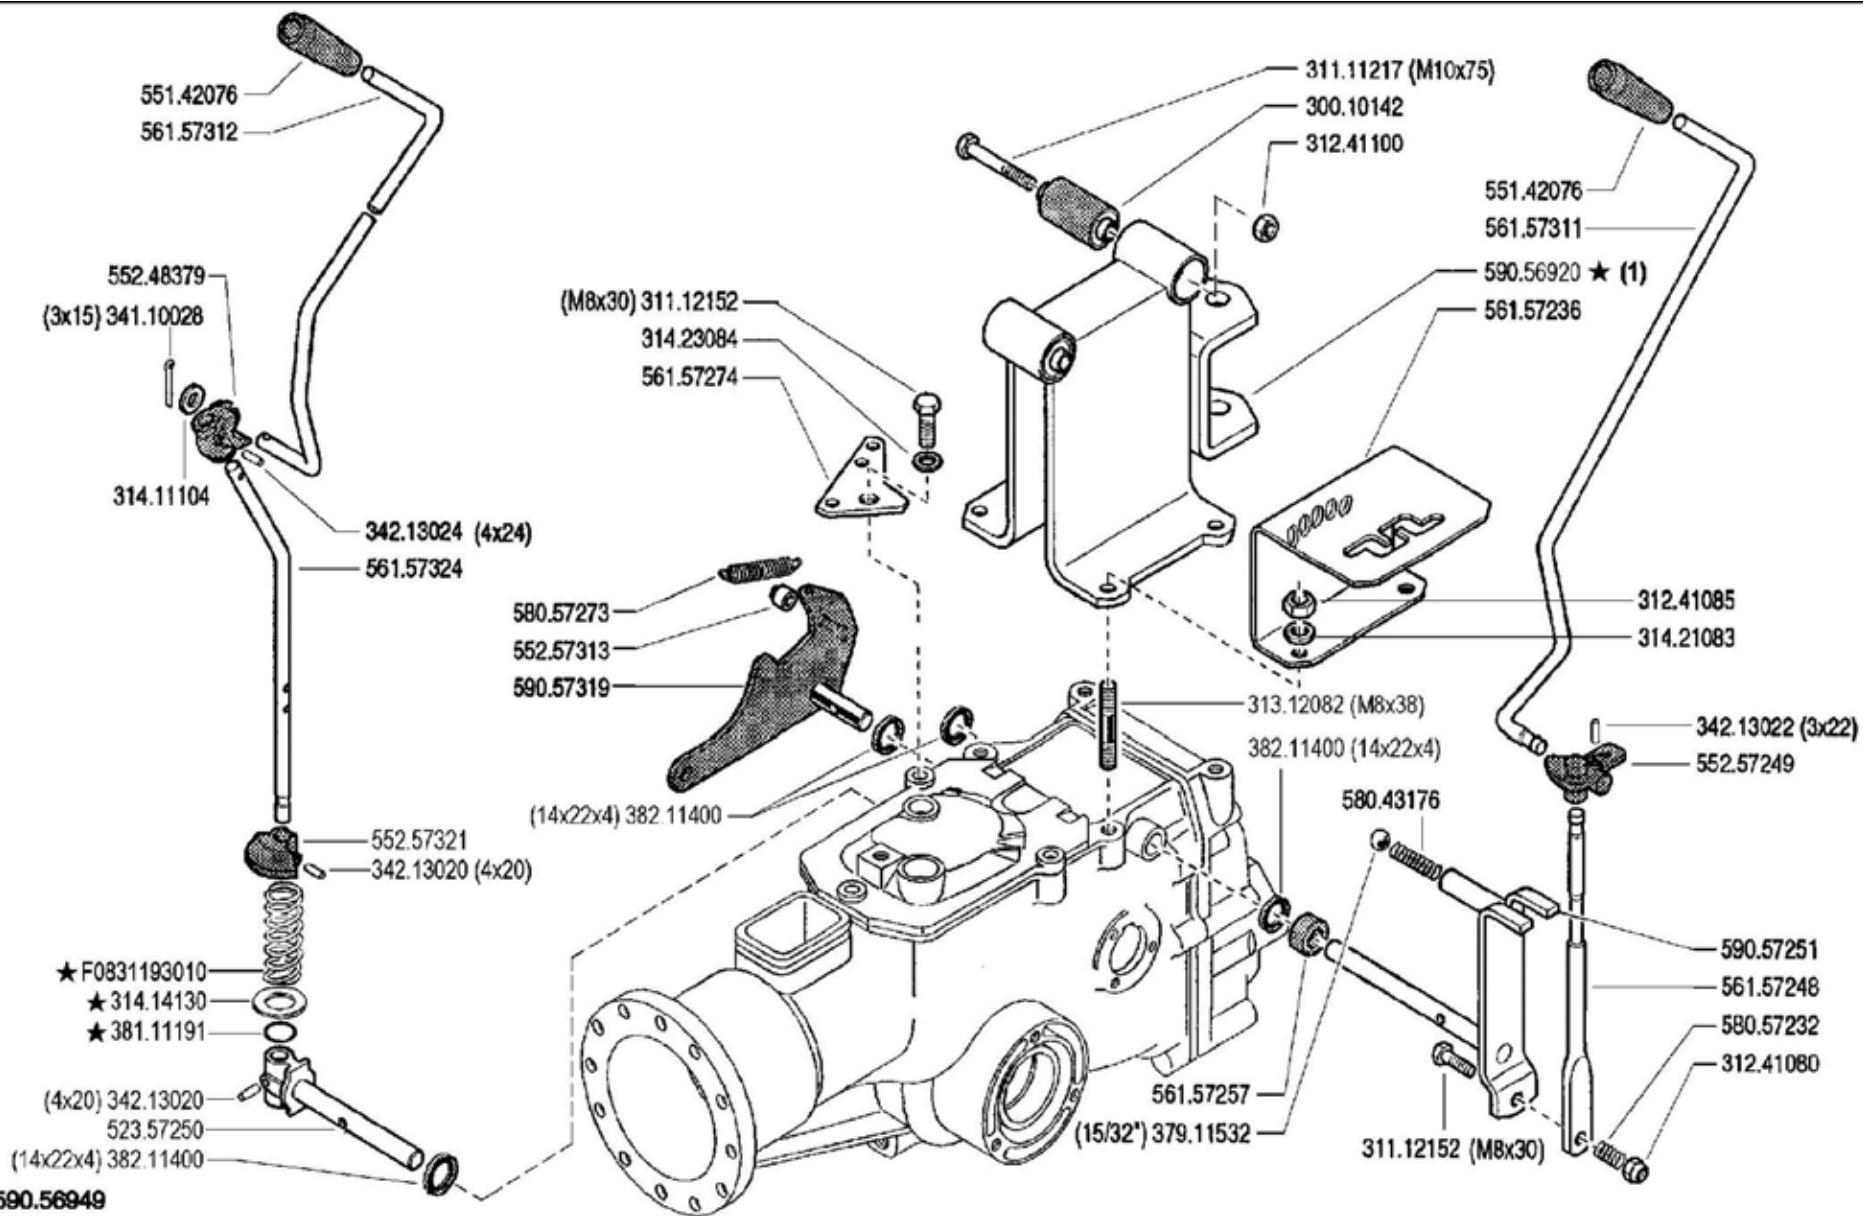

(1) sostituisce 590.56949

700 serie 94

CONTROLS
MANDOS

COMANDI (720-730)

COMMANDES
ANTRIEBE

DALLA MACCHINA
DE LA MAGINA
DE LA MACHINE
FROM THE MACHINE
AB DER MASCHINE

AGGIORNAMENTO

REVISION

MISE A JOUR

APLAZAMIENTO

ANPASSUNG

12

Rev.
3

1/2003

★ N.

REV.