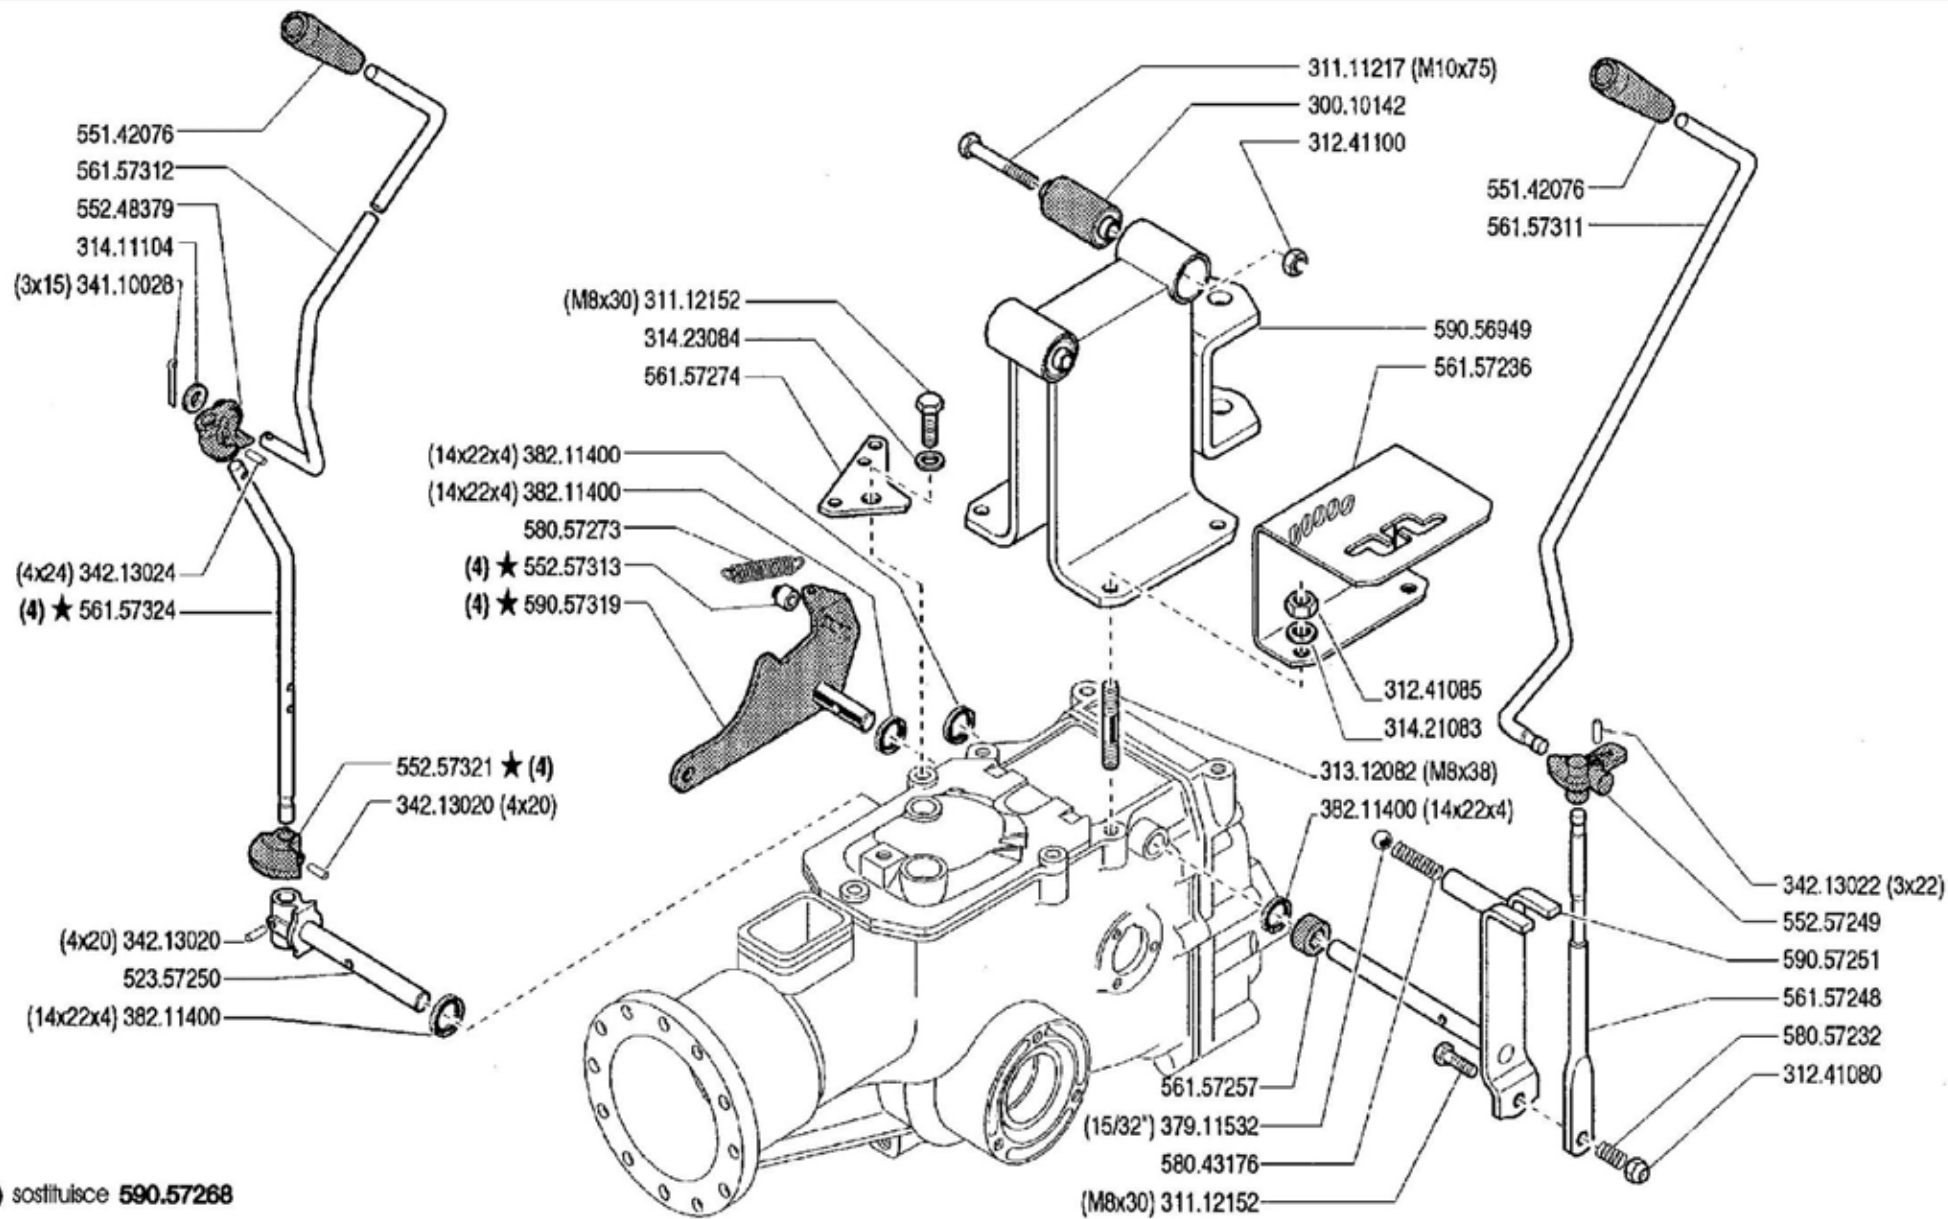

★ N.

201782 (730)

108090 (720)

**12.01**

01.06.1995

Pos.	Codice	Q.ta	Descrizione	Note
30010142	30010142	0	SILENTBLOCH	
31111217	31111217	0	VITE	
31112152	31112152	0	VITE	
31241080	31241080	0	DADO AUTOBLOCCANTE	
31241085	31241085	0	DADO AUTOBLOCCANTE	
31241100	31241100	0	DADO AUTOBLOCCANTE	
31312082	31312082	0	PRIGIONIERO	
31411104	31411104	0	ROSETTA	
31421083	31421083	0	RANELLA	
31423084	31423084	0	ROSETTA ELASTICA	
34110028	34110028	0	COPIGLIA	
34213020	34213020	0	SPINA ELASTICA	
34213022	34213022	0	SPINA ELASTICA	
34213024	34213024	0	SPINA ELASTICA	
37911532	37911532	0	SFERA	
38211400	38211400	0	PARAOLIO	
52357250	52357250	0	PERNO	
55142076	55142076	0	POMOLO	
55248379	55248379	0	SNODO	
55257249	55257249	0	SNODO	
55257255	55257255	0	CONTRASTO PDF 3+2	
56157236	56157236	0	SELETTORE MARCE	
56157248	56157248	0	LEVA COMANDO	
56157257	56157257	0	DISTANZIALE	
56157260	56157260	0	LEVA PRESA DI FORZA	
56157274	56157274	0	SQUADRA	
56157311	56157311	0	ASTA CAMBIO	
56157312	56157312	0	ASTA	
58043176	58043176	0	MOLLA	
58057232	58057232	0	MOLLA	
58057273	58057273	0	MOLLA	
59056949	59056949	0	SUPPORTO	
59057251	59057251	0	LEVA CAMBIO	
59057268	59057268	0	LEVA	