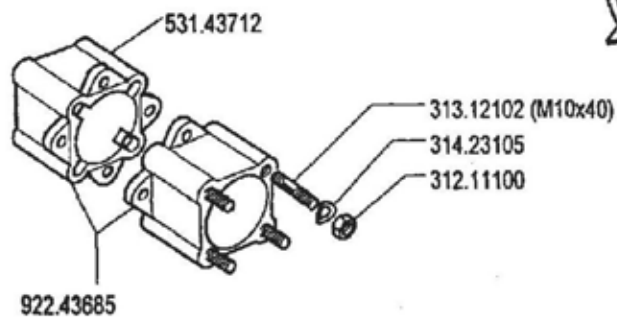

A	B	C	D
3.50 - 8"	391.13502	394.13502	580.43250	922.43686 (Kg 10)
4.00 - 8"	391.14008	394.14008	580.43250	922.43686 (Kg 10)
4.0 - 10"	391.14010	394.14010	580.48330	922.48715 (Kg 15)
5.0-10"	391.15010	394.15010	580.48330	922.48715 (Kg.15)
5.00 - 12"	391.15012	394.15012	580.44804	922.48720 (Kg 34)
6.5/80-12"	391.16018	394.16018	580.44804	922.48720 (Kg.34)

BCS 700 serie 94

RUEDAS
ROUES

RUOTE

WHEELS
RÄDER

DALLA MACCHINA
DE LA MAQUINA
DE LA MACHINE
FROM THE MACHINE
AB DER MASCHINE

★

N.

AGGIORNAMENTO

REVISION

MISE A JOUR

APLAZAMIENTO

ANPASSUNG

13.01

01.06.1995