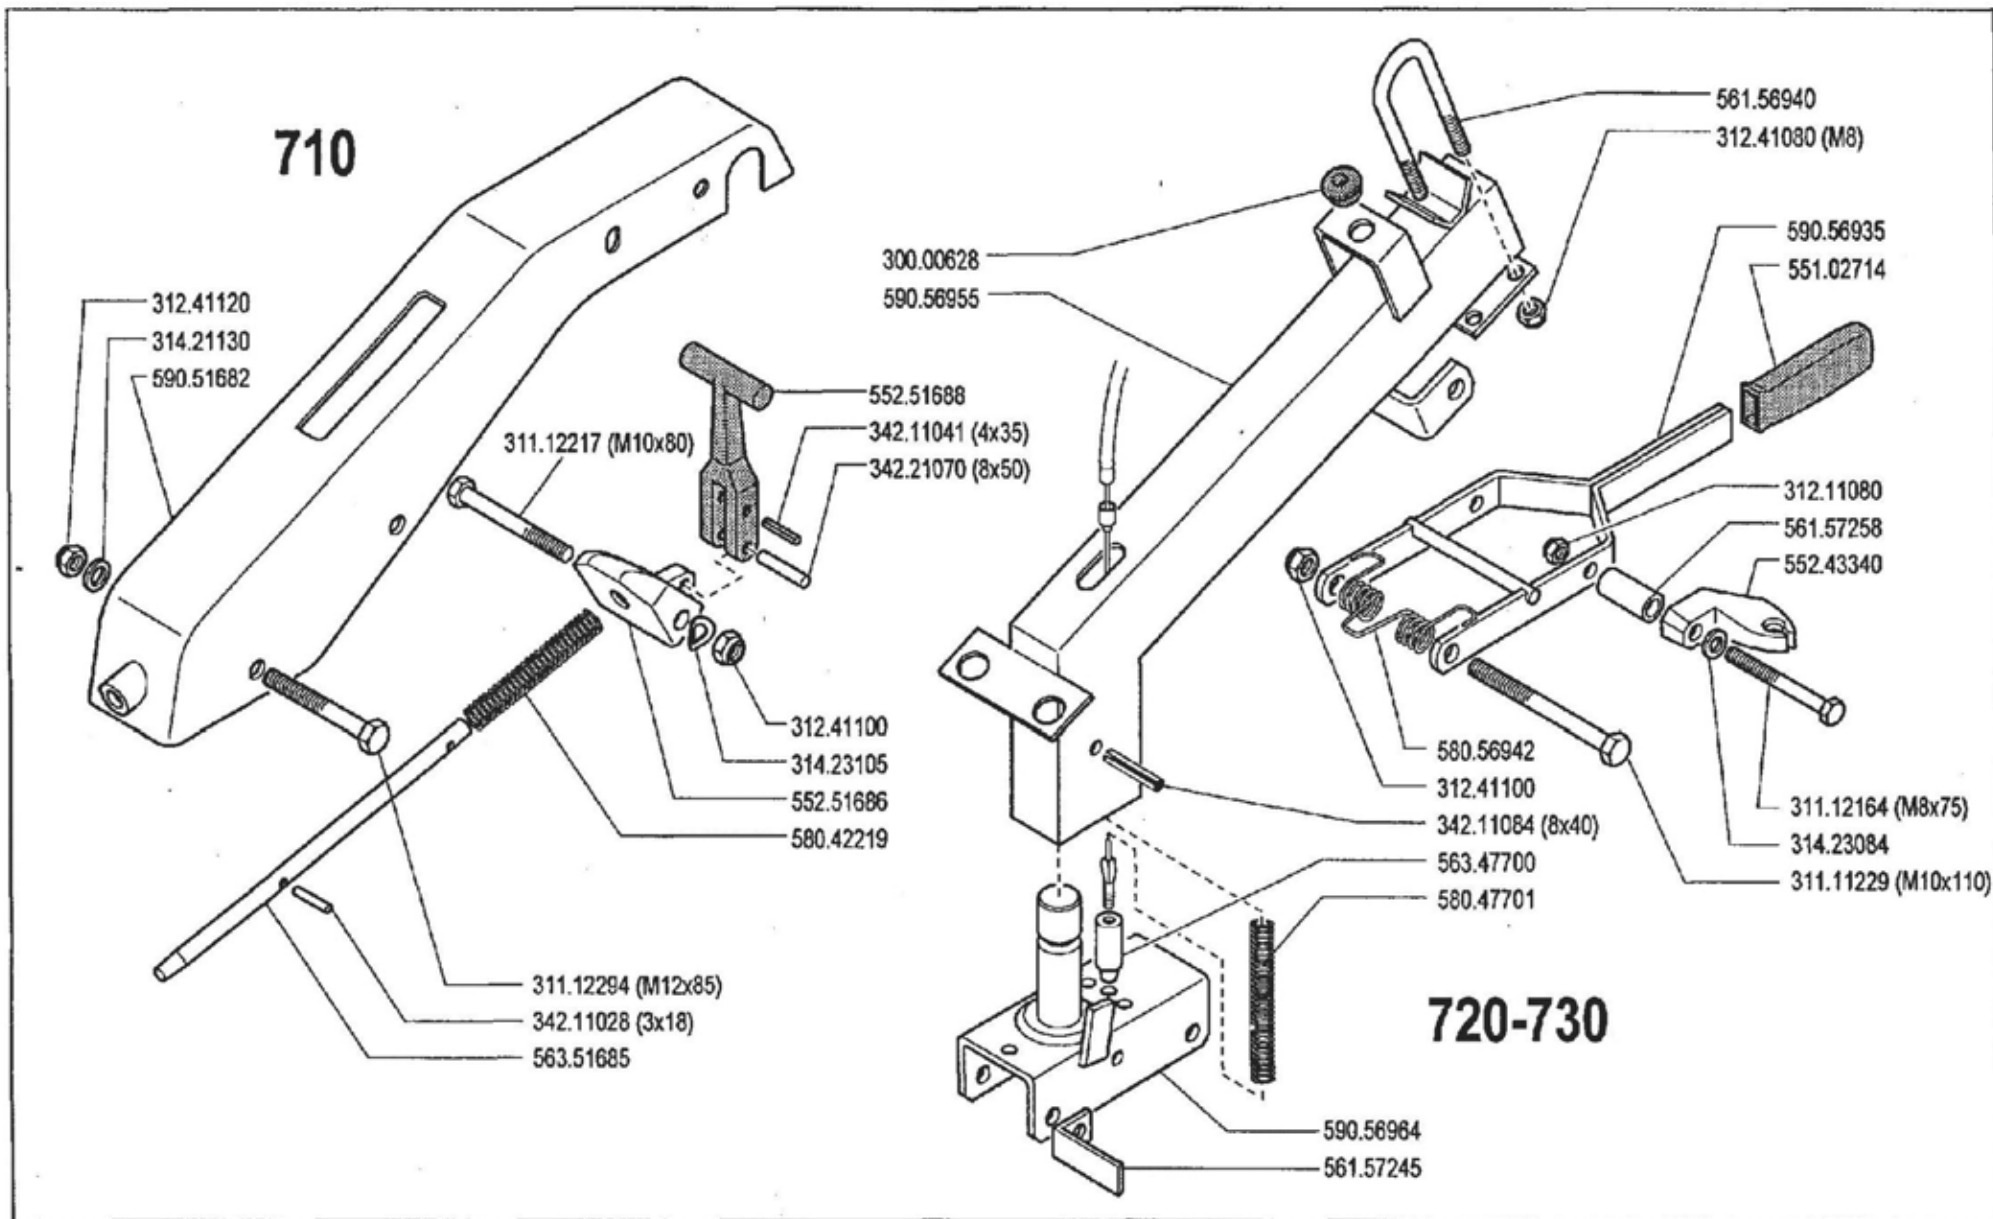

5/1994

REVINE

<b>Pos.</b>	<b>Codice</b>	<b>Q.ta</b>	<b>Descrizione</b>	<b>Note</b>
31211100	31211100	0	DADO	
31241120	31241120	0	DADO AUTOBLOCCANTE	
31312102	31312102	0	PRIGIONIERO	
31421130	31421130	0	RANELLA	
31423105	31423105	0	ROSETTA ELASTICA	
34311060	34311060	0	LINGUETTA	
35111052	35111052	0	ANELLO SEEGER	
37111250	37111250	0	CUSCINETTO	
38212501	38212501	0	PARAOILIO 25X52X10	
54143090	54143090	0	CORONA	
56143059	56143059	0	DISTANZIALE	
56343058	56343058	0	ALBERO RUOTA	
59043063	59043063	0	MOZZO RUOTA	