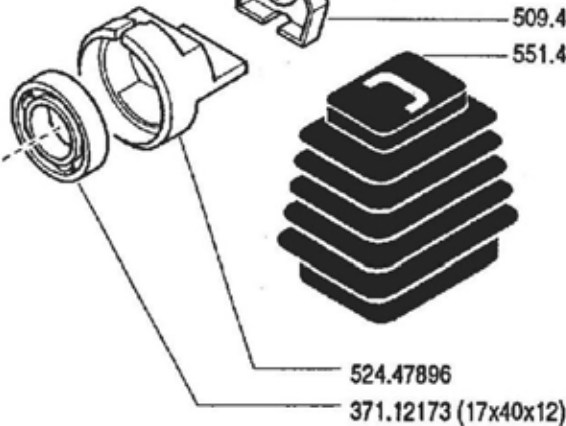

MOTORE ENGINE MOTEUR MOTOR MOTOR	A	FRIZIONE EMBRAGUE EMBAYAGE KUPPLUNG CLUTCH
Acme A220		592.47884
Acme ALN 330W		592.47884
Acme AT 330W		592.47971
Intermotor IM 359		592.47884
Lombardini 6 LD 435/400		592.47971
Lombardini 15 LD 315		592.47884
Briggs & Stratton 5 Hp St.		592.56252

	NON SMONTARE MAI LA FRIZIONE NEVER DISASSEMBLE THE CLUTCH NE DEMONTER JAMAIS L'EMBRAYAGE NIEMALS DIE KUPPLUNG AUSBAUEN NO DESMONTAR JAMAS EL EMBRAGUE

BCS 700 serie 94

FRIZIONE A CONO AUTOVENTILANTE

EMBRAGUE   CLUTCH
EMBRAYAGE   KUPPLUNG

DALLA MACCHINA DE LA MACQUINA DE LA MACHINE FROM THE MACHINE AB DER MASCHINE	AGGIORNAMENTO	02.01
	REVISION	
	MISE A JOUR	
	APLAZAMIENTO	
N.	ANPASSUNG	01.06.1995