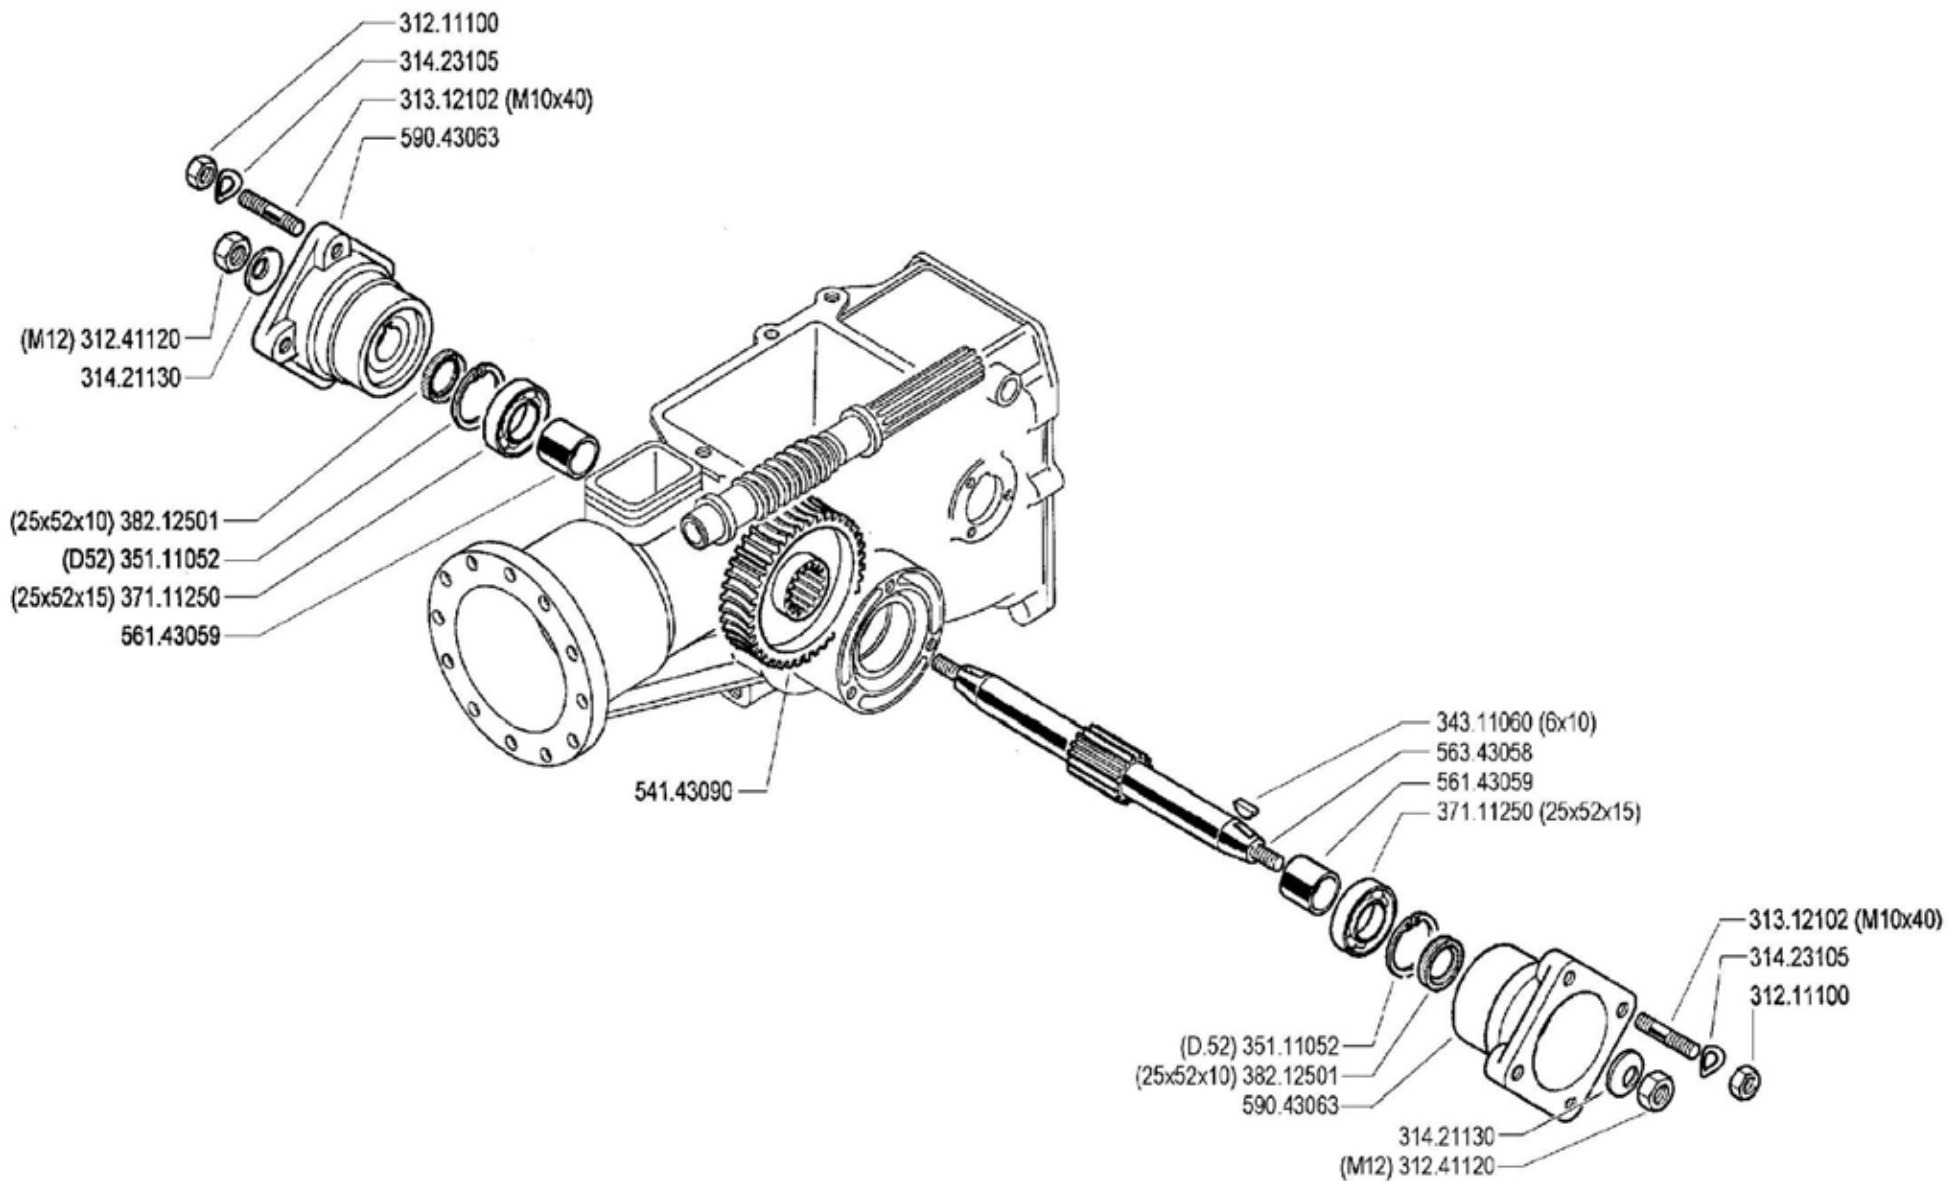

700 serie 94

ASSE RUOTE (710-720)

WHEELS AXLE
EJE RUEDAS

ESSIEU ROUES
RÁDACHSE

DALLA MACCHINA
DE LA MAGINA
DE LA MACHINE
FROM THE MACHINE
AB DER MASCHINE

★N.

06

Rev.
0

5/1994

REVINE