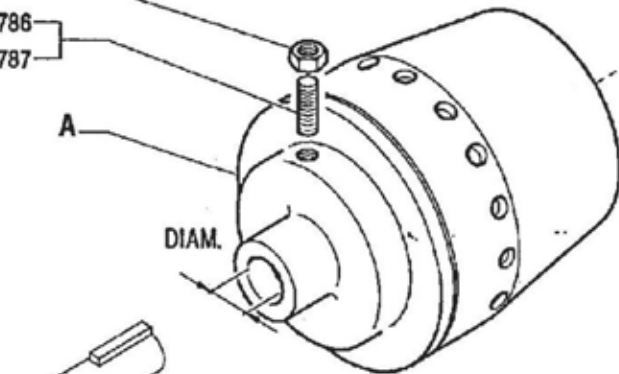

MOTORE ENGINE MOTEUR MOTOR MOTOR	A	FRIZIONE EMBRAGUE EMBAYAGE KUPPLUNG CLUTCH
Acme A220		592.47884
Acme ALN 330W		592.47884
Acme AT 330W		592.47971
Intermotor IM 359		592.47884
Lombardini 6 LD 435/400		592.47971
Lombardini 15 LD 315		592.47884
Briggs & Stratton 5 Hp St.		592.56252

	NON SMONTARE MAI LA FRIZIONE NEVER DISASSEMBLE THE CLUTCH NE DEMONTER JAMAIS L'EMBRAYAGE NIEMALS DIE KUPPLUNG AUSBAUEN NO DESMONTAR JAMAS EL EMBRAGUE

BCS 700 serie 94

FRIZIONE A CONO AUTOVENTILANTE

EMBRAGUE   CLUTCH
EMBRAYAGE   KUPPLUNG

DALLA MACCHINA DE LA MACQUINA DE LA MACHINE FROM THE MACHINE AB DER MASCHINE	AGGIORNAMENTO	02.01
	REVISION	
	MISE A JOUR	
	APLAZAMIENTO	
N.	ANPASSUNG	01.06.1995