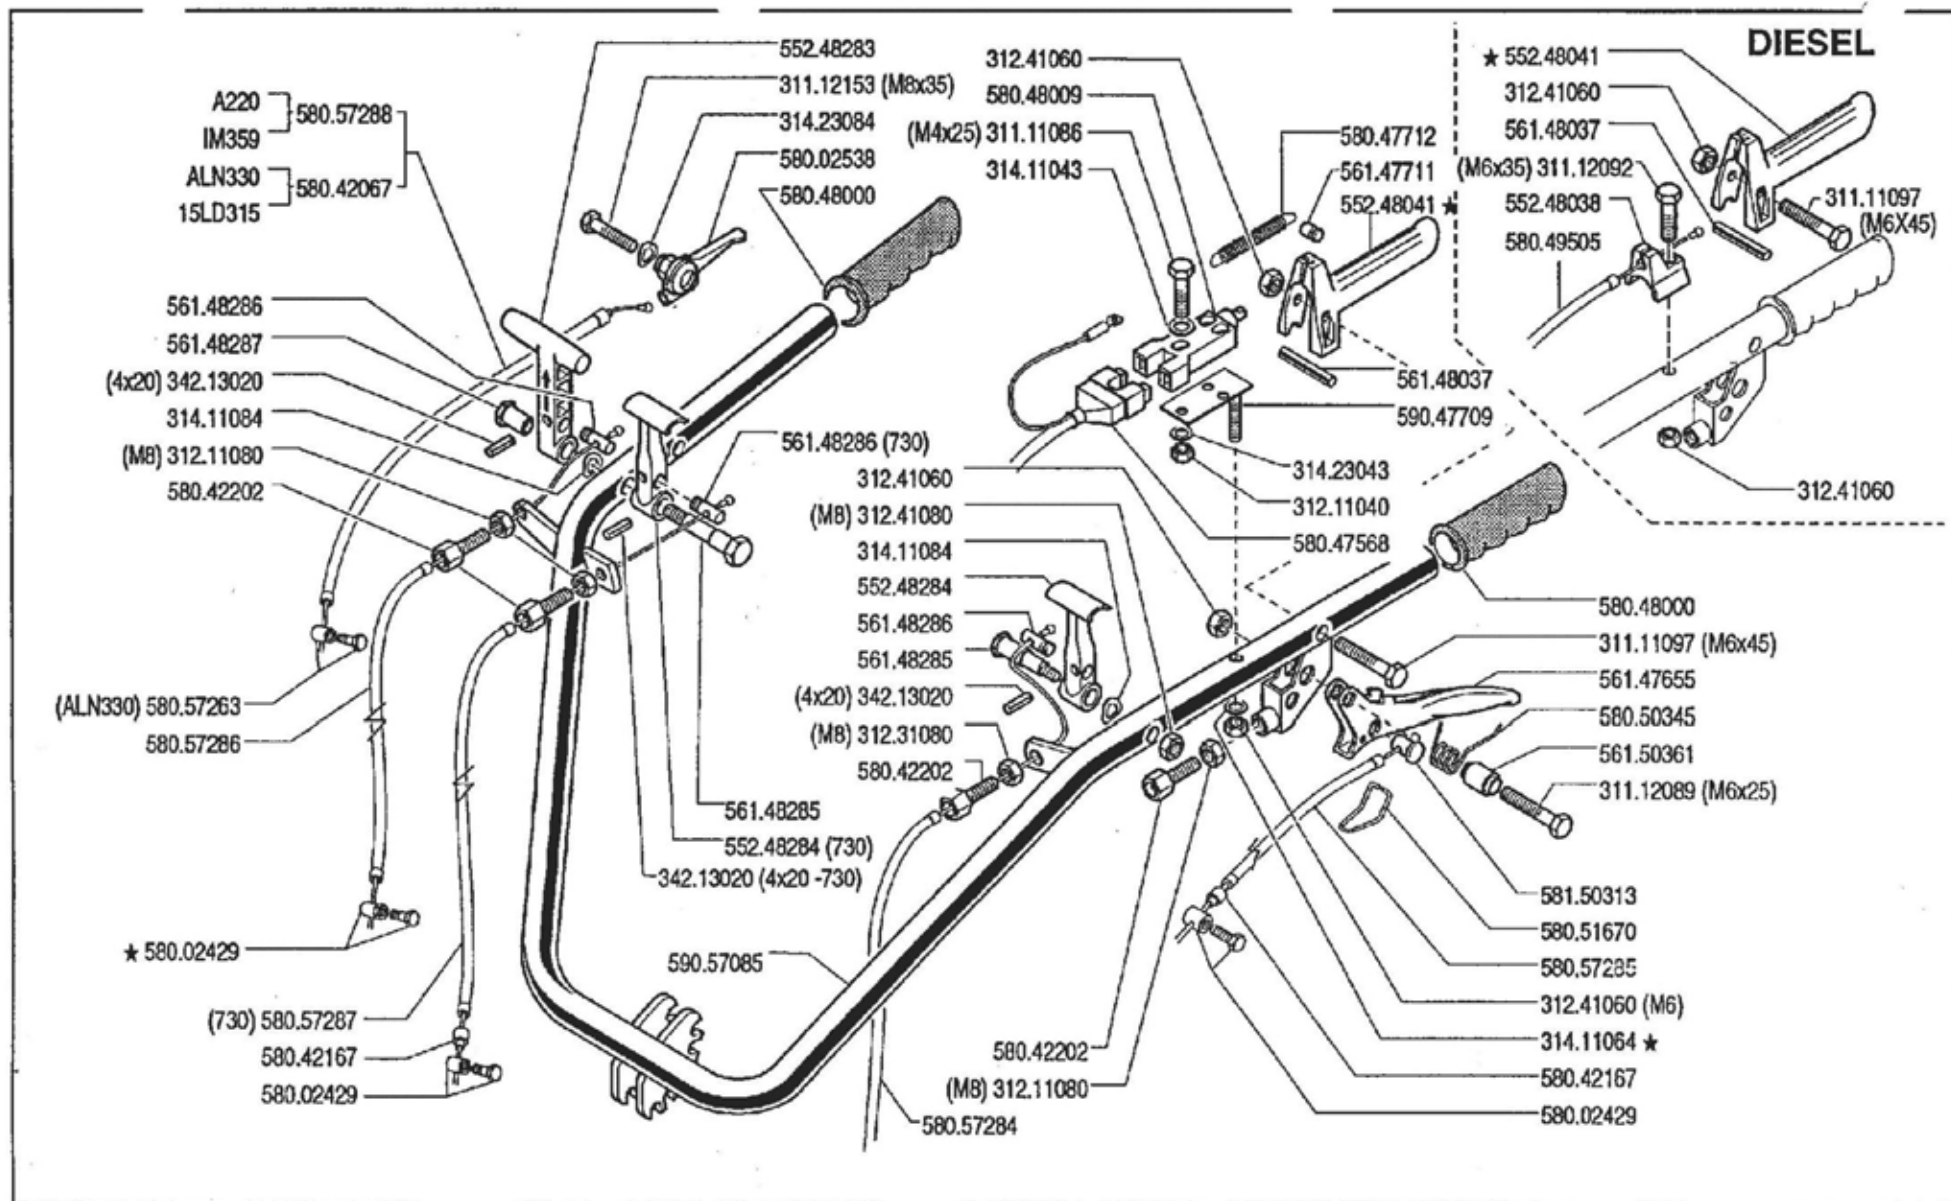

700 serie 94

MANUBRIO (720 - 730)

MANILLAR
MANCHERON

HANDLEBAR
LENKER

DALLA MACCHINA
DE LA MAQUINA
DE LA MACHINE
FROM THE MACHINE
AB DER MASCHINE

AGGIORNAMENTO
REVISION
MISE A JOUR
APLAZAMIENTO
ANPASSUNG

10.01

01.01.1996

★ N.