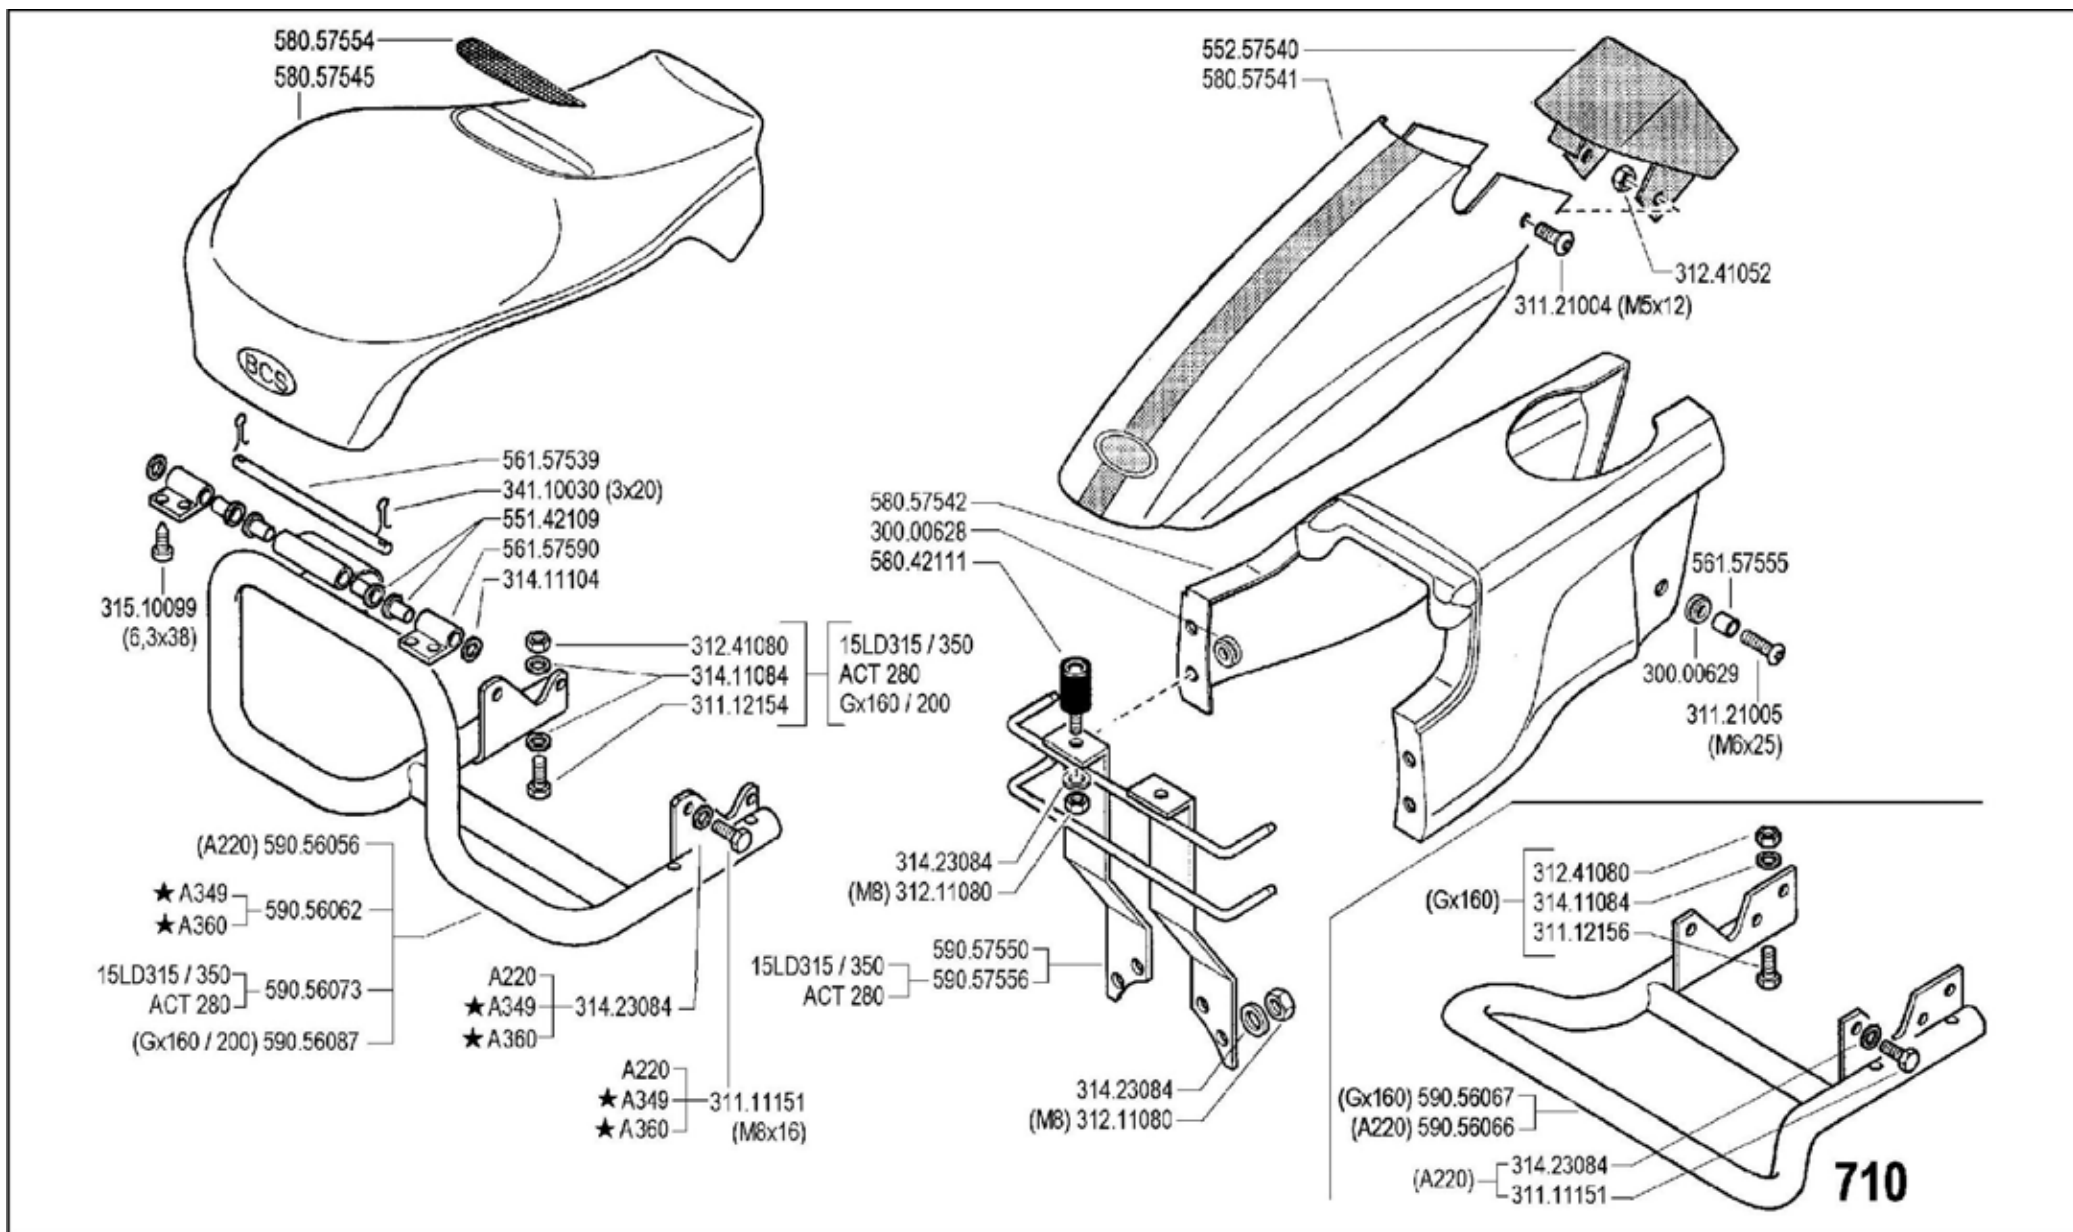

SEIWE

Pos.	Codice	Q.ta	Descrizione	Note
30000628	30000628	0	PASSACAVO 90/200/30 SH50-55	
30000629	30000629	0	PASSACAVO 80/110/30	
31111151	31111151	0	VITE	
31112154	31112154	0	VITE	
31112156	31112156	0	VITE	
31121004	31121004	0	VITE TBCEI FLANG. M5X12	
31121005	31121005	0	VITE	
31211080	31211080	0	DADO	
31241052	31241052	0	DADO AUTOBLOCCANTE	
31241080	31241080	0	DADO AUTOBLOCCANTE	
31411084	31411084	0	ROSETTA	
31411104	31411104	0	ROSETTA	
31423084	31423084	0	ROSETTA ELASTICA	
31510099	31510099	0	VITE AUTOFIETTANTE	
34110030	34110030	0	COPIGLIA	
55142109	55142109	0	BOCCOLA	
55257540	55257540	0	CRUSCOTTO	
56157539	56157539	0	PERNO	
56157555	56157555	0	TUBETTO	
56157590	56157590	0	CERNIERA COFANO	
58042111	58042111	0	TAMPONE	
58057541	58057541	0	CARENATURA	
58057542	58057542	0	CARENATURA	
58057545	58057545	0	COFANO MOTORE	
58057554	58057554	0	ADESIVO	
59056056	59056056	0	PARAURTI COMPLETO	
59056062	59056062	0	PARAURTI COMPLETO	
59056066	59056066	0	PARAURTI COMPLETO	
59056067	59056067	0	PARAURTI COMPLETO	
59056073	59056073	0	PARAURTI COMPLETO	
59056087	59056087	0	PARAURTI COMPLETO	
59057550	59057550	0	SUPPORTO	
59057556	59057556	0	SUPPORTO	