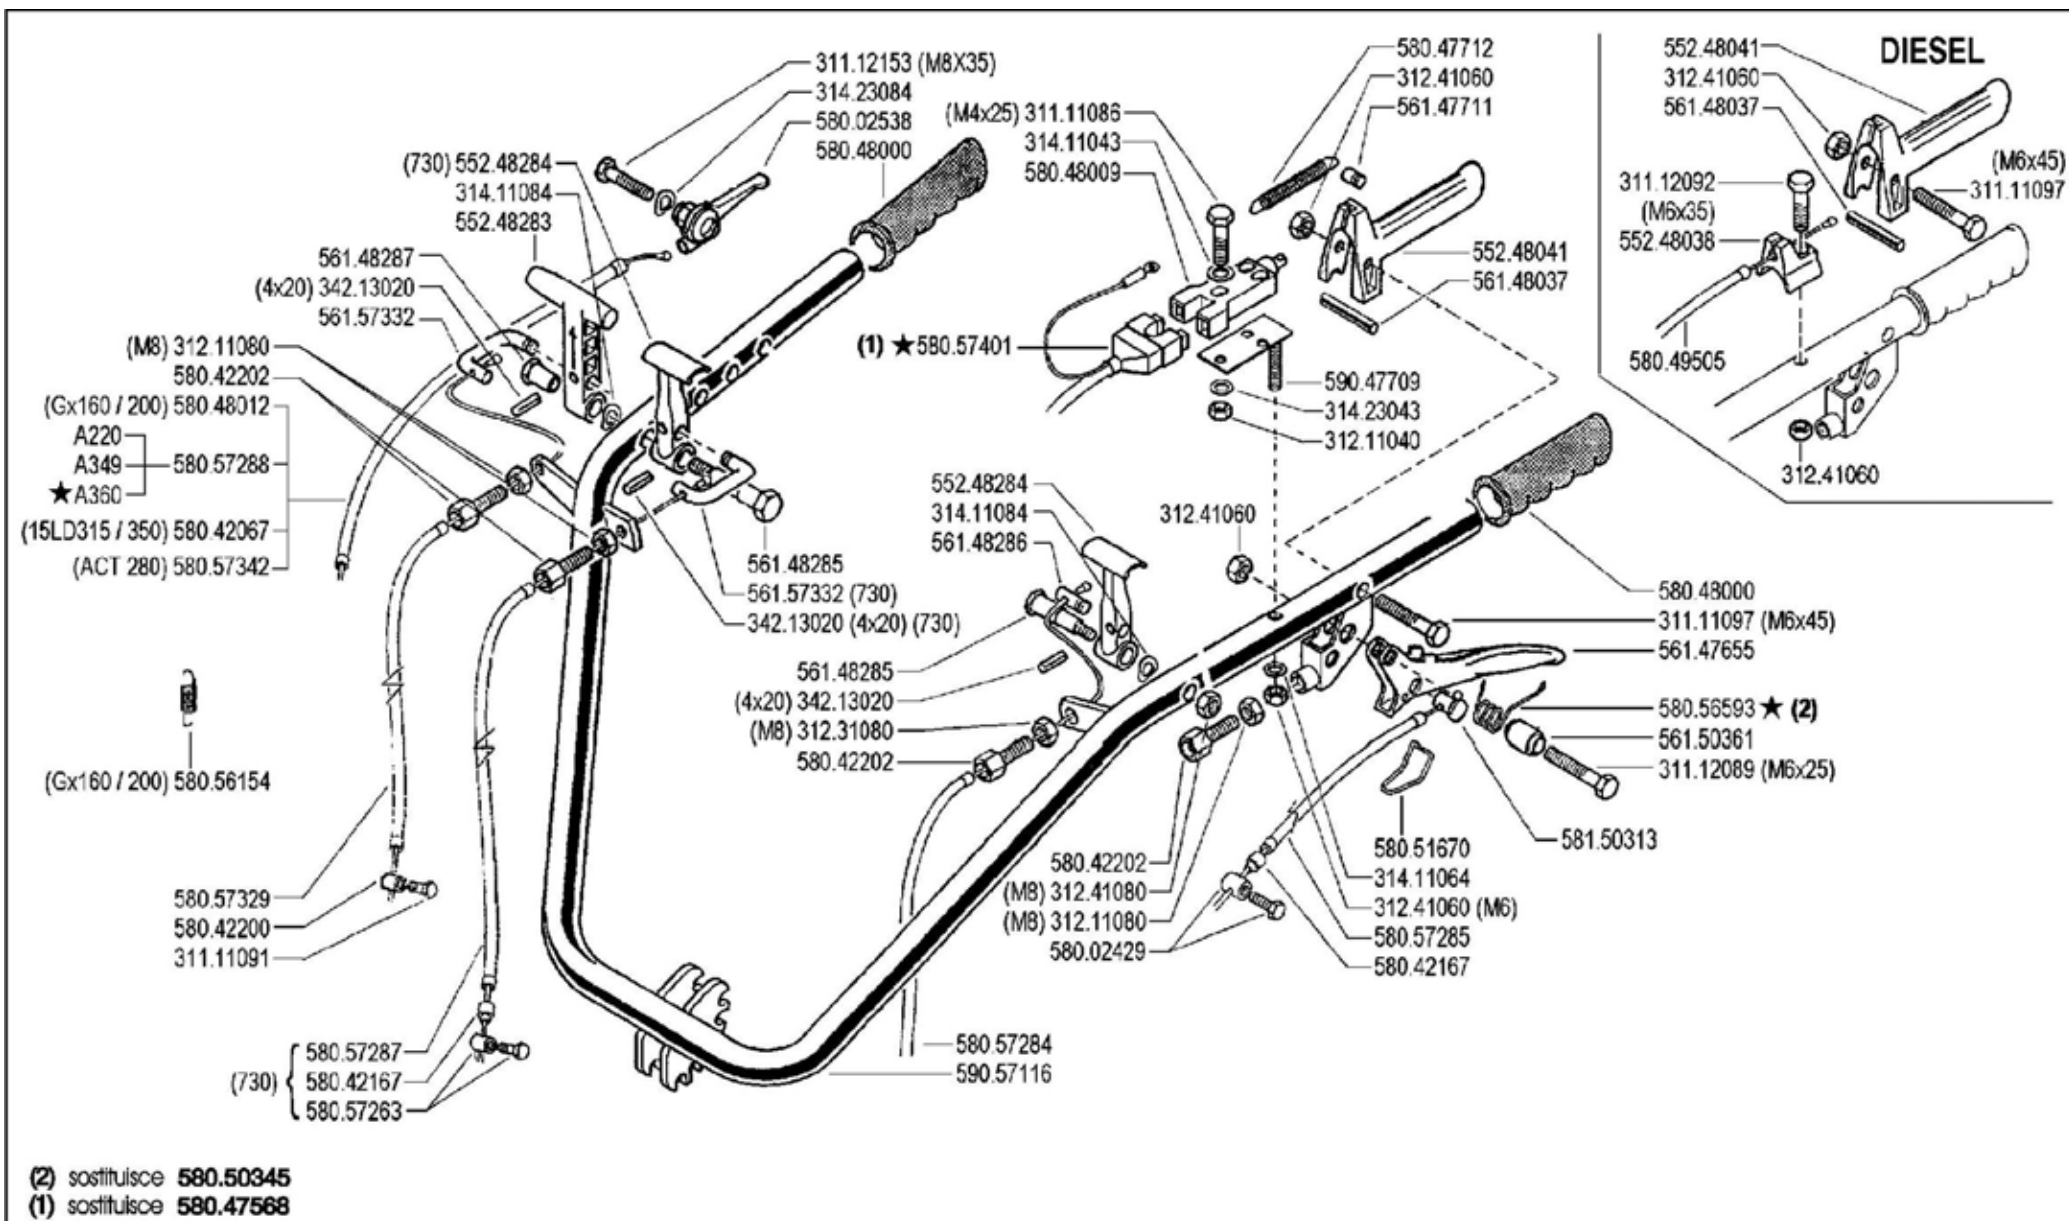

700 serie 94	MANUBRIO (720-730) HANDLEBAR MANILLAR	MANCHERON LENKER	DALLA MACCHINA	AGGIORNAMENTO	10	Rev.
				DE LA MAGNINA	REVISION		4
				DE LA MACHINE	MISE A JOUR		
				FROM THE MACHINE	APLAZAMIENTO		
				AB DER MASCHINE	ANPASSUNG		
★N.				11/2002