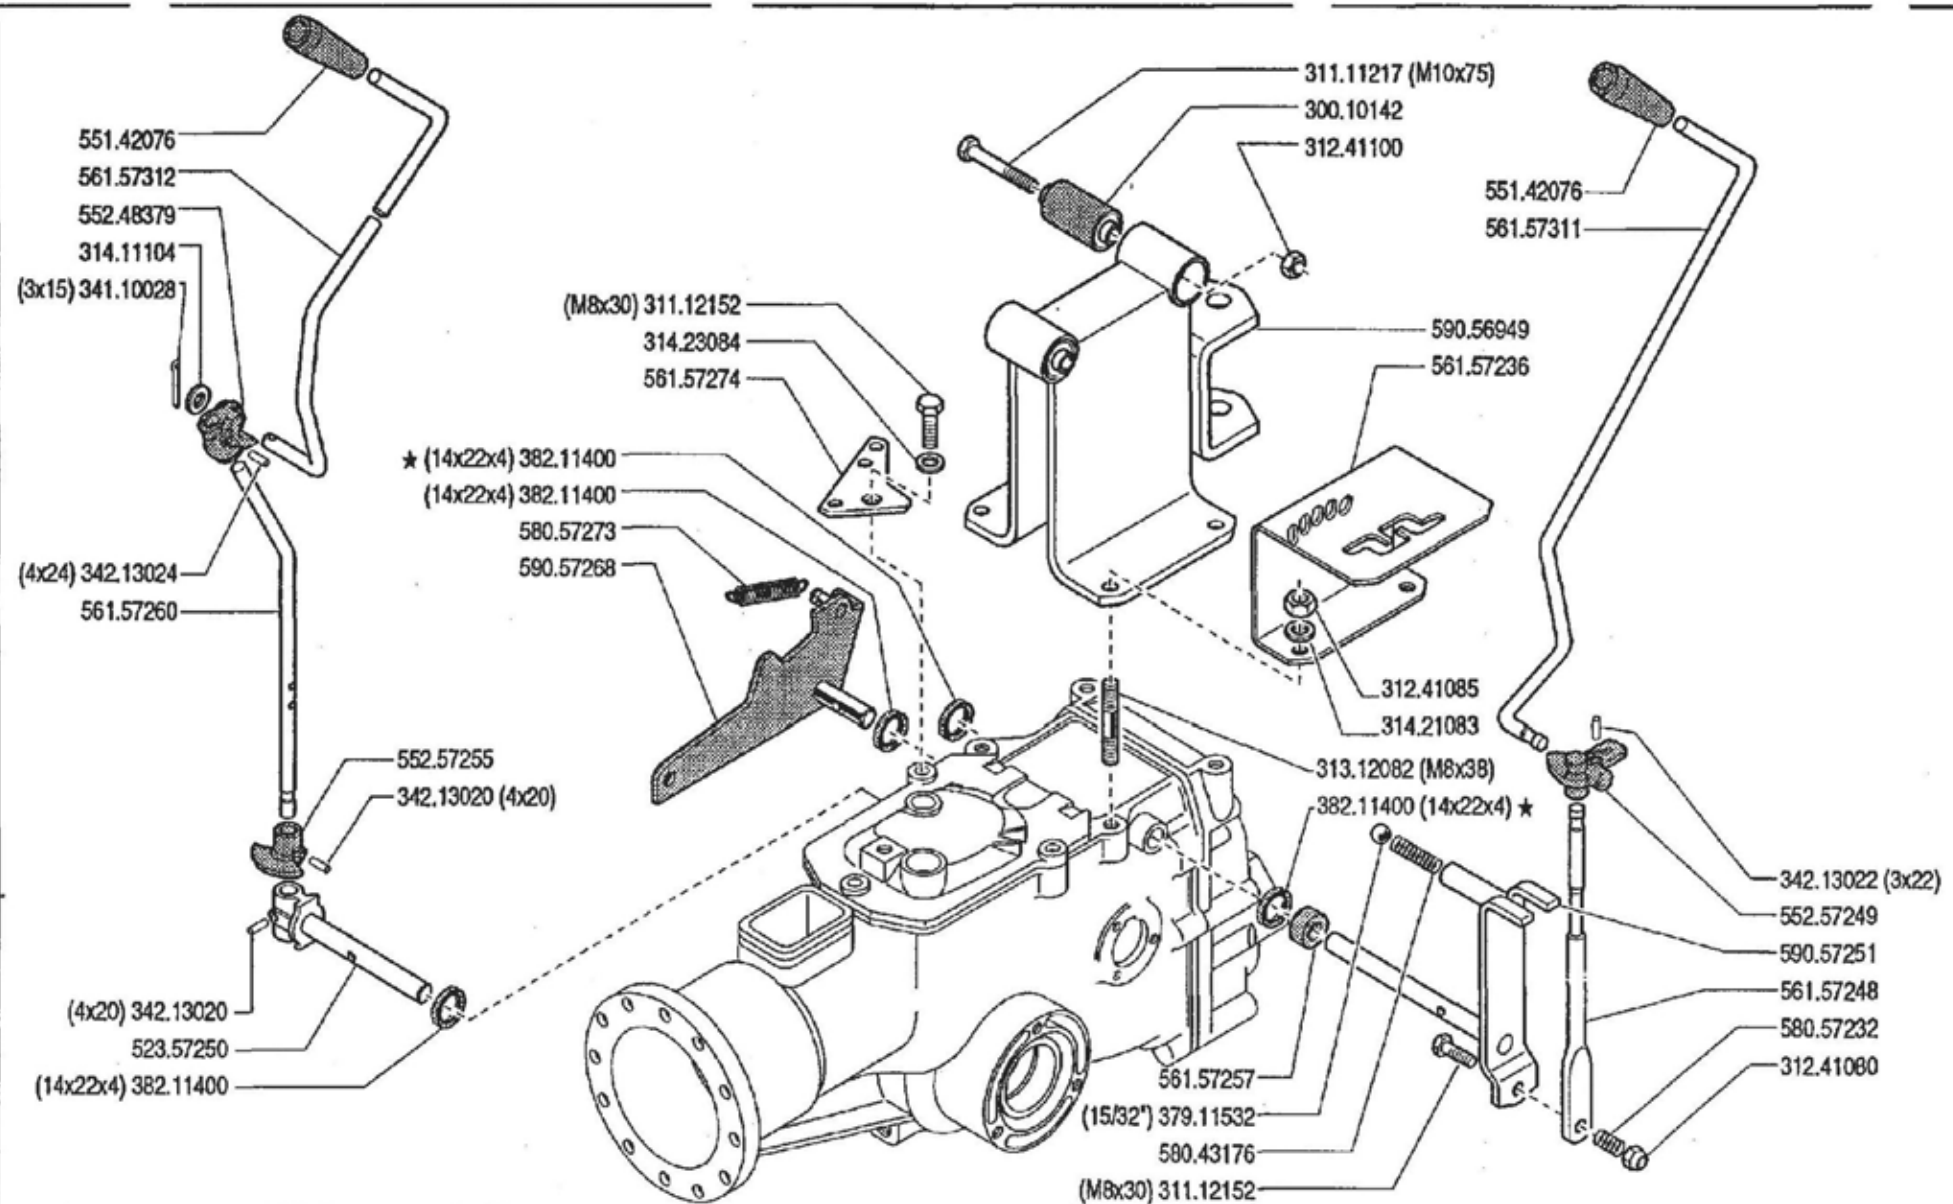

700 serie **94**

COMANDI (720 - 730)

MANDOS
COMMANDES

CONTROLS
ANTRIEBE

DALLA MACCHINA
DE LA MAQUINA
DE LA MACHINE
FROM THE MACHINE
AS DER MASCHINE

★ N.

201782 (730)

108090 (720)

12.01

01.06.1995