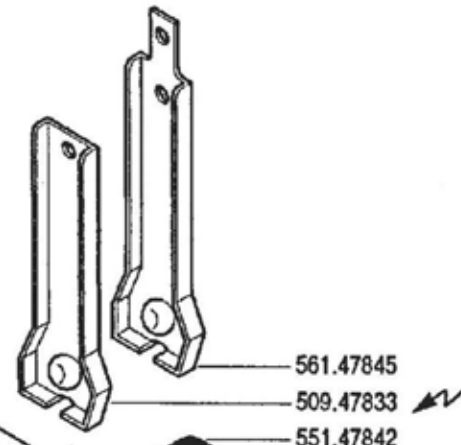

(5/16x7/8) 311.00003 B&S 5 Hp St.
314.23084 B&S 5 Hp St.
371.12231 (20x47x14) B&S 5Hp St.
563.56251
312.11080
314.23084
532.47468 B&S 5 Hp St. (H=21)
H=

313.12088 (M8 x 40)
313.12083 15LD 315 (M8x46)

312.11080
(M8x30) 311.00786
(M8x35) 311.00787