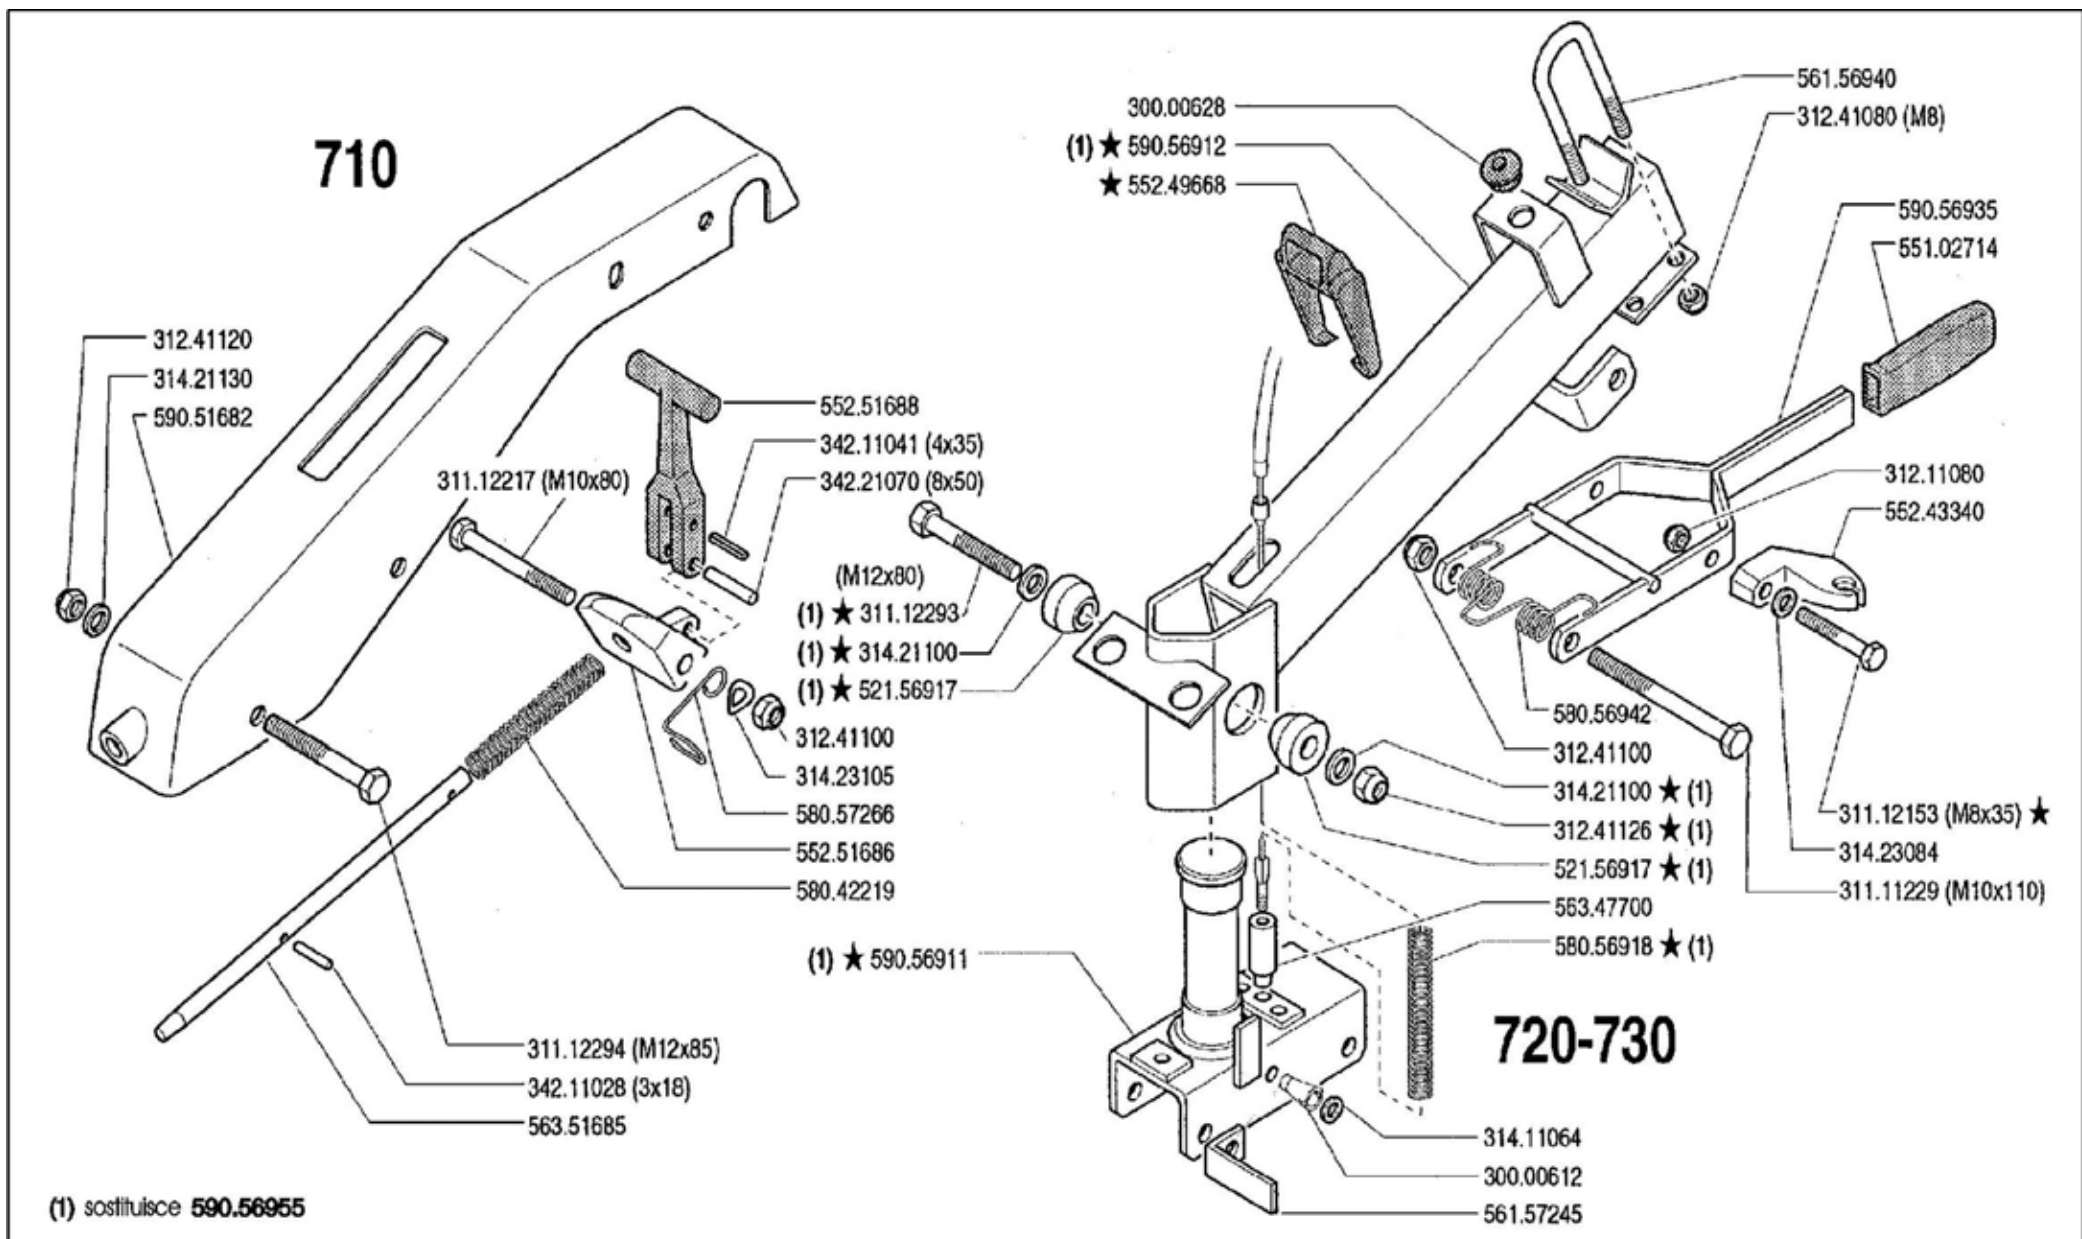

700 serie 94

PIANTONE (710-720-730)

STEERING COLUMN
COLUMNNA

PLANTON
LENKSÄULE

DALLA MACCHINA
DE LA MAQUINA
DE LA MACHINE
FROM THE MACHINE
AB DER MASCHINE

★ N.

208456 (730)

113894 (720)

08 02

3/1997

Mod.

ZENIT