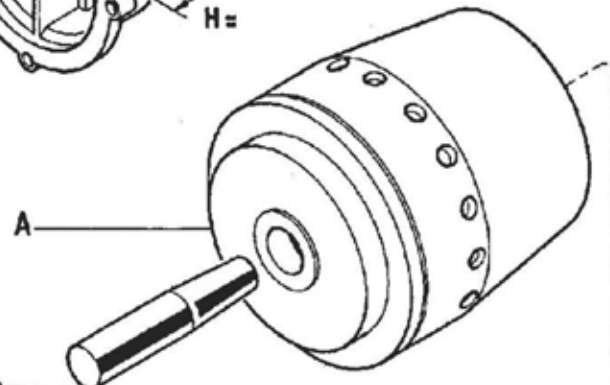

(5/16x7/8) 311.00003 B&S 5 Hp St.
314.23084 B&S 5 Hp St.
371.12231 (20x47x14) B&S 5Hp St.
563.56251
312.11080
314.23084
532.47468 B&S 5 Hp St. (H=21)
H=

313.12088 (M8 x 40)
313.12083 15LD 315 (M8x46)

312.11080
(M8x30) 311.00786
(M8x35) 311.00787