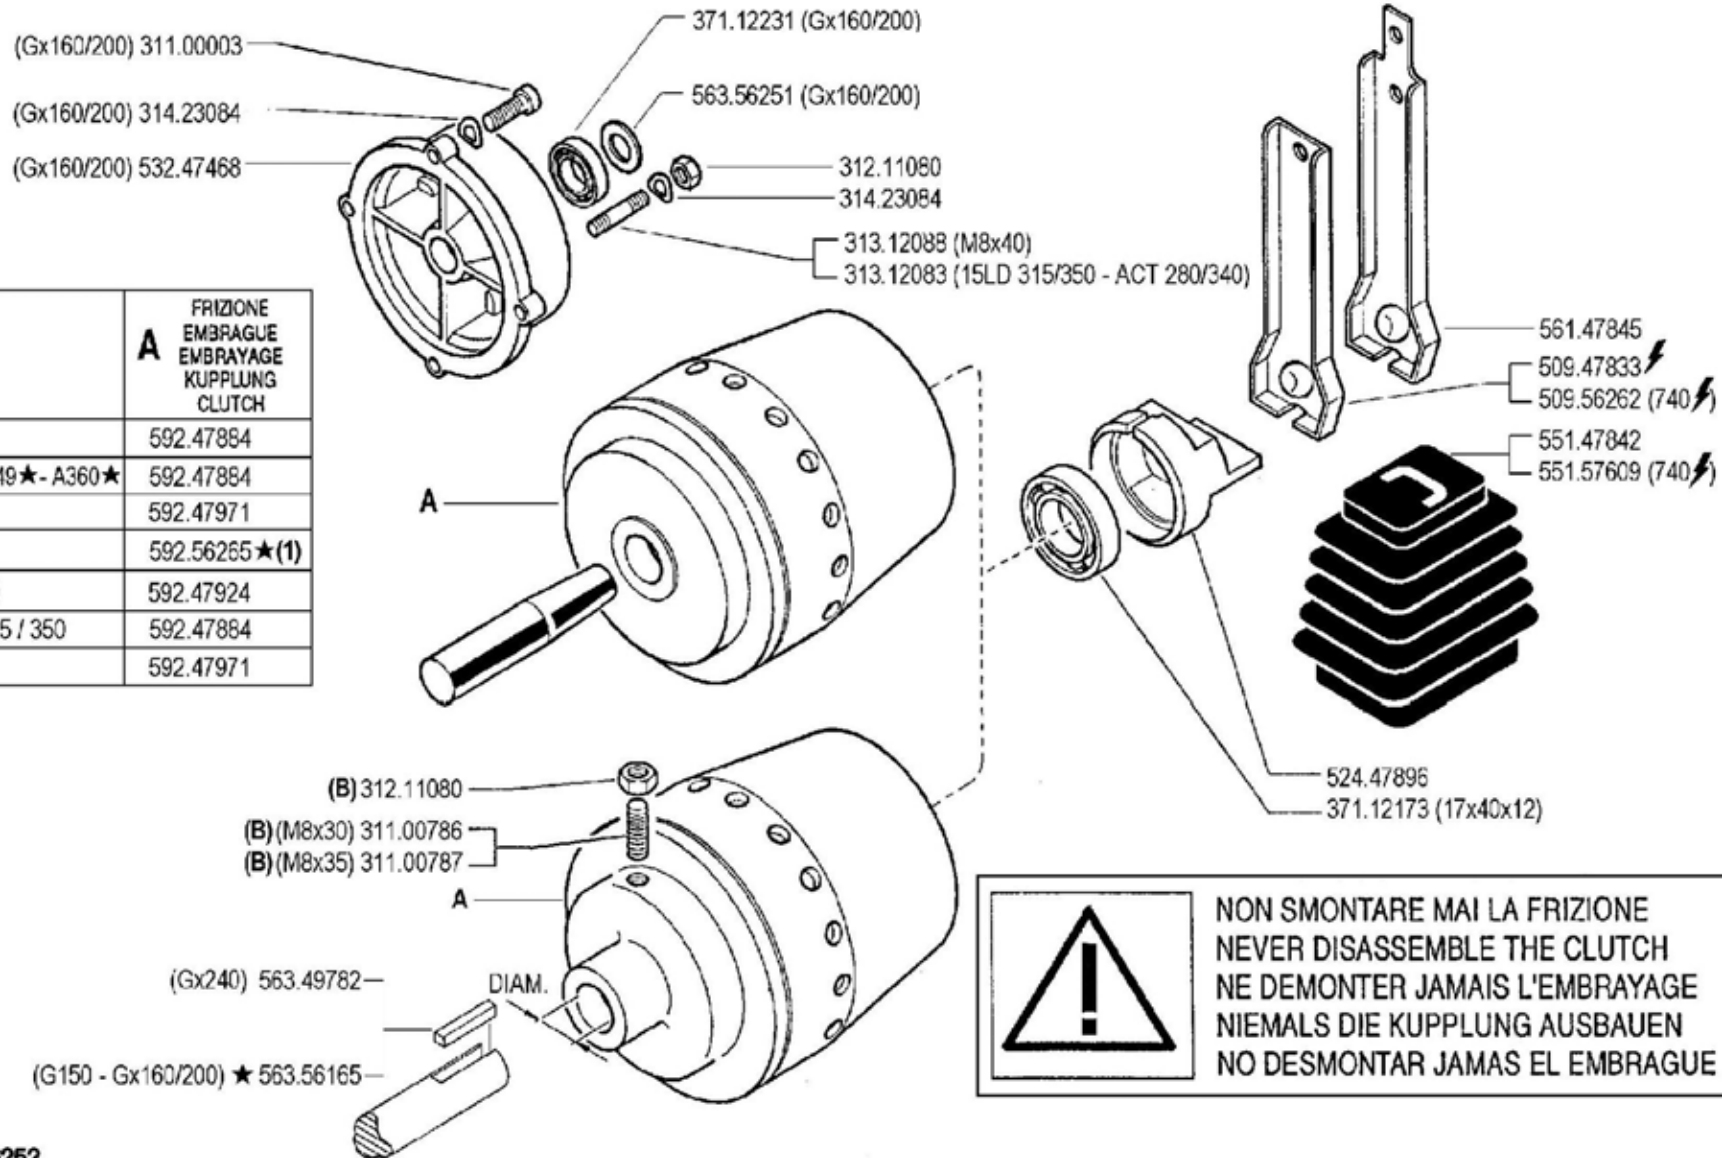

⚠ NON SMONTARE MAI LA FRIZIONE
NEVER DISASSEMBLE THE CLUTCH
NE DEMONTER JAMAIS L'EMBRAYAGE
NIEMALS DIE KUPPLUNG AUSBAUEN
NO DESMONTAR JAMAS EL EMBRAGUE

MOTORE ENGINE MOTEUR MOTOR MOTOR	A FRIZIONE EMBRAYAGE KUPPLUNG CLUTCH
Acme A220	592.47884
Acme ACT280 - A349★ - A360★	592.47884
Acme ACT 340	592.47971
Honda Gx160/200	592.56265 ★(1)
Lombardini 3LD510	592.47924
Lombardini 15LD315 / 350	592.47884
Yanmar L100AE	592.47971

(1) sostituisce 592.56252

(B) serrare a 2 kgm

700 serie 94

FRIZIONE A CONO AUTOVENTILANTE

CLUTCH
EMBRAYAGE

EMBRAYAGE
KUPPLUNG

DALLA MACCHINA
DE LA MAGINA
DE LA MACHINE
FROM THE MACHINE
AB DER MASCHINE

AGGIORNAMENTO

REVISION

MISE A JOUR

APLAZAMIENTO

ANPASSUNG

02

Rev.
3

10/2001

★N.

REV.