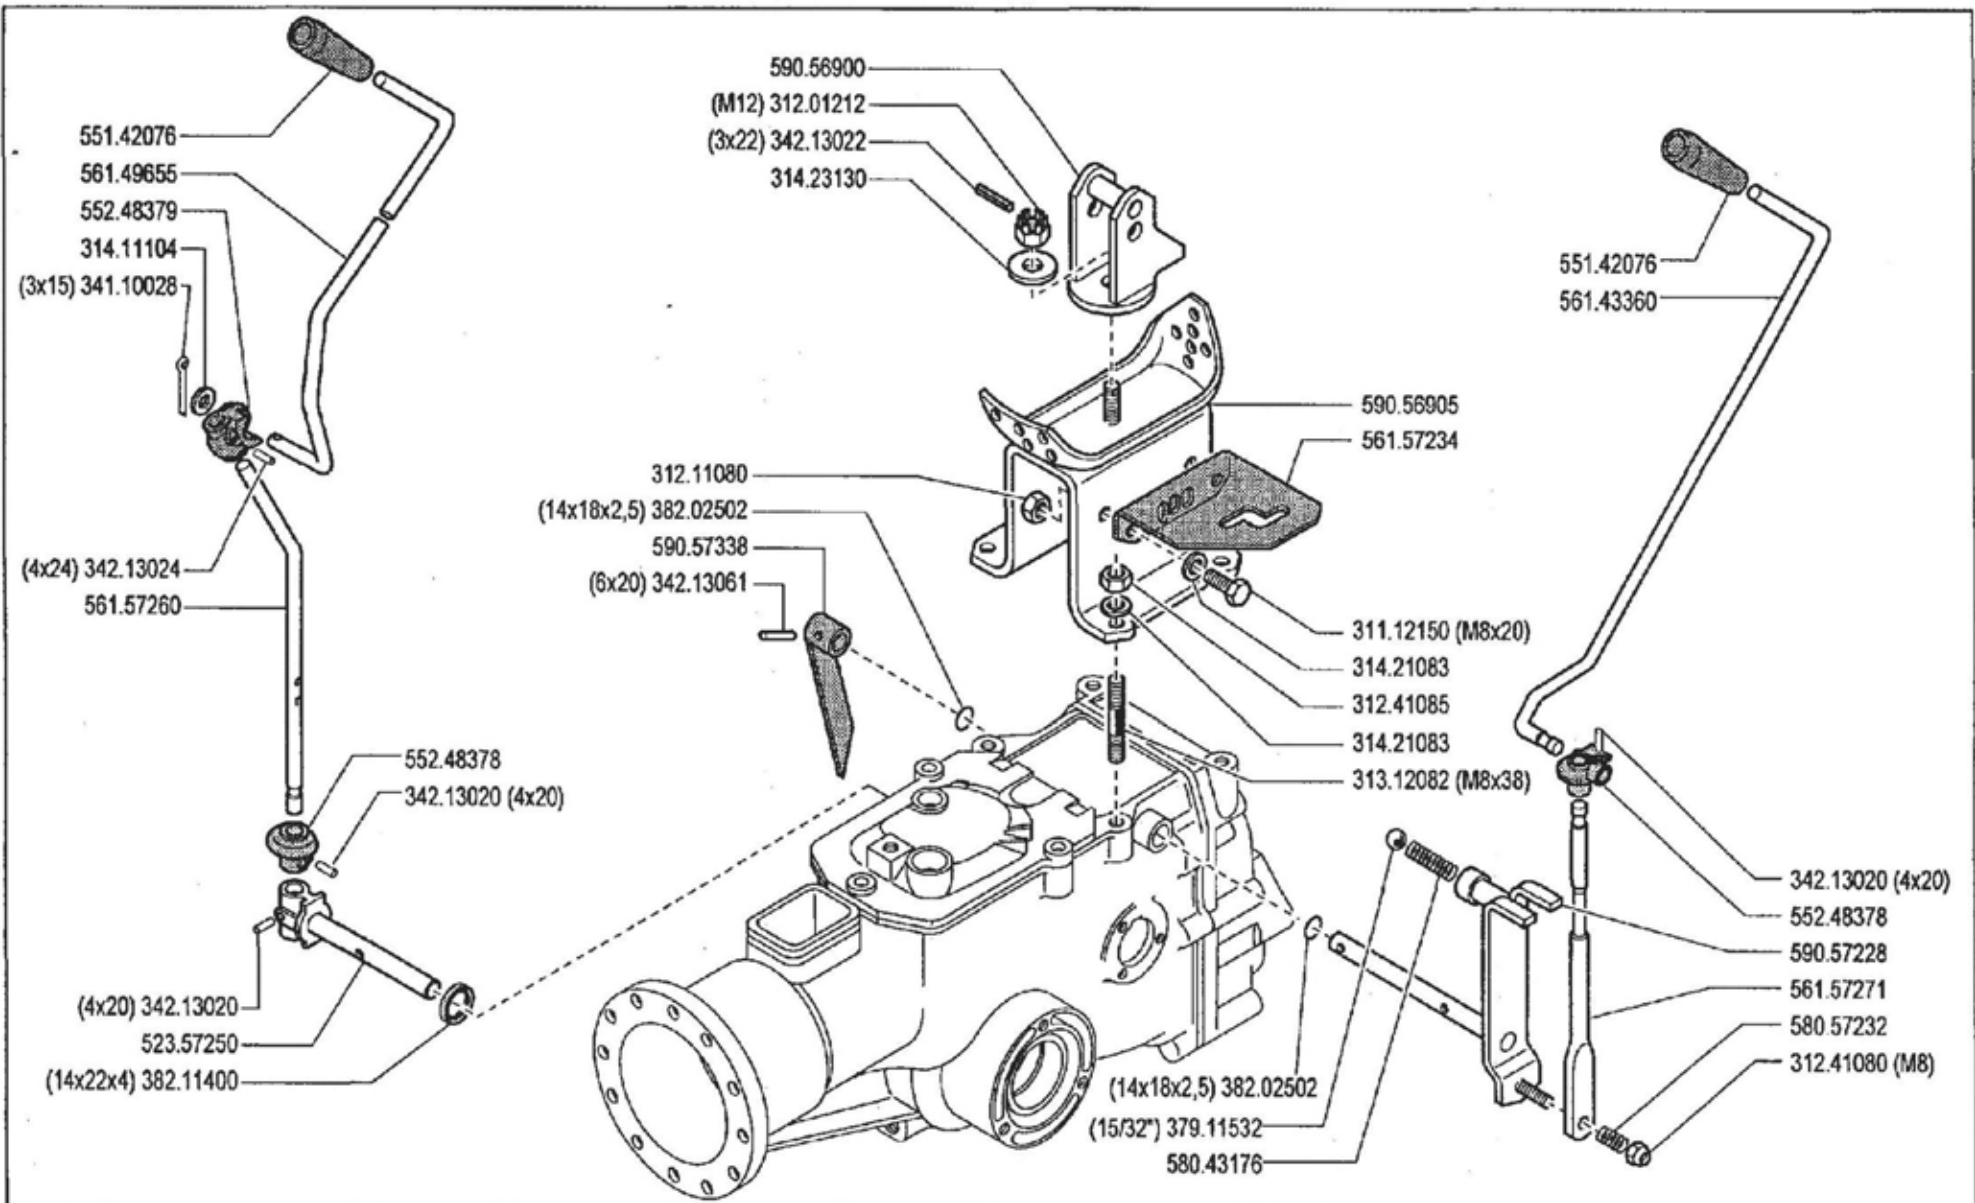

BCS

700 serie **94**

COMANDI (710)

MANDOS
COMMANDES

CONTROLS
ANTRIEBE

DALLA MACCHINA
DE LA MAQUINA
DE LA MACHINE
FROM THE MACHINE
AB DER MASCHINE

N.

11.00

02.05.1994