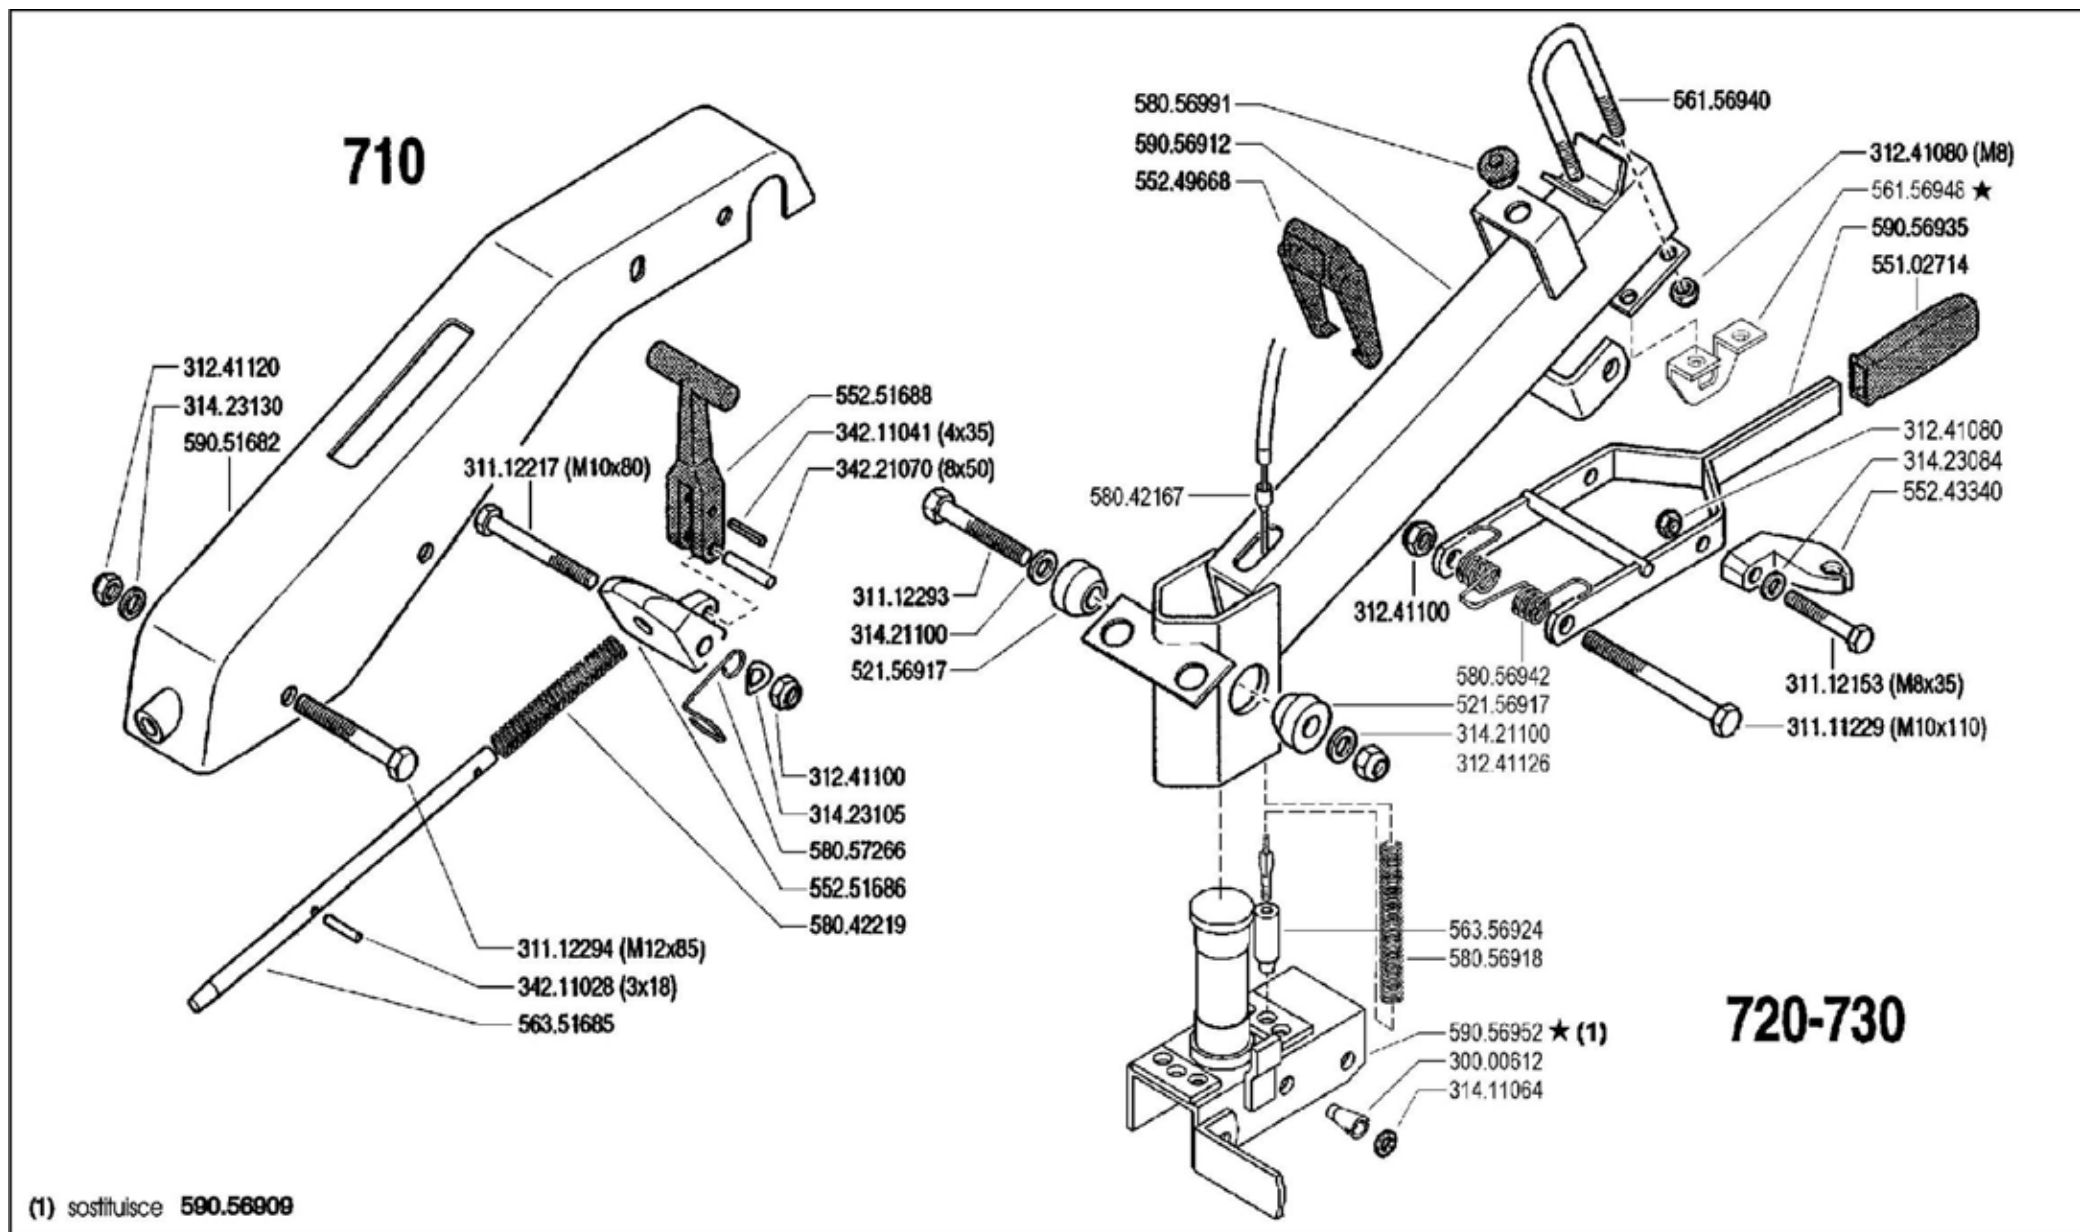

(1) sostituisce 590.56909

700 serie 94

STEERING COLUMN
COLUMNNA

PIANTONE (710-720-730)

PLANTON
LENKSAULE

DALLA MACCHINA
DE LA MAGNINA
DE LA MACHINE
FROM THE MACHINE
AB DER MASCHINE

AGGIORNAMENTO

REVISION

MISE A JOUR

APLAZAMIENTO

ANPASSUNG

08

Rev.
4

3/2003

★ N.

REV.