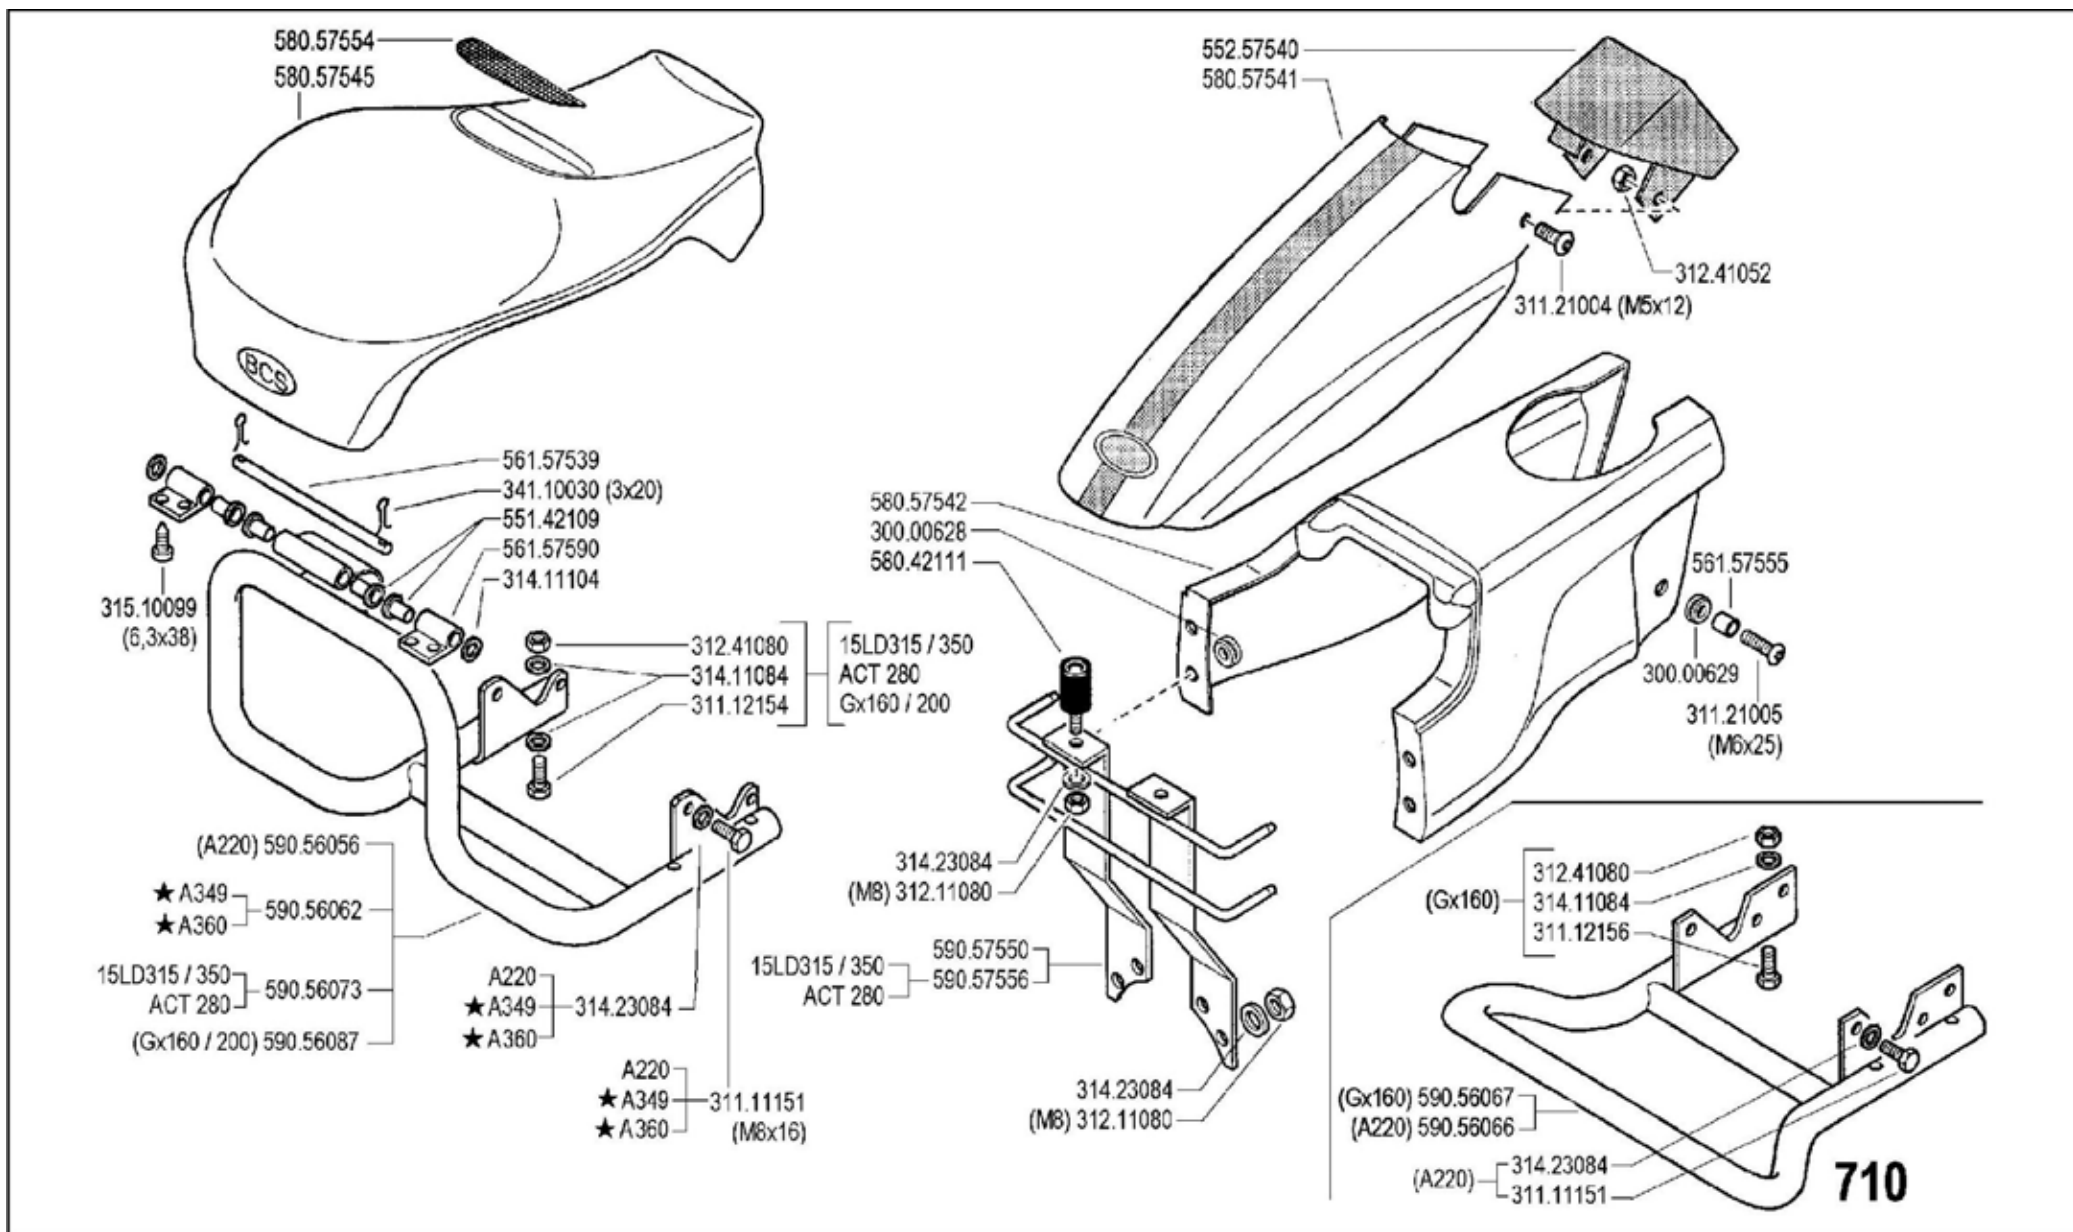

Pos.	Codice	Q.ta	Descrizione	Note
30000628	30000628	0	PASSACAVO 90/200/30 SH50-55	
30000629	30000629	0	PASSACAVO 80/110/30	
31111151	31111151	0	VITE	
31112154	31112154	0	VITE	
31112156	31112156	0	VITE	
31121004	31121004	0	VITE TBCEI FLANG. M5X12	
31121005	31121005	0	VITE	
31211080	31211080	0	DADO	
31241052	31241052	0	DADO AUTOBLOCCANTE	
31241080	31241080	0	DADO AUTOBLOCCANTE	
31411084	31411084	0	ROSETTA	
31411104	31411104	0	ROSETTA	
31423084	31423084	0	ROSETTA ELASTICA	
31510099	31510099	0	VITE AUTOFIETTANTE	
34110030	34110030	0	COPIGLIA	
55142109	55142109	0	BOCCOLA	
55257540	55257540	0	CRUSCOTTO	
56157539	56157539	0	PERNO	
56157555	56157555	0	TUBETTO	
56157590	56157590	0	CERNIERA COFANO	
58042111	58042111	0	TAMPONE	
58057541	58057541	0	CARENATURA	
58057542	58057542	0	CARENATURA	
58057545	58057545	0	COFANO MOTORE	
58057554	58057554	0	ADESIVO	
59056056	59056056	0	PARAURTI COMPLETO	
59056062	59056062	0	PARAURTI COMPLETO	
59056066	59056066	0	PARAURTI COMPLETO	
59056067	59056067	0	PARAURTI COMPLETO	
59056073	59056073	0	PARAURTI COMPLETO	
59056087	59056087	0	PARAURTI COMPLETO	
59057550	59057550	0	SUPPORTO	
59057556	59057556	0	SUPPORTO	