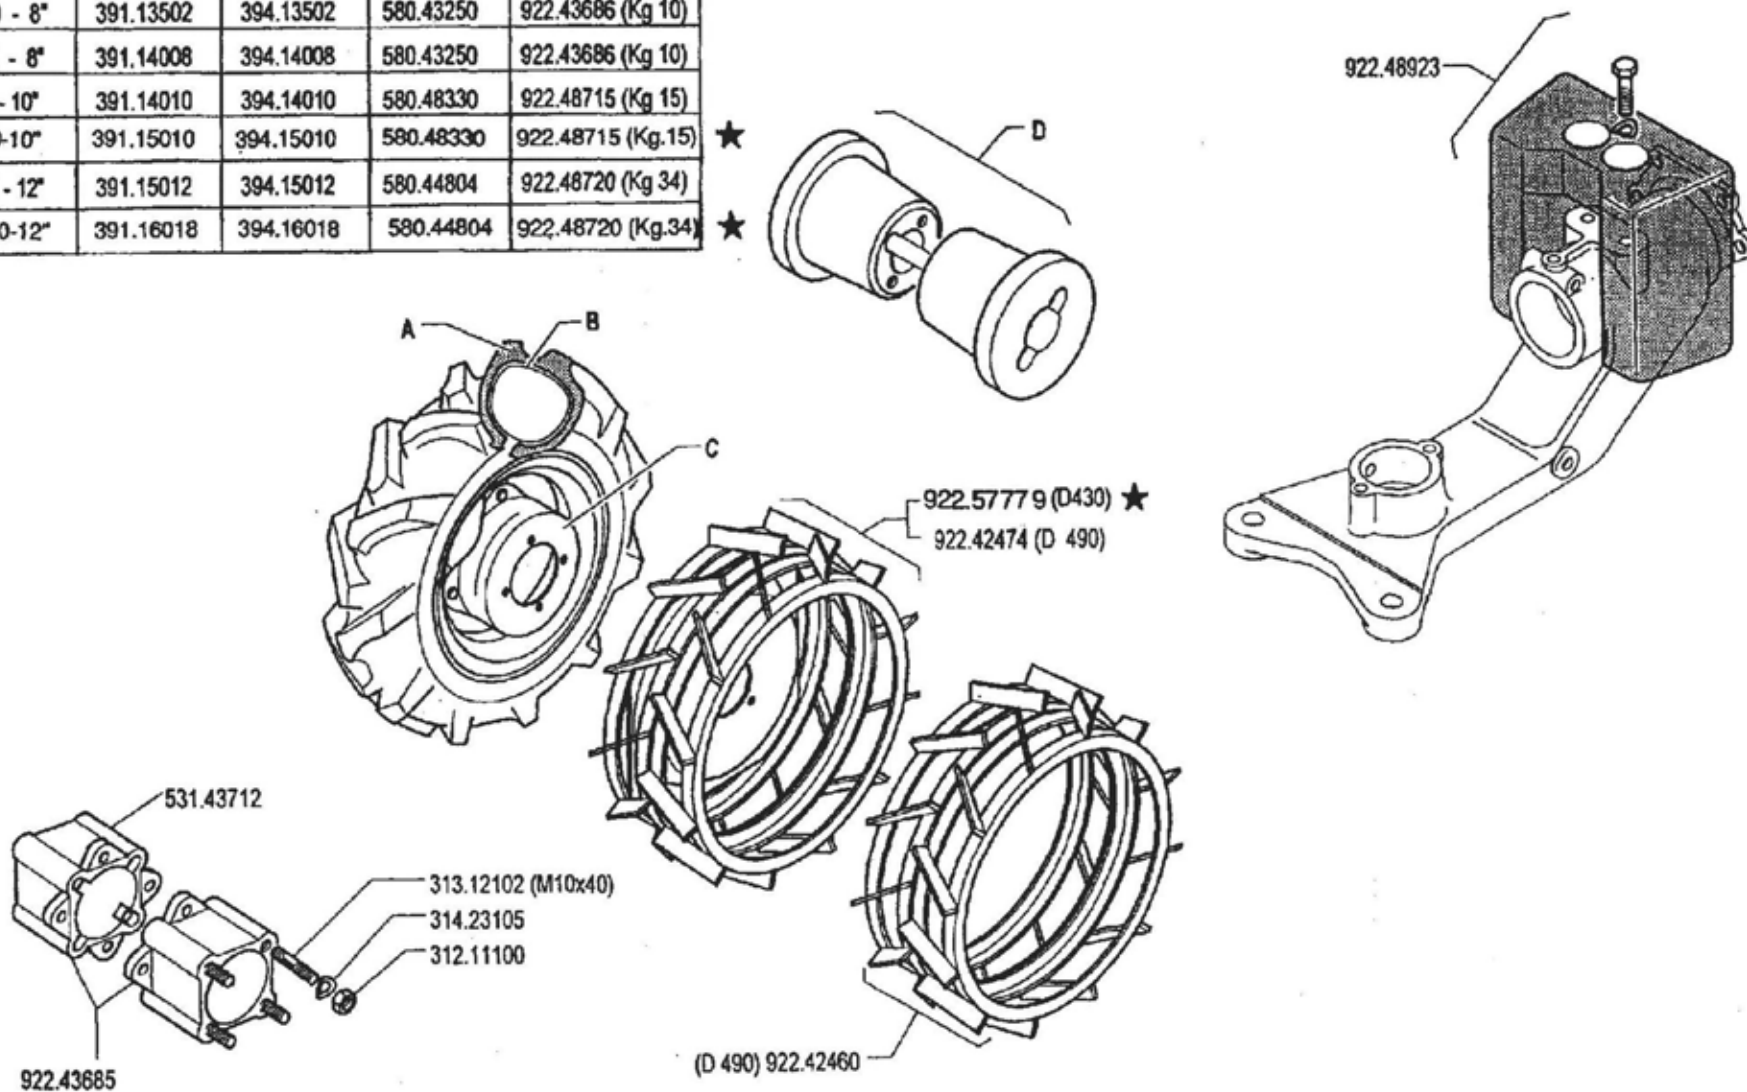

A	B	C	D
3.50 - 8"	391.13502	394.13502	580.43250	922.43686 (Kg 10)
4.00 - 8"	391.14008	394.14008	580.43250	922.43686 (Kg 10)
4.0 - 10"	391.14010	394.14010	580.48330	922.48715 (Kg 15)
5.0-10"	391.15010	394.15010	580.48330	922.48715 (Kg.15)
5.00 - 12"	391.15012	394.15012	580.44804	922.48720 (Kg 34)
6.5/80-12"	391.16018	394.16018	580.44804	922.48720 (Kg.34)

BCS 700 serie 94

RUEDAS
ROUES

RUOTE

WHEELS
RÄDER

DALLA MACCHINA
DE LA MAQUINA
DE LA MACHINE
FROM THE MACHINE
AB DER MASCHINE

★

N.

AGGIORNAMENTO

REVISION

MISE A JOUR

APLAZAMIENTO

ANPASSUNG

13.01

01.06.1995