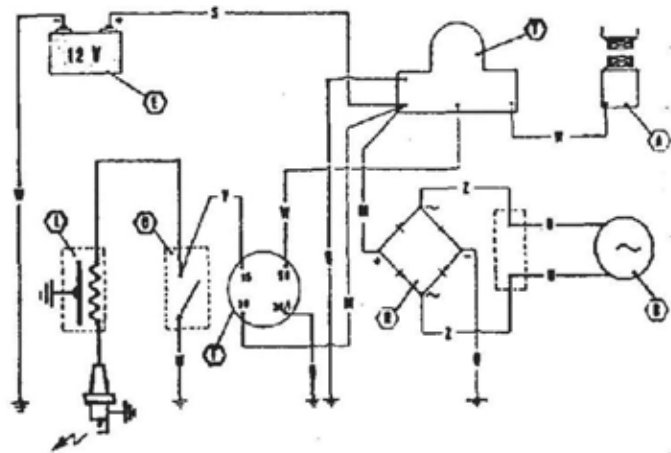

ALN 330
AT 330