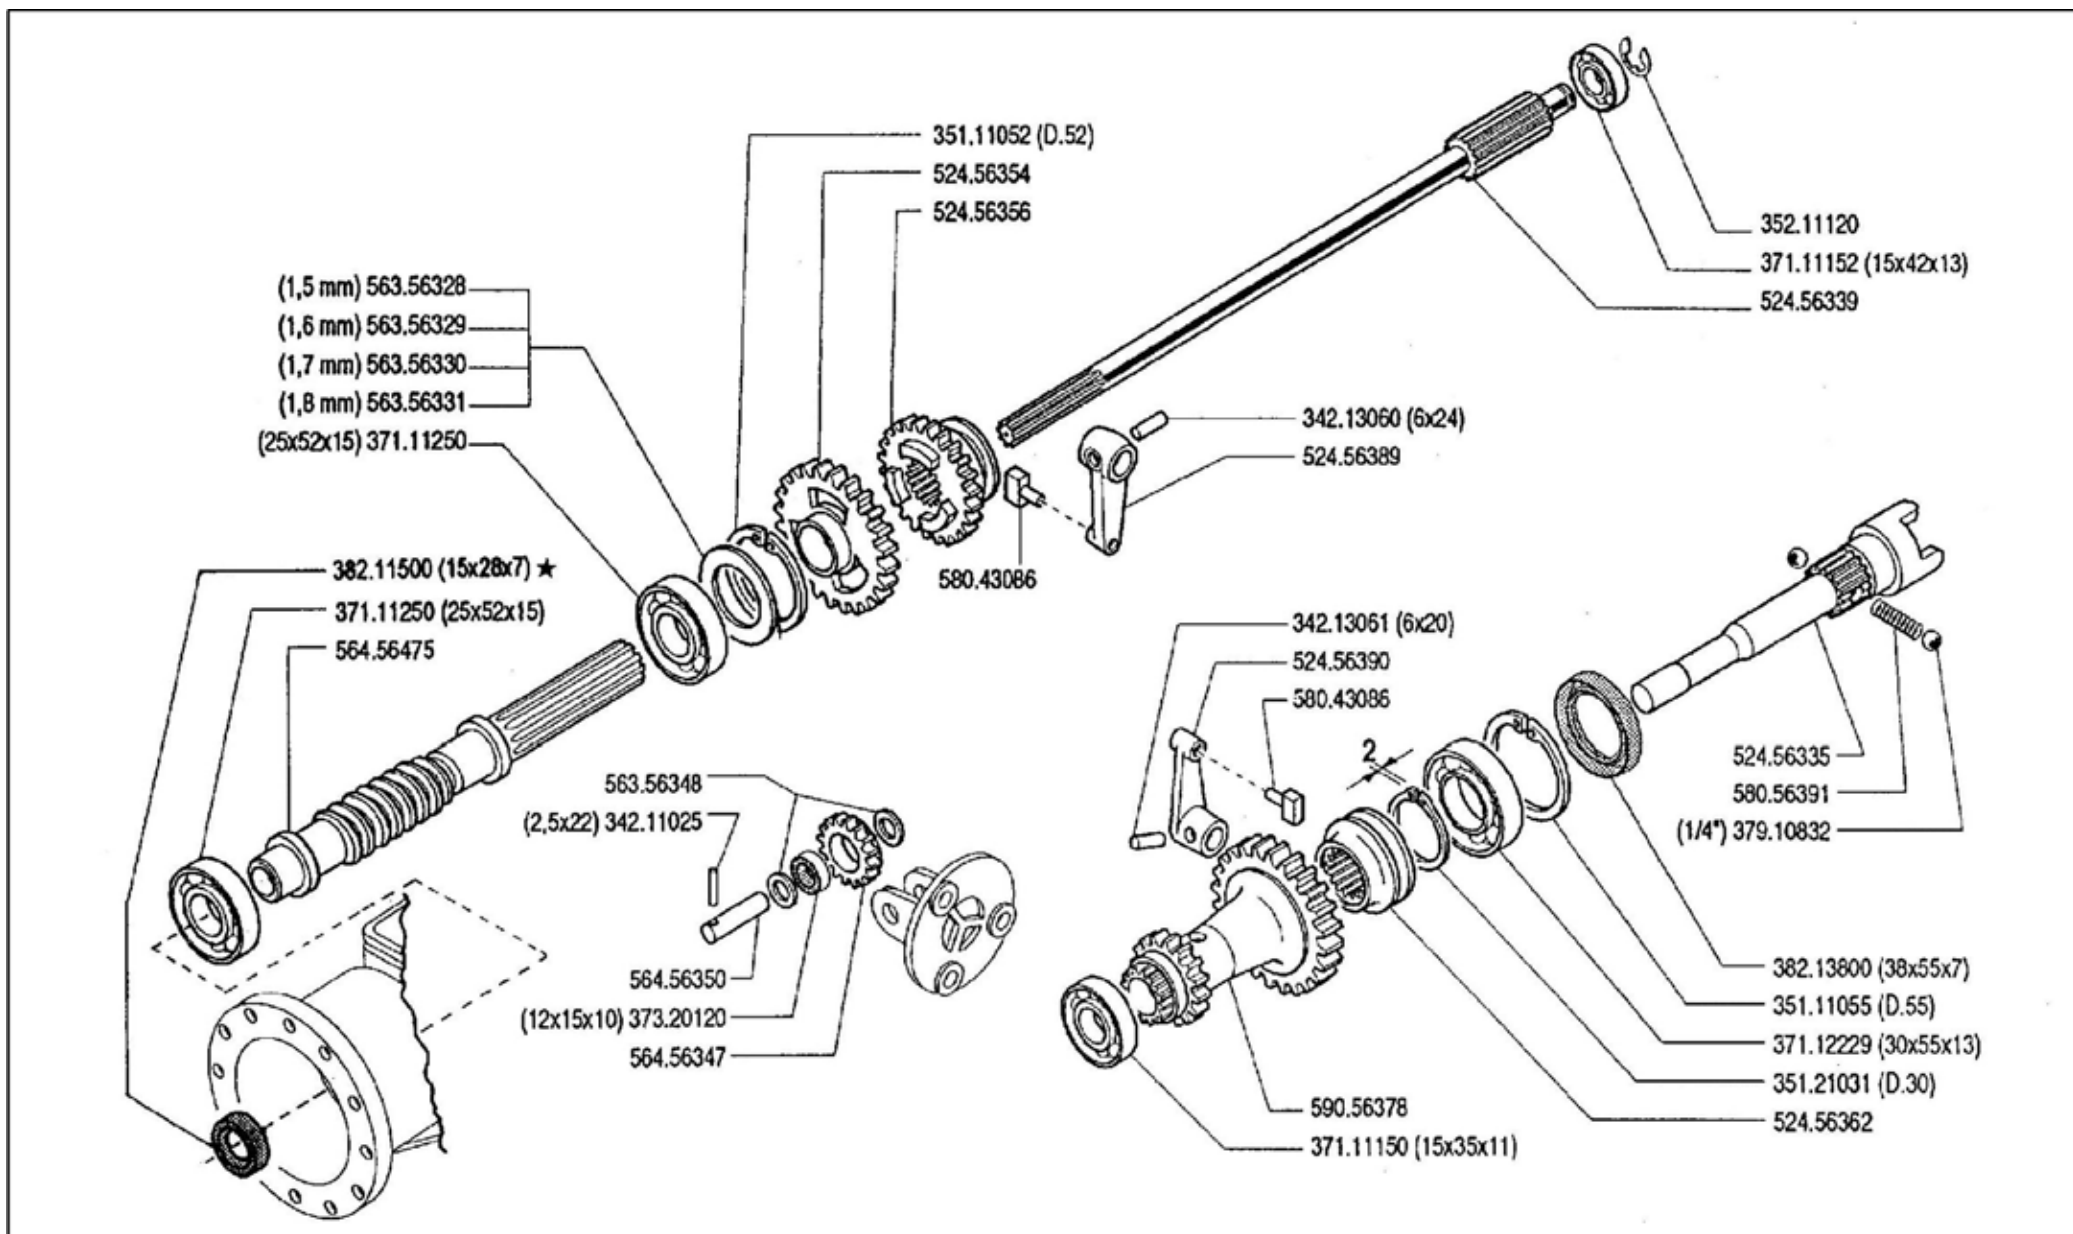

102479

Pos.	Codice	Q.ta	Descrizione	Note
34211025	34211025	0	SPINA ELASTICA	
34213060	34213060	0	SPINA ELASTICA	
34213061	34213061	0	SPINA ELASTICA	
35111052	35111052	0	ANELLO SEEGER	
35111055	35111055	0	ANELLO SEEGER	
35121031	35121031	0	ANELLO SEEGER	
35211120	35211120	0	ANELLO SEEGER	
37111150	37111150	0	CUSCINETTO	
37111152	37111152	0	CUSCINETTO	
37111250	37111250	0	CUSCINETTO	
37112229	37112229	0	CUSCINETTO	
37320120	37320120	0	GABBIA A RULLINI	
37910832	37910832	0	SFERA	
38211501	38211501	0	PARAOLIO 15X40X10	
38213800	38213800	0	PARAOLIO	
52456335	52456335	0	ALBERO PRESA DI FORZA	
52456339	52456339	0	ALBERO FRIZIONE	
52456354	52456354	0	INGRANAGGIO	
52456356	52456356	0	SCORREVOLE	
52456362	52456362	0	INNESTO	
52456389	52456389	0	LEVA	
52456390	52456390	0	LEVA	
56356328	56356328	0	ANELLO	
56356329	56356329	0	ANELLO	
56356330	56356330	0	ANELLO	
56356331	56356331	0	ANELLO	
56356348	56356348	0	ANELLO DI REGOLAZIONE	
56456347	56456347	0	INGRANAGGIO	
56456350	56456350	0	PERNO INGRANAGGIO	
56456475	56456475	0	VITE SENZA FINE	
58043086	58043086	0	PATTINO	
58056391	58056391	0	MOLLA	
59056378	59056378	0	ALBERO CAMBIO COMPLETO	