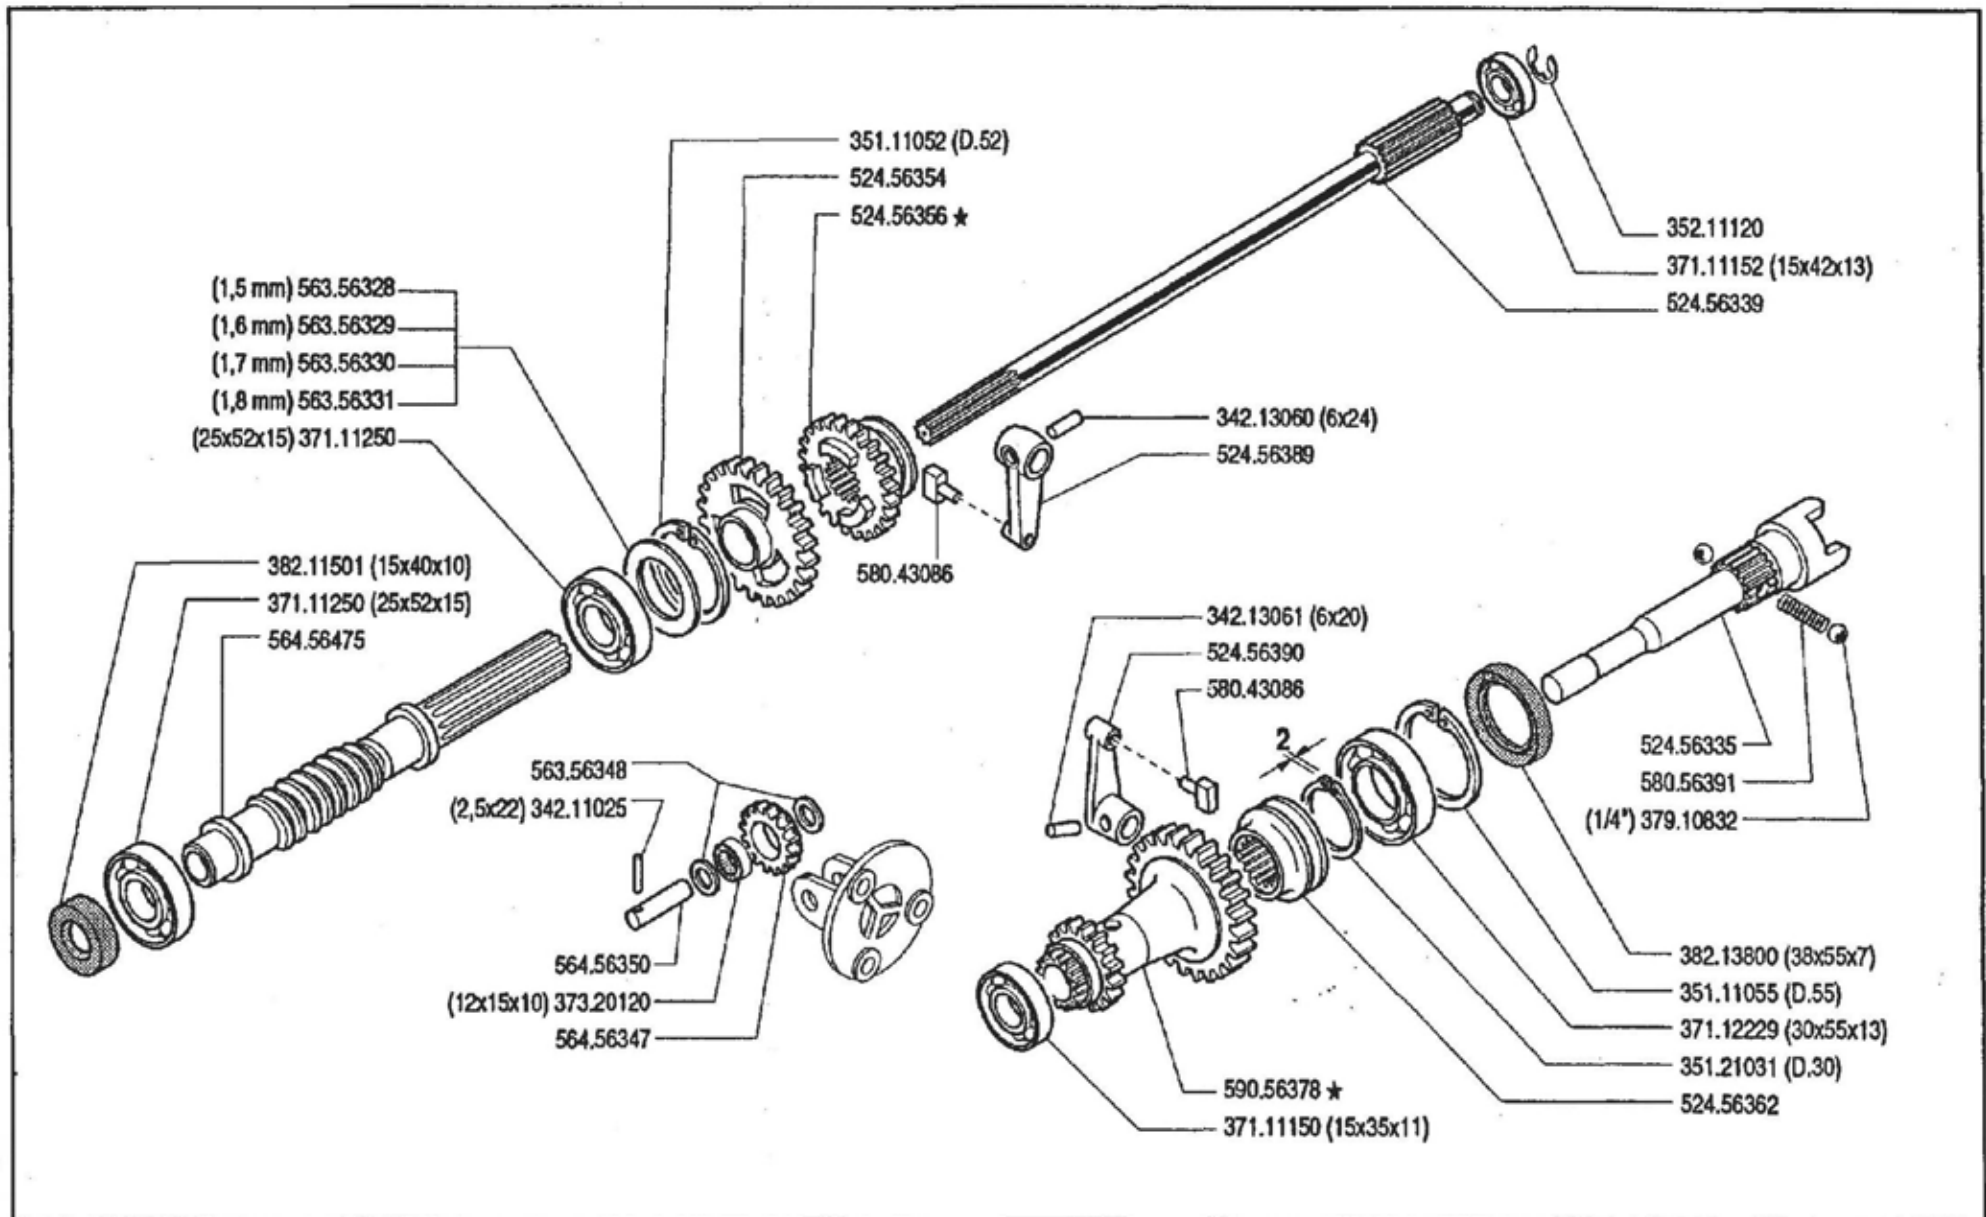

Pos.	Codice	Q.ta	Descrizione	Note
34211025	34211025	0	SPINA ELASTICA	
34213060	34213060	0	SPINA ELASTICA	
34213061	34213061	0	SPINA ELASTICA	
35111052	35111052	0	ANELLO SEEGER	
35111055	35111055	0	ANELLO SEEGER	
35121031	35121031	0	ANELLO SEEGER	
35211120	35211120	0	ANELLO SEEGER	
37111150	37111150	0	CUSCINETTO	
37111152	37111152	0	CUSCINETTO	
37111250	37111250	0	CUSCINETTO	
37112229	37112229	0	CUSCINETTO	
37320120	37320120	0	GABBIA A RULLINI	
37910832	37910832	0	SFERA	
38211501	38211501	0	PARAOLIO 15X40X10	
38213800	38213800	0	PARAOLIO	
52456335	52456335	0	ALBERO PRESA DI FORZA	
52456339	52456339	0	ALBERO FRIZIONE	
52456354	52456354	0	INGRANAGGIO	
52456357	52456357	0	SCORREVOLE	
52456362	52456362	0	INNESTO	
52456389	52456389	0	LEVA	
52456390	52456390	0	LEVA	
56356328	56356328	0	ANELLO	
56356329	56356329	0	ANELLO	
56356330	56356330	0	ANELLO	
56356331	56356331	0	ANELLO	
56356348	56356348	0	ANELLO DI REGOLAZIONE	
56456347	56456347	0	INGRANAGGIO	
56456350	56456350	0	PERNO INGRANAGGIO	
56456475	56456475	0	VITE SENZA FINE	
58043086	58043086	0	PATTINO	
58056391	58056391	0	MOLLA	
59056375	59056375	0	ALBERO CAMBIO COMPLETO	