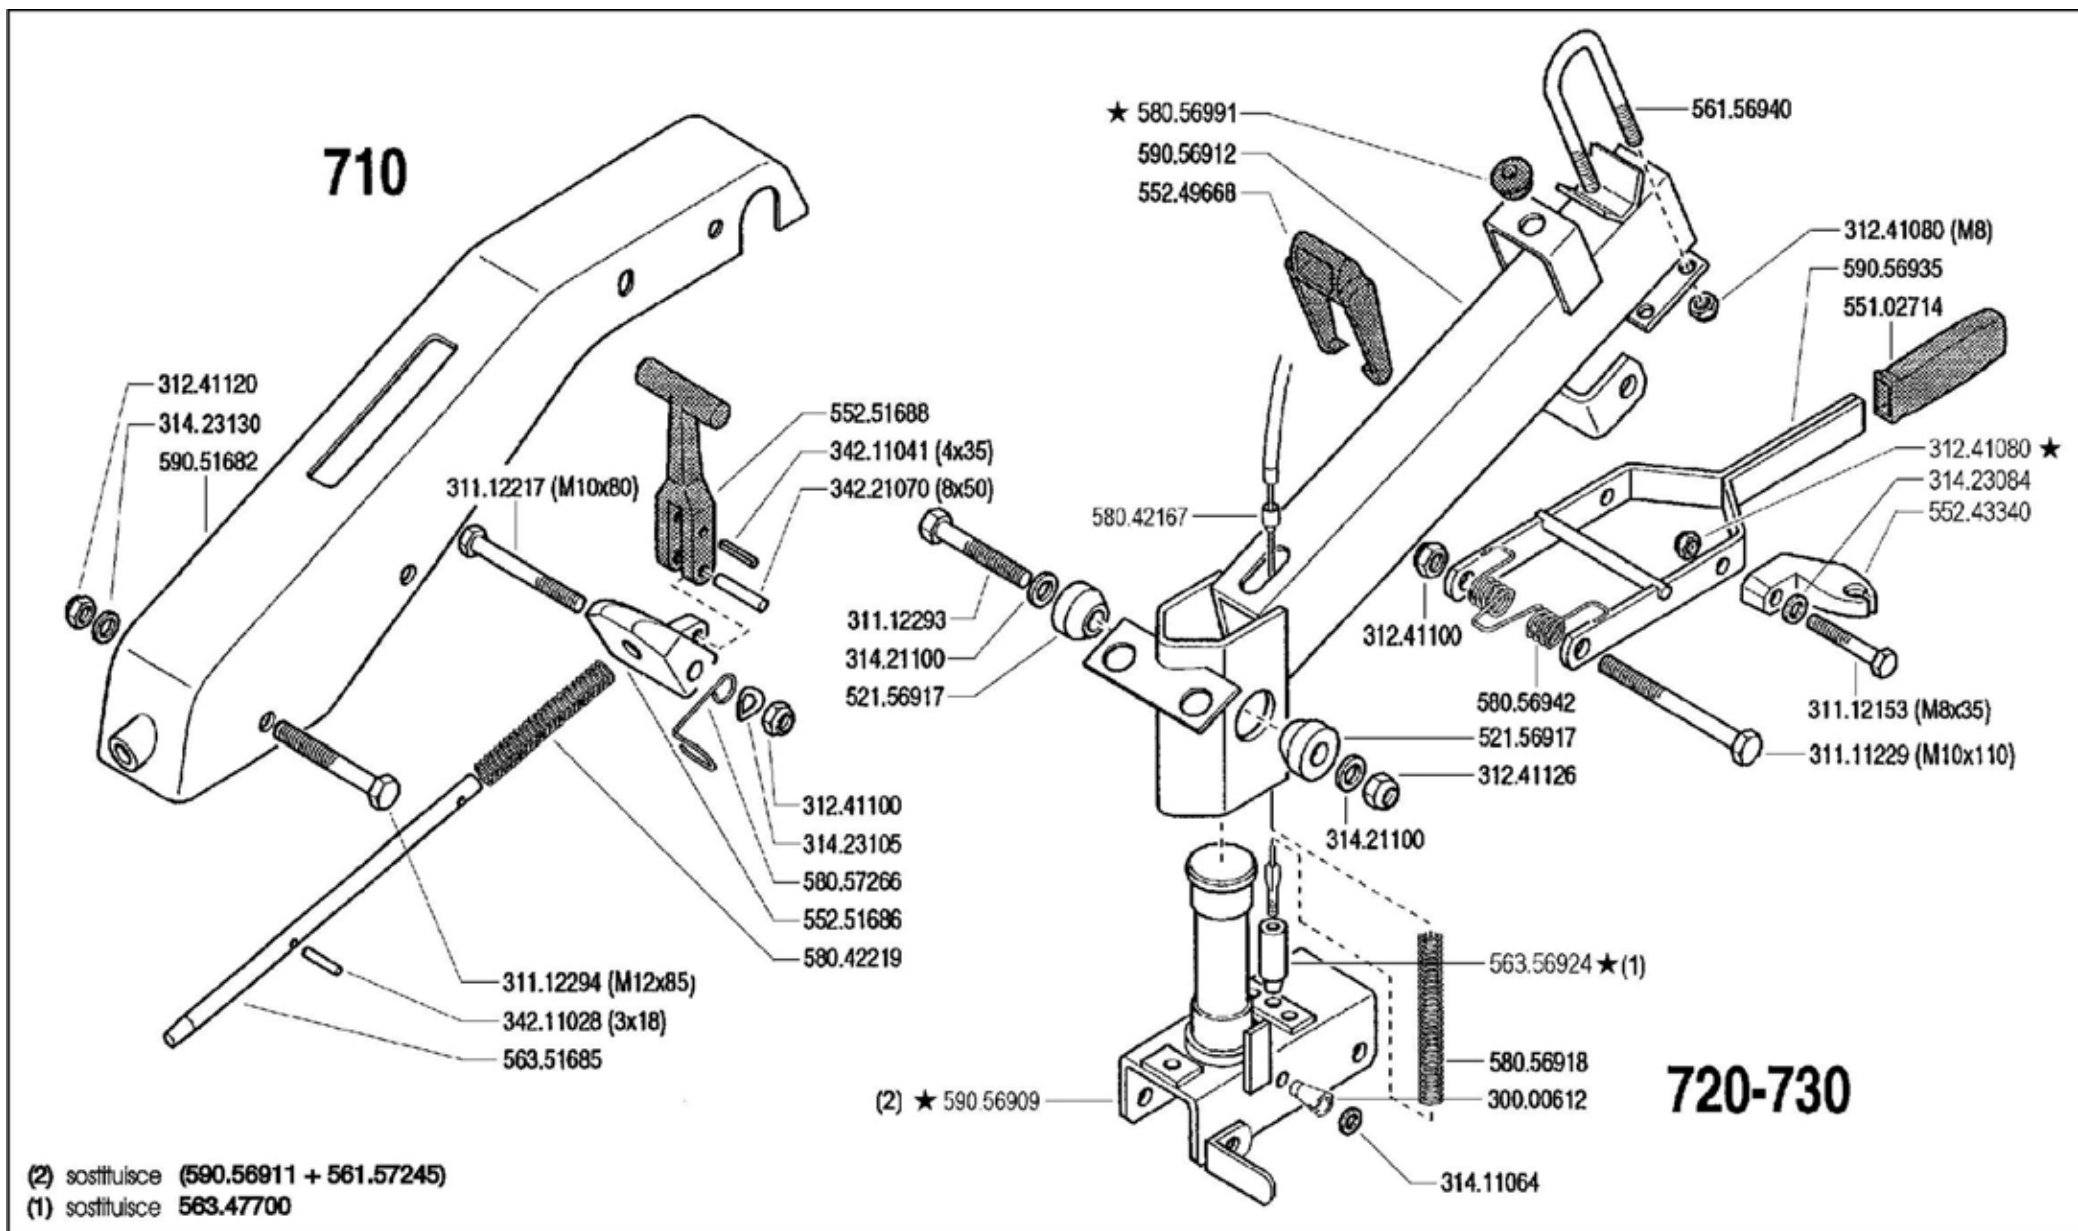

700 serie 94	PIANTONE (710-720-730)		DALLA MACCHINA DE LA MAGNINA DE LA MACHINE FROM THE MACHINE AB DER MASCHINE ★N.	AGGIORNAMENTO	08	3
		STEERING COLUMN COLUMNNA	PLANTON LENKSAULE		REVISION		
					MISE A JOUR		
					APLAZAMIENTO		
					ANPASSUNG		
						3/2001