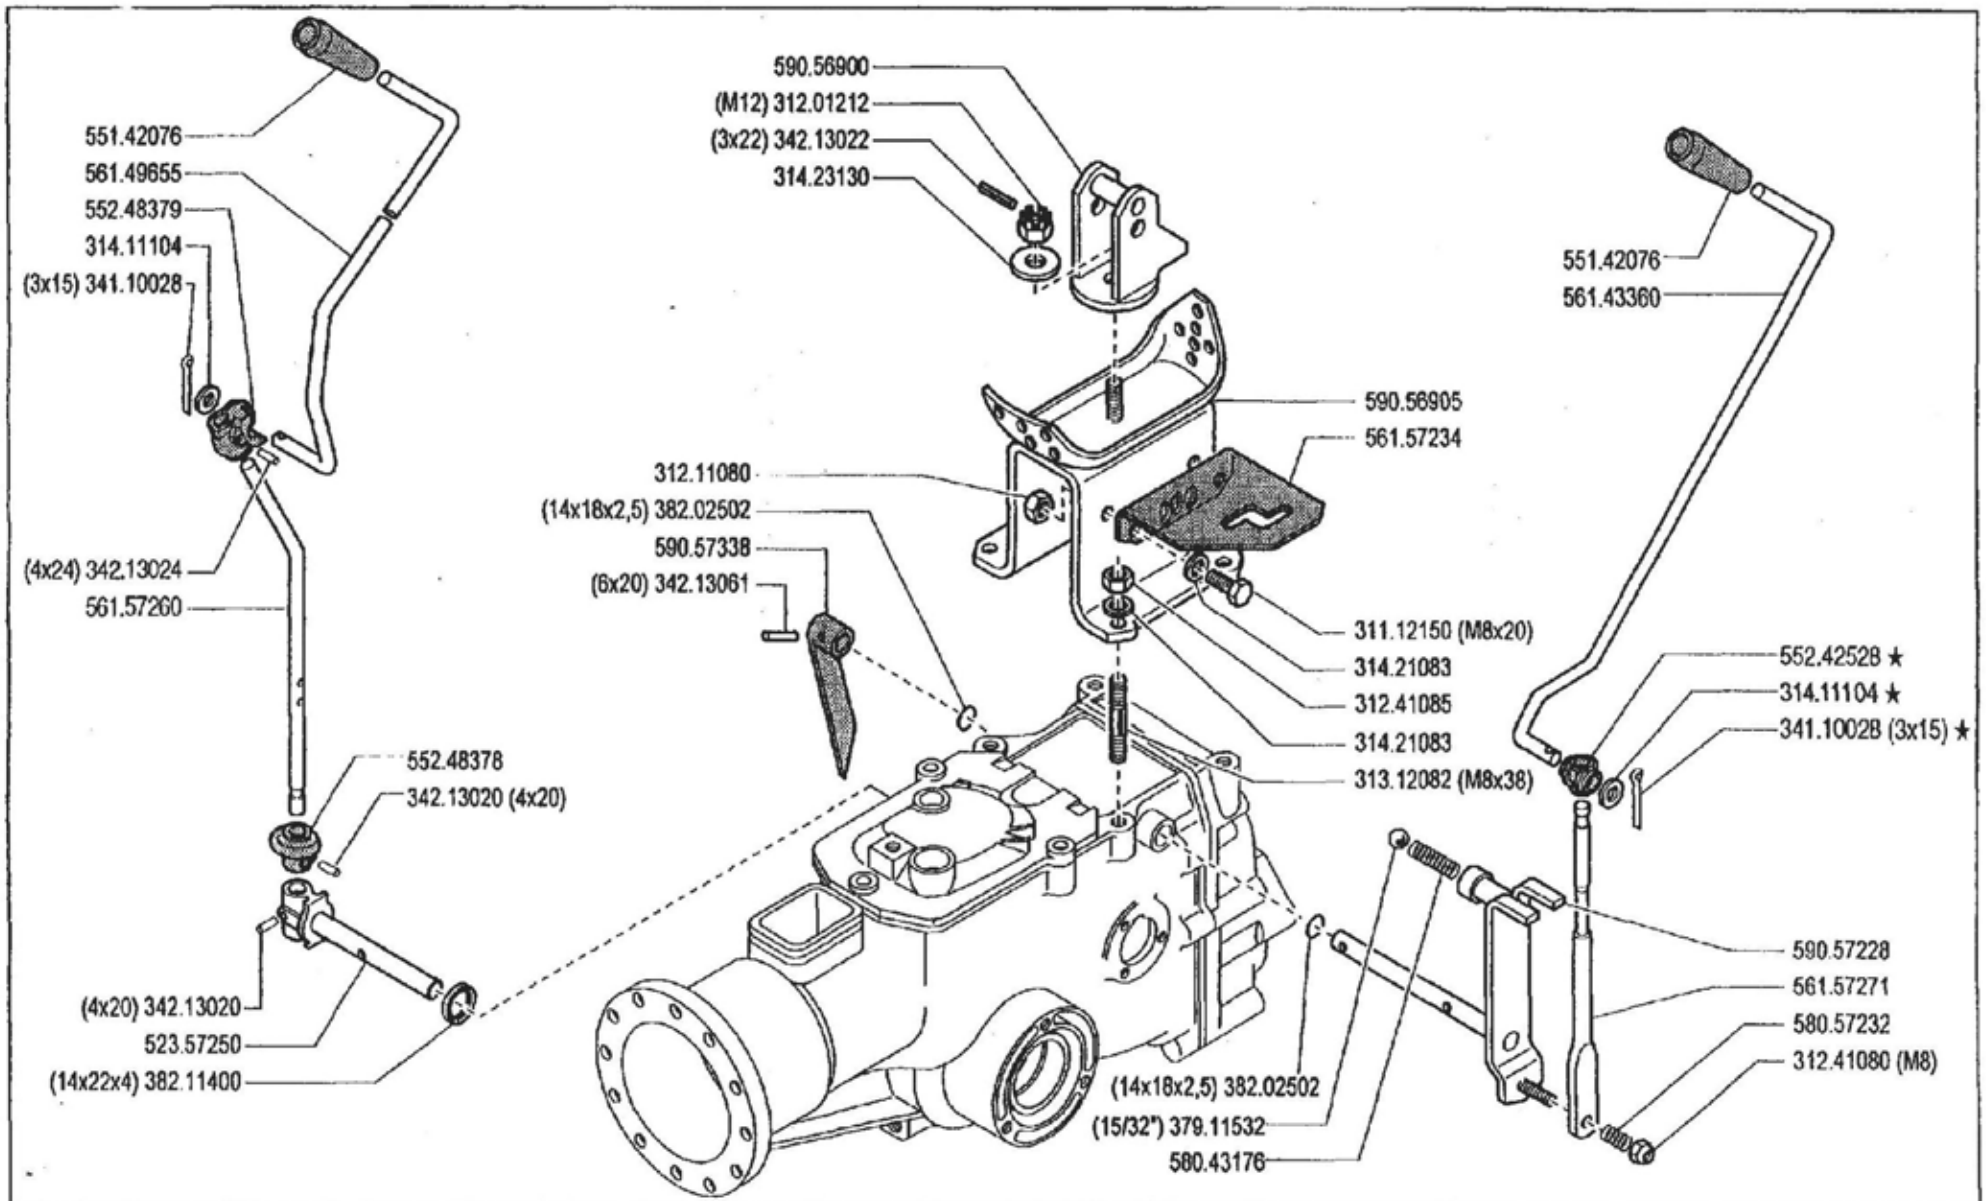

02.05.1994

Pos.	Codice	Q.ta	Descrizione	Note
31112150	31112150	0	VITE	
31201212	31201212	0	DADO	
31211080	31211080	0	DADO	
31241080	31241080	0	DADO AUTOBLOCCANTE	
31241085	31241085	0	DADO AUTOBLOCCANTE	
31312082	31312082	0	PRIGIONIERO	
31411104	31411104	0	ROSETTA	
31421083	31421083	0	RANELLA	
31423130	31423130	0	ROSETTA ELASTICA	
34110028	34110028	0	COPIGLIA	
34213020	34213020	0	SPINA ELASTICA	
34213022	34213022	0	SPINA ELASTICA	
34213024	34213024	0	SPINA ELASTICA	
34213061	34213061	0	SPINA ELASTICA	
37911532	37911532	0	SFERA	
38202502	38202502	0	PARAOLIO 14X18X3/A-DH1	
38211400	38211400	0	PARAOLIO	
52357250	52357250	0	PERNO	
55142076	55142076	0	POMOLO	
55248378	55248378	0	ANELLO	
55248379	55248379	0	SNODO	
56143360	56143360	0	ASTA DI COMANDO	
56149655	56149655	0	ASTA DI COMANDO	
56157234	56157234	0	SELETTORE MARCE	
56157260	56157260	0	LEVA PRESA DI FORZA	
56157271	56157271	0	LEVA COMANDO	
58043176	58043176	0	MOLLA	
58057232	58057232	0	MOLLA	
59056900	59056900	0	SUPPORTO	
59056905	59056905	0	COPPA	
59057228	59057228	0	LEVA CAMBIO	
59057338	59057338	0	FERMO	