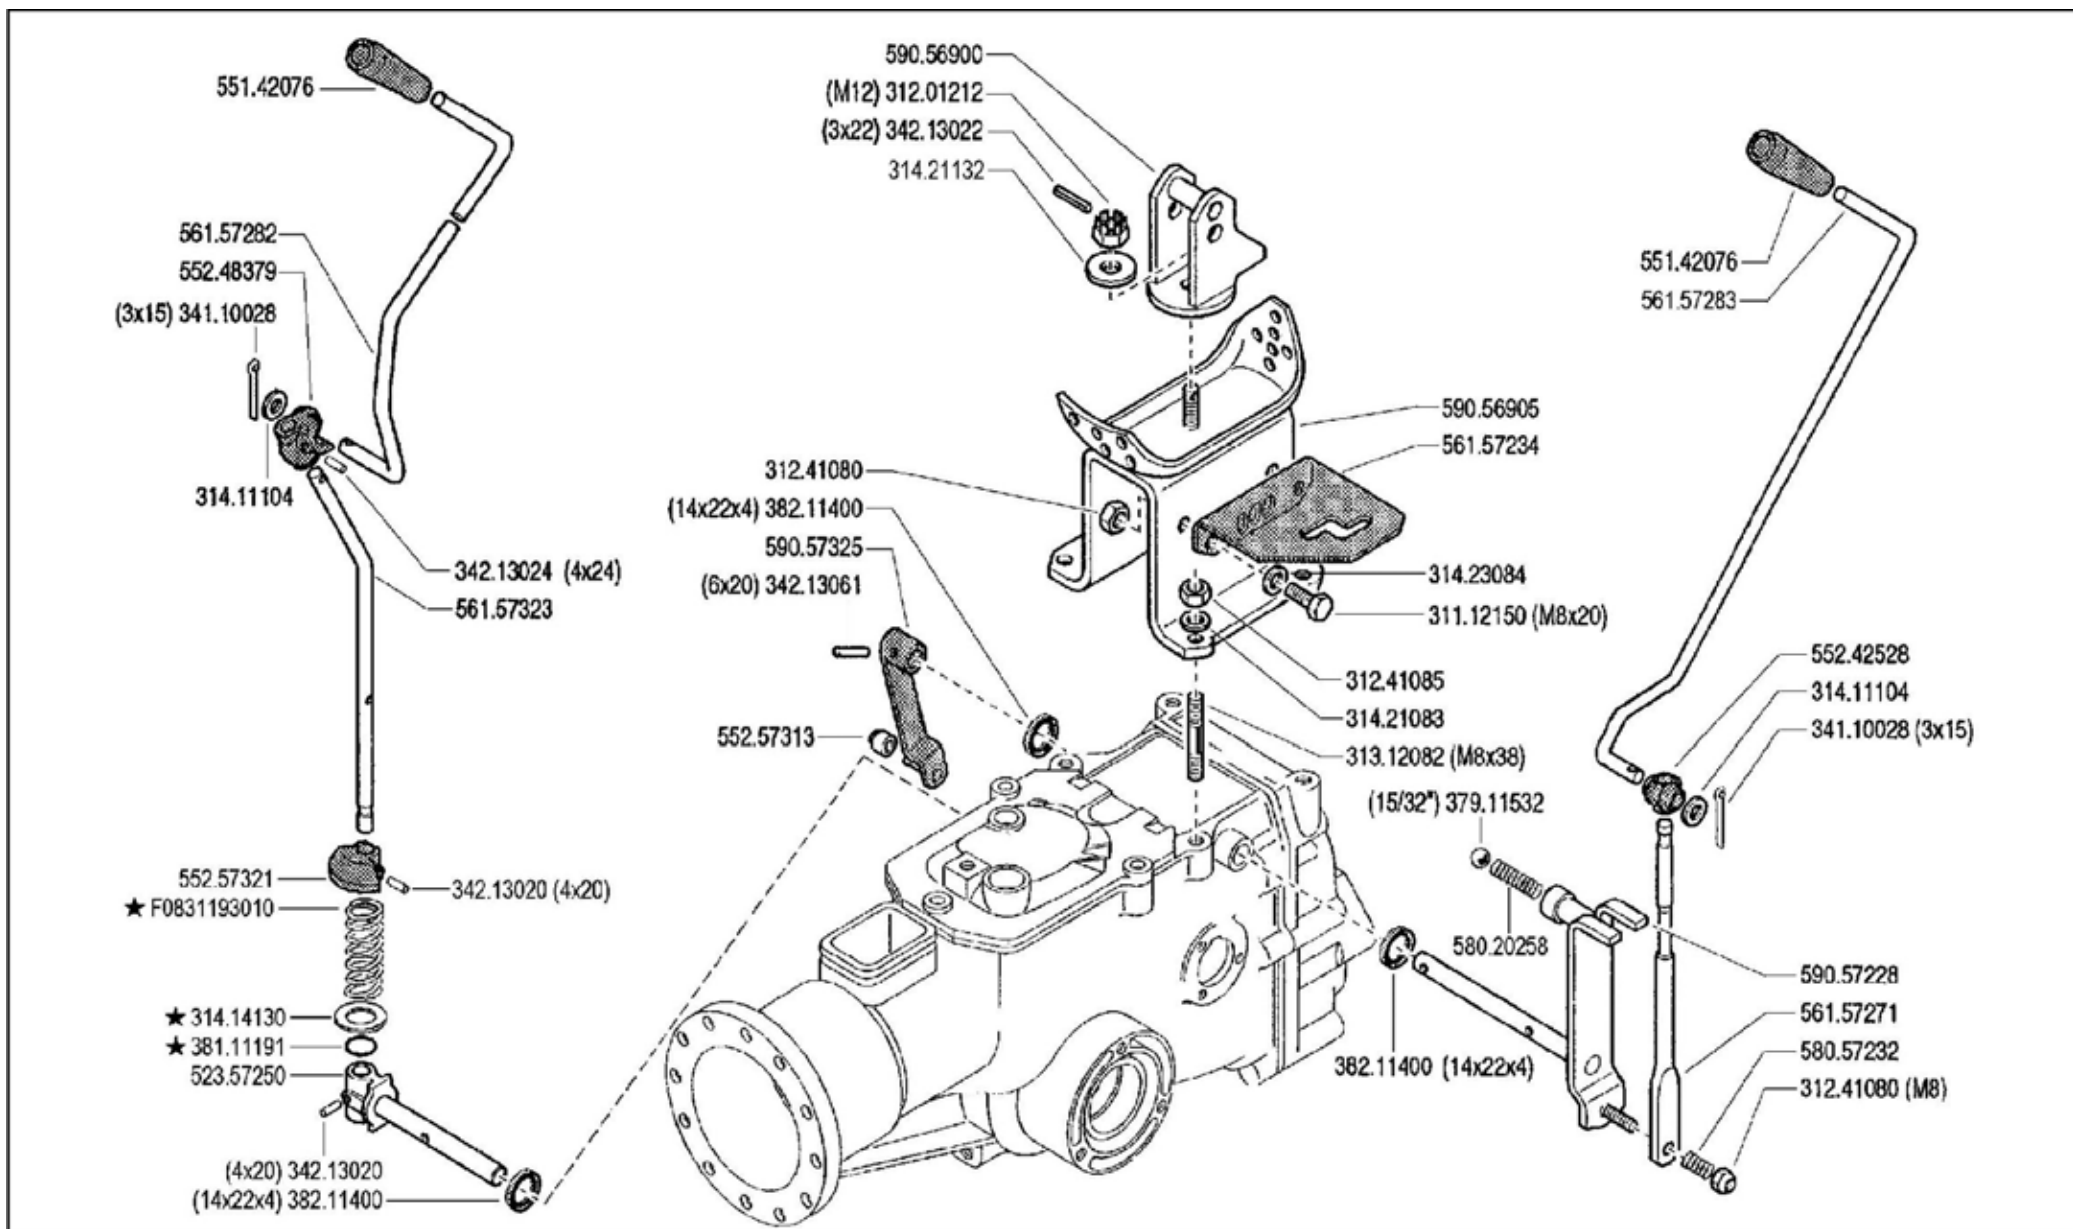

700 serie 94

COMANDI (710)

CONTROLS
MANDOS

COMMANDES
ANTRIEBE

DALLA MACCHINA
DE LA MAGINA
DE LA MACHINE
FROM THE MACHINE
AB DER MASCHINE

★N.

118224

11

Rev.
5

1/2002

SEINE