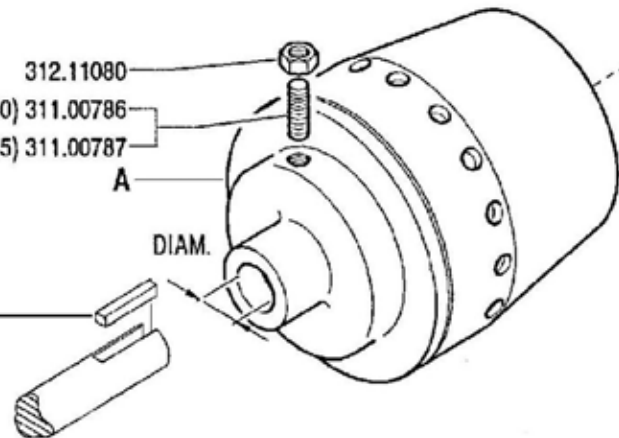

- (Gx160/200) 311.00003
- ★ (B&S 14Hp VANGUARD) 311.00015
- (Gx160/200) 314.23084
- ★ (B&S 14Hp VANGUARD) 314.23105
- (Gx160/200) 532.47468
- ★ (B&S 14Hp VANGUARD) 531.47482

- 371.12231 (Gx160/200)
- 371.12233 (B&S 14Hp VANGUARD) ★
- 563.56251 (Gx160/200)
- 563.47484 (B&S 14Hp VANGUARD) ★
- 312.11080
- 314.23084
- 313.12088 (M8 x 40)
- 313.12083 (15LD 315 / 350-ACT 280/340)

- 561.47845
- 509.47833 ⚡
- 509.56262 (740 ⚡) ★
- 551.47842
- 551.57609 (740 ⚡) ★

MOTORE ENGINE MOTEUR MOTOR	A	FRIZIONE EMBRAGUE EMBRAYAGE KUPPLUNG CLUTCH
Acme A220		592.47884
Acme ALN 330W - ACT 280 ★		592.47884
Acme AT 330W - ACT 340 ★		592.47971
Briggs & Stratton 14 Hp Vang. ★		592.47970
Honda Gx160/200 ★		592.56252
Intermotor IM 359		592.47884
Lombardini 3 LD 510 ★		592.47924
Lombardini 6 LD 435/400		592.47971
Lombardini 15 LD 315/350		592.47884
Yanmar L100 AE ★		592.47971

- 312.11080
- (M8x30) 311.00786
- (M8x35) 311.00787

★ (B&S 14Hp VANGUARD) 563.49782

**NON SMONTARE MAI LA FRIZIONE
NEVER DISASSEMBLE THE CLUTCH
NE DEMONTER JAMAIS L'EMBRAYAGE
NIEMALS DIE KUPPLUNG AUSBAUEN
NO DESMONTAR JAMAS EL EMBRAGUE**

700 serie **94**

FRIZIONE A CONO AUTOVENTILANTE

CLUTCH
EMBRAGUE

EMBRAYAGE
KUPPLUNG

DALLA MACCHINA
DE LA MAQUINA
DE LA MACHINE
FROM THE MACHINE
AB DER MASCHINE

AGGIORNAMENTO
REVISION
MISE A JOUR
APLAZAMIENTO
ANPASSUNG

★N

02 02

11/1999

SEAME