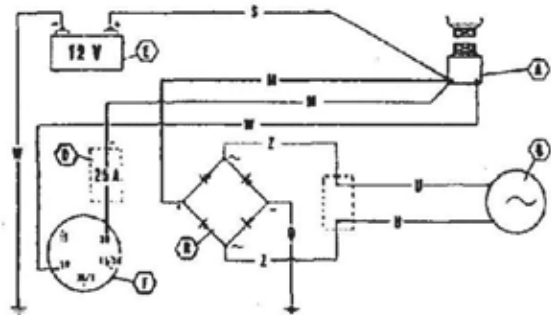

ALN 330
AT 330

6LD 435

A	B	D	E	F
MASSIMO SENSIBILITÀ STARTER	GENERATORE GENERATOR	FUSIBILI FUSES	BATTERIA BATTERY	INTERFONE BELL
НАИБОЛЬШАЯ ЧУВСТВИТЕЛЬНОСТЬ СТАРТЕРА	ГЕНЕРАТОР ГЕНЕРАТОР	ПУСКИ ПУСКИ	БАТАРЕЯ БАТАРЕЯ	ИНТЕРФОН ИНТЕРФОН
MAXIMUM SENSIBILITY STARTER	GENERATOR GENERATOR	FUSIBLES FUSIBLES	BATTERY BATTERY	BELL BELL
SCHELTZSCHWELCHER	GENERATOR	SCHELTZSCHWELCHER	BATTERY	BELL

L	O
BORNA CORN	MOTOR STOP
BORNA CORN	MOTOR STOP
BORNA CORN	MOTOR STOP
BORNA CORN	MOTOR STOP

R	T
ARMIZZIONE RECTOR	TELEFONO REMOVE CABLE SWITCH
ARMIZZIONE RECTOR	TELEFONO REMOVE CABLE SWITCH
ARMIZZIONE RECTOR	TELEFONO REMOVE CABLE SWITCH
ARMIZZIONE RECTOR	TELEFONO REMOVE CABLE SWITCH

M	N	Q	S	U	V	Z	Y	W
ROSSO RED	VERDE GREEN	GRIGIO - VERDE YELLOW - GREEN	BLU BLUE	GRIGIO YELLOW	NERO BLACK	VERDE GREEN	GRIGIO GREY	NERO BLACK
КРАСНЫЙ RED	ЗЕЛЕНый GREEN	ЖЕЛТО - ЗЕЛЕНый YELLOW - GREEN	СИНИЙ BLUE	ЖЕЛТЫЙ YELLOW	БЕЛЫЙ WHITE	ЗЕЛЕНый GREEN	СЕРЫЙ GREY	ЧЕРНЫЙ BLACK
ROUGE RED	VERT GREEN	JAUNE - VERT YELLOW - GREEN	BLEU BLUE	JAUNE YELLOW	BLANC WHITE	VERT GREEN	GRIS GREY	NOIR BLACK
ROJO RED	VERDE GREEN	AMARILLO - VERDE YELLOW - GREEN	AZUL BLUE	AMARILLO YELLOW	BLANCO WHITE	VERDE GREEN	GRIS GREY	NEGRO BLACK

(ALN 330) 59048042
(AT 330) 59047708
(6LD 435) 59048122

12V 14Ah (mm:160x90x161)
12V 33Ah (mm:232x130x167) DIESEL

(DIESEL) 561.37370
661.19937
561.49590
312.11040
300.00275
311.61043
580.43032
580.43031(17)
312.41060
58043034 (ALN 330)
58043034 (AT 330)
58048124 (6LD 435)
300.00551 (25 A)
580.43036
314.23043
312.11049
300.00277
312.11060
314.11064
581.00052

BCS 700 serie 94

AVVIAMENTO ELETTRICO

ARRANQUE ELECTRICO
DÉMARRAGE ÉLECTRIQUE

ELECTRIC STARTER
ELEKTROSTART

DALLA MACCHINA
DE LA MAQUINA
DE LA MACHINE
FROM THE MACHINE
AB DER MASCHINE

N.

01 B 00

01.06.1995