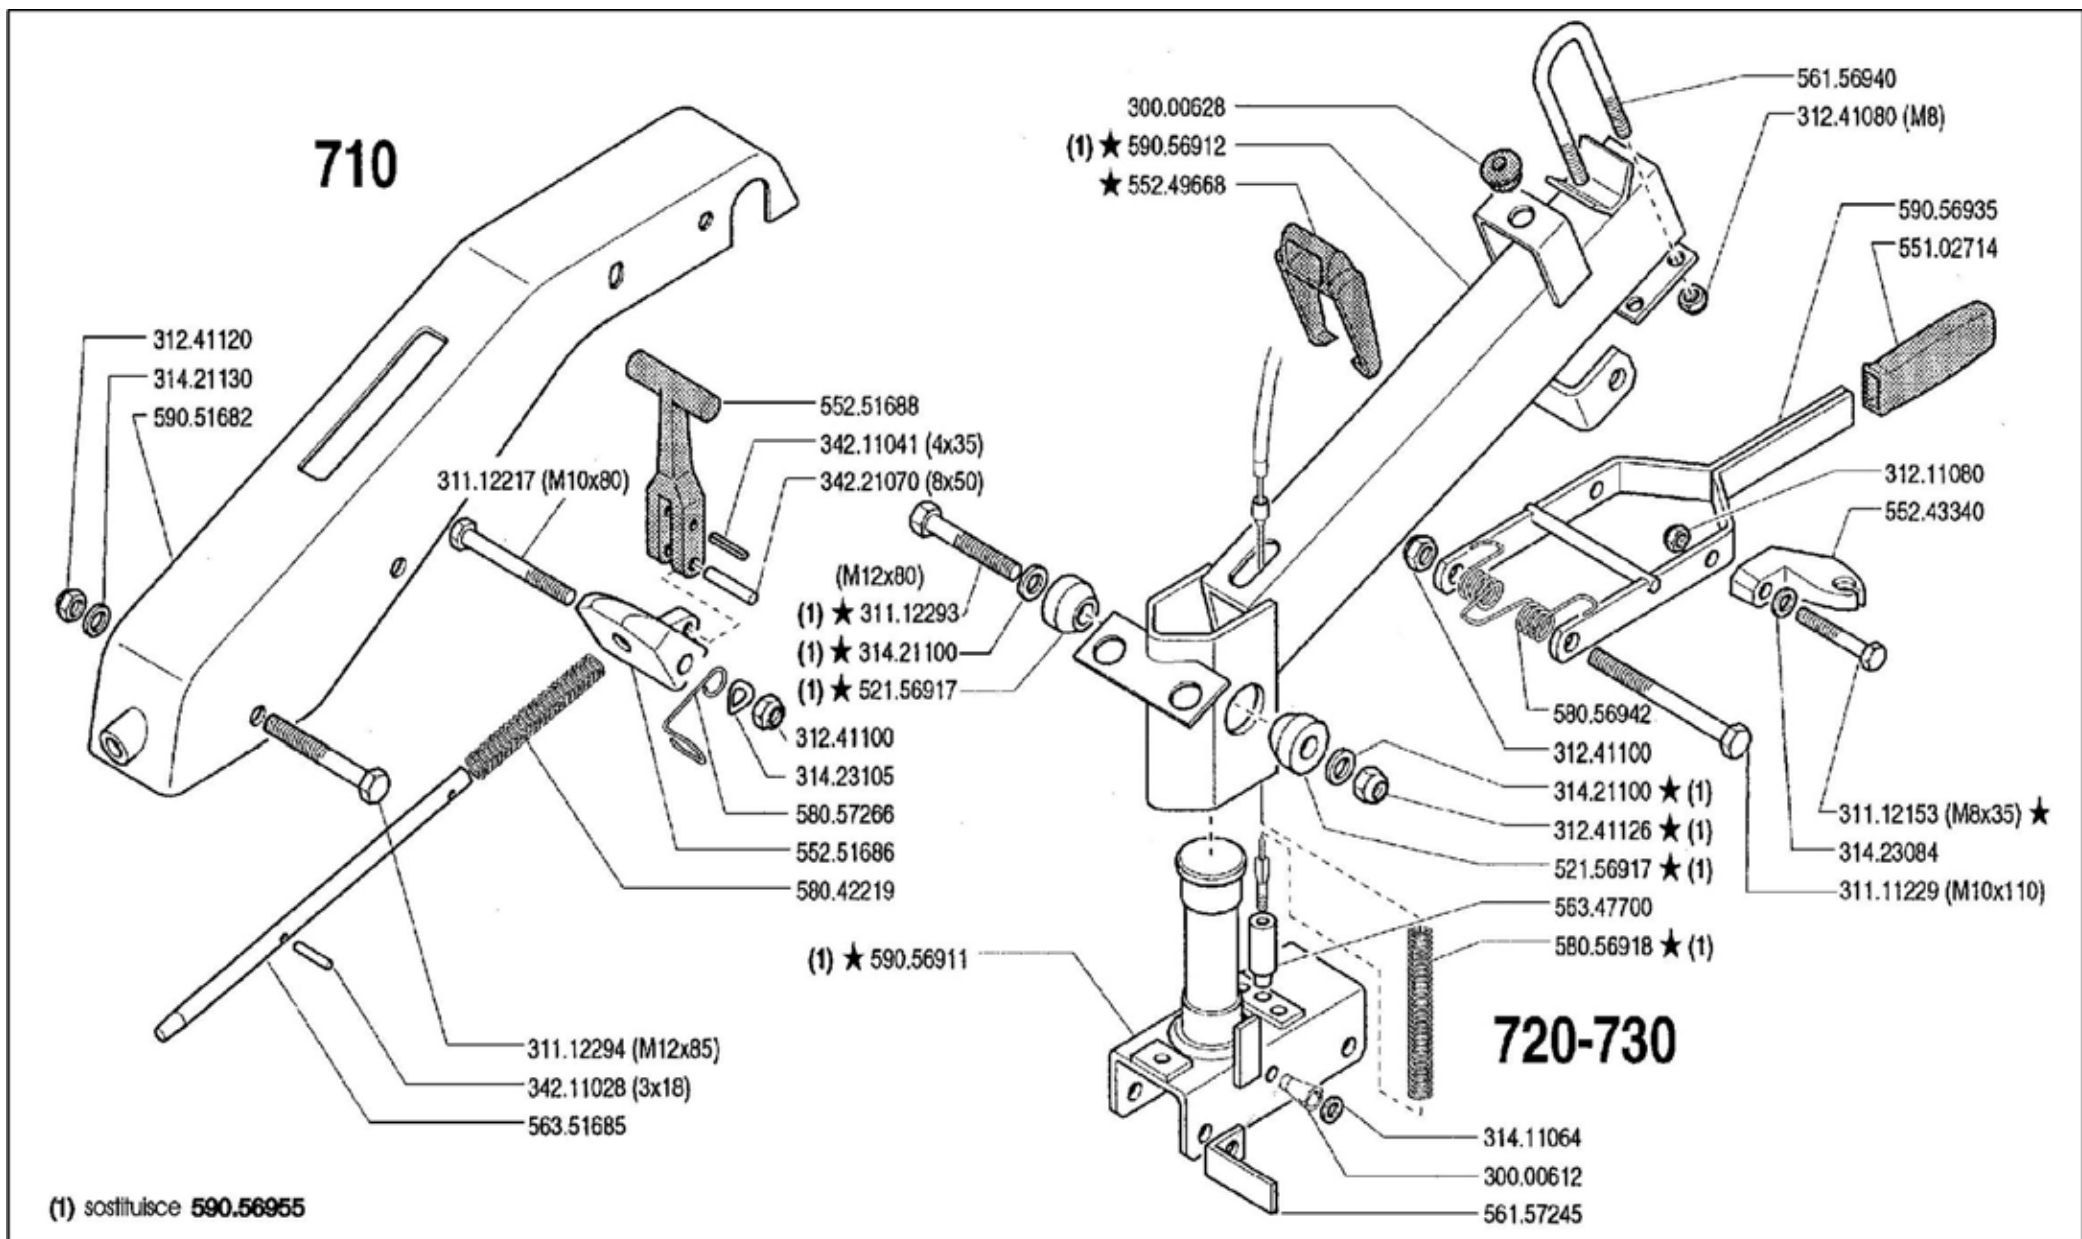

700 serie **94**

STEERING COLUMN
COLUMNNA

PIANTONE (710-720-730)

PLANTON
LENKSÄULE

DALLA MACCHINA
DE LA MAQUINA
DE LA MACHINE
FROM THE MACHINE
AB DER MASCHINE

★ N.

208456 (730)

113894 (720)

08

Mod.

02

3/1997

ZENIT