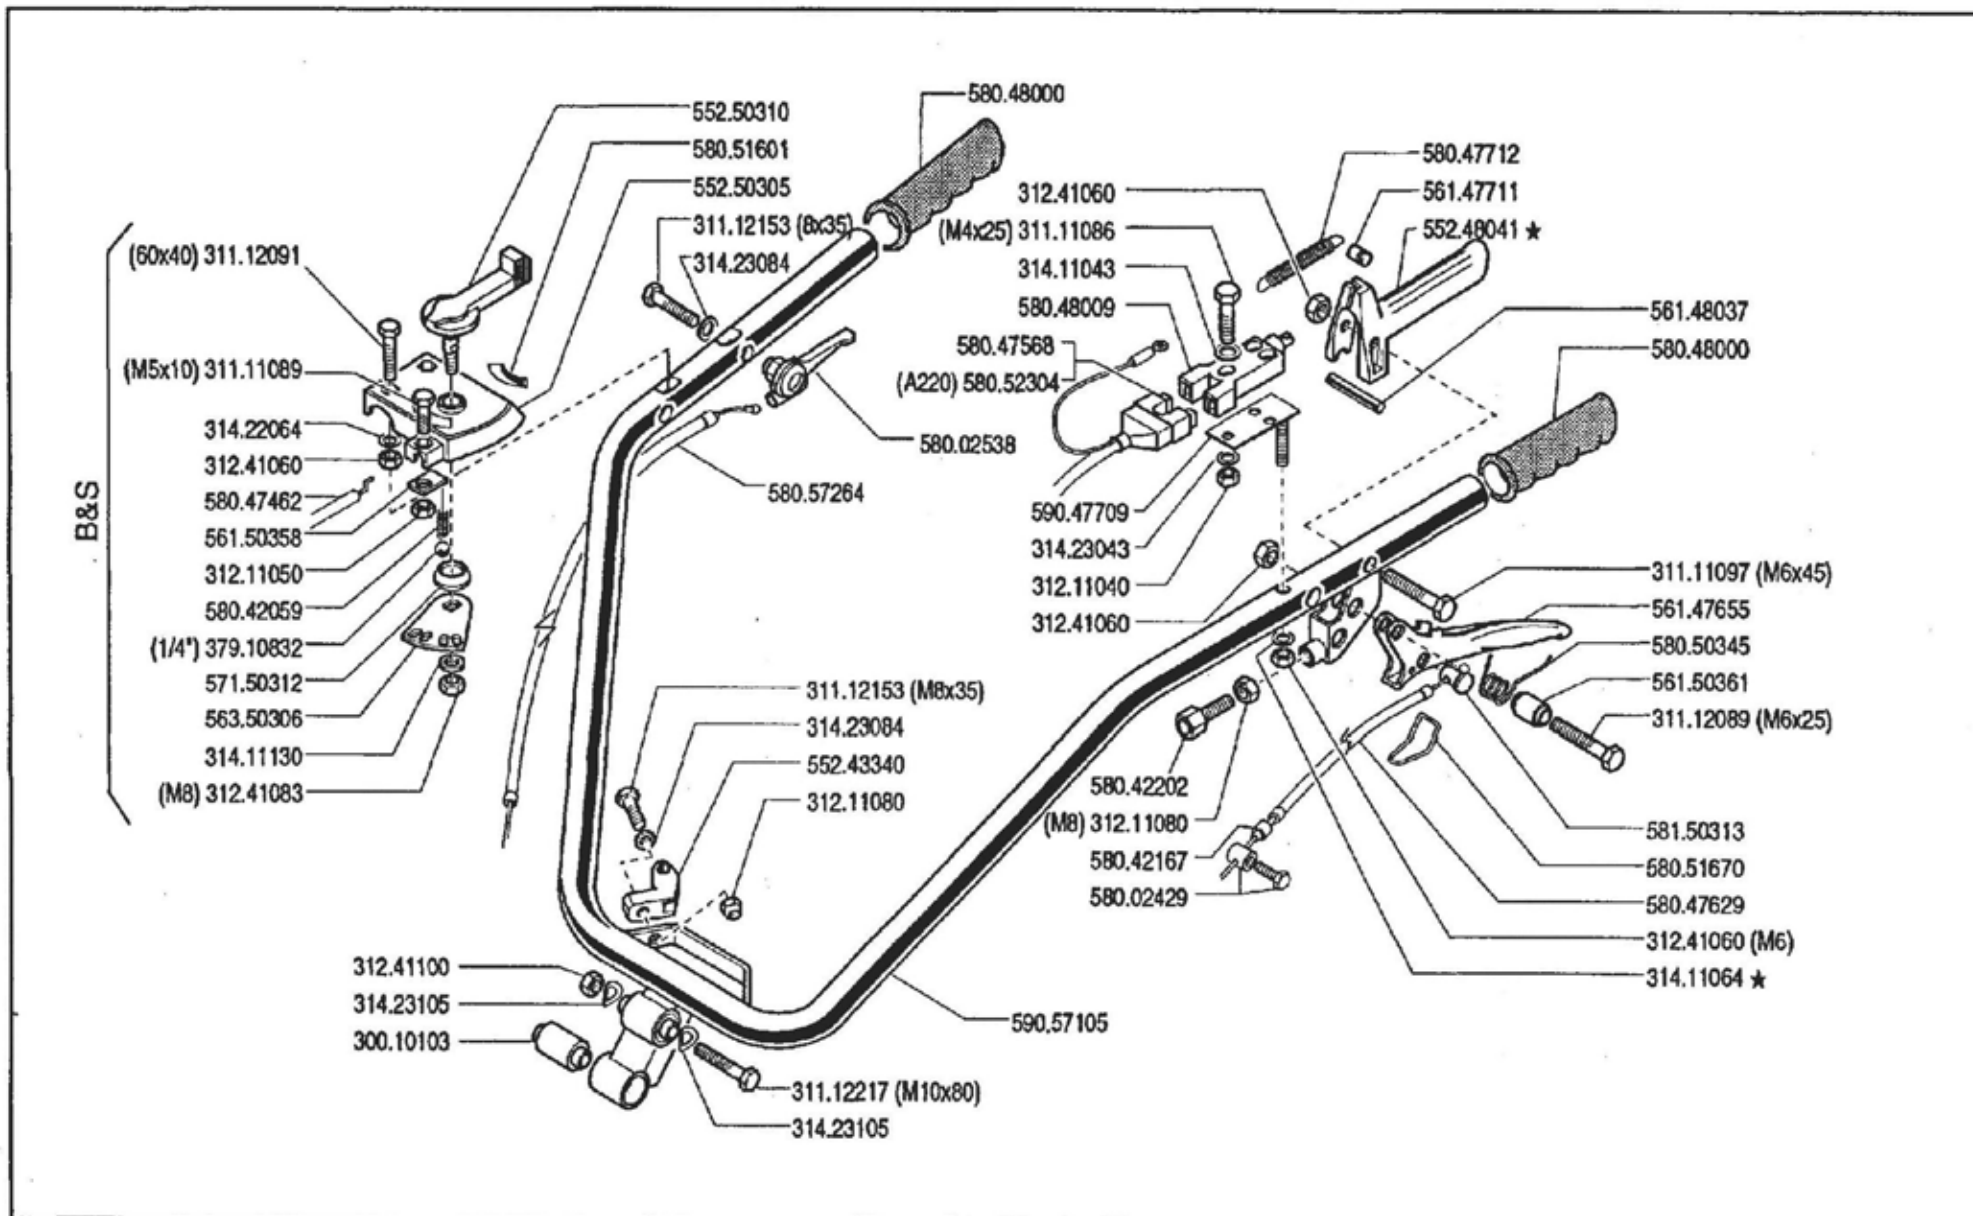

700 serie **94**

MANUBRIO (710)

MANILLAR
MANCHERON

HANDLEBAR
LENKER

DALLA MACCHINA
DE LA MAQUINA
DE LA MACHINE
FROM THE MACHINE
AB DER MASCHINE

★ N.

AGGIORNAMENTO
REVISION
MISE A JOUR
APLAZAMIENTO
ANPASSUNG

09.01

01.01.1996