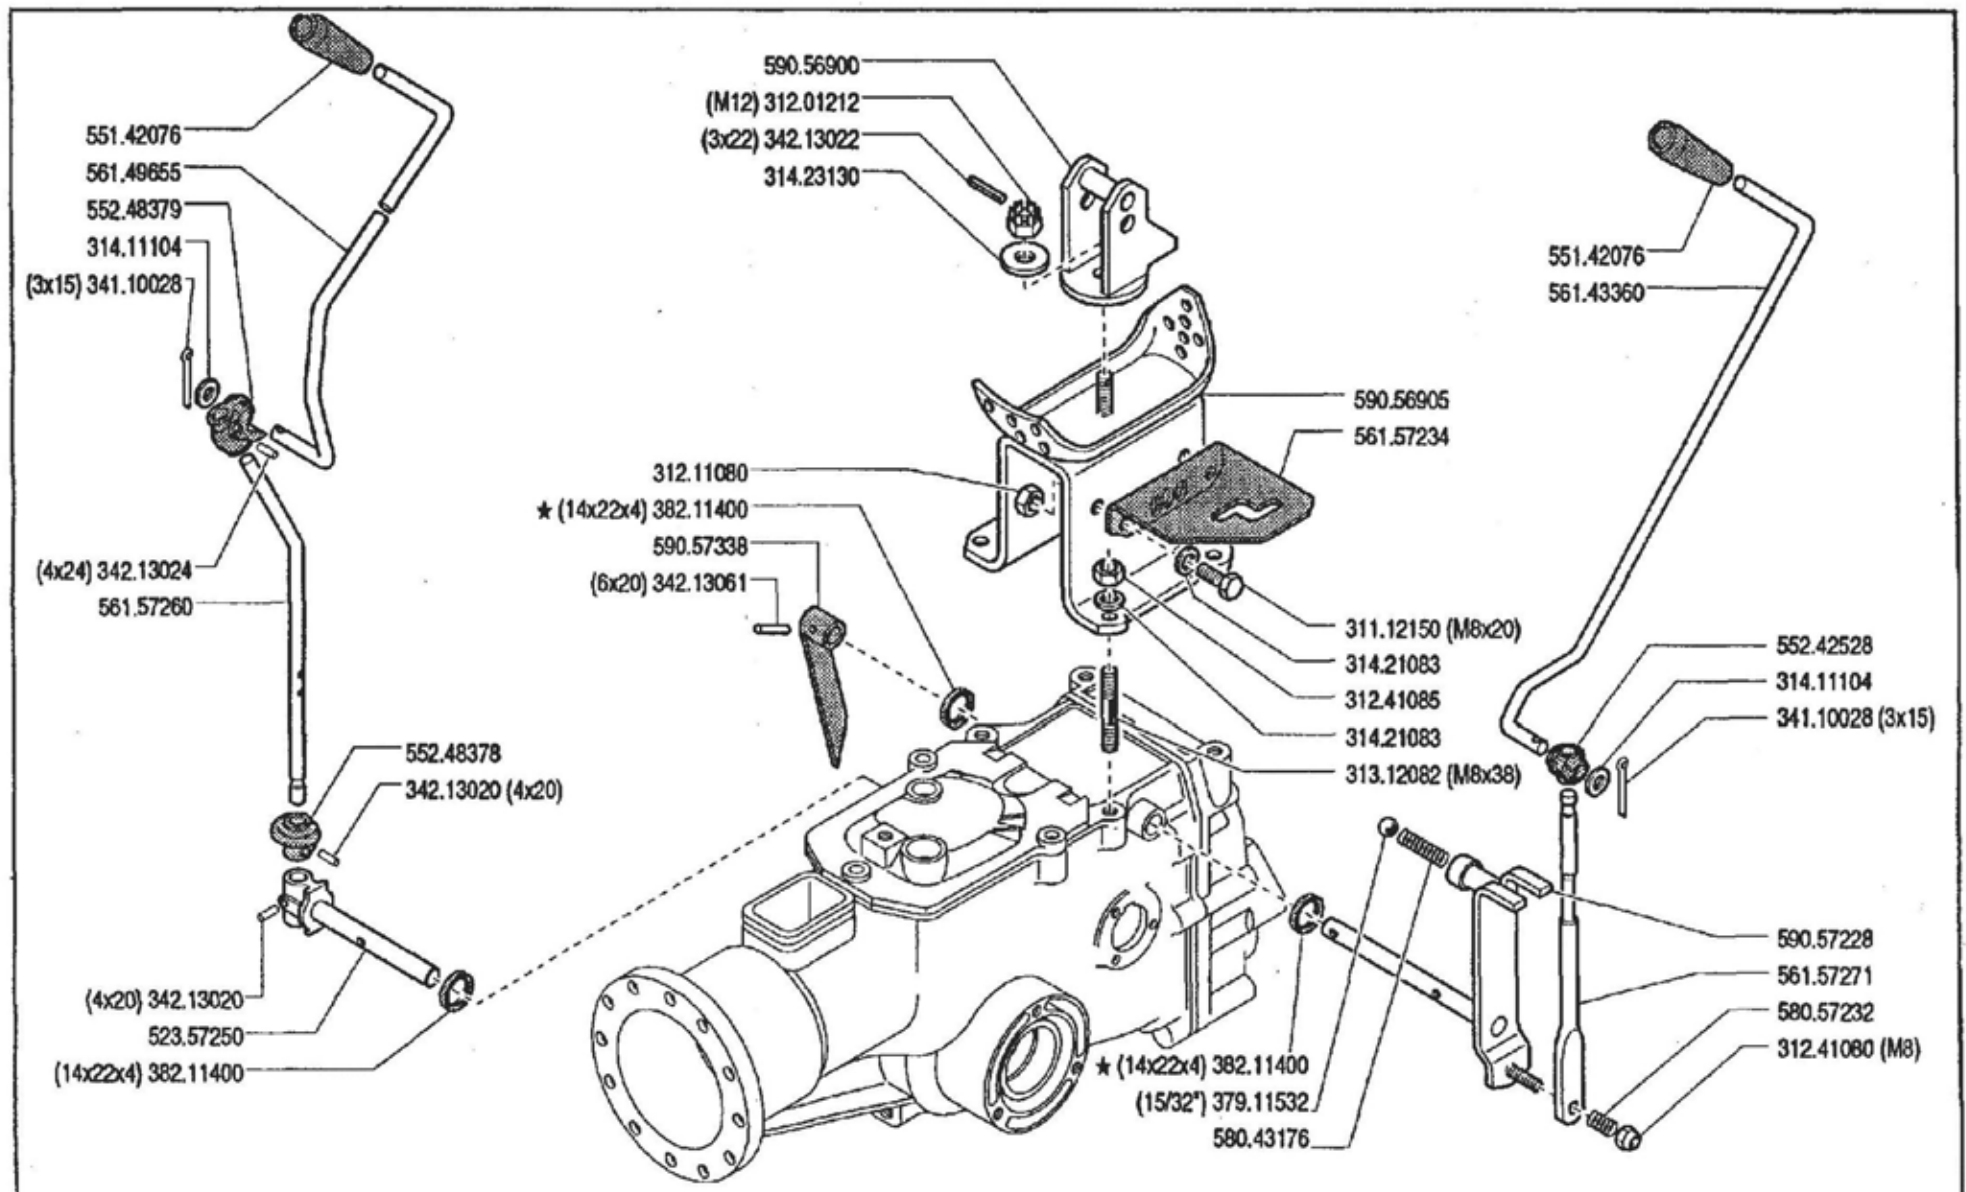

700 serie **94**

COMANDI (710)

MANDOS
COMMANDES

CONTROLS
ANTRIEBE

DALLA MACCHINA
DE LA MAQUINA
FROM THE MACHINE
AB DER MASCHINE

★ N.

11.02

01.06.1995

104.557