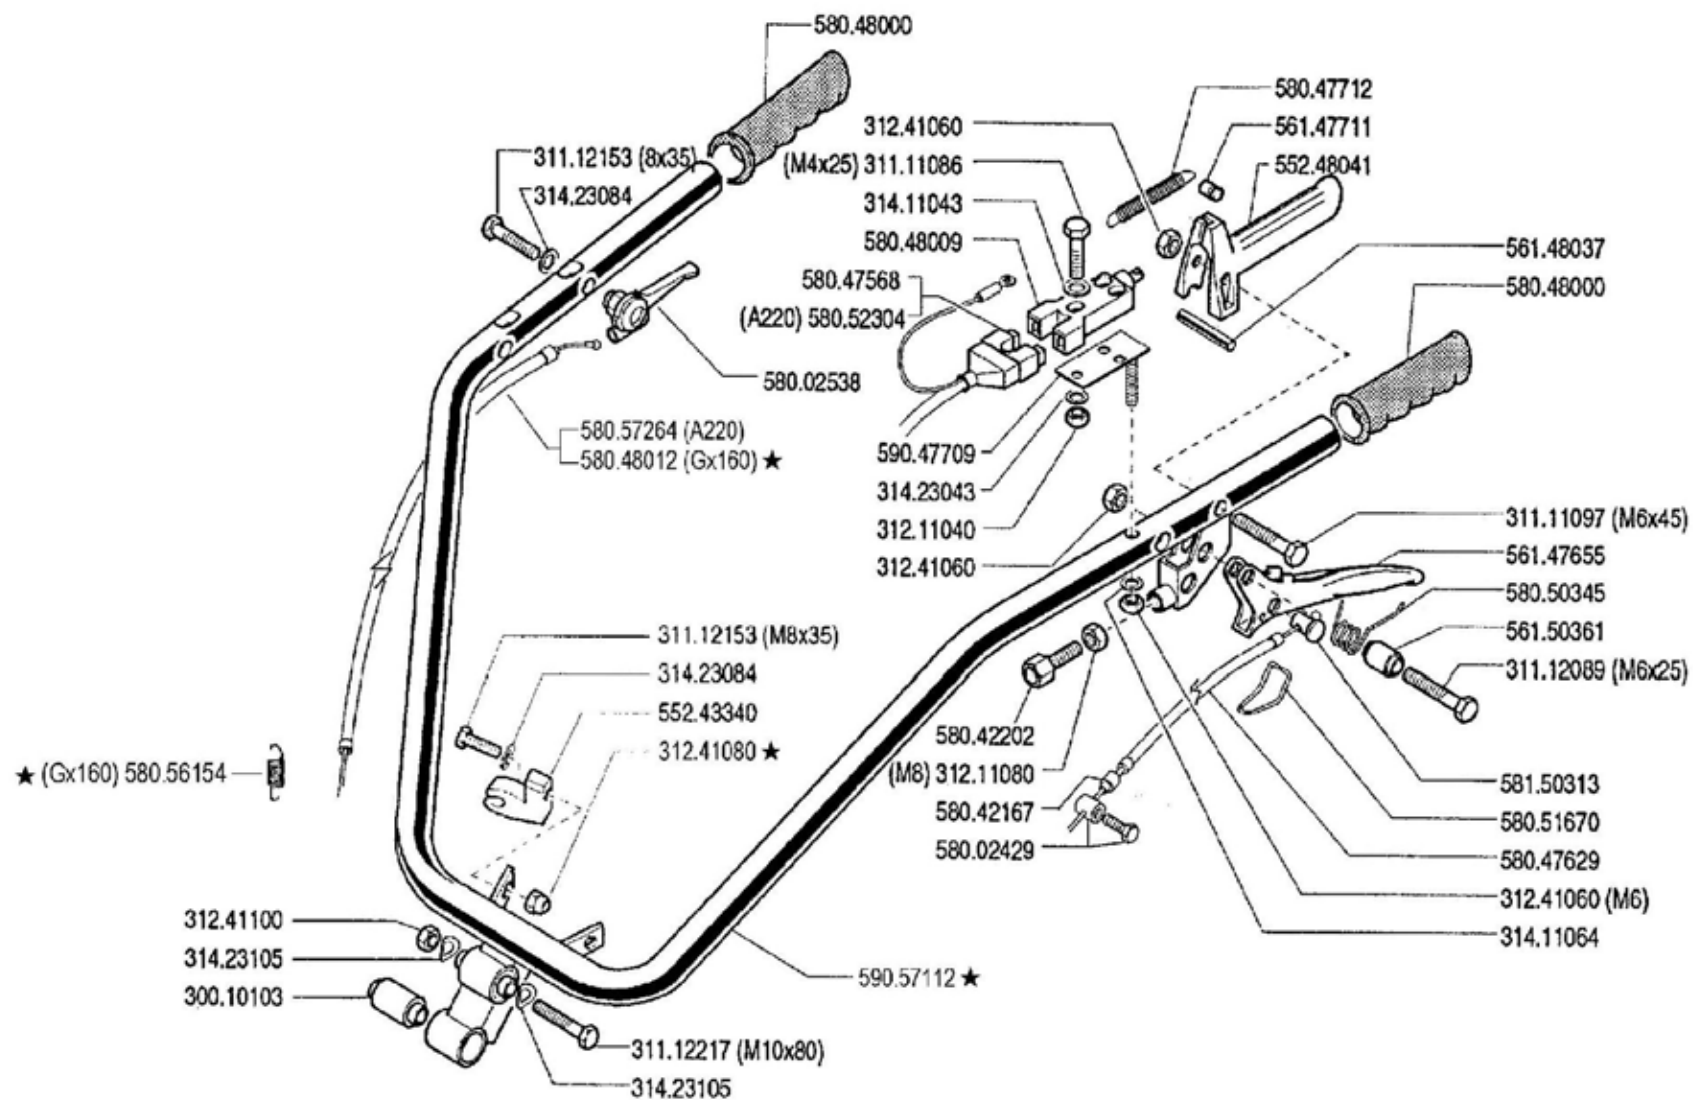

700 serie 94

MANUBRIO (710)

HANDLEBAR
MANILLAR

MANCHERON
LENKER

DALLA MACCHINA
DE LA MAQUINA
DE LA MACHINE
FROM THE MACHINE
AB DER MASCHINE

AGGIORNAMENTO

REVISION

MISE A JOUR

APLAZAMIENTO

ANPASSUNG

09

02

11/1999

★ N