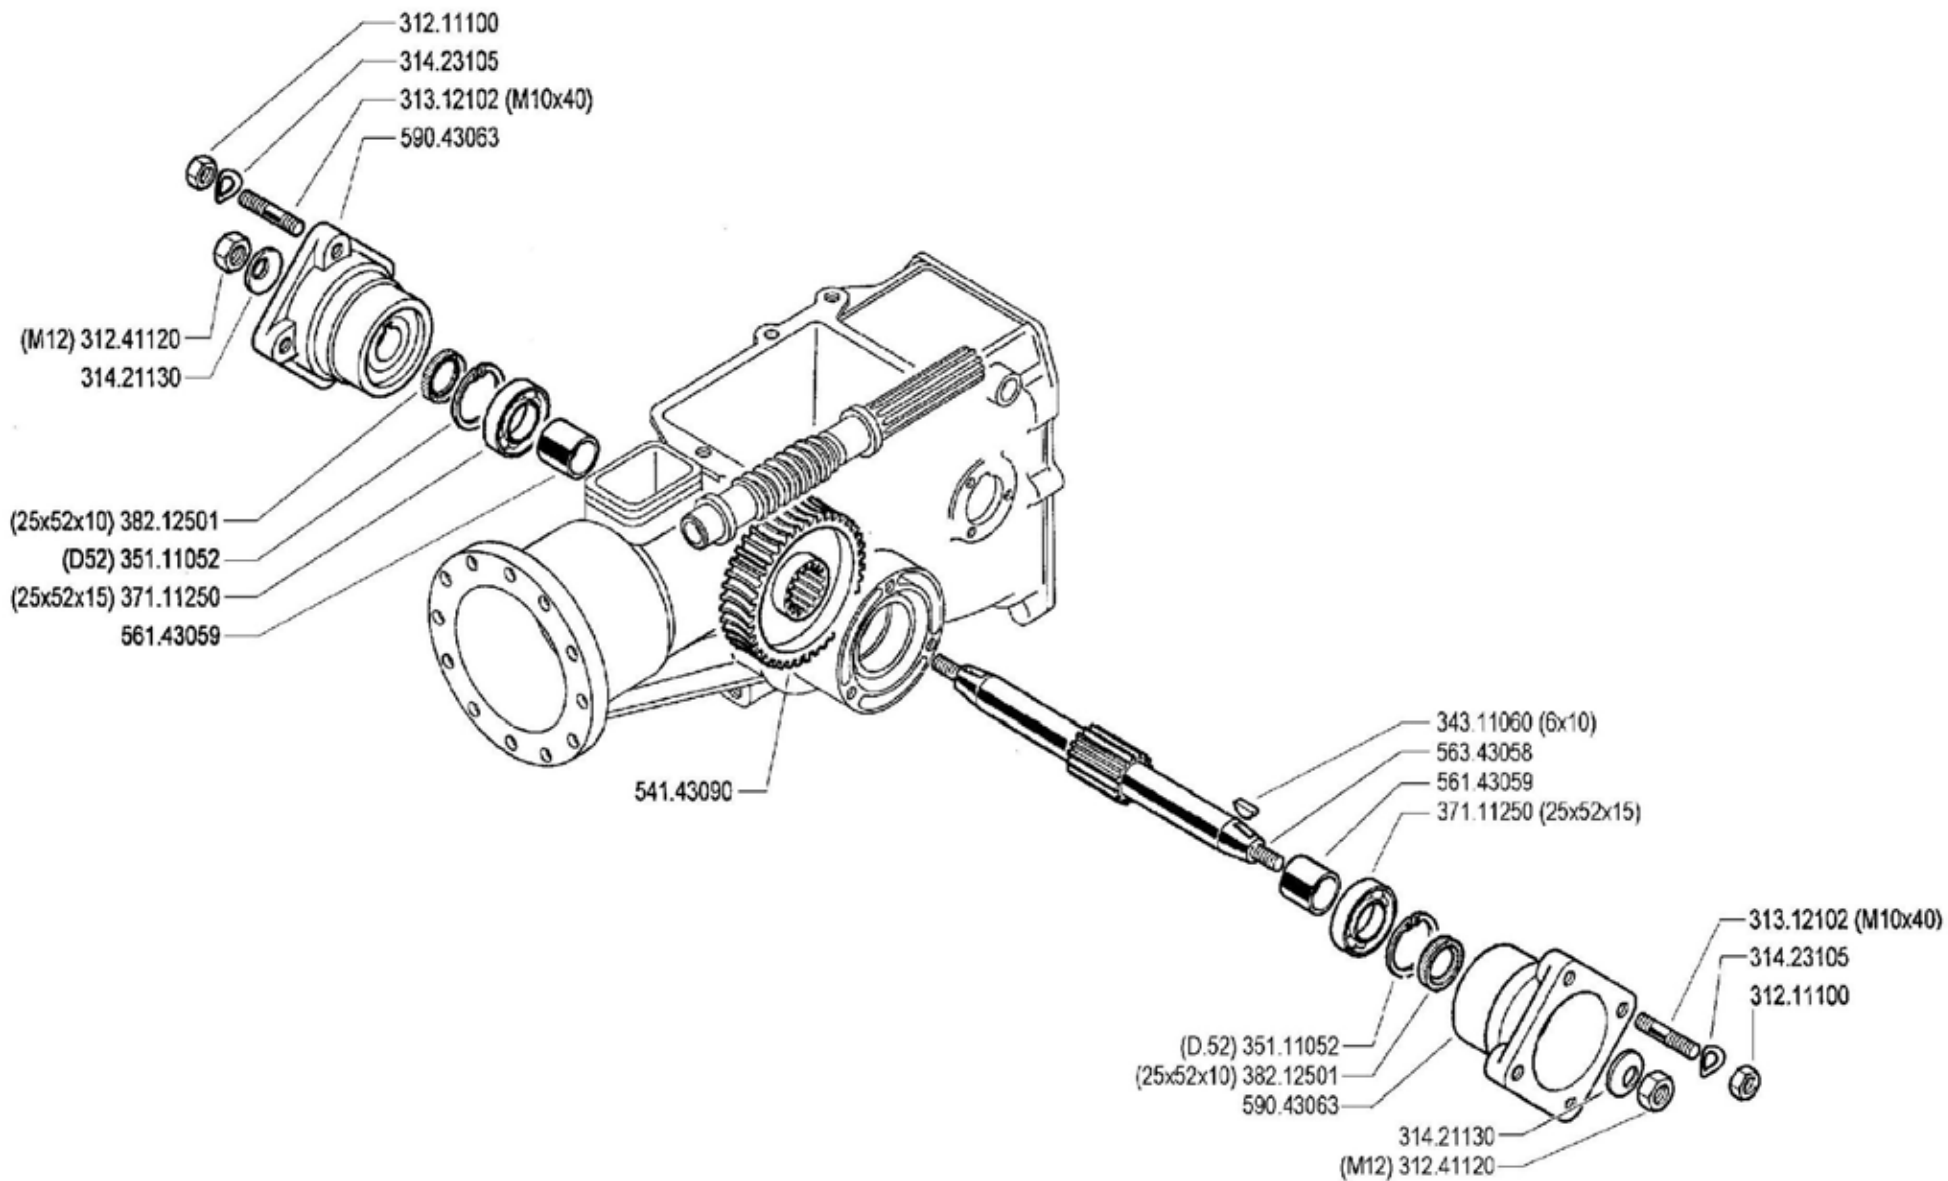

Mod.
02

10/1996

ZENIT

Pos.	Codice	Q.ta	Descrizione	Note
34211025	34211025	0	SPINA ELASTICA	
34213060	34213060	0	SPINA ELASTICA	
34213061	34213061	0	SPINA ELASTICA	
35111052	35111052	0	ANELLO SEEGER	
35111055	35111055	0	ANELLO SEEGER	
35121031	35121031	0	ANELLO SEEGER	
35211120	35211120	0	ANELLO SEEGER	
37111150	37111150	0	CUSCINETTO	
37111152	37111152	0	CUSCINETTO	
37111250	37111250	0	CUSCINETTO	
37112229	37112229	0	CUSCINETTO	
37320120	37320120	0	GABBIA A RULLINI	
37910832	37910832	0	SFERA	
38211500	38211500	0	PARAOLIO 15X28X7	
38213800	38213800	0	PARAOLIO	
52456335	52456335	0	ALBERO PRESA DI FORZA	
52456339	52456339	0	ALBERO FRIZIONE	
52456354	52456354	0	INGRANAGGIO	
52456356	52456356	0	SCORREVOLE	
52456362	52456362	0	INNESTO	
52456389	52456389	0	LEVA	
52456390	52456390	0	LEVA	
56356328	56356328	0	ANELLO	
56356329	56356329	0	ANELLO	
56356330	56356330	0	ANELLO	
56356331	56356331	0	ANELLO	
56356348	56356348	0	ANELLO DI REGOLAZIONE	
56456347	56456347	0	INGRANAGGIO	
56456350	56456350	0	PERNO INGRANAGGIO	
56456475	56456475	0	VITE SENZA FINE	
58043086	58043086	0	PATTINO	
58056391	58056391	0	MOLLA	
59056378	59056378	0	ALBERO CAMBIO COMPLETO	