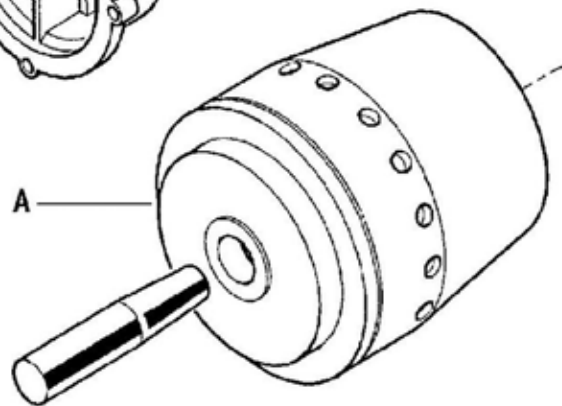

- (Gx160/200) 311.00003
- ★ (B&S 14Hp VANGUARD) 311.00015
- (Gx160/200) 314.23084
- ★ (B&S 14Hp VANGUARD) 314.23105
- (Gx160/200) 532.47468
- ★ (B&S 14Hp VANGUARD) 531.47482

- 371.12231 (Gx160/200)
- 371.12233 (B&S 14Hp VANGUARD) ★
- 563.56251 (Gx160/200)
- 563.47484 (B&S 14Hp VANGUARD) ★
- 312.11080
- 314.23084
- 313.12088 (M8 x 40)
- 313.12083 (15LD 315 / 350-ACT 280/340)

- 561.47845
- 509.47833 ⚡
- 509.56262 (740 ⚡) ★
- 551.47842
- 551.57609 (740 ⚡) ★

MOTORE ENGINE MOTEUR MOTOR	A	FRIZIONE EMBRAGUE EMBRAYAGE KUPPLUNG CLUTCH
Acme A220		592.47884
Acme ALN 330W - ACT 280 ★		592.47884
Acme AT 330W - ACT 340 ★		592.47971
Briggs & Stratton 14 Hp Vang. ★		592.47970
Honda Gx160/200 ★		592.56252
Intermotor IM 359		592.47884
Lombardini 3 LD 510 ★		592.47924
Lombardini 6 LD 435/400		592.47971
Lombardini 15 LD 315/350		592.47884
Yanmar L100 AE ★		592.47971

- 312.11080
- (M8x30) 311.00786
- (M8x35) 311.00787

★ (B&S 14Hp VANGUARD) 563.49782

**NON SMONTARE MAI LA FRIZIONE
NEVER DISASSEMBLE THE CLUTCH
NE DEMONTER JAMAIS L'EMBRAYAGE
NIEMALS DIE KUPPLUNG AUSBAUEN
NO DESMONTAR JAMAS EL EMBRAGUE**

700 serie **94**

FRIZIONE A CONO AUTOVENTILANTE

CLUTCH
EMBRAGUE

EMBRAYAGE
KUPPLUNG

DALLA MACCHINA
DE LA MAQUINA
DE LA MACHINE
FROM THE MACHINE
AB DER MASCHINE

AGGIORNAMENTO
REVISION
MISE A JOUR
APLAZAMIENTO
ANPASSUNG

★N

02 02

11/1999

SEAME