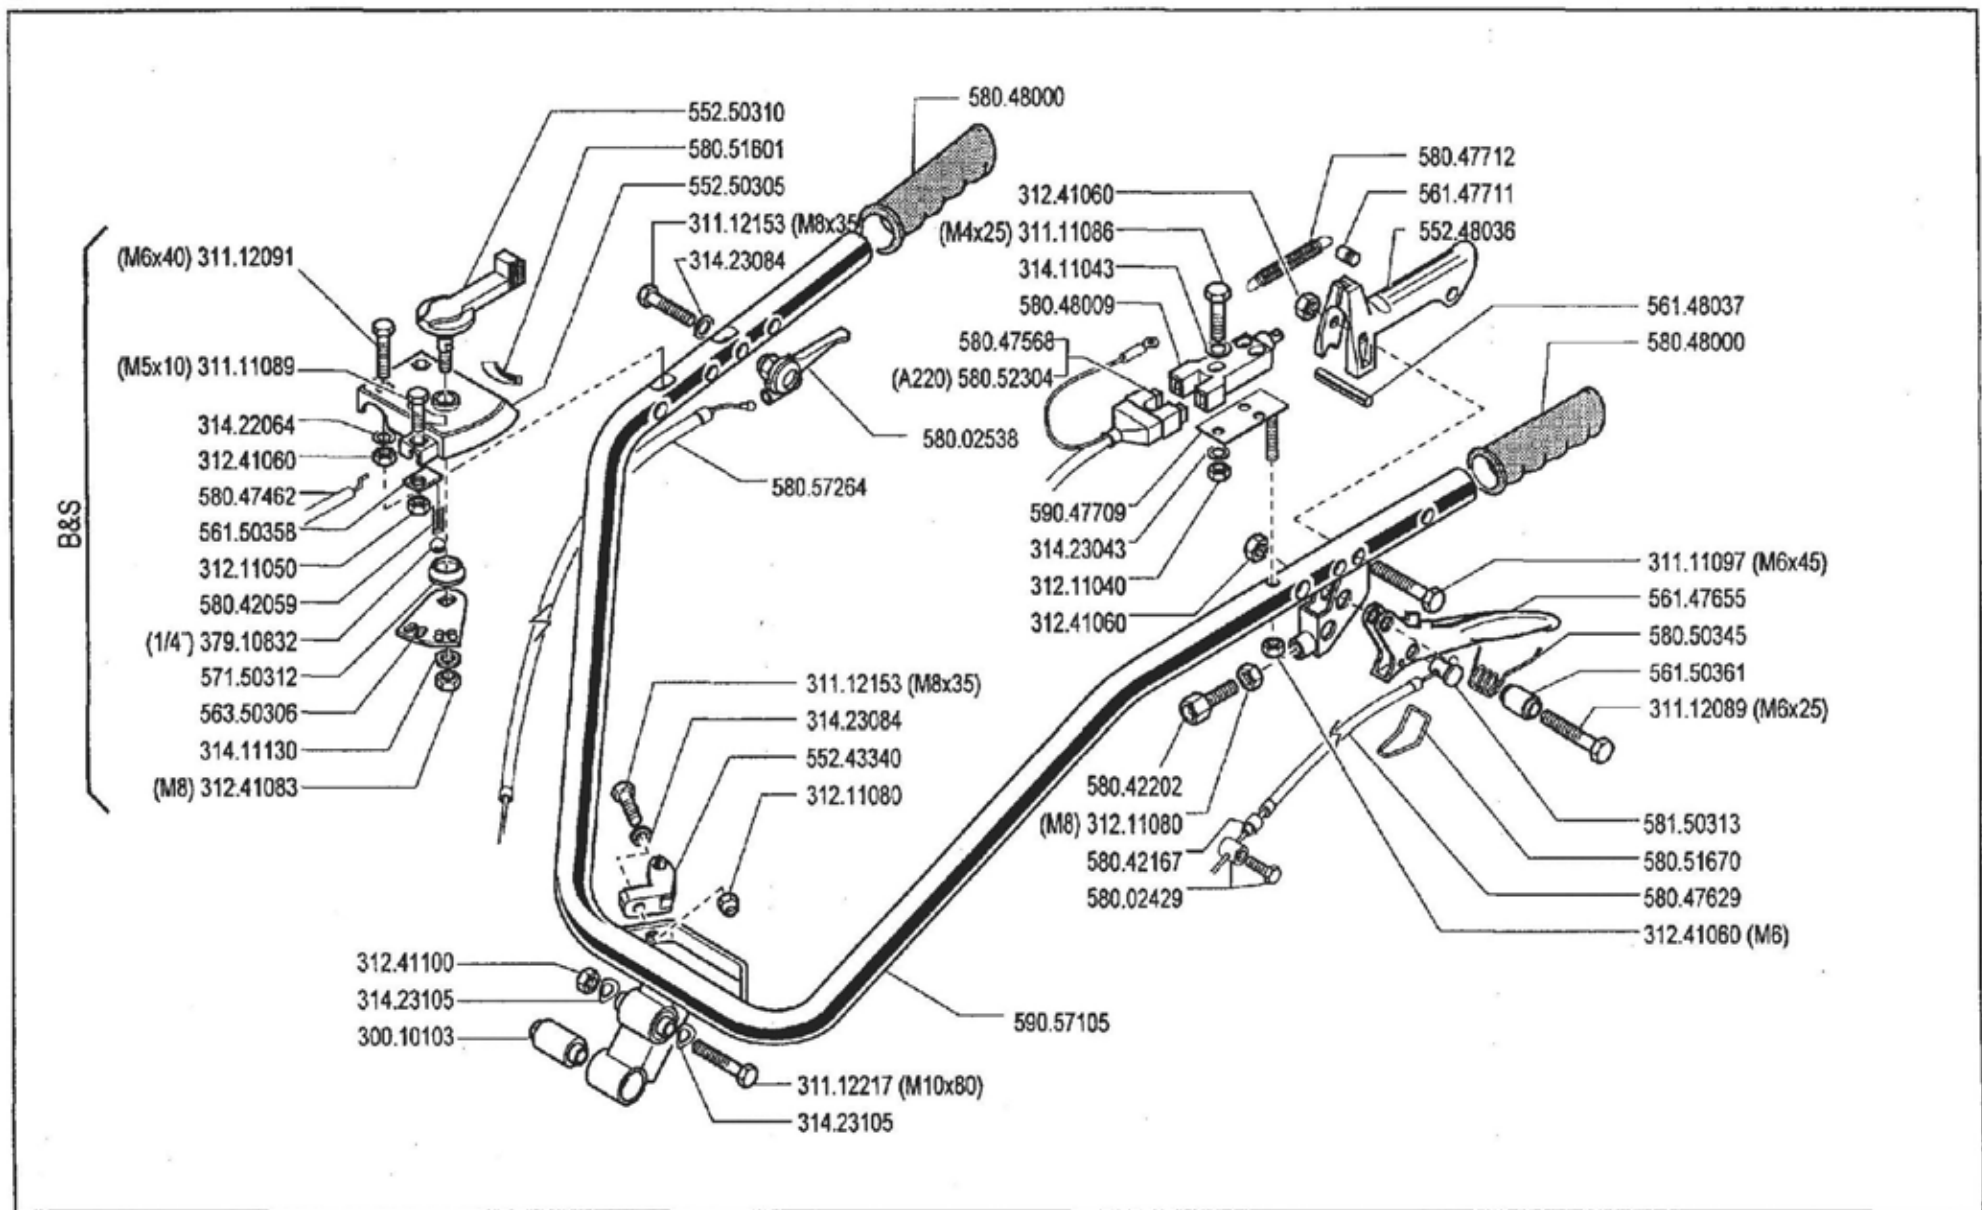

Pos.	Codice	Q.ta	Descrizione	Note
59051682	59051682	0	PIANTONE MANUBRIO COMPLETO	
59056912	59056912	0	PIANTONE	
59056935	59056935	0	LEVA	
59056952	59056952	0	SUPPORTO	

BCS

700 serie **94**

MANILLAR
MANCHERON