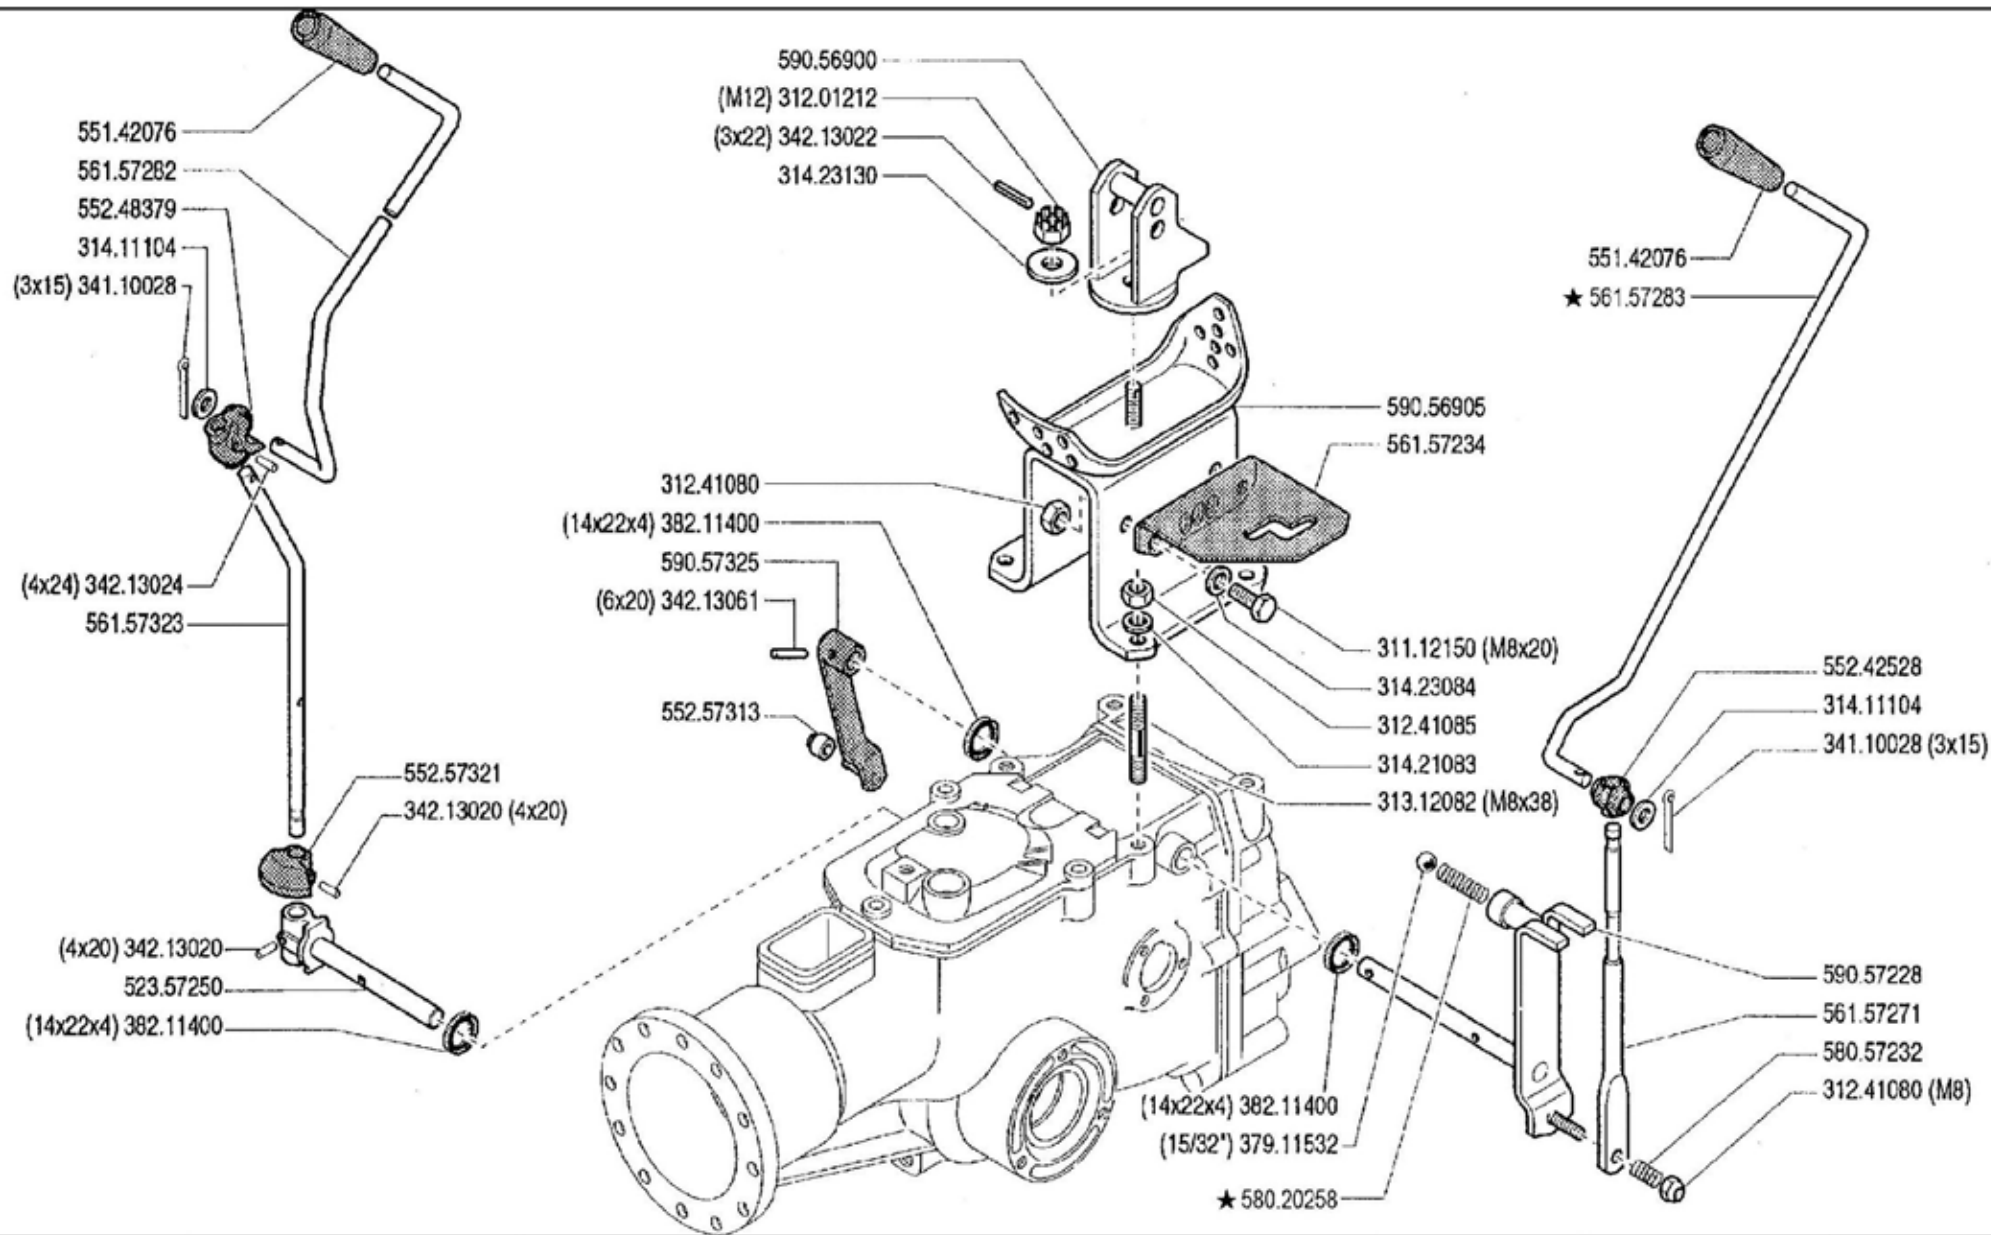

700 serie 94

CONTROLS
MANDOS

COMANDI (710)

COMMANDES
ANTRIEBE

DALLA MACCHINA
DE LA MAQUINA
FROM THE MACHINE
AB DER MASCHINE

AGGIORNAMENTO

REVISION

MISE A JOUR

APLAZAMIENTO

ANPASSUNG

11

04

11/1999

★ N

REV. 11