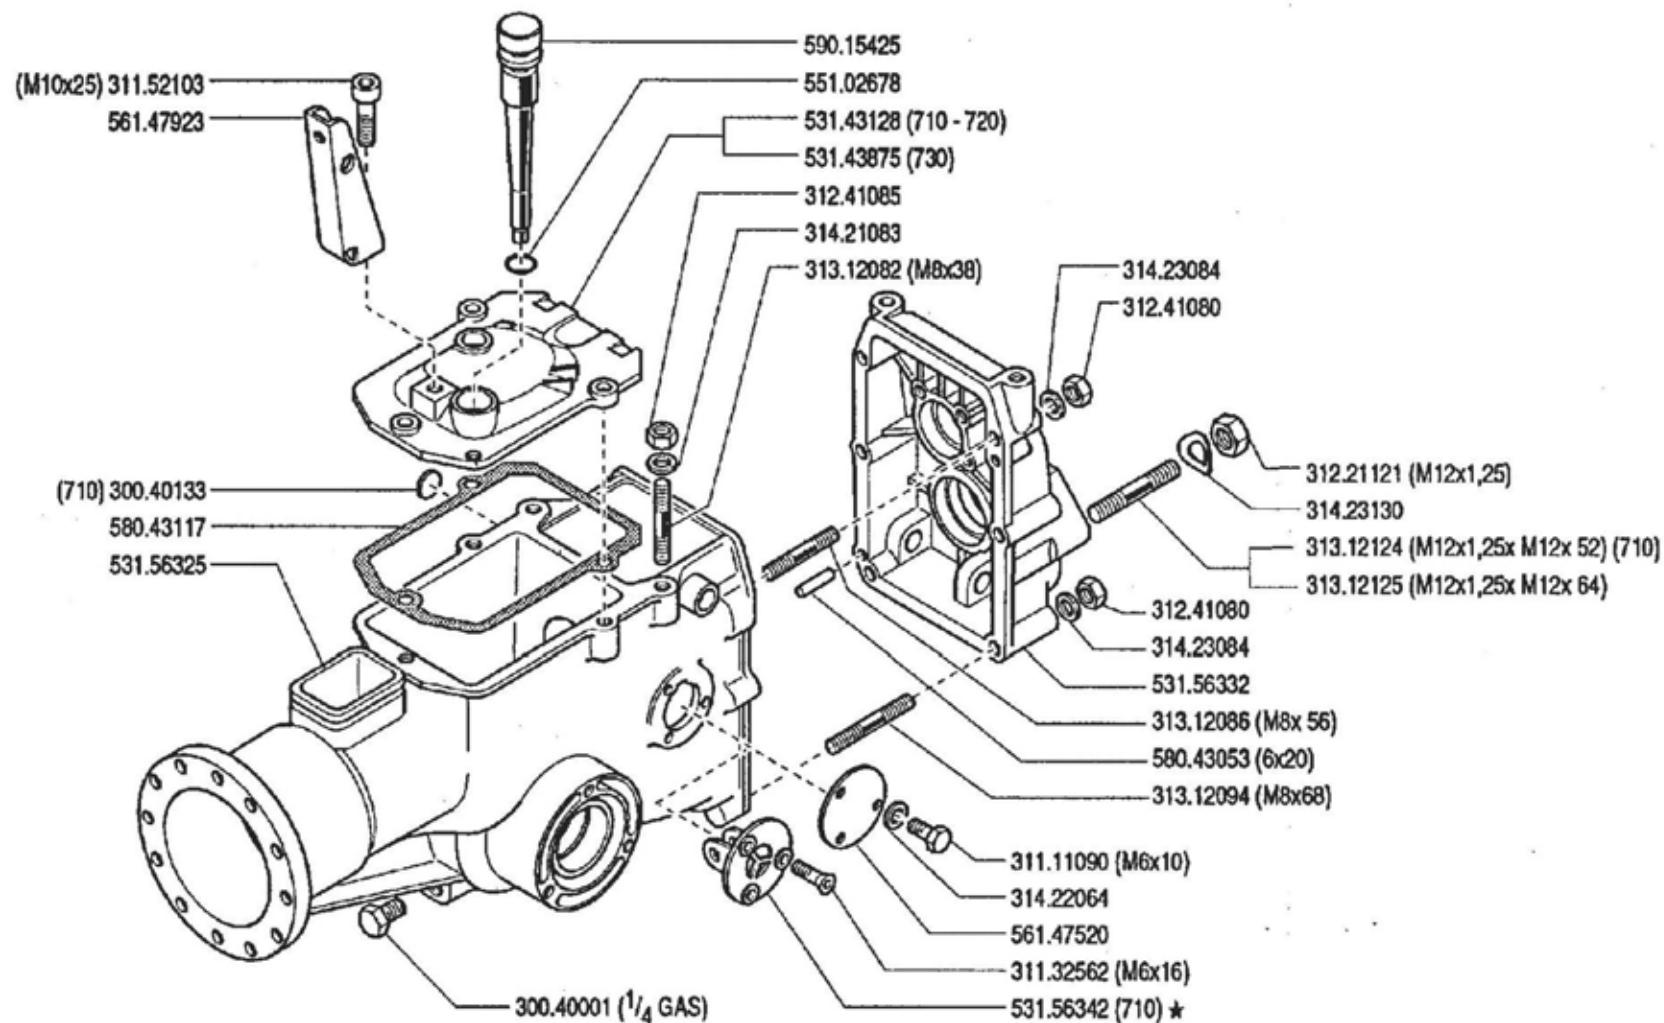

BCS

700 serie **94**

SCATOLA CAMBIO (710 - 720 - 730)

CAJA DE CAMBIO
BOITE DE VITESSES

GEARBOX

WECHSELGETRIEBE

DALLA MACCHINA
DE LA MAQUINA
DE LA MACHINE
FROM THE MACHINE
AB DER MASCHINE

★

N.

102.479 (710)

03.01

01.06.1995