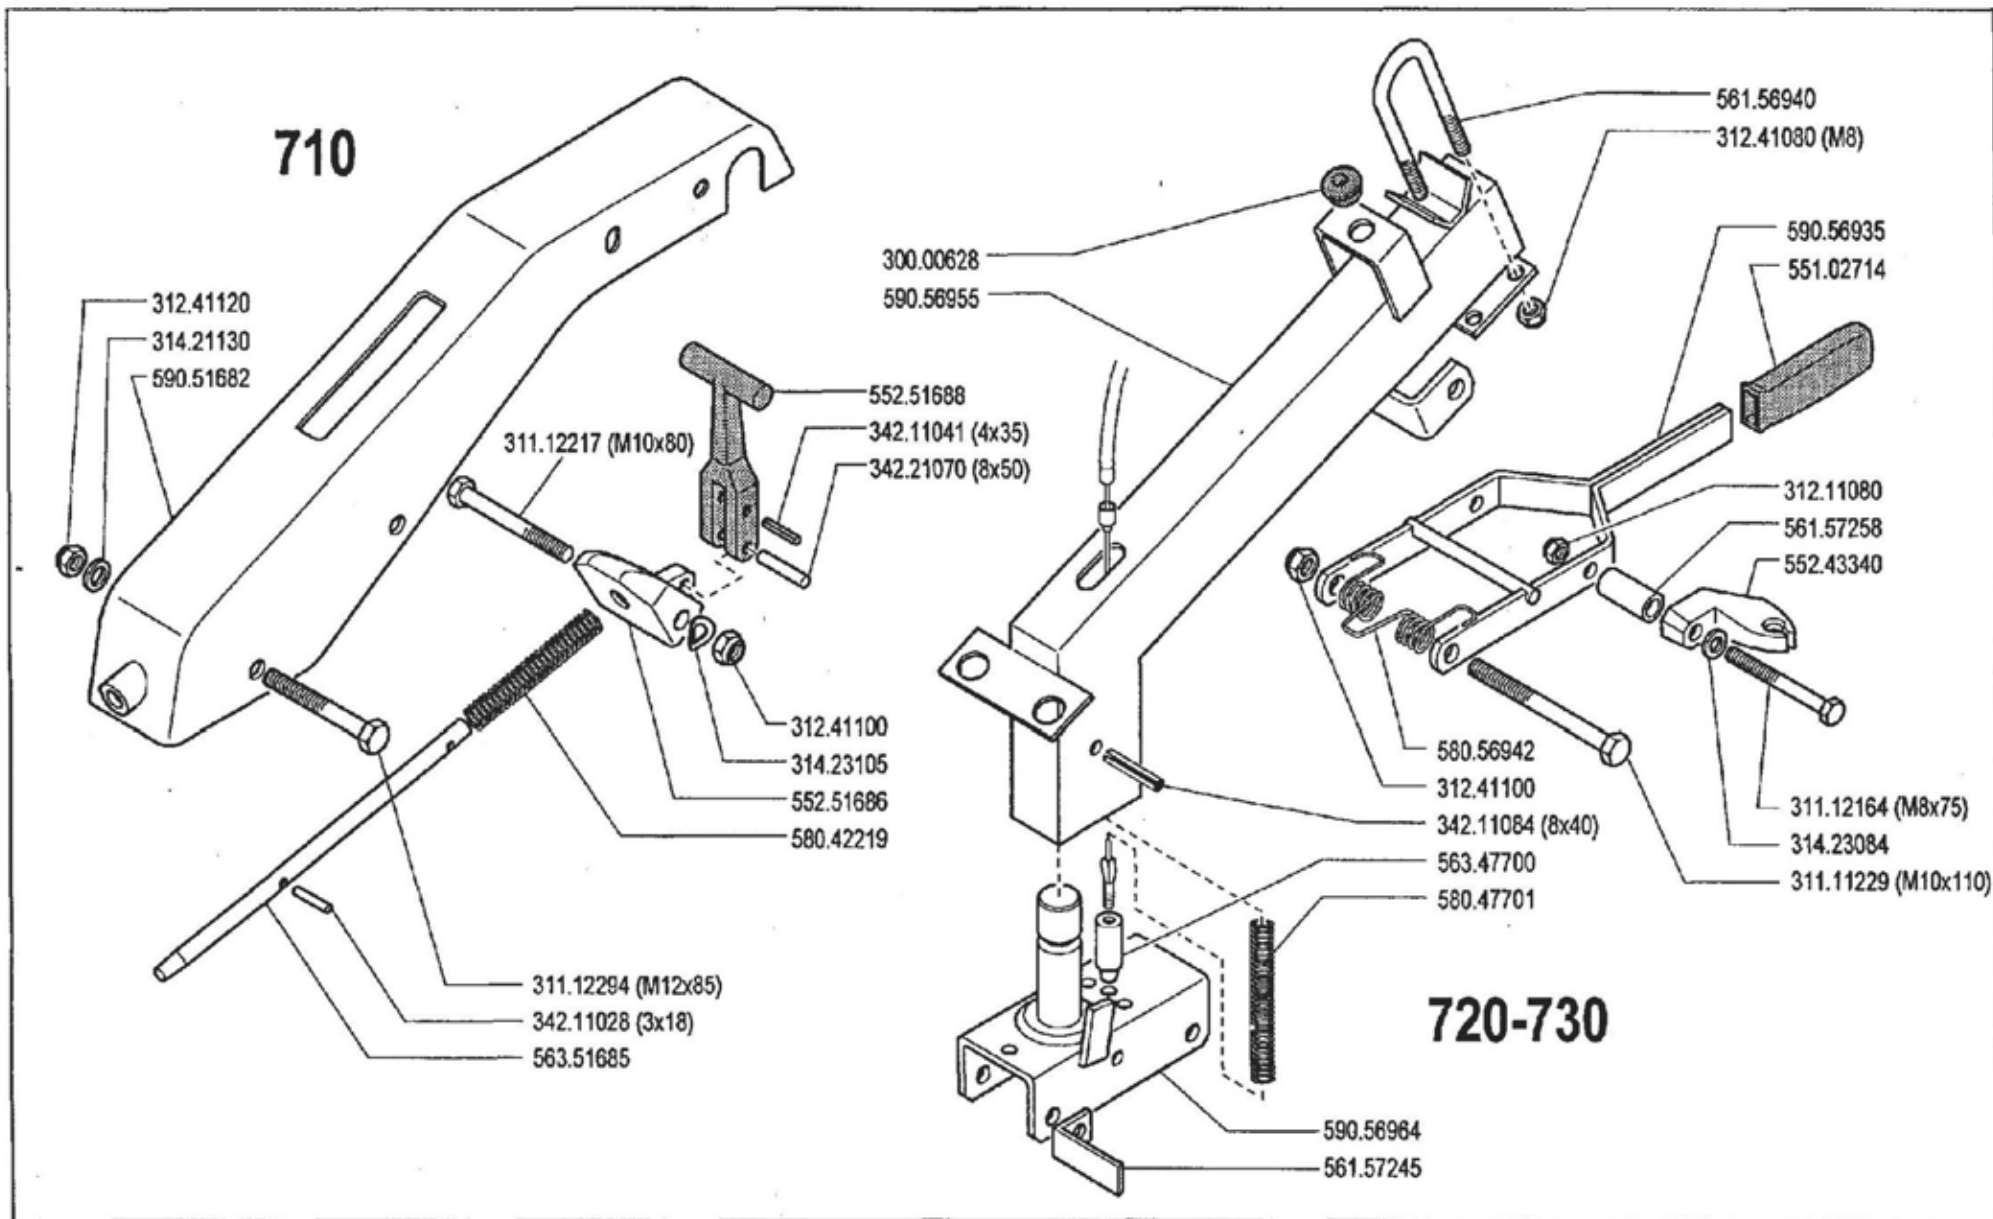

700 serie **94**

COLUMN
PLANTON

PIANTONE

STEERING COLUMN
LENKSÄULE

DALLA MACCHINA
DE LA MAQUINA
DE LA MACHINE
FROM THE MACHINE
AB DER MASCHINE

N.

08.00

02.05.1994