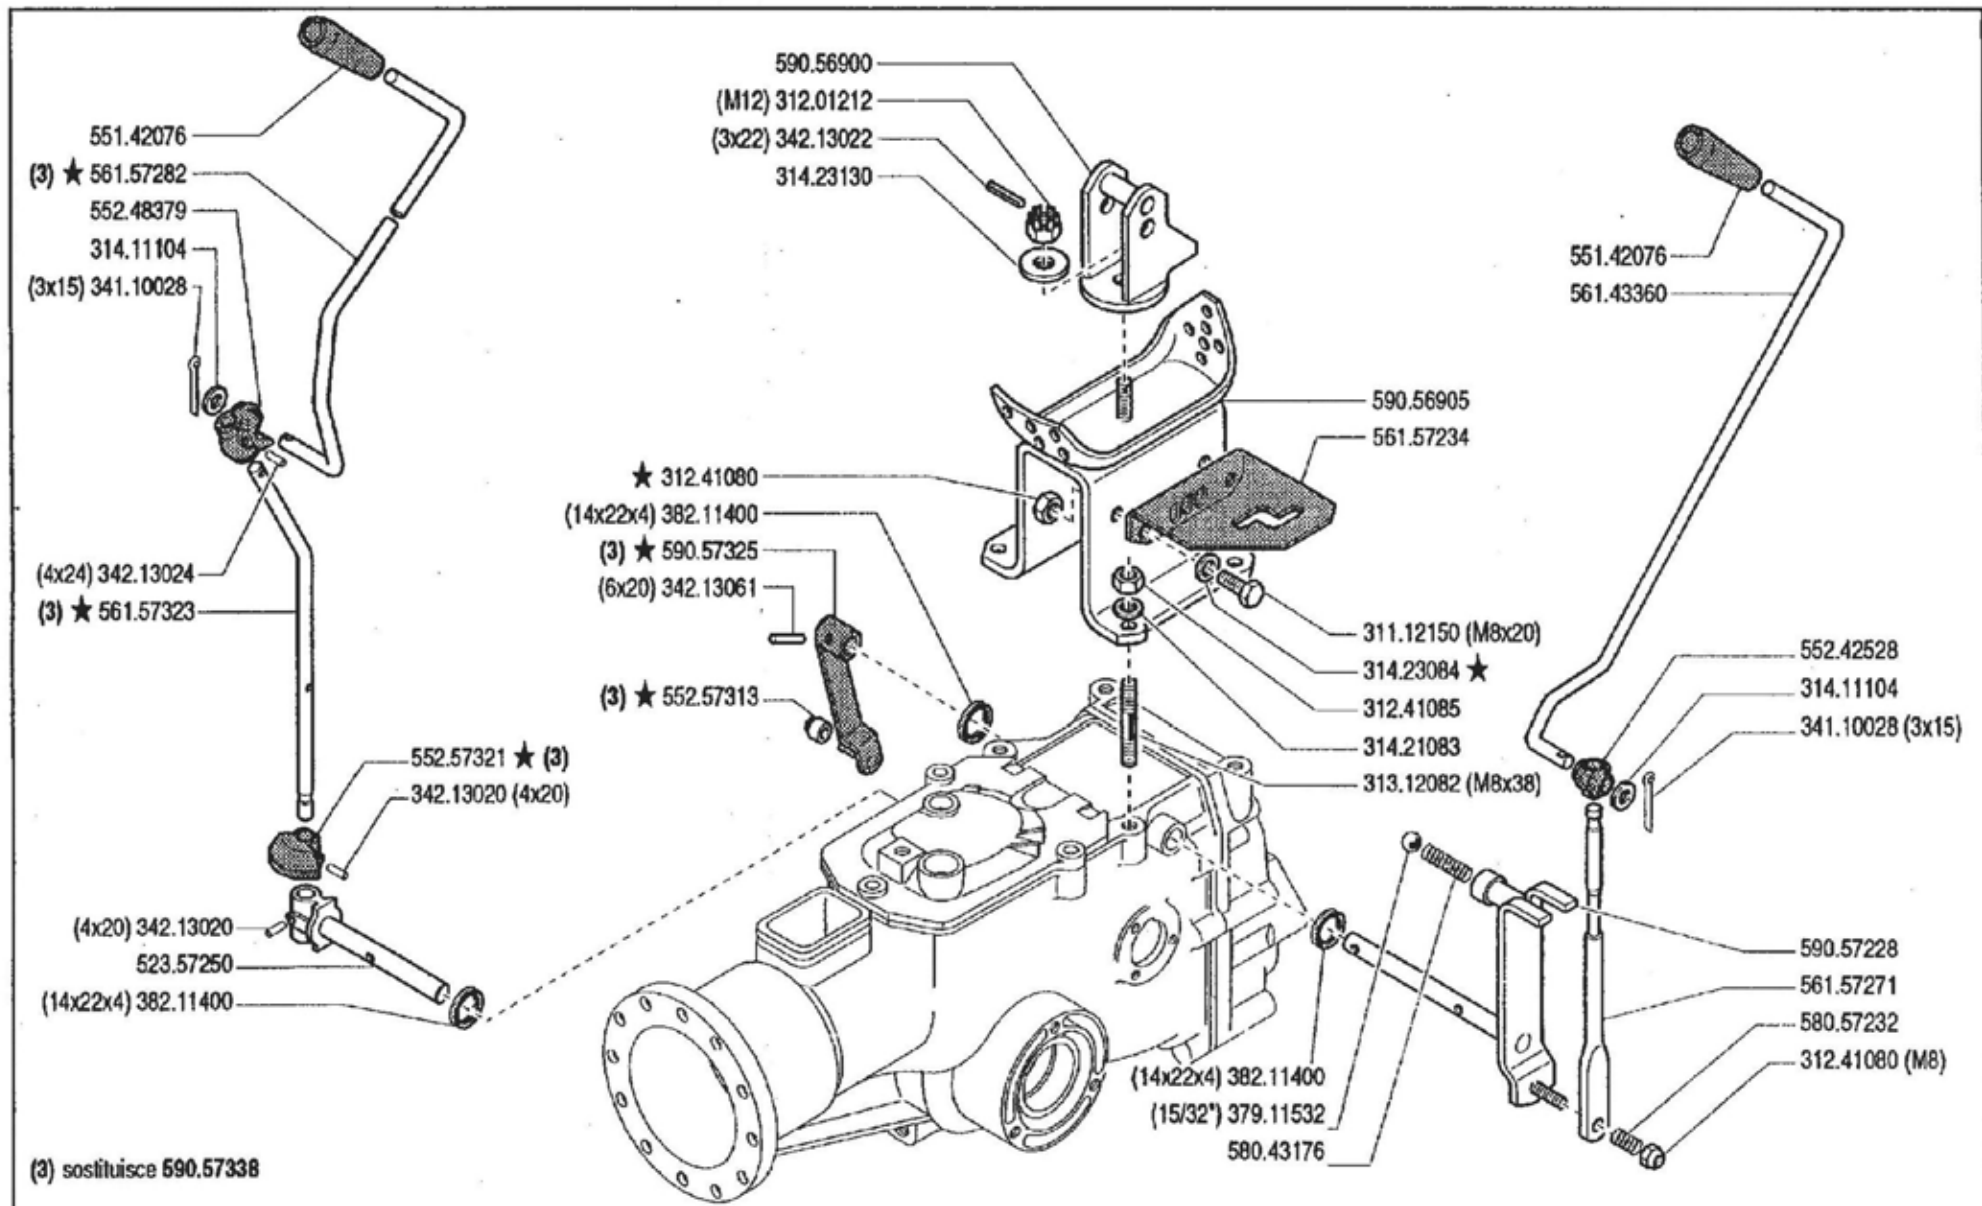

BCS 700 serie 94

COMANDI (710)

MANDOS
COMMANDES

CONTROLS
ANTRIEBE

DALLA MACCHINA
DE LA MAQUINA
DE LA MACHINE
FROM THE MACHINE
AB DER MASCHINE

★ N.

106362

11.03
9/1996