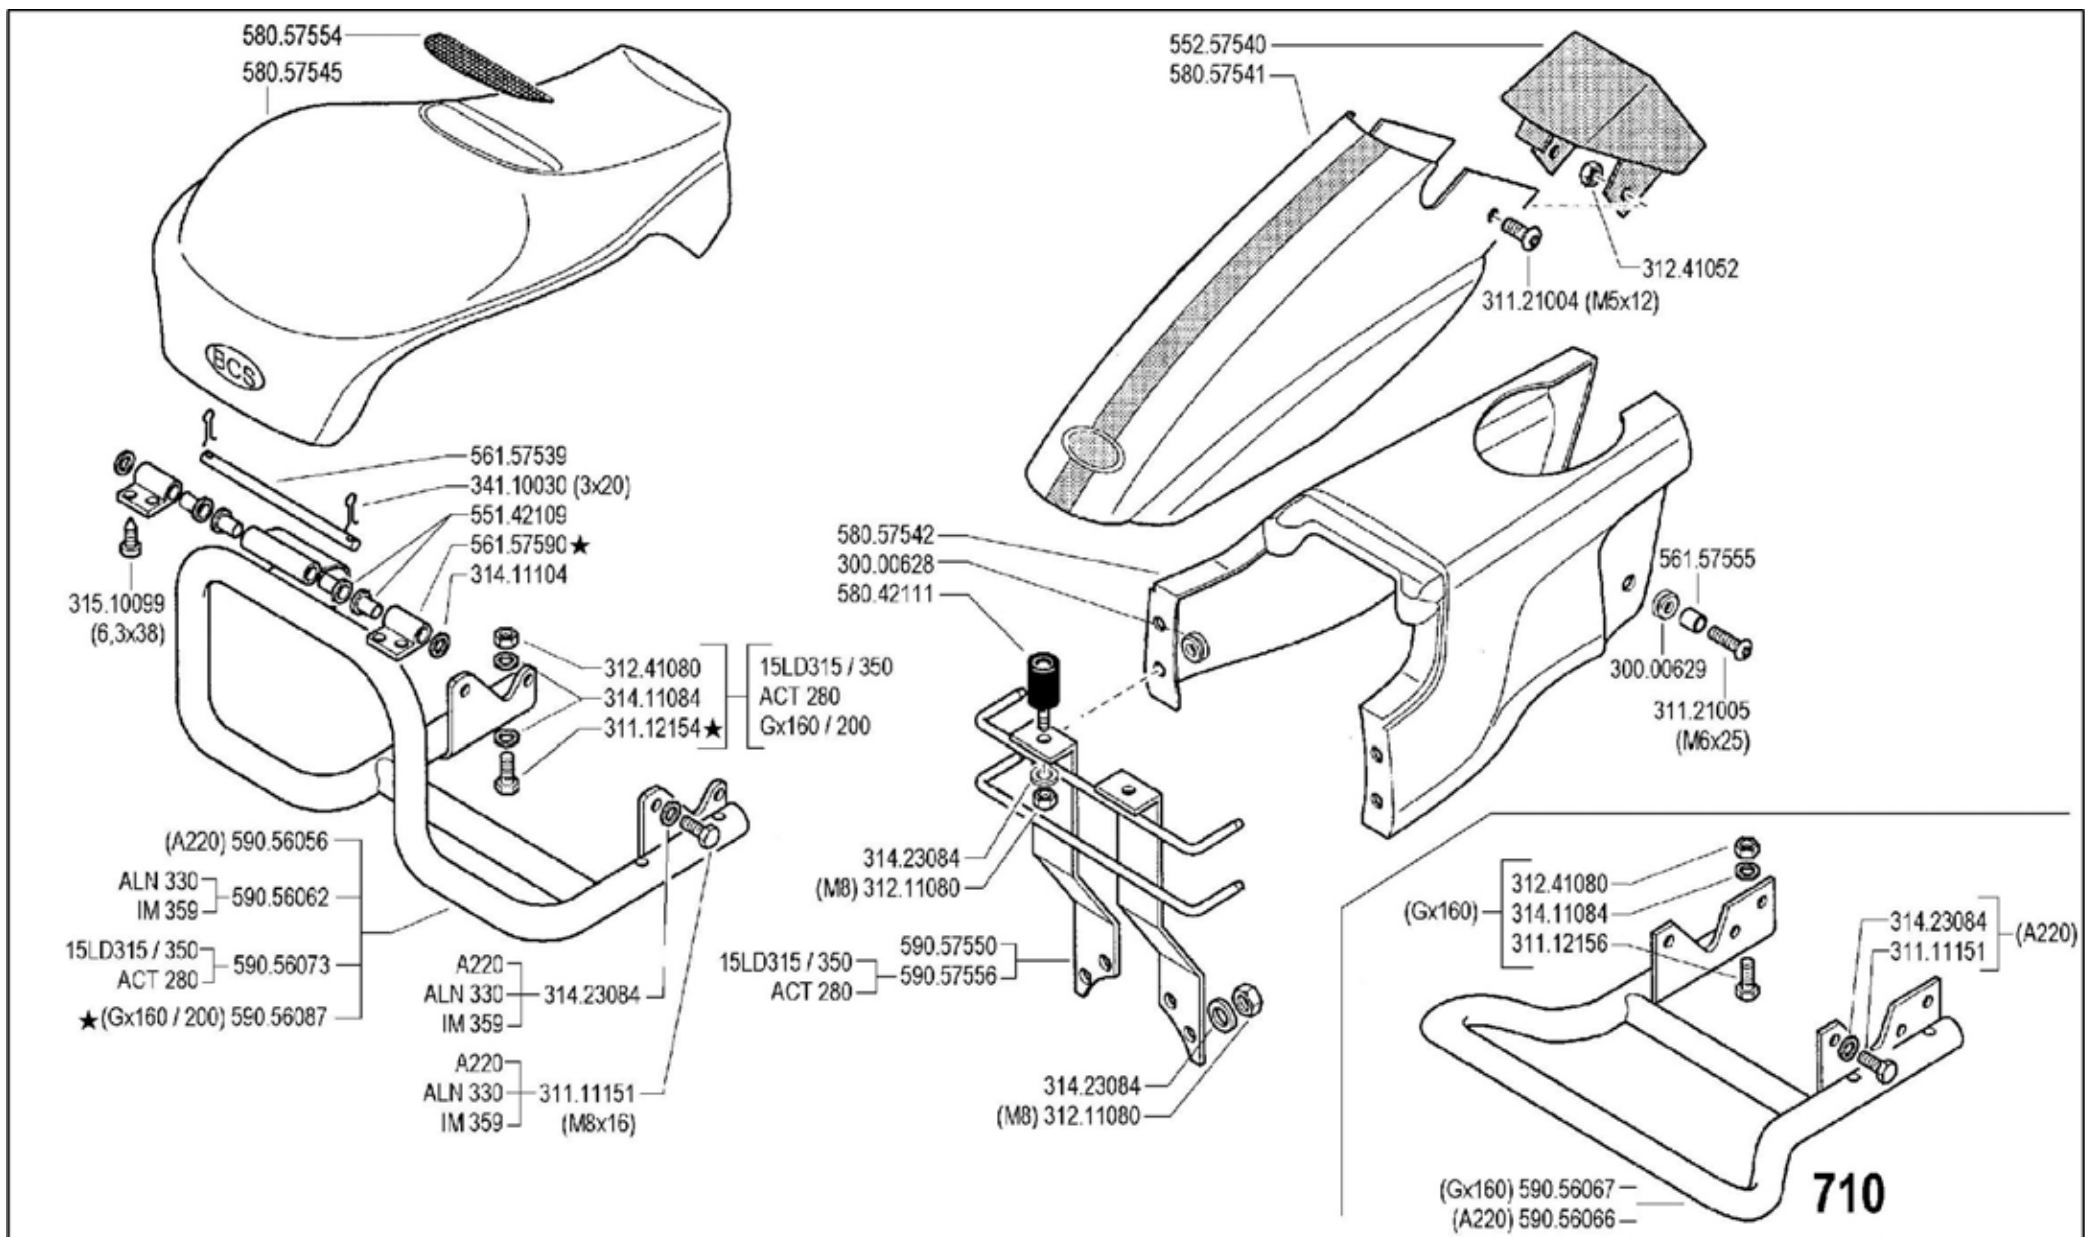

CARROCERIA
CAROSSERIE

BODY
KAROSSERIE

DALLA MACCHINA
DE LA MAQUINA
DE LA MACHINE
FROM THE MACHINE
AB DER MASCHINE

N.

01.00

02.05.1994

Pos.	Codice	Q.ta	Descrizione	Note
30000628	30000628	0	PASSACAVO 90/200/30 SH50-55	
30000629	30000629	0	PASSACAVO 80/110/30	
31111151	31111151	0	VITE	
31112156	31112156	0	VITE	
31112159	31112159	0	VITE TE M8X65 UNI 5737 8G	
31121004	31121004	0	VITE TBCEI FLANG. M5X12	
31121005	31121005	0	VITE	
31211080	31211080	0	DADO	
31241052	31241052	0	DADO AUTOBLOCCANTE	
31241080	31241080	0	DADO AUTOBLOCCANTE	
31411084	31411084	0	ROSETTA	
31411104	31411104	0	ROSETTA	
31423084	31423084	0	ROSETTA ELASTICA	
31510099	31510099	0	VITE AUTOFIETTANTE	
34110030	34110030	0	COPIGLIA	
55142109	55142109	0	BOCCOLA	
55257540	55257540	0	CRUSCOTTO	
56157539	56157539	0	PERNO	
56157555	56157555	0	TUBETTO	
58042111	58042111	0	TAMPONE	
58057541	58057541	0	CARENATURA	
58057542	58057542	0	CARENATURA	
58057545	58057545	0	COFANO MOTORE	
58057554	58057554	0	ADESIVO	
59056056	59056056	0	PARAURTI COMPLETO	
59056062	59056062	0	PARAURTI COMPLETO	
59056066	59056066	0	PARAURTI COMPLETO	
59056067	59056067	0	PARAURTI COMPLETO	
59056073	59056073	0	PARAURTI COMPLETO	
59057547	59057547	0	STAFFA	
59057550	59057550	0	SUPPORTO	
59057556	59057556	0	SUPPORTO	