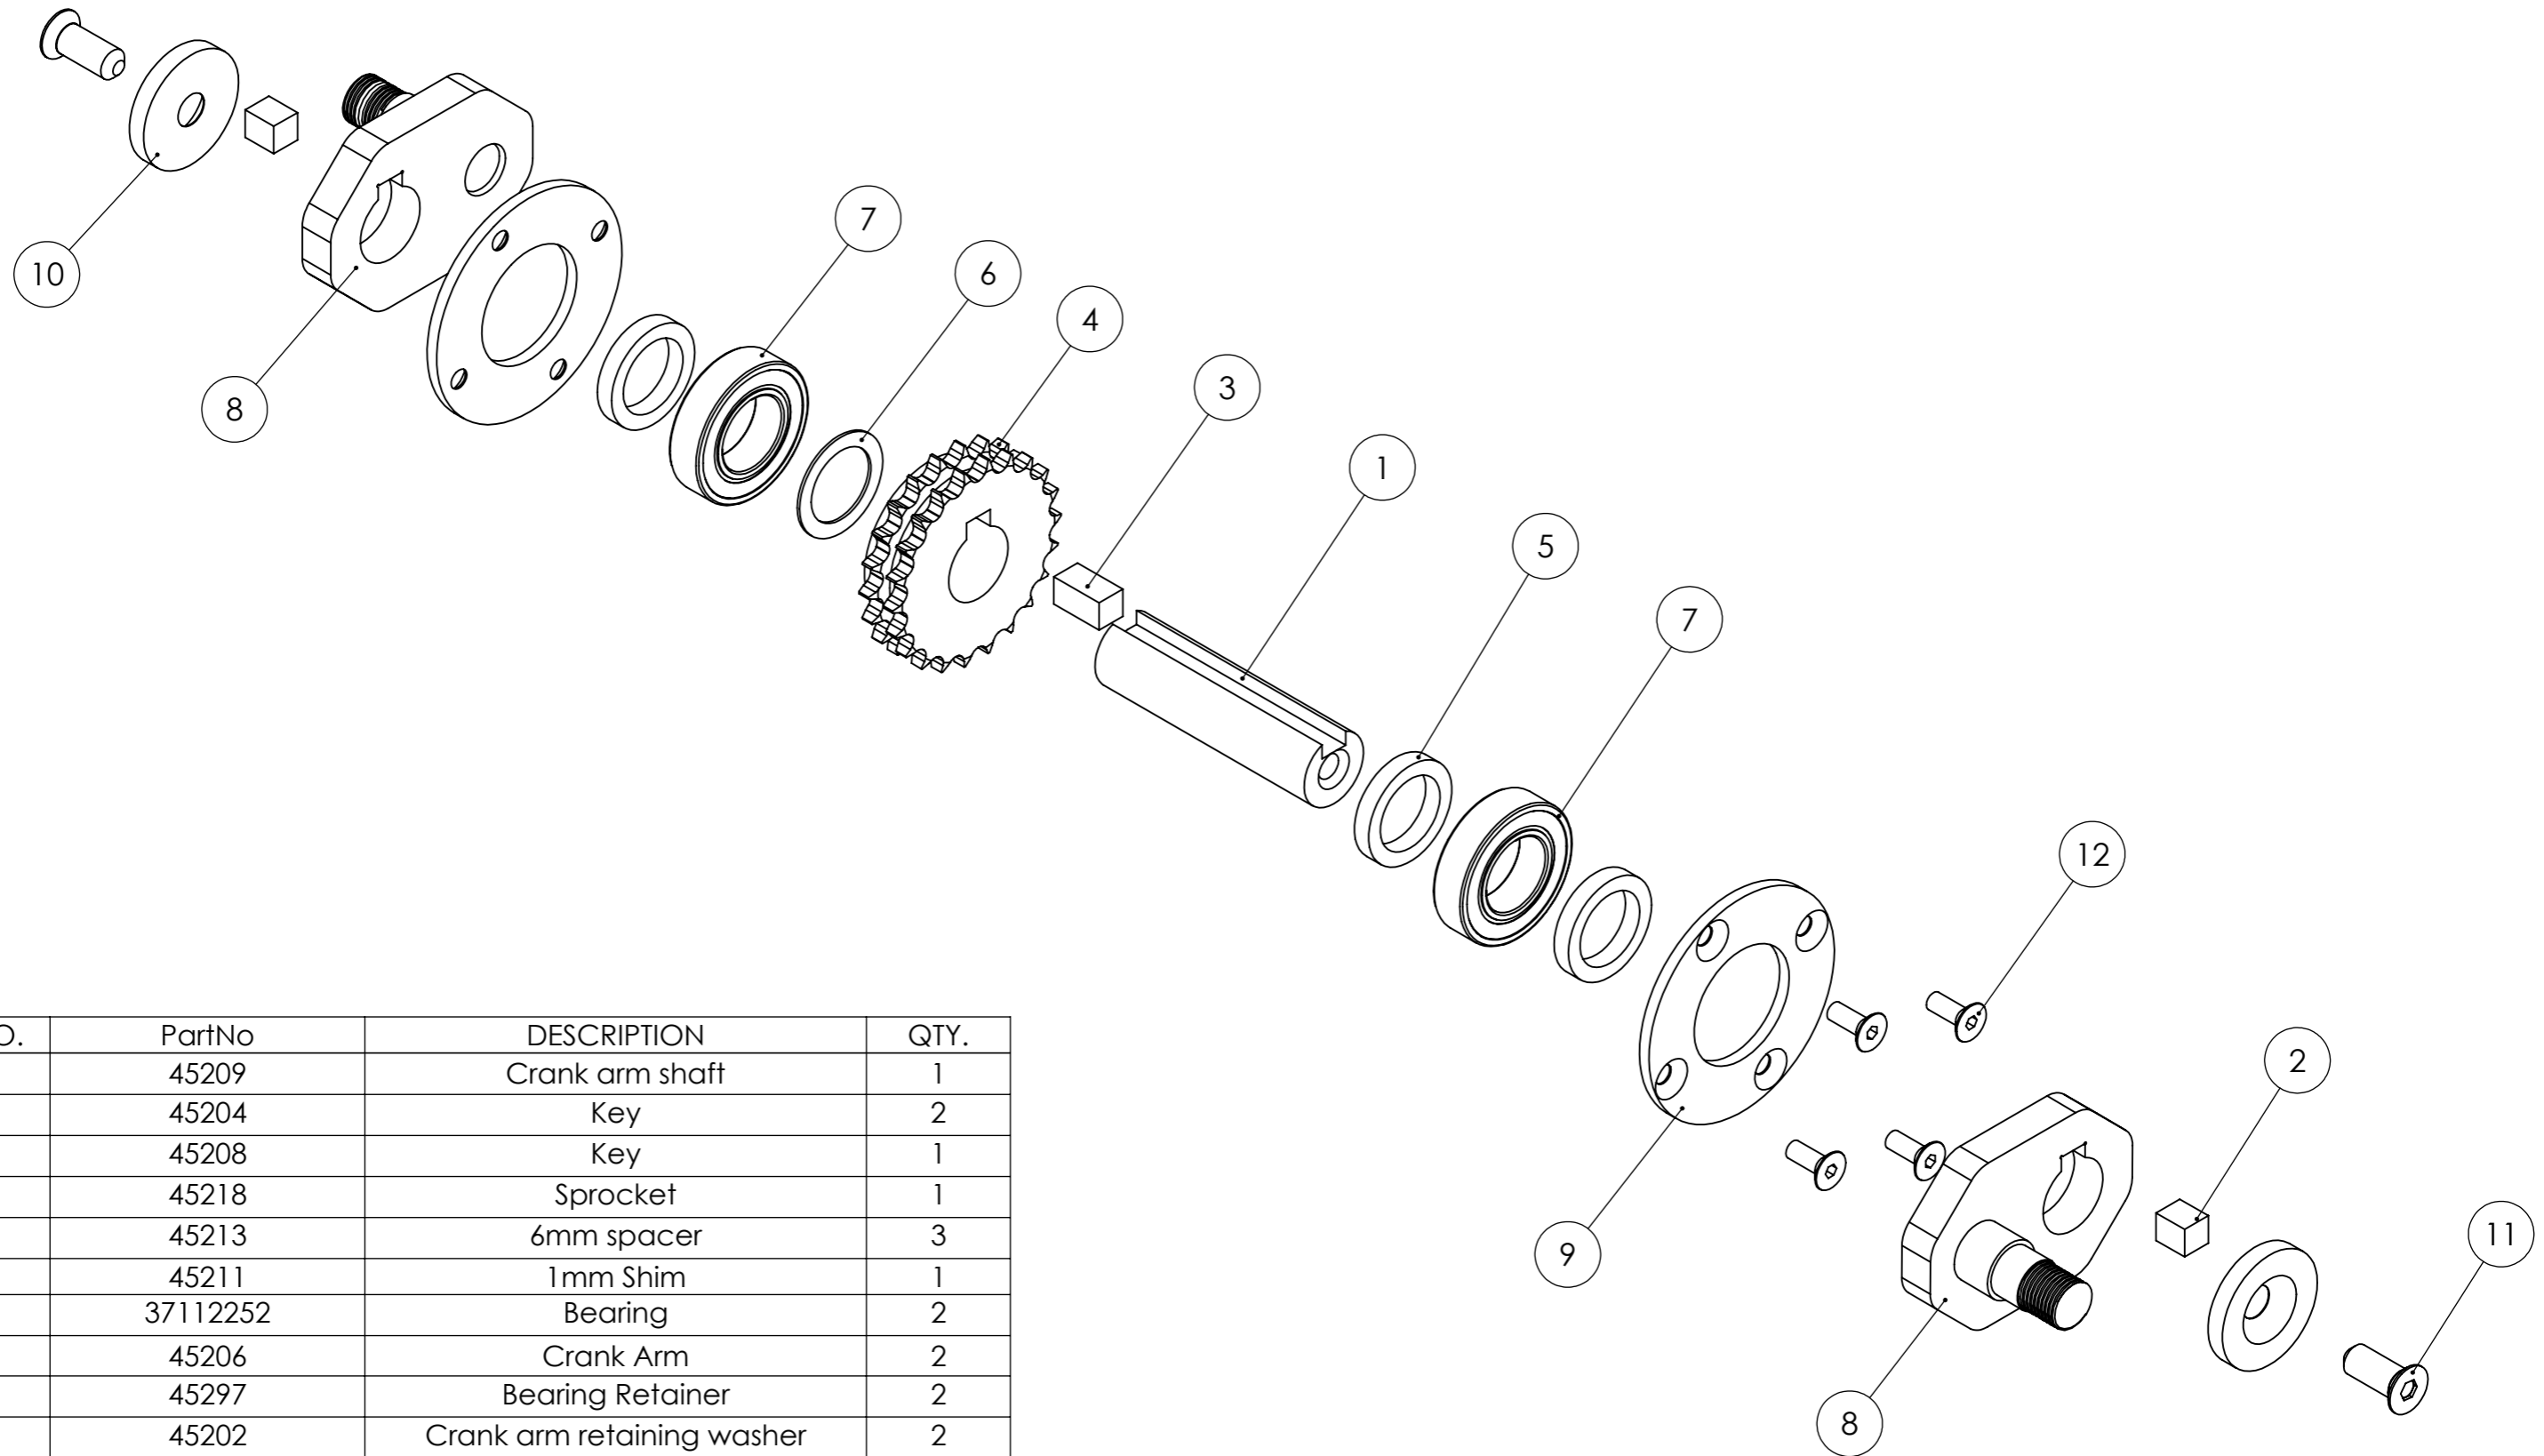

from A04-52050 & A11-46000

REVISION

A

ITEM NO.	PART NUMBER	DESCRIPTION	QTY.
1	45286	RH Wheel Axle	1
2	45336	Wheel	4
3	60065	Washer	4
4	60075	Washer	4
5	31112162	Hex Bolt	4
6	45284	Front Axle	2
7	31112154	Bolt	8
8	31411105	Washer	15
9	31241080	Nyloc Nut	8
10	45287	LH Wheel Axle	1

SERIAL NUMBER

from A04-52050 & A11-46000

REVISION

A

ITEM NO.	PartNo	DESCRIPTION	QTY.
1	45209	Crank arm shaft	1
2	45204	Key	2
3	45208	Key	1
4	45218	Sprocket	1
5	45213	6mm spacer	3
6	45211	1mm Shim	1
7	37112252	Bearing	2
8	45206	Crank Arm	2
9	45297	Bearing Retainer	2
10	45202	Crank arm retaining washer	2
11	500018810	Bolt	2
12	452105	Bolt	4

SERIAL NUMBER

from A04-52050 & A11-46000

REVISION

A

ITEM NO.	PART NUMBER	DESCRIPTION	QTY.
1	45230	Tine Rod	1
2	37112171	Bearing	1
3	35111040	Circlip	2
4	31231160	Nut	1
5	45250	Straight Solid Tine	1
6	M10 nut	Nut	2
7	TCLAWKS1	Split washer	1
8	31423105	Wavy Washer	1
9	45252	Corer	1