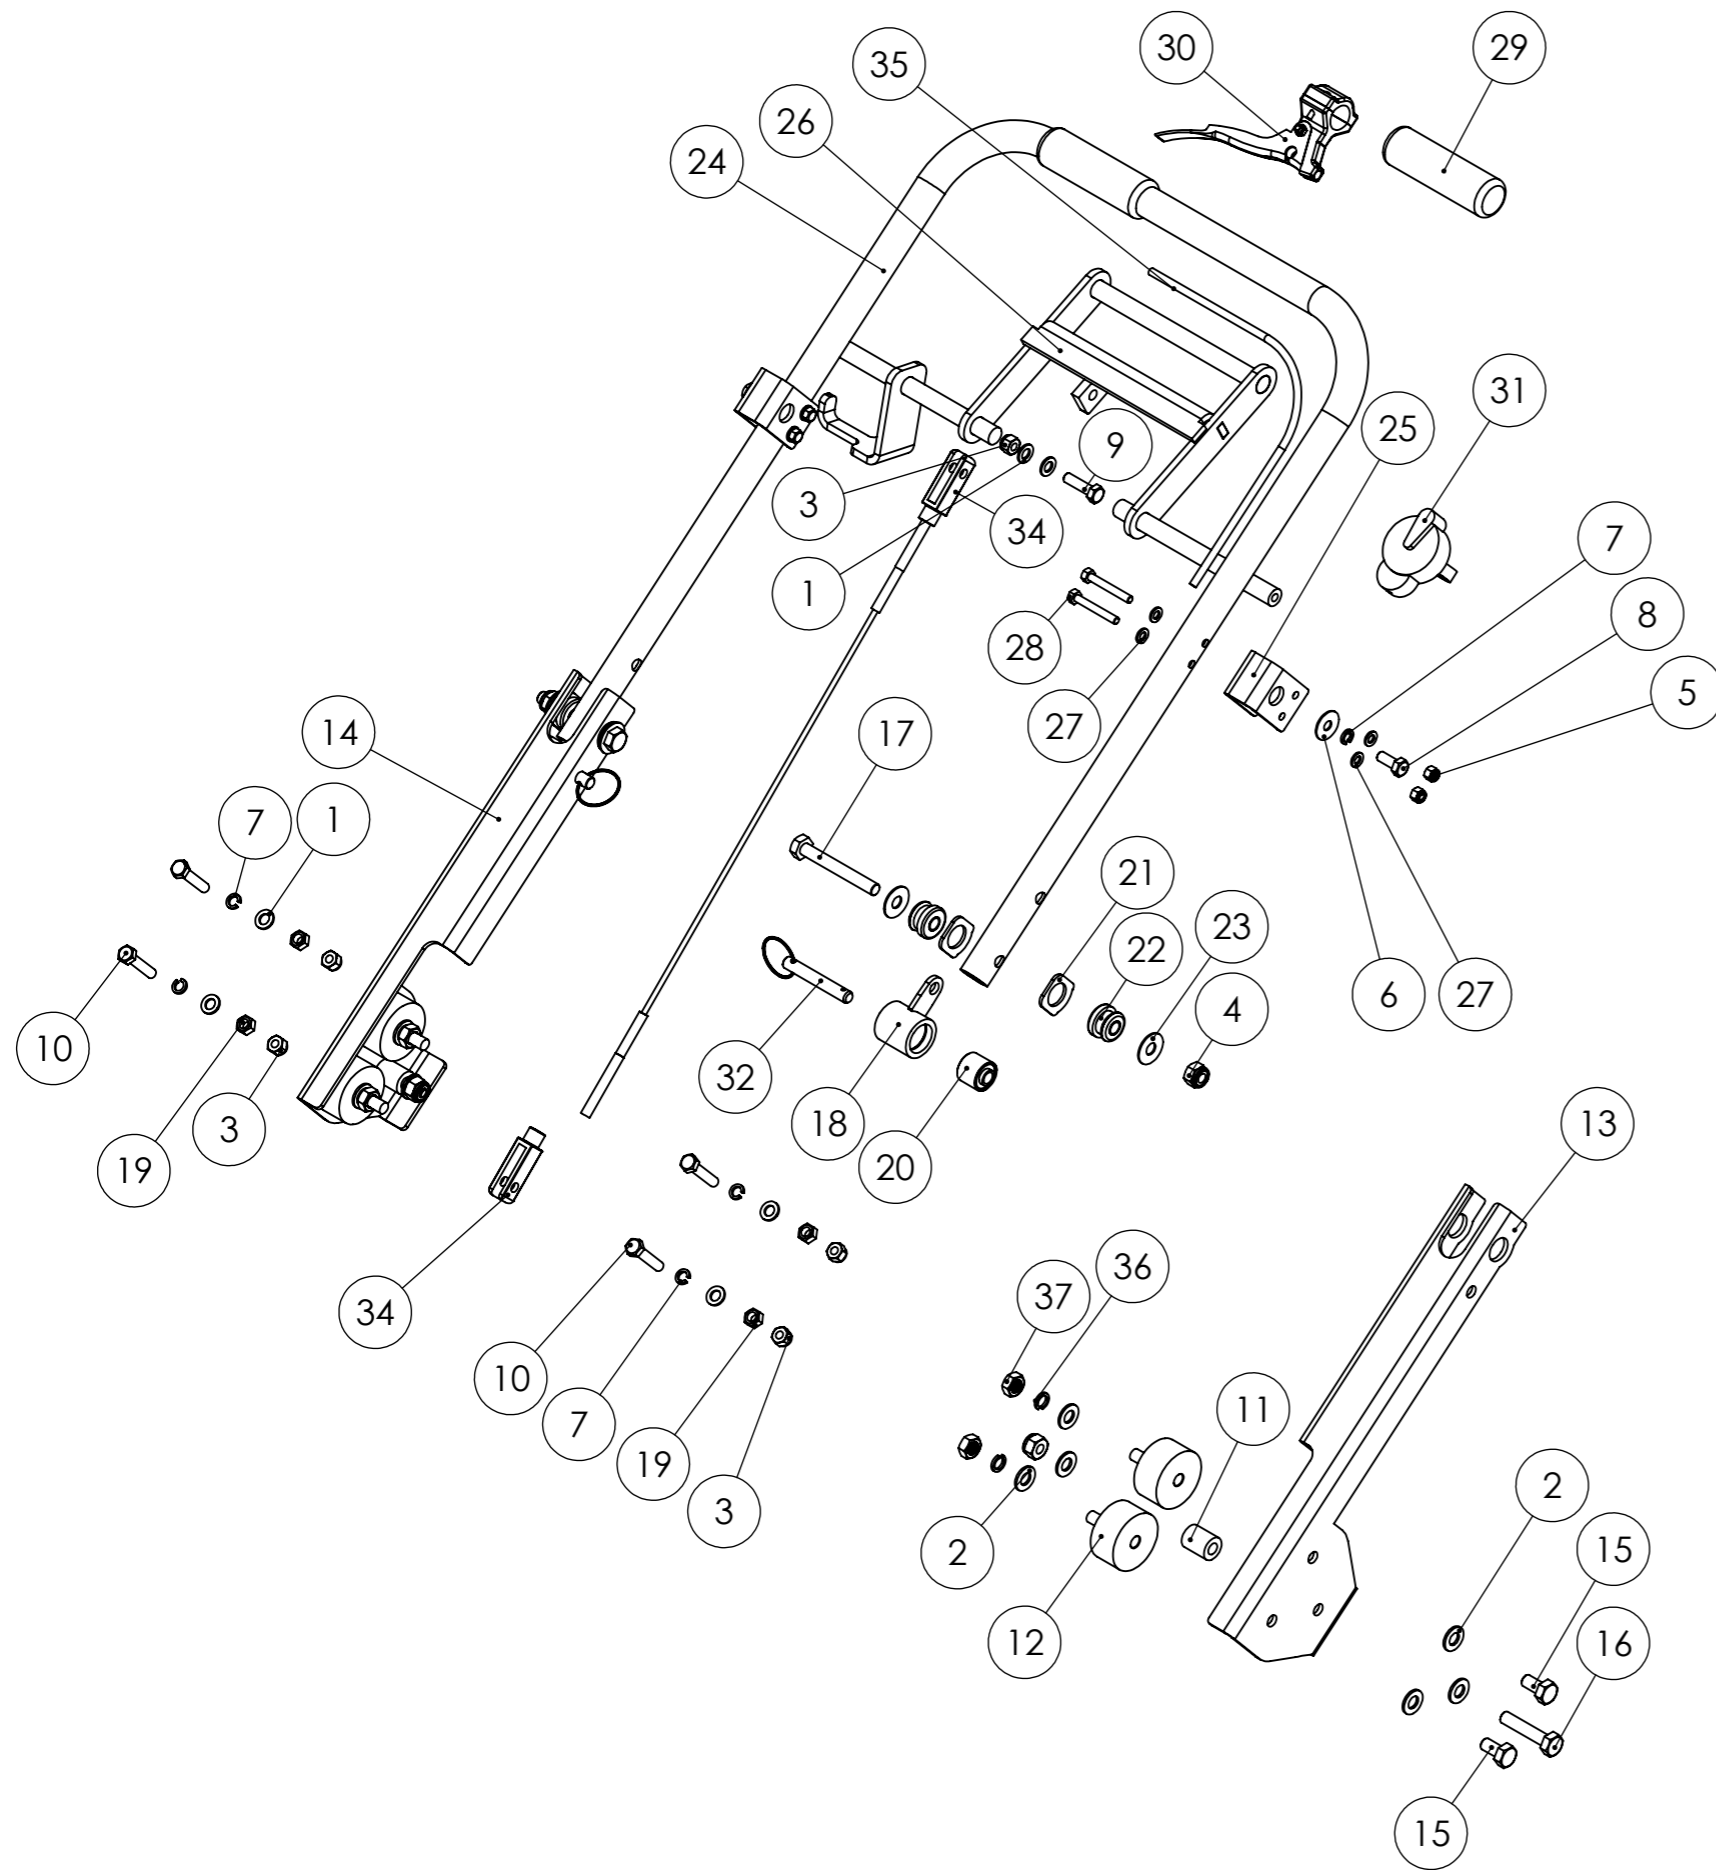

ITEM NO.	PARTNO	DESCRIPTION	QTY.
1	31411084	Washer	6
2	31411105	Plain Washer	12
3	31241080	Nyloc	5
4	31241100	Nyloc	4
5	31241060	Nut	4
6	60065	Penny washer	2
7	60075	Spring Washer	6
8	31112150	Hex Bolt	2
9	31112152	Hex Bolt	1
10	31112154	Hex Bolt	4
11	60844	Handlebar Spacer Non AV	2
12	60820	50mm Vibration Rubber	4
13	60803	LH Handlebar Bracket	1
14	45503	RH Handlebar Bracket	1
15	31112210	Hex Bolt	4
16	70756	Hex Bolt	2
17	31112217	Hex Bolt	2
18	60812	Connecting Boss	2
19	31211080	Nut	4
20	60832	Bush Vibration Mount	2
21	60825	Internal Washer	4
22	60807	T-Bush	4
23	60065	Penny washer	4
24	45501	Top Handlebar	1
25	45506	Lifting Lever Bracket	2
26	45505	Lifting Lever	1
27	31411064	Washer	8
28	31112155	Hex Bolt	4
29	61111	Open Grip	2
30	12998-1	Control Lever	1
31	12999	On Off Switch	1
32	203401	Straight Handlebar Pin	2
33	45509	Lifting Cable	1
34	45513	Clevis	2
35	12998-1	Cable	1
36	TCLAWS1	Spring Washer	4
37	31241105	Metlock Nut	4

Tracmaster Ltd
Tel: +44 (0) 1444 247689

Order Parts Online:
www.tracmaster.co.uk

Parts Diagram

LA25B1 Lawn Aerator

VALID FROM

February 2021

SERIAL NUMBER

B11-

REVISION

February 2022