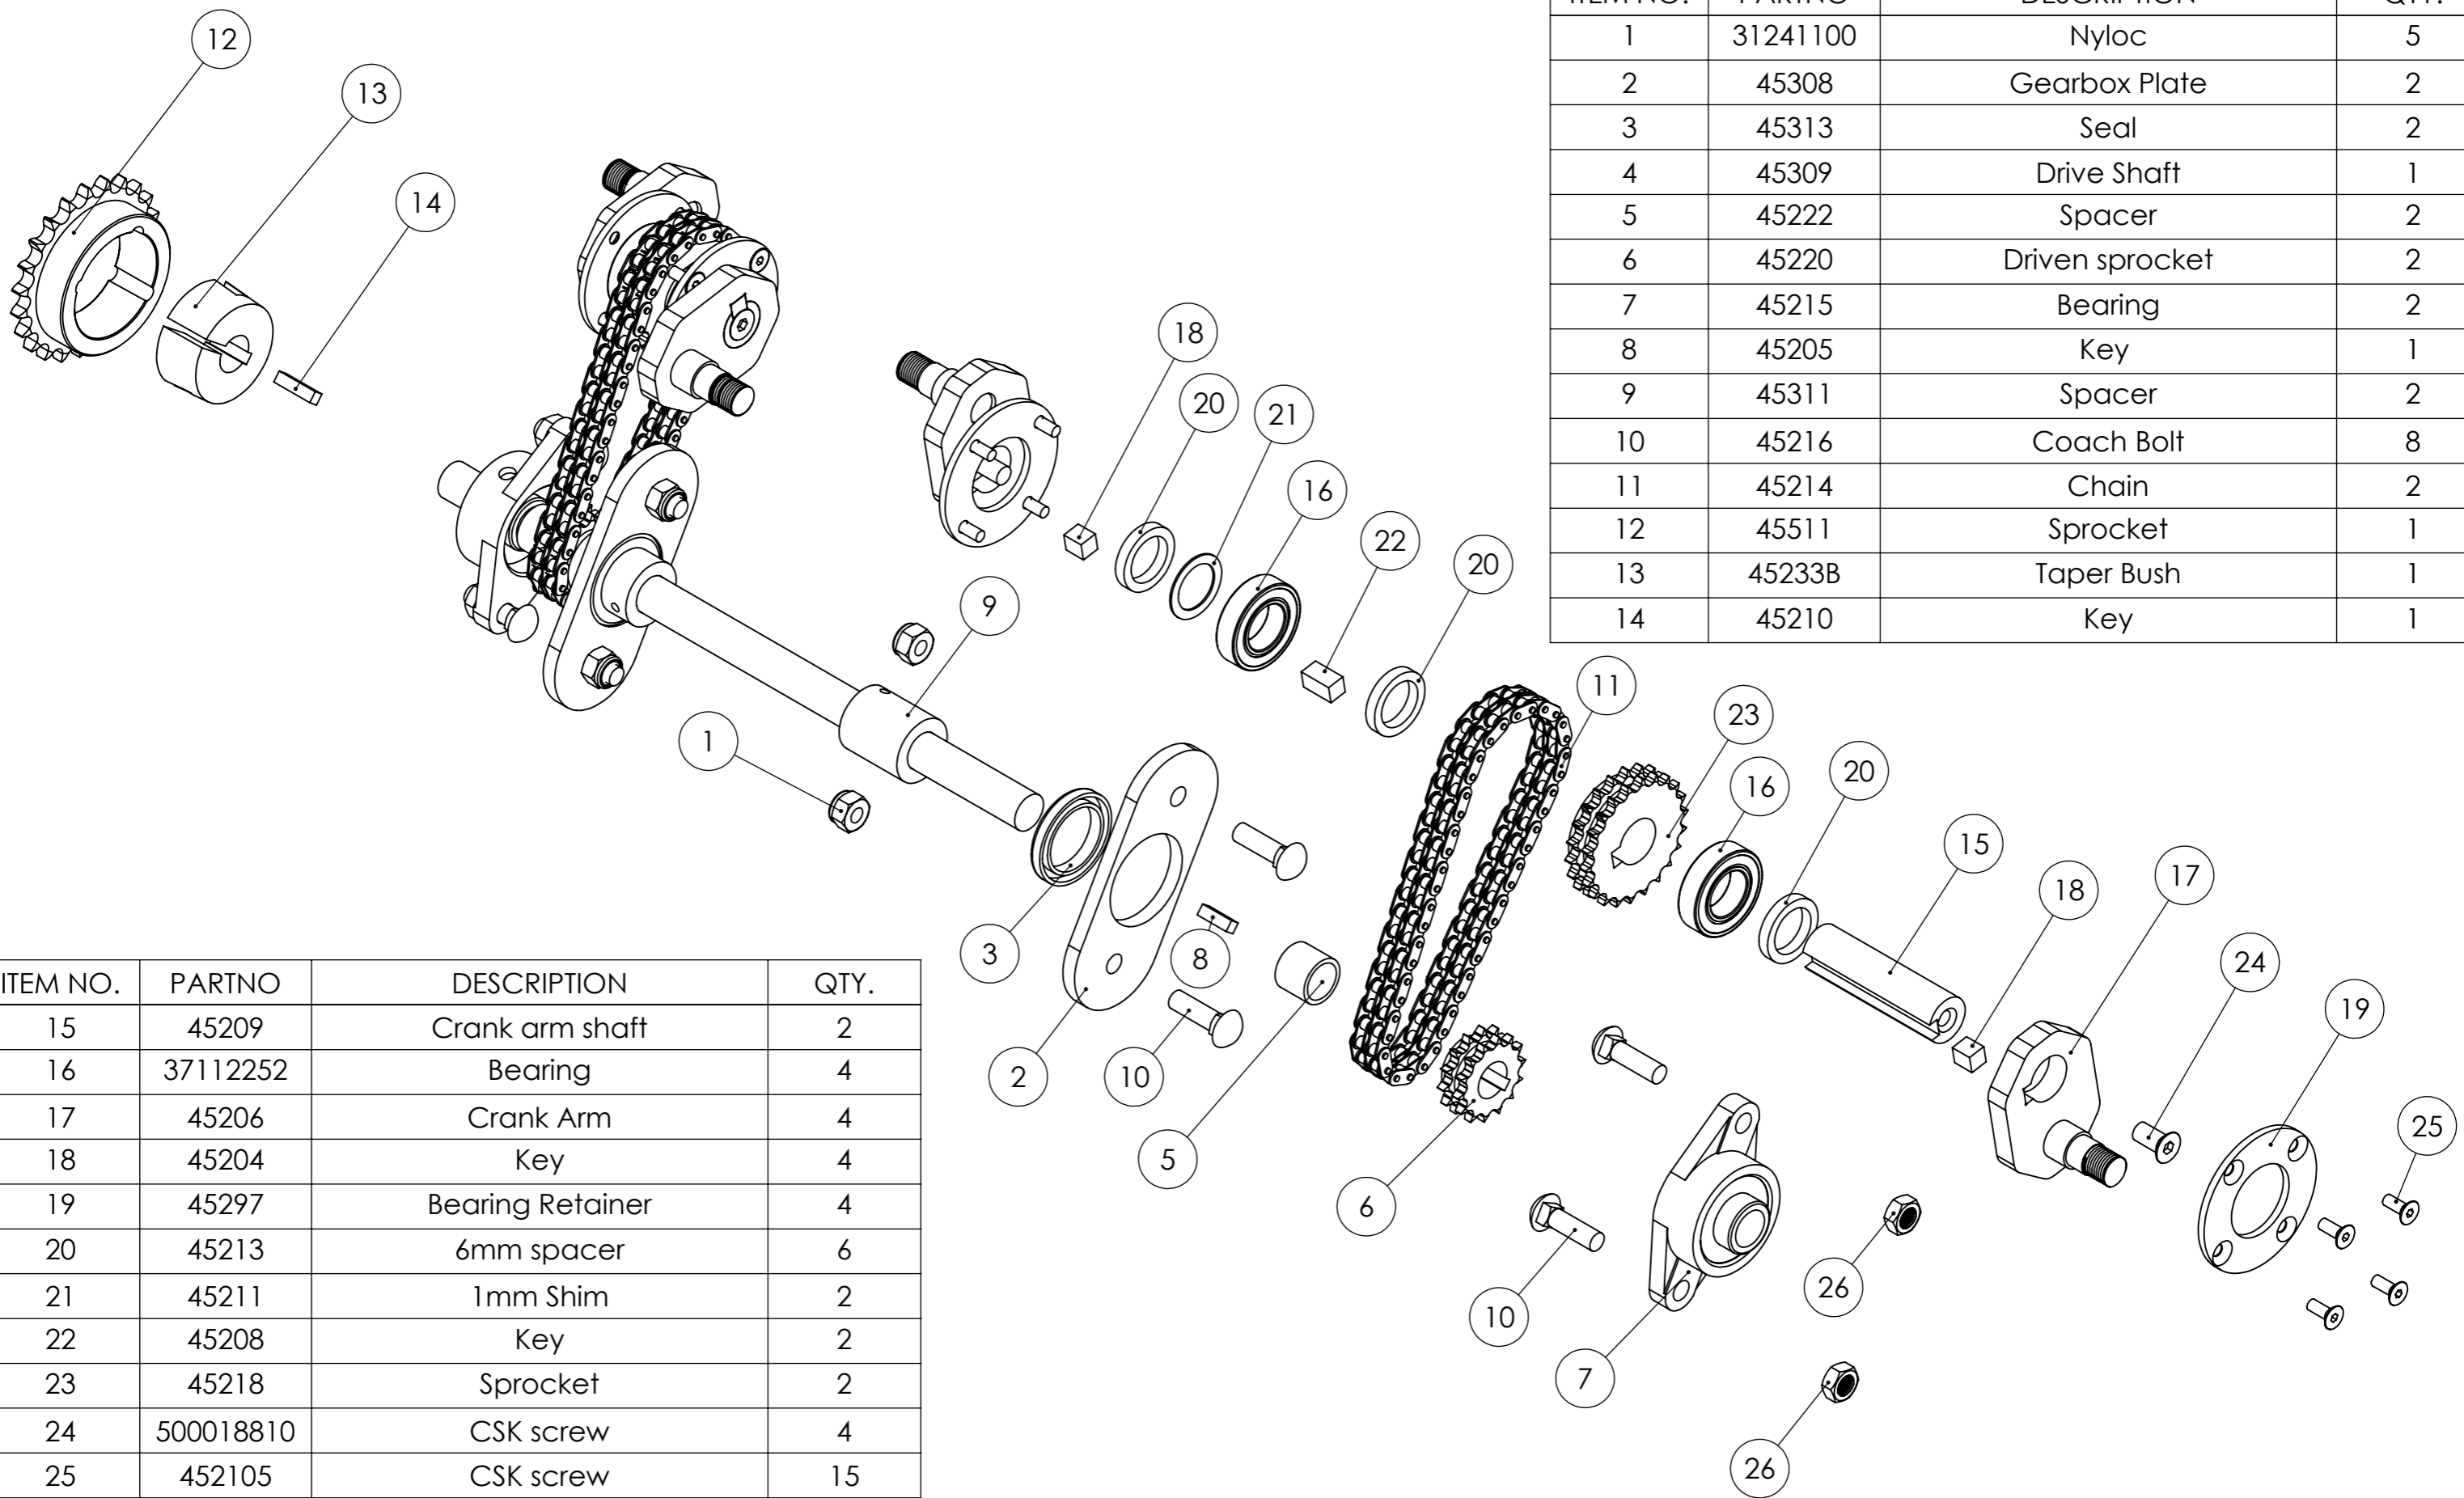

REVISION

February 2022

ITEM NO.	PARTNO	DESCRIPTION	QTY.
1	45500	Chassis	1
2	45284	Front Axle	2
3	45286	RH Wheel Axle	1
4	45287	LH Wheel Axle	1
5	31411084	Washer	8
6	31411105	Plain Washer	8
7	31112151	Hex Bolt	4
8	31112150	Hex Bolt	4
9	31112152	Hex Bolt	4
10	31241080	Nyloc	8
11	31112211	Hex Bolt	2
12	45336	Wheel	4
13	60065	Penny washer	8
14	60075	Spring Washer	4
15	45325	Front Bumper	1
16	3112219	Bolt	2
17	60065	Penny washer	4
18	31241101	Nut	4

Tracmaster Ltd
 Tel: +44 (0) 1444 247689
Order Parts Online:
www.tracmaster.co.uk

Parts Diagram

LA25B1 Lawn Aerator

VALID FROM	February 2021
SERIAL NUMBER	B11-
REVISION	February 2022

ITEM NO.	PARTNO	DESCRIPTION	QTY.
1	31241100	Nyloc	5
2	45308	Gearbox Plate	2
3	45313	Seal	2
4	45309	Drive Shaft	1
5	45222	Spacer	2
6	45220	Driven sprocket	2
7	45215	Bearing	2
8	45205	Key	1
9	45311	Spacer	2
10	45216	Coach Bolt	8
11	45214	Chain	2
12	45511	Sprocket	1
13	45233B	Taper Bush	1
14	45210	Key	1

ITEM NO.	PARTNO	DESCRIPTION	QTY.
15	45209	Crank arm shaft	2
16	37112252	Bearing	4
17	45206	Crank Arm	4
18	45204	Key	4
19	45297	Bearing Retainer	4
20	45213	6mm spacer	6
21	45211	1mm Shim	2
22	45208	Key	2
23	45218	Sprocket	2
24	500018810	CSK screw	4
25	452105	CSK screw	15
26	31241101	Nut	4