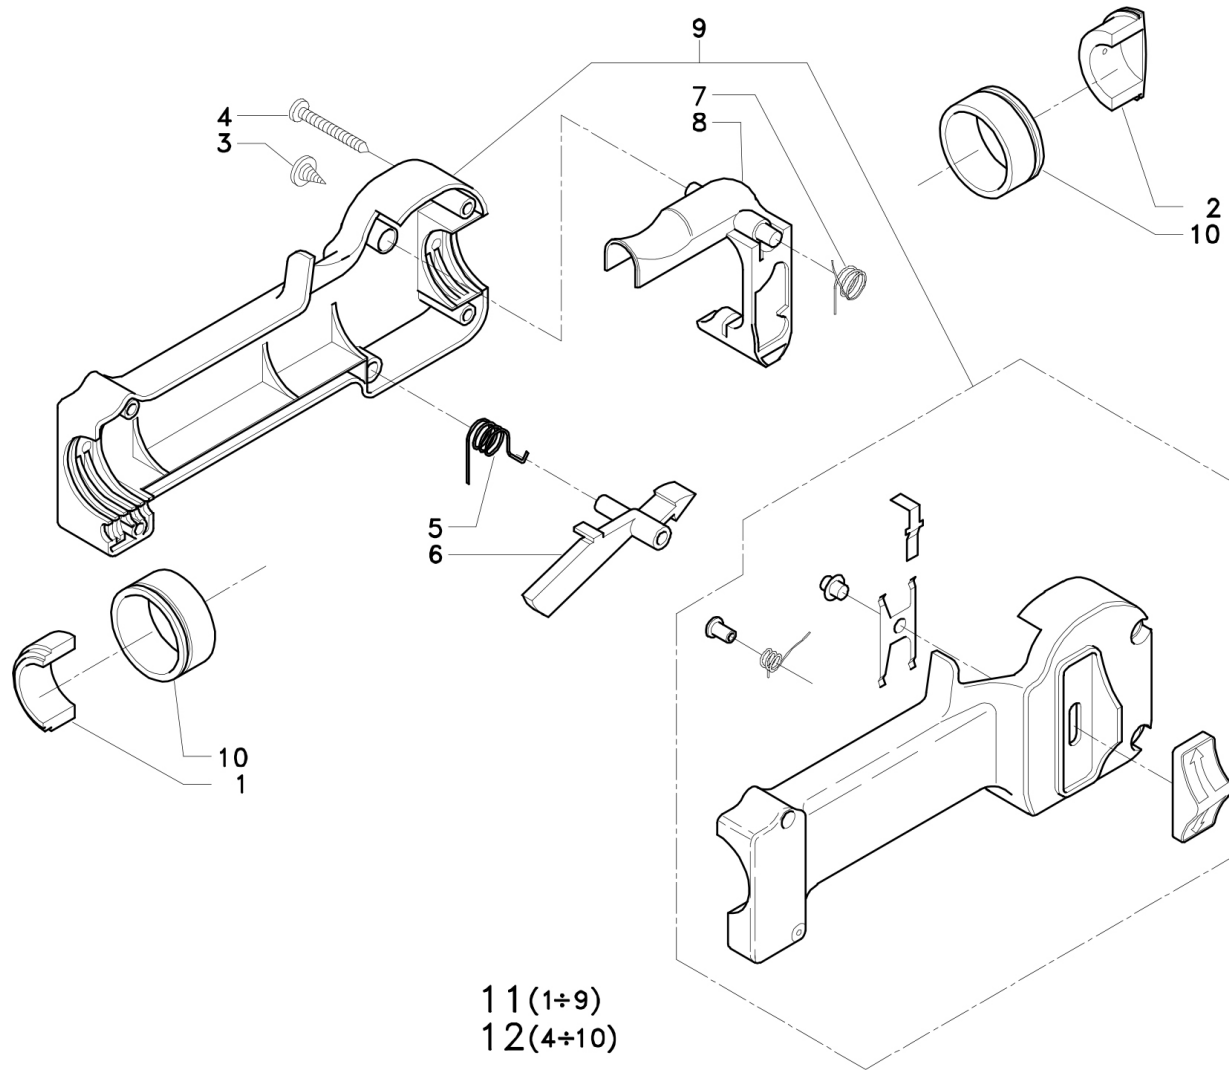

Bluebird HO35 Brushcutter

	PART. NO.	 QUANTITY C26 – C34 – EC34 – C43 HO25 – HO31 – HO35 TH43 – TH 48 – TJ27E – TJ35E – TJ45E BBC 2600E – EBBC 3400E – BBC 3400E – BBC 4300		
		1	541430	2
2	541440	2		
3	030650	1		
4	030860	4		
5	180230	1		
6	541410	1		
7	180220	1		
8	541400	1		
9	750890	1		
10	541450	-		
11	721440	1		
12	721450	-		

	PART. NO.	 QUANTITY C26T – C28 – EC34 – HO25 – HO25T – TJ27E – BBC 2600E – EBBC 3400E		C34 – C34Z – C43 – C43Z – HO31 – ZHO 31 -HO35 – ZHO35 - TH26 – TH34 TH43 – TH 48 – TJ35E – TJ45E – BBC 3400E – BBC 4300	
		1	541430	-	-
2	541440	-	-		
3	030650	-	-		
4	030860	4	4		
5	180230	1	1		
6	541410	1	1		
7	180220	1	1		
8	541400	1	1		
9	750890	1	1		
10	541450	-	2		
	544220	2	-		
11	721440	-	-		
12	721450	-	1		
	725270	1	-		

Bluebird HO35 Brushcutter