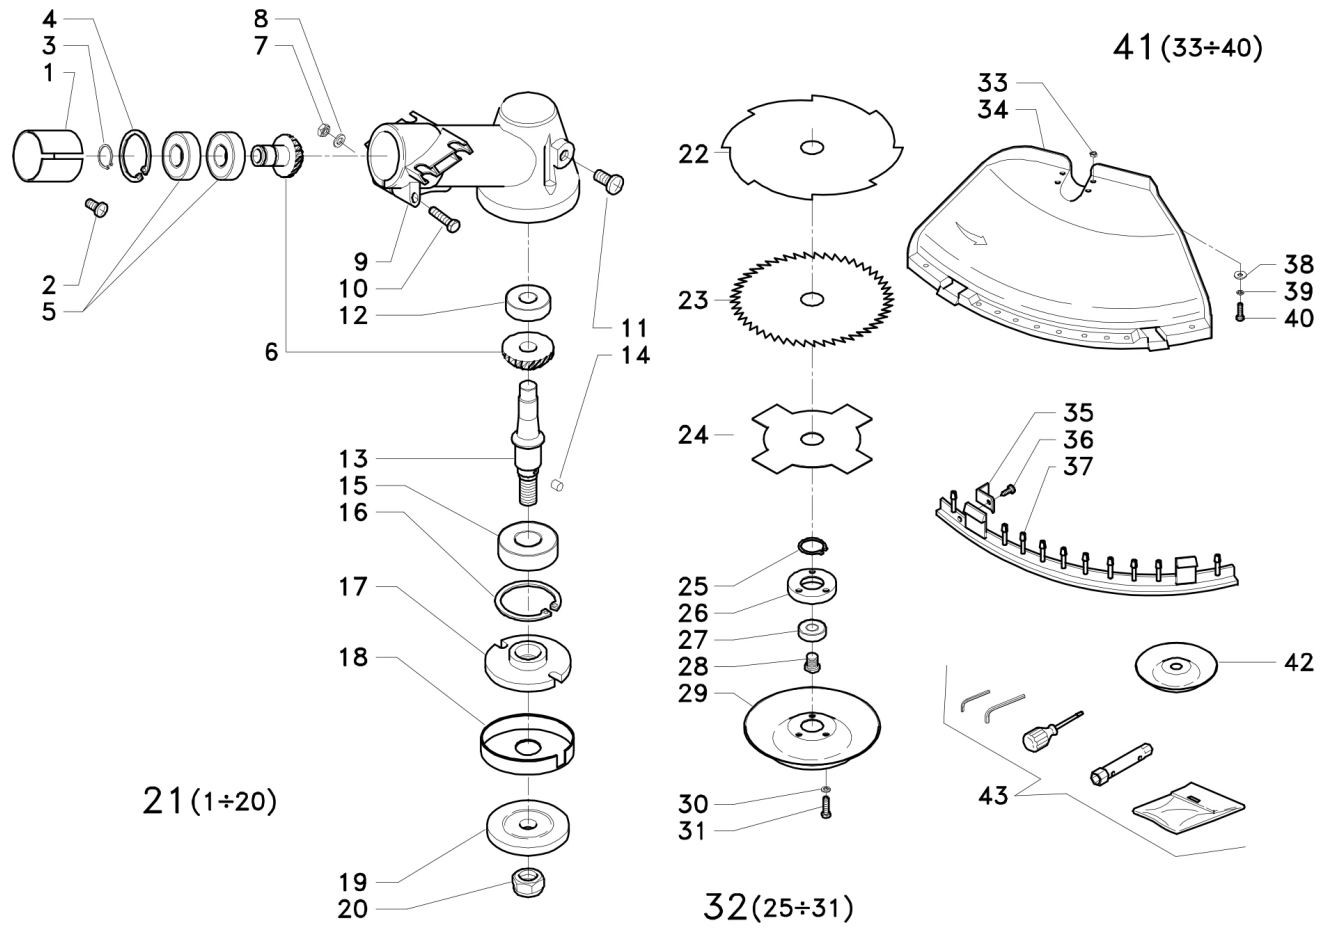

## Bluebird HO35 Brushcutter

	PART. NO.	QUANTITY				
		C34 – C43 HO35 BBC 4300	HO31	TH26	TH43–TH48 TJ35E TJ45E	BBC 3400E
1	752390				1	
	751300	1	1			
2	120070	1	1	1	1	
3	270240	2	2	1	2	
4	120020	1	1	1	1	
5	480600	1	1		1	
6	090010	4	4	4	4	
7	030090	4	4	4	4	
8	060100	2	2	2	2	
9	480620	1	1	1	1	
10	541260	1	1	1	1	
11	480610	1	1	1	1	
12	030380	2	2	2	2	
13	030810	4	4	4	4	4
14	090040	8	8	8	8	8
15	542430	1	1	1	1	1
16	060130	8	8	8	8	8
17	542440	1	1	1	1	1
18	542450	1	1	1	1	1
19	030630	4	4	4	4	4
20	722620	1	1	1	1	1
21	570670	1	1	1	1	1
22	751640	5	5	5	5	5

	PART. NO.	QUANTITY				
		C34 – C43 HO35 BBC 4300	HO31	TH26	TH43–TH48 TJ35E TJ45E	BBC 3400E
23	540420	1	1	1	1	1
24	750540	1	1	1	1	1
25	540690	1	1	1	1	1
26	511030	2	2	2	2	2
27	543490	1	1	1	1	1
28	391030	1	1	1	1	
	392220					1
29	570530	1	1	1	1	
30	542420	1	1	1	1	
31	722830	1	1	1	1	
32	060100	4	4	4	4	4
33	540560	1	1	1	1	1
34	543390	1	1	1	1	1
35	090780	4	4	4	4	4
36	030620	4	4	4	4	4
37	724570	1	1	1	1	1
38	751620	1	1	1	1	1
39	751580	1	1	1	1	1
40	750920	1	1	1	1	1
41	752220			1		
42	480590			1		
43	150360		1			
44	031030		2			

## Bluebird HO35 Brushcutter

**Bluebird HO35 Brushcutter**

	PART. NO.	QUANTITY
		C34 – C34Z – C43 – C43Z HO31 – ZHO31 – HO35 – ZHO35 TH43 – TH43Z – TH 48 – TH48Z – TJ35E – TJ45E – TJ45EZ BBC 3400E – BBC 4300
1	090020	1
2	030800	1
3	120020	1
4	120010	1
5	270010	2
6	723380	1
7	060060	1
8	090010	1
9	480470	1
10	030010	1
11	031080	1
12	270020	1
13	390010	1
14	420010	1
15	270030	1
16	120030	1
17	091560	1
18	510180	1
19	090070	1
20	060470	1
21	722760	1
22	600040	1

## Bluebird HO35 Brushcutter

**Bluebird HO35 Brushcutter**

	PART. NO.	 QUANTITY C26 – C34 – EC34 – C43 HO25 – HO31 – HO35 TH43 – TH 48 – TJ27E – TJ35E – TJ45E BBC 2600E – EBBC 3400E – BBC 3400E – BBC 4300
		1
2	541440	2
3	030650	1
4	030860	4
5	180230	1
6	541410	1
7	180220	1
8	541400	1
9	750890	1
10	541450	-
11	721440	1
12	721450	-