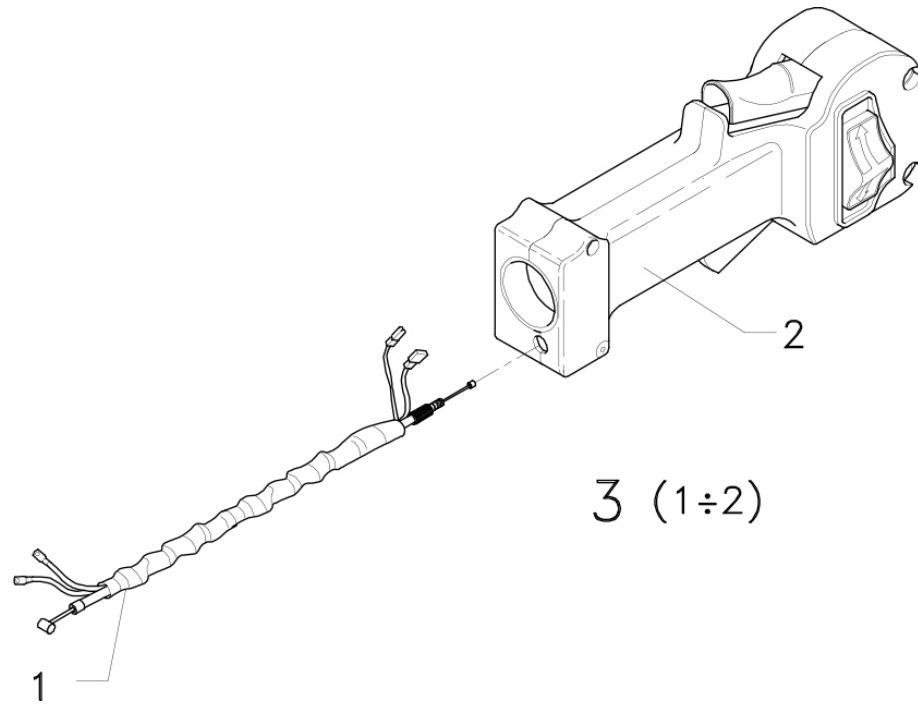

PART. NO.	 QUANTITY C26 – C34 – EC34 – C43 HO25 – HO31 – HO35 TH43 – TH 48 – TJ27E – TJ35E – TJ45E BBC 2600E – EBBC 3400E – BBC 3400E – BBC 4300		
		1	541430	2
2	541440	2		
3	030650	1		
4	030860	4		
5	180230	1		
6	541410	1		
7	180220	1		
8	541400	1		
9	750890	1		
10	541450	-		
11	721440	1		
12	721450	-		

	PART. NO.	 QUANTITY C26T – C28 – EC34 – HO25 – HO25T – TJ27E – BBC 2600E – EBBC 3400E		C34 – C34Z – C43 – C43Z – HO31 – ZHO 31 -HO35 – ZHO35 - TH26 – TH34 TH43 – TH 48 – TJ35E – TJ45E – BBC 3400E – BBC 4300	
		1	541430	-	-
2	541440	-	-		
3	030650	-	-		
4	030860	4	4		
5	180230	1	1		
6	541410	1	1		
7	180220	1	1		
8	541400	1	1		
9	750890	1	1		
10	541450	-	2		
	544220	2	-		
11	721440	-	-		
12	721450	-	1		
	725270	1	-		

Bluebird HO35 Brushcutter

Bluebird HO35 Brushcutter