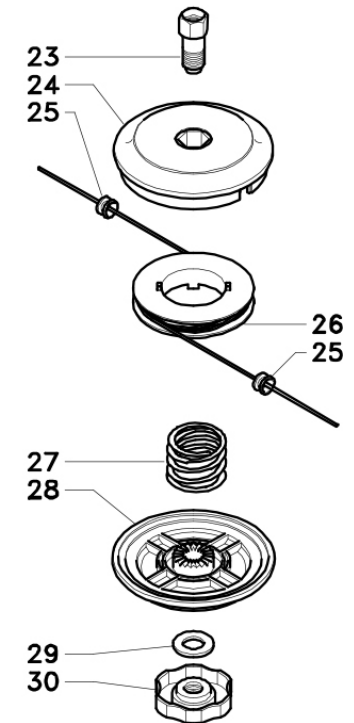

Bluebird HO25 Brushcutter

Bluebird HO25 Brushcutter

	PART. NO.	QUANTITY
		C26 – EC34 – HO25 – TJ27E BBC 2600E – EBBC 3400E
1	120280	1
2	120290	1
3	030800	1
4	270410	1
5	270400	1
6	725250	1
7	481100	1
8	060100	1
9	031310	1
10	031300	1
11	270390	1
12	391690	1
13	420010	1
14	270430	1
15	120010	1
16	091720	1
17	091730	1
18	060470	1
19	725240A	1
20	542930	1
21	031340	3
22	060460	3
23	511090	1
24	725260	1
25	510470	1
26	725650	1

Bluebird HO25 Brushcutter

"FLASH LIGHT" 7(1+6)

"FLASH RAPID" 14(8+13)

"FLASH QUICK" 22 (15+21)

"FLASH" 31 (23+30)

Bluebird HO25 Brushcutter

	PART. NO.	FLASH LIGHT
1	543260	1
2	391770	1
3	180370	1
4	091350	2
5	543280	1
6	543270	1
7	723430	1

	PART. NO.	FLASH
23	390540	1
24	541110	1
25	091350	2
26	540340	1
27	180110	1
28	541100	1
29	090590	1
30	480310	1
31	720670	1

Bluebird HO25 Brushcutter

Bluebird HO25 Brushcutter

	PART. NO.	 QUANTITY C26 – C34 – EC34 – C43 HO25 – HO31 – HO35 TH43 – TH 48 – TJ27E – TJ35E – TJ45E BBC 2600E – EBBC 3400E – BBC 3400E – BBC 4300
		1
2	541440	2
3	030650	1
4	030860	4
5	180230	1
6	541410	1
7	180220	1
8	541400	1
9	750890	1
10	541450	-
11	721440	1
12	721450	-

	PART. NO.	 QUANTITY C26T – C28 – EC34 – HO25 – HO25T – TJ27E – BBC 2600E – EBBC 3400E		C34 – C34Z – C43 – C43Z – HO31 – ZHO 31 -HO35 – ZHO35 - TH26 – TH34 TH43 – TH 48 – TJ35E – TJ45E – BBC 3400E – BBC 4300
		1	541430	-
2	541440	-	-	
3	030650	-	-	
4	030860	4	4	
5	180230	1	1	
6	541410	1	1	
7	180220	1	1	
8	541400	1	1	
9	750890	1	1	
10	541450	-	2	
	544220	2	-	
11	721440	-	-	
12	721450	-	1	
	725270	1	-	