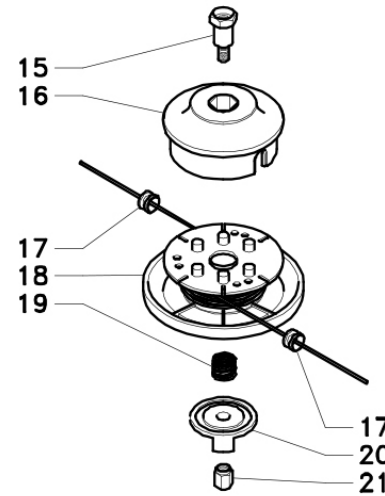

Bluebird HO25 Brushcutter

Bluebird HO25 Brushcutter

	PART. NO.	QUANTITY
		C26 – EC34 – HO25 – TJ27E BBC 2600E – EBBC 3400E
1	120280	1
2	120290	1
3	030800	1
4	270410	1
5	270400	1
6	725250	1
7	481100	1
8	060100	1
9	031310	1
10	031300	1
11	270390	1
12	391690	1
13	420010	1
14	270430	1
15	120010	1
16	091720	1
17	091730	1
18	060470	1
19	725240A	1
20	542930	1
21	031340	3
22	060460	3
23	511090	1
24	725260	1
25	510470	1
26	725650	1

Bluebird HO25 Brushcutter

"FLASH LIGHT" 7(1+6)

"FLASH RAPID" 14(8+13)

"FLASH QUICK" 22 (15+21)

"FLASH" 31 (23+30)

Bluebird HO25 Brushcutter

	PART. NO.	FLASH LIGHT
1	543260	1
2	391770	1
3	180370	1
4	091350	2
5	543280	1
6	543270	1
7	723430	1

	PART. NO.	FLASH RAPID
8	542180	1
9	060220	1
10	180180	1
11	091350	2
12	542170	1
13	542190	1
14	722540	1

	PART. NO.	FLASH QUICK
15	391510	1
16	543460	1
17	091350	2
18	724140	1
19	180110	1
20	543430	1
21	091600	1
22	723590	1

	PART. NO.	FLASH
23	390540	1
24	541110	1
25	091350	2
26	540340	1
27	180110	1
28	541100	1
29	090590	1
30	480310	1
31	720670	1

Bluebird HO25 Brushcutter

Bluebird HO25 Brushcutter

	PART. NO.	 QUANTITY C26 – C34 – EC34 – C43 HO25 – HO31 – HO35 TH43 – TH 48 – TJ27E – TJ35E – TJ45E BBC 2600E – EBBC 3400E – BBC 3400E – BBC 4300
		1
2	541440	2
3	030650	1
4	030860	4
5	180230	1
6	541410	1
7	180220	1
8	541400	1
9	750890	1
10	541450	-
11	721440	1
12	721450	-