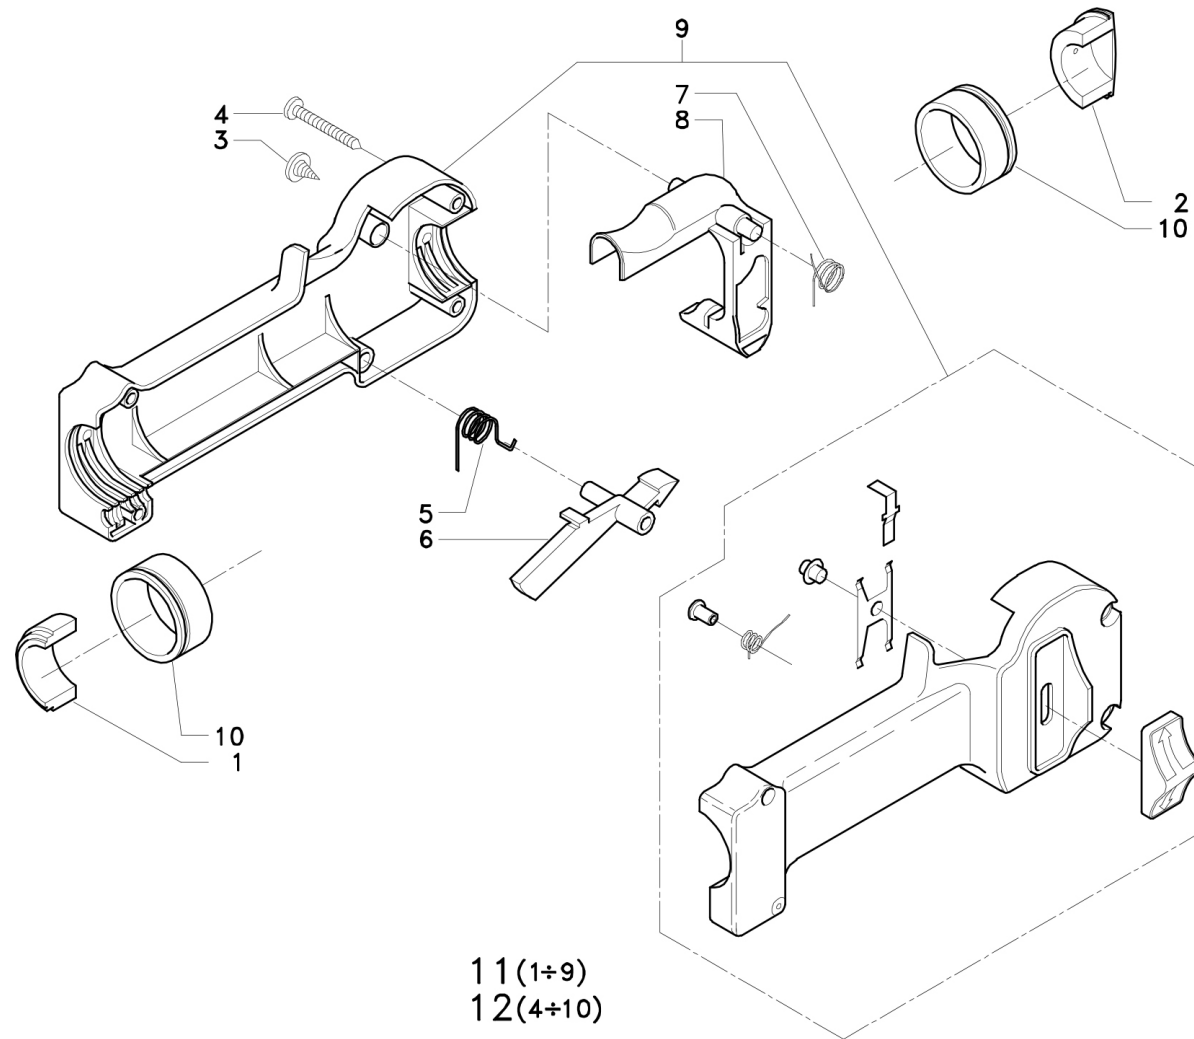

Bluebird HO25 Brushcutter

	PART. NO.	 QUANTITY C26 – C34 – EC34 – C43 HO25 – HO31 – HO35 TH43 – TH 48 – TJ27E – TJ35E – TJ45E BBC 2600E – EBBC 3400E – BBC 3400E – BBC 4300		
		1	541430	2
2	541440	2		
3	030650	1		
4	030860	4		
5	180230	1		
6	541410	1		
7	180220	1		
8	541400	1		
9	750890	1		
10	541450	-		
11	721440	1		
12	721450	-		

	PART. NO.	 QUANTITY C26T – C28 – EC34 – HO25 – HO25T – TJ27E – BBC 2600E – EBBC 3400E		C34 – C34Z – C43 – C43Z – HO31 – ZHO 31 -HO35 – ZHO35 - TH26 – TH34 TH43 – TH 48 – TJ35E – TJ45E – BBC 3400E – BBC 4300	
		1	541430	-	-
2	541440	-	-		
3	030650	-	-		
4	030860	4	4		
5	180230	1	1		
6	541410	1	1		
7	180220	1	1		
8	541400	1	1		
9	750890	1	1		
10	541450	-	2		
	544220	2	-		
11	721440	-	-		
12	721450	-	1		
	725270	1	-		

Bluebird HO25 Brushcutter