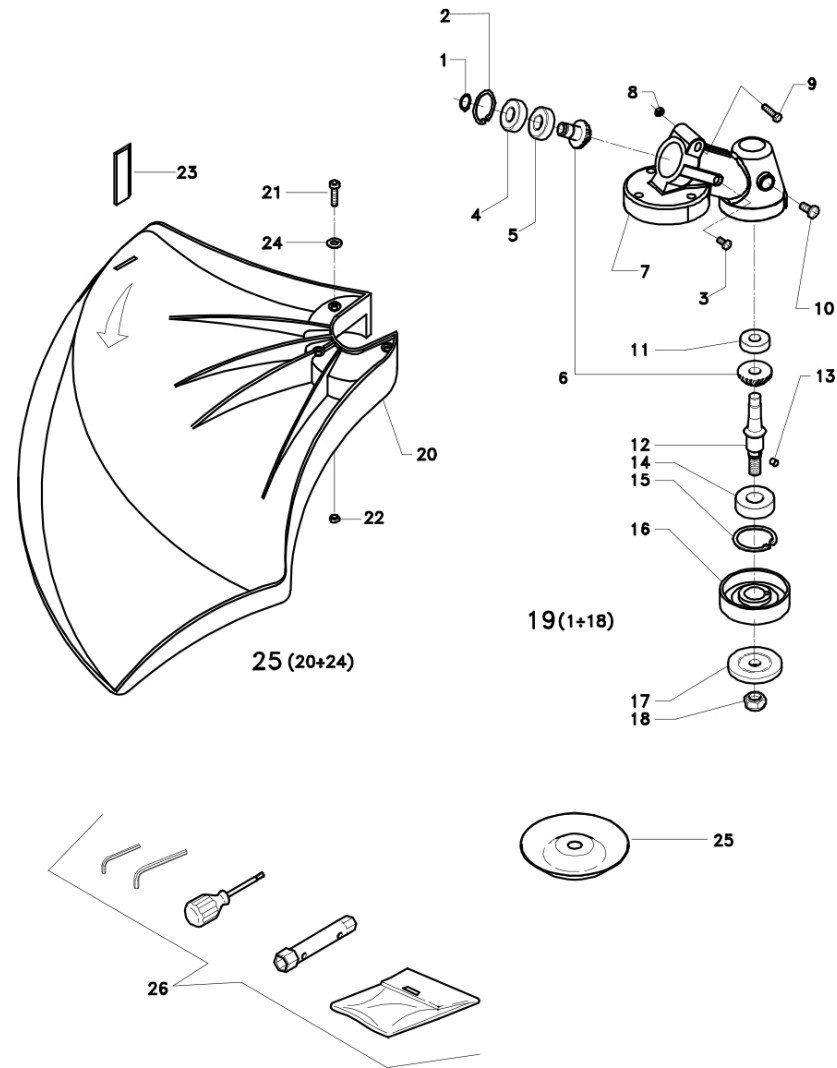

Bluebird HO25 Brushcutter

	PART. NO.	QUANTITY			
		C26 – HO25 TJ27E	EC34	BBC 2600E	EBBC 3400E
1	752890		1		
5	480600		1		
6	090010		4		
7	030090		4		
9	752830	1			
10	120070	1	1		
11	270240	1	2		
12	120020	1	1		
13	480590	1			
14	481110	1	1		
15	481120	1	1		
16	544250	1	1		
17	030380	2	2		
18	060100	2	2		
19	725710	1	1		
21	030380	4			
22	090830	4			
23	752770	1	1	1	1
24	544210	1	1	1	1
25	752780	1	1		
26	540690	1	1		
27	391700	1	1		
	392200			1	
	392190				1

	PART. NO.	QUANTITY			
		C26 – HO25 TJ27E	EC34	BBC 2600E	EBBC 3400E
28	030810	4	4	4	4
29	090040	4	4	4	4
30	542430	1	1	1	1
31	060130	8	8	8	8
32	542440	1	1	1	1
33	542450	1	1	1	1
34	030630	4	4	4	4
35	722620	1	1	1	1
36	511030	2	2	2	2
37	570670	1	1	1	1
38	543490	1	1	1	1
39	724120	1	1	1	1
40	540560	1	1	1	1
41	543390	1	1	1	1
42	030620	4	4	4	4
43	090780	4	4	4	4
44	060100	4	4	4	4
45	724570	1	1	1	1
46	753010	1	1	1	1
47	570530	1	1		
48	542420	1	1		
49	722830	1	1		
50	753020	1	1	1	1
51	752810	1	1	1	1

Bluebird HO25 Brushcutter

Bluebird HO25 Brushcutter

	PART. NO.	QUANTITY
		C26 – EC34 – HO25 – TJ27E BBC 2600E – EBBC 3400E
1	120280	1
2	120290	1
3	030800	1
4	270410	1
5	270400	1
6	725250	1
7	481100	1
8	060100	1
9	031310	1
10	031300	1
11	270390	1
12	391690	1
13	420010	1
14	270430	1
15	120010	1
16	091720	1
17	091730	1
18	060470	1
19	725240A	1
20	542930	1
21	031340	3
22	060460	3
23	511090	1
24	725260	1
25	510470	1
26	725650	1

	PART. NO.	FLASH
23	390540	1
24	541110	1
25	091350	2
26	540340	1
27	180110	1
28	541100	1
29	090590	1
30	480310	1
31	720670	1

Bluebird HO25 Brushcutter

Bluebird HO25 Brushcutter

	PART. NO.	 QUANTITY C26 – C34 – EC34 – C43 HO25 – HO31 – HO35 TH43 – TH 48 – TJ27E – TJ35E – TJ45E BBC 2600E – EBBC 3400E – BBC 3400E – BBC 4300
		1
2	541440	2
3	030650	1
4	030860	4
5	180230	1
6	541410	1
7	180220	1
8	541400	1
9	750890	1
10	541450	-
11	721440	1
12	721450	-