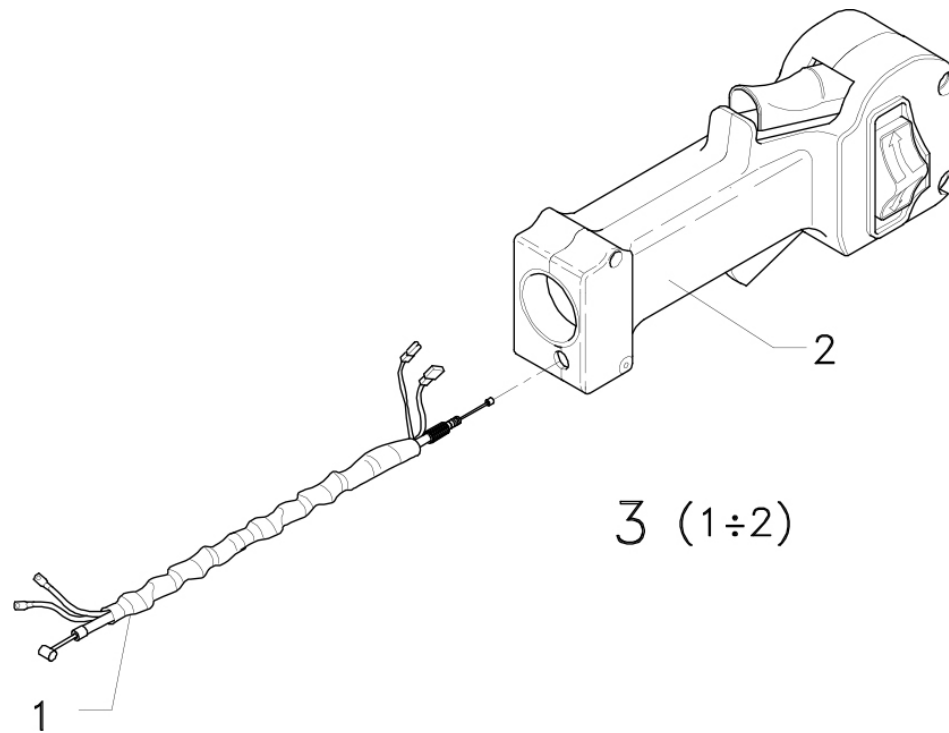

PART. NO.	 QUANTITY C26 – C34 – EC34 – C43 HO25 – HO31 – HO35 TH43 – TH 48 – TJ27E – TJ35E – TJ45E BBC 2600E – EBBC 3400E – BBC 3400E – BBC 4300		
		1	541430	2
2	541440	2		
3	030650	1		
4	030860	4		
5	180230	1		
6	541410	1		
7	180220	1		
8	541400	1		
9	750890	1		
10	541450	-		
11	721440	1		
12	721450	-		

	PART. NO.	 QUANTITY C26T – C28 – EC34 – HO25 – HO25T – TJ27E – BBC 2600E – EBBC 3400E		C34 – C34Z – C43 – C43Z – HO31 – ZHO 31 -HO35 – ZHO35 - TH26 – TH34 TH43 – TH 48 – TJ35E – TJ45E – BBC 3400E – BBC 4300	
		1	541430	-	-
2	541440	-	-		
3	030650	-	-		
4	030860	4	4		
5	180230	1	1		
6	541410	1	1		
7	180220	1	1		
8	541400	1	1		
9	750890	1	1		
10	541450	-	2		
	544220	2	-		
11	721440	-	-		
12	721450	-	1		
	725270	1	-		

Bluebird HO25 Brushcutter

Bluebird HO25 Brushcutter