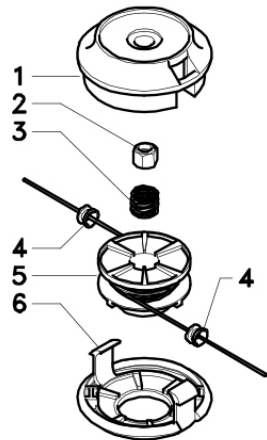

	PART. NO.	QUANTITY			
		C26 – HO25 TJ27E	EC34	BBC 2600E	EBBC 3400E
28	030810	4	4	4	4
29	090040	4	4	4	4
30	542430	1	1	1	1
31	060130	8	8	8	8
32	542440	1	1	1	1
33	542450	1	1	1	1
34	030630	4	4	4	4
35	722620	1	1	1	1
36	511030	2	2	2	2
37	570670	1	1	1	1
38	543490	1	1	1	1
39	724120	1	1	1	1
40	540560	1	1	1	1
41	543390	1	1	1	1
42	030620	4	4	4	4
43	090780	4	4	4	4
44	060100	4	4	4	4
45	724570	1	1	1	1
46	753010	1	1	1	1
47	570530	1	1		
48	542420	1	1		
49	722830	1	1		
50	753020	1	1	1	1
51	752810	1	1	1	1

Bluebird HO25 Brushcutter

Bluebird HO25 Brushcutter

	PART. NO.	QUANTITY
		C26 – EC34 – HO25 – TJ27E BBC 2600E – EBBC 3400E
1	120280	1
2	120290	1
3	030800	1
4	270410	1
5	270400	1
6	725250	1
7	481100	1
8	060100	1
9	031310	1
10	031300	1
11	270390	1
12	391690	1
13	420010	1
14	270430	1
15	120010	1
16	091720	1
17	091730	1
18	060470	1
19	725240A	1
20	542930	1
21	031340	3
22	060460	3
23	511090	1
24	725260	1
25	510470	1
26	725650	1

Bluebird HO25 Brushcutter

"FLASH LIGHT" 7(1+6)

"FLASH RAPID" 14(8+13)

"FLASH QUICK" 22 (15+21)

"FLASH" 31 (23+30)

Bluebird HO25 Brushcutter

	PART. NO.	FLASH LIGHT
1	543260	1
2	391770	1
3	180370	1
4	091350	2
5	543280	1
6	543270	1
7	723430	1

	PART. NO.	FLASH
23	390540	1
24	541110	1
25	091350	2
26	540340	1
27	180110	1
28	541100	1
29	090590	1
30	480310	1
31	720670	1

Bluebird HO25 Brushcutter

Bluebird HO25 Brushcutter

	PART. NO.	 QUANTITY C26 – C34 – EC34 – C43 HO25 – HO31 – HO35 TH43 – TH 48 – TJ27E – TJ35E – TJ45E BBC 2600E – EBBC 3400E – BBC 3400E – BBC 4300
		1
2	541440	2
3	030650	1
4	030860	4
5	180230	1
6	541410	1
7	180220	1
8	541400	1
9	750890	1
10	541450	-
11	721440	1
12	721450	-