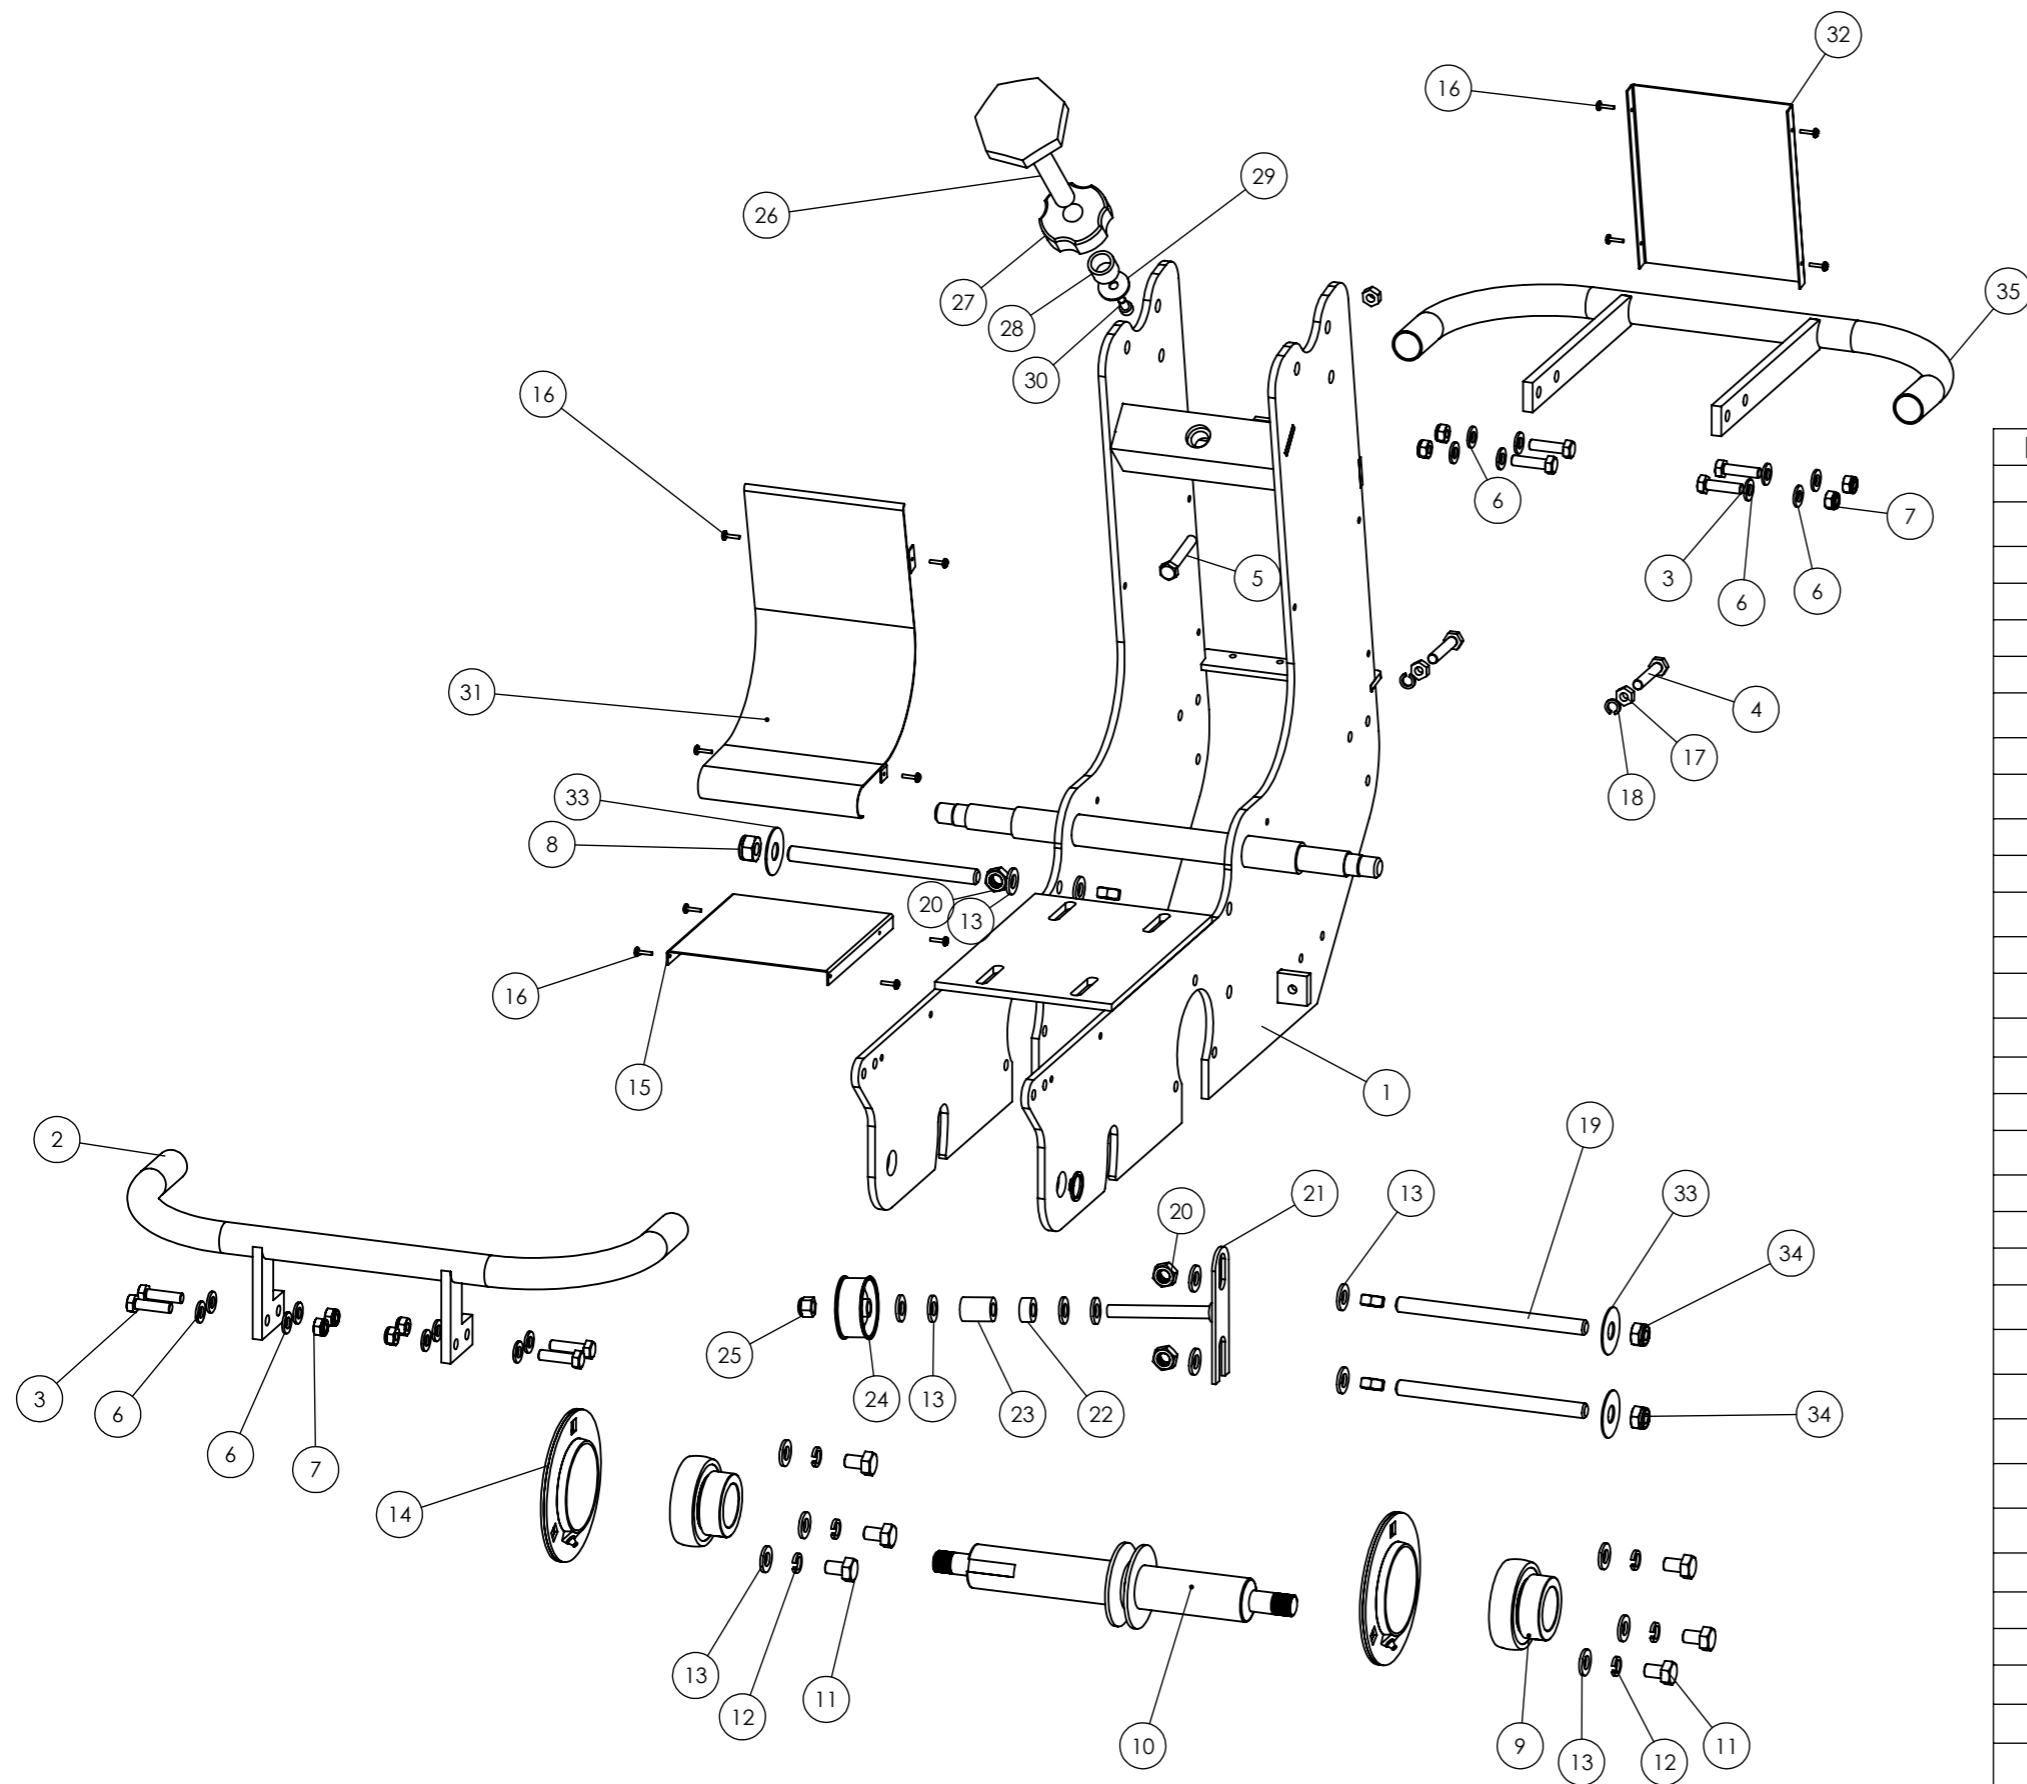

VALID FROM	08/07
SERIAL NUMBER	20699
REVISION	C

ITEM NO.	PART NO.	DESCRIPTION	QTY.
1	12018	Chassis	1
2	12001	Front Bumper	1
3	31112152	Hex Bolt	8
4	31112155	Hex Bolt	2
5	31112157	Hex Bolt	1
6	31411105	Washer	16
7	31241080	Nyloc	8
8	31231160	Nyloc	1
9	12016	Bearing	2
10	12023	Crankshaft	1
11	12014	Bolt	6
12	TCLAWKS1	Split Washer	6
13	31411105	Washer	17
14	12015	Bearing Carrier	2
15	12086	Front Protector	1
16	11112	Screw	12
17	31211080	Nut	3
18	60075	Split Washer	2
19	12102	Stud	3
20	31211100	Nut	6
21	12027	Bracket	1
22	12032	Spacer	1
23	12035	Spacer	1
24	60028	Jockey Wheel	1
25	60032	Nyloc Nut	1
26	12011A	Depth Adjuster c/w threaded bar	1
27	60023	Locking Knob	1
28	12106	Depth Limit Spacer	1
29	60027	Washer	1
30	60031	Bolt	1
31	12013	Centre Protector	1
32	12050	Rear Protector	1
33	60029	M12 Penny Washer	3
34	31241100	Nyloc	2
35	12051	Rear Bumper	1

ITEM NO.	PART NO.	DESCRIPTION	QTY.
1	12018	Chassis	1
2	12102	Stud	2
3	31411105	Washer	2
4	31211100	Nut	2
5	12061	Bracket	2
6	31112093	Bolt	2
7	31112090	Bolt	2
8	31411064	Washer	4
9	31241060	Nut	2
10	31241100	NYLOC	2
11	31231160	NYLOC	2
12	12063	Gear Selector Plate	1
13	60079	Split Washer	2
14	12060	Selector Lever	1
15	45280	Knob	1
16	60069	Jockey Spring	1
17	200820	Blade Arm	1
18	37112203	Bearing	1
19	37112171	Bearing	3
20	35111040	Circlip	5
21	35111042	Circlip	1
22	31231160	Nut	3
23	080007100	7mm Spacer	1
24	12117	Connecting Rod	1
25	200918	Blade	1
26	31112211	Bolt	2
27	31241100	NYLOC	2
28	60029	M12 Penny Washer	4
29	12101	LH Cover	1