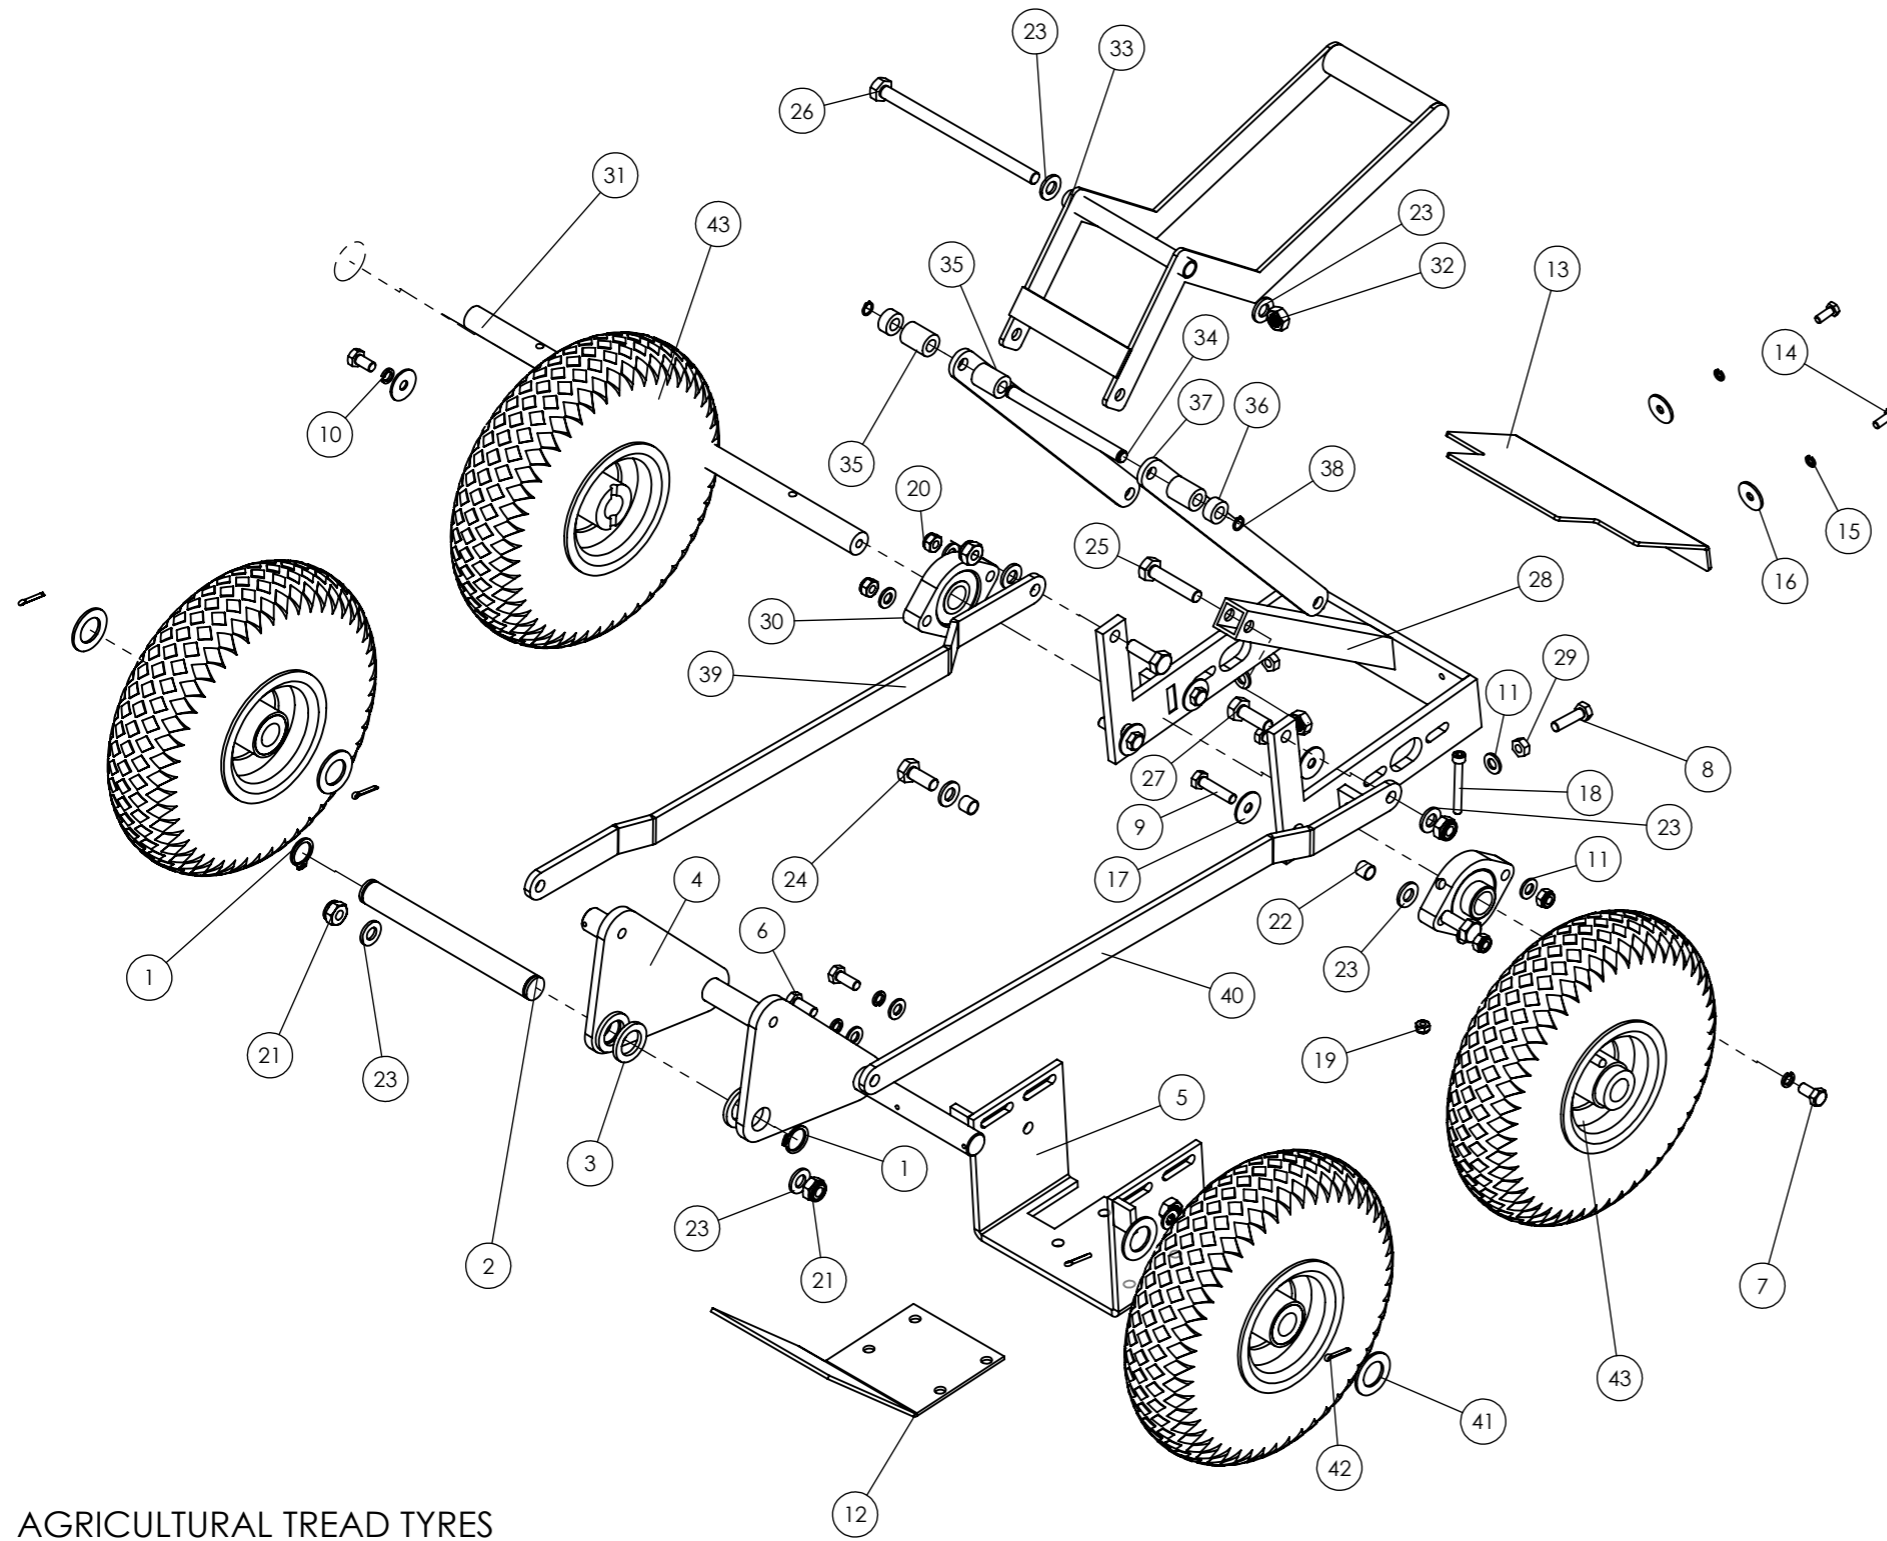

## Contents

Page	Description
1	Chassis
2	Chassis Components
3	Left Hand Drivetrain
4	Right Hand Drivetrain
5	Gearbox
6	Handlebar

Tracmaster Ltd  
 Tel: +44 (0)1444 247689  
 www.tracmaster.co.uk

Parts Diagram  
**CAMON TC07 Turf Cutter**

VALID FROM	08/07
SERIAL NUMBER	20699
REVISION	C

ITEM NO.	PART NO.	DESCRIPTION	QTY.
1	12018	Chassis	1
2	12001	Front Bumper	1
3	31112152	Hex Bolt	8
4	31112155	Hex Bolt	2
5	31112157	Hex Bolt	1
6	31411105	Washer	16
7	31241080	Nyloc	8
8	31231160	Nyloc	1
9	12016	Bearing	2
10	12023	Crankshaft	1
11	12014	Bolt	6
12	TCLAWKS1	Split Washer	6
13	31411105	Washer	17
14	12015	Bearing Carrier	2
15	12086	Front Protector	1
16	11112	Screw	12
17	31211080	Nut	3
18	60075	Split Washer	2
19	12102	Stud	3
20	31211100	Nut	6
21	12027	Bracket	1
22	12032	Spacer	1
23	12035	Spacer	1
24	60028	Jockey Wheel	1
25	60032	Nyloc Nut	1
26	12011A	Depth Adjuster c/w threaded bar	1
27	60023	Locking Knob	1
28	12106	Depth Limit Spacer	1
29	60027	Washer	1
30	60031	Bolt	1
31	12013	Centre Protector	1
32	12050	Rear Protector	1
33	60029	M12 Penny Washer	3
34	31241100	Nyloc	2
35	12051	Rear Bumper	1

Tracmaster Ltd  
 Tel: +44 (0)1444 247689  
 www.tracmaster.co.uk

TC07 Chassis  
**CAMON TC07 Turf Cutter**

VALID FROM	08/07
SERIAL NUMBER	20699
REVISION	C

AGRICULTURAL TREAD TYRES

Front Wheel  
12220

Rear Wheel  
12220A

ITEM NO.	PART NO.	DESCRIPTION	QTY.
1	12018	Chassis	1
2	12102	Stud	2
3	31411105	Washer	2
4	31211100	Nut	2
5	12061	Bracket	2
6	31112093	Bolt	2
7	31112090	Bolt	2
8	31411064	Washer	4
9	31241060	Nut	2
10	31241100	NYLOC	2
11	31231160	NYLOC	2
12	12063	Gear Selector Plate	1
13	60079	Split Washer	2
14	12060	Selector Lever	1
15	45280	Knob	1
16	60069	Jockey Spring	1
17	200820	Blade Arm	1
18	37112203	Bearing	1
19	37112171	Bearing	3
20	35111040	Circlip	5
21	35111042	Circlip	1
22	31231160	Nut	3
23	080007100	7mm Spacer	1
24	12117	Connecting Rod	1
25	200918	Blade	1
26	31112211	Bolt	2
27	31241100	NYLOC	2
28	60029	M12 Penny Washer	4
29	12101	LH Cover	1