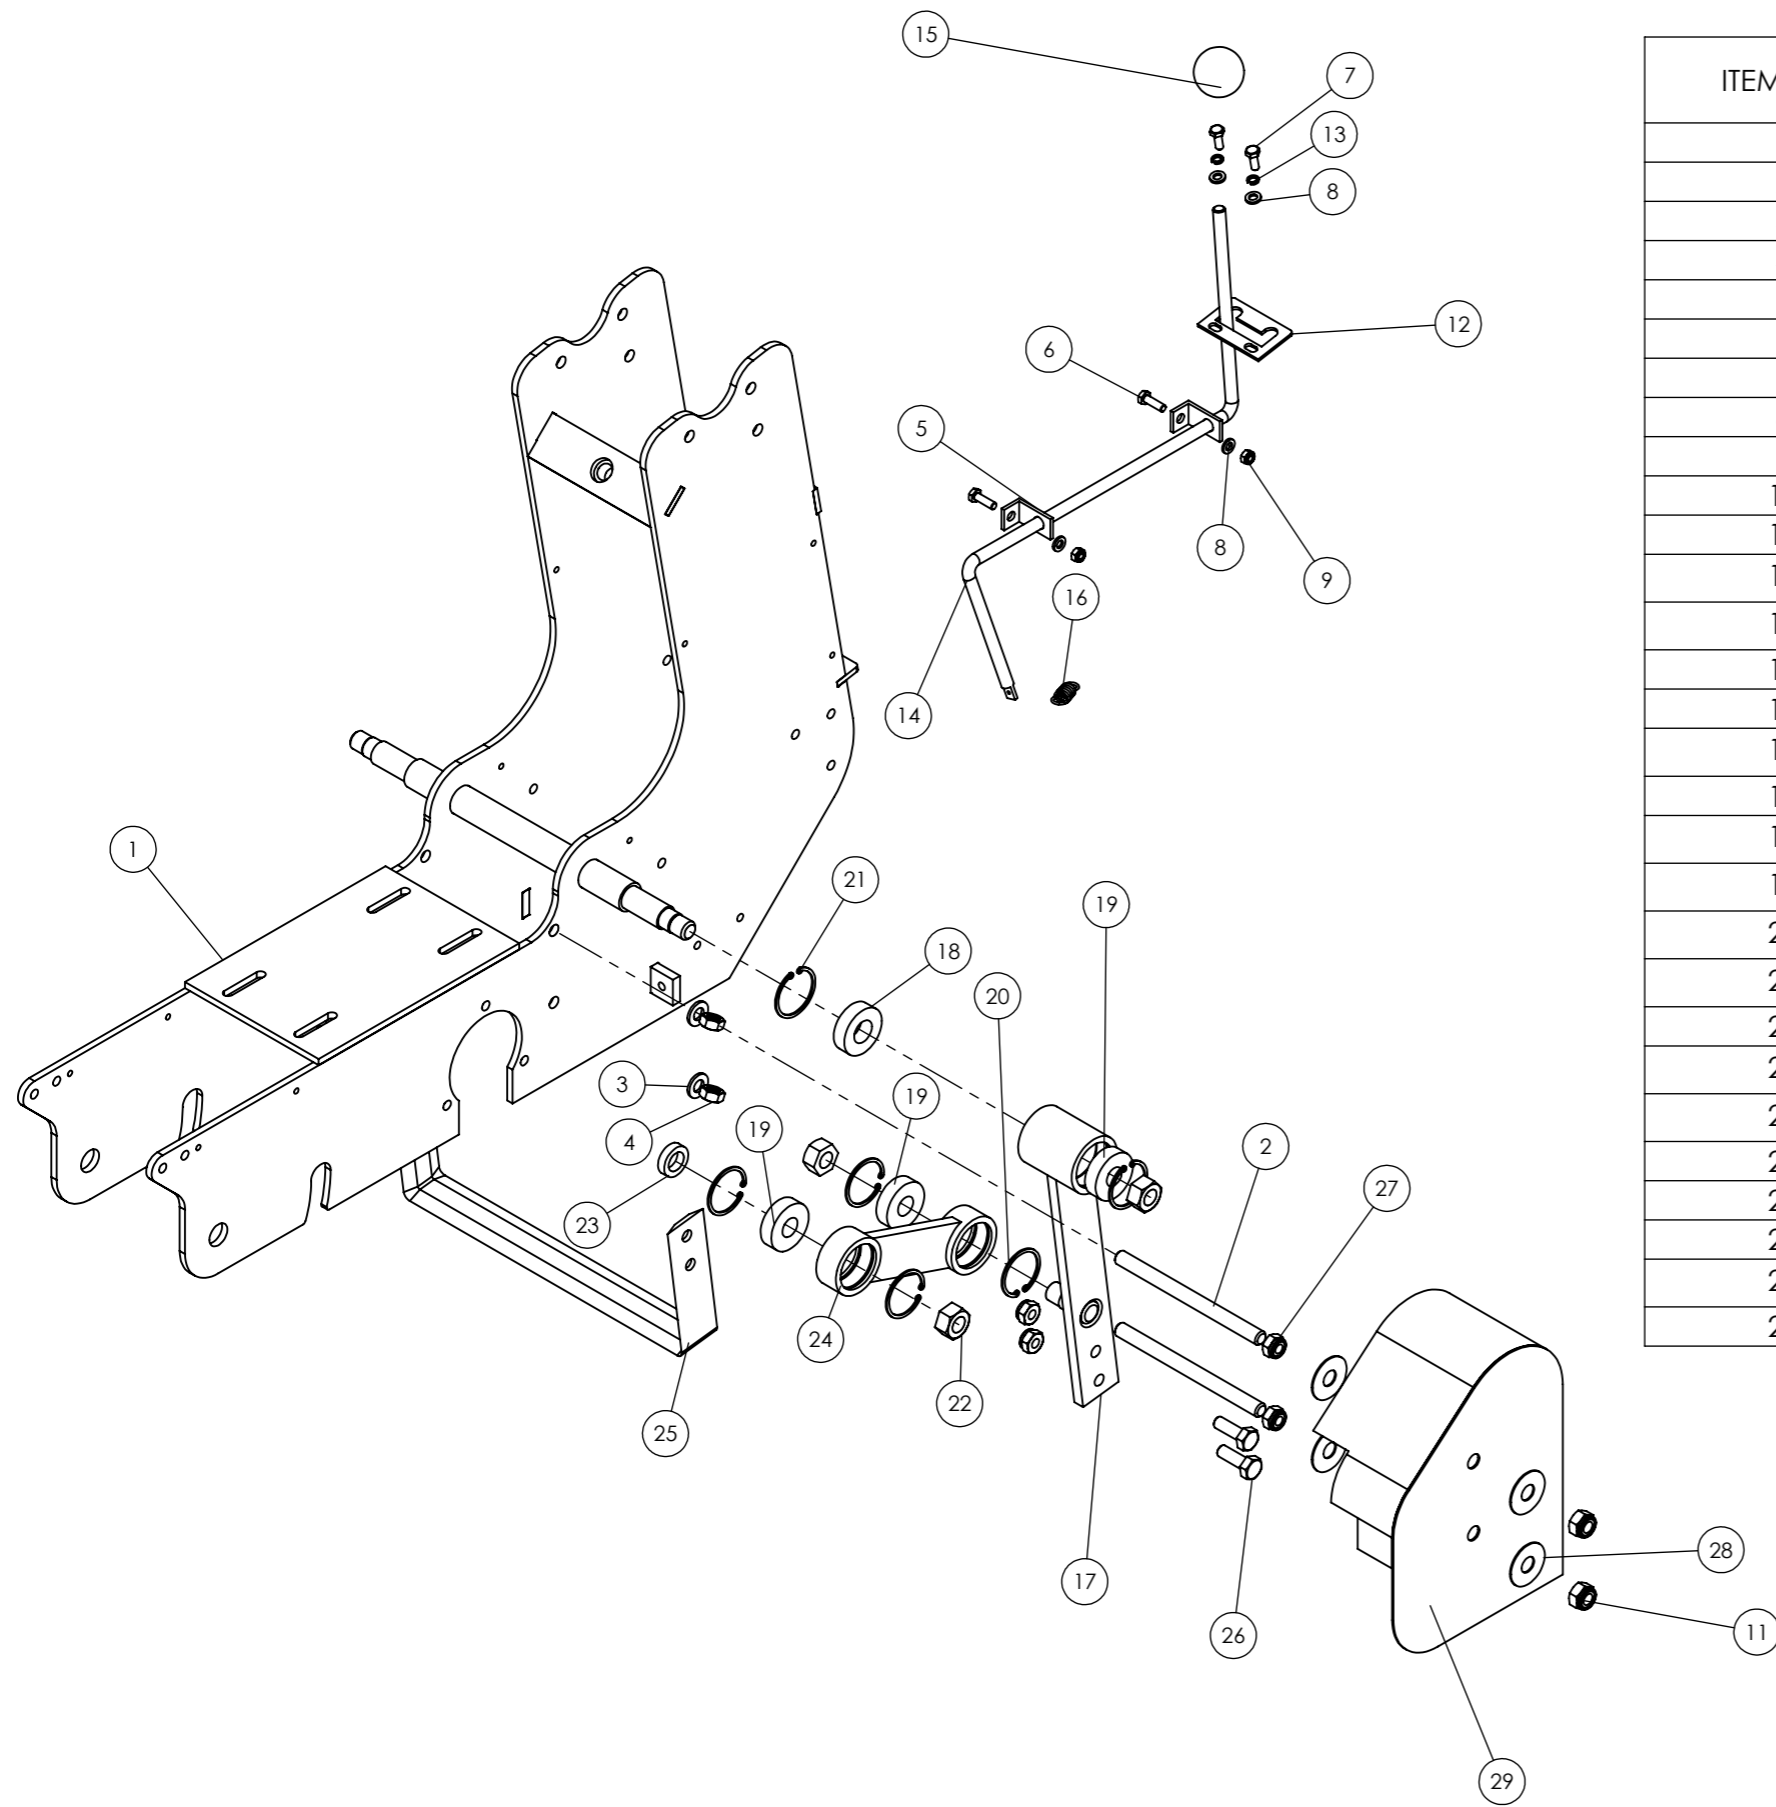

VALID FROM	08/07
SERIAL NUMBER	20699
REVISION	C

ITEM NO.	PART NO.	DESCRIPTION	QTY.
1	12018	Chassis	1
2	12001	Front Bumper	1
3	31112152	Hex Bolt	8
4	31112155	Hex Bolt	2
5	31112157	Hex Bolt	1
6	31411105	Washer	16
7	31241080	Nyloc	8
8	31231160	Nyloc	1
9	12016	Bearing	2
10	12023	Crankshaft	1
11	12014	Bolt	6
12	TCLAWKS1	Split Washer	6
13	31411105	Washer	17
14	12015	Bearing Carrier	2
15	12086	Front Protector	1
16	11112	Screw	12
17	31211080	Nut	3
18	60075	Split Washer	2
19	12102	Stud	3
20	31211100	Nut	6
21	12027	Bracket	1
22	12032	Spacer	1
23	12035	Spacer	1
24	60028	Jockey Wheel	1
25	60032	Nyloc Nut	1
26	12011A	Depth Adjuster c/w threaded bar	1
27	60023	Locking Knob	1
28	12106	Depth Limit Spacer	1
29	60027	Washer	1
30	60031	Bolt	1
31	12013	Centre Protector	1
32	12050	Rear Protector	1
33	60029	M12 Penny Washer	3
34	31241100	Nyloc	2
35	12051	Rear Bumper	1

ITEM NO.	PART NO.	DESCRIPTION	QTY.
1	12018	Chassis	1
2	12102	Stud	2
3	31411105	Washer	2
4	31211100	Nut	2
5	12061	Bracket	2
6	31112093	Bolt	2
7	31112090	Bolt	2
8	31411064	Washer	4
9	31241060	Nut	2
10	31241100	NYLOC	2
11	31231160	NYLOC	2
12	12063	Gear Selector Plate	1
13	60079	Split Washer	2
14	12060	Selector Lever	1
15	45280	Knob	1
16	60069	Jockey Spring	1
17	200820	Blade Arm	1
18	37112203	Bearing	1
19	37112171	Bearing	3
20	35111040	Circlip	5
21	35111042	Circlip	1
22	31231160	Nut	3
23	080007100	7mm Spacer	1
24	12117	Connecting Rod	1
25	200918	Blade	1
26	31112211	Bolt	2
27	31241100	NYLOC	2
28	60029	M12 Penny Washer	4
29	12101	LH Cover	1